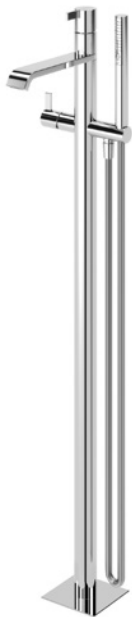

Mitigeur monocommande Bain/Douche

Monomando para baño y ducha

chromado / chrome	168 030 1CR	258,30 €
satinox	168 030 1ST	335,80 €
night sky	168 030 1NS	335,80 €
pure white	168 030 1PW	335,80 €
graphite	168 030 1GT	361,60 €
morning mist	168 030 1MM	361,60 €
sunrise	168 030 1SR	361,60 €
sunset	168 030 1SS	387,50 €

Bica de banheira, montagem à parede

Bath wall spout

Bec bain mural

Caño de bañera mural

chromado / chrome	145 640 8CR	111,00 €
satinox	145 640 8ST	144,30 €
night sky	145 640 8NS	144,30 €
pure white	145 640 8PW	144,30 €
graphite	145 640 8GT	155,40 €
morning mist	145 640 8MM	155,40 €
sunrise	145 640 8SR	155,40 €
sunset	145 640 8SS	166,50 €

Monocomando de banheira e duche, montagem ao chão

Single-lever bath/shower mixer, floor-mounted

Mitigeur monocommande Bain/Douche, montage au sol

Monomando para baño y ducha de pie

chromado / chrome	168 800 1CR	913,50 €
satinox	168 800 1ST	1 187,60 €
night sky	168 800 1NS	1 187,60 €
pure white	168 800 1PW	1 187,60 €
graphite	168 800 1GT	1 278,90 €
morning mist	168 800 1MM	1 278,90 €
sunrise	168 800 1SR	1 278,90 €
sunset	168 800 1SS	1 370,30 €

Bica de banheira, montagem ao chão

Bath spout, floor-mounted

Bec bain déverseur, montage au sol

Caño de bañera de pie

chromado / chrome	168 960 1CR	556,50 €
satinox	168 960 1ST	723,50 €
night sky	168 960 1NS	723,50 €
pure white	168 960 1PW	723,50 €
graphite	168 960 1GT	779,10 €
morning mist	168 960 1MM	779,10 €
sunrise	168 960 1SR	779,10 €
sunset	168 960 1SS	834,80 €