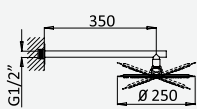

Sistema de escoamento com ligação para descarga - Quadra

Integrated outlet for splash water - Quadra

Bac de récupération des eaux de ruissellement - Quadra

Sumidero y conexión al desagüe - Quadra

chromado / chrome	161 001 8CR	106,00 €
satinox	161 001 8ST	137,80 €
night sky	161 001 8NS	137,80 €
pure white	161 001 8PW	137,80 €
graphite	161 001 8GT	148,40 €
morning mist	161 001 8MM	148,40 €
sunrise	161 001 8SR	148,40 €
sunset	161 001 8SS	159,00 €