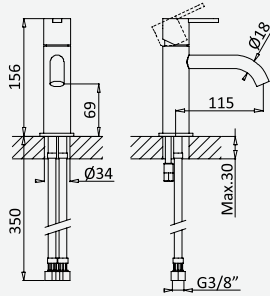

Monocomando de lavatório

Basin mixer

Mitigeur monocommande lavabo

Monomando de lavabo

cromado / chrome	167 810 1CR	79,50 €
satinox	167 810 1ST	103,40 €
night sky	167 810 1NS	103,40 €
pure white	167 810 1PW	103,40 €
graphite	167 810 1GT	111,30 €
morning mist	167 810 1MM	111,30 €
sunrise	167 810 1SR	111,30 €
sunset	167 810 1SS	119,30 €

Opção: Com válvula clic-clac 1 1/4" - Liz

Option: With push-open pop-up waste set 1 1/4" - Liz

Option: Avec clic-clac garniture de vidage 1 1/4" - Liz

Opción: Con desagüe clic-clac 1 1/4" - Liz

cromado / chrome	167 813 1CR	91,50 €
satinox	167 813 1ST	119,00 €
night sky	167 813 1NS	119,00 €
pure white	167 813 1PW	119,00 €
graphite	167 813 1GT	128,10 €
morning mist	167 813 1MM	128,10 €
sunrise	167 813 1SR	128,10 €
sunset	167 813 1SS	137,30 €

Monocomando de lavatório

Basin mixer

Mitigeur monocommande lavabo

Monomando de lavabo

cromado / chrome	167 010 1CR	73,50 €
satinox	167 010 1ST	95,60 €
night sky	167 010 1NS	95,60 €
pure white	167 010 1PW	95,60 €
graphite	167 010 1GT	102,90 €
morning mist	167 010 1MM	102,90 €
sunrise	167 010 1SR	102,90 €
sunset	167 010 1SS	110,30 €

Opção: Com válvula clic-clac 1 1/4" - Liz

Option: With push-open pop-up waste set 1 1/4" - Liz

Option: Avec clic-clac garniture de vidage 1 1/4" - Liz

Opción: Con desagüe clic-clac 1 1/4" - Liz

cromado / chrome	167 013 1CR	85,50 €
satinox	167 013 1ST	111,20 €
night sky	167 013 1NS	111,20 €
pure white	167 013 1PW	111,20 €
graphite	167 013 1GT	119,70 €
morning mist	167 013 1MM	119,70 €
sunrise	167 013 1SR	119,70 €
sunset	167 013 1SS	128,30 €

Torneira de lavatório - Água Fria

Basin pillar tap - Cold water

Robinet simple pour lavabo - Froid

Grifo de una agua - Fría