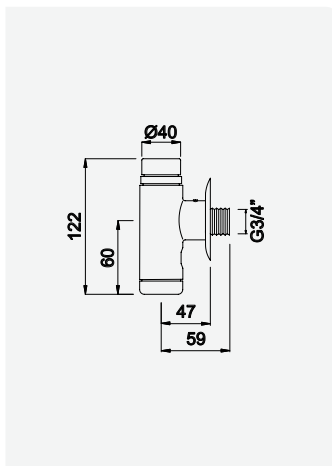

Fluxómetro automático exterior 3/4". Com regulador de caudal

Self closing external flowmeter 3/4". With flow regulator
Robinet de chasse, montage mural apparent 3/4". Avec régulateur de débit
Fluxor Automático 3/4" Instalación vista. Con regulador de flujo

cromado / chrome 144 000 1CR 108,00 €