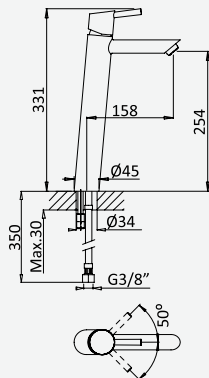

Monocomando de lavatório para lavatórios altos

Basin mixer for free-standing basins

Mitigeur lavabo version réhaussée

Monomando de lavabo con aumento

cromado / chrome	108 210 1CR	129,20 €
satinox	108 210 1ST	168,00 €
night sky	108 210 1NS	168,00 €

Opção: Com válvula clic-clac 1 1/4" - Liz

Option: With push-open pop-up waste set 1 1/4" - Liz

Option: Avec clic-clac garniture de vidage 1 1/4" - Liz

Opción: Con desagüe clic-clac 1 1/4" - Liz

cromado / chrome	108 213 1CR	141,20 €
satinox	108 213 1ST	183,60 €
night sky	108 213 1NS	183,60 €