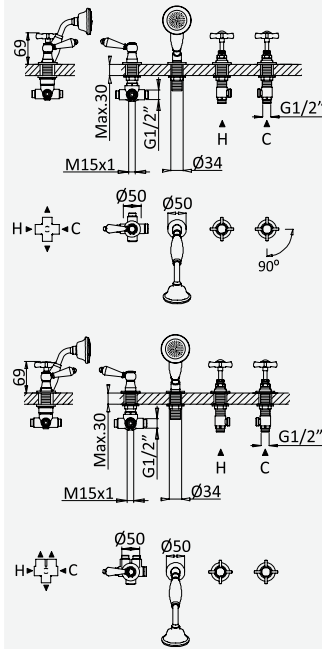

Opção: Com 3 saídas
Option: With 3 outlets
Option: Avec 3 sorties
Opción: Con 3 salidas

cromado / chrome	119 190 1CR	380,00 €
night sky	119 190 1NS	494,00 €
latão envelhecido / old brass	119 190 1LE	570,00 €
vieux laiton / latón viejo		
ouro 24kt / gold 24kt / or 24kt / oro 24kt	119 190 1OR	760,00 €