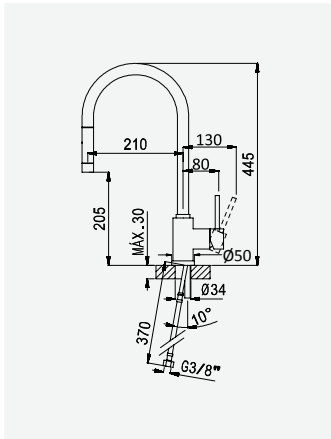

Monocomando de lava loiça, bica giratória, chuveiro extraível - Ginger

Sink mixer with swivel spout and pull out handshower - Ginger

Mitigeur monocommande, bec mobile, avec douchette extractible - Ginger

Monomando de fregadero, caño giratorio, teleducha extraíble - Ginger

cromado / chrome	107 052 1CR	313,50 €
satinox	107 052 1ST	407,60 €
night sky	107 052 1NS	407,60 €
pure white	107 052 1PW	407,60 €
graphite	107 052 1GT	438,90 €
morning mist	107 052 1MM	438,90 €
sunrise	107 052 1SR	438,90 €
sunset	107 052 1SS	470,30 €