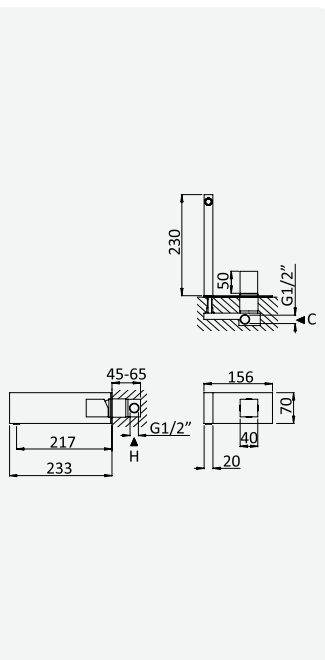

Monocomando de lavatório à parede

Wall basin mixer

Mitigeur monocommande mural

Monomando de lavabo mural

cromado / chrome	301 220 2CR	380,00 €
satinox	301 220 2ST	494,00 €
night sky	301 220 2NS	494,00 €
pure white	301 220 2PW	494,00 €
graphite	301 220 2GT	532,00 €
morning mist	301 220 2MM	532,00 €
sunrise	301 220 2SR	532,00 €
sunset	301 220 2SS	570,00 €

Opção: Com válvula clic-clac 1 1/4" - Quadra

Option: With push-open pop-up waste set 1 1/4" - Quadra

Option: Avec clic-clac garniture de vidage 1 1/4" - Quadra

Opción: Con desagüe clic-clac 1 1/4" - Quadra

cromado / chrome	301 224 2CR	397,00 €
satinox	301 224 2ST	516,10 €
night sky	301 224 2NS	516,10 €
pure white	301 224 2PW	516,10 €
graphite	301 224 2GT	555,80 €
morning mist	301 224 2MM	555,80 €
sunrise	301 224 2SR	555,80 €
sunset	301 224 2SS	595,50 €