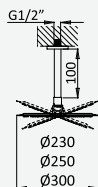

Opção: Chuveiro fixo UltraThin com Ø300 mm em inox | Bicha de chuveiro Lux | Chuveiro mão EmotionSPA

Option: UltraThin Inox shower head Ø300 mm | Lux shower hose | Hand-shower EmotionSPA

Option: Douche de tête UltraThin Ø300 mm en inox | Flexible Lux | Douchette EmotionSPA

Opción: Alcachofa de ducha UltraThin Ø300 mm en inox | Flexo Lux | Ducha de mano EmotionSPA

cromado / chrome	167 583 1CR	441,00 €
satinox	167 583 1ST	573,30 €
night sky	167 583 1NS	573,30 €
pure white	167 583 1PW	573,30 €
graphite	167 583 1GT	617,40 €
morning mist	167 583 1MM	617,40 €
sunrise	167 583 1SR	617,40 €
sunset	167 583 1SS	661,50 €

BRUMA AirEcoDrop