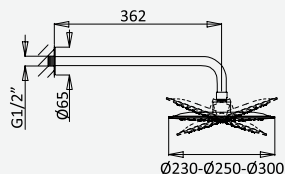

BRUMA AirEcoDrop