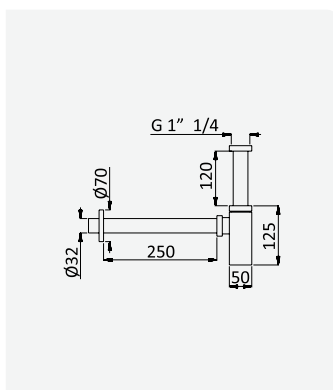

Sifão de 1 1/4" - Quadra
Bottle trap, 1 1/4" - Quadra
Siphon 1 1/4" - Quadra
Sifón de lavabo 1 1/4" - Quadra

cromado / chrome	137 000 2CR	43,80 €
satinox	137 000 2ST	56,90 €
night sky	137 000 2NS	56,90 €
pure white	137 000 2PW	56,90 €
graphite	137 000 2GT	61,30 €
morning mist	137 000 2MM	61,30 €
sunrise	137 000 2SR	61,30 €
sunset	137 000 2SS	65,70 €
latão envelhecido / old brass		
vieux laiton / latón viejo	137 000 2LE	65,70 €