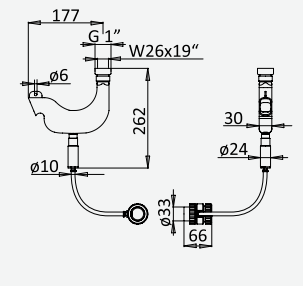

BRUMA AirEcoDrop

Sistema de banheira, montagem à bancada, com chuveiro mão Quadraln e válvula com bica de enchimento para banheira

Deck-mounted bath-shower set, with Quadraln handshower and bath filler with waste and overflow

Kit de bain-douche sur plan, avec douchette à main Quadraln et garniture de vidage pour baignoire avec bec déverseur

Sistema para baño y ducha de repisa, con ducha de mano Quadraln y sistema de llenado y vaciado para bañeras

cromado / chrome	301 521 2CR	415,00 €
satinox	301 521 2ST	539,50 €
night sky	301 521 2NS	539,50 €
pure white	301 521 2PW	539,50 €
graphite	301 521 2GT	581,00 €
morning mist	301 521 2MM	581,00 €
sunrise	301 521 2SR	581,00 €
sunset	301 521 2SS	622,50 €

Sistema de escoamento com ligação para descarga - Quadra

Integrated outlet for splash water - Quadra

Bac de récupération des eaux de ruissellement - Quadra

Sumidero y conexión al desagüe - Quadra

cromado / chrome	161 001 8CR	106,00 €
satinox	161 001 8ST	137,80 €
night sky	161 001 8NS	137,80 €
pure white	161 001 8PW	137,80 €
graphite	161 001 8GT	148,40 €
morning mist	161 001 8MM	148,40 €
sunrise	161 001 8SR	148,40 €
sunset	161 001 8SS	159,00 €

Sistema de banheira, montagem à bancada, com chuveiro de parede 250x250 mm, chuveiro mão Quadraln e válvula com bica de enchimento para banheira

Deck-mounted bath-shower set, with shower head 250x250 mm, Quadraln handshower and bath filler with waste and overflow

Kit de bain-douche sur plan, avec douche de 250x250 mm, douchette à main Quadraln et garniture de vidage pour baignoire avec bec déverseur

Sistema para baño y ducha de repisa, con ducha de 250x250 mm, ducha de mano Quadraln y sistema de llenado y vaciado para bañeras