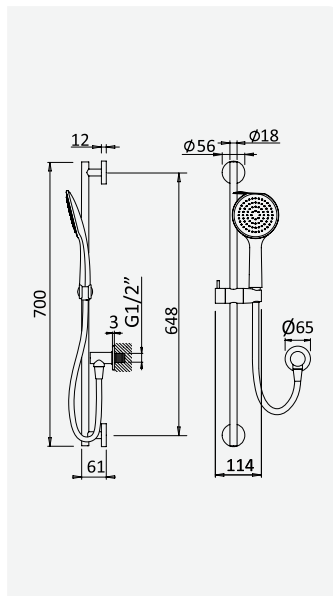

Conjunto de duche com curva de saída, rampa EloX, bicha 175mm e chuveiro de mão Emotion

Shower set with outlet elbow, EloX Shower rail, hose 175mm and Emotion handshower

Garniture de douche avec caude à encastre, barre de douche EloX, flexible 175mm et douchette Emotion

Conjunto de ducha con codo de salida, barra de ducha EloX, flexo 175mm y ducha de mano Emotion

cromado/chrome	145 572 4CR	96,50 €
satinox	145 572 4ST	125,50 €
night sky	145 572 4NS	182,00 €
pure white	145 573 4PW	182,00 €
graphite	145 573 2GT	203,00 €
morning mist	145 573 2MM	203,00 €
sunrise	145 573 2SR	203,00 €
sunset	145 573 2SS	223,30 €