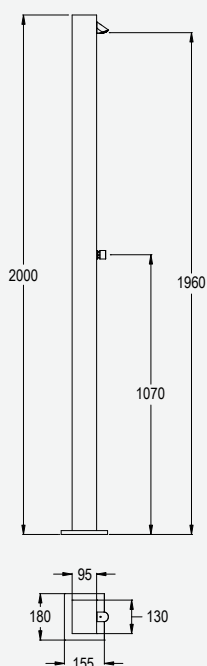

Coluna de chuveiro para exterior, com torneira temporizada

Outdoor shower column, with self-closing tap

Colonne douche d'extérieur avec robinet temporisée

Columna de ducha para exterior, con grifo temporizado

aço inox satinado / aço inox satinado /
satin stainless steel / acier inoxydable
satiné

123 671 11S	1 816,90 €