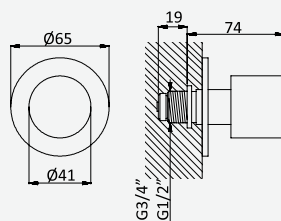

Torneira de passagem 1/2" - EliteR

Stop Valve 1/2" - EliteR

Robinet d'arrêt 1/2" - EliteR

Llave de paso 1/2" - EliteR

cromado / chrome	131 670 2CR	33,60 €
satinox	131 670 2ST	43,70 €
night sky	131 670 2NS	43,70 €
pure white	131 670 2PW	43,70 €
graphite	131 670 2GT	47,00 €
morning mist	131 670 2MM	47,00 €
sunrise	131 670 2SR	47,00 €
sunset	131 670 2SS	50,40 €

Opção: Com caixa de passagem

Option: With concealed body

Option: Avec partie encastrée

Opción: Con elemento empotrado

cromado / chrome	131 680 2CR	41,10 €
satinox	131 680 2ST	49,70 €
night sky	131 680 2NS	49,70 €
pure white	131 680 2PW	49,70 €
graphite	131 680 2GT	57,54 €
morning mist	131 680 2MM	57,54 €
sunrise	131 680 2SR	57,54 €
sunset	131 680 2SS	61,70 €

Torneira de passagem 3/4" - EliteR

Stop Valve 3/4" - EliteR

Robinet d'arrêt 3/4" - EliteR

Llave de paso 3/4" - EliteR

cromado / chrome	131 690 2CR	35,20 €
satinox	131 690 2ST	45,80 €
night sky	131 690 2NS	45,80 €
pure white	131 690 2PW	45,80 €
graphite	131 690 2GT	49,30 €
morning mist	131 690 2MM	49,30 €
sunrise	131 690 2SR	49,30 €
sunset	131 690 2SS	52,80 €

Opção: Com caixa de passagem

Option: With concealed body

Option: Avec partie encastrée

Opción: Con elemento empotrado

cromado / chrome	131 700 2CR	42,70 €
satinox	131 700 2ST	55,80 €
night sky	131 700 2NS	55,80 €
pure white	131 700 2PW	55,80 €
graphite	131 700 2GT	59,78 €
morning mist	131 700 2MM	59,78 €
sunrise	131 700 2SR	59,78 €
sunset	131 700 2SS	64,10 €