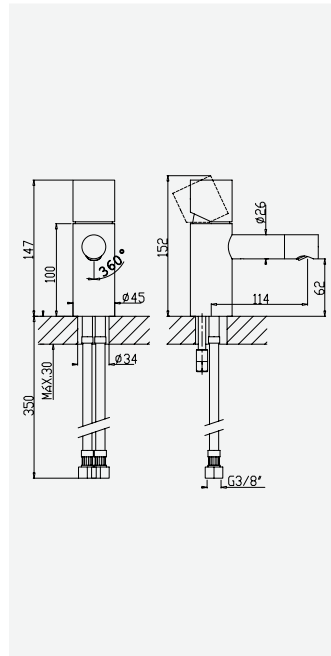

Monocomando de bidé

Bidet mixer

Mitigeur monocomande bidet

Monomando de bidé

cromado / chrome	101 020 2CR	94,00 €
satinox	101 020 2ST	122,20 €
night sky	101 020 2NS	122,20 €
pure white	101 020 2PW	122,20 €
graphite	101 020 2GT	131,60 €
morning mist	101 020 2MM	131,60 €
sunrise	101 020 2SR	131,60 €
sunset	101 020 2SS	141,00 €

Opção: Com válvula clic-clac 1 1/4" - Elo

Option: With push-open pop-up waste set 1 1/4" - Elo

Option: Avec clic-clac garniture de vidage 1 1/4" - Elo

Opción: Con desagüe clic-clac 1 1/4" - Elo

cromado / chrome	101 021 2CR	109,00 €
satinox	101 021 2ST	141,70 €
night sky	101 021 2NS	141,70 €
pure white	101 021 2PW	141,70 €
graphite	101 021 2GT	152,60 €
morning mist	101 021 2MM	152,60 €
sunrise	101 021 2SR	152,60 €
sunset	101 021 2SS	163,50 €