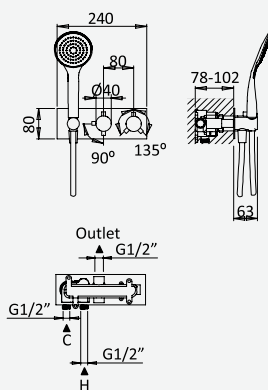

Monocomando embutido de 2 saídas, com chuveiro de mão Emotion
Concealed single lever 2 outlets mixer, with Emotion handshower set
Mitigeur monocommande encastré 2 sorties, avec kit de douchette à main Emotion
Monomando empotrable de 2 salidas, con set de ducha de mano Emotion

cromado/chrome	107 170 1CR	244,70 €
satinox	107 170 1ST	318,10 €
night sky	107 170 1NS	318,10 €
pure white	107 170 1PW	318,10 €
graphite	107 170 1GT	342,60 €
morning mist	107 170 1MM	342,60 €
sunrise	107 170 1SR	342,60 €
sunset	107 170 1SS	367,10 €

cromado/chrome	107 170 1ECR	249,70 €
satinox	107 170 1EST	324,60 €
night sky	107 170 1ENS	324,60 €
pure white	107 170 1EPW	324,60 €
graphite	107 170 1EGT	349,60 €
morning mist	107 170 1EMM	349,60 €
sunrise	107 170 1ESR	349,60 €
sunset	107 170 1ESS	374,60 €

Monocomando embutido de 3 saídas, com chuveiro de mão Emotion
Concealed single lever 3 outlets mixer, with Emotion handshower set
Mitigeur monocommande encastré 3 sorties, avec kit de douchette à main Emotion
Monomando empotrable de 3 salidas, con set de ducha de mano Emotion

cromado/chrome	107 110 1CR	279,70 €
satinox	107 110 1ST	363,60 €
night sky	107 110 1NS	363,60 €
pure white	107 110 1PW	363,60 €
graphite	107 110 1GT	391,60 €
morning mist	107 110 1MM	391,60 €
sunrise	107 110 1SR	391,60 €
sunset	107 110 1SS	419,60 €

cromado/chrome	107 110 1ECR	284,70 €
satinox	107 110 1EST	370,10 €
night sky	107 110 1ENS	370,10 €
pure white	107 110 1EPW	370,10 €
graphite	107 110 1EGT	398,60 €
morning mist	107 110 1EMM	398,60 €
sunrise	107 110 1ESR	398,60 €
sunset	107 110 1ESS	427,10 €

Misturadora termostática embutida de 2 saídas, com chuveiro de mão Emotion
Thermostatic concealed 2 outlets mixer, with handshower set Emotion
Mitigeur thermostatique encastré de 2 sorties, avec kit de douchette à main Emotion
Mezclador termostático empotrable de 2 salidas, con set de ducha de mano Emotion

cromado/chrome	138 440 1CR	430,00 €
satinox	138 440 1ST	559,00 €
night sky	138 440 1NS	559,00 €
pure white	138 440 1PW	559,00 €
graphite	138 440 1GT	602,00 €
morning mist	138 440 1MM	602,00 €
sunrise	138 440 1SR	602,00 €
sunset	138 440 1SS	645,00 €

cromado/chrome	138 440 1ECR	435,00 €
satinox	138 440 1EST	565,50 €
night sky	138 440 1ENS	565,50 €
pure white	138 440 1EPW	565,50 €
graphite	138 440 1EGT	609,00 €
morning mist	138 440 1EMM	609,00 €
sunrise	138 440 1ESR	609,00 €
sunset	138 440 1ESS	652,50 €

Misturadora termostática embutida de 3 saídas, com chuveiro de mão Emotion
Thermostatic concealed 3 outlets mixer, with handshower set Emotion
Mitigeur thermostatique encastré de 3 sorties, avec kit de douchette à main Emotion
Mezclador termostático empotrable de 3 salidas, con set de ducha de mano Emotion

cromado/chrome	138 450 1CR	465,00 €
satinox	138 450 1ST	604,50 €
night sky	138 450 1NS	604,50 €
pure white	138 450 1PW	604,50 €
graphite	138 450 1GT	651,00 €
morning mist	138 450 1MM	651,00 €
sunrise	138 450 1SR	651,00 €
sunset	138 450 1SS	697,50 €