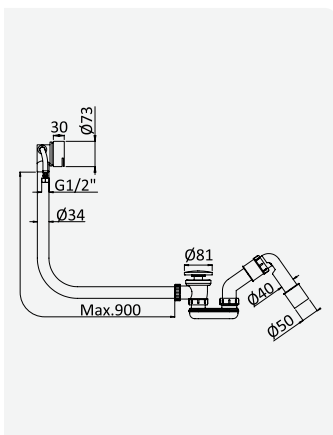

Válvula clic-clac para banheira com bica de enchimento, com sifão e avisador

Bath filler with push-open waste and overflow set with siphon

Clic-clac garniture de vidage pour baignoire standard et de trop-plein avec siphon

Sistema de llenado y vaciado Clic-clac para bañeras con sifón

cromado / chrome	161 000 6CR	98,00 €
satinox	161 000 6ST	127,40 €
night sky	161 000 6NS	127,40 €
pure white	161 000 6PW	127,40 €
graphite	161 000 6GT	137,20 €
morning mist	161 000 6MM	137,20 €
sunrise	161 000 6SR	137,20 €
sunset	161 000 6SS	147,00 €
latão envelhecido / old brass	161 000 6LE	147,00 €
vieux laiton / latón viejo	161 000 6LE	147,00 €
ouro 24kt / gold 24kt / or 24kt / oro 24kt	161 000 6OR	196,00 €