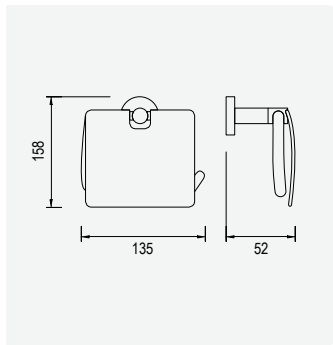

Porta rolos

Toilet roll holder

Porte-papier WC

Portarrollos

cromado / chrome	180 000 7CR	29,90 €