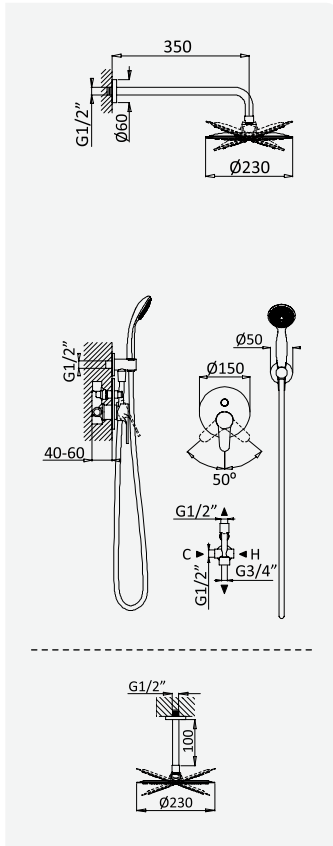

BRUMA AirEcoDrop

Sistema embutido de duche com chuveiro de parede Ø230 mm em ABS e kit de chuveiro mão F Plus

Concealed shower set with ABS shower head Ø230 mm and F Plus handshower set

Kit de douche encastré avec douche de tête Ø230 mm en ABS et kit de douchette à main F Plus

Sistema de ducha empotrado con alcachofa de ducha Ø230 mm en ABS y set de ducha de mano F Plus

cromado / chrome 174 760 2CR 216,20 €

Opção: Chuveiro fixo de tecto Ø230 mm em ABS e braço 100 mm

Option: ABS shower head Ø230 mm with ceiling shower arm 100 mm

Option: Douche de tête Ø230 mm en ABS avec bras vertical 100 mm

Opción: Alcachofa de ducha Ø230 mm en ABS con brazo de techo 100 mm

cromado / chrome 174 560 2CR 216,20 €