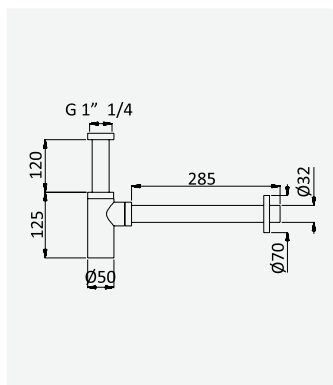

Torneira de esquadria 1/2" - Hera
1/2" angle tap with connection - Hera
Robinet d'équerre 1/2" - Hera
Llave de corte 1/2" - Hera

cromado / chrome	106 200 2CR	38,60 €
satinox	106 200 2ST	50,20 €
night sky	106 200 2NS	50,20 €
pure white	106 200 2PW	50,20 €
graphite	106 200 2GT	54,00 €
morning mist	106 200 2MM	54,00 €
sunset	106 200 2SS	57,90 €