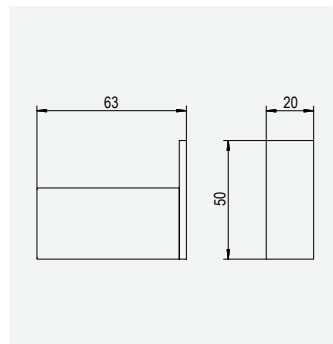

Toalheiro de barra 600mm

Towel rail 600mm

Barre porte-serviette 600mm

Toallero 600mm

cromado / chrome	176 000 1CR	65,00 €
satinox	176 000 1ST	84,50 €
night sky	176 000 1NS	84,50 €
pure white	176 000 1PW	84,50 €
graphite	176 000 1GT	91,00 €
morning mist	176 000 1MM	91,00 €
sunrise	176 000 1SR	97,50 €
sunset	176 000 1SS	97,50 €
latão envelhecido / old brass		
vieux laiton / latón viejo	176 000 1LE	97,50 €

Toalheiro de barra 450mm

Towel rail 450mm

Barre porte-serviette 450mm

Toallero 450mm

cromado / chrome	176 000 4CR	58,80 €
satinox	176 000 4ST	76,40 €
night sky	176 000 4NS	76,40 €
pure white	176 000 4PW	76,40 €
graphite	176 000 4GT	82,30 €
morning mist	176 000 4MM	82,30 €
sunrise	176 000 4SR	88,20 €
sunset	176 000 4SS	88,20 €
latão envelhecido / old brass		
vieux laiton / latón viejo	176 000 4LE	88,20 €

Toalheiro de barra 300mm

Towel rail 300mm

Barre porte-serviette 300mm

Toallero 300mm

cromado / chrome	176 000 2CR	52,00 €
satinox	176 000 2ST	67,60 €
night sky	176 000 2NS	67,60 €
pure white	176 000 2PW	67,60 €
graphite	176 000 2GT	72,80 €
morning mist	176 000 2MM	72,80 €
sunrise	176 000 2SR	78,00 €
sunset	176 000 2SS	78,00 €
latão envelhecido / old brass		
vieux laiton / latón viejo	176 000 2LE	78,00 €

Toalheiro giratório duplo

Double swivelling towel rail

2 barres porte-serviette orientable

Toallero doble orientable

cromado / chrome	176 000 5CR	93,50 €
satinox	176 000 5ST	121,60 €
night sky	176 000 5NS	121,60 €
pure white	176 000 5PW	121,60 €
graphite	176 000 5GT	130,90 €
morning mist	176 000 5MM	130,90 €
sunrise	176 000 5SR	140,30 €
sunset	176 000 5SS	140,30 €
latão envelhecido / old brass		
vieux laiton / latón viejo	176 000 5LE	140,30 €

Cabide

Robe hook

Patère murale

Colgador

cromado / chrome	176 000 6CR	13,90 €
satinox	176 000 6ST	18,10 €
night sky	176 000 6NS	18,10 €
pure white	176 000 6PW	18,10 €
graphite	176 000 6GT	19,50 €
morning mist	176 000 6MM	19,50 €
sunrise	176 000 6SR	27,80 €
sunset	176 000 6SS	27,80 €
latão envelhecido / old brass		
vieux laiton / latón viejo	176 000 6LE	27,80 €

Doseador de sabão

Soap dispenser

Distributeur de savon

Dosificador de jabón líquido

cromado / chrome	147 001 7CR	82,00 €
satinox	147 001 7ST	106,60 €