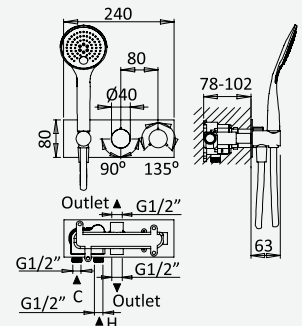

BRUMA AirEcoDrop

BRUMA AirEcoDrop