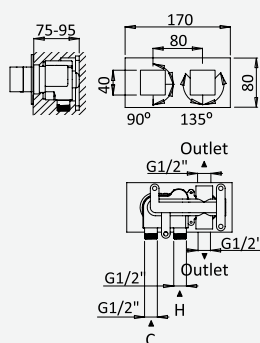

Misturadora termostática embutida horizontal, com 2 saídas - Celsius

Concealed thermostatic mixer horizontal, with 2 outlets - Celsius

Mitigeur thermostatique encastré horizontal, avec 2 sorties - Celsius

Mezclador termostático empotrable horizontal, con 2 salidas - Celsius

chromado / chrome	185 440 2CR	445,00 €
satinox	185 440 2ST	578,50 €
night sky	185 440 2NS	578,50 €
pure white	185 440 2PW	578,50 €
graphite	185 440 2GT	623,00 €
morning mist	185 440 2MM	623,00 €
sunrise	185 440 2SR	623,00 €
sunset	185 440 2SS	667,50 €

Misturadora termostática embutida horizontal, com 3 saídas - Celsius

Concealed thermostatic mixer horizontal, with 3 outlets - Celsius

Mitigeur thermostatique encastré horizontal, avec 3 sorties - Celsius

Mezclador termostático empotrable horizontal, con 3 salidas - Celsius

chromado / chrome	185 450 2CR	465,00 €
satinox	185 450 2ST	604,50 €
night sky	185 450 2NS	604,50 €
pure white	185 450 2PW	604,50 €
graphite	185 450 2GT	651,00 €
morning mist	185 450 2MM	651,00 €
sunrise	185 450 2SR	651,00 €
sunset	185 450 2SS	697,50 €

Misturadora termostática embutida, com 4 saídas - Celsius

Concealed thermostatic mixer, with 4 outlets - Celsius

Mitigeur thermostatique encastré, avec 4 sorties - Celsius

Mezclador termostático empotrable, con 4 salidas - Celsius

chromado / chrome	185 140 1CR	570,00 €
satinox	185 140 1ST	741,00 €
night sky	185 140 1NS	741,00 €
pure white	185 140 1PW	741,00 €
graphite	185 140 1GT	798,00 €
morning mist	185 140 1MM	798,00 €
sunrise	185 140 1SR	798,00 €
sunset	185 140 1SS	855,00 €

Misturadora termostática embutida, com 5 saídas - Celsius

Concealed thermostatic mixer, with 5 outlets - Celsius

Mitigeur thermostatique encastré, avec 5 sorties - Celsius

Mezclador termostático empotrable, con 5 salidas - Celsius

chromado / chrome	185 150 1CR	590,00 €
satinox	185 150 1ST	767,00 €
night sky	185 150 1NS	767,00 €
pure white	185 150 1PW	767,00 €
graphite	185 150 1GT	826,00 €
morning mist	185 150 1MM	826,00 €
sunrise	185 150 1SR	826,00 €
sunset	185 150 1SS	885,00 €

Misturadora termostática embutida, com 6 saídas - Celsius

Concealed thermostatic mixer, with 6 outlets - Celsius

Mitigeur thermostatique encastré, avec 6 sorties - Celsius

Mezclador termostático empotrable, con 6 salidas - Celsius

chromado / chrome	185 160 1CR	610,00 €
satinox	185 160 1ST	793,00 €
night sky	185 160 1NS	793,00 €
pure white	185 160 1PW	793,00 €
graphite	185 160 1GT	854,00 €
morning mist	185 160 1MM	854,00 €
sunrise	185 160 1SR	854,00 €
sunset	185 160 1SS	915,00 €