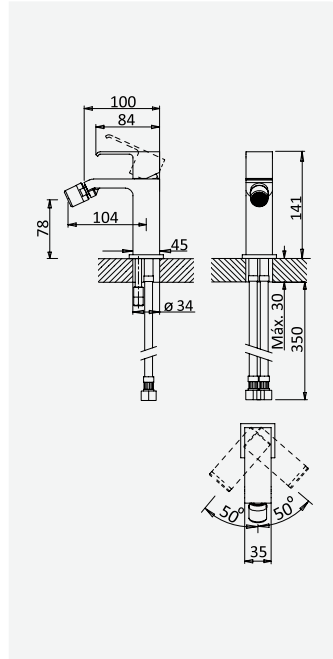

Monocomando de bidé

Bidet mixer

Mitigeur monocomande bidet

Monomando de bidé

cromado / chrome	182 020 1CR	78,00 €
satinox	182 020 1ST	101,40 €
night sky	182 020 1NS	101,40 €
pure white	182 020 1PW	101,40 €
graphite	182 020 1GT	109,20 €
morning mist	182 020 1MM	109,20 €
sunset	182 020 1SS	117,00 €

Opção: Com válvula clic-clac 1 1/4" - Quadra

Option: With push-open pop-up waste set 1 1/4" - Quadra

Option: Avec clic-clac garniture de vidage 1 1/4" - Quadra

Opción: Con desagüe clic-clac 1 1/4" - Quadra

cromado / chrome	182 024 1CR	95,00 €
satinox	182 024 1ST	123,50 €
night sky	182 024 1NS	123,50 €
pure white	182 024 1PW	123,50 €
graphite	182 024 1GT	133,00 €
morning mist	182 024 1MM	133,00 €
sunset	182 024 1SS	142,50 €

Monocomando de banheira

Single-lever bath/shower mixer

Mitigeur monocommande bain/douche

Monomando para baño y ducha