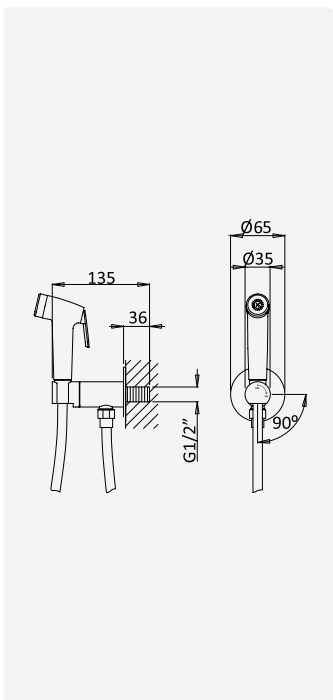

Torneira para bidé/WC, abertura 90°. Chuveiro em ABS

Tap for bidet/toilets, 90° opening. ABS handshower

Robinet pour bidet/WC, ouverture à 90°. Douchette en ABS

Grifo para bidé/WC, abertura 90°. Ducha en ABS

cromado/chrome 145 513 5CR 98,70 €

Opção: Chuveiro de mão em latão

Option: Brass handshower

Option: Douchette en laiton

Opción: Ducha de mano en latón

cromado/chrome	145 513 6CR	112,20 €
satinox	145 513 6ST	145,90 €
night sky	145 513 6NS	145,90 €
pure white	145 513 6PW	145,90 €
graphite	145 513 6GT	157,10 €
morning mist	145 513 6MM	157,10 €
sunrise	145 513 6SR	157,10 €
sunset	145 513 6SS	168,30 €