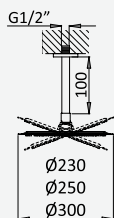

BRUMA AirEcoDrop