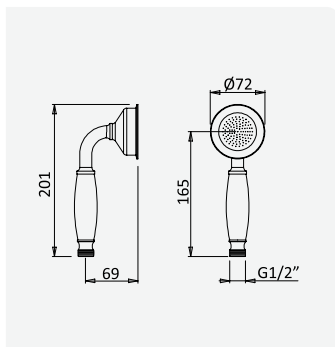

Chuveiro de mão - Elite

Handshower - Elite

Douchette à main - Elite

Ducha de mano - Elite

cromado / chrome	145 510 4CR	52,00 €
night sky	145 510 4NS	67,60 €
latão envelhecido / old brass	145 510 4LE	78,00 €
vieux laiton / latón viejo	145 510 4LE	78,00 €
ouro 24kt / gold 24kt / or 24kt / oro 24kt	145 510 4OR	112,00 €