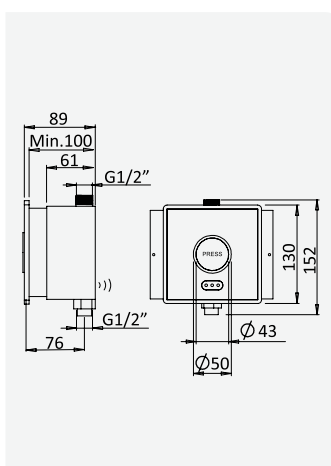

Fluxómetro electrónico encastrável para sanita, sensor infravermelhos, com botão hidráulico para funcionamento manual

Infrared concealed flowmeter for toilet, with an hydraulic override push button for manual operation

Infrarouge électronique fluxomètre encastré pour WC, avec bouton hydraulique pour fonctionnement manuel

Fluxor empotrable, infrarrojo electrónico, con pulsador para uso mecánico alternativo

6.0V inox / s. steel 130 002 0IN 372,00 €

230V inox / s. steel 130 102 0IN 392,00 €