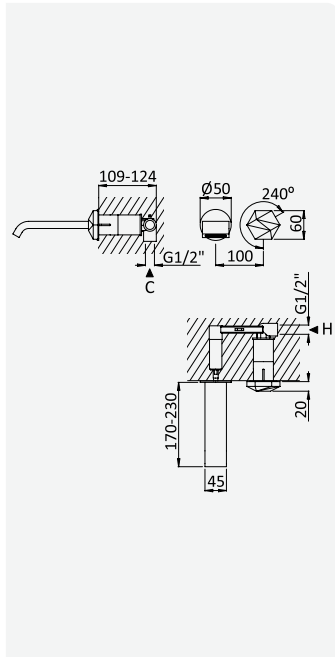

Opção: Com válvula clic-clac 1 1/4" - Elo

Option: With push-open pop-up waste set 1 1/4" - Elo

Option: Avec clic-clac garniture de vidage 1 1/4" - Elo

Opción: Con desagüe clic-clac 1 1/4" - Elo

cromado / chrome	183 391 1CR	282,00 €
satinox	183 391 1ST	366,60 €
night sky	183 391 1NS	366,60 €
pure white	183 391 1PW	394,80 €
graphite	183 391 1GT	394,80 €
morning mist	183 391 1MM	394,80 €
sunrise	183 391 1SR	394,80 €
sunset	183 391 1SS	423,00 €