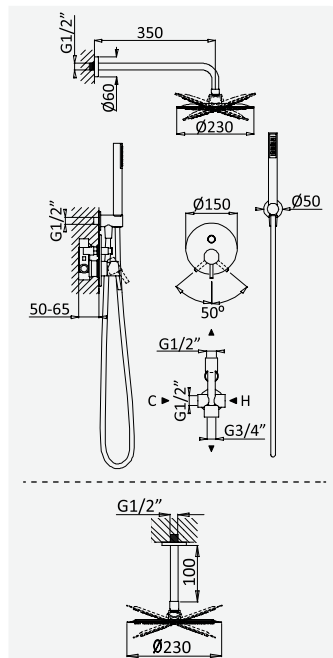

Sistema embutido de duche com chuveiro de parede Ø230 mm, em ABS e kit de chuveiro mão Emotion

Concealed shower set with ABS shower head Ø230 mm and Emotion hand-shower set

Kit de douche encastré avec douche de tête Ø230 mm en ABS et kit de douche à main Emotion

Sistema de ducha empotrado con alcahofa de ducha Ø230 mm en ABS y set de ducha de mano Emotion

cromado / chrome	108 760 2CR	227,90 €
satinox	108 760 2ST	296,30 €
night sky	108 760 2NS	296,30 €

Opção: Chuveiro fixo de tecto Ø230 mm em ABS e braço 100 mm

Option: ABS shower head Ø230 mm with ceiling shower arm 100 mm

Option: Douche de tête Ø230 mm en ABS avec bras vertical 100 mm

Opción: Alcahofa de ducha Ø230 mm en ABS con brazo de techo 100 mm

cromado / chrome	108 560 2CR	227,90 €
satinox	108 560 2ST	296,30 €
night sky	108 560 2NS	296,30 €