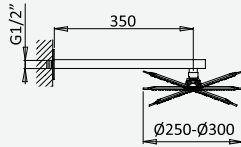

Chuveiro fixo de parede Ø250 mm em inox, com rótula e braço Venus 350mm

Inox shower head Ø250 mm with shower arm Venus 350 mm

Douche de tête Ø250 mm en inox, avec bras Venus longueur 350mm

Alcachofa de ducha Ø250 mm en inox, con brazo mural Venus 350mm

cromado / chrome	145 527 1CR	162,60 €
satinox	145 527 1ST	211,40 €
night sky	145 527 1NS	211,40 €
pure white	145 527 1PW	211,40 €
	graphite	145 527 1GT
	morning mist	145 527 1MM
	sunrise	145 527 1SR
	sunset	145 527 1SS

Opção: Chuveiro fixo de Ø300 mm em inox

Option: Inox shower head Ø300 mm

Option: Douche de tête Ø300 mm en inox

Opción: Alcachofa de ducha Ø300 mm en inox

cromado / chrome	145 527 5CR	202,60 €
satinox	145 527 5ST	263,40 €
night sky	145 527 5NS	263,40 €
pure white	145 527 5PW	263,40 €
	graphite	145 527 5GT
	morning mist	145 527 5MM
	sunrise	145 527 5SR
	sunset	145 527 5SS