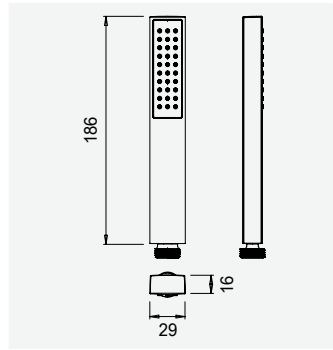

Chuveiro de mão - Quadraln

Handshower - Quadraln

Douchette à main - Quadraln

Ducha de mano - Quadraln

cromado / chrome	145 512 2CR	20,60 €
satinox	145 512 2ST	26,80 €