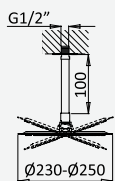

BRUMA AirEcoDrop