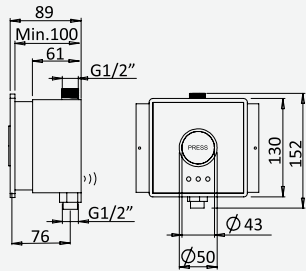

Torneira electrónica encastrável de duche, sensor infravermelhos, com botão hidráulico para funcionamento manual

Infrared concealed shower tap, with an hydraulic override push button for manual operation

infrarouge électronique robinetterie douche encastré, avec bouton hydraulique pour fonctionnement manuel

Grifo empotrable de ducha, infrarrojo electrónico, con pulsador para uso mecánico alternativo

6.0V	Vidro temperado Vidrio templado Verre trempé Tempered glass	130 011 4TG	270,00 €
230V	Vidro temperado Vidrio templado Verre trempé Tempered glass	130 111 4TG	290,00 €