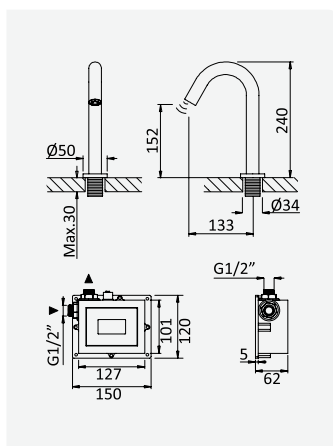

Torneira electrónica de lavatório, sensor infravermelhos - Slim

Infrared electronic basin tap - Slim

Robinetterie monofluide, infrarouge - Slim

Grifo electrónico para lavabo, detección infrarrojo - Slim

	6.0V	cromado / chrome	130 002 1CR	228,00 €
		satinox	130 002 1ST	296,40 €
		night sky	130 002 1NS	296,40 €

	230V	cromado / chrome	130 102 1CR	248,00 €
		satinox	130 102 1ST	322,40 €
		night sky	130 102 1NS	322,40 €