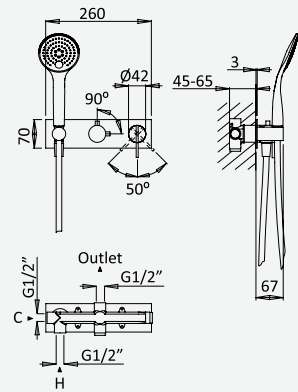

Monocomando embutido de 2 saídas, com chuveiro de mão EmotionSPA

Ce concealed single lever 2 outlets mixer, with handshower set EmotionSPA
Mitigeur monocommande encastré 2 sorties, avec kit de douchette à main EmotionSPA

Monomando empotrable de 2 salidas, con set de ducha de mano EmotionSPA

cromado / chrome	168 200 1CR	270,90 €
satinox	168 200 1ST	352,20 €
night sky	168 200 1NS	352,20 €
pure white	168 200 1PW	352,20 €
graphite	168 200 1GT	379,30 €
morning mist	168 200 1MM	379,30 €
sunrise	168 200 1SR	379,30 €
sunset	168 200 1SS	406,40 €

Monocomando embutido de 3 saídas, com chuveiro de mão EmotionSPA

Ce concealed single lever 3 outlets mixer, with handshower set EmotionSPA
Mitigeur monocommande encastré 3 sorties, avec kit de douchette à main EmotionSPA

Monomando empotrable de 3 salidas, con set de ducha de mano EmotionSPA

cromado / chrome	168 280 1CR	305,90 €
satinox	168 280 1ST	397,70 €
night sky	168 280 1NS	397,70 €
pure white	168 280 1PW	397,70 €
graphite	168 280 1GT	428,30 €
morning mist	168 280 1MM	428,30 €
sunrise	168 280 1SR	428,30 €
sunset	168 280 1SS	458,90 €

Misturadora termostática embutida de 2 saídas, com chuveiro de mão EmotionSPA

Thermostatic concealed 2 outlets mixer, with handshower set EmotionSPA
Mitigeur thermostatique encastré de 2 sorties, avec kit de douchette à main EmotionSPA

Mezclador termostático empotrable de 2 salidas, con set de ducha de mano EmotionSPA

cromado / chrome	187 200 1CR	448,00 €
satinox	187 200 1ST	582,40 €
night sky	187 200 1NS	582,40 €
pure white	187 200 1PW	582,40 €
graphite	187 200 1GT	627,20 €
morning mist	187 200 1MM	627,20 €
sunrise	187 200 1SR	627,20 €
sunset	187 200 1SS	672,00 €

Misturadora termostática embutida de 3 saídas, com chuveiro de mão EmotionSPA

Thermostatic concealed 3 outlets mixer, with handshower set EmotionSPA
Mitigeur thermostatique encastré de 3 sorties, avec kit de douchette à main EmotionSPA

Mezclador termostático empotrable de 3 salidas, con set de ducha de mano EmotionSPA

cromado / chrome	187 280 1CR	483,00 €
satinox	187 280 1ST	627,90 €
night sky	187 280 1NS	627,90 €
pure white	187 280 1PW	627,90 €
graphite	187 280 1GT	676,20 €
morning mist	187 280 1MM	676,20 €
sunrise	187 280 1SR	676,20 €
sunset	187 280 1SS	724,50 €