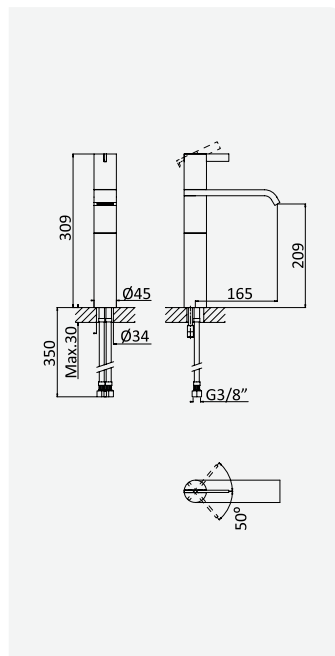

cromado / chrome	168 210 1CR	234,20 €
satinox	168 210 1ST	304,50 €
night sky	168 210 1NS	304,50 €
pure white	168 210 1PW	304,50 €
graphite	168 210 1GT	327,90 €
morning mist	168 210 1MM	327,90 €
sunrise	168 210 1SR	327,90 €
sunset	168 210 1SS	351,30 €

Opção: Com válvula clic-clac 1 1/4" - Elo

Option: With push-open pop-up waste set 1 1/4" - Elo

Option: Avec clic-clac garniture de vidage 1 1/4" - Elo

Opción: Con desagüe clic-clac 1 1/4" - Elo

cromado / chrome	168 211 1CR	249,20 €
satinox	168 211 1ST	324,00 €
night sky	168 211 1NS	324,00 €
pure white	168 211 1PW	324,00 €
graphite	168 211 1GT	348,90 €
morning mist	168 211 1MM	348,90 €
sunrise	168 211 1SR	348,90 €
sunset	168 211 1SS	373,80 €

Monocomando de lavatório 2 furos, montagem à bancada

Deck-mounted, 2 hole basin mixer

Mitigeur lavabo sur plan, 2 trous

Monomando de repisa para lavabo de 2 orifícios