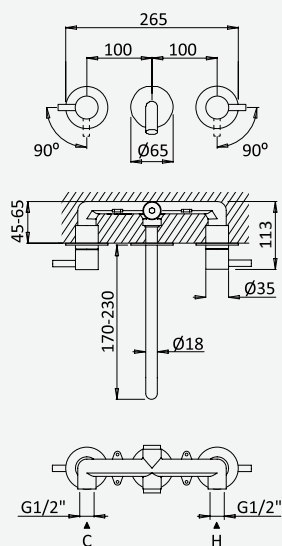

Misturadora de lavatório à parede, 3 furos. Bica com 230mm

3 hole, wall basin mixer. Spout with 230mm

Mitigeur mural pour lavabo de 3 trous. Bec avec 230mm

Mezclador bimando empotrable de 3 orificios, para lavabo. Caño con 230mm

cromado/chrome	107 910 1CR	183,00 €
satinox	107 910 1ST	237,90 €
night sky	107 910 1NS	237,90 €
pure white	107 910 1PW	237,90 €
graphite	107 910 1GT	256,20 €
morning mist	107 910 1MM	256,20 €
sunrise	107 910 1SR	256,20 €
sunset	107 910 1SS	274,50 €

Opção: Bica com 170mm

Option: Spout with 170mm

Option: Bec avec 170mm

Opción: Caño con 170mm

cromado/chrome	107 920 1CR	181,00 €
satinox	107 920 1ST	235,30 €
night sky	107 920 1NS	235,30 €
pure white	107 920 1PW	235,30 €
graphite	107 920 1GT	253,40 €
morning mist	107 920 1MM	253,40 €
sunrise	107 920 1SR	253,40 €
sunset	107 920 1SS	271,50 €

Monocomando de lavatório fixação ao chão

Free-standing single-lever basin mixer

Mitigeur à fixation au sol pour lavabo

Grifería de lavabo para fijación al suelo