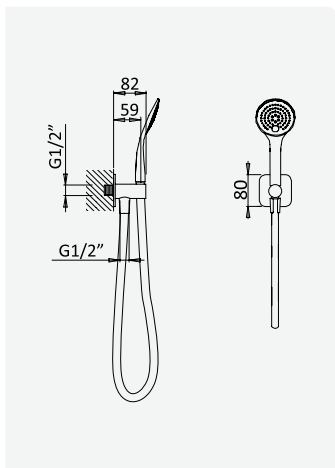

Conjunto de duche com curva de saída, bicha Lux 175mm e chuveiro de mão EmotionSPA - Venus

Shower set with outlet elbow, Lux hose 175mm and EmotionSPA handshower - Venus

Garniture de douche avec caude à encastrer, Lux flexible 175mm et douchette EmotionSPA - Venus

Conjunto de ducha con codo de salida, flexo Lux 175mm y ducha de mano EmotionSPA - Venus

cromado / chrome	145 576 1CR	89,00 €
satinox	145 576 1ST	115,70 €
night sky	145 576 1NS	115,70 €
pure white	145 576 1PW	115,70 €
graphite	145 576 1GT	124,60 €
morning mist	145 576 1MM	124,60 €
sunrise	145 576 1SR	124,60 €
sunset	145 576 1SS	133,50 €