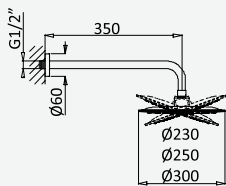

BRUMA AirEcoDrop