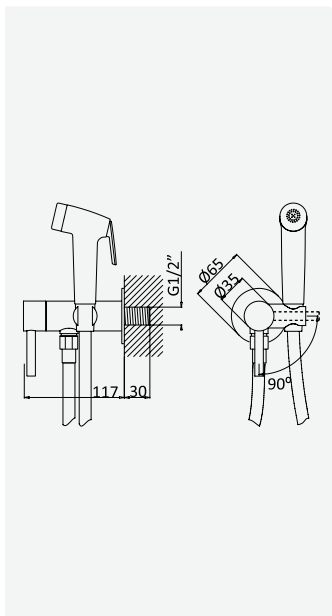

Torneira para bidé/WC. Chuveiro em ABS - EloR

Tap for bidet/toilets. ABS handshower - EloR
 Robinet pour bidet/WC. Douchette en ABS - EloR
 Grifo para bidé/WC. Ducha en ABS - EloR

cromado/chrome	107 870 1CR	89,80 €
satinox	107 870 1ST	116,70 €