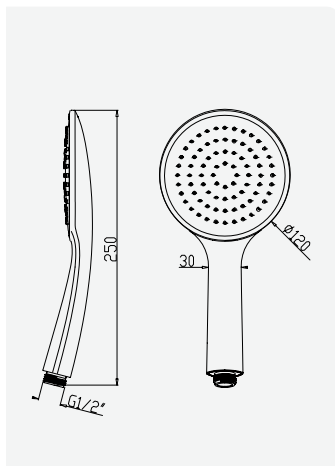

BRUMA AirEcoDrop

Chuveiro de mão - Emotion

Handshower - Emotion

Douchette à main - Emotion

Ducha de mano - Emotion

cromado / chrome	145 510 8CR	30,50 €