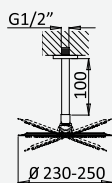

BRUMA AirEcoDrop