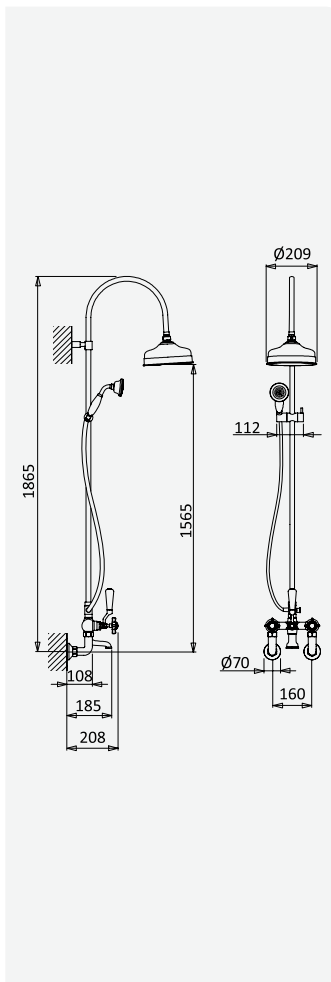

Sistema de banheira com braço fixo, chuveiro de Ø200mm em latão e rampa de duche

Bath-shower system for wall mounting, with fixed brass head shower Ø200mm and shower rail

Colonne de bain-douche system, avec douche de tête en laiton Ø200mm fixe et barre de douche

Sistema de baño-ducha, con brazo para ducha de Ø200mm en latón, fija en altura y barra de ducha

cromado / chrome	117 265 1CR	619,50 €
night sky	117 265 1NS	805,40 €
latão envelhecido / old brass	117 265 1LE	929,30 €
vieux laiton / latón viejo	117 265 1OR	1 301,00 €