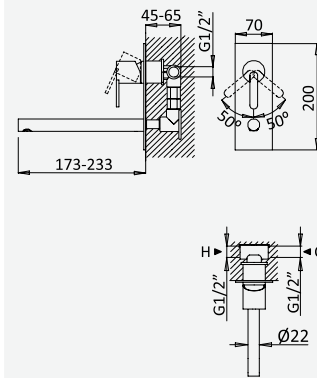

cromado / chrome	101 890 1CR	161,40 €
satinox	101 890 1ST	209,80 €
night sky	101 890 1NS	209,80 €
pure white	101 890 1PW	209,80 €
graphite	101 890 1GT	226,00 €
morning mist	101 890 1MM	226,00 €
sunrise	101 890 1SR	226,00 €
sunset	101 890 1SS	293,80 €

Opção: Bica com 170mm

Option: Spout with 170mm

Option: Bec avec 170mm

Opción: Caño con 170mm

cromado / chrome	101 900 1CR	159,40 €
satinox	101 900 1ST	207,20 €
night sky	101 900 1NS	207,20 €
pure white	101 900 1PW	207,20 €
graphite	101 900 1GT	223,20 €
morning mist	101 900 1MM	223,20 €
sunrise	101 900 1SR	223,20 €
sunset	101 900 1SS	239,10 €