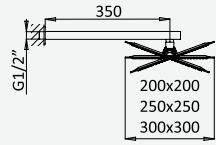

BRUMA AirEcoDrop

cromado / chrome	139 310 2CR	685,00 €
satinox	139 310 2ST	890,50 €
night sky	139 310 2NS	890,50 €
pure white	139 310 2PW	890,50 €
graphite	139 310 2GT	959,00 €
morning mist	139 310 2MM	959,00 €
sunrise	139 310 2SR	959,00 €
sunset	139 310 2SS	1 027,50 €

Opção: Chuveiro fixo UltraThin com 250 x 250 mm em inox

Option: UltraThin Inox shower head 250 x 250 mm

Option: Douche de tête UltraThin 250 x 250 mm en inox

Opción: Alcachofa de ducha UltraThin 250 x 250 mm en inox

cromado/chrome	139 311 2CR	735,00 €
satinox	139 311 2ST	955,50 €
night sky	139 311 2NS	955,50 €
pure white	139 311 2PW	955,50 €
graphite	139 311 2GT	1 029,00 €
morning mist	139 311 2MM	1 029,00 €
sunrise	139 311 2SR	1 029,00 €
sunset	139 311 2SS	1 102,50 €

Opção: Chuveiro fixo UltraThin com 300 x 300 mm em inox

Option: UltraThin Inox shower head 300 x 300 mm

Option: Douche de tête UltraThin 300 x 300 mm en inox

Opción: Alcachofa de ducha UltraThin 300 x 300 mm en inox

cromado/chrome	139 312 2CR	775,00 €
satinox	139 312 2ST	1 007,50 €
night sky	139 312 2NS	1 007,50 €
pure white	139 312 2PW	1 007,50 €
graphite	139 312 2GT	1 085,00 €
morning mist	139 312 2MM	1 085,00 €
sunrise	139 312 2SR	1 085,00 €
sunset	139 312 2SS	1 162,50 €