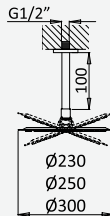

BRUMA AirEcoDrop

Sistema termostático embutido de banheira com chuveiro de parede Ø230 mm em ABS, kit de chuveiro mão Elo e válvula com bica de enchimento para banheira

Thermostatic concealed bath-shower set with ABS shower head Ø230 mm, Elo handshower set and bath filler with waste and overflow

Kit de bain-douche thermostatique encastré avec douche de tête Ø230 mm en ABS, kit de douchette à main Elo et garniture de vidage pour baignoire avec bec déverseur

Sistema de baño y ducha termostático empotrado con alcachofa de ducha Ø230 mm en ABS, set de ducha de mano Elo y sistema de llenado y vaciado para bañeras

cromado / chrome	167 371 1CR	610,00 €
satinox	167 371 1ST	793,00 €
night sky	167 371 1NS	793,00 €
pure white	167 371 1PW	793,00 €
graphite	167 371 1GT	854,00 €
morning mist	167 371 1MM	854,00 €
sunrise	167 371 1SR	854,00 €
sunset	167 371 1SS	915,00 €

Opção: Chuveiro fixo UltraThin com Ø250 mm em inox | Bicha de chuveiro Lux | Chuveiro mão EmotionSPA

Option: UltraThin Inox shower head Ø250 mm | Lux shower hose | Hand-shower EmotionSPA

Option: Douche de tête UltraThin Ø250 mm en inox | Flexible Lux | Douchette EmotionSPA

Opción: Alcachofa de ducha UltraThin Ø250 mm en inox | Flexo Lux | Ducha de mano EmotionSPA

cromado / chrome	167 372 1CR	673,00 €
satinox	167 372 1ST	874,90 €
night sky	167 372 1NS	874,90 €
pure white	167 372 1PW	874,90 €
graphite	167 372 1GT	942,20 €
morning mist	167 372 1MM	942,20 €
sunrise	167 372 1SR	942,20 €
sunset	167 372 1SS	1 009,50 €

Opção: Chuveiro fixo UltraThin com Ø300 mm em inox | Bicha de chuveiro Lux | Chuveiro mão EmotionSPA

Option: UltraThin Inox shower head Ø300 mm | Lux shower hose | Hand-shower EmotionSPA

Option: Douche de tête UltraThin Ø300 mm en inox | Flexible Lux | Douchette EmotionSPA

Opción: Alcachofa de ducha UltraThin Ø300 mm en inox | Flexo Lux | Ducha de mano EmotionSPA

cromado / chrome	167 373 1CR	713,00 €
satinox	167 373 1ST	926,90 €
night sky	167 373 1NS	926,90 €
pure white	167 373 1PW	926,90 €
graphite	167 373 1GT	998,20 €
morning mist	167 373 1MM	998,20 €
sunrise	167 373 1SR	998,20 €
sunset	167 373 1SS	1 069,50 €

Sistema termostático embutido de banheira com chuveiro de tecto Ø230 mm em ABS e braço 100 mm, kit de chuveiro mão Elo e válvula com bica de enchimento para banheira

Thermostatic concealed bath-shower set with ABS shower head Ø230 mm, ceiling shower arm 100 mm, Elo handshower set and bath filler with waste and overflow

Kit de bain-douche thermostatique encastré avec douche de tête Ø230 mm en ABS,avec bras vertical 100 mm, kit de douchette à main Elo et garniture de vidage pour baignoire avec bec déverseur

Sistema de baño y ducha termostático empotrado con alcachofa de ducha Ø230 mm en ABS con brazo de techo 100 mm, set de ducha de mano Elo y sistema de llenado y vaciado para bañeras

cromado / chrome	167 381 1CR	610,00 €
satinox	167 381 1ST	793,00 €
night sky	167 381 1NS	793,00 €
pure white	167 381 1PW	793,00 €
graphite	167 381 1GT	854,00 €
morning mist	167 381 1MM	854,00 €
sunrise	167 381 1SR	854,00 €
sunset	167 381 1SS	915,00 €