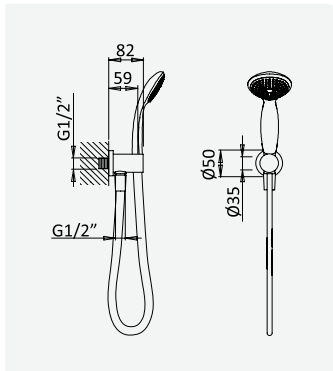

Conjunto de duche com curva de saída, bicha 175mm e chuveiro de mão F Plus

Shower set with outlet elbow, hose 175mm and F Plus handshower

*Garniture de douche avec caude à encastrer, flexible 175mm et douchette
F Plus*

*Conjunto de ducha con codo de salida, flexo 175mm y ducha de mano F
Plus*

cromado / chrome	145 572 1CR	47,40 €
satinox	145 572 1ST	61,60 €
night sky	145 572 3NS	83,90 €