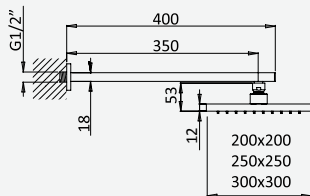

Opção: Chuveiro fixo de 300 x 300 mm em latão

Option: Brass shower head 300 x 300 mm

Option: Douche de tête 300 x 300 mm en laiton

Opción: Alcachofa de ducha 300 x 300 mm en latón

cromado / chrome	145 521 2CR	252,00 €
satinox	145 521 2ST	327,60 €
night sky	145 521 2NS	327,60 €
pure white	145 521 2PW	327,60 €
graphite	145 521 2GT	352,80 €
morning mist	145 521 2MM	352,80 €
sunrise	145 521 2SR	352,80 €
sunset	145 521 2SS	378,00 €