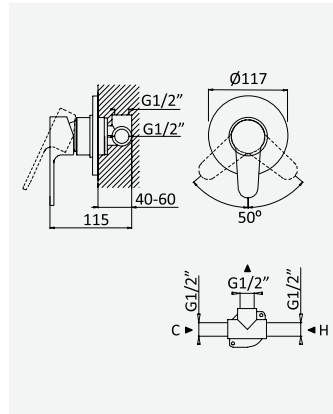

Monocomando embutido com 1 saída

Concealed single lever mixer with 1 outlet

Mitigeur monocommande encastré avec 1 sortie

Monomando empotrable con 1 salida

cromado / chrome

174 120 1CR

51,90 €