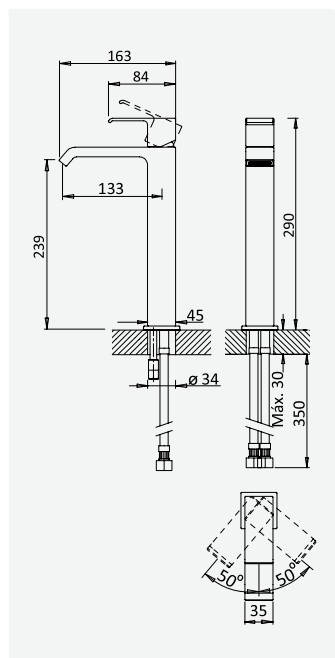

cromado / chrome	182 210 1CR	135,00 €
satinox	182 210 1ST	175,50 €
night sky	182 210 1NS	175,50 €
pure white	182 210 1PW	175,50 €
graphite	182 210 1GT	189,00 €
morning mist	182 210 1MM	189,00 €
sunset	182 210 1SS	202,50 €

Opção: Com válvula clic-clac 1 1/4" - Quadra

Option: With push-open pop-up waste set 1 1/4" - Quadra

Option: Avec clic-clac garniture de vidage 1 1/4" - Quadra

Opción: Con desagüe clic-clac 1 1/4" - Quadra

cromado / chrome	182 214 1CR	152,00 €
satinox	182 214 1ST	197,60 €
night sky	182 214 1NS	197,60 €
pure white	182 214 1PW	197,60 €
graphite	182 214 1GT	212,80 €
morning mist	182 214 1MM	212,80 €
sunset	182 214 1SS	228,00 €

Monocomando de lavatório à parede, de espelho único

Wall basin mixer with single escutcheon

Mitigeur monocommande mural de rosace unique, pour lavabo

Monomando de lavabo mural de rosetón único