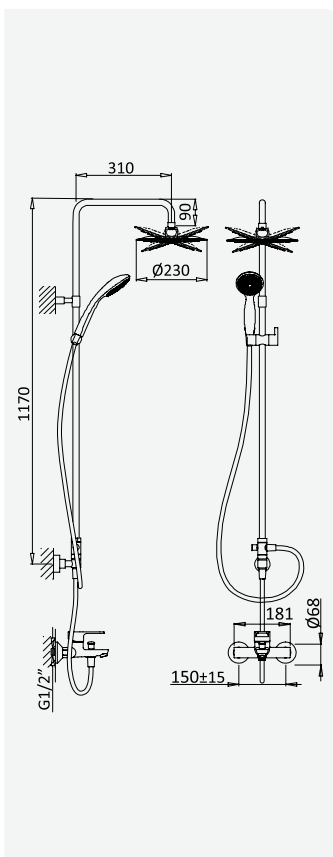

BRUMA AirEcoDrop

Sistema de banheira com braço fixo chuveiro de Ø230mm em ABS e rampa de duche

Bath-shower system for wall mounting with fixed head shower Ø230mm and shower rail

Colonne de bain-douche system avec douche de tête Ø230mm fixe et barre de douche

Sistema de baño-ducha con brazo para ducha de Ø230mm, fija en altura y barra de ducha

cromado / chrome

174 260 1CR

299,30 €