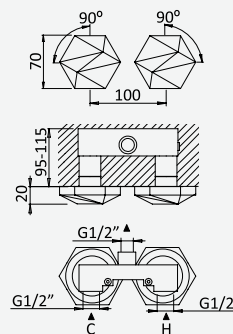

Misturadora progressiva embutida, com 2 saídas

Concealed progressive mixer, with 2 outlets

Mitigeur progressif encastré, avec 2 sorties

Mezclador progresivo empotrable, con 2 salidas

chromado / chrome	183 610 2CR	352,50 €
satinox	183 610 2ST	458,25 €
night sky	183 610 2NS	458,25 €
pure white	183 610 2PW	458,25 €
graphite	183 610 2GT	493,50 €
morning mist	183 610 2MM	493,50 €
sunrise	183 610 2SR	493,50 €
sunset	183 610 2SS	528,75 €

Misturadora progressiva embutida, com 3 saídas

Concealed progressive mixer, with 3 outlets

Mitigeur progressif encastré, avec 3 sorties

Mezclador progresivo empotrable, con 3 salidas

chromado / chrome	183 620 2CR	387,50 €
satinox	183 620 2ST	699,40 €
night sky	183 620 2NS	699,40 €
pure white	183 620 2PW	699,40 €
graphite	183 620 2GT	753,20 €
morning mist	183 620 2MM	753,20 €
sunrise	183 620 2SR	753,20 €
sunset	183 620 2SS	807,00 €

Misturadora embutida de 2 furos, com 1 saída

2 hole concealed mixer, with 1 outlet

Mitigeur encastré de 2 trous, avec 1 sortie

Mezclador bimando empotrable de 2 orificios, con 1 salida

chromado / chrome	183 600 0CR	271,00 €
satinox	183 600 0ST	352,30 €
night sky	183 600 0NS	352,30 €
pure white	183 600 0PW	352,30 €
graphite	183 600 0GT	379,40 €
morning mist	183 600 0MM	379,40 €
sunrise	183 600 0SR	379,40 €
sunset	183 600 0SS	406,50 €

Misturadora embutida de 3 furos, com 2 saídas

3 hole concealed mixer, with 2 outlets

Mitigeur encastré de 3 trous, avec 2 sorties

Mezclador bimando empotrable de 3 orificios, con 2 salidas

chromado / chrome	183 610 0CR	375,00 €
satinox	183 610 0ST	487,50 €
night sky	183 610 0NS	487,50 €
pure white	183 610 0PW	487,50 €
graphite	183 610 0GT	525,00 €
morning mist	183 610 0MM	525,00 €
sunrise	183 610 0SR	525,00 €
sunset	183 610 0SS	562,50 €

Misturadora embutida de 3 furos, com 3 saídas

3 hole concealed mixer, with 3 outlets

Mitigeur encastré de 3 trous, avec 3 sorties

Mezclador bimando empotrable de 3 orificios, con 3 salidas

chromado / chrome	183 620 0CR	425,00 €
satinox	183 620 0ST	552,50 €
night sky	183 620 0NS	552,50 €
pure white	183 620 0PW	552,50 €
graphite	183 620 0GT	595,00 €
morning mist	183 620 0MM	595,00 €
sunrise	183 620 0SR	595,00 €
sunset	183 620 0SS	637,50 €