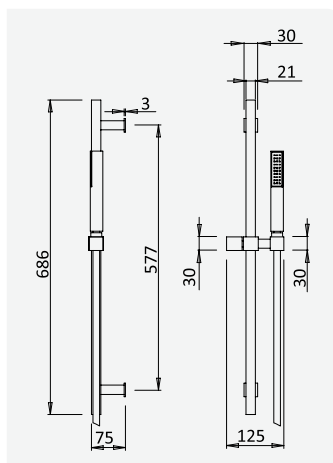

cromado / chrome	145 570 5CR	24,80 €
------------------	-------------	---------

Conjunto de duche: Chuveiro Quadra, Rampa Quadra e bicha Lux 1,75 m

Shower set: Quadra Hand Shower, Shower rail Quadra and Shower Hose Lux 1,75 m