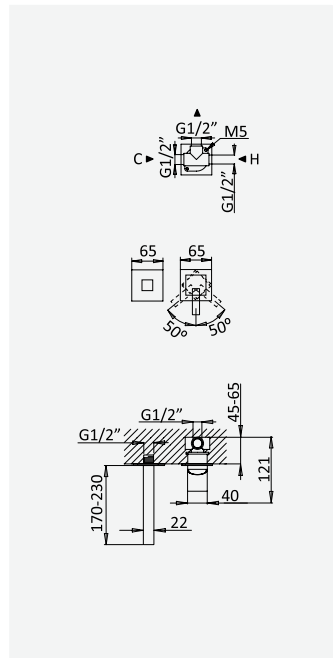

ES

Monocomando de lavatório à parede, com 2 furos - Bica com 230mm

2 hole wall basin mixer - Spout with 230mm

Mitigeur monocommande mural de 2 trous, pour lavabo - Bec avec 230mm

Monomando de lavabo mural de 2 orifícios - Caño con 230mm

cromado / chrome	102 840 1CR	127,40 €
satinox	102 840 1ST	165,62 €
night sky	102 840 1NS	165,62 €
pure white	102 840 1PW	165,62 €
graphite	102 840 1GT	178,36 €
morning mist	102 840 1MM	178,36 €
sunrise	102 840 1SR	178,36 €
sunset	102 840 1SS	191,10 €

Opção: Bica com 170mm

Option: Spout with 170mm

Option: Bec avec 170mm

Opción: Caño con 170mm

cromado / chrome	102 850 1CR	117,40 €
satinox	102 850 1ST	152,60 €
night sky	102 850 1NS	152,60 €
pure white	102 850 1PW	152,60 €
graphite	102 850 1GT	164,40 €
morning mist	102 850 1MM	164,40 €
sunrise	102 850 1SR	164,40 €
sunset	102 850 1SS	176,10 €

Misturadora de lavatório à parede, 3 furos - Bica com 230mm

3 hole, wall basin mixer - Spout with 230mm

Mitigeur mural pour lavabo de 3 trous - Bec avec 230mm

Mezclador bimando empotrable de 3 orifícios, para lavabo - Caño con 230mm