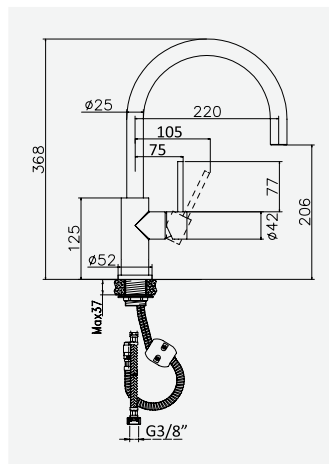

Monocomando de lava loiça, bica giratória - Inox

Sink mixer, swivel spout - Inox

Mitigeur monocommande, bec mobile - Inox

Monomando de fregadero, caño giratorio - Inox

inox / s. steel	122 003 2IN	207,90 €