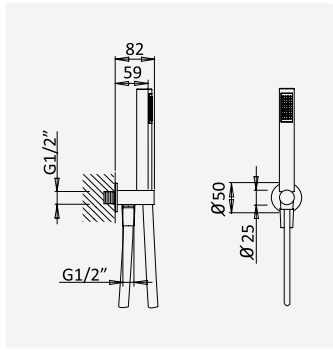

Conjunto de duche com curva de saída, bicha 175mm e chuveiro de mão Elo

Shower set with outlet elbow, hose 175mm and Elo handshower

Garniture de douche avec caude à encastré, flexible 175mm et douchette Elo

Conjunto de ducha con codo de salida, flexo 175mm y ducha de mano Elo

cromado / chrome	145 573 1CR	57,00 €
satinox	145 573 1ST	74,10 €
night sky	145 573 1NS	94,50 €
pure white	145 573 1PW	94,50 €
graphite	145 573 1GT	104,00 €
morning mist	145 573 1MM	104,00 €
sunrise	145 573 1SR	104,00 €
sunset	145 573 1SS	114,40 €