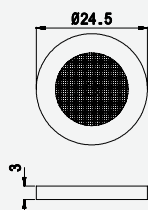

Caixa de passagem, para passador - 3/4"
Concealed body for stop valve - 3/4"
Partie encastrée pour robinet d'arrêt - 3/4"
Elemento empotrado para llave de paso - 3/4"

156 745 1NO 10,70 €

Manípulo para lavatórios e bidé - Utopia
Lever for basin and bidet - Utopia
Poignée pour lavabo et bidet - Utopia
Mando para lavabo y bidé - Utopia