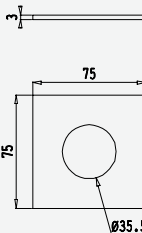

Espelho para monocomando encastrar de bidé WC - 65x65 mm

Escutcheon for concealed single lever bidet/toilets - 65x65 mm

Rosace pour mitigeur encastrable de bidet/wc - 65x65 mm

Rosetón para monomando empotrar de bidé WC - 65x65 mm

cromado / chrome	156 780 1CR	16,10 €
satinox	156 780 1ST	20,90 €
night sky	156 780 1NS	20,90 €
pure white	156 780 1PW	20,90 €
graphite	156 780 1GT	22,50 €
morning mist	156 780 1MM	22,50 €
sunrise	156 780 1SR	22,50 €
sunset	156 780 1SS	24,20 €

Espelho para monocomando encastrar para bidé WC - 75x75 mm

Escutcheon for concealed single lever bidet/toilets - 75x75 mm

Rosace pour mitigeur encastrable pour bidet/wc - 75x75 mm

Rosetón para monomando empotrar para bidé WC - 75x75 mm

cromado / chrome	156 780 2CR	19,10 €
satinox	156 780 2ST	24,80 €
night sky	156 780 2NS	24,80 €
pure white	156 780 2PW	24,80 €
graphite	156 780 2GT	26,70 €
morning mist	156 780 2MM	26,70 €
sunrise	156 780 2SR	26,70 €
sunset	156 780 2SS	28,70 €

Espelho para monocomando à parede - Ø65 mm

Escutcheon for wall mixer - Ø65 mm

Rosace pour mitigeur monocommande mural - Ø65 mm

Rosetón para monomando mural - Ø65 mm

cromado / chrome	156 770 1CR	16,10 €
satinox	156 770 1ST	20,90 €
night sky	156 770 1NS	20,90 €
pure white	156 770 1PW	20,90 €
graphite	156 770 1GT	22,50 €
morning mist	156 770 1MM	22,50 €
sunrise	156 770 1SR	22,50 €
sunset	156 770 1SS	24,20 €

Espelho para monocomando à parede - Ø75 mm

Escutcheon for wall mixer - Ø75 mm

Rosace pour mitigeur monocommande mural - Ø75 mm

Rosetón para monomando mural - Ø75 mm

cromado / chrome	156 770 2CR	19,10 €
satinox	156 770 2ST	24,80 €
night sky	156 770 2NS	24,80 €
pure white	156 770 2PW	24,80 €
graphite	156 770 2GT	26,70 €
morning mist	156 770 2MM	26,70 €
sunrise	156 770 2SR	26,70 €
sunset	156 770 2SS	28,70 €

Espelho para monocomando à parede - Ø90 mm

Escutcheon for wall mixer - Ø90 mm