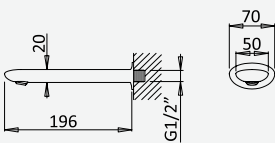

Opção: Com válvula clic-clac 1 1/4" - Elo

Option: With push-open pop-up waste set 1 1/4" - Elo

Option: Avec clic-clac garniture de vidage 1 1/4" - Elo

Opción: Con desagüe clic-clac 1 1/4" - Elo

cromado / chrome	112 021 OCR	105,80 €
satinox	112 021 OST	137,50 €
night sky	112 021 ONS	137,50 €
pure white	112 021 OPW	137,50 €
graphite	112 021 OGT	148,10 €
morning mist	112 021 OMM	148,10 €
sunset	112 021 OSS	158,70 €

Monocomando de banheira

Single-lever bath/shower mixer

Mitigeur monocomande bain/douche

Monomando para baño y ducha

cromado / chrome	112 030 OCR	177,30 €
satinox	112 030 OST	230,50 €
night sky	112 030 ONS	230,50 €
pure white	112 030 OPW	230,50 €
graphite	112 030 OGT	248,20 €
morning mist	112 030 OMM	248,20 €
sunset	112 030 OSS	266,00 €

Bica de banheira, montagem à parede

Bath wall spout

Bec bain mural

Caño de bañera mural

cromado / chrome	145 645 1CR	75,00 €
satinox	145 645 1ST	97,50 €
night sky	145 645 1NS	97,50 €
pure white	145 645 1PW	97,50 €
graphite	145 645 1GT	105,00 €
morning mist	145 645 1MM	105,00 €
sunset	145 645 1SS	112,50 €

Monocomando de duche

Single-lever shower mixer

Mitigeur monocomande douche

Monomando de ducha

cromado / chrome	112 040 OCR	130,80 €
satinox	112 040 OST	170,00 €
night sky	112 040 ONS	170,00 €
pure white	112 040 OPW	170,00 €
graphite	112 040 OGT	183,10 €
morning mist	112 040 OMM	183,10 €
sunset	112 040 OSS	196,20 €

SP