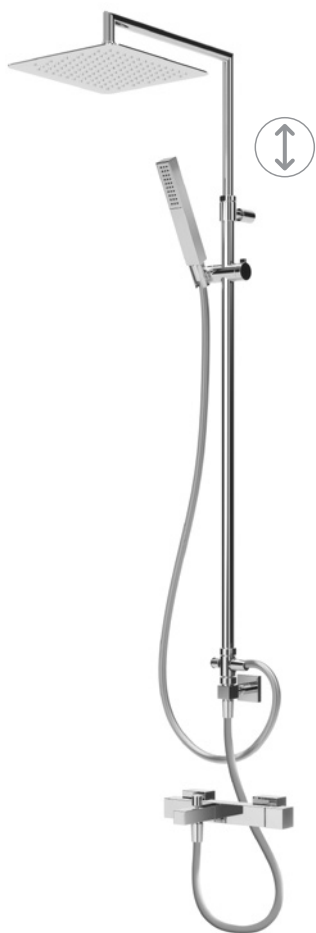

Sistema de banheira com braço ajustável, chuveiro de 200x200mm em inox e rampa de duche

Bath-shower system for wall mounting, with adjustable head shower 200x200mm and shower rail

Colonne de Bain-douche system avec douche de tête 200x200mm réglable et barre de douche

Sistema de Baño-ducha, con brazo para ducha de 200x200mm, ajustable en altura y barra de ducha

	cromado / chrome	102 266 2CR	504,00 €
	satinox	102 266 2ST	655,20 €
	night sky	102 266 2NS	655,20 €
	pure white	102 266 2PW	655,20 €
	graphite	102 266 2GT	705,60 €
	morning mist	102 266 2MM	705,60 €
	sunrise	102 266 2SR	705,60 €
	sunset	102 266 2SS	756,00 €

Opção: Manípulo 2

Option: Lever 2

Option: Poignée 2

Opción: Mando 2

	cromado / chrome	102 266 1CR	508,00 €
	satinox	102 266 1ST	660,40 €
	night sky	102 266 1NS	660,40 €
	pure white	102 266 1PW	660,40 €
	graphite	102 266 1GT	711,20 €
	morning mist	102 266 1MM	711,20 €
	sunrise	102 266 1SR	711,20 €
	sunset	102 266 1SS	762,00 €

Sistema de banheira com braço ajustável, chuveiro de 250x250mm em inox e rampa de duche

Bath-shower system for wall mounting, with adjustable head shower 250x250mm and shower rail

Colonne de Bain-douche system avec douche de tête 250x250mm réglable et barre de douche

Sistema de Baño-ducha, con brazo para ducha de 250x250mm, ajustable en altura y barra de ducha

	cromado / chrome	102 265 2CR	544,00 €
	satinox	102 265 2ST	707,20 €
	night sky	102 265 2NS	707,20 €
	pure white	102 265 2PW	707,20 €
	graphite	102 265 2GT	761,60 €
	morning mist	102 265 2MM	761,60 €
	sunrise	102 265 2SR	761,60 €
	sunset	102 265 2SS	816,00 €

Opção: Manípulo 2

Option: Lever 2

Option: Poignée 2

Opción: Mando 2

	cromado / chrome	102 265 1CR	548,00 €
	satinox	102 265 1ST	712,40 €
	night sky	102 265 1NS	712,40 €
	pure white	102 265 1PW	712,40 €
	graphite	102 265 1GT	767,20 €
	morning mist	102 265 1MM	767,20 €
	sunrise	102 265 1SR	767,20 €
	sunset	102 265 1SS	822,00 €

Sistema de banheira com braço ajustável, chuveiro de 300x300mm em inox e rampa de duche

Bath-shower system for wall mounting, with adjustable head shower 300x300mm and shower rail

Colonne de Bain-douche system avec douche de tête 300x300mm réglable et barre de douche

Sistema de Baño-ducha, con brazo para ducha de 300x300mm, ajustable en altura y barra de ducha

	cromado / chrome	102 267 2CR	584,00 €
	satinox	102 267 2ST	759,20 €
	night sky	102 267 2NS	759,20 €
	pure white	102 267 2PW	759,20 €
	graphite	102 267 2GT	817,60 €
	morning mist	102 267 2MM	817,60 €
	sunrise	102 267 2SR	817,60 €
	sunset	102 267 2SS	876,00 €

Opção: Manípulo 2

Option: Lever 2

Option: Poignée 2

Opción: Mando 2

	cromado / chrome	102 267 1CR	588,00 €
	satinox	102 267 1ST	764,40 €
	night sky	102 267 1NS	764,40 €
	pure white	102 267 1PW	764,40 €
	graphite	102 267 1GT	823,20 €
	morning mist	102 267 1MM	823,20 €
	sunrise	102 267 1SR	823,20 €
	sunset	102 267 1SS	882,00 €