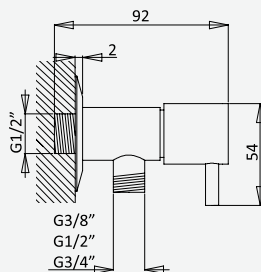

Torneira de esquadria 1/2" - Elo

1/2" angle tap with connection - Elo

Robinet d'équerre 1/2" - Elo

Llave de corte 1/2" - Elo

cromado / chrome	125 200 1CR	21,50 €
satinox	125 200 1ST	28,00 €
night sky	125 200 1NS	28,00 €
pure white	125 200 1PW	28,00 €
graphite	125 200 1GT	30,10 €
morning mist	125 200 1MM	30,10 €
sunrise	125 200 1SR	30,10 €
sunset	125 200 1SS	32,30 €

Torneira de esquadria 3/8" - Elo

3/8" angle tap with connection - Elo

Robinet d'équerre 3/8" - Elo

Llave de corte 3/8" - Elo

cromado / chrome	125 280 1CR	21,50 €
satinox	125 280 1ST	28,00 €
night sky	125 280 1NS	28,00 €
pure white	125 280 1PW	28,00 €
graphite	125 280 1GT	30,10 €
morning mist	125 280 1MM	30,10 €
sunrise	125 280 1SR	30,10 €
sunset	125 280 1SS	32,30 €

Torneira de esquadria 3/4" - Elo

3/4" angle tap with connection - Elo

Robinet d'équerre 3/4" - Elo

Llave de corte 3/4" - Elo

cromado / chrome	125 290 1CR	21,50 €
satinox	125 290 1ST	28,00 €
night sky	125 290 1NS	28,00 €
pure white	125 290 1PW	28,00 €
graphite	125 290 1GT	30,10 €
morning mist	125 290 1MM	30,10 €
sunrise	125 290 1SR	30,10 €
sunset	125 290 1SS	32,30 €

Torneira de passagem 1/2" - Elo

Stop Valve 1/2" - Elo

Robinet d'arrêt 1/2" - Elo

Llave de paso 1/2" - Elo

cromado / chrome	125 300 1CR	25,40 €
satinox	125 300 1ST	33,00 €
night sky	125 300 1NS	33,00 €
pure white	125 300 1PW	33,00 €
graphite	125 300 1GT	35,60 €
morning mist	125 300 1MM	35,60 €
sunrise	125 300 1SR	35,60 €
sunset	125 300 1SS	38,10 €

Opção: Com caixa de passagem

Option: With concealed body

Option: Avec partie encastrée

Opción: Con elemento empotrado

cromado / chrome	125 650 1CR	32,90 €
satinox	125 650 1ST	42,80 €
night sky	125 650 1NS	42,80 €
pure white	125 650 1PW	42,80 €
graphite	125 650 1GT	46,10 €
morning mist	125 650 1MM	46,10 €
sunrise	125 650 1SR	46,10 €
sunset	125 650 1SS	49,40 €

Torneira de passagem 3/4" - Elo

Stop Valve 3/4" - Elo

Robinet d'arrêt 3/4" - Elo

Llave de paso 3/4" - Elo

cromado / chrome	125 310 1CR	27,30 €
satinox	125 310 1ST	35,50 €
night sky	125 310 1NS	35,50 €
pure white	125 310 1PW	35,50 €
graphite	125 310 1GT	38,20 €
morning mist	125 310 1MM	38,20 €
sunrise	125 310 1SR	38,20 €
sunset	125 310 1SS	41,00 €

Opção: Com caixa de passagem

Option: With concealed body

Option: Avec partie encastrée

Opción: Con elemento empotrado

cromado / chrome	125 660 1CR	34,80 €
satinox	125 660 1ST	45,20 €
night sky	125 660 1NS	45,20 €
pure white	125 660 1PW	45,20 €
graphite	125 660 1GT	48,70 €
morning mist	125 660 1MM	48,70 €
sunrise	125 660 1SR	48,70 €
sunset	125 660 1SS	52,20 €