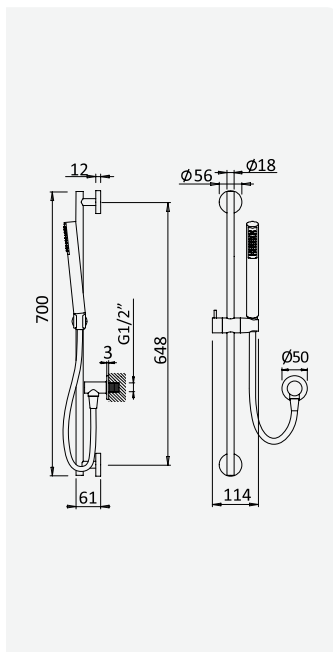

Conjunto de duche com curva de saída, rampa EloX, bicha 175mm e chuveiro de mão Elo

Shower set with outlet elbow, EloX Shower rail, hose 175mm and Elo handshower

Garniture de douche avec caude à encastre, barre de douche EloX, flexible 175mm et douchette Elo

Conjunto de ducha con codo de salida, barra de ducha EloX, flexo 175mm y ducha de mano Elo

cromado / chrome	145 573 2CR	89,00 €
satinox	145 573 2ST	115,70 €
night sky	145 573 2NS	165,50 €

IF