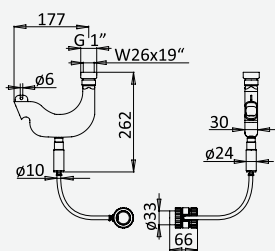

BRUMA AirEcoDrop

AD

Monocomando de 4 furos para banheira, montagem à bancada, com chuveiro de parede 250x250 mm

Deck-mounted 4-hole single-lever bath/shower mixer, with shower head 250x250 mm

Mitigeur monocommande Bain/Douche 4 trous, avec douche de 250x250 mm

Monomando para baño y ducha de repisa, con alcachofa de ducha de 250x250 mm

cromado / chrome	301 511 2CR	624,00 €
satinox	301 511 2ST	811,20 €
night sky	301 511 2NS	811,20 €
pure white	301 511 2PW	811,20 €
graphite	301 511 2GT	873,60 €
morning mist	301 511 2MM	873,60 €
sunrise	301 511 2SR	873,60 €
sunset	301 511 2SS	936,00 €

Opção: Chuveiro fixo de tecto 250x250 mm em inox e braço 100 mm

Option: Inox shower head 250x250 mm with ceiling shower arm 100 mm

Option: Douche de tête 250x250 mm en inox avec bras vertical 100 mm

Opción: Alcachofa de ducha 250x250 mm en inox con brazo de techo 100 mm

cromado / chrome	301 531 2CR	609,00 €
satinox	301 531 2ST	791,70 €
night sky	301 531 2NS	791,70 €
pure white	301 531 2PW	791,70 €
graphite	301 531 2GT	852,60 €
morning mist	301 531 2MM	852,60 €
sunrise	301 531 2SR	852,60 €
sunset	301 531 2SS	913,50 €

Sistema de escoamento com ligação para descarga - Quadra

Integrated outlet for splash water - Quadra

Bac de récupération des eaux de ruissellement - Quadra

Sumidero y conexión al desagüe - Quadra

cromado / chrome	161 001 8CR	106,00 €
satinox	161 001 8ST	137,80 €
night sky	161 001 8NS	137,80 €
pure white	161 001 8PW	137,80 €
graphite	161 001 8GT	148,40 €
morning mist	161 001 8MM	148,40 €
sunrise	161 001 8SR	148,40 €
sunset	161 001 8SS	159,00 €

Monocomando de ducha montagem à bancada, com chuveiro de mão Quadraln - 2 saídas

Deck mounted single lever shower mixer, with handshower set Quadraln - 2 outlets

Mitigeur monocommande de douche sur plan avec kit de douchette à main Quadraln - 2 sorties

Monomando para ducha de repisa con set de ducha de mano Quadraln - 2 salidas

cromado / chrome	301 501 2CR	325,00 €
satinox	301 501 2ST	422,50 €
night sky	301 501 2NS	422,50 €
pure white	301 501 2PW	422,50 €
graphite	301 501 2GT	455,00 €
morning mist	301 501 2MM	455,00 €
sunrise	301 501 2SR	455,00 €
sunset	301 501 2SS	487,50 €

Opção: Com 3 saídas

Option: With 3 outlets

Option: Avec 3 sorties

Opción: Con 3 salidas

cromado / chrome	301 641 2CR	360,00 €
satinox	301 641 2ST	468,00 €
night sky	301 641 2NS	468,00 €
pure white	301 641 2PW	468,00 €
graphite	301 641 2GT	504,00 €
morning mist	301 641 2MM	504,00 €
sunrise	301 641 2SR	504,00 €
sunset	301 641 2SS	540,00 €

Sistema de escoamento com ligação para descarga - Quadra

Integrated outlet for splash water - Quadra

Bac de récupération des eaux de ruissellement - Quadra

Sumidero y conexión al desagüe - Quadra

cromado / chrome	161 001 8CR	106,00 €
satinox	161 001 8ST	137,80 €
night sky	161 001 8NS	137,80 €
pure white	161 001 8PW	137,80 €
graphite	161 001 8GT	148,40 €
morning mist	161 001 8MM	148,40 €
sunrise	161 001 8SR	148,40 €
sunset	161 001 8SS	159,00 €