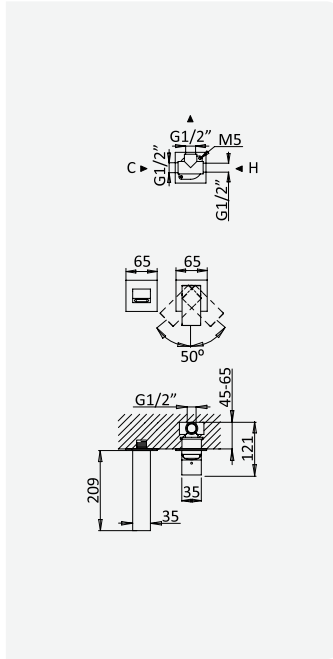

Monocomando de lavatório à parede, com 2 furos

2 hole wall basin mixer

Mitigeur monocommande mural de 2 trous, pour lavabo

Monomando de lavabo mural de 2 orificios

cromado / chrome	182 840 1CR	133,50 €
satinox	182 840 1ST	173,60 €
night sky	182 840 1NS	173,60 €
pure white	182 840 1PW	173,60 €
graphite	182 840 1GT	186,90 €
morning mist	182 840 1MM	186,90 €
sunset	182 840 1SS	200,30 €

Opção: Com válvula clic-clac 1 1/4" - Quadra

Option: With push-open pop-up waste set 1 1/4" - Quadra

Option: Avec clic-clac garniture de vidage 1 1/4" - Quadra

Opción: Con desagüe clic-clac 1 1/4" - Quadra

cromado / chrome	182 844 1CR	150,50 €
satinox	182 844 1ST	195,70 €
night sky	182 844 1NS	195,70 €
pure white	182 844 1PW	195,70 €
graphite	182 844 1GT	210,70 €
morning mist	182 844 1MM	210,70 €
sunset	182 844 1SS	225,80 €