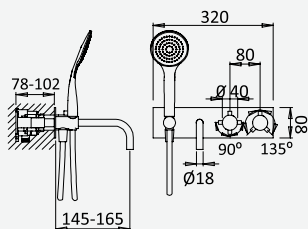

BRUMA AirEcoDrop

BRUMA AirEcoDrop