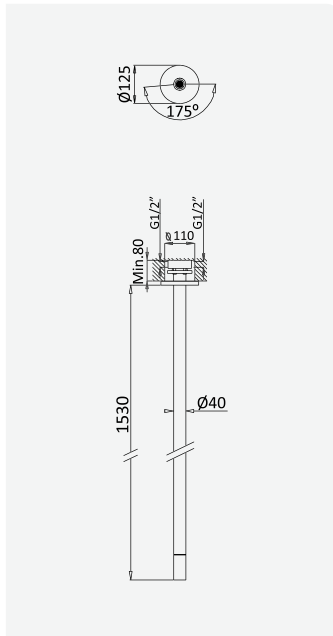

Bica de lavatório, montagem ao chão

Basin spout, floor-mounted

Bec pour lavabo, montage au sol

Caño de lavabo de pie

cromado/chrome	145 650 2CR	119,00 €
satinox	145 650 2ST	154,70 €
night sky	145 650 2NS	154,70 €
pure white	145 650 2PW	154,70 €
graphite	145 650 2GT	166,60 €
morning mist	145 650 2MM	166,60 €
sunrise	145 650 2SR	166,60 €
sunset	145 650 2SS	178,50 €

Misturadora progressiva de lavatório, montagem ao tecto - 1,5 mt - Elo

Progressive basin mixer, ceiling-mounted - 1,5 mt - Elo

Mitigeur progressif pour lavabo, montage vertical - 1,5 mt - Elo

Mezclador progresivo de lavabo de techo - 1,5 mt - Elo

cromado/chrome	126 720 1CR	644,60 €
satinox	126 720 1ST	838,00 €
night sky	126 720 1NS	838,00 €
pure white	126 720 1PW	838,00 €
graphite	126 720 1GT	902,40 €
morning mist	126 720 1MM	902,40 €
sunrise	126 720 1SR	902,40 €
sunset	126 720 1SS	966,90 €

Bica de lavatório, montagem ao tecto - 1,5 mt - Elo

Basin spout, ceiling-mounted - 1,5 mt - Elo

Bec pour lavabo, montage vertical - 1,5 mt - Elo

Caño de lavabo de techo - 1,5 mt - Elo

cromado/chrome	125 700 1CR	114,50 €
satinox	125 700 1ST	148,90 €
night sky	125 700 1NS	148,90 €
pure white	125 700 1PW	148,90 €
graphite	125 700 1GT	160,30 €
morning mist	125 700 1MM	160,30 €
sunrise	125 700 1SR	160,30 €
sunset	125 700 1SS	171,80 €