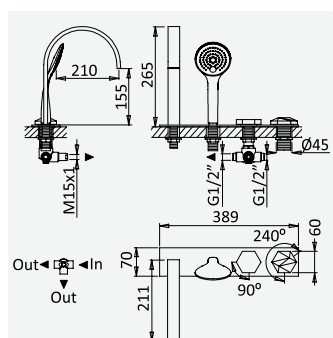

Bica de banheira, montagem ao chão

Bath spout, floor-mounted

Bec bain déverseur, montage au sol

Caño de bañera de pie

cromado / chrome	183 790 1CR	556,50 €
satinox	183 790 1ST	723,50 €
night sky	183 790 1NS	723,50 €
pure white	183 790 1PW	723,50 €
graphite	183 790 1GT	779,10 €
morning mist	183 790 1MM	779,10 €
sunrise	183 790 1SR	779,10 €
sunset	183 790 1SS	834,80 €

Bica de banheira, montagem à parede

Bath wall spout

Bec bain mural

Caño de bañera mural

cromado / chrome	183 640 8CR	111,00 €
satinox	183 640 8ST	144,30 €
night sky	183 640 8NS	144,30 €
pure white	183 640 8PW	144,30 €
graphite	183 640 8GT	155,40 €
morning mist	183 640 8MM	155,40 €
sunrise	183 640 8SR	155,40 €
sunset	183 640 8SS	166,50 €

Misturadora progressiva de banheira, montagem à bancada

Progressive deck-mounted bath/shower mixer

Mitigeur progressif bain-douche sur plan

Mezclador progresivo para baño y ducha de repisa

cromado / chrome	183 450 2CR	648,00 €
satinox	183 450 2ST	842,40 €
night sky	183 450 2NS	842,40 €
pure white	183 450 2PW	842,40 €
graphite	183 450 2GT	907,20 €
morning mist	183 450 2MM	907,20 €
sunrise	183 450 2SR	907,20 €
sunset	183 450 2SS	972,00 €

Opção: Com 3 saídas

Option: With 3 outlets

Option: Avec 3 sorties

Opción: Con 3 salidas

cromado / chrome	183 460 2CR	698,00 €
satinox	183 460 2ST	907,40 €
night sky	183 460 2NS	907,40 €
pure white	183 460 2PW	977,20 €
graphite	183 460 2GT	977,20 €
morning mist	183 460 2MM	977,20 €
sunrise	183 460 2SR	977,20 €
sunset	183 460 2SS	1 047,00 €

Sistema de escoamento com ligação para descarga - Utopia

Integrated outlet for splash water - Utopia

Bac de récupération des eaux de ruissellement - Utopia

Sumidero y conexión al desagüe - Utopia

cromado / chrome	161 002 1CR	118,00 €