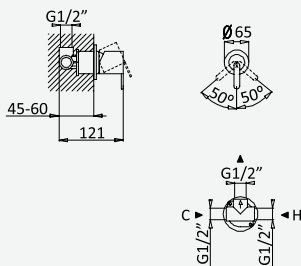

BRUMA AirEcoDrop

Sistema embutido de duche com chuveiro de parede Ø230 mm, em ABS

Concealed shower set with ABS shower head Ø230 mm

Kit de douche encastré avec douche de tête Ø230 mm en ABS

Sistema de ducha empotrado con alcachofa de ducha Ø230 mm en ABS

cromado / chrome	167 760 1CR	152,30 €
satinox	167 760 1ST	198,00 €
night sky	167 760 1NS	198,00 €
pure white	167 760 1PW	198,00 €
graphite	167 760 1GT	213,20 €
morning mist	167 760 1MM	213,20 €
sunrise	167 760 1SR	213,20 €
sunset	167 760 1SS	228,50 €

Opção: Chuveiro fixo UltraThin com Ø250 mm, em inox

Option: UltraThin Inox shower head Ø250 mm

Option: Douche de tête UltraThin Ø250 mm, en inox

Opción: Alcachofa de ducha UltraThin Ø250 mm, en inox

cromado / chrome	167 760 3CR	187,30 €
satinox	167 760 3ST	243,50 €
night sky	167 760 3NS	243,50 €
pure white	167 760 3PW	243,50 €
graphite	167 760 3GT	262,20 €
morning mist	167 760 3MM	262,20 €
sunrise	167 760 3SR	262,20 €
sunset	167 760 3SS	281,00 €

Opção: Chuveiro fixo UltraThin com Ø300 mm, em inox

Option: UltraThin Inox shower head Ø300 mm

Option: Douche de tête UltraThin Ø300 mm, en inox

Opción: Alcachofa de ducha UltraThin Ø300 mm, en inox

cromado / chrome	167 760 4CR	227,30 €
satinox	167 760 4ST	295,50 €
night sky	167 760 4NS	295,50 €
pure white	167 760 4PW	295,50 €
graphite	167 760 4GT	318,20 €
morning mist	167 760 4MM	318,20 €
sunrise	167 760 4SR	318,20 €
sunset	167 760 4SS	341,00 €

Sistema embutido de duche com chuveiro de tecto Ø230 mm em ABS e braço 100 mm

Concealed shower set with ABS shower head Ø230 mm with ceiling shower arm 100 mm

Kit de douche encastré avec douche de tête Ø230 mm en ABS, avec bras vertical 100 mm

Sistema de ducha empotrado con alcachofa de ducha Ø230 mm en ABS y brazo de techo 100 mm

cromado / chrome	167 561 1CR	152,30 €
satinox	167 561 1ST	198,00 €
night sky	167 561 1NS	198,00 €
pure white	167 561 1PW	198,00 €
graphite	167 561 1GT	213,20 €
morning mist	167 561 1MM	213,20 €
sunrise	167 561 1SR	213,20 €
sunset	167 561 1SS	228,50 €

Opção: Chuveiro fixo UltraThin com Ø250 mm, em inox

Option: UltraThin Inox shower head Ø250 mm

Option: Douche de tête UltraThin Ø250 mm, en inox

Opción: Alcachofa de ducha UltraThin Ø250 mm, en inox

cromado / chrome	167 562 1CR	187,30 €
satinox	167 562 1ST	243,50 €
night sky	167 562 1NS	243,50 €
pure white	167 562 1PW	243,50 €
graphite	167 562 1GT	262,20 €
morning mist	167 562 1MM	262,20 €
sunrise	167 562 1SR	262,20 €
sunset	167 562 1SS	281,00 €

Opção: Chuveiro fixo UltraThin com Ø300 mm, em inox

Option: UltraThin Inox shower head Ø300 mm

Option: Douche de tête UltraThin Ø300 mm, en inox

Opción: Alcachofa de ducha UltraThin Ø300 mm, en inox

cromado / chrome	167 563 1CR	227,30 €
satinox	167 563 1ST	295,50 €
night sky	167 563 1NS	295,50 €
pure white	167 563 1PW	295,50 €
graphite	167 563 1GT	318,20 €
morning mist	167 563 1MM	318,20 €
sunrise	167 563 1SR	318,20 €
sunset	167 563 1SS	341,00 €