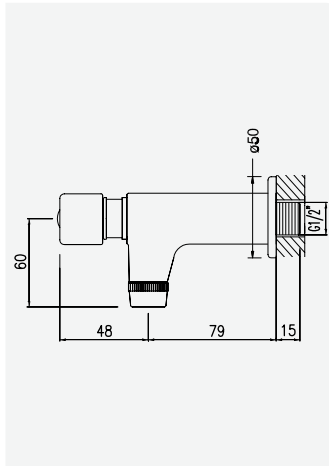

 5 l/m  A+ cromado / chrome 140 000 5CR 73,80 €

Torneira temporizada de lavatório
Self-closing pillar tap
Robinetterie temporisée pour lavabo
Grifo de lavabo temporizado

 1,9 l/m  A++ cromado / chrome 140 001 2CR 74,60 €
night sky 140 001 2NS 97,00 €