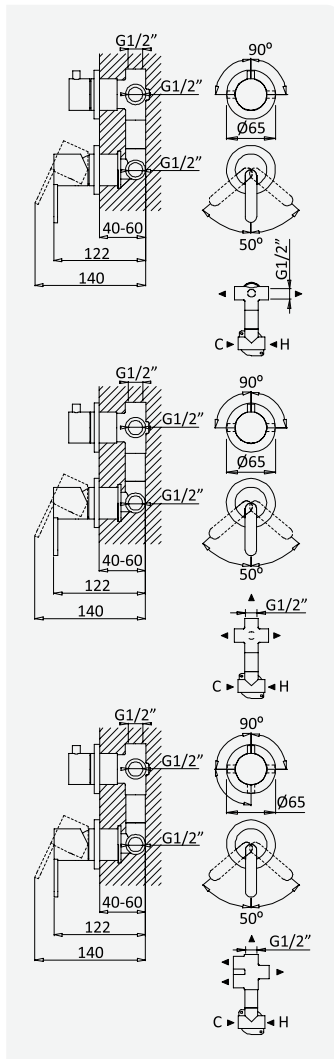

Monocomando embutido com 2 saídas

Concealed single lever mixer with 2 outlets

Mitigeur monocommande encastré avec 2 sorties

Monomando empotrable con 2 salidas

cromado / chrome	167 160 1CR	153,60 €
satinox	167 160 1ST	199,70 €
night sky	167 160 1NS	199,70 €
pure white	167 160 1PW	199,70 €
graphite	167 160 1GT	215,00 €
morning mist	167 160 1MM	215,00 €
sunrise	167 160 1SR	215,00 €
sunset	167 160 1SS	230,40 €

Monocomando embutido com 3 saídas

Concealed single lever mixer with 3 outlets

Mitigeur monocommande encastré avec 3 sorties

Monomando empotrable con 3 salidas

cromado / chrome	167 140 1CR	188,60 €
satinox	167 140 1ST	245,20 €
night sky	167 140 1NS	245,20 €
pure white	167 140 1PW	245,20 €
graphite	167 140 1GT	264,00 €
morning mist	167 140 1MM	264,00 €
sunrise	167 140 1SR	264,00 €
sunset	167 140 1SS	282,90 €

Monocomando embutido com 4 saídas

Concealed single lever mixer with 4 outlets

Mitigeur monocommande encastré avec 4 sorties

Monomando empotrable con 4 salidas

cromado / chrome	167 150 1CR	203,60 €
satinox	167 150 1ST	264,70 €
night sky	167 150 1NS	264,70 €
pure white	167 150 1PW	264,70 €
graphite	167 150 1GT	285,04 €
morning mist	167 150 1MM	285,04 €
sunrise	167 150 1SR	285,04 €
sunset	167 150 1SS	305,40 €

Monocomando embutido de 2 saídas, com chuveiro de mão Elo

Concealed single lever 2 outlets mixer, with Elo handshower set

Mitigeur monocommande encastré 2 sorties, avec kit de douchette à main Elo

Monomando empotrable de 2 salidas, con set de ducha de mano Elo

cromado / chrome	167 180 1CR	257,30 €
satinox	167 180 1ST	334,50 €
night sky	167 180 1NS	334,50 €
pure white	167 180 1PW	334,50 €
graphite	167 180 1GT	360,20 €
morning mist	167 180 1MM	360,20 €
sunrise	167 180 1SR	360,20 €
sunset	167 180 1SS	386,00 €

Monocomando embutido de 3 saídas, com chuveiro de mão Elo