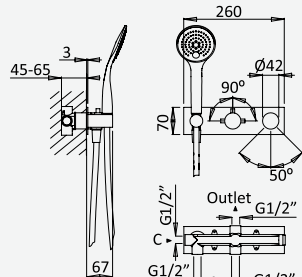

BRUMA AirEcoDrop

BRUMA AirEcoDrop