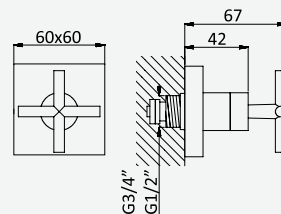

Torneira de passagem 1/2" - Hera

Stop Valve 1/2" - Hera

Robinet d'arrêt 1/2" - Hera

Llave de paso 1/2" - Hera

cromado / chrome	106 300 0CR	33,60 €
satinox	106 300 0ST	43,70 €
night sky	106 300 0NS	43,70 €
pure white	106 300 0PW	43,70 €
graphite	106 300 0GT	47,00 €
morning mist	106 300 0MM	47,00 €
sunset	106 300 0SS	50,40 €

Opção: Com caixa de passagem

Option: With concealed body

Option: Avec partie encastrée

Opción: Con elemento empotrado

cromado / chrome	106 650 0CR	41,10 €
satinox	106 650 0ST	53,40 €
night sky	106 650 0NS	53,40 €
pure white	106 650 0PW	53,40 €
graphite	106 650 0GT	57,50 €
morning mist	106 650 0MM	57,50 €
sunset	106 650 0SS	61,70 €

Torneira de passagem 3/4" - Hera

Stop Valve 3/4" - Hera

Robinet d'arrêt 3/4" - Hera

Llave de paso 3/4" - Hera

cromado / chrome	106 310 0CR	35,20 €
satinox	106 310 0ST	45,80 €
night sky	106 310 0NS	45,80 €
pure white	106 310 0PW	45,80 €
graphite	106 310 0GT	49,30 €
morning mist	106 310 0MM	49,30 €
sunset	106 310 0SS	52,80 €

Opção: Com caixa de passagem

Option: With concealed body

Option: Avec partie encastrée

Opción: Con elemento empotrado

cromado / chrome	106 660 0CR	42,70 €
satinox	106 660 0ST	55,50 €
night sky	106 660 0NS	55,50 €
pure white	106 660 0PW	55,50 €
graphite	106 660 0GT	59,80 €
morning mist	106 660 0MM	59,80 €
sunset	106 660 0SS	64,10 €