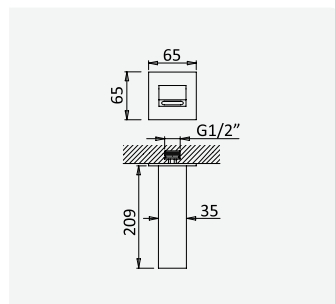

Bica à parede de lavatório - Linea

Wall basin spout - Linea

Bec de lavabo mural - Linea

Caño de lavabo mural - Linea

cromado / chrome	156 941 9CR	69,00 €
satinox	156 941 9ST	89,70 €
night sky	156 941 9NS	89,70 €
pure white	156 941 9PW	89,70 €
graphite	156 941 9GT	96,60 €
morning mist	156 941 9MM	96,60 €
sunset	156 941 9SS	103,50 €