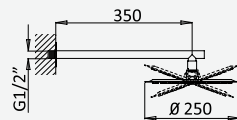

BRUMA AirEcoDrop