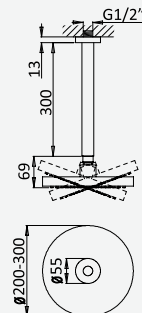

Chuveiro fixo de tecto Ø200 mm em latão e braço 300 mm

Brass shower head Ø200 mm with ceiling shower arm 300 mm

Douche de tête Ø200 mm en laiton avec bras vertical 300mm

Alcachofa de ducha Ø200 mm en latón con brazo de techo 300mm

cromado / chrome	145 535 0CR	150,00 €
satinox	145 535 0ST	195,00 €
night sky	145 535 0NS	195,00 €
pure white	145 535 0PW	195,00 €
graphite	145 535 0GT	210,00 €
morning mist	145 535 0MM	210,00 €
sunrise	145 535 0SR	210,00 €
sunset	145 535 0SS	225,00 €

Opção: Chuveiro fixo de Ø250 mm em latão

Option: Brass shower head Ø250 mm

Option: Douche de tête Ø250 mm en laiton

Opción: Alcachofa de ducha Ø250 mm en latón

cromado / chrome	145 535 8CR	190,00 €
satinox	145 535 8ST	247,00 €
night sky	145 535 8NS	247,00 €
pure white	145 535 8PW	247,00 €
graphite	145 535 8GT	266,00 €
morning mist	145 535 8MM	266,00 €
sunrise	145 535 8SR	266,00 €
sunset	145 535 8SS	285,00 €

Opção: Chuveiro fixo de Ø300 mm em latão

Option: Brass shower head Ø300 mm

Option: Douche de tête Ø300 mm en laiton

Opción: Alcachofa de ducha Ø300 mm en latón

cromado / chrome	145 531 5CR	260,00 €
satinox	145 531 5ST	338,00 €
night sky	145 531 5NS	338,00 €
pure white	145 531 5PW	338,00 €
graphite	145 531 5GT	364,00 €
morning mist	145 531 5MM	364,00 €
sunrise	145 531 5SR	364,00 €
sunset	145 531 5SS	390,00 €