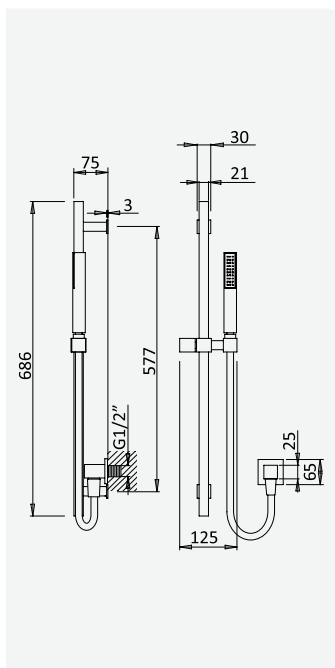

Conjunto de duche com curva de saída, rampa Quadra, bicha 175mm e chuveiro de mão Quadra

Shower set with outlet elbow, Quadra shower rail, hose 175mm and Quadra handshower

Garniture de douche avec caude à encastre, barre de douche Quadra, flexible 175mm et douchette Quadra

Conjunto de ducha con codo de salida, barra de ducha Quadra, flexo 175mm y ducha de mano Quadra

cromado / chrome	145 575 1CR	146,50 €
satinox	145 575 1ST	190,50 €
night sky	145 575 1NS	212,40 €
pure white	145 575 1PW	212,40 €
graphite	145 575 1GT	219,80 €
morning mist	145 575 1MM	219,80 €
sunset	145 575 1SS	234,40 €