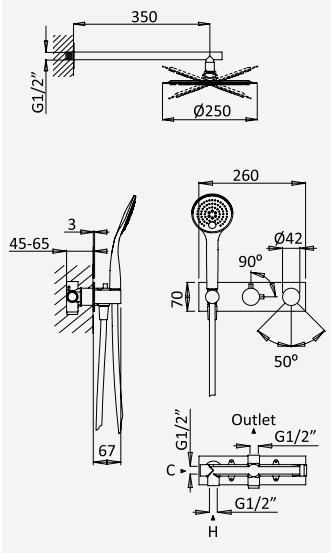

BRUMA AirEcoDrop

BRUMA AirEcoDrop

Sistema embutido de duche, com chuveiro de parede Ø250 mm em inox e kit de chuveiro mão EmotionSPA

Concealed shower set, with inox shower head Ø250 mm and EmotionSPA handshower set