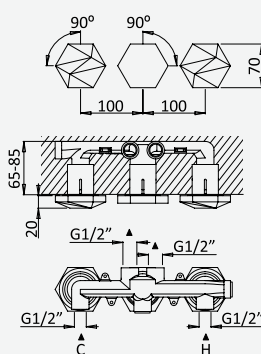

Misturadora progressiva embutida, com 2 saídas

Concealed progressive mixer, with 2 outlets

Mitigeur progressif encastré, avec 2 sorties

Mezclador progresivo empotrable, con 2 salidas

chromado / chrome	183 610 2CR	352,50 €
satinox	183 610 2ST	458,25 €
night sky	183 610 2NS	458,25 €
pure white	183 610 2PW	458,25 €
graphite	183 610 2GT	493,50 €
morning mist	183 610 2MM	493,50 €
sunrise	183 610 2SR	493,50 €
sunset	183 610 2SS	528,75 €

Misturadora progressiva embutida, com 3 saídas

Concealed progressive mixer, with 3 outlets

Mitigeur progressif encastré, avec 3 sorties

Mezclador progresivo empotrable, con 3 salidas

chromado / chrome	183 620 2CR	387,50 €
satinox	183 620 2ST	699,40 €
night sky	183 620 2NS	699,40 €
pure white	183 620 2PW	699,40 €
graphite	183 620 2GT	753,20 €
morning mist	183 620 2MM	753,20 €
sunrise	183 620 2SR	753,20 €
sunset	183 620 2SS	807,00 €

Misturadora embutida de 2 furos, com 1 saída

2 hole concealed mixer, with 1 outlet

Mitigeur encastré de 2 trous, avec 1 sortie

Mezclador bimando empotrable de 2 orificios, con 1 salida

chromado / chrome	183 600 0CR	271,00 €
satinox	183 600 0ST	352,30 €
night sky	183 600 0NS	352,30 €
pure white	183 600 0PW	352,30 €
graphite	183 600 0GT	379,40 €
morning mist	183 600 0MM	379,40 €
sunrise	183 600 0SR	379,40 €
sunset	183 600 0SS	406,50 €

Misturadora embutida de 3 furos, com 2 saídas

3 hole concealed mixer, with 2 outlets

Mitigeur encastré de 3 trous, avec 2 sorties

Mezclador bimando empotrable de 3 orificios, con 2 salidas

chromado / chrome	183 610 0CR	375,00 €
satinox	183 610 0ST	487,50 €
night sky	183 610 0NS	487,50 €
pure white	183 610 0PW	487,50 €
graphite	183 610 0GT	525,00 €
morning mist	183 610 0MM	525,00 €
sunrise	183 610 0SR	525,00 €
sunset	183 610 0SS	562,50 €

Misturadora embutida de 3 furos, com 3 saídas

3 hole concealed mixer, with 3 outlets

Mitigeur encastré de 3 trous, avec 3 sorties

Mezclador bimando empotrable de 3 orificios, con 3 salidas

chromado / chrome	183 620 0CR	425,00 €
satinox	183 620 0ST	552,50 €
night sky	183 620 0NS	552,50 €
pure white	183 620 0PW	552,50 €
graphite	183 620 0GT	595,00 €
morning mist	183 620 0MM	595,00 €
sunrise	183 620 0SR	595,00 €
sunset	183 620 0SS	637,50 €