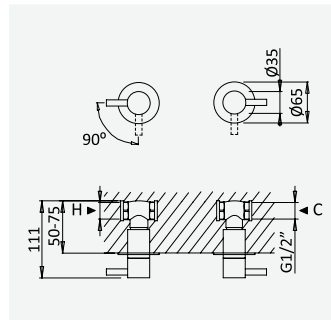

Misturadora de 2 furos, montagem à bancada, com 1 saída

2 hole deck-mounted mixer, with 1 outlet

Mitigeur sur plan de 2 trous, avec 1 sortie

Mezclador bimando de repisa de 2 orificios, con 1 salida

cromado/chrome	107 940 1CR	118,50 €
satinox	107 940 1ST	154,10 €
night sky	107 940 1NS	154,10 €
pure white	107 940 1PW	154,10 €
graphite	107 940 1GT	165,90 €
morning mist	107 940 1MM	165,90 €
sunrise	107 940 1SR	165,90 €
sunset	107 940 1SS	177,80 €

Misturadora embutida de 2 furos, com 1 saída

2 hole concealed mixer, with 1 outlet

Mitigeur encastré de 2 trous, avec 1 sortie

Mezclador bimando empotrable de 2 orificios, con 1 salida

cromado/chrome	107 950 1CR	152,30 €
satinox	107 950 1ST	198,00 €
night sky	107 950 1NS	198,00 €
pure white	107 950 1PW	198,00 €
graphite	107 950 1GT	213,20 €
morning mist	107 950 1MM	213,20 €
sunrise	107 950 1SR	213,20 €
sunset	107 950 1SS	228,50 €

Monocomando embutido com 1 saída

Concealed single lever mixer with 1 outlet

Mitigeur monocommande encastré avec 1 sortie

Monomando empotrable con 1 salida

cromado/chrome	107 120 1CR	68,80 €
satinox	107 120 1ST	89,40 €
night sky	107 120 1NS	89,40 €
pure white	107 120 1PW	89,40 €
graphite	107 120 1GT	96,30 €
morning mist	107 120 1MM	96,30 €
sunrise	107 120 1SR	96,30 €
sunset	107 120 1SS	103,20 €

cromado/chrome	107 120 1ECR	73,80 €
satinox	107 120 1EST	95,90 €
night sky	107 120 1ENS	95,90 €
pure white	107 120 1EPW	95,90 €
graphite	107 120 1EGT	103,30 €
morning mist	107 120 1EMM	103,30 €
sunrise	107 120 1ESR	103,30 €
sunset	107 120 1ESS	110,70 €

Monocomando embutido com 2 saídas

Concealed single lever mixer with 2 outlets

Mitigeur monocommande encastré avec 2 sorties

Monomando empotrable con 2 salidas

cromado/chrome	107 130 1CR	106,10 €
satinox	107 130 1ST	137,90 €
night sky	107 130 1NS	137,90 €
pure white	107 130 1PW	137,90 €
graphite	107 130 1GT	148,50 €
morning mist	107 130 1MM	148,50 €
sunrise	107 130 1SR	148,50 €
sunset	107 130 1SS	159,20 €

cromado/chrome	107 130 1ECR	111,10 €
satinox	107 130 1EST	144,40 €
night sky	107 130 1ENS	144,40 €
pure white	107 130 1EPW	144,40 €
graphite	107 130 1EGT	155,50 €
morning mist	107 130 1EMM	155,50 €
sunrise	107 130 1ESR	155,50 €
sunset	107 130 1ESS	166,70 €