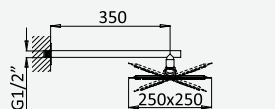

BRUMA AirEcoDrop

Sistema termostático embutido de banheira, com chuveiro de parede 250x250 mm, kit de chuveiro mão Quadra e bica de banheira

Thermostatic concealed bath-shower set, with shower head 250x250 mm, Quadra handshower set and bath spout

Kit de bain-douche thermostatique encastré, avec douche de tête 250x250 mm, kit de douchette à main Quadra et bec de bain

Sistema de baño y ducha termostático empotrado, con alcachofa de ducha 250x250 mm, set de ducha de mano Quadra y caño de bañera

cromado / chrome	139 311 2CR	735,00 €
satinox	139 311 2ST	955,50 €
night sky	139 311 2NS	955,50 €
pure white	139 311 2PW	955,50 €
graphite	139 311 2GT	1 029,00 €
morning mist	139 311 2MM	1 029,00 €
sunrise	139 311 2SR	1 029,00 €
sunset	139 311 2SS	1 102,50 €

Opção: Chuveiro fixo de tecto 250x250 mm em inox e braço 100 mm

Option: Inox shower head 250x250 mm with ceiling shower arm 100 mm

Option: Douche de tête 250x250 mm en inox avec bras vertical 100 mm

Option: Alcachofa de ducha 250x250 mm en inox con brazo de techo 100 mm

cromado / chrome	139 341 2CR	720,00 €
satinox	139 341 2ST	936,00 €
night sky	139 341 2NS	936,00 €
pure white	139 341 2PW	936,00 €
graphite	139 341 2GT	1 008,00 €
morning mist	139 341 2MM	1 008,00 €
sunrise	139 341 2SR	1 008,00 €
sunset	139 341 2SS	1 080,00 €

Conjunto de duche com curva de saída, bicha Lux 175mm e chuveiro de mão Quadra

Shower set with outlet elbow, Lux hose 175mm and Quadra handshower

Garniture de douche avec caude à encastrer, Lux flexible 175mm et douchette Quadra

Conjunto de ducha con codo de salida, flexo Lux 175mm y ducha de mano Quadra

cromado / chrome	145 572 9CR	65,00 €
satinox	145 572 9ST	84,50 €
night sky	145 572 9NS	140,00 €
pure white	145 572 9PW	140,00 €
graphite	145 572 9GT	154,00 €
morning mist	145 572 9MM	154,00 €
sunrise	145 572 9SR	161,00 €
sunset	145 572 9SS	182,00 €

Conjunto de duche com curva de saída, rampa Quadra, bicha Lux 175mm e chuveiro de mão Quadra

Shower set with outlet elbow, Quadra Shower rail, Lux hose 175mm and Quadra handshower

Garniture de douche avec caude à encastrer, barre de douche Quadra, Lux flexible 175mm et douchette Quadra

Conjunto de ducha con codo de salida, barra de ducha Quadra, flexo Lux 175mm y ducha de mano Quadra

cromado / chrome	145 573 0CR	149,50 €
satinox	145 573 0ST	200,90 €
night sky	145 573 0NS	235,00 €
pure white	145 573 0PW	235,00 €
graphite	145 573 0GT	270,30 €
morning mist	145 573 0MM	277,30 €
sunrise	145 573 0SR	282,00 €
sunset	145 573 0SS	310,80 €