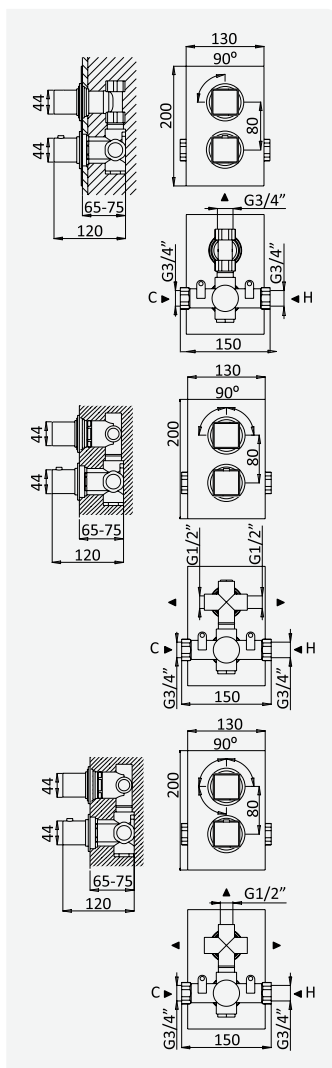

Misturadora termostática embutida, com 1 saída - Quadra

Concealed thermostatic mixer, with 1 outlet - Quadra

Mitigeur thermostatique encastré, avec 1 sortie - Quadra

Mezclador termostático empotrable, con 1 salida - Quadra

chromado / chrome	139 160 2CR	320,10 €
satinox	139 160 2ST	416,10 €
night sky	139 160 2NS	416,10 €
pure white	139 160 2PW	416,10 €
graphite	139 160 2GT	448,10 €
morning mist	139 160 2MM	448,10 €
sunrise	139 160 2SR	448,10 €
sunset	139 160 2SS	480,20 €

Misturadora termostática embutida, com 2 saídas - Quadra

Concealed thermostatic mixer, with 2 outlets - Quadra

Mitigeur thermostatique encastré, avec 2 sorties - Quadra

Mezclador termostático empotrable, con 2 salidas - Quadra

chromado / chrome	139 170 2CR	329,70 €
satinox	139 170 2ST	428,60 €
night sky	139 170 2NS	428,60 €
pure white	139 170 2PW	428,60 €
graphite	139 170 2GT	461,60 €
morning mist	139 170 2MM	461,60 €
sunrise	139 170 2SR	461,60 €
sunset	139 170 2SS	494,60 €

Misturadora termostática embutida, com 3 saídas - Quadra

Concealed thermostatic mixer, with 3 outlets - Quadra

Mitigeur thermostatique encastré, avec 3 sorties - Quadra

Mezclador termostático empotrable, con 3 salidas - Quadra

chromado / chrome	139 140 3CR	349,70 €
satinox	139 140 3ST	454,60 €
night sky	139 140 3NS	454,60 €
pure white	139 140 3PW	454,60 €
graphite	139 140 3GT	489,60 €
morning mist	139 140 3MM	489,60 €
sunrise	139 140 3SR	489,60 €
sunset	139 140 3SS	524,60 €

Misturadora termostática embutida, com 4 saídas - Quadra

Concealed thermostatic mixer, with 4 outlets - Quadra

Mitigeur thermostatique encastré, avec 4 sorties - Quadra

Mezclador termostático empotrable, con 4 salidas - Quadra