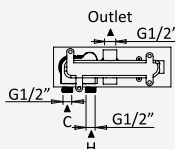

BRUMA AirEcoDrop