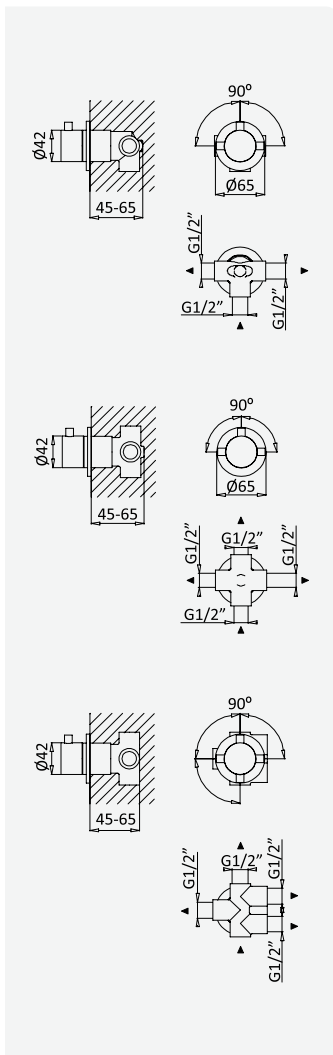

Inversor com 4 saídas

Diverter with 4 outlets

Inverseur avec 4 sorties

Inversor con 4 salidas

cromado/chrome	107 190 1CR	119,80 €
satinox	107 190 1ST	155,70 €
night sky	107 190 1NS	155,70 €
pure white	107 190 1PW	155,70 €
graphite	107 190 1GT	167,70 €
morning mist	107 190 1MM	167,70 €
sunrise	107 190 1SR	167,70 €
sunset	107 190 1SS	179,70 €