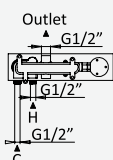

BRUMA AirEcoDrop