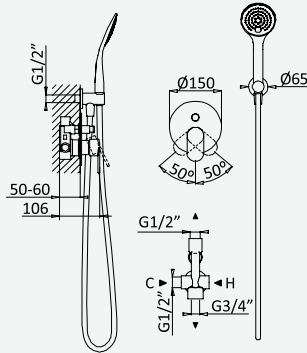

BRUMA AirEcoDrop