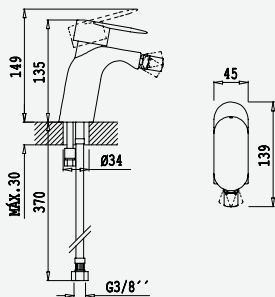

Opção: Com válvula clic-clac 1 1/4" - Elo

Option: With push-open pop-up waste set 1 1/4" - Elo

Option: Avec clic-clac garniture de vidage 1 1/4" - Elo

Opción: Con desagüe clic-clac 1 1/4" - Elo

cromado / chrome	112 021 OCR	105,80 €
satinox	112 021 OST	137,50 €
night sky	112 021 ONS	137,50 €
pure white	112 021 OPW	137,50 €
graphite	112 021 OGT	148,10 €
morning mist	112 021 OMM	148,10 €
sunset	112 021 OSS	158,70 €

Monocomando de banheira

Single-lever bath/shower mixer

Mitigeur monocomande bain/douche

Monomando para baño y ducha

cromado / chrome	112 030 OCR	177,30 €
satinox	112 030 OST	230,50 €
night sky	112 030 ONS	230,50 €
pure white	112 030 OPW	230,50 €
graphite	112 030 OGT	248,20 €
morning mist	112 030 OMM	248,20 €
sunset	112 030 OSS	266,00 €

Bica de banheira, montagem à parede

Bath wall spout

Bec bain mural

Caño de bañera mural

cromado / chrome	145 645 1CR	75,00 €
satinox	145 645 1ST	97,50 €
night sky	145 645 1NS	97,50 €
pure white	145 645 1PW	97,50 €
graphite	145 645 1GT	105,00 €
morning mist	145 645 1MM	105,00 €
sunset	145 645 1SS	112,50 €

Monocomando de duche

Single-lever shower mixer

Mitigeur monocomande douche

Monomando de ducha

cromado / chrome	112 040 OCR	130,80 €
satinox	112 040 OST	170,00 €
night sky	112 040 ONS	170,00 €
pure white	112 040 OPW	170,00 €
graphite	112 040 OGT	183,10 €
morning mist	112 040 OMM	183,10 €
sunset	112 040 OSS	196,20 €

SP