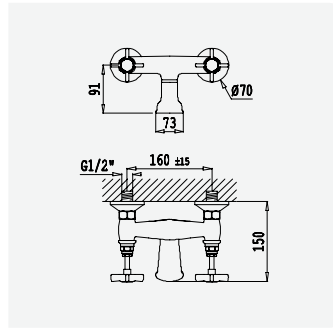

Misturadora de banheira à parede

Wall mounted bath filler mixer

Mélangeur bain mural

Bateria de baño mural

cromado / chrome	119 750 OCR	130,00 €
night sky	119 750 ONS	169,00 €
latão envelhecido / old brass	119 750 OLE	195,00 €
vieux laiton / latón viejo	119 750 OOR	325,00 €