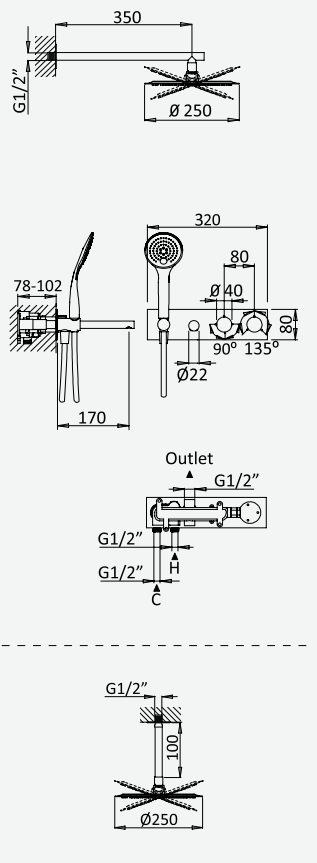

BRUMA AirEcoDrop

Sistema termostático embutido de banheira, com chuveiro de parede Ø250 mm, kit de chuveiro mão EmotionSPA e bica de banheira

Thermostatic concealed bath-shower set, with shower head Ø250 mm, EmotionSPA handshower set and bath spout

Kit de bain-douche thermostatique encastré, avec douche de tête Ø250 mm, kit de douchette à main EmotionSPA et bec de bain

Sistema de baño y ducha termostático empotrado, con alcahafa de ducha Ø250 mm, set de ducha de mano EmotionSPA y caño de bañera

cromado / chrome	187 370 1CR	648,00 €
satinox	187 370 1ST	842,40 €
night sky	187 370 1NS	842,40 €
pure white	187 370 1PW	842,40 €
graphite	187 370 1GT	907,20 €
morning mist	187 370 1MM	907,20 €
sunrise	187 370 1SR	907,20 €
sunset	187 370 1SS	972,00 €

Opção: Chuveiro fixo de tecto Ø250 mm em inox e braço 100 mm

Option: Inox shower head Ø250 mm with ceiling shower arm 100 mm

Option: Douche de tête Ø250 mm en inox avec bras vertical 100 mm

Option: Alcahafa de ducha Ø250 mm en inox con brazo de techo 100 mm

cromado / chrome	187 380 1CR	633,00 €
satinox	187 380 1ST	822,90 €
night sky	187 380 1NS	822,90 €
pure white	187 380 1PW	822,90 €
graphite	187 380 1GT	886,20 €
morning mist	187 380 1MM	886,20 €
sunrise	187 380 1SR	886,20 €
sunset	187 380 1SS	949,50 €

Conjunto de duche com curva de saída, bicha Lux 175mm e chuveiro de mão EmotionSPA

Shower set with outlet elbow, Lux hose 175mm and EmotionSPA handshower

Garniture de douche avec caude à encastrer, Lux flexible 175mm et douchette EmotionSPA

Conjunto de ducha con codo de salida, flexo Lux 175mm y ducha de mano EmotionSPA

cromado / chrome	145 576 2CR	85,00 €
satinox	145 576 2ST	110,50 €
night sky	145 576 2NS	110,50 €
pure white	145 576 2PW	110,50 €
graphite	145 576 2GT	119,00 €
morning mist	145 576 2MM	119,00 €
sunrise	145 576 2SR	119,00 €
sunset	145 576 2SS	127,50 €

Conjunto de duche com curva de saída, rampa EloX, bicha Lux 175mm e chuveiro de mão EmotionSPA

Shower set with outlet elbow, EloX Shower rail, Lux hose 175mm and EmotionSPA handshower

Garniture de douche avec caude à encastrer, barre de douche EloX, Lux flexible 175mm et douchette EmotionSPA

Conjunto de ducha con codo de salida, barra de ducha EloX, flexo Lux 175mm y ducha de mano EmotionSPA

cromado / chrome	145 579 1CR	115,00 €
satinox	145 579 1ST	149,50 €
night sky	145 579 1NS	189,80 €
pure white	145 579 1PW	189,80 €
graphite	145 579 1GT	212,80 €
morning mist	145 579 1MM	218,50 €
sunrise	145 579 1SR	218,50 €
sunset	145 579 1SS	230,00 €