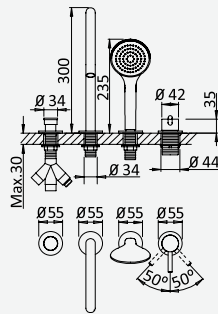

Monocomando de 4 furos para banheira, montagem à bancada

Deck-mounted 4-hole single-lever bath/shower mixer

Mitigeur monocommande Bain/Douche 4 trous

Monomando para baño y ducha de repisa

cromado/chrome	107 330 1CR	298,90 €
satinox	107 330 1ST	388,60 €
night sky	107 330 1NS	388,60 €
pure white	107 330 1PW	388,60 €
graphite	107 330 1GT	418,50 €
morning mist	107 330 1MM	418,50 €
sunrise	107 330 1SR	418,50 €
sunset	107 330 1SS	448,40 €

Opção: Com 3 saídas

Option: With 3 outlets

Option: Avec 3 sorties

Opción: Con 3 salidas