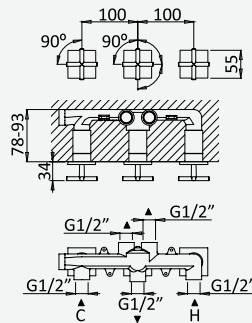

Misturadora embutida de 3 furos, com 3 saídas

3 hole concealed mixer, with 3 outlets

Mitigeur encastré de 3 trous, avec 3 sorties

Mezclador bimando empotrable de 3 orificios, con 3 salidas

chromado / chrome	106 190 OCR	249,80 €
satinox	106 190 OST	324,70 €
night sky	106 190 ONS	324,70 €
pure white	106 190 OPW	349,70 €
graphite	106 190 OGT	349,70 €
morning mist	106 190 OMM	349,70 €
sunset	106 190 OSS	374,70 €