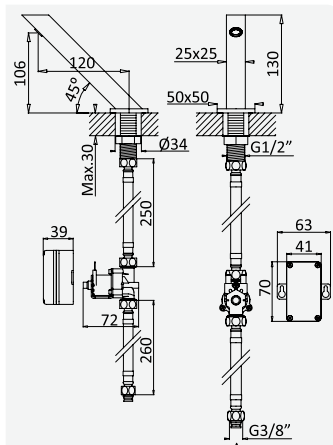

Torneira electrónica de lavatório, sensor capacitivo - Infinity

Capacitive sensor, electronic basin tap - Infinity

Robinetterie monofluide, détection capacitive - Infinity

Grifo electrónico para lavabo, detección capacitiva - Infinity

6.0V	cromado / chrome	129 350 2CR	251,00 €
	satinox	129 350 2ST	326,30 €