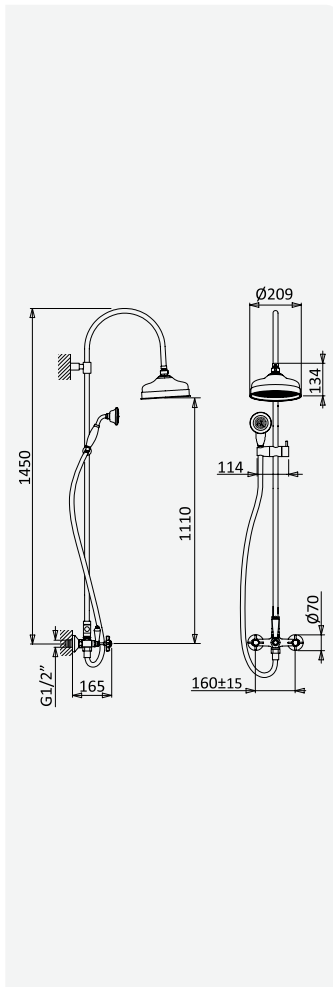

Sistema de duche com braço fixo, chuveiro de Ø200mm em latão e rampa de duche

Shower system for wall mounting, with fixed brass head shower Ø200mm and shower rail

Colonne de douche system, avec douche de tête en laiton Ø200mm fixe et barre de douche

Sistema de ducha, con brazo para ducha de Ø200mm en latón, fija en altura y barra de ducha

cromado / chrome	119 275 1CR	472,50 €
night sky	119 275 1NS	614,30 €
latão envelhecido / old brass	119 275 1LE	708,80 €
vieux laiton / latón viejo		
ouro 24kt / gold 24kt / or 24kt / oro 24kt	119 275 1OR	1 181,30 €