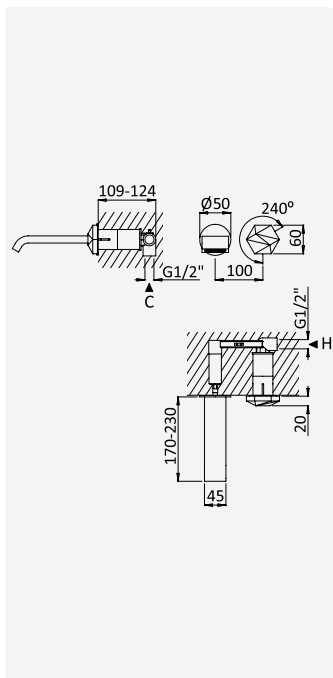

Misturadora progressiva de bidé à parede, 2 furos. Bica com 170mm

2 hole, progressive wall bidet mixer. Spout with 170mm

Mitigeur progressif 2 trous bidet mural. Bec avec 170mm

Mezclador progresivo de bidé mural. Caño con 170mm

cromado / chrome	183 120 OCR	320,00 €
satinox	183 120 OST	416,00 €
night sky	183 120 ONS	416,00 €
pure white	183 120 OPW	416,00 €
graphite	183 120 OGT	448,00 €
morning mist	183 120 OMM	448,00 €
sunrise	183 120 OSR	448,00 €
sunset	183 120 OSS	480,00 €

Opção: Com válvula clic-clac 1 1/4" - Elo

Option: With push-open pop-up waste set 1 1/4" - Elo

Option: Avec clic-clac garniture de vidage 1 1/4" - Elo

Opción: Con desagüe clic-clac 1 1/4" - Elo

cromado / chrome	183 121 OCR	335,00 €
satinox	183 121 OST	435,50 €
night sky	183 121 ONS	435,50 €
pure white	183 121 OPW	469,00 €
graphite	183 121 OGT	469,00 €
morning mist	183 121 OMM	469,00 €
sunrise	183 121 OSR	469,00 €
sunset	183 121 OSS	502,50 €