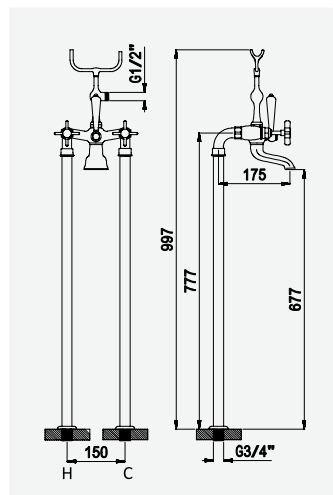

Misturadora de banheira e duche, montagem ao chão

Bath/shower mixer, floor-mounted

Mélangeur Bain/Douche, montage au sol

Batería para baño y ducha con toma a suelo

cromado / chrome	119 070 OCR	404,30 €
night sky	119 070 ONS	525,60 €
latão envelhecido / old brass	119 070 OLE	606,50 €
vieux laiton / latón viejo		
ouro 24kt / gold 24kt / or 24kt / oro 24kt	119 070 OOR	929,90 €