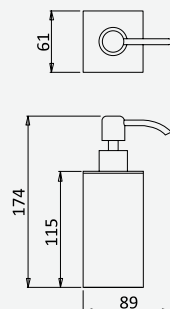

Doseador de sabão 220 ml - Quadra

Soap dispenser 220 ml - Quadra

Distributeur de savon 220 ml - Quadra

Dosificador de jabón líquido 220 ml - Quadra

cromado / chrome

147 001 7CR

82,00 €