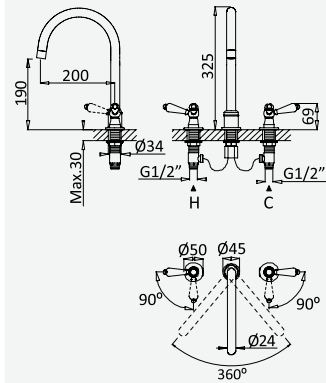

Misturadora de lavatório 3 furos, montagem à bancada, bica giratória

Deck-mounted, 3 hole basin mixer, swivel spout

Mélangeur lavabo sur plan, 3 trous, bec mobile

Bateria de lavabo, caño giratorio

cromado / chrome	118 240 OCR	179,50 €
night sky	118 240 ONS	233,40 €
latão envelhecido / old brass	118 240 OLE	269,30 €
vieux laiton / latón viejo	118 240 OOR	359,00 €

Opção: Com válvula clic-clac 1 1/4" - Elo

Option: With push-open pop-up waste set 1 1/4" - Elo

Option: Avec clic-clac garniture de vidage 1 1/4" - Elo

Opción: Con desagüe clic-clac 1 1/4" - Elo

cromado / chrome	118 241 OCR	194,50 €
night sky	118 241 ONS	252,90 €
latão envelhecido / old brass	118 241 OLE	291,80 €
vieux laiton / latón viejo	118 241 OOR	389,00 €

Torneira de lavatório - Fria

Basin pillar tap - Cold

Robinet simple pour lavabo - Froid

Grifo de una agua - Fria

cromado / chrome	118 380 OCR	51,00 €
night sky	118 380 ONS	66,30 €
latão envelhecido / old brass	118 380 OLE	76,50 €
vieux laiton / latón viejo	118 380 OOR	102,00 €

Torneira de lavatório - Quente

Basin pillar tap - Hot

Robinet simple pour lavabo - Chaud

Grifo de una agua - Caliente

cromado / chrome	118 370 OCR	51,00 €
night sky	118 370 ONS	66,30 €
latão envelhecido / old brass	118 370 OLE	76,50 €
vieux laiton / latón viejo	118 370 OOR	102,00 €

Torneiras de lavatório fria/quente - (1 par)

Basin pillar taps - Hot and Cold (1 pair)

Robinets simple pour lavabo - chaud et froid (1 paire)

Grifos de una agua para lavabo - caliente/fría (1 par)

cromado / chrome	118 360 OCR	102,00 €
night sky	118 360 ONS	132,60 €
latão envelhecido / old brass	118 360 OLE	153,00 €
vieux laiton / latón viejo	118 360 OOR	204,00 €

Torneira de lavatório, bica giratória

Basin pillar tap, swivel spout

Robinet simple pour lavabo, bec mobile

Grifo de una agua, caño giratorio