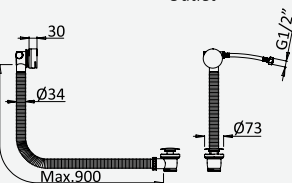

Sistema termostático embutido de banheira com chuveiro de parede Ø230 mm em ABS, kit de chuveiro mão Emotion e válvula com bica de enchimento para banheira - Elo

Thermostatic concealed bath-shower set with ABS shower head Ø230 mm, Emotion handshower set and bath filler with waste and overflow - Elo

Kit de bain-douche thermostatique encastré avec douche de tête Ø230 mm en ABS, kit de douchette à main Emotion et garniture de vidage pour baignoire avec bec déverseur - Elo

Sistema de baño y ducha termostático empotrado con alcachofa de ducha Ø230 mm en ABS, set de ducha de mano Emotion y sistema de llenado y vaciado para bañeras - Elo

cromado / chrome	138 370 1CR	615,00 €
satinox	138 370 1ST	799,50 €
night sky	138 370 1NS	799,50 €
pure white	138 370 1PW	799,50 €
graphite	138 370 1GT	861,00 €
morning mist	138 370 1MM	861,00 €
sunrise	138 370 1SR	861,00 €
sunset	138 370 1SS	922,50 €

Opção: Chuveiro fixo UltraThin com Ø250 mm em inox | Bicha de chuveiro Lux | Chuveiro mão EmotionSPA

Option: UltraThin Inox shower head Ø250 mm | Lux shower hose | Handshower EmotionSPA

Option: Douche de tête UltraThin Ø250 mm en inox | Flexible Lux | Douchette EmotionSPA

Opción: Alcachofa de ducha UltraThin Ø250 mm en inox | Flexo Lux | Ducha de mano EmotionSPA

cromado/chrome	138 370 2CR	680,00 €
satinox	138 370 2ST	884,00 €
night sky	138 370 2NS	884,00 €
pure white	138 370 2PW	884,00 €
graphite	138 370 2GT	952,00 €
morning mist	138 370 2MM	952,00 €
sunrise	138 370 2SR	952,00 €
sunset	138 370 2SS	1 020,00 €

Sistema termostático embutido de banheira com chuveiro de tecto Ø230 mm em ABS e braço 100 mm, kit de chuveiro mão Emotion e válvula com bica de enchimento para banheira - Elo

Thermostatic concealed bath-shower set with ABS shower head Ø230 mm, ceiling shower arm 100 mm, Emotion handshower set and bath filler with waste and overflow - Elo

Kit de bain-douche thermostatique encastré avec douche de tête Ø230 mm en ABS, avec bras vertical 100 mm, kit de douchette à main Emotion et garniture de vidage pour baignoire avec bec déverseur - Elo

Sistema de baño y ducha termostático empotrado con alcachofa de ducha Ø230 mm en ABS con brazo de techo 100 mm, set de ducha de mano Emotion y sistema de llenado y vaciado para bañeras - Elo

cromado / chrome	138 380 1CR	615,00 €
satinox	138 380 1ST	799,50 €
night sky	138 380 1NS	799,50 €
pure white	138 380 1PW	799,50 €
graphite	138 380 1GT	861,00 €
morning mist	138 380 1MM	861,00 €
sunrise	138 380 1SR	861,00 €
sunset	138 380 1SS	922,50 €

Opção: Chuveiro fixo UltraThin com Ø250 mm em inox | Bicha de chuveiro Lux | Chuveiro mão EmotionSPA

Option: UltraThin Inox shower head Ø250 mm | Lux shower hose | Handshower EmotionSPA

Option: Douche de tête UltraThin Ø250 mm en inox | Flexible Lux | Douchette EmotionSPA

Opción: Alcachofa de ducha UltraThin Ø250 mm en inox | Flexo Lux | Ducha de mano EmotionSPA