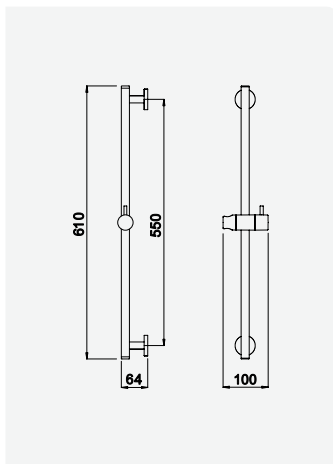

Rampa de duche - EloX

Shower rail - EloX

Barre de douche - EloX

Barra de ducha - EloX

cromado / chrome	145 570 4CR	36,80 €
satinox	145 570 4ST	47,80 €