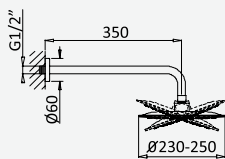

BRUMA AirEcoDrop

BRUMA AirEcoDrop