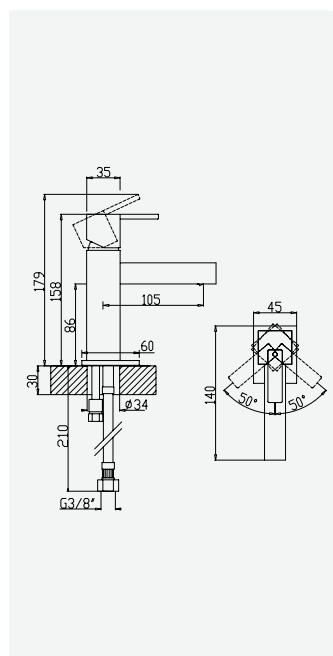

cromado / chrome	102 010 1CR	102,90 €
satinox	102 010 1ST	133,80 €
night sky	102 010 1NS	133,80 €
pure white	102 010 1PW	133,80 €
graphite	102 010 1GT	144,10 €
morning mist	102 010 1MM	144,10 €
sunrise	102 010 1SR	144,10 €
sunset	102 010 1SS	154,40 €

Opção: Com válvula clic-clac 1 1/4" - Quadra

Option: With push-open pop-up waste set 1 1/4" - Quadra

Option: Avec clic-clac garniture de vidage 1 1/4" - Quadra

Opción: Con desagüe clic-clac 1 1/4" - Quadra

cromado / chrome	102 014 1CR	119,90 €
satinox	102 014 1ST	155,90 €
night sky	102 014 1NS	155,90 €
pure white	102 014 1PW	155,90 €
graphite	102 014 1GT	167,90 €
morning mist	102 014 1MM	167,90 €
sunrise	102 014 1SR	167,90 €
sunset	102 014 1SS	179,90 €

Monocomando de lavatório, bica giratória

Basin mixer, swivel spout

Mitigeur monocommande lavabo, bec mobile

Monomando de lavabo, caño giratorio