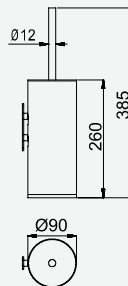

Porta piaçaba - Elo

Toilet brush set - Elo

Porte-balai de WC - Elo

Escobillero - Elo

cromado / chrome	134 001 3CR	54,10 €
satinox	134 001 3ST	70,30 €
night sky	134 001 3NS	70,30 €
pure white	134 001 3PW	70,30 €
graphite	134 001 3GT	75,70 €
morning mist	134 001 3MM	75,70 €
sunrise	134 001 3SR	81,20 €
sunset	134 001 3SS	81,20 €
latão envelhecido / old brass		
vieux laiton / latón viejo	134 001 3LE	81,20 €

Porta piaçaba de parede - Elo

Wall toilet brush set - Elo

Porte-balai mural de WC - Elo

Escobillero de pared - Elo

cromado / chrome	134 001 4CR	58,20 €
satinox	134 001 4ST	75,70 €
night sky	134 001 4NS	75,70 €
pure white	134 001 4PW	75,70 €
graphite	134 001 4GT	81,50 €
morning mist	134 001 4MM	81,50 €
sunrise	134 001 4SR	87,30 €
sunset	134 001 4SS	87,30 €
latão envelhecido / old brass		
vieux laiton / latón viejo	134 001 4LE	87,30 €