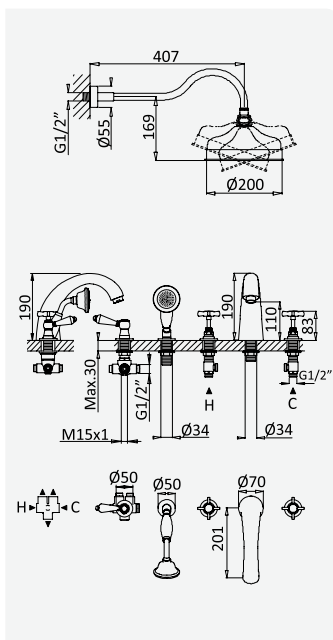

Misturadora de 5 furos de banheira, montagem à bancada

Deck-mounted 5-hole bath/shower mixer

Mélangeur Bain/Douche 5 trous

Bateria para baño y ducha de repisa

cromado / chrome	117 090 0CR	440,00 €
night sky	117 090 0NS	572,00 €
latão envelhecido / old brass	117 090 0LE	660,00 €
vieux laiton / latón viejo	117 090 0OR	880,00 €

Opção: Com 3 saídas

Option: With 3 outlets

Option: Avec 3 sorties

Opcción: Con 3 salidas

cromado / chrome	117 110 1CR	475,00 €
night sky	117 110 1NS	617,50 €
latão envelhecido / old brass	117 110 1LE	712,50 €
vieux laiton / latón viejo	117 110 1OR	950,00 €

Sistema de escoamento com ligação para descarga - Elo

Integrated outlet for splash water - Elo

Bac de récupération des eaux de ruissellement - Elo

Sumidero y conexión al desagüe - Elo

	cromado / chrome	161 001 2CR	98,00 €
	night sky	161 001 2NS	127,40 €
	latão envelhecido / old brass	161 001 2LE	147,00 €
	vieux laiton / latón viejo	161 001 2OR	196,00 €

Misturadora de 5 furos de banheira, montagem à bancada, com chuveiro de parede Ø200 mm em latão

Deck-mounted 5-hole bath/shower mixer, with brass shower head Ø200 mm

Mitigeur Bain/Douche 5 trous, avec douche de Ø200 mm en laiton

Bateria para baño y ducha de repisa, con ducha de Ø200 mm en latón

cromado / chrome	117 511 1CR	650,00 €
night sky	117 511 1NS	845,00 €
latão envelhecido / old brass	117 511 1LE	975,00 €
vieux laiton / latón viejo	117 511 1OR	1 300,00 €

Sistema de escoamento com ligação para descarga - Elo

Integrated outlet for splash water - Elo

Bac de récupération des eaux de ruissellement - Elo

Sumidero y conexión al desagüe - Elo

	cromado / chrome	161 001 2CR	98,00 €
	night sky	161 001 2NS	127,40 €
	latão envelhecido / old brass	161 001 2LE	147,00 €
	vieux laiton / latón viejo	161 001 2OR	196,00 €