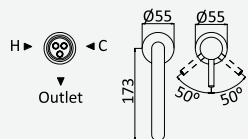

Opção: Com válvula clic-clac 1 1/4" - Liz

Option: With push-open pop-up waste set 1 1/4" - Liz

Option: Avec clic-clac garniture de vidage 1 1/4" - Liz

Opción: Con desagüe clic-clac 1 1/4" - Liz

cromado/chrome	107 881 1CR	151,70 €
satinox	107 881 1ST	197,20 €
night sky	107 881 1NS	197,20 €
pure white	107 881 1PW	197,20 €
graphite	107 881 1GT	212,40 €
morning mist	107 881 1MM	212,40 €
sunrise	107 881 1SR	212,40 €
sunset	107 881 1SS	227,60 €

cromado/chrome	107 881 1ECR	156,70 €
satinox	107 881 1EST	203,70 €
night sky	107 881 1ENS	203,70 €
pure white	107 881 1EPW	203,70 €
graphite	107 881 1EGT	219,40 €
morning mist	107 881 1EMM	219,40 €
sunrise	107 881 1ESR	219,40 €
sunset	107 881 1ESS	235,10 €