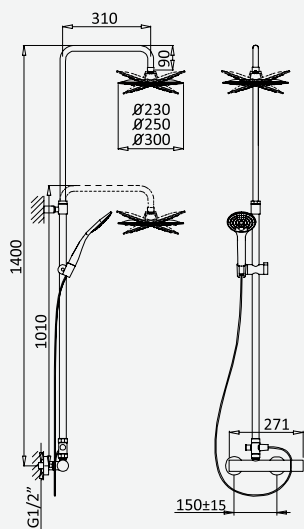

Sistema de duche com braço ajustável, chuveiro de Ø230mm em ABS e rampa de duche

Shower system for wall mounting, with adjustable head shower Ø230mm and shower rail

Colonne de douche system, avec douche de tête Ø230mm réglable et barre de douche

Sistema de ducha, con brazo para ducha de Ø230mm, ajustable en altura y barra de ducha

	cromado / chrome	101 276 2CR	388,80 €
	satinox	101 276 2ST	505,40 €
	night sky	101 276 2NS	505,40 €
	pure white	101 276 2PW	505,40 €
	graphite	101 276 2GT	544,30 €
	morning mist	101 276 2MM	544,30 €
	sunrise	101 276 2SR	544,30 €
	sunset	101 276 2SS	583,20 €

Opção: Manípulo 2

Option: Lever 2

Option: Poignée 2

Opción: Mando 2

	cromado / chrome	101 276 1CR	394,80 €
	satinox	101 276 1ST	513,20 €
	night sky	101 276 1NS	513,20 €
	pure white	101 276 1PW	513,20 €
	graphite	101 276 1GT	552,70 €
	morning mist	101 276 1MM	552,70 €
	sunrise	101 276 1SR	552,70 €
	sunset	101 276 1SS	592,20 €

Sistema de duche com braço ajustável, chuveiro de Ø250mm em Inox e rampa de duche

Shower system for wall mounting, with adjustable head shower Ø250mm and shower rail

Colonne de douche system, avec douche de tête Ø250mm réglable et barre de douche

Sistema de ducha, con brazo para ducha de Ø250mm, ajustable en altura y barra de ducha

	cromado / chrome	101 275 2CR	423,80 €
	satinox	101 275 2ST	550,90 €
	night sky	101 275 2NS	550,90 €
	pure white	101 275 2PW	550,90 €
	graphite	101 275 2GT	593,30 €
	morning mist	101 275 2MM	593,30 €
	sunrise	101 275 2SR	593,30 €
	sunset	101 275 2SS	635,70 €

Opção: Manípulo 2

Option: Lever 2

Option: Poignée 2

Opción: Mando 2

	cromado / chrome	101 275 1CR	429,80 €
	satinox	101 275 1ST	558,70 €
	night sky	101 275 1NS	558,70 €
	pure white	101 275 1PW	558,70 €
	graphite	101 275 1GT	601,70 €
	morning mist	101 275 1MM	601,70 €
	sunrise	101 275 1SR	601,70 €
	sunset	101 275 1SS	644,70 €

Sistema de duche com braço ajustável, chuveiro de Ø300mm em Inox e rampa de duche

Shower system for wall mounting, with adjustable head shower Ø300mm and shower rail

Colonne de douche system, avec douche de tête Ø300mm réglable et barre de douche

Sistema de ducha, con brazo para ducha de Ø300mm, ajustable en altura y barra de ducha

	cromado / chrome	101 277 2CR	463,80 €
	satinox	101 277 2ST	602,90 €
	night sky	101 277 2NS	602,90 €
	pure white	101 277 2PW	602,90 €
	graphite	101 277 2GT	649,30 €
	morning mist	101 277 2MM	649,30 €
	sunrise	101 277 2SR	649,30 €
	sunset	101 277 2SS	695,70 €

Opção: Manípulo 2

Option: Lever 2

Option: Poignée 2

Opción: Mando 2

	cromado / chrome	101 277 1CR	469,80 €
	satinox	101 277 1ST	610,70 €
	night sky	101 277 1NS	610,70 €
	pure white	101 277 1PW	610,70 €
	graphite	101 277 1GT	657,70 €
	morning mist	101 277 1MM	657,70 €
	sunrise	101 277 1SR	657,70 €
	sunset	101 277 1SS	704,70 €