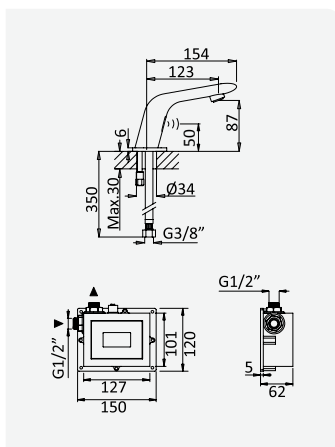

Torneira electrónica de lavatório, sensor infravermelhos - Skin

Infrared electronic basin tap - Skin

Robinetterie monofluide, infrarouge - Skin

Grifo electrónico para lavabo, detección infrarrojo - Skin

6.0V	cromado / chrome	130 001 5CR	260,40 €
	satinox	130 001 5ST	338,50 €
	night sky	130 001 5NS	338,50 €
230V	cromado / chrome	130 101 5CR	280,40 €
	satinox	130 101 5ST	364,50 €
	night sky	130 101 5NS	364,50 €