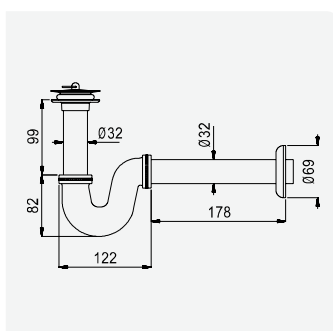

Sifão - S

Siphon - S

Siphon - S

Sifón - S

cromado / chrome	137 000 6CR	26,00 €