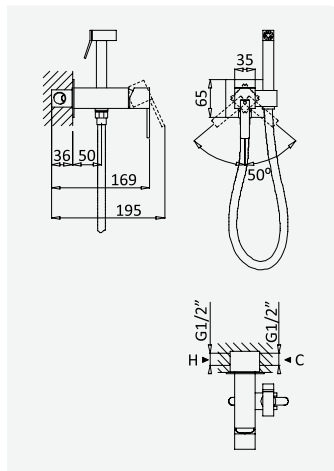

Misturadora de encastrar para bidé/WC. Chuveiro em ABS - Quadra

Concealed single lever mixer bidet/toilets. ABS handshower - Quadra

Mitigeur encastrable pour bidet/WC. Douchette en ABS - Quadra

Mezclador de empotrar para bidé/WC. Ducha en ABS - Quadra

cromado / chrome 102 861 1CR 126,00 €

Opção: Chuveiro de mão em latão

Option: Brass handshower

Option: Douchette en laiton

Opción: Ducha de mano en latón

cromado / chrome	102 860 1CR	147,00 €
satinox	102 860 1ST	191,10 €
night sky	102 860 1NS	191,10 €
pure white	102 860 1PW	191,10 €
graphite	102 860 1GT	205,80 €
morning mist	102 860 1MM	205,80 €
sunrise	102 860 1SR	205,80 €
sunset	102 860 1SS	220,50 €