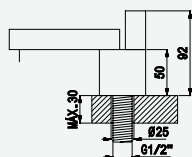

Misturadora progressiva de lavatório

Basin progressive mixer

Mitigeur progressif de lavabo

Mezclador progresivo de lavabo

cromado / chrome	103 010 1CR	232,10 €
satinox	103 010 1ST	301,70 €
night sky	103 010 1NS	301,70 €
pure white	103 010 1PW	301,70 €
graphite	103 010 1GT	324,90 €
morning mist	103 010 1MM	324,90 €
sunrise	103 010 1SR	324,90 €
sunset	103 010 1SS	348,20 €

Opção: Com válvula clic-clac 1 1/4" - Quadra

Option: With push-open pop-up waste set 1 1/4" - Quadra

Option: Avec clic-clac garniture de vidage 1 1/4" - Quadra

Opción: Con desagüe clic-clac 1 1/4" - Quadra

cromado / chrome	103 014 1CR	249,10 €
satinox	103 014 1ST	323,80 €
night sky	103 014 1NS	323,80 €
pure white	103 014 1PW	323,80 €
graphite	103 014 1GT	348,70 €
morning mist	103 014 1MM	348,70 €
sunrise	103 014 1SR	348,70 €
sunset	103 014 1SS	373,70 €

Torneira de lavatório - Água fria

Basin pillar tap - Cold water

Robinet simple pour lavabo - Froid

Grifo de una agua - Fria

cromado / chrome	103 380 2CR	66,20 €
satinox	103 380 2ST	86,10 €
night sky	103 380 2NS	86,10 €
pure white	103 380 2PW	86,10 €
graphite	103 380 2GT	92,70 €
morning mist	103 380 2MM	92,70 €
sunrise	103 380 2SR	92,70 €
sunset	103 380 2SS	99,30 €

Torneira de lavatório - Água quente

Basin pillar tap - Hot water

Robinet simple pour lavabo - Chaud

Grifo de una agua - caliente

cromado / chrome	103 370 2CR	66,20 €
satinox	103 370 2ST	86,10 €
night sky	103 370 2NS	86,10 €
pure white	103 370 2PW	86,10 €
graphite	103 370 2GT	92,70 €
morning mist	103 370 2MM	92,70 €
sunrise	103 370 2SR	92,70 €
sunset	103 370 2SS	99,30 €

Torneiras de lavatório fria/quente - (1 par)

Basin pillar taps - Hot and Cold (1 paire)

Robinets simple pour lavabo - chaud et froid (1 paire)

Grifos de una agua para lavabo - caliente/fría (1 par)