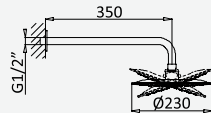

BRUMA AirEcoDrop