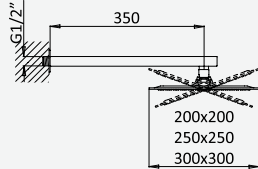

BRUMA AirEcoDrop