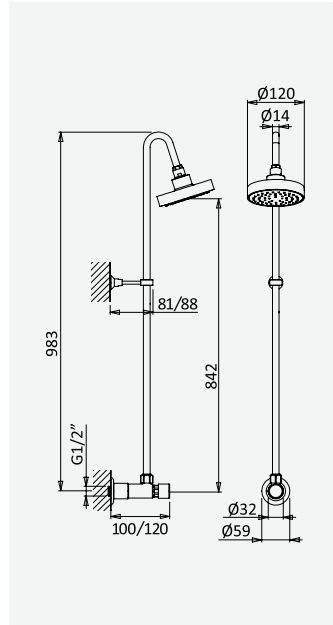

Sistema de duche temporizado

Shower System for wall mounting with self-closing tap
Colonne de douche system temporisée, montage mural
Sistema de ducha temporizado

cromado / chrome

142 001 7CR

148,10 €