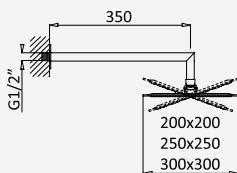

BRUMA AirEcoDrop

Sistema embutido de duche com chuveiro de parede 200x200 mm em inox e kit de chuveiro mão Quadra

Concealed shower set with inox shower head 200x200 mm and Quadra handshower set

Kit de douche encastré avec douche de tête 200x200 mm en inox et kit de douchette à main Quadra

Sistema de ducha empotrado con alcachofa de ducha 200x200 mm en inox y set de ducha de mano Quadra

cromado / chrome	182 760 6CR	260,00 €
satinox	182 760 6ST	338,00 €
night sky	182 760 6NS	338,00 €
pure white	182 760 6PW	338,00 €
graphite	182 760 6GT	364,00 €
morning mist	182 760 6MM	364,00 €
sunset	182 760 6SS	390,00 €

Opção: Chuveiro fixo UltraThin com 250x250 mm em inox | Bicha de chuveiro Lux

Option: UltraThin Inox shower head 250x250 mm | Lux shower hose

Option: Douche de tête UltraThin 250x250 mm en inox | Flexible Lux

Opción: Alcachofa de ducha UltraThin 250x250 mm en inox | Flexo Lux

cromado / chrome	182 760 8CR	310,00 €
satinox	182 760 8ST	403,00 €
night sky	182 760 8NS	403,00 €
pure white	182 760 8PW	403,00 €
graphite	182 760 8GT	434,00 €
morning mist	182 760 8MM	434,00 €
sunset	182 760 8SS	465,00 €

Opção: Chuveiro fixo UltraThin com 300x300 mm em inox | Bicha de chuveiro Lux

Option: UltraThin Inox shower head 300x300 mm | Lux shower hose

Option: Douche de tête UltraThin 300x300 mm en inox | Flexible Lux

Opción: Alcachofa de ducha UltraThin 300x300 mm en inox | Flexo Lux

cromado / chrome	182 760 9CR	350,00 €
satinox	182 760 9ST	455,00 €
night sky	182 760 9NS	455,00 €
pure white	182 760 9PW	455,00 €
graphite	182 760 9GT	490,00 €
morning mist	182 760 9MM	490,00 €
sunset	182 760 9SS	525,00 €