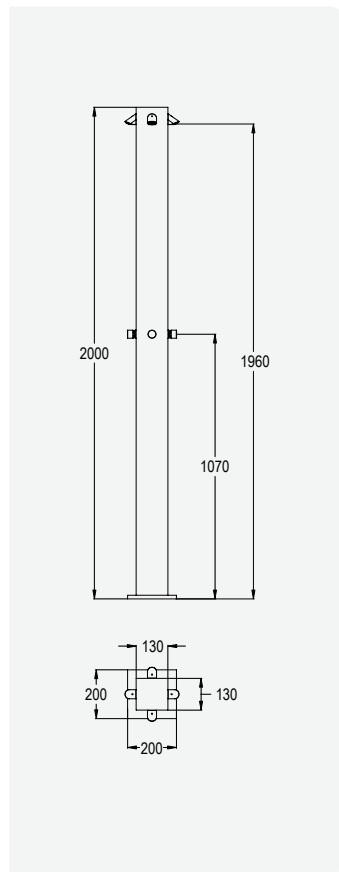

Coluna de chuveiro para exterior, com torneira temporizada

Outdoor shower column, with self-closing tap

Colonne douche d'extérieur avec robinet temporisée

Columna de ducha para exterior, con grifo temporizado

aço inox satinado / aço inox satinado /
satin stainless steel / acier inoxydable 123 671 2IS 2 909,20 €
satiné