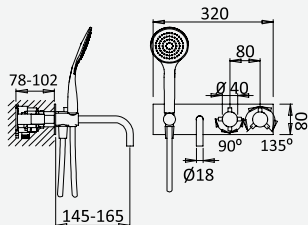

Sistema termostático embutido de banheira com chuveiro de parede Ø230 mm em ABS, kit de chuveiro mão Emotion e bica de banheira

Thermostatic concealed bath-shower set with ABS shower head Ø230 mm, Emotion handshower set and bath spout

Kit de bain-douche thermostatique encastré avec douche de tête Ø230 mm, en ABS, kit de douchette à main Emotion et bec de bain

Sistema de baño y ducha termostático empotrado con alcachofa de ducha Ø230 mm, en ABS, set de ducha de mano Emotion y caño de bañera

cromado/chrome	138 310 1CR	540,00 €
satinox	138 310 1ST	702,00 €
night sky	138 310 1NS	702,00 €
pure white	138 310 1PW	702,00 €
graphite	138 310 1GT	756,00 €
morning mist	138 310 1MM	756,00 €
sunrise	138 310 1SR	756,00 €
sunset	138 310 1SS	810,00 €

Opção: Chuveiro fixo UltraThin com Ø250 mm em inox | Bicha de chuveiro Lux | Chuveiro mão EmotionSPA

Option: UltraThin Inox shower head Ø250 mm | Lux shower hose | Handshower EmotionSPA

Option: Douche de tête UltraThin Ø250 mm en inox | Flexible Lux | Douche EmotionSPA

Opção: Alcachofa de ducha UltraThin Ø250 mm em inox | Flexo Lux | Ducha de mano EmotionSPA

cromado/chrome	138 310 2CR	605,00 €
satinox	138 310 2ST	786,50 €
night sky	138 310 2NS	786,50 €
pure white	138 310 2PW	786,50 €
graphite	138 310 2GT	847,00 €
morning mist	138 310 2MM	847,00 €
sunrise	138 310 2SR	847,00 €
sunset	138 310 2SS	907,50 €

Sistema termostático embutido de banheira com chuveiro de tecto Ø230 mm em ABS e braço 100 mm, kit de chuveiro mão Emotion e bica de banheira

Thermostatic concealed bath-shower set with ABS shower head Ø230 mm, ceiling shower arm 100 mm, Emotion handshower set and bath spout

Kit de bain-douche thermostatique encastré avec douche de tête Ø230 mm, en ABS, avec bras vertical 100 mm, kit de douchette à main Emotion et bec de bain

Sistema de baño y ducha termostático empotrado con alcachofa de ducha Ø230 mm en ABS con brazo de techo 100 mm set de ducha de mano Emotion y caño de bañera

cromado/chrome	138 340 1CR	540,00 €
satinox	138 340 1ST	702,00 €
night sky	138 340 1NS	702,00 €
pure white	138 340 1PW	702,00 €
graphite	138 340 1GT	756,00 €
morning mist	138 340 1MM	756,00 €
sunrise	138 340 1SR	756,00 €
sunset	138 340 1SS	810,00 €

Opção: Chuveiro fixo UltraThin com Ø250 mm em inox | Bicha de chuveiro Lux | Chuveiro mão EmotionSPA

Option: UltraThin Inox shower head Ø250 mm | Lux shower hose | Handshower EmotionSPA

Option: Douche de tête UltraThin Ø250 mm en inox | Flexible Lux | Douche EmotionSPA

Opção: Alcachofa de ducha UltraThin Ø250 mm em inox | Flexo Lux | Ducha de mano EmotionSPA

cromado/chrome	138 340 2CR	605,00 €
satinox	138 340 2ST	786,50 €
night sky	138 340 2NS	786,50 €
pure white	138 340 2PW	786,50 €
graphite	138 340 2GT	847,00 €
morning mist	138 340 2MM	847,00 €
sunrise	138 340 2SR	847,00 €
sunset	138 340 2SS	907,50 €