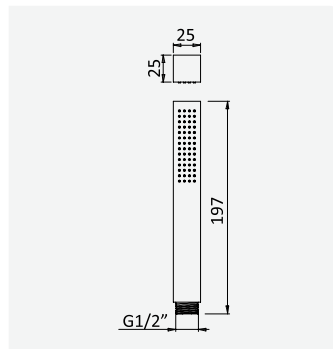

Chuveiro de mão em latão - Quadra

Handshower in brass - Quadra

Douchette à main en laiton - Quadra

Ducha de mano en latón - Quadra

cromado / chrome	145 519 8CR	58,00 €
satinox	145 519 8ST	75,40 €
night sky	145 519 8NS	75,40 €
pure white	145 519 8PW	75,40 €
graphite	145 519 8GT	81,20 €
morning mist	145 519 8MM	81,20 €
sunrise	145 519 8SR	81,20 €
sunset	145 519 8SS	87,00 €