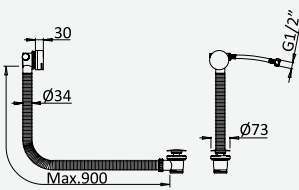

BRUMA AirEcoDrop

ES

Sistema de banheira, montagem à bancada, com chuveiro de parede 250x250 mm, chuveiro mão Quadra e válvula com bica de enchimento para banheira

Deck-mounted bath-shower set with shower head 250x250 mm, Quadra handshower set and bath filler with waste and overflow