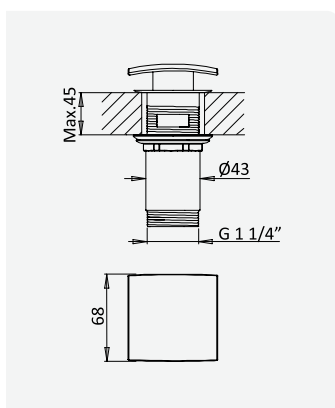

Válvula Clic-clac 1 1/4\"/>

Push-open waste set 1 1/4\"/>

Bonde de vidage à système "clic-clac" 1 1/4\"/>

Válvula de desagüe clic-clac 1 1/4\"/>

cromado / chrome	161 000 4CR	20,80 €
satinox	161 000 4ST	27,00 €
night sky	161 000 4NS	27,00 €
pure white	161 000 4PW	27,00 €
graphite	161 000 4GT	29,10 €
morning mist	161 000 4MM	29,10 €
sunset	161 000 4SS	31,20 €