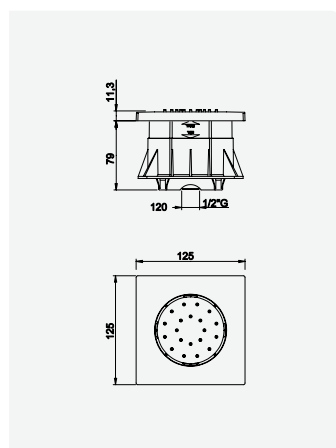

Chuveiro lateral embutido - Quadraln

Concealed side shower - Quadraln

Douchette latérale orientable, encastré - Quadraln

Ducha lateral empotrable - Quadraln

cromado / chrome	145 560 4CR	99,80 €
satinox	145 560 4ST	129,70 €
night sky	145 560 4NS	129,70 €
pure white	145 560 4PW	129,70 €