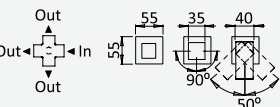

Integrated outlet for splash water - Quadra

Bac de récupération des eaux de ruissellement - Quadra

Sumidero y conexión al desagüe - Quadra

cromado / chrome	161 001 8CR	106,00 €
satinox	161 001 8ST	137,80 €
night sky	161 001 8NS	137,80 €
pure white	161 001 8PW	137,80 €
graphite	161 001 8GT	148,40 €
morning mist	161 001 8MM	148,40 €
sunset	161 001 8SS	159,00 €

Sistema de banheira, montagem à bancada, com chuveiro mão Quadra e válvula com bica de enchimento para banheira

Deck-mounted bath-shower set with Quadra handshower and bath filler with waste and overflow

Kit de bain-douche sur plan avec douchette à main Quadra et garniture de vidage pour baignoire avec bec déverseur

Sistema para baño y ducha de repisa con ducha de mano Quadra y sistema de llenado y vaciado para bañeras

cromado / chrome	182 521 1CR	385,00 €
satinox	182 521 1ST	500,50 €
night sky	182 521 1NS	500,50 €
pure white	182 521 1PW	500,50 €
graphite	182 521 1GT	539,00 €
morning mist	182 521 1MM	539,00 €
sunset	182 521 1SS	577,50 €

Sistema de escoamento com ligação para descarga - Quadra

Integrated outlet for splash water - Quadra

Bac de récupération des eaux de ruissellement - Quadra

Sumidero y conexión al desagüe - Quadra

cromado / chrome	161 001 8CR	106,00 €
satinox	161 001 8ST	137,80 €
night sky	161 001 8NS	137,80 €
pure white	161 001 8PW	137,80 €
graphite	161 001 8GT	148,40 €
morning mist	161 001 8MM	148,40 €
sunset	161 001 8SS	159,00 €