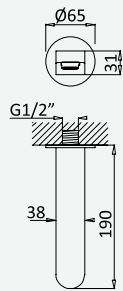

Bica de banheira, montagem à parede - Liz

Bath wall spout - Liz

Bec bain mural - Liz

Caño de bañera mural - Liz

cromado / chrome	145 640 7CR	72,50 €
satinox	145 640 7ST	94,30 €
night sky	145 640 7NS	94,30 €

Monocomando de duche

Single-lever shower mixer

Mitigeur monocommande Douche

Monomando de ducha

cromado / chrome	175 040 1CR	82,10 €
satinox	175 040 1ST	106,70 €
night sky	175 040 1NS	106,70 €