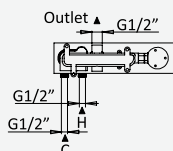

BRUMA AirEcoDrop