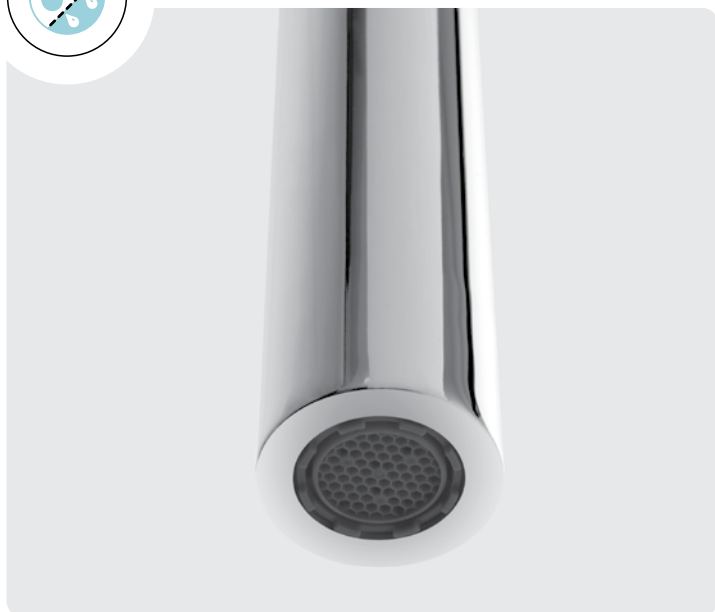

Bruma EcoDrop

Para a Bruma a poupança de água é, mais do que uma preocupação, é uma obrigação.

Todas as nossas torneiras estão equipadas com sistemas de controlo de caudal que, misturando ar com a água, transmitem a mesma sensação de conforto de um grande caudal, mas usando uma quantidade menor de água. A Bruma coloca ainda ao dispor dos gestores de projectos, diversas soluções à medida que permitem controlar o caudal ou temperatura da água, de acordo com as características, necessidades e aspirações desses mesmos projectos.

Desta forma, facilitamos e promovemos uma utilização racional da água e da energia necessária ao aquecimento da mesma. Isto traduz-se num acto de poupança de água, energia e dinheiro.

Somos o primeiro produtor português a desenvolver e promover torneiras em aço inoxidável com a preocupação de proteger o meio ambiente.

Os modelos Inox, que se destinam à cozinha, não transferem sabor ou elementos tóxicos para a água e são 100% recicláveis. São características principais do aço inoxidável a resistência, a fácil manutenção e o aspecto moderno.

For BRUMA saving water is more than just a concern, it is our obligation. All our faucets are equipped with systems that save water by reducing the water flow and by adding air to the water stream, while producing a soft touch and non-splashing sensation. BRUMA works closely with project managers, tailoring solutions specifically to the unique requirements of the consumer or characteristics of their project. By offering solutions for flowrate and hot water control, it's much easier to promote energy efficiency and a rational use of water.

Pour Bruma l'épargne d'eau est, plutôt qu'un souci, une question de devoir. Tous nos robinets sont équipés de systèmes de contrôle de débit, lesquels, en ajoutant de l'air à l'eau, proportionnent la même sensation de confort d'un grand débit, en utilisant, cependant, beaucoup moins d'eau. Bruma met encore à disposition des gestionnaires de projets, plusieurs solutions sur mesure qui permettent de contrôler le débit ou la température de l'eau, selon les caractéristiques, besoins et aspirations de ces projets. Ainsi, nous rendons facile et nous promovons une utilisation rationnelle de l'eau et de l'énergie nécessaire à son chauffage. Cela se traduit en épargne d'eau, d'énergie et d'argent.