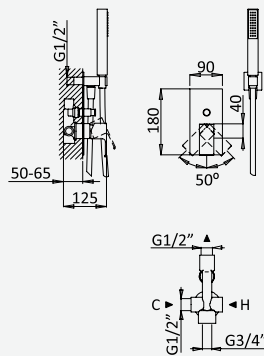

Sistema embutido de duche com chuveiro de tecto 200x200 mm em inox e braço 100 mm e kit de chuveiro mão Quadra

Concealed shower set with inox shower head 200x200 mm with ceiling shower arm 100 mm and Quadra handshower set

Kit de douche encastré avec douche de tête 200x200 mm en inox avec bras vertical 100 mm et kit de douchette à main Quadra

Sistema de ducha empotrado con alcachofa de ducha 200x200 mm en inox, brazo de techo 100 mm y set de ducha de mano Quadra

cromado / chrome	182 564 1CR	260,00 €
satinox	182 564 1ST	338,00 €
night sky	182 564 1NS	338,00 €
pure white	182 564 1PW	338,00 €
graphite	182 564 1GT	364,00 €
morning mist	182 564 1MM	364,00 €
sunset	182 564 1SS	390,00 €

Opção: Chuveiro fixo UltraThin com 250x250 mm em inox | Bicha de chuveiro Lux

Option: UltraThin Inox shower head 250x250 mm | Lux shower hose

Option: Douche de tête UltraThin 250x250 mm en inox | Flexible Lux

Opción: Alcachofa de ducha UltraThin 250x250 mm en inox | Flexo Lux

cromado / chrome	182 565 1CR	310,00 €
satinox	182 565 1ST	403,00 €
night sky	182 565 1NS	403,00 €
pure white	182 565 1PW	403,00 €
graphite	182 565 1GT	434,00 €
morning mist	182 565 1MM	434,00 €
sunset	182 565 1SS	465,00 €

Opção: Chuveiro fixo UltraThin com 300x300 mm em inox | Bicha de chuveiro Lux

Option: UltraThin Inox shower head 300x300 mm | Lux shower hose

Option: Douche de tête UltraThin 300x300 mm en inox | Flexible Lux

Opción: Alcachofa de ducha UltraThin 300x300 mm en inox | Flexo Lux

cromado / chrome	182 566 1CR	350,00 €
satinox	182 566 1ST	455,00 €
night sky	182 566 1NS	455,00 €
pure white	182 566 1PW	455,00 €
graphite	182 566 1GT	490,00 €
morning mist	182 566 1MM	490,00 €
sunset	182 566 1SS	525,00 €