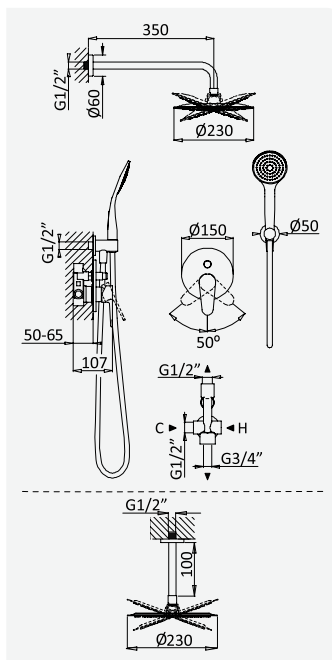

BRUMA AirEcoDrop

Sistema embutido de duche com chuveiro de parede Ø230 mm em ABS e kit de chuveiro mão Emotion

Concealed shower set with ABS shower head Ø230 mm and Emotion hand-shower set

Kit de douche encastré avec douche de tête Ø230 mm en ABS et kit de douche à main Emotion

Sistema de ducha empotrado con alcachofa de ducha Ø230 mm en ABS y set de ducha de mano Emotion

cromado / chrome	114 760 1CR	229,40 €
satinox	114 760 1ST	298,20 €
night sky	114 760 1NS	298,20 €

Opção: Chuveiro fixo de tecto Ø230 mm em ABS e braço 100 mm

Option: ABS shower head Ø230 mm with ceiling shower arm 100 mm

Option: Douche de tête Ø230 mm en ABS avec bras vertical 100 mm

Opción: Alcachofa de ducha Ø230 mm en ABS con brazo de techo 100 mm

cromado / chrome	114 560 2CR	229,40 €
satinox	114 560 2ST	298,20 €
night sky	114 560 2NS	298,20 €