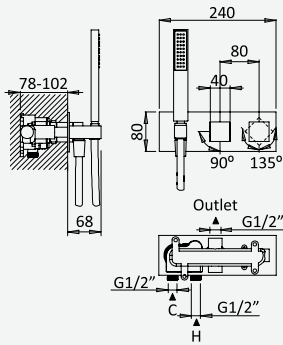

Misturadora termostática embutida de 2 saídas, com chuveiro de mão QuadraIN - Celsius

Thermostatic concealed 2 outlets mixer, with handshower set QuadraIN - Celsius

Mitigeur thermostatique encastré de 2 sorties, avec kit de douchette à main QuadraIN - Celsius

Mezclador termostático empotrable de 2 salidas, con set de ducha de mano QuadraIN - Celsius

cromado / chrome	185 441 2CR	498,00 €
satinox	185 441 2ST	647,40 €
night sky	185 441 2NS	647,40 €
pure white	185 441 2PW	647,40 €
graphite	185 441 2GT	697,20 €
morning mist	185 441 2MM	697,20 €
sunrise	185 441 2SR	697,20 €
sunset	185 441 2SS	747,00 €

Misturadora termostática embutida de 3 saídas, com chuveiro de mão QuadraIN - Celsius

Thermostatic concealed 3 outlets mixer, with handshower set QuadraIN - Celsius

Mitigeur thermostatique encastré de 3 sorties, avec kit de douchette à main QuadraIN - Celsius

Mezclador termostático empotrable de 3 salidas, con set de ducha de mano QuadraIN - Celsius

cromado / chrome	185 451 2CR	533,00 €
satinox	185 451 2ST	692,90 €
night sky	185 451 2NS	692,90 €
pure white	185 451 2PW	692,90 €
graphite	185 451 2GT	746,20 €
morning mist	185 451 2MM	746,20 €
sunrise	185 451 2SR	746,20 €
sunset	185 451 2SS	799,50 €

Misturadora termostática embutida com bica de banheira e chuveiro de mão QuadraIN - Celsius

Thermostatic concealed mixer with bath spout and handshower set QuadraIN - Celsius

Mitigeur thermostatique encastré avec bec de bain et kit de douchette à main QuadraIN - Celsius

Mezclador termostático empotrable con caño de bañera y set de ducha de mano QuadraIN - Celsius

cromado / chrome	185 461 2CR	599,50 €
satinox	185 461 2ST	779,40 €
night sky	185 461 2NS	779,40 €
pure white	185 461 2PW	779,40 €
graphite	185 461 2GT	839,30 €
morning mist	185 461 2MM	839,30 €
sunrise	185 461 2SR	839,30 €
sunset	185 461 2SS	899,30 €

Misturadora termostática embutida de 3 saídas, com bica de banheira e chuveiro de mão QuadraIN - Celsius

Thermostatic concealed 3 outlets mixer, with bath spout and handshower set QuadraIN - Celsius

Mitigeur thermostatique encastré de 3 sorties, avec bec de bain et kit de douchette à main QuadraIN - Celsius

Mezclador termostático empotrable de 3 salidas con caño de bañera y set de ducha de mano QuadraIN - Celsius

cromado / chrome	185 471 2CR	634,50 €
satinox	185 471 2ST	824,90 €
night sky	185 471 2NS	824,90 €
pure white	185 471 2PW	824,90 €
graphite	185 471 2GT	888,30 €
morning mist	185 471 2MM	888,30 €
sunrise	185 471 2SR	888,30 €
sunset	185 471 2SS	951,80 €

AD