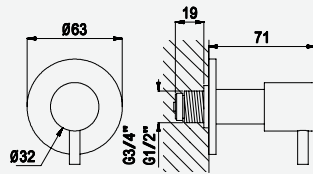

Torneira de passagem 1/2" - Elo

Stop Valve 1/2" - Elo

Robinet d'arrêt 1/2" - Elo

Llave de paso 1/2" - Elo

	cromado / chrome	125 300 1CR	25,40 €
	satinox	125 300 1ST	33,00 €
	night sky	125 300 1NS	33,00 €
	pure white	125 300 1PW	33,00 €
	graphite	125 300 1GT	35,60 €
	morning mist	125 300 1MM	35,60 €
	sunrise	125 300 1SR	35,60 €
	sunset	125 300 1SS	38,10 €

Opção: Com caixa de passagem

Option: With concealed body

Option: Avec partie encastrée

Opción: Con elemento empotrado

	cromado / chrome	125 650 1CR	32,90 €
	satinox	125 650 1ST	42,80 €
	night sky	125 650 1NS	42,80 €
	pure white	125 650 1PW	42,80 €
	graphite	125 650 1GT	46,10 €
	morning mist	125 650 1MM	46,10 €
	sunrise	125 650 1SR	46,10 €
	sunset	125 650 1SS	49,40 €

Torneira de passagem 3/4" - Elo

Stop Valve 3/4" - Elo

Robinet d'arrêt 3/4" - Elo

Llave de paso 3/4" - Elo

	cromado / chrome	125 310 1CR	27,30 €
	satinox	125 310 1ST	35,50 €
	night sky	125 310 1NS	35,50 €
	pure white	125 310 1PW	35,50 €
	graphite	125 310 1GT	38,20 €
	morning mist	125 310 1MM	38,20 €
	sunrise	125 310 1SR	38,20 €
	sunset	125 310 1SS	41,00 €

Opção: Com caixa de passagem

Option: With concealed body

Option: Avec partie encastrée

Opción: Con elemento empotrado

	cromado / chrome	125 660 1CR	34,80 €
	satinox	125 660 1ST	45,20 €
	night sky	125 660 1NS	45,20 €
	pure white	125 660 1PW	45,20 €
	graphite	125 660 1GT	48,70 €
	morning mist	125 660 1MM	48,70 €
	sunrise	125 660 1SR	48,70 €
	sunset	125 660 1SS	52,20 €