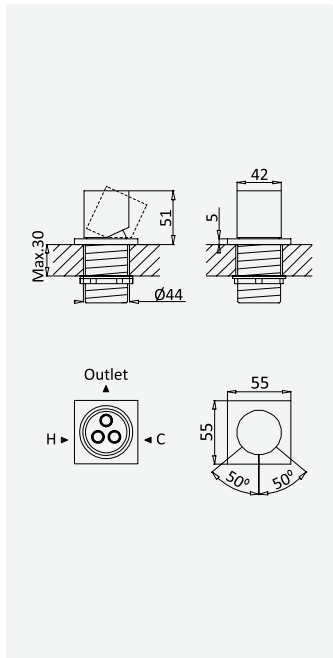

Monocomando de montagem à bancada, com 1 saída

Deck-mounted single lever mixer, with 1 outlet

Mitigeur monocommande sur plan, avec 1 sortie

Mezclador monomando sobre encimera, con 1 salida

chromado / chrome	101 930 2CR	83,00 €
satinox	101 930 2ST	107,90 €
night sky	101 930 2NS	107,90 €
pure white	101 930 2PW	107,90 €
graphite	101 930 2GT	116,20 €
morning mist	101 930 2MM	116,20 €
sunrise	101 930 2SR	116,20 €
sunset	101 930 2SS	124,50 €

Opção: Manípulo 2

Option: Lever 2

Option: Poignée 2

Opción: Mando 2

chromado / chrome	101 930 1CR	89,00 €
satinox	101 930 1ST	115,70 €
night sky	101 930 1NS	115,70 €
pure white	101 930 1PW	115,70 €
graphite	101 930 1GT	124,60 €
morning mist	101 930 1MM	124,60 €
sunrise	101 930 1SR	124,60 €
sunset	101 930 1SS	133,50 €