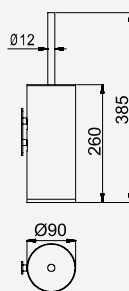

Porta piaçaba - Elo

Toilet brush set - Elo

Porte-balai de WC - Elo

Escobillero - Elo

cromado / chrome	134 001 3CR	54,10 €
satinox	134 001 3ST	70,30 €
night sky	134 001 3NS	70,30 €
pure white	134 001 3PW	70,30 €
graphite	134 001 3GT	75,70 €
morning mist	134 001 3MM	75,70 €
sunrise	134 001 3SR	81,20 €
sunset	134 001 3SS	81,20 €
latão envelhecido / old brass	134 001 3LE	81,20 €
vieux laiton / latón viejo		

Porta piaçaba de parede - Elo

Wall toilet brush set - Elo

Porte-balai mural de WC - Elo

Escobillero de pared - Elo

cromado / chrome	134 001 4CR	58,20 €
satinox	134 001 4ST	75,70 €
night sky	134 001 4NS	75,70 €
pure white	134 001 4PW	75,70 €
graphite	134 001 4GT	81,50 €
morning mist	134 001 4MM	81,50 €
sunrise	134 001 4SR	87,30 €
sunset	134 001 4SS	87,30 €
latão envelhecido / old brass	134 001 4LE	87,30 €
vieux laiton / latón viejo