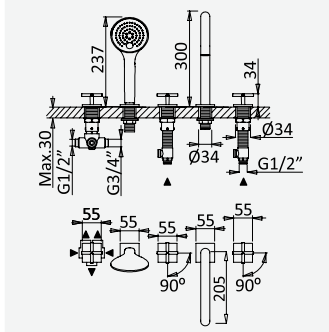

Opção: Com 3 saídas

Option: With 3 outlets

Option: Avec 3 sorties

Opción: Con 3 salidas

cromado / chrome	106 831 1CR	474,50 €
satinox	106 831 1ST	616,90 €
night sky	106 831 1NS	616,90 €
pure white	106 831 1PW	616,90 €
graphite	106 831 1GT	664,30 €
morning mist	106 831 1MM	664,30 €
sunset	106 831 1SS	711,80 €