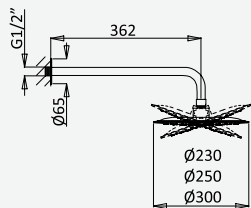

BRUMA AirEcoDrop