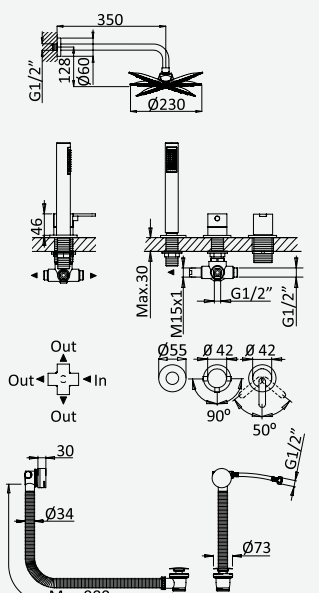

BRUMA AirEcoDrop

Sistema de banheira, montagem à bancada, com chuveiro mão Elo e válvula com bica de enchimento para banheira

Deck-mounted bath-shower set with Elo handshower and bath filler with waste and overflow

Kit de bain-douche sur plan avec douchette à main Elo et garniture de vidage pour baignoire avec bec déverseur

Sistema para baño y ducha de repisa con ducha de mano Elo y sistema de llenado y vaciado para bañeras

cromado / chrome	167 521 1CR	377,50 €
satinox	167 521 1ST	490,80 €
night sky	167 521 1NS	490,80 €
pure white	167 521 1PW	490,80 €
graphite	167 521 1GT	528,50 €
morning mist	167 521 1MM	528,50 €
sunrise	167 521 1SR	528,50 €
sunset	167 521 1SS	566,30 €

Sistema de escoamento com ligação para descarga - Elo

Integrated outlet for splash water - Elo

Bac de récupération des eaux de ruissellement - Elo

Sumidero y conexión al desagüe - Elo

cromado / chrome	161 001 2CR	98,00 €
satinox	161 001 2ST	127,40 €
night sky	161 001 2NS	127,40 €
pure white	161 001 2PW	127,40 €
graphite	161 001 2GT	137,20 €
morning mist	161 001 2MM	137,20 €
sunrise	161 001 2SR	137,20 €
sunset	161 001 2SS	147,00 €

Sistema de banheira, montagem à bancada, com chuveiro de parede Ø230 mm, chuveiro mão Elo e válvula com bica de enchimento para banheira

Deck-mounted bath-shower set with shower head Ø230 mm, Elo handshower set and bath filler with waste and overflow

Kit de bain-douche sur plan avec douche de Ø230 mm, kit de douchette à main Elo et garniture de vidage pour baignoire avec bec déverseur

Sistema para baño y ducha de repisa con ducha de Ø230 mm, set de ducha de mano Elo y sistema de llenado y vaciado para bañeras

cromado / chrome	167 551 1CR	497,50 €
satinox	167 551 1ST	646,80 €
night sky	167 551 1NS	646,80 €
pure white	167 551 1PW	646,80 €
graphite	167 551 1GT	696,50 €
morning mist	167 551 1MM	696,50 €
sunrise	167 551 1SR	696,50 €
sunset	167 551 1SS	746,30 €

Opção: Chuveiro fixo de tecto Ø230 mm em ABS e braço 100 mm

Option: ABS shower head Ø230 mm with ceiling shower arm 100 mm

Option: Douche de tête Ø230 mm en ABS avec bras vertical 100 mm

Opción: Alcahofa de ducha Ø230 mm en ABS con brazo de techo 100 mm

cromado / chrome	167 541 1CR	497,50 €
satinox	167 541 1ST	646,75 €
night sky	167 541 1NS	646,75 €
pure white	167 541 1PW	646,75 €
graphite	167 541 1GT	696,50 €
morning mist	167 541 1MM	696,50 €
sunrise	167 541 1SR	696,50 €
sunset	167 541 1SS	746,30 €

Sistema de escoamento com ligação para descarga - Elo

Integrated outlet for splash water - Elo

Bac de récupération des eaux de ruissellement - Elo

Sumidero y conexión al desagüe - Elo

cromado / chrome	161 001 2CR	98,00 €
satinox	161 001 2ST	127,40 €
night sky	161 001 2NS	127,40 €
pure white	161 001 2PW	127,40 €
graphite	161 001 2GT	137,20 €
morning mist	161 001 2MM	137,20 €
sunrise	161 001 2SR	137,20 €
sunset	161 001 2SS	147,00 €