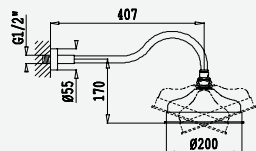

Chuveiro fixo de parede Ø200 mm em latão, com rótula e braço 400mm - Elite

Brass shower head Ø200 mm with shower arm 400 mm - Elite

Douche de tête Ø200 mm en laiton avec bras longueur 400mm - Elite

Alcachofa de ducha Ø200 mm en latón con brazo mural 400mm - Elite

cromado / chrome	145 522 4CR	194,30 €
satinox	145 522 4ST	252,60 €
night sky	145 522 4NS	252,60 €
latão envelhecido / old brass	145 522 4LE	291,50 €
vieux laiton / latón viejo	145 522 4L	388,60 €
ouro 24kt / gold 24kt / or 24kt / oro 24kt	145 522 4OR	388,60 €