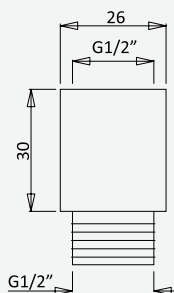

Caixa de passagem, para passador - 3/4"
Concealed body for stop valve - 3/4"
Partie encastrée pour robinet d'arrêt - 3/4"
Elemento empotrado para llave de paso - 3/4"

156 745 1NO 10,70 €

Manípulo para lavatórios e bidé - Utopia
Lever for basin and bidet - Utopia
Poignée pour lavabo et bidet - Utopia
Mando para lavabo y bidé - Utopia