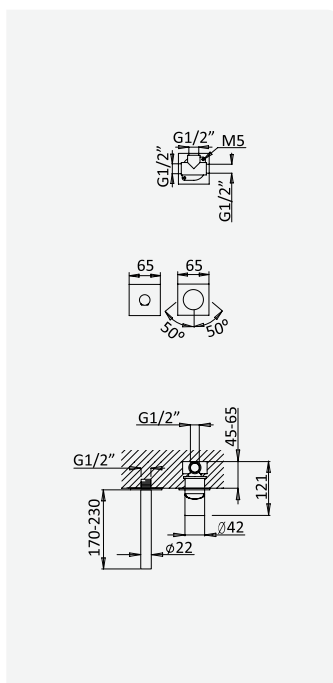

Monocomando de lavatório à parede, com 2 furos - Bica flat com 230mm

2 hole wall basin mixer - Flat spout with 230mm

Mitigeur monocommande mural de 2 trous, pour lavabo - Bec flat avec 230mm

Monomando de lavabo mural de 2 orificios - Caño flat con 230mm

cromado / chrome	101 980 2CR	152,00 €
satinox	101 980 2ST	197,60 €
night sky	101 980 2NS	197,60 €
pure white	101 980 2PW	197,60 €
graphite	101 980 2GT	212,80 €
morning mist	101 980 2MM	212,80 €
sunrise	101 980 2SR	212,80 €
sunset	101 980 2SS	228,00 €

Opção: Bica com 170mm

Option: Spout with 170mm

Option: Bec avec 170mm

Opción: Caño con 170mm

cromado / chrome	101 980 1CR	148,00 €
satinox	101 980 1ST	192,40 €
night sky	101 980 1NS	192,40 €
pure white	101 980 1PW	192,40 €
graphite	101 980 1GT	207,20 €
morning mist	101 980 1MM	207,20 €
sunrise	101 980 1SR	207,20 €
sunset	101 980 1SS	222,00 €

Monocomando de lavatório à parede, com 2 furos - Bica flat com 230mm

2 hole wall basin mixer - Flat spout with 230mm

Mitigeur monocommande mural de 2 trous, pour lavabo - Bec flat avec 230mm

Monomando de lavabo mural de 2 orificios - Caño flat con 230mm

cromado / chrome	101 990 2CR	158,00 €
satinox	101 990 2ST	205,40 €
night sky	101 990 2NS	205,40 €
pure white	101 990 2PW	205,40 €
graphite	101 990 2GT	221,20 €
morning mist	101 990 2MM	221,20 €
sunrise	101 990 2SR	221,20 €
sunset	101 990 2SS	237,00 €

Opção: Bica com 170mm

Option: Spout with 170mm

Option: Bec avec 170mm

Opción: Caño con 170mm

cromado / chrome	101 990 1CR	154,00 €
satinox	101 990 1ST	200,20 €
night sky	101 990 1NS	200,20 €
pure white	101 990 1PW	200,20 €
graphite	101 990 1GT	215,60 €
morning mist	101 990 1MM	215,60 €
sunrise	101 990 1SR	215,60 €
sunset	101 990 1SS	231,00 €

Monocomando de lavatório à parede, com 2 furos - Bica com 230mm

2 hole wall basin mixer - Spout with 230mm

Mitigeur monocommande mural de 2 trous, pour lavabo - Bec avec 230mm

Monomando de lavabo mural de 2 orificios - Caño con 230mm

cromado / chrome	101 840 2CR	102,90 €
satinox	101 840 2ST	133,80 €
night sky	101 840 2NS	133,80 €
pure white	101 840 2PW	133,80 €
graphite	101 840 2GT	144,10 €
morning mist	101 840 2MM	144,10 €
sunrise	101 840 2SR	144,10 €
sunset	101 840 2SS	154,40 €

Opção: Bica com 170mm

Option: Spout with 170mm

Option: Bec avec 170mm

Opción: Caño con 170mm

cromado / chrome	101 850 2CR	100,90 €
satinox	101 850 2ST	131,20 €
night sky	101 850 2NS	131,20 €
pure white	101 850 2PW	131,20 €
graphite	101 850 2GT	141,30 €
morning mist	101 850 2MM	141,30 €
sunrise	101 850 2SR	141,30 €
sunset	101 850 2SS	151,40 €