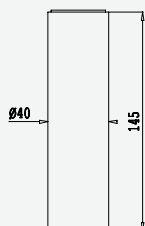

Aumento 145mm - Hera

Extension with 145mm - Hera

Rallonge 145 mm - Hera

Prolongazione 145mm - Hera

cromado / chrome	106 680 OCR	52,00 €
satinox	106 680 OST	67,60 €
night sky	106 680 ONS	67,60 €
pure white	106 680 OPW	67,60 €
graphite	106 680 OGT	72,80 €
morning mist	106 680 OMM	72,80 €
sunset	106 680 OSS	78,00 €