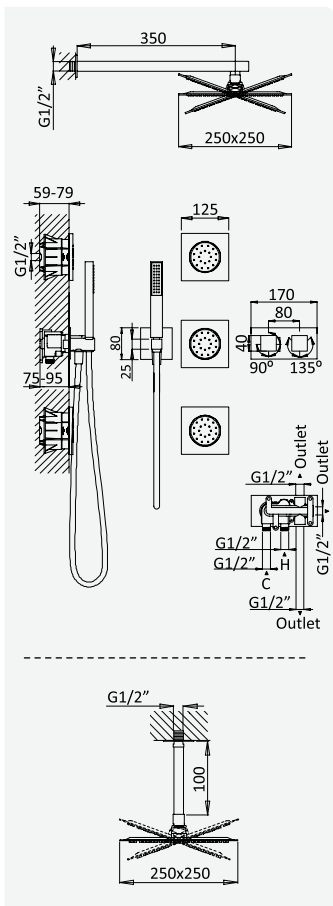

BRUMA AirEcoDrop

Sistema embutido de duche termostático com chuveiro de tecto 250x250 mm em inox e braço 100 mm, 3 jets e kit de chuveiro mão QuadraIN - Celsius

Thermostatic concealed shower set with inox shower head 250x250 mm, with ceiling shower arm 100 mm, 3 jets and handshower set QuadraIN - Celsius

Kit de douche thermostatique encastré avec douche de tête 250x250 mm en inox avec bras vertical 100 mm, 3 jets et kit de douchette à main QuadraIN - Celsius

Sistema de ducha termostático empotrado con alcachofa de ducha 250x250 mm en inox con brazo de techo 100 mm, 3 jets y set de ducha de mano QuadraIN - Celsius

cromado / chrome	185 610 2CR	940,00 €
satinox	185 610 2ST	1 222,00 €
night sky	185 610 2NS	1 222,00 €
pure white	185 610 2PW	1 222,00 €
graphite	185 610 2GT	1 316,00 €
morning mist	185 610 2MM	1 316,00 €
sunrise	185 610 2SR	1 316,00 €
sunset	185 610 2SS	1 410,00 €

Opção: Chuveiro fixo de tecto 250x250 mm em inox e braço 100 mm

Option: Inox shower head 250x250 mm with ceiling shower arm 100 mm

Option: Douche de tête 250x250 mm en inox avec bras vertical 100 mm

Opção: Alcachofa de ducha 250x250 mm en inox con brazo de techo 100 mm

cromado / chrome	185 620 2CR	925,00 €
satinox	185 620 2ST	1 202,50 €
night sky	185 620 2NS	1 202,50 €
pure white	185 620 2PW	1 202,50 €
graphite	185 620 2GT	1 295,00 €
morning mist	185 620 2MM	1 295,00 €
sunrise	185 620 2SR	1 295,00 €
sunset	185 620 2SS	1 387,50 €