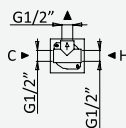

BRUMA AirEcoDrop

BRUMA AirEcoDrop

Sistema embutido de duche, com chuveiro de tecto Ø230 mm em ABS e braço 100 mm

Concealed shower set, with shower head Ø230 mm with ceiling shower arm 100 mm

Kit de douche encastré, avec douche de tête Ø230 mm avec bras vertical 100 m