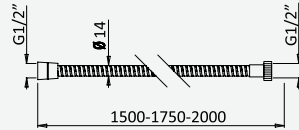

Bicha de chuveiro, metálica 1,5 m

Metal shower hose 1,5 m

Flexible métallique de 1,5 m

Flexo metálico de 1,5 m

cromado / chrome	145 630 4CR	11,00 €

Bicha de chuveiro, metálica 1,75 m

Metal shower hose 1,75 m

Flexible métallique de 1,75 m

Flexo metálico de 1,75 m

cromado / chrome	145 630 5CR	14,00 €
sunrise	145 630 5SR	46,00 €
sunset	145 630 5SS	49,50 €
latão envelhecido / old brass	145 630 5LE	49,50 €
vieux laiton / latón viejo	145 630 5LE	49,50 €
ouro 24kt / gold 24kt / or 24kt / oro 24kt	145 630 5OR	65,00 €

Bicha de chuveiro, metálica 2 m

Metal shower hose 2 m

Flexible métallique de 2 m

Flexo metálico de 2 m

cromado / chrome	145 630 6CR	17,00 €