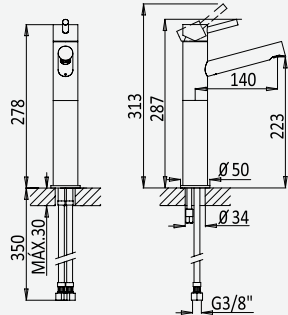

Monocomando de lavatório, para lavatórios altos

Basin mixer for free-standing basins

Mitigeur lavabo version réhaussée

Monomando de lavabo con aumento

cromado/chrome	107 210 1CR	102,70 €
satinox	107 210 1ST	133,50 €
night sky	107 210 1NS	133,50 €
pure white	107 210 1PW	133,50 €
graphite	107 210 1GT	143,80 €
morning mist	107 210 1MM	143,80 €
sunrise	107 210 1SR	143,80 €
sunset	107 210 1SS	154,10 €

cromado/chrome	107 210 1ECR	107,70 €
satinox	107 210 1EST	140,00 €
night sky	107 210 1ENS	140,00 €
pure white	107 210 1EPW	140,00 €
graphite	107 210 1EGT	150,80 €
morning mist	107 210 1EMM	150,80 €
sunrise	107 210 1ESR	150,80 €
sunset	107 210 1ESS	161,60 €

Opção: Com válvula clic-clac 1 1/4" - Liz

Option: With push-open pop-up waste set 1 1/4" - Liz

Option: Avec clic-clac garniture de vidage 1 1/4" - Liz

Opción: Con desagüe clic-clac 1 1/4" - Liz

cromado/chrome	107 211 1CR	114,70 €
satinox	107 211 1ST	149,10 €
night sky	107 211 1NS	149,10 €
pure white	107 211 1PW	149,10 €
graphite	107 211 1GT	160,60 €
morning mist	107 211 1MM	160,60 €
sunrise	107 211 1SR	160,60 €
sunset	107 211 1SS	172,10 €

cromado/chrome	107 211 1ECR	119,70 €
satinox	107 211 1EST	155,60 €
night sky	107 211 1ENS	155,60 €
pure white	107 211 1EPW	155,60 €
graphite	107 211 1EGT	167,60 €
morning mist	107 211 1EMM	167,60 €
sunrise	107 211 1ESR	167,60 €
sunset	107 211 1ESS	179,60 €

Monocomando de lavatório 2 furos, montagem à bancada

Deck-mounted, 2 hole basin mixer

Mitigeur lavabo sur plan, 2 trous

Monomando de repisa para lavabo de 2 orificios

cromado/chrome	107 880 1CR	139,70 €
satinox	107 880 1ST	181,60 €
night sky	107 880 1NS	181,60 €
pure white	107 880 1PW	181,60 €
graphite	107 880 1GT	195,60 €
morning mist	107 880 1MM	195,60 €
sunrise	107 880 1SR	195,60 €
sunset	107 880 1SS	209,60 €