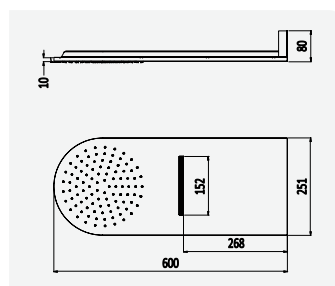

Chuveiro fixo de parede com braço - Line

Shower head with shower arm - Line

Douche de tête avec bras - Line

Alcachofa de ducha con brazo mural - Line

cromado / chrome	145 523 1CR	459,90 €
satinox	145 523 1ST	597,90 €
night sky	145 523 1NS	597,90 €
pure white	145 523 1PW	597,90 €
graphite	145 523 1GT	597,90 €
morning mist	145 523 1MM	643,90 €
sunrise	145 523 1SR	735,80 €

Chuveiro fixo de parede com braço - 2 entradas de água - Spring Cascade

Shower head with shower arm - 2 water inlets - Spring Cascade

Douche de tête avec bras - 2 entrées d'eau - Spring Cascade

Alcachofa de ducha con brazo mural - 2 entradas de agua - Spring Cascade

cromado / chrome	145 523 2CR	567,00 €
satinox	145 523 2ST	737,10 €
night sky	145 523 2NS	737,10 €
pure white	145 523 2PW	737,10 €
graphite	145 523 2GT	737,10 €
morning mist	145 523 2MM	793,80 €