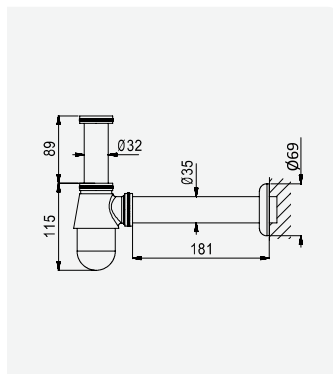

Sifão de 1 1/4"

Bottle trap, 1 1/4"

Siphon 1 1/4"

Sifón de lavabo 1 1/4"

cromado / chrome 137 000 9CR 35,00 €