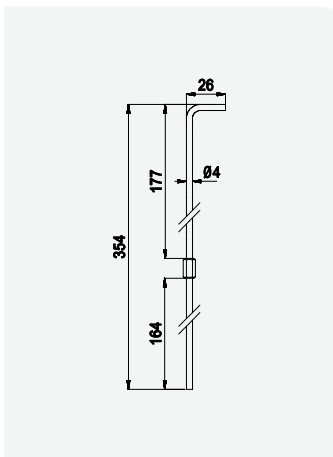

Vareta para válvula automática - Lusa

Vertical pop-up rod - Lusa

Tige pour garniture de vidage - Lusa

Varilla para vaciador automático - Lusa

cromado / chrome 156 740 1CR 8,10 €