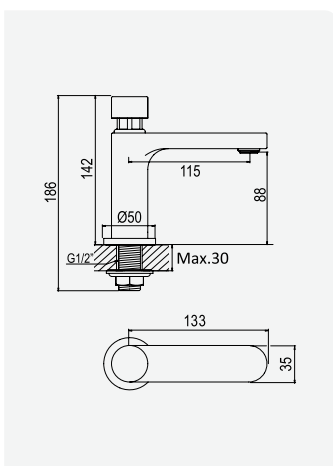

Torneira temporizada de lavatório
Self-closing pillar tap
Robinetterie temporisée pour lavabo
Grifo de lavabo temporizado

1,9 l/m A++ cromado / chrome 140 001 2CR 74,60 €
night sky 140 001 2NS 97,00 €