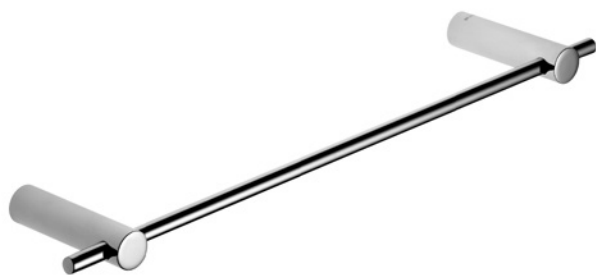

Toalheiro de barra 600mm

Towel rail 600mm

Barre porte-serviette 600mm

Toallero 600mm

cromado / chrome	136 000 1CR	21,90 €
satinox	136 000 1ST	28,50 €
night sky	136 000 1NS	28,50 €
pure white	136 000 1PW	28,50 €
graphite	136 000 1GT	30,70 €
morning mist	136 000 1MM	30,70 €
sunrise	136 000 1SR	32,90 €
sunset	136 000 1SS	32,90 €
latão envelhecido / old brass		
vieux laiton / latón viejo	136 000 1LE	32,90 €

Toalheiro de barra 450mm

Towel rail 450mm

Barre porte-serviette 450mm

Toallero 450mm

cromado / chrome	136 000 2CR	20,90 €
satinox	136 000 2ST	27,20 €
night sky	136 000 2NS	27,20 €
pure white	136 000 2PW	27,20 €
graphite	136 000 2GT	29,30 €
morning mist	136 000 2MM	29,30 €
sunrise	136 000 2SR	31,40 €
sunset	136 000 2SS	31,40 €
latão envelhecido / old brass		
vieux laiton / latón viejo	136 000 2LE	31,40 €

Toalheiro de barra 300mm

Towel rail 300mm

Barre porte-serviette 300mm

Toallero 300mm

cromado / chrome	136 000 3CR	18,40 €
satinox	136 000 3ST	23,90 €
night sky	136 000 3NS	23,90 €
pure white	136 000 3PW	23,90 €
graphite	136 000 3GT	25,80 €
morning mist	136 000 3MM	25,80 €
sunrise	136 000 3SR	27,60 €
sunset	136 000 3SS	27,60 €
latão envelhecido / old brass		
vieux laiton / latón viejo	136 000 3LE	27,60 €

Saboneteira

Soap dish

Porte-savon

Jabonera

cromado / chrome	136 001 8CR	27,20 €
satinox	136 001 8ST	35,40 €
night sky	136 001 8NS	35,40 €
pure white	136 001 8PW	35,40 €
graphite	136 001 8GT	38,10 €
morning mist	136 001 8MM	38,10 €
sunrise	136 001 8SR	40,80 €
sunset	136 001 8SS	40,80 €
latão envelhecido / old brass		
vieux laiton / latón viejo	136 001 8LE	40,80 €

Cabide

Robe hook

Patère murale

Colgador

cromado / chrome	136 001 0CR	9,10 €
satinox	136 001 0ST	11,80 €
night sky	136 001 0NS	11,80 €
pure white	136 001 0PW	11,80 €
graphite	136 001 0GT	12,70 €
morning mist	136 001 0MM	12,70 €
sunrise	136 001 0SR	13,70 €
sunset	136 001 0SS	13,70 €
latão envelhecido / old brass		
vieux laiton / latón viejo	136 001 0LE	13,70 €