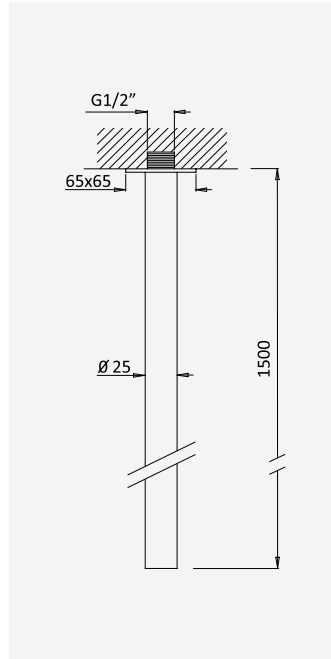

Bica de lavatório, montagem ao tecto - 1,5 mt - EloQ

Basin spout, ceiling-mounted - 1,5 mt - EloQ

Bec pour lavabo, montage vertical - 1,5 mt - EloQ

Caño de lavabo de techo - 1,5 mt - EloQ

cromado / chrome	125 690 1CR	114,50 €
satinox	125 690 1ST	148,85 €
night sky	125 690 1NS	148,85 €
pure white	125 690 1PW	148,85 €
graphite	125 690 1GT	160,30 €
morning mist	125 690 1MM	160,30 €
sunrise	125 690 1SR	160,30 €
sunset	125 690 1SS	171,80 €