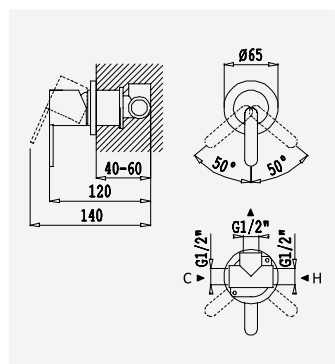

Monocomando embutido com 1 saída

Concealed single lever mixer with 1 outlet

Mitigeur monocommande encastré avec 1 sortie

Monomando empotrable con 1 salida

chromado / chrome	167 120 1CR	74,00 €
satinox	167 120 1ST	96,20 €
night sky	167 120 1NS	96,20 €
pure white	167 120 1PW	96,20 €
graphite	167 120 1GT	103,60 €
morning mist	167 120 1MM	103,60 €
sunrise	167 120 1SR	103,60 €
sunset	167 120 1SS	111,00 €