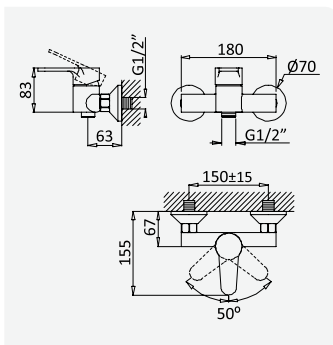

Monocomando de duche

Single-lever shower mixer

Mitigeur monocommande Douche

Monomando de ducha

cromado / chrome

174 040 1CR

58,80 €