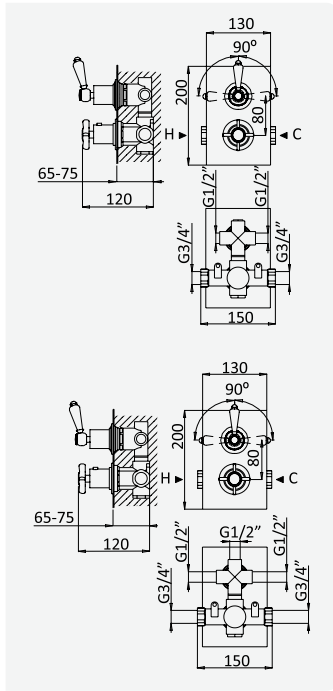

Misturadora termostática embutida, com 2 saídas

Concealed thermostatic mixer, with 2 outlets

Mitigeur thermostatique encastré, avec 2 sorties

Mezclador termostático empotrable, con 2 salidas

cromado / chrome	180 170 OCR	409,50 €
night sky	180 170 ONS	532,40 €
latão envelhecido / old brass	180 170 OLE	614,30 €
vieux laiton / latón viejo	180 170 OOR	819,00 €

Misturadora termostática embutida, com 3 saídas

Concealed thermostatic mixer, with 3 outlets

Mitigeur thermostatique encastré, avec 3 sorties

Mezclador termostático empotrable, con 3 salidas

cromado / chrome	180 140 OCR	429,50 €
night sky	180 140 ONS	558,40 €
latão envelhecido / old brass	180 140 OLE	644,30 €
vieux laiton / latón viejo	180 140 OOR	859,00 €