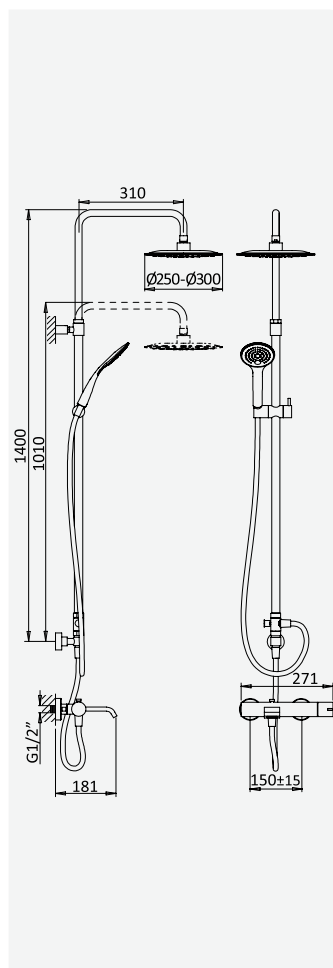

BRUMA AirEcoDrop

Sistema de banheira com braço ajustável, chuveiro de Ø250mm em inox e rampa de duche

Bath-shower system for wall mounting with adjustable head shower Ø250mm and shower rail

Colonne de Bain-douche system avec douche de tête Ø250mm réglable et barre de douche

Sistema de Baño-ducha con brazo para ducha de Ø250mm, ajustable en altura y barra de ducha

cromado / chrome	168 266 1CR	609,00 €
satinox	168 266 1ST	791,70 €
night sky	168 266 1NS	791,70 €
pure white	168 266 1PW	791,70 €
graphite	168 266 1GT	852,60 €
morning mist	168 266 1MM	852,60 €
sunrise	168 266 1SR	852,60 €
sunset	168 266 1SS	913,50 €

Opção: Chuveiro fixo de Ø300 mm

Option: Shower head Ø300 mm

Option: Douche de tête Ø300 mm

Opción: Alcachofa de ducha Ø300 mm

cromado / chrome	168 267 1CR	649,00 €
satinox	168 267 1ST	843,70 €
night sky	168 267 1NS	843,70 €
pure white	168 267 1PW	843,70 €
graphite	168 267 1GT	908,60 €
morning mist	168 267 1MM	908,60 €
sunrise	168 267 1SR	908,60 €
sunset	168 267 1SS	973,50 €