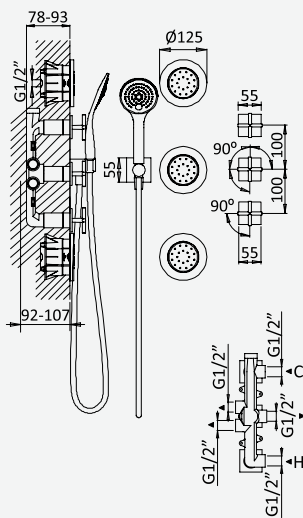

BRUMA AirEcoDrop

BRUMA AirEcoDrop

Sistema termostático embutido de duche com chuveiro de parede Ø250 mm e kit de chuveiro mão EmotionSPA

Thermostatic concealed shower set with shower head Ø250 mm and EmotionSPA handshower set

Thermostatique kit de douche encastré avec douche de tête Ø250 mm et kit de douchette à main EmotionSPA

Sistema de ducha termostático empotrado con alcachofa de ducha Ø250 mm y set de ducha de mano EmotionSPA

cromado / chrome	106 591 1CR	600,00 €
satinox	106 591 1ST	780,00 €
night sky	106 591 1NS	780,00 €
pure white	106 591 1PW	780,00 €
graphite	106 591 1GT	840,00 €
morning mist	106 591 1MM	840,00 €
sunset	106 591 1SS	900,00 €

Opção: Chuveiro fixo de tecto Ø250 mm em inox e braço 100 mm

Option: Inox shower head Ø250 mm with ceiling shower arm 100 mm

Option: Douche de tête Ø250 mm en inox avec bras vertical 100 mm

Opção: Alcachofa de ducha Ø250 mm en inox con brazo de techo 100 mm

cromado / chrome	106 601 1CR	585,00 €
satinox	106 601 1ST	760,50 €
night sky	106 601 1NS	760,50 €
pure white	106 601 1PW	760,50 €
graphite	106 601 1GT	819,00 €
morning mist	106 601 1MM	819,00 €
sunset	106 601 1SS	877,50 €

Sistema embutido de duche com chuveiro de parede Ø250 mm, 3 jets e kit de chuveiro mão

Concealed shower set with shower head Ø250 mm, 3 jets and handshower set

Kit de douche encastré avec douche de tête Ø250 mm, 3 jets et kit de douchette à main

Sistema de ducha empotrado con alcachofa de ducha Ø250 mm, 3 jets y set de ducha de mano

cromado / chrome	106 773 OCR	685,00 €
satinox	106 773 OST	890,50 €
night sky	106 773 ONS	890,50 €
pure white	106 773 OPW	890,50 €
graphite	106 773 OGT	959,00 €
morning mist	106 773 OMM	959,00 €
sunset	106 773 OSS	1 027,50 €

Opção: Chuveiro fixo de tecto Ø250 mm em inox e braço 100 mm

Option: Inox shower head Ø250 mm with ceiling shower arm 100 mm

Option: Douche de tête Ø250 mm en inox avec bras vertical 100 mm

Opção: Alcachofa de ducha Ø250 mm en inox con brazo de techo 100 mm

cromado / chrome	106 774 OCR	670,00 €
satinox	106 774 OST	871,00 €
night sky	106 774 ONS	871,00 €
pure white	106 774 OPW	871,00 €
graphite	106 774 OGT	938,00 €
morning mist	106 774 OMM	938,00 €
sunset	106 774 OSS	1 005,00 €