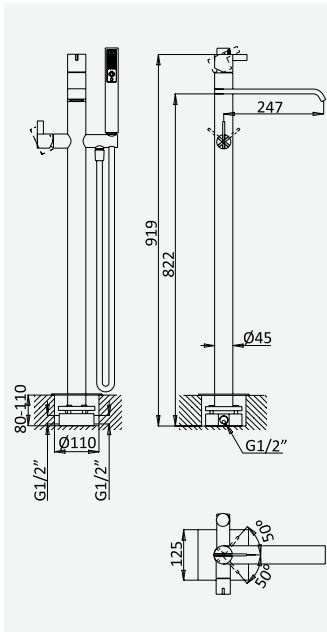

Mitigeur monocommande Bain/Douche

Monomando para baño y ducha

chromado / chrome	168 030 1CR	258,30 €
satinox	168 030 1ST	335,80 €
night sky	168 030 1NS	335,80 €
pure white	168 030 1PW	335,80 €
graphite	168 030 1GT	361,60 €
morning mist	168 030 1MM	361,60 €
sunrise	168 030 1SR	361,60 €
sunset	168 030 1SS	387,50 €

Bica de banheira, montagem à parede

Bath wall spout

Bec bain mural

Caño de bañera mural

chromado / chrome	145 640 8CR	111,00 €
satinox	145 640 8ST	144,30 €
night sky	145 640 8NS	144,30 €
pure white	145 640 8PW	144,30 €
graphite	145 640 8GT	155,40 €
morning mist	145 640 8MM	155,40 €
sunrise	145 640 8SR	155,40 €
sunset	145 640 8SS	166,50 €

Monocomando de banheira e duche, montagem ao chão

Single-lever bath/shower mixer, floor-mounted

Mitigeur monocommande Bain/Douche, montage au sol

Monomando para baño y ducha de pie

chromado / chrome	168 800 1CR	913,50 €
satinox	168 800 1ST	1 187,60 €
night sky	168 800 1NS	1 187,60 €
pure white	168 800 1PW	1 187,60 €
graphite	168 800 1GT	1 278,90 €
morning mist	168 800 1MM	1 278,90 €
sunrise	168 800 1SR	1 278,90 €
sunset	168 800 1SS	1 370,30 €

Bica de banheira, montagem ao chão

Bath spout, floor-mounted

Bec bain déverseur, montage au sol

Caño de bañera de pie

chromado / chrome	168 960 1CR	556,50 €
satinox	168 960 1ST	723,50 €
night sky	168 960 1NS	723,50 €
pure white	168 960 1PW	723,50 €
graphite	168 960 1GT	779,10 €
morning mist	168 960 1MM	779,10 €
sunrise	168 960 1SR	779,10 €
sunset	168 960 1SS	834,80 €