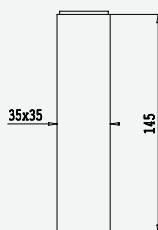

Aumento 145mm - Adamastor / Escudo

Extension with 145mm - Adamastor / Escudo

Rallonge 145 mm - Adamastor / Escudo

Prolongazione monomando 145mm - Adamastor / Escudo

cromado / chrome	102 680 OCR	47,30 €
satinox	102 680 OST	61,50 €
night sky	102 680 ONS	61,50 €
pure white	102 680 OPW	61,50 €
graphite	102 680 OGT	66,20 €
morning mist	102 680 OMM	66,20 €
sunrise	102 680 OSR	66,20 €
sunset	102 680 OSS	71,00 €