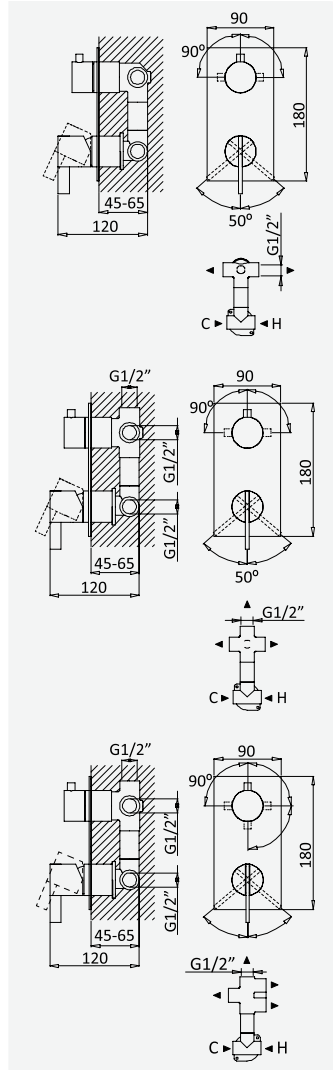

BZ

Monocomando embutido com 2 saídas

Concealed single lever mixer with 2 outlets

Mitigeur monocommande encastré avec 2 sorties

Monomando empotrable con 2 salidas

cromado / chrome	168 160 1CR	178,50 €
satinox	168 160 1ST	232,10 €
night sky	168 160 1NS	232,10 €
pure white	168 160 1PW	232,10 €
graphite	168 160 1GT	249,90 €
morning mist	168 160 1MM	249,90 €
sunrise	168 160 1SR	249,90 €
sunset	168 160 1SS	267,80 €

Monocomando embutido com 3 saídas

Concealed single lever mixer with 3 outlets

Mitigeur monocommande encastré avec 3 sorties

Monomando empotrable con 3 salidas

cromado / chrome	168 140 1CR	213,50 €
satinox	168 140 1ST	277,60 €
night sky	168 140 1NS	277,60 €
pure white	168 140 1PW	277,60 €
graphite	168 140 1GT	298,90 €
morning mist	168 140 1MM	298,90 €
sunrise	168 140 1SR	298,90 €
sunset	168 140 1SS	320,30 €

Monocomando embutido com 4 saídas

Concealed single lever mixer with 4 outlets

Mitigeur monocommande encastré avec 4 sorties

Monomando empotrable con 4 salidas

cromado / chrome	168 150 1CR	228,50 €
satinox	168 150 1ST	297,10 €
night sky	168 150 1NS	297,10 €
pure white	168 150 1PW	297,10 €
graphite	168 150 1GT	319,90 €
morning mist	168 150 1MM	319,90 €
sunrise	168 150 1SR	319,90 €
sunset	168 150 1SS	342,80 €

Monocomando embutido vertical de 2 saídas, com chuveiro de mão EmotionSPA

Concealed single lever 2 outlets mixer, with EmotionSPA handshower set

Mitigeur monocommande encastré 2 sorties, avec kit de douchette à main EmotionSPA

Monomando empotrable de 2 salidas, con set de ducha de mano EmotionSPA

cromado / chrome	168 200 2CR	413,00 €
satinox	168 200 2ST	536,90 €
night sky	168 200 2NS	536,90 €
pure white	168 200 2PW	536,90 €
graphite	168 200 2GT	578,20 €
morning mist	168 200 2MM	578,20 €
sunrise	168 200 2SR	578,20 €
sunset	168 200 2SS	619,50 €

Monocomando embutido vertical de 3 saídas, com chuveiro de mão EmotionSPA

Concealed single lever 3 outlets mixer, with EmotionSPA handshower set

Mitigeur monocommande encastré 3 sorties, avec kit de douchette à main EmotionSPA

Monomando empotrable de 3 salidas, con set de ducha de mano EmotionSPA

cromado / chrome	168 280 2CR	448,00 €
satinox	168 280 2ST	582,40 €
night sky	168 280 2NS	582,40 €
pure white	168 280 2PW	582,40 €
graphite	168 280 2GT	627,20 €
morning mist	168 280 2MM	627,20 €
sunrise	168 280 2SR	627,20 €
sunset	168 280 2SS	672,00 €