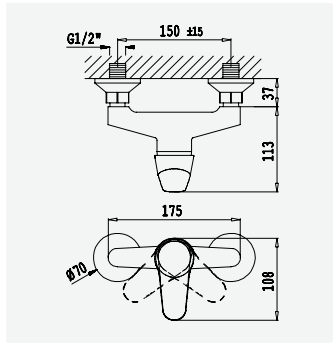

Monocomando de duche

Single-lever shower mixer

Mitigeur monocommande Douche

Monomando de ducha

cromado / chrome

116 040 1CR

52,50 €