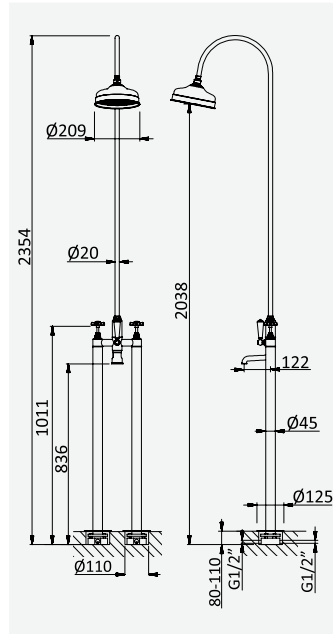

Sistema de banheira montagem ao chão, com braço fixo chuveiro de Ø200 mm em latão e rampa de duche

Bath-shower system for floor-mounting with fixed brass head shower Ø200 mm and shower rail

Colonne de bain-douche montage au sol avec douche de tête en laiton Ø200 mm, fixe et barre de douche

Sistema de baño- ducha de toma a suelo, con brazo para ducha de Ø200 mm en latón, fija en altura y barra de ducha

cromado / chrome	117 261 1CR	1 750,00 €
night sky	117 261 1NS	2 275,00 €
latão envelhecido / old brass	117 261 1LE	2 625,00 €
vieux laiton / latón viejo		
ouro 24kt / gold 24kt / or 24kt / oro 24kt	117 261 1OR	3 500,00 €