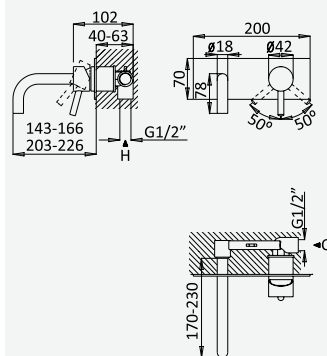

Opção: Bica com 170mm

Option: Spout with 170mm

Option: Bec avec 170mm

Opción: Caño con 170mm

cromado/chrome	107 830 1CR	130,90 €
satinox	107 830 1ST	170,20 €
night sky	107 830 1NS	170,20 €
pure white	107 830 1PW	170,20 €
graphite	107 830 1GT	183,30 €
morning mist	107 830 1MM	183,30 €
sunrise	107 830 1SR	183,30 €
sunset	107 830 1SS	196,40 €
cromado/chrome	107 830 1ECR	135,90 €
satinox	107 830 1EST	176,70 €
night sky	107 830 1ENS	176,70 €
pure white	107 830 1EPW	176,70 €
graphite	107 830 1EGT	190,30 €
morning mist	107 830 1EMM	190,30 €
sunrise	107 830 1ESR	190,30 €
sunset	107 830 1ESS	203,90 €