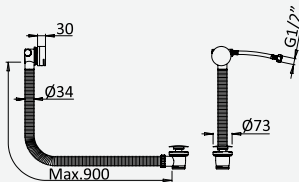

BRUMA AirEcoDrop

Sistema termostático embutido de banheira com chuveiro de parede Ø230 mm em ABS, kit de chuveiro mão Elo e válvula com bica de enchimento para banheira

Thermostatic concealed bath-shower set with ABS shower head Ø230 mm, Elo handshower set and bath filler with waste and overflow

Kit de bain-douche thermostatique encastré avec douche de tête Ø230 mm en ABS, kit de douchette à main Elo et garniture de vidage pour baignoire avec bec déverseur

Sistema de baño y ducha termostático empotrado con alcachofa de ducha Ø230 mm en ABS, set de ducha de mano Elo y sistema de llenado y vaciado para bañeras

cromado / chrome	167 371 1CR	610,00 €
satinox	167 371 1ST	793,00 €
night sky	167 371 1NS	793,00 €
pure white	167 371 1PW	793,00 €
graphite	167 371 1GT	854,00 €
morning mist	167 371 1MM	854,00 €
sunrise	167 371 1SR	854,00 €
sunset	167 371 1SS	915,00 €

Opção: Chuveiro fixo UltraThin com Ø250 mm em inox | Bicha de chuveiro Lux | Chuveiro mão EmotionSPA

Option: UltraThin Inox shower head Ø250 mm | Lux shower hose | Hand-shower EmotionSPA

Option: Douche de tête UltraThin Ø250 mm en inox | Flexible Lux | Douchette EmotionSPA

Opción: Alcachofa de ducha UltraThin Ø250 mm en inox | Flexo Lux | Ducha de mano EmotionSPA

cromado / chrome	167 372 1CR	673,00 €
satinox	167 372 1ST	874,90 €
night sky	167 372 1NS	874,90 €
pure white	167 372 1PW	874,90 €
graphite	167 372 1GT	942,20 €
morning mist	167 372 1MM	942,20 €
sunrise	167 372 1SR	942,20 €
sunset	167 372 1SS	1 009,50 €

Opção: Chuveiro fixo UltraThin com Ø300 mm em inox | Bicha de chuveiro Lux | Chuveiro mão EmotionSPA

Option: UltraThin Inox shower head Ø300 mm | Lux shower hose | Hand-shower EmotionSPA

Option: Douche de tête UltraThin Ø300 mm en inox | Flexible Lux | Douchette EmotionSPA

Opción: Alcachofa de ducha UltraThin Ø300 mm en inox | Flexo Lux | Ducha de mano EmotionSPA

cromado / chrome	167 373 1CR	713,00 €
satinox	167 373 1ST	926,90 €
night sky	167 373 1NS	926,90 €
pure white	167 373 1PW	926,90 €
graphite	167 373 1GT	998,20 €
morning mist	167 373 1MM	998,20 €
sunrise	167 373 1SR	998,20 €
sunset	167 373 1SS	1 069,50 €

Sistema termostático embutido de banheira com chuveiro de tecto Ø230 mm em ABS e braço 100 mm, kit de chuveiro mão Elo e válvula com bica de enchimento para banheira

Thermostatic concealed bath-shower set with ABS shower head Ø230 mm, ceiling shower arm 100 mm, Elo handshower set and bath filler with waste and overflow

Kit de bain-douche thermostatique encastré avec douche de tête Ø230 mm en ABS,avec bras vertical 100 mm, kit de douchette à main Elo et garniture de vidage pour baignoire avec bec déverseur

Sistema de baño y ducha termostático empotrado con alcachofa de ducha Ø230 mm en ABS con brazo de techo 100 mm, set de ducha de mano Elo y sistema de llenado y vaciado para bañeras

cromado / chrome	167 381 1CR	610,00 €
satinox	167 381 1ST	793,00 €
night sky	167 381 1NS	793,00 €
pure white	167 381 1PW	793,00 €
graphite	167 381 1GT	854,00 €
morning mist	167 381 1MM	854,00 €
sunrise	167 381 1SR	854,00 €
sunset	167 381 1SS	915,00 €