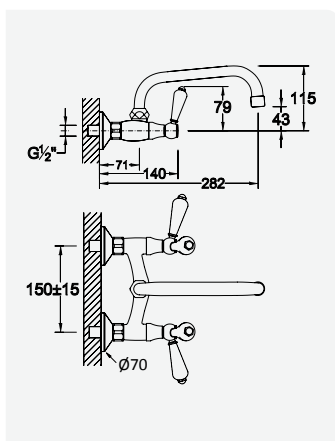

Misturadora de lava loiça à parede, bica superior giratória

Wall sink mixer, swivel spout

Mélangeur mural evier, bec mobile

Bateria de fregadera, caño giratorio

Clássico cromado / chrome 118 050 0CR 90,30 €

1953 cromado / chrome 119 051 0CR 113,40 €