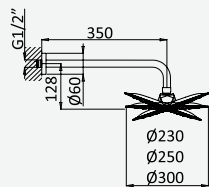

BRUMA AirEcoDrop