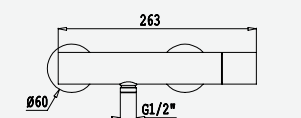

BRUMA AirEcoDrop

Sistema de banheira, montagem à bancada, com chuveiro de parede Ø250 mm, chuveiro mão EmotionSPA e válvula com bica de enchimento para banheira

Deck-mounted bath-shower set, with shower head Ø250 mm, EmotionSPA handshower set and bath filler with waste and overflow