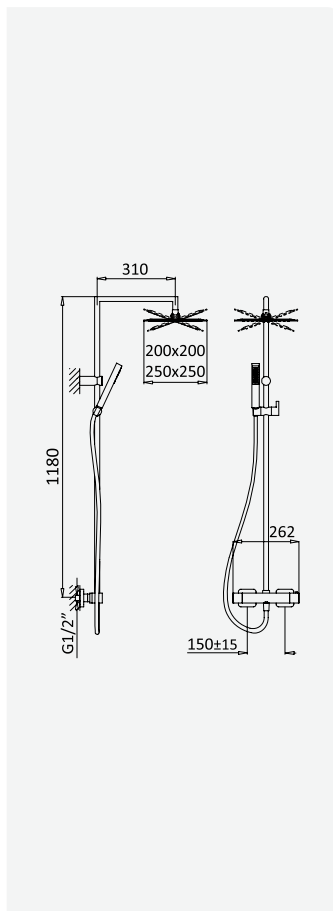

BRUMA AirEcoDrop

Sistema termostático de duche com braço fixo, chuveiro UltraThin de 200x200 mm em Inox e rampa de duche

Thermostatic shower system for wall mounting with fixed UltraThin Inox head shower 200x200 mm and shower rail

Colonne de douche thermostatique avec douche de tête en Inox UltraThin 200x200 mm fixe et barre de douche

Sistema de ducha termostático con brazo para ducha de 200x200 mm en Inox UltraThin, fija en altura y barra de ducha

cromado / chrome	139 480 2CR	435,80 €
satinox	139 480 2ST	566,50 €
night sky	139 480 2NS	566,50 €
pure white	139 480 2PW	566,50 €
graphite	139 480 2GT	610,10 €
morning mist	139 480 2MM	610,10 €
sunrise	139 480 2SR	610,10 €
sunset	139 480 2SS	653,70 €

Opção: Chuveiro fixo UltraThin com 250 x 250 mm em inox

Option: UltraThin Inox shower head 250 x 250 mm

Option: Douche de tête UltraThin 250 x 250 mm en inox

Opción: Alcachofa de ducha UltraThin 250 x 250 mm en inox

cromado/chrome	139 488 2CR	475,80 €
satinox	139 488 2ST	618,50 €
night sky	139 488 2NS	618,50 €
pure white	139 488 2PW	618,50 €
graphite	139 488 2GT	666,10 €
morning mist	139 488 2MM	666,10 €
sunrise	139 488 2SR	666,10 €
sunset	139 488 2SS	713,70 €