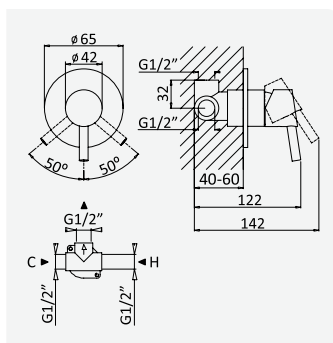

Monocomando embutido com 1 saída

Concealed single lever mixer with 1 outlet

Mitigeur monocommande encastré avec 1 sortie

Monomando empotrable con 1 salida

cromado / chrome	108 120 1CR	66,70 €
satinox	108 120 1ST	86,70 €
night sky	108 120 1NS	86,70 €