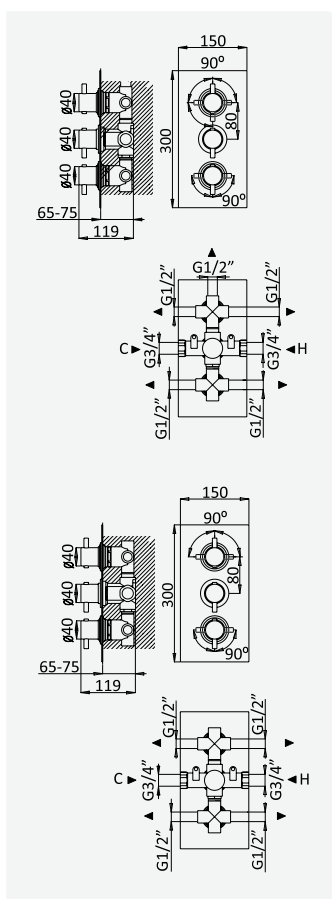

Misturadora termostática embutida, com 1 saída - Elo

Concealed thermostatic mixer, with 1 outlet - Elo

Mitigeur thermostatique encastré, avec 1 sortie - Elo

Mezclador termostático empotrable, con 1 salida - Elo

cromado / chrome	138 160 1CR	299,20 €
satinox	138 160 1ST	389,00 €
night sky	138 160 1NS	389,00 €
pure white	138 160 1PW	389,00 €
graphite	138 160 1GT	418,90 €
morning mist	138 160 1MM	418,90 €
sunrise	138 160 1SR	418,90 €
sunset	138 160 1SS	448,80 €

Misturadora termostática embutida, com 2 saídas - Elo

Concealed thermostatic mixer, with 2 outlets - Elo

Mitigeur thermostatique encastré, avec 2 sorties - Elo

Mezclador termostático empotrable, con 2 salidas - Elo

cromado / chrome	138 170 1CR	312,40 €
satinox	138 170 1ST	406,10 €
night sky	138 170 1NS	406,10 €
pure white	138 170 1PW	406,10 €
graphite	138 170 1GT	437,40 €
morning mist	138 170 1MM	437,40 €
sunrise	138 170 1SR	437,40 €
sunset	138 170 1SS	468,60 €

Misturadora termostática embutida, com 3 saídas - Elo

Concealed thermostatic mixer, with 3 outlets - Elo

Mitigeur thermostatique encastré, avec 3 sorties - Elo

Mezclador termostático empotrable, con 3 salidas - Elo

cromado / chrome	138 140 1CR	332,40 €
satinox	138 140 1ST	432,10 €
night sky	138 140 1NS	432,10 €
pure white	138 140 1PW	432,10 €
graphite	138 140 1GT	465,40 €
morning mist	138 140 1MM	465,40 €
sunrise	138 140 1SR	465,40 €
sunset	138 140 1SS	498,60 €

Misturadora termostática embutida, com 4 saídas - Elo

Concealed thermostatic mixer, with 4 outlets - Elo

Mitigeur thermostatique encastré, avec 4 sorties - Elo

Mezclador termostático empotrable, con 4 salidas - Elo

cromado / chrome	138 180 1CR	483,00 €
satinox	138 180 1ST	627,90 €
night sky	138 180 1NS	627,90 €
pure white	138 180 1PW	627,90 €
graphite	138 180 1GT	676,20 €
morning mist	138 180 1MM	676,20 €
sunrise	138 180 1SR	676,20 €
sunset	138 180 1SS	724,50 €

Misturadora termostática embutida, com 5 saídas - Elo

Concealed thermostatic mixer, with 5 outlets - Elo

Mitigeur thermostatique encastré, avec 5 sorties - Elo

Mezclador termostático empotrable, con 5 salidas - Elo

cromado / chrome	138 190 1CR	503,00 €
satinox	138 190 1ST	653,90 €
night sky	138 190 1NS	653,90 €
pure white	138 190 1PW	653,90 €
graphite	138 190 1GT	704,20 €
morning mist	138 190 1MM	704,20 €
sunrise	138 190 1SR	704,20 €
sunset	138 190 1SS	754,50 €