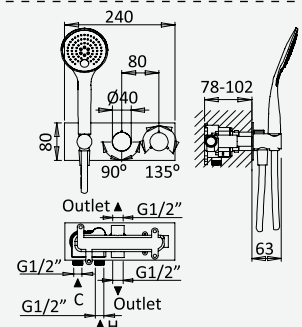

Sistema embutido de banheira, com chuveiro de parede Ø250 mm, kit de chuveiro mão EmotionSPA e válvula com bica de enchimento para banheira

Concealed bath-shower set, with shower head Ø250 mm, EmotionSPA handshower set and bath filler with waste and overflow

Kit de bain-douche encastré, avec douche de tête Ø250 mm, kit de douchette à main EmotionSPA et garniture de vidage pour baignoire avec bec déverseur

Sistema de baño y ducha empotrado, con alcachofa de ducha Ø250 mm, set de ducha de mano EmotionSPA y sistema de llenado y vaciado para bañeras

cromado / chrome	101 350 2CR	510,40 €
satinox	101 350 2ST	663,50 €
night sky	101 350 2NS	663,50 €
pure white	101 350 2PW	663,50 €
graphite	101 350 2GT	714,60 €
morning mist	101 350 2MM	714,60 €
sunrise	101 350 2SR	714,60 €
sunset	101 350 2SS	765,60 €

Opção: Manipulo 2

Option: Lever 2

Option: Poignée 2

Opción: Mando 2

cromado / chrome	101 350 1CR	516,40 €
satinox	101 350 1ST	671,30 €
night sky	101 350 1NS	671,30 €
pure white	101 350 1PW	671,30 €
graphite	101 350 1GT	723,00 €
morning mist	101 350 1MM	723,00 €
sunrise	101 350 1SR	723,00 €
sunset	101 350 1SS	774,60 €

Opção: Misturadora termostática

Option: Thermostatic mixer

Option: Mitigeur thermostatique

Opción: Mezclador termostático

cromado / chrome	187 310 1CR	698,00 €
satinox	187 310 1ST	907,40 €
night sky	187 310 1NS	907,40 €
pure white	187 310 1PW	907,40 €
graphite	187 310 1GT	977,20 €
morning mist	187 310 1MM	977,20 €
sunrise	187 310 1SR	977,20 €
sunset	187 310 1SS	1 047,00 €

Sistema embutido de banheira, com chuveiro de tecto Ø250 mm e braço 100 mm, kit de chuveiro mão EmotionSPA e válvula com bica de enchimento para banheira

Concealed bath-shower set, with shower head Ø250 mm, ceiling shower arm 100 mm, EmotionSPA handshower set and bath filler with waste and overflow

Kit de bain-douche encastré, avec douche de tête Ø250 mm avec bras vertical 100 mm, kit de douchette à main EmotionSPA et garniture de vidage pour baignoire avec bec déverseur

Sistema de baño y ducha empotrado, con alcachofa de ducha Ø250 mm con brazo de techo 100 mm, set de ducha de mano EmotionSPA y sistema de llenado y vaciado para bañeras

cromado / chrome	101 360 2CR	495,40 €
satinox	101 360 2ST	644,00 €
night sky	101 360 2NS	644,00 €
pure white	101 360 2PW	644,00 €
graphite	101 360 2GT	693,60 €
morning mist	101 360 2MM	693,60 €
sunrise	101 360 2SR	693,60 €
sunset	101 360 2SS	743,10 €

Opção: Manipulo 2

Option: Lever 2

Option: Poignée 2

Opción: Mando 2

cromado / chrome	101 360 1CR	501,40 €
satinox	101 360 1ST	651,80 €
night sky	101 360 1NS	651,80 €
pure white	101 360 1PW	651,80 €
graphite	101 360 1GT	702,00 €
morning mist	101 360 1MM	702,00 €
sunrise	101 360 1SR	702,00 €
sunset	101 360 1SS	752,10 €

Opção: Misturadora termostática

Option: Thermostatic mixer

Option: Mitigeur thermostatique

Opción: Mezclador termostático