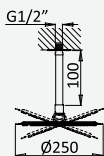

BRUMA AirEcoDrop

BRUMA AirEcoDrop

Sistema embutido de duche, com chuveiro de parede Ø230 mm em ABS e kit de chuveiro mão EmotionSPA

Concealed shower set, with shower head Ø230 mm and EmotionSPA handshower set

Kit de douche encastré, avec douche de tête Ø230 mm et kit de douchette à main EmotionSPA

Sistema de ducha empotrado, con alcachofa de ducha Ø230 mm y set de ducha de mano EmotionSPA

cromado / chrome	112 760 4CR	257,00 €
satinox	112 760 4ST	334,10 €
night sky	112 760 4NS	334,10 €
pure white	112 760 4PW	334,10 €
graphite	112 760 4GT	359,80 €
morning mist	112 760 4MM	359,80 €
sunset	112 760 4SS	385,50 €

Opção: Chuveiro fixo UltraThin com Ø250 mm, em inox

Option: UltraThin Inox shower head Ø250 mm

Option: Douche de tête UltraThin Ø250 mm, en inox

Opção: Alcachofa de ducha UltraThin Ø250 mm, en inox

cromado/chrome	112 760 5CR	305,00 €
satinox	112 760 5ST	396,50 €
night sky	112 760 5NS	396,50 €
pure white	112 760 5PW	396,50 €
graphite	112 760 5GT	427,00 €
morning mist	112 760 5MM	427,00 €
sunset	112 760 5SS	457,50 €

Sistema embutido de duche, com chuveiro de tecto Ø230 mm em ABS e braço 100 mm, kit de chuveiro mão Emotion

Concealed shower set, with ABS shower head Ø230 mm with ceiling shower arm 100 mm, Emotion handshower set

Kit de douche encastré, avec douche de tête Ø230 mm en ABS avec bras vertical 100 mm, kit de douchette à main Emotion

Sistema de ducha empotrado, con alcachofa de ducha Ø230 mm en ABS, brazo de techo 100 mm, set de ducha de mano Emotion

cromado / chrome	112 561 1CR	257,00 €
satinox	112 561 1ST	334,10 €
night sky	112 561 1NS	334,10 €
pure white	112 561 1PW	334,10 €
graphite	112 561 1GT	359,80 €
morning mist	112 561 1MM	359,80 €
sunset	112 561 1SS	385,50 €

Opção: Chuveiro fixo UltraThin com Ø250 mm, em inox

Option: UltraThin Inox shower head Ø250 mm

Option: Douche de tête UltraThin Ø250 mm, en inox