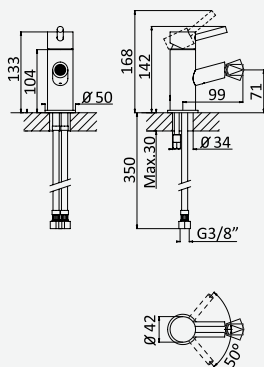

Monocomando de bidé

Bidet mixer

Mitigeur monocomande bidet

Monomando de bidé

cromado/chrome	107 020 1CR	69,60 €
satinox	107 020 1ST	90,50 €
night sky	107 020 1NS	90,50 €
pure white	107 020 1PW	90,50 €
graphite	107 020 1GT	97,40 €
morning mist	107 020 1MM	97,40 €
sunrise	107 020 1SR	97,40 €
sunset	107 020 1SS	104,40 €

cromado/chrome	107 020 1ECR	74,60 €
satinox	107 020 1EST	97,00 €
night sky	107 020 1ENS	97,00 €
pure white	107 020 1EPW	97,00 €
graphite	107 020 1EGT	104,40 €
morning mist	107 020 1EMM	104,40 €
sunrise	107 020 1ESR	104,40 €
sunset	107 020 1ESS	111,90 €

Opção: Com válvula clic-clac 1 1/4" - Liz

Option: With push-open pop-up waste set 1 1/4" - Liz

Option: Avec clic-clac garniture de vidage 1 1/4" - Liz

Opção: Con desagüe clic-clac 1 1/4" - Liz

cromado/chrome	107 021 1CR	81,60 €
satinox	107 021 1ST	106,10 €
night sky	107 021 1NS	106,10 €
pure white	107 021 1PW	106,10 €
graphite	107 021 1GT	114,20 €
morning mist	107 021 1MM	114,20 €
sunrise	107 021 1SR	114,20 €
sunset	107 021 1SS	122,40 €

cromado/chrome	107 021 1ECR	86,60 €
satinox	107 021 1EST	112,60 €
night sky	107 021 1ENS	112,60 €
pure white	107 021 1EPW	112,60 €
graphite	107 021 1EGT	121,20 €
morning mist	107 021 1EMM	121,20 €
sunrise	107 021 1ESR	121,20 €
sunset	107 021 1ESS	129,90 €

Misturadora de encastrar para bidé/WC. Chuveiro em ABS

Concealed single lever mixer bidet/toilets. ABS handshower

Mitigeur encastrable pour bidet/WC. Douchette en ABS

Mezclador de empotrar para bidé/WC. Ducha en ABS

cromado/chrome	107 860 1CR	121,10 €
satinox	107 860 1ST	157,40 €

Opção: Chuveiro de mão em latão

Option: Brass handshower

Option: Douchette en laiton

Opção: Ducha de mano en latón