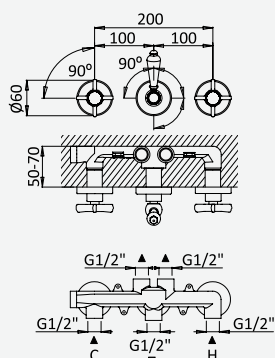

Misturadora embutida de 3 furos, com 3 saídas

3 hole concealed mixer, with 3 outlets

Mélangeur encastré de 3 trous, avec 3 sorties

Mezclador bimando empotrable de 3 orificios, con 3 salidas

cromado / chrome	119 140 0CR	190,00 €
night sky	119 140 0NS	247,00 €
latão envelhecido / old brass	119 140 0LE	285,00 €
vieux laiton / latón viejo	119 140 0OR	380,00 €