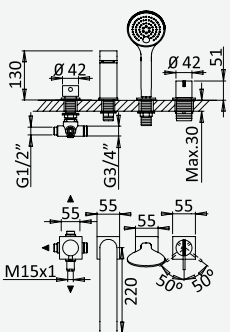

Monocomando de 4 furos para banheira, montagem à bancada

Deck-mounted 4-hole single-lever bath/shower mixer

Mitigeur monocommande Bain/Douche 4 trous

Monomando para baño y ducha de repisa

cromado / chrome	168 330 1CR	435,80 €
satinox	168 330 1ST	566,50 €
night sky	168 330 1NS	566,50 €
pure white	168 330 1PW	566,50 €
graphite	168 330 1GT	610,10 €
morning mist	168 330 1MM	610,10 €
sunrise	168 330 1SR	610,10 €
sunset	168 330 1SS	653,70 €

Opção: Com 3 saídas

Option: With 3 outlets

Option: Avec 3 sorties

Opción: Con 3 salidas

cromado / chrome	168 332 1CR	470,80 €
satinox	168 332 1ST	612,00 €
night sky	168 332 1NS	612,00 €
pure white	168 332 1PW	612,00 €
graphite	168 332 1GT	659,10 €
morning mist	168 332 1MM	659,10 €
sunrise	168 332 1SR	659,10 €
sunset	168 332 1SS	706,20 €

Sistema de escoamento com ligação para descarga - Quadra

Integrated outlet for splash water - Quadra

Bac de récupération des eaux de ruissellement - Quadra

Sumidero y conexión al desagüe - Quadra

cromado / chrome	161 001 8CR	106,00 €
satinox	161 001 8ST	137,80 €
night sky	161 001 8NS	137,80 €
pure white	161 001 8PW	137,80 €
graphite	161 001 8GT	148,40 €
morning mist	161 001 8MM	148,40 €
sunrise	161 001 8SR	148,40 €
sunset	161 001 8SS	159,00 €

Monocomando de 4 furos de banheira, montagem à bancada, com chuveiro de parede Ø250 mm

Deck-mounted 4-hole single-lever bath/shower mixer, with shower head Ø250 mm

Mitigeur monocommande Bain/Douche 4 trous, avec douche de Ø250 mm

Monomando para baño y ducha de repisa, con alcachofa de ducha Ø250 mm

cromado / chrome	168 511 1CR	595,80 €
satinox	168 511 1ST	774,50 €
night sky	168 511 1NS	774,50 €
pure white	168 511 1PW	774,50 €
graphite	168 511 1GT	834,10 €
morning mist	168 511 1MM	834,10 €
sunrise	168 511 1SR	834,10 €
sunset	168 511 1SS	893,70 €

Opção: Chuveiro fixo de tecto Ø250 mm em inox e braço 100 mm

Option: Inox shower head Ø250 mm with ceiling shower arm 100 mm

Option: Douche de tête Ø250 mm en inox avec bras vertical 100 mm

Opción: Alcachofa de ducha Ø250 mm en inox con brazo de techo 100 mm

cromado / chrome	168 531 1CR	580,80 €
satinox	168 531 1ST	755,00 €
night sky	168 531 1NS	755,00 €
pure white	168 531 1PW	755,00 €
graphite	168 531 1GT	813,10 €
morning mist	168 531 1MM	813,10 €
sunrise	168 531 1SR	813,10 €
sunset	168 531 1SS	871,20 €

Sistema de escoamento com ligação para descarga - Quadra

Integrated outlet for splash water - Quadra

Bac de récupération des eaux de ruissellement - Quadra

Sumidero y conexión al desagüe - Quadra

cromado / chrome	161 001 8CR	106,00 €
satinox	161 001 8ST	137,80 €
night sky	161 001 8NS	137,80 €
pure white	161 001 8PW	137,80 €
graphite	161 001 8GT	148,40 €
morning mist	161 001 8MM	148,40 €
sunrise	161 001 8SR	148,40 €
sunset	161 001 8SS	159,00 €