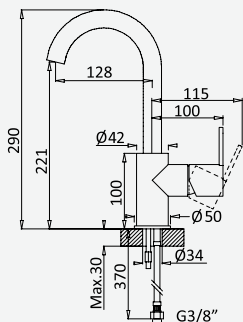

Monocomando de lavatório, bica giratória

Basin mixer, swivel spout

Mitigeur monocommande lavabo, bec mobile

Monomando de lavabo, caño giratorio

cromado / chrome	167 710 1CR	96,60 €
satinox	167 710 1ST	125,60 €
night sky	167 710 1NS	125,60 €
pure white	167 710 1PW	125,60 €
graphite	167 710 1GT	135,20 €
morning mist	167 710 1MM	135,20 €
sunrise	167 710 1SR	135,20 €
sunset	167 710 1SS	144,90 €

Opção: Com válvula clic-clac 1 1/4" - Liz

Option: With push-open pop-up waste set 1 1/4" - Liz

Option: Avec clic-clac garniture de vidage 1 1/4" - Liz

Opción: Con desagüe clic-clac 1 1/4" - Liz

cromado / chrome	167 713 1CR	108,60 €
satinox	167 713 1ST	141,20 €
night sky	167 713 1NS	141,20 €
pure white	167 713 1PW	141,20 €
graphite	167 713 1GT	152,00 €
morning mist	167 713 1MM	152,00 €
sunrise	167 713 1SR	152,00 €
sunset	167 713 1SS	162,90 €

Monocomando de lavatório, para lavatórios altos

Basin mixer for free-standing basins

Mitigeur lavabo version réhaussée

Monomando de lavabo con aumento

cromado / chrome	167 900 1CR	115,70 €
satinox	167 900 1ST	150,40 €
night sky	167 900 1NS	150,40 €
pure white	167 900 1PW	150,40 €
graphite	167 900 1GT	162,00 €
morning mist	167 900 1MM	162,00 €
sunrise	167 900 1SR	162,00 €
sunset	167 900 1SS	173,60 €

Opção: Com válvula clic-clac 1 1/4" - Liz

Option: With push-open pop-up waste set 1 1/4" - Liz

Option: Avec clic-clac garniture de vidage 1 1/4" - Liz

Opción: Con desagüe clic-clac 1 1/4" - Liz

cromado / chrome	167 903 1CR	127,70 €
satinox	167 903 1ST	166,00 €
night sky	167 903 1NS	166,00 €
pure white	167 903 1PW	166,00 €
graphite	167 903 1GT	178,80 €
morning mist	167 903 1MM	178,80 €
sunrise	167 903 1SR	178,80 €
sunset	167 903 1SS	191,60 €

Monocomando de lavatório, para lavatórios altos

Basin mixer for free-standing basins

Mitigeur lavabo version réhaussée

Monomando de lavabo con aumento

cromado / chrome	167 210 1CR	106,10 €
satinox	167 210 1ST	137,90 €
night sky	167 210 1NS	137,90 €
pure white	167 210 1PW	137,90 €
graphite	167 210 1GT	148,50 €
morning mist	167 210 1MM	148,50 €
sunrise	167 210 1SR	148,50 €
sunset	167 210 1SS	159,20 €

Opção: Com válvula clic-clac 1 1/4" - Liz

Option: With push-open pop-up waste set 1 1/4" - Liz

Option: Avec clic-clac garniture de vidage 1 1/4" - Liz

Opción: Con desagüe clic-clac 1 1/4" - Liz

cromado / chrome	167 213 1CR	118,10 €
satinox	167 213 1ST	153,50 €
night sky	167 213 1NS	153,50 €
pure white	167 213 1PW	153,50 €
graphite	167 213 1GT	165,30 €
morning mist	167 213 1MM	165,30 €
sunrise	167 213 1SR	165,30 €
sunset	167 213 1SS	177,20 €