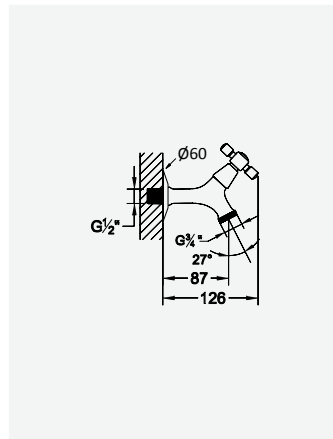

Torneira de parede - Roma
Wall tap - Roma
Robinet mural - Roma
Grifo mural - Roma

cromado / chrome		120 400 1CR	23,10 €
------------------	--	-------------	---------

Torneira máquina de lavar - Roma
Wall tap - Roma
Robinet mural - Roma
Grifo mural - Roma