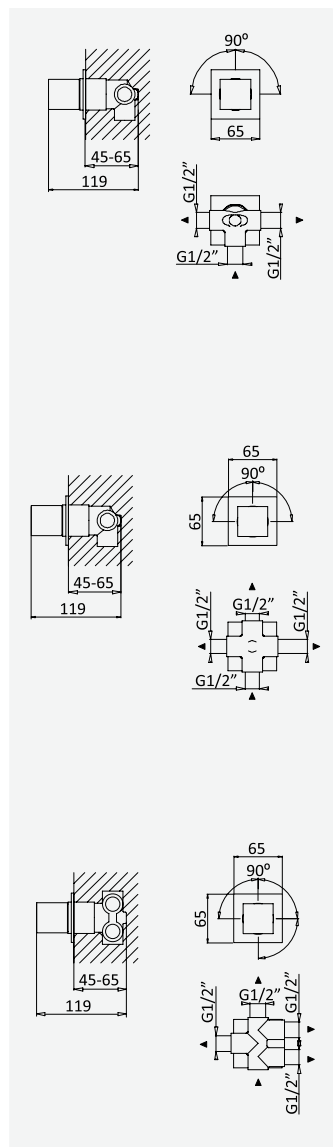

Inversor com 2 saídas

Diverter with 2 outlets

Inverseur avec 2 sorties

Inversor con 2 salidas

cromado / chrome	102 170 2CR	110,30 €
satinox	102 170 2ST	143,40 €
night sky	102 170 2NS	143,40 €
pure white	102 170 2PW	143,40 €
graphite	102 170 2GT	154,40 €
morning mist	102 170 2MM	154,40 €
sunrise	102 170 2SR	154,40 €
sunset	102 170 2SS	165,50 €

Inversor com 3 saídas

Diverter with 3 outlets

Inverseur avec 3 sorties

Inversor con 3 salidas

cromado / chrome	102 180 2CR	125,30 €
satinox	102 180 2ST	162,90 €
night sky	102 180 2NS	162,90 €
pure white	102 180 2PW	162,90 €
graphite	102 180 2GT	175,40 €
morning mist	102 180 2MM	175,40 €
sunrise	102 180 2SR	175,40 €
sunset	102 180 2SS	188,00 €

Inversor com 4 saídas

Diverter with 4 outlets

Inverseur avec 4 sorties

Inversor con 4 salidas

cromado / chrome	102 190 2CR	140,30 €
satinox	102 190 2ST	182,40 €
night sky	102 190 2NS	182,40 €
pure white	102 190 2PW	182,40 €
graphite	102 190 2GT	196,40 €
morning mist	102 190 2MM	196,40 €
sunrise	102 190 2SR	196,40 €
sunset	102 190 2SS	210,50 €