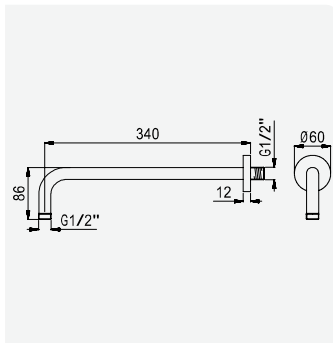

Braço de parede - Elo

Wall mounted shower arm - Elo

Bras de douche mural - Elo

Braço para ducha mural - Elo

cromado / chrome 145 620 3CR 39,50 €