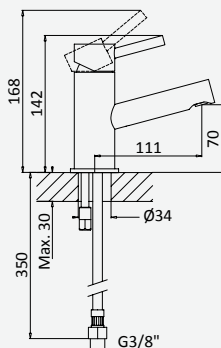

Monocomando de lavatório

Basin mixer

Mitigeur monocommande lavabo

Monomando de lavabo

cromado/chrome	107 010 1CR	69,60 €
satinox	107 010 1ST	90,50 €
night sky	107 010 1NS	90,50 €
pure white	107 010 1PW	90,50 €
graphite	107 010 1GT	97,40 €
morning mist	107 010 1MM	97,40 €
sunrise	107 010 1SR	97,40 €
sunset	107 010 1SS	104,40 €

cromado/chrome	107 010 1ECR	74,60 €
satinox	107 010 1EST	97,00 €
night sky	107 010 1ENS	97,00 €
pure white	107 010 1EPW	97,00 €
graphite	107 010 1EGT	104,40 €
morning mist	107 010 1EMM	104,40 €
sunrise	107 010 1ESR	104,40 €
sunset	107 010 1ESS	111,90 €

Opção: Com válvula clic-clac 1 1/4" - Liz

Option: With push-open pop-up waste set 1 1/4" - Liz

Option: Avec clic-clac garniture de vidage 1 1/4" - Liz

Opción: Con desagüe clic-clac 1 1/4" - Liz

cromado/chrome	107 011 1CR	81,60 €
satinox	107 011 1ST	106,10 €
night sky	107 011 1NS	106,10 €
pure white	107 011 1PW	106,10 €
graphite	107 011 1GT	114,20 €
morning mist	107 011 1MM	114,20 €
sunrise	107 011 1SR	114,20 €
sunset	107 011 1SS	122,40 €

cromado/chrome	107 011 1ECR	86,60 €
satinox	107 011 1EST	112,60 €
night sky	107 011 1ENS	112,60 €
pure white	107 011 1EPW	112,60 €
graphite	107 011 1EGT	121,20 €
morning mist	107 011 1EMM	121,20 €
sunrise	107 011 1ESR	121,20 €
sunset	107 011 1ESS	129,90 €

Monocomando de lavatório, bica giratória

Basin mixer, swivel spout

Mitigeur monocommande lavabo, bec mobile

Monomando de lavabo, caño giratorio

cromado/chrome	107 710 1CR	83,50 €
satinox	107 710 1ST	108,60 €
night sky	107 710 1NS	108,60 €
pure white	107 710 1PW	108,60 €
graphite	107 710 1GT	116,90 €
morning mist	107 710 1MM	116,90 €
sunrise	107 710 1SR	116,90 €
sunset	107 710 1SS	125,30 €

cromado/chrome	107 710 1ECR	88,50 €
satinox	107 710 1EST	115,10 €
night sky	107 710 1ENS	115,10 €
pure white	107 710 1EPW	115,10 €
graphite	107 710 1EGT	123,90 €
morning mist	107 710 1EMM	123,90 €
sunrise	107 710 1ESR	123,90 €
sunset	107 710 1ESS	132,80 €

Opção: Com válvula clic-clac 1 1/4" - Liz

Option: With push-open pop-up waste set 1 1/4" - Liz

Option: Avec clic-clac garniture de vidage 1 1/4" - Liz

Opción: Con desagüe clic-clac 1 1/4" - Liz

cromado/chrome	107 711 1CR	95,50 €
satinox	107 711 1ST	124,20 €
night sky	107 711 1NS	124,20 €
pure white	107 711 1PW	124,20 €
graphite	107 711 1GT	133,70 €
morning mist	107 711 1MM	133,70 €
sunrise	107 711 1SR	133,70 €
sunset	107 711 1SS	143,30 €

cromado/chrome	107 711 1ECR	100,50 €
satinox	107 711 1EST	130,70 €
night sky	107 711 1ENS	130,70 €
pure white	107 711 1EPW	130,70 €
graphite	107 711 1EGT	140,70 €
morning mist	107 711 1EMM	140,70 €
sunrise	107 711 1ESR	140,70 €
sunset	107 711 1ESS	150,80 €

LN