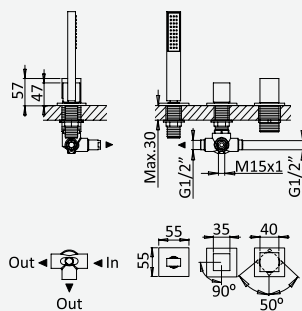

BRUMA AirEcoDrop

AD

Monocomando de 4 furos para banheira, montagem à bancada, com chuveiro de parede 250x250 mm

Deck-mounted 4-hole single-lever bath/shower mixer, with shower head 250x250 mm

Mitigeur monocommande Bain/Douche 4 trous, avec douche de 250x250 mm

Monomando para baño y ducha de repisa, con alcachofa de ducha de 250x250 mm

cromado / chrome	301 511 2CR	624,00 €
satinox	301 511 2ST	811,20 €
night sky	301 511 2NS	811,20 €
pure white	301 511 2PW	811,20 €
graphite	301 511 2GT	873,60 €
morning mist	301 511 2MM	873,60 €
sunrise	301 511 2SR	873,60 €
sunset	301 511 2SS	936,00 €

Opção: Chuveiro fixo de tecto 250x250 mm em inox e braço 100 mm

Option: Inox shower head 250x250 mm with ceiling shower arm 100 mm

Option: Douche de tête 250x250 mm en inox avec bras vertical 100 mm

Opción: Alcachofa de ducha 250x250 mm en inox con brazo de techo 100 mm

cromado / chrome	301 531 2CR	609,00 €
satinox	301 531 2ST	791,70 €
night sky	301 531 2NS	791,70 €
pure white	301 531 2PW	791,70 €
graphite	301 531 2GT	852,60 €
morning mist	301 531 2MM	852,60 €
sunrise	301 531 2SR	852,60 €
sunset	301 531 2SS	913,50 €

Sistema de escoamento com ligação para descarga - Quadra

Integrated outlet for splash water - Quadra

Bac de récupération des eaux de ruissellement - Quadra

Sumidero y conexión al desagüe - Quadra

cromado / chrome	161 001 8CR	106,00 €
satinox	161 001 8ST	137,80 €
night sky	161 001 8NS	137,80 €
pure white	161 001 8PW	137,80 €
graphite	161 001 8GT	148,40 €
morning mist	161 001 8MM	148,40 €
sunrise	161 001 8SR	148,40 €
sunset	161 001 8SS	159,00 €

Monocomando de ducha montagem à bancada, com chuveiro de mão Quadraln - 2 saídas

Deck mounted single lever shower mixer, with handshower set Quadraln - 2 outlets

Mitigeur monocommande de douche sur plan avec kit de douchette à main Quadraln - 2 sorties

Monomando para ducha de repisa con set de ducha de mano Quadraln - 2 salidas

cromado / chrome	301 501 2CR	325,00 €
satinox	301 501 2ST	422,50 €
night sky	301 501 2NS	422,50 €
pure white	301 501 2PW	422,50 €
graphite	301 501 2GT	455,00 €
morning mist	301 501 2MM	455,00 €
sunrise	301 501 2SR	455,00 €
sunset	301 501 2SS	487,50 €

Opção: Com 3 saídas

Option: With 3 outlets

Option: Avec 3 sorties

Opción: Con 3 salidas

cromado / chrome	301 641 2CR	360,00 €
satinox	301 641 2ST	468,00 €
night sky	301 641 2NS	468,00 €
pure white	301 641 2PW	468,00 €
graphite	301 641 2GT	504,00 €
morning mist	301 641 2MM	504,00 €
sunrise	301 641 2SR	504,00 €
sunset	301 641 2SS	540,00 €

Sistema de escoamento com ligação para descarga - Quadra

Integrated outlet for splash water - Quadra

Bac de récupération des eaux de ruissellement - Quadra

Sumidero y conexión al desagüe - Quadra

cromado / chrome	161 001 8CR	106,00 €
satinox	161 001 8ST	137,80 €
night sky	161 001 8NS	137,80 €
pure white	161 001 8PW	137,80 €
graphite	161 001 8GT	148,40 €
morning mist	161 001 8MM	148,40 €
sunrise	161 001 8SR	148,40 €
sunset	161 001 8SS	159,00 €