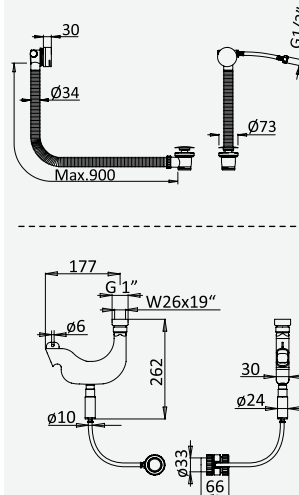

Sistema de escoamento com ligação para descarga - Elo

Integrated outlet for splash water - Elo

Bac de récupération des eaux de ruissellement - Elo

Sumidero y conexión al desagüe - Elo

cromado / chrome	161 001 2CR	98,00 €
night sky	161 001 2NS	127,40 €
latão envelhecido / old brass	161 001 2LE	147,00 €
vieux laiton / latón viejo		
ouro 24kt / gold 24kt / or 24kt / oro 24kt	161 001 2OR	196,00 €