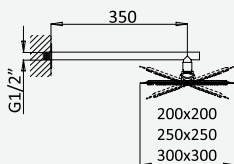

BRUMA AirEcoDrop