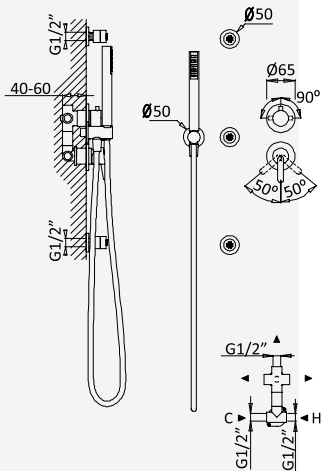

Opção: Chuveiro fixo UltraThin com Ø250 mm em inox | Bicha de chuveiro Lux | Chuveiro mão EmotionSPA

Option: UltraThin Inox shower head Ø250 mm | Lux shower hose | Hand-shower EmotionSPA

Option: Douche de tête UltraThin Ø250 mm en inox | Flexible Lux | Douchette EmotionSPA

Opción: Alcachofa de ducha UltraThin Ø250 mm en inox | Flexo Lux | Ducha de mano EmotionSPA

cromado / chrome	167 632 1CR	475,80 €
satinox	167 632 1ST	618,50 €
night sky	167 632 1NS	618,50 €
pure white	167 632 1PW	618,50 €
graphite	167 632 1GT	666,10 €
morning mist	167 632 1MM	666,10 €
sunrise	167 632 1SR	666,10 €
sunset	167 632 1SS	713,70 €

Opção: Chuveiro fixo UltraThin com Ø300 mm em inox | Bicha de chuveiro Lux | Chuveiro mão EmotionSPA

Option: UltraThin Inox shower head Ø300 mm | Lux shower hose | Hand-shower EmotionSPA

Option: Douche de tête UltraThin Ø300 mm en inox | Flexible Lux | Douchette EmotionSPA

Opción: Alcachofa de ducha UltraThin Ø300 mm en inox | Flexo Lux | Ducha de mano EmotionSPA

cromado / chrome	167 633 1CR	515,80 €
satinox	167 633 1ST	670,50 €
night sky	167 633 1NS	670,50 €
pure white	167 633 1PW	670,50 €
graphite	167 633 1GT	722,10 €
morning mist	167 633 1MM	722,10 €
sunrise	167 633 1SR	722,10 €
sunset	167 633 1SS	773,70 €

BRUMA AirEcoDrop

LF