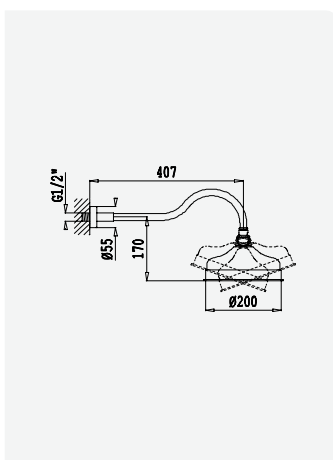

Chuveiro fixo de parede Ø200 mm em latão, com rótula e braço 400 mm

Brass shower head Ø200 mm, with shower arm 400 mm

Douche de tête Ø200 mm en laiton, avec bras longueur 400 mm

Alcachofa de ducha Ø200 mm en latón, con brazo mural 400 mm

cromado / chrome	145 522 4CR	194,30 €
night sky	145 522 4NS	252,60 €
latão envelhecido / old brass	145 522 4LE	291,50 €
vieux laiton / latón viejo	145 522 4LE	291,50 €
ouro 24kt / gold 24kt / or 24kt / oro 24kt	145 522 4OR	388,60 €