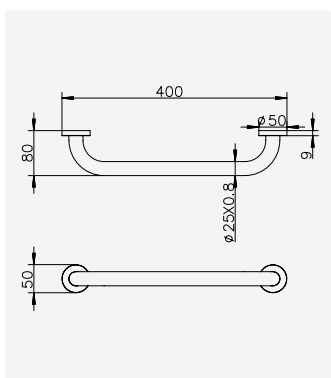

Barra de apoio - 400mm

Bath hand grip - 400mm

Barre de relevement pour baignoire - 400mm

Asidero bañera - 400mm

cromado / chrome	149 003 0CR	39,40 €