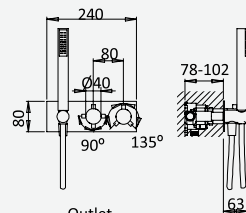

BRUMA AirEcoDrop

Sistema termostático embutido de banheira com chuveiro de parede Ø230 mm em ABS, kit de chuveiro mão Elo e válvula com bica de enchimento para banheira

Thermostatic concealed bath-shower set with ABS shower head Ø230 mm, Elo handshower set and bath filler with waste and overflow

Kit de bain-douche thermostatique encastré avec douche de tête Ø230 mm en ABS, kit de douchette à main Elo et garniture de vidage pour baignoire avec bec déverseur

Sistema de baño y ducha termostático empotrado con alcachofa de ducha Ø230 mm en ABS, set de ducha de mano Elo y sistema de llenado y vaciado para bañeras

cromado / chrome	167 371 1CR	610,00 €
satinox	167 371 1ST	793,00 €
night sky	167 371 1NS	793,00 €
pure white	167 371 1PW	793,00 €
graphite	167 371 1GT	854,00 €
morning mist	167 371 1MM	854,00 €
sunrise	167 371 1SR	854,00 €
sunset	167 371 1SS	915,00 €

Opção: Chuveiro fixo UltraThin com Ø250 mm em inox | Bicha de chuveiro Lux | Chuveiro mão EmotionSPA

Option: UltraThin Inox shower head Ø250 mm | Lux shower hose | Hand-shower EmotionSPA

Option: Douche de tête UltraThin Ø250 mm en inox | Flexible Lux | Douchette EmotionSPA

Opción: Alcachofa de ducha UltraThin Ø250 mm en inox | Flexo Lux | Ducha de mano EmotionSPA

cromado / chrome	167 372 1CR	673,00 €
satinox	167 372 1ST	874,90 €
night sky	167 372 1NS	874,90 €
pure white	167 372 1PW	874,90 €
graphite	167 372 1GT	942,20 €
morning mist	167 372 1MM	942,20 €
sunrise	167 372 1SR	942,20 €
sunset	167 372 1SS	1 009,50 €

Opção: Chuveiro fixo UltraThin com Ø300 mm em inox | Bicha de chuveiro Lux | Chuveiro mão EmotionSPA

Option: UltraThin Inox shower head Ø300 mm | Lux shower hose | Hand-shower EmotionSPA

Option: Douche de tête UltraThin Ø300 mm en inox | Flexible Lux | Douchette EmotionSPA

Opción: Alcachofa de ducha UltraThin Ø300 mm en inox | Flexo Lux | Ducha de mano EmotionSPA

cromado / chrome	167 373 1CR	713,00 €
satinox	167 373 1ST	926,90 €
night sky	167 373 1NS	926,90 €
pure white	167 373 1PW	926,90 €
graphite	167 373 1GT	998,20 €
morning mist	167 373 1MM	998,20 €
sunrise	167 373 1SR	998,20 €
sunset	167 373 1SS	1 069,50 €

Sistema termostático embutido de banheira com chuveiro de tecto Ø230 mm em ABS e braço 100 mm, kit de chuveiro mão Elo e válvula com bica de enchimento para banheira

Thermostatic concealed bath-shower set with ABS shower head Ø230 mm, ceiling shower arm 100 mm, Elo handshower set and bath filler with waste and overflow

Kit de bain-douche thermostatique encastré avec douche de tête Ø230 mm en ABS,avec bras vertical 100 mm, kit de douchette à main Elo et garniture de vidage pour baignoire avec bec déverseur

Sistema de baño y ducha termostático empotrado con alcachofa de ducha Ø230 mm en ABS con brazo de techo 100 mm, set de ducha de mano Elo y sistema de llenado y vaciado para bañeras

cromado / chrome	167 381 1CR	610,00 €
satinox	167 381 1ST	793,00 €
night sky	167 381 1NS	793,00 €
pure white	167 381 1PW	793,00 €
graphite	167 381 1GT	854,00 €
morning mist	167 381 1MM	854,00 €
sunrise	167 381 1SR	854,00 €
sunset	167 381 1SS	915,00 €