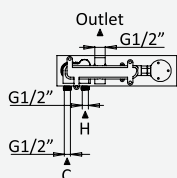

BRUMA AirEcoDrop