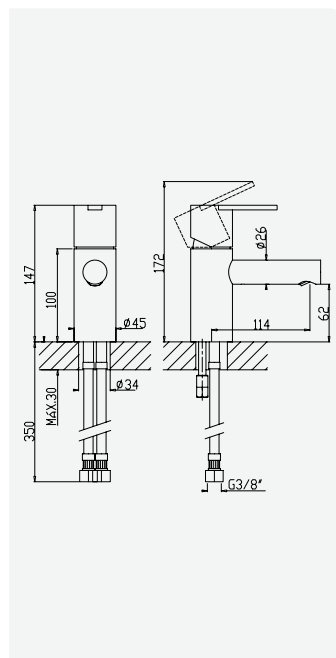

cromado / chrome	101 010 1CR	99,80 €
satinox	101 010 1ST	129,70 €
night sky	101 010 1NS	129,70 €
pure white	101 010 1PW	129,70 €
graphite	101 010 1GT	139,70 €
morning mist	101 010 1MM	139,70 €
sunrise	101 010 1SR	139,70 €
sunset	101 010 1SS	149,70 €

Opção: Com válvula clic-clac 1 1/4" - Elo

Option: With push-open pop-up waste set 1 1/4" - Elo

Option: Avec clic-clac garniture de vidage 1 1/4" - Elo

Opción: Con desagüe clic-clac 1 1/4" - Elo

cromado / chrome	101 011 1CR	114,80 €
satinox	101 011 1ST	149,20 €
night sky	101 011 1NS	149,20 €
pure white	101 011 1PW	149,20 €
graphite	101 011 1GT	160,70 €
morning mist	101 011 1MM	160,70 €
sunrise	101 011 1SR	160,70 €
sunset	101 011 1SS	172,20 €

Monocomando de lavatório, bica giratória

Basin mixer, swivel spout

Mitigeur monocommande lavabo, bec mobile

Monomando de lavabo, caño giratorio