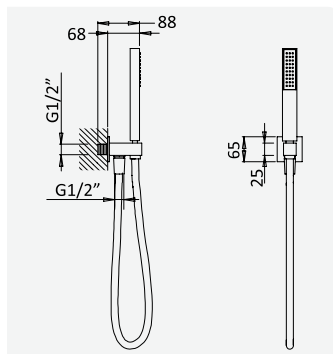

Conjunto de duche com curva de saída, bicha Lux 175mm e chuveiro de mão Quadrain

Shower set with outlet elbow, Lux hose 175mm and Quadrain handshower

Garniture de douche avec caude à encastrer, Lux flexible 175mm et douchette Quadrain

Conjunto de ducha con codo de salida, flexo Lux 175mm y ducha de mano Quadrain

cromado / chrome	145 571 7CR	70,00 €
satinox	145 571 7ST	91,00 €
night sky	145 571 7NS	140,00 €
pure white	145 571 7PW	140,00 €
graphite	145 571 7GT	154,00 €
morning mist	145 571 7MM	154,00 €
sunrise	145 571 7SR	161,00 €
sunset	145 571 7SS	182,00 €