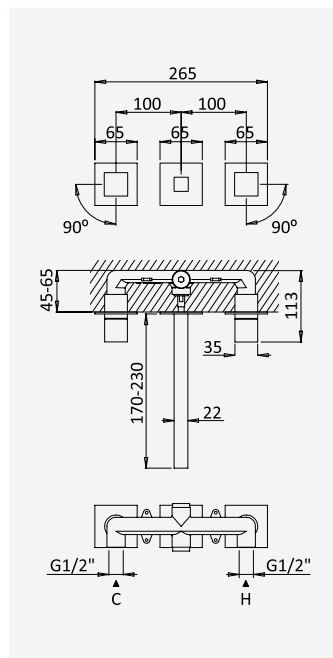

ES

Monocomando de lavatório à parede, com 2 furos - Bica com 230mm

2 hole wall basin mixer - Spout with 230mm

Mitigeur monocommande mural de 2 trous, pour lavabo - Bec avec 230mm

Monomando de lavabo mural de 2 orifícios - Caño con 230mm

cromado / chrome	102 840 1CR	127,40 €
satinox	102 840 1ST	165,62 €
night sky	102 840 1NS	165,62 €
pure white	102 840 1PW	165,62 €
graphite	102 840 1GT	178,36 €
morning mist	102 840 1MM	178,36 €
sunrise	102 840 1SR	178,36 €
sunset	102 840 1SS	191,10 €

Opção: Bica com 170mm

Option: Spout with 170mm

Option: Bec avec 170mm

Opción: Caño con 170mm

cromado / chrome	102 850 1CR	117,40 €
satinox	102 850 1ST	152,60 €
night sky	102 850 1NS	152,60 €
pure white	102 850 1PW	152,60 €
graphite	102 850 1GT	164,40 €
morning mist	102 850 1MM	164,40 €
sunrise	102 850 1SR	164,40 €
sunset	102 850 1SS	176,10 €

Misturadora de lavatório à parede, 3 furos - Bica com 230mm

3 hole, wall basin mixer - Spout with 230mm

Mitigeur mural pour lavabo de 3 trous - Bec avec 230mm

Mezclador bimando empotrable de 3 orifícios, para lavabo - Caño con 230mm

cromado / chrome	102 950 2CR	196,40 €
satinox	102 950 2ST	255,30 €
night sky	102 950 2NS	255,30 €
pure white	102 950 2PW	255,30 €
graphite	102 950 2GT	275,00 €
morning mist	102 950 2MM	275,00 €
sunrise	102 950 2SR	275,00 €
sunset	102 950 2SS	294,60 €

Opção: Bica com 170mm

Option: Spout with 170mm

Option: Bec avec 170mm

Opción: Caño con 170mm

cromado / chrome	102 960 2CR	186,40 €
satinox	102 960 2ST	242,30 €
night sky	102 960 2NS	242,30 €
pure white	102 960 2PW	242,30 €
graphite	102 960 2GT	261,00 €
morning mist	102 960 2MM	261,00 €
sunrise	102 960 2SR	261,00 €
sunset	102 960 2SS	279,60 €

Misturadora de lavatório à parede, 3 furos - Bica com 230mm

3 hole, wall basin mixer - Spout with 230mm

Mitigeur mural pour lavabo de 3 trous - Bec avec 230mm