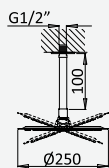

Sistema de banheira, montagem à bancada, com chuveiro de parede Ø250 mm, chuveiro mão EmotionSPA e válvula com bica de enchimento para banheira

Deck-mounted bath-shower set, with shower head Ø250 mm, EmotionSPA handshower and bath filler with waste and overflow

Kit de bain-douche sur plan, avec douche de Ø250 mm, douchette à main EmotionSPA et garniture de vidage pour baignoire avec bec déverseur

Sistema para baño y ducha de repisa, con ducha de Ø250 mm, ducha de mano EmotionSPA y sistema de llenado y vaciado para bañeras

cromado / chrome	168 551 1CR	555,50 €
satinox	168 551 1ST	722,20 €
night sky	168 551 1NS	722,20 €
pure white	168 551 1PW	722,20 €
graphite	168 551 1GT	777,70 €
morning mist	168 551 1MM	777,70 €
sunrise	168 551 1SR	777,70 €
sunset	168 551 1SS	833,30 €

Opção: Chuveiro fixo de tecto Ø250 mm em inox e braço 100 mm

Option: Inox shower head Ø250 mm with ceiling shower arm 100 mm

Option: Douche de tête Ø250 mm en inox avec bras vertical 100 mm

Opción: Alcachofa de ducha Ø250 mm en inox con brazo de techo 100 mm

cromado / chrome	168 541 1CR	540,50 €
satinox	168 541 1ST	702,70 €
night sky	168 541 1NS	702,70 €
pure white	168 541 1PW	702,70 €
graphite	168 541 1GT	756,70 €
morning mist	168 541 1MM	756,70 €
sunrise	168 541 1SR	756,70 €
sunset	168 541 1SS	810,80 €

Sistema de escoamento com ligação para descarga - Quadra

Integrated outlet for splash water - Quadra

Bac de récupération des eaux de ruissellement - Quadra

Sumidero y conexión al desagüe - Quadra

cromado / chrome	161 001 8CR	106,00 €
satinox	161 001 8ST	137,80 €
night sky	161 001 8NS	137,80 €
pure white	161 001 8PW	137,80 €
graphite	161 001 8GT	148,40 €
morning mist	161 001 8MM	148,40 €
sunrise	161 001 8SR	148,40 €
sunset	161 001 8SS	159,00 €

Monocomando de duche

Single-lever shower mixer

Mitigeur monocommande Douche

Monomando de ducha