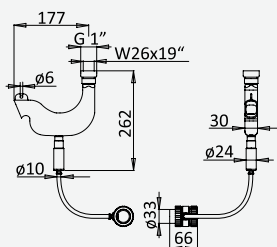

Monocomando de duche montagem à bancada, com chuveiro de mão Quadra - 3 saídas

Deck mounted single lever shower mixer, with handshower set Quadra - 3 outlets

Mitigeur monocommande de douche sur plan avec kit de douchette à main Quadra - 3 sorties

Monomando para ducha de repisa con set de ducha de mano Quadra - 3 salidas

cromado / chrome	102 650 2CR	350,00 €
satinox	102 650 2ST	455,00 €
night sky	102 650 2NS	455,00 €
pure white	102 650 2PW	455,00 €
graphite	102 650 2GT	490,00 €
morning mist	102 650 2MM	490,00 €
sunrise	102 650 2SR	490,00 €
sunset	102 650 2SS	525,00 €

Opção: Manípulo 2

Option: Lever 2

Option: Poignée 2

Opción: Mando 2

cromado / chrome	102 650 1CR	354,00 €
satinox	102 650 1ST	460,20 €
night sky	102 650 1NS	460,20 €
pure white	102 650 1PW	460,20 €
graphite	102 650 1GT	495,60 €
morning mist	102 650 1MM	495,60 €
sunrise	102 650 1SR	495,60 €
sunset	102 650 1SS	531,00 €

Sistema de escoamento com ligação para descarga - Quadra

Integrated outlet for splash water - Quadra

Bac de récupération des eaux de ruissellement - Quadra

Sumidero y conexión al desagüe - Quadra

cromado / chrome	161 001 8CR	106,00 €
satinox	161 001 8ST	137,80 €
night sky	161 001 8NS	137,80 €
pure white	161 001 8PW	137,80 €
graphite	161 001 8GT	148,40 €
morning mist	161 001 8MM	148,40 €
sunrise	161 001 8SR	148,40 €
sunset	161 001 8SS	159,00 €

Sistema de banheira, montagem à bancada, com chuveiro mão Quadra e válvula com bica de enchimento para banheira

Deck-mounted bath-shower set with Quadra handshower and bath filler with waste and overflow

Kit de bain-douche sur plan avec douchette à main Quadra et garniture de vidage pour baignoire avec bec déverseur

Sistema para baño y ducha de repisa con ducha de mano Quadra y sistema de llenado y vaciado para bañeras

cromado / chrome	102 521 2CR	405,00 €
satinox	102 521 2ST	526,50 €
night sky	102 521 2NS	526,50 €
pure white	102 521 2PW	526,50 €
graphite	102 521 2GT	567,00 €
morning mist	102 521 2MM	567,00 €
sunrise	102 521 2SR	567,00 €
sunset	102 521 2SS	607,50 €

Opção: Manípulo 2

Option: Lever 2

Option: Poignée 2

Opción: Mando 2

cromado / chrome	102 521 1CR	409,00 €
satinox	102 521 1ST	531,70 €
night sky	102 521 1NS	531,70 €
pure white	102 521 1PW	531,70 €
graphite	102 521 1GT	572,60 €
morning mist	102 521 1MM	572,60 €
sunrise	102 521 1SR	572,60 €
sunset	102 521 1SS	613,50 €

Sistema de escoamento com ligação para descarga - Quadra

Integrated outlet for splash water - Quadra

Bac de récupération des eaux de ruissellement - Quadra

Sumidero y conexión al desagüe - Quadra

cromado / chrome	161 001 8CR	106,00 €
satinox	161 001 8ST	137,80 €
night sky	161 001 8NS	137,80 €
pure white	161 001 8PW	137,80 €
graphite	161 001 8GT	148,40 €
morning mist	161 001 8MM	148,40 €
sunrise	161 001 8SR	148,40 €
sunset	161 001 8SS	159,00 €