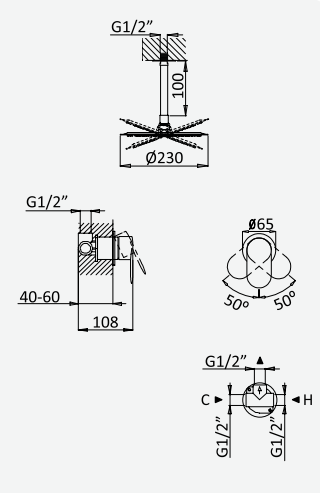

Monocomando embutido de 2 saídas, com chuveiro de mão

Concealed single lever 2 outlets mixer, with handshower set
Mitigeur monocommande encastré 2 sorties, avec kit de douchette à main
Monomando empotrable de 2 salidas, con set de ducha de mano

cromado / chrome	112 280 OCR	255,20 €
satinox	112 280 OST	331,80 €
night sky	112 280 ONS	331,80 €
pure white	112 280 OPW	331,80 €
graphite	112 280 OGT	357,30 €
morning mist	112 280 OMM	357,30 €
sunset	112 280 OSS	382,80 €

Monocomando embutido de 3 saídas, com chuveiro de mão

Concealed single lever 3 outlets mixer, with handshower set
Mitigeur monocommande encastré 3 sorties, avec kit de douchette à main
Monomando empotrable de 3 salidas, con set de ducha de mano

cromado / chrome	112 200 OCR	290,20 €
satinox	112 200 OST	377,30 €
night sky	112 200 ONS	377,30 €
pure white	112 200 OPW	377,30 €
graphite	112 200 OGT	406,28 €
morning mist	112 200 OMM	406,28 €
sunset	112 200 OSS	435,30 €

Sistema embutido de duche, com chuveiro de parede Ø230 mm, em ABS

Concealed shower set, with shower head Ø230 mm
Kit de douche encastré, avec douche de tête Ø230 mm
Sistema de ducha empotrado, con alcachofa de ducha Ø230 mm

cromado / chrome	112 760 2CR	157,50 €
satinox	112 760 2ST	204,80 €
night sky	112 760 2NS	204,80 €
pure white	112 760 2PW	204,80 €
graphite	112 760 2GT	220,50 €
morning mist	112 760 2MM	220,50 €
sunset	112 760 2SS	236,30 €

Opção: Chuveiro fixo UltraThin com Ø250 mm, em inox

Option: UltraThin Inox shower head Ø250 mm
Option: Douche de tête UltraThin Ø250 mm, en inox
Opción: Alcachofa de ducha UltraThin Ø250 mm, en inox

cromado/chrome	112 760 1CR	205,50 €
satinox	112 760 1ST	267,20 €
night sky	112 760 1NS	267,20 €
pure white	112 760 1PW	267,20 €
graphite	112 760 1GT	287,70 €
morning mist	112 760 1MM	287,70 €
sunset	112 760 1SS	308,30 €