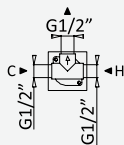

BRUMA AirEcoDrop