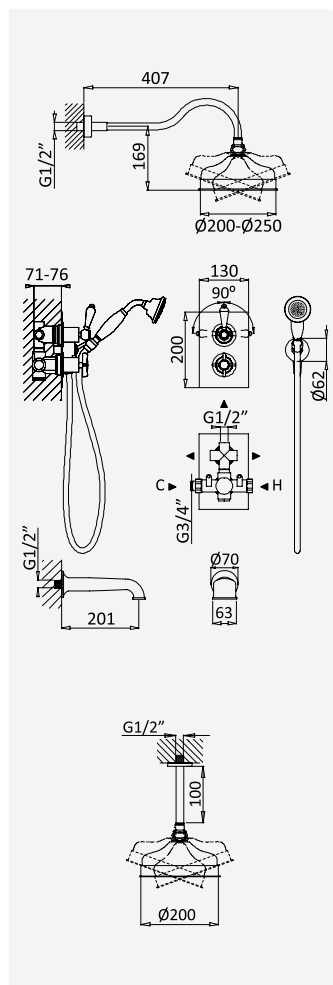

Sistema termostático embutido de banheira com chuveiro de parede Ø200 mm em latão, kit de chuveiro mão e bica de banheira - Elite

Thermostatic concealed bath/shower set with brass shower head Ø200 mm, handshower set and wall spout - Elite

Kit de bain/douche thermostatique encastré avec douche de tête Ø200 mm en laiton, kit de douchette à main et bec mural - Elite

Sistema de baño y ducha termostático empotrado con alcachofa de ducha Ø200 mm en latón, set de ducha de mano y caño mural - Elite

cromado / chrome	180 780 3CR	735,00 €
satinox	180 780 3ST	955,50 €
night sky	180 780 3NS	955,50 €
pure white	180 780 3PW	955,50 €
graphite	180 780 3GT	1 029,00 €
morning mist	180 780 3MM	1 029,00 €
sunrise	180 780 3SR	1 029,00 €
sunset	180 780 3SS	1 102,50 €
latão envelhecido / old brass	180 780 3LE	1 102,50 €
vieux laiton / latón viejo	180 780 3OR	1 470,00 €

Opção: Chuveiro fixo de tecto Ø200 mm em latão e braço 100 mm

Option: Brass shower head Ø200 mm with ceiling shower arm 100 mm

Option: Douche de tête Ø200 mm en laiton avec bras vertical 100 mm

Opción: Alcachofa de ducha Ø200 mm en latón con brazo de techo 100 mm

cromado / chrome	180 564 1CR	725,00 €
satinox	180 564 1ST	942,50 €
night sky	180 564 1NS	942,50 €
pure white	180 564 1PW	942,50 €
graphite	180 564 1GT	1 015,00 €
morning mist	180 564 1MM	1 015,00 €
sunrise	180 564 1SR	1 015,00 €
sunset	180 564 1SS	1 087,50 €
latão envelhecido / old brass	180 564 1LE	1 087,50 €
vieux laiton / latón viejo	180 564 1OR	1 450,00 €

Conjunto de duche com curva de saída, bicha 175mm e chuveiro de mão Elite

Shower set with outlet elbow, hose 175mm and Elite handshower

Garniture de douche avec caude à encastrer, flexible 175mm et douchette Elite

Conjunto de ducha con codo de salida, flexo 175mm y ducha de mano Elite

cromado / chrome	145 573 3CR	86,90 €
satinox	145 573 3ST	113,00 €
night sky	145 573 3NS	113,00 €
pure white	145 573 3PW	113,00 €
graphite	145 573 3GT	121,70 €
morning mist	145 573 3MM	121,70 €
sunrise	145 573 3SR	121,70 €
sunset	145 573 3SS	130,40 €
latão envelhecido / old brass	145 573 3LE	130,40 €
vieux laiton / latón viejo	145 573 3OR	217,30 €