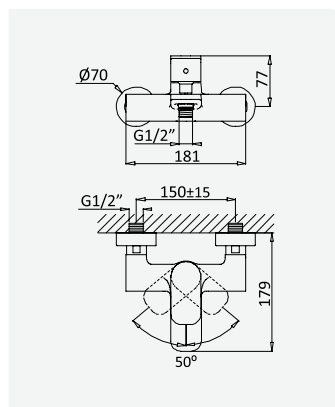

Monocomando de lavatório

Basin mixer

Mitigeur monocommande Lavabo

Monomando de lavabo

cromado / chrome	175 010 1CR	63,70 €
satinox	175 010 1ST	82,80 €
night sky	175 010 1NS	82,80 €

Opção: Com válvula clic-clac 1 1/4" - Liz

Option: With push-open pop-up waste set 1 1/4" - Liz

Option: Avec clic-clac garniture de vidage 1 1/4" - Liz

Opción: Con desagüe clic-clac 1 1/4" - Liz

cromado / chrome	175 013 1CR	75,70 €
satinox	175 013 1ST	98,40 €
night sky	175 013 1NS	98,40 €

Monocomando de lavatório à parede, de espelho único

Wall basin mixer with single escutcheon

Mitigeur monocommande mural de rosace unique, pour lavabo

Monomando de lavabo mural de rosetón único

cromado / chrome	175 060 1CR	138,60 €
satinox	175 060 1ST	180,20 €
night sky	175 060 1NS	180,20 €

Opção: Com válvula clic-clac 1 1/4" - Liz

Option: With push-open pop-up waste set 1 1/4" - Liz

Option: Avec clic-clac garniture de vidage 1 1/4" - Liz

Opción: Con desagüe clic-clac 1 1/4" - Liz

cromado / chrome	175 063 1CR	150,60 €
satinox	175 063 1ST	195,80 €
night sky	175 063 1NS	195,80 €

Monocomando de bidé

Bidet mixer

Mitigeur monocommande bidet

Monomando de bidé

cromado / chrome	175 020 1CR	63,70 €
satinox	175 020 1ST	82,80 €
night sky	175 020 1NS	82,80 €

Opção: Com válvula clic-clac 1 1/4" - Liz

Option: With push-open pop-up waste set 1 1/4" - Liz

Option: Avec clic-clac garniture de vidage 1 1/4" - Liz

Opción: Con desagüe clic-clac 1 1/4" - Liz

cromado / chrome	175 023 1CR	75,70 €
satinox	175 023 1ST	98,40 €
night sky	175 023 1NS	98,40 €

Monocomando de banheira

Single-lever bath/shower mixer

Mitigeur monocommande Bain/Douche

Monomando para baño y ducha

cromado / chrome	175 030 1CR	113,40 €
satinox	175 030 1ST	147,40 €
night sky	175 030 1NS	147,40 €

NG