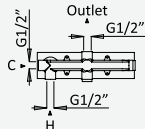

Opção: Chuveiro fixo UltraThin com Ø300 mm em inox | Bicha de chuveiro Lux | Chuveiro mão EmotionSPA

Option: UltraThin Inox shower head Ø300 mm | Lux shower hose | Hand-shower EmotionSPA

Option: Douche de tête UltraThin Ø300 mm en inox | Flexible Lux | Douchette EmotionSPA

Opción: Alcachofa de ducha UltraThin Ø300 mm en inox | Flexo Lux | Ducha de mano EmotionSPA

cromado / chrome	167 583 1CR	441,00 €
satinox	167 583 1ST	573,30 €
night sky	167 583 1NS	573,30 €
pure white	167 583 1PW	573,30 €
graphite	167 583 1GT	617,40 €
morning mist	167 583 1MM	617,40 €
sunrise	167 583 1SR	617,40 €
sunset	167 583 1SS	661,50 €

BRUMA AirEcoDrop