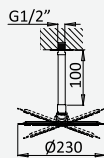

BRUMA AirEcoDrop

BRUMA AirEcoDrop

Sistema embutido de duche, com chuveiro de parede Ø230 mm em ABS e kit de chuveiro mão EmotionSPA

Concealed shower set, with shower head Ø230 mm and EmotionSPA handshower set

Kit de douche encastré, avec douche de tête Ø230 mm et kit de douchette à main EmotionSPA

Sistema de ducha empotrado, con alcachofa de ducha Ø230 mm y set de ducha de mano EmotionSPA

cromado / chrome	112 760 4CR	257,00 €
satinox	112 760 4ST	334,10 €
night sky	112 760 4NS	334,10 €
pure white	112 760 4PW	334,10 €
graphite	112 760 4GT	359,80 €
morning mist	112 760 4MM	359,80 €
sunset	112 760 4SS	385,50 €

Opção: Chuveiro fixo UltraThin com Ø250 mm, em inox

Option: UltraThin Inox shower head Ø250 mm

Option: Douche de tête UltraThin Ø250 mm, en inox

Opção: Alcachofa de ducha UltraThin Ø250 mm, en inox

cromado/chrome	112 760 5CR	305,00 €
satinox	112 760 5ST	396,50 €
night sky	112 760 5NS	396,50 €
pure white	112 760 5PW	396,50 €
graphite	112 760 5GT	427,00 €
morning mist	112 760 5MM	427,00 €
sunset	112 760 5SS	457,50 €

Sistema embutido de duche, com chuveiro de tecto Ø230 mm em ABS e braço 100 mm, kit de chuveiro mão Emotion

Concealed shower set, with ABS shower head Ø230 mm with ceiling shower arm 100 mm, Emotion handshower set

Kit de douche encastré, avec douche de tête Ø230 mm en ABS avec bras vertical 100 mm, kit de douchette à main Emotion

Sistema de ducha empotrado, con alcachofa de ducha Ø230 mm en ABS, brazo de techo 100 mm, set de ducha de mano Emotion

cromado / chrome	112 561 1CR	257,00 €
satinox	112 561 1ST	334,10 €
night sky	112 561 1NS	334,10 €
pure white	112 561 1PW	334,10 €
graphite	112 561 1GT	359,80 €
morning mist	112 561 1MM	359,80 €
sunset	112 561 1SS	385,50 €

Opção: Chuveiro fixo UltraThin com Ø250 mm, em inox

Option: UltraThin Inox shower head Ø250 mm

Option: Douche de tête UltraThin Ø250 mm, en inox