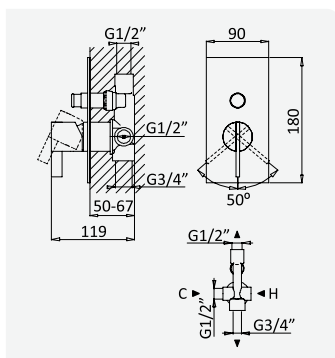

Monocomando embutido com 2 saídas

Concealed single lever mixer with 2 outlets

Mitigeur monocommande encastré avec 2 sorties

Monomando empotrable con 2 salidas

cromado / chrome	168 130 1CR	141,80 €
satinox	168 130 1ST	184,30 €
night sky	168 130 1NS	184,30 €
pure white	168 130 1PW	184,30 €
graphite	168 130 1GT	198,50 €
morning mist	168 130 1MM	198,50 €
sunrise	168 130 1SR	198,50 €
sunset	168 130 1SS	212,70 €