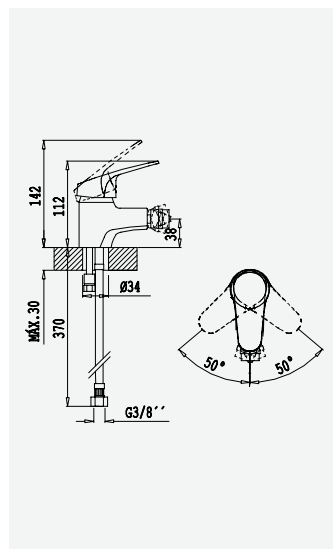

Monocomando de bidé

Bidet mixer
Mitigeur monocommande bidet
Monomando de bidé

cromado / chrome 116 020 1CR 34,70 €

Opção: Com válvula clic-clac 1 1/4" - Liz

Option: With push-open pop-up waste set 1 1/4" - Liz

Option: Avec clic-clac garniture de vidage 1 1/4" - Liz

Opción: Con desagüe clic-clac 1 1/4" - Liz

cromado / chrome 116 023 1CR 46,70 €

Opção: Com válvula automática 1 1/4" - Liz

Option: With pop-up waste set 1 1/4" - Liz

Option: Avec garniture de vidage 1 1/4" - Liz

Opción: Con vaciador automático 1 1/4" - Liz

cromado / chrome 116 022 1CR 47,70 €