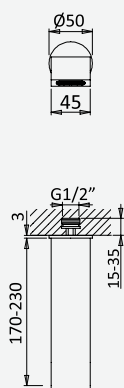

Espelho para torneira de encastrar de bidé WC - Ø75 mm
Escutcheon for tap to bidet/toilets - Ø75 mm
Rosace pour robinet de bidet/wc - Ø75 mm
Rosetón para grifo para bidé WC - Ø75 mm

cromado / chrome	156 780 4CR	19,10 €
satinox	156 780 4ST	24,80 €
night sky	156 780 4NS	24,80 €
pure white	156 780 4PW	24,80 €
graphite	156 780 4GT	26,70 €
morning mist	156 780 4MM	26,70 €
sunrise	156 780 4SR	26,70 €
sunset	156 780 4SS	28,70 €