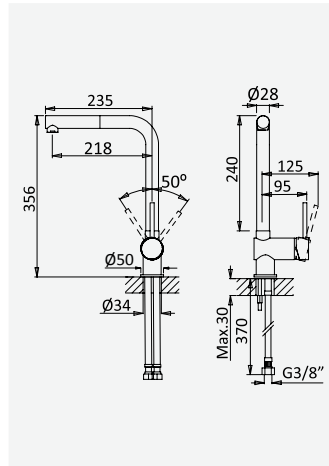

Monocomando de lava loiça, bica giratória, chuveiro extraível - Ginger

Sink mixer with swivel spout and pull out handshower - Ginger

Mitigeur monocommande, bec mobile, avec douchette extractible - Ginger

Monomando de fregadero, caño giratorio, teleducha extraíble - Ginger

cromado / chrome	107 050 2CR	178,50 €
satinox	107 050 2ST	232,10 €
night sky	107 050 2NS	232,10 €
pure white	107 050 2PW	232,10 €
graphite	107 050 2GT	249,90 €
morning mist	107 050 2MM	249,90 €
sunrise	107 050 2SR	249,90 €
sunset	107 050 2SS	267,80 €