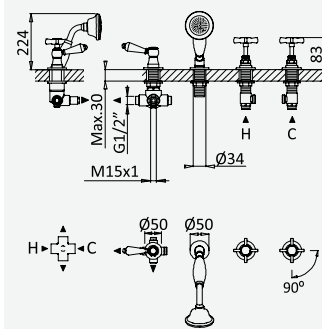

Sistema de escoamento com ligação para descarga - Elo

Integrated outlet for splash water - Elo

Bac de récupération des eaux de ruissellement - Elo

Sumidero y conexión al desagüe - Elo

cromado / chrome	161 001 2CR	98,00 €
night sky	161 001 2NS	127,40 €
latão envelhecido / old brass	161 001 2LE	147,00 €
vieux laiton / latón viejo		
ouro 24kt / gold 24kt / or 24kt / oro 24kt	161 001 2OR	196,00 €