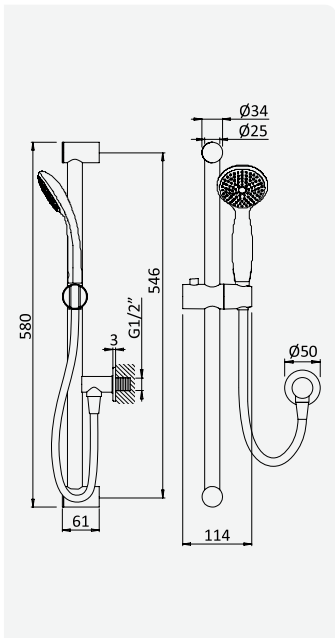

BRUMA AirEcoDrop

Sistema embutido de duche com chuveiro de parede Ø230 mm em ABS e kit de chuveiro mão F Plus

Concealed shower set with ABS shower head Ø230 mm and F Plus handshower set

Kit de douche encastré avec douche de tête Ø230 mm en ABS et kit de douchette à main F Plus

Sistema de ducha empotrado con alcachofa de ducha Ø230 mm en ABS y set de ducha de mano F Plus

cromado / chrome 116 760 2CR 214,10 €

Opção: Chuveiro fixo de tecto Ø230 mm em ABS e braço 100 mm

Option: ABS shower head Ø230 mm with ceiling shower arm 100 mm

Option: Douche de tête Ø230 mm en ABS avec bras vertical 100 mm

Opción: Alcachofa de ducha Ø230 mm en ABS con brazo de techo 100 mm

cromado / chrome 116 560 2CR 214,10 €

Conjunto de duche com curva de saída, bicha 175mm e chuveiro de mão F Plus

Shower set with outlet elbow, hose 175mm and F Plus handshower

Garniture de douche avec caude à encastre, flexible 175mm et douchette F Plus

Conjunto de ducha con codo de salida, flexo 175mm y ducha de mano F Plus

cromado / chrome 145 572 1CR 47,40 €

Conjunto de duche com curva de saída, rampa Eko, bicha 175mm e chuveiro de mão F Plus

Shower set with outlet elbow, Eko shower rail, hose 175mm and F Plus handshower

Garniture de douche avec caude à encastre, barre de douche Eko, flexible 175mm et douchette F Plus

Conjunto de ducha con codo de salida, barra de ducha Eko, flexo 175mm y ducha de mano F Plus

cromado / chrome 145 572 2CR 65,00 €