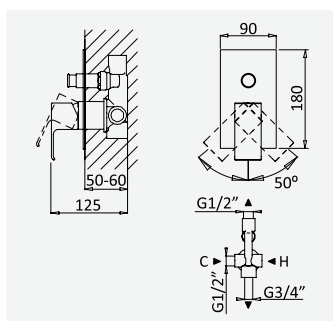

Monocomando embutido com 2 saídas

Concealed single lever mixer with 2 outlets

Mitigeur monocommande encastré avec 2 sorties

Monomando empotrable con 2 salidas

cromado / chrome	182 130 1CR	124,40 €
satinox	182 130 1ST	161,70 €
night sky	182 130 1NS	161,70 €
pure white	182 130 1PW	161,70 €
graphite	182 130 1GT	174,20 €
morning mist	182 130 1MM	174,20 €
sunset	182 130 1SS	186,60 €