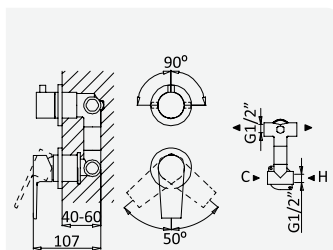

Monocomando embutido com 2 saídas

Concealed single lever mixer with 2 outlets

Mitigeur monocommande encastré avec 2 sorties

Monomando empotrable con 2 salidas

cromado/chrome	181 160 0CR	135,80 €
satinox	181 160 0ST	176,50 €
night sky	181 160 0NS	176,50 €