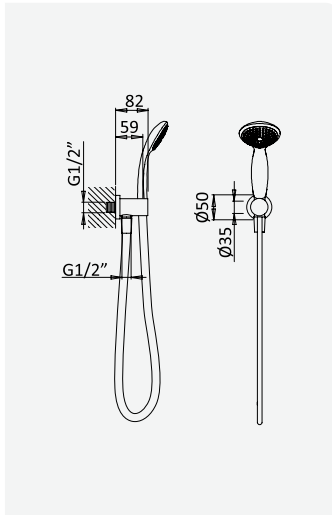

Conjunto de duche com curva de saída, bicha 175mm e chuveiro de mão F Plus

Shower set with outlet elbow, hose 175mm and F Plus handshower

Garniture de douche avec caude à encastre, flexible 175mm et douchette F Plus

Conjunto de ducha con codo de salida, flexo 175mm y ducha de mano F Plus

cromado / chrome	145 572 1CR	47,40 €
satinox	145 572 1ST	61,60 €
night sky	145 572 3NS	83,90 €