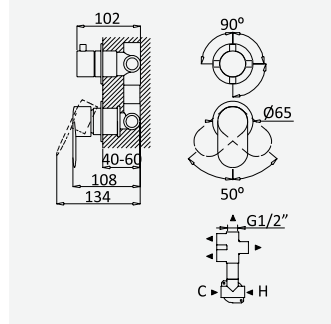

Monocomando embutido com 4 saídas

Concealed single lever mixer with 4 outlets

Mitigeur monocommande encastré avec 4 sorties

Monomando empotrable con 4 salidas

cromado / chrome	112 150 OCR	210,50 €
satinox	112 150 OST	273,70 €
night sky	112 150 ONS	273,70 €
pure white	112 150 OPW	273,70 €
graphite	112 150 OGT	294,70 €
morning mist	112 150 OMM	294,70 €
sunset	112 150 OSS	315,80 €