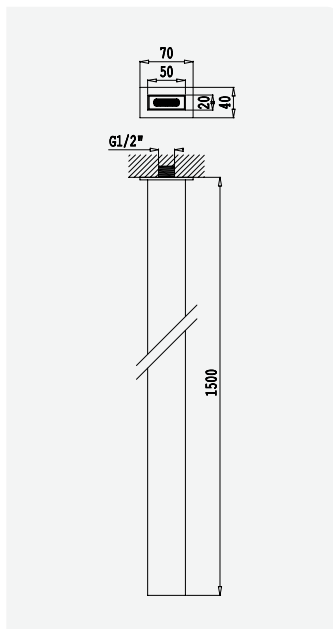

Bica de lavatório, montagem ao tecto FLAT - 1,5 mt

Basin spout, ceiling-mounted FLAT - 1,5 mt

Bec pour lavabo, montage vertical FLAT - 1,5 mt

Caño de lavabo de techo FLAT - 1,5 mt

cromado / chrome	126 700 1CR	213,00 €
satinox	126 700 1ST	276,90 €
night sky	126 700 1NS	276,90 €
pure white	126 700 1PW	276,90 €
graphite	126 700 1GT	298,20 €
morning mist	126 700 1MM	298,20 €
sunrise	126 700 1SR	298,20 €
sunset	126 700 1SS	319,50 €