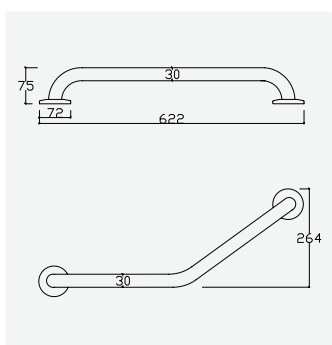

AISI 304

AÇO INOX | STAINLESS STEEL | ACIER INOXYDABLE | ACERO INOX

Barra de apoio recta - 300mm

Grab bar straight - 300mm

Barre d'appui droite - 300mm

Barra de apoyo recta - 300mm

aço inox satinado / acero inox satinado
satin stainless steel /
acier inoxydable satiné **152 000 3IS** 50,10 €

epoxi branco / white epoxy
époxy blanc / epoxi blanco **152 000 3WE** 50,10 €

Barra de apoio recta - 450mm

Grab bar straight - 450mm

Barre d'appui droite - 450mm

Barra de apoyo recta - 450mm

aço inox satinado / acero inox satinado
satin stainless steel /
acier inoxydable satiné **152 000 2IS** 58,70 €

epoxi branco / white epoxy
époxy blanc / epoxi blanco **152 000 2WE** 58,70 €

Barra de apoio recta - 600mm

Grab bar straight - 600mm

Barre d'appui droite - 600mm

Barra de apoyo recta - 600mm

aço inox satinado / acero inox satinado
satin stainless steel /
acier inoxydable satiné **152 000 1IS** 64,20 €

epoxi branco / white epoxy
époxy blanc / epoxi blanco **152 000 1WE** 64,20 €

Barra de apoio recta - 800mm

Grab bar straight - 800mm

Barre d'appui droite - 800mm

Barra de apoyo recta - 800mm

aço inox satinado / acero inox satinado
satin stainless steel /
acier inoxydable satiné **152 001 1IS** 69,40 €

epoxi branco / white epoxy
époxy blanc / epoxi blanco **152 001 1WE** 69,40 €

Barra de apoio recta - 1000mm

Grab bar straight - 1000mm

Barre d'appui droite - 1000mm

Barra de apoyo recta - 1000mm

aço inox satinado / acero inox satinado
satin stainless steel /
acier inoxydable satiné **152 001 2IS** 77,60 €

epoxi branco / white epoxy
époxy blanc / epoxi blanco **152 001 2WE** 77,60 €

Barra de apoio ângulo 130°

130° angle grab bar

Barre d'appui angle 130°

Barra de apoyo ángulo 130°

aço inox satinado / acero inox satinado
satin stainless steel /
acier inoxydable satiné **152 000 4IS** 67,40 €

epoxi branco / white epoxy
époxy blanc / epoxi blanco **152 000 4WE** 67,40 €