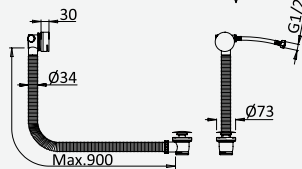

BRUMA AirEcoDrop

Sistema embutido de banheira, com chuveiro de parede Ø250 mm, kit de chuveiro mão EmotionSPA e válvula com bica de enchimento para banheira

Concealed bath-shower set, with shower head Ø250 mm, EmotionSPA handshower set and bath filler with waste and overflow

Kit de bain-douche encastré, avec douche de tête Ø250 mm, kit de douchette à main EmotionSPA et garniture de vidage pour baignoire avec bec déverseur

Sistema de baño y ducha empotrado, con alcachofa de ducha Ø250 mm, set de ducha de mano EmotionSPA y sistema de llenado y vaciado para bañeras

cromado / chrome	101 350 2CR	510,40 €
satinox	101 350 2ST	663,50 €
night sky	101 350 2NS	663,50 €
pure white	101 350 2PW	663,50 €
graphite	101 350 2GT	714,60 €
morning mist	101 350 2MM	714,60 €
sunrise	101 350 2SR	714,60 €
sunset	101 350 2SS	765,60 €

Opção: Manipulo 2

Option: Lever 2

Option: Poignée 2

Opción: Mando 2

cromado / chrome	101 350 1CR	516,40 €
satinox	101 350 1ST	671,30 €
night sky	101 350 1NS	671,30 €
pure white	101 350 1PW	671,30 €
graphite	101 350 1GT	723,00 €
morning mist	101 350 1MM	723,00 €
sunrise	101 350 1SR	723,00 €
sunset	101 350 1SS	774,60 €

Opção: Misturadora termostática

Option: Thermostatic mixer

Option: Mitigeur thermostatique

Opción: Mezclador termostático

cromado / chrome	187 310 1CR	698,00 €
satinox	187 310 1ST	907,40 €
night sky	187 310 1NS	907,40 €
pure white	187 310 1PW	907,40 €
graphite	187 310 1GT	977,20 €
morning mist	187 310 1MM	977,20 €
sunrise	187 310 1SR	977,20 €
sunset	187 310 1SS	1 047,00 €

Sistema embutido de banheira, com chuveiro de tecto Ø250 mm e braço 100 mm, kit de chuveiro mão EmotionSPA e válvula com bica de enchimento para banheira

Concealed bath-shower set, with shower head Ø250 mm, ceiling shower arm 100 mm, EmotionSPA handshower set and bath filler with waste and overflow

Kit de bain-douche encastré, avec douche de tête Ø250 mm avec bras vertical 100 mm, kit de douchette à main EmotionSPA et garniture de vidage pour baignoire avec bec déverseur

Sistema de baño y ducha empotrado, con alcachofa de ducha Ø250 mm con brazo de techo 100 mm, set de ducha de mano EmotionSPA y sistema de llenado y vaciado para bañeras

cromado / chrome	101 360 2CR	495,40 €
satinox	101 360 2ST	644,00 €
night sky	101 360 2NS	644,00 €
pure white	101 360 2PW	644,00 €
graphite	101 360 2GT	693,60 €
morning mist	101 360 2MM	693,60 €
sunrise	101 360 2SR	693,60 €
sunset	101 360 2SS	743,10 €

Opção: Manipulo 2

Option: Lever 2

Option: Poignée 2

Opción: Mando 2

cromado / chrome	101 360 1CR	501,40 €
satinox	101 360 1ST	651,80 €
night sky	101 360 1NS	651,80 €
pure white	101 360 1PW	651,80 €
graphite	101 360 1GT	702,00 €
morning mist	101 360 1MM	702,00 €
sunrise	101 360 1SR	702,00 €
sunset	101 360 1SS	752,10 €

Opção: Misturadora termostática

Option: Thermostatic mixer

Option: Mitigeur thermostatique

Opción: Mezclador termostático