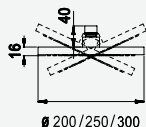

Chuveiro fixo de Ø300 mm em latão

Brass shower head Ø300 mm

Douche de tête Ø300 mm en laiton

Alcachofa de ducha Ø300 mm en latón

cromado / chrome	145 540 5CR	178,00 €
satinox	145 540 5ST	231,40 €
night sky	145 540 5NS	231,40 €
pure white	145 540 5PW	231,40 €
graphite	145 540 5GT	249,20 €
morning mist	145 540 5MM	249,20 €
sunrise	145 540 5SR	249,20 €
sunset	145 540 5SS	267,00 €

Chuveiro fixo de Ø250 mm em latão

Brass shower head Ø250 mm

Douche de tête Ø250 mm en laiton

Alcachofa de ducha Ø250 mm en latón

cromado / chrome	145 542 9CR	138,00 €
satinox	145 542 9ST	179,40 €
night sky	145 542 9NS	179,40 €
pure white	145 542 9PW	179,40 €
graphite	145 542 9GT	193,20 €
morning mist	145 542 9MM	193,20 €
sunrise	145 542 9SR	193,20 €
sunset	145 542 9SS	207,00 €

Chuveiro fixo de Ø200 mm em latão

Brass shower head Ø200 mm

Douche de tête Ø200 mm en laiton

Alcachofa de ducha Ø200 mm en latón

cromado / chrome	145 540 6CR	98,00 €
satinox	145 540 6ST	127,40 €
night sky	145 540 6NS	127,40 €
pure white	145 540 6PW	127,40 €
graphite	145 540 6GT	137,20 €
morning mist	145 540 6MM	137,20 €
sunrise	145 540 6SR	137,20 €
sunset	145 540 6SS	147,00 €

BRUMA AirEcoDrop

Chuveiro fixo de Ø230 mm, em ABS

ABS Shower head Ø230 mm

Douche de tête Ø230 mm, en ABS

Alcachofa de ducha Ø230 mm, ABS

cromado / chrome	145 542 4CR	60,50 €

Chuveiro fixo de Ø120 mm, em ABS

ABS shower head Ø120 mm

Douche de tête Ø120 mm, en ABS

Alcachofa de ducha Ø120 mm, ABS

cromado / chrome	145 540 9CR	27,30 €

Chuveiro fixo de Ø200 mm em latão - Elite

Brass shower head Ø200 mm - Elite

Douche de tête Ø200 mm en laiton - Elite

Alcachofa de ducha Ø200 mm en latón - Elite

cromado / chrome	145 541 0CR	126,00 €
night sky	145 541 0NS	163,80 €
latão envelhecido / old brass	145 541 0LE	189,00 €
vieux laiton / latón viejo	145 541 0LE	189,00 €
ouro 24kt / gold 24kt / or 24kt / oro 24kt	145 541 0OR	252,00 €