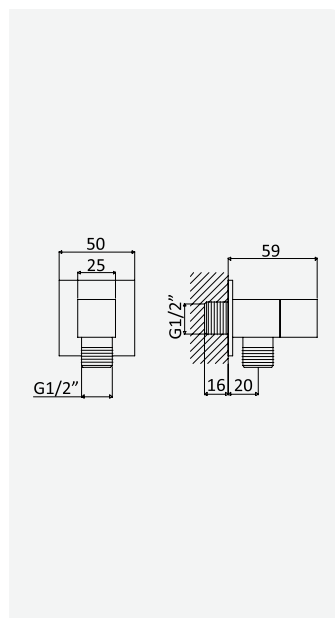

Torneira de esquadria 1/2" - Quadra
1/2" angle tap with conection - Quadra
Robinet d'équerre 1/2" - Quadra
Llave de corte 1/2" - Quadra

cromado / chrome	126 200 2CR	19,70 €
satinox	126 200 2ST	25,60 €
night sky	126 200 2NS	25,60 €
pure white	126 200 2PW	25,60 €
graphite	126 200 2GT	27,60 €
morning mist	126 200 2MM	27,60 €
sunrise	126 200 2SR	27,60 €
sunset	126 200 2SS	29,60 €