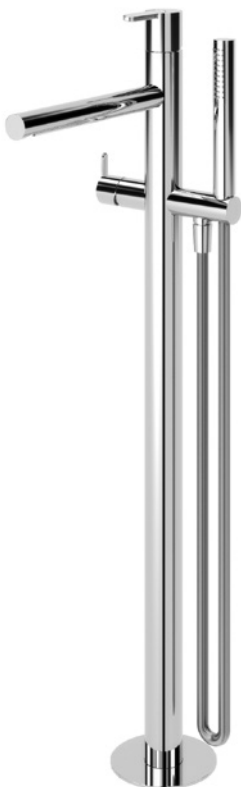

cromado / chrome	167 980 1CR	817,40 €
satinox	167 980 1ST	1 062,60 €
night sky	167 980 1NS	1 062,60 €
pure white	167 980 1PW	1 062,60 €
graphite	167 980 1GT	1 144,40 €
morning mist	167 980 1MM	1 144,40 €
sunrise	167 980 1SR	1 144,40 €
sunset	167 980 1SS	1 226,10 €