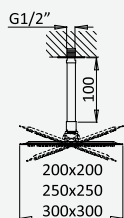

Sistema embutido de banheira com chuveiro de parede 200x200 mm em Inox, kit de chuveiro mão Quadra e válvula com bica de enchimento para banheira

Concealed bath-shower set with Inox shower head 200x200 mm, Quadra handshower set and bath filler with waste and overflow

Kit de bain-douche encastré avec douche de tête 200x200 mm en Inox, kit de douchette à main Quadra et garniture de vidage pour baignoire avec bec déverseur

Sistema de baño y ducha empotrado con alcachofa de ducha 200x200 mm en Inox, set de ducha de mano Quadra y sistema de llenado y vaciado para bañeras

chromado / chrome	182 351 1CR	448,40 €
satinox	182 351 1ST	582,90 €
night sky	182 351 1NS	582,90 €
pure white	182 351 1PW	582,90 €
graphite	182 351 1GT	627,80 €
morning mist	182 351 1MM	627,80 €
sunset	182 351 1SS	672,60 €

Opção: Chuveiro fixo UltraThin com 250x250 mm em inox | Bicha de chuveiro Lux

Option: UltraThin Inox shower head 250x250 mm | Lux shower hose

Option: Douche de tête UltraThin 250x250 mm en inox | Flexible Lux

Opción: Alcachofa de ducha UltraThin 250x250 mm en inox | Flexo Lux

chromado / chrome	182 352 1CR	498,40 €
satinox	182 352 1ST	647,90 €
night sky	182 352 1NS	647,90 €
pure white	182 352 1PW	647,90 €
graphite	182 352 1GT	697,80 €
morning mist	182 352 1MM	697,80 €
sunset	182 352 1SS	747,60 €

Opção: Chuveiro fixo UltraThin com 300x300 mm em inox | Bicha de chuveiro Lux

Option: UltraThin Inox shower head 300x300 mm | Lux shower hose

Option: Douche de tête UltraThin 300x300 mm en inox | Flexible Lux

Opción: Alcachofa de ducha UltraThin 300x300 mm en inox | Flexo Lux

chromado / chrome	182 353 1CR	538,40 €
satinox	182 353 1ST	699,90 €
night sky	182 353 1NS	699,90 €
pure white	182 353 1PW	699,90 €
graphite	182 353 1GT	753,80 €
morning mist	182 353 1MM	753,80 €
sunset	182 353 1SS	807,60 €

Sistema embutido de banheira com chuveiro de tecto 200x200 mm e braço 100 mm, kit de chuveiro mão Quadra e válvula com bica de enchimento para banheira

Concealed bath-shower set with shower head 200x200 mm, ceiling shower arm 100 mm, Quadra handshower set and bath filler with waste and overflow

Kit de bain-douche encastré avec douche de tête 200x200 mm avec bras vertical 100 mm, kit de douchette à main Quadra et garniture de vidage pour baignoire avec bec déverseur

Sistema de baño y ducha empotrado con alcachofa de ducha 200x200 mm con brazo de techo 100 mm, set de ducha de mano Quadra y sistema de llenado y vaciado para bañeras

chromado / chrome	182 361 1CR	448,40 €
satinox	182 361 1ST	582,90 €
night sky	182 361 1NS	582,90 €
pure white	182 361 1PW	582,90 €
graphite	182 361 1GT	627,80 €
morning mist	182 361 1MM	627,80 €
sunset	182 361 1SS	672,60 €

Opção: Chuveiro fixo UltraThin com 250x250 mm em inox | Bicha de chuveiro Lux

Option: UltraThin Inox shower head 250x250 mm | Lux shower hose

Option: Douche de tête UltraThin 250x250 mm en inox | Flexible Lux

Opción: Alcachofa de ducha UltraThin 250x250 mm en inox | Flexo Lux