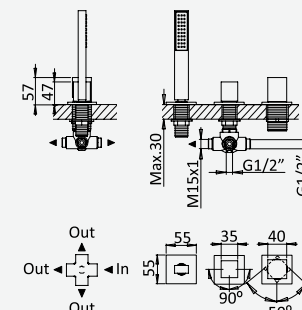

BRUMA AirEcoDrop

AD

Monocomando de 4 furos para banheira, montagem à bancada, com chuveiro de parede 250x250 mm

Deck-mounted 4-hole single-lever bath/shower mixer, with shower head 250x250 mm

Mitigeur monocommande Bain/Douche 4 trous, avec douche de 250x250 mm

Monomando para baño y ducha de repisa, con alcachofa de ducha de 250x250 mm

cromado / chrome	301 511 2CR	624,00 €
satinox	301 511 2ST	811,20 €
night sky	301 511 2NS	811,20 €
pure white	301 511 2PW	811,20 €
graphite	301 511 2GT	873,60 €
morning mist	301 511 2MM	873,60 €
sunrise	301 511 2SR	873,60 €
sunset	301 511 2SS	936,00 €

Opção: Chuveiro fixo de tecto 250x250 mm em inox e braço 100 mm

Option: Inox shower head 250x250 mm with ceiling shower arm 100 mm

Option: Douche de tête 250x250 mm en inox avec bras vertical 100 mm

Opción: Alcachofa de ducha 250x250 mm en inox con brazo de techo 100 mm

cromado / chrome	301 531 2CR	609,00 €
satinox	301 531 2ST	791,70 €
night sky	301 531 2NS	791,70 €
pure white	301 531 2PW	791,70 €
graphite	301 531 2GT	852,60 €
morning mist	301 531 2MM	852,60 €
sunrise	301 531 2SR	852,60 €
sunset	301 531 2SS	913,50 €

Sistema de escoamento com ligação para descarga - Quadra

Integrated outlet for splash water - Quadra

Bac de récupération des eaux de ruissellement - Quadra

Sumidero y conexión al desagüe - Quadra

cromado / chrome	161 001 8CR	106,00 €
satinox	161 001 8ST	137,80 €
night sky	161 001 8NS	137,80 €
pure white	161 001 8PW	137,80 €
graphite	161 001 8GT	148,40 €
morning mist	161 001 8MM	148,40 €
sunrise	161 001 8SR	148,40 €
sunset	161 001 8SS	159,00 €

Monocomando de ducha montagem à bancada, com chuveiro de mão Quadraln - 2 saídas

Deck mounted single lever shower mixer, with handshower set Quadraln - 2 outlets

Mitigeur monocommande de douche sur plan avec kit de douchette à main Quadraln - 2 sorties

Monomando para ducha de repisa con set de ducha de mano Quadraln - 2 salidas

cromado / chrome	301 501 2CR	325,00 €
satinox	301 501 2ST	422,50 €
night sky	301 501 2NS	422,50 €
pure white	301 501 2PW	422,50 €
graphite	301 501 2GT	455,00 €
morning mist	301 501 2MM	455,00 €
sunrise	301 501 2SR	455,00 €
sunset	301 501 2SS	487,50 €

Opção: Com 3 saídas

Option: With 3 outlets

Option: Avec 3 sorties

Opción: Con 3 salidas

cromado / chrome	301 641 2CR	360,00 €
satinox	301 641 2ST	468,00 €
night sky	301 641 2NS	468,00 €
pure white	301 641 2PW	468,00 €
graphite	301 641 2GT	504,00 €
morning mist	301 641 2MM	504,00 €
sunrise	301 641 2SR	504,00 €
sunset	301 641 2SS	540,00 €

Sistema de escoamento com ligação para descarga - Quadra

Integrated outlet for splash water - Quadra

Bac de récupération des eaux de ruissellement - Quadra

Sumidero y conexión al desagüe - Quadra

cromado / chrome	161 001 8CR	106,00 €
satinox	161 001 8ST	137,80 €
night sky	161 001 8NS	137,80 €
pure white	161 001 8PW	137,80 €
graphite	161 001 8GT	148,40 €
morning mist	161 001 8MM	148,40 €
sunrise	161 001 8SR	148,40 €
sunset	161 001 8SS	159,00 €