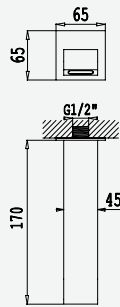

Mitigeur monocommande Bain/Douche

Monomando para baño y ducha

chromado / chrome	168 030 1CR	258,30 €
satinox	168 030 1ST	335,80 €
night sky	168 030 1NS	335,80 €
pure white	168 030 1PW	335,80 €
graphite	168 030 1GT	361,60 €
morning mist	168 030 1MM	361,60 €
sunrise	168 030 1SR	361,60 €
sunset	168 030 1SS	387,50 €

Bica de banheira, montagem à parede

Bath wall spout

Bec bain mural

Caño de bañera mural

chromado / chrome	145 640 8CR	111,00 €
satinox	145 640 8ST	144,30 €
night sky	145 640 8NS	144,30 €
pure white	145 640 8PW	144,30 €
graphite	145 640 8GT	155,40 €
morning mist	145 640 8MM	155,40 €
sunrise	145 640 8SR	155,40 €
sunset	145 640 8SS	166,50 €

Monocomando de banheira e duche, montagem ao chão

Single-lever bath/shower mixer, floor-mounted

Mitigeur monocommande Bain/Douche, montage au sol

Monomando para baño y ducha de pie

chromado / chrome	168 800 1CR	913,50 €
satinox	168 800 1ST	1 187,60 €
night sky	168 800 1NS	1 187,60 €
pure white	168 800 1PW	1 187,60 €
graphite	168 800 1GT	1 278,90 €
morning mist	168 800 1MM	1 278,90 €
sunrise	168 800 1SR	1 278,90 €
sunset	168 800 1SS	1 370,30 €

Bica de banheira, montagem ao chão

Bath spout, floor-mounted

Bec bain déverseur, montage au sol

Caño de bañera de pie

chromado / chrome	168 960 1CR	556,50 €
satinox	168 960 1ST	723,50 €
night sky	168 960 1NS	723,50 €
pure white	168 960 1PW	723,50 €
graphite	168 960 1GT	779,10 €
morning mist	168 960 1MM	779,10 €
sunrise	168 960 1SR	779,10 €
sunset	168 960 1SS	834,80 €