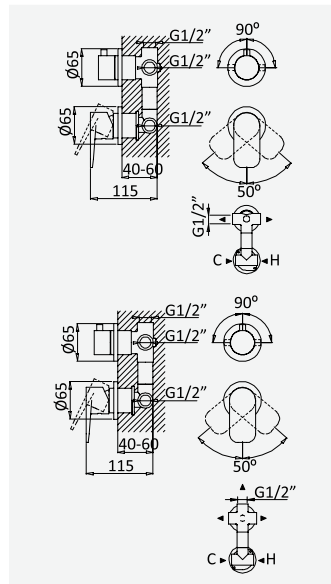

Monocomando embutido com 2 saídas

Concealed single lever mixer with 2 outlets

Mitigeur monocommande encastré avec 2 sorties

Monomando empotrable con 2 salidas

cromado / chrome	175 160 OCR	139,90 €
satinox	175 160 OST	181,90 €
night sky	175 160 ONS	181,90 €

Monocomando embutido com 3 saídas

Concealed single lever mixer with 3 outlets

Mitigeur monocommande encastré avec 3 sorties

Monomando empotrable con 3 salidas

cromado / chrome	175 140 1CR	174,90 €
satinox	175 140 1ST	227,40 €
night sky	175 140 1NS	227,40 €