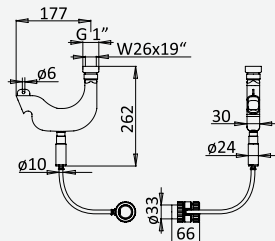

BRUMA AirEcoDrop