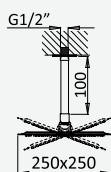

BRUMA AirEcoDrop

AD