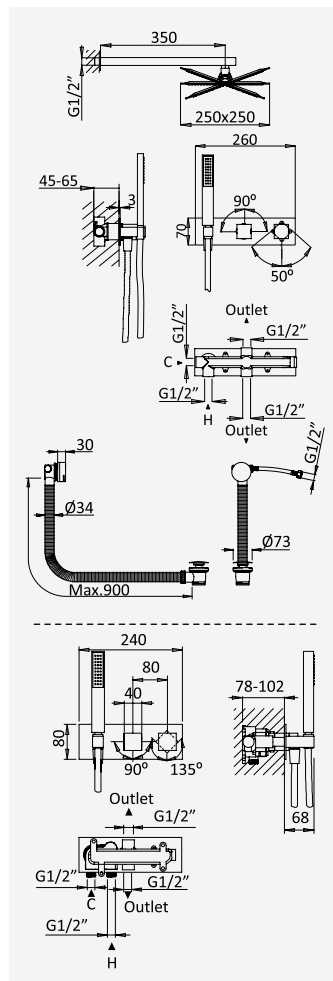

BRUMA AirEcoDrop

AD