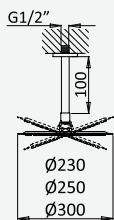

BRUMA AirEcoDrop