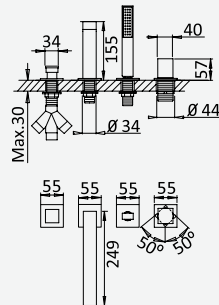

Monocomando de 4 furos de banheira, montagem à bancada

Deck-mounted 4-hole single-lever bath/shower mixer

Mitigeur monocommande Bain/Douche 4 trous

Monomando para baño y ducha de repisa

cromado / chrome	301 410 2CR	429,00 €
satinox	301 410 2ST	557,70 €
night sky	301 410 2NS	557,70 €
pure white	301 410 2PW	557,70 €
graphite	301 410 2GT	600,60 €
morning mist	301 410 2MM	600,60 €
sunrise	301 410 2SR	600,60 €
sunset	301 410 2SS	643,50 €

Opção: Com 3 saídas

Option: With 3 outlets

Option: Avec 3 sorties

Option: Con 3 salidas