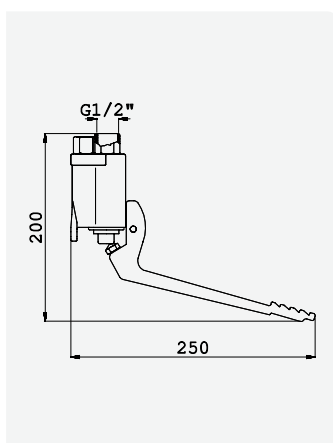

Misturadora de pedal, aplicação à parede

Foot operated mixer, wall mounted

Mitigeur monopédale, application mural

Mezclador monopedal, aplicación de pared

cromado / chrome 122 002 4CR 194,30 €