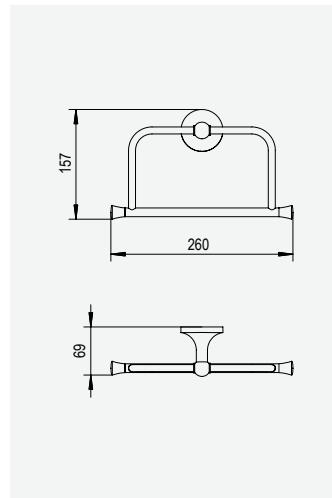

Toalheiro de argola

Towel ring

Anneau porte-serviette

Toallero de aro

cromado / chrome	179 001 6CR	43,10 €
night sky	179 001 6NS	56,00 €
latão envelhecido / old brass	179 001 6LE	64,70 €
ouro 24kt / gold 24kt / or 24kt / oro 24kt	179 001 6OR	142,20 €