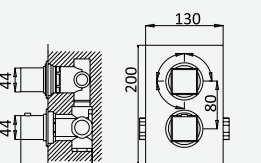

BRUMA AirEcoDrop