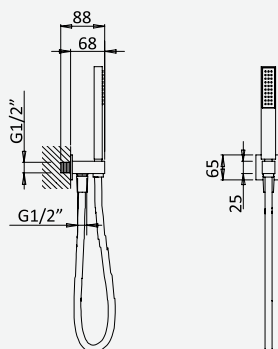

Conjunto de duche com curva de saída, bicha Lux 175mm e chuveiro de mão Quadraln - Celsius

Shower set with outlet elbow, Lux hose 175mm and Quadraln handshower - Celsius

Garniture de douche avec caude à encastre, Lux flexible 175mm et douchette Quadraln - Celsius

Conjunto de ducha con codo de salida, flexo Lux 175mm y ducha de mano Quadraln - Celsius

cromado / chrome	145 571 5CR	70,00 €
satinox	145 571 5ST	91,00 €
night sky	145 571 5NS	140,00 €
pure white	145 571 5PW	140,00 €
graphite	145 571 5GT	154,00 €
morning mist	145 571 5MM	154,00 €
sunrise	145 571 5SR	161,00 €
sunset	145 571 5SS	182,00 €