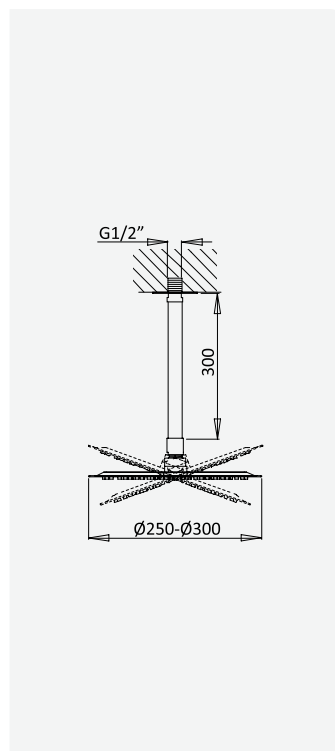

Chuveiro fixo de tecto 200 x 200 mm em ABS, com braço de 100 mm

ABS shower head 200 x 200 mm with ceiling shower arm 100 mm

Douche de tête 200 x 200 mm en ABS, avec bras vertical 100mm

Alcachofa de ducha 200 x 200 mm en ABS, con brazo de techo 100mm

cromado / chrome	145 534 0CR	98,50 €

Opção: Braço com 300 mm

Option: Shower arm 300 mm

Option: Bras vertical 300 mm

Opción: Brazo 300 mm

cromado / chrome	145 531 2CR	108,50 €

Chuveiro fixo de tecto Ø250 mm em inox e braço 100 mm

Inox shower head Ø250 mm with ceiling shower arm 100 mm

Douche de tête Ø250 mm en inox avec bras vertical 100mm

Alcachofa de ducha Ø250 mm en inox con brazo de techo 100mm

cromado / chrome	145 534 6CR	115,00 €
satinox	145 534 6ST	149,50 €

Latão / Brass /
Laiton / Latón

night sky

pure white

graphite

morning mist

sunrise

sunset

145 534 6NS	149,50 €

145 534 6PW	149,50 €

145 534 6GT	161,00 €

145 534 6MM	161,00 €

145 534 6SR	161,00 €

145 534 6SS	172,50 €

Opção: Chuveiro fixo de Ø300 mm em inox

Option: Inox shower head Ø300 mm

Option: Douche de tête Ø300 mm en inox

Opción: Alcachofa de ducha Ø300 mm en inox

cromado / chrome	145 534 2CR	155,00 €
satinox	145 534 2ST	201,50 €

Latão / Brass /
Laiton / Latón

night sky

pure white

graphite

morning mist

sunrise

sunset

145 534 2NS	201,50 €

145 534 2PW	201,50 €

145 534 2GT	217,00 €

145 534 2MM	217,00 €

145 534 2SR	217,00 €

145 534 2SS	232,50 €

Chuveiro fixo de tecto Ø250 mm em inox e braço 300 mm

Inox shower head Ø250 mm with ceiling shower arm 300 mm

Douche de tête Ø250 mm en inox avec bras vertical 300mm

Alcachofa de ducha Ø250 mm en inox con brazo de techo 300mm

cromado / chrome	145 534 8CR	125,00 €
satinox	145 534 8ST	162,50 €

Latão / Brass /
Laiton / Latón

night sky

pure white

graphite

morning mist

sunrise

sunset

145 534 8NS	162,50 €

145 534 8PW	162,50 €

145 534 8GT	175,00 €

145 534 8MM	175,00 €

145 534 8SR	175,00 €

145 534 8SS	187,50 €

Opção: Chuveiro fixo de Ø300 mm em inox

Option: Inox shower head Ø300 mm

Option: Douche de tête Ø300 mm en inox

Opción: Alcachofa de ducha Ø300 mm en inox

cromado / chrome	145 534 4CR	165,00 €
satinox	145 534 4ST	214,50 €

Latão / Brass /
Laiton / Latón

night sky

pure white

graphite

morning mist

sunrise

sunset

145 534 4NS	214,50 €

145 534 4PW	214,50 €

145 534 4GT	231,00 €

145 534 4MM	231,00 €

145 534 4SR	231,00 €

145 534 4SS	247,50 €