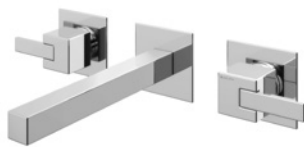

cromado / chrome	102 950 1CR	204,40 €
satinox	102 950 1ST	265,70 €
night sky	102 950 1NS	265,70 €
pure white	102 950 1PW	265,70 €
graphite	102 950 1GT	286,20 €
morning mist	102 950 1MM	286,20 €
sunrise	102 950 1SR	286,20 €
sunset	102 950 1SS	306,60 €

Opção: Bica com 170mm

Option: Spout with 170mm

Option: Bec avec 170mm

Opción: Caño con 170mm

cromado / chrome	102 960 1CR	194,40 €
satinox	102 960 1ST	252,70 €
night sky	102 960 1NS	252,70 €
pure white	102 960 1PW	252,70 €
graphite	102 960 1GT	272,20 €
morning mist	102 960 1MM	272,20 €
sunrise	102 960 1SR	272,20 €
sunset	102 960 1SS	291,60 €