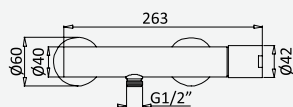

Monocomando de duche

Single-lever shower mixer

Mitigeur monocommande Douche

Monomando de ducha

cromado / chrome	167 040 1CR	126,00 €
satinox	167 040 1ST	163,80 €
night sky	167 040 1NS	163,80 €
pure white	167 040 1PW	163,80 €
graphite	167 040 1GT	176,40 €
morning mist	167 040 1MM	176,40 €
sunrise	167 040 1SR	176,40 €
sunset	167 040 1SS	189,00 €

Sistema de duche com braço fixo, chuveiro de Ø230mm em ABS e rampa de duche

Shower system for wall mounting with fixed head shower Ø230mm and shower rail

Colonne de douche system, avec douche de tête Ø230mm fixe et barre de douche

Sistema de ducha con brazo para ducha de Ø230mm, fija en altura y barra de ducha

cromado / chrome	167 270 1CR	320,30 €
satinox	167 270 1ST	416,40 €
night sky	167 270 1NS	416,40 €
pure white	167 270 1PW	416,40 €
graphite	167 270 1GT	448,40 €
morning mist	167 270 1MM	448,40 €
sunrise	167 270 1SR	448,40 €
sunset	167 270 1SS	480,50 €

Opção: Chuveiro fixo UltraThin com Ø250 mm em inox | Bicha de chuveiro Lux | Chuveiro mão EmotionSPA

Option: UltraThin Inox shower head Ø250 mm | Lux shower hose | Hand-shower EmotionSPA

Option: Douche de tête UltraThin Ø250 mm en inox | Flexible Lux | Douchette EmotionSPA

Opção: Alcachofa de ducha UltraThin Ø250 mm em inox | Flexo Lux | Ducha de mano EmotionSPA

cromado / chrome	167 270 3CR	385,30 €
satinox	167 270 3ST	500,90 €
night sky	167 270 3NS	500,90 €
pure white	167 270 3PW	500,90 €
graphite	167 270 3GT	539,40 €
morning mist	167 270 3MM	539,40 €
sunrise	167 270 3SR	539,40 €
sunset	167 270 3SS	578,00 €

Opção: Chuveiro fixo UltraThin com Ø300 mm em inox | Bicha de chuveiro Lux | Chuveiro mão EmotionSPA

Option: UltraThin Inox shower head Ø300 mm | Lux shower hose | Hand-shower EmotionSPA

Option: Douche de tête UltraThin Ø300 mm en inox | Flexible Lux | Douchette EmotionSPA