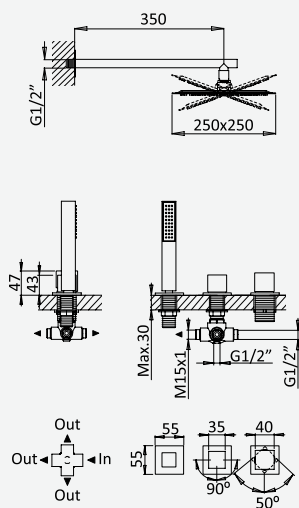

BRUMA AirEcoDrop

ES

Sistema de banheira, montagem à bancada, com chuveiro de parede 250x250 mm, chuveiro mão Quadra e válvula com bica de enchimento para banheira

Deck-mounted bath-shower set with shower head 250x250 mm, Quadra handshower set and bath filler with waste and overflow