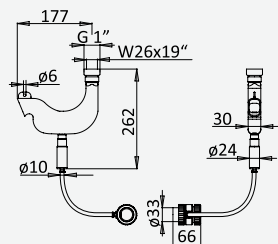

BRUMA AirEcoDrop

ES

Monocomando de 4 furos para banheira, montagem à bancada, com chuveiro de parede 250x250 mm

Deck-mounted 4-hole single-lever bath/shower mixer, with shower head 250x250 mm

Mitigeur monocommande Bain/Douche 4 trous, avec douche de 250x250 mm

Monomando para baño y ducha de repisa, con ducha de 250x250 mm

cromado / chrome	102 511 2CR	553,60 €
satinox	102 511 2ST	719,70 €
night sky	102 511 2NS	719,70 €
pure white	102 511 2PW	719,70 €
graphite	102 511 2GT	775,00 €
morning mist	102 511 2MM	775,00 €
sunrise	102 511 2SR	775,00 €
sunset	102 511 2SS	830,40 €

Opção: Chuveiro fixo de tecto 250x250 mm em inox e braço 100 mm

Option: Inox shower head 250x250 mm with ceiling shower arm 100 mm

Option: Douche de tête 250x250 mm en inox avec bras vertical 100 mm

Opción: Alcachofa de ducha 250x250 mm en inox con brazo de techo 100 mm

cromado / chrome	102 531 1CR	538,60 €
satinox	102 531 1ST	700,20 €
night sky	102 531 1NS	700,20 €
pure white	102 531 1PW	700,20 €
graphite	102 531 1GT	754,00 €
morning mist	102 531 1MM	754,00 €
sunrise	102 531 1SR	754,00 €
sunset	102 531 1SS	807,90 €

Sistema de escoamento com ligação para descarga - Quadra

Integrated outlet for splash water - Quadra

Bac de récupération des eaux de ruissellement - Quadra

Sumidero y conexión al desagüe - Quadra

cromado / chrome	161 001 8CR	106,00 €
satinox	161 001 8ST	137,80 €
night sky	161 001 8NS	137,80 €
pure white	161 001 8PW	137,80 €
graphite	161 001 8GT	148,40 €
morning mist	161 001 8MM	148,40 €
sunrise	161 001 8SR	148,40 €
sunset	161 001 8SS	159,00 €

Monocomando de duche montagem à bancada, com chuveiro de mão Quadra - 2 saídas

Deck mounted single lever shower mixer, with handshower set Quadra - 2 outlets

Mitigeur monocommande de douche sur plan avec kit de douchette à main Quadra - 2 sorties

Monomando para ducha de repisa con set de ducha de mano Quadra - 2 salidas

cromado / chrome	102 501 2CR	315,00 €
satinox	102 501 2ST	409,50 €
night sky	102 501 2NS	409,50 €
pure white	102 501 2PW	409,50 €
graphite	102 501 2GT	441,00 €
morning mist	102 501 2MM	441,00 €
sunrise	102 501 2SR	441,00 €
sunset	102 501 2SS	472,50 €

Opção: Manipulo 2

Option: Lever 2

Option: Poignée 2

Opción: Mando 2

cromado / chrome	102 501 1CR	319,00 €
satinox	102 501 1ST	414,70 €
night sky	102 501 1NS	414,70 €
pure white	102 501 1PW	414,70 €
graphite	102 501 1GT	446,60 €
morning mist	102 501 1MM	446,60 €
sunrise	102 501 1SR	446,60 €
sunset	102 501 1SS	478,50 €

Sistema de escoamento com ligação para descarga - Quadra

Integrated outlet for splash water - Quadra

Bac de récupération des eaux de ruissellement - Quadra

Sumidero y conexión al desagüe - Quadra

cromado / chrome	161 001 8CR	106,00 €
satinox	161 001 8ST	137,80 €
night sky	161 001 8NS	137,80 €
pure white	161 001 8PW	137,80 €
graphite	161 001 8GT	148,40 €
morning mist	161 001 8MM	148,40 €
sunrise	161 001 8SR	148,40 €
sunset	161 001 8SS	159,00 €