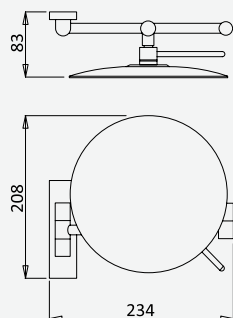

Espelho de aumento à parede 3x - Elo

Wall magnifying mirror 3x - Elo

Miroir grossissant mural 3x - Elo

Espejo de aumento fijación mural 3x - Elo

cromado / chrome	147 002 0CR	104,00 €