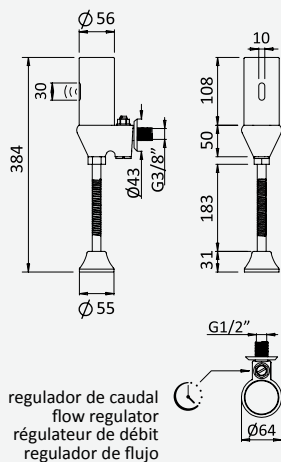

Torneira electrónica para urinol, sensor infravermelhos

Infrared urinal tap

Infrarouge électronique robinetterie urinoir

Grifo de urinario, infrarrojo electrónico

6.0V	cromado / chrome	130 000 5CR	225,00 €