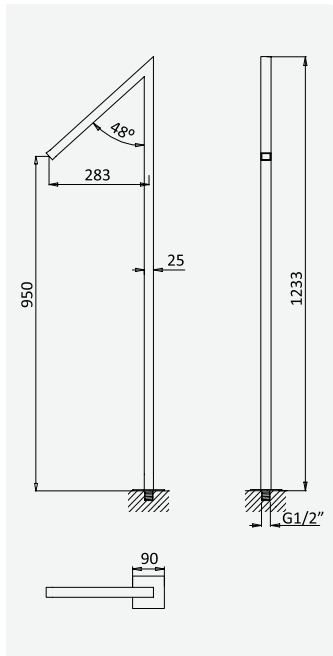

Opção: Manípulo 2
Option: Lever 2
Option: Poignée 2
Opción: Mando 2

cromado / chrome	102 790 1CR	733,80 €
satinox	102 790 1ST	953,90 €
night sky	102 790 1NS	953,90 €
pure white	102 790 1PW	953,90 €
graphite	102 790 1GT	1 027,30 €
morning mist	102 790 1MM	1 027,30 €
sunrise	102 790 1SR	1 027,30 €
sunset	102 790 1SS	1 100,70 €