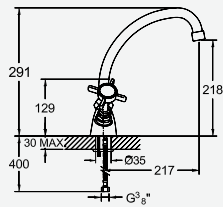

Monobloco de lavatório, bica giratória

Basin mixer, swivel spout

Mélangeur monotrou, bec mobile

Monoblock de lavabo, caño giratorio

	cromado / chrome	119 710 OCR	91,00 €
	night sky	119 710 ONS	118,30 €
	latão envelhecido / old brass	119 710 OLE	136,50 €
	vieux laiton / latón viejo	119 710 OOR	209,30 €

Opção: Com válvula clic-clac 1 1/4" - Elo

Option: With push-open pop-up waste set 1 1/4" - Elo

Option: Avec clic-clac garniture de vidage 1 1/4" - Elo

Opción: Con desagüe clic-clac 1 1/4" - Elo

	cromado / chrome	119 711 OCR	106,00 €
	night sky	119 711 ONS	137,80 €
	latão envelhecido / old brass	119 711 OLE	159,00 €
	vieux laiton / latón viejo	119 711 OOR	243,80 €