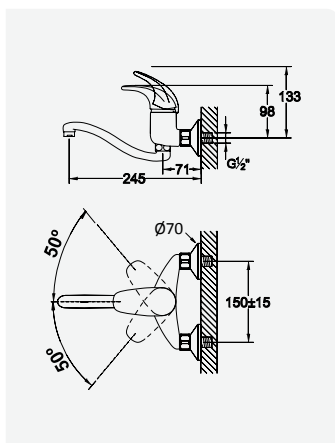

Misturadora de lava loiça à parede, bica inferior giratória - Mustang

Wall sink mixer, swivel spout - Mustang

Mitigeur monocommande mural, bec mobile - Mustang

Monomando de fregadero de pared, caño giratorio - Mustang

cromado / chrome 116 055 1CR 68,30 €