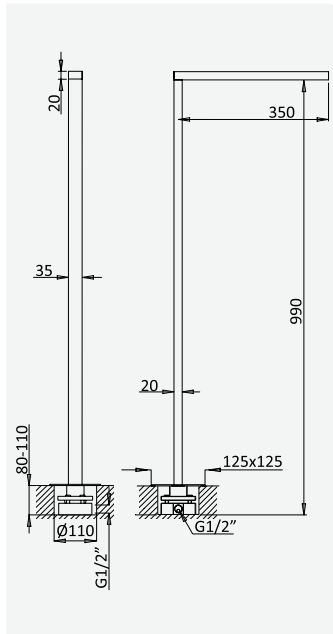

Bica de lavatório, montagem ao chão

Basin spout, floor-mounted

Bec pour lavabo, montage au sol

Caño de lavabo de pie

cromado / chrome	301 360 2CR	420,00 €
satinox	301 360 2ST	546,00 €
night sky	301 360 2NS	546,00 €
pure white	301 360 2PW	546,00 €
graphite	301 360 2GT	588,00 €
morning mist	301 360 2MM	588,00 €
sunrise	301 360 2SR	588,00 €
sunset	301 360 2SS	630,00 €