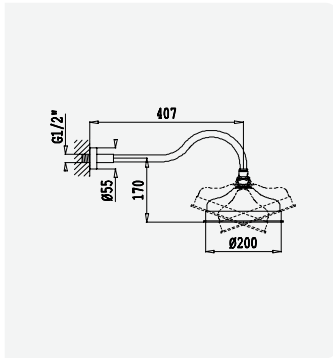

Chuveiro fixo de parede Ø200 mm em latão, com rótula e braço 400 mm

Brass shower head Ø200 mm, with shower arm 400 mm

Douche de tête Ø200 mm en laiton, avec bras longueur 400 mm

Alcachofa de ducha Ø200 mm en latón, con brazo mural 400 mm

cromado / chrome	145 522 4CR	194,30 €
night sky	145 522 4NS	252,60 €
latão envelhecido / old brass	145 522 4LE	291,50 €
vieux laiton / latón viejo	145 522 4OR	388,60 €