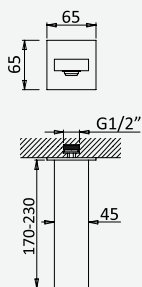

Bica à parede de lavatório com 230mm - FlatQ

Wall basin spout, with 230mm - FlatQ

Bec de lavabo mural, avec 230mm - FlatQ

Caño de lavabo mural con 230mm - FlatQ

cromado / chrome	156 941 4CR	77,90 €
satinox	156 941 4ST	101,30 €
night sky	156 941 4NS	101,30 €
pure white	156 941 4PW	101,30 €
graphite	156 941 4GT	109,10 €
morning mist	156 941 4MM	109,10 €
sunrise	156 941 4SR	109,10 €
sunset	156 941 4SS	116,90 €

Opção: 170mm

Option: 170mm

Option: 170mm

Opción: 170mm

cromado / chrome	156 941 5CR	75,90 €
satinox	156 941 5ST	98,70 €
night sky	156 941 5NS	98,70 €
pure white	156 941 5PW	98,70 €
graphite	156 941 5GT	106,30 €
morning mist	156 941 5MM	106,30 €
sunrise	156 941 5SR	106,30 €
sunset	156 941 5SS	113,90 €