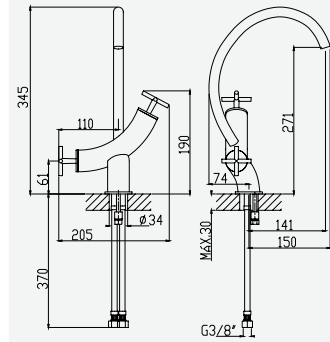

Monobloco de lavatório

Basin mixer

Mitigeur monotru pour lavabo

Monoblock de lavabo

cromado / chrome	106 010 OCR	215,30 €
satinox	106 010 OST	279,90 €
night sky	106 010 ONS	279,90 €
pure white	106 010 OPW	279,90 €
graphite	106 010 OGT	301,40 €
morning mist	106 010 OMM	301,40 €
sunset	106 010 OSS	323,00 €

Opção: Com válvula clic-clac 1 1/4" - Elo

Option: With push-open pop-up waste set 1 1/4" - Elo

Option: Avec clic-clac garniture de vidage 1 1/4" - Elo

Opción: Con desagüe clic-clac 1 1/4" - Elo

cromado / chrome	106 011 OCR	230,30 €
satinox	106 011 OST	299,40 €
night sky	106 011 ONS	299,40 €
pure white	106 011 OPW	299,40 €
graphite	106 011 OGT	322,40 €
morning mist	106 011 OMM	322,40 €
sunset	106 011 OSS	345,50 €