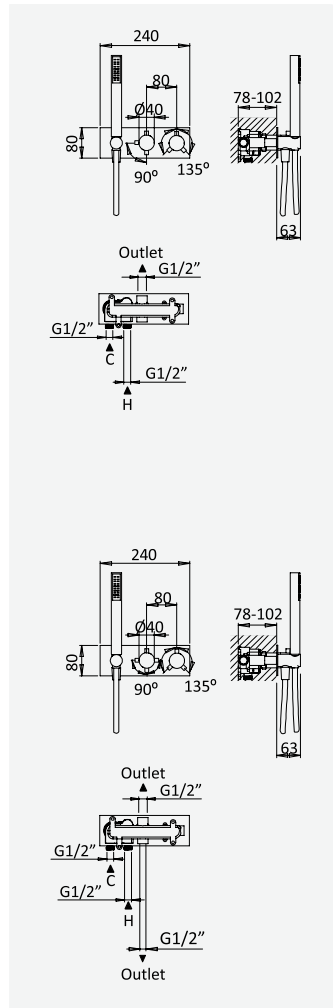

chromado / chrome	167 450 1CR	460,00 €
satinox	167 450 1ST	598,00 €
night sky	167 450 1NS	598,00 €
pure white	167 450 1PW	598,00 €
graphite	167 450 1GT	644,00 €
morning mist	167 450 1MM	644,00 €
sunrise	167 450 1SR	644,00 €
sunset	167 450 1SS	690,00 €

Misturadora termostática embutida com bica de banheira e chuveiro de mão Elo

Thermostatic concealed mixer with bath spout and handshower set Elo

Mitigeur thermostatique encastré avec bec de bain et kit de douchette à main Elo

Mezclador termostático empotrable con caño de bañera y set de ducha de mano Elo

chromado / chrome	167 460 1CR	465,00 €
satinox	167 460 1ST	604,50 €
night sky	167 460 1NS	604,50 €
pure white	167 460 1PW	604,50 €
graphite	167 460 1GT	651,00 €
morning mist	167 460 1MM	651,00 €
sunrise	167 460 1SR	651,00 €
sunset	167 460 1SS	697,50 €

Misturadora termostática embutida de 3 saídas, com bica de banheira e chuveiro de mão Elo

Thermostatic concealed 3 outlets mixer, with bath spout and handshower set Elo

Mitigeur thermostatique encastré de 3 sorties, avec bec de bain et kit de douchette à main Elo

Mezclador termostático empotrable de 3 salidas con caño de bañera y set de ducha de mano Elo

chromado / chrome	167 470 1CR	500,00 €
satinox	167 470 1ST	650,00 €
night sky	167 470 1NS	650,00 €
pure white	167 470 1PW	650,00 €
graphite	167 470 1GT	700,00 €
morning mist	167 470 1MM	700,00 €
sunrise	167 470 1SR	700,00 €
sunset	167 470 1SS	750,00 €

LF