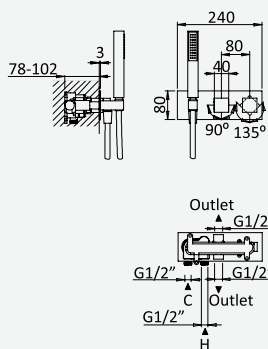

Misturadora termostática embutida de 2 saídas, com chuveiro de mão - Quadra

Thermostatic concealed 2 outlets mixer, with handshower set - Quadra

Mitigeur thermostatique encastré de 2 sorties, avec kit de douchette à main - Quadra

Mezclador termostático empotrable de 2 salidas, con set de ducha de mano - Quadra

cromado / chrome	139 441 2CR	498,00 €
satinox	139 441 2ST	647,40 €
night sky	139 441 2NS	647,40 €
pure white	139 441 2PW	647,40 €
graphite	139 441 2GT	697,20 €
morning mist	139 441 2MM	697,20 €
sunrise	139 441 2SR	697,20 €
sunset	139 441 2SS	747,00 €

Misturadora termostática embutida de 3 saídas, com chuveiro de mão - Quadra

Thermostatic concealed 3 outlets mixer, with handshower set - Quadra

Mitigeur thermostatique encastré de 3 sorties, avec kit de douchette à main - Quadra

Mezclador termostático empotrable de 3 salidas, con set de ducha de mano - Quadra

cromado / chrome	139 451 2CR	533,00 €
satinox	139 451 2ST	692,90 €
night sky	139 451 2NS	692,90 €
pure white	139 451 2PW	692,90 €
graphite	139 451 2GT	746,20 €
morning mist	139 451 2MM	746,20 €
sunrise	139 451 2SR	746,20 €
sunset	139 451 2SS	799,50 €

Misturadora termostática embutida com bica de banheira e chuveiro de mão - Quadra

Thermostatic concealed mixer with bath spout and handshower set - Quadra

Mitigeur thermostatique encastré avec bec de bain et kit de douchette à main - Quadra

Mezclador termostático empotrable con caño de bañera y set de ducha de mano - Quadra

cromado / chrome	139 461 2CR	560,00 €
satinox	139 461 2ST	728,00 €
night sky	139 461 2NS	728,00 €
pure white	139 461 2PW	728,00 €
graphite	139 461 2GT	784,00 €
morning mist	139 461 2MM	784,00 €
sunrise	139 461 2SR	784,00 €
sunset	139 461 2SS	840,00 €

Misturadora termostática embutida de 3 saídas, com bica de banheira e chuveiro de mão - Quadra

Thermostatic concealed 3 outlets mixer, with bath spout and handshower set - Quadra

Mitigeur thermostatique encastré de 3 sorties, avec bec de bain et kit de douchette à main - Quadra

Mezclador termostático empotrable de 3 salidas con caño de bañera y set de ducha de mano - Quadra

cromado / chrome	139 471 2CR	595,00 €
satinox	139 471 2ST	773,50 €
night sky	139 471 2NS	773,50 €
pure white	139 471 2PW	773,50 €
graphite	139 471 2GT	833,00 €
morning mist	139 471 2MM	833,00 €
sunrise	139 471 2SR	833,00 €
sunset	139 471 2SS	892,50 €