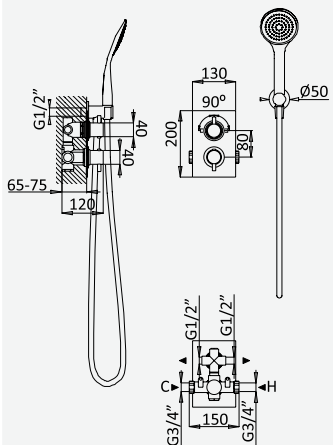

Sistema termostático embutido de duche com chuveiro de parede Ø230 mm em ABS e kit de chuveiro mão Emotion - Elo

Thermostatic concealed shower set with ABS shower head Ø230 mm and Emotion handshower set - Elo

Kit de douche thermostatique encastré avec douche de tête Ø230 mm en ABS et kit de douchette à main Emotion - Elo

Sistema de ducha termostático empotrado con alcachofa de ducha Ø230 mm en ABS y set de ducha de mano Emotion - Elo

cromado / chrome	138 780 2CR	430,00 €
satinox	138 780 2ST	559,00 €
night sky	138 780 2NS	559,00 €
pure white	138 780 2PW	559,00 €
graphite	138 780 2GT	602,00 €
morning mist	138 780 2MM	602,00 €
sunrise	138 780 2SR	602,00 €
sunset	138 780 2SS	645,00 €

Opção: Chuveiro fixo UltraThin com Ø250 mm em inox | Bicha de chuveiro Lux | Chuveiro mão EmotionSPA - Elo

Option: UltraThin Inox shower head Ø250 mm | Lux shower hose | Handshower EmotionSPA - Elo

Option: Douche de tête UltraThin Ø250 mm en inox | Flexible Lux | Douchette EmotionSPA - Elo

Opción: Alcachofa de ducha UltraThin Ø250 mm en inox | Flexo Lux | Ducha de mano EmotionSPA - Elo

cromado/chrome	138 780 4CR	495,00 €
satinox	138 780 4ST	643,50 €
night sky	138 780 4NS	643,50 €
pure white	138 780 4PW	643,50 €
graphite	138 780 4GT	693,00 €
morning mist	138 780 4MM	693,00 €
sunrise	138 780 4SR	693,00 €
sunset	138 780 4SS	742,50 €

Opção: Chuveiro fixo UltraThin com Ø300 mm em inox | Bicha de chuveiro Lux | Chuveiro mão EmotionSPA

Option: UltraThin Inox shower head Ø300 mm | Lux shower hose | Handshower EmotionSPA

Option: Douche de tête UltraThin Ø300 mm en inox | Flexible Lux | Douchette EmotionSPA

Opción: Alcachofa de ducha UltraThin Ø300 mm en inox | Flexo Lux | Ducha de mano EmotionSPA

cromado/chrome	138 780 6CR	535,00 €
satinox	138 780 6ST	695,50 €
night sky	138 780 6NS	695,50 €
pure white	138 780 6PW	695,50 €
graphite	138 780 6GT	749,00 €
morning mist	138 780 6MM	749,00 €
sunrise	138 780 6SR	749,00 €
sunset	138 780 6SS	802,50 €

Sistema termostático embutido de duche com chuveiro de tecto Ø230 mm em ABS e braço 100 mm, kit de chuveiro mão Emotion - Elo

Thermostatic concealed shower set with ABS shower head Ø230 mm with ceiling shower arm 100 mm, Emotion handshower set - Elo

Kit de douche thermostatique encastré avec douche de tête Ø230 mm en ABS avec bras vertical 100 mm, kit de douchette à main Emotion - Elo

Sistema de ducha termostático empotrado con alcachofa de ducha Ø230 mm en ABS brazo de techo 100 mm y set de ducha de mano Emotion - Elo

cromado / chrome	138 560 3CR	430,00 €
satinox	138 560 3ST	559,00 €
night sky	138 560 3NS	559,00 €
pure white	138 560 3PW	559,00 €
graphite	138 560 3GT	602,00 €
morning mist	138 560 3MM	602,00 €
sunrise	138 560 3SR	602,00 €
sunset	138 560 3SS	645,00 €

Opção: Chuveiro fixo UltraThin com Ø250 mm em inox | Bicha de chuveiro Lux | Chuveiro mão EmotionSPA

Option: UltraThin Inox shower head Ø250 mm | Lux shower hose | Handshower EmotionSPA

Option: Douche de tête UltraThin Ø250 mm en inox | Flexible Lux | Douchette EmotionSPA

Opción: Alcachofa de ducha UltraThin Ø250 mm en inox | Flexo Lux | Ducha de mano EmotionSPA