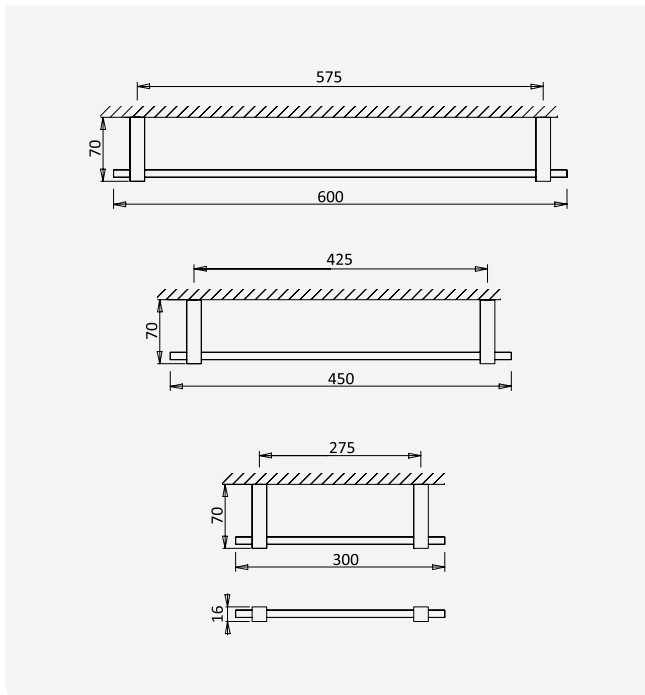

Toalheiro de barra 600mm

Towel rail 600mm

Barre porte-serviette 600mm

Toallero 600mm

cromado / chrome	135 000 1CR	25,20 €
satinox	135 000 1ST	32,80 €
night sky	135 000 1NS	32,80 €
pure white	135 000 1PW	32,80 €
graphite	135 000 1GT	35,30 €
morning mist	135 000 1MM	35,30 €
sunrise	135 000 1SR	37,80 €
sunset	135 000 1SS	37,80 €
latão envelhecido / old brass	135 000 1LE	37,80 €
vieux laiton / latón viejo		

Toalheiro de barra 450mm

Towel rail 450mm

Barre porte-serviette 450mm

Toallero 450mm

cromado / chrome	135 000 2CR	24,20 €
satinox	135 000 2ST	31,50 €
night sky	135 000 2NS	31,50 €
pure white	135 000 2PW	31,50 €
graphite	135 000 2GT	33,90 €
morning mist	135 000 2MM	33,90 €
sunrise	135 000 2SR	36,30 €
sunset	135 000 2SS	36,30 €
latão envelhecido / old brass	135 000 2LE	36,30 €
vieux laiton / latón viejo		

Toalheiro de barra 300mm

Towel rail 300mm

Barre porte-serviette 300mm

Toallero 300mm

cromado / chrome	135 000 3CR	21,10 €
satinox	135 000 3ST	27,40 €
night sky	135 000 3NS	27,40 €
pure white	135 000 3PW	27,40 €
graphite	135 000 3GT	29,50 €
morning mist	135 000 3MM	29,50 €
sunrise	135 000 3SR	31,70 €
sunset	135 000 3SS	31,70 €
latão envelhecido / old brass	135 000 3LE	31,70 €
vieux laiton / latón viejo		

Saboneteira

Soap dish

Porte-savon

Jabonera

cromado / chrome	135 001 8CR	30,50 €
satinox	135 001 8ST	39,70 €
night sky	135 001 8NS	39,70 €
pure white	135 001 8PW	39,70 €
graphite	135 001 8GT	42,70 €
morning mist	135 001 8MM	42,70 €
sunrise	135 001 8SR	45,80 €
sunset	135 001 8SS	45,80 €
latão envelhecido / old brass	135 001 8LE	45,80 €
vieux laiton / latón viejo		

Cabide

Robe hook

Patère murale

Colgador