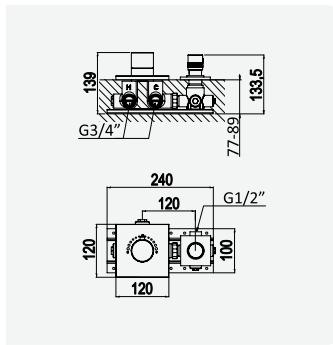

Misturadora termostática embutida, com 1 saída - 40 l/min (3 bar) - Flow

Concealed thermostatic mixer with 1 outlet - 40 l/min (3 bar) - Flow
Mitigeur thermostatique encastré avec 1 sortie - 40 l/min (3 bar) - Flow
Termostato empotrable con 1 salida - 40 l/min (3 bar) - Flow

cromado / chrome 179 160 1CR 462,00 €