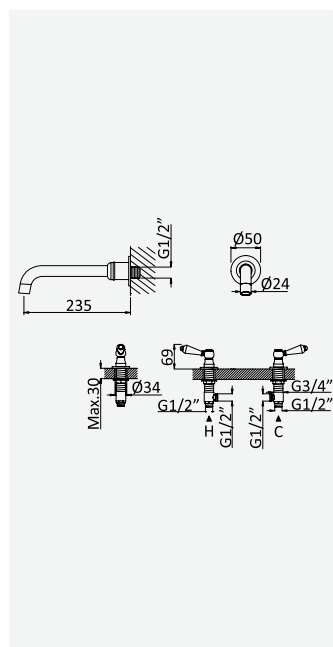

Opção: Com válvula clic-clac 1 1/4" - Elo

Option: With push-open pop-up waste set 1 1/4" - Elo

Option: Avec clic-clac garniture de vidage 1 1/4" - Elo

Opción: Con desagüe clic-clac 1 1/4" - Elo

cromado / chrome	118 221 OCR	199,50 €
night sky	118 221 ONS	259,40 €
latão envelhecido / old brass	118 221 OLE	299,30 €
vieux laiton / latón viejo	118 221 OOR	399,00 €