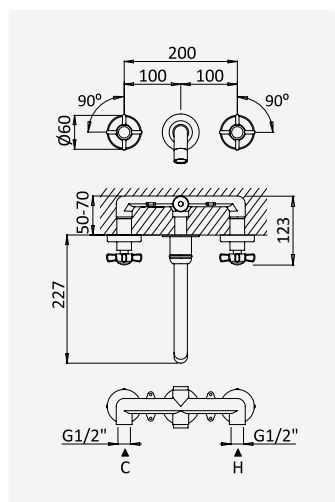

Misturadora de lavatório à parede

3 hole, wall basin mixer

Mélangeur 3 trous Lavabo mural

Batería de lavabo mural

cromado / chrome	117 220 OCR	186,50 €
night sky	117 220 ONS	242,50 €
latão envelhecido / old brass	117 220 OLE	279,80 €
vieux laitón / latón viejo	117 220 OOR	373,00 €

Opção: Com válvula clic-clac 1 1/4" - Elo

Option: With push-open pop-up waste set 1 1/4" - Elo

Option: Avec clic-clac garniture de vidage 1 1/4" - Elo

Opción: Con desagüe clic-clac 1 1/4" - Elo

cromado / chrome	117 221 OCR	201,50 €
night sky	117 221 ONS	262,00 €
latão envelhecido / old brass	117 221 OLE	302,30 €
vieux laitón / latón viejo	117 221 OOR	403,00 €

Misturadora de 2 furos, montagem à bancada, com bica à parede de lavatório

2 hole deck-mounted mixer, with wall basin spout

Mélangeur sur plan de 2 trous, avec bec de lavabo mural

Mezclador bimando de repisa de 2 orificios, con caño de lavabo mural

cromado / chrome	117 220 3CR	198,00 €
night sky	117 220 3NS	257,40 €
latão envelhecido / old brass	117 220 3LE	297,00 €
vieux laitón / latón viejo	117 220 3OR	396,00 €

Opção: Com válvula clic-clac 1 1/4" - Elo

Option: With push-open pop-up waste set 1 1/4" - Elo

Option: Avec clic-clac garniture de vidage 1 1/4" - Elo

Opción: Con desagüe clic-clac 1 1/4" - Elo

cromado / chrome	117 221 3CR	213,00 €
night sky	117 221 3NS	276,90 €
latão envelhecido / old brass	117 221 3LE	319,50 €
vieux laitón / latón viejo	117 221 3OR	426,00 €