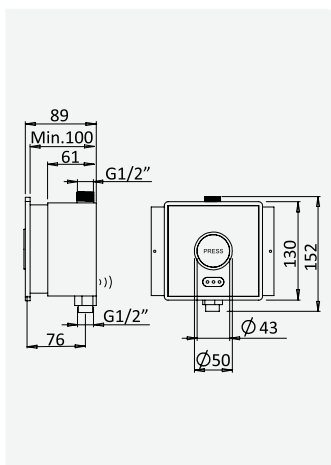

Torneira electrónica encastrável de urinol, sensor infravermelhos, com botão hidráulico para funcionamento manual

Infrared concealed urinal tap, with an hydraulic override push button for manual operation

Infrarouge électronique robinetterie urinoir encastré, avec bouton hydraulique pour fonctionnement manuel

Grifo empotrable de urinario, infrarrojo electrónico, con pulsador para uso mecánico alternativo

6.0V inox / s. steel 130 003 3IN 315,00 €

230V inox / s. steel 130 103 3IN 335,00 €