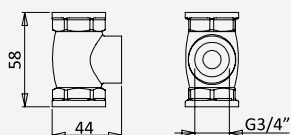

Caixa de passagem, para passador - 3/4"
Concealed body for stop valve - 3/4"
Partie encastrée pour robinet d'arrêt - 3/4"
Elemento empotrado para llave de paso - 3/4"

156 745 1NO 10,70 €

Manípulo para lavatórios e bidé - Utopia
Lever for basin and bidet - Utopia
Poignée pour lavabo et bidet - Utopia
Mando para lavabo y bidé - Utopia