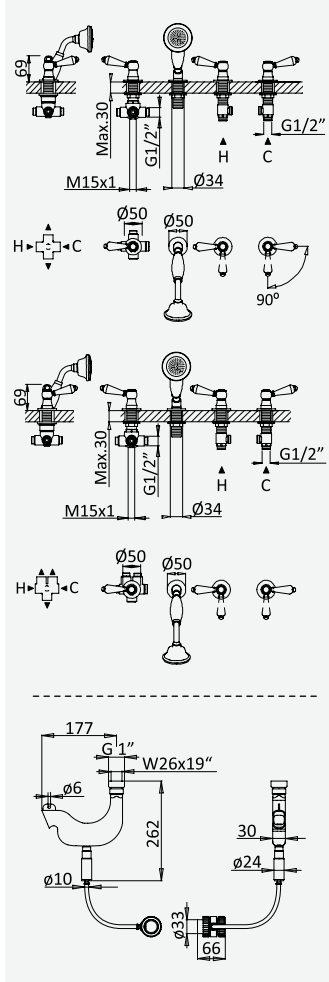

Misturadora de duche montagem à bancada, com chuveiro de mão - 2 saídas

Deck mounted shower mixer, with handshower - 2 outlets

Mélangeur de douche sur plan avec kit de douchette à main - 2 sorties

Bateria para ducha de repisa con set de ducha de mano - 2 salidas

cromado / chrome	118 180 1CR	343,00 €
night sky	118 180 1NS	445,90 €
latão envelhecido / old brass	118 180 1LE	514,50 €
vieux laiton / latón viejo		
ouro 24kt / gold 24kt / or 24kt / oro 24kt	118 180 1OR	686,00 €

Opção: Com 3 saídas

Option: With 3 outlets

Option: Avec 3 sorties

Opción: Con 3 salidas

cromado / chrome	118 190 1CR	378,00 €
night sky	118 190 1NS	491,40 €
latão envelhecido / old brass	118 190 1LE	567,00 €
vieux laiton / latón viejo		
ouro 24kt / gold 24kt / or 24kt / oro 24kt	118 190 1OR	756,00 €

Sistema de escoamento com ligação para descarga - Elo

Integrated outlet for splash water - Elo

Bac de récupération des eaux de ruissellement - Elo

Sumidero y conexión al desagüe - Elo

cromado / chrome	161 001 2CR	98,00 €
night sky	161 001 2NS	127,40 €
latão envelhecido / old brass	161 001 2LE	147,00 €
vieux laiton / latón viejo		
ouro 24kt / gold 24kt / or 24kt / oro 24kt	161 001 2OR	196,00 €

Sistema de banheira, montagem à bancada, com chuveiro mão Elite e válvula com bica de enchimento para banheira

Deck-mounted bath-shower set, with Elite handshower and bath filler with waste and overflow

Kit de bain-douche sur plan, avec douchette à main Elite et garniture de vidage pour baignoire avec bec déverseur

Sistema para baño y ducha de repisa, con ducha de mano Elite y sistema de llenado y vaciado para bañeras

cromado / chrome	118 521 1CR	433,00 €
night sky	118 521 1NS	562,90 €
latão envelhecido / old brass	118 521 1LE	649,50 €
vieux laiton / latón viejo		
ouro 24kt / gold 24kt / or 24kt / oro 24kt	118 521 1OR	866,00 €

Sistema de escoamento com ligação para descarga - Elo