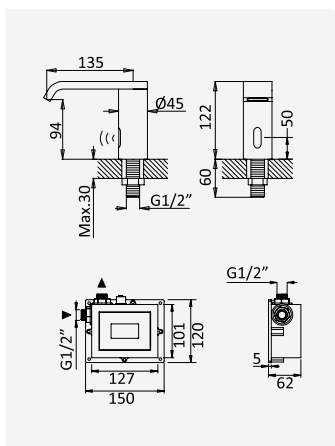

Torneira electrónica de lavatório, sensor infravermelhos - Breeze

Infrared electronic basin tap - Breeze

Robinetterie monofluide, infrarouge - Breeze

Grifo electrónico para lavabo, detección infrarrojo - Breeze

6.0V	cromado / chrome	130 001 0CR	309,80 €
	satinox	130 001 0ST	402,70 €
	night sky	130 001 0NS	402,70 €
230V	cromado / chrome	130 101 0CR	329,80 €
	satinox	130 101 0ST	428,70 €
	night sky	130 101 0NS	428,70 €