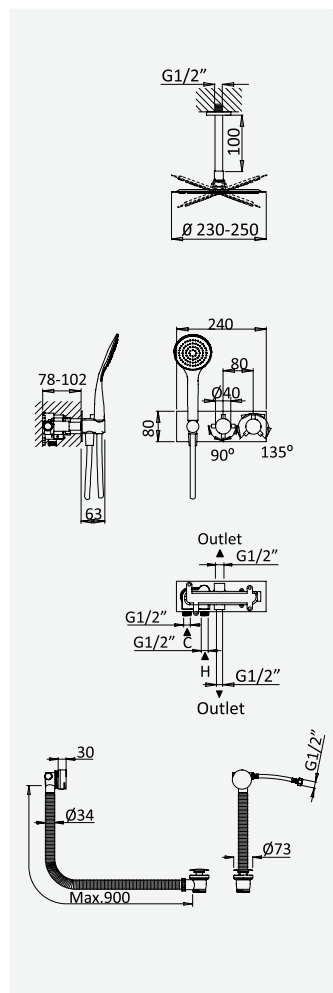

BRUMA AirEcoDrop

Sistema termostático embutido de banheira com chuveiro de parede Ø230 mm em ABS, kit de chuveiro mão Emotion e válvula com bica de enchimento para banheira

Thermostatic concealed bath-shower set with ABS shower head Ø230 mm, Emotion handshower set and bath filler with waste and overflow

Kit de bain-douche thermostatique encastré avec douche de tête Ø230 mm en ABS, kit de douchette à main Emotion et garniture de vidage pour baignoire avec bec déverseur

Sistema de baño y ducha termostático empotrado con alcachofa de ducha Ø230 mm en ABS, set de ducha de mano Emotion y sistema de llenado y vaciado para bañeras

cromado/chrome	138 370 1CR	615,00 €
satinox	138 370 1ST	799,50 €
night sky	138 370 1NS	799,50 €
pure white	138 370 1PW	799,50 €
	138 370 1GT	861,00 €
	138 370 1MM	861,00 €
	138 370 1SR	861,00 €
	138 370 1SS	922,50 €

Opção: Chuveiro fixo UltraThin com Ø250 mm em inox | Bicha de chuveiro Lux | Chuveiro mão EmotionSPA

Option: UltraThin Inox shower head Ø250 mm | Lux shower hose | Handshower EmotionSPA

Option: Douche de tête UltraThin Ø250 mm en inox | Flexible Lux | Douchette EmotionSPA

Opção: Alcachofa de ducha UltraThin Ø250 mm em inox | Flexo Lux | Ducha de mano EmotionSPA

cromado/chrome	138 370 2CR	680,00 €
satinox	138 370 2ST	884,00 €
night sky	138 370 2NS	884,00 €
pure white	138 370 2PW	884,00 €
graphite	138 370 2GT	952,00 €
morning mist	138 370 2MM	952,00 €
sunrise	138 370 2SR	952,00 €
sunset	138 370 2SS	1 020,00 €

Sistema termostático embutido de banheira com chuveiro de tecto Ø230 mm em ABS e braço 100 mm, kit de chuveiro mão Emotion e válvula com bica de enchimento para banheira

Thermostatic concealed bath-shower set with ABS shower head Ø230 mm, ceiling shower arm 100 mm, Emotion handshower set and bath filler with waste and overflow

Kit de bain-douche thermostatique encastré avec douche de tête Ø230 mm en ABS, avec bras vertical 100 mm, kit de douchette à main Emotion et garniture de vidage pour baignoire avec bec déverseur

Sistema de baño y ducha termostático empotrado con alcachofa de ducha Ø230 mm en ABS con brazo de techo 100 mm, set de ducha de mano Emotion y sistema de llenado y vaciado para bañeras

cromado/chrome	138 380 1CR	615,00 €
satinox	138 380 1ST	799,50 €
night sky	138 380 1NS	799,50 €
pure white	138 380 1PW	799,50 €
	138 380 1GT	861,00 €
	138 380 1MM	861,00 €
	138 380 1SR	861,00 €
	138 380 1SS	922,50 €

Opção: Chuveiro fixo UltraThin com Ø250 mm em inox | Bicha de chuveiro Lux | Chuveiro mão EmotionSPA

Option: UltraThin Inox shower head Ø250 mm | Lux shower hose | Handshower EmotionSPA

Option: Douche de tête UltraThin Ø250 mm en inox | Flexible Lux | Douchette EmotionSPA

Opção: Alcachofa de ducha UltraThin Ø250 mm em inox | Flexo Lux | Ducha de mano EmotionSPA

cromado/chrome	138 380 2CR	680,00 €
satinox	138 380 2ST	884,00 €
night sky	138 380 2NS	884,00 €
pure white	138 380 2PW	884,00 €
graphite	138 380 2GT	952,00 €
morning mist	138 380 2MM	952,00 €
sunrise	138 380 2SR	952,00 €
sunset	138 380 2SS	1 020,00 €