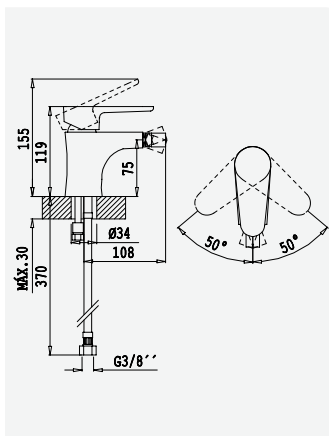

Opção: Com válvula clic-clac 1 1/4" - Liz

Option: With push-open pop-up waste set 1 1/4" - Liz

Option: Avec clic-clac garniture de vidage 1 1/4" - Liz

Opción: Con desagüe clic-clac 1 1/4" - Liz

cromado / chrome	114 023 OCR	81,90 €
satinox	114 023 OST	106,50 €
night sky	114 023 ONS	106,50 €

HD