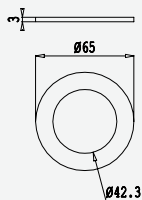

Espelho para monocomando à parede - Ø90 mm

Escutcheon for wall mixer - Ø90 mm

Rosace pour mitigeur monocommande mural - Ø90 mm

Rosetón para monomando mural - Ø90 mm

cromado / chrome	156 770 3CR	22,10 €
satinox	156 770 3ST	28,70 €
night sky	156 770 3NS	28,70 €
pure white	156 770 3PW	28,70 €
graphite	156 770 3GT	30,90 €
morning mist	156 770 3MM	30,90 €
sunrise	156 770 3SR	30,90 €
sunset	156 770 3SS	33,20 €