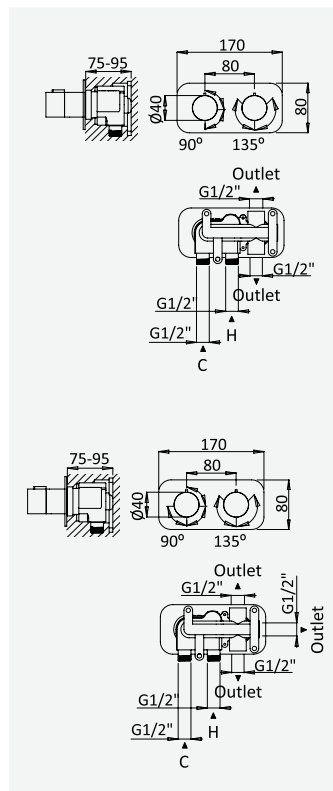

Misturadora termostática embutida horizontal, com 2 saídas - Venus

Concealed thermostatic mixer horizontal, with 2 outlets - Venus

Mitigeur thermostatique encastré horizontal, avec 2 sorties - Venus

Mezclador termostático empotrable horizontal, con 2 salidas - Venus

chromado / chrome	184 440 2CR	385,50 €
satinox	184 440 2ST	501,20 €
night sky	184 440 2NS	501,20 €
pure white	184 440 2PW	501,20 €
graphite	184 440 2GT	539,70 €
morning mist	184 440 2MM	539,70 €
sunrise	184 440 2SR	539,70 €
sunset	184 440 2SS	578,30 €

Misturadora termostática embutida horizontal, com 3 saídas - Venus

Concealed thermostatic mixer horizontal, with 3 outlets - Venus

Mitigeur thermostatique encastré horizontal, avec 3 sorties - Venus

Mezclador termostático empotrable horizontal, con 3 salidas - Venus

chromado / chrome	184 450 2CR	405,50 €
satinox	184 450 2ST	527,20 €
night sky	184 450 2NS	527,20 €
pure white	184 450 2PW	527,20 €
graphite	184 450 2GT	567,70 €
morning mist	184 450 2MM	567,70 €
sunrise	184 450 2SR	567,70 €
sunset	184 450 2SS	608,30 €

Misturadora termostática embutida, com 4 saídas - Venus

Concealed thermostatic mixer, with 4 outlets - Venus

Mitigeur thermostatique encastré, avec 4 sorties - Venus

Mezclador termostático empotrable, con 4 salidas - Venus

chromado / chrome	184 140 1CR	475,00 €
satinox	184 140 1ST	617,50 €
night sky	184 140 1NS	617,50 €
pure white	184 140 1PW	617,50 €
graphite	184 140 1GT	665,00 €
morning mist	184 140 1MM	665,00 €
sunrise	184 140 1SR	665,00 €
sunset	184 140 1SS	712,50 €

Misturadora termostática embutida, com 5 saídas - Venus

Concealed thermostatic mixer, with 5 outlets - Venus

Mitigeur thermostatique encastré, avec 5 sorties - Venus

Mezclador termostático empotrable, con 5 salidas - Venus

chromado / chrome	184 150 1CR	495,00 €
satinox	184 150 1ST	643,50 €
night sky	184 150 1NS	643,50 €
pure white	184 150 1PW	643,50 €
graphite	184 150 1GT	693,00 €
morning mist	184 150 1MM	693,00 €
sunrise	184 150 1SR	693,00 €
sunset	184 150 1SS	742,50 €

Misturadora termostática embutida, com 6 saídas - Venus

Concealed thermostatic mixer, with 6 outlets - Venus

Mitigeur thermostatique encastré, avec 6 sorties - Venus

Mezclador termostático empotrable, con 6 salidas - Venus

chromado / chrome	184 160 1CR	515,00 €
satinox	184 160 1ST	669,50 €
night sky	184 160 1NS	669,50 €
pure white	184 160 1PW	669,50 €
graphite	184 160 1GT	721,00 €
morning mist	184 160 1MM	721,00 €
sunrise	184 160 1SR	721,00 €
sunset	184 160 1SS	772,50 €

38°