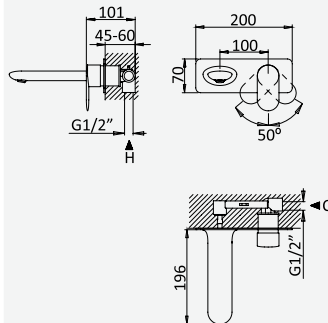

cromado / chrome	112 230 OCR	189,00 €
satinox	112 230 OST	245,70 €
night sky	112 230 ONS	245,70 €
pure white	112 230 OPW	245,70 €
graphite	112 230 OGT	264,60 €
morning mist	112 230 OMM	264,60 €
sunset	112 230 OSS	283,50 €

Opção: Com válvula clic-clac 1 1/4" - Elo

Option: With push-open pop-up waste set 1 1/4" - Elo

Option: Avec clic-clac garniture de vidage 1 1/4" - Elo

Opción: Con desagüe clic-clac 1 1/4" - Elo

cromado / chrome	112 231 OCR	204,00 €
satinox	112 231 OST	265,20 €
night sky	112 231 ONS	265,20 €
pure white	112 231 OPW	265,20 €
graphite	112 231 OGT	285,60 €
morning mist	112 231 OMM	285,60 €
sunset	112 231 OSS	306,00 €