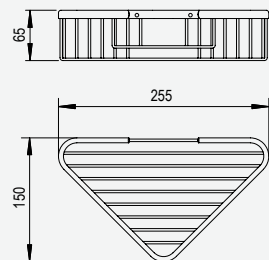

Saboneteira triangular

Corner soap dish

Porte-savon fil d'angle

Jabonera de ángulo

cromado / chrome

149 001 9CR

36,00 €