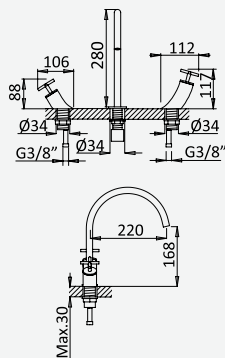

Torneira de lavatório - Fria

Basin pillar tap - Cold

Robinet simple pour lavabo - froid

Grifo de una agua - fría

cromado / chrome	106 380 OCR	66,20 €
satinox	106 380 OST	86,10 €
night sky	106 380 ONS	86,10 €
pure white	106 380 OPW	86,10 €
graphite	106 380 OGT	92,70 €
morning mist	106 380 OMM	92,70 €
sunset	106 380 OSS	99,30 €

Torneira de lavatório - Quente

Basin pillar tap - Hot

Robinet simple pour lavabo - chaud

Grifo de una agua - caliente

cromado / chrome	106 370 OCR	66,20 €
satinox	106 370 OST	86,10 €
night sky	106 370 ONS	86,10 €
pure white	106 370 OPW	86,10 €
graphite	106 370 OGT	92,70 €
morning mist	106 370 OMM	92,70 €
sunset	106 370 OSS	99,30 €

Torneiras de lavatório fria/quente - (1 par)

Basin pillar taps - Hot and Cold (1 pair)

Robinets simple pour lavabo - chaud et froid (1 paire)

Grifos de una agua para lavabo - caliente/fría (1 par)

cromado / chrome	106 490 OCR	132,40 €
satinox	106 490 OST	172,10 €
night sky	106 490 ONS	172,10 €
pure white	106 490 OPW	172,10 €
graphite	106 490 OGT	185,40 €
morning mist	106 490 OMM	185,40 €
sunset	106 490 OSS	198,60 €

Misturadora de lavatório 2 furos, bica lateral, montagem à bancada

Deck-mounted, 2 hole basin mixer

Mitigeur lavabo sur plan, 2 trous

Mezclador bimando de repisa para lavabo de 2 orificios

cromado / chrome	106 230 OCR	240,00 €
satinox	106 230 OST	312,00 €
night sky	106 230 ONS	312,00 €
pure white	106 230 OPW	312,00 €
graphite	106 230 OGT	336,00 €
morning mist	106 230 OMM	336,00 €
sunset	106 230 OSS	360,00 €

Opção: Com válvula clic-clac 1 1/4" - Elo

Option: With push-open pop-up waste set 1 1/4" - Elo

Option: Avec clic-clac garniture de vidage 1 1/4" - Elo

Opción: Con desagüe clic-clac 1 1/4" - Elo