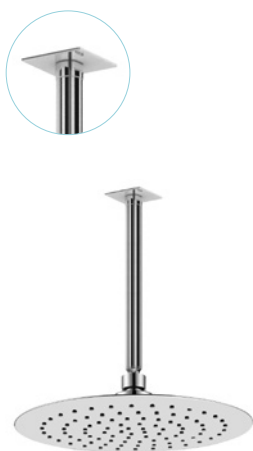

BRUMA AirEcoDrop

Chuveiro fixo de tecto Ø250 mm em inox e braço 300 mm

Inox shower head Ø250 mm with ceiling shower arm 300 mm

Douche de tête Ø250 mm en inox avec bras vertical 300mm

Alcachofa de ducha Ø250 mm en inox con brazo de techo 300mm

cromado / chrome	145 537 0CR	125,00 €
satinox	145 537 0ST	162,50 €
  Latão / Brass / Laiton / Latón	night sky	145 537 0NS
	pure white	145 537 0PW
	graphite	145 537 0GT
	morning mist	145 537 0MM
	sunrise	145 537 0SR
	sunset	145 537 0SS

Opção: Chuveiro fixo de Ø300 mm em inox

Option: Inox shower head Ø300 mm

Option: Douche de tête Ø300 mm en inox

Opción: Alcachofa de ducha Ø300 mm en inox

cromado / chrome	145 537 1CR	165,00 €
satinox	145 537 1ST	214,50 €
  Latão / Brass / Laiton / Latón	night sky	145 537 1NS
	pure white	145 537 1PW
	graphite	145 537 1GT
	morning mist	145 537 1MM
	sunrise	145 537 1SR
	sunset	145 537 1SS