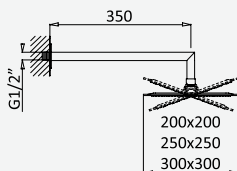

BRUMA AirEcoDrop

BRUMA AirEcoDrop