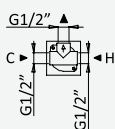

BRUMA AirEcoDrop

BRUMA AirEcoDrop

Sistema embutido de duche, com chuveiro de tecto Ø230 mm em ABS e braço 100 mm

Concealed shower set, with shower head Ø230 mm with ceiling shower arm 100 mm

Kit de douche encastré, avec douche de tête Ø230 mm avec bras vertical 100 m