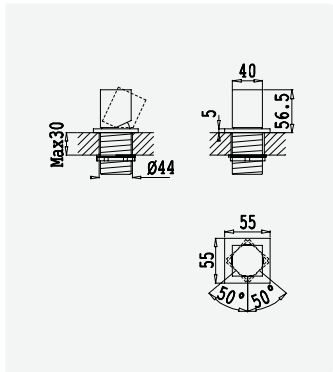

Monocomando de montagem à bancada, com 1 saída

Deck-mounted single lever mixer, with 1 outlet

Mitigeur monocommande sur plan, avec 1 sortie

Mezclador monomando sobre encimera, con 1 salida

cromado / chrome	301 370 2CR	102,40 €
satinox	301 370 2ST	133,10 €
night sky	301 370 2NS	133,10 €
pure white	301 370 2PW	133,10 €
graphite	301 370 2GT	143,40 €
morning mist	301 370 2MM	143,40 €
sunrise	301 370 2SR	143,40 €
sunset	301 370 2SS	153,60 €