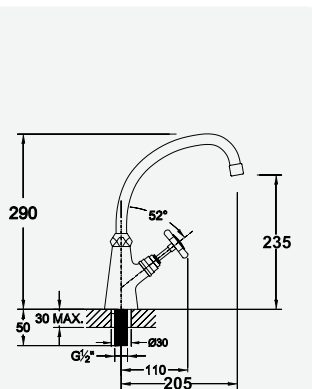

Misturadora de lavatório à parede com espelho. Bica com 230mm
Wall basin mixer with wall escutcheon. Spout with 230mm
Mélangeur mural avec rosace. Bec avec 230mm
Batería de lavabo mural con rosetón. Caño con 230mm