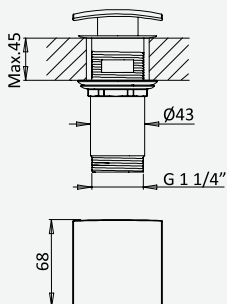

Válvula Clic-clac 1 1/4" - Quadra

Push-open waste set 1 1/4" - Quadra

Bonde de vidage à système "clic-clac" 1 1/4" - Quadra

Válvula de desagüe clic-clac 1 1/4" - Quadra

cromado / chrome	161 000 4CR	20,80 €
satinox	161 000 4ST	27,00 €
night sky	161 000 4NS	27,00 €
pure white	161 000 4PW	27,00 €
graphite	161 000 4GT	29,10 €
morning mist	161 000 4MM	29,10 €
sunrise	161 000 4SR	29,10 €
sunset	161 000 4SS	31,20 €
latão envelhecido / old brass	161 000 2LE	31,20 €
vieux laiton / latón viejo		
ouro 24kt / gold 24kt / or 24kt / oro 24kt	161 000 2OR	66,40 €