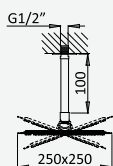

BRUMA AirEcoDrop

BRUMA AirEcoDrop

Sistema embutido de duche, com chuveiro de tecto 250x250 mm em inox e braço 100 mm, kit de chuveiro mão Quadra

Concealed shower set, with inox shower head 250x250 mm with ceiling shower arm 100 mm, Quadra handshower set