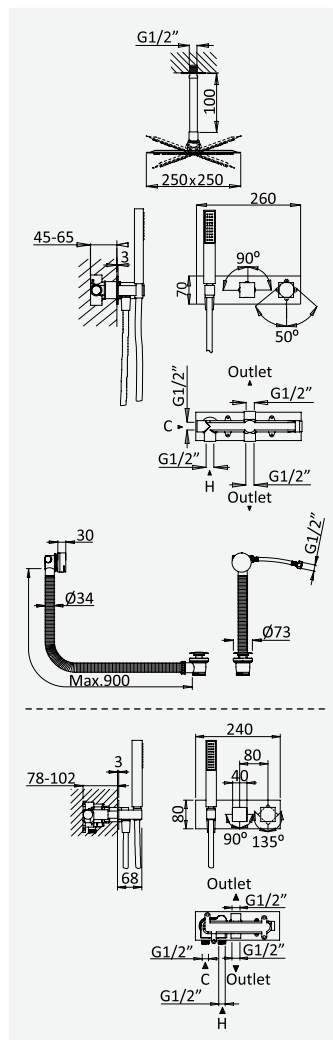

BRUMA AirEcoDrop

Sistema embutido de banheira, com chuveiro de parede 250x250 mm, kit de chuveiro mão Quadra e válvula com bica de enchimento para banheira

Concealed bath-shower set, with shower head 250x250 mm, Quadra handshower set and bath filler with waste and overflow

Kit de bain-douche encastré, avec douche de tête 250x250 mm, kit de douchette à main Quadra et garniture de vidage pour baignoire avec bec déverseur

Sistema de baño y ducha empotrado, con alcachofa de ducha 250x250 mm, set de ducha de mano Quadra y sistema de llenado y vaciado para bañeras

cromado / chrome	102 350 2CR	547,20 €
satinox	102 350 2ST	711,40 €
night sky	102 350 2NS	711,40 €
pure white	102 350 2PW	711,40 €
graphite	102 350 2GT	766,10 €
morning mist	102 350 2MM	766,10 €
sunrise	102 350 2SR	766,10 €
sunset	102 350 2SS	820,80 €

Opção: Manipulo 2

Option: Lever 2

Option: Poignée 2

Opción: Mando 2

cromado / chrome	102 350 1CR	551,20 €
satinox	102 350 1ST	716,60 €
night sky	102 350 1NS	716,60 €
pure white	102 350 1PW	716,60 €
graphite	102 350 1GT	771,70 €
morning mist	102 350 1MM	771,70 €
sunrise	102 350 1SR	771,70 €
sunset	102 350 1SS	826,80 €

Opção: Misturadora termostática Quadra

Option: Thermostatic mixer Quadra

Option: Mitigeur thermostatique Quadra

Opción: Mezclador termostático Quadra

cromado / chrome	139 371 2CR	783,00 €
satinox	139 371 2ST	1 017,90 €
night sky	139 371 2NS	1 017,90 €
pure white	139 371 2PW	1 017,90 €
graphite	139 371 2GT	1 096,20 €
morning mist	139 371 2MM	1 096,20 €
sunrise	139 371 2SR	1 096,20 €
sunset	139 371 2SS	1 174,50 €

Sistema embutido de banheira, com chuveiro de tecto 250x250 mm e braço 100 mm, kit de chuveiro mão Quadra e válvula com bica de enchimento para banheira

Concealed bath-shower set, with shower head 250x250 mm, ceiling shower arm 100 mm, Quadra handshower set and bath filler with waste and overflow

Kit de bain-douche encastré, avec douche de tête 250x250 mm avec bras vertical 100 mm, kit de douchette à main Quadra et garniture de vidage pour baignoire avec bec déverseur

Sistema de baño y ducha empotrado, con alcachofa de ducha 250x250 mm con brazo de techo 100 mm, set de ducha de mano Quadra y sistema de llenado y vaciado para bañeras

cromado / chrome	102 360 2CR	532,20 €
satinox	102 360 2ST	691,90 €
night sky	102 360 2NS	691,90 €
pure white	102 360 2PW	691,90 €
graphite	102 360 2GT	745,10 €
morning mist	102 360 2MM	745,10 €
sunrise	102 360 2SR	745,10 €
sunset	102 360 2SS	798,30 €

Opção: Manipulo 2

Option: Lever 2

Option: Poignée 2

Opción: Mando 2

cromado / chrome	102 360 1CR	536,20 €
satinox	102 360 1ST	697,10 €
night sky	102 360 1NS	697,10 €
pure white	102 360 1PW	697,10 €
graphite	102 360 1GT	750,70 €
morning mist	102 360 1MM	750,70 €
sunrise	102 360 1SR	750,70 €
sunset	102 360 1SS	804,30 €

Opção: Misturadora termostática Quadra

Option: Thermostatic mixer Quadra

Option: Mitigeur thermostatique Quadra

Opción: Mezclador termostático Quadra