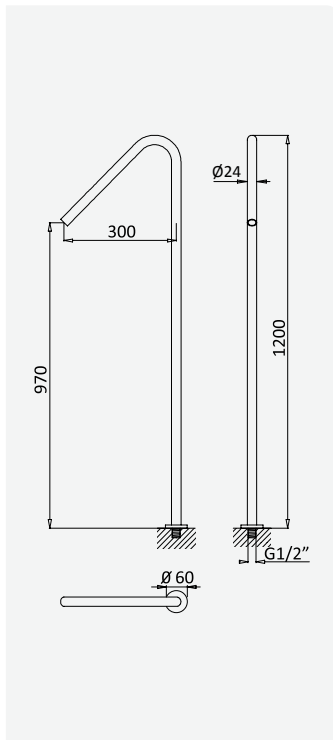

Bica de banheira, montagem ao chão

Bath spout, floor-mounted

Bec bain déverseur, montage au sol

Caño de bañera de pie

cromado / chrome	145 641 3CR	119,00 €
satinox	145 641 3ST	154,70 €
night sky	145 641 3NS	154,70 €
pure white	145 641 3PW	154,70 €
graphite	145 641 3GT	166,60 €
morning mist	145 641 3MM	166,60 €
sunrise	145 641 3SR	166,60 €
sunset	145 641 3SS	178,50 €