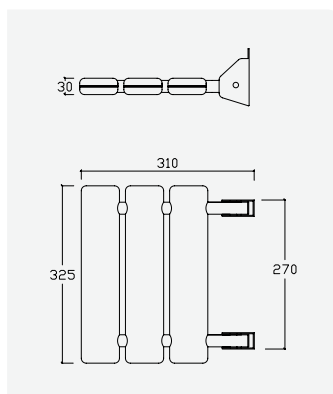

epoxi branco / white epoxy époxy blanc / epoxi blanco	152 000 5WE	131,00 €
--	-------------	----------

HP

Banco de duche rebatível, à parede
Wall folding seat
Siège rabattable mural
Asiento abatible para ducha mural