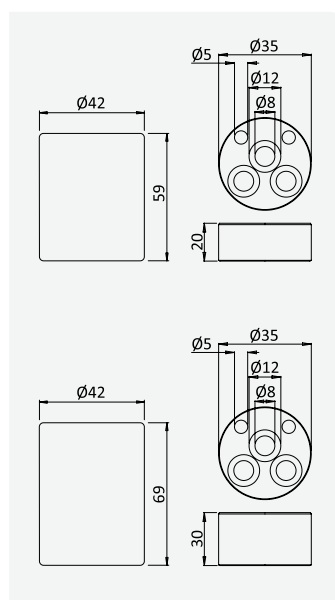

Aumento 20mm para cartucho Ø35

Extension 20mm for cartridge Ø35

Allonge 20mm pour cartouche Ø35

Prolongación 20mm para cartucho Ø35

cromado / chrome 156 747 6CR 41,60 €