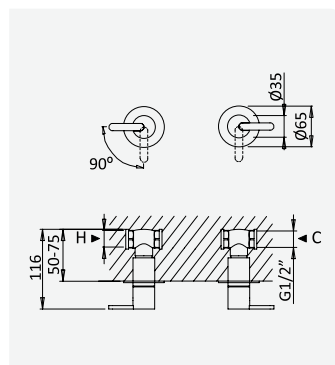

Misturadora embutida de 2 furos, com 1 saída

2 hole concealed mixer, with 1 outlet

Mitigeur encastré de 2 trous, avec 1 sortie

Mezclador bimando empotrable de 2 orificios, con 1 salida

chromado / chrome	167 970 1CR	155,10 €
satinox	167 970 1ST	201,60 €
night sky	167 970 1NS	201,60 €
pure white	167 970 1PW	201,60 €
graphite	167 970 1GT	217,10 €
morning mist	167 970 1MM	217,10 €
sunrise	167 970 1SR	217,10 €
sunset	167 970 1SS	232,70 €