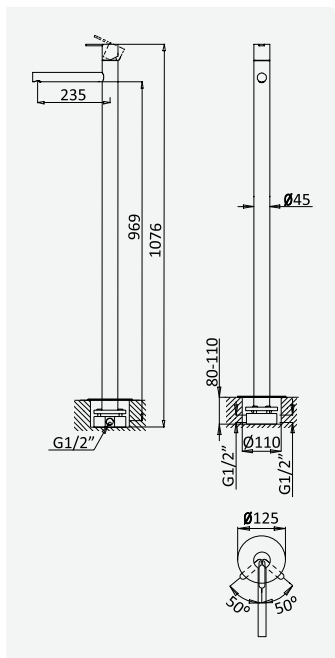

Monocomando de lavatório à parede, com 2 furos. Bica com 230mm

2 hole wall basin mixer. Spout with 230mm

Mitigeur monocommande mural de 2 trous, pour lavabo. Bec avec 230mm

Monomando de lavabo mural de 2 orificios. Caño con 230mm

cromado / chrome	167 840 1CR	103,00 €
satinox	167 840 1ST	133,90 €
night sky	167 840 1NS	133,90 €
pure white	167 840 1PW	133,90 €
graphite	167 840 1GT	144,20 €
morning mist	167 840 1MM	144,20 €
sunrise	167 840 1SR	144,20 €
sunset	167 840 1SS	154,50 €

Opção: Bica com 170mm

Option: Spout with 170mm

Option: Bec avec 170mm

Opción: Caño con 170mm

cromado / chrome	167 850 1CR	101,00 €
satinox	167 850 1ST	131,30 €
night sky	167 850 1NS	131,30 €
pure white	167 850 1PW	131,30 €
graphite	167 850 1GT	141,40 €
morning mist	167 850 1MM	141,40 €
sunrise	167 850 1SR	141,40 €
sunset	167 850 1SS	151,50 €

Misturadora de lavatório à parede, 3 furos. Bica com 230mm

3 hole, wall basin mixer. Spout with 230mm

Mitigeur mural pour lavabo de 3 trous. Bec avec 230mm

Mezclador bimando empotrable de 3 orificios, para lavabo. Caño con 230mm

cromado / chrome	167 240 1CR	188,00 €
satinox	167 240 1ST	244,40 €
night sky	167 240 1NS	244,40 €
pure white	167 240 1PW	244,40 €
graphite	167 240 1GT	263,20 €
morning mist	167 240 1MM	263,20 €
sunrise	167 240 1SR	263,20 €
sunset	167 240 1SS	282,00 €

Opção: Bica com 170mm

Option: Spout with 170mm

Option: Bec avec 170mm

Opción: Caño con 170mm

cromado / chrome	167 250 1CR	186,00 €
satinox	167 250 1ST	241,80 €
night sky	167 250 1NS	241,80 €
pure white	167 250 1PW	241,80 €
graphite	167 250 1GT	260,40 €
morning mist	167 250 1MM	260,40 €
sunrise	167 250 1SR	260,40 €
sunset	167 250 1SS	279,00 €

Monocomando de lavatório fixação ao chão

Free-standing single-lever basin mixer

Mitigeur à fixation au sol pour lavabo

Grifería de lavabo para fijación al suelo

cromado / chrome	167 940 1CR	679,10 €
satinox	167 940 1ST	882,80 €
night sky	167 940 1NS	882,80 €
pure white	167 940 1PW	882,80 €
graphite	167 940 1GT	950,70 €
morning mist	167 940 1MM	950,70 €
sunrise	167 940 1SR	950,70 €
sunset	167 940 1SS	1 018,70 €

Opção: Com válvula clic-clac 1 1/4" - Liz

Option: With push-open pop-up waste set 1 1/4" - Liz

Option: Avec clic-clac garniture de vidage 1 1/4" - Liz

Opción: Con desagüe clic-clac 1 1/4" - Liz

cromado / chrome	167 943 1CR	691,10 €
satinox	167 943 1ST	898,40 €
night sky	167 943 1NS	898,40 €
pure white	167 943 1PW	898,40 €
graphite	167 943 1GT	967,50 €
morning mist	167 943 1MM	967,50 €
sunrise	167 943 1SR	967,50 €
sunset	167 943 1SS	1 036,70 €