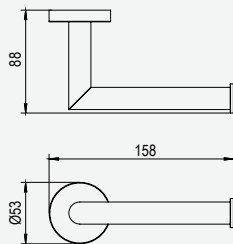

Porta rolos

Toilet roll holder

Porte-papier WC

Portarrollos

cromado / chrome	177 000 7CR	19,10 €
satinox	177 000 7ST	24,80 €
night sky	177 000 7NS	24,80 €
pure white	177 000 7PW	24,80 €
graphite	177 000 7GT	26,70 €
morning mist	177 000 7MM	26,70 €
sunrise	177 000 7SR	28,70 €
sunset	177 000 7SS	28,70 €
latão envelhecido / old brass	177 000 7LE	28,70 €
vieux laiton / latón viejo