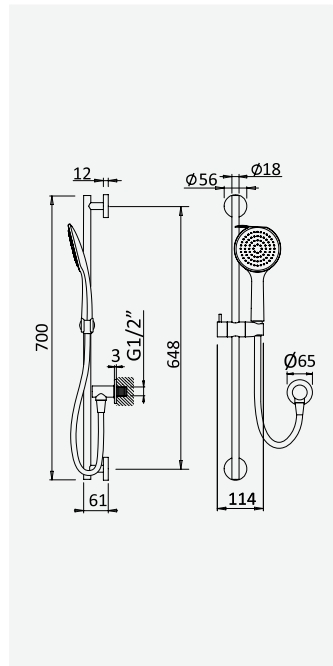

Conjunto de duche com curva de saída, rampa EloX, bicha 175mm e chuveiro de mão Emotion

Shower set with outlet elbow, EloX Shower rail, hose 175mm and Emotion handshower

Garniture de douche avec caude à encastre, barre de douche EloX, flexible 175mm et douchette Emotion

Conjunto de ducha con codo de salida, barra de ducha EloX, flexo 175mm y ducha de mano Emotion

cromado/chrome	145 572 4CR	96,50 €
satinox	145 572 4ST	125,50 €
night sky	145 572 4NS	182,00 €
pure white	145 572 4PW	182,00 €
graphite	145 573 2GT	203,00 €
morning mist	145 573 2MM	203,00 €
sunrise	145 573 2SR	203,00 €
sunset	145 573 2SS	223,30 €

LN