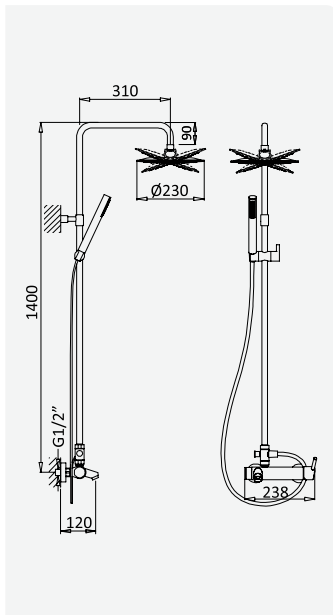

BRUMA AirEcoDrop

Sistema de banheira com braço fixo chuveiro de Ø230mm em ABS e rampa de duche

Bath-shower system for wall mounting with fixed head shower Ø230mm and shower rail

Colonne de bain-douche system avec douche de tête Ø230mm fixe et barre de douche

Sistema de baño-ducha con brazo para ducha de Ø230mm, fija en altura y barra de ducha

cromado / chrome	108 261 1CR	330,80 €
satinox	108 261 1ST	430,00 €
night sky	108 261 1NS	430,00 €