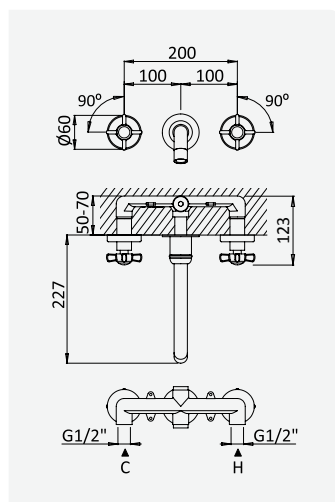

Opção: Com válvula clic-clac 1 1/4" - Elo

Option: With push-open pop-up waste set 1 1/4" - Elo

Option: Avec clic-clac garniture de vidage 1 1/4" - Elo

Opción: Con desagüe clic-clac 1 1/4" - Elo

cromado / chrome	119 221 OCR	201,50 €
night sky	119 221 ONS	262,00 €
latão envelhecido / old brass	119 221 OLE	302,30 €
vieux laitón / latón viejo	119 221 OLE	302,30 €
ouro 24kt / gold 24kt / or 24kt / oro 24kt	119 221 OOR	403,00 €

Misturadora de 2 furos, montagem à bancada, com bica à parede de lavatório

2 hole deck-mounted mixer, with wall basin spout

Mélangeur sur plan de 2 trous, avec bec de lavabo mural

Mezclador bimando de repisa de 2 orificios, con caño de lavabo mural

cromado / chrome	119 220 3CR	198,00 €
night sky	119 220 3NS	257,40 €
latão envelhecido / old brass	119 220 3LE	297,00 €
vieux laitón / latón viejo	119 220 3LE	297,00 €
ouro 24kt / gold 24kt / or 24kt / oro 24kt	119 220 3OR	396,00 €

Opção: Com válvula clic-clac 1 1/4" - Elo

Option: With push-open pop-up waste set 1 1/4" - Elo

Option: Avec clic-clac garniture de vidage 1 1/4" - Elo

Opción: Con desagüe clic-clac 1 1/4" - Elo

cromado / chrome	119 221 3CR	213,00 €
night sky	119 221 3NS	276,90 €
latão envelhecido / old brass	119 221 3LE	319,50 €
vieux laitón / latón viejo	119 221 3LE	319,50 €
ouro 24kt / gold 24kt / or 24kt / oro 24kt	119 221 3OR	426,00 €