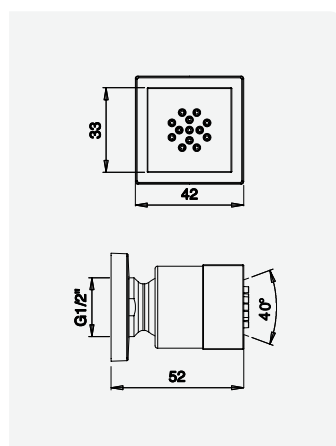

Chuveiro lateral - UniQuadra

Side shower - UniQuadra

Douchette latérale orientable - UniQuadra

Ducha lateral - UniQuadra

cromado / chrome	145 560 6CR	39,90 €
satinox	145 560 6ST	51,90 €
night sky	145 560 6NS	51,90 €
pure white	145 560 6PW	51,90 €
graphite	145 560 6GT	55,90 €
morning mist	145 560 6MM	55,90 €
sunrise	145 560 6SR	55,90 €
sunset	145 560 6SS	59,90 €