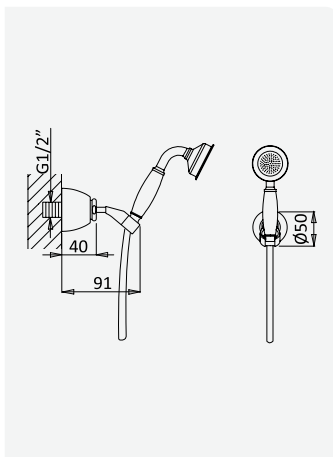

Conjunto de duche com curva de saída, bicha 175mm e chuveiro de mão Elite

Shower set with outlet elbow, hose 175mm and Elite handshower

*Garniture de douche avec caude à encastrer, flexible 175mm et dou-
chette Elite*