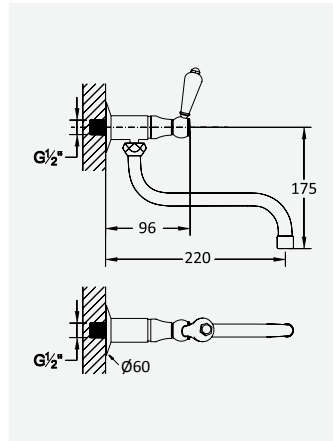

Torneira de parede, bica inferior giratória

Wall tap swivel spout

Robinet mural, bec mobile

Grifo mural, caño tubular giratorio

Clássico	cromado / chrome	118 420 0CR	44,10 €
1953	cromado / chrome	119 420 0CR	48,80 €