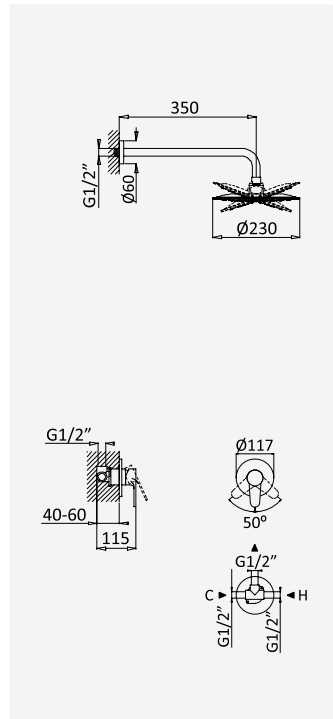

BRUMA AirEcoDrop

Sistema embutido de duche com chuveiro de parede Ø230 mm, em ABS

Concealed shower set with ABS shower head Ø230 mm

Kit de douche encastré avec douche de tête Ø230 mm en ABS

Sistema de ducha empotrado con alcachofa de ducha Ø230 mm en ABS

cromado / chrome

174 760 1CR

120,00 €

Opção: Chuveiro fixo de tecto Ø230 mm em ABS e braço 100 mm

Option: ABS shower head Ø230 mm with ceiling shower arm 100 mm

Option: Douche de tête Ø230 mm en ABS avec bras vertical 100 mm

Opción: Alcachofa de ducha Ø230 mm en ABS con brazo de techo 100 mm

cromado / chrome

174 560 1CR

120,00 €