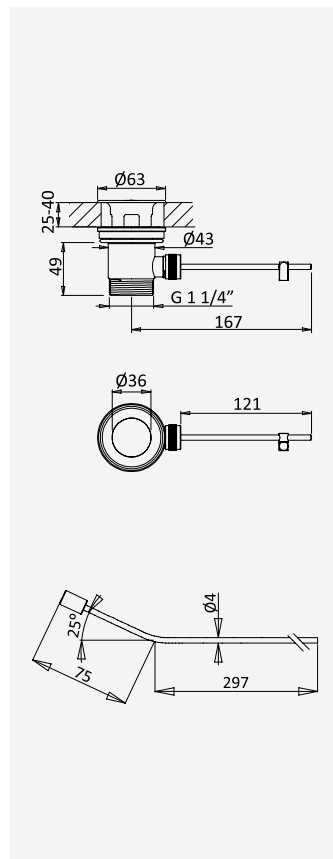

Válvula automática 1 1/4" com vareta Lusitano

Pop-up waste set 1 1/4" with rod Lusitano

Garniture de vidage 1 1/4" avec tige Lusitano

Vaciador automático 1 1/4" con varilla Lusitano

cromado/chrome	161 001 7CR	15,40 €
satinox	161 001 7ST	20,00 €
night sky	161 001 7NS	20,00 €
pure white	161 001 7PW	20,00 €
graphite	161 001 7GT	21,60 €
morning mist	161 001 7MM	21,60 €
sunrise	161 001 7SR	21,60 €
sunset	161 001 7SS	23,10 €