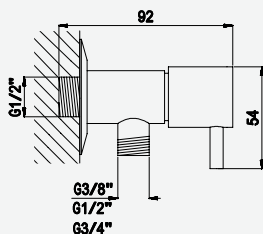

Válvula Clic-clac 1 1/4" - Liz

Push-open waste set 1 1/4" - Liz

Bonde de vidage à système "clic-clac" - Liz

Válvula de desagüe clic-clac - Liz

cromado/chrome	161 000 3CR	13,90 €
satinox	161 000 3ST	18,10 €
night sky	161 000 3NS	18,10 €
pure white	161 000 3PW	18,10 €
graphite	161 000 3GT	19,50 €
morning mist	161 000 3MM	19,50 €
sunrise	161 000 3SR	19,50 €
sunset	161 000 3SS	20,90 €

Sifão de 1 1/4" - Elo

Bottle trap, 1 1/4" - Elo

Siphon 1 1/4" - Elo

Sifón de lavabo 1 1/4" - Elo

cromado/chrome	137 000 1CR	36,80 €
satinox	137 000 1ST	47,80 €
night sky	137 000 1NS	47,80 €
pure white	137 000 1PW	47,80 €
graphite	137 000 1GT	51,50 €
morning mist	137 000 1MM	51,50 €
sunrise	137 000 1SR	51,50 €
sunset	137 000 1SS	55,20 €

Torneira de esquadria 1/2" - Elo

1/2" angle tap with connection - Elo

Robinet d'équerre 1/2" - Elo

Llave de corte 1/2" - Elo

cromado / chrome	125 200 1CR	21,50 €
satinox	125 200 1ST	28,00 €
night sky	125 200 1NS	28,00 €
pure white	125 200 1PW	28,00 €
graphite	125 200 1GT	30,10 €
morning mist	125 200 1MM	30,10 €
sunrise	125 200 1SR	30,10 €
sunset	125 200 1SS	32,30 €

Torneira de esquadria 3/8" - Elo

3/8" angle tap with connection - Elo

Robinet d'équerre 3/8" - Elo

Llave de corte 3/8" - Elo

cromado / chrome	125 280 1CR	21,50 €
satinox	125 280 1ST	28,00 €
night sky	125 280 1NS	28,00 €
pure white	125 280 1PW	28,00 €
graphite	125 280 1GT	30,10 €
morning mist	125 280 1MM	30,10 €
sunrise	125 280 1SR	30,10 €
sunset	125 280 1SS	32,30 €

Torneira de esquadria 3/4" - Elo

3/4" angle tap with connection - Elo

Robinet d'équerre 3/4" - Elo

Llave de corte 3/4" - Elo

cromado / chrome	125 290 1CR	21,50 €
satinox	125 290 1ST	28,00 €
night sky	125 290 1NS	28,00 €
pure white	125 290 1PW	28,00 €
graphite	125 290 1GT	30,10 €
morning mist	125 290 1MM	30,10 €
sunrise	125 290 1SR	30,10 €
sunset	125 290 1SS	32,30 €