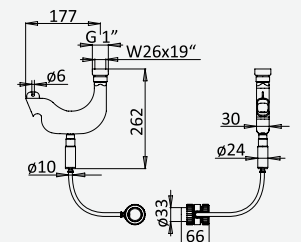

BRUMA AirEcoDrop

Sistema de banheira, montagem à bancada, com chuveiro de parede Ø250 mm, chuveiro mão EmotionSPA e válvula com bica de enchimento para banheira

Deck-mounted bath-shower set, with shower head Ø250 mm, EmotionSPA handshower set and bath filler with waste and overflow

Kit de bain-douche sur plan, avec douche de Ø250 mm, kit de douchette à main EmotionSPA et garniture de vidage pour baignoire avec bec déverseur

Sistema para baño y ducha de repisa, con ducha de Ø250 mm, set de ducha de mano EmotionSPA y sistema de llenado y vaciado para bañeras

cromado / chrome	101 551 2CR	548,00 €
satinox	101 551 2ST	712,40 €
night sky	101 551 2NS	712,40 €
pure white	101 551 2PW	712,40 €
graphite	101 551 2GT	767,20 €
morning mist	101 551 2MM	767,20 €
sunrise	101 551 2SR	767,20 €
sunset	101 551 2SS	822,00 €

Opção: Chuveiro fixo de tecto Ø250 mm em inox e braço 100 mm

Option: Inox shower head Ø250 mm with ceiling shower arm 100 mm

Option: Douche de tête Ø250 mm en inox avec bras vertical 100 mm

Opción: Alcachofa de ducha Ø250 mm en inox con brazo de techo 100 mm

cromado / chrome	101 541 2CR	533,00 €
satinox	101 541 2ST	692,90 €
night sky	101 541 2NS	692,90 €
pure white	101 541 2PW	692,90 €
graphite	101 541 2GT	746,20 €
morning mist	101 541 2MM	746,20 €
sunrise	101 541 2SR	746,20 €
sunset	101 541 2SS	799,50 €

Sistema de escoamento com ligação para descarga - Quadra

Integrated outlet for splash water - Quadra

Bac de récupération des eaux de ruissellement - Quadra

Sumidero y conexión al desagüe - Quadra

cromado / chrome	161 001 8CR	106,00 €
satinox	161 001 8ST	137,80 €
night sky	161 001 8NS	137,80 €
pure white	161 001 8PW	137,80 €
graphite	161 001 8GT	148,40 €
morning mist	161 001 8MM	148,40 €
sunrise	161 001 8SR	148,40 €
sunset	161 001 8SS	159,00 €

Monocomando de duche

Single-lever shower mixer

Mitigeur monocommande douche

Monomando de ducha

cromado / chrome	101 040 2CR	159,60 €
satinox	101 040 2ST	207,50 €
night sky	101 040 2NS	207,50 €
pure white	101 040 2PW	207,50 €
graphite	101 040 2GT	223,40 €
morning mist	101 040 2MM	223,40 €
sunrise	101 040 2SR	223,40 €
sunset	101 040 2SS	239,40 €

Opção: Manípulo 2

Option: Lever 2

Option: Poignée 2

Opción: Mando 2

cromado / chrome	101 040 1CR	165,60 €
satinox	101 040 1ST	215,30 €
night sky	101 040 1NS	215,30 €
pure white	101 040 1PW	215,30 €
graphite	101 040 1GT	231,80 €
morning mist	101 040 1MM	231,80 €
sunrise	101 040 1SR	231,80 €
sunset	101 040 1SS	248,40 €