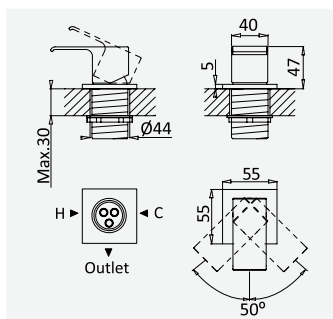

Monocomando de montagem à bancada, com 1 saída

Deck-mounted single lever mixer, with 1 outlet

Mitigeur monocommande sur plan, avec 1 sortie

Mezclador monomando sobre encimera, con 1 salida

cromado / chrome	182 930 1CR	85,60 €
satinox	182 930 1ST	111,30 €
night sky	182 930 1NS	111,30 €
pure white	182 930 1PW	111,30 €
graphite	182 930 1GT	119,80 €
morning mist	182 930 1MM	119,80 €
sunset	182 930 1SS	128,40 €