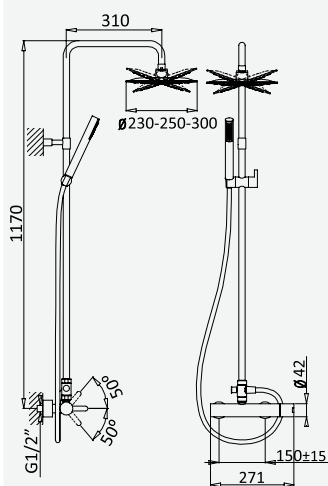

Monocomando de duche

Single-lever shower mixer

Mitigeur monocommande Douche

Monomando de ducha

cromado / chrome	167 040 1CR	126,00 €
satinox	167 040 1ST	163,80 €
night sky	167 040 1NS	163,80 €
pure white	167 040 1PW	163,80 €
graphite	167 040 1GT	176,40 €
morning mist	167 040 1MM	176,40 €
sunrise	167 040 1SR	176,40 €
sunset	167 040 1SS	189,00 €

Sistema de duche com braço fixo, chuveiro de Ø230mm em ABS e rampa de duche

Shower system for wall mounting with fixed head shower Ø230mm and shower rail

Colonne de douche system, avec douche de tête Ø230mm fixe et barre de douche

Sistema de ducha con brazo para ducha de Ø230mm, fija en altura y barra de ducha

cromado / chrome	167 270 1CR	320,30 €
satinox	167 270 1ST	416,40 €
night sky	167 270 1NS	416,40 €
pure white	167 270 1PW	416,40 €
graphite	167 270 1GT	448,40 €
morning mist	167 270 1MM	448,40 €
sunrise	167 270 1SR	448,40 €
sunset	167 270 1SS	480,50 €

Opção: Chuveiro fixo UltraThin com Ø250 mm em inox | Bicha de chuveiro Lux | Chuveiro mão EmotionSPA

Option: UltraThin Inox shower head Ø250 mm | Lux shower hose | Hand-shower EmotionSPA

Option: Douche de tête UltraThin Ø250 mm en inox | Flexible Lux | Douchette EmotionSPA

Opção: Alcachofa de ducha UltraThin Ø250 mm em inox | Flexo Lux | Ducha de mano EmotionSPA

cromado / chrome	167 270 3CR	385,30 €
satinox	167 270 3ST	500,90 €
night sky	167 270 3NS	500,90 €
pure white	167 270 3PW	500,90 €
graphite	167 270 3GT	539,40 €
morning mist	167 270 3MM	539,40 €
sunrise	167 270 3SR	539,40 €
sunset	167 270 3SS	578,00 €

Opção: Chuveiro fixo UltraThin com Ø300 mm em inox | Bicha de chuveiro Lux | Chuveiro mão EmotionSPA

Option: UltraThin Inox shower head Ø300 mm | Lux shower hose | Hand-shower EmotionSPA

Option: Douche de tête UltraThin Ø300 mm en inox | Flexible Lux | Douchette EmotionSPA

Opção: Alcachofa de ducha UltraThin Ø300 mm em inox | Flexo Lux | Ducha de mano EmotionSPA

cromado / chrome	167 270 4CR	425,30 €
satinox	167 270 4ST	552,90 €
night sky	167 270 4NS	552,90 €
pure white	167 270 4PW	552,90 €
graphite	167 270 4GT	595,40 €
morning mist	167 270 4MM	595,40 €
sunrise	167 270 4SR	595,40 €
sunset	167 270 4SS	638,00 €