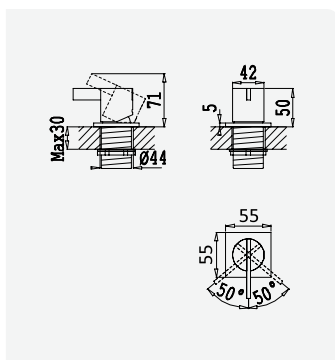

Opção: Chuveiro fixo de Ø300 mm

Option: Shower head Ø300 mm

Option: Douche de tête Ø300 mm

Opción: Alcachofa de ducha Ø300 mm

cromado / chrome	168 267 1CR	649,00 €
satinox	168 267 1ST	843,70 €
night sky	168 267 1NS	843,70 €
pure white	168 267 1PW	843,70 €
graphite	168 267 1GT	908,60 €
morning mist	168 267 1MM	908,60 €
sunrise	168 267 1SR	908,60 €
sunset	168 267 1SS	973,50 €