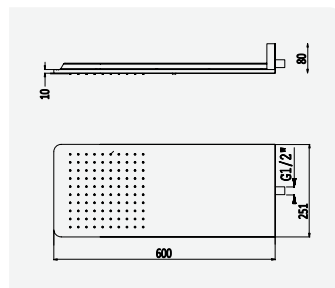

Chuveiro fixo de parede com braço - 2 entradas de água - Line Cascade

Shower head with shower arm - 2 water inlets - Line Cascade

Douche de tête avec bras - 2 entrées d'eau - Line Cascade

Alcachofa de ducha con brazo mural - 2 entradas de agua - Line Cascade

cromado / chrome	145 523 0CR	598,50 €
satinox	145 523 0ST	778,10 €
night sky	145 523 0NS	778,10 €
pure white	145 523 0PW	778,10 €
graphite	145 523 0GT	778,10 €
morning mist	145 523 0MM	837,90 €

Chuveiro fixo de parede com braço - Line

Shower head with shower arm - Line

Douche de tête avec bras - Line

Alcachofa de ducha con brazo mural - Line

cromado / chrome	145 523 1CR	459,90 €
satinox	145 523 1ST	597,90 €
night sky	145 523 1NS	597,90 €
pure white	145 523 1PW	597,90 €
graphite	145 523 1GT	597,90 €
morning mist	145 523 1MM	643,90 €
sunrise	145 523 1SR	735,80 €

Chuveiro fixo de parede com braço - 2 entradas de água - Spring Cascade

Shower head with shower arm - 2 water inlets - Spring Cascade

Douche de tête avec bras - 2 entrées d'eau - Spring Cascade

Alcachofa de ducha con brazo mural - 2 entradas de agua - Spring Cascade

cromado / chrome	145 523 2CR	567,00 €
satinox	145 523 2ST	737,10 €
night sky	145 523 2NS	737,10 €
pure white	145 523 2PW	737,10 €
graphite	145 523 2GT	737,10 €
morning mist	145 523 2MM	793,80 €

Chuveiro fixo de parede com braço - Spring Rain

Shower head with shower arm - Spring Rain

Douche de tête avec bras - Spring Rain

Alcachofa de ducha con brazo mural - Spring Rain

cromado / chrome	145 523 3CR	451,50 €
satinox	145 523 3ST	587,00 €
night sky	145 523 3NS	587,00 €
pure white	145 523 3PW	587,00 €
graphite	145 523 3GT	587,00 €
morning mist	145 523 3MM	632,10 €
sunrise	145 523 3SR	722,40 €

Chuveiro fixo de parede em cascata - Luna

Waterfall shower head - Luna

Douche de tête cascade - Luna

Alcachofa de ducha mural cascada - Luna