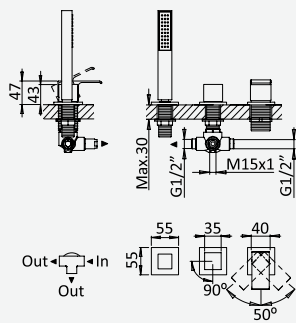

Integrated outlet for splash water - Quadra

Bac de récupération des eaux de ruissellement - Quadra

Sumidero y conexión al desagüe - Quadra

cromado / chrome	161 001 8CR	106,00 €
satinox	161 001 8ST	137,80 €
night sky	161 001 8NS	137,80 €
pure white	161 001 8PW	137,80 €
graphite	161 001 8GT	148,40 €
morning mist	161 001 8MM	148,40 €
sunset	161 001 8SS	159,00 €

Sistema de banheira, montagem à bancada, com chuveiro mão Quadra e válvula com bica de enchimento para banheira

Deck-mounted bath-shower set with Quadra handshower and bath filler with waste and overflow

Kit de bain-douche sur plan avec douchette à main Quadra et garniture de vidage pour baignoire avec bec déverseur

Sistema para baño y ducha de repisa con ducha de mano Quadra y sistema de llenado y vaciado para bañeras

cromado / chrome	182 521 1CR	385,00 €
satinox	182 521 1ST	500,50 €
night sky	182 521 1NS	500,50 €
pure white	182 521 1PW	500,50 €
graphite	182 521 1GT	539,00 €
morning mist	182 521 1MM	539,00 €
sunset	182 521 1SS	577,50 €

Sistema de escoamento com ligação para descarga - Quadra

Integrated outlet for splash water - Quadra

Bac de récupération des eaux de ruissellement - Quadra

Sumidero y conexión al desagüe - Quadra

cromado / chrome	161 001 8CR	106,00 €
satinox	161 001 8ST	137,80 €
night sky	161 001 8NS	137,80 €
pure white	161 001 8PW	137,80 €
graphite	161 001 8GT	148,40 €
morning mist	161 001 8MM	148,40 €
sunset	161 001 8SS	159,00 €