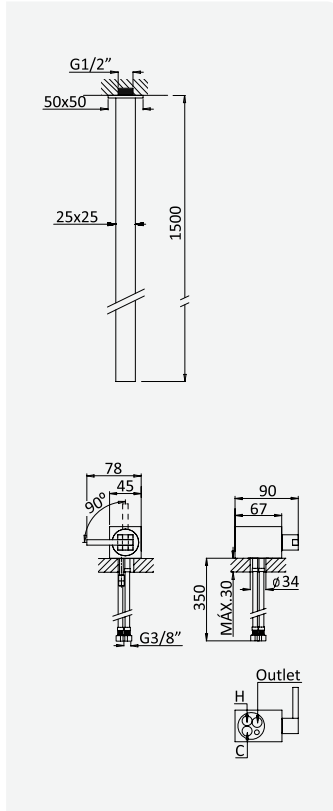

Bica de lavatório, montagem ao tecto - 1,5 mt, com misturadora progressiva de montagem à bancada

Basin spout, ceiling-mounted - 1,5, mt with deck-mounted basin progressive mixer

Bec pour lavabo, montage verticale - 1,5, mt avec mitigeur progressif de lavabo sur plan

Caño de lavabo de techo - 1,5, mt con mezclador progresivo de lavabo

cromado / chrome	126 901 1CR	343,50 €
satinox	126 901 1ST	446,60 €
night sky	126 901 1NS	446,60 €
pure white	126 901 1PW	446,60 €
graphite	126 901 1GT	480,90 €
morning mist	126 901 1MM	480,90 €
sunrise	126 901 1SR	480,90 €
sunset	126 901 1SS	515,30 €

Opção: Com válvula clic-clac 1 1/4" - Quadra

Option: With push-open pop-up waste set 1 1/4" - Quadra

Option: Avec clic-clac garniture de vidage 1 1/4" - Quadra

Opción: Con desagüe clic-clac 1 1/4" - Quadra

cromado / chrome	126 904 1CR	360,50 €
satinox	126 904 1ST	468,70 €
night sky	126 904 1NS	468,70 €
pure white	126 904 1PW	468,70 €
graphite	126 904 1GT	504,70 €
morning mist	126 904 1MM	504,70 €
sunrise	126 904 1SR	504,70 €
sunset	126 904 1SS	540,80 €