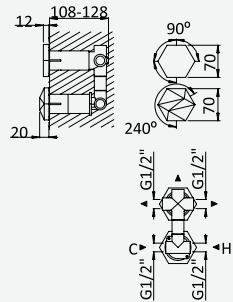

Misturadora progressiva embutida, com 2 saídas

Concealed progressive mixer, with 2 outlets

Mitigeur progressif encastré, avec 2 sorties

Mezclador progresivo empotrable, con 2 salidas

chromado / chrome	183 610 2CR	352,50 €
satinox	183 610 2ST	458,25 €
night sky	183 610 2NS	458,25 €
pure white	183 610 2PW	458,25 €
graphite	183 610 2GT	493,50 €
morning mist	183 610 2MM	493,50 €
sunrise	183 610 2SR	493,50 €
sunset	183 610 2SS	528,75 €

Misturadora progressiva embutida, com 3 saídas

Concealed progressive mixer, with 3 outlets

Mitigeur progressif encastré, avec 3 sorties

Mezclador progresivo empotrable, con 3 salidas

chromado / chrome	183 620 2CR	387,50 €
satinox	183 620 2ST	699,40 €
night sky	183 620 2NS	699,40 €
pure white	183 620 2PW	699,40 €
graphite	183 620 2GT	753,20 €
morning mist	183 620 2MM	753,20 €
sunrise	183 620 2SR	753,20 €
sunset	183 620 2SS	807,00 €

Misturadora embutida de 2 furos, com 1 saída

2 hole concealed mixer, with 1 outlet

Mitigeur encastré de 2 trous, avec 1 sortie

Mezclador bimando empotrable de 2 orificios, con 1 salida

chromado / chrome	183 600 0CR	271,00 €
satinox	183 600 0ST	352,30 €
night sky	183 600 0NS	352,30 €
pure white	183 600 0PW	352,30 €
graphite	183 600 0GT	379,40 €
morning mist	183 600 0MM	379,40 €
sunrise	183 600 0SR	379,40 €
sunset	183 600 0SS	406,50 €

Misturadora embutida de 3 furos, com 2 saídas

3 hole concealed mixer, with 2 outlets

Mitigeur encastré de 3 trous, avec 2 sorties

Mezclador bimando empotrable de 3 orificios, con 2 salidas

chromado / chrome	183 610 0CR	375,00 €
satinox	183 610 0ST	487,50 €
night sky	183 610 0NS	487,50 €
pure white	183 610 0PW	487,50 €
graphite	183 610 0GT	525,00 €
morning mist	183 610 0MM	525,00 €
sunrise	183 610 0SR	525,00 €
sunset	183 610 0SS	562,50 €

Misturadora embutida de 3 furos, com 3 saídas

3 hole concealed mixer, with 3 outlets

Mitigeur encastré de 3 trous, avec 3 sorties

Mezclador bimando empotrable de 3 orificios, con 3 salidas

chromado / chrome	183 620 0CR	425,00 €
satinox	183 620 0ST	552,50 €
night sky	183 620 0NS	552,50 €
pure white	183 620 0PW	552,50 €
graphite	183 620 0GT	595,00 €
morning mist	183 620 0MM	595,00 €
sunrise	183 620 0SR	595,00 €
sunset	183 620 0SS	637,50 €