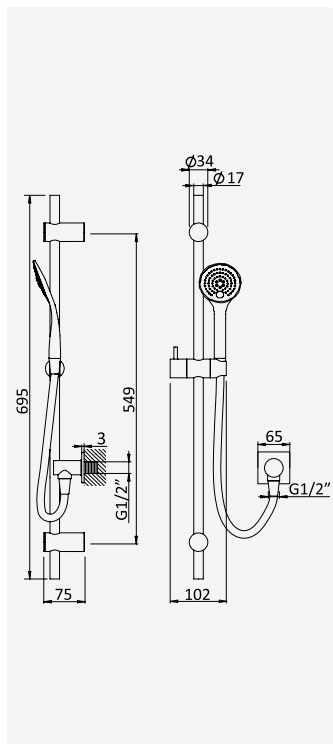

BZ

Conjunto de duche com curva de saída, bicha Lux 175mm e chuveiro de mão EmotionSPA

Shower set with outlet elbow, Lux hose 175mm and EmotionSPA handshower

Garniture de douche avec caude à encastrer, Lux flexible 175mm et douchette EmotionSPA

Conjunto de ducha con codo de salida, flexo Lux 175mm y ducha de mano EmotionSPA

cromado / chrome	145 576 2CR	85,00 €
satinox	145 576 2ST	110,50 €
night sky	145 576 2NS	110,50 €
pure white	145 576 2PW	110,50 €
graphite	145 576 2GT	119,00 €
morning mist	145 576 2MM	119,00 €
sunrise	145 576 2SR	119,00 €
sunset	145 576 2SS	127,50 €

Conjunto de duche com curva de saída, rampa Elo, bicha Lux 175mm e chuveiro de mão EmotionSPA

Shower set with outlet elbow, Elo Shower rail, Lux hose 175mm and EmotionSPA handshower

Garniture de douche avec caude à encastrer, barre de douche Elo, Lux flexible 175mm et douchette EmotionSPA

Conjunto de ducha con codo de salida, barra de ducha Elo, flexo Lux 175mm y ducha de mano EmotionSPA

cromado / chrome	145 578 1CR	125,00 €
satinox	145 578 1ST	162,50 €
night sky	145 578 1NS	206,30 €
pure white	145 578 1PW	206,30 €
graphite	145 578 1GT	231,30 €
morning mist	145 578 1MM	237,50 €
sunrise	145 578 1SR	237,50 €
sunset	145 578 1SS	250,00 €

Válvula Clic-clac 1 1/4" - Elo

Push-open waste set 1 1/4" - Elo

Bonde de vidage à système "clic-clac" 1 1/4" - Elo

Válvula de desagüe clic-clac 1 1/4" - Elo

cromado / chrome	161 000 1CR	19,40 €
satinox	161 000 1ST	25,20 €
night sky	161 000 1NS	25,20 €
pure white	161 000 1PW	25,20 €
graphite	161 000 1GT	27,20 €
morning mist	161 000 1MM	27,20 €
sunrise	161 000 1SR	27,20 €
sunset	161 000 1SS	29,10 €

Sifão de 1 1/4" - Elo

Bottle trap, 1 1/4" - Elo

Siphon 1 1/4" - Elo

Sifón de lavabo 1 1/4" - Elo