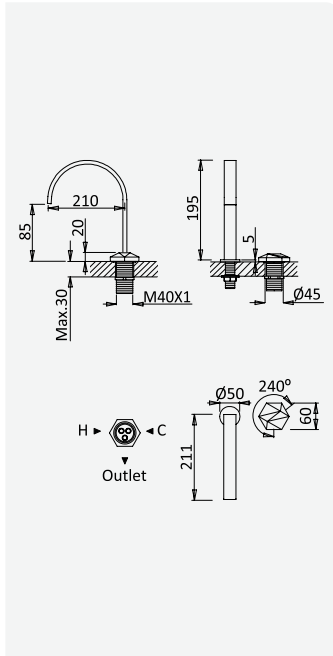

Bica de lavatório, montagem ao tecto FLAT- 1,5 mt
Basin spout, ceiling-mounted FLAT- 1,5 mt
Bec pour lavabo, montage vertical FLAT- 1,5 mt
Caño de lavabo de techo FLAT - 1,5 mt

cromado / chrome	126 700 1CR	213,00 €
satinox	126 700 1ST	276,90 €
night sky	126 700 1NS	276,90 €
pure white	126 700 1PW	276,90 €
graphite	126 700 1GT	298,20 €
morning mist	126 700 1MM	298,20 €
sunrise	126 700 1SR	298,20 €
sunset	126 700 1SS	319,50 €