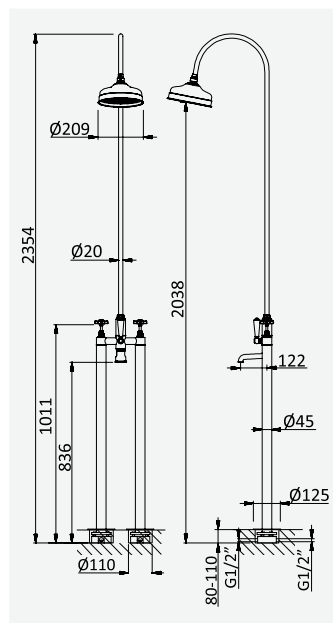

Sistema de banheira montagem ao chão, com braço fixo chuveiro de Ø200 mm em latão e rampa de duche

Bath-shower system for floor-mounting with fixed brass head shower Ø200 mm and shower rail

Colonne de bain-douche montage au sol avec douche de tête en laiton Ø200 mm, fixe et barre de douche

Sistema de baño- ducha de toma a suelo, con brazo para ducha de Ø200 mm en latón, fija en altura y barra de ducha

cromado / chrome	119 261 1CR	1 750,00 €
night sky	119 261 1NS	2 275,00 €
latão envelhecido / old brass	119 261 1LE	2 625,00 €
vieux laiton / latón viejo		
ouro 24kt / gold 24kt / or 24kt / oro 24kt	119 261 1OR	3 500,00 €