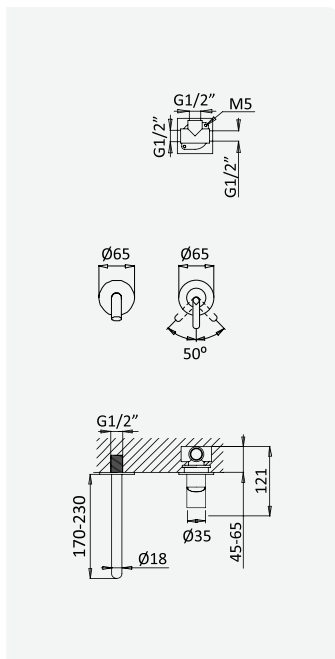

Monocomando de lavatório à parede, com 2 furos. Bica com 230mm

2 hole wall basin mixer. Spout with 230mm

Mitigeur monocommande mural de 2 trous, pour lavabo. Bec avec 230mm

Monomando de lavabo mural de 2 orificios. Caño con 230mm

cromado / chrome	167 840 1CR	103,00 €
satinox	167 840 1ST	133,90 €
night sky	167 840 1NS	133,90 €
pure white	167 840 1PW	133,90 €
graphite	167 840 1GT	144,20 €
morning mist	167 840 1MM	144,20 €
sunrise	167 840 1SR	144,20 €
sunset	167 840 1SS	154,50 €

Opção: Bica com 170mm

Option: Spout with 170mm

Option: Bec avec 170mm

Opción: Caño con 170mm

cromado / chrome	167 850 1CR	101,00 €
satinox	167 850 1ST	131,30 €
night sky	167 850 1NS	131,30 €
pure white	167 850 1PW	131,30 €
graphite	167 850 1GT	141,40 €
morning mist	167 850 1MM	141,40 €
sunrise	167 850 1SR	141,40 €
sunset	167 850 1SS	151,50 €

Misturadora de lavatório à parede, 3 furos. Bica com 230mm

3 hole, wall basin mixer. Spout with 230mm

Mitigeur mural pour lavabo de 3 trous. Bec avec 230mm

Mezclador bimando empotrable de 3 orificios, para lavabo. Caño con 230mm

cromado / chrome	167 240 1CR	188,00 €
satinox	167 240 1ST	244,40 €
night sky	167 240 1NS	244,40 €
pure white	167 240 1PW	244,40 €
graphite	167 240 1GT	263,20 €
morning mist	167 240 1MM	263,20 €
sunrise	167 240 1SR	263,20 €
sunset	167 240 1SS	282,00 €

Opção: Bica com 170mm

Option: Spout with 170mm

Option: Bec avec 170mm

Opción: Caño con 170mm

cromado / chrome	167 250 1CR	186,00 €
satinox	167 250 1ST	241,80 €
night sky	167 250 1NS	241,80 €
pure white	167 250 1PW	241,80 €
graphite	167 250 1GT	260,40 €
morning mist	167 250 1MM	260,40 €
sunrise	167 250 1SR	260,40 €
sunset	167 250 1SS	279,00 €

Monocomando de lavatório fixação ao chão

Free-standing single-lever basin mixer

Mitigeur à fixation au sol pour lavabo

Grifería de lavabo para fijación al suelo

cromado / chrome	167 940 1CR	679,10 €
satinox	167 940 1ST	882,80 €
night sky	167 940 1NS	882,80 €
pure white	167 940 1PW	882,80 €
graphite	167 940 1GT	950,70 €
morning mist	167 940 1MM	950,70 €
sunrise	167 940 1SR	950,70 €
sunset	167 940 1SS	1 018,70 €

Opção: Com válvula clic-clac 1 1/4" - Liz

Option: With push-open pop-up waste set 1 1/4" - Liz

Option: Avec clic-clac garniture de vidage 1 1/4" - Liz

Opción: Con desagüe clic-clac 1 1/4" - Liz

cromado / chrome	167 943 1CR	691,10 €
satinox	167 943 1ST	898,40 €
night sky	167 943 1NS	898,40 €
pure white	167 943 1PW	898,40 €
graphite	167 943 1GT	967,50 €
morning mist	167 943 1MM	967,50 €
sunrise	167 943 1SR	967,50 €
sunset	167 943 1SS	1 036,70 €