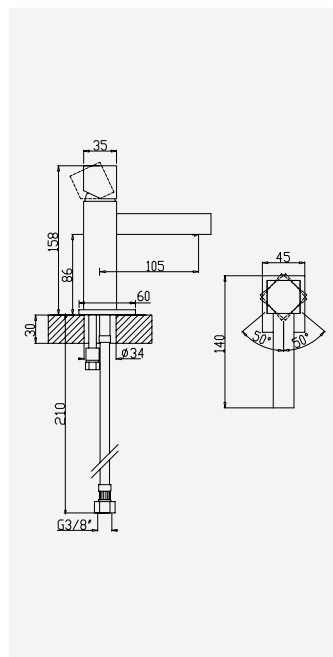

ES

Monocomando de lavatório

Basin mixer

Mitigeur monocommande lavabo

Monomando de lavabo

cromado / chrome	102 010 2CR	98,90 €
satinox	102 010 2ST	128,60 €
night sky	102 010 2NS	128,60 €
pure white	102 010 2PW	128,60 €
graphite	102 010 2GT	138,50 €
morning mist	102 010 2MM	138,50 €
sunrise	102 010 2SR	138,50 €
sunset	102 010 2SS	148,40 €

Opção: Com válvula clic-clac 1 1/4" - Quadra

Option: With push-open pop-up waste set 1 1/4" - Quadra

Option: Avec clic-clac garniture de vidage 1 1/4" - Quadra

Opción: Con desagüe clic-clac 1 1/4" - Quadra

cromado / chrome	102 014 2CR	115,90 €
satinox	102 014 2ST	150,70 €
night sky	102 014 2NS	150,70 €
pure white	102 014 2PW	150,70 €
graphite	102 014 2GT	162,30 €
morning mist	102 014 2MM	162,30 €
sunrise	102 014 2SR	162,30 €
sunset	102 014 2SS	173,90 €

Monocomando de lavatório

Basin mixer

Mitigeur monocommande lavabo

Monomando de lavabo