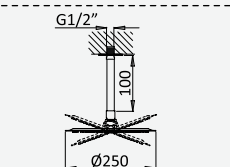

BRUMA AirEcoDrop