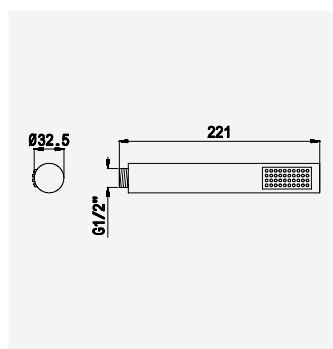

Chuveiro de mão - Elo

Handshower - Elo

Douchette à main - Elo

Ducha de mano - Elo

cromado / chrome	145 510 7CR	14,70 €
satinox	145 510 7ST	19,10 €