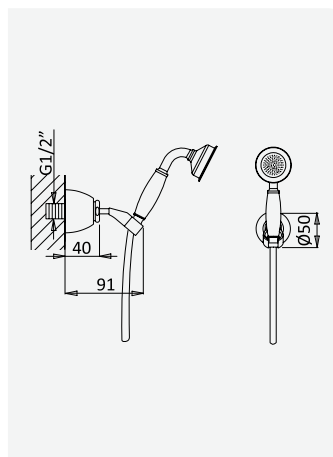

Conjunto de duche com curva de saída, bicha 175mm e chuveiro de mão Elite

Shower set with outlet elbow, hose 175mm and Elite handshower

Garniture de douche avec caude à encastre, flexible 175mm et douchette Elite