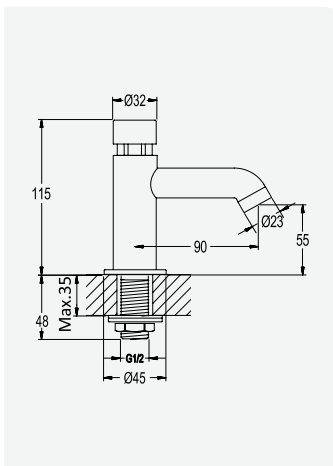

Torneira temporizada de lavatório - Anti-vandalismo
Self-closing pillar tap - Vandal proof
Robinetterie temporisée pour lavabo - Anti-vandalisme
Grifo de lavabo temporizado - Antivandálico

5 l/m A+ cromado / chrome 140 001 0CR 47,00 €