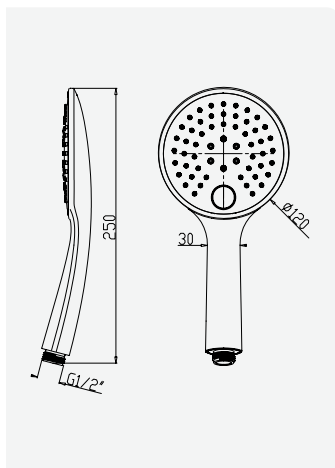

BRUMA AirEcoDrop

Chuveiro de mão 3 jactos Ø 120 mm - EmotionSPA

Handshower 3 spray modes Ø 120 mm - EmotionSPA

Douchette à main 3 types de jet Ø 120 mm - EmotionSPA

Ducha de mano 3 jet Ø 120 mm - EmotionSPA