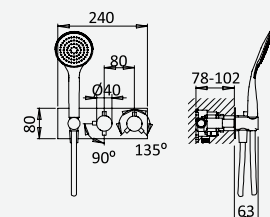

BRUMA AirEcoDrop