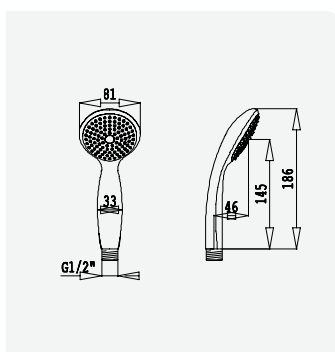

Chuveiro de mão - Fplus

Handshower - Fplus

Douchette à main - Fplus

Ducha de mano - Fplus

cromado / chrome	145 512 6CR	13,40 €