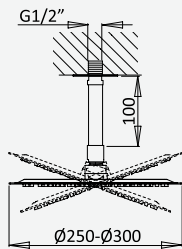

Chuveiro fixo de tecto Ø250 mm em inox e braço 100 mm

Inox shower head Ø250 mm with ceiling shower arm 100 mm

Douche de tête Ø250 mm en inox avec bras vertical 100mm

Alcachofa de ducha Ø250 mm en inox con brazo de techo 100mm

cromado / chrome	145 537 3CR	147,60 €
satinox	145 537 3ST	191,90 €
night sky	145 537 3NS	191,90 €
pure white	145 537 3PW	191,90 €
	graphite	145 537 3GT
	morning mist	145 537 3MM
	sunrise	145 537 3SR
	sunset	145 537 3SS

Opção: Chuveiro fixo de Ø300 mm em inox

Option: Inox shower head Ø300 mm

Option: Douche de tête Ø300 mm en inox

Opción: Alcachofa de ducha Ø300 mm en inox

cromado / chrome	145 537 4CR	187,60 €
satinox	145 537 4ST	243,90 €
night sky	145 537 4NS	243,90 €
pure white	145 537 4PW	243,90 €
	graphite	145 537 4GT
	morning mist	145 537 4MM
	sunrise	145 537 4SR
	sunset	145 537 4SS