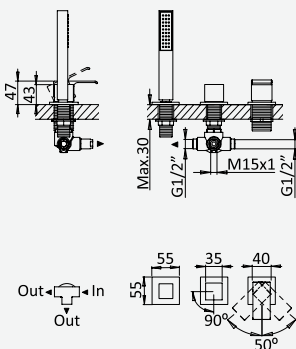

Integrated outlet for splash water - Quadra

Bac de récupération des eaux de ruissellement - Quadra

Sumidero y conexión al desagüe - Quadra

cromado / chrome	161 001 8CR	106,00 €
satinox	161 001 8ST	137,80 €
night sky	161 001 8NS	137,80 €
pure white	161 001 8PW	137,80 €
graphite	161 001 8GT	148,40 €
morning mist	161 001 8MM	148,40 €
sunset	161 001 8SS	159,00 €

Sistema de banheira, montagem à bancada, com chuveiro mão Quadra e válvula com bica de enchimento para banheira

Deck-mounted bath-shower set with Quadra handshower and bath filler with waste and overflow

Kit de bain-douche sur plan avec douchette à main Quadra et garniture de vidage pour baignoire avec bec déverseur

Sistema para baño y ducha de repisa con ducha de mano Quadra y sistema de llenado y vaciado para bañeras

cromado / chrome	182 521 1CR	385,00 €
satinox	182 521 1ST	500,50 €
night sky	182 521 1NS	500,50 €
pure white	182 521 1PW	500,50 €
graphite	182 521 1GT	539,00 €
morning mist	182 521 1MM	539,00 €
sunset	182 521 1SS	577,50 €

Sistema de escoamento com ligação para descarga - Quadra

Integrated outlet for splash water - Quadra

Bac de récupération des eaux de ruissellement - Quadra

Sumidero y conexión al desagüe - Quadra

cromado / chrome	161 001 8CR	106,00 €
satinox	161 001 8ST	137,80 €
night sky	161 001 8NS	137,80 €
pure white	161 001 8PW	137,80 €
graphite	161 001 8GT	148,40 €
morning mist	161 001 8MM	148,40 €
sunset	161 001 8SS	159,00 €