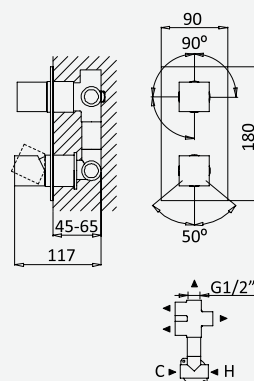

ES

Monocomando embutido com 2 saídas

Concealed single lever mixer with 2 outlets

Mitigeur monocommande encastré avec 2 sorties

Monomando empotrable con 2 salidas

cromado / chrome	102 160 2CR	168,00 €
satinox	102 160 2ST	218,40 €
night sky	102 160 2NS	218,40 €
pure white	102 160 2PW	218,40 €
graphite	102 160 2GT	235,20 €
morning mist	102 160 2MM	235,20 €
sunrise	102 160 2SR	235,20 €
sunset	102 160 2SS	252,00 €

Opção: Manípulo 2

Option: Lever 2

Option: Poignée 2

Opción: Mando 2

cromado / chrome	102 160 1CR	172,00 €
satinox	102 160 1ST	223,60 €
night sky	102 160 1NS	223,60 €
pure white	102 160 1PW	223,60 €
graphite	102 160 1GT	240,80 €
morning mist	102 160 1MM	240,80 €
sunrise	102 160 1SR	240,80 €
sunset	102 160 1SS	258,00 €

Monocomando embutido com 3 saídas

Concealed single lever mixer with 3 outlets

Mitigeur monocommande encastré avec 3 sorties

Monomando empotrable con 3 salidas

cromado / chrome	102 140 2CR	203,00 €
satinox	102 140 2ST	263,90 €
night sky	102 140 2NS	263,90 €
pure white	102 140 2PW	263,90 €
graphite	102 140 2GT	284,20 €
morning mist	102 140 2MM	284,20 €
sunrise	102 140 2SR	284,20 €
sunset	102 140 2SS	304,50 €

Opção: Manípulo 2

Option: Lever 2

Option: Poignée 2

Opción: Mando 2

cromado / chrome	102 140 1CR	207,00 €
satinox	102 140 1ST	269,10 €
night sky	102 140 1NS	269,10 €
pure white	102 140 1PW	269,10 €
graphite	102 140 1GT	289,80 €
morning mist	102 140 1MM	289,80 €
sunrise	102 140 1SR	289,80 €
sunset	102 140 1SS	310,50 €

Monocomando embutido com 4 saídas

Concealed single lever mixer with 4 outlets

Mitigeur monocommande encastré avec 4 sorties

Monomando empotrable con 4 salidas

cromado / chrome	102 150 2CR	218,00 €
satinox	102 150 2ST	283,40 €
night sky	102 150 2NS	283,40 €
pure white	102 150 2PW	283,40 €
graphite	102 150 2GT	305,20 €
morning mist	102 150 2MM	305,20 €
sunrise	102 150 2SR	305,20 €
sunset	102 150 2SS	327,00 €

Opção: Manípulo 2

Option: Lever 2

Option: Poignée 2

Opción: Mando 2

cromado / chrome	102 150 1CR	222,00 €
satinox	102 150 1ST	288,60 €
night sky	102 150 1NS	288,60 €
pure white	102 150 1PW	288,60 €
graphite	102 150 1GT	310,80 €
morning mist	102 150 1MM	310,80 €
sunrise	102 150 1SR	310,80 €
sunset	102 150 1SS	333,00 €