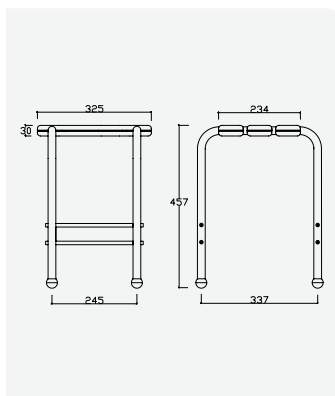

Inox / Polipropileno

Inox / Polipropileno

Inox / Polypropylène

Inox / Polypropylene

152 005 4IS

68,40 €

Banco de apoio ao duche
Bath/shower stool
Tabouret de bain/douche
Taburete de baño/ducha

Inox / Polipropileno