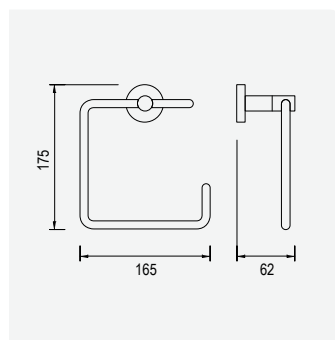

Toalheiro de argola

Towel ring

Anneau porte-serviette

Toallero de aro

cromado / chrome 180 001 6CR 30,70 €