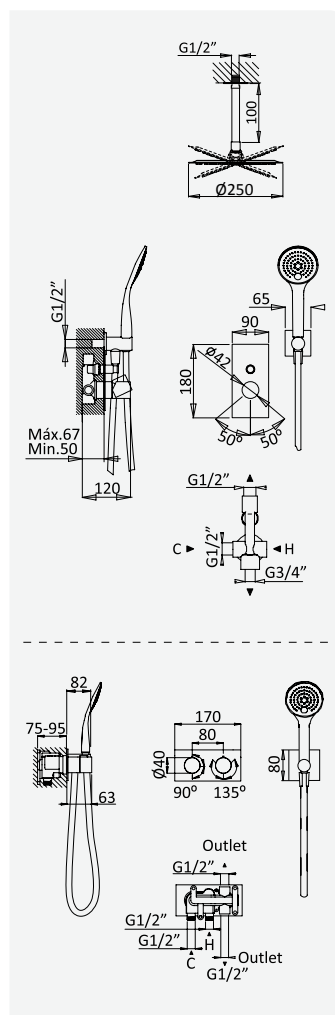

BRUMA AirEcoDrop

Sistema embutido de duche, com chuveiro de parede Ø250 mm em inox e kit de chuveiro mão EmotionSPA

Concealed shower set, with inox shower head Ø250 mm and EmotionSPA handshower set

Kit de douche encastré, avec douche de tête Ø250 mm en inox et kit de douchette à main EmotionSPA

Sistema de ducha empotrado, con alcachofa de ducha Ø250 mm em inox y set de ducha de mano EmotionSPA

cromado / chrome	101 765 2CR	341,30 €
satinox	101 765 2ST	443,70 €
night sky	101 765 2NS	443,70 €
pure white	101 765 2PW	443,70 €
graphite	101 765 2GT	477,80 €
morning mist	101 765 2MM	477,80 €
sunrise	101 765 2SR	477,80 €
sunset	101 765 2SS	512,00 €

Opção: Manipulo 2

Option: Lever 2

Option: Poignée 2

Opción: Mando 2

cromado / chrome	101 765 1CR	347,30 €
satinox	101 765 1ST	451,50 €
night sky	101 765 1NS	451,50 €
pure white	101 765 1PW	451,50 €
graphite	101 765 1GT	486,20 €
morning mist	101 765 1MM	486,20 €
sunrise	101 765 1SR	486,20 €
sunset	101 765 1SS	521,00 €

Opção: Misturadora termostática

Option: Thermostatic mixer

Option: Mitigeur thermostatique

Opción: Mezclador termostático

cromado / chrome	187 780 3CR	611,50 €
satinox	187 780 3ST	795,00 €
night sky	187 780 3NS	795,00 €
pure white	187 780 3PW	795,00 €
graphite	187 780 3GT	856,10 €
morning mist	187 780 3MM	856,10 €
sunrise	187 780 3SR	856,10 €
sunset	187 780 3SS	917,30 €

Sistema embutido de duche, com chuveiro de tecto Ø250 mm em inox e braço 100 mm, kit de chuveiro mão EmotionSPA

Concealed shower set, with inox shower head Ø250 mm with ceiling shower arm 100 mm, EmotionSPA handshower set

Kit de douche encastré, avec douche de tête Ø250 mm em inox avec bras vertical 100 mm, kit de douchette à main EmotionSPA

Sistema de ducha empotrado, con alcachofa de ducha Ø250 mm em inox, braço de tecto 100 mm y set de ducha de mano EmotionSPA

cromado / chrome	101 561 2CR	318,90 €
satinox	101 561 2ST	414,60 €
night sky	101 561 2NS	414,60 €
pure white	101 561 2PW	414,60 €
graphite	101 561 2GT	446,50 €
morning mist	101 561 2MM	446,50 €
sunrise	101 561 2SR	446,50 €
sunset	101 561 2SS	478,40 €

Opção: Manipulo 2

Option: Lever 2

Option: Poignée 2

Opción: Mando 2

cromado / chrome	101 561 1CR	324,90 €
satinox	101 561 1ST	422,40 €
night sky	101 561 1NS	422,40 €
pure white	101 561 1PW	422,40 €
graphite	101 561 1GT	454,90 €
morning mist	101 561 1MM	454,90 €
sunrise	101 561 1SR	454,90 €
sunset	101 561 1SS	487,40 €

Opção: Misturadora termostática

Option: Thermostatic mixer

Option: Mitigeur thermostatique

Opción: Mezclador termostático

cromado / chrome	187 560 6CR	576,00 €
satinox	187 560 6ST	748,80 €
night sky	187 560 6NS	748,80 €
pure white	187 560 6PW	748,80 €
graphite	187 560 6GT	806,40 €
morning mist	187 560 6MM	806,40 €
sunrise	187 560 6SR	806,40 €
sunset	187 560 6SS	864,00 €