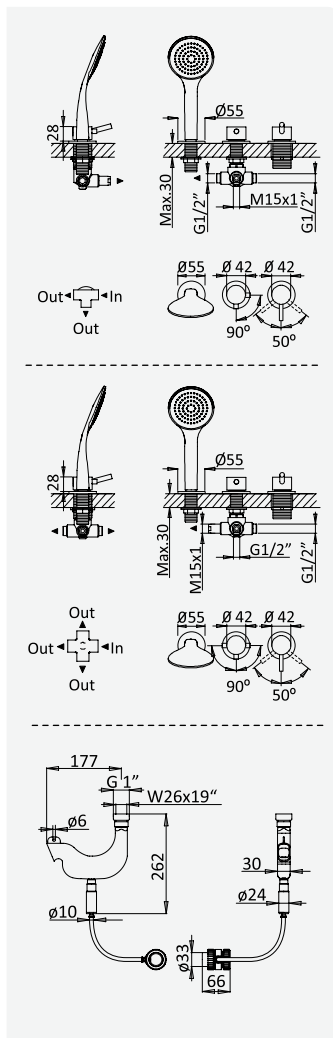

Monocomando de duche montagem à bancada, com chuveiro de mão Emotion - 2 saídas

Deck mounted single lever shower mixer, with handshower set Emotion - 2 outlets

Mitigeur monocommande de douche sur plan avec kit de douchette à main Emotion - 2 sorties

Monomando para ducha de repisa con set de ducha de mano Emotion - 2 salidas