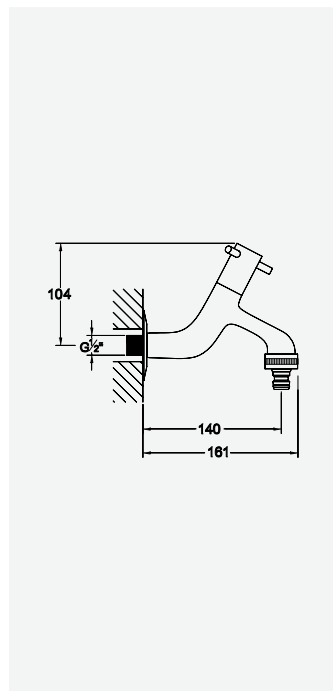

Torneira de jardim - Tribbo

Wall tap - Tribbo

Robinet mural - Tribbo

Grifo para jardín - Tribbo

cromado / chrome	123 400 1CR	48,30 €
satinox	123 400 1ST	62,80 €