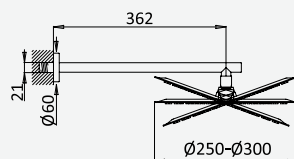

BRUMA AirEcoDrop

Chuveiro fixo de parede Ø250 mm em inox, com rótula e braço EloIn 350mm

Inox shower head Ø250 mm with shower arm EloIn 350 mm

Douche de tête Ø250 mm en inox, avec bras EloIn longueur 350mm

Alcachofa de ducha Ø250 mm en inox, con brazo mural EloIn 350mm

cromado / chrome	145 524 3CR	145,00 €	
satinox	145 524 3ST	188,50 €	
  Latão / Brass / Laiton / Latón	night sky	145 524 3NS	
	pure white	145 524 3PW	
	graphite	145 524 3GT	
	morning mist	145 524 3MM	
	sunrise	145 524 3SR	
	sunset	145 524 3SS	
			217,50 €

Opção: Chuveiro fixo de Ø300 mm em inox

Option: Inox shower head Ø300 mm

Option: Douche de tête Ø300 mm en inox

Option: Alcachofa de ducha Ø300 mm en inox

cromado / chrome	145 524 1CR	185,00 €	
satinox	145 524 1ST	240,50 €	
  Latão / Brass / Laiton / Latón	night sky	145 524 1NS	
	pure white	145 524 1PW	
	graphite	145 524 1GT	
	morning mist	145 524 1MM	
	sunrise	145 524 1SR	
	sunset	145 524 1SS	
			277,50 €