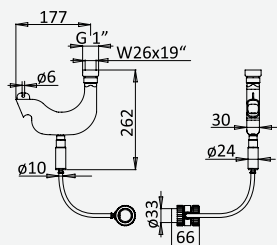

cromado / chrome	161 001 2CR	98,00 €
satinox	161 001 2ST	127,40 €
night sky	161 001 2NS	127,40 €
pure white	161 001 2PW	127,40 €
graphite	161 001 2GT	137,20 €
morning mist	161 001 2MM	137,20 €
sunrise	161 001 2SR	137,20 €
sunset	161 001 2SS	147,00 €