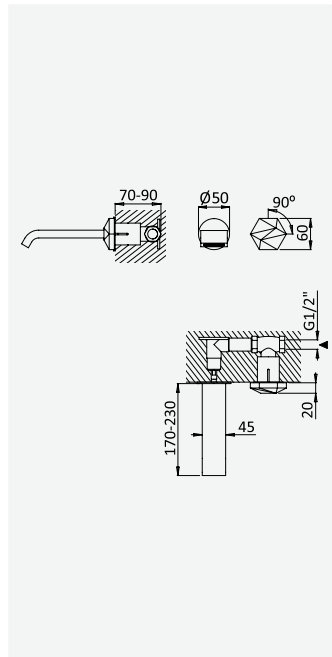

Torneira de lavatório à parede - Água Fria

2 hole wall basin tap - Cold water

Robinet mural simple pour lavabo - Froid

Grifo mural de una agua - Fría

cromado / chrome	183 840 OCR	285,00 €
satinox	183 840 OST	370,50 €
night sky	183 840 ONS	370,50 €
pure white	183 840 OPW	370,50 €
graphite	183 840 OGT	399,00 €
morning mist	183 840 OMM	399,00 €
sunrise	183 840 OSR	399,00 €
sunset	183 840 OSS	427,50 €

Opção: Com válvula clic-clac 1 1/4" - Elo

Option: With push-open pop-up waste set 1 1/4" - Elo

Option: Avec clic-clac garniture de vidage 1 1/4" - Elo

Opción: Con desagüe clic-clac 1 1/4" - Elo

cromado / chrome	183 841 OCR	300,00 €
satinox	183 841 OST	390,00 €
night sky	183 841 ONS	390,00 €
pure white	183 841 OPW	420,00 €
graphite	183 841 OGT	420,00 €
morning mist	183 841 OMM	420,00 €
sunrise	183 841 OSR	420,00 €
sunset	183 841 OSS	450,00 €