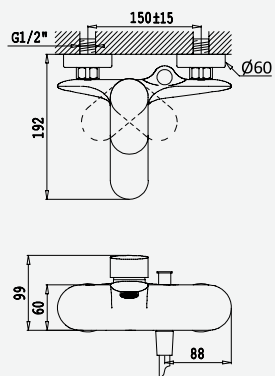

Opção: Com válvula clic-clac 1 1/4" - Elo

Option: With push-open pop-up waste set 1 1/4" - Elo

Option: Avec clic-clac garniture de vidage 1 1/4" - Elo

Opción: Con desagüe clic-clac 1 1/4" - Elo

cromado / chrome	112 021 OCR	105,80 €
satinox	112 021 OST	137,50 €
night sky	112 021 ONS	137,50 €
pure white	112 021 OPW	137,50 €
graphite	112 021 OGT	148,10 €
morning mist	112 021 OMM	148,10 €
sunset	112 021 OSS	158,70 €

Monocomando de banheira

Single-lever bath/shower mixer

Mitigeur monocomande bain/douche

Monomando para baño y ducha

cromado / chrome	112 030 OCR	177,30 €
satinox	112 030 OST	230,50 €
night sky	112 030 ONS	230,50 €
pure white	112 030 OPW	230,50 €
graphite	112 030 OGT	248,20 €
morning mist	112 030 OMM	248,20 €
sunset	112 030 OSS	266,00 €

Bica de banheira, montagem à parede

Bath wall spout

Bec bain mural

Caño de bañera mural

cromado / chrome	145 645 1CR	75,00 €
satinox	145 645 1ST	97,50 €
night sky	145 645 1NS	97,50 €
pure white	145 645 1PW	97,50 €
graphite	145 645 1GT	105,00 €
morning mist	145 645 1MM	105,00 €
sunset	145 645 1SS	112,50 €

Monocomando de duche

Single-lever shower mixer

Mitigeur monocomande douche

Monomando de ducha

cromado / chrome	112 040 OCR	130,80 €
satinox	112 040 OST	170,00 €
night sky	112 040 ONS	170,00 €
pure white	112 040 OPW	170,00 €
graphite	112 040 OGT	183,10 €
morning mist	112 040 OMM	183,10 €
sunset	112 040 OSS	196,20 €

SP