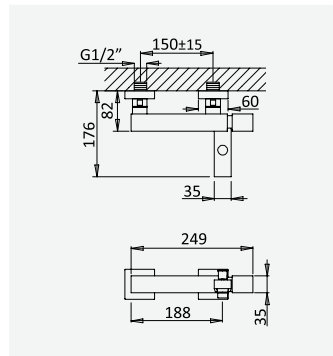

AD

Monocomando de bidé

Bidet mixer

Mitigeur monocommande bidet

Monomando de bidé

chromado / chrome	301 020 2CR	147,00 €
satinox	301 020 2ST	191,10 €
night sky	301 020 2NS	191,10 €
pure white	301 020 2PW	191,10 €
graphite	301 020 2GT	205,80 €
morning mist	301 020 2MM	205,80 €
sunrise	301 020 2SR	205,80 €
sunset	301 020 2SS	220,50 €

Opção: Com válvula clic-clac 1 1/4" - Quadra

Option: With push-open pop-up waste set 1 1/4" - Quadra

Option: Avec clic-clac garniture de vidage 1 1/4" - Quadra

Opción: Con desagüe clic-clac 1 1/4" - Quadra

chromado / chrome	301 024 2CR	164,00 €
satinox	301 024 2ST	213,20 €
night sky	301 024 2NS	213,20 €
pure white	301 024 2PW	213,20 €
graphite	301 024 2GT	229,60 €
morning mist	301 024 2MM	229,60 €
sunrise	301 024 2SR	229,60 €
sunset	301 024 2SS	246,00 €

Monocomando de banheira

Single-lever bath/shower mixer

Mitigeur monocommande Bain/Douche

Monomando para baño y ducha

chromado / chrome	301 030 2CR	235,00 €
satinox	301 030 2ST	305,50 €
night sky	301 030 2NS	305,50 €
pure white	301 030 2PW	305,50 €
graphite	301 030 2GT	329,00 €
morning mist	301 030 2MM	329,00 €
sunrise	301 030 2SR	329,00 €
sunset	301 030 2SS	352,50 €

Bica de banheira, montagem à parede

Bath wall spout

Bec bain mural

Caño de bañera mural

chromado / chrome	301 420 2CR	70,40 €
satinox	301 420 2ST	91,50 €
night sky	301 420 2NS	91,50 €
pure white	301 420 2PW	91,50 €
graphite	301 420 2GT	98,60 €
morning mist	301 420 2MM	98,60 €
sunrise	301 420 2SR	98,60 €
sunset	301 420 2SS	105,60 €

Monocomando de banheira e duche, montagem ao chão

Single-lever bath/shower mixer, floor-mounted

Mitigeur monocommande Bain/Douche, montage au sol

Monomando para baño y ducha de pie

chromado / chrome	301 790 2CR	892,50 €
satinox	301 790 2ST	1 160,30 €
night sky	301 790 2NS	1 160,30 €
pure white	301 790 2PW	1 160,30 €
graphite	301 790 2GT	1 249,50 €
morning mist	301 790 2MM	1 249,50 €
sunrise	301 790 2SR	1 249,50 €
sunset	301 790 2SS	1 338,80 €