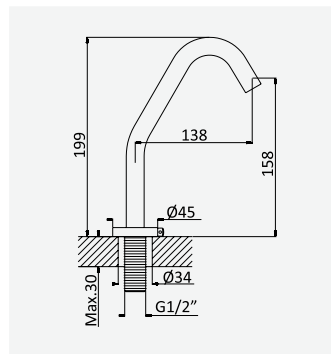

Bica giratória

Swivel spout

Bec Mobile

Caño giratorio

cromado / chrome

122 001 2CR

39,90 €