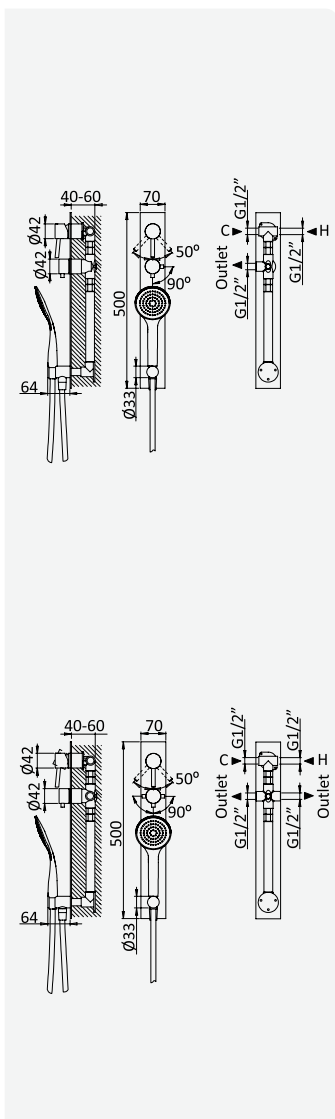

Monocomando embutido com 2 saídas

Concealed single lever mixer with 2 outlets

Mitigeur monocommande encastré avec 2 sorties

Monomando empotrable con 2 salidas

cromado/chrome	107 160 1CR	143,10 €
satinox	107 160 1ST	186,00 €
night sky	107 160 1NS	186,00 €
pure white	107 160 1PW	186,00 €
graphite	107 160 1GT	200,30 €
morning mist	107 160 1MM	200,30 €
sunrise	107 160 1SR	200,30 €
sunset	107 160 1SS	214,70 €

Monocomando embutido com 3 saídas

Concealed single lever mixer with 3 outlets

Mitigeur monocommande encastré avec 3 sorties

Monomando empotrable con 3 salidas

cromado/chrome	107 140 1CR	176,10 €
satinox	107 140 1ST	228,90 €
night sky	107 140 1NS	228,90 €
pure white	107 140 1PW	228,90 €
graphite	107 140 1GT	246,50 €
morning mist	107 140 1MM	246,50 €
sunrise	107 140 1SR	246,50 €
sunset	107 140 1SS	264,20 €

Monocomando embutido com 4 saídas

Concealed single lever mixer with 4 outlets

Mitigeur monocommande encastré avec 4 sorties

Monomando empotrable con 4 salidas

cromado/chrome	107 150 1CR	191,10 €
satinox	107 150 1ST	248,40 €
night sky	107 150 1NS	248,40 €
pure white	107 150 1PW	248,40 €
graphite	107 150 1GT	267,50 €
morning mist	107 150 1MM	267,50 €
sunrise	107 150 1SR	267,50 €
sunset	107 150 1SS	286,70 €

Monocomando embutido vertical de 2 saídas, com chuveiro de mão Emotion

Concealed single lever 2 outlets mixer, with Emotion handshower set

Mitigeur monocommande encastré 2 sorties, avec kit de douchette à main Emotion

Monomando empotrable de 2 salidas, con set de ducha de mano Emotion

cromado/chrome	107 691 1CR	375,00 €
satinox	107 691 1ST	487,50 €
night sky	107 691 1NS	487,50 €
pure white	107 691 1PW	487,50 €
graphite	107 691 1GT	525,00 €
morning mist	107 691 1MM	525,00 €
sunrise	107 691 1SR	525,00 €
sunset	107 691 1SS	562,50 €

cromado/chrome	107 691 1ECR	380,00 €
satinox	107 691 1EST	494,00 €
night sky	107 691 1ENS	494,00 €
pure white	107 691 1EPW	494,00 €
graphite	107 691 1EGT	532,00 €
morning mist	107 691 1EMM	532,00 €
sunrise	107 691 1ESR	532,00 €
sunset	107 691 1ESS	570,00 €

Monocomando embutido vertical de 3 saídas, com chuveiro de mão Emotion

Concealed single lever 3 outlets mixer, with Emotion handshower set

Mitigeur monocommande encastré 3 sorties, avec kit de douchette à main Emotion

Monomando empotrable de 3 salidas, con set de ducha de mano Emotion

cromado/chrome	107 692 1CR	410,00 €
satinox	107 692 1ST	533,00 €
night sky	107 692 1NS	533,00 €
pure white	107 692 1PW	533,00 €
graphite	107 692 1GT	574,00 €
morning mist	107 692 1MM	574,00 €
sunrise	107 692 1SR	574,00 €
sunset	107 692 1SS	615,00 €

cromado/chrome	107 692 1ECR	415,00 €
satinox	107 692 1EST	539,50 €
night sky	107 692 1ENS	539,50 €
pure white	107 692 1EPW	539,50 €
graphite	107 692 1EGT	581,00 €
morning mist	107 692 1EMM	581,00 €
sunrise	107 692 1ESR	581,00 €
sunset	107 692 1ESS	622,50 €