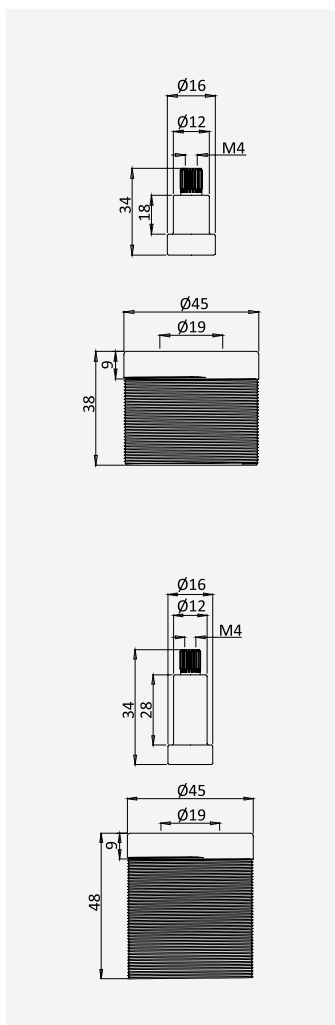

Aumento 20 mm para inversor de misturadora termostática embutida Elo

Extension 20 mm for diverter to concealed thermostatic mixers Elo

Allonge 20 mm pour inverseur de mitigeur thermostatique encastré Elo

Prolongación 20 mm de inversor para termostato empotrable Elo

cromado / chrome 156 747 2CR 32,80 €

Aumento 30 mm para inversor de misturadora termostática embutida Elo

Extension 30 mm for diverter to concealed thermostatic mixers Elo

Allonge 30 mm pour inverseur de mitigeur thermostatique encastré Elo

Prolongación 30 mm de inversor para termostato empotrable Elo

cromado / chrome 156 747 4CR 38,8 €