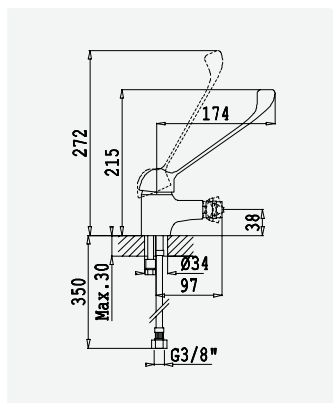

Monocomando de Bidé, manípulo hospitalar - Mustang

Bidet mixer, long lever handle - Mustang

Mitigeur monocommande bidet, levier rallongé - Mustang

Monomando de Bidé, mando largo - Mustang

cromado / chrome 124 020 2CR 40,70 €

Opção: Com válvula automática 1 1/4" - Liz

Option: With pop-up waste set 1 1/4" - Liz

Option: Avec garniture de vidage 1 1/4" - Liz

Opción: Com vaciador automático 1 1/4" - Liz

cromado / chrome 124 022 2CR 53,70 €