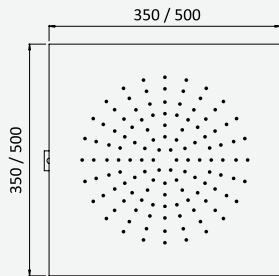

Chuveiro fixo de embutir no tecto de 500 x 500 mm em Latão

Brass overhead shower system for ceiling installation, 500 x 500 mm

Douche de tête pour montage plafond, 500 x 500 mm en Laiton

Ducha fija para instalación empotrada en el techo con 500 x 500 mm en Latón

cromado / chrome	145 551 2CR	750,00 €
satinox	145 551 2ST	975,00 €
night sky	145 551 2NS	975,00 €
pure white	145 551 2PW	975,00 €
graphite	145 551 2GT	1 050,00 €
morning mist	145 551 2MM	1 050,00 €
sunrise	145 551 2SR	1 050,00 €
sunset	145 551 2SS	1 125,00 €

Chuveiro fixo de embutir no tecto de 350 x 350 mm em Latão

Brass overhead shower system for ceiling installation, 350 x 350 mm

Douche de tête pour montage plafond, 350 x 350 mm en Laiton

Ducha fija para instalación empotrada en el techo con 350 x 350 mm en Latón

cromado / chrome	145 551 3CR	460,00 €
satinox	145 551 3ST	598,00 €
night sky	145 551 3NS	598,00 €
pure white	145 551 3PW	598,00 €
graphite	145 551 3GT	644,00 €
morning mist	145 551 3MM	644,00 €
sunrise	145 551 3SR	644,00 €
sunset	145 551 3SS	690,00 €

Chuveiro fixo de embutir no tecto de Ø 500 mm em Latão

Brass overhead shower system for ceiling installation, Ø 500 mm

Douche de tête pour montage plafond, Ø 500 mm en Laiton

Ducha fija para instalación empotrada en el techo con Ø 500 mm en Latón

cromado / chrome	145 552 2CR	680,00 €
satinox	145 552 2ST	884,00 €
night sky	145 552 2NS	884,00 €
pure white	145 552 2PW	884,00 €
graphite	145 552 2GT	952,00 €
morning mist	145 552 2MM	952,00 €
sunrise	145 552 2SR	952,00 €
sunset	145 552 2SS	1 020,00 €