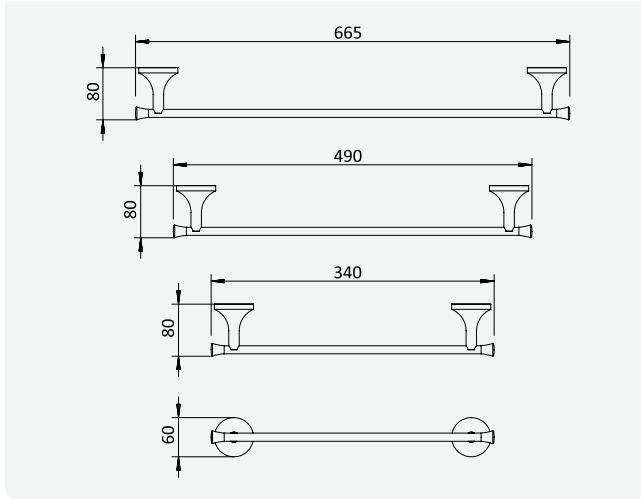

Toalheiro de barra 600mm

Towel rail 600mm

Barre porte-serviette 600mm

Toallero 600mm

cromado / chrome	179 000 1CR	48,30 €
night sky	179 000 1NS	62,80 €
latão envelhecido / old brass	179 000 1LE	72,50 €
vieux laiton / latón viejo	179 000 1OR	159,40 €

Toalheiro de barra 500mm

Towel rail 500mm

Barre porte-serviette 500mm

Toallero 500mm

cromado / chrome	179 000 4CR	46,20 €
night sky	179 000 4NS	60,10 €
latão envelhecido / old brass	179 000 4LE	69,30 €
ouro 24kt / gold 24kt / or 24kt / oro 24kt	179 000 4OR	152,50 €

Toalheiro de barra 300mm

Towel rail 300mm

Barre porte-serviette 300mm

Toallero 300mm

cromado / chrome	179 000 3CR	44,60 €
night sky	179 000 3NS	58,00 €
latão envelhecido / old brass	179 000 3LE	66,90 €
ouro 24kt / gold 24kt / or 24kt / oro 24kt	179 000 3OR	147,20 €