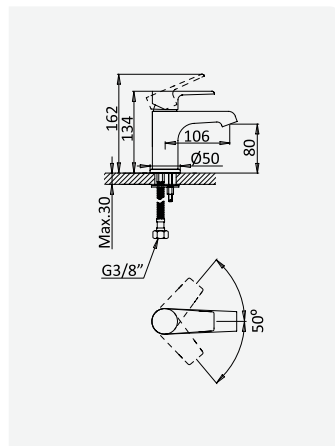

Monocomando de lavatório

Basin mixer

Mitigeur monocommande lavabo

Monomando de lavabo

cromado / chrome	181 010 1CR	58,00 €
satinox	181 010 1ST	75,40 €
night sky	181 010 1NS	75,40 €

Opção: Com válvula clic-clac 1 1/4" - Liz

Option: With push-open pop-up waste set 1 1/4" - Liz

Option: Avec clic-clac garniture de vidage 1 1/4" - Liz

Opción: Con desagüe clic-clac 1 1/4" - Liz

cromado / chrome	181 013 1CR	70,00 €
satinox	181 013 1ST	91,00 €
night sky	181 013 1NS	91,00 €