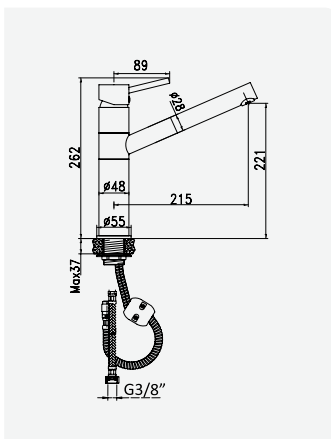

Monocomando de lava loiça, bica giratória, chuveiro extraível - Ginger

Sink mixer with swivel spout and pull out handshower - Ginger

Mitigeur monocommande, bec mobile, avec douchette extractible - Ginger

Monomando de fregadero, caño giratorio, teleducha extraíble - Ginger

cromado / chrome 107 054 1CR 165,90 €