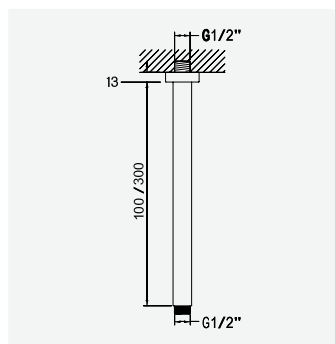

Braço para chuveiro de tecto - 100 mm - Elo

Ceiling shower arm - 100 mm - Elo

Bras de douche verticale - 100 mm - Elo

Braço para ducha de tecto - 100 mm - Elo

cromado / chrome 145 621 8CR 39,50 €