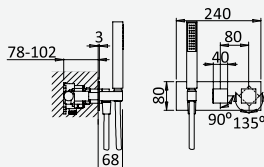

BRUMA AirEcoDrop