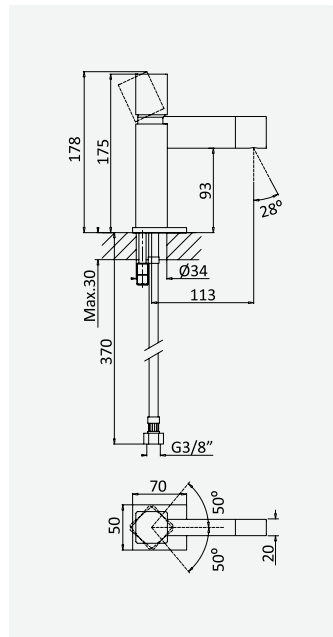

AD

Monocomando de bidé

Bidet mixer

Mitigeur monocommande bidet

Monomando de bidé

chromado / chrome	301 020 2CR	147,00 €
satinox	301 020 2ST	191,10 €
night sky	301 020 2NS	191,10 €
pure white	301 020 2PW	191,10 €
graphite	301 020 2GT	205,80 €
morning mist	301 020 2MM	205,80 €
sunrise	301 020 2SR	205,80 €
sunset	301 020 2SS	220,50 €

Opção: Com válvula clic-clac 1 1/4" - Quadra

Option: With push-open pop-up waste set 1 1/4" - Quadra

Option: Avec clic-clac garniture de vidage 1 1/4" - Quadra

Opción: Con desagüe clic-clac 1 1/4" - Quadra

chromado / chrome	301 024 2CR	164,00 €
satinox	301 024 2ST	213,20 €
night sky	301 024 2NS	213,20 €
pure white	301 024 2PW	213,20 €
graphite	301 024 2GT	229,60 €
morning mist	301 024 2MM	229,60 €
sunrise	301 024 2SR	229,60 €
sunset	301 024 2SS	246,00 €

Monocomando de banheira

Single-lever bath/shower mixer

Mitigeur monocommande Bain/Douche

Monomando para baño y ducha

chromado / chrome	301 030 2CR	235,00 €
satinox	301 030 2ST	305,50 €
night sky	301 030 2NS	305,50 €
pure white	301 030 2PW	305,50 €
graphite	301 030 2GT	329,00 €
morning mist	301 030 2MM	329,00 €
sunrise	301 030 2SR	329,00 €
sunset	301 030 2SS	352,50 €

Bica de banheira, montagem à parede

Bath wall spout

Bec bain mural

Caño de bañera mural

chromado / chrome	301 420 2CR	70,40 €
satinox	301 420 2ST	91,50 €
night sky	301 420 2NS	91,50 €
pure white	301 420 2PW	91,50 €
graphite	301 420 2GT	98,60 €
morning mist	301 420 2MM	98,60 €
sunrise	301 420 2SR	98,60 €
sunset	301 420 2SS	105,60 €

Monocomando de banheira e duche, montagem ao chão

Single-lever bath/shower mixer, floor-mounted

Mitigeur monocommande Bain/Douche, montage au sol

Monomando para baño y ducha de pie

chromado / chrome	301 790 2CR	892,50 €
satinox	301 790 2ST	1 160,30 €
night sky	301 790 2NS	1 160,30 €
pure white	301 790 2PW	1 160,30 €
graphite	301 790 2GT	1 249,50 €
morning mist	301 790 2MM	1 249,50 €
sunrise	301 790 2SR	1 249,50 €
sunset	301 790 2SS	1 338,80 €