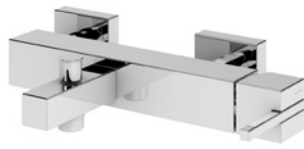

Monocomando de banheira

Single-lever bath/shower mixer

Mitigeur monocommande Bain/Douche

Monomando para bañó y ducha

cromado / chrome	103 030 1CR	198,00 €
satinox	103 030 1ST	257,40 €
night sky	103 030 1NS	376,20 €
pure white	103 030 1PW	376,20 €
graphite	103 030 1GT	396,00 €
morning mist	103 030 1MM	396,00 €
sunrise	103 030 1SR	396,00 €
sunset	103 030 1SS	415,80 €

Monocomando de ducha

Single-lever shower mixer

Mitigeur monocommande Douche

Monomando de ducha