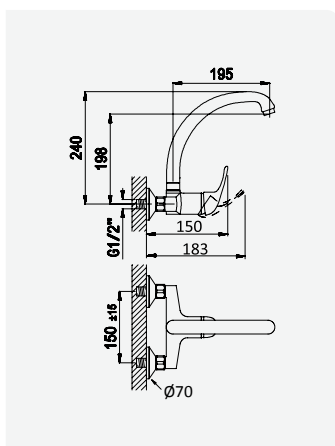

Monocomando de lava loiça à parede, bica superior giratória - Mustang

Wall sink mixer, swivel spout - Mustang

Mitigeur monocommande mural, bec mobile - Mustang

Monomando de fregadero de pared, caño giratorio - Mustang

cromado / chrome 116 054 1CR 62,00 €