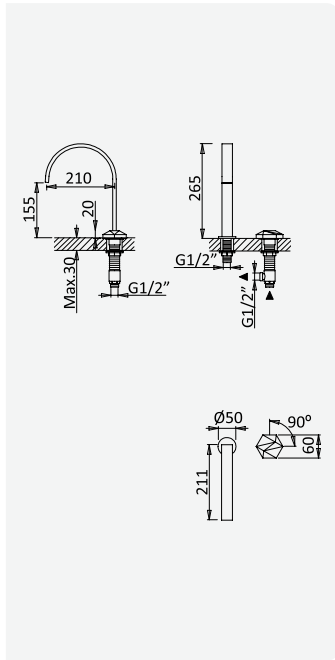

Opção: Com válvula clic-clac 1 1/4" - Elo

Option: With push-open pop-up waste set 1 1/4" - Elo

Option: Avec clic-clac garniture de vidage 1 1/4" - Elo

Opción: Con desagüe clic-clac 1 1/4" - Elo

cromado / chrome	183 251 1CR	399,80 €
satinox	183 251 1ST	519,70 €
night sky	183 251 1NS	519,70 €
pure white	183 251 1PW	559,70 €
graphite	183 251 1GT	559,70 €
morning mist	183 251 1MM	559,70 €
sunrise	183 251 1SR	559,70 €
sunset	183 251 1SS	599,70 €