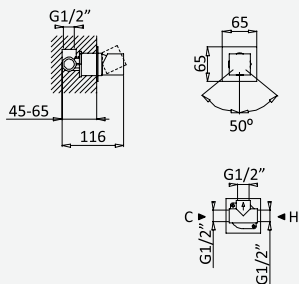

BRUMA AirEcoDrop

Sistema embutido de duche com chuveiro de parede em inox 200x200 mm
Concealed shower set with inox shower head 200x200 mm
Kit de douche encastré avec douche de tête en inox 200x200 mm
Sistema de ducha empotrado con alcachofa de ducha en inox 200x200 mm