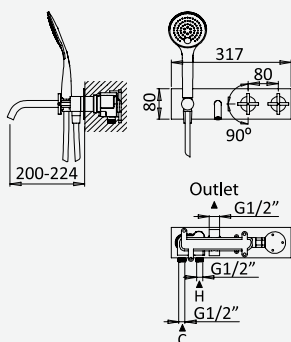

Misturadora termostática embutida de 2 saídas, com chuveiro de mão EmotionSPA

Thermostatic concealed 2 outlets mixer, with handshower set EmotionSPA

Mitigeur thermostatique encastré de 2 sorties, avec kit de douchette à main EmotionSPA

Mezclador termostático empotrable de 2 salidas, con set de ducha de mano EmotionSPA

cromado / chrome	106 441 1CR	475,00 €
satinox	106 441 1ST	617,50 €
night sky	106 441 1NS	617,50 €
pure white	106 441 1PW	617,50 €
graphite	106 441 1GT	665,00 €
morning mist	106 441 1MM	665,00 €
sunset	106 441 1SS	712,50 €

Misturadora termostática embutida de 3 saídas, com chuveiro de mão EmotionSPA

Thermostatic concealed 3 outlets mixer, with handshower set EmotionSPA

Mitigeur thermostatique encastré de 3 sorties, avec kit de douchette à main EmotionSPA

Mezclador termostático empotrable de 3 salidas, con set de ducha de mano EmotionSPA

cromado / chrome	106 452 1CR	510,00 €
satinox	106 452 1ST	663,00 €
night sky	106 452 1NS	663,00 €
pure white	106 452 1PW	663,00 €
graphite	106 452 1GT	714,00 €
morning mist	106 452 1MM	714,00 €
sunset	106 452 1SS	765,00 €

Misturadora termostática embutida com bica de banheira e chuveiro de mão EmotionSPA

Thermostatic concealed mixer with bath spout and handshower set EmotionSPA

Mitigeur thermostatique encastré avec bec de bain et kit de douchette à main EmotionSPA

Mezclador termostático empotrable con caño de bañera y set de ducha de mano EmotionSPA

cromado / chrome	106 903 1CR	555,00 €
satinox	106 903 1ST	721,50 €
night sky	106 903 1NS	721,50 €
pure white	106 903 1PW	721,50 €
graphite	106 903 1GT	777,00 €
morning mist	106 903 1MM	777,00 €
sunset	106 903 1SS	832,50 €

Misturadora termostática embutida de 3 saídas, com bica de banheira e chuveiro de mão EmotionSPA

Thermostatic concealed 3 outlets mixer, with bath spout and handshower set EmotionSPA

Mitigeur thermostatique encastré de 3 sorties, avec bec de bain et kit de douchette à main EmotionSPA

Mezclador termostático empotrable de 3 salidas con caño de bañera y set de ducha de mano EmotionSPA

cromado / chrome	106 904 1CR	590,00 €
satinox	106 904 1ST	767,00 €
night sky	106 904 1NS	767,00 €
pure white	106 904 1PW	767,00 €
graphite	106 904 1GT	826,00 €
morning mist	106 904 1MM	826,00 €
sunset	106 904 1SS	885,00 €