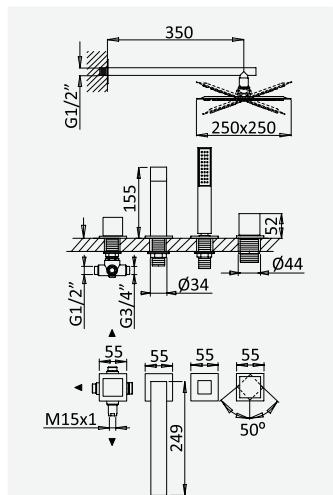

BRUMA AirEcoDrop

ES

Monocomando de 4 furos para banheira, montagem à bancada, com chuveiro de parede 250x250 mm

Deck-mounted 4-hole single-lever bath/shower mixer, with shower head 250x250 mm

Mitigeur monocommande Bain/Douche 4 trous, avec douche de 250x250 mm

Monomando para baño y ducha de repisa, con ducha de 250x250 mm

cromado / chrome	102 511 2CR	553,60 €
satinox	102 511 2ST	719,70 €
night sky	102 511 2NS	719,70 €
pure white	102 511 2PW	719,70 €
graphite	102 511 2GT	775,00 €
morning mist	102 511 2MM	775,00 €
sunrise	102 511 2SR	775,00 €
sunset	102 511 2SS	830,40 €

Opção: Chuveiro fixo de tecto 250x250 mm em inox e braço 100 mm

Option: Inox shower head 250x250 mm with ceiling shower arm 100 mm

Option: Douche de tête 250x250 mm en inox avec bras vertical 100 mm

Opción: Alcachofa de ducha 250x250 mm en inox con brazo de techo 100 mm

cromado / chrome	102 531 1CR	538,60 €
satinox	102 531 1ST	700,20 €
night sky	102 531 1NS	700,20 €
pure white	102 531 1PW	700,20 €
graphite	102 531 1GT	754,00 €
morning mist	102 531 1MM	754,00 €
sunrise	102 531 1SR	754,00 €
sunset	102 531 1SS	807,90 €

Sistema de escoamento com ligação para descarga - Quadra

Integrated outlet for splash water - Quadra

Bac de récupération des eaux de ruissellement - Quadra

Sumidero y conexión al desagüe - Quadra

cromado / chrome	161 001 8CR	106,00 €
satinox	161 001 8ST	137,80 €
night sky	161 001 8NS	137,80 €
pure white	161 001 8PW	137,80 €
graphite	161 001 8GT	148,40 €
morning mist	161 001 8MM	148,40 €
sunrise	161 001 8SR	148,40 €
sunset	161 001 8SS	159,00 €

Monocomando de duche montagem à bancada, com chuveiro de mão Quadra - 2 saídas

Deck mounted single lever shower mixer, with handshower set Quadra - 2 outlets

Mitigeur monocommande de douche sur plan avec kit de douchette à main Quadra - 2 sorties

Monomando para ducha de repisa con set de ducha de mano Quadra - 2 salidas

cromado / chrome	102 501 2CR	315,00 €
satinox	102 501 2ST	409,50 €
night sky	102 501 2NS	409,50 €
pure white	102 501 2PW	409,50 €
graphite	102 501 2GT	441,00 €
morning mist	102 501 2MM	441,00 €
sunrise	102 501 2SR	441,00 €
sunset	102 501 2SS	472,50 €

Opção: Manipulo 2

Option: Lever 2

Option: Poignée 2

Opción: Mando 2

cromado / chrome	102 501 1CR	319,00 €
satinox	102 501 1ST	414,70 €
night sky	102 501 1NS	414,70 €
pure white	102 501 1PW	414,70 €
graphite	102 501 1GT	446,60 €
morning mist	102 501 1MM	446,60 €
sunrise	102 501 1SR	446,60 €
sunset	102 501 1SS	478,50 €

Sistema de escoamento com ligação para descarga - Quadra

Integrated outlet for splash water - Quadra

Bac de récupération des eaux de ruissellement - Quadra

Sumidero y conexión al desagüe - Quadra

cromado / chrome	161 001 8CR	106,00 €
satinox	161 001 8ST	137,80 €
night sky	161 001 8NS	137,80 €
pure white	161 001 8PW	137,80 €
graphite	161 001 8GT	148,40 €
morning mist	161 001 8MM	148,40 €
sunrise	161 001 8SR	148,40 €
sunset	161 001 8SS	159,00 €