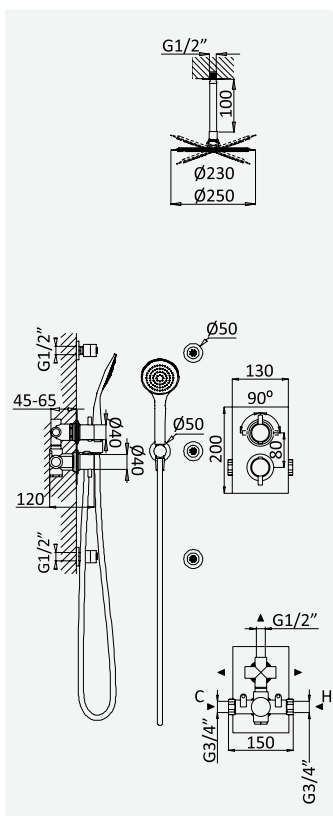

BRUMA AirEcoDrop

Sistema termostático embutido de duche com chuveiro de parede Ø230 mm em ABS, 3 jets e kit de chuveiro mão Emotion - Elo

Thermostatic concealed shower set with ABS shower head Ø230 mm, 3 jets and handshower set Emotion - Elo

Kit de douche thermostatique encastré avec douche de tête Ø230 mm en ABS, 3 jets et kit de douchette à main Emotion - Elo

Sistema de ducha termostático empotrado con alcachofa de ducha Ø230 mm em ABS, 3 jets y set de ducha de mano Emotion - Elo

cromado / chrome	138 910 1CR	561,00 €
satinox	138 910 1ST	729,30 €
night sky	138 910 1NS	729,30 €
pure white	138 910 1PW	729,30 €
graphite	138 910 1GT	785,40 €
morning mist	138 910 1MM	785,40 €
sunrise	138 910 1SR	785,40 €
sunset	138 910 1SS	841,50 €

Opção: Chuveiro fixo UltraThin com Ø250 mm em inox | Bicha de chuveiro Lux | Chuveiro mão EmotionSPA

Option: UltraThin Inox shower head Ø250 mm | Lux shower hose | Handshower EmotionSPA

Option: Douche de tête UltraThin Ø250 mm em inox | Flexible Lux | Douchette EmotionSPA

Opção: Alcachofa de ducha UltraThin Ø250 mm em inox | Flexo Lux | Ducha de mano EmotionSPA

cromado/chrome	138 910 3CR	623,00 €
satinox	138 910 3ST	809,90 €
night sky	138 910 3NS	809,90 €
pure white	138 910 3PW	809,90 €
graphite	138 910 3GT	872,20 €
morning mist	138 910 3MM	872,20 €
sunrise	138 910 3SR	872,20 €
sunset	138 910 3SS	934,50 €

Opção: Chuveiro fixo UltraThin com Ø300 mm em inox | Bicha de chuveiro Lux | Chuveiro mão EmotionSPA

Option: UltraThin Inox shower head Ø300 mm | Lux shower hose | Handshower EmotionSPA

Option: Douche de tête UltraThin Ø300 mm em inox | Flexible Lux | Douchette EmotionSPA

Opção: Alcachofa de ducha UltraThin Ø300 mm em inox | Flexo Lux | Ducha de mano EmotionSPA

cromado/chrome	138 910 5CR	663,00 €
satinox	138 910 5ST	861,90 €
night sky	138 910 5NS	861,90 €
pure white	138 910 5PW	861,90 €
graphite	138 910 5GT	928,20 €
morning mist	138 910 5MM	928,20 €
sunrise	138 910 5SR	928,20 €
sunset	138 910 5SS	994,50 €

Sistema termostático de duche com chuveiro de tecto Ø230 mm em ABS e braço 100 mm, 3 jets e kit de chuveiro mão Emotion - Elo

Thermostatic concealed shower set with ABS shower head Ø230 mm, with ceiling shower arm 100 mm, 3 jets and handshower set Emotion - Elo

Kit de douche thermostatique encastré avec douche de tête Ø230 mm em ABS avec bras vertical 100 mm, 3 jets et kit de douchette à main Emotion - Elo

Sistema de ducha termostático empotrado con alcachofa de ducha Ø230 mm em ABS con brazo de techo 100 mm, 3 jets y set de ducha de mano Emotion - Elo

cromado / chrome	138 610 1CR	561,00 €
satinox	138 610 1ST	729,30 €
night sky	138 610 1NS	729,30 €
pure white	138 610 1PW	729,30 €
graphite	138 610 1GT	785,40 €
morning mist	138 610 1MM	785,40 €
sunrise	138 610 1SR	785,40 €
sunset	138 610 1SS	841,50 €

Opção: Chuveiro fixo UltraThin com Ø250 mm em inox | Bicha de chuveiro Lux | Chuveiro mão EmotionSPA

Option: UltraThin Inox shower head Ø250 mm | Lux shower hose | Handshower EmotionSPA

Option: Douche de tête UltraThin Ø250 mm em inox | Flexible Lux | Douchette EmotionSPA