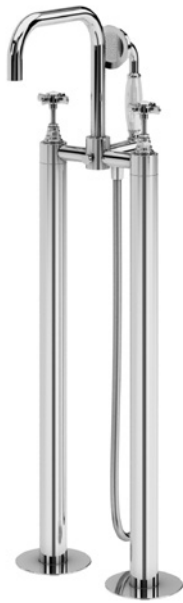

Misturadora de banheira e duche, montagem ao chão

Bath/shower mixer, floor-mounted

Mélangeur Bain/Douche, montage au sol

Bateria para baño y ducha con toma a suelo

cromado / chrome	117 080 OCR	1 239,00 €
night sky	117 080 ONS	1 610,70 €
latão envelhecido / old brass	117 080 OLE	1 858,50 €
vieux laiton / latón viejo		
ouro 24kt / gold 24kt / or 24kt / oro 24kt	117 080 OOR	2 478,00 €