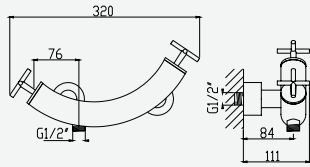

Misturadora de duche

Shower mixer

Mitigeur douche

Bateria de ducha

cromado / chrome	106 040 OCR	300,30 €
satinox	106 040 OST	390,40 €
night sky	106 040 ONS	390,40 €
pure white	106 040 OPW	390,40 €
graphite	106 040 OGT	420,40 €
morning mist	106 040 OMM	420,40 €
sunset	106 040 OSS	450,50 €

Sistema de duche com braço ajustável, chuveiro de Ø250mm em Inox e rampa de duche

Shower system for wall mounting with adjustable head shower Ø250 mm and shower rail

Colonne de douche system, avec douche de tête Ø250 mm réglable et barre de douche

Sistema de ducha con brazo para ducha de Ø250 mm, ajustable en altura y barra de ducha

cromado / chrome	106 271 1CR	534,50 €
satinox	106 271 1ST	694,90 €
night sky	106 271 1NS	694,90 €
pure white	106 271 1PW	694,90 €
graphite	106 271 1GT	748,30 €
morning mist	106 271 1MM	748,30 €
sunset	106 271 1SS	801,80 €

Opção: Chuveiro fixo de Ø300 mm

Option: Shower head Ø300 mm

Option: Douche de tête Ø300 mm

Opción: Alcachofa de ducha Ø300 mm

cromado / chrome	106 273 1CR	574,50 €
satinox	106 273 1ST	746,90 €
night sky	106 273 1NS	746,90 €
pure white	106 273 1PW	804,30 €
graphite	106 273 1GT	804,30 €
morning mist	106 273 1MM	804,30 €
sunset	106 273 1SS	861,80 €

Misturadora embutida de espelho único, com 1 saída

Concealed mixer with single escutcheon, with 1 outlet

Mitigeur encastré de rosace unique, avec 1 sortie

Mezclador bimando empotrable de rosetón único, con 1 salida

cromado / chrome	106 120 OCR	178,00 €
satinox	106 120 OST	231,40 €
night sky	106 120 ONS	231,40 €
pure white	106 120 OPW	231,40 €
graphite	106 120 OGT	249,20 €
morning mist	106 120 OMM	249,20 €
sunset	106 120 OSS	267,00 €

Misturadora embutida de espelho único, com 2 saídas

Concealed mixer with single escutcheon, with 2 outlets

Mitigeur encastré de rosace unique, avec 2 sorties

Bateria empotrable de rosetón único, cov 2 salidas