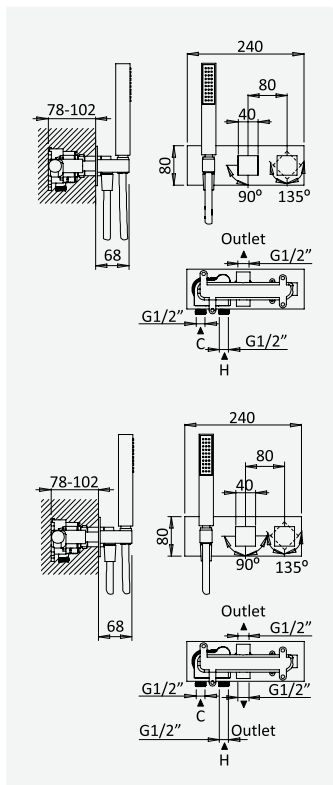

Opção: Manípulo 2

Option: Lever 2

Option: Poignée 2

Opción: Mando 2

cromado / chrome	102 280 1CR	301,20 €
satinox	102 280 1ST	391,60 €
night sky	102 280 1NS	391,60 €
pure white	102 280 1PW	391,60 €
graphite	102 280 1GT	421,70 €
morning mist	102 280 1MM	421,70 €
sunrise	102 280 1SR	421,70 €
sunset	102 280 1SS	451,80 €

Misturadora termostática embutida de 2 saídas, com chuveiro de mão Quadra

Thermostatic concealed 2 outlets mixer, with handshower set Quadra

Mitigeur thermostatique encastré de 2 sorties, avec kit de douchette à main Quadra

Mezclador termostático empotrable de 2 salidas, con set de ducha de mano Quadra

cromado / chrome	139 441 2CR	498,00 €
satinox	139 441 2ST	647,40 €
night sky	139 441 2NS	647,40 €
pure white	139 441 2PW	647,40 €
graphite	139 441 2GT	697,20 €
morning mist	139 441 2MM	697,20 €
sunrise	139 441 2SR	697,20 €
sunset	139 441 2SS	747,00 €

Misturadora termostática embutida de 3 saídas, com chuveiro de mão Quadra

Thermostatic concealed 3 outlets mixer, with handshower set Quadra

Mitigeur thermostatique encastré de 3 sorties, avec kit de douchette à main Quadra

Mezclador termostático empotrable de 3 salidas, con set de ducha de mano Quadra

cromado / chrome	139 451 2CR	533,00 €
satinox	139 451 2ST	692,90 €
night sky	139 451 2NS	692,90 €
pure white	139 451 2PW	692,90 €
graphite	139 451 2GT	746,20 €
morning mist	139 451 2MM	746,20 €
sunrise	139 451 2SR	746,20 €
sunset	139 451 2SS	799,50 €