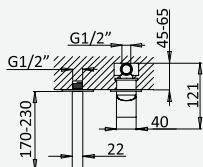

Monocomando de lavatório à parede, de espelho único vertical - Bica com 230mm

Wall basin mixer with vertical single escutcheon - Spout with 230mm

Mitigeur monocommande mural de rosace verticale unique, pour lavabo - Bec avec 230mm

Monomando de lavabo mural de rosetón vertical único - Caño con 230mm

cromado / chrome	102 930 2CR	175,40 €
satinox	102 930 2ST	228,00 €
night sky	102 930 2NS	228,00 €
pure white	102 930 2PW	228,00 €
graphite	102 930 2GT	245,60 €
morning mist	102 930 2MM	245,60 €
sunrise	102 930 2SR	245,60 €
sunset	102 930 2SS	263,10 €

Opção: Bica com 170mm

Option: Spout with 170mm

Option: Bec avec 170mm

Opción: Caño con 170mm

cromado / chrome	102 940 2CR	165,40 €
satinox	102 940 2ST	215,00 €
night sky	102 940 2NS	215,00 €
pure white	102 940 2PW	215,00 €
graphite	102 940 2GT	231,60 €
morning mist	102 940 2MM	231,60 €
sunrise	102 940 2SR	231,60 €
sunset	102 940 2SS	248,10 €

Monocomando de lavatório à parede, de espelho único vertical - Bica com 230mm

Wall basin mixer with vertical single escutcheon - Spout with 230mm

Mitigeur monocommande mural de rosace verticale unique, pour lavabo - Bec avec 230mm

Monomando de lavabo mural de rosetón vertical único - Caño con 230mm

cromado / chrome	102 930 1CR	179,40 €
satinox	102 930 1ST	233,20 €
night sky	102 930 1NS	233,20 €
pure white	102 930 1PW	233,20 €
graphite	102 930 1GT	251,20 €
morning mist	102 930 1MM	251,20 €
sunrise	102 930 1SR	251,20 €
sunset	102 930 1SS	269,10 €

Opção: Bica com 170mm

Option: Spout with 170mm

Option: Bec avec 170mm

Opción: Caño con 170mm

cromado / chrome	102 940 1CR	169,40 €
satinox	102 940 1ST	220,20 €
night sky	102 940 1NS	220,20 €
pure white	102 940 1PW	220,20 €
graphite	102 940 1GT	237,20 €
morning mist	102 940 1MM	237,20 €
sunrise	102 940 1SR	237,20 €
sunset	102 940 1SS	254,10 €

Monocomando de lavatório à parede, com 2 furos - Bica com 230mm