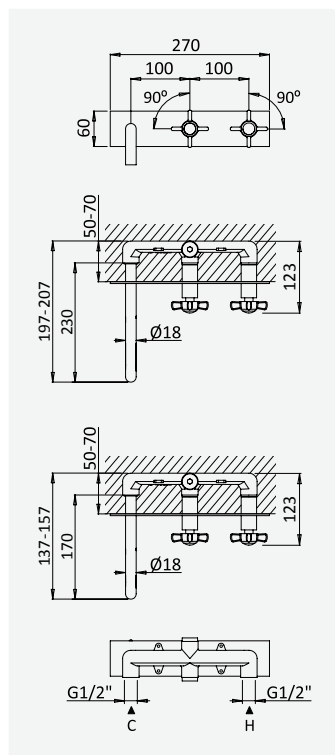

Misturadora de lavatório à parede

3 hole, wall basin mixer

Mélangeur 3 trous Lavabo mural

Batería de lavabo mural

cromado / chrome	117 220 OCR	186,50 €
night sky	117 220 ONS	242,50 €
latão envelhecido / old brass	117 220 OLE	279,80 €
vieux laitón / latón viejo	117 220 OOR	373,00 €

Opção: Com válvula clic-clac 1 1/4" - Elo

Option: With push-open pop-up waste set 1 1/4" - Elo

Option: Avec clic-clac garniture de vidage 1 1/4" - Elo

Opción: Con desagüe clic-clac 1 1/4" - Elo

cromado / chrome	117 221 OCR	201,50 €
night sky	117 221 ONS	262,00 €
latão envelhecido / old brass	117 221 OLE	302,30 €
vieux laitón / latón viejo	117 221 OOR	403,00 €

Misturadora de 2 furos, montagem à bancada, com bica à parede de lavatório

2 hole deck-mounted mixer, with wall basin spout

Mélangeur sur plan de 2 trous, avec bec de lavabo mural

Mezclador bimando de repisa de 2 orificios, con caño de lavabo mural

cromado / chrome	117 220 3CR	198,00 €
night sky	117 220 3NS	257,40 €
latão envelhecido / old brass	117 220 3LE	297,00 €
vieux laitón / latón viejo	117 220 3OR	396,00 €

Opção: Com válvula clic-clac 1 1/4" - Elo

Option: With push-open pop-up waste set 1 1/4" - Elo

Option: Avec clic-clac garniture de vidage 1 1/4" - Elo

Opción: Con desagüe clic-clac 1 1/4" - Elo

cromado / chrome	117 221 3CR	213,00 €
night sky	117 221 3NS	276,90 €
latão envelhecido / old brass	117 221 3LE	319,50 €
vieux laitón / latón viejo	117 221 3OR	426,00 €