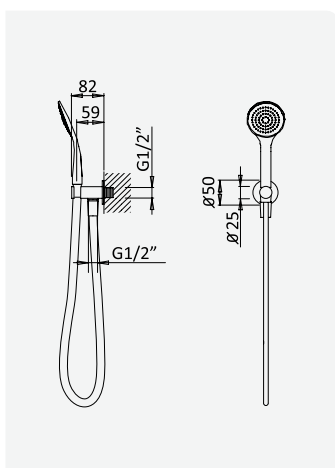

Conjunto de duche com curva de saída, bicha metal 175mm e chuveiro de mão Emotion

Shower set with outlet elbow, metal hose 175mm and Emotion handshower

Garniture de douche avec caude à encastrer, métal flexible 175mm et douchette Emotion

Conjunto de ducha con codo de salida, flexo flexo 175mm y ducha de mano Emotion

cromado/chrome	145 572 3CR	64,50 €
satinox	145 572 3ST	83,90 €
night sky	145 572 3NS	83,90 €
pure white	145 572 3PW	83,90 €
graphite	145 573 1GT	104,00 €
morning mist	145 573 1MM	104,00 €
sunrise	145 573 1SR	104,00 €
sunset	145 573 1SS	114,40 €