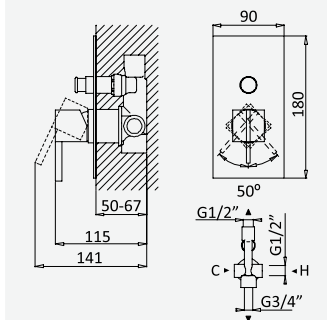

cromado / chrome	103 130 1CR	204,80 €
satinox	103 130 1ST	266,20 €
night sky	103 130 1NS	266,20 €
pure white	103 130 1PW	266,20 €
graphite	103 130 1GT	286,70 €
morning mist	103 130 1MM	286,70 €
sunrise	103 130 1SR	286,70 €
sunset	103 130 1SS	307,20 €