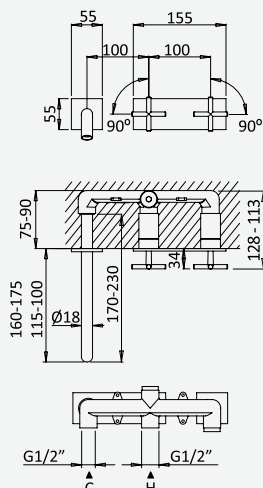

Misturadora de lavatório à parede, 3 furos. Bica com 230mm

3 hole, wall basin mixer. Spout with 230mm

Mitigeur mural pour lavabo de 3 trous. Bec avec 230mm

Mezclador bimando empotrable de 3 orificios, para lavabo. Caño con 230mm

cromado / chrome	106 220 OCR	220,00 €
satinox	106 220 OST	286,00 €
night sky	106 220 ONS	286,00 €
pure white	106 220 OPW	286,00 €
graphite	106 220 OGT	308,00 €
morning mist	106 220 OMM	308,00 €
sunset	106 220 OSS	330,00 €

Opção: Bica com 170mm

Option: Spout with 170mm

Option: Bec avec 170mm

Opción: Caño con 170mm

cromado / chrome	106 260 OCR	218,00 €
satinox	106 260 OST	283,40 €
night sky	106 260 ONS	283,40 €
pure white	106 260 OPW	283,40 €
graphite	106 260 OGT	305,20 €
morning mist	106 260 OMM	305,20 €
sunset	106 260 OSS	327,00 €

Torneira de lavatório à parede - Água Fria

2 hole wall basin tap - Cold water

Robinet mural simple pour lavabo - Froid

Grifo mural de una agua - Fria

cromado / chrome	106 400 1CR	151,00 €
satinox	106 400 1ST	196,30 €
night sky	106 400 1NS	196,30 €
pure white	106 400 1PW	196,30 €
graphite	106 400 1GT	211,40 €
morning mist	106 400 1MM	211,40 €
sunset	106 400 1SS	226,50 €

Opção: Bica com 170mm

Option: Spout with 170mm

Option: Bec avec 170mm

Opción: Caño con 170mm

cromado / chrome	106 401 1CR	149,00 €
satinox	106 401 1ST	193,70 €
night sky	106 401 1NS	193,70 €
pure white	106 401 1PW	193,70 €
graphite	106 401 1GT	208,60 €
morning mist	106 401 1MM	208,60 €
sunset	106 401 1SS	223,50 €