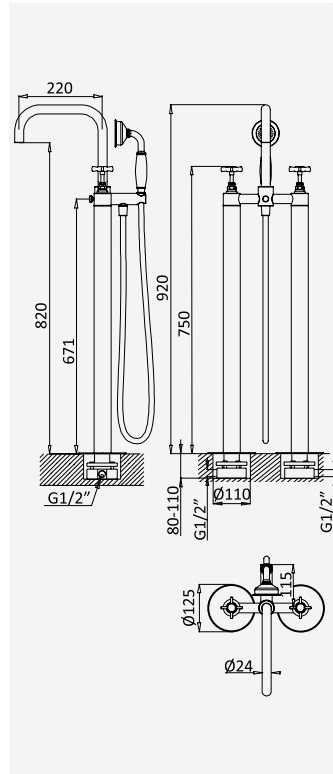

Misturadora de banheira e duche, montagem ao chão

Bath/shower mixer, floor-mounted

Mélangeur Bain/Douche, montage au sol

Bateria para baño y ducha con toma a suelo

cromado / chrome	117 080 OCR	1 239,00 €
night sky	117 080 ONS	1 610,70 €
latão envelhecido / old brass	117 080 OLE	1 858,50 €
vieux laiton / latón viejo		
ouro 24kt / gold 24kt / or 24kt / oro 24kt	117 080 OOR	2 478,00 €