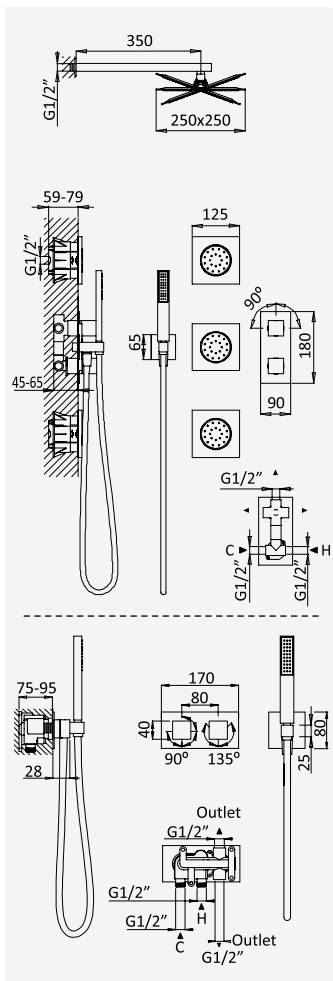

BRUMA AirEcoDrop

BRUMA AirEcoDrop