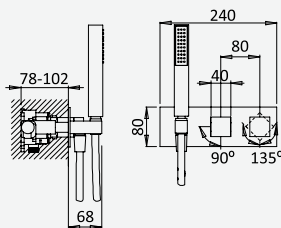

BRUMA AirEcoDrop