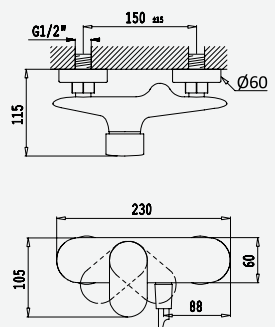

Opção: Com válvula clic-clac 1 1/4" - Elo

Option: With push-open pop-up waste set 1 1/4" - Elo

Option: Avec clic-clac garniture de vidage 1 1/4" - Elo

Opción: Con desagüe clic-clac 1 1/4" - Elo

cromado / chrome	112 021 OCR	105,80 €
satinox	112 021 OST	137,50 €
night sky	112 021 ONS	137,50 €
pure white	112 021 OPW	137,50 €
graphite	112 021 OGT	148,10 €
morning mist	112 021 OMM	148,10 €
sunset	112 021 OSS	158,70 €

Monocomando de banheira

Single-lever bath/shower mixer

Mitigeur monocomande bain/douche

Monomando para baño y ducha

cromado / chrome	112 030 OCR	177,30 €
satinox	112 030 OST	230,50 €
night sky	112 030 ONS	230,50 €
pure white	112 030 OPW	230,50 €
graphite	112 030 OGT	248,20 €
morning mist	112 030 OMM	248,20 €
sunset	112 030 OSS	266,00 €

Bica de banheira, montagem à parede

Bath wall spout

Bec bain mural

Caño de bañera mural

cromado / chrome	145 645 1CR	75,00 €
satinox	145 645 1ST	97,50 €
night sky	145 645 1NS	97,50 €
pure white	145 645 1PW	97,50 €
graphite	145 645 1GT	105,00 €
morning mist	145 645 1MM	105,00 €
sunset	145 645 1SS	112,50 €

Monocomando de duche

Single-lever shower mixer

Mitigeur monocomande douche

Monomando de ducha

cromado / chrome	112 040 OCR	130,80 €
satinox	112 040 OST	170,00 €
night sky	112 040 ONS	170,00 €
pure white	112 040 OPW	170,00 €
graphite	112 040 OGT	183,10 €
morning mist	112 040 OMM	183,10 €
sunset	112 040 OSS	196,20 €

SP