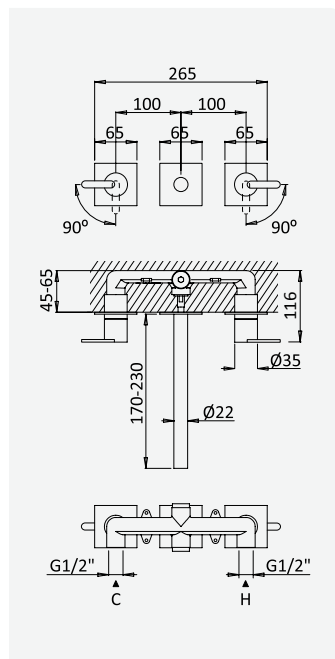

Mezclador bimando empotrable de 3 orifícios, para lavabo - Caño con 230mm

cromado / chrome	101 910 2CR	183,80 €
satinox	101 910 2ST	238,90 €
night sky	101 910 2NS	238,90 €
pure white	101 910 2PW	238,90 €
graphite	101 910 2GT	257,30 €
morning mist	101 910 2MM	257,30 €
sunrise	101 910 2SR	257,30 €
sunset	101 910 2SS	275,70 €

Opção: Bica com 170mm

Option: Spout with 170mm

Option: Bec avec 170mm

Opción: Caño con 170mm

cromado / chrome	101 920 2CR	181,80 €
satinox	101 920 2ST	236,30 €
night sky	101 920 2NS	236,30 €
pure white	101 920 2PW	236,30 €
graphite	101 920 2GT	254,50 €
morning mist	101 920 2MM	254,50 €
sunrise	101 920 2SR	254,50 €
sunset	101 920 2SS	272,70 €

Misturadora de lavatório à parede, 3 furos - Bica com 230mm

3 hole, wall basin mixer - Spout with 230mm

Mitigeur mural pour lavabo de 3 trous - Bec avec 230mm

Mezclador bimando empotrable de 3 orifícios, para lavabo - Caño con 230mm

cromado / chrome	101 910 1CR	195,80 €
satinox	101 910 1ST	254,50 €
night sky	101 910 1NS	254,50 €
pure white	101 910 1PW	254,50 €
graphite	101 910 1GT	274,10 €
morning mist	101 910 1MM	274,10 €
sunrise	101 910 1SR	274,10 €
sunset	101 910 1SS	293,70 €

Opção: Bica com 170mm

Option: Spout with 170mm

Option: Bec avec 170mm

Opción: Caño con 170mm

cromado / chrome	101 920 1CR	193,80 €
satinox	101 920 1ST	251,90 €
night sky	101 920 1NS	251,90 €
pure white	101 920 1PW	251,90 €
graphite	101 920 1GT	271,30 €
morning mist	101 920 1MM	271,30 €
sunrise	101 920 1SR	271,30 €
sunset	101 920 1SS	290,70 €