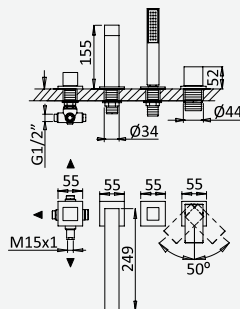

BRUMA AirEcoDrop

Monocomando de 4 furos para banheira, montagem à bancada

Deck-mounted 4-hole single-lever bath/shower mixer

Mitigeur monocommande Bain/Douche 4 trous

Monomando para baño y ducha de repisa

cromado / chrome	182 330 1CR	355,00 €
satinox	182 330 1ST	461,50 €
night sky	182 330 1NS	461,50 €
pure white	182 330 1PW	461,50 €
graphite	182 330 1GT	497,00 €
morning mist	182 330 1MM	497,00 €
sunset	182 330 1SS	532,50 €

Opção: Com 3 saídas

Option: With 3 outlets

Option: Avec 3 sorties

Opción: Con 3 salidas

cromado / chrome	182 332 1CR	390,00 €
satinox	182 332 1ST	507,00 €
night sky	182 332 1NS	507,00 €
pure white	182 332 1PW	507,00 €
graphite	182 332 1GT	546,00 €
morning mist	182 332 1MM	546,00 €
sunset	182 332 1SS	585,00 €

Sistema de escoamento com ligação para descarga - Quadra

Integrated outlet for splash water - Quadra

Bac de récupération des eaux de ruissellement - Quadra

Sumidero y conexión al desagüe - Quadra

cromado / chrome	161 001 8CR	106,00 €
satinox	161 001 8ST	137,80 €
night sky	161 001 8NS	137,80 €
pure white	161 001 8PW	137,80 €
graphite	161 001 8GT	148,40 €
morning mist	161 001 8MM	148,40 €
sunset	161 001 8SS	159,00 €

Monocomando de 4 furos de banheira, montagem à bancada, com chuveiro de parede 250x250 mm em Inox UltraThin

Deck-mounted 4-hole single-lever bath/shower mixer, with shower head 250x250 mm in UltraThin Inox

Mitigeur monocommande Bain/Douche 4 trous, avec douche de 250x250 mm en Inox UltraThin

Monomando para baño y ducha de repisa, con ducha de 250x250 mm en Inox UltraThin

cromado / chrome	182 511 1CR	515,00 €
satinox	182 511 1ST	669,50 €
night sky	182 511 1NS	669,50 €
pure white	182 511 1PW	669,50 €
graphite	182 511 1GT	721,00 €
morning mist	182 511 1MM	721,00 €
sunset	182 511 1SS	772,50 €

Opção: Chuveiro fixo de tecto 250x250 mm em Inox UltraThin e braço 100 mm

Option: Inox UltraThin shower head 250x250 mm with ceiling shower arm 100 mm

Option: Douche de tête 250x250 mm en Inox UltraThin avec bras vertical 100 mm

Opción: Alcahofa de ducha 250x250 mm en Inox UltraThin con brazo de techo 100 mm

cromado / chrome	182 531 1CR	515,00 €
satinox	182 531 1ST	669,50 €
night sky	182 531 1NS	669,50 €
pure white	182 531 1PW	669,50 €
graphite	182 531 1GT	721,00 €
morning mist	182 531 1MM	721,00 €
sunset	182 531 1SS	772,50 €

Sistema de escoamento com ligação para descarga - Quadra

Integrated outlet for splash water - Quadra

Bac de récupération des eaux de ruissellement - Quadra

Sumidero y conexión al desagüe - Quadra

cromado / chrome	161 001 8CR	106,00 €
satinox	161 001 8ST	137,80 €
night sky	161 001 8NS	137,80 €
pure white	161 001 8PW	137,80 €
graphite	161 001 8GT	148,40 €
morning mist	161 001 8MM	148,40 €
sunset	161 001 8SS	159,00 €