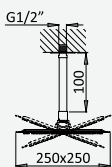

BRUMA AirEcoDrop