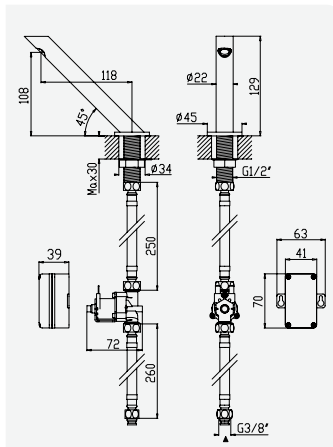

Torneira electrónica de lavatório, sensor capacitivo - Alfa

Capacitive sensor, electronic basin tap - Alfa

Robinetterie monofluide, détection capacitive - Alfa

Grifo electrónico para lavabo, detección capacitiva - Alfa

6.0V	cromado / chrome	129 350 3CR	244,70 €
	satinox	129 350 3ST	318,10 €