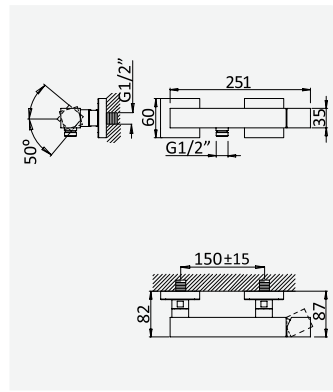

AD

BRUMA AirEcoDrop

BRUMA AirEcoDrop

Monocomando de duche

Single-lever shower mixer

Mitigeur monocommande Douche

Monomando de ducha

cromado / chrome	301 040 2CR	172,80 €
satinox	301 040 2ST	224,60 €
night sky	301 040 2NS	328,30 €
pure white	301 040 2PW	328,30 €
graphite	301 040 2GT	345,60 €
morning mist	301 040 2MM	345,60 €
sunrise	301 040 2SR	345,60 €
sunset	301 040 2SS	362,90 €

Sistema de duche com braço ajustável, chuveiro de 250x250mm em Inox e rampa de duche

Shower system for wall mounting with adjustable head shower 250x250mm and shower rail

Colonne de douche system, avec douche de tête 250x250mm réglable et barre de douche

Sistema de ducha con brazo para ducha de 250x250mm, ajustable en altura y barra de ducha

cromado / chrome	301 276 2CR	462,90 €
satinox	301 276 2ST	601,80 €
night sky	301 276 2NS	601,80 €
pure white	301 276 2PW	601,80 €
graphite	301 276 2GT	648,10 €
morning mist	301 276 2MM	648,10 €
sunrise	301 276 2SR	648,10 €
sunset	301 276 2SS	694,40 €

Opção: Chuveiro fixo de 300x300 mm

Option: Shower head 300x300 mm

Option: Douche de tête 300x300 mm

Opción: Alcahocha de ducha 300x300 mm

cromado / chrome	301 277 2CR	502,90 €
satinox	301 277 2ST	653,80 €
night sky	301 277 2NS	653,80 €
pure white	301 277 2PW	653,80 €
graphite	301 277 2GT	704,10 €
morning mist	301 277 2MM	704,10 €
sunrise	301 277 2SR	704,10 €
sunset	301 277 2SS	754,40 €

Sistema de banheira com braço ajustável, chuveiro de 250x250mm em inox e rampa de duche

Bath-shower system for wall mounting with adjustable head shower 250x250mm and shower rail

Colonne de Bain-douche system avec douche de tête 250x250mm réglable et barre de douche

Sistema de Baño-ducha con brazo para ducha de 250x250mm, ajustable en altura y barra de ducha