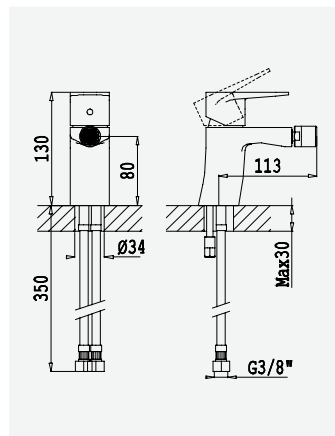

Monocomando de lavatório

Basin mixer

Mitigeur monocommande Lavabo

Monomando de lavabo

cromado / chrome	175 010 1CR	63,70 €
satinox	175 010 1ST	82,80 €
night sky	175 010 1NS	82,80 €

Opção: Com válvula clic-clac 1 1/4" - Liz

Option: With push-open pop-up waste set 1 1/4" - Liz

Option: Avec clic-clac garniture de vidage 1 1/4" - Liz

Opción: Con desagüe clic-clac 1 1/4" - Liz

cromado / chrome	175 013 1CR	75,70 €
satinox	175 013 1ST	98,40 €
night sky	175 013 1NS	98,40 €

Monocomando de lavatório à parede, de espelho único

Wall basin mixer with single escutcheon

Mitigeur monocommande mural de rosace unique, pour lavabo

Monomando de lavabo mural de rosetón único

cromado / chrome	175 060 1CR	138,60 €
satinox	175 060 1ST	180,20 €
night sky	175 060 1NS	180,20 €

Opção: Com válvula clic-clac 1 1/4" - Liz

Option: With push-open pop-up waste set 1 1/4" - Liz

Option: Avec clic-clac garniture de vidage 1 1/4" - Liz

Opción: Con desagüe clic-clac 1 1/4" - Liz

cromado / chrome	175 063 1CR	150,60 €
satinox	175 063 1ST	195,80 €
night sky	175 063 1NS	195,80 €

Monocomando de bidé

Bidet mixer

Mitigeur monocommande bidet

Monomando de bidé

cromado / chrome	175 020 1CR	63,70 €
satinox	175 020 1ST	82,80 €
night sky	175 020 1NS	82,80 €

Opção: Com válvula clic-clac 1 1/4" - Liz

Option: With push-open pop-up waste set 1 1/4" - Liz

Option: Avec clic-clac garniture de vidage 1 1/4" - Liz

Opción: Con desagüe clic-clac 1 1/4" - Liz

cromado / chrome	175 023 1CR	75,70 €
satinox	175 023 1ST	98,40 €
night sky	175 023 1NS	98,40 €

Monocomando de banheira

Single-lever bath/shower mixer

Mitigeur monocommande Bain/Douche

Monomando para baño y ducha

cromado / chrome	175 030 1CR	113,40 €
satinox	175 030 1ST	147,40 €
night sky	175 030 1NS	147,40 €

NG