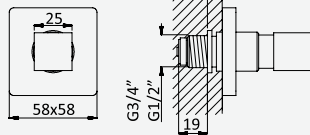

Torneira de esquadria 1/2" - Quadra

1/2" angle tap with conection - Quadra

Robinet d'équerre 1/2" - Quadra

Llave de corte 1/2" - Quadra

cromado / chrome	126 200 2CR	19,70 €
satinox	126 200 2ST	25,60 €
night sky	126 200 2NS	25,60 €
pure white	126 200 2PW	25,60 €
graphite	126 200 2GT	27,60 €
morning mist	126 200 2MM	27,60 €
sunrise	126 200 2SR	27,60 €
sunset	126 200 2SS	29,60 €