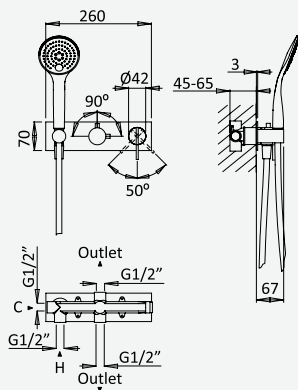

Monocomando embutido de 2 saídas, com chuveiro de mão EmotionSPA

Ce concealed single lever 2 outlets mixer, with handshower set EmotionSPA
Mitigeur monocommande encastré 2 sorties, avec kit de douchette à main EmotionSPA

Monomando empotrable de 2 salidas, con set de ducha de mano EmotionSPA

cromado / chrome	168 200 1CR	270,90 €
satinox	168 200 1ST	352,20 €
night sky	168 200 1NS	352,20 €
pure white	168 200 1PW	352,20 €
graphite	168 200 1GT	379,30 €
morning mist	168 200 1MM	379,30 €
sunrise	168 200 1SR	379,30 €
sunset	168 200 1SS	406,40 €

Monocomando embutido de 3 saídas, com chuveiro de mão EmotionSPA

Ce concealed single lever 3 outlets mixer, with handshower set EmotionSPA
Mitigeur monocommande encastré 3 sorties, avec kit de douchette à main EmotionSPA

Monomando empotrable de 3 salidas, con set de ducha de mano EmotionSPA

cromado / chrome	168 280 1CR	305,90 €
satinox	168 280 1ST	397,70 €
night sky	168 280 1NS	397,70 €
pure white	168 280 1PW	397,70 €
graphite	168 280 1GT	428,30 €
morning mist	168 280 1MM	428,30 €
sunrise	168 280 1SR	428,30 €
sunset	168 280 1SS	458,90 €

Misturadora termostática embutida de 2 saídas, com chuveiro de mão EmotionSPA

Thermostatic concealed 2 outlets mixer, with handshower set EmotionSPA
Mitigeur thermostatique encastré de 2 sorties, avec kit de douchette à main EmotionSPA

Mezclador termostático empotrable de 2 salidas, con set de ducha de mano EmotionSPA

cromado / chrome	187 200 1CR	448,00 €
satinox	187 200 1ST	582,40 €
night sky	187 200 1NS	582,40 €
pure white	187 200 1PW	582,40 €
graphite	187 200 1GT	627,20 €
morning mist	187 200 1MM	627,20 €
sunrise	187 200 1SR	627,20 €
sunset	187 200 1SS	672,00 €

Misturadora termostática embutida de 3 saídas, com chuveiro de mão EmotionSPA

Thermostatic concealed 3 outlets mixer, with handshower set EmotionSPA
Mitigeur thermostatique encastré de 3 sorties, avec kit de douchette à main EmotionSPA

Mezclador termostático empotrable de 3 salidas, con set de ducha de mano EmotionSPA

cromado / chrome	187 280 1CR	483,00 €
satinox	187 280 1ST	627,90 €
night sky	187 280 1NS	627,90 €
pure white	187 280 1PW	627,90 €
graphite	187 280 1GT	676,20 €
morning mist	187 280 1MM	676,20 €
sunrise	187 280 1SR	676,20 €
sunset	187 280 1SS	724,50 €