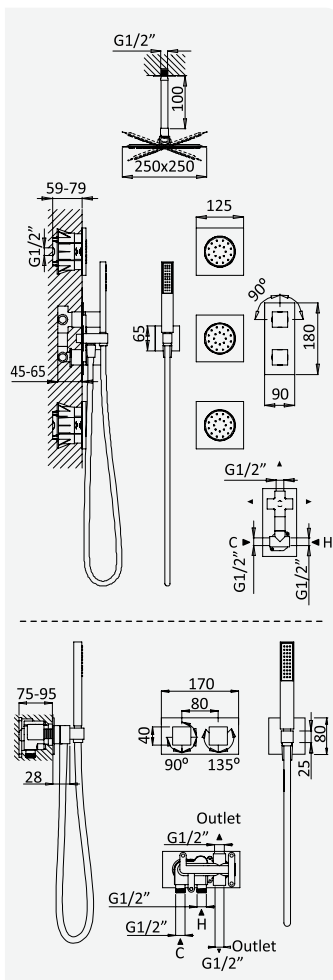

Sistema embutido de duche com chuveiro de parede 250x250 mm em inox, 3 jets e kit de chuveiro mão Quadrain

Concealed shower set with inox shower head 250x250 mm, 3 jets and hand-shower set Quadrain

Kit de douche encastré avec douche de tête 250x250 mm en inox, 3 jets et kit de douchette à main Quadrain

Sistema de ducha empotrado con alcachofa de ducha 250x250 mm en inox, 3 jets y set de ducha de mano Quadrain

cromado / chrome	301 776 2CR	711,90 €
satinox	301 776 2ST	925,50 €
night sky	301 776 2NS	925,50 €
pure white	301 776 2PW	925,50 €
graphite	301 776 2GT	996,70 €
morning mist	301 776 2MM	996,70 €
sunrise	301 776 2SR	996,70 €
sunset	301 776 2SS	1 067,90 €

Opção: Misturadora termostática Celsius

Option: Thermostatic mixer Celsius

Option: Mitigeur thermostatique Celsius

Opción: Mezclador termostático Celsius

cromado / chrome	185 610 2CR	940,00 €
satinox	185 610 2ST	1 222,00 €
night sky	185 610 2NS	1 222,00 €
pure white	185 610 2PW	1 222,00 €
graphite	185 610 2GT	1 316,00 €
morning mist	185 610 2MM	1 316,00 €
sunrise	185 610 2SR	1 316,00 €
sunset	185 610 2SS	1 410,00 €

Sistema embutido de duche com chuveiro de tecto 250x250 mm em inox e braço 100 mm, 3 jets e kit de chuveiro mão Quadrain

Concealed shower set with inox shower head 250x250 mm, with ceiling shower arm 100 mm, 3 jets and handshower set Quadrain

Kit de douche encastré avec douche de tête 250x250 mm en inox avec bras vertical 100 mm, 3 jets et kit de douchette à main Quadrain

Sistema de ducha empotrado con alcachofa de ducha 250x250 mm en inox con brazo de techo 100 mm, 3 jets y set de ducha de mano Quadrain

cromado / chrome	301 630 2CR	696,90 €
satinox	301 630 2ST	906,00 €
night sky	301 630 2NS	906,00 €
pure white	301 630 2PW	906,00 €
graphite	301 630 2GT	975,70 €
morning mist	301 630 2MM	975,70 €
sunrise	301 630 2SR	975,70 €
sunset	301 630 2SS	1 045,40 €

Opção: Misturadora termostática Celsius

Option: Thermostatic mixer Celsius

Option: Mitigeur thermostatique Celsius

Opción: Mezclador termostático Celsius

cromado / chrome	185 620 2CR	925,00 €
satinox	185 620 2ST	1 202,50 €
night sky	185 620 2NS	1 202,50 €
pure white	185 620 2PW	1 202,50 €
graphite	185 620 2GT	1 295,00 €
morning mist	185 620 2MM	1 295,00 €
sunrise	185 620 2SR	1 295,00 €
sunset	185 620 2SS	1 387,50 €