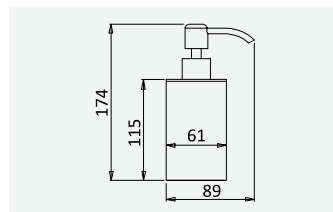

Toalheiro de barra 600mm

Towel rail 600mm

Barre porte-serviette 600mm

Toallero 600mm

cromado / chrome	176 000 1CR	65,00 €
satinox	176 000 1ST	84,50 €
night sky	176 000 1NS	84,50 €
pure white	176 000 1PW	84,50 €
graphite	176 000 1GT	91,00 €
morning mist	176 000 1MM	91,00 €
sunrise	176 000 1SR	97,50 €
sunset	176 000 1SS	97,50 €
latão envelhecido / old brass		
vieux laiton / latón viejo	176 000 1LE	97,50 €

Toalheiro de barra 450mm

Towel rail 450mm

Barre porte-serviette 450mm

Toallero 450mm

cromado / chrome	176 000 4CR	58,80 €
satinox	176 000 4ST	76,40 €
night sky	176 000 4NS	76,40 €
pure white	176 000 4PW	76,40 €
graphite	176 000 4GT	82,30 €
morning mist	176 000 4MM	82,30 €
sunrise	176 000 4SR	88,20 €
sunset	176 000 4SS	88,20 €
latão envelhecido / old brass		
vieux laiton / latón viejo	176 000 4LE	88,20 €

Toalheiro de barra 300mm

Towel rail 300mm

Barre porte-serviette 300mm

Toallero 300mm

cromado / chrome	176 000 2CR	52,00 €
satinox	176 000 2ST	67,60 €
night sky	176 000 2NS	67,60 €
pure white	176 000 2PW	67,60 €
graphite	176 000 2GT	72,80 €
morning mist	176 000 2MM	72,80 €
sunrise	176 000 2SR	78,00 €
sunset	176 000 2SS	78,00 €
latão envelhecido / old brass		
vieux laiton / latón viejo	176 000 2LE	78,00 €

Toalheiro giratório duplo

Double swivelling towel rail

2 barres porte-serviette orientable

Toallero doble orientable

cromado / chrome	176 000 5CR	93,50 €
satinox	176 000 5ST	121,60 €
night sky	176 000 5NS	121,60 €
pure white	176 000 5PW	121,60 €
graphite	176 000 5GT	130,90 €
morning mist	176 000 5MM	130,90 €
sunrise	176 000 5SR	140,30 €
sunset	176 000 5SS	140,30 €
latão envelhecido / old brass		
vieux laiton / latón viejo	176 000 5LE	140,30 €

Cabide

Robe hook

Patère murale

Colgador

cromado / chrome	176 000 6CR	13,90 €
satinox	176 000 6ST	18,10 €
night sky	176 000 6NS	18,10 €
pure white	176 000 6PW	18,10 €
graphite	176 000 6GT	19,50 €
morning mist	176 000 6MM	19,50 €
sunrise	176 000 6SR	27,80 €
sunset	176 000 6SS	27,80 €
latão envelhecido / old brass		
vieux laiton / latón viejo	176 000 6LE	27,80 €

Doseador de sabão

Soap dispenser

Distributeur de savon

Dosificador de jabón líquido

cromado / chrome	147 001 7CR	82,00 €
satinox	147 001 7ST	106,60 €