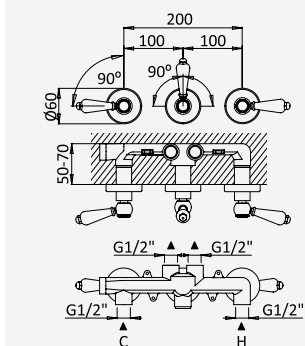

Misturadora embutida de 3 furos, com 2 saídas

3 hole concealed mixer, with 2 outlets

Mélangeur encastré de 3 trous, avec 2 sorties

Mezclador bimando empotrable de 3 orificios, con 2 salidas

cromado / chrome	118 130 0CR	173,00 €
night sky	118 130 0NS	224,90 €
latão envelhecido / old brass	118 130 0LE	259,50 €
vieux laiton / latón viejo	118 130 0OR	346,00 €
ouro 24kt / gold 24kt / or 24kt / oro 24kt