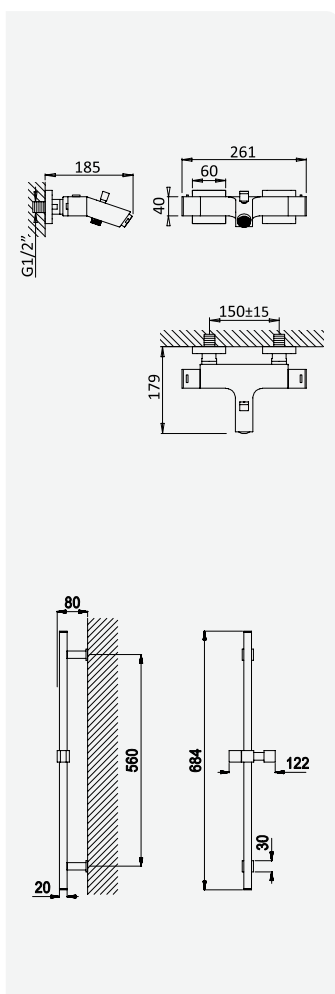

Misturadora termostática de banheira - Quadra

Thermostatic bath/shower mixer - Quadra

Mitigeur thermostatique Bain/Douche - Quadra

Termostato para baño y ducha - Quadra

cromado / chrome	139 080 2CR	265,00 €
satinox	139 080 2ST	344,50 €
night sky	139 080 2NS	344,50 €
pure white	139 080 2PW	344,50 €

Opção: Com rampa de duche Quadra

Option: With shower rail Quadra

Option: Avec barre de douche Quadra

Opción: Con barra de ducha Quadra

cromado/chrome	139 086 1CR	360,00 €
satinox	139 086 1ST	468,00 €
night sky	139 086 1NS	468,00 €
pure white	139 086 1PW	468,00 €