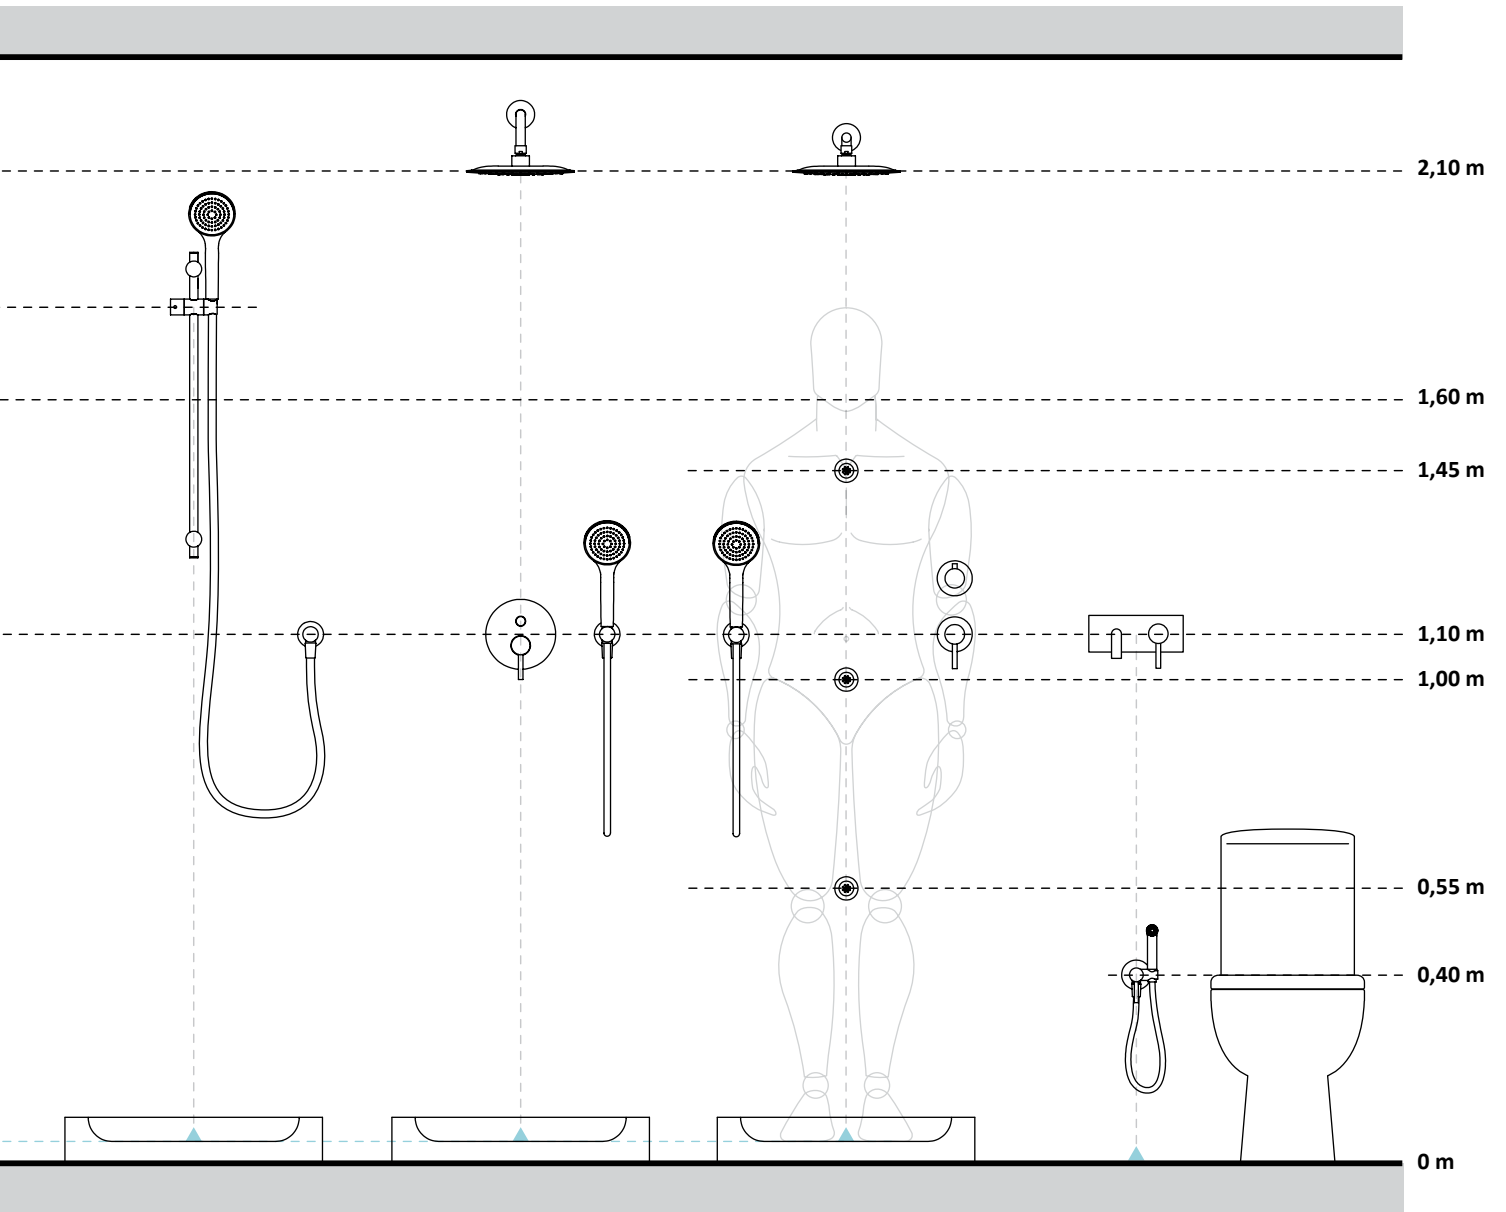

Medidas de aplicação recomendadas _ Recommended application dimensions
Mesures d'exécution recommandées _ Medidas recomendadas para aplicación