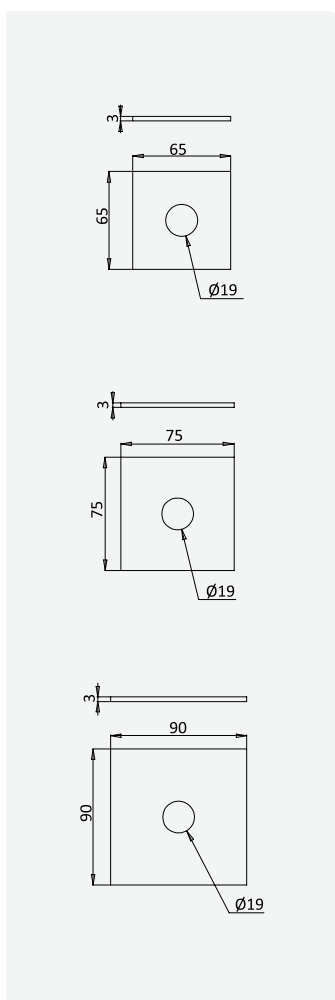

Espelho para bica do monocomando de lavatório à parede - 65 x 65 mm

Escutcheon for de spout of wall basin mixer - 65 x 65 mm

Rosace pour la bec du mitigeur monocommande mural - 65 x 65 mm

Rosetón para el caño del monomando de lavabo mural - 65 x 65 mm

cromado / chrome	156 760 4CR	13,40 €
satinox	156 760 4ST	17,40 €
night sky	156 760 4NS	17,40 €
pure white	156 760 4PW	17,40 €
graphite	156 760 4GT	18,80 €
morning mist	156 760 4MM	18,80 €
sunrise	156 760 4SR	18,80 €
sunset	156 760 4SS	20,10 €

Espelho para bica do monocomando de lavatório à parede - 75 x 75 mm

Escutcheon for de spout of wall basin mixer - 75 x 75 mm

Rosace pour la bec du mitigeur monocommande mural - 75 x 75 mm

Rosetón para el caño del monomando de lavabo mural - 75 x 75 mm

cromado / chrome	156 760 5CR	16,40 €
satinox	156 760 5ST	21,30 €
night sky	156 760 5NS	21,30 €
pure white	156 760 5PW	21,30 €
graphite	156 760 5GT	23,00 €
morning mist	156 760 5MM	23,00 €
sunrise	156 760 5SR	23,00 €
sunset	156 760 5SS	24,60 €

Espelho para bica do monocomando de lavatório à parede - 90 x 90 mm

Escutcheon for de spout of wall basin mixer - 90 x 90 mm

Rosace pour la bec du mitigeur monocommande mural - 90 x 90 mm

Rosetón para el caño del monomando de lavabo mural - 90 x 90 mm

cromado / chrome	156 760 6CR	19,40 €
satinox	156 760 6ST	25,20 €
night sky	156 760 6NS	25,20 €
pure white	156 760 6PW	25,20 €
graphite	156 760 6GT	27,20 €
morning mist	156 760 6MM	27,20 €
sunrise	156 760 6SR	27,20 €
sunset	156 760 6SS	29,10 €