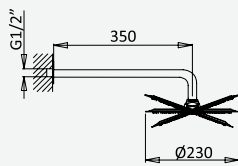

BRUMA AirEcoDrop

BRUMA AirEcoDrop

Sistema embutido de duche, com chuveiro de tecto Ø230 mm em ABS e braço 100 mm

Concealed shower set, with shower head Ø230 mm with ceiling shower arm 100 mm

Kit de douche encastré, avec douche de tête Ø230 mm avec bras vertical 100 m