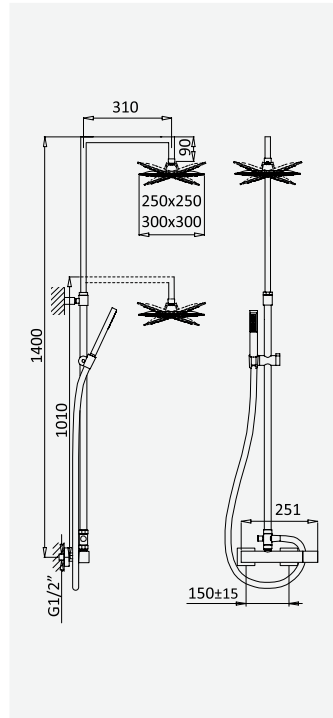

BRUMA AirEcoDrop