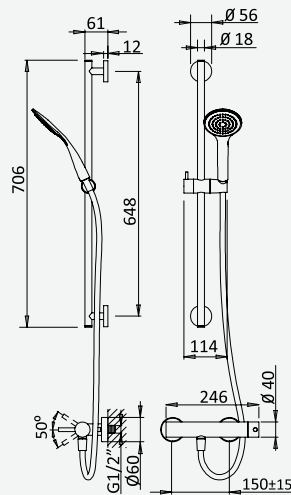

Monocomando de duche, com rampa de duche - EloX

Single-lever shower mixer with shower rail - EloX

Mitigeur monocommande douche, avec barre de douche - EloX

Monomando de ducha, con barra de ducha - EloX

cromado/chrome	107 046 1CR	156,90 €
satinox	107 046 1ST	204,00 €
night sky	107 046 1NS	235,40 €
pure white	107 046 1PW	235,40 €
graphite	107 046 1GT	235,40 €
morning mist	107 046 1MM	235,40 €
sunrise	107 046 1SR	235,40 €
sunset	107 046 1SS	251,00 €

cromado/chrome	107 046 1ECR	161,90 €
satinox	107 046 1EST	210,50 €
night sky	107 046 1ENS	242,90 €
pure white	107 046 1EPW	242,90 €
graphite	107 046 1EGT	242,90 €
morning mist	107 046 1EMM	242,90 €
sunrise	107 046 1ESR	242,90 €
sunset	107 046 1ESS	259,00 €