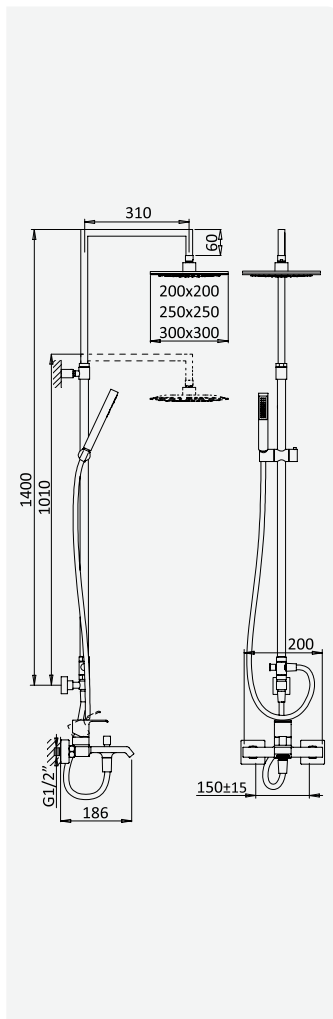

BRUMA AirEcoDrop

Sistema de banheira com braço ajustável, chuveiro de 200x200mm em inox e rampa de duche

Bath-shower system for wall mounting with adjustable head shower 200x200mm and shower rail

Colonne de bain-douche system avec douche de tête 200x200mm réglable et barre de douche

Sistema de baño-ducha con brazo para ducha de 200x200mm, ajustable en altura y barra de ducha

cromado / chrome	182 260 1CR	420,00 €
satinox	182 260 1ST	546,00 €
night sky	182 260 1NS	546,00 €
pure white	182 260 1PW	546,00 €
graphite	182 260 1GT	588,00 €
morning mist	182 260 1MM	588,00 €
sunset	182 260 1SS	630,00 €

Opção: Chuveiro fixo UltraThin com 250x250 mm em inox | Bicha de chuveiro Lux

Option: UltraThin Inox shower head 250x250 mm | Lux shower hose

Option: Douche de tête UltraThin 250x250 mm en inox | Flexible Lux

Opción: Alcahofa de ducha UltraThin 250x250 mm en inox | Flexo Lux

cromado / chrome	182 260 2CR	470,00 €
satinox	182 260 2ST	611,00 €
night sky	182 260 2NS	611,00 €
pure white	182 260 2PW	611,00 €
graphite	182 260 2GT	658,00 €
morning mist	182 260 2MM	658,00 €
sunset	182 260 2SS	705,00 €

Opção: Chuveiro fixo UltraThin com 300x300 mm em inox | Bicha de chuveiro Lux

Option: UltraThin Inox shower head 300x300 mm | Lux shower hose

Option: Douche de tête UltraThin 300x300 mm en inox | Flexible Lux

Opción: Alcahofa de ducha UltraThin 300x300 mm en inox | Flexo Lux

cromado / chrome	182 260 3CR	510,00 €
satinox	182 260 3ST	663,00 €
night sky	182 260 3NS	663,00 €
pure white	182 260 3PW	663,00 €
graphite	182 260 3GT	714,00 €
morning mist	182 260 3MM	714,00 €
sunset	182 260 3SS	765,00 €