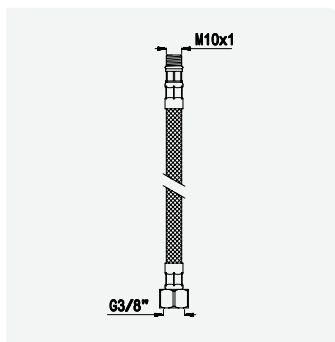

Ligações flexíveis M10 x 3/8" - 1 par

Flexible connection hoses M10 x 3/8" - 1 pair

Flexibles de raccordement souples M10 x 3/8" - 1 paire

Conexiones flexibles M10 x 3/8 - 1 par

37 cm

156 750 3CR

7,00 €

40 cm

156 750 4CR

8,00 €

50 cm

156 750 5CR

9,00 €

60 cm

156 750 6CR

10,00 €