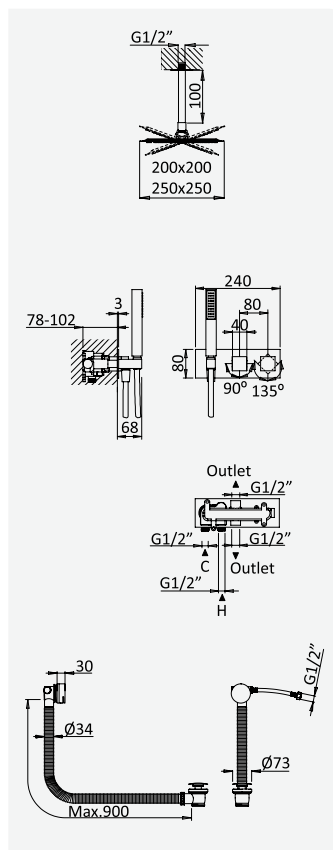

Sistema termostático embutido de banheira com chuveiro de tecto 200x200 mm em Inox e braço 100 mm, kit de chuveiro mão Quadra e válvula com bica de enchimento para banheira - Quadra

Thermostatic concealed bath-shower set with Inox shower head 200x200 mm, ceiling shower arm 100 mm, Quadra handshower set and bath filler with waste and overflow - Quadra

Kit de bain-douche thermostatique encastré avec douche de tête 200x200 mm en Inox, avec bras vertical 100 mm, kit de douchette à main Quadra et garniture de vidage pour baignoire avec bec déverseur - Quadra

Sistema de baño y ducha termostático empotrado con alcachofa de ducha 200x200 mm en Inox con brazo de techo 100 mm, set de ducha de mano Quadra y sistema de llenado y vaciado para bañeras - Quadra

cromado / chrome	139 380 2CR	733,00 €
satinox	139 380 2ST	952,90 €
night sky	139 380 2NS	952,90 €
pure white	139 380 2PW	952,90 €
graphite	139 380 2GT	1 026,20 €
morning mist	139 380 2MM	1 026,20 €
sunrise	139 380 2SR	1 026,20 €
sunset	139 380 2SS	1 099,50 €

Opção: Chuveiro fixo UltraThin com 250 x 250 mm em inox

Option: UltraThin Inox shower head 250 x 250 mm

Option: Douche de tête UltraThin 250 x 250 mm en inox

Opción: Alcachofa de ducha UltraThin 250 x 250 mm en inox

cromado/chrome	139 381 2CR	768,00 €
satinox	139 381 2ST	998,40 €
night sky	139 381 2NS	998,40 €
pure white	139 381 2PW	998,40 €
graphite	139 381 2GT	1 075,20 €
morning mist	139 381 2MM	1 075,20 €
sunrise	139 381 2SR	1 075,20 €
sunset	139 381 2SS	1 152,00 €