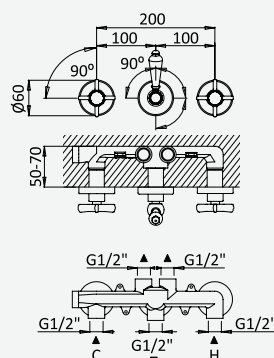

Misturadora embutida de 3 furos, com 3 saídas

3 hole concealed mixer, with 3 outlets

Mélangeur encastré de 3 trous, avec 3 sorties

Mezclador bimando empotrable de 3 orificios, con 3 salidas

cromado / chrome	117 140 0CR	190,00 €
night sky	117 140 0NS	247,00 €
latão envelhecido / old brass	117 140 0LE	285,00 €
vieux laiton / latón viejo		
ouro 24kt / gold 24kt / or 24kt / oro 24kt	117 140 0OR	380,00 €