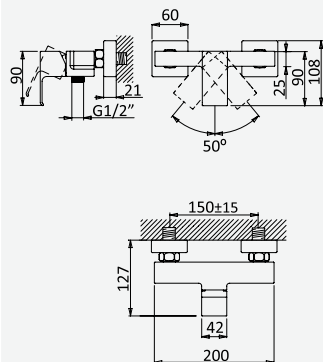

BRUMA AirEcoDrop

Sistema de banheira, montagem à bancada, com chuveiro de parede 250x250 mm em Inox UltraThin, chuveiro mão Quadra e válvula com bica de enchimento para banheira

Deck-mounted bath-shower set with Inox UltraThin shower head 250x250 mm, Quadra handshower set and bath filler with waste and overflow

Kit de bain-douche sur plan avec douche de 250x250 mm en Inox UltraThin, kit de douchette à main Quadra et garniture de vidage pour baignoire avec bec déverseur

Sistema para baño y ducha de repisa con ducha de 250x250 mm en Inox UltraThin, set de ducha de mano Quadra y sistema de llenado y vaciado para bañeras

cromado / chrome	182 551 1CR	545,00 €
satinox	182 551 1ST	708,50 €
night sky	182 551 1NS	708,50 €
pure white	182 551 1PW	708,50 €
graphite	182 551 1GT	763,00 €
morning mist	182 551 1MM	763,00 €
sunset	182 551 1SS	817,50 €

Opção: Chuveiro fixo de tecto 250x250 mm em inox e braço 100 mm

Option: Inox shower head 250x250 mm with ceiling shower arm 100 mm

Option: Douche de tête 250x250 mm en inox avec bras vertical 100 mm

Opción: Alcahofa de ducha 250x250 mm en inox con brazo de techo 100 mm

cromado / chrome	182 541 1CR	545,00 €
satinox	182 541 1ST	708,50 €
night sky	182 541 1NS	708,50 €
pure white	182 541 1PW	708,50 €
graphite	182 541 1GT	763,00 €
morning mist	182 541 1MM	763,00 €
sunset	182 541 1SS	817,50 €

Sistema de escoamento com ligação para descarga - Quadra

Integrated outlet for splash water - Quadra

Bac de récupération des eaux de ruissellement - Quadra

Sumidero y conexión al desagüe - Quadra

cromado / chrome	161 001 8CR	106,00 €
satinox	161 001 8ST	137,80 €
night sky	161 001 8NS	137,80 €
pure white	161 001 8PW	137,80 €
graphite	161 001 8GT	148,40 €
morning mist	161 001 8MM	148,40 €
sunset	161 001 8SS	159,00 €

Monocomando de duche

Single-lever shower mixer

Mitigeur monocommande douche

Monomando de ducha

cromado / chrome	182 040 1CR	115,00 €
satinox	182 040 1ST	149,50 €
night sky	182 040 1NS	218,50 €
pure white	182 040 1PW	218,50 €
graphite	182 040 1GT	230,00 €
morning mist	182 040 1MM	230,00 €
sunset	182 040 1SS	241,50 €