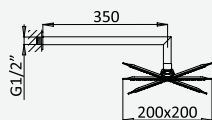

BRUMA AirEcoDrop

Sistema embutido de duche com chuveiro de parede em inox 200x200 mm

Concealed shower set with inox shower head 200x200 mm

Kit de douche encastré avec douche de tête en inox 200x200 mm

Sistema de ducha empotrado con alcachofa de ducha en inox 200x200 mm

cromado / chrome	102 762 2CR	179,60 €
satinox	102 762 2ST	233,50 €
night sky	102 762 2NS	233,50 €
pure white	102 762 2PW	233,50 €
graphite	102 762 2GT	251,40 €
morning mist	102 762 2MM	251,40 €
sunrise	102 762 2SR	251,40 €
sunset	102 762 2SS	269,40 €

Opção: Manípulo 2

Option: Lever 2

Option: Poignée 2

Opción: Mando 2

cromado / chrome	102 762 1CR	183,60 €
satinox	102 762 1ST	238,70 €
night sky	102 762 1NS	238,70 €
pure white	102 762 1PW	238,70 €
graphite	102 762 1GT	257,00 €
morning mist	102 762 1MM	257,00 €
sunrise	102 762 1SR	257,00 €
sunset	102 762 1SS	275,40 €

ES