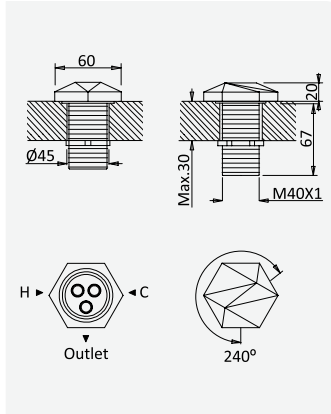

Misturadora progressiva de montagem à bancada, com 1 saída

Deck-mounted progressive mixer, with 1 outlet

Mitigeur progressif sur plan, avec 1 sortie

Mezclador progresivo sobre encimera, con 1 salida

cromado / chrome	183 902 OCR	198,00 €
satinox	183 902 OST	257,40 €
night sky	183 902 ONS	257,40 €
pure white	183 902 OPW	257,40 €
graphite	183 902 OGT	277,20 €
morning mist	183 902 OMM	277,20 €
sunrise	183 902 OSR	277,20 €
sunset	183 902 OSS	297,00 €