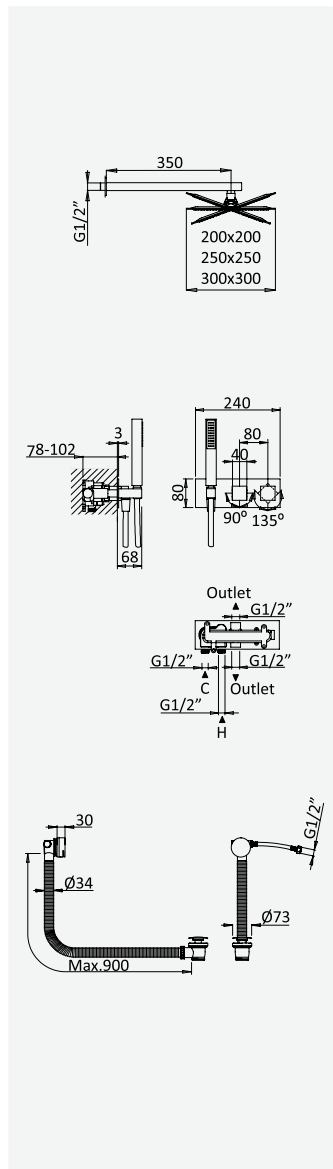

BRUMA AirEcoDrop

Sistema termostático embutido de banheira com chuveiro de parede 200x200 mm em Inox, kit de chuveiro mão Quadra e válvula com bica de enchimento para banheira - Quadra

Thermostatic concealed bath-shower set with Inox shower head 200x200 mm, Quadra handshower set and bath filler with waste and overflow - Quadra

Kit de bain-douche thermostatique encastré avec douche de tête 200x200 mm en Inox, kit de douchette à main Quadra et garniture de vidage pour baignoire avec bec déverseur - Quadra

Sistema de baño y ducha termostático empotrado con alcachofa de ducha 200x200 mm en Inox, set de ducha de mano Quadra y sistema de llenado y vaciado para bañeras - Quadra

cromado / chrome	139 370 2CR	733,00 €
satinox	139 370 2ST	952,90 €
night sky	139 370 2NS	952,90 €
pure white	139 370 2PW	952,90 €
graphite	139 370 2GT	1 026,20 €
morning mist	139 370 2MM	1 026,20 €
sunrise	139 370 2SR	1 026,20 €
sunset	139 370 2SS	1 099,50 €

Opção: Chuveiro fixo UltraThin com 250 x 250 mm em inox

Option: UltraThin Inox shower head 250 x 250 mm

Option: Douche de tête UltraThin 250 x 250 mm en inox

Opción: Alcachofa de ducha UltraThin 250 x 250 mm en inox

cromado/chrome	139 371 2CR	783,00 €
satinox	139 371 2ST	1 017,90 €
night sky	139 371 2NS	1 017,90 €
pure white	139 371 2PW	1 017,90 €
graphite	139 371 2GT	1 096,20 €
morning mist	139 371 2MM	1 096,20 €
sunrise	139 371 2SR	1 096,20 €
sunset	139 371 2SS	1 174,50 €

Opção: Chuveiro fixo UltraThin com 300 x 300 mm em inox

Option: UltraThin Inox shower head 300 x 300 mm

Option: Douche de tête UltraThin 300 x 300 mm en inox

Opción: Alcachofa de ducha UltraThin 300 x 300 mm en inox

cromado/chrome	139 372 2CR	823,00 €
satinox	139 372 2ST	1 069,90 €
night sky	139 372 2NS	1 069,90 €
pure white	139 372 2PW	1 069,90 €
graphite	139 372 2GT	1 152,20 €
morning mist	139 372 2MM	1 152,20 €
sunrise	139 372 2SR	1 152,20 €
sunset	139 372 2SS	1 234,50 €

BRUMA AirEcoDrop