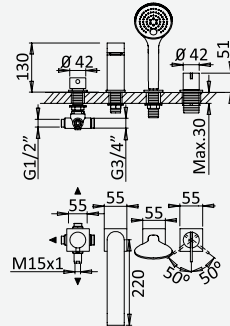

BRUMA AirEcoDrop