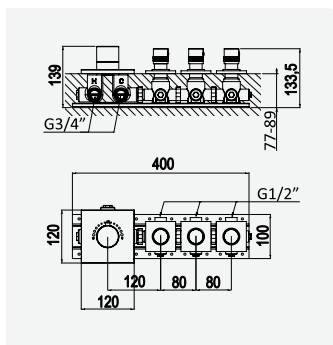

Misturadora termostática embutida, com 3 saídas - 40 l/min (3 bar) - Flow

Concealed thermostatic mixer with 3 outlets - 40 l/min (3 bar) - Flow
Mitigeur thermostatique encastré avec 3 sorties - 40 l/min (3 bar) - Flow
Termostato empotrable con 3 salidas - 40 l/min (3 bar) - Flow

cromado / chrome 179 140 1CR 662,00 €