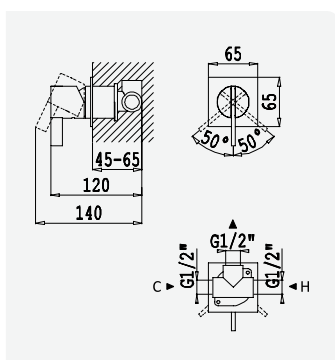

Monocomando embutido com 1 saída

Concealed single lever mixer with 1 outlet

Mitigeur monocommande encastré avec 1 sortie

Monomando empotrable con 1 salida

cromado / chrome	168 120 1CR	80,00 €
satinox	168 120 1ST	104,00 €
night sky	168 120 1NS	104,00 €
pure white	168 120 1PW	104,00 €
graphite	168 120 1GT	112,00 €
morning mist	168 120 1MM	112,00 €
sunrise	168 120 1SR	112,00 €
sunset	168 120 1SS	120,00 €