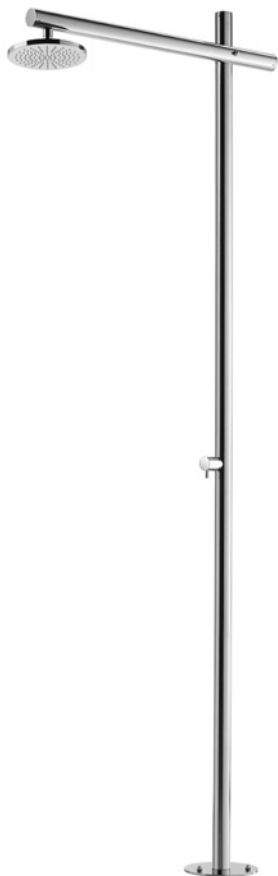

Coluna de chuveiro para exterior, com torneira - PL3

Outdoor shower column, with stop tap - PL3

Colonne douche d'extérieur avec robinet d'arrêt- PL3

Columna de ducha para exterior, con grifo - PL3

aço inox polido / aço inox pulido /
bright polished stainless steel /
acier inoxydable poli brillant

123 670 3IP

2 147,90 €

Coluna de chuveiro para exterior, com misturador - PL3Mix

Outdoor shower column, with mixer - PL3Mix

Colonne douche d'extérieur avec mitigeur- PL3Mix

Columna de ducha para exterior, con monomando - PL3Mix

aço inox polido / aço inox pulido /
bright polished stainless steel /
acier inoxydable poli brillant

123 670 4IP

2 574,00 €