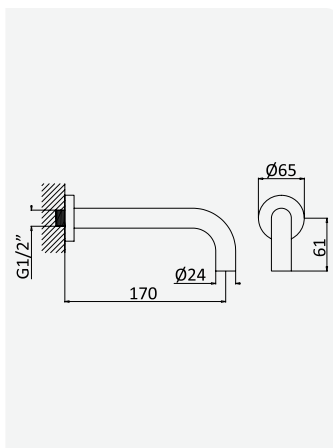

Bica de banheira, montagem à parede - EloR

Bath wall spout - EloR

Bec bain mural - EloR

Caño de bañera mural - EloR

cromado / chrome	145 640 3CR	29,40 €
satinox	145 640 3ST	38,20 €
night sky	145 640 3NS	38,20 €