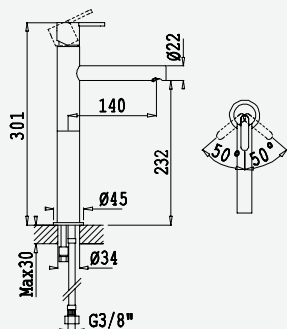

Monocomando de lavatório, bica giratória

Basin mixer, swivel spout

Mitigeur monocommande lavabo, bec mobile

Monomando de lavabo, caño giratorio

cromado / chrome	167 710 1CR	96,60 €
satinox	167 710 1ST	125,60 €
night sky	167 710 1NS	125,60 €
pure white	167 710 1PW	125,60 €
graphite	167 710 1GT	135,20 €
morning mist	167 710 1MM	135,20 €
sunrise	167 710 1SR	135,20 €
sunset	167 710 1SS	144,90 €

Opção: Com válvula clic-clac 1 1/4" - Liz

Option: With push-open pop-up waste set 1 1/4" - Liz

Option: Avec clic-clac garniture de vidage 1 1/4" - Liz

Opción: Con desagüe clic-clac 1 1/4" - Liz

cromado / chrome	167 713 1CR	108,60 €
satinox	167 713 1ST	141,20 €
night sky	167 713 1NS	141,20 €
pure white	167 713 1PW	141,20 €
graphite	167 713 1GT	152,00 €
morning mist	167 713 1MM	152,00 €
sunrise	167 713 1SR	152,00 €
sunset	167 713 1SS	162,90 €

Monocomando de lavatório, para lavatórios altos

Basin mixer for free-standing basins

Mitigeur lavabo version réhaussée

Monomando de lavabo con aumento

cromado / chrome	167 900 1CR	115,70 €
satinox	167 900 1ST	150,40 €
night sky	167 900 1NS	150,40 €
pure white	167 900 1PW	150,40 €
graphite	167 900 1GT	162,00 €
morning mist	167 900 1MM	162,00 €
sunrise	167 900 1SR	162,00 €
sunset	167 900 1SS	173,60 €

Opção: Com válvula clic-clac 1 1/4" - Liz

Option: With push-open pop-up waste set 1 1/4" - Liz

Option: Avec clic-clac garniture de vidage 1 1/4" - Liz

Opción: Con desagüe clic-clac 1 1/4" - Liz

cromado / chrome	167 903 1CR	127,70 €
satinox	167 903 1ST	166,00 €
night sky	167 903 1NS	166,00 €
pure white	167 903 1PW	166,00 €
graphite	167 903 1GT	178,80 €
morning mist	167 903 1MM	178,80 €
sunrise	167 903 1SR	178,80 €
sunset	167 903 1SS	191,60 €

Monocomando de lavatório, para lavatórios altos

Basin mixer for free-standing basins

Mitigeur lavabo version réhaussée

Monomando de lavabo con aumento