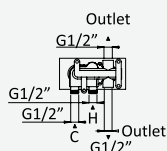

LU

BRUMA AirEcoDrop

Sistema embutido de duche, com chuveiro de parede Ø230 mm em ABS e kit de chuveiro mão EmotionSPA

Concealed shower set, with shower head Ø230 mm and EmotionSPA handshower set

Kit de douche encastré, avec douche de tête Ø230 mm et kit de douchette à main EmotionSPA