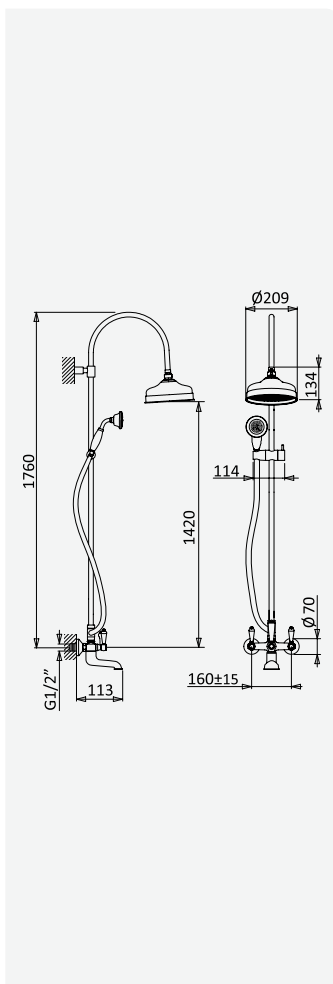

Sistema de banheira com braço fixo, chuveiro de Ø200mm em latão e rampa de duche

Bath-shower system for wall mounting, with fixed brass head shower Ø200mm and shower rail

Colonne de bain-douche system, avec douche de tête en laiton Ø200mm fixe et barre de douche

Sistema de baño-ducha, con brazo para ducha de Ø200mm en latón, fija en altura y barra de ducha

cromado / chrome	118 265 1CR	507,20 €
night sky	118 265 1NS	659,40 €
latão envelhecido / old brass	118 265 1LE	760,80 €
vieux laiton / latón viejo	118 265 1OR	1 065,10 €