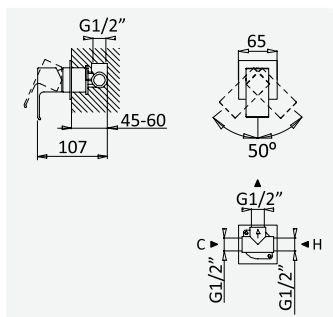

Monocomando embutido com 1 saída

Concealed single lever mixer with 1 outlet

Mitigeur monocommande encastré avec 1 sortie

Monomando empotrable con 1 salida

cromado / chrome	182 120 1CR	71,90 €
satinox	182 120 1ST	93,50 €
night sky	182 120 1NS	93,50 €
pure white	182 120 1PW	93,50 €
graphite	182 120 1GT	100,70 €
morning mist	182 120 1MM	100,70 €
sunset	182 120 1SS	107,90 €