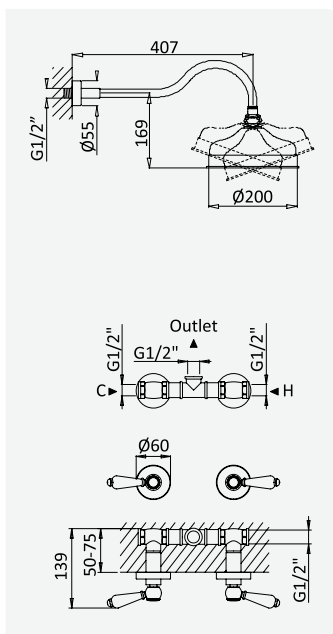

Sistema embutido de duche com chuveiro de parede Ø200 mm, em latão

Concealed shower set with brass shower head Ø200 mm

Kit de douche encastré avec douche de tête Ø200 mm en laiton

Sistema de ducha empotrado con alcachofa de ducha Ø200 mm en latón

cromado / chrome	118 782 1CR	253,00 €
night sky	118 782 1NS	328,90 €
latão envelhecido / old brass	118 782 1LE	379,50 €
vieux laiton / latón viejo	118 782 1OR	506,00 €