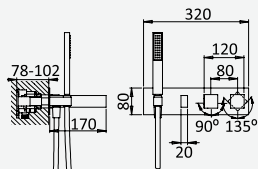

BRUMA AirEcoDrop

Sistema termostático embutido de banheira com chuveiro de parede 250x250 mm, kit de chuveiro mão Quadraln e bica de banheira

Thermostatic concealed bath-shower set with shower head 250x250 mm, Quadraln handshower set and bath spout