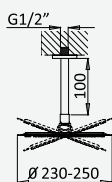

BRUMA AirEcoDrop