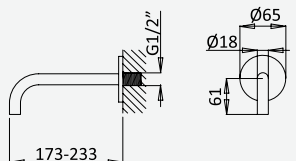

Bica à parede de lavatório com 230mm - EloQ

Wall basin spout, with 230mm - EloQ

Bec de lavabo mural, avec 230mm - EloQ

Caño de lavabo mural con 230mm - EloQ

cromado / chrome	156 942 2CR	29,40 €
satinox	156 942 2ST	38,20 €
night sky	156 942 2NS	38,20 €
pure white	156 942 2PW	38,20 €
graphite	156 942 2GT	41,20 €
morning mist	156 942 2MM	41,20 €
sunrise	156 942 2SR	41,20 €
sunset	156 942 2SS	44,10 €

Opção: 170mm

Option: 170mm

Option: 170mm

Opción: 170mm

cromado / chrome	156 942 3CR	27,40 €
satinox	156 942 3ST	35,60 €
night sky	156 942 3NS	35,60 €
pure white	156 942 3PW	35,60 €
graphite	156 942 3GT	38,40 €
morning mist	156 942 3MM	38,40 €
sunrise	156 942 3SR	38,40 €
sunset	156 942 3SS	41,10 €

Bica à parede de lavatório com 230mm - Lusitano / Infante

Wall basin spout, with 230mm - Lusitano / Infante

Bec de lavabo mural, avec 230mm - Lusitano / Infante

Caño de lavabo mural con 230mm - Lusitano / Infante

cromado / chrome	122 001 5CR	29,40 €
satinox	122 001 5ST	38,20 €
night sky	122 001 5NS	38,20 €
pure white	122 001 5PW	38,20 €
graphite	122 001 5GT	41,20 €
morning mist	122 001 5MM	41,20 €
sunrise	122 001 5SR	41,20 €
sunset	122 001 5SS	44,10 €

Opção: 170mm

Option: 170mm

Option: 170mm

Opción: 170mm

cromado / chrome	122 001 6CR	27,40 €
satinox	122 001 6ST	35,60 €
night sky	122 001 6NS	35,60 €
pure white	122 001 6PW	35,60 €
graphite	122 001 6GT	38,40 €
morning mist	122 001 6MM	38,40 €
sunrise	122 001 6SR	38,40 €
sunset	122 001 6SS	41,10 €