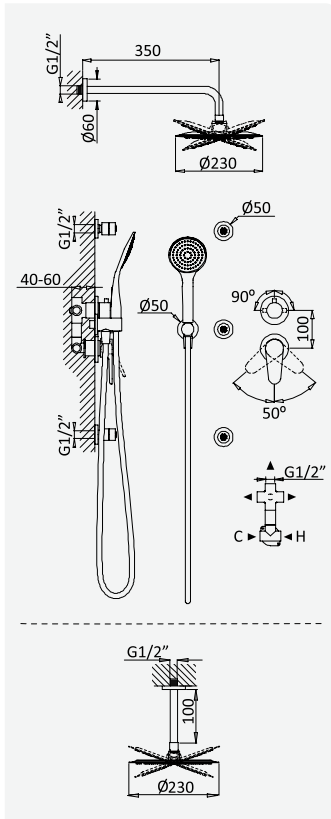

BRUMA AirEcoDrop

Sistema embutido de duche com chuveiro de parede Ø230 mm, 3 jets e kit de chuveiro mão

Concealed shower set with shower head Ø230mm, 3 jets and handshower set

Kit de douche encastré avec douche de tête Ø230 mm, 3 jets et kit de douchette à main

Sistema de ducha empotrado con alcachofa de ducha Ø230mm, 3 jets y set de ducha de mano

cromado / chrome	114 770 OCR	404,30 €
satinox	114 770 OST	525,60 €
night sky	114 770 ONS	525,60 €

Opção: Chuveiro fixo de tecto Ø230 mm em ABS e braço 100 mm

Option: ABS shower head Ø230 mm with ceiling shower arm 100 mm

Option: Douche de tête Ø230 mm en ABS avec bras vertical 100 mm

Opção: Alcachofa de ducha Ø230 mm en ABS con brazo de techo 100 mm

cromado / chrome	114 630 1CR	404,30 €
satinox	114 630 1ST	525,60 €
night sky	114 630 1NS	525,60 €