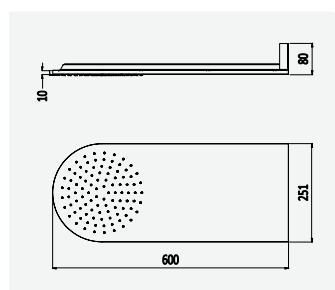

Chuveiro fixo de parede com braço - Spring Rain

Shower head with shower arm - Spring Rain

Douche de tête avec bras - Spring Rain

Alcachofa de ducha con brazo mural - Spring Rain

cromado / chrome	145 523 3CR	451,50 €
satinox	145 523 3ST	587,00 €
night sky	145 523 3NS	587,00 €
pure white	145 523 3PW	587,00 €
graphite	145 523 3GT	587,00 €
morning mist	145 523 3MM	632,10 €
sunrise	145 523 3SR	722,40 €