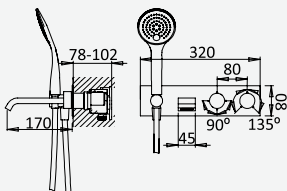

BRUMA AirEcoDrop

Sistema termostático embutido de banheira, com chuveiro de parede Ø250 mm, kit de chuveiro mão EmotionSPA e bica de banheira

Thermostatic concealed bath-shower set, with shower head Ø250 mm, EmotionSPA handshower set and bath spout

Kit de bain-douche thermostatique encastré, avec douche de tête Ø250 mm, kit de douchette à main EmotionSPA et bec de bain

Sistema de baño y ducha termostático empotrado, con alcachofa de ducha Ø250 mm, set de ducha de mano EmotionSPA y caño de bañera

cromado / chrome	168 311 1CR	750,00 €
satinox	168 311 1ST	975,00 €
night sky	168 311 1NS	975,00 €
pure white	168 311 1PW	975,00 €
graphite	168 311 1GT	1 050,00 €
morning mist	168 311 1MM	1 050,00 €
sunrise	168 311 1SR	1 050,00 €
sunset	168 311 1SS	1 125,00 €

Opção: Chuveiro fixo de tecto Ø250 mm em inox e braço 100 mm

Option: Inox shower head Ø250 mm with ceiling shower arm 100 mm

Option: Douche de tête Ø250 mm en inox avec bras vertical 100 mm

Opción: Alcachofa de ducha Ø250 mm en inox con brazo de techo 100 mm

cromado / chrome	168 341 1CR	735,00 €
satinox	168 341 1ST	955,50 €
night sky	168 341 1NS	955,50 €
pure white	168 341 1PW	955,50 €
graphite	168 341 1GT	1 029,00 €
morning mist	168 341 1MM	1 029,00 €
sunrise	168 341 1SR	1 029,00 €
sunset	168 341 1SS	1 102,50 €