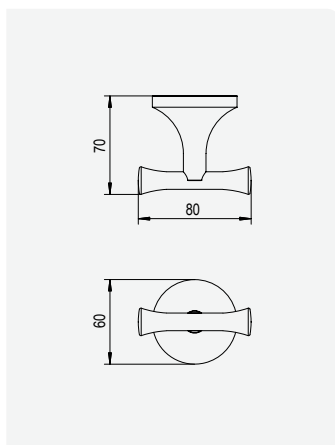

Prateleira com toalheiro 600 mm

Shelf with towel rail 600 mm

Tablette avec porte-serviette 600 mm

Repisa con toallero 600 mm

cromado / chrome	179 001 2CR	159,60 €
night sky	179 001 2NS	207,50 €
latão envelhecido / old brass	179 001 2LE	239,40 €