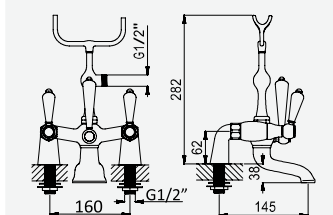

Misturadora de banheira, montagem em bancada - 62 mm

Rim mounted 2 hole Bath/shower mixer - 62 mm

Mélangeur Bain/Douche, sur gorge - 62 mm

Mezclador bimando de encimera - 62 mm

	cromado / chrome	118 720 1CR	273,50 €
	night sky	118 720 1NS	355,55 €
	latão envelhecido / old brass	118 720 1LE	410,25 €
	vieux laitron / latón viejo	118 720 1OR	683,75 €
	ouro 24kt / gold 24kt / or 24kt / oro 24kt