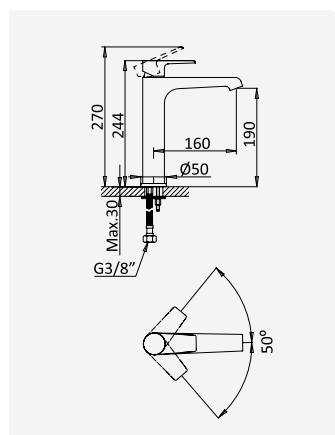

Monocomando de lavatório para lavatórios altos

Basin mixer for free-standing basins

Mitigeur lavabo version réhaussée

Monomando de lavabo con aumento

cromado / chrome	181 210 1CR	99,50 €
satinox	181 210 1ST	129,40 €
night sky	181 210 1NS	129,40 €

Opção: Com válvula clic-clac 1 1/4" - Liz

Option: With push-open pop-up waste set 1 1/4" - Liz

Option: Avec clic-clac garniture de vidage 1 1/4" - Liz

Opción: Con desagüe clic-clac 1 1/4" - Liz

cromado / chrome	181 213 1CR	111,50 €
satinox	181 213 1ST	145,00 €
night sky	181 213 1NS	145,00 €