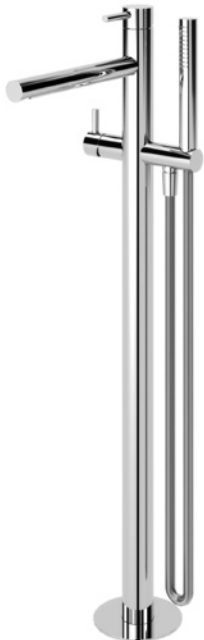

Monocomando de banheira e duche, montagem ao chão

Single-lever bath/shower mixer, floor-mounted

Mitigeur monocommande bain/douche, montage au sol

Monomando para baño y ducha de pie

cromado/chrome	107 800 1CR	789,60 €
satinox	107 800 1ST	1 026,50 €
night sky	107 800 1NS	1 026,50 €
pure white	107 800 1PW	1 026,50 €
graphite	107 800 1GT	1 105,40 €
morning mist	107 800 1MM	1 105,40 €
sunrise	107 800 1SR	1 105,40 €
sunset	107 800 1SS	1 184,40 €