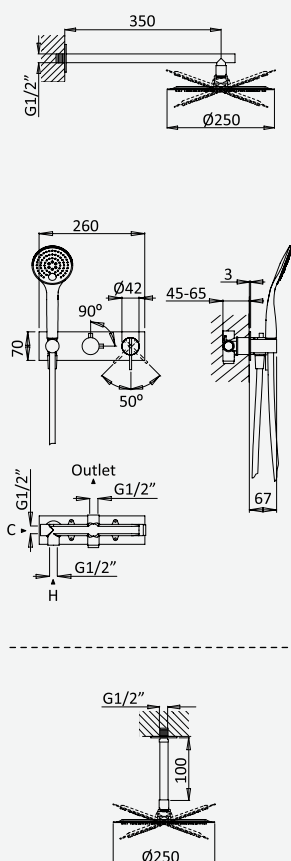

BRUMA AirEcoDrop

Sistema embutido de duche com chuveiro de parede Ø250 mm

Concealed shower set with shower head Ø250 mm

Kit de douche encastré avec douche de tête Ø250 mm

Sistema de ducha empotrado con alcachofa de ducha Ø250 mm

cromado / chrome	168 766 1CR	225,00 €
satinox	168 766 1ST	292,50 €
night sky	168 766 1NS	292,50 €
pure white	168 766 1PW	292,50 €
graphite	168 766 1GT	315,00 €
morning mist	168 766 1MM	315,00 €
sunrise	168 766 1SR	315,00 €
sunset	168 766 1SS	337,50 €

Opção: Chuveiro fixo de tecto Ø250 mm em inox e braço 100 mm

Option: Inox shower head Ø250 mm with ceiling shower arm 100 mm

Option: Douche de tête Ø250 mm en inox avec bras vertical 100 mm

Opción: Alcachofa de ducha Ø250 mm en inox con brazo de techo 100 mm

cromado / chrome	168 561 1CR	190,00 €
satinox	168 561 1ST	247,00 €
night sky	168 561 1NS	247,00 €
pure white	168 561 1PW	247,00 €
graphite	168 561 1GT	266,00 €
morning mist	168 561 1MM	266,00 €
sunrise	168 561 1SR	266,00 €
sunset	168 561 1SS	285,00 €

Sistema embutido de duche, com chuveiro de parede Ø250 mm e kit de chuveiro mão EmotionSPA

Concealed shower set, with shower head Ø250 mm and handshower set EmotionSPA

Kit de douche encastré, avec douche de tête Ø250 mm et kit de douchette à main EmotionSPA

Sistema de ducha empotrado, con alcachofa de ducha Ø250 mm y set de ducha de mano EmotionSPA

cromado / chrome	168 763 2CR	390,00 €
satinox	168 763 2ST	507,00 €
night sky	168 763 2NS	507,00 €
pure white	168 763 2PW	507,00 €
graphite	168 763 2GT	546,00 €
morning mist	168 763 2MM	546,00 €
sunrise	168 763 2SR	546,00 €
sunset	168 763 2SS	585,00 €

Opção: Chuveiro fixo de tecto Ø250 mm em inox e braço 100 mm

Option: Inox shower head Ø250 mm with ceiling shower arm 100 mm

Option: Douche de tête Ø250 mm en inox avec bras vertical 100 mm

Opción: Alcachofa de ducha Ø250 mm en inox con brazo de techo 100 mm

cromado / chrome	168 562 1CR	375,00 €
satinox	168 562 1ST	487,50 €
night sky	168 562 1NS	487,50 €
pure white	168 562 1PW	487,50 €
graphite	168 562 1GT	525,00 €
morning mist	168 562 1MM	525,00 €
sunrise	168 562 1SR	525,00 €
sunset	168 562 1SS	562,50 €