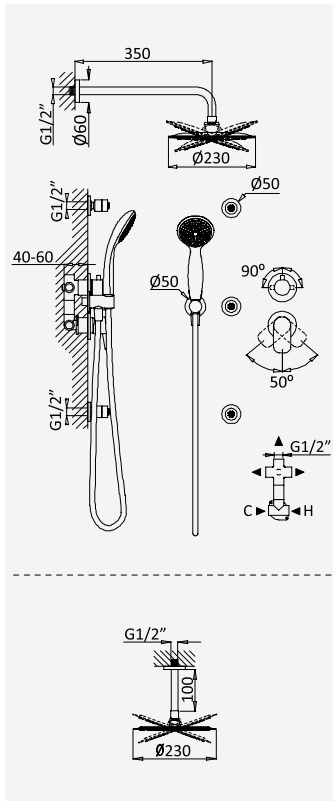

BRUMA AirEcoDrop

Sistema embutido de duche com chuveiro de parede Ø230 mm, 3 jets e kit de chuveiro mão

*Concealed shower set with shower head Ø230mm, 3 jets and handshower set
Kit de douche encastré avec douche de tête Ø230 mm, 3 jets et kit de
douchette à main*

*Sistema de ducha empotrado con alcachofa de ducha Ø230 mm, 3 jets y set
de ducha de mano*

cromado / chrome	175 770 1CR	402,20 €
satinox	175 770 1ST	522,90 €
night sky	175 770 1NS	522,90 €

Opção: Chuveiro fixo de tecto Ø230 mm em ABS e braço 100 mm

Option: ABS shower head Ø230 mm with ceiling shower arm 100 mm

Option: Douche de tête Ø230 mm en ABS avec bras vertical 100 mm

Opción: Alcachofa de ducha Ø230 mm en ABS con brazo de techo 100 mm

cromado / chrome	175 630 1CR	402,20 €
satinox	175 630 1ST	522,90 €
night sky	175 630 1NS	522,90 €