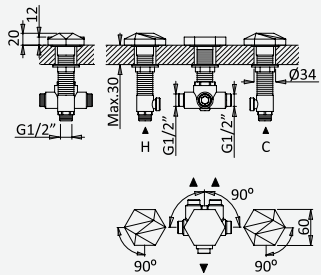

Misturadora de 3 furos, montagem à bancada, com 3 saídas

3 hole deck-mounted mixer, with 3 outlets

Mitigeur sur plan de 3 trous, avec 3 sorties

Mezclador bimando de repisa de 3 orificios, con 3 salidas

cromado / chrome	183 930 OCR	444,80 €
satinox	183 930 OST	552,50 €
night sky	183 930 ONS	552,50 €
pure white	183 930 OPW	552,50 €
graphite	183 930 OGT	595,00 €
morning mist	183 930 OMM	595,00 €
sunrise	183 930 OSR	595,00 €
sunset	183 930 OSS	637,50 €