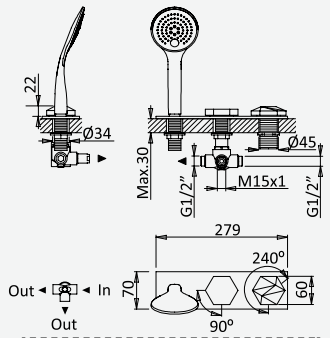

BRUMA AirEcoDrop

Sistema progressivo de banheira, montagem à bancada, com chuveiro de tecto Ø250 mm

Progressive deck-mounted bath-shower set with ceiling shower head Ø250 mm

Kit de bain-douche progressif avec douche de tête Ø250 mm

Sistema progresivo de baño y ducha de repisa con ducha de techo Ø250 mm

cromado / chrome	183 470 2CR	808,00 €
satinox	183 470 2ST	1 050,40 €
night sky	183 470 2NS	1 050,40 €
pure white	183 470 2PW	1 050,40 €
graphite	183 470 2GT	1 131,20 €
morning mist	183 470 2MM	1 131,20 €
sunrise	183 470 2SR	1 131,20 €
sunset	183 470 2SS	1 212,00 €

Opção: Chuveiro fixo de parede Ø250 mm em inox, com rótula e braço 350mm

Option: Inox shower head Ø250 mm with wall shower arm 350 mm

Option: Douche de tête Ø250 mm en inox, avec bras mural longueur 350 mm

Option: Alcachofa de ducha Ø250 mm en inox, con brazo mural 350 mm

cromado / chrome	183 480 2CR	823,00 €
satinox	183 480 2ST	1 069,90 €
night sky	183 480 2NS	1 069,90 €
pure white	183 480 2PW	1 069,90 €
graphite	183 480 2GT	1 152,20 €
morning mist	183 480 2MM	1 152,20 €
sunrise	183 480 2SR	1 152,20 €
sunset	183 480 2SS	1 234,50 €

Sistema de escoamento com ligação para descarga - Utopia

Integrated outlet for splash water - Utopia

Bac de récupération des eaux de ruissellement - Utopia

Sumidero y conexión al desagüe - Utopia

cromado / chrome	161 002 1CR	118,00 €

Misturadora progressiva de duche montagem à bancada, com chuveiro de mão EmotionSPA - 2 saídas

Progressive deck-mounted shower mixer, with handshower set EmotionSPA - 2 outlets

Mitigeur progressif de douche sur plan avec kit de douchette à main EmotionSPA - 2 sorties

Mezclador progresivo para ducha de repisa con set de ducha de mano EmotionSPA - 2 salidas

cromado / chrome	183 400 2CR	385,00 €
satinox	183 400 2ST	500,50 €
night sky	183 400 2NS	500,50 €
pure white	183 400 2PW	500,50 €
graphite	183 400 2GT	539,00 €
morning mist	183 400 2MM	539,00 €
sunrise	183 400 2SR	539,00 €
sunset	183 400 2SS	577,50 €

Opção: Com 3 saídas

Option: With 3 outlets

Option: Avec 3 sorties

Option: Con 3 salidas

cromado / chrome	183 410 2CR	435,00 €
satinox	183 410 2ST	565,50 €
night sky	183 410 2NS	565,50 €
pure white	183 410 2PW	565,50 €
graphite	183 410 2GT	609,00 €
morning mist	183 410 2MM	609,00 €
sunrise	183 410 2SR	609,00 €
sunset	183 410 2SS	652,50 €

Sistema de escoamento com ligação para descarga - Utopia

Integrated outlet for splash water - Utopia

Bac de récupération des eaux de ruissellement - Utopia

Sumidero y conexión al desagüe - Utopia

cromado / chrome	161 002 1CR	118,00 €