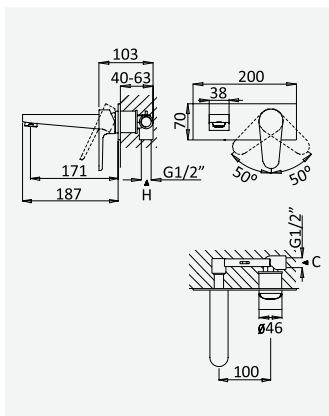

Opção: Com válvula clic-clac 1 1/4" - Liz

Option: With push-open pop-up waste set 1 1/4" - Liz

Option: Avec clic-clac garniture de vidage 1 1/4" - Liz

Opción: Con desagüe clic-clac 1 1/4" - Liz

cromado / chrome	114 023 OCR	81,90 €
satinox	114 023 OST	106,50 €
night sky	114 023 ONS	106,50 €

HD