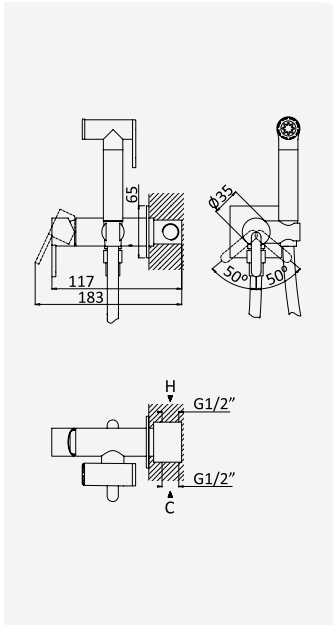

6 l/m

Misturadora de encastrar para bidé/WC. Chuveiro em ABS - EloQ

Concealed single lever mixer bidet/toilets. ABS handshower - EloQ

Mitigeur encastrable pour bidet/WC. Douchette en ABS - EloQ

Mezclador de empotrar para bidé/WC. Ducha en ABS - EloQ

cromado / chrome	101 860 1CR	121,80 €
satinox	101 860 1ST	158,30 €

Opção: Chuveiro de mão em latão

Option: Brass handshower

Option: Douchette en laiton

Opción: Ducha de mano en latón

cromado / chrome	101 861 1CR	135,30 €
satinox	101 861 1ST	175,90 €
night sky	101 861 1NS	175,90 €
pure white	101 861 1PW	175,90 €
graphite	101 861 1GT	189,40 €
morning mist	101 861 1MM	189,40 €
sunrise	101 861 1SR	189,40 €
sunset	101 861 1SS	203,00 €

Torneira para bidé/WC. Chuveiro em ABS - EloQ

Tap for bidet/toilets. ABS handshower - EloQ

Robinet pour bidet/WC. Douchette en ABS - EloQ

Grifo para bidé/WC. Ducha en ABS - EloQ

cromado / chrome	101 870 1CR	90,30 €
satinox	101 870 1ST	117,40 €

Opção: Chuveiro de mão em latão

Option: Brass handshower

Option: Douchette en laiton

Opción: Ducha de mano en latón

cromado / chrome	101 871 1CR	103,80 €
satinox	101 871 1ST	134,90 €
night sky	101 871 1NS	134,90 €
pure white	101 871 1PW	134,90 €
graphite	101 871 1GT	145,30 €
morning mist	101 871 1MM	145,30 €
sunrise	101 871 1SR	145,30 €
sunset	101 871 1SS	155,70 €