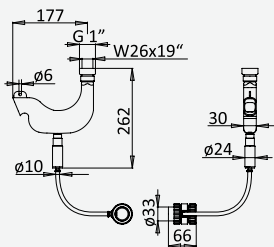

BRUMA AirEcoDrop

Monocomando de 4 furos para banheira, montagem à bancada

Deck-mounted 4-hole single-lever bath/shower mixer

Mitigeur monocommande Bain/Douche 4 trous

Monomando para baño y ducha de repisa

cromado / chrome	182 330 1CR	355,00 €
satinox	182 330 1ST	461,50 €
night sky	182 330 1NS	461,50 €
pure white	182 330 1PW	461,50 €
graphite	182 330 1GT	497,00 €
morning mist	182 330 1MM	497,00 €
sunset	182 330 1SS	532,50 €

Opção: Com 3 saídas

Option: With 3 outlets

Option: Avec 3 sorties

Opción: Con 3 salidas

cromado / chrome	182 332 1CR	390,00 €
satinox	182 332 1ST	507,00 €
night sky	182 332 1NS	507,00 €
pure white	182 332 1PW	507,00 €
graphite	182 332 1GT	546,00 €
morning mist	182 332 1MM	546,00 €
sunset	182 332 1SS	585,00 €

Sistema de escoamento com ligação para descarga - Quadra

Integrated outlet for splash water - Quadra

Bac de récupération des eaux de ruissellement - Quadra

Sumidero y conexión al desagüe - Quadra

cromado / chrome	161 001 8CR	106,00 €
satinox	161 001 8ST	137,80 €
night sky	161 001 8NS	137,80 €
pure white	161 001 8PW	137,80 €
graphite	161 001 8GT	148,40 €
morning mist	161 001 8MM	148,40 €
sunset	161 001 8SS	159,00 €

Monocomando de 4 furos de banheira, montagem à bancada, com chuveiro de parede 250x250 mm em Inox UltraThin

Deck-mounted 4-hole single-lever bath/shower mixer, with shower head 250x250 mm in UltraThin Inox

Mitigeur monocommande Bain/Douche 4 trous, avec douche de 250x250 mm en Inox UltraThin

Monomando para baño y ducha de repisa, con ducha de 250x250 mm en Inox UltraThin

cromado / chrome	182 511 1CR	515,00 €
satinox	182 511 1ST	669,50 €
night sky	182 511 1NS	669,50 €
pure white	182 511 1PW	669,50 €
graphite	182 511 1GT	721,00 €
morning mist	182 511 1MM	721,00 €
sunset	182 511 1SS	772,50 €

Opção: Chuveiro fixo de tecto 250x250 mm em Inox UltraThin e braço 100 mm