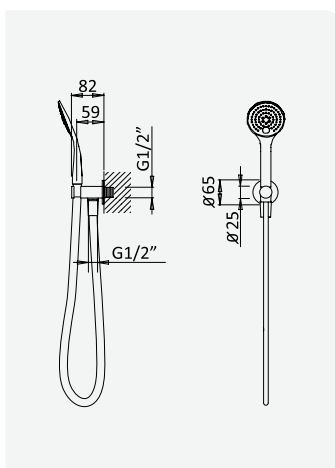

Conjunto de duche com curva de saída, bicha Lux 175mm e chuveiro de mão EmotionSPA

Shower set with outlet elbow, Lux hose 175mm and EmotionSPA handshower

Garniture de douche avec caude à encastrer, Lux flexible 175mm et douchette EmotionSPA

Conjunto de ducha con codo de salida, flexo Lux 175mm y ducha de mano EmotionSPA

cromado / chrome	145 576 3CR	85,00 €
satinox	145 576 3ST	110,50 €
night sky	145 576 3NS	110,50 €
pure white	145 576 3PW	110,50 €
graphite	145 576 3GT	119,00 €
morning mist	145 576 3MM	119,00 €
sunrise	145 576 3SR	119,00 €
sunset	145 576 3SS	127,50 €