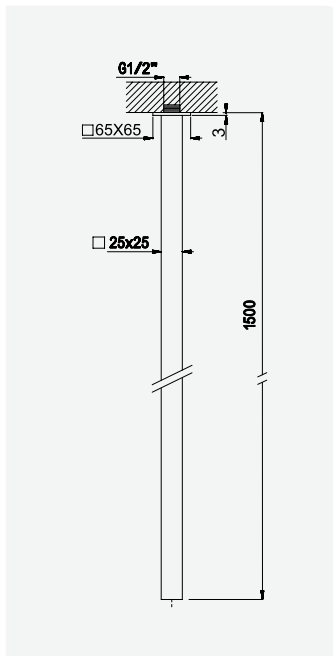

Bica de lavatório, montagem ao tecto - 1,5 mt - Quadra

Basin spout, ceiling-mounted - 1,5 mt - Quadra

Bec pour lavabo, montage vertical - 1,5 mt - Quadra

Caño de lavabo de techo - 1,5 mt - Quadra

cromado / chrome	126 690 1CR	178,50 €
satinox	126 690 1ST	232,10 €
night sky	126 690 1NS	232,10 €
pure white	126 690 1PW	232,10 €
graphite	126 690 1GT	249,90 €
morning mist	126 690 1MM	249,90 €
sunrise	126 690 1SR	249,90 €
sunset	126 690 1SS	267,80 €