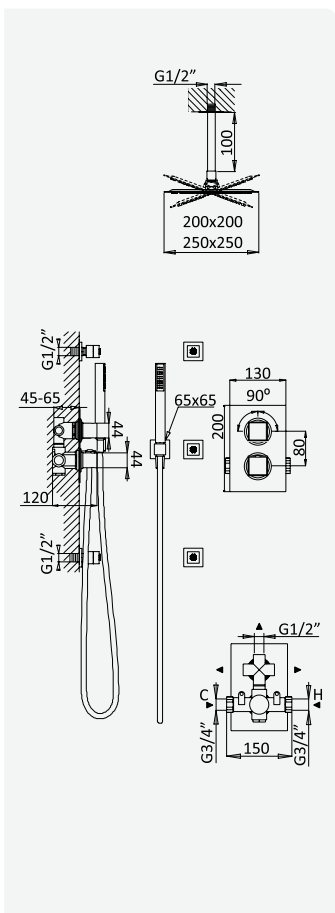

BRUMA AirEcoDrop

Sistema termostático embutido de duche com chuveiro de parede 200x200 mm em Inox, 3 jets e kit de chuveiro mão - Quadra

Thermostatic concealed shower set with Inox shower head 200x200 mm, 3 jets and handshower set - Quadra

Kit de douche thermostatique encastré avec douche de tête 200x200 mm en Inox, 3 jets et kit de douchette à main - Quadra

Sistema de ducha termostático empotrado con alcachofa de ducha 200x200 mm en Inox, 3 jets y set de ducha de mano - Quadra

cromado / chrome	139 911 2CR	632,40 €
satinox	139 911 2ST	822,10 €
night sky	139 911 2NS	822,10 €
pure white	139 911 2PW	822,10 €
graphite	139 911 2GT	885,40 €
morning mist	139 911 2MM	885,40 €
sunrise	139 911 2SR	885,40 €
sunset	139 911 2SS	948,60 €

Opção: Chuveiro fixo UltraThin com 250 x 250 mm em inox

Option: UltraThin Inox shower head 250 x 250 mm

Option: Douche de tête UltraThin 250 x 250 mm en inox

Opción: Alcachofa de ducha UltraThin 250 x 250 mm en inox

cromado / chrome	139 913 2CR	682,40 €
satinox	139 913 2ST	887,10 €
night sky	139 913 2NS	887,10 €
pure white	139 913 2PW	887,10 €
graphite	139 913 2GT	955,40 €
morning mist	139 913 2MM	955,40 €
sunrise	139 913 2SR	955,40 €
sunset	139 913 2SS	1 023,60 €

Opção: Chuveiro fixo UltraThin com 300 x 300 mm em inox

Option: UltraThin Inox shower head 300 x 300 mm

Option: Douche de tête UltraThin 300 x 300 mm en inox

Opción: Alcachofa de ducha UltraThin 300 x 300 mm en inox

cromado / chrome	139 915 2CR	722,40 €
satinox	139 915 2ST	939,10 €
night sky	139 915 2NS	939,10 €
pure white	139 915 2PW	939,10 €
graphite	139 915 2GT	1 011,40 €
morning mist	139 915 2MM	1 011,40 €
sunrise	139 915 2SR	1 011,40 €
sunset	139 915 2SS	1 083,60 €

Sistema termostático de duche com chuveiro de tecto 200x200 mm em Inox e braço 100 mm, 3 jets e kit de chuveiro mão - Quadra

Thermostatic concealed shower set with Inox shower head 200x200 mm, with ceiling shower arm 100 mm, 3 jets and handshower set - Quadra

Kit de douche thermostatique encastré avec douche de tête 200x200 mm en Inox avec bras vertical 100 mm, 3 jets et kit de douchette à main - Quadra

Sistema de ducha termostático empotrado con alcachofa de ducha 200x200 mm en Inox con brazo de techo 100 mm y 3 jets y set de ducha de mano - Quadra

cromado / chrome	139 620 2CR	632,40 €
satinox	139 620 2ST	822,10 €
night sky	139 620 2NS	822,10 €
pure white	139 620 2PW	822,10 €
graphite	139 620 2GT	885,40 €
morning mist	139 620 2MM	885,40 €
sunrise	139 620 2SR	885,40 €
sunset	139 620 2SS	948,60 €

Opção: Chuveiro fixo UltraThin com 250 x 250 mm em inox

Option: UltraThin Inox shower head 250 x 250 mm

Option: Douche de tête UltraThin 250 x 250 mm en inox

Opción: Alcachofa de ducha UltraThin 250 x 250 mm en inox

cromado / chrome	139 621 2CR	667,40 €
satinox	139 621 2ST	867,60 €
night sky	139 621 2NS	867,60 €
pure white	139 621 2PW	867,60 €
graphite	139 621 2GT	934,40 €
morning mist	139 621 2MM	934,40 €
sunrise	139 621 2SR	934,40 €
sunset	139 621 2SS	1 001,10 €