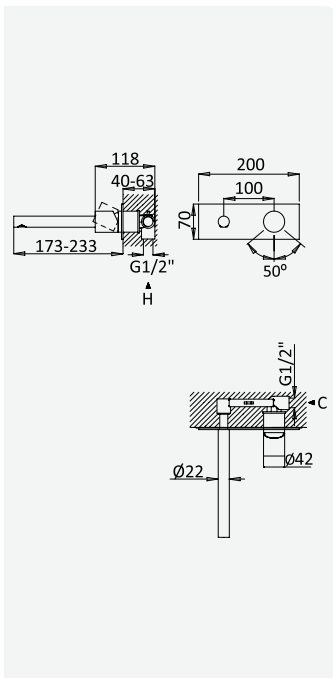

Monocomando de lavatório à parede, de espelho único - Bica flat com 230mm

Wall basin mixer with single escutcheon - Flat spout with 230mm

Mitigeur monocommande mural de rosace unique, pour lavabo - Bec flat avec 230mm

Monomando de lavabo mural de rosetón único - Caño flat con 230mm

cromado / chrome	101 960 2CR	218,00 €
satinox	101 960 2ST	283,40 €
night sky	101 960 2NS	283,40 €
pure white	101 960 2PW	283,40 €
graphite	101 960 2GT	305,20 €
morning mist	101 960 2MM	305,20 €
sunrise	101 960 2SR	305,20 €
sunset	101 960 2SS	327,00 €

Opção: Bica com 170mm

Option: Spout with 170mm

Option: Bec avec 170mm

Opción: Caño con 170mm

cromado / chrome	101 960 1CR	214,00 €
satinox	101 960 1ST	278,20 €
night sky	101 960 1NS	278,20 €
pure white	101 960 1PW	278,20 €
graphite	101 960 1GT	299,60 €
morning mist	101 960 1MM	299,60 €
sunrise	101 960 1SR	299,60 €
sunset	101 960 1SS	321,00 €

Monocomando de lavatório à parede, de espelho único - Bica flat com 230mm

Wall basin mixer with single escutcheon - Flat spout with 230mm

Mitigeur monocommande mural de rosace unique, pour lavabo - Bec flat avec 230mm

Monomando de lavabo mural de rosetón único - Caño flat con 230mm

cromado / chrome	101 970 2CR	224,00 €
satinox	101 970 2ST	291,20 €
night sky	101 970 2NS	291,20 €
pure white	101 970 2PW	291,20 €
graphite	101 970 2GT	313,60 €
morning mist	101 970 2MM	313,60 €
sunrise	101 970 2SR	313,60 €
sunset	101 970 2SS	336,00 €

Opção: Bica com 170mm

Option: Spout with 170mm

Option: Bec avec 170mm

Opción: Caño con 170mm

cromado / chrome	101 970 1CR	220,00 €
satinox	101 970 1ST	286,00 €
night sky	101 970 1NS	286,00 €
pure white	101 970 1PW	286,00 €
graphite	101 970 1GT	308,00 €
morning mist	101 970 1MM	308,00 €
sunrise	101 970 1SR	308,00 €
sunset	101 970 1SS	330,00 €

Monocomando de lavatório à parede, de espelho único - Bica com 230mm

Wall basin mixer with single escutcheon - Spout with 230mm

Mitigeur monocommande mural de rosace unique, pour lavabo - Bec avec 230mm

Monomando de lavabo mural de rosetón único - Caño con 230mm

cromado / chrome	101 820 2CR	155,40 €
satinox	101 820 2ST	202,00 €
night sky	101 820 2NS	202,00 €
pure white	101 820 2PW	202,00 €
graphite	101 820 2GT	217,60 €
morning mist	101 820 2MM	217,60 €
sunrise	101 820 2SR	217,60 €
sunset	101 820 2SS	282,90 €

Opção: Bica com 170mm

Option: Spout with 170mm

Option: Bec avec 170mm

Opción: Caño con 170mm

cromado / chrome	101 830 2CR	153,40 €
satinox	101 830 2ST	199,40 €
night sky	101 830 2NS	199,40 €
pure white	101 830 2PW	199,40 €
graphite	101 830 2GT	214,80 €
morning mist	101 830 2MM	214,80 €
sunrise	101 830 2SR	214,80 €
sunset	101 830 2SS	230,10 €