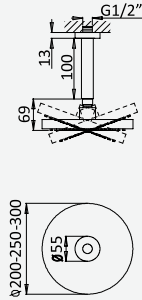

Chuveiro fixo de tecto Ø200 mm em latão e braço 100 mm

Brass shower head Ø200 mm with ceiling shower arm 100 mm

Douche de tête Ø200 mm en laiton avec bras vertical 100mm

Alcachofa de ducha Ø200 mm en latón con brazo de techo 100mm

cromado / chrome	145 534 9CR	140,00 €
satinox	145 534 9ST	182,00 €
night sky	145 534 9NS	182,00 €
pure white	145 534 9PW	182,00 €
graphite	145 534 9GT	196,00 €
morning mist	145 534 9MM	196,00 €
sunrise	145 534 9SR	196,00 €
sunset	145 534 9SS	210,00 €

Opção: Chuveiro fixo de Ø250 mm em latão

Option: Brass shower head Ø250 mm

Option: Douche de tête Ø250 mm en laiton

Opción: Alcachofa de ducha Ø250 mm en latón

cromado / chrome	145 535 7CR	180,00 €
satinox	145 535 7ST	234,00 €
night sky	145 535 7NS	234,00 €
pure white	145 535 7PW	234,00 €
graphite	145 535 7GT	252,00 €
morning mist	145 535 7MM	252,00 €
sunrise	145 535 7SR	252,00 €
sunset	145 535 7SS	270,00 €

Opção: Chuveiro fixo de Ø300 mm em latão

Option: Brass shower head Ø300 mm

Option: Douche de tête Ø300 mm en laiton

Opción: Alcachofa de ducha Ø300 mm en latón

cromado / chrome	145 535 3CR	220,00 €
satinox	145 535 3ST	286,00 €
night sky	145 535 3NS	286,00 €
pure white	145 535 3PW	286,00 €
graphite	145 535 3GT	308,00 €
morning mist	145 535 3MM	308,00 €
sunrise	145 535 3SR	308,00 €
sunset	145 535 3SS	330,00 €