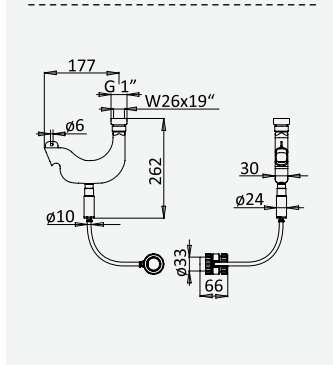

Sistema de escoamento com ligação para descarga - Elo

Integrated outlet for splash water - Elo

Bac de récupération des eaux de ruissellement - Elo

Sumidero y conexión al desagüe - Elo

cromado / chrome	161 001 2CR	98,00 €
satinox	161 001 2ST	127,40 €
night sky	161 001 2NS	127,40 €
pure white	161 001 2PW	127,40 €
graphite	161 001 2GT	137,20 €
morning mist	161 001 2MM	137,20 €
sunrise	161 001 2SR	137,20 €
sunset	161 001 2SS	147,00 €