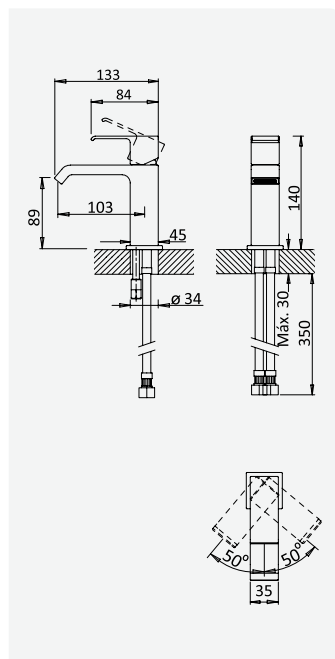

Monocomando de lavatório

Basin mixer

Mitigeur monocommande lavabo

Monomando de lavabo

cromado / chrome	182 010 1CR	78,00 €
satinox	182 010 1ST	101,40 €
night sky	182 010 1NS	101,40 €
pure white	182 010 1PW	101,40 €
graphite	182 010 1GT	109,20 €
morning mist	182 010 1MM	109,20 €
sunset	182 010 1SS	117,00 €

Opção: Com válvula clic-clac 1 1/4" - Quadra

Option: With push-open pop-up waste set 1 1/4" - Quadra

Option: Avec clic-clac garniture de vidage 1 1/4" - Quadra

Opción: Con desagüe clic-clac 1 1/4" - Quadra

cromado / chrome	182 014 1CR	95,00 €
satinox	182 014 1ST	123,50 €
night sky	182 014 1NS	123,50 €
pure white	182 014 1PW	123,50 €
graphite	182 014 1GT	133,00 €
morning mist	182 014 1MM	133,00 €
sunset	182 014 1SS	142,50 €

Monocomando de lavatório, para lavatórios altos

Basin mixer for free-standing basins

Mitigeur lavabo version réhaussée

Monomando de lavabo con aumento