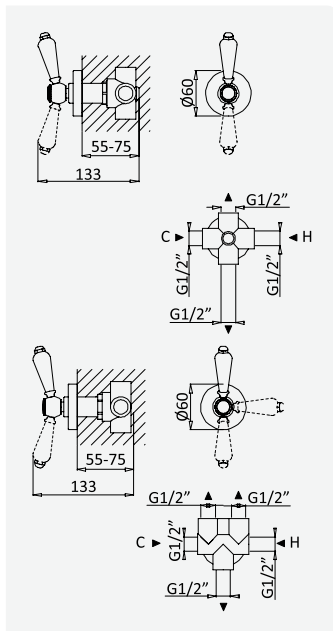

Inversor com 2 saídas

Diverter with 2 outlets

Inverseur avec 2 sorties

Inversor con 2 salidas

cromado / chrome	117 150 OCR	89,30 €
night sky	117 150 ONS	116,10 €
latão envelhecido / old brass	117 150 OLE	134,00 €
vieux laiton / latón viejo	117 150 OOR	178,60 €

Inversor com 3 saídas

Diverter with 3 outlets

Inverseur avec 3 sorties

Inversor con 3 salidas

cromado / chrome	117 160 OCR	99,80 €
night sky	117 160 ONS	129,70 €
latão envelhecido / old brass	117 160 OLE	149,70 €
vieux laiton / latón viejo	117 160 OOR	199,60 €