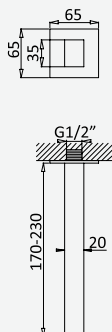

Bica à parede de lavatório com 230mm - Adamastor

Wall basin spout, with 230mm - Adamastor

Bec de lavabo mural, avec 230mm - Adamastor

Caño de lavabo mural con 230mm - Adamastor

cromado / chrome	156 940 2CR	89,40 €
satinox	156 940 2ST	116,20 €
night sky	156 940 2NS	116,20 €
pure white	156 940 2PW	116,20 €
graphite	156 940 2GT	125,20 €
morning mist	156 940 2MM	125,20 €
sunrise	156 940 2SR	125,20 €
sunset	156 940 2SS	134,10 €

Opção: 170mm

Option: 170mm

Option: 170mm

Opción: 170mm

cromado / chrome	156 940 3CR	70,40 €
satinox	156 940 3ST	91,50 €
night sky	156 940 3NS	91,50 €
pure white	156 940 3PW	91,50 €
graphite	156 940 3GT	98,60 €
morning mist	156 940 3MM	98,60 €
sunrise	156 940 3SR	98,60 €
sunset	156 940 3SS	105,60 €

Bica à parede de lavatório com 230mm - Escudo

Wall basin spout, with 230mm - Escudo

Bec de lavabo mural, avec 230mm - Escudo

Caño de lavabo mural con 230mm - Escudo

cromado / chrome	156 940 6CR	60,90 €
satinox	156 940 6ST	79,20 €
night sky	156 940 6NS	79,20 €
pure white	156 940 6PW	79,20 €
graphite	156 940 6GT	85,30 €
morning mist	156 940 6MM	85,30 €
sunrise	156 940 6SR	85,30 €
sunset	156 940 6SS	91,40 €

Opção: 170mm

Option: 170mm

Option: 170mm

Opción: 170mm

cromado / chrome	156 940 7CR	50,90 €
satinox	156 940 7ST	66,20 €
night sky	156 940 7NS	66,20 €
pure white	156 940 7PW	66,20 €
graphite	156 940 7GT	71,30 €
morning mist	156 940 7MM	71,30 €
sunrise	156 940 7SR	71,30 €
sunset	156 940 7SS	76,40 €

Bica à parede de lavatório com 230mm - Lusa

Wall basin spout, with 230mm - Lusa

Bec de lavabo mural, avec 230mm - Lusa

Caño de lavabo mural con 230mm - Lusa

cromado / chrome	156 940 8CR	48,70 €
satinox	156 940 8ST	63,30 €
night sky	156 940 8NS	63,30 €
pure white	156 940 8PW	63,30 €
graphite	156 940 8GT	68,20 €
morning mist	156 940 8MM	68,20 €
sunrise	156 940 8SR	68,20 €
sunset	156 940 8SS	73,10 €

Opção: 170mm

Option: 170mm

Option: 170mm