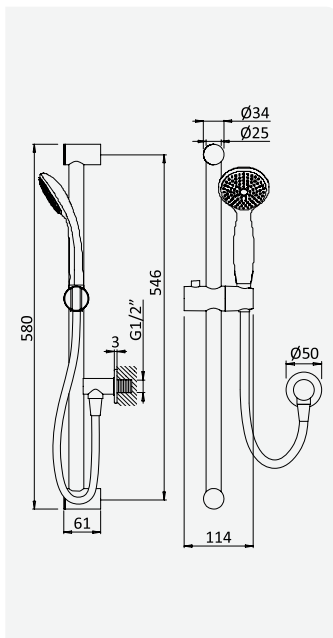

Conjunto de duche com curva de saída, rampa Eko bicha 175mm e chuveiro de mão F Plus

Shower set with outlet elbow, Eko shower rail, hose 175mm and F Plus handshower

Garniture de douche avec caude à encastre, barre de douche Eko, flexible 175mm et douchette F Plus

Conjunto de ducha con codo de salida, barra de ducha Eko, flexo 175mm y ducha de mano F Plus

cromado / chrome 145 572 2CR 65,00 €

IR