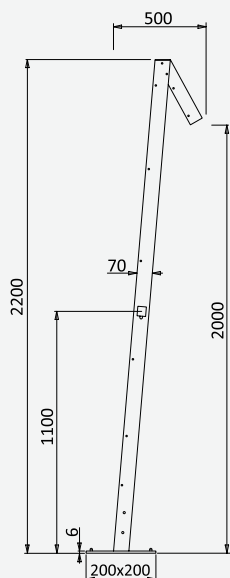

Coluna de chuveiro para exterior, com torneira - PL5

Outdoor shower column, with stop tap - PL5

Colonne douche d'extérieur avec robinet d'arrêt- PL5

Columna de ducha para exterior, con grifo - PL5

aço inox polido / aço inox pulido /
bright polished stainless steel /
acier inoxydable poli brillant

123 670 51P	3 060,60 €

Coluna de chuveiro para exterior, com misturador - PL5Mix

Outdoor shower column, with mixer - PL5Mix

Colonne douche d'extérieur avec mitigeur- PL5Mix

Columna de ducha para exterior, con monomando - PL5Mix

aço inox polido / aço inox pulido /
bright polished stainless steel /
acier inoxydable poli brillant

123 670 61P	3 298,60 €