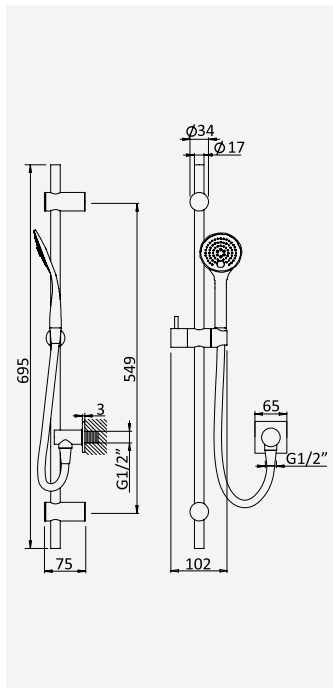

Conjunto de duche com curva de saída, bicha Lux 175mm e chuveiro de mão EmotionSPA

Shower set with outlet elbow, Lux hose 175mm and EmotionSPA handshower

Garniture de douche avec caude à encastrer, Lux flexible 175mm et douchette EmotionSPA

Conjunto de ducha con codo de salida, flexo Lux 175mm y ducha de mano EmotionSPA

cromado / chrome	145 576 2CR	85,00 €
satinox	145 576 2ST	110,50 €
night sky	145 576 2NS	110,50 €
pure white	145 576 2PW	110,50 €
graphite	145 576 2GT	119,00 €
morning mist	145 576 2MM	119,00 €
sunset	145 576 2SS	127,50 €

Conjunto de duche com curva de saída, rampa Elo, bicha Lux 175mm e chuveiro de mão EmotionSPA

Shower set with outlet elbow, Elo Shower rail, Lux hose 175mm and EmotionSPA handshower

Garniture de douche avec caude à encastrer, barre de douche Elo, Lux flexible 175mm et douchette EmotionSPA

Conjunto de ducha con codo de salida, barra de ducha Elo, flexo Lux 175mm y ducha de mano EmotionSPA

cromado / chrome	145 578 1CR	125,00 €
satinox	145 578 1ST	162,50 €
night sky	145 578 1NS	206,30 €
pure white	145 578 1PW	206,30 €
graphite	145 578 1GT	231,30 €
morning mist	145 578 1MM	231,30 €
sunset	145 578 1SS	250,00 €

Válvula Clic-clac 1 1/4" - Elo

Push-open waste set 1 1/4" - Elo

Bonde de vidage à système "clic-clac" 1 1/4" - Elo

Válvula de desagüe clic-clac 1 1/4" - Elo

cromado / chrome	161 000 1CR	19,40 €
satinox	161 000 1ST	25,20 €
night sky	161 000 1NS	25,20 €
pure white	161 000 1PW	25,20 €
graphite	161 000 1GT	27,20 €
morning mist	161 000 1MM	27,20 €
sunset	161 000 1SS	29,10 €

Sifão de 1 1/4" - Elo

Bottle trap, 1 1/4" - Elo

Siphon 1 1/4" - Elo

Sifón de lavabo 1 1/4" - Elo

cromado / chrome	137 000 1CR	36,80 €
satinox	137 000 1ST	47,80 €
night sky	137 000 1NS	47,80 €
pure white	137 000 1PW	47,80 €
graphite	137 000 1GT	51,50 €
morning mist	137 000 1MM	51,50 €
sunset	137 000 1SS	55,20 €