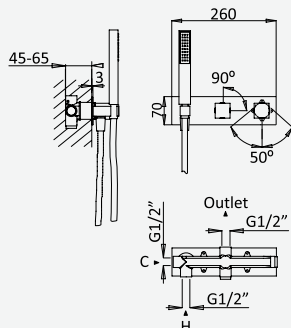

BRUMA AirEcoDrop