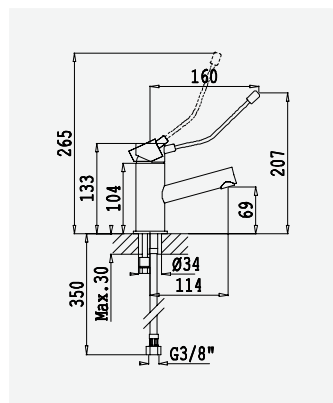

Monocomando de lavatório, manípulo hospitalar - Lusitano

Basin mixer, long lever handle - Lusitano

Mitigeur monocommande Lavabo, levier rallongé - Lusitano

Monomando de lavabo, mando largo - Lusitano

cromado / chrome 154 010 1CR 84,60 €

Opção: Com válvula automática 1 1/4" - Liz

Option: With pop-up waste set 1 1/4" - Liz

Option: Avec garniture de vidage 1 1/4" - Liz

Opción: Com vaciador automático 1 1/4" - Liz

cromado / chrome 154 012 1CR 97,60 €