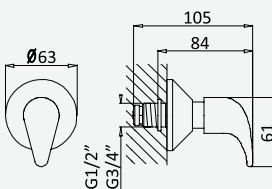

Sifão de 1 1/4" - Elo

Bottle trap, 1 1/4" - Elo

Siphon 1 1/4" - Elo

Sifón de lavabo 1 1/4" - Elo

cromado / chrome	137 000 1CR	36,80 €
satinox	137 000 1ST	47,80 €
night sky	137 000 1NS	47,80 €

Torneira de esquadria 1/2" - MT

1/2" angle tap with connection - MT

Robinet d'équerre 1/2" - MT

Llave de corte 1/2" - MT

cromado / chrome	115 200 1CR	15,80 €
satinox	115 200 1ST	20,50 €
night sky	115 200 1NS	20,50 €

Torneira de esquadria 3/8" - MT

3/8" angle tap with connection - MT

Robinet d'équerre 3/8" - MT

Llave de corte 3/8" - MT

cromado / chrome	115 280 1CR	15,80 €
satinox	115 280 1ST	20,50 €
night sky	115 280 1NS	20,50 €

Torneira de esquadria 3/4" - MT

3/4" angle tap with connection - MT

Robinet d'équerre 3/4" - MT

Llave de corte 3/4" - MT

cromado / chrome	115 290 1CR	15,80 €
satinox	115 290 1ST	20,50 €
night sky	115 290 1NS	20,50 €

Torneira de passagem 1/2" - MT

Stop Valve 1/2" - MT

Robinet d'arrêt 1/2" - MT

Llave de paso 1/2" - MT

cromado / chrome	115 300 1CR	19,10 €
satinox	115 300 1ST	24,80 €
night sky	115 300 1NS	24,80 €

Opção: Com caixa de passagem

Option: With concealed body

Option: Avec partie encastrée

Opcción: Con elemento empotrado

cromado / chrome	115 650 1CR	26,60 €
satinox	115 650 1ST	32,30 €
night sky	115 650 1NS	32,30 €

Torneira de passagem 3/4" - MT

Stop Valve 3/4" - MT

Robinet d'arrêt 3/4" - MT

Llave de paso 3/4" - MT

cromado / chrome	115 310 1CR	21,10 €
satinox	115 310 1ST	27,40 €
night sky	115 310 1NS	27,40 €

Opção: Com caixa de passagem

Option: With concealed body

Option: Avec partie encastrée

Opcción: Con elemento empotrado

cromado / chrome	115 660 1CR	28,60 €
satinox	115 660 1ST	34,90 €
night sky	115 660 1NS	34,90 €

HD