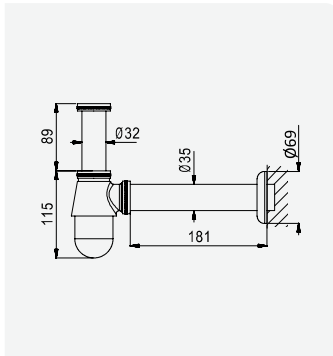

Sifão de 1 1/4"

Bottle trap, 1 1/4"

Siphon 1 1/4"

Sifón de lavabo 1 1/4"

cromado / chrome	137 000 9CR	35,00 €
night sky	137 000 9NS	45,50 €
latão envelhecido / old brass	137 000 9LE	52,50 €
vieux laiton / latón viejo	137 000 9OR	198,00 €