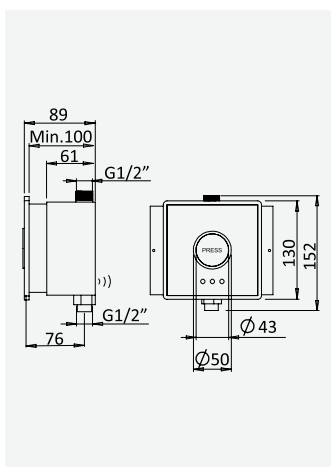

Torneira electrónica encastrável de urinol, sensor infravermelhos, com botão hidráulico para funcionamento manual

Infrared concealed urinal tap, with an hydraulic override push button for manual operation

Infrarouge électronique robinetterie urinoir encastré, avec bouton hydraulique pour fonctionnement manuel

Grifo empotrable de urinario, infrarrojo electrónico, con pulsador para uso mecánico alternativo

6.0V Vidro temperado
Vidrio templado
Verre trempé
Tempered glass 130 013 3TG 325,00 €

230V Vidro temperado
Vidrio templado
Verre trempé
Tempered glass 130 113 3TG 345,00 €