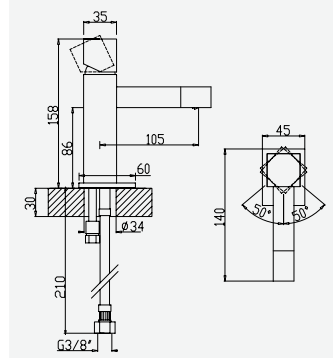

ES

Monocomando de bidé

Bidet mixer

Mitigeur monocomande bidet

Monomando de bidé

cromado / chrome	102 020 2CR	98,90 €
satinox	102 020 2ST	128,60 €
night sky	102 020 2NS	128,60 €
pure white	102 020 2PW	128,60 €
graphite	102 020 2GT	138,50 €
morning mist	102 020 2MM	138,50 €
sunrise	102 020 2SR	138,50 €
sunset	102 020 2SS	148,40 €

Opção: Com válvula clic-clac 1 1/4" - Quadra

Option: With push-open pop-up waste set 1 1/4" - Quadra

Option: Avec clic-clac garniture de vidage 1 1/4" - Quadra

Opción: Con desagüe clic-clac 1 1/4" - Quadra

cromado / chrome	102 024 2CR	115,90 €
satinox	102 024 2ST	150,70 €
night sky	102 024 2NS	150,70 €
pure white	102 024 2PW	150,70 €
graphite	102 024 2GT	162,30 €
morning mist	102 024 2MM	162,30 €
sunrise	102 024 2SR	162,30 €
sunset	102 024 2SS	173,90 €

Monocomando de bidé

Bidet mixer

Mitigeur monocomande bidet

Monomando de bidé

cromado / chrome	102 020 1CR	102,90 €
satinox	102 020 1ST	133,80 €
night sky	102 020 1NS	133,80 €
pure white	102 020 1PW	133,80 €
graphite	102 020 1GT	144,10 €
morning mist	102 020 1MM	144,10 €
sunrise	102 020 1SR	144,10 €
sunset	102 020 1SS	154,40 €

Opção: Com válvula clic-clac 1 1/4" - Quadra

Option: With push-open pop-up waste set 1 1/4" - Quadra

Option: Avec clic-clac garniture de vidage 1 1/4" - Quadra

Opción: Con desagüe clic-clac 1 1/4" - Quadra

cromado / chrome	102 024 1CR	119,90 €
satinox	102 024 1ST	155,90 €
night sky	102 024 1NS	155,90 €
pure white	102 024 1PW	155,90 €
graphite	102 024 1GT	167,90 €
morning mist	102 024 1MM	167,90 €
sunrise	102 024 1SR	167,90 €
sunset	102 024 1SS	179,90 €

Misturadora de encastrar para bidé/WC. Chuveiro em latão

Concealed single lever mixer bidet/toilets. Brass handshower

Mitigeur encastrable pour bidet/WC. Douchette en laiton

Mezclador de empotrar para bidé/WC. Ducha en latón

cromado / chrome	102 860 1CR	147,00 €
satinox	102 860 1ST	191,10 €
night sky	102 860 1NS	191,10 €
pure white	102 860 1PW	191,10 €
graphite	102 860 1GT	205,80 €
morning mist	102 860 1MM	205,80 €
sunrise	102 860 1SR	205,80 €
sunset	102 860 1SS	220,50 €

Opção: Chuveiro de mão em ABS

Option: ABS handshower

Option: Douchette en ABS

Opción: Ducha de mano en ABS

cromado / chrome	102 861 1CR	126,00 €