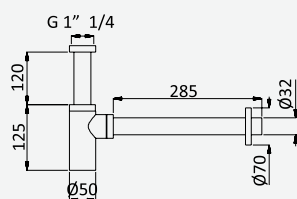

Sifão de 1 1/4" - Elo

Bottle trap, 1 1/4" - Elo

Siphon 1 1/4" - Elo

Sifón de lavabo 1 1/4" - Elo

cromado / chrome	137 000 1CR	36,80 €
satinox	137 000 1ST	47,80 €
night sky	137 000 1NS	47,80 €
pure white	137 000 1PW	47,80 €
graphite	137 000 1GT	51,50 €
morning mist	137 000 1MM	51,50 €
sunrise	137 000 1SR	51,50 €
sunset	137 000 1SS	55,20 €

Torneira de esquadria 1/2" - EloR

1/2" angle tap with connection - EloR

Robinet d'équerre 1/2" - EloR

Llave de corte 1/2" - EloR

cromado / chrome	125 210 1CR	28,90 €
satinox	125 210 1ST	37,60 €
night sky	125 210 1NS	37,60 €
pure white	125 210 1PW	37,60 €
graphite	125 210 1GT	40,50 €
morning mist	125 210 1MM	40,50 €
sunrise	125 210 1SR	40,50 €
sunset	125 210 1SS	43,40 €

Torneira de esquadria 3/8" - EloR

3/8" angle tap with connection - EloR

Robinet d'équerre 3/8" - EloR

Llave de corte 3/8" - EloR

cromado / chrome	125 320 1CR	28,90 €
satinox	125 320 1ST	37,60 €
night sky	125 320 1NS	37,60 €
pure white	125 320 1PW	37,60 €
graphite	125 320 1GT	40,50 €
morning mist	125 320 1MM	40,50 €
sunrise	125 320 1SR	40,50 €
sunset	125 320 1SS	43,40 €

Torneira de esquadria 3/4" - EloR

3/4" angle tap with connection - EloR

Robinet d'équerre 3/4" - EloR

Llave de corte 3/4" - EloR

cromado / chrome	125 330 1CR	28,90 €
satinox	125 330 1ST	37,60 €
night sky	125 330 1NS	37,60 €
pure white	125 330 1PW	37,60 €
graphite	125 330 1GT	40,50 €
morning mist	125 330 1MM	40,50 €
sunrise	125 330 1SR	40,50 €
sunset	125 330 1SS	43,40 €