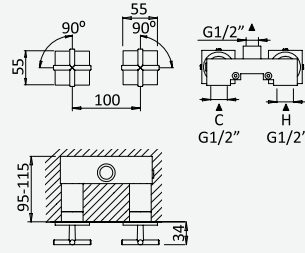

Misturadora embutida de 2 furos, com 1 saída

2 hole concealed mixer, with 1 outlet

Mitigeur encastré de 2 trous, avec 1 sortie

Mezclador bimando empotrable de 2 orificios, con 1 salida

chromado / chrome	106 130 OCR	178,00 €
satinox	106 130 OST	231,40 €
night sky	106 130 ONS	231,40 €
pure white	106 130 OPW	231,40 €
graphite	106 130 OGT	249,20 €
morning mist	106 130 OMM	249,20 €
sunset	106 130 OSS	267,00 €