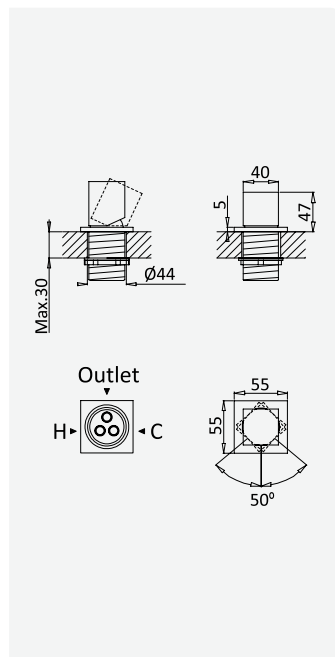

ES

Monocomando de montagem à bancada, com 1 saída

Deck-mounted single lever mixer, with 1 outlet

Mitigeur monocommande sur plan, avec 1 sortie

Mezclador monomando sobre encimera, con 1 salida

cromado / chrome	102 970 2CR	92,90 €
satinox	102 970 2ST	120,80 €
night sky	102 970 2NS	120,80 €
pure white	102 970 2PW	120,80 €
graphite	102 970 2GT	130,10 €
morning mist	102 970 2MM	130,10 €
sunrise	102 970 2SR	130,10 €
sunset	102 970 2SS	139,40 €

Opção: Manípulo 2

Option: Lever 2

Option: Poignée 2

Opción: Mando 2

cromado / chrome	102 970 1CR	96,90 €
satinox	102 970 1ST	126,00 €
night sky	102 970 1NS	126,00 €
pure white	102 970 1PW	126,00 €
graphite	102 970 1GT	135,70 €
morning mist	102 970 1MM	135,70 €
sunrise	102 970 1SR	135,70 €
sunset	102 970 1SS	145,40 €

Misturadora de 2 furos, montagem à bancada, com 1 saída

2 hole deck-mounted mixer, with 1 outlet

Mitigeur sur plan de 2 trous, avec 1 sortie

Mezclador bimando de repisa de 2 orificios, con 1 salida