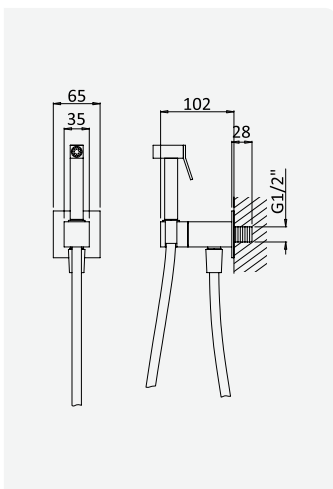

Torneira para bidé/WC. Chuveiro em latão

Tap for bidet/toilets. Brass handshower

Robinet pour bidet/WC. Douchette en laiton

Grifo para bidé/WC. Ducha en latón

cromado / chrome	102 870 1CR	106,10 €
satinox	102 870 1ST	137,90 €
night sky	102 870 1NS	137,90 €
pure white	102 870 1PW	137,90 €
graphite	102 870 1GT	148,50 €
morning mist	102 870 1MM	148,50 €
sunrise	102 870 1SR	148,50 €
sunset	102 870 1SS	159,20 €

Opção: Chuveiro de mão em ABS

Option: ABS handshower

Option: Douchette en ABS

Opción: Ducha de mano en ABS

cromado / chrome	102 871 1CR	95,10 €

Torneira para bidé/WC, abertura 90°. Chuveiro em latão - Quadra

Tap for bidet/toilets, 90° opening. Brass handshower - Quadra

Robinet pour bidet/WC, ouverture à 90°. Douchette en laiton - Quadra

Grifo para bidé/WC, apertura 90°. Ducha en latón - Quadra

cromado/chrome	145 513 4CR	135,00 €
satinox	145 513 4ST	175,50 €
night sky	145 513 4NS	175,50 €
pure white	145 513 4PW	175,50 €
graphite	145 513 4GT	189,00 €
morning mist	145 513 4MM	189,00 €
sunrise	145 513 4SR	189,00 €
sunset	145 513 4SS	202,50 €

Monocomando de banheira

Single-lever bath/shower mixer

Mitigeur monocommande bain/douche

Monomando para baño y ducha

cromado / chrome	102 030 2CR	185,90 €
satinox	102 030 2ST	241,70 €
night sky	102 030 2NS	353,20 €
pure white	102 030 2PW	353,20 €
graphite	102 030 2GT	371,80 €
morning mist	102 030 2MM	371,80 €
sunrise	102 030 2SR	371,80 €
sunset	102 030 2SS	390,40 €

Opção: Manípulo 2

Option: Lever 2

Option: Poignée 2

Opción: Mando 2

cromado / chrome	102 030 1CR	189,90 €
satinox	102 030 1ST	246,90 €
night sky	102 030 1NS	360,80 €
pure white	102 030 1PW	360,80 €
graphite	102 030 1GT	379,80 €
morning mist	102 030 1MM	379,80 €
sunrise	102 030 1SR	379,80 €
sunset	102 030 1SS	398,80 €

Bica de banheira, montagem à parede

Bath wall spout

Bec bain mural

Caño de bañera mural