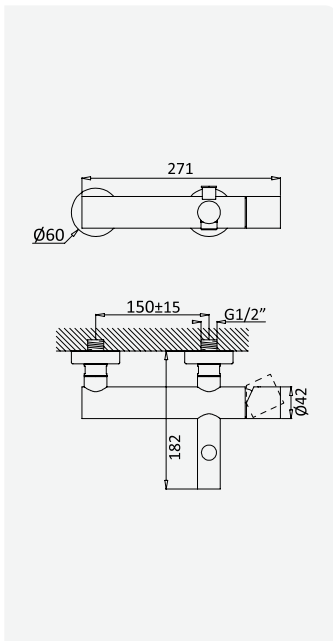

Opção: Manípulo 2

Option: Lever 2

Option: Poignée 2

Opción: Mando 2

cromado / chrome	101 030 1CR	189,80 €
satinox	101 030 1ST	246,70 €
night sky	101 030 1NS	246,70 €
pure white	101 030 1PW	246,70 €
graphite	101 030 1GT	265,70 €
morning mist	101 030 1MM	265,70 €
sunrise	101 030 1SR	265,70 €
sunset	101 030 1SS	284,70 €