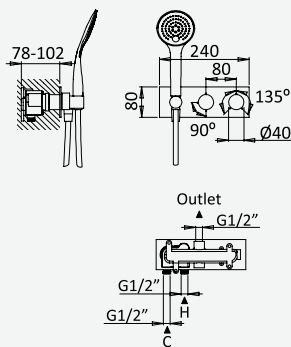

Monocomando embutido de 2 saídas, com chuveiro de mão EmotionSPA

Ce concealed single lever 2 outlets mixer, with handshower set EmotionSPA
Mitigeur monocommande encastré 2 sorties, avec kit de douchette à main EmotionSPA

Monomando empotrable de 2 salidas, con set de ducha de mano EmotionSPA

cromado / chrome	168 200 1CR	270,90 €
satinox	168 200 1ST	352,20 €
night sky	168 200 1NS	352,20 €
pure white	168 200 1PW	352,20 €
graphite	168 200 1GT	379,30 €
morning mist	168 200 1MM	379,30 €
sunrise	168 200 1SR	379,30 €
sunset	168 200 1SS	406,40 €

Monocomando embutido de 3 saídas, com chuveiro de mão EmotionSPA

Ce concealed single lever 3 outlets mixer, with handshower set EmotionSPA
Mitigeur monocommande encastré 3 sorties, avec kit de douchette à main EmotionSPA

Monomando empotrable de 3 salidas, con set de ducha de mano EmotionSPA

cromado / chrome	168 280 1CR	305,90 €
satinox	168 280 1ST	397,70 €
night sky	168 280 1NS	397,70 €
pure white	168 280 1PW	397,70 €
graphite	168 280 1GT	428,30 €
morning mist	168 280 1MM	428,30 €
sunrise	168 280 1SR	428,30 €
sunset	168 280 1SS	458,90 €

Misturadora termostática embutida de 2 saídas, com chuveiro de mão EmotionSPA

Thermostatic concealed 2 outlets mixer, with handshower set EmotionSPA
Mitigeur thermostatique encastré de 2 sorties, avec kit de douchette à main EmotionSPA

Mezclador termostático empotrable de 2 salidas, con set de ducha de mano EmotionSPA

cromado / chrome	187 200 1CR	448,00 €
satinox	187 200 1ST	582,40 €
night sky	187 200 1NS	582,40 €
pure white	187 200 1PW	582,40 €
graphite	187 200 1GT	627,20 €
morning mist	187 200 1MM	627,20 €
sunrise	187 200 1SR	627,20 €
sunset	187 200 1SS	672,00 €

Misturadora termostática embutida de 3 saídas, com chuveiro de mão EmotionSPA

Thermostatic concealed 3 outlets mixer, with handshower set EmotionSPA
Mitigeur thermostatique encastré de 3 sorties, avec kit de douchette à main EmotionSPA

Mezclador termostático empotrable de 3 salidas, con set de ducha de mano EmotionSPA

cromado / chrome	187 280 1CR	483,00 €
satinox	187 280 1ST	627,90 €
night sky	187 280 1NS	627,90 €
pure white	187 280 1PW	627,90 €
graphite	187 280 1GT	676,20 €
morning mist	187 280 1MM	676,20 €
sunrise	187 280 1SR	676,20 €
sunset	187 280 1SS	724,50 €