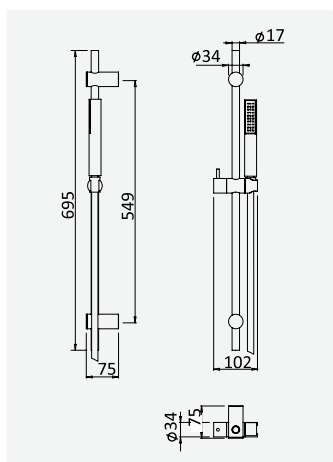

Conjunto de duche: Chuveiro Elo, Rampa Elo e bicha Lux 1,75 m

Shower set: Elo Hand Shower, Shower rail Elo and Shower Hose Lux 1,75 m

Set de douche: Douchette Elo, Barre de douche Elo et Flexible Lux 1,75 m

Conjunto de ducha: Teleducha Elo, Barra de ducha Elo y Flexo Lux de 1,75 m

cromado / chrome	145 571 1CR	77,50 €
satinox	145 571 1ST	100,80 €
night sky	145 571 1NS	166,00 €
pure white	145 571 1PW	166,00 €
graphite	145 571 1PGT	182,60 €
morning mist	145 571 1MM	182,60 €
sunrise	145 571 1SR	182,60 €
sunset	145 571 1SS	199,20 €