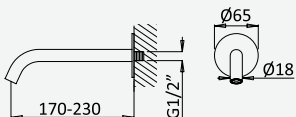

Bica à parede de lavatório com 230mm - EloQ

Wall basin spout, with 230mm - EloQ

Bec de lavabo mural, avec 230mm - EloQ

Caño de lavabo mural con 230mm - EloQ

cromado / chrome	156 942 2CR	29,40 €
satinox	156 942 2ST	38,20 €
night sky	156 942 2NS	38,20 €
pure white	156 942 2PW	38,20 €
graphite	156 942 2GT	41,20 €
morning mist	156 942 2MM	41,20 €
sunrise	156 942 2SR	41,20 €
sunset	156 942 2SS	44,10 €

Opção: 170mm

Option: 170mm

Option: 170mm

Opción: 170mm

cromado / chrome	156 942 3CR	27,40 €
satinox	156 942 3ST	35,60 €
night sky	156 942 3NS	35,60 €
pure white	156 942 3PW	35,60 €
graphite	156 942 3GT	38,40 €
morning mist	156 942 3MM	38,40 €
sunrise	156 942 3SR	38,40 €
sunset	156 942 3SS	41,10 €

Bica à parede de lavatório com 230mm - Lusitano / Infante

Wall basin spout, with 230mm - Lusitano / Infante

Bec de lavabo mural, avec 230mm - Lusitano / Infante

Caño de lavabo mural con 230mm - Lusitano / Infante

cromado / chrome	122 001 5CR	29,40 €
satinox	122 001 5ST	38,20 €
night sky	122 001 5NS	38,20 €
pure white	122 001 5PW	38,20 €
graphite	122 001 5GT	41,20 €
morning mist	122 001 5MM	41,20 €
sunrise	122 001 5SR	41,20 €
sunset	122 001 5SS	44,10 €

Opção: 170mm

Option: 170mm

Option: 170mm

Opción: 170mm

cromado / chrome	122 001 6CR	27,40 €
satinox	122 001 6ST	35,60 €
night sky	122 001 6NS	35,60 €
pure white	122 001 6PW	35,60 €
graphite	122 001 6GT	38,40 €
morning mist	122 001 6MM	38,40 €
sunrise	122 001 6SR	38,40 €
sunset	122 001 6SS	41,10 €