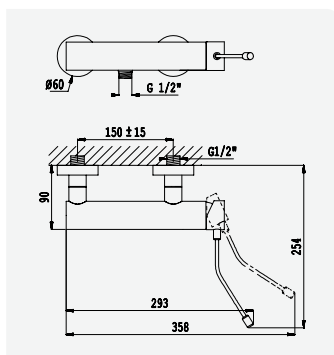

Monocomando de duche, manípulo hospitalar - Lusitano

Single-lever shower mixer, long lever handle - Lusitano

Mitigeur monocommande Douche, levier rallongé - Lusitano

Monomando de ducha, mando largo - Lusitano

cromado / chrome 154 040 1CR 138,90 €