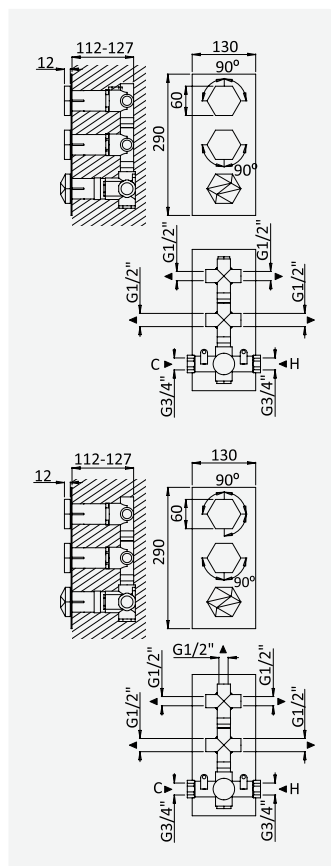

Misturadora termostática embutida, com 1 saída

Concealed thermostatic mixer, with 1 outlet

Mitigeur thermostatique encastré, avec 1 sortie

Mezclador termostático empotrable, con 1 salida

cromado / chrome	183 600 1CR	498,00 €
satinox	183 600 1ST	647,40 €
night sky	183 600 1NS	647,40 €
pure white	183 600 1PW	647,40 €
graphite	183 600 1GT	697,20 €
morning mist	183 600 1MM	697,20 €
sunrise	183 600 1SR	697,20 €
sunset	183 600 1SS	747,00 €

Misturadora termostática embutida, com 2 saídas

Concealed thermostatic mixer, with 2 outlets

Mitigeur thermostatique encastré, avec 2 sorties

Mezclador termostático empotrable, con 2 salidas

cromado / chrome	183 610 1CR	518,00 €
satinox	183 610 1ST	673,40 €
night sky	183 610 1NS	673,40 €
pure white	183 610 1PW	673,40 €
graphite	183 610 1GT	725,20 €
morning mist	183 610 1MM	725,20 €
sunrise	183 610 1SR	725,20 €
sunset	183 610 1SS	777,00 €

Misturadora termostática embutida, com 3 saídas

Concealed thermostatic mixer, with 3 outlets

Mitigeur thermostatique encastré, avec 3 sorties

Mezclador termostático empotrable, con 3 salidas

cromado / chrome	183 620 1CR	538,00 €
satinox	183 620 1ST	699,40 €
night sky	183 620 1NS	699,40 €
pure white	183 620 1PW	699,40 €
graphite	183 620 1GT	753,20 €
morning mist	183 620 1MM	753,20 €
sunrise	183 620 1SR	753,20 €
sunset	183 620 1SS	807,00 €

Misturadora termostática embutida, com 4 saídas

Concealed thermostatic mixer, with 4 outlets

Mitigeur thermostatique encastré, avec 4 sorties

Mezclador termostático empotrable, con 4 salidas

cromado / chrome	183 630 1CR	685,00 €
satinox	183 630 1ST	890,50 €
night sky	183 630 1NS	890,50 €
pure white	183 630 1PW	890,50 €
graphite	183 630 1GT	959,00 €
morning mist	183 630 1MM	959,00 €
sunrise	183 630 1SR	959,00 €
sunset	183 630 1SS	1 027,50 €

Misturadora termostática embutida, com 5 saídas

Concealed thermostatic mixer, with 5 outlets

Mitigeur thermostatique encastré, avec 5 sorties

Mezclador termostático empotrable, con 5 salidas

cromado / chrome	183 640 1CR	710,00 €
satinox	183 640 1ST	923,00 €
night sky	183 640 1NS	923,00 €
pure white	183 640 1PW	923,00 €
graphite	183 640 1GT	994,00 €
morning mist	183 640 1MM	994,00 €
sunrise	183 640 1SR	994,00 €
sunset	183 640 1SS	1 065,00 €