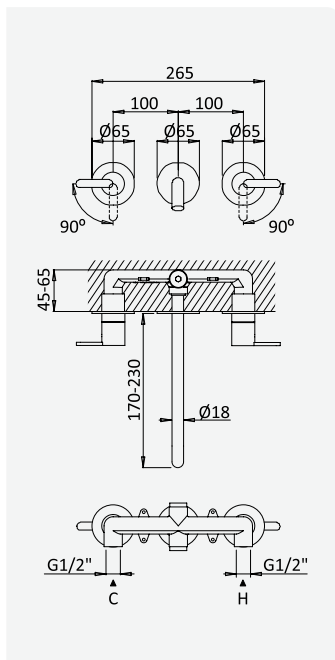

Monocomando de lavatório à parede, com 2 furos. Bica com 230mm

2 hole wall basin mixer. Spout with 230mm

Mitigeur monocommande mural de 2 trous, pour lavabo. Bec avec 230mm

Monomando de lavabo mural de 2 orificios. Caño con 230mm

cromado / chrome	167 840 1CR	103,00 €
satinox	167 840 1ST	133,90 €
night sky	167 840 1NS	133,90 €
pure white	167 840 1PW	133,90 €
graphite	167 840 1GT	144,20 €
morning mist	167 840 1MM	144,20 €
sunrise	167 840 1SR	144,20 €
sunset	167 840 1SS	154,50 €

Opção: Bica com 170mm

Option: Spout with 170mm

Option: Bec avec 170mm

Opción: Caño con 170mm

cromado / chrome	167 850 1CR	101,00 €
satinox	167 850 1ST	131,30 €
night sky	167 850 1NS	131,30 €
pure white	167 850 1PW	131,30 €
graphite	167 850 1GT	141,40 €
morning mist	167 850 1MM	141,40 €
sunrise	167 850 1SR	141,40 €
sunset	167 850 1SS	151,50 €

Misturadora de lavatório à parede, 3 furos. Bica com 230mm

3 hole, wall basin mixer. Spout with 230mm

Mitigeur mural pour lavabo de 3 trous. Bec avec 230mm

Mezclador bimando empotrable de 3 orificios, para lavabo. Caño con 230mm

cromado / chrome	167 240 1CR	188,00 €
satinox	167 240 1ST	244,40 €
night sky	167 240 1NS	244,40 €
pure white	167 240 1PW	244,40 €
graphite	167 240 1GT	263,20 €
morning mist	167 240 1MM	263,20 €
sunrise	167 240 1SR	263,20 €
sunset	167 240 1SS	282,00 €

Opção: Bica com 170mm

Option: Spout with 170mm

Option: Bec avec 170mm

Opción: Caño con 170mm

cromado / chrome	167 250 1CR	186,00 €
satinox	167 250 1ST	241,80 €
night sky	167 250 1NS	241,80 €
pure white	167 250 1PW	241,80 €
graphite	167 250 1GT	260,40 €
morning mist	167 250 1MM	260,40 €
sunrise	167 250 1SR	260,40 €
sunset	167 250 1SS	279,00 €

Monocomando de lavatório fixação ao chão

Free-standing single-lever basin mixer

Mitigeur à fixation au sol pour lavabo

Grifería de lavabo para fijación al suelo

cromado / chrome	167 940 1CR	679,10 €
satinox	167 940 1ST	882,80 €
night sky	167 940 1NS	882,80 €
pure white	167 940 1PW	882,80 €
graphite	167 940 1GT	950,70 €
morning mist	167 940 1MM	950,70 €
sunrise	167 940 1SR	950,70 €
sunset	167 940 1SS	1 018,70 €

Opção: Com válvula clic-clac 1 1/4" - Liz

Option: With push-open pop-up waste set 1 1/4" - Liz

Option: Avec clic-clac garniture de vidage 1 1/4" - Liz

Opción: Con desagüe clic-clac 1 1/4" - Liz

cromado / chrome	167 943 1CR	691,10 €
satinox	167 943 1ST	898,40 €
night sky	167 943 1NS	898,40 €
pure white	167 943 1PW	898,40 €
graphite	167 943 1GT	967,50 €
morning mist	167 943 1MM	967,50 €
sunrise	167 943 1SR	967,50 €
sunset	167 943 1SS	1 036,70 €