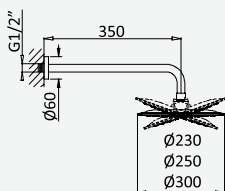

cromado / chrome	138 310 1CR	540,00 €
satinox	138 310 1ST	702,00 €
night sky	138 310 1NS	702,00 €
pure white	138 310 1PW	702,00 €
graphite	138 310 1GT	756,00 €
morning mist	138 310 1MM	756,00 €
sunrise	138 310 1SR	756,00 €
sunset	138 310 1SS	810,00 €

Opção: Chuveiro fixo UltraThin com Ø250 mm em inox | Bicha de chuveiro Lux | Chuveiro mão EmotionSPA

Option: UltraThin Inox shower head Ø250 mm | Lux shower hose | Handshower EmotionSPA

Option: Douche de tête UltraThin Ø250 mm en inox | Flexible Lux | Douchette EmotionSPA

Option: Alcachofa de ducha UltraThin Ø250 mm en inox | Flexo Lux | Ducha de mano EmotionSPA

cromado/chrome	138 310 2CR	605,00 €
satinox	138 310 2ST	786,50 €
night sky	138 310 2NS	786,50 €
pure white	138 310 2PW	786,50 €
graphite	138 310 2GT	847,00 €
morning mist	138 310 2MM	847,00 €
sunrise	138 310 2SR	847,00 €
sunset	138 310 2SS	907,50 €

Opção: Chuveiro fixo UltraThin com Ø300 mm em inox | Bicha de chuveiro Lux | Chuveiro mão EmotionSPA

Option: UltraThin Inox shower head Ø300 mm | Lux shower hose | Handshower EmotionSPA

Option: Douche de tête UltraThin Ø300 mm en inox | Flexible Lux | Douchette EmotionSPA

Option: Alcachofa de ducha UltraThin Ø300 mm en inox | Flexo Lux | Ducha de mano EmotionSPA

cromado/chrome	138 310 3CR	645,00 €
satinox	138 310 3ST	838,50 €
night sky	138 310 3NS	838,50 €
pure white	138 310 3PW	838,50 €
graphite	138 310 3GT	903,00 €
morning mist	138 310 3MM	903,00 €
sunrise	138 310 3SR	903,00 €
sunset	138 310 3SS	967,50 €