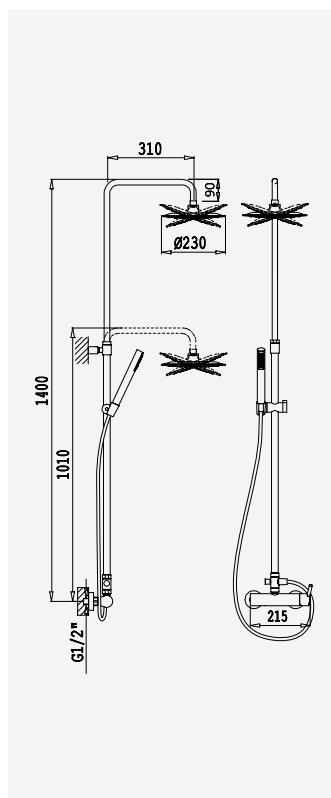

BRUMA AirEcoDrop

Sistema de duche com braço ajustável, chuveiro de Ø230mm em ABS e rampa de duche

Shower system for wall mounting with adjustable ABS head shower Ø230mm and shower rail

Colonne de douche system, avec douche de tête en ABS Ø230mm réglable et barre de douche

Sistema de ducha con brazo para ducha de Ø230mm en ABS, ajustable en altura y barra de ducha

cromado / chrome	108 271 1CR	323,70 €
satinox	108 271 1ST	420,80 €
night sky	108 271 1NS	420,80 €