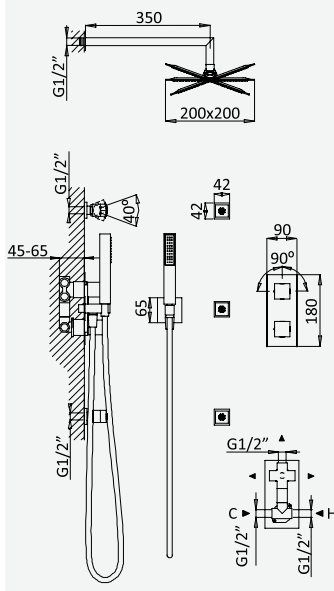

BRUMA AirEcoDrop

BRUMA AirEcoDrop

Sistema embutido de duche, com chuveiro de tecto 250x250 mm em inox e braço 100 mm, kit de chuveiro mão Quadra

Concealed shower set, with inox shower head 250x250 mm with ceiling shower arm 100 mm, Quadra handshower set