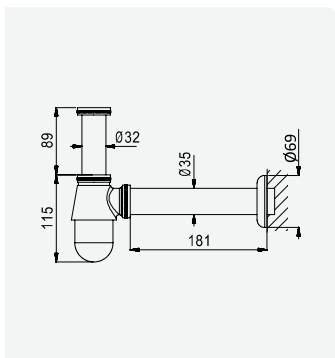

Chuveiro fixo de parede Ø200 mm em latão, com rótula e braço 400 mm

Brass shower head Ø200 mm, with shower arm 400 mm

Douche de tête Ø200 mm en laiton, avec bras longueur 400 mm

Alcachofa de ducha Ø200 mm en latón, con brazo mural 400 mm

cromado / chrome	145 522 4CR	194,30 €
night sky	145 522 4NS	252,60 €
latão envelhecido / old brass	145 522 4LE	291,50 €
vieux laiton / latón viejo	145 522 4OR	388,60 €

Válvula Clic-clac 1 1/4" - Elo

Push-open waste set 1 1/4" - Elo

Bonde de vidage à système "clic-clac" - Elo

Válvula de desagüe clic-clac - Elo

cromado / chrome	161 000 1CR	19,40 €
night sky	161 000 1NS	25,20 €
latão envelhecido / old brass	161 000 1LE	29,10 €
vieux laiton / latón viejo	161 000 1OR	63,20 €

Sifão de 1 1/4"

Bottle trap, 1 1/4"

Siphon 1 1/4"

Sifón de lavabo 1 1/4"

cromado / chrome	137 000 9CR	35,00 €
night sky	137 000 9NS	45,50 €
latão envelhecido / old brass	137 000 9LE	52,50 €
vieux laiton / latón viejo	137 000 9OR	198,00 €

Torneira de esquadria 1/2"

1/2" angle tap with conection

Robinet d'équerre 1/2"

Llave de corte 1/2"

cromado / chrome	119 200 0CR	38,00 €
night sky	119 200 0NS	49,40 €
latão envelhecido / old brass	119 200 0LE	57,00 €
vieux laiton / latón viejo	119 200 0OR	76,00 €

Torneira de esquadria 3/4"

3/4" angle tap with conection

Robinet d'équerre 3/4"

Llave de corte 3/4"

cromado / chrome	119 290 0CR	38,00 €
night sky	119 290 0NS	49,40 €
latão envelhecido / old brass	119 290 0LE	57,00 €
vieux laiton / latón viejo	119 290 0OR	76,00 €

Torneira de esquadria 3/8"

3/8" angle tap with conection

Robinet d'équerre 3/8"

Llave de corte 3/8"

cromado / chrome	119 280 0CR	38,00 €
night sky	119 280 0NS	49,40 €
latão envelhecido / old brass	119 280 0LE	57,00 €
vieux laiton / latón viejo	119 280 0OR	76,00 €