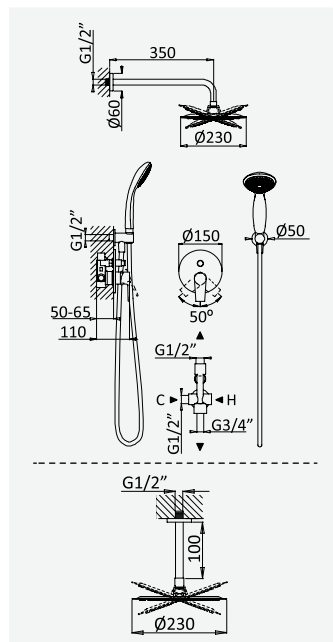

Sistema embutido de duche com chuveiro de parede Ø230 mm, em ABS

Concealed shower set with ABS shower head Ø230 mm

Kit de douche encastré avec douche de tête Ø230 mm en ABS

Sistema de ducha empotrado con alcachofa de ducha Ø230 mm en ABS

cromado/chrome	181 760 1CR	131,00 €
satinox	181 760 1ST	170,30 €
night sky	181 760 1NS	170,30 €

Opção: Chuveiro fixo de tecto Ø230 mm em ABS e braço 100 mm

Option: ABS shower head Ø230 mm with ceiling shower arm 100 mm

Option: Douche de tête Ø230 mm en ABS avec bras vertical 100 mm

Opción: Alcachofa de ducha Ø230 mm en ABS con brazo de techo 100 mm

cromado / chrome	181 560 1CR	131,00 €
satinox	181 560 1ST	170,30 €
night sky	181 560 1NS	170,30 €

Sistema embutido de duche com chuveiro de parede Ø230 mm em ABS e kit de chuveiro mão F Plus

Concealed shower set with ABS shower head Ø230 mm and F Plus handshower set

Kit de douche encastré avec douche de tête Ø230 mm en ABS et kit de douchette à main F Plus

Sistema de ducha empotrado con alcachofa de ducha Ø230 mm en ABS y set de ducha de mano F Plus

cromado/chrome	181 760 2CR	220,50 €
satinox	181 760 2ST	286,70 €
night sky	181 760 2NS	286,70 €

Opção: Chuveiro fixo de tecto Ø230 mm em ABS e braço 100 mm

Option: ABS shower head Ø230 mm with ceiling shower arm 100 mm

Option: Douche de tête Ø230 mm en ABS avec bras vertical 100 mm

Opción: Alcachofa de ducha Ø230 mm en ABS con brazo de techo 100 mm

cromado / chrome	181 560 2CR	220,50 €
satinox	181 560 2ST	286,70 €
night sky	181 560 2NS	286,70 €

Sistema embutido de duche com chuveiro de parede Ø230 mm, 3 jets e kit de chuveiro mão

Concealed shower set with shower head Ø230mm, 3 jets and hand-shower set

Kit de douche encastré avec douche de tête Ø230 mm, 3 jets et kit de douchette à main

Sistema de ducha empotrado con alcachofa de ducha Ø230mm, 3 jets y set de ducha de mano