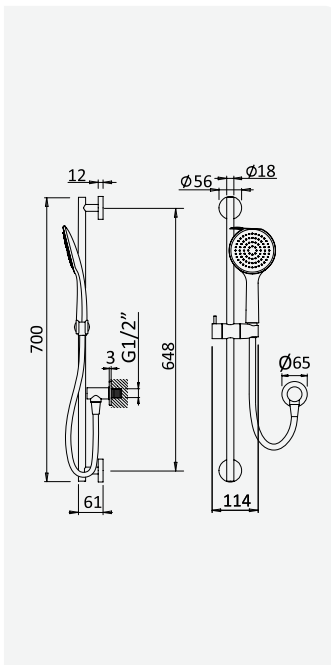

Conjunto de duche com curva de saída, rampa EloX, bicha 175mm e chuveiro de mão Emotion

Shower set with outlet elbow, EloX Shower rail, hose 175mm and Emotion handshower

Garniture de douche avec caude à encastrer, barre de douche EloX, flexible 175mm et douchette Emotion

Conjunto de ducha con codo de salida, barra de ducha EloX, flexo 175mm y ducha de mano Emotion

cromado / chrome	145 572 4CR	96,50 €
satinox	145 572 4ST	125,50 €
night sky	145 572 4NS	182,00 €