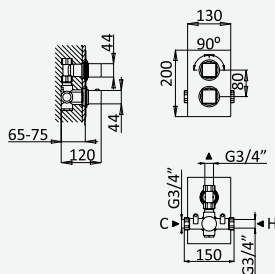

BRUMA AirEcoDrop

BRUMA AirEcoDrop