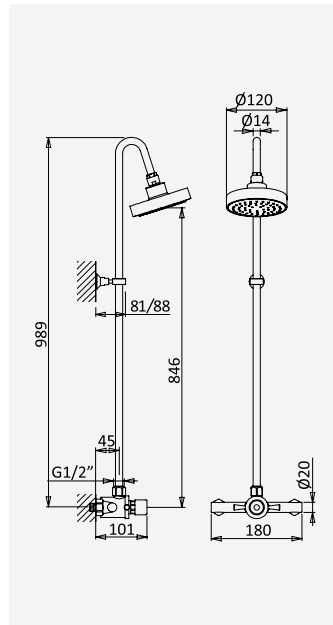

Sistema de duche temporizado, com misturador

Shower System for wall mounting with self-closing mixer
Colonne de douche system temporisée, avec mitigeur
Sistema de ducha temporizado, con mezclador

cromado / chrome

142 001 8CR

283,50 €