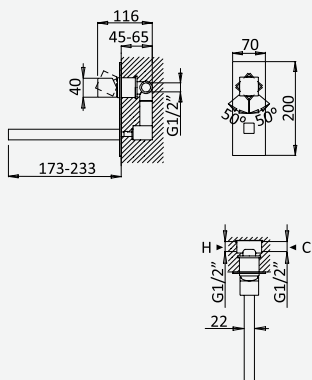

Monocomando de lavatório à parede, de espelho único vertical - Bica com 230mm

Wall basin mixer with vertical single escutcheon - Spout with 230mm

Mitigeur monocommande mural de rosace verticale unique, pour lavabo - Bec avec 230mm

Monomando de lavabo mural de rosetón vertical único - Caño con 230mm

cromado / chrome	102 930 2CR	175,40 €
satinox	102 930 2ST	228,00 €
night sky	102 930 2NS	228,00 €
pure white	102 930 2PW	228,00 €
graphite	102 930 2GT	245,60 €
morning mist	102 930 2MM	245,60 €
sunrise	102 930 2SR	245,60 €
sunset	102 930 2SS	263,10 €

Opção: Bica com 170mm

Option: Spout with 170mm

Option: Bec avec 170mm

Opción: Caño con 170mm

cromado / chrome	102 940 2CR	165,40 €
satinox	102 940 2ST	215,00 €
night sky	102 940 2NS	215,00 €
pure white	102 940 2PW	215,00 €
graphite	102 940 2GT	231,60 €
morning mist	102 940 2MM	231,60 €
sunrise	102 940 2SR	231,60 €
sunset	102 940 2SS	248,10 €

Monocomando de lavatório à parede, de espelho único vertical - Bica com 230mm

Wall basin mixer with vertical single escutcheon - Spout with 230mm

Mitigeur monocommande mural de rosace verticale unique, pour lavabo - Bec avec 230mm

Monomando de lavabo mural de rosetón vertical único - Caño con 230mm