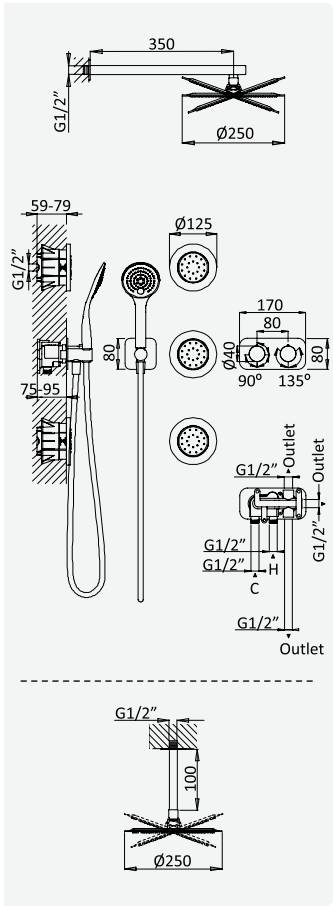

BRUMA AirEcoDrop

BRUMA AirEcoDrop