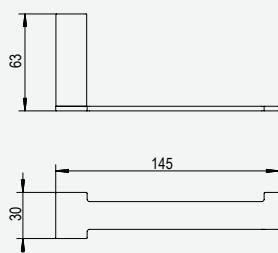

Porta rolos

Toilet roll holder

Porte-papier WC

Portarrollos

cromado / chrome	147 000 7CR	20,20 €
satinox	147 000 7ST	26,30 €
night sky	147 000 7NS	26,30 €
pure white	147 000 7PW	26,30 €
graphite	147 000 7GT	28,30 €
morning mist	147 000 7MM	28,30 €
sunrise	147 000 7SR	34,30 €
sunset	147 000 7SS	34,30 €
latão envelhecido / old brass		
vieux laiton / latón viejo	147 000 7LE	34,30 €