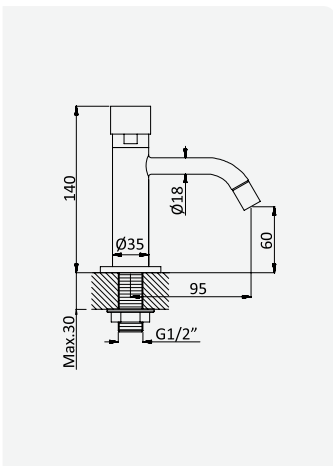

Torneira temporizada de lavatório - Anti-vandalismo
Self-closing pillar tap - Vandal proof
Robinetterie temporisée pour lavabo - Anti-vandalisme
Grifo de lavabo temporizado - Antivandálico

5 l/m A+ cromado / chrome 140 000 4CR 58,80 €