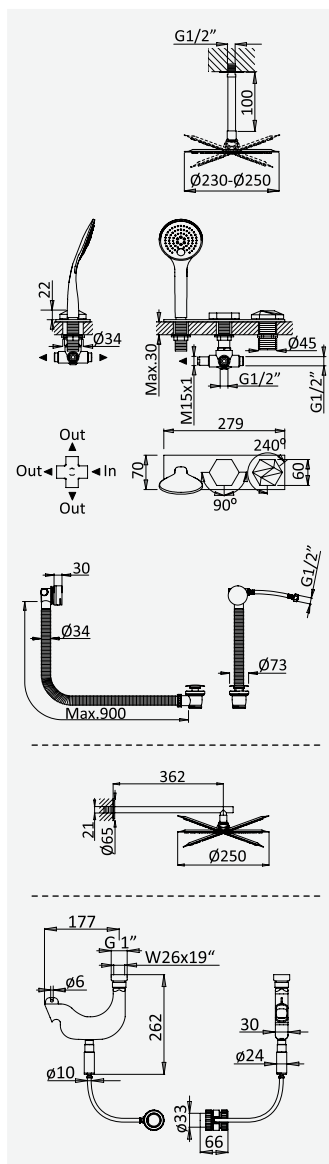

Sistema progressivo de banheira, montagem à bancada, com chuveiro mão EmotionSPA e válvula com bica de enchimento para banheira

Progressive deck-mounted bath-shower set, with EmotionSPA hand-shower and bath filler with waste and overflow

Kit de bain-douche progressif, sur plan avec douchette à main EmotionSPA et garniture de vidage pour baignoire avec bec déverseur

Sistema progresivo para baño y ducha de repisa con ducha de mano EmotionSPA y sistema de llenado y vaciado para bañeras

cromado / chrome	183 420 2CR	475,00 €
satinox	183 420 2ST	617,50 €
night sky	183 420 2NS	617,50 €
pure white	183 420 2PW	617,50 €
graphite	183 420 2GT	665,00 €
morning mist	183 420 2MM	665,00 €
sunrise	183 420 2SR	665,00 €
sunset	183 420 2SS	712,50 €

Sistema de escoamento com ligação para descarga - Utopia

Integrated outlet for splash water - Utopia

Bac de récupération des eaux de ruissellement - Utopia

Sumidero y conexión al desagüe - Utopia

cromado / chrome	161 002 1CR	118,00 €

Sistema progressivo de banheira, montagem à bancada, com chuveiro de tecto Ø250 mm, chuveiro mão EmotionSPA e válvula com bica de enchimento para banheira

Progressive deck-mounted bath-shower set, with ceiling shower head Ø250 mm, EmotionSPA handshower and bath filler with waste and overflow

Kit de bain-douche progressif, sur plan, avec douche de tête Ø250 mm, douchette à main EmotionSPA et garniture de vidage pour baignoire avec bec déverseur

Sistema progresivo de baño y ducha de repisa con ducha de techo Ø250 mm, ducha de mano EmotionSPA y sistema de llenado y vaciado para bañeras

cromado / chrome	183 430 2CR	635,00 €
satinox	183 430 2ST	825,50 €
night sky	183 430 2NS	825,50 €
pure white	183 430 2PW	825,50 €
graphite	183 430 2GT	889,00 €
morning mist	183 430 2MM	889,00 €
sunrise	183 430 2SR	889,00 €
sunset	183 430 2SS	952,50 €

Opção: Chuveiro fixo de parede Ø250 mm em inox, com rótula e braço 350mm

Option: Inox shower head Ø250 mm, with wall shower arm 350 mm

Option: Douche de tête Ø250 mm en inox, avec bras mural longueur 350 mm

Opción: Alcachofa de ducha Ø250 mm en inox, con brazo mural 350 mm

cromado / chrome	183 440 2CR	650,00 €
satinox	183 440 2ST	845,00 €
night sky	183 440 2NS	845,00 €
pure white	183 440 2PW	845,00 €
graphite	183 440 2GT	910,00 €
morning mist	183 440 2MM	910,00 €
sunrise	183 440 2SR	910,00 €
sunset	183 440 2SS	975,00 €

Sistema de escoamento com ligação para descarga - Utopia

Integrated outlet for splash water - Utopia

Bac de récupération des eaux de ruissellement - Utopia

Sumidero y conexión al desagüe - Utopia

cromado / chrome	161 002 1CR	118,00 €