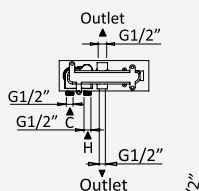

Sistema termostático embutido de banheira com chuveiro de parede Ø230 mm em ABS, kit de chuveiro mão Emotion e válvula com bica de enchimento para banheira - Elo

Thermostatic concealed bath-shower set with ABS shower head Ø230 mm, Emotion handshower set and bath filler with waste and overflow - Elo

Kit de bain-douche thermostatique encastré avec douche de tête Ø230 mm en ABS, kit de douchette à main Emotion et garniture de vidage pour baignoire avec bec déverseur - Elo

Sistema de baño y ducha termostático empotrado con alcachofa de ducha Ø230 mm en ABS, set de ducha de mano Emotion y sistema de llenado y vaciado para bañeras - Elo

cromado / chrome	138 370 1CR	615,00 €
satinox	138 370 1ST	799,50 €
night sky	138 370 1NS	799,50 €
pure white	138 370 1PW	799,50 €
graphite	138 370 1GT	861,00 €
morning mist	138 370 1MM	861,00 €
sunrise	138 370 1SR	861,00 €
sunset	138 370 1SS	922,50 €

Opção: Chuveiro fixo UltraThin com Ø250 mm em inox | Bicha de chuveiro Lux | Chuveiro mão EmotionSPA

Option: UltraThin Inox shower head Ø250 mm | Lux shower hose | Handshower EmotionSPA

Option: Douche de tête UltraThin Ø250 mm en inox | Flexible Lux | Douchette EmotionSPA

Opción: Alcachofa de ducha UltraThin Ø250 mm en inox | Flexo Lux | Ducha de mano EmotionSPA

cromado/chrome	138 370 2CR	680,00 €
satinox	138 370 2ST	884,00 €
night sky	138 370 2NS	884,00 €
pure white	138 370 2PW	884,00 €
graphite	138 370 2GT	952,00 €
morning mist	138 370 2MM	952,00 €
sunrise	138 370 2SR	952,00 €
sunset	138 370 2SS	1 020,00 €

Sistema termostático embutido de banheira com chuveiro de tecto Ø230 mm em ABS e braço 100 mm, kit de chuveiro mão Emotion e válvula com bica de enchimento para banheira - Elo