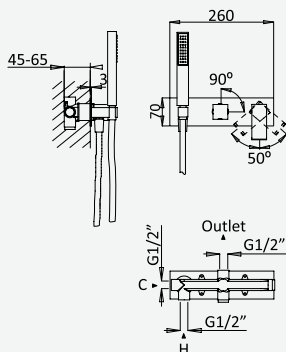

Sistema embutido de duche com chuveiro de parede 200x200 mm em inox e kit de chuveiro mão Quadra

Concealed shower set with inox shower head 200x200 mm and Quadra handshower set

Kit de douche encastré avec douche de tête 200x200 mm en inox et kit de douchette à main Quadra

Sistema de ducha empotrado con alcachofa de ducha 200x200 mm en inox y set de ducha de mano Quadra

cromado / chrome	182 571 2CR	358,40 €
satinox	182 571 2ST	465,90 €
night sky	182 571 2NS	465,90 €
pure white	182 571 2PW	465,90 €
graphite	182 571 2GT	501,80 €
morning mist	182 571 2MM	501,80 €
sunset	182 571 2SS	537,60 €

Opção: Chuveiro fixo UltraThin com 250x250 mm em inox | Bicha de chuveiro Lux

Option: UltraThin Inox shower head 250x250 mm | Lux shower hose

Option: Douche de tête UltraThin 250x250 mm en inox | Flexible Lux

Opción: Alcachofa de ducha UltraThin 250x250 mm en inox | Flexo Lux

cromado / chrome	182 572 2CR	406,40 €
satinox	182 572 2ST	528,30 €
night sky	182 572 2NS	528,30 €
pure white	182 572 2PW	528,30 €
graphite	182 572 2GT	569,00 €
morning mist	182 572 2MM	569,00 €
sunset	182 572 2SS	609,60 €

Opção: Chuveiro fixo UltraThin com 300x300 mm em inox | Bicha de chuveiro Lux

Option: UltraThin Inox shower head 300x300 mm | Lux shower hose

Option: Douche de tête UltraThin 300x300 mm en inox | Flexible Lux

Opción: Alcachofa de ducha UltraThin 300x300 mm en inox | Flexo Lux

cromado / chrome	182 573 2CR	446,40 €
satinox	182 573 2ST	580,30 €
night sky	182 573 2NS	580,30 €
pure white	182 573 2PW	580,30 €
graphite	182 573 2GT	625,00 €
morning mist	182 573 2MM	625,00 €
sunset	182 573 2SS	669,60 €

Sistema embutido de duche com chuveiro de tecto 200x200 mm em inox e braço 100 mm, kit de chuveiro mão Quadra

Concealed shower set with inox shower head 200x200 mm with ceiling shower arm 100 mm, Quadra handshower set

Kit de douche encastré avec douche de tête 200x200 mm en inox avec bras vertical 100 mm, kit de douchette à main Quadra

Sistema de ducha empotrado con alcachofa de ducha 200x200 mm en inox con brazo de techo 100 mm, set de ducha de mano Quadra

cromado / chrome	182 584 2CR	358,40 €
satinox	182 584 2ST	465,90 €
night sky	182 584 2NS	465,90 €
pure white	182 584 2PW	465,90 €
graphite	182 584 2GT	501,80 €
morning mist	182 584 2MM	501,80 €
sunset	182 584 2SS	537,60 €

Opção: Chuveiro fixo UltraThin com 250x250 mm em inox | Bicha de chuveiro Lux

Option: UltraThin Inox shower head 250x250 mm | Lux shower hose

Option: Douche de tête UltraThin 250x250 mm en inox | Flexible Lux

Opción: Alcachofa de ducha UltraThin 250x250 mm en inox | Flexo Lux

cromado / chrome	182 585 2CR	406,40 €
satinox	182 585 2ST	528,30 €
night sky	182 585 2NS	528,30 €
pure white	182 585 2PW	528,30 €
graphite	182 585 2GT	569,00 €
morning mist	182 585 2MM	569,00 €
sunset	182 585 2SS	609,60 €

Opção: Chuveiro fixo UltraThin com 300x300 mm em inox | Bicha de chuveiro Lux

Option: UltraThin Inox shower head 300x300 mm | Lux shower hose

Option: Douche de tête UltraThin 300x300 mm en inox | Flexible Lux

Opción: Alcachofa de ducha UltraThin 300x300 mm en inox | Flexo Lux