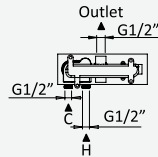

BRUMA AirEcoDrop