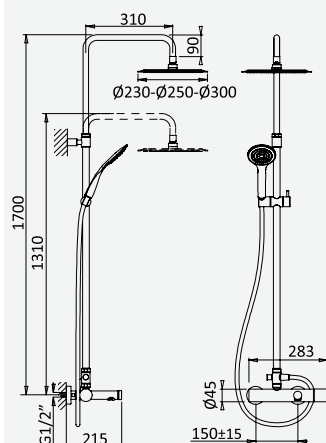

Opção: Manípulo 2

Option: Lever 2

Option: Poignée 2

Opción: Mando 2

	cromado / chrome	101 277 1CR	469,80 €
	satinox	101 277 1ST	610,70 €
	night sky	101 277 1NS	610,70 €
	pure white	101 277 1PW	610,70 €
	graphite	101 277 1GT	657,70 €
	morning mist	101 277 1MM	657,70 €
	sunrise	101 277 1SR	657,70 €
	sunset	101 277 1SS	704,70 €