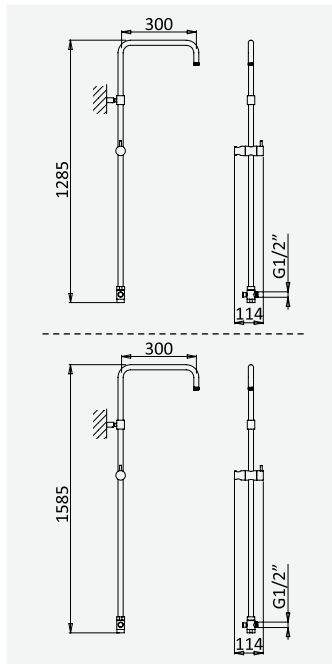

Braço de chuveiro com inversor e rampa de duche - Elo

Shower tube with diverter and shower rail - Elo

Colonne de douche avec inverseur et barre de douche - Elo

Braço para ducha con inversor y barra de ducha - Elo

cromado / chrome 145 610 5CR 172,00 €

Opção: Para misturadora de banheira

Option: For bath/shower mixer

Option: Pour mitigeur bain/douche

Opción: Para bañera-ducha

cromado / chrome 145 612 1CR 187,00 €