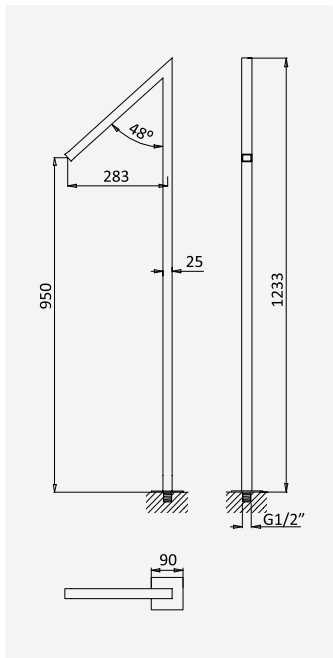

Bica de lavatório, montagem ao chão

Basin spout, floor-mounted

Bec pour lavabo, montage au sol

Caño de lavabo de pie

cromado / chrome	145 660 1CR	355,00 €
satinox	145 660 1ST	461,50 €
night sky	145 660 1NS	461,50 €
pure white	145 660 1PW	461,50 €
graphite	145 660 1GT	497,00 €
morning mist	145 660 1MM	497,00 €
sunrise	145 660 1SR	497,00 €
sunset	145 660 1SS	532,50 €