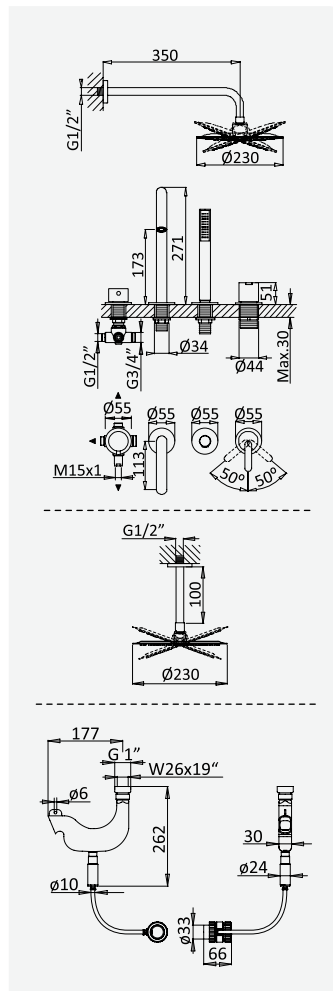

BRUMA AirEcoDrop

Monocomando de 4 furos de banheira, montagem à bancada, com chuveiro de parede Ø230 mm

Deck-mounted 4-hole single-lever bath/shower mixer, with shower head Ø230 mm
Mitigeur monocommande Bain/Douche 4 trous, avec douche de Ø230 mm
Monomando para baño y ducha de repisa, con ducha de Ø230 mm

cromado / chrome	167 511 1CR	431,40 €
satinox	167 511 1ST	560,80 €
night sky	167 511 1NS	560,80 €
pure white	167 511 1PW	560,80 €
graphite	167 511 1GT	604,00 €
morning mist	167 511 1MM	604,00 €
sunrise	167 511 1SR	604,00 €
sunset	167 511 1SS	647,10 €

Opção: Chuveiro fixo de tecto Ø230 mm em ABS e braço 100 mm

Option: ABS shower head Ø230 mm with ceiling shower arm 100 mm
Option: Douche de tête Ø230 mm en ABS avec bras vertical 100 mm
Opción: Alcachofa de ducha Ø230 mm en ABS con brazo de techo 100 mm

cromado / chrome	167 531 1CR	431,40 €
satinox	167 531 1ST	560,80 €
night sky	167 531 1NS	560,80 €
pure white	167 531 1PW	560,80 €
graphite	167 531 1GT	604,00 €
morning mist	167 531 1MM	604,00 €
sunrise	167 531 1SR	604,00 €
sunset	167 531 1SS	647,10 €

Sistema de escoamento com ligação para descarga - Elo

Integrated outlet for splash water - Elo
Bac de récupération des eaux de ruissellement - Elo
Sumidero y conexión al desagüe - Elo

cromado / chrome	161 001 2CR	98,00 €
satinox	161 001 2ST	127,40 €
night sky	161 001 2NS	127,40 €
pure white	161 001 2PW	127,40 €
graphite	161 001 2GT	137,20 €
morning mist	161 001 2MM	137,20 €
sunrise	161 001 2SR	137,20 €
sunset	161 001 2SS	147,00 €

Monocomando de duche montagem à bancada, com chuveiro de mão Elo - 2 saídas

Deck mounted single lever shower mixer, with handshower set Elo - 2 outlets
Mitigeur monocommande de douche sur plan avec kit de douchette à main Elo - 2 sorties
Monomando para ducha de repisa con set de ducha de mano Elo - 2 salidas

cromado / chrome	167 501 1CR	287,50 €
satinox	167 501 1ST	373,80 €
night sky	167 501 1NS	373,80 €
pure white	167 501 1PW	373,80 €
graphite	167 501 1GT	402,50 €
morning mist	167 501 1MM	402,50 €
sunrise	167 501 1SR	402,50 €
sunset	167 501 1SS	431,30 €

Opção: Com 3 saídas

Option: With 3 outlets
Option: Avec 3 sorties
Opción: Con 3 salidas

cromado / chrome	167 640 1CR	322,50 €
satinox	167 640 1ST	419,30 €
night sky	167 640 1NS	419,30 €
pure white	167 640 1PW	419,30 €
graphite	167 640 1GT	451,50 €
morning mist	167 640 1MM	451,50 €
sunrise	167 640 1SR	451,50 €
sunset	167 640 1SS	483,80 €

Sistema de escoamento com ligação para descarga - Elo

Integrated outlet for splash water - Elo
Bac de récupération des eaux de ruissellement - Elo
Sumidero y conexión al desagüe - Elo

cromado / chrome	161 001 2CR	98,00 €
satinox	161 001 2ST	127,40 €
night sky	161 001 2NS	127,40 €
pure white	161 001 2PW	127,40 €
graphite	161 001 2GT	137,20 €
morning mist	161 001 2MM	137,20 €
sunrise	161 001 2SR	137,20 €
sunset	161 001 2SS	147,00 €