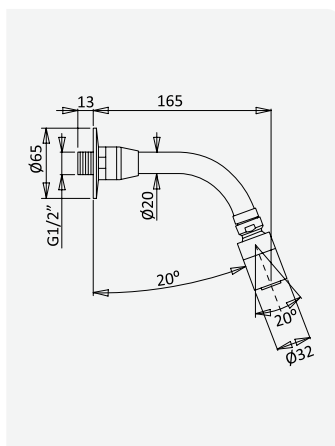

Chuveiro fixo de parede, com rótula e braço - Anti-vandalismo

Vandal proof showerhead with shower arm

Douche de tête avec bras - Anti-vandalisme

Alcachofa de ducha con brazo mural - Antivandálico

cromado / chrome	145 600 1CR	90,30 €