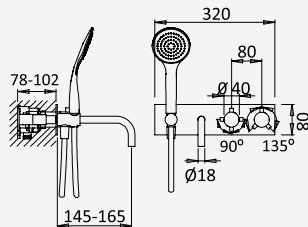

BRUMA AirEcoDrop