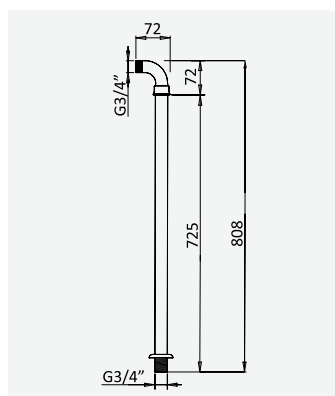

Colunas para montagem ao chão - Intemporal

Floor mounting pipes - Intemporal

Colonnes d'alimentation au sol - Intemporal

Columnas de toma de agua al pavimento - Intemporal

cromado / chrome 145 611 4CR 163,80 €