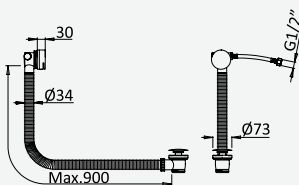

Monocomando de duche montagem à bancada, com chuveiro de mão Quadra - 3 saídas

Deck mounted single lever shower mixer, with handshower set Quadra - 3 outlets

Mitigeur monocommande de douche sur plan avec kit de douchette à main Quadra - 3 sorties

Monomando para ducha de repisa con set de ducha de mano Quadra - 3 salidas

cromado / chrome	102 650 2CR	350,00 €
satinox	102 650 2ST	455,00 €
night sky	102 650 2NS	455,00 €
pure white	102 650 2PW	455,00 €
graphite	102 650 2GT	490,00 €
morning mist	102 650 2MM	490,00 €
sunrise	102 650 2SR	490,00 €
sunset	102 650 2SS	525,00 €

Opção: Manípulo 2

Option: Lever 2

Option: Poignée 2

Opción: Mando 2

cromado / chrome	102 650 1CR	354,00 €
satinox	102 650 1ST	460,20 €
night sky	102 650 1NS	460,20 €
pure white	102 650 1PW	460,20 €
graphite	102 650 1GT	495,60 €
morning mist	102 650 1MM	495,60 €
sunrise	102 650 1SR	495,60 €
sunset	102 650 1SS	531,00 €

Sistema de escoamento com ligação para descarga - Quadra

Integrated outlet for splash water - Quadra

Bac de récupération des eaux de ruissellement - Quadra

Sumidero y conexión al desagüe - Quadra

cromado / chrome	161 001 8CR	106,00 €
satinox	161 001 8ST	137,80 €
night sky	161 001 8NS	137,80 €
pure white	161 001 8PW	137,80 €
graphite	161 001 8GT	148,40 €
morning mist	161 001 8MM	148,40 €
sunrise	161 001 8SR	148,40 €
sunset	161 001 8SS	159,00 €

Sistema de banheira, montagem à bancada, com chuveiro mão Quadra e válvula com bica de enchimento para banheira

Deck-mounted bath-shower set with Quadra handshower and bath filler with waste and overflow

Kit de bain-douche sur plan avec douchette à main Quadra et garniture de vidage pour baignoire avec bec déverseur

Sistema para baño y ducha de repisa con ducha de mano Quadra y sistema de llenado y vaciado para bañeras

cromado / chrome	102 521 2CR	405,00 €
satinox	102 521 2ST	526,50 €
night sky	102 521 2NS	526,50 €
pure white	102 521 2PW	526,50 €
graphite	102 521 2GT	567,00 €
morning mist	102 521 2MM	567,00 €
sunrise	102 521 2SR	567,00 €
sunset	102 521 2SS	607,50 €

Opção: Manípulo 2

Option: Lever 2

Option: Poignée 2

Opción: Mando 2

cromado / chrome	102 521 1CR	409,00 €
satinox	102 521 1ST	531,70 €
night sky	102 521 1NS	531,70 €
pure white	102 521 1PW	531,70 €
graphite	102 521 1GT	572,60 €
morning mist	102 521 1MM	572,60 €
sunrise	102 521 1SR	572,60 €
sunset	102 521 1SS	613,50 €

Sistema de escoamento com ligação para descarga - Quadra

Integrated outlet for splash water - Quadra

Bac de récupération des eaux de ruissellement - Quadra

Sumidero y conexión al desagüe - Quadra

cromado / chrome	161 001 8CR	106,00 €
satinox	161 001 8ST	137,80 €
night sky	161 001 8NS	137,80 €
pure white	161 001 8PW	137,80 €
graphite	161 001 8GT	148,40 €
morning mist	161 001 8MM	148,40 €
sunrise	161 001 8SR	148,40 €
sunset	161 001 8SS	159,00 €