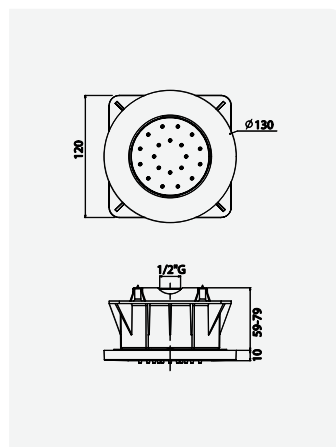

Chuveiro lateral embutido - EloiIn

Concealed side shower - EloiIn

Douchette latérale orientable, encastré - EloiIn

Ducha lateral empotrable - EloiIn

cromado / chrome	145 560 1CR	84,00 €
satinox	145 560 1ST	109,20 €
night sky	145 560 1NS	109,20 €
pure white	145 560 1PW	109,20 €