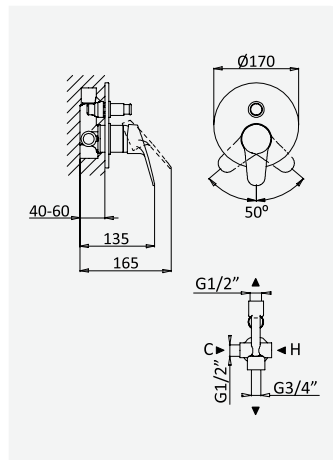

Monocomando embutido com 2 saídas

Concealed single lever mixer with 2 outlets

Mitigeur monocommande encastré avec 2 sorties

Monomando empotrable con 2 salidas

cromado / chrome

116 130 1CR

101,60 €