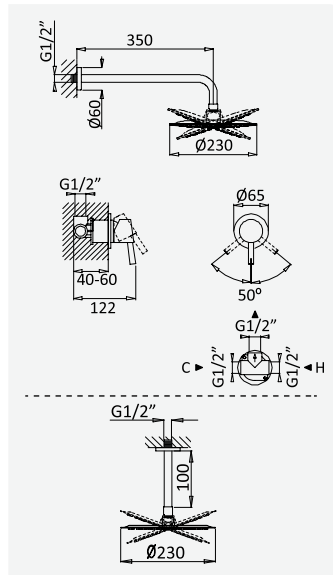

Sistema embutido de duche com chuveiro de parede Ø230 mm, em ABS

Concealed shower set with ABS shower head Ø230 mm

Kit de douche encastré avec douche de tête Ø230 mm en ABS

Sistema de ducha empotrado con alcahofa de ducha Ø230 mm en ABS

cromado / chrome	108 760 1CR	144,90 €
satinox	108 760 1ST	188,40 €
night sky	108 760 1NS	188,40 €

Opção: Chuveiro fixo de tecto Ø230 mm em ABS e braço 100 mm

Option: ABS shower head Ø230 mm with ceiling shower arm 100 mm

Option: Douche de tête Ø230 mm en ABS avec bras vertical 100 mm

Opción: Alcahofa de ducha Ø230 mm en ABS con brazo de techo 100 mm

cromado / chrome	108 560 1CR	144,90 €
satinox	108 560 1ST	188,40 €
night sky	108 560 1NS	188,40 €

BRUMA AirEcoDrop