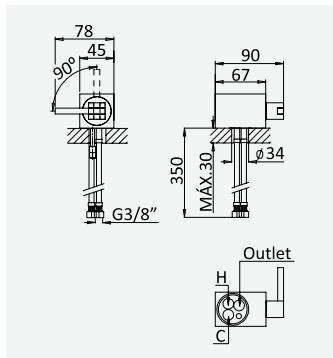

Misturadora progressiva de montagem à bancada, com 1 saída

Deck-mounted progressive mixer, with 1 outlet

Mitigeur progressif sur plan, avec 1 sortie

Mezclador progresivo sobre encimera, con 1 salida

cromado / chrome	126 902 0CR	165,00 €
satinox	126 902 0ST	214,50 €
night sky	126 902 0NS	214,50 €
pure white	126 902 0PW	214,50 €
graphite	126 902 0GT	231,00 €
morning mist	126 902 0MM	231,00 €
sunrise	126 902 0SR	231,00 €
sunset	126 902 0SS	247,50 €