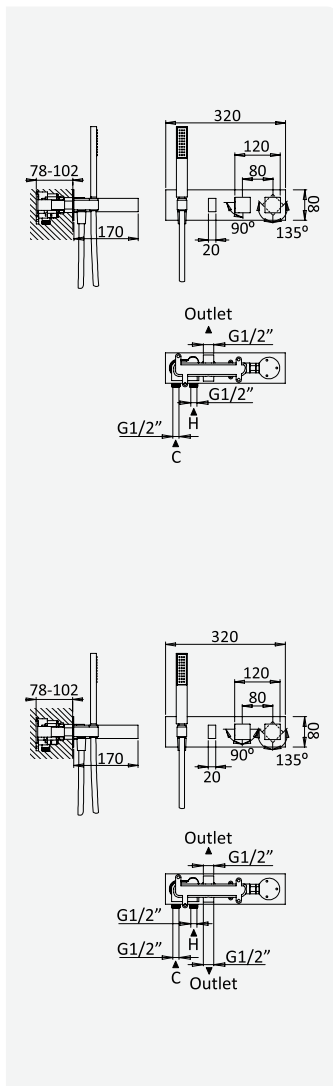

Misturadora termostática embutida com bica de banheira e chuveiro de mão QuadraIN - Celsius

Thermostatic concealed mixer with bath spout and handshower set QuadraIN - Celsius

Mitigeur thermostatique encastré avec bec de bain et kit de douchette à main QuadraIN - Celsius

Mezclador termostático empotrable con caño de bañera y set de ducha de mano QuadraIN - Celsius

cromado / chrome	185 461 2CR	599,50 €
satinox	185 461 2ST	779,40 €
night sky	185 461 2NS	779,40 €
pure white	185 461 2PW	779,40 €
graphite	185 461 2GT	839,30 €
morning mist	185 461 2MM	839,30 €
sunrise	185 461 2SR	839,30 €
sunset	185 461 2SS	899,30 €

Misturadora termostática embutida de 3 saídas, com bica de banheira e chuveiro de mão QuadraIN - Celsius

Thermostatic concealed 3 outlets mixer, with bath spout and handshower set QuadraIN - Celsius

Mitigeur thermostatique encastré de 3 sorties, avec bec de bain et kit de douchette à main QuadraIN - Celsius

Mezclador termostático empotrable de 3 salidas con caño de bañera y set de ducha de mano QuadraIN - Celsius

cromado / chrome	185 471 2CR	634,50 €
satinox	185 471 2ST	824,85 €
night sky	185 471 2NS	824,85 €
pure white	185 471 2PW	824,85 €
graphite	185 471 2GT	888,30 €
morning mist	185 471 2MM	888,30 €
sunrise	185 471 2SR	888,30 €
sunset	185 471 2SS	951,80 €