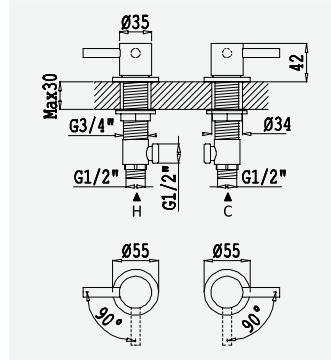

Misturadora de 2 furos, montagem à bancada, com 1 saída

2 hole deck-mounted mixer, with 1 outlet

Mitigeur sur plan de 2 trous, avec 1 sortie

Mezclador bimando de repisa de 2 orificios, con 1 salida

cromado/chrome	107 940 1CR	118,50 €
satinox	107 940 1ST	154,10 €
night sky	107 940 1NS	154,10 €
pure white	107 940 1PW	154,10 €
graphite	107 940 1GT	165,90 €
morning mist	107 940 1MM	165,90 €
sunrise	107 940 1SR	165,90 €
sunset	107 940 1SS	177,80 €

Misturadora embutida de 2 furos, com 1 saída

2 hole concealed mixer, with 1 outlet

Mitigeur encastré de 2 trous, avec 1 sortie

Mezclador bimando empotrable de 2 orificios, con 1 salida

cromado/chrome	107 950 1CR	152,30 €
satinox	107 950 1ST	198,00 €
night sky	107 950 1NS	198,00 €
pure white	107 950 1PW	198,00 €
graphite	107 950 1GT	213,20 €
morning mist	107 950 1MM	213,20 €
sunrise	107 950 1SR	213,20 €
sunset	107 950 1SS	228,50 €

Monocomando embutido com 1 saída

Concealed single lever mixer with 1 outlet

Mitigeur monocommande encastré avec 1 sortie

Monomando empotrable con 1 salida

cromado/chrome	107 120 1CR	68,80 €
satinox	107 120 1ST	89,40 €
night sky	107 120 1NS	89,40 €
pure white	107 120 1PW	89,40 €
graphite	107 120 1GT	96,30 €
morning mist	107 120 1MM	96,30 €
sunrise	107 120 1SR	96,30 €
sunset	107 120 1SS	103,20 €

cromado/chrome	107 120 1ECR	73,80 €
satinox	107 120 1EST	95,90 €
night sky	107 120 1ENS	95,90 €
pure white	107 120 1EPW	95,90 €
graphite	107 120 1EGT	103,30 €
morning mist	107 120 1EMM	103,30 €
sunrise	107 120 1ESR	103,30 €
sunset	107 120 1ESS	110,70 €

Monocomando embutido com 2 saídas

Concealed single lever mixer with 2 outlets

Mitigeur monocommande encastré avec 2 sorties

Monomando empotrable con 2 salidas

cromado/chrome	107 130 1CR	106,10 €
satinox	107 130 1ST	137,90 €
night sky	107 130 1NS	137,90 €
pure white	107 130 1PW	137,90 €
graphite	107 130 1GT	148,50 €
morning mist	107 130 1MM	148,50 €
sunrise	107 130 1SR	148,50 €
sunset	107 130 1SS	159,20 €

cromado/chrome	107 130 1ECR	111,10 €
satinox	107 130 1EST	144,40 €
night sky	107 130 1ENS	144,40 €
pure white	107 130 1EPW	144,40 €
graphite	107 130 1EGT	155,50 €
morning mist	107 130 1EMM	155,50 €
sunrise	107 130 1ESR	155,50 €
sunset	107 130 1ESS	166,70 €