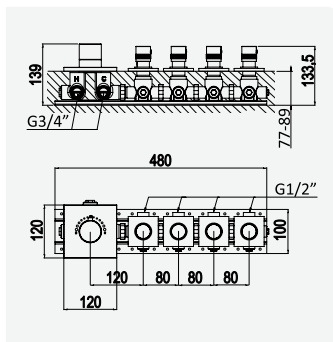

Misturadora termostática embutida, com 4 saídas - 40 l/min (3 bar) - Flow

Concealed thermostatic mixer with 4 outlets - 40 l/min (3 bar) - Flow
Mitigeur thermostatique encastré avec 4 sorties - 40 l/min (3 bar) - Flow
Termostato empotrable con 4 salidas - 40 l/min (3 bar) - Flow

cromado / chrome 179 150 1CR 762,00 €