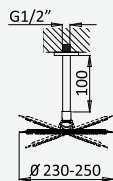

BRUMA AirEcoDrop

Sistema embutido de duche com chuveiro de parede Ø230 mm, em ABS

Concealed shower set with ABS shower head Ø230 mm

Kit de douche encastré avec douche de tête Ø230 mm en ABS

Sistema de ducha empotrado con alcachofa de ducha Ø230 mm en ABS

cromado/chrome	107 760 1CR	147,00 €
satinox	107 760 1ST	191,10 €
night sky	107 760 1NS	191,10 €
pure white	107 760 1PW	191,10 €
graphite	107 760 1GT	205,80 €
morning mist	107 760 1MM	205,80 €
sunrise	107 760 1SR	205,80 €
sunset	107 760 1SS	220,50 €

cromado/chrome	107 760 1ECR	162,00 €
satinox	107 760 1EST	210,60 €
night sky	107 760 1ENS	210,60 €
pure white	107 760 1EPW	210,60 €
graphite	107 760 1EGT	226,80 €
morning mist	107 760 1EMM	226,80 €
sunrise	107 760 1ESR	226,80 €
sunset	107 760 1ESS	243,00 €

Opção: Chuveiro fixo UltraThin com Ø250 mm, em inox

Option: UltraThin Inox shower head Ø250 mm

Option: Douche de tête UltraThin Ø250 mm, en inox

Opción: Alcachofa de ducha UltraThin Ø250 mm, en inox

cromado/chrome	107 760 3CR	182,00 €
satinox	107 760 3ST	236,60 €
night sky	107 760 3NS	236,60 €
pure white	107 760 3PW	236,60 €
graphite	107 760 3GT	254,80 €
morning mist	107 760 3MM	254,80 €
sunrise	107 760 3SR	254,80 €
sunset	107 760 3SS	273,00 €

cromado/chrome	107 760 3ECR	197,00 €
satinox	107 760 3EST	256,10 €
night sky	107 760 3ENS	256,10 €
pure white	107 760 3EPW	256,10 €
graphite	107 760 3EGT	275,80 €
morning mist	107 760 3EMM	275,80 €
sunrise	107 760 3ESR	275,80 €
sunset	107 760 3ESS	295,50 €

Sistema embutido de duche com chuveiro de tecto Ø230 mm em ABS e braço 100 mm

Concealed shower set with ABS shower head Ø230 mm with ceiling shower arm 100 mm

Kit de douche encastré avec douche de tête Ø230 mm en ABS, avec bras vertical 100 mm

Sistema de ducha empotrado con alcachofa de ducha Ø230 mm en ABS y brazo de techo 100 mm

cromado/chrome	107 560 1CR	147,00 €
satinox	107 560 1ST	191,10 €
night sky	107 560 1NS	191,10 €
pure white	107 560 1PW	191,10 €
graphite	107 560 1GT	205,80 €
morning mist	107 560 1MM	205,80 €
sunrise	107 560 1SR	205,80 €
sunset	107 560 1SS	220,50 €

cromado/chrome	107 560 1ECR	162,00 €
satinox	107 560 1EST	210,60 €
night sky	107 560 1ENS	210,60 €
pure white	107 560 1EPW	210,60 €
graphite	107 560 1EGT	226,80 €
morning mist	107 560 1EMM	226,80 €
sunrise	107 560 1ESR	226,80 €
sunset	107 560 1ESS	243,00 €

Opção: Chuveiro fixo UltraThin com Ø250 mm, em inox

Option: UltraThin Inox shower head Ø250 mm

Option: Douche de tête UltraThin Ø250 mm, en inox

Opción: Alcachofa de ducha UltraThin Ø250 mm, en inox

cromado/chrome	107 560 2CR	182,00 €
satinox	107 560 2ST	236,60 €
night sky	107 560 2NS	236,60 €
pure white	107 560 2PW	236,60 €
graphite	107 560 2GT	254,80 €
morning mist	107 560 2MM	254,80 €
sunrise	107 560 2SR	254,80 €
sunset	107 560 2SS	273,00 €

cromado/chrome	107 560 2ECR	197,00 €
satinox	107 560 2EST	256,10 €
night sky	107 560 2ENS	256,10 €
pure white	107 560 2EPW	256,10 €
graphite	107 560 2EGT	275,80 €
morning mist	107 560 2EMM	275,80 €
sunrise	107 560 2ESR	275,80 €
sunset	107 560 2ESS	295,50 €