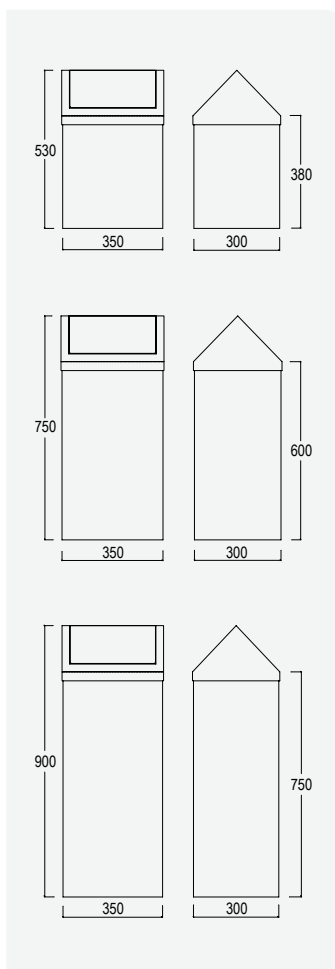

Toalheiro de pé com porta-rolos e piaçaba
Standing towel holder with paper and toilet brush holders
Accessoires sur pied avec porte-papier et porte-balai
Toallero de pie con portarollo y escubillero

cromado / chrome	151 000 3CR	208,00 €
satinox	151 000 3ST	270,40 €
night sky	151 000 3NS	270,40 €
pure white	151 000 3PW	270,40 €
graphite	151 000 3GT	291,20 €
morning mist	151 000 3MM	291,20 €