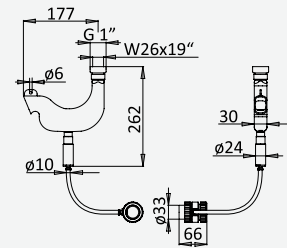

BRUMA AirEcoDrop

Sistema progressivo de banheira, montagem à bancada, com chuveiro de tecto Ø250 mm

Progressive deck-mounted bath-shower set with ceiling shower head Ø250 mm

Kit de bain-douche progressif avec douche de tête Ø250 mm

Sistema progresivo de baño y ducha de repisa con ducha de techo Ø250 mm

cromado / chrome	183 470 2CR	808,00 €
satinox	183 470 2ST	1 050,40 €
night sky	183 470 2NS	1 050,40 €
pure white	183 470 2PW	1 050,40 €
graphite	183 470 2GT	1 131,20 €
morning mist	183 470 2MM	1 131,20 €
sunrise	183 470 2SR	1 131,20 €
sunset	183 470 2SS	1 212,00 €

Opção: Chuveiro fixo de parede Ø250 mm em inox, com rótula e braço 350mm

Option: Inox shower head Ø250 mm with wall shower arm 350 mm

Option: Douche de tête Ø250 mm en inox, avec bras mural longueur 350 mm

Option: Alcachofa de ducha Ø250 mm en inox, con brazo mural 350 mm

cromado / chrome	183 480 2CR	823,00 €
satinox	183 480 2ST	1 069,90 €
night sky	183 480 2NS	1 069,90 €
pure white	183 480 2PW	1 069,90 €
graphite	183 480 2GT	1 152,20 €
morning mist	183 480 2MM	1 152,20 €
sunrise	183 480 2SR	1 152,20 €
sunset	183 480 2SS	1 234,50 €

Sistema de escoamento com ligação para descarga - Utopia

Integrated outlet for splash water - Utopia

Bac de récupération des eaux de ruissellement - Utopia

Sumidero y conexión al desagüe - Utopia

cromado / chrome	161 002 1CR	118,00 €

Misturadora progressiva de duche montagem à bancada, com chuveiro de mão EmotionSPA - 2 saídas

Progressive deck-mounted shower mixer, with handshower set EmotionSPA - 2 outlets

Mitigeur progressif de douche sur plan avec kit de douchette à main EmotionSPA - 2 sorties

Mezclador progresivo para ducha de repisa con set de ducha de mano EmotionSPA - 2 salidas

cromado / chrome	183 400 2CR	385,00 €
satinox	183 400 2ST	500,50 €
night sky	183 400 2NS	500,50 €
pure white	183 400 2PW	500,50 €
graphite	183 400 2GT	539,00 €
morning mist	183 400 2MM	539,00 €
sunrise	183 400 2SR	539,00 €
sunset	183 400 2SS	577,50 €

Opção: Com 3 saídas

Option: With 3 outlets

Option: Avec 3 sorties

Option: Con 3 salidas

cromado / chrome	183 410 2CR	435,00 €
satinox	183 410 2ST	565,50 €
night sky	183 410 2NS	565,50 €
pure white	183 410 2PW	565,50 €
graphite	183 410 2GT	609,00 €
morning mist	183 410 2MM	609,00 €
sunrise	183 410 2SR	609,00 €
sunset	183 410 2SS	652,50 €

Sistema de escoamento com ligação para descarga - Utopia

Integrated outlet for splash water - Utopia

Bac de récupération des eaux de ruissellement - Utopia

Sumidero y conexión al desagüe - Utopia

cromado / chrome	161 002 1CR	118,00 €