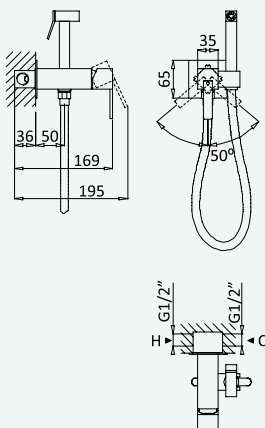

ES

Monocomando de bidé

Bidet mixer

Mitigeur monocomande bidet

Monomando de bidé

cromado / chrome	102 020 2CR	98,90 €
satinox	102 020 2ST	128,60 €
night sky	102 020 2NS	128,60 €
pure white	102 020 2PW	128,60 €
graphite	102 020 2GT	138,50 €
morning mist	102 020 2MM	138,50 €
sunrise	102 020 2SR	138,50 €
sunset	102 020 2SS	148,40 €

Opção: Com válvula clic-clac 1 1/4" - Quadra

Option: With push-open pop-up waste set 1 1/4" - Quadra

Option: Avec clic-clac garniture de vidage 1 1/4" - Quadra

Opción: Con desagüe clic-clac 1 1/4" - Quadra

cromado / chrome	102 024 2CR	115,90 €
satinox	102 024 2ST	150,70 €
night sky	102 024 2NS	150,70 €
pure white	102 024 2PW	150,70 €
graphite	102 024 2GT	162,30 €
morning mist	102 024 2MM	162,30 €
sunrise	102 024 2SR	162,30 €
sunset	102 024 2SS	173,90 €

Monocomando de bidé

Bidet mixer

Mitigeur monocomande bidet

Monomando de bidé

cromado / chrome	102 020 1CR	102,90 €
satinox	102 020 1ST	133,80 €
night sky	102 020 1NS	133,80 €
pure white	102 020 1PW	133,80 €
graphite	102 020 1GT	144,10 €
morning mist	102 020 1MM	144,10 €
sunrise	102 020 1SR	144,10 €
sunset	102 020 1SS	154,40 €

Opção: Com válvula clic-clac 1 1/4" - Quadra

Option: With push-open pop-up waste set 1 1/4" - Quadra

Option: Avec clic-clac garniture de vidage 1 1/4" - Quadra

Opción: Con desagüe clic-clac 1 1/4" - Quadra

cromado / chrome	102 024 1CR	119,90 €
satinox	102 024 1ST	155,90 €
night sky	102 024 1NS	155,90 €
pure white	102 024 1PW	155,90 €
graphite	102 024 1GT	167,90 €
morning mist	102 024 1MM	167,90 €
sunrise	102 024 1SR	167,90 €
sunset	102 024 1SS	179,90 €

Misturadora de encastrar para bidé/WC. Chuveiro em latão

Concealed single lever mixer bidet/toilets. Brass handshower

Mitigeur encastrable pour bidet/WC. Douchette en laiton

Mezclador de empotrar para bidé/WC. Ducha en latón