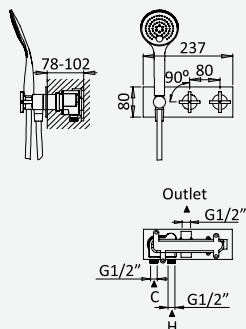

Misturadora termostática embutida de 2 saídas, com chuveiro de mão EmotionSPA

Thermostatic concealed 2 outlets mixer, with handshower set EmotionSPA

Mitigeur thermostatique encastré de 2 sorties, avec kit de douchette à main EmotionSPA

Mezclador termostático empotrable de 2 salidas, con set de ducha de mano EmotionSPA

cromado / chrome	106 441 1CR	475,00 €
satinox	106 441 1ST	617,50 €
night sky	106 441 1NS	617,50 €
pure white	106 441 1PW	617,50 €
graphite	106 441 1GT	665,00 €
morning mist	106 441 1MM	665,00 €
sunset	106 441 1SS	712,50 €

Misturadora termostática embutida de 3 saídas, com chuveiro de mão EmotionSPA

Thermostatic concealed 3 outlets mixer, with handshower set EmotionSPA

Mitigeur thermostatique encastré de 3 sorties, avec kit de douchette à main EmotionSPA

Mezclador termostático empotrable de 3 salidas, con set de ducha de mano EmotionSPA

cromado / chrome	106 452 1CR	510,00 €
satinox	106 452 1ST	663,00 €
night sky	106 452 1NS	663,00 €
pure white	106 452 1PW	663,00 €
graphite	106 452 1GT	714,00 €
morning mist	106 452 1MM	714,00 €
sunset	106 452 1SS	765,00 €

Misturadora termostática embutida com bica de banheira e chuveiro de mão EmotionSPA

Thermostatic concealed mixer with bath spout and handshower set EmotionSPA

Mitigeur thermostatique encastré avec bec de bain et kit de douchette à main EmotionSPA

Mezclador termostático empotrable con caño de bañera y set de ducha de mano EmotionSPA

cromado / chrome	106 903 1CR	555,00 €
satinox	106 903 1ST	721,50 €
night sky	106 903 1NS	721,50 €
pure white	106 903 1PW	721,50 €
graphite	106 903 1GT	777,00 €
morning mist	106 903 1MM	777,00 €
sunset	106 903 1SS	832,50 €

Misturadora termostática embutida de 3 saídas, com bica de banheira e chuveiro de mão EmotionSPA

Thermostatic concealed 3 outlets mixer, with bath spout and handshower set EmotionSPA

Mitigeur thermostatique encastré de 3 sorties, avec bec de bain et kit de douchette à main EmotionSPA

Mezclador termostático empotrable de 3 salidas con caño de bañera y set de ducha de mano EmotionSPA

cromado / chrome	106 904 1CR	590,00 €
satinox	106 904 1ST	767,00 €
night sky	106 904 1NS	767,00 €
pure white	106 904 1PW	767,00 €
graphite	106 904 1GT	826,00 €
morning mist	106 904 1MM	826,00 €
sunset	106 904 1SS	885,00 €