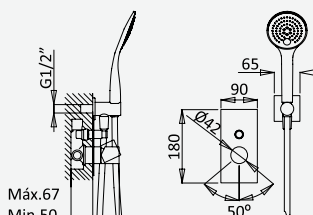

LU

BRUMA AirEcoDrop

Sistema embutido de duche, com chuveiro de parede Ø230 mm em ABS e kit de chuveiro mão EmotionSPA

Concealed shower set, with shower head Ø230 mm and EmotionSPA handshower set

Kit de douche encastré, avec douche de tête Ø230 mm et kit de douchette à main EmotionSPA