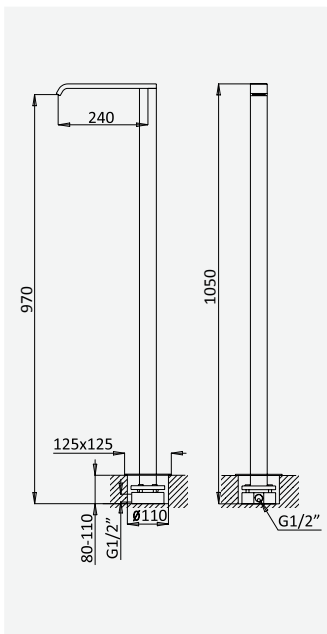

Mitigeur monocommande Bain/Douche

Monomando para baño y ducha

chromado / chrome	168 030 1CR	258,30 €
satinox	168 030 1ST	335,80 €
night sky	168 030 1NS	335,80 €
pure white	168 030 1PW	335,80 €
graphite	168 030 1GT	361,60 €
morning mist	168 030 1MM	361,60 €
sunrise	168 030 1SR	361,60 €
sunset	168 030 1SS	387,50 €

Bica de banheira, montagem à parede

Bath wall spout

Bec bain mural

Caño de bañera mural

chromado / chrome	145 640 8CR	111,00 €
satinox	145 640 8ST	144,30 €
night sky	145 640 8NS	144,30 €
pure white	145 640 8PW	144,30 €
graphite	145 640 8GT	155,40 €
morning mist	145 640 8MM	155,40 €
sunrise	145 640 8SR	155,40 €
sunset	145 640 8SS	166,50 €

Monocomando de banheira e duche, montagem ao chão

Single-lever bath/shower mixer, floor-mounted

Mitigeur monocommande Bain/Douche, montage au sol

Monomando para baño y ducha de pie

chromado / chrome	168 800 1CR	913,50 €
satinox	168 800 1ST	1 187,60 €
night sky	168 800 1NS	1 187,60 €
pure white	168 800 1PW	1 187,60 €
graphite	168 800 1GT	1 278,90 €
morning mist	168 800 1MM	1 278,90 €
sunrise	168 800 1SR	1 278,90 €
sunset	168 800 1SS	1 370,30 €

Bica de banheira, montagem ao chão

Bath spout, floor-mounted

Bec bain déverseur, montage au sol

Caño de bañera de pie

chromado / chrome	168 960 1CR	556,50 €
satinox	168 960 1ST	723,50 €
night sky	168 960 1NS	723,50 €
pure white	168 960 1PW	723,50 €
graphite	168 960 1GT	779,10 €
morning mist	168 960 1MM	779,10 €
sunrise	168 960 1SR	779,10 €
sunset	168 960 1SS	834,80 €