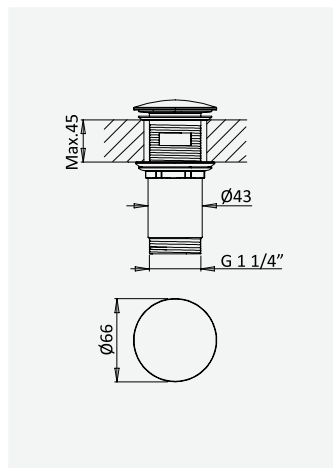

Válvula Clic-clac 1 1/4" - Elo

Push-open waste set 1 1/4" - Elo

Bonde de vidage à système "clic-clac" 1 1/4" - Elo

Válvula de desagüe clic-clac 1 1/4"- Elo

cromado / chrome	161 000 1CR	19,40 €
satinox	161 000 1ST	25,20 €
night sky	161 000 1NS	25,20 €
pure white	161 000 1PW	25,20 €
graphite	161 000 1GT	27,20 €
morning mist	161 000 1MM	27,20 €
sunrise	161 000 1SR	27,20 €
sunset	161 000 1SS	29,10 €