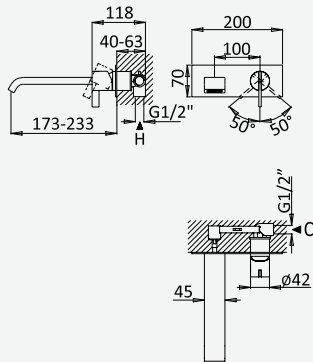

Monocomando de lavatório à parede, de espelho único - Bica com 230mm

Wall basin mixer with single escutcheon - Spout with 230mm

Mitigeur monocommande mural de rosace unique, pour lavabo - Bec avec 230mm

Monomando de lavabo mural de rosetón único - Caño con 230mm

cromado / chrome	168 820 1CR	252,00 €
satinox	168 820 1ST	327,60 €
night sky	168 820 1NS	327,60 €
pure white	168 820 1PW	327,60 €
graphite	168 820 1GT	352,80 €
morning mist	168 820 1MM	352,80 €
sunrise	168 820 1SR	352,80 €
sunset	168 820 1SS	378,00 €

Opção: Bica com 170mm

Option: Spout with 170mm

Option: Bec avec 170mm

Opción: Caño con 170mm

cromado / chrome	168 831 1CR	242,00 €
satinox	168 831 1ST	314,60 €
night sky	168 831 1NS	314,60 €
pure white	168 831 1PW	314,60 €
graphite	168 831 1GT	338,80 €
morning mist	168 831 1MM	338,80 €
sunrise	168 831 1SR	338,80 €
sunset	168 831 1SS	363,00 €