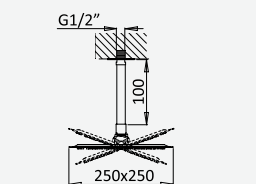

BRUMA AirEcoDrop

Monocomando de 4 furos para banheira, montagem à bancada

Deck-mounted 4-hole single-lever bath/shower mixer

Mitigeur monocommande Bain/Douche 4 trous

Monomando para baño y ducha de repisa

cromado / chrome	182 330 1CR	355,00 €
satinox	182 330 1ST	461,50 €
night sky	182 330 1NS	461,50 €
pure white	182 330 1PW	461,50 €
graphite	182 330 1GT	497,00 €
morning mist	182 330 1MM	497,00 €
sunset	182 330 1SS	532,50 €

Opção: Com 3 saídas

Option: With 3 outlets

Option: Avec 3 sorties

Opción: Con 3 salidas

cromado / chrome	182 332 1CR	390,00 €
satinox	182 332 1ST	507,00 €
night sky	182 332 1NS	507,00 €
pure white	182 332 1PW	507,00 €
graphite	182 332 1GT	546,00 €
morning mist	182 332 1MM	546,00 €
sunset	182 332 1SS	585,00 €

Sistema de escoamento com ligação para descarga - Quadra

Integrated outlet for splash water - Quadra

Bac de récupération des eaux de ruissellement - Quadra

Sumidero y conexión al desagüe - Quadra

cromado / chrome	161 001 8CR	106,00 €
satinox	161 001 8ST	137,80 €
night sky	161 001 8NS	137,80 €
pure white	161 001 8PW	137,80 €
graphite	161 001 8GT	148,40 €
morning mist	161 001 8MM	148,40 €
sunset	161 001 8SS	159,00 €

Monocomando de 4 furos de banheira, montagem à bancada, com chuveiro de parede 250x250 mm em Inox UltraThin

Deck-mounted 4-hole single-lever bath/shower mixer, with shower head 250x250 mm in UltraThin Inox

Mitigeur monocommande Bain/Douche 4 trous, avec douche de 250x250 mm en Inox UltraThin

Monomando para baño y ducha de repisa, con ducha de 250x250 mm en Inox UltraThin

cromado / chrome	182 511 1CR	515,00 €
satinox	182 511 1ST	669,50 €
night sky	182 511 1NS	669,50 €
pure white	182 511 1PW	669,50 €
graphite	182 511 1GT	721,00 €
morning mist	182 511 1MM	721,00 €
sunset	182 511 1SS	772,50 €

Opção: Chuveiro fixo de tecto 250x250 mm em Inox UltraThin e braço 100 mm