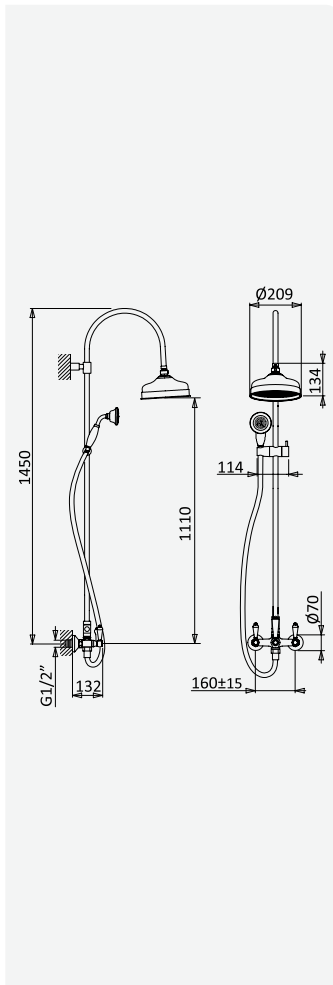

Sistema de duche com braço fixo, chuveiro de Ø200mm em latão e rampa de duche

Shower system for wall mounting, with fixed brass head shower Ø200mm and shower rail

Colonne de douche system, avec douche de tête en laiton Ø200mm fixe et barre de douche

Sistema de ducha, con brazo para ducha de Ø200mm en latón, fija en altura y barra de ducha

cromado / chrome	118 275 1CR	470,40 €
night sky	118 275 1NS	611,50 €
latão envelhecido / old brass	118 275 1LE	705,60 €
vieux laiton / latón viejo	118 275 1OR	1 176,00 €