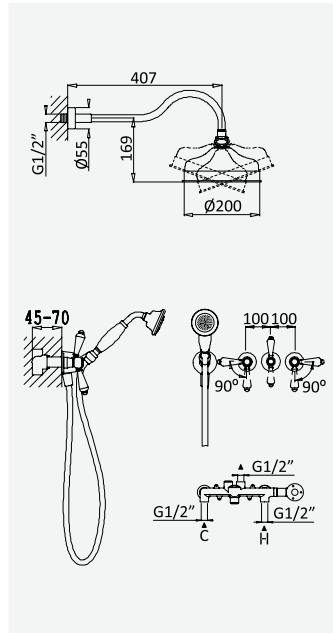

Sistema embutido de duche, com chuveiro de parede Ø200 mm e kit de chuveiro mão

Concealed shower set, with shower head Ø200 mm and handshower set

Kit de douche encastré, avec douche de tête Ø200 mm et kit de douchette à main

Sistema de ducha empotrado, con alcachofa de ducha Ø200 mm y set de ducha de mano

cromado / chrome	118 783 1CR	423,20 €
night sky	118 783 1NS	550,20 €
latão envelhecido / old brass	118 783 1LE	634,80 €
vieux laiton / latón viejo	118 783 1LE	634,80 €
ouro 24kt / gold 24kt / or 24kt / oro 24kt	118 783 1OR	846,40 €