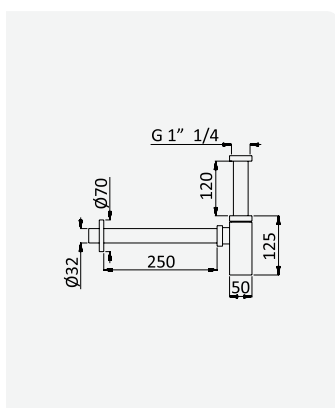

Sifão de 1 1/4\"/>

Bottle trap, 1 1/4\"/>

Siphon 1 1/4\"/>

Sifón de lavabo 1 1/4\"/>

cromado / chrome	137 000 2CR	43,80 €
satinox	137 000 2ST	56,90 €
night sky	137 000 2NS	56,90 €
pure white	137 000 2PW	56,90 €
graphite	137 000 2GT	61,30 €
morning mist	137 000 2MM	61,30 €
sunset	137 000 2SS	65,70 €

LI