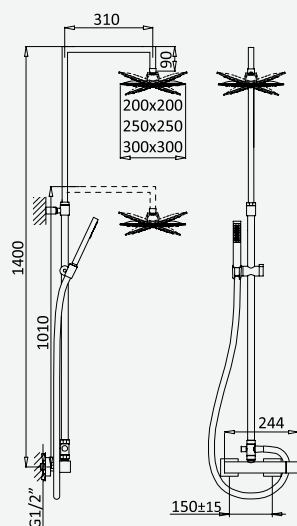

ES

Sistema de duche com braço ajustável, chuveiro de 200x200mm em Inox e rampa de duche

Shower system for wall mounting with adjustable head shower 200x200mm and shower rail

Colonne de douche system, avec douche de tête 200x200mm réglable et barre de douche

Sistema de ducha con brazo para ducha de 200x200mm, ajustable en altura y barra de ducha

	cromado / chrome	102 278 2CR	412,90 €
	satinox	102 278 2ST	536,80 €
	night sky	102 278 2NS	536,80 €
	pure white	102 278 2PW	536,80 €
	graphite	102 278 2GT	578,10 €
	morning mist	102 278 2MM	578,10 €
	sunrise	102 278 2SR	578,10 €
	sunset	102 278 2SS	619,40 €

Opção: Manípulo 2

Option: Lever 2

Option: Poignée 2

Opción: Mando 2

	cromado / chrome	102 278 1CR	416,90 €
	satinox	102 278 1ST	542,00 €
	night sky	102 278 1NS	542,00 €
	pure white	102 278 1PW	542,00 €
	graphite	102 278 1GT	583,70 €
	morning mist	102 278 1MM	583,70 €
	sunrise	102 278 1SR	583,70 €
	sunset	102 278 1SS	625,40 €

Sistema de duche com braço ajustável, chuveiro de 250x250mm em Inox e rampa de duche

Shower system for wall mounting with adjustable head shower 250x250mm and shower rail

Colonne de douche system, avec douche de tête 250x250mm réglable et barre de douche

Sistema de ducha con brazo para ducha de 250x250mm, ajustable en altura y barra de ducha

	cromado / chrome	102 276 2CR	452,90 €
	satinox	102 276 2ST	588,80 €
	night sky	102 276 2NS	588,80 €
	pure white	102 276 2PW	588,80 €
	graphite	102 276 2GT	634,10 €
	morning mist	102 276 2MM	634,10 €
	sunrise	102 276 2SR	634,10 €
	sunset	102 276 2SS	679,40 €

Opção: Manípulo 2

Option: Lever 2

Option: Poignée 2

Opción: Mando 2

	cromado / chrome	102 276 1CR	456,90 €
	satinox	102 276 1ST	594,00 €
	night sky	102 276 1NS	594,00 €
	pure white	102 276 1PW	594,00 €
	graphite	102 276 1GT	639,70 €
	morning mist	102 276 1MM	639,70 €
	sunrise	102 276 1SR	639,70 €
	sunset	102 276 1SS	685,40 €

Sistema de duche com braço ajustável, chuveiro de 300x300mm em Inox e rampa de duche

Shower system for wall mounting with adjustable head shower 300x300mm and shower rail

Colonne de douche system, avec douche de tête 300x300mm réglable et barre de douche

Sistema de ducha con brazo para ducha de 300x300mm, ajustable en altura y barra de ducha

	cromado / chrome	102 279 2CR	492,90 €
	satinox	102 279 2ST	640,80 €
	night sky	102 279 2NS	640,80 €
	pure white	102 279 2PW	640,80 €
	graphite	102 279 2GT	690,10 €
	morning mist	102 279 2MM	690,10 €
	sunrise	102 279 2SR	690,10 €
	sunset	102 279 2SS	739,40 €

Opção: Manípulo 2

Option: Lever 2

Option: Poignée 2

Opción: Mando 2

	cromado / chrome	102 279 1CR	496,90 €
	satinox	102 279 1ST	646,00 €
	night sky	102 279 1NS	646,00 €
	pure white	102 279 1PW	646,00 €
	graphite	102 279 1GT	695,70 €
	morning mist	102 279 1MM	695,70 €
	sunrise	102 279 1SR	695,70 €
	sunset	102 279 1SS	745,40 €