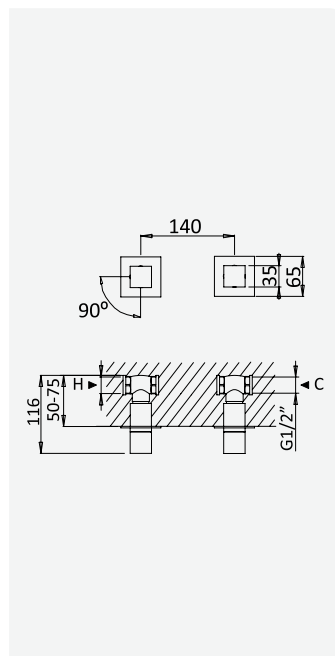

Misturadora embutida de 2 furos, com 1 saída

2 hole concealed mixer, with 1 outlet

Mitigeur encastré de 2 trous, avec 1 sortie

Mezclador bimando empotrable de 2 orificios, con 1 salida