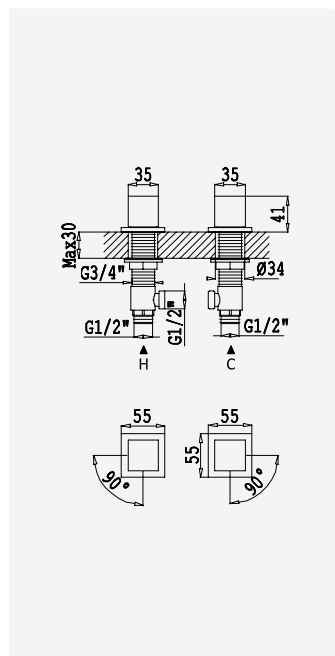

ES

Monocomando de montagem à bancada, com 1 saída

Deck-mounted single lever mixer, with 1 outlet

Mitigeur monocommande sur plan, avec 1 sortie

Mezclador monomando sobre encimera, con 1 salida

cromado / chrome	102 970 2CR	92,90 €
satinox	102 970 2ST	120,80 €
night sky	102 970 2NS	120,80 €
pure white	102 970 2PW	120,80 €
graphite	102 970 2GT	130,10 €
morning mist	102 970 2MM	130,10 €
sunrise	102 970 2SR	130,10 €
sunset	102 970 2SS	139,40 €

Opção: Manípulo 2

Option: Lever 2

Option: Poignée 2

Opción: Mando 2

cromado / chrome	102 970 1CR	96,90 €
satinox	102 970 1ST	126,00 €
night sky	102 970 1NS	126,00 €
pure white	102 970 1PW	126,00 €
graphite	102 970 1GT	135,70 €
morning mist	102 970 1MM	135,70 €
sunrise	102 970 1SR	135,70 €
sunset	102 970 1SS	145,40 €

Misturadora de 2 furos, montagem à bancada, com 1 saída

2 hole deck-mounted mixer, with 1 outlet

Mitigeur sur plan de 2 trous, avec 1 sortie

Mezclador bimando de repisa de 2 orificios, con 1 salida

cromado / chrome	102 980 2CR	124,40 €
satinox	102 980 2ST	161,70 €
night sky	102 980 2NS	161,70 €
pure white	102 980 2PW	161,70 €
graphite	102 980 2GT	174,20 €
morning mist	102 980 2MM	174,20 €
sunrise	102 980 2SR	174,20 €
sunset	102 980 2SS	186,60 €

Opção: Manípulo 2

Option: Lever 2

Option: Poignée 2

Opción: Mando 2

cromado / chrome	102 980 1CR	132,40 €
satinox	102 980 1ST	172,10 €
night sky	102 980 1NS	172,10 €
pure white	102 980 1PW	172,10 €
graphite	102 980 1GT	185,40 €
morning mist	102 980 1MM	185,40 €
sunrise	102 980 1SR	185,40 €
sunset	102 980 1SS	198,60 €

Misturadora embutida de 2 furos, com 1 saída

2 hole concealed mixer, with 1 outlet

Mitigeur encastré de 2 trous, avec 1 sortie

Mezclador bimando empotrable de 2 orificios, con 1 salida