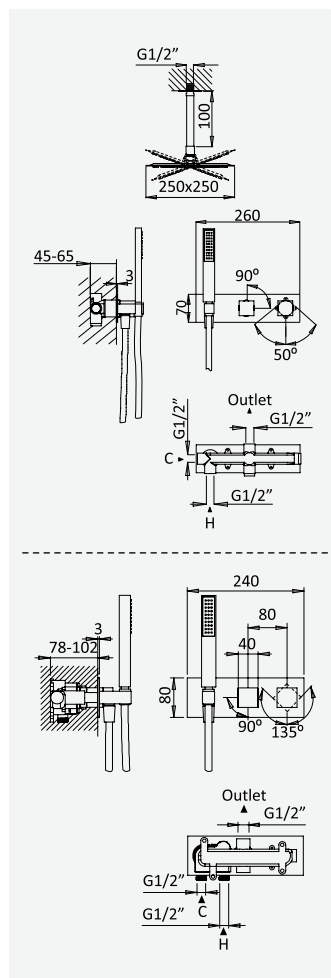

Sistema embutido de duche com chuveiro de parede 250x250 mm em inox e kit de chuveiro mão Quadrain

Concealed shower set with inox shower head 250x250 mm and Quadrain handshower set

Kit de douche encastré avec douche de tête 250x250 mm en inox et kit de douche à main Quadrain

Sistema de ducha empotrado con alcahocha de ducha 250x250 mm en inox y set de ducha de mano Quadrain

cromado / chrome	301 575 2CR	442,20 €
satinox	301 575 2ST	574,90 €
night sky	301 575 2NS	574,90 €
pure white	301 575 2PW	574,90 €
graphite	301 575 2GT	619,10 €
morning mist	301 575 2MM	619,10 €
sunrise	301 575 2SR	619,10 €
sunset	301 575 2SS	663,30 €

Opção: Misturadora termostática Celsius

Option: Thermostatic mixer Celsius

Option: Mitigeur thermostatique Celsius

Option: Mezclador termostático Celsius

cromado / chrome	185 591 2CR	638,00 €
satinox	185 591 2ST	829,40 €
night sky	185 591 2NS	829,40 €
pure white	185 591 2PW	829,40 €
graphite	185 591 2GT	893,20 €
morning mist	185 591 2MM	893,20 €
sunrise	185 591 2SR	893,20 €
sunset	185 591 2SS	957,00 €

Sistema embutido de duche com chuveiro de tecto 250x250 mm em inox e braço 100 mm e kit de chuveiro mão Quadrain

Concealed shower set with inox shower head 250x250 mm with ceiling shower arm 100 mm and Quadrain handshower set

Kit de douche encastré avec douche de tête 250x250 mm en inox avec bras vertical 100 mm et kit de douche à main Quadrain

Sistema de ducha empotrado con alcahocha de ducha 250x250 mm en inox, brazo de techo 100 mm y set de ducha de mano Quadrain

cromado / chrome	301 580 2CR	427,20 €
satinox	301 580 2ST	555,40 €
night sky	301 580 2NS	555,40 €
pure white	301 580 2PW	555,40 €
graphite	301 580 2GT	598,10 €
morning mist	301 580 2MM	598,10 €
sunrise	301 580 2SR	598,10 €
sunset	301 580 2SS	640,80 €

Opção: Misturadora termostática Celsius

Option: Thermostatic mixer Celsius

Option: Mitigeur thermostatique Celsius

Option: Mezclador termostático Celsius

cromado / chrome	185 601 2CR	623,00 €
satinox	185 601 2ST	809,90 €
night sky	185 601 2NS	809,90 €
pure white	185 601 2PW	809,90 €
graphite	185 601 2GT	872,20 €
morning mist	185 601 2MM	872,20 €
sunrise	185 601 2SR	872,20 €
sunset	185 601 2SS	934,50 €