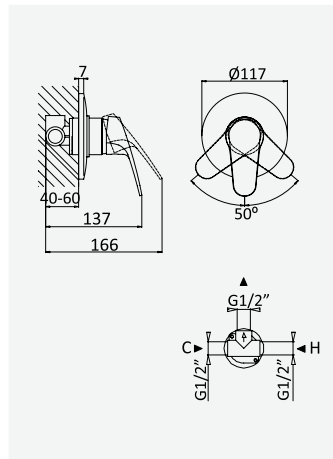

Monocomando embutido com 1 saída

Concealed single lever mixer with 1 outlet

Mitigeur monocommande encastré avec 1 sortie

Monomando empotrable con 1 salida

cromado / chrome

116 120 1CR

49,80 €