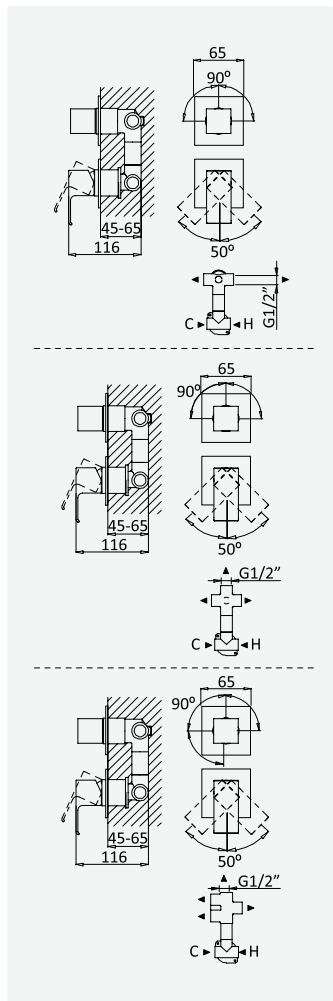

Monocomando embutido com 4 saídas

Concealed single lever mixer with 4 outlets

Mitigeur monocommande encastré avec 4 sorties

Monomando empotrable con 4 salidas

cromado / chrome	182 150 1CR	211,40 €
satinox	182 150 1ST	274,80 €
night sky	182 150 1NS	274,80 €
pure white	182 150 1PW	274,80 €
graphite	182 150 1GT	296,00 €
morning mist	182 150 1MM	296,00 €
sunset	182 150 1SS	317,10 €

Monocomando embutido de 2 saídas, com chuveiro de mão Quadra

Concealed single lever 2 outlets mixer, with Quadra handshower set

Mitigeur monocommande encastré 2 sorties, avec kit de douchette à main Quadra

Monomando empotrable de 2 salidas, con set de ducha de mano Quadra

cromado / chrome	182 280 1CR	250,40 €
satinox	182 280 1ST	325,50 €
night sky	182 280 1NS	325,50 €
pure white	182 280 1PW	325,50 €
graphite	182 280 1GT	350,60 €
morning mist	182 280 1MM	350,60 €
sunset	182 280 1SS	375,60 €

Monocomando embutido de 3 saídas, com chuveiro de mão Quadra

Concealed single lever 3 outlets mixer, with Quadra handshower set

Mitigeur monocommande encastré 3 sorties, avec kit de douchette à main Quadra

Monomando empotrable de 3 salidas, con set de ducha de mano Quadra

cromado / chrome	182 200 1CR	285,40 €
satinox	182 200 1ST	371,00 €
night sky	182 200 1NS	371,00 €
pure white	182 200 1PW	371,00 €
graphite	182 200 1GT	399,56 €
morning mist	182 200 1MM	399,56 €
sunset	182 200 1SS	428,10 €