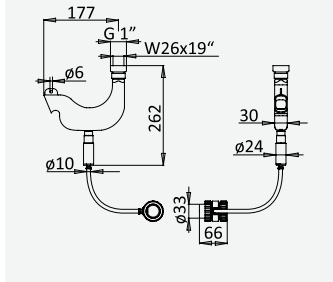

Opção: Com 3 saídas

Option: With 3 outlets

Option: Avec 3 sorties

Opción: Con 3 salidas

cromado / chrome	119 110 1CR	475,00 €
night sky	119 110 1NS	617,50 €
latão envelhecido / old brass	119 110 1LE	712,50 €
vieux laiton / latón viejo	119 110 1OR	950,00 €