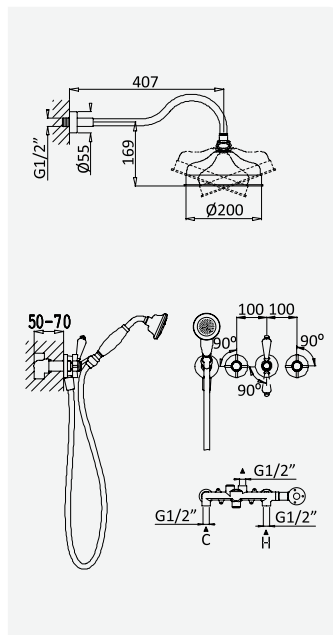

Sistema embutido de duche com chuveiro de parede Ø200 mm e kit de chuveiro mão

*Concealed shower set with shower head Ø200 mm and handshower set
Kit de douche encastré avec douche de tête Ø200 mm et kit de douchette à main*

Sistema de ducha empotrado con alcachofa de ducha Ø200 mm y set de ducha de mano

cromado / chrome	119 780 1CR	425,30 €
night sky	119 780 1NS	552,90 €
latão envelhecido / old brass vieux laiton / latón viejo	119 780 1LE	638,00 €
ouro 24kt / gold 24kt / or 24kt / oro 24kt	119 780 1OR	850,60 €

Sistema embutido de banheira com chuveiro de parede Ø200 mm, kit de chuveiro mão e bica de banheira

Concealed bath/shower set with shower head Ø200 mm, handshower set and wall spout

Kit de bain/douche encastré avec douche de tête Ø200 mm, kit de douchette à main et bec mural

Sistema para baño y ducha empotrado con alcachofa de ducha Ø200 mm, set de ducha de mano y caño mural

cromado / chrome	119 790 0CR	506,10 €
night sky	119 790 0NS	657,90 €
latão envelhecido / old brass vieux laiton / latón viejo	119 790 0LE	759,20 €
ouro 24kt / gold 24kt / or 24kt / oro 24kt	119 790 0OR	1 012,20 €

Conjunto de duche com curva de saída, bicha 175mm e chuveiro de mão Elite

*Shower set with outlet elbow, hose 175mm and Elite handshower
Garniture de douche avec caude à encastrer, flexible 175mm et douchette Elite*

Conjunto de ducha con codo de salida, flexo 175mm y ducha de mano Elite

cromado / chrome	145 573 3CR	86,90 €
night sky	145 573 3NS	113,00 €
latão envelhecido / old brass vieux laiton / latón viejo	145 573 3LE	130,40 €
ouro 24kt / gold 24kt / or 24kt / oro 24kt	145 573 3OR	217,30 €