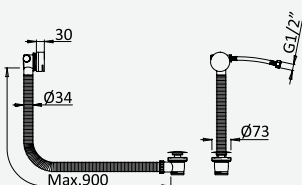

BRUMA AirEcoDrop

Sistema embutido de banheira com chuveiro de parede 200x200 mm em Inox, kit de chuveiro mão Quadra e válvula com bica de enchimento para banheira

Concealed bath-shower set with Inox shower head 200x200 mm, Quadra handshower set and bath filler with waste and overflow

Kit de bain-douche encastré avec douche de tête 200x200 mm en Inox, kit de douchette à main Quadra et garniture de vidage pour baignoire avec bec déverseur

Sistema de baño y ducha empotrado con alcachofa de ducha 200x200 mm en Inox, set de ducha de mano Quadra y sistema de llenado y vaciado para bañeras

chromado / chrome	182 351 1CR	448,40 €
satinox	182 351 1ST	582,90 €
night sky	182 351 1NS	582,90 €
pure white	182 351 1PW	582,90 €
graphite	182 351 1GT	627,80 €
morning mist	182 351 1MM	627,80 €
sunset	182 351 1SS	672,60 €

Opção: Chuveiro fixo UltraThin com 250x250 mm em inox | Bicha de chuveiro Lux

Option: UltraThin Inox shower head 250x250 mm | Lux shower hose

Option: Douche de tête UltraThin 250x250 mm en inox | Flexible Lux

Opción: Alcachofa de ducha UltraThin 250x250 mm en inox | Flexo Lux

chromado / chrome	182 352 1CR	498,40 €
satinox	182 352 1ST	647,90 €
night sky	182 352 1NS	647,90 €
pure white	182 352 1PW	647,90 €
graphite	182 352 1GT	697,80 €
morning mist	182 352 1MM	697,80 €
sunset	182 352 1SS	747,60 €

Opção: Chuveiro fixo UltraThin com 300x300 mm em inox | Bicha de chuveiro Lux

Option: UltraThin Inox shower head 300x300 mm | Lux shower hose

Option: Douche de tête UltraThin 300x300 mm en inox | Flexible Lux

Opción: Alcachofa de ducha UltraThin 300x300 mm en inox | Flexo Lux

chromado / chrome	182 353 1CR	538,40 €
satinox	182 353 1ST	699,90 €
night sky	182 353 1NS	699,90 €
pure white	182 353 1PW	699,90 €
graphite	182 353 1GT	753,80 €
morning mist	182 353 1MM	753,80 €
sunset	182 353 1SS	807,60 €

Sistema embutido de banheira com chuveiro de tecto 200x200 mm e braço 100 mm, kit de chuveiro mão Quadra e válvula com bica de enchimento para banheira

Concealed bath-shower set with shower head 200x200 mm, ceiling shower arm 100 mm, Quadra handshower set and bath filler with waste and overflow

Kit de bain-douche encastré avec douche de tête 200x200 mm avec bras vertical 100 mm, kit de douchette à main Quadra et garniture de vidage pour baignoire avec bec déverseur

Sistema de baño y ducha empotrado con alcachofa de ducha 200x200 mm con brazo de techo 100 mm, set de ducha de mano Quadra y sistema de llenado y vaciado para bañeras

chromado / chrome	182 361 1CR	448,40 €
satinox	182 361 1ST	582,90 €
night sky	182 361 1NS	582,90 €
pure white	182 361 1PW	582,90 €
graphite	182 361 1GT	627,80 €
morning mist	182 361 1MM	627,80 €
sunset	182 361 1SS	672,60 €

Opção: Chuveiro fixo UltraThin com 250x250 mm em inox | Bicha de chuveiro Lux

Option: UltraThin Inox shower head 250x250 mm | Lux shower hose

Option: Douche de tête UltraThin 250x250 mm en inox | Flexible Lux

Opción: Alcachofa de ducha UltraThin 250x250 mm en inox | Flexo Lux