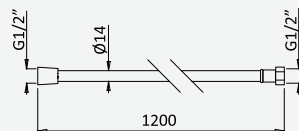

Bicha de chuveiro para bidé/ WC - 1,2 m

Bidet/toilets shower hose - 1,2 m

Flexible pour bidet/WC - 1,2 m

Flexo para bidé/WC - 1,2 m

cromado / chrome	145 630 0CR	12,70 €
satinox	145 630 0ST	16,50 €
morning mist	145 630 0MM	17,80 €
sunrise	145 630 0SR	44,00 €
sunset	145 630 0SS	47,50 €
latão envelhecido / old brass	145 630 0LE	47,50 €
vieux laiton / latón viejo	145 630 0LE	47,50 €
ouro 24kt / gold 24kt / or 24kt / oro 24kt	145 630 0OR	63,00 €