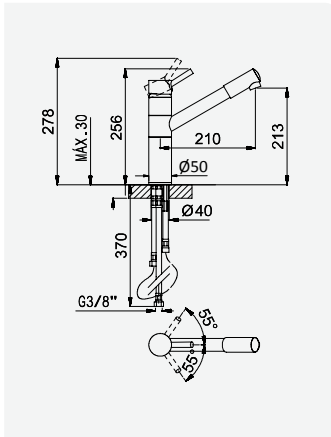

Monocomando de lava loiça, bica giratória, chuveiro extraível - Ginger

Sink mixer with swivel spout and pull out handshower - Ginger

Mitigeur monocommande, bec mobile, avec douchette extractible - Ginger

Monomando de fregadero, caño giratorio, teleducha extraíble - Ginger

cromado / chrome	107 053 1CR	225,00 €
satinox	107 053 1ST	292,50 €
night sky	107 053 1NS	292,50 €
pure white	107 053 1PW	292,50 €
graphite	107 053 1GT	315,00 €
morning mist	107 053 1MM	315,00 €
sunrise	107 053 1SR	315,00 €
sunset	107 053 1SS	337,50 €