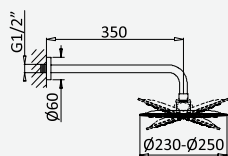

BRUMA AirEcoDrop