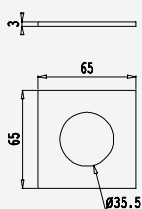

Espelho para monocomando encastrar de bidé WC - 65x65 mm

Escutcheon for concealed single lever bidet/toilets - 65x65 mm

Rosace pour mitigeur encastrable de bidet/wc - 65x65 mm

Rosetón para monomando empotrar de bidé WC - 65x65 mm

cromado / chrome	156 780 1CR	16,10 €
satinox	156 780 1ST	20,90 €
night sky	156 780 1NS	20,90 €
pure white	156 780 1PW	20,90 €
graphite	156 780 1GT	22,50 €
morning mist	156 780 1MM	22,50 €
sunrise	156 780 1SR	22,50 €
sunset	156 780 1SS	24,20 €

Espelho para monocomando encastrar para bidé WC - 75x75 mm

Escutcheon for concealed single lever bidet/toilets - 75x75 mm

Rosace pour mitigeur encastrable pour bidet/wc - 75x75 mm

Rosetón para monomando empotrar para bidé WC - 75x75 mm

cromado / chrome	156 780 2CR	19,10 €
satinox	156 780 2ST	24,80 €
night sky	156 780 2NS	24,80 €
pure white	156 780 2PW	24,80 €
graphite	156 780 2GT	26,70 €
morning mist	156 780 2MM	26,70 €
sunrise	156 780 2SR	26,70 €
sunset	156 780 2SS	28,70 €

Espelho para monocomando à parede - Ø65 mm

Escutcheon for wall mixer - Ø65 mm

Rosace pour mitigeur monocommande mural - Ø65 mm

Rosetón para monomando mural - Ø65 mm

cromado / chrome	156 770 1CR	16,10 €
satinox	156 770 1ST	20,90 €
night sky	156 770 1NS	20,90 €
pure white	156 770 1PW	20,90 €
graphite	156 770 1GT	22,50 €
morning mist	156 770 1MM	22,50 €
sunrise	156 770 1SR	22,50 €
sunset	156 770 1SS	24,20 €

Espelho para monocomando à parede - Ø75 mm

Escutcheon for wall mixer - Ø75 mm

Rosace pour mitigeur monocommande mural - Ø75 mm

Rosetón para monomando mural - Ø75 mm

cromado / chrome	156 770 2CR	19,10 €
satinox	156 770 2ST	24,80 €
night sky	156 770 2NS	24,80 €
pure white	156 770 2PW	24,80 €
graphite	156 770 2GT	26,70 €
morning mist	156 770 2MM	26,70 €
sunrise	156 770 2SR	26,70 €
sunset	156 770 2SS	28,70 €

Espelho para monocomando à parede - Ø90 mm

Escutcheon for wall mixer - Ø90 mm