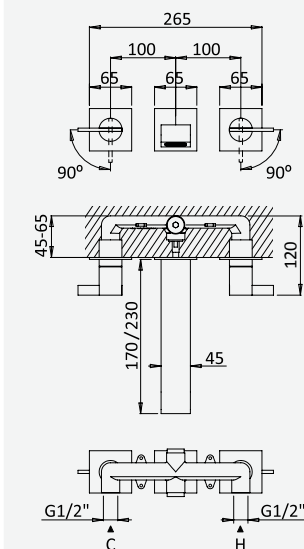

Misturadora de lavatório à parede, 3 furos - Bica com 230mm

3 hole, wall basin mixer - Spout with 230mm

Mitigeur mural pour lavabo de 3 trous - Bec avec 230mm

Mezclador bimando empotrable de 3 orifícios, para lavabo - Caño con 230mm

cromado / chrome	168 900 1CR	254,10 €
satinox	168 900 1ST	330,30 €
night sky	168 900 1NS	330,30 €
pure white	168 900 1PW	330,30 €
graphite	168 900 1GT	355,70 €
morning mist	168 900 1MM	355,70 €
sunrise	168 900 1SR	355,70 €
sunset	168 900 1SS	381,20 €

Opção: Bica com 170mm

Option: Spout with 170mm

Option: Bec avec 170mm

Opción: Caño con 170mm

cromado / chrome	168 910 1CR	244,10 €
satinox	168 910 1ST	317,30 €
night sky	168 910 1NS	317,30 €
pure white	168 910 1PW	317,30 €
graphite	168 910 1GT	341,70 €
morning mist	168 910 1MM	341,70 €
sunrise	168 910 1SR	341,70 €
sunset	168 910 1SS	366,20 €