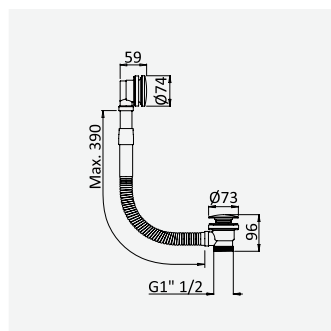

Válvula clic-clac para banheira com avisador - Em latão/cobre

Push-open bath waste and overflow set - In brass / copper

Clic-clac garniture de vidage pour baignoire standard - En laitón / cuivre

Desagüe clic-clc de bañera con rebosadero - En latón / cobre

cromado / chrome	161 000 8CR	57,20 €