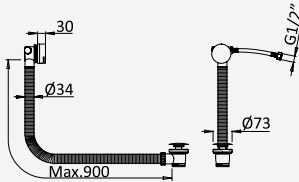

BRUMA AirEcoDrop