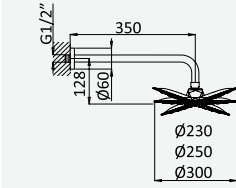

BRUMA AirEcoDrop