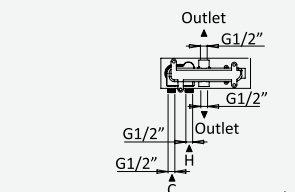

BRUMA AirEcoDrop

Sistema termostático embutido de banheira, com chuveiro de parede de Ø250 mm, kit de chuveiro mão EmotionSPA e válvula com bica de enchimento para banheira

Thermostatic concealed bath-shower set, with shower head Ø250 mm, EmotionSPA handshower set and bath filler with waste and overflow

Kit de bain-douche thermostatique encastré, avec douche de tête Ø250 mm, kit de douchette à main EmotionSPA et garniture de vidage pour baignoire avec bec déverseur

Sistema de baño y ducha termostático empotrado, con alcachofa de ducha Ø250 mm, set de ducha de mano EmotionSPA y sistema de llenado y vaciado para bañeras

cromado / chrome	187 310 1CR	698,00 €
satinox	187 310 1ST	907,40 €
night sky	187 310 1NS	907,40 €
pure white	187 310 1PW	907,40 €
graphite	187 310 1GT	977,20 €
morning mist	187 310 1MM	977,20 €
sunrise	187 310 1SR	977,20 €
sunset	187 310 1SS	1 047,00 €

Opção: Chuveiro fixo de tecto Ø250 mm em inox e braço 100 mm

Option: Inox shower head Ø250 mm with ceiling shower arm 100 mm

Option: Douche de tête Ø250 mm en inox avec bras vertical 100 mm

Opción: Alcachofa de ducha Ø250 mm en inox con brazo de techo 100 mm

cromado / chrome	187 340 1CR	683,00 €
satinox	187 340 1ST	887,90 €
night sky	187 340 1NS	887,90 €
pure white	187 340 1PW	887,90 €
graphite	187 340 1GT	956,20 €
morning mist	187 340 1MM	956,20 €
sunrise	187 340 1SR	956,20 €
sunset	187 340 1SS	1 024,50 €