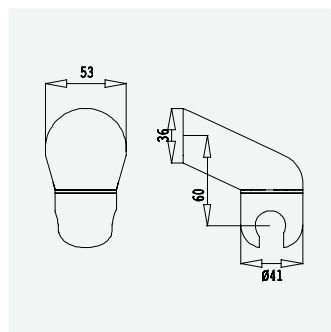

Suporte chuveiro regulável - Liz

Adjustable shower holder - Liz

Support mural pour douchette, orientable - Liz

Soporte mural de ducha - Liz

cromado / chrome	145 580 4CR	6,10 €