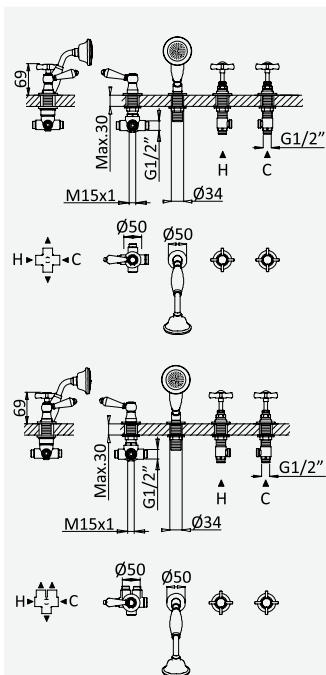

Opção: Com 3 saídas
Option: With 3 outlets
Option: Avec 3 sorties
Opción: Con 3 salidas

cromado / chrome	117 190 1CR	380,00 €
night sky	117 190 1NS	494,00 €
latão envelhecido / old brass	117 190 1LE	570,00 €
vieux laiton / latón viejo		
ouro 24kt / gold 24kt / or 24kt / oro 24kt	117 190 1OR	760,00 €