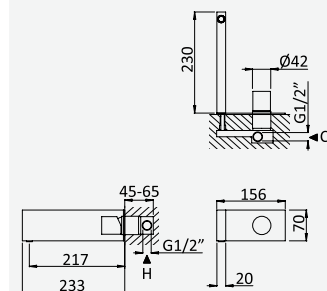

Opção: Manípulo 2

Option: Lever 2

Option: Poignée 2

Opcción: Mando 2

cromado / chrome	101 220 1CR	378,80 €
satinox	101 220 1ST	492,40 €
night sky	101 220 1NS	492,40 €
pure white	101 220 1PW	492,40 €
graphite	101 220 1GT	530,30 €
morning mist	101 220 1MM	530,30 €
sunrise	101 220 1SR	530,30 €
sunset	101 220 1SS	568,20 €