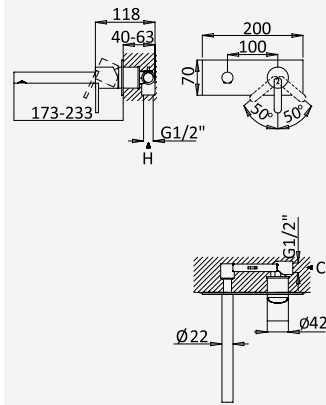

Monocomando de lavatório à parede, de espelho único - Bica com 230mm

Wall basin mixer with single escutcheon - Spout with 230mm

Mitigeur monocommande mural de rosace unique, pour lavabo - Bec avec 230mm

Monomando de lavabo mural de rosetón único - Caño con 230mm

cromado / chrome	101 820 1CR	161,40 €
satinox	101 820 1ST	209,80 €
night sky	101 820 1NS	209,80 €
pure white	101 820 1PW	209,80 €
graphite	101 820 1GT	226,00 €
morning mist	101 820 1MM	226,00 €
sunrise	101 820 1SR	226,00 €
sunset	101 820 1SS	209,80 €

Opção: Bica com 170mm

Option: Spout with 170mm

Option: Bec avec 170mm

Opción: Caño con 170mm

cromado / chrome	101 830 1CR	159,40 €
satinox	101 830 1ST	207,20 €
night sky	101 830 1NS	207,20 €
pure white	101 830 1PW	207,20 €
graphite	101 830 1GT	223,20 €
morning mist	101 830 1MM	223,20 €
sunrise	101 830 1SR	223,20 €
sunset	101 830 1SS	239,10 €

Monocomando de lavatório à parede, de espelho único vertical - Bica com 230mm

Wall basin mixer with vertical single escutcheon - Spout with 230mm

Mitigeur monocommande mural de rosace vertical unique, pour lavabo - Bec avec 230mm

Monomando de lavabo mural de rosetón vertical único - Caño con 230mm