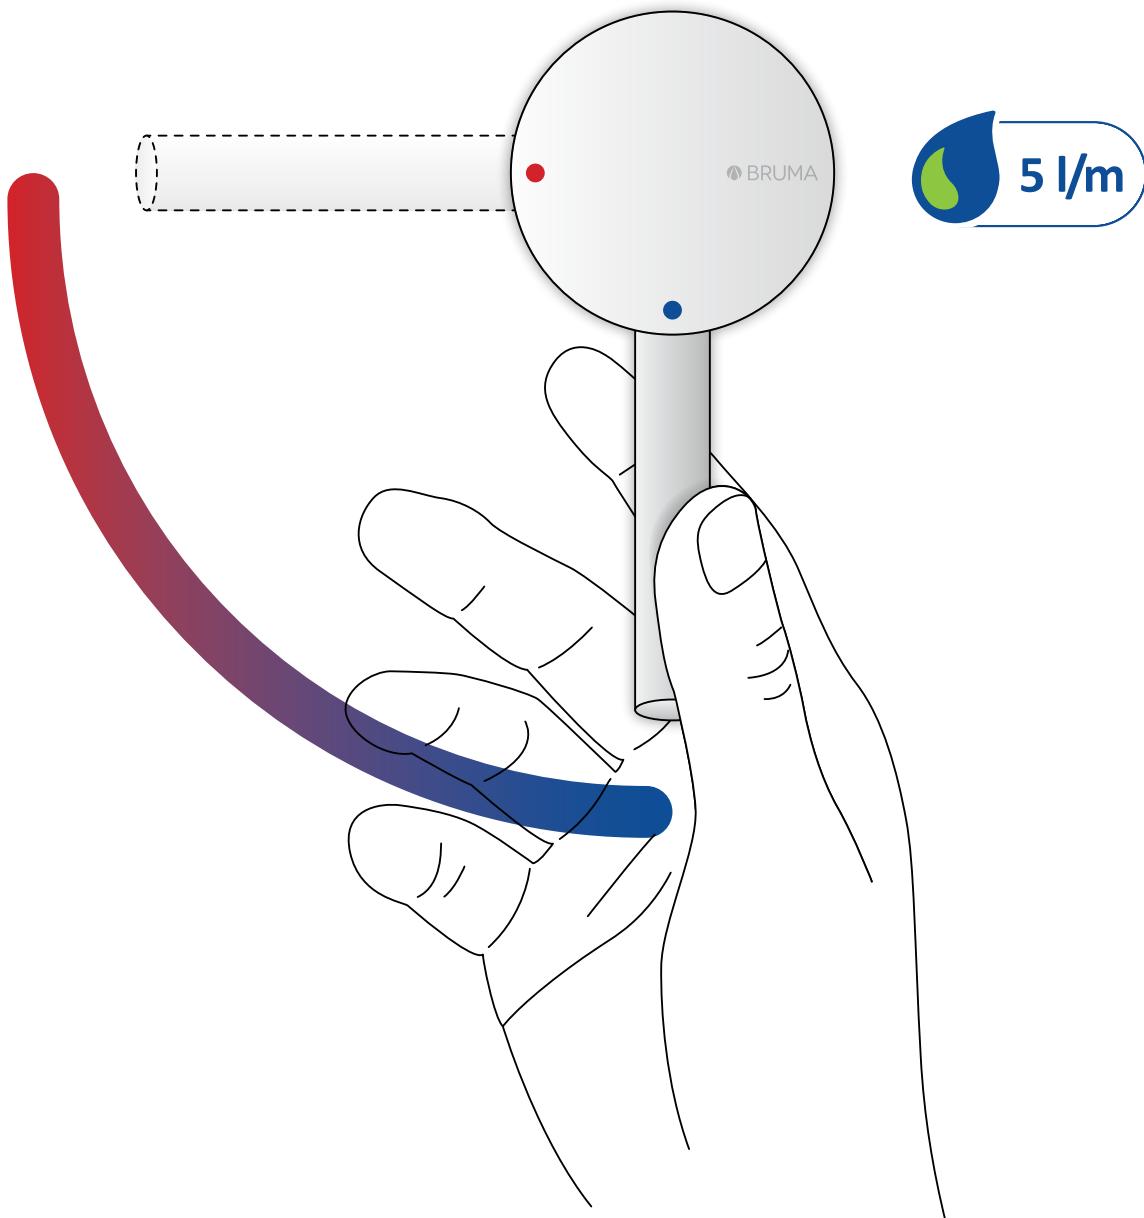

EFICIÊNCIA HÍDRICA
WATER EFFICIENCY
L'EFFICACITÉ DE L'EAU
EFICIENCIA DEL AGUA

ANQIP

A⁺

- A⁺⁺
- A⁺
- A
- B
- C
- D
- E