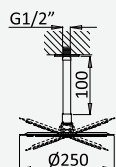

BRUMA AirEcoDrop

BRUMA AirEcoDrop

Sistema embutido de duche termostático, com chuveiro de parede Ø250 mm em inox e kit de chuveiro mão EmotionSPA

Thermostatic concealed shower set, with inox shower head Ø250 mm and EmotionSPA handshower set

Kit de douche thermostatique encastré, avec douche de tête Ø250 mm en inox et kit de douchette à main EmotionSPA

Sistema de ducha termostático empotrado, con alcachofa de ducha Ø250 mm en inox y set de ducha de mano EmotionSPA

cromado / chrome	183 740 1CR	728,00 €
satinox	183 740 1ST	946,40 €
night sky	183 740 1NS	946,40 €
pure white	183 740 1PW	946,40 €
graphite	183 740 1GT	1 019,20 €
morning mist	183 740 1MM	1 019,20 €
sunrise	183 740 1SR	1 019,20 €
sunset	183 740 1SS	1 092,00 €

Opção: Chuveiro fixo de tecto Ø250 mm em inox e braço 100 mm

Option: Inox shower head Ø250 mm with ceiling shower arm 100 mm

Option: Douche de tête Ø250 mm en inox avec bras vertical 100 mm

Opción: Alcachofa de ducha Ø250 mm en inox con brazo de techo 100 mm

cromado / chrome	183 750 1CR	713,00 €
satinox	183 750 1ST	926,90 €
night sky	183 750 1NS	926,90 €
pure white	183 750 1PW	926,90 €
graphite	183 750 1GT	998,20 €
morning mist	183 750 1MM	998,20 €
sunrise	183 750 1SR	998,20 €
sunset	183 750 1SS	1 069,50 €

Sistema embutido de duche progressivo com chuveiro de parede Ø250 mm em inox, 3 jets e kit de chuveiro mão EmotionSPA

Progressive concealed shower set with inox shower head Ø250 mm, 3 jets and handshower set EmotionSPA

Kit de douche progressif encastré avec douche de tête Ø250 mm en inox, 3 jets et kit de douchette à main EmotionSPA

Sistema de ducha progressivo empotrado con alcachofa de ducha Ø250 mm en inox, 3 jets y set de ducha de mano EmotionSPA