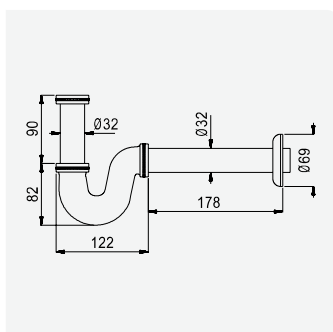

Sifão de 1 1/4" para válvula automática - S

Siphon 1 1/4" for fop-up waste set - S

Siphon 1 1/4" pour garniture de vidage - S

Sifón de lavabo 1 1/4" para vaciador automático - S

cromado / chrome	137 000 7CR	29,60 €