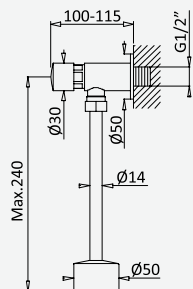

143 000 1CR

29,60 €

EL/TP

Torneira temporizada de urinol com tubo e espelho
Wall mounted, self-closing urinal tap
Robinetterie temporisée pour urinoir
Grifo temporizado mural para urinario

cromado / chrome