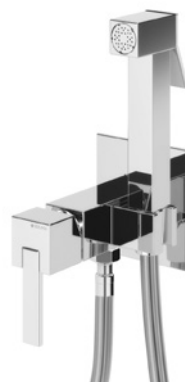

Misturadora de encastrar para bidé/WC. Chuveiro em ABS - Quadra

Concealed single lever mixer bidet/toilets. ABS handshower - Quadra

Mitigeur encastrable pour bidet/WC. Douchette en ABS - Quadra

Mezclador de empotrar para bidé/WC. Ducha en ABS - Quadra

cromado / chrome 102 861 1CR 126,00 €

Opção: Chuveiro de mão em latão

Option: Brass handshower

Option: Douchette en laiton

Opción: Ducha de mano en latón

cromado / chrome	102 860 1CR	147,00 €
satinox	102 860 1ST	191,10 €
night sky	102 860 1NS	191,10 €
pure white	102 860 1PW	191,10 €
graphite	102 860 1GT	205,80 €
morning mist	102 860 1MM	205,80 €
sunrise	102 860 1SR	205,80 €
sunset	102 860 1SS	220,50 €