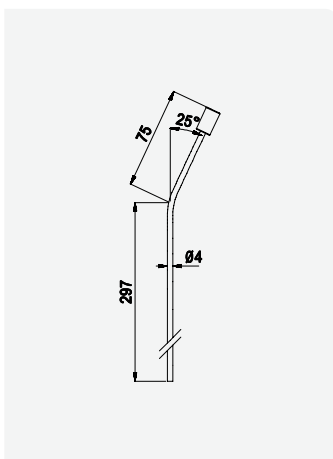

Vareta para válvula automática - Lusitano

Vertical pop-up rod - Lusitano

Tige pour garniture de vidage - Lusitano

Varilla para vaciador automático - Lusitano

cromado / chrome 156 740 2CR 8,10 €