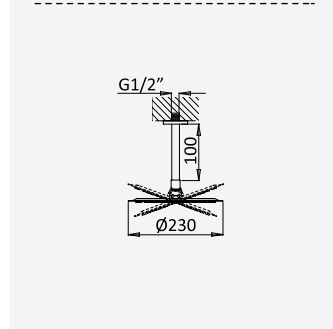

Monocomando embutido com 1 saída

Concealed single lever mixer with 1 outlet

Mitigeur monocommande encastré avec 1 sortie

Monomando empotrable con 1 salida

cromado / chrome

174 120 1CR

51,90 €

Monocomando embutido com 2 saídas

Concealed single lever mixer with 2 outlets

Mitigeur monocommande encastré avec 2 sorties

Monomando empotrable con 2 salidas

cromado / chrome

174 130 1CR

103,70 €

BRUMA AirEcoDrop

Sistema embutido de duche com chuveiro de parede Ø230 mm, em ABS

Concealed shower set with ABS shower head Ø230 mm

Kit de douche encastré avec douche de tête Ø230 mm en ABS

Sistema de ducha empotrado con alcachofa de ducha Ø230 mm en ABS

cromado / chrome

174 760 1CR

120,00 €

Opção: Chuveiro fixo de tecto Ø230 mm em ABS e braço 100 mm

Option: ABS shower head Ø230 mm with ceiling shower arm 100 mm

Option: Douche de tête Ø230 mm en ABS avec bras vertical 100 mm

Opción: Alcachofa de ducha Ø230 mm en ABS con brazo de techo 100 mm

cromado / chrome

174 560 1CR

120,00 €