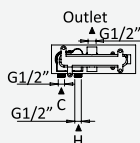

BRUMA AirEcoDrop