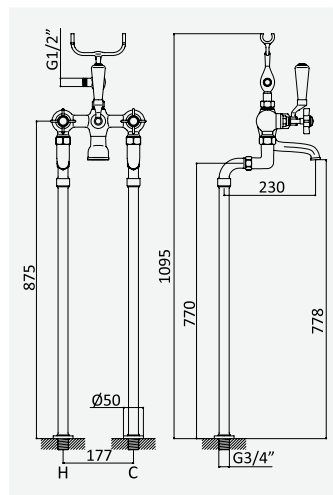

Misturadora de banheira e duche, montagem ao chão

Bath/shower mixer, floor-mounted

Mélangeur Bain/Douche, montage au sol

Bateria para baño y ducha con toma a suelo

cromado / chrome	117 070 OCR	514,50 €
night sky	117 070 ONS	668,90 €
latão envelhecido / old brass	117 070 OLE	771,80 €
vieux laiton / latón viejo		
ouro 24kt / gold 24kt / or 24kt / oro 24kt	117 070 OOR	1 029,00 €