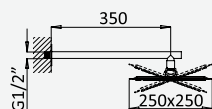

BRUMA AirEcoDrop