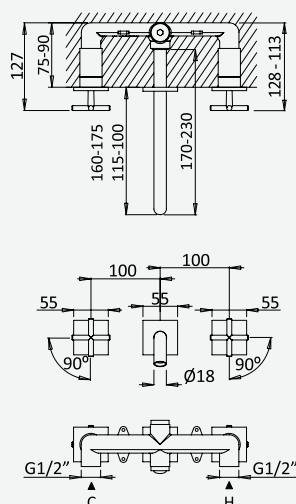

Misturadora de lavatório à parede, 3 furos. Bica com 230mm

3 hole, wall basin mixer. Spout with 230mm

Mitigeur mural pour lavabo de 3 trous. Bec avec 230mm

Mezclador bimando empotrable de 3 orificios, para lavabo. Caño con 230mm

cromado / chrome	106 220 OCR	220,00 €
satinox	106 220 OST	286,00 €
night sky	106 220 ONS	286,00 €
pure white	106 220 OPW	286,00 €
graphite	106 220 OGT	308,00 €
morning mist	106 220 OMM	308,00 €
sunset	106 220 OSS	330,00 €

Opção: Bica com 170mm

Option: Spout with 170mm

Option: Bec avec 170mm

Opción: Caño con 170mm

cromado / chrome	106 260 OCR	218,00 €
satinox	106 260 OST	283,40 €
night sky	106 260 ONS	283,40 €
pure white	106 260 OPW	283,40 €
graphite	106 260 OGT	305,20 €
morning mist	106 260 OMM	305,20 €
sunset	106 260 OSS	327,00 €

Torneira de lavatório à parede - Água Fria

2 hole wall basin tap - Cold water

Robinet mural simple pour lavabo - Froid

Grifo mural de una agua - Fria

cromado / chrome	106 400 1CR	151,00 €
satinox	106 400 1ST	196,30 €
night sky	106 400 1NS	196,30 €
pure white	106 400 1PW	196,30 €
graphite	106 400 1GT	211,40 €
morning mist	106 400 1MM	211,40 €
sunset	106 400 1SS	226,50 €

Opção: Bica com 170mm

Option: Spout with 170mm

Option: Bec avec 170mm

Opción: Caño con 170mm

cromado / chrome	106 401 1CR	149,00 €
satinox	106 401 1ST	193,70 €
night sky	106 401 1NS	193,70 €
pure white	106 401 1PW	193,70 €
graphite	106 401 1GT	208,60 €
morning mist	106 401 1MM	208,60 €
sunset	106 401 1SS	223,50 €