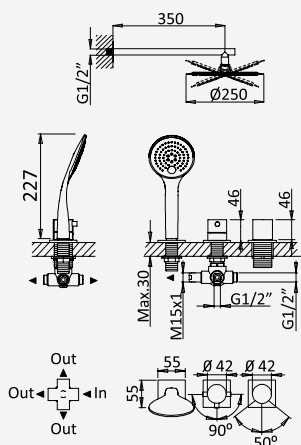

BRUMA AirEcoDrop

Sistema de banheira, montagem à bancada, com chuveiro de parede Ø250 mm, chuveiro mão EmotionSPA e válvula com bica de enchimento para banheira

Deck-mounted bath-shower set, with shower head Ø250 mm, EmotionSPA handshower set and bath filler with waste and overflow

Kit de bain-douche sur plan, avec douche de Ø250 mm, kit de douchette à main EmotionSPA et garniture de vidage pour baignoire avec bec déverseur

Sistema para baño y ducha de repisa, con ducha de Ø250 mm, set de ducha de mano EmotionSPA y sistema de llenado y vaciado para bañeras

cromado / chrome	101 551 2CR	548,00 €
satinox	101 551 2ST	712,40 €
night sky	101 551 2NS	712,40 €
pure white	101 551 2PW	712,40 €
graphite	101 551 2GT	767,20 €
morning mist	101 551 2MM	767,20 €
sunrise	101 551 2SR	767,20 €
sunset	101 551 2SS	822,00 €

Opção: Chuveiro fixo de tecto Ø250 mm em inox e braço 100 mm

Option: Inox shower head Ø250 mm with ceiling shower arm 100 mm

Option: Douche de tête Ø250 mm en inox avec bras vertical 100 mm

Opción: Alcachofa de ducha Ø250 mm en inox con brazo de techo 100 mm

cromado / chrome	101 541 2CR	533,00 €
satinox	101 541 2ST	692,90 €
night sky	101 541 2NS	692,90 €
pure white	101 541 2PW	692,90 €
graphite	101 541 2GT	746,20 €
morning mist	101 541 2MM	746,20 €
sunrise	101 541 2SR	746,20 €
sunset	101 541 2SS	799,50 €

Sistema de escoamento com ligação para descarga - Quadra

Integrated outlet for splash water - Quadra

Bac de récupération des eaux de ruissellement - Quadra

Sumidero y conexión al desagüe - Quadra

cromado / chrome	161 001 8CR	106,00 €
satinox	161 001 8ST	137,80 €
night sky	161 001 8NS	137,80 €
pure white	161 001 8PW	137,80 €
graphite	161 001 8GT	148,40 €
morning mist	161 001 8MM	148,40 €
sunrise	161 001 8SR	148,40 €
sunset	161 001 8SS	159,00 €

Monocomando de duche

Single-lever shower mixer

Mitigeur monocommande douche

Monomando de ducha

cromado / chrome	101 040 2CR	159,60 €
satinox	101 040 2ST	207,50 €
night sky	101 040 2NS	207,50 €
pure white	101 040 2PW	207,50 €
graphite	101 040 2GT	223,40 €
morning mist	101 040 2MM	223,40 €
sunrise	101 040 2SR	223,40 €
sunset	101 040 2SS	239,40 €

Opção: Manípulo 2

Option: Lever 2

Option: Poignée 2

Opción: Mando 2

cromado / chrome	101 040 1CR	165,60 €
satinox	101 040 1ST	215,30 €
night sky	101 040 1NS	215,30 €
pure white	101 040 1PW	215,30 €
graphite	101 040 1GT	231,80 €
morning mist	101 040 1MM	231,80 €
sunrise	101 040 1SR	231,80 €
sunset	101 040 1SS	248,40 €