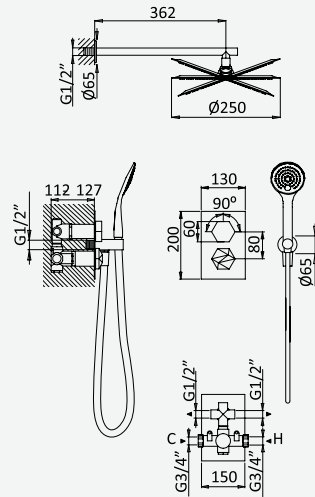

BRUMA AirEcoDrop