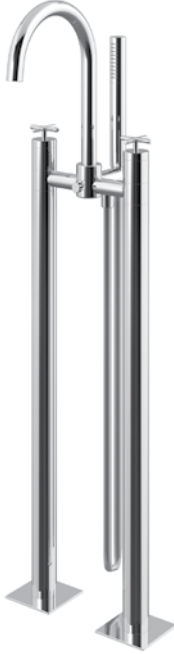

Misturadora de banheiro e duche, montagem ao chão

Bath/shower mixer, floor-mounted

Mitigeur Bain/Douche, montage au sol

Bateria para baño y ducha con toma a suelo

cromado / chrome	106 810 0CR	1 312,50 €
satinox	106 810 0ST	1 706,30 €
night sky	106 810 0NS	1 706,30 €
pure white	106 810 0PW	1 706,30 €
graphite	106 810 0GT	1 837,50 €
morning mist	106 810 0MM	1 837,50 €
sunset	106 810 0SS	1 968,80 €