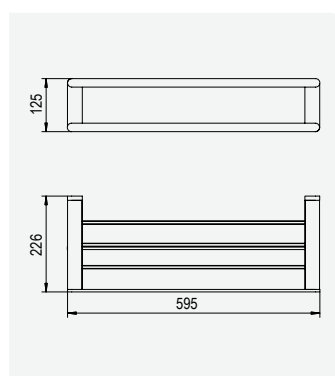

Prateleira com toalheiro 600 mm

Shelf with towel rail 600 mm

Tablette avec porte-serviette 600 mm

Repisa con toallero 600 mm

cromado / chrome	178 001 2CR	287,60 €
satinox	178 001 2ST	373,90 €
night sky	178 001 2NS	373,90 €
pure white	178 001 2PW	373,90 €
graphite	178 001 2GT	402,60 €
morning mist	178 001 2MM	402,60 €
sunrise	178 001 2SR	431,40 €
sunset	178 001 2SS	431,40 €
latão envelhecido / old brass	178 001 2LE	431,40 €
vieux laiton / latón viejo		