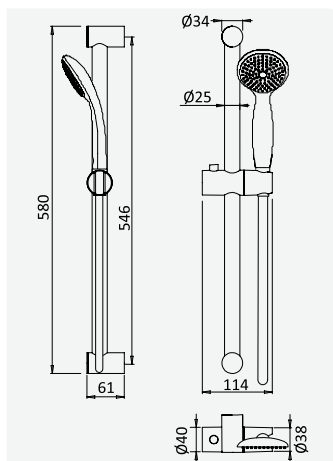

Conjunto de duche: Chuveiro F Plus, Rampa Eko e bicha 1,75 m

Shower set: F Plus Hand Shower, Shower rail Eko and Shower Hose 1,75 m

Set de douche: Douchette F Plus, Barre de douche Eko et Flexible 1,75 m

Conjunto de ducha: Teleducha F Plus, Barra de ducha Eko y Flexo de 1,75 m

cromado / chrome	145 571 3CR	45,20 €