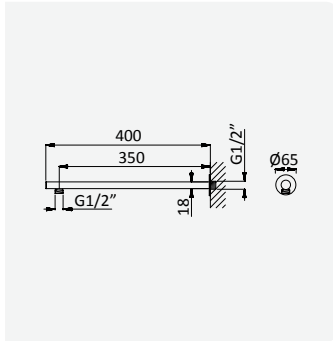

Braço de parede - EloIn

Wall mounted shower arm - EloIn

Bras de douche mural - EloIn

Braço para ducha mural - EloIn

cromado / chrome 145 621 6CR 59,00 €