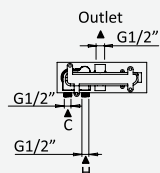

BRUMA AirEcoDrop