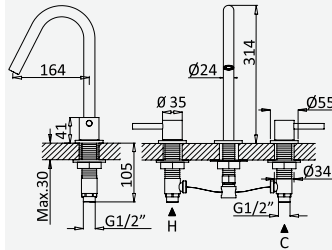

Misturadora de lavatório 3 furos, montagem à bancada

Deck-mounted, 3 hole basin mixer

Mitigeur lavabo sur plan, 3 trous

Monomando de repisa para lavabo de 3 orifícios

cromado/chrome	107 250 1CR	179,60 €
satinox	107 250 1ST	233,50 €
night sky	107 250 1NS	233,50 €
pure white	107 250 1PW	233,50 €
graphite	107 250 1GT	251,40 €
morning mist	107 250 1MM	251,40 €
sunrise	107 250 1SR	251,40 €
sunset	107 250 1SS	269,40 €

Opção: Com válvula clic-clac 1 1/4" - Liz

Option: With push-open pop-up waste set 1 1/4" - Liz

Option: Avec clic-clac garniture de vidage 1 1/4" - Liz

Opción: Con desagüe clic-clac 1 1/4" - Liz

cromado/chrome	107 253 1CR	191,60 €
satinox	107 253 1ST	249,10 €
night sky	107 253 1NS	249,10 €
pure white	107 253 1PW	249,10 €
graphite	107 253 1GT	268,20 €
morning mist	107 253 1MM	268,20 €
sunrise	107 253 1SR	268,20 €
sunset	107 253 1SS	287,40 €

Monocomando de lavatório à parede, de espelho único. Bica com 230mm

Wall basin mixer with single escutcheon. Spout with 230mm

Mitigeur monocommande mural de rosace unique, pour lavabo. Bec avec 230mm

Monomando de lavabo mural de rosetón único. Caño con 230mm

cromado/chrome	107 820 1CR	132,90 €
satinox	107 820 1ST	172,80 €
night sky	107 820 1NS	172,80 €
pure white	107 820 1PW	172,80 €
graphite	107 820 1GT	186,10 €
morning mist	107 820 1MM	186,10 €
sunrise	107 820 1SR	186,10 €
sunset	107 820 1SS	199,40 €
cromado/chrome	107 820 1ECR	137,90 €
satinox	107 820 1EST	179,30 €
night sky	107 820 1ENS	179,30 €
pure white	107 820 1EPW	179,30 €
graphite	107 820 1EGT	193,10 €
morning mist	107 820 1EMM	193,10 €
sunrise	107 820 1ESR	193,10 €
sunset	107 820 1ESS	206,90 €