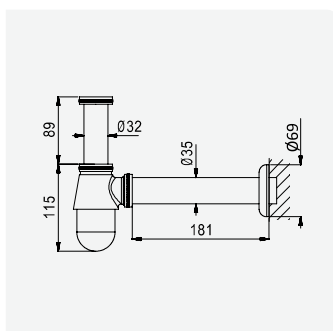

Sifão de 1 1/4" - Quadra
Bottle trap, 1 1/4" - Quadra
Siphon 1 1/4" - Quadra
Sifón de lavabo 1 1/4" - Quadra

cromado / chrome	137 000 2CR	43,80 €
satinox	137 000 2ST	56,90 €
night sky	137 000 2NS	56,90 €
pure white	137 000 2PW	56,90 €
graphite	137 000 2GT	61,30 €
morning mist	137 000 2MM	61,30 €
sunrise	137 000 2SR	61,30 €
sunset	137 000 2SS	65,70 €
latão envelhecido / old brass		
vieux laiton / latón viejo	137 000 2LE	65,70 €