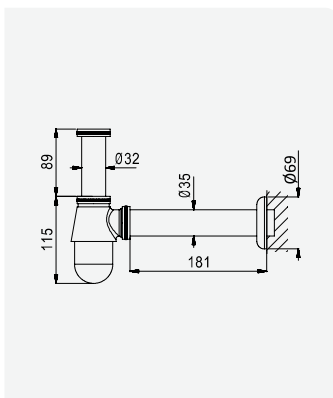

Sifão de 1 1/4"

Bottle trap, 1 1/4"

Siphon 1 1/4"

Sifón de lavabo 1 1/4"

cromado / chrome	137 000 9CR	35,00 €
night sky	137 000 9NS	45,50 €
latão envelhecido / old brass	137 000 9LE	52,50 €
vieux laiton / latón viejo	137 000 9LE	52,50 €
ouro 24kt / gold 24kt / or 24kt / oro 24kt	137 000 9OR	198,00 €