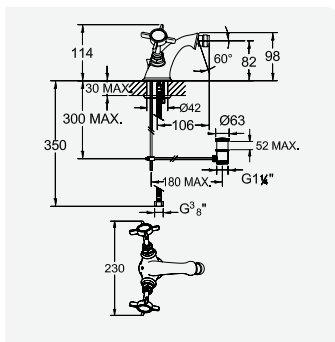

Monobloco de bidé, com válvula automática

Bidet mixer, with pop-up waste set

Mélangeur Bidet, avec garniture de vidage

Monoblock de bidé, con vaciador automático

	cromado / chrome	119 022 0CR	123,80 €
	night sky	119 022 0NS	160,90 €
	latão envelhecido / old brass	119 022 0LE	185,70 €
	vieux laiton / latón viejo	119 022 0OR	247,60 €
	ouro 24kt / gold 24kt / or 24kt / oro 24kt