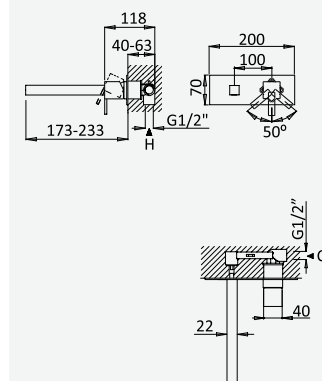

Monocomando de lavatório à parede, de espelho único - Bica com 230mm

Wall basin mixer with single escutcheon - Spout with 230mm

Mitigeur monocommande mural de rosace unique, pour lavabo - Bec avec 230mm

Monomando de lavabo mural de rosetón único - Caño con 230mm

cromado / chrome	102 820 1CR	179,40 €
satinox	102 820 1ST	233,20 €
night sky	102 820 1NS	233,20 €
pure white	102 820 1PW	233,20 €
graphite	102 820 1GT	251,20 €
morning mist	102 820 1MM	251,20 €
sunrise	102 820 1SR	251,20 €
sunset	102 820 1SS	269,10 €

Opção: Bica com 170mm

Option: Spout with 170mm

Option: Bec avec 170mm

Opción: Caño con 170mm

cromado / chrome	102 830 1CR	169,40 €
satinox	102 830 1ST	220,20 €
night sky	102 830 1NS	220,20 €
pure white	102 830 1PW	220,20 €
graphite	102 830 1GT	237,20 €
morning mist	102 830 1MM	237,20 €
sunrise	102 830 1SR	237,20 €
sunset	102 830 1SS	254,10 €