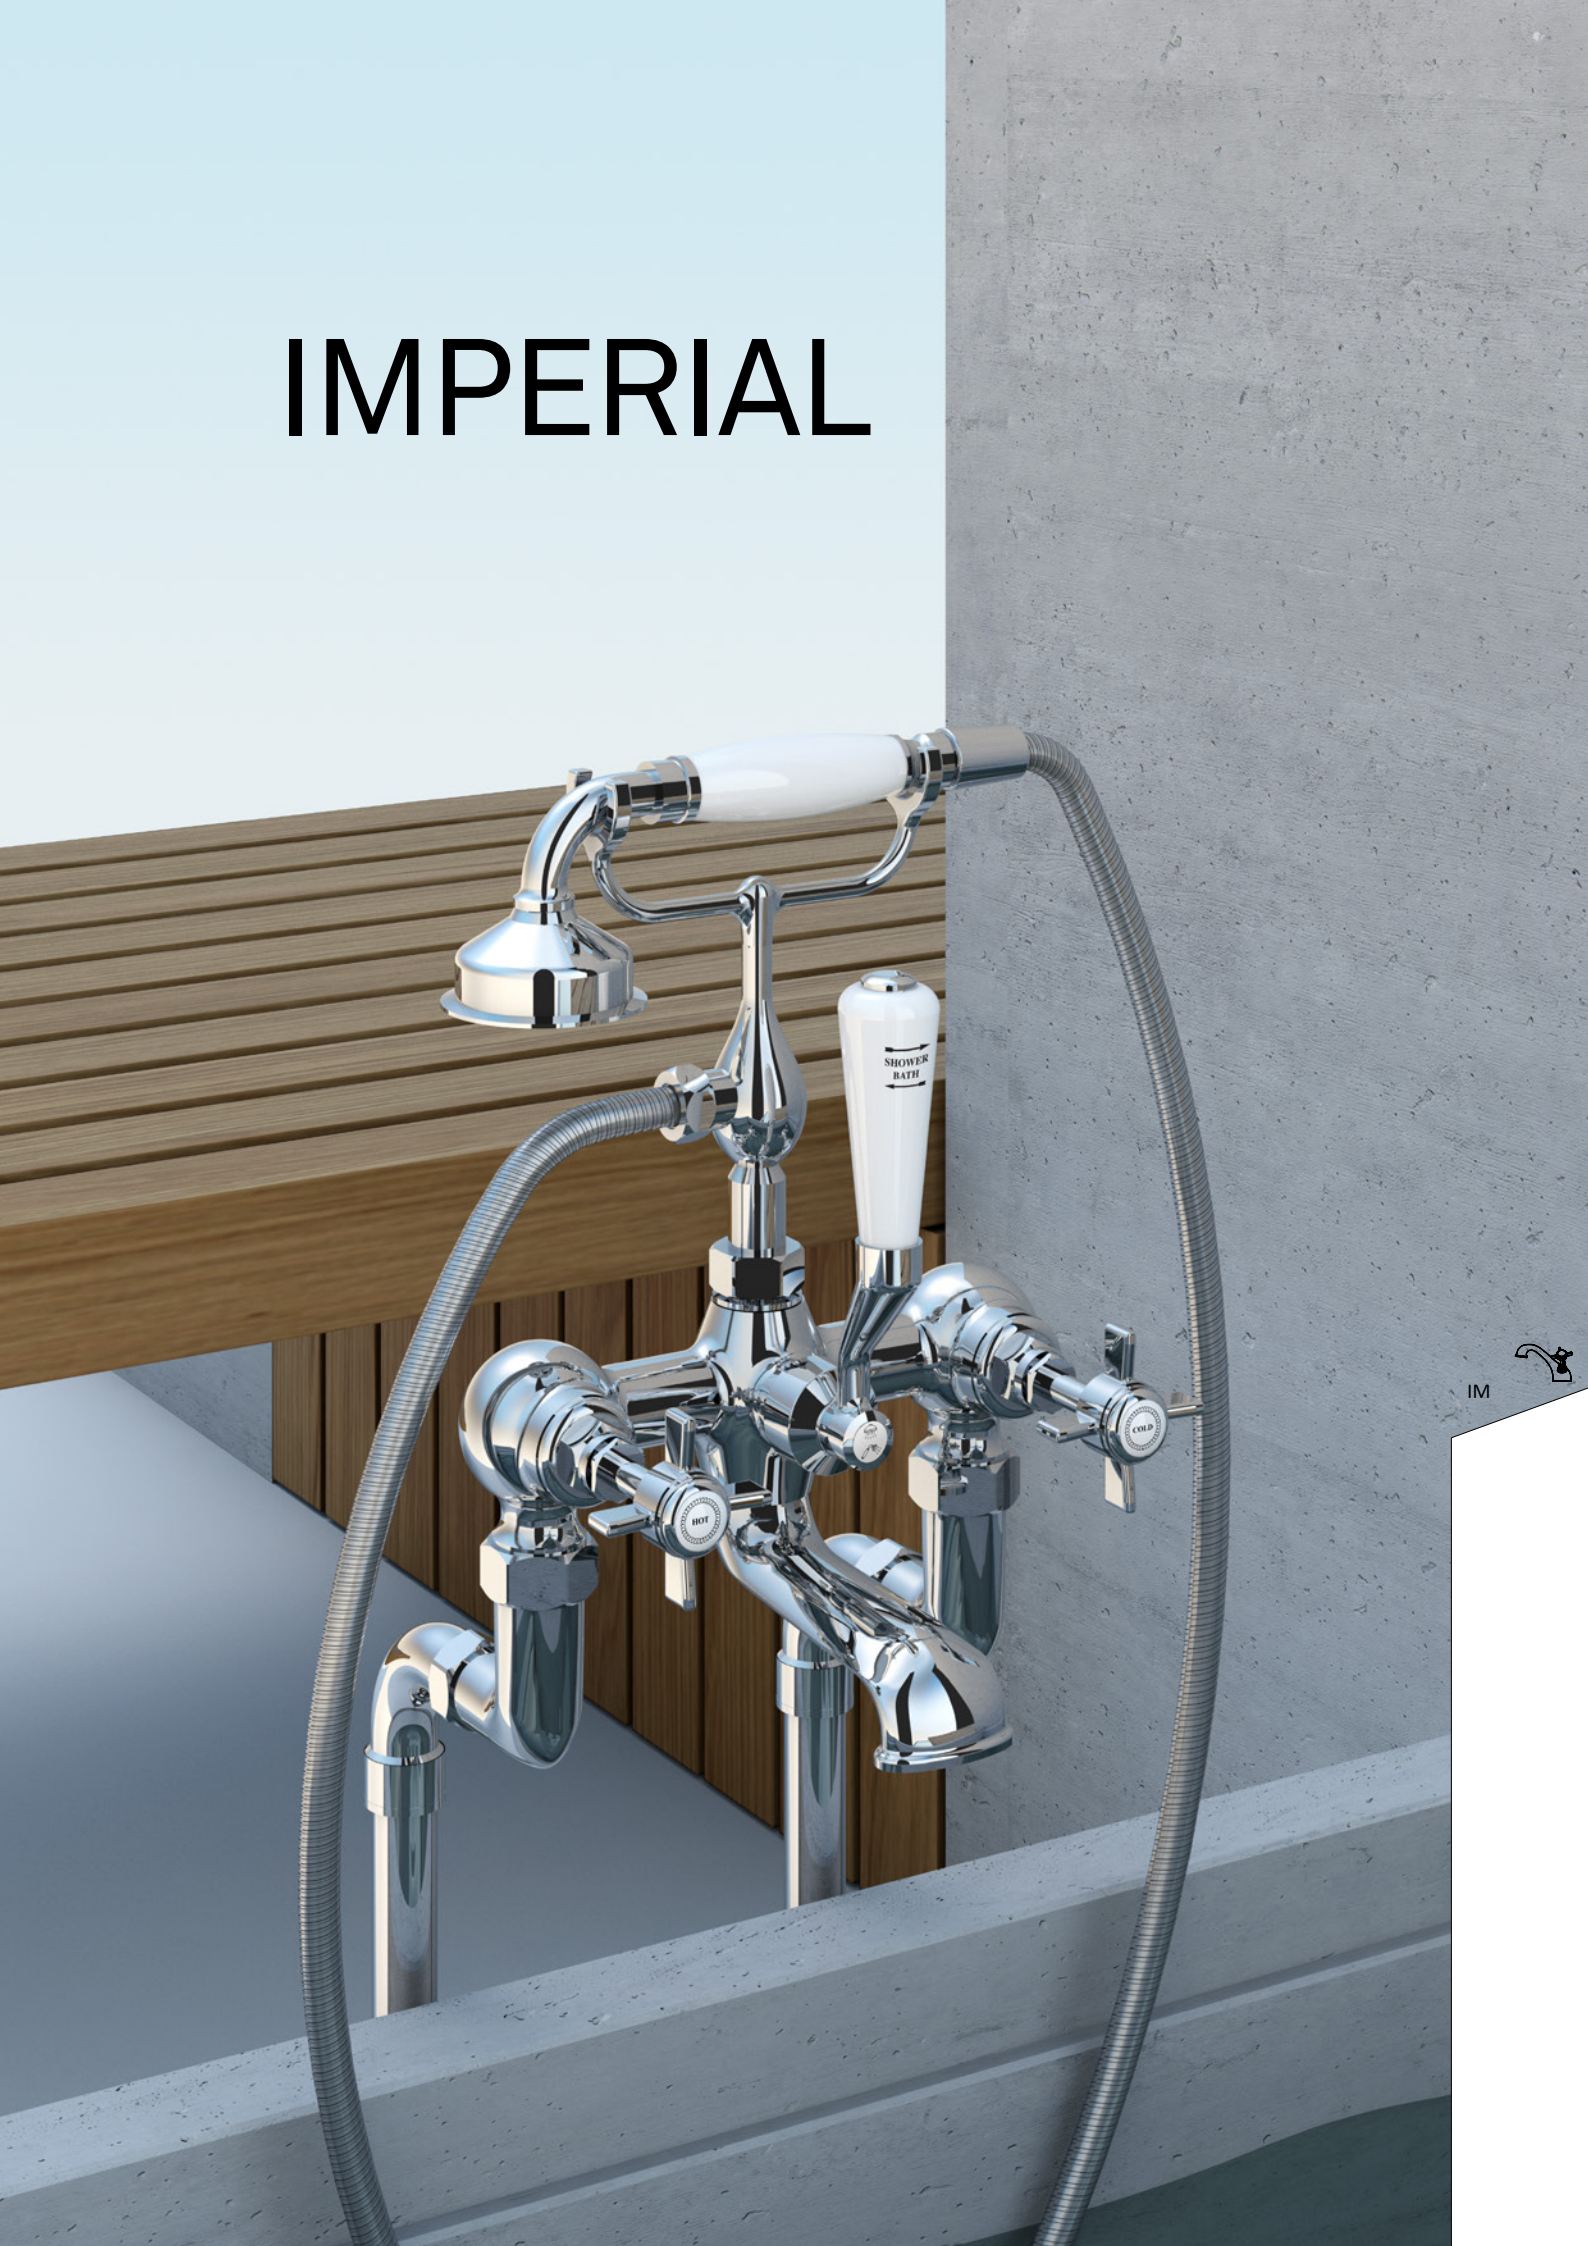

IMPERIAL

IM