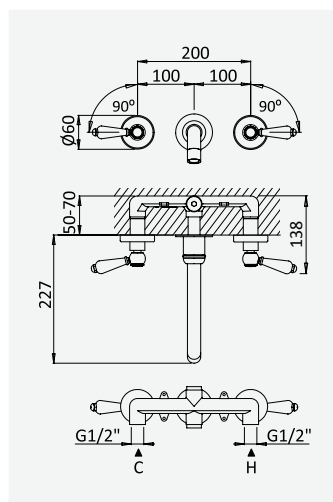

Misturadora de lavatório à parede

3 hole, wall basin mixer

Mélangeur 3 trous Lavabo mural

Batería de lavabo mural

cromado / chrome	118 220 OCR	184,50 €
night sky	118 220 ONS	239,90 €
latão envelhecido / old brass	118 220 OLE	276,80 €
vieux laiton / latón viejo	118 220 OOR	369,00 €

Opção: Com válvula clic-clac 1 1/4" - Elo

Option: With push-open pop-up waste set 1 1/4" - Elo

Option: Avec clic-clac garniture de vidage 1 1/4" - Elo

Opción: Con desagüe clic-clac 1 1/4" - Elo

cromado / chrome	118 221 OCR	199,50 €
night sky	118 221 ONS	259,40 €
latão envelhecido / old brass	118 221 OLE	299,30 €
vieux laiton / latón viejo	118 221 OOR	399,00 €