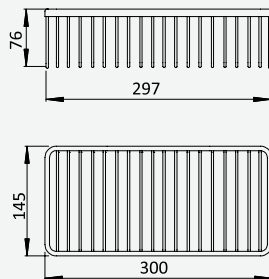

Saboneteira

Soap dish

Porte-savon

Jabonera

cromado / chrome

149 001 6CR

53,80 €