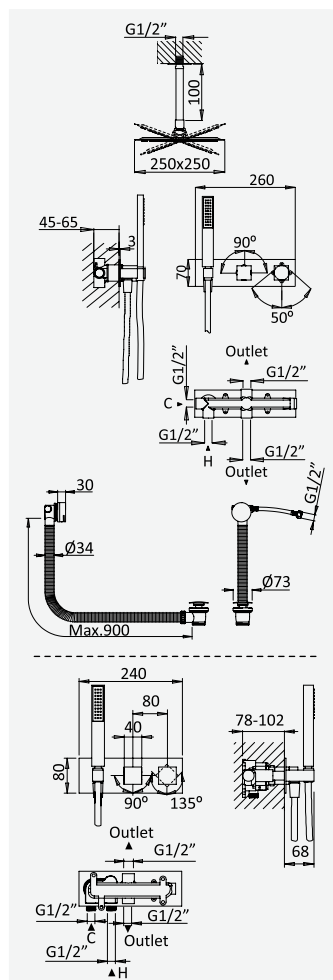

Sistema embutido de banheira com chuveiro de parede 250x250 mm, kit de chuveiro mão Quadrain e válvula com bica de enchimento para banheira

Concealed bath-shower set with shower head 250x250 mm, Quadrain hand-shower set and bath filler with waste and overflow

Kit de bain-douche encastré avec douche de tête 250x250 mm, kit de douchette à main Quadrain et garniture de vidage pour baignoire avec bec déverseur

Sistema de baño y ducha empotrado con alcachofa de ducha 250x250 mm, set de ducha de mano Quadrain y sistema de llenado y vaciado para bañeras

cromado / chrome	301 571 2CR	567,20 €
satinox	301 571 2ST	737,40 €
night sky	301 571 2NS	737,40 €
pure white	301 571 2PW	737,40 €
graphite	301 571 2GT	794,10 €
morning mist	301 571 2MM	794,10 €
sunrise	301 571 2SR	794,10 €
sunset	301 571 2SS	850,80 €

Opção: Misturadora termostática Celsius

Option: Thermostatic mixer Celsius

Option: Mitigeur thermostatique Celsius

Opción: Mezclador termostático Celsius

cromado / chrome	185 371 2CR	783,00 €
satinox	185 371 2ST	1 017,90 €
night sky	185 371 2NS	1 017,90 €
pure white	185 371 2PW	1 017,90 €
graphite	185 371 2GT	1 096,20 €
morning mist	185 371 2MM	1 096,20 €
sunrise	185 371 2SR	1 096,20 €
sunset	185 371 2SS	1 174,50 €

Sistema embutido de banheira com chuveiro de tecto 250x250 mm e braço 100 mm, kit de chuveiro mão Quadra e válvula com bica de enchimento para banheira

Concealed bath-shower set with shower head 250x250 mm, ceiling shower arm 100 mm, Quadra handshower set and bath filler with waste and overflow

Kit de bain-douche encastré avec douche de tête 250x250 mm avec bras vertical 100 mm, kit de douchette à main Quadra et garniture de vidage pour baignoire avec bec déverseur

Sistema de baño y ducha empotrado con alcachofa de ducha 250x250 mm con brazo de techo 100 mm, set de ducha de mano Quadra y sistema de llenado y vaciado para bañeras

cromado / chrome	301 575 1CR	552,20 €
satinox	301 575 1ST	717,90 €
night sky	301 575 1NS	717,90 €
pure white	301 575 1PW	717,90 €
graphite	301 575 1GT	773,10 €
morning mist	301 575 1MM	773,10 €
sunrise	301 575 1SR	773,10 €
sunset	301 575 1SS	828,30 €

Opção: Misturadora termostática Celsius

Option: Thermostatic mixer Celsius

Option: Mitigeur thermostatique Celsius

Opción: Mezclador termostático Celsius

cromado / chrome	185 381 2CR	768,00 €
satinox	185 381 2ST	998,40 €
night sky	185 381 2NS	998,40 €
pure white	185 381 2PW	998,40 €
graphite	185 381 2GT	1 075,20 €
morning mist	185 381 2MM	1 075,20 €
sunrise	185 381 2SR	1 075,20 €
sunset	185 381 2SS	1 152,00 €