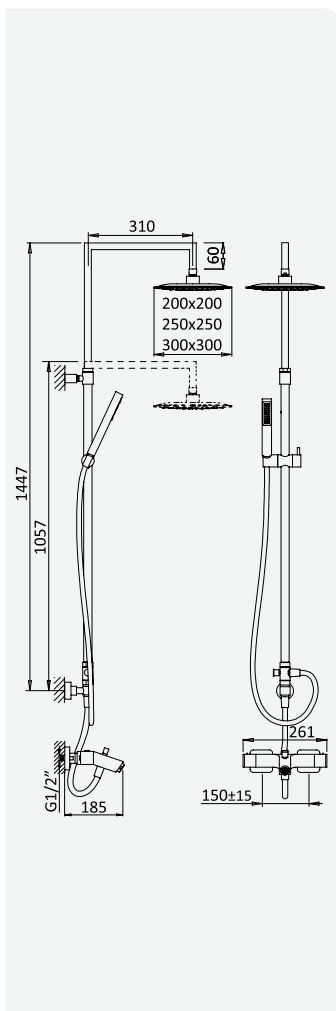

BRUMA AirEcoDrop

Sistema termostático de banheira com braço ajustável, chuveiro UltraThin de 200x200 mm em Inox e rampa de duche

Thermostatic bath-shower system for wall mounting with adjustable UltraThin Inox head shower 200x200 mm and shower rail

Colonne de bain-douche thermostatique avec douche de tête en Inox UltraThin 200x200 mm réglable et barre de douche

Sistema de baño-ducha termostático con brazo para ducha de 200x200 mm, ajustable en altura y barra de ducha

cromado / chrome	139 477 2CR	595,00 €
satinox	139 477 2ST	773,50 €
night sky	139 477 2NS	773,50 €
pure white	139 477 2PW	773,50 €

Opção: Chuveiro fixo UltraThin com 250 x 250 mm em inox

Option: UltraThin Inox shower head 250 x 250 mm

Option: Douche de tête UltraThin 250 x 250 mm en inox

Option: Alcachofa de ducha UltraThin 250 x 250 mm en inox

cromado/chrome	139 478 2CR	635,00 €
satinox	139 478 2ST	825,50 €
night sky	139 478 2NS	825,50 €
pure white	139 478 2PW	825,50 €

Opção: Chuveiro fixo UltraThin com 300 x 300 mm em inox

Option: UltraThin Inox shower head 300 x 300 mm

Option: Douche de tête UltraThin 300 x 300 mm en inox

Option: Alcachofa de ducha UltraThin 300 x 300 mm en inox

cromado/chrome	139 479 2CR	675,00 €
satinox	139 479 2ST	877,50 €
night sky	139 479 2NS	877,50 €
pure white	139 479 2PW	877,50 €