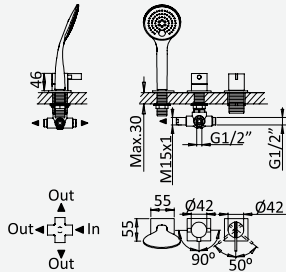

Sistema de escoamento com ligação para descarga - Quadra

Integrated outlet for splash water - Quadra

Bac de récupération des eaux de ruissellement - Quadra

Sumidero y conexión al desagüe - Quadra

chromado / chrome	161 001 8CR	106,00 €
satinox	161 001 8ST	137,80 €
night sky	161 001 8NS	137,80 €
pure white	161 001 8PW	137,80 €
graphite	161 001 8GT	148,40 €
morning mist	161 001 8MM	148,40 €
sunrise	161 001 8SR	148,40 €
sunset	161 001 8SS	159,00 €