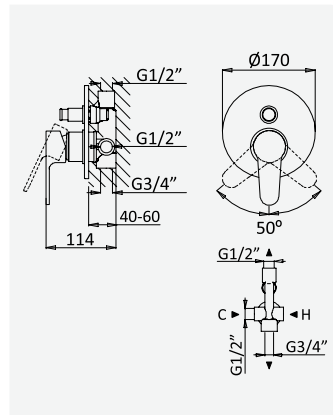

Monocomando embutido com 1 saída

Concealed single lever mixer with 1 outlet

Mitigeur monocommande encastré avec 1 sortie

Monomando empotrable con 1 salida

cromado / chrome

174 120 1CR

51,90 €

Monocomando embutido com 2 saídas

Concealed single lever mixer with 2 outlets

Mitigeur monocommande encastré avec 2 sorties

Monomando empotrable con 2 salidas

cromado / chrome

174 130 1CR

103,70 €

BRUMA AirEcoDrop

Sistema embutido de duche com chuveiro de parede Ø230 mm, em ABS

Concealed shower set with ABS shower head Ø230 mm

Kit de douche encastré avec douche de tête Ø230 mm en ABS

Sistema de ducha empotrado con alcachofa de ducha Ø230 mm en ABS

cromado / chrome

174 760 1CR

120,00 €

Opção: Chuveiro fixo de tecto Ø230 mm em ABS e braço 100 mm

Option: ABS shower head Ø230 mm with ceiling shower arm 100 mm

Option: Douche de tête Ø230 mm en ABS avec bras vertical 100 mm

Opción: Alcachofa de ducha Ø230 mm en ABS con brazo de techo 100 mm

cromado / chrome

174 560 1CR

120,00 €