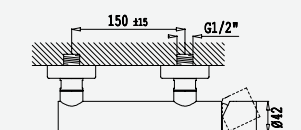

BRUMA AirEcoDrop

Sistema de banheira, montagem à bancada, com chuveiro de parede Ø250 mm, chuveiro mão EmotionSPA e válvula com bica de enchimento para banheira

Deck-mounted bath-shower set, with shower head Ø250 mm, EmotionSPA handshower set and bath filler with waste and overflow

Kit de bain-douche sur plan, avec douche de Ø250 mm, kit de douchette à main EmotionSPA et garniture de vidage pour baignoire avec bec déverseur

Sistema para baño y ducha de repisa, con ducha de Ø250 mm, set de ducha de mano EmotionSPA y sistema de llenado y vaciado para bañeras

cromado / chrome	101 551 2CR	548,00 €
satinox	101 551 2ST	712,40 €
night sky	101 551 2NS	712,40 €
pure white	101 551 2PW	712,40 €
graphite	101 551 2GT	767,20 €
morning mist	101 551 2MM	767,20 €
sunrise	101 551 2SR	767,20 €
sunset	101 551 2SS	822,00 €

Opção: Chuveiro fixo de tecto Ø250 mm em inox e braço 100 mm

Option: Inox shower head Ø250 mm with ceiling shower arm 100 mm

Option: Douche de tête Ø250 mm en inox avec bras vertical 100 mm

Opción: Alcachofa de ducha Ø250 mm en inox con brazo de techo 100 mm

cromado / chrome	101 541 2CR	533,00 €
satinox	101 541 2ST	692,90 €
night sky	101 541 2NS	692,90 €
pure white	101 541 2PW	692,90 €
graphite	101 541 2GT	746,20 €
morning mist	101 541 2MM	746,20 €
sunrise	101 541 2SR	746,20 €
sunset	101 541 2SS	799,50 €

Sistema de escoamento com ligação para descarga - Quadra

Integrated outlet for splash water - Quadra

Bac de récupération des eaux de ruissellement - Quadra

Sumidero y conexión al desagüe - Quadra

cromado / chrome	161 001 8CR	106,00 €
satinox	161 001 8ST	137,80 €
night sky	161 001 8NS	137,80 €
pure white	161 001 8PW	137,80 €
graphite	161 001 8GT	148,40 €
morning mist	161 001 8MM	148,40 €
sunrise	161 001 8SR	148,40 €
sunset	161 001 8SS	159,00 €

Monocomando de duche

Single-lever shower mixer

Mitigeur monocommande douche

Monomando de ducha

cromado / chrome	101 040 2CR	159,60 €
satinox	101 040 2ST	207,50 €
night sky	101 040 2NS	207,50 €
pure white	101 040 2PW	207,50 €
graphite	101 040 2GT	223,40 €
morning mist	101 040 2MM	223,40 €
sunrise	101 040 2SR	223,40 €
sunset	101 040 2SS	239,40 €

Opção: Manípulo 2

Option: Lever 2

Option: Poignée 2

Opción: Mando 2

cromado / chrome	101 040 1CR	165,60 €
satinox	101 040 1ST	215,30 €
night sky	101 040 1NS	215,30 €
pure white	101 040 1PW	215,30 €
graphite	101 040 1GT	231,80 €
morning mist	101 040 1MM	231,80 €
sunrise	101 040 1SR	231,80 €
sunset	101 040 1SS	248,40 €