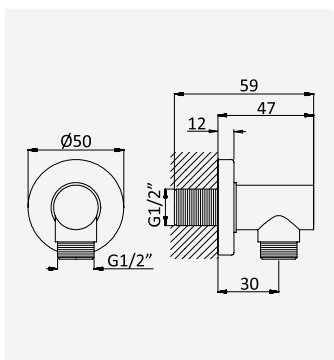

Curva de saída - Elo

Shower outlet elbow - Elo

Coûde à encastrer - Elo

Codo de salida - Elo

cromado / chrome	145 590 1CR	24,20 €
satinox	145 590 1ST	31,50 €
night sky	145 590 1NS	31,50 €
pure white	145 590 1PW	31,50 €
graphite	145 590 1GT	33,90 €
morning mist	145 590 1MM	33,90 €
sunrise	145 590 1SR	33,90 €
sunset	145 590 1SS	36,30 €