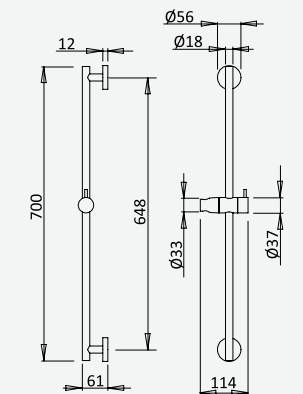

Opção: Com rampa de duche - EloX

Option: With shower rail - EloX

Option: Avec barre de douche - EloX

Opción: Con barra de ducha - EloX