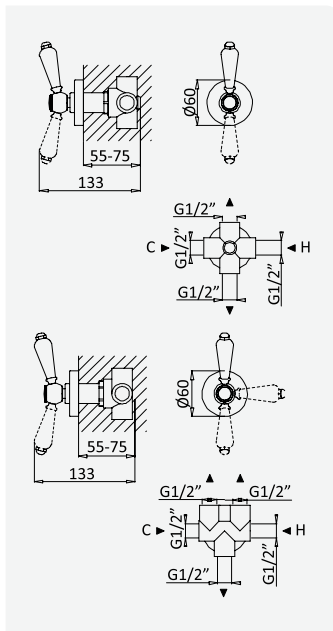

Inversor com 2 saídas

Diverter with 2 outlets

Inverseur avec 2 sorties

Inversor con 2 salidas

cromado / chrome	117 150 OCR	89,30 €
night sky	117 150 ONS	116,10 €
latão envelhecido / old brass	117 150 OLE	134,00 €
vieux laiton / latón viejo	117 150 OOR	178,60 €