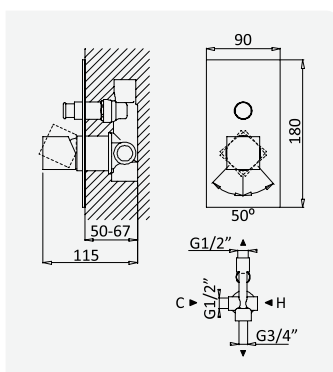

Monocomando embutido com 2 saídas

Concealed single lever mixer with 2 outlets

Mitigeur monocommande encastré avec 2 sorties

Monomando empotrable con 2 salidas

cromado / chrome	301 130 2CR	141,30 €
satinox	301 130 2ST	183,70 €
night sky	301 130 2NS	183,70 €
pure white	301 130 2PW	183,70 €
graphite	301 130 2GT	197,80 €
morning mist	301 130 2MM	197,80 €
sunrise	301 130 2SR	197,80 €
sunset	301 130 2SS	212,00 €