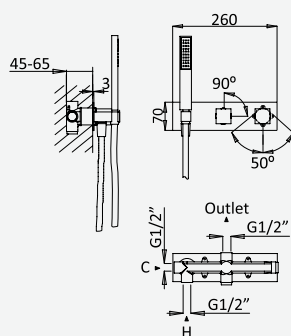

AD

Monocomando embutido com 2 saídas

Concealed single lever mixer with 2 outlets

Mitigeur monocommande encastré avec 2 sorties

Monomando empotrable con 2 salidas

cromado / chrome	301 160 2CR	188,00 €
satinox	301 160 2ST	244,40 €
night sky	301 160 2NS	244,40 €
pure white	301 160 2PW	244,40 €
graphite	301 160 2GT	263,20 €
morning mist	301 160 2MM	263,20 €
sunrise	301 160 2SR	263,20 €
sunset	301 160 2SS	282,00 €

Monocomando embutido com 3 saídas

Concealed single lever mixer with 3 outlets

Mitigeur monocommande encastré avec 3 sorties

Monomando empotrable con 3 salidas

cromado / chrome	301 140 2CR	223,00 €
satinox	301 140 2ST	289,90 €
night sky	301 140 2NS	289,90 €
pure white	301 140 2PW	289,90 €
graphite	301 140 2GT	312,20 €
morning mist	301 140 2MM	312,20 €
sunrise	301 140 2SR	312,20 €
sunset	301 140 2SS	334,50 €

Monocomando embutido com 4 saídas

Concealed single lever mixer with 4 outlets

Mitigeur monocommande encastré avec 4 sorties

Monomando empotrable con 4 salidas

cromado / chrome	301 150 2CR	238,00 €
satinox	301 150 2ST	309,40 €
night sky	301 150 2NS	309,40 €
pure white	301 150 2PW	309,40 €
graphite	301 150 2GT	333,20 €
morning mist	301 150 2MM	333,20 €
sunrise	301 150 2SR	333,20 €
sunset	301 150 2SS	357,00 €

Monocomando embutido de 2 saídas, com chuveiro de mão

Concealed single lever 2 outlets mixer, with handshower set

Mitigeur monocommande encastré 2 sorties, avec kit de douchette à main

Monomando empotrable de 2 salidas, con set de ducha de mano

cromado / chrome	301 170 2CR	282,20 €
satinox	301 170 2ST	366,90 €
night sky	301 170 2NS	366,90 €
pure white	301 170 2PW	366,90 €
graphite	301 170 2GT	395,10 €
morning mist	301 170 2MM	395,10 €
sunrise	301 170 2SR	395,10 €
sunset	301 170 2SS	423,30 €

Monocomando embutido de 3 saídas, com chuveiro de mão

Concealed single lever 3 outlets mixer, with handshower set

Mitigeur monocommande encastré 3 sorties, avec kit de douchette à main

Monomando empotrable de 3 salidas, con set de ducha de mano

cromado / chrome	301 200 2CR	317,20 €
satinox	301 200 2ST	412,40 €
night sky	301 200 2NS	412,40 €
pure white	301 200 2PW	412,40 €
graphite	301 200 2GT	444,10 €
morning mist	301 200 2MM	444,10 €
sunrise	301 200 2SR	444,10 €
sunset	301 200 2SS	475,80 €