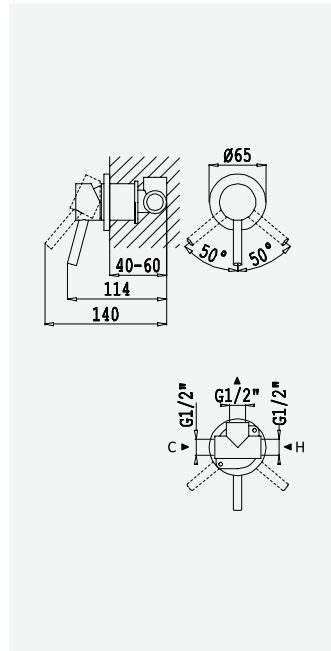

Misturadora de 2 furos, montagem à bancada, com 1 saída

2 hole deck-mounted mixer, with 1 outlet

Mitigeur sur plan de 2 trous, avec 1 sortie

Mezclador bimando de repisa de 2 orificios, con 1 salida

cromado/chrome	107 940 1CR	118,50 €
satinox	107 940 1ST	154,10 €
night sky	107 940 1NS	154,10 €
pure white	107 940 1PW	154,10 €
graphite	107 940 1GT	165,90 €
morning mist	107 940 1MM	165,90 €
sunrise	107 940 1SR	165,90 €
sunset	107 940 1SS	177,80 €

Misturadora embutida de 2 furos, com 1 saída

2 hole concealed mixer, with 1 outlet

Mitigeur encastré de 2 trous, avec 1 sortie

Mezclador bimando empotrable de 2 orificios, con 1 salida

cromado/chrome	107 950 1CR	152,30 €
satinox	107 950 1ST	198,00 €
night sky	107 950 1NS	198,00 €
pure white	107 950 1PW	198,00 €
graphite	107 950 1GT	213,20 €
morning mist	107 950 1MM	213,20 €
sunrise	107 950 1SR	213,20 €
sunset	107 950 1SS	228,50 €

Monocomando embutido com 1 saída

Concealed single lever mixer with 1 outlet

Mitigeur monocommande encastré avec 1 sortie

Monomando empotrable con 1 salida

cromado/chrome	107 120 1CR	68,80 €
satinox	107 120 1ST	89,40 €
night sky	107 120 1NS	89,40 €
pure white	107 120 1PW	89,40 €
graphite	107 120 1GT	96,30 €
morning mist	107 120 1MM	96,30 €
sunrise	107 120 1SR	96,30 €
sunset	107 120 1SS	103,20 €

cromado/chrome	107 120 1ECR	73,80 €
satinox	107 120 1EST	95,90 €
night sky	107 120 1ENS	95,90 €
pure white	107 120 1EPW	95,90 €
graphite	107 120 1EGT	103,30 €
morning mist	107 120 1EMM	103,30 €
sunrise	107 120 1ESR	103,30 €
sunset	107 120 1ESS	110,70 €

Monocomando embutido com 2 saídas

Concealed single lever mixer with 2 outlets

Mitigeur monocommande encastré avec 2 sorties

Monomando empotrable con 2 salidas

cromado/chrome	107 130 1CR	106,10 €
satinox	107 130 1ST	137,90 €
night sky	107 130 1NS	137,90 €
pure white	107 130 1PW	137,90 €
graphite	107 130 1GT	148,50 €
morning mist	107 130 1MM	148,50 €
sunrise	107 130 1SR	148,50 €
sunset	107 130 1SS	159,20 €

cromado/chrome	107 130 1ECR	111,10 €
satinox	107 130 1EST	144,40 €
night sky	107 130 1ENS	144,40 €
pure white	107 130 1EPW	144,40 €
graphite	107 130 1EGT	155,50 €
morning mist	107 130 1EMM	155,50 €
sunrise	107 130 1ESR	155,50 €
sunset	107 130 1ESS	166,70 €