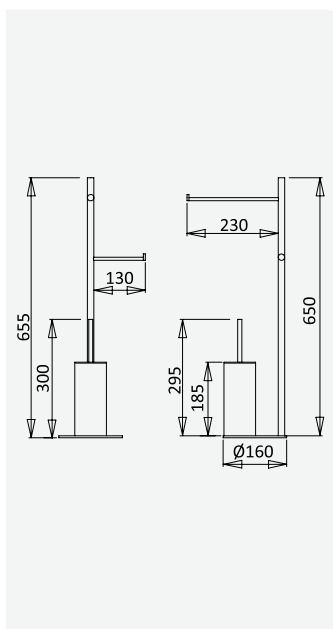

cromado / chrome	151 000 6CR	130,00 €
satinox	151 000 6ST	169,00 €
night sky	151 000 6NS	169,00 €
pure white	151 000 6PW	169,00 €
graphite	151 000 6GT	182,00 €
morning mist	151 000 6MM	182,00 €

Toalheiro de pé com toalheiro, porta-rolos e piaçaba
Standing towel holder with towel, paper and toilet brush holders
Accessoires sur pied avec porte-serviettes, porte-papier et porte-balai
Toallero de pie con toallero, portarollo y escubillero