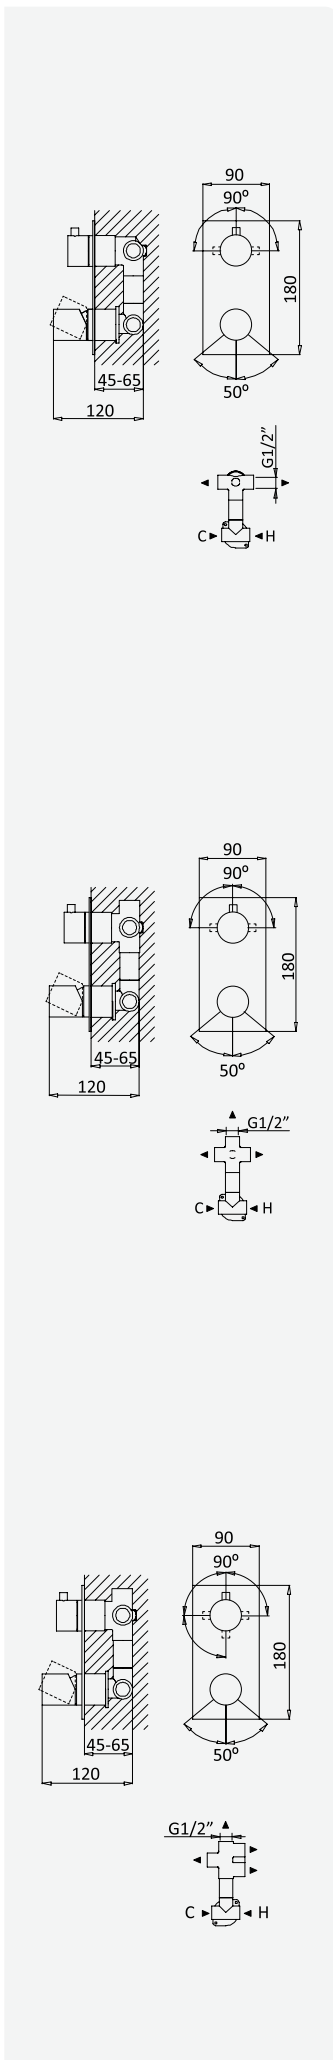

Monocomando embutido com 2 saídas

Concealed single lever mixer with 2 outlets

Mitigeur monocommande encastré avec 2 sorties

Monomando empotrable con 2 salidas

cromado / chrome	101 160 2CR	160,70 €
satinox	101 160 2ST	208,90 €
night sky	101 160 2NS	208,90 €
pure white	101 160 2PW	208,90 €
graphite	101 160 2GT	225,00 €
morning mist	101 160 2MM	225,00 €
sunrise	101 160 2SR	225,00 €
sunset	101 160 2SS	241,10 €

Opção: Manípulo 2

Option: Lever 2

Option: Poignée 2

Opción: Mando 2

cromado / chrome	101 160 1CR	166,70 €
satinox	101 160 1ST	216,70 €
night sky	101 160 1NS	216,70 €
pure white	101 160 1PW	216,70 €
graphite	101 160 1GT	233,40 €
morning mist	101 160 1MM	233,40 €
sunrise	101 160 1SR	233,40 €
sunset	101 160 1SS	250,10 €

Monocomando embutido com 3 saídas

Concealed single lever mixer with 3 outlets

Mitigeur monocommande encastré avec 3 sorties

Monomando empotrable con 3 salidas

cromado / chrome	101 140 2CR	195,70 €
satinox	101 140 2ST	254,40 €
night sky	101 140 2NS	254,40 €
pure white	101 140 2PW	254,40 €
graphite	101 140 2GT	274,00 €
morning mist	101 140 2MM	274,00 €
sunrise	101 140 2SR	274,00 €
sunset	101 140 2SS	293,60 €

Opção: Manípulo 2

Option: Lever 2

Option: Poignée 2

Opción: Mando 2

cromado / chrome	101 140 1CR	201,70 €
satinox	101 140 1ST	262,20 €
night sky	101 140 1NS	262,20 €
pure white	101 140 1PW	262,20 €
graphite	101 140 1GT	282,40 €
morning mist	101 140 1MM	282,40 €
sunrise	101 140 1SR	282,40 €
sunset	101 140 1SS	302,60 €

Monocomando embutido com 4 saídas

Concealed single lever mixer with 4 outlets

Mitigeur monocommande encastré avec 4 sorties

Monomando empotrable con 4 salidas

cromado / chrome	101 150 2CR	210,70 €
satinox	101 150 2ST	273,90 €
night sky	101 150 2NS	273,90 €
pure white	101 150 2PW	273,90 €
graphite	101 150 2GT	295,00 €
morning mist	101 150 2MM	295,00 €
sunrise	101 150 2SR	295,00 €
sunset	101 150 2SS	316,10 €

Opção: Manípulo 2

Option: Lever 2

Option: Poignée 2

Opción: Mando 2

cromado / chrome	101 150 1CR	216,70 €
satinox	101 150 1ST	281,70 €
night sky	101 150 1NS	281,70 €
pure white	101 150 1PW	281,70 €
graphite	101 150 1GT	303,40 €
morning mist	101 150 1MM	303,40 €
sunrise	101 150 1SR	303,40 €
sunset	101 150 1SS	325,10 €