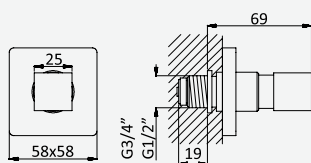

Torneira de passagem 1/2"

Stop Valve 1/2"

Robinet d'arrêt 1/2"

Llave de paso 1/2"

cromado / chrome	126 300 2CR	26,00 €
satinox	126 300 2ST	33,80 €
night sky	126 300 2NS	33,80 €
pure white	126 300 2PW	33,80 €
graphite	126 300 2GT	36,40 €
morning mist	126 300 2MM	36,40 €
sunrise	126 300 2SR	36,40 €
sunset	126 300 2SS	39,00 €

Opção: Com caixa de passagem

Option: With concealed body

Option: Avec partie encastrée

Opción: Con elemento empotrado

cromado / chrome	126 650 2CR	33,50 €
satinox	126 650 2ST	43,60 €
night sky	126 650 2NS	43,60 €
pure white	126 650 2PW	43,60 €
graphite	126 650 2GT	46,90 €
morning mist	126 650 2MM	46,90 €
sunrise	126 650 2SR	46,90 €
sunset	126 650 2SS	50,30 €

Torneira de passagem 3/4"

Stop Valve 3/4"

Robinet d'arrêt 3/4"

Llave de paso 3/4"

cromado / chrome	126 310 2CR	27,80 €
satinox	126 310 2ST	36,10 €
night sky	126 310 2NS	36,10 €
pure white	126 310 2PW	36,10 €
graphite	126 310 2GT	38,90 €
morning mist	126 310 2MM	38,90 €
sunrise	126 310 2SR	38,90 €
sunset	126 310 2SS	41,70 €

Opção: Com caixa de passagem

Option: With concealed body

Option: Avec partie encastrée

Opción: Con elemento empotrado

cromado / chrome	126 660 2CR	35,30 €
satinox	126 660 2ST	45,90 €
night sky	126 660 2NS	45,90 €
pure white	126 660 2PW	45,90 €
graphite	126 660 2GT	49,42 €
morning mist	126 660 2MM	49,42 €
sunrise	126 660 2SR	49,42 €
sunset	126 660 2SS	53,00 €