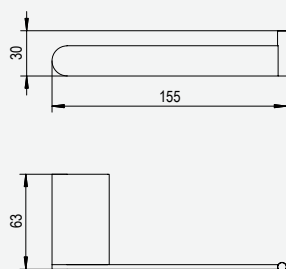

Porta rolos

Toilet roll holder

Porte-papier WC

Portarrollos

cromado / chrome	178 000 7CR	23,90 €
satinox	178 000 7ST	31,10 €
night sky	178 000 7NS	31,10 €
pure white	178 000 7PW	31,10 €
graphite	178 000 7GT	33,50 €
morning mist	178 000 7MM	33,50 €
sunrise	178 000 7SR	40,60 €
sunset	178 000 7SS	40,60 €
latão envelhecido / old brass	178 000 7LE	40,60 €
vieux laiton / latón viejo