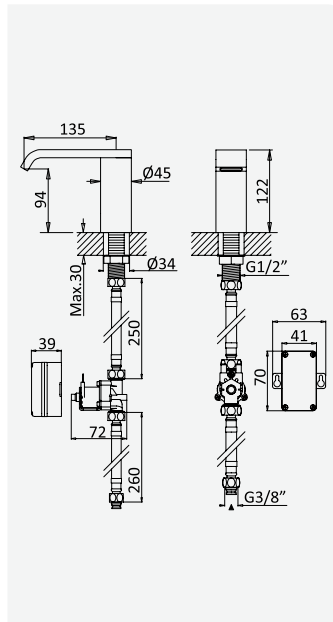

6.0V	cromado / chrome	127 350 0CR	269,30 €
	satinox	127 350 0ST	350,10 €

Torneira electrónica de lavatório, sensor capacitivo - Breeze
Capacitive sensor, electronic basin tap - Breeze
Robinetterie monofluide, détection capacitive - Breeze
Grifo electrónico para lavabo, detección capacitiva - Breeze