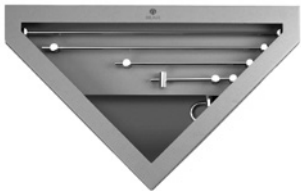

Kit 5 de peças

5 pieces set

Kit de 5 pièces

Kit de 5 piezas

cromado / chrome	136 000 0CR	88,20 €
satinox	136 000 0ST	114,70 €
night sky	136 000 0NS	114,70 €
pure white	136 000 0PW	114,70 €
graphite	136 000 0GT	123,50 €
morning mist	136 000 0MM	123,50 €
sunrise	136 000 0SR	123,50 €
sunset	136 000 0SS	132,30 €
latão envelhecido / old brass		
vieux laiton / latón viejo	136 000 0LE	132,30 €