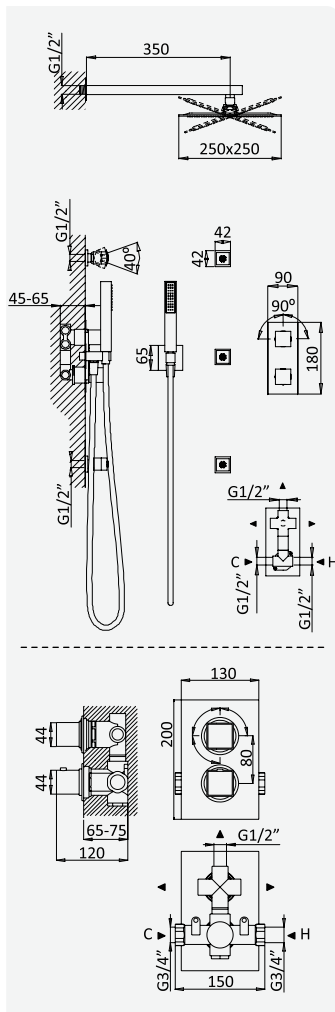

BRUMA AirEcoDrop