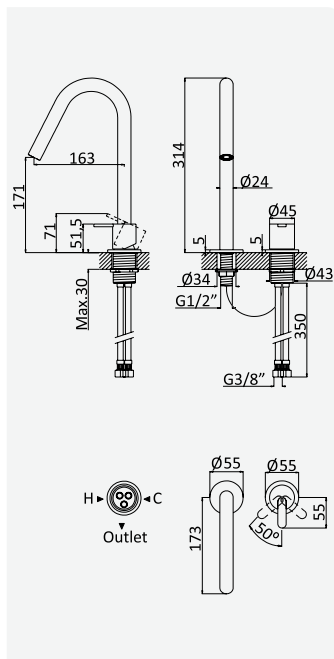

Monocomando de lavatório 2 furos, montagem à bancada

Deck-mounted, 2 hole basin mixer

Mitigeur lavabo sur plan, 2 trous

Monomando de repisa para lavabo de 2 orifícios

cromado / chrome	167 220 1CR	150,10 €
satinox	167 220 1ST	195,10 €
night sky	167 220 1NS	195,10 €
pure white	167 220 1PW	195,10 €
graphite	167 220 1GT	210,10 €
morning mist	167 220 1MM	210,10 €
sunrise	167 220 1SR	210,10 €
sunset	167 220 1SS	225,20 €

Opção: Com válvula clic-clac 1 1/4" - Liz

Option: With push-open pop-up waste set 1 1/4" - Liz

Option: Avec clic-clac garniture de vidage 1 1/4" - Liz

Opción: Con desagüe clic-clac 1 1/4" - Liz

cromado / chrome	167 223 1CR	162,10 €
satinox	167 223 1ST	210,70 €
night sky	167 223 1NS	210,70 €
pure white	167 223 1PW	210,70 €
graphite	167 223 1GT	226,90 €
morning mist	167 223 1MM	226,90 €
sunrise	167 223 1SR	226,90 €
sunset	167 223 1SS	243,20 €

Misturadora de lavatório 3 furos, montagem à bancada

Deck-mounted, 3 hole basin mixer

Mitigeur lavabo sur plan, 3 trous

Monomando de repisa para lavabo de 3 orifícios