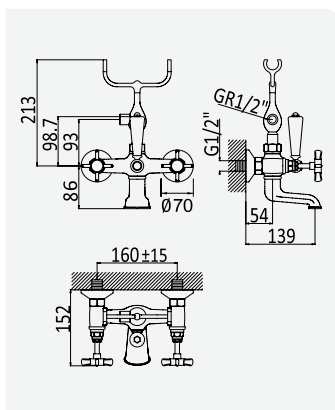

Misturadora de banheira

Bath/shower mixer

Mélangeur Bain/Douche

Bateria para baño y ducha

	cromado / chrome	119 030 0CR	241,50 €
	night sky	119 030 0NS	314,00 €
	latão envelhecido / old brass	119 030 0LE	362,30 €
	vieux laiton / latón viejo	119 030 0OR	555,50 €
	ouro 24kt / gold 24kt / or 24kt / oro 24kt