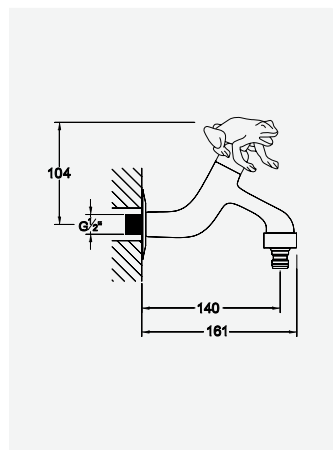

Torneira de jardim - Rã

Wall tap - Frog

Robinet mural - Grenouille

Grifo para jardín - Rana

cromado / chrome	123 400 2CR	55,70 €
satinox	123 400 2ST	72,40 €

Chuveiro para exterior, amovível - PL1

Outdoor portable shower - PL1