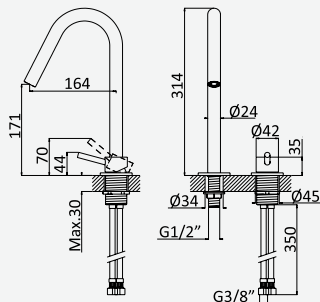

Opção: Com válvula clic-clac 1 1/4" - Liz

Option: With push-open pop-up waste set 1 1/4" - Liz

Option: Avec clic-clac garniture de vidage 1 1/4" - Liz

Opción: Con desagüe clic-clac 1 1/4" - Liz

cromado/chrome	107 881 1CR	151,70 €
satinox	107 881 1ST	197,20 €
night sky	107 881 1NS	197,20 €
pure white	107 881 1PW	197,20 €
graphite	107 881 1GT	212,40 €
morning mist	107 881 1MM	212,40 €
sunrise	107 881 1SR	212,40 €
sunset	107 881 1SS	227,60 €

cromado/chrome	107 881 1ECR	156,70 €
satinox	107 881 1EST	203,70 €
night sky	107 881 1ENS	203,70 €
pure white	107 881 1EPW	203,70 €
graphite	107 881 1EGT	219,40 €
morning mist	107 881 1EMM	219,40 €
sunrise	107 881 1ESR	219,40 €
sunset	107 881 1ESS	235,10 €