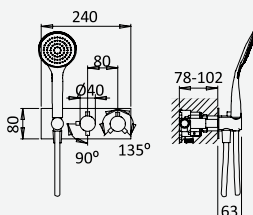

BRUMA AirEcoDrop