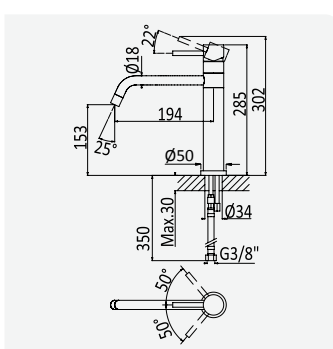

Monocomando de lava loiça, bica giratória - Adamastor

Sink mixer, swivel spout - Adamastor

Mitigeur monocommande, bec mobile - Adamastor

Monomando de fregadero, caño giratorio - Adamastor

cromado / chrome	301 050 2CR	238,40 €
satinox	301 050 2ST	309,90 €
night sky	301 050 2NS	309,90 €
pure white	301 050 2PW	309,90 €
graphite	301 050 2GT	333,80 €
morning mist	301 050 2MM	333,80 €
sunrise	301 050 2SR	333,80 €
sunset	301 050 2SS	357,60 €

Monocomando de lava loiça, bica giratória - Escudo

Sink mixer, swivel spout - Escudo

Mitigeur monocommande, bec mobile - Escudo

Monomando de fregadero, caño giratorio - Escudo

cromado / chrome	102 050 2CR	194,30 €
satinox	102 050 2ST	252,60 €
night sky	102 050 2NS	252,60 €
pure white	102 050 2PW	252,60 €
graphite	102 050 2GT	272,00 €
morning mist	102 050 2MM	272,00 €
sunrise	102 050 2SR	272,00 €
sunset	102 050 2SS	291,50 €

Opção: Manípulo 2

Option: Lever 2

Option: Poignée 2

Opción: Mando 2

cromado / chrome	102 050 1CR	199,30 €
satinox	102 050 1ST	259,10 €
night sky	102 050 1NS	259,10 €
pure white	102 050 1PW	259,10 €
graphite	102 050 1GT	279,00 €
morning mist	102 050 1MM	279,00 €
sunrise	102 050 1SR	279,00 €
sunset	102 050 1SS	299,00 €

Monocomando de lava loiça, bica giratória - Lusa

Sink mixer, swivel spout - Lusa

Mitigeur monocommande, bec mobile - Lusa

Monomando de fregadero, caño giratorio - Lusa

cromado / chrome	101 050 2CR	183,80 €
satinox	101 050 2ST	238,90 €
night sky	101 050 2NS	238,90 €
pure white	101 050 2PW	238,90 €
graphite	101 050 2GT	257,30 €
morning mist	101 050 2MM	257,30 €
sunrise	101 050 2SR	257,30 €
sunset	101 050 2SS	275,70 €

Opção: Manípulo 2

Option: Lever 2

Option: Poignée 2

Opción: Mando 2