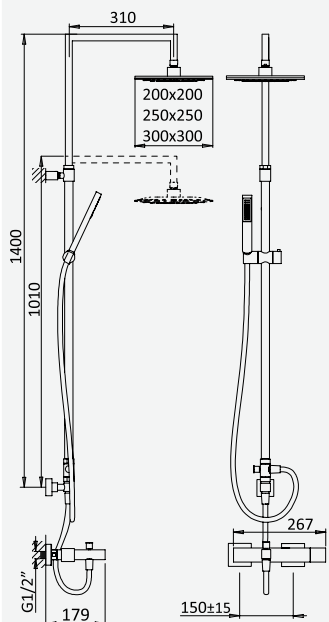

Sistema de banheira com braço ajustável, chuveiro de 200x200mm em inox e rampa de duche

Bath-shower system for wall mounting, with adjustable head shower 200x200mm and shower rail

Colonne de Bain-douche system avec douche de tête 200x200mm réglable et barre de douche

Sistema de Baño-ducha, con brazo para ducha de 200x200mm, ajustable en altura y barra de ducha

	cromado / chrome	102 266 2CR	504,00 €
	satinox	102 266 2ST	655,20 €
	night sky	102 266 2NS	655,20 €
	pure white	102 266 2PW	655,20 €
	graphite	102 266 2GT	705,60 €
	morning mist	102 266 2MM	705,60 €
	sunrise	102 266 2SR	705,60 €
	sunset	102 266 2SS	756,00 €

Opção: Manípulo 2

Option: Lever 2

Option: Poignée 2

Opción: Mando 2

	cromado / chrome	102 266 1CR	508,00 €
	satinox	102 266 1ST	660,40 €
	night sky	102 266 1NS	660,40 €
	pure white	102 266 1PW	660,40 €
	graphite	102 266 1GT	711,20 €
	morning mist	102 266 1MM	711,20 €
	sunrise	102 266 1SR	711,20 €
	sunset	102 266 1SS	762,00 €

Sistema de banheira com braço ajustável, chuveiro de 250x250mm em inox e rampa de duche

Bath-shower system for wall mounting, with adjustable head shower 250x250mm and shower rail

Colonne de Bain-douche system avec douche de tête 250x250mm réglable et barre de douche

Sistema de Baño-ducha, con brazo para ducha de 250x250mm, ajustable en altura y barra de ducha

	cromado / chrome	102 265 2CR	544,00 €
	satinox	102 265 2ST	707,20 €
	night sky	102 265 2NS	707,20 €
	pure white	102 265 2PW	707,20 €
	graphite	102 265 2GT	761,60 €
	morning mist	102 265 2MM	761,60 €
	sunrise	102 265 2SR	761,60 €
	sunset	102 265 2SS	816,00 €

Opção: Manípulo 2

Option: Lever 2

Option: Poignée 2

Opción: Mando 2

	cromado / chrome	102 265 1CR	548,00 €
	satinox	102 265 1ST	712,40 €
	night sky	102 265 1NS	712,40 €
	pure white	102 265 1PW	712,40 €
	graphite	102 265 1GT	767,20 €
	morning mist	102 265 1MM	767,20 €
	sunrise	102 265 1SR	767,20 €
	sunset	102 265 1SS	822,00 €

Sistema de banheira com braço ajustável, chuveiro de 300x300mm em inox e rampa de duche

Bath-shower system for wall mounting, with adjustable head shower 300x300mm and shower rail

Colonne de Bain-douche system avec douche de tête 300x300mm réglable et barre de douche

Sistema de Baño-ducha, con brazo para ducha de 300x300mm, ajustable en altura y barra de ducha

	cromado / chrome	102 267 2CR	584,00 €
	satinox	102 267 2ST	759,20 €
	night sky	102 267 2NS	759,20 €
	pure white	102 267 2PW	759,20 €
	graphite	102 267 2GT	817,60 €
	morning mist	102 267 2MM	817,60 €
	sunrise	102 267 2SR	817,60 €
	sunset	102 267 2SS	876,00 €

Opção: Manípulo 2

Option: Lever 2

Option: Poignée 2

Opción: Mando 2

	cromado / chrome	102 267 1CR	588,00 €
	satinox	102 267 1ST	764,40 €
	night sky	102 267 1NS	764,40 €
	pure white	102 267 1PW	764,40 €
	graphite	102 267 1GT	823,20 €
	morning mist	102 267 1MM	823,20 €
	sunrise	102 267 1SR	823,20 €
	sunset	102 267 1SS	882,00 €