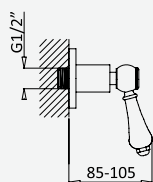

Torneira de passagem 1/2"

Stop Valve 1/2

Robinet d'arrêt 1/2"

llave de paso 1/2"

	cromado / chrome	118 300 OCR	31,50 €
	night sky	118 300 ONS	41,00 €
	latão envelhecido / old brass	118 300 OLE	47,30 €
	vieux laiton / latón viejo		
	ouro 24kt / gold 24kt / or 24kt / oro 24kt	118 300 OOR	63,00 €

Opção: Com caixa de passagem

Option: With concealed body

Option: Avec partie encastrée

Opción: Con elemento empotrado

	cromado / chrome	118 650 OCR	39,00 €
	night sky	118 650 ONS	50,70 €
	latão envelhecido / old brass	118 650 OLE	58,50 €
	vieux laiton / latón viejo		
	ouro 24kt / gold 24kt / or 24kt / oro 24kt	118 650 OOR	78,00 €

Torneira de passagem 3/4"

Stop Valve 3/4"

Robinet d'arrêt 3/4"

llave de paso 3/4"

	cromado / chrome	118 310 OCR	33,50 €
	night sky	118 310 ONS	43,60 €
	latão envelhecido / old brass	118 310 OLE	50,30 €
	vieux laiton / latón viejo		
	ouro 24kt / gold 24kt / or 24kt / oro 24kt	118 310 OOR	67,00 €

Opção: Com caixa de passagem

Option: With concealed body

Option: Avec partie encastrée

Opción: Con elemento empotrado

	cromado / chrome	118 660 OCR	41,00 €
	night sky	118 660 ONS	53,30 €
	latão envelhecido / old brass	118 660 OLE	61,50 €
	vieux laiton / latón viejo		
	ouro 24kt / gold 24kt / or 24kt / oro 24kt	118 660 OOR	82,00 €