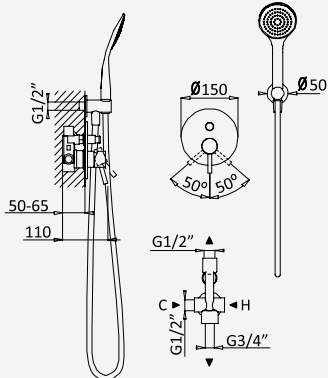

Sistema embutido de duche com chuveiro de parede Ø230 mm em ABS e kit de chuveiro mão Emotion

Concealed shower set with ABS shower head Ø230 mm and Emotion handshower set

Kit de douche encastré avec douche de tête Ø230 mm en ABS et kit de douchette à main Emotion

Sistema de ducha empotrado con alcachofa de ducha Ø230 mm en ABS y set de ducha de mano Emotion

cromado/chrome	107 760 6CR	229,40 €
satinox	107 760 6ST	298,20 €
night sky	107 760 6NS	298,20 €
pure white	107 760 6PW	298,20 €
graphite	107 760 6GT	321,20 €
morning mist	107 760 6MM	321,20 €
sunrise	107 760 6SR	321,20 €
sunset	107 760 6SS	344,10 €

   	cromado/chrome satinox night sky pure white	107 760 6ECR 107 760 6EST 107 760 6ENS 107 760 6EPW	254,40 € 330,70 € 330,70 € 330,70 €
	graphite morning mist sunrise sunset	107 760 6GT 107 760 6MM 107 760 6SR 107 760 6SS	321,20 € 356,20 € 356,20 € 381,60 €

Opção: Chuveiro fixo UltraThin com Ø250 mm em inox | Bicha de chuveiro Lux | Chuveiro mão EmotionSPA

Option: UltraThin Inox shower head Ø250 mm | Lux shower hose | Handshower EmotionSPA

Option: Douche de tête UltraThin Ø250 mm en inox | Flexible Lux | Douchette EmotionSPA

Opção: Alcachofa de ducha UltraThin Ø250 mm em inox | Flexo Lux | Ducha de mano EmotionSPA

cromado/chrome	107 760 8CR	294,40 €
satinox	107 760 8ST	382,70 €
night sky	107 760 8NS	382,70 €
pure white	107 760 8PW	382,70 €
graphite	107 760 8GT	412,20 €
morning mist	107 760 8MM	412,20 €
sunrise	107 760 8SR	412,20 €
sunset	107 760 8SS	441,60 €

   	cromado/chrome satinox night sky pure white graphite morning mist sunrise sunset	107 760 8ECR 107 760 8EST 107 760 8ENS 107 760 8EPW 107 760 8EGT 107 760 8EMM 107 760 8ESR 107 760 8ESS	319,40 € 415,20 € 415,20 € 415,20 € 447,20 € 447,20 € 447,20 € 479,10 €

Sistema embutido de duche com chuveiro de tecto Ø230 mm em ABS e braço 100 mm e kit de chuveiro mão Emotion

Concealed shower set with ABS shower head Ø230 mm with ceiling shower arm 100 mm and Emotion handshower set

Kit de douche encastré avec douche de tête Ø230 mm en ABS, avec bras vertical 100 mm et kit de douchette à main Emotion

Sistema de ducha empotrado con alcachofa de ducha Ø230 mm en ABS, brazo de techo 100 mm y set de ducha de mano Emotion

cromado/chrome	107 560 3CR	229,40 €
satinox	107 560 3ST	298,20 €
night sky	107 560 3NS	298,20 €
pure white	107 560 3PW	298,20 €
graphite	107 560 3GT	321,20 €
morning mist	107 560 3MM	321,20 €
sunrise	107 560 3SR	321,20 €
sunset	107 560 3SS	344,10 €

   	cromado/chrome satinox night sky pure white	107 560 3ECR 107 560 3EST 107 560 3ENS 107 560 3EPW	254,40 € 330,70 € 330,70 € 330,70 €
	graphite morning mist sunrise sunset	107 560 3GT 107 560 3MM 107 560 3SR 107 560 3SS	321,20 € 321,20 € 321,20 € 344,10 €

Opção: Chuveiro fixo UltraThin com Ø250 mm em inox | Bicha de chuveiro Lux | Chuveiro mão EmotionSPA

Option: UltraThin Inox shower head Ø250 mm | Lux shower hose | Handshower EmotionSPA

Option: Douche de tête UltraThin Ø250 mm en inox | Flexible Lux | Douchette EmotionSPA

Opção: Alcachofa de ducha UltraThin Ø250 mm em inox | Flexo Lux | Ducha de mano EmotionSPA