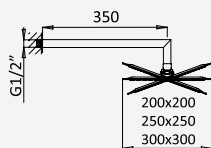

BRUMA AirEcoDrop