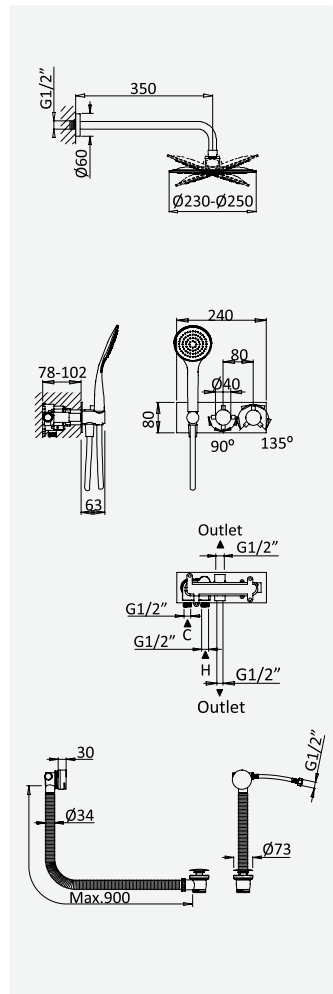

BRUMA AirEcoDrop