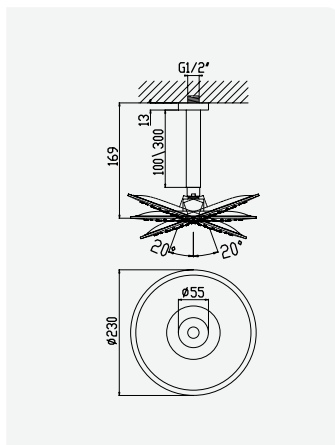

Chuveiro fixo de tecto Ø230 mm em ABS, com braço de 100 mm

ABS shower head Ø230 mm with ceiling shower arm 100 mm

Douche de tête Ø230 mm en ABS, avec bras vertical 100mm

Alcachofa de ducha Ø230 mm en ABS, con brazo de techo 100mm

cromado / chrome	145 535 1CR	96,60 €
night sky	145 535 1NS	125,60 €
pure white	145 535 1PW	125,60 €

Opção: Braço com 300 mm

Option: Shower arm 300 mm

Option: Bras vertical 300 mm

Opção: Brazo de techo 300 mm

cromado / chrome	145 535 2CR	106,60 €
night sky	145 535 2NS	138,60 €
pure white	145 535 2PW	138,60 €