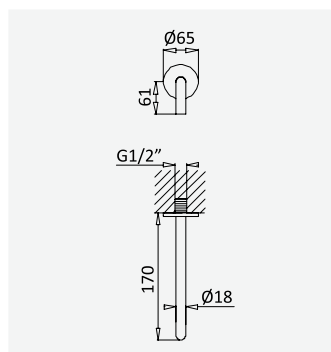

Bica de parede

Wall spout

Bec mural

Caño de pared

cromado / chrome

122 001 5CR

29,40 €