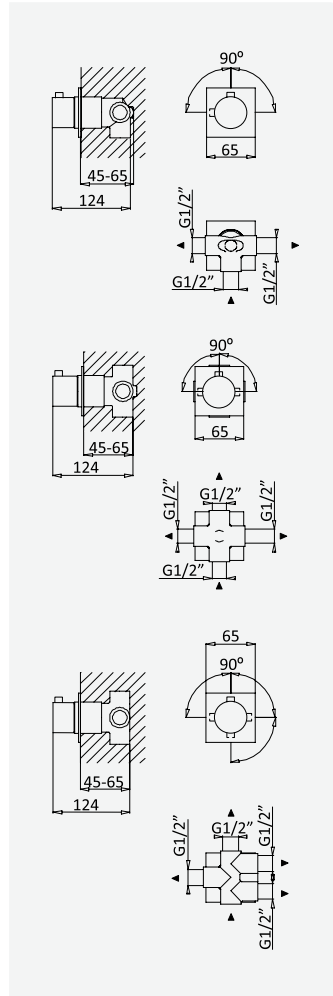

Opção: Manípulo 2

Option: Lever 2

Option: Poignée 2

Opción: Mando 2

cromado / chrome	101 762 1CR	171,90 €
satinox	101 762 1ST	223,50 €
night sky	101 762 1NS	223,50 €
pure white	101 762 1PW	223,50 €
graphite	101 762 1GT	240,70 €
morning mist	101 762 1MM	240,70 €
sunrise	101 762 1SR	240,70 €
sunset	101 762 1SS	257,90 €