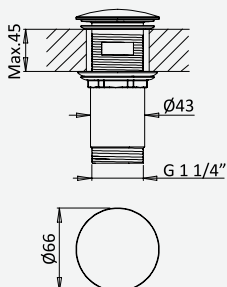

Válvula Clic-clac 1 1/4" - Elo

Push-open waste set 1 1/4" - Elo

Bonde de vidage à système "clic-clac" 1 1/4" - Elo

Válvula de desagüe clic-clac 1 1/4" - Elo

cromado / chrome	161 000 1CR	19,40 €
satinox	161 000 1ST	25,20 €
night sky	161 000 1NS	25,20 €
pure white	161 000 1PW	25,20 €
graphite	161 000 1GT	27,20 €
morning mist	161 000 1MM	27,20 €
sunrise	161 000 1SR	27,20 €
sunset	161 000 1SS	29,10 €
latão envelhecido / old brass	161 000 1LE	29,10 €
vieux laiton / latón viejo		
ouro 24kt / gold 24kt / or 24kt / oro 24kt	161 000 1OR	63,20 €