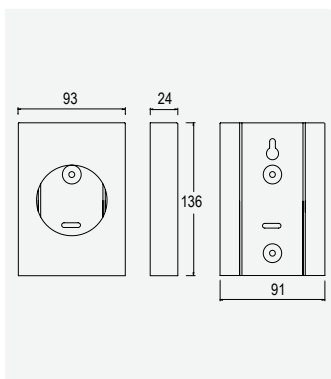

Dispensador bolsas higiénicas

Hygiene bag dispenser

Dispensateur de sachets hygiéniques

Dispensador bolsas higiénicas

aço inox polido / aço inox pulido / bright polished stainless steel / acier inoxydable poli brillant	150 301 0IP	17,50 €

aço inox satinado / acero inox satinado satin stainless steel / acier inoxydable satiné	150 301 0IS	20,90 €