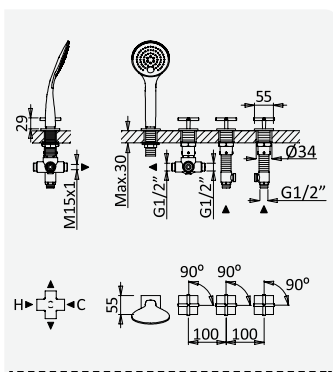

Misturadora de duche montagem à bancada, com chuveiro de mão EmotionSPA - 2 saídas

Deck mounted shower mixer, with handshower set EmotionSPA - 2 outlets

Mitigeur de douche sur plan avec kit de douchette à main EmotionSPA - 2 sorties

Mezclador para ducha de repisa con set de ducha de mano EmotionSPA - 2 salidas

cromado / chrome	106 501 1CR	415,00 €
satinox	106 501 1ST	539,50 €
night sky	106 501 1NS	539,50 €
pure white	106 501 1PW	539,50 €
graphite	106 501 1GT	581,00 €
morning mist	106 501 1MM	581,00 €
sunset	106 501 1SS	622,50 €

Opção: Com 3 saídas

Option: With 3 outlets

Option: Avec 3 sorties

Opção: Con 3 salidas

cromado / chrome	106 502 1CR	450,00 €
satinox	106 502 1ST	585,00 €
night sky	106 502 1NS	585,00 €
pure white	106 502 1PW	585,00 €
graphite	106 502 1GT	630,00 €
morning mist	106 502 1MM	630,00 €
sunset	106 502 1SS	675,00 €

Sistema de escoamento com ligação para descarga - Quadra

Integrated outlet for splash water - Quadra

Bac de récupération des eaux de ruissellement - Quadra

Sumidero y conexión al desagüe - Quadra

cromado / chrome	161 001 8CR	98,00 €
satinox	161 001 8ST	127,40 €
night sky	161 001 8NS	127,40 €
pure white	161 001 8PW	127,40 €
graphite	161 001 8GT	137,20 €
morning mist	161 001 8MM	137,20 €
sunset	161 001 8SS	147,00 €