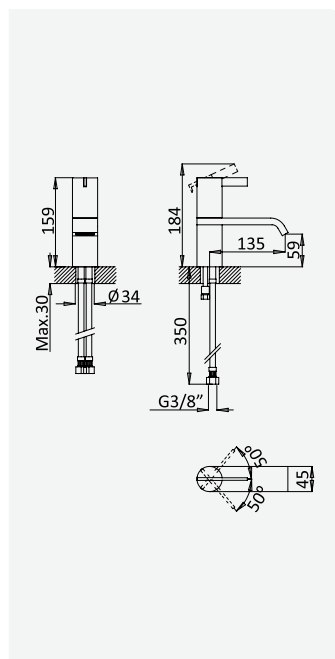

BZ

Monocomando de lavatório

Basin mixer

Mitigeur monocommande lavabo

Monomando de lavabo

cromado / chrome	168 010 1CR	186,90 €
satinox	168 010 1ST	243,00 €
night sky	168 010 1NS	243,00 €
pure white	168 010 1PW	243,00 €
graphite	168 010 1GT	261,70 €
morning mist	168 010 1MM	261,70 €
sunrise	168 010 1SR	261,70 €
sunset	168 010 1SS	280,40 €

Opção: Com válvula clic-clac 1 1/4" - Elo

Option: With push-open pop-up waste set 1 1/4" - Elo

Option: Avec clic-clac garniture de vidage 1 1/4" - Elo

Opción: Con desagüe clic-clac 1 1/4" - Elo

cromado / chrome	168 011 1CR	201,90 €
satinox	168 011 1ST	262,50 €
night sky	168 011 1NS	262,50 €
pure white	168 011 1PW	262,50 €
graphite	168 011 1GT	282,70 €
morning mist	168 011 1MM	282,70 €
sunrise	168 011 1SR	282,70 €
sunset	168 011 1SS	302,90 €

Monocomando de lavatório, para lavatórios altos

Basin mixer for free-standing basins

Mitigeur lavabo version réhaussée

Monomando de lavabo con aumento