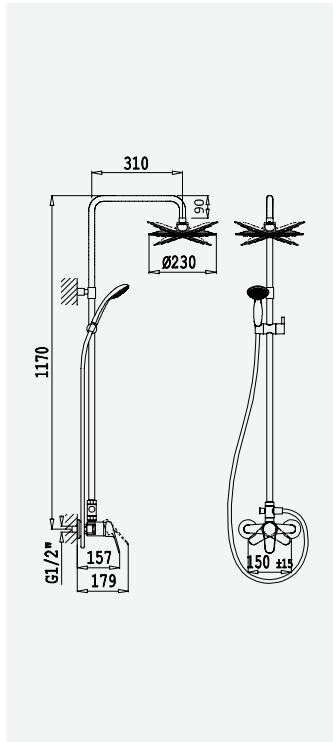

116 040 1CR

52,50 €

BRUMA AirEcoDrop

Sistema de duche com braço fixo, chuveiro de Ø230mm em ABS e rampa de duche

Shower system for wall mounting with fixed ABS head shower Ø230mm and shower rail

Colonne de douche system, avec douche de tête en ABS Ø230mm fixe et barre de douche