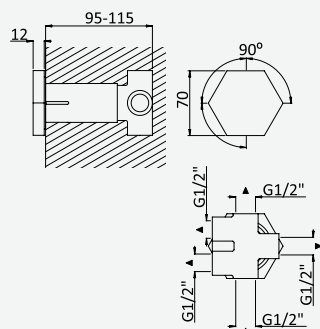

BRUMA AirEcoDrop