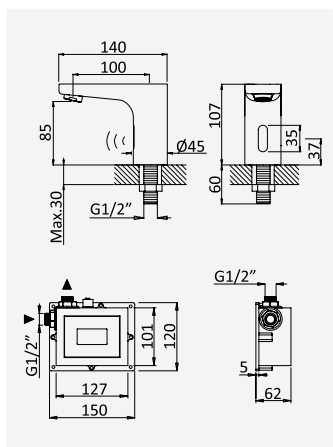

Torneira electrónica de lavatório, sensor infravermelhos - Nuage

Infrared electronic basin tap - Nuage

Robinetterie monofluide, infrarouge - Nuage

Grifo electrónico para lavabo, detección infrarrojo - Nuage

	6.0V	cromado / chrome	130 007 1CR	158,00 €
		satinox	130 007 1ST	205,40 €
		night sky	130 007 1NS	205,40 €

	230V	cromado / chrome	130 107 1CR	168,00 €
		satinox	130 107 1ST	218,40 €
		night sky	130 107 1NS	218,40 €