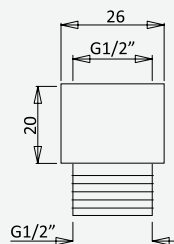

Caixa de passagem, para passador - 3/4"
Concealed body for stop valve - 3/4"
Partie encastrée pour robinet d'arrêt - 3/4"
Elemento empotrado para llave de paso - 3/4"

156 745 1NO 10,70 €

Manípulo para lavatórios e bidé - Utopia
Lever for basin and bidet - Utopia
Poignée pour lavabo et bidet - Utopia
Mando para lavabo y bidé - Utopia