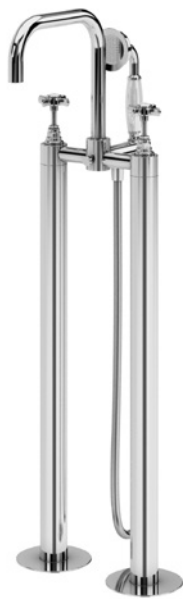

Misturadora de banheira e duche, montagem ao chão

Bath/shower mixer, floor-mounted

Mélangeur Bain/Douche, montage au sol

Batería para baño y ducha con toma a suelo

cromado / chrome	119 080 OCR	1 239,00 €
night sky	119 080 ONS	1 610,70 €
latão envelhecido / old brass	119 080 OLE	1 858,50 €
vieux laiton / latón viejo		
ouro 24kt / gold 24kt / or 24kt / oro 24kt	119 080 OOR	2 478,00 €