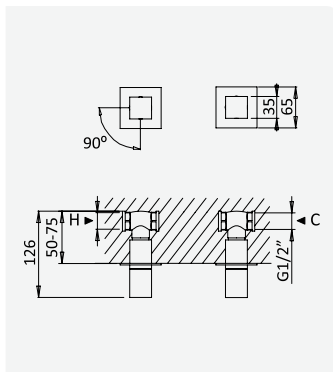

Misturadora embutida de 2 furos, com 1 saída

2 hole concealed mixer, with 1 outlet

Mitigeur encastré de 2 trous, avec 1 sortie

Mezclador bimando empotrable de 2 orificios, con 1 salida

cromado / chrome	301 390 2CR	162,30 €
satinox	301 390 2ST	211,00 €
night sky	301 390 2NS	211,00 €
pure white	301 390 2PW	211,00 €
graphite	301 390 2GT	227,20 €
morning mist	301 390 2MM	227,20 €
sunrise	301 390 2SR	227,20 €
sunset	301 390 2SS	243,50 €