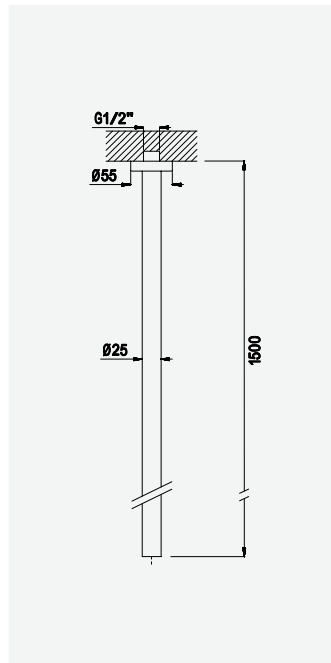

Bica de lavatório, montagem ao tecto - 1,5 mt - Elo

Basin spout, ceiling-mounted - 1,5 mt - Elo

Bec pour lavabo, montage vertical - 1,5 mt - Elo

Caño de lavabo de techo - 1,5 mt - Elo

cromado / chrome	125 700 1CR	114,50 €
satinox	125 700 1ST	148,90 €
night sky	125 700 1NS	148,90 €
pure white	125 700 1PW	148,90 €
graphite	125 700 1GT	160,30 €
morning mist	125 700 1MM	160,30 €
sunrise	125 700 1SR	160,30 €
sunset	125 700 1SS	171,80 €