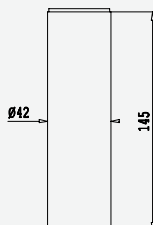

Aumento 145mm - Lusitano

Extension with 145mm - Lusitano

Rallonge 145 mm - Lusitano

Prolongazione monomando 145mm - Lusitano

cromado / chrome	107 680 OCR	44,10 €
satinox	107 680 OST	57,30 €
night sky	107 680 ONS	57,30 €
pure white	107 680 OPW	57,30 €
graphite	107 680 OGT	61,70 €
morning mist	107 680 OMM	61,70 €
sunrise	107 680 OSR	61,70 €
sunset	107 680 OSS	66,20 €