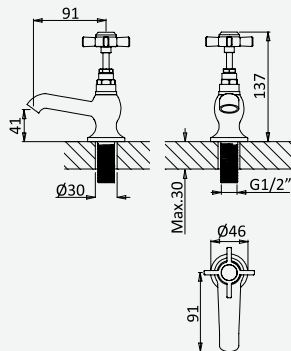

Torneira de lavatório - Quente

Basin pillar tap - Hot

Robinet simple pour lavabo - Chaud

Grifo de una agua - Caliente

cromado / chrome	119 370 OCR	52,00 €
night sky	119 370 ONS	67,60 €
latão envelhecido / old brass	119 370 OLE	78,00 €
vieux laiton / latón viejo	119 370 OOR	104,00 €

Torneiras de lavatório fria/quente - (1 par)

Basin pillar taps - Hot and Cold (1 pair)

Robinets simple pour lavabo - chaud et froid (1 paire)

Grifos de una agua para lavabo - caliente/fría (1 par)

cromado / chrome	119 360 OCR	104,00 €
night sky	119 360 ONS	135,20 €
latão envelhecido / old brass	119 360 OLE	156,00 €
vieux laiton / latón viejo	119 360 OOR	208,00 €

Torneira de lavatório, bica giratória

Basin pillar tap, swivel spout

Robinet simple pour lavabo, bec mobile

Grifo de una agua, caño giratorio

cromado / chrome	119 390 OCR	78,80 €
night sky	119 390 ONS	102,40 €
latão envelhecido / old brass	119 390 OLE	118,20 €
vieux laiton / latón viejo	119 390 OOR	197,00 €

Opção: Com válvula clic-clac 1 1/4" - Elo

Option: With push-open pop-up waste set 1 1/4" - Elo

Option: Avec clic-clac garniture de vidage 1 1/4" - Elo

Opción: Con desagüe clic-clac 1 1/4" - Elo

cromado / chrome	119 391 OCR	93,80 €
night sky	119 391 ONS	121,90 €
latão envelhecido / old brass	119 391 OLE	140,70 €
vieux laiton / latón viejo	119 391 OOR	227,00 €