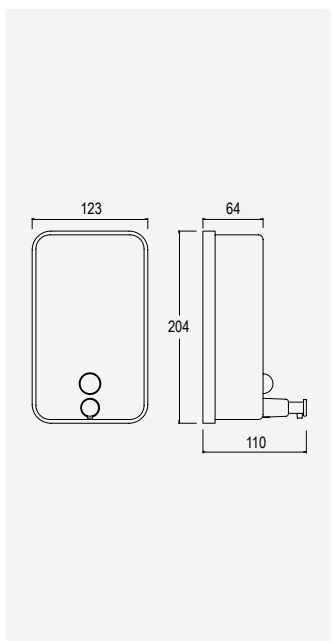

Doseador de sabão líquido de fixação à parede - 1 Lt.

Liquid soap dispenser, wall mounted - 1 Lt.

Distributeur de savon liquide mural - 1 Lt.

Dosificador de jabón líquido de fijación mural - 1 Lt.

aço inox satinado / acero inox satinado satin stainless steel / acier inoxydable satiné	150 201 0IS	67,50 €

Doseador de sabão líquido de fixação à parede com depósito interior em PVC - 1 Lt.

Liquid soap dispenser, wall mounted. With PVC inner tank - 1 Lt.

Distributeur de savon liquide mural. Avec réservoir intérieur en PVC - 1 Lt.

Dosificador de jabón líquido de fijación mural. Con depósito interior de PVC - 1 Lt.

aço inox satinado / acero inox satinado satin stainless steel / acier inoxydable satiné	150 401 0IS	145,00 €