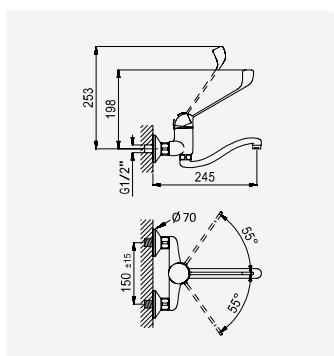

Monocomando de lava loiça à parede, bica giratória, manípulo hospitalar - Mustang

Wall sink mixer, swivel spout, long lever handle - Mustang

Mitigeur monocommande mural, bec mobile, levier rallongé - Mustang

Monomando de fregadero de pared, caño giratorio, mando largo - Mustang

cromado / chrome 124 054 2CR 74,60 €