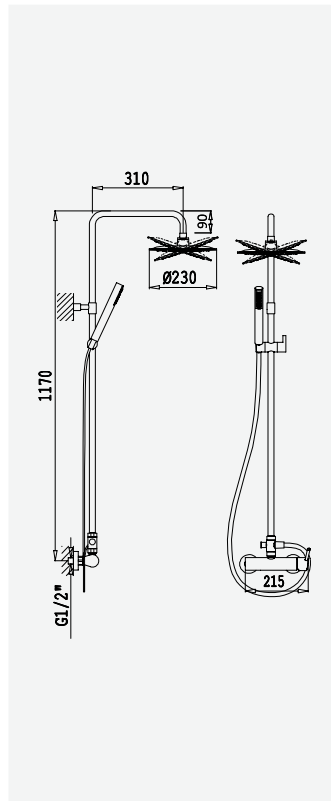

BRUMA AirEcoDrop

Sistema de duche com braço fixo, chuveiro de Ø230mm em ABS e rampa de duche
Shower system for wall mounting with fixed ABS head shower Ø230mm and shower rail
Colonne de douche system, avec douche de tête en ABS Ø230mm fixe et barre de douche
Sistema de ducha con brazo para ducha de Ø230mm en ABS, fija en altura y barra de ducha