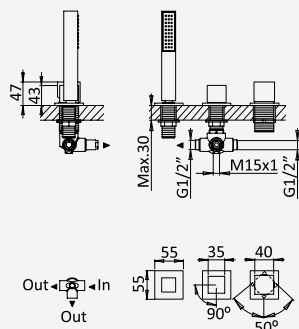

Monocomando de duche montagem à bancada, com chuveiro de mão Quadra - 3 saídas

Deck mounted single lever shower mixer, with handshower set Quadra - 3 outlets

Mitigeur monocommande de douche sur plan avec kit de douchette à main Quadra - 3 sorties

Monomando para ducha de repisa con set de ducha de mano Quadra - 3 salidas

cromado / chrome	102 650 2CR	350,00 €
satinox	102 650 2ST	455,00 €
night sky	102 650 2NS	455,00 €
pure white	102 650 2PW	455,00 €
graphite	102 650 2GT	490,00 €
morning mist	102 650 2MM	490,00 €
sunrise	102 650 2SR	490,00 €
sunset	102 650 2SS	525,00 €

Opção: Manípulo 2

Option: Lever 2

Option: Poignée 2

Opción: Mando 2

cromado / chrome	102 650 1CR	354,00 €
satinox	102 650 1ST	460,20 €
night sky	102 650 1NS	460,20 €
pure white	102 650 1PW	460,20 €
graphite	102 650 1GT	495,60 €
morning mist	102 650 1MM	495,60 €
sunrise	102 650 1SR	495,60 €
sunset	102 650 1SS	531,00 €

Sistema de escoamento com ligação para descarga - Quadra

Integrated outlet for splash water - Quadra

Bac de récupération des eaux de ruissellement - Quadra

Sumidero y conexión al desagüe - Quadra

cromado / chrome	161 001 8CR	106,00 €
satinox	161 001 8ST	137,80 €
night sky	161 001 8NS	137,80 €
pure white	161 001 8PW	137,80 €
graphite	161 001 8GT	148,40 €
morning mist	161 001 8MM	148,40 €
sunrise	161 001 8SR	148,40 €
sunset	161 001 8SS	159,00 €

Sistema de banheira, montagem à bancada, com chuveiro mão Quadra e válvula com bica de enchimento para banheira

Deck-mounted bath-shower set with Quadra handshower and bath filler with waste and overflow

Kit de bain-douche sur plan avec douchette à main Quadra et garniture de vidage pour baignoire avec bec déverseur

Sistema para baño y ducha de repisa con ducha de mano Quadra y sistema de llenado y vaciado para bañeras

cromado / chrome	102 521 2CR	405,00 €
satinox	102 521 2ST	526,50 €
night sky	102 521 2NS	526,50 €
pure white	102 521 2PW	526,50 €
graphite	102 521 2GT	567,00 €
morning mist	102 521 2MM	567,00 €
sunrise	102 521 2SR	567,00 €
sunset	102 521 2SS	607,50 €

Opção: Manípulo 2

Option: Lever 2

Option: Poignée 2

Opción: Mando 2

cromado / chrome	102 521 1CR	409,00 €
satinox	102 521 1ST	531,70 €
night sky	102 521 1NS	531,70 €
pure white	102 521 1PW	531,70 €
graphite	102 521 1GT	572,60 €
morning mist	102 521 1MM	572,60 €
sunrise	102 521 1SR	572,60 €
sunset	102 521 1SS	613,50 €

Sistema de escoamento com ligação para descarga - Quadra

Integrated outlet for splash water - Quadra

Bac de récupération des eaux de ruissellement - Quadra

Sumidero y conexión al desagüe - Quadra

cromado / chrome	161 001 8CR	106,00 €
satinox	161 001 8ST	137,80 €
night sky	161 001 8NS	137,80 €
pure white	161 001 8PW	137,80 €
graphite	161 001 8GT	148,40 €
morning mist	161 001 8MM	148,40 €
sunrise	161 001 8SR	148,40 €
sunset	161 001 8SS	159,00 €