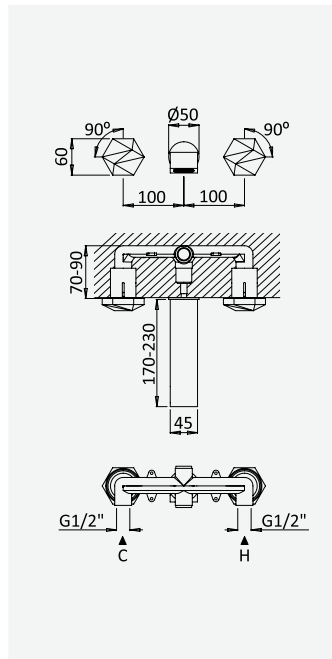

Misturadora de lavatório à parede, 3 furos. Bica com 230mm

3 hole, wall basin mixer. Spout with 230mm

Mitigeur mural pour lavabo de 3 trous. Bec avec 230mm

Mezclador bimando empotrable de 3 orificios, para lavabo. Caño con 230mm

cromado / chrome	183 830 OCR	370,00 €
satinox	183 830 OST	481,00 €
night sky	183 830 ONS	481,00 €
pure white	183 830 OPW	481,00 €
graphite	183 830 OGT	518,00 €
morning mist	183 830 OMM	518,00 €
sunrise	183 830 OSR	518,00 €
sunset	183 830 OSS	555,00 €

Opção: Bica com 170mm

Option: Spout with 170mm

Option: Bec avec 170mm

Opción: Caño con 170mm

cromado / chrome	183 831 OCR	366,00 €
satinox	183 831 OST	475,80 €
night sky	183 831 ONS	475,80 €
pure white	183 831 OPW	512,40 €
graphite	183 831 OGT	512,40 €
morning mist	183 831 OMM	512,40 €
sunrise	183 831 OSR	512,40 €
sunset	183 831 OSS	549,00 €