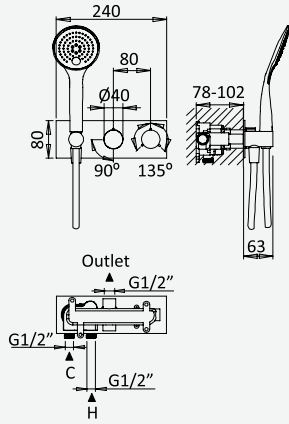

Opção: Manípulo 2

Option: Lever 2

Option: Poignée 2

Opción: Mando 2

cromado / chrome	101 200 1CR	301,40 €
satinox	101 200 1ST	391,80 €
night sky	101 200 1NS	391,80 €
pure white	101 200 1PW	391,80 €
graphite	101 200 1GT	422,00 €
morning mist	101 200 1MM	422,00 €
sunrise	101 200 1SR	422,00 €
sunset	101 200 1SS	452,10 €