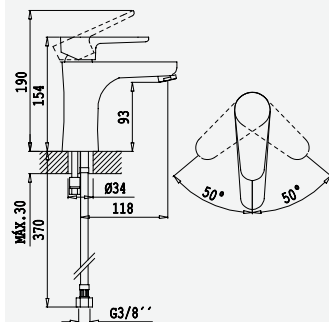

Monocomando de lavatório

Basin mixer

Mitigeur monocommande Lavabo

Monomando de lavabo

cromado / chrome	114 010 OCR	69,90 €
satinox	114 010 OST	90,90 €
night sky	114 010 ONS	90,90 €

Opção: Com válvula clic-clac 1 1/4" - Liz

Option: With push-open pop-up waste set 1 1/4" - Liz

Option: Avec clic-clac garniture de vidage 1 1/4" - Liz

Opción: Con desagüe clic-clac 1 1/4" - Liz

cromado / chrome	114 013 OCR	81,90 €
satinox	114 013 OST	106,50 €
night sky	114 013 ONS	106,50 €

Monocomando de lavatório para lavatórios altos

Basin mixer for free-standing basins

Mitigeur lavabo version réhaussée

Monomando de lavabo con aumento

cromado / chrome	114 210 OCR	125,50 €
satinox	114 210 OST	163,20 €
night sky	114 210 ONS	163,20 €

Opção: Com válvula clic-clac 1 1/4" - Liz

Option: With push-open pop-up waste set 1 1/4" - Liz

Option: Avec clic-clac garniture de vidage 1 1/4" - Liz

Opción: Con desagüe clic-clac 1 1/4" - Liz

cromado / chrome	114 213 OCR	137,50 €
satinox	114 213 OST	178,80 €
night sky	114 213 ONS	178,80 €

Monocomando de lavatório à parede, de espelho único

Wall basin mixer with single escutcheon

Mitigeur monocommande mural de rosace unique, pour lavabo

Monomando de lavabo mural de rosetón único

cromado / chrome	114 060 1CR	138,60 €
satinox	114 060 1ST	180,20 €
night sky	114 060 1NS	180,20 €

Opção: Com válvula clic-clac 1 1/4" - Liz

Option: With push-open pop-up waste set 1 1/4" - Liz

Option: Avec clic-clac garniture de vidage 1 1/4" - Liz

Opción: Con desagüe clic-clac 1 1/4" - Liz

cromado / chrome	114 063 1CR	150,60 €
satinox	114 063 1ST	195,80 €
night sky	114 063 1NS	195,80 €

Monocomando de bidé

Bidet mixer

Mitigeur monocommande bidet

Monomando de bidé

cromado / chrome	114 020 OCR	69,90 €
satinox	114 020 OST	90,90 €
night sky	114 020 ONS	90,90 €

Opção: Com válvula clic-clac 1 1/4" - Liz