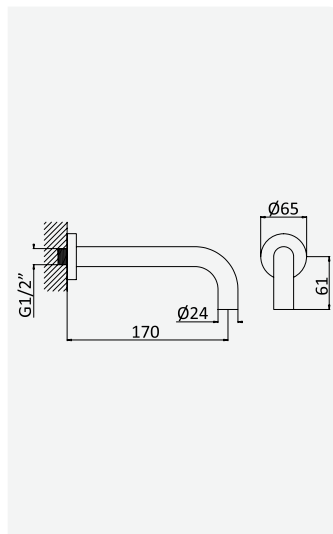

Bica de banheira, montagem à parede - EloR

Bath wall spout - EloR

Bec bain mural - EloR

Caño de bañera mural - EloR

cromado / chrome	145 640 3CR	29,40 €
satinox	145 640 3ST	38,20 €
night sky	145 640 3NS	38,20 €
pure white	145 640 3PW	38,20 €
graphite	145 640 3GT	41,20 €
morning mist	145 640 3MM	41,20 €
sunrise	145 640 3SR	41,20 €
sunset	145 640 3SS	44,10 €

Monocomando de banheira e duche, montagem ao chão

Single-lever bath/shower mixer, floor-mounted

Mitigeur monocommande Bain/Douche, montage au sol

Monomando para baño y ducha de pie