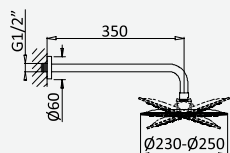

BRUMA AirEcoDrop

Sistema embutido de banheira com chuveiro de parede Ø230 mm em ABS, kit de chuveiro mão Emotion e válvula com bica de enchimento para banheira

Concealed bath-shower set with ABS shower head Ø230 mm, Emotion handshower set and bath filler with waste and overflow

Kit de bain-douche encastré avec douche de tête Ø230 mm en ABS, kit de douchette à main Emotion et garniture de vidage pour baignoire avec bec déverseur

Sistema de baño y ducha empotrado con alcachofa de ducha Ø230 mm en ABS, set de ducha de mano Emotion y sistema de llenado y vaciado para bañeras

cromado/chrome	107 350 1CR	419,50 €
satinox	107 350 1ST	545,40 €
night sky	107 350 1NS	545,40 €
pure white	107 350 1PW	545,40 €
	graphite	107 350 1GT
	morning mist	107 350 1MM
	sunrise	107 350 1SR
	sunset	107 350 1SS

Opção: Chuveiro fixo UltraThin com Ø250 mm em inox | Bicha de chuveiro Lux | Chuveiro mão EmotionSPA

Option: UltraThin Inox shower head Ø250 mm | Lux shower hose | Handshower EmotionSPA

Option: Douche de tête UltraThin Ø250 mm en inox | Flexible Lux | Douchette EmotionSPA

Option: Alcachofa de ducha UltraThin Ø250 mm en inox | Flexo Lux | Ducha de mano EmotionSPA

cromado/chrome	107 350 2CR	484,50 €
satinox	107 350 2ST	629,90 €
night sky	107 350 2NS	629,90 €
pure white	107 350 2PW	629,90 €
	graphite	107 350 2GT
	morning mist	107 350 2MM
	sunrise	107 350 2SR
	sunset	107 350 2SS