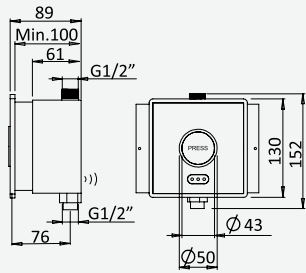

Torneira electrónica encastrável de duche, sensor infravermelhos, com botão hidráulico para funcionamento manual

Infrared concealed shower tap, with an hydraulic override push button for manual operation

infrarouge électronique robinetterie douche encastré, avec bouton hydraulique pour fonctionnement manuel

Grifo empotrable de ducha, infrarrojo electrónico, con pulsador para uso mecánico alternativo

6.0V	inox / s. steel	130 021 4IN	258,00 €
230V	inox / s. steel	130 121 4IN	278,00 €