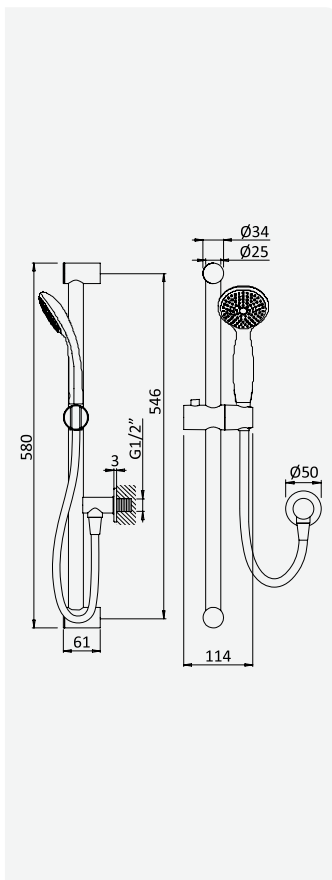

Conjunto de duche com curva de saída, rampa Eko bicha 175mm e chuveiro de mão F Plus

Shower set with outlet elbow, Eko shower rail, hose 175mm and F Plus handshower

Garniture de douche avec caude à encastre, barre de douche Eko, flexible 175mm et douchette F Plus

Conjunto de ducha con codo de salida, barra de ducha Eko, flexo 175mm y ducha de mano F Plus

cromado / chrome	145 572 2CR	65,00 €
satinox	145 572 2ST	84,50 €
night sky	145 572 4NS	182,00 €