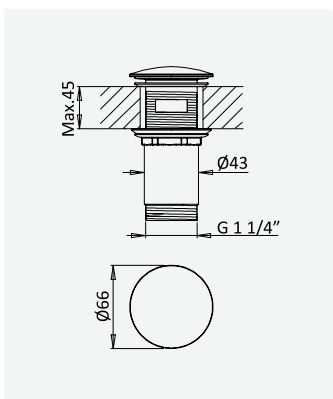

Válvula Clic-clac 1 1/4" - Elo

Push-open waste set 1 1/4" - Elo

Bonde de vidage à système "clic-clac" - Elo

Válvula de desague clic-clac - Elo

cromado / chrome	161 000 1CR	19,40 €
night sky	161 000 1NS	25,20 €
latão envelhecido / old brass	161 000 1LE	29,10 €
vieux laiton / latón viejo	161 000 1LE	29,10 €
ouro 24kt / gold 24kt / or 24kt / oro 24kt	161 000 1OR	63,20 €