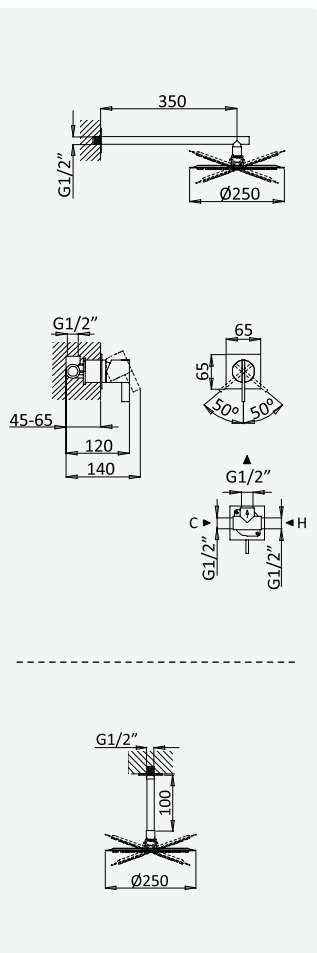

BRUMA AirEcoDrop