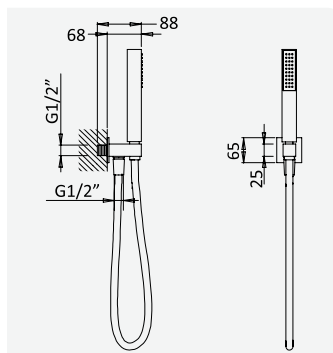

Conjunto de duche com curva de saída, bicha Lux 175mm e chuveiro de mão Quadra

Shower set with outlet elbow, Lux hose 175mm and Quadra handshower

Garniture de douche avec caude à encastrer, Lux flexible 175mm et douchette Quadra

Conjunto de ducha con codo de salida, flexo Lux 175mm y ducha de mano Quadra

cromado / chrome	145 572 9CR	65,00 €
satinox	145 572 9ST	84,50 €
night sky	145 572 9NS	140,00 €
pure white	145 572 9PW	140,00 €
graphite	145 572 9GT	154,00 €
morning mist	145 572 9MM	154,00 €
sunrise	145 572 9SR	161,00 €
sunset	145 572 9SS	182,00 €