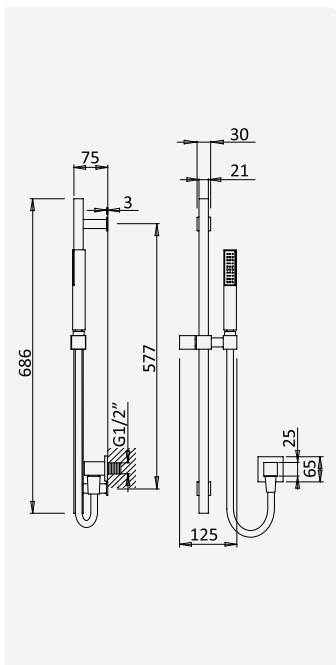

BRUMA AirEcoDrop

Sistema termostático embutido de banheira, com chuveiro de parede 250x250 mm, kit de chuveiro mão Quadra e bica de banheira

Thermostatic concealed bath-shower set, with shower head 250x250 mm, Quadra handshower set and bath spout