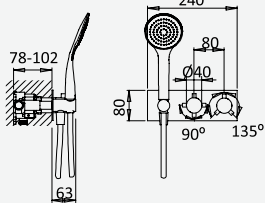

Sistema termostático embutido de banheira com chuveiro de parede Ø230 mm em ABS, kit de chuveiro mão Emotion e válvula com bica de enchimento para banheira - Elo

Thermostatic concealed bath-shower set with ABS shower head Ø230 mm, Emotion handshower set and bath filler with waste and overflow - Elo

Kit de bain-douche thermostatique encastré avec douche de tête Ø230 mm en ABS, kit de douchette à main Emotion et garniture de vidage pour baignoire avec bec déverseur - Elo

Sistema de baño y ducha termostático empotrado con alcachofa de ducha Ø230 mm en ABS, set de ducha de mano Emotion y sistema de llenado y vaciado para bañeras - Elo

cromado / chrome	138 370 1CR	615,00 €
satinox	138 370 1ST	799,50 €
night sky	138 370 1NS	799,50 €
pure white	138 370 1PW	799,50 €
graphite	138 370 1GT	861,00 €
morning mist	138 370 1MM	861,00 €
sunrise	138 370 1SR	861,00 €
sunset	138 370 1SS	922,50 €

Opção: Chuveiro fixo UltraThin com Ø250 mm em inox | Bicha de chuveiro Lux | Chuveiro mão EmotionSPA

Option: UltraThin Inox shower head Ø250 mm | Lux shower hose | Handshower EmotionSPA

Option: Douche de tête UltraThin Ø250 mm en inox | Flexible Lux | Douchette EmotionSPA

Opción: Alcachofa de ducha UltraThin Ø250 mm en inox | Flexo Lux | Ducha de mano EmotionSPA

cromado/chrome	138 370 2CR	680,00 €
satinox	138 370 2ST	884,00 €
night sky	138 370 2NS	884,00 €
pure white	138 370 2PW	884,00 €
graphite	138 370 2GT	952,00 €
morning mist	138 370 2MM	952,00 €
sunrise	138 370 2SR	952,00 €
sunset	138 370 2SS	1 020,00 €

Sistema termostático embutido de banheira com chuveiro de tecto Ø230 mm em ABS e braço 100 mm, kit de chuveiro mão Emotion e válvula com bica de enchimento para banheira - Elo