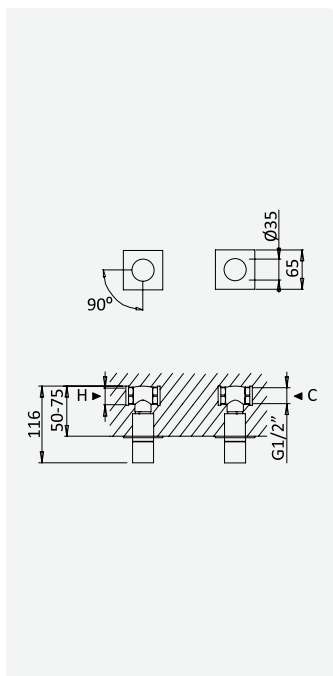

Misturadora embutida de 2 furos, com 1 saída

2 hole concealed mixer, with 1 outlet

Mitigeur encastré de 2 trous, avec 1 sortie

Mezclador bimando empotrable de 2 orificios, con 1 salida

chromado / chrome	101 950 2CR	149,10 €
satinox	101 950 2ST	193,80 €
night sky	101 950 2NS	193,80 €
pure white	101 950 2PW	193,80 €
graphite	101 950 2GT	208,70 €
morning mist	101 950 2MM	208,70 €
sunrise	101 950 2SR	208,70 €
sunset	101 950 2SS	223,70 €

Opção: Manípulo 2

Option: Lever 2

Option: Poignée 2

Opción: Mando 2

chromado / chrome	101 950 1CR	155,10 €
satinox	101 950 1ST	201,60 €
night sky	101 950 1NS	201,60 €
pure white	101 950 1PW	201,60 €
graphite	101 950 1GT	217,10 €
morning mist	101 950 1MM	217,10 €
sunrise	101 950 1SR	217,10 €
sunset	101 950 1SS	232,70 €