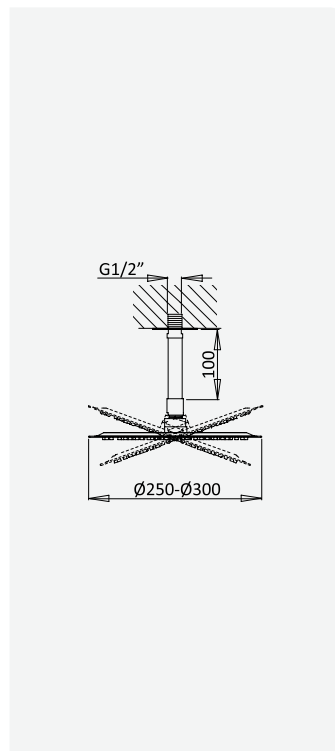

BRUMA AirEcoDrop