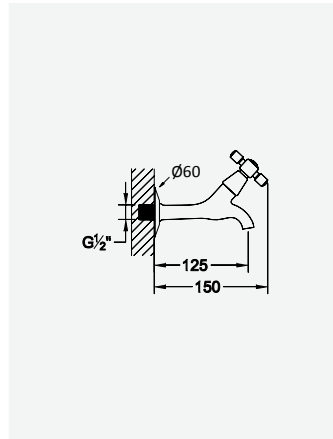

Torneira de parede - Roma
Wall tap - Roma
Robinet mural - Roma
Grifo mural - Roma

cromado / chrome		120 400 1CR	23,10 €
------------------	--	-------------	---------

Torneira máquina de lavar - Roma
Wall tap - Roma
Robinet mural - Roma
Grifo mural - Roma