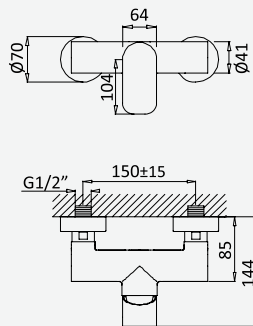

Bica de banheira, montagem à parede - Liz

Bath wall spout - Liz

Bec bain mural - Liz

Caño de bañera mural - Liz

cromado / chrome	145 640 7CR	72,50 €
satinox	145 640 7ST	94,30 €
night sky	145 640 7NS	94,30 €

Monocomando de duche

Single-lever shower mixer

Mitigeur monocommande Douche

Monomando de ducha

cromado / chrome	175 040 1CR	82,10 €
satinox	175 040 1ST	106,70 €
night sky	175 040 1NS	106,70 €

BRUMA AirEcoDrop

Sistema de duche com braço fixo, chuveiro de Ø230mm em ABS e rampa de duche

Shower system for wall mounting with fixed ABS head shower Ø230mm and shower rail

Colonne de douche system, avec douche de tête en ABS Ø230mm fixe et barre de douche

Sistema de ducha con brazo para ducha de Ø230mm en ABS, fija en altura y barra de ducha

cromado / chrome	175 270 1CR	281,40 €
satinox	175 270 1ST	365,80 €
night sky	175 270 1NS	365,80 €