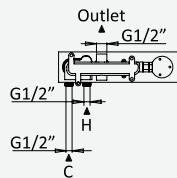

BRUMA AirEcoDrop