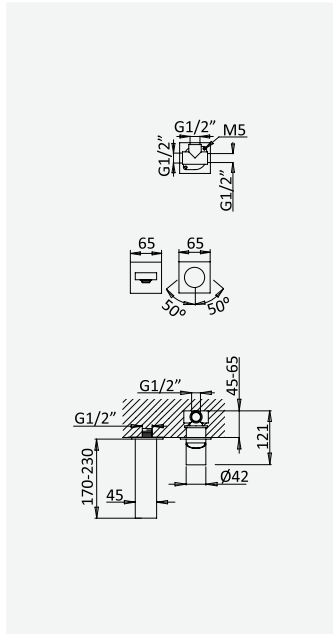

Monocomando de lavatório à parede, com 2 furos - Bica flat com 230mm

2 hole wall basin mixer - Flat spout with 230mm

Mitigeur monocommande mural de 2 trous, pour lavabo - Bec flat avec 230mm

Monomando de lavabo mural de 2 orificios - Caño flat con 230mm

cromado / chrome	101 980 2CR	152,00 €
satinox	101 980 2ST	197,60 €
night sky	101 980 2NS	197,60 €
pure white	101 980 2PW	197,60 €
graphite	101 980 2GT	212,80 €
morning mist	101 980 2MM	212,80 €
sunrise	101 980 2SR	212,80 €
sunset	101 980 2SS	228,00 €

Opção: Bica com 170mm

Option: Spout with 170mm

Option: Bec avec 170mm

Opción: Caño con 170mm

cromado / chrome	101 980 1CR	148,00 €
satinox	101 980 1ST	192,40 €
night sky	101 980 1NS	192,40 €
pure white	101 980 1PW	192,40 €
graphite	101 980 1GT	207,20 €
morning mist	101 980 1MM	207,20 €
sunrise	101 980 1SR	207,20 €
sunset	101 980 1SS	222,00 €

Monocomando de lavatório à parede, com 2 furos - Bica flat com 230mm

2 hole wall basin mixer - Flat spout with 230mm

Mitigeur monocommande mural de 2 trous, pour lavabo - Bec flat avec 230mm

Monomando de lavabo mural de 2 orificios - Caño flat con 230mm

cromado / chrome	101 990 2CR	158,00 €
satinox	101 990 2ST	205,40 €
night sky	101 990 2NS	205,40 €
pure white	101 990 2PW	205,40 €
graphite	101 990 2GT	221,20 €
morning mist	101 990 2MM	221,20 €
sunrise	101 990 2SR	221,20 €
sunset	101 990 2SS	237,00 €

Opção: Bica com 170mm

Option: Spout with 170mm

Option: Bec avec 170mm

Opción: Caño con 170mm

cromado / chrome	101 990 1CR	154,00 €
satinox	101 990 1ST	200,20 €
night sky	101 990 1NS	200,20 €
pure white	101 990 1PW	200,20 €
graphite	101 990 1GT	215,60 €
morning mist	101 990 1MM	215,60 €
sunrise	101 990 1SR	215,60 €
sunset	101 990 1SS	231,00 €

Monocomando de lavatório à parede, com 2 furos - Bica com 230mm

2 hole wall basin mixer - Spout with 230mm

Mitigeur monocommande mural de 2 trous, pour lavabo - Bec avec 230mm

Monomando de lavabo mural de 2 orificios - Caño con 230mm

cromado / chrome	101 840 2CR	102,90 €
satinox	101 840 2ST	133,80 €
night sky	101 840 2NS	133,80 €
pure white	101 840 2PW	133,80 €
graphite	101 840 2GT	144,10 €
morning mist	101 840 2MM	144,10 €
sunrise	101 840 2SR	144,10 €
sunset	101 840 2SS	154,40 €

Opção: Bica com 170mm

Option: Spout with 170mm

Option: Bec avec 170mm

Opción: Caño con 170mm

cromado / chrome	101 850 2CR	100,90 €
satinox	101 850 2ST	131,20 €
night sky	101 850 2NS	131,20 €
pure white	101 850 2PW	131,20 €
graphite	101 850 2GT	141,30 €
morning mist	101 850 2MM	141,30 €
sunrise	101 850 2SR	141,30 €
sunset	101 850 2SS	151,40 €