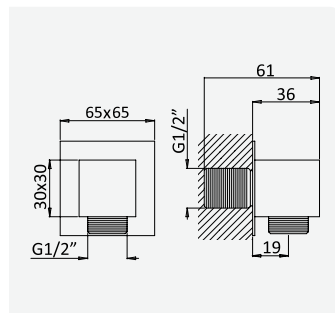

Curva de saída - Quadra

Shower outlet elbow - Quadra

Coude à encastrer - Quadra

Codo de salida - Quadra

cromado / chrome	145 590 4CR	34,00 €
satinox	145 590 4ST	44,20 €
night sky	145 590 4NS	44,20 €
pure white	145 590 4PW	44,20 €
graphite	145 590 4GT	47,60 €
morning mist	145 590 4MM	47,60 €
sunrise	145 590 4SR	47,60 €
sunset	145 590 4SS	51,00 €