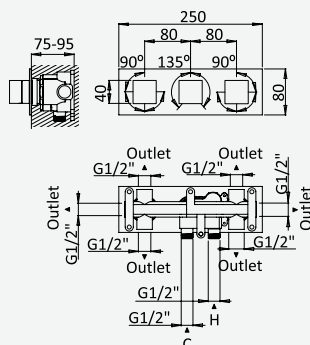

Misturadora termostática embutida horizontal, com 2 saídas - Celsius

Concealed thermostatic mixer horizontal, with 2 outlets - Celsius

Mitigeur thermostatique encastré horizontal, avec 2 sorties - Celsius

Mezclador termostático empotrable horizontal, con 2 salidas - Celsius

chromado / chrome	185 440 2CR	445,00 €
satinox	185 440 2ST	578,50 €
night sky	185 440 2NS	578,50 €
pure white	185 440 2PW	578,50 €
graphite	185 440 2GT	623,00 €
morning mist	185 440 2MM	623,00 €
sunrise	185 440 2SR	623,00 €
sunset	185 440 2SS	667,50 €

Misturadora termostática embutida horizontal, com 3 saídas - Celsius

Concealed thermostatic mixer horizontal, with 3 outlets - Celsius

Mitigeur thermostatique encastré horizontal, avec 3 sorties - Celsius

Mezclador termostático empotrable horizontal, con 3 salidas - Celsius

chromado / chrome	185 450 2CR	465,00 €
satinox	185 450 2ST	604,50 €
night sky	185 450 2NS	604,50 €
pure white	185 450 2PW	604,50 €
graphite	185 450 2GT	651,00 €
morning mist	185 450 2MM	651,00 €
sunrise	185 450 2SR	651,00 €
sunset	185 450 2SS	697,50 €

Misturadora termostática embutida, com 4 saídas - Celsius

Concealed thermostatic mixer, with 4 outlets - Celsius

Mitigeur thermostatique encastré, avec 4 sorties - Celsius

Mezclador termostático empotrable, con 4 salidas - Celsius

chromado / chrome	185 140 1CR	570,00 €
satinox	185 140 1ST	741,00 €
night sky	185 140 1NS	741,00 €
pure white	185 140 1PW	741,00 €
graphite	185 140 1GT	798,00 €
morning mist	185 140 1MM	798,00 €
sunrise	185 140 1SR	798,00 €
sunset	185 140 1SS	855,00 €

Misturadora termostática embutida, com 5 saídas - Celsius

Concealed thermostatic mixer, with 5 outlets - Celsius

Mitigeur thermostatique encastré, avec 5 sorties - Celsius

Mezclador termostático empotrable, con 5 salidas - Celsius

chromado / chrome	185 150 1CR	590,00 €
satinox	185 150 1ST	767,00 €
night sky	185 150 1NS	767,00 €
pure white	185 150 1PW	767,00 €
graphite	185 150 1GT	826,00 €
morning mist	185 150 1MM	826,00 €
sunrise	185 150 1SR	826,00 €
sunset	185 150 1SS	885,00 €

Misturadora termostática embutida, com 6 saídas - Celsius

Concealed thermostatic mixer, with 6 outlets - Celsius

Mitigeur thermostatique encastré, avec 6 sorties - Celsius

Mezclador termostático empotrable, con 6 salidas - Celsius

chromado / chrome	185 160 1CR	610,00 €
satinox	185 160 1ST	793,00 €
night sky	185 160 1NS	793,00 €
pure white	185 160 1PW	793,00 €
graphite	185 160 1GT	854,00 €
morning mist	185 160 1MM	854,00 €
sunrise	185 160 1SR	854,00 €
sunset	185 160 1SS	915,00 €