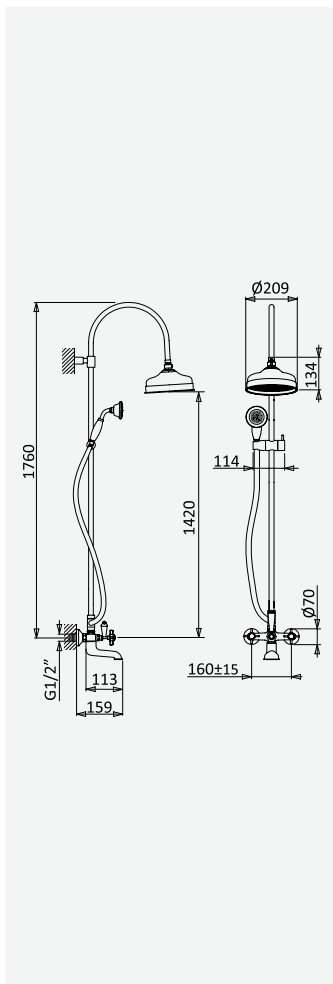

Sistema de banheira com braço fixo, chuveiro de Ø200mm em latão e rampa de duche

Bath-shower system for wall mounting, with fixed brass head shower Ø200mm and shower rail

Colonne de bain-douche system, avec douche de tête en laiton Ø200mm fixe et barre de douche

Sistema de baño-ducha, con brazo para ducha de Ø200mm en latón, fija en altura y barra de ducha

cromado / chrome	119 265 1CR	509,30 €
night sky	119 265 1NS	662,10 €
latão envelhecido / old brass	119 265 1LE	764,00 €
vieux laiton / latón viejo		
ouro 24kt / gold 24kt / or 24kt / oro 24kt	119 265 1OR	1 069,50 €