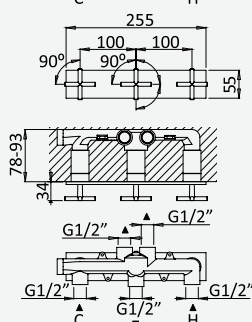

BRUMA AirEcoDrop

Misturadora de duche

Shower mixer

Mitigeur douche

Bateria de ducha

cromado / chrome	106 040 OCR	300,30 €
satinox	106 040 OST	390,40 €
night sky	106 040 ONS	390,40 €
pure white	106 040 OPW	390,40 €
graphite	106 040 OGT	420,40 €
morning mist	106 040 OMM	420,40 €
sunset	106 040 OSS	450,50 €

Sistema de duche com braço ajustável, chuveiro de Ø250mm em Inox e rampa de duche

Shower system for wall mounting with adjustable head shower Ø250 mm and shower rail

Colonne de douche system, avec douche de tête Ø250 mm réglable et barre de douche

Sistema de ducha con brazo para ducha de Ø250 mm, ajustable en altura y barra de ducha

cromado / chrome	106 271 1CR	534,50 €
satinox	106 271 1ST	694,90 €
night sky	106 271 1NS	694,90 €
pure white	106 271 1PW	694,90 €
graphite	106 271 1GT	748,30 €
morning mist	106 271 1MM	748,30 €
sunset	106 271 1SS	801,80 €

Opção: Chuveiro fixo de Ø300 mm

Option: Shower head Ø300 mm

Option: Douche de tête Ø300 mm

Opción: Alcachofa de ducha Ø300 mm

cromado / chrome	106 273 1CR	574,50 €
satinox	106 273 1ST	746,90 €
night sky	106 273 1NS	746,90 €
pure white	106 273 1PW	804,30 €
graphite	106 273 1GT	804,30 €
morning mist	106 273 1MM	804,30 €
sunset	106 273 1SS	861,80 €

Misturadora embutida de espelho único, com 1 saída

Concealed mixer with single escutcheon, with 1 outlet

Mitigeur encastré de rosace unique, avec 1 sortie

Mezclador bimando empotrable de rosetón único, con 1 salida

cromado / chrome	106 120 OCR	178,00 €
satinox	106 120 OST	231,40 €
night sky	106 120 ONS	231,40 €
pure white	106 120 OPW	231,40 €
graphite	106 120 OGT	249,20 €
morning mist	106 120 OMM	249,20 €
sunset	106 120 OSS	267,00 €

Misturadora embutida de espelho único, com 2 saídas

Concealed mixer with single escutcheon, with 2 outlets

Mitigeur encastré de rosace unique, avec 2 sorties