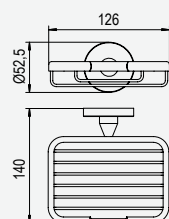

Saboneteira

Soap dish

Porte-savon

Jabonera

cromado / chrome	177 001 5CR	28,10 €
satinox	177 001 5ST	36,50 €
night sky	177 001 5NS	36,50 €
pure white	177 001 5PW	36,50 €
graphite	177 001 5GT	39,30 €
morning mist	177 001 5MM	39,30 €