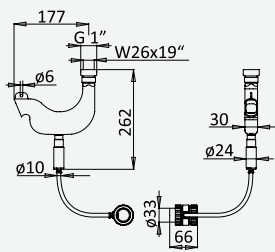

BRUMA AirEcoDrop

AD

Monocomando de 4 furos para banheira, montagem à bancada, com chuveiro de parede 250x250 mm

Deck-mounted 4-hole single-lever bath/shower mixer, with shower head 250x250 mm

Mitigeur monocommande Bain/Douche 4 trous, avec douche de 250x250 mm

Monomando para baño y ducha de repisa, con alcachofa de ducha de 250x250 mm

cromado / chrome	301 511 2CR	624,00 €
satinox	301 511 2ST	811,20 €
night sky	301 511 2NS	811,20 €
pure white	301 511 2PW	811,20 €
graphite	301 511 2GT	873,60 €
morning mist	301 511 2MM	873,60 €
sunrise	301 511 2SR	873,60 €
sunset	301 511 2SS	936,00 €

Opção: Chuveiro fixo de tecto 250x250 mm em inox e braço 100 mm

Option: Inox shower head 250x250 mm with ceiling shower arm 100 mm

Option: Douche de tête 250x250 mm en inox avec bras vertical 100 mm

Opción: Alcachofa de ducha 250x250 mm en inox con brazo de techo 100 mm

cromado / chrome	301 531 2CR	609,00 €
satinox	301 531 2ST	791,70 €
night sky	301 531 2NS	791,70 €
pure white	301 531 2PW	791,70 €
graphite	301 531 2GT	852,60 €
morning mist	301 531 2MM	852,60 €
sunrise	301 531 2SR	852,60 €
sunset	301 531 2SS	913,50 €

Sistema de escoamento com ligação para descarga - Quadra

Integrated outlet for splash water - Quadra

Bac de récupération des eaux de ruissellement - Quadra

Sumidero y conexión al desagüe - Quadra

cromado / chrome	161 001 8CR	106,00 €
satinox	161 001 8ST	137,80 €
night sky	161 001 8NS	137,80 €
pure white	161 001 8PW	137,80 €
graphite	161 001 8GT	148,40 €
morning mist	161 001 8MM	148,40 €
sunrise	161 001 8SR	148,40 €
sunset	161 001 8SS	159,00 €

Monocomando de ducha montagem à bancada, com chuveiro de mão Quadraln - 2 saídas

Deck mounted single lever shower mixer, with handshower set Quadraln - 2 outlets

Mitigeur monocommande de douche sur plan avec kit de douchette à main Quadraln - 2 sorties

Monomando para ducha de repisa con set de ducha de mano Quadraln - 2 salidas

cromado / chrome	301 501 2CR	325,00 €
satinox	301 501 2ST	422,50 €
night sky	301 501 2NS	422,50 €
pure white	301 501 2PW	422,50 €
graphite	301 501 2GT	455,00 €
morning mist	301 501 2MM	455,00 €
sunrise	301 501 2SR	455,00 €
sunset	301 501 2SS	487,50 €

Opção: Com 3 saídas

Option: With 3 outlets

Option: Avec 3 sorties

Opción: Con 3 salidas

cromado / chrome	301 641 2CR	360,00 €
satinox	301 641 2ST	468,00 €
night sky	301 641 2NS	468,00 €
pure white	301 641 2PW	468,00 €
graphite	301 641 2GT	504,00 €
morning mist	301 641 2MM	504,00 €
sunrise	301 641 2SR	504,00 €
sunset	301 641 2SS	540,00 €

Sistema de escoamento com ligação para descarga - Quadra

Integrated outlet for splash water - Quadra

Bac de récupération des eaux de ruissellement - Quadra

Sumidero y conexión al desagüe - Quadra

cromado / chrome	161 001 8CR	106,00 €
satinox	161 001 8ST	137,80 €
night sky	161 001 8NS	137,80 €
pure white	161 001 8PW	137,80 €
graphite	161 001 8GT	148,40 €
morning mist	161 001 8MM	148,40 €
sunrise	161 001 8SR	148,40 €
sunset	161 001 8SS	159,00 €