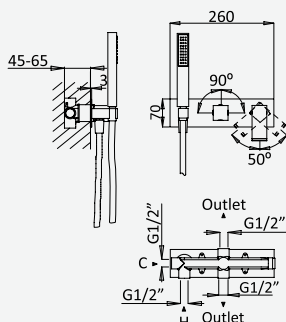

Sistema embutido de banheira com chuveiro de parede 200x200 mm em Inox, kit de chuveiro mão Quadra e válvula com bica de enchimento para banheira

Concealed bath-shower set with Inox shower head 200x200 mm, Quadra handshower set and bath filler with waste and overflow

Kit de bain-douche encastré avec douche de tête 200x200 mm en Inox, kit de douchette à main Quadra et garniture de vidage pour baignoire avec bec déverseur

Sistema de baño y ducha empotrado con alcachofa de ducha 200x200 mm en Inox, set de ducha de mano Quadra y sistema de llenado y vaciado para bañeras

chromado / chrome	182 351 1CR	448,40 €
satinox	182 351 1ST	582,90 €
night sky	182 351 1NS	582,90 €
pure white	182 351 1PW	582,90 €
graphite	182 351 1GT	627,80 €
morning mist	182 351 1MM	627,80 €
sunset	182 351 1SS	672,60 €

Opção: Chuveiro fixo UltraThin com 250x250 mm em inox | Bicha de chuveiro Lux

Option: UltraThin Inox shower head 250x250 mm | Lux shower hose

Option: Douche de tête UltraThin 250x250 mm en inox | Flexible Lux

Opción: Alcachofa de ducha UltraThin 250x250 mm en inox | Flexo Lux

chromado / chrome	182 352 1CR	498,40 €
satinox	182 352 1ST	647,90 €
night sky	182 352 1NS	647,90 €
pure white	182 352 1PW	647,90 €
graphite	182 352 1GT	697,80 €
morning mist	182 352 1MM	697,80 €
sunset	182 352 1SS	747,60 €

Opção: Chuveiro fixo UltraThin com 300x300 mm em inox | Bicha de chuveiro Lux

Option: UltraThin Inox shower head 300x300 mm | Lux shower hose

Option: Douche de tête UltraThin 300x300 mm en inox | Flexible Lux

Opción: Alcachofa de ducha UltraThin 300x300 mm en inox | Flexo Lux

chromado / chrome	182 353 1CR	538,40 €
satinox	182 353 1ST	699,90 €
night sky	182 353 1NS	699,90 €
pure white	182 353 1PW	699,90 €
graphite	182 353 1GT	753,80 €
morning mist	182 353 1MM	753,80 €
sunset	182 353 1SS	807,60 €

Sistema embutido de banheira com chuveiro de tecto 200x200 mm e braço 100 mm, kit de chuveiro mão Quadra e válvula com bica de enchimento para banheira

Concealed bath-shower set with shower head 200x200 mm, ceiling shower arm 100 mm, Quadra handshower set and bath filler with waste and overflow

Kit de bain-douche encastré avec douche de tête 200x200 mm avec bras vertical 100 mm, kit de douchette à main Quadra et garniture de vidage pour baignoire avec bec déverseur

Sistema de baño y ducha empotrado con alcachofa de ducha 200x200 mm con brazo de techo 100 mm, set de ducha de mano Quadra y sistema de llenado y vaciado para bañeras

chromado / chrome	182 361 1CR	448,40 €
satinox	182 361 1ST	582,90 €
night sky	182 361 1NS	582,90 €
pure white	182 361 1PW	582,90 €
graphite	182 361 1GT	627,80 €
morning mist	182 361 1MM	627,80 €
sunset	182 361 1SS	672,60 €

Opção: Chuveiro fixo UltraThin com 250x250 mm em inox | Bicha de chuveiro Lux

Option: UltraThin Inox shower head 250x250 mm | Lux shower hose

Option: Douche de tête UltraThin 250x250 mm en inox | Flexible Lux

Opción: Alcachofa de ducha UltraThin 250x250 mm en inox | Flexo Lux