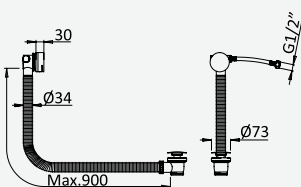

BRUMA AirEcoDrop

Sistema de banheira, montagem à bancada, com chuveiro de parede Ø250 mm, chuveiro mão EmotionSPA e válvula com bica de enchimento para banheira

Deck-mounted bath-shower set, with shower head Ø250 mm, EmotionSPA handshower set and bath filler with waste and overflow

Kit de bain-douche sur plan, avec douche de Ø250 mm, kit de douchette à main EmotionSPA et garniture de vidage pour baignoire avec bec déverseur

Sistema para baño y ducha de repisa, con ducha de Ø250 mm, set de ducha de mano EmotionSPA y sistema de llenado y vaciado para bañeras

cromado / chrome	101 551 2CR	548,00 €
satinox	101 551 2ST	712,40 €
night sky	101 551 2NS	712,40 €
pure white	101 551 2PW	712,40 €
graphite	101 551 2GT	767,20 €
morning mist	101 551 2MM	767,20 €
sunrise	101 551 2SR	767,20 €
sunset	101 551 2SS	822,00 €

Opção: Chuveiro fixo de tecto Ø250 mm em inox e braço 100 mm

Option: Inox shower head Ø250 mm with ceiling shower arm 100 mm

Option: Douche de tête Ø250 mm en inox avec bras vertical 100 mm

Opción: Alcachofa de ducha Ø250 mm en inox con brazo de techo 100 mm

cromado / chrome	101 541 2CR	533,00 €
satinox	101 541 2ST	692,90 €
night sky	101 541 2NS	692,90 €
pure white	101 541 2PW	692,90 €
graphite	101 541 2GT	746,20 €
morning mist	101 541 2MM	746,20 €
sunrise	101 541 2SR	746,20 €
sunset	101 541 2SS	799,50 €

Sistema de escoamento com ligação para descarga - Quadra

Integrated outlet for splash water - Quadra

Bac de récupération des eaux de ruissellement - Quadra

Sumidero y conexión al desagüe - Quadra

cromado / chrome	161 001 8CR	106,00 €
satinox	161 001 8ST	137,80 €
night sky	161 001 8NS	137,80 €
pure white	161 001 8PW	137,80 €
graphite	161 001 8GT	148,40 €
morning mist	161 001 8MM	148,40 €
sunrise	161 001 8SR	148,40 €
sunset	161 001 8SS	159,00 €

Monocomando de duche

Single-lever shower mixer

Mitigeur monocommande douche

Monomando de ducha

cromado / chrome	101 040 2CR	159,60 €
satinox	101 040 2ST	207,50 €
night sky	101 040 2NS	207,50 €
pure white	101 040 2PW	207,50 €
graphite	101 040 2GT	223,40 €
morning mist	101 040 2MM	223,40 €
sunrise	101 040 2SR	223,40 €
sunset	101 040 2SS	239,40 €

Opção: Manípulo 2

Option: Lever 2

Option: Poignée 2

Opción: Mando 2

cromado / chrome	101 040 1CR	165,60 €
satinox	101 040 1ST	215,30 €
night sky	101 040 1NS	215,30 €
pure white	101 040 1PW	215,30 €
graphite	101 040 1GT	231,80 €
morning mist	101 040 1MM	231,80 €
sunrise	101 040 1SR	231,80 €
sunset	101 040 1SS	248,40 €