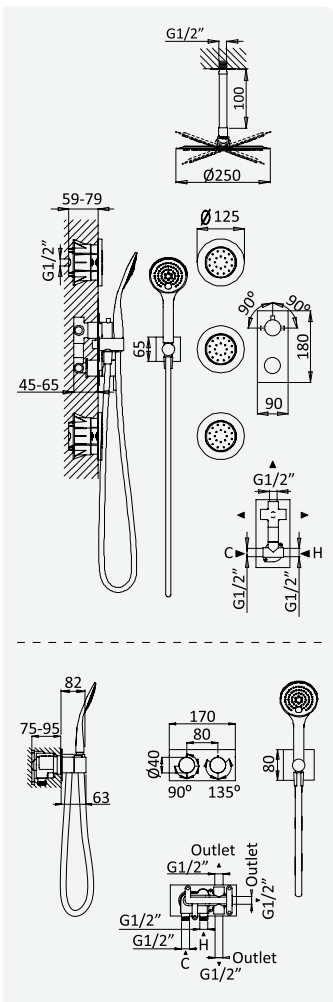

BRUMA AirEcoDrop

Sistema embutido de duche, com chuveiro de parede Ø250 mm em inox, 3 jets e kit de chuveiro mão EmotionSPA

Concealed shower set, with inox shower head Ø250 mm, 3 jets and handshower set EmotionSPA

Kit de douche encastré, avec douche de tête Ø250 mm en inox, 3 jets et kit de douchette à main EmotionSPA

Sistema de ducha empotrado con alcachofa de ducha Ø250 mm en inox, 3 jets y set de ducha de mano EmotionSPA

	cromado / chrome	101 771 2CR	588,00 €
	satinox	101 771 2ST	764,40 €
	night sky	101 771 2NS	764,40 €
	pure white	101 771 2PW	764,40 €

Opção: Manípulo 2

Option: Lever 2

Option: Poignée 2

Opción: Mando 2

	cromado / chrome	101 771 1CR	594,00 €
	satinox	101 771 1ST	772,20 €
	night sky	101 771 1NS	772,20 €
	pure white	101 771 1PW	772,20 €

Opção: Misturadora termostática

Option: Thermostatic mixer

Option: Mitigeur thermostatique

Opción: Mezclador termostático

	cromado / chrome	187 611 2CR	840,00 €
	satinox	187 611 2ST	1 092,00 €
	night sky	187 611 2NS	1 092,00 €
	pure white	187 611 2PW	1 092,00 €

Sistema embutido de duche, com chuveiro de tecto Ø250 mm em inox e braço 100 mm, 3 jets e kit de chuveiro mão EmotionSPA

Concealed shower set, with inox shower head Ø250 mm, with ceiling shower arm 100 mm, 3 jets and handshower set EmotionSPA

Kit de douche encastré, avec douche de tête Ø250 mm en inox avec bras vertical 100 mm, 3 jets et kit de douchette à main EmotionSPA

Sistema de ducha empotrado, con alcachofa de ducha Ø250 mm en inox con brazo de techo 100 mm y 3 jets y set de ducha de mano EmotionSPA

	cromado / chrome	101 631 2CR	573,00 €
	satinox	101 631 2ST	744,90 €
	night sky	101 631 2NS	744,90 €
	pure white	101 631 2PW	744,90 €

Opção: Manípulo 2

Option: Lever 2

Option: Poignée 2

Opción: Mando 2

	cromado / chrome	101 631 1CR	579,00 €
	satinox	101 631 1ST	752,70 €
	night sky	101 631 1NS	752,70 €
	pure white	101 631 1PW	752,70 €

Opção: Misturadora termostática

Option: Thermostatic mixer

Option: Mitigeur thermostatique

Opción: Mezclador termostático

	cromado / chrome	187 621 2CR	825,00 €
	satinox	187 621 2ST	1 072,50 €
	night sky	187 621 2NS	1 072,50 €
	pure white	187 621 2PW	1 072,50 €

LU