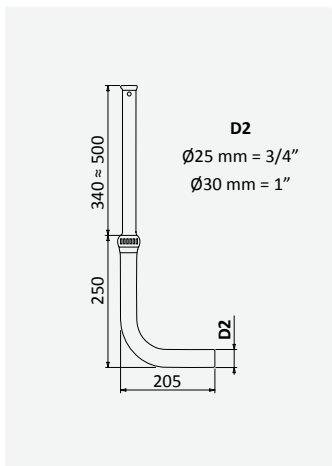

Tubo de descarga ajustável 3/4"

Adjustable flush pipe 3/4"
Tube de chasse réglable 3/4"
Tubo de descarga ajustable, 3/4"

cromado / chrome 144 000 3CR 39,90 €