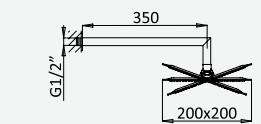

BRUMA AirEcoDrop