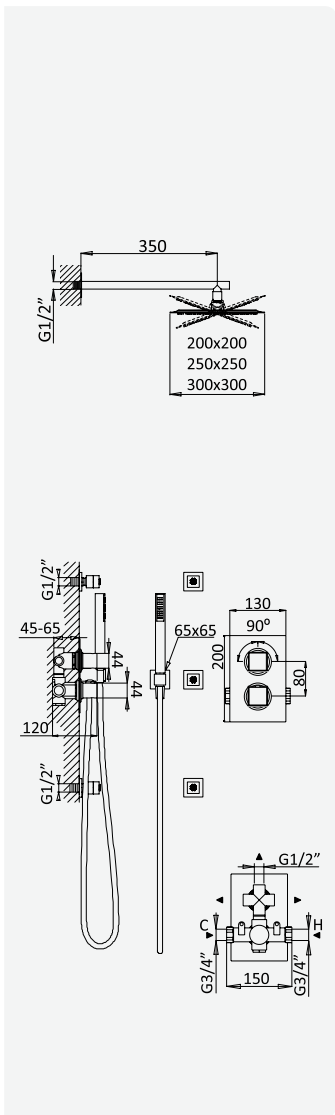

BRUMA AirEcoDrop