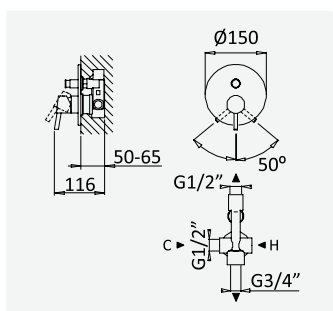

Monocomando embutido com 2 saídas

Concealed single lever mixer with 2 outlets

Mitigeur monocommande encastré avec 2 sorties

Monomando empotrable con 2 salidas

cromado / chrome	108 130 1CR	104,00 €
satinox	108 130 1ST	135,20 €
night sky	108 130 1NS	135,20 €

IF