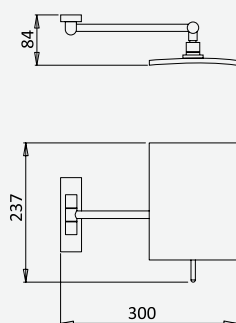

Espelho de aumento à parede 3x - Quadra

Wall magnifying mirror 3x - Quadra

Miroir grossissant mural 3x - Quadra

Espejo de aumento fijación mural 3x - Quadra

cromado / chrome	147 002 1CR	95,00 €