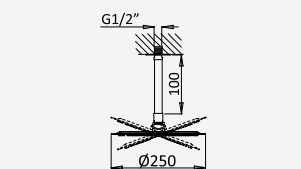

BRUMA AirEcoDrop

Sistema de banheira, montagem à bancada, com chuveiro de parede Ø250 mm, chuveiro mão EmotionSPA e válvula com bica de enchimento para banheira

Deck-mounted bath-shower set, with shower head Ø250 mm, EmotionSPA handshower set and bath filler with waste and overflow

Kit de bain-douche sur plan, avec douche de Ø250 mm, kit de douchette à main EmotionSPA et garniture de vidage pour baignoire avec bec déverseur

Sistema para baño y ducha de repisa, con ducha de Ø250 mm, set de ducha de mano EmotionSPA y sistema de llenado y vaciado para bañeras

cromado / chrome	101 551 2CR	548,00 €
satinox	101 551 2ST	712,40 €
night sky	101 551 2NS	712,40 €
pure white	101 551 2PW	712,40 €
graphite	101 551 2GT	767,20 €
morning mist	101 551 2MM	767,20 €
sunrise	101 551 2SR	767,20 €
sunset	101 551 2SS	822,00 €

Opção: Chuveiro fixo de tecto Ø250 mm em inox e braço 100 mm

Option: Inox shower head Ø250 mm with ceiling shower arm 100 mm

Option: Douche de tête Ø250 mm en inox avec bras vertical 100 mm

Opción: Alcachofa de ducha Ø250 mm en inox con brazo de techo 100 mm

cromado / chrome	101 541 2CR	533,00 €
satinox	101 541 2ST	692,90 €
night sky	101 541 2NS	692,90 €
pure white	101 541 2PW	692,90 €
graphite	101 541 2GT	746,20 €
morning mist	101 541 2MM	746,20 €
sunrise	101 541 2SR	746,20 €
sunset	101 541 2SS	799,50 €

Sistema de escoamento com ligação para descarga - Quadra

Integrated outlet for splash water - Quadra

Bac de récupération des eaux de ruissellement - Quadra

Sumidero y conexión al desagüe - Quadra

cromado / chrome	161 001 8CR	106,00 €
satinox	161 001 8ST	137,80 €
night sky	161 001 8NS	137,80 €
pure white	161 001 8PW	137,80 €
graphite	161 001 8GT	148,40 €
morning mist	161 001 8MM	148,40 €
sunrise	161 001 8SR	148,40 €
sunset	161 001 8SS	159,00 €

Monocomando de duche

Single-lever shower mixer

Mitigeur monocommande douche

Monomando de ducha

cromado / chrome	101 040 2CR	159,60 €
satinox	101 040 2ST	207,50 €
night sky	101 040 2NS	207,50 €
pure white	101 040 2PW	207,50 €
graphite	101 040 2GT	223,40 €
morning mist	101 040 2MM	223,40 €
sunrise	101 040 2SR	223,40 €
sunset	101 040 2SS	239,40 €

Opção: Manípulo 2

Option: Lever 2

Option: Poignée 2

Opción: Mando 2

cromado / chrome	101 040 1CR	165,60 €
satinox	101 040 1ST	215,30 €
night sky	101 040 1NS	215,30 €
pure white	101 040 1PW	215,30 €
graphite	101 040 1GT	231,80 €
morning mist	101 040 1MM	231,80 €
sunrise	101 040 1SR	231,80 €
sunset	101 040 1SS	248,40 €