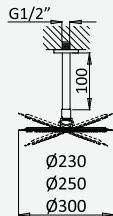

BRUMA AirEcoDrop

Sistema termostático embutido de duche com chuveiro de parede Ø230 mm em ABS, 3 jets e kit de chuveiro mão Elo

Thermostatic concealed shower set with ABS shower head Ø230 mm, 3 jets and handshower set Elo

Kit de douche thermostatique encastré avec douche de tête Ø230 mm en ABS, 3 jets et kit de douchette à main Elo

Sistema de ducha termostático empotrado con alcachofa de ducha Ø230 mm en ABS, 3 jets y set de ducha de mano Elo

cromado / chrome	167 611 1CR	556,00 €
satinox	167 611 1ST	722,80 €
night sky	167 611 1NS	722,80 €
pure white	167 611 1PW	722,80 €
graphite	167 611 1GT	778,40 €
morning mist	167 611 1MM	778,40 €
sunrise	167 611 1SR	778,40 €
sunset	167 611 1SS	834,00 €

Opção: Chuveiro fixo UltraThin com Ø250 mm em inox | Bicha de chuveiro Lux | Chuveiro mão EmotionSPA

Option: UltraThin Inox shower head Ø250 mm | Lux shower hose | Handshower EmotionSPA

Option: Douche de tête UltraThin Ø250 mm en inox | Flexible Lux | Douchette EmotionSPA

Opción: Alcachofa de ducha UltraThin Ø250 mm en inox | Flexo Lux | Ducha de mano EmotionSPA

cromado / chrome	167 612 1CR	621,00 €
satinox	167 612 1ST	807,30 €
night sky	167 612 1NS	807,30 €
pure white	167 612 1PW	807,30 €
graphite	167 612 1GT	869,40 €
morning mist	167 612 1MM	869,40 €
sunrise	167 612 1SR	869,40 €
sunset	167 612 1SS	931,50 €

Opção: Chuveiro fixo UltraThin com Ø300 mm em inox | Bicha de chuveiro Lux | Chuveiro mão EmotionSPA

Option: UltraThin Inox shower head Ø300 mm | Lux shower hose | Handshower EmotionSPA

Option: Douche de tête UltraThin Ø300 mm en inox | Flexible Lux | Douchette EmotionSPA

Opción: Alcachofa de ducha UltraThin Ø300 mm en inox | Flexo Lux | Ducha de mano EmotionSPA

cromado / chrome	167 613 1CR	661,00 €
satinox	167 613 1ST	859,30 €
night sky	167 613 1NS	859,30 €
pure white	167 613 1PW	859,30 €
graphite	167 613 1GT	925,40 €
morning mist	167 613 1MM	925,40 €
sunrise	167 613 1SR	925,40 €
sunset	167 613 1SS	991,50 €

Sistema termostático de duche com chuveiro de tecto Ø230 mm em ABS e braço 100 mm, 3 jets e kit de chuveiro mão Elo

Thermostatic concealed shower set with ABS shower head Ø230 mm, with ceiling shower arm 100 mm, 3 jets and handshower set Elo

Kit de douche thermostatique encastré avec douche de tête Ø230 mm en ABS avec bras vertical 100 mm, 3 jets et kit de douchette à main Elo

Sistema de ducha termostático empotrado con alcachofa de ducha Ø230 mm en ABS con brazo de techo 100 mm, 3 jets y set de ducha de mano Elo

cromado / chrome	167 621 1CR	556,00 €
satinox	167 621 1ST	722,80 €
night sky	167 621 1NS	722,80 €
pure white	167 621 1PW	722,80 €
graphite	167 621 1GT	778,40 €
morning mist	167 621 1MM	778,40 €
sunrise	167 621 1SR	778,40 €
sunset	167 621 1SS	834,00 €

Opção: Chuveiro fixo UltraThin com Ø250 mm em inox | Bicha de chuveiro Lux | Chuveiro mão EmotionSPA

Option: UltraThin Inox shower head Ø250 mm | Lux shower hose | Handshower EmotionSPA

Option: Douche de tête UltraThin Ø250 mm en inox | Flexible Lux | Douchette EmotionSPA

Opción: Alcachofa de ducha UltraThin Ø250 mm en inox | Flexo Lux | Ducha de mano EmotionSPA