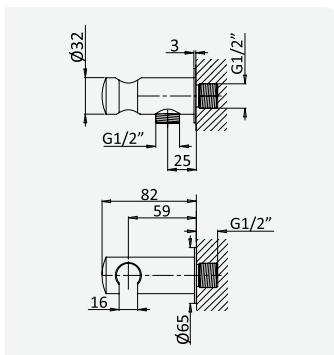

Curva de Saída com suporte - EloIn

Shower outlet elbow with shower holder - EloIn

Coûde à encastrer avec support de douche - EloIn

Codo de salida con soporte de ducha - EloIn

cromado / chrome	145 590 9CR	36,80 €
satinox	145 590 9ST	47,80 €
night sky	145 590 9NS	47,80 €
pure white	145 590 9PW	47,80 €
graphite	145 590 9GT	51,50 €
morning mist	145 590 9MM	51,50 €
sunrise	145 590 9SR	51,50 €
sunset	145 590 9SS	55,20 €