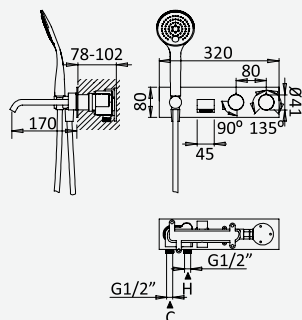

BZ

Misturadora termostática embutida com bica de banheira e chuveiro de mão EmotionSPA

Thermostatic concealed mixer with bath spout and handshower set EmotionSPA

Mitigeur thermostatique encastré avec bec de bain et kit de douche à main EmotionSPA

Mezclador termostático empotrable con caño de bañera y set de ducha de mano EmotionSPA

cromado / chrome	168 460 1CR	590,00 €
satinox	168 460 1ST	767,00 €
night sky	168 460 1NS	767,00 €
pure white	168 460 1PW	767,00 €
graphite	168 460 1GT	826,00 €
morning mist	168 460 1MM	826,00 €
sunrise	168 460 1SR	826,00 €
sunset	168 460 1SS	885,00 €

Misturadora termostática embutida de 3 saídas, com bica de banheira e chuveiro de mão EmotionSPA

Thermostatic concealed 3 outlets mixer, with bath spout and handshower set EmotionSPA

Mitigeur thermostatique encastré de 3 sorties, avec bec de bain et kit de douche à main EmotionSPA

Mezclador termostático empotrable de 3 salidas con caño de bañera y set de ducha de mano EmotionSPA

cromado / chrome	168 470 1CR	625,00 €
satinox	168 470 1ST	812,50 €
night sky	168 470 1NS	812,50 €
pure white	168 470 1PW	812,50 €
graphite	168 470 1GT	875,00 €
morning mist	168 470 1MM	875,00 €
sunrise	168 470 1SR	875,00 €
sunset	168 470 1SS	937,50 €

Inversor com 2 saídas

Diverter with 2 outlets

Inverseur avec 2 sorties

Inversor con 2 salidas

cromado / chrome	101 170 2CR	98,70 €
satinox	101 170 2ST	128,30 €
night sky	101 170 2NS	128,30 €
pure white	101 170 2PW	128,30 €
graphite	101 170 2GT	138,20 €
morning mist	101 170 2MM	138,20 €
sunrise	101 170 2SR	138,20 €
sunset	101 170 2SS	148,10 €

Inversor com 3 saídas

Diverter with 3 outlets

Inverseur avec 3 sorties

Inversor con 3 salidas

cromado / chrome	101 180 2CR	113,70 €
satinox	101 180 2ST	147,80 €
night sky	101 180 2NS	147,80 €
pure white	101 180 2PW	147,80 €
graphite	101 180 2GT	159,20 €
morning mist	101 180 2MM	159,20 €
sunrise	101 180 2SR	159,20 €
sunset	101 180 2SS	170,60 €

Inversor com 4 saídas

Diverter with 4 outlets

Inverseur avec 4 sorties

Inversor con 4 salidas

cromado / chrome	101 190 2CR	128,70 €
satinox	101 190 2ST	167,30 €
night sky	101 190 2NS	167,30 €
pure white	101 190 2PW	167,30 €
graphite	101 190 2GT	180,20 €
morning mist	101 190 2MM	180,20 €
sunrise	101 190 2SR	180,20 €
sunset	101 190 2SS	193,10 €