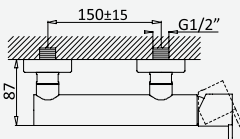

Monocomando de duche

Single-lever shower mixer

Mitigeur monocommande Douche

Monomando de ducha

cromado / chrome	167 040 1CR	126,00 €
satinox	167 040 1ST	163,80 €
night sky	167 040 1NS	163,80 €
pure white	167 040 1PW	163,80 €
graphite	167 040 1GT	176,40 €
morning mist	167 040 1MM	176,40 €
sunrise	167 040 1SR	176,40 €
sunset	167 040 1SS	189,00 €

Sistema de duche com braço fixo, chuveiro de Ø230mm em ABS e rampa de duche

Shower system for wall mounting with fixed head shower Ø230mm and shower rail

Colonne de douche system, avec douche de tête Ø230mm fixe et barre de douche

Sistema de ducha con brazo para ducha de Ø230mm, fija en altura y barra de ducha

cromado / chrome	167 270 1CR	320,30 €
satinox	167 270 1ST	416,40 €
night sky	167 270 1NS	416,40 €
pure white	167 270 1PW	416,40 €
graphite	167 270 1GT	448,40 €
morning mist	167 270 1MM	448,40 €
sunrise	167 270 1SR	448,40 €
sunset	167 270 1SS	480,50 €

Opção: Chuveiro fixo UltraThin com Ø250 mm em inox | Bicha de chuveiro Lux | Chuveiro mão EmotionSPA

Option: UltraThin Inox shower head Ø250 mm | Lux shower hose | Hand-shower EmotionSPA

Option: Douche de tête UltraThin Ø250 mm en inox | Flexible Lux | Douchette EmotionSPA

Opção: Alcachofa de ducha UltraThin Ø250 mm em inox | Flexo Lux | Ducha de mano EmotionSPA

cromado / chrome	167 270 3CR	385,30 €
satinox	167 270 3ST	500,90 €
night sky	167 270 3NS	500,90 €
pure white	167 270 3PW	500,90 €
graphite	167 270 3GT	539,40 €
morning mist	167 270 3MM	539,40 €
sunrise	167 270 3SR	539,40 €
sunset	167 270 3SS	578,00 €

Opção: Chuveiro fixo UltraThin com Ø300 mm em inox | Bicha de chuveiro Lux | Chuveiro mão EmotionSPA

Option: UltraThin Inox shower head Ø300 mm | Lux shower hose | Hand-shower EmotionSPA

Option: Douche de tête UltraThin Ø300 mm en inox | Flexible Lux | Douchette EmotionSPA