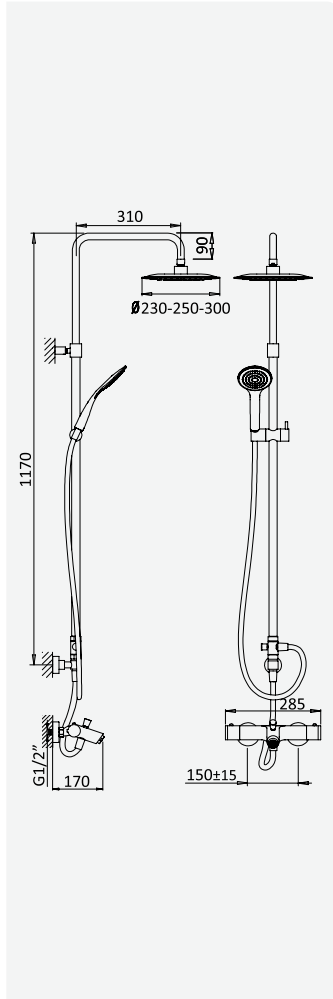

BRUMA AirEcoDrop

Sistema termostático de banheira com braço fixo chuveiro de Ø230mm em ABS e rampa de duche

Thermostatic bath-shower system for wall mounting with fixed head shower Ø230mm and shower rail

Colonne de bain-douche thermostatique avec douche de tête Ø230mm fixe et barre de douche

Sistema de baño-ducha termostático con brazo para ducha de Ø230mm, fija en altura y barra de ducha

cromado / chrome	138 471 1CR	404,30 €
satinox	138 471 1ST	525,60 €
night sky	138 471 1NS	525,60 €
pure white	138 471 1PW	525,60 €

Opção: Chuveiro fixo UltraThin com Ø250 mm em inox | Bicha de chuveiro Lux | Chuveiro mão EmotionSPA

Option: UltraThin Inox shower head Ø250 mm | Lux shower hose | Handshower EmotionSPA

Option: Douche de tête UltraThin Ø250 mm en inox | Flexible Lux | Douchette EmotionSPA

Opção: Alcachofa de ducha UltraThin Ø250 mm em inox | Flexo Lux | Ducha de mão EmotionSPA

cromado/chrome	138 475 1CR	469,30 €
satinox	138 475 1ST	610,10 €
night sky	138 475 1NS	610,10 €
pure white	138 475 1PW	610,10 €

Opção: Chuveiro fixo UltraThin com Ø300 mm em inox | Bicha de chuveiro Lux | Chuveiro mão EmotionSPA

Option: UltraThin Inox shower head Ø300 mm | Lux shower hose | Handshower EmotionSPA

Option: Douche de tête UltraThin Ø300 mm en inox | Flexible Lux | Douchette EmotionSPA

Opção: Alcachofa de ducha UltraThin Ø300 mm em inox | Flexo Lux | Ducha de mão EmotionSPA

cromado/chrome	138 477 1CR	509,30 €
satinox	138 477 1ST	662,10 €
night sky	138 477 1NS	662,10 €
pure white	138 477 1PW	662,10 €