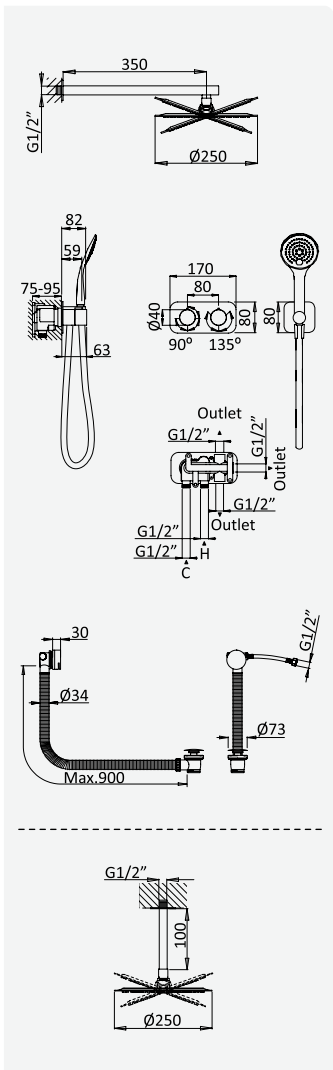

Sistema embutido de duche termostático com chuveiro de parede Ø250 mm em inox e braço 100 mm, 3 jets e kit de chuveiro mão EmotionSPA - Venus

Thermostatic concealed shower set with inox shower head Ø250 mm, 3 jets and handshower set EmotionSPA - Venus

Kit de douche thermostatique encastré avec douche de tête Ø250 mm en inox, 3 jets et kit de douchette à main EmotionSPA - Venus

Sistema de ducha termostático empotrado con alcachofa de ducha Ø250 mm en inox, 3 jets y set de ducha de mano EmotionSPA - Venus

cromado / chrome	184 610 2CR	860,00 €
satinox	184 610 2ST	1 118,00 €
night sky	184 610 2NS	1 118,00 €
pure white	184 610 2PW	1 118,00 €
graphite	184 610 2GT	1 204,00 €
morning mist	184 610 2MM	1 204,00 €
sunrise	184 610 2SR	1 204,00 €
sunset	184 610 2SS	1 290,00 €

Opção: Chuveiro fixo de tecto Ø250 mm em inox e braço 100 mm

Option: Inox shower head Ø250 mm with ceiling shower arm 100 mm

Option: Douche de tête Ø250 mm en inox avec bras vertical 100 mm

Opção: Alcachofa de ducha Ø250 mm em inox con brazo de techo 100 mm

cromado / chrome	184 620 2CR	845,00 €
satinox	184 620 2ST	1 098,50 €
night sky	184 620 2NS	1 098,50 €
pure white	184 620 2PW	1 098,50 €
graphite	184 620 2GT	1 183,00 €
morning mist	184 620 2MM	1 183,00 €
sunrise	184 620 2SR	1 183,00 €
sunset	184 620 2SS	1 267,50 €

Sistema termostático embutido de banheira com chuveiro de parede Ø250 mm, kit de chuveiro mão EmotionSPA e válvula com bica de enchimento para banheira - Venus

Thermostatic concealed bath-shower set with shower head Ø250 mm, EmotionSPA handshower set and bath filler with waste and overflow - Venus

Kit de bain-douche thermostatique encastré avec douche de tête Ø250 mm, kit de douchette à main EmotionSPA et garniture de vidage pour baignoire avec bec déverseur - Venus

Sistema de baño y ducha termostático empotrado con alcachofa de ducha Ø250 mm, set de ducha de mano EmotionSPA y sistema de llenado y vaciado para bañeras - Venus

cromado / chrome	184 370 2CR	728,00 €
satinox	184 370 2ST	946,40 €
night sky	184 370 2NS	946,40 €
pure white	184 370 2PW	946,40 €
graphite	184 370 2GT	1 019,20 €
morning mist	184 370 2MM	1 019,20 €
sunrise	184 370 2SR	1 019,20 €
sunset	184 370 2SS	1 092,00 €

Opção: Chuveiro fixo de tecto Ø250 mm em inox e braço 100 mm

Option: Inox shower head Ø250 mm with ceiling shower arm 100 mm

Option: Douche de tête Ø250 mm en inox avec bras vertical 100 mm

Opção: Alcachofa de ducha Ø250 mm em inox con brazo de techo 100 mm

cromado / chrome	184 380 2CR	713,00 €
satinox	184 380 2ST	926,90 €
night sky	184 380 2NS	926,90 €
pure white	184 380 2PW	926,90 €
graphite	184 380 2GT	998,20 €
morning mist	184 380 2MM	998,20 €
sunrise	184 380 2SR	998,20 €
sunset	184 380 2SS	1 069,50 €