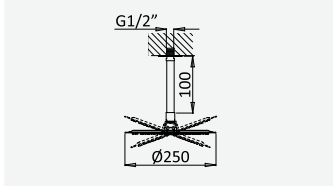

Sistema de escoamento com ligação para descarga - Quadra

Integrated outlet for splash water - Quadra

Bac de récupération des eaux de ruissellement - Quadra

Sumidero y conexión al desagüe - Quadra

cromado / chrome	161 001 8CR	98,00 €
satinox	161 001 8ST	127,40 €
night sky	161 001 8NS	127,40 €
pure white	161 001 8PW	127,40 €
graphite	161 001 8GT	137,20 €
morning mist	161 001 8MM	137,20 €
sunset	161 001 8SS	147,00 €

BRUMA AirEcoDrop