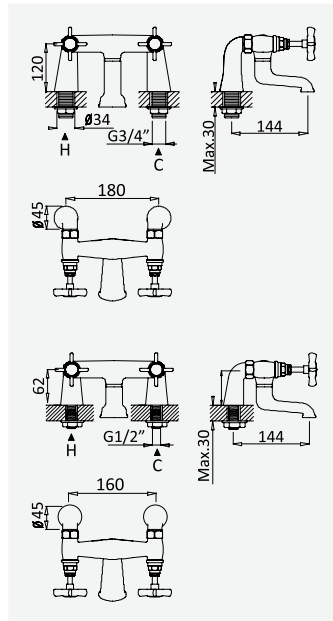

Misturadora de banheira, montagem em bancada - 120 mm

Rim mounted 2 hole bath filler mixer - 120 mm

Mélangeur bain, sur gorge - 120 mm

Mezclador bimando de encimera - 120 mm

cromado / chrome	119 760 OCR	186,00 €
night sky	119 760 ONS	241,80 €
latão envelhecido / old brass	119 760 OLE	279,00 €
vieux laiton / latón viejo	119 760 OOR	372,00 €

Misturadora de banheira, montagem em bancada - 62 mm

Rim mounted 2 hole bath filler mixer - 62 mm

Mélangeur bain, sur gorge - 62 mm

Mezclador bimando de encimera - 62 mm

cromado / chrome	119 770 OCR	176,00 €
night sky	119 770 ONS	228,80 €
latão envelhecido / old brass	119 770 OLE	264,00 €
vieux laiton / latón viejo	119 770 OOR	352,00 €