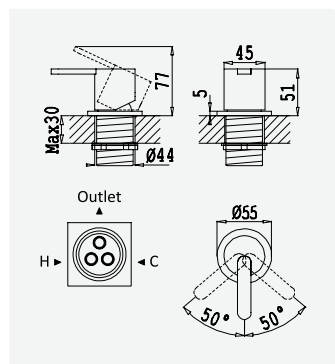

Monocomando de montagem à bancada, com 1 saída

Deck-mounted single lever mixer, with 1 outlet

Mitigeur monocommande sur plan avec 1 sortie

Mezclador monomando sobre encimera, con 1 salida

chromado / chrome	167 950 1CR	89,00 €
satinox	167 950 1ST	115,70 €
night sky	167 950 1NS	115,70 €
pure white	167 950 1PW	115,70 €
graphite	167 950 1GT	124,60 €
morning mist	167 950 1MM	124,60 €
sunrise	167 950 1SR	124,60 €
sunset	167 950 1SS	133,50 €