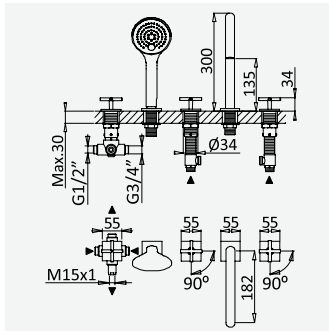

Misturadora de 5 furos para banheiro, montagem à bancada

Deck-mounted 5-hole bath/shower mixer

Mitigeur Bain/Douche 5 trous

Mezclador de repisa baño- ducha, 5 orificios

cromado / chrome	106 820 0CR	439,50 €
satinox	106 820 0ST	571,40 €
night sky	106 820 0NS	571,40 €
pure white	106 820 0PW	571,40 €
graphite	106 820 0GT	615,30 €
morning mist	106 820 0MM	615,30 €
sunset	106 820 0SS	659,30 €