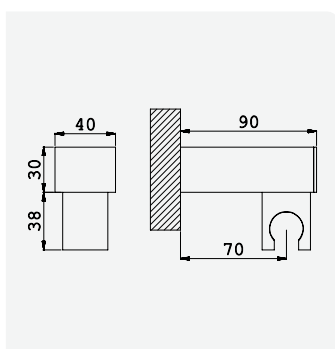

Suporte chuveiro regulável - Quadra

Adjustable shower holder - Quadra

Support mural pour douchette, orientable - Quadra

Soporte mural de ducha - Quadra

cromado / chrome	145 580 1CR	14,10 €
satinox	145 580 1ST	18,30 €