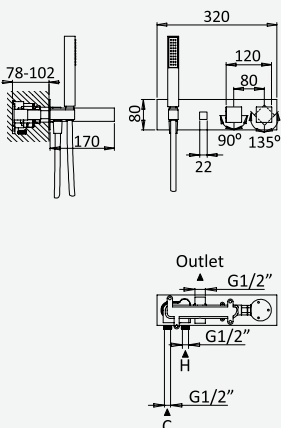

Misturadora termostática embutida de 2 saídas, com chuveiro de mão - Quadra

Thermostatic concealed 2 outlets mixer, with handshower set - Quadra

Mitigeur thermostatique encastré de 2 sorties, avec kit de douchette à main - Quadra

Mezclador termostático empotrable de 2 salidas, con set de ducha de mano - Quadra

cromado / chrome	139 441 2CR	498,00 €
satinox	139 441 2ST	647,40 €
night sky	139 441 2NS	647,40 €
pure white	139 441 2PW	647,40 €
graphite	139 441 2GT	697,20 €
morning mist	139 441 2MM	697,20 €
sunrise	139 441 2SR	697,20 €
sunset	139 441 2SS	747,00 €

Misturadora termostática embutida de 3 saídas, com chuveiro de mão - Quadra

Thermostatic concealed 3 outlets mixer, with handshower set - Quadra

Mitigeur thermostatique encastré de 3 sorties, avec kit de douchette à main - Quadra

Mezclador termostático empotrable de 3 salidas, con set de ducha de mano - Quadra

cromado / chrome	139 451 2CR	533,00 €
satinox	139 451 2ST	692,90 €
night sky	139 451 2NS	692,90 €
pure white	139 451 2PW	692,90 €
graphite	139 451 2GT	746,20 €
morning mist	139 451 2MM	746,20 €
sunrise	139 451 2SR	746,20 €
sunset	139 451 2SS	799,50 €

Misturadora termostática embutida com bica de banheira e chuveiro de mão - Quadra

Thermostatic concealed mixer with bath spout and handshower set - Quadra

Mitigeur thermostatique encastré avec bec de bain et kit de douchette à main - Quadra

Mezclador termostático empotrable con caño de bañera y set de ducha de mano - Quadra

cromado / chrome	139 461 2CR	560,00 €
satinox	139 461 2ST	728,00 €
night sky	139 461 2NS	728,00 €
pure white	139 461 2PW	728,00 €
graphite	139 461 2GT	784,00 €
morning mist	139 461 2MM	784,00 €
sunrise	139 461 2SR	784,00 €
sunset	139 461 2SS	840,00 €

Misturadora termostática embutida de 3 saídas, com bica de banheira e chuveiro de mão - Quadra

Thermostatic concealed 3 outlets mixer, with bath spout and handshower set - Quadra

Mitigeur thermostatique encastré de 3 sorties, avec bec de bain et kit de douchette à main - Quadra

Mezclador termostático empotrable de 3 salidas con caño de bañera y set de ducha de mano - Quadra

cromado / chrome	139 471 2CR	595,00 €
satinox	139 471 2ST	773,50 €
night sky	139 471 2NS	773,50 €
pure white	139 471 2PW	773,50 €
graphite	139 471 2GT	833,00 €
morning mist	139 471 2MM	833,00 €
sunrise	139 471 2SR	833,00 €
sunset	139 471 2SS	892,50 €