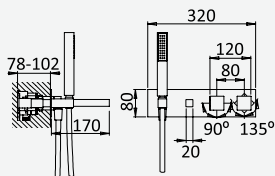

BRUMA AirEcoDrop

Sistema termostático embutido de banheira, com chuveiro de parede 250x250 mm, kit de chuveiro mão Quadra e bica de banheira

Thermostatic concealed bath-shower set, with shower head 250x250 mm, Quadra handshower set and bath spout