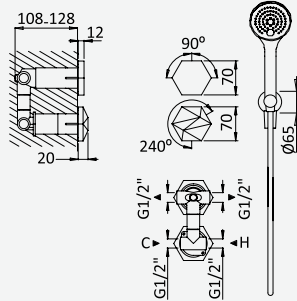

BRUMA AirEcoDrop

BRUMA AirEcoDrop