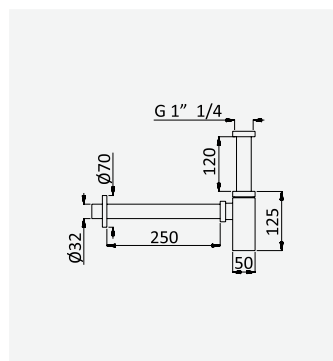

Sifão de 1 1/4" - Quadra

Bottle trap, 1 1/4" - Quadra

Siphon 1 1/4" - Quadra

Sifón de lavabo 1 1/4" - Quadra

cromado / chrome	137 000 2CR	43,80 €
satinox	137 000 2ST	56,90 €
night sky	137 000 2NS	56,90 €
pure white	137 000 2PW	56,90 €
graphite	137 000 2GT	61,30 €
morning mist	137 000 2MM	61,30 €
sunrise	137 000 2SR	61,30 €
sunset	137 000 2SS	65,70 €