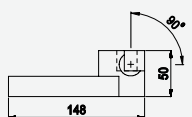

Misturadora progressiva de lavatório

Basin progressive mixer

Mitigeur progressif de lavabo

Mezclador progresivo de lavabo

cromado / chrome	103 010 1CR	232,10 €
satinox	103 010 1ST	301,70 €
night sky	103 010 1NS	301,70 €
pure white	103 010 1PW	301,70 €
graphite	103 010 1GT	324,90 €
morning mist	103 010 1MM	324,90 €
sunrise	103 010 1SR	324,90 €
sunset	103 010 1SS	348,20 €

Opção: Com válvula clic-clac 1 1/4" - Quadra

Option: With push-open pop-up waste set 1 1/4" - Quadra

Option: Avec clic-clac garniture de vidage 1 1/4" - Quadra

Opción: Con desagüe clic-clac 1 1/4" - Quadra

cromado / chrome	103 014 1CR	249,10 €
satinox	103 014 1ST	323,80 €
night sky	103 014 1NS	323,80 €
pure white	103 014 1PW	323,80 €
graphite	103 014 1GT	348,70 €
morning mist	103 014 1MM	348,70 €
sunrise	103 014 1SR	348,70 €
sunset	103 014 1SS	373,70 €

Torneira de lavatório - Água fria

Basin pillar tap - Cold water

Robinet simple pour lavabo - Froid

Grifo de una agua - Fria

cromado / chrome	103 380 2CR	66,20 €
satinox	103 380 2ST	86,10 €
night sky	103 380 2NS	86,10 €
pure white	103 380 2PW	86,10 €
graphite	103 380 2GT	92,70 €
morning mist	103 380 2MM	92,70 €
sunrise	103 380 2SR	92,70 €
sunset	103 380 2SS	99,30 €

Torneira de lavatório - Água quente

Basin pillar tap - Hot water

Robinet simple pour lavabo - Chaud

Grifo de una agua - caliente

cromado / chrome	103 370 2CR	66,20 €
satinox	103 370 2ST	86,10 €
night sky	103 370 2NS	86,10 €
pure white	103 370 2PW	86,10 €
graphite	103 370 2GT	92,70 €
morning mist	103 370 2MM	92,70 €
sunrise	103 370 2SR	92,70 €
sunset	103 370 2SS	99,30 €

Torneiras de lavatório fria/quente - (1 par)

Basin pillar taps - Hot and Cold (1 paire)

Robinets simple pour lavabo - chaud et froid (1 paire)

Grifos de una agua para lavabo - caliente/fría (1 par)