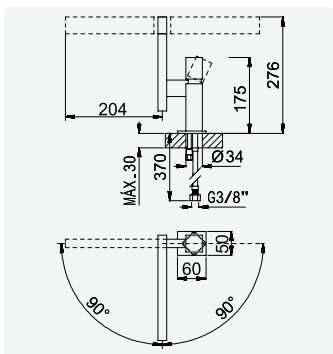

Monocomando de lava loiça, bica giratória - Adamastor

Sink mixer, swivel spout - Adamastor

Mitigeur monocommande, bec mobile - Adamastor

Monomando de fregadero, caño giratorio - Adamastor

cromado / chrome	301 050 2CR	238,40 €
satinox	301 050 2ST	309,90 €
night sky	301 050 2NS	309,90 €
pure white	301 050 2PW	309,90 €
graphite	301 050 2GT	333,80 €
morning mist	301 050 2MM	333,80 €
sunrise	301 050 2SR	333,80 €
sunset	301 050 2SS	357,60 €

Monocomando de lava loiça, bica giratória - Escudo

Sink mixer, swivel spout - Escudo

Mitigeur monocommande, bec mobile - Escudo

Monomando de fregadero, caño giratorio - Escudo

cromado / chrome	102 050 2CR	194,30 €
satinox	102 050 2ST	252,60 €
night sky	102 050 2NS	252,60 €
pure white	102 050 2PW	252,60 €
graphite	102 050 2GT	272,00 €
morning mist	102 050 2MM	272,00 €
sunrise	102 050 2SR	272,00 €
sunset	102 050 2SS	291,50 €

Opção: Manípulo 2

Option: Lever 2

Option: Poignée 2

Opción: Mando 2

cromado / chrome	102 050 1CR	199,30 €
satinox	102 050 1ST	259,10 €
night sky	102 050 1NS	259,10 €
pure white	102 050 1PW	259,10 €
graphite	102 050 1GT	279,00 €
morning mist	102 050 1MM	279,00 €
sunrise	102 050 1SR	279,00 €
sunset	102 050 1SS	299,00 €