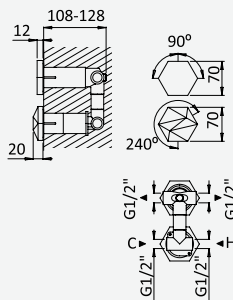

Misturadora progressiva embutida, com 2 saídas

Concealed progressive mixer, with 2 outlets

Mitigeur progressif encastré, avec 2 sorties

Mezclador progresivo empotrable, con 2 salidas

chromado / chrome	183 610 2CR	352,50 €
satinox	183 610 2ST	458,25 €
night sky	183 610 2NS	458,25 €
pure white	183 610 2PW	458,25 €
graphite	183 610 2GT	493,50 €
morning mist	183 610 2MM	493,50 €
sunrise	183 610 2SR	493,50 €
sunset	183 610 2SS	528,75 €

Misturadora progressiva embutida, com 3 saídas

Concealed progressive mixer, with 3 outlets

Mitigeur progressif encastré, avec 3 sorties

Mezclador progresivo empotrable, con 3 salidas

chromado / chrome	183 620 2CR	387,50 €
satinox	183 620 2ST	699,40 €
night sky	183 620 2NS	699,40 €
pure white	183 620 2PW	699,40 €
graphite	183 620 2GT	753,20 €
morning mist	183 620 2MM	753,20 €
sunrise	183 620 2SR	753,20 €
sunset	183 620 2SS	807,00 €

Misturadora embutida de 2 furos, com 1 saída

2 hole concealed mixer, with 1 outlet

Mitigeur encastré de 2 trous, avec 1 sortie

Mezclador bimando empotrable de 2 orificios, con 1 salida

chromado / chrome	183 600 0CR	271,00 €
satinox	183 600 0ST	352,30 €
night sky	183 600 0NS	352,30 €
pure white	183 600 0PW	352,30 €
graphite	183 600 0GT	379,40 €
morning mist	183 600 0MM	379,40 €
sunrise	183 600 0SR	379,40 €
sunset	183 600 0SS	406,50 €

Misturadora embutida de 3 furos, com 2 saídas

3 hole concealed mixer, with 2 outlets

Mitigeur encastré de 3 trous, avec 2 sorties

Mezclador bimando empotrable de 3 orificios, con 2 salidas

chromado / chrome	183 610 0CR	375,00 €
satinox	183 610 0ST	487,50 €
night sky	183 610 0NS	487,50 €
pure white	183 610 0PW	487,50 €
graphite	183 610 0GT	525,00 €
morning mist	183 610 0MM	525,00 €
sunrise	183 610 0SR	525,00 €
sunset	183 610 0SS	562,50 €

Misturadora embutida de 3 furos, com 3 saídas

3 hole concealed mixer, with 3 outlets

Mitigeur encastré de 3 trous, avec 3 sorties

Mezclador bimando empotrable de 3 orificios, con 3 salidas

chromado / chrome	183 620 0CR	425,00 €
satinox	183 620 0ST	552,50 €
night sky	183 620 0NS	552,50 €
pure white	183 620 0PW	552,50 €
graphite	183 620 0GT	595,00 €
morning mist	183 620 0MM	595,00 €
sunrise	183 620 0SR	595,00 €
sunset	183 620 0SS	637,50 €