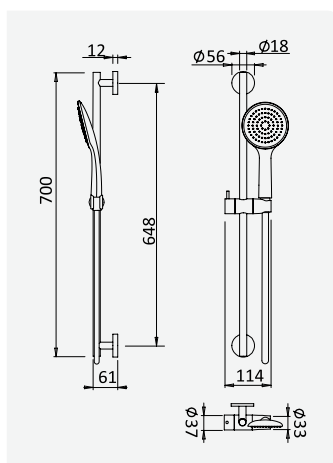

Conjunto de duche: Chuveiro Emotion, Rampa EloX e bicha 1,75 m

Shower set: Emotion Hand Shower, Shower rail EloX and Shower Hose 1,75 m

Set de douche: Douchette Emotion, Barre de douche EloX et Flexible 1,75 m

Conjunto de ducha: Teleducha Emotion, Barra de ducha EloX y Flexo de 1,75 m

cromado / chrome	145 571 2CR	79,80 €