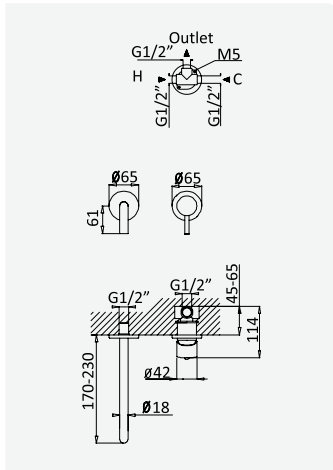

Monocomando de lavatório à parede, com 2 furos. Bica com 230mm

2 hole wall basin mixer. Spout with 230mm

Mitigeur monocommande mural de 2 trous, pour lavabo. Bec avec 230mm

Monomando de lavabo mural de 2 orifícios. Caño con 230mm

cromado / chrome	108 840 1CR	93,00 €
satinox	108 840 1ST	120,90 €
night sky	108 840 1NS	120,90 €

Opção: Bica com 170mm

Option: Spout with 170mm

Option: Bec avec 170mm

Opción: Caño con 170mm

cromado / chrome	108 850 1CR	91,00 €
satinox	108 850 1ST	118,30 €
night sky	108 850 1NS	118,30 €