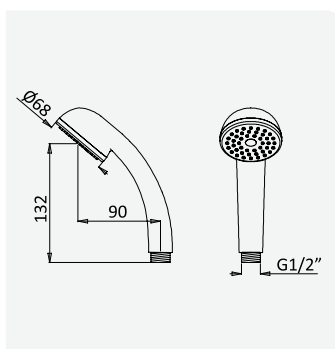

Chuveiro de mão - F

Handshower - F

Douchette à main - F

Ducha de mano - F

cromado / chrome	145 511 0CR	10,10 €