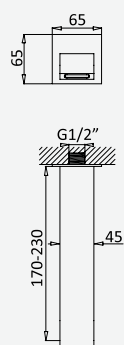

Bica à parede de lavatório com 230mm - Breeze

Wall basin spout, with 230mm - Breeze

Bec de lavabo mural, avec 230mm - Breeze

Caño de lavabo mural con 230mm - Breeze

cromado / chrome	156 940 0CR	115,00 €
satinox	156 940 0ST	149,50 €
night sky	156 940 0NS	149,50 €
pure white	156 940 0PW	149,50 €
graphite	156 940 0GT	161,00 €
morning mist	156 940 0MM	161,00 €
sunrise	156 940 0SR	161,00 €
sunset	156 940 0SS	172,50 €

Opção: 170mm

Option: 170mm

Option: 170mm

Opción: 170mm

cromado / chrome	156 940 1CR	111,00 €
satinox	156 940 1ST	144,30 €
night sky	156 940 1NS	144,30 €
pure white	156 940 1PW	144,30 €
graphite	156 940 1GT	155,40 €
morning mist	156 940 1MM	155,40 €
sunrise	156 940 1SR	155,40 €
sunset	156 940 1SS	166,50 €