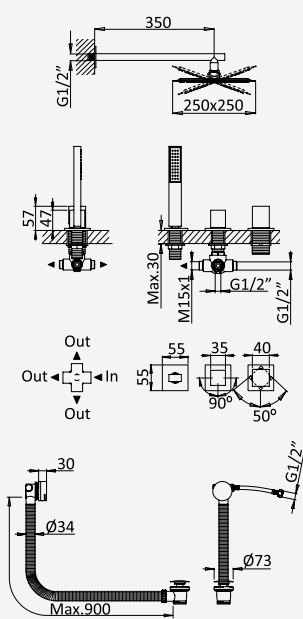

BRUMA AirEcoDrop

Sistema de banheira, montagem à bancada, com chuveiro mão Quadraln e válvula com bica de enchimento para banheira

Deck-mounted bath-shower set, with Quadraln handshower and bath filler with waste and overflow

Kit de bain-douche sur plan, avec douchette à main Quadraln et garniture de vidage pour baignoire avec bec déverseur

Sistema para baño y ducha de repisa, con ducha de mano Quadraln y sistema de llenado y vaciado para bañeras

cromado / chrome	301 521 2CR	415,00 €
satinox	301 521 2ST	539,50 €
night sky	301 521 2NS	539,50 €
pure white	301 521 2PW	539,50 €
graphite	301 521 2GT	581,00 €
morning mist	301 521 2MM	581,00 €
sunrise	301 521 2SR	581,00 €
sunset	301 521 2SS	622,50 €

Sistema de escoamento com ligação para descarga - Quadra

Integrated outlet for splash water - Quadra

Bac de récupération des eaux de ruissellement - Quadra

Sumidero y conexión al desagüe - Quadra

cromado / chrome	161 001 8CR	106,00 €
satinox	161 001 8ST	137,80 €
night sky	161 001 8NS	137,80 €
pure white	161 001 8PW	137,80 €
graphite	161 001 8GT	148,40 €
morning mist	161 001 8MM	148,40 €
sunrise	161 001 8SR	148,40 €
sunset	161 001 8SS	159,00 €

Sistema de banheira, montagem à bancada, com chuveiro de parede 250x250 mm, chuveiro mão Quadraln e válvula com bica de enchimento para banheira

Deck-mounted bath-shower set, with shower head 250x250 mm, Quadraln handshower and bath filler with waste and overflow

Kit de bain-douche sur plan, avec douche de 250x250 mm, douchette à main Quadraln et garniture de vidage pour baignoire avec bec déverseur

Sistema para baño y ducha de repisa, con ducha de 250x250 mm, ducha de mano Quadraln y sistema de llenado y vaciado para bañeras

cromado / chrome	301 551 2CR	610,00 €
satinox	301 551 2ST	793,00 €
night sky	301 551 2NS	793,00 €
pure white	301 551 2PW	793,00 €
graphite	301 551 2GT	854,00 €
morning mist	301 551 2MM	854,00 €
sunrise	301 551 2SR	854,00 €
sunset	301 551 2SS	915,00 €

Opção: Chuveiro fixo de tecto 250x250 mm em inox e braço 100 mm

Option: Inox shower head 250x250 mm with ceiling shower arm 100 mm

Option: Douche de tête 250x250 mm en inox avec bras vertical 100 mm

Opção: Alcachofa de ducha 250x250 mm en inox con brazo de techo 100 mm

cromado / chrome	301 541 2CR	595,00 €
satinox	301 541 2ST	773,50 €
night sky	301 541 2NS	773,50 €
pure white	301 541 2PW	773,50 €
graphite	301 541 2GT	833,00 €
morning mist	301 541 2MM	833,00 €
sunrise	301 541 2SR	833,00 €
sunset	301 541 2SS	892,50 €

Sistema de escoamento com ligação para descarga - Quadra

Integrated outlet for splash water - Quadra

Bac de récupération des eaux de ruissellement - Quadra

Sumidero y conexión al desagüe - Quadra

cromado / chrome	161 001 8CR	106,00 €
satinox	161 001 8ST	137,80 €
night sky	161 001 8NS	137,80 €
pure white	161 001 8PW	137,80 €
graphite	161 001 8GT	148,40 €
morning mist	161 001 8MM	148,40 €
sunrise	161 001 8SR	148,40 €
sunset	161 001 8SS	159,00 €