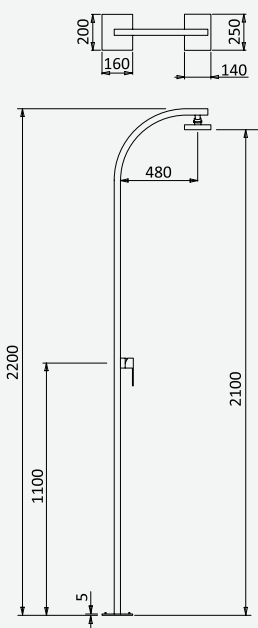

Coluna de chuveiro para exterior, com misturador - PL10Mix

Outdoor shower column, with mixer - PL10Mix

Colonne douche d'extérieur avec mitigeur- PL10Mix

Columna de ducha para exterior, con monomando - PL10Mix

aço inox polido / aço inox pulido /
bright polished stainless steel /
acier inoxydable poli brillant

123 671 8IP

2 649,70 €