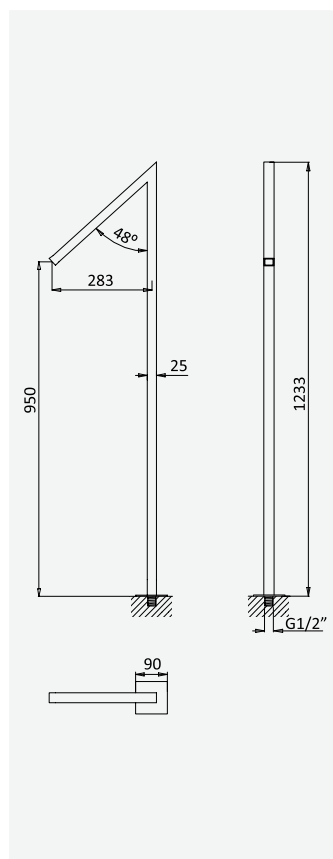

Monocomando de banheira e duche, montagem ao chão

Single-lever bath/shower mixer, floor-mounted

Mitigeur monocommande bain/douche, montage au sol

Monomando para baño y ducha de pie

cromado / chrome	102 800 2CR	855,80 €
satinox	102 800 2ST	1 112,50 €
night sky	102 800 2NS	1 112,50 €
pure white	102 800 2PW	1 112,50 €
graphite	102 800 2GT	1 198,10 €
morning mist	102 800 2MM	1 198,10 €
sunrise	102 800 2SR	1 198,10 €
sunset	102 800 2SS	1 283,70 €

Opção: Manípulo 2

Option: Lever 2

Option: Poignée 2

Opción: Mando 2

cromado / chrome	102 800 1CR	859,80 €
satinox	102 800 1ST	1 117,70 €
night sky	102 800 1NS	1 117,70 €
pure white	102 800 1PW	1 117,70 €
graphite	102 800 1GT	1 203,70 €
morning mist	102 800 1MM	1 203,70 €
sunrise	102 800 1SR	1 203,70 €
sunset	102 800 1SS	1 289,70 €

ES

Bica de banheira, montagem ao chão

Bath spout, floor-mounted

Bec bain déverseur, montage au sol

Caño de bañera de pie

cromado / chrome	145 640 5CR	355,00 €
satinox	145 640 5ST	461,50 €
night sky	145 640 5NS	461,50 €
pure white	145 640 5PW	461,50 €
graphite	145 640 5GT	497,00 €
morning mist	145 640 5MM	497,00 €
sunrise	145 640 5SR	497,00 €
sunset	145 640 5SS	532,50 €