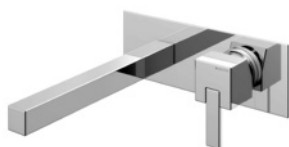

Monocomando de lavatório à parede, de espelho único - Bica com 230mm

Wall basin mixer with single escutcheon - Spout with 230mm

Mitigeur monocommande mural de rosace unique, pour lavabo - Bec avec 230mm

Monomando de lavabo mural de rosetón único - Caño con 230mm

cromado / chrome	102 820 1CR	179,40 €
satinox	102 820 1ST	233,20 €
night sky	102 820 1NS	233,20 €
pure white	102 820 1PW	233,20 €
graphite	102 820 1GT	251,20 €
morning mist	102 820 1MM	251,20 €
sunrise	102 820 1SR	251,20 €
sunset	102 820 1SS	269,10 €

Opção: Bica com 170mm

Option: Spout with 170mm

Option: Bec avec 170mm

Opción: Caño con 170mm

cromado / chrome	102 830 1CR	169,40 €
satinox	102 830 1ST	220,20 €
night sky	102 830 1NS	220,20 €
pure white	102 830 1PW	220,20 €
graphite	102 830 1GT	237,20 €
morning mist	102 830 1MM	237,20 €
sunrise	102 830 1SR	237,20 €
sunset	102 830 1SS	254,10 €