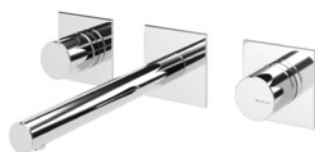

Mezclador bimando empotrable de 3 orifícios, para lavabo - Caño con 230mm

cromado / chrome	101 910 2CR	183,80 €
satinox	101 910 2ST	238,90 €
night sky	101 910 2NS	238,90 €
pure white	101 910 2PW	238,90 €
graphite	101 910 2GT	257,30 €
morning mist	101 910 2MM	257,30 €
sunrise	101 910 2SR	257,30 €
sunset	101 910 2SS	275,70 €

Opção: Bica com 170mm

Option: Spout with 170mm

Option: Bec avec 170mm

Opción: Caño con 170mm

cromado / chrome	101 920 2CR	181,80 €
satinox	101 920 2ST	236,30 €
night sky	101 920 2NS	236,30 €
pure white	101 920 2PW	236,30 €
graphite	101 920 2GT	254,50 €
morning mist	101 920 2MM	254,50 €
sunrise	101 920 2SR	254,50 €
sunset	101 920 2SS	272,70 €

Misturadora de lavatório à parede, 3 furos - Bica com 230mm

3 hole, wall basin mixer - Spout with 230mm

Mitigeur mural pour lavabo de 3 trous - Bec avec 230mm

Mezclador bimando empotrable de 3 orifícios, para lavabo - Caño con 230mm

cromado / chrome	101 910 1CR	195,80 €
satinox	101 910 1ST	254,50 €
night sky	101 910 1NS	254,50 €
pure white	101 910 1PW	254,50 €
graphite	101 910 1GT	274,10 €
morning mist	101 910 1MM	274,10 €
sunrise	101 910 1SR	274,10 €
sunset	101 910 1SS	293,70 €

Opção: Bica com 170mm

Option: Spout with 170mm

Option: Bec avec 170mm

Opción: Caño con 170mm

cromado / chrome	101 920 1CR	193,80 €
satinox	101 920 1ST	251,90 €
night sky	101 920 1NS	251,90 €
pure white	101 920 1PW	251,90 €
graphite	101 920 1GT	271,30 €
morning mist	101 920 1MM	271,30 €
sunrise	101 920 1SR	271,30 €
sunset	101 920 1SS	290,70 €