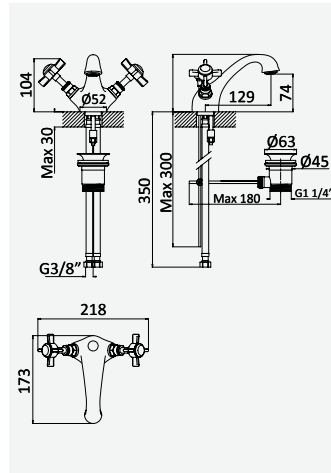

Monobloco de Lavatório, com válvula automática

Basin mixer, with pop-up waste set

Mélangeur monotrou, avec garniture de vidage

Monoblock de lavabo, con vaciador automático

	cromado / chrome	117 012 OCR	167,50 €
	night sky	117 012 ONS	217,80 €
	latão envelhecido / old brass	117 012 OLE	251,30 €
	vieux laiton / latón viejo	117 012 OLE	251,30 €
	ouro 24kt / gold 24kt / or 24kt / oro 24kt	117 012 OOR	335,00 €