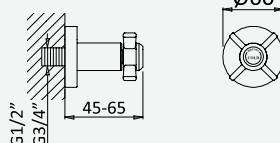

Opção: Com caixa de passagem

Option: With concealed body

Option: Avec partie encastrée

Opción: Con elemento empotrado

cromado / chrome	117 660 OCR	43,10 €
night sky	117 660 ONS	56,00 €
latão envelhecido / old brass	117 660 OLE	64,70 €
vieux laiton / latón viejo		
ouro 24kt / gold 24kt / or 24kt / oro 24kt	117 660 OOR	86,20 €

IM