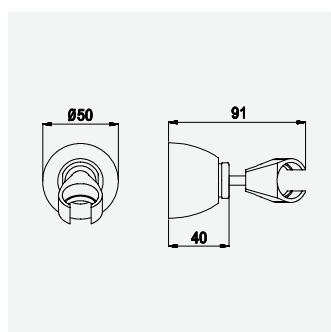

Suporte chuveiro regulável - Elite

Adjustable shower holder - Elite

Support mural pour douchette, orientable - Elite

Soporte mural de ducha - Elite

cromado / chrome	145 580 3CR	26,30 €
satinox	145 580 3ST	34,20 €
night sky	145 580 3NS	34,20 €
latão envelhecido / old brass	145 580 3LE	39,50 €
vieux laiton / latón viejo	145 580 3LE	39,50 €
ouro 24kt / gold 24kt / or 24kt / oro 24kt	145 580 3OR	52,60 €