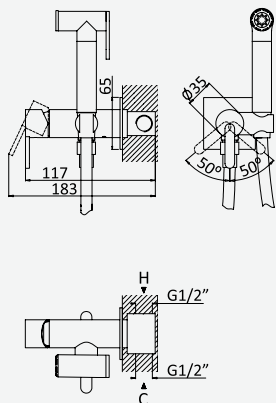

BD/WC

6 l/m

6 l/m

Torneira para bidé/WC. Chuveiro em ABS - Quadra
Tap for bidet/toilets. ABS handshower - Quadra
Robinet pour bidet/WC. Douchette en ABS - Quadra
Grifo para bidé/WC. Ducha en ABS - Quadra