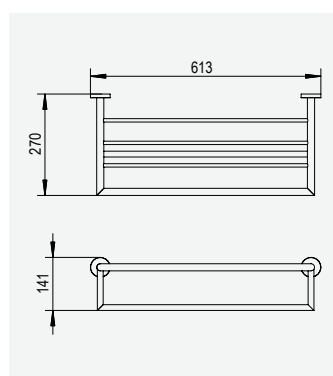

Prateleira com toalheiro 600 mm
Shelf with towel rail 600 mm
Tablette avec porte-serviette 600 mm
Repisa con toallero 600 mm

cromado / chrome	177 001 2CR	110,30 €
satinox	177 001 2ST	143,40 €
night sky	177 001 2NS	143,40 €
pure white	177 001 2PW	143,40 €
graphite	177 001 2GT	154,40 €
morning mist	177 001 2MM	154,40 €