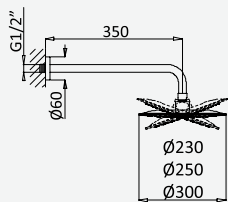

BRUMA AirEcoDrop