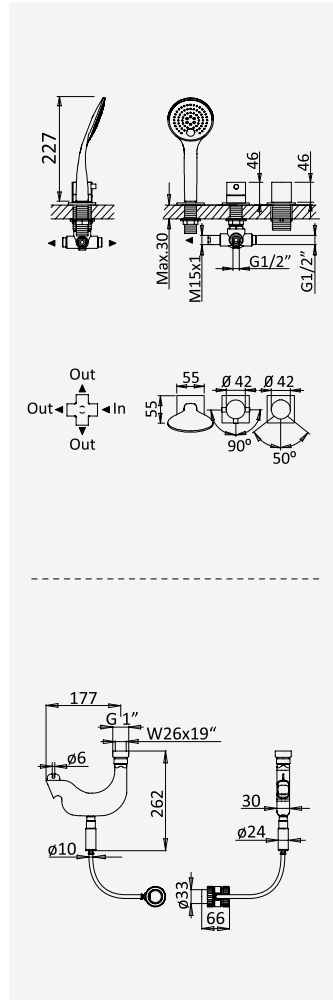

Sistema de banheira, montagem à bancada, com chuveiro mão EmotionSPA e válvula com bica de enchimento para banheira

Deck-mounted bath-shower set with EmotionSPA handshower and bath filler with waste and overflow

Kit de bain-douche sur plan avec douchette à main EmotionSPA et garniture de vidage pour baignoire avec bec déverseur

Sistema para baño y ducha de repisa con ducha de mano EmotionSPA y sistema de llenado y vaciado para bañeras

cromado / chrome	101 520 2CR	388,00 €
satinox	101 520 2ST	504,40 €
night sky	101 520 2NS	504,40 €
pure white	101 520 2PW	504,40 €
graphite	101 520 2GT	543,20 €
morning mist	101 520 2MM	543,20 €
sunrise	101 520 2SR	543,20 €
sunset	101 520 2SS	582,00 €

Opção: Manipulo 2

Option: Lever 2

Option: Poignée 2

Opción: Mando 2

cromado / chrome	101 520 1CR	394,00 €
satinox	101 520 1ST	512,20 €
night sky	101 520 1NS	512,20 €
pure white	101 520 1PW	512,20 €
graphite	101 520 1GT	551,60 €
morning mist	101 520 1MM	551,60 €
sunrise	101 520 1SR	551,60 €
sunset	101 520 1SS	591,00 €

Sistema de escoamento com ligação para descarga - Quadra

Integrated outlet for splash water - Quadra

Bac de récupération des eaux de ruissellement - Quadra

Sumidero y conexión al desagüe - Quadra

cromado / chrome	161 001 8CR	106,00 €
satinox	161 001 8ST	137,80 €
night sky	161 001 8NS	137,80 €
pure white	161 001 8PW	137,80 €
graphite	161 001 8GT	148,40 €
morning mist	161 001 8MM	148,40 €
sunrise	161 001 8SR	148,40 €
sunset	161 001 8SS	159,00 €