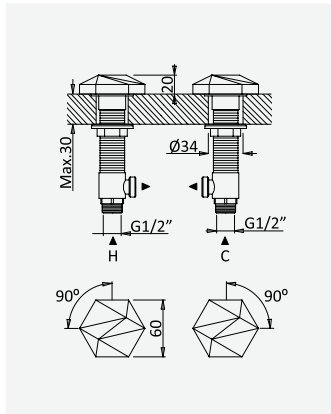

Misturadora de 2 furos, montagem à bancada, com 1 saída

2 hole deck-mounted mixer, with 1 outlet

Mitigeur sur plan de 2 trous, avec 1 sortie

Mezclador bimando de repisa de 2 orificios, con 1 salida

cromado / chrome	183 910 OCR	234,80 €
satinox	183 910 OST	305,20 €
night sky	183 910 ONS	305,20 €
pure white	183 910 OPW	305,20 €
graphite	183 910 OGT	328,70 €
morning mist	183 910 OMM	328,70 €
sunrise	183 910 OSR	328,70 €
sunset	183 910 OSS	352,20 €