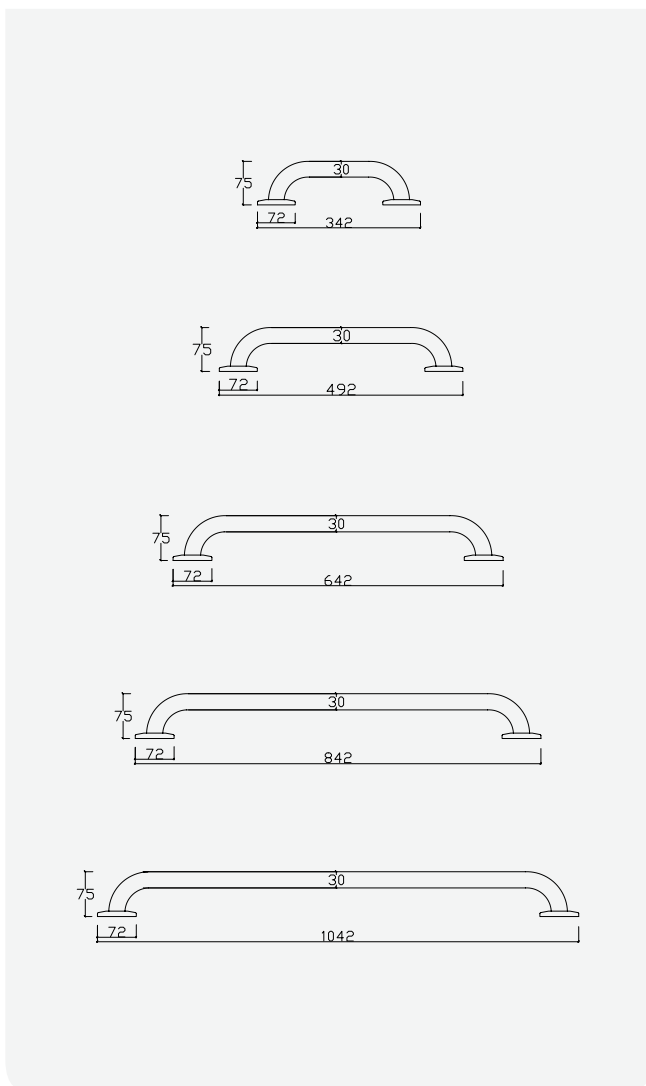

AISI 304

AÇO INOX | STAINLESS STEEL | ACIER INOXYDABLE | ACERO INOX

Barra de apoio recta - 300mm

Grab bar straight - 300mm

Barre d'appui droite - 300mm

Barra de apoyo recta - 300mm

aço inox satinado / acero inox satinado
satin stainless steel /
acier inoxydable satiné **152 000 3IS** 50,10 €

epoxi branco / white epoxy
époxy blanc / epoxi blanco **152 000 3WE** 50,10 €

Barra de apoio recta - 450mm

Grab bar straight - 450mm

Barre d'appui droite - 450mm

Barra de apoyo recta - 450mm

aço inox satinado / acero inox satinado
satin stainless steel /
acier inoxydable satiné **152 000 2IS** 58,70 €

epoxi branco / white epoxy
époxy blanc / epoxi blanco **152 000 2WE** 58,70 €

Barra de apoio recta - 600mm

Grab bar straight - 600mm

Barre d'appui droite - 600mm

Barra de apoyo recta - 600mm

aço inox satinado / acero inox satinado
satin stainless steel /
acier inoxydable satiné **152 000 1IS** 64,20 €

epoxi branco / white epoxy
époxy blanc / epoxi blanco **152 000 1WE** 64,20 €

Barra de apoio recta - 800mm

Grab bar straight - 800mm

Barre d'appui droite - 800mm

Barra de apoyo recta - 800mm

aço inox satinado / acero inox satinado
satin stainless steel /
acier inoxydable satiné **152 001 1IS** 69,40 €

epoxi branco / white epoxy
époxy blanc / epoxi blanco **152 001 1WE** 69,40 €

Barra de apoio recta - 1000mm

Grab bar straight - 1000mm

Barre d'appui droite - 1000mm

Barra de apoyo recta - 1000mm

aço inox satinado / acero inox satinado
satin stainless steel /
acier inoxydable satiné **152 001 2IS** 77,60 €

epoxi branco / white epoxy
époxy blanc / epoxi blanco **152 001 2WE** 77,60 €

Barra de apoio ângulo 130°

130° angle grab bar

Barre d'appui angle 130°

Barra de apoyo ángulo 130°

aço inox satinado / acero inox satinado
satin stainless steel /
acier inoxydable satiné **152 000 4IS** 67,40 €

epoxi branco / white epoxy
époxy blanc / epoxi blanco **152 000 4WE** 67,40 €