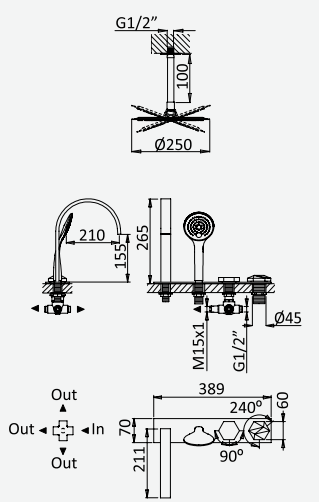

BRUMA AirEcoDrop

Sistema progressivo de banheira, montagem à bancada, com chuveiro de tecto Ø250 mm

Progressive deck-mounted bath-shower set with ceiling shower head Ø250 mm

Kit de bain-douche progressif avec douche de tête Ø250 mm

Sistema progresivo de baño y ducha de repisa con ducha de techo Ø250 mm

cromado / chrome	183 470 2CR	808,00 €
satinox	183 470 2ST	1 050,40 €
night sky	183 470 2NS	1 050,40 €
pure white	183 470 2PW	1 050,40 €
graphite	183 470 2GT	1 131,20 €
morning mist	183 470 2MM	1 131,20 €
sunrise	183 470 2SR	1 131,20 €
sunset	183 470 2SS	1 212,00 €

Opção: Chuveiro fixo de parede Ø250 mm em inox, com rótula e braço 350mm

Option: Inox shower head Ø250 mm with wall shower arm 350 mm

Option: Douche de tête Ø250 mm en inox, avec bras mural longueur 350 mm

Option: Alcachofa de ducha Ø250 mm en inox, con brazo mural 350 mm

cromado / chrome	183 480 2CR	823,00 €
satinox	183 480 2ST	1 069,90 €
night sky	183 480 2NS	1 069,90 €
pure white	183 480 2PW	1 069,90 €
graphite	183 480 2GT	1 152,20 €
morning mist	183 480 2MM	1 152,20 €
sunrise	183 480 2SR	1 152,20 €
sunset	183 480 2SS	1 234,50 €

Sistema de escoamento com ligação para descarga - Utopia

Integrated outlet for splash water - Utopia

Bac de récupération des eaux de ruissellement - Utopia

Sumidero y conexión al desagüe - Utopia

cromado / chrome	161 002 1CR	118,00 €

Misturadora progressiva de duche montagem à bancada, com chuveiro de mão EmotionSPA - 2 saídas

Progressive deck-mounted shower mixer, with handshower set EmotionSPA - 2 outlets

Mitigeur progressif de douche sur plan avec kit de douchette à main EmotionSPA - 2 sorties

Mezclador progresivo para ducha de repisa con set de ducha de mano EmotionSPA - 2 salidas

cromado / chrome	183 400 2CR	385,00 €
satinox	183 400 2ST	500,50 €
night sky	183 400 2NS	500,50 €
pure white	183 400 2PW	500,50 €
graphite	183 400 2GT	539,00 €
morning mist	183 400 2MM	539,00 €
sunrise	183 400 2SR	539,00 €
sunset	183 400 2SS	577,50 €

Opção: Com 3 saídas

Option: With 3 outlets

Option: Avec 3 sorties

Option: Con 3 salidas

cromado / chrome	183 410 2CR	435,00 €
satinox	183 410 2ST	565,50 €
night sky	183 410 2NS	565,50 €
pure white	183 410 2PW	565,50 €
graphite	183 410 2GT	609,00 €
morning mist	183 410 2MM	609,00 €
sunrise	183 410 2SR	609,00 €
sunset	183 410 2SS	652,50 €

Sistema de escoamento com ligação para descarga - Utopia

Integrated outlet for splash water - Utopia

Bac de récupération des eaux de ruissellement - Utopia

Sumidero y conexión al desagüe - Utopia

cromado / chrome	161 002 1CR	118,00 €