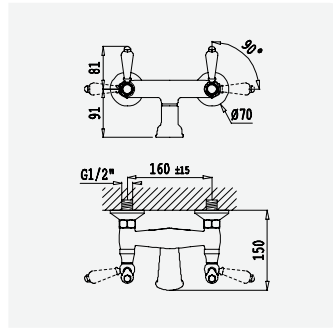

Misturadora de banheira à parede

Wall mounted bath filler mixer

Mélangeur bain mural

Bateria de baño mural

cromado / chrome	118 750 OCR	130,00 €
night sky	118 750 ONS	169,00 €
latão envelhecido / old brass	118 750 OLE	195,00 €
vieux laiton / latón viejo	118 750 OOR	325,00 €