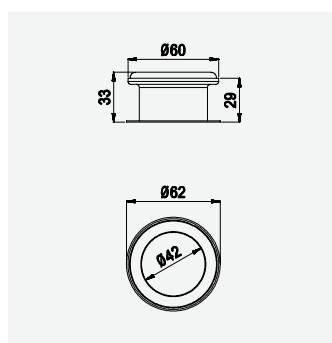

Aumento para válvula de descarga

Extension for waste set

Allonge pour garniture de vidage

Prolongación para desagüe

chromado / chrome	156 744 7CR	6,20 €