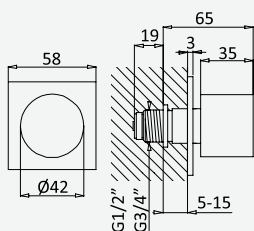

Torneira de passagem 1/2" - EliteQ

Stop Valve 1/2" - EliteQ

Robinet d'arrêt 1/2" - EliteQ

Llave de paso 1/2" - EliteQ

cromado / chrome	131 300 2CR	33,60 €
satinox	131 300 2ST	43,70 €
night sky	131 300 2NS	43,70 €
pure white	131 300 2PW	43,70 €
graphite	131 300 2GT	47,00 €
morning mist	131 300 2MM	47,00 €
sunrise	131 300 2SR	47,00 €
sunset	131 300 2SS	50,40 €

Opção: Com caixa de passagem

Option: With concealed body

Option: Avec partie encastrée

Opción: Con elemento empotrado

cromado / chrome	131 650 2CR	41,10 €
satinox	131 650 2ST	49,70 €
night sky	131 650 2NS	49,70 €
pure white	131 650 2PW	49,70 €
graphite	131 650 2GT	57,54 €
morning mist	131 650 2MM	57,54 €
sunrise	131 650 2SR	57,54 €
sunset	131 650 2SS	61,70 €

Torneira de passagem 3/4" - EliteQ

Stop Valve 3/4" - EliteQ

Robinet d'arrêt 3/4" - EliteQ

Llave de paso 3/4" - EliteQ

cromado / chrome	131 310 2CR	35,20 €
satinox	131 310 2ST	45,80 €
night sky	131 310 2NS	45,80 €
pure white	131 310 2PW	45,80 €
graphite	131 310 2GT	49,30 €
morning mist	131 310 2MM	49,30 €
sunrise	131 310 2SR	49,30 €
sunset	131 310 2SS	52,80 €

Opção: Com caixa de passagem

Option: With concealed body

Option: Avec partie encastrée

Opción: Con elemento empotrado

cromado / chrome	131 660 2CR	42,70 €
satinox	131 660 2ST	55,80 €
night sky	131 660 2NS	55,80 €
pure white	131 660 2PW	55,80 €
graphite	131 660 2GT	59,78 €
morning mist	131 660 2MM	59,78 €
sunrise	131 660 2SR	59,78 €
sunset	131 660 2SS	64,10 €