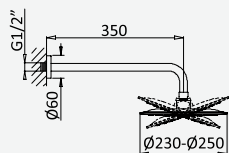

Sistema termostático embutido de banheira com chuveiro de parede Ø230 mm em ABS, kit de chuveiro mão Emotion e válvula com bica de enchimento para banheira - Elo

Thermostatic concealed bath-shower set with ABS shower head Ø230 mm, Emotion handshower set and bath filler with waste and overflow - Elo

Kit de bain-douche thermostatique encastré avec douche de tête Ø230 mm en ABS, kit de douchette à main Emotion et garniture de vidage pour baignoire avec bec déverseur - Elo

Sistema de baño y ducha termostático empotrado con alcachofa de ducha Ø230 mm en ABS, set de ducha de mano Emotion y sistema de llenado y vaciado para bañeras - Elo

cromado / chrome	138 370 1CR	615,00 €
satinox	138 370 1ST	799,50 €
night sky	138 370 1NS	799,50 €
pure white	138 370 1PW	799,50 €
graphite	138 370 1GT	861,00 €
morning mist	138 370 1MM	861,00 €
sunrise	138 370 1SR	861,00 €
sunset	138 370 1SS	922,50 €

Opção: Chuveiro fixo UltraThin com Ø250 mm em inox | Bicha de chuveiro Lux | Chuveiro mão EmotionSPA

Option: UltraThin Inox shower head Ø250 mm | Lux shower hose | Handshower EmotionSPA

Option: Douche de tête UltraThin Ø250 mm en inox | Flexible Lux | Douchette EmotionSPA

Opción: Alcachofa de ducha UltraThin Ø250 mm en inox | Flexo Lux | Ducha de mano EmotionSPA

cromado/chrome	138 370 2CR	680,00 €
satinox	138 370 2ST	884,00 €
night sky	138 370 2NS	884,00 €
pure white	138 370 2PW	884,00 €
graphite	138 370 2GT	952,00 €
morning mist	138 370 2MM	952,00 €
sunrise	138 370 2SR	952,00 €
sunset	138 370 2SS	1 020,00 €

Sistema termostático embutido de banheira com chuveiro de tecto Ø230 mm em ABS e braço 100 mm, kit de chuveiro mão Emotion e válvula com bica de enchimento para banheira - Elo