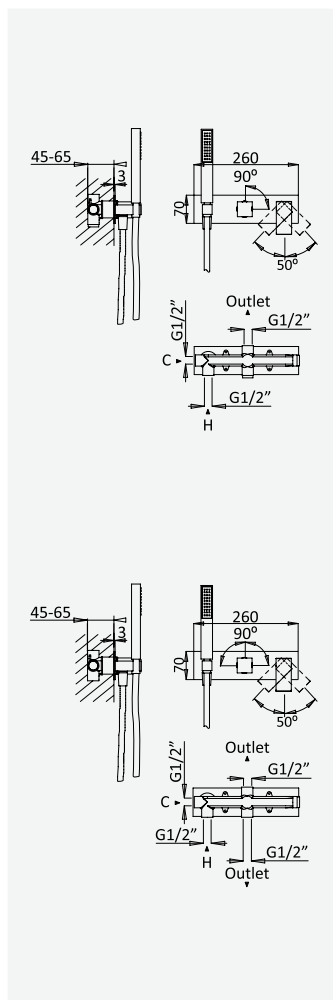

Monocomando embutido com 4 saídas

Concealed single lever mixer with 4 outlets

Mitigeur monocommande encastré avec 4 sorties

Monomando empotrable con 4 salidas

cromado / chrome	182 150 1CR	211,40 €
satinox	182 150 1ST	274,80 €
night sky	182 150 1NS	274,80 €
pure white	182 150 1PW	274,80 €
graphite	182 150 1GT	296,00 €
morning mist	182 150 1MM	296,00 €
sunset	182 150 1SS	317,10 €

Monocomando embutido de 2 saídas, com chuveiro de mão Quadra

Concealed single lever 2 outlets mixer, with Quadra handshower set

Mitigeur monocommande encastré 2 sorties, avec kit de douchette à main Quadra

Monomando empotrable de 2 salidas, con set de ducha de mano Quadra

cromado / chrome	182 280 1CR	250,40 €
satinox	182 280 1ST	325,50 €
night sky	182 280 1NS	325,50 €
pure white	182 280 1PW	325,50 €
graphite	182 280 1GT	350,60 €
morning mist	182 280 1MM	350,60 €
sunset	182 280 1SS	375,60 €

Monocomando embutido de 3 saídas, com chuveiro de mão Quadra

Concealed single lever 3 outlets mixer, with Quadra handshower set

Mitigeur monocommande encastré 3 sorties, avec kit de douchette à main Quadra

Monomando empotrable de 3 salidas, con set de ducha de mano Quadra

cromado / chrome	182 200 1CR	285,40 €
satinox	182 200 1ST	371,00 €
night sky	182 200 1NS	371,00 €
pure white	182 200 1PW	371,00 €
graphite	182 200 1GT	399,56 €
morning mist	182 200 1MM	399,56 €
sunset	182 200 1SS	428,10 €