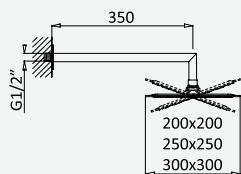

BRUMA AirEcoDrop