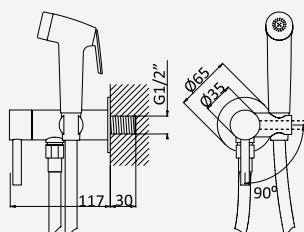

Opção: Chuveiro de mão em latão

Option: Brass handshower

Option: Douchette en laiton

Opção: Ducha de mano en latón

cromado/chrome	107 871 1CR	103,30 €
satinox	107 871 1ST	134,30 €
night sky	107 871 1NS	134,30 €
pure white	107 871 1PW	134,30 €
graphite	107 871 1GT	144,60 €
morning mist	107 871 1MM	144,60 €
sunrise	107 871 1SR	144,60 €
sunset	107 871 1SS	155,00 €

LN