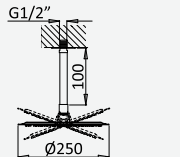

BRUMA AirEcoDrop