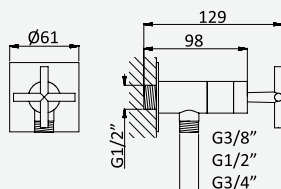

Torneira de passagem 1/2" - Hera

Stop Valve 1/2" - Hera

Robinet d'arrêt 1/2" - Hera

Llave de paso 1/2" - Hera

cromado / chrome	106 300 0CR	33,60 €
satinox	106 300 0ST	43,70 €
night sky	106 300 0NS	43,70 €
pure white	106 300 0PW	43,70 €
graphite	106 300 0GT	47,00 €
morning mist	106 300 0MM	47,00 €
sunset	106 300 0SS	50,40 €

Opção: Com caixa de passagem

Option: With concealed body

Option: Avec partie encastrée

Opción: Con elemento empotrado

cromado / chrome	106 650 0CR	41,10 €
satinox	106 650 0ST	53,40 €
night sky	106 650 0NS	53,40 €
pure white	106 650 0PW	53,40 €
graphite	106 650 0GT	57,50 €
morning mist	106 650 0MM	57,50 €
sunset	106 650 0SS	61,70 €

Torneira de passagem 3/4" - Hera

Stop Valve 3/4" - Hera

Robinet d'arrêt 3/4" - Hera

Llave de paso 3/4" - Hera

cromado / chrome	106 310 0CR	35,20 €
satinox	106 310 0ST	45,80 €
night sky	106 310 0NS	45,80 €
pure white	106 310 0PW	45,80 €
graphite	106 310 0GT	49,30 €
morning mist	106 310 0MM	49,30 €
sunset	106 310 0SS	52,80 €

Opção: Com caixa de passagem

Option: With concealed body

Option: Avec partie encastrée

Opción: Con elemento empotrado

cromado / chrome	106 660 0CR	42,70 €
satinox	106 660 0ST	55,50 €
night sky	106 660 0NS	55,50 €
pure white	106 660 0PW	55,50 €
graphite	106 660 0GT	59,80 €
morning mist	106 660 0MM	59,80 €
sunset	106 660 0SS	64,10 €