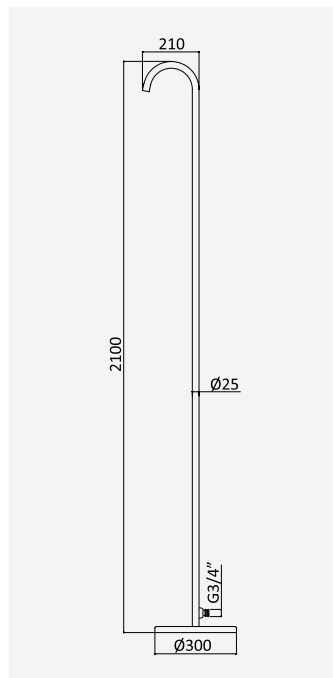

Torneira de jardim - Rã

Wall tap - Frog

Robinet mural - Grenouille

Grifo para jardín - Rana

cromado / chrome	123 400 2CR	55,70 €
satinox	123 400 2ST	72,40 €

Chuveiro para exterior, amovível - PL1

Outdoor portable shower - PL1