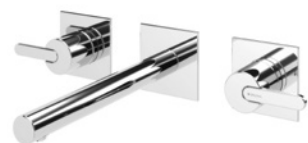

Mezclador bimando empotrable de 3 orifícios, para lavabo - Caño con 230mm

cromado / chrome	101 910 2CR	183,80 €
satinox	101 910 2ST	238,90 €
night sky	101 910 2NS	238,90 €
pure white	101 910 2PW	238,90 €
graphite	101 910 2GT	257,30 €
morning mist	101 910 2MM	257,30 €
sunrise	101 910 2SR	257,30 €
sunset	101 910 2SS	275,70 €

Opção: Bica com 170mm

Option: Spout with 170mm

Option: Bec avec 170mm

Opción: Caño con 170mm

cromado / chrome	101 920 2CR	181,80 €
satinox	101 920 2ST	236,30 €
night sky	101 920 2NS	236,30 €
pure white	101 920 2PW	236,30 €
graphite	101 920 2GT	254,50 €
morning mist	101 920 2MM	254,50 €
sunrise	101 920 2SR	254,50 €
sunset	101 920 2SS	272,70 €

Misturadora de lavatório à parede, 3 furos - Bica com 230mm

3 hole, wall basin mixer - Spout with 230mm

Mitigeur mural pour lavabo de 3 trous - Bec avec 230mm

Mezclador bimando empotrable de 3 orifícios, para lavabo - Caño con 230mm

cromado / chrome	101 910 1CR	195,80 €
satinox	101 910 1ST	254,50 €
night sky	101 910 1NS	254,50 €
pure white	101 910 1PW	254,50 €
graphite	101 910 1GT	274,10 €
morning mist	101 910 1MM	274,10 €
sunrise	101 910 1SR	274,10 €
sunset	101 910 1SS	293,70 €

Opção: Bica com 170mm

Option: Spout with 170mm

Option: Bec avec 170mm

Opción: Caño con 170mm

cromado / chrome	101 920 1CR	193,80 €
satinox	101 920 1ST	251,90 €
night sky	101 920 1NS	251,90 €
pure white	101 920 1PW	251,90 €
graphite	101 920 1GT	271,30 €
morning mist	101 920 1MM	271,30 €
sunrise	101 920 1SR	271,30 €
sunset	101 920 1SS	290,70 €