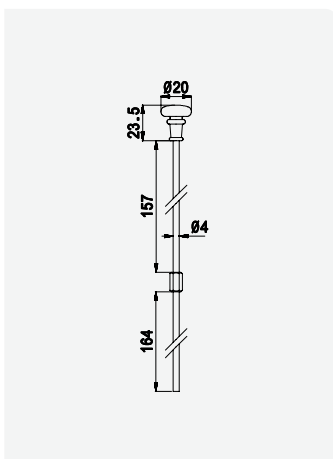

Vareta para válvula automática - Intemporal

Vertical pop-up rod - Intemporal

Tige pour garniture de vidage - Intemporal

Varilla para vaciador automático - Intemporal

cromado / chrome 156 740 3CR 8,10 €