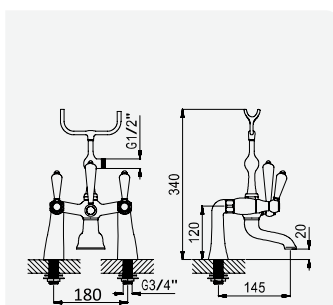

Misturadora de banheira, montagem em bancada - 120 mm

Rim mounted 2 hole Bath/shower mixer - 120 mm

Mélangeur Bain/Douche, sur gorge - 120 mm

Mezclador bimando de encimera - 120 mm

	cromado / chrome	118 720 0CR	283,50 €
	night sky	118 720 0NS	368,60 €
	latão envelhecido / old brass	118 720 0LE	425,30 €
	vieux laitron / latón viejo	118 720 0OR	708,80 €
	ouro 24kt / gold 24kt / or 24kt / oro 24kt