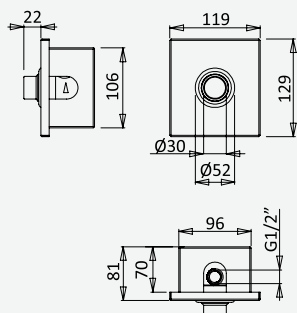

Torneira encastrável temporizada de urinol, com caixa Inox

Concealed self-closing urinal tap, with inox box

Robinetterie temporisée pour urinoir encastré, avec boîte en inox

Grifo temporizado empotrable para urinario, con caja inox

cromado / chrome

143 001 1CR

157,00 €