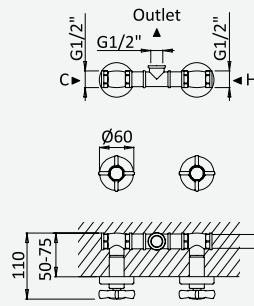

Misturadora embutida de 2 furos, com 1 saída

2 hole concealed mixer, with 1 outlet

Mélangeur encastré de 2 trous, avec 1 sortie

Mezclador bimando empotrable de 2 orificios, con 1 salida

cromado / chrome	117 120 0CR	91,00 €
night sky	117 120 0NS	118,30 €
latão envelhecido / old brass	117 120 0LE	136,50 €
vieux laiton / latón viejo		
ouro 24kt / gold 24kt / or 24kt / oro 24kt	117 120 0OR	182,00 €