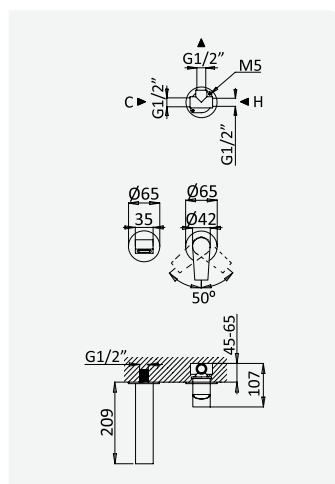

Monocomando de lavatório à parede, com 2 furos

2 hole wall basin mixer

Mitigeur monocommande mural de 2 trous, pour lavabo

Monomando de lavabo mural de 2 orificios

cromado / chrome	181 840 1CR	123,00 €
satinox	181 840 1ST	159,90 €
night sky	181 840 1NS	159,90 €

Opção: Com válvula clic-clac 1 1/4" - Liz

Option: With push-open pop-up waste set 1 1/4" - Liz

Option: Avec clic-clac garniture de vidage 1 1/4" - Liz

Opción: Con desagüe clic-clac 1 1/4" - Liz

cromado / chrome	181 843 1CR	135,00 €
satinox	181 843 1ST	175,50 €
night sky	181 843 1NS	175,50 €