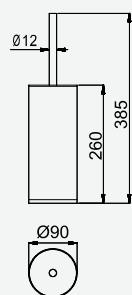

Porta piaçaba - Elo

Toilet brush set - Elo

Porte-balai de WC - Elo

Escobillero - Elo

cromado / chrome	134 001 3CR	54,10 €
satinox	134 001 3ST	70,30 €
night sky	134 001 3NS	70,30 €
pure white	134 001 3PW	70,30 €
graphite	134 001 3GT	75,70 €
morning mist	134 001 3MM	75,70 €
sunrise	134 001 3SR	81,20 €
sunset	134 001 3SS	81,20 €
latão envelhecido / old brass	134 001 3LE	81,20 €
vieux laiton / latón viejo		

Porta piaçaba de parede - Elo

Wall toilet brush set - Elo

Porte-balai mural de WC - Elo

Escobillero de pared - Elo

cromado / chrome	134 001 4CR	58,20 €
satinox	134 001 4ST	75,70 €
night sky	134 001 4NS	75,70 €
pure white	134 001 4PW	75,70 €
graphite	134 001 4GT	81,50 €
morning mist	134 001 4MM	81,50 €
sunrise	134 001 4SR	87,30 €
sunset	134 001 4SS	87,30 €
latão envelhecido / old brass	134 001 4LE	87,30 €
vieux laiton / latón viejo