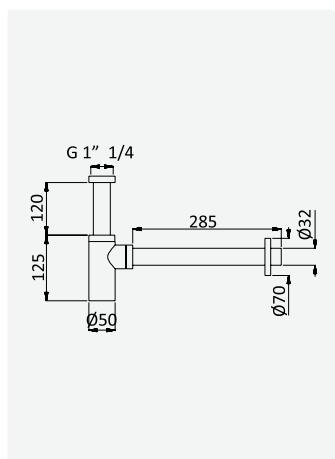

Sifão de 1 1/4\"/>

Bottle trap, 1 1/4\"/>

Siphon 1 1/4\"/>

Sifón de lavabo 1 1/4\"/>

cromado / chrome	137 000 1CR	36,80 €
satinox	137 000 1ST	47,80 €
night sky	137 000 1NS	47,80 €
pure white	137 000 1PW	47,80 €
graphite	137 000 1GT	51,50 €
morning mist	137 000 1MM	51,50 €
sunset	137 000 1SS	55,20 €