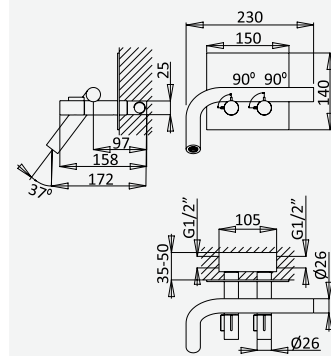

Monocomando de lavatório à parede

Wall basin mixer

Mitigeur monocommande mural pour lavabo

Monomando de lavabo mural

cromado / chrome	101 230 3CR	298,90 €
satinox	101 230 3ST	388,60 €
night sky	101 230 3NS	388,60 €
pure white	101 230 3PW	388,60 €
graphite	101 230 3GT	418,50 €
morning mist	101 230 3MM	418,50 €
sunrise	101 230 3SR	418,50 €
sunset	101 230 3SS	448,40 €

Monocomando de lavatório à parede

Wall basin mixer

Mitigeur monocommande mural pour lavabo

Monomando de lavabo mural

cromado / chrome	101 220 2CR	372,80 €
satinox	101 220 2ST	484,60 €
night sky	101 220 2NS	484,60 €
pure white	101 220 2PW	484,60 €
graphite	101 220 2GT	521,90 €
morning mist	101 220 2MM	521,90 €
sunrise	101 220 2SR	521,90 €
sunset	101 220 2SS	559,20 €