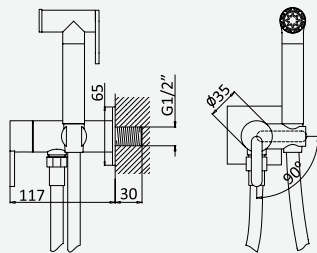

BD/WC

6 l/m

6 l/m

Torneira para bidé/WC. Chuveiro em ABS - Quadra
Tap for bidet/toilets. ABS handshower - Quadra
Robinet pour bidet/WC. Douchette en ABS - Quadra
Grifo para bidé/WC. Ducha en ABS - Quadra