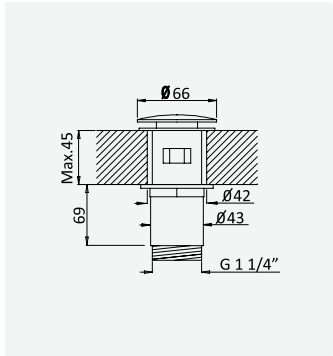

Válvula Clic-clac 1 1/4" - Elo

Push-open waste set 1 1/4" - Elo

Bonde de vidage à système "clic-clac" - Elo

Válvula de desagüe clic-clac - Elo

cromado / chrome	161 000 1CR	19,40 €
night sky	161 000 1NS	25,20 €
latão envelhecido / old brass	161 000 1LE	29,10 €
vieux laiton / latón viejo	161 000 1OR	63,20 €