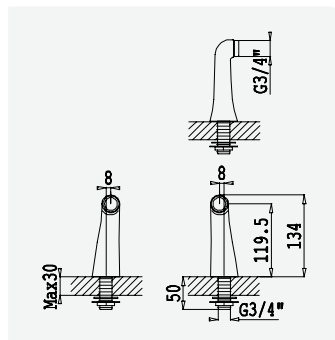

Colunas para montagem em bancada - Elo

Rim mounted columns - Elo

Raccord colonnettes - Elo

Columns para montaje sobre encimera - Elo

cromado / chrome 145 611 7CR 129,20 €