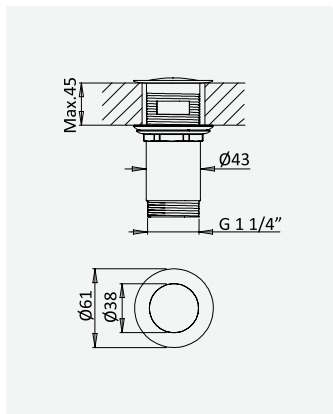

Válvula Clic-clac 1 1/4\"/>

Push-open waste set 1 1/4\"/>

Bonde de vidage à système "clic-clac" - Liz

Válvula de desagüe clic-clac - Liz

cromado / chrome	161 000 3CR	13,90 €
satinox	161 000 3ST	18,10 €
night sky	161 000 3NS	18,10 €
pure white	161 000 3PW	18,10 €
graphite	161 000 3GT	19,50 €
morning mist	161 000 3MM	19,50 €
sunrise	161 000 3SR	19,50 €
sunset	161 000 3SS	20,90 €