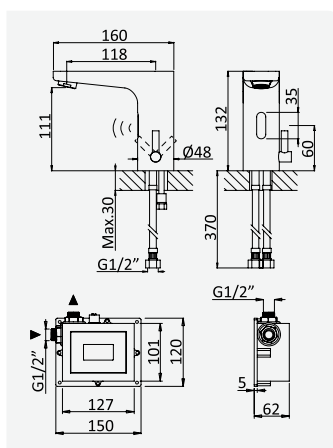

Misturadora electrónica de lavatório, sensor infravermelhos - Nuage

Infrared electronic basin mixer - Nuage

Robinetterie avec mitigeur, infrarouge - Nuage

Mezclador electrónico para lavabo, detección infrarrojo - Nuage

	6.0V	cromado / chrome	130 008 1CR	203,00 €
		satinox	130 008 1ST	263,90 €
		night sky	130 008 1NS	263,90 €

	230V	cromado / chrome	130 108 1CR	213,00 €
		satinox	130 108 1ST	276,90 €
		night sky	130 108 1NS	276,90 €