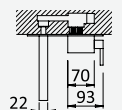

Misturadora progressiva de lavatório

Basin progressive mixer

Mitigeur progressif de lavabo

Mezclador progresivo de lavabo

cromado / chrome	103 010 1CR	232,10 €
satinox	103 010 1ST	301,70 €
night sky	103 010 1NS	301,70 €
pure white	103 010 1PW	301,70 €
graphite	103 010 1GT	324,90 €
morning mist	103 010 1MM	324,90 €
sunrise	103 010 1SR	324,90 €
sunset	103 010 1SS	348,20 €

Opção: Com válvula clic-clac 1 1/4" - Quadra

Option: With push-open pop-up waste set 1 1/4" - Quadra

Option: Avec clic-clac garniture de vidage 1 1/4" - Quadra

Opción: Con desagüe clic-clac 1 1/4" - Quadra

cromado / chrome	103 014 1CR	249,10 €
satinox	103 014 1ST	323,80 €
night sky	103 014 1NS	323,80 €
pure white	103 014 1PW	323,80 €
graphite	103 014 1GT	348,70 €
morning mist	103 014 1MM	348,70 €
sunrise	103 014 1SR	348,70 €
sunset	103 014 1SS	373,70 €

Torneira de lavatório - Água fria

Basin pillar tap - Cold water

Robinet simple pour lavabo - Froid

Grifo de una agua - Fria

cromado / chrome	103 380 2CR	66,20 €
satinox	103 380 2ST	86,10 €
night sky	103 380 2NS	86,10 €
pure white	103 380 2PW	86,10 €
graphite	103 380 2GT	92,70 €
morning mist	103 380 2MM	92,70 €
sunrise	103 380 2SR	92,70 €
sunset	103 380 2SS	99,30 €

Torneira de lavatório - Água quente

Basin pillar tap - Hot water

Robinet simple pour lavabo - Chaud

Grifo de una agua - caliente

cromado / chrome	103 370 2CR	66,20 €
satinox	103 370 2ST	86,10 €
night sky	103 370 2NS	86,10 €
pure white	103 370 2PW	86,10 €
graphite	103 370 2GT	92,70 €
morning mist	103 370 2MM	92,70 €
sunrise	103 370 2SR	92,70 €
sunset	103 370 2SS	99,30 €

Torneiras de lavatório fria/quente - (1 par)

Basin pillar taps - Hot and Cold (1 paire)

Robinets simple pour lavabo - chaud et froid (1 paire)

Grifos de una agua para lavabo - caliente/fría (1 par)