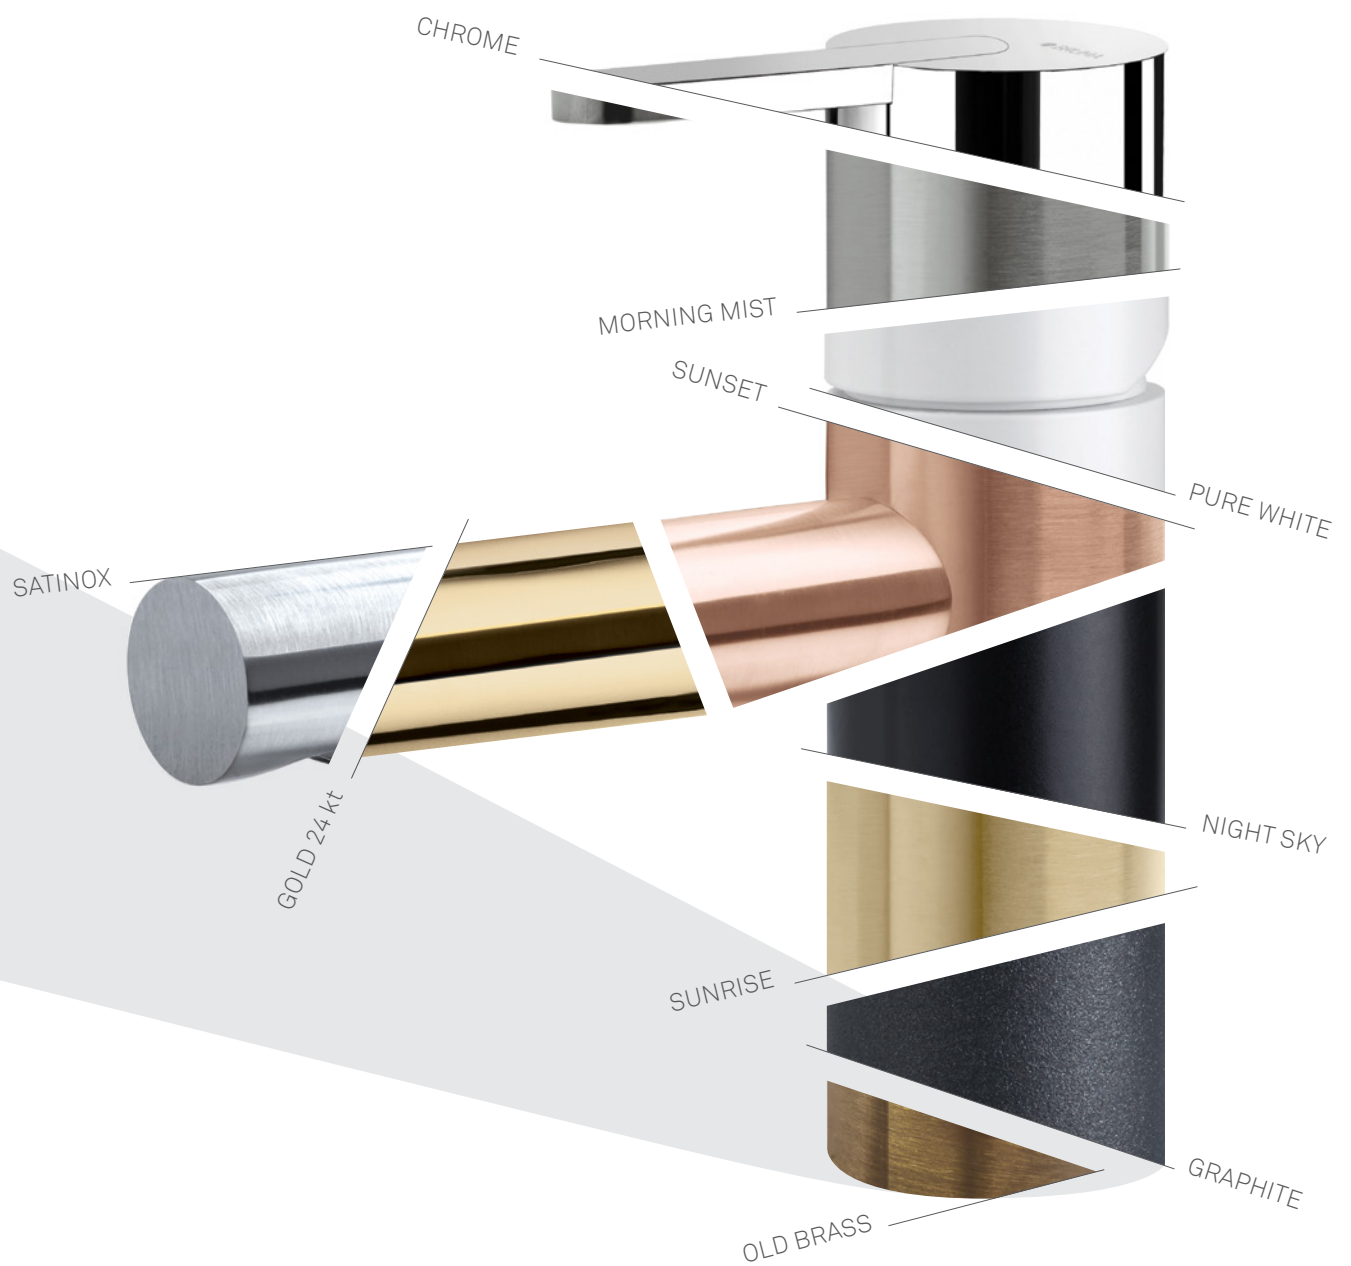

colorful life