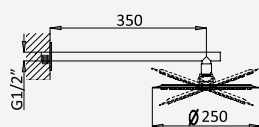

BRUMA AirEcoDrop