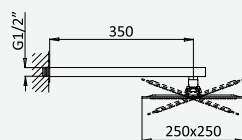

Sistema embutido de duche, com chuveiro de parede 200x200 mm em inox e kit de chuveiro mão Quadra

Concealed shower set, with inox shower head 200x200 mm and Quadra handshower set

Kit de douche encastré, avec douche de tête 200x200 mm en inox et kit de douchette à main Quadra

Sistema de ducha empotrado, con alcachofa de ducha 200x200 mm en inox y set de ducha de mano Quadra

cromado / chrome	102 766 2CR	288,80 €
satinox	102 766 2ST	375,40 €
night sky	102 766 2NS	375,40 €
pure white	102 766 2PW	375,40 €
graphite	102 766 2GT	404,30 €
morning mist	102 766 2MM	404,30 €
sunrise	102 766 2SR	404,30 €
sunset	102 766 2SS	433,20 €

Opção: Manípulo 2

Option: Lever 2

Option: Poignée 2

Opción: Mando 2

cromado / chrome	102 766 1CR	292,80 €
satinox	102 766 1ST	380,60 €
night sky	102 766 1NS	380,60 €
pure white	102 766 1PW	380,60 €
graphite	102 766 1GT	409,90 €
morning mist	102 766 1MM	409,90 €
sunrise	102 766 1SR	409,90 €
sunset	102 766 1SS	439,20 €

Opção: Misturadora termostática Quadra

Option: Thermostatic mixer Quadra

Option: Mitigeur thermostatique Quadra

Opción: Mezclador termostático Quadra

cromado / chrome	139 784 2CR	471,50 €
satinox	139 784 2ST	612,95 €
night sky	139 784 2NS	612,95 €
pure white	139 784 2PW	612,95 €
graphite	139 784 2GT	660,10 €
morning mist	139 784 2MM	660,10 €
sunrise	139 784 2SR	660,10 €
sunset	139 784 2SS	707,30 €

Sistema embutido de duche, com chuveiro de parede 250x250 mm em inox e kit de chuveiro mão Quadra

Concealed shower set, with inox shower head 250x250 mm and Quadra handshower set

Kit de douche encastré, avec douche de tête 250x250 mm en inox et kit de douchette à main Quadra

Sistema de ducha empotrado, con alcachofa de ducha 250x250 mm en inox y set de ducha de mano Quadra

cromado / chrome	102 765 2CR	358,10 €
satinox	102 765 2ST	465,50 €
night sky	102 765 2NS	465,50 €
pure white	102 765 2PW	465,50 €
graphite	102 765 2GT	501,30 €
morning mist	102 765 2MM	501,30 €
sunrise	102 765 2SR	501,30 €
sunset	102 765 2SS	537,20 €

Opção: Manípulo 2

Option: Lever 2

Option: Poignée 2

Opción: Mando 2

cromado / chrome	102 765 1CR	362,10 €
satinox	102 765 1ST	470,70 €
night sky	102 765 1NS	470,70 €
pure white	102 765 1PW	470,70 €
graphite	102 765 1GT	506,90 €
morning mist	102 765 1MM	506,90 €
sunrise	102 765 1SR	506,90 €
sunset	102 765 1SS	543,20 €

Opção: Misturadora termostática Quadra

Option: Thermostatic mixer Quadra

Option: Mitigeur thermostatique Quadra

Opción: Mezclador termostático Quadra

cromado / chrome	139 785 2CR	521,50 €
satinox	139 785 2ST	678,00 €
night sky	139 785 2NS	678,00 €
pure white	139 785 2PW	678,00 €
graphite	139 785 2GT	730,10 €
morning mist	139 785 2MM	730,10 €
sunrise	139 785 2SR	730,10 €
sunset	139 785 2SS	782,30 €