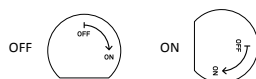

Torneira para bidé/WC, abertura 90°. Chuveiro em ABS - Elo

Tap for bidet/toilets, 90° opening. ABS handshower - Elo
Robinet pour bidet/WC, ouverture à 90°. Douchette en ABS - Elo
Grifo para bidé/WC, abertura 90°. Ducha en ABS - Elo

cromado/chrome	145 513 5CR	98,70 €

Opção: Chuveiro de mão em latão

Option: Brass handshower

Option: Douchette en laiton

Opcción: Ducha de mano en latón

cromado/chrome	145 513 6CR	112,20 €
satinox	145 513 6ST	145,90 €
night sky	145 513 6NS	145,90 €
pure white	145 513 6PW	145,90 €
graphite	145 513 6GT	157,10 €
morning mist	145 513 6MM	157,10 €
sunrise	145 513 6SR	157,10 €
sunset	145 513 6SS	168,30 €