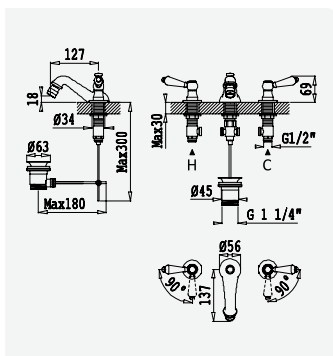

Misturadora de bidé 3 furos, montagem à bancada, com válvula automática

Deck-mounted, 3 hole bidet mixer, with pop-up waste set

Mélangeur bidet sur plan, 3 trous, avec garniture de vidage

Bateria de bidé, con vaciador automático

	cromado / chrome	118 062 0CR	190,10 €
	night sky	118 062 0NS	247,10 €
	latão envelhecido / old brass	118 062 0LE	285,20 €
	vieux laitron / latón viejo	118 062 0OR	380,20 €
	ouro 24kt / gold 24kt / or 24kt / oro 24kt