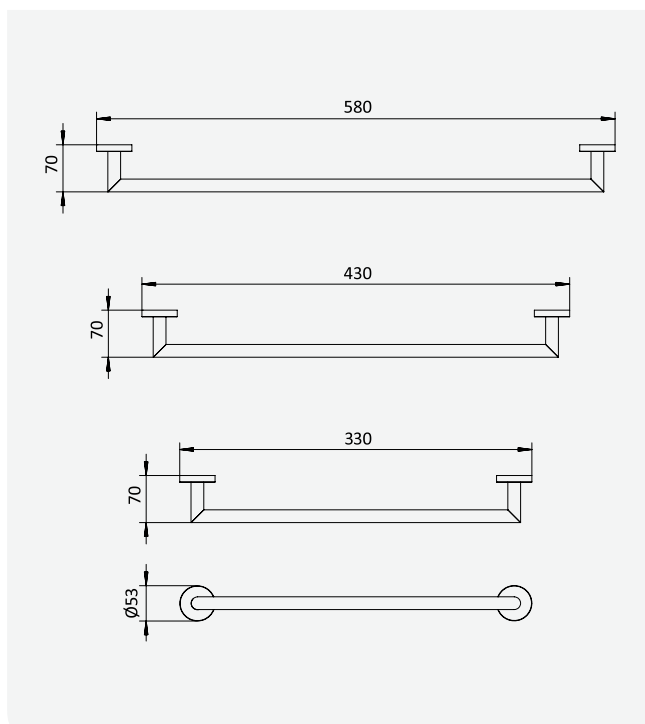

Prateleira com toalheiro 600 mm
Shelf with towel rail 600 mm
Tablette avec porte-serviette 600 mm
Repisa con toallero 600 mm

cromado / chrome	177 001 2CR	110,30 €
satinox	177 001 2ST	143,40 €
night sky	177 001 2NS	143,40 €
pure white	177 001 2PW	143,40 €
graphite	177 001 2GT	154,40 €
morning mist	177 001 2MM	154,40 €