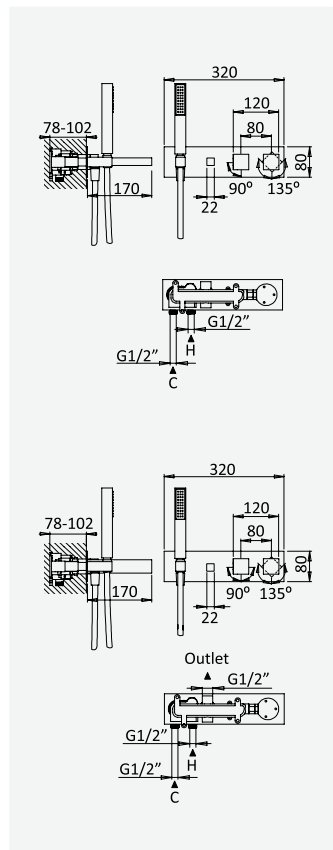

ES

Misturadora termostática embutida, com bica de banheira e chuveiro de mão Quadra

Thermostatic concealed mixer, with bath spout and handshower set Quadra

Mitigeur thermostatique encastré, avec bec de bain et kit de douchette à main Quadra

Mezclador termostático empotrable, con caño de bañera y set de ducha de mano Quadra

cromado / chrome	139 461 2CR	560,00 €
satinox	139 461 2ST	728,00 €
night sky	139 461 2NS	728,00 €
pure white	139 461 2PW	728,00 €
graphite	139 461 2GT	784,00 €
morning mist	139 461 2MM	784,00 €
sunrise	139 461 2SR	784,00 €
sunset	139 461 2SS	840,00 €

Misturadora termostática embutida, de 3 saídas, com bica de banheira e chuveiro de mão Quadra

Thermostatic concealed 3 outlets mixer, with bath spout and handshower set Quadra

Mitigeur thermostatique encastré de 3 sorties, avec bec de bain et kit de douchette à main Quadra

Mezclador termostático empotrable de 3 salidas, con caño de bañera y set de ducha de mano Quadra

cromado / chrome	139 471 2CR	595,00 €
satinox	139 471 2ST	773,50 €
night sky	139 471 2NS	773,50 €
pure white	139 471 2PW	773,50 €
graphite	139 471 2GT	833,00 €
morning mist	139 471 2MM	833,00 €
sunrise	139 471 2SR	833,00 €
sunset	139 471 2SS	892,50 €