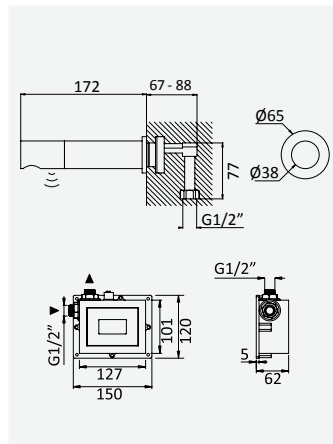

Torneira electrónica de lavatório à parede, sensor infravermelhos - Elo

Wall mounted Infrared electronic basin tap - Elo

Robinetterie monofluide infrarouge, montage mural - Elo

Grifo electrónico mural, para lavabo - Elo

6.0V	cromado / chrome	130 001 7CR	257,30 €
	satinox	130 001 7ST	334,50 €
	night sky	130 001 7NS	334,50 €
230V	cromado / chrome	130 101 7CR	277,30 €
	satinox	130 101 7ST	360,50 €
	night sky	130 101 7NS	360,50 €