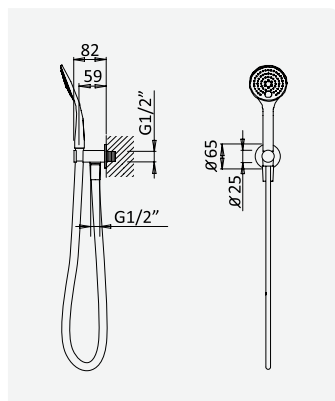

Opção: Chuveiro fixo UltraThin com Ø250 mm, em inox

Option: UltraThin Inox shower head Ø250 mm

Option: Douche de tête UltraThin Ø250 mm, en inox

Opção: Alcachofa de ducha UltraThin Ø250 mm, en inox

cromado / chrome	112 582 1CR	370,20 €
satinox	112 582 1ST	481,30 €
night sky	112 582 1NS	481,30 €
pure white	112 582 1PW	481,30 €
graphite	112 582 1GT	518,28 €
morning mist	112 582 1MM	518,28 €
sunset	112 582 1SS	555,30 €