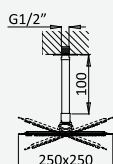

BRUMA AirEcoDrop