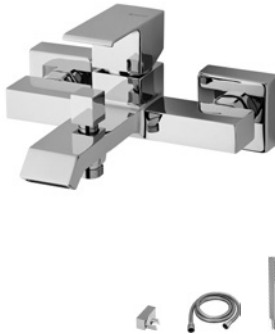

cromado / chrome	182 030 1CR	138,00 €
satinox	182 030 1ST	179,40 €
night sky	182 030 1NS	248,40 €
pure white	182 030 1PW	262,20 €
graphite	182 030 1GT	262,20 €
morning mist	182 030 1MM	262,20 €
sunset	182 030 1SS	276,00 €

Bica de banheira, montagem à parede

Bath wall spout

Bec bain mural

Caño de bañera mural