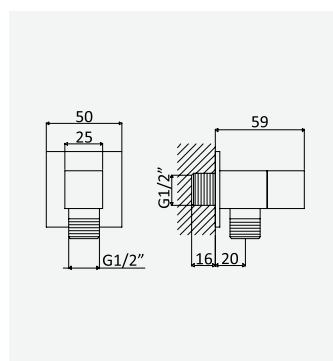

Torneira de esquadria 1/2" - Quadra

1/2" angle tap with conection - Quadra

Robinet d'équerre 1/2" - Quadra

Llave de corte 1/2" - Quadra

cromado / chrome	126 200 2CR	19,70 €
satinox	126 200 2ST	25,60 €
night sky	126 200 2NS	25,60 €
pure white	126 200 2PW	25,60 €
graphite	126 200 2GT	27,60 €
morning mist	126 200 2MM	27,60 €
sunrise	126 200 2SR	27,60 €
sunset	126 200 2SS	29,60 €