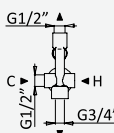

BRUMA AirEcoDrop