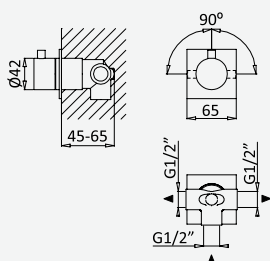

BZ

Misturadora termostática embutida com bica de banheira e chuveiro de mão EmotionSPA

Thermostatic concealed mixer with bath spout and handshower set EmotionSPA

Mitigeur thermostatique encastré avec bec de bain et kit de douche à main EmotionSPA

Mezclador termostático empotrable con caño de bañera y set de ducha de mano EmotionSPA

cromado / chrome	168 460 1CR	590,00 €
satinox	168 460 1ST	767,00 €
night sky	168 460 1NS	767,00 €
pure white	168 460 1PW	767,00 €
graphite	168 460 1GT	826,00 €
morning mist	168 460 1MM	826,00 €
sunrise	168 460 1SR	826,00 €
sunset	168 460 1SS	885,00 €

Misturadora termostática embutida de 3 saídas, com bica de banheira e chuveiro de mão EmotionSPA

Thermostatic concealed 3 outlets mixer, with bath spout and handshower set EmotionSPA

Mitigeur thermostatique encastré de 3 sorties, avec bec de bain et kit de douche à main EmotionSPA

Mezclador termostático empotrable de 3 salidas con caño de bañera y set de ducha de mano EmotionSPA

cromado / chrome	168 470 1CR	625,00 €
satinox	168 470 1ST	812,50 €
night sky	168 470 1NS	812,50 €
pure white	168 470 1PW	812,50 €
graphite	168 470 1GT	875,00 €
morning mist	168 470 1MM	875,00 €
sunrise	168 470 1SR	875,00 €
sunset	168 470 1SS	937,50 €

Inversor com 2 saídas

Diverter with 2 outlets

Inverseur avec 2 sorties

Inversor con 2 salidas

cromado / chrome	101 170 2CR	98,70 €
satinox	101 170 2ST	128,30 €
night sky	101 170 2NS	128,30 €
pure white	101 170 2PW	128,30 €
graphite	101 170 2GT	138,20 €
morning mist	101 170 2MM	138,20 €
sunrise	101 170 2SR	138,20 €
sunset	101 170 2SS	148,10 €

Inversor com 3 saídas

Diverter with 3 outlets

Inverseur avec 3 sorties

Inversor con 3 salidas

cromado / chrome	101 180 2CR	113,70 €
satinox	101 180 2ST	147,80 €
night sky	101 180 2NS	147,80 €
pure white	101 180 2PW	147,80 €
graphite	101 180 2GT	159,20 €
morning mist	101 180 2MM	159,20 €
sunrise	101 180 2SR	159,20 €
sunset	101 180 2SS	170,60 €

Inversor com 4 saídas

Diverter with 4 outlets

Inverseur avec 4 sorties

Inversor con 4 salidas

cromado / chrome	101 190 2CR	128,70 €
satinox	101 190 2ST	167,30 €
night sky	101 190 2NS	167,30 €
pure white	101 190 2PW	167,30 €
graphite	101 190 2GT	180,20 €
morning mist	101 190 2MM	180,20 €
sunrise	101 190 2SR	180,20 €
sunset	101 190 2SS	193,10 €