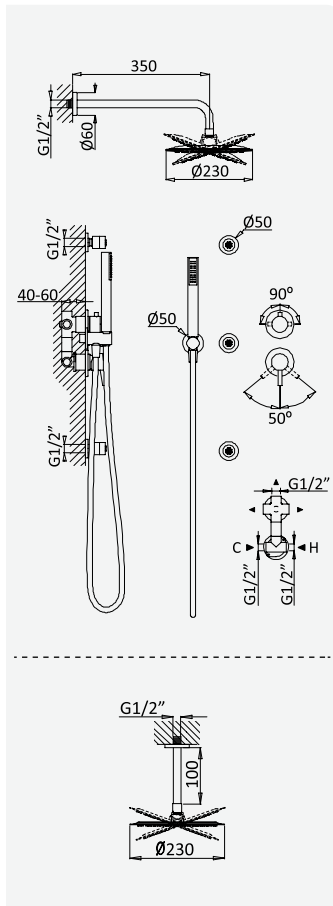

BRUMA AirEcoDrop

Sistema embutido de duche com chuveiro de parede Ø230 mm, 3 jets e kit de chuveiro mão

*Concealed shower set with shower head Ø230mm, 3 jets and handshower set
Kit de douche encastré avec douche de tête Ø230 mm, 3 jets et kit de douchette à main*

Sistema de ducha empotrado con alcachofa de ducha Ø230mm, 3 jets y set de ducha de mano

cromado / chrome	108 770 1CR	403,20 €
satinox	108 770 1ST	524,20 €
night sky	108 770 1NS	524,20 €

Opção: Chuveiro fixo de tecto Ø230 mm em ABS e braço 100 mm

Option: ABS shower head Ø230 mm with ceiling shower arm 100 mm

Option: Douche de tête Ø230 mm en ABS avec bras vertical 100 mm

Opção: Alcachofa de ducha Ø230 mm en ABS con brazo de techo 100 mm

	cromado / chrome	108 630 1CR	403,20 €
	satinox	108 630 1ST	524,20 €
	night sky	108 630 1NS	524,20 €