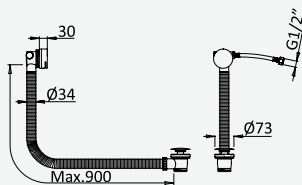

BRUMA AirEcoDrop