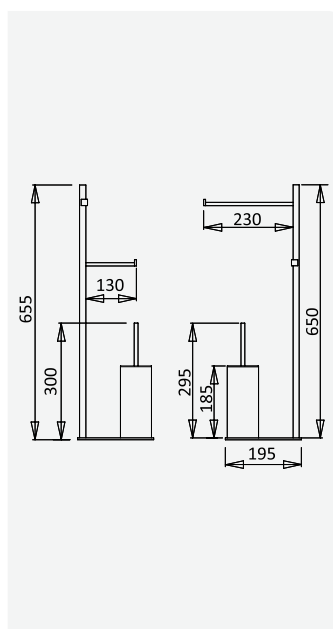

Toalheiro de pé com toalheiro, porta-rolos e piaçaba

Standing towel holder with towel, paper and toilet brush holders

Accessoires sur pied avec porte-serviettes, porte-papier et porte-balai

Toallero de pie con toallero, portarollo y escubillero

cromado / chrome	151 000 5CR	254,00 €
satinox	151 000 5ST	330,20 €
night sky	151 000 5NS	330,20 €
pure white	151 000 5PW	330,20 €
graphite	151 000 5GT	355,60 €
morning mist	151 000 5MM	355,60 €