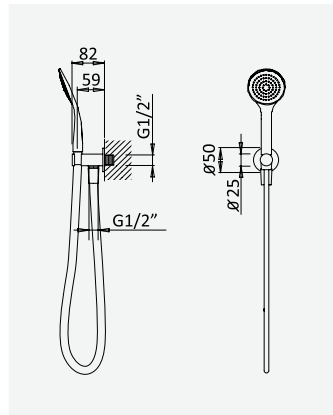

Conjunto de duche com curva de saída, rampa EloX, bicha 175mm e chuveiro de mão Emotion

Shower set with outlet elbow, EloX Shower rail, hose 175mm and Emotion handshower

Garniture de douche avec caude à encastre, barre de douche EloX, flexible 175mm et douchette Emotion

Conjunto de ducha con codo de salida, barra de ducha EloX, flexo 175mm y ducha de mano Emotion

cromado/chrome	145 572 4CR	96,50 €
satinox	145 572 4ST	125,50 €
night sky	145 572 4NS	182,00 €
pure white	145 573 4PW	182,00 €
graphite	145 573 2GT	203,00 €
morning mist	145 573 2MM	203,00 €
sunrise	145 573 2SR	203,00 €
sunset	145 573 2SS	223,30 €