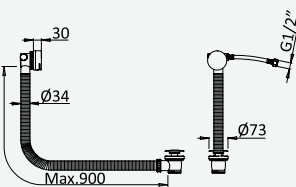

Integrated outlet for splash water - Quadra

Bac de récupération des eaux de ruissellement - Quadra

Sumidero y conexión al desagüe - Quadra

cromado / chrome	161 001 8CR	106,00 €
satinox	161 001 8ST	137,80 €
night sky	161 001 8NS	137,80 €
pure white	161 001 8PW	137,80 €
graphite	161 001 8GT	148,40 €
morning mist	161 001 8MM	148,40 €
sunset	161 001 8SS	159,00 €

Sistema de banheira, montagem à bancada, com chuveiro mão Quadra e válvula com bica de enchimento para banheira

Deck-mounted bath-shower set with Quadra handshower and bath filler with waste and overflow

Kit de bain-douche sur plan avec douchette à main Quadra et garniture de vidage pour baignoire avec bec déverseur

Sistema para baño y ducha de repisa con ducha de mano Quadra y sistema de llenado y vaciado para bañeras

cromado / chrome	182 521 1CR	385,00 €
satinox	182 521 1ST	500,50 €
night sky	182 521 1NS	500,50 €
pure white	182 521 1PW	500,50 €
graphite	182 521 1GT	539,00 €
morning mist	182 521 1MM	539,00 €
sunset	182 521 1SS	577,50 €

Sistema de escoamento com ligação para descarga - Quadra

Integrated outlet for splash water - Quadra

Bac de récupération des eaux de ruissellement - Quadra

Sumidero y conexión al desagüe - Quadra

cromado / chrome	161 001 8CR	106,00 €
satinox	161 001 8ST	137,80 €
night sky	161 001 8NS	137,80 €
pure white	161 001 8PW	137,80 €
graphite	161 001 8GT	148,40 €
morning mist	161 001 8MM	148,40 €
sunset	161 001 8SS	159,00 €