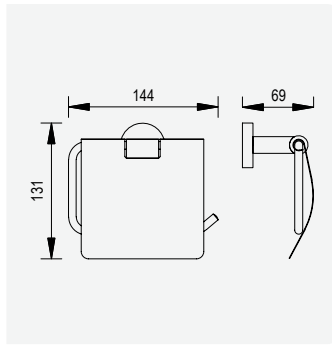

Porta rolos

Toilet roll holder

Porte-papier WC

Portarrollos

aço inox satinado / acero inox satinado
satin stainless steel /
acier inoxydable satiné

133 000 71S

30,50 €