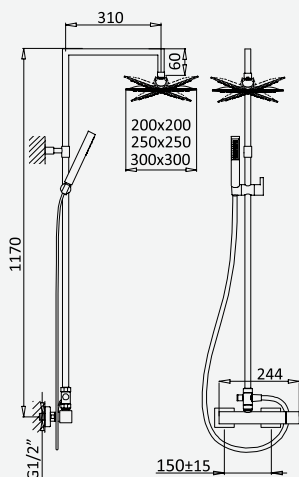

Opção: Manipulo 2

Option: Lever 2

Option: Poignée 2

Opção: Mando 2

cromado / chrome	102 040 1CR	166,80 €
satinox	102 040 1ST	216,80 €
night sky	102 040 1NS	316,90 €
pure white	102 040 1PW	316,90 €
graphite	102 040 1GT	333,60 €
morning mist	102 040 1MM	333,60 €
sunrise	102 040 1SR	333,60 €
sunset	102 040 1SS	350,30 €