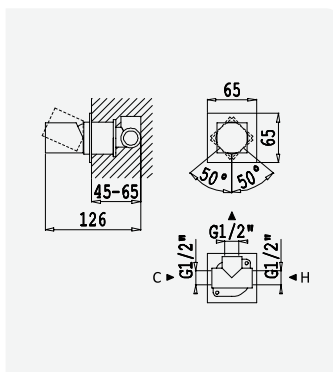

Monocomando embutido com 1 saída

Concealed single lever mixer with 1 outlet

Mitigeur monocommande encastré avec 1 sortie

Monomando empotrable con 1 salida

cromado / chrome	301 120 2CR	88,80 €
satinox	301 120 2ST	115,40 €
night sky	301 120 2NS	115,40 €
pure white	301 120 2PW	115,40 €
graphite	301 120 2GT	124,30 €
morning mist	301 120 2MM	124,30 €
sunrise	301 120 2SR	124,30 €
sunset	301 120 2SS	133,20 €