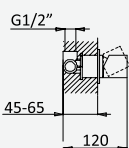

BRUMA AirEcoDrop

BRUMA AirEcoDrop

Sistema embutido de duche, com chuveiro de tecto Ø230 mm em ABS e braço 100 mm

Concealed shower set, with shower head Ø230 mm with ceiling shower arm 100 mm

Kit de douche encastré, avec douche de tête Ø230 mm avec bras vertical 100 m