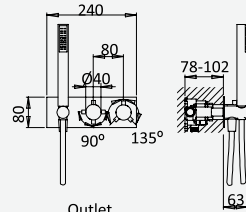

BRUMA AirEcoDrop