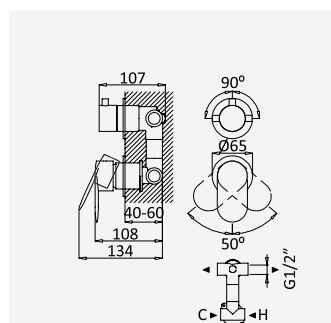

Monocomando embutido com 2 saídas

Concealed single lever mixer with 2 outlets

Mitigeur monocommande encastré avec 2 sorties

Monomando empotrable con 2 salidas

cromado / chrome	112 160 OCR	162,50 €
satinox	112 160 OST	211,30 €
night sky	112 160 ONS	211,30 €
pure white	112 160 OPW	211,30 €
graphite	112 160 OGT	227,50 €
morning mist	112 160 OMM	227,50 €
sunset	112 160 OSS	243,80 €