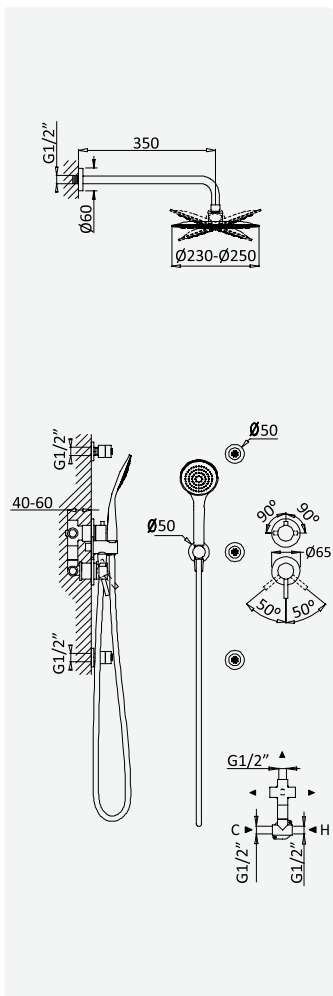

BRUMA AirEcoDrop

Sistema embutido de duche com chuveiro de parede Ø230 mm em ABS, 3 jets e kit de chuveiro mão Emotion

Concealed shower set with ABS shower head Ø230 mm, 3 jets and handshower set Emotion

Kit de douche encastré avec douche de tête Ø230 mm en ABS, 3 jets et kit de douchette à main Emotion

Sistema de ducha empotrado con alcachofa de ducha Ø230 mm en ABS, 3 jets y set de ducha de mano Emotion

cromado/chrome	107 770 1CR	404,30 €
satinox	107 770 1ST	525,60 €
night sky	107 770 1NS	525,60 €
pure white	107 770 1PW	525,60 €
	graphite	107 770 1GT
	morning mist	107 770 1MM
	sunrise	107 770 1SR
	sunset	107 770 1SS

Opção: Chuveiro fixo UltraThin com Ø250 mm em inox | Bicha de chuveiro Lux | Chuveiro mão EmotionSPA

Option: UltraThin Inox shower head Ø250 mm | Lux shower hose | Handshower EmotionSPA

Option: Douche de tête UltraThin Ø250 mm en inox | Flexible Lux | Douchette EmotionSPA

Opción: Alcachofa de ducha UltraThin Ø250 mm en inox | Flexo Lux | Ducha de mano EmotionSPA

cromado/chrome	107 770 2CR	467,30 €
satinox	107 770 2ST	607,50 €
night sky	107 770 2NS	607,50 €
pure white	107 770 2PW	607,50 €
	graphite	107 770 2GT
	morning mist	107 770 2MM
	sunrise	107 770 2SR
	sunset	107 770 2SS