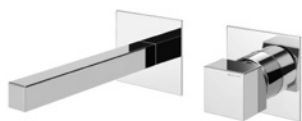

Monocomando de lavatório à parede, de espelho único vertical - Bica com 230mm

Wall basin mixer with vertical single escutcheon - Spout with 230mm

Mitigeur monocommande mural de rosace verticale unique, pour lavabo - Bec avec 230mm

Monomando de lavabo mural de rosetón vertical único - Caño con 230mm

cromado / chrome	102 930 2CR	175,40 €
satinox	102 930 2ST	228,00 €
night sky	102 930 2NS	228,00 €
pure white	102 930 2PW	228,00 €
graphite	102 930 2GT	245,60 €
morning mist	102 930 2MM	245,60 €
sunrise	102 930 2SR	245,60 €
sunset	102 930 2SS	263,10 €

Opção: Bica com 170mm

Option: Spout with 170mm

Option: Bec avec 170mm

Opción: Caño con 170mm

cromado / chrome	102 940 2CR	165,40 €
satinox	102 940 2ST	215,00 €
night sky	102 940 2NS	215,00 €
pure white	102 940 2PW	215,00 €
graphite	102 940 2GT	231,60 €
morning mist	102 940 2MM	231,60 €
sunrise	102 940 2SR	231,60 €
sunset	102 940 2SS	248,10 €

Monocomando de lavatório à parede, de espelho único vertical - Bica com 230mm

Wall basin mixer with vertical single escutcheon - Spout with 230mm

Mitigeur monocommande mural de rosace verticale unique, pour lavabo - Bec avec 230mm

Monomando de lavabo mural de rosetón vertical único - Caño con 230mm

cromado / chrome	102 930 1CR	179,40 €
satinox	102 930 1ST	233,20 €
night sky	102 930 1NS	233,20 €
pure white	102 930 1PW	233,20 €
graphite	102 930 1GT	251,20 €
morning mist	102 930 1MM	251,20 €
sunrise	102 930 1SR	251,20 €
sunset	102 930 1SS	269,10 €

Opção: Bica com 170mm

Option: Spout with 170mm

Option: Bec avec 170mm

Opción: Caño con 170mm

cromado / chrome	102 940 1CR	169,40 €
satinox	102 940 1ST	220,20 €
night sky	102 940 1NS	220,20 €
pure white	102 940 1PW	220,20 €
graphite	102 940 1GT	237,20 €
morning mist	102 940 1MM	237,20 €
sunrise	102 940 1SR	237,20 €
sunset	102 940 1SS	254,10 €

Monocomando de lavatório à parede, com 2 furos - Bica com 230mm