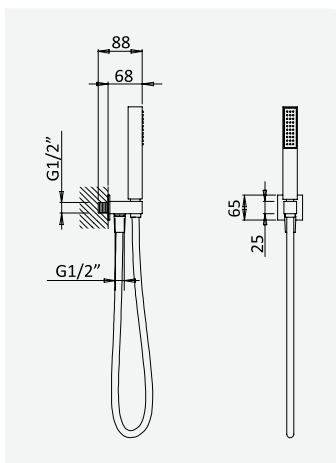

BRUMA AirEcoDrop

Sistema termostático embutido de banheira, com chuveiro de parede 250x250 mm, kit de chuveiro mão Quadra e bica de banheira

Thermostatic concealed bath-shower set, with shower head 250x250 mm, Quadra handshower set and bath spout