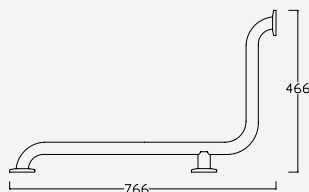

Barra de apoio ângulo 90° - 3 pontos fixação 2 paredes

90° angle grab bar - 3 anchoring points 2 walls

Barre d'appui angle 90° - 3 points d'ancrage 2 murs

Barra de apoyo ángulo 90° - 3 puntos de anclaje 2 paredes

aço inox satinado / acero inox satinado satin stainless steel / acier inoxydable satiné	152 002 6IS	103,80 €

epoxi branco / white epoxy époxi blanc / epoxi blanco	152 002 6WE	103,80 €