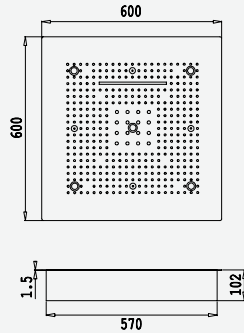

Chuveiro fixo de embutir no tecto de 600 x 600 mm, em INOX, com cromoterapia

INOX overhead shower system in rectangular format for ceiling installation, 600 x 600 mm, with chromotherapy

Douche de tête rectangulaire pour montage plafond, 600 x 600 mm, en INOX, avec chromothérapie

Ducha fija para instalación empotrada en el techo con 600 x 600 mm, en INOX, con cromoterapia

cromado / chrome	145 551 9CR	2 341,50 €
satinox	145 551 9ST	3 044,00 €
night sky	145 551 9NS	3 044,00 €
pure white	145 551 9PW	3 044,00 €
graphite	145 551 9GT	3 278,10 €
morning mist	145 551 9MM	3 278,10 €