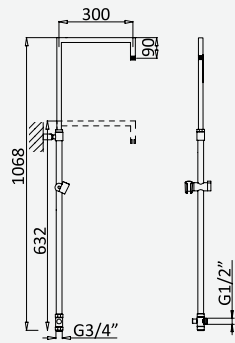

Braço de chuveiro ajustável em altura com inversor e rampa de duche - Quadra

Shower tube with adjustable head shower, diverter and shower rail - Quadra

Colonne de douche réglable, avec inverseur et barre de douche - Quadra
Braço para ducha ajustable en altura con inversor y barra de ducha - Quadra

cromado / chrome 145 610 1CR 205,00 €

Opção: Para misturadora de banheira

Option: For bath/shower mixer

Option: Pour mitigeur bain/douche

Opción: Para bañera-ducha

cromado / chrome 145 611 8CR 220,00 €