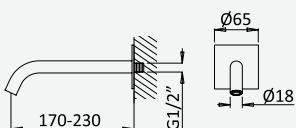

Bica à parede de lavatório com 230mm - EloQ

Wall basin spout, with 230mm - EloQ

Bec de lavabo mural, avec 230mm - EloQ

Caño de lavabo mural con 230mm - EloQ

cromado / chrome	156 942 2CR	29,40 €
satinox	156 942 2ST	38,20 €
night sky	156 942 2NS	38,20 €
pure white	156 942 2PW	38,20 €
graphite	156 942 2GT	41,20 €
morning mist	156 942 2MM	41,20 €
sunrise	156 942 2SR	41,20 €
sunset	156 942 2SS	44,10 €

Opção: 170mm

Option: 170mm

Option: 170mm

Opción: 170mm

cromado / chrome	156 942 3CR	27,40 €
satinox	156 942 3ST	35,60 €
night sky	156 942 3NS	35,60 €
pure white	156 942 3PW	35,60 €
graphite	156 942 3GT	38,40 €
morning mist	156 942 3MM	38,40 €
sunrise	156 942 3SR	38,40 €
sunset	156 942 3SS	41,10 €

Bica à parede de lavatório com 230mm - Lusitano / Infante

Wall basin spout, with 230mm - Lusitano / Infante

Bec de lavabo mural, avec 230mm - Lusitano / Infante

Caño de lavabo mural con 230mm - Lusitano / Infante

cromado / chrome	122 001 5CR	29,40 €
satinox	122 001 5ST	38,20 €
night sky	122 001 5NS	38,20 €
pure white	122 001 5PW	38,20 €
graphite	122 001 5GT	41,20 €
morning mist	122 001 5MM	41,20 €
sunrise	122 001 5SR	41,20 €
sunset	122 001 5SS	44,10 €

Opção: 170mm

Option: 170mm

Option: 170mm

Opción: 170mm

cromado / chrome	122 001 6CR	27,40 €
satinox	122 001 6ST	35,60 €
night sky	122 001 6NS	35,60 €
pure white	122 001 6PW	35,60 €
graphite	122 001 6GT	38,40 €
morning mist	122 001 6MM	38,40 €
sunrise	122 001 6SR	38,40 €
sunset	122 001 6SS	41,10 €