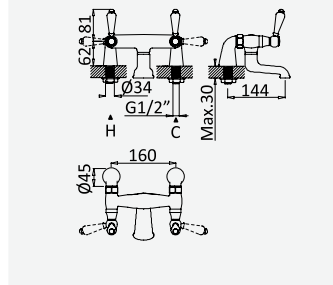

Misturadora de banheira, montagem em bancada - 62 mm

Rim mounted 2 hole bath filler mixer - 62 mm

Mélangeur bain, sur gorge - 62 mm

Mezclador bimando de encimera - 62 mm

cromado / chrome	118 770 OCR	174,00 €
night sky	118 770 ONS	226,20 €
latão envelhecido / old brass	118 770 OLE	261,00 €
vieux laiton / latón viejo	118 770 OOR	348,00 €