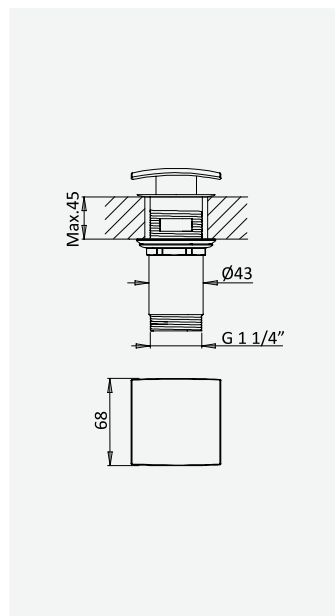

Válvula Clic-clac 1 1/4" - Quadra

Push-open waste set 1 1/4" - Quadra

Bonde de vidage à système "clic-clac" 1 1/4" - Quadra

Válvula de desagüe clic-clac 1 1/4" - Quadra

cromado / chrome	161 000 4CR	20,80 €
satinox	161 000 4ST	27,00 €
night sky	161 000 4NS	27,00 €
pure white	161 000 4PW	27,00 €
graphite	161 000 4GT	29,10 €
morning mist	161 000 4MM	29,10 €
sunrise	161 000 4SR	29,10 €
sunset	161 000 4SS	31,20 €