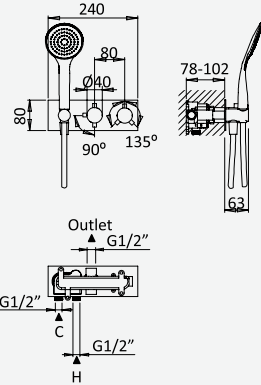

Misturadora termostática embutida de 2 saídas, com chuveiro de mão Emotion - Elo

Thermostatic concealed 2 outlets mixer, with handshower set Emotion - Elo

Mitigeur thermostatique encastré de 2 sorties, avec kit de douchette à main Emotion - Elo

Mezclador termostático empotrable de 2 salidas, con set de ducha de mano Emotion - Elo

cromado / chrome	138 440 1CR	430,00 €
satinox	138 440 1ST	559,00 €
night sky	138 440 1NS	559,00 €
pure white	138 440 1PW	559,00 €
graphite	138 440 1GT	602,00 €
morning mist	138 440 1MM	602,00 €
sunrise	138 440 1SR	602,00 €
sunset	138 440 1SS	645,00 €

Misturadora termostática embutida de 3 saídas, com chuveiro de mão Emotion - Elo

Thermostatic concealed 3 outlets mixer, with handshower set Emotion - Elo

Mitigeur thermostatique encastré de 3 sorties, avec kit de douchette à main Emotion - Elo

Mezclador termostático empotrable de 3 salidas, con set de ducha de mano Emotion - Elo

cromado / chrome	138 450 1CR	465,00 €
satinox	138 450 1ST	604,50 €
night sky	138 450 1NS	604,50 €
pure white	138 450 1PW	604,50 €
graphite	138 450 1GT	651,00 €
morning mist	138 450 1MM	651,00 €
sunrise	138 450 1SR	651,00 €
sunset	138 450 1SS	697,50 €

Misturadora termostática embutida com bica de banheira e chuveiro de mão Emotion - Elo

Thermostatic concealed mixer with bath spout and handshower set Emotion - Elo

Mitigeur thermostatique encastré avec bec de bain et kit de douchette à main Emotion - Elo

Mezclador termostático empotrable con caño de bañera y set de ducha de mano Emotion - Elo

cromado / chrome	138 460 1CR	470,00 €
satinox	138 460 1ST	611,00 €
night sky	138 460 1NS	611,00 €
pure white	138 460 1PW	611,00 €
graphite	138 460 1GT	658,00 €
morning mist	138 460 1MM	658,00 €
sunrise	138 460 1SR	658,00 €
sunset	138 460 1SS	705,00 €