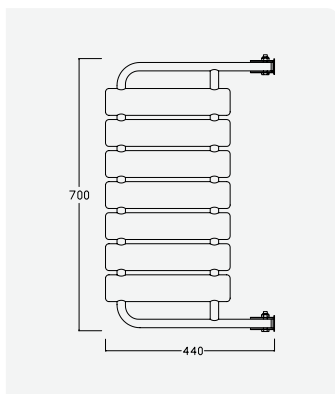

Banco de duche rebatível, à parede - 700mm

Wall folding seat - 700mm

Siège rabattable mural - 700mm

Asiento abatible para ducha mural - 700mm

Inox / Polipropileno

Inox / Polipropileno

Inox / Polypropylène

Inox / Polypropylene

152 005 4IS

68,40 €