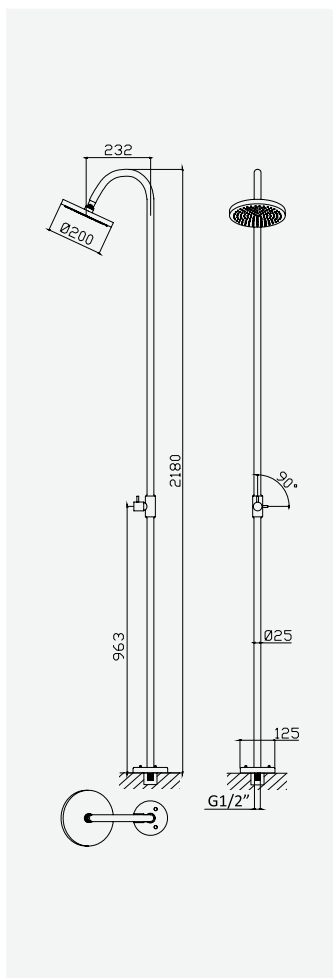

Coluna de chuveiro para exterior, com torneira - PL2

Outdoor shower column, with stop tap - PL2

Colonne douche d'extérieur avec robinet d'arrêt- PL2

Columna de ducha para exterior, con grifo - PL2

aço inox polido / aço inox pulido /
bright polished stainless steel /
acier inoxydable poli brillant

123 670 21P

919,30 €