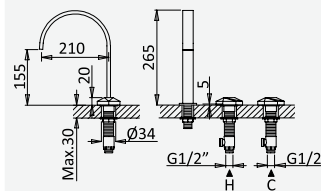

Misturadora de lavatório 3 furos, bica lateral, montagem à bancada

Deck-mounted, 3 hole basin mixer

Mitigeur lavabo sur plan, 3 trous

Mezclador bimando de repisa para lavabo de 3 orificios

cromado / chrome	183 020 0CR	384,80 €
satinox	183 020 0ST	500,20 €
night sky	183 020 0NS	500,20 €
pure white	183 020 0PW	500,20 €
graphite	183 020 0GT	538,70 €
morning mist	183 020 0MM	538,70 €
sunrise	183 020 0SR	538,70 €
sunset	183 020 0SS	577,20 €

Opção: Com válvula clic-clac 1 1/4" - Elo

Option: With push-open pop-up waste set 1 1/4" - Elo

Option: Avec clic-clac garniture de vidage 1 1/4" - Elo

Opción: Con desagüe clic-clac 1 1/4" - Elo

cromado / chrome	183 021 0CR	399,80 €
satinox	183 021 0ST	519,70 €
night sky	183 021 0NS	519,70 €
pure white	183 021 0PW	559,70 €
graphite	183 021 0GT	559,70 €
morning mist	183 021 0MM	559,70 €
sunrise	183 021 0SR	559,70 €
sunset	183 021 0SS	599,70 €