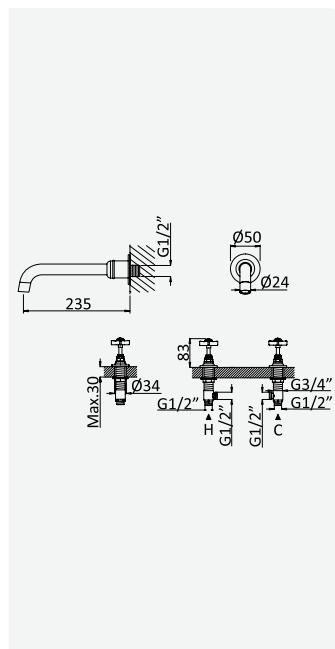

Misturadora de lavatório à parede

3 hole, wall basin mixer

Mélangeur 3 trous Lavabo mural

Batería de lavabo mural

cromado / chrome	117 220 OCR	186,50 €
night sky	117 220 ONS	242,50 €
latão envelhecido / old brass	117 220 OLE	279,80 €
vieux laitón / latón viejo	117 220 OOR	373,00 €

Opção: Com válvula clic-clac 1 1/4" - Elo

Option: With push-open pop-up waste set 1 1/4" - Elo

Option: Avec clic-clac garniture de vidage 1 1/4" - Elo

Opción: Con desagüe clic-clac 1 1/4" - Elo

cromado / chrome	117 221 OCR	201,50 €
night sky	117 221 ONS	262,00 €
latão envelhecido / old brass	117 221 OLE	302,30 €
vieux laitón / latón viejo	117 221 OOR	403,00 €

Misturadora de 2 furos, montagem à bancada, com bica à parede de lavatório

2 hole deck-mounted mixer, with wall basin spout

Mélangeur sur plan de 2 trous, avec bec de lavabo mural

Mezclador bimando de repisa de 2 orificios, con caño de lavabo mural

cromado / chrome	117 220 3CR	198,00 €
night sky	117 220 3NS	257,40 €
latão envelhecido / old brass	117 220 3LE	297,00 €
vieux laitón / latón viejo	117 220 3OR	396,00 €

Opção: Com válvula clic-clac 1 1/4" - Elo

Option: With push-open pop-up waste set 1 1/4" - Elo

Option: Avec clic-clac garniture de vidage 1 1/4" - Elo

Opción: Con desagüe clic-clac 1 1/4" - Elo

cromado / chrome	117 221 3CR	213,00 €
night sky	117 221 3NS	276,90 €
latão envelhecido / old brass	117 221 3LE	319,50 €
vieux laitón / latón viejo	117 221 3OR	426,00 €