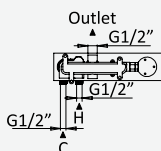

BRUMA AirEcoDrop