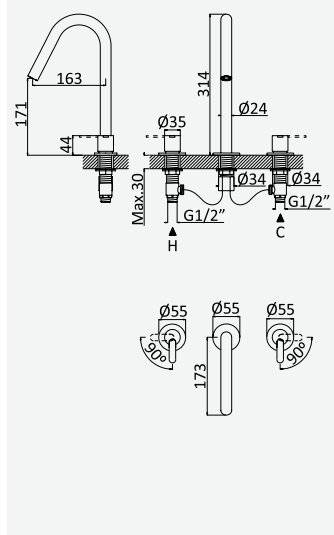

cromado / chrome	167 230 1CR	186,00 €
satinox	167 230 1ST	241,80 €
night sky	167 230 1NS	241,80 €
pure white	167 230 1PW	241,80 €
graphite	167 230 1GT	260,40 €
morning mist	167 230 1MM	260,40 €
sunrise	167 230 1SR	260,40 €
sunset	167 230 1SS	279,00 €

Opção: Com válvula clic-clac 1 1/4" - Liz

Option: With push-open pop-up waste set 1 1/4" - Liz

Option: Avec clic-clac garniture de vidage 1 1/4" - Liz

Opción: Con desagüe clic-clac 1 1/4" - Liz

cromado / chrome	167 233 1CR	198,00 €
satinox	167 233 1ST	257,40 €
night sky	167 233 1NS	257,40 €
pure white	167 233 1PW	257,40 €
graphite	167 233 1GT	277,20 €
morning mist	167 233 1MM	277,20 €
sunrise	167 233 1SR	277,20 €
sunset	167 233 1SS	297,00 €

Monocomando de lavatório à parede, de espelho único. Bica com 230mm

Wall basin mixer with single escutcheon. Spout with 230mm

Mitigeur monocommande mural de rosace unique, pour lavabo. Bec avec 230mm

Monomando de lavabo mural de rosetón único. Caño con 230mm