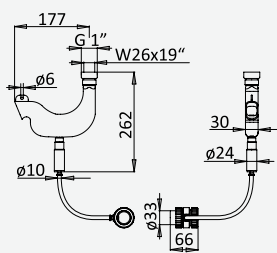

Sistema de banheira, montagem à bancada, com chuveiro de parede Ø250 mm, chuveiro mão EmotionSPA e válvula com bica de enchimento para banheira

Deck-mounted bath-shower set, with shower head Ø250 mm, EmotionSPA handshower and bath filler with waste and overflow