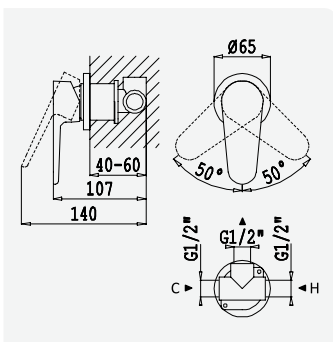

Monocomando embutido com 1 saída

Concealed single lever mixer with 1 outlet

Mitigeur monocommande encastré avec 1 sortie

Monomando empotrable con 1 salida

cromado / chrome	114 120 OCR	67,10 €
satinox	114 120 OST	87,20 €
night sky	114 120 ONS	87,20 €