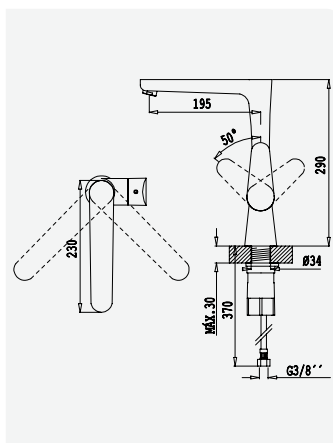

Monocomando de lava loiça, bica giratória - Hydra

Sink mixer, swivel spout - Hydra

Mitigeur monocommande, bec mobile - Hydra

Monomando de fregadero, caño giratorio - Hydra

cromado / chrome	114 050 0CR	155,40 €
satinox	114 050 0ST	202,00 €
night sky	114 050 0NS	202,00 €
pure white	114 050 0PW	202,00 €
graphite	114 050 0GT	217,60 €
morning mist	114 050 0MM	217,60 €
sunset	114 050 0SS	233,10 €