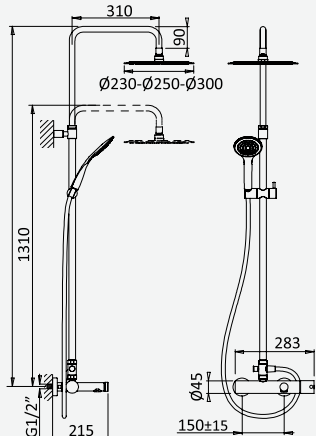

Sistema de banheira com braço ajustável, chuveiro de Ø230mm em ABS e rampa de duche

Bath-shower system for wall mounting, with adjustable head shower Ø230mm and shower rail

Colonne de Bain-douche system, avec douche de tête Ø230mm réglable et barre de douche

Sistema de Baño-ducha, con brazo para ducha de Ø230mm, ajustable en altura y barra de ducha

cromado/chrome	107 260 6CR	420,00 €
satinox	107 260 6ST	546,00 €
night sky	107 260 6NS	546,00 €
pure white	107 260 6PW	546,00 €
graphite	107 260 6GT	588,00 €
morning mist	107 260 6MM	588,00 €
sunrise	107 260 6SR	588,00 €
sunset	107 260 6SS	630,00 €

Opção: Chuveiro fixo UltraThin com Ø250 mm em inox | Bicha de chuveiro Lux | Chuveiro mão EmotionSPA

Option: UltraThin Inox shower head Ø250 mm | Lux shower hose | Hand-shower EmotionSPA

Option: Douche de tête UltraThin Ø250 mm en inox | Flexible Lux | Douchette EmotionSPA

Opção: Alcachofa de ducha UltraThin Ø250 mm em inox | Flexo Lux | Ducha de mano EmotionSPA

cromado/chrome	107 260 7CR	485,00 €
satinox	107 260 7ST	630,50 €
night sky	107 260 7NS	630,50 €
pure white	107 260 7PW	630,50 €
graphite	107 260 7GT	679,00 €
morning mist	107 260 7MM	679,00 €
sunrise	107 260 7SR	679,00 €
sunset	107 260 7SS	727,50 €

Opção: Chuveiro fixo UltraThin com Ø300 mm em inox | Bicha de chuveiro Lux | Chuveiro mão EmotionSPA

Option: UltraThin Inox shower head Ø300 mm | Lux shower hose | Hand-shower EmotionSPA

Option: Douche de tête UltraThin Ø300 mm en inox | Flexible Lux | Douchette EmotionSPA

Opção: Alcachofa de ducha UltraThin Ø300 mm em inox | Flexo Lux | Ducha de mano EmotionSPA

cromado/chrome	107 260 9CR	525,00 €
satinox	107 260 9ST	682,50 €
night sky	107 260 9NS	682,50 €
pure white	107 260 9PW	682,50 €
graphite	107 260 9GT	735,00 €
morning mist	107 260 9MM	735,00 €
sunrise	107 260 9SR	735,00 €
sunset	107 260 9SS	787,50 €