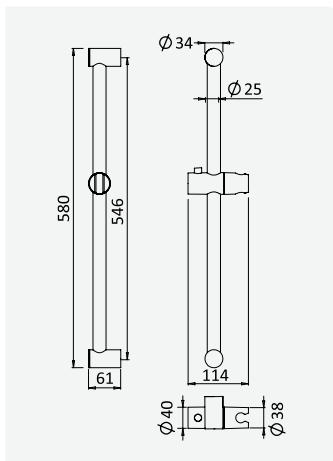

Rampa de duche - Eko

Shower rail - Eko

Barre de douche - Eko

Barra de ducha - Eko

cromado / chrome	145 570 5CR	24,80 €