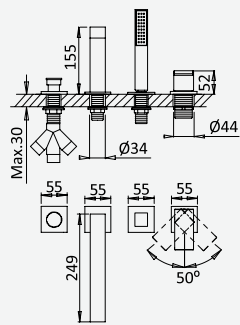

BRUMA AirEcoDrop

Monocomando de 4 furos para banheira, montagem à bancada

Deck-mounted 4-hole single-lever bath/shower mixer

Mitigeur monocommande Bain/Douche 4 trous

Monomando para baño y ducha de repisa

cromado / chrome	182 330 1CR	355,00 €
satinox	182 330 1ST	461,50 €
night sky	182 330 1NS	461,50 €
pure white	182 330 1PW	461,50 €
graphite	182 330 1GT	497,00 €
morning mist	182 330 1MM	497,00 €
sunset	182 330 1SS	532,50 €

Opção: Com 3 saídas

Option: With 3 outlets

Option: Avec 3 sorties

Opción: Con 3 salidas

cromado / chrome	182 332 1CR	390,00 €
satinox	182 332 1ST	507,00 €
night sky	182 332 1NS	507,00 €
pure white	182 332 1PW	507,00 €
graphite	182 332 1GT	546,00 €
morning mist	182 332 1MM	546,00 €
sunset	182 332 1SS	585,00 €

Sistema de escoamento com ligação para descarga - Quadra

Integrated outlet for splash water - Quadra

Bac de récupération des eaux de ruissellement - Quadra

Sumidero y conexión al desagüe - Quadra

cromado / chrome	161 001 8CR	106,00 €
satinox	161 001 8ST	137,80 €
night sky	161 001 8NS	137,80 €
pure white	161 001 8PW	137,80 €
graphite	161 001 8GT	148,40 €
morning mist	161 001 8MM	148,40 €
sunset	161 001 8SS	159,00 €

Monocomando de 4 furos de banheira, montagem à bancada, com chuveiro de parede 250x250 mm em Inox UltraThin

Deck-mounted 4-hole single-lever bath/shower mixer, with shower head 250x250 mm in UltraThin Inox

Mitigeur monocommande Bain/Douche 4 trous, avec douche de 250x250 mm en Inox UltraThin

Monomando para baño y ducha de repisa, con ducha de 250x250 mm en Inox UltraThin

cromado / chrome	182 511 1CR	515,00 €
satinox	182 511 1ST	669,50 €
night sky	182 511 1NS	669,50 €
pure white	182 511 1PW	669,50 €
graphite	182 511 1GT	721,00 €
morning mist	182 511 1MM	721,00 €
sunset	182 511 1SS	772,50 €

Opção: Chuveiro fixo de tecto 250x250 mm em Inox UltraThin e braço 100 mm