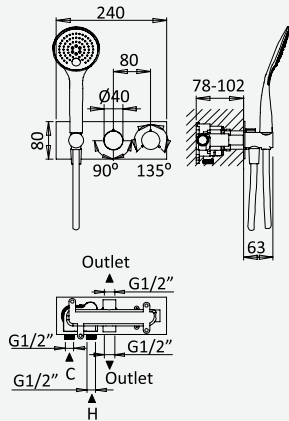

Opção: Manípulo 2

Option: Lever 2

Option: Poignée 2

Opción: Mando 2

cromado / chrome	101 200 1CR	301,40 €
satinox	101 200 1ST	391,80 €
night sky	101 200 1NS	391,80 €
pure white	101 200 1PW	391,80 €
graphite	101 200 1GT	422,00 €
morning mist	101 200 1MM	422,00 €
sunrise	101 200 1SR	422,00 €
sunset	101 200 1SS	452,10 €