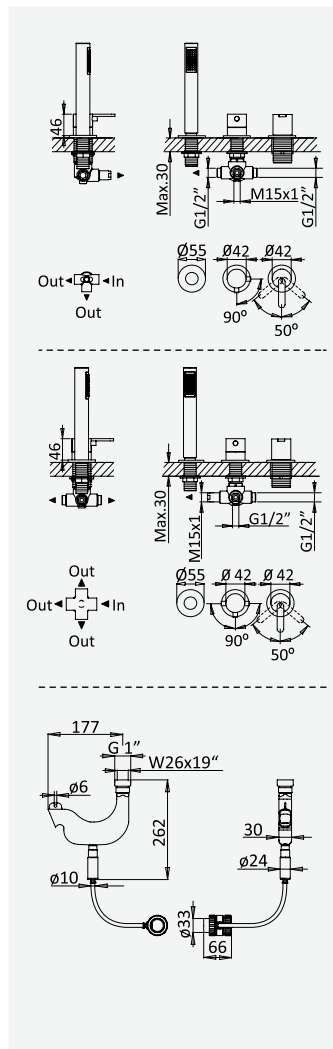

BRUMA AirEcoDrop

Monocomando de 4 furos de banheira, montagem à bancada, com chuveiro de parede Ø230 mm

Deck-mounted 4-hole single-lever bath/shower mixer, with shower head Ø230 mm
Mitigeur monocommande Bain/Douche 4 trous, avec douche de Ø230 mm
Monomando para baño y ducha de repisa, con ducha de Ø230 mm

cromado / chrome	167 511 1CR	431,40 €
satinox	167 511 1ST	560,80 €
night sky	167 511 1NS	560,80 €
pure white	167 511 1PW	560,80 €
graphite	167 511 1GT	604,00 €
morning mist	167 511 1MM	604,00 €
sunrise	167 511 1SR	604,00 €
sunset	167 511 1SS	647,10 €

Opção: Chuveiro fixo de tecto Ø230 mm em ABS e braço 100 mm

Option: ABS shower head Ø230 mm with ceiling shower arm 100 mm
Option: Douche de tête Ø230 mm en ABS avec bras vertical 100 mm
Opción: Alcachofa de ducha Ø230 mm en ABS con brazo de techo 100 mm

cromado / chrome	167 531 1CR	431,40 €
satinox	167 531 1ST	560,80 €
night sky	167 531 1NS	560,80 €
pure white	167 531 1PW	560,80 €
graphite	167 531 1GT	604,00 €
morning mist	167 531 1MM	604,00 €
sunrise	167 531 1SR	604,00 €
sunset	167 531 1SS	647,10 €

Sistema de escoamento com ligação para descarga - Elo

Integrated outlet for splash water - Elo
Bac de récupération des eaux de ruissellement - Elo
Sumidero y conexión al desagüe - Elo

cromado / chrome	161 001 2CR	98,00 €
satinox	161 001 2ST	127,40 €
night sky	161 001 2NS	127,40 €
pure white	161 001 2PW	127,40 €
graphite	161 001 2GT	137,20 €
morning mist	161 001 2MM	137,20 €
sunrise	161 001 2SR	137,20 €
sunset	161 001 2SS	147,00 €

Monocomando de duche montagem à bancada, com chuveiro de mão Elo - 2 saídas

Deck mounted single lever shower mixer, with handshower set Elo - 2 outlets
Mitigeur monocommande de douche sur plan avec kit de douchette à main Elo - 2 sorties
Monomando para ducha de repisa con set de ducha de mano Elo - 2 salidas

cromado / chrome	167 501 1CR	287,50 €
satinox	167 501 1ST	373,80 €
night sky	167 501 1NS	373,80 €
pure white	167 501 1PW	373,80 €
graphite	167 501 1GT	402,50 €
morning mist	167 501 1MM	402,50 €
sunrise	167 501 1SR	402,50 €
sunset	167 501 1SS	431,30 €

Opção: Com 3 saídas

Option: With 3 outlets
Option: Avec 3 sorties
Opción: Con 3 salidas

cromado / chrome	167 640 1CR	322,50 €
satinox	167 640 1ST	419,30 €
night sky	167 640 1NS	419,30 €
pure white	167 640 1PW	419,30 €
graphite	167 640 1GT	451,50 €
morning mist	167 640 1MM	451,50 €
sunrise	167 640 1SR	451,50 €
sunset	167 640 1SS	483,80 €

Sistema de escoamento com ligação para descarga - Elo

Integrated outlet for splash water - Elo
Bac de récupération des eaux de ruissellement - Elo
Sumidero y conexión al desagüe - Elo

cromado / chrome	161 001 2CR	98,00 €
satinox	161 001 2ST	127,40 €
night sky	161 001 2NS	127,40 €
pure white	161 001 2PW	127,40 €
graphite	161 001 2GT	137,20 €
morning mist	161 001 2MM	137,20 €
sunrise	161 001 2SR	137,20 €
sunset	161 001 2SS	147,00 €