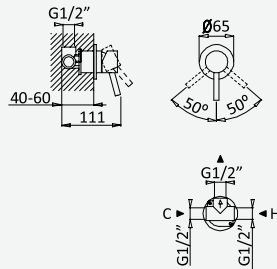

BRUMA AirEcoDrop