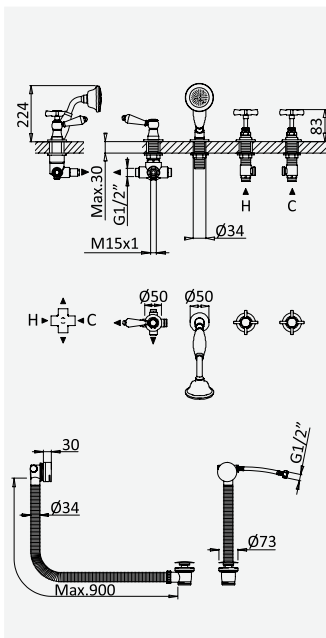

Misturadora de duche montagem à bancada, com chuveiro de mão - 2 saídas

Deck mounted shower mixer, with handshower - 2 outlets

Mélangeur de douche sur plan avec kit de douchette à main - 2 sorties

Batería para ducha de repisa con set de ducha de mano - 2 salidas

cromado / chrome	117 180 1CR	345,00 €
night sky	117 180 1NS	448,50 €
latão envelhecido / old brass	117 180 1LE	517,50 €
vieux laiton / latón viejo		
ouro 24kt / gold 24kt / or 24kt / oro 24kt	117 180 1OR	690,00 €

Opção: Com 3 saídas

Option: With 3 outlets

Option: Avec 3 sorties

Opción: Con 3 salidas

cromado / chrome	117 190 1CR	380,00 €
night sky	117 190 1NS	494,00 €
latão envelhecido / old brass	117 190 1LE	570,00 €
vieux laiton / latón viejo		
ouro 24kt / gold 24kt / or 24kt / oro 24kt	117 190 1OR	760,00 €

Sistema de escoamento com ligação para descarga - Elo

Integrated outlet for splash water - Elo

Bac de récupération des eaux de ruissellement - Elo

Sumidero y conexión al desagüe - Elo

cromado / chrome	161 001 2CR	98,00 €
night sky	161 001 2NS	127,40 €
latão envelhecido / old brass	161 001 2LE	147,00 €
vieux laiton / latón viejo		
ouro 24kt / gold 24kt / or 24kt / oro 24kt	161 001 2OR	196,00 €

Sistema de banheira, montagem à bancada, com chuveiro mão Elite e válvula com bica de enchimento para banheira

Deck-mounted bath-shower set, with Elite handshower and bath filler with waste and overflow

Kit de bain-douche sur plan, avec douchette à main Elite et garniture de vidage pour baignoire avec bec déverseur

Sistema para baño y ducha de repisa, con ducha de mano Elite y sistema de llenado y vaciado para bañeras

cromado / chrome	117 521 1CR	435,00 €
night sky	117 521 1NS	565,50 €
latão envelhecido / old brass	117 521 1LE	652,50 €
vieux laiton / latón viejo		
ouro 24kt / gold 24kt / or 24kt / oro 24kt	117 521 1OR	870,00 €

Sistema de escoamento com ligação para descarga - Elo