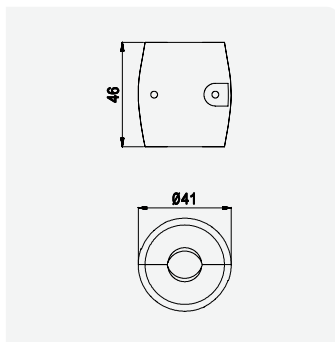

Peso para flexível de misturadora de lava loiça

Weight for kitchen mixer flexible hose

Poids pour flexible de mitigeur de cuisine

Peso para flexo de monomando de fregadero

156 743 6CR

4,70 €