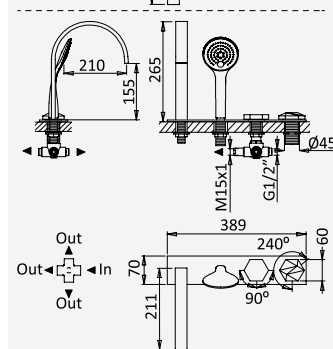

Bica de banheira, montagem ao chão

Bath spout, floor-mounted

Bec bain déverseur, montage au sol

Caño de bañera de pie

cromado / chrome	183 790 1CR	556,50 €
satinox	183 790 1ST	723,50 €
night sky	183 790 1NS	723,50 €
pure white	183 790 1PW	723,50 €
graphite	183 790 1GT	779,10 €
morning mist	183 790 1MM	779,10 €
sunrise	183 790 1SR	779,10 €
sunset	183 790 1SS	834,80 €

Bica de banheira, montagem à parede

Bath wall spout

Bec bain mural

Caño de bañera mural

cromado / chrome	183 640 8CR	111,00 €
satinox	183 640 8ST	144,30 €
night sky	183 640 8NS	144,30 €
pure white	183 640 8PW	144,30 €
graphite	183 640 8GT	155,40 €
morning mist	183 640 8MM	155,40 €
sunrise	183 640 8SR	155,40 €
sunset	183 640 8SS	166,50 €

Misturadora progressiva de banheira, montagem à bancada

Progressive deck-mounted bath/shower mixer

Mitigeur progressif bain-douche sur plan

Mezclador progresivo para baño y ducha de repisa

cromado / chrome	183 450 2CR	648,00 €
satinox	183 450 2ST	842,40 €
night sky	183 450 2NS	842,40 €
pure white	183 450 2PW	842,40 €
graphite	183 450 2GT	907,20 €
morning mist	183 450 2MM	907,20 €
sunrise	183 450 2SR	907,20 €
sunset	183 450 2SS	972,00 €

Opção: Com 3 saídas

Option: With 3 outlets

Option: Avec 3 sorties

Opción: Con 3 salidas

cromado / chrome	183 460 2CR	698,00 €
satinox	183 460 2ST	907,40 €
night sky	183 460 2NS	907,40 €
pure white	183 460 2PW	977,20 €
graphite	183 460 2GT	977,20 €
morning mist	183 460 2MM	977,20 €
sunrise	183 460 2SR	977,20 €
sunset	183 460 2SS	1 047,00 €

Sistema de escoamento com ligação para descarga - Utopia

Integrated outlet for splash water - Utopia

Bac de récupération des eaux de ruissellement - Utopia

Sumidero y conexión al desagüe - Utopia

cromado / chrome	161 002 1CR	118,00 €