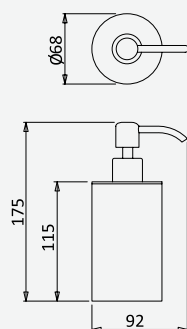

Doseador de sabão 220 ml - Elo

Soap dispenser 220 ml - Elo

Distributeur de savon 220 ml - Elo

Dosificador de jabón líquido 220 ml - Elo

cromado / chrome

147 001 8CR

78,00 €