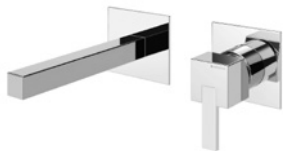

ES

Monocomando de lavatório à parede, com 2 furos - Bica com 230mm

2 hole wall basin mixer - Spout with 230mm

Mitigeur monocommande mural de 2 trous, pour lavabo - Bec avec 230mm

Monomando de lavabo mural de 2 orifícios - Caño con 230mm

cromado / chrome	102 840 1CR	127,40 €
satinox	102 840 1ST	165,62 €
night sky	102 840 1NS	165,62 €
pure white	102 840 1PW	165,62 €
graphite	102 840 1GT	178,36 €
morning mist	102 840 1MM	178,36 €
sunrise	102 840 1SR	178,36 €
sunset	102 840 1SS	191,10 €

Opção: Bica com 170mm

Option: Spout with 170mm

Option: Bec avec 170mm

Opción: Caño con 170mm

cromado / chrome	102 850 1CR	117,40 €
satinox	102 850 1ST	152,60 €
night sky	102 850 1NS	152,60 €
pure white	102 850 1PW	152,60 €
graphite	102 850 1GT	164,40 €
morning mist	102 850 1MM	164,40 €
sunrise	102 850 1SR	164,40 €
sunset	102 850 1SS	176,10 €

Misturadora de lavatório à parede, 3 furos - Bica com 230mm

3 hole, wall basin mixer - Spout with 230mm

Mitigeur mural pour lavabo de 3 trous - Bec avec 230mm

Mezclador bimando empotrable de 3 orifícios, para lavabo - Caño con 230mm