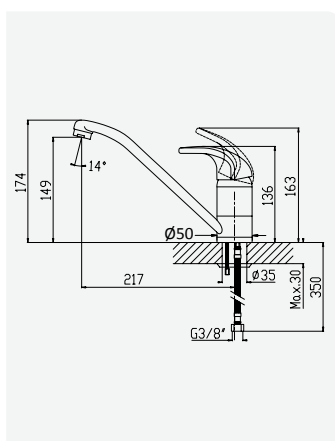

Monocomando de lava loiça, bica baixa giratória - Mustang

Sink mixer, swivel spout - Mustang

Mitigeur monocommande, bec mobile - Mustang

Monomando de fregadero, caño giratorio - Mustang

cromado / chrome	116 051 1CR	49,50 €