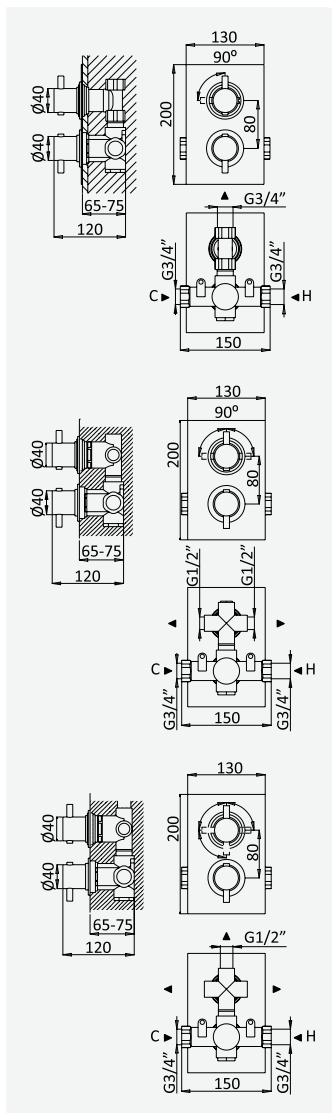

Misturadora termostática embutida, com 1 saída - Elo

Concealed thermostatic mixer, with 1 outlet - Elo

Mitigeur thermostatique encastré, avec 1 sortie - Elo

Mezclador termostático empotrable, con 1 salida - Elo

cromado / chrome	138 160 1CR	299,20 €
satinox	138 160 1ST	389,00 €
night sky	138 160 1NS	389,00 €
pure white	138 160 1PW	389,00 €
graphite	138 160 1GT	418,90 €
morning mist	138 160 1MM	418,90 €
sunrise	138 160 1SR	418,90 €
sunset	138 160 1SS	448,80 €

Misturadora termostática embutida, com 2 saídas - Elo

Concealed thermostatic mixer, with 2 outlets - Elo

Mitigeur thermostatique encastré, avec 2 sorties - Elo

Mezclador termostático empotrable, con 2 salidas - Elo

cromado / chrome	138 170 1CR	312,40 €
satinox	138 170 1ST	406,10 €
night sky	138 170 1NS	406,10 €
pure white	138 170 1PW	406,10 €
graphite	138 170 1GT	437,40 €
morning mist	138 170 1MM	437,40 €
sunrise	138 170 1SR	437,40 €
sunset	138 170 1SS	468,60 €

Misturadora termostática embutida, com 3 saídas - Elo

Concealed thermostatic mixer, with 3 outlets - Elo

Mitigeur thermostatique encastré, avec 3 sorties - Elo

Mezclador termostático empotrable, con 3 salidas - Elo

cromado / chrome	138 140 1CR	332,40 €
satinox	138 140 1ST	432,10 €
night sky	138 140 1NS	432,10 €
pure white	138 140 1PW	432,10 €
graphite	138 140 1GT	465,40 €
morning mist	138 140 1MM	465,40 €
sunrise	138 140 1SR	465,40 €
sunset	138 140 1SS	498,60 €

Misturadora termostática embutida, com 4 saídas - Elo

Concealed thermostatic mixer, with 4 outlets - Elo

Mitigeur thermostatique encastré, avec 4 sorties - Elo

Mezclador termostático empotrable, con 4 salidas - Elo

cromado / chrome	138 180 1CR	483,00 €
satinox	138 180 1ST	627,90 €
night sky	138 180 1NS	627,90 €
pure white	138 180 1PW	627,90 €
graphite	138 180 1GT	676,20 €
morning mist	138 180 1MM	676,20 €
sunrise	138 180 1SR	676,20 €
sunset	138 180 1SS	724,50 €

Misturadora termostática embutida, com 5 saídas - Elo

Concealed thermostatic mixer, with 5 outlets - Elo

Mitigeur thermostatique encastré, avec 5 sorties - Elo

Mezclador termostático empotrable, con 5 salidas - Elo

cromado / chrome	138 190 1CR	503,00 €
satinox	138 190 1ST	653,90 €
night sky	138 190 1NS	653,90 €
pure white	138 190 1PW	653,90 €
graphite	138 190 1GT	704,20 €
morning mist	138 190 1MM	704,20 €
sunrise	138 190 1SR	704,20 €
sunset	138 190 1SS	754,50 €