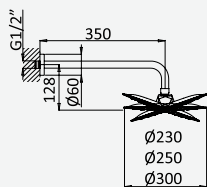

BRUMA AirEcoDrop