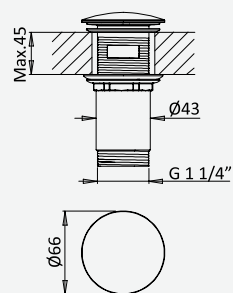

Válvula Clic-clac 1 1/4" - Elo

Push-open waste set 1 1/4" - Elo

Bonde de vidage à système "clic-clac" 1 1/4" - Elo

Válvula de desagüe clic-clac 1 1/4" - Elo

cromado / chrome	161 000 1CR	19,40 €
satinox	161 000 1ST	25,20 €
night sky	161 000 1NS	25,20 €
pure white	161 000 1PW	25,20 €
graphite	161 000 1GT	27,20 €
morning mist	161 000 1MM	27,20 €
sunrise	161 000 1SR	27,20 €
sunset	161 000 1SS	29,10 €