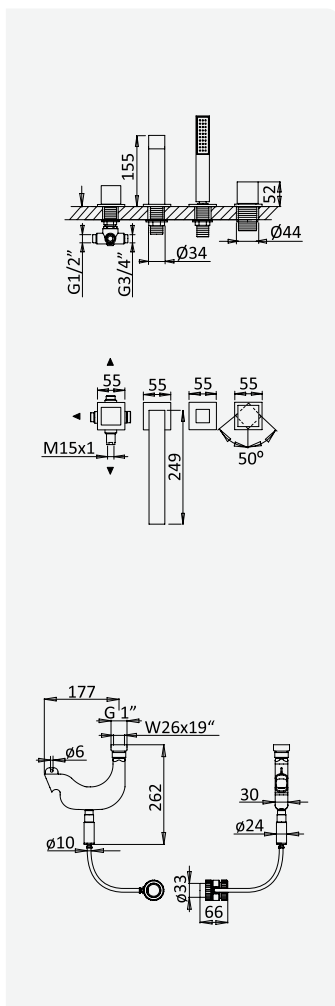

Monocomando de 4 furos para banheira, montagem à bancada

Deck-mounted 4-hole single-lever bath/shower mixer

Mitigeur monocommande bain/douche 4 trous

Monomando para baño y ducha de repisa

cromado / chrome	102 330 2CR	358,60 €
satinox	102 330 2ST	466,20 €
night sky	102 330 2NS	466,20 €
pure white	102 330 2PW	466,20 €
graphite	102 330 2GT	502,00 €
morning mist	102 330 2MM	502,00 €
sunrise	102 330 2SR	502,00 €
sunset	102 330 2SS	537,90 €

Opção: Manípulo 2

Option: Lever 2

Option: Poignée 2

Opción: Mando 2

cromado / chrome	102 330 1CR	362,60 €
satinox	102 330 1ST	471,40 €
night sky	102 330 1NS	471,40 €
pure white	102 330 1PW	471,40 €
graphite	102 330 1GT	507,60 €
morning mist	102 330 1MM	507,60 €
sunrise	102 330 1SR	507,60 €
sunset	102 330 1SS	543,90 €

Sistema de escoamento com ligação para descarga - Quadra

Integrated outlet for splash water - Quadra

Bac de récupération des eaux de ruissellement - Quadra

Sumidero y conexión al desagüe - Quadra

cromado / chrome	161 001 8CR	106,00 €
satinox	161 001 8ST	137,80 €
night sky	161 001 8NS	137,80 €
pure white	161 001 8PW	137,80 €
graphite	161 001 8GT	148,40 €
morning mist	161 001 8MM	148,40 €
sunrise	161 001 8SR	148,40 €
sunset	161 001 8SS	159,00 €

Monocomando de 4 furos para banheira, montagem à bancada. Com 3 saídas

Deck-mounted 4-hole single-lever bath/shower mixer. With 3 outlets

Mitigeur monocommande Bain/Douche 4 trous. Avec 3 sorties

Monomando para baño y ducha de repisa. Con 3 salidas

cromado / chrome	102 332 2CR	393,60 €
satinox	102 332 2ST	511,70 €
night sky	102 332 2NS	511,70 €
pure white	102 332 2PW	511,70 €
graphite	102 332 2GT	551,00 €
morning mist	102 332 2MM	551,00 €
sunrise	102 332 2SR	551,00 €
sunset	102 332 2SS	590,40 €

Opção: Manípulo 2

Option: Lever 2

Option: Poignée 2

Opción: Mando 2

cromado / chrome	102 332 1CR	397,60 €
satinox	102 332 1ST	516,90 €
night sky	102 332 1NS	516,90 €
pure white	102 332 1PW	516,90 €
graphite	102 332 1GT	556,60 €
morning mist	102 332 1MM	556,60 €
sunrise	102 332 1SR	556,60 €
sunset	102 332 1SS	596,40 €

Sistema de escoamento com ligação para descarga - Quadra

Integrated outlet for splash water - Quadra

Bac de récupération des eaux de ruissellement - Quadra

Sumidero y conexión al desagüe - Quadra

cromado / chrome	161 001 8CR	106,00 €
satinox	161 001 8ST	137,80 €
night sky	161 001 8NS	137,80 €
pure white	161 001 8PW	137,80 €
graphite	161 001 8GT	148,40 €
morning mist	161 001 8MM	148,40 €
sunrise	161 001 8SR	148,40 €
sunset	161 001 8SS	159,00 €