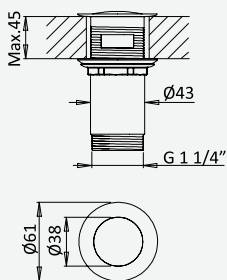

Válvula Clic-clac 1 1/4" - Liz

Push-open waste set 1 1/4" - Liz

Bonde de vidage à système "clic-clac" 1 1/4" - Liz

Válvula de desagüe clic-clac 1 1/4" - Liz

cromado / chrome	161 000 3CR	13,90 €
satinox	161 000 3ST	18,10 €
night sky	161 000 3NS	18,10 €
pure white	161 000 3PW	18,10 €
graphite	161 000 3GT	19,50 €
morning mist	161 000 3MM	19,50 €
sunrise	161 000 3SR	19,50 €
sunset	161 000 3SS	20,90 €