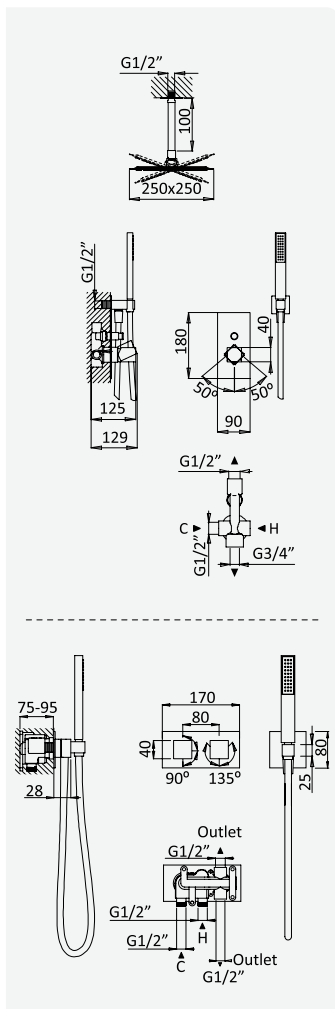

BRUMA AirEcoDrop

Sistema embutido de duche, com chuveiro de parede 250x250 mm em inox e kit de chuveiro mão Quadrain

Concealed shower set, with inox shower head 250x250 mm and Quadrain handshower set

Kit de douche encastré, avec douche de tête 250x250 mm en inox et kit de douchette à main Quadrain

Sistema de ducha empotrado, con alcachofa de ducha 250x250 mm en inox y set de ducha de mano Quadrain

cromado / chrome	301 763 2CR	372,00 €
satinox	301 763 2ST	483,60 €
night sky	301 763 2NS	483,60 €
pure white	301 763 2PW	483,60 €
graphite	301 763 2GT	520,80 €
morning mist	301 763 2MM	520,80 €
sunrise	301 763 2SR	520,80 €
sunset	301 763 2SS	558,00 €

Opção: Misturadora termostática Celsius

Option: Thermostatic mixer Celsius

Option: Mitigeur thermostatique Celsius

Option: Mezclador termostático Celsius

cromado / chrome	185 780 2CR	668,00 €
satinox	185 780 2ST	868,40 €
night sky	185 780 2NS	868,40 €
pure white	185 780 2PW	868,40 €
graphite	185 780 2GT	935,20 €
morning mist	185 780 2MM	935,20 €
sunrise	185 780 2SR	935,20 €
sunset	185 780 2SS	1 002,00 €

Sistema embutido de duche, com chuveiro de tecto 250x250 mm em inox e braço 100 mm e kit de chuveiro mão Quadrain

Concealed shower set, with inox shower head 250x250 mm with ceiling shower arm 100 mm and Quadrain handshower set

Kit de douche encastré, avec douche de tête 250x250 mm en inox avec bras vertical 100 mm et kit de douchette à main Quadrain

Sistema de ducha empotrado, con alcachofa de ducha 250x250 mm en inox, brazo de techo 100 mm y set de ducha de mano Quadrain

cromado / chrome	301 562 2CR	357,00 €
satinox	301 562 2ST	464,10 €
night sky	301 562 2NS	464,10 €
pure white	301 562 2PW	464,10 €
graphite	301 562 2GT	499,80 €
morning mist	301 562 2MM	499,80 €
sunrise	301 562 2SR	499,80 €
sunset	301 562 2SS	535,50 €

Opção: Misturadora termostática Celsius

Option: Thermostatic mixer Celsius

Option: Mitigeur thermostatique Celsius

Option: Mezclador termostático Celsius

cromado / chrome	185 560 2CR	653,00 €
satinox	185 560 2ST	848,90 €
night sky	185 560 2NS	848,90 €
pure white	185 560 2PW	848,90 €
graphite	185 560 2GT	914,20 €
morning mist	185 560 2MM	914,20 €
sunrise	185 560 2SR	914,20 €
sunset	185 560 2SS	979,50 €