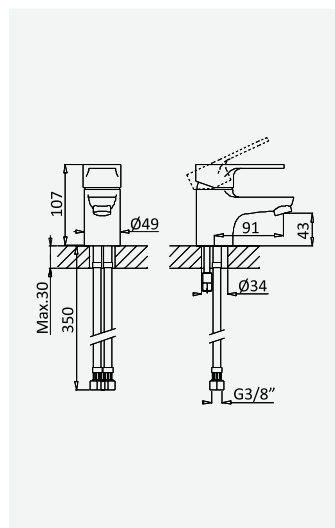

Monocomando de lavatório

Basin mixer

Mitigeur monocommande Lavabo

Monomando de lavabo

cromado / chrome 174 010 1CR 45,20 €

Opção: Com válvula clic-clac 1 1/4" - Liz

Option: With push-open pop-up waste set 1 1/4" - Liz

Option: Avec clic-clac garniture de vidage 1 1/4" - Liz

Opción: Con desagüe clic-clac 1 1/4" - Liz

cromado / chrome 174 013 1CR 57,20 €

Opção: Com válvula automática 1 1/4" - Liz

Option: With pop-up waste set 1 1/4" - Liz

Option: Avec garniture de vidage 1 1/4" - Liz

Opción: Con vaciador automático 1 1/4" - Liz

cromado / chrome 174 012 1CR 58,20 €