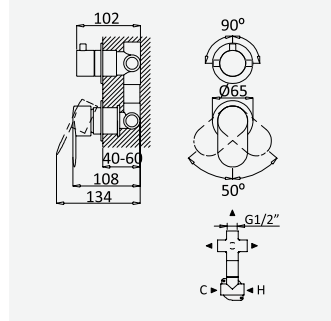

Monocomando embutido com 3 saídas

Concealed single lever mixer with 3 outlets

Mitigeur monocommande encastré avec 3 sorties

Monomando empotrable con 3 salidas

cromado / chrome	112 140 OCR	195,50 €
satinox	112 140 OST	254,20 €
night sky	112 140 ONS	254,20 €
pure white	112 140 OPW	254,20 €
graphite	112 140 OGT	273,70 €
morning mist	112 140 OMM	273,70 €
sunset	112 140 OSS	293,30 €