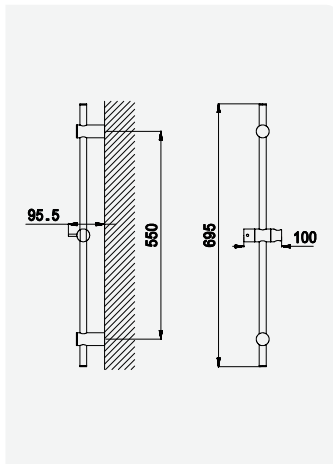

Rampa de duche - Elo

Shower rail - Elo

Barre de douche - Elo

Barra de ducha - Elo

cromado / chrome	145 570 3CR	47,30 €
satinox	145 570 3ST	61,50 €