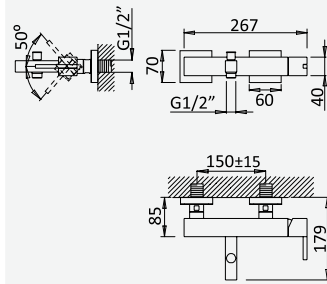

Monocomando de banheira

Single-lever bath/shower mixer

Mitigeur monocommande Bain/Douche

Monomando para bañó y ducha

cromado / chrome	103 030 1CR	198,00 €
satinox	103 030 1ST	257,40 €
night sky	103 030 1NS	376,20 €
pure white	103 030 1PW	376,20 €
graphite	103 030 1GT	396,00 €
morning mist	103 030 1MM	396,00 €
sunrise	103 030 1SR	396,00 €
sunset	103 030 1SS	415,80 €

Monocomando de ducha

Single-lever shower mixer

Mitigeur monocommande Douche

Monomando de ducha