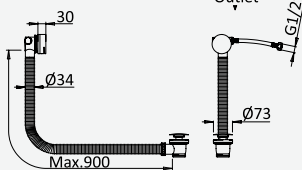

BRUMA AirEcoDrop