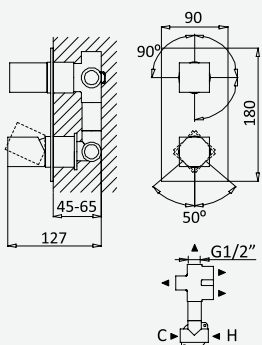

AD

Monocomando embutido com 2 saídas

Concealed single lever mixer with 2 outlets

Mitigeur monocommande encastré avec 2 sorties

Monomando empotrable con 2 salidas

cromado / chrome	301 160 2CR	188,00 €
satinox	301 160 2ST	244,40 €
night sky	301 160 2NS	244,40 €
pure white	301 160 2PW	244,40 €
graphite	301 160 2GT	263,20 €
morning mist	301 160 2MM	263,20 €
sunrise	301 160 2SR	263,20 €
sunset	301 160 2SS	282,00 €

Monocomando embutido com 3 saídas

Concealed single lever mixer with 3 outlets

Mitigeur monocommande encastré avec 3 sorties

Monomando empotrable con 3 salidas

cromado / chrome	301 140 2CR	223,00 €
satinox	301 140 2ST	289,90 €
night sky	301 140 2NS	289,90 €
pure white	301 140 2PW	289,90 €
graphite	301 140 2GT	312,20 €
morning mist	301 140 2MM	312,20 €
sunrise	301 140 2SR	312,20 €
sunset	301 140 2SS	334,50 €

Monocomando embutido com 4 saídas

Concealed single lever mixer with 4 outlets

Mitigeur monocommande encastré avec 4 sorties

Monomando empotrable con 4 salidas

cromado / chrome	301 150 2CR	238,00 €
satinox	301 150 2ST	309,40 €
night sky	301 150 2NS	309,40 €
pure white	301 150 2PW	309,40 €
graphite	301 150 2GT	333,20 €
morning mist	301 150 2MM	333,20 €
sunrise	301 150 2SR	333,20 €
sunset	301 150 2SS	357,00 €

Monocomando embutido de 2 saídas, com chuveiro de mão

Concealed single lever 2 outlets mixer, with handshower set

Mitigeur monocommande encastré 2 sorties, avec kit de douchette à main

Monomando empotrable de 2 salidas, con set de ducha de mano

cromado / chrome	301 170 2CR	282,20 €
satinox	301 170 2ST	366,90 €
night sky	301 170 2NS	366,90 €
pure white	301 170 2PW	366,90 €
graphite	301 170 2GT	395,10 €
morning mist	301 170 2MM	395,10 €
sunrise	301 170 2SR	395,10 €
sunset	301 170 2SS	423,30 €

Monocomando embutido de 3 saídas, com chuveiro de mão

Concealed single lever 3 outlets mixer, with handshower set

Mitigeur monocommande encastré 3 sorties, avec kit de douchette à main

Monomando empotrable de 3 salidas, con set de ducha de mano

cromado / chrome	301 200 2CR	317,20 €
satinox	301 200 2ST	412,40 €
night sky	301 200 2NS	412,40 €
pure white	301 200 2PW	412,40 €
graphite	301 200 2GT	444,10 €
morning mist	301 200 2MM	444,10 €
sunrise	301 200 2SR	444,10 €
sunset	301 200 2SS	475,80 €