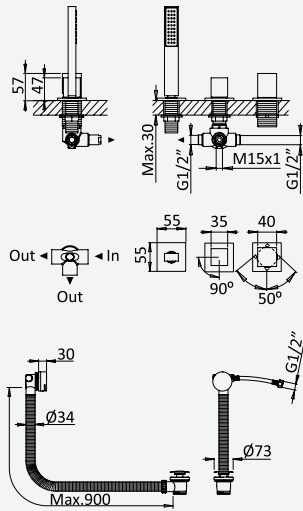

BRUMA AirEcoDrop

Sistema de banheira, montagem à bancada, com chuveiro mão Quadraln e válvula com bica de enchimento para banheira

Deck-mounted bath-shower set, with Quadraln handshower and bath filler with waste and overflow

Kit de bain-douche sur plan, avec douchette à main Quadraln et garniture de vidage pour baignoire avec bec déverseur

Sistema para baño y ducha de repisa, con ducha de mano Quadraln y sistema de llenado y vaciado para bañeras

cromado / chrome	301 521 2CR	415,00 €
satinox	301 521 2ST	539,50 €
night sky	301 521 2NS	539,50 €
pure white	301 521 2PW	539,50 €
graphite	301 521 2GT	581,00 €
morning mist	301 521 2MM	581,00 €
sunrise	301 521 2SR	581,00 €
sunset	301 521 2SS	622,50 €

Sistema de escoamento com ligação para descarga - Quadra

Integrated outlet for splash water - Quadra

Bac de récupération des eaux de ruissellement - Quadra

Sumidero y conexión al desagüe - Quadra

cromado / chrome	161 001 8CR	106,00 €
satinox	161 001 8ST	137,80 €
night sky	161 001 8NS	137,80 €
pure white	161 001 8PW	137,80 €
graphite	161 001 8GT	148,40 €
morning mist	161 001 8MM	148,40 €
sunrise	161 001 8SR	148,40 €
sunset	161 001 8SS	159,00 €

Sistema de banheira, montagem à bancada, com chuveiro de parede 250x250 mm, chuveiro mão Quadraln e válvula com bica de enchimento para banheira

Deck-mounted bath-shower set, with shower head 250x250 mm, Quadraln handshower and bath filler with waste and overflow

Kit de bain-douche sur plan, avec douche de 250x250 mm, douchette à main Quadraln et garniture de vidage pour baignoire avec bec déverseur

Sistema para baño y ducha de repisa, con ducha de 250x250 mm, ducha de mano Quadraln y sistema de llenado y vaciado para bañeras