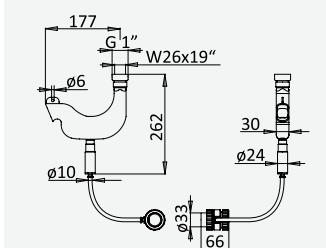

Sistema de escoamento com ligação para descarga - Elo

Integrated outlet for splash water - Elo

Bac de récupération des eaux de ruissellement - Elo

Sumidero y conexión al desagüe - Elo

cromado / chrome	161 001 2CR	98,00 €
night sky	161 001 2NS	127,40 €
latão envelhecido / old brass	161 001 2LE	147,00 €
vieux laiton / latón viejo		
ouro 24kt / gold 24kt / or 24kt / oro 24kt	161 001 2OR	196,00 €