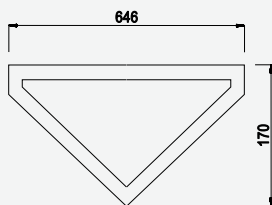

Kit 5 de peças

5 pieces set

Kit de 5 pièces

Kit de 5 piezas

cromado / chrome	135 000 0CR	102,90 €
satinox	135 000 0ST	133,80 €
night sky	135 000 0NS	133,80 €
pure white	135 000 0PW	133,80 €
graphite	135 000 0GT	144,10 €
morning mist	135 000 0MM	144,10 €
sunrise	135 000 0SR	154,40 €
sunset	135 000 0SS	154,40 €
latão envelhecido / old brass	135 000 0LE	154,40 €
vieux laiton / latón viejo