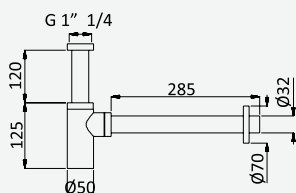

Sifão de 1 1/4" - Elo

Bottle trap, 1 1/4" - Elo

Siphon 1 1/4" - Elo

Sifón de lavabo 1 1/4" - Elo

cromado / chrome	137 000 1CR	36,80 €
satinox	137 000 1ST	47,80 €
night sky	137 000 1NS	47,80 €