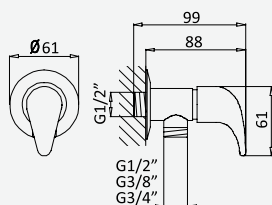

Torneira de esquadria 1/2" - MT

1/2" angle tap with connection - MT

Robinet d'équerre 1/2" - MT

Llave de corte 1/2" - MT

cromado / chrome	115 200 1CR	15,80 €
satinox	115 200 1ST	20,50 €
night sky	115 200 1NS	20,50 €

Torneira de esquadria 3/8" - MT

3/8" angle tap with connection - MT

Robinet d'équerre 3/8" - MT

Llave de corte 3/8" - MT

cromado / chrome	115 280 1CR	15,80 €
satinox	115 280 1ST	20,50 €
night sky	115 280 1NS	20,50 €

Torneira de esquadria 3/4" - MT

3/4" angle tap with connection - MT

Robinet d'équerre 3/4" - MT

Llave de corte 3/4" - MT

cromado / chrome	115 290 1CR	15,80 €
satinox	115 290 1ST	20,50 €
night sky	115 290 1NS	20,50 €

Torneira de passagem 1/2" - MT

Stop Valve 1/2" - MT

Robinet d'arrêt 1/2" - MT

Llave de paso 1/2" - MT

cromado / chrome	115 300 1CR	19,10 €
satinox	115 300 1ST	24,80 €
night sky	115 300 1NS	24,80 €

Opção: Com caixa de passagem

Option: With concealed body

Option: Avec partie encastrée

Opcción: Con elemento empotrado

cromado / chrome	115 650 1CR	26,60 €
satinox	115 650 1ST	32,30 €
night sky	115 650 1NS	32,30 €

Torneira de passagem 3/4" - MT

Stop Valve 3/4" - MT

Robinet d'arrêt 3/4" - MT

Llave de paso 3/4" - MT

cromado / chrome	115 310 1CR	21,10 €
satinox	115 310 1ST	27,40 €
night sky	115 310 1NS	27,40 €

Opção: Com caixa de passagem

Option: With concealed body

Option: Avec partie encastrée

Opcción: Con elemento empotrado

cromado / chrome	115 660 1CR	28,60 €
satinox	115 660 1ST	34,90 €
night sky	115 660 1NS	34,90 €