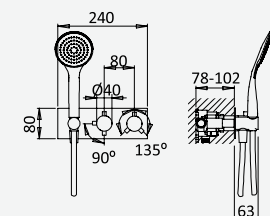

BRUMA AirEcoDrop

Sistema termostático embutido de duche com chuveiro de parede Ø230 mm em ABS e kit de chuveiro mão Emotion

Thermostatic concealed shower set with ABS shower head Ø230 mm and Emotion handshower set

Kit de douche thermostatique encastré avec douche de tête Ø230 mm en ABS et kit de douchette à main Emotion

Sistema de ducha termostático empotrado con alcachofa de ducha Ø230 mm en ABS y set de ducha de mano Emotion

cromado/chrome	138 590 1CR	494,00 €
satinox	138 590 1ST	642,20 €
night sky	138 590 1NS	642,20 €
pure white	138 590 1PW	642,20 €
	138 590 1GT	691,60 €
	138 590 1MM	691,60 €
	138 590 1SR	691,60 €
	138 590 1SS	741,00 €

graphite
morning mist
sunrise
sunset

cromado/chrome	138 590 1ECR	509,00 €
satinox	138 590 1EST	661,70 €
night sky	138 590 1ENS	661,70 €
pure white	138 590 1EPW	661,70 €
	138 590 1EGT	712,60 €
	138 590 1EMM	712,60 €
	138 590 1ESR	712,60 €
	138 590 1ESS	763,50 €

graphite
morning mist
sunrise
sunset

Opção: Chuveiro fixo UltraThin com Ø250 mm em inox | Bicha de chuveiro Lux | Chuveiro mão EmotionSPA

Option: UltraThin Inox shower head Ø250 mm | Lux shower hose | Handshower EmotionSPA

Option: Douche de tête UltraThin Ø250 mm en inox | Flexible Lux | Douchette EmotionSPA

Opção: Alcachofa de ducha UltraThin Ø250 mm em inox | Flexo Lux | Ducha de mano EmotionSPA

cromado/chrome	138 590 2CR	559,00 €
satinox	138 590 2ST	726,70 €
night sky	138 590 2NS	726,70 €
pure white	138 590 2PW	726,70 €
graphite	138 590 2GT	782,60 €
morning mist	138 590 2MM	782,60 €
sunrise	138 590 2SR	782,60 €
sunset	138 590 2SS	838,50 €

cromado/chrome	138 590 2ECR	574,00 €
satinox	138 590 2EST	746,20 €
night sky	138 590 2ENS	746,20 €
pure white	138 590 2EPW	746,20 €
graphite	138 590 2EGT	803,60 €
morning mist	138 590 2EMM	803,60 €
sunrise	138 590 2ESR	803,60 €
sunset	138 590 2ESS	861,00 €

Sistema termostático embutido de duche com chuveiro de tecto Ø230 mm em ABS e braço 100 mm, kit de chuveiro mão Emotion

Thermostatic concealed shower set with ABS shower head Ø230 mm with ceiling shower arm 100 mm, kit de douchette à main Emotion

Kit de douche thermostatique encastré avec douche de tête Ø230 mm en ABS avec bras vertical 100 mm, kit de douchette à main Emotion

Sistema de ducha termostático empotrado con alcachofa de ducha Ø230 mm en ABS, brazo de techo 100 mm y set de ducha de mano Emotion

cromado/chrome	138 600 1CR	494,00 €
satinox	138 600 1ST	642,20 €
night sky	138 600 1NS	642,20 €
pure white	138 600 1PW	642,20 €
	138 600 1GT	691,60 €
	138 600 1MM	691,60 €
	138 600 1SR	691,60 €
	138 600 1SS	741,00 €

graphite
morning mist
sunrise
sunset

cromado/chrome	138 600 1ECR	509,00 €
satinox	138 600 1EST	661,70 €
night sky	138 600 1ENS	661,70 €
pure white	138 600 1EPW	661,70 €
	138 600 1EGT	712,60 €
	138 600 1EMM	712,60 €
	138 600 1ESR	712,60 €
	138 600 1ESS	763,50 €

graphite
morning mist
sunrise
sunset

Opção: Chuveiro fixo UltraThin com Ø250 mm em inox | Bicha de chuveiro Lux | Chuveiro mão EmotionSPA

Option: UltraThin Inox shower head Ø250 mm | Lux shower hose | Handshower EmotionSPA