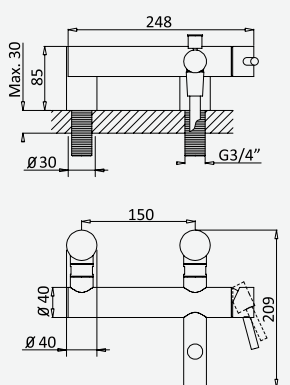

Torneira para bidé/WC, abertura 90°. Chuveiro em ABS

Tap for bidet/toilets, 90° opening. ABS handshower

Robinet pour bidet/WC, ouverture à 90°. Douchette en ABS

Grifo para bidé/WC, abertura 90°. Ducha en ABS

cromado/chrome 145 513 5CR 98,70 €

Opção: Chuveiro de mão em latão

Option: Brass handshower

Option: Douchette en laiton

Opción: Ducha de mano en latón

cromado/chrome	145 513 6CR	112,20 €
satinox	145 513 6ST	145,90 €
night sky	145 513 6NS	145,90 €
pure white	145 513 6PW	145,90 €
graphite	145 513 6GT	157,10 €
morning mist	145 513 6MM	157,10 €
sunrise	145 513 6SR	157,10 €
sunset	145 513 6SS	168,30 €

Monocomando de banheira

Single-lever bath/shower mixer

Mitigeur monocommande bain/douche

Monomando para baño y ducha

cromado/chrome	107 030 1CR	142,80 €
satinox	107 030 1ST	185,60 €
night sky	107 030 1NS	185,60 €
pure white	107 030 1PW	185,60 €
graphite	107 030 1GT	199,90 €
morning mist	107 030 1MM	199,90 €
sunrise	107 030 1SR	199,90 €
sunset	107 030 1SS	214,20 €

Opção: Com rampa de duche - EloX

Option: With shower rail - EloX

Option: Avec barre de douche - EloX

Opción: Con barra de ducha - EloX

Monocomando de banheira, montagem em bancada

Rim mounted 2 hole Bath/shower mixer

Mitigeur monocommande Bain/Douche, sur gorge

Monomando para baño y ducha de encimera

cromado/chrome	107 720 1CR	232,60 €
satinox	107 720 1ST	302,40 €
night sky	107 720 1NS	302,40 €
pure white	107 720 1PW	302,40 €
graphite	107 720 1GT	325,60 €
morning mist	107 720 1MM	325,60 €
sunrise	107 720 1SR	325,60 €
sunset	107 720 1SS	348,90 €