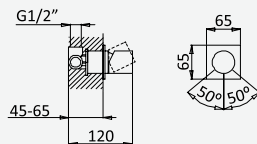

BRUMA AirEcoDrop

BRUMA AirEcoDrop

Sistema embutido de duche, com chuveiro de tecto Ø230 mm em ABS e braço 100 mm

Concealed shower set, with shower head Ø230 mm with ceiling shower arm 100 mm

Kit de douche encastré, avec douche de tête Ø230 mm avec bras vertical 100 m