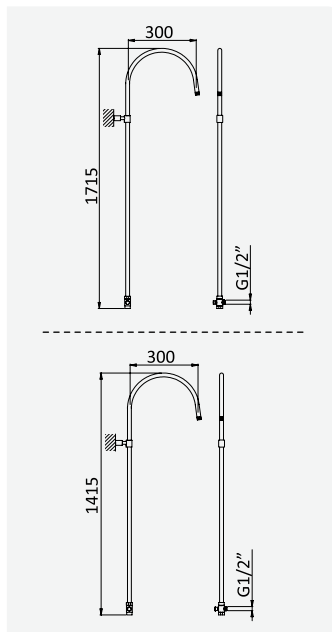

Braço de chuveiro com inversor - Intemporal

Shower tube with diverter - Intemporal

Colonne de douche avec inverseur - Intemporal

Braço para ducha con inversor - Intemporal

cromado / chrome 145 610 7CR 192,00 €

Opção: Para misturadora de banheira

Option: For bath/shower mixer

Option: Pour mitigeur bain/douche

Opción: Para bañera-ducha

cromado / chrome 145 612 6CR 207,00 €