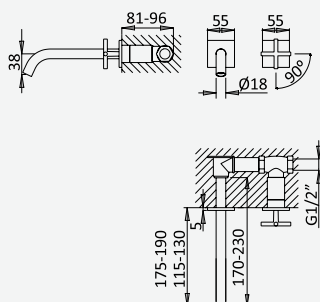

Misturadora de lavatório à parede, 3 furos. Bica com 230mm

3 hole, wall basin mixer. Spout with 230mm

Mitigeur mural pour lavabo de 3 trous. Bec avec 230mm

Mezclador bimando empotrable de 3 orificios, para lavabo. Caño con 230mm

cromado / chrome	106 220 OCR	220,00 €
satinox	106 220 OST	286,00 €
night sky	106 220 ONS	286,00 €
pure white	106 220 OPW	286,00 €
graphite	106 220 OGT	308,00 €
morning mist	106 220 OMM	308,00 €
sunset	106 220 OSS	330,00 €

Opção: Bica com 170mm

Option: Spout with 170mm

Option: Bec avec 170mm

Opción: Caño con 170mm

cromado / chrome	106 260 OCR	218,00 €
satinox	106 260 OST	283,40 €
night sky	106 260 ONS	283,40 €
pure white	106 260 OPW	283,40 €
graphite	106 260 OGT	305,20 €
morning mist	106 260 OMM	305,20 €
sunset	106 260 OSS	327,00 €

Torneira de lavatório à parede - Água Fria

2 hole wall basin tap - Cold water

Robinet mural simple pour lavabo - Froid

Grifo mural de una agua - Fria

cromado / chrome	106 400 1CR	151,00 €
satinox	106 400 1ST	196,30 €
night sky	106 400 1NS	196,30 €
pure white	106 400 1PW	196,30 €
graphite	106 400 1GT	211,40 €
morning mist	106 400 1MM	211,40 €
sunset	106 400 1SS	226,50 €

Opção: Bica com 170mm

Option: Spout with 170mm

Option: Bec avec 170mm

Opción: Caño con 170mm

cromado / chrome	106 401 1CR	149,00 €
satinox	106 401 1ST	193,70 €
night sky	106 401 1NS	193,70 €
pure white	106 401 1PW	193,70 €
graphite	106 401 1GT	208,60 €
morning mist	106 401 1MM	208,60 €
sunset	106 401 1SS	223,50 €