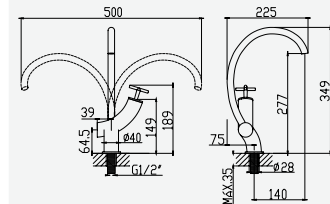

Torneira de lavatório, bica giratória

Basin pillar tap, swivel spout

Robinet simple pour lavabo, bec mobile

Grijo de una agua, caño giratorio

cromado / chrome	106 390 OCR	184,00 €
satinox	106 390 OST	239,20 €
night sky	106 390 ONS	239,20 €
pure white	106 390 OPW	239,20 €
graphite	106 390 OGT	257,60 €
morning mist	106 390 OMM	257,60 €
sunset	106 390 OSS	276,00 €

Opção: Com válvula clic-clac 1 1/4" - Elo

Option: With push-open pop-up waste set 1 1/4" - Elo

Option: Avec clic-clac garniture de vidage 1 1/4" - Elo

Opción: Con desagüe clic-clac 1 1/4" - Elo

cromado / chrome	106 391 OCR	199,00 €
satinox	106 391 OST	258,70 €
night sky	106 391 ONS	258,70 €
pure white	106 391 OPW	258,70 €
graphite	106 391 OGT	278,60 €
morning mist	106 391 OMM	278,60 €
sunset	106 391 OSS	298,50 €