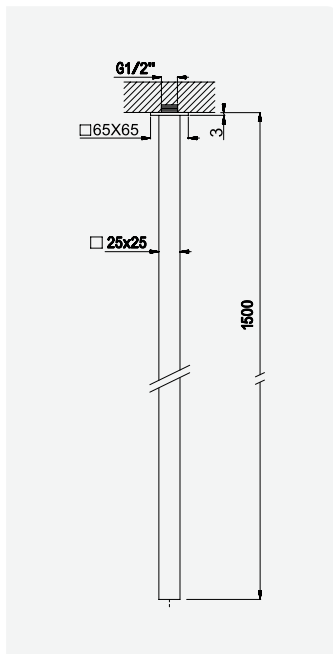

Bica de lavatório, montagem ao tecto - 1,5 mt - Quadra

Basin spout, ceiling-mounted - 1,5 mt - Quadra

Bec pour lavabo, montage vertical - 1,5 mt - Quadra

Caño de lavabo de techo - 1,5 mt - Quadra

cromado / chrome	126 690 1CR	178,50 €
satinox	126 690 1ST	232,10 €
night sky	126 690 1NS	232,10 €
pure white	126 690 1PW	232,10 €
graphite	126 690 1GT	249,90 €
morning mist	126 690 1MM	249,90 €
sunrise	126 690 1SR	249,90 €
sunset	126 690 1SS	267,80 €