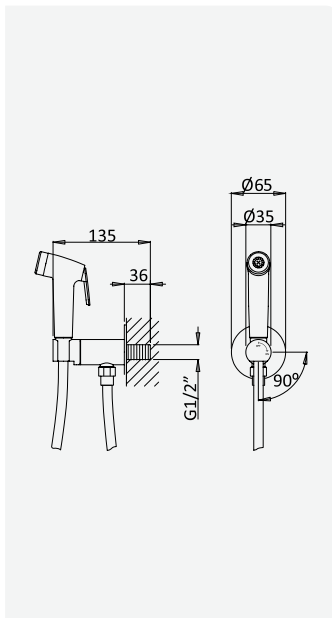

Torneira para bidé/WC, abertura 90°. Chuveiro em ABS - Elo

Tap for bidet/toilets, 90° opening. ABS handshower - Elo
Robinet pour bidet/WC, ouverture à 90°. Douchette en ABS - Elo
Grifo para bidé/WC, abertura 90°. Ducha en ABS - Elo

cromado/chrome	145 513 5CR	98,70 €

Opção: Chuveiro de mão em latão

Option: Brass handshower

Option: Douchette en laiton

Opcción: Ducha de mano en latón

cromado/chrome	145 513 6CR	112,20 €
satinox	145 513 6ST	145,90 €
night sky	145 513 6NS	145,90 €
pure white	145 513 6PW	145,90 €
graphite	145 513 6GT	157,10 €
morning mist	145 513 6MM	157,10 €
sunrise	145 513 6SR	157,10 €
sunset	145 513 6SS	168,30 €