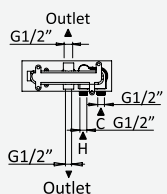

Sistema termostático embutido de banheira com chuveiro de parede Ø230 mm em ABS, kit de chuveiro mão Emotion e válvula com bica de enchimento para banheira - Elo

Thermostatic concealed bath-shower set with ABS shower head Ø230 mm, Emotion handshower set and bath filler with waste and overflow - Elo

Kit de bain-douche thermostatique encastré avec douche de tête Ø230 mm en ABS, kit de douchette à main Emotion et garniture de vidage pour baignoire avec bec déverseur - Elo

Sistema de baño y ducha termostático empotrado con alcachofa de ducha Ø230 mm en ABS, set de ducha de mano Emotion y sistema de llenado y vaciado para bañeras - Elo

cromado / chrome	138 370 1CR	615,00 €
satinox	138 370 1ST	799,50 €
night sky	138 370 1NS	799,50 €
pure white	138 370 1PW	799,50 €
graphite	138 370 1GT	861,00 €
morning mist	138 370 1MM	861,00 €
sunrise	138 370 1SR	861,00 €
sunset	138 370 1SS	922,50 €

Opção: Chuveiro fixo UltraThin com Ø250 mm em inox | Bicha de chuveiro Lux | Chuveiro mão EmotionSPA

Option: UltraThin Inox shower head Ø250 mm | Lux shower hose | Handshower EmotionSPA

Option: Douche de tête UltraThin Ø250 mm en inox | Flexible Lux | Douchette EmotionSPA

Opción: Alcachofa de ducha UltraThin Ø250 mm en inox | Flexo Lux | Ducha de mano EmotionSPA

cromado/chrome	138 370 2CR	680,00 €
satinox	138 370 2ST	884,00 €
night sky	138 370 2NS	884,00 €
pure white	138 370 2PW	884,00 €
graphite	138 370 2GT	952,00 €
morning mist	138 370 2MM	952,00 €
sunrise	138 370 2SR	952,00 €
sunset	138 370 2SS	1 020,00 €

Sistema termostático embutido de banheira com chuveiro de tecto Ø230 mm em ABS e braço 100 mm, kit de chuveiro mão Emotion e válvula com bica de enchimento para banheira - Elo

Thermostatic concealed bath-shower set with ABS shower head Ø230 mm, ceiling shower arm 100 mm, Emotion handshower set and bath filler with waste and overflow - Elo

Kit de bain-douche thermostatique encastré avec douche de tête Ø230 mm en ABS, avec bras vertical 100 mm, kit de douchette à main Emotion et garniture de vidage pour baignoire avec bec déverseur - Elo

Sistema de baño y ducha termostático empotrado con alcachofa de ducha Ø230 mm en ABS con brazo de techo 100 mm, set de ducha de mano Emotion y sistema de llenado y vaciado para bañeras - Elo

cromado / chrome	138 380 1CR	615,00 €
satinox	138 380 1ST	799,50 €
night sky	138 380 1NS	799,50 €
pure white	138 380 1PW	799,50 €
graphite	138 380 1GT	861,00 €
morning mist	138 380 1MM	861,00 €
sunrise	138 380 1SR	861,00 €
sunset	138 380 1SS	922,50 €

Opção: Chuveiro fixo UltraThin com Ø250 mm em inox | Bicha de chuveiro Lux | Chuveiro mão EmotionSPA

Option: UltraThin Inox shower head Ø250 mm | Lux shower hose | Handshower EmotionSPA

Option: Douche de tête UltraThin Ø250 mm en inox | Flexible Lux | Douchette EmotionSPA

Opción: Alcachofa de ducha UltraThin Ø250 mm en inox | Flexo Lux | Ducha de mano EmotionSPA