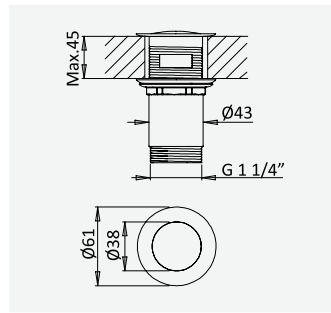

Válvula Clic-clac 1 1/4" - Liz

Push-open waste set 1 1/4" - Liz

Bonde de vidage à système "clic-clac" - Liz

Válvula de desague clic-clac - Liz

cromado/chrome	161 000 3CR	13,90 €
satinox	161 000 3ST	18,10 €
night sky	161 000 3NS	18,10 €