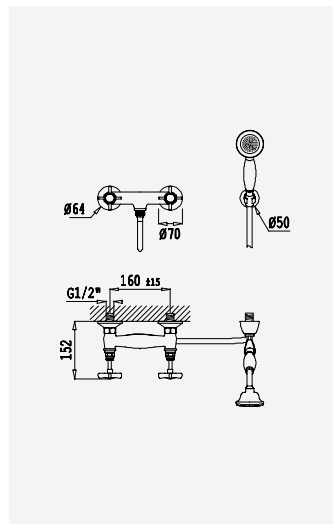

Misturadora de duche

Shower mixer

Mélangeur Douche

Bateria de ducha

cromado / chrome	119 040 OCR	162,80 €
night sky	119 040 ONS	211,60 €
latão envelhecido / old brass	119 040 OLE	244,20 €
vieux laiton / latón viejo	119 040 OOR	407,00 €