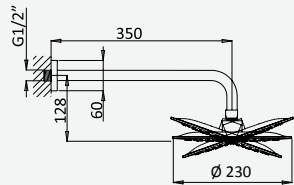

Chuveiro fixo de parede Ø230 mm, com rótula e braço 350mm

Shower head Ø230 mm with shower arm 350 mm

Douche de tête Ø230 mm avec bras longueur 350mm

Alcachofa de ducha Ø230 mm con brazo mural 350mm

cromado / chrome	145 524 4CR	96,60 €
night sky	145 524 4NS	125,60 €
pure white	145 524 4PW	125,60 €