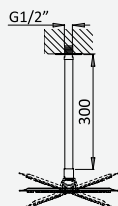

200x200
250x250
300x300

Chuveiro fixo de tecto 200 x 200 mm em inox e braço 100 mm

Inox shower head 200 x 200 mm with ceiling shower arm 100 mm

Douche de tête 200 x 200 mm en inox avec bras vertical 100mm

Alcachofa de ducha 200 x 200 mm en inox con brazo de techo 100mm

cromado / chrome	145 533 6CR	108,00 €
satinox	145 533 6ST	140,40 €
night sky	145 533 6NS	140,40 €
pure white	145 533 6PW	140,40 €
graphite	145 533 6GT	151,20 €
morning mist	145 533 6MM	151,20 €
sunrise	145 533 6SR	151,20 €
sunset	145 533 6SS	162,00 €

Latão / Brass /
Laiton / Latón

Opção: Chuveiro fixo de 250 x 250 mm em inox

Option: Inox shower head 250 x 250 mm

Option: Douche de tête 250 x 250 mm en inox

Option: Alcachofa de ducha 250 x 250 mm en inox

cromado / chrome	145 533 5CR	148,00 €
satinox	145 533 5ST	192,40 €
night sky	145 533 5NS	192,40 €
pure white	145 533 5PW	192,40 €
graphite	145 533 5GT	207,20 €
morning mist	145 533 5MM	207,20 €
sunrise	145 533 5SR	207,20 €
sunset	145 533 5SS	222,00 €

Latão / Brass /
Laiton / Latón

Opção: Chuveiro fixo de 300 x 300 mm em inox

Option: Inox shower head 300 x 300 mm

Option: Douche de tête 300 x 300 mm en inox

Option: Alcachofa de ducha 300 x 300 mm en inox

cromado / chrome	145 533 0CR	188,00 €
satinox	145 533 0ST	244,40 €
night sky	145 533 0NS	244,40 €
pure white	145 533 0PW	244,40 €
graphite	145 533 0GT	263,20 €
morning mist	145 533 0MM	263,20 €
sunrise	145 533 0SR	263,20 €
sunset	145 533 0SS	282,00 €

Latão / Brass /
Laiton / Latón

Chuveiro fixo de tecto 200 x 200 mm em inox e braço 300 mm

Inox shower head 200 x 200 mm with ceiling shower arm 300 mm

Douche de tête 200 x 200 mm en inox avec bras vertical 300mm

Alcachofa de ducha 200 x 200 mm en inox con brazo de techo 300mm

cromado / chrome	145 533 4CR	118,00 €
satinox	145 533 4ST	153,40 €
night sky	145 533 4NS	153,40 €
pure white	145 533 4PW	153,40 €
graphite	145 533 4GT	165,20 €
morning mist	145 533 4MM	165,20 €
sunrise	145 533 4SR	165,20 €
sunset	145 533 4SS	177,00 €

Latão / Brass /
Laiton / Latón

Opção: Chuveiro fixo de 250 x 250 mm em inox

Option: Inox shower head 250 x 250 mm

Option: Douche de tête 250 x 250 mm en inox

Option: Alcachofa de ducha 250 x 250 mm en inox

cromado / chrome	145 533 7CR	158,00 €
satinox	145 533 7ST	205,40 €
night sky	145 533 7NS	205,40 €
pure white	145 533 7PW	205,40 €
graphite	145 533 7GT	221,20 €
morning mist	145 533 7MM	221,20 €
sunrise	145 533 7SR	221,20 €
sunset	145 533 7SS	237,00 €

Latão / Brass /
Laiton / Latón

Opção: Chuveiro fixo de 300 x 300 mm em inox

Option: Inox shower head 300 x 300 mm

Option: Douche de tête 300 x 300 mm en inox

Option: Alcachofa de ducha 300 x 300 mm en inox

cromado / chrome	145 533 3CR	198,00 €
satinox	145 533 3ST	257,40 €
night sky	145 533 3NS	257,40 €
pure white	145 533 3PW	257,40 €
graphite	145 533 3GT	277,20 €
morning mist	145 533 3MM	277,20 €
sunrise	145 533 3SR	277,20 €
sunset	145 533 3SS	297,00 €

Latão / Brass /
Laiton / Latón