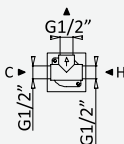

BRUMA AirEcoDrop