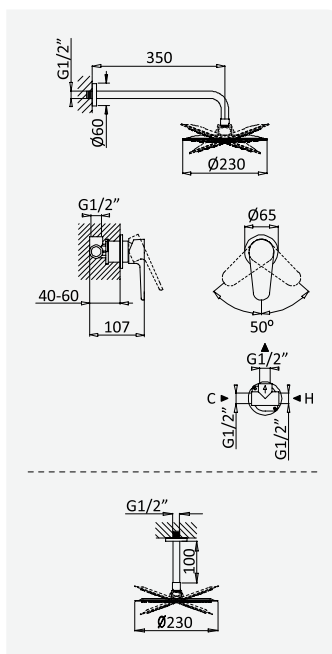

BRUMA AirEcoDrop

Sistema embutido de duche com chuveiro de parede Ø230 mm, em ABS

Concealed shower set with ABS shower head Ø230 mm

Kit de douche encastré avec douche de tête Ø230 mm en ABS

Sistema de ducha empotrado con alcachofa de ducha Ø230 mm en ABS

cromado / chrome	114 760 OCR	144,90 €
satinox	114 760 OST	188,40 €
night sky	114 760 ONS	188,40 €

Opção: Chuveiro fixo de tecto Ø230 mm em ABS e braço 100 mm

Option: ABS shower head Ø230 mm with ceiling shower arm 100 mm

Option: Douche de tête Ø230 mm en ABS avec bras vertical 100 mm

Opción: Alcachofa de ducha Ø230 mm en ABS con brazo de techo 100 mm

cromado / chrome	114 560 1CR	144,90 €
satinox	114 560 1ST	188,40 €
night sky	114 560 1NS	188,40 €