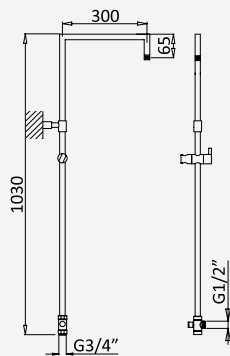

Braço de chuveiro com inversor e rampa de duche - Quadra

Shower tube with diverter and shower rail - Quadra

Colonne de douche avec inverseur et barre de douche - Quadra

Braço para ducha con inversor y barra de ducha - Quadra

cromado / chrome 145 612 8CR 188,00 €

Opção: Para misturadora de banheira

Option: For bath/shower mixer

Option: Pour mitigeur bain/douche

Opción: Para bañera-ducha

cromado / chrome 145 612 3CR 203,00 €