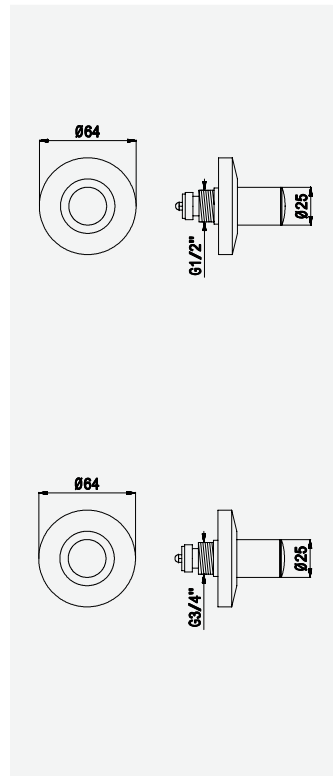

Torneira de passagem 1/2"

Stop Valve 1/2"

Robinet d'arrêt 1/2"

llave de paso 1/2"

cromado / chrome

156 741 7CR

9,70 €

Opção: Com caixa de passagem

Option: With concealed body

Option: Avec partie encastrée

Opção: Con elemento empotrado

cromado / chrome

156 748 3CR

17,20 €

Torneira de passagem 3/4"

Stop Valve 3/4"

Robinet d'arrêt 3/4"

llave de paso 3/4"

cromado / chrome

156 741 8CR

10,00 €

Opção: Com caixa de passagem

Option: With concealed body

Option: Avec partie encastrée

Opção: Con elemento empotrado

cromado / chrome

156 748 4CR

17,50 €