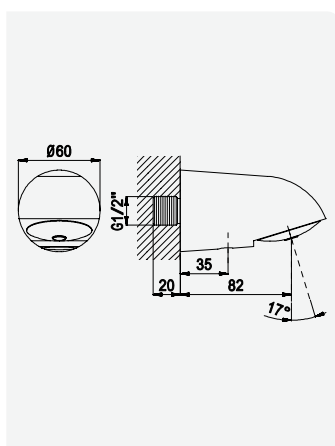

Chuveiro fixo de parede, possibilidade de alimentação externa - Anti-vandalismo

Vandal proof showerhead, suitable for external water supply

Pomme de douche - Anti-vandalisme

Ducha mural - Antivandálico

cromado / chrome	145 600 3CR	77,70 €