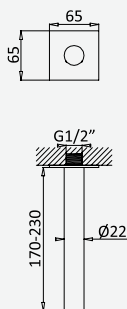

Opção: 170mm

Option: 170mm

Option: 170mm

Opción: 170mm

cromado / chrome	156 940 5CR	46,70 €
satinox	156 940 5ST	60,70 €
night sky	156 940 5NS	60,70 €
pure white	156 940 5PW	60,70 €
graphite	156 940 5GT	65,40 €
morning mist	156 940 5MM	65,40 €
sunrise	156 940 5SR	65,40 €
sunset	156 940 5SS	70,10 €