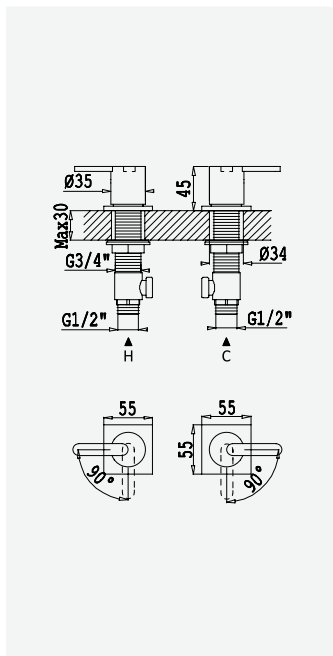

Misturadora de 2 furos, montagem à bancada, com 1 saída

2 hole deck-mounted mixer, with 1 outlet

Mitigeur sur plan de 2 trous, avec 1 sortie

Mezclador bimando de repisa de 2 orificios, con 1 salida

chromado / chrome	101 940 2CR	112,90 €
satinox	101 940 2ST	146,80 €
night sky	101 940 2NS	146,80 €
pure white	101 940 2PW	146,80 €
graphite	101 940 2GT	158,10 €
morning mist	101 940 2MM	158,10 €
sunrise	101 940 2SR	158,10 €
sunset	101 940 2SS	169,40 €

Opção: Manípulo 2

Option: Lever 2

Option: Poignée 2

Opción: Mando 2

chromado / chrome	101 940 1CR	124,90 €
satinox	101 940 1ST	162,40 €
night sky	101 940 1NS	162,40 €
pure white	101 940 1PW	162,40 €
graphite	101 940 1GT	174,90 €
morning mist	101 940 1MM	174,90 €
sunrise	101 940 1SR	174,90 €
sunset	101 940 1SS	187,40 €