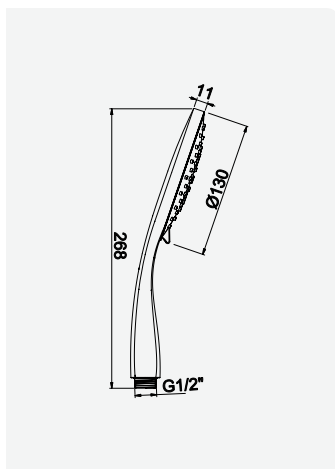

BRUMA AirEcoDrop

Chuveiro de mão 5 jactos Ø 130 mm - AirSPA

Handshower 5 spray modes Ø 130 mm - AirSPA

Douchette à main 5 types de jet Ø 130 mm - AirSPA

Ducha de mano 5 jet Ø 130 mm - AirSPA

cromado / chrome	145 512 1CR	60,90 €