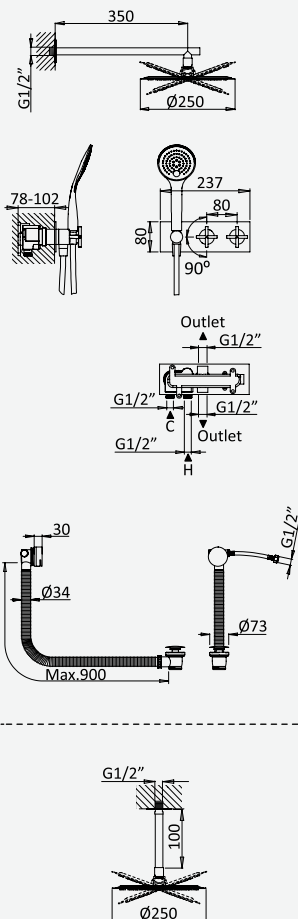

BRUMA AirEcoDrop

Sistema termostático embutido de banheira com chuveiro de parede Ø250 mm, kit de chuveiro mão EmotionSPA e válvula com bica de enchimento para banheira

Thermostatic concealed bath-shower set with, shower head Ø250 mm, EmotionSPA handshower set and bath filler with waste and overflow

Kit de bain-douche thermostatique encastré, avec douche de tête Ø250 mm, kit de douchette à main EmotionSPA et garniture de vidage pour baignoire avec bec déverseur

Sistema de baño y ducha termostático empotrado, con alcachofa de ducha Ø250 mm, set de ducha de mano EmotionSPA y sistema de llenado y vaciado para bañeras

cromado / chrome	106 592 1CR	725,00 €
satinox	106 592 1ST	942,50 €
night sky	106 592 1NS	942,50 €
pure white	106 592 1PW	942,50 €
graphite	106 592 1GT	1 015,00 €
morning mist	106 592 1MM	1 015,00 €
sunset	106 592 1SS	1 087,50 €

Opção: Chuveiro fixo de tecto Ø250 mm em inox e braço 100 mm

Option: Inox shower head Ø250 mm with ceiling shower arm 100 mm

Option: Douche de tête Ø250 mm en inox avec bras vertical 100 mm

Opción: Alcachofa de ducha Ø250 mm en inox con brazo de techo 100 mm

cromado / chrome	106 602 1CR	710,00 €
satinox	106 602 1ST	923,00 €
night sky	106 602 1NS	923,00 €
pure white	106 602 1PW	923,00 €
graphite	106 602 1GT	994,00 €
morning mist	106 602 1MM	994,00 €
sunset	106 602 1SS	1 065,00 €