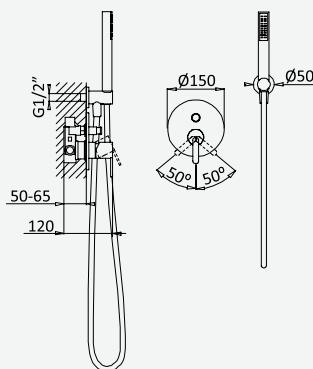

Opção: Chuveiro fixo UltraThin com Ø250 mm em inox | Bicha de chuveiro Lux | Chuveiro mão EmotionSPA

Option: UltraThin Inox shower head Ø250 mm | Lux shower hose | Hand-shower EmotionSPA

Option: Douche de tête UltraThin Ø250 mm en inox | Flexible Lux | Douchette EmotionSPA

Opción: Alcachofa de ducha UltraThin Ø250 mm en inox | Flexo Lux | Ducha de mano EmotionSPA

cromado / chrome	167 565 1CR	304,90 €
satinox	167 565 1ST	396,40 €
night sky	167 565 1NS	396,40 €
pure white	167 565 1PW	396,40 €
graphite	167 565 1GT	426,90 €
morning mist	167 565 1MM	426,90 €
sunrise	167 565 1SR	426,90 €
sunset	167 565 1SS	457,40 €

Opção: Chuveiro fixo UltraThin com Ø300 mm em inox | Bicha de chuveiro Lux | Chuveiro mão EmotionSPA

Option: UltraThin Inox shower head Ø300 mm | Lux shower hose | Hand-shower EmotionSPA

Option: Douche de tête UltraThin Ø300 mm en inox | Flexible Lux | Douchette EmotionSPA

Opción: Alcachofa de ducha UltraThin Ø300 mm en inox | Flexo Lux | Ducha de mano EmotionSPA

cromado / chrome	167 566 1CR	344,90 €
satinox	167 566 1ST	448,40 €
night sky	167 566 1NS	448,40 €
pure white	167 566 1PW	448,40 €
graphite	167 566 1GT	482,90 €
morning mist	167 566 1MM	482,90 €
sunrise	167 566 1SR	482,90 €
sunset	167 566 1SS	517,40 €

BRUMA AirEcoDrop