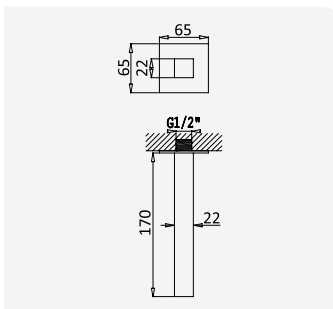

Torneira para bidé/WC. Chuveiro em latão

Tap for bidet/toilets. Brass handshower

Robinet pour bidet/WC. Douchette en laiton

Grifo para bidé/WC. Ducha en latón

cromado / chrome	102 870 1CR	106,10 €
satinox	102 870 1ST	137,90 €
night sky	102 870 1NS	137,90 €
pure white	102 870 1PW	137,90 €
graphite	102 870 1GT	148,50 €
morning mist	102 870 1MM	148,50 €
sunrise	102 870 1SR	148,50 €
sunset	102 870 1SS	159,20 €

Opção: Chuveiro de mão em ABS

Option: ABS handshower

Option: Douchette en ABS

Opción: Ducha de mano en ABS

cromado / chrome	102 871 1CR	95,10 €

Torneira para bidé/WC, abertura 90°. Chuveiro em latão - Quadra

Tap for bidet/toilets, 90° opening. Brass handshower - Quadra

Robinet pour bidet/WC, ouverture à 90°. Douchette en laiton - Quadra

Grifo para bidé/WC, apertura 90°. Ducha en latón - Quadra

cromado/chrome	145 513 4CR	135,00 €
satinox	145 513 4ST	175,50 €
night sky	145 513 4NS	175,50 €
pure white	145 513 4PW	175,50 €
graphite	145 513 4GT	189,00 €
morning mist	145 513 4MM	189,00 €
sunrise	145 513 4SR	189,00 €
sunset	145 513 4SS	202,50 €

Monocomando de banheira

Single-lever bath/shower mixer

Mitigeur monocommande bain/douche

Monomando para baño y ducha

cromado / chrome	102 030 2CR	185,90 €
satinox	102 030 2ST	241,70 €
night sky	102 030 2NS	353,20 €
pure white	102 030 2PW	353,20 €
graphite	102 030 2GT	371,80 €
morning mist	102 030 2MM	371,80 €
sunrise	102 030 2SR	371,80 €
sunset	102 030 2SS	390,40 €

Opção: Manípulo 2

Option: Lever 2

Option: Poignée 2

Opción: Mando 2

cromado / chrome	102 030 1CR	189,90 €
satinox	102 030 1ST	246,90 €
night sky	102 030 1NS	360,80 €
pure white	102 030 1PW	360,80 €
graphite	102 030 1GT	379,80 €
morning mist	102 030 1MM	379,80 €
sunrise	102 030 1SR	379,80 €
sunset	102 030 1SS	398,80 €

Bica de banheira, montagem à parede

Bath wall spout

Bec bain mural

Caño de bañera mural