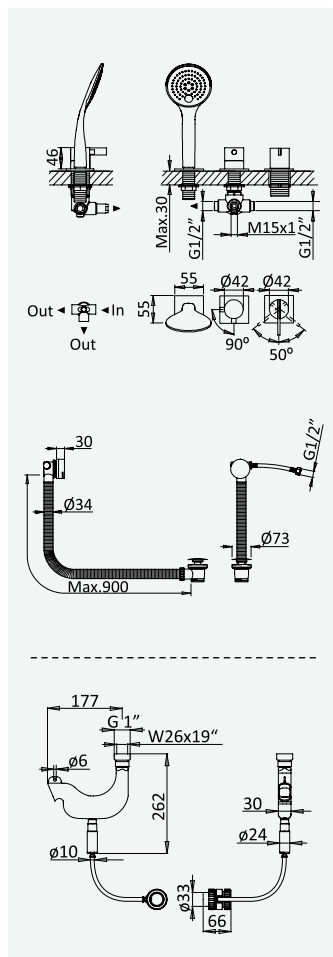

BZ

Monocomando de duche montagem à bancada, com chuveiro de mão EmotionSPA - 2 saídas

Deck mounted single lever shower mixer, with handshower set EmotionSPA - 2 outlets

Mitigeur monocommande de douche sur plan avec kit de douchette à main EmotionSPA - 2 sorties

Monomando para ducha de repisa con set de ducha de mano EmotionSPA - 2 salidas

chromado / chrome	168 501 1CR	305,50 €
satinox	168 501 1ST	397,20 €
night sky	168 501 1NS	397,20 €
pure white	168 501 1PW	397,20 €
graphite	168 501 1GT	427,70 €
morning mist	168 501 1MM	427,70 €
sunrise	168 501 1SR	427,70 €
sunset	168 501 1SS	458,30 €

Opção: Com 3 saídas

Option: With 3 outlets

Option: Avec 3 sorties

Opción: Con 3 salidas

chromado / chrome	168 641 1CR	340,50 €
satinox	168 641 1ST	442,70 €
night sky	168 641 1NS	442,70 €
pure white	168 641 1PW	442,70 €
graphite	168 641 1GT	476,70 €
morning mist	168 641 1MM	476,70 €
sunrise	168 641 1SR	476,70 €
sunset	168 641 1SS	510,80 €

Sistema de escoamento com ligação para descarga - Quadra

Integrated outlet for splash water - Quadra

Bac de récupération des eaux de ruissellement - Quadra

Sumidero y conexión al desagüe - Quadra

chromado / chrome	161 001 8CR	106,00 €
satinox	161 001 8ST	137,80 €
night sky	161 001 8NS	137,80 €
pure white	161 001 8PW	137,80 €
graphite	161 001 8GT	148,40 €
morning mist	161 001 8MM	148,40 €
sunrise	161 001 8SR	148,40 €
sunset	161 001 8SS	159,00 €

Sistema de banheira, montagem à bancada, com chuveiro mão EmotionSPA e válvula com bica de enchimento para banheira

Deck-mounted bath-shower set with EmotionSPA handshower and bath filler with waste and overflow

Kit de bain-douche sur plan avec douchette à main EmotionSPA et garniture de vidage pour baignoire avec bec déverseur

Sistema para baño y ducha de repisa con ducha de mano EmotionSPA y sistema de llenado y vaciado para bañeras

chromado / chrome	168 521 1CR	395,50 €
satinox	168 521 1ST	514,20 €
night sky	168 521 1NS	514,20 €
pure white	168 521 1PW	514,20 €
graphite	168 521 1GT	553,70 €
morning mist	168 521 1MM	553,70 €
sunrise	168 521 1SR	553,70 €
sunset	168 521 1SS	593,30 €

Sistema de escoamento com ligação para descarga - Quadra

Integrated outlet for splash water - Quadra

Bac de récupération des eaux de ruissellement - Quadra

Sumidero y conexión al desagüe - Quadra

chromado / chrome	161 001 8CR	106,00 €
satinox	161 001 8ST	137,80 €
night sky	161 001 8NS	137,80 €
pure white	161 001 8PW	137,80 €
graphite	161 001 8GT	148,40 €
morning mist	161 001 8MM	148,40 €
sunrise	161 001 8SR	148,40 €
sunset	161 001 8SS	159,00 €