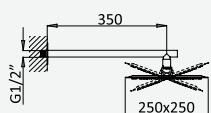

BRUMA AirEcoDrop

Sistema termostático embutido de banheira com chuveiro de parede 250x250 mm, kit de chuveiro mão Quadraln e bica de banheira

Thermostatic concealed bath-shower set with shower head 250x250 mm, Quadraln handshower set and bath spout