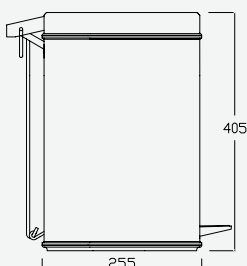

Balde de lixo com tampa e pedal - 10 Lt.

Waste bin with lid and pedal - 10 Lt.

Corbeille a pedale - 10 Lt.

Cubo de basura con tapa y pedal - 10 Lt.

cromado / chrome	150 000 2CR	75,00 €
satinox	150 000 2ST	97,50 €
night sky	150 000 2NS	97,50 €
pure white	150 000 2PW	97,50 €
graphite	150 000 2GT	105,00 €