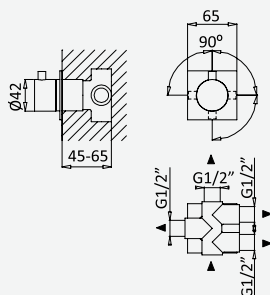

BZ

Misturadora termostática embutida com bica de banheira e chuveiro de mão EmotionSPA

Thermostatic concealed mixer with bath spout and handshower set EmotionSPA

Mitigeur thermostatique encastré avec bec de bain et kit de douche à main EmotionSPA

Mezclador termostático empotrable con caño de bañera y set de ducha de mano EmotionSPA

cromado / chrome	168 460 1CR	590,00 €
satinox	168 460 1ST	767,00 €
night sky	168 460 1NS	767,00 €
pure white	168 460 1PW	767,00 €
graphite	168 460 1GT	826,00 €
morning mist	168 460 1MM	826,00 €
sunrise	168 460 1SR	826,00 €
sunset	168 460 1SS	885,00 €

Misturadora termostática embutida de 3 saídas, com bica de banheira e chuveiro de mão EmotionSPA

Thermostatic concealed 3 outlets mixer, with bath spout and handshower set EmotionSPA

Mitigeur thermostatique encastré de 3 sorties, avec bec de bain et kit de douche à main EmotionSPA

Mezclador termostático empotrable de 3 salidas con caño de bañera y set de ducha de mano EmotionSPA

cromado / chrome	168 470 1CR	625,00 €
satinox	168 470 1ST	812,50 €
night sky	168 470 1NS	812,50 €
pure white	168 470 1PW	812,50 €
graphite	168 470 1GT	875,00 €
morning mist	168 470 1MM	875,00 €
sunrise	168 470 1SR	875,00 €
sunset	168 470 1SS	937,50 €

Inversor com 2 saídas

Diverter with 2 outlets

Inverseur avec 2 sorties

Inversor con 2 salidas

cromado / chrome	101 170 2CR	98,70 €
satinox	101 170 2ST	128,30 €
night sky	101 170 2NS	128,30 €
pure white	101 170 2PW	128,30 €
graphite	101 170 2GT	138,20 €
morning mist	101 170 2MM	138,20 €
sunrise	101 170 2SR	138,20 €
sunset	101 170 2SS	148,10 €

Inversor com 3 saídas

Diverter with 3 outlets

Inverseur avec 3 sorties

Inversor con 3 salidas

cromado / chrome	101 180 2CR	113,70 €
satinox	101 180 2ST	147,80 €
night sky	101 180 2NS	147,80 €
pure white	101 180 2PW	147,80 €
graphite	101 180 2GT	159,20 €
morning mist	101 180 2MM	159,20 €
sunrise	101 180 2SR	159,20 €
sunset	101 180 2SS	170,60 €

Inversor com 4 saídas

Diverter with 4 outlets

Inverseur avec 4 sorties

Inversor con 4 salidas

cromado / chrome	101 190 2CR	128,70 €
satinox	101 190 2ST	167,30 €
night sky	101 190 2NS	167,30 €
pure white	101 190 2PW	167,30 €
graphite	101 190 2GT	180,20 €
morning mist	101 190 2MM	180,20 €
sunrise	101 190 2SR	180,20 €
sunset	101 190 2SS	193,10 €