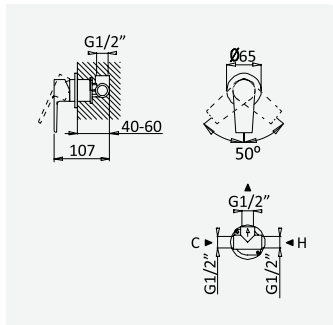

Monocomando embutido com 1 saída

Concealed single lever mixer with 1 outlet

Mitigeur monocommande encastré avec 1 sortie

Monomando empotrable con 1 salida

cromado/chrome	181 120 1CR	61,00 €
satinox	181 120 1ST	79,30 €
night sky	181 120 1NS	79,30 €