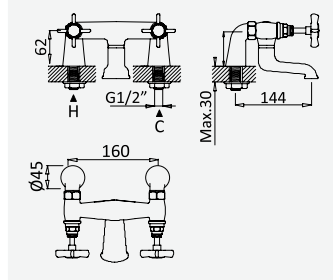

Misturadora de banheira, montagem em bancada - 62 mm

Rim mounted 2 hole bath filler mixer - 62 mm

Mélangeur bain, sur gorge - 62 mm

Mezclador bimando de encimera - 62 mm

cromado / chrome	117 770 OCR	176,00 €
night sky	117 770 ONS	228,80 €
latão envelhecido / old brass	117 770 OLE	264,00 €
vieux laiton / latón viejo	117 770 OOR	352,00 €