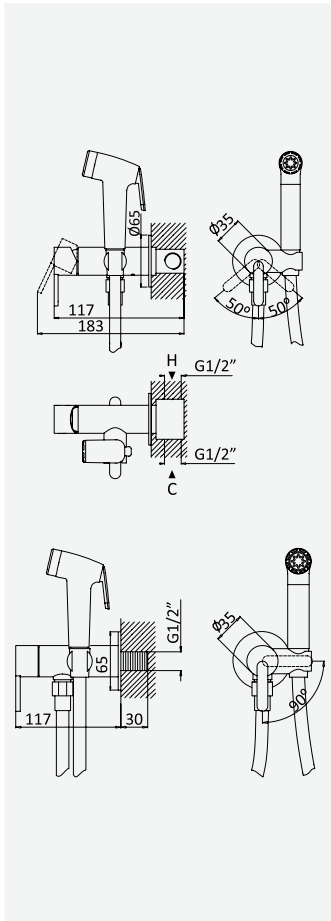

Monocomando de bidé

Bidet mixer

Mitigeur monocomande bidet

Monomando de bidé

cromado / chrome	167 020 1CR	73,50 €
satinox	167 020 1ST	95,60 €
night sky	167 020 1NS	95,60 €
pure white	167 020 1PW	95,60 €
graphite	167 020 1GT	102,90 €
morning mist	167 020 1MM	102,90 €
sunrise	167 020 1SR	102,90 €
sunset	167 020 1SS	110,30 €

Opção: Com válvula clic-clac 1 1/4" - Liz

Option: With push-open pop-up waste set 1 1/4" - Liz

Option: Avec clic-clac garniture de vidage 1 1/4" - Liz

Opción: Con desagüe clic-clac 1 1/4" - Liz

cromado / chrome	167 023 1CR	85,50 €
satinox	167 023 1ST	111,20 €
night sky	167 023 1NS	111,20 €
pure white	167 023 1PW	111,20 €
graphite	167 023 1GT	119,70 €
morning mist	167 023 1MM	119,70 €
sunrise	167 023 1SR	119,70 €
sunset	167 023 1SS	128,30 €

Misturadora de encastrar para bidé/WC. Chuveiro em ABS

Concealed single lever mixer bidet/toilets. ABS handshower

Mitigeur encastrable pour bidet/WC. Douchette en ABS

Mezclador de empotrar para bidé/WC. Ducha en ABS

cromado/chrome	167 860 1CR	121,80 €
satinox	167 860 1ST	158,30 €

Opção: Chuveiro de mão em latão

Option: Brass handshower

Option: Douchette en laiton

Opción: Ducha de mano en latón

cromado/chrome	167 861 1CR	135,30 €
satinox	167 861 1ST	175,90 €
night sky	167 861 1NS	175,90 €
pure white	167 861 1PW	175,90 €
graphite	167 861 1GT	189,40 €
morning mist	167 861 1MM	189,40 €
sunrise	167 861 1SR	189,40 €
sunset	167 861 1SS	203,00 €

Torneira para bidé/WC. Chuveiro em ABS

Tap for bidet/toilets. ABS handshower

Robinet pour bidet/WC. Douchette en ABS

Grifo para bidé/WC. Ducha en ABS

cromado/chrome	167 870 1CR	90,30 €
satinox	167 870 1ST	117,40 €

Opção: Chuveiro de mão em latão

Option: Brass handshower

Option: Douchette en laiton

Opción: Ducha de mano en latón