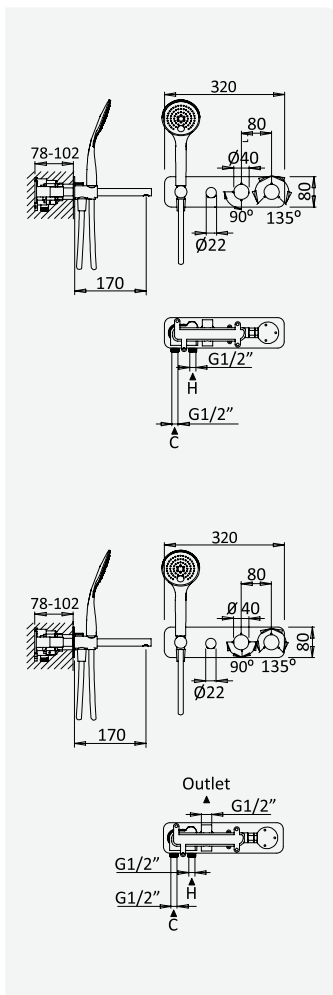

Misturadora termostática embutida com bica de banheira e chuveiro de mão EmotionSPA - Venus

Thermostatic concealed mixer with bath spout and handshower set EmotionSPA - Venus

Mitigeur thermostatique encastré avec bec de bain et kit de douche à main EmotionSPA - Venus

Mezclador termostático empotrable con caño de bañera y set de ducha de mano EmotionSPA - Venus

cromado / chrome	184 460 1CR	490,00 €
satinox	184 460 1ST	637,00 €
night sky	184 460 1NS	637,00 €
pure white	184 460 1PW	637,00 €
graphite	184 460 1GT	686,00 €
morning mist	184 460 1MM	686,00 €
sunrise	184 460 1SR	686,00 €
sunset	184 460 1SS	735,00 €

Misturadora termostática embutida de 3 saídas, com bica de banheira e chuveiro de mão EmotionSPA - Venus

Thermostatic concealed 3 outlets mixer, with bath spout and handshower set EmotionSPA - Venus

Mitigeur thermostatique encastré de 3 sorties, avec bec de bain et kit de douche à main EmotionSPA - Venus

Mezclador termostático empotrable de 3 salidas con caño de bañera y set de ducha de mano EmotionSPA - Venus

cromado / chrome	184 470 1CR	525,00 €
satinox	184 470 1ST	682,50 €
night sky	184 470 1NS	682,50 €
pure white	184 470 1PW	682,50 €
graphite	184 470 1GT	735,00 €
morning mist	184 470 1MM	735,00 €
sunrise	184 470 1SR	735,00 €
sunset	184 470 1SS	787,50 €