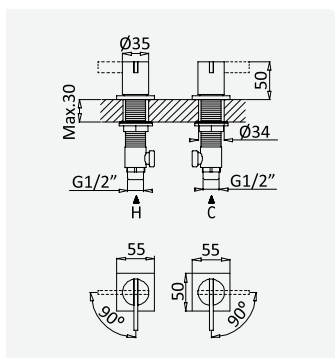

Misturadora de 2 furos, montagem à bancada, com 1 saída

2 hole deck-mounted mixer, with 1 outlet

Mitigeur sur plan de 2 trous, avec 1 sortie

Mezclador bimando de repisa de 2 orificios, con 1 salida

cromado / chrome	168 940 1CR	144,80 €
satinox	168 940 1ST	188,20 €
night sky	168 940 1NS	188,20 €
pure white	168 940 1PW	188,20 €
graphite	168 940 1GT	202,70 €
morning mist	168 940 1MM	202,70 €
sunrise	168 940 1SR	202,70 €
sunset	168 940 1SS	217,20 €