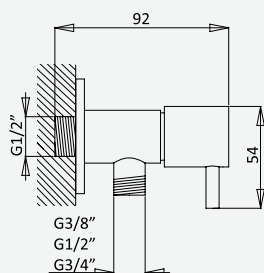

Válvula Clic-clac 1 1/4" - Elo

Push-open waste set 1 1/4" - Elo

Bonde de vidage à système "clic-clac" 1 1/4" - Elo

Válvula de desagüe clic-clac 1 1/4" - Elo

cromado / chrome	161 000 1CR	19,40 €
satinox	161 000 1ST	25,20 €
night sky	161 000 1NS	25,20 €
pure white	161 000 1PW	25,20 €
graphite	161 000 1GT	27,20 €
morning mist	161 000 1MM	27,20 €
sunrise	161 000 1SR	27,20 €
sunset	161 000 1SS	29,10 €

Sifão de 1 1/4" - Elo

Bottle trap, 1 1/4" - Elo

Siphon 1 1/4" - Elo

Sifón de lavabo 1 1/4" - Elo

cromado / chrome	137 000 1CR	36,80 €
satinox	137 000 1ST	47,80 €
night sky	137 000 1NS	47,80 €
pure white	137 000 1PW	47,80 €
graphite	137 000 1GT	51,50 €
morning mist	137 000 1MM	51,50 €
sunrise	137 000 1SR	51,50 €
sunset	137 000 1SS	55,20 €

Torneira de esquadria 1/2" - EloR

1/2" angle tap with connection - EloR

Robinet d'équerre 1/2" - EloR

Llave de corte 1/2" - EloR

cromado / chrome	125 210 1CR	28,90 €
satinox	125 210 1ST	37,60 €
night sky	125 210 1NS	37,60 €
pure white	125 210 1PW	37,60 €
graphite	125 210 1GT	40,50 €
morning mist	125 210 1MM	40,50 €
sunrise	125 210 1SR	40,50 €
sunset	125 210 1SS	43,40 €

Torneira de esquadria 3/8" - EloR

3/8" angle tap with connection - EloR

Robinet d'équerre 3/8" - EloR

Llave de corte 3/8" - EloR

cromado / chrome	125 320 1CR	28,90 €
satinox	125 320 1ST	37,60 €
night sky	125 320 1NS	37,60 €
pure white	125 320 1PW	37,60 €
graphite	125 320 1GT	40,50 €
morning mist	125 320 1MM	40,50 €
sunrise	125 320 1SR	40,50 €
sunset	125 320 1SS	43,40 €

Torneira de esquadria 3/4" - EloR

3/4" angle tap with connection - EloR

Robinet d'équerre 3/4" - EloR

Llave de corte 3/4" - EloR

cromado / chrome	125 330 1CR	28,90 €
satinox	125 330 1ST	37,60 €
night sky	125 330 1NS	37,60 €
pure white	125 330 1PW	37,60 €
graphite	125 330 1GT	40,50 €
morning mist	125 330 1MM	40,50 €
sunrise	125 330 1SR	40,50 €
sunset	125 330 1SS	43,40 €