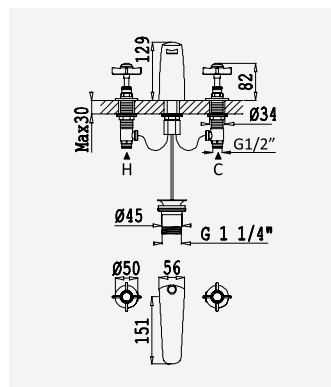

Misturadora de lavatório 3 furos, montagem à bancada, com válvula automática

Deck-mounted, 3 hole basin mixer, with pop-up waste set

Mélangeur lavabo sur plan, 3 trous, avec garniture de vidage

Batería de lavabo, con vaciador automático

	cromado / chrome	117 332 OCR	191,10 €
	night sky	117 332 ONS	248,40 €
	latão envelhecido / old brass	117 332 OLE	286,70 €
	vieux laiton / latón viejo	117 332 OLE	286,70 €
	ouro 24kt / gold 24kt / or 24kt / oro 24kt	117 332 OOR	382,20 €

IM