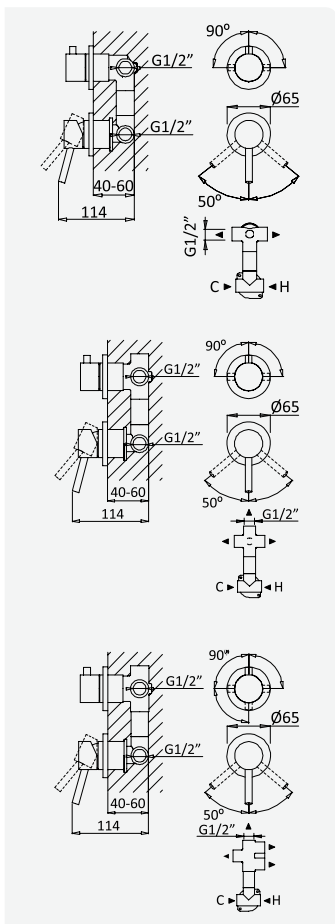

Monocomando embutido com 2 saídas

Concealed single lever mixer with 2 outlets

Mitigeur monocommande encastré avec 2 sorties

Monomando empotrable con 2 salidas

cromado/chrome	107 160 1CR	143,10 €
satinox	107 160 1ST	186,00 €
night sky	107 160 1NS	186,00 €
pure white	107 160 1PW	186,00 €
graphite	107 160 1GT	200,30 €
morning mist	107 160 1MM	200,30 €
sunrise	107 160 1SR	200,30 €
sunset	107 160 1SS	214,70 €

Monocomando embutido com 3 saídas

Concealed single lever mixer with 3 outlets

Mitigeur monocommande encastré avec 3 sorties

Monomando empotrable con 3 salidas

cromado/chrome	107 140 1CR	176,10 €
satinox	107 140 1ST	228,90 €
night sky	107 140 1NS	228,90 €
pure white	107 140 1PW	228,90 €
graphite	107 140 1GT	246,50 €
morning mist	107 140 1MM	246,50 €
sunrise	107 140 1SR	246,50 €
sunset	107 140 1SS	264,20 €

Monocomando embutido com 4 saídas

Concealed single lever mixer with 4 outlets

Mitigeur monocommande encastré avec 4 sorties

Monomando empotrable con 4 salidas

cromado/chrome	107 150 1CR	191,10 €
satinox	107 150 1ST	248,40 €
night sky	107 150 1NS	248,40 €
pure white	107 150 1PW	248,40 €
graphite	107 150 1GT	267,50 €
morning mist	107 150 1MM	267,50 €
sunrise	107 150 1SR	267,50 €
sunset	107 150 1SS	286,70 €

Monocomando embutido vertical de 2 saídas, com chuveiro de mão Emotion

Concealed single lever 2 outlets mixer, with Emotion handshower set

Mitigeur monocommande encastré 2 sorties, avec kit de douchette à main Emotion

Monomando empotrable de 2 salidas, con set de ducha de mano Emotion

cromado/chrome	107 691 1CR	375,00 €
satinox	107 691 1ST	487,50 €
night sky	107 691 1NS	487,50 €
pure white	107 691 1PW	487,50 €
graphite	107 691 1GT	525,00 €
morning mist	107 691 1MM	525,00 €
sunrise	107 691 1SR	525,00 €
sunset	107 691 1SS	562,50 €

cromado/chrome	107 691 1ECR	380,00 €
satinox	107 691 1EST	494,00 €
night sky	107 691 1ENS	494,00 €
pure white	107 691 1EPW	494,00 €
graphite	107 691 1EGT	532,00 €
morning mist	107 691 1EMM	532,00 €
sunrise	107 691 1ESR	532,00 €
sunset	107 691 1ESS	570,00 €

Monocomando embutido vertical de 3 saídas, com chuveiro de mão Emotion

Concealed single lever 3 outlets mixer, with Emotion handshower set

Mitigeur monocommande encastré 3 sorties, avec kit de douchette à main Emotion

Monomando empotrable de 3 salidas, con set de ducha de mano Emotion

cromado/chrome	107 692 1CR	410,00 €
satinox	107 692 1ST	533,00 €
night sky	107 692 1NS	533,00 €
pure white	107 692 1PW	533,00 €
graphite	107 692 1GT	574,00 €
morning mist	107 692 1MM	574,00 €
sunrise	107 692 1SR	574,00 €
sunset	107 692 1SS	615,00 €

cromado/chrome	107 692 1ECR	415,00 €
satinox	107 692 1EST	539,50 €
night sky	107 692 1ENS	539,50 €
pure white	107 692 1EPW	539,50 €
graphite	107 692 1EGT	581,00 €
morning mist	107 692 1EMM	581,00 €
sunrise	107 692 1ESR	581,00 €
sunset	107 692 1ESS	622,50 €