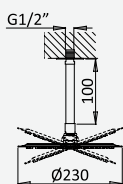

BRUMA AirEcoDrop