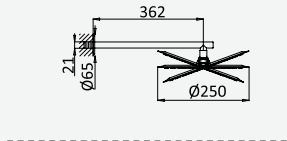

BRUMA AirEcoDrop