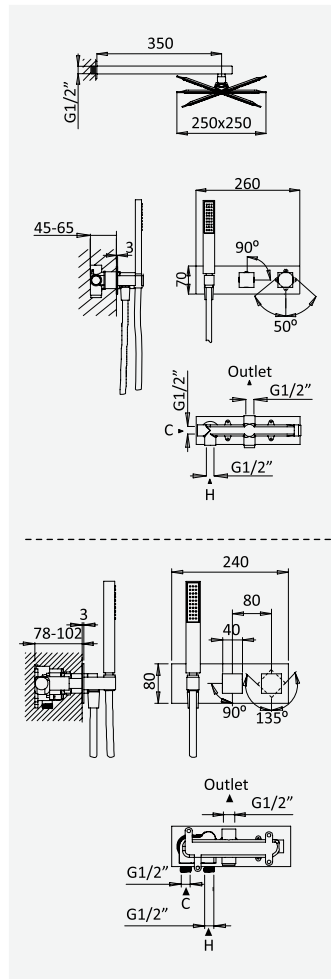

BRUMA AirEcoDrop

AD

BRUMA AirEcoDrop