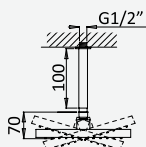

200x200
250x250
300x300

Chuveiro fixo de tecto 200 x 200 mm em latão e braço 100 mm

Brass shower head 200 x 200 mm with ceiling shower arm 100 mm

Douche de tête 200 x 200 mm en laiton avec bras vertical 100mm

Alcachofa de ducha 200 x 200 mm en latón con brazo de techo 100mm

cromado / chrome	145 533 8CR	137,00 €
satinox	145 533 8ST	178,10 €
night sky	145 533 8NS	178,10 €
pure white	145 533 8PW	178,10 €
graphite	145 533 8GT	191,80 €
morning mist	145 533 8MM	191,80 €
sunrise	145 533 8SR	191,80 €
sunset	145 533 8SS	205,50 €

Opção: Chuveiro fixo de 250 x 250 mm em latão

Option: Brass shower head 250 x 250 mm

Option: Douche de tête 250 x 250 mm en laiton

Opción: Alcachofa de ducha 250 x 250 mm en latón

cromado / chrome	145 535 4CR	177,00 €
satinox	145 535 4ST	230,10 €
night sky	145 535 4NS	230,10 €
pure white	145 535 4PW	230,10 €
graphite	145 535 4GT	247,80 €
morning mist	145 535 4MM	247,80 €
sunrise	145 535 4SR	247,80 €
sunset	145 535 4SS	265,50 €

Opção: Chuveiro fixo de 300 x 300 mm em latão

Option: Brass shower head 300 x 300 mm

Option: Douche de tête 300 x 300 mm en laiton

Opción: Alcachofa de ducha 300 x 300 mm en latón

cromado / chrome	145 530 2CR	237,00 €
satinox	145 530 2ST	308,10 €
night sky	145 530 2NS	308,10 €
pure white	145 530 2PW	308,10 €
graphite	145 530 2GT	331,80 €
morning mist	145 530 2MM	331,80 €
sunrise	145 530 2SR	331,80 €
sunset	145 530 2SS	355,50 €

Chuveiro fixo de tecto 200 x 200 mm em latão e braço 300 mm

Brass shower head 200 x 200 mm with ceiling shower arm 300 mm

Douche de tête 200 x 200 mm en laiton avec bras vertical 300mm

Alcachofa de ducha 200 x 200 mm en latón con brazo de techo 300mm

cromado / chrome	145 533 9CR	147,00 €
satinox	145 533 9ST	191,10 €
night sky	145 533 9NS	191,10 €
pure white	145 533 9PW	191,10 €
graphite	145 533 9GT	205,80 €
morning mist	145 533 9MM	205,80 €
sunrise	145 533 9SR	205,80 €
sunset	145 533 9SS	220,50 €

Opção: Chuveiro fixo de 250 x 250 mm em latão

Option: Brass shower head 250 x 250 mm

Option: Douche de tête 250 x 250 mm en laiton

Opción: Alcachofa de ducha 250 x 250 mm en latón

cromado / chrome	145 535 6CR	187,00 €
satinox	145 535 6ST	243,10 €
night sky	145 535 6NS	243,10 €
pure white	145 535 6PW	243,10 €
graphite	145 535 6GT	261,80 €
morning mist	145 535 6MM	261,80 €
sunrise	145 535 6SR	261,80 €
sunset	145 535 6SS	280,50 €

Opção: Chuveiro fixo de 300 x 300 mm em latão

Option: Brass shower head 300 x 300 mm

Option: Douche de tête 300 x 300 mm en laiton

Opción: Alcachofa de ducha 300 x 300 mm en latón

cromado / chrome	145 530 3CR	227,00 €
satinox	145 530 3ST	295,10 €
night sky	145 530 3NS	295,10 €
pure white	145 530 3PW	295,10 €
graphite	145 530 3GT	317,80 €
morning mist	145 530 3MM	317,80 €
sunrise	145 530 3SR	317,80 €
sunset	145 530 3SS	340,50 €