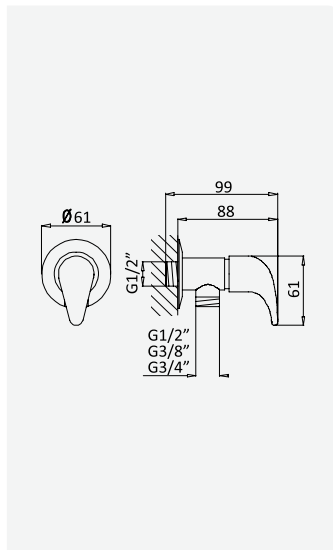

Torneira de esquadria 1/2" - MT

1/2" angle tap with connection - MT

Robinet d'équerre 1/2" - MT

Llave de corte 1/2" - MT

cromado / chrome 115 200 1CR 15,80 €

Torneira de esquadria 3/8" - MT

3/8" angle tap with connection - MT

Robinet d'équerre 3/8" - MT

Llave de corte 3/8" - MT

cromado / chrome 115 280 1CR 15,80 €

Torneira de esquadria 3/4" - MT

3/4" angle tap with connection - MT

Robinet d'équerre 3/4" - MT

Llave de corte 3/4" - MT

cromado / chrome 115 290 1CR 15,80 €

Torneira de passagem 1/2" - MT

Stop Valve 1/2" - MT

Robinet d'arrêt 1/2" - MT

Llave de paso 1/2" - MT

cromado / chrome 115 300 1CR 19,10 €

Opção: Com caixa de passagem

Option: With concealed body

Option: Avec partie encastrée

Opción: Con elemento empotrado

cromado / chrome 115 650 1CR 26,60 €

Torneira de passagem 3/4" - MT

Stop Valve 3/4" - MT

Robinet d'arrêt 3/4" - MT

Llave de paso 3/4" - MT

cromado / chrome 115 310 1CR 21,10 €

Opção: Com caixa de passagem

Option: With concealed body

Option: Avec partie encastrée

Opción: Con elemento empotrado

cromado / chrome 115 660 1CR 28,60 €

IR