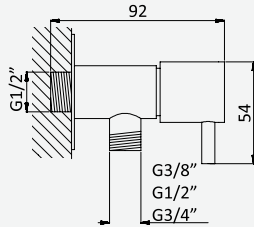

Torneira de esquadria 1/2" - EloQ

1/2" angle tap with connection - EloQ

Robinet d'équerre 1/2" - EloQ

Llave de corte 1/2" - EloQ

cromado / chrome	125 200 2CR	28,90 €
satinox	125 200 2ST	37,60 €
night sky	125 200 2NS	37,60 €
pure white	125 200 2PW	37,60 €
graphite	125 200 2GT	40,50 €
morning mist	125 200 2MM	40,50 €
sunrise	125 200 2SR	40,50 €
sunset	125 200 2SS	43,40 €