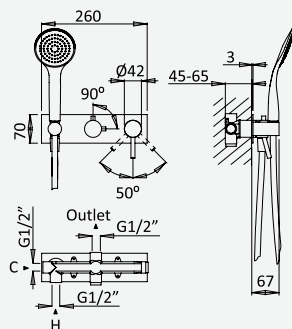

Monocomando embutido de 2 saídas, com chuveiro de mão Emotion
Concealed single lever 2 outlets mixer, with Emotion handshower set
Mitigeur monocommande encastré 2 sorties, avec kit de douchette à main Emotion
Monomando empotrable de 2 salidas, con set de ducha de mano Emotion

cromado/chrome	107 170 1CR	244,70 €
satinox	107 170 1ST	318,10 €
night sky	107 170 1NS	318,10 €
pure white	107 170 1PW	318,10 €
graphite	107 170 1GT	342,60 €
morning mist	107 170 1MM	342,60 €
sunrise	107 170 1SR	342,60 €
sunset	107 170 1SS	367,10 €

cromado/chrome	107 170 1ECR	249,70 €
satinox	107 170 1EST	324,60 €
night sky	107 170 1ENS	324,60 €
pure white	107 170 1EPW	324,60 €
graphite	107 170 1EGT	349,60 €
morning mist	107 170 1EMM	349,60 €
sunrise	107 170 1ESR	349,60 €
sunset	107 170 1ESS	374,60 €

Monocomando embutido de 3 saídas, com chuveiro de mão Emotion
Concealed single lever 3 outlets mixer, with Emotion handshower set
Mitigeur monocommande encastré 3 sorties, avec kit de douchette à main Emotion
Monomando empotrable de 3 salidas, con set de ducha de mano Emotion

cromado/chrome	107 110 1CR	279,70 €
satinox	107 110 1ST	363,60 €
night sky	107 110 1NS	363,60 €
pure white	107 110 1PW	363,60 €
graphite	107 110 1GT	391,60 €
morning mist	107 110 1MM	391,60 €
sunrise	107 110 1SR	391,60 €
sunset	107 110 1SS	419,60 €

cromado/chrome	107 110 1ECR	284,70 €
satinox	107 110 1EST	370,10 €
night sky	107 110 1ENS	370,10 €
pure white	107 110 1EPW	370,10 €
graphite	107 110 1EGT	398,60 €
morning mist	107 110 1EMM	398,60 €
sunrise	107 110 1ESR	398,60 €
sunset	107 110 1ESS	427,10 €

Misturadora termostática embutida de 2 saídas, com chuveiro de mão Emotion
Thermostatic concealed 2 outlets mixer, with handshower set Emotion
Mitigeur thermostatique encastré de 2 sorties, avec kit de douchette à main Emotion
Mezclador termostático empotrable de 2 salidas, con set de ducha de mano Emotion

cromado/chrome	138 440 1CR	430,00 €
satinox	138 440 1ST	559,00 €
night sky	138 440 1NS	559,00 €
pure white	138 440 1PW	559,00 €
graphite	138 440 1GT	602,00 €
morning mist	138 440 1MM	602,00 €
sunrise	138 440 1SR	602,00 €
sunset	138 440 1SS	645,00 €

cromado/chrome	138 440 1ECR	435,00 €
satinox	138 440 1EST	565,50 €
night sky	138 440 1ENS	565,50 €
pure white	138 440 1EPW	565,50 €
graphite	138 440 1EGT	609,00 €
morning mist	138 440 1EMM	609,00 €
sunrise	138 440 1ESR	609,00 €
sunset	138 440 1ESS	652,50 €

Misturadora termostática embutida de 3 saídas, com chuveiro de mão Emotion
Thermostatic concealed 3 outlets mixer, with handshower set Emotion
Mitigeur thermostatique encastré de 3 sorties, avec kit de douchette à main Emotion
Mezclador termostático empotrable de 3 salidas, con set de ducha de mano Emotion

cromado/chrome	138 450 1CR	465,00 €
satinox	138 450 1ST	604,50 €
night sky	138 450 1NS	604,50 €
pure white	138 450 1PW	604,50 €
graphite	138 450 1GT	651,00 €
morning mist	138 450 1MM	651,00 €
sunrise	138 450 1SR	651,00 €
sunset	138 450 1SS	697,50 €