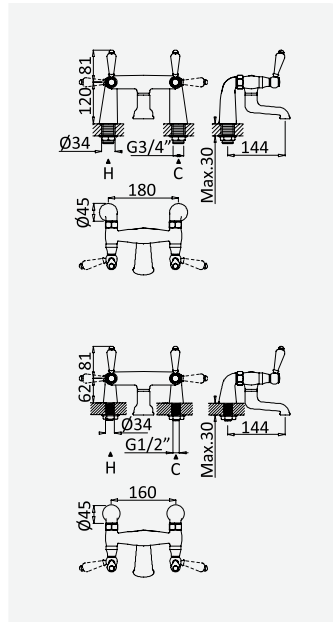

Misturadora de banheira, montagem em bancada - 120 mm

Rim mounted 2 hole bath filler mixer - 120 mm

Mélangeur bain, sur gorge - 120 mm

Mezclador bimando de encimera - 120 mm

cromado / chrome	118 760 OCR	184,00 €
night sky	118 760 ONS	239,20 €
latão envelhecido / old brass	118 760 OLE	276,00 €
vieux laiton / latón viejo	118 760 OOR	368,00 €