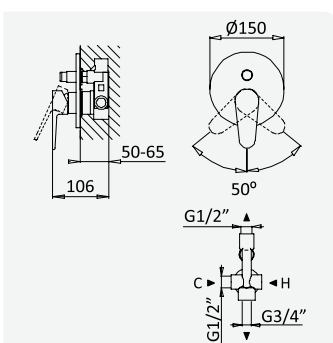

Monocomando embutido com 2 saídas

Concealed single lever mixer with 2 outlets

Mitigeur monocommande encastré avec 2 sorties

Monomando empotrable con 2 salidas

cromado / chrome	114 130 OCR	103,80 €
satinox	114 130 OST	134,90 €
night sky	114 130 ONS	134,90 €

HD