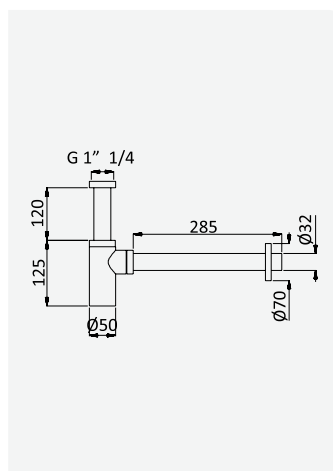

Sifão de 1 1/4" - Elo

Bottle trap, 1 1/4" - Elo

Siphon 1 1/4" - Elo

Sifón de lavabo 1 1/4" - Elo

cromado / chrome	137 000 1CR	36,80 €
satinox	137 000 1ST	47,80 €
night sky	137 000 1NS	47,80 €
pure white	137 000 1PW	47,80 €
graphite	137 000 1GT	51,50 €
morning mist	137 000 1MM	51,50 €
sunrise	137 000 1SR	51,50 €
sunset	137 000 1SS	55,20 €