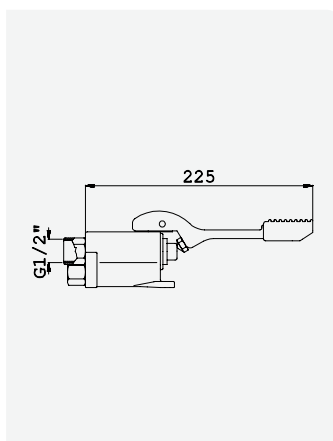

Misturadora de pedal, aplicação ao chão

Foot operated mixer, floor mounted

Mitigeur monopédale, application au sol

Mezclador monopedal, aplicación al suelo

cromado / chrome 122 002 3CR 194,30 €