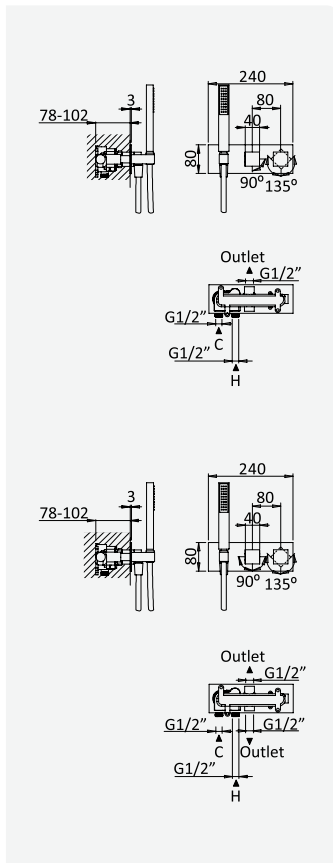

Misturadora termostática embutida com bica de banheira e chuveiro de mão QuadraIN - Celsius

Thermostatic concealed mixer with bath spout and handshower set QuadraIN - Celsius

Mitigeur thermostatique encastré avec bec de bain et kit de douchette à main QuadraIN - Celsius

Mezclador termostático empotrable con caño de bañera y set de ducha de mano QuadraIN - Celsius

cromado / chrome	185 461 2CR	599,50 €
satinox	185 461 2ST	779,40 €
night sky	185 461 2NS	779,40 €
pure white	185 461 2PW	779,40 €
graphite	185 461 2GT	839,30 €
morning mist	185 461 2MM	839,30 €
sunrise	185 461 2SR	839,30 €
sunset	185 461 2SS	899,30 €

Misturadora termostática embutida de 3 saídas, com bica de banheira e chuveiro de mão QuadraIN - Celsius

Thermostatic concealed 3 outlets mixer, with bath spout and handshower set QuadraIN - Celsius

Mitigeur thermostatique encastré de 3 sorties, avec bec de bain et kit de douchette à main QuadraIN - Celsius

Mezclador termostático empotrable de 3 salidas con caño de bañera y set de ducha de mano QuadraIN - Celsius

cromado / chrome	185 471 2CR	634,50 €
satinox	185 471 2ST	824,85 €
night sky	185 471 2NS	824,85 €
pure white	185 471 2PW	824,85 €
graphite	185 471 2GT	888,30 €
morning mist	185 471 2MM	888,30 €
sunrise	185 471 2SR	888,30 €
sunset	185 471 2SS	951,80 €