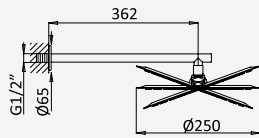

BRUMA AirEcoDrop