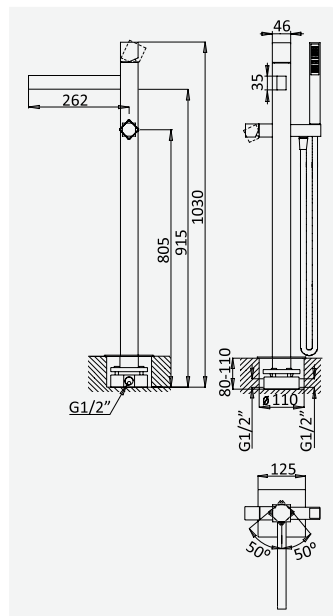

AD

Monocomando de bidé

Bidet mixer

Mitigeur monocommande bidet

Monomando de bidé

chromado / chrome	301 020 2CR	147,00 €
satinox	301 020 2ST	191,10 €
night sky	301 020 2NS	191,10 €
pure white	301 020 2PW	191,10 €
graphite	301 020 2GT	205,80 €
morning mist	301 020 2MM	205,80 €
sunrise	301 020 2SR	205,80 €
sunset	301 020 2SS	220,50 €

Opção: Com válvula clic-clac 1 1/4" - Quadra

Option: With push-open pop-up waste set 1 1/4" - Quadra

Option: Avec clic-clac garniture de vidage 1 1/4" - Quadra

Opción: Con desagüe clic-clac 1 1/4" - Quadra

chromado / chrome	301 024 2CR	164,00 €
satinox	301 024 2ST	213,20 €
night sky	301 024 2NS	213,20 €
pure white	301 024 2PW	213,20 €
graphite	301 024 2GT	229,60 €
morning mist	301 024 2MM	229,60 €
sunrise	301 024 2SR	229,60 €
sunset	301 024 2SS	246,00 €

Monocomando de banheira

Single-lever bath/shower mixer

Mitigeur monocommande Bain/Douche

Monomando para baño y ducha

chromado / chrome	301 030 2CR	235,00 €
satinox	301 030 2ST	305,50 €
night sky	301 030 2NS	305,50 €
pure white	301 030 2PW	305,50 €
graphite	301 030 2GT	329,00 €
morning mist	301 030 2MM	329,00 €
sunrise	301 030 2SR	329,00 €
sunset	301 030 2SS	352,50 €

Bica de banheira, montagem à parede

Bath wall spout

Bec bain mural

Caño de bañera mural

chromado / chrome	301 420 2CR	70,40 €
satinox	301 420 2ST	91,50 €
night sky	301 420 2NS	91,50 €
pure white	301 420 2PW	91,50 €
graphite	301 420 2GT	98,60 €
morning mist	301 420 2MM	98,60 €
sunrise	301 420 2SR	98,60 €
sunset	301 420 2SS	105,60 €

Monocomando de banheira e duche, montagem ao chão

Single-lever bath/shower mixer, floor-mounted

Mitigeur monocommande Bain/Douche, montage au sol

Monomando para baño y ducha de pie

chromado / chrome	301 790 2CR	892,50 €
satinox	301 790 2ST	1 160,30 €
night sky	301 790 2NS	1 160,30 €
pure white	301 790 2PW	1 160,30 €
graphite	301 790 2GT	1 249,50 €
morning mist	301 790 2MM	1 249,50 €
sunrise	301 790 2SR	1 249,50 €
sunset	301 790 2SS	1 338,80 €