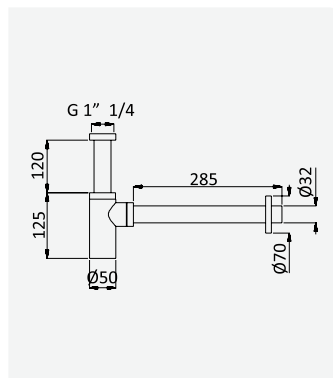

Torneira de esquadria 1/2" - EloQ

1/2" angle tap with connection - EloQ

Robinet d'équerre 1/2" - EloQ

Llave de corte 1/2" - EloQ

cromado / chrome	125 200 2CR	28,90 €
satinox	125 200 2ST	37,60 €
night sky	125 200 2NS	37,60 €
pure white	125 200 2PW	37,60 €
graphite	125 200 2GT	40,50 €
morning mist	125 200 2MM	40,50 €
sunrise	125 200 2SR	40,50 €
sunset	125 200 2SS	43,40 €