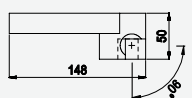

Misturadora progressiva de lavatório

Basin progressive mixer

Mitigeur progressif de lavabo

Mezclador progresivo de lavabo

cromado / chrome	103 010 1CR	232,10 €
satinox	103 010 1ST	301,70 €
night sky	103 010 1NS	301,70 €
pure white	103 010 1PW	301,70 €
graphite	103 010 1GT	324,90 €
morning mist	103 010 1MM	324,90 €
sunrise	103 010 1SR	324,90 €
sunset	103 010 1SS	348,20 €

Opção: Com válvula clic-clac 1 1/4" - Quadra

Option: With push-open pop-up waste set 1 1/4" - Quadra

Option: Avec clic-clac garniture de vidage 1 1/4" - Quadra

Opción: Con desagüe clic-clac 1 1/4" - Quadra

cromado / chrome	103 014 1CR	249,10 €
satinox	103 014 1ST	323,80 €
night sky	103 014 1NS	323,80 €
pure white	103 014 1PW	323,80 €
graphite	103 014 1GT	348,70 €
morning mist	103 014 1MM	348,70 €
sunrise	103 014 1SR	348,70 €
sunset	103 014 1SS	373,70 €

Torneira de lavatório - Água fria

Basin pillar tap - Cold water

Robinet simple pour lavabo - Froid

Grifo de una agua - Fria

cromado / chrome	103 380 2CR	66,20 €
satinox	103 380 2ST	86,10 €
night sky	103 380 2NS	86,10 €
pure white	103 380 2PW	86,10 €
graphite	103 380 2GT	92,70 €
morning mist	103 380 2MM	92,70 €
sunrise	103 380 2SR	92,70 €
sunset	103 380 2SS	99,30 €

Torneira de lavatório - Água quente

Basin pillar tap - Hot water

Robinet simple pour lavabo - Chaud

Grifo de una agua - caliente

cromado / chrome	103 370 2CR	66,20 €
satinox	103 370 2ST	86,10 €
night sky	103 370 2NS	86,10 €
pure white	103 370 2PW	86,10 €
graphite	103 370 2GT	92,70 €
morning mist	103 370 2MM	92,70 €
sunrise	103 370 2SR	92,70 €
sunset	103 370 2SS	99,30 €

Torneiras de lavatório fria/quente - (1 par)

Basin pillar taps - Hot and Cold (1 paire)

Robinets simple pour lavabo - chaud et froid (1 paire)

Grifos de una agua para lavabo - caliente/fría (1 par)