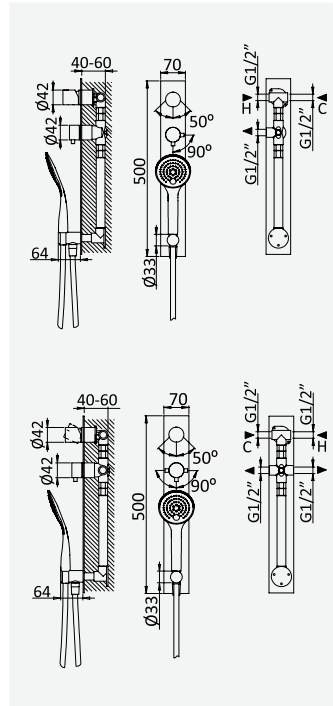

Monocomando embutido vertical de 2 saídas, com chuveiro de mão EmotionSPA

Concealed single lever 2 outlets mixer, with EmotionSPA handshower set

Mitigeur monocommande encastré 2 sorties, avec kit de douchette à main EmotionSPA

Monomando empotrable de 2 salidas, con set de ducha de mano EmotionSPA

cromado / chrome	101 691 1CR	398,00 €
satinox	101 691 1ST	517,40 €
night sky	101 691 1NS	517,40 €
pure white	101 691 1PW	517,40 €
graphite	101 691 1GT	557,20 €
morning mist	101 691 1MM	557,20 €
sunrise	101 691 1SR	557,20 €
sunset	101 691 1SS	597,00 €

Monocomando embutido vertical de 3 saídas, com chuveiro de mão EmotionSPA

Concealed single lever 3 outlets mixer, with EmotionSPA handshower set

Mitigeur monocommande encastré 3 sorties, avec kit de douchette à main EmotionSPA

Monomando empotrable de 3 salidas, con set de ducha de mano EmotionSPA

cromado / chrome	101 692 1CR	433,00 €
satinox	101 692 1ST	562,90 €
night sky	101 692 1NS	562,90 €
pure white	101 692 1PW	562,90 €
graphite	101 692 1GT	606,20 €
morning mist	101 692 1MM	606,20 €
sunrise	101 692 1SR	606,20 €
sunset	101 692 1SS	649,50 €

Monocomando embutido de 2 saídas, com chuveiro de mão EmotionSPA

Concealed single lever 2 outlets mixer, with EmotionSPA handshower set

Mitigeur monocommande encastré 2 sorties, avec kit de douchette à main EmotionSPA

Monomando empotrable de 2 salidas, con set de ducha de mano EmotionSPA

cromado / chrome	101 280 2CR	260,40 €
satinox	101 280 2ST	338,50 €
night sky	101 280 2NS	338,50 €
pure white	101 280 2PW	338,50 €
graphite	101 280 2GT	364,60 €
morning mist	101 280 2MM	364,60 €
sunrise	101 280 2SR	364,60 €
sunset	101 280 2SS	390,60 €

Opção: Manípulo 2

Option: Lever 2

Option: Poignée 2

Opción: Mando 2

cromado / chrome	101 280 1CR	266,40 €
satinox	101 280 1ST	346,30 €
night sky	101 280 1NS	346,30 €
pure white	101 280 1PW	346,30 €
graphite	101 280 1GT	373,00 €
morning mist	101 280 1MM	373,00 €
sunrise	101 280 1SR	373,00 €
sunset	101 280 1SS	399,60 €

Monocomando embutido de 3 saídas, com chuveiro de mão EmotionSPA

Concealed single lever 3 outlets mixer, with EmotionSPA handshower set

Mitigeur monocommande encastré 3 sorties, avec kit de douchette à main EmotionSPA

Monomando empotrable de 3 salidas, con set de ducha de mano EmotionSPA

cromado / chrome	101 200 2CR	295,40 €
satinox	101 200 2ST	384,00 €
night sky	101 200 2NS	384,00 €
pure white	101 200 2PW	384,00 €
graphite	101 200 2GT	413,60 €
morning mist	101 200 2MM	413,60 €
sunrise	101 200 2SR	413,60 €
sunset	101 200 2SS	443,10 €

Opção: Manípulo 2

Option: Lever 2

Option: Poignée 2

Opción: Mando 2

cromado / chrome	101 200 1CR	301,40 €
satinox	101 200 1ST	391,80 €
night sky	101 200 1NS	391,80 €
pure white	101 200 1PW	391,80 €
graphite	101 200 1GT	422,00 €
morning mist	101 200 1MM	422,00 €
sunrise	101 200 1SR	422,00 €
sunset	101 200 1SS	452,10 €