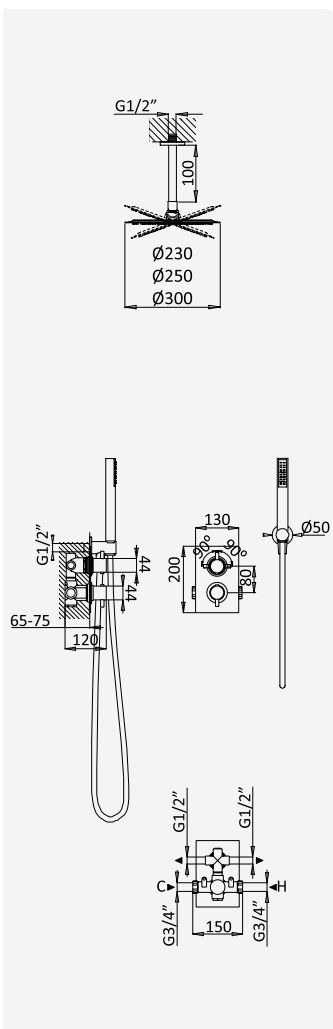

Sistema termostático embutido de duche com chuveiro de parede Ø230 mm em ABS e kit de chuveiro mão Elo

Thermostatic concealed shower set with ABS shower head Ø230 mm and Elo handshower set

Kit de douche thermostatique encastré avec douche de tête Ø230 mm en ABS et kit de douchette à main Elo

Sistema de ducha termostático empotrado con alcachofa de ducha Ø230 mm en ABS y set de ducha de mano Elo

cromado / chrome	167 481 1CR	425,00 €
satinox	167 481 1ST	552,50 €
night sky	167 481 1NS	552,50 €
pure white	167 481 1PW	552,50 €
graphite	167 481 1GT	595,00 €
morning mist	167 481 1MM	595,00 €
sunrise	167 481 1SR	595,00 €
sunset	167 481 1SS	637,50 €

Opção: Chuveiro fixo UltraThin com Ø250 mm em inox | Bicha de chuveiro Lux | Chuveiro mão EmotionSPA

Option: UltraThin Inox shower head Ø250 mm | Lux shower hose | Handshower EmotionSPA

Option: Douche de tête UltraThin Ø250 mm en inox | Flexible Lux | Douchette EmotionSPA

Opción: Alcachofa de ducha UltraThin Ø250 mm en inox | Flexo Lux | Ducha de mano EmotionSPA

cromado / chrome	167 482 1CR	490,00 €
satinox	167 482 1ST	637,00 €
night sky	167 482 1NS	637,00 €
pure white	167 482 1PW	637,00 €
graphite	167 482 1GT	686,00 €
morning mist	167 482 1MM	686,00 €
sunrise	167 482 1SR	686,00 €
sunset	167 482 1SS	735,00 €

Opção: Chuveiro fixo UltraThin com Ø300 mm em inox | Bicha de chuveiro Lux | Chuveiro mão EmotionSPA

Option: UltraThin Inox shower head Ø300 mm | Lux shower hose | Handshower EmotionSPA

Option: Douche de tête UltraThin Ø300 mm en inox | Flexible Lux | Douchette EmotionSPA

Opción: Alcachofa de ducha UltraThin Ø300 mm en inox | Flexo Lux | Ducha de mano EmotionSPA

cromado / chrome	167 483 1CR	530,00 €
satinox	167 483 1ST	689,00 €
night sky	167 483 1NS	689,00 €
pure white	167 483 1PW	689,00 €
graphite	167 483 1GT	742,00 €
morning mist	167 483 1MM	742,00 €
sunrise	167 483 1SR	742,00 €
sunset	167 483 1SS	795,00 €

Sistema termostático embutido de duche com chuveiro de tecto Ø250 mm em ABS e braço 100 mm, kit de chuveiro mão Elo

Thermostatic concealed shower set with ABS shower head Ø250 mm with ceiling shower arm 100 mm, Elo handshower set

Kit de douche thermostatique encastré avec douche de tête Ø250 mm en ABS avec bras vertical 100 mm, kit de douchette à main Elo

Sistema de ducha termostático empotrado con alcachofa de ducha Ø250 mm en ABS brazo de techo 100 mm y set de ducha de mano Elo

cromado / chrome	167 491 1CR	425,00 €
satinox	167 491 1ST	552,50 €
night sky	167 491 1NS	552,50 €
pure white	167 491 1PW	552,50 €
graphite	167 491 1GT	595,00 €
morning mist	167 491 1MM	595,00 €
sunrise	167 491 1SR	595,00 €
sunset	167 491 1SS	637,50 €

Opção: Chuveiro fixo UltraThin com Ø250 mm em inox | Bicha de chuveiro Lux | Chuveiro mão EmotionSPA

Option: UltraThin Inox shower head Ø250 mm | Lux shower hose | Handshower EmotionSPA

Option: Douche de tête UltraThin Ø250 mm en inox | Flexible Lux | Douchette EmotionSPA

Opción: Alcachofa de ducha UltraThin Ø250 mm en inox | Flexo Lux | Ducha de mano EmotionSPA