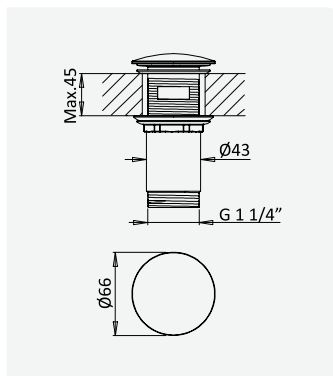

Válvula Clic-clac 1 1/4" - Elo

Push-open waste set 1 1/4" - Elo

Bonde de vidage à système "clic-clac" 1 1/4" - Elo

Válvula de desagüe clic-clac 1 1/4" - Elo

cromado / chrome	161 000 1CR	19,40 €
satinox	161 000 1ST	25,20 €
night sky	161 000 1NS	25,20 €
pure white	161 000 1PW	25,20 €
graphite	161 000 1GT	27,20 €
morning mist	161 000 1MM	27,20 €
sunset	161 000 1SS	29,10 €

Sifão de 1 1/4" - Elo

Bottle trap, 1 1/4" - Elo

Siphon 1 1/4" - Elo

Sifón de lavabo 1 1/4" - Elo

cromado / chrome	137 000 1CR	36,80 €
satinox	137 000 1ST	47,80 €
night sky	137 000 1NS	47,80 €
pure white	137 000 1PW	47,80 €
graphite	137 000 1GT	51,50 €
morning mist	137 000 1MM	51,50 €
sunset	137 000 1SS	55,20 €