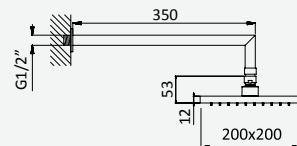

BRUMA AirEcoDrop

Chuveiro fixo de parede 200 x 200 mm em inox, com rótula e braço Quadra 350mm

Inox shower head 200 x 200 mm with shower arm Quadra 350 mm

Douche de tête 200 x 200 mm en inox, avec bras Quadra longueur 350mm

Alcachofa de ducha 200 x 200 mm en inox, con brazo mural Quadra 350mm

cromado / chrome	145 526 OCR	108,00 €	
satinox	145 526 OST	140,40 €	
  Latão / Brass / Laiton / Latón	night sky	145 526 ONS	
	pure white	145 526 OPW	
	graphite	145 526 OGT	
	morning mist	145 526 OMM	
	sunrise	145 526 OSR	
	sunset	145 526 OSS	
			162,00 €

Opção: Chuveiro fixo de 250 x 250 mm em inox

Option: Inox shower head 250 x 250 mm

Option: Douche de tête 250 x 250 mm en inox

Option: Alcachofa de ducha 250 x 250 mm en inox

cromado / chrome	145 526 1CR	148,00 €	
satinox	145 526 1ST	192,40 €	
  Latão / Brass / Laiton / Latón	night sky	145 526 1NS	
	pure white	145 526 1PW	
	graphite	145 526 1GT	
	morning mist	145 526 1MM	
	sunrise	145 526 1SR	
	sunset	145 526 1SS	
			222,00 €

Opção: Chuveiro fixo de 300 x 300 mm em inox

Option: Inox shower head 300 x 300 mm

Option: Douche de tête 300 x 300 mm en inox

Option: Alcachofa de ducha 300 x 300 mm en inox

cromado / chrome	145 626 2CR	188,00 €	
satinox	145 626 2ST	244,40 €	
  Latão / Brass / Laiton / Latón	night sky	145 626 2NS	
	pure white	145 626 2PW	
	graphite	145 626 2GT	
	morning mist	145 626 2MM	
	sunrise	145 626 2SR	
	sunset	145 626 2SS	
			282,00 €

Chuveiro fixo de parede 200 x 200 mm em ABS, com rótula e braço Quadra 350mm

ABS shower head 200 x 200 mm with shower arm Quadra 350 mm

Douche de tête 200 x 200 mm en ABS, avec bras Quadra longueur 350mm

Alcachofa de ducha 200 x 200 mm en ABS, con brazo mural Quadra 350mm

cromado / chrome	145 523 9CR	98,50 €

BRUMA AirEcoDrop

Chuveiro fixo de parede Ø250 mm em inox, com rótula e braço EloIn 350mm

Inox shower head Ø250 mm with shower arm EloIn 350 mm

Douche de tête Ø250 mm en inox, avec bras EloIn longueur 350mm