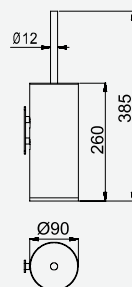

Porta piaçaba - Elo

Toilet brush set - Elo

Porte-balai de WC - Elo

Escobillero - Elo

cromado / chrome	134 001 3CR	54,10 €
satinox	134 001 3ST	70,30 €
night sky	134 001 3NS	70,30 €
pure white	134 001 3PW	70,30 €
graphite	134 001 3GT	75,70 €
morning mist	134 001 3MM	75,70 €
sunrise	134 001 3SR	81,20 €
sunset	134 001 3SS	81,20 €
latão envelhecido / old brass	134 001 3LE	81,20 €
vieux laiton / latón viejo		

Porta piaçaba de parede - Elo

Wall toilet brush set - Elo

Porte-balai mural de WC - Elo

Escobillero de pared - Elo

cromado / chrome	134 001 4CR	58,20 €
satinox	134 001 4ST	75,70 €
night sky	134 001 4NS	75,70 €
pure white	134 001 4PW	75,70 €
graphite	134 001 4GT	81,50 €
morning mist	134 001 4MM	81,50 €
sunrise	134 001 4SR	87,30 €
sunset	134 001 4SS	87,30 €
latão envelhecido / old brass	134 001 4LE	87,30 €
vieux laiton / latón viejo