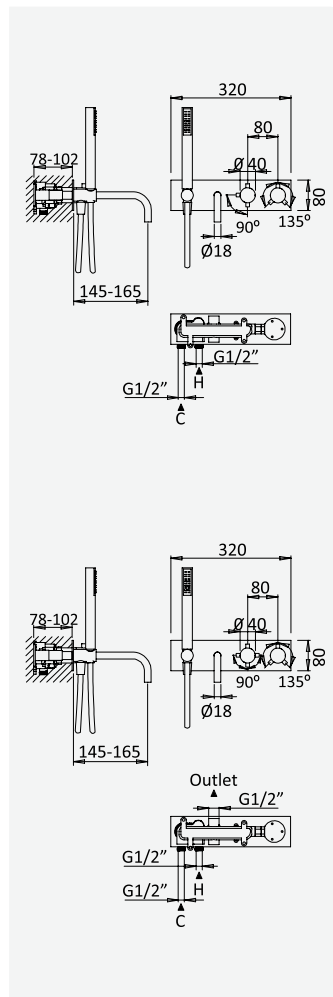

chromado / chrome	167 450 1CR	460,00 €
satinox	167 450 1ST	598,00 €
night sky	167 450 1NS	598,00 €
pure white	167 450 1PW	598,00 €
graphite	167 450 1GT	644,00 €
morning mist	167 450 1MM	644,00 €
sunrise	167 450 1SR	644,00 €
sunset	167 450 1SS	690,00 €

Misturadora termostática embutida com bica de banheira e chuveiro de mão Elo

Thermostatic concealed mixer with bath spout and handshower set Elo

Mitigeur thermostatique encastré avec bec de bain et kit de douchette à main Elo

Mezclador termostático empotrable con caño de bañera y set de ducha de mano Elo

chromado / chrome	167 460 1CR	465,00 €
satinox	167 460 1ST	604,50 €
night sky	167 460 1NS	604,50 €
pure white	167 460 1PW	604,50 €
graphite	167 460 1GT	651,00 €
morning mist	167 460 1MM	651,00 €
sunrise	167 460 1SR	651,00 €
sunset	167 460 1SS	697,50 €

Misturadora termostática embutida de 3 saídas, com bica de banheira e chuveiro de mão Elo

Thermostatic concealed 3 outlets mixer, with bath spout and handshower set Elo

Mitigeur thermostatique encastré de 3 sorties, avec bec de bain et kit de douchette à main Elo

Mezclador termostático empotrable de 3 salidas con caño de bañera y set de ducha de mano Elo

chromado / chrome	167 470 1CR	500,00 €
satinox	167 470 1ST	650,00 €
night sky	167 470 1NS	650,00 €
pure white	167 470 1PW	650,00 €
graphite	167 470 1GT	700,00 €
morning mist	167 470 1MM	700,00 €
sunrise	167 470 1SR	700,00 €
sunset	167 470 1SS	750,00 €

LF