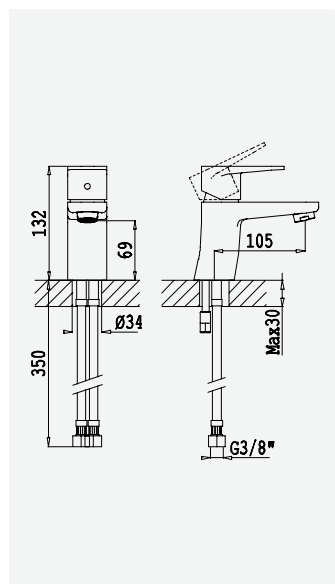

Monocomando de lavatório

Basin mixer

Mitigeur monocommande Lavabo

Monomando de lavabo

cromado / chrome	175 010 1CR	63,70 €
satinox	175 010 1ST	82,80 €
night sky	175 010 1NS	82,80 €

Opção: Com válvula clic-clac 1 1/4" - Liz

Option: With push-open pop-up waste set 1 1/4" - Liz

Option: Avec clic-clac garniture de vidage 1 1/4" - Liz

Opción: Con desagüe clic-clac 1 1/4" - Liz

cromado / chrome	175 013 1CR	75,70 €
satinox	175 013 1ST	98,40 €
night sky	175 013 1NS	98,40 €

Monocomando de lavatório à parede, de espelho único

Wall basin mixer with single escutcheon

Mitigeur monocommande mural de rosace unique, pour lavabo

Monomando de lavabo mural de rosetón único

cromado / chrome	175 060 1CR	138,60 €
satinox	175 060 1ST	180,20 €
night sky	175 060 1NS	180,20 €

Opção: Com válvula clic-clac 1 1/4" - Liz

Option: With push-open pop-up waste set 1 1/4" - Liz

Option: Avec clic-clac garniture de vidage 1 1/4" - Liz

Opción: Con desagüe clic-clac 1 1/4" - Liz

cromado / chrome	175 063 1CR	150,60 €
satinox	175 063 1ST	195,80 €
night sky	175 063 1NS	195,80 €

Monocomando de bidé

Bidet mixer

Mitigeur monocommande bidet

Monomando de bidé

cromado / chrome	175 020 1CR	63,70 €
satinox	175 020 1ST	82,80 €
night sky	175 020 1NS	82,80 €

Opção: Com válvula clic-clac 1 1/4" - Liz

Option: With push-open pop-up waste set 1 1/4" - Liz

Option: Avec clic-clac garniture de vidage 1 1/4" - Liz

Opción: Con desagüe clic-clac 1 1/4" - Liz

cromado / chrome	175 023 1CR	75,70 €
satinox	175 023 1ST	98,40 €
night sky	175 023 1NS	98,40 €

Monocomando de banheira

Single-lever bath/shower mixer

Mitigeur monocommande Bain/Douche

Monomando para baño y ducha

cromado / chrome	175 030 1CR	113,40 €
satinox	175 030 1ST	147,40 €
night sky	175 030 1NS	147,40 €

NG