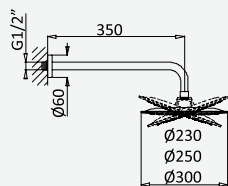

BRUMA AirEcoDrop