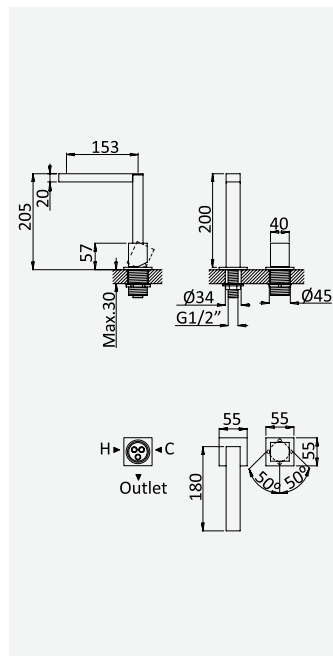

AD

Monocomando de lavatório

Basin mixer

Mitigeur monocommande lavabo

Monomando de lavabo

cromado / chrome	301 010 2CR	147,00 €
satinox	301 010 2ST	191,10 €
night sky	301 010 2NS	191,10 €
pure white	301 010 2PW	191,10 €
graphite	301 010 2GT	205,80 €
morning mist	301 010 2MM	205,80 €
sunrise	301 010 2SR	205,80 €
sunset	301 010 2SS	220,50 €

Opção: Com válvula clic-clac 1 1/4" - Quadra

Option: With push-open pop-up waste set 1 1/4" - Quadra

Option: Avec clic-clac garniture de vidage 1 1/4" - Quadra

Opción: Con desagüe clic-clac 1 1/4" - Quadra

cromado / chrome	301 014 2CR	164,00 €
satinox	301 014 2ST	213,20 €
night sky	301 014 2NS	213,20 €
pure white	301 014 2PW	213,20 €
graphite	301 014 2GT	229,60 €
morning mist	301 014 2MM	229,60 €
sunrise	301 014 2SR	229,60 €
sunset	301 014 2SS	246,00 €

Monocomando de lavatório, para lavatórios altos

Basin mixer for free-standing basins

Mitigeur lavabo version réhaussée

Monomando de lavabo con aumento

cromado / chrome	301 210 2CR	198,50 €
satinox	301 210 2ST	258,10 €
night sky	301 210 2NS	258,10 €
pure white	301 210 2PW	258,10 €
graphite	301 210 2GT	277,90 €
morning mist	301 210 2MM	277,90 €
sunrise	301 210 2SR	277,90 €
sunset	301 210 2SS	297,80 €

Opção: Com válvula clic-clac 1 1/4" - Quadra

Option: With push-open pop-up waste set 1 1/4" - Quadra

Option: Avec clic-clac garniture de vidage 1 1/4" - Quadra

Opción: Con desagüe clic-clac 1 1/4" - Quadra

cromado / chrome	301 214 2CR	215,50 €
satinox	301 214 2ST	280,20 €
night sky	301 214 2NS	280,20 €
pure white	301 214 2PW	280,20 €
graphite	301 214 2GT	301,70 €
morning mist	301 214 2MM	301,70 €
sunrise	301 214 2SR	301,70 €
sunset	301 214 2SS	323,30 €

Monocomando de lavatório 2 furos, montagem à bancada

Deck-mounted, 2 hole basin mixer

Mitigeur lavabo sur plan, 2 trous

Monomando de repisa para lavabo, de 2 orifícios

cromado / chrome	301 780 1CR	249,90 €
satinox	301 780 1ST	324,90 €
night sky	301 780 1NS	324,90 €
pure white	301 780 1PW	324,90 €
graphite	301 780 1GT	349,90 €
morning mist	301 780 1MM	349,90 €
sunrise	301 780 1SR	349,90 €
sunset	301 780 1SS	374,90 €

Opção: Com válvula clic-clac 1 1/4" - Quadra

Option: With push-open pop-up waste set 1 1/4" - Quadra

Option: Avec clic-clac garniture de vidage 1 1/4" - Quadra

Opción: Con desagüe clic-clac 1 1/4" - Quadra

cromado / chrome	301 784 2CR	266,90 €
satinox	301 784 2ST	347,00 €
night sky	301 784 2NS	347,00 €
pure white	301 784 2PW	347,00 €
graphite	301 784 2GT	373,70 €
morning mist	301 784 2MM	373,70 €
sunrise	301 784 2SR	373,70 €
sunset	301 784 2SS	400,40 €