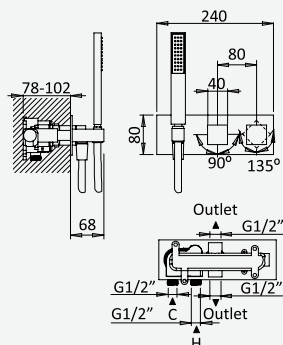

Misturadora termostática embutida de 2 saídas, com chuveiro de mão QuadraIN - Celsius

Thermostatic concealed 2 outlets mixer, with handshower set QuadraIN - Celsius

Mitigeur thermostatique encastré de 2 sorties, avec kit de douchette à main QuadraIN - Celsius

Mezclador termostático empotrable de 2 salidas, con set de ducha de mano QuadraIN - Celsius

cromado / chrome	185 441 2CR	498,00 €
satinox	185 441 2ST	647,40 €
night sky	185 441 2NS	647,40 €
pure white	185 441 2PW	647,40 €
graphite	185 441 2GT	697,20 €
morning mist	185 441 2MM	697,20 €
sunrise	185 441 2SR	697,20 €
sunset	185 441 2SS	747,00 €

Misturadora termostática embutida de 3 saídas, com chuveiro de mão QuadraIN - Celsius

Thermostatic concealed 3 outlets mixer, with handshower set QuadraIN - Celsius

Mitigeur thermostatique encastré de 3 sorties, avec kit de douchette à main QuadraIN - Celsius

Mezclador termostático empotrable de 3 salidas, con set de ducha de mano QuadraIN - Celsius

cromado / chrome	185 451 2CR	533,00 €
satinox	185 451 2ST	692,90 €
night sky	185 451 2NS	692,90 €
pure white	185 451 2PW	692,90 €
graphite	185 451 2GT	746,20 €
morning mist	185 451 2MM	746,20 €
sunrise	185 451 2SR	746,20 €
sunset	185 451 2SS	799,50 €

Misturadora termostática embutida com bica de banheira e chuveiro de mão QuadraIN - Celsius

Thermostatic concealed mixer with bath spout and handshower set QuadraIN - Celsius

Mitigeur thermostatique encastré avec bec de bain et kit de douchette à main QuadraIN - Celsius

Mezclador termostático empotrable con caño de bañera y set de ducha de mano QuadraIN - Celsius

cromado / chrome	185 461 2CR	599,50 €
satinox	185 461 2ST	779,40 €
night sky	185 461 2NS	779,40 €
pure white	185 461 2PW	779,40 €
graphite	185 461 2GT	839,30 €
morning mist	185 461 2MM	839,30 €
sunrise	185 461 2SR	839,30 €
sunset	185 461 2SS	899,30 €

Misturadora termostática embutida de 3 saídas, com bica de banheira e chuveiro de mão QuadraIN - Celsius

Thermostatic concealed 3 outlets mixer, with bath spout and handshower set QuadraIN - Celsius

Mitigeur thermostatique encastré de 3 sorties, avec bec de bain et kit de douchette à main QuadraIN - Celsius

Mezclador termostático empotrable de 3 salidas con caño de bañera y set de ducha de mano QuadraIN - Celsius

cromado / chrome	185 471 2CR	634,50 €
satinox	185 471 2ST	824,90 €
night sky	185 471 2NS	824,90 €
pure white	185 471 2PW	824,90 €
graphite	185 471 2GT	888,30 €
morning mist	185 471 2MM	888,30 €
sunrise	185 471 2SR	888,30 €
sunset	185 471 2SS	951,80 €

AD