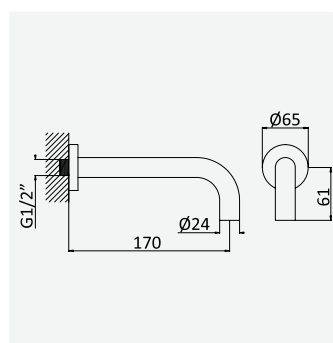

Bica de banheira, montagem à parede - EloR

Bath wall spout - EloR
Bec bain mural - EloR
Caño de bañera mural - EloR

cromado/chrome 145 640 3CR 29,40 €

MT