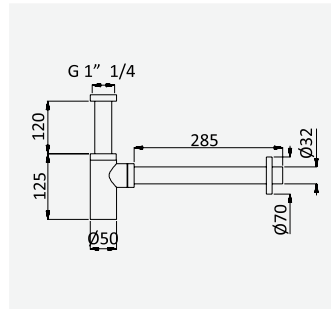

Sifão de 1 1/4" - Elo

Bottle trap, 1 1/4" - Elo

Siphon 1 1/4" - Elo

Sifón de lavabo 1 1/4" - Elo

cromado / chrome	137 000 1CR	36,80 €
satinox	137 000 1ST	47,80 €
night sky	137 000 1NS	47,80 €