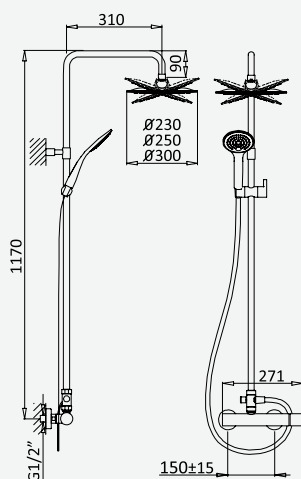

cromado / chrome	101 270 2CR	386,80 €
	satinox	101 270 2ST	502,80 €
	night sky	101 270 2NS	502,80 €
	pure white	101 270 2PW	502,80 €
	graphite	101 270 2GT	541,50 €
	morning mist	101 270 2MM	541,50 €
	sunrise	101 270 2SR	541,50 €
	sunset	101 270 2SS	580,20 €

Opção: Manípulo 2

Option: Lever 2

Option: Poignée 2

Opción: Mando 2

	cromado / chrome	101 270 1CR	392,80 €
	satinox	101 270 1ST	510,60 €
	night sky	101 270 1NS	510,60 €
	pure white	101 270 1PW	510,60 €
	graphite	101 270 1GT	549,90 €
	morning mist	101 270 1MM	549,90 €
	sunrise	101 270 1SR	549,90 €
	sunset	101 270 1SS	589,20 €

Sistema de duche com braço fixo, chuveiro de Ø300mm em Inox e rampa de duche

Shower system for wall mounting with fixed head shower Ø300mm and shower rail

Colonne de douche system, avec douche de tête Ø300mm fixe et barre de douche

Sistema de ducha con brazo para ducha de Ø300mm, fija en altura y barra de ducha

	cromado / chrome	101 271 2CR	426,80 €
	satinox	101 271 2ST	554,80 €
	night sky	101 271 2NS	554,80 €
	pure white	101 271 2PW	554,80 €
	graphite	101 271 2GT	597,50 €
	morning mist	101 271 2MM	597,50 €
	sunrise	101 271 2SR	597,50 €
	sunset	101 271 2SS	640,20 €

Opção: Manípulo 2

Option: Lever 2

Option: Poignée 2

Opción: Mando 2

	cromado / chrome	101 271 1CR	432,80 €
	satinox	101 271 1ST	562,60 €
	night sky	101 271 1NS	562,60 €
	pure white	101 271 1PW	562,60 €
	graphite	101 271 1GT	605,90 €
	morning mist	101 271 1MM	605,90 €
	sunrise	101 271 1SR	605,90 €
	sunset	101 271 1SS	649,20 €