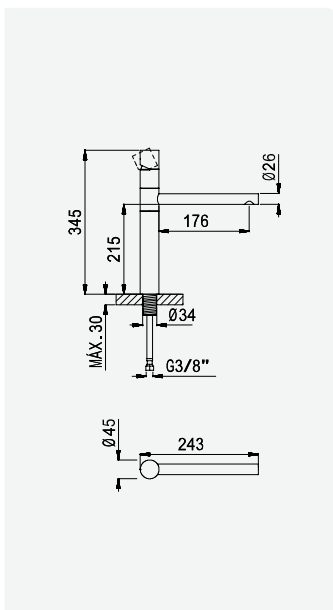

Monocomando de lava loiça, bica giratória - Lusitano

Sink mixer, swivel spout - Lusitano

Mitigeur monocommande, bec mobile - Lusitano

Monomando de fregadero, caño giratorio - Lusitano

cromado / chrome	107 050 1CR	157,00 €
satinox	107 050 1ST	204,10 €
night sky	107 050 1NS	204,10 €
pure white	107 050 1PW	204,10 €
graphite	107 050 1GT	219,80 €
morning mist	107 050 1MM	219,80 €
sunrise	107 050 1SR	219,80 €
sunset	107 050 1SS	235,50 €