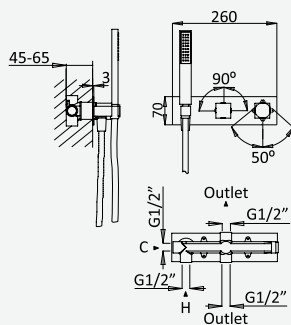

AD

Monocomando embutido com 2 saídas

Concealed single lever mixer with 2 outlets

Mitigeur monocommande encastré avec 2 sorties

Monomando empotrable con 2 salidas

cromado / chrome	301 160 2CR	188,00 €
satinox	301 160 2ST	244,40 €
night sky	301 160 2NS	244,40 €
pure white	301 160 2PW	244,40 €
graphite	301 160 2GT	263,20 €
morning mist	301 160 2MM	263,20 €
sunrise	301 160 2SR	263,20 €
sunset	301 160 2SS	282,00 €

Monocomando embutido com 3 saídas

Concealed single lever mixer with 3 outlets

Mitigeur monocommande encastré avec 3 sorties

Monomando empotrable con 3 salidas

cromado / chrome	301 140 2CR	223,00 €
satinox	301 140 2ST	289,90 €
night sky	301 140 2NS	289,90 €
pure white	301 140 2PW	289,90 €
graphite	301 140 2GT	312,20 €
morning mist	301 140 2MM	312,20 €
sunrise	301 140 2SR	312,20 €
sunset	301 140 2SS	334,50 €

Monocomando embutido com 4 saídas

Concealed single lever mixer with 4 outlets

Mitigeur monocommande encastré avec 4 sorties

Monomando empotrable con 4 salidas

cromado / chrome	301 150 2CR	238,00 €
satinox	301 150 2ST	309,40 €
night sky	301 150 2NS	309,40 €
pure white	301 150 2PW	309,40 €
graphite	301 150 2GT	333,20 €
morning mist	301 150 2MM	333,20 €
sunrise	301 150 2SR	333,20 €
sunset	301 150 2SS	357,00 €

Monocomando embutido de 2 saídas, com chuveiro de mão

Concealed single lever 2 outlets mixer, with handshower set

Mitigeur monocommande encastré 2 sorties, avec kit de douchette à main

Monomando empotrable de 2 salidas, con set de ducha de mano

cromado / chrome	301 170 2CR	282,20 €
satinox	301 170 2ST	366,90 €
night sky	301 170 2NS	366,90 €
pure white	301 170 2PW	366,90 €
graphite	301 170 2GT	395,10 €
morning mist	301 170 2MM	395,10 €
sunrise	301 170 2SR	395,10 €
sunset	301 170 2SS	423,30 €

Monocomando embutido de 3 saídas, com chuveiro de mão

Concealed single lever 3 outlets mixer, with handshower set

Mitigeur monocommande encastré 3 sorties, avec kit de douchette à main

Monomando empotrable de 3 salidas, con set de ducha de mano

cromado / chrome	301 200 2CR	317,20 €
satinox	301 200 2ST	412,40 €
night sky	301 200 2NS	412,40 €
pure white	301 200 2PW	412,40 €
graphite	301 200 2GT	444,10 €
morning mist	301 200 2MM	444,10 €
sunrise	301 200 2SR	444,10 €
sunset	301 200 2SS	475,80 €