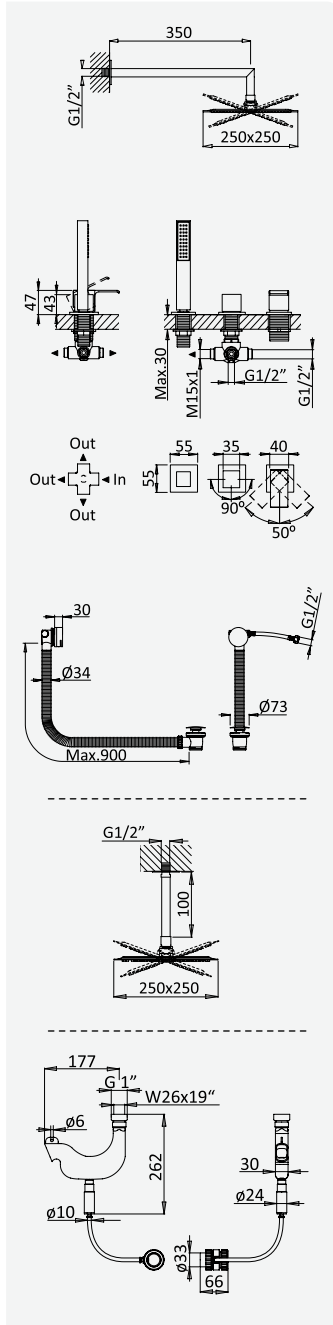

BRUMA AirEcoDrop

Sistema de banheira, montagem à bancada, com chuveiro de parede 250x250 mm em Inox UltraThin, chuveiro mão Quadra e válvula com bica de enchimento para banheira

Deck-mounted bath-shower set with Inox UltraThin shower head 250x250 mm, Quadra handshower set and bath filler with waste and overflow

Kit de bain-douche sur plan avec douche de 250x250 mm en Inox UltraThin, kit de douchette à main Quadra et garniture de vidage pour baignoire avec bec déverseur

Sistema para baño y ducha de repisa con ducha de 250x250 mm en Inox UltraThin, set de ducha de mano Quadra y sistema de llenado y vaciado para bañeras

cromado / chrome	182 551 1CR	545,00 €
satinox	182 551 1ST	708,50 €
night sky	182 551 1NS	708,50 €
pure white	182 551 1PW	708,50 €
graphite	182 551 1GT	763,00 €
morning mist	182 551 1MM	763,00 €
sunset	182 551 1SS	817,50 €

Opção: Chuveiro fixo de tecto 250x250 mm em inox e braço 100 mm

Option: Inox shower head 250x250 mm with ceiling shower arm 100 mm

Option: Douche de tête 250x250 mm en inox avec bras vertical 100 mm

Opción: Alcahofa de ducha 250x250 mm en inox con brazo de techo 100 mm

cromado / chrome	182 541 1CR	545,00 €
satinox	182 541 1ST	708,50 €
night sky	182 541 1NS	708,50 €
pure white	182 541 1PW	708,50 €
graphite	182 541 1GT	763,00 €
morning mist	182 541 1MM	763,00 €
sunset	182 541 1SS	817,50 €

Sistema de escoamento com ligação para descarga - Quadra

Integrated outlet for splash water - Quadra

Bac de récupération des eaux de ruissellement - Quadra

Sumidero y conexión al desagüe - Quadra

cromado / chrome	161 001 8CR	106,00 €
satinox	161 001 8ST	137,80 €
night sky	161 001 8NS	137,80 €
pure white	161 001 8PW	137,80 €
graphite	161 001 8GT	148,40 €
morning mist	161 001 8MM	148,40 €
sunset	161 001 8SS	159,00 €

Monocomando de duche

Single-lever shower mixer

Mitigeur monocommande douche

Monomando de ducha

cromado / chrome	182 040 1CR	115,00 €
satinox	182 040 1ST	149,50 €
night sky	182 040 1NS	218,50 €
pure white	182 040 1PW	218,50 €
graphite	182 040 1GT	230,00 €
morning mist	182 040 1MM	230,00 €
sunset	182 040 1SS	241,50 €