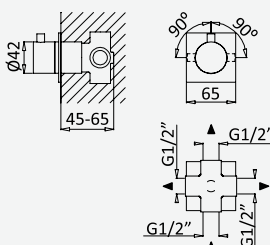

BZ

Misturadora termostática embutida com bica de banheira e chuveiro de mão EmotionSPA

Thermostatic concealed mixer with bath spout and handshower set EmotionSPA

Mitigeur thermostatique encastré avec bec de bain et kit de douche à main EmotionSPA

Mezclador termostático empotrable con caño de bañera y set de ducha de mano EmotionSPA

cromado / chrome	168 460 1CR	590,00 €
satinox	168 460 1ST	767,00 €
night sky	168 460 1NS	767,00 €
pure white	168 460 1PW	767,00 €
graphite	168 460 1GT	826,00 €
morning mist	168 460 1MM	826,00 €
sunrise	168 460 1SR	826,00 €
sunset	168 460 1SS	885,00 €

Misturadora termostática embutida de 3 saídas, com bica de banheira e chuveiro de mão EmotionSPA

Thermostatic concealed 3 outlets mixer, with bath spout and handshower set EmotionSPA

Mitigeur thermostatique encastré de 3 sorties, avec bec de bain et kit de douche à main EmotionSPA

Mezclador termostático empotrable de 3 salidas con caño de bañera y set de ducha de mano EmotionSPA

cromado / chrome	168 470 1CR	625,00 €
satinox	168 470 1ST	812,50 €
night sky	168 470 1NS	812,50 €
pure white	168 470 1PW	812,50 €
graphite	168 470 1GT	875,00 €
morning mist	168 470 1MM	875,00 €
sunrise	168 470 1SR	875,00 €
sunset	168 470 1SS	937,50 €

Inversor com 2 saídas

Diverter with 2 outlets

Inverseur avec 2 sorties

Inversor con 2 salidas

cromado / chrome	101 170 2CR	98,70 €
satinox	101 170 2ST	128,30 €
night sky	101 170 2NS	128,30 €
pure white	101 170 2PW	128,30 €
graphite	101 170 2GT	138,20 €
morning mist	101 170 2MM	138,20 €
sunrise	101 170 2SR	138,20 €
sunset	101 170 2SS	148,10 €

Inversor com 3 saídas

Diverter with 3 outlets

Inverseur avec 3 sorties

Inversor con 3 salidas

cromado / chrome	101 180 2CR	113,70 €
satinox	101 180 2ST	147,80 €
night sky	101 180 2NS	147,80 €
pure white	101 180 2PW	147,80 €
graphite	101 180 2GT	159,20 €
morning mist	101 180 2MM	159,20 €
sunrise	101 180 2SR	159,20 €
sunset	101 180 2SS	170,60 €

Inversor com 4 saídas

Diverter with 4 outlets

Inverseur avec 4 sorties

Inversor con 4 salidas

cromado / chrome	101 190 2CR	128,70 €
satinox	101 190 2ST	167,30 €
night sky	101 190 2NS	167,30 €
pure white	101 190 2PW	167,30 €
graphite	101 190 2GT	180,20 €
morning mist	101 190 2MM	180,20 €
sunrise	101 190 2SR	180,20 €
sunset	101 190 2SS	193,10 €