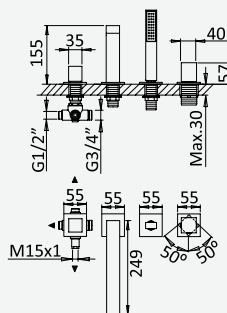

cromado / chrome	301 412 1CR	464,00 €
satinox	301 412 1ST	603,20 €
night sky	301 412 1NS	603,20 €
pure white	301 412 1PW	603,20 €
graphite	301 412 1GT	649,60 €
morning mist	301 412 1MM	649,60 €
sunrise	301 412 1SR	649,60 €
sunset	301 412 1SS	696,00 €