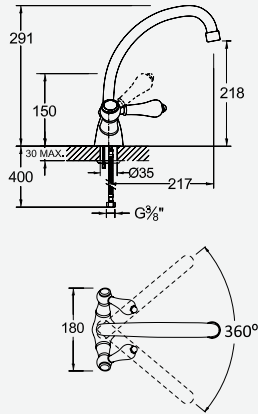

Monobloco de lavatório, bica giratória

Basin mixer, swivel spout

Mélangeur monotrou, bec mobile

Monoblock de lavabo, caño giratorio

	cromado / chrome	118 710 OCR	89,00 €
	night sky	118 710 ONS	115,70 €
	latão envelhecido / old brass	118 710 OLE	133,50 €
	vieux laiton / latón viejo	118 710 OOR	204,70 €

Opção: Com válvula clic-clac 1 1/4" - Elo

Option: With push-open pop-up waste set 1 1/4" - Elo

Option: Avec clic-clac garniture de vidage 1 1/4" - Elo

Opción: Con desagüe clic-clac 1 1/4" - Elo

	cromado / chrome	118 711 OCR	104,00 €
	night sky	118 711 ONS	135,20 €
	latão envelhecido / old brass	118 711 OLE	156,00 €
	vieux laiton / latón viejo	118 711 OOR	239,20 €