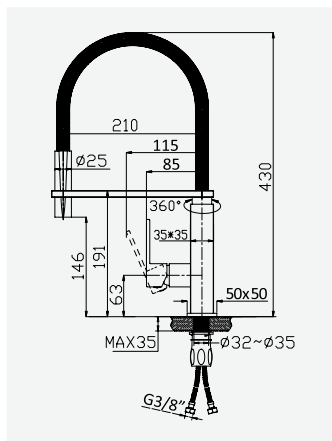

Monocomando de lava loiça, bica giratória com mola e chuveiro extraível - Mentha

Sink mixer with spring swivel spout and pull out handshower - Mentha
Mitigeur monocommande, bec ressort mobile, avec douchette extractible - Mentha

Monomando de fregadero, caño giratorio con muelle y teleducha extraíble - Mentha

cromado / chrome	122 002 9CR	336,00 €
satinox	122 002 9ST	436,80 €
night sky	122 002 9NS	436,80 €
pure white	122 002 9PW	436,80 €
graphite	122 002 9GT	470,40 €
morning mist	122 002 9MM	470,40 €
sunset	122 002 9SS	504,00 €