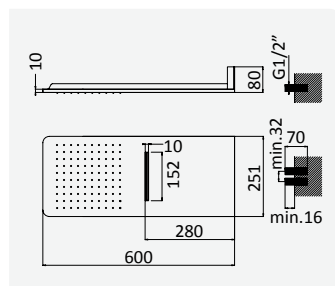

Chuveiro fixo de parede com braço - 2 entradas de água - Line Cascade

Shower head with shower arm - 2 water inlets - Line Cascade

Douche de tête avec bras - 2 entrées d'eau - Line Cascade

Alcachofa de ducha con brazo mural - 2 entradas de agua - Line Cascade

cromado / chrome	145 523 0CR	598,50 €
satinox	145 523 0ST	778,10 €
night sky	145 523 0NS	778,10 €
pure white	145 523 0PW	778,10 €
graphite	145 523 0GT	778,10 €
morning mist	145 523 0MM	837,90 €