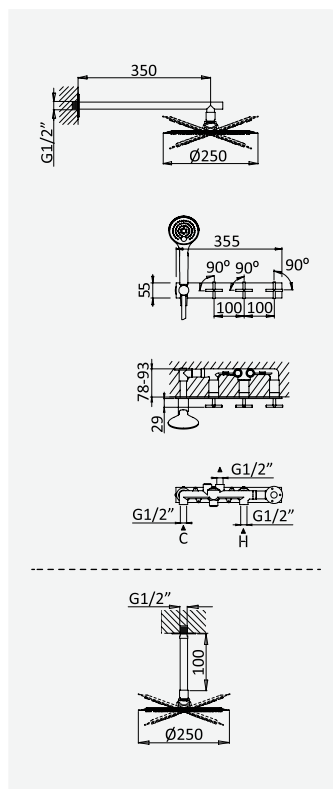

Inversor com 2 saídas

Diverter with 2 outlets

Inverseur avec 2 sorties

Inversor con 2 salidas

cromado / chrome	106 690 OCR	98,70 €
satinox	106 690 OST	128,30 €
night sky	106 690 ONS	128,30 €
pure white	106 690 OPW	128,30 €
graphite	106 690 OGT	138,20 €
morning mist	106 690 OMM	138,20 €
sunset	106 690 OSS	148,10 €

Inversor com 3 saídas

Diverter with 3 outlets

Inverseur avec 3 sorties

Inversor con 3 salidas

cromado / chrome	106 700 OCR	118,70 €
satinox	106 700 OST	154,30 €
night sky	106 700 ONS	154,30 €
pure white	106 700 OPW	154,30 €
graphite	106 700 OGT	166,20 €
morning mist	106 700 OMM	166,20 €
sunset	106 700 OSS	178,10 €

Sistema embutido de duche com chuveiro de parede Ø250 mm

Concealed shower set with shower head Ø250 mm

Kit de douche encastré avec douche de tête Ø250 mm

Sistema de ducha empotrado con alcachofa de ducha Ø250 mm

cromado / chrome	106 760 OCR	303,00 €
satinox	106 760 OST	393,90 €
night sky	106 760 ONS	393,90 €
pure white	106 760 OPW	393,90 €
graphite	106 760 OGT	424,20 €
morning mist	106 760 OMM	424,20 €
sunset	106 760 OSS	454,50 €

Opção: Chuveiro fixo de tecto Ø250 mm em inox e braço 100 mm

Option: Inox shower head Ø250 mm with ceiling shower arm 100 mm

Option: Douche de tête Ø250 mm en inox avec bras vertical 100 mm

Opción: Alcachofa de ducha Ø250 mm en inox con brazo de techo 100 mm

cromado / chrome	106 761 OCR	288,00 €
satinox	106 761 OST	374,40 €
night sky	106 761 ONS	374,40 €
pure white	106 761 OPW	374,40 €
graphite	106 761 OGT	403,20 €
morning mist	106 761 OMM	403,20 €
sunset	106 761 OSS	432,00 €

Sistema embutido de duche com chuveiro de parede Ø250 mm e kit de chuveiro mão EmotionSPA

Concealed shower set with shower head Ø250 mm and EmotionSPA hand-shower set

Kit de douche encastré avec douche de tête Ø250 mm et kit de douchette à main EmotionSPA

Sistema de ducha empotrado con alcachofa de ducha Ø250 mm y set de ducha de mano EmotionSPA

cromado / chrome	106 763 OCR	488,00 €
satinox	106 763 OST	634,40 €
night sky	106 763 ONS	634,40 €
pure white	106 763 OPW	634,40 €
graphite	106 763 OGT	683,20 €
morning mist	106 763 OMM	683,20 €
sunset	106 763 OSS	732,00 €

Opção: Chuveiro fixo de tecto Ø250 mm em inox e braço 100 mm

Option: Inox shower head Ø250 mm with ceiling shower arm 100 mm

Option: Douche de tête Ø250 mm en inox avec bras vertical 100 mm

Opción: Alcachofa de ducha Ø250 mm en inox con brazo de techo 100 mm

cromado / chrome	106 764 OCR	473,00 €
satinox	106 764 OST	614,90 €
night sky	106 764 ONS	614,90 €
pure white	106 764 OPW	614,90 €
graphite	106 764 OGT	662,20 €
morning mist	106 764 OMM	662,20 €
sunset	106 764 OSS	709,50 €