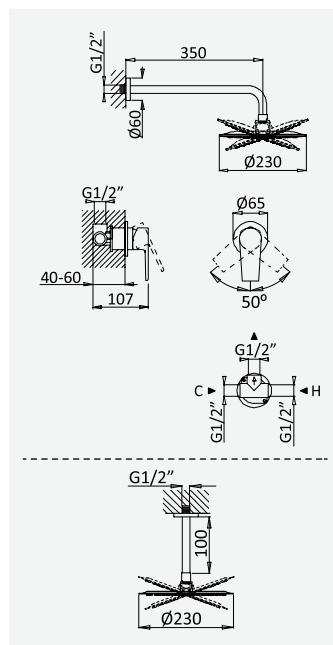

BRUMA AirEcoDrop

BRUMA AirEcoDrop

BRUMA AirEcoDrop

Sistema embutido de duche com chuveiro de parede Ø230 mm, em ABS

Concealed shower set with ABS shower head Ø230 mm

Kit de douche encastré avec douche de tête Ø230 mm en ABS