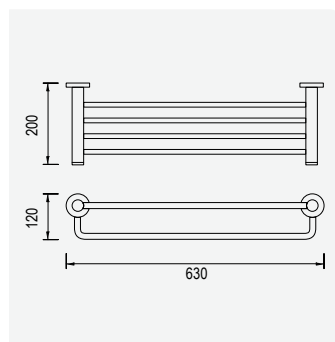

cromado / chrome 180 001 6CR 30,70 €

Prateleira com toalheiro 600 mm
Shelf with towel rail 600 mm
Tablette avec porte-serviette 600 mm
Repisa con toallero 600 mm

cromado / chrome 180 001 2CR 66,70 €

Cabide
Robe hook
Patère murale
Colgador