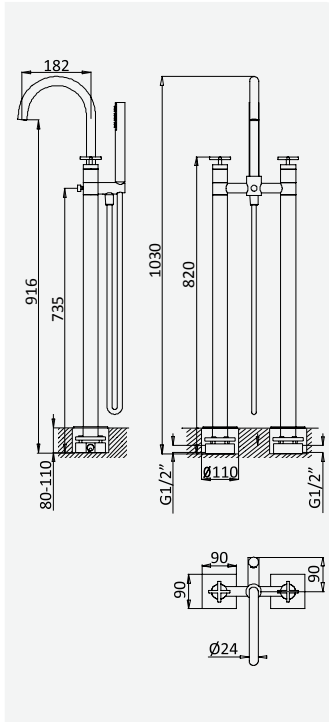

Misturadora de banheiro e duche, montagem ao chão

Bath/shower mixer, floor-mounted

Mitigeur Bain/Douche, montage au sol

Bateria para baño y ducha con toma a suelo

cromado / chrome	106 810 0CR	1 312,50 €
satinox	106 810 0ST	1 706,30 €
night sky	106 810 0NS	1 706,30 €
pure white	106 810 0PW	1 706,30 €
graphite	106 810 0GT	1 837,50 €
morning mist	106 810 0MM	1 837,50 €
sunset	106 810 0SS	1 968,80 €