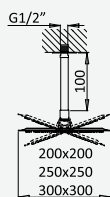

BRUMA AirEcoDrop

Sistema embutido de duche com chuveiro de parede 200x200 mm em inox e kit de chuveiro mão Quadra

Concealed shower set with inox shower head 200x200 mm and Quadra handshower set

Kit de douche encastré avec douche de tête 200x200 mm en inox et kit de douchette à main Quadra

Sistema de ducha empotrado con alcachofa de ducha 200x200 mm en inox y set de ducha de mano Quadra

cromado / chrome	182 571 2CR	358,40 €
satinox	182 571 2ST	465,90 €
night sky	182 571 2NS	465,90 €
pure white	182 571 2PW	465,90 €
graphite	182 571 2GT	501,80 €
morning mist	182 571 2MM	501,80 €
sunset	182 571 2SS	537,60 €

Opção: Chuveiro fixo UltraThin com 250x250 mm em inox | Bicha de chuveiro Lux

Option: UltraThin Inox shower head 250x250 mm | Lux shower hose

Option: Douche de tête UltraThin 250x250 mm en inox | Flexible Lux

Opción: Alcachofa de ducha UltraThin 250x250 mm en inox | Flexo Lux

cromado / chrome	182 572 2CR	406,40 €
satinox	182 572 2ST	528,30 €
night sky	182 572 2NS	528,30 €
pure white	182 572 2PW	528,30 €
graphite	182 572 2GT	569,00 €
morning mist	182 572 2MM	569,00 €
sunset	182 572 2SS	609,60 €

Opção: Chuveiro fixo UltraThin com 300x300 mm em inox | Bicha de chuveiro Lux

Option: UltraThin Inox shower head 300x300 mm | Lux shower hose

Option: Douche de tête UltraThin 300x300 mm en inox | Flexible Lux

Opción: Alcachofa de ducha UltraThin 300x300 mm en inox | Flexo Lux

cromado / chrome	182 573 2CR	446,40 €
satinox	182 573 2ST	580,30 €
night sky	182 573 2NS	580,30 €
pure white	182 573 2PW	580,30 €
graphite	182 573 2GT	625,00 €
morning mist	182 573 2MM	625,00 €
sunset	182 573 2SS	669,60 €

Sistema embutido de duche com chuveiro de tecto 200x200 mm em inox e braço 100 mm, kit de chuveiro mão Quadra

Concealed shower set with inox shower head 200x200 mm with ceiling shower arm 100 mm, Quadra handshower set

Kit de douche encastré avec douche de tête 200x200 mm en inox avec bras vertical 100 mm, kit de douchette à main Quadra

Sistema de ducha empotrado con alcachofa de ducha 200x200 mm en inox con brazo de techo 100 mm, set de ducha de mano Quadra

cromado / chrome	182 584 2CR	358,40 €
satinox	182 584 2ST	465,90 €
night sky	182 584 2NS	465,90 €
pure white	182 584 2PW	465,90 €
graphite	182 584 2GT	501,80 €
morning mist	182 584 2MM	501,80 €
sunset	182 584 2SS	537,60 €

Opção: Chuveiro fixo UltraThin com 250x250 mm em inox | Bicha de chuveiro Lux

Option: UltraThin Inox shower head 250x250 mm | Lux shower hose

Option: Douche de tête UltraThin 250x250 mm en inox | Flexible Lux

Opción: Alcachofa de ducha UltraThin 250x250 mm en inox | Flexo Lux

cromado / chrome	182 585 2CR	406,40 €
satinox	182 585 2ST	528,30 €
night sky	182 585 2NS	528,30 €
pure white	182 585 2PW	528,30 €
graphite	182 585 2GT	569,00 €
morning mist	182 585 2MM	569,00 €
sunset	182 585 2SS	609,60 €

Opção: Chuveiro fixo UltraThin com 300x300 mm em inox | Bicha de chuveiro Lux

Option: UltraThin Inox shower head 300x300 mm | Lux shower hose

Option: Douche de tête UltraThin 300x300 mm en inox | Flexible Lux

Opción: Alcachofa de ducha UltraThin 300x300 mm en inox | Flexo Lux