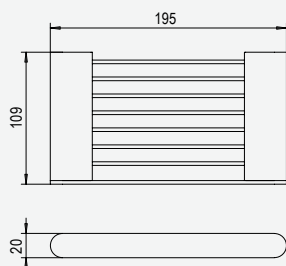

Saboneteira

Soap dish

Porte-savon

Jabonera

cromado / chrome	178 001 5CR	76,70 €
satinox	178 001 5ST	99,70 €
night sky	178 001 5NS	99,70 €
pure white	178 001 5PW	99,70 €
graphite	178 001 5GT	107,40 €
morning mist	178 001 5MM	107,40 €
sunrise	178 001 5SR	138,10 €
sunset	178 001 5SS	138,10 €
latão envelhecido / old brass	178 001 5LE	138,10 €
vieux laiton / latón viejo