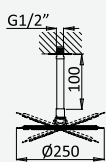

BRUMA AirEcoDrop

BRUMA AirEcoDrop

Sistema embutido de banheira, com chuveiro de parede Ø250 mm, kit de chuveiro mão EmotionSPA e válvula com bica de enchimento para banheira

Concealed bath-shower set, with shower head Ø250 mm, EmotionSPA handshower set and bath filler with waste and overflow

Kit de bain-douche encastré, avec douche de tête Ø250 mm, kit de douchette à main EmotionSPA et garniture de vidage pour baignoire avec bec déverseur

Sistema de baño y ducha empotrado, con alcachofa de ducha Ø250 mm, set de ducha de mano EmotionSPA y sistema de llenado y vaciado para bañeras

cromado / chrome	101 350 2CR	510,40 €
satinox	101 350 2ST	663,50 €
night sky	101 350 2NS	663,50 €
pure white	101 350 2PW	663,50 €
graphite	101 350 2GT	714,60 €
morning mist	101 350 2MM	714,60 €
sunrise	101 350 2SR	714,60 €
sunset	101 350 2SS	765,60 €

Opção: Manipulo 2

Option: Lever 2

Option: Poignée 2

Opción: Mando 2

cromado / chrome	101 350 1CR	516,40 €
satinox	101 350 1ST	671,30 €
night sky	101 350 1NS	671,30 €
pure white	101 350 1PW	671,30 €
graphite	101 350 1GT	723,00 €
morning mist	101 350 1MM	723,00 €
sunrise	101 350 1SR	723,00 €
sunset	101 350 1SS	774,60 €

Opção: Misturadora termostática

Option: Thermostatic mixer

Option: Mitigeur thermostatique

Opción: Mezclador termostático

cromado / chrome	187 310 1CR	698,00 €
satinox	187 310 1ST	907,40 €
night sky	187 310 1NS	907,40 €
pure white	187 310 1PW	907,40 €
graphite	187 310 1GT	977,20 €
morning mist	187 310 1MM	977,20 €
sunrise	187 310 1SR	977,20 €
sunset	187 310 1SS	1 047,00 €

Sistema embutido de banheira, com chuveiro de tecto Ø250 mm e braço 100 mm, kit de chuveiro mão EmotionSPA e válvula com bica de enchimento para banheira