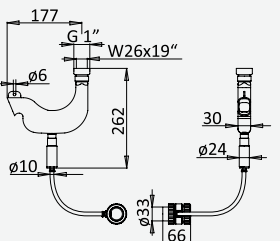

Integrated outlet for splash water - Quadra

Bac de récupération des eaux de ruissellement - Quadra

Sumidero y conexión al desagüe - Quadra

cromado / chrome	161 001 8CR	106,00 €
satinox	161 001 8ST	137,80 €
night sky	161 001 8NS	137,80 €
pure white	161 001 8PW	137,80 €
graphite	161 001 8GT	148,40 €
morning mist	161 001 8MM	148,40 €
sunset	161 001 8SS	159,00 €

Sistema de banheira, montagem à bancada, com chuveiro mão Quadra e válvula com bica de enchimento para banheira

Deck-mounted bath-shower set with Quadra handshower and bath filler with waste and overflow

Kit de bain-douche sur plan avec douchette à main Quadra et garniture de vidage pour baignoire avec bec déverseur

Sistema para baño y ducha de repisa con ducha de mano Quadra y sistema de llenado y vaciado para bañeras

cromado / chrome	182 521 1CR	385,00 €
satinox	182 521 1ST	500,50 €
night sky	182 521 1NS	500,50 €
pure white	182 521 1PW	500,50 €
graphite	182 521 1GT	539,00 €
morning mist	182 521 1MM	539,00 €
sunset	182 521 1SS	577,50 €

Sistema de escoamento com ligação para descarga - Quadra

Integrated outlet for splash water - Quadra

Bac de récupération des eaux de ruissellement - Quadra

Sumidero y conexión al desagüe - Quadra

cromado / chrome	161 001 8CR	106,00 €
satinox	161 001 8ST	137,80 €
night sky	161 001 8NS	137,80 €
pure white	161 001 8PW	137,80 €
graphite	161 001 8GT	148,40 €
morning mist	161 001 8MM	148,40 €
sunset	161 001 8SS	159,00 €