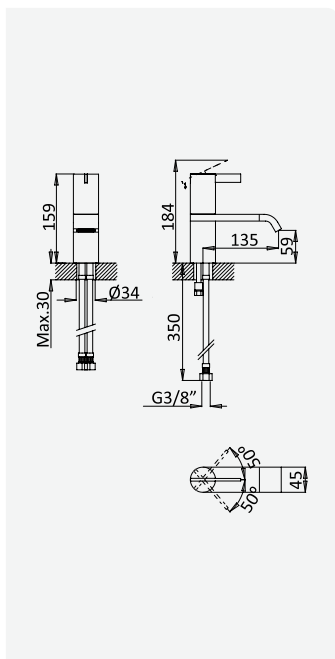

Bica de lavatório, montagem ao chão

Basin spout, floor-mounted

Bec pour lavabo, montage au sol

Caño de lavabo de pie

cromado / chrome	168 920 1CR	556,50 €
satinox	168 920 1ST	723,50 €
night sky	168 920 1NS	723,50 €
pure white	168 920 1PW	723,50 €
graphite	168 920 1GT	779,10 €
morning mist	168 920 1MM	779,10 €
sunrise	168 920 1SR	779,10 €
sunset	168 920 1SS	834,80 €

Bica de lavatório, montagem ao tecto FLAT- 1,5 mt

Basin spout, ceiling-mounted FLAT- 1,5 mt

Bec pour lavabo, montage vertical FLAT- 1,5 mt

Caño de lavabo de techo FLAT - 1,5 mt

cromado / chrome	126 700 1CR	213,00 €
satinox	126 700 1ST	276,90 €
night sky	126 700 1NS	276,90 €
pure white	126 700 1PW	276,90 €
graphite	126 700 1GT	298,20 €
morning mist	126 700 1MM	298,20 €
sunrise	126 700 1SR	298,20 €
sunset	126 700 1SS	319,50 €

Monocomando de bidé

Bidet mixer

Mitigeur monocommande bidet

Monomando de bidé

cromado / chrome	168 020 1CR	186,90 €
satinox	168 020 1ST	243,00 €
night sky	168 020 1NS	243,00 €
pure white	168 020 1PW	243,00 €
graphite	168 020 1GT	261,70 €
morning mist	168 020 1MM	261,70 €
sunrise	168 020 1SR	261,70 €
sunset	168 020 1SS	280,40 €

Opção: Com válvula clic-clac 1 1/4" - Elo

Option: With push-open pop-up waste set 1 1/4" - Elo

Option: Avec clic-clac garniture de vidage 1 1/4" - Elo

Opción: Con desagüe clic-clac 1 1/4" - Elo

cromado / chrome	168 021 1CR	201,90 €
satinox	168 021 1ST	262,50 €
night sky	168 021 1NS	262,50 €
pure white	168 021 1PW	262,50 €
graphite	168 021 1GT	282,70 €
morning mist	168 021 1MM	282,70 €
sunrise	168 021 1SR	282,70 €
sunset	168 021 1SS	302,90 €