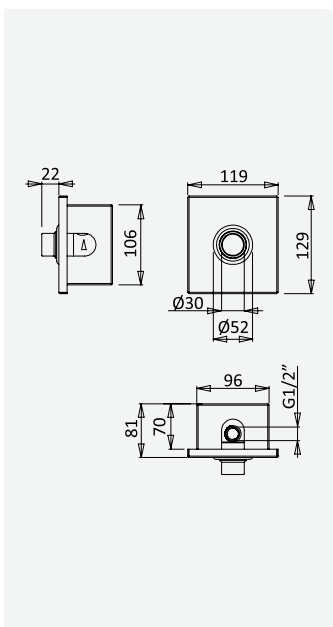

142 002 9CR

149,80 €

Torneira encastrável temporizada de duche, com caixa Inox

Concealed self-closing shower tap, with inox box

Robinetterie temporisée douche encastré, avec boîte en inox

Grifo empotrable de ducha temporizado, con caja inox