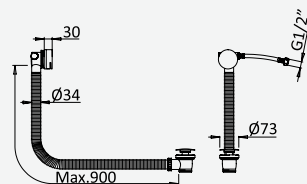

BRUMA AirEcoDrop

Sistema embutido de banheira com chuveiro de parede Ø230 mm em ABS, kit de chuveiro mão Elo e válvula com bica de enchimento para banheira

Concealed bath-shower set with ABS shower head Ø230 mm, Elo hand-shower set and bath filler with waste and overflow

Kit de bain-douche encastré avec douche de tête Ø230 mm en ABS, kit de douchette à main Elo et garniture de vidage pour baignoire avec bec déverseur

Sistema de baño y ducha empotrado con alcachofa de ducha Ø230 mm en ABS, set de ducha de mano Elo y sistema de llenado y vaciado para bañeras

chromado / chrome	167 351 1CR	426,00 €
satinox	167 351 1ST	553,80 €
night sky	167 351 1NS	553,80 €
pure white	167 351 1PW	553,80 €
graphite	167 351 1GT	596,40 €
morning mist	167 351 1MM	596,40 €
sunrise	167 351 1SR	596,40 €
sunset	167 351 1SS	639,00 €

Opção: Chuveiro fixo UltraThin com Ø250 mm em inox | Bicha de chuveiro Lux | Chuveiro mão EmotionSPA

Option: UltraThin Inox shower head Ø250 mm | Lux shower hose | Hand-shower EmotionSPA

Option: Douche de tête UltraThin Ø250 mm en inox | Flexible Lux | Douchette EmotionSPA

Opción: Alcachofa de ducha UltraThin Ø250 mm en inox | Flexo Lux | Ducha de mano EmotionSPA

chromado / chrome	167 352 1CR	491,00 €
satinox	167 352 1ST	638,30 €
night sky	167 352 1NS	638,30 €
pure white	167 352 1PW	638,30 €
graphite	167 352 1GT	687,40 €
morning mist	167 352 1MM	687,40 €
sunrise	167 352 1SR	687,40 €
sunset	167 352 1SS	736,50 €

Opção: Chuveiro fixo UltraThin com Ø300 mm em inox | Bicha de chuveiro Lux | Chuveiro mão EmotionSPA

Option: UltraThin Inox shower head Ø300 mm | Lux shower hose | Hand-shower EmotionSPA

Option: Douche de tête UltraThin Ø300 mm en inox | Flexible Lux | Douchette EmotionSPA

Opción: Alcachofa de ducha UltraThin Ø300 mm en inox | Flexo Lux | Ducha de mano EmotionSPA

chromado / chrome	167 353 1CR	531,00 €
satinox	167 353 1ST	690,30 €
night sky	167 353 1NS	690,30 €
pure white	167 353 1PW	690,30 €
graphite	167 353 1GT	743,40 €
morning mist	167 353 1MM	743,40 €
sunrise	167 353 1SR	743,40 €
sunset	167 353 1SS	796,50 €

Sistema embutido de banheira com chuveiro de tecto Ø230 mm em ABS e braço 100 mm, kit de chuveiro mão Elo e válvula com bica de enchimento para banheira

Concealed bath-shower set with ABS shower head Ø230 mm, ceiling shower arm 100 mm, Elo handshower set and bath filler with waste and overflow

Kit de bain-douche encastré avec douche de tête Ø230 mm en ABS, avec bras vertical 100 mm, kit de douchette à main Elo et garniture de vidage pour baignoire avec bec déverseur

Sistema de baño y ducha empotrado con alcachofa de ducha Ø230 mm en ABS con brazo de techo 100 mm, set de ducha de mano Elo y sistema de llenado y vaciado para bañeras

chromado / chrome	167 361 1CR	426,00 €
satinox	167 361 1ST	553,80 €
night sky	167 361 1NS	553,80 €
pure white	167 361 1PW	553,80 €
graphite	167 361 1GT	596,40 €
morning mist	167 361 1MM	596,40 €
sunrise	167 361 1SR	596,40 €
sunset	167 361 1SS	639,00 €

Opção: Chuveiro fixo UltraThin com Ø250 mm em inox | Bicha de chuveiro Lux | Chuveiro mão EmotionSPA