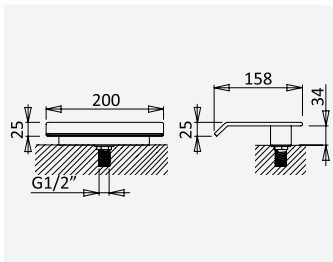

Bica de banheira - Cascata

Waterfall bath inlet spout

Bec de remplissage baignoire cascade

Caño de bañera - Cascada

cromado / chrome	145 641 OCR	225,00 €
satinox	145 641 OST	292,50 €
night sky	145 641 ONS	292,50 €
pure white	145 641 OPW	292,50 €
graphite	145 641 OGT	315,00 €
morning mist	145 641 OMM	315,00 €