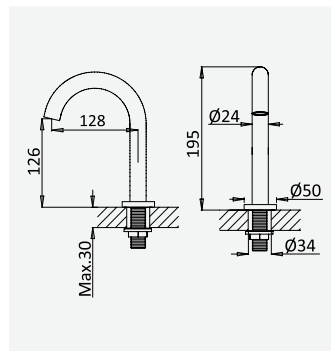

Bica com espumaador anti-vandalismo

Spout with anti-vandalism system

Bec avec système anti-vandalisme

Caño anti-vandalismo

cromado / chrome

122 001 4CR

55,70 €