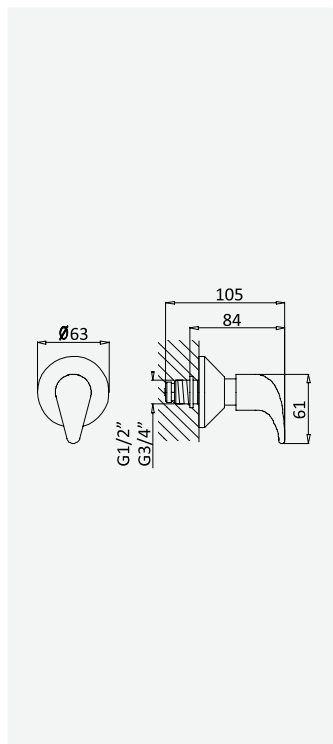

Sifão de 1 1/4"

Bottle trap, 1 1/4"

Siphon 1 1/4"

Sifón de lavabo 1 1/4"

cromado / chrome 137 000 9CR 35,00 €

Torneira de esquadria 1/2" - MT

1/2" angle tap with connection - MT

Robinet d'équerre 1/2" - MT

Llave de corte 1/2" - MT

cromado / chrome 115 200 1CR 15,80 €

Torneira de esquadria 3/8" - MT

3/8" angle tap with connection - MT

Robinet d'équerre 3/8" - MT

Llave de corte 3/8" - MT

cromado / chrome 115 280 1CR 15,80 €

Torneira de esquadria 3/4" - MT

3/4" angle tap with connection - MT

Robinet d'équerre 3/4" - MT

Llave de corte 3/4" - MT

cromado / chrome 115 290 1CR 15,80 €

Torneira de passagem 1/2" - MT

Stop Valve 1/2" - MT

Robinet d'arrêt 1/2" - MT

Llave de paso 1/2" - MT

cromado / chrome 115 300 1CR 19,10 €

Opção: Com caixa de passagem

Option: With concealed body

Option: Avec partie encastrée

Opción: Con elemento empotrado

cromado / chrome 115 650 1CR 26,60 €

Torneira de passagem 3/4" - MT

Stop Valve 3/4" - MT

Robinet d'arrêt 3/4" - MT

Llave de paso 3/4" - MT

cromado / chrome 115 310 1CR 21,10 €

Opção: Com caixa de passagem

Option: With concealed body

Option: Avec partie encastrée

Opción: Con elemento empotrado

cromado / chrome 115 660 1CR 28,60 €

IR