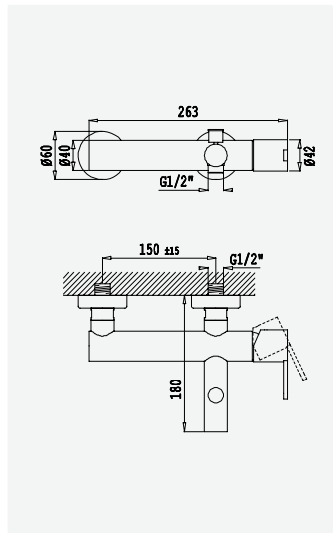

Monocomando de banheira

Single-lever bath/shower mixer

Mitigeur monocommande Bain/Douche

Monomando para baño y ducha

cromado / chrome	167 030 1CR	165,90 €
satinox	167 030 1ST	215,70 €
night sky	167 030 1NS	215,70 €
pure white	167 030 1PW	215,70 €
graphite	167 030 1GT	232,30 €
morning mist	167 030 1MM	232,30 €
sunrise	167 030 1SR	232,30 €
sunset	167 030 1SS	248,90 €