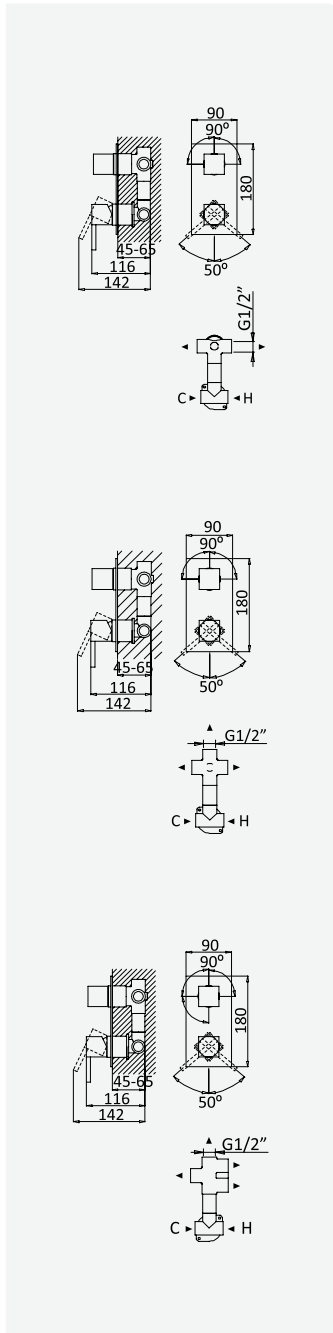

Monocomando embutido com 3 saídas

Concealed single lever mixer with 3 outlets

Mitigeur monocommande encastré avec 3 sorties

Monomando empotrable con 3 salidas

cromado / chrome	103 140 1CR	276,50 €
satinox	103 140 1ST	359,45 €
night sky	103 140 1NS	359,45 €
pure white	103 140 1PW	359,45 €
graphite	103 140 1GT	387,10 €
morning mist	103 140 1MM	387,10 €
sunrise	103 140 1SR	387,10 €
sunset	103 140 1SS	414,80 €

Monocomando embutido com 4 saídas

Concealed single lever mixer with 4 outlets

Mitigeur monocommande encastré avec 4 sorties

Monomando empotrable con 4 salidas

cromado / chrome	103 150 1CR	539,20 €
satinox	103 150 1ST	701,00 €
night sky	103 150 1NS	701,00 €
pure white	103 150 1PW	701,00 €
graphite	103 150 1GT	754,90 €
morning mist	103 150 1MM	754,90 €
sunrise	103 150 1SR	754,90 €
sunset	103 150 1SS	808,80 €

Conjunto de duche com curva de saída, bicha Lux 175mm e chuveiro de mão Quadraln

Shower set with outlet elbow, Lux hose 175mm and Quadraln handshower

Garniture de douche avec caude à encastré, Lux flexible 175mm et douchette Quadraln

Conjunto de ducha con codo de salida, flexo Lux 175mm y ducha de mano Quadraln

cromado / chrome	145 571 7CR	70,00 €
satinox	145 571 7ST	91,00 €
night sky	145 571 7NS	140,00 €
pure white	145 571 7PW	140,00 €
graphite	145 571 7GT	154,00 €
morning mist	145 571 7MM	154,00 €
sunrise	145 571 7SR	161,00 €
sunset	145 571 7SS	182,00 €