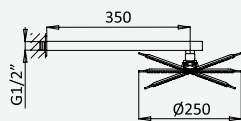

BRUMA AirEcoDrop