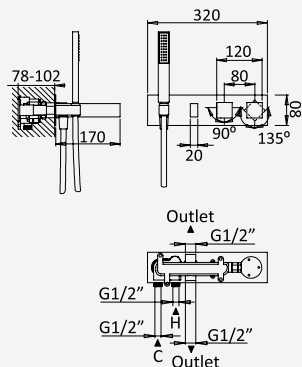

Misturadora termostática embutida de 2 saídas, com chuveiro de mão QuadraIN - Celsius

Thermostatic concealed 2 outlets mixer, with handshower set QuadraIN - Celsius

Mitigeur thermostatique encastré de 2 sorties, avec kit de douchette à main QuadraIN - Celsius

Mezclador termostático empotrable de 2 salidas, con set de ducha de mano QuadraIN - Celsius

cromado / chrome	185 441 2CR	498,00 €
satinox	185 441 2ST	647,40 €
night sky	185 441 2NS	647,40 €
pure white	185 441 2PW	647,40 €
graphite	185 441 2GT	697,20 €
morning mist	185 441 2MM	697,20 €
sunrise	185 441 2SR	697,20 €
sunset	185 441 2SS	747,00 €

Misturadora termostática embutida de 3 saídas, com chuveiro de mão QuadraIN - Celsius

Thermostatic concealed 3 outlets mixer, with handshower set QuadraIN - Celsius

Mitigeur thermostatique encastré de 3 sorties, avec kit de douchette à main QuadraIN - Celsius

Mezclador termostático empotrable de 3 salidas, con set de ducha de mano QuadraIN - Celsius

cromado / chrome	185 451 2CR	533,00 €
satinox	185 451 2ST	692,90 €
night sky	185 451 2NS	692,90 €
pure white	185 451 2PW	692,90 €
graphite	185 451 2GT	746,20 €
morning mist	185 451 2MM	746,20 €
sunrise	185 451 2SR	746,20 €
sunset	185 451 2SS	799,50 €

Misturadora termostática embutida com bica de banheira e chuveiro de mão QuadraIN - Celsius

Thermostatic concealed mixer with bath spout and handshower set QuadraIN - Celsius

Mitigeur thermostatique encastré avec bec de bain et kit de douchette à main QuadraIN - Celsius

Mezclador termostático empotrable con caño de bañera y set de ducha de mano QuadraIN - Celsius

cromado / chrome	185 461 2CR	599,50 €
satinox	185 461 2ST	779,40 €
night sky	185 461 2NS	779,40 €
pure white	185 461 2PW	779,40 €
graphite	185 461 2GT	839,30 €
morning mist	185 461 2MM	839,30 €
sunrise	185 461 2SR	839,30 €
sunset	185 461 2SS	899,30 €

Misturadora termostática embutida de 3 saídas, com bica de banheira e chuveiro de mão QuadraIN - Celsius

Thermostatic concealed 3 outlets mixer, with bath spout and handshower set QuadraIN - Celsius

Mitigeur thermostatique encastré de 3 sorties, avec bec de bain et kit de douchette à main QuadraIN - Celsius

Mezclador termostático empotrable de 3 salidas con caño de bañera y set de ducha de mano QuadraIN - Celsius

cromado / chrome	185 471 2CR	634,50 €
satinox	185 471 2ST	824,90 €
night sky	185 471 2NS	824,90 €
pure white	185 471 2PW	824,90 €
graphite	185 471 2GT	888,30 €
morning mist	185 471 2MM	888,30 €
sunrise	185 471 2SR	888,30 €
sunset	185 471 2SS	951,80 €

AD