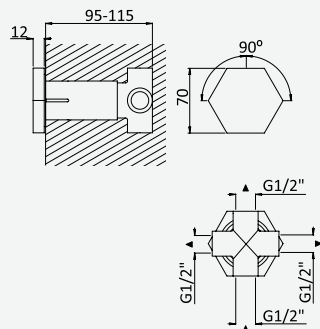

BRUMA AirEcoDrop