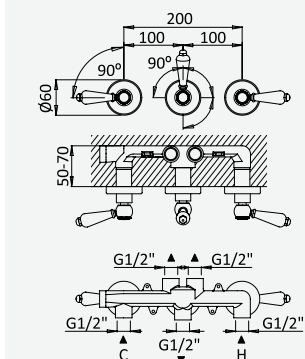

Misturadora embutida de 3 furos, com 3 saídas

3 hole concealed mixer, with 3 outlets

Mélangeur encastré de 3 trous, avec 3 sorties

Mezclador bimando empotrable de 3 orificios, con 3 salidas

cromado / chrome	118 140 0CR	183,00 €
night sky	118 140 0NS	237,90 €
latão envelhecido / old brass	118 140 0LE	274,50 €
vieux laiton / latón viejo	118 140 0OR	366,00 €
ouro 24kt / gold 24kt / or 24kt / oro 24kt		

CL