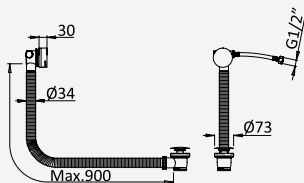

BRUMA AirEcoDrop

Sistema embutido de banheira com chuveiro de parede Ø230 mm em ABS, kit de chuveiro mão Emotion e válvula com bica de enchimento para banheira

Concealed bath-shower set with ABS shower head Ø230 mm, Emotion handshower set and bath filler with waste and overflow

Kit de bain-douche encastré avec douche de tête Ø230 mm en ABS, kit de douchette à main Emotion et garniture de vidage pour baignoire avec bec déverseur

Sistema de baño y ducha empotrado con alcachofa de ducha Ø230 mm en ABS, set de ducha de mano Emotion y sistema de llenado y vaciado para bañeras

cromado/chrome	107 350 1CR	419,50 €
satinox	107 350 1ST	545,40 €
night sky	107 350 1NS	545,40 €
pure white	107 350 1PW	545,40 €
	graphite	107 350 1GT
	morning mist	107 350 1MM
	sunrise	107 350 1SR
	sunset	107 350 1SS

Opção: Chuveiro fixo UltraThin com Ø250 mm em inox | Bicha de chuveiro Lux | Chuveiro mão EmotionSPA

Option: UltraThin Inox shower head Ø250 mm | Lux shower hose | Handshower EmotionSPA

Option: Douche de tête UltraThin Ø250 mm en inox | Flexible Lux | Douchette EmotionSPA

Option: Alcachofa de ducha UltraThin Ø250 mm en inox | Flexo Lux | Ducha de mano EmotionSPA

cromado/chrome	107 350 2CR	484,50 €
satinox	107 350 2ST	629,90 €
night sky	107 350 2NS	629,90 €
pure white	107 350 2PW	629,90 €
	graphite	107 350 2GT
	morning mist	107 350 2MM
	sunrise	107 350 2SR
	sunset	107 350 2SS