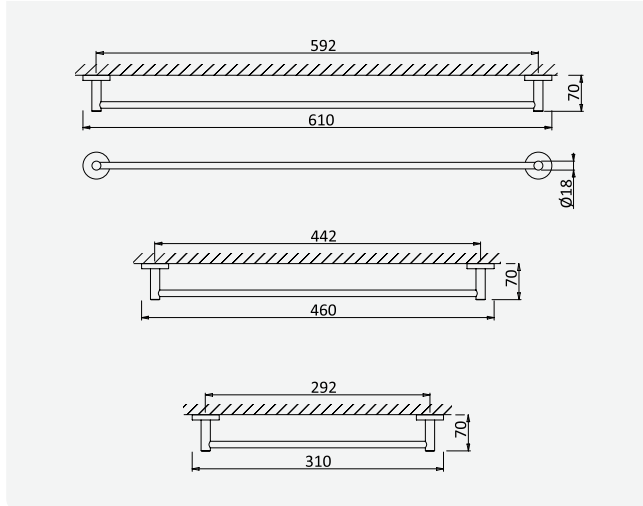

Toalheiro de barra 600 mm

Towel rail 600 mm

Barre porte-serviette 600 mm

Toallero 600 mm

aço inox satinado / acero inox satinado
satin stainless steel /
acier inoxydable satiné

133 000 1IS

31,30 €

Toalheiro de barra 450 mm

Towel rail 450 mm

Barre porte-serviette 450 mm

Toallero 450 mm

aço inox satinado / acero inox satinado
satin stainless steel /
acier inoxydable satiné

133 000 2IS

30,60 €

Toalheiro de barra 300mm

Towel rail 300mm

Barre porte-serviette 300mm

Toallero 300mm

aço inox satinado / acero inox satinado
satin stainless steel /
acier inoxydable satiné

133 000 3IS

30,20 €