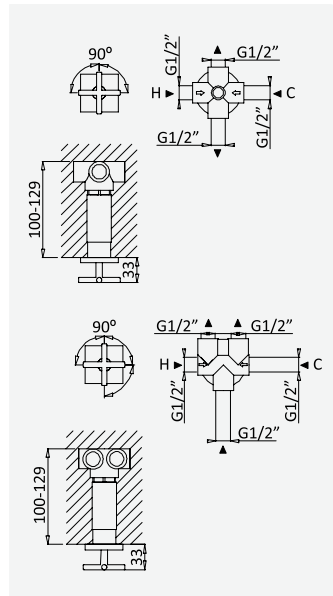

HE

Inversor com 2 saídas

Diverter with 2 outlets

Inverseur avec 2 sorties

Inversor con 2 salidas

cromado / chrome	106 690 OCR	98,70 €
satinox	106 690 OST	128,30 €
night sky	106 690 ONS	128,30 €
pure white	106 690 OPW	128,30 €
graphite	106 690 OGT	138,20 €
morning mist	106 690 OMM	138,20 €
sunset	106 690 OSS	148,10 €

Inversor com 3 saídas

Diverter with 3 outlets

Inverseur avec 3 sorties

Inversor con 3 salidas

cromado / chrome	106 700 OCR	118,70 €
satinox	106 700 OST	154,30 €
night sky	106 700 ONS	154,30 €
pure white	106 700 OPW	154,30 €
graphite	106 700 OGT	166,20 €
morning mist	106 700 OMM	166,20 €
sunset	106 700 OSS	178,10 €

Sistema embutido de duche com chuveiro de parede Ø250 mm

Concealed shower set with shower head Ø250 mm

Kit de douche encastré avec douche de tête Ø250 mm

Sistema de ducha empotrado con alcachofa de ducha Ø250 mm

cromado / chrome	106 760 OCR	303,00 €
satinox	106 760 OST	393,90 €
night sky	106 760 ONS	393,90 €
pure white	106 760 OPW	393,90 €
graphite	106 760 OGT	424,20 €
morning mist	106 760 OMM	424,20 €
sunset	106 760 OSS	454,50 €

Opção: Chuveiro fixo de tecto Ø250 mm em inox e braço 100 mm

Option: Inox shower head Ø250 mm with ceiling shower arm 100 mm

Option: Douche de tête Ø250 mm en inox avec bras vertical 100 mm

Opción: Alcachofa de ducha Ø250 mm en inox con brazo de techo 100 mm

cromado / chrome	106 761 OCR	288,00 €
satinox	106 761 OST	374,40 €
night sky	106 761 ONS	374,40 €
pure white	106 761 OPW	374,40 €
graphite	106 761 OGT	403,20 €
morning mist	106 761 OMM	403,20 €
sunset	106 761 OSS	432,00 €

Sistema embutido de duche com chuveiro de parede Ø250 mm e kit de chuveiro mão EmotionSPA

Concealed shower set with shower head Ø250 mm and EmotionSPA hand-shower set

Kit de douche encastré avec douche de tête Ø250 mm et kit de douchette à main EmotionSPA