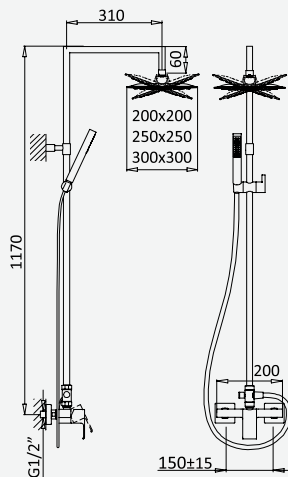

BRUMA AirEcoDrop

Sistema de duche com braço fixo, chuveiro de 200x200mm em Inox e rampa de duche

Shower system for wall mounting with fixed head shower 200x200mm and shower rail

Colonne de douche system, avec douche de tête 200x200mm fixe et barre de douche

Sistema de ducha con brazo para ducha de 200x200mm, fija en altura y barra de ducha

cromado / chrome	182 270 1CR	318,00 €
satinox	182 270 1ST	413,40 €
night sky	182 270 1NS	413,40 €
pure white	182 270 1PW	413,40 €
graphite	182 270 1GT	445,20 €
morning mist	182 270 1MM	445,20 €
sunset	182 270 1SS	477,00 €

Opção: Chuveiro fixo UltraThin com 250x250 mm em inox | Bicha de chuveiro Lux

Option: UltraThin Inox shower head 250x250 mm | Lux shower hose

Option: Douche de tête UltraThin 250x250 mm en inox | Flexible Lux

Opción: Alcachofa de ducha UltraThin 250x250 mm en inox | Flexo Lux

cromado / chrome	182 270 2CR	368,00 €
satinox	182 270 2ST	478,40 €
night sky	182 270 2NS	478,40 €
pure white	182 270 2PW	478,40 €
graphite	182 270 2GT	515,20 €
morning mist	182 270 2MM	515,20 €
sunset	182 270 2SS	552,00 €

Opção: Chuveiro fixo UltraThin com 300x300 mm em inox | Bicha de chuveiro Lux

Option: UltraThin Inox shower head 300x300 mm | Lux shower hose

Option: Douche de tête UltraThin 300x300 mm en inox | Flexible Lux

Opción: Alcachofa de ducha UltraThin 300x300 mm en inox | Flexo Lux

cromado / chrome	182 270 3CR	408,00 €
satinox	182 270 3ST	530,40 €
night sky	182 270 3NS	530,40 €
pure white	182 270 3PW	530,40 €
graphite	182 270 3GT	571,20 €
morning mist	182 270 3MM	571,20 €
sunset	182 270 3SS	612,00 €