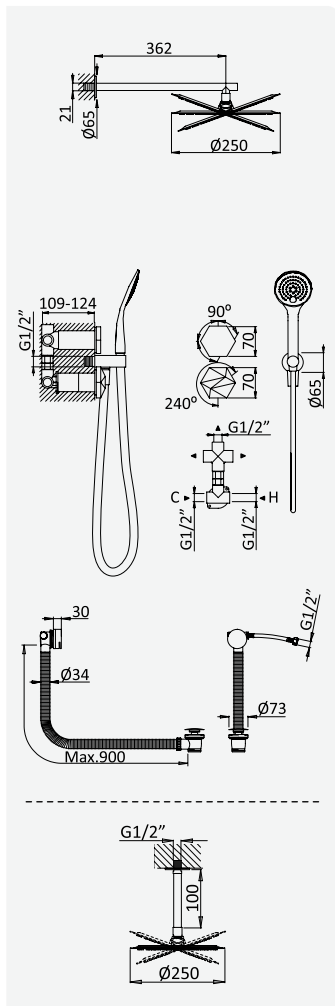

BRUMA AirEcoDrop

Sistema progressivo embutido de banheira, com chuveiro de parede Ø250 mm, kit de chuveiro mão EmotionSPA e válvula com bica de enchimento para banheira

Progressive concealed bath-shower set, with shower head Ø250 mm, EmotionSPA handshower set and bath filler with waste and overflow

Kit de bain-douche progressif encastré, avec douche de tête Ø250 mm, kit de douchette à main EmotionSPA et garniture de vidage pour baignoire avec bec déverseur

Sistema de baño y ducha progressivo empotrado, con alcachofa de ducha Ø250 mm, set de ducha de mano EmotionSPA y sistema de llenado y vaciado para bañeras

cromado / chrome	183 350 1CR	687,50 €
satinox	183 350 1ST	893,75 €
night sky	183 350 1NS	893,75 €
pure white	183 350 1PW	893,75 €
graphite	183 350 1GT	962,50 €
morning mist	183 350 1MM	962,50 €
sunrise	183 350 1SR	962,50 €
sunset	183 350 1SS	1 031,25 €

Opção: Chuveiro fixo de tecto Ø250 mm em inox e braço 100 mm

Option: Inox shower head Ø250 mm with ceiling shower arm 100 mm

Option: Douche de tête Ø250 mm en inox avec bras vertical 100 mm

Opción: Alcachofa de ducha Ø250 mm en inox con brazo de techo 100 mm

cromado / chrome	183 360 1CR	672,50 €
satinox	183 360 1ST	874,25 €
night sky	183 360 1NS	874,25 €
pure white	183 360 1PW	874,25 €
graphite	183 360 1GT	941,50 €
morning mist	183 360 1MM	941,50 €
sunrise	183 360 1SR	941,50 €
sunset	183 360 1SS	1 008,80 €