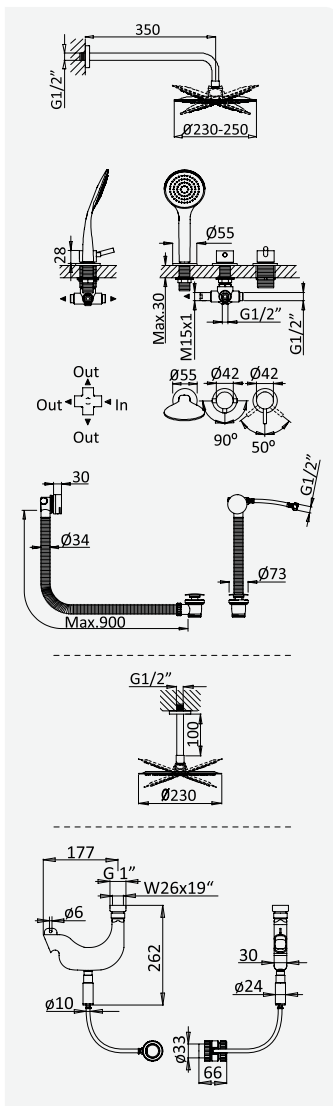

Kit de bain-douche sur plan avec douche de Ø230 mm, kit de douchette à main Emotion et garniture de vidage pour baignoire avec bec déverseur

Sistema para baño y ducha de repisa con ducha de Ø230 mm, set de ducha de mano Emotion y sistema de llenado y vaciado para bañeras

cromado/chrome	107 550 1CR	485,00 €
satinox	107 550 1ST	630,50 €
night sky	107 550 1NS	630,50 €
pure white	107 550 1PW	630,50 €
graphite	107 550 1GT	679,00 €
morning mist	107 550 1MM	679,00 €
sunrise	107 550 1SR	679,00 €
sunset	107 550 1SS	727,50 €

Opção: Chuveiro fixo de tecto Ø230 mm em ABS e braço 100 mm

Option: ABS shower head Ø230 mm with ceiling shower arm 100 mm

Option: Douche de tête Ø230 mm en ABS avec bras vertical 100 mm

Option: Alcachofa de ducha Ø230 mm en ABS con brazo de techo 100 mm

cromado/chrome	107 540 1CR	485,00 €
satinox	107 540 1ST	630,50 €
night sky	107 540 1NS	630,50 €
pure white	107 540 1PW	630,50 €
graphite	107 540 1GT	679,00 €
morning mist	107 540 1MM	679,00 €
sunrise	107 540 1SR	679,00 €
sunset	107 540 1SS	727,50 €

Sistema de escoamento com ligação para descarga - Elo

Integrated outlet for splash water - Elo

Bac de récupération des eaux de ruissellement - Elo

Sumidero y conexión al desagüe - Elo

cromado / chrome	161 001 2CR	98,00 €
satinox	161 001 2ST	127,40 €
night sky	161 001 2NS	127,40 €
pure white	161 001 2PW	127,40 €
graphite	161 001 2GT	137,20 €
morning mist	161 001 2MM	137,20 €
sunrise	161 001 2SR	137,20 €
sunset	161 001 2SS	147,00 €

BRUMA AirEcoDrop