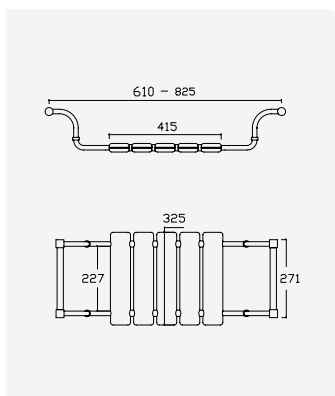

Banco extensível de banheira

Extendable bathtub stool

Tabouret extensible de bain

Asiento extensible para bañera

Inox / Polipropileno

Inox / Polipropileno

Inox / Polypropylène

Inox / Polypropylene

152 004 3IS

224,00 €