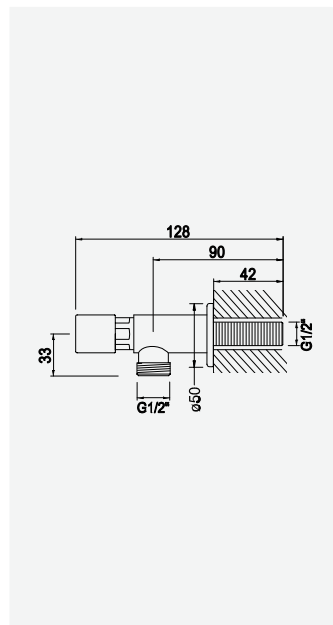

Torneira temporizada de urinol

Wall mounted, self-closing urinal tap
Robinetterie temporisée pour urinoir, montage mural
Grifo temporizado mural para urinario

cromado / chrome

143 000 1CR

29,60 €

EL/TP