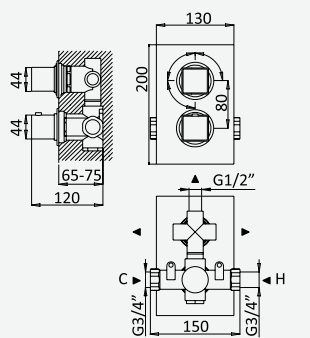

BRUMA AirEcoDrop

Sistema embutido de duche, com chuveiro de tecto 250x250 mm em inox e braço 100 mm, kit de chuveiro mão Quadra

Concealed shower set, with inox shower head 250x250 mm with ceiling shower arm 100 mm, Quadra handshower set

Kit de douche encastré, avec douche de tête 250x250 mm en inox avec bras vertical 100 mm, kit de douchette à main Quadra

Sistema de ducha empotrado, con alcachofa de ducha 250x250 mm en inox con brazo de techo 100 mm, set de ducha de mano Quadra

cromado / chrome	102 580 2CR	407,20 €
satinox	102 580 2ST	529,40 €
night sky	102 580 2NS	529,40 €
pure white	102 580 2PW	529,40 €
graphite	102 580 2GT	570,10 €
morning mist	102 580 2MM	570,10 €
sunrise	102 580 2SR	570,10 €
sunset	102 580 2SS	610,80 €

Opção: Manipulo 2

Option: Lever 2

Option: Poignée 2

Opción: Mando 2

cromado / chrome	102 580 1CR	411,20 €
satinox	102 580 1ST	534,60 €
night sky	102 580 1NS	534,60 €
pure white	102 580 1PW	534,60 €
graphite	102 580 1GT	575,70 €
morning mist	102 580 1MM	575,70 €
sunrise	102 580 1SR	575,70 €
sunset	102 580 1SS	616,80 €

Opção: Misturadora termostática Quadra

Option: Thermostatic mixer Quadra

Option: Mitigeur thermostatique Quadra

Opción: Mezclador termostático Quadra

cromado / chrome	139 601 2CR	623,00 €
satinox	139 601 2ST	809,90 €
night sky	139 601 2NS	809,90 €
pure white	139 601 2PW	809,90 €
graphite	139 601 2GT	872,20 €
morning mist	139 601 2MM	872,20 €
sunrise	139 601 2SR	872,20 €
sunset	139 601 2SS	934,50 €

Sistema embutido de duche, com chuveiro de parede 200x200 mm em inox, 3 jets e kit de chuveiro mão Quadra

Concealed shower set, with inox shower head 200x200 mm, 3 jets and handshower set Quadra

Kit de douche encastré, avec douche de tête 200x200 mm en inox, 3 jets et kit de douchette à main Quadra

Sistema de ducha empotrado, con alcachofa de ducha 200x200 mm en inox, 3 jets y set de ducha de mano Quadra

cromado / chrome	102 772 2CR	459,90 €
satinox	102 772 2ST	597,90 €
night sky	102 772 2NS	597,90 €
pure white	102 772 2PW	597,90 €
graphite	102 772 2GT	643,90 €
morning mist	102 772 2MM	643,90 €
sunrise	102 772 2SR	643,90 €
sunset	102 772 2SS	689,90 €

Opção: Manipulo 2

Option: Lever 2

Option: Poignée 2

Opción: Mando 2

cromado / chrome	102 772 1CR	463,90 €
satinox	102 772 1ST	603,10 €
night sky	102 772 1NS	603,10 €
pure white	102 772 1PW	603,10 €
graphite	102 772 1GT	649,50 €
morning mist	102 772 1MM	649,50 €
sunrise	102 772 1SR	649,50 €
sunset	102 772 1SS	695,90 €

Opção: Misturadora termostática Quadra

Option: Thermostatic mixer Quadra

Option: Mitigeur thermostatique Quadra

Opción: Mezclador termostático Quadra

cromado / chrome	139 911 2CR	632,40 €
satinox	139 911 2ST	822,10 €
night sky	139 911 2NS	822,10 €
pure white	139 911 2PW	822,10 €
graphite	139 911 2GT	885,40 €
morning mist	139 911 2MM	885,40 €
sunrise	139 911 2SR	885,40 €
sunset	139 911 2SS	948,60 €