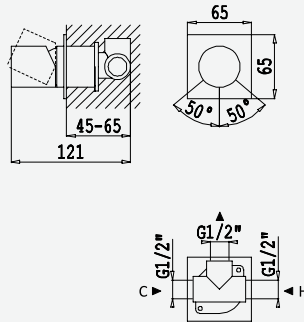

Monocomando embutido com 1 saída

Concealed single lever mixer with 1 outlet

Mitigeur monocommande encastré avec 1 sortie

Monomando empotrable con 1 salida

cromado / chrome	101 120 2CR	70,40 €
satinox	101 120 2ST	91,50 €
night sky	101 120 2NS	91,50 €
pure white	101 120 2PW	91,50 €
graphite	101 120 2GT	98,60 €
morning mist	101 120 2MM	98,60 €
sunrise	101 120 2SR	98,60 €
sunset	101 120 2SS	105,60 €

Opção: Manipulo 2

Option: Lever 2

Option: Poignée 2

Opción: Mando 2

cromado / chrome	101 120 1CR	76,40 €
satinox	101 120 1ST	99,30 €
night sky	101 120 1NS	99,30 €
pure white	101 120 1PW	99,30 €
graphite	101 120 1GT	107,00 €
morning mist	101 120 1MM	107,00 €
sunrise	101 120 1SR	107,00 €
sunset	101 120 1SS	114,60 €

Monocomando embutido com 2 saídas

Concealed single lever mixer with 2 outlets

Mitigeur monocommande encastré avec 2 sorties

Monomando empotrable con 2 salidas

cromado / chrome	101 130 2CR	123,90 €
satinox	101 130 2ST	161,10 €
night sky	101 130 2NS	161,10 €
pure white	101 130 2PW	161,10 €
graphite	101 130 2GT	173,50 €
morning mist	101 130 2MM	173,50 €
sunrise	101 130 2SR	173,50 €
sunset	101 130 2SS	185,90 €

Opção: Manipulo 2

Option: Lever 2

Option: Poignée 2

Opción: Mando 2

cromado / chrome	101 130 1CR	129,90 €
satinox	101 130 1ST	168,90 €
night sky	101 130 1NS	168,90 €
pure white	101 130 1PW	168,90 €
graphite	101 130 1GT	181,90 €
morning mist	101 130 1MM	181,90 €
sunrise	101 130 1SR	181,90 €
sunset	101 130 1SS	194,90 €

LU