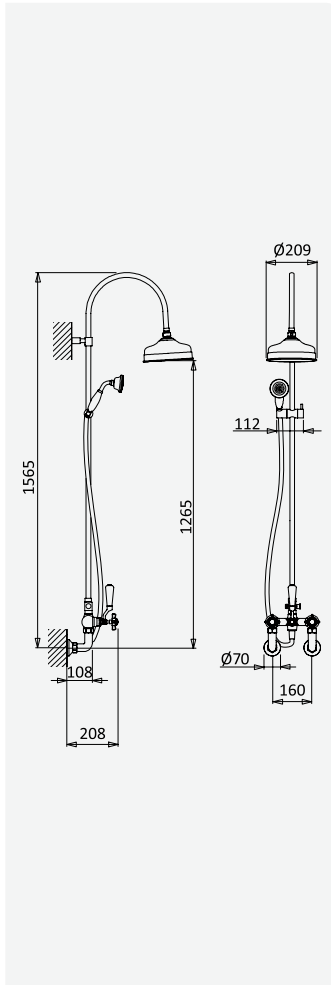

Sistema de duche com braço fixo, chuveiro de Ø200mm em latão e rampa de duche

Shower system for wall mounting, with fixed brass head shower Ø200mm and shower rail

Colonne de douche system, avec douche de tête en laiton Ø200mm fixe et barre de douche

Sistema de ducha con brazo para ducha de Ø200mm en latón, fija en altura y barra de ducha

cromado / chrome	117 275 1CR	491,40 €
night sky	117 275 1NS	638,80 €
latão envelhecido / old brass	117 275 1LE	737,10 €
vieux laiton / latón viejo	117 275 1OR	1 228,50 €