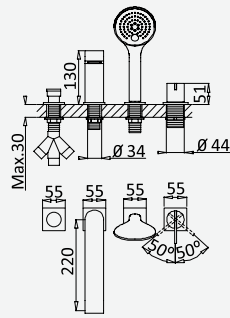

BRUMA AirEcoDrop