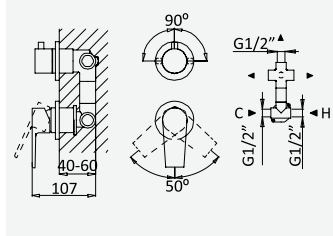

Monocomando embutido com 3 saídas

Concealed single lever mixer with 3 outlets

Mitigeur monocommande encastré avec 3 sorties

Monomando empotrable con 3 salidas

cromado/chrome	181 140 1CR	170,80 €
satinox	181 140 1ST	222,00 €
night sky	181 140 1NS	222,00 €