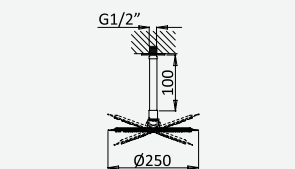

BRUMA AirEcoDrop

Sistema termostático embutido de banheira, com chuveiro de parede de Ø250 mm, kit de chuveiro mão EmotionSPA e válvula com bica de enchimento para banheira

Thermostatic concealed bath-shower set, with shower head Ø250 mm, EmotionSPA handshower set and bath filler with waste and overflow

Kit de bain-douche thermostatique encastré, avec douche de tête Ø250 mm, kit de douchette à main EmotionSPA et garniture de vidage pour baignoire avec bec déverseur

Sistema de baño y ducha termostático empotrado, con alcachofa de ducha Ø250 mm, set de ducha de mano EmotionSPA y sistema de llenado y vaciado para bañeras

cromado / chrome	187 310 1CR	698,00 €
satinox	187 310 1ST	907,40 €
night sky	187 310 1NS	907,40 €
pure white	187 310 1PW	907,40 €
graphite	187 310 1GT	977,20 €
morning mist	187 310 1MM	977,20 €
sunrise	187 310 1SR	977,20 €
sunset	187 310 1SS	1 047,00 €

Opção: Chuveiro fixo de tecto Ø250 mm em inox e braço 100 mm

Option: Inox shower head Ø250 mm with ceiling shower arm 100 mm

Option: Douche de tête Ø250 mm en inox avec bras vertical 100 mm

Opción: Alcachofa de ducha Ø250 mm en inox con brazo de techo 100 mm

cromado / chrome	187 340 1CR	683,00 €
satinox	187 340 1ST	887,90 €
night sky	187 340 1NS	887,90 €
pure white	187 340 1PW	887,90 €
graphite	187 340 1GT	956,20 €
morning mist	187 340 1MM	956,20 €
sunrise	187 340 1SR	956,20 €
sunset	187 340 1SS	1 024,50 €