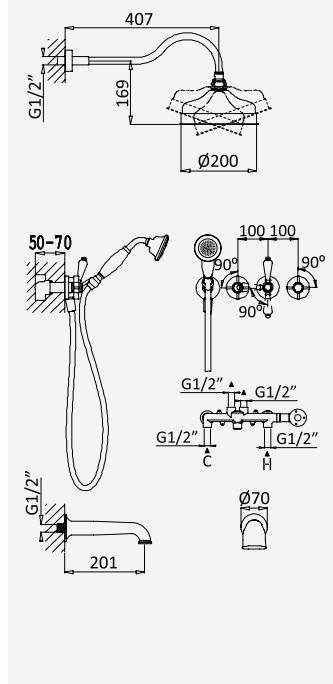

Sistema embutido de duche com chuveiro de parede Ø200 mm e kit de chuveiro mão

*Concealed shower set with shower head Ø200 mm and handshower set
Kit de douche encastré avec douche de tête Ø200 mm et kit de douchette à main*

Sistema de ducha empotrado con alcachofa de ducha Ø200 mm y set de ducha de mano

cromado / chrome	119 780 1CR	425,30 €
night sky	119 780 1NS	552,90 €
latão envelhecido / old brass vieux laiton / latón viejo	119 780 1LE	638,00 €
ouro 24kt / gold 24kt / or 24kt / oro 24kt	119 780 1OR	850,60 €

Sistema embutido de banheira com chuveiro de parede Ø200 mm, kit de chuveiro mão e bica de banheira

Concealed bath/shower set with shower head Ø200 mm, handshower set and wall spout

Kit de bain/douche encastré avec douche de tête Ø200 mm, kit de douchette à main et bec mural

Sistema para baño y ducha empotrado con alcachofa de ducha Ø200 mm, set de ducha de mano y caño mural

cromado / chrome	119 790 0CR	506,10 €
night sky	119 790 0NS	657,90 €
latão envelhecido / old brass vieux laiton / latón viejo	119 790 0LE	759,20 €
ouro 24kt / gold 24kt / or 24kt / oro 24kt	119 790 0OR	1 012,20 €

Conjunto de duche com curva de saída, bicha 175mm e chuveiro de mão Elite

*Shower set with outlet elbow, hose 175mm and Elite handshower
Garniture de douche avec caude à encastrer, flexible 175mm et douchette Elite*

Conjunto de ducha con codo de salida, flexo 175mm y ducha de mano Elite

cromado / chrome	145 573 3CR	86,90 €
night sky	145 573 3NS	113,00 €
latão envelhecido / old brass vieux laiton / latón viejo	145 573 3LE	130,40 €
ouro 24kt / gold 24kt / or 24kt / oro 24kt	145 573 3OR	217,30 €