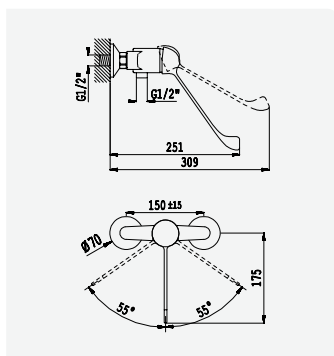

Monocomando de duche, manípulo hospitalar - Mustang

Single-lever shower mixer, long lever handle - Mustang

Mitigeur monocommande Douche, levier rallongé - Mustang

Monomando de ducha, mando largo - Mustang

cromado / chrome 124 040 2CR 58,50 €