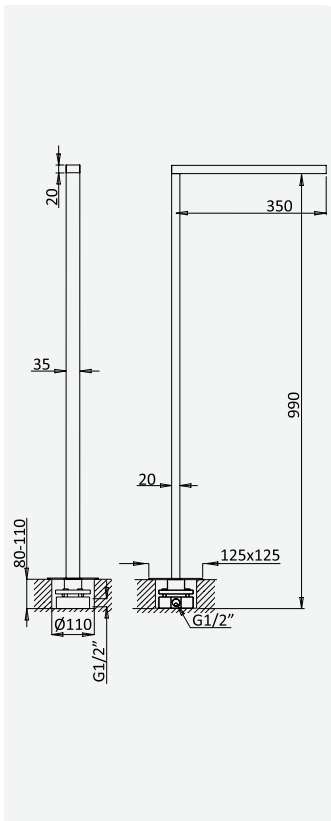

Bica de banheira, montagem ao chão

Bath spout, floor-mounted

Bec bain déverseur, montage au sol

Caño de bañera de pie

cromado / chrome	301 400 2CR	420,00 €
satinox	301 400 2ST	546,00 €
night sky	301 400 2NS	546,00 €
pure white	301 400 2PW	546,00 €
graphite	301 400 2GT	588,00 €
morning mist	301 400 2MM	588,00 €
sunrise	301 400 2SR	588,00 €
sunset	301 400 2SS	630,00 €