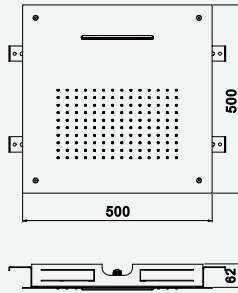

Chuveiro fixo de embutir no tecto com cascata - 500 x 500 mm em INOX

INOX overhead shower system for ceiling installation, 500 x 500 mm

Douche de tête pour montage plafond, 500 x 500 mm en INOX

Ducha fija para instalación empotrada en el techo con 500 x 500 mm en INOX

cromado / chrome	145 552 1CR	892,50 €
satinox	145 552 1ST	1 160,30 €
night sky	145 552 1NS	1 160,30 €
pure white	145 552 1PW	1 160,30 €
graphite	145 552 1GT	1 249,50 €
morning mist	145 552 1MM	1 249,50 €

Chuveiro fixo de embutir no tecto de 500 x 500 mm em Latão

Brass overhead shower system for ceiling installation, 500 x 500 mm

Douche de tête pour montage plafond, 500 x 500 mm en Laiton

Ducha fija para instalación empotrada en el techo con 500 x 500 mm en Latón

cromado / chrome	145 551 2CR	750,00 €
satinox	145 551 2ST	975,00 €
night sky	145 551 2NS	975,00 €
pure white	145 551 2PW	975,00 €
graphite	145 551 2GT	1 050,00 €
morning mist	145 551 2MM	1 050,00 €
sunrise	145 551 2SR	1 050,00 €
sunset	145 551 2SS	1 125,00 €

Chuveiro fixo de embutir no tecto de 350 x 350 mm em Latão

Brass overhead shower system for ceiling installation, 350 x 350 mm

Douche de tête pour montage plafond, 350 x 350 mm en Laiton

Ducha fija para instalación empotrada en el techo con 350 x 350 mm en Latón

cromado / chrome	145 551 3CR	460,00 €
satinox	145 551 3ST	598,00 €
night sky	145 551 3NS	598,00 €
pure white	145 551 3PW	598,00 €
graphite	145 551 3GT	644,00 €
morning mist	145 551 3MM	644,00 €
sunrise	145 551 3SR	644,00 €
sunset	145 551 3SS	690,00 €

Chuveiro fixo de embutir no tecto de Ø 500 mm em Latão

Brass overhead shower system for ceiling installation, Ø 500 mm

Douche de tête pour montage plafond, Ø 500 mm en Laiton

Ducha fija para instalación empotrada en el techo con Ø 500 mm en Latón