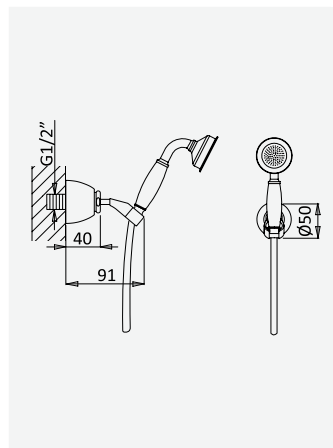

Sistema termostático embutido de banheira com chuveiro de parede Ø200 mm em latão, kit de chuveiro mão e bica de banheira - Elite

Thermostatic concealed bath/shower set with brass shower head Ø200 mm, handshower set and wall spout - Elite

Kit de bain/douche thermostatique encastré avec douche de tête Ø200 mm en laiton, kit de douchette à main et bec mural - Elite

Sistema de baño y ducha termostático empotrado con alcachofa de ducha Ø200 mm en latón, set de ducha de mano y caño mural - Elite

cromado / chrome	180 780 3CR	735,00 €
satinox	180 780 3ST	955,50 €
night sky	180 780 3NS	955,50 €
pure white	180 780 3PW	955,50 €
graphite	180 780 3GT	1 029,00 €
morning mist	180 780 3MM	1 029,00 €
sunrise	180 780 3SR	1 029,00 €
sunset	180 780 3SS	1 102,50 €
latão envelhecido / old brass	180 780 3LE	1 102,50 €
vieux laiton / latón viejo	180 780 3OR	1 470,00 €

Opção: Chuveiro fixo de tecto Ø200 mm em latão e braço 100 mm

Option: Brass shower head Ø200 mm with ceiling shower arm 100 mm

Option: Douche de tête Ø200 mm en laiton avec bras vertical 100 mm

Opción: Alcachofa de ducha Ø200 mm en latón con brazo de techo 100 mm

cromado / chrome	180 564 1CR	725,00 €
satinox	180 564 1ST	942,50 €
night sky	180 564 1NS	942,50 €
pure white	180 564 1PW	942,50 €
graphite	180 564 1GT	1 015,00 €
morning mist	180 564 1MM	1 015,00 €
sunrise	180 564 1SR	1 015,00 €
sunset	180 564 1SS	1 087,50 €
latão envelhecido / old brass	180 564 1LE	1 087,50 €
vieux laiton / latón viejo	180 564 1OR	1 450,00 €

Conjunto de duche com curva de saída, bicha 175mm e chuveiro de mão Elite

Shower set with outlet elbow, hose 175mm and Elite handshower

Garniture de douche avec caude à encastrer, flexible 175mm et douchette Elite

Conjunto de ducha con codo de salida, flexo 175mm y ducha de mano Elite