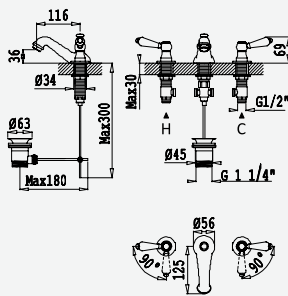

Misturadora de lavatório 3 furos, montagem à bancada, com válvula automática

Deck-mounted, 3 hole basin mixer, with pop-up waste set

Mélangeur lavabo sur plan, 3 trous, avec garniture de vidage

Bateria de lavabo, con vaciador automático

	cromado / chrome	118 252 OCR	184,80 €
	night sky	118 252 ONS	240,20 €
	latão envelhecido / old brass	118 252 OLE	277,20 €
	vieux laiton / latón viejo	118 252 OOR	369,60 €