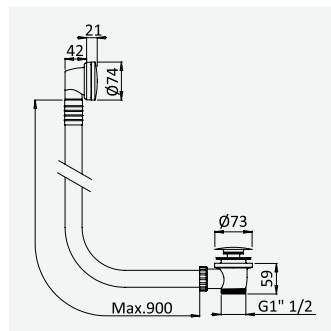

Válvula clic-clac para banheira com avisador - Em polipropileno

Push-open bath waste and overflow set - In polypropylene

Clic-clac garniture de vidage pour baignoire standard - En polypropylène

Desagüe clic-clc de bañera con rebosadero - En polipropileno

cromado / chrome	161 001 0CR	40,40 €