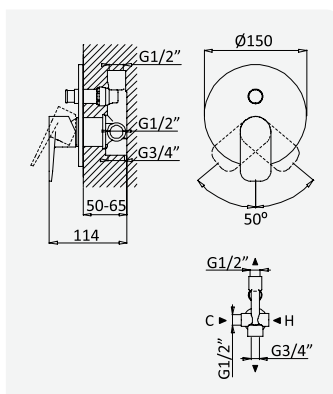

Monocomando embutido com 2 saídas

Concealed single lever mixer with 2 outlets

Mitigeur monocommande encastré avec 2 sorties

Monomando empotrable con 2 salidas

cromado / chrome	175 130 1CR	102,90 €
satinox	175 130 1ST	133,80 €
night sky	175 130 1NS	133,80 €