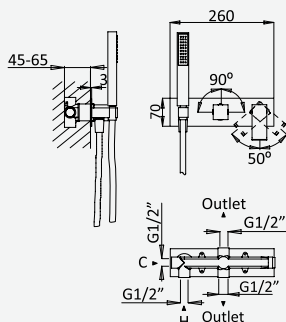

BRUMA AirEcoDrop

BRUMA AirEcoDrop