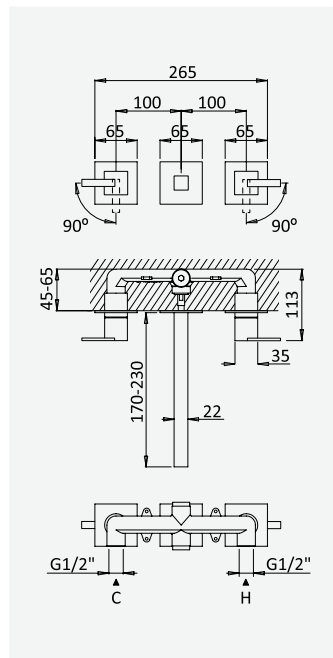

Misturadora de lavatório à parede, 3 furos - Bica com 230mm

3 hole, wall basin mixer - Spout with 230mm

Mitigeur mural pour lavabo de 3 trous - Bec avec 230mm

Mezclador bimando empotrable de 3 orifícios, para lavabo - Caño con 230mm