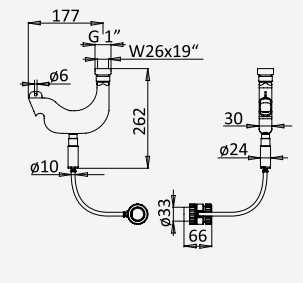

BRUMA AirEcoDrop

Sistema de banheira, montagem à bancada, com chuveiro mão Quadraln e válvula com bica de enchimento para banheira

Deck-mounted bath-shower set, with Quadraln handshower and bath filler with waste and overflow

Kit de bain-douche sur plan, avec douchette à main Quadraln et garniture de vidage pour baignoire avec bec déverseur

Sistema para baño y ducha de repisa, con ducha de mano Quadraln y sistema de llenado y vaciado para bañeras

cromado / chrome	301 521 2CR	415,00 €
satinox	301 521 2ST	539,50 €
night sky	301 521 2NS	539,50 €
pure white	301 521 2PW	539,50 €
graphite	301 521 2GT	581,00 €
morning mist	301 521 2MM	581,00 €
sunrise	301 521 2SR	581,00 €
sunset	301 521 2SS	622,50 €

Sistema de escoamento com ligação para descarga - Quadra

Integrated outlet for splash water - Quadra

Bac de récupération des eaux de ruissellement - Quadra

Sumidero y conexión al desagüe - Quadra

cromado / chrome	161 001 8CR	106,00 €
satinox	161 001 8ST	137,80 €
night sky	161 001 8NS	137,80 €
pure white	161 001 8PW	137,80 €
graphite	161 001 8GT	148,40 €
morning mist	161 001 8MM	148,40 €
sunrise	161 001 8SR	148,40 €
sunset	161 001 8SS	159,00 €

Sistema de banheira, montagem à bancada, com chuveiro de parede 250x250 mm, chuveiro mão Quadraln e válvula com bica de enchimento para banheira

Deck-mounted bath-shower set, with shower head 250x250 mm, Quadraln handshower and bath filler with waste and overflow

Kit de bain-douche sur plan, avec douche de 250x250 mm, douchette à main Quadraln et garniture de vidage pour baignoire avec bec déverseur

Sistema para baño y ducha de repisa, con ducha de 250x250 mm, ducha de mano Quadraln y sistema de llenado y vaciado para bañeras

cromado / chrome	301 551 2CR	610,00 €
satinox	301 551 2ST	793,00 €
night sky	301 551 2NS	793,00 €
pure white	301 551 2PW	793,00 €
graphite	301 551 2GT	854,00 €
morning mist	301 551 2MM	854,00 €
sunrise	301 551 2SR	854,00 €
sunset	301 551 2SS	915,00 €

Opção: Chuveiro fixo de tecto 250x250 mm em inox e braço 100 mm

Option: Inox shower head 250x250 mm with ceiling shower arm 100 mm

Option: Douche de tête 250x250 mm en inox avec bras vertical 100 mm

Opção: Alcachofa de ducha 250x250 mm en inox con brazo de techo 100 mm

cromado / chrome	301 541 2CR	595,00 €
satinox	301 541 2ST	773,50 €
night sky	301 541 2NS	773,50 €
pure white	301 541 2PW	773,50 €
graphite	301 541 2GT	833,00 €
morning mist	301 541 2MM	833,00 €
sunrise	301 541 2SR	833,00 €
sunset	301 541 2SS	892,50 €

Sistema de escoamento com ligação para descarga - Quadra

Integrated outlet for splash water - Quadra

Bac de récupération des eaux de ruissellement - Quadra

Sumidero y conexión al desagüe - Quadra

cromado / chrome	161 001 8CR	106,00 €
satinox	161 001 8ST	137,80 €
night sky	161 001 8NS	137,80 €
pure white	161 001 8PW	137,80 €
graphite	161 001 8GT	148,40 €
morning mist	161 001 8MM	148,40 €
sunrise	161 001 8SR	148,40 €
sunset	161 001 8SS	159,00 €