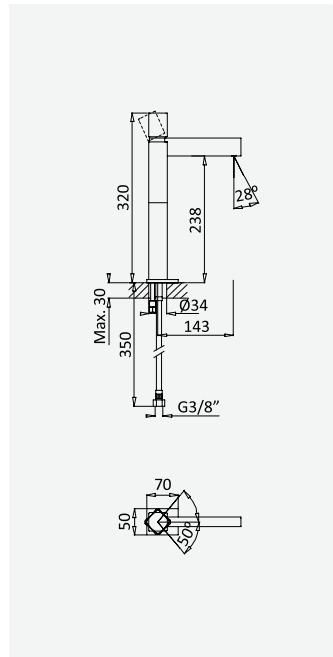

AD

Monocomando de lavatório

Basin mixer

Mitigeur monocommande lavabo

Monomando de lavabo

cromado / chrome	301 010 2CR	147,00 €
satinox	301 010 2ST	191,10 €
night sky	301 010 2NS	191,10 €
pure white	301 010 2PW	191,10 €
graphite	301 010 2GT	205,80 €
morning mist	301 010 2MM	205,80 €
sunrise	301 010 2SR	205,80 €
sunset	301 010 2SS	220,50 €

Opção: Com válvula clic-clac 1 1/4" - Quadra

Option: With push-open pop-up waste set 1 1/4" - Quadra

Option: Avec clic-clac garniture de vidage 1 1/4" - Quadra

Opción: Con desagüe clic-clac 1 1/4" - Quadra

cromado / chrome	301 014 2CR	164,00 €
satinox	301 014 2ST	213,20 €
night sky	301 014 2NS	213,20 €
pure white	301 014 2PW	213,20 €
graphite	301 014 2GT	229,60 €
morning mist	301 014 2MM	229,60 €
sunrise	301 014 2SR	229,60 €
sunset	301 014 2SS	246,00 €

Monocomando de lavatório, para lavatórios altos

Basin mixer for free-standing basins

Mitigeur lavabo version réhaussée

Monomando de lavabo con aumento

cromado / chrome	301 210 2CR	198,50 €
satinox	301 210 2ST	258,10 €
night sky	301 210 2NS	258,10 €
pure white	301 210 2PW	258,10 €
graphite	301 210 2GT	277,90 €
morning mist	301 210 2MM	277,90 €
sunrise	301 210 2SR	277,90 €
sunset	301 210 2SS	297,80 €

Opção: Com válvula clic-clac 1 1/4" - Quadra

Option: With push-open pop-up waste set 1 1/4" - Quadra

Option: Avec clic-clac garniture de vidage 1 1/4" - Quadra

Opción: Con desagüe clic-clac 1 1/4" - Quadra

cromado / chrome	301 214 2CR	215,50 €
satinox	301 214 2ST	280,20 €
night sky	301 214 2NS	280,20 €
pure white	301 214 2PW	280,20 €
graphite	301 214 2GT	301,70 €
morning mist	301 214 2MM	301,70 €
sunrise	301 214 2SR	301,70 €
sunset	301 214 2SS	323,30 €

Monocomando de lavatório 2 furos, montagem à bancada

Deck-mounted, 2 hole basin mixer

Mitigeur lavabo sur plan, 2 trous

Monomando de repisa para lavabo, de 2 orifícios

cromado / chrome	301 780 1CR	249,90 €
satinox	301 780 1ST	324,90 €
night sky	301 780 1NS	324,90 €
pure white	301 780 1PW	324,90 €
graphite	301 780 1GT	349,90 €
morning mist	301 780 1MM	349,90 €
sunrise	301 780 1SR	349,90 €
sunset	301 780 1SS	374,90 €

Opção: Com válvula clic-clac 1 1/4" - Quadra

Option: With push-open pop-up waste set 1 1/4" - Quadra

Option: Avec clic-clac garniture de vidage 1 1/4" - Quadra

Opción: Con desagüe clic-clac 1 1/4" - Quadra

cromado / chrome	301 784 2CR	266,90 €
satinox	301 784 2ST	347,00 €
night sky	301 784 2NS	347,00 €
pure white	301 784 2PW	347,00 €
graphite	301 784 2GT	373,70 €
morning mist	301 784 2MM	373,70 €
sunrise	301 784 2SR	373,70 €
sunset	301 784 2SS	400,40 €