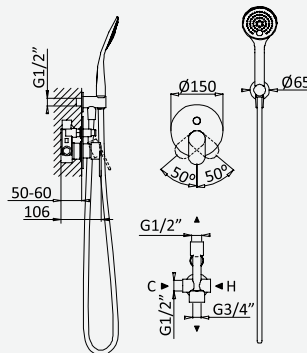

BRUMA AirEcoDrop

Sistema embutido de duche, com chuveiro de parede Ø230 mm em ABS e kit de chuveiro mão EmotionSPA

Concealed shower set, with shower head Ø230 mm and EmotionSPA handshower set

Kit de douche encastré, avec douche de tête Ø230 mm et kit de douchette à main EmotionSPA

Sistema de ducha empotrado, con alcachofa de ducha Ø230 mm y set de ducha de mano EmotionSPA

cromado / chrome	112 760 4CR	257,00 €
satinox	112 760 4ST	334,10 €
night sky	112 760 4NS	334,10 €
pure white	112 760 4PW	334,10 €
graphite	112 760 4GT	359,80 €
morning mist	112 760 4MM	359,80 €
sunset	112 760 4SS	385,50 €

Opção: Chuveiro fixo UltraThin com Ø250 mm, em inox

Option: UltraThin Inox shower head Ø250 mm

Option: Douche de tête UltraThin Ø250 mm, en inox

Opção: Alcachofa de ducha UltraThin Ø250 mm, en inox

cromado/chrome	112 760 5CR	305,00 €
satinox	112 760 5ST	396,50 €
night sky	112 760 5NS	396,50 €
pure white	112 760 5PW	396,50 €
graphite	112 760 5GT	427,00 €
morning mist	112 760 5MM	427,00 €
sunset	112 760 5SS	457,50 €

Sistema embutido de duche, com chuveiro de tecto Ø230 mm em ABS e braço 100 mm, kit de chuveiro mão Emotion

Concealed shower set, with ABS shower head Ø230 mm with ceiling shower arm 100 mm, Emotion handshower set

Kit de douche encastré, avec douche de tête Ø230 mm en ABS avec bras vertical 100 mm, kit de douchette à main Emotion

Sistema de ducha empotrado, con alcachofa de ducha Ø230 mm en ABS, brazo de techo 100 mm, set de ducha de mano Emotion

cromado / chrome	112 561 1CR	257,00 €
satinox	112 561 1ST	334,10 €
night sky	112 561 1NS	334,10 €
pure white	112 561 1PW	334,10 €
graphite	112 561 1GT	359,80 €
morning mist	112 561 1MM	359,80 €
sunset	112 561 1SS	385,50 €

Opção: Chuveiro fixo UltraThin com Ø250 mm, em inox

Option: UltraThin Inox shower head Ø250 mm

Option: Douche de tête UltraThin Ø250 mm, en inox

Opção: Alcachofa de ducha UltraThin Ø250 mm, en inox

cromado / chrome	112 561 2CR	290,00 €
satinox	112 561 2ST	377,00 €
night sky	112 561 2NS	377,00 €
pure white	112 561 2PW	377,00 €
graphite	112 561 2GT	406,00 €
morning mist	112 561 2MM	406,00 €
sunset	112 561 2SS	435,00 €