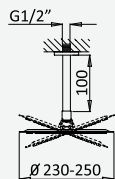

BRUMA AirEcoDrop