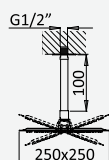

BRUMA AirEcoDrop