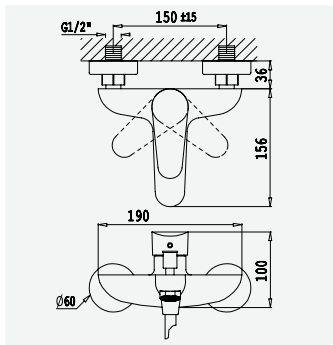

Monocomando de banheira

Single-lever bath/shower mixer

Mitigeur monocommande Bain/Douche

Monomando para baño y ducha

cromado / chrome	114 030 OCR	119,00 €
satinox	114 030 OST	154,70 €
night sky	114 030 ONS	154,70 €