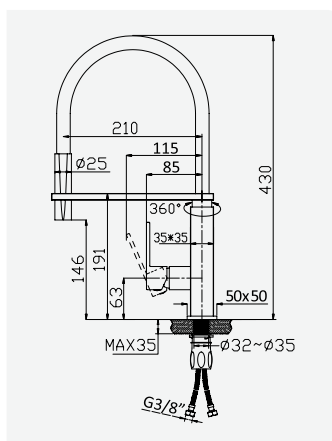

Monocomando de lava loiça, bica giratória em gel, com chuveiro extraível - Mentha

Sink mixer, gel swivel spout and pull out handshower - Mentha
Mitigeur monocommande, bec mobile en gel, avec douchette extractible - Mentha

Monomando de fregadero, caño giratorio en gel, teleducha extraíble - Mentha

cromado / chrome	122 003 0CR	344,40 €
satinox	122 003 0ST	447,70 €
night sky	122 003 0NS	447,70 €
pure white	122 003 0PW	447,70 €
graphite	122 003 0GT	482,20 €
morning mist	122 003 0MM	482,20 €
sunset	122 003 0SS	516,60 €