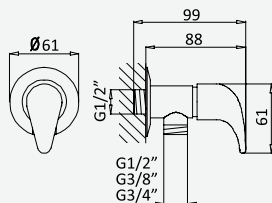

NT

Torneira de esquadria 1/2" - MT
1/2" angle tap with connection - MT
Robinet d'équerre 1/2" - MT
Llave de corte 1/2" - MT

cromado / chrome	115 200 1CR	15,80 €
satinox	115 200 1ST	20,50 €
night sky	115 200 1NS	20,50 €