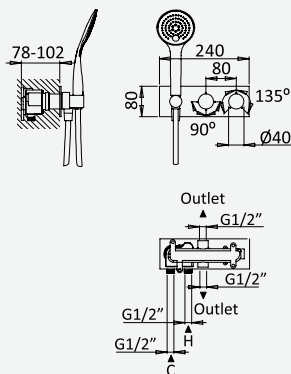

Monocomando embutido de 2 saídas, com chuveiro de mão EmotionSPA

Ce concealed single lever 2 outlets mixer, with handshower set EmotionSPA
Mitigeur monocommande encastré 2 sorties, avec kit de douchette à main EmotionSPA

Monomando empotrable de 2 salidas, con set de ducha de mano EmotionSPA

cromado / chrome	168 200 1CR	270,90 €
satinox	168 200 1ST	352,20 €
night sky	168 200 1NS	352,20 €
pure white	168 200 1PW	352,20 €
graphite	168 200 1GT	379,30 €
morning mist	168 200 1MM	379,30 €
sunrise	168 200 1SR	379,30 €
sunset	168 200 1SS	406,40 €

Monocomando embutido de 3 saídas, com chuveiro de mão EmotionSPA

Ce concealed single lever 3 outlets mixer, with handshower set EmotionSPA
Mitigeur monocommande encastré 3 sorties, avec kit de douchette à main EmotionSPA

Monomando empotrable de 3 salidas, con set de ducha de mano EmotionSPA

cromado / chrome	168 280 1CR	305,90 €
satinox	168 280 1ST	397,70 €
night sky	168 280 1NS	397,70 €
pure white	168 280 1PW	397,70 €
graphite	168 280 1GT	428,30 €
morning mist	168 280 1MM	428,30 €
sunrise	168 280 1SR	428,30 €
sunset	168 280 1SS	458,90 €

Misturadora termostática embutida de 2 saídas, com chuveiro de mão EmotionSPA

Thermostatic concealed 2 outlets mixer, with handshower set EmotionSPA
Mitigeur thermostatique encastré de 2 sorties, avec kit de douchette à main EmotionSPA

Mezclador termostático empotrable de 2 salidas, con set de ducha de mano EmotionSPA

cromado / chrome	187 200 1CR	448,00 €
satinox	187 200 1ST	582,40 €
night sky	187 200 1NS	582,40 €
pure white	187 200 1PW	582,40 €
graphite	187 200 1GT	627,20 €
morning mist	187 200 1MM	627,20 €
sunrise	187 200 1SR	627,20 €
sunset	187 200 1SS	672,00 €

Misturadora termostática embutida de 3 saídas, com chuveiro de mão EmotionSPA

Thermostatic concealed 3 outlets mixer, with handshower set EmotionSPA
Mitigeur thermostatique encastré de 3 sorties, avec kit de douchette à main EmotionSPA

Mezclador termostático empotrable de 3 salidas, con set de ducha de mano EmotionSPA

cromado / chrome	187 280 1CR	483,00 €
satinox	187 280 1ST	627,90 €
night sky	187 280 1NS	627,90 €
pure white	187 280 1PW	627,90 €
graphite	187 280 1GT	676,20 €
morning mist	187 280 1MM	676,20 €
sunrise	187 280 1SR	676,20 €
sunset	187 280 1SS	724,50 €