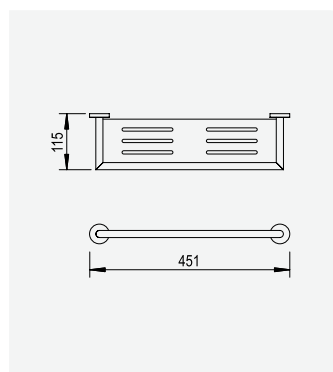

Prateleira 400 mm

Shelf 400 mm

Tablette 400 mm

Repisa 400 mm

cromado / chrome	177 001 4CR	87,00 €
satinox	177 001 4ST	113,10 €
night sky	177 001 4NS	113,10 €
pure white	177 001 4PW	113,10 €
graphite	177 001 4GT	121,80 €
morning mist	177 001 4MM	121,80 €
sunrise	177 001 4SR	130,50 €
sunset	177 001 4SS	130,50 €
latão envelhecido / old brass	177 001 4LE	130,50 €
vieux laiton / latón viejo