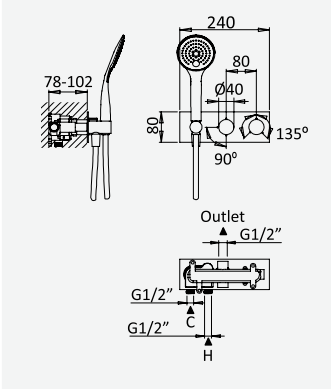

BRUMA AirEcoDrop