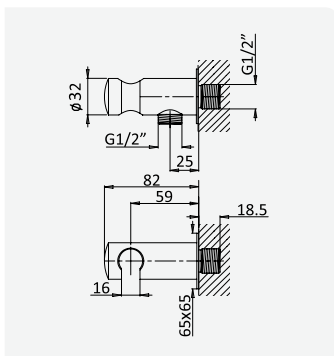

Curva de saída com suporte - EloQ

Shower outlet elbow with shower holder - EloQ

Coûde à encastrer avec support de douche - EloQ

Codo de salida con soporte de ducha - EloQ

cromado / chrome	145 591 0CR	36,80 €
satinox	145 591 0ST	47,80 €
night sky	145 591 0NS	47,80 €
pure white	145 591 0PW	47,80 €
graphite	145 591 0GT	51,50 €
morning mist	145 591 0MM	51,50 €
sunrise	145 591 0SR	51,50 €
sunset	145 591 0SS	55,20 €