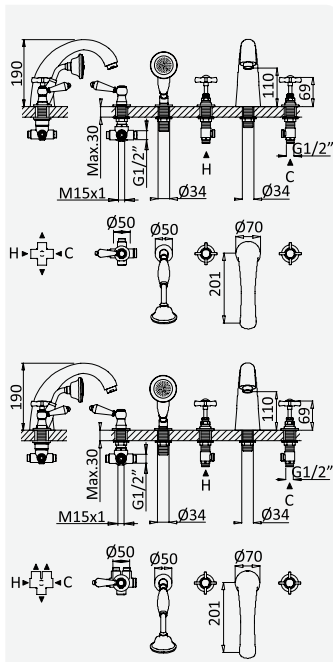

Misturadora de 5 furos de banheira, montagem à bancada

Deck-mounted 5-hole bath/shower mixer

Mélangeur Bain/Douche 5 trous

Bateria para baño y ducha de repisa

cromado / chrome	117 090 0CR	440,00 €
night sky	117 090 0NS	572,00 €
latão envelhecido / old brass	117 090 0LE	660,00 €
vieux laiton / latón viejo	117 090 0OR	880,00 €

Opção: Com 3 saídas

Option: With 3 outlets

Option: Avec 3 sorties

Opcción: Con 3 salidas

cromado / chrome	117 110 1CR	475,00 €
night sky	117 110 1NS	617,50 €
latão envelhecido / old brass	117 110 1LE	712,50 €
vieux laiton / latón viejo	117 110 1OR	950,00 €

Sistema de escoamento com ligação para descarga - Elo

Integrated outlet for splash water - Elo

Bac de récupération des eaux de ruissellement - Elo

Sumidero y conexión al desagüe - Elo

	cromado / chrome	161 001 2CR	98,00 €
	night sky	161 001 2NS	127,40 €
	latão envelhecido / old brass	161 001 2LE	147,00 €
	vieux laiton / latón viejo	161 001 2OR	196,00 €

Misturadora de 5 furos de banheira, montagem à bancada, com chuveiro de parede Ø200 mm em latão

Deck-mounted 5-hole bath/shower mixer, with brass shower head Ø200 mm

Mitigeur Bain/Douche 5 trous, avec douche de Ø200 mm en laiton

Bateria para baño y ducha de repisa, con ducha de Ø200 mm en latón

cromado / chrome	117 511 1CR	650,00 €
night sky	117 511 1NS	845,00 €
latão envelhecido / old brass	117 511 1LE	975,00 €
vieux laiton / latón viejo	117 511 1OR	1 300,00 €

Sistema de escoamento com ligação para descarga - Elo

Integrated outlet for splash water - Elo

Bac de récupération des eaux de ruissellement - Elo

Sumidero y conexión al desagüe - Elo

	cromado / chrome	161 001 2CR	98,00 €
	night sky	161 001 2NS	127,40 €
	latão envelhecido / old brass	161 001 2LE	147,00 €
	vieux laiton / latón viejo	161 001 2OR	196,00 €