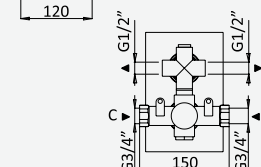

BRUMA AirEcoDrop