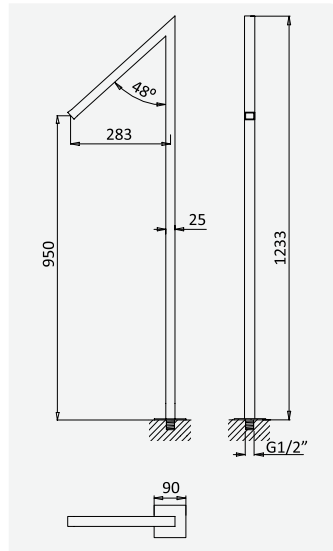

cromado / chrome	145 640 5CR	355,00 €
satinox	145 640 5ST	461,50 €
night sky	145 640 5NS	461,50 €
pure white	145 640 5PW	461,50 €
graphite	145 640 5GT	497,00 €
morning mist	145 640 5MM	497,00 €
sunset	145 640 5SS	532,50 €