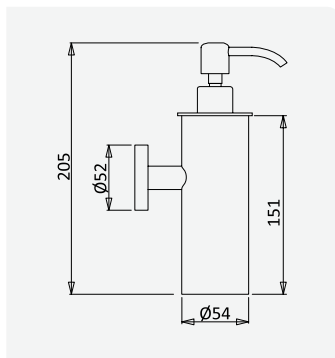

Doseador de sabão 250ml , fixação à parede - Elo

Wall mounted soap dispenser 250ml, - Elo

Distributeur de savon 250ml, mural - Elo

Dosificador de jabón líquido 250ml, fijación mural - Elo

cromado / chrome 147 001 9CR 66,00 €