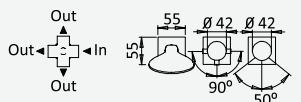

BRUMA AirEcoDrop

Sistema de banheira, montagem à bancada, com chuveiro de parede Ø250 mm, chuveiro mão EmotionSPA e válvula com bica de enchimento para banheira

Deck-mounted bath-shower set, with shower head Ø250 mm, EmotionSPA handshower set and bath filler with waste and overflow