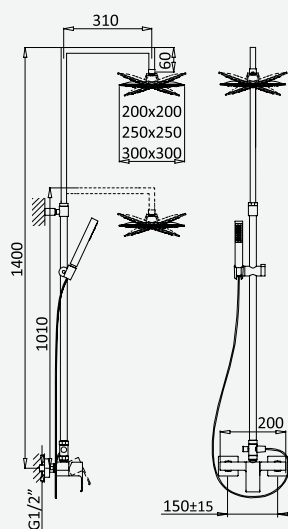

BRUMA AirEcoDrop

Sistema de duche com braço ajustável, chuveiro de 200x200mm em Inox e rampa de duche

Shower system for wall mounting with adjustable head shower 200x200mm and shower rail

Colonne de douche system, avec douche de tête 200x200mm réglable et barre de douche

Sistema de ducha con brazo para ducha de 200x200mm, ajustable en altura y barra de ducha

cromado / chrome	182 271 1CR	353,00 €
satinox	182 271 1ST	458,90 €
night sky	182 271 1NS	458,90 €
pure white	182 271 1PW	458,90 €
graphite	182 271 1GT	494,20 €
morning mist	182 271 1MM	494,20 €
sunset	182 271 1SS	529,50 €

Opção: Chuveiro fixo UltraThin com 250x250 mm em inox | Bicha de chuveiro Lux

Option: UltraThin Inox shower head 250x250 mm | Lux shower hose

Option: Douche de tête UltraThin 250x250 mm en inox | Flexible Lux

Opción: Alcachofa de ducha UltraThin 250x250 mm en inox | Flexo Lux

cromado / chrome	182 271 2CR	403,00 €
satinox	182 271 2ST	523,90 €
night sky	182 271 2NS	523,90 €
pure white	182 271 2PW	523,90 €
graphite	182 271 2GT	564,20 €
morning mist	182 271 2MM	564,20 €
sunset	182 271 2SS	604,50 €

Opção: Chuveiro fixo UltraThin com 300x300 mm em inox | Bicha de chuveiro Lux

Option: UltraThin Inox shower head 300x300 mm | Lux shower hose

Option: Douche de tête UltraThin 300x300 mm en inox | Flexible Lux

Opción: Alcachofa de ducha UltraThin 300x300 mm en inox | Flexo Lux

cromado / chrome	182 271 3CR	443,00 €
satinox	182 271 3ST	575,90 €
night sky	182 271 3NS	575,90 €
pure white	182 271 3PW	575,90 €
graphite	182 271 3GT	620,20 €
morning mist	182 271 3MM	620,20 €
sunset	182 271 3SS	664,50 €