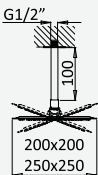

BRUMA AirEcoDrop