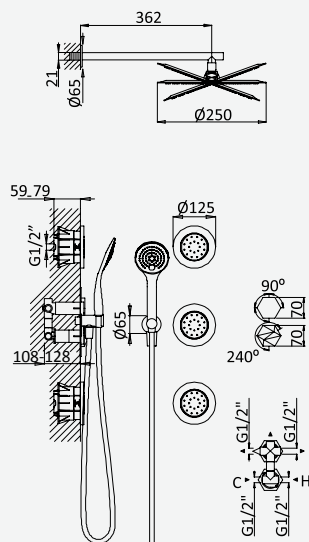

BRUMA AirEcoDrop

Sistema embutido de duche termostático, com chuveiro de parede Ø250 mm em inox e kit de chuveiro mão EmotionSPA

Thermostatic concealed shower set, with inox shower head Ø250 mm and EmotionSPA handshower set

Kit de douche thermostatique encastré, avec douche de tête Ø250 mm en inox et kit de douchette à main EmotionSPA

Sistema de ducha termostático empotrado, con alcachofa de ducha Ø250 mm en inox y set de ducha de mano EmotionSPA

cromado / chrome	183 740 1CR	728,00 €
satinox	183 740 1ST	946,40 €
night sky	183 740 1NS	946,40 €
pure white	183 740 1PW	946,40 €
graphite	183 740 1GT	1 019,20 €
morning mist	183 740 1MM	1 019,20 €
sunrise	183 740 1SR	1 019,20 €
sunset	183 740 1SS	1 092,00 €

Opção: Chuveiro fixo de tecto Ø250 mm em inox e braço 100 mm

Option: Inox shower head Ø250 mm with ceiling shower arm 100 mm

Option: Douche de tête Ø250 mm en inox avec bras vertical 100 mm

Opción: Alcachofa de ducha Ø250 mm en inox con brazo de techo 100 mm

cromado / chrome	183 750 1CR	713,00 €
satinox	183 750 1ST	926,90 €
night sky	183 750 1NS	926,90 €
pure white	183 750 1PW	926,90 €
graphite	183 750 1GT	998,20 €
morning mist	183 750 1MM	998,20 €
sunrise	183 750 1SR	998,20 €
sunset	183 750 1SS	1 069,50 €

Sistema embutido de duche progressivo com chuveiro de parede Ø250 mm em inox, 3 jets e kit de chuveiro mão EmotionSPA

Progressive concealed shower set with inox shower head Ø250 mm, 3 jets and handshower set EmotionSPA

Kit de douche progressif encastré avec douche de tête Ø250 mm en inox, 3 jets et kit de douchette à main EmotionSPA

Sistema de ducha progressivo empotrado con alcachofa de ducha Ø250 mm en inox, 3 jets y set de ducha de mano EmotionSPA

cromado / chrome	183 760 2CR	785,50 €
satinox	183 760 2ST	1 021,15 €
night sky	183 760 2NS	1 021,15 €
pure white	183 760 2PW	1 021,15 €
graphite	183 760 2GT	1 099,70 €
morning mist	183 760 2MM	1 099,70 €
sunrise	183 760 2SR	1 099,70 €
sunset	183 760 2SS	1 178,25 €

Opção: Chuveiro fixo de tecto Ø250 mm em inox e braço 100 mm

Option: Inox shower head Ø250 mm with ceiling shower arm 100 mm

Option: Douche de tête Ø250 mm en inox avec bras vertical 100 mm

Opción: Alcachofa de ducha Ø250 mm en inox con brazo de techo 100 mm

cromado / chrome	183 770 2CR	770,50 €
satinox	183 770 2ST	1 001,65 €
night sky	183 770 2NS	1 001,65 €
pure white	183 770 2PW	1 001,65 €
graphite	183 770 2GT	1 078,70 €
morning mist	183 770 2MM	1 078,70 €
sunrise	183 770 2SR	1 078,70 €
sunset	183 770 2SS	1 155,80 €