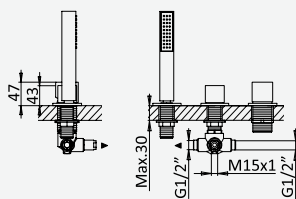

BRUMA AirEcoDrop

ES

Monocomando de 4 furos para banheira, montagem à bancada, com chuveiro de parede 250x250 mm

Deck-mounted 4-hole single-lever bath/shower mixer, with shower head 250x250 mm

Mitigeur monocommande Bain/Douche 4 trous, avec douche de 250x250 mm

Monomando para baño y ducha de repisa, con ducha de 250x250 mm

cromado / chrome	102 511 2CR	553,60 €
satinox	102 511 2ST	719,70 €
night sky	102 511 2NS	719,70 €
pure white	102 511 2PW	719,70 €
graphite	102 511 2GT	775,00 €
morning mist	102 511 2MM	775,00 €
sunrise	102 511 2SR	775,00 €
sunset	102 511 2SS	830,40 €

Opção: Chuveiro fixo de tecto 250x250 mm em inox e braço 100 mm

Option: Inox shower head 250x250 mm with ceiling shower arm 100 mm

Option: Douche de tête 250x250 mm en inox avec bras vertical 100 mm

Opción: Alcachofa de ducha 250x250 mm en inox con brazo de techo 100 mm

cromado / chrome	102 531 1CR	538,60 €
satinox	102 531 1ST	700,20 €
night sky	102 531 1NS	700,20 €
pure white	102 531 1PW	700,20 €
graphite	102 531 1GT	754,00 €
morning mist	102 531 1MM	754,00 €
sunrise	102 531 1SR	754,00 €
sunset	102 531 1SS	807,90 €

Sistema de escoamento com ligação para descarga - Quadra

Integrated outlet for splash water - Quadra

Bac de récupération des eaux de ruissellement - Quadra

Sumidero y conexión al desagüe - Quadra

cromado / chrome	161 001 8CR	106,00 €
satinox	161 001 8ST	137,80 €
night sky	161 001 8NS	137,80 €
pure white	161 001 8PW	137,80 €
graphite	161 001 8GT	148,40 €
morning mist	161 001 8MM	148,40 €
sunrise	161 001 8SR	148,40 €
sunset	161 001 8SS	159,00 €

Monocomando de duche montagem à bancada, com chuveiro de mão Quadra - 2 saídas

Deck mounted single lever shower mixer, with handshower set Quadra - 2 outlets

Mitigeur monocommande de douche sur plan avec kit de douchette à main Quadra - 2 sorties

Monomando para ducha de repisa con set de ducha de mano Quadra - 2 salidas

cromado / chrome	102 501 2CR	315,00 €
satinox	102 501 2ST	409,50 €
night sky	102 501 2NS	409,50 €
pure white	102 501 2PW	409,50 €
graphite	102 501 2GT	441,00 €
morning mist	102 501 2MM	441,00 €
sunrise	102 501 2SR	441,00 €
sunset	102 501 2SS	472,50 €

Opção: Manipulo 2

Option: Lever 2

Option: Poignée 2

Opción: Mando 2

cromado / chrome	102 501 1CR	319,00 €
satinox	102 501 1ST	414,70 €
night sky	102 501 1NS	414,70 €
pure white	102 501 1PW	414,70 €
graphite	102 501 1GT	446,60 €
morning mist	102 501 1MM	446,60 €
sunrise	102 501 1SR	446,60 €
sunset	102 501 1SS	478,50 €

Sistema de escoamento com ligação para descarga - Quadra

Integrated outlet for splash water - Quadra

Bac de récupération des eaux de ruissellement - Quadra

Sumidero y conexión al desagüe - Quadra

cromado / chrome	161 001 8CR	106,00 €
satinox	161 001 8ST	137,80 €
night sky	161 001 8NS	137,80 €
pure white	161 001 8PW	137,80 €
graphite	161 001 8GT	148,40 €
morning mist	161 001 8MM	148,40 €
sunrise	161 001 8SR	148,40 €
sunset	161 001 8SS	159,00 €