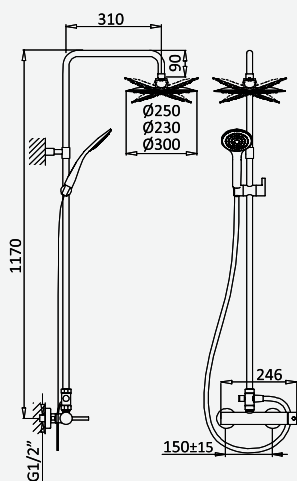

Sistema de duche com braço fixo, chuveiro de Ø230mm em ABS e rampa de duche

Shower system for wall mounting with fixed ABS head shower Ø230mm and shower rail

Colonne de douche system, avec douche de tête en ABS Ø230mm fixe et barre de douche

Sistema de ducha con brazo para ducha de Ø230mm en ABS, fija en altura y barra de ducha

cromado/chrome	107 270 1CR	310,80 €	
satinox	107 270 1ST	404,00 €	
night sky	107 270 1NS	404,00 €	
pure white	107 270 1PW	404,00 €	
	graphite	107 270 1GT	435,10 €
	morning mist	107 270 1MM	435,10 €
	sunrise	107 270 1SR	435,10 €
	sunset	107 270 1SS	466,20 €

	cromado/chrome	107 270 1ECR	335,80 €	
	satinox	107 270 1EST	436,50 €	
	night sky	107 270 1ENS	436,50 €	
	pure white	107 270 1EPW	436,50 €	
		graphite	107 270 1EGT	470,10 €
		morning mist	107 270 1EMM	470,10 €
		sunrise	107 270 1ESR	470,10 €
		sunset	107 270 1ESS	503,70 €

Opção: Chuveiro fixo UltraThin com Ø250 mm em inox | Bicha de chuveiro Lux | Chuveiro mão EmotionSPA

Option: UltraThin Inox shower head Ø250 mm | Lux shower hose | Hand-shower EmotionSPA

Option: Douche de tête UltraThin Ø250 mm en inox | Flexible Lux | Douchelette EmotionSPA

Option: Alcachofa de ducha UltraThin Ø250 mm en inox | Flexo Lux | Ducha de mano EmotionSPA

cromado/chrome	107 270 2CR	375,80 €
satinox	107 270 2ST	488,50 €
night sky	107 270 2NS	488,50 €
pure white	107 270 2PW	488,50 €
graphite	107 270 2GT	526,10 €
morning mist	107 270 2MM	526,10 €
sunrise	107 270 2SR	526,10 €
sunset	107 270 2SS	563,70 €

	cromado/chrome	107 270 2ECR	400,80 €
	satinox	107 270 2EST	521,00 €
	night sky	107 270 2ENS	521,00 €
	pure white	107 270 2EPW	521,00 €
	graphite	107 270 2EGT	561,10 €
	morning mist	107 270 2EMM	561,10 €
	sunrise	107 270 2ESR	561,10 €
	sunset	107 270 2ESS	601,20 €

Opção: Chuveiro fixo UltraThin com Ø300 mm em inox | Bicha de chuveiro Lux | Chuveiro mão EmotionSPA

Option: UltraThin Inox shower head Ø300 mm | Lux shower hose | Hand-shower EmotionSPA

Option: Douche de tête UltraThin Ø300 mm en inox | Flexible Lux | Douchelette EmotionSPA

Option: Alcachofa de ducha UltraThin Ø300 mm en inox | Flexo Lux | Ducha de mano EmotionSPA

cromado/chrome	107 270 4CR	415,80 €
satinox	107 270 4ST	540,50 €
night sky	107 270 4NS	540,50 €
pure white	107 270 4PW	540,50 €
graphite	107 270 4GT	582,10 €
morning mist	107 270 4MM	582,10 €
sunrise	107 270 4SR	582,10 €
sunset	107 270 4SS	623,70 €

	cromado/chrome	107 270 4ECR	440,80 €
	satinox	107 270 4EST	573,00 €
	night sky	107 270 4ENS	573,00 €
	pure white	107 270 4EPW	573,00 €
	graphite	107 270 4EGT	617,10 €
	morning mist	107 270 4EMM	617,10 €
	sunrise	107 270 4ESR	617,10 €
	sunset	107 270 4ESS	661,20 €