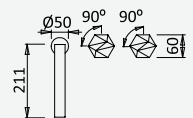

Opção: Com válvula clic-clac 1 1/4" - Elo

Option: With push-open pop-up waste set 1 1/4" - Elo

Option: Avec clic-clac garniture de vidage 1 1/4" - Elo

Opción: Con desagüe clic-clac 1 1/4" - Elo

cromado / chrome	183 881 1CR	363,00 €
satinox	183 881 1ST	471,90 €
night sky	183 881 1NS	471,90 €
pure white	183 881 1PW	508,20 €
graphite	183 881 1GT	508,20 €
morning mist	183 881 1MM	508,20 €
sunrise	183 881 1SR	508,20 €
sunset	183 881 1SS	544,50 €