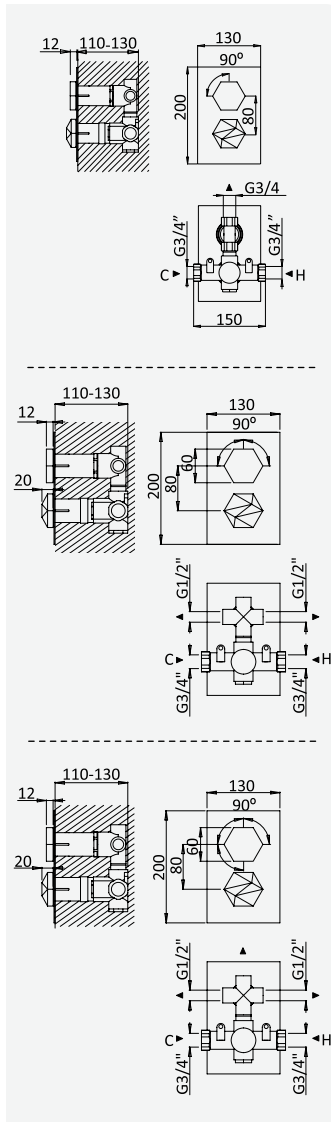

Misturadora termostática embutida, com 1 saída

Concealed thermostatic mixer, with 1 outlet

Mitigeur thermostatique encastré, avec 1 sortie

Mezclador termostático empotrable, con 1 salida

cromado / chrome	183 600 1CR	498,00 €
satinox	183 600 1ST	647,40 €
night sky	183 600 1NS	647,40 €
pure white	183 600 1PW	647,40 €
graphite	183 600 1GT	697,20 €
morning mist	183 600 1MM	697,20 €
sunrise	183 600 1SR	697,20 €
sunset	183 600 1SS	747,00 €

Misturadora termostática embutida, com 2 saídas

Concealed thermostatic mixer, with 2 outlets

Mitigeur thermostatique encastré, avec 2 sorties

Mezclador termostático empotrable, con 2 salidas

cromado / chrome	183 610 1CR	518,00 €
satinox	183 610 1ST	673,40 €
night sky	183 610 1NS	673,40 €
pure white	183 610 1PW	673,40 €
graphite	183 610 1GT	725,20 €
morning mist	183 610 1MM	725,20 €
sunrise	183 610 1SR	725,20 €
sunset	183 610 1SS	777,00 €

Misturadora termostática embutida, com 3 saídas

Concealed thermostatic mixer, with 3 outlets

Mitigeur thermostatique encastré, avec 3 sorties

Mezclador termostático empotrable, con 3 salidas

cromado / chrome	183 620 1CR	538,00 €
satinox	183 620 1ST	699,40 €
night sky	183 620 1NS	699,40 €
pure white	183 620 1PW	699,40 €
graphite	183 620 1GT	753,20 €
morning mist	183 620 1MM	753,20 €
sunrise	183 620 1SR	753,20 €
sunset	183 620 1SS	807,00 €

Misturadora termostática embutida, com 4 saídas

Concealed thermostatic mixer, with 4 outlets

Mitigeur thermostatique encastré, avec 4 sorties

Mezclador termostático empotrable, con 4 salidas

cromado / chrome	183 630 1CR	685,00 €
satinox	183 630 1ST	890,50 €
night sky	183 630 1NS	890,50 €
pure white	183 630 1PW	890,50 €
graphite	183 630 1GT	959,00 €
morning mist	183 630 1MM	959,00 €
sunrise	183 630 1SR	959,00 €
sunset	183 630 1SS	1 027,50 €

Misturadora termostática embutida, com 5 saídas

Concealed thermostatic mixer, with 5 outlets

Mitigeur thermostatique encastré, avec 5 sorties

Mezclador termostático empotrable, con 5 salidas

cromado / chrome	183 640 1CR	710,00 €
satinox	183 640 1ST	923,00 €
night sky	183 640 1NS	923,00 €
pure white	183 640 1PW	923,00 €
graphite	183 640 1GT	994,00 €
morning mist	183 640 1MM	994,00 €
sunrise	183 640 1SR	994,00 €
sunset	183 640 1SS	1 065,00 €