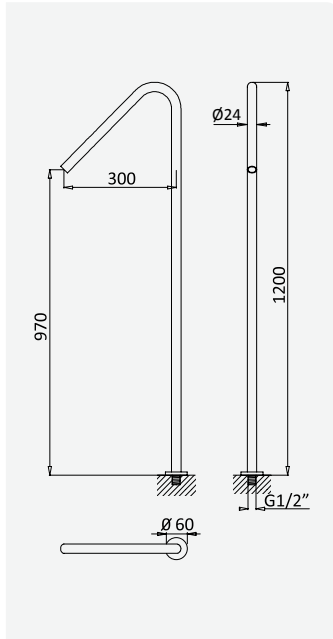

Bica de lavatório, montagem ao chão

Basin spout, floor-mounted

Bec pour lavabo, montage au sol

Caño de lavabo de pie

cromado/chrome	145 650 2CR	119,00 €
satinox	145 650 2ST	154,70 €
night sky	145 650 2NS	154,70 €
pure white	145 650 2PW	154,70 €
graphite	145 650 2GT	166,60 €
morning mist	145 650 2MM	166,60 €
sunrise	145 650 2SR	166,60 €
sunset	145 650 2SS	178,50 €