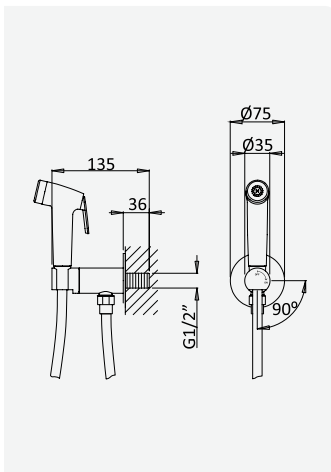

Monocomando de bidé

Bidet mixer

Mitigeur monocomande bidet

Monomando de bidé

cromado / chrome	167 020 1CR	73,50 €
satinox	167 020 1ST	95,60 €
night sky	167 020 1NS	95,60 €
pure white	167 020 1PW	95,60 €
graphite	167 020 1GT	102,90 €
morning mist	167 020 1MM	102,90 €
sunrise	167 020 1SR	102,90 €
sunset	167 020 1SS	110,30 €

Opção: Com válvula clic-clac 1 1/4" - Liz

Option: With push-open pop-up waste set 1 1/4" - Liz

Option: Avec clic-clac garniture de vidage 1 1/4" - Liz

Opción: Con desagüe clic-clac 1 1/4" - Liz

cromado / chrome	167 023 1CR	85,50 €
satinox	167 023 1ST	111,20 €
night sky	167 023 1NS	111,20 €
pure white	167 023 1PW	111,20 €
graphite	167 023 1GT	119,70 €
morning mist	167 023 1MM	119,70 €
sunrise	167 023 1SR	119,70 €
sunset	167 023 1SS	128,30 €

Misturadora de encastrar para bidé/WC. Chuveiro em ABS

Concealed single lever mixer bidet/toilets. ABS handshower

Mitigeur encastrable pour bidet/WC. Douchette en ABS

Mezclador de empotrar para bidé/WC. Ducha en ABS

cromado/chrome	167 860 1CR	121,80 €
satinox	167 860 1ST	158,30 €

Opção: Chuveiro de mão em latão

Option: Brass handshower

Option: Douchette en laiton

Opción: Ducha de mano en latón

cromado/chrome	167 861 1CR	135,30 €
satinox	167 861 1ST	175,90 €
night sky	167 861 1NS	175,90 €
pure white	167 861 1PW	175,90 €
graphite	167 861 1GT	189,40 €
morning mist	167 861 1MM	189,40 €
sunrise	167 861 1SR	189,40 €
sunset	167 861 1SS	203,00 €

Torneira para bidé/WC. Chuveiro em ABS

Tap for bidet/toilets. ABS handshower

Robinet pour bidet/WC. Douchette en ABS

Grifo para bidé/WC. Ducha en ABS

cromado/chrome	167 870 1CR	90,30 €
satinox	167 870 1ST	117,40 €

Opção: Chuveiro de mão em latão

Option: Brass handshower

Option: Douchette en laiton

Opción: Ducha de mano en latón