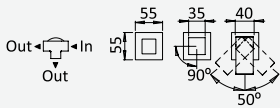

Integrated outlet for splash water - Quadra

Bac de récupération des eaux de ruissellement - Quadra

Sumidero y conexión al desagüe - Quadra

cromado / chrome	161 001 8CR	106,00 €
satinox	161 001 8ST	137,80 €
night sky	161 001 8NS	137,80 €
pure white	161 001 8PW	137,80 €
graphite	161 001 8GT	148,40 €
morning mist	161 001 8MM	148,40 €
sunset	161 001 8SS	159,00 €

Sistema de banheira, montagem à bancada, com chuveiro mão Quadra e válvula com bica de enchimento para banheira

Deck-mounted bath-shower set with Quadra handshower and bath filler with waste and overflow

Kit de bain-douche sur plan avec douchette à main Quadra et garniture de vidage pour baignoire avec bec déverseur

Sistema para baño y ducha de repisa con ducha de mano Quadra y sistema de llenado y vaciado para bañeras

cromado / chrome	182 521 1CR	385,00 €
satinox	182 521 1ST	500,50 €
night sky	182 521 1NS	500,50 €
pure white	182 521 1PW	500,50 €
graphite	182 521 1GT	539,00 €
morning mist	182 521 1MM	539,00 €
sunset	182 521 1SS	577,50 €

Sistema de escoamento com ligação para descarga - Quadra

Integrated outlet for splash water - Quadra

Bac de récupération des eaux de ruissellement - Quadra

Sumidero y conexión al desagüe - Quadra

cromado / chrome	161 001 8CR	106,00 €
satinox	161 001 8ST	137,80 €
night sky	161 001 8NS	137,80 €
pure white	161 001 8PW	137,80 €
graphite	161 001 8GT	148,40 €
morning mist	161 001 8MM	148,40 €
sunset	161 001 8SS	159,00 €