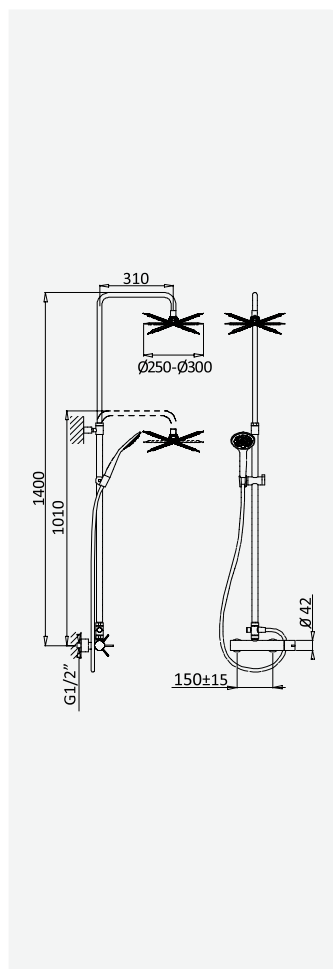

BRUMA AirEcoDrop

Sistema de duche com braço ajustável, chuveiro de Ø250mm em inox e rampa de duche

Shower system for wall mounting with adjustable head shower Ø250 mm and shower rail

Colonne de douche system, avec douche de tête Ø250 mm réglable et barre de douche

Sistema de ducha con brazo para ducha de Ø250 mm, ajustable en altura y barra de ducha

cromado / chrome	168 276 1CR	446,30 €
satinox	168 276 1ST	580,20 €
night sky	168 276 1NS	580,20 €
pure white	168 276 1PW	580,20 €
graphite	168 276 1GT	624,80 €
morning mist	168 276 1MM	624,80 €
sunrise	168 276 1SR	624,80 €
sunset	168 276 1SS	669,50 €

Opção: Chuveiro fixo de Ø300 mm

Option: Shower head Ø300 mm

Option: Douche de tête Ø300 mm

Opción: Alcachofa de ducha Ø300 mm

cromado / chrome	168 277 1CR	486,30 €
satinox	168 277 1ST	632,20 €
night sky	168 277 1NS	632,20 €
pure white	168 277 1PW	632,20 €
graphite	168 277 1GT	680,80 €
morning mist	168 277 1MM	680,80 €
sunrise	168 277 1SR	680,80 €
sunset	168 277 1SS	729,50 €