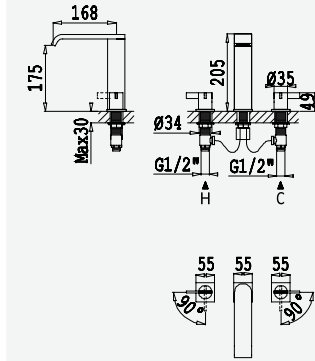

Misturadora de lavatório 3 furos, montagem à bancada

Deck-mounted, 3 hole basin mixer

Mélangeur lavabo sur plan, 3 trous

Monomando de repisa para lavabo, de 3 orifícios

cromado / chrome	168 250 1CR	309,80 €
satinox	168 250 1ST	402,70 €
night sky	168 250 1NS	402,70 €
pure white	168 250 1PW	402,70 €
graphite	168 250 1GT	533,70 €
morning mist	168 250 1MM	533,70 €
sunrise	168 250 1SR	533,70 €
sunset	168 250 1SS	464,70 €

Opção: Com válvula clic-clac 1 1/4" - Elo

Option: With push-open pop-up waste set 1 1/4" - Elo

Option: Avec clic-clac garniture de vidage 1 1/4" - Elo

Opción: Con desagüe clic-clac 1 1/4" - Elo

cromado / chrome	168 251 1CR	324,80 €
satinox	168 251 1ST	422,20 €
night sky	168 251 1NS	422,20 €
pure white	168 251 1PW	422,20 €
graphite	168 251 1GT	454,70 €
morning mist	168 251 1MM	454,70 €
sunrise	168 251 1SR	454,70 €
sunset	168 251 1SS	487,20 €