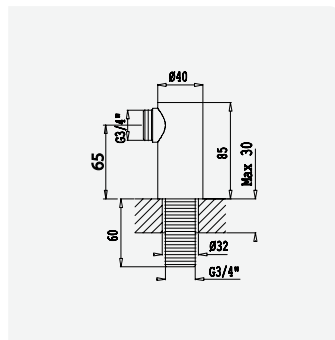

Braço para chuveiro de tecto - 300 mm - Elo

Ceiling shower arm - 300 mm - Elo

Bras de douche verticale - 300 mm - Elo

Braço para ducha de tecto - 300 mm - Elo

cromado / chrome 145 621 1CR 49,50 €