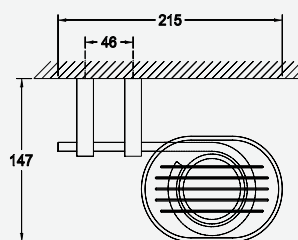

Toalheiro de barra 600mm

Towel rail 600mm

Barre porte-serviette 600mm

Toallero 600mm

cromado / chrome	136 000 1CR	21,90 €
satinox	136 000 1ST	28,50 €
night sky	136 000 1NS	28,50 €
pure white	136 000 1PW	28,50 €
graphite	136 000 1GT	30,70 €
morning mist	136 000 1MM	30,70 €
sunrise	136 000 1SR	32,90 €
sunset	136 000 1SS	32,90 €
latão envelhecido / old brass		
vieux laiton / latón viejo	136 000 1LE	32,90 €

Toalheiro de barra 450mm

Towel rail 450mm

Barre porte-serviette 450mm

Toallero 450mm

cromado / chrome	136 000 2CR	20,90 €
satinox	136 000 2ST	27,20 €
night sky	136 000 2NS	27,20 €
pure white	136 000 2PW	27,20 €
graphite	136 000 2GT	29,30 €
morning mist	136 000 2MM	29,30 €
sunrise	136 000 2SR	31,40 €
sunset	136 000 2SS	31,40 €
latão envelhecido / old brass		
vieux laiton / latón viejo	136 000 2LE	31,40 €

Toalheiro de barra 300mm

Towel rail 300mm

Barre porte-serviette 300mm

Toallero 300mm

cromado / chrome	136 000 3CR	18,40 €
satinox	136 000 3ST	23,90 €
night sky	136 000 3NS	23,90 €
pure white	136 000 3PW	23,90 €
graphite	136 000 3GT	25,80 €
morning mist	136 000 3MM	25,80 €
sunrise	136 000 3SR	27,60 €
sunset	136 000 3SS	27,60 €
latão envelhecido / old brass		
vieux laiton / latón viejo	136 000 3LE	27,60 €

Saboneteira

Soap dish

Porte-savon

Jabonera

cromado / chrome	136 001 8CR	27,20 €
satinox	136 001 8ST	35,40 €
night sky	136 001 8NS	35,40 €
pure white	136 001 8PW	35,40 €
graphite	136 001 8GT	38,10 €
morning mist	136 001 8MM	38,10 €
sunrise	136 001 8SR	40,80 €
sunset	136 001 8SS	40,80 €
latão envelhecido / old brass		
vieux laiton / latón viejo	136 001 8LE	40,80 €

Cabide

Robe hook

Patère murale

Colgador

cromado / chrome	136 001 0CR	9,10 €
satinox	136 001 0ST	11,80 €
night sky	136 001 0NS	11,80 €
pure white	136 001 0PW	11,80 €
graphite	136 001 0GT	12,70 €
morning mist	136 001 0MM	12,70 €
sunrise	136 001 0SR	13,70 €
sunset	136 001 0SS	13,70 €
latão envelhecido / old brass		
vieux laiton / latón viejo	136 001 0LE	13,70 €