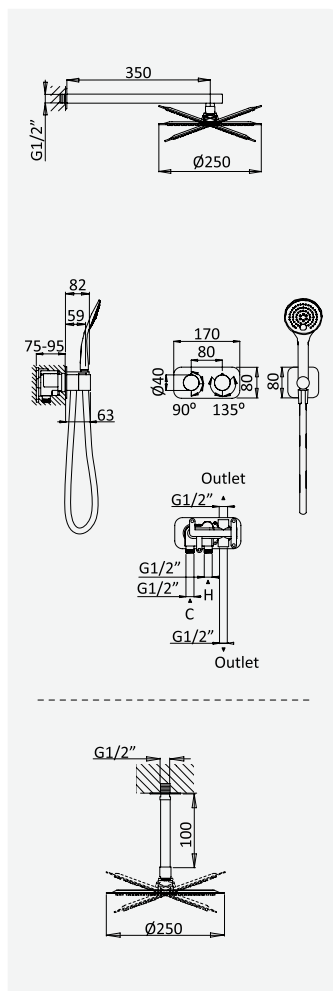

BRUMA AirEcoDrop

BRUMA AirEcoDrop

Sistema embutido de duche termostático com chuveiro de parede Ø250 mm em inox e kit de chuveiro mão EmotionSPA - Venus

Thermostatic concealed shower set with inox shower head Ø250 mm and EmotionSPA handshower set - Venus