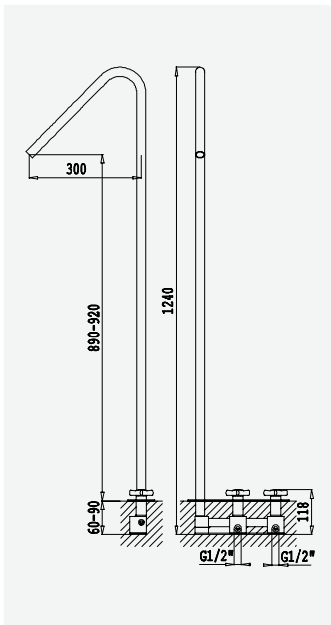

cromado / chrome	117 100 0CR	590,00 €
night sky	117 100 0NS	767,00 €
latão envelhecido / old brass	117 100 0LE	885,00 €
vieux laiton / latón viejo	117 100 0OR	1 180,00 €

Misturadora de banheira à parede, 3 furos

3 hole bath filler mixer

Mélangeur 3 trous bain mural

Batería de baño mural