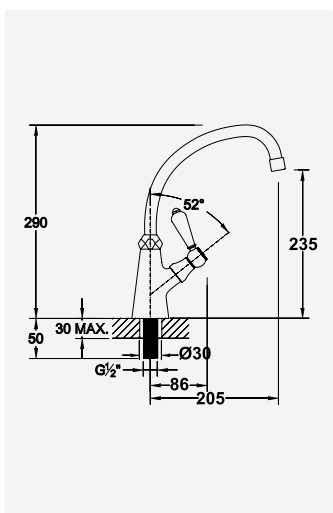

CL

Misturadora de lavatório à parede com espelho. Bica com 230mm

Wall basin mixer with wall escutcheon. Spout with 230mm

Mélangeur mural avec rosace. Bec avec 230mm

Batería de lavabo mural con rosetón. Caño con 230mm