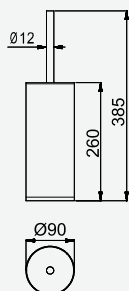

Porta piaçaba - Elo

Toilet brush set - Elo

Porte-balai de WC - Elo

Escobillero - Elo

cromado / chrome	134 001 3CR	54,10 €
satinox	134 001 3ST	70,30 €
night sky	134 001 3NS	70,30 €
pure white	134 001 3PW	70,30 €
graphite	134 001 3GT	75,70 €
morning mist	134 001 3MM	75,70 €
sunrise	134 001 3SR	81,20 €
sunset	134 001 3SS	81,20 €
latão envelhecido / old brass	134 001 3LE	81,20 €
vieux laiton / latón viejo		

Porta piaçaba de parede - Elo

Wall toilet brush set - Elo

Porte-balai mural de WC - Elo

Escobillero de pared - Elo

cromado / chrome	134 001 4CR	58,20 €
satinox	134 001 4ST	75,70 €
night sky	134 001 4NS	75,70 €
pure white	134 001 4PW	75,70 €
graphite	134 001 4GT	81,50 €
morning mist	134 001 4MM	81,50 €
sunrise	134 001 4SR	87,30 €
sunset	134 001 4SS	87,30 €
latão envelhecido / old brass	134 001 4LE	87,30 €
vieux laiton / latón viejo