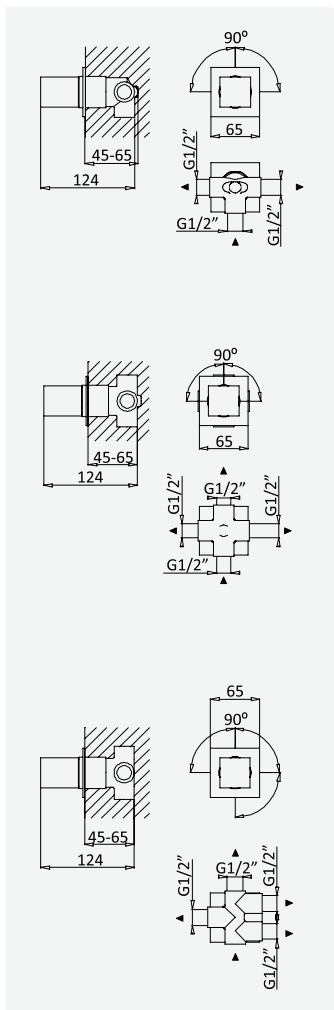

AD

Inversor com 2 saídas

Diverter with 2 outlets

Inverseur avec 2 sorties

Inversor con 2 salidas

cromado / chrome	301 110 2CR	120,30 €
satinox	301 110 2ST	156,40 €
night sky	301 110 2NS	156,40 €
pure white	301 110 2PW	156,40 €
graphite	301 110 2GT	168,40 €
morning mist	301 110 2MM	168,40 €
sunrise	301 110 2SR	168,40 €
sunset	301 110 2SS	180,50 €

Inversor com 3 saídas

Diverter with 3 outlets

Inverseur avec 3 sorties

Inversor con 3 salidas

cromado / chrome	301 180 2CR	135,30 €
satinox	301 180 2ST	175,90 €
night sky	301 180 2NS	175,90 €
pure white	301 180 2PW	175,90 €
graphite	301 180 2GT	189,40 €
morning mist	301 180 2MM	189,40 €
sunrise	301 180 2SR	189,40 €
sunset	301 180 2SS	203,00 €

Inversor com 4 saídas

Diverter with 4 outlets

Inverseur avec 4 sorties

Inversor con 4 salidas

cromado / chrome	301 190 2CR	150,30 €
satinox	301 190 2ST	195,40 €
night sky	301 190 2NS	195,40 €
pure white	301 190 2PW	195,40 €
graphite	301 190 2GT	210,40 €
morning mist	301 190 2MM	210,40 €
sunrise	301 190 2SR	210,40 €
sunset	301 190 2SS	225,50 €

BRUMA AirEcoDrop