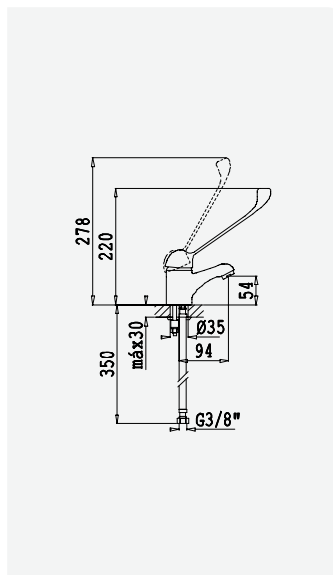

Monocomando de lavatório, manípulo hospitalar - Mustang

Basin mixer, long lever handle - Mustang

Mitigeur monocommande Lavabo, levier rallongé - Mustang

Monomando de lavabo, mando largo - Mustang

cromado / chrome 124 010 2CR 40,70 €

Opção: Com válvula automática 1 1/4" - Liz

Option: With pop-up waste set 1 1/4" - Liz

Option: Avec garniture de vidage 1 1/4" - Liz

Opción: Com vaciador automático 1 1/4" - Liz

cromado / chrome 124 012 2CR 53,70 €