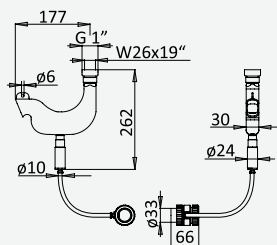

Monocomando de duche montagem à bancada, com chuveiro de mão Quadra - 3 saídas

Deck mounted single lever shower mixer, with handshower set Quadra - 3 outlets

Mitigeur monocommande de douche sur plan avec kit de douchette à main Quadra - 3 sorties

Monomando para ducha de repisa con set de ducha de mano Quadra - 3 salidas

cromado / chrome	102 650 2CR	350,00 €
satinox	102 650 2ST	455,00 €
night sky	102 650 2NS	455,00 €
pure white	102 650 2PW	455,00 €
graphite	102 650 2GT	490,00 €
morning mist	102 650 2MM	490,00 €
sunrise	102 650 2SR	490,00 €
sunset	102 650 2SS	525,00 €

Opção: Manípulo 2

Option: Lever 2

Option: Poignée 2

Opción: Mando 2

cromado / chrome	102 650 1CR	354,00 €
satinox	102 650 1ST	460,20 €
night sky	102 650 1NS	460,20 €
pure white	102 650 1PW	460,20 €
graphite	102 650 1GT	495,60 €
morning mist	102 650 1MM	495,60 €
sunrise	102 650 1SR	495,60 €
sunset	102 650 1SS	531,00 €

Sistema de escoamento com ligação para descarga - Quadra

Integrated outlet for splash water - Quadra

Bac de récupération des eaux de ruissellement - Quadra

Sumidero y conexión al desagüe - Quadra

cromado / chrome	161 001 8CR	106,00 €
satinox	161 001 8ST	137,80 €
night sky	161 001 8NS	137,80 €
pure white	161 001 8PW	137,80 €
graphite	161 001 8GT	148,40 €
morning mist	161 001 8MM	148,40 €
sunrise	161 001 8SR	148,40 €
sunset	161 001 8SS	159,00 €

Sistema de banheira, montagem à bancada, com chuveiro mão Quadra e válvula com bica de enchimento para banheira

Deck-mounted bath-shower set with Quadra handshower and bath filler with waste and overflow

Kit de bain-douche sur plan avec douchette à main Quadra et garniture de vidage pour baignoire avec bec déverseur

Sistema para baño y ducha de repisa con ducha de mano Quadra y sistema de llenado y vaciado para bañeras

cromado / chrome	102 521 2CR	405,00 €
satinox	102 521 2ST	526,50 €
night sky	102 521 2NS	526,50 €
pure white	102 521 2PW	526,50 €
graphite	102 521 2GT	567,00 €
morning mist	102 521 2MM	567,00 €
sunrise	102 521 2SR	567,00 €
sunset	102 521 2SS	607,50 €

Opção: Manípulo 2

Option: Lever 2

Option: Poignée 2

Opción: Mando 2

cromado / chrome	102 521 1CR	409,00 €
satinox	102 521 1ST	531,70 €
night sky	102 521 1NS	531,70 €
pure white	102 521 1PW	531,70 €
graphite	102 521 1GT	572,60 €
morning mist	102 521 1MM	572,60 €
sunrise	102 521 1SR	572,60 €
sunset	102 521 1SS	613,50 €

Sistema de escoamento com ligação para descarga - Quadra

Integrated outlet for splash water - Quadra

Bac de récupération des eaux de ruissellement - Quadra

Sumidero y conexión al desagüe - Quadra

cromado / chrome	161 001 8CR	106,00 €
satinox	161 001 8ST	137,80 €
night sky	161 001 8NS	137,80 €
pure white	161 001 8PW	137,80 €
graphite	161 001 8GT	148,40 €
morning mist	161 001 8MM	148,40 €
sunrise	161 001 8SR	148,40 €
sunset	161 001 8SS	159,00 €