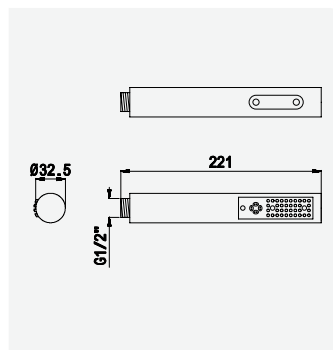

Chuveiro de mão Booster Massage 2 jactos- EloDuo

Handshower Booster Massage with 2 jets - EloDuo

Douchette à main Booster Massage 2 types de jet - EloDuo

Ducha de mano Booster Massage 2 jet - EloDuo

cromado / chrome	145 510 6CR	54,60 €