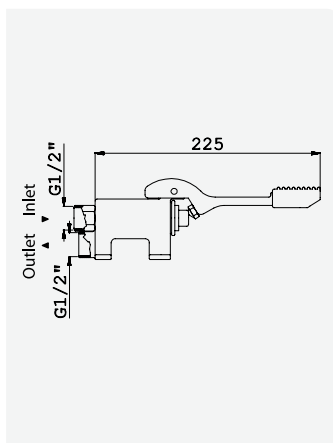

Torneira de pedal, aplicação ao chão

Foot operated tap, floor mounted

Robinet pédale, application au sol

Grifo de pedal, aplicación al suelo

cromado / chrome 122 000 8CR 90,30 €