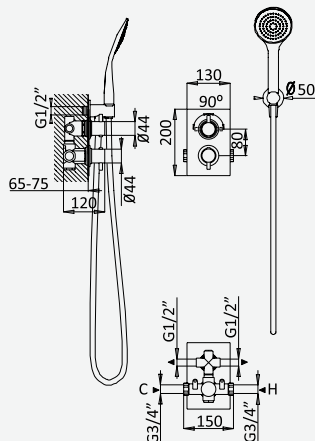

Sistema termostático embutido de duche com chuveiro de parede Ø230 mm em ABS e kit de chuveiro mão Emotion

Thermostatic concealed shower set with ABS shower head Ø230 mm and Emotion handshower set

Kit de douche thermostatique encastré avec douche de tête Ø230 mm en ABS et kit de douchette à main Emotion

Sistema de ducha termostático empotrado con alcachofa de ducha Ø230 mm en ABS y set de ducha de mano Emotion

cromado/chrome	138 780 2CR	430,00 €
satinox	138 780 2ST	559,00 €
night sky	138 780 2NS	559,00 €
pure white	138 780 2PW	559,00 €
graphite	138 780 2GT	602,00 €
morning mist	138 780 2MM	602,00 €
sunrise	138 780 2SR	602,00 €
sunset	138 780 2SS	645,00 €

6 l/m	A+	cromado/chrome	138 780 2ECR	445,00 €
		satinox	138 780 2EST	578,50 €
		night sky	138 780 2ENS	578,50 €
		pure white	138 780 2EPW	578,50 €
		graphite	138 780 2EGT	623,00 €
		morning mist	138 780 2EMM	623,00 €
		sunrise	138 780 2ESR	623,00 €
		sunset	138 780 2ESS	667,50 €

Opção: Chuveiro fixo UltraThin com Ø250 mm em inox | Bicha de chuveiro Lux | Chuveiro mão EmotionSPA

Option: UltraThin Inox shower head Ø250 mm | Lux shower hose | Handshower EmotionSPA

Option: Douche de tête UltraThin Ø250 mm en inox | Flexible Lux | Douchette EmotionSPA

Opção: Alcachofa de ducha UltraThin Ø250 mm em inox | Flexo Lux | Ducha de mano EmotionSPA

cromado/chrome	138 780 4CR	495,00 €
satinox	138 780 4ST	643,50 €
night sky	138 780 4NS	643,50 €
pure white	138 780 4PW	643,50 €
graphite	138 780 4GT	693,00 €
morning mist	138 780 4MM	693,00 €
sunrise	138 780 4SR	693,00 €
sunset	138 780 4SS	742,50 €

6 l/m	A+	cromado/chrome	138 780 4ECR	510,00 €
		satinox	138 780 4EST	663,00 €
		night sky	138 780 4ENS	663,00 €
		pure white	138 780 4EPW	663,00 €
		graphite	138 780 4EGT	714,00 €
		morning mist	138 780 4EMM	714,00 €
		sunrise	138 780 4ESR	714,00 €
		sunset	138 780 4ESS	765,00 €

Sistema termostático embutido de duche com chuveiro de tecto Ø230 mm em ABS e braço 100 mm, kit de chuveiro mão Emotion

Thermostatic concealed shower set with ABS shower head Ø230 mm with ceiling shower arm 100 mm, kit de chuveiro mão Emotion

Kit de douche thermostatique encastré avec douche de tête Ø230 mm en ABS avec bras vertical 100 mm, kit de douchette à main Emotion

Sistema de ducha termostático empotrado con alcachofa de ducha Ø230 mm en ABS brazo de techo 100 mm y set de ducha de mano Emotion

cromado/chrome	138 560 3CR	430,00 €
satinox	138 560 3ST	559,00 €
night sky	138 560 3NS	559,00 €
pure white	138 560 3PW	559,00 €
graphite	138 560 3GT	602,00 €
morning mist	138 560 3MM	602,00 €
sunrise	138 560 3SR	602,00 €
sunset	138 560 3SS	645,00 €

6 l/m	A+	cromado/chrome	138 560 3ECR	445,00 €
		satinox	138 560 3EST	578,50 €
		night sky	138 560 3ENS	578,50 €
		pure white	138 560 3EPW	578,50 €
		graphite	138 560 3EGT	623,00 €
		morning mist	138 560 3EMM	623,00 €
		sunrise	138 560 3ESR	623,00 €
		sunset	138 560 3ESS	667,50 €

Opção: Chuveiro fixo UltraThin com Ø250 mm em inox | Bicha de chuveiro Lux | Chuveiro mão EmotionSPA

Option: UltraThin Inox shower head Ø250 mm | Lux shower hose | Handshower EmotionSPA