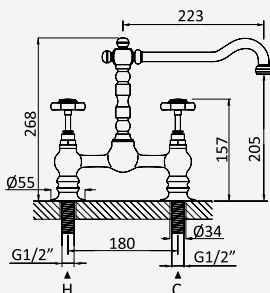

Opção: Com válvula clic-clac 1 1/4" - Elo

Option: With push-open pop-up waste set 1 1/4" - Elo

Option: Avec clic-clac garniture de vidage 1 1/4" - Elo

Opción: Con desagüe clic-clac 1 1/4" - Elo

cromado / chrome	117 731 OCR	195,60 €
night sky	117 731 ONS	254,30 €
latão envelhecido / old brass	117 731 OLE	293,40 €
vieux laiton / latón viejo	117 731 OLE	293,40 €
ouro 24kt / gold 24kt / or 24kt / oro 24kt	117 731 OOR	391,20 €