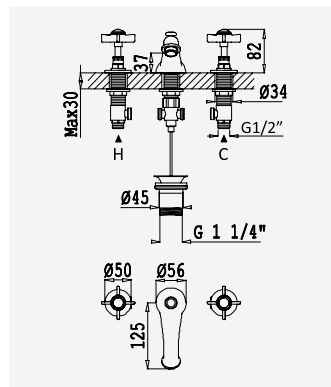

Misturadora de lavatório 3 furos, montagem à bancada, com válvula automática

Deck-mounted, 3 hole basin mixer, with pop-up waste set

Mélangeur lavabo sur plan, 3 trous, avec garniture de vidage

Batería de lavabo, con vaciador automático

	cromado / chrome	117 332 OCR	191,10 €
	night sky	117 332 ONS	248,40 €
	latão envelhecido / old brass	117 332 OLE	286,70 €
	vieux laiton / latón viejo	117 332 OLE	286,70 €
	ouro 24kt / gold 24kt / or 24kt / oro 24kt	117 332 OOR	382,20 €

IM