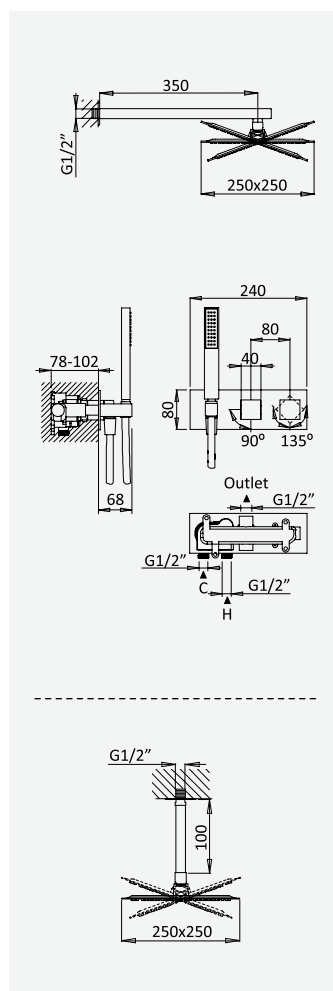

Sistema embutido de duche termostático com chuveiro de parede 250x250 mm em inox e kit de chuveiro mão QuadraIN - Celsius

Thermostatic concealed shower set with inox shower head 250x250 mm and QuadraIN handshower set - Celsius

Kit de douche thermostatique encastré avec douche de tête 250x250 mm en inox et kit de douchette à main QuadraIN - Celsius

Sistema de ducha termostático empotrado con alcachofa de ducha 250x250 mm en inox y set de ducha de mano QuadraIN - Celsius

cromado / chrome	185 591 2CR	638,00 €
satinox	185 591 2ST	829,40 €
night sky	185 591 2NS	829,40 €
pure white	185 591 2PW	829,40 €
graphite	185 591 2GT	893,20 €
morning mist	185 591 2MM	893,20 €
sunrise	185 591 2SR	893,20 €
sunset	185 591 2SS	957,00 €

Opção: Chuveiro fixo de tecto 250x250 mm em inox e braço 100 mm

Option: Inox shower head 250x250 mm with ceiling shower arm 100 mm

Option: Douche de tête 250x250 mm en inox avec bras vertical 100 mm

Opción: Alcachofa de ducha 250x250 mm en inox con brazo de techo 100 mm

cromado / chrome	185 601 2CR	623,00 €
satinox	185 601 2ST	809,90 €
night sky	185 601 2NS	809,90 €
pure white	185 601 2PW	809,90 €
graphite	185 601 2GT	872,20 €
morning mist	185 601 2MM	872,20 €
sunrise	185 601 2SR	872,20 €
sunset	185 601 2SS	934,50 €

38°