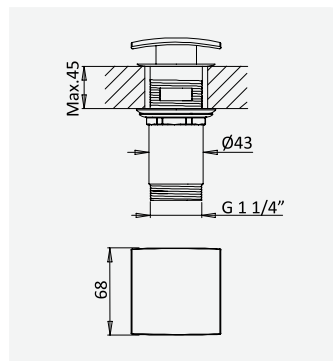

Válvula Clic-clac 1 1/4" - Quadra

Push-open waste set 1 1/4" - Quadra

Bonde de vidage à système "clic-clac" 1 1/4" - Quadra

Válvula de desagüe clic-clac 1 1/4" - Quadra

cromado / chrome	161 000 4CR	20,80 €
satinox	161 000 4ST	27,00 €
night sky	161 000 4NS	27,00 €
pure white	161 000 4PW	27,00 €
graphite	161 000 4GT	29,10 €
morning mist	161 000 4MM	29,10 €
sunrise	161 000 4SR	29,10 €
sunset	161 000 4SS	31,20 €