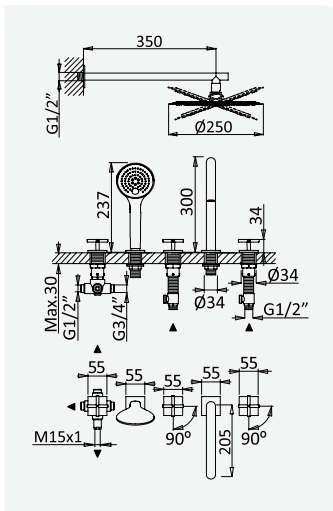

BRUMA AirEcoDrop

Misturadora de 5 furos para banheira, montagem à bancada, com chuveiro de parede Ø250 mm

Deck-mounted 5-hole bath/shower mixer, with shower head Ø250 mm

Mitigeur Bain/Douche 5 trous, avec avec douche de Ø250 mm

Mezclador de repisa baño-ducha, 5 orificios, con ducha de Ø250 mm

cromado / chrome	106 510 1CR	599,50 €
satinox	106 510 1ST	779,40 €
night sky	106 510 1NS	779,40 €
pure white	106 510 1PW	779,40 €
graphite	106 510 1GT	839,30 €
morning mist	106 510 1MM	839,30 €
sunset	106 510 1SS	899,30 €

Opção: Chuveiro fixo de tecto Ø250 mm em inox e braço 100 mm

Option: Inox shower head Ø250 mm with ceiling shower arm 100 mm

Option: Douche de tête Ø250 mm en inox avec bras vertical 100 mm

Opção: Alcachofa de ducha Ø250 mm em inox con brazo de techo 100 mm

cromado / chrome	106 512 1CR	584,50 €
satinox	106 512 1ST	759,90 €
night sky	106 512 1NS	759,90 €
pure white	106 512 1PW	759,90 €
graphite	106 512 1GT	818,30 €
morning mist	106 512 1MM	818,30 €
sunset	106 512 1SS	876,80 €