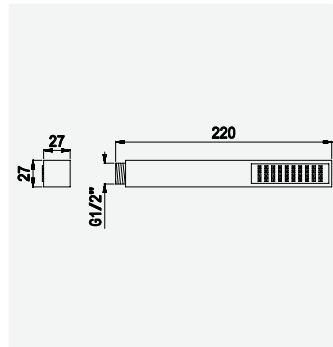

Chuveiro de mão - Quadra

Handshower - Quadra

Douchette à main - Quadra

Ducha de mano - Quadra

cromado / chrome	145 510 5CR	19,10 €
satinox	145 510 5ST	24,80 €