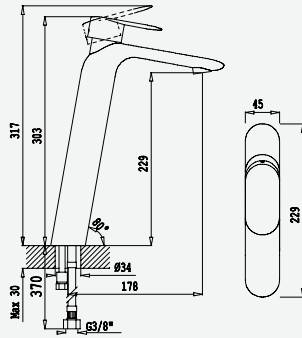

cromado / chrome	112 210 OCR	146,50 €
satinox	112 210 OST	190,50 €
night sky	112 210 ONS	190,50 €
pure white	112 210 OPW	190,50 €
graphite	112 210 OGT	205,10 €
morning mist	112 210 OMM	205,10 €
sunset	112 210 OSS	219,80 €

Opção: Com válvula clic-clac 1 1/4" - Elo

Option: With push-open pop-up waste set 1 1/4" - Elo

Option: Avec clic-clac garniture de vidage 1 1/4" - Elo

Opción: Con desagüe clic-clac 1 1/4" - Elo

cromado / chrome	112 211 OCR	161,50 €
satinox	112 211 OST	210,00 €
night sky	112 211 ONS	210,00 €
pure white	112 211 OPW	210,00 €
graphite	112 211 OGT	226,10 €
morning mist	112 211 OMM	226,10 €
sunset	112 211 OSS	242,30 €

Monocomando de lavatório à parede

Wall basin mixer

Mitigeur monocommande mural

Monomando de lavabo mural