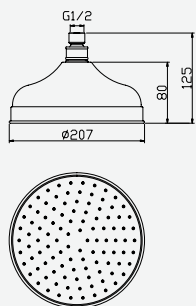

Chuveiro fixo de Ø200 mm em latão - Elite

Brass shower head Ø200 mm - Elite

Douche de tête Ø200 mm en laiton - Elite

Alcachofa de ducha Ø200 mm en latón - Elite

cromado / chrome	145 541 0CR	126,00 €
night sky	145 541 0NS	163,80 €
latão envelhecido / old brass	145 541 0LE	189,00 €
vieux laiton / latón viejo	145 541 0LE	189,00 €
ouro 24kt / gold 24kt / or 24kt / oro 24kt	145 541 0OR	252,00 €