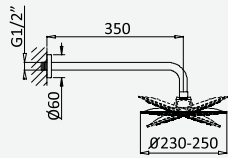

BRUMA AirEcoDrop

BRUMA AirEcoDrop

Sistema embutido de duche com chuveiro de parede Ø230 mm, em ABS

Concealed shower set with ABS shower head Ø230 mm

Kit de douche encastré avec douche de tête Ø230 mm en ABS