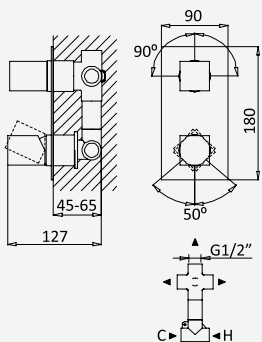

AD

Monocomando embutido com 2 saídas

Concealed single lever mixer with 2 outlets

Mitigeur monocommande encastré avec 2 sorties

Monomando empotrable con 2 salidas

cromado / chrome	301 160 2CR	188,00 €
satinox	301 160 2ST	244,40 €
night sky	301 160 2NS	244,40 €
pure white	301 160 2PW	244,40 €
graphite	301 160 2GT	263,20 €
morning mist	301 160 2MM	263,20 €
sunrise	301 160 2SR	263,20 €
sunset	301 160 2SS	282,00 €

Monocomando embutido com 3 saídas

Concealed single lever mixer with 3 outlets

Mitigeur monocommande encastré avec 3 sorties

Monomando empotrable con 3 salidas

cromado / chrome	301 140 2CR	223,00 €
satinox	301 140 2ST	289,90 €
night sky	301 140 2NS	289,90 €
pure white	301 140 2PW	289,90 €
graphite	301 140 2GT	312,20 €
morning mist	301 140 2MM	312,20 €
sunrise	301 140 2SR	312,20 €
sunset	301 140 2SS	334,50 €

Monocomando embutido com 4 saídas

Concealed single lever mixer with 4 outlets

Mitigeur monocommande encastré avec 4 sorties

Monomando empotrable con 4 salidas

cromado / chrome	301 150 2CR	238,00 €
satinox	301 150 2ST	309,40 €
night sky	301 150 2NS	309,40 €
pure white	301 150 2PW	309,40 €
graphite	301 150 2GT	333,20 €
morning mist	301 150 2MM	333,20 €
sunrise	301 150 2SR	333,20 €
sunset	301 150 2SS	357,00 €

Monocomando embutido de 2 saídas, com chuveiro de mão

Concealed single lever 2 outlets mixer, with handshower set

Mitigeur monocommande encastré 2 sorties, avec kit de douchette à main

Monomando empotrable de 2 salidas, con set de ducha de mano

cromado / chrome	301 170 2CR	282,20 €
satinox	301 170 2ST	366,90 €
night sky	301 170 2NS	366,90 €
pure white	301 170 2PW	366,90 €
graphite	301 170 2GT	395,10 €
morning mist	301 170 2MM	395,10 €
sunrise	301 170 2SR	395,10 €
sunset	301 170 2SS	423,30 €

Monocomando embutido de 3 saídas, com chuveiro de mão

Concealed single lever 3 outlets mixer, with handshower set

Mitigeur monocommande encastré 3 sorties, avec kit de douchette à main

Monomando empotrable de 3 salidas, con set de ducha de mano

cromado / chrome	301 200 2CR	317,20 €
satinox	301 200 2ST	412,40 €
night sky	301 200 2NS	412,40 €
pure white	301 200 2PW	412,40 €
graphite	301 200 2GT	444,10 €
morning mist	301 200 2MM	444,10 €
sunrise	301 200 2SR	444,10 €
sunset	301 200 2SS	475,80 €