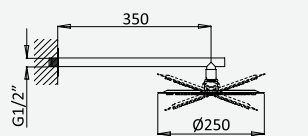

BRUMA AirEcoDrop