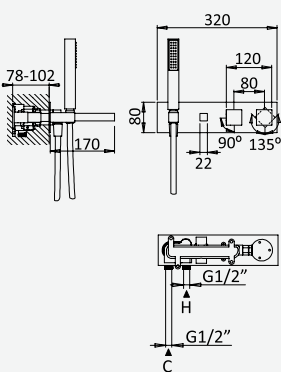

Misturadora termostática embutida de 2 saídas, com chuveiro de mão - Quadra

Thermostatic concealed 2 outlets mixer, with handshower set - Quadra

Mitigeur thermostatique encastré de 2 sorties, avec kit de douchette à main - Quadra

Mezclador termostático empotrable de 2 salidas, con set de ducha de mano - Quadra

cromado / chrome	139 441 2CR	498,00 €
satinox	139 441 2ST	647,40 €
night sky	139 441 2NS	647,40 €
pure white	139 441 2PW	647,40 €
graphite	139 441 2GT	697,20 €
morning mist	139 441 2MM	697,20 €
sunrise	139 441 2SR	697,20 €
sunset	139 441 2SS	747,00 €

Misturadora termostática embutida de 3 saídas, com chuveiro de mão - Quadra

Thermostatic concealed 3 outlets mixer, with handshower set - Quadra

Mitigeur thermostatique encastré de 3 sorties, avec kit de douchette à main - Quadra

Mezclador termostático empotrable de 3 salidas, con set de ducha de mano - Quadra

cromado / chrome	139 451 2CR	533,00 €
satinox	139 451 2ST	692,90 €
night sky	139 451 2NS	692,90 €
pure white	139 451 2PW	692,90 €
graphite	139 451 2GT	746,20 €
morning mist	139 451 2MM	746,20 €
sunrise	139 451 2SR	746,20 €
sunset	139 451 2SS	799,50 €

Misturadora termostática embutida com bica de banheira e chuveiro de mão - Quadra

Thermostatic concealed mixer with bath spout and handshower set - Quadra

Mitigeur thermostatique encastré avec bec de bain et kit de douchette à main - Quadra

Mezclador termostático empotrable con caño de bañera y set de ducha de mano - Quadra

cromado / chrome	139 461 2CR	560,00 €
satinox	139 461 2ST	728,00 €
night sky	139 461 2NS	728,00 €
pure white	139 461 2PW	728,00 €
graphite	139 461 2GT	784,00 €
morning mist	139 461 2MM	784,00 €
sunrise	139 461 2SR	784,00 €
sunset	139 461 2SS	840,00 €

Misturadora termostática embutida de 3 saídas, com bica de banheira e chuveiro de mão - Quadra

Thermostatic concealed 3 outlets mixer, with bath spout and handshower set - Quadra

Mitigeur thermostatique encastré de 3 sorties, avec bec de bain et kit de douchette à main - Quadra

Mezclador termostático empotrable de 3 salidas con caño de bañera y set de ducha de mano - Quadra

cromado / chrome	139 471 2CR	595,00 €
satinox	139 471 2ST	773,50 €
night sky	139 471 2NS	773,50 €
pure white	139 471 2PW	773,50 €
graphite	139 471 2GT	833,00 €
morning mist	139 471 2MM	833,00 €
sunrise	139 471 2SR	833,00 €
sunset	139 471 2SS	892,50 €