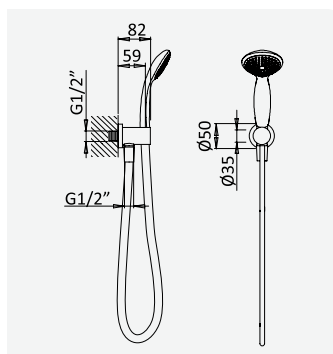

Conjunto de duche com curva de saída, bicha metal 175mm e chuveiro de mão F Plus

Shower set with outlet elbow, metal hose 175mm and F Plus handshower

Garniture de douche avec caude à encastrer, métal flexible 175mm et douchette F Plus

Conjunto de ducha con codo de salida, flexo metal 175mm y ducha de mano F Plus

cromado / chrome	145 572 1CR	47,40 €
satinox	145 572 1ST	61,60 €