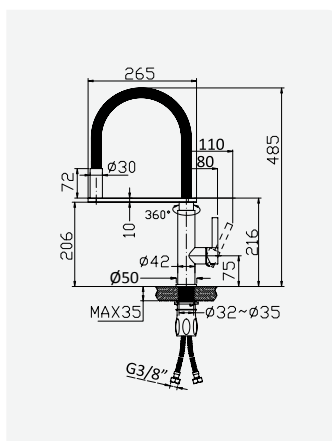

Monocomando de lava loiça, bica giratória com mola e chuveiro extraível - Mentha

Sink mixer with spring swivel spout and pull out handshower - Mentha
Mitigeur monocommande, bec ressort mobile, avec douchette extractible - Mentha

Monomando de fregadero, caño giratorio con muelle y teleducha extraíble - Mentha

cromado / chrome	122 002 6CR	294,00 €
satinox	122 002 6ST	382,20 €
night sky	122 002 6NS	382,20 €
pure white	122 002 6PW	382,20 €
graphite	122 002 6GT	411,60 €
morning mist	122 002 6MM	411,60 €
sunset	122 002 6SS	441,00 €