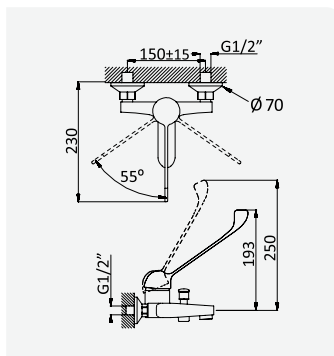

Monocomando de banheira, manípulo hospitalar - Mustang

Single-lever bath/shower mixer, long lever handle - Mustang

Mitigeur monocommande Bain/Douche, levier rallongé - Mustang

Monomando para baño y ducha, mando largo - Mustang

cromado / chrome 124 030 2CR 63,80 €