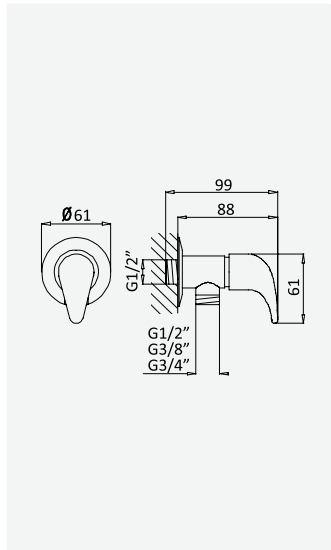

Torneira de esquadria 1/2" - MT

1/2" angle tap with connection - MT

Robinet d'équerre 1/2" - MT

Llave de corte 1/2" - MT

cromado / chrome 115 200 1CR 15,80 €

Torneira de esquadria 3/8" - MT

3/8" angle tap with connection - MT

Robinet d'équerre 3/8" - MT

Llave de corte 3/8" - MT

cromado / chrome 115 280 1CR 15,80 €

Torneira de esquadria 3/4" - MT

3/4" angle tap with connection - MT

Robinet d'équerre 3/4" - MT

Llave de corte 3/4" - MT

cromado / chrome 115 290 1CR 15,80 €

Torneira de passagem 1/2" - MT

Stop Valve 1/2" - MT

Robinet d'arrêt 1/2" - MT

Llave de paso 1/2" - MT

cromado / chrome 115 300 1CR 19,10 €

Opção: Com caixa de passagem

Option: With concealed body

Option: Avec partie encastrée

Opción: Con elemento empotrado

cromado / chrome 115 650 1CR 26,60 €

Torneira de passagem 3/4" - MT

Stop Valve 3/4" - MT

Robinet d'arrêt 3/4" - MT

Llave de paso 3/4" - MT

cromado / chrome 115 310 1CR 21,10 €

Opção: Com caixa de passagem

Option: With concealed body

Option: Avec partie encastrée

Opción: Con elemento empotrado

cromado / chrome 115 660 1CR 28,60 €

MT