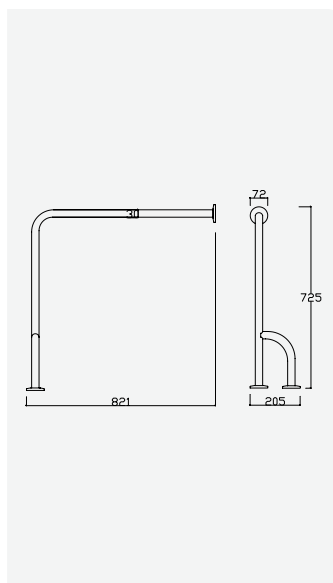

Barra de apoio à parede/chão - 3 pontos de fixação - Direita

Wall/floor mounted grab bar - 3 anchoring points - Right

Barre d'appui mur/sol - 3 points d'ancrage - Droite

Barra de apoyo a pared/suelo - 3 puntos de anclaje - Derecho

aço inox satinado / acero inox satinado satin stainless steel / acier inoxydable satiné	152 000 6IS	138,30 €

Epoxi branco / White epoxy Époxy blanc / Epoxi blanco	152 000 6WE	138,30 €

Barra de apoio à parede/chão - 3 pontos de fixação - Esquerda

Wall/floor mounted grab bar - 3 anchoring points - Left

Barre d'appui mur/sol - 3 points d'ancrage - Gauche

Barra de apoyo a pared/suelo - 3 puntos de anclaje - Izquierda

aço inox satinado / acero inox satinado satin stainless steel / acier inoxydable satiné	152 001 6IS	138,30 €

epoxi branco / white epoxy époxy blanc / epoxi blanco	152 001 6WE	138,30 €