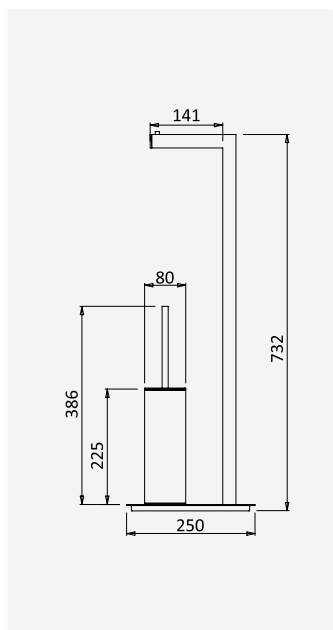

Toalheiro de pé com porta-rolos e piaçaba
Standing towel holder with paper and toilet brush holders
Accessoires sur pied avec porte-papier et porte-balai
Toallero de pie con portarollo y escubillero

cromado / chrome	151 000 3CR	208,00 €
satinox	151 000 3ST	270,40 €
night sky	151 000 3NS	270,40 €
pure white	151 000 3PW	270,40 €
graphite	151 000 3GT	291,20 €
morning mist	151 000 3MM	291,20 €