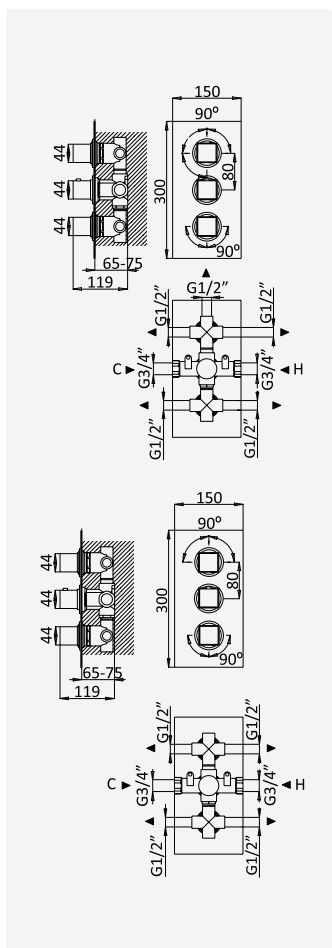

Misturadora termostática embutida, com 5 saídas - Quadra

Concealed thermostatic mixer, with 5 outlets - Quadra

Mitigeur thermostatique encastré, avec 5 sorties - Quadra

Mezclador termostático empotrable, con 5 salidas - Quadra

chromado / chrome	139 060 2CR	503,00 €
satinox	139 060 2ST	653,90 €
night sky	139 060 2NS	653,90 €
pure white	139 060 2PW	653,90 €
graphite	139 060 2GT	704,20 €
morning mist	139 060 2MM	704,20 €
sunrise	139 060 2SR	704,20 €
sunset	139 060 2SS	754,50 €