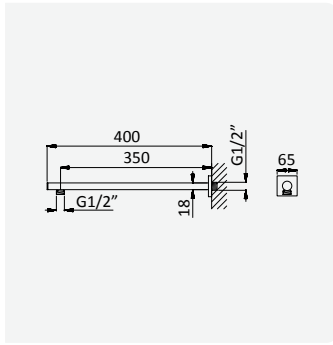

Braço de parede - EloQ

Wall mounted shower arm - EloQ

Bras de douche mural - EloQ

Braço para ducha mural - EloQ

cromado / chrome 145 621 9CR 59,00 €