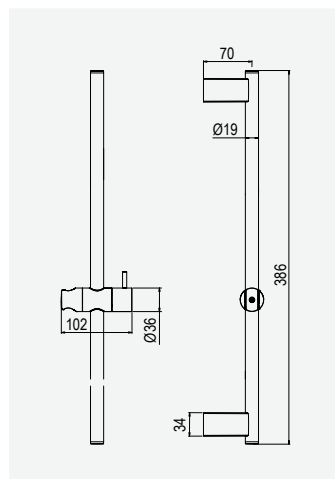

Rampa de duche - Eleg

Shower rail - Eleg

Barre de douche - Eleg

Barra de ducha - Eleg

cromado / chrome	145 570 2CR	55,70 €
satinox	145 570 2ST	72,40 €