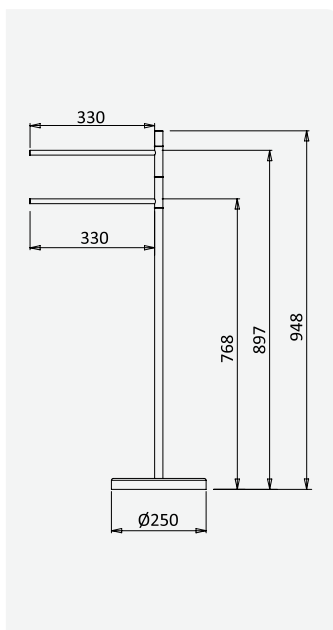

Toalheiro de pé com 2 toalheiros

Standing towel holder with 2 towel holders

Accessoires sur pied avec 2 porte-serviettes

Toallero de pie con 2 toalleros

cromado / chrome	151 000 6CR	130,00 €
satinox	151 000 6ST	169,00 €
night sky	151 000 6NS	169,00 €
pure white	151 000 6PW	169,00 €
graphite	151 000 6GT	182,00 €
morning mist	151 000 6MM	182,00 €