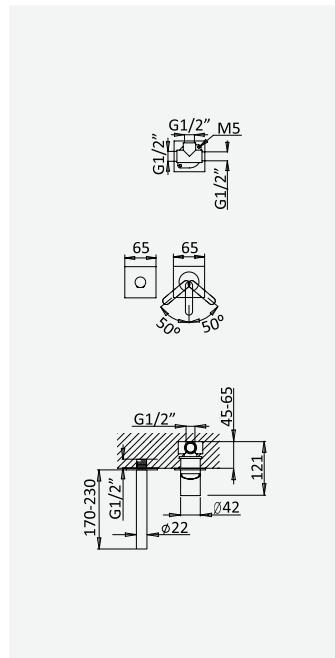

Mezclador bimando empotrable de 3 orifícios, para lavabo - Caño con 230mm

cromado / chrome	101 910 2CR	183,80 €
satinox	101 910 2ST	238,90 €
night sky	101 910 2NS	238,90 €
pure white	101 910 2PW	238,90 €
graphite	101 910 2GT	257,30 €
morning mist	101 910 2MM	257,30 €
sunrise	101 910 2SR	257,30 €
sunset	101 910 2SS	275,70 €

Opção: Bica com 170mm

Option: Spout with 170mm

Option: Bec avec 170mm

Opción: Caño con 170mm

cromado / chrome	101 920 2CR	181,80 €
satinox	101 920 2ST	236,30 €
night sky	101 920 2NS	236,30 €
pure white	101 920 2PW	236,30 €
graphite	101 920 2GT	254,50 €
morning mist	101 920 2MM	254,50 €
sunrise	101 920 2SR	254,50 €
sunset	101 920 2SS	272,70 €

Misturadora de lavatório à parede, 3 furos - Bica com 230mm

3 hole, wall basin mixer - Spout with 230mm

Mitigeur mural pour lavabo de 3 trous - Bec avec 230mm

Mezclador bimando empotrable de 3 orifícios, para lavabo - Caño con 230mm

cromado / chrome	101 910 1CR	195,80 €
satinox	101 910 1ST	254,50 €
night sky	101 910 1NS	254,50 €
pure white	101 910 1PW	254,50 €
graphite	101 910 1GT	274,10 €
morning mist	101 910 1MM	274,10 €
sunrise	101 910 1SR	274,10 €
sunset	101 910 1SS	293,70 €

Opção: Bica com 170mm

Option: Spout with 170mm

Option: Bec avec 170mm

Opción: Caño con 170mm

cromado / chrome	101 920 1CR	193,80 €
satinox	101 920 1ST	251,90 €
night sky	101 920 1NS	251,90 €
pure white	101 920 1PW	251,90 €
graphite	101 920 1GT	271,30 €
morning mist	101 920 1MM	271,30 €
sunrise	101 920 1SR	271,30 €
sunset	101 920 1SS	290,70 €