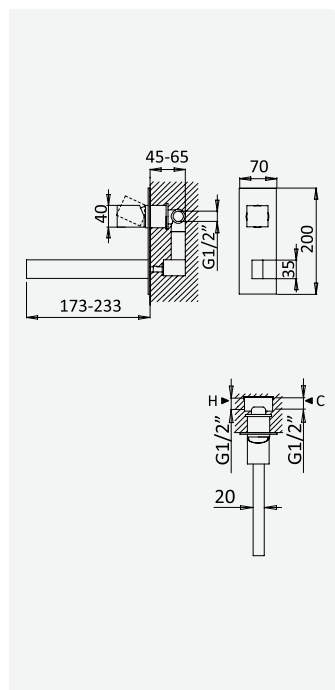

AD

Monocomando de lavatório à parede, de espelho único vertical - Bica com 230mm

Wall basin mixer with vertical single escutcheon - Spout with 230mm

Mitigeur monocommande murale de rosace vertical unique, pour lavabo - Bec avec 230mm

Monomando de lavabo mural de rosetón vertical único - Caño con 230mm

cromado / chrome	301 280 2CR	206,90 €
satinox	301 280 2ST	269,00 €
night sky	301 280 2NS	269,00 €
pure white	301 280 2PW	269,00 €
graphite	301 280 2GT	289,70 €
morning mist	301 280 2MM	289,70 €
sunrise	301 280 2SR	289,70 €
sunset	301 280 2SS	310,40 €

Opção: Bica com 170mm

Option: Spout with 170mm

Option: Bec avec 170mm

Opción: Caño con 170mm

cromado / chrome	301 290 2CR	187,90 €
satinox	301 290 2ST	244,30 €
night sky	301 290 2NS	244,30 €
pure white	301 290 2PW	244,30 €
graphite	301 290 2GT	263,10 €
morning mist	301 290 2MM	263,10 €
sunrise	301 290 2SR	263,10 €
sunset	301 290 2SS	281,90 €

Monocomando de lavatório à parede, com 2 furos - Bica com 230mm

2 hole wall basin mixer - Spout with 230mm

Mitigeur monocommande murale de 2 trous, pour lavabo - Bec avec 230mm

Monomando de lavabo mural de 2 orificios - Caño con 230mm