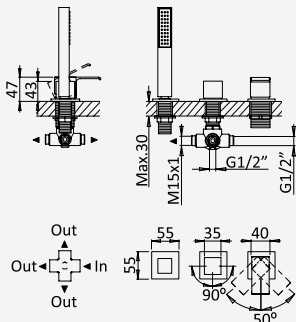

Integrated outlet for splash water - Quadra

Bac de récupération des eaux de ruissellement - Quadra

Sumidero y conexión al desagüe - Quadra

cromado / chrome	161 001 8CR	106,00 €
satinox	161 001 8ST	137,80 €
night sky	161 001 8NS	137,80 €
pure white	161 001 8PW	137,80 €
graphite	161 001 8GT	148,40 €
morning mist	161 001 8MM	148,40 €
sunset	161 001 8SS	159,00 €

Sistema de banheira, montagem à bancada, com chuveiro mão Quadra e válvula com bica de enchimento para banheira

Deck-mounted bath-shower set with Quadra handshower and bath filler with waste and overflow

Kit de bain-douche sur plan avec douchette à main Quadra et garniture de vidage pour baignoire avec bec déverseur

Sistema para baño y ducha de repisa con ducha de mano Quadra y sistema de llenado y vaciado para bañeras

cromado / chrome	182 521 1CR	385,00 €
satinox	182 521 1ST	500,50 €
night sky	182 521 1NS	500,50 €
pure white	182 521 1PW	500,50 €
graphite	182 521 1GT	539,00 €
morning mist	182 521 1MM	539,00 €
sunset	182 521 1SS	577,50 €

Sistema de escoamento com ligação para descarga - Quadra

Integrated outlet for splash water - Quadra

Bac de récupération des eaux de ruissellement - Quadra

Sumidero y conexión al desagüe - Quadra

cromado / chrome	161 001 8CR	106,00 €
satinox	161 001 8ST	137,80 €
night sky	161 001 8NS	137,80 €
pure white	161 001 8PW	137,80 €
graphite	161 001 8GT	148,40 €
morning mist	161 001 8MM	148,40 €
sunset	161 001 8SS	159,00 €