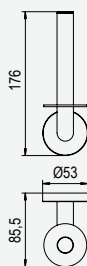

Porta rolos de reserva

Toilet roll holder for spare roll

Porte-papier réserve

Portarrollos de reserva

cromado / chrome	177 001 3CR	26,50 €
satinox	177 001 3ST	34,50 €
night sky	177 001 3NS	34,50 €
pure white	177 001 3PW	34,50 €
graphite	177 001 3GT	37,10 €
morning mist	177 001 3MM	37,10 €
sunrise	177 001 3SR	39,80 €
sunset	177 001 3SS	39,80 €
latão envelhecido / old brass	177 001 3LE	39,80 €
vieux laiton / latón viejo