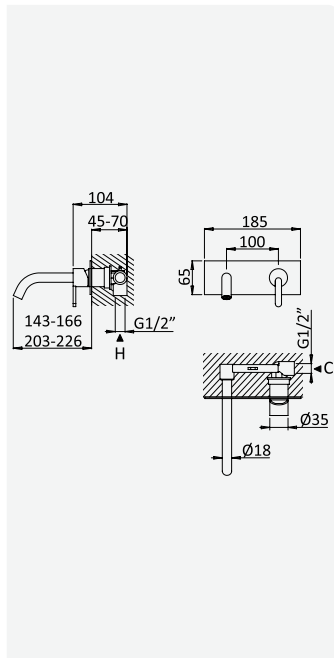

cromado / chrome	167 820 1CR	141,40 €
satinox	167 820 1ST	183,80 €
night sky	167 820 1NS	183,80 €
pure white	167 820 1PW	183,80 €
graphite	167 820 1GT	198,00 €
morning mist	167 820 1MM	198,00 €
sunrise	167 820 1SR	198,00 €
sunset	167 820 1SS	212,10 €

Opção: Bica com 170mm

Option: Spout with 170mm

Option: Bec avec 170mm

Opción: Caño con 170mm

cromado / chrome	167 830 1CR	139,40 €
satinox	167 830 1ST	181,20 €
night sky	167 830 1NS	181,20 €
pure white	167 830 1PW	181,20 €
graphite	167 830 1GT	195,20 €
morning mist	167 830 1MM	195,20 €
sunrise	167 830 1SR	195,20 €
sunset	167 830 1SS	209,10 €