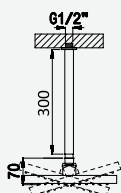

200x200
250x250
300x300