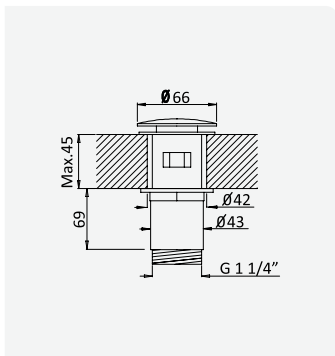

Válvula Clic-clac 1 1/4" - Elo

Push-open waste set 1 1/4" - Elo

Bonde de vidage à système "clic-clac" - Elo

Válvula de desagüe clic-clac - Elo

cromado / chrome	161 000 1CR	19,40 €
night sky	161 000 1NS	25,20 €
latão envelhecido / old brass	161 000 1LE	29,10 €
vieux laiton / latón viejo	161 000 1OR	63,20 €