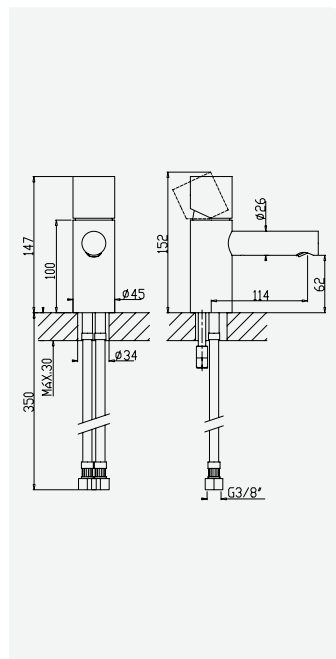

Monocomando de lavatório

Basin mixer

Mitigeur monocommande lavabo

Monomando de lavabo

cromado / chrome	101 010 2CR	94,00 €
satinox	101 010 2ST	122,20 €
night sky	101 010 2NS	122,20 €
pure white	101 010 2PW	122,20 €
graphite	101 010 2GT	131,60 €
morning mist	101 010 2MM	131,60 €
sunrise	101 010 2SR	131,60 €
sunset	101 010 2SS	141,00 €

Opção: Com válvula clic-clac 1 1/4" - Elo

Option: With push-open pop-up waste set 1 1/4" - Elo

Option: Avec clic-clac garniture de vidage 1 1/4" - Elo

Opción: Con desagüe clic-clac 1 1/4" - Elo

cromado / chrome	101 011 2CR	109,00 €
satinox	101 011 2ST	141,70 €
night sky	101 011 2NS	141,70 €
pure white	101 011 2PW	141,70 €
graphite	101 011 2GT	152,60 €
morning mist	101 011 2MM	152,60 €
sunrise	101 011 2SR	152,60 €
sunset	101 011 2SS	163,50 €

Monocomando de lavatório

Basin mixer

Mitigeur monocommande lavabo

Monomando de lavabo