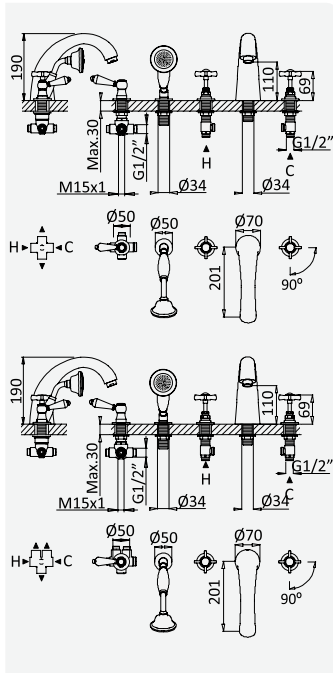

Misturadora de 5 furos de banheira, montagem à bancada

Deck-mounted 5-hole bath/shower mixer

Mélangeur Bain/Douche 5 trous

Bateria para baño y ducha de repisa

cromado / chrome	119 090 0CR	440,00 €
night sky	119 090 0NS	572,00 €
latão envelhecido / old brass	119 090 0LE	660,00 €
vieux laiton / latón viejo	119 090 0OR	880,00 €

Opção: Com 3 saídas

Option: With 3 outlets

Option: Avec 3 sorties

Opción: Con 3 salidas

cromado / chrome	119 110 1CR	475,00 €
night sky	119 110 1NS	617,50 €
latão envelhecido / old brass	119 110 1LE	712,50 €
vieux laiton / latón viejo	119 110 1OR	950,00 €