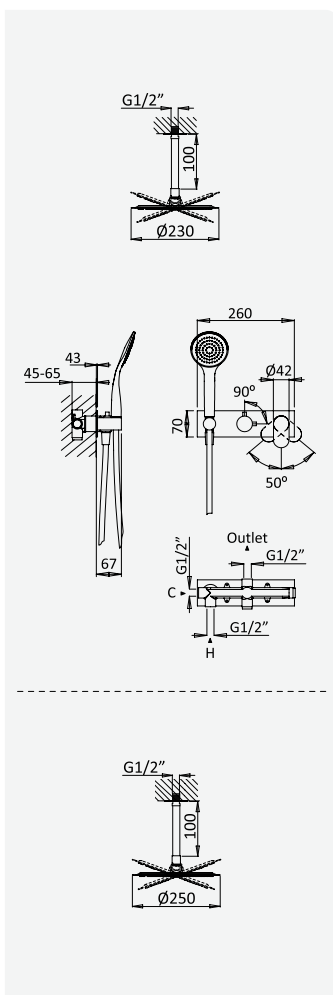

Sistema embutido de duche, com chuveiro de parede Ø230 mm em ABS e kit de chuveiro mão EmotionSPA

Concealed shower set, with shower head Ø230 mm and EmotionSPA handshower set

Kit de douche encastré, avec douche de tête Ø230 mm et kit de douchette à main EmotionSPA

Sistema de ducha empotrado, con alcachofa de ducha Ø230 mm y set de ducha de mano EmotionSPA

cromado / chrome	112 571 1CR	350,20 €
satinox	112 571 1ST	455,30 €
night sky	112 571 1NS	455,30 €
pure white	112 571 1PW	455,30 €
graphite	112 571 1GT	490,30 €
morning mist	112 571 1MM	490,30 €
sunset	112 571 1SS	525,30 €

Opção: Chuveiro fixo UltraThin com Ø250 mm, em inox

Option: UltraThin Inox shower head Ø250 mm

Option: Douche de tête UltraThin Ø250 mm, en inox

Opção: Alcachofa de ducha UltraThin Ø250 mm, en inox

cromado/chrome	112 572 1CR	385,20 €
satinox	112 572 1ST	500,80 €
night sky	112 572 1NS	500,80 €
pure white	112 572 1PW	500,80 €
graphite	112 572 1GT	539,28 €
morning mist	112 572 1MM	539,28 €
sunset	112 572 1SS	577,80 €

Sistema embutido de duche, com chuveiro de tecto Ø230 mm em ABS e braço 100 mm, kit de chuveiro mão Emotion

Concealed shower set, with ABS shower head Ø230 mm with ceiling shower arm 100 mm, Emotion handshower set

Kit de douche encastré, avec douche de tête Ø230 mm en ABS avec bras vertical 100 mm, kit de douchette à main Emotion

Sistema de ducha empotrado, con alcachofa de ducha Ø230 mm en ABS, brazo de techo 100 mm, set de ducha de mano Emotion

cromado / chrome	112 581 1CR	350,20 €
satinox	112 581 1ST	455,30 €
night sky	112 581 1NS	455,30 €
pure white	112 581 1PW	455,30 €
graphite	112 581 1GT	490,30 €
morning mist	112 581 1MM	490,30 €
sunset	112 581 1SS	525,30 €

Opção: Chuveiro fixo UltraThin com Ø250 mm, em inox

Option: UltraThin Inox shower head Ø250 mm

Option: Douche de tête UltraThin Ø250 mm, en inox

Opção: Alcachofa de ducha UltraThin Ø250 mm, en inox

cromado / chrome	112 582 1CR	370,20 €
satinox	112 582 1ST	481,30 €
night sky	112 582 1NS	481,30 €
pure white	112 582 1PW	481,30 €
graphite	112 582 1GT	518,28 €
morning mist	112 582 1MM	518,28 €
sunset	112 582 1SS	555,30 €