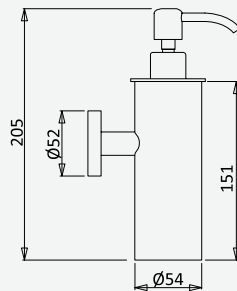

Doseador de sabão 250 ml , fixação à parede - Elo

Wall mounted soap dispenser 250ml, - Elo

Distributeur de savon 250ml, mural - Elo

Dosificador de jabón líquido 250ml, fijación mural - Elo

cromado / chrome	147 001 9CR	66,00 €