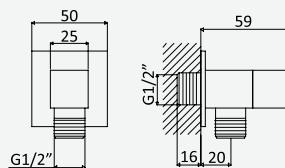

Torneira de esquadria 1/2" - Quadra
1/2" angle tap with conection - Quadra
Robinet d'équerre 1/2" - Quadra
Llave de corte 1/2" - Quadra

cromado / chrome	126 200 2CR	19,70 €
satinox	126 200 2ST	25,60 €
night sky	126 200 2NS	25,60 €
pure white	126 200 2PW	25,60 €
graphite	126 200 2GT	27,60 €
morning mist	126 200 2MM	27,60 €
sunrise	126 200 2SR	27,60 €
sunset	126 200 2SS	29,60 €