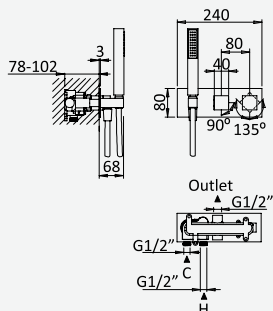

BRUMA AirEcoDrop

BRUMA AirEcoDrop

Sistema embutido de duche, com chuveiro de tecto 250x250 mm em inox e braço 100 mm, kit de chuveiro mão Quadra

Concealed shower set, with inox shower head 250x250 mm with ceiling shower arm 100 mm, Quadra handshower set