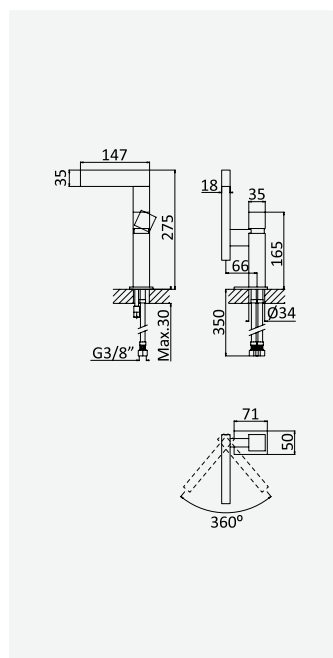

cromado / chrome	102 710 2CR	197,40 €
satinox	102 710 2ST	256,60 €
night sky	102 710 2NS	256,60 €
pure white	102 710 2PW	256,60 €
graphite	102 710 2GT	276,40 €
morning mist	102 710 2MM	276,40 €
sunrise	102 710 2SR	276,40 €
sunset	102 710 2SS	296,10 €

Opção: Com válvula clic-clac 1 1/4" - Quadra

Option: With push-open pop-up waste set 1 1/4" - Quadra

Option: Avec clic-clac garniture de vidage 1 1/4" - Quadra

Opción: Con desagüe clic-clac 1 1/4" - Quadra

cromado / chrome	102 714 2CR	214,40 €
satinox	102 714 2ST	278,70 €
night sky	102 714 2NS	278,70 €
pure white	102 714 2PW	278,70 €
graphite	102 714 2GT	300,20 €
morning mist	102 714 2MM	300,20 €
sunrise	102 714 2SR	300,20 €
sunset	102 714 2SS	321,60 €