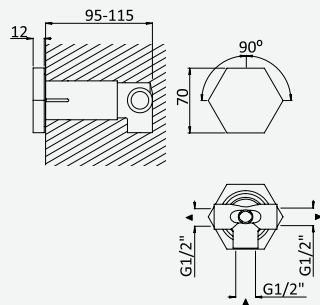

BRUMA AirEcoDrop