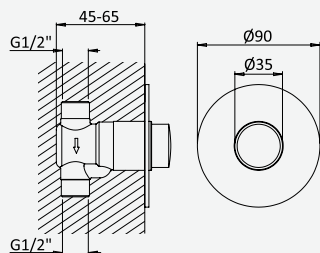

Torneira encastrável temporizada de urinol

Concealed self-closing urinal tap

Robinetterie temporisée pour urinoir encastré

Grifo mural empotrable de urinario temporizado

cromado / chrome

143 000 5CR

48,50 €