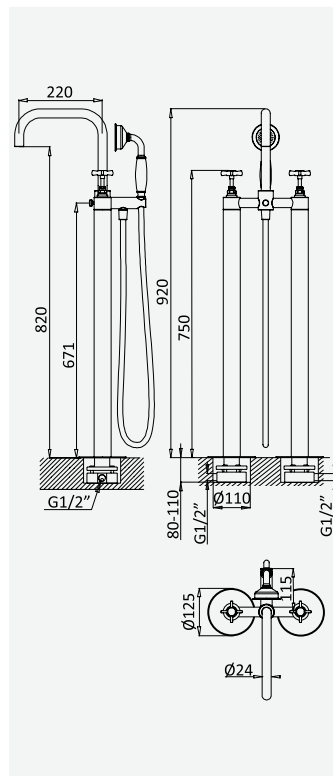

Misturadora de banheira e duche, montagem ao chão

Bath/shower mixer, floor-mounted

Mélangeur Bain/Douche, montage au sol

Batería para baño y ducha con toma a suelo

cromado / chrome	119 080 OCR	1 239,00 €
night sky	119 080 ONS	1 610,70 €
latão envelhecido / old brass	119 080 OLE	1 858,50 €
vieux laiton / latón viejo		
ouro 24kt / gold 24kt / or 24kt / oro 24kt	119 080 OOR	2 478,00 €