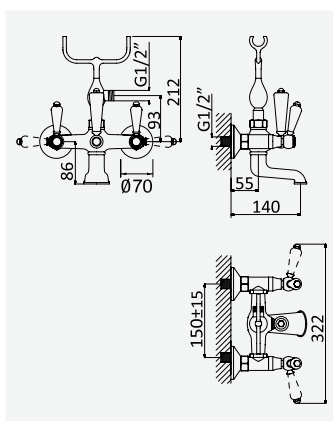

Misturadora de banheira

Bath/shower mixer

Mélangeur Bain/Douche

Bateria para baño y ducha

	cromado / chrome	118 030 0CR	239,40 €
	night sky	118 030 0NS	311,20 €
	latão envelhecido / old brass	118 030 0LE	359,10 €
	vieux laitron / latón viejo	118 030 0OR	550,60 €
	ouro 24kt / gold 24kt / or 24kt / oro 24kt