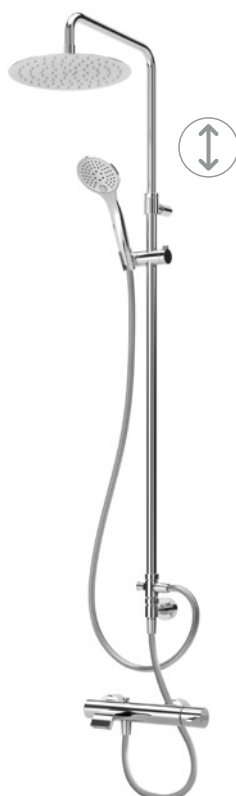

BRUMA AirEcoDrop

Sistema de banheira com braço ajustável, chuveiro de Ø250mm em inox e rampa de duche

Bath-shower system for wall mounting with adjustable head shower Ø250mm and shower rail

Colonne de Bain-douche system avec douche de tête Ø250mm réglable et barre de douche

Sistema de Baño-ducha con brazo para ducha de Ø250mm, ajustable en altura y barra de ducha

cromado / chrome	168 266 1CR	609,00 €
satinox	168 266 1ST	791,70 €
night sky	168 266 1NS	791,70 €
pure white	168 266 1PW	791,70 €
graphite	168 266 1GT	852,60 €
morning mist	168 266 1MM	852,60 €
sunrise	168 266 1SR	852,60 €
sunset	168 266 1SS	913,50 €

Opção: Chuveiro fixo de Ø300 mm

Option: Shower head Ø300 mm

Option: Douche de tête Ø300 mm

Opción: Alcachofa de ducha Ø300 mm

cromado / chrome	168 267 1CR	649,00 €
satinox	168 267 1ST	843,70 €
night sky	168 267 1NS	843,70 €
pure white	168 267 1PW	843,70 €
graphite	168 267 1GT	908,60 €
morning mist	168 267 1MM	908,60 €
sunrise	168 267 1SR	908,60 €
sunset	168 267 1SS	973,50 €