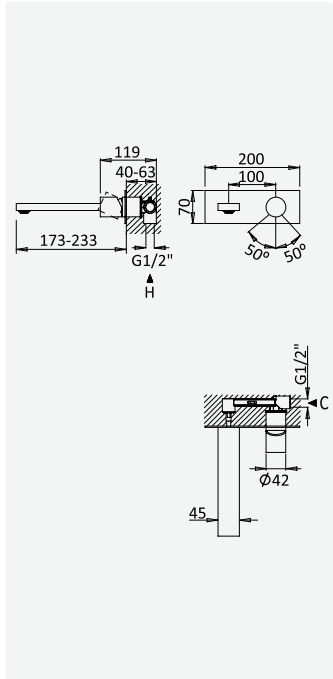

Monocomando de lavatório à parede, de espelho único - Bica flat com 230mm

Wall basin mixer with single escutcheon - Flat spout with 230mm

Mitigeur monocommande mural de rosace unique, pour lavabo - Bec flat avec 230mm

Monomando de lavabo mural de rosetón único - Caño flat con 230mm

cromado / chrome	101 960 2CR	218,00 €
satinox	101 960 2ST	283,40 €
night sky	101 960 2NS	283,40 €
pure white	101 960 2PW	283,40 €
graphite	101 960 2GT	305,20 €
morning mist	101 960 2MM	305,20 €
sunrise	101 960 2SR	305,20 €
sunset	101 960 2SS	327,00 €

Opção: Bica com 170mm

Option: Spout with 170mm

Option: Bec avec 170mm

Opción: Caño con 170mm

cromado / chrome	101 960 1CR	214,00 €
satinox	101 960 1ST	278,20 €
night sky	101 960 1NS	278,20 €
pure white	101 960 1PW	278,20 €
graphite	101 960 1GT	299,60 €
morning mist	101 960 1MM	299,60 €
sunrise	101 960 1SR	299,60 €
sunset	101 960 1SS	321,00 €

Monocomando de lavatório à parede, de espelho único - Bica flat com 230mm

Wall basin mixer with single escutcheon - Flat spout with 230mm

Mitigeur monocommande mural de rosace unique, pour lavabo - Bec flat avec 230mm

Monomando de lavabo mural de rosetón único - Caño flat con 230mm

cromado / chrome	101 970 2CR	224,00 €
satinox	101 970 2ST	291,20 €
night sky	101 970 2NS	291,20 €
pure white	101 970 2PW	291,20 €
graphite	101 970 2GT	313,60 €
morning mist	101 970 2MM	313,60 €
sunrise	101 970 2SR	313,60 €
sunset	101 970 2SS	336,00 €

Opção: Bica com 170mm

Option: Spout with 170mm

Option: Bec avec 170mm

Opción: Caño con 170mm

cromado / chrome	101 970 1CR	220,00 €
satinox	101 970 1ST	286,00 €
night sky	101 970 1NS	286,00 €
pure white	101 970 1PW	286,00 €
graphite	101 970 1GT	308,00 €
morning mist	101 970 1MM	308,00 €
sunrise	101 970 1SR	308,00 €
sunset	101 970 1SS	330,00 €

Monocomando de lavatório à parede, de espelho único - Bica com 230mm

Wall basin mixer with single escutcheon - Spout with 230mm

Mitigeur monocommande mural de rosace unique, pour lavabo - Bec avec 230mm

Monomando de lavabo mural de rosetón único - Caño con 230mm

cromado / chrome	101 820 2CR	155,40 €
satinox	101 820 2ST	202,00 €
night sky	101 820 2NS	202,00 €
pure white	101 820 2PW	202,00 €
graphite	101 820 2GT	217,60 €
morning mist	101 820 2MM	217,60 €
sunrise	101 820 2SR	217,60 €
sunset	101 820 2SS	282,90 €

Opção: Bica com 170mm

Option: Spout with 170mm

Option: Bec avec 170mm

Opción: Caño con 170mm

cromado / chrome	101 830 2CR	153,40 €
satinox	101 830 2ST	199,40 €
night sky	101 830 2NS	199,40 €
pure white	101 830 2PW	199,40 €
graphite	101 830 2GT	214,80 €
morning mist	101 830 2MM	214,80 €
sunrise	101 830 2SR	214,80 €
sunset	101 830 2SS	230,10 €