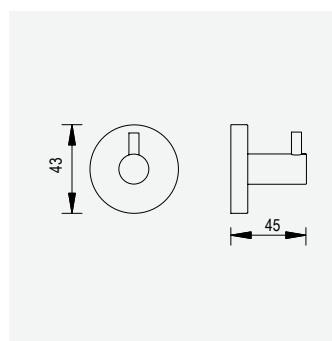

133 001 1IS

98,70 €

Saboneteira
Soap dish
Porte-savon
Jabonera

 aço inox satinado / acero inox satinado
 satin stainless steel /
 acier inoxydable satiné

133 001 3IS

24,20 €

Cabide
Robe hook
Patère murale
Colgador