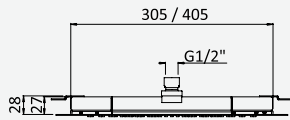

Chuveiro fixo de embutir no tecto de 500 x 500 mm em Latão

Brass overhead shower system for ceiling installation, 500 x 500 mm

Douche de tête pour montage plafond, 500 x 500 mm en Laiton

Ducha fija para instalación empotrada en el techo con 500 x 500 mm en Latón

cromado / chrome	145 551 2CR	750,00 €
satinox	145 551 2ST	975,00 €
night sky	145 551 2NS	975,00 €
pure white	145 551 2PW	975,00 €
graphite	145 551 2GT	1 050,00 €
morning mist	145 551 2MM	1 050,00 €
sunrise	145 551 2SR	1 050,00 €
sunset	145 551 2SS	1 125,00 €

Chuveiro fixo de embutir no tecto de 350 x 350 mm em Latão

Brass overhead shower system for ceiling installation, 350 x 350 mm

Douche de tête pour montage plafond, 350 x 350 mm en Laiton

Ducha fija para instalación empotrada en el techo con 350 x 350 mm en Latón

cromado / chrome	145 551 3CR	460,00 €
satinox	145 551 3ST	598,00 €
night sky	145 551 3NS	598,00 €
pure white	145 551 3PW	598,00 €
graphite	145 551 3GT	644,00 €
morning mist	145 551 3MM	644,00 €
sunrise	145 551 3SR	644,00 €
sunset	145 551 3SS	690,00 €

Chuveiro fixo de embutir no tecto de Ø 500 mm em Latão

Brass overhead shower system for ceiling installation, Ø 500 mm

Douche de tête pour montage plafond, Ø 500 mm en Laiton

Ducha fija para instalación empotrada en el techo con Ø 500 mm en Latón

cromado / chrome	145 552 2CR	680,00 €
satinox	145 552 2ST	884,00 €
night sky	145 552 2NS	884,00 €
pure white	145 552 2PW	884,00 €
graphite	145 552 2GT	952,00 €
morning mist	145 552 2MM	952,00 €
sunrise	145 552 2SR	952,00 €
sunset	145 552 2SS	1 020,00 €