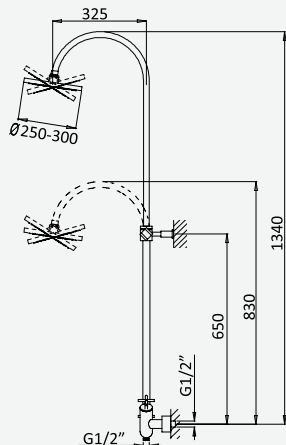

BRUMA AirEcoDrop

Misturadora de duche

Shower mixer

Mitigeur douche

Bateria de ducha

cromado / chrome	106 040 OCR	300,30 €
satinox	106 040 OST	390,40 €
night sky	106 040 ONS	390,40 €
pure white	106 040 OPW	390,40 €
graphite	106 040 OGT	420,40 €
morning mist	106 040 OMM	420,40 €
sunset	106 040 OSS	450,50 €

Sistema de duche com braço ajustável, chuveiro de Ø250mm em Inox e rampa de duche

Shower system for wall mounting with adjustable head shower Ø250 mm and shower rail

Colonne de douche system, avec douche de tête Ø250 mm réglable et barre de douche

Sistema de ducha con brazo para ducha de Ø250 mm, ajustable en altura y barra de ducha

cromado / chrome	106 271 1CR	534,50 €
satinox	106 271 1ST	694,90 €
night sky	106 271 1NS	694,90 €
pure white	106 271 1PW	694,90 €
graphite	106 271 1GT	748,30 €
morning mist	106 271 1MM	748,30 €
sunset	106 271 1SS	801,80 €

Opção: Chuveiro fixo de Ø300 mm

Option: Shower head Ø300 mm

Option: Douche de tête Ø300 mm

Opción: Alcachofa de ducha Ø300 mm

cromado / chrome	106 273 1CR	574,50 €
satinox	106 273 1ST	746,90 €
night sky	106 273 1NS	746,90 €
pure white	106 273 1PW	804,30 €
graphite	106 273 1GT	804,30 €
morning mist	106 273 1MM	804,30 €
sunset	106 273 1SS	861,80 €

Misturadora embutida de espelho único, com 1 saída

Concealed mixer with single escutcheon, with 1 outlet

Mitigeur encastré de rosace unique, avec 1 sortie

Mezclador bimando empotrable de rosetón único, con 1 salida

cromado / chrome	106 120 OCR	178,00 €
satinox	106 120 OST	231,40 €
night sky	106 120 ONS	231,40 €
pure white	106 120 OPW	231,40 €
graphite	106 120 OGT	249,20 €
morning mist	106 120 OMM	249,20 €
sunset	106 120 OSS	267,00 €

Misturadora embutida de espelho único, com 2 saídas

Concealed mixer with single escutcheon, with 2 outlets

Mitigeur encastré de rosace unique, avec 2 sorties