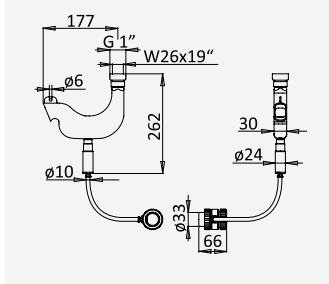

Sistema de escoamento com ligação para descarga - Quadra

Integrated outlet for splash water - Quadra

Bac de récupération des eaux de ruissellement - Quadra

Sumidero y conexión al desagüe - Quadra

cromado / chrome	161 001 8CR	98,00 €
satinox	161 001 8ST	127,40 €
night sky	161 001 8NS	127,40 €
pure white	161 001 8PW	127,40 €
graphite	161 001 8GT	137,20 €
morning mist	161 001 8MM	137,20 €
sunset	161 001 8SS	147,00 €