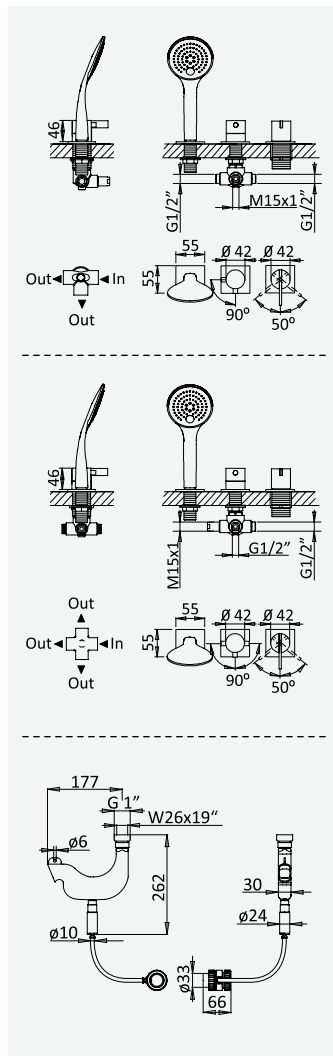

BZ

Monocomando de duche montagem à bancada, com chuveiro de mão EmotionSPA - 2 saídas

Deck mounted single lever shower mixer, with handshower set EmotionSPA - 2 outlets

Mitigeur monocommande de douche sur plan avec kit de douchette à main EmotionSPA - 2 sorties

Monomando para ducha de repisa con set de ducha de mano EmotionSPA - 2 salidas

chromado / chrome	168 501 1CR	305,50 €
satinox	168 501 1ST	397,20 €
night sky	168 501 1NS	397,20 €
pure white	168 501 1PW	397,20 €
graphite	168 501 1GT	427,70 €
morning mist	168 501 1MM	427,70 €
sunrise	168 501 1SR	427,70 €
sunset	168 501 1SS	458,30 €

Opção: Com 3 saídas

Option: With 3 outlets

Option: Avec 3 sorties

Opción: Con 3 salidas

chromado / chrome	168 641 1CR	340,50 €
satinox	168 641 1ST	442,70 €
night sky	168 641 1NS	442,70 €
pure white	168 641 1PW	442,70 €
graphite	168 641 1GT	476,70 €
morning mist	168 641 1MM	476,70 €
sunrise	168 641 1SR	476,70 €
sunset	168 641 1SS	510,80 €

Sistema de escoamento com ligação para descarga - Quadra

Integrated outlet for splash water - Quadra

Bac de récupération des eaux de ruissellement - Quadra

Sumidero y conexión al desagüe - Quadra

chromado / chrome	161 001 8CR	106,00 €
satinox	161 001 8ST	137,80 €
night sky	161 001 8NS	137,80 €
pure white	161 001 8PW	137,80 €
graphite	161 001 8GT	148,40 €
morning mist	161 001 8MM	148,40 €
sunrise	161 001 8SR	148,40 €
sunset	161 001 8SS	159,00 €

Sistema de banheira, montagem à bancada, com chuveiro mão EmotionSPA e válvula com bica de enchimento para banheira

Deck-mounted bath-shower set with EmotionSPA handshower and bath filler with waste and overflow

Kit de bain-douche sur plan avec douchette à main EmotionSPA et garniture de vidage pour baignoire avec bec déverseur

Sistema para baño y ducha de repisa con ducha de mano EmotionSPA y sistema de llenado y vaciado para bañeras

chromado / chrome	168 521 1CR	395,50 €
satinox	168 521 1ST	514,20 €
night sky	168 521 1NS	514,20 €
pure white	168 521 1PW	514,20 €
graphite	168 521 1GT	553,70 €
morning mist	168 521 1MM	553,70 €
sunrise	168 521 1SR	553,70 €
sunset	168 521 1SS	593,30 €

Sistema de escoamento com ligação para descarga - Quadra

Integrated outlet for splash water - Quadra

Bac de récupération des eaux de ruissellement - Quadra

Sumidero y conexión al desagüe - Quadra

chromado / chrome	161 001 8CR	106,00 €
satinox	161 001 8ST	137,80 €
night sky	161 001 8NS	137,80 €
pure white	161 001 8PW	137,80 €
graphite	161 001 8GT	148,40 €
morning mist	161 001 8MM	148,40 €
sunrise	161 001 8SR	148,40 €
sunset	161 001 8SS	159,00 €