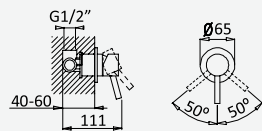

BRUMA AirEcoDrop

BRUMA AirEcoDrop

Sistema embutido de duche com chuveiro de parede Ø230 mm, em ABS

Concealed shower set with ABS shower head Ø230 mm

Kit de douche encastré avec douche de tête Ø230 mm en ABS