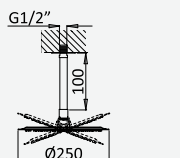

BRUMA AirEcoDrop

Sistema termostático embutido de duche com chuveiro de parede Ø250 mm e kit de chuveiro mão EmotionSPA

Thermostatic concealed shower set with shower head Ø250 mm and EmotionSPA handshower set

Thermostatique kit de douche encastré avec douche de tête Ø250 mm et kit de douchette à main EmotionSPA

Sistema de ducha termostático empotrado con alcachofa de ducha Ø250 mm y set de ducha de mano EmotionSPA

cromado / chrome	106 591 1CR	600,00 €
satinox	106 591 1ST	780,00 €
night sky	106 591 1NS	780,00 €
pure white	106 591 1PW	780,00 €
graphite	106 591 1GT	840,00 €
morning mist	106 591 1MM	840,00 €
sunset	106 591 1SS	900,00 €

Opção: Chuveiro fixo de tecto Ø250 mm em inox e braço 100 mm

Option: Inox shower head Ø250 mm with ceiling shower arm 100 mm

Option: Douche de tête Ø250 mm en inox avec bras vertical 100 mm

Opção: Alcachofa de ducha Ø250 mm en inox con brazo de techo 100 mm

cromado / chrome	106 601 1CR	585,00 €
satinox	106 601 1ST	760,50 €
night sky	106 601 1NS	760,50 €
pure white	106 601 1PW	760,50 €
graphite	106 601 1GT	819,00 €
morning mist	106 601 1MM	819,00 €
sunset	106 601 1SS	877,50 €

Sistema embutido de duche com chuveiro de parede Ø250 mm, 3 jets e kit de chuveiro mão

Concealed shower set with shower head Ø250 mm, 3 jets and handshower set

Kit de douche encastré avec douche de tête Ø250 mm, 3 jets et kit de douchette à main

Sistema de ducha empotrado con alcachofa de ducha Ø250 mm, 3 jets y set de ducha de mano

cromado / chrome	106 773 OCR	685,00 €
satinox	106 773 OST	890,50 €
night sky	106 773 ONS	890,50 €
pure white	106 773 OPW	890,50 €
graphite	106 773 OGT	959,00 €
morning mist	106 773 OMM	959,00 €
sunset	106 773 OSS	1 027,50 €

Opção: Chuveiro fixo de tecto Ø250 mm em inox e braço 100 mm

Option: Inox shower head Ø250 mm with ceiling shower arm 100 mm

Option: Douche de tête Ø250 mm en inox avec bras vertical 100 mm

Opção: Alcachofa de ducha Ø250 mm en inox con brazo de techo 100 mm

cromado / chrome	106 774 OCR	670,00 €
satinox	106 774 OST	871,00 €
night sky	106 774 ONS	871,00 €
pure white	106 774 OPW	871,00 €
graphite	106 774 OGT	938,00 €
morning mist	106 774 OMM	938,00 €
sunset	106 774 OSS	1 005,00 €