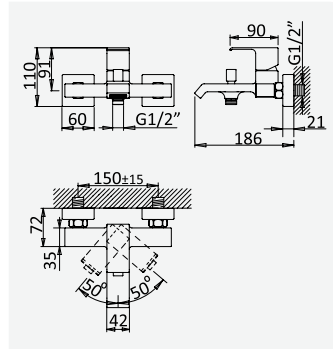

cromado / chrome	182 030 1CR	138,00 €
satinox	182 030 1ST	179,40 €
night sky	182 030 1NS	248,40 €
pure white	182 030 1PW	262,20 €
graphite	182 030 1GT	262,20 €
morning mist	182 030 1MM	262,20 €
sunset	182 030 1SS	276,00 €