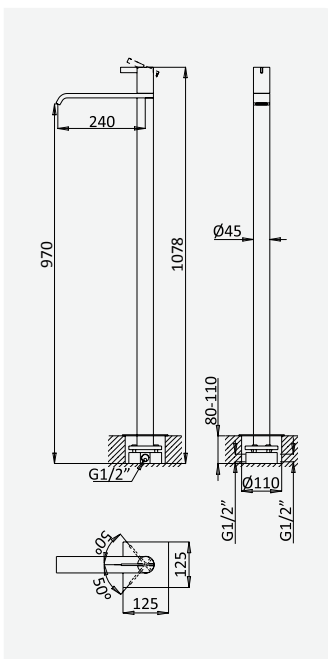

Monocomando de lavatório fixação ao chão

Free-standing single-lever basin mixer

Mitigeur à fixation au sol pour lavabo

Grifería de lavabo para fijación al suelo

cromado / chrome	168 790 1CR	787,50 €
satinox	168 790 1ST	1 023,80 €
night sky	168 790 1NS	1 023,80 €
pure white	168 790 1PW	1 023,80 €
graphite	168 790 1GT	1 102,50 €
morning mist	168 790 1MM	1 102,50 €
sunrise	168 790 1SR	1 102,50 €
sunset	168 790 1SS	1 181,30 €

Opção: Com válvula clic-clac 1 1/4" - Elo

Option: With push-open pop-up waste set 1 1/4" - Elo

Option: Avec clic-clac garniture de vidage 1 1/4" - Elo

Opción: Con desagüe clic-clac 1 1/4" - Elo

cromado / chrome	168 791 1CR	802,50 €
satinox	168 791 1ST	1 043,30 €
night sky	168 791 1NS	1 043,30 €
pure white	168 791 1PW	1 043,30 €
graphite	168 791 1GT	1 123,50 €
morning mist	168 791 1MM	1 123,50 €
sunrise	168 791 1SR	1 123,50 €
sunset	168 791 1SS	1 203,80 €