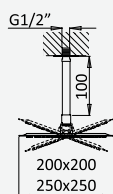

BRUMA AirEcoDrop