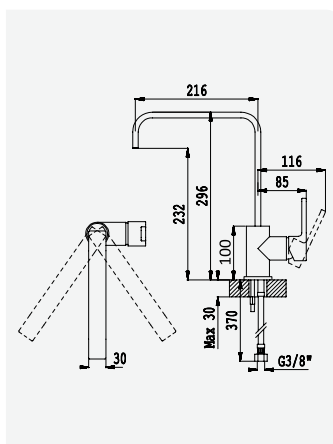

Monocomando de lava loiça, bica giratória - Basil

Sink mixer, swivel spout - Basil

Mitigeur monocommande, bec mobile - Basil

Monomando de fregadero, caño giratorio - Basil

cromado / chrome	107 051 2CR	133,40 €
satinox	107 051 2ST	173,40 €
night sky	107 051 2NS	173,40 €
pure white	107 051 2PW	173,40 €
graphite	107 051 2GT	186,80 €
morning mist	107 051 2MM	186,80 €
sunset	107 051 2SS	200,10 €