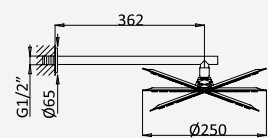

BRUMA AirEcoDrop

Inversor com 2 saídas

Diverter with 2 outlets

Inverseur avec 2 sorties

Inversor con 2 salidas

cromado / chrome	183 600 3CR	151,50 €
satinox	183 600 3ST	196,95 €
night sky	183 600 3NS	196,95 €
pure white	183 600 3PW	196,95 €
graphite	183 600 3GT	212,10 €
morning mist	183 600 3MM	212,10 €
sunrise	183 600 3SR	212,10 €
sunset	183 600 3SS	227,25 €

Inversor com 3 saídas

Diverter with 3 outlets

Inverseur avec 3 sorties

Inversor con 3 salidas

cromado / chrome	183 610 3CR	161,50 €
satinox	183 610 3ST	210,00 €
night sky	183 610 3NS	210,00 €
pure white	183 610 3PW	210,00 €
graphite	183 610 3GT	226,10 €
morning mist	183 610 3MM	226,10 €
sunrise	183 610 3SR	226,10 €
sunset	183 610 3SS	242,30 €

Inversor com 4 saídas

Diverter with 4 outlets

Inverseur avec 4 sorties

Inversor con 4 salidas

cromado / chrome	183 620 3CR	171,50 €
satinox	183 620 3ST	223,00 €
night sky	183 620 3NS	223,00 €
pure white	183 620 3PW	223,00 €
graphite	183 620 3GT	240,10 €
morning mist	183 620 3MM	240,10 €
sunrise	183 620 3SR	240,10 €
sunset	183 620 3SS	257,30 €

Sistema embutido de duche progressivo, com chuveiro de parede Ø250 mm em inox

Progressive concealed shower set, with inox shower head Ø250 mm

Kit de douche progressif encastré, avec douche de tête Ø250 mm en inox

Sistema de ducha progressivo empotrado, con alcachofa de ducha Ø250 mm en inox

cromado / chrome	183 710 1CR	326,00 €
satinox	183 710 1ST	423,80 €
night sky	183 710 1NS	423,80 €
pure white	183 710 1PW	423,80 €
graphite	183 710 1GT	456,40 €
morning mist	183 710 1MM	456,40 €
sunrise	183 710 1SR	456,40 €
sunset	183 710 1SS	489,00 €

Opção: Chuveiro fixo de tecto Ø250 mm em inox e braço 100 mm

Option: Inox shower head Ø250 mm with ceiling shower arm 100 mm

Option: Douche de tête Ø250 mm en inox avec bras vertical 100 mm

Opción: Alcachofa de ducha Ø250 mm en inox con brazo de techo 100 mm