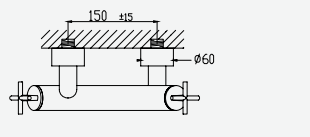

Misturadora de duche

Shower mixer

Mitigeur douche

Bateria de ducha

cromado / chrome	106 040 OCR	300,30 €
satinox	106 040 OST	390,40 €
night sky	106 040 ONS	390,40 €
pure white	106 040 OPW	390,40 €
graphite	106 040 OGT	420,40 €
morning mist	106 040 OMM	420,40 €
sunset	106 040 OSS	450,50 €

Sistema de duche com braço ajustável, chuveiro de Ø250mm em Inox e rampa de duche

Shower system for wall mounting with adjustable head shower Ø250 mm and shower rail

Colonne de douche system, avec douche de tête Ø250 mm réglable et barre de douche

Sistema de ducha con brazo para ducha de Ø250 mm, ajustable en altura y barra de ducha

cromado / chrome	106 271 1CR	534,50 €
satinox	106 271 1ST	694,90 €
night sky	106 271 1NS	694,90 €
pure white	106 271 1PW	694,90 €
graphite	106 271 1GT	748,30 €
morning mist	106 271 1MM	748,30 €
sunset	106 271 1SS	801,80 €

Opção: Chuveiro fixo de Ø300 mm

Option: Shower head Ø300 mm

Option: Douche de tête Ø300 mm

Opción: Alcachofa de ducha Ø300 mm

cromado / chrome	106 273 1CR	574,50 €
satinox	106 273 1ST	746,90 €
night sky	106 273 1NS	746,90 €
pure white	106 273 1PW	804,30 €
graphite	106 273 1GT	804,30 €
morning mist	106 273 1MM	804,30 €
sunset	106 273 1SS	861,80 €

Misturadora embutida de espelho único, com 1 saída

Concealed mixer with single escutcheon, with 1 outlet

Mitigeur encastré de rosace unique, avec 1 sortie

Mezclador bimando empotrable de rosetón único, con 1 salida

cromado / chrome	106 120 OCR	178,00 €
satinox	106 120 OST	231,40 €
night sky	106 120 ONS	231,40 €
pure white	106 120 OPW	231,40 €
graphite	106 120 OGT	249,20 €
morning mist	106 120 OMM	249,20 €
sunset	106 120 OSS	267,00 €

Misturadora embutida de espelho único, com 2 saídas

Concealed mixer with single escutcheon, with 2 outlets

Mitigeur encastré de rosace unique, avec 2 sorties

Bateria empotrable de rosetón único, cov 2 salidas