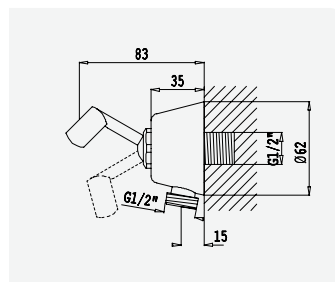

Curva de Saída com suporte - Elite

Shower outlet elbow with shower holder - Elite

Coude à encastrer avec support de douchette - Elite

Codo de salida con soporte de ducha - Elite

cromado / chrome	145 591 1CR	29,60 €
night sky	145 591 1NS	38,50 €
latão envelhecido / old brass	145 591 1LE	44,40 €
vieux laiton / latón viejo		
ouro 24kt / gold 24kt / or 24kt / oro 24kt	145 591 1OR	112,00 €