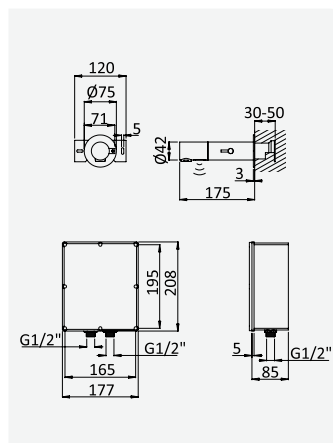

Misturadora electrónica de lavatório à parede, sensor infravermelhos - Elo

Wall mounted Infrared electronic basin mixer - Elo

Robinetterie avec mitigeur, infrarouge, montage mural - Elo

Mezclador electrónico mural, para lavabo - Elo

6.0V	cromado / chrome	130 001 8CR	337,30 €
	satinox	130 001 8ST	438,50 €
	night sky	130 001 8NS	438,50 €
230V	cromado / chrome	130 101 8CR	357,30 €
	satinox	130 101 8ST	464,50 €
	night sky	130 101 8NS	464,50 €