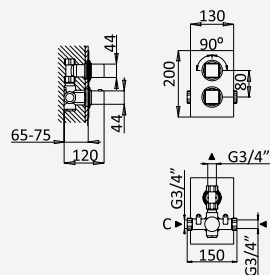

Sistema embutido de duche termostático com chuveiro de parede 200x200 mm em Inox - Quadra

Thermostatic concealed shower set with Inox shower head 200x200 mm - Quadra

Kit de douche thermostatique encastré avec douche de tête 200x200 mm en Inox - Quadra

Sistema de ducha termostático empotrado con alcachofa de ducha 200x200 mm en Inox - Quadra

cromado / chrome	139 781 2CR	415,00 €
satinox	139 781 2ST	539,50 €
night sky	139 781 2NS	539,50 €
pure white	139 781 2PW	539,50 €
graphite	139 781 2GT	581,00 €
morning mist	139 781 2MM	581,00 €
sunrise	139 781 2SR	581,00 €
sunset	139 781 2SS	622,50 €

Opção: Chuveiro fixo UltraThin com 250 x 250 mm em inox

Option: UltraThin Inox shower head 250 x 250 mm

Option: Douche de tête UltraThin 250 x 250 mm en inox

Opção: Alcachofa de ducha UltraThin 250 x 250 mm en inox

cromado/chrome	139 782 2CR	465,00 €
satinox	139 782 2ST	604,50 €
night sky	139 782 2NS	604,50 €
pure white	139 782 2PW	604,50 €
graphite	139 782 2GT	651,00 €
morning mist	139 782 2MM	651,00 €
sunrise	139 782 2SR	651,00 €
sunset	139 782 2SS	697,50 €

Opção: Chuveiro fixo UltraThin com 300 x 300 mm em inox

Option: UltraThin Inox shower head 300 x 300 mm

Option: Douche de tête UltraThin 300 x 300 mm en inox

Opção: Alcachofa de ducha UltraThin 300 x 300 mm en inox

cromado/chrome	139 783 2CR	505,00 €
satinox	139 783 2ST	656,50 €
night sky	139 783 2NS	656,50 €
pure white	139 783 2PW	656,50 €
graphite	139 783 2GT	707,00 €
morning mist	139 783 2MM	707,00 €
sunrise	139 783 2SR	707,00 €
sunset	139 783 2SS	757,50 €

Sistema embutido de duche termostático com chuveiro de tecto 200x200 mm em Inox e braço 100 mm - Quadra

Thermostatic concealed shower set with Inox shower head 200x200 mm with ceiling shower arm 100 mm - Quadra

Kit de douche thermostatique encastré avec douche de tête 200x200 mm en Inox avec bras vertical 100 mm - Quadra

Sistema de ducha termostático empotrado con alcachofa de ducha 200x200 mm en Inox, brazo de techo 100 mm - Quadra

cromado / chrome	139 560 2CR	415,00 €
satinox	139 560 2ST	539,50 €
night sky	139 560 2NS	539,50 €
pure white	139 560 2PW	539,50 €
graphite	139 560 2GT	581,00 €
morning mist	139 560 2MM	581,00 €
sunrise	139 560 2SR	581,00 €
sunset	139 560 2SS	622,50 €

Opção: Chuveiro fixo UltraThin com 250 x 250 mm em inox

Option: UltraThin Inox shower head 250 x 250 mm

Option: Douche de tête UltraThin 250 x 250 mm en inox

Opção: Alcachofa de ducha UltraThin 250 x 250 mm en inox

cromado/chrome	139 561 2CR	450,00 €
satinox	139 561 2ST	585,00 €
night sky	139 561 2NS	585,00 €
pure white	139 561 2PW	585,00 €
graphite	139 561 2GT	630,00 €
morning mist	139 561 2MM	630,00 €
sunrise	139 561 2SR	630,00 €
sunset	139 561 2SS	675,00 €