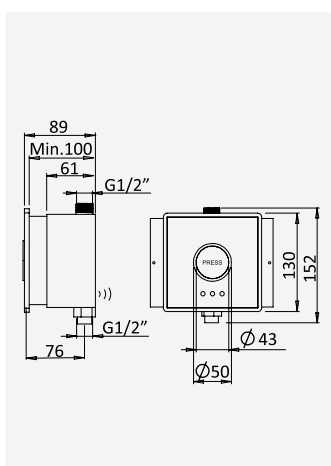

Fluxómetro electrónico encastrável para sanita, sensor infravermelhos, com botão hidráulico para funcionamento manual

Infrared concealed flowmeter for toilet, with an hydraulic override push button for manual operation

Infrarouge électronique fluxomètre encastré pour WC, avec bouton hydraulique pour fonctionnement manuel

Fluxor empotrable, infrarrojo electrónico, con pulsador para uso mecánico alternativo

6.0V Vidro temperado
Vidrio templado
Verre trempé
Tempered glass 130 042 0TG 385,00 €

230V Vidro temperado
Vidrio templado
Verre trempé
Tempered glass 130 142 0TG 405,00 €