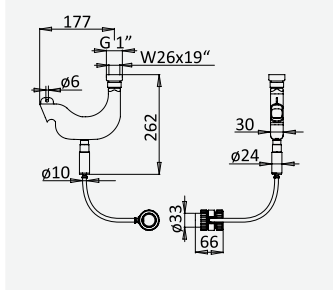

Sistema de escoamento com ligação para descarga - Elo

Integrated outlet for splash water - Elo

Bac de récupération des eaux de ruissellement - Elo

Sumidero y conexión al desagüe - Elo

cromado / chrome	161 001 2CR	98,00 €
night sky	161 001 2NS	127,40 €
latão envelhecido / old brass	161 001 2LE	147,00 €
vieux laiton / latón viejo	161 001 2OR	196,00 €