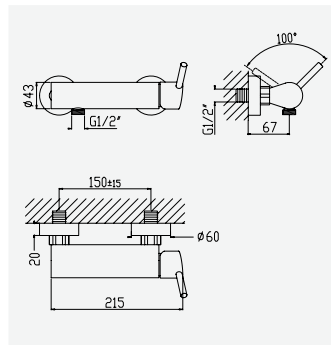

Monocomando de duche

Single-lever shower mixer

Mitigeur monocommande Douche

Monomando de ducha

cromado / chrome	108 040 1CR	96,60 €
satinox	108 040 1ST	125,60 €
night sky	108 040 1NS	125,60 €