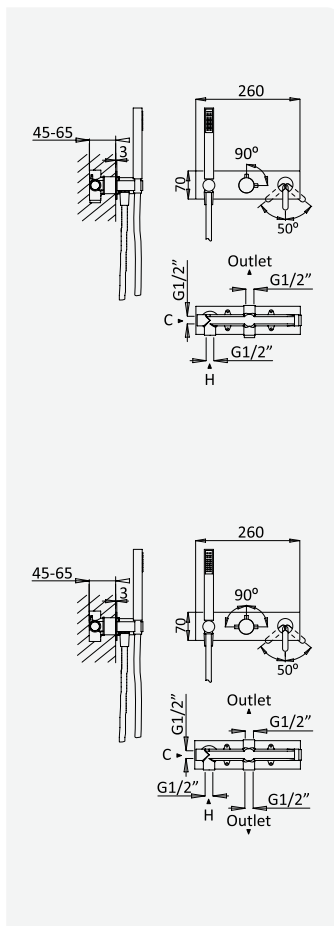

Monocomando embutido de 3 saídas, com chuveiro de mão Elo

Concealed single lever 3 outlets mixer, with Elo handshower set

Mitigeur monocommande encastré 3 sorties, avec kit de douchette à main Elo

Monomando empotrable de 3 salidas, con set de ducha de mano Elo

cromado / chrome	167 190 1CR	292,30 €
satinox	167 190 1ST	379,99 €
night sky	167 190 1NS	379,99 €
pure white	167 190 1PW	379,99 €
graphite	167 190 1GT	409,22 €
morning mist	167 190 1MM	409,22 €
sunrise	167 190 1SR	409,22 €
sunset	167 190 1SS	438,50 €