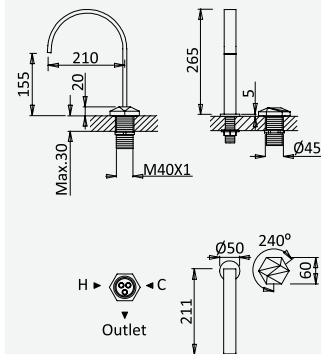

Misturadora progressiva de lavatório 2 furos, montagem à bancada

Deck-mounted, 2 hole basin progressive mixer

Mitigeur progressif lavabo sur plan, 2 trous

Mezclador progresivo de repisa para lavabo de 2 orificios

cromado / chrome	183 880 1CR	348,00 €
satinox	183 880 1ST	452,40 €
night sky	183 880 1NS	452,40 €
pure white	183 880 1PW	452,40 €
graphite	183 880 1GT	487,20 €
morning mist	183 880 1MM	487,20 €
sunrise	183 880 1SR	487,20 €
sunset	183 880 1SS	522,00 €

Opção: Com válvula clic-clac 1 1/4" - Elo

Option: With push-open pop-up waste set 1 1/4" - Elo

Option: Avec clic-clac garniture de vidage 1 1/4" - Elo

Opción: Con desagüe clic-clac 1 1/4" - Elo

cromado / chrome	183 881 1CR	363,00 €
satinox	183 881 1ST	471,90 €
night sky	183 881 1NS	471,90 €
pure white	183 881 1PW	508,20 €
graphite	183 881 1GT	508,20 €
morning mist	183 881 1MM	508,20 €
sunrise	183 881 1SR	508,20 €
sunset	183 881 1SS	544,50 €