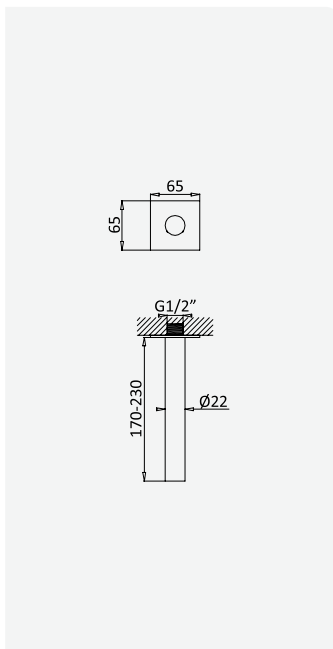

Bica à parede de lavatório com 230mm - Escudo

Wall basin spout, with 230mm - Escudo

Bec de lavabo mural, avec 230mm - Escudo

Caño de lavabo mural con 230mm - Escudo

cromado / chrome	156 940 6CR	60,90 €
satinox	156 940 6ST	79,20 €
night sky	156 940 6NS	79,20 €
pure white	156 940 6PW	79,20 €
graphite	156 940 6GT	85,30 €
morning mist	156 940 6MM	85,30 €
sunrise	156 940 6SR	85,30 €
sunset	156 940 6SS	91,40 €

Opção: 170mm

Option: 170mm

Option: 170mm

Opción: 170mm

cromado / chrome	156 940 7CR	50,90 €
satinox	156 940 7ST	66,20 €
night sky	156 940 7NS	66,20 €
pure white	156 940 7PW	66,20 €
graphite	156 940 7GT	71,30 €
morning mist	156 940 7MM	71,30 €
sunrise	156 940 7SR	71,30 €
sunset	156 940 7SS	76,40 €

Bica à parede de lavatório com 230mm - Lusa

Wall basin spout, with 230mm - Lusa

Bec de lavabo mural, avec 230mm - Lusa

Caño de lavabo mural con 230mm - Lusa

cromado / chrome	156 940 8CR	48,70 €
satinox	156 940 8ST	63,30 €
night sky	156 940 8NS	63,30 €
pure white	156 940 8PW	63,30 €
graphite	156 940 8GT	68,20 €
morning mist	156 940 8MM	68,20 €
sunrise	156 940 8SR	68,20 €
sunset	156 940 8SS	73,10 €

Opção: 170mm

Option: 170mm

Option: 170mm

Opción: 170mm

cromado / chrome	156 940 5CR	46,70 €
satinox	156 940 5ST	60,70 €
night sky	156 940 5NS	60,70 €
pure white	156 940 5PW	60,70 €
graphite	156 940 5GT	65,40 €
morning mist	156 940 5MM	65,40 €
sunrise	156 940 5SR	65,40 €
sunset	156 940 5SS	70,10 €