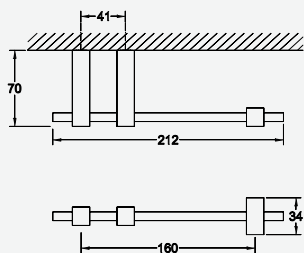

Porta rolos

Toilet roll holder

Porte-papier WC

Portarrollos

cromado / chrome	135 000 7CR	24,60 €
satinox	135 000 7ST	32,00 €
night sky	135 000 7NS	32,00 €
pure white	135 000 7PW	32,00 €
graphite	135 000 7GT	34,40 €
morning mist	135 000 7MM	34,40 €
sunrise	135 000 7SR	36,90 €
sunset	135 000 7SS	36,90 €
latão envelhecido / old brass	135 000 7LE	36,90 €
vieux laiton / latón viejo