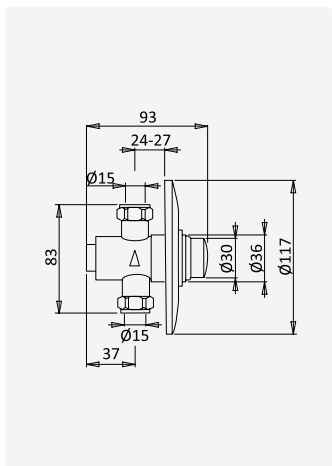

Fluxómetro encastrável para sanita, 3/4"

Concealed flowmeter for toilet 3/4"
Fluxomètre encastré pour WC 3/4"
Fluxor empotrable para inodoro, 3/4"

cromado / chrome 144 000 5CR 99,80 €