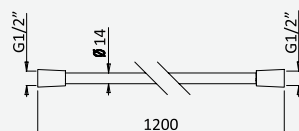

Bicha de chuveiro para bidé/WC LUX - 1,2 m

Bidet/toilets shower hose LUX - 1,2 m

Flexible pour bidet/WC LUX - 1,2 m

Flexo para bidé/WC LUX - 1,2 m

night sky	161 630 0NS	25,20 €
pure white	161 630 0PW	25,20 €