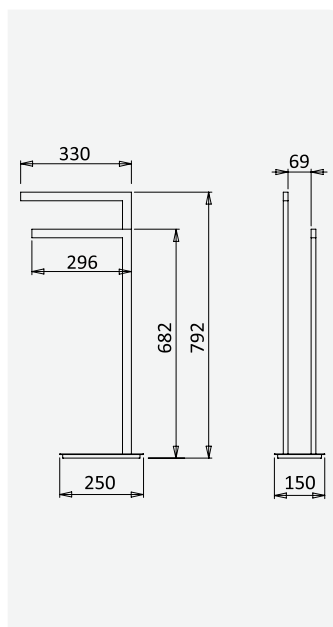

Toalheiro de pé com porta-rolos e piaçaba
Standing towel holder with paper and toilet brush holders
Accessoires sur pied avec porte-papier et porte-balai
Toallero de pie con portarollo y escubillero

cromado / chrome	151 000 3CR	208,00 €
satinox	151 000 3ST	270,40 €
night sky	151 000 3NS	270,40 €
pure white	151 000 3PW	270,40 €
graphite	151 000 3GT	291,20 €
morning mist	151 000 3MM	291,20 €