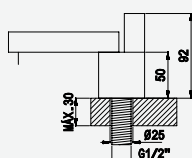

Misturadora progressiva de lavatório

Basin progressive mixer

Mitigeur progressif de lavabo

Mezclador progresivo de lavabo

cromado / chrome	103 010 1CR	232,10 €
satinox	103 010 1ST	301,70 €
night sky	103 010 1NS	301,70 €
pure white	103 010 1PW	301,70 €
graphite	103 010 1GT	324,90 €
morning mist	103 010 1MM	324,90 €
sunrise	103 010 1SR	324,90 €
sunset	103 010 1SS	348,20 €

Opção: Com válvula clic-clac 1 1/4" - Quadra

Option: With push-open pop-up waste set 1 1/4" - Quadra

Option: Avec clic-clac garniture de vidage 1 1/4" - Quadra

Opción: Con desagüe clic-clac 1 1/4" - Quadra

cromado / chrome	103 014 1CR	249,10 €
satinox	103 014 1ST	323,80 €
night sky	103 014 1NS	323,80 €
pure white	103 014 1PW	323,80 €
graphite	103 014 1GT	348,70 €
morning mist	103 014 1MM	348,70 €
sunrise	103 014 1SR	348,70 €
sunset	103 014 1SS	373,70 €

Torneira de lavatório - Água fria

Basin pillar tap - Cold water

Robinet simple pour lavabo - Froid

Grifo de una agua - Fria

cromado / chrome	103 380 2CR	66,20 €
satinox	103 380 2ST	86,10 €
night sky	103 380 2NS	86,10 €
pure white	103 380 2PW	86,10 €
graphite	103 380 2GT	92,70 €
morning mist	103 380 2MM	92,70 €
sunrise	103 380 2SR	92,70 €
sunset	103 380 2SS	99,30 €

Torneira de lavatório - Água quente

Basin pillar tap - Hot water

Robinet simple pour lavabo - Chaud

Grifo de una agua - caliente

cromado / chrome	103 370 2CR	66,20 €
satinox	103 370 2ST	86,10 €
night sky	103 370 2NS	86,10 €
pure white	103 370 2PW	86,10 €
graphite	103 370 2GT	92,70 €
morning mist	103 370 2MM	92,70 €
sunrise	103 370 2SR	92,70 €
sunset	103 370 2SS	99,30 €

Torneiras de lavatório fria/quente - (1 par)

Basin pillar taps - Hot and Cold (1 paire)

Robinets simple pour lavabo - chaud et froid (1 paire)

Grifos de una agua para lavabo - caliente/fría (1 par)