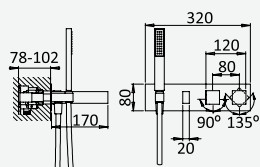

BRUMA AirEcoDrop