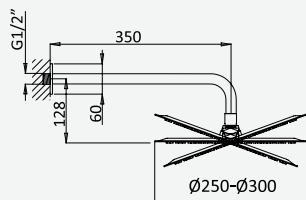

Latão / Brass /
Laiton / Latón

Latão / Brass /
Laiton / Latón