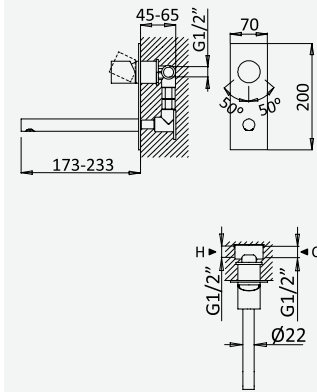

cromado / chrome	101 890 2CR	155,40 €
satinox	101 890 2ST	202,00 €
night sky	101 890 2NS	202,00 €
pure white	101 890 2PW	202,00 €
graphite	101 890 2GT	217,60 €
morning mist	101 890 2MM	217,60 €
sunrise	101 890 2SR	217,60 €
sunset	101 890 2SS	233,10 €

Opção: Bica com 170mm

Option: Spout with 170mm

Option: Bec avec 170mm

Opción: Caño con 170mm

cromado / chrome	101 900 2CR	153,40 €
satinox	101 900 2ST	199,40 €
night sky	101 900 2NS	199,40 €
pure white	101 900 2PW	199,40 €
graphite	101 900 2GT	214,80 €
morning mist	101 900 2MM	214,80 €
sunrise	101 900 2SR	214,80 €
sunset	101 900 2SS	230,10 €

Monocomando de lavatório à parede, de espelho único vertical - Bica com 230mm

Wall basin mixer with vertical single escutcheon - Spout with 230mm

Mitigeur monocommande mural de rosace vertical unique, pour lavabo - Bec avec 230mm

Monomando de lavabo mural de rosetón vertical único - Caño con 230mm