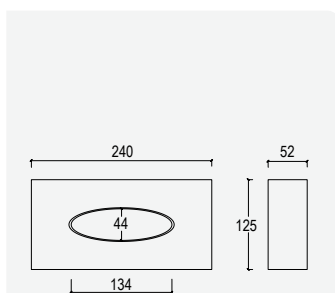

Porta lenços de papel

Tissue dispenser

Porte mouchoir

Dispensador de pañuelos de papel

aço inox polido / aço inox pulido /
bright polished stainless steel /
acier inoxydable poli brillant 149 002 3IP 24,00 €

aço inox satinado / acero inox satinado
satin stainless steel /
acier inoxydable satiné 149 002 3IS 24,00 €