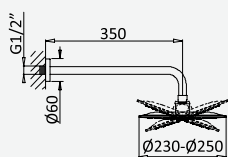

BRUMA AirEcoDrop