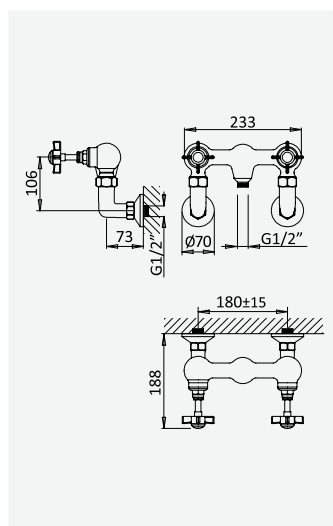

Misturadora de duche

Shower mixer

Mélangeur Douche

Batería de ducha

cromado / chrome	117 040 OCR	291,90 €
night sky	117 040 ONS	379,50 €
latão envelhecido / old brass	117 040 OLE	437,90 €
vieux laiton / latón viejo	117 040 OOR	583,80 €