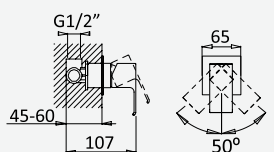

BRUMA AirEcoDrop