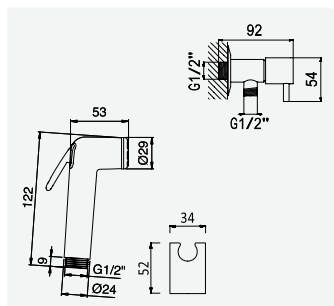

Torneira com chuveiro de botão de accionamento, flexível e suporte - Liz

Angle tap with handshower set, holder and hose - Liz

Robinet d'équerre avec, douchette à gachette, support mural et flexible - Liz

Llave de corte con teleducha de palanca, flexo y soporte - Liz

6 l/m cromado / chrome 145 514 8CR 41,40 €