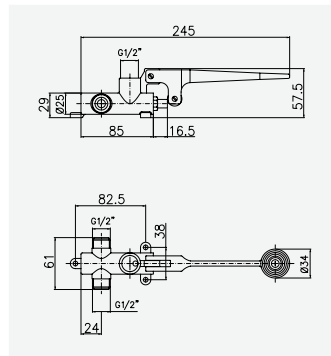

Misturadora progressiva de pedal, aplicação ao chão

Foot operated progressive mixer, floor mounted

Mitigeur monopédale progressif, application au sol

Mezclador monopedal progresivo, aplicacion al suelo

cromado / chrome

122 001 0CR

99,80 €