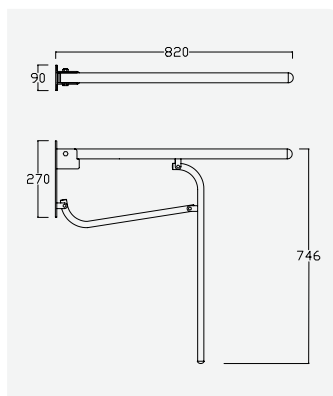

Barra de apoio rebatível vertical, com apoio para o chão

Vertical swing grab bar, with floor support

Barre d'appui pivotante verticale, avec support au sol

Barra de apoyo abatible vertical, con apoyo a suelo

aço inox satinado / acero inox satinado satin stainless steel / acier inoxydable satiné	152 001 9IS	198,80 €

epoxi branco / white epoxy époxy blanc / epoxi blanco	152 001 9WE	198,80 €