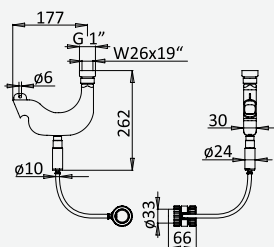

BRUMA AirEcoDrop

Monocomando de 4 furos para banheira, montagem à bancada

Deck-mounted 4-hole single-lever bath/shower mixer

Mitigeur monocommande Bain/Douche 4 trous

Monomando para baño y ducha de repisa

cromado / chrome	182 330 1CR	355,00 €
satinox	182 330 1ST	461,50 €
night sky	182 330 1NS	461,50 €
pure white	182 330 1PW	461,50 €
graphite	182 330 1GT	497,00 €
morning mist	182 330 1MM	497,00 €
sunset	182 330 1SS	532,50 €

Opção: Com 3 saídas

Option: With 3 outlets

Option: Avec 3 sorties

Opción: Con 3 salidas

cromado / chrome	182 332 1CR	390,00 €
satinox	182 332 1ST	507,00 €
night sky	182 332 1NS	507,00 €
pure white	182 332 1PW	507,00 €
graphite	182 332 1GT	546,00 €
morning mist	182 332 1MM	546,00 €
sunset	182 332 1SS	585,00 €

Sistema de escoamento com ligação para descarga - Quadra

Integrated outlet for splash water - Quadra

Bac de récupération des eaux de ruissellement - Quadra

Sumidero y conexión al desagüe - Quadra

cromado / chrome	161 001 8CR	106,00 €
satinox	161 001 8ST	137,80 €
night sky	161 001 8NS	137,80 €
pure white	161 001 8PW	137,80 €
graphite	161 001 8GT	148,40 €
morning mist	161 001 8MM	148,40 €
sunset	161 001 8SS	159,00 €

Monocomando de 4 furos de banheira, montagem à bancada, com chuveiro de parede 250x250 mm em Inox UltraThin

Deck-mounted 4-hole single-lever bath/shower mixer, with shower head 250x250 mm in UltraThin Inox

Mitigeur monocommande Bain/Douche 4 trous, avec douche de 250x250 mm en Inox UltraThin

Monomando para baño y ducha de repisa, con ducha de 250x250 mm en Inox UltraThin

cromado / chrome	182 511 1CR	515,00 €
satinox	182 511 1ST	669,50 €
night sky	182 511 1NS	669,50 €
pure white	182 511 1PW	669,50 €
graphite	182 511 1GT	721,00 €
morning mist	182 511 1MM	721,00 €
sunset	182 511 1SS	772,50 €

Opção: Chuveiro fixo de tecto 250x250 mm em Inox UltraThin e braço 100 mm

Option: Inox UltraThin shower head 250x250 mm with ceiling shower arm 100 mm

Option: Douche de tête 250x250 mm en Inox UltraThin avec bras vertical 100 mm

Opción: Alcahofa de ducha 250x250 mm en Inox UltraThin con brazo de techo 100 mm

cromado / chrome	182 531 1CR	515,00 €
satinox	182 531 1ST	669,50 €
night sky	182 531 1NS	669,50 €
pure white	182 531 1PW	669,50 €
graphite	182 531 1GT	721,00 €
morning mist	182 531 1MM	721,00 €
sunset	182 531 1SS	772,50 €

Sistema de escoamento com ligação para descarga - Quadra

Integrated outlet for splash water - Quadra

Bac de récupération des eaux de ruissellement - Quadra

Sumidero y conexión al desagüe - Quadra

cromado / chrome	161 001 8CR	106,00 €
satinox	161 001 8ST	137,80 €
night sky	161 001 8NS	137,80 €
pure white	161 001 8PW	137,80 €
graphite	161 001 8GT	148,40 €
morning mist	161 001 8MM	148,40 €
sunset	161 001 8SS	159,00 €