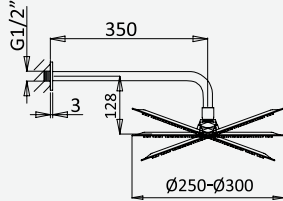

BRUMA AirEcoDrop

 Latão / Brass /
Laiton / Latón

 Latão / Brass /
Laiton / Latón

BRUMA AirEcoDrop

**Chuveiro fixo de parede Ø250 mm em inox, com rótula e braço EloQ 350mm***Inox shower head Ø250 mm with shower arm EloQ 350 mm**Douche de tête Ø250 mm en inox, avec bras EloQ longueur 350mm**Alcachofa de ducha Ø250 mm en inox, con brazo mural EloQ 350mm*