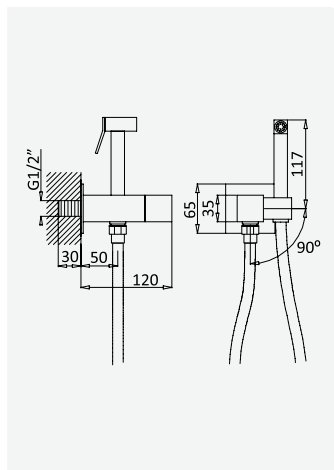

BD/WC

6 l/m

6 l/m

Torneira para bidé/WC. Chuveiro em ABS - Quadra
Tap for bidet/toilets. ABS handshower - Quadra
Robinet pour bidet/WC. Douchette en ABS - Quadra
Grifo para bidé/WC. Ducha en ABS - Quadra