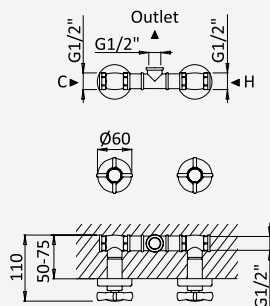

Misturadora embutida de 2 furos, com 1 saída

2 hole concealed mixer, with 1 outlet

Mélangeur encastré de 2 trous, avec 1 sortie

Mezclador bimando empotrable de 2 orificios, con 1 salida

cromado / chrome	119 120 0CR	91,00 €
night sky	119 120 0NS	118,30 €
latão envelhecido / old brass	119 120 0LE	136,50 €
vieux laiton / latón viejo	119 120 0OR	182,00 €