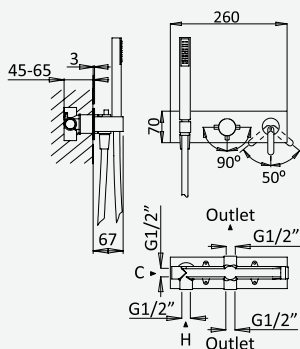

Sistema embutido de banheira com chuveiro de parede Ø230 mm em ABS, kit de chuveiro mão Elo e válvula com bica de enchimento para banheira

Concealed bath-shower set with ABS shower head Ø230 mm, Elo hand-shower set and bath filler with waste and overflow

Kit de bain-douche encastré avec douche de tête Ø230 mm en ABS, kit de douchette à main Elo et garniture de vidage pour baignoire avec bec déverseur

Sistema de baño y ducha empotrado con alcachofa de ducha Ø230 mm en ABS, set de ducha de mano Elo y sistema de llenado y vaciado para bañeras

chromado / chrome	167 351 1CR	426,00 €
satinox	167 351 1ST	553,80 €
night sky	167 351 1NS	553,80 €
pure white	167 351 1PW	553,80 €
graphite	167 351 1GT	596,40 €
morning mist	167 351 1MM	596,40 €
sunrise	167 351 1SR	596,40 €
sunset	167 351 1SS	639,00 €

Opção: Chuveiro fixo UltraThin com Ø250 mm em inox | Bicha de chuveiro Lux | Chuveiro mão EmotionSPA

Option: UltraThin Inox shower head Ø250 mm | Lux shower hose | Hand-shower EmotionSPA

Option: Douche de tête UltraThin Ø250 mm en inox | Flexible Lux | Douchette EmotionSPA

Opción: Alcachofa de ducha UltraThin Ø250 mm en inox | Flexo Lux | Ducha de mano EmotionSPA

chromado / chrome	167 352 1CR	491,00 €
satinox	167 352 1ST	638,30 €
night sky	167 352 1NS	638,30 €
pure white	167 352 1PW	638,30 €
graphite	167 352 1GT	687,40 €
morning mist	167 352 1MM	687,40 €
sunrise	167 352 1SR	687,40 €
sunset	167 352 1SS	736,50 €

Opção: Chuveiro fixo UltraThin com Ø300 mm em inox | Bicha de chuveiro Lux | Chuveiro mão EmotionSPA

Option: UltraThin Inox shower head Ø300 mm | Lux shower hose | Hand-shower EmotionSPA

Option: Douche de tête UltraThin Ø300 mm en inox | Flexible Lux | Douchette EmotionSPA

Opción: Alcachofa de ducha UltraThin Ø300 mm en inox | Flexo Lux | Ducha de mano EmotionSPA

chromado / chrome	167 353 1CR	531,00 €
satinox	167 353 1ST	690,30 €
night sky	167 353 1NS	690,30 €
pure white	167 353 1PW	690,30 €
graphite	167 353 1GT	743,40 €
morning mist	167 353 1MM	743,40 €
sunrise	167 353 1SR	743,40 €
sunset	167 353 1SS	796,50 €

Sistema embutido de banheira com chuveiro de tecto Ø230 mm em ABS e braço 100 mm, kit de chuveiro mão Elo e válvula com bica de enchimento para banheira

Concealed bath-shower set with ABS shower head Ø230 mm, ceiling shower arm 100 mm, Elo handshower set and bath filler with waste and overflow

Kit de bain-douche encastré avec douche de tête Ø230 mm en ABS, avec bras vertical 100 mm, kit de douchette à main Elo et garniture de vidage pour baignoire avec bec déverseur

Sistema de baño y ducha empotrado con alcachofa de ducha Ø230 mm en ABS con brazo de techo 100 mm, set de ducha de mano Elo y sistema de llenado y vaciado para bañeras

chromado / chrome	167 361 1CR	426,00 €
satinox	167 361 1ST	553,80 €
night sky	167 361 1NS	553,80 €
pure white	167 361 1PW	553,80 €
graphite	167 361 1GT	596,40 €
morning mist	167 361 1MM	596,40 €
sunrise	167 361 1SR	596,40 €
sunset	167 361 1SS	639,00 €

Opção: Chuveiro fixo UltraThin com Ø250 mm em inox | Bicha de chuveiro Lux | Chuveiro mão EmotionSPA