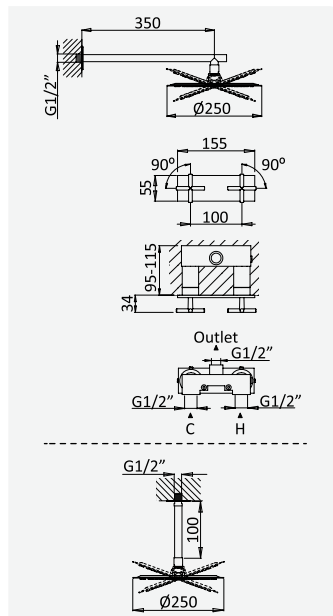

HE

Inversor com 2 saídas

Diverter with 2 outlets

Inverseur avec 2 sorties

Inversor con 2 salidas

cromado / chrome	106 690 OCR	98,70 €
satinox	106 690 OST	128,30 €
night sky	106 690 ONS	128,30 €
pure white	106 690 OPW	128,30 €
graphite	106 690 OGT	138,20 €
morning mist	106 690 OMM	138,20 €
sunset	106 690 OSS	148,10 €

Inversor com 3 saídas

Diverter with 3 outlets

Inverseur avec 3 sorties

Inversor con 3 salidas

cromado / chrome	106 700 OCR	118,70 €
satinox	106 700 OST	154,30 €
night sky	106 700 ONS	154,30 €
pure white	106 700 OPW	154,30 €
graphite	106 700 OGT	166,20 €
morning mist	106 700 OMM	166,20 €
sunset	106 700 OSS	178,10 €

Sistema embutido de duche com chuveiro de parede Ø250 mm

Concealed shower set with shower head Ø250 mm

Kit de douche encastré avec douche de tête Ø250 mm

Sistema de ducha empotrado con alcachofa de ducha Ø250 mm

cromado / chrome	106 760 OCR	303,00 €
satinox	106 760 OST	393,90 €
night sky	106 760 ONS	393,90 €
pure white	106 760 OPW	393,90 €
graphite	106 760 OGT	424,20 €
morning mist	106 760 OMM	424,20 €
sunset	106 760 OSS	454,50 €

Opção: Chuveiro fixo de tecto Ø250 mm em inox e braço 100 mm

Option: Inox shower head Ø250 mm with ceiling shower arm 100 mm

Option: Douche de tête Ø250 mm en inox avec bras vertical 100 mm

Opción: Alcachofa de ducha Ø250 mm en inox con brazo de techo 100 mm

cromado / chrome	106 761 OCR	288,00 €
satinox	106 761 OST	374,40 €
night sky	106 761 ONS	374,40 €
pure white	106 761 OPW	374,40 €
graphite	106 761 OGT	403,20 €
morning mist	106 761 OMM	403,20 €
sunset	106 761 OSS	432,00 €

Sistema embutido de duche com chuveiro de parede Ø250 mm e kit de chuveiro mão EmotionSPA

Concealed shower set with shower head Ø250 mm and EmotionSPA hand-shower set

Kit de douche encastré avec douche de tête Ø250 mm et kit de douchette à main EmotionSPA