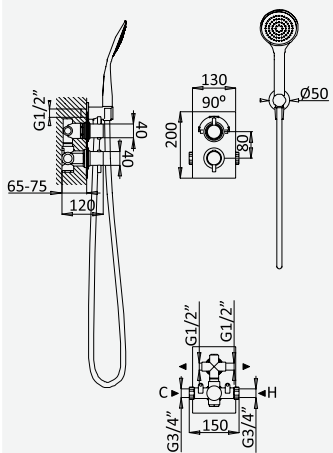

BRUMA AirEcoDrop

BRUMA AirEcoDrop