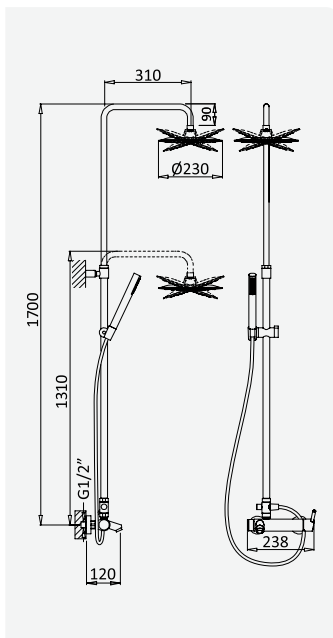

BRUMA AirEcoDrop

Sistema de banheira com braço ajustável, chuveiro de Ø230mm em ABS e rampa de duche

Bath-shower system for wall mounting with adjustable head shower Ø230mm and shower rail

Colonne de bain-douche system avec douche de tête Ø230mm réglable et barre de douche

Sistema de baño-ducha con brazo para ducha de Ø230mm, ajustable en altura y barra de ducha

cromado / chrome	108 262 1CR	367,80 €
satinox	108 262 1ST	478,10 €
night sky	108 262 1NS	478,10 €