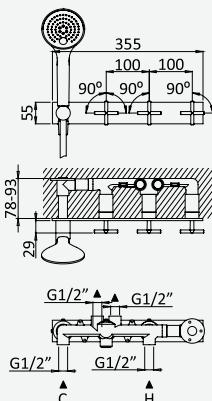

Misturadora embutida de 3 saídas, com chuveiro de mão EmotionSPA

Concealed 3 outlets mixer, with EmotionSPA handshower set

Mitigeur encastré 3 sorties, avec kit de douchette à main EmotionSPA

Bateria empotrable de 3 salidas, con set de ducha de mano EmotionSPA

chromado / chrome	106 110 OCR	398,00 €
satinox	106 110 OST	517,40 €
night sky	106 110 ONS	517,40 €
pure white	106 110 OPW	557,20 €
graphite	106 110 OGT	557,20 €
morning mist	106 110 OMM	557,20 €
sunset	106 110 OSS	597,00 €