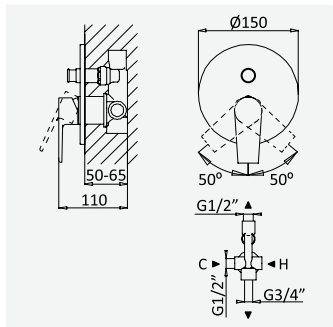

Monocomando embutido com 2 saídas

Concealed single lever mixer with 2 outlets

Mitigeur monocommande encastré avec 2 sorties

Monomando empotrable con 2 salidas

cromado/chrome	181 130 1CR	98,80 €
satinox	181 130 1ST	128,40 €
night sky	181 130 1NS	128,40 €