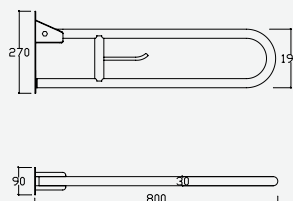

Barra de apoio rebatível, com porta rolos

Swing-up grab bar, with toilet paper roll holder

Barre d'appui pivotante, avec porte-rouleau de papier

Barra de apoyo abatible vertical, con portarrollos

aço inox satinado / acero inox satinado satin stainless steel / acier inoxydable satiné	152 000 9IS	175,10 €

epoxi branco / white epoxy époxi blanc / epoxi blanco	152 000 9WE	175,10 €