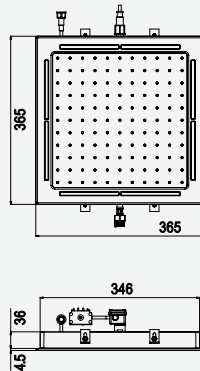

Chuveiro fixo de embutir no tecto de 365 x 365 mm, em INOX, com cromoterapia

INOX overhead shower system in rectangular format for ceiling installation, 365 x 365 mm, with chromotherapy

Douche de tête rectangulaire pour montage plafond, 365 x 365 mm, en INOX, avec chromothérapie

Ducha fija para instalación empotrada en el techo con 365 x 365 mm, en INOX, con cromoterapia

cromado / chrome	145 551 6CR	798,00 €

Chuveiro fixo de embutir no tecto de 365 x 365 mm, em INOX, com Iluminação

INOX overhead shower system in rectangular format for ceiling installation, 365 x 365 mm, with Lighting

Douche de tête rectangulaire pour montage plafond, 365 x 365 mm, en INOX, avec Éclairage

Ducha fija para instalación empotrada en el techo con 365 x 365 mm, en INOX, con luz

cromado / chrome	145 550 9CR	666,80 €

Chuveiro fixo de embutir no tecto de Ø365 mm, em INOX, com Cromoterapia

INOX overhead shower system for ceiling installation, Ø365 mm, with chromotherapy

Douche de tête pour montage plafond, Ø365 mm, en INOX, avec chromothérapie

Ducha fija para instalación empotrada en el techo con Ø365 mm, en INOX, con cromoterapia

cromado / chrome	145 551 7CR	798,00 €

Chuveiro fixo de embutir no tecto de Ø365 mm, em INOX, com Iluminação

INOX overhead shower system for ceiling installation, Ø365 mm, with Lighting

Douche de tête pour montage plafond, Ø365 mm, en INOX, avec Éclairage

Ducha fija para instalación empotrada en el techo con Ø365 mm, en INOX, con luz

cromado / chrome	145 551 0CR	666,80 €