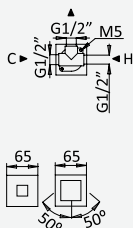

Monocomando de lavatório à parede, de espelho único vertical - Bica com 230mm

Wall basin mixer with vertical single escutcheon - Spout with 230mm

Mitigeur monocommande mural de rosace verticale unique, pour lavabo - Bec avec 230mm

Monomando de lavabo mural de rosetón vertical único - Caño con 230mm

cromado / chrome	102 930 2CR	175,40 €
satinox	102 930 2ST	228,00 €
night sky	102 930 2NS	228,00 €
pure white	102 930 2PW	228,00 €
graphite	102 930 2GT	245,60 €
morning mist	102 930 2MM	245,60 €
sunrise	102 930 2SR	245,60 €
sunset	102 930 2SS	263,10 €

Opção: Bica com 170mm

Option: Spout with 170mm

Option: Bec avec 170mm

Opción: Caño con 170mm

cromado / chrome	102 940 2CR	165,40 €
satinox	102 940 2ST	215,00 €
night sky	102 940 2NS	215,00 €
pure white	102 940 2PW	215,00 €
graphite	102 940 2GT	231,60 €
morning mist	102 940 2MM	231,60 €
sunrise	102 940 2SR	231,60 €
sunset	102 940 2SS	248,10 €

Monocomando de lavatório à parede, de espelho único vertical - Bica com 230mm

Wall basin mixer with vertical single escutcheon - Spout with 230mm

Mitigeur monocommande mural de rosace verticale unique, pour lavabo - Bec avec 230mm

Monomando de lavabo mural de rosetón vertical único - Caño con 230mm

cromado / chrome	102 930 1CR	179,40 €
satinox	102 930 1ST	233,20 €
night sky	102 930 1NS	233,20 €
pure white	102 930 1PW	233,20 €
graphite	102 930 1GT	251,20 €
morning mist	102 930 1MM	251,20 €
sunrise	102 930 1SR	251,20 €
sunset	102 930 1SS	269,10 €

Opção: Bica com 170mm

Option: Spout with 170mm

Option: Bec avec 170mm

Opción: Caño con 170mm

cromado / chrome	102 940 1CR	169,40 €
satinox	102 940 1ST	220,20 €
night sky	102 940 1NS	220,20 €
pure white	102 940 1PW	220,20 €
graphite	102 940 1GT	237,20 €
morning mist	102 940 1MM	237,20 €
sunrise	102 940 1SR	237,20 €
sunset	102 940 1SS	254,10 €

Monocomando de lavatório à parede, com 2 furos - Bica com 230mm