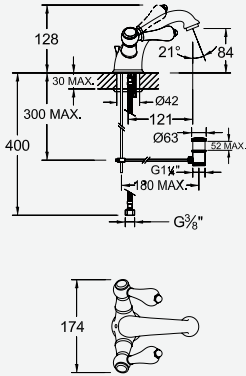

Monobloco de Lavatório, com válvula automática

Basin mixer, with pop-up waste set

Mélangeur monotrou, avec garniture de vidage

Monoblock de lavabo, con vaciador automático

	cromado / chrome	118 012 OCR	119,70 €
	night sky	118 012 ONS	155,60 €
	latão envelhecido / old brass	118 012 OLE	179,60 €
	vieux laiton / latón viejo	118 012 OOR	239,40 €