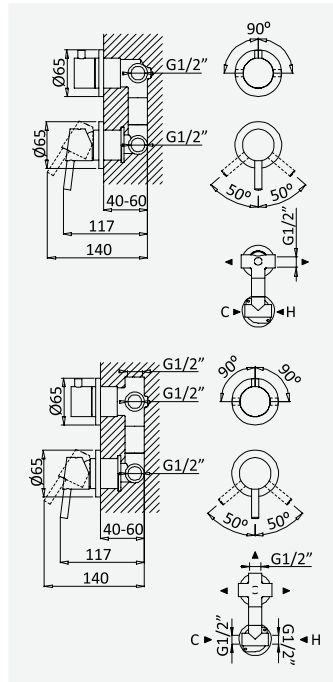

Monocomando embutido com 2 saídas

Concealed single lever mixer with 2 outlets

Mitigeur monocommande encastré avec 2 sorties

Monomando empotrable con 2 salidas

cromado / chrome	108 160 OCR	141,00 €
satinox	108 160 OST	183,30 €
night sky	108 160 ONS	183,30 €

Monocomando embutido com 3 saídas

Concealed single lever mixer with 3 outlets

Mitigeur monocommande encastré avec 3 sorties

Monomando empotrable con 3 salidas

cromado / chrome	108 140 1CR	176,00 €
satinox	108 140 1ST	228,80 €
night sky	108 140 1NS	228,80 €