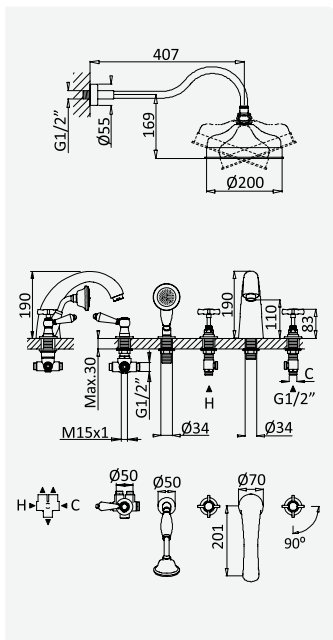

Misturadora de 5 furos de banheira, montagem à bancada, com chuveiro de parede Ø200 mm em latão

Deck-mounted 5-hole bath/shower mixer, with brass shower head Ø200 mm

Mitigeur Bain/Douche 5 trous, avec avec douche de Ø200 mm en laiton

Bateria para baño y ducha de repisa, con ducha de Ø200 mm en latón

cromado / chrome	119 511 1CR	650,00 €
night sky	119 511 1NS	845,00 €
latão envelhecido / old brass	119 511 1LE	975,00 €
vieux laiton / latón viejo	119 511 1OR	1 300,00 €