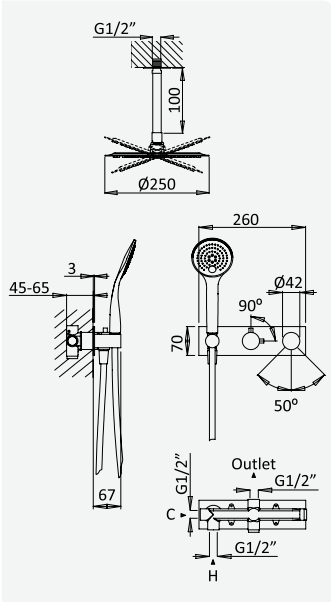

BRUMA AirEcoDrop

BRUMA AirEcoDrop

Sistema embutido de duche, com chuveiro de parede Ø250 mm em inox e kit de chuveiro mão EmotionSPA

Concealed shower set, with inox shower head Ø250 mm and EmotionSPA handshower set