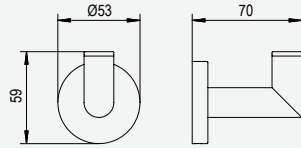

Cabide

Robe hook

Patère murale

Colgador

cromado / chrome	177 000 6CR	12,80 €
satinox	177 000 6ST	16,60 €
night sky	177 000 6NS	16,60 €
pure white	177 000 6PW	16,60 €
graphite	177 000 6GT	17,90 €
morning mist	177 000 6MM	17,90 €
sunrise	177 000 6SR	25,60 €
sunset	177 000 6SS	25,60 €
latão envelhecido / old brass	177 000 6LE	25,60 €
vieux laiton / latón viejo