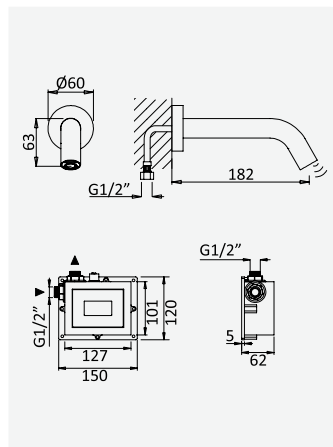

Torneira electrónica de lavatório à parede, sensor infravermelhos - Slim

Wall mounted Infrared electronic basin tap - Slim

Robinetterie monofluide infrarouge, montage mural - Slim

Grifo electrónico mural, para lavabo - Slim

5 l/m	6.0V	cromado / chrome	130 011 7CR	198,00 €
		satinox	130 011 7ST	257,40 €
		night sky	130 011 7NS	257,40 €
5 l/m	230V	cromado / chrome	130 111 7CR	218,00 €
		satinox	130 111 7ST	283,40 €
		night sky	130 111 7NS	283,40 €