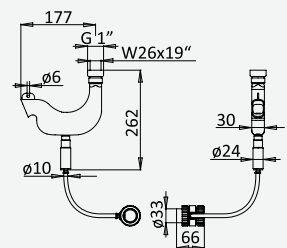

BRUMA AirEcoDrop

Sistema progressivo de banheira, montagem à bancada, com chuveiro de tecto Ø250 mm

Progressive deck-mounted bath-shower set with ceiling shower head Ø250 mm

Kit de bain-douche progressif avec douche de tête Ø250 mm

Sistema progresivo de baño y ducha de repisa con ducha de techo Ø250 mm

cromado / chrome	183 470 2CR	808,00 €
satinox	183 470 2ST	1 050,40 €
night sky	183 470 2NS	1 050,40 €
pure white	183 470 2PW	1 050,40 €
graphite	183 470 2GT	1 131,20 €
morning mist	183 470 2MM	1 131,20 €
sunrise	183 470 2SR	1 131,20 €
sunset	183 470 2SS	1 212,00 €

Opção: Chuveiro fixo de parede Ø250 mm em inox, com rótula e braço 350mm

Option: Inox shower head Ø250 mm with wall shower arm 350 mm

Option: Douche de tête Ø250 mm en inox, avec bras mural longueur 350 mm

Option: Alcachofa de ducha Ø250 mm en inox, con brazo mural 350 mm

cromado / chrome	183 480 2CR	823,00 €
satinox	183 480 2ST	1 069,90 €
night sky	183 480 2NS	1 069,90 €
pure white	183 480 2PW	1 069,90 €
graphite	183 480 2GT	1 152,20 €
morning mist	183 480 2MM	1 152,20 €
sunrise	183 480 2SR	1 152,20 €
sunset	183 480 2SS	1 234,50 €

Sistema de escoamento com ligação para descarga - Utopia

Integrated outlet for splash water - Utopia

Bac de récupération des eaux de ruissellement - Utopia

Sumidero y conexión al desagüe - Utopia

cromado / chrome	161 002 1CR	118,00 €

Misturadora progressiva de duche montagem à bancada, com chuveiro de mão EmotionSPA - 2 saídas

Progressive deck-mounted shower mixer, with handshower set EmotionSPA - 2 outlets

Mitigeur progressif de douche sur plan avec kit de douchette à main EmotionSPA - 2 sorties

Mezclador progresivo para ducha de repisa con set de ducha de mano EmotionSPA - 2 salidas

cromado / chrome	183 400 2CR	385,00 €
satinox	183 400 2ST	500,50 €
night sky	183 400 2NS	500,50 €
pure white	183 400 2PW	500,50 €
graphite	183 400 2GT	539,00 €
morning mist	183 400 2MM	539,00 €
sunrise	183 400 2SR	539,00 €
sunset	183 400 2SS	577,50 €

Opção: Com 3 saídas

Option: With 3 outlets

Option: Avec 3 sorties

Option: Con 3 salidas

cromado / chrome	183 410 2CR	435,00 €
satinox	183 410 2ST	565,50 €
night sky	183 410 2NS	565,50 €
pure white	183 410 2PW	565,50 €
graphite	183 410 2GT	609,00 €
morning mist	183 410 2MM	609,00 €
sunrise	183 410 2SR	609,00 €
sunset	183 410 2SS	652,50 €

Sistema de escoamento com ligação para descarga - Utopia

Integrated outlet for splash water - Utopia

Bac de récupération des eaux de ruissellement - Utopia

Sumidero y conexión al desagüe - Utopia

cromado / chrome	161 002 1CR	118,00 €