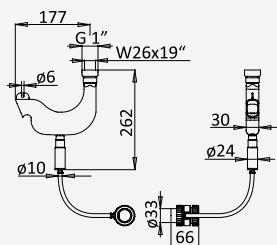

Sistema de escoamento com ligação para descarga - Quadra

Integrated outlet for splash water - Quadra

Bac de récupération des eaux de ruissellement - Quadra

Sumidero y conexión al desagüe - Quadra

cromado / chrome	161 001 8CR	106,00 €
satinox	161 001 8ST	137,80 €
night sky	161 001 8NS	137,80 €
pure white	161 001 8PW	137,80 €
graphite	161 001 8GT	148,40 €
morning mist	161 001 8MM	148,40 €
sunrise	161 001 8SR	148,40 €
sunset	161 001 8SS	159,00 €