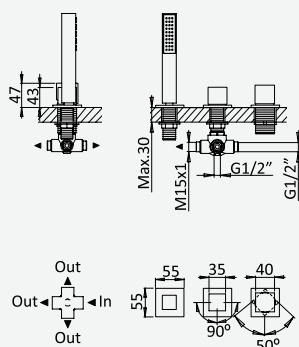

Monocomando de duche montagem à bancada, com chuveiro de mão Quadra - 3 saídas

Deck mounted single lever shower mixer, with handshower set Quadra - 3 outlets

Mitigeur monocommande de douche sur plan avec kit de douchette à main Quadra - 3 sorties

Monomando para ducha de repisa con set de ducha de mano Quadra - 3 salidas

cromado / chrome	102 650 2CR	350,00 €
satinox	102 650 2ST	455,00 €
night sky	102 650 2NS	455,00 €
pure white	102 650 2PW	455,00 €
graphite	102 650 2GT	490,00 €
morning mist	102 650 2MM	490,00 €
sunrise	102 650 2SR	490,00 €
sunset	102 650 2SS	525,00 €

Opção: Manípulo 2

Option: Lever 2

Option: Poignée 2

Opción: Mando 2

cromado / chrome	102 650 1CR	354,00 €
satinox	102 650 1ST	460,20 €
night sky	102 650 1NS	460,20 €
pure white	102 650 1PW	460,20 €
graphite	102 650 1GT	495,60 €
morning mist	102 650 1MM	495,60 €
sunrise	102 650 1SR	495,60 €
sunset	102 650 1SS	531,00 €

Sistema de escoamento com ligação para descarga - Quadra

Integrated outlet for splash water - Quadra

Bac de récupération des eaux de ruissellement - Quadra

Sumidero y conexión al desagüe - Quadra

cromado / chrome	161 001 8CR	106,00 €
satinox	161 001 8ST	137,80 €
night sky	161 001 8NS	137,80 €
pure white	161 001 8PW	137,80 €
graphite	161 001 8GT	148,40 €
morning mist	161 001 8MM	148,40 €
sunrise	161 001 8SR	148,40 €
sunset	161 001 8SS	159,00 €

Sistema de banheira, montagem à bancada, com chuveiro mão Quadra e válvula com bica de enchimento para banheira

Deck-mounted bath-shower set with Quadra handshower and bath filler with waste and overflow

Kit de bain-douche sur plan avec douchette à main Quadra et garniture de vidage pour baignoire avec bec déverseur

Sistema para baño y ducha de repisa con ducha de mano Quadra y sistema de llenado y vaciado para bañeras

cromado / chrome	102 521 2CR	405,00 €
satinox	102 521 2ST	526,50 €
night sky	102 521 2NS	526,50 €
pure white	102 521 2PW	526,50 €
graphite	102 521 2GT	567,00 €
morning mist	102 521 2MM	567,00 €
sunrise	102 521 2SR	567,00 €
sunset	102 521 2SS	607,50 €

Opção: Manípulo 2

Option: Lever 2

Option: Poignée 2

Opción: Mando 2

cromado / chrome	102 521 1CR	409,00 €
satinox	102 521 1ST	531,70 €
night sky	102 521 1NS	531,70 €
pure white	102 521 1PW	531,70 €
graphite	102 521 1GT	572,60 €
morning mist	102 521 1MM	572,60 €
sunrise	102 521 1SR	572,60 €
sunset	102 521 1SS	613,50 €

Sistema de escoamento com ligação para descarga - Quadra

Integrated outlet for splash water - Quadra

Bac de récupération des eaux de ruissellement - Quadra

Sumidero y conexión al desagüe - Quadra

cromado / chrome	161 001 8CR	106,00 €
satinox	161 001 8ST	137,80 €
night sky	161 001 8NS	137,80 €
pure white	161 001 8PW	137,80 €
graphite	161 001 8GT	148,40 €
morning mist	161 001 8MM	148,40 €
sunrise	161 001 8SR	148,40 €
sunset	161 001 8SS	159,00 €