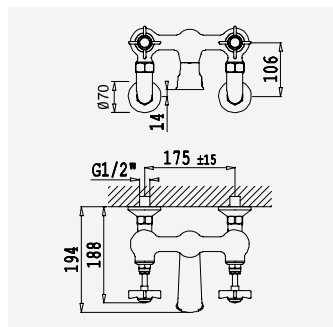

Misturadora de banheira à parede

Wall mounted bath filler mixer

Mélangeur bain mural

Batería de baño mural

cromado / chrome	117 750 OCR	246,80 €
night sky	117 750 ONS	320,80 €
latão envelhecido / old brass	117 750 OLE	370,20 €
vieux laiton / latón viejo	117 750 OOR	493,60 €