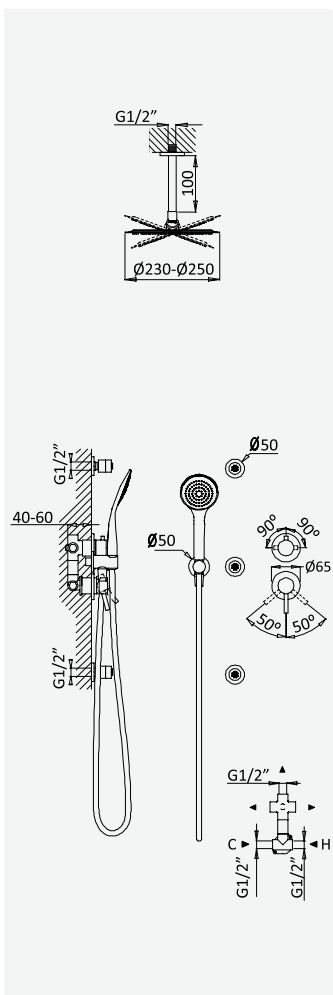

BRUMA AirEcoDrop

Sistema embutido de duche com chuveiro de tecto Ø230 mm em ABS e braço 100 mm, 3 jets e kit de chuveiro mão Emotion

Concealed shower set with ABS shower head Ø230 mm, with ceiling shower arm 100 mm, 3 jets and handshower set Emotion

Kit de douche encastré avec douche de tête Ø230 mm en ABS avec bras vertical 100 mm, 3 jets et kit de douchette à main Emotion

Sistema de ducha empotrado con alcachofa de ducha Ø230 mm en ABS con brazo de techo 100 mm, 3 jets y set de ducha de mano Emotion

cromado/chrome	107 630 1CR	404,30 €
satinox	107 630 1ST	525,60 €
night sky	107 630 1NS	525,60 €
pure white	107 630 1PW	525,60 €
	graphite	107 630 1GT
	morning mist	107 630 1MM
	sunrise	107 630 1SR
	sunset	107 630 1SS

Opção: Chuveiro fixo UltraThin com Ø250 mm em inox | Bicha de chuveiro Lux | Chuveiro mão EmotionSPA

Option: UltraThin Inox shower head Ø250 mm | Lux shower hose | Handshower EmotionSPA

Option: Douche de tête UltraThin Ø250 mm en inox | Flexible Lux | Douchette EmotionSPA

Opción: Alcachofa de ducha UltraThin Ø250 mm en inox | Flexo Lux | Ducha de mano EmotionSPA

cromado/chrome	107 630 2CR	467,30 €
satinox	107 630 2ST	607,50 €
night sky	107 630 2NS	607,50 €
pure white	107 630 2PW	607,50 €
	graphite	107 630 2GT
	morning mist	107 630 2MM
	sunrise	107 630 2SR
	sunset	107 630 2SS

LN