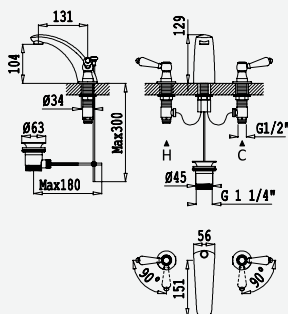

Misturadora de lavatório 3 furos, montagem à bancada, com válvula automática

Deck-mounted, 3 hole basin mixer, with pop-up waste set

Mélangeur lavabo sur plan, 3 trous, avec garniture de vidage

Bateria de lavabo, con vaciador automático

	cromado / chrome	118 332 OCR	189,00 €
	night sky	118 332 ONS	245,70 €
	latão envelhecido / old brass	118 332 OLE	283,50 €
	vieux laiton / latón viejo	118 332 OOR	378,00 €