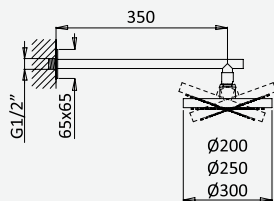

Opção: Chuveiro fixo de Ø300 mm em latão

Option: Brass shower head Ø300 mm

Option: Douche de tête Ø300 mm en laiton

Opción: Alcachofa de ducha Ø300 mm en latón

cromado / chrome	145 525 6CR	220,00 €
satinox	145 525 6ST	286,00 €
night sky	145 525 6NS	286,00 €
pure white	145 525 6PW	286,00 €
graphite	145 525 6GT	308,00 €
morning mist	145 525 6MM	308,00 €
sunrise	145 525 6SR	308,00 €
sunset	145 525 6SS	330,00 €

Chuveiro fixo de parede Ø250 mm em inox, com rótula e braço Elo 350mm

Inox shower head Ø250 mm with shower arm Elo 350 mm

Douche de tête Ø250 mm en inox, avec bras Elo longueur 350mm

Alcachofa de ducha Ø250 mm en inox, con brazo mural Elo 350mm

cromado / chrome	145 526 4CR	115,00 €
satinox	145 526 4ST	149,50 €
night sky	145 526 4NS	149,50 €
pure white	145 526 4PW	149,50 €
graphite	145 526 4GT	161,00 €
morning mist	145 526 4MM	161,00 €
sunrise	145 526 4SR	161,00 €
sunset	145 526 4SS	172,50 €

Opção: Chuveiro fixo de Ø300 mm em inox

Option: Inox shower head Ø300 mm

Option: Douche de tête Ø300 mm en inox

Opción: Alcachofa de ducha Ø300 mm en inox

cromado / chrome	145 526 5CR	155,00 €
satinox	145 526 5ST	201,50 €
night sky	145 526 5NS	201,50 €
pure white	145 526 5PW	201,50 €
graphite	145 526 5GT	217,00 €
morning mist	145 526 5MM	217,00 €
sunrise	145 526 5SR	217,00 €
sunset	145 526 5SS	232,50 €

BRUMA AirEcoDrop