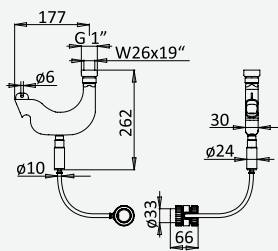

BRUMA AirEcoDrop

Sistema de banheira, montagem à bancada, com chuveiro mão Elo e válvula com bica de enchimento para banheira

Deck-mounted bath-shower set with Elo handshower and bath filler with waste and overflow

Kit de bain-douche sur plan avec douchette à main Elo et garniture de vidage pour baignoire avec bec déverseur

Sistema para baño y ducha de repisa con ducha de mano Elo y sistema de llenado y vaciado para bañeras

cromado / chrome	167 521 1CR	377,50 €
satinox	167 521 1ST	490,80 €
night sky	167 521 1NS	490,80 €
pure white	167 521 1PW	490,80 €
graphite	167 521 1GT	528,50 €
morning mist	167 521 1MM	528,50 €
sunrise	167 521 1SR	528,50 €
sunset	167 521 1SS	566,30 €

Sistema de escoamento com ligação para descarga - Elo

Integrated outlet for splash water - Elo

Bac de récupération des eaux de ruissellement - Elo

Sumidero y conexión al desagüe - Elo

cromado / chrome	161 001 2CR	98,00 €
satinox	161 001 2ST	127,40 €
night sky	161 001 2NS	127,40 €
pure white	161 001 2PW	127,40 €
graphite	161 001 2GT	137,20 €
morning mist	161 001 2MM	137,20 €
sunrise	161 001 2SR	137,20 €
sunset	161 001 2SS	147,00 €

Sistema de banheira, montagem à bancada, com chuveiro de parede Ø230 mm, chuveiro mão Elo e válvula com bica de enchimento para banheira

Deck-mounted bath-shower set with shower head Ø230 mm, Elo handshower set and bath filler with waste and overflow

Kit de bain-douche sur plan avec douche de Ø230 mm, kit de douchette à main Elo et garniture de vidage pour baignoire avec bec déverseur

Sistema para baño y ducha de repisa con ducha de Ø230 mm, set de ducha de mano Elo y sistema de llenado y vaciado para bañeras