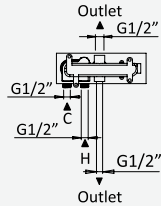

BRUMA AirEcoDrop

Sistema termostático embutido de banheira com chuveiro de parede Ø230 mm em ABS, kit de chuveiro mão Elo e válvula com bica de enchimento para banheira

Thermostatic concealed bath-shower set with ABS shower head Ø230 mm, Elo handshower set and bath filler with waste and overflow

Kit de bain-douche thermostatique encastré avec douche de tête Ø230 mm en ABS, kit de douchette à main Elo et garniture de vidage pour baignoire avec bec déverseur

Sistema de baño y ducha termostático empotrado con alcachofa de ducha Ø230 mm en ABS, set de ducha de mano Elo y sistema de llenado y vaciado para bañeras

cromado / chrome	167 371 1CR	610,00 €
satinox	167 371 1ST	793,00 €
night sky	167 371 1NS	793,00 €
pure white	167 371 1PW	793,00 €
graphite	167 371 1GT	854,00 €
morning mist	167 371 1MM	854,00 €
sunrise	167 371 1SR	854,00 €
sunset	167 371 1SS	915,00 €

Opção: Chuveiro fixo UltraThin com Ø250 mm em inox | Bicha de chuveiro Lux | Chuveiro mão EmotionSPA

Option: UltraThin Inox shower head Ø250 mm | Lux shower hose | Hand-shower EmotionSPA

Option: Douche de tête UltraThin Ø250 mm en inox | Flexible Lux | Douchette EmotionSPA

Opción: Alcachofa de ducha UltraThin Ø250 mm en inox | Flexo Lux | Ducha de mano EmotionSPA

cromado / chrome	167 372 1CR	673,00 €
satinox	167 372 1ST	874,90 €
night sky	167 372 1NS	874,90 €
pure white	167 372 1PW	874,90 €
graphite	167 372 1GT	942,20 €
morning mist	167 372 1MM	942,20 €
sunrise	167 372 1SR	942,20 €
sunset	167 372 1SS	1 009,50 €

Opção: Chuveiro fixo UltraThin com Ø300 mm em inox | Bicha de chuveiro Lux | Chuveiro mão EmotionSPA

Option: UltraThin Inox shower head Ø300 mm | Lux shower hose | Hand-shower EmotionSPA

Option: Douche de tête UltraThin Ø300 mm en inox | Flexible Lux | Douchette EmotionSPA

Opción: Alcachofa de ducha UltraThin Ø300 mm en inox | Flexo Lux | Ducha de mano EmotionSPA

cromado / chrome	167 373 1CR	713,00 €
satinox	167 373 1ST	926,90 €
night sky	167 373 1NS	926,90 €
pure white	167 373 1PW	926,90 €
graphite	167 373 1GT	998,20 €
morning mist	167 373 1MM	998,20 €
sunrise	167 373 1SR	998,20 €
sunset	167 373 1SS	1 069,50 €

Sistema termostático embutido de banheira com chuveiro de tecto Ø230 mm em ABS e braço 100 mm, kit de chuveiro mão Elo e válvula com bica de enchimento para banheira

Thermostatic concealed bath-shower set with ABS shower head Ø230 mm, ceiling shower arm 100 mm, Elo handshower set and bath filler with waste and overflow

Kit de bain-douche thermostatique encastré avec douche de tête Ø230 mm en ABS,avec bras vertical 100 mm, kit de douchette à main Elo et garniture de vidage pour baignoire avec bec déverseur

Sistema de baño y ducha termostático empotrado con alcachofa de ducha Ø230 mm en ABS con brazo de techo 100 mm, set de ducha de mano Elo y sistema de llenado y vaciado para bañeras

cromado / chrome	167 381 1CR	610,00 €
satinox	167 381 1ST	793,00 €
night sky	167 381 1NS	793,00 €
pure white	167 381 1PW	793,00 €
graphite	167 381 1GT	854,00 €
morning mist	167 381 1MM	854,00 €
sunrise	167 381 1SR	854,00 €
sunset	167 381 1SS	915,00 €