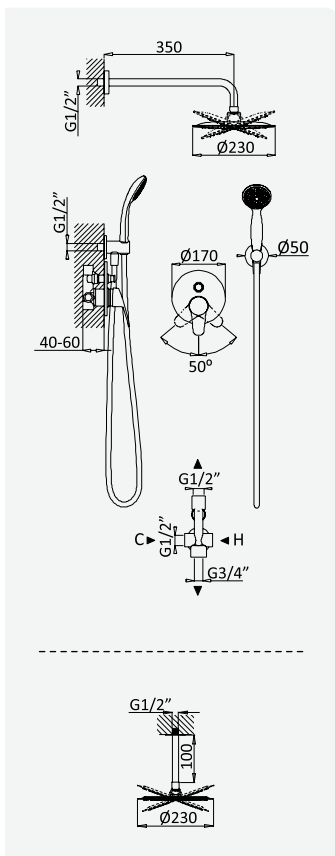

BRUMA AirEcoDrop

Sistema embutido de duche com chuveiro de parede Ø230 mm em ABS e kit de chuveiro mão F Plus

Concealed shower set with ABS shower head Ø230 mm and F Plus handshower set

Kit de douche encastré avec douche de tête Ø230 mm en ABS et kit de douchette à main F Plus

Sistema de ducha empotrado con alcachofa de ducha Ø230 mm en ABS y set de ducha de mano F Plus

cromado / chrome 116 760 2CR 214,10 €

Opção: Chuveiro fixo de tecto Ø230 mm em ABS e braço 100 mm

Option: ABS shower head Ø230 mm with ceiling shower arm 100 mm

Option: Douche de tête Ø230 mm en ABS avec bras vertical 100 mm

Opción: Alcachofa de ducha Ø230 mm en ABS con brazo de techo 100 mm

cromado / chrome 116 560 2CR 214,10 €

Conjunto de duche com curva de saída, bicha 175mm e chuveiro de mão F Plus

Shower set with outlet elbow, hose 175mm and F Plus handshower

Garniture de douche avec caude à encastre, flexible 175mm et douchette F Plus

Conjunto de ducha con codo de salida, flexo 175mm y ducha de mano F Plus

cromado / chrome 145 572 1CR 47,40 €

Conjunto de duche com curva de saída, rampa Eko, bicha 175mm e chuveiro de mão F Plus

Shower set with outlet elbow, Eko shower rail, hose 175mm and F Plus handshower

Garniture de douche avec caude à encastre, barre de douche Eko, flexible 175mm et douchette F Plus

Conjunto de ducha con codo de salida, barra de ducha Eko, flexo 175mm y ducha de mano F Plus

cromado / chrome 145 572 2CR 65,00 €