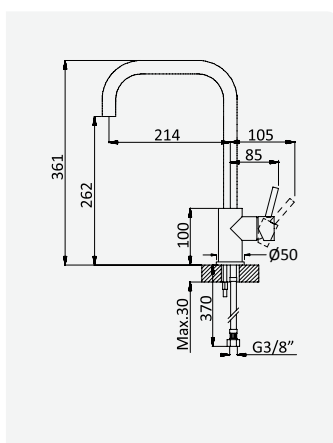

Monocomando de lava loiça, bica giratória - Basil

Sink mixer, swivel spout - Basil

Mitigeur monocommande, bec mobile - Basil

Monomando de fregadero, caño giratorio - Basil

cromado / chrome	107 052 5CR	104,00 €
satinox	107 052 5ST	135,20 €
night sky	107 052 5NS	135,20 €
pure white	107 052 5PW	135,20 €
graphite	107 052 5GT	145,60 €
morning mist	107 052 5MM	145,60 €
sunrise	107 052 5SR	145,60 €
sunset	107 052 5SS	156,00 €