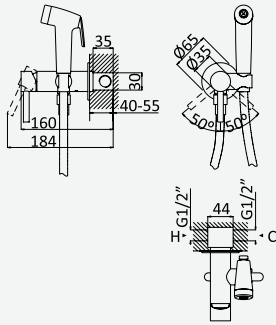

Misturadora de encastrar para bidé/WC. Chuveiro em ABS - EloR

Concealed single lever mixer bidet/toilets. ABS handshower - EloR

Mitigeur encastrable pour bidet/WC. Douchette en ABS - EloR

Mezclador de empotrar para bidé/WC. Ducha en ABS - EloR

cromado/chrome	107 860 1CR	121,10 €
satinox	107 860 1ST	157,40 €

Opção: Chuveiro de mão em latão

Option: Brass handshower

Option: Douchette en laiton

Opción: Ducha de mano en latón

cromado/chrome	107 861 1CR	134,60 €
satinox	107 861 1ST	175,00 €
night sky	107 861 1NS	175,00 €
pure white	107 861 1PW	175,00 €
graphite	107 861 1GT	188,40 €
morning mist	107 861 1MM	188,40 €
sunrise	107 861 1SR	188,40 €
sunset	107 861 1SS	201,90 €

Torneira para bidé/WC. Chuveiro em ABS - EloQ

Tap for bidet/toilets. ABS handshower - EloQ

Robinet pour bidet/WC. Douchette en ABS - EloQ

Grifo para bidé/WC. Ducha en ABS - EloQ

cromado / chrome	101 870 1CR	90,30 €
satinox	101 870 1ST	117,40 €

Opção: Chuveiro de mão em latão

Option: Brass handshower

Option: Douchette en laiton

Opción: Ducha de mano en latón

cromado / chrome	101 871 1CR	103,80 €
satinox	101 871 1ST	134,90 €
night sky	101 871 1NS	134,90 €
pure white	101 871 1PW	134,90 €
graphite	101 871 1GT	145,30 €
morning mist	101 871 1MM	145,30 €
sunrise	101 871 1SR	145,30 €
sunset	101 871 1SS	155,70 €

Misturadora de encastrar para bidé/WC. Chuveiro em ABS - EloQ

Concealed single lever mixer bidet/toilets. ABS handshower - EloQ

Mitigeur encastrable pour bidet/WC. Douchette en ABS - EloQ

Mezclador de empotrar para bidé/WC. Ducha en ABS - EloQ

cromado / chrome	101 860 1CR	121,80 €
satinox	101 860 1ST	158,30 €

Opção: Chuveiro de mão em latão

Option: Brass handshower

Option: Douchette en laiton

Opción: Ducha de mano en latón

cromado / chrome	101 861 1CR	135,30 €
satinox	101 861 1ST	175,90 €
night sky	101 861 1NS	175,90 €
pure white	101 861 1PW	175,90 €
graphite	101 861 1GT	189,40 €
morning mist	101 861 1MM	189,40 €
sunrise	101 861 1SR	189,40 €
sunset	101 861 1SS	203,00 €

BD/WC