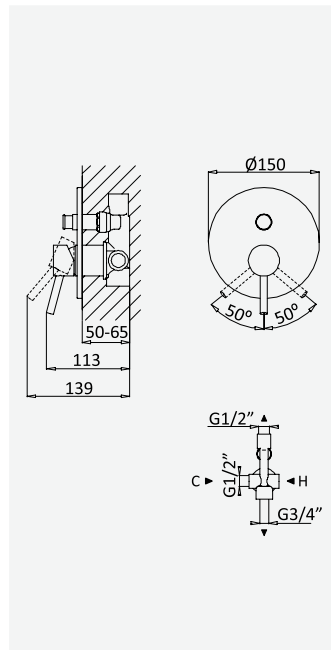

Misturadora de 2 furos, montagem à bancada, com 1 saída

2 hole deck-mounted mixer, with 1 outlet

Mitigeur sur plan de 2 trous, avec 1 sortie

Mezclador bimando de repisa de 2 orificios, con 1 salida

cromado/chrome	107 940 1CR	118,50 €
satinox	107 940 1ST	154,10 €
night sky	107 940 1NS	154,10 €
pure white	107 940 1PW	154,10 €
graphite	107 940 1GT	165,90 €
morning mist	107 940 1MM	165,90 €
sunrise	107 940 1SR	165,90 €
sunset	107 940 1SS	177,80 €

Misturadora embutida de 2 furos, com 1 saída

2 hole concealed mixer, with 1 outlet

Mitigeur encastré de 2 trous, avec 1 sortie

Mezclador bimando empotrable de 2 orificios, con 1 salida

cromado/chrome	107 950 1CR	152,30 €
satinox	107 950 1ST	198,00 €
night sky	107 950 1NS	198,00 €
pure white	107 950 1PW	198,00 €
graphite	107 950 1GT	213,20 €
morning mist	107 950 1MM	213,20 €
sunrise	107 950 1SR	213,20 €
sunset	107 950 1SS	228,50 €

Monocomando embutido com 1 saída

Concealed single lever mixer with 1 outlet

Mitigeur monocommande encastré avec 1 sortie

Monomando empotrable con 1 salida

cromado/chrome	107 120 1CR	68,80 €
satinox	107 120 1ST	89,40 €
night sky	107 120 1NS	89,40 €
pure white	107 120 1PW	89,40 €
graphite	107 120 1GT	96,30 €
morning mist	107 120 1MM	96,30 €
sunrise	107 120 1SR	96,30 €
sunset	107 120 1SS	103,20 €

cromado/chrome	107 120 1ECR	73,80 €
satinox	107 120 1EST	95,90 €
night sky	107 120 1ENS	95,90 €
pure white	107 120 1EPW	95,90 €
graphite	107 120 1EGT	103,30 €
morning mist	107 120 1EMM	103,30 €
sunrise	107 120 1ESR	103,30 €
sunset	107 120 1ESS	110,70 €

Monocomando embutido com 2 saídas

Concealed single lever mixer with 2 outlets

Mitigeur monocommande encastré avec 2 sorties

Monomando empotrable con 2 salidas

cromado/chrome	107 130 1CR	106,10 €
satinox	107 130 1ST	137,90 €
night sky	107 130 1NS	137,90 €
pure white	107 130 1PW	137,90 €
graphite	107 130 1GT	148,50 €
morning mist	107 130 1MM	148,50 €
sunrise	107 130 1SR	148,50 €
sunset	107 130 1SS	159,20 €

cromado/chrome	107 130 1ECR	111,10 €
satinox	107 130 1EST	144,40 €
night sky	107 130 1ENS	144,40 €
pure white	107 130 1EPW	144,40 €
graphite	107 130 1EGT	155,50 €
morning mist	107 130 1EMM	155,50 €
sunrise	107 130 1ESR	155,50 €
sunset	107 130 1ESS	166,70 €