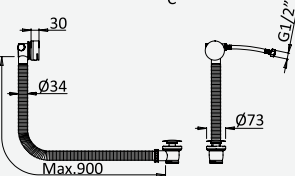

BRUMA AirEcoDrop

Sistema termostático embutido de banheira, com chuveiro de parede de Ø250 mm, kit de chuveiro mão EmotionSPA e válvula com bica de enchimento para banheira

Thermostatic concealed bath-shower set, with shower head Ø250 mm, EmotionSPA handshower set and bath filler with waste and overflow

Kit de bain-douche thermostatique encastré, avec douche de tête Ø250 mm, kit de douchette à main EmotionSPA et garniture de vidage pour baignoire avec bec déverseur

Sistema de baño y ducha termostático empotrado, con alcachofa de ducha Ø250 mm, set de ducha de mano EmotionSPA y sistema de llenado y vaciado para bañeras

cromado / chrome	187 310 1CR	698,00 €
satinox	187 310 1ST	907,40 €
night sky	187 310 1NS	907,40 €
pure white	187 310 1PW	907,40 €
graphite	187 310 1GT	977,20 €
morning mist	187 310 1MM	977,20 €
sunrise	187 310 1SR	977,20 €
sunset	187 310 1SS	1 047,00 €

Opção: Chuveiro fixo de tecto Ø250 mm em inox e braço 100 mm

Option: Inox shower head Ø250 mm with ceiling shower arm 100 mm

Option: Douche de tête Ø250 mm en inox avec bras vertical 100 mm

Opción: Alcachofa de ducha Ø250 mm en inox con brazo de techo 100 mm

cromado / chrome	187 340 1CR	683,00 €
satinox	187 340 1ST	887,90 €
night sky	187 340 1NS	887,90 €
pure white	187 340 1PW	887,90 €
graphite	187 340 1GT	956,20 €
morning mist	187 340 1MM	956,20 €
sunrise	187 340 1SR	956,20 €
sunset	187 340 1SS	1 024,50 €