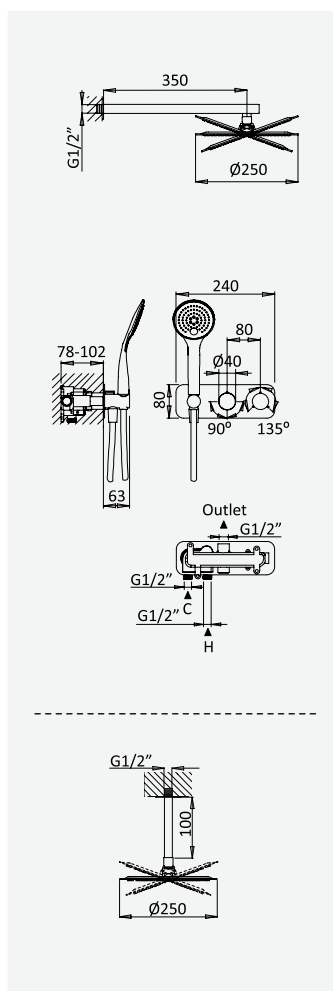

BRUMA AirEcoDrop

BRUMA AirEcoDrop

Sistema embutido de duche termostático com chuveiro de parede Ø250 mm em inox e kit de chuveiro mão EmotionSPA - Venus

Thermostatic concealed shower set with inox shower head Ø250 mm and EmotionSPA handshower set - Venus