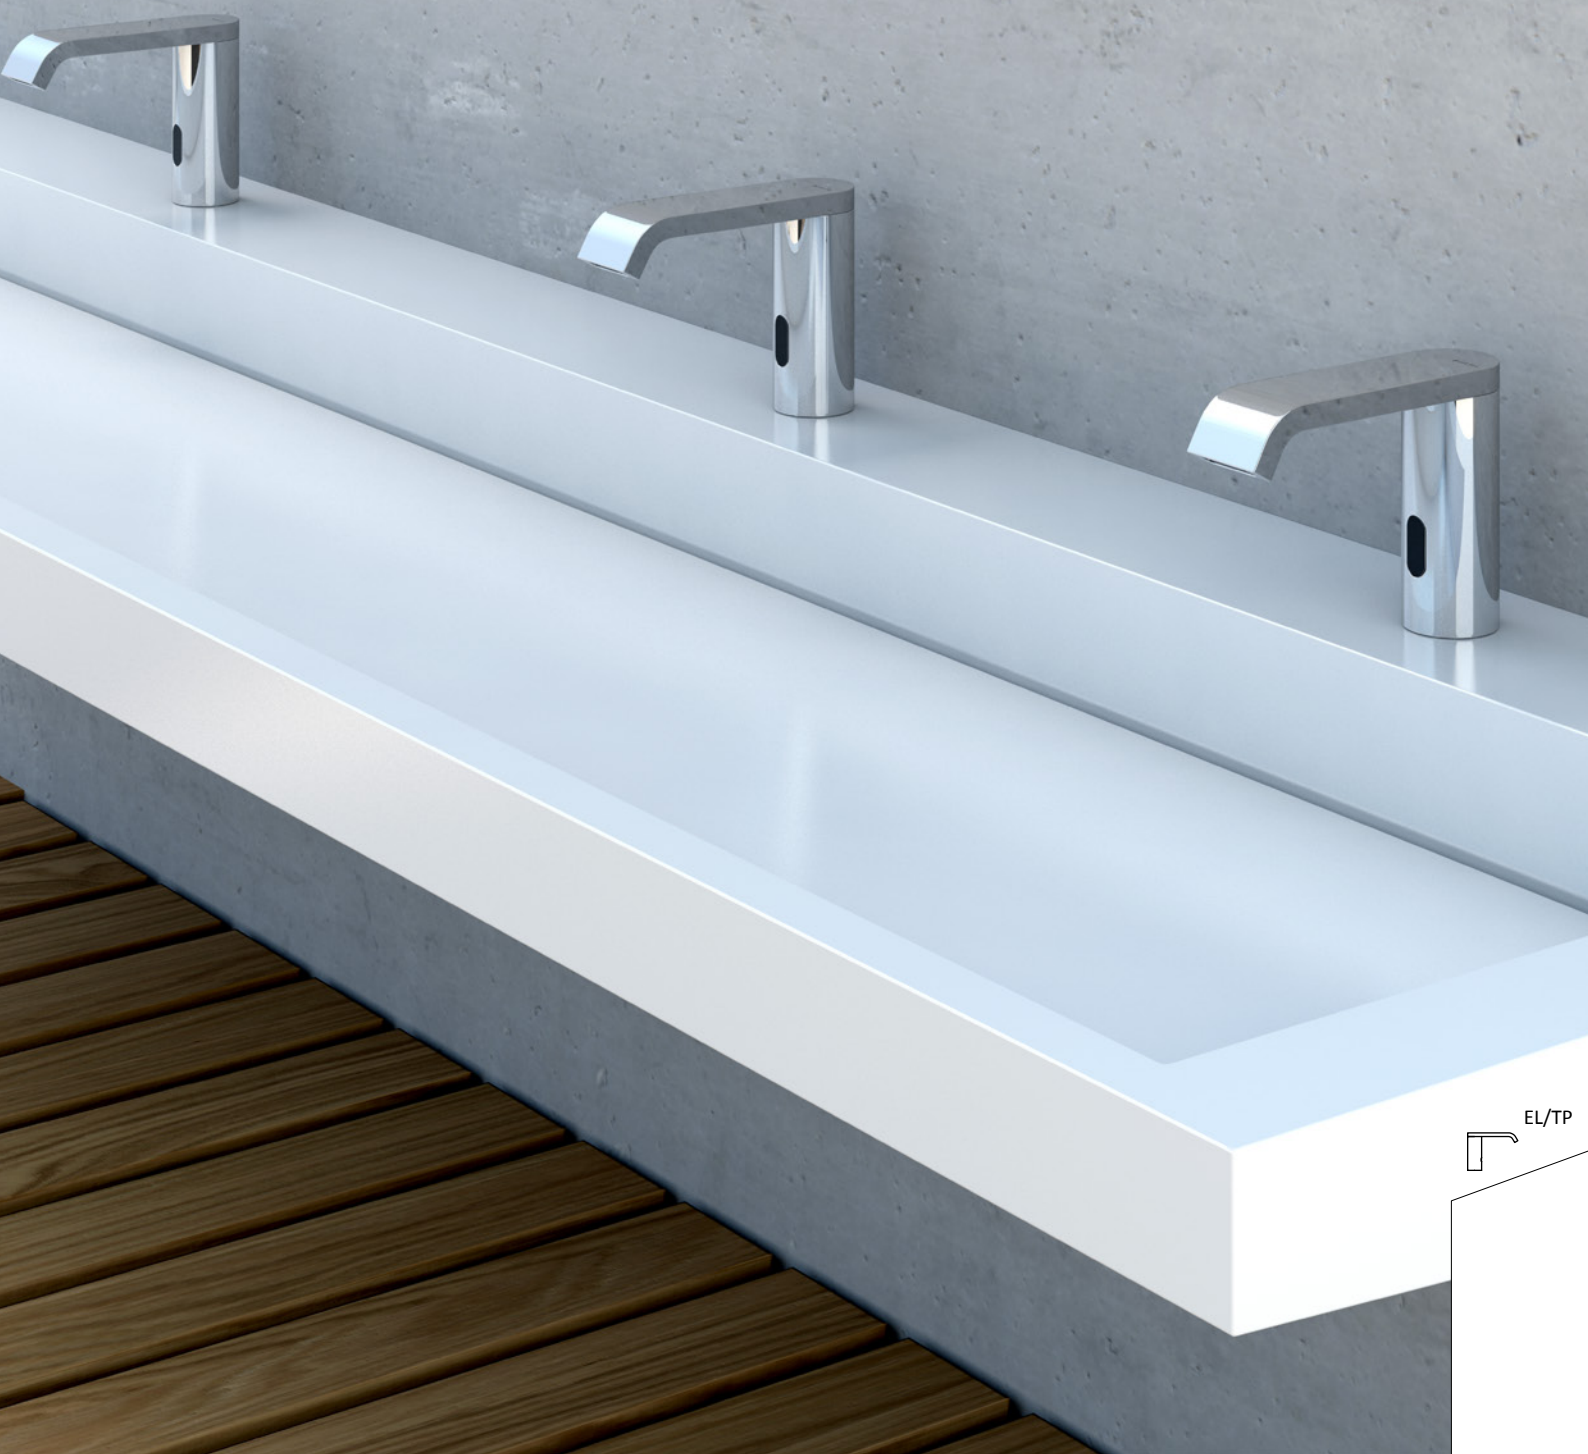

ELETRÓNICAS / TEMPORIZADAS

SELF-CLOSING / ELECTRONIC _ TEMPORISÉE / ELECTRONIQUE _ TEMPORIZADO / ELECTRÓNICO

EL/TP