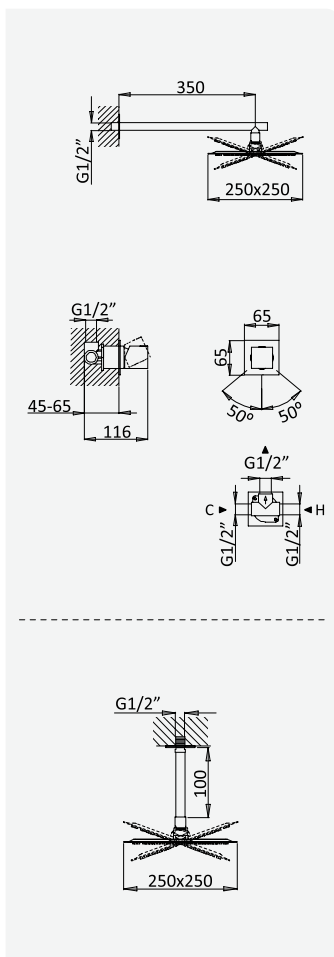

Sistema embutido de duche, com chuveiro de parede 250x250 mm

Concealed shower set, with shower head 250x250 mm

Kit de douche encastré, avec douche de tête 250x250 mm

Sistema de ducha empotrado, con alcachofa de ducha 250x250 mm

cromado / chrome	301 761 2CR	250,00 €
satinox	301 761 2ST	325,00 €
night sky	301 761 2NS	325,00 €
pure white	301 761 2PW	325,00 €
graphite	301 761 2GT	350,00 €
morning mist	301 761 2MM	350,00 €
sunrise	301 761 2SR	350,00 €
sunset	301 761 2SS	375,00 €

Opção: Chuveiro fixo de tecto 250x250 mm em inox e braço 100 mm

Option: Inox shower head 250x250 mm with ceiling shower arm 100 mm

Option: Douche de tête 250x250 mm en inox avec bras vertical 100 mm

Opción: Alcachofa de ducha 250x250 mm en inox con brazo de techo 100 mm

cromado / chrome	301 561 2CR	235,00 €
satinox	301 561 2ST	305,50 €
night sky	301 561 2NS	305,50 €
pure white	301 561 2PW	305,50 €
graphite	301 561 2GT	329,00 €
morning mist	301 561 2MM	329,00 €
sunrise	301 561 2SR	329,00 €
sunset	301 561 2SS	352,50 €