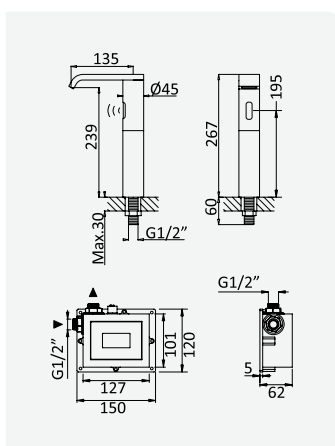

Torneira electrónica para lavatórios altos, sensor infravermelhos - Breeze

Infrared electronic tap for free-standing basins - Breeze

Robinetterie monofluide, version réhaussée, infrarouge - Breeze

Grifo electrónico para lavabo con aumento, detección infrarrojo - Breeze

6.0V	cromado / chrome	130 001 3CR	349,80 €
	satinox	130 001 3ST	454,70 €
	night sky	130 001 3NS	454,70 €
230V	cromado / chrome	130 101 3CR	369,80 €
	satinox	130 101 3ST	480,70 €
	night sky	130 101 3NS	480,70 €