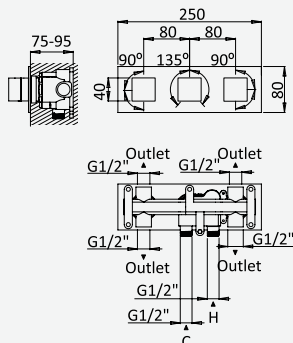

Misturadora termostática embutida horizontal, com 2 saídas - Celsius

Concealed thermostatic mixer horizontal, with 2 outlets - Celsius

Mitigeur thermostatique encastré horizontal, avec 2 sorties - Celsius

Mezclador termostático empotrable horizontal, con 2 salidas - Celsius

chromado / chrome	185 440 2CR	445,00 €
satinox	185 440 2ST	578,50 €
night sky	185 440 2NS	578,50 €
pure white	185 440 2PW	578,50 €
graphite	185 440 2GT	623,00 €
morning mist	185 440 2MM	623,00 €
sunrise	185 440 2SR	623,00 €
sunset	185 440 2SS	667,50 €

Misturadora termostática embutida horizontal, com 3 saídas - Celsius

Concealed thermostatic mixer horizontal, with 3 outlets - Celsius

Mitigeur thermostatique encastré horizontal, avec 3 sorties - Celsius

Mezclador termostático empotrable horizontal, con 3 salidas - Celsius

chromado / chrome	185 450 2CR	465,00 €
satinox	185 450 2ST	604,50 €
night sky	185 450 2NS	604,50 €
pure white	185 450 2PW	604,50 €
graphite	185 450 2GT	651,00 €
morning mist	185 450 2MM	651,00 €
sunrise	185 450 2SR	651,00 €
sunset	185 450 2SS	697,50 €

Misturadora termostática embutida, com 4 saídas - Celsius

Concealed thermostatic mixer, with 4 outlets - Celsius

Mitigeur thermostatique encastré, avec 4 sorties - Celsius

Mezclador termostático empotrable, con 4 salidas - Celsius

chromado / chrome	185 140 1CR	570,00 €
satinox	185 140 1ST	741,00 €
night sky	185 140 1NS	741,00 €
pure white	185 140 1PW	741,00 €
graphite	185 140 1GT	798,00 €
morning mist	185 140 1MM	798,00 €
sunrise	185 140 1SR	798,00 €
sunset	185 140 1SS	855,00 €

Misturadora termostática embutida, com 5 saídas - Celsius

Concealed thermostatic mixer, with 5 outlets - Celsius

Mitigeur thermostatique encastré, avec 5 sorties - Celsius

Mezclador termostático empotrable, con 5 salidas - Celsius

chromado / chrome	185 150 1CR	590,00 €
satinox	185 150 1ST	767,00 €
night sky	185 150 1NS	767,00 €
pure white	185 150 1PW	767,00 €
graphite	185 150 1GT	826,00 €
morning mist	185 150 1MM	826,00 €
sunrise	185 150 1SR	826,00 €
sunset	185 150 1SS	885,00 €

Misturadora termostática embutida, com 6 saídas - Celsius

Concealed thermostatic mixer, with 6 outlets - Celsius

Mitigeur thermostatique encastré, avec 6 sorties - Celsius

Mezclador termostático empotrable, con 6 salidas - Celsius

chromado / chrome	185 160 1CR	610,00 €
satinox	185 160 1ST	793,00 €
night sky	185 160 1NS	793,00 €
pure white	185 160 1PW	793,00 €
graphite	185 160 1GT	854,00 €
morning mist	185 160 1MM	854,00 €
sunrise	185 160 1SR	854,00 €
sunset	185 160 1SS	915,00 €