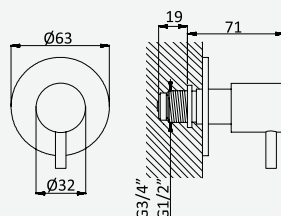

Torneira de esquadria 1/2" - Elo

1/2" angle tap with connection - Elo

Robinet d'équerre 1/2" - Elo

Llave de corte 1/2" - Elo

cromado / chrome	125 200 1CR	21,50 €
satinox	125 200 1ST	28,00 €
night sky	125 200 1NS	28,00 €
pure white	125 200 1PW	28,00 €
graphite	125 200 1GT	30,10 €
morning mist	125 200 1MM	30,10 €
sunrise	125 200 1SR	30,10 €
sunset	125 200 1SS	32,30 €

Torneira de esquadria 3/8" - Elo

3/8" angle tap with connection - Elo

Robinet d'équerre 3/8" - Elo

Llave de corte 3/8" - Elo

cromado / chrome	125 280 1CR	21,50 €
satinox	125 280 1ST	28,00 €
night sky	125 280 1NS	28,00 €
pure white	125 280 1PW	28,00 €
graphite	125 280 1GT	30,10 €
morning mist	125 280 1MM	30,10 €
sunrise	125 280 1SR	30,10 €
sunset	125 280 1SS	32,30 €

Torneira de esquadria 3/4" - Elo

3/4" angle tap with connection - Elo

Robinet d'équerre 3/4" - Elo

Llave de corte 3/4" - Elo

cromado / chrome	125 290 1CR	21,50 €
satinox	125 290 1ST	28,00 €
night sky	125 290 1NS	28,00 €
pure white	125 290 1PW	28,00 €
graphite	125 290 1GT	30,10 €
morning mist	125 290 1MM	30,10 €
sunrise	125 290 1SR	30,10 €
sunset	125 290 1SS	32,30 €

Torneira de passagem 1/2" - Elo

Stop Valve 1/2" - Elo

Robinet d'arrêt 1/2" - Elo

Llave de paso 1/2" - Elo

cromado / chrome	125 300 1CR	25,40 €
satinox	125 300 1ST	33,00 €
night sky	125 300 1NS	33,00 €
pure white	125 300 1PW	33,00 €
graphite	125 300 1GT	35,60 €
morning mist	125 300 1MM	35,60 €
sunrise	125 300 1SR	35,60 €
sunset	125 300 1SS	38,10 €

Opção: Com caixa de passagem

Option: With concealed body

Option: Avec partie encastrée

Opción: Con elemento empotrado

cromado / chrome	125 650 1CR	32,90 €
satinox	125 650 1ST	42,80 €
night sky	125 650 1NS	42,80 €
pure white	125 650 1PW	42,80 €
graphite	125 650 1GT	46,10 €
morning mist	125 650 1MM	46,10 €
sunrise	125 650 1SR	46,10 €
sunset	125 650 1SS	49,40 €

Torneira de passagem 3/4" - Elo

Stop Valve 3/4" - Elo