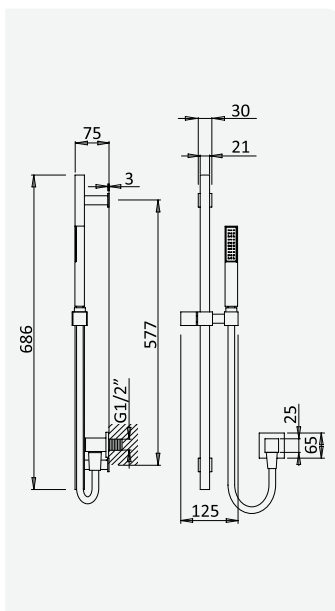

BRUMA AirEcoDrop

Sistema termostático embutido de banheira com chuveiro de parede 250x250 mm, kit de chuveiro mão Quadraln e bica de banheira

Thermostatic concealed bath-shower set with shower head 250x250 mm, Quadraln handshower set and bath spout