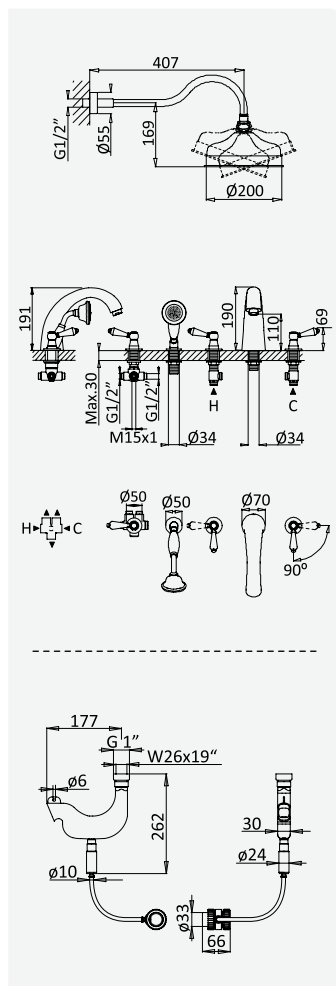

Misturadora de 5 furos de banheira, montagem à bancada

Deck-mounted 5-hole bath/shower mixer

Mélangeur Bain/Douche 5 trous

Bateria para baño y ducha de repisa

cromado / chrome	118 090 0CR	438,00 €
night sky	118 090 0NS	569,40 €
latão envelhecido / old brass	118 090 0LE	657,00 €
vieux laiton / latón viejo	118 090 0OR	876,00 €

Opção: Com 3 saídas

Option: With 3 outlets

Option: Avec 3 sorties

Opción: Con 3 salidas

cromado / chrome	118 110 1CR	473,00 €
night sky	118 110 1NS	614,90 €
latão envelhecido / old brass	118 110 1LE	709,50 €
vieux laiton / latón viejo	118 110 1OR	946,00 €

Sistema de escoamento com ligação para descarga - Elo

Integrated outlet for splash water - Elo

Bac de récupération des eaux de ruissellement - Elo

Sumidero y conexión al desagüe - Elo

cromado / chrome	161 001 2CR	98,00 €
night sky	161 001 2NS	127,40 €
latão envelhecido / old brass	161 001 2LE	147,00 €
vieux laiton / latón viejo	161 001 2OR	196,00 €

Misturadora de 5 furos de banheira, montagem à bancada, com chuveiro de parede Ø200 mm em latão

Deck-mounted 5-hole bath/shower mixer, with brass shower head Ø200 mm

Mitigeur Bain/Douche 5 trous, avec douche de Ø200 mm en laiton

Bateria para baño y ducha de repisa, con ducha de Ø200 mm en latón

cromado / chrome	118 511 1CR	648,00 €
night sky	118 511 1NS	842,40 €
latão envelhecido / old brass	118 511 1LE	972,00 €
vieux laiton / latón viejo	118 511 1OR	1 296,00 €

Sistema de escoamento com ligação para descarga - Elo

Integrated outlet for splash water - Elo

Bac de récupération des eaux de ruissellement - Elo

Sumidero y conexión al desagüe - Elo

cromado / chrome	161 001 2CR	98,00 €
night sky	161 001 2NS	127,40 €
latão envelhecido / old brass	161 001 2LE	147,00 €
vieux laiton / latón viejo	161 001 2OR	196,00 €