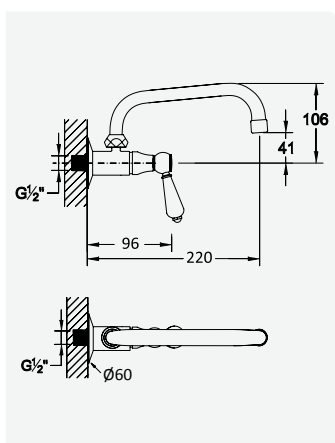

Torneira de parede, bica superior giratória

Wall tap swivel spout

Robinet mural, bec haut mobile

Grifo mural, caño tubular giratorio

Clássico cromado / chrome 118 410 0CR 44,10 €

1953 cromado / chrome 119 410 0CR 48,80 €