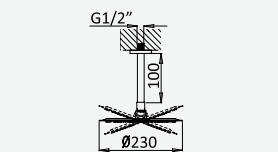

BRUMA AirEcoDrop