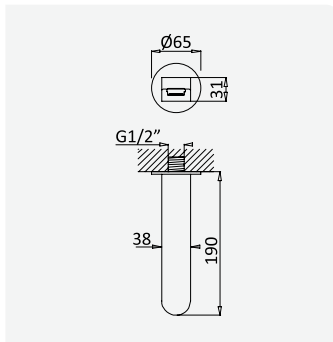

Bica de banheira, montagem à parede - Liz

Bath wall spout - Liz

Bec bain mural - Liz

Caño de bañera mural - Liz

cromado / chrome	145 640 7CR	72,50 €
satinox	145 640 7ST	94,30 €
night sky	145 640 7NS	94,30 €