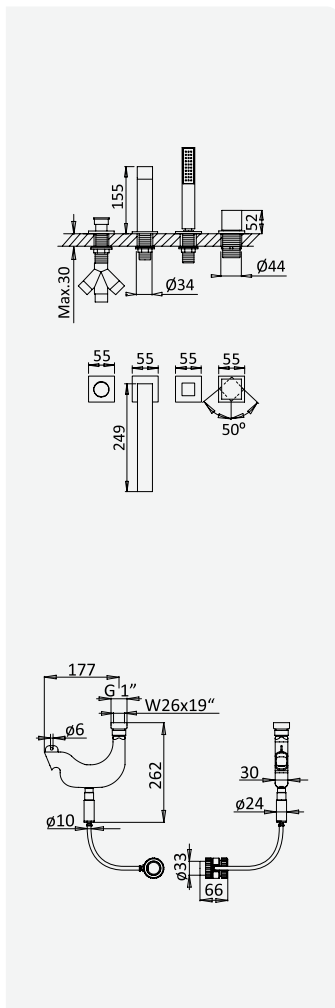

Monocomando de 4 furos para banheira, montagem à bancada

Deck-mounted 4-hole single-lever bath/shower mixer

Mitigeur monocommande bain/douche 4 trous

Monomando para baño y ducha de repisa

cromado / chrome	102 330 2CR	358,60 €
satinox	102 330 2ST	466,20 €
night sky	102 330 2NS	466,20 €
pure white	102 330 2PW	466,20 €
graphite	102 330 2GT	502,00 €
morning mist	102 330 2MM	502,00 €
sunrise	102 330 2SR	502,00 €
sunset	102 330 2SS	537,90 €

Opção: Manípulo 2

Option: Lever 2

Option: Poignée 2

Opción: Mando 2

cromado / chrome	102 330 1CR	362,60 €
satinox	102 330 1ST	471,40 €
night sky	102 330 1NS	471,40 €
pure white	102 330 1PW	471,40 €
graphite	102 330 1GT	507,60 €
morning mist	102 330 1MM	507,60 €
sunrise	102 330 1SR	507,60 €
sunset	102 330 1SS	543,90 €

Sistema de escoamento com ligação para descarga - Quadra

Integrated outlet for splash water - Quadra

Bac de récupération des eaux de ruissellement - Quadra

Sumidero y conexión al desagüe - Quadra

cromado / chrome	161 001 8CR	106,00 €
satinox	161 001 8ST	137,80 €
night sky	161 001 8NS	137,80 €
pure white	161 001 8PW	137,80 €
graphite	161 001 8GT	148,40 €
morning mist	161 001 8MM	148,40 €
sunrise	161 001 8SR	148,40 €
sunset	161 001 8SS	159,00 €

Monocomando de 4 furos para banheira, montagem à bancada. Com 3 saídas

Deck-mounted 4-hole single-lever bath/shower mixer. With 3 outlets

Mitigeur monocommande Bain/Douche 4 trous. Avec 3 sorties

Monomando para baño y ducha de repisa. Con 3 salidas

cromado / chrome	102 332 2CR	393,60 €
satinox	102 332 2ST	511,70 €
night sky	102 332 2NS	511,70 €
pure white	102 332 2PW	511,70 €
graphite	102 332 2GT	551,00 €
morning mist	102 332 2MM	551,00 €
sunrise	102 332 2SR	551,00 €
sunset	102 332 2SS	590,40 €

Opção: Manípulo 2

Option: Lever 2

Option: Poignée 2

Opción: Mando 2

cromado / chrome	102 332 1CR	397,60 €
satinox	102 332 1ST	516,90 €
night sky	102 332 1NS	516,90 €
pure white	102 332 1PW	516,90 €
graphite	102 332 1GT	556,60 €
morning mist	102 332 1MM	556,60 €
sunrise	102 332 1SR	556,60 €
sunset	102 332 1SS	596,40 €

Sistema de escoamento com ligação para descarga - Quadra

Integrated outlet for splash water - Quadra

Bac de récupération des eaux de ruissellement - Quadra

Sumidero y conexión al desagüe - Quadra

cromado / chrome	161 001 8CR	106,00 €
satinox	161 001 8ST	137,80 €
night sky	161 001 8NS	137,80 €
pure white	161 001 8PW	137,80 €
graphite	161 001 8GT	148,40 €
morning mist	161 001 8MM	148,40 €
sunrise	161 001 8SR	148,40 €
sunset	161 001 8SS	159,00 €