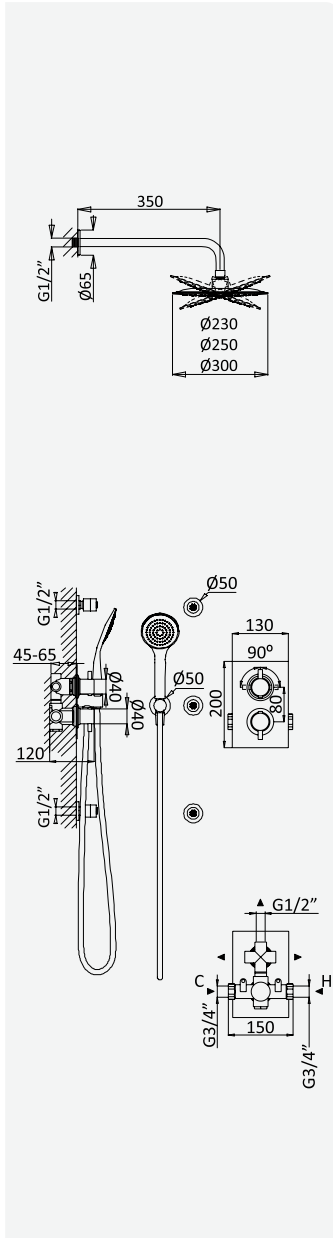

BRUMA AirEcoDrop