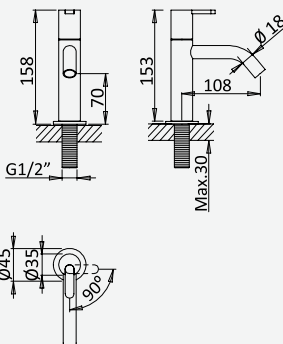

Monocomando de lavatório

Basin mixer

Mitigeur monocommande lavabo

Monomando de lavabo

cromado / chrome	167 810 1CR	79,50 €
satinox	167 810 1ST	103,40 €
night sky	167 810 1NS	103,40 €
pure white	167 810 1PW	103,40 €
graphite	167 810 1GT	111,30 €
morning mist	167 810 1MM	111,30 €
sunrise	167 810 1SR	111,30 €
sunset	167 810 1SS	119,30 €

Opção: Com válvula clic-clac 1 1/4" - Liz

Option: With push-open pop-up waste set 1 1/4" - Liz

Option: Avec clic-clac garniture de vidage 1 1/4" - Liz

Opción: Con desagüe clic-clac 1 1/4" - Liz

cromado / chrome	167 813 1CR	91,50 €
satinox	167 813 1ST	119,00 €
night sky	167 813 1NS	119,00 €
pure white	167 813 1PW	119,00 €
graphite	167 813 1GT	128,10 €
morning mist	167 813 1MM	128,10 €
sunrise	167 813 1SR	128,10 €
sunset	167 813 1SS	137,30 €

Monocomando de lavatório

Basin mixer

Mitigeur monocommande lavabo

Monomando de lavabo

cromado / chrome	167 010 1CR	73,50 €
satinox	167 010 1ST	95,60 €
night sky	167 010 1NS	95,60 €
pure white	167 010 1PW	95,60 €
graphite	167 010 1GT	102,90 €
morning mist	167 010 1MM	102,90 €
sunrise	167 010 1SR	102,90 €
sunset	167 010 1SS	110,30 €

Opção: Com válvula clic-clac 1 1/4" - Liz

Option: With push-open pop-up waste set 1 1/4" - Liz

Option: Avec clic-clac garniture de vidage 1 1/4" - Liz

Opción: Con desagüe clic-clac 1 1/4" - Liz

cromado / chrome	167 013 1CR	85,50 €
satinox	167 013 1ST	111,20 €
night sky	167 013 1NS	111,20 €
pure white	167 013 1PW	111,20 €
graphite	167 013 1GT	119,70 €
morning mist	167 013 1MM	119,70 €
sunrise	167 013 1SR	119,70 €
sunset	167 013 1SS	128,30 €

Torneira de lavatório - Água Fria

Basin pillar tap - Cold water

Robinet simple pour lavabo - Froid

Grifo de una agua - Fría