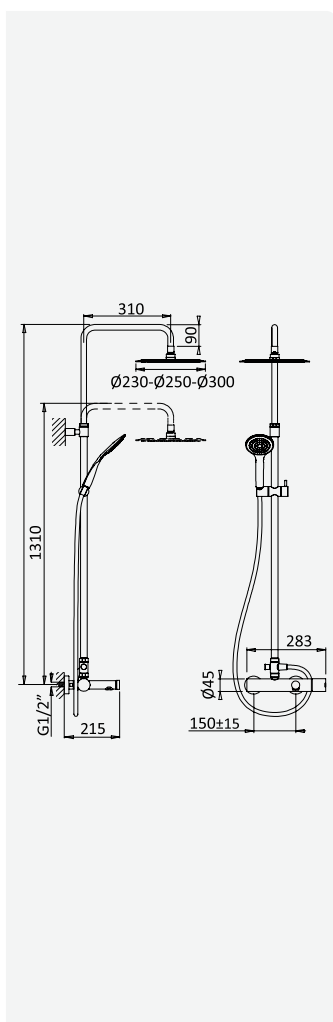

BRUMA AirEcoDrop

Sistema de banheira com braço ajustável, chuveiro de Ø230mm em ABS e rampa de duche

Bath-shower system for wall mounting with adjustable head shower Ø230mm and shower rail

Colonne de Bain-douche system avec douche de tête Ø230mm réglable et barre de douche

Sistema de Baño-ducha con brazo para ducha de Ø230mm, ajustable en altura y barra de ducha

cromado / chrome	167 260 1CR	402,00 €
satinox	167 260 1ST	522,60 €
night sky	167 260 1NS	522,60 €
pure white	167 260 1PW	522,60 €
graphite	167 260 1GT	562,80 €
morning mist	167 260 1MM	562,80 €
sunrise	167 260 1SR	562,80 €
sunset	167 260 1SS	603,00 €

Opção: Chuveiro fixo UltraThin com Ø250 mm em inox | Bicha de chuveiro Lux | Chuveiro mão EmotionSPA

Option: UltraThin Inox shower head Ø250 mm | Lux shower hose | Hand-shower EmotionSPA

Option: Douche de tête UltraThin Ø250 mm en inox | Flexible Lux | Douchette EmotionSPA

Opción: Alcachofa de ducha UltraThin Ø250 mm en inox | Flexo Lux | Ducha de mano EmotionSPA

cromado / chrome	167 260 2CR	467,00 €
satinox	167 260 2ST	607,10 €
night sky	167 260 2NS	607,10 €
pure white	167 260 2PW	607,10 €
graphite	167 260 2GT	653,80 €
morning mist	167 260 2MM	653,80 €
sunrise	167 260 2SR	653,80 €
sunset	167 260 2SS	700,50 €

Opção: Chuveiro fixo UltraThin com Ø300 mm em inox | Bicha de chuveiro Lux | Chuveiro mão EmotionSPA

Option: UltraThin Inox shower head Ø300 mm | Lux shower hose | Hand-shower EmotionSPA

Option: Douche de tête UltraThin Ø300 mm en inox | Flexible Lux | Douchette EmotionSPA

Opción: Alcachofa de ducha UltraThin Ø300 mm en inox | Flexo Lux | Ducha de mano EmotionSPA

cromado / chrome	167 260 3CR	507,00 €
satinox	167 260 3ST	659,10 €
night sky	167 260 3NS	659,10 €
pure white	167 260 3PW	659,10 €
graphite	167 260 3GT	709,80 €
morning mist	167 260 3MM	709,80 €
sunrise	167 260 3SR	709,80 €
sunset	167 260 3SS	760,50 €