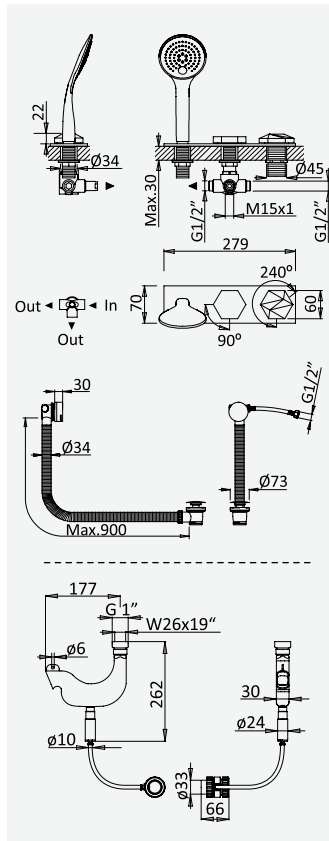

Sistema progressivo de banheira, montagem à bancada, com chuveiro mão EmotionSPA e válvula com bica de enchimento para banheira

Progressive deck-mounted bath-shower set, with EmotionSPA hand-shower and bath filler with waste and overflow

Kit de bain-douche progressif, sur plan avec douchette à main EmotionSPA et garniture de vidage pour baignoire avec bec déverseur

Sistema progresivo para baño y ducha de repisa con ducha de mano EmotionSPA y sistema de llenado y vaciado para bañeras

cromado / chrome	183 420 2CR	475,00 €
satinox	183 420 2ST	617,50 €
night sky	183 420 2NS	617,50 €
pure white	183 420 2PW	617,50 €
graphite	183 420 2GT	665,00 €
morning mist	183 420 2MM	665,00 €
sunrise	183 420 2SR	665,00 €
sunset	183 420 2SS	712,50 €

Sistema de escoamento com ligação para descarga - Utopia

Integrated outlet for splash water - Utopia

Bac de récupération des eaux de ruissellement - Utopia

Sumidero y conexión al desagüe - Utopia

cromado / chrome	161 002 1CR	118,00 €

Sistema progressivo de banheira, montagem à bancada, com chuveiro de tecto Ø250 mm, chuveiro mão EmotionSPA e válvula com bica de enchimento para banheira

Progressive deck-mounted bath-shower set, with ceiling shower head Ø250 mm, EmotionSPA handshower and bath filler with waste and overflow

Kit de bain-douche progressif, sur plan, avec douche de tête Ø250 mm, douchette à main EmotionSPA et garniture de vidage pour baignoire avec bec déverseur

Sistema progresivo de baño y ducha de repisa con ducha de techo Ø250 mm, ducha de mano EmotionSPA y sistema de llenado y vaciado para bañeras

cromado / chrome	183 430 2CR	635,00 €
satinox	183 430 2ST	825,50 €
night sky	183 430 2NS	825,50 €
pure white	183 430 2PW	825,50 €
graphite	183 430 2GT	889,00 €
morning mist	183 430 2MM	889,00 €
sunrise	183 430 2SR	889,00 €
sunset	183 430 2SS	952,50 €

Opção: Chuveiro fixo de parede Ø250 mm em inox, com rótula e braço 350mm

Option: Inox shower head Ø250 mm, with wall shower arm 350 mm

Option: Douche de tête Ø250 mm en inox, avec bras mural longueur 350 mm

Opción: Alcachofa de ducha Ø250 mm en inox, con brazo mural 350 mm

cromado / chrome	183 440 2CR	650,00 €
satinox	183 440 2ST	845,00 €
night sky	183 440 2NS	845,00 €
pure white	183 440 2PW	845,00 €
graphite	183 440 2GT	910,00 €
morning mist	183 440 2MM	910,00 €
sunrise	183 440 2SR	910,00 €
sunset	183 440 2SS	975,00 €

Sistema de escoamento com ligação para descarga - Utopia

Integrated outlet for splash water - Utopia

Bac de récupération des eaux de ruissellement - Utopia

Sumidero y conexión al desagüe - Utopia

cromado / chrome	161 002 1CR	118,00 €