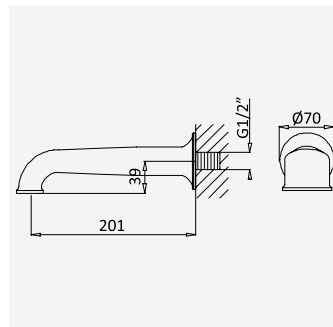

Bica de banheira, montagem à parede - Elite

Bath wall spout - Elite

Bec bain mural - Elite

Caño de bañera mural - Elite

cromado / chrome	145 640 9CR	62,00 €
night sky	145 640 9NS	80,60 €
latão envelhecido / old brass	145 640 9LE	93,00 €
vieux laiton / latón viejo	145 640 9OR	124,00 €

1953