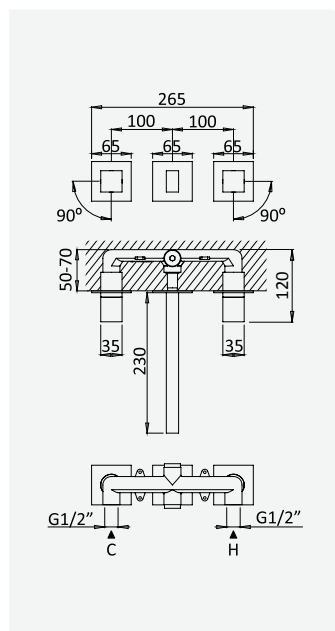

cromado / chrome	301 330 2CR	227,90 €
satinox	301 330 2ST	296,30 €
night sky	301 330 2NS	296,30 €
pure white	301 330 2PW	296,30 €
graphite	301 330 2GT	319,10 €
morning mist	301 330 2MM	319,10 €
sunrise	301 330 2SR	319,10 €
sunset	301 330 2SS	341,90 €

Opção: Bica com 170mm

Option: Spout with 170mm

Option: Bec avec 170mm

Opción: Caño con 170mm

cromado / chrome	301 340 2CR	208,90 €
satinox	301 340 2ST	271,60 €
night sky	301 340 2NS	271,60 €
pure white	301 340 2PW	271,60 €
graphite	301 340 2GT	292,50 €
morning mist	301 340 2MM	292,50 €
sunrise	301 340 2SR	292,50 €
sunset	301 340 2SS	313,40 €