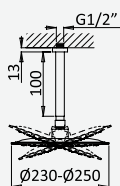

BRUMA AirEcoDrop

Sistema embutido de duche com chuveiro de parede Ø230 mm em ABS e kit de chuveiro mão Emotion

Concealed shower set with ABS shower head Ø230 mm and Emotion handshower set

Kit de douche encastré avec douche de tête Ø230 mm en ABS et kit de douchette à main Emotion

Sistema de ducha empotrado con alcachofa de ducha Ø230 mm en ABS y set de ducha de mano Emotion

cromado/chrome	107 760 6CR	229,40 €
satinox	107 760 6ST	298,20 €
night sky	107 760 6NS	298,20 €
pure white	107 760 6PW	298,20 €
graphite	107 760 6GT	321,20 €
morning mist	107 760 6MM	321,20 €
sunrise	107 760 6SR	321,20 €
sunset	107 760 6SS	344,10 €

   	cromado/chrome satinox night sky pure white	107 760 6ECR 107 760 6EST 107 760 6ENS 107 760 6EPW	254,40 € 330,70 € 330,70 € 330,70 €
	graphite morning mist sunrise sunset	107 760 6GT 107 760 6MM 107 760 6SR 107 760 6SS	321,20 € 356,20 € 356,20 € 381,60 €

Opção: Chuveiro fixo UltraThin com Ø250 mm em inox | Bicha de chuveiro Lux | Chuveiro mão EmotionSPA

Option: UltraThin Inox shower head Ø250 mm | Lux shower hose | Handshower EmotionSPA

Option: Douche de tête UltraThin Ø250 mm en inox | Flexible Lux | Douchette EmotionSPA

Opção: Alcachofa de ducha UltraThin Ø250 mm em inox | Flexo Lux | Ducha de mano EmotionSPA

cromado/chrome	107 760 8CR	294,40 €
satinox	107 760 8ST	382,70 €
night sky	107 760 8NS	382,70 €
pure white	107 760 8PW	382,70 €
graphite	107 760 8GT	412,20 €
morning mist	107 760 8MM	412,20 €
sunrise	107 760 8SR	412,20 €
sunset	107 760 8SS	441,60 €

   	cromado/chrome satinox night sky pure white graphite morning mist sunrise sunset	107 760 8ECR 107 760 8EST 107 760 8ENS 107 760 8EPW 107 760 8EGT 107 760 8EMM 107 760 8ESR 107 760 8ESS	319,40 € 415,20 € 415,20 € 415,20 € 447,20 € 447,20 € 447,20 € 479,10 €

Sistema embutido de duche com chuveiro de tecto Ø230 mm em ABS e braço 100 mm e kit de chuveiro mão Emotion

Concealed shower set with ABS shower head Ø230 mm with ceiling shower arm 100 mm and Emotion handshower set

Kit de douche encastré avec douche de tête Ø230 mm en ABS, avec bras vertical 100 mm et kit de douchette à main Emotion

Sistema de ducha empotrado con alcachofa de ducha Ø230 mm en ABS, brazo de techo 100 mm y set de ducha de mano Emotion

cromado/chrome	107 560 3CR	229,40 €
satinox	107 560 3ST	298,20 €
night sky	107 560 3NS	298,20 €
pure white	107 560 3PW	298,20 €
graphite	107 560 3GT	321,20 €
morning mist	107 560 3MM	321,20 €
sunrise	107 560 3SR	321,20 €
sunset	107 560 3SS	344,10 €

   	cromado/chrome satinox night sky pure white	107 560 3ECR 107 560 3EST 107 560 3ENS 107 560 3EPW	254,40 € 330,70 € 330,70 € 330,70 €
	graphite morning mist sunrise sunset	107 560 3GT 107 560 3MM 107 560 3SR 107 560 3SS	321,20 € 321,20 € 321,20 € 344,10 €

Opção: Chuveiro fixo UltraThin com Ø250 mm em inox | Bicha de chuveiro Lux | Chuveiro mão EmotionSPA

Option: UltraThin Inox shower head Ø250 mm | Lux shower hose | Handshower EmotionSPA

Option: Douche de tête UltraThin Ø250 mm en inox | Flexible Lux | Douchette EmotionSPA

Opção: Alcachofa de ducha UltraThin Ø250 mm em inox | Flexo Lux | Ducha de mano EmotionSPA