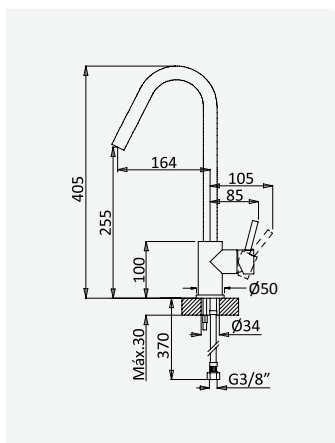

Monocomando de lava loiça, bica giratória - Basil

Sink mixer, swivel spout - Basil

Mitigeur monocommande, bec mobile - Basil

Monomando de fregadero, caño giratorio - Basil

cromado / chrome	107 052 3CR	99,80 €
satinox	107 052 3ST	129,70 €
night sky	107 052 3NS	129,70 €
pure white	107 052 3PW	129,70 €
graphite	107 052 3GT	139,70 €
morning mist	107 052 3MM	139,70 €
sunrise	107 052 3SR	139,70 €
sunset	107 052 3SS	149,70 €