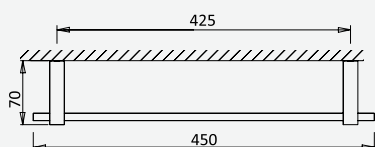

Toalheiro de barra 600mm

Towel rail 600mm

Barre porte-serviette 600mm

Toallero 600mm

cromado / chrome	136 000 1CR	21,90 €
satinox	136 000 1ST	28,50 €
night sky	136 000 1NS	28,50 €
pure white	136 000 1PW	28,50 €
graphite	136 000 1GT	30,70 €
morning mist	136 000 1MM	30,70 €
sunrise	136 000 1SR	32,90 €
sunset	136 000 1SS	32,90 €
latão envelhecido / old brass		
vieux laiton / latón viejo	136 000 1LE	32,90 €

Toalheiro de barra 450mm

Towel rail 450mm

Barre porte-serviette 450mm

Toallero 450mm

cromado / chrome	136 000 2CR	20,90 €
satinox	136 000 2ST	27,20 €
night sky	136 000 2NS	27,20 €
pure white	136 000 2PW	27,20 €
graphite	136 000 2GT	29,30 €
morning mist	136 000 2MM	29,30 €
sunrise	136 000 2SR	31,40 €
sunset	136 000 2SS	31,40 €
latão envelhecido / old brass		
vieux laiton / latón viejo	136 000 2LE	31,40 €

Toalheiro de barra 300mm

Towel rail 300mm

Barre porte-serviette 300mm

Toallero 300mm

cromado / chrome	136 000 3CR	18,40 €
satinox	136 000 3ST	23,90 €
night sky	136 000 3NS	23,90 €
pure white	136 000 3PW	23,90 €
graphite	136 000 3GT	25,80 €
morning mist	136 000 3MM	25,80 €
sunrise	136 000 3SR	27,60 €
sunset	136 000 3SS	27,60 €
latão envelhecido / old brass		
vieux laiton / latón viejo	136 000 3LE	27,60 €

Saboneteira

Soap dish

Porte-savon

Jabonera

cromado / chrome	136 001 8CR	27,20 €
satinox	136 001 8ST	35,40 €
night sky	136 001 8NS	35,40 €
pure white	136 001 8PW	35,40 €
graphite	136 001 8GT	38,10 €
morning mist	136 001 8MM	38,10 €
sunrise	136 001 8SR	40,80 €
sunset	136 001 8SS	40,80 €
latão envelhecido / old brass		
vieux laiton / latón viejo	136 001 8LE	40,80 €

Cabide

Robe hook

Patère murale

Colgador

cromado / chrome	136 001 0CR	9,10 €
satinox	136 001 0ST	11,80 €
night sky	136 001 0NS	11,80 €
pure white	136 001 0PW	11,80 €
graphite	136 001 0GT	12,70 €
morning mist	136 001 0MM	12,70 €
sunrise	136 001 0SR	13,70 €
sunset	136 001 0SS	13,70 €
latão envelhecido / old brass		
vieux laiton / latón viejo	136 001 0LE	13,70 €