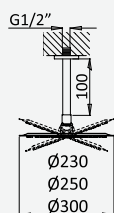

BRUMA AirEcoDrop