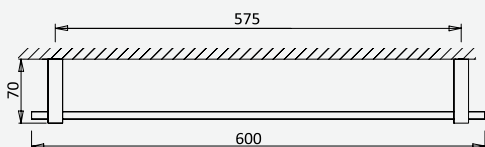

Toalheiro de barra 600mm

Towel rail 600mm

Barre porte-serviette 600mm

Toallero 600mm

cromado / chrome	136 000 1CR	21,90 €
satinox	136 000 1ST	28,50 €
night sky	136 000 1NS	28,50 €
pure white	136 000 1PW	28,50 €
graphite	136 000 1GT	30,70 €
morning mist	136 000 1MM	30,70 €
sunrise	136 000 1SR	32,90 €
sunset	136 000 1SS	32,90 €
latão envelhecido / old brass		
vieux laiton / latón viejo	136 000 1LE	32,90 €

Toalheiro de barra 450mm

Towel rail 450mm

Barre porte-serviette 450mm

Toallero 450mm

cromado / chrome	136 000 2CR	20,90 €
satinox	136 000 2ST	27,20 €
night sky	136 000 2NS	27,20 €
pure white	136 000 2PW	27,20 €
graphite	136 000 2GT	29,30 €
morning mist	136 000 2MM	29,30 €
sunrise	136 000 2SR	31,40 €
sunset	136 000 2SS	31,40 €
latão envelhecido / old brass		
vieux laiton / latón viejo	136 000 2LE	31,40 €

Toalheiro de barra 300mm

Towel rail 300mm

Barre porte-serviette 300mm

Toallero 300mm

cromado / chrome	136 000 3CR	18,40 €
satinox	136 000 3ST	23,90 €
night sky	136 000 3NS	23,90 €
pure white	136 000 3PW	23,90 €
graphite	136 000 3GT	25,80 €
morning mist	136 000 3MM	25,80 €
sunrise	136 000 3SR	27,60 €
sunset	136 000 3SS	27,60 €
latão envelhecido / old brass		
vieux laiton / latón viejo	136 000 3LE	27,60 €

Saboneteira

Soap dish

Porte-savon

Jabonera

cromado / chrome	136 001 8CR	27,20 €
satinox	136 001 8ST	35,40 €
night sky	136 001 8NS	35,40 €
pure white	136 001 8PW	35,40 €
graphite	136 001 8GT	38,10 €
morning mist	136 001 8MM	38,10 €
sunrise	136 001 8SR	40,80 €
sunset	136 001 8SS	40,80 €
latão envelhecido / old brass		
vieux laiton / latón viejo	136 001 8LE	40,80 €

Cabide

Robe hook

Patère murale

Colgador

cromado / chrome	136 001 0CR	9,10 €
satinox	136 001 0ST	11,80 €
night sky	136 001 0NS	11,80 €
pure white	136 001 0PW	11,80 €
graphite	136 001 0GT	12,70 €
morning mist	136 001 0MM	12,70 €
sunrise	136 001 0SR	13,70 €
sunset	136 001 0SS	13,70 €
latão envelhecido / old brass		
vieux laiton / latón viejo	136 001 0LE	13,70 €