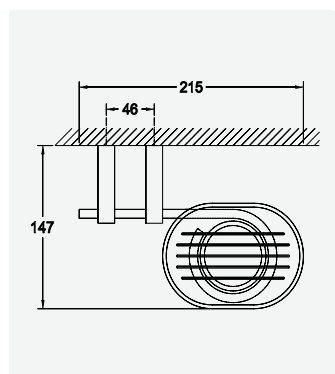

Saboneteira

Soap dish

Porte-savon

Jabonera

cromado / chrome	135 001 8CR	30,50 €
satinox	135 001 8ST	39,70 €
night sky	135 001 8NS	39,70 €
pure white	135 001 8PW	39,70 €
graphite	135 001 8GT	42,70 €
morning mist	135 001 8MM	42,70 €
sunrise	135 001 8SR	45,80 €
sunset	135 001 8SS	45,80 €
latão envelhecido / old brass	135 001 8LE	45,80 €
vieux laiton / latón viejo