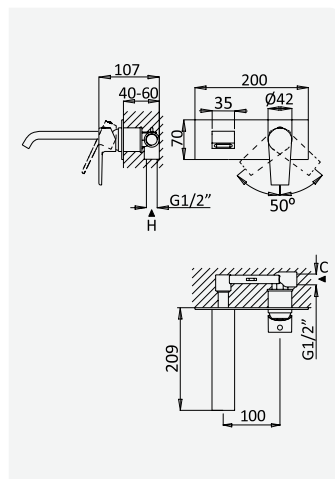

Monocomando de lavatório à parede, de espelho único

Wall basin mixer with single escutcheon

Mitigeur monocommande mural de rosace unique, pour lavabo

Monomando de lavabo mural de rosetón único

cromado / chrome	181 820 1CR	148,00 €
satinox	181 820 1ST	192,40 €
night sky	181 820 1NS	192,40 €

Opção: Com válvula clic-clac 1 1/4" - Liz

Option: With push-open pop-up waste set 1 1/4" - Liz

Option: Avec clic-clac garniture de vidage 1 1/4" - Liz

Opción: Con desagüe clic-clac 1 1/4" - Liz

cromado / chrome	181 823 1CR	160,00 €
satinox	181 823 1ST	208,00 €
night sky	181 823 1NS	208,00 €