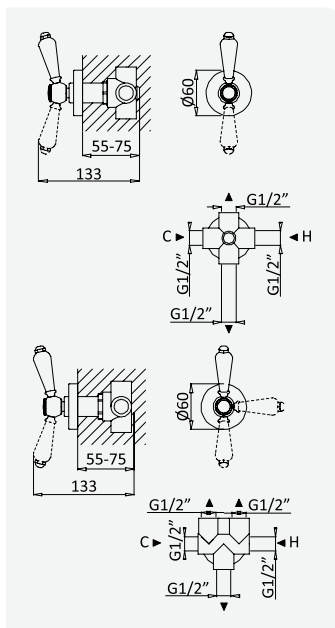

Inversor com 2 saídas

Diverter with 2 outlets

Inverseur avec 2 sorties

Inversor con 2 salidas

cromado / chrome	117 150 OCR	89,30 €
night sky	117 150 ONS	116,10 €
latão envelhecido / old brass	117 150 OLE	134,00 €
vieux laiton / latón viejo	117 150 OOR	178,60 €

Inversor com 3 saídas

Diverter with 3 outlets

Inverseur avec 3 sorties

Inversor con 3 salidas

cromado / chrome	117 160 OCR	99,80 €
night sky	117 160 ONS	129,70 €
latão envelhecido / old brass	117 160 OLE	149,70 €
vieux laiton / latón viejo	117 160 OOR	199,60 €