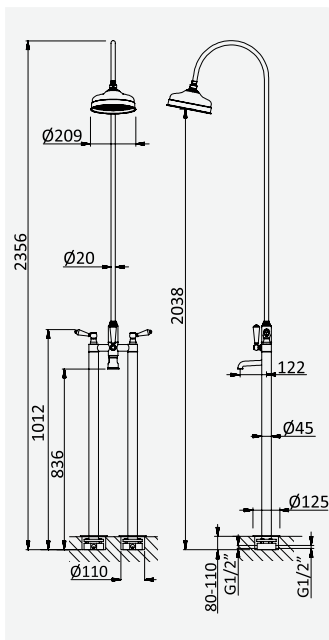

Sistema de banheira montagem ao chão, com braço fixo chuveiro de Ø200 mm em latão e rampa de duche

Bath-shower system for floor-mounting with fixed brass head shower Ø200 mm and shower rail

Colonne de bain-douche montage au sol avec douche de tête en laiton Ø200 mm, fixe et barre de douche

Sistema de baño- ducha de toma a suelo, con brazo para ducha de Ø200 mm en latón, fija en altura y barra de ducha

cromado / chrome	118 261 1CR	1 748,00 €
night sky	118 261 1NS	2 272,40 €
latão envelhecido / old brass	118 261 1LE	2 622,00 €
vieux laiton / latón viejo		
ouro 24kt / gold 24kt / or 24kt / oro 24kt	118 261 1OR	3 496,00 €

CL