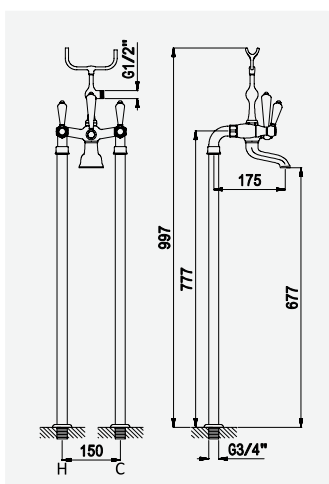

Misturadora de banheira e duche, montagem ao chão

Bath/shower mixer, floor-mounted

Mélangeur Bain/Douche, montage au sol

Bateria para baño y ducha con toma a suelo

cromado / chrome	118 070 OCR	402,20 €
night sky	118 070 ONS	522,90 €
latão envelhecido / old brass	118 070 OLE	603,30 €
vieux laiton / latón viejo		
ouro 24kt / gold 24kt / or 24kt / oro 24kt	118 070 OOR	925,10 €