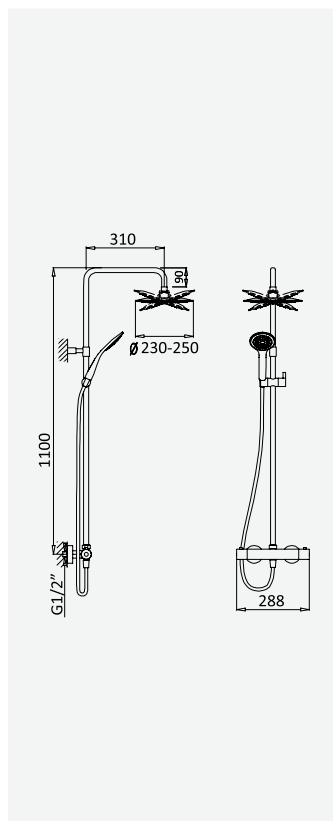

BRUMA AirEcoDrop

Sistema termostático de duche com braço fixo, chuveiro de Ø230mm em ABS e rampa de duche

Thermostatic shower system for wall mounting with fixed ABS head shower Ø230mm and shower rail

Colonne de douche thermostatique avec douche de tête en ABS Ø230mm fixe et barre de douche

Sistema de ducha termostático con brazo para ducha de Ø230mm en ABS, fija en altura y barra de ducha

cromado / chrome	138 481 1CR	312,70 €
satinox	138 481 1ST	406,50 €
night sky	138 481 1NS	406,50 €
pure white	138 481 1PW	406,50 €
graphite	138 481 1GT	437,80 €
morning mist	138 481 1MM	437,80 €
sunrise	138 481 1SR	437,80 €
sunset	138 481 1SS	469,10 €

Opção: Chuveiro fixo UltraThin com Ø250 mm em inox | Bicha de chuveiro Lux | Chuveiro mão EmotionSPA

Option: UltraThin Inox shower head Ø250 mm | Lux shower hose | Handshower EmotionSPA

Option: Douche de tête UltraThin Ø250 mm en inox | Flexible Lux | Douchette EmotionSPA

Opción: Alcachofa de ducha UltraThin Ø250 mm en inox | Flexo Lux | Ducha de mano EmotionSPA

cromado/chrome	138 486 1CR	377,70 €
satinox	138 486 1ST	491,00 €
night sky	138 486 1NS	491,00 €
pure white	138 486 1PW	491,00 €
graphite	138 486 1GT	528,80 €
morning mist	138 486 1MM	528,80 €
sunrise	138 486 1SR	528,80 €
sunset	138 486 1SS	566,60 €