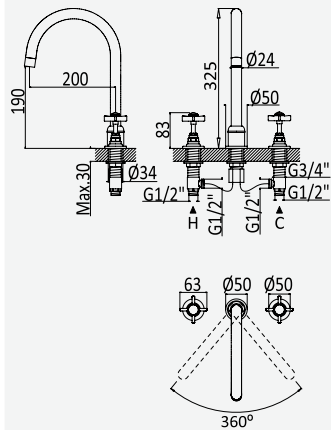

Misturadora de lavatório 3 furos, montagem à bancada, bica giratória

Deck-mounted, 3 hole basin mixer, swivel spout

Mélangeur lavabo sur plan, 3 trous, bec mobile

Bateria de lavabo, caño giratorio

cromado / chrome	117 240 OCR	181,50 €
night sky	117 240 ONS	236,00 €
latão envelhecido / old brass	117 240 OLE	272,30 €
vieux laiton / latón viejo	117 240 OLE	272,30 €
ouro 24kt / gold 24kt / or 24kt / oro 24kt	117 240 OOR	363,00 €

Opção: Com válvula clic-clac 1 1/4" - Elo

Option: With push-open pop-up waste set 1 1/4" - Elo

Option: Avec clic-clac garniture de vidage 1 1/4" - Elo

Opción: Con desagüe clic-clac 1 1/4" - Elo

cromado / chrome	117 241 OCR	196,50 €
night sky	117 241 ONS	255,50 €
latão envelhecido / old brass	117 241 OLE	294,80 €
vieux laiton / latón viejo	117 241 OLE	294,80 €
ouro 24kt / gold 24kt / or 24kt / oro 24kt	117 241 OOR	393,00 €

Torneira de lavatório - Fria

Basin pillar tap - Cold

Robinet simple pour lavabo - Froid

Grifo de una agua - Fria

cromado / chrome	117 380 OCR	52,00 €
night sky	117 380 ONS	67,60 €
latão envelhecido / old brass	117 380 OLE	78,00 €
vieux laiton / latón viejo	117 380 OLE	78,00 €
ouro 24kt / gold 24kt / or 24kt / oro 24kt	117 380 OOR	104,00 €

Torneira de lavatório - Quente

Basin pillar tap - Hot

Robinet simple pour lavabo - Chaud

Grifo de una agua - Caliente

cromado / chrome	117 370 OCR	52,00 €
night sky	117 370 ONS	67,60 €
latão envelhecido / old brass	117 370 OLE	78,00 €
vieux laiton / latón viejo	117 370 OLE	78,00 €
ouro 24kt / gold 24kt / or 24kt / oro 24kt	117 370 OOR	104,00 €

Torneiras de lavatório fria/quente - (1 par)

Basin pillar taps - Hot and Cold (1 pair)

Robinets simple pour lavabo - chaud et froid (1 paire)

Grifos de una agua para lavabo - caliente/fría (1 par)

cromado / chrome	117 390 OCR	104,00 €
night sky	117 390 ONS	135,20 €
latão envelhecido / old brass	117 390 OLE	156,00 €
vieux laiton / latón viejo	117 390 OLE	156,00 €
ouro 24kt / gold 24kt / or 24kt / oro 24kt	117 390 OOR	208,00 €

Monocomando de lavatório 2 furos, montagem à bancada, bica giratória

Deck-mounted, 2 hole basin mixer, swivel spout

Mitigeur lavabo sur plan, 2 trous, bec mobile

Bateria de lavabo, con 2 agujeros, caño giratorio

cromado / chrome	117 730 OCR	180,60 €
night sky	117 730 ONS	234,80 €
latão envelhecido / old brass	117 730 OLE	270,90 €
vieux laiton / latón viejo	117 730 OLE	270,90 €
ouro 24kt / gold 24kt / or 24kt / oro 24kt	117 730 OOR	361,20 €

Opção: Com válvula clic-clac 1 1/4" - Elo

Option: With push-open pop-up waste set 1 1/4" - Elo

Option: Avec clic-clac garniture de vidage 1 1/4" - Elo

Opción: Con desagüe clic-clac 1 1/4" - Elo

cromado / chrome	117 731 OCR	195,60 €
night sky	117 731 ONS	254,30 €
latão envelhecido / old brass	117 731 OLE	293,40 €
vieux laiton / latón viejo	117 731 OLE	293,40 €
ouro 24kt / gold 24kt / or 24kt / oro 24kt	117 731 OOR	391,20 €