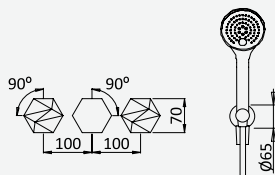

BRUMA AirEcoDrop

Sistema embutido de duche progressivo, chuveiro de parede Ø250 mm em inox e kit de chuveiro mão EmotionSPA

Progressive concealed shower set, with inox shower head Ø250 mm and EmotionSPA handshower set

Kit de douche progressif encastré, avec douche de tête Ø250 mm en inox et kit de douchette à main EmotionSPA

Sistema de ducha progresivo empotrado, con alcachofa de ducha Ø250 mm en inox y set de ducha de mano EmotionSPA

cromado / chrome	183 740 2CR	562,50 €
satinox	183 740 2ST	731,25 €
night sky	183 740 2NS	731,25 €
pure white	183 740 2PW	731,25 €
graphite	183 740 2GT	787,50 €
morning mist	183 740 2MM	787,50 €
sunrise	183 740 2SR	787,50 €
sunset	183 740 2SS	843,75 €

Opção: Chuveiro fixo de tecto Ø250 mm em inox e braço 100 mm

Option: Inox shower head Ø250 mm with ceiling shower arm 100 mm

Option: Douche de tête Ø250 mm en inox avec bras vertical 100 mm

Opção: Alcachofa de ducha Ø250 mm em inox con brazo de techo 100 mm

cromado / chrome	183 750 2CR	547,50 €
satinox	183 750 2ST	711,75 €
night sky	183 750 2NS	711,75 €
pure white	183 750 2PW	711,75 €
graphite	183 750 2GT	766,50 €
morning mist	183 750 2MM	766,50 €
sunrise	183 750 2SR	766,50 €
sunset	183 750 2SS	821,25 €

Sistema embutido de duche com chuveiro de parede Ø250 mm em inox e kit de chuveiro mão EmotionSPA

Concealed shower set with inox shower head Ø250 mm and EmotionSPA handshower set

Kit de douche encastré avec douche de tête Ø250 mm en inox et kit de douchette à main EmotionSPA

Sistema de ducha empotrado con alcachofa de ducha Ø250 mm en inox y set de ducha de mano EmotionSPA

cromado / chrome	183 730 OCR	585,00 €
satinox	183 730 OST	760,50 €
night sky	183 730 ONS	760,50 €
pure white	183 730 OPW	760,50 €
graphite	183 730 OGT	819,00 €
morning mist	183 730 OMM	819,00 €
sunrise	183 730 OSR	819,00 €
sunset	183 730 OSS	877,50 €

Opção: Chuveiro fixo de tecto Ø250 mm em inox e braço 100 mm

Option: Inox shower head Ø250 mm with ceiling shower arm 100 mm

Option: Douche de tête Ø250 mm en inox avec bras vertical 100 mm

Opção: Alcachofa de ducha Ø250 mm em inox con brazo de techo 100 mm

cromado / chrome	183 730 1CR	570,00 €
satinox	183 730 1ST	741,00 €
night sky	183 730 1NS	741,00 €
pure white	183 730 1PW	741,00 €
graphite	183 730 1GT	798,00 €
morning mist	183 730 1MM	798,00 €
sunrise	183 730 1SR	798,00 €
sunset	183 730 1SS	855,00 €