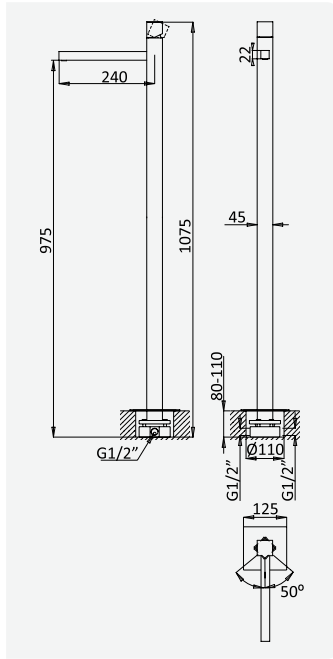

Monocomando de lavatório fixação ao chão

Free-standing single-lever basin mixer

Mitigeur à fixation au sol pour lavabo

Grifería de lavabo para fijación al suelo

cromado / chrome	102 790 2CR	729,80 €
satinox	102 790 2ST	948,70 €
night sky	102 790 2NS	948,70 €
pure white	102 790 2PW	948,70 €
graphite	102 790 2GT	1 021,70 €
morning mist	102 790 2MM	1 021,70 €
sunrise	102 790 2SR	1 021,70 €
sunset	102 790 2SS	1 094,70 €

Opção: Manípulo 2

Option: Lever 2

Option: Poignée 2

Opción: Mando 2

cromado / chrome	102 790 1CR	733,80 €
satinox	102 790 1ST	953,90 €
night sky	102 790 1NS	953,90 €
pure white	102 790 1PW	953,90 €
graphite	102 790 1GT	1 027,30 €
morning mist	102 790 1MM	1 027,30 €
sunrise	102 790 1SR	1 027,30 €
sunset	102 790 1SS	1 100,70 €