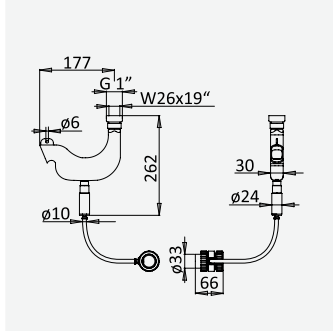

Misturadora de 5 furos de banheira, montagem à bancada

Deck-mounted 5-hole bath/shower mixer

Mélangeur Bain/Douche 5 trous

Bateria para baño y ducha de repisa

cromado / chrome	117 090 0CR	440,00 €
night sky	117 090 0NS	572,00 €
latão envelhecido / old brass	117 090 0LE	660,00 €
vieux laiton / latón viejo	117 090 0OR	880,00 €

Opção: Com 3 saídas

Option: With 3 outlets

Option: Avec 3 sorties

Opcción: Con 3 salidas

cromado / chrome	117 110 1CR	475,00 €
night sky	117 110 1NS	617,50 €
latão envelhecido / old brass	117 110 1LE	712,50 €
vieux laiton / latón viejo	117 110 1OR	950,00 €

Sistema de escoamento com ligação para descarga - Elo

Integrated outlet for splash water - Elo

Bac de récupération des eaux de ruissellement - Elo

Sumidero y conexión al desagüe - Elo

	cromado / chrome	161 001 2CR	98,00 €
	night sky	161 001 2NS	127,40 €
	latão envelhecido / old brass	161 001 2LE	147,00 €
	vieux laiton / latón viejo	161 001 2OR	196,00 €

Misturadora de 5 furos de banheira, montagem à bancada, com chuveiro de parede Ø200 mm em latão

Deck-mounted 5-hole bath/shower mixer, with brass shower head Ø200 mm

Mitigeur Bain/Douche 5 trous, avec douche de Ø200 mm en laiton

Bateria para baño y ducha de repisa, con ducha de Ø200 mm en latón

cromado / chrome	117 511 1CR	650,00 €
night sky	117 511 1NS	845,00 €
latão envelhecido / old brass	117 511 1LE	975,00 €
vieux laiton / latón viejo	117 511 1OR	1 300,00 €

Sistema de escoamento com ligação para descarga - Elo

Integrated outlet for splash water - Elo

Bac de récupération des eaux de ruissellement - Elo

Sumidero y conexión al desagüe - Elo

	cromado / chrome	161 001 2CR	98,00 €
	night sky	161 001 2NS	127,40 €
	latão envelhecido / old brass	161 001 2LE	147,00 €
	vieux laiton / latón viejo	161 001 2OR	196,00 €