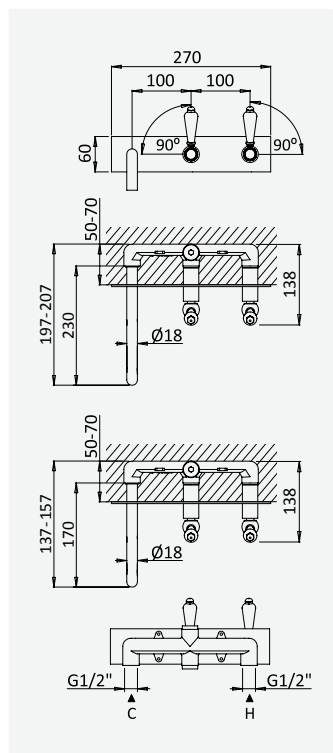

CL

Misturadora de lavatório à parede com espelho. Bica com 230mm

Wall basin mixer with wall escutcheon. Spout with 230mm

Mélangeur mural avec rosace. Bec avec 230mm

Batería de lavabo mural con rosetón. Caño con 230mm