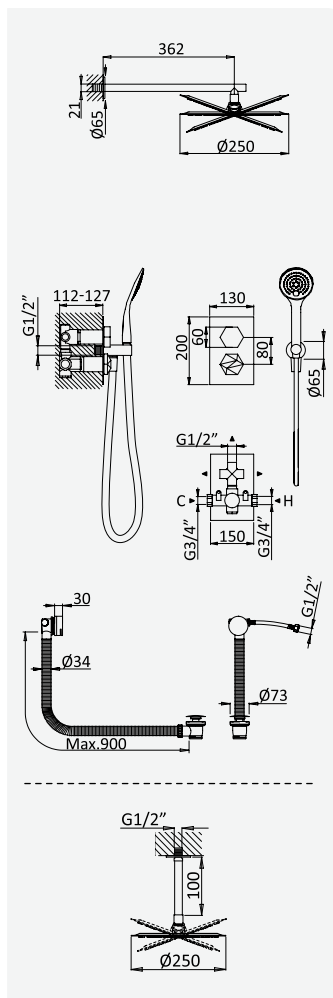

BRUMA AirEcoDrop

Sistema termostático embutido de banheira, com chuveiro de parede Ø250 mm, kit de chuveiro mão EmotionSPA e válvula com bica de enchimento para banheira

Thermostatic concealed bath-shower set, with shower head Ø250 mm, EmotionSPA handshower set and bath filler with waste and overflow

Kit de bain-douche thermostatique encastré, avec douche de tête Ø250 mm, kit de douchette à main EmotionSPA et garniture de vidage pour baignoire avec bec déverseur

Sistema de baño y ducha termostático empotrado, con alcachofa de ducha Ø250 mm, set de ducha de mano EmotionSPA y sistema de llenado y vaciado para bañeras

cromado / chrome	183 500 1CR	838,00 €
satinox	183 500 1ST	1 089,40 €
night sky	183 500 1NS	1 089,40 €
pure white	183 500 1PW	1 089,40 €
graphite	183 500 1GT	1 173,20 €
morning mist	183 500 1MM	1 173,20 €
sunrise	183 500 1SR	1 173,20 €
sunset	183 500 1SS	1 257,00 €

Opção: Chuveiro fixo de tecto Ø250 mm em inox e braço 100 mm

Option: Inox shower head Ø250 mm with ceiling shower arm 100 mm

Option: Douche de tête Ø250 mm en inox avec bras vertical 100 mm

Opção: Alcachofa de ducha Ø250 mm em inox con brazo de techo 100 mm

cromado / chrome	183 500 2CR	823,00 €
satinox	183 500 2ST	1 069,90 €
night sky	183 500 2NS	1 069,90 €
pure white	183 500 2PW	1 069,90 €
graphite	183 500 2GT	1 152,20 €
morning mist	183 500 2MM	1 152,20 €
sunrise	183 500 2SR	1 152,20 €
sunset	183 500 2SS	1 234,50 €

Conjunto de duche com curva de saída, bicha Lux 175mm e chuveiro de mão EmotionSPA

Shower set with outlet elbow, Lux hose 175mm and EmotionSPA handshower

Garniture de douche avec caude à encastre, Lux flexible 175mm et douchette EmotionSPA

Conjunto de ducha con codo de salida, flexo Lux 175mm y ducha de mano EmotionSPA

cromado / chrome	145 576 3CR	85,00 €
satinox	145 576 3ST	110,50 €
night sky	145 576 3NS	110,50 €
pure white	145 576 3PW	110,50 €
graphite	145 576 3GT	119,00 €
morning mist	145 576 3MM	119,00 €
sunrise	145 576 3SR	119,00 €
sunset	145 576 3SS	127,50 €

Conjunto de duche com curva de saída, rampa Elo, bicha Lux 175mm e chuveiro de mão EmotionSPA

Shower set with outlet elbow, Elo Shower rail, Lux hose 175mm and EmotionSPA handshower

Garniture de douche avec caude à encastre, barre de douche Elo, Lux flexible 175mm et douchette EmotionSPA

Conjunto de ducha con codo de salida, barra de ducha Elo, flexo Lux 175mm y ducha de mano EmotionSPA

cromado / chrome	145 578 2CR	125,00 €
satinox	145 578 2ST	162,50 €
night sky	145 578 2NS	206,30 €
pure white	145 578 2PW	206,30 €
graphite	145 578 2GT	231,30 €
morning mist	145 578 2MM	237,50 €
sunrise	145 578 2SR	237,50 €
sunset	145 578 2SS	250,00 €