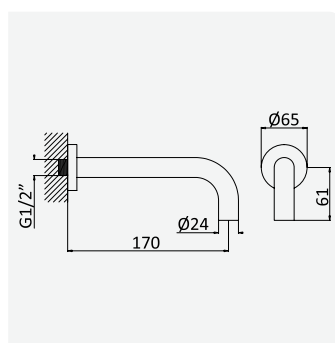

Bica de banheira, montagem à parede - EloR

Bath wall spout - EloR

Bec bain mural - EloR

Caño de bañera mural - EloR

cromado/chrome 145 640 3CR 29,40 €