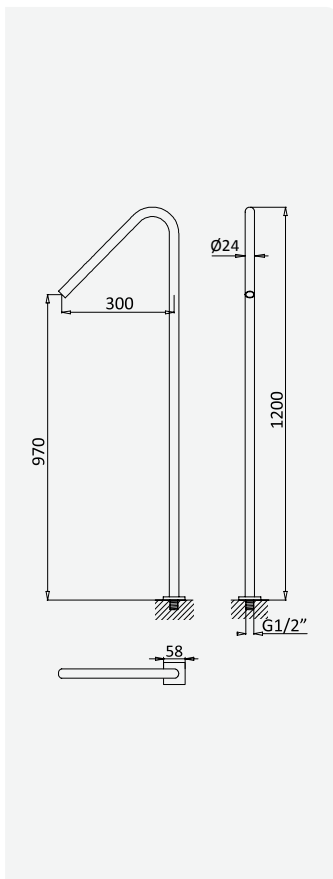

Bica de banheira, montagem ao chão

Bath spout, floor-mounted

Bec bain déverseur, montage au sol

Caño de bañera de pie

cromado / chrome	145 640 4CR	119,00 €
satinox	145 640 4ST	154,70 €
night sky	145 640 4NS	154,70 €
pure white	145 640 4PW	154,70 €
graphite	145 640 4GT	166,60 €
morning mist	145 640 4MM	166,60 €
sunrise	145 640 4SR	166,60 €
sunset	145 640 4SS	178,50 €