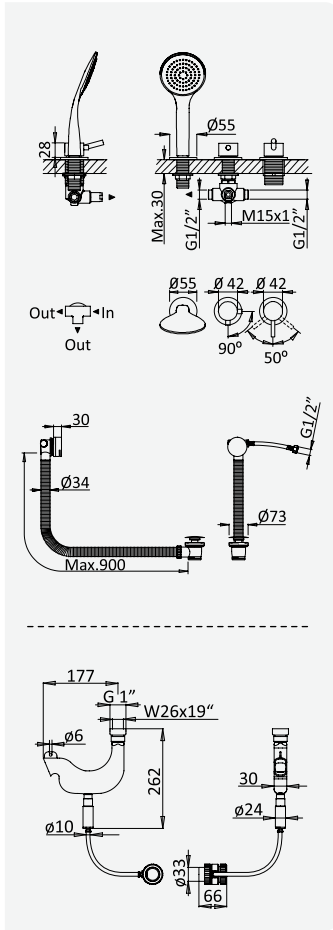

Kit de bain-douche sur plan avec douche de Ø230 mm, kit de douchette à main Emotion et garniture de vidage pour baignoire avec bec déverseur

Sistema para baño y ducha de repisa con ducha de Ø230 mm, set de ducha de mano Emotion y sistema de llenado y vaciado para bañeras

cromado/chrome	107 550 1CR	485,00 €
satinox	107 550 1ST	630,50 €
night sky	107 550 1NS	630,50 €
pure white	107 550 1PW	630,50 €
graphite	107 550 1GT	679,00 €
morning mist	107 550 1MM	679,00 €
sunrise	107 550 1SR	679,00 €
sunset	107 550 1SS	727,50 €

Opção: Chuveiro fixo de tecto Ø230 mm em ABS e braço 100 mm

Option: ABS shower head Ø230 mm with ceiling shower arm 100 mm

Option: Douche de tête Ø230 mm en ABS avec bras vertical 100 mm

Option: Alcachofa de ducha Ø230 mm en ABS con brazo de techo 100 mm

cromado/chrome	107 540 1CR	485,00 €
satinox	107 540 1ST	630,50 €
night sky	107 540 1NS	630,50 €
pure white	107 540 1PW	630,50 €
graphite	107 540 1GT	679,00 €
morning mist	107 540 1MM	679,00 €
sunrise	107 540 1SR	679,00 €
sunset	107 540 1SS	727,50 €

Sistema de escoamento com ligação para descarga - Elo

Integrated outlet for splash water - Elo

Bac de récupération des eaux de ruissellement - Elo

Sumidero y conexión al desagüe - Elo

cromado / chrome	161 001 2CR	98,00 €
satinox	161 001 2ST	127,40 €
night sky	161 001 2NS	127,40 €
pure white	161 001 2PW	127,40 €
graphite	161 001 2GT	137,20 €
morning mist	161 001 2MM	137,20 €
sunrise	161 001 2SR	137,20 €
sunset	161 001 2SS	147,00 €

BRUMA AirEcoDrop