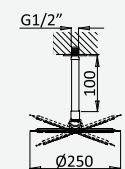

BRUMA AirEcoDrop