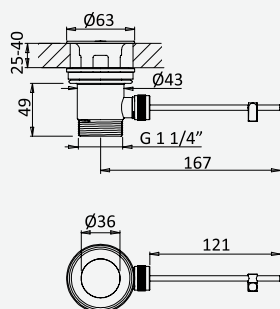

Válvula automática 1 1/4"

Pop-up waste set 1 1/4"

Garniture de vidage 1 1/4"

Vaciador automático 1 1/4"

cromado / chrome	161 000 2CR	13,90 €
satinox	161 000 2ST	18,10 €