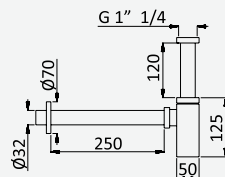

Sifão de 1 1/4" - Quadra

Bottle trap, 1 1/4" - Quadra

Siphon 1 1/4" - Quadra

Sifón de lavabo 1 1/4" - Quadra

cromado / chrome	137 000 2CR	43,80 €
satinox	137 000 2ST	56,90 €
night sky	137 000 2NS	56,90 €
pure white	137 000 2PW	56,90 €
graphite	137 000 2GT	61,30 €
morning mist	137 000 2MM	61,30 €
sunrise	137 000 2SR	61,30 €
sunset	137 000 2SS	65,70 €