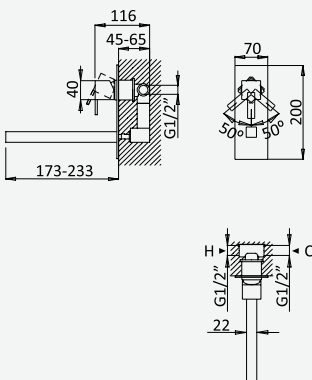

cromado / chrome	102 930 1CR	179,40 €
satinox	102 930 1ST	233,20 €
night sky	102 930 1NS	233,20 €
pure white	102 930 1PW	233,20 €
graphite	102 930 1GT	251,20 €
morning mist	102 930 1MM	251,20 €
sunrise	102 930 1SR	251,20 €
sunset	102 930 1SS	269,10 €

Opção: Bica com 170mm

Option: Spout with 170mm

Option: Bec avec 170mm

Opción: Caño con 170mm

cromado / chrome	102 940 1CR	169,40 €
satinox	102 940 1ST	220,20 €
night sky	102 940 1NS	220,20 €
pure white	102 940 1PW	220,20 €
graphite	102 940 1GT	237,20 €
morning mist	102 940 1MM	237,20 €
sunrise	102 940 1SR	237,20 €
sunset	102 940 1SS	254,10 €

Monocomando de lavatório à parede, com 2 furos - Bica com 230mm

2 hole wall basin mixer - Spout with 230mm

Mitigeur monocommande mural de 2 trous, pour lavabo - Bec avec 230mm

Monomando de lavabo mural de 2 orificios - Caño con 230mm

cromado / chrome	102 840 2CR	123,40 €
satinox	102 840 2ST	160,40 €
night sky	102 840 2NS	160,40 €
pure white	102 840 2PW	160,40 €
graphite	102 840 2GT	172,80 €
morning mist	102 840 2MM	172,80 €
sunrise	102 840 2SR	172,80 €
sunset	102 840 2SS	185,10 €

Opção: Bica com 170mm

Option: Spout with 170mm

Option: Bec avec 170mm

Opción: Caño con 170mm

cromado / chrome	102 850 2CR	113,40 €
satinox	102 850 2ST	147,40 €
night sky	102 850 2NS	147,40 €
pure white	102 850 2PW	147,40 €
graphite	102 850 2GT	158,80 €
morning mist	102 850 2MM	158,80 €
sunrise	102 850 2SR	158,80 €
sunset	102 850 2SS	170,10 €