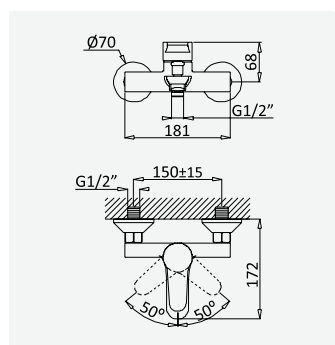

Monocomando de banheira

Single-lever bath/shower mixer

Mitigeur monocommande Bain/Douche

Monomando para baño y ducha

cromado / chrome 174 030 1CR 69,20 €