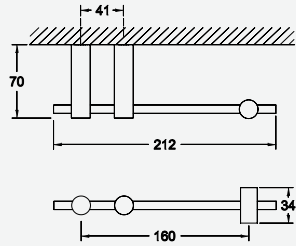

Porta rolos

Toilet roll holder

Porte-papier WC

Portarrollos

cromado / chrome	136 000 7CR	21,30 €
satinox	136 000 7ST	27,70 €
night sky	136 000 7NS	27,70 €
pure white	136 000 7PW	27,70 €
graphite	136 000 7GT	29,80 €
morning mist	136 000 7MM	29,80 €
sunrise	136 000 7SR	32,00 €
sunset	136 000 7SS	32,00 €
latão envelhecido / old brass		
vieux laiton / latón viejo	136 000 7LE	32,00 €