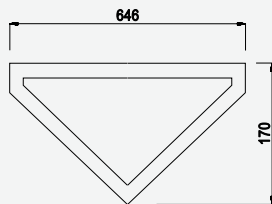

Kit 5 de peças

5 pieces set

Kit de 5 pièces

Kit de 5 piezas

cromado / chrome	136 000 0CR	88,20 €
satinox	136 000 0ST	114,70 €
night sky	136 000 0NS	114,70 €
pure white	136 000 0PW	114,70 €
graphite	136 000 0GT	123,50 €
morning mist	136 000 0MM	123,50 €
sunrise	136 000 0SR	123,50 €
sunset	136 000 0SS	132,30 €
latão envelhecido / old brass		
vieux laiton / latón viejo	136 000 0LE	132,30 €