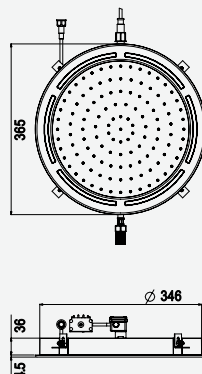

Chuveiro fixo de embutir no tecto de 600 x 600 mm, em INOX, com cromoterapia

INOX overhead shower system in rectangular format for ceiling installation, 600 x 600 mm, with chromotherapy

Douche de tête rectangulaire pour montage plafond, 600 x 600 mm, en INOX, avec chromothérapie

Ducha fija para instalación empotrada en el techo con 600 x 600 mm, en INOX, con cromoterapia

cromado / chrome	145 551 9CR	2 341,50 €
satinox	145 551 9ST	3 044,00 €
night sky	145 551 9NS	3 044,00 €
pure white	145 551 9PW	3 044,00 €
graphite	145 551 9GT	3 278,10 €
morning mist	145 551 9MM	3 278,10 €

Chuveiro fixo de embutir no tecto de 365 x 365 mm, em INOX, com cromoterapia

INOX overhead shower system in rectangular format for ceiling installation, 365 x 365 mm, with chromotherapy

Douche de tête rectangulaire pour montage plafond, 365 x 365 mm, en INOX, avec chromothérapie

Ducha fija para instalación empotrada en el techo con 365 x 365 mm, en INOX, con cromoterapia

cromado / chrome	145 551 6CR	798,00 €

Chuveiro fixo de embutir no tecto de 365 x 365 mm, em INOX, com Iluminação

INOX overhead shower system in rectangular format for ceiling installation, 365 x 365 mm, with Lighting

Douche de tête rectangulaire pour montage plafond, 365 x 365 mm, en INOX, avec Éclairage

Ducha fija para instalación empotrada en el techo con 365 x 365 mm, en INOX, con luz

cromado / chrome	145 550 9CR	666,80 €

Chuveiro fixo de embutir no tecto de Ø365 mm, em INOX, com Cromoterapia

INOX overhead shower system for ceiling installation, Ø365 mm, with chromotherapy

Douche de tête pour montage plafond, Ø365 mm, en INOX, avec chromothérapie

Ducha fija para instalación empotrada en el techo con Ø365 mm, en INOX, con cromoterapia

cromado / chrome	145 551 7CR	798,00 €

Chuveiro fixo de embutir no tecto de Ø365 mm, em INOX, com Iluminação