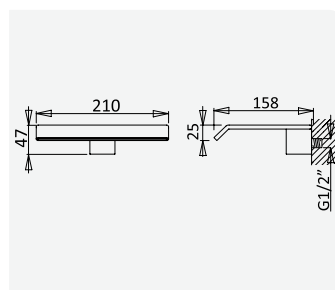

Chuveiro fixo de parede com braço - 2 entradas de água - Line Cascade

Shower head with shower arm - 2 water inlets - Line Cascade

Douche de tête avec bras - 2 entrées d'eau - Line Cascade

Alcachofa de ducha con brazo mural - 2 entradas de agua - Line Cascade

cromado / chrome	145 523 0CR	598,50 €
satinox	145 523 0ST	778,10 €
night sky	145 523 0NS	778,10 €
pure white	145 523 0PW	778,10 €
graphite	145 523 0GT	778,10 €
morning mist	145 523 0MM	837,90 €

Chuveiro fixo de parede com braço - Line

Shower head with shower arm - Line

Douche de tête avec bras - Line

Alcachofa de ducha con brazo mural - Line

cromado / chrome	145 523 1CR	459,90 €
satinox	145 523 1ST	597,90 €
night sky	145 523 1NS	597,90 €
pure white	145 523 1PW	597,90 €
graphite	145 523 1GT	597,90 €
morning mist	145 523 1MM	643,90 €
sunrise	145 523 1SR	735,80 €

Chuveiro fixo de parede com braço - 2 entradas de água - Spring Cascade

Shower head with shower arm - 2 water inlets - Spring Cascade

Douche de tête avec bras - 2 entrées d'eau - Spring Cascade

Alcachofa de ducha con brazo mural - 2 entradas de agua - Spring Cascade

cromado / chrome	145 523 2CR	567,00 €
satinox	145 523 2ST	737,10 €
night sky	145 523 2NS	737,10 €
pure white	145 523 2PW	737,10 €
graphite	145 523 2GT	737,10 €
morning mist	145 523 2MM	793,80 €

Chuveiro fixo de parede com braço - Spring Rain

Shower head with shower arm - Spring Rain

Douche de tête avec bras - Spring Rain

Alcachofa de ducha con brazo mural - Spring Rain

cromado / chrome	145 523 3CR	451,50 €
satinox	145 523 3ST	587,00 €
night sky	145 523 3NS	587,00 €
pure white	145 523 3PW	587,00 €
graphite	145 523 3GT	587,00 €
morning mist	145 523 3MM	632,10 €
sunrise	145 523 3SR	722,40 €

Chuveiro fixo de parede em cascata - Luna

Waterfall shower head - Luna

Douche de tête cascade - Luna

Alcachofa de ducha mural cascada - Luna