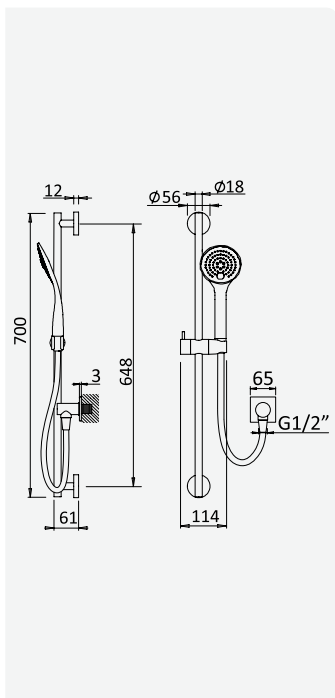

BRUMA AirEcoDrop

Sistema termostático embutido de banheira, com chuveiro de parede Ø250 mm, kit de chuveiro mão EmotionSPA e bica de banheira

Thermostatic concealed bath-shower set, with shower head Ø250 mm, EmotionSPA handshower set and bath spout

Kit de bain-douche thermostatique encastré, avec douche de tête Ø250 mm, kit de douchette à main EmotionSPA et bec de bain

Sistema de baño y ducha termostático empotrado, con alcahafa de ducha Ø250 mm, set de ducha de mano EmotionSPA y caño de bañera

cromado / chrome	187 370 1CR	648,00 €
satinox	187 370 1ST	842,40 €
night sky	187 370 1NS	842,40 €
pure white	187 370 1PW	842,40 €
graphite	187 370 1GT	907,20 €
morning mist	187 370 1MM	907,20 €
sunrise	187 370 1SR	907,20 €
sunset	187 370 1SS	972,00 €

Opção: Chuveiro fixo de tecto Ø250 mm em inox e braço 100 mm

Option: Inox shower head Ø250 mm with ceiling shower arm 100 mm

Option: Douche de tête Ø250 mm en inox avec bras vertical 100 mm

Option: Alcahafa de ducha Ø250 mm en inox con brazo de techo 100 mm

cromado / chrome	187 380 1CR	633,00 €
satinox	187 380 1ST	822,90 €
night sky	187 380 1NS	822,90 €
pure white	187 380 1PW	822,90 €
graphite	187 380 1GT	886,20 €
morning mist	187 380 1MM	886,20 €
sunrise	187 380 1SR	886,20 €
sunset	187 380 1SS	949,50 €

Conjunto de duche com curva de saída, bicha Lux 175mm e chuveiro de mão EmotionSPA

Shower set with outlet elbow, Lux hose 175mm and EmotionSPA handshower

Garniture de douche avec caude à encastrer, Lux flexible 175mm et douchette EmotionSPA

Conjunto de ducha con codo de salida, flexo Lux 175mm y ducha de mano EmotionSPA

cromado / chrome	145 576 2CR	85,00 €
satinox	145 576 2ST	110,50 €
night sky	145 576 2NS	110,50 €
pure white	145 576 2PW	110,50 €
graphite	145 576 2GT	119,00 €
morning mist	145 576 2MM	119,00 €
sunrise	145 576 2SR	119,00 €
sunset	145 576 2SS	127,50 €

Conjunto de duche com curva de saída, rampa EloX, bicha Lux 175mm e chuveiro de mão EmotionSPA

Shower set with outlet elbow, EloX Shower rail, Lux hose 175mm and EmotionSPA handshower

Garniture de douche avec caude à encastrer, barre de douche EloX, Lux flexible 175mm et douchette EmotionSPA

Conjunto de ducha con codo de salida, barra de ducha EloX, flexo Lux 175mm y ducha de mano EmotionSPA

cromado / chrome	145 579 1CR	115,00 €
satinox	145 579 1ST	149,50 €
night sky	145 579 1NS	189,80 €
pure white	145 579 1PW	189,80 €
graphite	145 579 1GT	212,80 €
morning mist	145 579 1MM	218,50 €
sunrise	145 579 1SR	218,50 €
sunset	145 579 1SS	230,00 €