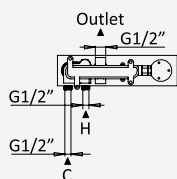

cromado / chrome	138 310 1CR	540,00 €
satinox	138 310 1ST	702,00 €
night sky	138 310 1NS	702,00 €
pure white	138 310 1PW	702,00 €
graphite	138 310 1GT	756,00 €
morning mist	138 310 1MM	756,00 €
sunrise	138 310 1SR	756,00 €
sunset	138 310 1SS	810,00 €

Opção: Chuveiro fixo UltraThin com Ø250 mm em inox | Bicha de chuveiro Lux | Chuveiro mão EmotionSPA

Option: UltraThin Inox shower head Ø250 mm | Lux shower hose | Handshower EmotionSPA

Option: Douche de tête UltraThin Ø250 mm en inox | Flexible Lux | Douchette EmotionSPA

Option: Alcachofa de ducha UltraThin Ø250 mm en inox | Flexo Lux | Ducha de mano EmotionSPA

cromado/chrome	138 310 2CR	605,00 €
satinox	138 310 2ST	786,50 €
night sky	138 310 2NS	786,50 €
pure white	138 310 2PW	786,50 €
graphite	138 310 2GT	847,00 €
morning mist	138 310 2MM	847,00 €
sunrise	138 310 2SR	847,00 €
sunset	138 310 2SS	907,50 €

Opção: Chuveiro fixo UltraThin com Ø300 mm em inox | Bicha de chuveiro Lux | Chuveiro mão EmotionSPA

Option: UltraThin Inox shower head Ø300 mm | Lux shower hose | Handshower EmotionSPA

Option: Douche de tête UltraThin Ø300 mm en inox | Flexible Lux | Douchette EmotionSPA

Option: Alcachofa de ducha UltraThin Ø300 mm en inox | Flexo Lux | Ducha de mano EmotionSPA

cromado/chrome	138 310 3CR	645,00 €
satinox	138 310 3ST	838,50 €
night sky	138 310 3NS	838,50 €
pure white	138 310 3PW	838,50 €
graphite	138 310 3GT	903,00 €
morning mist	138 310 3MM	903,00 €
sunrise	138 310 3SR	903,00 €
sunset	138 310 3SS	967,50 €