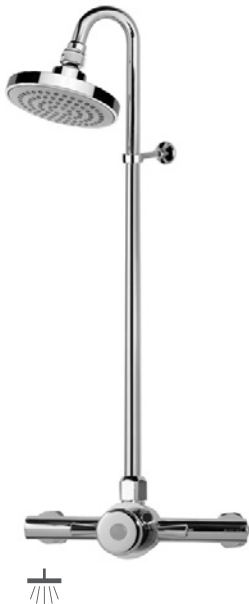

Sistema de duche temporizado, com misturador

Shower System for wall mounting with self-closing mixer
Colonne de douche system temporisée, avec mitigeur
Sistema de ducha temporizado, con mezclador

cromado / chrome

142 001 8CR

283,50 €