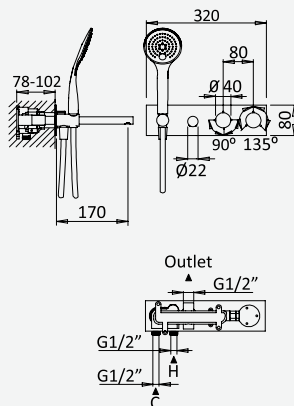

Opção: Manípulo 2

Option: Lever 2

Option: Poignée 2

Opción: Mando 2

cromado / chrome	101 200 1CR	301,40 €
satinox	101 200 1ST	391,80 €
night sky	101 200 1NS	391,80 €
pure white	101 200 1PW	391,80 €
graphite	101 200 1GT	422,00 €
morning mist	101 200 1MM	422,00 €
sunrise	101 200 1SR	422,00 €
sunset	101 200 1SS	452,10 €