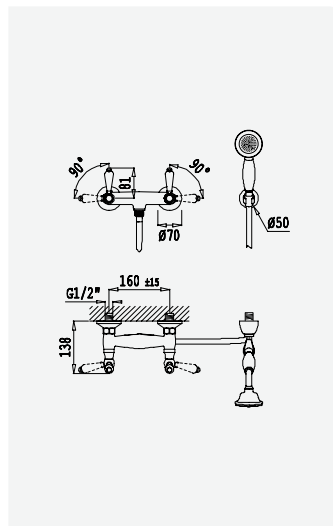

Misturadora de duche

Shower mixer

Mélangeur Douche

Bateria de ducha

cromado / chrome	118 040 OCR	160,70 €
night sky	118 040 ONS	208,90 €
latão envelhecido / old brass	118 040 OLE	241,10 €
vieux laiton / latón viejo	118 040 OOR	401,80 €