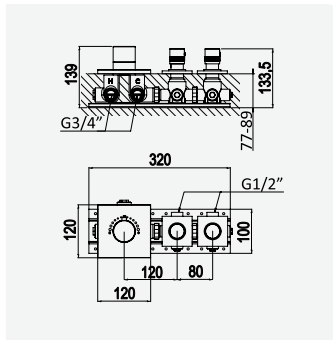

Misturadora termostática embutida, com 2 saídas - 40 l/min (3 bar) - Flow

Concealed thermostatic mixer with 2 outlets - 40 l/min (3 bar) - Flow
Mitigeur thermostatique encastré avec 2 sorties - 40 l/min (3 bar) - Flow
Termostato empotrable con 2 salidas - 40 l/min (3 bar) - Flow

cromado / chrome 179 170 1CR 562,00 €