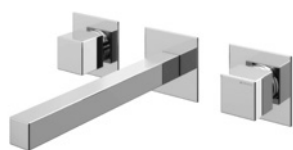

cromado / chrome	102 950 2CR	196,40 €
satinox	102 950 2ST	255,30 €
night sky	102 950 2NS	255,30 €
pure white	102 950 2PW	255,30 €
graphite	102 950 2GT	275,00 €
morning mist	102 950 2MM	275,00 €
sunrise	102 950 2SR	275,00 €
sunset	102 950 2SS	294,60 €

Opção: Bica com 170mm

Option: Spout with 170mm

Option: Bec avec 170mm

Opción: Caño con 170mm

cromado / chrome	102 960 2CR	186,40 €
satinox	102 960 2ST	242,30 €
night sky	102 960 2NS	242,30 €
pure white	102 960 2PW	242,30 €
graphite	102 960 2GT	261,00 €
morning mist	102 960 2MM	261,00 €
sunrise	102 960 2SR	261,00 €
sunset	102 960 2SS	279,60 €

Misturadora de lavatório à parede, 3 furos - Bica com 230mm

3 hole, wall basin mixer - Spout with 230mm

Mitigeur mural pour lavabo de 3 trous - Bec avec 230mm

Mezclador bimando empotrable de 3 orifícios, para lavabo - Caño con 230mm