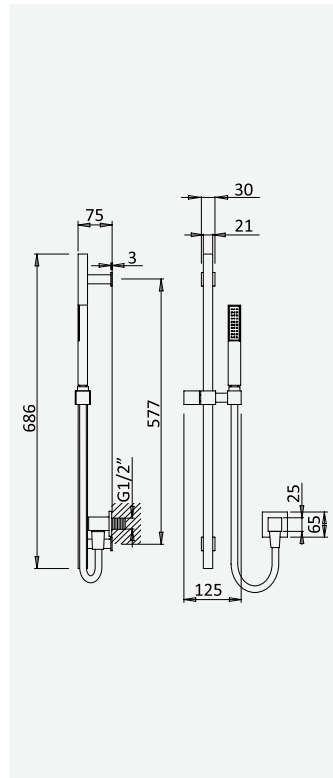

Conjunto de duche com curva de saída, rampa Quadra, bicha Lux 175mm e chuveiro de mão Quadraln

Shower set with outlet elbow, Quadra Shower rail, Lux hose 175mm and Quadraln handshower

Garniture de douche avec caude à encastre, barre de douche Quadra, Lux flexible 175mm et douchette Quadraln

Conjunto de ducha con codo de salida, barra de ducha Quadra, flexo Lux 175mm y ducha de mano Quadraln

cromado / chrome	145 572 0CR	154,50 €
satinox	145 572 0ST	200,90 €
night sky	145 572 0NS	235,00 €
pure white	145 572 0PW	235,00 €
graphite	145 572 0GT	270,30 €
morning mist	145 572 0MM	277,30 €
sunrise	145 572 0SR	282,00 €
sunset	145 572 0SS	310,80 €