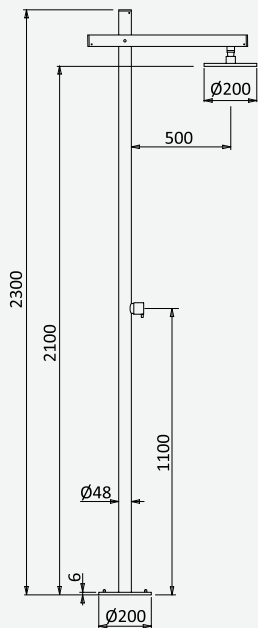

Coluna de chuveiro para exterior, com torneira - PL3

Outdoor shower column, with stop tap - PL3

Colonne douche d'extérieur avec robinet d'arrêt- PL3

Columna de ducha para exterior, con grifo - PL3

aço inox polido / aço inox pulido /
bright polished stainless steel /
acier inoxydable poli brillant

123 670 3IP

2 147,90 €

Coluna de chuveiro para exterior, com misturador - PL3Mix

Outdoor shower column, with mixer - PL3Mix

Colonne douche d'extérieur avec mitigeur- PL3Mix

Columna de ducha para exterior, con monomando - PL3Mix

aço inox polido / aço inox pulido /
bright polished stainless steel /
acier inoxydable poli brillant

123 670 4IP

2 574,00 €