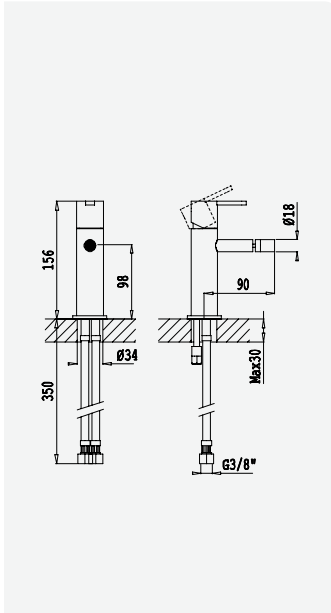

Monocomando de bidé

Bidet mixer

Mitigeur monocomande bidet

Monomando de bidé

cromado / chrome	167 020 1CR	73,50 €
satinox	167 020 1ST	95,60 €
night sky	167 020 1NS	95,60 €
pure white	167 020 1PW	95,60 €
graphite	167 020 1GT	102,90 €
morning mist	167 020 1MM	102,90 €
sunrise	167 020 1SR	102,90 €
sunset	167 020 1SS	110,30 €

Opção: Com válvula clic-clac 1 1/4" - Liz

Option: With push-open pop-up waste set 1 1/4" - Liz

Option: Avec clic-clac garniture de vidage 1 1/4" - Liz

Opción: Con desagüe clic-clac 1 1/4" - Liz

cromado / chrome	167 023 1CR	85,50 €
satinox	167 023 1ST	111,20 €
night sky	167 023 1NS	111,20 €
pure white	167 023 1PW	111,20 €
graphite	167 023 1GT	119,70 €
morning mist	167 023 1MM	119,70 €
sunrise	167 023 1SR	119,70 €
sunset	167 023 1SS	128,30 €

Misturadora de encastrar para bidé/WC. Chuveiro em ABS

Concealed single lever mixer bidet/toilets. ABS handshower

Mitigeur encastrable pour bidet/WC. Douchette en ABS

Mezclador de empotrar para bidé/WC. Ducha en ABS

cromado/chrome	167 860 1CR	121,80 €
satinox	167 860 1ST	158,30 €

Opção: Chuveiro de mão em latão

Option: Brass handshower

Option: Douchette en laiton

Opción: Ducha de mano en latón

cromado/chrome	167 861 1CR	135,30 €
satinox	167 861 1ST	175,90 €
night sky	167 861 1NS	175,90 €
pure white	167 861 1PW	175,90 €
graphite	167 861 1GT	189,40 €
morning mist	167 861 1MM	189,40 €
sunrise	167 861 1SR	189,40 €
sunset	167 861 1SS	203,00 €

Torneira para bidé/WC. Chuveiro em ABS

Tap for bidet/toilets. ABS handshower

Robinet pour bidet/WC. Douchette en ABS

Grifo para bidé/WC. Ducha en ABS

cromado/chrome	167 870 1CR	90,30 €
satinox	167 870 1ST	117,40 €

Opção: Chuveiro de mão em latão

Option: Brass handshower

Option: Douchette en laiton

Opción: Ducha de mano en latón

cromado/chrome	167 871 1CR	103,80 €
satinox	167 871 1ST	134,90 €
night sky	167 871 1NS	134,90 €
pure white	167 871 1PW	134,90 €
graphite	167 871 1GT	145,30 €
morning mist	167 871 1MM	145,30 €
sunrise	167 871 1SR	145,30 €
sunset	167 871 1SS	155,70 €

Torneira para bidé/WC, abertura 90°. Chuveiro em ABS

Tap for bidet/toilets, 90° opening. ABS handshower

Robinet pour bidet/WC, ouverture à 90°. Douchette en ABS

Grifo para bidé/WC, abertura 90°. Ducha en ABS

cromado/chrome	145 513 5CR	98,70 €

Opção: Chuveiro de mão em latão

Option: Brass handshower

Option: Douchette en laiton

Opción: Ducha de mano en latón

cromado/chrome	145 513 6CR	112,20 €
satinox	145 513 6ST	145,90 €
night sky	145 513 6NS	145,90 €
pure white	145 513 6PW	145,90 €
graphite	145 513 6GT	157,10 €
morning mist	145 513 6MM	157,10 €
sunrise	145 513 6SR	157,10 €
sunset	145 513 6SS	168,30 €