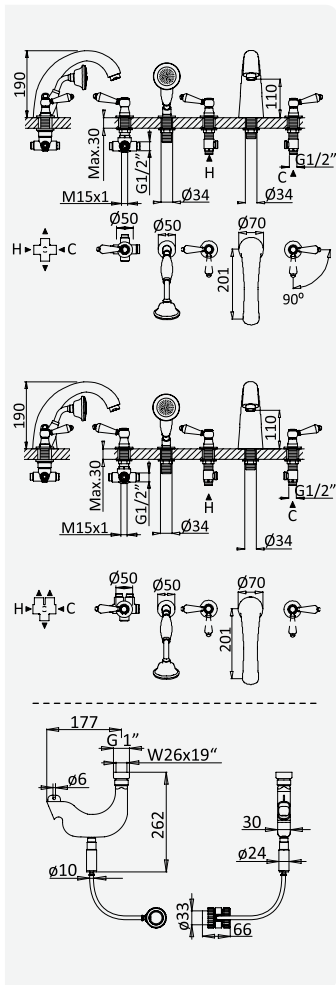

Misturadora de 5 furos de banheira, montagem à bancada

Deck-mounted 5-hole bath/shower mixer

Mélangeur Bain/Douche 5 trous

Bateria para baño y ducha de repisa

cromado / chrome	118 090 0CR	438,00 €
night sky	118 090 0NS	569,40 €
latão envelhecido / old brass	118 090 0LE	657,00 €
vieux laiton / latón viejo	118 090 0OR	876,00 €

Opção: Com 3 saídas

Option: With 3 outlets

Option: Avec 3 sorties

Opción: Con 3 salidas

cromado / chrome	118 110 1CR	473,00 €
night sky	118 110 1NS	614,90 €
latão envelhecido / old brass	118 110 1LE	709,50 €
vieux laiton / latón viejo	118 110 1OR	946,00 €

Sistema de escoamento com ligação para descarga - Elo

Integrated outlet for splash water - Elo

Bac de récupération des eaux de ruissellement - Elo

Sumidero y conexión al desagüe - Elo

cromado / chrome	161 001 2CR	98,00 €
night sky	161 001 2NS	127,40 €
latão envelhecido / old brass	161 001 2LE	147,00 €
vieux laiton / latón viejo	161 001 2OR	196,00 €

Misturadora de 5 furos de banheira, montagem à bancada, com chuveiro de parede Ø200 mm em latão

Deck-mounted 5-hole bath/shower mixer, with brass shower head Ø200 mm

Mitigeur Bain/Douche 5 trous, avec douche de Ø200 mm en laiton

Bateria para baño y ducha de repisa, con ducha de Ø200 mm en latón

cromado / chrome	118 511 1CR	648,00 €
night sky	118 511 1NS	842,40 €
latão envelhecido / old brass	118 511 1LE	972,00 €
vieux laiton / latón viejo	118 511 1OR	1 296,00 €

Sistema de escoamento com ligação para descarga - Elo

Integrated outlet for splash water - Elo

Bac de récupération des eaux de ruissellement - Elo

Sumidero y conexión al desagüe - Elo

cromado / chrome	161 001 2CR	98,00 €
night sky	161 001 2NS	127,40 €
latão envelhecido / old brass	161 001 2LE	147,00 €
vieux laiton / latón viejo	161 001 2OR	196,00 €