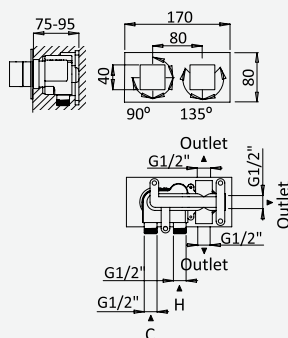

Misturadora termostática embutida horizontal, com 2 saídas - Celsius

Concealed thermostatic mixer horizontal, with 2 outlets - Celsius

Mitigeur thermostatique encastré horizontal, avec 2 sorties - Celsius

Mezclador termostático empotrable horizontal, con 2 salidas - Celsius

chromado / chrome	185 440 2CR	445,00 €
satinox	185 440 2ST	578,50 €
night sky	185 440 2NS	578,50 €
pure white	185 440 2PW	578,50 €
graphite	185 440 2GT	623,00 €
morning mist	185 440 2MM	623,00 €
sunrise	185 440 2SR	623,00 €
sunset	185 440 2SS	667,50 €

Misturadora termostática embutida horizontal, com 3 saídas - Celsius

Concealed thermostatic mixer horizontal, with 3 outlets - Celsius

Mitigeur thermostatique encastré horizontal, avec 3 sorties - Celsius

Mezclador termostático empotrable horizontal, con 3 salidas - Celsius

chromado / chrome	185 450 2CR	465,00 €
satinox	185 450 2ST	604,50 €
night sky	185 450 2NS	604,50 €
pure white	185 450 2PW	604,50 €
graphite	185 450 2GT	651,00 €
morning mist	185 450 2MM	651,00 €
sunrise	185 450 2SR	651,00 €
sunset	185 450 2SS	697,50 €

Misturadora termostática embutida, com 4 saídas - Celsius

Concealed thermostatic mixer, with 4 outlets - Celsius

Mitigeur thermostatique encastré, avec 4 sorties - Celsius

Mezclador termostático empotrable, con 4 salidas - Celsius

chromado / chrome	185 140 1CR	570,00 €
satinox	185 140 1ST	741,00 €
night sky	185 140 1NS	741,00 €
pure white	185 140 1PW	741,00 €
graphite	185 140 1GT	798,00 €
morning mist	185 140 1MM	798,00 €
sunrise	185 140 1SR	798,00 €
sunset	185 140 1SS	855,00 €

Misturadora termostática embutida, com 5 saídas - Celsius

Concealed thermostatic mixer, with 5 outlets - Celsius

Mitigeur thermostatique encastré, avec 5 sorties - Celsius

Mezclador termostático empotrable, con 5 salidas - Celsius

chromado / chrome	185 150 1CR	590,00 €
satinox	185 150 1ST	767,00 €
night sky	185 150 1NS	767,00 €
pure white	185 150 1PW	767,00 €
graphite	185 150 1GT	826,00 €
morning mist	185 150 1MM	826,00 €
sunrise	185 150 1SR	826,00 €
sunset	185 150 1SS	885,00 €

Misturadora termostática embutida, com 6 saídas - Celsius

Concealed thermostatic mixer, with 6 outlets - Celsius

Mitigeur thermostatique encastré, avec 6 sorties - Celsius

Mezclador termostático empotrable, con 6 salidas - Celsius

chromado / chrome	185 160 1CR	610,00 €
satinox	185 160 1ST	793,00 €
night sky	185 160 1NS	793,00 €
pure white	185 160 1PW	793,00 €
graphite	185 160 1GT	854,00 €
morning mist	185 160 1MM	854,00 €
sunrise	185 160 1SR	854,00 €
sunset	185 160 1SS	915,00 €