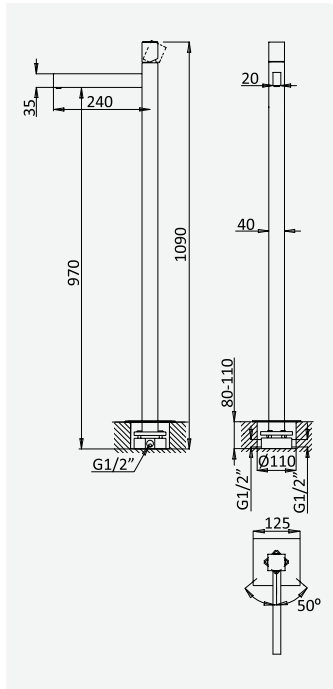

Monocomando de lavatório fixação ao chão

Free-standing single-lever basin mixer

Mitigeur à fixation au sol pour lavabo

Grifería de lavabo para fijación al suelo

cromado / chrome	301 350 2CR	735,00 €
satinox	301 350 2ST	955,50 €
night sky	301 350 2NS	955,50 €
pure white	301 350 2PW	955,50 €
graphite	301 350 2GT	1 029,00 €
morning mist	301 350 2MM	1 029,00 €
sunrise	301 350 2SR	1 029,00 €
sunset	301 350 2SS	1 102,50 €

Opção: Com válvula clic-clac 1 1/4" - Quadra

Option: With push-open pop-up waste set 1 1/4" - Quadra

Option: Avec clic-clac garniture de vidage 1 1/4" - Quadra

Opción: Con desagüe clic-clac 1 1/4" - Quadra

cromado / chrome	301 354 2CR	752,00 €
satinox	301 354 2ST	977,60 €
night sky	301 354 2NS	977,60 €
pure white	301 354 2PW	977,60 €
graphite	301 354 2GT	1 052,80 €
morning mist	301 354 2MM	1 052,80 €
sunrise	301 354 2SR	1 052,80 €
sunset	301 354 2SS	1 128,00 €