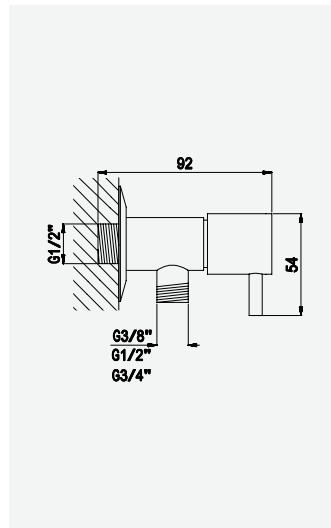

Torneira de esquadria 1/2" - Elo
1/2" angle tap with connection - Elo
Robinet d'équerre 1/2" - Elo
Llave de corte 1/2" - Elo

cromado / chrome	125 200 1CR	21,50 €
satinox	125 200 1ST	28,00 €
night sky	125 200 1NS	28,00 €