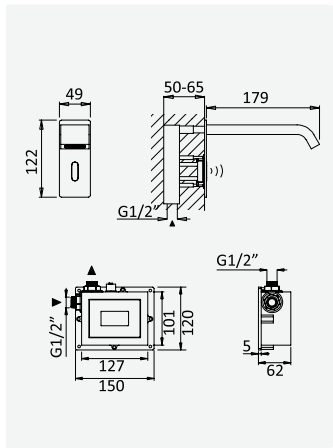

Torneira electrónica de lavatório à parede, sensor infravermelhos - Breeze

Wall mounted Infrared electronic basin tap - Breeze

Robinetterie monofluide infrarouge, montage mural - Breeze

Grifo electrónico mural, para lavabo - Breeze

6.0V	cromado / chrome	130 021 7CR	345,00 €
	satinox	130 021 7ST	448,50 €
	night sky	130 021 7NS	448,50 €
230V	cromado / chrome	130 121 7CR	365,00 €
	satinox	130 121 7ST	474,50 €
	night sky	130 121 7NS	474,50 €