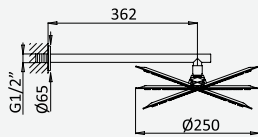

BRUMA AirEcoDrop

Sistema embutido de duche progressivo, chuveiro de parede Ø250 mm em inox e kit de chuveiro mão EmotionSPA

Progressive concealed shower set, with inox shower head Ø250 mm and EmotionSPA handshower set

Kit de douche progressif encastré, avec douche de tête Ø250 mm en inox et kit de douchette à main EmotionSPA

Sistema de ducha progresivo empotrado, con alcachofa de ducha Ø250 mm en inox y set de ducha de mano EmotionSPA

cromado / chrome	183 740 2CR	562,50 €
satinox	183 740 2ST	731,25 €
night sky	183 740 2NS	731,25 €
pure white	183 740 2PW	731,25 €
graphite	183 740 2GT	787,50 €
morning mist	183 740 2MM	787,50 €
sunrise	183 740 2SR	787,50 €
sunset	183 740 2SS	843,75 €

Opção: Chuveiro fixo de tecto Ø250 mm em inox e braço 100 mm

Option: Inox shower head Ø250 mm with ceiling shower arm 100 mm

Option: Douche de tête Ø250 mm en inox avec bras vertical 100 mm

Opção: Alcachofa de ducha Ø250 mm em inox con brazo de techo 100 mm

cromado / chrome	183 750 2CR	547,50 €
satinox	183 750 2ST	711,75 €
night sky	183 750 2NS	711,75 €
pure white	183 750 2PW	711,75 €
graphite	183 750 2GT	766,50 €
morning mist	183 750 2MM	766,50 €
sunrise	183 750 2SR	766,50 €
sunset	183 750 2SS	821,25 €

Sistema embutido de duche com chuveiro de parede Ø250 mm em inox e kit de chuveiro mão EmotionSPA

Concealed shower set with inox shower head Ø250 mm and EmotionSPA handshower set

Kit de douche encastré avec douche de tête Ø250 mm en inox et kit de douchette à main EmotionSPA

Sistema de ducha empotrado con alcachofa de ducha Ø250 mm en inox y set de ducha de mano EmotionSPA

cromado / chrome	183 730 OCR	585,00 €
satinox	183 730 OST	760,50 €
night sky	183 730 ONS	760,50 €
pure white	183 730 OPW	760,50 €
graphite	183 730 OGT	819,00 €
morning mist	183 730 OMM	819,00 €
sunrise	183 730 OSR	819,00 €
sunset	183 730 OSS	877,50 €

Opção: Chuveiro fixo de tecto Ø250 mm em inox e braço 100 mm

Option: Inox shower head Ø250 mm with ceiling shower arm 100 mm

Option: Douche de tête Ø250 mm en inox avec bras vertical 100 mm

Opção: Alcachofa de ducha Ø250 mm em inox con brazo de techo 100 mm

cromado / chrome	183 730 1CR	570,00 €
satinox	183 730 1ST	741,00 €
night sky	183 730 1NS	741,00 €
pure white	183 730 1PW	741,00 €
graphite	183 730 1GT	798,00 €
morning mist	183 730 1MM	798,00 €
sunrise	183 730 1SR	798,00 €
sunset	183 730 1SS	855,00 €