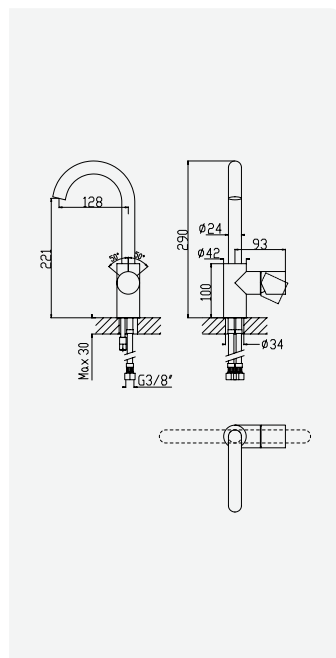

cromado / chrome	101 710 2CR	99,30 €
satinox	101 710 2ST	129,10 €
night sky	101 710 2NS	129,10 €
pure white	101 710 2PW	129,10 €
graphite	101 710 2GT	139,00 €
morning mist	101 710 2MM	139,00 €
sunrise	101 710 2SR	139,00 €
sunset	101 710 2SS	149,00 €

Opção: Manípulo 2

Option: Lever 2

Option: Poignée 2

Opción: Mando 2

cromado / chrome	101 710 1CR	105,30 €
satinox	101 710 1ST	136,90 €
night sky	101 710 1NS	136,90 €
pure white	101 710 1PW	136,90 €
graphite	101 710 1GT	147,40 €
morning mist	101 710 1MM	147,40 €
sunrise	101 710 1SR	147,40 €
sunset	101 710 1SS	158,00 €