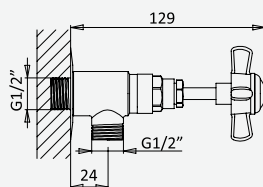

Torneira de esquadria 1/2"

1/2" angle tap with conection

Robinet d'équerre 1/2"

Llave de corte 1/2"

cromado / chrome	117 200 OCR	38,00 €
night sky	117 200 ONS	49,40 €
latão envelhecido / old brass	117 200 OLE	57,00 €
vieux laiton / latón viejo		
ouro 24kt / gold 24kt / or 24kt / oro 24kt	117 200 OOR	76,00 €