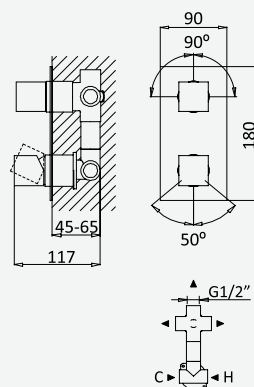

ES

Monocomando embutido com 2 saídas

Concealed single lever mixer with 2 outlets

Mitigeur monocommande encastré avec 2 sorties

Monomando empotrable con 2 salidas

cromado / chrome	102 160 2CR	168,00 €
satinox	102 160 2ST	218,40 €
night sky	102 160 2NS	218,40 €
pure white	102 160 2PW	218,40 €
graphite	102 160 2GT	235,20 €
morning mist	102 160 2MM	235,20 €
sunrise	102 160 2SR	235,20 €
sunset	102 160 2SS	252,00 €

Opção: Manípulo 2

Option: Lever 2

Option: Poignée 2

Opción: Mando 2

cromado / chrome	102 160 1CR	172,00 €
satinox	102 160 1ST	223,60 €
night sky	102 160 1NS	223,60 €
pure white	102 160 1PW	223,60 €
graphite	102 160 1GT	240,80 €
morning mist	102 160 1MM	240,80 €
sunrise	102 160 1SR	240,80 €
sunset	102 160 1SS	258,00 €

Monocomando embutido com 3 saídas

Concealed single lever mixer with 3 outlets

Mitigeur monocommande encastré avec 3 sorties

Monomando empotrable con 3 salidas

cromado / chrome	102 140 2CR	203,00 €
satinox	102 140 2ST	263,90 €
night sky	102 140 2NS	263,90 €
pure white	102 140 2PW	263,90 €
graphite	102 140 2GT	284,20 €
morning mist	102 140 2MM	284,20 €
sunrise	102 140 2SR	284,20 €
sunset	102 140 2SS	304,50 €

Opção: Manípulo 2

Option: Lever 2

Option: Poignée 2

Opción: Mando 2

cromado / chrome	102 140 1CR	207,00 €
satinox	102 140 1ST	269,10 €
night sky	102 140 1NS	269,10 €
pure white	102 140 1PW	269,10 €
graphite	102 140 1GT	289,80 €
morning mist	102 140 1MM	289,80 €
sunrise	102 140 1SR	289,80 €
sunset	102 140 1SS	310,50 €

Monocomando embutido com 4 saídas

Concealed single lever mixer with 4 outlets

Mitigeur monocommande encastré avec 4 sorties

Monomando empotrable con 4 salidas

cromado / chrome	102 150 2CR	218,00 €
satinox	102 150 2ST	283,40 €
night sky	102 150 2NS	283,40 €
pure white	102 150 2PW	283,40 €
graphite	102 150 2GT	305,20 €
morning mist	102 150 2MM	305,20 €
sunrise	102 150 2SR	305,20 €
sunset	102 150 2SS	327,00 €

Opção: Manípulo 2

Option: Lever 2

Option: Poignée 2

Opción: Mando 2

cromado / chrome	102 150 1CR	222,00 €
satinox	102 150 1ST	288,60 €
night sky	102 150 1NS	288,60 €
pure white	102 150 1PW	288,60 €
graphite	102 150 1GT	310,80 €
morning mist	102 150 1MM	310,80 €
sunrise	102 150 1SR	310,80 €
sunset	102 150 1SS	333,00 €