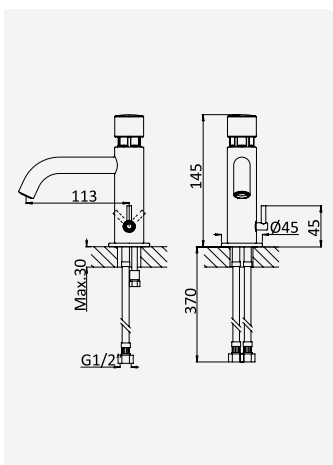

Misturadora temporizada de lavatório - Anti-vandalismo
Self-closing basin mixer - Vandal proof
Robinetterie temporisée avec mitigeur - Anti-vandalisme
Mezclador de lavabo temporizado - Antivandálico

5 l/m A+ cromado / chrome 140 000 5CR 73,80 €