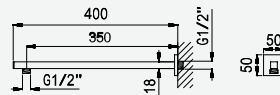

Braço de parede - Quadraln

Wall mounted shower arm - Quadraln

Bras de douche mural - Quadraln

Braço para ducha mural - Quadraln

cromado / chrome

145 621 5CR

85,00 €