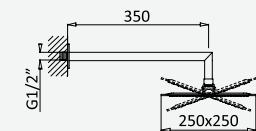

BRUMA AirEcoDrop

Monocomando de 4 furos para banheira, montagem à bancada

Deck-mounted 4-hole single-lever bath/shower mixer

Mitigeur monocommande Bain/Douche 4 trous

Monomando para baño y ducha de repisa

cromado / chrome	182 330 1CR	355,00 €
satinox	182 330 1ST	461,50 €
night sky	182 330 1NS	461,50 €
pure white	182 330 1PW	461,50 €
graphite	182 330 1GT	497,00 €
morning mist	182 330 1MM	497,00 €
sunset	182 330 1SS	532,50 €

Opção: Com 3 saídas

Option: With 3 outlets

Option: Avec 3 sorties

Opción: Con 3 salidas

cromado / chrome	182 332 1CR	390,00 €
satinox	182 332 1ST	507,00 €
night sky	182 332 1NS	507,00 €
pure white	182 332 1PW	507,00 €
graphite	182 332 1GT	546,00 €
morning mist	182 332 1MM	546,00 €
sunset	182 332 1SS	585,00 €

Sistema de escoamento com ligação para descarga - Quadra

Integrated outlet for splash water - Quadra

Bac de récupération des eaux de ruissellement - Quadra

Sumidero y conexión al desagüe - Quadra

cromado / chrome	161 001 8CR	106,00 €
satinox	161 001 8ST	137,80 €
night sky	161 001 8NS	137,80 €
pure white	161 001 8PW	137,80 €
graphite	161 001 8GT	148,40 €
morning mist	161 001 8MM	148,40 €
sunset	161 001 8SS	159,00 €

Monocomando de 4 furos de banheira, montagem à bancada, com chuveiro de parede 250x250 mm em Inox UltraThin

Deck-mounted 4-hole single-lever bath/shower mixer, with shower head 250x250 mm in UltraThin Inox

Mitigeur monocommande Bain/Douche 4 trous, avec douche de 250x250 mm en Inox UltraThin

Monomando para baño y ducha de repisa, con ducha de 250x250 mm en Inox UltraThin

cromado / chrome	182 511 1CR	515,00 €
satinox	182 511 1ST	669,50 €
night sky	182 511 1NS	669,50 €
pure white	182 511 1PW	669,50 €
graphite	182 511 1GT	721,00 €
morning mist	182 511 1MM	721,00 €
sunset	182 511 1SS	772,50 €

Opção: Chuveiro fixo de tecto 250x250 mm em Inox UltraThin e braço 100 mm