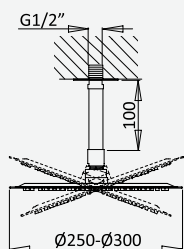

BRUMA AirEcoDrop

Chuveiro fixo de tecto Ø250 mm em inox e braço 100 mm
Inox shower head Ø250 mm with ceiling shower arm 100 mm
Douche de tête Ø250 mm en inox avec bras vertical 100mm
Alcachofa de ducha Ø250 mm en inox con brazo de techo 100mm