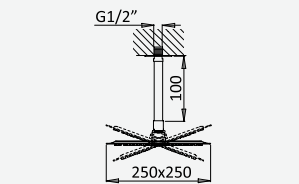

BRUMA AirEcoDrop

ES

Sistema de banheira, montagem à bancada, com chuveiro de parede 250x250 mm, chuveiro mão Quadra e válvula com bica de enchimento para banheira

Deck-mounted bath-shower set with shower head 250x250 mm, Quadra handshower set and bath filler with waste and overflow