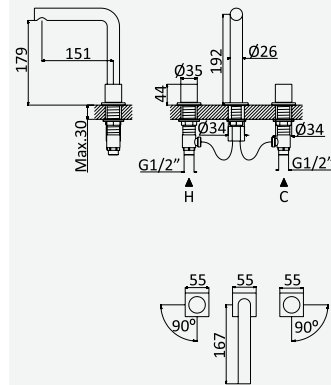

Misturadora de lavatório 3 furos, montagem à bancada

Deck-mounted, 3 hole basin mixer

Mitigeur lavabo sur plan, 3 trous

Monomando de repisa para lavabo de 3 orifícios

cromado / chrome	101 250 2CR	207,90 €
satinox	101 250 2ST	270,30 €
night sky	101 250 2NS	270,30 €
pure white	101 250 2PW	270,30 €
graphite	101 250 2GT	291,10 €
morning mist	101 250 2MM	291,10 €
sunrise	101 250 2SR	291,10 €
sunset	101 250 2SS	311,90 €

Opção: Manípulo 2

Option: Lever 2

Option: Poignée 2

Opcción: Mando 2

cromado / chrome	101 250 1CR	213,90 €
satinox	101 250 1ST	278,10 €
night sky	101 250 1NS	278,10 €
pure white	101 250 1PW	278,10 €
graphite	101 250 1GT	299,50 €
morning mist	101 250 1MM	299,50 €
sunrise	101 250 1SR	299,50 €
sunset	101 250 1SS	320,90 €