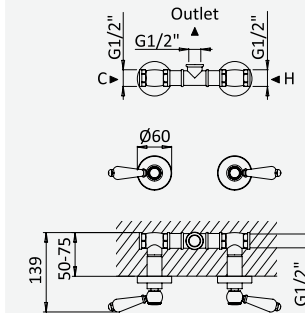

Misturadora embutida de 2 furos, com 1 saída

2 hole concealed mixer, with 1 outlet

Mélangeur encastré de 2 trous, avec 1 sortie

Mezclador bimando empotrable de 2 orificios, con 1 salida

cromado / chrome	118 120 0CR	89,00 €
night sky	118 120 0NS	115,70 €
latão envelhecido / old brass	118 120 0LE	133,50 €
vieux laiton / latón viejo	118 120 0OR	178,00 €
ouro 24kt / gold 24kt / or 24kt / oro 24kt