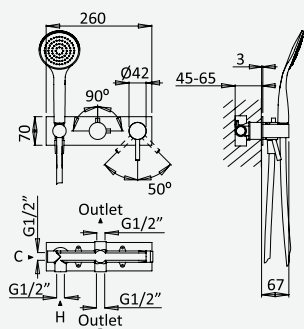

Sistema embutido de banheira com chuveiro de tecto Ø230 mm em ABS e braço 100 mm, kit de chuveiro mão Emotion e válvula com bica de enchimento para banheira

Concealed bath-shower set with ABS shower head Ø230 mm, ceiling shower arm 100 mm, Emotion handshower set and bath filler with waste and overflow

Kit de bain-douche encastré avec douche de tête Ø230 mm en ABS, avec bras vertical 100 mm, kit de douchette à main Emotion et garniture de vidage pour baignoire avec bec déverseur

Sistema de baño y ducha empotrado con alcachofa de ducha Ø230 mm en ABS con brazo de techo 100 mm, set de ducha de mano Emotion y sistema de llenado y vaciado para bañeras

cromado/chrome	107 360 1CR	419,50 €
satinox	107 360 1ST	545,40 €
night sky	107 360 1NS	545,40 €
pure white	107 360 1PW	545,40 €
	graphite	107 360 1GT
	morning mist	107 360 1MM
	sunrise	107 360 1SR
	sunset	107 360 1SS

Opção: Chuveiro fixo UltraThin com Ø250 mm em inox | Bicha de chuveiro Lux | Chuveiro mão EmotionSPA

Option: UltraThin Inox shower head Ø250 mm | Lux shower hose | Handshower EmotionSPA

Option: Douche de tête UltraThin Ø250 mm en inox | Flexible Lux | Douchette EmotionSPA

Option: Alcachofa de ducha UltraThin Ø250 mm en inox | Flexo Lux | Ducha de mano EmotionSPA

cromado/chrome	107 360 2CR	484,50 €
satinox	107 360 2ST	629,85 €
night sky	107 360 2NS	629,85 €
pure white	107 360 2PW	629,85 €
	graphite	107 360 2GT
	morning mist	107 360 2MM
	sunrise	107 360 2SR
	sunset	107 360 2SS