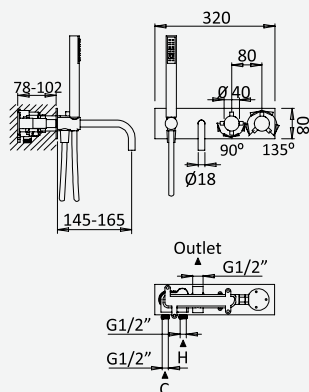

Opção: Chuveiro fixo UltraThin com Ø250 mm em inox | Bicha de chuveiro Lux | Chuveiro mão EmotionSPA

Option: UltraThin Inox shower head Ø250 mm | Lux shower hose | Handshower EmotionSPA

Option: Douche de tête UltraThin Ø250 mm en inox | Flexible Lux | Douchette EmotionSPA

Opción: Alcachofa de ducha UltraThin Ø250 mm en inox | Flexo Lux | Ducha de mano EmotionSPA

cromado / chrome	167 342 1CR	600,00 €
satinox	167 342 1ST	780,00 €
night sky	167 342 1NS	780,00 €
pure white	167 342 1PW	780,00 €
graphite	167 342 1GT	840,00 €
morning mist	167 342 1MM	840,00 €
sunrise	167 342 1SR	840,00 €
sunset	167 342 1SS	900,00 €

Opção: Chuveiro fixo UltraThin com Ø300 mm em inox | Bicha de chuveiro Lux | Chuveiro mão EmotionSPA

Option: UltraThin Inox shower head Ø300 mm | Lux shower hose | Handshower EmotionSPA

Option: Douche de tête UltraThin Ø300 mm en inox | Flexible Lux | Douchette EmotionSPA

Opción: Alcachofa de ducha UltraThin Ø300 mm en inox | Flexo Lux | Ducha de mano EmotionSPA

cromado / chrome	167 343 1CR	640,00 €
satinox	167 343 1ST	832,00 €
night sky	167 343 1NS	832,00 €
pure white	167 343 1PW	832,00 €
graphite	167 343 1GT	896,00 €
morning mist	167 343 1MM	896,00 €
sunrise	167 343 1SR	896,00 €
sunset	167 343 1SS	960,00 €

BRUMA AirEcoDrop

LF