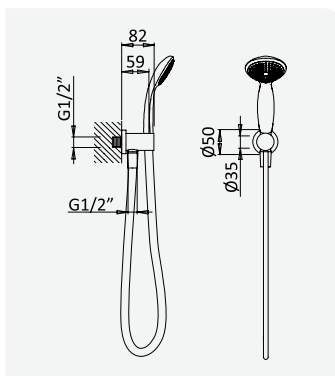

BRUMA AirEcoDrop

Sistema embutido de duche com chuveiro de parede Ø230 mm em ABS e kit de chuveiro mão F Plus

Concealed shower set with ABS shower head Ø230 mm and F Plus handshower set

Kit de douche encastré avec douche de tête Ø230 mm en ABS et kit de douchette à main F Plus

Sistema de ducha empotrado con alcachofa de ducha Ø230 mm en ABS y set de ducha de mano F Plus

cromado / chrome 116 760 2CR 214,10 €

Opção: Chuveiro fixo de tecto Ø230 mm em ABS e braço 100 mm

Option: ABS shower head Ø230 mm with ceiling shower arm 100 mm

Option: Douche de tête Ø230 mm en ABS avec bras vertical 100 mm

Opción: Alcachofa de ducha Ø230 mm en ABS con brazo de techo 100 mm

cromado / chrome 116 560 2CR 214,10 €

Conjunto de duche com curva de saída, bicha 175mm e chuveiro de mão F Plus

Shower set with outlet elbow, hose 175mm and F Plus handshower

Garniture de douche avec caude à encastre, flexible 175mm et douchette F Plus

Conjunto de ducha con codo de salida, flexo 175mm y ducha de mano F Plus

cromado / chrome 145 572 1CR 47,40 €

Conjunto de duche com curva de saída, rampa Eko, bicha 175mm e chuveiro de mão F Plus

Shower set with outlet elbow, Eko shower rail, hose 175mm and F Plus handshower

Garniture de douche avec caude à encastre, barre de douche Eko, flexible 175mm et douchette F Plus

Conjunto de ducha con codo de salida, barra de ducha Eko, flexo 175mm y ducha de mano F Plus

cromado / chrome 145 572 2CR 65,00 €