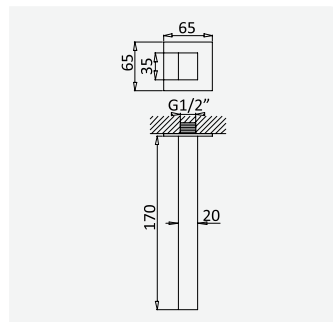

AD

Monocomando de bidé

Bidet mixer

Mitigeur monocommande bidet

Monomando de bidé

chromado / chrome	301 020 2CR	147,00 €
satinox	301 020 2ST	191,10 €
night sky	301 020 2NS	191,10 €
pure white	301 020 2PW	191,10 €
graphite	301 020 2GT	205,80 €
morning mist	301 020 2MM	205,80 €
sunrise	301 020 2SR	205,80 €
sunset	301 020 2SS	220,50 €

Opção: Com válvula clic-clac 1 1/4" - Quadra

Option: With push-open pop-up waste set 1 1/4" - Quadra

Option: Avec clic-clac garniture de vidage 1 1/4" - Quadra

Opción: Con desagüe clic-clac 1 1/4" - Quadra

chromado / chrome	301 024 2CR	164,00 €
satinox	301 024 2ST	213,20 €
night sky	301 024 2NS	213,20 €
pure white	301 024 2PW	213,20 €
graphite	301 024 2GT	229,60 €
morning mist	301 024 2MM	229,60 €
sunrise	301 024 2SR	229,60 €
sunset	301 024 2SS	246,00 €

Monocomando de banheira

Single-lever bath/shower mixer

Mitigeur monocommande Bain/Douche

Monomando para baño y ducha

chromado / chrome	301 030 2CR	235,00 €
satinox	301 030 2ST	305,50 €
night sky	301 030 2NS	305,50 €
pure white	301 030 2PW	305,50 €
graphite	301 030 2GT	329,00 €
morning mist	301 030 2MM	329,00 €
sunrise	301 030 2SR	329,00 €
sunset	301 030 2SS	352,50 €

Bica de banheira, montagem à parede

Bath wall spout

Bec bain mural

Caño de bañera mural

chromado / chrome	301 420 2CR	70,40 €
satinox	301 420 2ST	91,50 €
night sky	301 420 2NS	91,50 €
pure white	301 420 2PW	91,50 €
graphite	301 420 2GT	98,60 €
morning mist	301 420 2MM	98,60 €
sunrise	301 420 2SR	98,60 €
sunset	301 420 2SS	105,60 €

Monocomando de banheira e duche, montagem ao chão

Single-lever bath/shower mixer, floor-mounted

Mitigeur monocommande Bain/Douche, montage au sol

Monomando para baño y ducha de pie

chromado / chrome	301 790 2CR	892,50 €
satinox	301 790 2ST	1 160,30 €
night sky	301 790 2NS	1 160,30 €
pure white	301 790 2PW	1 160,30 €
graphite	301 790 2GT	1 249,50 €
morning mist	301 790 2MM	1 249,50 €
sunrise	301 790 2SR	1 249,50 €
sunset	301 790 2SS	1 338,80 €