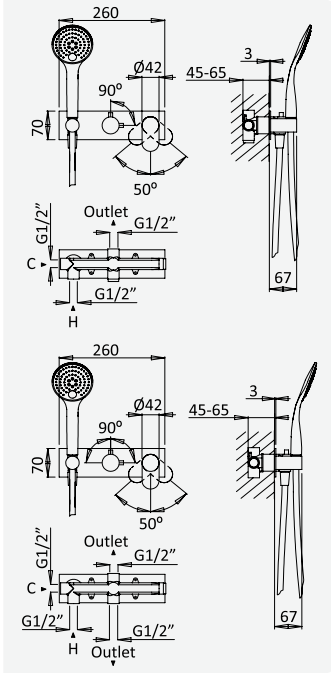

Monocomando embutido de 2 saídas, com chuveiro de mão

Concealed single lever 2 outlets mixer, with handshower set
Mitigeur monocommande encastré 2 sorties, avec kit de douchette à main
Monomando empotrable de 2 salidas, con set de ducha de mano

cromado / chrome	112 280 OCR	255,20 €
satinox	112 280 OST	331,80 €
night sky	112 280 ONS	331,80 €
pure white	112 280 OPW	331,80 €
graphite	112 280 OGT	357,30 €
morning mist	112 280 OMM	357,30 €
sunset	112 280 OSS	382,80 €

Monocomando embutido de 3 saídas, com chuveiro de mão

Concealed single lever 3 outlets mixer, with handshower set
Mitigeur monocommande encastré 3 sorties, avec kit de douchette à main
Monomando empotrable de 3 salidas, con set de ducha de mano

cromado / chrome	112 200 OCR	290,20 €
satinox	112 200 OST	377,30 €
night sky	112 200 ONS	377,30 €
pure white	112 200 OPW	377,30 €
graphite	112 200 OGT	406,28 €
morning mist	112 200 OMM	406,28 €
sunset	112 200 OSS	435,30 €

Sistema embutido de duche, com chuveiro de parede Ø230 mm, em ABS

Concealed shower set, with shower head Ø230 mm
Kit de douche encastré, avec douche de tête Ø230 mm
Sistema de ducha empotrado, con alcachofa de ducha Ø230 mm

cromado / chrome	112 760 2CR	157,50 €
satinox	112 760 2ST	204,80 €
night sky	112 760 2NS	204,80 €
pure white	112 760 2PW	204,80 €
graphite	112 760 2GT	220,50 €
morning mist	112 760 2MM	220,50 €
sunset	112 760 2SS	236,30 €

Opção: Chuveiro fixo UltraThin com Ø250 mm, em inox

Option: UltraThin Inox shower head Ø250 mm
Option: Douche de tête UltraThin Ø250 mm, en inox
Opción: Alcachofa de ducha UltraThin Ø250 mm, en inox

cromado/chrome	112 760 1CR	205,50 €
satinox	112 760 1ST	267,20 €
night sky	112 760 1NS	267,20 €
pure white	112 760 1PW	267,20 €
graphite	112 760 1GT	287,70 €
morning mist	112 760 1MM	287,70 €
sunset	112 760 1SS	308,30 €