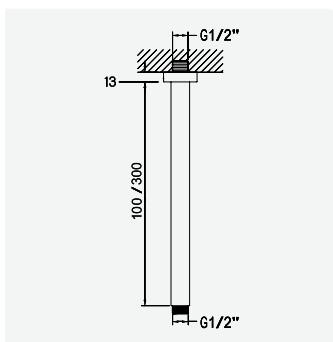

cromado / chrome 145 620 5CR 75,00 €

Braço para chuveiro de tecto - 100 mm - Quadra
Ceiling shower arm - 100 mm - Quadra
Bras de douche vertical - 100 mm - Quadra
Braço para ducha de tecto - 100 mm - Quadra