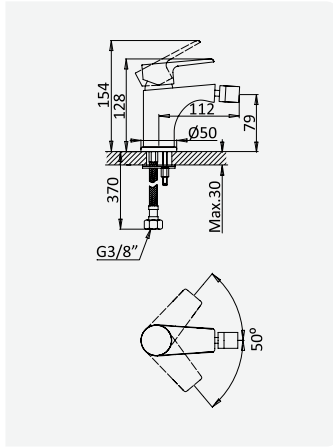

Monocomando de bidé

Bidet mixer

Mitigeur monocomande bidet

Monomando de bidé

cromado / chrome	181 020 1CR	58,00 €
satinox	181 020 1ST	75,40 €
night sky	181 020 1NS	75,40 €

Opção: Com válvula clic-clac 1 1/4" - Liz

Option: With push-open pop-up waste set 1 1/4" - Liz

Option: Avec clic-clac garniture de vidage 1 1/4" - Liz

Opción: Con desagüe clic-clac 1 1/4" - Liz

cromado / chrome	181 023 1CR	70,00 €
satinox	181 023 1ST	91,00 €
night sky	181 023 1NS	91,00 €