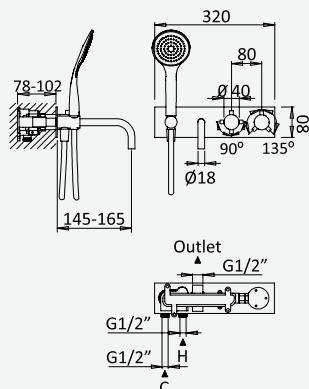

Misturadora termostática embutida de 3 saídas, com chuveiro de mão Emotion - Elo

Thermostatic concealed 3 outlets mixer, with handshower set Emotion - Elo

Mitigeur thermostatique encastré de 3 sorties, avec kit de douchette à main Emotion - Elo

Mezclador termostático empotrable de 3 salidas, con set de ducha de mano Emotion - Elo

cromado / chrome	138 450 1CR	465,00 €
satinox	138 450 1ST	604,50 €
night sky	138 450 1NS	604,50 €
pure white	138 450 1PW	604,50 €
graphite	138 450 1GT	651,00 €
morning mist	138 450 1MM	651,00 €
sunrise	138 450 1SR	651,00 €
sunset	138 450 1SS	697,50 €