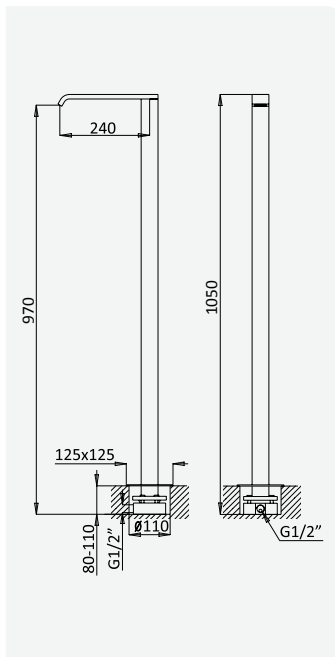

Bica de lavatório, montagem ao chão

Basin spout, floor-mounted

Bec pour lavabo, montage au sol

Caño de lavabo de pie

cromado / chrome	168 920 1CR	556,50 €
satinox	168 920 1ST	723,50 €
night sky	168 920 1NS	723,50 €
pure white	168 920 1PW	723,50 €
graphite	168 920 1GT	779,10 €
morning mist	168 920 1MM	779,10 €
sunrise	168 920 1SR	779,10 €
sunset	168 920 1SS	834,80 €