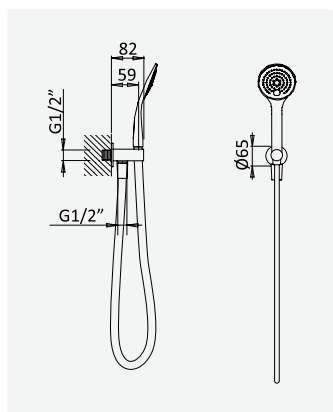

BRUMA AirEcoDrop

Sistema termostático embutido de banheira, com chuveiro de parede Ø250 mm, kit de chuveiro mão EmotionSPA e válvula com bica de enchimento para banheira

Thermostatic concealed bath-shower set, with shower head Ø250 mm, EmotionSPA handshower set and bath filler with waste and overflow

Kit de bain-douche thermostatique encastré, avec douche de tête Ø250 mm, kit de douchette à main EmotionSPA et garniture de vidage pour baignoire avec bec déverseur

Sistema de baño y ducha termostático empotrado, con alcachofa de ducha Ø250 mm, set de ducha de mano EmotionSPA y sistema de llenado y vaciado para bañeras

cromado / chrome	183 500 1CR	838,00 €
satinox	183 500 1ST	1 089,40 €
night sky	183 500 1NS	1 089,40 €
pure white	183 500 1PW	1 089,40 €
graphite	183 500 1GT	1 173,20 €
morning mist	183 500 1MM	1 173,20 €
sunrise	183 500 1SR	1 173,20 €
sunset	183 500 1SS	1 257,00 €

Opção: Chuveiro fixo de tecto Ø250 mm em inox e braço 100 mm

Option: Inox shower head Ø250 mm with ceiling shower arm 100 mm

Option: Douche de tête Ø250 mm en inox avec bras vertical 100 mm

Opção: Alcachofa de ducha Ø250 mm em inox con brazo de techo 100 mm

cromado / chrome	183 500 2CR	823,00 €
satinox	183 500 2ST	1 069,90 €
night sky	183 500 2NS	1 069,90 €
pure white	183 500 2PW	1 069,90 €
graphite	183 500 2GT	1 152,20 €
morning mist	183 500 2MM	1 152,20 €
sunrise	183 500 2SR	1 152,20 €
sunset	183 500 2SS	1 234,50 €

Conjunto de duche com curva de saída, bicha Lux 175mm e chuveiro de mão EmotionSPA

Shower set with outlet elbow, Lux hose 175mm and EmotionSPA handshower

Garniture de douche avec caude à encastre, Lux flexible 175mm et douchette EmotionSPA

Conjunto de ducha con codo de salida, flexo Lux 175mm y ducha de mano EmotionSPA

cromado / chrome	145 576 3CR	85,00 €
satinox	145 576 3ST	110,50 €
night sky	145 576 3NS	110,50 €
pure white	145 576 3PW	110,50 €
graphite	145 576 3GT	119,00 €
morning mist	145 576 3MM	119,00 €
sunrise	145 576 3SR	119,00 €
sunset	145 576 3SS	127,50 €

Conjunto de duche com curva de saída, rampa Elo, bicha Lux 175mm e chuveiro de mão EmotionSPA

Shower set with outlet elbow, Elo Shower rail, Lux hose 175mm and EmotionSPA handshower

Garniture de douche avec caude à encastre, barre de douche Elo, Lux flexible 175mm et douchette EmotionSPA

Conjunto de ducha con codo de salida, barra de ducha Elo, flexo Lux 175mm y ducha de mano EmotionSPA

cromado / chrome	145 578 2CR	125,00 €
satinox	145 578 2ST	162,50 €
night sky	145 578 2NS	206,30 €
pure white	145 578 2PW	206,30 €
graphite	145 578 2GT	231,30 €
morning mist	145 578 2MM	237,50 €
sunrise	145 578 2SR	237,50 €
sunset	145 578 2SS	250,00 €