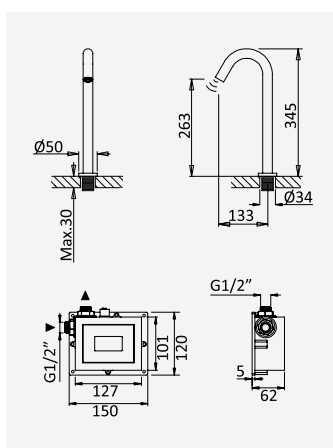

Torneira electrónica para lavatórios altos, sensor infravermelhos - Slim

Infrared electronic tap for free-standing basins - Slim

Robinetterie monofluide, version réhaussée, infrarouge - Slim

Grifo electrónico con aumento, infrarrojo - Slim

	6.0V	cromado / chrome	130 002 2CR	263,00 €
		satinox	130 002 2ST	341,90 €
		night sky	130 002 2NS	341,90 €

	230V	cromado / chrome	130 102 2CR	283,00 €
		satinox	130 102 2ST	367,90 €
		night sky	130 102 2NS	367,90 €