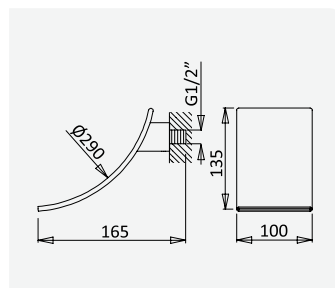

Chuveiro fixo de parede em cascata - Luna

Waterfall shower head - Luna

Douche de tête cascade - Luna

Alcachofa de ducha mural cascada - Luna

cromado / chrome	145 534 7CR	225,00 €
satinox	145 534 7ST	292,50 €
night sky	145 534 7NS	292,50 €
pure white	145 534 7PW	292,50 €
graphite	145 534 7GT	292,50 €
morning mist	145 534 7MM	315,00 €

Chuveiro fixo de parede - Cascata

Shower head - Waterfall

Douche de tête - Cascade

Alcachofa de ducha mural - Cascada

cromado / chrome	145 641 1CR	225,00 €
satinox	145 641 1ST	292,50 €
night sky	145 641 1NS	292,50 €
pure white	145 641 1PW	292,50 €
graphite	145 641 1GT	292,50 €
morning mist	145 641 1MM	315,00 €

SD