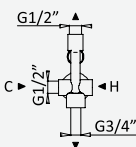

BRUMA AirEcoDrop