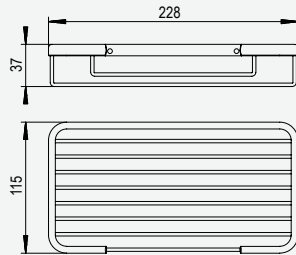

Saboneteira

Soap dish

Porte-savon

Jabonera

cromado / chrome

149 001 8CR

33,40 €