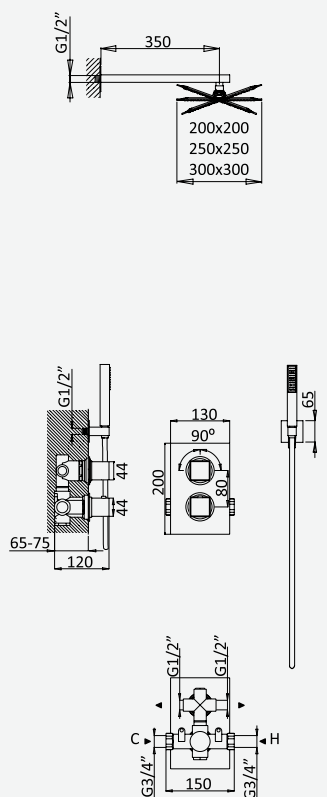

BRUMA AirEcoDrop