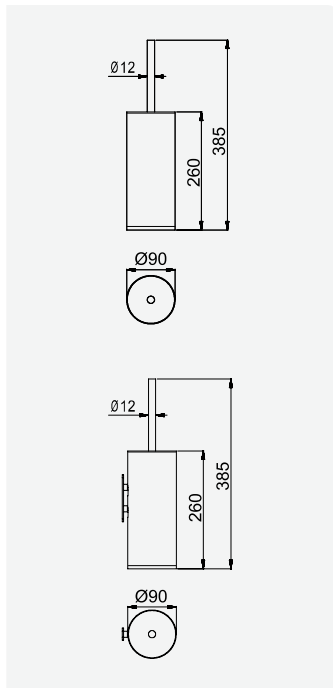

Porta piaçaba - Elo

Toilet brush set - Elo

Porte-balai de WC - Elo

Escobillero - Elo

cromado / chrome	134 001 3CR	54,10 €

Porta piaçaba de parede - Elo

Wall toilet brush set - Elo

Porte-balai mural de WC - Elo

Escobillero de pared - Elo

cromado / chrome	134 001 4CR	58,20 €