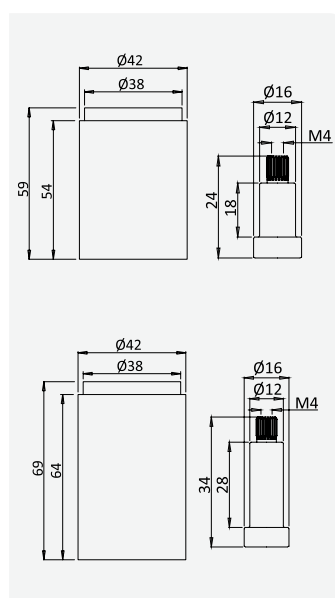

Aumento 30mm para cartucho Ø35

Extension 30mm for cartridge Ø35

Allonge 30mm pour cartouche Ø35

Prolongación 30mm para cartucho Ø35

cromado / chrome 156 747 7CR 46,60 €