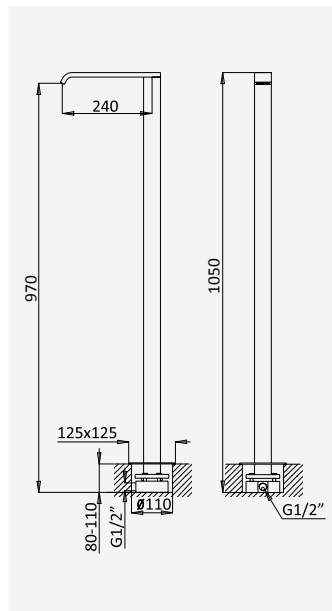

Opção: Com válvula clic-clac 1 1/4" - Elo

Option: With push-open pop-up waste set 1 1/4" - Elo

Option: Avec clic-clac garniture de vidage 1 1/4" - Elo

Opción: Con desagüe clic-clac 1 1/4" - Elo

cromado / chrome	183 841 OCR	300,00 €
satinox	183 841 OST	390,00 €
night sky	183 841 ONS	390,00 €
pure white	183 841 OPW	420,00 €
graphite	183 841 OGT	420,00 €
morning mist	183 841 OMM	420,00 €
sunrise	183 841 OSR	420,00 €
sunset	183 841 OSS	450,00 €