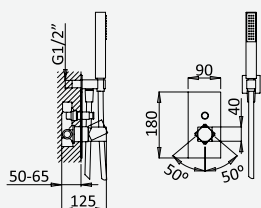

BRUMA AirEcoDrop