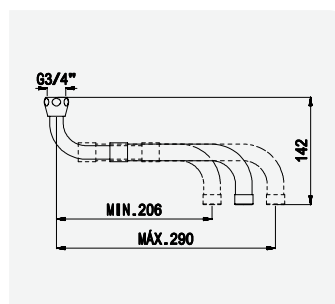

Bica universal extensível em tubo para misturadora de banca à parede

Extendable Kitchen spout

Bec extensible pour robinetterie de cuisine mural

Boca extensível para fregadero de pared

cromado / chrome	156 741 1CR	38,30 €