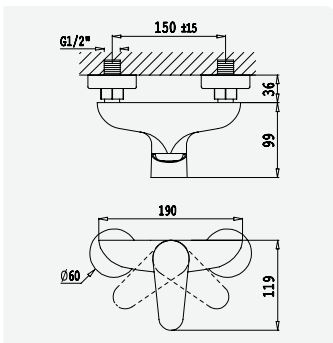

Monocomando de duche

Single-lever shower mixer

Mitigeur monocommande Douche

Monomando de ducha

cromado / chrome	114 040 OCR	92,80 €
satinox	114 040 OST	120,60 €
night sky	114 040 ONS	120,60 €