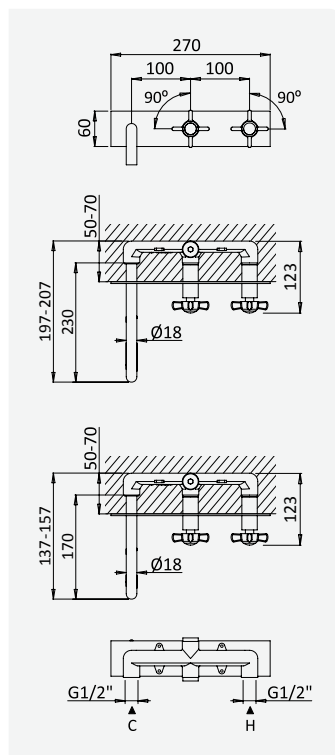

Opção: Com válvula clic-clac 1 1/4" - Elo

Option: With push-open pop-up waste set 1 1/4" - Elo

Option: Avec clic-clac garniture de vidage 1 1/4" - Elo

Opción: Con desagüe clic-clac 1 1/4" - Elo

cromado / chrome	119 221 OCR	201,50 €
night sky	119 221 ONS	262,00 €
latão envelhecido / old brass	119 221 OLE	302,30 €
vieux laitón / latón viejo	119 221 OLE	302,30 €
ouro 24kt / gold 24kt / or 24kt / oro 24kt	119 221 OOR	403,00 €

Misturadora de 2 furos, montagem à bancada, com bica à parede de lavatório

2 hole deck-mounted mixer, with wall basin spout

Mélangeur sur plan de 2 trous, avec bec de lavabo mural

Mezclador bimando de repisa de 2 orificios, con caño de lavabo mural

cromado / chrome	119 220 3CR	198,00 €
night sky	119 220 3NS	257,40 €
latão envelhecido / old brass	119 220 3LE	297,00 €
vieux laitón / latón viejo	119 220 3LE	297,00 €
ouro 24kt / gold 24kt / or 24kt / oro 24kt	119 220 3OR	396,00 €

Opção: Com válvula clic-clac 1 1/4" - Elo

Option: With push-open pop-up waste set 1 1/4" - Elo

Option: Avec clic-clac garniture de vidage 1 1/4" - Elo

Opción: Con desagüe clic-clac 1 1/4" - Elo

cromado / chrome	119 221 3CR	213,00 €
night sky	119 221 3NS	276,90 €
latão envelhecido / old brass	119 221 3LE	319,50 €
vieux laitón / latón viejo	119 221 3LE	319,50 €
ouro 24kt / gold 24kt / or 24kt / oro 24kt	119 221 3OR	426,00 €