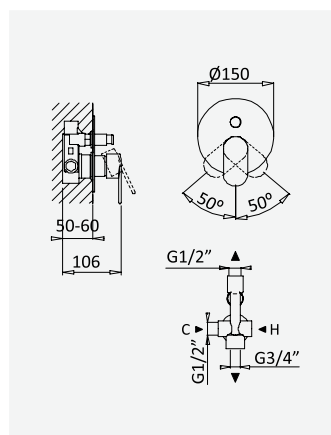

Monocomando embutido com 2 saídas

Concealed single lever mixer with 2 outlets

Mitigeur monocommande encastré avec 2 sorties

Monomando empotrable con 2 salidas

cromado / chrome	112 130 OCR	125,50 €
satinox	112 130 OST	163,20 €
night sky	112 130 ONS	163,20 €
pure white	112 130 OPW	163,20 €
graphite	112 130 OGT	175,70 €
morning mist	112 130 OMM	175,70 €
sunset	112 130 OSS	188,30 €