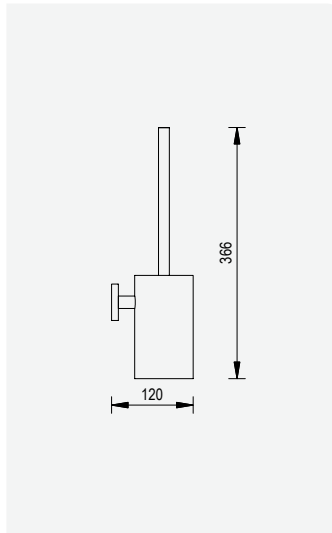

Porta piaçaba de parede

Wall toilet brush set

Porte-balai mural de WC

Escobillero de pared

aço inox satinado / acero inox satinado
satin stainless steel /
acier inoxydable satiné

133 001 51S

44,50 €