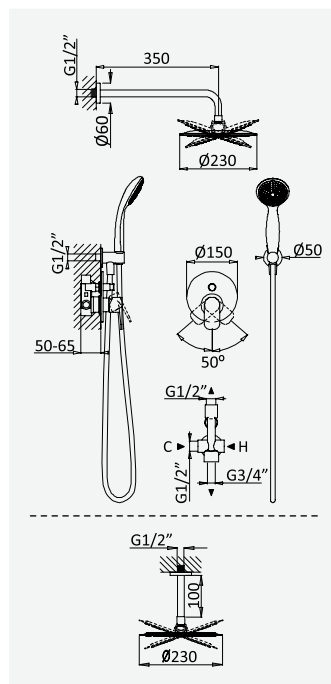

BRUMA AirEcoDrop

Sistema embutido de duche com chuveiro de parede Ø230 mm em ABS e kit de chuveiro mão F Plus

Concealed shower set with ABS shower head Ø230 mm and F Plus hand-shower set

Kit de douche encastré avec douche de tête Ø230 mm en ABS et kit de douche à main F Plus

Sistema de ducha empotrado con alcahocha de ducha Ø230 mm en ABS y set de ducha de mano F Plus

cromado / chrome	175 760 2CR	226,80 €
satinox	175 760 2ST	294,80 €
night sky	175 760 2NS	294,80 €

Opção: Chuveiro fixo de tecto Ø230 mm em ABS e braço 100 mm

Option: ABS shower head Ø230 mm with ceiling shower arm 100 mm

Option: Douche de tête Ø230 mm en ABS avec bras vertical 100 mm

Opcción: Alcahocha de ducha Ø230 mm en ABS con brazo de techo 100 mm

cromado / chrome	175 560 2CR	226,80 €
satinox	175 560 2ST	294,80 €
night sky	175 560 2NS	294,80 €