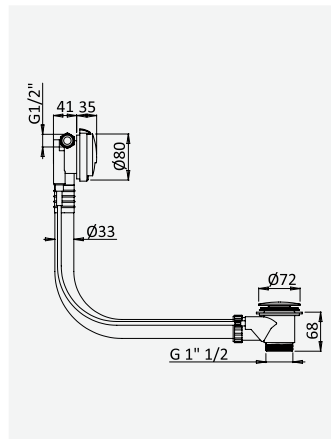

Válvula para banheira com bica de enchimento, com sifão e avisador

Bath filler with waste and overflow set with siphon

Garniture de vidage pour baignoire standard et de trop-plein avec siphon

Sistema de llenado y vaciado para bañeras con sifón

cromado / chrome	161 000 7CR	118,00 €
satinox	161 000 7ST	153,40 €
night sky	161 000 7NN	153,40 €
pure white	161 000 7PW	153,40 €
graphite	161 000 7GT	165,20 €
sunset	161 000 7MM	165,20 €
sunrise	161 000 7SR	165,20 €
morning mist	161 000 7SS	177,00 €
latão envelhecido / old brass	161 000 7LE	177,00 €
vieux laitón / latón viejo