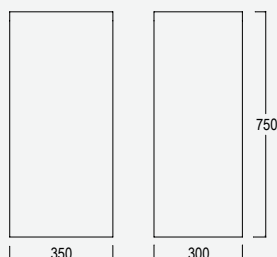

Papeleira sem tampa - 20 Lt..

Rectangular bin with no lid - 20 Lt..

Poubelle rectangulaire sans couvercle - 20 Lt..

Papelera sin tapa - 20 Lt..

aço inox polido / aço inox pulido / bright polished stainless steel / acier inoxydable poli brillant	150 402 0IP	65,00 €

aço inox satinado / acero inox satinado satin stainless steel / acier inoxydable satiné	150 402 0IS	65,00 €

Papeleira sem tampa - 25 Lt..

Rectangular bin with no lid - 25 Lt..

Poubelle rectangulaire sans couvercle - 25 Lt..

Papelera sin tapa - 25 Lt..

aço inox polido / aço inox pulido / bright polished stainless steel / acier inoxydable poli brillant	150 402 5IP	71,00 €

aço inox satinado / acero inox satinado satin stainless steel / acier inoxydable satiné	150 402 5IS	71,00 €

Papeleira sem tampa - 30 Lt..

Rectangular bin with no lid - 30 Lt..

Poubelle rectangulaire sans couvercle - 30 Lt..

Papelera sin tapa - 30 Lt..

aço inox polido / aço inox pulido / bright polished stainless steel / acier inoxydable poli brillant	150 403 0IP	83,00 €

aço inox satinado / acero inox satinado satin stainless steel / acier inoxydable satiné	150 403 0IS	83,00 €

Papeleira sem tampa - 40 Lt..

Rectangular bin with no lid - 40 Lt..

Poubelle rectangulaire sans couvercle - 40 Lt..

Papelera sin tapa - 40 Lt..

aço inox polido / aço inox pulido / bright polished stainless steel / acier inoxydable poli brillant	150 404 0IP	126,00 €

aço inox satinado / acero inox satinado satin stainless steel / acier inoxydable satiné	150 404 0IS	126,00 €

Papeleira sem tampa - 65 Lt..

Rectangular bin with no lid - 65 Lt..

Poubelle rectangulaire sans couvercle - 65 Lt..

Papelera sin tapa - 65 Lt..

aço inox polido / aço inox pulido / bright polished stainless steel / acier inoxydable poli brillant	150 406 5IP	160,00 €

aço inox satinado / acero inox satinado satin stainless steel / acier inoxydable satiné	150 406 5IS	160,00 €

Papeleira sem tampa - 80 Lt..

Rectangular bin with no lid - 80 Lt..

Poubelle rectangulaire sans couvercle - 80 Lt..

Papelera sin tapa - 80 Lt..

aço inox polido / aço inox pulido / bright polished stainless steel / acier inoxydable poli brillant	150 408 0IP	202,00 €

aço inox satinado / acero inox satinado satin stainless steel / acier inoxydable satiné	150 408 0IS	202,00 €