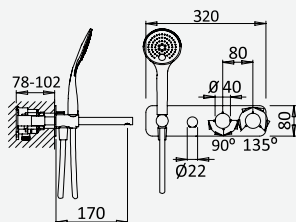

BRUMA AirEcoDrop