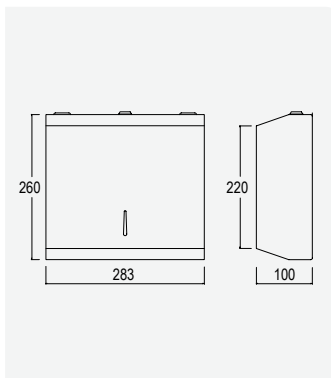

Dispensador de toalhas de papel de fixação à parede

Wall-mounted paper towel dispenser

Distributeur d'essuie-mains mural

Dispensador de toallas de papel de fijación mural

aço inox satinado / acero inox satinado satin stainless steel / acier inoxydable satiné	150 101 0IS	96,00 €