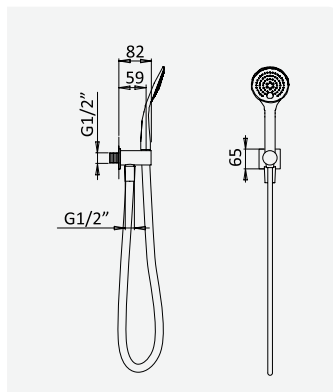

BZ

Conjunto de duche com curva de saída, bicha Lux 175mm e chuveiro de mão EmotionSPA

Shower set with outlet elbow, Lux hose 175mm and EmotionSPA handshower

Garniture de douche avec caude à encastrer, Lux flexible 175mm et douchette EmotionSPA

Conjunto de ducha con codo de salida, flexo Lux 175mm y ducha de mano EmotionSPA

cromado / chrome	145 576 2CR	85,00 €
satinox	145 576 2ST	110,50 €
night sky	145 576 2NS	110,50 €
pure white	145 576 2PW	110,50 €
graphite	145 576 2GT	119,00 €
morning mist	145 576 2MM	119,00 €
sunrise	145 576 2SR	119,00 €
sunset	145 576 2SS	127,50 €

Conjunto de duche com curva de saída, rampa Elo, bicha Lux 175mm e chuveiro de mão EmotionSPA

Shower set with outlet elbow, Elo Shower rail, Lux hose 175mm and EmotionSPA handshower

Garniture de douche avec caude à encastrer, barre de douche Elo, Lux flexible 175mm et douchette EmotionSPA

Conjunto de ducha con codo de salida, barra de ducha Elo, flexo Lux 175mm y ducha de mano EmotionSPA

cromado / chrome	145 578 1CR	125,00 €
satinox	145 578 1ST	162,50 €
night sky	145 578 1NS	206,30 €
pure white	145 578 1PW	206,30 €
graphite	145 578 1GT	231,30 €
morning mist	145 578 1MM	237,50 €
sunrise	145 578 1SR	237,50 €
sunset	145 578 1SS	250,00 €