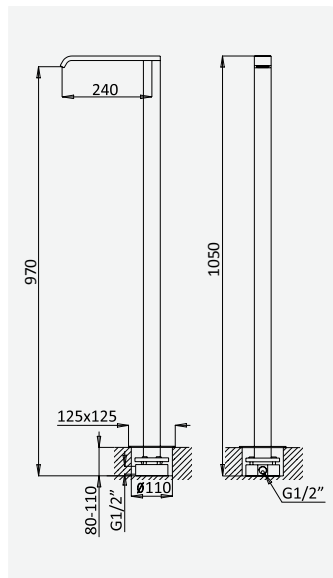

Bica de banheira, montagem ao chão

Bath spout, floor-mounted

Bec bain déverseur, montage au sol

Caño de bañera de pie

cromado / chrome	183 790 1CR	556,50 €
satinox	183 790 1ST	723,50 €
night sky	183 790 1NS	723,50 €
pure white	183 790 1PW	723,50 €
graphite	183 790 1GT	779,10 €
morning mist	183 790 1MM	779,10 €
sunrise	183 790 1SR	779,10 €
sunset	183 790 1SS	834,80 €

Bica de banheira, montagem à parede

Bath wall spout

Bec bain mural

Caño de bañera mural

cromado / chrome	183 640 8CR	111,00 €
satinox	183 640 8ST	144,30 €
night sky	183 640 8NS	144,30 €
pure white	183 640 8PW	144,30 €
graphite	183 640 8GT	155,40 €
morning mist	183 640 8MM	155,40 €
sunrise	183 640 8SR	155,40 €
sunset	183 640 8SS	166,50 €

Misturadora progressiva de banheira, montagem à bancada

Progressive deck-mounted bath/shower mixer

Mitigeur progressif bain-douche sur plan

Mezclador progresivo para baño y ducha de repisa

cromado / chrome	183 450 2CR	648,00 €
satinox	183 450 2ST	842,40 €
night sky	183 450 2NS	842,40 €
pure white	183 450 2PW	842,40 €
graphite	183 450 2GT	907,20 €
morning mist	183 450 2MM	907,20 €
sunrise	183 450 2SR	907,20 €
sunset	183 450 2SS	972,00 €

Opção: Com 3 saídas

Option: With 3 outlets

Option: Avec 3 sorties

Opción: Con 3 salidas

cromado / chrome	183 460 2CR	698,00 €
satinox	183 460 2ST	907,40 €
night sky	183 460 2NS	907,40 €
pure white	183 460 2PW	977,20 €
graphite	183 460 2GT	977,20 €
morning mist	183 460 2MM	977,20 €
sunrise	183 460 2SR	977,20 €
sunset	183 460 2SS	1 047,00 €

Sistema de escoamento com ligação para descarga - Utopia

Integrated outlet for splash water - Utopia

Bac de récupération des eaux de ruissellement - Utopia

Sumidero y conexión al desagüe - Utopia

cromado / chrome	161 002 1CR	118,00 €