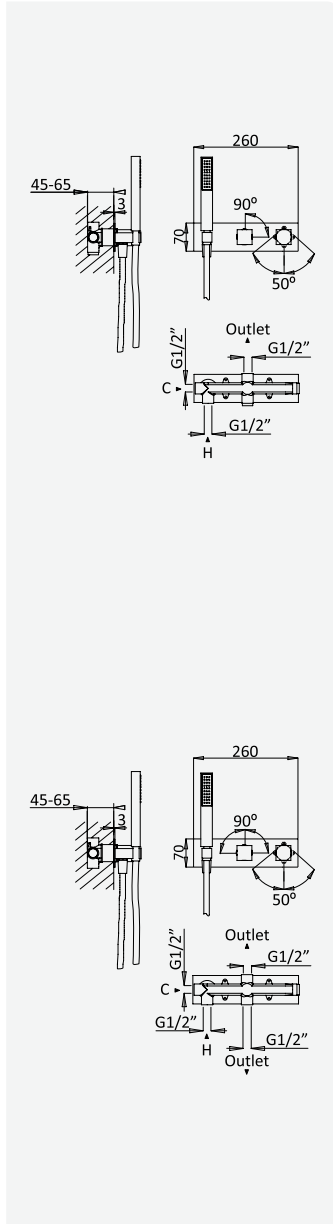

Opção: Manípulo 2

Option: Lever 2

Option: Poignée 2

Opción: Mando 2

cromado / chrome	102 280 1CR	301,20 €
satinox	102 280 1ST	391,60 €
night sky	102 280 1NS	391,60 €
pure white	102 280 1PW	391,60 €
graphite	102 280 1GT	421,70 €
morning mist	102 280 1MM	421,70 €
sunrise	102 280 1SR	421,70 €
sunset	102 280 1SS	451,80 €

Misturadora termostática embutida de 2 saídas, com chuveiro de mão Quadra

Thermostatic concealed 2 outlets mixer, with handshower set Quadra

Mitigeur thermostatique encastré de 2 sorties, avec kit de douchette à main Quadra

Mezclador termostático empotrable de 2 salidas, con set de ducha de mano Quadra

cromado / chrome	139 441 2CR	498,00 €
satinox	139 441 2ST	647,40 €
night sky	139 441 2NS	647,40 €
pure white	139 441 2PW	647,40 €
graphite	139 441 2GT	697,20 €
morning mist	139 441 2MM	697,20 €
sunrise	139 441 2SR	697,20 €
sunset	139 441 2SS	747,00 €

Misturadora termostática embutida de 3 saídas, com chuveiro de mão Quadra

Thermostatic concealed 3 outlets mixer, with handshower set Quadra

Mitigeur thermostatique encastré de 3 sorties, avec kit de douchette à main Quadra

Mezclador termostático empotrable de 3 salidas, con set de ducha de mano Quadra

cromado / chrome	139 451 2CR	533,00 €
satinox	139 451 2ST	692,90 €
night sky	139 451 2NS	692,90 €
pure white	139 451 2PW	692,90 €
graphite	139 451 2GT	746,20 €
morning mist	139 451 2MM	746,20 €
sunrise	139 451 2SR	746,20 €
sunset	139 451 2SS	799,50 €