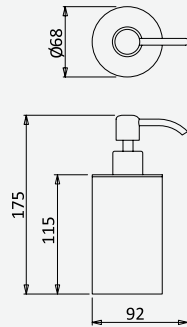

Doseador de sabão 220 ml - Elo

Soap dispenser 220 ml - Elo

Distributeur de savon 220 ml - Elo

Dosificador de jabón líquido 220 ml - Elo

cromado / chrome	147 001 8CR	78,00 €