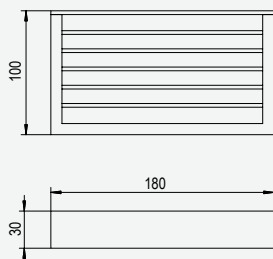

Saboneteira

Soap dish

Porte-savon

Jabonera

cromado / chrome	147 001 5CR	47,50 €
satinox	147 001 5ST	61,80 €
night sky	147 001 5NS	61,80 €
pure white	147 001 5PW	61,80 €
graphite	147 001 5GT	66,50 €
morning mist	147 001 5MM	66,50 €
sunrise	147 001 5SR	85,50 €
sunset	147 001 5SS	85,50 €
latão envelhecido / old brass		
vieux laiton / latón viejo	147 001 5LE	85,50 €