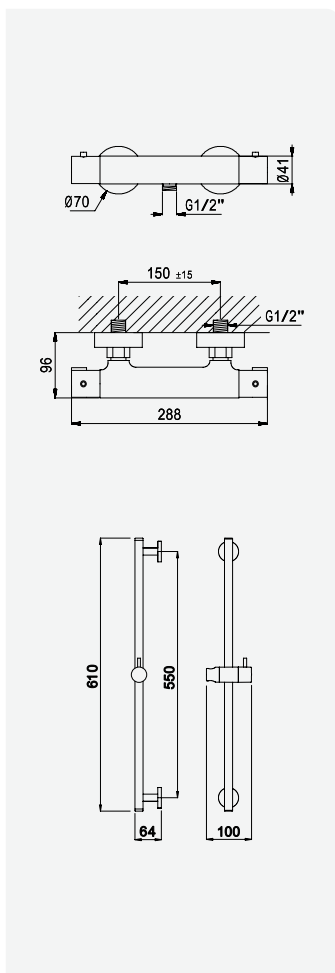

Misturadora termostática de duche - Elo

Thermostatic shower mixer - Elo

Mitigeur thermostatique douche - Elo

Termostato de ducha - Elo

cromado / chrome	138 110 1CR	159,60 €
satinox	138 110 1ST	207,50 €
night sky	138 110 1NS	207,50 €
pure white	138 110 1PW	207,50 €
graphite	138 110 1GT	255,40 €
morning mist	138 110 1MM	255,40 €
sunrise	138 110 1SR	255,40 €
sunset	138 110 1SS	271,30 €

Opção: Com rampa de duche EloX

Option: With shower rail EloX

Option: Avec barre de douche EloX

Opción: Con barra de ducha EloX

cromado / chrome	138 116 1CR	192,60 €
satinox	138 116 1ST	250,40 €
night sky	138 116 1NS	279,30 €
pure white	138 116 1PW	279,30 €
graphite	138 116 1GT	288,90 €
morning mist	138 116 1MM	288,90 €
sunrise	138 116 1SR	288,90 €
sunset	138 116 1SS	308,20 €

Misturadora termostática de banheira - Elo

Thermostatic bath/shower mixer - Elo

Mitigeur thermostatique Bain/Douche - Elo

Termostato para baño y ducha - Elo

cromado / chrome	138 080 1CR	188,50 €
satinox	138 080 1ST	245,10 €
night sky	138 080 1NS	245,10 €
pure white	138 080 1PW	245,10 €