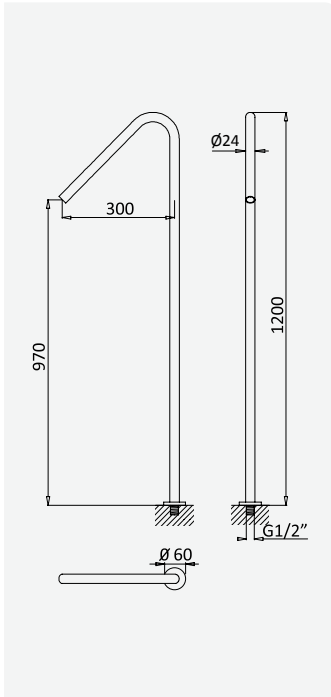

Bica de banheira, montagem ao chão

Bath spout, floor-mounted

Bec bain déverseur, montage au sol

Caño de bañera de pie

cromado/chrome	145 641 3CR	119,00 €
satinox	145 641 3ST	154,70 €
night sky	145 641 3NS	154,70 €
pure white	145 641 3PW	154,70 €
graphite	145 641 3GT	166,60 €
morning mist	145 641 3MM	166,60 €
sunrise	145 641 3SR	166,60 €
sunset	145 641 3SS	178,50 €