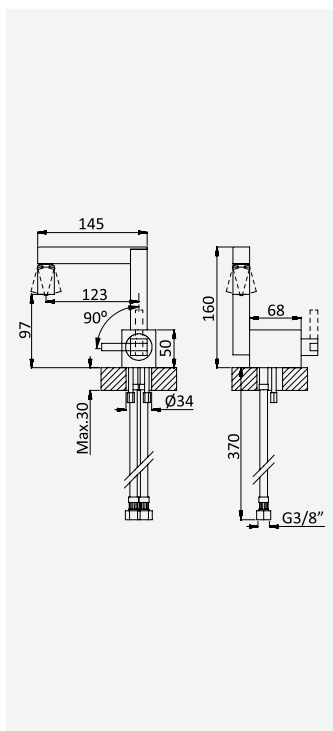

Misturadora progressiva de bidé

Bidet progressive mixer

Mitigeur progressif de bidet

Mezclador progresivo de bidé

cromado / chrome	103 020 1CR	232,10 €
satinox	103 020 1ST	301,70 €
night sky	103 020 1NS	301,70 €
pure white	103 020 1PW	301,70 €
graphite	103 020 1GT	324,90 €
morning mist	103 020 1MM	324,90 €
sunrise	103 020 1SR	324,90 €
sunset	103 020 1SS	348,20 €

Opção: Com válvula clic-clac 1 1/4" - Quadra

Option: With push-open pop-up waste set 1 1/4" - Quadra

Option: Avec clic-clac garniture de vidage 1 1/4" - Quadra

Opción: Con desagüe clic-clac 1 1/4" - Quadra

cromado / chrome	103 024 1CR	249,10 €
satinox	103 024 1ST	323,80 €
night sky	103 024 1NS	323,80 €
pure white	103 024 1PW	323,80 €
graphite	103 024 1GT	348,70 €
morning mist	103 024 1MM	348,70 €
sunrise	103 024 1SR	348,70 €
sunset	103 024 1SS	373,70 €