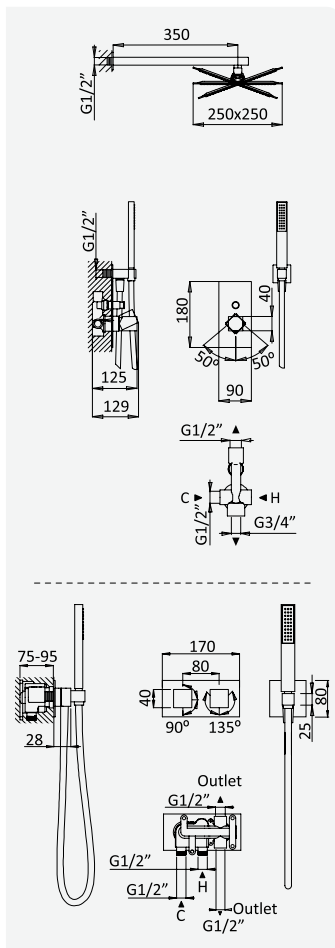

BRUMA AirEcoDrop