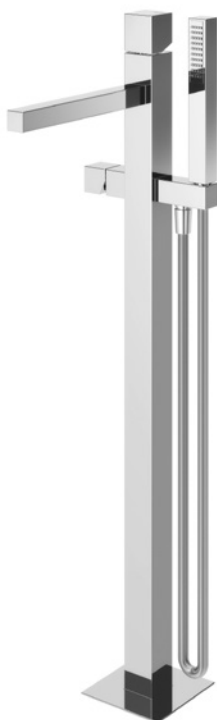

Monocomando de banheira e duche, montagem ao chão

Single-lever bath/shower mixer, floor-mounted

Mitigeur monocommande bain/douche, montage au sol

Monomando para baño y ducha de pie

cromado / chrome	102 800 2CR	855,80 €
satinox	102 800 2ST	1 112,50 €
night sky	102 800 2NS	1 112,50 €
pure white	102 800 2PW	1 112,50 €
graphite	102 800 2GT	1 198,10 €
morning mist	102 800 2MM	1 198,10 €
sunrise	102 800 2SR	1 198,10 €
sunset	102 800 2SS	1 283,70 €

Opção: Manípulo 2

Option: Lever 2

Option: Poignée 2

Opción: Mando 2

cromado / chrome	102 800 1CR	859,80 €
satinox	102 800 1ST	1 117,70 €
night sky	102 800 1NS	1 117,70 €
pure white	102 800 1PW	1 117,70 €
graphite	102 800 1GT	1 203,70 €
morning mist	102 800 1MM	1 203,70 €
sunrise	102 800 1SR	1 203,70 €
sunset	102 800 1SS	1 289,70 €

ES

Bica de banheira, montagem ao chão

Bath spout, floor-mounted

Bec bain déverseur, montage au sol

Caño de bañera de pie

cromado / chrome	145 640 5CR	355,00 €
satinox	145 640 5ST	461,50 €
night sky	145 640 5NS	461,50 €
pure white	145 640 5PW	461,50 €
graphite	145 640 5GT	497,00 €
morning mist	145 640 5MM	497,00 €
sunrise	145 640 5SR	497,00 €
sunset	145 640 5SS	532,50 €