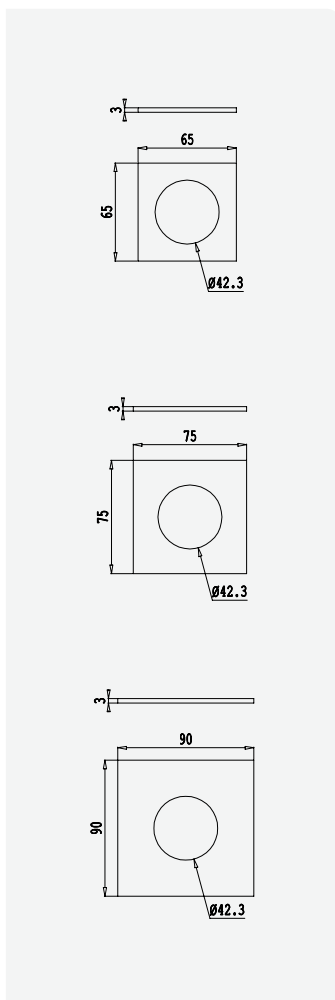

Espelho para monocomando à parede - 65 x 65 mm

Escutcheon for wall mixer - 65 x 65 mm

Rosace pour mitigeur monocommande mural - 65 x 65 mm

Rosetón para monomando mural - 65 x 65 mm

cromado / chrome	156 760 1CR	16,10 €
satinox	156 760 1ST	20,90 €
night sky	156 760 1NS	20,90 €
pure white	156 760 1PW	20,90 €
graphite	156 760 1GT	22,50 €
morning mist	156 760 1MM	22,50 €
sunrise	156 760 1SR	22,50 €
sunset	156 760 1SS	24,20 €

Espelho para monocomando à parede - 75 x 75 mm

Escutcheon for wall mixer - 75 x 75 mm

Rosace pour mitigeur monocommande mural - 75 x 75 mm

Rosetón para monomando mural - 75 x 75 mm

cromado / chrome	156 760 2CR	19,10 €
satinox	156 760 2ST	24,80 €
night sky	156 760 2NS	24,80 €
pure white	156 760 2PW	24,80 €
graphite	156 760 2GT	26,70 €
morning mist	156 760 2MM	26,70 €
sunrise	156 760 2SR	26,70 €
sunset	156 760 2SS	28,70 €

Espelho para monocomando à parede - 90 x 90 mm

Escutcheon for wall mixer - 90 x 90 mm

Rosace pour mitigeur monocommande mural - 90 x 90 mm

Rosetón para monomando mural - 90 x 90 mm

cromado / chrome	156 760 3CR	22,10 €
satinox	156 760 3ST	28,70 €
night sky	156 760 3NS	28,70 €
pure white	156 760 3PW	28,70 €
graphite	156 760 3GT	30,90 €
morning mist	156 760 3MM	30,90 €
sunrise	156 760 3SR	30,90 €
sunset	156 760 3SS	33,20 €