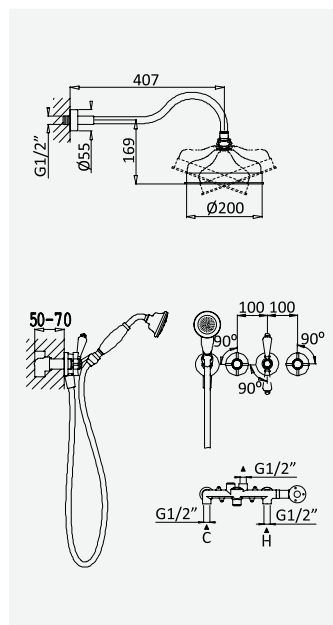

Sistema embutido de duche, com chuveiro de parede Ø200 mm e kit de chuveiro mão

*Concealed shower set, with shower head Ø200 mm and handshower set
Kit de douche encastré, avec douche de tête Ø200 mm et kit de douchette à main*

Sistema de ducha empotrado, con alcachofa de ducha Ø200 mm y set de ducha de mano

cromado / chrome	117 760 1CR	425,30 €
night sky	117 760 1NS	552,90 €
latão envelhecido / old brass	117 760 1LE	638,00 €
vieux laiton / latón viejo	117 760 1LE	638,00 €
ouro 24kt / gold 24kt / or 24kt / oro 24kt	117 760 1OR	850,60 €

Sistema embutido de duche termostático, com chuveiro de parede Ø200 mm e kit de chuveiro mão Elite

Thermostatic concealed shower set, with shower head Ø200 mm and Elite handshower set

Kit de douche thermostatique encastré, avec douche de tête Ø200 mm et kit de douchette à main Elite

Sistema de ducha termostático empotrado, con ducha mural Ø200 mm y set de ducha de mano Elite

cromado / chrome	180 780 2CR	651,00 €
night sky	180 780 2NS	846,30 €
latão envelhecido / old brass	180 780 2LE	976,50 €
vieux laiton / latón viejo	180 780 2LE	976,50 €
ouro 24kt / gold 24kt / or 24kt / oro 24kt	180 780 2OR	1 302,00 €

Sistema embutido de banheira, com chuveiro de parede Ø200 mm, kit de chuveiro mão e bica de banheira

Concealed bath/shower set, with shower head Ø200 mm, handshower set and wall spout

Kit de bain/douche encastré, avec douche de tête Ø200 mm, kit de douchette à main et bec mural

Sistema para baño y ducha empotrado, con alcachofa de ducha Ø200 mm, set de ducha de mano y caño mural

cromado / chrome	117 770 1CR	506,10 €
night sky	117 770 1NS	657,90 €
latão envelhecido / old brass	117 770 1LE	759,20 €
vieux laiton / latón viejo	117 770 1LE	759,20 €
ouro 24kt / gold 24kt / or 24kt / oro 24kt	117 770 1OR	1 012,20 €