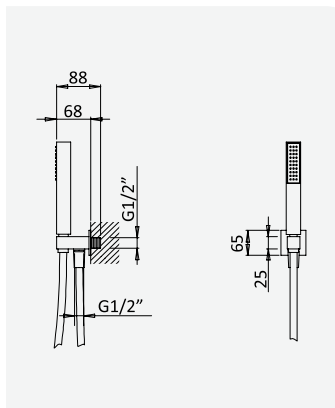

Conjunto de duche com curva de saída, bicha 175mm e chuveiro de mão Quadra

Shower set with outlet elbow, hose 175mm and Quadra handshower
Garniture de douche avec caude à encastre, flexible 175mm et douchette Quadra

Conjunto de ducha con codo de salida, flexo 175mm y ducha de mano Quadra

cromado / chrome	145 575 0CR	62,00 €
satinox	145 575 0ST	80,60 €
night sky	145 575 0NS	140,00 €
pure white	145 575 0PW	140,00 €
graphite	145 575 0GT	154,00 €
morning mist	145 575 0MM	154,00 €
sunset	145 575 0SS	182,00 €