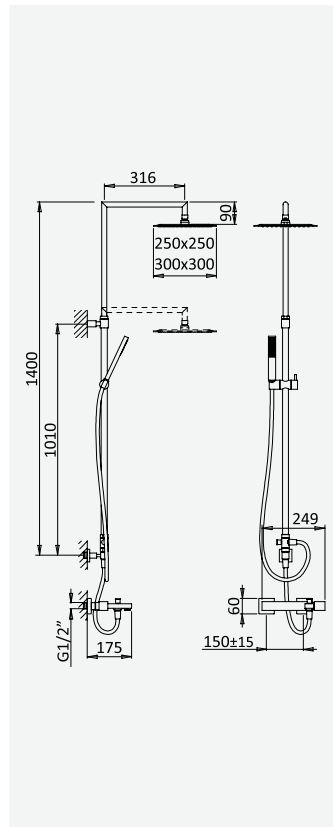

BRUMA AirEcoDrop

Monocomando de duche

Single-lever shower mixer

Mitigeur monocommande Douche

Monomando de ducha

cromado / chrome	301 040 2CR	172,80 €
satinox	301 040 2ST	224,60 €
night sky	301 040 2NS	328,30 €
pure white	301 040 2PW	328,30 €
graphite	301 040 2GT	345,60 €
morning mist	301 040 2MM	345,60 €
sunrise	301 040 2SR	345,60 €
sunset	301 040 2SS	362,90 €

Sistema de duche com braço ajustável, chuveiro de 250x250mm em Inox e rampa de duche

Shower system for wall mounting with adjustable head shower 250x250mm and shower rail

Colonne de douche system, avec douche de tête 250x250mm réglable et barre de douche

Sistema de ducha con brazo para ducha de 250x250mm, ajustable en altura y barra de ducha

cromado / chrome	301 276 2CR	462,90 €
satinox	301 276 2ST	601,80 €
night sky	301 276 2NS	601,80 €
pure white	301 276 2PW	601,80 €
graphite	301 276 2GT	648,10 €
morning mist	301 276 2MM	648,10 €
sunrise	301 276 2SR	648,10 €
sunset	301 276 2SS	694,40 €

Opção: Chuveiro fixo de 300x300 mm

Option: Shower head 300x300 mm

Option: Douche de tête 300x300 mm

Opción: Alcahocha de ducha 300x300 mm

cromado / chrome	301 277 2CR	502,90 €
satinox	301 277 2ST	653,80 €
night sky	301 277 2NS	653,80 €
pure white	301 277 2PW	653,80 €
graphite	301 277 2GT	704,10 €
morning mist	301 277 2MM	704,10 €
sunrise	301 277 2SR	704,10 €
sunset	301 277 2SS	754,40 €

Sistema de banheira com braço ajustável, chuveiro de 250x250mm em inox e rampa de duche

Bath-shower system for wall mounting with adjustable head shower 250x250mm and shower rail

Colonne de Bain-douche system avec douche de tête 250x250mm réglable et barre de douche

Sistema de Baño-ducha con brazo para ducha de 250x250mm, ajustable en altura y barra de ducha

cromado / chrome	301 266 2CR	554,00 €
satinox	301 266 2ST	720,20 €
night sky	301 266 2NS	720,20 €
pure white	301 266 2PW	720,20 €
graphite	301 266 2GT	775,60 €
morning mist	301 266 2MM	775,60 €
sunrise	301 266 2SR	775,60 €
sunset	301 266 2SS	831,00 €

Opção: Chuveiro fixo de 300x300 mm

Option: Shower head 300x300 mm

Option: Douche de tête 300x300 mm

Opción: Alcahocha de ducha 300x300 mm

cromado / chrome	301 267 2CR	594,00 €
satinox	301 267 2ST	772,20 €
night sky	301 267 2NS	772,20 €
pure white	301 267 2PW	772,20 €
graphite	301 267 2GT	831,60 €
morning mist	301 267 2MM	831,60 €
sunrise	301 267 2SR	831,60 €
sunset	301 267 2SS	891,00 €