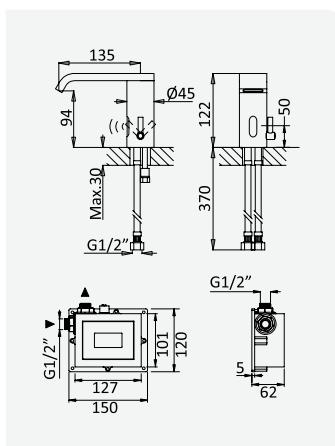

Misturadora electrónica de lavatório, sensor infravermelhos - Breeze

Infrared electronic basin mixer - Breeze

Robinetterie avec mitigeur, infrarouge - Breeze

Mezclador electrónico para lavabo, detección infrarrojo - Breeze

6.0V	cromado / chrome	130 001 2CR	389,80 €
	satinox	130 001 2ST	506,70 €
	night sky	130 001 2NS	506,70 €
230V	cromado / chrome	130 101 2CR	409,80 €
	satinox	130 101 2ST	532,70 €
	night sky	130 101 2NS	532,70 €