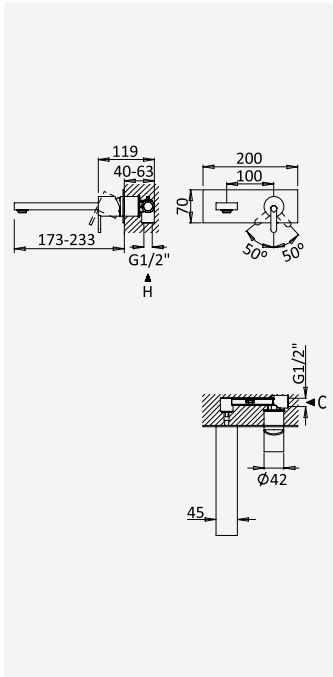

Monocomando de lavatório à parede, de espelho único - Bica flat com 230mm

Wall basin mixer with single escutcheon - Flat spout with 230mm

Mitigeur monocommande mural de rosace unique, pour lavabo - Bec flat avec 230mm

Monomando de lavabo mural de rosetón único - Caño flat con 230mm

cromado / chrome	101 960 2CR	218,00 €
satinox	101 960 2ST	283,40 €
night sky	101 960 2NS	283,40 €
pure white	101 960 2PW	283,40 €
graphite	101 960 2GT	305,20 €
morning mist	101 960 2MM	305,20 €
sunrise	101 960 2SR	305,20 €
sunset	101 960 2SS	327,00 €

Opção: Bica com 170mm

Option: Spout with 170mm

Option: Bec avec 170mm

Opción: Caño con 170mm

cromado / chrome	101 960 1CR	214,00 €
satinox	101 960 1ST	278,20 €
night sky	101 960 1NS	278,20 €
pure white	101 960 1PW	278,20 €
graphite	101 960 1GT	299,60 €
morning mist	101 960 1MM	299,60 €
sunrise	101 960 1SR	299,60 €
sunset	101 960 1SS	321,00 €

Monocomando de lavatório à parede, de espelho único - Bica flat com 230mm

Wall basin mixer with single escutcheon - Flat spout with 230mm

Mitigeur monocommande mural de rosace unique, pour lavabo - Bec flat avec 230mm

Monomando de lavabo mural de rosetón único - Caño flat con 230mm

cromado / chrome	101 970 2CR	224,00 €
satinox	101 970 2ST	291,20 €
night sky	101 970 2NS	291,20 €
pure white	101 970 2PW	291,20 €
graphite	101 970 2GT	313,60 €
morning mist	101 970 2MM	313,60 €
sunrise	101 970 2SR	313,60 €
sunset	101 970 2SS	336,00 €

Opção: Bica com 170mm

Option: Spout with 170mm

Option: Bec avec 170mm

Opción: Caño con 170mm

cromado / chrome	101 970 1CR	220,00 €
satinox	101 970 1ST	286,00 €
night sky	101 970 1NS	286,00 €
pure white	101 970 1PW	286,00 €
graphite	101 970 1GT	308,00 €
morning mist	101 970 1MM	308,00 €
sunrise	101 970 1SR	308,00 €
sunset	101 970 1SS	330,00 €

Monocomando de lavatório à parede, de espelho único - Bica com 230mm

Wall basin mixer with single escutcheon - Spout with 230mm

Mitigeur monocommande mural de rosace unique, pour lavabo - Bec avec 230mm

Monomando de lavabo mural de rosetón único - Caño con 230mm

cromado / chrome	101 820 2CR	155,40 €
satinox	101 820 2ST	202,00 €
night sky	101 820 2NS	202,00 €
pure white	101 820 2PW	202,00 €
graphite	101 820 2GT	217,60 €
morning mist	101 820 2MM	217,60 €
sunrise	101 820 2SR	217,60 €
sunset	101 820 2SS	282,90 €

Opção: Bica com 170mm

Option: Spout with 170mm

Option: Bec avec 170mm

Opción: Caño con 170mm

cromado / chrome	101 830 2CR	153,40 €
satinox	101 830 2ST	199,40 €
night sky	101 830 2NS	199,40 €
pure white	101 830 2PW	199,40 €
graphite	101 830 2GT	214,80 €
morning mist	101 830 2MM	214,80 €
sunrise	101 830 2SR	214,80 €
sunset	101 830 2SS	230,10 €