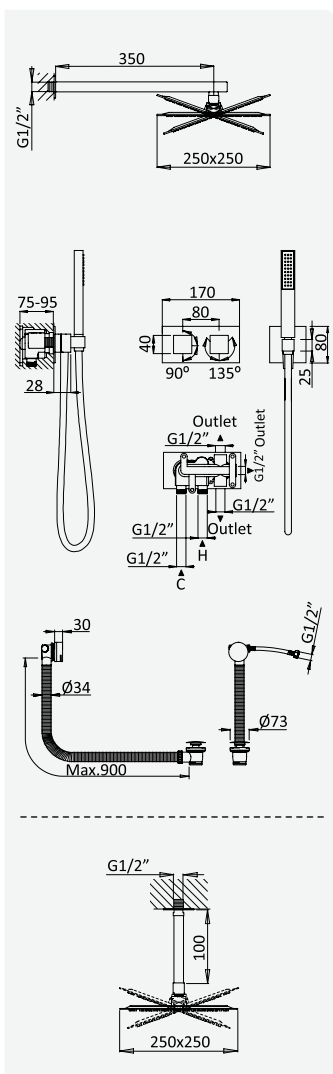

BRUMA AirEcoDrop

Sistema termostático embutido de banheira com chuveiro de parede 250x250 mm, kit de chuveiro mão QuadraIN e válvula com bica de enchimento para banheira - Celsius

Thermostatic concealed bath-shower set with shower head 250x250 mm, QuadraIN handshower set and bath filler with waste and overflow - Celsius

Kit de bain-douche thermostatique encastré avec douche de tête 250x250 mm, kit de douchette à main QuadraIN et garniture de vidage pour baignoire avec bec déverseur - Celsius

Sistema de baño y ducha termostático empotrado con alcachofa de ducha 250x250 mm, set de ducha de mano QuadraIN y sistema de llenado y vaciado para bañeras - Celsius

cromado / chrome	185 370 2CR	778,00 €
satinox	185 370 2ST	1 011,40 €
night sky	185 370 2NS	1 011,40 €
pure white	185 370 2PW	1 011,40 €
graphite	185 370 2GT	1 089,20 €
morning mist	185 370 2MM	1 089,20 €
sunrise	185 370 2SR	1 089,20 €
sunset	185 370 2SS	1 167,00 €

Opção: Chuveiro fixo de tecto 250x250 mm em inox e braço 100 mm

Option: Inox shower head 250x250 mm with ceiling shower arm 100 mm

Option: Douche de tête 250x250 mm en inox avec bras vertical 100 mm

Opção: Alcachofa de ducha 250x250 mm en inox con brazo de techo 100 mm

cromado / chrome	185 380 2CR	763,00 €
satinox	185 380 2ST	991,90 €
night sky	185 380 2NS	991,90 €
pure white	185 380 2PW	991,90 €
graphite	185 380 2GT	1 068,20 €
morning mist	185 380 2MM	1 068,20 €
sunrise	185 380 2SR	1 068,20 €
sunset	185 380 2SS	1 144,50 €