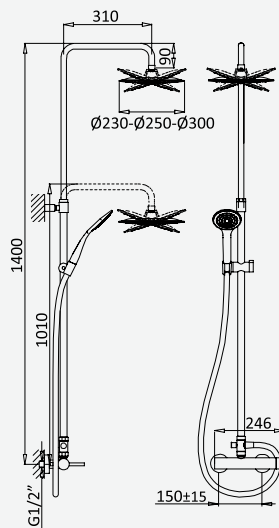

Opción: Alcachofa de ducha UltraThin Ø250 mm en inox | Flexo Lux | Ducha de mano EmotionSPA

cromado/chrome	107 270 7CR	412,80 €
satinox	107 270 7ST	536,60 €
night sky	107 270 7NS	536,60 €
pure white	107 270 7PW	536,60 €
graphite	107 270 7GT	577,90 €
morning mist	107 270 7MM	577,90 €
sunrise	107 270 7SR	577,90 €
sunset	107 270 7SS	619,20 €

cromado/chrome	107 270 7ECR	437,80 €
satinox	107 270 7EST	569,10 €
night sky	107 270 7ENS	569,10 €
pure white	107 270 7EPW	569,10 €
graphite	107 270 7EGT	612,90 €
morning mist	107 270 7EMM	612,90 €
sunrise	107 270 7ESR	612,90 €
sunset	107 270 7ESS	656,70 €

Opção: Chuveiro fixo UltraThin com Ø300 mm em inox | Bicha de chuveiro Lux | Chuveiro mão EmotionSPA

Option: UltraThin Inox shower head Ø300 mm | Lux shower hose | Hand-shower EmotionSPA

Option: Douche de tête UltraThin Ø300 mm en inox | Flexible Lux | Douchette EmotionSPA

Opción: Alcachofa de ducha UltraThin Ø300 mm en inox | Flexo Lux | Ducha de mano EmotionSPA

cromado/chrome	107 270 9CR	452,80 €
satinox	107 270 9ST	588,60 €
night sky	107 270 9NS	588,60 €
pure white	107 270 9PW	588,60 €
graphite	107 270 9GT	633,90 €
morning mist	107 270 9MM	633,90 €
sunrise	107 270 9SR	633,90 €
sunset	107 270 9SS	679,20 €

cromado/chrome	107 270 9ECR	477,80 €
satinox	107 270 9EST	621,10 €
night sky	107 270 9ENS	621,10 €
pure white	107 270 9EPW	621,10 €
graphite	107 270 9EGT	668,90 €
morning mist	107 270 9EMM	668,90 €
sunrise	107 270 9ESR	668,90 €
sunset	107 270 9ESS	716,70 €

LN