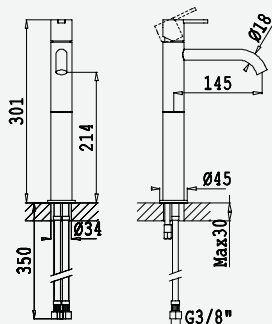

Monocomando de lavatório, bica giratória

Basin mixer, swivel spout

Mitigeur monocommande lavabo, bec mobile

Monomando de lavabo, caño giratorio

cromado / chrome	167 710 1CR	96,60 €
satinox	167 710 1ST	125,60 €
night sky	167 710 1NS	125,60 €
pure white	167 710 1PW	125,60 €
graphite	167 710 1GT	135,20 €
morning mist	167 710 1MM	135,20 €
sunrise	167 710 1SR	135,20 €
sunset	167 710 1SS	144,90 €

Opção: Com válvula clic-clac 1 1/4" - Liz

Option: With push-open pop-up waste set 1 1/4" - Liz

Option: Avec clic-clac garniture de vidage 1 1/4" - Liz

Opción: Con desagüe clic-clac 1 1/4" - Liz

cromado / chrome	167 713 1CR	108,60 €
satinox	167 713 1ST	141,20 €
night sky	167 713 1NS	141,20 €
pure white	167 713 1PW	141,20 €
graphite	167 713 1GT	152,00 €
morning mist	167 713 1MM	152,00 €
sunrise	167 713 1SR	152,00 €
sunset	167 713 1SS	162,90 €

Monocomando de lavatório, para lavatórios altos

Basin mixer for free-standing basins

Mitigeur lavabo version réhaussée

Monomando de lavabo con aumento

cromado / chrome	167 900 1CR	115,70 €
satinox	167 900 1ST	150,40 €
night sky	167 900 1NS	150,40 €
pure white	167 900 1PW	150,40 €
graphite	167 900 1GT	162,00 €
morning mist	167 900 1MM	162,00 €
sunrise	167 900 1SR	162,00 €
sunset	167 900 1SS	173,60 €

Opção: Com válvula clic-clac 1 1/4" - Liz

Option: With push-open pop-up waste set 1 1/4" - Liz

Option: Avec clic-clac garniture de vidage 1 1/4" - Liz

Opción: Con desagüe clic-clac 1 1/4" - Liz

cromado / chrome	167 903 1CR	127,70 €
satinox	167 903 1ST	166,00 €
night sky	167 903 1NS	166,00 €
pure white	167 903 1PW	166,00 €
graphite	167 903 1GT	178,80 €
morning mist	167 903 1MM	178,80 €
sunrise	167 903 1SR	178,80 €
sunset	167 903 1SS	191,60 €

Monocomando de lavatório, para lavatórios altos

Basin mixer for free-standing basins

Mitigeur lavabo version réhaussée

Monomando de lavabo con aumento