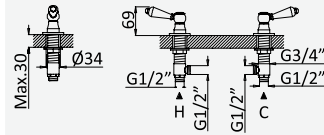

Misturadora de 2 furos, montagem à bancada, com 1 saída

2 hole deck-mounted mixer, with 1 outlet

Mélangeur sur plan de 2 trous, avec 1 sortie

Mezclador bimando de repisa de 2 orificios, con 1 salida

cromado / chrome	118 960 1CR	97,50 €
night sky	118 960 1NS	126,80 €
latão envelhecido / old brass	118 960 1LE	146,30 €
vieux laiton / latón viejo	118 960 1OR	243,80 €
ouro 24kt / gold 24kt / or 24kt / oro 24kt