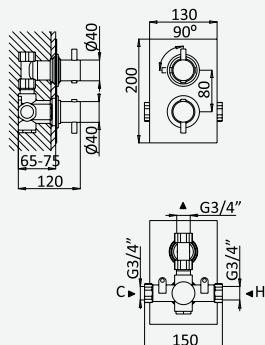

BRUMA AirEcoDrop

BRUMA AirEcoDrop