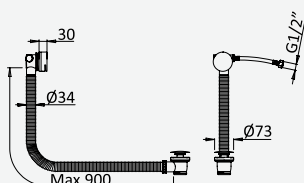

BRUMA AirEcoDrop

Sistema embutido de banheira com chuveiro de tecto Ø230 mm em ABS e braço 100 mm, kit de chuveiro mão Emotion e válvula com bica de enchimento para banheira

Concealed bath-shower set with ABS shower head Ø230 mm, ceiling shower arm 100 mm, Emotion handshower set and bath filler with waste and overflow

Kit de bain-douche encastré avec douche de tête Ø230 mm en ABS, avec bras vertical 100 mm, kit de douchette à main Emotion et garniture de vidage pour baignoire avec bec déverseur

Sistema de baño y ducha empotrado con alcachofa de ducha Ø230 mm en ABS con brazo de techo 100 mm, set de ducha de mano Emotion y sistema de llenado y vaciado para bañeras

cromado/chrome	107 360 1CR	419,50 €
satinox	107 360 1ST	545,40 €
night sky	107 360 1NS	545,40 €
pure white	107 360 1PW	545,40 €
	graphite	107 360 1GT
	morning mist	107 360 1MM
	sunrise	107 360 1SR
	sunset	107 360 1SS

Opção: Chuveiro fixo UltraThin com Ø250 mm em inox | Bicha de chuveiro Lux | Chuveiro mão EmotionSPA

Option: UltraThin Inox shower head Ø250 mm | Lux shower hose | Handshower EmotionSPA

Option: Douche de tête UltraThin Ø250 mm en inox | Flexible Lux | Douchette EmotionSPA

Option: Alcachofa de ducha UltraThin Ø250 mm en inox | Flexo Lux | Ducha de mano EmotionSPA

cromado/chrome	107 360 2CR	484,50 €
satinox	107 360 2ST	629,85 €
night sky	107 360 2NS	629,85 €
pure white	107 360 2PW	629,85 €
	graphite	107 360 2GT
	morning mist	107 360 2MM
	sunrise	107 360 2SR
	sunset	107 360 2SS