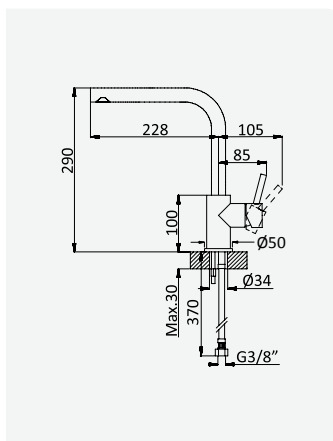

Monocomando de lava loiça, bica giratória - Basil

Sink mixer, swivel spout - Basil

Mitigeur monocommande, bec mobile - Basil

Monomando de fregadero, caño giratorio - Basil

cromado / chrome	107 052 4CR	115,50 €
satinox	107 052 4ST	150,20 €
night sky	107 052 4NS	150,20 €
pure white	107 052 4PW	150,20 €
graphite	107 052 4GT	161,70 €
morning mist	107 052 4MM	161,70 €
sunrise	107 052 4SR	161,70 €
sunset	107 052 4SS	173,30 €