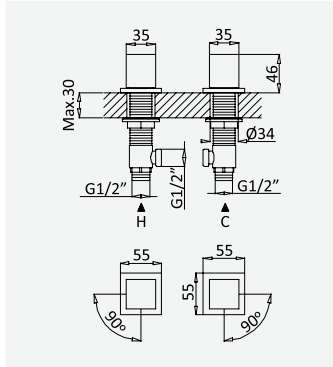

Misturadora de 2 furos, montagem à bancada, com 1 saída

2 hole deck-mounted mixer, with 1 outlet

Mitigeur sur plan de 2 trous, avec 1 sortie

Mezclador bimando de repisa de 2 orificios, con 1 salida

cromado / chrome	301 380 2CR	130,80 €
satinox	301 380 2ST	170,00 €
night sky	301 380 2NS	170,00 €
pure white	301 380 2PW	170,00 €
graphite	301 380 2GT	183,10 €
morning mist	301 380 2MM	183,10 €
sunrise	301 380 2SR	183,10 €
sunset	301 380 2SS	196,20 €