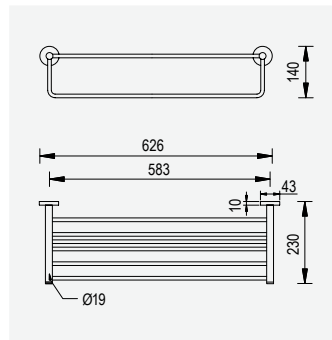

Porta toalhas com toalheiro 600 mm

Towel rack with arm 600 mm

Porte-serviette avec bras 600 mm

Portatoallas con soporte 600 mm

aço inox satinado / acero inox satinado
satin stainless steel /
acier inoxydable satiné

133 001 1IS

98,70 €