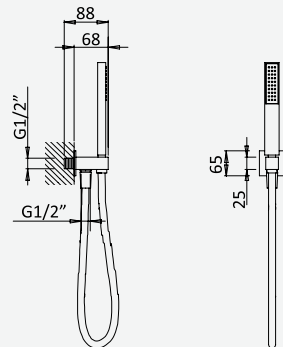

BRUMA AirEcoDrop

Sistema termostático embutido de banheira com chuveiro de parede 250x250 mm, kit de chuveiro mão Quadraln e bica de banheira

Thermostatic concealed bath-shower set with shower head 250x250 mm, Quadraln handshower set and bath spout