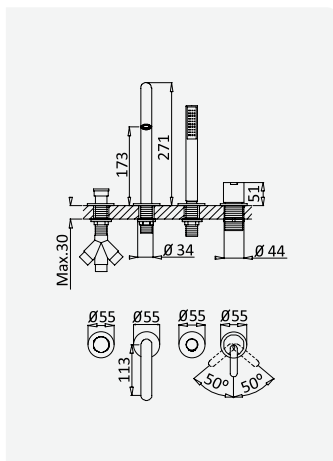

Monocomando de 4 furos para banheira, montagem à bancada

Deck-mounted 4-hole single-lever bath/shower mixer

Mitigeur monocommande Bain/Douche 4 trous

Monomando para baño y ducha de repisa

cromado / chrome	167 990 1CR	311,40 €
satinox	167 990 1ST	404,80 €
night sky	167 990 1NS	404,80 €
pure white	167 990 1PW	404,80 €
graphite	167 990 1GT	436,00 €
morning mist	167 990 1MM	436,00 €
sunrise	167 990 1SR	436,00 €
sunset	167 990 1SS	467,10 €