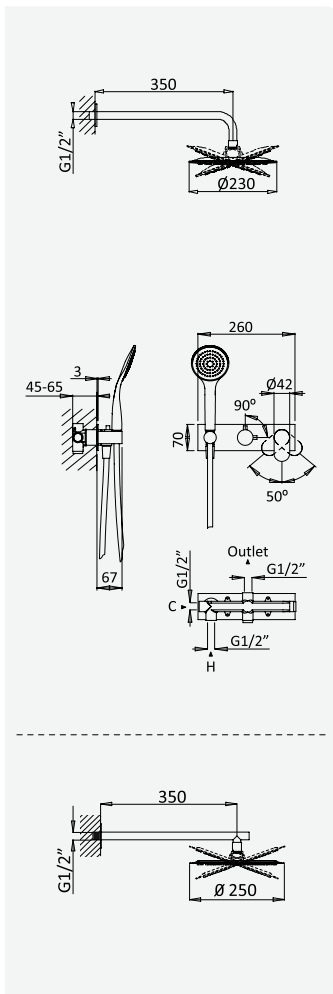

BRUMA AirEcoDrop

BRUMA AirEcoDrop