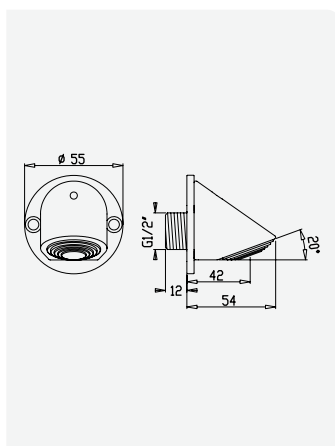

Chuveiro fixo de parede - Anti-vandalismo

Vandal proof showerhead

Pomme de douche - Anti-vandalisme

Ducha mural - Antivandálico

cromado / chrome	145 600 2CR	61,60 €