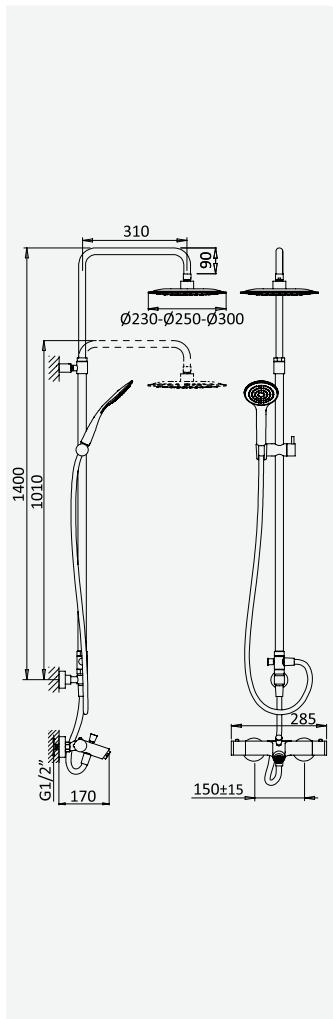

BRUMA AirEcoDrop

Sistema termostático de banheira com braço ajustável, chuveiro de Ø230mm em ABS e rampa de duche

Thermostatic bath-shower system for wall mounting with adjustable head shower Ø230mm and shower rail

Colonne de bain-douche thermostatique avec douche de tête Ø230mm réglable et barre de douche

Sistema de baño-ducha termostático con brazo para ducha de Ø230mm, ajustable en altura y barra de ducha

cromado / chrome	138 472 1CR	441,30 €
satinox	138 472 1ST	573,70 €
night sky	138 472 1NS	573,70 €
pure white	138 472 1PW	573,70 €

Opção: Chuveiro fixo UltraThin com Ø250 mm em inox | Bicha de chuveiro Lux | Chuveiro mão EmotionSPA

Option: UltraThin Inox shower head Ø250 mm | Lux shower hose | Handshower EmotionSPA

Option: Douche de tête UltraThin Ø250 mm en inox | Flexible Lux | Douchette EmotionSPA

Opção: Alcachofa de ducha UltraThin Ø250 mm em inox | Flexo Lux | Ducha de mão EmotionSPA

cromado/chrome	138 476 1CR	506,30 €
satinox	138 476 1ST	658,20 €
night sky	138 476 1NS	658,20 €
pure white	138 476 1PW	658,20 €

Opção: Chuveiro fixo UltraThin com Ø300 mm em inox | Bicha de chuveiro Lux | Chuveiro mão EmotionSPA

Option: UltraThin Inox shower head Ø300 mm | Lux shower hose | Handshower EmotionSPA

Option: Douche de tête UltraThin Ø300 mm en inox | Flexible Lux | Douchette EmotionSPA

Opção: Alcachofa de ducha UltraThin Ø300 mm em inox | Flexo Lux | Ducha de mão EmotionSPA

cromado/chrome	138 478 1CR	546,30 €
satinox	138 478 1ST	710,20 €
night sky	138 478 1NS	710,20 €
pure white	138 478 1PW	710,20 €