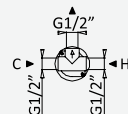

BRUMA AirEcoDrop

Sistema embutido de duche com chuveiro de parede Ø230 mm, em ABS

Concealed shower set with ABS shower head Ø230 mm

Kit de douche encastré avec douche de tête Ø230 mm en ABS

Sistema de ducha empotrado con alcachofa de ducha Ø230 mm en ABS

cromado/chrome	107 760 1CR	147,00 €
satinox	107 760 1ST	191,10 €
night sky	107 760 1NS	191,10 €
pure white	107 760 1PW	191,10 €
graphite	107 760 1GT	205,80 €
morning mist	107 760 1MM	205,80 €
sunrise	107 760 1SR	205,80 €
sunset	107 760 1SS	220,50 €

cromado/chrome	107 760 1ECR	162,00 €
satinox	107 760 1EST	210,60 €
night sky	107 760 1ENS	210,60 €
pure white	107 760 1EPW	210,60 €
graphite	107 760 1EGT	226,80 €
morning mist	107 760 1EMM	226,80 €
sunrise	107 760 1ESR	226,80 €
sunset	107 760 1ESS	243,00 €

Opção: Chuveiro fixo UltraThin com Ø250 mm, em inox

Option: UltraThin Inox shower head Ø250 mm

Option: Douche de tête UltraThin Ø250 mm, en inox

Opción: Alcachofa de ducha UltraThin Ø250 mm, en inox

cromado/chrome	107 760 3CR	182,00 €
satinox	107 760 3ST	236,60 €
night sky	107 760 3NS	236,60 €
pure white	107 760 3PW	236,60 €
graphite	107 760 3GT	254,80 €
morning mist	107 760 3MM	254,80 €
sunrise	107 760 3SR	254,80 €
sunset	107 760 3SS	273,00 €

cromado/chrome	107 760 3ECR	197,00 €
satinox	107 760 3EST	256,10 €
night sky	107 760 3ENS	256,10 €
pure white	107 760 3EPW	256,10 €
graphite	107 760 3EGT	275,80 €
morning mist	107 760 3EMM	275,80 €
sunrise	107 760 3ESR	275,80 €
sunset	107 760 3ESS	295,50 €

Sistema embutido de duche com chuveiro de tecto Ø230 mm em ABS e braço 100 mm

Concealed shower set with ABS shower head Ø230 mm with ceiling shower arm 100 mm

Kit de douche encastré avec douche de tête Ø230 mm en ABS, avec bras vertical 100 mm

Sistema de ducha empotrado con alcachofa de ducha Ø230 mm en ABS y brazo de techo 100 mm

cromado/chrome	107 560 1CR	147,00 €
satinox	107 560 1ST	191,10 €
night sky	107 560 1NS	191,10 €
pure white	107 560 1PW	191,10 €
graphite	107 560 1GT	205,80 €
morning mist	107 560 1MM	205,80 €
sunrise	107 560 1SR	205,80 €
sunset	107 560 1SS	220,50 €

cromado/chrome	107 560 1ECR	162,00 €
satinox	107 560 1EST	210,60 €
night sky	107 560 1ENS	210,60 €
pure white	107 560 1EPW	210,60 €
graphite	107 560 1EGT	226,80 €
morning mist	107 560 1EMM	226,80 €
sunrise	107 560 1ESR	226,80 €
sunset	107 560 1ESS	243,00 €

Opção: Chuveiro fixo UltraThin com Ø250 mm, em inox

Option: UltraThin Inox shower head Ø250 mm

Option: Douche de tête UltraThin Ø250 mm, en inox

Opción: Alcachofa de ducha UltraThin Ø250 mm, en inox

cromado/chrome	107 560 2CR	182,00 €
satinox	107 560 2ST	236,60 €
night sky	107 560 2NS	236,60 €
pure white	107 560 2PW	236,60 €
graphite	107 560 2GT	254,80 €
morning mist	107 560 2MM	254,80 €
sunrise	107 560 2SR	254,80 €
sunset	107 560 2SS	273,00 €

cromado/chrome	107 560 2ECR	197,00 €
satinox	107 560 2EST	256,10 €
night sky	107 560 2ENS	256,10 €
pure white	107 560 2EPW	256,10 €
graphite	107 560 2EGT	275,80 €
morning mist	107 560 2EMM	275,80 €
sunrise	107 560 2ESR	275,80 €
sunset	107 560 2ESS	295,50 €