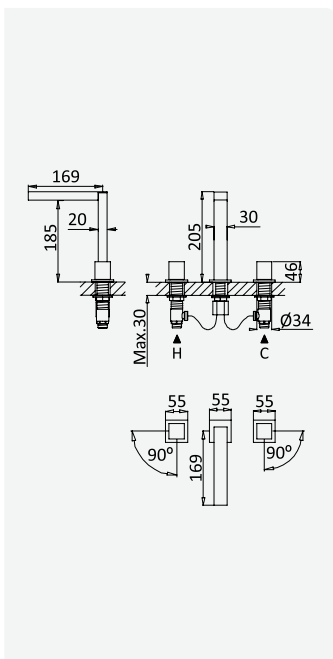

Misturadora de lavatório 3 furos, montagem à bancada

Deck-mounted, 3 hole basin mixer

Mélangeur lavabo sur plan, 3 trous

Monomando de repisa para lavabo de 3 orifícios

cromado / chrome	301 250 2CR	278,30 €
satinox	301 250 2ST	361,80 €
night sky	301 250 2NS	361,80 €
pure white	301 250 2PW	361,80 €
graphite	301 250 2GT	389,60 €
morning mist	301 250 2MM	389,60 €
sunrise	301 250 2SR	389,60 €
sunset	301 250 2SS	417,50 €

Opção: Com válvula clic-clac 1 1/4" - Quadra

Option: With push-open pop-up waste set 1 1/4" - Quadra

Option: Avec clic-clac garniture de vidage 1 1/4" - Quadra

Opción: Con desagüe clic-clac 1 1/4" - Quadra

cromado / chrome	301 254 2CR	295,30 €
satinox	301 254 2ST	383,90 €
night sky	301 254 2NS	383,90 €
pure white	301 254 2PW	383,90 €
graphite	301 254 2GT	413,40 €
morning mist	301 254 2MM	413,40 €
sunrise	301 254 2SR	413,40 €
sunset	301 254 2SS	443,00 €