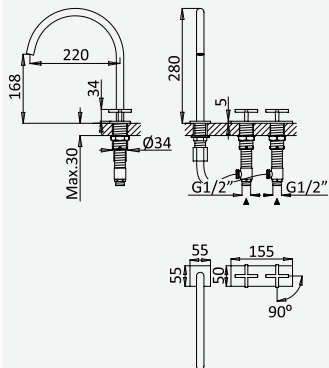

Opção: Com válvula clic-clac 1 1/4" - Elo

Option: With push-open pop-up waste set 1 1/4" - Elo

Option: Avec clic-clac garniture de vidage 1 1/4" - Elo

Opción: Con desagüe clic-clac 1 1/4" - Elo

cromado / chrome	106 231 OCR	255,00 €
satinox	106 231 OST	331,50 €
night sky	106 231 ONS	331,50 €
pure white	106 231 OPW	331,50 €
graphite	106 231 OGT	357,00 €
morning mist	106 231 OMM	357,00 €
sunset	106 231 OSS	382,50 €

Misturadora de lavatório 3 furos, montagem à bancada

Deck-mounted, 3 hole basin mixer

Mitigeur lavabo sur plan, 3 trous

Mezclador bimando de repisa para lavabo de 3 orificios

cromado / chrome	106 250 OCR	286,70 €
satinox	106 250 OST	372,70 €
night sky	106 250 ONS	372,70 €
pure white	106 250 OPW	372,70 €
graphite	106 250 OGT	401,40 €
morning mist	106 250 OMM	401,40 €
sunset	106 250 OSS	430,10 €

Opção: Com válvula clic-clac 1 1/4" - Elo

Option: With push-open pop-up waste set 1 1/4" - Elo

Option: Avec clic-clac garniture de vidage 1 1/4" - Elo

Opción: Con desagüe clic-clac 1 1/4" - Elo

cromado / chrome	106 251 OCR	301,70 €
satinox	106 251 OST	392,20 €
night sky	106 251 ONS	392,20 €
pure white	106 251 OPW	392,20 €
graphite	106 251 OGT	422,40 €
morning mist	106 251 OMM	422,40 €
sunset	106 251 OSS	452,60 €