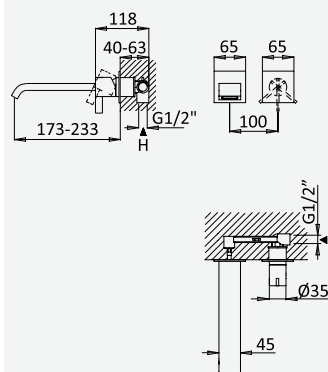

BZ

Monocomando de lavatório à parede, com 2 furos - Bica com 230mm

2 hole wall basin mixer - Spout with 230mm

Mitigeur monocommande mural de 2 trous, pour lavabo - Bec avec 230mm

Monomando de lavabo mural de 2 orifícios - Caño con 230mm

cromado / chrome	168 880 1CR	235,00 €
satinox	168 880 1ST	305,50 €
night sky	168 880 1NS	305,50 €
pure white	168 880 1PW	305,50 €
graphite	168 880 1GT	329,00 €
morning mist	168 880 1MM	329,00 €
sunrise	168 880 1SR	329,00 €
sunset	168 880 1SS	352,50 €

Opção: Bica com 170mm

Option: Spout with 170mm

Option: Bec avec 170mm

Opción: Caño con 170mm

cromado / chrome	168 890 1CR	225,00 €
satinox	168 890 1ST	292,50 €
night sky	168 890 1NS	292,50 €
pure white	168 890 1PW	292,50 €
graphite	168 890 1GT	315,00 €
morning mist	168 890 1MM	315,00 €
sunrise	168 890 1SR	315,00 €
sunset	168 890 1SS	337,50 €