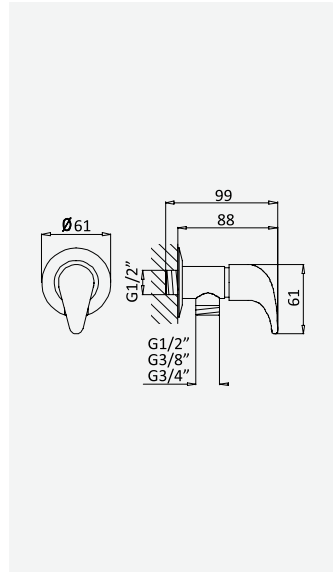

Torneira de esquadria 1/2" - MT

1/2" angle tap with connection - MT

Robinet d'équerre 1/2" - MT

Llave de corte 1/2" - MT

cromado / chrome	115 200 1CR	15,80 €
satinox	115 200 1ST	20,50 €
night sky	115 200 1NS	20,50 €

Torneira de esquadria 3/8" - MT

3/8" angle tap with connection - MT

Robinet d'équerre 3/8" - MT

Llave de corte 3/8" - MT

cromado / chrome	115 280 1CR	15,80 €
satinox	115 280 1ST	20,50 €
night sky	115 280 1NS	20,50 €

Torneira de esquadria 3/4" - MT

3/4" angle tap with connection - MT

Robinet d'équerre 3/4" - MT

Llave de corte 3/4" - MT

cromado / chrome	115 290 1CR	15,80 €
satinox	115 290 1ST	20,50 €
night sky	115 290 1NS	20,50 €

Torneira de passagem 1/2" - MT

Stop Valve 1/2" - MT

Robinet d'arrêt 1/2" - MT

Llave de paso 1/2" - MT

cromado / chrome	115 300 1CR	19,10 €
satinox	115 300 1ST	24,80 €
night sky	115 300 1NS	24,80 €

Opção: Com caixa de passagem

Option: With concealed body

Option: Avec partie encastrée

Opcción: Con elemento empotrado

cromado / chrome	115 650 1CR	26,60 €
satinox	115 650 1ST	32,30 €
night sky	115 650 1NS	32,30 €

Torneira de passagem 3/4" - MT

Stop Valve 3/4" - MT

Robinet d'arrêt 3/4" - MT

Llave de paso 3/4" - MT

cromado / chrome	115 310 1CR	21,10 €
satinox	115 310 1ST	27,40 €
night sky	115 310 1NS	27,40 €

Opção: Com caixa de passagem

Option: With concealed body

Option: Avec partie encastrée

Opcción: Con elemento empotrado

cromado / chrome	115 660 1CR	28,60 €
satinox	115 660 1ST	34,90 €
night sky	115 660 1NS	34,90 €