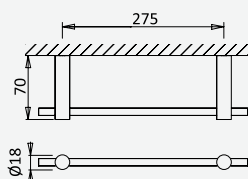

Toalheiro de barra 600mm

Towel rail 600mm

Barre porte-serviette 600mm

Toallero 600mm

cromado / chrome	136 000 1CR	21,90 €
satinox	136 000 1ST	28,50 €
night sky	136 000 1NS	28,50 €
pure white	136 000 1PW	28,50 €
graphite	136 000 1GT	30,70 €
morning mist	136 000 1MM	30,70 €
sunrise	136 000 1SR	32,90 €
sunset	136 000 1SS	32,90 €
latão envelhecido / old brass		
vieux laiton / latón viejo	136 000 1LE	32,90 €

Toalheiro de barra 450mm

Towel rail 450mm

Barre porte-serviette 450mm

Toallero 450mm

cromado / chrome	136 000 2CR	20,90 €
satinox	136 000 2ST	27,20 €
night sky	136 000 2NS	27,20 €
pure white	136 000 2PW	27,20 €
graphite	136 000 2GT	29,30 €
morning mist	136 000 2MM	29,30 €
sunrise	136 000 2SR	31,40 €
sunset	136 000 2SS	31,40 €
latão envelhecido / old brass		
vieux laiton / latón viejo	136 000 2LE	31,40 €

Toalheiro de barra 300mm

Towel rail 300mm

Barre porte-serviette 300mm

Toallero 300mm

cromado / chrome	136 000 3CR	18,40 €
satinox	136 000 3ST	23,90 €
night sky	136 000 3NS	23,90 €
pure white	136 000 3PW	23,90 €
graphite	136 000 3GT	25,80 €
morning mist	136 000 3MM	25,80 €
sunrise	136 000 3SR	27,60 €
sunset	136 000 3SS	27,60 €
latão envelhecido / old brass		
vieux laiton / latón viejo	136 000 3LE	27,60 €

Saboneteira

Soap dish

Porte-savon

Jabonera

cromado / chrome	136 001 8CR	27,20 €
satinox	136 001 8ST	35,40 €
night sky	136 001 8NS	35,40 €
pure white	136 001 8PW	35,40 €
graphite	136 001 8GT	38,10 €
morning mist	136 001 8MM	38,10 €
sunrise	136 001 8SR	40,80 €
sunset	136 001 8SS	40,80 €
latão envelhecido / old brass		
vieux laiton / latón viejo	136 001 8LE	40,80 €

Cabide

Robe hook

Patère murale

Colgador

cromado / chrome	136 001 0CR	9,10 €
satinox	136 001 0ST	11,80 €
night sky	136 001 0NS	11,80 €
pure white	136 001 0PW	11,80 €
graphite	136 001 0GT	12,70 €
morning mist	136 001 0MM	12,70 €
sunrise	136 001 0SR	13,70 €
sunset	136 001 0SS	13,70 €
latão envelhecido / old brass		
vieux laiton / latón viejo	136 001 0LE	13,70 €