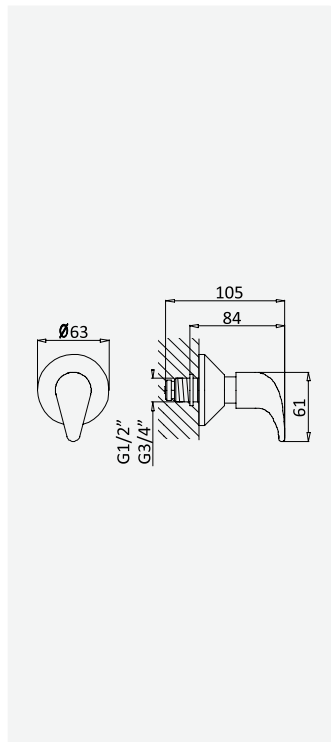

Sifão de 1 1/4"

Bottle trap, 1 1/4"

Siphon 1 1/4"

Sifón de lavabo 1 1/4"

cromado / chrome 137 000 9CR 35,00 €

Torneira de esquadria 1/2" - MT

1/2" angle tap with connection - MT

Robinet d'équerre 1/2" - MT

Llave de corte 1/2" - MT

cromado / chrome 115 200 1CR 15,80 €

Torneira de esquadria 3/8" - MT

3/8" angle tap with connection - MT

Robinet d'équerre 3/8" - MT

Llave de corte 3/8" - MT

cromado / chrome 115 280 1CR 15,80 €

Torneira de esquadria 3/4" - MT

3/4" angle tap with connection - MT

Robinet d'équerre 3/4" - MT

Llave de corte 3/4" - MT

cromado / chrome 115 290 1CR 15,80 €

Torneira de passagem 1/2" - MT

Stop Valve 1/2" - MT

Robinet d'arrêt 1/2" - MT

Llave de paso 1/2" - MT

cromado / chrome 115 300 1CR 19,10 €

Opção: Com caixa de passagem

Option: With concealed body

Option: Avec partie encastrée

Opción: Con elemento empotrado

cromado / chrome 115 650 1CR 26,60 €

Torneira de passagem 3/4" - MT

Stop Valve 3/4" - MT

Robinet d'arrêt 3/4" - MT

Llave de paso 3/4" - MT

cromado / chrome 115 310 1CR 21,10 €

Opção: Com caixa de passagem

Option: With concealed body

Option: Avec partie encastrée

Opción: Con elemento empotrado

cromado / chrome 115 660 1CR 28,60 €

MT