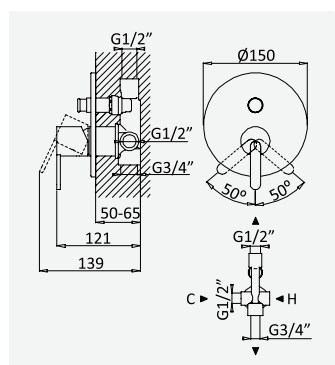

Monocomando embutido com 2 saídas

Concealed single lever mixer with 2 outlets

Mitigeur monocommande encastré avec 2 sorties

Monomando empotrable con 2 salidas

chromado / chrome	167 130 1CR	116,60 €
satinox	167 130 1ST	151,60 €
night sky	167 130 1NS	151,60 €
pure white	167 130 1PW	151,60 €
graphite	167 130 1GT	163,20 €
morning mist	167 130 1MM	163,20 €
sunrise	167 130 1SR	163,20 €
sunset	167 130 1SS	174,90 €