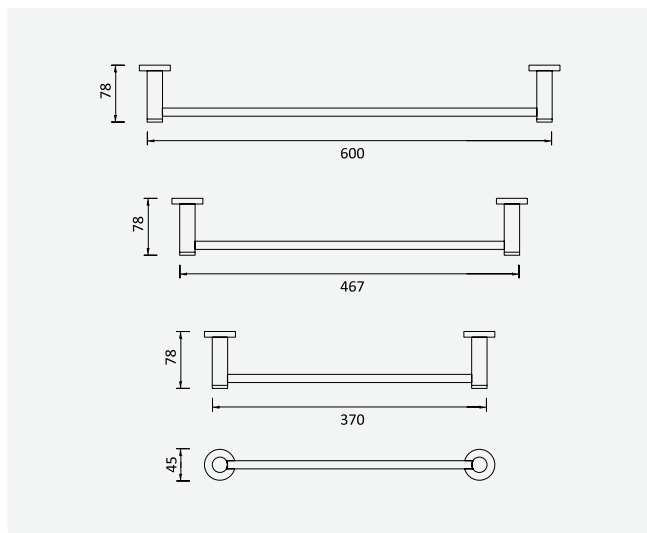

Toalheiro de barra 600mm

Towel rail 600mm

Barre porte-serviette 600mm

Toallero 600mm

cromado / chrome 180 000 0CR 25,40 €

Toalheiro de barra 500mm

Towel rail 500mm

Barre porte-serviette 500mm

Toallero 500mm

cromado / chrome 180 000 1CR 24,40 €

Toalheiro de barra 300mm

Towel rail 300mm

Barre porte-serviette 300mm

Toallero 300mm

cromado / chrome 180 000 2CR 23,90 €