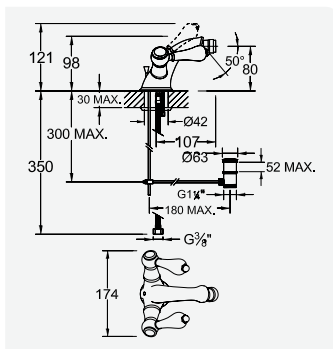

Monobloco de bidé, com válvula automática

Bidet mixer, with pop-up waste set

Mélangeur Bidet, avec garniture de vidage

Monoblock de bidé, con vaciador automático

	cromado / chrome	118 022 0CR	121,70 €
	night sky	118 022 0NS	158,20 €
	latão envelhecido / old brass	118 022 0LE	182,60 €
	vieux laitron / latón viejo	118 022 0OR	243,40 €
	ouro 24kt / gold 24kt / or 24kt / oro 24kt