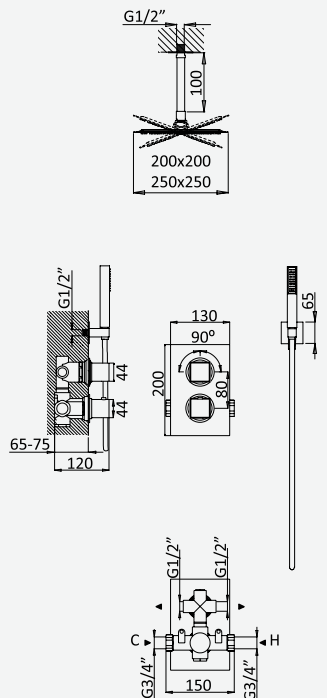

BRUMA AirEcoDrop