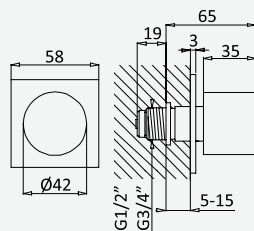

Torneira de esquadria 1/2" - EloQ

1/2" angle tap with connection - EloQ

Robinet d'équerre 1/2" - EloQ

Llave de corte 1/2" - EloQ

cromado / chrome	125 200 2CR	28,90 €
satinox	125 200 2ST	37,60 €
night sky	125 200 2NS	37,60 €
pure white	125 200 2PW	37,60 €
graphite	125 200 2GT	40,50 €
morning mist	125 200 2MM	40,50 €
sunrise	125 200 2SR	40,50 €
sunset	125 200 2SS	43,40 €

Torneira de esquadria 3/8" - EloQ

3/8" angle tap with connection - EloQ

Robinet d'équerre 3/8" - EloQ

Llave de corte 3/8" - EloQ

cromado / chrome	125 280 2CR	28,90 €
satinox	125 280 2ST	37,60 €
night sky	125 280 2NS	37,60 €
pure white	125 280 2PW	37,60 €
graphite	125 280 2GT	40,50 €
morning mist	125 280 2MM	40,50 €
sunrise	125 280 2SR	40,50 €
sunset	125 280 2SS	43,40 €

Torneira de esquadria 3/4" - EloQ

3/4" angle tap with connection - EloQ

Robinet d'équerre 3/4" - EloQ

Llave de corte 3/4" - EloQ

cromado / chrome	125 290 2CR	28,90 €
satinox	125 290 2ST	37,60 €
night sky	125 290 2NS	37,60 €
pure white	125 290 2PW	37,60 €
graphite	125 290 2GT	40,50 €
morning mist	125 290 2MM	40,50 €
sunrise	125 290 2SR	40,50 €
sunset	125 290 2SS	43,40 €

Torneira de passagem 1/2" - EliteQ

Stop Valve 1/2" - EliteQ

Robinet d'arrêt 1/2" - EliteQ

Llave de paso 1/2" - EliteQ

cromado / chrome	131 300 2CR	33,60 €
satinox	131 300 2ST	43,70 €
night sky	131 300 2NS	43,70 €
pure white	131 300 2PW	43,70 €
graphite	131 300 2GT	47,00 €
morning mist	131 300 2MM	47,00 €
sunrise	131 300 2SR	47,00 €
sunset	131 300 2SS	50,40 €

Opção: Com caixa de passagem

Option: With concealed body

Option: Avec partie encastrée

Opción: Con elemento empotrado

cromado / chrome	131 650 2CR	41,10 €
satinox	131 650 2ST	49,70 €
night sky	131 650 2NS	49,70 €
pure white	131 650 2PW	49,70 €
graphite	131 650 2GT	57,54 €
morning mist	131 650 2MM	57,54 €
sunrise	131 650 2SR	57,54 €
sunset	131 650 2SS	61,70 €

Torneira de passagem 3/4" - EliteQ