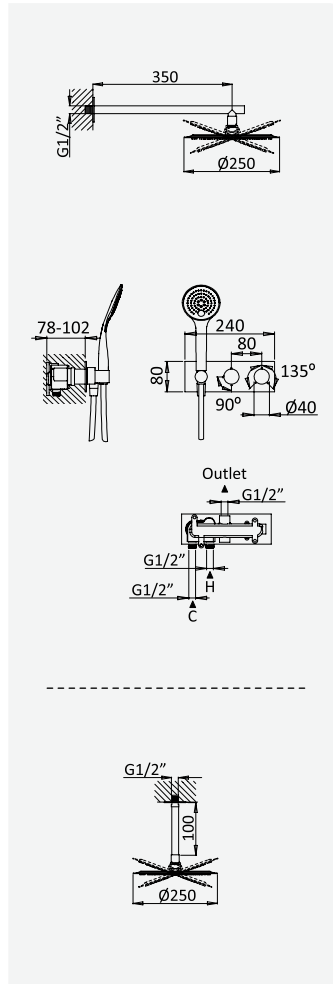

BRUMA AirEcoDrop

Sistema termostático embutido de duche, com chuveiro de parede Ø250 mm e kit de chuveiro mão EmotionSPA

Thermostatic concealed shower set, with shower head Ø250 mm and EmotionSPA handshower set

Thermostatique kit de douche encastré, avec douche de tête Ø250 mm et kit de douchette à main EmotionSPA

Sistema de ducha termostático empotrado, con alcachofa de ducha Ø250 mm y set de ducha de mano EmotionSPA

cromado / chrome	187 480 2CR	593,00 €
satinox	187 480 2ST	770,90 €
night sky	187 480 2NS	770,90 €
pure white	187 480 2PW	770,90 €
graphite	187 480 2GT	830,20 €
morning mist	187 480 2MM	830,20 €
sunrise	187 480 2SR	830,20 €
sunset	187 480 2SS	889,50 €

Opção: Chuveiro fixo de tecto Ø250 mm em inox e braço 100 mm

Option: Inox shower head Ø250 mm with ceiling shower arm 100 mm

Option: Douche de tête Ø250 mm en inox avec bras vertical 100 mm

Opción: Alcachofa de ducha Ø250 mm en inox con brazo de techo 100 mm

cromado / chrome	187 490 1CR	578,00 €
satinox	187 490 1ST	751,40 €
night sky	187 490 1NS	751,40 €
pure white	187 490 1PW	751,40 €
graphite	187 490 1GT	809,20 €
morning mist	187 490 1MM	809,20 €
sunrise	187 490 1SR	809,20 €
sunset	187 490 1SS	867,00 €

BRUMA AirEcoDrop