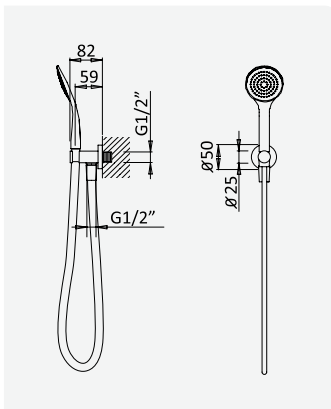

Conjunto de duche com curva de saída, bicha 175mm e chuveiro de mão Emotion

Shower set with outlet elbow, hose 175mm and Emotion handshower

Garniture de douche avec caude à encastrer, flexible 175mm et douchette Emotion

Conjunto de ducha con codo de salida, flexo 175mm y ducha de mano Emotion

cromado / chrome	145 572 3CR	64,50 €
satinox	145 572 3ST	83,90 €
night sky	145 572 3NS	83,90 €