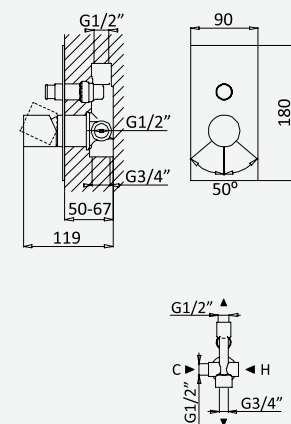

Monocomando embutido com 1 saída

Concealed single lever mixer with 1 outlet

Mitigeur monocommande encastré avec 1 sortie

Monomando empotrable con 1 salida

cromado / chrome	101 120 2CR	70,40 €
satinox	101 120 2ST	91,50 €
night sky	101 120 2NS	91,50 €
pure white	101 120 2PW	91,50 €
graphite	101 120 2GT	98,60 €
morning mist	101 120 2MM	98,60 €
sunrise	101 120 2SR	98,60 €
sunset	101 120 2SS	105,60 €

Opção: Manipulo 2

Option: Lever 2

Option: Poignée 2

Opción: Mando 2

cromado / chrome	101 120 1CR	76,40 €
satinox	101 120 1ST	99,30 €
night sky	101 120 1NS	99,30 €
pure white	101 120 1PW	99,30 €
graphite	101 120 1GT	107,00 €
morning mist	101 120 1MM	107,00 €
sunrise	101 120 1SR	107,00 €
sunset	101 120 1SS	114,60 €

Monocomando embutido com 2 saídas

Concealed single lever mixer with 2 outlets

Mitigeur monocommande encastré avec 2 sorties

Monomando empotrable con 2 salidas

cromado / chrome	101 130 2CR	123,90 €
satinox	101 130 2ST	161,10 €
night sky	101 130 2NS	161,10 €
pure white	101 130 2PW	161,10 €
graphite	101 130 2GT	173,50 €
morning mist	101 130 2MM	173,50 €
sunrise	101 130 2SR	173,50 €
sunset	101 130 2SS	185,90 €

Opção: Manipulo 2

Option: Lever 2

Option: Poignée 2

Opción: Mando 2

cromado / chrome	101 130 1CR	129,90 €
satinox	101 130 1ST	168,90 €
night sky	101 130 1NS	168,90 €
pure white	101 130 1PW	168,90 €
graphite	101 130 1GT	181,90 €
morning mist	101 130 1MM	181,90 €
sunrise	101 130 1SR	181,90 €
sunset	101 130 1SS	194,90 €

LU