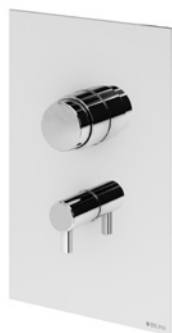

Misturadora encastrável temporizada de duche

Concealed self-closing shower mixer

Mitigeur temporisée douche encastré

Mezclador empotrable de ducha temporizado

cromado / chrome

142 002 9CR

149,80 €