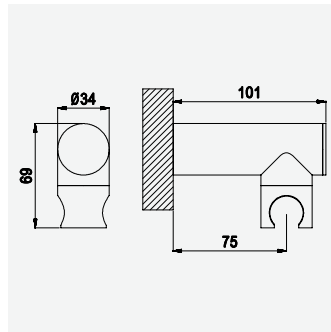

Suporte chuveiro regulável - Elo

Adjustable shower holder - Elo

Support mural pour douchette, orientable - Elo

Soporte mural de ducha - Elo

cromado / chrome	145 580 2CR	10,30 €
satinox	145 580 2ST	13,40 €