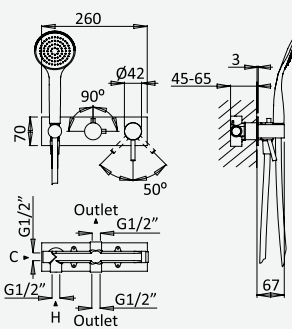

Monocomando embutido de 2 saídas, com chuveiro de mão Emotion
Concealed single lever 2 outlets mixer, with Emotion handshower set
Mitigeur monocommande encastré 2 sorties, avec kit de douchette à main Emotion
Monomando empotrable de 2 salidas, con set de ducha de mano Emotion

cromado/chrome	107 170 1CR	244,70 €
satinox	107 170 1ST	318,10 €
night sky	107 170 1NS	318,10 €
pure white	107 170 1PW	318,10 €
graphite	107 170 1GT	342,60 €
morning mist	107 170 1MM	342,60 €
sunrise	107 170 1SR	342,60 €
sunset	107 170 1SS	367,10 €

cromado/chrome	107 170 1ECR	249,70 €
satinox	107 170 1EST	324,60 €
night sky	107 170 1ENS	324,60 €
pure white	107 170 1EPW	324,60 €
graphite	107 170 1EGT	349,60 €
morning mist	107 170 1EMM	349,60 €
sunrise	107 170 1ESR	349,60 €
sunset	107 170 1ESS	374,60 €

Monocomando embutido de 3 saídas, com chuveiro de mão Emotion
Concealed single lever 3 outlets mixer, with Emotion handshower set
Mitigeur monocommande encastré 3 sorties, avec kit de douchette à main Emotion
Monomando empotrable de 3 salidas, con set de ducha de mano Emotion

cromado/chrome	107 110 1CR	279,70 €
satinox	107 110 1ST	363,60 €
night sky	107 110 1NS	363,60 €
pure white	107 110 1PW	363,60 €
graphite	107 110 1GT	391,60 €
morning mist	107 110 1MM	391,60 €
sunrise	107 110 1SR	391,60 €
sunset	107 110 1SS	419,60 €

cromado/chrome	107 110 1ECR	284,70 €
satinox	107 110 1EST	370,10 €
night sky	107 110 1ENS	370,10 €
pure white	107 110 1EPW	370,10 €
graphite	107 110 1EGT	398,60 €
morning mist	107 110 1EMM	398,60 €
sunrise	107 110 1ESR	398,60 €
sunset	107 110 1ESS	427,10 €

Misturadora termostática embutida de 2 saídas, com chuveiro de mão Emotion
Thermostatic concealed 2 outlets mixer, with handshower set Emotion
Mitigeur thermostatique encastré de 2 sorties, avec kit de douchette à main Emotion
Mezclador termostático empotrable de 2 salidas, con set de ducha de mano Emotion

cromado/chrome	138 440 1CR	430,00 €
satinox	138 440 1ST	559,00 €
night sky	138 440 1NS	559,00 €
pure white	138 440 1PW	559,00 €
graphite	138 440 1GT	602,00 €
morning mist	138 440 1MM	602,00 €
sunrise	138 440 1SR	602,00 €
sunset	138 440 1SS	645,00 €

cromado/chrome	138 440 1ECR	435,00 €
satinox	138 440 1EST	565,50 €
night sky	138 440 1ENS	565,50 €
pure white	138 440 1EPW	565,50 €
graphite	138 440 1EGT	609,00 €
morning mist	138 440 1EMM	609,00 €
sunrise	138 440 1ESR	609,00 €
sunset	138 440 1ESS	652,50 €

Misturadora termostática embutida de 3 saídas, com chuveiro de mão Emotion
Thermostatic concealed 3 outlets mixer, with handshower set Emotion
Mitigeur thermostatique encastré de 3 sorties, avec kit de douchette à main Emotion
Mezclador termostático empotrable de 3 salidas, con set de ducha de mano Emotion

cromado/chrome	138 450 1CR	465,00 €
satinox	138 450 1ST	604,50 €
night sky	138 450 1NS	604,50 €
pure white	138 450 1PW	604,50 €
graphite	138 450 1GT	651,00 €
morning mist	138 450 1MM	651,00 €
sunrise	138 450 1SR	651,00 €
sunset	138 450 1SS	697,50 €