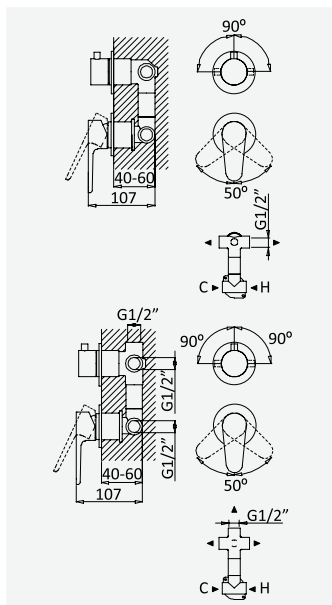

Monocomando embutido com 2 saídas

Concealed single lever mixer with 2 outlets

Mitigeur monocommande encastré avec 2 sorties

Monomando empotrable con 2 salidas

cromado / chrome	114 160 OCR	140,80 €
satinox	114 160 OST	183,00 €
night sky	114 160 ONS	183,00 €

Monocomando embutido com 3 saídas

Concealed single lever mixer with 3 outlets

Mitigeur monocommande encastré avec 3 sorties

Monomando empotrable con 3 salidas

cromado / chrome	114 140 OCR	175,80 €
satinox	114 140 OST	228,50 €
night sky	114 140 ONS	228,50 €