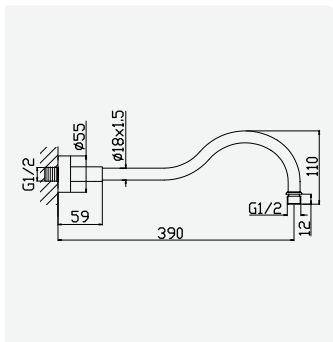

Braço de parede - Elite

Wall mounted shower arm - Elite

Bras de douche mural - Elite

Braço para ducha mural - Elite

cromado / chrome 145 620 5CR 75,00 €