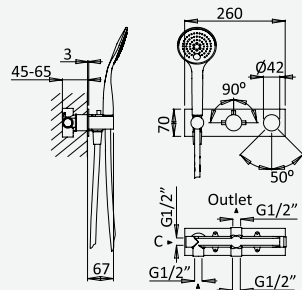

Sistema embutido de banheira, com chuveiro de parede Ø250 mm, kit de chuveiro mão EmotionSPA e válvula com bica de enchimento para banheira

Concealed bath-shower set, with shower head Ø250 mm, EmotionSPA handshower set and bath filler with waste and overflow

Kit de bain-douche encastré, avec douche de tête Ø250 mm, kit de douchette à main EmotionSPA et garniture de vidage pour baignoire avec bec déverseur

Sistema de baño y ducha empotrado, con alcachofa de ducha Ø250 mm, set de ducha de mano EmotionSPA y sistema de llenado y vaciado para bañeras

cromado / chrome	101 350 2CR	510,40 €
satinox	101 350 2ST	663,50 €
night sky	101 350 2NS	663,50 €
pure white	101 350 2PW	663,50 €
graphite	101 350 2GT	714,60 €
morning mist	101 350 2MM	714,60 €
sunrise	101 350 2SR	714,60 €
sunset	101 350 2SS	765,60 €

Opção: Manipulo 2

Option: Lever 2

Option: Poignée 2

Opción: Mando 2

cromado / chrome	101 350 1CR	516,40 €
satinox	101 350 1ST	671,30 €
night sky	101 350 1NS	671,30 €
pure white	101 350 1PW	671,30 €
graphite	101 350 1GT	723,00 €
morning mist	101 350 1MM	723,00 €
sunrise	101 350 1SR	723,00 €
sunset	101 350 1SS	774,60 €

Opção: Misturadora termostática

Option: Thermostatic mixer

Option: Mitigeur thermostatique

Opción: Mezclador termostático

cromado / chrome	187 310 1CR	698,00 €
satinox	187 310 1ST	907,40 €
night sky	187 310 1NS	907,40 €
pure white	187 310 1PW	907,40 €
graphite	187 310 1GT	977,20 €
morning mist	187 310 1MM	977,20 €
sunrise	187 310 1SR	977,20 €
sunset	187 310 1SS	1 047,00 €

Sistema embutido de banheira, com chuveiro de tecto Ø250 mm e braço 100 mm, kit de chuveiro mão EmotionSPA e válvula com bica de enchimento para banheira

Concealed bath-shower set, with shower head Ø250 mm, ceiling shower arm 100 mm, EmotionSPA handshower set and bath filler with waste and overflow

Kit de bain-douche encastré, avec douche de tête Ø250 mm avec bras vertical 100 mm, kit de douchette à main EmotionSPA et garniture de vidage pour baignoire avec bec déverseur

Sistema de baño y ducha empotrado, con alcachofa de ducha Ø250 mm con brazo de techo 100 mm, set de ducha de mano EmotionSPA y sistema de llenado y vaciado para bañeras

cromado / chrome	101 360 2CR	495,40 €
satinox	101 360 2ST	644,00 €
night sky	101 360 2NS	644,00 €
pure white	101 360 2PW	644,00 €
graphite	101 360 2GT	693,60 €
morning mist	101 360 2MM	693,60 €
sunrise	101 360 2SR	693,60 €
sunset	101 360 2SS	743,10 €

Opção: Manipulo 2

Option: Lever 2

Option: Poignée 2

Opción: Mando 2

cromado / chrome	101 360 1CR	501,40 €
satinox	101 360 1ST	651,80 €
night sky	101 360 1NS	651,80 €
pure white	101 360 1PW	651,80 €
graphite	101 360 1GT	702,00 €
morning mist	101 360 1MM	702,00 €
sunrise	101 360 1SR	702,00 €
sunset	101 360 1SS	752,10 €

Opção: Misturadora termostática

Option: Thermostatic mixer

Option: Mitigeur thermostatique

Opción: Mezclador termostático