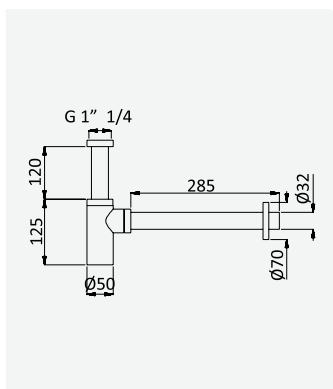

Sifão de 1 1/4" - Elo

Bottle trap, 1 1/4" - Elo

Siphon 1 1/4" - Elo

Sifón de lavabo 1 1/4" - Elo

cromado / chrome	137 000 1CR	36,80 €
satinox	137 000 1ST	47,80 €
night sky	137 000 1NS	47,80 €
pure white	137 000 1PW	47,80 €
graphite	137 000 1GT	51,50 €
morning mist	137 000 1MM	51,50 €
sunrise	137 000 1SR	51,50 €
sunset	137 000 1SS	55,20 €
latão envelhecido / old brass		
vieux laiton / latón viejo	137 000 1LE	55,20 €