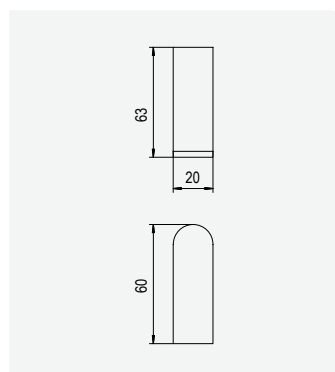

Cabide

Robe hook

Patère murale

Colgador

cromado / chrome	178 000 6CR	16,00 €
satinox	178 000 6ST	20,80 €
night sky	178 000 6NS	20,80 €
pure white	178 000 6PW	20,80 €
graphite	178 000 6GT	22,40 €
morning mist	178 000 6MM	22,40 €
sunrise	178 000 6SR	32,00 €
sunset	178 000 6SS	32,00 €
latão envelhecido / old brass	178 000 6LE	32,00 €
vieux laiton / latón viejo