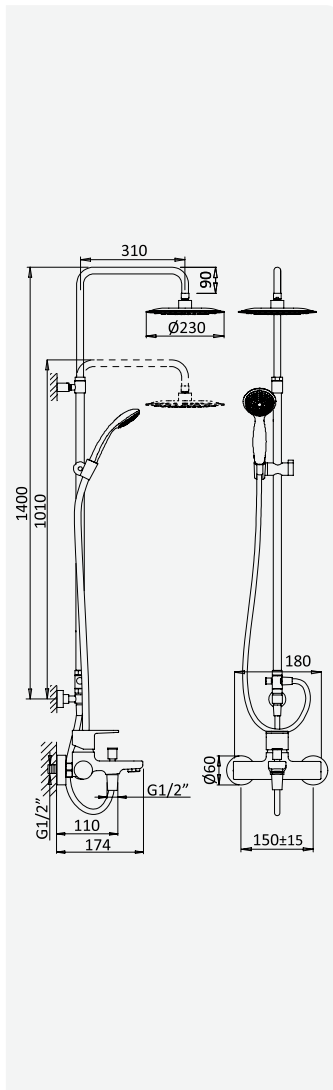

BRUMA AirEcoDrop

Sistema de banheira com braço ajustável, chuveiro de Ø230mm em ABS e rampa de duche

Bath-shower system for wall mounting with adjustable head shower Ø230mm and shower rail

Colonne de bain-douche system avec douche de tête Ø230mm réglable et barre de douche

Sistema de baño-ducha con brazo para ducha de Ø230mm, ajustable en altura y barra de ducha

cromado / chrome	175 261 1CR	388,80 €
satinox	175 261 1ST	505,40 €
night sky	175 261 1NS	505,40 €