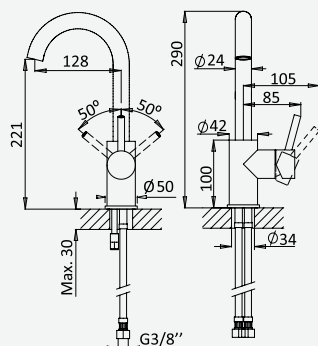

Monocomando de lavatório

Basin mixer

Mitigeur monocommande lavabo

Monomando de lavabo

cromado/chrome	107 010 1CR	69,60 €
satinox	107 010 1ST	90,50 €
night sky	107 010 1NS	90,50 €
pure white	107 010 1PW	90,50 €
graphite	107 010 1GT	97,40 €
morning mist	107 010 1MM	97,40 €
sunrise	107 010 1SR	97,40 €
sunset	107 010 1SS	104,40 €

cromado/chrome	107 010 1ECR	74,60 €
satinox	107 010 1EST	97,00 €
night sky	107 010 1ENS	97,00 €
pure white	107 010 1EPW	97,00 €
graphite	107 010 1EGT	104,40 €
morning mist	107 010 1EMM	104,40 €
sunrise	107 010 1ESR	104,40 €
sunset	107 010 1ESS	111,90 €

Opção: Com válvula clic-clac 1 1/4" - Liz

Option: With push-open pop-up waste set 1 1/4" - Liz

Option: Avec clic-clac garniture de vidage 1 1/4" - Liz

Opción: Con desagüe clic-clac 1 1/4" - Liz

cromado/chrome	107 011 1CR	81,60 €
satinox	107 011 1ST	106,10 €
night sky	107 011 1NS	106,10 €
pure white	107 011 1PW	106,10 €
graphite	107 011 1GT	114,20 €
morning mist	107 011 1MM	114,20 €
sunrise	107 011 1SR	114,20 €
sunset	107 011 1SS	122,40 €

cromado/chrome	107 011 1ECR	86,60 €
satinox	107 011 1EST	112,60 €
night sky	107 011 1ENS	112,60 €
pure white	107 011 1EPW	112,60 €
graphite	107 011 1EGT	121,20 €
morning mist	107 011 1EMM	121,20 €
sunrise	107 011 1ESR	121,20 €
sunset	107 011 1ESS	129,90 €

Monocomando de lavatório, bica giratória

Basin mixer, swivel spout

Mitigeur monocommande lavabo, bec mobile

Monomando de lavabo, caño giratorio

cromado/chrome	107 710 1CR	83,50 €
satinox	107 710 1ST	108,60 €
night sky	107 710 1NS	108,60 €
pure white	107 710 1PW	108,60 €
graphite	107 710 1GT	116,90 €
morning mist	107 710 1MM	116,90 €
sunrise	107 710 1SR	116,90 €
sunset	107 710 1SS	125,30 €