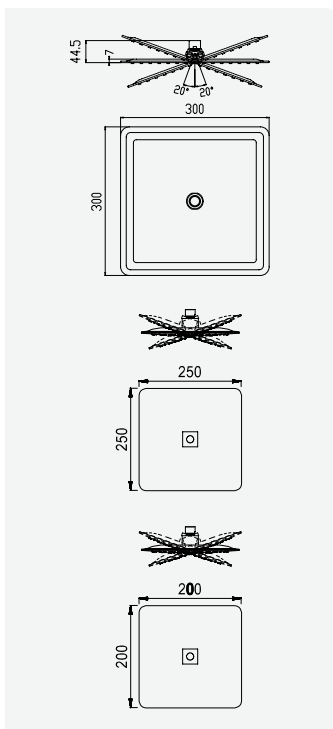

Chuveiro fixo de 300 x 300 mm em inox

Stainless steel shower head 300 x 300 mm

Douche de tête en inox 300 x 300 mm

Alcachofa de ducha en inox 300 x 300 mm

cromado / chrome	145 541 6CR	172,00 €

Chuveiro fixo de 250 x 250 mm em inox

Stainless steel shower head 250 x 250 mm

Douche de tête en inox 250 x 250 mm

Alcachofa de ducha en inox 250 x 250 mm

cromado / chrome	145 541 8CR	132,00 €

Chuveiro fixo de 200 x 200 mm em inox

Stainless steel shower head 200 x 200 mm

Douche de tête en inox 200 x 200 mm

Alcachofa de ducha en inox 200 x 200 mm

cromado / chrome	145 541 1CR	92,00 €