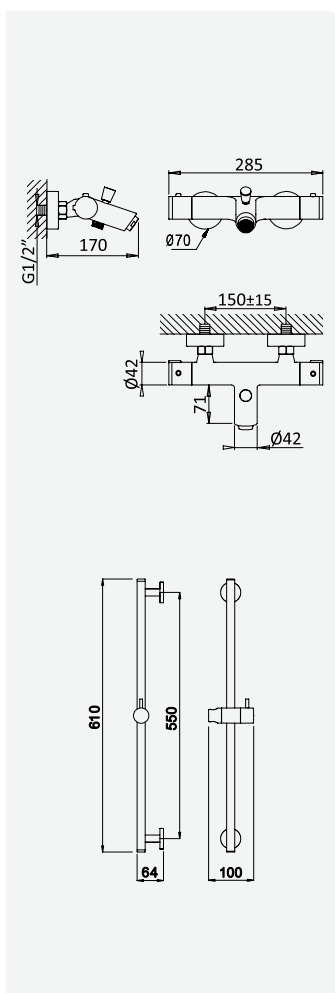

Opção: Com rampa de duche EloX

Option: With shower rail EloX

Option: Avec barre de douche EloX

Opción: Con barra de ducha EloX

cromado / chrome	138 086 1CR	221,50 €
satinox	138 086 1ST	288,00 €
night sky	138 086 1NS	288,00 €
pure white	138 086 1PW	288,00 €