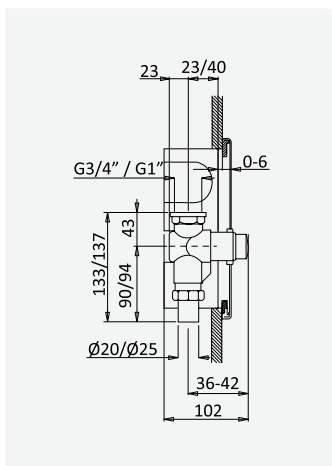

Fluxómetro encastrável para sanita, 3/4", com caixa em inox

Concealed flowmeter for toilet 3/4", with stainless steel box
Fluxomètre encastré pour WC 3/4", avec boîte en inox
Fluxor empotrable para inodoro, 3/4", con caja acero inox

cromado / chrome 144 000 7CR 205,00 €

Fluxómetro encastrável para sanita, 1", com caixa em inox

Concealed flowmeter for toilet 1", with stainless steel box
Fluxomètre encastré pour WC 1", avec boîte en inox
Fluxor empotrable para inodoro, 1", con caja acero inox

cromado / chrome 144 000 8CR 245,00 €