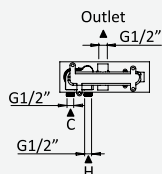

BRUMA AirEcoDrop