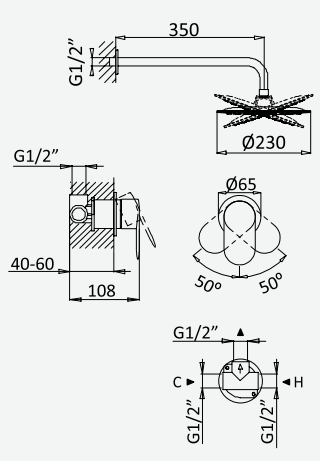

Monocomando embutido de 2 saídas, com chuveiro de mão

Concealed single lever 2 outlets mixer, with handshower set
Mitigeur monocommande encastré 2 sorties, avec kit de douchette à main
Monomando empotrable de 2 salidas, con set de ducha de mano

cromado / chrome	112 280 OCR	255,20 €
satinox	112 280 OST	331,80 €
night sky	112 280 ONS	331,80 €
pure white	112 280 OPW	331,80 €
graphite	112 280 OGT	357,30 €
morning mist	112 280 OMM	357,30 €
sunset	112 280 OSS	382,80 €

Monocomando embutido de 3 saídas, com chuveiro de mão

Concealed single lever 3 outlets mixer, with handshower set
Mitigeur monocommande encastré 3 sorties, avec kit de douchette à main
Monomando empotrable de 3 salidas, con set de ducha de mano

cromado / chrome	112 200 OCR	290,20 €
satinox	112 200 OST	377,30 €
night sky	112 200 ONS	377,30 €
pure white	112 200 OPW	377,30 €
graphite	112 200 OGT	406,28 €
morning mist	112 200 OMM	406,28 €
sunset	112 200 OSS	435,30 €

Sistema embutido de duche, com chuveiro de parede Ø230 mm, em ABS

Concealed shower set, with shower head Ø230 mm
Kit de douche encastré, avec douche de tête Ø230 mm
Sistema de ducha empotrado, con alcachofa de ducha Ø230 mm

cromado / chrome	112 760 2CR	157,50 €
satinox	112 760 2ST	204,80 €
night sky	112 760 2NS	204,80 €
pure white	112 760 2PW	204,80 €
graphite	112 760 2GT	220,50 €
morning mist	112 760 2MM	220,50 €
sunset	112 760 2SS	236,30 €

Opção: Chuveiro fixo UltraThin com Ø250 mm, em inox

Option: UltraThin Inox shower head Ø250 mm
Option: Douche de tête UltraThin Ø250 mm, en inox
Opción: Alcachofa de ducha UltraThin Ø250 mm, en inox

cromado/chrome	112 760 1CR	205,50 €
satinox	112 760 1ST	267,20 €
night sky	112 760 1NS	267,20 €
pure white	112 760 1PW	267,20 €
graphite	112 760 1GT	287,70 €
morning mist	112 760 1MM	287,70 €
sunset	112 760 1SS	308,30 €