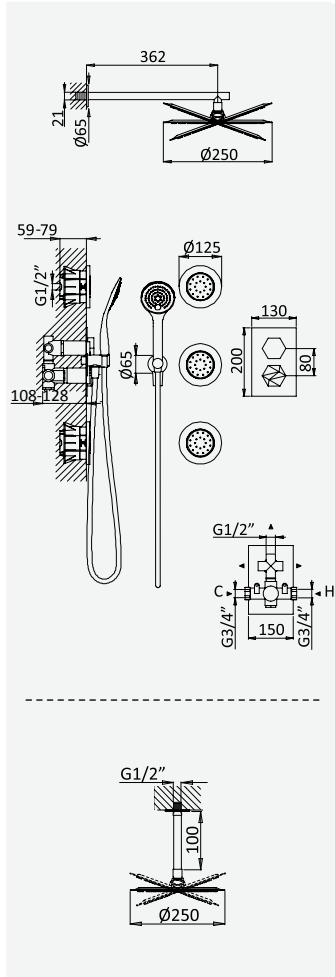

BRUMA AirEcoDrop

Sistema embutido de duche termostático com chuveiro de parede Ø250 mm em inox, 3 jets e kit de chuveiro mão EmotionSPA

Thermostatic concealed shower set, with inox shower head Ø250 mm, 3 jets and handshower set EmotionSPA

Kit de douche thermostatique encastré, avec douche de tête Ø250 mm en inox, 3 jets et kit de douchette à main EmotionSPA

Sistema de ducha termostático empotrado, con alcachofa de ducha Ø250 mm en inox, 3 jets y set de ducha de mano EmotionSPA

cromado / chrome	183 760 1CR	936,00 €
satinox	183 760 1ST	1 216,80 €
night sky	183 760 1NS	1 216,80 €
pure white	183 760 1PW	1 216,80 €
graphite	183 760 1GT	1 310,40 €
morning mist	183 760 1MM	1 310,40 €
sunrise	183 760 1SR	1 310,40 €
sunset	183 760 1SS	1 404,00 €

Opção: Chuveiro fixo de tecto Ø250 mm em inox e braço 100 mm

Option: Inox shower head Ø250 mm with ceiling shower arm 100 mm

Option: Douche de tête Ø250 mm en inox avec bras vertical 100 mm

Opción: Alcachofa de ducha Ø250 mm en inox con brazo de techo 100 mm

cromado / chrome	183 770 1CR	921,00 €
satinox	183 770 1ST	1 197,30 €
night sky	183 770 1NS	1 197,30 €
pure white	183 770 1PW	1 197,30 €
graphite	183 770 1GT	1 289,40 €
morning mist	183 770 1MM	1 289,40 €
sunrise	183 770 1SR	1 289,40 €
sunset	183 770 1SS	1 381,50 €