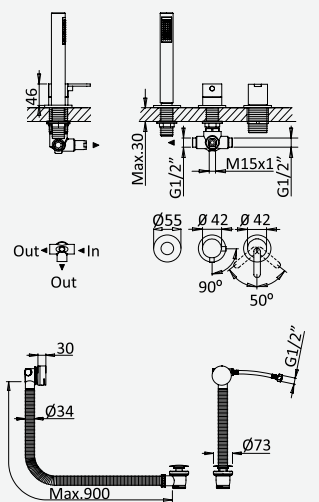

BRUMA AirEcoDrop

Sistema de banheira, montagem à bancada, com chuveiro mão Elo e válvula com bica de enchimento para banheira

Deck-mounted bath-shower set with Elo handshower and bath filler with waste and overflow

Kit de bain-douche sur plan avec douchette à main Elo et garniture de vidage pour baignoire avec bec déverseur

Sistema para baño y ducha de repisa con ducha de mano Elo y sistema de llenado y vaciado para bañeras

cromado / chrome	167 521 1CR	377,50 €
satinox	167 521 1ST	490,80 €
night sky	167 521 1NS	490,80 €
pure white	167 521 1PW	490,80 €
graphite	167 521 1GT	528,50 €
morning mist	167 521 1MM	528,50 €
sunrise	167 521 1SR	528,50 €
sunset	167 521 1SS	566,30 €

Sistema de escoamento com ligação para descarga - Elo

Integrated outlet for splash water - Elo

Bac de récupération des eaux de ruissellement - Elo

Sumidero y conexión al desagüe - Elo

cromado / chrome	161 001 2CR	98,00 €
satinox	161 001 2ST	127,40 €
night sky	161 001 2NS	127,40 €
pure white	161 001 2PW	127,40 €
graphite	161 001 2GT	137,20 €
morning mist	161 001 2MM	137,20 €
sunrise	161 001 2SR	137,20 €
sunset	161 001 2SS	147,00 €

Sistema de banheira, montagem à bancada, com chuveiro de parede Ø230 mm, chuveiro mão Elo e válvula com bica de enchimento para banheira

Deck-mounted bath-shower set with shower head Ø230 mm, Elo handshower set and bath filler with waste and overflow

Kit de bain-douche sur plan avec douche de Ø230 mm, kit de douchette à main Elo et garniture de vidage pour baignoire avec bec déverseur

Sistema para baño y ducha de repisa con ducha de Ø230 mm, set de ducha de mano Elo y sistema de llenado y vaciado para bañeras