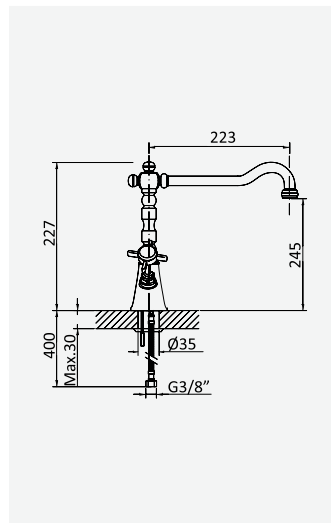

Monobloco de Lavatório, com válvula automática

Basin mixer, with pop-up waste set

Mélangeur monotrou, avec garniture de vidage

Monoblock de lavabo, con vaciador automático

	cromado / chrome	117 012 OCR	167,50 €
	night sky	117 012 ONS	217,80 €
	latão envelhecido / old brass	117 012 OLE	251,30 €
	vieux laiton / latón viejo	117 012 OLE	251,30 €
	ouro 24kt / gold 24kt / or 24kt / oro 24kt	117 012 OOR	335,00 €

Monobloco de lavatório, bica giratória

Basin mixer, swivel spout

Mélangeur monotrou, bec mobile

Monoblock de lavabo, caño giratorio

	cromado / chrome	117 710 OCR	168,00 €
	night sky	117 710 ONS	218,40 €
	latão envelhecido / old brass	117 710 OLE	252,00 €
	vieux laiton / latón viejo	117 710 OLE	252,00 €
	ouro 24kt / gold 24kt / or 24kt / oro 24kt	117 710 OOR	336,00 €

Opção: Com válvula clic-clac 1 1/4" - Elo

Option: With push-open pop-up waste set 1 1/4" - Elo

Option: Avec clic-clac garniture de vidage 1 1/4" - Elo

Opcción: Con desagüe clic-clac 1 1/4" - Elo

	cromado / chrome	117 711 OCR	183,00 €
	night sky	117 711 ONS	237,90 €
	latão envelhecido / old brass	117 711 OLE	274,50 €
	vieux laiton / latón viejo	117 711 OLE	274,50 €
	ouro 24kt / gold 24kt / or 24kt / oro 24kt	117 711 OOR	366,00 €

Misturadora de lavatório 3 furos, montagem à bancada, com válvula automática

Deck-mounted, 3 hole basin mixer, with pop-up waste set

Mélangeur lavabo sur plan, 3 trous, avec garniture de vidage

Batería de lavabo, con vaciador automático

	cromado / chrome	117 252 OCR	186,90 €
	night sky	117 252 ONS	243,00 €
	latão envelhecido / old brass	117 252 OLE	280,40 €
	vieux laiton / latón viejo	117 252 OLE	280,40 €
	ouro 24kt / gold 24kt / or 24kt / oro 24kt	117 252 OOR	373,80 €

Misturadora de lavatório 3 furos, montagem à bancada, com válvula automática

Deck-mounted, 3 hole basin mixer, with pop-up waste set