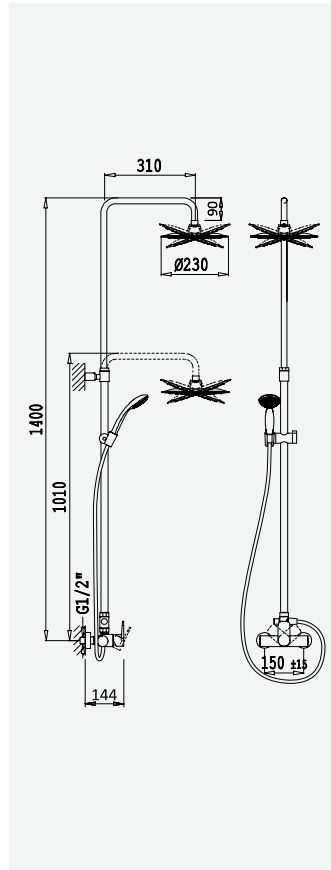

BRUMA AirEcoDrop

Sistema de duche com braço ajustável, chuveiro de Ø230mm em ABS e rampa de duche

Shower system for wall mounting with adjustable ABS head shower Ø230mm and shower rail

Colonne de douche system, avec douche de tête en ABS Ø230mm réglable et barre de douche

Sistema de ducha con brazo para ducha de Ø230mm en ABS, ajustable en altura y barra de ducha

cromado / chrome	175 271 1CR	318,40 €
satinox	175 271 1ST	413,90 €
night sky	175 271 1NS	413,90 €