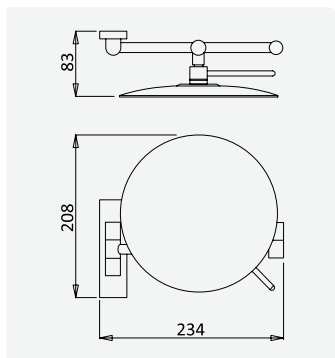

Espelho de aumento à parede 3x - Elo

Wall magnifying mirror 3x - Elo

Miroir grossissant mural 3x - Elo

Espejo de aumento fijación mural 3x - Elo

cromado / chrome 147 002 0CR 104,00 €