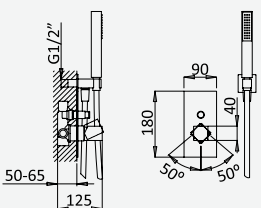

BRUMA AirEcoDrop

ES

BRUMA AirEcoDrop

Sistema embutido de duche, com chuveiro de parede 200x200 mm em inox e kit de chuveiro mão Quadra

Concealed shower set, with inox shower head 200x200 mm and Quadra handshower set