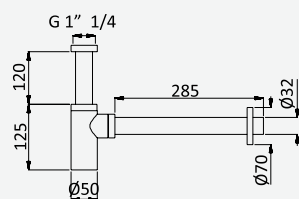

Sifão de 1 1/4" - Elo

Bottle trap, 1 1/4" - Elo

Siphon 1 1/4" - Elo

Sifón de lavabo 1 1/4" - Elo

cromado/chrome	137 000 1CR	36,80 €
satinox	137 000 1ST	47,80 €
night sky	137 000 1NS	47,80 €
pure white	137 000 1PW	47,80 €
graphite	137 000 1GT	51,50 €
morning mist	137 000 1MM	51,50 €
sunrise	137 000 1SR	51,50 €
sunset	137 000 1SS	55,20 €

Torneira de esquadria 1/2" - Elo

1/2" angle tap with connection - Elo

Robinet d'équerre 1/2" - Elo

Llave de corte 1/2" - Elo

cromado / chrome	125 200 1CR	21,50 €
satinox	125 200 1ST	28,00 €
night sky	125 200 1NS	28,00 €
pure white	125 200 1PW	28,00 €
graphite	125 200 1GT	30,10 €
morning mist	125 200 1MM	30,10 €
sunrise	125 200 1SR	30,10 €
sunset	125 200 1SS	32,30 €

Torneira de esquadria 3/8" - Elo

3/8" angle tap with connection - Elo

Robinet d'équerre 3/8" - Elo

Llave de corte 3/8" - Elo

cromado / chrome	125 280 1CR	21,50 €
satinox	125 280 1ST	28,00 €
night sky	125 280 1NS	28,00 €
pure white	125 280 1PW	28,00 €
graphite	125 280 1GT	30,10 €
morning mist	125 280 1MM	30,10 €
sunrise	125 280 1SR	30,10 €
sunset	125 280 1SS	32,30 €

Torneira de esquadria 3/4" - Elo

3/4" angle tap with connection - Elo

Robinet d'équerre 3/4" - Elo

Llave de corte 3/4" - Elo

cromado / chrome	125 290 1CR	21,50 €
satinox	125 290 1ST	28,00 €
night sky	125 290 1NS	28,00 €
pure white	125 290 1PW	28,00 €
graphite	125 290 1GT	30,10 €
morning mist	125 290 1MM	30,10 €
sunrise	125 290 1SR	30,10 €
sunset	125 290 1SS	32,30 €