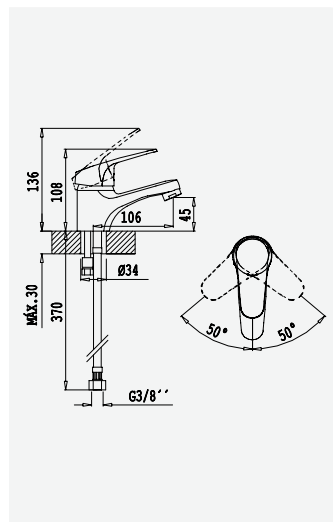

Monocomando de lavatório

Basin mixer
Mitigeur monocommande Lavabo
Monomando de lavabo

cromado / chrome 116 010 1CR 34,70 €

Opção: Com válvula clic-clac 1 1/4" - Liz

Option: With push-open pop-up waste set 1 1/4" - Liz

Option: Avec clic-clac garniture de vidage 1 1/4" - Liz

Opción: Con desagüe clic-clac 1 1/4" - Liz

cromado / chrome 116 013 1CR 46,70 €

Opção: Com válvula automática 1 1/4" - Liz

Option: With pop-up waste set 1 1/4" - Liz

Option: Avec garniture de vidage 1 1/4" - Liz

Opción: Con vaciador automático 1 1/4" - Liz

cromado / chrome 116 012 1CR 47,70 €