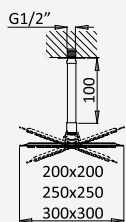

BRUMA AirEcoDrop

Sistema embutido de duche com chuveiro de tecto 200x200 mm em inox e braço 100 mm e kit de chuveiro mão Quadra

Concealed shower set with inox shower head 200x200 mm with ceiling shower arm 100 mm and Quadra handshower set

Kit de douche encastré avec douche de tête 200x200 mm en inox avec bras vertical 100 mm et kit de douchette à main Quadra

Sistema de ducha empotrado con alcachofa de ducha 200x200 mm en inox, brazo de techo 100 mm y set de ducha de mano Quadra

cromado / chrome	182 564 1CR	260,00 €
satinox	182 564 1ST	338,00 €
night sky	182 564 1NS	338,00 €
pure white	182 564 1PW	338,00 €
graphite	182 564 1GT	364,00 €
morning mist	182 564 1MM	364,00 €
sunset	182 564 1SS	390,00 €

Opção: Chuveiro fixo UltraThin com 250x250 mm em inox | Bicha de chuveiro Lux

Option: UltraThin Inox shower head 250x250 mm | Lux shower hose

Option: Douche de tête UltraThin 250x250 mm en inox | Flexible Lux

Opción: Alcachofa de ducha UltraThin 250x250 mm en inox | Flexo Lux

cromado / chrome	182 565 1CR	310,00 €
satinox	182 565 1ST	403,00 €
night sky	182 565 1NS	403,00 €
pure white	182 565 1PW	403,00 €
graphite	182 565 1GT	434,00 €
morning mist	182 565 1MM	434,00 €
sunset	182 565 1SS	465,00 €

Opção: Chuveiro fixo UltraThin com 300x300 mm em inox | Bicha de chuveiro Lux

Option: UltraThin Inox shower head 300x300 mm | Lux shower hose

Option: Douche de tête UltraThin 300x300 mm en inox | Flexible Lux

Opción: Alcachofa de ducha UltraThin 300x300 mm en inox | Flexo Lux

cromado / chrome	182 566 1CR	350,00 €
satinox	182 566 1ST	455,00 €
night sky	182 566 1NS	455,00 €
pure white	182 566 1PW	455,00 €
graphite	182 566 1GT	490,00 €
morning mist	182 566 1MM	490,00 €
sunset	182 566 1SS	525,00 €