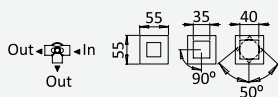

BRUMA AirEcoDrop

ES