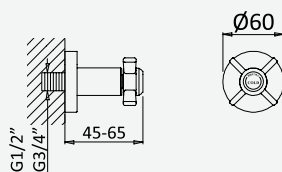

Torneira de passagem 1/2"

Stop Valve 1/2"

Robinet d'arrêt 1/2"

llave de paso 1/2"

	cromado / chrome	119 300 OCR	33,60 €
	night sky	119 300 ONS	43,70 €
	latão envelhecido / old brass	119 300 OLE	50,40 €
	vieux laiton / latón viejo	119 300 OOR	67,20 €
	ouro 24kt / gold 24kt / or 24kt / oro 24kt		

Opção: Com caixa de passagem

Option: With concealed body

Option: Avec partie encastrée

Opción: Con elemento empotrado

	cromado / chrome	119 650 OCR	41,10 €
	night sky	119 650 ONS	53,40 €
	latão envelhecido / old brass	119 650 OLE	61,70 €
	vieux laiton / latón viejo	119 650 OOR	82,20 €
	ouro 24kt / gold 24kt / or 24kt / oro 24kt		

Torneira de passagem 3/4"

Stop Valve 3/4"

Robinet d'arrêt 3/4"

llave de paso 3/4"

	cromado / chrome	119 310 OCR	35,60 €
	night sky	119 310 ONS	46,30 €
	latão envelhecido / old brass	119 310 OLE	53,40 €
	vieux laiton / latón viejo	119 310 OOR	71,20 €
	ouro 24kt / gold 24kt / or 24kt / oro 24kt		

Opção: Com caixa de passagem

Option: With concealed body

Option: Avec partie encastrée

Opción: Con elemento empotrado

	cromado / chrome	119 660 OCR	43,10 €
	night sky	119 660 ONS	56,00 €
	latão envelhecido / old brass	119 660 OLE	64,70 €
	vieux laiton / latón viejo	119 660 OOR	86,20 €
	ouro 24kt / gold 24kt / or 24kt / oro 24kt