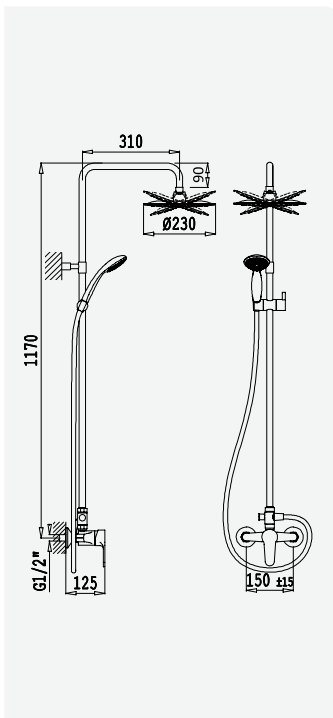

BRUMA AirEcoDrop

Sistema de duche com braço fixo, chuveiro de Ø230mm em ABS e rampa de duche

Shower system for wall mounting with fixed ABS head shower Ø230mm and shower rail

Colonne de douche system, avec douche de tête en ABS Ø230mm fixe et barre de douche