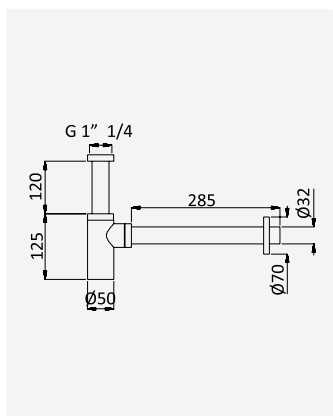

Sifão de 1 1/4\"/>

Bottle trap, 1 1/4\"/>

Siphon 1 1/4\"/>

Sifón de lavabo 1 1/4\"/>

cromado / chrome	137 000 1CR	36,80 €
satinox	137 000 1ST	47,80 €
night sky	137 000 1NS	47,80 €
pure white	137 000 1PW	47,80 €
graphite	137 000 1GT	51,50 €
morning mist	137 000 1MM	51,50 €
sunrise	137 000 1SR	51,50 €
sunset	137 000 1SS	55,20 €