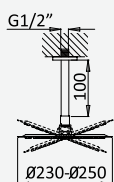

BRUMA AirEcoDrop

Sistema termostático embutido de duche com chuveiro de parede Ø230 mm em ABS e kit de chuveiro mão Emotion

Thermostatic concealed shower set with ABS shower head Ø230 mm and Emotion handshower set

Kit de douche thermostatique encastré avec douche de tête Ø230 mm en ABS et kit de douchette à main Emotion

Sistema de ducha termostático empotrado con alcachofa de ducha Ø230 mm en ABS y set de ducha de mano Emotion

cromado/chrome	138 590 1CR	494,00 €
satinox	138 590 1ST	642,20 €
night sky	138 590 1NS	642,20 €
pure white	138 590 1PW	642,20 €
	138 590 1GT	691,60 €
	138 590 1MM	691,60 €
	138 590 1SR	691,60 €
	138 590 1SS	741,00 €

graphite
morning mist
sunrise
sunset

cromado/chrome	138 590 1ECR	509,00 €
satinox	138 590 1EST	661,70 €
night sky	138 590 1ENS	661,70 €
pure white	138 590 1EPW	661,70 €
	138 590 1EGT	712,60 €
	138 590 1EMM	712,60 €
	138 590 1ESR	712,60 €
	138 590 1ESS	763,50 €

graphite
morning mist
sunrise
sunset

Opção: Chuveiro fixo UltraThin com Ø250 mm em inox | Bicha de chuveiro Lux | Chuveiro mão EmotionSPA

Option: UltraThin Inox shower head Ø250 mm | Lux shower hose | Handshower EmotionSPA

Option: Douche de tête UltraThin Ø250 mm en inox | Flexible Lux | Douchette EmotionSPA

Opção: Alcachofa de ducha UltraThin Ø250 mm em inox | Flexo Lux | Ducha de mano EmotionSPA

cromado/chrome	138 590 2CR	559,00 €
satinox	138 590 2ST	726,70 €
night sky	138 590 2NS	726,70 €
pure white	138 590 2PW	726,70 €
graphite	138 590 2GT	782,60 €
morning mist	138 590 2MM	782,60 €
sunrise	138 590 2SR	782,60 €
sunset	138 590 2SS	838,50 €

cromado/chrome	138 590 2ECR	574,00 €
satinox	138 590 2EST	746,20 €
night sky	138 590 2ENS	746,20 €
pure white	138 590 2EPW	746,20 €
graphite	138 590 2EGT	803,60 €
morning mist	138 590 2EMM	803,60 €
sunrise	138 590 2ESR	803,60 €
sunset	138 590 2ESS	861,00 €

Sistema termostático embutido de duche com chuveiro de tecto Ø230 mm em ABS e braço 100 mm, kit de chuveiro mão Emotion

Thermostatic concealed shower set with ABS shower head Ø230 mm with ceiling shower arm 100 mm, kit de douchette à main Emotion

Kit de douche thermostatique encastré avec douche de tête Ø230 mm en ABS avec bras vertical 100 mm, kit de douchette à main Emotion

Sistema de ducha termostático empotrado con alcachofa de ducha Ø230 mm en ABS, brazo de techo 100 mm y set de ducha de mano Emotion

cromado/chrome	138 600 1CR	494,00 €
satinox	138 600 1ST	642,20 €
night sky	138 600 1NS	642,20 €
pure white	138 600 1PW	642,20 €
	138 600 1GT	691,60 €
	138 600 1MM	691,60 €
	138 600 1SR	691,60 €
	138 600 1SS	741,00 €

graphite
morning mist
sunrise
sunset

cromado/chrome	138 600 1ECR	509,00 €
satinox	138 600 1EST	661,70 €
night sky	138 600 1ENS	661,70 €
pure white	138 600 1EPW	661,70 €
	138 600 1EGT	712,60 €
	138 600 1EMM	712,60 €
	138 600 1ESR	712,60 €
	138 600 1ESS	763,50 €

graphite
morning mist
sunrise
sunset

Opção: Chuveiro fixo UltraThin com Ø250 mm em inox | Bicha de chuveiro Lux | Chuveiro mão EmotionSPA

Option: UltraThin Inox shower head Ø250 mm | Lux shower hose | Handshower EmotionSPA