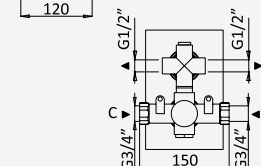

Sistema embutido de duche, com chuveiro de parede 200x200 mm em inox e kit de chuveiro mão Quadra

Concealed shower set, with inox shower head 200x200 mm and Quadra handshower set

Kit de douche encastré, avec douche de tête 200x200 mm en inox et kit de douchette à main Quadra

Sistema de ducha empotrado, con alcachofa de ducha 200x200 mm en inox y set de ducha de mano Quadra

cromado / chrome	102 766 2CR	288,80 €
satinox	102 766 2ST	375,40 €
night sky	102 766 2NS	375,40 €
pure white	102 766 2PW	375,40 €
graphite	102 766 2GT	404,30 €
morning mist	102 766 2MM	404,30 €
sunrise	102 766 2SR	404,30 €
sunset	102 766 2SS	433,20 €

Opção: Manípulo 2

Option: Lever 2

Option: Poignée 2

Opción: Mando 2

cromado / chrome	102 766 1CR	292,80 €
satinox	102 766 1ST	380,60 €
night sky	102 766 1NS	380,60 €
pure white	102 766 1PW	380,60 €
graphite	102 766 1GT	409,90 €
morning mist	102 766 1MM	409,90 €
sunrise	102 766 1SR	409,90 €
sunset	102 766 1SS	439,20 €

Opção: Misturadora termostática Quadra

Option: Thermostatic mixer Quadra

Option: Mitigeur thermostatique Quadra

Opción: Mezclador termostático Quadra

cromado / chrome	139 784 2CR	471,50 €
satinox	139 784 2ST	612,95 €
night sky	139 784 2NS	612,95 €
pure white	139 784 2PW	612,95 €
graphite	139 784 2GT	660,10 €
morning mist	139 784 2MM	660,10 €
sunrise	139 784 2SR	660,10 €
sunset	139 784 2SS	707,30 €

Sistema embutido de duche, com chuveiro de parede 250x250 mm em inox e kit de chuveiro mão Quadra

Concealed shower set, with inox shower head 250x250 mm and Quadra handshower set

Kit de douche encastré, avec douche de tête 250x250 mm en inox et kit de douchette à main Quadra

Sistema de ducha empotrado, con alcachofa de ducha 250x250 mm en inox y set de ducha de mano Quadra

cromado / chrome	102 765 2CR	358,10 €
satinox	102 765 2ST	465,50 €
night sky	102 765 2NS	465,50 €
pure white	102 765 2PW	465,50 €
graphite	102 765 2GT	501,30 €
morning mist	102 765 2MM	501,30 €
sunrise	102 765 2SR	501,30 €
sunset	102 765 2SS	537,20 €

Opção: Manípulo 2

Option: Lever 2

Option: Poignée 2

Opción: Mando 2

cromado / chrome	102 765 1CR	362,10 €
satinox	102 765 1ST	470,70 €
night sky	102 765 1NS	470,70 €
pure white	102 765 1PW	470,70 €
graphite	102 765 1GT	506,90 €
morning mist	102 765 1MM	506,90 €
sunrise	102 765 1SR	506,90 €
sunset	102 765 1SS	543,20 €

Opção: Misturadora termostática Quadra

Option: Thermostatic mixer Quadra

Option: Mitigeur thermostatique Quadra

Opción: Mezclador termostático Quadra

cromado / chrome	139 785 2CR	521,50 €
satinox	139 785 2ST	678,00 €
night sky	139 785 2NS	678,00 €
pure white	139 785 2PW	678,00 €
graphite	139 785 2GT	730,10 €
morning mist	139 785 2MM	730,10 €
sunrise	139 785 2SR	730,10 €
sunset	139 785 2SS	782,30 €