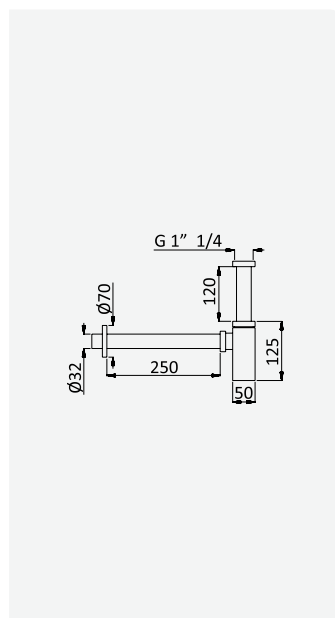

Torneira de esquadria 1/2" - Quadra
1/2" angle tap with conection - Quadra
Robinet d'équerre 1/2" - Quadra
Llave de corte 1/2" - Quadra

cromado / chrome	126 200 2CR	19,70 €
satinox	126 200 2ST	25,60 €
night sky	126 200 2NS	25,60 €
pure white	126 200 2PW	25,60 €
graphite	126 200 2GT	27,60 €
morning mist	126 200 2MM	27,60 €
sunrise	126 200 2SR	27,60 €
sunset	126 200 2SS	29,60 €