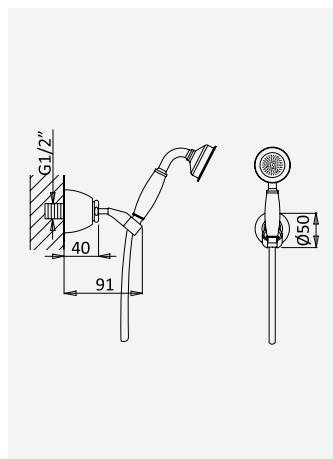

Sistema embutido de duche com chuveiro de parede Ø200 mm e kit de chuveiro mão

*Concealed shower set with shower head Ø200 mm and handshower set
Kit de douche encastré avec douche de tête Ø200 mm et kit de douchette à main*

Sistema de ducha empotrado con alcachofa de ducha Ø200 mm y set de ducha de mano

cromado / chrome	119 780 1CR	425,30 €
night sky	119 780 1NS	552,90 €
latão envelhecido / old brass vieux laiton / latón viejo	119 780 1LE	638,00 €
ouro 24kt / gold 24kt / or 24kt / oro 24kt	119 780 1OR	850,60 €

Sistema embutido de banheira com chuveiro de parede Ø200 mm, kit de chuveiro mão e bica de banheira

Concealed bath/shower set with shower head Ø200 mm, handshower set and wall spout

Kit de bain/douche encastré avec douche de tête Ø200 mm, kit de douchette à main et bec mural

Sistema para baño y ducha empotrado con alcachofa de ducha Ø200 mm, set de ducha de mano y caño mural

cromado / chrome	119 790 0CR	506,10 €
night sky	119 790 0NS	657,90 €
latão envelhecido / old brass vieux laiton / latón viejo	119 790 0LE	759,20 €
ouro 24kt / gold 24kt / or 24kt / oro 24kt	119 790 0OR	1 012,20 €

Conjunto de duche com curva de saída, bicha 175mm e chuveiro de mão Elite

*Shower set with outlet elbow, hose 175mm and Elite handshower
Garniture de douche avec caude à encastrer, flexible 175mm et douchette Elite*

Conjunto de ducha con codo de salida, flexo 175mm y ducha de mano Elite

cromado / chrome	145 573 3CR	86,90 €
night sky	145 573 3NS	113,00 €
latão envelhecido / old brass vieux laiton / latón viejo	145 573 3LE	130,40 €
ouro 24kt / gold 24kt / or 24kt / oro 24kt	145 573 3OR	217,30 €