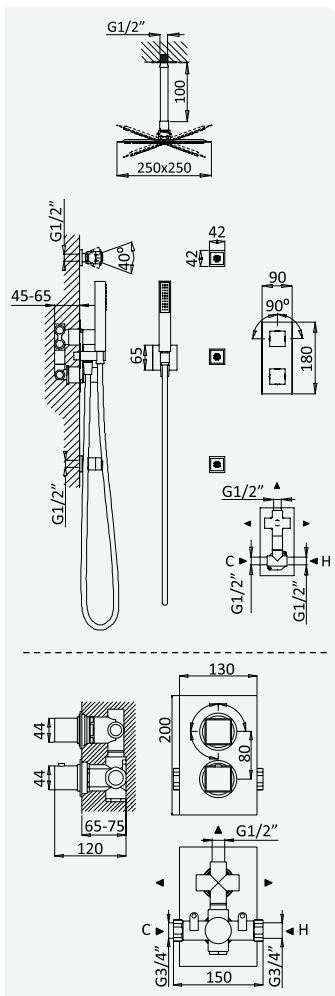

BRUMA AirEcoDrop

Sistema embutido de duche, com chuveiro de parede 250x250 mm em inox, 3 jets e kit de chuveiro mão Quadra

Concealed shower set, with inox shower head 250x250 mm, 3 jets and handshower set Quadra

Kit de douche encastré, avec douche de tête 250x250 mm en inox, 3 jets et kit de douchette à main Quadra

Sistema de ducha empotrado, con alcachofa de ducha 250x250 mm en inox, 3 jets y set de ducha de mano Quadra

cromado / chrome	102 771 2CR	546,00 €
satinox	102 771 2ST	709,80 €
night sky	102 771 2NS	709,80 €
pure white	102 771 2PW	709,80 €
graphite	102 771 2GT	764,40 €
morning mist	102 771 2MM	764,40 €
sunrise	102 771 2SR	764,40 €
sunset	102 771 2SS	819,00 €

Opção: Manipulo 2

Option: Lever 2

Option: Poignée 2

Opción: Mando 2

cromado / chrome	102 771 1CR	550,00 €
satinox	102 771 1ST	715,00 €
night sky	102 771 1NS	715,00 €
pure white	102 771 1PW	715,00 €
graphite	102 771 1GT	770,00 €
morning mist	102 771 1MM	770,00 €
sunrise	102 771 1SR	770,00 €
sunset	102 771 1SS	825,00 €

Opção: Misturadora termostática Quadra

Option: Thermostatic mixer Quadra

Option: Mitigeur thermostatique Quadra

Opción: Mezclador termostático Quadra

cromado / chrome	139 913 2CR	682,40 €
satinox	139 913 2ST	887,10 €
night sky	139 913 2NS	887,10 €
pure white	139 913 2PW	887,10 €
graphite	139 913 2GT	955,40 €
morning mist	139 913 2MM	955,40 €
sunrise	139 913 2SR	955,40 €
sunset	139 913 2SS	1 023,60 €

Sistema embutido de duche, com chuveiro de tecto 250x250 mm em inox e braço 100 mm, 3 jets e kit de chuveiro mão Quadra

Concealed shower set, with inox shower head 250x250 mm, with ceiling shower arm 100 mm, 3 jets and handshower set Quadra

Kit de douche encastré, avec douche de tête 250x250 mm en inox avec bras vertical 100 mm, 3 jets et kit de douchette à main Quadra

Sistema de ducha empotrado, con alcachofa de ducha 250x250 mm en inox con brazo de techo 100 mm y 3 jets y set de ducha de mano Quadra

cromado / chrome	102 630 2CR	531,00 €
satinox	102 630 2ST	690,30 €
night sky	102 630 2NS	690,30 €
pure white	102 630 2PW	690,30 €
graphite	102 630 2GT	743,40 €
morning mist	102 630 2MM	743,40 €
sunrise	102 630 2SR	743,40 €
sunset	102 630 2SS	796,50 €

Opção: Manipulo 2

Option: Lever 2

Option: Poignée 2

Opción: Mando 2

cromado / chrome	102 630 1CR	535,00 €
satinox	102 630 1ST	695,50 €
night sky	102 630 1NS	695,50 €
pure white	102 630 1PW	695,50 €
graphite	102 630 1GT	749,00 €
morning mist	102 630 1MM	749,00 €
sunrise	102 630 1SR	749,00 €
sunset	102 630 1SS	802,50 €

Opção: Misturadora termostática Quadra

Option: Thermostatic mixer Quadra

Option: Mitigeur thermostatique Quadra

Opción: Mezclador termostático Quadra

cromado / chrome	139 621 2CR	667,40 €
satinox	139 621 2ST	867,60 €
night sky	139 621 2NS	867,60 €
pure white	139 621 2PW	867,60 €
graphite	139 621 2GT	934,40 €
morning mist	139 621 2MM	934,40 €
sunrise	139 621 2SR	934,40 €
sunset	139 621 2SS	1 001,10 €