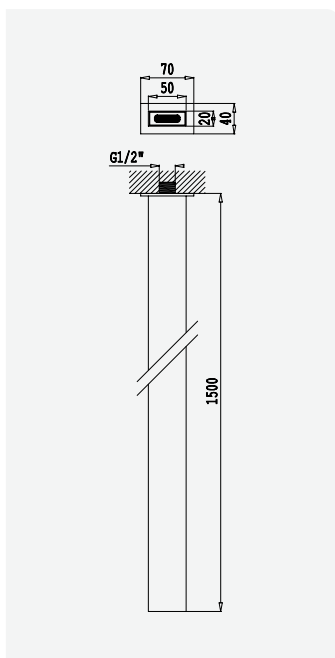

Bica de lavatório, montagem ao tecto FLAT- 1,5 mt

Basin spout, ceiling-mounted FLAT- 1,5 mt

Bec pour lavabo, montage vertical FLAT- 1,5 mt

Caño de lavabo de techo FLAT - 1,5 mt

cromado / chrome	126 700 1CR	213,00 €
satinox	126 700 1ST	276,90 €
night sky	126 700 1NS	276,90 €
pure white	126 700 1PW	276,90 €
graphite	126 700 1GT	298,20 €
morning mist	126 700 1MM	298,20 €
sunrise	126 700 1SR	298,20 €
sunset	126 700 1SS	319,50 €

Monocomando de bidé

Bidet mixer

Mitigeur monocommande bidet

Monomando de bidé

cromado / chrome	168 020 1CR	186,90 €
satinox	168 020 1ST	243,00 €
night sky	168 020 1NS	243,00 €
pure white	168 020 1PW	243,00 €
graphite	168 020 1GT	261,70 €
morning mist	168 020 1MM	261,70 €
sunrise	168 020 1SR	261,70 €
sunset	168 020 1SS	280,40 €

Opção: Com válvula clic-clac 1 1/4" - Elo

Option: With push-open pop-up waste set 1 1/4" - Elo

Option: Avec clic-clac garniture de vidage 1 1/4" - Elo

Opción: Con desagüe clic-clac 1 1/4" - Elo

cromado / chrome	168 021 1CR	201,90 €
satinox	168 021 1ST	262,50 €
night sky	168 021 1NS	262,50 €
pure white	168 021 1PW	262,50 €
graphite	168 021 1GT	282,70 €
morning mist	168 021 1MM	282,70 €
sunrise	168 021 1SR	282,70 €
sunset	168 021 1SS	302,90 €