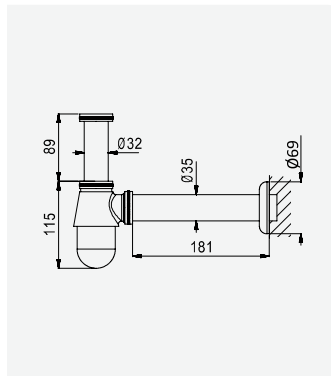

Sifão de 1 1/4"

Bottle trap, 1 1/4"

Siphon 1 1/4"

Sifón de lavabo 1 1/4"

cromado / chrome 137 000 9CR 35,00 €