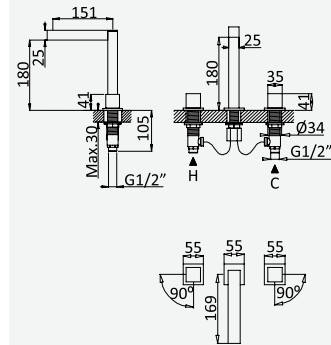

ES

Misturadora de lavatório 3 furos, montagem à bancada

Deck-mounted, 3 hole basin mixer

Mitigeur lavabo sur plan, 3 trous

Monomando de repisa para lavabo de 3 orifícios

cromado / chrome	102 250 2CR	239,40 €
satinox	102 250 2ST	311,20 €
night sky	102 250 2NS	311,20 €
pure white	102 250 2PW	311,20 €
graphite	102 250 2GT	335,20 €
morning mist	102 250 2MM	335,20 €
sunrise	102 250 2SR	335,20 €
sunset	102 250 2SS	359,10 €

Opção: Manipulo 2

Option: Lever 2

Option: Poignée 2

Opción: Mando 2

cromado / chrome	102 250 1CR	247,40 €
satinox	102 250 1ST	321,60 €
night sky	102 250 1NS	321,60 €
pure white	102 250 1PW	321,60 €
graphite	102 250 1GT	346,40 €
morning mist	102 250 1MM	346,40 €
sunrise	102 250 1SR	346,40 €
sunset	102 250 1SS	371,10 €