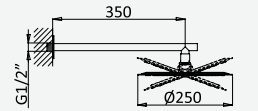

BRUMA AirEcoDrop