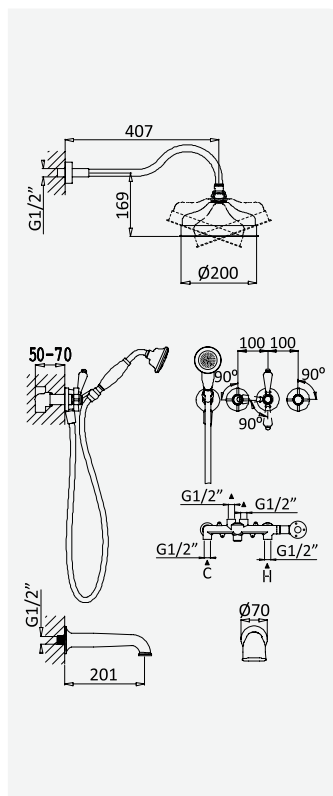

Sistema embutido de duche com chuveiro de parede Ø200 mm e kit de chuveiro mão

*Concealed shower set with shower head Ø200 mm and handshower set
Kit de douche encastré avec douche de tête Ø200 mm et kit de douchette à main*

Sistema de ducha empotrado con alcachofa de ducha Ø200 mm y set de ducha de mano

cromado / chrome	119 780 1CR	425,30 €
night sky	119 780 1NS	552,90 €
latão envelhecido / old brass vieux laiton / latón viejo	119 780 1LE	638,00 €
ouro 24kt / gold 24kt / or 24kt / oro 24kt	119 780 1OR	850,60 €

Sistema embutido de banheira com chuveiro de parede Ø200 mm, kit de chuveiro mão e bica de banheira

Concealed bath/shower set with shower head Ø200 mm, handshower set and wall spout

Kit de bain/douche encastré avec douche de tête Ø200 mm, kit de douchette à main et bec mural

Sistema para baño y ducha empotrado con alcachofa de ducha Ø200 mm, set de ducha de mano y caño mural

cromado / chrome	119 790 0CR	506,10 €
night sky	119 790 0NS	657,90 €
latão envelhecido / old brass vieux laiton / latón viejo	119 790 0LE	759,20 €
ouro 24kt / gold 24kt / or 24kt / oro 24kt	119 790 0OR	1 012,20 €

Conjunto de duche com curva de saída, bicha 175mm e chuveiro de mão Elite

*Shower set with outlet elbow, hose 175mm and Elite handshower
Garniture de douche avec caude à encastrer, flexible 175mm et douchette Elite*

Conjunto de ducha con codo de salida, flexo 175mm y ducha de mano Elite

cromado / chrome	145 573 3CR	86,90 €
night sky	145 573 3NS	113,00 €
latão envelhecido / old brass vieux laiton / latón viejo	145 573 3LE	130,40 €
ouro 24kt / gold 24kt / or 24kt / oro 24kt	145 573 3OR	217,30 €