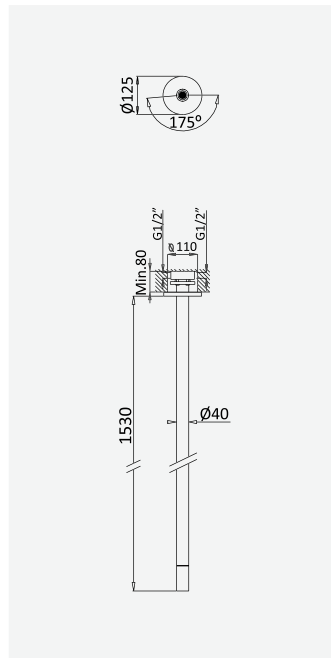

Misturadora progressiva de lavatório, montagem ao tecto - 1,5 mt - Elo

Progressive basin mixer, ceiling-mounted - 1,5 mt - Elo

Mitigeur progressif pour lavabo, montage vertical - 1,5 mt - Elo

Mezclador progresivo de lavabo de techo - 1,5 mt - Elo

cromado / chrome	126 720 1CR	644,60 €
satinox	126 720 1ST	838,00 €
night sky	126 720 1NS	838,00 €
pure white	126 720 1PW	838,00 €
graphite	126 720 1GT	902,40 €
morning mist	126 720 1MM	902,40 €
sunrise	126 720 1SR	902,40 €
sunset	126 720 1SS	966,90 €