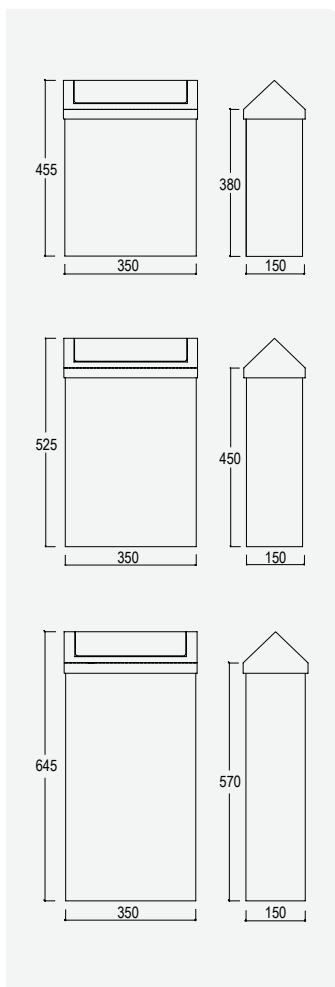

Toalheiro de pé com porta-rolos e piaçaba
Standing towel holder with paper and toilet brush holders
Accessoires sur pied avec porte-papier et porte-balai
Toallero de pie con portarollo y escubillero

cromado / chrome	151 000 3CR	208,00 €
satinox	151 000 3ST	270,40 €
night sky	151 000 3NS	270,40 €
pure white	151 000 3PW	270,40 €
graphite	151 000 3GT	291,20 €
morning mist	151 000 3MM	291,20 €