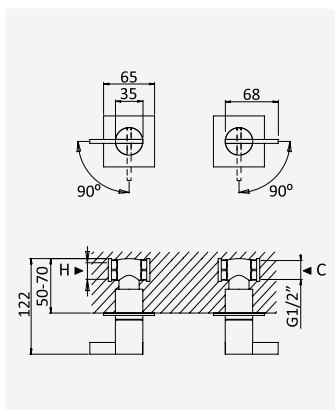

Misturadora embutida de 2 furos, com 1 saída

2 hole concealed mixer, with 1 outlet

Mitigeur encastré de 2 trous, avec 1 sortie

Mezclador bimando empotrable de 2 orificios, con 1 salida

cromado / chrome	168 950 1CR	157,50 €
satinox	168 950 1ST	204,80 €
night sky	168 950 1NS	204,80 €
pure white	168 950 1PW	204,80 €
graphite	168 950 1GT	220,50 €
morning mist	168 950 1MM	220,50 €
sunrise	168 950 1SR	220,50 €
sunset	168 950 1SS	236,30 €