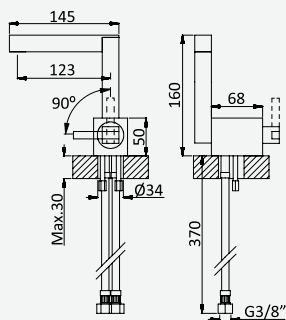

Misturadora progressiva de lavatório

Basin progressive mixer

Mitigeur progressif de lavabo

Mezclador progresivo de lavabo

cromado / chrome	103 010 1CR	232,10 €
satinox	103 010 1ST	301,70 €
night sky	103 010 1NS	301,70 €
pure white	103 010 1PW	301,70 €
graphite	103 010 1GT	324,90 €
morning mist	103 010 1MM	324,90 €
sunrise	103 010 1SR	324,90 €
sunset	103 010 1SS	348,20 €

Opção: Com válvula clic-clac 1 1/4" - Quadra

Option: With push-open pop-up waste set 1 1/4" - Quadra

Option: Avec clic-clac garniture de vidage 1 1/4" - Quadra

Opción: Con desagüe clic-clac 1 1/4" - Quadra

cromado / chrome	103 014 1CR	249,10 €
satinox	103 014 1ST	323,80 €
night sky	103 014 1NS	323,80 €
pure white	103 014 1PW	323,80 €
graphite	103 014 1GT	348,70 €
morning mist	103 014 1MM	348,70 €
sunrise	103 014 1SR	348,70 €
sunset	103 014 1SS	373,70 €

Torneira de lavatório - Água fria

Basin pillar tap - Cold water

Robinet simple pour lavabo - Froid

Grifo de una agua - Fria

cromado / chrome	103 380 2CR	66,20 €
satinox	103 380 2ST	86,10 €
night sky	103 380 2NS	86,10 €
pure white	103 380 2PW	86,10 €
graphite	103 380 2GT	92,70 €
morning mist	103 380 2MM	92,70 €
sunrise	103 380 2SR	92,70 €
sunset	103 380 2SS	99,30 €

Torneira de lavatório - Água quente

Basin pillar tap - Hot water

Robinet simple pour lavabo - Chaud

Grifo de una agua - caliente

cromado / chrome	103 370 2CR	66,20 €
satinox	103 370 2ST	86,10 €
night sky	103 370 2NS	86,10 €
pure white	103 370 2PW	86,10 €
graphite	103 370 2GT	92,70 €
morning mist	103 370 2MM	92,70 €
sunrise	103 370 2SR	92,70 €
sunset	103 370 2SS	99,30 €

Torneiras de lavatório fria/quente - (1 par)

Basin pillar taps - Hot and Cold (1 paire)

Robinets simple pour lavabo - chaud et froid (1 paire)

Grifos de una agua para lavabo - caliente/fría (1 par)

cromado / chrome	103 490 2CR	132,40 €
satinox	103 490 2ST	172,10 €
night sky	103 490 2NS	172,10 €
pure white	103 490 2PW	172,10 €
graphite	103 490 2GT	185,40 €
morning mist	103 490 2MM	185,40 €
sunrise	103 490 2SR	185,40 €
sunset	103 490 2SS	196,60 €

Misturadora progressiva de lavatório à parede. Bica com 230mm

Progressive wall basin mixer. Spout with 230mm

Mitigeur progressif mural. Bec avec 230mm

Monomando progresivo de lavabo mural. Caño con 230mm

cromado / chrome	103 230 1CR	298,00 €
satinox	103 230 1ST	387,40 €
night sky	103 230 1NS	387,40 €
pure white	103 230 1PW	387,40 €
graphite	103 230 1GT	417,20 €
morning mist	103 230 1MM	417,20 €
sunrise	103 230 1SR	417,20 €
sunset	103 230 1SS	447,00 €

Opção: Com válvula clic-clac 1 1/4" - Quadra

Option: With push-open pop-up waste set 1 1/4" - Quadra

Option: Avec clic-clac garniture de vidage 1 1/4" - Quadra

Opción: Con desagüe clic-clac 1 1/4" - Quadra

cromado / chrome	103 234 1CR	315,00 €
satinox	103 234 1ST	409,50 €
night sky	103 234 1NS	409,50 €
pure white	103 234 1PW	409,50 €
graphite	103 234 1GT	441,00 €
morning mist	103 234 1MM	441,00 €
sunrise	103 234 1SR	441,00 €
sunset	103 234 1SS	472,50 €