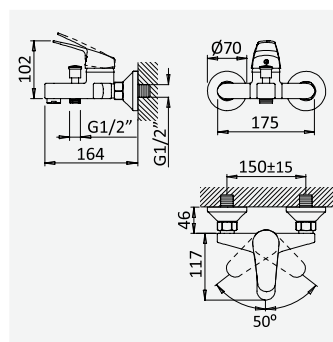

Monocomando de banheira

Single-lever bath/shower mixer
Mitigeur monocommande Bain/Douche
Monomando para baño y ducha

cromado / chrome 116 030 1CR 57,80 €