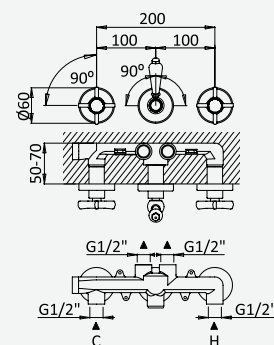

Misturadora embutida de 3 furos, com 2 saídas

3 hole concealed mixer, with 2 outlets

Mélangeur encastré de 3 trous, avec 2 sorties

Mezclador bimando empotrable de 3 orificios, con 2 salidas

cromado / chrome	117 130 0CR	175,00 €
night sky	117 130 0NS	227,50 €
latão envelhecido / old brass	117 130 0LE	262,50 €
vieux laiton / latón viejo		
ouro 24kt / gold 24kt / or 24kt / oro 24kt	117 130 0OR	350,00 €