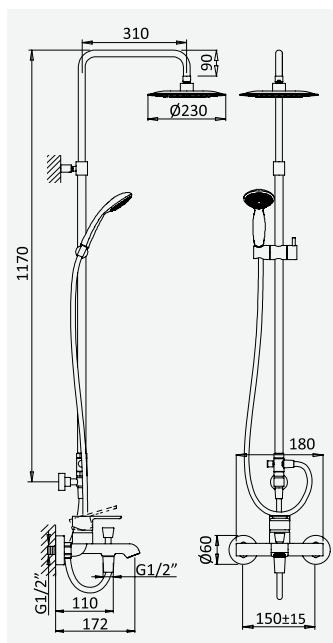

BRUMA AirEcoDrop

Sistema de banheira com braço fixo chuveiro de Ø230mm em ABS e rampa de duche

Bath-shower system for wall mounting with fixed head shower Ø230mm and shower rail

Colonne de bain-douche system avec douche de tête Ø230mm fixe et barre de douche

Sistema de baño-ducha con brazo para ducha de Ø230mm, fija en altura y barra de ducha

cromado/chrome	181 260 1CR	305,00 €
satinox	181 260 1ST	396,50 €
night sky	181 260 1NS	396,50 €

NT