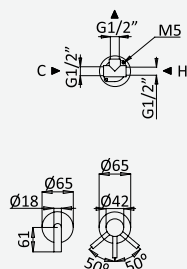

Monocomando de lavatório à parede, de espelho único vertical. Bica com 230mm

Wall basin mixer with vertical single escutcheon. Spout with 230mm

Mitigeur monocommande mural de rosace vertical unique, pour lavabo. Bec avec 230mm

Monomando de lavabo mural de rosetón vertical único. Caño con 230mm

cromado/chrome	107 890 1CR	132,90 €
satinox	107 890 1ST	172,80 €
night sky	107 890 1NS	172,80 €
pure white	107 890 1PW	172,80 €
graphite	107 890 1GT	186,10 €
morning mist	107 890 1MM	186,10 €
sunrise	107 890 1SR	186,10 €
sunset	107 890 1SS	199,40 €

cromado/chrome	107 890 1ECR	137,90 €
satinox	107 890 1EST	179,30 €
night sky	107 890 1ENS	179,30 €
pure white	107 890 1EPW	179,30 €
graphite	107 890 1EGT	193,10 €
morning mist	107 890 1EMM	193,10 €
sunrise	107 890 1ESR	193,10 €
sunset	107 890 1ESS	206,90 €

Opção: Bica com 170mm

Option: Spout with 170mm

Option: Bec avec 170mm

Opción: Caño con 170mm

cromado/chrome	107 900 1CR	130,90 €
satinox	107 900 1ST	170,20 €
night sky	107 900 1NS	170,20 €
pure white	107 900 1PW	170,20 €
graphite	107 900 1GT	183,30 €
morning mist	107 900 1MM	183,30 €
sunrise	107 900 1SR	183,30 €
sunset	107 900 1SS	196,40 €

cromado/chrome	107 900 1ECR	135,90 €
satinox	107 900 1EST	176,70 €
night sky	107 900 1ENS	176,70 €
pure white	107 900 1EPW	176,70 €
graphite	107 900 1EGT	190,30 €
morning mist	107 900 1EMM	190,30 €
sunrise	107 900 1ESR	190,30 €
sunset	107 900 1ESS	203,90 €

Monocomando de lavatório à parede, com 2 furos. Bica com 230mm

2 hole wall basin mixer. Spout with 230mm

Mitigeur monocommande mural de 2 trous, pour lavabo. Bec avec 230mm

Monomando de lavabo mural de 2 orificios. Caño con 230mm