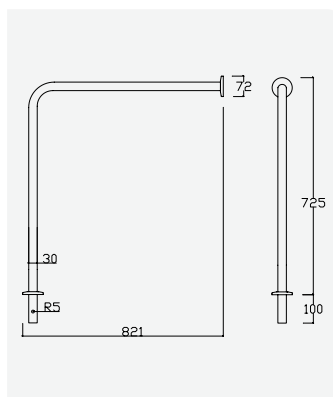

Barra de apoio à parede/chão

Wall/floor mounted grab bar

Barre d'appui mur/sol

Barra de apoyo a pared/empotrable a suelo

aço inox satinado / acero inox satinado satin stainless steel / acier inoxydable satiné	152 000 5IS	131,00 €

epoxi branco / white epoxy époxy blanc / epoxi blanco	152 000 5WE	131,00 €

HP