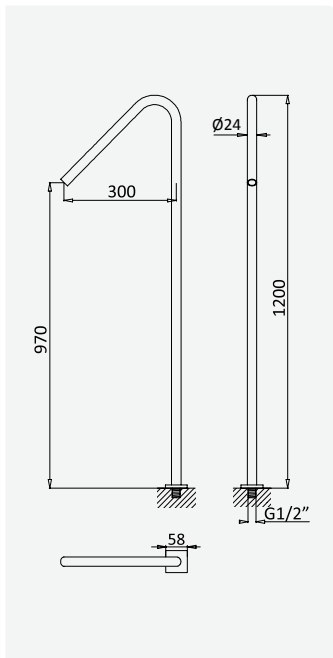

Opção: Manípulo 2
Option: Lever 2
Option: Poignée 2
Opción: Mando 2

cromado / chrome	101 790 1CR	679,10 €
satinox	101 790 1ST	882,80 €
night sky	101 790 1NS	882,80 €
pure white	101 790 1PW	882,80 €
graphite	101 790 1GT	950,70 €
morning mist	101 790 1MM	950,70 €
sunrise	101 790 1SR	950,70 €
sunset	101 790 1SS	1 018,70 €