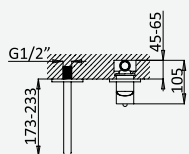

Monocomando de lavatório à parede, de espelho único vertical. Bica com 230mm

Wall basin mixer with vertical single escutcheon. Spout with 230mm

Mitigeur monocommande mural de rosace vertical unique, pour lavabo. Bec avec 230mm

Monomando de lavabo mural de rosetón vertical único. Caño con 230mm

cromado/chrome	107 890 1CR	132,90 €
satinox	107 890 1ST	172,80 €
night sky	107 890 1NS	172,80 €
pure white	107 890 1PW	172,80 €
graphite	107 890 1GT	186,10 €
morning mist	107 890 1MM	186,10 €
sunrise	107 890 1SR	186,10 €
sunset	107 890 1SS	199,40 €

cromado/chrome	107 890 1ECR	137,90 €
satinox	107 890 1EST	179,30 €
night sky	107 890 1ENS	179,30 €
pure white	107 890 1EPW	179,30 €
graphite	107 890 1EGT	193,10 €
morning mist	107 890 1EMM	193,10 €
sunrise	107 890 1ESR	193,10 €
sunset	107 890 1ESS	206,90 €

Opção: Bica com 170mm

Option: Spout with 170mm

Option: Bec avec 170mm

Opción: Caño con 170mm

cromado/chrome	107 900 1CR	130,90 €
satinox	107 900 1ST	170,20 €
night sky	107 900 1NS	170,20 €
pure white	107 900 1PW	170,20 €
graphite	107 900 1GT	183,30 €
morning mist	107 900 1MM	183,30 €
sunrise	107 900 1SR	183,30 €
sunset	107 900 1SS	196,40 €

cromado/chrome	107 900 1ECR	135,90 €
satinox	107 900 1EST	176,70 €
night sky	107 900 1ENS	176,70 €
pure white	107 900 1EPW	176,70 €
graphite	107 900 1EGT	190,30 €
morning mist	107 900 1EMM	190,30 €
sunrise	107 900 1ESR	190,30 €
sunset	107 900 1ESS	203,90 €

Monocomando de lavatório à parede, com 2 furos. Bica com 230mm

2 hole wall basin mixer. Spout with 230mm

Mitigeur monocommande mural de 2 trous, pour lavabo. Bec avec 230mm

Monomando de lavabo mural de 2 orificios. Caño con 230mm