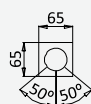

BRUMA AirEcoDrop

BRUMA AirEcoDrop

Sistema embutido de duche, com chuveiro de tecto Ø230 mm em ABS e braço 100 mm

Concealed shower set, with shower head Ø230 mm with ceiling shower arm 100 mm

Kit de douche encastré, avec douche de tête Ø230 mm avec bras vertical 100 m