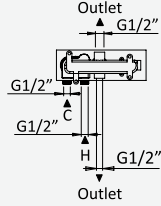

BRUMA AirEcoDrop