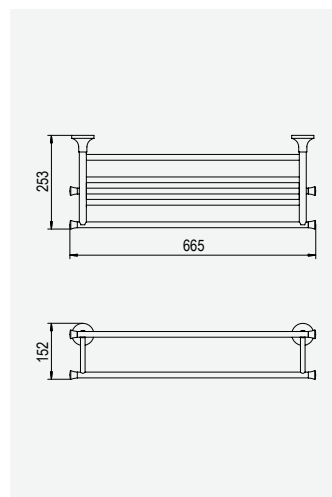

Prateleira com toalheiro 600 mm

Shelf with towel rail 600 mm

Tablette avec porte-serviette 600 mm

Repisa con toallero 600 mm

cromado / chrome	179 001 2CR	159,60 €
night sky	179 001 2NS	207,50 €
latão envelhecido / old brass	179 001 2LE	239,40 €