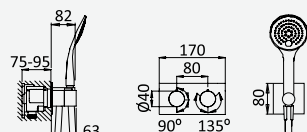

BRUMA AirEcoDrop

Sistema embutido de duche, com chuveiro de parede Ø230 mm em ABS e kit de chuveiro mão EmotionSPA

Concealed shower set, with shower head Ø230 mm and EmotionSPA handshower set

Kit de douche encastré, avec douche de tête Ø230 mm et kit de douchette à main EmotionSPA

Sistema de ducha empotrado, con alcachofa de ducha Ø230 mm y set de ducha de mano EmotionSPA

cromado / chrome	101 764 2CR	257,30 €
satinox	101 764 2ST	334,50 €
night sky	101 764 2NS	334,50 €
pure white	101 764 2PW	334,50 €
graphite	101 764 2GT	360,20 €
morning mist	101 764 2MM	360,20 €
sunrise	101 764 2SR	360,20 €
sunset	101 764 2SS	386,00 €

Opção: Manípulo 2

Option: Lever 2

Option: Poignée 2

Opción: Mando 2

cromado / chrome	101 764 1CR	263,30 €
satinox	101 764 1ST	342,30 €
night sky	101 764 1NS	342,30 €
pure white	101 764 1PW	342,30 €
graphite	101 764 1GT	368,60 €
morning mist	101 764 1MM	368,60 €
sunrise	101 764 1SR	368,60 €
sunset	101 764 1SS	395,00 €

Opção: Misturadora termostática

Option: Thermostatic mixer

Option: Mitigeur thermostatique

Opción: Mezclador termostático

cromado / chrome	187 480 1CR	571,00 €
satinox	187 480 1ST	742,30 €
night sky	187 480 1NS	742,30 €
pure white	187 480 1PW	742,30 €
graphite	187 480 1GT	799,40 €
morning mist	187 480 1MM	799,40 €
sunrise	187 480 1SR	799,40 €
sunset	187 480 1SS	856,50 €