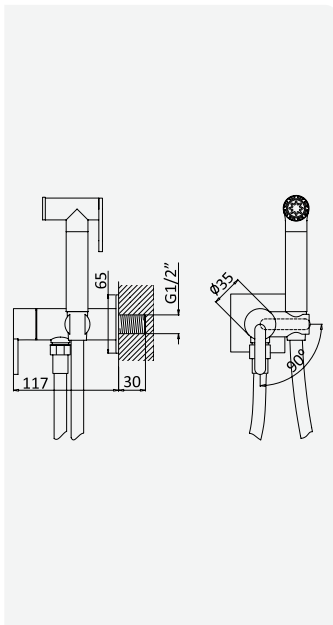

6 l/m

Monocomando de banheira

Single-lever bath/shower mixer

Mitigeur monocommande bain/douche

Monomando para baño y ducha

cromado / chrome	101 030 2CR	183,80 €
satinox	101 030 2ST	238,90 €
night sky	101 030 2NS	238,90 €
pure white	101 030 2PW	238,90 €
graphite	101 030 2GT	257,30 €
morning mist	101 030 2MM	257,30 €
sunrise	101 030 2SR	257,30 €
sunset	101 030 2SS	275,70 €

Opção: Manípulo 2

Option: Lever 2

Option: Poignée 2

Opción: Mando 2

cromado / chrome	101 030 1CR	189,80 €
satinox	101 030 1ST	246,70 €
night sky	101 030 1NS	246,70 €
pure white	101 030 1PW	246,70 €
graphite	101 030 1GT	265,70 €
morning mist	101 030 1MM	265,70 €
sunrise	101 030 1SR	265,70 €
sunset	101 030 1SS	284,70 €