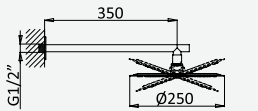

BRUMA AirEcoDrop

Sistema termostático embutido de duche com chuveiro de parede Ø250 mm e kit de chuveiro mão EmotionSPA

Thermostatic concealed shower set with shower head Ø250 mm and EmotionSPA handshower set

Thermostatique kit de douche encastré avec douche de tête Ø250 mm et kit de douchette à main EmotionSPA

Sistema de ducha termostático empotrado con alcachofa de ducha Ø250 mm y set de ducha de mano EmotionSPA

cromado / chrome	106 591 1CR	600,00 €
satinox	106 591 1ST	780,00 €
night sky	106 591 1NS	780,00 €
pure white	106 591 1PW	780,00 €
graphite	106 591 1GT	840,00 €
morning mist	106 591 1MM	840,00 €
sunset	106 591 1SS	900,00 €

Opção: Chuveiro fixo de tecto Ø250 mm em inox e braço 100 mm

Option: Inox shower head Ø250 mm with ceiling shower arm 100 mm

Option: Douche de tête Ø250 mm en inox avec bras vertical 100 mm

Opção: Alcachofa de ducha Ø250 mm en inox con brazo de techo 100 mm

cromado / chrome	106 601 1CR	585,00 €
satinox	106 601 1ST	760,50 €
night sky	106 601 1NS	760,50 €
pure white	106 601 1PW	760,50 €
graphite	106 601 1GT	819,00 €
morning mist	106 601 1MM	819,00 €
sunset	106 601 1SS	877,50 €

Sistema embutido de duche com chuveiro de parede Ø250 mm, 3 jets e kit de chuveiro mão

Concealed shower set with shower head Ø250 mm, 3 jets and handshower set

Kit de douche encastré avec douche de tête Ø250 mm, 3 jets et kit de douchette à main

Sistema de ducha empotrado con alcachofa de ducha Ø250 mm, 3 jets y set de ducha de mano

cromado / chrome	106 773 OCR	685,00 €
satinox	106 773 OST	890,50 €
night sky	106 773 ONS	890,50 €
pure white	106 773 OPW	890,50 €
graphite	106 773 OGT	959,00 €
morning mist	106 773 OMM	959,00 €
sunset	106 773 OSS	1 027,50 €

Opção: Chuveiro fixo de tecto Ø250 mm em inox e braço 100 mm

Option: Inox shower head Ø250 mm with ceiling shower arm 100 mm

Option: Douche de tête Ø250 mm en inox avec bras vertical 100 mm

Opção: Alcachofa de ducha Ø250 mm en inox con brazo de techo 100 mm

cromado / chrome	106 774 OCR	670,00 €
satinox	106 774 OST	871,00 €
night sky	106 774 ONS	871,00 €
pure white	106 774 OPW	871,00 €
graphite	106 774 OGT	938,00 €
morning mist	106 774 OMM	938,00 €
sunset	106 774 OSS	1 005,00 €