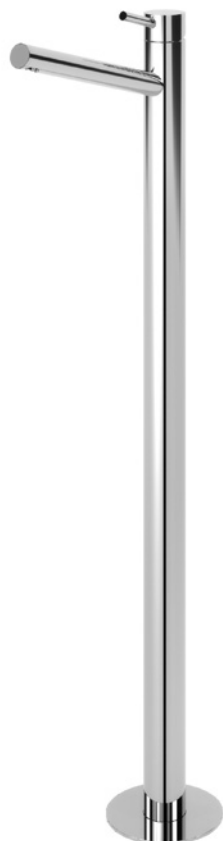

cromado/chrome	107 790 1CR	627,90 €
satinox	107 790 1ST	816,30 €
night sky	107 790 1NS	816,30 €
pure white	107 790 1PW	816,30 €
graphite	107 790 1GT	879,10 €
morning mist	107 790 1MM	879,10 €
sunrise	107 790 1SR	879,10 €
sunset	107 790 1SS	941,90 €

cromado/chrome	107 790 1ECR	632,90 €
satinox	107 790 1EST	822,80 €
night sky	107 790 1ENS	822,80 €
pure white	107 790 1EPW	822,80 €
graphite	107 790 1EGT	886,10 €
morning mist	107 790 1EMM	886,10 €
sunrise	107 790 1ESR	886,10 €
sunset	107 790 1ESS	949,40 €

Opção: Com válvula clic-clac 1 1/4" - Liz

Option: With push-open pop-up waste set 1 1/4" - Liz

Option: Avec clic-clac garniture de vidage 1 1/4" - Liz

Opción: Con desagüe clic-clac 1 1/4" - Liz

cromado/chrome	107 791 1CR	639,90 €
satinox	107 791 1ST	831,90 €
night sky	107 791 1NS	831,90 €
pure white	107 791 1PW	831,90 €
graphite	107 791 1GT	895,90 €
morning mist	107 791 1MM	895,90 €
sunrise	107 791 1SR	895,90 €
sunset	107 791 1SS	959,90 €

cromado/chrome	107 791 1ECR	644,90 €
satinox	107 791 1EST	838,40 €
night sky	107 791 1ENS	838,40 €
pure white	107 791 1EPW	838,40 €
graphite	107 791 1EGT	902,90 €
morning mist	107 791 1EMM	902,90 €
sunrise	107 791 1ESR	902,90 €
sunset	107 791 1ESS	967,40 €