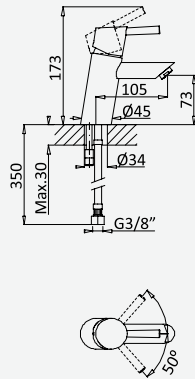

Monocomando de lavatório

Basin mixer

Mitigeur monocommande lavabo

Monomando de lavabo

cromado / chrome	108 010 1CR	62,00 €
satinox	108 010 1ST	80,60 €
night sky	108 010 1NS	80,60 €

Opção: Com válvula clic-clac 1 1/4" - Liz

Option: With push-open pop-up waste set 1 1/4" - Liz

Option: Avec clic-clac garniture de vidage 1 1/4" - Liz

Opción: Con desagüe clic-clac 1 1/4" - Liz

cromado / chrome	108 013 1CR	74,00 €
satinox	108 013 1ST	96,20 €
night sky	108 013 1NS	96,20 €