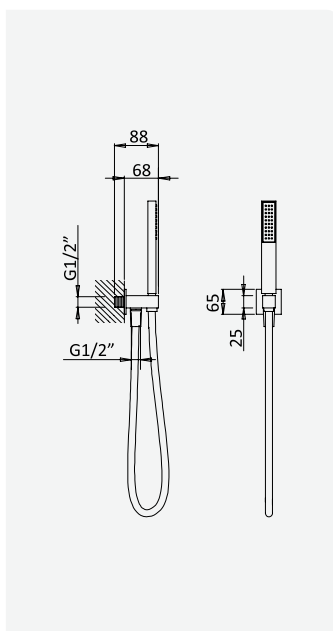

Monocomando embutido com 3 saídas

Concealed single lever mixer with 3 outlets

Mitigeur monocommande encastré avec 3 sorties

Monomando empotrable con 3 salidas

cromado / chrome	103 140 1CR	276,50 €
satinox	103 140 1ST	359,45 €
night sky	103 140 1NS	359,45 €
pure white	103 140 1PW	359,45 €
graphite	103 140 1GT	387,10 €
morning mist	103 140 1MM	387,10 €
sunrise	103 140 1SR	387,10 €
sunset	103 140 1SS	414,80 €

Monocomando embutido com 4 saídas

Concealed single lever mixer with 4 outlets

Mitigeur monocommande encastré avec 4 sorties

Monomando empotrable con 4 salidas

cromado / chrome	103 150 1CR	539,20 €
satinox	103 150 1ST	701,00 €
night sky	103 150 1NS	701,00 €
pure white	103 150 1PW	701,00 €
graphite	103 150 1GT	754,90 €
morning mist	103 150 1MM	754,90 €
sunrise	103 150 1SR	754,90 €
sunset	103 150 1SS	808,80 €

Conjunto de duche com curva de saída, bicha Lux 175mm e chuveiro de mão Quadraln

Shower set with outlet elbow, Lux hose 175mm and Quadraln handshower

Garniture de douche avec caude à encastré, Lux flexible 175mm et douchette Quadraln

Conjunto de ducha con codo de salida, flexo Lux 175mm y ducha de mano Quadraln

cromado / chrome	145 571 7CR	70,00 €
satinox	145 571 7ST	91,00 €
night sky	145 571 7NS	140,00 €
pure white	145 571 7PW	140,00 €
graphite	145 571 7GT	154,00 €
morning mist	145 571 7MM	154,00 €
sunrise	145 571 7SR	161,00 €
sunset	145 571 7SS	182,00 €