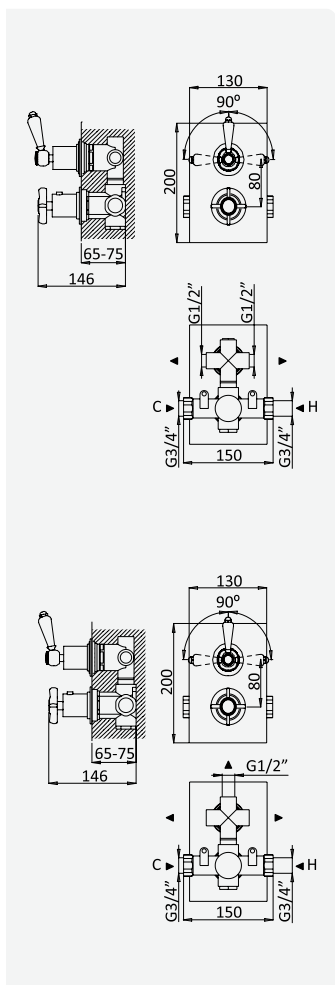

Misturadora termostática embutida, com 2 saídas - Elite

Concealed thermostatic mixer, with 2 outlets - Elite

Mitigeur thermostatique encastré, avec 2 sorties - Elite

Mezclador termostático empotrable, con 2 salidas - Elite

cromado / chrome	180 170 1CR	409,50 €
satinox	180 170 1ST	532,40 €
night sky	180 170 1NS	532,40 €
pure white	180 170 1PW	532,40 €
graphite	180 170 1GT	573,30 €
morning mist	180 170 1MM	573,30 €
sunrise	180 170 1SR	573,30 €
sunset	180 170 1SS	614,30 €
latão envelhecido / old brass	180 170 1LE	614,30 €
vieux laiton / latón viejo	180 170 1LE	614,30 €
ouro 24kt / gold 24kt / or 24kt / oro 24kt	180 170 1OR	819,00 €

Misturadora termostática embutida, com 3 saídas - Elite

Concealed thermostatic mixer, with 3 outlets - Elite

Mitigeur thermostatique encastré, avec 3 sorties - Elite

Mezclador termostático empotrable, con 3 salidas - Elite

cromado / chrome	180 140 1CR	429,50 €
satinox	180 140 1ST	558,40 €
night sky	180 140 1NS	558,40 €
pure white	180 140 1PW	558,40 €
graphite	180 140 1GT	601,30 €
morning mist	180 140 1MM	601,30 €
sunrise	180 140 1SR	601,30 €
sunset	180 140 1SS	644,30 €
latão envelhecido / old brass	180 140 1LE	644,30 €
vieux laiton / latón viejo	180 140 1LE	644,30 €
ouro 24kt / gold 24kt / or 24kt / oro 24kt	180 140 1OR	859,00 €