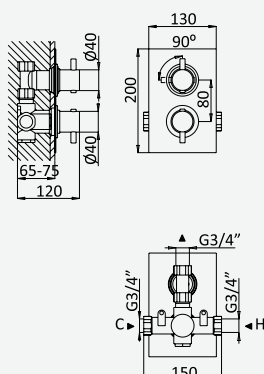

Sistema embutido de duche termostático com chuveiro de parede Ø230 mm em ABS

*Thermostatic concealed shower set with ABS shower head Ø230 mm
Kit de douche thermostatique encastré avec douche de tête Ø230 mm en ABS*

Sistema de ducha termostático empotrado con alcachofa de ducha Ø230 mm en ABS

cromado / chrome	138 780 1CR	375,00 €
satinox	138 780 1ST	487,50 €
night sky	138 780 1NS	487,50 €
pure white	138 780 1PW	487,50 €
graphite	138 780 1GT	525,00 €
morning mist	138 780 1MM	525,00 €
sunrise	138 780 1SR	525,00 €
sunset	138 780 1SS	562,50 €

Opção: Chuveiro fixo UltraThin com Ø250 mm em inox

Option: UltraThin Inox shower head Ø250 mm

Option: Douche de tête UltraThin Ø250 mm en inox

Opção: Alcachofa de ducha UltraThin Ø250 mm en inox

cromado/chrome	138 780 5CR	410,00 €
satinox	138 780 5ST	533,00 €
night sky	138 780 5NS	533,00 €
pure white	138 780 5PW	533,00 €
graphite	138 780 5GT	574,00 €
morning mist	138 780 5MM	574,00 €
sunrise	138 780 5SR	574,00 €
sunset	138 780 5SS	615,00 €

Opção: Chuveiro fixo UltraThin com Ø300 mm em inox

Option: UltraThin Inox shower head Ø300 mm

Option: Douche de tête UltraThin Ø300 mm en inox

Opção: Alcachofa de ducha UltraThin Ø300 mm en inox

cromado/chrome	138 780 7CR	450,00 €
satinox	138 780 7ST	585,00 €
night sky	138 780 7NS	585,00 €
pure white	138 780 7PW	585,00 €
graphite	138 780 7GT	630,00 €
morning mist	138 780 7MM	630,00 €
sunrise	138 780 7SR	630,00 €
sunset	138 780 7SS	675,00 €

Sistema embutido de duche termostático com chuveiro de tecto Ø230 mm em ABS e braço 100 mm

Thermostatic concealed shower set with ABS shower head Ø230 mm with ceiling shower arm 100 mm

Kit de douche thermostatique encastré avec douche de tête Ø230 mm en ABS avec bras vertical 100 mm

Sistema de ducha termostático empotrado con alcachofa de ducha Ø230 mm en ABS, brazo de techo 100 mm

cromado / chrome	138 561 1CR	375,00 €
satinox	138 561 1ST	487,50 €
night sky	138 561 1NS	487,50 €
pure white	138 561 1PW	487,50 €
graphite	138 561 1GT	525,00 €
morning mist	138 561 1MM	525,00 €
sunrise	138 561 1SR	525,00 €
sunset	138 561 1SS	562,50 €

Opção: Chuveiro fixo UltraThin com Ø250 mm em inox

Option: UltraThin Inox shower head Ø250 mm

Option: Douche de tête UltraThin Ø250 mm en inox

Opção: Alcachofa de ducha UltraThin Ø250 mm en inox

cromado/chrome	138 562 1CR	410,00 €
satinox	138 562 1ST	533,00 €
night sky	138 562 1NS	533,00 €
pure white	138 562 1PW	533,00 €
graphite	138 562 1GT	574,00 €
morning mist	138 562 1MM	574,00 €
sunrise	138 562 1SR	574,00 €
sunset	138 562 1SS	615,00 €