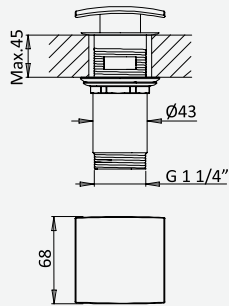

AD

Válvula Clic-clac 1 1/4" - Quadra

Push-open waste set 1 1/4" - Quadra

Bonde de vidage à système "clic-clac" 1 1/4"- Quadra

Válvula de desagüe clic-clac 1 1/4"- Quadra

cromado / chrome	161 000 4CR	20,80 €
satinox	161 000 4ST	27,00 €
night sky	161 000 4NS	27,00 €
pure white	161 000 4PW	27,00 €
graphite	161 000 4GT	29,10 €
morning mist	161 000 4MM	29,10 €
sunrise	161 000 4SR	29,10 €
sunset	161 000 4SS	31,20 €