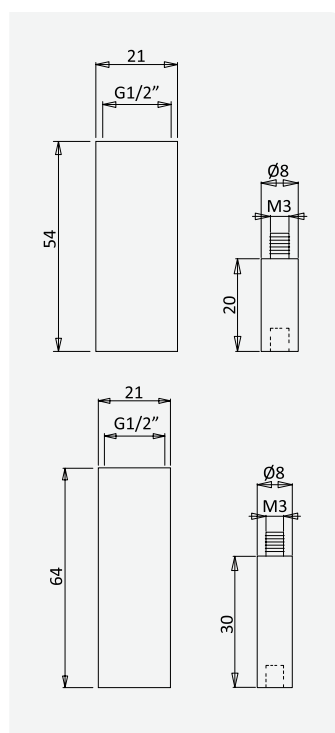

Aumento 30mm para inversor 2/3/4 saídas de misturadora embutida

Extension 30mm for 2/3/4 outlets diverter to concealed mixers

Allonge 30mm pour inverseur de mitigeur encastré 2/3/4 sorties

Prolongación 30mm de inversor para empotrable 2/3/4 salidas

cromado / chrome 156 747 9CR 40,60 €

Aumento 20mm para inversor 2 saídas de misturadora embutida

Extension 20mm for 2 outlets diverter to concealed mixers

Allonge 20mm pour inverseur de mitigeur encastré 2 sorties

Prolongación 20mm de inversor para empotrable 2 salidas

cromado / chrome 156 748 0CR 19,45 €

Aumento 30mm para inversor 2 saídas de misturadora embutida

Extension 30mm for 2 outlets diverter to concealed mixers

Allonge 30mm pour inverseur de mitigeur encastré 2 sorties

Prolongación 30mm de inversor para empotrable 2 salidas

cromado / chrome 156 748 1CR 24,50 €