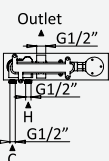

BRUMA AirEcoDrop