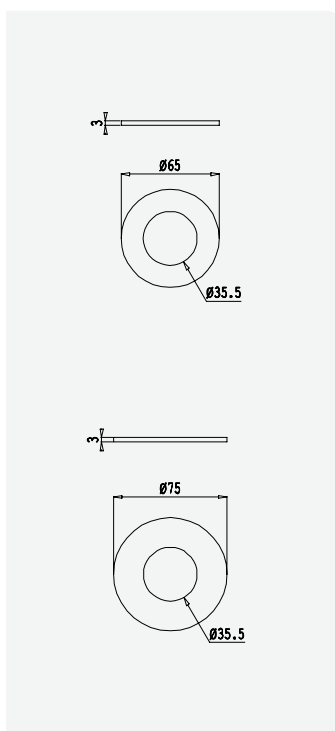

Espelho para torneira de encastrar de bidé WC - Ø65 mm

Escutcheon for tap to bidet/toilets - Ø65 mm

Rosace pour robinet de bidet/wc - Ø65 mm

Rosetón para grifo para bidé WC - Ø65 mm

cromado / chrome	156 780 3CR	16,10 €
satinox	156 780 3ST	20,90 €
night sky	156 780 3NS	20,90 €
pure white	156 780 3PW	20,90 €
graphite	156 780 3GT	22,50 €
morning mist	156 780 3MM	22,50 €
sunrise	156 780 3SR	22,50 €
sunset	156 780 3SS	24,20 €

Espelho para torneira de encastrar de bidé WC - Ø75 mm

Escutcheon for tap to bidet/toilets - Ø75 mm

Rosace pour robinet de bidet/wc - Ø75 mm

Rosetón para grifo para bidé WC - Ø75 mm

cromado / chrome	156 780 4CR	19,10 €
satinox	156 780 4ST	24,80 €
night sky	156 780 4NS	24,80 €
pure white	156 780 4PW	24,80 €
graphite	156 780 4GT	26,70 €
morning mist	156 780 4MM	26,70 €
sunrise	156 780 4SR	26,70 €
sunset	156 780 4SS	28,70 €