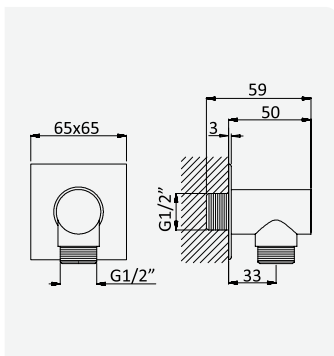

Curva de saída - EloQ

Shower outlet elbow - EloQ

Coûde à encastrer - EloQ

Codo de salida - EloQ

cromado / chrome	145 592 2CR	34,00 €
satinox	145 592 2ST	44,20 €
night sky	145 592 2NS	44,20 €
pure white	145 592 2PW	44,20 €
graphite	145 592 2GT	47,60 €
morning mist	145 592 2MM	47,60 €
sunrise	145 592 2SR	47,60 €
sunset	145 592 2SS	51,00 €