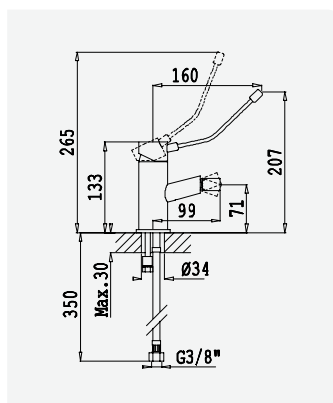

Monocomando de Bidé, manípulo hospitalar - Lusitano

Bidet mixer, long lever handle - Lusitano

Mitigeur monocommande bidet, levier rallongé - Lusitano

Monomando de Bidé, mando largo - Lusitano

cromado / chrome 154 020 1CR 84,60 €

Opção: Com válvula automática 1 1/4" - Liz

Option: With pop-up waste set 1 1/4" - Liz

Option: Avec garniture de vidage 1 1/4" - Liz

Opción: Com vaciador automático 1 1/4" - Liz

cromado / chrome 154 022 1CR 97,60 €