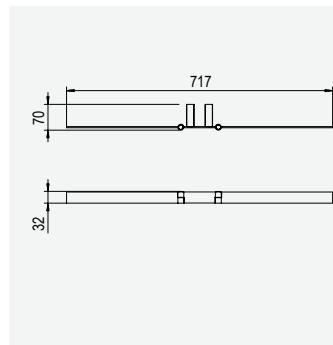

Toalheiro de barra 600mm

Towel rail 600mm

Barre porte-serviette 600mm

Toallero 600mm

cromado / chrome	176 000 1CR	65,00 €
satinox	176 000 1ST	84,50 €
night sky	176 000 1NS	84,50 €
pure white	176 000 1PW	84,50 €
graphite	176 000 1GT	91,00 €
morning mist	176 000 1MM	91,00 €
sunrise	176 000 1SR	97,50 €
sunset	176 000 1SS	97,50 €
latão envelhecido / old brass		
vieux laiton / latón viejo	176 000 1LE	97,50 €

Toalheiro de barra 450mm

Towel rail 450mm

Barre porte-serviette 450mm

Toallero 450mm

cromado / chrome	176 000 4CR	58,80 €
satinox	176 000 4ST	76,40 €
night sky	176 000 4NS	76,40 €
pure white	176 000 4PW	76,40 €
graphite	176 000 4GT	82,30 €
morning mist	176 000 4MM	82,30 €
sunrise	176 000 4SR	88,20 €
sunset	176 000 4SS	88,20 €
latão envelhecido / old brass		
vieux laiton / latón viejo	176 000 4LE	88,20 €

Toalheiro de barra 300mm

Towel rail 300mm

Barre porte-serviette 300mm

Toallero 300mm

cromado / chrome	176 000 2CR	52,00 €
satinox	176 000 2ST	67,60 €
night sky	176 000 2NS	67,60 €
pure white	176 000 2PW	67,60 €
graphite	176 000 2GT	72,80 €
morning mist	176 000 2MM	72,80 €
sunrise	176 000 2SR	78,00 €
sunset	176 000 2SS	78,00 €
latão envelhecido / old brass		
vieux laiton / latón viejo	176 000 2LE	78,00 €

Toalheiro giratório duplo

Double swivelling towel rail

2 barres porte-serviette orientable

Toallero doble orientable

cromado / chrome	176 000 5CR	93,50 €
satinox	176 000 5ST	121,60 €
night sky	176 000 5NS	121,60 €
pure white	176 000 5PW	121,60 €
graphite	176 000 5GT	130,90 €
morning mist	176 000 5MM	130,90 €
sunrise	176 000 5SR	140,30 €
sunset	176 000 5SS	140,30 €
latão envelhecido / old brass		
vieux laiton / latón viejo	176 000 5LE	140,30 €

Cabide

Robe hook

Patère murale

Colgador

cromado / chrome	176 000 6CR	13,90 €
satinox	176 000 6ST	18,10 €
night sky	176 000 6NS	18,10 €
pure white	176 000 6PW	18,10 €
graphite	176 000 6GT	19,50 €
morning mist	176 000 6MM	19,50 €
sunrise	176 000 6SR	27,80 €
sunset	176 000 6SS	27,80 €
latão envelhecido / old brass		
vieux laiton / latón viejo	176 000 6LE	27,80 €

Doseador de sabão

Soap dispenser

Distributeur de savon

Dosificador de jabón líquido

cromado / chrome	147 001 7CR	82,00 €
satinox	147 001 7ST	106,60 €