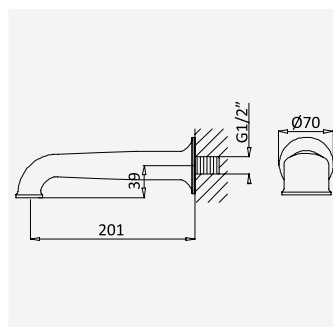

Bica de banheira, montagem à parede - Elite

Bath wall spout - Elite

Bec bain mural - Elite

Caño de bañera mural - Elite

cromado / chrome	145 640 9CR	62,00 €
night sky	145 640 9NS	80,60 €
latão envelhecido / old brass	145 640 9LE	93,00 €
vieux laiton / latón viejo	145 640 9OR	124,00 €