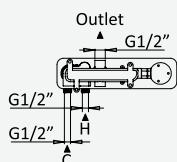

BRUMA AirEcoDrop