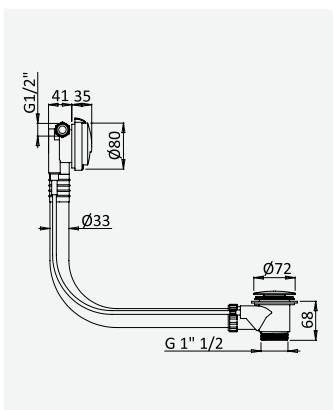

Válvula para banheira com bica de enchimento, com sifão e avisador

Bath filler with waste and overflow set with siphon

Garniture de vidage pour baignoire standard et de trop-plein avec siphon

Sistema de llenado y vaciado para bañeras con sifón

cromado / chrome	161 000 7CR	118,00 €
satinox	161 000 7ST	153,40 €
night sky	161 000 7NS	153,40 €
pure white	161 000 7PW	153,40 €
graphite	161 000 7GT	165,20 €
morning mist	161 000 7MM	165,20 €
sunrise	161 000 7SR	165,20 €
sunset	161 000 7SS	177,00 €
latão envelhecido / old brass	161 000 7LE	177,00 €
vieux laiton / latón viejo	161 000 7LE	177,00 €
ouro 24kt / gold 24kt / or 24kt / oro 24kt	161 000 7OR	236,00 €

BRUMA AirEcoDrop