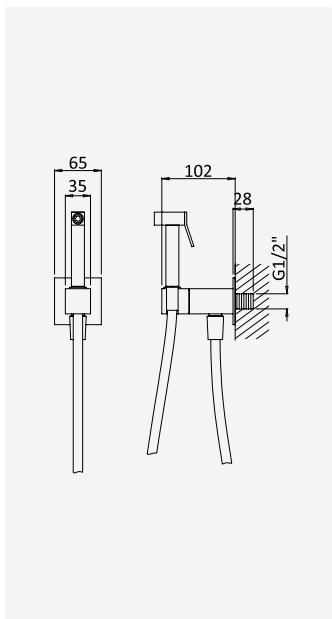

Torneira para bidé/WC, abertura 90°. Chuveiro em latão - Quadra

Tap for bidet/toilets, 90° opening. Brass handshower - Quadra
 Robinet pour bidet/WC, ouverture à 90°. Douchette en laiton - Quadra
 Grifo para bidé/WC, abertura 90°. Ducha en latón - Quadra