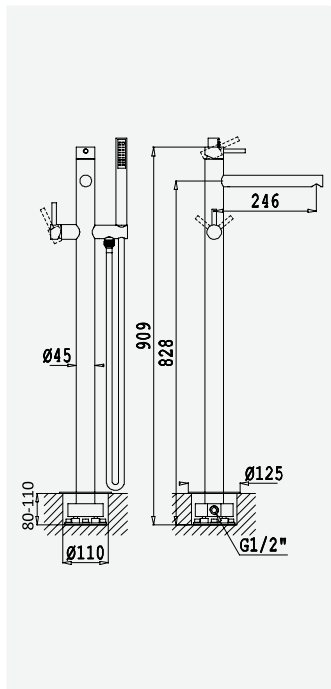

Monocomando de banheira e duche, montagem ao chão

Single-lever bath/shower mixer, floor-mounted

Mitigeur monocommande bain/douche, montage au sol

Monomando para baño y ducha de pie

cromado/chrome	107 800 1CR	789,60 €
satinox	107 800 1ST	1 026,50 €
night sky	107 800 1NS	1 026,50 €
pure white	107 800 1PW	1 026,50 €
graphite	107 800 1GT	1 105,40 €
morning mist	107 800 1MM	1 105,40 €
sunrise	107 800 1SR	1 105,40 €
sunset	107 800 1SS	1 184,40 €