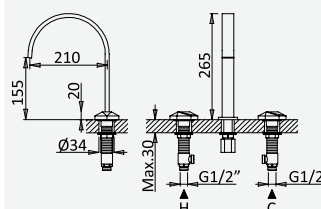

Misturadora de lavatório 3 furos, montagem à bancada

Deck-mounted, 3 hole basin mixer

Mitigeur lavabo sur plan, 3 trous

Mezclador bimando de repisa para lavabo de 3 orificios

cromado / chrome	183 250 1CR	384,80 €
satinox	183 250 1ST	500,20 €
night sky	183 250 1NS	500,20 €
pure white	183 250 1PW	500,20 €
graphite	183 250 1GT	538,70 €
morning mist	183 250 1MM	538,70 €
sunrise	183 250 1SR	538,70 €
sunset	183 250 1SS	577,20 €

Opção: Com válvula clic-clac 1 1/4" - Elo

Option: With push-open pop-up waste set 1 1/4" - Elo

Option: Avec clic-clac garniture de vidage 1 1/4" - Elo

Opción: Con desagüe clic-clac 1 1/4" - Elo

cromado / chrome	183 251 1CR	399,80 €
satinox	183 251 1ST	519,70 €
night sky	183 251 1NS	519,70 €
pure white	183 251 1PW	559,70 €
graphite	183 251 1GT	559,70 €
morning mist	183 251 1MM	559,70 €
sunrise	183 251 1SR	559,70 €
sunset	183 251 1SS	599,70 €