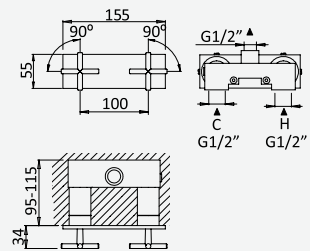

BRUMA AirEcoDrop

Misturadora de duche

Shower mixer

Mitigeur douche

Bateria de ducha

cromado / chrome	106 040 OCR	300,30 €
satinox	106 040 OST	390,40 €
night sky	106 040 ONS	390,40 €
pure white	106 040 OPW	390,40 €
graphite	106 040 OGT	420,40 €
morning mist	106 040 OMM	420,40 €
sunset	106 040 OSS	450,50 €

Sistema de duche com braço ajustável, chuveiro de Ø250mm em Inox e rampa de duche

Shower system for wall mounting with adjustable head shower Ø250 mm and shower rail

Colonne de douche system, avec douche de tête Ø250 mm réglable et barre de douche

Sistema de ducha con brazo para ducha de Ø250 mm, ajustable en altura y barra de ducha

cromado / chrome	106 271 1CR	534,50 €
satinox	106 271 1ST	694,90 €
night sky	106 271 1NS	694,90 €
pure white	106 271 1PW	694,90 €
graphite	106 271 1GT	748,30 €
morning mist	106 271 1MM	748,30 €
sunset	106 271 1SS	801,80 €

Opção: Chuveiro fixo de Ø300 mm

Option: Shower head Ø300 mm

Option: Douche de tête Ø300 mm

Opción: Alcachofa de ducha Ø300 mm

cromado / chrome	106 273 1CR	574,50 €
satinox	106 273 1ST	746,90 €
night sky	106 273 1NS	746,90 €
pure white	106 273 1PW	804,30 €
graphite	106 273 1GT	804,30 €
morning mist	106 273 1MM	804,30 €
sunset	106 273 1SS	861,80 €

Misturadora embutida de espelho único, com 1 saída

Concealed mixer with single escutcheon, with 1 outlet

Mitigeur encastré de rosace unique, avec 1 sortie

Mezclador bimando empotrable de rosetón único, con 1 salida

cromado / chrome	106 120 OCR	178,00 €
satinox	106 120 OST	231,40 €
night sky	106 120 ONS	231,40 €
pure white	106 120 OPW	231,40 €
graphite	106 120 OGT	249,20 €
morning mist	106 120 OMM	249,20 €
sunset	106 120 OSS	267,00 €

Misturadora embutida de espelho único, com 2 saídas

Concealed mixer with single escutcheon, with 2 outlets

Mitigeur encastré de rosace unique, avec 2 sorties