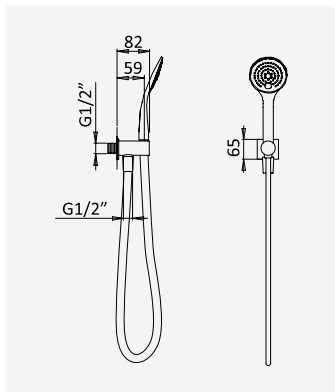

BRUMA AirEcoDrop

Sistema termostático embutido de banheira, com chuveiro de parede Ø250 mm, kit de chuveiro mão EmotionSPA e bica de banheira

Thermostatic concealed bath-shower set, with shower head Ø250 mm, EmotionSPA handshower set and bath spout

Kit de bain-douche thermostatique encastré, avec douche de tête Ø250 mm, kit de douchette à main EmotionSPA et bec de bain

Sistema de baño y ducha termostático empotrado, con alcahafa de ducha Ø250 mm, set de ducha de mano EmotionSPA y caño de bañera

cromado / chrome	187 370 1CR	648,00 €
satinox	187 370 1ST	842,40 €
night sky	187 370 1NS	842,40 €
pure white	187 370 1PW	842,40 €
graphite	187 370 1GT	907,20 €
morning mist	187 370 1MM	907,20 €
sunrise	187 370 1SR	907,20 €
sunset	187 370 1SS	972,00 €

Opção: Chuveiro fixo de tecto Ø250 mm em inox e braço 100 mm

Option: Inox shower head Ø250 mm with ceiling shower arm 100 mm

Option: Douche de tête Ø250 mm en inox avec bras vertical 100 mm

Option: Alcahafa de ducha Ø250 mm en inox con brazo de techo 100 mm

cromado / chrome	187 380 1CR	633,00 €
satinox	187 380 1ST	822,90 €
night sky	187 380 1NS	822,90 €
pure white	187 380 1PW	822,90 €
graphite	187 380 1GT	886,20 €
morning mist	187 380 1MM	886,20 €
sunrise	187 380 1SR	886,20 €
sunset	187 380 1SS	949,50 €

Conjunto de duche com curva de saída, bicha Lux 175mm e chuveiro de mão EmotionSPA

Shower set with outlet elbow, Lux hose 175mm and EmotionSPA handshower

Garniture de douche avec caude à encastrer, Lux flexible 175mm et douchette EmotionSPA

Conjunto de ducha con codo de salida, flexo Lux 175mm y ducha de mano EmotionSPA

cromado / chrome	145 576 2CR	85,00 €
satinox	145 576 2ST	110,50 €
night sky	145 576 2NS	110,50 €
pure white	145 576 2PW	110,50 €
graphite	145 576 2GT	119,00 €
morning mist	145 576 2MM	119,00 €
sunrise	145 576 2SR	119,00 €
sunset	145 576 2SS	127,50 €

Conjunto de duche com curva de saída, rampa EloX, bicha Lux 175mm e chuveiro de mão EmotionSPA

Shower set with outlet elbow, EloX Shower rail, Lux hose 175mm and EmotionSPA handshower

Garniture de douche avec caude à encastrer, barre de douche EloX, Lux flexible 175mm et douchette EmotionSPA

Conjunto de ducha con codo de salida, barra de ducha EloX, flexo Lux 175mm y ducha de mano EmotionSPA

cromado / chrome	145 579 1CR	115,00 €
satinox	145 579 1ST	149,50 €
night sky	145 579 1NS	189,80 €
pure white	145 579 1PW	189,80 €
graphite	145 579 1GT	212,80 €
morning mist	145 579 1MM	218,50 €
sunrise	145 579 1SR	218,50 €
sunset	145 579 1SS	230,00 €