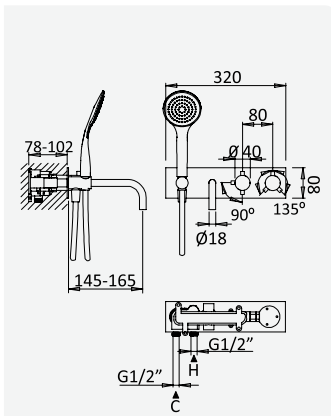

Misturadora termostática embutida de 3 saídas, com chuveiro de mão Emotion - Elo

Thermostatic concealed 3 outlets mixer, with handshower set Emotion - Elo

Mitigeur thermostatique encastré de 3 sorties, avec kit de douchette à main Emotion - Elo

Mezclador termostático empotrable de 3 salidas, con set de ducha de mano Emotion - Elo

cromado / chrome	138 450 1CR	465,00 €
satinox	138 450 1ST	604,50 €
night sky	138 450 1NS	604,50 €
pure white	138 450 1PW	604,50 €
graphite	138 450 1GT	651,00 €
morning mist	138 450 1MM	651,00 €
sunrise	138 450 1SR	651,00 €
sunset	138 450 1SS	697,50 €