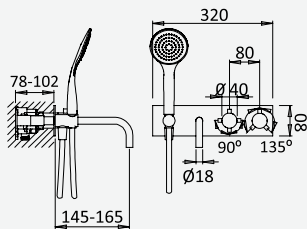

cromado / chrome	138 310 1CR	540,00 €
satinox	138 310 1ST	702,00 €
night sky	138 310 1NS	702,00 €
pure white	138 310 1PW	702,00 €
graphite	138 310 1GT	756,00 €
morning mist	138 310 1MM	756,00 €
sunrise	138 310 1SR	756,00 €
sunset	138 310 1SS	810,00 €

Opção: Chuveiro fixo UltraThin com Ø250 mm em inox | Bicha de chuveiro Lux | Chuveiro mão EmotionSPA

Option: UltraThin Inox shower head Ø250 mm | Lux shower hose | Handshower EmotionSPA

Option: Douche de tête UltraThin Ø250 mm en inox | Flexible Lux | Douchette EmotionSPA

Option: Alcachofa de ducha UltraThin Ø250 mm en inox | Flexo Lux | Ducha de mano EmotionSPA

cromado/chrome	138 310 2CR	605,00 €
satinox	138 310 2ST	786,50 €
night sky	138 310 2NS	786,50 €
pure white	138 310 2PW	786,50 €
graphite	138 310 2GT	847,00 €
morning mist	138 310 2MM	847,00 €
sunrise	138 310 2SR	847,00 €
sunset	138 310 2SS	907,50 €

Opção: Chuveiro fixo UltraThin com Ø300 mm em inox | Bicha de chuveiro Lux | Chuveiro mão EmotionSPA

Option: UltraThin Inox shower head Ø300 mm | Lux shower hose | Handshower EmotionSPA

Option: Douche de tête UltraThin Ø300 mm en inox | Flexible Lux | Douchette EmotionSPA

Option: Alcachofa de ducha UltraThin Ø300 mm en inox | Flexo Lux | Ducha de mano EmotionSPA

cromado/chrome	138 310 3CR	645,00 €
satinox	138 310 3ST	838,50 €
night sky	138 310 3NS	838,50 €
pure white	138 310 3PW	838,50 €
graphite	138 310 3GT	903,00 €
morning mist	138 310 3MM	903,00 €
sunrise	138 310 3SR	903,00 €
sunset	138 310 3SS	967,50 €