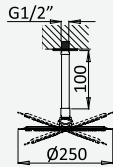

BRUMA AirEcoDrop

BRUMA AirEcoDrop