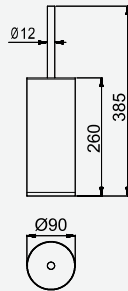

Porta piaçaba - Elo

Toilet brush set - Elo

Porte-balai de WC - Elo

Escobillero - Elo

cromado / chrome	134 001 3CR	54,10 €
satinox	134 001 3ST	70,30 €
night sky	134 001 3NS	70,30 €
pure white	134 001 3PW	70,30 €
graphite	134 001 3GT	75,70 €
morning mist	134 001 3MM	75,70 €
sunrise	134 001 3SR	81,20 €
sunset	134 001 3SS	81,20 €
latão envelhecido / old brass		
vieux laiton / latón viejo	134 001 3LE	81,20 €

Porta piaçaba de parede - Elo

Wall toilet brush set - Elo

Porte-balai mural de WC - Elo

Escobillero de pared - Elo

cromado / chrome	134 001 4CR	58,20 €
satinox	134 001 4ST	75,70 €
night sky	134 001 4NS	75,70 €
pure white	134 001 4PW	75,70 €
graphite	134 001 4GT	81,50 €
morning mist	134 001 4MM	81,50 €
sunrise	134 001 4SR	87,30 €
sunset	134 001 4SS	87,30 €
latão envelhecido / old brass		
vieux laiton / latón viejo	134 001 4LE	87,30 €