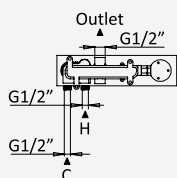

BRUMA AirEcoDrop