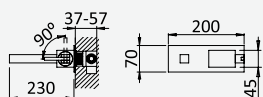

Misturadora progressiva de lavatório

Basin progressive mixer

Mitigeur progressif de lavabo

Mezclador progresivo de lavabo

cromado / chrome	103 010 1CR	232,10 €
satinox	103 010 1ST	301,70 €
night sky	103 010 1NS	301,70 €
pure white	103 010 1PW	301,70 €
graphite	103 010 1GT	324,90 €
morning mist	103 010 1MM	324,90 €
sunrise	103 010 1SR	324,90 €
sunset	103 010 1SS	348,20 €

Opção: Com válvula clic-clac 1 1/4" - Quadra

Option: With push-open pop-up waste set 1 1/4" - Quadra

Option: Avec clic-clac garniture de vidage 1 1/4" - Quadra

Opción: Con desagüe clic-clac 1 1/4" - Quadra

cromado / chrome	103 014 1CR	249,10 €
satinox	103 014 1ST	323,80 €
night sky	103 014 1NS	323,80 €
pure white	103 014 1PW	323,80 €
graphite	103 014 1GT	348,70 €
morning mist	103 014 1MM	348,70 €
sunrise	103 014 1SR	348,70 €
sunset	103 014 1SS	373,70 €

Torneira de lavatório - Água fria

Basin pillar tap - Cold water

Robinet simple pour lavabo - Froid

Grifo de una agua - Fria

cromado / chrome	103 380 2CR	66,20 €
satinox	103 380 2ST	86,10 €
night sky	103 380 2NS	86,10 €
pure white	103 380 2PW	86,10 €
graphite	103 380 2GT	92,70 €
morning mist	103 380 2MM	92,70 €
sunrise	103 380 2SR	92,70 €
sunset	103 380 2SS	99,30 €

Torneira de lavatório - Água quente

Basin pillar tap - Hot water

Robinet simple pour lavabo - Chaud

Grifo de una agua - caliente

cromado / chrome	103 370 2CR	66,20 €
satinox	103 370 2ST	86,10 €
night sky	103 370 2NS	86,10 €
pure white	103 370 2PW	86,10 €
graphite	103 370 2GT	92,70 €
morning mist	103 370 2MM	92,70 €
sunrise	103 370 2SR	92,70 €
sunset	103 370 2SS	99,30 €

Torneiras de lavatório fria/quente - (1 par)

Basin pillar taps - Hot and Cold (1 paire)

Robinets simple pour lavabo - chaud et froid (1 paire)

Grifos de una agua para lavabo - caliente/fría (1 par)