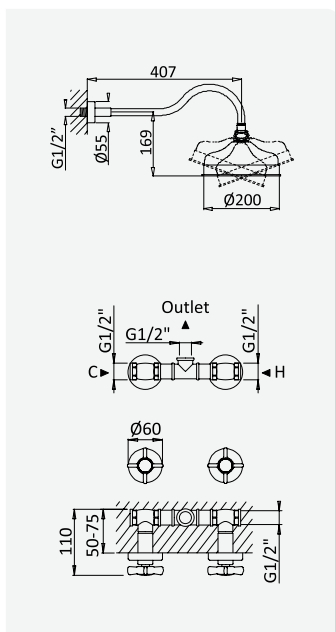

Sistema embutido de duche, com chuveiro de parede Ø200 mm, em latão
Concealed shower set, with brass shower head Ø200 mm
Kit de douche encastré, avec douche de tête Ø200 mm, en laiton
Sistema de ducha empotrado, con alcachofa de ducha Ø200 mm, en latón