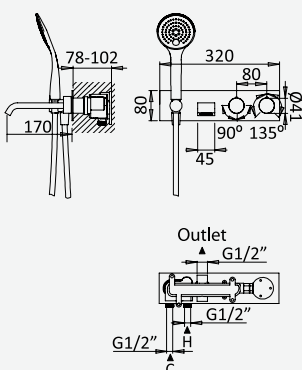

BZ

Misturadora termostática embutida com bica de banheira e chuveiro de mão EmotionSPA

Thermostatic concealed mixer with bath spout and handshower set EmotionSPA

Mitigeur thermostatique encastré avec bec de bain et kit de douche à main EmotionSPA

Mezclador termostático empotrable con caño de bañera y set de ducha de mano EmotionSPA

cromado / chrome	168 460 1CR	590,00 €
satinox	168 460 1ST	767,00 €
night sky	168 460 1NS	767,00 €
pure white	168 460 1PW	767,00 €
graphite	168 460 1GT	826,00 €
morning mist	168 460 1MM	826,00 €
sunrise	168 460 1SR	826,00 €
sunset	168 460 1SS	885,00 €

Misturadora termostática embutida de 3 saídas, com bica de banheira e chuveiro de mão EmotionSPA

Thermostatic concealed 3 outlets mixer, with bath spout and handshower set EmotionSPA

Mitigeur thermostatique encastré de 3 sorties, avec bec de bain et kit de douche à main EmotionSPA

Mezclador termostático empotrable de 3 salidas con caño de bañera y set de ducha de mano EmotionSPA

cromado / chrome	168 470 1CR	625,00 €
satinox	168 470 1ST	812,50 €
night sky	168 470 1NS	812,50 €
pure white	168 470 1PW	812,50 €
graphite	168 470 1GT	875,00 €
morning mist	168 470 1MM	875,00 €
sunrise	168 470 1SR	875,00 €
sunset	168 470 1SS	937,50 €

Inversor com 2 saídas

Diverter with 2 outlets

Inverseur avec 2 sorties

Inversor con 2 salidas

cromado / chrome	101 170 2CR	98,70 €
satinox	101 170 2ST	128,30 €
night sky	101 170 2NS	128,30 €
pure white	101 170 2PW	128,30 €
graphite	101 170 2GT	138,20 €
morning mist	101 170 2MM	138,20 €
sunrise	101 170 2SR	138,20 €
sunset	101 170 2SS	148,10 €

Inversor com 3 saídas

Diverter with 3 outlets

Inverseur avec 3 sorties

Inversor con 3 salidas

cromado / chrome	101 180 2CR	113,70 €
satinox	101 180 2ST	147,80 €
night sky	101 180 2NS	147,80 €
pure white	101 180 2PW	147,80 €
graphite	101 180 2GT	159,20 €
morning mist	101 180 2MM	159,20 €
sunrise	101 180 2SR	159,20 €
sunset	101 180 2SS	170,60 €

Inversor com 4 saídas

Diverter with 4 outlets

Inverseur avec 4 sorties

Inversor con 4 salidas

cromado / chrome	101 190 2CR	128,70 €
satinox	101 190 2ST	167,30 €
night sky	101 190 2NS	167,30 €
pure white	101 190 2PW	167,30 €
graphite	101 190 2GT	180,20 €
morning mist	101 190 2MM	180,20 €
sunrise	101 190 2SR	180,20 €
sunset	101 190 2SS	193,10 €