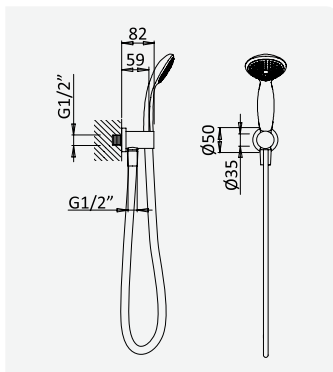

Conjunto de duche com curva de saída, bicha 175mm e chuveiro de mão F Plus

Shower set with outlet elbow, hose 175mm and F Plus handshower

Garniture de douche avec caude à encastre, flexible 175mm et douchette F Plus

Conjunto de ducha con codo de salida, flexo 175mm y ducha de mano F Plus

cromado / chrome 145 572 1CR 47,40 €