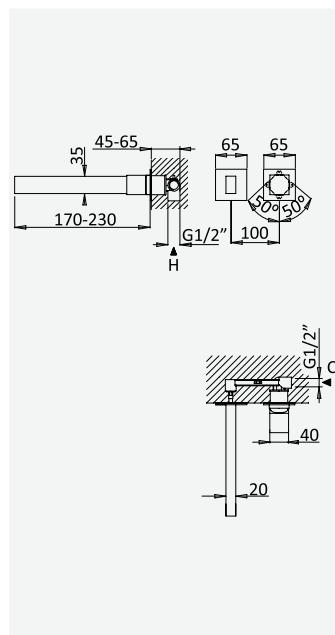

cromado / chrome	301 300 2CR	179,60 €
satinox	301 300 2ST	233,50 €
night sky	301 300 2NS	233,50 €
pure white	301 300 2PW	233,50 €
graphite	301 300 2GT	251,40 €
morning mist	301 300 2MM	251,40 €
sunrise	301 300 2SR	251,40 €
sunset	301 300 2SS	269,40 €

Opção: Bica com 170mm

Option: Spout with 170mm

Option: Bec avec 170mm

Opción: Caño con 170mm

cromado / chrome	301 310 2CR	160,60 €
satinox	301 310 2ST	208,80 €
night sky	301 310 2NS	208,80 €
pure white	301 310 2PW	208,80 €
graphite	301 310 2GT	224,80 €
morning mist	301 310 2MM	224,80 €
sunrise	301 310 2SR	224,80 €
sunset	301 310 2SS	240,90 €

Misturadora de lavatório à parede, 3 furos - Bica com 230mm

3 hole, wall basin mixer - Spout with 230mm

Mitigeur mural pour lavabo de 3 trous - Bec avec 230mm

Mezclador bimando empotrable de 3 orificios, para lavabo - Caño con 230mm