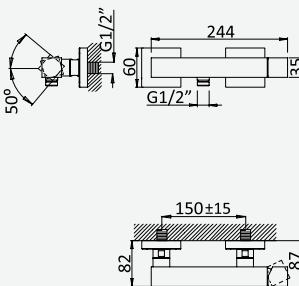

BRUMA AirEcoDrop

ES

Sistema de banheira, montagem à bancada, com chuveiro de parede 250x250 mm, chuveiro mão Quadra e válvula com bica de enchimento para banheira

Deck-mounted bath-shower set with shower head 250x250 mm, Quadra handshower set and bath filler with waste and overflow

Kit de bain-douche sur plan avec douche de 250x250 mm, kit de douchette à main Quadra et garniture de vidage pour baignoire avec bec déverseur

Sistema para baño y ducha de repisa con ducha de 250x250 mm, set de ducha de mano Quadra y sistema de llenado y vaciado para bañeras

cromado / chrome	102 551 2CR	600,00 €
satinox	102 551 2ST	780,00 €
night sky	102 551 2NS	780,00 €
pure white	102 551 2PW	780,00 €
graphite	102 551 2GT	840,00 €
morning mist	102 551 2MM	840,00 €
sunrise	102 551 2SR	840,00 €
sunset	102 551 2SS	900,00 €

Opção: Chuveiro fixo de tecto 250x250 mm em inox e braço 100 mm

Option: Inox shower head 250x250 mm with ceiling shower arm 100 mm

Option: Douche de tête 250x250 mm en inox avec bras vertical 100 mm

Opção: Alcachofa de ducha 250x250 mm en inox con brazo de techo 100 mm

cromado / chrome	102 541 2CR	585,00 €
satinox	102 541 2ST	760,50 €
night sky	102 541 2NS	760,50 €
pure white	102 541 2PW	760,50 €
graphite	102 541 2GT	819,00 €
morning mist	102 541 2MM	819,00 €
sunrise	102 541 2SR	819,00 €
sunset	102 541 2SS	877,50 €

Sistema de escoamento com ligação para descarga - Quadra

Integrated outlet for splash water - Quadra

Bac de récupération des eaux de ruissellement - Quadra

Sumidero y conexión al desagüe - Quadra

cromado / chrome	161 001 8CR	106,00 €
satinox	161 001 8ST	137,80 €
night sky	161 001 8NS	137,80 €
pure white	161 001 8PW	137,80 €
graphite	161 001 8GT	148,40 €
morning mist	161 001 8MM	148,40 €
sunrise	161 001 8SR	148,40 €
sunset	161 001 8SS	159,00 €

Monocomando de duche

Single-lever shower mixer

Mitigeur monocommande douche

Monomando de ducha

cromado / chrome	102 040 2CR	162,80 €
satinox	102 040 2ST	211,60 €
night sky	102 040 2NS	309,30 €
pure white	102 040 2PW	309,30 €
graphite	102 040 2GT	325,60 €
morning mist	102 040 2MM	325,60 €
sunrise	102 040 2SR	325,60 €
sunset	102 040 2SS	341,90 €

Opção: Manipulo 2

Option: Lever 2

Option: Poignée 2

Opção: Mando 2

cromado / chrome	102 040 1CR	166,80 €
satinox	102 040 1ST	216,80 €
night sky	102 040 1NS	316,90 €
pure white	102 040 1PW	316,90 €
graphite	102 040 1GT	333,60 €
morning mist	102 040 1MM	333,60 €
sunrise	102 040 1SR	333,60 €
sunset	102 040 1SS	350,30 €