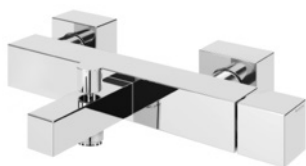

Torneira para bidé/WC. Chuveiro em latão

Tap for bidet/toilets. Brass handshower

Robinet pour bidet/WC. Douchette en laiton

Grifo para bidé/WC. Ducha en latón

cromado / chrome	102 870 1CR	106,10 €
satinox	102 870 1ST	137,90 €
night sky	102 870 1NS	137,90 €
pure white	102 870 1PW	137,90 €
graphite	102 870 1GT	148,50 €
morning mist	102 870 1MM	148,50 €
sunrise	102 870 1SR	148,50 €
sunset	102 870 1SS	159,20 €

Opção: Chuveiro de mão em ABS

Option: ABS handshower

Option: Douchette en ABS

Opción: Ducha de mano en ABS

cromado / chrome	102 871 1CR	95,10 €

Torneira para bidé/WC, abertura 90°. Chuveiro em latão - Quadra

Tap for bidet/toilets, 90° opening. Brass handshower - Quadra

Robinet pour bidet/WC, ouverture à 90°. Douchette en laiton - Quadra

Grifo para bidé/WC, apertura 90°. Ducha en latón - Quadra

cromado/chrome	145 513 4CR	135,00 €
satinox	145 513 4ST	175,50 €
night sky	145 513 4NS	175,50 €
pure white	145 513 4PW	175,50 €
graphite	145 513 4GT	189,00 €
morning mist	145 513 4MM	189,00 €
sunrise	145 513 4SR	189,00 €
sunset	145 513 4SS	202,50 €

Monocomando de banheira

Single-lever bath/shower mixer

Mitigeur monocommande bain/douche

Monomando para baño y ducha

cromado / chrome	102 030 2CR	185,90 €
satinox	102 030 2ST	241,70 €
night sky	102 030 2NS	353,20 €
pure white	102 030 2PW	353,20 €
graphite	102 030 2GT	371,80 €
morning mist	102 030 2MM	371,80 €
sunrise	102 030 2SR	371,80 €
sunset	102 030 2SS	390,40 €

Opção: Manípulo 2

Option: Lever 2

Option: Poignée 2

Opción: Mando 2

cromado / chrome	102 030 1CR	189,90 €
satinox	102 030 1ST	246,90 €
night sky	102 030 1NS	360,80 €
pure white	102 030 1PW	360,80 €
graphite	102 030 1GT	379,80 €
morning mist	102 030 1MM	379,80 €
sunrise	102 030 1SR	379,80 €
sunset	102 030 1SS	398,80 €

Bica de banheira, montagem à parede

Bath wall spout

Bec bain mural

Caño de bañera mural