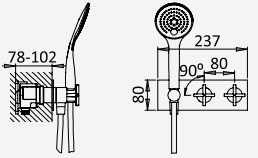

BRUMA AirEcoDrop