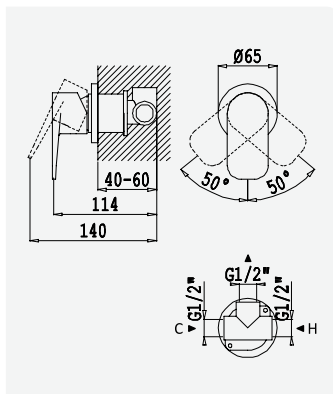

Monocomando embutido com 1 saída

Concealed single lever mixer with 1 outlet

Mitigeur monocommande encastré avec 1 sortie

Monomando empotrable con 1 salida

cromado / chrome	175 120 1CR	66,20 €
satinox	175 120 1ST	86,10 €
night sky	175 120 1NS	86,10 €