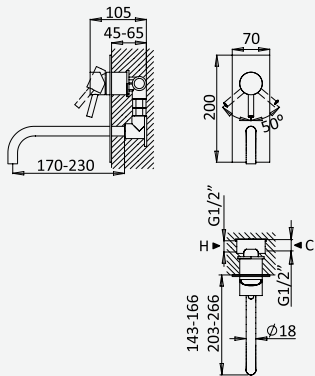

Monocomando de lavatório à parede, de espelho único vertical. Bica com 230mm

Wall basin mixer with vertical single escutcheon. Spout with 230mm

Mitigeur monocommande mural de rosace vertical unique, pour lavabo. Bec avec 230mm

Monomando de lavabo mural de rosetón vertical único. Caño con 230mm

cromado/chrome	107 890 1CR	132,90 €
satinox	107 890 1ST	172,80 €
night sky	107 890 1NS	172,80 €
pure white	107 890 1PW	172,80 €
graphite	107 890 1GT	186,10 €
morning mist	107 890 1MM	186,10 €
sunrise	107 890 1SR	186,10 €
sunset	107 890 1SS	199,40 €

cromado/chrome	107 890 1ECR	137,90 €
satinox	107 890 1EST	179,30 €
night sky	107 890 1ENS	179,30 €
pure white	107 890 1EPW	179,30 €
graphite	107 890 1EGT	193,10 €
morning mist	107 890 1EMM	193,10 €
sunrise	107 890 1ESR	193,10 €
sunset	107 890 1ESS	206,90 €

Opção: Bica com 170mm

Option: Spout with 170mm

Option: Bec avec 170mm

Opción: Caño con 170mm

cromado/chrome	107 900 1CR	130,90 €
satinox	107 900 1ST	170,20 €
night sky	107 900 1NS	170,20 €
pure white	107 900 1PW	170,20 €
graphite	107 900 1GT	183,30 €
morning mist	107 900 1MM	183,30 €
sunrise	107 900 1SR	183,30 €
sunset	107 900 1SS	196,40 €

cromado/chrome	107 900 1ECR	135,90 €
satinox	107 900 1EST	176,70 €
night sky	107 900 1ENS	176,70 €
pure white	107 900 1EPW	176,70 €
graphite	107 900 1EGT	190,30 €
morning mist	107 900 1EMM	190,30 €
sunrise	107 900 1ESR	190,30 €
sunset	107 900 1ESS	203,90 €

Monocomando de lavatório à parede, com 2 furos. Bica com 230mm

2 hole wall basin mixer. Spout with 230mm

Mitigeur monocommande mural de 2 trous, pour lavabo. Bec avec 230mm

Monomando de lavabo mural de 2 orificios. Caño con 230mm

cromado/chrome	107 840 1CR	95,10 €
satinox	107 840 1ST	123,60 €
night sky	107 840 1NS	123,60 €
pure white	107 840 1PW	123,60 €
graphite	107 840 1GT	133,10 €
morning mist	107 840 1MM	133,10 €
sunrise	107 840 1SR	133,10 €
sunset	107 840 1SS	142,70 €

cromado/chrome	107 840 1ECR	100,10 €
satinox	107 840 1EST	130,10 €
night sky	107 840 1ENS	130,10 €
pure white	107 840 1EPW	130,10 €
graphite	107 840 1EGT	140,10 €
morning mist	107 840 1EMM	140,10 €
sunrise	107 840 1ESR	140,10 €
sunset	107 840 1ESS	150,20 €

Opção: Bica com 170mm

Option: Spout with 170mm

Option: Bec avec 170mm

Opción: Caño con 170mm

cromado/chrome	107 850 1CR	93,10 €
satinox	107 850 1ST	121,00 €
night sky	107 850 1NS	121,00 €
pure white	107 850 1PW	121,00 €
graphite	107 850 1GT	130,30 €
morning mist	107 850 1MM	130,30 €
sunrise	107 850 1SR	130,30 €
sunset	107 850 1SS	139,70 €

cromado/chrome	107 850 1ECR	98,10 €
satinox	107 850 1EST	127,50 €
night sky	107 850 1ENS	127,50 €
pure white	107 850 1EPW	127,50 €
graphite	107 850 1EGT	137,30 €
morning mist	107 850 1EMM	137,30 €
sunrise	107 850 1ESR	137,30 €
sunset	107 850 1ESS	147,20 €