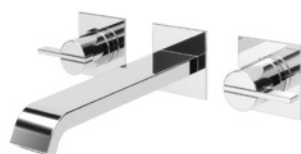

Misturadora de lavatório à parede, 3 furos - Bica com 230mm

3 hole, wall basin mixer - Spout with 230mm

Mitigeur mural pour lavabo de 3 trous - Bec avec 230mm

Mezclador bimando empotrable de 3 orifícios, para lavabo - Caño con 230mm

cromado / chrome	168 900 1CR	254,10 €
satinox	168 900 1ST	330,30 €
night sky	168 900 1NS	330,30 €
pure white	168 900 1PW	330,30 €
graphite	168 900 1GT	355,70 €
morning mist	168 900 1MM	355,70 €
sunrise	168 900 1SR	355,70 €
sunset	168 900 1SS	381,20 €

Opção: Bica com 170mm

Option: Spout with 170mm

Option: Bec avec 170mm

Opción: Caño con 170mm

cromado / chrome	168 910 1CR	244,10 €
satinox	168 910 1ST	317,30 €
night sky	168 910 1NS	317,30 €
pure white	168 910 1PW	317,30 €
graphite	168 910 1GT	341,70 €
morning mist	168 910 1MM	341,70 €
sunrise	168 910 1SR	341,70 €
sunset	168 910 1SS	366,20 €