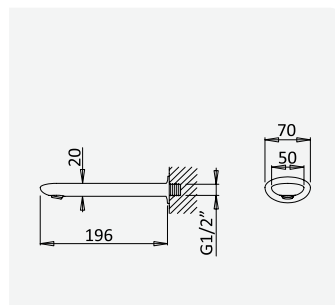

Bica à parede de lavatório - Spring

Wall basin spout - Spring

Bec de lavabo mural - Spring

Caño de lavabo mural - Spring

cromado / chrome	156 941 8CR	75,00 €
satinox	156 941 8ST	97,50 €
night sky	156 941 8NS	97,50 €
pure white	156 941 8PW	97,50 €
graphite	156 941 8GT	105,00 €
morning mist	156 941 8MM	105,00 €
sunset	156 941 8SS	112,50 €