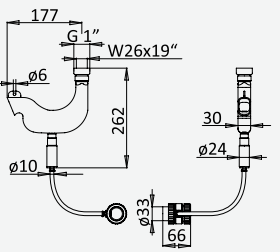

Integrated outlet for splash water - Quadra

Bac de récupération des eaux de ruissellement - Quadra

Sumidero y conexión al desagüe - Quadra

cromado / chrome	161 001 8CR	106,00 €
satinox	161 001 8ST	137,80 €
night sky	161 001 8NS	137,80 €
pure white	161 001 8PW	137,80 €
graphite	161 001 8GT	148,40 €
morning mist	161 001 8MM	148,40 €
sunset	161 001 8SS	159,00 €

Sistema de banheira, montagem à bancada, com chuveiro mão Quadra e válvula com bica de enchimento para banheira

Deck-mounted bath-shower set with Quadra handshower and bath filler with waste and overflow

Kit de bain-douche sur plan avec douchette à main Quadra et garniture de vidage pour baignoire avec bec déverseur

Sistema para baño y ducha de repisa con ducha de mano Quadra y sistema de llenado y vaciado para bañeras

cromado / chrome	182 521 1CR	385,00 €
satinox	182 521 1ST	500,50 €
night sky	182 521 1NS	500,50 €
pure white	182 521 1PW	500,50 €
graphite	182 521 1GT	539,00 €
morning mist	182 521 1MM	539,00 €
sunset	182 521 1SS	577,50 €

Sistema de escoamento com ligação para descarga - Quadra

Integrated outlet for splash water - Quadra

Bac de récupération des eaux de ruissellement - Quadra

Sumidero y conexión al desagüe - Quadra

cromado / chrome	161 001 8CR	106,00 €
satinox	161 001 8ST	137,80 €
night sky	161 001 8NS	137,80 €
pure white	161 001 8PW	137,80 €
graphite	161 001 8GT	148,40 €
morning mist	161 001 8MM	148,40 €
sunset	161 001 8SS	159,00 €