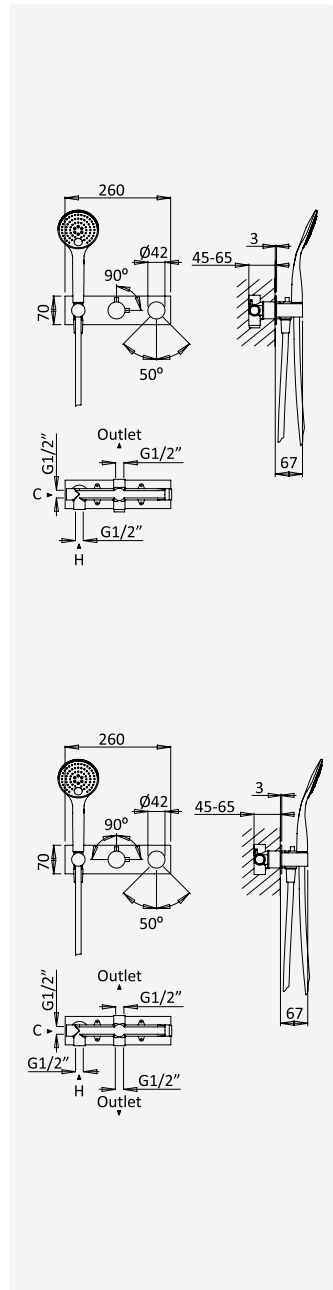

Opção: Manípulo 2

Option: Lever 2

Option: Poignée 2

Opción: Mando 2

cromado / chrome	101 200 1CR	301,40 €
satinox	101 200 1ST	391,80 €
night sky	101 200 1NS	391,80 €
pure white	101 200 1PW	391,80 €
graphite	101 200 1GT	422,00 €
morning mist	101 200 1MM	422,00 €
sunrise	101 200 1SR	422,00 €
sunset	101 200 1SS	452,10 €