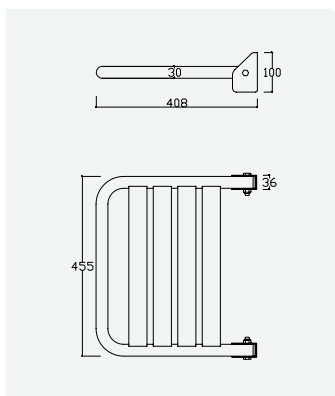

Banco de duche rebatível, à parede

Wall folding seat

Siège rabattable mural

Asiento abatible para ducha mural

aço inox satinado / acero inox satinado
satin stainless steel /
acier inoxydable satiné

152 001 5IS

191,80 €

epoxi branco / white epoxy
époxy blanc / epoxi blanco

152 001 5WE

191,80 €