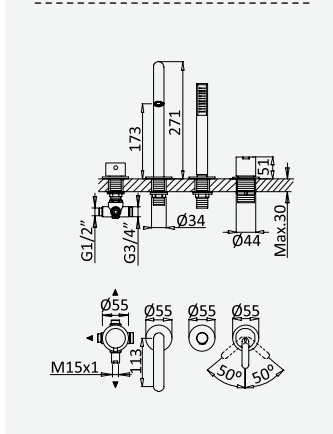

Opção: Com 3 saídas

Option: With 3 outlets

Option: Avec 3 sorties

Opcion: Con 3 salidas

cromado / chrome	167 992 1CR	346,40 €
satinox	167 992 1ST	450,30 €
night sky	167 992 1NS	450,30 €
pure white	167 992 1PW	450,30 €
graphite	167 992 1GT	485,00 €
morning mist	167 992 1MM	485,00 €
sunrise	167 992 1SR	485,00 €
sunset	167 992 1SS	519,60 €