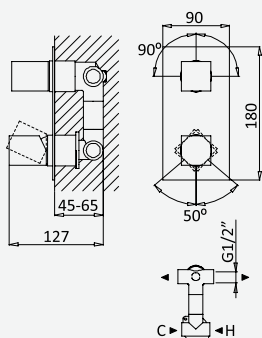

AD

Monocomando embutido com 2 saídas

Concealed single lever mixer with 2 outlets

Mitigeur monocommande encastré avec 2 sorties

Monomando empotrable con 2 salidas

cromado / chrome	301 160 2CR	188,00 €
satinox	301 160 2ST	244,40 €
night sky	301 160 2NS	244,40 €
pure white	301 160 2PW	244,40 €
graphite	301 160 2GT	263,20 €
morning mist	301 160 2MM	263,20 €
sunrise	301 160 2SR	263,20 €
sunset	301 160 2SS	282,00 €

Monocomando embutido com 3 saídas

Concealed single lever mixer with 3 outlets

Mitigeur monocommande encastré avec 3 sorties

Monomando empotrable con 3 salidas

cromado / chrome	301 140 2CR	223,00 €
satinox	301 140 2ST	289,90 €
night sky	301 140 2NS	289,90 €
pure white	301 140 2PW	289,90 €
graphite	301 140 2GT	312,20 €
morning mist	301 140 2MM	312,20 €
sunrise	301 140 2SR	312,20 €
sunset	301 140 2SS	334,50 €

Monocomando embutido com 4 saídas

Concealed single lever mixer with 4 outlets

Mitigeur monocommande encastré avec 4 sorties

Monomando empotrable con 4 salidas

cromado / chrome	301 150 2CR	238,00 €
satinox	301 150 2ST	309,40 €
night sky	301 150 2NS	309,40 €
pure white	301 150 2PW	309,40 €
graphite	301 150 2GT	333,20 €
morning mist	301 150 2MM	333,20 €
sunrise	301 150 2SR	333,20 €
sunset	301 150 2SS	357,00 €

Monocomando embutido de 2 saídas, com chuveiro de mão

Concealed single lever 2 outlets mixer, with handshower set

Mitigeur monocommande encastré 2 sorties, avec kit de douchette à main

Monomando empotrable de 2 salidas, con set de ducha de mano

cromado / chrome	301 170 2CR	282,20 €
satinox	301 170 2ST	366,90 €
night sky	301 170 2NS	366,90 €
pure white	301 170 2PW	366,90 €
graphite	301 170 2GT	395,10 €
morning mist	301 170 2MM	395,10 €
sunrise	301 170 2SR	395,10 €
sunset	301 170 2SS	423,30 €

Monocomando embutido de 3 saídas, com chuveiro de mão

Concealed single lever 3 outlets mixer, with handshower set

Mitigeur monocommande encastré 3 sorties, avec kit de douchette à main

Monomando empotrable de 3 salidas, con set de ducha de mano

cromado / chrome	301 200 2CR	317,20 €
satinox	301 200 2ST	412,40 €
night sky	301 200 2NS	412,40 €
pure white	301 200 2PW	412,40 €
graphite	301 200 2GT	444,10 €
morning mist	301 200 2MM	444,10 €
sunrise	301 200 2SR	444,10 €
sunset	301 200 2SS	475,80 €