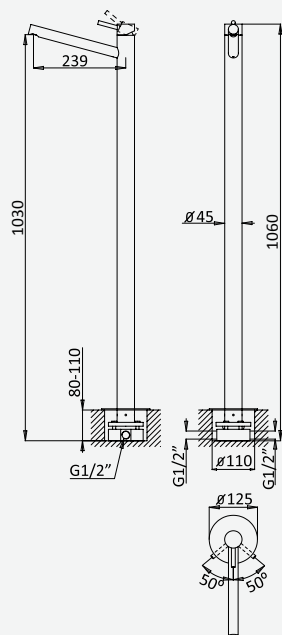

cromado/chrome	107 790 1CR	627,90 €
satinox	107 790 1ST	816,30 €
night sky	107 790 1NS	816,30 €
pure white	107 790 1PW	816,30 €
graphite	107 790 1GT	879,10 €
morning mist	107 790 1MM	879,10 €
sunrise	107 790 1SR	879,10 €
sunset	107 790 1SS	941,90 €

cromado/chrome	107 790 1ECR	632,90 €
satinox	107 790 1EST	822,80 €
night sky	107 790 1ENS	822,80 €
pure white	107 790 1EPW	822,80 €
graphite	107 790 1EGT	886,10 €
morning mist	107 790 1EMM	886,10 €
sunrise	107 790 1ESR	886,10 €
sunset	107 790 1ESS	949,40 €

Opção: Com válvula clic-clac 1 1/4" - Liz

Option: With push-open pop-up waste set 1 1/4" - Liz

Option: Avec clic-clac garniture de vidage 1 1/4" - Liz

Opción: Con desagüe clic-clac 1 1/4" - Liz

cromado/chrome	107 791 1CR	639,90 €
satinox	107 791 1ST	831,90 €
night sky	107 791 1NS	831,90 €
pure white	107 791 1PW	831,90 €
graphite	107 791 1GT	895,90 €
morning mist	107 791 1MM	895,90 €
sunrise	107 791 1SR	895,90 €
sunset	107 791 1SS	959,90 €

cromado/chrome	107 791 1ECR	644,90 €
satinox	107 791 1EST	838,40 €
night sky	107 791 1ENS	838,40 €
pure white	107 791 1EPW	838,40 €
graphite	107 791 1EGT	902,90 €
morning mist	107 791 1EMM	902,90 €
sunrise	107 791 1ESR	902,90 €
sunset	107 791 1ESS	967,40 €