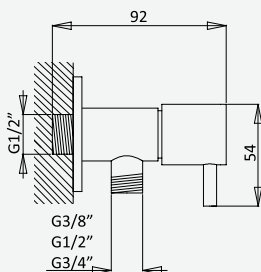

Torneira de esquadria 1/2" - EloR
1/2" angle tap with conection - EloR
Robinet d'équerre 1/2" - EloR
Llave de corte 1/2" - EloR

cromado / chrome	125 210 1CR	28,90 €
satinox	125 210 1ST	37,60 €
night sky	125 210 1NS	37,60 €
pure white	125 210 1PW	37,60 €
graphite	125 210 1GT	40,50 €
morning mist	125 210 1MM	40,50 €
sunset	125 210 1SS	43,40 €