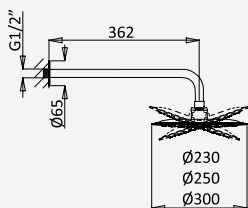

BRUMA AirEcoDrop