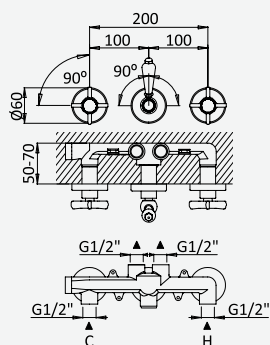

Misturadora embutida de 3 furos, com 2 saídas

3 hole concealed mixer, with 2 outlets

Mélangeur encastré de 3 trous, avec 2 sorties

Mezclador bimando empotrable de 3 orificios, con 2 salidas

cromado / chrome	119 130 0CR	175,00 €
night sky	119 130 0NS	227,50 €
latão envelhecido / old brass	119 130 0LE	262,50 €
vieux laiton / latón viejo	119 130 0OR	350,00 €