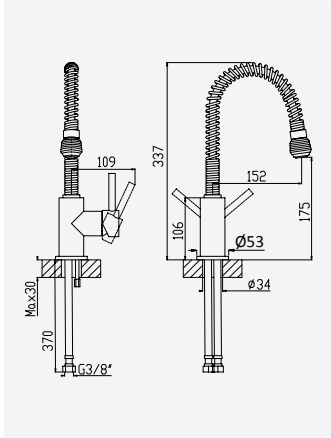

Monocomando de lava loiça com mola - Mentha

Sink mixer, spring spout - Mentha

Mitigeur monocommande, bec avec ressort - Mentha

Monomando de fregadero, caño con muelle - Mentha

cromado / chrome 122 000 1CR 125,00 €