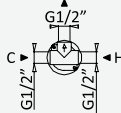

BRUMA AirEcoDrop