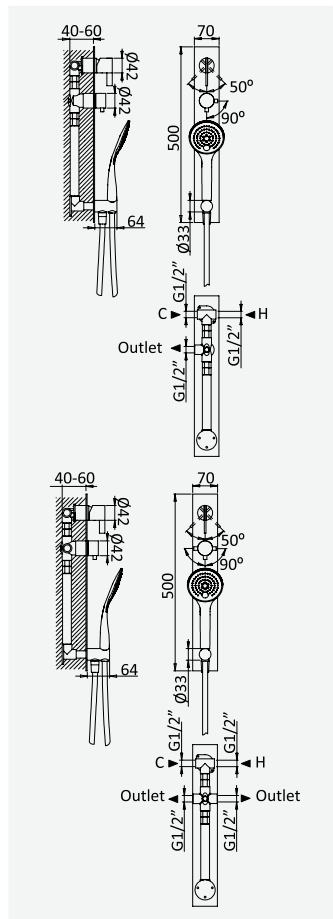

BZ

Monocomando embutido com 2 saídas

Concealed single lever mixer with 2 outlets

Mitigeur monocommande encastré avec 2 sorties

Monomando empotrable con 2 salidas

cromado / chrome	168 160 1CR	178,50 €
satinox	168 160 1ST	232,10 €
night sky	168 160 1NS	232,10 €
pure white	168 160 1PW	232,10 €
graphite	168 160 1GT	249,90 €
morning mist	168 160 1MM	249,90 €
sunrise	168 160 1SR	249,90 €
sunset	168 160 1SS	267,80 €

Monocomando embutido com 3 saídas

Concealed single lever mixer with 3 outlets

Mitigeur monocommande encastré avec 3 sorties

Monomando empotrable con 3 salidas

cromado / chrome	168 140 1CR	213,50 €
satinox	168 140 1ST	277,60 €
night sky	168 140 1NS	277,60 €
pure white	168 140 1PW	277,60 €
graphite	168 140 1GT	298,90 €
morning mist	168 140 1MM	298,90 €
sunrise	168 140 1SR	298,90 €
sunset	168 140 1SS	320,30 €

Monocomando embutido com 4 saídas

Concealed single lever mixer with 4 outlets

Mitigeur monocommande encastré avec 4 sorties

Monomando empotrable con 4 salidas

cromado / chrome	168 150 1CR	228,50 €
satinox	168 150 1ST	297,10 €
night sky	168 150 1NS	297,10 €
pure white	168 150 1PW	297,10 €
graphite	168 150 1GT	319,90 €
morning mist	168 150 1MM	319,90 €
sunrise	168 150 1SR	319,90 €
sunset	168 150 1SS	342,80 €

Monocomando embutido vertical de 2 saídas, com chuveiro de mão EmotionSPA

Concealed single lever 2 outlets mixer, with EmotionSPA handshower set

Mitigeur monocommande encastré 2 sorties, avec kit de douchette à main EmotionSPA

Monomando empotrable de 2 salidas, con set de ducha de mano EmotionSPA

cromado / chrome	168 200 2CR	413,00 €
satinox	168 200 2ST	536,90 €
night sky	168 200 2NS	536,90 €
pure white	168 200 2PW	536,90 €
graphite	168 200 2GT	578,20 €
morning mist	168 200 2MM	578,20 €
sunrise	168 200 2SR	578,20 €
sunset	168 200 2SS	619,50 €

Monocomando embutido vertical de 3 saídas, com chuveiro de mão EmotionSPA

Concealed single lever 3 outlets mixer, with EmotionSPA handshower set

Mitigeur monocommande encastré 3 sorties, avec kit de douchette à main EmotionSPA

Monomando empotrable de 3 salidas, con set de ducha de mano EmotionSPA

cromado / chrome	168 280 2CR	448,00 €
satinox	168 280 2ST	582,40 €
night sky	168 280 2NS	582,40 €
pure white	168 280 2PW	582,40 €
graphite	168 280 2GT	627,20 €
morning mist	168 280 2MM	627,20 €
sunrise	168 280 2SR	627,20 €
sunset	168 280 2SS	672,00 €