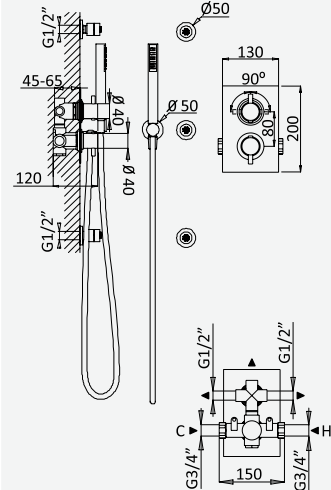

BRUMA AirEcoDrop

BRUMA AirEcoDrop