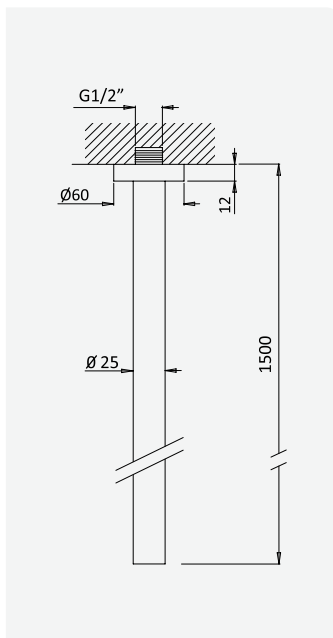

Bica de lavatório, montagem ao tecto - 1,5 mt - Elo

Basin spout, ceiling-mounted - 1,5 mt - Elo

Bec pour lavabo, montage vertical - 1,5 mt - Elo

Caño de lavabo de techo - 1,5 mt - Elo

cromado/chrome	125 700 1CR	114,50 €
satinox	125 700 1ST	148,90 €
night sky	125 700 1NS	148,90 €
pure white	125 700 1PW	148,90 €
graphite	125 700 1GT	160,30 €
morning mist	125 700 1MM	160,30 €
sunrise	125 700 1SR	160,30 €
sunset	125 700 1SS	171,80 €