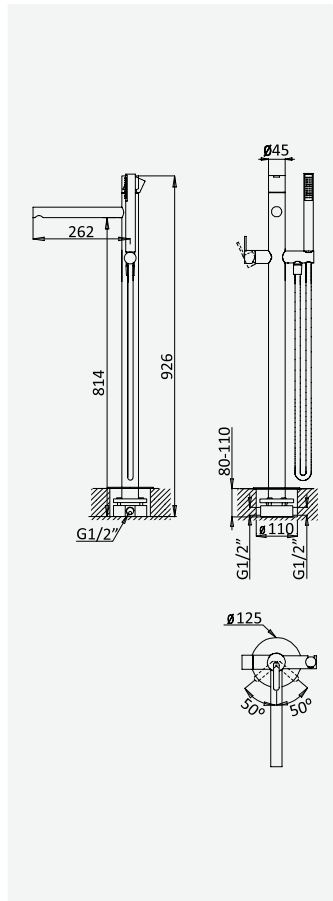

cromado / chrome	167 980 1CR	817,40 €
satinox	167 980 1ST	1 062,60 €
night sky	167 980 1NS	1 062,60 €
pure white	167 980 1PW	1 062,60 €
graphite	167 980 1GT	1 144,40 €
morning mist	167 980 1MM	1 144,40 €
sunrise	167 980 1SR	1 144,40 €
sunset	167 980 1SS	1 226,10 €