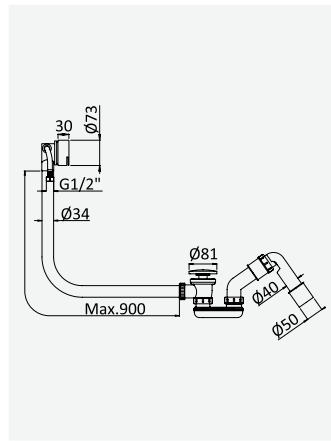

Válvula clic-clac para banheira com bica de enchimento, com sifão e avisador

Bath filler with push-open waste and overflow set with siphon

Clic-clac garniture de vidage pour baignoire standard et de trop-plein avec siphon

Sistema de llenado y vaciado Clic-clc para bañeras con sifón

cromado / chrome	161 000 6CR	98,00 €
satinox	161 000 6ST	127,40 €
night sky	161 000 6NS	127,40 €
pure white	161 000 6PW	127,40 €
graphite	161 000 6GT	137,20 €
sunset	161 000 6MM	137,20 €
sunrise	161 000 6SR	137,20 €
morning mist	161 000 6SS	147,00 €
latão envelhecido / old brass	161 000 6LE	147,00 €
vieux laitón / latón viejo