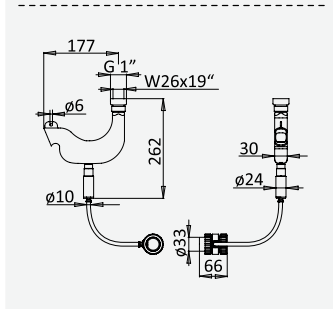

Misturadora de 5 furos de banheira, montagem à bancada

Deck-mounted 5-hole bath/shower mixer

Mélangeur Bain/Douche 5 trous

Bateria para baño y ducha de repisa

cromado / chrome	117 090 0CR	440,00 €
night sky	117 090 0NS	572,00 €
latão envelhecido / old brass	117 090 0LE	660,00 €
vieux laiton / latón viejo	117 090 0OR	880,00 €

Opção: Com 3 saídas

Option: With 3 outlets

Option: Avec 3 sorties

Opcción: Con 3 salidas

cromado / chrome	117 110 1CR	475,00 €
night sky	117 110 1NS	617,50 €
latão envelhecido / old brass	117 110 1LE	712,50 €
vieux laiton / latón viejo	117 110 1OR	950,00 €

Sistema de escoamento com ligação para descarga - Elo

Integrated outlet for splash water - Elo

Bac de récupération des eaux de ruissellement - Elo

Sumidero y conexión al desagüe - Elo

	cromado / chrome	161 001 2CR	98,00 €
	night sky	161 001 2NS	127,40 €
	latão envelhecido / old brass	161 001 2LE	147,00 €
	vieux laiton / latón viejo	161 001 2OR	196,00 €

Misturadora de 5 furos de banheira, montagem à bancada, com chuveiro de parede Ø200 mm em latão

Deck-mounted 5-hole bath/shower mixer, with brass shower head Ø200 mm

Mitigeur Bain/Douche 5 trous, avec douche de Ø200 mm en laiton

Bateria para baño y ducha de repisa, con ducha de Ø200 mm en latón

cromado / chrome	117 511 1CR	650,00 €
night sky	117 511 1NS	845,00 €
latão envelhecido / old brass	117 511 1LE	975,00 €
vieux laiton / latón viejo	117 511 1OR	1 300,00 €

Sistema de escoamento com ligação para descarga - Elo

Integrated outlet for splash water - Elo

Bac de récupération des eaux de ruissellement - Elo

Sumidero y conexión al desagüe - Elo

	cromado / chrome	161 001 2CR	98,00 €
	night sky	161 001 2NS	127,40 €
	latão envelhecido / old brass	161 001 2LE	147,00 €
	vieux laiton / latón viejo	161 001 2OR	196,00 €