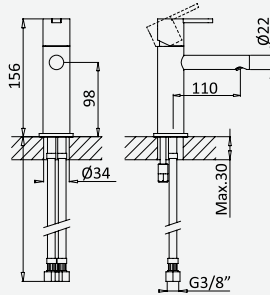

Monocomando de lavatório

Basin mixer

Mitigeur monocommande lavabo

Monomando de lavabo

cromado / chrome	167 810 1CR	79,50 €
satinox	167 810 1ST	103,40 €
night sky	167 810 1NS	103,40 €
pure white	167 810 1PW	103,40 €
graphite	167 810 1GT	111,30 €
morning mist	167 810 1MM	111,30 €
sunrise	167 810 1SR	111,30 €
sunset	167 810 1SS	119,30 €

Opção: Com válvula clic-clac 1 1/4" - Liz

Option: With push-open pop-up waste set 1 1/4" - Liz

Option: Avec clic-clac garniture de vidage 1 1/4" - Liz

Opción: Con desagüe clic-clac 1 1/4" - Liz

cromado / chrome	167 813 1CR	91,50 €
satinox	167 813 1ST	119,00 €
night sky	167 813 1NS	119,00 €
pure white	167 813 1PW	119,00 €
graphite	167 813 1GT	128,10 €
morning mist	167 813 1MM	128,10 €
sunrise	167 813 1SR	128,10 €
sunset	167 813 1SS	137,30 €

Monocomando de lavatório

Basin mixer

Mitigeur monocommande lavabo

Monomando de lavabo

cromado / chrome	167 010 1CR	73,50 €
satinox	167 010 1ST	95,60 €
night sky	167 010 1NS	95,60 €
pure white	167 010 1PW	95,60 €
graphite	167 010 1GT	102,90 €
morning mist	167 010 1MM	102,90 €
sunrise	167 010 1SR	102,90 €
sunset	167 010 1SS	110,30 €

Opção: Com válvula clic-clac 1 1/4" - Liz

Option: With push-open pop-up waste set 1 1/4" - Liz

Option: Avec clic-clac garniture de vidage 1 1/4" - Liz

Opción: Con desagüe clic-clac 1 1/4" - Liz

cromado / chrome	167 013 1CR	85,50 €
satinox	167 013 1ST	111,20 €
night sky	167 013 1NS	111,20 €
pure white	167 013 1PW	111,20 €
graphite	167 013 1GT	119,70 €
morning mist	167 013 1MM	119,70 €
sunrise	167 013 1SR	119,70 €
sunset	167 013 1SS	128,30 €

Torneira de lavatório - Água Fria

Basin pillar tap - Cold water

Robinet simple pour lavabo - Froid

Grifo de una agua - Fría

cromado / chrome	167 380 0CR	67,00 €
satinox	167 380 0ST	87,10 €
night sky	167 380 0NS	87,10 €
pure white	167 380 0PW	87,10 €
graphite	167 380 0GT	93,80 €
morning mist	167 380 0MM	93,80 €
sunrise	167 380 0SR	93,80 €
sunset	167 380 0SS	100,50 €

Opção: Com válvula clic-clac 1 1/4" - Liz

Option: With push-open pop-up waste set 1 1/4" - Liz

Option: Avec clic-clac garniture de vidage 1 1/4" - Liz

Opción: Con desagüe clic-clac 1 1/4" - Liz

cromado / chrome	167 383 0CR	79,00 €
satinox	167 383 0ST	102,70 €
night sky	167 383 0NS	102,70 €
pure white	167 383 0PW	102,70 €
graphite	167 383 0GT	110,60 €
morning mist	167 383 0MM	110,60 €
sunrise	167 383 0SR	110,60 €
sunset	167 383 0SS	118,50 €