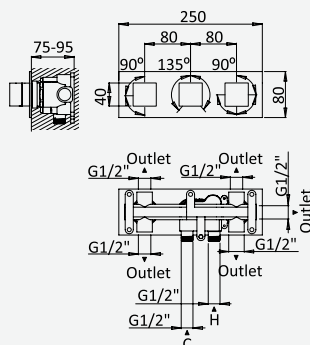

Misturadora termostática embutida horizontal, com 2 saídas - Celsius

Concealed thermostatic mixer horizontal, with 2 outlets - Celsius

Mitigeur thermostatique encastré horizontal, avec 2 sorties - Celsius

Mezclador termostático empotrable horizontal, con 2 salidas - Celsius

chromado / chrome	185 440 2CR	445,00 €
satinox	185 440 2ST	578,50 €
night sky	185 440 2NS	578,50 €
pure white	185 440 2PW	578,50 €
graphite	185 440 2GT	623,00 €
morning mist	185 440 2MM	623,00 €
sunrise	185 440 2SR	623,00 €
sunset	185 440 2SS	667,50 €

Misturadora termostática embutida horizontal, com 3 saídas - Celsius

Concealed thermostatic mixer horizontal, with 3 outlets - Celsius

Mitigeur thermostatique encastré horizontal, avec 3 sorties - Celsius

Mezclador termostático empotrable horizontal, con 3 salidas - Celsius

chromado / chrome	185 450 2CR	465,00 €
satinox	185 450 2ST	604,50 €
night sky	185 450 2NS	604,50 €
pure white	185 450 2PW	604,50 €
graphite	185 450 2GT	651,00 €
morning mist	185 450 2MM	651,00 €
sunrise	185 450 2SR	651,00 €
sunset	185 450 2SS	697,50 €

Misturadora termostática embutida, com 4 saídas - Celsius

Concealed thermostatic mixer, with 4 outlets - Celsius

Mitigeur thermostatique encastré, avec 4 sorties - Celsius

Mezclador termostático empotrable, con 4 salidas - Celsius

chromado / chrome	185 140 1CR	570,00 €
satinox	185 140 1ST	741,00 €
night sky	185 140 1NS	741,00 €
pure white	185 140 1PW	741,00 €
graphite	185 140 1GT	798,00 €
morning mist	185 140 1MM	798,00 €
sunrise	185 140 1SR	798,00 €
sunset	185 140 1SS	855,00 €

Misturadora termostática embutida, com 5 saídas - Celsius

Concealed thermostatic mixer, with 5 outlets - Celsius

Mitigeur thermostatique encastré, avec 5 sorties - Celsius

Mezclador termostático empotrable, con 5 salidas - Celsius

chromado / chrome	185 150 1CR	590,00 €
satinox	185 150 1ST	767,00 €
night sky	185 150 1NS	767,00 €
pure white	185 150 1PW	767,00 €
graphite	185 150 1GT	826,00 €
morning mist	185 150 1MM	826,00 €
sunrise	185 150 1SR	826,00 €
sunset	185 150 1SS	885,00 €

Misturadora termostática embutida, com 6 saídas - Celsius

Concealed thermostatic mixer, with 6 outlets - Celsius

Mitigeur thermostatique encastré, avec 6 sorties - Celsius

Mezclador termostático empotrable, con 6 salidas - Celsius

chromado / chrome	185 160 1CR	610,00 €
satinox	185 160 1ST	793,00 €
night sky	185 160 1NS	793,00 €
pure white	185 160 1PW	793,00 €
graphite	185 160 1GT	854,00 €
morning mist	185 160 1MM	854,00 €
sunrise	185 160 1SR	854,00 €
sunset	185 160 1SS	915,00 €