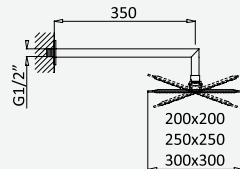

BRUMA AirEcoDrop

Chuveiro fixo de parede 200 x 200 mm em inox, com rótula e braço Quadra 350mm

Inox shower head 200 x 200 mm with shower arm Quadra 350 mm

Douche de tête 200 x 200 mm en inox, avec bras Quadra longueur 350mm

Alcachofa de ducha 200 x 200 mm en inox, con brazo mural Quadra 350mm

cromado / chrome	145 526 OCR	108,00 €	
satinox	145 526 OST	140,40 €	
  Latão / Brass / Laiton / Latón	night sky	145 526 ONS	
	pure white	145 526 OPW	
	graphite	145 526 OGT	
	morning mist	145 526 OMM	
	sunrise	145 526 OSR	
	sunset	145 526 OSS	
			162,00 €

Opção: Chuveiro fixo de 250 x 250 mm em inox

Option: Inox shower head 250 x 250 mm

Option: Douche de tête 250 x 250 mm en inox

Option: Alcachofa de ducha 250 x 250 mm en inox

cromado / chrome	145 526 1CR	148,00 €	
satinox	145 526 1ST	192,40 €	
  Latão / Brass / Laiton / Latón	night sky	145 526 1NS	
	pure white	145 526 1PW	
	graphite	145 526 1GT	
	morning mist	145 526 1MM	
	sunrise	145 526 1SR	
	sunset	145 526 1SS	
			222,00 €

Opção: Chuveiro fixo de 300 x 300 mm em inox

Option: Inox shower head 300 x 300 mm

Option: Douche de tête 300 x 300 mm en inox

Option: Alcachofa de ducha 300 x 300 mm en inox

cromado / chrome	145 626 2CR	188,00 €	
satinox	145 626 2ST	244,40 €	
  Latão / Brass / Laiton / Latón	night sky	145 626 2NS	
	pure white	145 626 2PW	
	graphite	145 626 2GT	
	morning mist	145 626 2MM	
	sunrise	145 626 2SR	
	sunset	145 626 2SS	
			282,00 €

Chuveiro fixo de parede 200 x 200 mm em ABS, com rótula e braço Quadra 350mm

ABS shower head 200 x 200 mm with shower arm Quadra 350 mm

Douche de tête 200 x 200 mm en ABS, avec bras Quadra longueur 350mm

Alcachofa de ducha 200 x 200 mm en ABS, con brazo mural Quadra 350mm

cromado / chrome	145 523 9CR	98,50 €