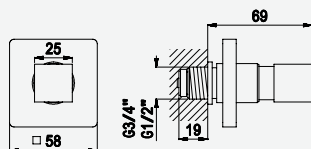

Torneira de esquadria 1/2" - Quadra

1/2" angle tap with conection - Quadra

Robinet d'équerre 1/2" - Quadra

Llave de corte 1/2" - Quadra

cromado / chrome	126 200 2CR	19,70 €
satinox	126 200 2ST	25,60 €
night sky	126 200 2NS	25,60 €
pure white	126 200 2PW	25,60 €
graphite	126 200 2GT	27,60 €
morning mist	126 200 2MM	27,60 €
sunset	126 200 2SS	29,60 €

Torneira de passagem 1/2"

Stop Valve 1/2"

Robinet d'arrêt 1/2"

Llave de paso 1/2"

cromado / chrome	126 300 2CR	26,00 €
satinox	126 300 2ST	33,80 €
night sky	126 300 2NS	33,80 €
pure white	126 300 2PW	33,80 €
graphite	126 300 2GT	36,40 €
morning mist	126 300 2MM	36,40 €
sunset	126 300 2SS	39,00 €

Opção: Com caixa de passagem

Option: With concealed body

Option: Avec partie encastrée

Opción: Con elemento empotrado

cromado / chrome	126 650 2CR	33,50 €
satinox	126 650 2ST	43,60 €
night sky	126 650 2NS	43,60 €
pure white	126 650 2PW	43,60 €
graphite	126 650 2GT	46,90 €
morning mist	126 650 2MM	46,90 €
sunset	126 650 2SS	50,30 €

Torneira de passagem 3/4"

Stop Valve 3/4"

Robinet d'arrêt 3/4"

Llave de paso 3/4"

cromado / chrome	126 310 2CR	27,80 €
satinox	126 310 2ST	36,10 €
night sky	126 310 2NS	36,10 €
pure white	126 310 2PW	36,10 €
graphite	126 310 2GT	38,90 €
morning mist	126 310 2MM	38,90 €
sunset	126 310 2SS	41,70 €

Opção: Com caixa de passagem

Option: With concealed body

Option: Avec partie encastrée

Opción: Con elemento empotrado

cromado / chrome	126 660 02CR	35,30 €
satinox	126 660 02ST	45,90 €
night sky	126 660 02NS	45,90 €
pure white	126 660 02PW	45,90 €
graphite	126 660 02GT	49,40 €
morning mist	126 660 02MM	49,40 €
sunset	126 660 02SS	53,00 €

LI