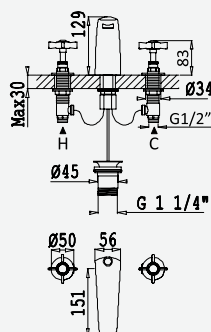

Misturadora de lavatório 3 furos, montagem à bancada, com válvula automática

Deck-mounted, 3 hole basin mixer, with pop-up waste set

Mélangeur lavabo sur plan, 3 trous, avec garniture de vidage

Bateria de lavabo, com vaciador automático

	cromado / chrome	119 332 OCR	191,10 €
	night sky	119 332 ONS	248,40 €
	latão envelhecido / old brass	119 332 OLE	286,70 €
	vieux laiton / latón viejo	119 332 OOR	382,20 €