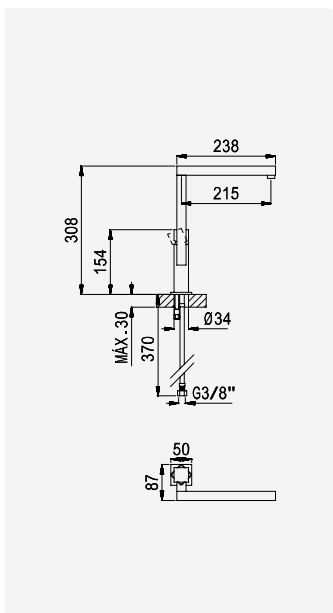

Opção: Manípulo 2
Option: Lever 2
Option: Poignée 2
Opción: Mando 2

cromado / chrome	102 050 1CR	199,30 €
satinox	102 050 1ST	259,10 €
night sky	102 050 1NS	259,10 €
pure white	102 050 1PW	259,10 €
graphite	102 050 1GT	279,00 €
morning mist	102 050 1MM	279,00 €
sunrise	102 050 1SR	279,00 €
sunset	102 050 1SS	299,00 €