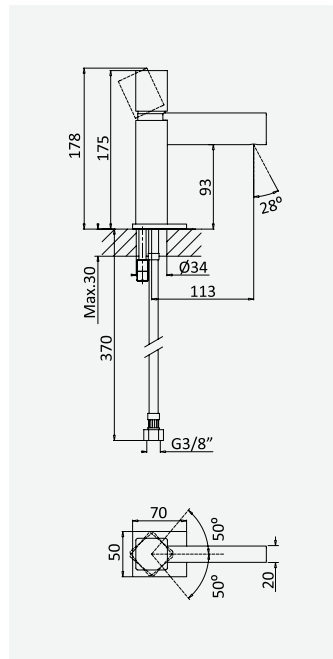

AD

Monocomando de lavatório

Basin mixer

Mitigeur monocommande lavabo

Monomando de lavabo

cromado / chrome	301 010 2CR	147,00 €
satinox	301 010 2ST	191,10 €
night sky	301 010 2NS	191,10 €
pure white	301 010 2PW	191,10 €
graphite	301 010 2GT	205,80 €
morning mist	301 010 2MM	205,80 €
sunrise	301 010 2SR	205,80 €
sunset	301 010 2SS	220,50 €

Opção: Com válvula clic-clac 1 1/4" - Quadra

Option: With push-open pop-up waste set 1 1/4" - Quadra

Option: Avec clic-clac garniture de vidage 1 1/4" - Quadra

Opción: Con desagüe clic-clac 1 1/4" - Quadra

cromado / chrome	301 014 2CR	164,00 €
satinox	301 014 2ST	213,20 €
night sky	301 014 2NS	213,20 €
pure white	301 014 2PW	213,20 €
graphite	301 014 2GT	229,60 €
morning mist	301 014 2MM	229,60 €
sunrise	301 014 2SR	229,60 €
sunset	301 014 2SS	246,00 €

Monocomando de lavatório, para lavatórios altos

Basin mixer for free-standing basins

Mitigeur lavabo version réhaussée

Monomando de lavabo con aumento

cromado / chrome	301 210 2CR	198,50 €
satinox	301 210 2ST	258,10 €
night sky	301 210 2NS	258,10 €
pure white	301 210 2PW	258,10 €
graphite	301 210 2GT	277,90 €
morning mist	301 210 2MM	277,90 €
sunrise	301 210 2SR	277,90 €
sunset	301 210 2SS	297,80 €

Opção: Com válvula clic-clac 1 1/4" - Quadra

Option: With push-open pop-up waste set 1 1/4" - Quadra

Option: Avec clic-clac garniture de vidage 1 1/4" - Quadra

Opción: Con desagüe clic-clac 1 1/4" - Quadra

cromado / chrome	301 214 2CR	215,50 €
satinox	301 214 2ST	280,20 €
night sky	301 214 2NS	280,20 €
pure white	301 214 2PW	280,20 €
graphite	301 214 2GT	301,70 €
morning mist	301 214 2MM	301,70 €
sunrise	301 214 2SR	301,70 €
sunset	301 214 2SS	323,30 €

Monocomando de lavatório 2 furos, montagem à bancada

Deck-mounted, 2 hole basin mixer

Mitigeur lavabo sur plan, 2 trous

Monomando de repisa para lavabo, de 2 orifícios

cromado / chrome	301 780 1CR	249,90 €
satinox	301 780 1ST	324,90 €
night sky	301 780 1NS	324,90 €
pure white	301 780 1PW	324,90 €
graphite	301 780 1GT	349,90 €
morning mist	301 780 1MM	349,90 €
sunrise	301 780 1SR	349,90 €
sunset	301 780 1SS	374,90 €

Opção: Com válvula clic-clac 1 1/4" - Quadra

Option: With push-open pop-up waste set 1 1/4" - Quadra

Option: Avec clic-clac garniture de vidage 1 1/4" - Quadra

Opción: Con desagüe clic-clac 1 1/4" - Quadra

cromado / chrome	301 784 2CR	266,90 €
satinox	301 784 2ST	347,00 €
night sky	301 784 2NS	347,00 €
pure white	301 784 2PW	347,00 €
graphite	301 784 2GT	373,70 €
morning mist	301 784 2MM	373,70 €
sunrise	301 784 2SR	373,70 €
sunset	301 784 2SS	400,40 €