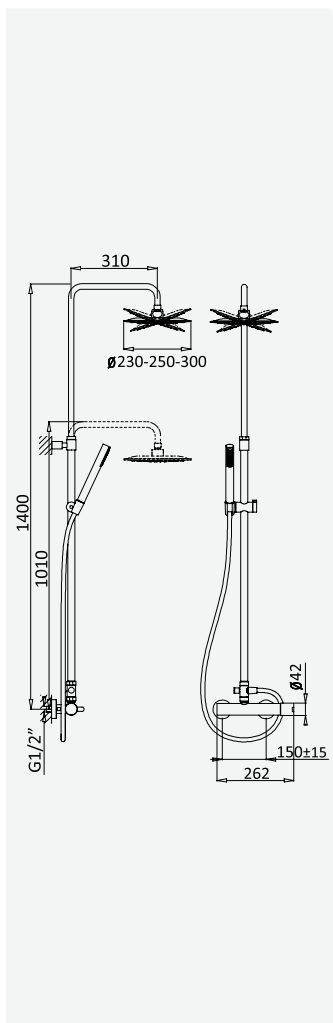

BRUMA AirEcoDrop

Sistema de duche com braço ajustável, chuveiro de Ø230mm em ABS e rampa de duche

Shower system for wall mounting with adjustable head shower Ø230mm and shower rail

Colonne de douche system, avec douche de tête Ø230mm réglable et barre de douche

Sistema de ducha con brazo para ducha de Ø230mm, ajustable en altura y barra de ducha

cromado / chrome	167 270 2CR	357,30 €
satinox	167 270 2ST	464,50 €
night sky	167 270 2NS	464,50 €
pure white	167 270 2PW	464,50 €
graphite	167 270 2GT	500,20 €
morning mist	167 270 2MM	500,20 €
sunrise	167 270 2SR	500,20 €
sunset	167 270 2SS	536,00 €

Opção: Chuveiro fixo UltraThin com Ø250 mm em inox | Bicha de chuveiro Lux | Chuveiro mão EmotionSPA

Option: UltraThin Inox shower head Ø250 mm | Lux shower hose | Hand-shower EmotionSPA

Option: Douche de tête UltraThin Ø250 mm en inox | Flexible Lux | Douchette EmotionSPA

Opción: Alcachofa de ducha UltraThin Ø250 mm en inox | Flexo Lux | Ducha de mano EmotionSPA

cromado / chrome	167 270 5CR	422,30 €
satinox	167 270 5ST	549,00 €
night sky	167 270 5NS	549,00 €
pure white	167 270 5PW	549,00 €
graphite	167 270 5GT	591,20 €
morning mist	167 270 5MM	591,20 €
sunrise	167 270 5SR	591,20 €
sunset	167 270 5SS	633,50 €

Opção: Chuveiro fixo UltraThin com Ø300 mm em inox | Bicha de chuveiro Lux | Chuveiro mão EmotionSPA

Option: UltraThin Inox shower head Ø300 mm | Lux shower hose | Hand-shower EmotionSPA

Option: Douche de tête UltraThin Ø300 mm en inox | Flexible Lux | Douchette EmotionSPA

Opción: Alcachofa de ducha UltraThin Ø300 mm en inox | Flexo Lux | Ducha de mano EmotionSPA

cromado / chrome	167 270 6CR	462,30 €
satinox	167 270 6ST	601,00 €
night sky	167 270 6NS	601,00 €
pure white	167 270 6PW	601,00 €
graphite	167 270 6GT	647,20 €
morning mist	167 270 6MM	647,20 €
sunrise	167 270 6SR	647,20 €
sunset	167 270 6SS	693,50 €