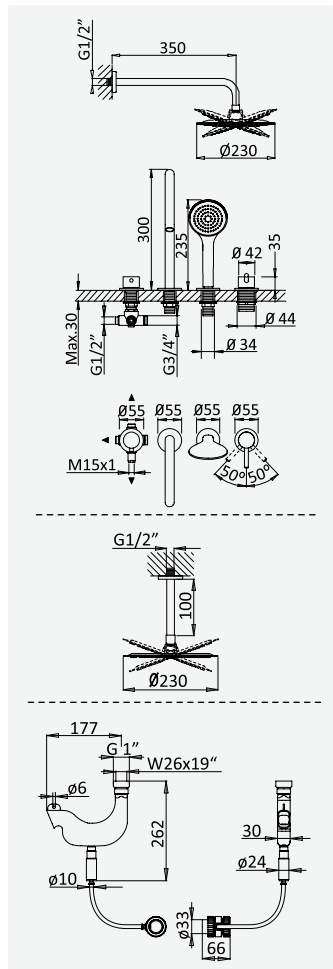

BRUMA AirEcoDrop