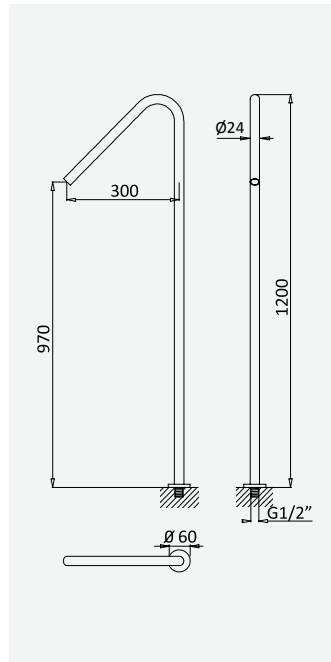

Bica de lavatório, montagem ao chão

Basin spout, floor-mounted

Bec pour lavabo, montage au sol

Caño de lavabo de pie

cromado / chrome	145 650 2CR	119,00 €
satinox	145 650 2ST	154,70 €
night sky	145 650 2NS	154,70 €
pure white	145 650 2PW	154,70 €
graphite	145 650 2GT	166,60 €
morning mist	145 650 2MM	166,60 €
sunrise	145 650 2SR	166,60 €
sunset	145 650 2SS	178,50 €