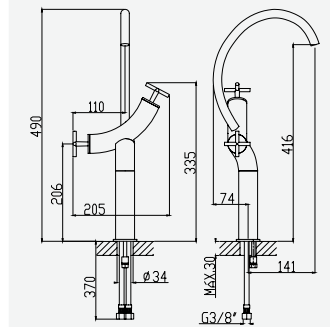

Monobloco de lavatório, para lavatórios altos

Basin mixer for free-standing basins

Mitigeur monotru lavabo version réhaussée

Monoblock de lavabo con aumento

cromado / chrome	106 210 OCR	257,30 €
satinox	106 210 OST	334,50 €
night sky	106 210 ONS	334,50 €
pure white	106 210 OPW	334,50 €
graphite	106 210 OGT	360,20 €
morning mist	106 210 OMM	360,20 €
sunset	106 210 OSS	386,00 €

Opção: Com válvula clic-clac 1 1/4" - Elo

Option: With push-open pop-up waste set 1 1/4" - Elo

Option: Avec clic-clac garniture de vidage 1 1/4" - Elo

Opción: Con desagüe clic-clac 1 1/4" - Elo

cromado / chrome	106 211 OCR	272,30 €
satinox	106 211 OST	354,00 €
night sky	106 211 ONS	354,00 €
pure white	106 211 OPW	354,00 €
graphite	106 211 OGT	381,20 €
morning mist	106 211 OMM	381,20 €
sunset	106 211 OSS	408,50 €