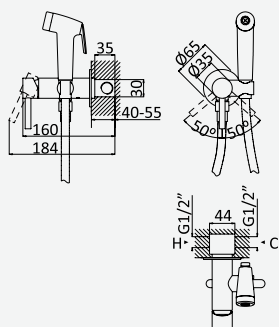

Opção: Chuveiro de mão em latão

Option: Brass handshower

Option: Douchette en laiton

Opção: Ducha de mano en latón

cromado/chrome	107 871 1CR	103,30 €
satinox	107 871 1ST	134,30 €
night sky	107 871 1NS	134,30 €
pure white	107 871 1PW	134,30 €
graphite	107 871 1GT	144,60 €
morning mist	107 871 1MM	144,60 €
sunrise	107 871 1SR	144,60 €
sunset	107 871 1SS	155,00 €

LN