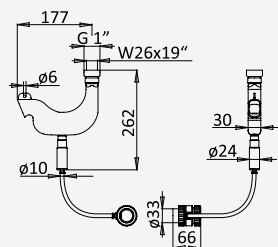

BRUMA AirEcoDrop

ES

Monocomando de 4 furos para banheira, montagem à bancada, com chuveiro de parede 250x250 mm

Deck-mounted 4-hole single-lever bath/shower mixer, with shower head 250x250 mm

Mitigeur monocommande Bain/Douche 4 trous, avec douche de 250x250 mm

Monomando para baño y ducha de repisa, con ducha de 250x250 mm

cromado / chrome	102 511 2CR	553,60 €
satinox	102 511 2ST	719,70 €
night sky	102 511 2NS	719,70 €
pure white	102 511 2PW	719,70 €
graphite	102 511 2GT	775,00 €
morning mist	102 511 2MM	775,00 €
sunrise	102 511 2SR	775,00 €
sunset	102 511 2SS	830,40 €

Opção: Chuveiro fixo de tecto 250x250 mm em inox e braço 100 mm

Option: Inox shower head 250x250 mm with ceiling shower arm 100 mm

Option: Douche de tête 250x250 mm en inox avec bras vertical 100 mm

Opción: Alcachofa de ducha 250x250 mm en inox con brazo de techo 100 mm

cromado / chrome	102 531 1CR	538,60 €
satinox	102 531 1ST	700,20 €
night sky	102 531 1NS	700,20 €
pure white	102 531 1PW	700,20 €
graphite	102 531 1GT	754,00 €
morning mist	102 531 1MM	754,00 €
sunrise	102 531 1SR	754,00 €
sunset	102 531 1SS	807,90 €

Sistema de escoamento com ligação para descarga - Quadra

Integrated outlet for splash water - Quadra

Bac de récupération des eaux de ruissellement - Quadra

Sumidero y conexión al desagüe - Quadra

cromado / chrome	161 001 8CR	106,00 €
satinox	161 001 8ST	137,80 €
night sky	161 001 8NS	137,80 €
pure white	161 001 8PW	137,80 €
graphite	161 001 8GT	148,40 €
morning mist	161 001 8MM	148,40 €
sunrise	161 001 8SR	148,40 €
sunset	161 001 8SS	159,00 €

Monocomando de duche montagem à bancada, com chuveiro de mão Quadra - 2 saídas

Deck mounted single lever shower mixer, with handshower set Quadra - 2 outlets

Mitigeur monocommande de douche sur plan avec kit de douchette à main Quadra - 2 sorties

Monomando para ducha de repisa con set de ducha de mano Quadra - 2 salidas

cromado / chrome	102 501 2CR	315,00 €
satinox	102 501 2ST	409,50 €
night sky	102 501 2NS	409,50 €
pure white	102 501 2PW	409,50 €
graphite	102 501 2GT	441,00 €
morning mist	102 501 2MM	441,00 €
sunrise	102 501 2SR	441,00 €
sunset	102 501 2SS	472,50 €

Opção: Manipulo 2

Option: Lever 2

Option: Poignée 2

Opción: Mando 2

cromado / chrome	102 501 1CR	319,00 €
satinox	102 501 1ST	414,70 €
night sky	102 501 1NS	414,70 €
pure white	102 501 1PW	414,70 €
graphite	102 501 1GT	446,60 €
morning mist	102 501 1MM	446,60 €
sunrise	102 501 1SR	446,60 €
sunset	102 501 1SS	478,50 €

Sistema de escoamento com ligação para descarga - Quadra

Integrated outlet for splash water - Quadra

Bac de récupération des eaux de ruissellement - Quadra

Sumidero y conexión al desagüe - Quadra

cromado / chrome	161 001 8CR	106,00 €
satinox	161 001 8ST	137,80 €
night sky	161 001 8NS	137,80 €
pure white	161 001 8PW	137,80 €
graphite	161 001 8GT	148,40 €
morning mist	161 001 8MM	148,40 €
sunrise	161 001 8SR	148,40 €
sunset	161 001 8SS	159,00 €