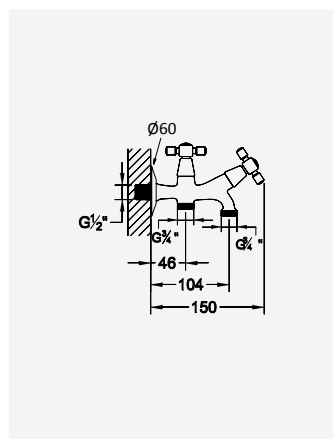

Torneira máquina de lavar, dupla - Roma

Double wall tap - Roma

Double robinet mural - Roma

Grifo doble mural - Roma

cromado / chrome		120 440 1CR	41,20 €