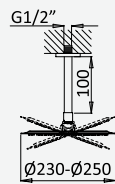

BRUMA AirEcoDrop

Sistema embutido de duche com chuveiro de parede Ø230 mm em ABS e kit de chuveiro mão Emotion

Concealed shower set with ABS shower head Ø230 mm and Emotion handshower set

Kit de douche encastré avec douche de tête Ø230 mm en ABS et kit de douchette à main Emotion

Sistema de ducha empotrado con alcachofa de ducha Ø230 mm en ABS y set de ducha de mano Emotion

cromado/chrome	107 570 1CR	329,50 €
satinox	107 570 1ST	428,40 €
night sky	107 570 1NS	428,40 €
pure white	107 570 1PW	428,40 €
graphite	107 570 1GT	461,30 €
morning mist	107 570 1MM	461,30 €
sunrise	107 570 1SR	461,30 €
sunset	107 570 1SS	494,30 €

6 l/m	A+	cromado/chrome	107 570 1ECR	354,50 €
		satinox	107 570 1EST	460,90 €
		night sky	107 570 1ENS	460,90 €
		pure white	107 570 1EPW	460,90 €
		graphite	107 570 1EGT	496,30 €
		morning mist	107 570 1EMM	496,30 €
		sunrise	107 570 1ESR	496,30 €
		sunset	107 570 1ESS	531,80 €

Opção: Chuveiro fixo UltraThin com Ø250 mm em inox | Bicha de chuveiro Lux | Chuveiro mão EmotionSPA

Option: UltraThin Inox shower head Ø250 mm | Lux shower hose | Handshower EmotionSPA

Option: Douche de tête UltraThin Ø250 mm en inox | Flexible Lux | Douchette EmotionSPA

Opción: Alcachofa de ducha UltraThin Ø250 mm en inox | Flexo Lux | Ducha de mano EmotionSPA

cromado/chrome	107 570 2CR	394,50 €
satinox	107 570 2ST	512,90 €
night sky	107 570 2NS	512,90 €
pure white	107 570 2PW	512,90 €
graphite	107 570 2GT	552,30 €
morning mist	107 570 2MM	552,30 €
sunrise	107 570 2SR	552,30 €
sunset	107 570 2SS	591,80 €

6 l/m	A+	cromado/chrome	107 570 2ECR	419,50 €
		satinox	107 570 2EST	545,40 €
		night sky	107 570 2ENS	545,40 €
		pure white	107 570 2EPW	545,40 €
		graphite	107 570 2EGT	587,30 €
		morning mist	107 570 2EMM	587,30 €
		sunrise	107 570 2ESR	587,30 €
		sunset	107 570 2ESS	629,30 €

Sistema embutido de duche com chuveiro de tecto Ø230 mm em ABS e braço 100 mm, kit de chuveiro mão Emotion

Concealed shower set with ABS shower head Ø230 mm with ceiling shower arm 100 mm, Emotion handshower set

Kit de douche encastré avec douche de tête Ø230 mm en ABS avec bras vertical 100 mm, kit de douchette à main Emotion

Sistema de ducha empotrado con alcachofa de ducha Ø230 mm en ABS, brazo de techo 100 mm, set de ducha de mano Emotion

cromado/chrome	107 580 1CR	329,50 €
satinox	107 580 1ST	428,40 €
night sky	107 580 1NS	428,40 €
pure white	107 580 1PW	428,40 €
graphite	107 580 1GT	461,30 €
morning mist	107 580 1MM	461,30 €
sunrise	107 580 1SR	461,30 €
sunset	107 580 1SS	494,30 €

6 l/m	A+	cromado/chrome	107 580 1ECR	354,50 €
		satinox	107 580 1EST	460,90 €
		night sky	107 580 1ENS	460,90 €
		pure white	107 580 1EPW	460,90 €
		graphite	107 580 1EGT	496,30 €
		morning mist	107 580 1EMM	496,30 €
		sunrise	107 580 1ESR	496,30 €
		sunset	107 580 1ESS	531,80 €

Opção: Chuveiro fixo UltraThin com Ø250 mm em inox | Bicha de chuveiro Lux | Chuveiro mão EmotionSPA

Option: UltraThin Inox shower head Ø250 mm | Lux shower hose | Handshower EmotionSPA

Option: Douche de tête UltraThin Ø250 mm en inox | Flexible Lux | Douchette EmotionSPA

Opción: Alcachofa de ducha UltraThin Ø250 mm en inox | Flexo Lux | Ducha de mano EmotionSPA