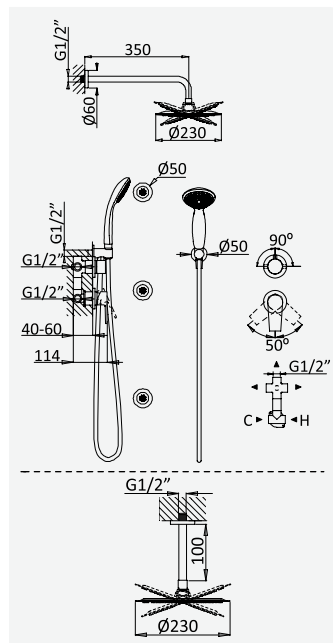

Sistema embutido de duche com chuveiro de parede Ø230 mm, em ABS

Concealed shower set with ABS shower head Ø230 mm

Kit de douche encastré avec douche de tête Ø230 mm en ABS

Sistema de ducha empotrado con alcachofa de ducha Ø230 mm en ABS

cromado/chrome	181 760 1CR	131,00 €
satinox	181 760 1ST	170,30 €
night sky	181 760 1NS	170,30 €

Opção: Chuveiro fixo de tecto Ø230 mm em ABS e braço 100 mm

Option: ABS shower head Ø230 mm with ceiling shower arm 100 mm

Option: Douche de tête Ø230 mm en ABS avec bras vertical 100 mm

Opción: Alcachofa de ducha Ø230 mm en ABS con brazo de techo 100 mm

cromado / chrome	181 560 1CR	131,00 €
satinox	181 560 1ST	170,30 €
night sky	181 560 1NS	170,30 €

Sistema embutido de duche com chuveiro de parede Ø230 mm em ABS e kit de chuveiro mão F Plus

Concealed shower set with ABS shower head Ø230 mm and F Plus handshower set

Kit de douche encastré avec douche de tête Ø230 mm en ABS et kit de douchette à main F Plus

Sistema de ducha empotrado con alcachofa de ducha Ø230 mm en ABS y set de ducha de mano F Plus

cromado/chrome	181 760 2CR	220,50 €
satinox	181 760 2ST	286,70 €
night sky	181 760 2NS	286,70 €

Opção: Chuveiro fixo de tecto Ø230 mm em ABS e braço 100 mm

Option: ABS shower head Ø230 mm with ceiling shower arm 100 mm

Option: Douche de tête Ø230 mm en ABS avec bras vertical 100 mm

Opción: Alcachofa de ducha Ø230 mm en ABS con brazo de techo 100 mm

cromado / chrome	181 560 2CR	220,50 €
satinox	181 560 2ST	286,70 €
night sky	181 560 2NS	286,70 €

Sistema embutido de duche com chuveiro de parede Ø230 mm, 3 jets e kit de chuveiro mão

Concealed shower set with shower head Ø230mm, 3 jets and hand-shower set

Kit de douche encastré avec douche de tête Ø230 mm, 3 jets et kit de douchette à main

Sistema de ducha empotrado con alcachofa de ducha Ø230mm, 3 jets y set de ducha de mano

cromado/chrome	181 770 1CR	391,00 €
satinox	181 770 1ST	508,30 €
night sky	181 770 1NS	508,30 €

Opção: Chuveiro fixo de tecto Ø230 mm em ABS e braço 100 mm

Option: ABS shower head Ø230 mm with ceiling shower arm 100 mm

Option: Douche de tête Ø230 mm en ABS avec bras vertical 100 mm

Opción: Alcachofa de ducha Ø230 mm en ABS con brazo de techo 100 mm

cromado / chrome	181 630 1CR	391,00 €
satinox	181 630 1ST	508,30 €
night sky	181 630 1NS	508,30 €