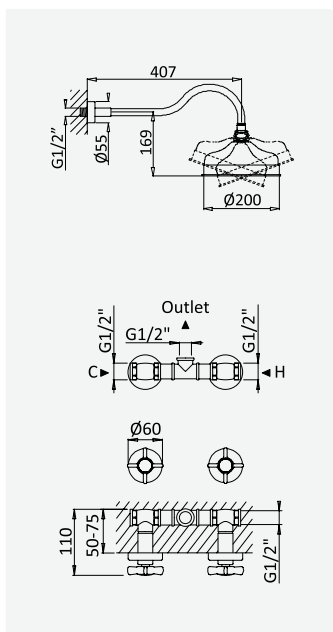

Sistema embutido de duche, com chuveiro de parede Ø200 mm, em latão

Concealed shower set, with brass shower head Ø200 mm

Kit de douche encastré, avec douche de tête Ø200 mm, en laiton

Sistema de ducha empotrado, con alcachofa de ducha Ø200 mm, en latón

cromado / chrome	117 760 OCR	255,00 €
night sky	117 760 ONS	331,50 €
latão envelhecido / old brass	117 760 OLE	382,50 €
vieux laiton / latón viejo	117 760 OOR	510,00 €