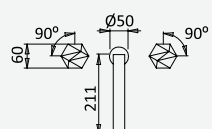

Opção: Com válvula clic-clac 1 1/4" - Elo

Option: With push-open pop-up waste set 1 1/4" - Elo

Option: Avec clic-clac garniture de vidage 1 1/4" - Elo

Opción: Con desagüe clic-clac 1 1/4" - Elo

cromado / chrome	183 021 0CR	399,80 €
satinox	183 021 0ST	519,70 €
night sky	183 021 0NS	519,70 €
pure white	183 021 0PW	559,70 €
graphite	183 021 0GT	559,70 €
morning mist	183 021 0MM	559,70 €
sunrise	183 021 0SR	559,70 €
sunset	183 021 0SS	599,70 €