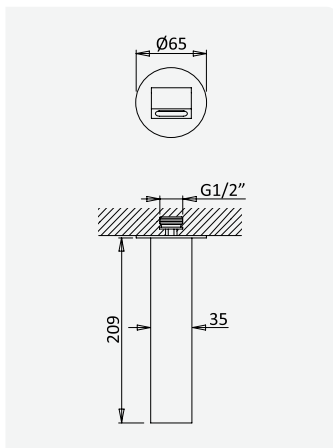

Bica de banheira, montagem à parede

Bath wall spout

Bec bain mural

Caño de bañera mural

cromado/chrome	145 641 7CR	64,00 €
satinox	145 641 7ST	83,20 €
night sky	145 641 7NS	83,20 €