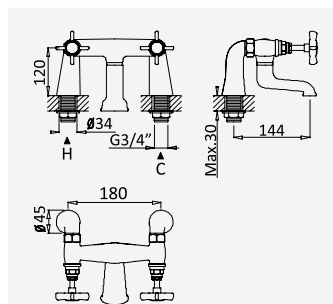

Misturadora de banheira, montagem em bancada - 120 mm

Rim mounted 2 hole bath filler mixer - 120 mm

Mélangeur bain, sur gorge - 120 mm

Mezclador bimando de encimera - 120 mm

cromado / chrome	117 780 OCR	186,00 €
night sky	117 780 ONS	241,80 €
latão envelhecido / old brass	117 780 OLE	279,00 €
vieux laiton / latón viejo	117 780 OOR	372,00 €