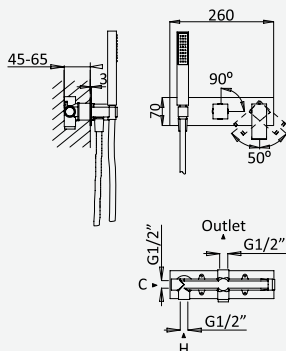

BRUMA AirEcoDrop

BRUMA AirEcoDrop