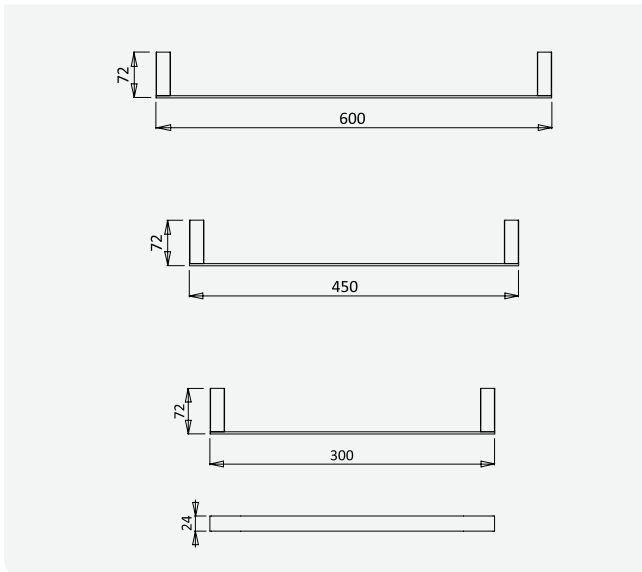

Toalheiro de barra 600mm

Towel rail 600mm

Barre porte-serviette 600mm

Toallero 600mm

cromado / chrome	176 000 1CR	65,00 €
satinox	176 000 1ST	84,50 €
night sky	176 000 1NS	84,50 €
pure white	176 000 1PW	84,50 €
graphite	176 000 1GT	91,00 €
morning mist	176 000 1MM	91,00 €
sunrise	176 000 1SR	97,50 €
sunset	176 000 1SS	97,50 €
latão envelhecido / old brass		
vieux laiton / latón viejo	176 000 1LE	97,50 €

Toalheiro de barra 450mm

Towel rail 450mm

Barre porte-serviette 450mm

Toallero 450mm

cromado / chrome	176 000 4CR	58,80 €
satinox	176 000 4ST	76,40 €
night sky	176 000 4NS	76,40 €
pure white	176 000 4PW	76,40 €
graphite	176 000 4GT	82,30 €
morning mist	176 000 4MM	82,30 €
sunrise	176 000 4SR	88,20 €
sunset	176 000 4SS	88,20 €
latão envelhecido / old brass		
vieux laiton / latón viejo	176 000 4LE	88,20 €

Toalheiro de barra 300mm

Towel rail 300mm

Barre porte-serviette 300mm

Toallero 300mm

cromado / chrome	176 000 2CR	52,00 €
satinox	176 000 2ST	67,60 €
night sky	176 000 2NS	67,60 €
pure white	176 000 2PW	67,60 €
graphite	176 000 2GT	72,80 €
morning mist	176 000 2MM	72,80 €
sunrise	176 000 2SR	78,00 €
sunset	176 000 2SS	78,00 €
latão envelhecido / old brass		
vieux laiton / latón viejo	176 000 2LE	78,00 €

Toalheiro giratório duplo

Double swivelling towel rail

2 barres porte-serviette orientable

Toallero doble orientable

cromado / chrome	176 000 5CR	93,50 €
satinox	176 000 5ST	121,60 €
night sky	176 000 5NS	121,60 €
pure white	176 000 5PW	121,60 €
graphite	176 000 5GT	130,90 €
morning mist	176 000 5MM	130,90 €
sunrise	176 000 5SR	140,30 €
sunset	176 000 5SS	140,30 €
latão envelhecido / old brass		
vieux laiton / latón viejo	176 000 5LE	140,30 €

Cabide

Robe hook

Patère murale

Colgador

cromado / chrome	176 000 6CR	13,90 €
satinox	176 000 6ST	18,10 €
night sky	176 000 6NS	18,10 €
pure white	176 000 6PW	18,10 €
graphite	176 000 6GT	19,50 €
morning mist	176 000 6MM	19,50 €
sunrise	176 000 6SR	27,80 €
sunset	176 000 6SS	27,80 €
latão envelhecido / old brass		
vieux laiton / latón viejo	176 000 6LE	27,80 €

Doseador de sabão

Soap dispenser

Distributeur de savon

Dosificador de jabón líquido

cromado / chrome	147 001 7CR	82,00 €
satinox	147 001 7ST	106,60 €