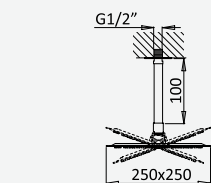

BRUMA AirEcoDrop

ES