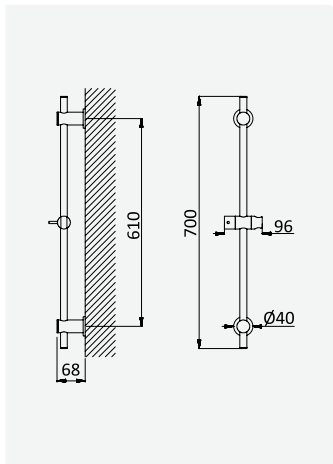

Rampa de duche em latão - Elo

Brass shower rail - Elo

Barre de douche en laiton - Elo

Barra de ducha en latón - Elo

cromado / chrome	145 579 3CR	80,00 €
satinox	145 579 3ST	104,00 €
night sky	145 579 3NS	104,00 €
pure white	145 579 3PW	104,00 €
graphite	145 579 3GT	112,00 €
morning mist	145 579 3MM	112,00 €
sunrise	145 579 3SR	112,00 €
sunset	145 579 3SS	120,00 €