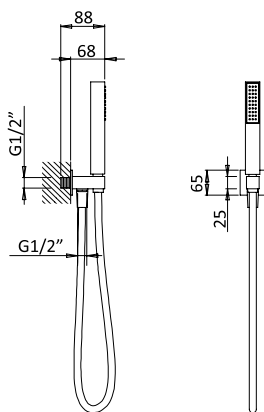

Conjunto de duche com curva de saída, bicha Lux 175mm e chuveiro de mão Quadra

Shower set with outlet elbow, Lux hose 175mm and Quadra handshower
Garniture de douche avec caude à encastre, Lux flexible 175mm et douchette Quadra

Conjunto de ducha con codo de salida, flexo Lux 175mm y ducha de mano Quadra

cromado / chrome	145 572 9CR	65,00 €
satinox	145 572 9ST	84,50 €
night sky	145 572 9NS	140,00 €
pure white	145 572 9PW	140,00 €
graphite	145 572 9GT	154,00 €
morning mist	145 572 9MM	154,00 €
sunrise	145 572 9SR	161,00 €
sunset	145 572 9SS	182,00 €