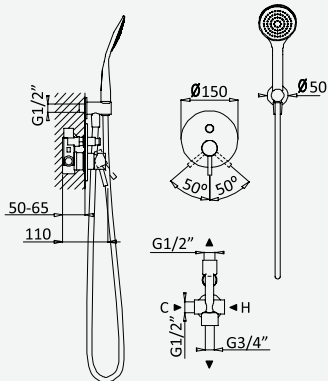

BRUMA AirEcoDrop

BRUMA AirEcoDrop