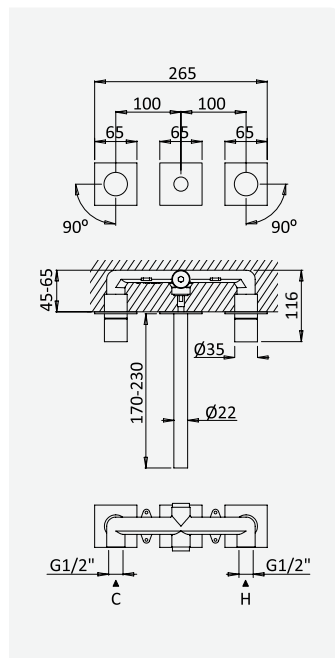

Mezclador bimando empotrable de 3 orifícios, para lavabo - Caño con 230mm

cromado / chrome	101 910 2CR	183,80 €
satinox	101 910 2ST	238,90 €
night sky	101 910 2NS	238,90 €
pure white	101 910 2PW	238,90 €
graphite	101 910 2GT	257,30 €
morning mist	101 910 2MM	257,30 €
sunrise	101 910 2SR	257,30 €
sunset	101 910 2SS	275,70 €

Opção: Bica com 170mm

Option: Spout with 170mm

Option: Bec avec 170mm

Opción: Caño con 170mm

cromado / chrome	101 920 2CR	181,80 €
satinox	101 920 2ST	236,30 €
night sky	101 920 2NS	236,30 €
pure white	101 920 2PW	236,30 €
graphite	101 920 2GT	254,50 €
morning mist	101 920 2MM	254,50 €
sunrise	101 920 2SR	254,50 €
sunset	101 920 2SS	272,70 €

Misturadora de lavatório à parede, 3 furos - Bica com 230mm

3 hole, wall basin mixer - Spout with 230mm

Mitigeur mural pour lavabo de 3 trous - Bec avec 230mm

Mezclador bimando empotrable de 3 orifícios, para lavabo - Caño con 230mm

cromado / chrome	101 910 1CR	195,80 €
satinox	101 910 1ST	254,50 €
night sky	101 910 1NS	254,50 €
pure white	101 910 1PW	254,50 €
graphite	101 910 1GT	274,10 €
morning mist	101 910 1MM	274,10 €
sunrise	101 910 1SR	274,10 €
sunset	101 910 1SS	293,70 €

Opção: Bica com 170mm

Option: Spout with 170mm

Option: Bec avec 170mm

Opción: Caño con 170mm

cromado / chrome	101 920 1CR	193,80 €
satinox	101 920 1ST	251,90 €
night sky	101 920 1NS	251,90 €
pure white	101 920 1PW	251,90 €
graphite	101 920 1GT	271,30 €
morning mist	101 920 1MM	271,30 €
sunrise	101 920 1SR	271,30 €
sunset	101 920 1SS	290,70 €