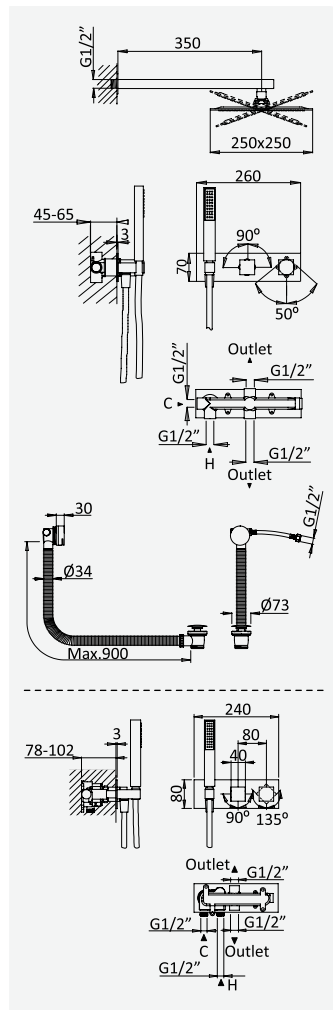

BRUMA AirEcoDrop