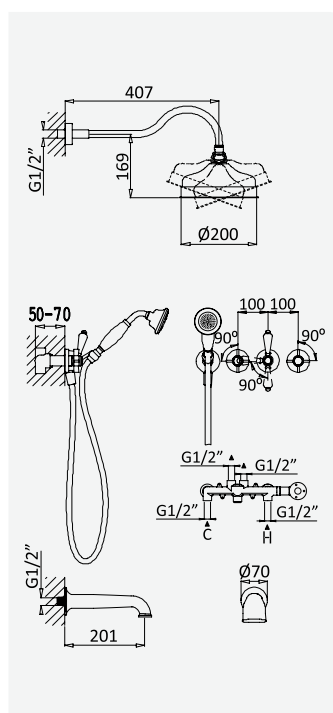

Sistema embutido de duche, com chuveiro de parede Ø200 mm e kit de chuveiro mão

*Concealed shower set, with shower head Ø200 mm and handshower set
Kit de douche encastré, avec douche de tête Ø200 mm et kit de douchette à main*

Sistema de ducha empotrado, con alcachofa de ducha Ø200 mm y set de ducha de mano

cromado / chrome	117 760 1CR	425,30 €
night sky	117 760 1NS	552,90 €
latão envelhecido / old brass	117 760 1LE	638,00 €
vieux laiton / latón viejo	117 760 1LE	638,00 €
ouro 24kt / gold 24kt / or 24kt / oro 24kt	117 760 1OR	850,60 €

Sistema embutido de duche termostático, com chuveiro de parede Ø200 mm e kit de chuveiro mão Elite

Thermostatic concealed shower set, with shower head Ø200 mm and Elite handshower set

Kit de douche thermostatique encastré, avec douche de tête Ø200 mm et kit de douchette à main Elite

Sistema de ducha termostático empotrado, con ducha mural Ø200 mm y set de ducha de mano Elite

cromado / chrome	180 780 2CR	651,00 €
night sky	180 780 2NS	846,30 €
latão envelhecido / old brass	180 780 2LE	976,50 €
vieux laiton / latón viejo	180 780 2LE	976,50 €
ouro 24kt / gold 24kt / or 24kt / oro 24kt	180 780 2OR	1 302,00 €

Sistema embutido de banheira, com chuveiro de parede Ø200 mm, kit de chuveiro mão e bica de banheira

Concealed bath/shower set, with shower head Ø200 mm, handshower set and wall spout

Kit de bain/douche encastré, avec douche de tête Ø200 mm, kit de douchette à main et bec mural

Sistema para baño y ducha empotrado, con alcachofa de ducha Ø200 mm, set de ducha de mano y caño mural

cromado / chrome	117 770 1CR	506,10 €
night sky	117 770 1NS	657,90 €
latão envelhecido / old brass	117 770 1LE	759,20 €
vieux laiton / latón viejo	117 770 1LE	759,20 €
ouro 24kt / gold 24kt / or 24kt / oro 24kt	117 770 1OR	1 012,20 €