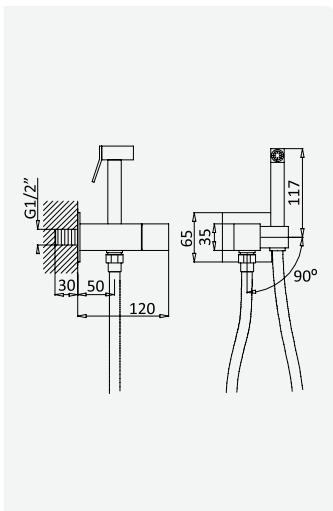

Torneira para bidé/WC. Chuveiro em latão

Tap for bidet/toilets. Brass handshower

Robinet pour bidet/WC. Douchette en laiton

Grifo para bidé/WC. Ducha en latón

cromado / chrome	102 870 1CR	106,10 €
satinox	102 870 1ST	137,90 €
night sky	102 870 1NS	137,90 €
pure white	102 870 1PW	137,90 €
graphite	102 870 1GT	148,50 €
morning mist	102 870 1MM	148,50 €
sunrise	102 870 1SR	148,50 €
sunset	102 870 1SS	159,20 €

Opção: Chuveiro de mão em ABS

Option: ABS handshower

Option: Douchette en ABS

Opción: Ducha de mano en ABS

cromado / chrome	102 871 1CR	95,10 €

Torneira para bidé/WC, abertura 90°. Chuveiro em latão - Quadra

Tap for bidet/toilets, 90° opening. Brass handshower - Quadra

Robinet pour bidet/WC, ouverture à 90°. Douchette en laiton - Quadra

Grifo para bidé/WC, apertura 90°. Ducha en latón - Quadra

cromado/chrome	145 513 4CR	135,00 €
satinox	145 513 4ST	175,50 €
night sky	145 513 4NS	175,50 €
pure white	145 513 4PW	175,50 €
graphite	145 513 4GT	189,00 €
morning mist	145 513 4MM	189,00 €
sunrise	145 513 4SR	189,00 €
sunset	145 513 4SS	202,50 €

Monocomando de banheira

Single-lever bath/shower mixer

Mitigeur monocommande bain/douche

Monomando para baño y ducha

cromado / chrome	102 030 2CR	185,90 €
satinox	102 030 2ST	241,70 €
night sky	102 030 2NS	353,20 €
pure white	102 030 2PW	353,20 €
graphite	102 030 2GT	371,80 €
morning mist	102 030 2MM	371,80 €
sunrise	102 030 2SR	371,80 €
sunset	102 030 2SS	390,40 €

Opção: Manípulo 2

Option: Lever 2

Option: Poignée 2

Opción: Mando 2

cromado / chrome	102 030 1CR	189,90 €
satinox	102 030 1ST	246,90 €
night sky	102 030 1NS	360,80 €
pure white	102 030 1PW	360,80 €
graphite	102 030 1GT	379,80 €
morning mist	102 030 1MM	379,80 €
sunrise	102 030 1SR	379,80 €
sunset	102 030 1SS	398,80 €

Bica de banheira, montagem à parede

Bath wall spout

Bec bain mural

Caño de bañera mural

cromado / chrome	145 640 2CR	50,90 €
satinox	145 640 2ST	66,20 €
night sky	145 640 2NS	66,20 €
pure white	145 640 2PW	66,20 €
graphite	145 640 2GT	71,30 €
morning mist	145 640 2MM	71,30 €
sunrise	145 640 2SR	71,30 €
sunset	145 640 2SS	76,40 €