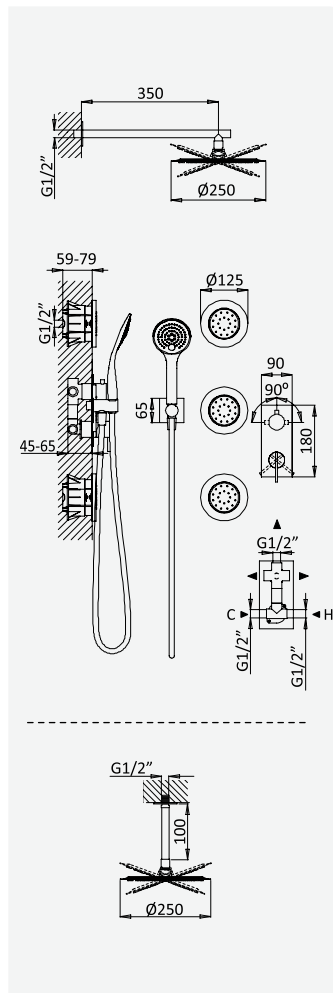

Sistema embutido de duche com chuveiro de parede Ø250 mm em inox, 3 jets e kit de chuveiro mão EmotionSPA

Concealed shower set, with inox shower head Ø250 mm, 3 jets and handshower set EmotionSPA

Kit de douche encastré, avec douche de tête Ø250 mm en inox, 3 jets et kit de douchette à main EmotionSPA

Sistema de ducha empotrado, con alcachofa de ducha Ø250 mm en inox, 3 jets y set de ducha de mano EmotionSPA

cromado / chrome	168 771 1CR	640,00 €
satinox	168 771 1ST	832,00 €
night sky	168 771 1NS	832,00 €
pure white	168 771 1PW	832,00 €
graphite	168 771 1GT	896,00 €
morning mist	168 771 1MM	896,00 €
sunrise	168 771 1SR	896,00 €
sunset	168 771 1SS	960,00 €

Opção: Chuveiro fixo de tecto Ø250 mm em inox e braço 100 mm

Option: Inox shower head Ø250 mm with ceiling shower arm 100 mm

Option: Douche de tête Ø250 mm en inox avec bras vertical 100 mm

Opción: Alcachofa de ducha Ø250 mm en inox con brazo de techo 100 mm

cromado / chrome	168 631 1CR	625,00 €
satinox	168 631 1ST	812,50 €
night sky	168 631 1NS	812,50 €
pure white	168 631 1PW	812,50 €
graphite	168 631 1GT	875,00 €
morning mist	168 631 1MM	875,00 €
sunrise	168 631 1SR	875,00 €
sunset	168 631 1SS	937,50 €