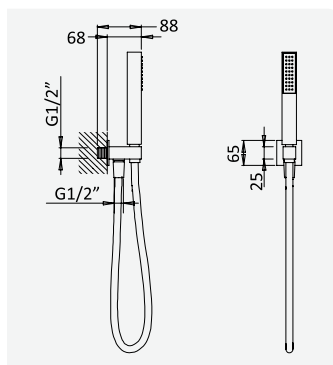

Conjunto de duche com curva de saída, bicha metal 175mm e chuveiro de mão Quadra

Shower set with outlet elbow, metal hose 175mm and Quadra handshower

Garniture de douche avec caude à encastrer, métal flexible 175mm et douchette Quadra

Conjunto de ducha con codo de salida, flexo metal 175mm y ducha de mano Quadra

cromado / chrome	145 575 0CR	62,00 €
satinox	145 575 0ST	80,60 €
night sky	145 575 0NS	140,00 €
pure white	145 575 0PW	140,00 €
graphite	145 575 0GT	154,00 €
morning mist	145 575 0MM	154,00 €
sunrise	145 575 0SR	161,00 €
sunset	145 575 0SS	182,00 €