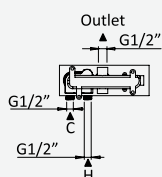

BRUMA AirEcoDrop