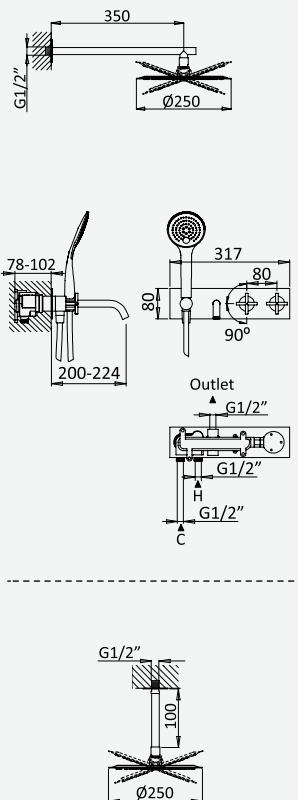

BRUMA AirEcoDrop

Sistema termostático embutido de banheira com chuveiro de parede Ø250 mm, kit de chuveiro mão EmotionSPA e bica de banheira

Thermostatic concealed bath-shower set with shower head Ø250 mm, EmotionSPA handshower set and bath spout

Kit de bain-douche thermostatique encastré avec douche de tête Ø250 mm, kit de douchette à main EmotionSPA et bec de bain

Sistema de baño y ducha termostático empotrado con alcachofa de ducha Ø250 mm, set de ducha de mano EmotionSPA y caño de bañera

cromado / chrome	106 593 1CR	715,00 €
satinox	106 593 1ST	929,50 €
night sky	106 593 1NS	929,50 €
pure white	106 593 1PW	929,50 €
graphite	106 593 1GT	1 001,00 €
morning mist	106 593 1MM	1 001,00 €
sunset	106 593 1SS	1 072,50 €

Opção: Chuveiro fixo de tecto Ø250 mm em inox e braço 100 mm

Option: Inox shower head Ø250 mm with ceiling shower arm 100 mm

Option: Douche de tête Ø250 mm en inox avec bras vertical 100 mm

Opción: Alcachofa de ducha Ø250 mm en inox con brazo de techo 100 mm

cromado / chrome	106 603 1CR	700,00 €
satinox	106 603 1ST	910,00 €
night sky	106 603 1NS	910,00 €
pure white	106 603 1PW	910,00 €
graphite	106 603 1GT	980,00 €
morning mist	106 603 1MM	980,00 €
sunset	106 603 1SS	1 050,00 €