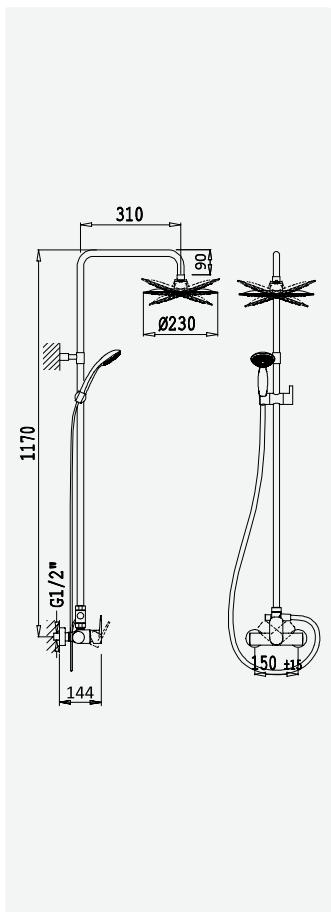

BRUMA AirEcoDrop

Sistema de duche com braço fixo, chuveiro de Ø230mm em ABS e rampa de duche

Shower system for wall mounting with fixed ABS head shower Ø230mm and shower rail

Colonne de douche system, avec douche de tête en ABS Ø230mm fixe et barre de douche

Sistema de ducha con brazo para ducha de Ø230mm en ABS, fija en altura y barra de ducha

cromado / chrome	175 270 1CR	281,40 €
satinox	175 270 1ST	365,80 €
night sky	175 270 1NS	365,80 €