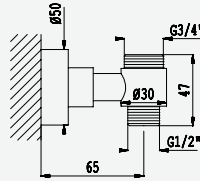

Suporte de coluna de duche com ligação flexível - Elo

Shower column support with flexible hose - Elo

Support de colonne de douche avec flexible - Elo

Soporte de columna de ducha con flexible - Elo

cromado / chrome

145 611 0CR

49,40 €