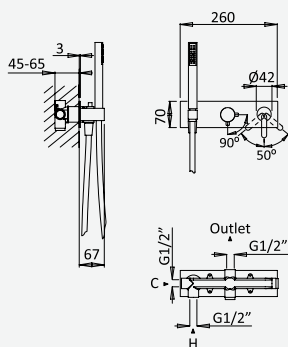

BRUMA AirEcoDrop

Sistema embutido de duche com chuveiro de parede Ø230 mm em ABS e kit de chuveiro mão Elo

Concealed shower set with ABS shower head Ø230 mm and Elo hand-shower set

Kit de douche encastré avec douche de tête Ø230 mm en ABS et kit de douchette à main Elo

Sistema de ducha empotrado con alcachofa de ducha Ø230 mm en ABS y set de ducha de mano Elo

cromado / chrome	167 571 1CR	336,00 €
satinox	167 571 1ST	436,80 €
night sky	167 571 1NS	436,80 €
pure white	167 571 1PW	436,80 €
graphite	167 571 1GT	470,40 €
morning mist	167 571 1MM	470,40 €
sunrise	167 571 1SR	470,40 €
sunset	167 571 1SS	504,00 €

Opção: Chuveiro fixo UltraThin com Ø250 mm em inox | Bicha de chuveiro Lux | Chuveiro mão EmotionSPA

Option: UltraThin Inox shower head Ø250 mm | Lux shower hose | Hand-shower EmotionSPA

Option: Douche de tête UltraThin Ø250 mm en inox | Flexible Lux | Douchette EmotionSPA

Opción: Alcachofa de ducha UltraThin Ø250 mm en inox | Flexo Lux | Ducha de mano EmotionSPA

cromado / chrome	167 572 1CR	401,00 €
satinox	167 572 1ST	521,30 €
night sky	167 572 1NS	521,30 €
pure white	167 572 1PW	521,30 €
graphite	167 572 1GT	561,40 €
morning mist	167 572 1MM	561,40 €
sunrise	167 572 1SR	561,40 €
sunset	167 572 1SS	601,50 €

Opção: Chuveiro fixo UltraThin com Ø300 mm em inox | Bicha de chuveiro Lux | Chuveiro mão EmotionSPA

Option: UltraThin Inox shower head Ø300 mm | Lux shower hose | Hand-shower EmotionSPA

Option: Douche de tête UltraThin Ø300 mm en inox | Flexible Lux | Douchette EmotionSPA

Opción: Alcachofa de ducha UltraThin Ø300 mm en inox | Flexo Lux | Ducha de mano EmotionSPA

cromado / chrome	167 573 1CR	441,00 €
satinox	167 573 1ST	573,30 €
night sky	167 573 1NS	573,30 €
pure white	167 573 1PW	573,30 €
graphite	167 573 1GT	617,40 €
morning mist	167 573 1MM	617,40 €
sunrise	167 573 1SR	617,40 €
sunset	167 573 1SS	661,50 €