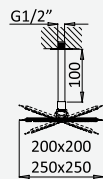

BRUMA AirEcoDrop

Sistema termostático embutido de banheira com chuveiro de tecto 200x200 mm em Inox e braço 100 mm, kit de chuveiro mão Quadra e bica de banheira - Quadra

Thermostatic concealed bath-shower set with Inox shower head 200x200 mm, ceiling shower arm 100 mm, Quadra handshower set and bath spout - Quadra

Kit de bain-douche thermostatique encastré avec douche de tête 200x200 mm, en Inox, avec bras vertical 100 mm, kit de douchette à main Quadra et bec de bain - Quadra

Sistema de baño y ducha termostático empotrado con alcachofa de ducha 200x200 mm en Inox con brazo de techo 100 mm set de ducha de mano Quadra y caño de bañera - Quadra

cromado / chrome	139 340 2CR	685,00 €
satinox	139 340 2ST	890,50 €
night sky	139 340 2NS	890,50 €
pure white	139 340 2PW	890,50 €
graphite	139 340 2GT	959,00 €
morning mist	139 340 2MM	959,00 €
sunrise	139 340 2SR	959,00 €
sunset	139 340 2SS	1 027,50 €

Opção: Chuveiro fixo UltraThin com 250 x 250 mm em inox

Option: UltraThin Inox shower head 250 x 250 mm

Option: Douche de tête UltraThin 250 x 250 mm en inox

Opción: Alcachofa de ducha UltraThin 250 x 250 mm en inox

cromado/chrome	139 341 2CR	720,00 €
satinox	139 341 2ST	936,00 €
night sky	139 341 2NS	936,00 €
pure white	139 341 2PW	936,00 €
graphite	139 341 2GT	1 008,00 €
morning mist	139 341 2MM	1 008,00 €
sunrise	139 341 2SR	1 008,00 €
sunset	139 341 2SS	1 080,00 €