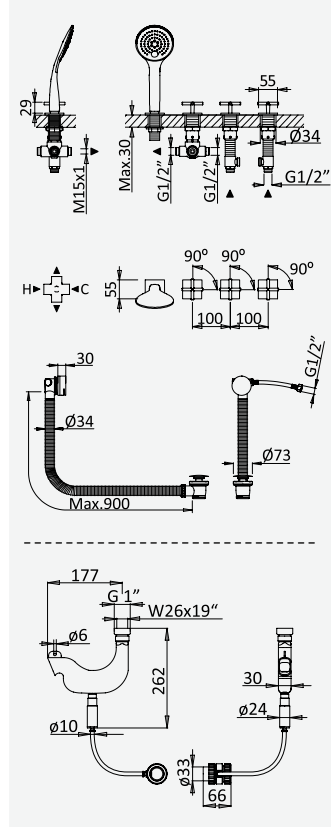

Sistema de banheira, montagem à bancada, com chuveiro mão EmotionSPA e válvula com bica de enchimento para banheira

Deck-mounted bath-shower set with EmotionSPA handshower and bath filler with waste and overflow

Kit de bain-douche sur plan avec douchette à main EmotionSPA et garniture de vidage pour baignoire avec bec déverseur

Sistema para baño y ducha de repisa con ducha de mano EmotionSPA y sistema de llenado y vaciado para bañeras

cromado / chrome	106 523 1CR	505,00 €
satinox	106 523 1ST	656,50 €
night sky	106 523 1NS	656,50 €
pure white	106 523 1PW	656,50 €
graphite	106 523 1GT	707,00 €
morning mist	106 523 1MM	707,00 €
sunset	106 523 1SS	757,50 €

Sistema de escoamento com ligação para descarga - Quadra

Integrated outlet for splash water - Quadra

Bac de récupération des eaux de ruissellement - Quadra

Sumidero y conexión al desagüe - Quadra

cromado / chrome	161 001 8CR	98,00 €
satinox	161 001 8ST	127,40 €
night sky	161 001 8NS	127,40 €
pure white	161 001 8PW	127,40 €
graphite	161 001 8GT	137,20 €
morning mist	161 001 8MM	137,20 €
sunset	161 001 8SS	147,00 €

Sistema de banheira, montagem à bancada, com chuveiro de parede Ø250 mm, chuveiro mão EmotionSPA e válvula com bica de enchimento para banheira

Deck-mounted bath-shower set with shower head Ø250 mm, EmotionSPA handshower and bath filler with waste and overflow

Kit de bain-douche sur plan avec douche de Ø250 mm, douchette à main EmotionSPA et garniture de vidage pour baignoire avec bec déverseur

Sistema para baño y ducha de repisa con ducha de Ø250 mm, ducha de mano EmotionSPA y sistema de llenado y vaciado para bañeras

cromado / chrome	106 551 1CR	665,00 €
satinox	106 551 1ST	864,50 €
night sky	106 551 1NS	864,50 €
pure white	106 551 1PW	864,50 €
graphite	106 551 1GT	931,00 €
morning mist	106 551 1MM	931,00 €
sunset	106 551 1SS	997,50 €

Opção: Chuveiro fixo de tecto Ø250 mm em inox e braço 100 mm

Option: Inox shower head Ø250 mm with ceiling shower arm 100 mm

Option: Douche de tête Ø250 mm en inox avec bras vertical 100 mm

Option: Alcachofa de ducha Ø250 mm en inox con brazo de techo 100 mm

cromado / chrome	106 542 1CR	650,00 €
satinox	106 542 1ST	845,00 €
night sky	106 542 1NS	845,00 €
pure white	106 542 1PW	845,00 €
graphite	106 542 1GT	910,00 €
morning mist	106 542 1MM	910,00 €
sunset	106 542 1SS	975,00 €

Sistema de escoamento com ligação para descarga - Quadra

Integrated outlet for splash water - Quadra

Bac de récupération des eaux de ruissellement - Quadra

Sumidero y conexión al desagüe - Quadra

cromado / chrome	161 001 8CR	98,00 €
satinox	161 001 8ST	127,40 €
night sky	161 001 8NS	127,40 €
pure white	161 001 8PW	127,40 €
graphite	161 001 8GT	137,20 €
morning mist	161 001 8MM	137,20 €
sunset	161 001 8SS	147,00 €