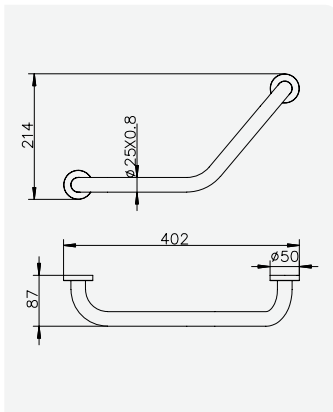

Barra de apoio ângular - 130°

130° angle grab rail

Barre de relevement d'angle pour baignoire - 130°

Asidero angular - 130°

cromado / chrome 149 001 2CR 49,90 €