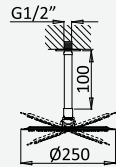

BRUMA AirEcoDrop

BRUMA AirEcoDrop