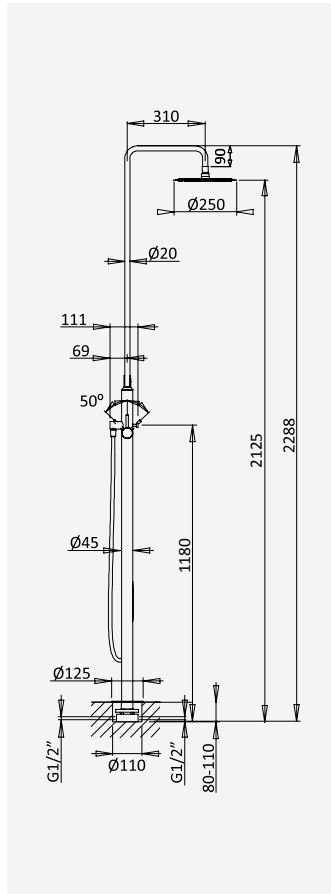

Coluna de duche, montagem ao chão

Single-lever shower system, floor-mounted

Colonne de douche, montage au sol

Sistema para ducha de pie

cromado/chrome	107 272 1CR	1 150,00 €
satinox	107 272 1ST	1 495,00 €
night sky	107 272 1NS	1 495,00 €
pure white	107 272 1PW	1 495,00 €
graphite	107 272 1GT	1 610,00 €
morning mist	107 272 1MM	1 610,00 €
sunrise	107 272 1SR	1 610,00 €
sunset	107 272 1SS	1 725,00 €