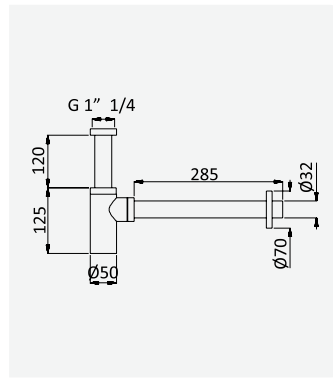

Sifão de 1 1/4" - Elo

Bottle trap, 1 1/4" - Elo

Siphon 1 1/4" - Elo

Sifón de lavabo 1 1/4" - Elo

cromado / chrome	137 000 1CR	36,80 €
satinox	137 000 1ST	47,80 €
night sky	137 000 1NS	47,80 €