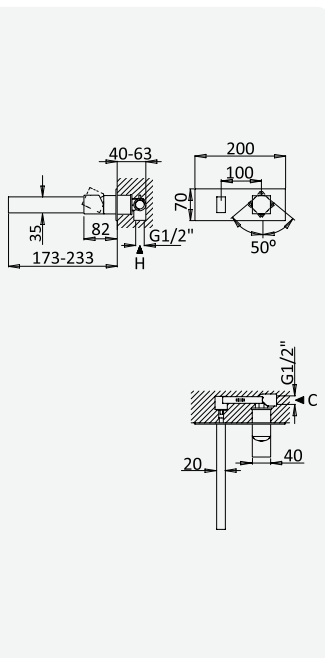

Monocomando de lavatório à parede, de espelho único - Bica com 230mm

Wall basin mixer with single escutcheon - Spout with 230mm

Mitigeur monocommande mural de rosace unique, pour lavabo - Bec avec 230mm

Monomando de lavabo mural de rosetón único - Caño con 230mm

cromado / chrome	301 230 2CR	206,90 €
satinox	301 230 2ST	269,00 €
night sky	301 230 2NS	269,00 €
pure white	301 230 2PW	269,00 €
graphite	301 230 2GT	289,70 €
morning mist	301 230 2MM	289,70 €
sunrise	301 230 2SR	289,70 €
sunset	301 230 2SS	310,40 €

Opção: Bica com 170mm

Option: Spout with 170mm

Option: Bec avec 170mm

Opción: Caño con 170mm

cromado / chrome	301 240 2CR	187,90 €
satinox	301 240 2ST	244,30 €
night sky	301 240 2NS	244,30 €
pure white	301 240 2PW	244,30 €
graphite	301 240 2GT	263,10 €
morning mist	301 240 2MM	263,10 €
sunrise	301 240 2SR	263,10 €
sunset	301 240 2SS	281,90 €