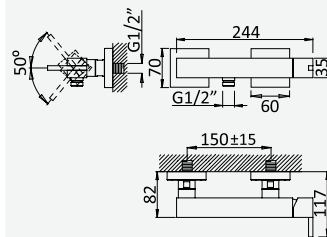

cromado / chrome	103 040 1CR	175,00 €
satinox	103 040 1ST	227,50 €
night sky	103 040 1NS	332,50 €
pure white	103 040 1PW	332,50 €
graphite	103 040 1GT	350,00 €
morning mist	103 040 1MM	350,00 €
sunrise	103 040 1SR	350,00 €
sunset	103 040 1SS	367,50 €

Monocomando embutido com 1 saída

Concealed single lever mixer with 1 outlet

Mitigeur monocommande encastré avec 1 sortie

Monomando empotrable con 1 saída