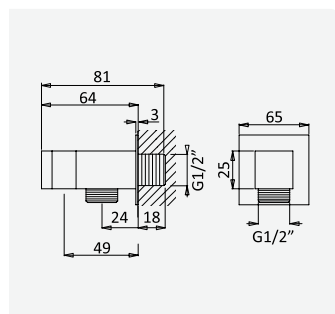

Curva de saída - Quadra
Shower outlet elbow - Quadra
Coude à encastrer - Quadra
Codo de salida - Quadra

cromado / chrome	145 590 4CR	34,00 €
satinox	145 590 4ST	44,20 €
night sky	145 590 4NS	44,20 €
pure white	145 590 4PW	44,20 €
graphite	145 590 4GT	47,60 €
morning mist	145 590 4MM	47,60 €
sunrise	145 590 4SR	47,60 €
sunset	145 590 4SS	51,00 €