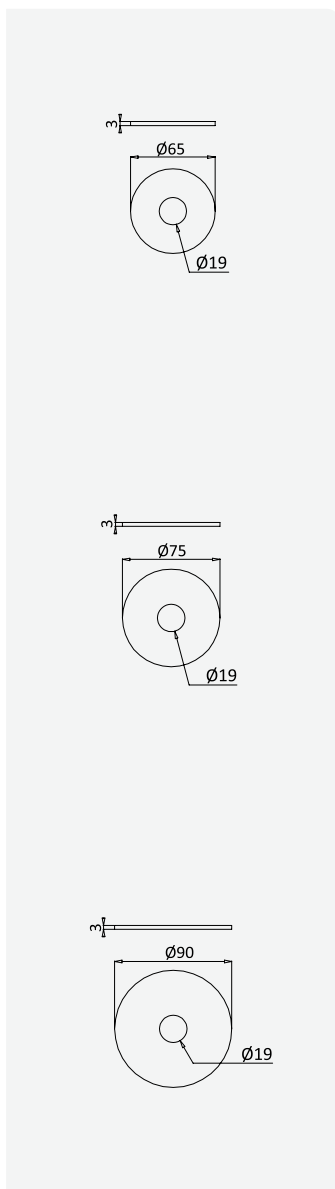

Espelho para bica do monocomando de lavatório à parede - Ø65 mm

Escutcheon for de spout of wall basin mixer - Ø65 mm

Rosace pour la bec du mitigeur monocommande mural - Ø65 mm

Rosetón para el caño del monomando de lavabo mural - Ø65 mm

cromado / chrome	156 770 4CR	13,40 €
satinox	156 770 4ST	17,40 €
night sky	156 770 4NS	17,40 €
pure white	156 770 4PW	17,40 €
graphite	156 770 4GT	18,80 €
morning mist	156 770 4MM	18,80 €
sunrise	156 770 4SR	18,80 €
sunset	156 770 4SS	20,10 €

Espelho para bica do monocomando de lavatório à parede - Ø75 mm

Escutcheon for de spout of wall basin mixer - Ø75 mm

Rosace pour la bec du mitigeur monocommande mural - Ø75 mm

Rosetón para el caño del monomando de lavabo mural - Ø75 mm

cromado / chrome	156 770 5CR	16,40 €
satinox	156 770 5ST	21,30 €
night sky	156 770 5NS	21,30 €
pure white	156 770 5PW	21,30 €
graphite	156 770 5GT	23,00 €
morning mist	156 770 5MM	23,00 €
sunrise	156 770 5SR	23,00 €
sunset	156 770 5SS	24,60 €

Espelho para bica do monocomando de lavatório à parede - Ø90 mm

Escutcheon for de spout of wall basin mixer - Ø90 mm

Rosace pour la bec du mitigeur monocommande mural - Ø90 mm

Rosetón para el caño del monomando de lavabo mural - Ø90 mm

cromado / chrome	156 770 6CR	19,40 €
satinox	156 770 6ST	25,20 €
night sky	156 770 6NS	25,20 €
pure white	156 770 6PW	25,20 €
graphite	156 770 6GT	27,20 €
morning mist	156 770 6MM	27,20 €
sunrise	156 770 6SR	27,20 €
sunset	156 770 6SS	29,10 €