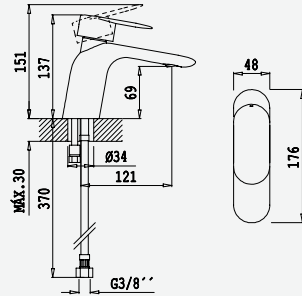

Monocomando de lavatório

Basin mixer

Mitigeur monocommande lavabo

Monomando de lavabo

cromado / chrome	112 010 OCR	90,80 €
satinox	112 010 OST	118,00 €
night sky	112 010 ONS	118,00 €
pure white	112 010 OPW	118,00 €
graphite	112 010 OGT	127,10 €
morning mist	112 010 OMM	127,10 €
sunset	112 010 OSS	136,20 €

Opção: Com válvula clic-clac 1 1/4" - Elo

Option: With push-open pop-up waste set 1 1/4" - Elo

Option: Avec clic-clac garniture de vidage 1 1/4" - Elo

Opción: Con desagüe clic-clac 1 1/4" - Elo

cromado / chrome	112 011 OCR	105,80 €
satinox	112 011 OST	137,50 €
night sky	112 011 ONS	137,50 €
pure white	112 011 OPW	137,50 €
graphite	112 011 OGT	148,10 €
morning mist	112 011 OMM	148,10 €
sunset	112 011 OSS	158,70 €

Monocomando de lavatório, para lavatórios altos

Basin mixer for free-standing basins

Mitigeur lavabo version réhaussée

Monomando de lavabo con aumento