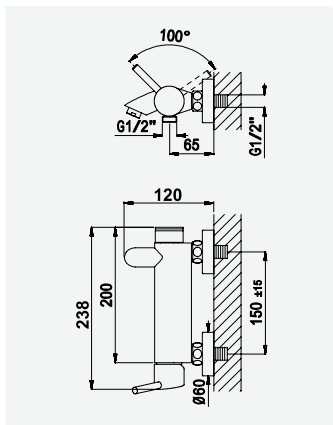

Monocomando de lavatório à parede, com 2 furos. Bica com 230mm

2 hole wall basin mixer. Spout with 230mm

Mitigeur monocommande mural de 2 trous, pour lavabo. Bec avec 230mm

Monomando de lavabo mural de 2 orifícios. Caño con 230mm

cromado / chrome	108 840 1CR	93,00 €
satinox	108 840 1ST	120,90 €
night sky	108 840 1NS	120,90 €

Opção: Bica com 170mm

Option: Spout with 170mm

Option: Bec avec 170mm

Opción: Caño con 170mm

cromado / chrome	108 850 1CR	91,00 €
satinox	108 850 1ST	118,30 €
night sky	108 850 1NS	118,30 €

Monocomando de bidé

Bidet mixer

Mitigeur monocommande bidet

Monomando de bidé

cromado / chrome	108 020 1CR	63,00 €
satinox	108 020 1ST	81,90 €
night sky	108 020 1NS	81,90 €

Opção: Com válvula clic-clac 1 1/4" - Liz

Option: With push-open pop-up waste set 1 1/4" - Liz

Option: Avec clic-clac garniture de vidage 1 1/4" - Liz

Opción: Con desagüe clic-clac 1 1/4" - Liz

cromado / chrome	108 023 1CR	75,00 €
satinox	108 023 1ST	97,50 €
night sky	108 023 1NS	97,50 €

Monocomando de banheira

Single-lever bath/shower mixer

Mitigeur monocommande Bain/Douche

Monomando para baño y ducha

cromado / chrome	108 030 1CR	113,40 €
satinox	108 030 1ST	147,40 €
night sky	108 030 1NS	147,40 €

Bica de banheira, montagem à parede - EloR

Bath wall spout - EloR

Bec bain mural - EloR

Caño de bañera mural - EloR

cromado / chrome	145 640 3CR	29,40 €
satinox	145 640 3ST	38,20 €
night sky	145 640 3NS	38,20 €

IF