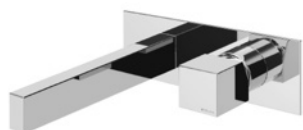

Monocomando de lavatório à parede, de espelho único - Bica com 230mm

Wall basin mixer with single escutcheon - Spout with 230mm

Mitigeur monocommande mural de rosace unique, pour lavabo - Bec avec 230mm

Monomando de lavabo mural de rosetón único - Caño con 230mm

cromado / chrome	301 230 2CR	206,90 €
satinox	301 230 2ST	269,00 €
night sky	301 230 2NS	269,00 €
pure white	301 230 2PW	269,00 €
graphite	301 230 2GT	289,70 €
morning mist	301 230 2MM	289,70 €
sunrise	301 230 2SR	289,70 €
sunset	301 230 2SS	310,40 €

Opção: Bica com 170mm

Option: Spout with 170mm

Option: Bec avec 170mm

Opción: Caño con 170mm

cromado / chrome	301 240 2CR	187,90 €
satinox	301 240 2ST	244,30 €
night sky	301 240 2NS	244,30 €
pure white	301 240 2PW	244,30 €
graphite	301 240 2GT	263,10 €
morning mist	301 240 2MM	263,10 €
sunrise	301 240 2SR	263,10 €
sunset	301 240 2SS	281,90 €