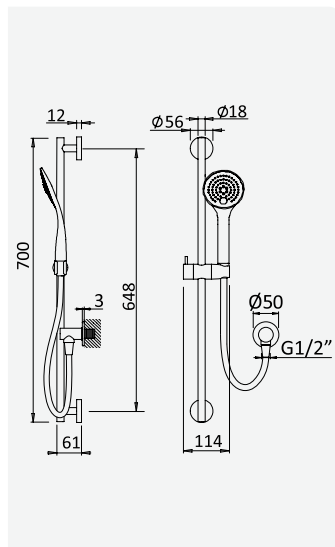

Válvula Clic-clac 1 1/4\"/>

Push-open waste set 1 1/4\"/>

Bonde de vidage à système "clic-clac" 1 1/4\"/>

Válvula de desagüe clic-clac 1 1/4\"/>

cromado / chrome	161 000 1CR	19,40 €
satinox	161 000 1ST	25,20 €
night sky	161 000 1NS	25,20 €
pure white	161 000 1PW	25,20 €
graphite	161 000 1GT	27,20 €
morning mist	161 000 1MM	27,20 €
sunset	161 000 1SS	29,10 €