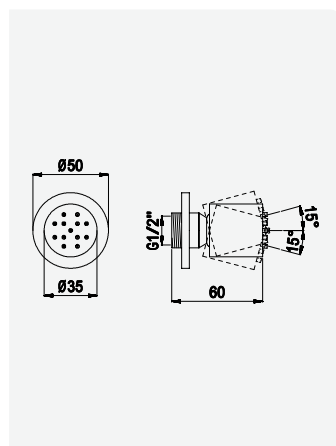

Chuveiro lateral - UniElo

Side shower - UniElo

Douchette latérale orientable - UniElo

Ducha lateral - UniElo

cromado / chrome	145 560 3CR	30,50 €
satinox	145 560 3ST	39,70 €
night sky	145 560 3NS	39,70 €
pure white	145 560 3PW	39,70 €
graphite	145 560 3GT	42,70 €
morning mist	145 560 3MM	42,70 €
sunrise	145 560 3SR	42,70 €
sunset	145 560 3SS	45,80 €