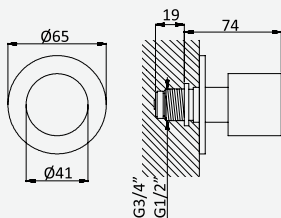

Torneira de esquadria 1/2" - EloR

1/2" angle tap with conection - EloR

Robinet d'équerre 1/2" - EloR

Llave de corte 1/2" - EloR

cromado / chrome	125 210 1CR	28,90 €
satinox	125 210 1ST	37,60 €
night sky	125 210 1NS	37,60 €
pure white	125 210 1PW	37,60 €
graphite	125 210 1GT	40,50 €
morning mist	125 210 1MM	40,50 €
sunset	125 210 1SS	43,40 €

Torneira de esquadria 3/8" - EloR

3/8" angle tap with conection - EloR

Robinet d'équerre 3/8" - EloR

Llave de corte 3/8" - EloR

cromado / chrome	125 320 1CR	28,90 €
satinox	125 320 1ST	37,60 €
night sky	125 320 1NS	37,60 €
pure white	125 320 1PW	37,60 €
graphite	125 320 1GT	40,50 €
morning mist	125 320 1MM	40,50 €
sunset	125 320 1SS	43,40 €

Torneira de esquadria 3/4" - EloR

3/4" angle tap with conection - EloR

Robinet d'équerre 3/4" - EloR

Llave de corte 3/4" - EloR

cromado / chrome	125 330 1CR	28,90 €
satinox	125 330 1ST	37,60 €
night sky	125 330 1NS	37,60 €
pure white	125 330 1PW	37,60 €
graphite	125 330 1GT	40,50 €
morning mist	125 330 1MM	40,50 €
sunset	125 330 1SS	43,40 €

Torneira de passagem 1/2" - EliteR

Stop Valve 1/2" - EliteR

Robinet d'arrêt 1/2" - EliteR

llave de paso 1/2" - EliteR

cromado / chrome	131 670 2CR	33,60 €
satinox	131 670 2ST	43,70 €
night sky	131 670 2NS	43,70 €
pure white	131 670 2PW	43,70 €
graphite	131 670 2GT	47,00 €
morning mist	131 670 2MM	47,00 €
sunset	131 670 2SS	50,40 €

Opção: Com caixa de passagem

Option: With concealed body

Option: Avec partie encastrée

Opción: Con elemento empotrado

cromado / chrome	131 680 2CR	41,10 €
satinox	131 680 2ST	53,40 €
night sky	131 680 2NS	53,40 €
pure white	131 680 2PW	53,40 €
graphite	131 680 2GT	57,50 €
morning mist	131 680 2MM	57,50 €
sunset	131 680 2SS	61,70 €

Torneira de passagem 3/4" - EliteR

Stop Valve 3/4" - EliteR

Robinet d'arrêt 3/4" - EliteR

llave de paso 3/4" - EliteR