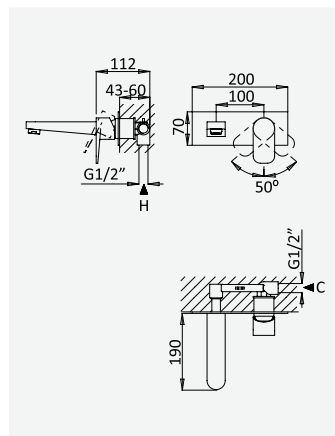

Monocomando de lavatório

Basin mixer

Mitigeur monocommande Lavabo

Monomando de lavabo

cromado / chrome	175 010 1CR	63,70 €
satinox	175 010 1ST	82,80 €
night sky	175 010 1NS	82,80 €

Opção: Com válvula clic-clac 1 1/4" - Liz

Option: With push-open pop-up waste set 1 1/4" - Liz

Option: Avec clic-clac garniture de vidage 1 1/4" - Liz

Opción: Con desagüe clic-clac 1 1/4" - Liz

cromado / chrome	175 013 1CR	75,70 €
satinox	175 013 1ST	98,40 €
night sky	175 013 1NS	98,40 €

Monocomando de lavatório à parede, de espelho único

Wall basin mixer with single escutcheon

Mitigeur monocommande mural de rosace unique, pour lavabo

Monomando de lavabo mural de rosetón único

cromado / chrome	175 060 1CR	138,60 €
satinox	175 060 1ST	180,20 €
night sky	175 060 1NS	180,20 €

Opção: Com válvula clic-clac 1 1/4" - Liz

Option: With push-open pop-up waste set 1 1/4" - Liz

Option: Avec clic-clac garniture de vidage 1 1/4" - Liz

Opción: Con desagüe clic-clac 1 1/4" - Liz

cromado / chrome	175 063 1CR	150,60 €
satinox	175 063 1ST	195,80 €
night sky	175 063 1NS	195,80 €

Monocomando de bidé

Bidet mixer

Mitigeur monocommande bidet

Monomando de bidé

cromado / chrome	175 020 1CR	63,70 €
satinox	175 020 1ST	82,80 €
night sky	175 020 1NS	82,80 €

Opção: Com válvula clic-clac 1 1/4" - Liz

Option: With push-open pop-up waste set 1 1/4" - Liz

Option: Avec clic-clac garniture de vidage 1 1/4" - Liz

Opción: Con desagüe clic-clac 1 1/4" - Liz

cromado / chrome	175 023 1CR	75,70 €
satinox	175 023 1ST	98,40 €
night sky	175 023 1NS	98,40 €

Monocomando de banheira

Single-lever bath/shower mixer

Mitigeur monocommande Bain/Douche

Monomando para baño y ducha

cromado / chrome	175 030 1CR	113,40 €
satinox	175 030 1ST	147,40 €
night sky	175 030 1NS	147,40 €

NG