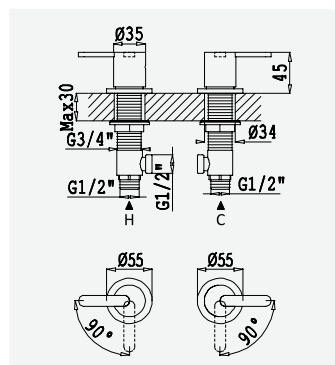

Misturadora de 2 furos, montagem à bancada, com 1 saída

2 hole deck-mounted mixer, with 1 outlet

Mitigeur sur plan de 2 trous, avec 1 sortie

Mezclador bimando de repisa de 2 orificios, con 1 salida

chromado / chrome	167 960 1CR	124,90 €
satinox	167 960 1ST	162,40 €
night sky	167 960 1NS	162,40 €
pure white	167 960 1PW	162,40 €
graphite	167 960 1GT	174,90 €
morning mist	167 960 1MM	174,90 €
sunrise	167 960 1SR	174,90 €
sunset	167 960 1SS	187,40 €