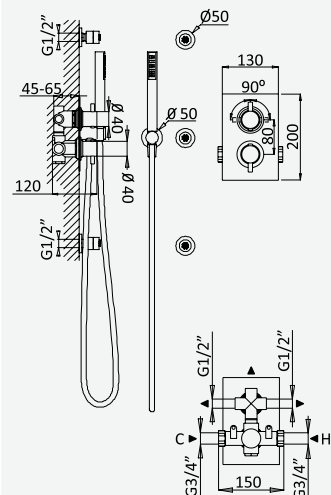

Sistema termostático embutido de duche com chuveiro de parede Ø230 mm em ABS, 3 jets e kit de chuveiro mão Elo

Thermostatic concealed shower set with ABS shower head Ø230 mm, 3 jets and handshower set Elo

Kit de douche thermostatique encastré avec douche de tête Ø230 mm en ABS, 3 jets et kit de douchette à main Elo

Sistema de ducha termostático empotrado con alcachofa de ducha Ø230 mm en ABS, 3 jets y set de ducha de mano Elo

cromado / chrome	167 611 1CR	556,00 €
satinox	167 611 1ST	722,80 €
night sky	167 611 1NS	722,80 €
pure white	167 611 1PW	722,80 €
graphite	167 611 1GT	778,40 €
morning mist	167 611 1MM	778,40 €
sunrise	167 611 1SR	778,40 €
sunset	167 611 1SS	834,00 €

Opção: Chuveiro fixo UltraThin com Ø250 mm em inox | Bicha de chuveiro Lux | Chuveiro mão EmotionSPA

Option: UltraThin Inox shower head Ø250 mm | Lux shower hose | Handshower EmotionSPA

Option: Douche de tête UltraThin Ø250 mm en inox | Flexible Lux | Douchette EmotionSPA

Opción: Alcachofa de ducha UltraThin Ø250 mm en inox | Flexo Lux | Ducha de mano EmotionSPA

cromado / chrome	167 612 1CR	621,00 €
satinox	167 612 1ST	807,30 €
night sky	167 612 1NS	807,30 €
pure white	167 612 1PW	807,30 €
graphite	167 612 1GT	869,40 €
morning mist	167 612 1MM	869,40 €
sunrise	167 612 1SR	869,40 €
sunset	167 612 1SS	931,50 €

Opção: Chuveiro fixo UltraThin com Ø300 mm em inox | Bicha de chuveiro Lux | Chuveiro mão EmotionSPA

Option: UltraThin Inox shower head Ø300 mm | Lux shower hose | Handshower EmotionSPA

Option: Douche de tête UltraThin Ø300 mm en inox | Flexible Lux | Douchette EmotionSPA

Opción: Alcachofa de ducha UltraThin Ø300 mm en inox | Flexo Lux | Ducha de mano EmotionSPA

cromado / chrome	167 613 1CR	661,00 €
satinox	167 613 1ST	859,30 €
night sky	167 613 1NS	859,30 €
pure white	167 613 1PW	859,30 €
graphite	167 613 1GT	925,40 €
morning mist	167 613 1MM	925,40 €
sunrise	167 613 1SR	925,40 €
sunset	167 613 1SS	991,50 €

Sistema termostático de duche com chuveiro de tecto Ø230 mm em ABS e braço 100 mm, 3 jets e kit de chuveiro mão Elo

Thermostatic concealed shower set with ABS shower head Ø230 mm, with ceiling shower arm 100 mm, 3 jets and handshower set Elo

Kit de douche thermostatique encastré avec douche de tête Ø230 mm en ABS avec bras vertical 100 mm, 3 jets et kit de douchette à main Elo

Sistema de ducha termostático empotrado con alcachofa de ducha Ø230 mm en ABS con brazo de techo 100 mm, 3 jets y set de ducha de mano Elo

cromado / chrome	167 621 1CR	556,00 €
satinox	167 621 1ST	722,80 €
night sky	167 621 1NS	722,80 €
pure white	167 621 1PW	722,80 €
graphite	167 621 1GT	778,40 €
morning mist	167 621 1MM	778,40 €
sunrise	167 621 1SR	778,40 €
sunset	167 621 1SS	834,00 €

Opção: Chuveiro fixo UltraThin com Ø250 mm em inox | Bicha de chuveiro Lux | Chuveiro mão EmotionSPA

Option: UltraThin Inox shower head Ø250 mm | Lux shower hose | Handshower EmotionSPA

Option: Douche de tête UltraThin Ø250 mm en inox | Flexible Lux | Douchette EmotionSPA

Opción: Alcachofa de ducha UltraThin Ø250 mm en inox | Flexo Lux | Ducha de mano EmotionSPA