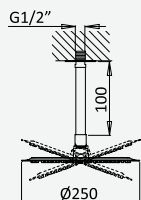

BRUMA AirEcoDrop