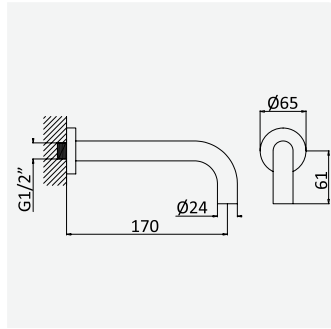

Bica de banheira, montagem à parede - EloR

Bath wall spout - EloR

Bec bain mural - EloR

Caño de bañera mural - EloR

cromado/chrome	145 640 3CR	29,40 €
satinox	145 640 3ST	38,20 €
night sky	145 640 3NS	38,20 €
pure white	145 640 3PW	38,20 €
graphite	145 640 3GT	41,20 €
morning mist	145 640 3MM	41,20 €
sunrise	145 640 3SR	41,20 €
sunset	145 640 3SS	44,10 €