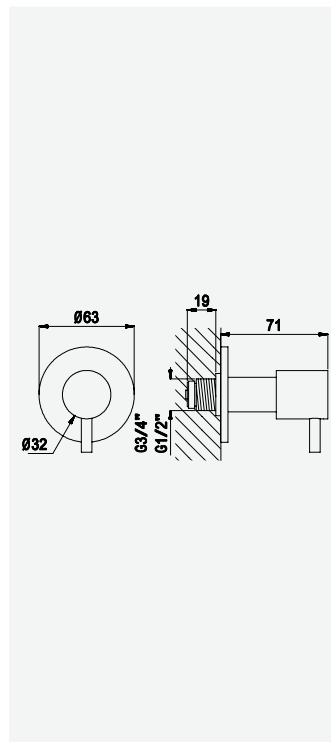

Torneira de esquadria 1/2" - Elo
1/2" angle tap with connection - Elo
Robinet d'équerre 1/2" - Elo
Llave de corte 1/2" - Elo

cromado / chrome	125 200 1CR	21,50 €
satinox	125 200 1ST	28,00 €
night sky	125 200 1NS	28,00 €