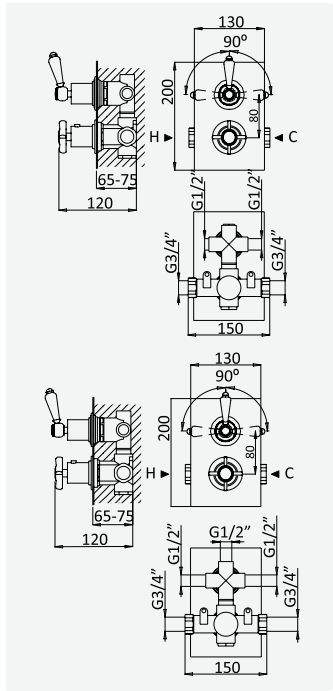

Misturadora termostática embutida, com 2 saídas

Concealed thermostatic mixer, with 2 outlets

Mitigeur thermostatique encastré, avec 2 sorties

Mezclador termostático empotrable, con 2 salidas

cromado / chrome	180 170 OCR	409,50 €
night sky	180 170 ONS	532,40 €
latão envelhecido / old brass	180 170 OLE	614,30 €
vieux laiton / latón viejo	180 170 OOR	819,00 €

Misturadora termostática embutida, com 3 saídas

Concealed thermostatic mixer, with 3 outlets

Mitigeur thermostatique encastré, avec 3 sorties

Mezclador termostático empotrable, con 3 salidas

cromado / chrome	180 140 OCR	429,50 €
night sky	180 140 ONS	558,40 €
latão envelhecido / old brass	180 140 OLE	644,30 €
vieux laiton / latón viejo	180 140 OOR	859,00 €