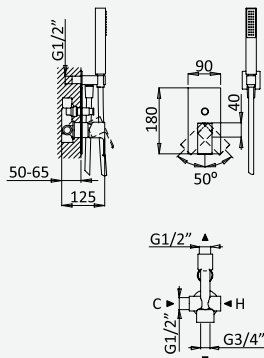

BRUMA AirEcoDrop

Sistema embutido de duche com chuveiro de parede 200x200 mm em inox e kit de chuveiro mão Quadra

Concealed shower set with inox shower head 200x200 mm and Quadra handshower set

Kit de douche encastré avec douche de tête 200x200 mm en inox et kit de douchette à main Quadra

Sistema de ducha empotrado con alcachofa de ducha 200x200 mm en inox y set de ducha de mano Quadra

cromado / chrome	182 760 6CR	260,00 €
satinox	182 760 6ST	338,00 €
night sky	182 760 6NS	338,00 €
pure white	182 760 6PW	338,00 €
graphite	182 760 6GT	364,00 €
morning mist	182 760 6MM	364,00 €
sunset	182 760 6SS	390,00 €

Opção: Chuveiro fixo UltraThin com 250x250 mm em inox | Bicha de chuveiro Lux

Option: UltraThin Inox shower head 250x250 mm | Lux shower hose

Option: Douche de tête UltraThin 250x250 mm en inox | Flexible Lux

Opción: Alcachofa de ducha UltraThin 250x250 mm en inox | Flexo Lux

cromado / chrome	182 760 8CR	310,00 €
satinox	182 760 8ST	403,00 €
night sky	182 760 8NS	403,00 €
pure white	182 760 8PW	403,00 €
graphite	182 760 8GT	434,00 €
morning mist	182 760 8MM	434,00 €
sunset	182 760 8SS	465,00 €

Opção: Chuveiro fixo UltraThin com 300x300 mm em inox | Bicha de chuveiro Lux

Option: UltraThin Inox shower head 300x300 mm | Lux shower hose

Option: Douche de tête UltraThin 300x300 mm en inox | Flexible Lux

Opción: Alcachofa de ducha UltraThin 300x300 mm en inox | Flexo Lux

cromado / chrome	182 760 9CR	350,00 €
satinox	182 760 9ST	455,00 €
night sky	182 760 9NS	455,00 €
pure white	182 760 9PW	455,00 €
graphite	182 760 9GT	490,00 €
morning mist	182 760 9MM	490,00 €
sunset	182 760 9SS	525,00 €

BRUMA AirEcoDrop