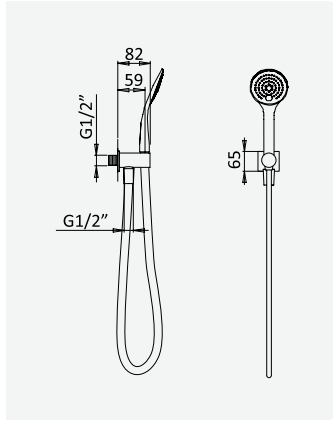

Conjunto de duche com curva de saída, bicha Lux 175mm e chuveiro de mão EmotionSPA

Shower set with outlet elbow, Lux hose 175mm and EmotionSPA handshower

Garniture de douche avec caude à encastrer, Lux flexible 175mm et douchette EmotionSPA

Conjunto de ducha con codo de salida, flexo Lux 175mm y ducha de mano EmotionSPA

cromado / chrome	145 576 2CR	85,00 €
satinox	145 576 2ST	110,50 €
night sky	145 576 2NS	110,50 €
pure white	145 576 2PW	110,50 €
graphite	145 576 2GT	119,00 €
morning mist	145 576 2MM	119,00 €
sunset	145 576 2SS	127,50 €

Conjunto de duche com curva de saída, rampa Elo, bicha Lux 175mm e chuveiro de mão EmotionSPA

Shower set with outlet elbow, Elo Shower rail, Lux hose 175mm and EmotionSPA handshower

Garniture de douche avec caude à encastrer, barre de douche Elo, Lux flexible 175mm et douchette EmotionSPA

Conjunto de ducha con codo de salida, barra de ducha Elo, flexo Lux 175mm y ducha de mano EmotionSPA

cromado / chrome	145 578 1CR	125,00 €
satinox	145 578 1ST	162,50 €
night sky	145 578 1NS	206,30 €
pure white	145 578 1PW	206,30 €
graphite	145 578 1GT	231,30 €
morning mist	145 578 1MM	231,30 €
sunset	145 578 1SS	250,00 €