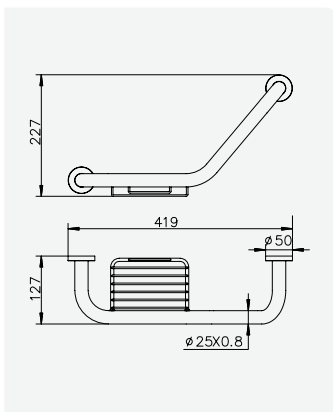

Barra de apoio ângular, com saboneteira

Angle grab rail with soap dish

Barre de relevement d'angle avec porte-savon

Asidero angular con jabonera

cromado / chrome 149 001 3CR 66,70 €

Balde de lixo com tampa e pedal - 3 Lt.

Waste bin with lid and pedal - 3 Lt.

Corbeille a pedale - 3 Lt.

Cubo de basura con tapa y pedal - 3 Lt.

cromado / chrome	150 000 3CR	39,80 €
satinox	150 000 3ST	51,70 €
night sky	150 000 3NS	51,70 €
pure white	150 000 3PW	51,70 €
graphite	150 000 3GT	55,70 €