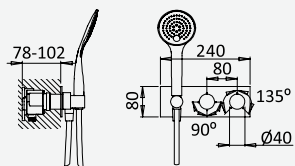

BRUMA AirEcoDrop

Sistema termostático embutido de banheira, com chuveiro de parede de Ø250 mm, kit de chuveiro mão EmotionSPA e válvula com bica de enchimento para banheira

Thermostatic concealed bath-shower set, with shower head Ø250 mm, EmotionSPA handshower set and bath filler with waste and overflow

Kit de bain-douche thermostatique encastré, avec douche de tête Ø250 mm, kit de douchette à main EmotionSPA et garniture de vidage pour baignoire avec bec déverseur

Sistema de baño y ducha termostático empotrado, con alcachofa de ducha Ø250 mm, set de ducha de mano EmotionSPA y sistema de llenado y vaciado para bañeras

cromado / chrome	187 310 1CR	698,00 €
satinox	187 310 1ST	907,40 €
night sky	187 310 1NS	907,40 €
pure white	187 310 1PW	907,40 €
graphite	187 310 1GT	977,20 €
morning mist	187 310 1MM	977,20 €
sunrise	187 310 1SR	977,20 €
sunset	187 310 1SS	1 047,00 €

Opção: Chuveiro fixo de tecto Ø250 mm em inox e braço 100 mm

Option: Inox shower head Ø250 mm with ceiling shower arm 100 mm

Option: Douche de tête Ø250 mm en inox avec bras vertical 100 mm

Opción: Alcachofa de ducha Ø250 mm en inox con brazo de techo 100 mm

cromado / chrome	187 340 1CR	683,00 €
satinox	187 340 1ST	887,90 €
night sky	187 340 1NS	887,90 €
pure white	187 340 1PW	887,90 €
graphite	187 340 1GT	956,20 €
morning mist	187 340 1MM	956,20 €
sunrise	187 340 1SR	956,20 €
sunset	187 340 1SS	1 024,50 €