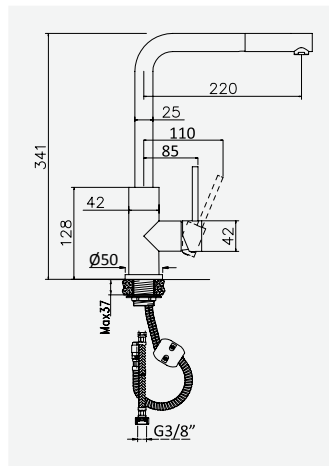

Monocomando de lava loiça, bica giratória, chuveiro extraível - Inox

Sink mixer with swivel spout and pull out handshower - Inox

Mitigeur monocommande, bec mobile, avec douchette extractible - Inox

Monomando de fregadero, caño giratorio, teleducha extraíble - Inox

inox / s. steel	122 003 1IN	304,50 €