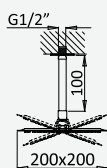

BRUMA AirEcoDrop

Sistema embutido de duche, com chuveiro de tecto 200x200 mm em inox e braço 100 mm

Concealed shower set, with inox shower head 200x200 mm with ceiling shower arm 100 mm

Kit de douche encastré, avec douche de tête 200x200 mm en inox avec bras vertical 100 m

Sistema de ducha empotrado, con alcachofa de ducha 200x200 mm en inox y brazo de techo 100 mm

cromado / chrome	102 561 2CR	179,60 €
satinox	102 561 2ST	233,50 €
night sky	102 561 2NS	233,50 €
pure white	102 561 2PW	233,50 €
graphite	102 561 2GT	251,40 €
morning mist	102 561 2MM	251,40 €
sunrise	102 561 2SR	251,40 €
sunset	102 561 2SS	269,40 €

Opção: Manípulo 2

Option: Lever 2

Option: Poignée 2

Opción: Mando 2

cromado / chrome	102 561 1CR	183,60 €
satinox	102 561 1ST	238,70 €
night sky	102 561 1NS	238,70 €
pure white	102 561 1PW	238,70 €
graphite	102 561 1GT	257,00 €
morning mist	102 561 1MM	257,00 €
sunrise	102 561 1SR	257,00 €
sunset	102 561 1SS	275,40 €