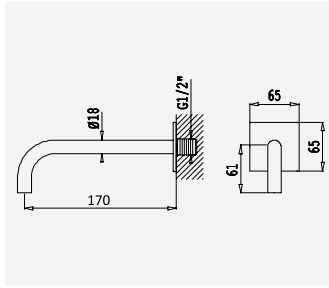

Bica de banheiro, montagem à parede - EloQ

Bath wall spout - EloQ

Bec bain mural - EloQ

Caño de bañera mural - EloQ

cromado / chrome	145 641 2CR	29,40 €
satinox	145 641 2ST	38,20 €
night sky	145 641 2NS	38,20 €
pure white	145 641 2PW	38,20 €
graphite	145 641 2GT	41,20 €
morning mist	145 641 2MM	41,20 €
sunset	145 641 2SS	44,10 €