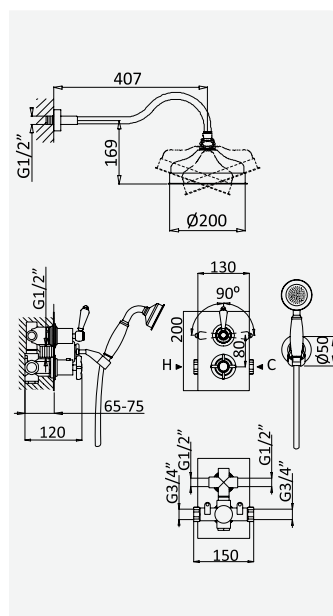

cromado / chrome	117 760 OCR	255,00 €
night sky	117 760 ONS	331,50 €
latão envelhecido / old brass	117 760 OLE	382,50 €
vieux laiton / latón viejo	117 760 OOR	510,00 €

Sistema embutido de duche, com chuveiro de parede Ø200 mm e kit de chuveiro mão