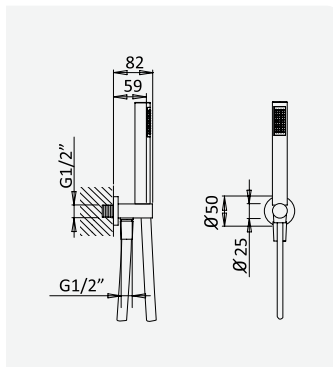

Conjunto de duche com curva de saída, bicha 175mm e chuveiro de mão Elo

Shower set with outlet elbow, hose 175mm and Elo handshower

Garniture de douche avec caude à encastre, flexible 175mm et douchette Elo

Conjunto de ducha con codo de salida, flexo 175mm y ducha de mano Elo

cromado / chrome	145 573 1CR	57,00 €
satinox	145 573 1ST	74,10 €
night sky	145 573 1NS	94,50 €