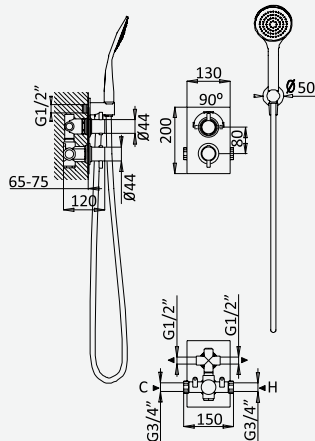

BRUMA AirEcoDrop

BRUMA AirEcoDrop