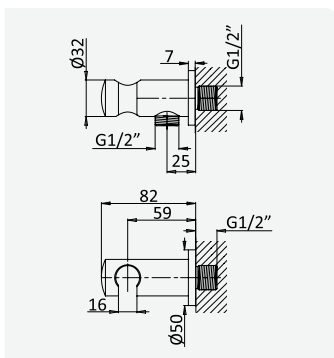

Curva de saída com suporte - Elo

Shower outlet elbow with shower holder - Elo

Coûde à encastrer avec support de douche - Elo

Codo de salida con soporte de ducha - Elo

cromado / chrome	145 590 2CR	28,90 €
satinox	145 590 2ST	37,60 €
night sky	145 590 2NS	37,60 €
pure white	145 590 2PW	37,60 €
graphite	145 590 2GT	40,50 €
morning mist	145 590 2MM	40,50 €
sunrise	145 590 2SR	40,50 €
sunset	145 590 2SS	43,40 €