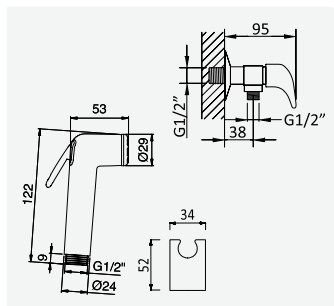

Torneira com chuveiro de botão de accionamento, flexível e suporte - MT

Angle tap with handshower set, holder and hose - MT

Robinet d'équerre avec, douchette à gachette, support mural et flexible - MT

Llave de corte con teleducha de palanca, flexo y soporte - MT

6 l/m cromado / chrome 145 512 9CR 35,70 €