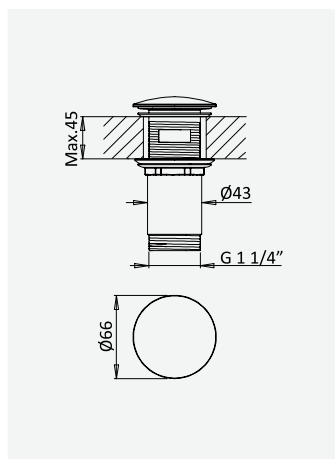

Válvula Clic-clac 1 1/4\"/>

Push-open waste set 1 1/4\"/>

Bonde de vidage à système "clic-clac" 1 1/4\"/>

Válvula de desagüe clic-clac 1 1/4\"/>

cromado / chrome	161 000 1CR	19,40 €
satinox	161 000 1ST	25,20 €
night sky	161 000 1NS	25,20 €
pure white	161 000 1PW	25,20 €
graphite	161 000 1GT	27,20 €
morning mist	161 000 1MM	27,20 €
sunset	161 000 1SS	29,10 €