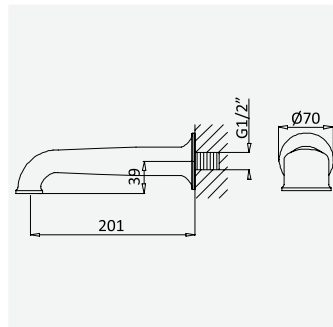

Bica de banheira, montagem à parede - Elite

Bath wall spout - Elite

Bec bain mural - Elite

Caño de bañera mural - Elite

cromado / chrome	145 640 9CR	62,00 €
night sky	145 640 9NS	80,60 €
latão envelhecido / old brass	145 640 9LE	93,00 €
vieux laiton / latón viejo	145 640 9OR	124,00 €