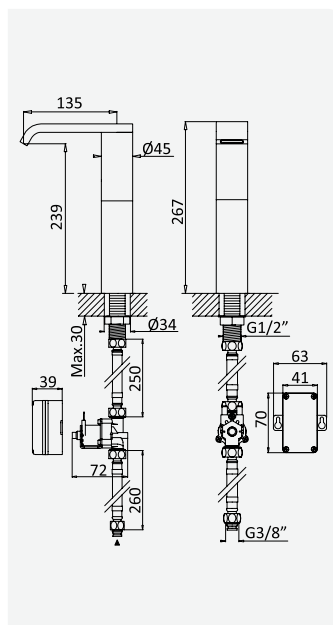

Torneira electrónica para lavatórios altos, sensor capacitivo - Breeze

Capacitive sensor, electronic tap for free-standing basins - Breeze

Robinetterie monofluide, version réhaussée, détection capacitive - Breeze

Grifo electrónico para lavabo con aumento, detección capacitiva - Breeze

6.0V	cromado / chrome	168 360 2CR	353,40 €
	satinox	168 360 2ST	459,40 €