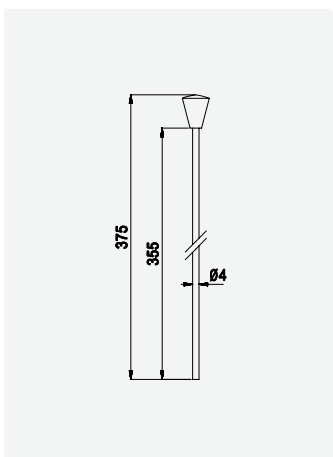

Vareta para válvula automática

Vertical pop-up rod

Tige pour garniture de vidage

Varilla para vaciador automático

cromado / chrome 156 740 4CR 8,10 €