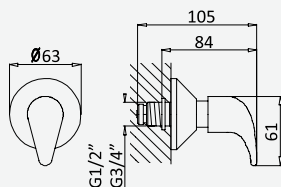

Opção: Com caixa de passagem

Option: With concealed body

Option: Avec partie encastrée

Opción: Con elemento empotrado

cromado / chrome	115 660 1CR	28,60 €
satinox	115 660 1ST	34,90 €
night sky	115 660 1NS	34,90 €

NT