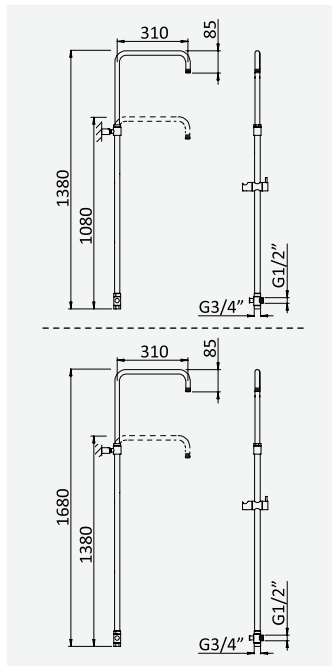

Braço de chuveiro ajustável em altura com inversor e rampa de duche - Elo

Shower tube with adjustable head shower, diverter and shower rail - Elo

Colonne de douche réglable, avec inverseur et barre de douche - Elo

Braço para ducha ajustable en altura con inversor y barra de ducha - Elo

cromado / chrome 145 610 3CR 190,00 €

Opção: Para misturadora de banheira

Option: For bath/shower mixer

Option: Pour mitigeur bain/douche

Opción: Para bañera-ducha

cromado / chrome 145 612 2CR 205,00 €