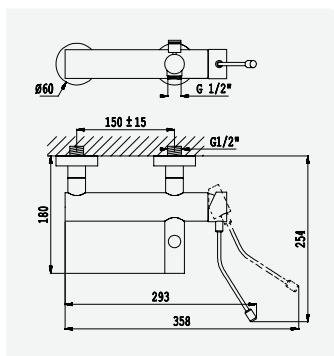

Monocomando de banheira, manípulo hospitalar - Lusitano

Single-lever bath/shower mixer, long lever handle - Lusitano

Mitigeur monocommande Bain/Douche, levier rallongé - Lusitano

Monomando para baño y ducha, mando largo - Lusitano

cromado / chrome 154 030 1CR 157,80 €