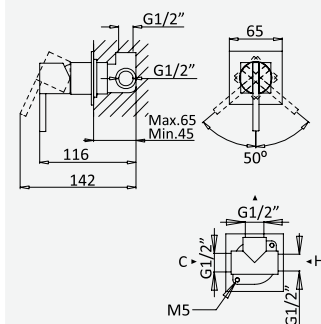

cromado / chrome	103 120 1CR	110,30 €
satinox	103 120 1ST	143,40 €
night sky	103 120 1NS	143,40 €
pure white	103 120 1PW	143,40 €
graphite	103 120 1GT	154,40 €
morning mist	103 120 1MM	154,40 €
sunrise	103 120 1SR	154,40 €
sunset	103 120 1SS	165,50 €

Monocomando embutido com 2 saídas

Concealed single lever mixer with 2 outlets

Mitigeur monocommande encastré avec 2 sorties

Monomando empotrable con 2 saídas