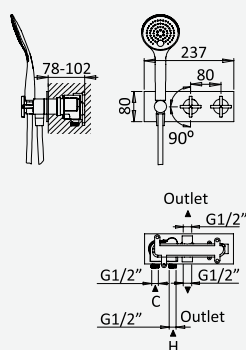

Misturadora termostática embutida de 2 saídas, com chuveiro de mão EmotionSPA

Thermostatic concealed 2 outlets mixer, with handshower set EmotionSPA

Mitigeur thermostatique encastré de 2 sorties, avec kit de douchette à main EmotionSPA

Mezclador termostático empotrable de 2 salidas, con set de ducha de mano EmotionSPA

cromado / chrome	106 441 1CR	475,00 €
satinox	106 441 1ST	617,50 €
night sky	106 441 1NS	617,50 €
pure white	106 441 1PW	617,50 €
graphite	106 441 1GT	665,00 €
morning mist	106 441 1MM	665,00 €
sunset	106 441 1SS	712,50 €

Misturadora termostática embutida de 3 saídas, com chuveiro de mão EmotionSPA

Thermostatic concealed 3 outlets mixer, with handshower set EmotionSPA

Mitigeur thermostatique encastré de 3 sorties, avec kit de douchette à main EmotionSPA

Mezclador termostático empotrable de 3 salidas, con set de ducha de mano EmotionSPA

cromado / chrome	106 452 1CR	510,00 €
satinox	106 452 1ST	663,00 €
night sky	106 452 1NS	663,00 €
pure white	106 452 1PW	663,00 €
graphite	106 452 1GT	714,00 €
morning mist	106 452 1MM	714,00 €
sunset	106 452 1SS	765,00 €

Misturadora termostática embutida com bica de banheira e chuveiro de mão EmotionSPA

Thermostatic concealed mixer with bath spout and handshower set EmotionSPA

Mitigeur thermostatique encastré avec bec de bain et kit de douchette à main EmotionSPA

Mezclador termostático empotrable con caño de bañera y set de ducha de mano EmotionSPA

cromado / chrome	106 903 1CR	555,00 €
satinox	106 903 1ST	721,50 €
night sky	106 903 1NS	721,50 €
pure white	106 903 1PW	721,50 €
graphite	106 903 1GT	777,00 €
morning mist	106 903 1MM	777,00 €
sunset	106 903 1SS	832,50 €

Misturadora termostática embutida de 3 saídas, com bica de banheira e chuveiro de mão EmotionSPA

Thermostatic concealed 3 outlets mixer, with bath spout and handshower set EmotionSPA

Mitigeur thermostatique encastré de 3 sorties, avec bec de bain et kit de douchette à main EmotionSPA

Mezclador termostático empotrable de 3 salidas con caño de bañera y set de ducha de mano EmotionSPA

cromado / chrome	106 904 1CR	590,00 €
satinox	106 904 1ST	767,00 €
night sky	106 904 1NS	767,00 €
pure white	106 904 1PW	767,00 €
graphite	106 904 1GT	826,00 €
morning mist	106 904 1MM	826,00 €
sunset	106 904 1SS	885,00 €