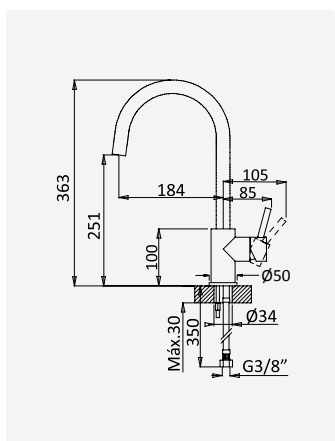

Monocomando de lava loiça, bica giratória - Basil

Sink mixer, swivel spout - Basil

Mitigeur monocommande, bec mobile - Basil

Monomando de fregadero, caño giratorio - Basil

cromado / chrome	107 051 1CR	79,80 €
satinox	107 051 1ST	103,70 €
night sky	107 051 1NS	103,70 €
pure white	107 051 1PW	103,70 €
graphite	107 051 1GT	111,70 €
morning mist	107 051 1MM	111,70 €
sunrise	107 051 1SR	111,70 €
sunset	107 051 1SS	119,70 €