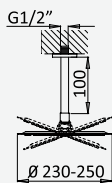

Sistema termostático embutido de banheira com chuveiro de parede Ø230 mm em ABS, kit de chuveiro mão Emotion e válvula com bica de enchimento para banheira - Elo

Thermostatic concealed bath-shower set with ABS shower head Ø230 mm, Emotion handshower set and bath filler with waste and overflow - Elo

Kit de bain-douche thermostatique encastré avec douche de tête Ø230 mm en ABS, kit de douchette à main Emotion et garniture de vidage pour baignoire avec bec déverseur - Elo

Sistema de baño y ducha termostático empotrado con alcachofa de ducha Ø230 mm en ABS, set de ducha de mano Emotion y sistema de llenado y vaciado para bañeras - Elo

cromado / chrome	138 370 1CR	615,00 €
satinox	138 370 1ST	799,50 €
night sky	138 370 1NS	799,50 €
pure white	138 370 1PW	799,50 €
graphite	138 370 1GT	861,00 €
morning mist	138 370 1MM	861,00 €
sunrise	138 370 1SR	861,00 €
sunset	138 370 1SS	922,50 €

Opção: Chuveiro fixo UltraThin com Ø250 mm em inox | Bicha de chuveiro Lux | Chuveiro mão EmotionSPA

Option: UltraThin Inox shower head Ø250 mm | Lux shower hose | Handshower EmotionSPA

Option: Douche de tête UltraThin Ø250 mm en inox | Flexible Lux | Douchette EmotionSPA

Opción: Alcachofa de ducha UltraThin Ø250 mm en inox | Flexo Lux | Ducha de mano EmotionSPA

cromado/chrome	138 370 2CR	680,00 €
satinox	138 370 2ST	884,00 €
night sky	138 370 2NS	884,00 €
pure white	138 370 2PW	884,00 €
graphite	138 370 2GT	952,00 €
morning mist	138 370 2MM	952,00 €
sunrise	138 370 2SR	952,00 €
sunset	138 370 2SS	1 020,00 €

Sistema termostático embutido de banheira com chuveiro de tecto Ø230 mm em ABS e braço 100 mm, kit de chuveiro mão Emotion e válvula com bica de enchimento para banheira - Elo

Thermostatic concealed bath-shower set with ABS shower head Ø230 mm, ceiling shower arm 100 mm, Emotion handshower set and bath filler with waste and overflow - Elo

Kit de bain-douche thermostatique encastré avec douche de tête Ø230 mm en ABS, avec bras vertical 100 mm, kit de douchette à main Emotion et garniture de vidage pour baignoire avec bec déverseur - Elo

Sistema de baño y ducha termostático empotrado con alcachofa de ducha Ø230 mm en ABS con brazo de techo 100 mm, set de ducha de mano Emotion y sistema de llenado y vaciado para bañeras - Elo

cromado / chrome	138 380 1CR	615,00 €
satinox	138 380 1ST	799,50 €
night sky	138 380 1NS	799,50 €
pure white	138 380 1PW	799,50 €
graphite	138 380 1GT	861,00 €
morning mist	138 380 1MM	861,00 €
sunrise	138 380 1SR	861,00 €
sunset	138 380 1SS	922,50 €

Opção: Chuveiro fixo UltraThin com Ø250 mm em inox | Bicha de chuveiro Lux | Chuveiro mão EmotionSPA

Option: UltraThin Inox shower head Ø250 mm | Lux shower hose | Handshower EmotionSPA

Option: Douche de tête UltraThin Ø250 mm en inox | Flexible Lux | Douchette EmotionSPA

Opción: Alcachofa de ducha UltraThin Ø250 mm en inox | Flexo Lux | Ducha de mano EmotionSPA