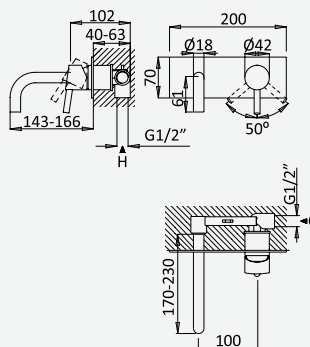

Monocomando de lavatório à parede, de espelho único. Bica com 230mm

Wall basin mixer with single escutcheon. Spout with 230mm

Mitigeur monocommande mural de rosace unique, pour lavabo. Bec avec 230mm

Monomando de lavabo mural de rosetón único. Caño con 230mm

cromado / chrome	108 820 1CR	130,80 €
satinox	108 820 1ST	170,00 €
night sky	108 820 1NS	170,00 €

Opção: Bica com 170mm

Option: Spout with 170mm

Option: Bec avec 170mm

Opción: Caño con 170mm

cromado / chrome	108 830 1CR	128,80 €
satinox	108 830 1ST	167,40 €
night sky	108 830 1NS	167,40 €