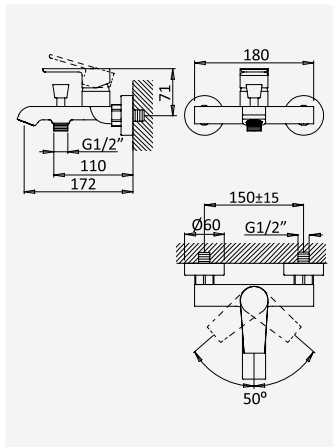

Monocomando de banheira

Single-lever bath/shower mixer

Mitigeur monocomande Bain/Douche

Monomando para baño y ducha

cromado / chrome	181 030 1CR	83,00 €
satinox	181 030 1ST	107,90 €
night sky	181 030 1NS	107,90 €