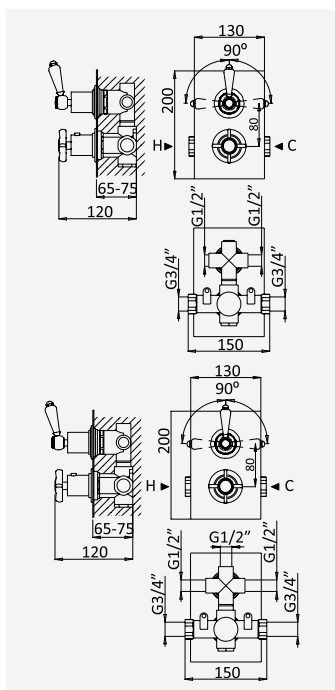

Misturadora termostática embutida, com 2 saídas

Concealed thermostatic mixer, with 2 outlets

Mitigeur thermostatique encastré, avec 2 sorties

Mezclador termostático empotrable, con 2 salidas

cromado / chrome	180 170 OCR	409,50 €
night sky	180 170 ONS	532,40 €
latão envelhecido / old brass	180 170 OLE	614,30 €
vieux laiton / latón viejo	180 170 OOR	819,00 €

Misturadora termostática embutida, com 3 saídas

Concealed thermostatic mixer, with 3 outlets

Mitigeur thermostatique encastré, avec 3 sorties

Mezclador termostático empotrable, con 3 salidas

cromado / chrome	180 140 OCR	429,50 €
night sky	180 140 ONS	558,40 €
latão envelhecido / old brass	180 140 OLE	644,30 €
vieux laiton / latón viejo	180 140 OOR	859,00 €