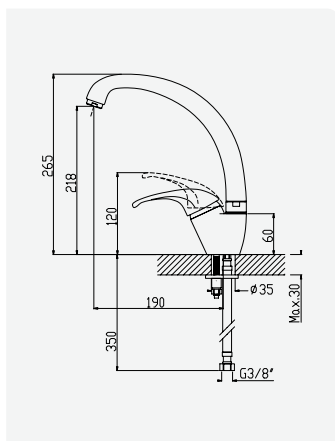

Monocomando de lava loiça, bica alta giratória - Mustang

Sink mixer, swivel spout - Mustang

Mitigeur monocommande, bec mobile - Mustang

Monomando de fregadero, caño giratorio - Mustang

cromado / chrome	116 052 1CR	52,00 €