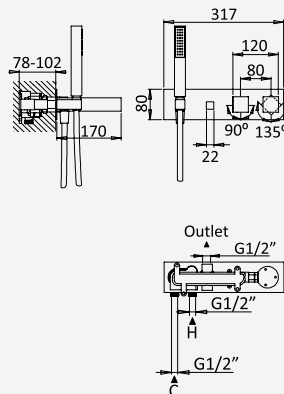

Sistema termostático embutido de banheira com chuveiro de tecto 200x200 mm em Inox e braço 100 mm, kit de chuveiro mão Quadra e bica de banheira - Quadra

Thermostatic concealed bath-shower set with Inox shower head 200x200 mm, ceiling shower arm 100 mm, Quadra handshower set and bath spout - Quadra

Kit de bain-douche thermostatique encastré avec douche de tête 200x200 mm, en Inox, avec bras vertical 100 mm, kit de douchette à main Quadra et bec de bain - Quadra

Sistema de baño y ducha termostático empotrado con alcachofa de ducha 200x200 mm en Inox con brazo de techo 100 mm set de ducha de mano Quadra y caño de bañera - Quadra

cromado / chrome	139 340 2CR	685,00 €
satinox	139 340 2ST	890,50 €
night sky	139 340 2NS	890,50 €
pure white	139 340 2PW	890,50 €
graphite	139 340 2GT	959,00 €
morning mist	139 340 2MM	959,00 €
sunrise	139 340 2SR	959,00 €
sunset	139 340 2SS	1 027,50 €

Opção: Chuveiro fixo UltraThin com 250 x 250 mm em inox

Option: UltraThin Inox shower head 250 x 250 mm

Option: Douche de tête UltraThin 250 x 250 mm en inox

Opción: Alcachofa de ducha UltraThin 250 x 250 mm en inox

cromado/chrome	139 341 2CR	720,00 €
satinox	139 341 2ST	936,00 €
night sky	139 341 2NS	936,00 €
pure white	139 341 2PW	936,00 €
graphite	139 341 2GT	1 008,00 €
morning mist	139 341 2MM	1 008,00 €
sunrise	139 341 2SR	1 008,00 €
sunset	139 341 2SS	1 080,00 €