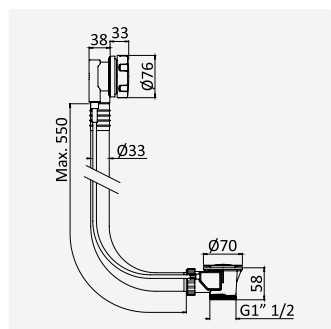

Válvula para banheira com avisador - Em polipropileno

Bath waste and overflow set - In polypropylene

Garniture de vidage pour baignoire standard - En polypropylène

Desagüe de bañera con rebosadero - En polipropileno

cromado / chrome	161 001 1CR	43,90 €