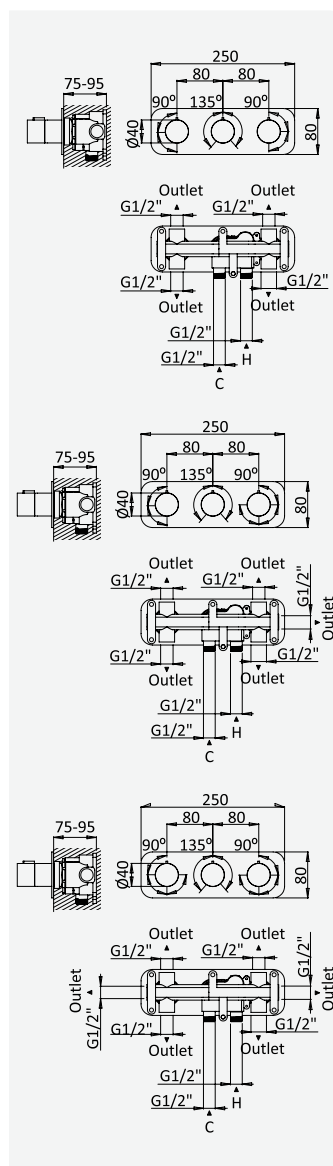

Misturadora termostática embutida horizontal, com 2 saídas - Venus

Concealed thermostatic mixer horizontal, with 2 outlets - Venus

Mitigeur thermostatique encastré horizontal, avec 2 sorties - Venus

Mezclador termostático empotrable horizontal, con 2 salidas - Venus

chromado / chrome	184 440 2CR	385,50 €
satinox	184 440 2ST	501,20 €
night sky	184 440 2NS	501,20 €
pure white	184 440 2PW	501,20 €
graphite	184 440 2GT	539,70 €
morning mist	184 440 2MM	539,70 €
sunrise	184 440 2SR	539,70 €
sunset	184 440 2SS	578,30 €

Misturadora termostática embutida horizontal, com 3 saídas - Venus

Concealed thermostatic mixer horizontal, with 3 outlets - Venus

Mitigeur thermostatique encastré horizontal, avec 3 sorties - Venus

Mezclador termostático empotrable horizontal, con 3 salidas - Venus

chromado / chrome	184 450 2CR	405,50 €
satinox	184 450 2ST	527,20 €
night sky	184 450 2NS	527,20 €
pure white	184 450 2PW	527,20 €
graphite	184 450 2GT	567,70 €
morning mist	184 450 2MM	567,70 €
sunrise	184 450 2SR	567,70 €
sunset	184 450 2SS	608,30 €

Misturadora termostática embutida, com 4 saídas - Venus

Concealed thermostatic mixer, with 4 outlets - Venus

Mitigeur thermostatique encastré, avec 4 sorties - Venus

Mezclador termostático empotrable, con 4 salidas - Venus

chromado / chrome	184 140 1CR	475,00 €
satinox	184 140 1ST	617,50 €
night sky	184 140 1NS	617,50 €
pure white	184 140 1PW	617,50 €
graphite	184 140 1GT	665,00 €
morning mist	184 140 1MM	665,00 €
sunrise	184 140 1SR	665,00 €
sunset	184 140 1SS	712,50 €

Misturadora termostática embutida, com 5 saídas - Venus

Concealed thermostatic mixer, with 5 outlets - Venus

Mitigeur thermostatique encastré, avec 5 sorties - Venus

Mezclador termostático empotrable, con 5 salidas - Venus