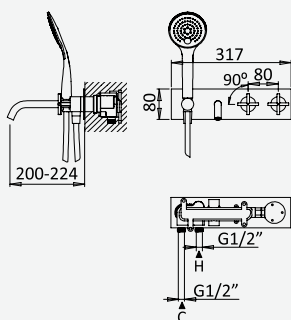

Misturadora termostática embutida de 2 saídas, com chuveiro de mão EmotionSPA

Thermostatic concealed 2 outlets mixer, with handshower set EmotionSPA

Mitigeur thermostatique encastré de 2 sorties, avec kit de douchette à main EmotionSPA

Mezclador termostático empotrable de 2 salidas, con set de ducha de mano EmotionSPA

cromado / chrome	106 441 1CR	475,00 €
satinox	106 441 1ST	617,50 €
night sky	106 441 1NS	617,50 €
pure white	106 441 1PW	617,50 €
graphite	106 441 1GT	665,00 €
morning mist	106 441 1MM	665,00 €
sunset	106 441 1SS	712,50 €

Misturadora termostática embutida de 3 saídas, com chuveiro de mão EmotionSPA

Thermostatic concealed 3 outlets mixer, with handshower set EmotionSPA

Mitigeur thermostatique encastré de 3 sorties, avec kit de douchette à main EmotionSPA

Mezclador termostático empotrable de 3 salidas, con set de ducha de mano EmotionSPA

cromado / chrome	106 452 1CR	510,00 €
satinox	106 452 1ST	663,00 €
night sky	106 452 1NS	663,00 €
pure white	106 452 1PW	663,00 €
graphite	106 452 1GT	714,00 €
morning mist	106 452 1MM	714,00 €
sunset	106 452 1SS	765,00 €

Misturadora termostática embutida com bica de banheira e chuveiro de mão EmotionSPA

Thermostatic concealed mixer with bath spout and handshower set EmotionSPA

Mitigeur thermostatique encastré avec bec de bain et kit de douchette à main EmotionSPA

Mezclador termostático empotrable con caño de bañera y set de ducha de mano EmotionSPA

cromado / chrome	106 903 1CR	555,00 €
satinox	106 903 1ST	721,50 €
night sky	106 903 1NS	721,50 €
pure white	106 903 1PW	721,50 €
graphite	106 903 1GT	777,00 €
morning mist	106 903 1MM	777,00 €
sunset	106 903 1SS	832,50 €

Misturadora termostática embutida de 3 saídas, com bica de banheira e chuveiro de mão EmotionSPA

Thermostatic concealed 3 outlets mixer, with bath spout and handshower set EmotionSPA

Mitigeur thermostatique encastré de 3 sorties, avec bec de bain et kit de douchette à main EmotionSPA

Mezclador termostático empotrable de 3 salidas con caño de bañera y set de ducha de mano EmotionSPA

cromado / chrome	106 904 1CR	590,00 €
satinox	106 904 1ST	767,00 €
night sky	106 904 1NS	767,00 €
pure white	106 904 1PW	767,00 €
graphite	106 904 1GT	826,00 €
morning mist	106 904 1MM	826,00 €
sunset	106 904 1SS	885,00 €