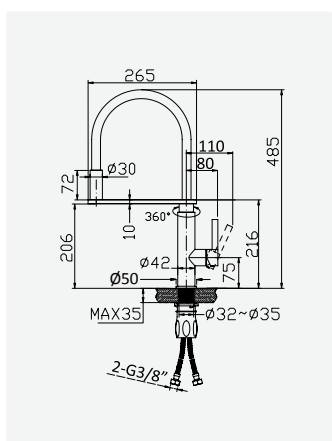

Monocomando de lava loiça, bica giratória em gel, com chuveiro extraível - Mentha

Sink mixer, gel swivel spout and pull out handshower - Mentha
Mitigeur monocommande, bec mobile en gel, avec douchette extractible - Mentha

Monomando de fregadero, caño giratorio en gel, teleducha extraíble - Mentha

cromado / chrome	122 002 7CR	302,40 €
satinox	122 002 7ST	393,10 €
night sky	122 002 7NS	393,10 €
pure white	122 002 7PW	393,10 €
graphite	122 002 7GT	423,40 €
morning mist	122 002 7MM	423,40 €
sunset	122 002 7SS	453,60 €