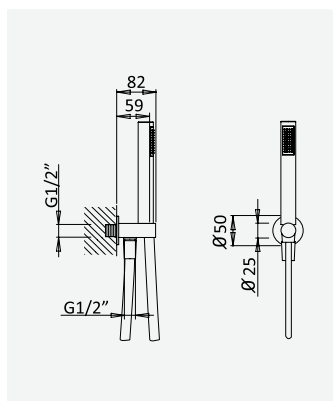

Conjunto de duche com curva de saída, bicha metal 175mm e chuveiro de mão Elo

Shower set with outlet elbow, metal hose 175mm and Elo handshower

Garniture de douche avec caude à encastrer, métal flexible 175mm et douchette Elo

Conjunto de ducha con codo de salida, flexo metal 175mm y ducha de mano Elo

cromado / chrome	145 573 1CR	57,00 €
satinox	145 573 1ST	74,10 €
night sky	145 573 1NS	94,50 €
pure white	145 573 1PW	94,50 €
graphite	145 573 1GT	104,00 €
morning mist	145 573 1MM	104,00 €
sunrise	145 573 1SR	104,00 €
sunset	145 573 1SS	114,40 €