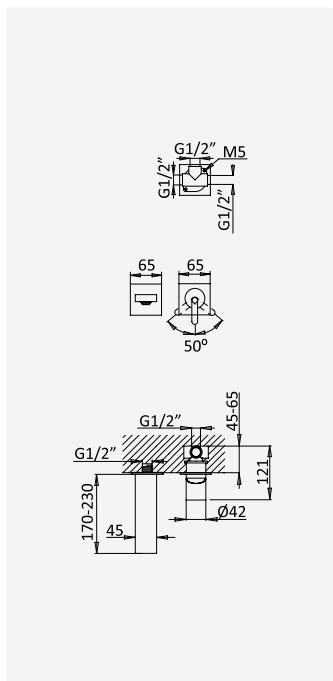

Monocomando de lavatório à parede, com 2 furos - Bica flat com 230mm

2 hole wall basin mixer - Flat spout with 230mm

Mitigeur monocommande mural de 2 trous, pour lavabo - Bec flat avec 230mm

Monomando de lavabo mural de 2 orificios - Caño flat con 230mm

cromado / chrome	101 980 2CR	152,00 €
satinox	101 980 2ST	197,60 €
night sky	101 980 2NS	197,60 €
pure white	101 980 2PW	197,60 €
graphite	101 980 2GT	212,80 €
morning mist	101 980 2MM	212,80 €
sunrise	101 980 2SR	212,80 €
sunset	101 980 2SS	228,00 €

Opção: Bica com 170mm

Option: Spout with 170mm

Option: Bec avec 170mm

Opción: Caño con 170mm

cromado / chrome	101 980 1CR	148,00 €
satinox	101 980 1ST	192,40 €
night sky	101 980 1NS	192,40 €
pure white	101 980 1PW	192,40 €
graphite	101 980 1GT	207,20 €
morning mist	101 980 1MM	207,20 €
sunrise	101 980 1SR	207,20 €
sunset	101 980 1SS	222,00 €

Monocomando de lavatório à parede, com 2 furos - Bica flat com 230mm

2 hole wall basin mixer - Flat spout with 230mm

Mitigeur monocommande mural de 2 trous, pour lavabo - Bec flat avec 230mm

Monomando de lavabo mural de 2 orificios - Caño flat con 230mm

cromado / chrome	101 990 2CR	158,00 €
satinox	101 990 2ST	205,40 €
night sky	101 990 2NS	205,40 €
pure white	101 990 2PW	205,40 €
graphite	101 990 2GT	221,20 €
morning mist	101 990 2MM	221,20 €
sunrise	101 990 2SR	221,20 €
sunset	101 990 2SS	237,00 €

Opção: Bica com 170mm

Option: Spout with 170mm

Option: Bec avec 170mm

Opción: Caño con 170mm

cromado / chrome	101 990 1CR	154,00 €
satinox	101 990 1ST	200,20 €
night sky	101 990 1NS	200,20 €
pure white	101 990 1PW	200,20 €
graphite	101 990 1GT	215,60 €
morning mist	101 990 1MM	215,60 €
sunrise	101 990 1SR	215,60 €
sunset	101 990 1SS	231,00 €

Monocomando de lavatório à parede, com 2 furos - Bica com 230mm

2 hole wall basin mixer - Spout with 230mm

Mitigeur monocommande mural de 2 trous, pour lavabo - Bec avec 230mm

Monomando de lavabo mural de 2 orificios - Caño con 230mm

cromado / chrome	101 840 2CR	102,90 €
satinox	101 840 2ST	133,80 €
night sky	101 840 2NS	133,80 €
pure white	101 840 2PW	133,80 €
graphite	101 840 2GT	144,10 €
morning mist	101 840 2MM	144,10 €
sunrise	101 840 2SR	144,10 €
sunset	101 840 2SS	154,40 €

Opção: Bica com 170mm

Option: Spout with 170mm

Option: Bec avec 170mm

Opción: Caño con 170mm

cromado / chrome	101 850 2CR	100,90 €
satinox	101 850 2ST	131,20 €
night sky	101 850 2NS	131,20 €
pure white	101 850 2PW	131,20 €
graphite	101 850 2GT	141,30 €
morning mist	101 850 2MM	141,30 €
sunrise	101 850 2SR	141,30 €
sunset	101 850 2SS	151,40 €