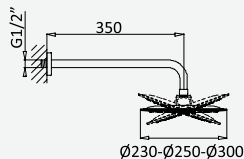

BRUMA AirEcoDrop