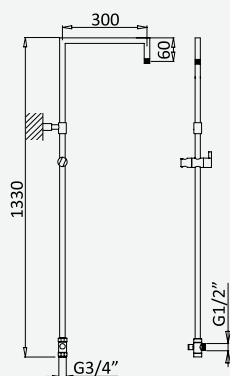

Braço de chuveiro com inversor e rampa de duche - Quadra

Shower tube with diverter and shower rail - Quadra

Colonne de douche avec inverseur et barre de douche - Quadra

Braço para ducha con inversor y barra de ducha - Quadra

cromado / chrome 145 612 8CR 188,00 €

Opção: Para misturadora de banheira

Option: For bath/shower mixer

Option: Pour mitigeur bain/douche

Opción: Para bañera-ducha

cromado / chrome 145 612 3CR 203,00 €