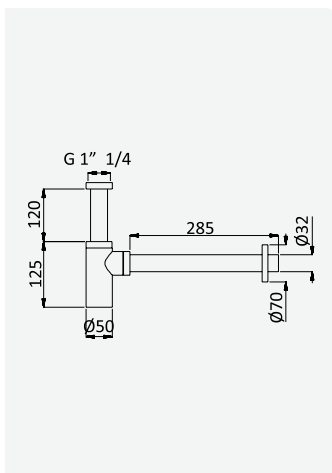

Sifão de 1 1/4" - Elo

Bottle trap, 1 1/4" - Elo

Siphon 1 1/4" - Elo

Sifón de lavabo 1 1/4" - Elo

cromado / chrome	137 000 1CR	36,80 €
satinox	137 000 1ST	47,80 €
night sky	137 000 1NS	47,80 €

NT