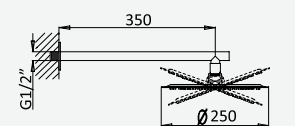

BRUMA AirEcoDrop

Sistema termostático embutido de banheira, com chuveiro de parede de Ø250 mm, kit de chuveiro mão EmotionSPA e válvula com bica de enchimento para banheira

Thermostatic concealed bath-shower set, with shower head Ø250 mm, EmotionSPA handshower set and bath filler with waste and overflow

Kit de bain-douche thermostatique encastré, avec douche de tête Ø250 mm, kit de douchette à main EmotionSPA et garniture de vidage pour baignoire avec bec déverseur

Sistema de baño y ducha termostático empotrado, con alcachofa de ducha Ø250 mm, set de ducha de mano EmotionSPA y sistema de llenado y vaciado para bañeras

cromado / chrome	187 310 1CR	698,00 €
satinox	187 310 1ST	907,40 €
night sky	187 310 1NS	907,40 €
pure white	187 310 1PW	907,40 €
graphite	187 310 1GT	977,20 €
morning mist	187 310 1MM	977,20 €
sunrise	187 310 1SR	977,20 €
sunset	187 310 1SS	1 047,00 €

Opção: Chuveiro fixo de tecto Ø250 mm em inox e braço 100 mm

Option: Inox shower head Ø250 mm with ceiling shower arm 100 mm

Option: Douche de tête Ø250 mm en inox avec bras vertical 100 mm

Opción: Alcachofa de ducha Ø250 mm en inox con brazo de techo 100 mm

cromado / chrome	187 340 1CR	683,00 €
satinox	187 340 1ST	887,90 €
night sky	187 340 1NS	887,90 €
pure white	187 340 1PW	887,90 €
graphite	187 340 1GT	956,20 €
morning mist	187 340 1MM	956,20 €
sunrise	187 340 1SR	956,20 €
sunset	187 340 1SS	1 024,50 €