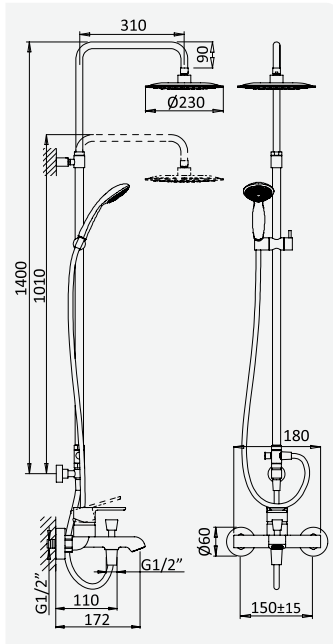

BRUMA AirEcoDrop

Sistema de banheira com braço ajustável, chuveiro de Ø230mm em ABS e rampa de duche

Bath-shower system for wall mounting with adjustable head shower Ø230mm and shower rail

Colonne de bain-douche system avec douche de tête Ø230mm réglable et barre de douche

Sistema de baño-ducha con brazo para ducha de Ø230mm, ajustable en altura y barra de ducha

cromado/chrome	181 261 1CR	342,00 €
satinox	181 261 1ST	444,60 €
night sky	181 261 1NS	444,60 €