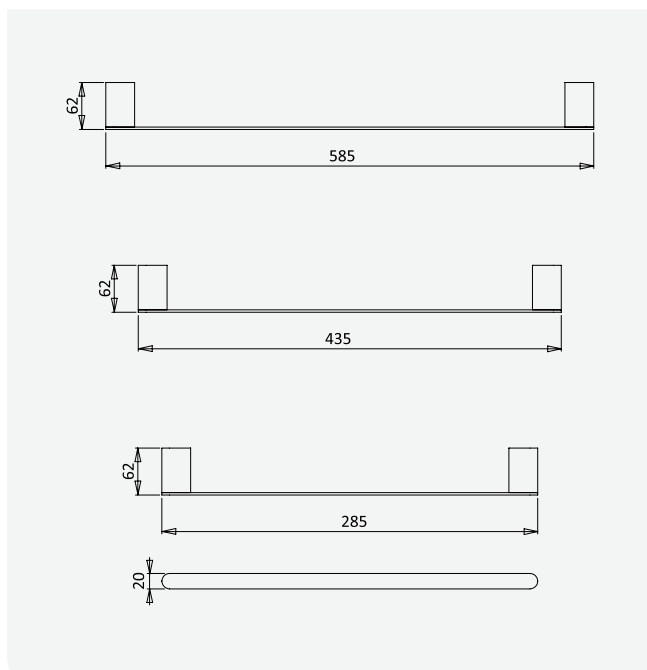

Prateleira com toalheiro 600 mm

Shelf with towel rail 600 mm

Tablette avec porte-serviette 600 mm

Repisa con toallero 600 mm

cromado / chrome	178 001 2CR	287,60 €
satinox	178 001 2ST	373,90 €
night sky	178 001 2NS	373,90 €
pure white	178 001 2PW	373,90 €
graphite	178 001 2GT	402,60 €
morning mist	178 001 2MM	402,60 €
sunrise	178 001 2SR	431,40 €
sunset	178 001 2SS	431,40 €
latão envelhecido / old brass	178 001 2LE	431,40 €
vieux laiton / latón viejo		