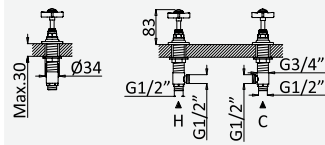

Misturadora de 2 furos, montagem à bancada, com 1 saída

2 hole deck-mounted mixer, with 1 outlet

Mélangeur sur plan de 2 trous, avec 1 sortie

Mezclador bimando de repisa de 2 orificios, con 1 salida

cromado / chrome	117 960 1CR	99,50 €
night sky	117 960 1NS	129,40 €
latão envelhecido / old brass	117 960 1LE	149,30 €
vieux laiton / latón viejo		
ouro 24kt / gold 24kt / or 24kt / oro 24kt	117 960 1OR	248,80 €