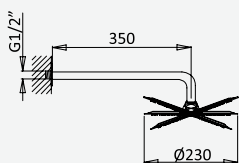

LU

BRUMA AirEcoDrop

Sistema embutido de duche, com chuveiro de parede Ø230 mm em ABS e kit de chuveiro mão EmotionSPA

Concealed shower set, with shower head Ø230 mm and EmotionSPA handshower set

Kit de douche encastré, avec douche de tête Ø230 mm et kit de douchette à main EmotionSPA