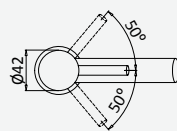

Monocomando de lavatório

Basin mixer

Mitigeur monocommande lavabo

Monomando de lavabo

cromado/chrome	107 010 1CR	69,60 €
satinox	107 010 1ST	90,50 €
night sky	107 010 1NS	90,50 €
pure white	107 010 1PW	90,50 €
graphite	107 010 1GT	97,40 €
morning mist	107 010 1MM	97,40 €
sunrise	107 010 1SR	97,40 €
sunset	107 010 1SS	104,40 €

cromado/chrome	107 010 1ECR	74,60 €
satinox	107 010 1EST	97,00 €
night sky	107 010 1ENS	97,00 €
pure white	107 010 1EPW	97,00 €
graphite	107 010 1EGT	104,40 €
morning mist	107 010 1EMM	104,40 €
sunrise	107 010 1ESR	104,40 €
sunset	107 010 1ESS	111,90 €

Opção: Com válvula clic-clac 1 1/4" - Liz

Option: With push-open pop-up waste set 1 1/4" - Liz

Option: Avec clic-clac garniture de vidage 1 1/4" - Liz

Opción: Con desagüe clic-clac 1 1/4" - Liz

cromado/chrome	107 011 1CR	81,60 €
satinox	107 011 1ST	106,10 €
night sky	107 011 1NS	106,10 €
pure white	107 011 1PW	106,10 €
graphite	107 011 1GT	114,20 €
morning mist	107 011 1MM	114,20 €
sunrise	107 011 1SR	114,20 €
sunset	107 011 1SS	122,40 €

cromado/chrome	107 011 1ECR	86,60 €
satinox	107 011 1EST	112,60 €
night sky	107 011 1ENS	112,60 €
pure white	107 011 1EPW	112,60 €
graphite	107 011 1EGT	121,20 €
morning mist	107 011 1EMM	121,20 €
sunrise	107 011 1ESR	121,20 €
sunset	107 011 1ESS	129,90 €

Monocomando de lavatório, bica giratória

Basin mixer, swivel spout

Mitigeur monocommande lavabo, bec mobile

Monomando de lavabo, caño giratorio

cromado/chrome	107 710 1CR	83,50 €
satinox	107 710 1ST	108,60 €
night sky	107 710 1NS	108,60 €
pure white	107 710 1PW	108,60 €
graphite	107 710 1GT	116,90 €
morning mist	107 710 1MM	116,90 €
sunrise	107 710 1SR	116,90 €
sunset	107 710 1SS	125,30 €