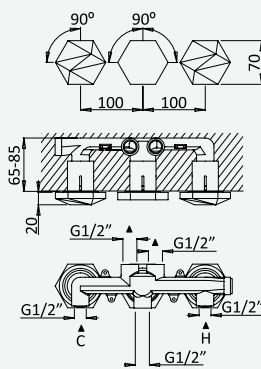

Misturadora progressiva embutida, com 2 saídas

Concealed progressive mixer, with 2 outlets

Mitigeur progressif encastré, avec 2 sorties

Mezclador progresivo empotrable, con 2 salidas

chromado / chrome	183 610 2CR	352,50 €
satinox	183 610 2ST	458,25 €
night sky	183 610 2NS	458,25 €
pure white	183 610 2PW	458,25 €
graphite	183 610 2GT	493,50 €
morning mist	183 610 2MM	493,50 €
sunrise	183 610 2SR	493,50 €
sunset	183 610 2SS	528,75 €

Misturadora progressiva embutida, com 3 saídas

Concealed progressive mixer, with 3 outlets

Mitigeur progressif encastré, avec 3 sorties

Mezclador progresivo empotrable, con 3 salidas

chromado / chrome	183 620 2CR	387,50 €
satinox	183 620 2ST	699,40 €
night sky	183 620 2NS	699,40 €
pure white	183 620 2PW	699,40 €
graphite	183 620 2GT	753,20 €
morning mist	183 620 2MM	753,20 €
sunrise	183 620 2SR	753,20 €
sunset	183 620 2SS	807,00 €

Misturadora embutida de 2 furos, com 1 saída

2 hole concealed mixer, with 1 outlet

Mitigeur encastré de 2 trous, avec 1 sortie

Mezclador bimando empotrable de 2 orificios, con 1 salida

chromado / chrome	183 600 0CR	271,00 €
satinox	183 600 0ST	352,30 €
night sky	183 600 0NS	352,30 €
pure white	183 600 0PW	352,30 €
graphite	183 600 0GT	379,40 €
morning mist	183 600 0MM	379,40 €
sunrise	183 600 0SR	379,40 €
sunset	183 600 0SS	406,50 €

Misturadora embutida de 3 furos, com 2 saídas

3 hole concealed mixer, with 2 outlets

Mitigeur encastré de 3 trous, avec 2 sorties

Mezclador bimando empotrable de 3 orificios, con 2 salidas

chromado / chrome	183 610 0CR	375,00 €
satinox	183 610 0ST	487,50 €
night sky	183 610 0NS	487,50 €
pure white	183 610 0PW	487,50 €
graphite	183 610 0GT	525,00 €
morning mist	183 610 0MM	525,00 €
sunrise	183 610 0SR	525,00 €
sunset	183 610 0SS	562,50 €

Misturadora embutida de 3 furos, com 3 saídas

3 hole concealed mixer, with 3 outlets

Mitigeur encastré de 3 trous, avec 3 sorties

Mezclador bimando empotrable de 3 orificios, con 3 salidas

chromado / chrome	183 620 0CR	425,00 €
satinox	183 620 0ST	552,50 €
night sky	183 620 0NS	552,50 €
pure white	183 620 0PW	552,50 €
graphite	183 620 0GT	595,00 €
morning mist	183 620 0MM	595,00 €
sunrise	183 620 0SR	595,00 €
sunset	183 620 0SS	637,50 €