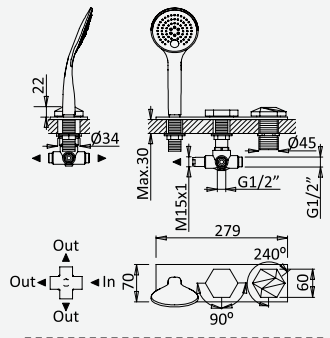

BRUMA AirEcoDrop

Sistema progressivo de banheira, montagem à bancada, com chuveiro de tecto Ø250 mm

Progressive deck-mounted bath-shower set with ceiling shower head Ø250 mm

Kit de bain-douche progressif avec douche de tête Ø250 mm

Sistema progresivo de baño y ducha de repisa con ducha de techo Ø250 mm

cromado / chrome	183 470 2CR	808,00 €
satinox	183 470 2ST	1 050,40 €
night sky	183 470 2NS	1 050,40 €
pure white	183 470 2PW	1 050,40 €
graphite	183 470 2GT	1 131,20 €
morning mist	183 470 2MM	1 131,20 €
sunrise	183 470 2SR	1 131,20 €
sunset	183 470 2SS	1 212,00 €

Opção: Chuveiro fixo de parede Ø250 mm em inox, com rótula e braço 350mm

Option: Inox shower head Ø250 mm with wall shower arm 350 mm

Option: Douche de tête Ø250 mm en inox, avec bras mural longueur 350 mm

Option: Alcachofa de ducha Ø250 mm en inox, con brazo mural 350 mm

cromado / chrome	183 480 2CR	823,00 €
satinox	183 480 2ST	1 069,90 €
night sky	183 480 2NS	1 069,90 €
pure white	183 480 2PW	1 069,90 €
graphite	183 480 2GT	1 152,20 €
morning mist	183 480 2MM	1 152,20 €
sunrise	183 480 2SR	1 152,20 €
sunset	183 480 2SS	1 234,50 €

Sistema de escoamento com ligação para descarga - Utopia

Integrated outlet for splash water - Utopia

Bac de récupération des eaux de ruissellement - Utopia

Sumidero y conexión al desagüe - Utopia

cromado / chrome	161 002 1CR	118,00 €

Misturadora progressiva de duche montagem à bancada, com chuveiro de mão EmotionSPA - 2 saídas

Progressive deck-mounted shower mixer, with handshower set EmotionSPA - 2 outlets

Mitigeur progressif de douche sur plan avec kit de douchette à main EmotionSPA - 2 sorties

Mezclador progresivo para ducha de repisa con set de ducha de mano EmotionSPA - 2 salidas

cromado / chrome	183 400 2CR	385,00 €
satinox	183 400 2ST	500,50 €
night sky	183 400 2NS	500,50 €
pure white	183 400 2PW	500,50 €
graphite	183 400 2GT	539,00 €
morning mist	183 400 2MM	539,00 €
sunrise	183 400 2SR	539,00 €
sunset	183 400 2SS	577,50 €

Opção: Com 3 saídas

Option: With 3 outlets

Option: Avec 3 sorties

Option: Con 3 salidas

cromado / chrome	183 410 2CR	435,00 €
satinox	183 410 2ST	565,50 €
night sky	183 410 2NS	565,50 €
pure white	183 410 2PW	565,50 €
graphite	183 410 2GT	609,00 €
morning mist	183 410 2MM	609,00 €
sunrise	183 410 2SR	609,00 €
sunset	183 410 2SS	652,50 €

Sistema de escoamento com ligação para descarga - Utopia

Integrated outlet for splash water - Utopia

Bac de récupération des eaux de ruissellement - Utopia

Sumidero y conexión al desagüe - Utopia

cromado / chrome	161 002 1CR	118,00 €