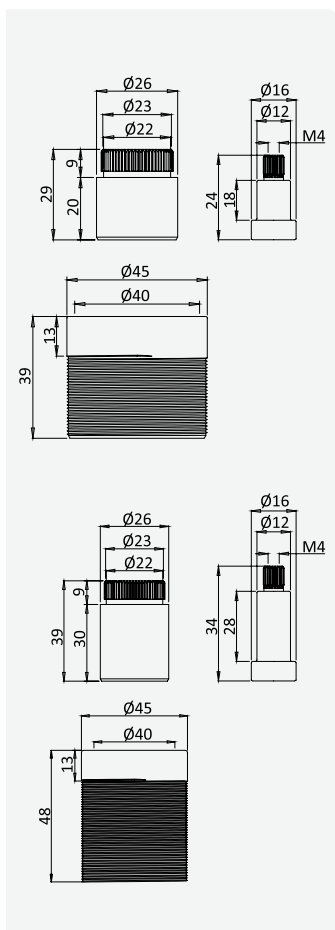

Aumento 20 mm para misturadora termostática embutida Elo

Extension 20 mm to concealed thermostatic mixers Elo

Allonge 20 mm pour mitigeur thermostatique encastré Elo

Prolongación 20 mm para termostato empotrable Elo

cromado / chrome 156 747 3CR 44,20 €

Aumento 30 mm para misturadora termostática embutida Elo

Extension 30 mm to concealed thermostatic mixers Elo

Allonge 30 mm pour mitigeur thermostatique encastré Elo

Prolongación 30 mm para termostato empotrable Elo

cromado / chrome 156 747 5CR 53,20 €