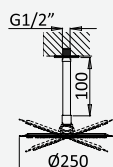

BRUMA AirEcoDrop

Inversor com 2 saídas

Diverter with 2 outlets

Inverseur avec 2 sorties

Inversor con 2 salidas

cromado / chrome	183 600 3CR	151,50 €
satinox	183 600 3ST	196,95 €
night sky	183 600 3NS	196,95 €
pure white	183 600 3PW	196,95 €
graphite	183 600 3GT	212,10 €
morning mist	183 600 3MM	212,10 €
sunrise	183 600 3SR	212,10 €
sunset	183 600 3SS	227,25 €

Inversor com 3 saídas

Diverter with 3 outlets

Inverseur avec 3 sorties

Inversor con 3 salidas

cromado / chrome	183 610 3CR	161,50 €
satinox	183 610 3ST	210,00 €
night sky	183 610 3NS	210,00 €
pure white	183 610 3PW	210,00 €
graphite	183 610 3GT	226,10 €
morning mist	183 610 3MM	226,10 €
sunrise	183 610 3SR	226,10 €
sunset	183 610 3SS	242,30 €

Inversor com 4 saídas

Diverter with 4 outlets

Inverseur avec 4 sorties

Inversor con 4 salidas

cromado / chrome	183 620 3CR	171,50 €
satinox	183 620 3ST	223,00 €
night sky	183 620 3NS	223,00 €
pure white	183 620 3PW	223,00 €
graphite	183 620 3GT	240,10 €
morning mist	183 620 3MM	240,10 €
sunrise	183 620 3SR	240,10 €
sunset	183 620 3SS	257,30 €

Sistema embutido de duche progressivo, com chuveiro de parede Ø250 mm em inox

Progressive concealed shower set, with inox shower head Ø250 mm

Kit de douche progressif encastré, avec douche de tête Ø250 mm en inox

Sistema de ducha progressivo empotrado, con alcachofa de ducha Ø250 mm en inox

cromado / chrome	183 710 1CR	326,00 €
satinox	183 710 1ST	423,80 €
night sky	183 710 1NS	423,80 €
pure white	183 710 1PW	423,80 €
graphite	183 710 1GT	456,40 €
morning mist	183 710 1MM	456,40 €
sunrise	183 710 1SR	456,40 €
sunset	183 710 1SS	489,00 €

Opção: Chuveiro fixo de tecto Ø250 mm em inox e braço 100 mm

Option: Inox shower head Ø250 mm with ceiling shower arm 100 mm

Option: Douche de tête Ø250 mm en inox avec bras vertical 100 mm

Opción: Alcachofa de ducha Ø250 mm en inox con brazo de techo 100 mm