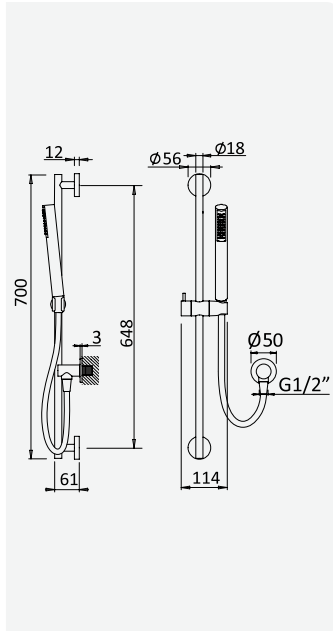

Conjunto de duche com curva de saída, rampa EloX, bicha 175mm e chuveiro de mão Elo

Shower set with outlet elbow, EloX Shower rail, hose 175mm and Elo handshower

Garniture de douche avec caude à encastré, barre de douche EloX, flexible 175mm et douchette Elo

Conjunto de ducha con codo de salida, barra de ducha EloX, flexo 175mm y ducha de mano Elo

cromado / chrome	145 573 2CR	89,00 €
satinox	145 573 2ST	115,70 €
night sky	145 573 2NS	165,50 €
pure white	145 573 2PW	165,50 €
graphite	145 573 2GT	182,00 €
morning mist	145 573 2MM	182,00 €
sunrise	145 573 2SR	182,00 €
sunset	145 573 2SS	200,20 €