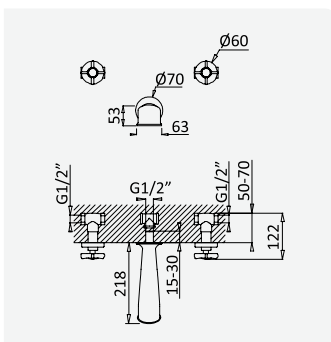

cromado / chrome	117 740 0CR	153,00 €
night sky	117 740 0NS	198,90 €
latão envelhecido / old brass	117 740 0LE	229,50 €
vieux laiton / latón viejo	117 740 0OR	306,00 €