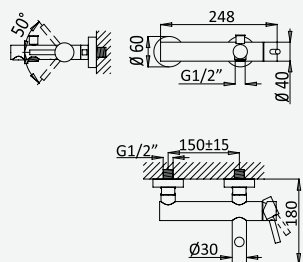

Torneira para bidé/WC, abertura 90°. Chuveiro em ABS

Tap for bidet/toilets, 90° opening. ABS handshower

Robinet pour bidet/WC, ouverture à 90°. Douchette en ABS

Grifo para bidé/WC, abertura 90°. Ducha en ABS

cromado/chrome 145 513 5CR 98,70 €

Opção: Chuveiro de mão em latão

Option: Brass handshower

Option: Douchette en laiton

Opción: Ducha de mano en latón

cromado/chrome	145 513 6CR	112,20 €
satinox	145 513 6ST	145,90 €
night sky	145 513 6NS	145,90 €
pure white	145 513 6PW	145,90 €
graphite	145 513 6GT	157,10 €
morning mist	145 513 6MM	157,10 €
sunrise	145 513 6SR	157,10 €
sunset	145 513 6SS	168,30 €

Monocomando de banheira

Single-lever bath/shower mixer

Mitigeur monocommande bain/douche

Monomando para baño y ducha

cromado/chrome	107 030 1CR	142,80 €
satinox	107 030 1ST	185,60 €
night sky	107 030 1NS	185,60 €
pure white	107 030 1PW	185,60 €
graphite	107 030 1GT	199,90 €
morning mist	107 030 1MM	199,90 €
sunrise	107 030 1SR	199,90 €
sunset	107 030 1SS	214,20 €

Opção: Com rampa de duche - EloX

Option: With shower rail - EloX

Option: Avec barre de douche - EloX

Opción: Con barra de ducha - EloX

Monocomando de banheira, montagem em bancada

Rim mounted 2 hole Bath/shower mixer

Mitigeur monocommande Bain/Douche, sur gorge

Monomando para baño y ducha de encimera

cromado/chrome	107 720 1CR	232,60 €
satinox	107 720 1ST	302,40 €
night sky	107 720 1NS	302,40 €
pure white	107 720 1PW	302,40 €
graphite	107 720 1GT	325,60 €
morning mist	107 720 1MM	325,60 €
sunrise	107 720 1SR	325,60 €
sunset	107 720 1SS	348,90 €