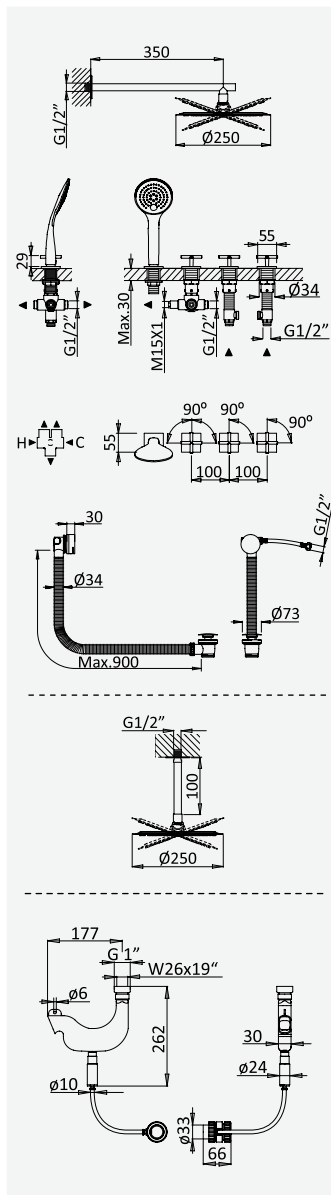

Sistema de banheira, montagem à bancada, com chuveiro mão EmotionSPA e válvula com bica de enchimento para banheira

Deck-mounted bath-shower set with EmotionSPA handshower and bath filler with waste and overflow

Kit de bain-douche sur plan avec douchette à main EmotionSPA et garniture de vidage pour baignoire avec bec déverseur

Sistema para baño y ducha de repisa con ducha de mano EmotionSPA y sistema de llenado y vaciado para bañeras

cromado / chrome	106 523 1CR	505,00 €
satinox	106 523 1ST	656,50 €
night sky	106 523 1NS	656,50 €
pure white	106 523 1PW	656,50 €
graphite	106 523 1GT	707,00 €
morning mist	106 523 1MM	707,00 €
sunset	106 523 1SS	757,50 €

Sistema de escoamento com ligação para descarga - Quadra

Integrated outlet for splash water - Quadra

Bac de récupération des eaux de ruissellement - Quadra

Sumidero y conexión al desagüe - Quadra

cromado / chrome	161 001 8CR	98,00 €
satinox	161 001 8ST	127,40 €
night sky	161 001 8NS	127,40 €
pure white	161 001 8PW	127,40 €
graphite	161 001 8GT	137,20 €
morning mist	161 001 8MM	137,20 €
sunset	161 001 8SS	147,00 €

Sistema de banheira, montagem à bancada, com chuveiro de parede Ø250 mm, chuveiro mão EmotionSPA e válvula com bica de enchimento para banheira

Deck-mounted bath-shower set with shower head Ø250 mm, EmotionSPA handshower and bath filler with waste and overflow

Kit de bain-douche sur plan avec douche de Ø250 mm, douchette à main EmotionSPA et garniture de vidage pour baignoire avec bec déverseur

Sistema para baño y ducha de repisa con ducha de Ø250 mm, ducha de mano EmotionSPA y sistema de llenado y vaciado para bañeras

cromado / chrome	106 551 1CR	665,00 €
satinox	106 551 1ST	864,50 €
night sky	106 551 1NS	864,50 €
pure white	106 551 1PW	864,50 €
graphite	106 551 1GT	931,00 €
morning mist	106 551 1MM	931,00 €
sunset	106 551 1SS	997,50 €

Opção: Chuveiro fixo de tecto Ø250 mm em inox e braço 100 mm

Option: Inox shower head Ø250 mm with ceiling shower arm 100 mm

Option: Douche de tête Ø250 mm en inox avec bras vertical 100 mm

Option: Alcachofa de ducha Ø250 mm en inox con brazo de techo 100 mm

cromado / chrome	106 542 1CR	650,00 €
satinox	106 542 1ST	845,00 €
night sky	106 542 1NS	845,00 €
pure white	106 542 1PW	845,00 €
graphite	106 542 1GT	910,00 €
morning mist	106 542 1MM	910,00 €
sunset	106 542 1SS	975,00 €

Sistema de escoamento com ligação para descarga - Quadra

Integrated outlet for splash water - Quadra

Bac de récupération des eaux de ruissellement - Quadra

Sumidero y conexión al desagüe - Quadra

cromado / chrome	161 001 8CR	98,00 €
satinox	161 001 8ST	127,40 €
night sky	161 001 8NS	127,40 €
pure white	161 001 8PW	127,40 €
graphite	161 001 8GT	137,20 €
morning mist	161 001 8MM	137,20 €
sunset	161 001 8SS	147,00 €