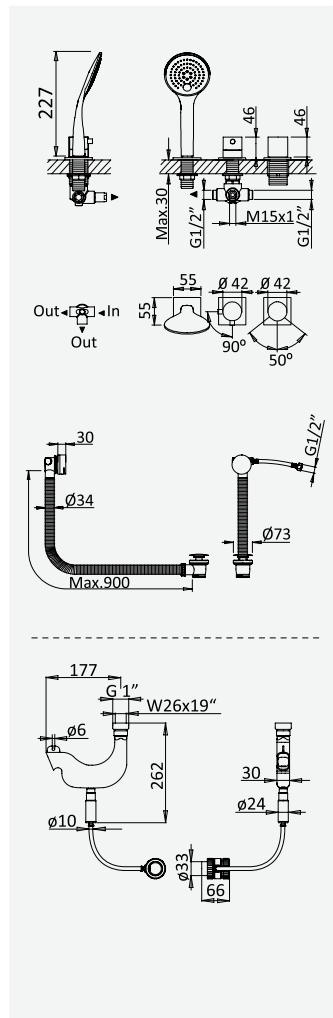

Sistema de banheira, montagem à bancada, com chuveiro mão EmotionSPA e válvula com bica de enchimento para banheira

Deck-mounted bath-shower set with EmotionSPA handshower and bath filler with waste and overflow

Kit de bain-douche sur plan avec douchette à main EmotionSPA et garniture de vidage pour baignoire avec bec déverseur

Sistema para baño y ducha de repisa con ducha de mano EmotionSPA y sistema de llenado y vaciado para bañeras

cromado / chrome	101 520 2CR	388,00 €
satinox	101 520 2ST	504,40 €
night sky	101 520 2NS	504,40 €
pure white	101 520 2PW	504,40 €
graphite	101 520 2GT	543,20 €
morning mist	101 520 2MM	543,20 €
sunrise	101 520 2SR	543,20 €
sunset	101 520 2SS	582,00 €

Opção: Manipulo 2

Option: Lever 2

Option: Poignée 2

Opción: Mando 2

cromado / chrome	101 520 1CR	394,00 €
satinox	101 520 1ST	512,20 €
night sky	101 520 1NS	512,20 €
pure white	101 520 1PW	512,20 €
graphite	101 520 1GT	551,60 €
morning mist	101 520 1MM	551,60 €
sunrise	101 520 1SR	551,60 €
sunset	101 520 1SS	591,00 €

Sistema de escoamento com ligação para descarga - Quadra

Integrated outlet for splash water - Quadra

Bac de récupération des eaux de ruissellement - Quadra

Sumidero y conexión al desagüe - Quadra

cromado / chrome	161 001 8CR	106,00 €
satinox	161 001 8ST	137,80 €
night sky	161 001 8NS	137,80 €
pure white	161 001 8PW	137,80 €
graphite	161 001 8GT	148,40 €
morning mist	161 001 8MM	148,40 €
sunrise	161 001 8SR	148,40 €
sunset	161 001 8SS	159,00 €