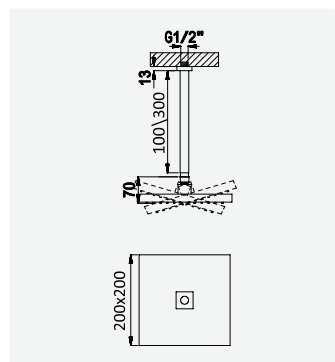

BRUMA AirEcoDrop