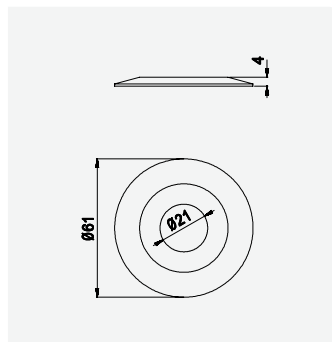

Florão - Latão

Escutcheon - Brass

Rosace de recouvrement - Laiton

Rosetón - Latón

chromado / chrome	156 744 5CR	4,50 €