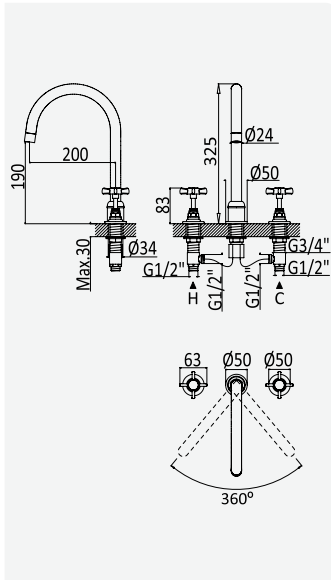

Misturadora de lavatório 3 furos, montagem à bancada, bica giratória

Deck-mounted, 3 hole basin mixer, swivel spout

Mélangeur lavabo sur plan, 3 trous, bec mobile

Bateria de lavabo, caño giratorio

cromado / chrome	119 240 OCR	181,50 €
night sky	119 240 ONS	236,00 €
latão envelhecido / old brass	119 240 OLE	272,30 €
vieux laiton / latón viejo	119 240 OOR	363,00 €

Opção: Com válvula clic-clac 1 1/4" - Elo

Option: With push-open pop-up waste set 1 1/4" - Elo

Option: Avec clic-clac garniture de vidage 1 1/4" - Elo

Opción: Con desagüe clic-clac 1 1/4" - Elo

cromado / chrome	119 241 OCR	196,50 €
night sky	119 241 ONS	255,50 €
latão envelhecido / old brass	119 241 OLE	294,80 €
vieux laiton / latón viejo	119 241 OOR	393,00 €

Torneira de lavatório - Fria

Basin pillar tap - Cold

Robinet simple pour lavabo - Froid

Grifo de una agua - Fria

cromado / chrome	119 380 OCR	52,00 €
night sky	119 380 ONS	67,60 €
latão envelhecido / old brass	119 380 OLE	78,00 €
vieux laiton / latón viejo	119 380 OOR	104,00 €

Torneira de lavatório - Quente

Basin pillar tap - Hot

Robinet simple pour lavabo - Chaud

Grifo de una agua - Caliente

cromado / chrome	119 370 OCR	52,00 €
night sky	119 370 ONS	67,60 €
latão envelhecido / old brass	119 370 OLE	78,00 €
vieux laiton / latón viejo	119 370 OOR	104,00 €

Torneiras de lavatório fria/quente - (1 par)

Basin pillar taps - Hot and Cold (1 pair)

Robinets simple pour lavabo - chaud et froid (1 paire)

Grifos de una agua para lavabo - caliente/fría (1 par)

cromado / chrome	119 360 OCR	104,00 €
night sky	119 360 ONS	135,20 €
latão envelhecido / old brass	119 360 OLE	156,00 €
vieux laiton / latón viejo	119 360 OOR	208,00 €

Torneira de lavatório, bica giratória

Basin pillar tap, swivel spout

Robinet simple pour lavabo, bec mobile

Grifo de una agua, caño giratorio