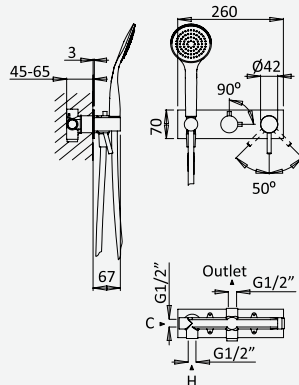

Sistema embutido de duche com chuveiro de parede Ø230 mm em ABS e kit de chuveiro mão Emotion

Concealed shower set with ABS shower head Ø230 mm and Emotion handshower set

Kit de douche encastré avec douche de tête Ø230 mm en ABS et kit de douchette à main Emotion

Sistema de ducha empotrado con alcachofa de ducha Ø230 mm en ABS y set de ducha de mano Emotion

cromado/chrome	107 570 1CR	329,50 €
satinox	107 570 1ST	428,40 €
night sky	107 570 1NS	428,40 €
pure white	107 570 1PW	428,40 €
graphite	107 570 1GT	461,30 €
morning mist	107 570 1MM	461,30 €
sunrise	107 570 1SR	461,30 €
sunset	107 570 1SS	494,30 €

6 l/m	A+	cromado/chrome	107 570 1ECR	354,50 €
		satinox	107 570 1EST	460,90 €
		night sky	107 570 1ENS	460,90 €
		pure white	107 570 1EPW	460,90 €
		graphite	107 570 1EGT	496,30 €
		morning mist	107 570 1EMM	496,30 €
		sunrise	107 570 1ESR	496,30 €
		sunset	107 570 1ESS	531,80 €

Opção: Chuveiro fixo UltraThin com Ø250 mm em inox | Bicha de chuveiro Lux | Chuveiro mão EmotionSPA

Option: UltraThin Inox shower head Ø250 mm | Lux shower hose | Handshower EmotionSPA

Option: Douche de tête UltraThin Ø250 mm en inox | Flexible Lux | Douchette EmotionSPA

Opción: Alcachofa de ducha UltraThin Ø250 mm en inox | Flexo Lux | Ducha de mano EmotionSPA

cromado/chrome	107 570 2CR	394,50 €
satinox	107 570 2ST	512,90 €
night sky	107 570 2NS	512,90 €
pure white	107 570 2PW	512,90 €
graphite	107 570 2GT	552,30 €
morning mist	107 570 2MM	552,30 €
sunrise	107 570 2SR	552,30 €
sunset	107 570 2SS	591,80 €

6 l/m	A+	cromado/chrome	107 570 2ECR	419,50 €
		satinox	107 570 2EST	545,40 €
		night sky	107 570 2ENS	545,40 €
		pure white	107 570 2EPW	545,40 €
		graphite	107 570 2EGT	587,30 €
		morning mist	107 570 2EMM	587,30 €
		sunrise	107 570 2ESR	587,30 €
		sunset	107 570 2ESS	629,30 €

Sistema embutido de duche com chuveiro de tecto Ø230 mm em ABS e braço 100 mm, kit de chuveiro mão Emotion

Concealed shower set with ABS shower head Ø230 mm with ceiling shower arm 100 mm, Emotion handshower set

Kit de douche encastré avec douche de tête Ø230 mm en ABS avec bras vertical 100 mm, kit de douchette à main Emotion

Sistema de ducha empotrado con alcachofa de ducha Ø230 mm en ABS, brazo de techo 100 mm, set de ducha de mano Emotion

cromado/chrome	107 580 1CR	329,50 €
satinox	107 580 1ST	428,40 €
night sky	107 580 1NS	428,40 €
pure white	107 580 1PW	428,40 €
graphite	107 580 1GT	461,30 €
morning mist	107 580 1MM	461,30 €
sunrise	107 580 1SR	461,30 €
sunset	107 580 1SS	494,30 €

6 l/m	A+	cromado/chrome	107 580 1ECR	354,50 €
		satinox	107 580 1EST	460,90 €
		night sky	107 580 1ENS	460,90 €
		pure white	107 580 1EPW	460,90 €
		graphite	107 580 1EGT	496,30 €
		morning mist	107 580 1EMM	496,30 €
		sunrise	107 580 1ESR	496,30 €
		sunset	107 580 1ESS	531,80 €

Opção: Chuveiro fixo UltraThin com Ø250 mm em inox | Bicha de chuveiro Lux | Chuveiro mão EmotionSPA

Option: UltraThin Inox shower head Ø250 mm | Lux shower hose | Handshower EmotionSPA

Option: Douche de tête UltraThin Ø250 mm en inox | Flexible Lux | Douchette EmotionSPA

Opción: Alcachofa de ducha UltraThin Ø250 mm en inox | Flexo Lux | Ducha de mano EmotionSPA