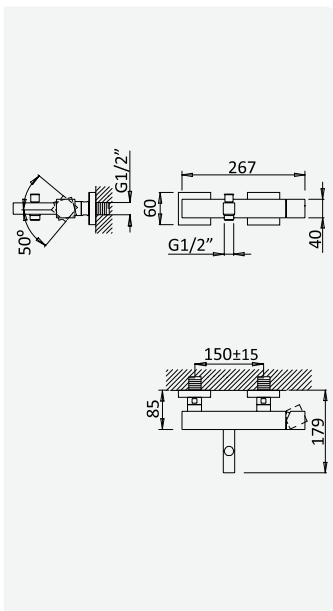

Torneira para bidé/WC. Chuveiro em latão

Tap for bidet/toilets. Brass handshower

Robinet pour bidet/WC. Douchette en laiton

Grifo para bidé/WC. Ducha en latón

cromado / chrome	102 870 1CR	106,10 €
satinox	102 870 1ST	137,90 €
night sky	102 870 1NS	137,90 €
pure white	102 870 1PW	137,90 €
graphite	102 870 1GT	148,50 €
morning mist	102 870 1MM	148,50 €
sunrise	102 870 1SR	148,50 €
sunset	102 870 1SS	159,20 €

Opção: Chuveiro de mão em ABS

Option: ABS handshower

Option: Douchette en ABS

Opción: Ducha de mano en ABS

cromado / chrome	102 871 1CR	95,10 €

Torneira para bidé/WC, abertura 90°. Chuveiro em latão - Quadra

Tap for bidet/toilets, 90° opening. Brass handshower - Quadra

Robinet pour bidet/WC, ouverture à 90°. Douchette en laiton - Quadra

Grifo para bidé/WC, apertura 90°. Ducha en latón - Quadra

cromado/chrome	145 513 4CR	135,00 €
satinox	145 513 4ST	175,50 €
night sky	145 513 4NS	175,50 €
pure white	145 513 4PW	175,50 €
graphite	145 513 4GT	189,00 €
morning mist	145 513 4MM	189,00 €
sunrise	145 513 4SR	189,00 €
sunset	145 513 4SS	202,50 €

Monocomando de banheira

Single-lever bath/shower mixer

Mitigeur monocommande bain/douche

Monomando para baño y ducha

cromado / chrome	102 030 2CR	185,90 €
satinox	102 030 2ST	241,70 €
night sky	102 030 2NS	353,20 €
pure white	102 030 2PW	353,20 €
graphite	102 030 2GT	371,80 €
morning mist	102 030 2MM	371,80 €
sunrise	102 030 2SR	371,80 €
sunset	102 030 2SS	390,40 €

Opção: Manípulo 2

Option: Lever 2

Option: Poignée 2

Opción: Mando 2

cromado / chrome	102 030 1CR	189,90 €
satinox	102 030 1ST	246,90 €
night sky	102 030 1NS	360,80 €
pure white	102 030 1PW	360,80 €
graphite	102 030 1GT	379,80 €
morning mist	102 030 1MM	379,80 €
sunrise	102 030 1SR	379,80 €
sunset	102 030 1SS	398,80 €

Bica de banheira, montagem à parede

Bath wall spout

Bec bain mural

Caño de bañera mural