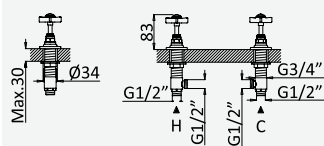

Misturadora de 2 furos, montagem à bancada, com 1 saída

2 hole deck-mounted mixer, with 1 outlet

Mélangeur sur plan de 2 trous, avec 1 sortie

Mezclador bimando de repisa de 2 orificios, con 1 salida

cromado / chrome	119 960 1CR	99,50 €
night sky	119 960 1NS	129,40 €
latão envelhecido / old brass	119 960 1LE	149,30 €
vieux laiton / latón viejo	119 960 1OR	248,80 €