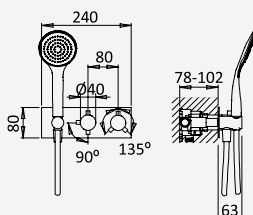

BRUMA AirEcoDrop