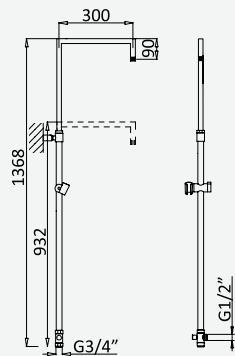

Braço de chuveiro ajustável em altura com inversor e rampa de duche - Quadra

Shower tube with adjustable head shower, diverter and shower rail - Quadra

Colonne de douche réglable, avec inverseur et barre de douche - Quadra
Braço para ducha ajustable en altura con inversor y barra de ducha - Quadra

cromado / chrome 145 610 1CR 205,00 €

Opção: Para misturadora de banheira

Option: For bath/shower mixer

Option: Pour mitigeur bain/douche

Opción: Para bañera-ducha

cromado / chrome 145 611 8CR 220,00 €