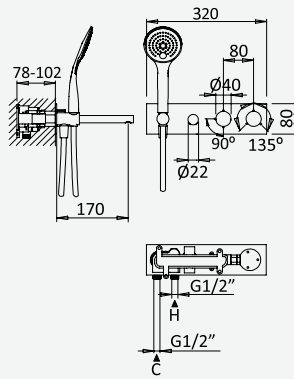

Opção: Manípulo 2

Option: Lever 2

Option: Poignée 2

Opción: Mando 2

cromado / chrome	101 200 1CR	301,40 €
satinox	101 200 1ST	391,80 €
night sky	101 200 1NS	391,80 €
pure white	101 200 1PW	391,80 €
graphite	101 200 1GT	422,00 €
morning mist	101 200 1MM	422,00 €
sunrise	101 200 1SR	422,00 €
sunset	101 200 1SS	452,10 €