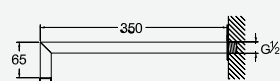

Braço de parede - Quadra

Wall mounted shower arm - Quadra

Bras de douche mural - Quadra

Braço para ducha mural - Quadra

cromado / chrome

145 620 2CR

49,00 €