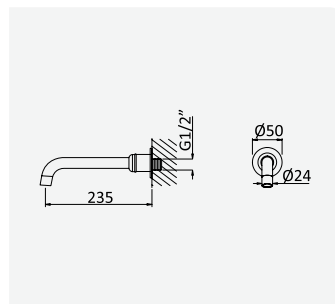

Bica à parede de lavatório - Intemporal

Wall basin spout - Intemporal

Bec de lavabo mural - Intemporal

Caño de lavabo mural - Intemporal

cromado / chrome	156 942 1CR	105,00 €
night sky	156 942 1NS	136,50 €
latão envelhecido / old brass		
vieux laiton / latón viejo	156 942 1LE	157,50 €
ouro 24kt / gold 24kt / or 24kt / oro 24kt	156 942 1OR	210,00 €