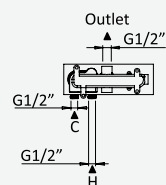

BRUMA AirEcoDrop

Sistema termostático embutido de duche com chuveiro de parede Ø230 mm em ABS e kit de chuveiro mão Emotion

Thermostatic concealed shower set with ABS shower head Ø230 mm and Emotion handshower set

Kit de douche thermostatique encastré avec douche de tête Ø230 mm en ABS et kit de douchette à main Emotion

Sistema de ducha termostático empotrado con alcachofa de ducha Ø230 mm en ABS y set de ducha de mano Emotion

cromado/chrome	138 590 1CR	494,00 €
satinox	138 590 1ST	642,20 €
night sky	138 590 1NS	642,20 €
pure white	138 590 1PW	642,20 €
	138 590 1GT	691,60 €
	138 590 1MM	691,60 €
	138 590 1SR	691,60 €
	138 590 1SS	741,00 €

graphite
morning mist
sunrise
sunset

cromado/chrome	138 590 1ECR	509,00 €
satinox	138 590 1EST	661,70 €
night sky	138 590 1ENS	661,70 €
pure white	138 590 1EPW	661,70 €
	138 590 1EGT	712,60 €
	138 590 1EMM	712,60 €
	138 590 1ESR	712,60 €
	138 590 1ESS	763,50 €

graphite
morning mist
sunrise
sunset

Opção: Chuveiro fixo UltraThin com Ø250 mm em inox | Bicha de chuveiro Lux | Chuveiro mão EmotionSPA

Option: UltraThin Inox shower head Ø250 mm | Lux shower hose | Handshower EmotionSPA

Option: Douche de tête UltraThin Ø250 mm en inox | Flexible Lux | Douchette EmotionSPA

Opção: Alcachofa de ducha UltraThin Ø250 mm em inox | Flexo Lux | Ducha de mano EmotionSPA

cromado/chrome	138 590 2CR	559,00 €
satinox	138 590 2ST	726,70 €
night sky	138 590 2NS	726,70 €
pure white	138 590 2PW	726,70 €
graphite	138 590 2GT	782,60 €
morning mist	138 590 2MM	782,60 €
sunrise	138 590 2SR	782,60 €
sunset	138 590 2SS	838,50 €

cromado/chrome	138 590 2ECR	574,00 €
satinox	138 590 2EST	746,20 €
night sky	138 590 2ENS	746,20 €
pure white	138 590 2EPW	746,20 €
graphite	138 590 2EGT	803,60 €
morning mist	138 590 2EMM	803,60 €
sunrise	138 590 2ESR	803,60 €
sunset	138 590 2ESS	861,00 €

Sistema termostático embutido de duche com chuveiro de tecto Ø230 mm em ABS e braço 100 mm, kit de chuveiro mão Emotion

Thermostatic concealed shower set with ABS shower head Ø230 mm with ceiling shower arm 100 mm, kit de douchette à main Emotion

Kit de douche thermostatique encastré avec douche de tête Ø230 mm en ABS avec bras vertical 100 mm, kit de douchette à main Emotion

Sistema de ducha termostático empotrado con alcachofa de ducha Ø230 mm en ABS, brazo de techo 100 mm y set de ducha de mano Emotion

cromado/chrome	138 600 1CR	494,00 €
satinox	138 600 1ST	642,20 €
night sky	138 600 1NS	642,20 €
pure white	138 600 1PW	642,20 €
	138 600 1GT	691,60 €
	138 600 1MM	691,60 €
	138 600 1SR	691,60 €
	138 600 1SS	741,00 €

graphite
morning mist
sunrise
sunset

cromado/chrome	138 600 1ECR	509,00 €
satinox	138 600 1EST	661,70 €
night sky	138 600 1ENS	661,70 €
pure white	138 600 1EPW	661,70 €
	138 600 1EGT	712,60 €
	138 600 1EMM	712,60 €
	138 600 1ESR	712,60 €
	138 600 1ESS	763,50 €

graphite
morning mist
sunrise
sunset

Opção: Chuveiro fixo UltraThin com Ø250 mm em inox | Bicha de chuveiro Lux | Chuveiro mão EmotionSPA

Option: UltraThin Inox shower head Ø250 mm | Lux shower hose | Handshower EmotionSPA