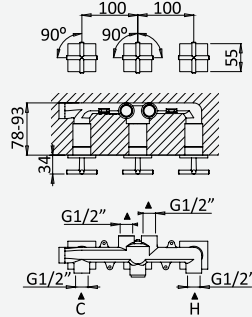

Misturadora embutida de 3 furos, com 2 saídas

3 hole concealed mixer, with 2 outlets

Mitigeur encastré de 3 trous, avec 2 sorties

Mezclador bimando empotrable de 3 orificios, con 2 salidas

chromado / chrome	106 150 OCR	214,80 €
satinox	106 150 OST	279,20 €
night sky	106 150 ONS	279,20 €
pure white	106 150 OPW	279,20 €
graphite	106 150 OGT	300,70 €
morning mist	106 150 OMM	300,70 €
sunset	106 150 OSS	322,20 €