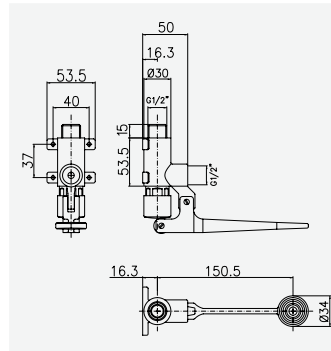

Misturadora progressiva de pedal, aplicação à parede

Foot operated progressive mixer, wall mounted

Mitigeur monopédale progressif, application mural

Mezclador monopedal progresivo, aplicacion de pared

cromado / chrome

122 001 1CR

99,80 €