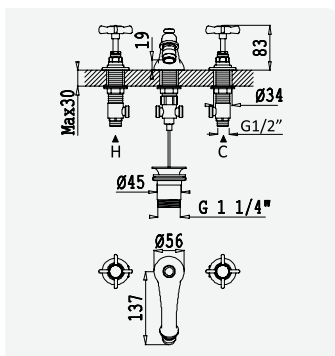

Misturadora de bidé 3 furos, montagem à bancada, com válvula automática

Deck-mounted, 3 hole bidet mixer, with pop-up waste set

Mélangeur bidet sur plan, 3 trous, avec garniture de vidage

Bateria de bidé, con vaciador automático

	cromado / chrome	119 062 0CR	192,20 €
	night sky	119 062 0NS	249,90 €
	latão envelhecido / old brass	119 062 0LE	288,30 €
	vieux laiton / latón viejo	119 062 0OR	384,40 €
	ouro 24kt / gold 24kt / or 24kt / oro 24kt