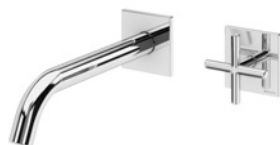

Misturadora de lavatório à parede, 3 furos. Bica com 230mm

3 hole, wall basin mixer. Spout with 230mm

Mitigeur mural pour lavabo de 3 trous. Bec avec 230mm

Mezclador bimando empotrable de 3 orificios, para lavabo. Caño con 230mm

cromado / chrome	106 220 OCR	220,00 €
satinox	106 220 OST	286,00 €
night sky	106 220 ONS	286,00 €
pure white	106 220 OPW	286,00 €
graphite	106 220 OGT	308,00 €
morning mist	106 220 OMM	308,00 €
sunset	106 220 OSS	330,00 €

Opção: Bica com 170mm

Option: Spout with 170mm

Option: Bec avec 170mm

Opción: Caño con 170mm

cromado / chrome	106 260 OCR	218,00 €
satinox	106 260 OST	283,40 €
night sky	106 260 ONS	283,40 €
pure white	106 260 OPW	283,40 €
graphite	106 260 OGT	305,20 €
morning mist	106 260 OMM	305,20 €
sunset	106 260 OSS	327,00 €

Torneira de lavatório à parede - Água Fria

2 hole wall basin tap - Cold water

Robinet mural simple pour lavabo - Froid

Grifo mural de una agua - Fria

cromado / chrome	106 400 1CR	151,00 €
satinox	106 400 1ST	196,30 €
night sky	106 400 1NS	196,30 €
pure white	106 400 1PW	196,30 €
graphite	106 400 1GT	211,40 €
morning mist	106 400 1MM	211,40 €
sunset	106 400 1SS	226,50 €

Opção: Bica com 170mm

Option: Spout with 170mm

Option: Bec avec 170mm

Opción: Caño con 170mm

cromado / chrome	106 401 1CR	149,00 €
satinox	106 401 1ST	193,70 €
night sky	106 401 1NS	193,70 €
pure white	106 401 1PW	193,70 €
graphite	106 401 1GT	208,60 €
morning mist	106 401 1MM	208,60 €
sunset	106 401 1SS	223,50 €