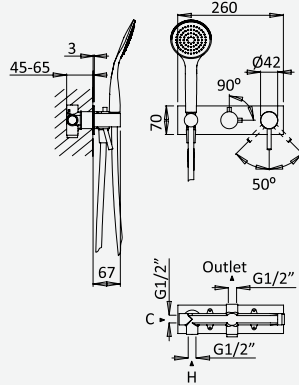

BRUMA AirEcoDrop

BRUMA AirEcoDrop