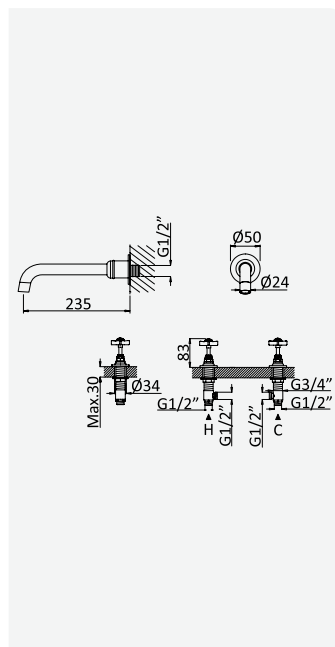

Misturadora de lavatório à parede com espelho. Bica com 230mm

Wall basin mixer with wall escutcheon. Spout with 230mm

Mélangeur mural avec rosace. Bec avec 230mm

Batería de lavabo mural con rosetón. Caño con 230mm

cromado / chrome	119 210 OCR	222,60 €
night sky	119 210 ONS	289,40 €
latão envelhecido / old brass	119 210 OLE	333,90 €
vieux laitón / latón viejo	119 210 OLE	333,90 €
ouro 24kt / gold 24kt / or 24kt / oro 24kt	119 210 OOR	445,20 €

Opção: Bica com 170mm

Option: Spout with 170mm

Option: Bec avec 170mm

Opción: Caño con 170mm

cromado / chrome	119 230 OCR	220,60 €
night sky	119 230 ONS	286,80 €
latão envelhecido / old brass	119 230 OLE	330,90 €
vieux laitón / latón viejo	119 230 OLE	330,90 €
ouro 24kt / gold 24kt / or 24kt / oro 24kt	119 230 OOR	441,20 €

Misturadora de lavatório à parede

3 hole, wall basin mixer

Mélangeur 3 trous Lavabo mural

Batería de lavabo mural

cromado / chrome	119 220 OCR	186,50 €
night sky	119 220 ONS	242,50 €
latão envelhecido / old brass	119 220 OLE	279,80 €
vieux laitón / latón viejo	119 220 OLE	279,80 €
ouro 24kt / gold 24kt / or 24kt / oro 24kt	119 220 OOR	373,00 €

Opção: Com válvula clic-clac 1 1/4" - Elo

Option: With push-open pop-up waste set 1 1/4" - Elo

Option: Avec clic-clac garniture de vidage 1 1/4" - Elo

Opción: Con desagüe clic-clac 1 1/4" - Elo

cromado / chrome	119 221 OCR	201,50 €
night sky	119 221 ONS	262,00 €
latão envelhecido / old brass	119 221 OLE	302,30 €
vieux laitón / latón viejo	119 221 OLE	302,30 €
ouro 24kt / gold 24kt / or 24kt / oro 24kt	119 221 OOR	403,00 €

Misturadora de 2 furos, montagem à bancada, com bica à parede de lavatório

2 hole deck-mounted mixer, with wall basin spout

Mélangeur sur plan de 2 trous, avec bec de lavabo mural

Mezclador bimando de repisa de 2 orificios, con caño de lavabo mural