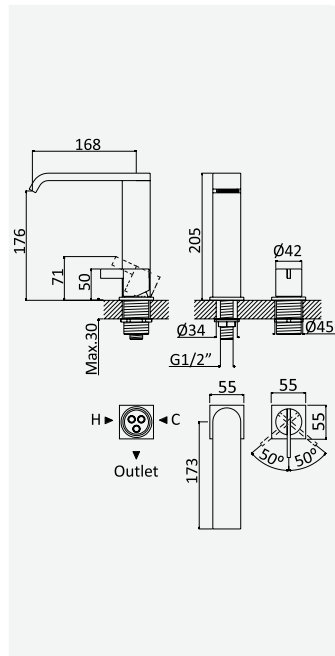

cromado / chrome	168 840 1CR	273,00 €
satinox	168 840 1ST	354,90 €
night sky	168 840 1NS	354,90 €
pure white	168 840 1PW	354,90 €
graphite	168 840 1GT	382,20 €
morning mist	168 840 1MM	382,20 €
sunrise	168 840 1SR	382,20 €
sunset	168 840 1SS	409,50 €

Opção: Com válvula clic-clac 1 1/4" - Elo

Option: With push-open pop-up waste set 1 1/4" - Elo

Option: Avec clic-clac garniture de vidage 1 1/4" - Elo

Opción: Con desagüe clic-clac 1 1/4" - Elo

cromado / chrome	168 841 1CR	288,00 €
satinox	168 841 1ST	374,40 €
night sky	168 841 1NS	374,40 €
pure white	168 841 1PW	374,40 €
graphite	168 841 1GT	403,20 €
morning mist	168 841 1MM	403,20 €
sunrise	168 841 1SR	403,20 €
sunset	168 841 1SS	432,00 €