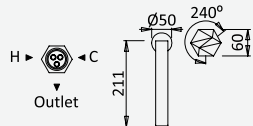

Misturadora progressiva de lavatório 2 furos, montagem à bancada

Deck-mounted, 2 hole basin progressive mixer

Mitigeur progressif lavabo sur plan, 2 trous

Mezclador progresivo de repisa para lavabo de 2 orificios

cromado / chrome	183 880 1CR	348,00 €
satinox	183 880 1ST	452,40 €
night sky	183 880 1NS	452,40 €
pure white	183 880 1PW	452,40 €
graphite	183 880 1GT	487,20 €
morning mist	183 880 1MM	487,20 €
sunrise	183 880 1SR	487,20 €
sunset	183 880 1SS	522,00 €

Opção: Com válvula clic-clac 1 1/4" - Elo

Option: With push-open pop-up waste set 1 1/4" - Elo

Option: Avec clic-clac garniture de vidage 1 1/4" - Elo

Opción: Con desagüe clic-clac 1 1/4" - Elo

cromado / chrome	183 881 1CR	363,00 €
satinox	183 881 1ST	471,90 €
night sky	183 881 1NS	471,90 €
pure white	183 881 1PW	508,20 €
graphite	183 881 1GT	508,20 €
morning mist	183 881 1MM	508,20 €
sunrise	183 881 1SR	508,20 €
sunset	183 881 1SS	544,50 €