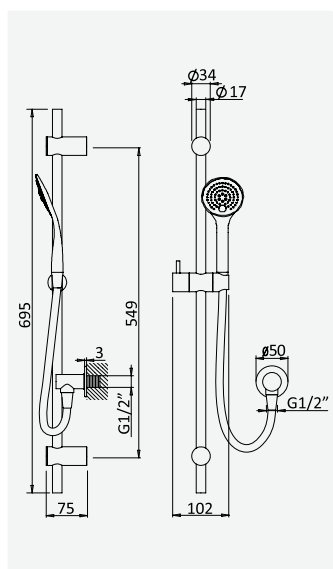

BRUMA AirEcoDrop

Sistema termostático embutido de banheira, com chuveiro de parede Ø250 mm, kit de chuveiro mão EmotionSPA e válvula com bica de enchimento para banheira

Thermostatic concealed bath-shower set, with shower head Ø250 mm, EmotionSPA handshower set and bath filler with waste and overflow

Kit de bain-douche thermostatique encastré, avec douche de tête Ø250 mm, kit de douchette à main EmotionSPA et garniture de vidage pour baignoire avec bec déverseur

Sistema de baño y ducha termostático empotrado, con alcachofa de ducha Ø250 mm, set de ducha de mano EmotionSPA y sistema de llenado y vaciado para bañeras

cromado / chrome	183 500 1CR	838,00 €
satinox	183 500 1ST	1 089,40 €
night sky	183 500 1NS	1 089,40 €
pure white	183 500 1PW	1 089,40 €
graphite	183 500 1GT	1 173,20 €
morning mist	183 500 1MM	1 173,20 €
sunrise	183 500 1SR	1 173,20 €
sunset	183 500 1SS	1 257,00 €

Opção: Chuveiro fixo de tecto Ø250 mm em inox e braço 100 mm

Option: Inox shower head Ø250 mm with ceiling shower arm 100 mm

Option: Douche de tête Ø250 mm en inox avec bras vertical 100 mm

Opção: Alcachofa de ducha Ø250 mm em inox con brazo de techo 100 mm

cromado / chrome	183 500 2CR	823,00 €
satinox	183 500 2ST	1 069,90 €
night sky	183 500 2NS	1 069,90 €
pure white	183 500 2PW	1 069,90 €
graphite	183 500 2GT	1 152,20 €
morning mist	183 500 2MM	1 152,20 €
sunrise	183 500 2SR	1 152,20 €
sunset	183 500 2SS	1 234,50 €

Conjunto de duche com curva de saída, bicha Lux 175mm e chuveiro de mão EmotionSPA

Shower set with outlet elbow, Lux hose 175mm and EmotionSPA handshower

Garniture de douche avec caude à encastre, Lux flexible 175mm et douchette EmotionSPA

Conjunto de ducha con codo de salida, flexo Lux 175mm y ducha de mano EmotionSPA

cromado / chrome	145 576 3CR	85,00 €
satinox	145 576 3ST	110,50 €
night sky	145 576 3NS	110,50 €
pure white	145 576 3PW	110,50 €
graphite	145 576 3GT	119,00 €
morning mist	145 576 3MM	119,00 €
sunrise	145 576 3SR	119,00 €
sunset	145 576 3SS	127,50 €

Conjunto de duche com curva de saída, rampa Elo, bicha Lux 175mm e chuveiro de mão EmotionSPA

Shower set with outlet elbow, Elo Shower rail, Lux hose 175mm and EmotionSPA handshower

Garniture de douche avec caude à encastre, barre de douche Elo, Lux flexible 175mm et douchette EmotionSPA

Conjunto de ducha con codo de salida, barra de ducha Elo, flexo Lux 175mm y ducha de mano EmotionSPA

cromado / chrome	145 578 2CR	125,00 €
satinox	145 578 2ST	162,50 €
night sky	145 578 2NS	206,30 €
pure white	145 578 2PW	206,30 €
graphite	145 578 2GT	231,30 €
morning mist	145 578 2MM	237,50 €
sunrise	145 578 2SR	237,50 €
sunset	145 578 2SS	250,00 €