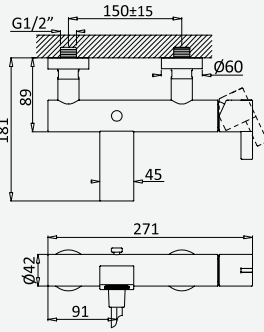

Mitigeur monocommande Bain/Douche

Monomando para baño y ducha

chromado / chrome	168 030 1CR	258,30 €
satinox	168 030 1ST	335,80 €
night sky	168 030 1NS	335,80 €
pure white	168 030 1PW	335,80 €
graphite	168 030 1GT	361,60 €
morning mist	168 030 1MM	361,60 €
sunrise	168 030 1SR	361,60 €
sunset	168 030 1SS	387,50 €

Bica de banheira, montagem à parede

Bath wall spout

Bec bain mural

Caño de bañera mural

chromado / chrome	145 640 8CR	111,00 €
satinox	145 640 8ST	144,30 €
night sky	145 640 8NS	144,30 €
pure white	145 640 8PW	144,30 €
graphite	145 640 8GT	155,40 €
morning mist	145 640 8MM	155,40 €
sunrise	145 640 8SR	155,40 €
sunset	145 640 8SS	166,50 €

Monocomando de banheira e duche, montagem ao chão

Single-lever bath/shower mixer, floor-mounted

Mitigeur monocommande Bain/Douche, montage au sol

Monomando para baño y ducha de pie

chromado / chrome	168 800 1CR	913,50 €
satinox	168 800 1ST	1 187,60 €
night sky	168 800 1NS	1 187,60 €
pure white	168 800 1PW	1 187,60 €
graphite	168 800 1GT	1 278,90 €
morning mist	168 800 1MM	1 278,90 €
sunrise	168 800 1SR	1 278,90 €
sunset	168 800 1SS	1 370,30 €

Bica de banheira, montagem ao chão

Bath spout, floor-mounted

Bec bain déverseur, montage au sol

Caño de bañera de pie

chromado / chrome	168 960 1CR	556,50 €
satinox	168 960 1ST	723,50 €
night sky	168 960 1NS	723,50 €
pure white	168 960 1PW	723,50 €
graphite	168 960 1GT	779,10 €
morning mist	168 960 1MM	779,10 €
sunrise	168 960 1SR	779,10 €
sunset	168 960 1SS	834,80 €