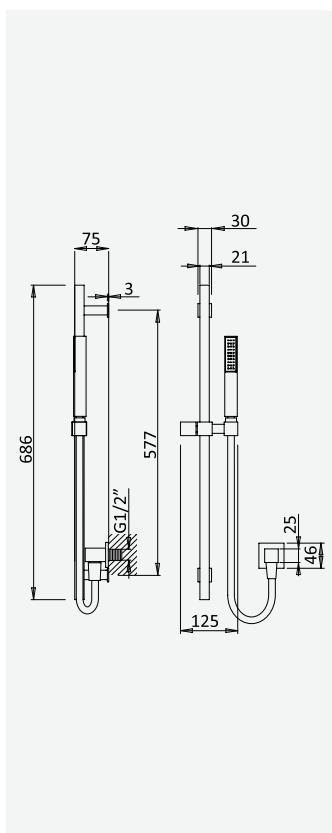

Conjunto de duche com curva de saída, rampa Quadra, bicha Lux 175mm e chuveiro de mão Quadra

Shower set with outlet elbow, Quadra shower rail, Lux hose 175mm and Quadra handshower

Garniture de douche avec caude à encastre, barre de douche Quadra, Lux flexible 175mm et douchette Quadra

Conjunto de ducha con codo de salida, barra de ducha Quadra, flexo Lux 175mm y ducha de mano Quadra

cromado / chrome	145 573 0CR	149,50 €
satinox	145 573 0ST	200,90 €
night sky	145 573 0NS	235,00 €
pure white	145 573 0PW	235,00 €
graphite	145 573 0GT	270,30 €
morning mist	145 573 0MM	277,30 €
sunrise	145 573 0SR	282,00 €
sunset	145 573 0SS	310,80 €