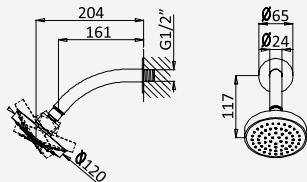

Chuveiro fixo de parede Ø120 mm, com rótula e braço 160 mm

Shower head Ø120 mm with shower arm 160 mm

Douche de tête Ø120 mm avec bras longueur 160 mm

Alcachofa de ducha Ø120 mm con brazo mural 160 mm

cromado / chrome	145 522 2CR	47,30 €