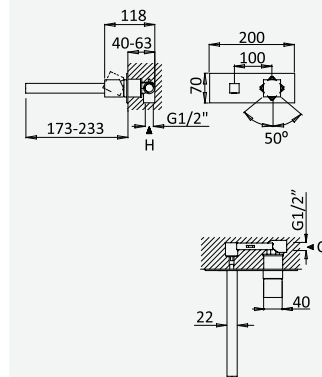

Monocomando de lavatório à parede, de espelho único - Bica com 230mm

Wall basin mixer with single escutcheon - Spout with 230mm

Mitigeur monocommande mural de rosace unique, pour lavabo - Bec avec 230mm

Monomando de lavabo mural de rosetón único - Caño con 230mm

cromado / chrome	102 820 2CR	175,40 €
satinox	102 820 2ST	228,00 €
night sky	102 820 2NS	228,00 €
pure white	102 820 2PW	228,00 €
graphite	102 820 2GT	245,60 €
morning mist	102 820 2MM	245,60 €
sunrise	102 820 2SR	245,60 €
sunset	102 820 2SS	263,10 €

Opção: Bica com 170mm

Option: Spout with 170mm

Option: Bec avec 170mm

Opción: Caño con 170mm

cromado / chrome	102 830 2CR	165,40 €
satinox	102 830 2ST	215,00 €
night sky	102 830 2NS	215,00 €
pure white	102 830 2PW	215,00 €
graphite	102 830 2GT	231,60 €
morning mist	102 830 2MM	231,60 €
sunrise	102 830 2SR	231,60 €
sunset	102 830 2SS	248,10 €