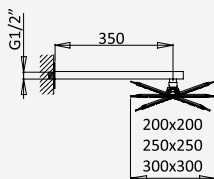

BRUMA AirEcoDrop