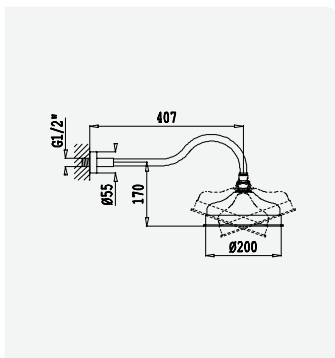

Chuveiro fixo de parede Ø200 mm em latão, com rótula e braço 400 mm

Brass shower head Ø200 mm, with shower arm 400 mm

Douche de tête Ø200 mm en laiton, avec bras longueur 400 mm

Alcachofa de ducha Ø200 mm en latón, con brazo mural 400 mm

cromado / chrome	145 522 4CR	194,30 €
night sky	145 522 4NS	252,60 €
latão envelhecido / old brass	145 522 4LE	291,50 €
vieux laiton / latón viejo	145 522 4OR	388,60 €