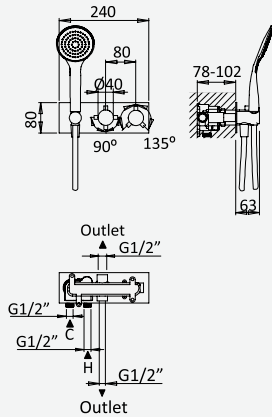

Misturadora termostática embutida de 2 saídas, com chuveiro de mão Emotion - Elo

Thermostatic concealed 2 outlets mixer, with handshower set Emotion - Elo

Mitigeur thermostatique encastré de 2 sorties, avec kit de douchette à main Emotion - Elo

Mezclador termostático empotrable de 2 salidas, con set de ducha de mano Emotion - Elo

cromado / chrome	138 440 1CR	430,00 €
satinox	138 440 1ST	559,00 €
night sky	138 440 1NS	559,00 €
pure white	138 440 1PW	559,00 €
graphite	138 440 1GT	602,00 €
morning mist	138 440 1MM	602,00 €
sunrise	138 440 1SR	602,00 €
sunset	138 440 1SS	645,00 €

Misturadora termostática embutida de 3 saídas, com chuveiro de mão Emotion - Elo

Thermostatic concealed 3 outlets mixer, with handshower set Emotion - Elo

Mitigeur thermostatique encastré de 3 sorties, avec kit de douchette à main Emotion - Elo

Mezclador termostático empotrable de 3 salidas, con set de ducha de mano Emotion - Elo

cromado / chrome	138 450 1CR	465,00 €
satinox	138 450 1ST	604,50 €
night sky	138 450 1NS	604,50 €
pure white	138 450 1PW	604,50 €
graphite	138 450 1GT	651,00 €
morning mist	138 450 1MM	651,00 €
sunrise	138 450 1SR	651,00 €
sunset	138 450 1SS	697,50 €

Misturadora termostática embutida com bica de banheira e chuveiro de mão Emotion - Elo

Thermostatic concealed mixer with bath spout and handshower set Emotion - Elo

Mitigeur thermostatique encastré avec bec de bain et kit de douchette à main Emotion - Elo

Mezclador termostático empotrable con caño de bañera y set de ducha de mano Emotion - Elo

cromado / chrome	138 460 1CR	470,00 €
satinox	138 460 1ST	611,00 €
night sky	138 460 1NS	611,00 €
pure white	138 460 1PW	611,00 €
graphite	138 460 1GT	658,00 €
morning mist	138 460 1MM	658,00 €
sunrise	138 460 1SR	658,00 €
sunset	138 460 1SS	705,00 €