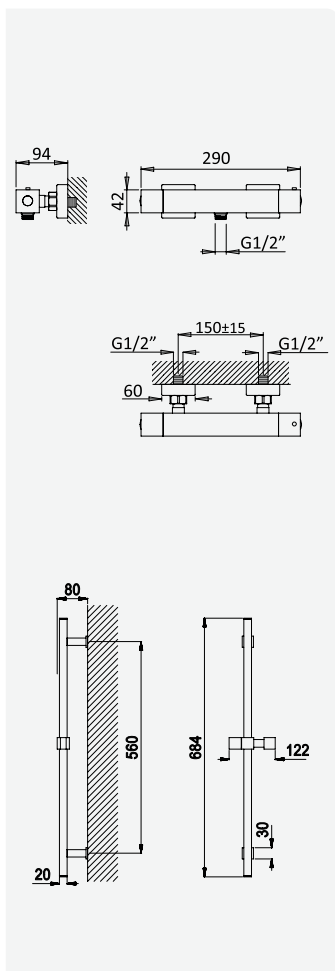

Misturadora termostática de duche - Quadra

Thermostatic shower mixer - Quadra

Mitigeur thermostatique douche - Quadra

Termostato de ducha - Quadra

cromado / chrome	139 110 2CR	221,00 €
satinox	139 110 2ST	287,30 €
night sky	139 110 2NS	309,40 €
pure white	139 110 2PW	309,40 €
graphite	139 110 2GT	331,50 €
morning mist	139 110 2MM	331,50 €
sunrise	139 110 2SR	331,50 €
sunset	139 110 2SS	353,60 €

Opção: Com rampa de duche Quadra

Option: With shower rail Quadra

Option: Avec barre de douche Quadra

Opción: Con barra de ducha Quadra

cromado/chrome	139 116 1CR	316,00 €
satinox	139 116 1ST	410,80 €
night sky	139 116 1NS	410,80 €
pure white	139 116 1PW	410,80 €
graphite	139 116 1GT	442,40 €
morning mist	139 116 1MM	442,40 €
sunrise	139 116 1SR	442,40 €
sunset	139 116 1SS	474,00 €