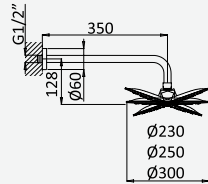

BRUMA AirEcoDrop