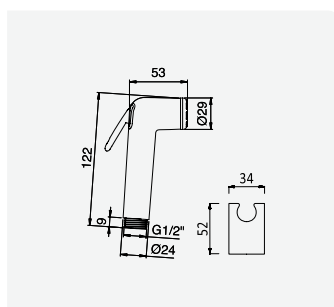

Conjunto de chuveiro com botão de accionamento, flexível e suporte

Handshower set with holder and hose

Garniture de douche avec, douchette à gachette, support mural et flexible

Set teleducha con palanca, flexo y soporte

cromado / chrome 145 511 5CR 20,50 €