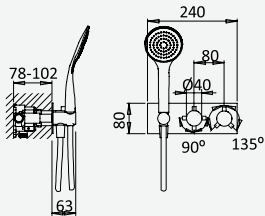

Sistema termostático embutido de banheira com chuveiro de parede Ø230 mm em ABS, kit de chuveiro mão Emotion e válvula com bica de enchimento para banheira - Elo

Thermostatic concealed bath-shower set with ABS shower head Ø230 mm, Emotion handshower set and bath filler with waste and overflow - Elo

Kit de bain-douche thermostatique encastré avec douche de tête Ø230 mm en ABS, kit de douchette à main Emotion et garniture de vidage pour baignoire avec bec déverseur - Elo

Sistema de baño y ducha termostático empotrado con alcachofa de ducha Ø230 mm en ABS, set de ducha de mano Emotion y sistema de llenado y vaciado para bañeras - Elo

cromado / chrome	138 370 1CR	615,00 €
satinox	138 370 1ST	799,50 €
night sky	138 370 1NS	799,50 €
pure white	138 370 1PW	799,50 €
graphite	138 370 1GT	861,00 €
morning mist	138 370 1MM	861,00 €
sunrise	138 370 1SR	861,00 €
sunset	138 370 1SS	922,50 €

Opção: Chuveiro fixo UltraThin com Ø250 mm em inox | Bicha de chuveiro Lux | Chuveiro mão EmotionSPA

Option: UltraThin Inox shower head Ø250 mm | Lux shower hose | Handshower EmotionSPA

Option: Douche de tête UltraThin Ø250 mm en inox | Flexible Lux | Douchette EmotionSPA

Opción: Alcachofa de ducha UltraThin Ø250 mm en inox | Flexo Lux | Ducha de mano EmotionSPA

cromado/chrome	138 370 2CR	680,00 €
satinox	138 370 2ST	884,00 €
night sky	138 370 2NS	884,00 €
pure white	138 370 2PW	884,00 €
graphite	138 370 2GT	952,00 €
morning mist	138 370 2MM	952,00 €
sunrise	138 370 2SR	952,00 €
sunset	138 370 2SS	1 020,00 €

Sistema termostático embutido de banheira com chuveiro de tecto Ø230 mm em ABS e braço 100 mm, kit de chuveiro mão Emotion e válvula com bica de enchimento para banheira - Elo

Thermostatic concealed bath-shower set with ABS shower head Ø230 mm, ceiling shower arm 100 mm, Emotion handshower set and bath filler with waste and overflow - Elo

Kit de bain-douche thermostatique encastré avec douche de tête Ø230 mm en ABS, avec bras vertical 100 mm, kit de douchette à main Emotion et garniture de vidage pour baignoire avec bec déverseur - Elo

Sistema de baño y ducha termostático empotrado con alcachofa de ducha Ø230 mm en ABS con brazo de techo 100 mm, set de ducha de mano Emotion y sistema de llenado y vaciado para bañeras - Elo

cromado / chrome	138 380 1CR	615,00 €
satinox	138 380 1ST	799,50 €
night sky	138 380 1NS	799,50 €
pure white	138 380 1PW	799,50 €
graphite	138 380 1GT	861,00 €
morning mist	138 380 1MM	861,00 €
sunrise	138 380 1SR	861,00 €
sunset	138 380 1SS	922,50 €

Opção: Chuveiro fixo UltraThin com Ø250 mm em inox | Bicha de chuveiro Lux | Chuveiro mão EmotionSPA

Option: UltraThin Inox shower head Ø250 mm | Lux shower hose | Handshower EmotionSPA

Option: Douche de tête UltraThin Ø250 mm en inox | Flexible Lux | Douchette EmotionSPA

Opción: Alcachofa de ducha UltraThin Ø250 mm en inox | Flexo Lux | Ducha de mano EmotionSPA