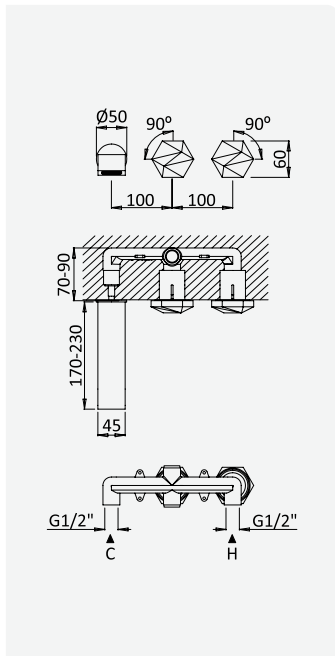

Misturadora de lavatório à parede, bica lateral, 3 furos. Bica com 230mm

3 hole, wall basin mixer. Spout with 230mm

Mitigeur mural pour lavabo de 3 trous. Bec avec 230mm

Mezclador bimando empotrable de 3 orificios, para lavabo. Caño con 230mm

cromado / chrome	183 820 OCR	390,00 €
satinox	183 820 OST	507,00 €
night sky	183 820 ONS	507,00 €
pure white	183 820 OPW	507,00 €
graphite	183 820 OGT	546,00 €
morning mist	183 820 OMM	546,00 €
sunrise	183 820 OSR	546,00 €
sunset	183 820 OSS	585,00 €

Opção: Bica com 170mm

Option: Spout with 170mm

Option: Bec avec 170mm

Opción: Caño con 170mm

cromado / chrome	183 821 OCR	386,00 €
satinox	183 821 OST	501,80 €
night sky	183 821 ONS	501,80 €
pure white	183 821 OPW	540,40 €
graphite	183 821 OGT	540,40 €
morning mist	183 821 OMM	540,40 €
sunrise	183 821 OSR	540,40 €
sunset	183 821 OSS	579,00 €