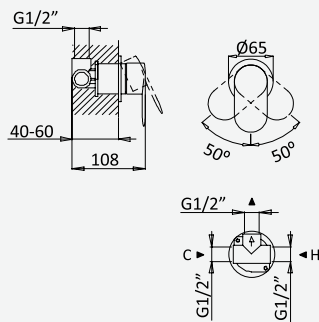

Monocomando embutido com 1 saída

Concealed single lever mixer with 1 outlet

Mitigeur monocommande encastré avec 1 sortie

Monomando empotrable con 1 salida

cromado / chrome	112 120 OCR	71,60 €
satinox	112 120 OST	93,10 €
night sky	112 120 ONS	93,10 €
pure white	112 120 OPW	93,10 €
graphite	112 120 OGT	100,20 €
morning mist	112 120 OMM	100,20 €
sunset	112 120 OSS	107,40 €