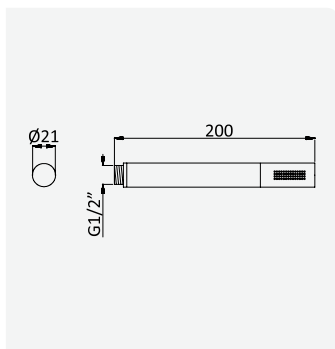

Chuveiro de mão em latão - Elo

Brass handshower - Elo

Douchette à main en laiton - Elo

Ducha de mano en latón - Elo

cromado / chrome	145 519 7CR	33,60 €
satinox	145 519 7ST	43,70 €
night sky	145 519 7NS	43,70 €
pure white	145 519 7PW	43,70 €
graphite	145 519 7GT	47,00 €
morning mist	145 519 7MM	47,00 €
sunrise	145 519 7SR	47,00 €
sunset	145 519 7SS	50,40 €