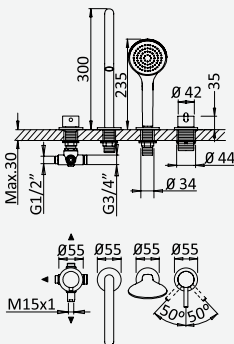

cromado/chrome	107 330 2CR	333,90 €
satinox	107 330 2ST	434,10 €
night sky	107 330 2NS	434,10 €
pure white	107 330 2PW	434,10 €
graphite	107 330 2GT	467,50 €
morning mist	107 330 2MM	467,50 €
sunrise	107 330 2SR	467,50 €
sunset	107 330 2SS	500,90 €

Sistema de escoamento com ligação para descarga - Elo

Integrated outlet for splash water - Elo

Bac de récupération des eaux de ruissellement - Elo

Sumidero y conexión al desagüe - Elo