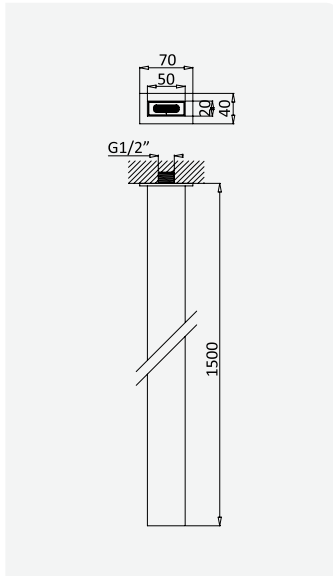

Bica de lavatório, montagem ao tecto FLAT- 1,5 mt

Basin spout, ceiling-mounted FLAT- 1,5 mt

Bec pour lavabo, montage vertical FLAT- 1,5 mt

Caño de lavabo de techo FLAT - 1,5 mt

cromado / chrome	126 700 1CR	213,00 €
satinox	126 700 1ST	276,90 €
night sky	126 700 1NS	276,90 €
pure white	126 700 1PW	276,90 €
graphite	126 700 1GT	298,20 €
morning mist	126 700 1MM	298,20 €
sunrise	126 700 1SR	298,20 €
sunset	126 700 1SS	319,50 €