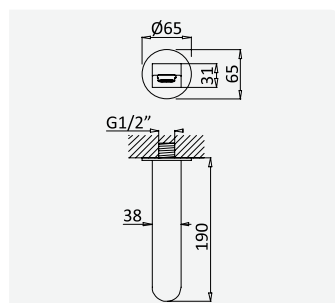

Bica à parede de lavatório - Liz

Wall basin spout - Liz

Bec de lavabo mural - Liz

Caño de lavabo mural - Liz

cromado / chrome	156 941 0CR	72,50 €
satinox	156 941 0ST	94,30 €
night sky	156 941 0NS	94,30 €
pure white	156 941 0PW	94,30 €
graphite	156 941 0GT	101,50 €
morning mist	156 941 0MM	101,50 €
sunrise	156 941 0SR	101,50 €
sunset	156 941 0SS	108,80 €