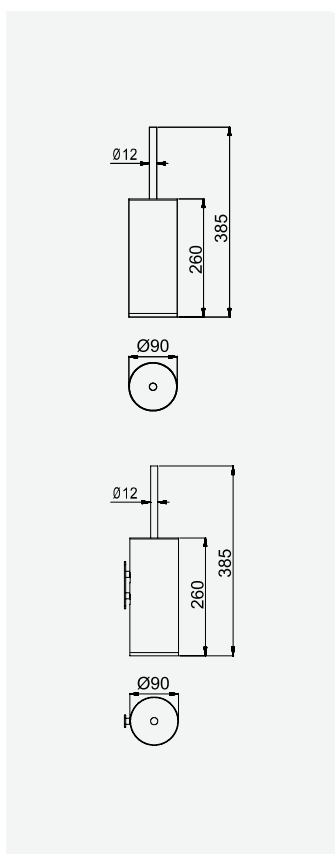

Porta piaçaba - Elo

Toilet brush set - Elo

Porte-balai de WC - Elo

Escobillero - Elo

cromado / chrome	134 001 3CR	54,10 €
satinox	134 001 3ST	70,30 €
night sky	134 001 3NS	70,30 €
pure white	134 001 3PW	70,30 €
graphite	134 001 3GT	75,70 €
morning mist	134 001 3MM	75,70 €
sunrise	134 001 3SR	81,20 €
sunset	134 001 3SS	81,20 €
latão envelhecido / old brass	134 001 3LE	81,20 €
vieux laiton / latón viejo	134 001 3OR	178,50 €

Porta piaçaba de parede - Elo

Wall toilet brush set - Elo

Porte-balai mural de WC - Elo

Escobillero de pared - Elo

cromado / chrome	134 001 4CR	58,20 €
satinox	134 001 4ST	75,70 €
night sky	134 001 4NS	75,70 €
pure white	134 001 4PW	75,70 €
graphite	134 001 4GT	81,50 €
morning mist	134 001 4MM	81,50 €
sunrise	134 001 4SR	87,30 €
sunset	134 001 4SS	87,30 €
latão envelhecido / old brass	134 001 4LE	87,30 €
vieux laiton / latón viejo	134 001 4OR	192,10 €