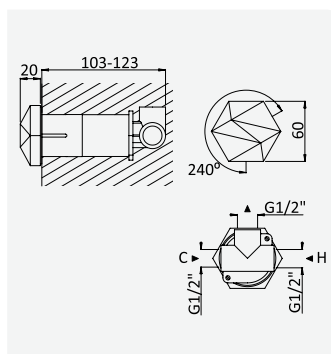

Misturadora progressiva embutida, com 1 saída

Concealed progressive mixer, with 1 outlet

Mitigeur progressif encastré, avec 1 sortie

Mezclador progresivo empotrable, con 1 salida

cromado / chrome	183 600 2CR	201,00 €
satinox	183 600 2ST	261,30 €
night sky	183 600 2NS	261,30 €
pure white	183 600 2PW	261,30 €
graphite	183 600 2GT	281,40 €
morning mist	183 600 2MM	281,40 €
sunrise	183 600 2SR	281,40 €
sunset	183 600 2SS	301,50 €