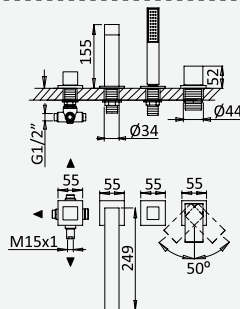

BRUMA AirEcoDrop

Monocomando de 4 furos para banheira, montagem à bancada

Deck-mounted 4-hole single-lever bath/shower mixer

Mitigeur monocommande Bain/Douche 4 trous

Monomando para baño y ducha de repisa

cromado / chrome	182 330 1CR	355,00 €
satinox	182 330 1ST	461,50 €
night sky	182 330 1NS	461,50 €
pure white	182 330 1PW	461,50 €
graphite	182 330 1GT	497,00 €
morning mist	182 330 1MM	497,00 €
sunset	182 330 1SS	532,50 €

Opção: Com 3 saídas

Option: With 3 outlets

Option: Avec 3 sorties

Opción: Con 3 salidas

cromado / chrome	182 332 1CR	390,00 €
satinox	182 332 1ST	507,00 €
night sky	182 332 1NS	507,00 €
pure white	182 332 1PW	507,00 €
graphite	182 332 1GT	546,00 €
morning mist	182 332 1MM	546,00 €
sunset	182 332 1SS	585,00 €

Sistema de escoamento com ligação para descarga - Quadra

Integrated outlet for splash water - Quadra

Bac de récupération des eaux de ruissellement - Quadra

Sumidero y conexión al desagüe - Quadra

cromado / chrome	161 001 8CR	106,00 €
satinox	161 001 8ST	137,80 €
night sky	161 001 8NS	137,80 €
pure white	161 001 8PW	137,80 €
graphite	161 001 8GT	148,40 €
morning mist	161 001 8MM	148,40 €
sunset	161 001 8SS	159,00 €

Monocomando de 4 furos de banheira, montagem à bancada, com chuveiro de parede 250x250 mm em Inox UltraThin

Deck-mounted 4-hole single-lever bath/shower mixer, with shower head 250x250 mm in UltraThin Inox

Mitigeur monocommande Bain/Douche 4 trous, avec douche de 250x250 mm en Inox UltraThin

Monomando para baño y ducha de repisa, con ducha de 250x250 mm en Inox UltraThin

cromado / chrome	182 511 1CR	515,00 €
satinox	182 511 1ST	669,50 €
night sky	182 511 1NS	669,50 €
pure white	182 511 1PW	669,50 €
graphite	182 511 1GT	721,00 €
morning mist	182 511 1MM	721,00 €
sunset	182 511 1SS	772,50 €

Opção: Chuveiro fixo de tecto 250x250 mm em Inox UltraThin e braço 100 mm