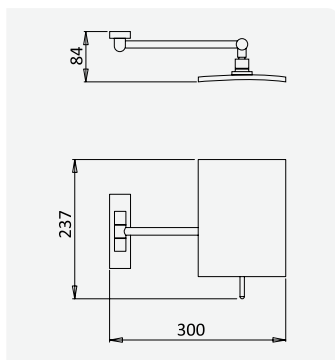

Espelho de aumento à parede 3x - Quadra

Wall magnifying mirror 3x - Quadra

Miroir grossissant mural 3x - Quadra

Espejo de aumento fijación mural 3x - Quadra

cromado / chrome 147 002 1CR 95,00 €