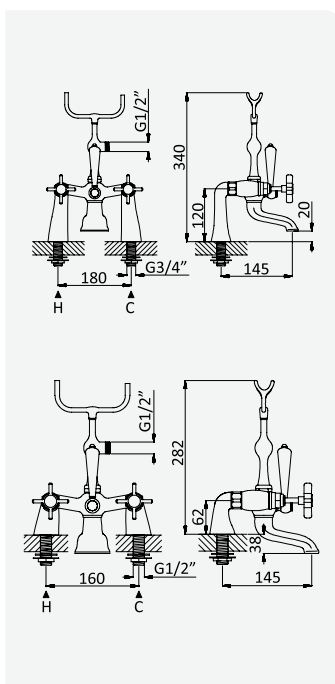

Misturadora de banheira, montagem em bancada - 120 mm

Rim mounted 2 hole Bath/shower mixer - 120 mm

Mélangeur Bain/Douche, sur gorge - 120 mm

Mezclador bimando de encimera - 120 mm

	cromado / chrome	119 720 0CR	285,60 €
	night sky	119 720 0NS	371,30 €
	latão envelhecido / old brass	119 720 0LE	428,40 €
	vieux laiton / latón viejo	119 720 0OR	714,00 €
	ouro 24kt / gold 24kt / or 24kt / oro 24kt		

Misturadora de banheira, montagem em bancada - 62 mm

Rim mounted 2 hole Bath/shower mixer - 62 mm

Mélangeur Bain/Douche, sur gorge - 62 mm

Mezclador bimando de encimera - 62 mm

	cromado / chrome	119 720 1CR	275,60 €
	night sky	119 720 1NS	358,28 €
	latão envelhecido / old brass	119 720 1LE	413,40 €
	vieux laiton / latón viejo	119 720 1OR	689,00 €
	ouro 24kt / gold 24kt / or 24kt / oro 24kt