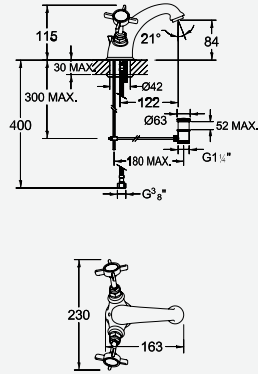

Monobloco de Lavatório, com válvula automática

Basin mixer, with pop-up waste set

Mélangeur monotrou, avec garniture de vidage

Monoblock de lavabo, com vaciador automático

	cromado / chrome	119 012 OCR	121,80 €
	night sky	119 012 ONS	158,30 €
	latão envelhecido / old brass	119 012 OLE	182,70 €
	vieux laiton / latón viejo	119 012 OOR	243,60 €