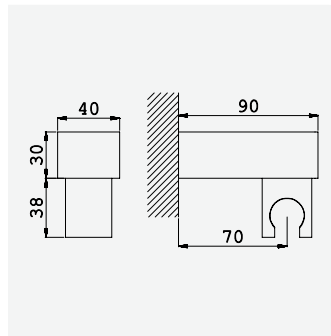

Suporte chuveiro regulável em latão - Quadra

Brass adjustable shower holder - Quadra

Support mural pour douchette, orientable en laiton - Quadra

Soporte mural de ducha en latón - Quadra

cromado / chrome	145 580 7CR	39,50 €
satinox	145 580 7ST	51,40 €
night sky	145 580 7NS	51,40 €
pure white	145 580 7PW	51,40 €
graphite	145 580 7GT	55,30 €
morning mist	145 580 7MM	55,30 €
sunrise	145 580 7SR	55,30 €
sunset	145 580 7SS	59,30 €