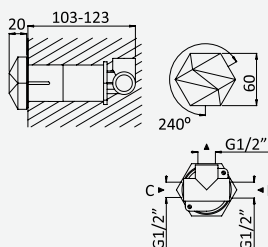

BRUMA AirEcoDrop

Inversor com 2 saídas

Diverter with 2 outlets

Inverseur avec 2 sorties

Inversor con 2 salidas

cromado / chrome	183 600 3CR	151,50 €
satinox	183 600 3ST	196,95 €
night sky	183 600 3NS	196,95 €
pure white	183 600 3PW	196,95 €
graphite	183 600 3GT	212,10 €
morning mist	183 600 3MM	212,10 €
sunrise	183 600 3SR	212,10 €
sunset	183 600 3SS	227,25 €

Inversor com 3 saídas

Diverter with 3 outlets

Inverseur avec 3 sorties

Inversor con 3 salidas

cromado / chrome	183 610 3CR	161,50 €
satinox	183 610 3ST	210,00 €
night sky	183 610 3NS	210,00 €
pure white	183 610 3PW	210,00 €
graphite	183 610 3GT	226,10 €
morning mist	183 610 3MM	226,10 €
sunrise	183 610 3SR	226,10 €
sunset	183 610 3SS	242,30 €

Inversor com 4 saídas

Diverter with 4 outlets

Inverseur avec 4 sorties

Inversor con 4 salidas

cromado / chrome	183 620 3CR	171,50 €
satinox	183 620 3ST	223,00 €
night sky	183 620 3NS	223,00 €
pure white	183 620 3PW	223,00 €
graphite	183 620 3GT	240,10 €
morning mist	183 620 3MM	240,10 €
sunrise	183 620 3SR	240,10 €
sunset	183 620 3SS	257,30 €

Sistema embutido de duche progressivo, com chuveiro de parede Ø250 mm em inox

Progressive concealed shower set, with inox shower head Ø250 mm

Kit de douche progressif encastré, avec douche de tête Ø250 mm en inox

Sistema de ducha progressivo empotrado, con alcachofa de ducha Ø250 mm en inox

cromado / chrome	183 710 1CR	326,00 €
satinox	183 710 1ST	423,80 €
night sky	183 710 1NS	423,80 €
pure white	183 710 1PW	423,80 €
graphite	183 710 1GT	456,40 €
morning mist	183 710 1MM	456,40 €
sunrise	183 710 1SR	456,40 €
sunset	183 710 1SS	489,00 €

Opção: Chuveiro fixo de tecto Ø250 mm em inox e braço 100 mm

Option: Inox shower head Ø250 mm with ceiling shower arm 100 mm

Option: Douche de tête Ø250 mm en inox avec bras vertical 100 mm

Opción: Alcachofa de ducha Ø250 mm en inox con brazo de techo 100 mm