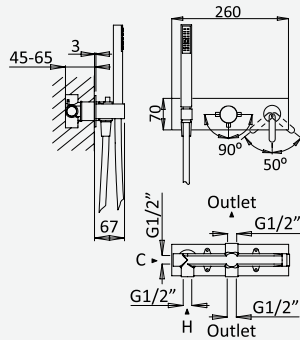

BRUMA AirEcoDrop

BRUMA AirEcoDrop