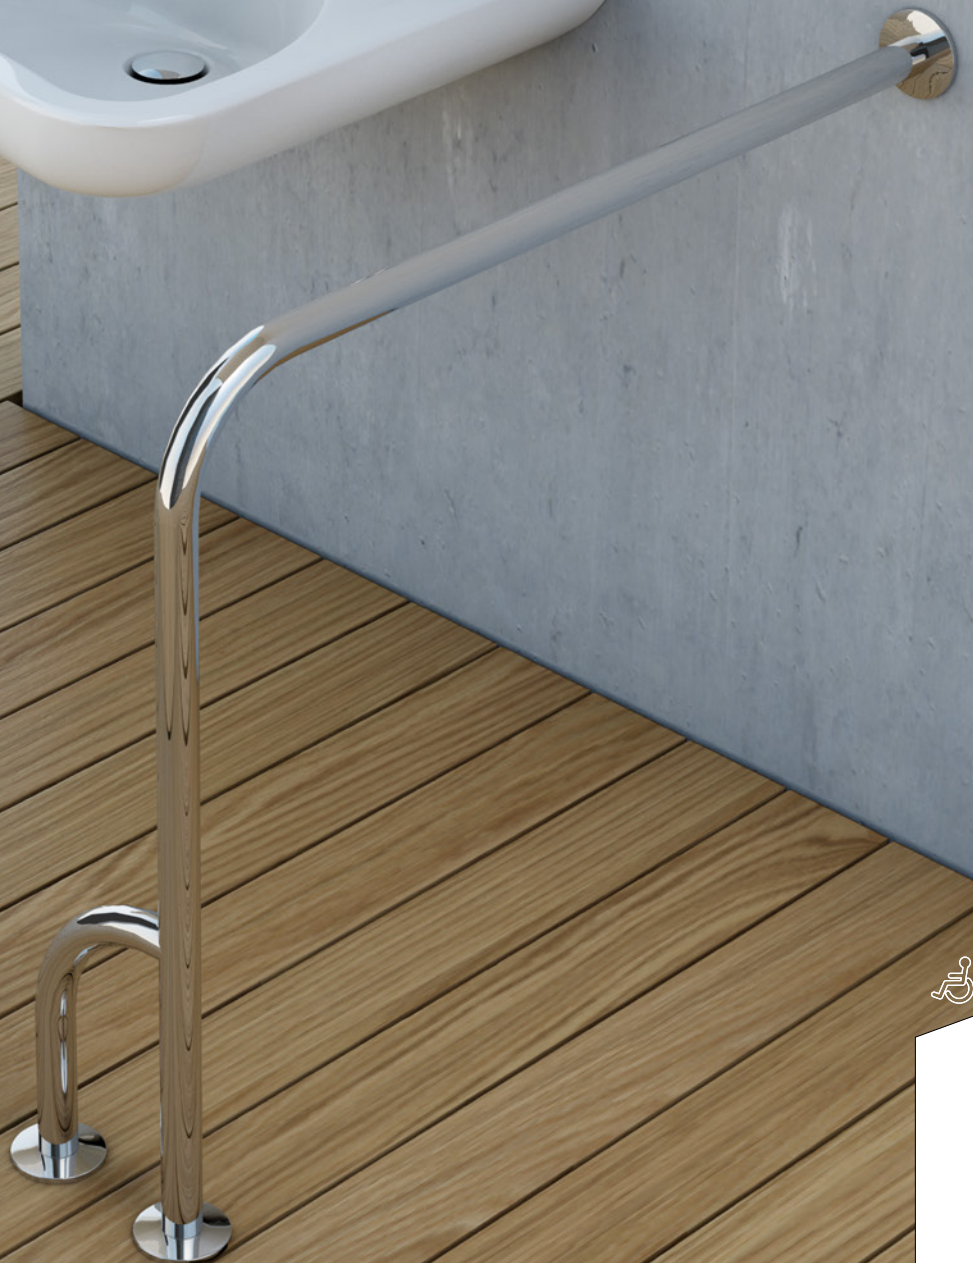

HOSPITALAR

ELBOW HANDLE _ HOPITALIÈRE _ HOSPITALARIA

HP