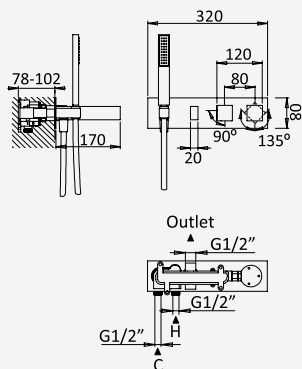

Misturadora termostática embutida de 2 saídas, com chuveiro de mão QuadraIN - Celsius

Thermostatic concealed 2 outlets mixer, with handshower set QuadraIN - Celsius

Mitigeur thermostatique encastré de 2 sorties, avec kit de douchette à main QuadraIN - Celsius

Mezclador termostático empotrable de 2 salidas, con set de ducha de mano QuadraIN - Celsius

cromado / chrome	185 441 2CR	498,00 €
satinox	185 441 2ST	647,40 €
night sky	185 441 2NS	647,40 €
pure white	185 441 2PW	647,40 €
graphite	185 441 2GT	697,20 €
morning mist	185 441 2MM	697,20 €
sunrise	185 441 2SR	697,20 €
sunset	185 441 2SS	747,00 €

Misturadora termostática embutida de 3 saídas, com chuveiro de mão QuadraIN - Celsius

Thermostatic concealed 3 outlets mixer, with handshower set QuadraIN - Celsius

Mitigeur thermostatique encastré de 3 sorties, avec kit de douchette à main QuadraIN - Celsius

Mezclador termostático empotrable de 3 salidas, con set de ducha de mano QuadraIN - Celsius

cromado / chrome	185 451 2CR	533,00 €
satinox	185 451 2ST	692,90 €
night sky	185 451 2NS	692,90 €
pure white	185 451 2PW	692,90 €
graphite	185 451 2GT	746,20 €
morning mist	185 451 2MM	746,20 €
sunrise	185 451 2SR	746,20 €
sunset	185 451 2SS	799,50 €

Misturadora termostática embutida com bica de banheira e chuveiro de mão QuadraIN - Celsius

Thermostatic concealed mixer with bath spout and handshower set QuadraIN - Celsius

Mitigeur thermostatique encastré avec bec de bain et kit de douchette à main QuadraIN - Celsius

Mezclador termostático empotrable con caño de bañera y set de ducha de mano QuadraIN - Celsius

cromado / chrome	185 461 2CR	599,50 €
satinox	185 461 2ST	779,40 €
night sky	185 461 2NS	779,40 €
pure white	185 461 2PW	779,40 €
graphite	185 461 2GT	839,30 €
morning mist	185 461 2MM	839,30 €
sunrise	185 461 2SR	839,30 €
sunset	185 461 2SS	899,30 €

Misturadora termostática embutida de 3 saídas, com bica de banheira e chuveiro de mão QuadraIN - Celsius

Thermostatic concealed 3 outlets mixer, with bath spout and handshower set QuadraIN - Celsius

Mitigeur thermostatique encastré de 3 sorties, avec bec de bain et kit de douchette à main QuadraIN - Celsius

Mezclador termostático empotrable de 3 salidas con caño de bañera y set de ducha de mano QuadraIN - Celsius

cromado / chrome	185 471 2CR	634,50 €
satinox	185 471 2ST	824,90 €
night sky	185 471 2NS	824,90 €
pure white	185 471 2PW	824,90 €
graphite	185 471 2GT	888,30 €
morning mist	185 471 2MM	888,30 €
sunrise	185 471 2SR	888,30 €
sunset	185 471 2SS	951,80 €

AD