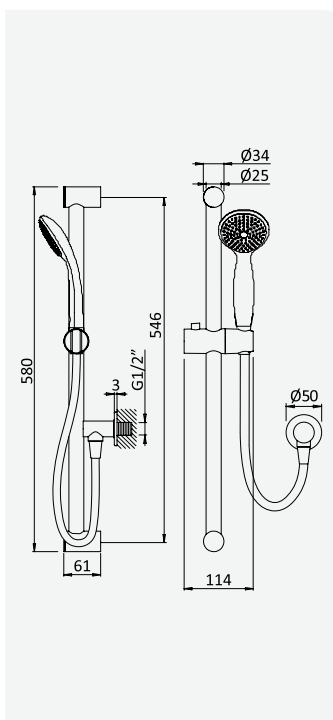

Conjunto de duche com curva de saída, rampa Eko, bicha 175mm e chuveiro de mão F Plus

*Shower set with outlet elbow, Eko Shower rail, hose 175mm and F Plus
handshower*

*Garniture de douche avec caude à encastrer, barre de douche Eko, flexible
175mm et douchette F Plus*

*Conjunto de ducha con codo de salida, barra de ducha Eko, flexo 175mm y
ducha de mano F Plus*

cromado / chrome	145 572 2CR	65,00 €
satinox	145 572 2ST	84,50 €
night sky	145 572 4NS	182,00 €