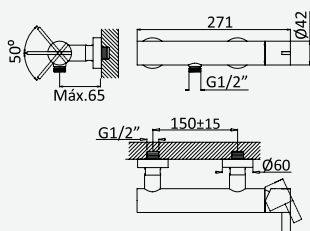

Sistema de banheira, montagem à bancada, com chuveiro de parede Ø250 mm, chuveiro mão EmotionSPA e válvula com bica de enchimento para banheira

Deck-mounted bath-shower set, with shower head Ø250 mm, EmotionSPA handshower and bath filler with waste and overflow

Kit de bain-douche sur plan, avec douche de Ø250 mm, douchette à main EmotionSPA et garniture de vidage pour baignoire avec bec déverseur

Sistema para baño y ducha de repisa, con ducha de Ø250 mm, ducha de mano EmotionSPA y sistema de llenado y vaciado para bañeras

cromado / chrome	168 551 1CR	555,50 €
satinox	168 551 1ST	722,20 €
night sky	168 551 1NS	722,20 €
pure white	168 551 1PW	722,20 €
graphite	168 551 1GT	777,70 €
morning mist	168 551 1MM	777,70 €
sunrise	168 551 1SR	777,70 €
sunset	168 551 1SS	833,30 €

Opção: Chuveiro fixo de tecto Ø250 mm em inox e braço 100 mm

Option: Inox shower head Ø250 mm with ceiling shower arm 100 mm

Option: Douche de tête Ø250 mm en inox avec bras vertical 100 mm

Opción: Alcachofa de ducha Ø250 mm en inox con brazo de techo 100 mm

cromado / chrome	168 541 1CR	540,50 €
satinox	168 541 1ST	702,70 €
night sky	168 541 1NS	702,70 €
pure white	168 541 1PW	702,70 €
graphite	168 541 1GT	756,70 €
morning mist	168 541 1MM	756,70 €
sunrise	168 541 1SR	756,70 €
sunset	168 541 1SS	810,80 €

Sistema de escoamento com ligação para descarga - Quadra

Integrated outlet for splash water - Quadra

Bac de récupération des eaux de ruissellement - Quadra

Sumidero y conexión al desagüe - Quadra

cromado / chrome	161 001 8CR	106,00 €
satinox	161 001 8ST	137,80 €
night sky	161 001 8NS	137,80 €
pure white	161 001 8PW	137,80 €
graphite	161 001 8GT	148,40 €
morning mist	161 001 8MM	148,40 €
sunrise	161 001 8SR	148,40 €
sunset	161 001 8SS	159,00 €

Monocomando de duche

Single-lever shower mixer

Mitigeur monocommande Douche

Monomando de ducha

cromado / chrome	168 040 8CR	201,60 €
satinox	168 040 8ST	262,10 €
night sky	168 040 8NS	262,10 €
pure white	168 040 8PW	262,10 €
graphite	168 040 8GT	282,20 €
morning mist	168 040 8MM	282,20 €
sunrise	168 040 8SR	282,20 €
sunset	168 040 8SS	302,40 €