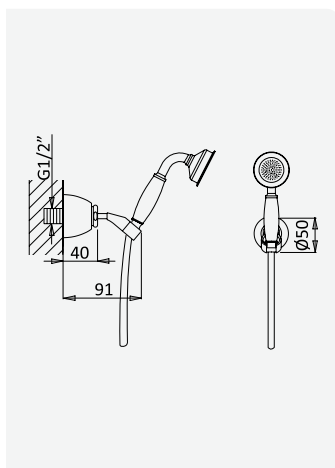

Conjunto de duche com curva de saída, bicha metal 175mm e chuveiro de mão Elite

Shower set with outlet elbow, metal hose 175mm and Elite hand-shower

Garniture de douche avec caude à encastrer, métal flexible 175mm et douchette Elite

Conjunto de ducha con codo de salida, flexo metal 175mm y ducha de mano Elite

cromado / chrome	145 573 3CR	86,90 €
night sky	145 573 3NS	113,00 €
latão envelhecido / old brass	145 573 3LE	130,40 €
vieux laiton / latón viejo	145 573 3LE	130,40 €
ouro 24kt / gold 24kt / or 24kt / oro 24kt	145 573 3OR	217,30 €