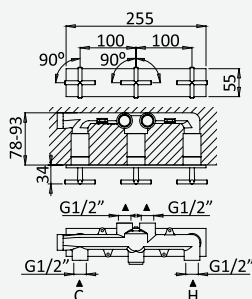

BRUMA AirEcoDrop

Misturadora de duche

Shower mixer

Mitigeur douche

Bateria de ducha

cromado / chrome	106 040 OCR	300,30 €
satinox	106 040 OST	390,40 €
night sky	106 040 ONS	390,40 €
pure white	106 040 OPW	390,40 €
graphite	106 040 OGT	420,40 €
morning mist	106 040 OMM	420,40 €
sunset	106 040 OSS	450,50 €

Sistema de duche com braço ajustável, chuveiro de Ø250mm em Inox e rampa de duche

Shower system for wall mounting with adjustable head shower Ø250 mm and shower rail

Colonne de douche system, avec douche de tête Ø250 mm réglable et barre de douche

Sistema de ducha con brazo para ducha de Ø250 mm, ajustable en altura y barra de ducha

cromado / chrome	106 271 1CR	534,50 €
satinox	106 271 1ST	694,90 €
night sky	106 271 1NS	694,90 €
pure white	106 271 1PW	694,90 €
graphite	106 271 1GT	748,30 €
morning mist	106 271 1MM	748,30 €
sunset	106 271 1SS	801,80 €

Opção: Chuveiro fixo de Ø300 mm

Option: Shower head Ø300 mm

Option: Douche de tête Ø300 mm

Opción: Alcachofa de ducha Ø300 mm

cromado / chrome	106 273 1CR	574,50 €
satinox	106 273 1ST	746,90 €
night sky	106 273 1NS	746,90 €
pure white	106 273 1PW	804,30 €
graphite	106 273 1GT	804,30 €
morning mist	106 273 1MM	804,30 €
sunset	106 273 1SS	861,80 €

Misturadora embutida de espelho único, com 1 saída

Concealed mixer with single escutcheon, with 1 outlet

Mitigeur encastré de rosace unique, avec 1 sortie

Mezclador bimando empotrable de rosetón único, con 1 salida

cromado / chrome	106 120 OCR	178,00 €
satinox	106 120 OST	231,40 €
night sky	106 120 ONS	231,40 €
pure white	106 120 OPW	231,40 €
graphite	106 120 OGT	249,20 €
morning mist	106 120 OMM	249,20 €
sunset	106 120 OSS	267,00 €

Misturadora embutida de espelho único, com 2 saídas

Concealed mixer with single escutcheon, with 2 outlets

Mitigeur encastré de rosace unique, avec 2 sorties