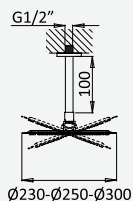

BRUMA AirEcoDrop

Sistema embutido de duche com chuveiro de parede Ø230 mm, em ABS

Concealed shower set with ABS shower head Ø230 mm

Kit de douche encastré avec douche de tête Ø230 mm en ABS

Sistema de ducha empotrado con alcachofa de ducha Ø230 mm en ABS

cromado / chrome	167 760 1CR	152,30 €
satinox	167 760 1ST	198,00 €
night sky	167 760 1NS	198,00 €
pure white	167 760 1PW	198,00 €
graphite	167 760 1GT	213,20 €
morning mist	167 760 1MM	213,20 €
sunrise	167 760 1SR	213,20 €
sunset	167 760 1SS	228,50 €

Opção: Chuveiro fixo UltraThin com Ø250 mm, em inox

Option: UltraThin Inox shower head Ø250 mm

Option: Douche de tête UltraThin Ø250 mm, en inox

Opción: Alcachofa de ducha UltraThin Ø250 mm, en inox

cromado / chrome	167 760 3CR	187,30 €
satinox	167 760 3ST	243,50 €
night sky	167 760 3NS	243,50 €
pure white	167 760 3PW	243,50 €
graphite	167 760 3GT	262,20 €
morning mist	167 760 3MM	262,20 €
sunrise	167 760 3SR	262,20 €
sunset	167 760 3SS	281,00 €

Opção: Chuveiro fixo UltraThin com Ø300 mm, em inox

Option: UltraThin Inox shower head Ø300 mm

Option: Douche de tête UltraThin Ø300 mm, en inox

Opción: Alcachofa de ducha UltraThin Ø300 mm, en inox

cromado / chrome	167 760 4CR	227,30 €
satinox	167 760 4ST	295,50 €
night sky	167 760 4NS	295,50 €
pure white	167 760 4PW	295,50 €
graphite	167 760 4GT	318,20 €
morning mist	167 760 4MM	318,20 €
sunrise	167 760 4SR	318,20 €
sunset	167 760 4SS	341,00 €

Sistema embutido de duche com chuveiro de tecto Ø230 mm em ABS e braço 100 mm

Concealed shower set with ABS shower head Ø230 mm with ceiling shower arm 100 mm

Kit de douche encastré avec douche de tête Ø230 mm en ABS, avec bras vertical 100 mm

Sistema de ducha empotrado con alcachofa de ducha Ø230 mm en ABS y brazo de techo 100 mm

cromado / chrome	167 561 1CR	152,30 €
satinox	167 561 1ST	198,00 €
night sky	167 561 1NS	198,00 €
pure white	167 561 1PW	198,00 €
graphite	167 561 1GT	213,20 €
morning mist	167 561 1MM	213,20 €
sunrise	167 561 1SR	213,20 €
sunset	167 561 1SS	228,50 €

Opção: Chuveiro fixo UltraThin com Ø250 mm, em inox

Option: UltraThin Inox shower head Ø250 mm

Option: Douche de tête UltraThin Ø250 mm, en inox

Opción: Alcachofa de ducha UltraThin Ø250 mm, en inox

cromado / chrome	167 562 1CR	187,30 €
satinox	167 562 1ST	243,50 €
night sky	167 562 1NS	243,50 €
pure white	167 562 1PW	243,50 €
graphite	167 562 1GT	262,20 €
morning mist	167 562 1MM	262,20 €
sunrise	167 562 1SR	262,20 €
sunset	167 562 1SS	281,00 €

Opção: Chuveiro fixo UltraThin com Ø300 mm, em inox

Option: UltraThin Inox shower head Ø300 mm

Option: Douche de tête UltraThin Ø300 mm, en inox

Opción: Alcachofa de ducha UltraThin Ø300 mm, en inox

cromado / chrome	167 563 1CR	227,30 €
satinox	167 563 1ST	295,50 €
night sky	167 563 1NS	295,50 €
pure white	167 563 1PW	295,50 €
graphite	167 563 1GT	318,20 €
morning mist	167 563 1MM	318,20 €
sunrise	167 563 1SR	318,20 €
sunset	167 563 1SS	341,00 €