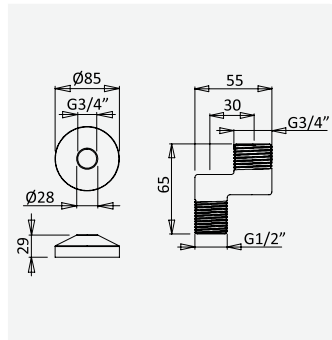

Kit com florão e excêntrico de aumento com filtro

S-union

Raccord S mural

Racor en S

chromado / chrome	156 744 4CR	17,60 €