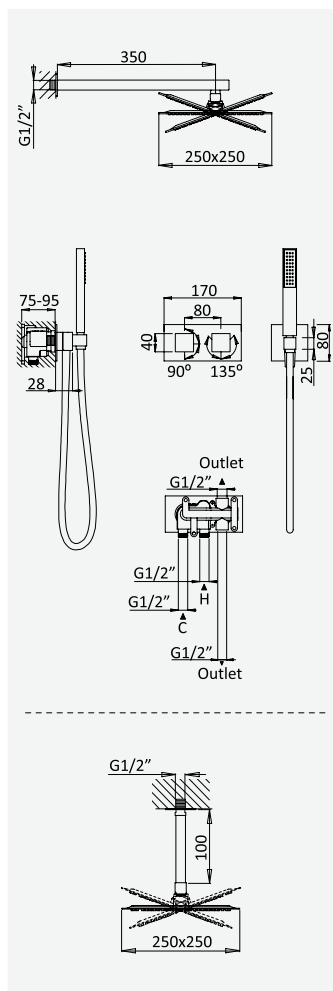

Sistema embutido de duche termostático com chuveiro de parede 250x250 mm em inox e kit de chuveiro mão QuadraIN - Celsius

Thermostatic concealed shower set with inox shower head 250x250 mm and QuadraIN handshower set - Celsius

Kit de douche thermostatique encastré avec douche de tête 250x250 mm en inox et kit de douchette à main QuadraIN - Celsius

Sistema de ducha termostático empotrado con alcachofa de ducha 250x250 mm en inox y set de ducha de mano QuadraIN - Celsius

cromado / chrome	185 780 2CR	668,00 €
satinox	185 780 2ST	868,40 €
night sky	185 780 2NS	868,40 €
pure white	185 780 2PW	868,40 €
graphite	185 780 2GT	935,20 €
morning mist	185 780 2MM	935,20 €
sunrise	185 780 2SR	935,20 €
sunset	185 780 2SS	1 002,00 €

Opção: Chuveiro fixo de tecto 250x250 mm em inox e braço 100 mm

Option: Inox shower head 250x250 mm with ceiling shower arm 100 mm

Option: Douche de tête 250x250 mm en inox avec bras vertical 100 mm

Opción: Alcachofa de ducha 250x250 mm en inox con brazo de techo 100 mm

cromado / chrome	185 560 2CR	653,00 €
satinox	185 560 2ST	848,90 €
night sky	185 560 2NS	848,90 €
pure white	185 560 2PW	848,90 €
graphite	185 560 2GT	914,20 €
morning mist	185 560 2MM	914,20 €
sunrise	185 560 2SR	914,20 €
sunset	185 560 2SS	979,50 €