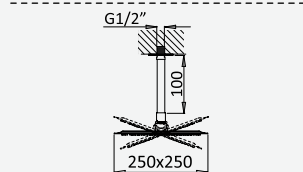

BRUMA AirEcoDrop