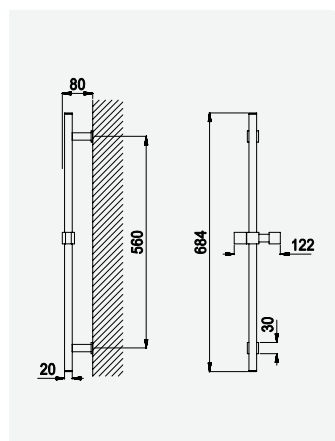

Rampa de duche em latão - Quadra

Brass shower rail - Quadra

Barre de douche en laiton - Quadra

Barra de ducha en latón - Quadra

cromado / chrome	145 570 1CR	84,50 €
satinox	145 570 1ST	109,90 €
night sky	145 570 1NS	109,90 €
pure white	145 570 1PW	109,90 €
graphite	145 570 1GT	118,30 €
morning mist	145 570 1MM	118,30 €
sunrise	145 570 1SR	118,30 €
sunset	145 570 1SS	126,80 €