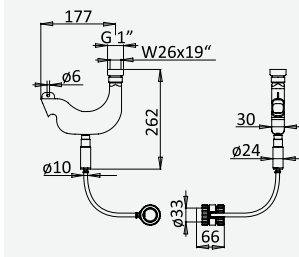

Misturadora de duche montagem à bancada, com chuveiro de mão - 2 saídas

Deck mounted shower mixer, with handshower - 2 outlets

Mélangeur de douche sur plan, avec kit de douchette à main - 2 sorties

Bateria para ducha de repisa, con set de ducha de mano - 2 salidas

cromado / chrome	119 180 1CR	345,00 €
night sky	119 180 1NS	448,50 €
latão envelhecido / old brass	119 180 1LE	517,50 €
vieux laiton / latón viejo		
ouro 24kt / gold 24kt / or 24kt / oro 24kt	119 180 1OR	690,00 €

Opção: Com 3 saídas

Option: With 3 outlets

Option: Avec 3 sorties

Opción: Con 3 salidas

cromado / chrome	119 190 1CR	380,00 €
night sky	119 190 1NS	494,00 €
latão envelhecido / old brass	119 190 1LE	570,00 €
vieux laiton / latón viejo		
ouro 24kt / gold 24kt / or 24kt / oro 24kt	119 190 1OR	760,00 €

Sistema de escoamento com ligação para descarga - Elo

Integrated outlet for splash water - Elo

Bac de récupération des eaux de ruissellement - Elo

Sumidero y conexión al desagüe - Elo

cromado / chrome	161 001 2CR	98,00 €
night sky	161 001 2NS	127,40 €
latão envelhecido / old brass	161 001 2LE	147,00 €
vieux laiton / latón viejo		
ouro 24kt / gold 24kt / or 24kt / oro 24kt	161 001 2OR	196,00 €

Sistema de banheira, montagem à bancada, com chuveiro mão Elite e válvula com bica de enchimento para banheira

Deck-mounted bath-shower set, with Elite handshower and bath filler with waste and overflow

Kit de bain-douche sur plan, avec douchette à main Elite et garniture de vidage pour baignoire avec bec déverseur

Sistema para baño y ducha de repisa, con ducha de mano Elite y sistema de llenado y vaciado para bañeras

cromado / chrome	119 521 1CR	435,00 €
night sky	119 521 1NS	565,50 €
latão envelhecido / old brass	119 521 1LE	652,50 €
vieux laiton / latón viejo		
ouro 24kt / gold 24kt / or 24kt / oro 24kt	119 521 1OR	870,00 €