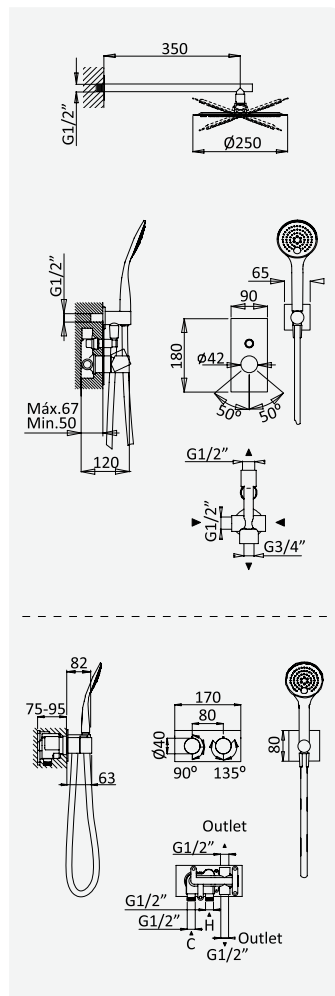

BRUMA AirEcoDrop