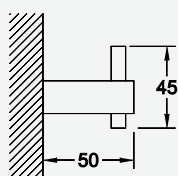

Toalheiro de barra 600mm

Towel rail 600mm

Barre porte-serviette 600mm

Toallero 600mm

cromado / chrome	136 000 1CR	21,90 €
satinox	136 000 1ST	28,50 €
night sky	136 000 1NS	28,50 €
pure white	136 000 1PW	28,50 €
graphite	136 000 1GT	30,70 €
morning mist	136 000 1MM	30,70 €
sunrise	136 000 1SR	32,90 €
sunset	136 000 1SS	32,90 €
latão envelhecido / old brass		
vieux laiton / latón viejo	136 000 1LE	32,90 €

Toalheiro de barra 450mm

Towel rail 450mm

Barre porte-serviette 450mm

Toallero 450mm

cromado / chrome	136 000 2CR	20,90 €
satinox	136 000 2ST	27,20 €
night sky	136 000 2NS	27,20 €
pure white	136 000 2PW	27,20 €
graphite	136 000 2GT	29,30 €
morning mist	136 000 2MM	29,30 €
sunrise	136 000 2SR	31,40 €
sunset	136 000 2SS	31,40 €
latão envelhecido / old brass		
vieux laiton / latón viejo	136 000 2LE	31,40 €

Toalheiro de barra 300mm

Towel rail 300mm

Barre porte-serviette 300mm

Toallero 300mm

cromado / chrome	136 000 3CR	18,40 €
satinox	136 000 3ST	23,90 €
night sky	136 000 3NS	23,90 €
pure white	136 000 3PW	23,90 €
graphite	136 000 3GT	25,80 €
morning mist	136 000 3MM	25,80 €
sunrise	136 000 3SR	27,60 €
sunset	136 000 3SS	27,60 €
latão envelhecido / old brass		
vieux laiton / latón viejo	136 000 3LE	27,60 €

Saboneteira

Soap dish

Porte-savon

Jabonera

cromado / chrome	136 001 8CR	27,20 €
satinox	136 001 8ST	35,40 €
night sky	136 001 8NS	35,40 €
pure white	136 001 8PW	35,40 €
graphite	136 001 8GT	38,10 €
morning mist	136 001 8MM	38,10 €
sunrise	136 001 8SR	40,80 €
sunset	136 001 8SS	40,80 €
latão envelhecido / old brass		
vieux laiton / latón viejo	136 001 8LE	40,80 €

Cabide

Robe hook

Patère murale

Colgador

cromado / chrome	136 001 0CR	9,10 €
satinox	136 001 0ST	11,80 €
night sky	136 001 0NS	11,80 €
pure white	136 001 0PW	11,80 €
graphite	136 001 0GT	12,70 €
morning mist	136 001 0MM	12,70 €
sunrise	136 001 0SR	13,70 €
sunset	136 001 0SS	13,70 €
latão envelhecido / old brass		
vieux laiton / latón viejo	136 001 0LE	13,70 €