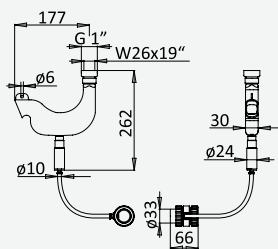

BRUMA AirEcoDrop

Sistema de banheira, montagem à bancada, com chuveiro mão Elo e válvula com bica de enchimento para banheira

Deck-mounted bath-shower set with Elo handshower and bath filler with waste and overflow

Kit de bain-douche sur plan avec douchette à main Elo et garniture de vidage pour baignoire avec bec déverseur

Sistema para baño y ducha de repisa con ducha de mano Elo y sistema de llenado y vaciado para bañeras

cromado / chrome	167 521 1CR	377,50 €
satinox	167 521 1ST	490,80 €
night sky	167 521 1NS	490,80 €
pure white	167 521 1PW	490,80 €
graphite	167 521 1GT	528,50 €
morning mist	167 521 1MM	528,50 €
sunrise	167 521 1SR	528,50 €
sunset	167 521 1SS	566,30 €

Sistema de escoamento com ligação para descarga - Elo

Integrated outlet for splash water - Elo

Bac de récupération des eaux de ruissellement - Elo

Sumidero y conexión al desagüe - Elo

cromado / chrome	161 001 2CR	98,00 €
satinox	161 001 2ST	127,40 €
night sky	161 001 2NS	127,40 €
pure white	161 001 2PW	127,40 €
graphite	161 001 2GT	137,20 €
morning mist	161 001 2MM	137,20 €
sunrise	161 001 2SR	137,20 €
sunset	161 001 2SS	147,00 €

Sistema de banheira, montagem à bancada, com chuveiro de parede Ø230 mm, chuveiro mão Elo e válvula com bica de enchimento para banheira

Deck-mounted bath-shower set with shower head Ø230 mm, Elo handshower set and bath filler with waste and overflow

Kit de bain-douche sur plan avec douche de Ø230 mm, kit de douchette à main Elo et garniture de vidage pour baignoire avec bec déverseur

Sistema para baño y ducha de repisa con ducha de Ø230 mm, set de ducha de mano Elo y sistema de llenado y vaciado para bañeras

cromado / chrome	167 551 1CR	497,50 €
satinox	167 551 1ST	646,80 €
night sky	167 551 1NS	646,80 €
pure white	167 551 1PW	646,80 €
graphite	167 551 1GT	696,50 €
morning mist	167 551 1MM	696,50 €
sunrise	167 551 1SR	696,50 €
sunset	167 551 1SS	746,30 €

Opção: Chuveiro fixo de tecto Ø230 mm em ABS e braço 100 mm

Option: ABS shower head Ø230 mm with ceiling shower arm 100 mm

Option: Douche de tête Ø230 mm en ABS avec bras vertical 100 mm

Opción: Alcahofa de ducha Ø230 mm en ABS con brazo de techo 100 mm

cromado / chrome	167 541 1CR	497,50 €
satinox	167 541 1ST	646,75 €
night sky	167 541 1NS	646,75 €
pure white	167 541 1PW	646,75 €
graphite	167 541 1GT	696,50 €
morning mist	167 541 1MM	696,50 €
sunrise	167 541 1SR	696,50 €
sunset	167 541 1SS	746,30 €

Sistema de escoamento com ligação para descarga - Elo

Integrated outlet for splash water - Elo

Bac de récupération des eaux de ruissellement - Elo

Sumidero y conexión al desagüe - Elo

cromado / chrome	161 001 2CR	98,00 €
satinox	161 001 2ST	127,40 €
night sky	161 001 2NS	127,40 €
pure white	161 001 2PW	127,40 €
graphite	161 001 2GT	137,20 €
morning mist	161 001 2MM	137,20 €
sunrise	161 001 2SR	137,20 €
sunset	161 001 2SS	147,00 €