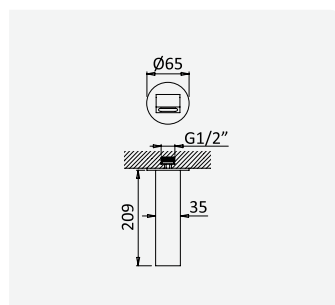

Bica à parede de lavatório - Nautic

Wall basin spout - Nautic

Bec de lavabo mural - Nautic

Caño de lavabo mural - Nautic

cromado / chrome	156 942 0CR	69,00 €
satinox	156 942 0ST	89,70 €
night sky	156 942 0NS	89,70 €
pure white	156 942 0PW	89,70 €
graphite	156 942 0GT	96,60 €
morning mist	156 942 0MM	96,60 €
sunset	156 942 0SS	103,50 €