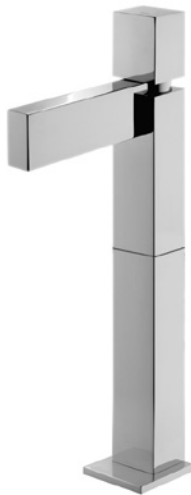

AD

Monocomando de lavatório

Basin mixer

Mitigeur monocommande lavabo

Monomando de lavabo

cromado / chrome	301 010 2CR	147,00 €
satinox	301 010 2ST	191,10 €
night sky	301 010 2NS	191,10 €
pure white	301 010 2PW	191,10 €
graphite	301 010 2GT	205,80 €
morning mist	301 010 2MM	205,80 €
sunrise	301 010 2SR	205,80 €
sunset	301 010 2SS	220,50 €

Opção: Com válvula clic-clac 1 1/4" - Quadra

Option: With push-open pop-up waste set 1 1/4" - Quadra

Option: Avec clic-clac garniture de vidage 1 1/4" - Quadra

Opción: Con desagüe clic-clac 1 1/4" - Quadra

cromado / chrome	301 014 2CR	164,00 €
satinox	301 014 2ST	213,20 €
night sky	301 014 2NS	213,20 €
pure white	301 014 2PW	213,20 €
graphite	301 014 2GT	229,60 €
morning mist	301 014 2MM	229,60 €
sunrise	301 014 2SR	229,60 €
sunset	301 014 2SS	246,00 €

Monocomando de lavatório, para lavatórios altos

Basin mixer for free-standing basins

Mitigeur lavabo version réhaussée

Monomando de lavabo con aumento

cromado / chrome	301 210 2CR	198,50 €
satinox	301 210 2ST	258,10 €
night sky	301 210 2NS	258,10 €
pure white	301 210 2PW	258,10 €
graphite	301 210 2GT	277,90 €
morning mist	301 210 2MM	277,90 €
sunrise	301 210 2SR	277,90 €
sunset	301 210 2SS	297,80 €

Opção: Com válvula clic-clac 1 1/4" - Quadra

Option: With push-open pop-up waste set 1 1/4" - Quadra

Option: Avec clic-clac garniture de vidage 1 1/4" - Quadra

Opción: Con desagüe clic-clac 1 1/4" - Quadra

cromado / chrome	301 214 2CR	215,50 €
satinox	301 214 2ST	280,20 €
night sky	301 214 2NS	280,20 €
pure white	301 214 2PW	280,20 €
graphite	301 214 2GT	301,70 €
morning mist	301 214 2MM	301,70 €
sunrise	301 214 2SR	301,70 €
sunset	301 214 2SS	323,30 €

Monocomando de lavatório 2 furos, montagem à bancada

Deck-mounted, 2 hole basin mixer

Mitigeur lavabo sur plan, 2 trous

Monomando de repisa para lavabo, de 2 orifícios

cromado / chrome	301 780 1CR	249,90 €
satinox	301 780 1ST	324,90 €
night sky	301 780 1NS	324,90 €
pure white	301 780 1PW	324,90 €
graphite	301 780 1GT	349,90 €
morning mist	301 780 1MM	349,90 €
sunrise	301 780 1SR	349,90 €
sunset	301 780 1SS	374,90 €

Opção: Com válvula clic-clac 1 1/4" - Quadra

Option: With push-open pop-up waste set 1 1/4" - Quadra

Option: Avec clic-clac garniture de vidage 1 1/4" - Quadra

Opción: Con desagüe clic-clac 1 1/4" - Quadra

cromado / chrome	301 784 2CR	266,90 €
satinox	301 784 2ST	347,00 €
night sky	301 784 2NS	347,00 €
pure white	301 784 2PW	347,00 €
graphite	301 784 2GT	373,70 €
morning mist	301 784 2MM	373,70 €
sunrise	301 784 2SR	373,70 €
sunset	301 784 2SS	400,40 €