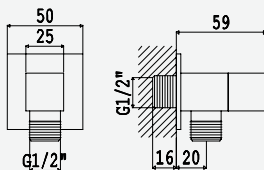

LI

Torneira de esquadria 1/2" - Quadra
1/2" angle tap with conection - Quadra
Robinet d'équerre 1/2" - Quadra
Llave de corte 1/2" - Quadra

cromado / chrome	126 200 2CR	19,70 €
satinox	126 200 2ST	25,60 €
night sky	126 200 2NS	25,60 €
pure white	126 200 2PW	25,60 €
graphite	126 200 2GT	27,60 €
morning mist	126 200 2MM	27,60 €
sunset	126 200 2SS	29,60 €