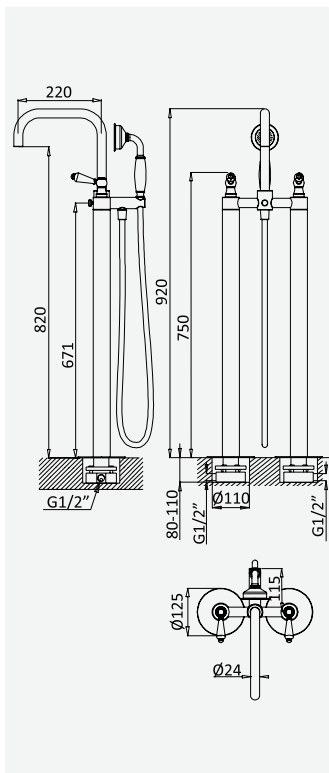

Misturadora de banheira e duche, montagem ao chão

Bath/shower mixer, floor-mounted

Mélangeur Bain/Douche, montage au sol

Bateria para baño y ducha con toma a suelo

cromado / chrome	118 080 OCR	1 239,00 €
night sky	118 080 ONS	1 610,70 €
latão envelhecido / old brass	118 080 OLE	1 858,50 €
vieux laiton / latón viejo		
ouro 24kt / gold 24kt / or 24kt / oro 24kt	118 080 OOR	2 478,00 €