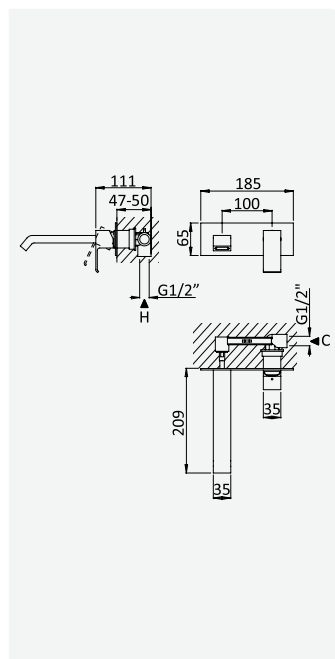

cromado / chrome	182 820 1CR	139,50 €
satinox	182 820 1ST	181,40 €
night sky	182 820 1NS	181,40 €
pure white	182 820 1PW	181,40 €
graphite	182 820 1GT	195,30 €
morning mist	182 820 1MM	195,30 €
sunset	182 820 1SS	209,30 €

Opção: Com válvula clic-clac 1 1/4" - Quadra

Option: With push-open pop-up waste set 1 1/4" - Quadra

Option: Avec clic-clac garniture de vidage 1 1/4" - Quadra

Opción: Con desagüe clic-clac 1 1/4" - Quadra

cromado / chrome	182 824 1CR	156,50 €
satinox	182 824 1ST	203,50 €
night sky	182 824 1NS	203,50 €
pure white	182 824 1PW	203,50 €
graphite	182 824 1GT	219,10 €
morning mist	182 824 1MM	219,10 €
sunset	182 824 1SS	234,80 €