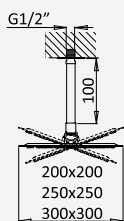

BRUMA AirEcoDrop

Sistema embutido de duche com chuveiro de parede 200x200 mm em inox

Concealed shower set with inox shower head 200x200 mm

Kit de douche encastré avec douche de tête 200x200 mm, en inox

Sistema de ducha empotrado con alcachofa de ducha 200x200 mm, en inox

cromado / chrome	182 760 1CR	156,90 €
satinox	182 760 1ST	204,00 €
night sky	182 760 1NS	204,00 €
pure white	182 760 1PW	204,00 €
graphite	182 760 1GT	219,70 €
morning mist	182 760 1MM	219,70 €
sunset	182 760 1SS	235,40 €

Opção: Chuveiro fixo UltraThin com 250x250 mm em inox

Option: UltraThin Inox shower head 250x250 mm

Option: Douche de tête UltraThin 250x250 mm en inox

Opción: Alcachofa de ducha UltraThin 250x250 mm en inox

cromado / chrome	182 760 3CR	181,90 €
satinox	182 760 3ST	236,50 €
night sky	182 760 3NS	236,50 €
pure white	182 760 3PW	236,50 €
graphite	182 760 3GT	254,70 €
morning mist	182 760 3MM	254,70 €
sunset	182 760 3SS	272,90 €

Opção: Chuveiro fixo UltraThin com 300x300 mm em inox

Option: UltraThin Inox shower head 300x300 mm

Option: Douche de tête UltraThin 300x300 mm en inox

Opción: Alcachofa de ducha UltraThin 300x300 mm en inox

cromado / chrome	182 760 4CR	221,90 €
satinox	182 760 4ST	288,50 €
night sky	182 760 4NS	288,50 €
pure white	182 760 4PW	288,50 €
graphite	182 760 4GT	310,70 €
morning mist	182 760 4MM	310,70 €
sunset	182 760 4SS	332,90 €

Sistema embutido de duche com chuveiro de tecto 200x200 mm em inox e braço 100 mm

Concealed shower set with inox shower head 200x200 mm with ceiling shower arm 100 mm

Kit de douche encastré avec douche de tête 200x200 mm en inox avec bras vertical 100 mm

Sistema de ducha empotrado con alcachofa de ducha 200x200 mm en inox y brazo de techo 100 mm

cromado / chrome	182 561 1CR	156,90 €
satinox	182 561 1ST	204,00 €
night sky	182 561 1NS	204,00 €
pure white	182 561 1PW	204,00 €
graphite	182 561 1GT	219,70 €
morning mist	182 561 1MM	219,70 €
sunset	182 561 1SS	235,40 €

Opção: Chuveiro fixo UltraThin com 250x250 mm em inox

Option: UltraThin Inox shower head 250x250 mm

Option: Douche de tête UltraThin 250x250 mm en inox

Opción: Alcachofa de ducha UltraThin 250x250 mm en inox

cromado / chrome	182 562 1CR	181,90 €
satinox	182 562 1ST	236,50 €
night sky	182 562 1NS	236,50 €
pure white	182 562 1PW	236,50 €
graphite	182 562 1GT	254,70 €
morning mist	182 562 1MM	254,70 €
sunset	182 562 1SS	272,90 €

Opção: Chuveiro fixo UltraThin com 300x300 mm em inox

Option: UltraThin Inox shower head 300x300 mm

Option: Douche de tête UltraThin 300x300 mm en inox

Opción: Alcachofa de ducha UltraThin 300x300 mm en inox

cromado / chrome	182 563 1CR	221,90 €
satinox	182 563 1ST	288,50 €
night sky	182 563 1NS	288,50 €
pure white	182 563 1PW	288,50 €
graphite	182 563 1GT	310,70 €
morning mist	182 563 1MM	310,70 €
sunset	182 563 1SS	332,90 €

LI