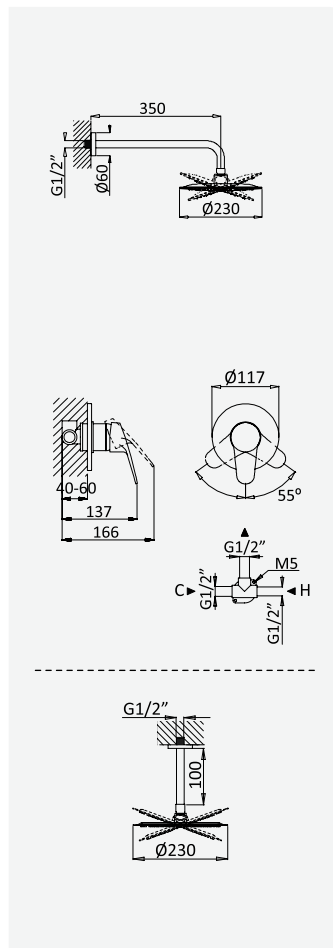

BRUMA AirEcoDrop

Sistema embutido de duche com chuveiro de parede Ø230 mm, em ABS

Concealed shower set with ABS shower head Ø230 mm

Kit de douche encastré avec douche de tête Ø230 mm en ABS

Sistema de ducha empotrado con alcachofa de ducha Ø230 mm en ABS

cromado / chrome

116 760 1CR

117,90 €

Opção: Chuveiro fixo de tecto Ø230 mm em ABS e braço 100 mm

Option: ABS shower head Ø230 mm with ceiling shower arm 100 mm

Option: Douche de tête Ø230 mm en ABS avec bras vertical 100 mm

Opción: Alcachofa de ducha Ø230 mm en ABS con brazo de techo 100 mm

cromado / chrome

116 560 1CR

117,90 €

MT