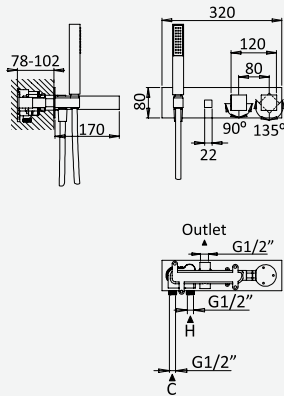

BRUMA AirEcoDrop

cromado / chrome	139 310 2CR	685,00 €
satinox	139 310 2ST	890,50 €
night sky	139 310 2NS	890,50 €
pure white	139 310 2PW	890,50 €
graphite	139 310 2GT	959,00 €
morning mist	139 310 2MM	959,00 €
sunrise	139 310 2SR	959,00 €
sunset	139 310 2SS	1 027,50 €

Opção: Chuveiro fixo UltraThin com 250 x 250 mm em inox

Option: UltraThin Inox shower head 250 x 250 mm

Option: Douche de tête UltraThin 250 x 250 mm en inox

Opción: Alcachofa de ducha UltraThin 250 x 250 mm en inox

cromado/chrome	139 311 2CR	735,00 €
satinox	139 311 2ST	955,50 €
night sky	139 311 2NS	955,50 €
pure white	139 311 2PW	955,50 €
graphite	139 311 2GT	1 029,00 €
morning mist	139 311 2MM	1 029,00 €
sunrise	139 311 2SR	1 029,00 €
sunset	139 311 2SS	1 102,50 €

Opção: Chuveiro fixo UltraThin com 300 x 300 mm em inox

Option: UltraThin Inox shower head 300 x 300 mm

Option: Douche de tête UltraThin 300 x 300 mm en inox

Opción: Alcachofa de ducha UltraThin 300 x 300 mm en inox

cromado/chrome	139 312 2CR	775,00 €
satinox	139 312 2ST	1 007,50 €
night sky	139 312 2NS	1 007,50 €
pure white	139 312 2PW	1 007,50 €
graphite	139 312 2GT	1 085,00 €
morning mist	139 312 2MM	1 085,00 €
sunrise	139 312 2SR	1 085,00 €
sunset	139 312 2SS	1 162,50 €

BRUMA AirEcoDrop