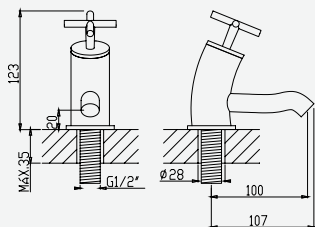

Torneira de lavatório - Fria

Basin pillar tap - Cold

Robinet simple pour lavabo - froid

Grifo de una agua - fría

cromado / chrome	106 380 OCR	66,20 €
satinox	106 380 OST	86,10 €
night sky	106 380 ONS	86,10 €
pure white	106 380 OPW	86,10 €
graphite	106 380 OGT	92,70 €
morning mist	106 380 OMM	92,70 €
sunset	106 380 OSS	99,30 €

Torneira de lavatório - Quente

Basin pillar tap - Hot

Robinet simple pour lavabo - chaud

Grifo de una agua - caliente

cromado / chrome	106 370 OCR	66,20 €
satinox	106 370 OST	86,10 €
night sky	106 370 ONS	86,10 €
pure white	106 370 OPW	86,10 €
graphite	106 370 OGT	92,70 €
morning mist	106 370 OMM	92,70 €
sunset	106 370 OSS	99,30 €

Torneiras de lavatório fria/quente - (1 par)

Basin pillar taps - Hot and Cold (1 pair)

Robinets simple pour lavabo - chaud et froid (1 paire)

Grifos de una agua para lavabo - caliente/fría (1 par)

cromado / chrome	106 490 OCR	132,40 €
satinox	106 490 OST	172,10 €
night sky	106 490 ONS	172,10 €
pure white	106 490 OPW	172,10 €
graphite	106 490 OGT	185,40 €
morning mist	106 490 OMM	185,40 €
sunset	106 490 OSS	198,60 €

Misturadora de lavatório 2 furos, bica lateral, montagem à bancada

Deck-mounted, 2 hole basin mixer

Mitigeur lavabo sur plan, 2 trous

Mezclador bimando de repisa para lavabo de 2 orificios

cromado / chrome	106 230 OCR	240,00 €
satinox	106 230 OST	312,00 €
night sky	106 230 ONS	312,00 €
pure white	106 230 OPW	312,00 €
graphite	106 230 OGT	336,00 €
morning mist	106 230 OMM	336,00 €
sunset	106 230 OSS	360,00 €

Opção: Com válvula clic-clac 1 1/4" - Elo

Option: With push-open pop-up waste set 1 1/4" - Elo

Option: Avec clic-clac garniture de vidage 1 1/4" - Elo

Opción: Con desagüe clic-clac 1 1/4" - Elo