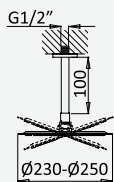

Sistema termostático embutido de duche com chuveiro de parede Ø230 mm em ABS e kit de chuveiro mão Emotion

Thermostatic concealed shower set with ABS shower head Ø230 mm and Emotion handshower set

Kit de douche thermostatique encastré avec douche de tête Ø230 mm en ABS et kit de douchette à main Emotion

Sistema de ducha termostático empotrado con alcachofa de ducha Ø230 mm en ABS y set de ducha de mano Emotion

cromado/chrome	138 780 2CR	430,00 €
satinox	138 780 2ST	559,00 €
night sky	138 780 2NS	559,00 €
pure white	138 780 2PW	559,00 €
graphite	138 780 2GT	602,00 €
morning mist	138 780 2MM	602,00 €
sunrise	138 780 2SR	602,00 €
sunset	138 780 2SS	645,00 €

6 l/m	A+	cromado/chrome	138 780 2ECR	445,00 €
		satinox	138 780 2EST	578,50 €
		night sky	138 780 2ENS	578,50 €
		pure white	138 780 2EPW	578,50 €
		graphite	138 780 2EGT	623,00 €
		morning mist	138 780 2EMM	623,00 €
		sunrise	138 780 2ESR	623,00 €
		sunset	138 780 2ESS	667,50 €

Opção: Chuveiro fixo UltraThin com Ø250 mm em inox | Bicha de chuveiro Lux | Chuveiro mão EmotionSPA

Option: UltraThin Inox shower head Ø250 mm | Lux shower hose | Handshower EmotionSPA

Option: Douche de tête UltraThin Ø250 mm en inox | Flexible Lux | Douchette EmotionSPA

Opção: Alcachofa de ducha UltraThin Ø250 mm em inox | Flexo Lux | Ducha de mano EmotionSPA

cromado/chrome	138 780 4CR	495,00 €
satinox	138 780 4ST	643,50 €
night sky	138 780 4NS	643,50 €
pure white	138 780 4PW	643,50 €
graphite	138 780 4GT	693,00 €
morning mist	138 780 4MM	693,00 €
sunrise	138 780 4SR	693,00 €
sunset	138 780 4SS	742,50 €

6 l/m	A+	cromado/chrome	138 780 4ECR	510,00 €
		satinox	138 780 4EST	663,00 €
		night sky	138 780 4ENS	663,00 €
		pure white	138 780 4EPW	663,00 €
		graphite	138 780 4EGT	714,00 €
		morning mist	138 780 4EMM	714,00 €
		sunrise	138 780 4ESR	714,00 €
		sunset	138 780 4ESS	765,00 €

Sistema termostático embutido de duche com chuveiro de tecto Ø230 mm em ABS e braço 100 mm, kit de chuveiro mão Emotion

Thermostatic concealed shower set with ABS shower head Ø230 mm with ceiling shower arm 100 mm, kit de chuveiro mão Emotion

Kit de douche thermostatique encastré avec douche de tête Ø230 mm en ABS avec bras vertical 100 mm, kit de douchette à main Emotion

Sistema de ducha termostático empotrado con alcachofa de ducha Ø230 mm en ABS brazo de techo 100 mm y set de ducha de mano Emotion

cromado/chrome	138 560 3CR	430,00 €
satinox	138 560 3ST	559,00 €
night sky	138 560 3NS	559,00 €
pure white	138 560 3PW	559,00 €
graphite	138 560 3GT	602,00 €
morning mist	138 560 3MM	602,00 €
sunrise	138 560 3SR	602,00 €
sunset	138 560 3SS	645,00 €

6 l/m	A+	cromado/chrome	138 560 3ECR	445,00 €
		satinox	138 560 3EST	578,50 €
		night sky	138 560 3ENS	578,50 €
		pure white	138 560 3EPW	578,50 €
		graphite	138 560 3EGT	623,00 €
		morning mist	138 560 3EMM	623,00 €
		sunrise	138 560 3ESR	623,00 €
		sunset	138 560 3ESS	667,50 €

Opção: Chuveiro fixo UltraThin com Ø250 mm em inox | Bicha de chuveiro Lux | Chuveiro mão EmotionSPA

Option: UltraThin Inox shower head Ø250 mm | Lux shower hose | Handshower EmotionSPA