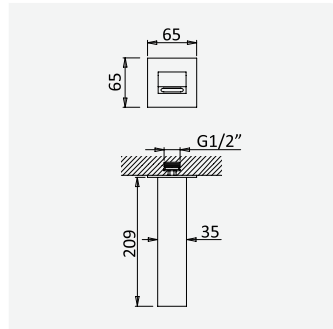

Bica de banheira, montagem à parede

Bath wall spout

Bec bain mural

Caño de bañera mural

cromado / chrome	145 641 5CR	69,00 €
satinox	145 641 5ST	89,70 €
night sky	145 641 5NS	89,70 €
pure white	145 641 5PW	89,70 €
graphite	145 641 5GT	96,60 €
morning mist	145 641 5MM	96,60 €
sunset	145 641 5SS	103,50 €

Bica de banheira, montagem ao chão

Bath spout, floor-mounted

Bec bain déverseur, montage au sol

Caño de bañera de pie