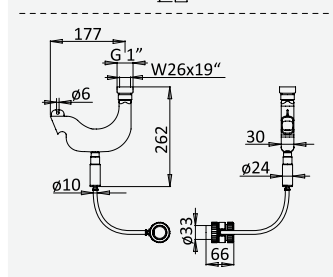

Bica de banheira, montagem ao chão

Bath spout, floor-mounted

Bec bain déverseur, montage au sol

Caño de bañera de pie

cromado / chrome	183 790 1CR	556,50 €
satinox	183 790 1ST	723,50 €
night sky	183 790 1NS	723,50 €
pure white	183 790 1PW	723,50 €
graphite	183 790 1GT	779,10 €
morning mist	183 790 1MM	779,10 €
sunrise	183 790 1SR	779,10 €
sunset	183 790 1SS	834,80 €

Bica de banheira, montagem à parede

Bath wall spout

Bec bain mural

Caño de bañera mural

cromado / chrome	183 640 8CR	111,00 €
satinox	183 640 8ST	144,30 €
night sky	183 640 8NS	144,30 €
pure white	183 640 8PW	144,30 €
graphite	183 640 8GT	155,40 €
morning mist	183 640 8MM	155,40 €
sunrise	183 640 8SR	155,40 €
sunset	183 640 8SS	166,50 €

Misturadora progressiva de banheira, montagem à bancada

Progressive deck-mounted bath/shower mixer

Mitigeur progressif bain-douche sur plan

Mezclador progresivo para baño y ducha de repisa

cromado / chrome	183 450 2CR	648,00 €
satinox	183 450 2ST	842,40 €
night sky	183 450 2NS	842,40 €
pure white	183 450 2PW	842,40 €
graphite	183 450 2GT	907,20 €
morning mist	183 450 2MM	907,20 €
sunrise	183 450 2SR	907,20 €
sunset	183 450 2SS	972,00 €

Opção: Com 3 saídas

Option: With 3 outlets

Option: Avec 3 sorties

Opción: Con 3 salidas

cromado / chrome	183 460 2CR	698,00 €
satinox	183 460 2ST	907,40 €
night sky	183 460 2NS	907,40 €
pure white	183 460 2PW	977,20 €
graphite	183 460 2GT	977,20 €
morning mist	183 460 2MM	977,20 €
sunrise	183 460 2SR	977,20 €
sunset	183 460 2SS	1 047,00 €

Sistema de escoamento com ligação para descarga - Utopia

Integrated outlet for splash water - Utopia

Bac de récupération des eaux de ruissellement - Utopia

Sumidero y conexión al desagüe - Utopia

cromado / chrome	161 002 1CR	118,00 €