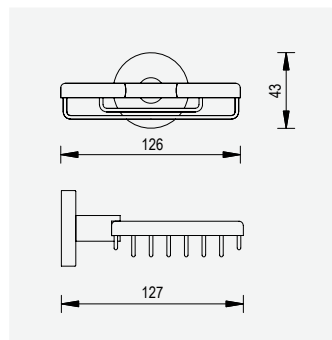

133 001 1IS

98,70 €

Saboneteira
Soap dish
Porte-savon
Jabonera

 aço inox satinado / acero inox satinado
 satin stainless steel /
 acier inoxydable satiné

133 001 3IS

24,20 €

Cabide
Robe hook
Patère murale
Colgador