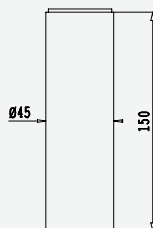

Aumento 145mm - Breeze / Lusa

Extension with 145mm - Breeze / Lusa

Rallonge 145 mm - Breeze / Lusa

Prolongazione monomando 145mm - Breeze / Lusa

cromado / chrome	101 680 OCR	52,00 €
satinox	101 680 OST	67,60 €
night sky	101 680 ONS	67,60 €
pure white	101 680 OPW	67,60 €
graphite	101 680 OGT	72,80 €
morning mist	101 680 OMM	72,80 €
sunrise	101 680 OSR	72,80 €
sunset	101 680 OSS	78,00 €