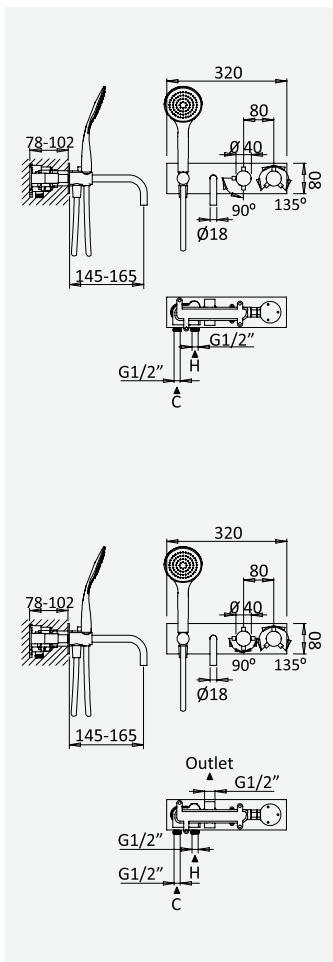

Misturadora termostática embutida com bica de banheira e chuveiro de mão Emotion

Thermostatic concealed mixer with bath spout and handshower set Emotion

Mitigeur thermostatique encastré avec bec de bain et kit de douchette à main Emotion

Mezclador termostático empotrable con caño de bañera y set de ducha de mano Emotion

cromado/chrome	138 460 1CR	470,00 €
satinox	138 460 1ST	611,00 €
night sky	138 460 1NS	611,00 €
pure white	138 460 1PW	611,00 €
graphite	138 460 1GT	658,00 €
morning mist	138 460 1MM	658,00 €
sunrise	138 460 1SR	658,00 €
sunset	138 460 1SS	705,00 €

Misturadora termostática embutida de 3 saídas, com bica de banheira e chuveiro de mão Emotion

Thermostatic concealed 3 outlets mixer, with bath spout and handshower set Emotion

Mitigeur thermostatique encastré de 3 sorties, avec bec de bain et kit de douchette à main Emotion

Mezclador termostático empotrable de 3 salidas con caño de bañera y set de ducha de mano Emotion

cromado/chrome	138 470 1CR	505,00 €
satinox	138 470 1ST	656,50 €
night sky	138 470 1NS	656,50 €
pure white	138 470 1PW	656,50 €
graphite	138 470 1GT	707,00 €
morning mist	138 470 1MM	707,00 €
sunrise	138 470 1SR	707,00 €
sunset	138 470 1SS	757,50 €

Inversor com 2 saídas

Diverter with 2 outlets

Inverseur avec 2 sorties

Inversor con 2 salidas

cromado/chrome	107 200 1CR	89,80 €
satinox	107 200 1ST	116,70 €
night sky	107 200 1NS	116,70 €
pure white	107 200 1PW	116,70 €
graphite	107 200 1GT	125,70 €
morning mist	107 200 1MM	125,70 €
sunrise	107 200 1SR	125,70 €
sunset	107 200 1SS	134,70 €

Inversor com 3 saídas

Diverter with 3 outlets

Inverseur avec 3 sorties

Inversor con 3 salidas