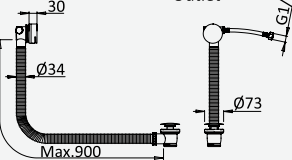

Sistema termostático embutido de banheira com chuveiro de parede Ø230 mm em ABS, kit de chuveiro mão Emotion e válvula com bica de enchimento para banheira - Elo

Thermostatic concealed bath-shower set with ABS shower head Ø230 mm, Emotion handshower set and bath filler with waste and overflow - Elo

Kit de bain-douche thermostatique encastré avec douche de tête Ø230 mm en ABS, kit de douchette à main Emotion et garniture de vidage pour baignoire avec bec déverseur - Elo

Sistema de baño y ducha termostático empotrado con alcachofa de ducha Ø230 mm en ABS, set de ducha de mano Emotion y sistema de llenado y vaciado para bañeras - Elo

cromado / chrome	138 370 1CR	615,00 €
satinox	138 370 1ST	799,50 €
night sky	138 370 1NS	799,50 €
pure white	138 370 1PW	799,50 €
graphite	138 370 1GT	861,00 €
morning mist	138 370 1MM	861,00 €
sunrise	138 370 1SR	861,00 €
sunset	138 370 1SS	922,50 €

Opção: Chuveiro fixo UltraThin com Ø250 mm em inox | Bicha de chuveiro Lux | Chuveiro mão EmotionSPA

Option: UltraThin Inox shower head Ø250 mm | Lux shower hose | Handshower EmotionSPA

Option: Douche de tête UltraThin Ø250 mm en inox | Flexible Lux | Douchette EmotionSPA

Opción: Alcachofa de ducha UltraThin Ø250 mm en inox | Flexo Lux | Ducha de mano EmotionSPA

cromado/chrome	138 370 2CR	680,00 €
satinox	138 370 2ST	884,00 €
night sky	138 370 2NS	884,00 €
pure white	138 370 2PW	884,00 €
graphite	138 370 2GT	952,00 €
morning mist	138 370 2MM	952,00 €
sunrise	138 370 2SR	952,00 €
sunset	138 370 2SS	1 020,00 €

Sistema termostático embutido de banheira com chuveiro de tecto Ø230 mm em ABS e braço 100 mm, kit de chuveiro mão Emotion e válvula com bica de enchimento para banheira - Elo