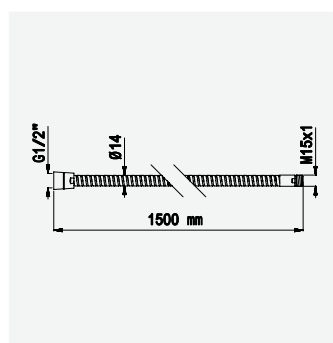

Bicha para misturadora de lava loiça extensível, 1,5 Mt

Flexible hose for kitchen mixer with extendable spray 1,5 Mt

Flexible pour mitigeur de douchete extractible 1,5 Mt

Flexo para monomando de fregadero extensível 1,5 Mt

cromado / chrome

156 743 5CR

7,80 €