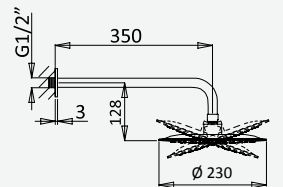

Chuveiro fixo de parede Ø230 mm, com rótula e braço 350mm - EloQ

Shower head Ø230 mm with shower arm 350 mm - EloQ

Douche de tête Ø230 mm avec bras longueur 350mm - EloQ

Alcachofa de ducha Ø230 mm con brazo mural 350mm - EloQ

cromado / chrome	145 525 1CR	101,60 €
night sky	145 525 1NS	132,10 €
pure white	145 525 1PW	132,10 €