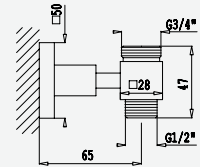

Suporte de coluna de duche com ligação flexível - Quadra

Shower column support with flexible hose - Quadra

Support de colonne de douche avec flexible - Quadra

Soporte de columna de ducha con flexible - Quadra

cromado / chrome

145 611 1CR

71,40 €