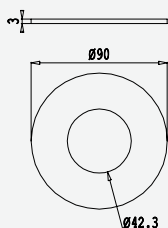

Espelho para monocomando à parede - Ø90 mm

Escutcheon for wall mixer - Ø90 mm

Rosace pour mitigeur monocommande mural - Ø90 mm

Rosetón para monomando mural - Ø90 mm

cromado / chrome	156 770 3CR	22,10 €
satinox	156 770 3ST	28,70 €
night sky	156 770 3NS	28,70 €
pure white	156 770 3PW	28,70 €
graphite	156 770 3GT	30,90 €
morning mist	156 770 3MM	30,90 €
sunrise	156 770 3SR	30,90 €
sunset	156 770 3SS	33,20 €