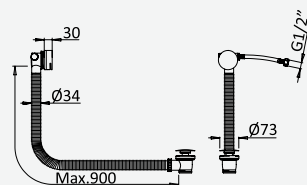

BRUMA AirEcoDrop