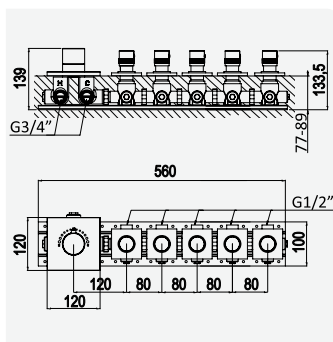

Misturadora termostática embutida, com 5 saídas - 40 l/min (3 bar) - Flow

Concealed thermostatic mixer with 5 outlets - 40 l/min (3 bar) - Flow
Mitigeur thermostatique encastré avec 5 sorties - 40 l/min (3 bar) - Flow
Termostato empotrable con 5 salidas - 40 l/min (3 bar) - Flow

cromado / chrome 179 180 1CR 862,00 €