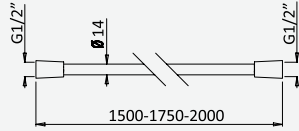

Bicha de chuveiro, Lux 1,5 m

Lux shower hose 1,5 m

Flexible Lux de 1,5 m

Flexo Lux de 1,5 m

cromado / chrome	145 630 1CR	18,00 €
satinox	145 630 1ST	23,40 €

Bicha de chuveiro, Lux 1,75 m

Lux shower hose 1,75 m

Flexible Lux de 1,75 m

Flexo Lux de 1,75 m

cromado / chrome	145 630 2CR	22,00 €
satinox	145 630 2ST	28,60 €
night sky	145 630 2NS	37,40 €
pure white	145 630 2PW	37,40 €
morning mist	145 630 2MM	38,50 €

Bicha de chuveiro, Lux 2 m

Lux shower hose 2 m

Flexible Lux de 2 m

Flexo Lux de 2 m

cromado / chrome	145 630 3CR	26,00 €
satinox	145 630 3ST	33,80 €