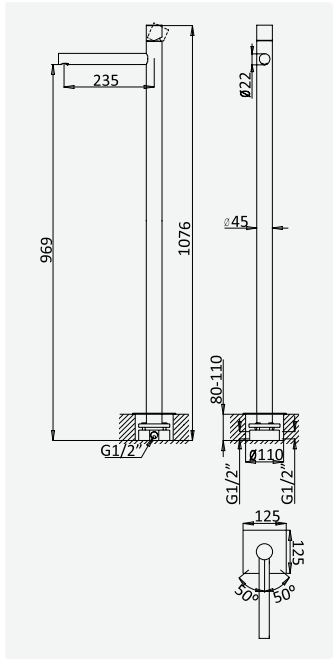

Monocomando de lavatório fixação ao chão

Free-standing single-lever basin mixer

Mitigeur à fixation au sol pour lavabo

Grifería de lavabo para fijación al suelo

cromado / chrome	101 790 2CR	673,10 €
satinox	101 790 2ST	875,00 €
night sky	101 790 2NS	875,00 €
pure white	101 790 2PW	875,00 €
graphite	101 790 2GT	942,30 €
morning mist	101 790 2MM	942,30 €
sunrise	101 790 2SR	942,30 €
sunset	101 790 2SS	1 009,70 €

Opção: Manípulo 2

Option: Lever 2

Option: Poignée 2

Opción: Mando 2

cromado / chrome	101 790 1CR	679,10 €
satinox	101 790 1ST	882,80 €
night sky	101 790 1NS	882,80 €
pure white	101 790 1PW	882,80 €
graphite	101 790 1GT	950,70 €
morning mist	101 790 1MM	950,70 €
sunrise	101 790 1SR	950,70 €
sunset	101 790 1SS	1 018,70 €