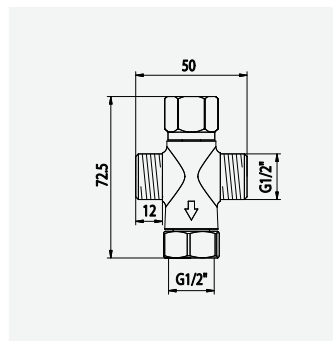

Misturador mecânico, com válvula anti-retorno

Mechanical mixer with non return valves

Mitigeur

Mezclador

cromado / chrome

156 743 2CR

45,20 €