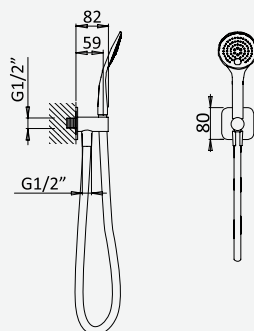

cromado / chrome	145 576 1CR	89,00 €
satinox	145 576 1ST	115,70 €
night sky	145 576 1NS	115,70 €
pure white	145 576 1PW	115,70 €
graphite	145 576 1GT	124,60 €
morning mist	145 576 1MM	124,60 €
sunrise	145 576 1SR	124,60 €
sunset	145 576 1SS	133,50 €

38°