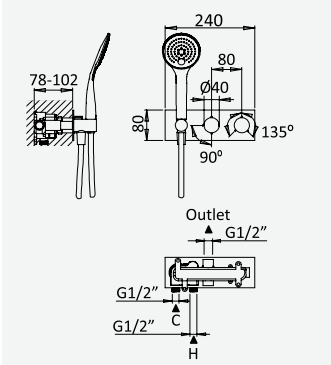

BRUMA AirEcoDrop

Sistema embutido de duche, com chuveiro de parede Ø250 mm em inox e kit de chuveiro mão EmotionSPA

Concealed shower set, with inox shower head Ø250 mm and EmotionSPA handshower set

Kit de douche encastré, avec douche de tête Ø250 mm en inox et kit de douchette à main EmotionSPA

Sistema de ducha empotrado, con alcachofa de ducha Ø250 mm en inox y set de ducha de mano EmotionSPA

cromado / chrome	101 570 2CR	405,00 €
satinox	101 570 2ST	526,50 €
night sky	101 570 2NS	526,50 €
pure white	101 570 2PW	526,50 €
graphite	101 570 2GT	567,00 €
morning mist	101 570 2MM	567,00 €
sunrise	101 570 2SR	567,00 €
sunset	101 570 2SS	607,50 €

Opção: Manípulo 2

Option: Lever 2

Option: Poignée 2

Opción: Mando 2

cromado / chrome	101 570 1CR	411,00 €
satinox	101 570 1ST	534,30 €
night sky	101 570 1NS	534,30 €
pure white	101 570 1PW	534,30 €
graphite	101 570 1GT	575,40 €
morning mist	101 570 1MM	575,40 €
sunrise	101 570 1SR	575,40 €
sunset	101 570 1SS	616,50 €

Opção: Misturadora termostática

Option: Thermostatic mixer

Option: Mitigeur thermostatique

Opción: Mezclador termostático

cromado / chrome	187 480 2CR	593,00 €
satinox	187 480 2ST	770,90 €
night sky	187 480 2NS	770,90 €
pure white	187 480 2PW	770,90 €
graphite	187 480 2GT	830,20 €
morning mist	187 480 2MM	830,20 €
sunrise	187 480 2SR	830,20 €
sunset	187 480 2SS	889,50 €

Sistema embutido de duche, com chuveiro de tecto Ø250 mm em inox e braço 100 mm, kit de chuveiro mão EmotionSPA

Concealed shower set, with inox shower head Ø250 mm with ceiling shower arm 100 mm, EmotionSPA handshower set

Kit de douche encastré, avec douche de tête Ø250 mm en inox avec bras vertical 100 mm, kit de douchette à main EmotionSPA

Sistema de ducha empotrado, con alcachofa de ducha Ø250 mm en inox, brazo de techo 100 mm, set de ducha de mano EmotionSPA

cromado / chrome	101 581 2CR	390,00 €
satinox	101 581 2ST	507,00 €
night sky	101 581 2NS	507,00 €
pure white	101 581 2PW	507,00 €
graphite	101 581 2GT	546,00 €
morning mist	101 581 2MM	546,00 €
sunrise	101 581 2SR	546,00 €
sunset	101 581 2SS	585,00 €

Opção: Manípulo 2

Option: Lever 2

Option: Poignée 2

Opción: Mando 2

cromado / chrome	101 581 1CR	396,00 €
satinox	101 581 1ST	514,80 €
night sky	101 581 1NS	514,80 €
pure white	101 581 1PW	514,80 €
graphite	101 581 1GT	554,40 €
morning mist	101 581 1MM	554,40 €
sunrise	101 581 1SR	554,40 €
sunset	101 581 1SS	594,00 €

Opção: Misturadora termostática

Option: Thermostatic mixer

Option: Mitigeur thermostatique

Opción: Mezclador termostático

cromado / chrome	187 490 1CR	578,00 €
satinox	187 490 1ST	751,40 €
night sky	187 490 1NS	751,40 €
pure white	187 490 1PW	751,40 €
graphite	187 490 1GT	809,20 €
morning mist	187 490 1MM	809,20 €
sunrise	187 490 1SR	809,20 €
sunset	187 490 1SS	867,00 €