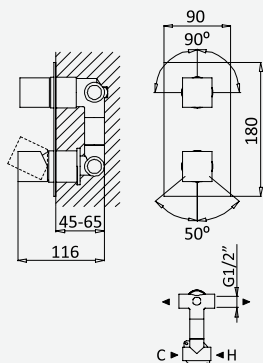

ES

Monocomando embutido com 2 saídas

Concealed single lever mixer with 2 outlets

Mitigeur monocommande encastré avec 2 sorties

Monomando empotrable con 2 salidas

cromado / chrome	102 160 2CR	168,00 €
satinox	102 160 2ST	218,40 €
night sky	102 160 2NS	218,40 €
pure white	102 160 2PW	218,40 €
graphite	102 160 2GT	235,20 €
morning mist	102 160 2MM	235,20 €
sunrise	102 160 2SR	235,20 €
sunset	102 160 2SS	252,00 €

Opção: Manípulo 2

Option: Lever 2

Option: Poignée 2

Opción: Mando 2

cromado / chrome	102 160 1CR	172,00 €
satinox	102 160 1ST	223,60 €
night sky	102 160 1NS	223,60 €
pure white	102 160 1PW	223,60 €
graphite	102 160 1GT	240,80 €
morning mist	102 160 1MM	240,80 €
sunrise	102 160 1SR	240,80 €
sunset	102 160 1SS	258,00 €

Monocomando embutido com 3 saídas

Concealed single lever mixer with 3 outlets

Mitigeur monocommande encastré avec 3 sorties

Monomando empotrable con 3 salidas

cromado / chrome	102 140 2CR	203,00 €
satinox	102 140 2ST	263,90 €
night sky	102 140 2NS	263,90 €
pure white	102 140 2PW	263,90 €
graphite	102 140 2GT	284,20 €
morning mist	102 140 2MM	284,20 €
sunrise	102 140 2SR	284,20 €
sunset	102 140 2SS	304,50 €

Opção: Manípulo 2

Option: Lever 2

Option: Poignée 2

Opción: Mando 2

cromado / chrome	102 140 1CR	207,00 €
satinox	102 140 1ST	269,10 €
night sky	102 140 1NS	269,10 €
pure white	102 140 1PW	269,10 €
graphite	102 140 1GT	289,80 €
morning mist	102 140 1MM	289,80 €
sunrise	102 140 1SR	289,80 €
sunset	102 140 1SS	310,50 €

Monocomando embutido com 4 saídas

Concealed single lever mixer with 4 outlets

Mitigeur monocommande encastré avec 4 sorties

Monomando empotrable con 4 salidas

cromado / chrome	102 150 2CR	218,00 €
satinox	102 150 2ST	283,40 €
night sky	102 150 2NS	283,40 €
pure white	102 150 2PW	283,40 €
graphite	102 150 2GT	305,20 €
morning mist	102 150 2MM	305,20 €
sunrise	102 150 2SR	305,20 €
sunset	102 150 2SS	327,00 €

Opção: Manípulo 2

Option: Lever 2

Option: Poignée 2

Opción: Mando 2

cromado / chrome	102 150 1CR	222,00 €
satinox	102 150 1ST	288,60 €
night sky	102 150 1NS	288,60 €
pure white	102 150 1PW	288,60 €
graphite	102 150 1GT	310,80 €
morning mist	102 150 1MM	310,80 €
sunrise	102 150 1SR	310,80 €
sunset	102 150 1SS	333,00 €