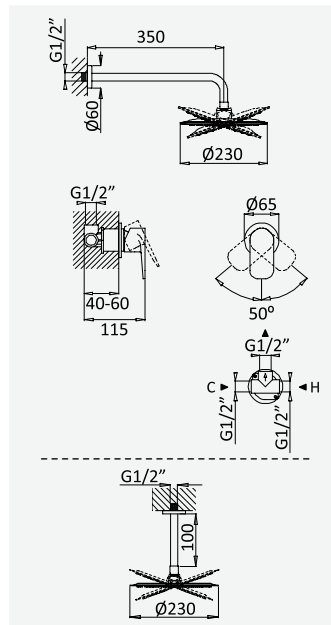

BRUMA AirEcoDrop

Sistema embutido de duche com chuveiro de parede Ø230 mm, em ABS

Concealed shower set with ABS shower head Ø230 mm

Kit de douche encastré avec douche de tête Ø230 mm en ABS

Sistema de ducha empotrado con alcahocha de ducha Ø230 mm en ABS

cromado / chrome	175 760 1CR	142,80 €
satinox	175 760 1ST	185,60 €
night sky	175 760 1NS	185,60 €

Opção: Chuveiro fixo de tecto Ø230 mm em ABS e braço 100 mm

Option: ABS shower head Ø230 mm with ceiling shower arm 100 mm

Option: Douche de tête Ø230 mm en ABS avec bras vertical 100 mm

Opcción: Alcahocha de ducha Ø230 mm en ABS con brazo de techo 100 mm

cromado / chrome	175 560 1CR	142,80 €
satinox	175 560 1ST	185,64 €
night sky	175 560 1NS	185,64 €