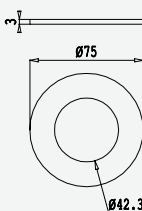

Espelho para monocomando à parede - Ø90 mm

Escutcheon for wall mixer - Ø90 mm

Rosace pour mitigeur monocommande mural - Ø90 mm

Rosetón para monomando mural - Ø90 mm

cromado / chrome	156 770 3CR	22,10 €
satinox	156 770 3ST	28,70 €
night sky	156 770 3NS	28,70 €
pure white	156 770 3PW	28,70 €
graphite	156 770 3GT	30,90 €
morning mist	156 770 3MM	30,90 €
sunrise	156 770 3SR	30,90 €
sunset	156 770 3SS	33,20 €