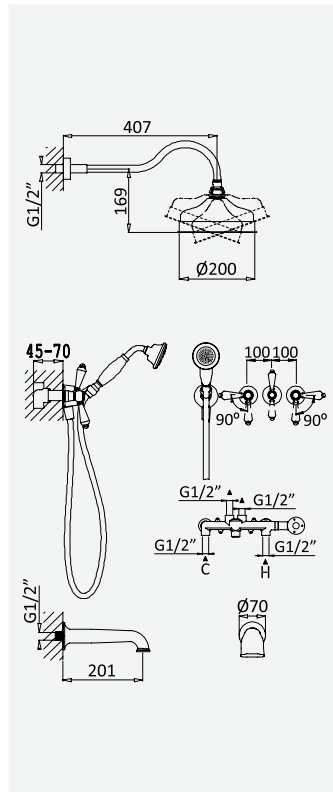

Sistema embutido de banheira, com chuveiro de parede Ø200 mm, kit de chuveiro mão e bica de banheira

Concealed bath/shower set, with shower head Ø200 mm, handshower set and wall spout

Kit de bain/douche encastré, avec douche de tête Ø200 mm, kit de douchette à main et bec mural

Sistema para baño y ducha empotrado, con alcachofa de ducha Ø200 mm, set de ducha de mano y caño mural

cromado / chrome	118 341 1CR	504,10 €
night sky	118 341 1NS	655,30 €
latão envelhecido / old brass	118 341 1LE	756,20 €
vieux laiton / latón viejo	118 341 1LE	756,20 €
ouro 24kt / gold 24kt / or 24kt / oro 24kt	118 341 1OR	1 008,20 €