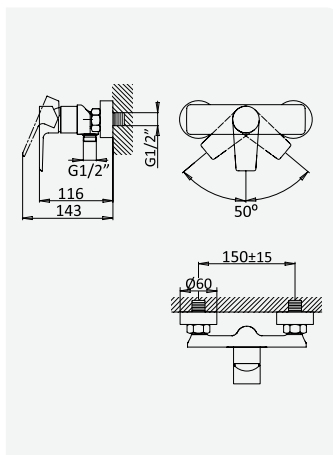

Monocomando de duche

Single-lever shower mixer

Mitigeur monocomande Douche

Monomando de ducha

cromado/chrome	181 040 1CR	67,00 €
satinox	181 040 1ST	87,10 €
night sky	181 040 1NS	87,10 €