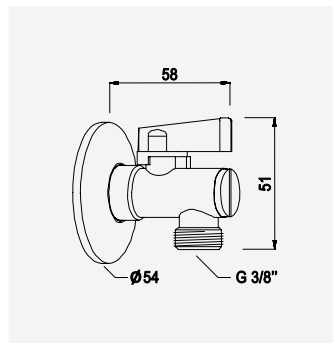

Torneira de esquadria 1/2" x 3/8" com filtro - MT

1/2" x 3/8" angle tap with conection - MT

Robinet d'équerre 1/2" x 3/8" - MT

Llave de corte 1/2" x 3/8" - MT

cromado / chrome

156 743 1CR

7,20 €