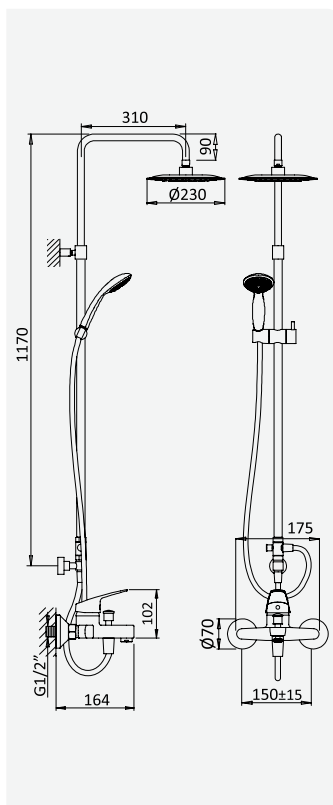

BRUMA AirEcoDrop

Sistema de banheira com braço fixo chuveiro de Ø230mm em ABS e rampa de duche

Bath-shower system for wall mounting with fixed head shower Ø230mm and shower rail

Colonne de bain-douche system avec douche de tête Ø230mm fixe et barre de douche

Sistema de baño-ducha con brazo para ducha de Ø230mm, fija en altura y barra de ducha

cromado / chrome

116 280 1CR

297,20 €