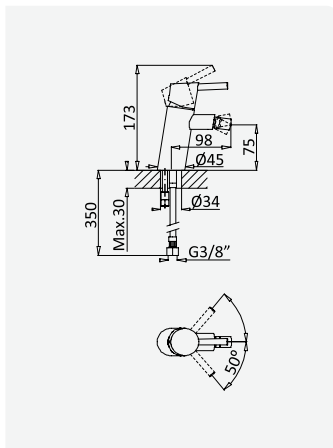

Monocomando de bidé

Bidet mixer

Mitigeur monocommande bidet

Monomando de bidé

cromado / chrome	108 020 1CR	63,00 €
satinox	108 020 1ST	81,90 €
night sky	108 020 1NS	81,90 €

Opção: Com válvula clic-clac 1 1/4" - Liz

Option: With push-open pop-up waste set 1 1/4" - Liz

Option: Avec clic-clac garniture de vidage 1 1/4" - Liz

Opción: Con desagüe clic-clac 1 1/4" - Liz

cromado / chrome	108 023 1CR	75,00 €
satinox	108 023 1ST	97,50 €
night sky	108 023 1NS	97,50 €