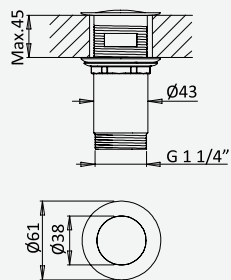

Válvula Clic-clac 1 1/4" - Liz

Push-open waste set 1 1/4" - Liz

Bonde de vidage à système "clic-clac" - Liz

Válvula de desagüe clic-clac - Liz

cromado/chrome	161 000 3CR	13,90 €
satinox	161 000 3ST	18,10 €
night sky	161 000 3NS	18,10 €
pure white	161 000 3PW	18,10 €
graphite	161 000 3GT	19,50 €
morning mist	161 000 3MM	19,50 €
sunrise	161 000 3SR	19,50 €
sunset	161 000 3SS	20,90 €