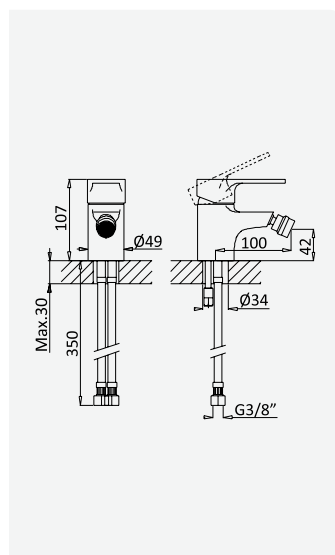

Monocomando de bidé

Bidet mixer

Mitigeur monocommande bidet

Monomando de bidé

cromado / chrome 174 020 1CR 45,20 €

Opção: Com válvula clic-clac 1 1/4" - Liz

Option: With push-open pop-up waste set 1 1/4" - Liz

Option: Avec clic-clac garniture de vidage 1 1/4" - Liz

Opción: Con desagüe clic-clac 1 1/4" - Liz

cromado / chrome 174 023 1CR 57,20 €

Opção: Com válvula automática 1 1/4" - Liz

Option: With pop-up waste set 1 1/4" - Liz

Option: Avec garniture de vidage 1 1/4" - Liz

Opción: Con vaciador automático 1 1/4" - Liz

cromado / chrome 174 022 1CR 58,20 €