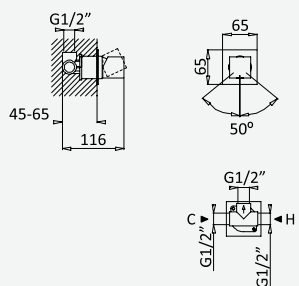

Sistema embutido de duche, com chuveiro de tecto 200x200 mm em inox e braço 100 mm

Concealed shower set, with inox shower head 200x200 mm with ceiling shower arm 100 mm

Kit de douche encastré, avec douche de tête 200x200 mm en inox avec bras vertical 100 m

Sistema de ducha empotrado, con alcachofa de ducha 200x200 mm en inox y brazo de techo 100 mm

cromado / chrome	102 561 2CR	179,60 €
satinox	102 561 2ST	233,50 €
night sky	102 561 2NS	233,50 €
pure white	102 561 2PW	233,50 €
graphite	102 561 2GT	251,40 €
morning mist	102 561 2MM	251,40 €
sunrise	102 561 2SR	251,40 €
sunset	102 561 2SS	269,40 €

Opção: Manípulo 2

Option: Lever 2

Option: Poignée 2

Opción: Mando 2

cromado / chrome	102 561 1CR	183,60 €
satinox	102 561 1ST	238,70 €
night sky	102 561 1NS	238,70 €
pure white	102 561 1PW	238,70 €
graphite	102 561 1GT	257,00 €
morning mist	102 561 1MM	257,00 €
sunrise	102 561 1SR	257,00 €
sunset	102 561 1SS	275,40 €