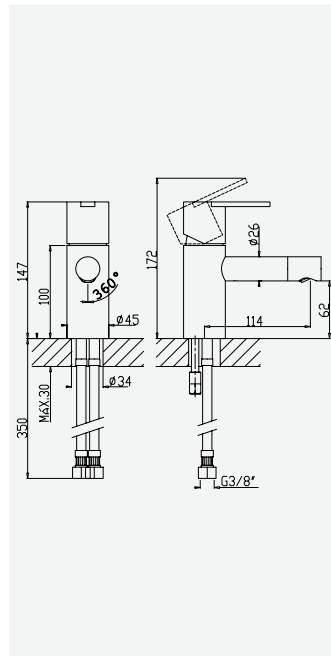

Monocomando de bidé

Bidet mixer

Mitigeur monocomande bidet

Monomando de bidé

cromado / chrome	101 020 1CR	99,80 €
satinox	101 020 1ST	129,70 €
night sky	101 020 1NS	129,70 €
pure white	101 020 1PW	129,70 €
graphite	101 020 1GT	139,70 €
morning mist	101 020 1MM	139,70 €
sunrise	101 020 1SR	139,70 €
sunset	101 020 1SS	149,70 €

Opção: Com válvula clic-clac 1 1/4" - Elo

Option: With push-open pop-up waste set 1 1/4" - Elo

Option: Avec clic-clac garniture de vidage 1 1/4" - Elo

Opción: Con desagüe clic-clac 1 1/4" - Elo

cromado / chrome	101 021 1CR	114,80 €
satinox	101 021 1ST	149,20 €
night sky	101 021 1NS	149,20 €
pure white	101 021 1PW	149,20 €
graphite	101 021 1GT	160,70 €
morning mist	101 021 1MM	160,70 €
sunrise	101 021 1SR	160,70 €
sunset	101 021 1SS	172,20 €