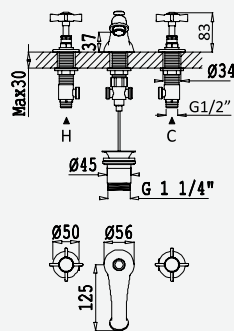

Misturadora de lavatório 3 furos, montagem à bancada, com válvula automática

Deck-mounted, 3 hole basin mixer, with pop-up waste set

Mélangeur lavabo sur plan, 3 trous, avec garniture de vidage

Bateria de lavabo, com vaciador automático

	cromado / chrome	119 252 OCR	186,90 €
	night sky	119 252 ONS	243,00 €
	latão envelhecido / old brass	119 252 OLE	280,40 €
	vieux laiton / latón viejo	119 252 OOR	373,80 €