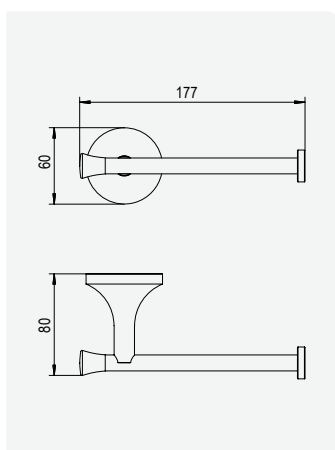

Porta rolos

Toilet roll holder

Porte-papier WC

Portarrollos

cromado / chrome	179 000 7CR	30,50 €
night sky	179 000 7NS	39,70 €
latão envelhecido / old brass	179 000 7LE	45,80 €
vieux laiton / latón viejo	179 000 7OR	76,30 €