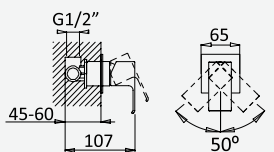

BRUMA AirEcoDrop

Sistema embutido de duche com chuveiro de parede 200x200 mm em inox

Concealed shower set with inox shower head 200x200 mm

Kit de douche encastré avec douche de tête 200x200 mm, en inox

Sistema de ducha empotrado con alcachofa de ducha 200x200 mm, en inox

cromado / chrome	182 760 1CR	156,90 €
satinox	182 760 1ST	204,00 €
night sky	182 760 1NS	204,00 €
pure white	182 760 1PW	204,00 €
graphite	182 760 1GT	219,70 €
morning mist	182 760 1MM	219,70 €
sunset	182 760 1SS	235,40 €

Opção: Chuveiro fixo UltraThin com 250x250 mm em inox

Option: UltraThin Inox shower head 250x250 mm

Option: Douche de tête UltraThin 250x250 mm en inox

Opción: Alcachofa de ducha UltraThin 250x250 mm en inox

cromado / chrome	182 760 3CR	181,90 €
satinox	182 760 3ST	236,50 €
night sky	182 760 3NS	236,50 €
pure white	182 760 3PW	236,50 €
graphite	182 760 3GT	254,70 €
morning mist	182 760 3MM	254,70 €
sunset	182 760 3SS	272,90 €

Opção: Chuveiro fixo UltraThin com 300x300 mm em inox

Option: UltraThin Inox shower head 300x300 mm

Option: Douche de tête UltraThin 300x300 mm en inox

Opción: Alcachofa de ducha UltraThin 300x300 mm en inox

cromado / chrome	182 760 4CR	221,90 €
satinox	182 760 4ST	288,50 €
night sky	182 760 4NS	288,50 €
pure white	182 760 4PW	288,50 €
graphite	182 760 4GT	310,70 €
morning mist	182 760 4MM	310,70 €
sunset	182 760 4SS	332,90 €

Sistema embutido de duche com chuveiro de tecto 200x200 mm em inox e braço 100 mm

Concealed shower set with inox shower head 200x200 mm with ceiling shower arm 100 mm

Kit de douche encastré avec douche de tête 200x200 mm en inox avec bras vertical 100 mm

Sistema de ducha empotrado con alcachofa de ducha 200x200 mm en inox y brazo de techo 100 mm

cromado / chrome	182 561 1CR	156,90 €
satinox	182 561 1ST	204,00 €
night sky	182 561 1NS	204,00 €
pure white	182 561 1PW	204,00 €
graphite	182 561 1GT	219,70 €
morning mist	182 561 1MM	219,70 €
sunset	182 561 1SS	235,40 €

Opção: Chuveiro fixo UltraThin com 250x250 mm em inox

Option: UltraThin Inox shower head 250x250 mm

Option: Douche de tête UltraThin 250x250 mm en inox

Opción: Alcachofa de ducha UltraThin 250x250 mm en inox

cromado / chrome	182 562 1CR	181,90 €
satinox	182 562 1ST	236,50 €
night sky	182 562 1NS	236,50 €
pure white	182 562 1PW	236,50 €
graphite	182 562 1GT	254,70 €
morning mist	182 562 1MM	254,70 €
sunset	182 562 1SS	272,90 €

Opção: Chuveiro fixo UltraThin com 300x300 mm em inox

Option: UltraThin Inox shower head 300x300 mm

Option: Douche de tête UltraThin 300x300 mm en inox

Opción: Alcachofa de ducha UltraThin 300x300 mm en inox

cromado / chrome	182 563 1CR	221,90 €
satinox	182 563 1ST	288,50 €
night sky	182 563 1NS	288,50 €
pure white	182 563 1PW	288,50 €
graphite	182 563 1GT	310,70 €
morning mist	182 563 1MM	310,70 €
sunset	182 563 1SS	332,90 €

LI