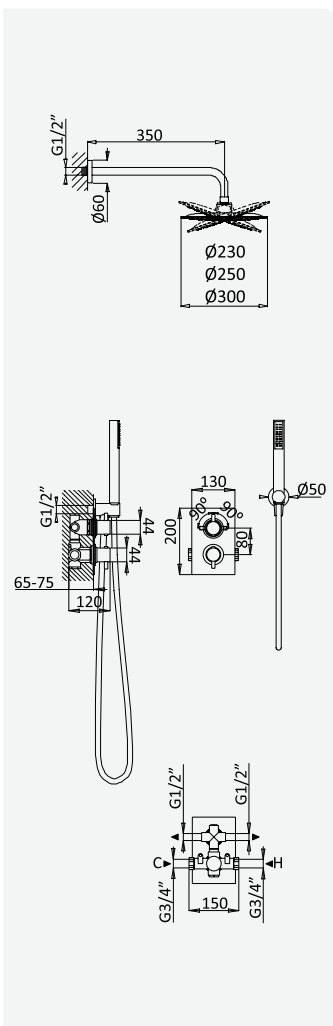

BRUMA AirEcoDrop

BRUMA AirEcoDrop