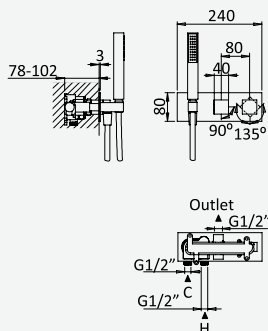

Misturadora termostática embutida de 2 saídas, com chuveiro de mão - Quadra

Thermostatic concealed 2 outlets mixer, with handshower set - Quadra

Mitigeur thermostatique encastré de 2 sorties, avec kit de douchette à main - Quadra

Mezclador termostático empotrable de 2 salidas, con set de ducha de mano - Quadra

cromado / chrome	139 441 2CR	498,00 €
satinox	139 441 2ST	647,40 €
night sky	139 441 2NS	647,40 €
pure white	139 441 2PW	647,40 €
graphite	139 441 2GT	697,20 €
morning mist	139 441 2MM	697,20 €
sunrise	139 441 2SR	697,20 €
sunset	139 441 2SS	747,00 €

Misturadora termostática embutida de 3 saídas, com chuveiro de mão - Quadra

Thermostatic concealed 3 outlets mixer, with handshower set - Quadra

Mitigeur thermostatique encastré de 3 sorties, avec kit de douchette à main - Quadra

Mezclador termostático empotrable de 3 salidas, con set de ducha de mano - Quadra

cromado / chrome	139 451 2CR	533,00 €
satinox	139 451 2ST	692,90 €
night sky	139 451 2NS	692,90 €
pure white	139 451 2PW	692,90 €
graphite	139 451 2GT	746,20 €
morning mist	139 451 2MM	746,20 €
sunrise	139 451 2SR	746,20 €
sunset	139 451 2SS	799,50 €

Misturadora termostática embutida com bica de banheira e chuveiro de mão - Quadra

Thermostatic concealed mixer with bath spout and handshower set - Quadra

Mitigeur thermostatique encastré avec bec de bain et kit de douchette à main - Quadra

Mezclador termostático empotrable con caño de bañera y set de ducha de mano - Quadra

cromado / chrome	139 461 2CR	560,00 €
satinox	139 461 2ST	728,00 €
night sky	139 461 2NS	728,00 €
pure white	139 461 2PW	728,00 €
graphite	139 461 2GT	784,00 €
morning mist	139 461 2MM	784,00 €
sunrise	139 461 2SR	784,00 €
sunset	139 461 2SS	840,00 €

Misturadora termostática embutida de 3 saídas, com bica de banheira e chuveiro de mão - Quadra

Thermostatic concealed 3 outlets mixer, with bath spout and handshower set - Quadra

Mitigeur thermostatique encastré de 3 sorties, avec bec de bain et kit de douchette à main - Quadra

Mezclador termostático empotrable de 3 salidas con caño de bañera y set de ducha de mano - Quadra

cromado / chrome	139 471 2CR	595,00 €
satinox	139 471 2ST	773,50 €
night sky	139 471 2NS	773,50 €
pure white	139 471 2PW	773,50 €
graphite	139 471 2GT	833,00 €
morning mist	139 471 2MM	833,00 €
sunrise	139 471 2SR	833,00 €
sunset	139 471 2SS	892,50 €