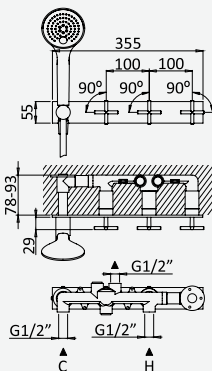

Misturadora embutida de 2 saídas, com chuveiro de mão EmotionSPA

Concealed 2 outlets mixer, with EmotionSPA handshower set

Mitigeur encastré 2 sorties, avec kit de douchette à main EmotionSPA

Bateria empotrable de 2 salidas, con set de ducha de mano EmotionSPA

chromado / chrome	106 100 OCR	363,00 €
satinox	106 100 OST	471,90 €
night sky	106 100 ONS	471,90 €
pure white	106 100 OPW	471,90 €
graphite	106 100 OGT	508,20 €
morning mist	106 100 OMM	508,20 €
sunset	106 100 OSS	544,50 €