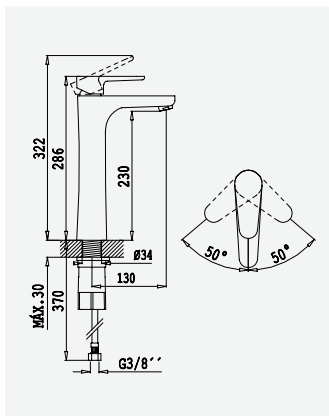

Opção: Com válvula clic-clac 1 1/4" - Liz

Option: With push-open pop-up waste set 1 1/4" - Liz

Option: Avec clic-clac garniture de vidage 1 1/4" - Liz

Opción: Con desagüe clic-clac 1 1/4" - Liz

cromado / chrome	114 023 OCR	81,90 €
satinox	114 023 OST	106,50 €
night sky	114 023 ONS	106,50 €

HD