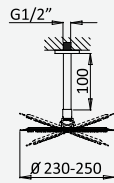

BRUMA AirEcoDrop