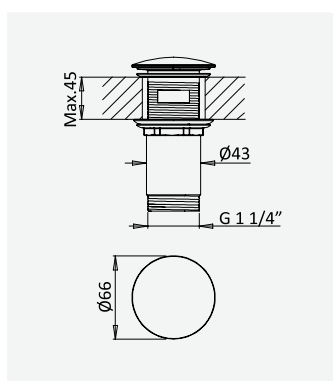

Válvula Clic-clac 1 1/4" - Elo

Push-open waste set 1 1/4" - Elo

Bonde de vidage à système "clic-clac" 1 1/4" - Elo

Válvula de desagüe clic-clac 1 1/4" - Elo

cromado / chrome	161 000 1CR	19,40 €
satinox	161 000 1ST	25,20 €
night sky	161 000 1NS	25,20 €
pure white	161 000 1PW	25,20 €
graphite	161 000 1GT	27,20 €
morning mist	161 000 1MM	27,20 €
sunrise	161 000 1SR	27,20 €
sunset	161 000 1SS	29,10 €

Sifão de 1 1/4" - Elo

Bottle trap, 1 1/4" - Elo

Siphon 1 1/4" - Elo

Sifón de lavabo 1 1/4" - Elo

cromado / chrome	137 000 1CR	36,80 €
satinox	137 000 1ST	47,80 €
night sky	137 000 1NS	47,80 €
pure white	137 000 1PW	47,80 €
graphite	137 000 1GT	51,50 €
morning mist	137 000 1MM	51,50 €
sunrise	137 000 1SR	51,50 €
sunset	137 000 1SS	55,20 €