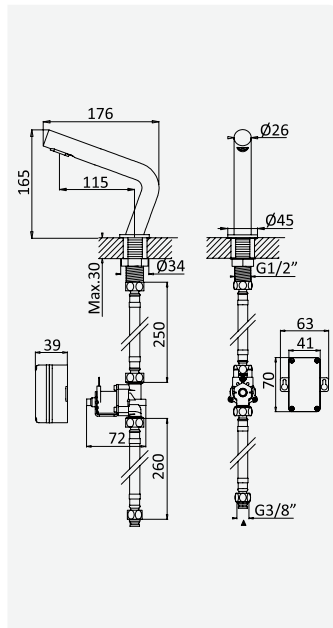

Torneira electrónica de lavatório, sensor capacitivo - Free

Capacitive sensor, electronic basin tap - Free

Robinetterie monofluide, détection capacitive - Free

Grifo electrónico para lavabo, detección capacitiva - Free

6.0V	cromado / chrome	127 350 0CR	269,30 €
	satinox	127 350 0ST	350,10 €