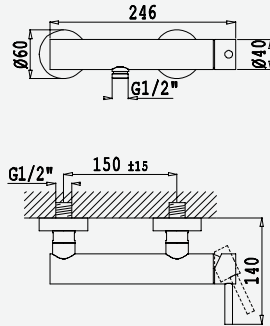

Monocomando de duche

Single-lever shower mixer

Mitigeur monocommande Douche

Monomando de ducha

cromado/chrome	107 040 1CR	123,90 €
satinox	107 040 1ST	161,10 €
night sky	107 040 1NS	161,10 €
pure white	107 040 1PW	161,10 €
graphite	107 040 1GT	173,50 €
morning mist	107 040 1MM	173,50 €
sunrise	107 040 1SR	173,50 €
sunset	107 040 1SS	185,90 €

cromado/chrome	107 040 1ECR	128,90 €
satinox	107 040 1EST	167,60 €
night sky	107 040 1ENS	167,60 €
pure white	107 040 1EPW	167,60 €
graphite	107 040 1EGT	180,50 €
morning mist	107 040 1EMM	180,50 €
sunrise	107 040 1ESR	180,50 €
sunset	107 040 1ESS	193,40 €

Monocomando de duche, com rampa de duche - EloX

Single-lever shower mixer with shower rail - EloX

Mitigeur monocommande douche, avec barre de douche - EloX

Monomando de ducha, con barra de ducha - EloX

cromado/chrome	107 046 1CR	156,90 €
satinox	107 046 1ST	204,00 €
night sky	107 046 1NS	235,40 €
pure white	107 046 1PW	235,40 €
graphite	107 046 1GT	235,40 €
morning mist	107 046 1MM	235,40 €
sunrise	107 046 1SR	235,40 €
sunset	107 046 1SS	251,00 €

cromado/chrome	107 046 1ECR	161,90 €
satinox	107 046 1EST	210,50 €
night sky	107 046 1ENS	242,90 €
pure white	107 046 1EPW	242,90 €
graphite	107 046 1EGT	242,90 €
morning mist	107 046 1EMM	242,90 €
sunrise	107 046 1ESR	242,90 €
sunset	107 046 1ESS	259,00 €