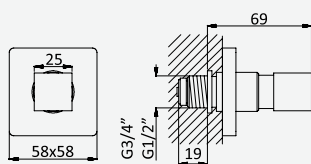

Torneira de esquadria 1/2" - Quadra
1/2" angle tap with conection - Quadra
Robinet d'équerre 1/2" - Quadra
Llave de corte 1/2" - Quadra

cromado / chrome	126 200 2CR	19,70 €
satinox	126 200 2ST	25,60 €
night sky	126 200 2NS	25,60 €
pure white	126 200 2PW	25,60 €
graphite	126 200 2GT	27,60 €
morning mist	126 200 2MM	27,60 €
sunrise	126 200 2SR	27,60 €
sunset	126 200 2SS	29,60 €