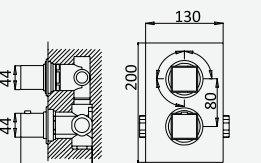

Sistema embutido de duche, com chuveiro de parede 200x200 mm em inox e kit de chuveiro mão Quadra

Concealed shower set, with inox shower head 200x200 mm and Quadra handshower set

Kit de douche encastré, avec douche de tête 200x200 mm en inox et kit de douchette à main Quadra

Sistema de ducha empotrado, con alcachofa de ducha 200x200 mm en inox y set de ducha de mano Quadra

cromado / chrome	102 766 2CR	288,80 €
satinox	102 766 2ST	375,40 €
night sky	102 766 2NS	375,40 €
pure white	102 766 2PW	375,40 €
graphite	102 766 2GT	404,30 €
morning mist	102 766 2MM	404,30 €
sunrise	102 766 2SR	404,30 €
sunset	102 766 2SS	433,20 €

Opção: Manípulo 2

Option: Lever 2

Option: Poignée 2

Opción: Mando 2

cromado / chrome	102 766 1CR	292,80 €
satinox	102 766 1ST	380,60 €
night sky	102 766 1NS	380,60 €
pure white	102 766 1PW	380,60 €
graphite	102 766 1GT	409,90 €
morning mist	102 766 1MM	409,90 €
sunrise	102 766 1SR	409,90 €
sunset	102 766 1SS	439,20 €

Opção: Misturadora termostática Quadra

Option: Thermostatic mixer Quadra

Option: Mitigeur thermostatique Quadra

Opción: Mezclador termostático Quadra

cromado / chrome	139 784 2CR	471,50 €
satinox	139 784 2ST	612,95 €
night sky	139 784 2NS	612,95 €
pure white	139 784 2PW	612,95 €
graphite	139 784 2GT	660,10 €
morning mist	139 784 2MM	660,10 €
sunrise	139 784 2SR	660,10 €
sunset	139 784 2SS	707,30 €

Sistema embutido de duche, com chuveiro de parede 250x250 mm em inox e kit de chuveiro mão Quadra

Concealed shower set, with inox shower head 250x250 mm and Quadra handshower set

Kit de douche encastré, avec douche de tête 250x250 mm en inox et kit de douchette à main Quadra

Sistema de ducha empotrado, con alcachofa de ducha 250x250 mm en inox y set de ducha de mano Quadra

cromado / chrome	102 765 2CR	358,10 €
satinox	102 765 2ST	465,50 €
night sky	102 765 2NS	465,50 €
pure white	102 765 2PW	465,50 €
graphite	102 765 2GT	501,30 €
morning mist	102 765 2MM	501,30 €
sunrise	102 765 2SR	501,30 €
sunset	102 765 2SS	537,20 €

Opção: Manípulo 2

Option: Lever 2

Option: Poignée 2

Opción: Mando 2

cromado / chrome	102 765 1CR	362,10 €
satinox	102 765 1ST	470,70 €
night sky	102 765 1NS	470,70 €
pure white	102 765 1PW	470,70 €
graphite	102 765 1GT	506,90 €
morning mist	102 765 1MM	506,90 €
sunrise	102 765 1SR	506,90 €
sunset	102 765 1SS	543,20 €

Opção: Misturadora termostática Quadra

Option: Thermostatic mixer Quadra

Option: Mitigeur thermostatique Quadra

Opción: Mezclador termostático Quadra

cromado / chrome	139 785 2CR	521,50 €
satinox	139 785 2ST	678,00 €
night sky	139 785 2NS	678,00 €
pure white	139 785 2PW	678,00 €
graphite	139 785 2GT	730,10 €
morning mist	139 785 2MM	730,10 €
sunrise	139 785 2SR	730,10 €
sunset	139 785 2SS	782,30 €