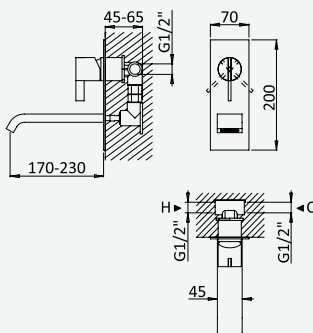

Monocomando de lavatório à parede, de espelho único vertical - Bica com 230mm

Wall basin mixer with vertical single escutcheon - Spout with 230mm

Mitigeur monocommande mural de rosace verticale unique, pour lavabo - Bec avec 230mm

Monomando de lavabo mural de rosetón vertical único - Caño con 230mm

cromado / chrome	168 860 1CR	252,00 €
satinox	168 860 1ST	327,60 €
night sky	168 860 1NS	327,60 €
pure white	168 860 1PW	327,60 €
graphite	168 860 1GT	352,80 €
morning mist	168 860 1MM	352,80 €
sunrise	168 860 1SR	352,80 €
sunset	168 860 1SS	378,00 €

Opção: Bica com 170mm

Option: Spout with 170mm

Option: Bec avec 170mm

Opción: Caño con 170mm

cromado / chrome	168 870 1CR	242,00 €
satinox	168 870 1ST	314,60 €
night sky	168 870 1NS	314,60 €
pure white	168 870 1PW	314,60 €
graphite	168 870 1GT	338,80 €
morning mist	168 870 1MM	338,80 €
sunrise	168 870 1SR	338,80 €
sunset	168 870 1SS	363,00 €