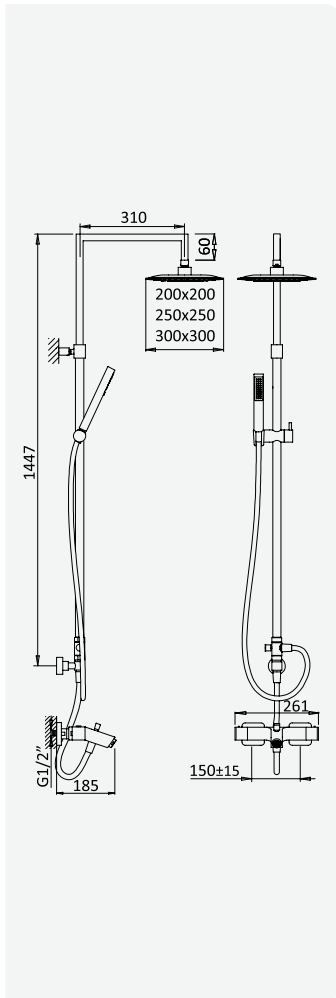

BRUMA AirEcoDrop

Sistema termostático de banheira com braço fixo chuveiro UltraThin de 200x200 mm em Inox e rampa de duche

Thermostatic bath-shower system for wall mounting with fixed UltraThin Inox head shower 200x200 mm and shower rail

Colonne de bain-douche thermostatique avec douche de tête en Inox UltraThin 200x200 mm fixe et barre de douche

Sistema de baño-ducha termostático con brazo para ducha de 200x200 mm en Inox UltraThin, fija en altura y barra de ducha

cromado / chrome	139 470 2CR	558,00 €
satinox	139 470 2ST	725,40 €
night sky	139 470 2NS	725,40 €
pure white	139 470 2PW	725,40 €

Opção: Chuveiro fixo UltraThin com 250 x 250 mm em inox

Option: UltraThin Inox shower head 250 x 250 mm

Option: Douche de tête UltraThin 250 x 250 mm en inox

Option: Alcachofa de ducha UltraThin 250 x 250 mm en inox

cromado/chrome	139 475 2CR	598,00 €
satinox	139 475 2ST	777,40 €
night sky	139 475 2NS	777,40 €
pure white	139 475 2PW	777,40 €

Opção: Chuveiro fixo UltraThin com 300 x 300 mm em inox

Option: UltraThin Inox shower head 300 x 300 mm

Option: Douche de tête UltraThin 300 x 300 mm en inox

Option: Alcachofa de ducha UltraThin 300 x 300 mm en inox

cromado/chrome	139 476 2CR	638,00 €
satinox	139 476 2ST	829,40 €
night sky	139 476 2NS	829,40 €
pure white	139 476 2PW	829,40 €