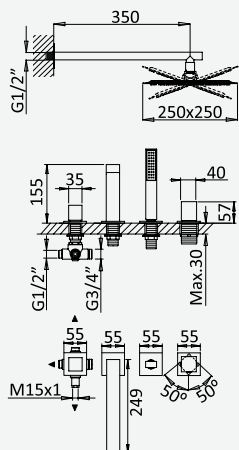

BRUMA AirEcoDrop

AD

Monocomando de 4 furos para banheira, montagem à bancada, com chuveiro de parede 250x250 mm

Deck-mounted 4-hole single-lever bath/shower mixer, with shower head 250x250 mm

Mitigeur monocommande Bain/Douche 4 trous, avec douche de 250x250 mm

Monomando para baño y ducha de repisa, con alcachofa de ducha de 250x250 mm

cromado / chrome	301 511 2CR	624,00 €
satinox	301 511 2ST	811,20 €
night sky	301 511 2NS	811,20 €
pure white	301 511 2PW	811,20 €
graphite	301 511 2GT	873,60 €
morning mist	301 511 2MM	873,60 €
sunrise	301 511 2SR	873,60 €
sunset	301 511 2SS	936,00 €

Opção: Chuveiro fixo de tecto 250x250 mm em inox e braço 100 mm

Option: Inox shower head 250x250 mm with ceiling shower arm 100 mm

Option: Douche de tête 250x250 mm en inox avec bras vertical 100 mm

Opción: Alcachofa de ducha 250x250 mm en inox con brazo de techo 100 mm

cromado / chrome	301 531 2CR	609,00 €
satinox	301 531 2ST	791,70 €
night sky	301 531 2NS	791,70 €
pure white	301 531 2PW	791,70 €
graphite	301 531 2GT	852,60 €
morning mist	301 531 2MM	852,60 €
sunrise	301 531 2SR	852,60 €
sunset	301 531 2SS	913,50 €

Sistema de escoamento com ligação para descarga - Quadra

Integrated outlet for splash water - Quadra

Bac de récupération des eaux de ruissellement - Quadra

Sumidero y conexión al desagüe - Quadra

cromado / chrome	161 001 8CR	106,00 €
satinox	161 001 8ST	137,80 €
night sky	161 001 8NS	137,80 €
pure white	161 001 8PW	137,80 €
graphite	161 001 8GT	148,40 €
morning mist	161 001 8MM	148,40 €
sunrise	161 001 8SR	148,40 €
sunset	161 001 8SS	159,00 €

Monocomando de ducha montagem à bancada, com chuveiro de mão Quadraln - 2 saídas

Deck mounted single lever shower mixer, with handshower set Quadraln - 2 outlets

Mitigeur monocommande de douche sur plan avec kit de douchette à main Quadraln - 2 sorties

Monomando para ducha de repisa con set de ducha de mano Quadraln - 2 salidas

cromado / chrome	301 501 2CR	325,00 €
satinox	301 501 2ST	422,50 €
night sky	301 501 2NS	422,50 €
pure white	301 501 2PW	422,50 €
graphite	301 501 2GT	455,00 €
morning mist	301 501 2MM	455,00 €
sunrise	301 501 2SR	455,00 €
sunset	301 501 2SS	487,50 €

Opção: Com 3 saídas

Option: With 3 outlets

Option: Avec 3 sorties

Opción: Con 3 salidas

cromado / chrome	301 641 2CR	360,00 €
satinox	301 641 2ST	468,00 €
night sky	301 641 2NS	468,00 €
pure white	301 641 2PW	468,00 €
graphite	301 641 2GT	504,00 €
morning mist	301 641 2MM	504,00 €
sunrise	301 641 2SR	504,00 €
sunset	301 641 2SS	540,00 €

Sistema de escoamento com ligação para descarga - Quadra

Integrated outlet for splash water - Quadra

Bac de récupération des eaux de ruissellement - Quadra

Sumidero y conexión al desagüe - Quadra

cromado / chrome	161 001 8CR	106,00 €
satinox	161 001 8ST	137,80 €
night sky	161 001 8NS	137,80 €
pure white	161 001 8PW	137,80 €
graphite	161 001 8GT	148,40 €
morning mist	161 001 8MM	148,40 €
sunrise	161 001 8SR	148,40 €
sunset	161 001 8SS	159,00 €