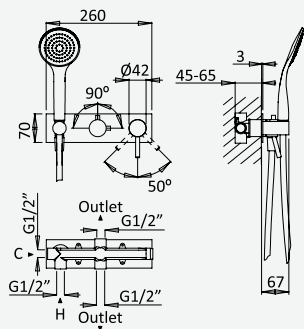

BRUMA AirEcoDrop

Sistema embutido de banheira com chuveiro de parede Ø230 mm em ABS, kit de chuveiro mão Emotion e válvula com bica de enchimento para banheira

Concealed bath-shower set with ABS shower head Ø230 mm, Emotion handshower set and bath filler with waste and overflow

Kit de bain-douche encastré avec douche de tête Ø230 mm en ABS, kit de douchette à main Emotion et garniture de vidage pour baignoire avec bec déverseur

Sistema de baño y ducha empotrado con alcachofa de ducha Ø230 mm en ABS, set de ducha de mano Emotion y sistema de llenado y vaciado para bañeras

cromado/chrome	107 350 1CR	419,50 €
satinox	107 350 1ST	545,40 €
night sky	107 350 1NS	545,40 €
pure white	107 350 1PW	545,40 €
	graphite	107 350 1GT
	morning mist	107 350 1MM
	sunrise	107 350 1SR
	sunset	107 350 1SS

Opção: Chuveiro fixo UltraThin com Ø250 mm em inox | Bicha de chuveiro Lux | Chuveiro mão EmotionSPA

Option: UltraThin Inox shower head Ø250 mm | Lux shower hose | Handshower EmotionSPA

Option: Douche de tête UltraThin Ø250 mm en inox | Flexible Lux | Douchette EmotionSPA

Option: Alcachofa de ducha UltraThin Ø250 mm en inox | Flexo Lux | Ducha de mano EmotionSPA

cromado/chrome	107 350 2CR	484,50 €
satinox	107 350 2ST	629,90 €
night sky	107 350 2NS	629,90 €
pure white	107 350 2PW	629,90 €
	graphite	107 350 2GT
	morning mist	107 350 2MM
	sunrise	107 350 2SR
	sunset	107 350 2SS

BRUMA AirEcoDrop