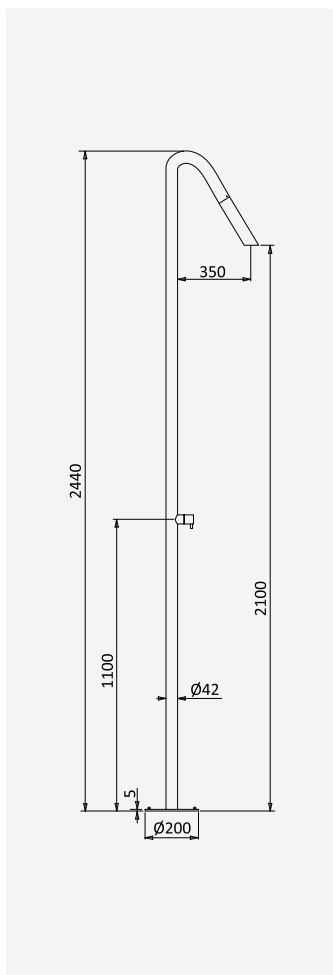

Coluna de chuveiro para exterior, com torneira - PL20

Outdoor shower column, with stop tap - PL20

Colonne douche d'extérieur avec robinet d'arrêt- PL20

Columna de ducha para exterior, con grifo - PL20

aço inox polido / aço inox pulido /
bright polished stainless steel /
acier inoxydable poli brillant

123 671 61P

1 503,30 €

Coluna de chuveiro para exterior, com misturador - PL20Mix

Outdoor shower column, with mixer - PL20Mix

Colonne douche d'extérieur avec mitigeur- PL20Mix

Columna de ducha para exterior, con monomando - PL20Mix

aço inox polido / aço inox pulido /
bright polished stainless steel /
acier inoxydable poli brillant

123 671 71P

1 752,00 €