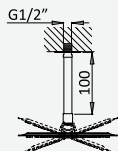

BRUMA AirEcoDrop

200x200
250x250
300x300