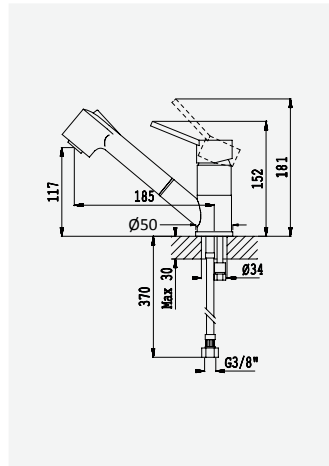

Monocomando de lava loiça, bica giratória, chuveiro extraível 2 jatos - Ginger

Sink mixer with swivel spout and pull out handshower with 2 jets - Ginger

Mitigeur monocommande, bec mobile, avec douchette extractible 2 types de jet - Ginger

Monomando de fregadero, caño giratorio, teleducha extraíble 2 jets - Ginger

cromado / chrome	107 050 4CR	98,70 €