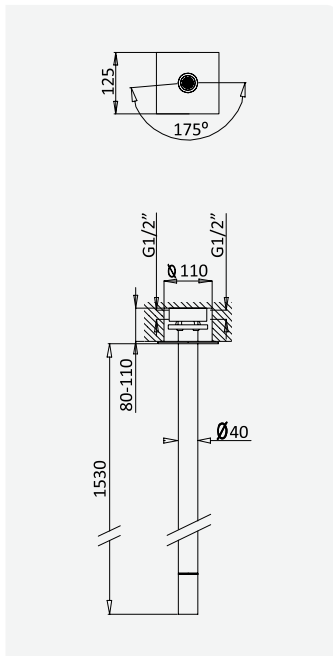

Misturadora progressiva de lavatório, montagem ao tecto - 1,5 mt - EloQ

Progressive basin mixer, ceiling-mounted - 1,5 mt - EloQ

Mitigeur progressif pour lavabo, montage vertical - 1,5 mt - EloQ

Mezclador progresivo de lavabo de techo - 1,5 mt - EloQ

cromado / chrome	126 710 1CR	649,00 €
satinox	126 710 1ST	843,70 €
night sky	126 710 1NS	843,70 €
pure white	126 710 1PW	843,70 €
graphite	126 710 1GT	908,60 €
morning mist	126 710 1MM	908,60 €
sunrise	126 710 1SR	908,60 €
sunset	126 710 1SS	973,50 €