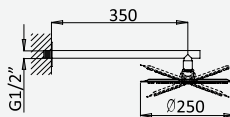

BRUMA AirEcoDrop