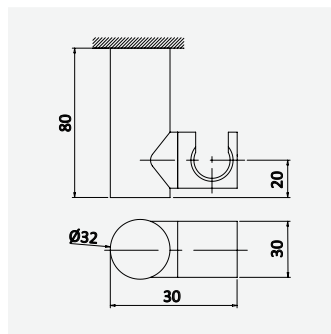

Suporte chuveiro regulável em latão - Elo

Brass adjustable shower holder - Elo

Support mural pour douchette, orientable en laiton - Elo

Soporte mural de ducha en latón - Elo

cromado / chrome	145 580 6CR	33,00 €
satinox	145 580 6ST	42,90 €
night sky	145 580 6NS	42,90 €
pure white	145 580 6PW	42,90 €
graphite	145 580 6GT	46,20 €
morning mist	145 580 6MM	46,20 €
sunrise	145 580 6SR	46,20 €
sunset	145 580 6SS	49,50 €