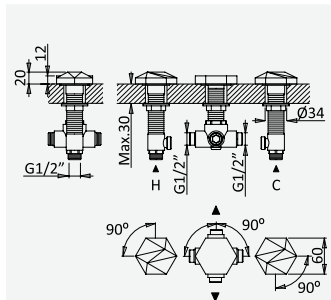

Misturadora de 3 furos, montagem à bancada, com 2 saída

3 hole deck-mounted mixer, with 2 outlet

Mitigeur sur plan de 3 trous, avec 2 sortie

Mezclador bimando de repisa de 3 orificios, con 2 salida

cromado / chrome	183 920 OCR	394,80 €
satinox	183 920 OST	513,20 €
night sky	183 920 ONS	513,20 €
pure white	183 920 OPW	513,20 €
graphite	183 920 OGT	552,70 €
morning mist	183 920 OMM	552,70 €
sunrise	183 920 OSR	552,70 €
sunset	183 920 OSS	592,20 €