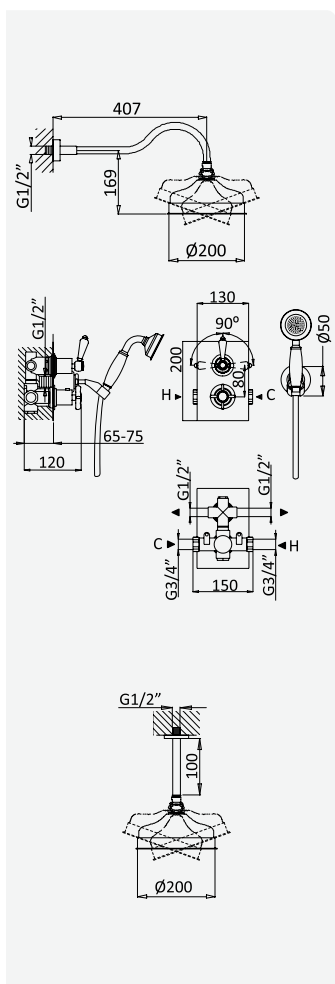

Sistema termostático embutido de duche com chuveiro de parede Ø200 mm em latão e kit de chuveiro mão - Elite

Thermostatic concealed shower set with brass shower head Ø200 mm and handshower set - Elite

Kit de douche thermostatique encastré avec douche de tête Ø200 mm en laiton et kit de douchette à main - Elite

Sistema de ducha termostático empotrado con alcachofa de ducha Ø200 mm en latón y set de ducha de mano - Elite

cromado / chrome	180 780 2CR	651,00 €
satinox	180 780 2ST	846,30 €
night sky	180 780 2NS	846,30 €
pure white	180 780 2PW	846,30 €
graphite	180 780 2GT	911,40 €
morning mist	180 780 2MM	911,40 €
sunrise	180 780 2SR	911,40 €
sunset	180 780 2SS	976,50 €
latão envelhecido / old brass	180 780 2LE	976,50 €
vieux laiton / latón viejo	180 780 2LE	976,50 €
ouro 24kt / gold 24kt / or 24kt / oro 24kt	180 780 2OR	1 302,00 €

Opção: Chuveiro fixo de tecto Ø200 mm em latão e braço 100 mm

Option: Brass shower head Ø200 mm with ceiling shower arm 100 mm

Option: Douche de tête Ø200 mm en laiton avec bras vertical 100 mm

Opción: Alcachofa de ducha Ø200 mm en latón con brazo de techo 100 mm

cromado / chrome	180 563 1CR	641,00 €
satinox	180 563 1ST	833,30 €
night sky	180 563 1NS	833,30 €
pure white	180 563 1PW	833,30 €
graphite	180 563 1GT	897,40 €
morning mist	180 563 1MM	897,40 €
sunrise	180 563 1SR	897,40 €
sunset	180 563 1SS	961,50 €
latão envelhecido / old brass	180 563 1LE	961,50 €
vieux laiton / latón viejo	180 563 1LE	961,50 €
ouro 24kt / gold 24kt / or 24kt / oro 24kt	180 563 1OR	1 282,00 €