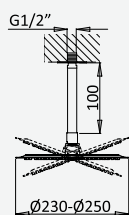

BRUMA AirEcoDrop