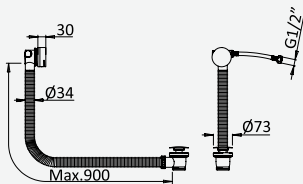

Sistema de banheira, montagem à bancada, com chuveiro de parede Ø250 mm, chuveiro mão EmotionSPA e válvula com bica de enchimento para banheira

Deck-mounted bath-shower set, with shower head Ø250 mm, EmotionSPA handshower and bath filler with waste and overflow