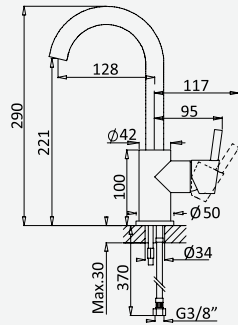

Monocomando de lavatório, bica giratória

Basin mixer, swivel spout

Mitigeur monocommande lavabo, bec mobile

Monomando de lavabo, caño giratorio

cromado / chrome	108 710 1CR	82,40 €
satinox	108 710 1ST	107,10 €
night sky	108 710 1NS	107,10 €

Opção: Com válvula clic-clac 1 1/4" - Liz

Option: With push-open pop-up waste set 1 1/4" - Liz

Option: Avec clic-clac garniture de vidage 1 1/4" - Liz

Opción: Con desagüe clic-clac 1 1/4" - Liz

cromado / chrome	108 713 1CR	94,40 €
satinox	108 713 1ST	122,70 €
night sky	108 713 1NS	122,70 €