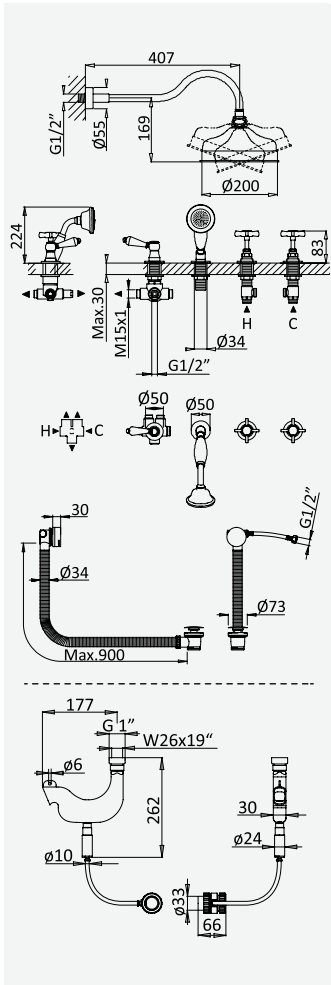

Sistema de banheira, montagem à bancada, com chuveiro de parede Ø200 mm, chuveiro mão Elite e válvula com bica de enchimento para banheira

Deck-mounted bath-shower set, with shower head Ø200 mm, Elite handshower and bath filler with waste and overflow

Kit de bain-douche sur plan, avec douche de Ø200 mm, douchette à main Elite et garniture de vidage pour baignoire avec bec déverseur

Sistema para baño y ducha de repisa, con ducha de Ø200 mm, ducha de mano Elite y sistema de llenado y vaciado para bañeras

cromado / chrome	117 522 1CR	645,00 €
night sky	117 522 1NS	838,50 €
latão envelhecido / old brass	117 522 1LE	967,50 €
vieux laiton / latón viejo	117 522 1OR	1 290,00 €

Sistema de escoamento com ligação para descarga - Elo

Integrated outlet for splash water - Elo

Bac de récupération des eaux de ruissellement - Elo

Sumidero y conexión al desagüe - Elo

cromado / chrome	161 001 2CR	98,00 €
night sky	161 001 2NS	127,40 €
latão envelhecido / old brass	161 001 2LE	147,00 €
vieux laiton / latón viejo	161 001 2OR	196,00 €

Misturadora de banheira, montagem ao chão

Bath mixer, floor-mounted

Mélangeur bain, montage au sol

Batería para baño con toma a suelo