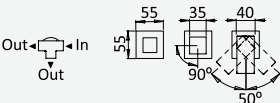

Integrated outlet for splash water - Quadra

Bac de récupération des eaux de ruissellement - Quadra

Sumidero y conexión al desagüe - Quadra

cromado / chrome	161 001 8CR	106,00 €
satinox	161 001 8ST	137,80 €
night sky	161 001 8NS	137,80 €
pure white	161 001 8PW	137,80 €
graphite	161 001 8GT	148,40 €
morning mist	161 001 8MM	148,40 €
sunset	161 001 8SS	159,00 €

Sistema de banheira, montagem à bancada, com chuveiro mão Quadra e válvula com bica de enchimento para banheira

Deck-mounted bath-shower set with Quadra handshower and bath filler with waste and overflow

Kit de bain-douche sur plan avec douchette à main Quadra et garniture de vidage pour baignoire avec bec déverseur

Sistema para baño y ducha de repisa con ducha de mano Quadra y sistema de llenado y vaciado para bañeras

cromado / chrome	182 521 1CR	385,00 €
satinox	182 521 1ST	500,50 €
night sky	182 521 1NS	500,50 €
pure white	182 521 1PW	500,50 €
graphite	182 521 1GT	539,00 €
morning mist	182 521 1MM	539,00 €
sunset	182 521 1SS	577,50 €

Sistema de escoamento com ligação para descarga - Quadra

Integrated outlet for splash water - Quadra

Bac de récupération des eaux de ruissellement - Quadra

Sumidero y conexión al desagüe - Quadra

cromado / chrome	161 001 8CR	106,00 €
satinox	161 001 8ST	137,80 €
night sky	161 001 8NS	137,80 €
pure white	161 001 8PW	137,80 €
graphite	161 001 8GT	148,40 €
morning mist	161 001 8MM	148,40 €
sunset	161 001 8SS	159,00 €