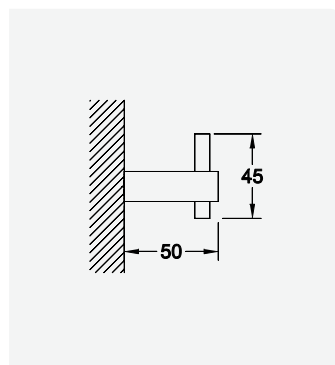

Cabide

Robe hook

Patère murale

Colgador

cromado / chrome	135 001 0CR	10,10 €
satinox	135 001 0ST	13,10 €
night sky	135 001 0NS	13,10 €
pure white	135 001 0PW	13,10 €
graphite	135 001 0GT	14,10 €
morning mist	135 001 0MM	14,10 €
sunrise	135 001 0SR	15,20 €
sunset	135 001 0SS	15,20 €
latão envelhecido / old brass	135 001 0LE	15,20 €
vieux laiton / latón viejo