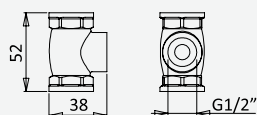

Caixa de passagem, para passador - 3/4"
Concealed body for stop valve - 3/4"
Partie encastrée pour robinet d'arrêt - 3/4"
Elemento empotrado para llave de paso - 3/4"

156 745 1NO 10,70 €

Manípulo para lavatórios e bidé - Utopia
Lever for basin and bidet - Utopia
Poignée pour lavabo et bidet - Utopia
Mando para lavabo y bidé - Utopia