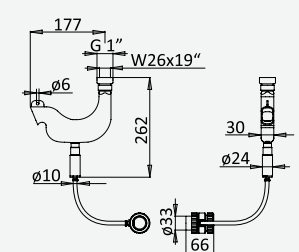

BRUMA AirEcoDrop

ES

Sistema de banheira, montagem à bancada, com chuveiro de parede 250x250 mm, chuveiro mão Quadra e válvula com bica de enchimento para banheira

Deck-mounted bath-shower set with shower head 250x250 mm, Quadra handshower set and bath filler with waste and overflow