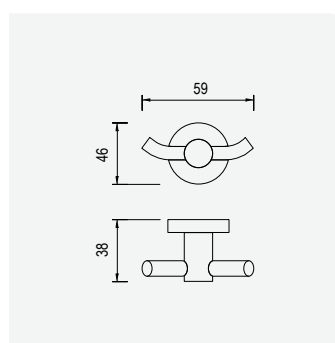

cromado / chrome 180 001 6CR 30,70 €

Prateleira com toalheiro 600 mm
Shelf with towel rail 600 mm
Tablette avec porte-serviette 600 mm
Repisa con toallero 600 mm

cromado / chrome 180 001 2CR 66,70 €

Cabide
Robe hook
Patère murale
Colgador