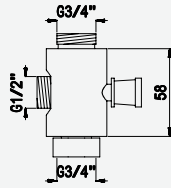

Inversor para coluna de duche

Shower column diverter

Inverseur pour colonne de douche

Inversor para columna de ducha

cromado / chrome

145 610 9CR

29,40 €