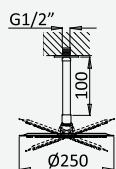

BRUMA AirEcoDrop

BRUMA AirEcoDrop

Sistema embutido de duche progressivo, chuveiro de parede Ø250 mm em inox e kit de chuveiro mão EmotionSPA

Progressive concealed shower set, with inox shower head Ø250 mm and EmotionSPA handshower set

Kit de douche progressif encastré, avec douche de tête Ø250 mm en inox et kit de douchette à main EmotionSPA

Sistema de ducha progresivo empotrado, con alcachofa de ducha Ø250 mm en inox y set de ducha de mano EmotionSPA

cromado / chrome	183 740 2CR	562,50 €
satinox	183 740 2ST	731,25 €
night sky	183 740 2NS	731,25 €
pure white	183 740 2PW	731,25 €
graphite	183 740 2GT	787,50 €
morning mist	183 740 2MM	787,50 €
sunrise	183 740 2SR	787,50 €
sunset	183 740 2SS	843,75 €

Opção: Chuveiro fixo de tecto Ø250 mm em inox e braço 100 mm

Option: Inox shower head Ø250 mm with ceiling shower arm 100 mm

Option: Douche de tête Ø250 mm en inox avec bras vertical 100 mm

Opção: Alcachofa de ducha Ø250 mm em inox con brazo de techo 100 mm

cromado / chrome	183 750 2CR	547,50 €
satinox	183 750 2ST	711,75 €
night sky	183 750 2NS	711,75 €
pure white	183 750 2PW	711,75 €
graphite	183 750 2GT	766,50 €
morning mist	183 750 2MM	766,50 €
sunrise	183 750 2SR	766,50 €
sunset	183 750 2SS	821,25 €

Sistema embutido de duche com chuveiro de parede Ø250 mm em inox e kit de chuveiro mão EmotionSPA

Concealed shower set with inox shower head Ø250 mm and EmotionSPA handshower set

Kit de douche encastré avec douche de tête Ø250 mm en inox et kit de douchette à main EmotionSPA

Sistema de ducha empotrado con alcachofa de ducha Ø250 mm en inox y set de ducha de mano EmotionSPA

cromado / chrome	183 730 OCR	585,00 €
satinox	183 730 OST	760,50 €
night sky	183 730 ONS	760,50 €
pure white	183 730 OPW	760,50 €
graphite	183 730 OGT	819,00 €
morning mist	183 730 OMM	819,00 €
sunrise	183 730 OSR	819,00 €
sunset	183 730 OSS	877,50 €