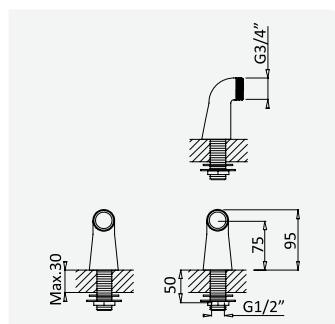

Colunas para montagem em bancada - 120 mm

Rim mounted columns - 120 mm

Raccord colonnettes - 120 mm

Columns para montaje sobre encimera - 120 mm

cromado / chrome 145 611 2CR 83,00 €

Colunas para montagem em bancada - 62 mm

Rim mounted columns - 62 mm

Raccord colonnettes - 62 mm

Columns para montaje sobre encimera - 62 mm

cromado / chrome 145 611 3CR 75,60 €