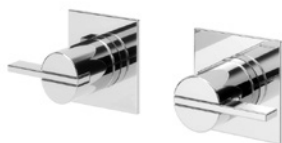

Misturadora embutida de 2 furos, com 1 saída

2 hole concealed mixer, with 1 outlet

Mitigeur encastré de 2 trous, avec 1 sortie

Mezclador bimando empotrable de 2 orificios, con 1 salida

cromado / chrome	168 950 1CR	157,50 €
satinox	168 950 1ST	204,80 €
night sky	168 950 1NS	204,80 €
pure white	168 950 1PW	204,80 €
graphite	168 950 1GT	220,50 €
morning mist	168 950 1MM	220,50 €
sunrise	168 950 1SR	220,50 €
sunset	168 950 1SS	236,30 €