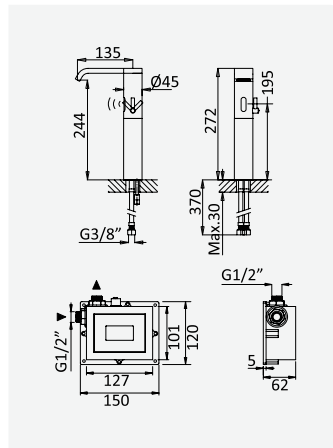

Misturadora electrónica para lavatórios altos, sensor infravermelhos - Breeze

Infrared electronic basin mixer for free-standing basins - Breeze

Robinetterie avec mitigeur, version réhaussée, infrarouge - Breeze

Mezclador electrónico para lavabo con aumento, detección infrarrojo - Breeze

6.0V	cromado / chrome	130 001 4CR	429,80 €
	satinox	130 001 4ST	558,70 €
	night sky	130 001 4NS	558,70 €
230V	cromado / chrome	130 101 4CR	449,80 €
	satinox	130 101 4ST	584,70 €
	night sky	130 101 4NS	584,70 €