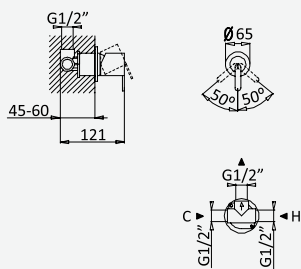

BRUMA AirEcoDrop