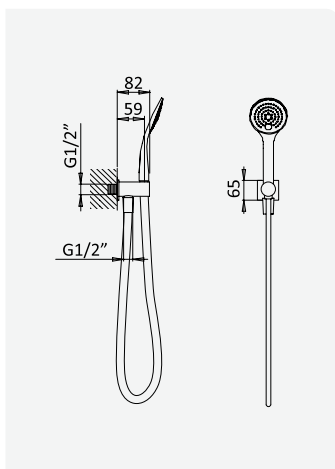

Conjunto de duche com curva de saída, bicha Lux 175mm e chuveiro de mão EmotionSPA

Shower set with outlet elbow, Lux hose 175mm and EmotionSPA handshower

Garniture de douche avec caude à encastrer, Lux flexible 175mm et douchette EmotionSPA

Conjunto de ducha con codo de salida, flexo Lux 175mm y ducha de mano EmotionSPA

cromado / chrome	145 576 2CR	85,00 €
satinox	145 576 2ST	110,50 €
night sky	145 576 2NS	110,50 €
pure white	145 576 2PW	110,50 €
graphite	145 576 2GT	119,00 €
morning mist	145 576 2MM	119,00 €
sunrise	145 576 2SR	119,00 €
sunset	145 576 2SS	127,50 €