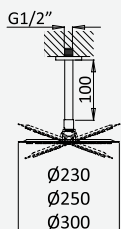

BRUMA AirEcoDrop

Sistema embutido de banheira com chuveiro de parede Ø230 mm em ABS, kit de chuveiro mão Elo e válvula com bica de enchimento para banheira

Concealed bath-shower set with ABS shower head Ø230 mm, Elo hand-shower set and bath filler with waste and overflow

Kit de bain-douche encastré avec douche de tête Ø230 mm en ABS, kit de douchette à main Elo et garniture de vidage pour baignoire avec bec déverseur

Sistema de baño y ducha empotrado con alcachofa de ducha Ø230 mm en ABS, set de ducha de mano Elo y sistema de llenado y vaciado para bañeras

chromado / chrome	167 351 1CR	426,00 €
satinox	167 351 1ST	553,80 €
night sky	167 351 1NS	553,80 €
pure white	167 351 1PW	553,80 €
graphite	167 351 1GT	596,40 €
morning mist	167 351 1MM	596,40 €
sunrise	167 351 1SR	596,40 €
sunset	167 351 1SS	639,00 €

Opção: Chuveiro fixo UltraThin com Ø250 mm em inox | Bicha de chuveiro Lux | Chuveiro mão EmotionSPA

Option: UltraThin Inox shower head Ø250 mm | Lux shower hose | Hand-shower EmotionSPA

Option: Douche de tête UltraThin Ø250 mm en inox | Flexible Lux | Douchette EmotionSPA

Opción: Alcachofa de ducha UltraThin Ø250 mm en inox | Flexo Lux | Ducha de mano EmotionSPA

chromado / chrome	167 352 1CR	491,00 €
satinox	167 352 1ST	638,30 €
night sky	167 352 1NS	638,30 €
pure white	167 352 1PW	638,30 €
graphite	167 352 1GT	687,40 €
morning mist	167 352 1MM	687,40 €
sunrise	167 352 1SR	687,40 €
sunset	167 352 1SS	736,50 €

Opção: Chuveiro fixo UltraThin com Ø300 mm em inox | Bicha de chuveiro Lux | Chuveiro mão EmotionSPA

Option: UltraThin Inox shower head Ø300 mm | Lux shower hose | Hand-shower EmotionSPA

Option: Douche de tête UltraThin Ø300 mm en inox | Flexible Lux | Douchette EmotionSPA

Opción: Alcachofa de ducha UltraThin Ø300 mm en inox | Flexo Lux | Ducha de mano EmotionSPA

chromado / chrome	167 353 1CR	531,00 €
satinox	167 353 1ST	690,30 €
night sky	167 353 1NS	690,30 €
pure white	167 353 1PW	690,30 €
graphite	167 353 1GT	743,40 €
morning mist	167 353 1MM	743,40 €
sunrise	167 353 1SR	743,40 €
sunset	167 353 1SS	796,50 €

Sistema embutido de banheira com chuveiro de tecto Ø230 mm em ABS e braço 100 mm, kit de chuveiro mão Elo e válvula com bica de enchimento para banheira

Concealed bath-shower set with ABS shower head Ø230 mm, ceiling shower arm 100 mm, Elo handshower set and bath filler with waste and overflow

Kit de bain-douche encastré avec douche de tête Ø230 mm en ABS, avec bras vertical 100 mm, kit de douchette à main Elo et garniture de vidage pour baignoire avec bec déverseur

Sistema de baño y ducha empotrado con alcachofa de ducha Ø230 mm en ABS con brazo de techo 100 mm, set de ducha de mano Elo y sistema de llenado y vaciado para bañeras

chromado / chrome	167 361 1CR	426,00 €
satinox	167 361 1ST	553,80 €
night sky	167 361 1NS	553,80 €
pure white	167 361 1PW	553,80 €
graphite	167 361 1GT	596,40 €
morning mist	167 361 1MM	596,40 €
sunrise	167 361 1SR	596,40 €
sunset	167 361 1SS	639,00 €

Opção: Chuveiro fixo UltraThin com Ø250 mm em inox | Bicha de chuveiro Lux | Chuveiro mão EmotionSPA