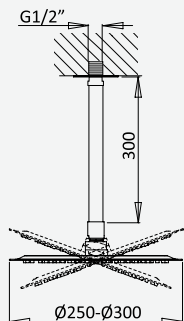

BRUMA AirEcoDrop

Chuveiro fixo de tecto Ø250 mm em inox e braço 300 mm

Inox shower head Ø250 mm with ceiling shower arm 300 mm

Douche de tête Ø250 mm en inox avec bras vertical 300mm

Alcachofa de ducha Ø250 mm en inox con brazo de techo 300mm

cromado / chrome	145 537 0CR	125,00 €
satinox	145 537 0ST	162,50 €
  Latão / Brass / Laiton / Latón	night sky	145 537 0NS
	pure white	145 537 0PW
	graphite	145 537 0GT
	morning mist	145 537 0MM
	sunrise	145 537 0SR
	sunset	145 537 0SS

Opção: Chuveiro fixo de Ø300 mm em inox

Option: Inox shower head Ø300 mm

Option: Douche de tête Ø300 mm en inox

Opción: Alcachofa de ducha Ø300 mm en inox

cromado / chrome	145 537 1CR	165,00 €
satinox	145 537 1ST	214,50 €
  Latão / Brass / Laiton / Latón	night sky	145 537 1NS
	pure white	145 537 1PW
	graphite	145 537 1GT
	morning mist	145 537 1MM
	sunrise	145 537 1SR
	sunset	145 537 1SS