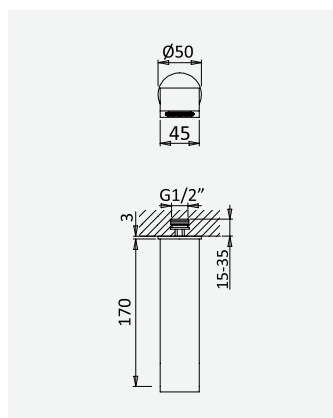

Bica de banheira, montagem ao chão

Bath spout, floor-mounted

Bec bain déverseur, montage au sol

Caño de bañera de pie

cromado / chrome	183 790 1CR	556,50 €
satinox	183 790 1ST	723,50 €
night sky	183 790 1NS	723,50 €
pure white	183 790 1PW	723,50 €
graphite	183 790 1GT	779,10 €
morning mist	183 790 1MM	779,10 €
sunrise	183 790 1SR	779,10 €
sunset	183 790 1SS	834,80 €

Bica de banheira, montagem à parede

Bath wall spout

Bec bain mural

Caño de bañera mural

cromado / chrome	183 640 8CR	111,00 €
satinox	183 640 8ST	144,30 €
night sky	183 640 8NS	144,30 €
pure white	183 640 8PW	144,30 €
graphite	183 640 8GT	155,40 €
morning mist	183 640 8MM	155,40 €
sunrise	183 640 8SR	155,40 €
sunset	183 640 8SS	166,50 €

Misturadora progressiva de banheira, montagem à bancada

Progressive deck-mounted bath/shower mixer

Mitigeur progressif bain-douche sur plan

Mezclador progresivo para baño y ducha de repisa

cromado / chrome	183 450 2CR	648,00 €
satinox	183 450 2ST	842,40 €
night sky	183 450 2NS	842,40 €
pure white	183 450 2PW	842,40 €
graphite	183 450 2GT	907,20 €
morning mist	183 450 2MM	907,20 €
sunrise	183 450 2SR	907,20 €
sunset	183 450 2SS	972,00 €

Opção: Com 3 saídas

Option: With 3 outlets

Option: Avec 3 sorties

Opción: Con 3 salidas

cromado / chrome	183 460 2CR	698,00 €
satinox	183 460 2ST	907,40 €
night sky	183 460 2NS	907,40 €
pure white	183 460 2PW	977,20 €
graphite	183 460 2GT	977,20 €
morning mist	183 460 2MM	977,20 €
sunrise	183 460 2SR	977,20 €
sunset	183 460 2SS	1 047,00 €

Sistema de escoamento com ligação para descarga - Utopia

Integrated outlet for splash water - Utopia

Bac de récupération des eaux de ruissellement - Utopia

Sumidero y conexión al desagüe - Utopia

cromado / chrome	161 002 1CR	118,00 €