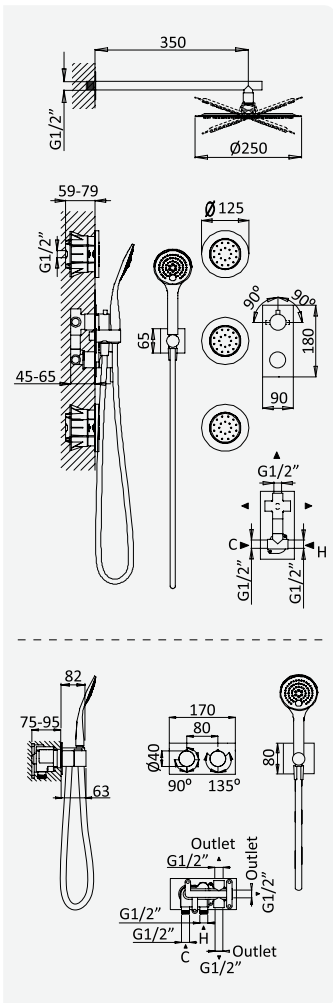

BRUMA AirEcoDrop