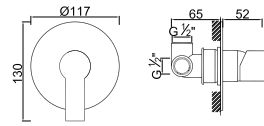

WPERLA 003

Monocomando de Banheira com Acessórios
Monomando de Baño/Ducha con Accesorios
Wall Mounted Bath/ Shower Mixer with Accessories
Mitigeur Bain Douche avec Accessoires

WPERLA 003G0

Monocomando de Banheira com Acessórios
Monomando de Baño/Ducha con Accesorios
Wall Mounted Bath/ Shower Mixer with Accessories
Mitigeur Bain Douche avec Accessoires

ACESSÓRIOS . ACCESORIOS . ACCESSOIRES

WPERLA 004

Monocomando de Base com Acessórios
Monomando de Ducha con Accesorios
Wall Mounted Shower Mixer with Accessories
Mitigeur Douche avec Accessoires

WPERLA 004G0

Monocomando de Base com Acessórios
Monomando de Ducha con Accesorios
Wall Mounted Shower Mixer with Accessories
Mitigeur Douche avec Accessoires

ACESSÓRIOS . ACCESORIOS . ACCESSOIRES

WPERLA 011G0

Válvula de Embutir com 1 Saída
Válvula de Empotrar con 1 Salida
Concealed Shower Valve 1 Way
Mitigeur Mécanique à Encastrer 1 Fonction

WPERLA 006/160

Válvula de Embutir com 2 Saídas
Válvula de Empotrar con 2 Salidas
Concealed Shower Valve 2 Ways
Mitigeur Mécanique à Encastrer 2 Fonctions

WPERLA 013G0

Válvula de Embutir com 2 Saídas
Válvula de Empotrar con 2 Salidas
Concealed Shower Valve 2 Ways
Mitigeur Mécanique à Encastrer 2 Fonctions

WPERLA 014G0

Válvula de Embutir com 3 Saídas
Válvula de Empotrar con 3 Salidas
Concealed Shower Valve 3 Ways
Mitigeur Mécanique à Encastrer 3 Fonctions