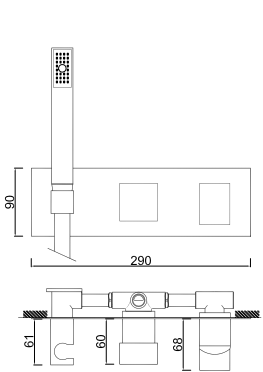

ACESSÓRIOS . ACCESORIOS . ACCESSOIRES