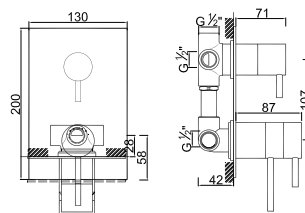

WGRES 010/1

Válvula de Embutir Termostática com 4 Saídas
 Válvula de Empotrar Termostática con 4 Salidas
 Thermostatic Concealed Shower Valve 4 Ways
 Mitigeur Thermostatique à Encastrer 4 Fonctions

WGRES 025