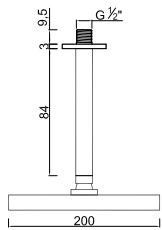

ACESSÓRIOS . ACCESORIOS . ACCESSOIRES

WNINA 010/1.1G0

Sistema de Duche Embutido 2 Funções
Sistema de Ducha Empotrado con 2 Funciones
Concealed Shower System 2 Ways
Module de Douche 2 Fonctions

ACESSÓRIOS . ACCESORIOS . ACCESSOIRES