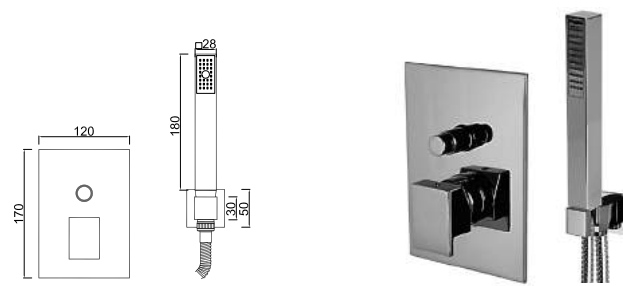

WRLUX 013

Sistema de Duche Embutido 2 Funções
Sistema de Ducha Empotrado con 2 Funciones
Concealed Shower System 2 Ways
Module de Douche 2 Fonctions

ACESSÓRIOS . ACCESORIOS . ACCESSOIRES

WRLUX 013.1

Sistema de Duche Embutido 2 Funções
Sistema de Ducha Empotrado con 2 Funciones
Concealed Shower System 2 Ways
Module de Douche 2 Fonctions

ACESSÓRIOS . ACCESORIOS . ACCESSOIRES

WRLUX 013/1

Sistema de Duche Embutido 2 Funções
Sistema de Ducha Empotrado con 2 Funciones
Concealed Shower System 2 Ways
Module de Douche 2 Fonctions

ACESSÓRIOS . ACCESORIOS . ACCESSOIRES

WRLUX 013/1.1

Sistema de Duche Embutido 2 Funções
Sistema de Ducha Empotrado con 2 Funciones
Concealed Shower System 2 Ways
Module de Douche 2 Fonctions

ACESSÓRIOS . ACCESORIOS . ACCESSOIRES