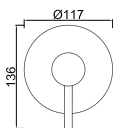

ACESSÓRIOS . ACCESORIOS . ACCESSOIRES