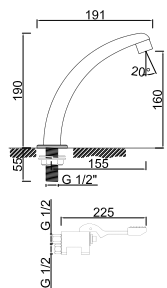

TEMPORIZADAS

WTEMP 015

Misturadora com Activação por Pedal Horizontal
Mezcladora con Activación por Pedal Horizontal
Pedal Activated Tap 2 Waters
Melangeur avec Activation pour Pédale Horizontale