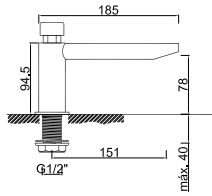

WTEMP 021

Torneira Lavatório Temporizada Minimalist
Grifo de Lavabo Temporizado Minimalist
Non Concussive Basin Tap
Robinet Lavabo Temporisé

WTEMP 022

Torneira Lavatório Temporizada Minimalist
Grifo de Lavabo Temporizado Minimalist
Non Concussive Basin Tap
Robinet Lavabo Temporisé