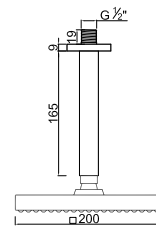

ACESSÓRIOS . ACCESORIOS . ACCESSOIRES

WQUADRA 014/1.1

Sistema de Duche Embutido 2 Funções
 Sistema de Ducha Empotrado con 2 Funciones
 Concealed Shower System 2 Ways
 Module de Douche 2 Fonctions

ACESSÓRIOS . ACCESORIOS . ACCESSOIRES