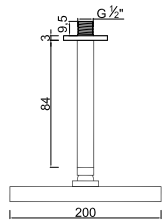

WENJOY 017.1

Sistema de Duche Embutido 1 Função
Sistema de Ducha Empotrado con 1 Función
Concealed Shower System 1 Way
Module de Douche 1 Fonction

ACESSÓRIOS . ACCESORIOS . ACCESSOIRES

WENJOY 017/1.1

Sistema de Duche Embutido 1 Função
Sistema de Ducha Empotrado con 1 Función
Concealed Shower System 1 Way
Module de Douche 1 Fonction

ACESSÓRIOS . ACCESORIOS . ACCESSOIRES