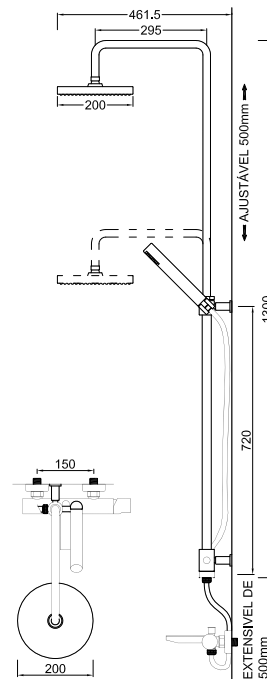

WPERLA 010

Rampa de Chuveiro Telescópica com Monocomando
Rampa de Ducha Extensible con Monomando
Extensible Shower Column with Mixer
Colonne de Douche Extensible avec Mitigeur

WPERLA 010GO

Rampa de Chuveiro Telescópica com Monocomando
Rampa de Ducha Extensible con Monomando
Extensible Shower Column with Mixer
Colonne de Douche Extensible avec Mitigeur

WPERLA 010D

Rampa de Chuveiro Telescópica com Monocomando e Deslizador
Rampa de Ducha Extensible con Monomando y Deslizador
Extensible Shower Column with Mixer and Slider
Colonne de Douche Extensible avec Mitigeur et Coulisseur

WPERLA 010DGO

Rampa de Chuveiro Telescópica com Monocomando e Deslizador
Rampa de Ducha Extensible con Monomando y Deslizador
Extensible Shower Column with Mixer and Slider
Colonne de Douche Extensible avec Mitigeur et Coulisseur

ACESSÓRIOS . ACCESORIOS . ACCESSOIRES

WPERLA 003/1

Rampa de Banheira Telescópica com Monocomando
Rampa Extensible con Monomando Baño/Ducha
Extensible Bath Column with Mixer
Colonne Extensible avec Mitigeur Bain Douche

WPERLA 003/1GO

Rampa de Banheira Telescópica com Monocomando
Rampa Extensible con Monomando Baño/Ducha
Extensible Bath Column with Mixer
Colonne Extensible avec Mitigeur Bain Douche

ACESSÓRIOS . ACCESORIOS . ACCESSOIRES