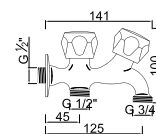

WMILO 014T

Torneira Máquina de Lavar Dupla
Grifo para Lavavajillas Double
Dual Wash Machine Tap
Robinet Machine à Laver Double