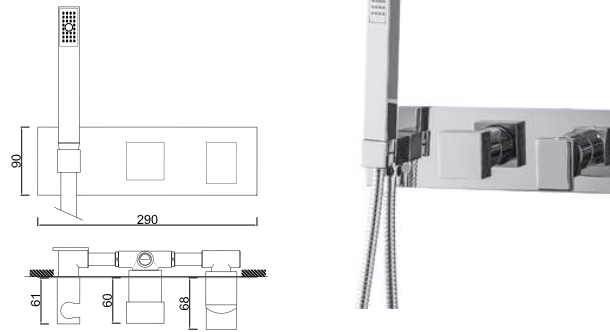

ACESSÓRIOS . ACCESORIOS . ACCESSOIRES