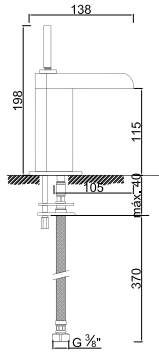

WUGO 001

Monocomando de Lavatório / Bidê com Acessórios
Monomando de Lavabo/Bidê con Accesorios
Monobasin/Bidet Mixer with Accessories
Mitigeur Lavabo/Bidet avec Accessoires

WUGO 001/1

Monocomando de Lavatório / Bidê com Acessórios
Monomando de Lavabo/Bidê con Accesorios
Monobasin/Bidet Mixer with Accessories
Mitigeur Lavabo/Bidet avec Accessoires