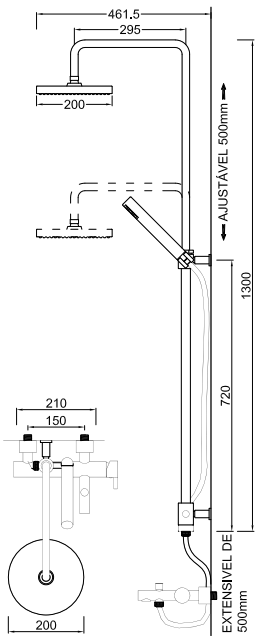

WGRECO 014/1

Sistema de Duche Embutido 1 Função
 Sistema de Ducha Empotrado con 1 Función
 Concealed Shower System 1 Way
 Module de Douche 1 Fonction

ACESSÓRIOS . ACCESORIOS . ACCESSOIRES

OPÇÕES . OPCIONES . OPTIONS