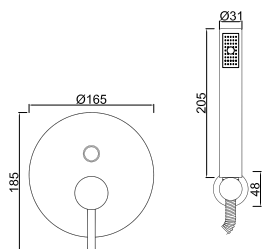

ACESSÓRIOS . ACCESORIOS . ACCESSOIRES

WBIANCHI 017/1

Sistema de Duche Embutido 3 Funções
 Sistema de Ducha Empotrado con 3 Funciones
 Concealed Shower Valve 3 Ways
 Module de Douche 3 Fonctions

ACESSÓRIOS . ACCESORIOS . ACCESSOIRES