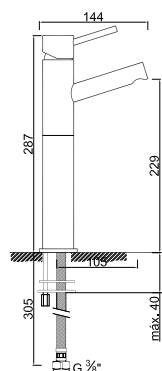

WENZO 001/3C2

Monocomando de Lavatório Due Cano Alto sem Acessórios
Monomando de Lavabo Due Caño Alto sin Accesorios
High Spout Monobasin Mixer Due without Accessories
Mitigeur Lavabo Due Bec Haut sans Accessoires