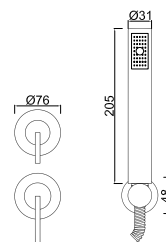

ACESSÓRIOS . ACCESORIOS . ACCESSOIRES

WGIANE 016/1

Sistema de Duche Embutido 3 Funções
 Sistema de Ducha Empotrado con 3 Funciones
 Concealed Shower System 3 Ways
 Module de Douche 3 Fonctions

ACESSÓRIOS . ACCESORIOS . ACCESSOIRES