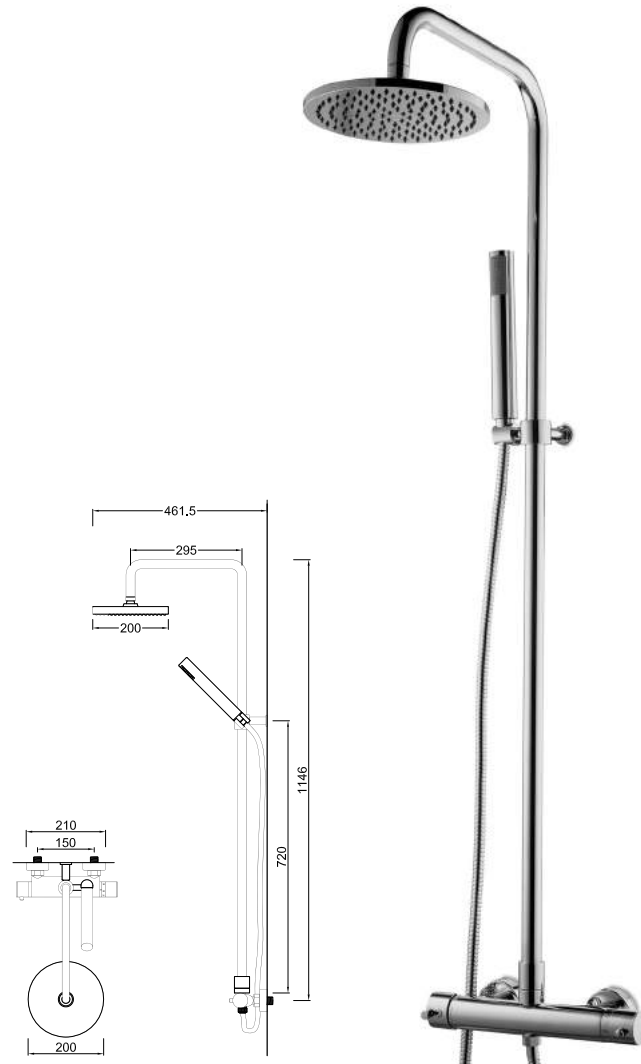

WRIZZO 006

Rampa de Chuveiro com Monocomando
Rampa de Ducha con Monomando
Shower Column with Mixer
Colonne de Douche avec Mitigeur

ACESSÓRIOS . ACCESORIOS . ACCESSOIRES

WENZO 021

Rampa de Chuveiro com Monocomando
Rampa de Ducha con Monomando
Shower Column with Mixer
Colonne de Douche avec Mitigeur

ACESSÓRIOS . ACCESORIOS . ACCESSOIRES