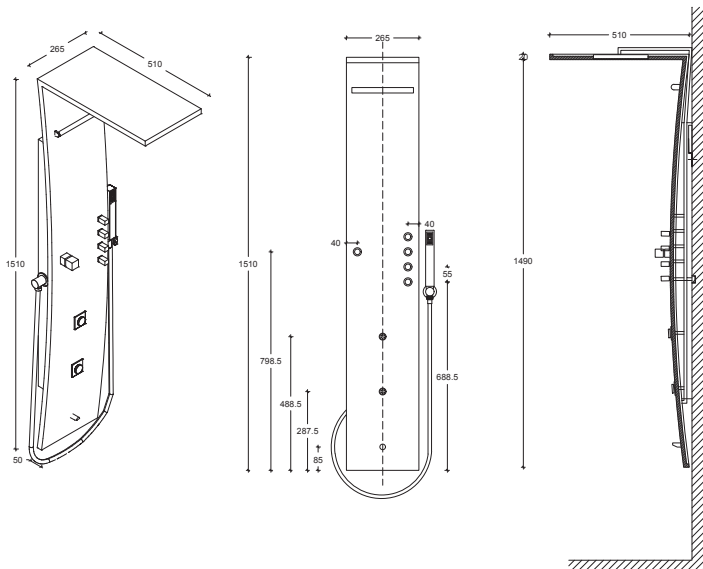

ACESSÓRIOS . ACCESORIOS . ACCESSOIRES

WIRIS 004

Coluna de Duche Corian 5 Funções
Columna de Ducha en Corian 5 Funciones
Shower Column in Corian 5 Functions
Colonne de Douche en Corian 5 Fonctions

ACESSÓRIOS . ACCESORIOS . ACCESSOIRES