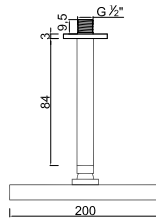

WRIZZO 016/1.1

Sistema de Duche Embutido 2 Funções
Sistema de Ducha Empotrado con 2 Funciones
Concealed Shower System 2 Ways
Module de Douche 2 Fonctions

ACESSÓRIOS . ACCESORIOS . ACCESSOIRES