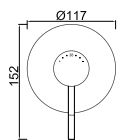

OPÇÕES . OPCIONES . OPTIONS