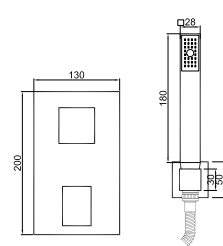

WRLUX 014

Sistema de Duche Embutido 3 Funções
Sistema de Ducha Empotrado con 3 Funciones
Concealed Shower System 3 Ways
Module de Douche 3 Fonctions

ACESSÓRIOS . ACCESORIOS . ACCESSOIRES

WRLUX 014/1

Sistema de Duche Embutido 3 Funções
Sistema de Ducha Empotrado con 3 Funciones
Concealed Shower System 3 Ways
Module de Douche 3 Fonctions

ACESSÓRIOS . ACCESORIOS . ACCESSOIRES

WRLUX 014.1

Sistema de Duche Embutido 3 Funções
Sistema de Ducha Empotrado con 3 Funciones
Concealed Shower System 3 Ways
Module de Douche 3 Fonctions

ACESSÓRIOS . ACCESORIOS . ACCESSOIRES

WRLUX 014/1.1

Sistema de Duche Embutido 3 Funções
Sistema de Ducha Empotrado con 3 Funciones
Concealed Shower System 3 Ways
Module de Douche 3 Fonctions

ACESSÓRIOS . ACCESORIOS . ACCESSOIRES