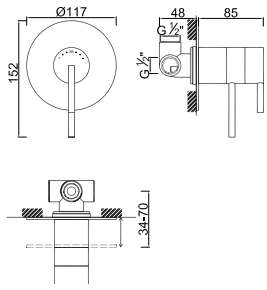

WGIANE 010

Válvula de Embutir Termostática com 1 Saída
Válvula de Empotrar Termostática con 1 Salida
Thermostatic Concealed Shower Valve 1 Way
Mitigeur Thermostatique à Encastrer 1 Fonction