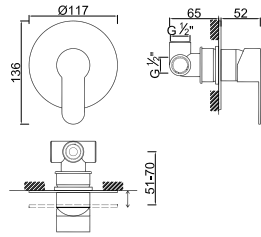

WNINA 007GO

Válvula de Embutir com 1 Saída
Válvula de Empotrar com 1 Salida
Concealed Shower Valve 1 Way
Mitigeur Mécanique à Encastrer 1 Fonction