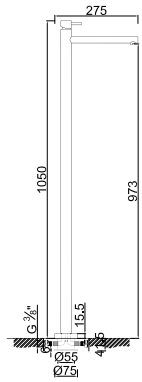

WGRES 013

Monocomando de Lavatório ao Chão sem Acessórios
Monomando de Lavabo al Suelo sin Accesorios
Floor-Standing Monobasin Mixer without Accessories
Mitigeur Lavabo au Sol sans Accessoires