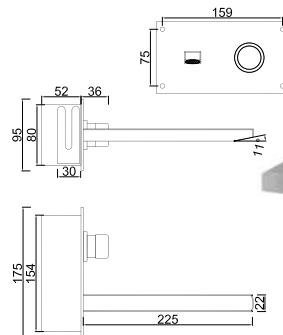

WTEMP 008

Torneira de Lavatório Temporizada Embutida
Grifo de Lavabo Temporizado de Empotrar
Non Concussive Concealed Basin Tap
Robinet Lavabo Temporisé à Encastrer