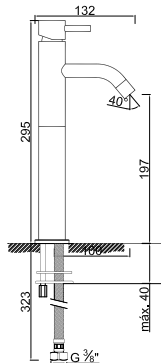

WGRECO 001/3

Monocomando de Lavatório Cano Alto com Acessórios
Monomando de Lavabo Caño Alto con Accesorios
High Spout Monobasin Mixer with Accessories
Mitigeur Lavabo Bec Haut avec Accessoires

OPÇÕES . OPCIONES . OPTIONS