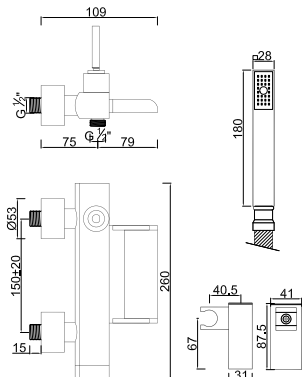

ACESSÓRIOS . ACCESORIOS . ACCESSOIRES