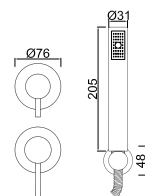

ACESSÓRIOS . ACCESORIOS . ACCESSOIRES

WGRES 021/1

Sistema de Duche Embutido 3 Funções
 Sistema de Ducha Empotrado con 3 Funciones
 Concealed Shower System 3 Ways
 Module de Douche 3 Fonctions

ACESSÓRIOS . ACCESORIOS . ACCESSOIRES