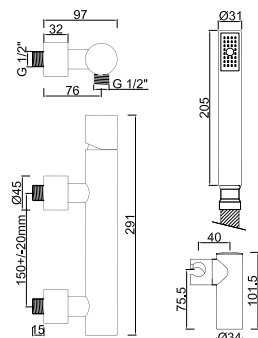

ACESSÓRIOS . ACCESORIOS . ACCESSOIRES