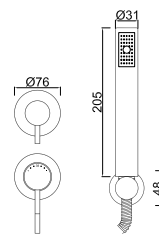

ACESSÓRIOS . ACCESORIOS . ACCESSOIRES