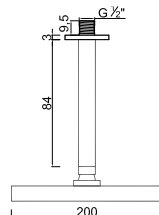

WENZO 014/1.1

Sistema de Duche Embutido 2 Funções
Sistema de Ducha Empotrado con 2 Funciones
Concealed Shower System 2 Ways
Module de Douche 2 Fonctions

ACESSÓRIOS . ACCESORIOS . ACCESSOIRES