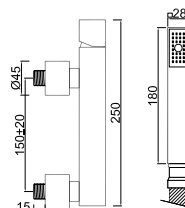

WQUADRA 009

Válvula de Embutir com 1 Saída
 Válvula de Empotrar con 1 Salida
 Concealed Shower Valve 1 Way
 Mitigeur Mécanique à Encastrer 1 Fonction

WQUADRA 009/1

Válvula de Embutir com 1 Saída
 Válvula de Empotrar con 1 Salida
 Concealed Shower Valve 1 Way
 Mitigeur Mécanique à Encastrer 1 Fonction