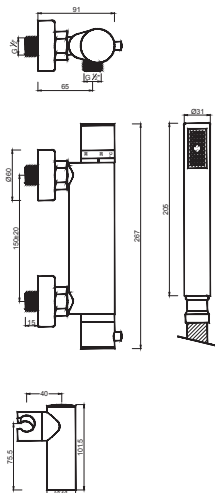

ACESSÓRIOS . ACCESORIOS . ACCESSOIRES