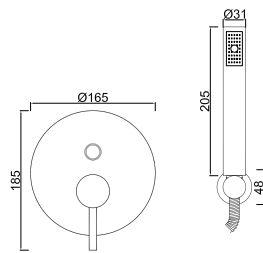

WENZO 014

Sistema de Duche Embutido 2 Funções
Sistema de Ducha Empotrado con 2 Funciones
Concealed Shower System 2 Ways
Module de Douche 2 Fonctions

ACESSÓRIOS . ACCESORIOS . ACCESSOIRES

WENZO 014/1

Sistema de Duche Embutido 2 Funções
Sistema de Ducha Empotrado con 2 Funciones
Concealed Shower System 2 Ways
Module de Douche 2 Fonctions

ACESSÓRIOS . ACCESORIOS . ACCESSOIRES

WENZO 014.1

Sistema de Duche Embutido 2 Funções
Sistema de Ducha Empotrado con 2 Funciones
Concealed Shower System 2 Ways
Module de Douche 2 Fonctions

ACESSÓRIOS . ACCESORIOS . ACCESSOIRES

WENZO 014/1.1

Sistema de Duche Embutido 2 Funções
Sistema de Ducha Empotrado con 2 Funciones
Concealed Shower System 2 Ways
Module de Douche 2 Fonctions

ACESSÓRIOS . ACCESORIOS . ACCESSOIRES