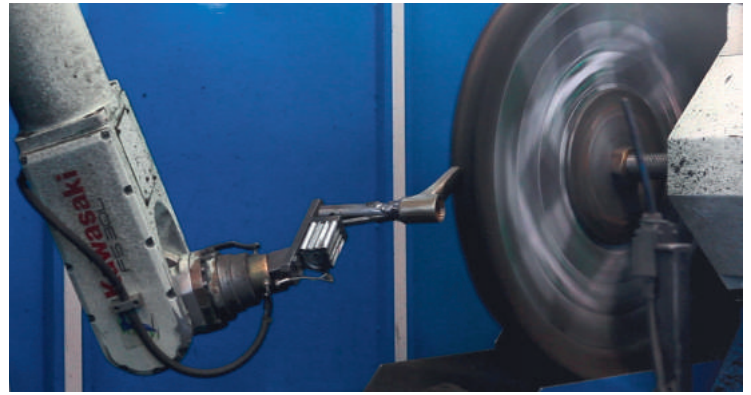

INDUSTRIE 4.0

W7 a pour partenaire exclusif au Portugal Torneiras Roriz S.A. Cette prestigieuse usine offre tout son savoir-faire depuis plus de 40 ans et son investissement constant dans une technologie de pointe au service de W7.

Toujours soucieux de rester à la pointe de la technologie, Torneiras Roriz S.A. s'engage à mettre à jour en permanence sa capacité de production et son innovante industrie 4.0, en complétant le tout avec un rigoureux contrôle de qualité couvrant l'ensemble du processus. Du choix des fournisseurs de matières premières au contrôle par échantillonnage de tous les produits fabriqués.

W7 est fier de pouvoir compter sur la qualité des produits présentés à ses clients, ainsi que sur leur réactivité rapide et incisive.

Avec le soutien total de l'usine Torneiras Roriz, S.A., W7 peut fournir un service différencié par la qualité et la capacité d'adapter les caractéristiques techniques du produit aux besoins du client.

Les grandes innovations qui se transforment en d'excellentes solutions pour profiter de l'eau de toutes les manières sont la préoccupation que nous appliquons à toutes nos collections.

TECNOLOGIA

A W7 oferece a tecnologia mais avançada desenvolvida especificamente para a casa de banho e para a cozinha.

TECNOLOGÍA

W7 ofrece la más avanzada tecnología desarrollada específicamente para el baño y para la cocina.

TECHNOLOGY

W7 offers the most advanced technology developed specifically for bathroom and kitchen.

TECNOLOGÍA

W7 offre la technologie la plus évoluée, développée spécifiquement pour la salle de bain et la cuisine.