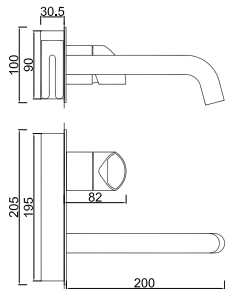

WPIETRA 004/6

Monocomando de Lavatório à Parede sem Acessórios
Monomando de Lavabo à la Pared sin Accesorios
Concealed Monobasin Mixer without Accessories
Mitigeur Lavabo Encastrée sans Accessoires

OPÇÕES . OPCIONES . OPTIONS