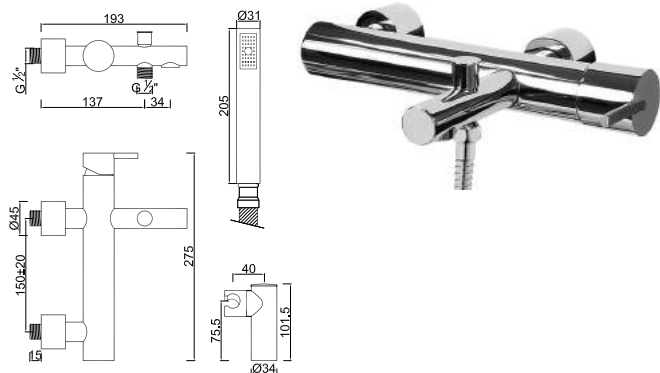

WGIANE 003

Monocomando de Banheira com Acessórios
Monomando de Baño/Ducha con Accesorios
Wall Mounted Bath/ Shower Mixer with Accessories
Mitigeur Bain Douche avec Accessoires

ACESSÓRIOS . ACCESORIOS . ACCESSOIRES