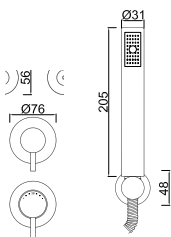

ACESSÓRIOS . ACCESORIOS . ACCESSOIRES