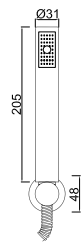

ACESSÓRIOS . ACCESORIOS . ACCESSOIRES