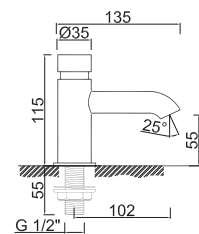

WTEMP 003ECO

Torneira Lavatório Temporizada
Grifo de Lavabo Temporizado
Non Concussive Basin Tap
Robinet Lavabo Temporisé