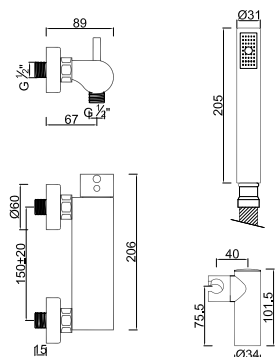

ACESSÓRIOS . ACCESORIOS . ACCESSOIRES