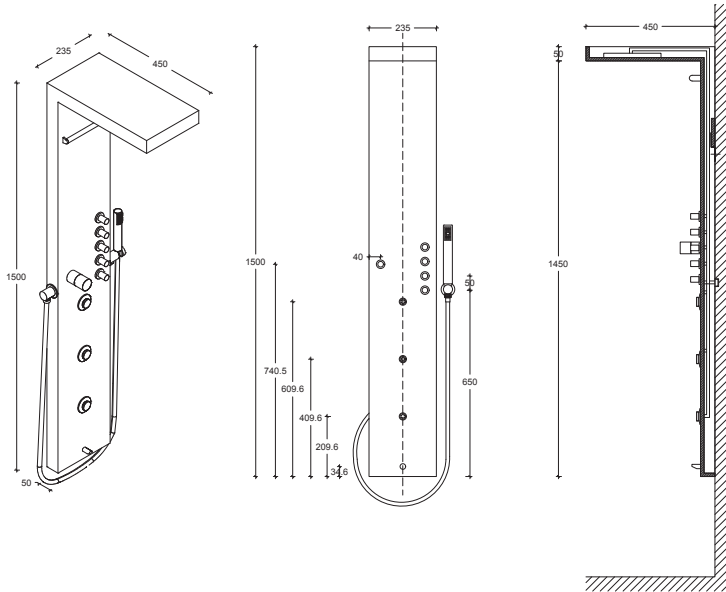

WELLA 004

Coluna de Duche Corian 5 Funções
Columna de Ducha en Corian 5 Funciones
Shower Column in Corian 5 Functions
Colonne de Douche en Corian 5 Fonctions

ACESSÓRIOS . ACCESORIOS . ACCESSOIRES