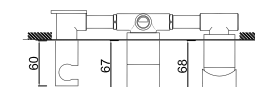

ACESSÓRIOS . ACCESORIOS . ACCESSOIRES