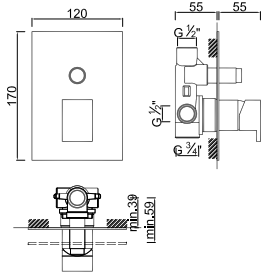

ACESSÓRIOS . ACCESORIOS . ACCESSOIRES

WBELLA 007

Válvula de Embutir com 2 Saídas
 Válvula de Empotrar com 2 Salidas
 Concealed Shower Valve 2 Ways
 Mitigeur Mécanique à Encastrer 2 Fonctions

WBELLA 007/1