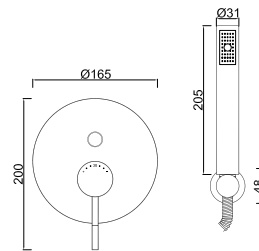

WGRECO 018/1

Sistema de Duche Embutido Termostático 2 Funções
Sistema de Ducha Empotrado Termostático con 2 Funciones
Thermostatic Concealed Shower System 2 Ways
Module de Douche Thermostatique 2 Fonctions

ACESSÓRIOS . ACCESORIOS . ACCESSOIRES

OPÇÕES . OPCIONES . OPTIONS