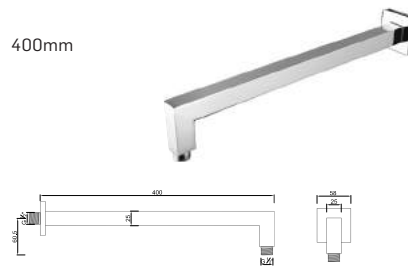

WBRA 004

Braço Chuveiro Superior à Parede Quadrado
Soporte de Ducha à la Pared Cuadrado
Wall Square Shower Arm
Bras pour Douche de Tête Carré, Fixation Mural