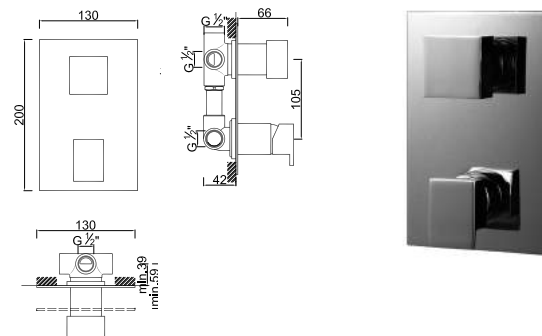

ACESSÓRIOS . ACCESORIOS . ACCESSOIRES

WRLUX 011

Válvula de Embutir com 1 Saída
Válvula de Empotrar con 1 Salida
Concealed Shower Valve 1 Way
Mitigeur Mécanique à Encastrer 1 Fonction

WRLUX 007

Válvula de Embutir com 3 Saídas
Válvula de Empotrar con 3 Salidas
Concealed Shower Valve 3 Ways
Mitigeur Mécanique à Encastrer 3 Fonctions