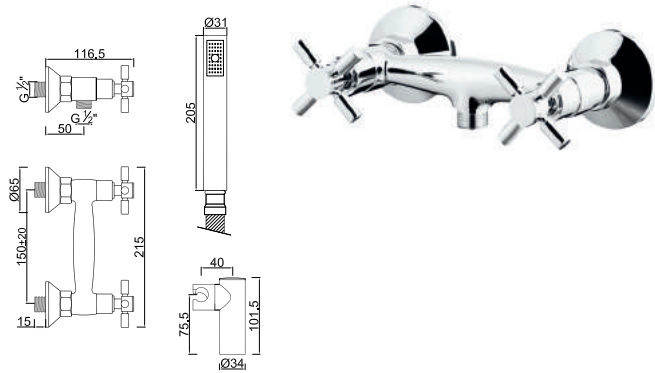

WETTORE 004

Misturadora de Base de Chuveiro com Acessórios
Mezcladora de Ducha con Accesorios
Wall Mounted Shower Mixer with Accessories
Melangeur Douche avec Accessoires

ACESSÓRIOS . ACCESORIOS . ACCESSOIRES