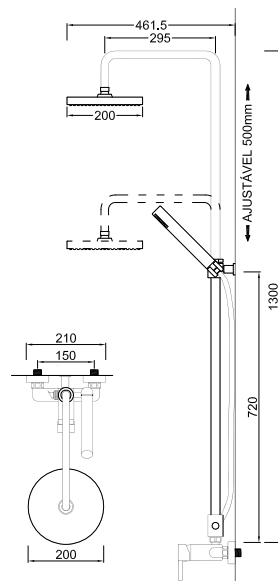

ACESSÓRIOS . ACCESORIOS . ACCESSOIRES