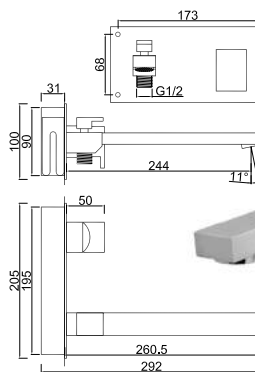

ACESSÓRIOS . ACCESORIOS . ACCESSOIRES