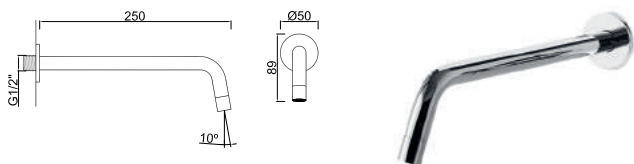

WGRECO 001/1

Bica de Lavatório à Parede
Caño à la Pared
Concealed Washbasin Spout
Bec Mural

OPÇÕES . OPCIONES . OPTIONS