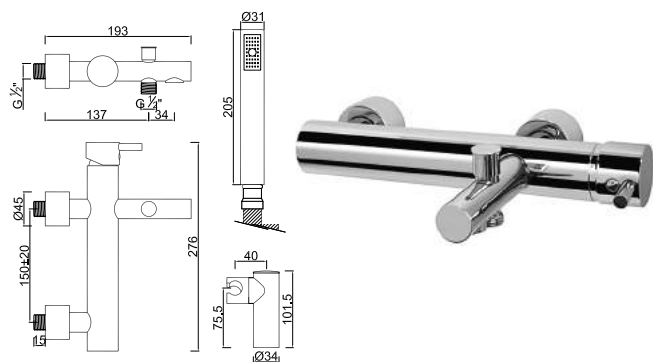

WGRES 003

Monocomando de Banheira com Acessórios
Monomando de Baño/Ducha con Accesorios
Wall Mounted Bath/ Shower Mixer with Accessories
Mitigeur Bain Douche avec Accessoires

GER 003.1S

MADE WITH SWAROVSKI® ELEMENTS CRISTALS

Monocomando de Banheira com Acessórios
Monomando de Baño/Ducha con Accesorios
Wall Mounted Bath/ Shower Mixer with Accessories
Mitigeur Bain Douche avec Accessoires

GER 003.2S

MADE WITH SWAROVSKI® ELEMENTS CRISTALS

Monocomando de Banheira com Acessórios
Monomando de Baño/Ducha con Accesorios
Wall Mounted Bath/ Shower Mixer with Accessories
Mitigeur Bain Douche avec Accessoires

GER 003.3S

MADE WITH SWAROVSKI® ELEMENTS CRISTALS

Monocomando de Banheira com Acessórios
Monomando de Baño/Ducha con Accesorios
Wall Mounted Bath/ Shower Mixer with Accessories
Mitigeur Bain Douche avec Accessoires

ACESSÓRIOS . ACCESORIOS . ACCESSOIRES