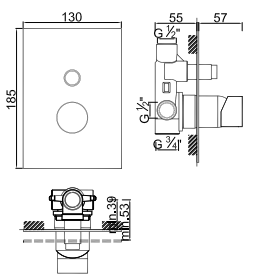

WQUADRA 002/2

Válvula de Embutir com 2 Saídas
Válvula de Empotrar con 2 Salidas
Concealed Shower Valve 2 Ways
Mitigeur Mécanique à Encastrer 2 Fonctions