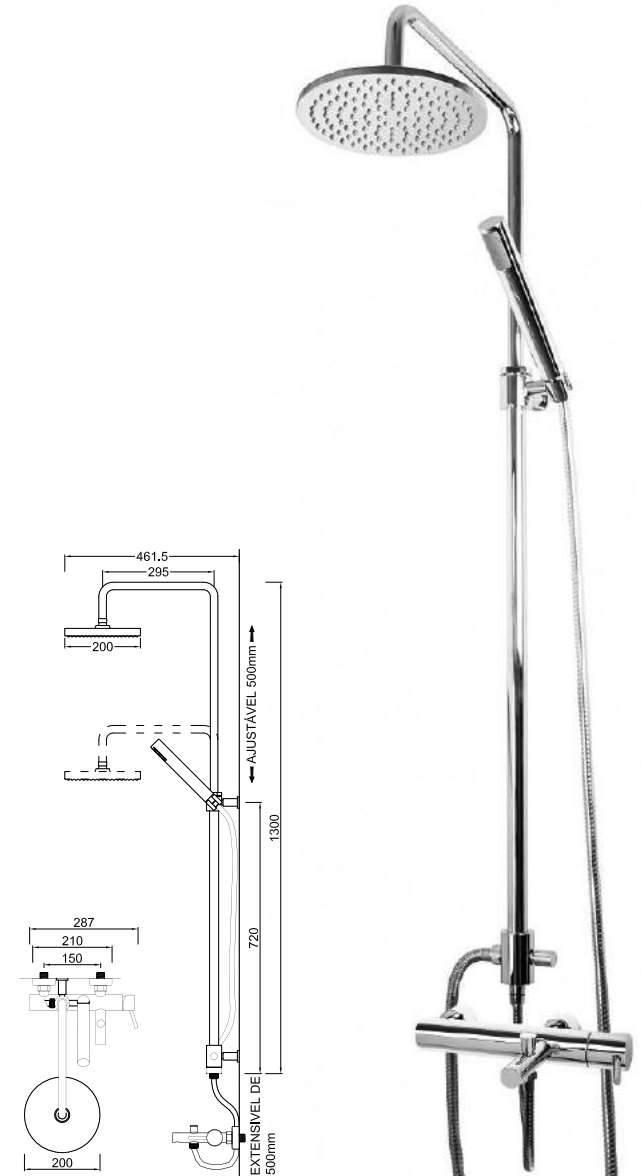

ACESSÓRIOS . ACCESORIOS . ACCESSOIRES

WGRES 019

Sistema de Duche Embutido 1 Função
 Sistema de Ducha Empotrado con 1 Función
 Concealed Shower System 1 Way
 Module de Douche 1 Fonction

ACESSÓRIOS . ACCESORIOS . ACCESSOIRES