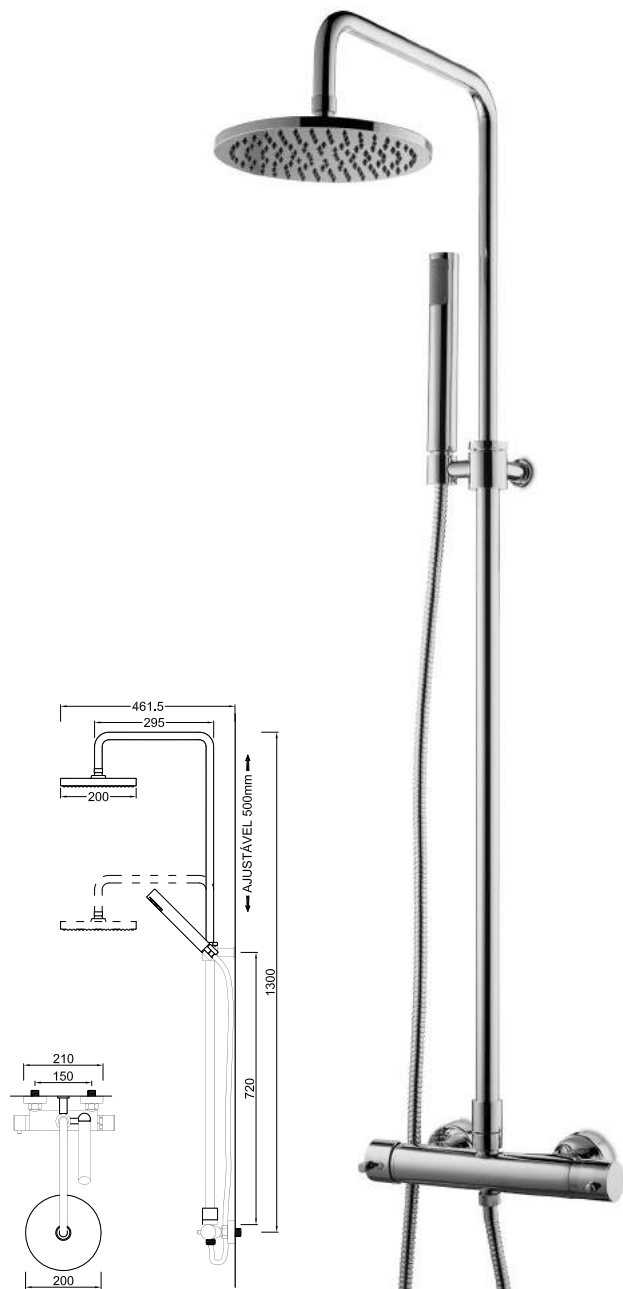

ACESSÓRIOS . ACCESORIOS . ACCESSOIRES

WENZO 013

Sistema de Duche Embutido 1 Função
Sistema de Ducha Empotrado con 1 Función
Concealed Shower System 1 Way
Module de Douche 1 Fonction

ACESSÓRIOS . ACCESORIOS . ACCESSOIRES