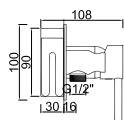

ACESSÓRIOS . ACCESORIOS . ACCESSOIRES

WDART 014

Torneira de Esquadria
 Llave de Paso
 Shut Off
 Robinet D'arrêt

WDART 010

Válvula de Embutir com 1 Saída
 Válvula de Empotrar con 1 Salida
 Concealed Shower Valve 1 Way
 Mitigeur Mécanique à Encastrer 1 Fonction