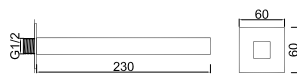

WQUADRA 007/1

Bica de Lavatório à Parede
Caño à la Pared
Wall Spout
Bec Mural