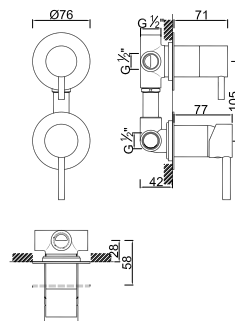

WDART 006/3

Válvula de Embutir com 2 Saídas
Válvula de Empotrar con 2 Salidas
Concealed Shower Valve 2 Ways
Mitigeur Mécanique à Encastrer 2 Fonctions