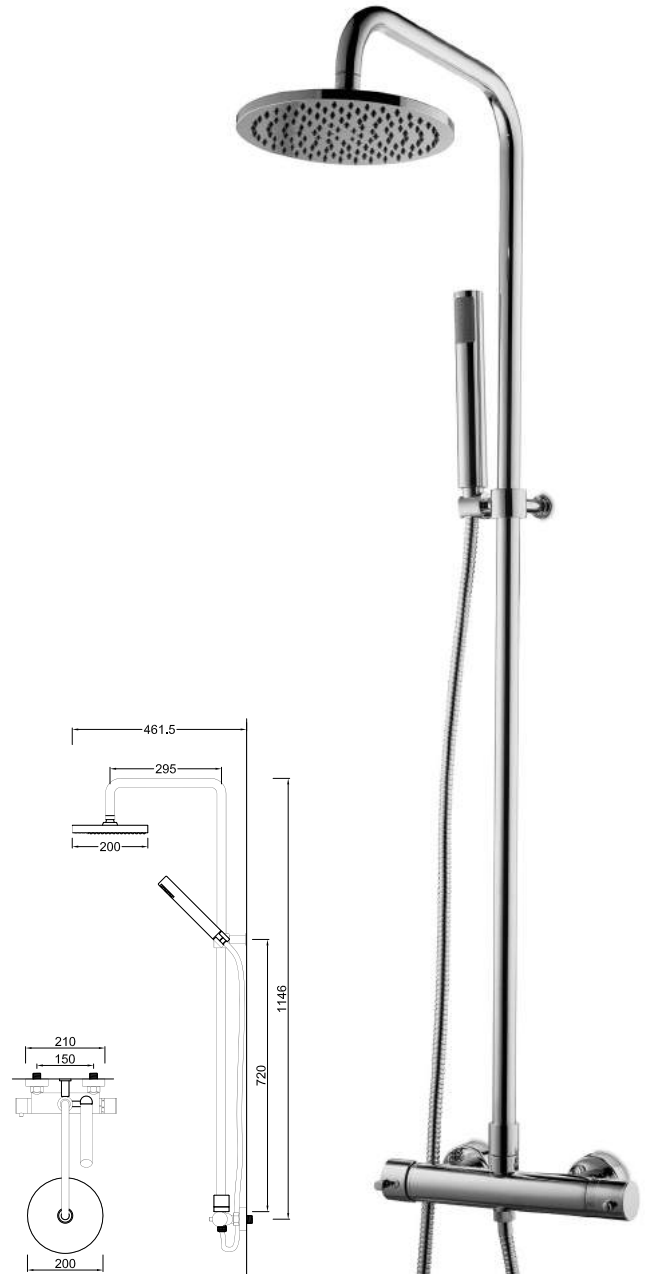

ACESSÓRIOS . ACCESORIOS . ACCESSOIRES