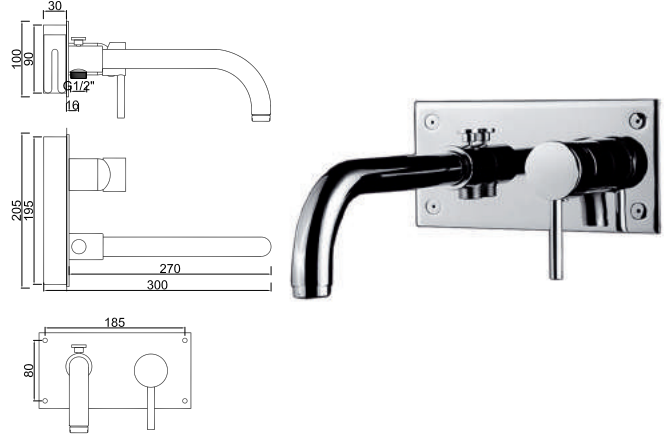

ACESSÓRIOS . ACCESORIOS . ACCESSOIRES