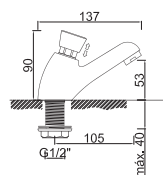

WTEMP 021

Torneira Lavatório Temporizada Minimalist
Grifo de Lavabo Temporizado Minimalist
Non Concussive Basin Tap
Robinet Lavabo Temporisé

WTEMP 022

Torneira Lavatório Temporizada Minimalist
Grifo de Lavabo Temporizado Minimalist
Non Concussive Basin Tap
Robinet Lavabo Temporisé