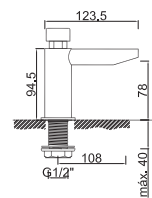

WTEMP 021

Torneira Lavatório Temporizada Minimalist
Grifo de Lavabo Temporizado Minimalist
Non Concussive Basin Tap
Robinet Lavabo Temporisé

WTEMP 022

Torneira Lavatório Temporizada Minimalist
Grifo de Lavabo Temporizado Minimalist
Non Concussive Basin Tap
Robinet Lavabo Temporisé