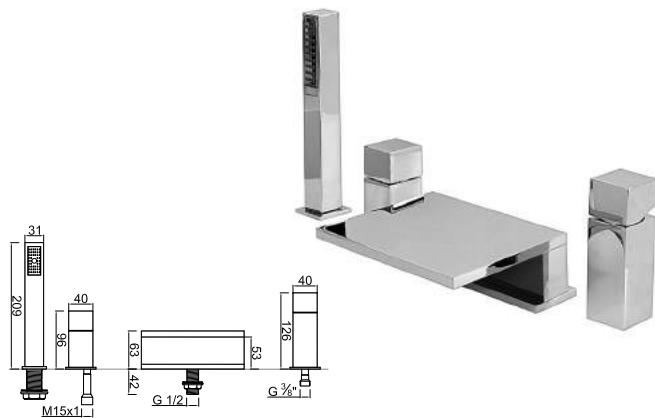

ACESSÓRIOS . ACCESORIOS . ACCESSOIRES