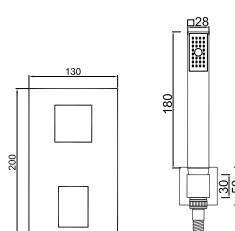

ACESSÓRIOS . ACCESORIOS . ACCESSOIRES