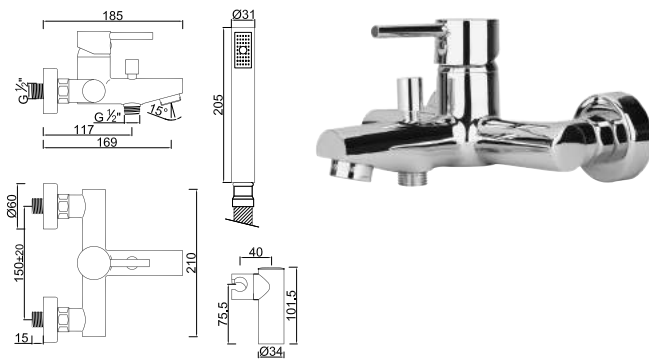

WBIANCHI 003

Monocomando de Banheira com Acessórios
Monomando de Baño/Ducha con Accesorios
Wall Mounted Bath/ Shower Mixer with Accessories
Mitigeur Bain Douche avec Accessoires

WBIANCHI 003 C2

Monocomando de Banheira Due com Acessórios
Monomando de Baño/Ducha Due con Accesorios
Wall Mounted Bath/ Shower Mixer Due with Accessories
Mitigeur Bain Douche Due avec Accessoires

ACESSÓRIOS . ACCESORIOS . ACCESSOIRES