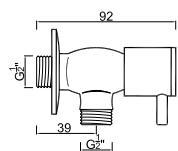

ACESSÓRIOS . ACCESORIOS . ACCESSOIRES

WDART 014

Torneira de Esquadria
 Llave de Paso
 Shut Off
 Robinet D'arrêt

WDART 010

Válvula de Embutir com 1 Saída
 Válvula de Empotrar con 1 Salida
 Concealed Shower Valve 1 Way
 Mitigeur Mécanique à Encastrer 1 Fonction