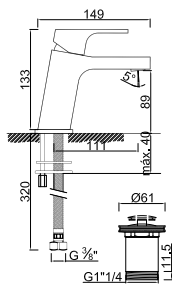

WKIARA 001

Monocomando de Lavatório com Acessórios
Monomando de Lavabo con Accesorios
Monobasin Mixer with Accessories
Mitigeur Lavabo avec Accessoires

WECOKIARA 001

Monocomando de Lavatório sem Acessórios
Monomando de Lavabo sin Accesorios
Monobasin Mixer without Accessories
Mitigeur Lavabo sans Accessoires

WKIARA€S 001

Monocomando de Lavatório €Saver sem Acessórios
Monomando de Lavabo €Saver sin Accesorios
Monobasin Mixer €Saver without Accessories
Mitigeur Lavabo €Saver sans Accessoires

WKIARA 001C2

Monocomando de Lavatório Due sem Acessórios
Monomando de Lavabo Due sin Accesorios
Monobasin Mixer Due without Accessories
Mitigeur Lavabo Due sans Accessoires