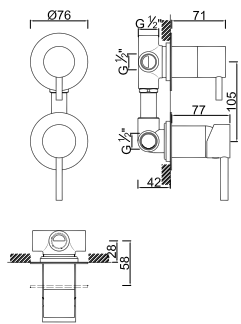

**WRIZZO 010**

Válvula de Embutir com 4 Saídas
 Válvula de Empotrar con 4 Salidas
 Concealed Shower Valve 4 Ways
 Mitigeur Mécanique à Encastrer 4 Fonctions

**WRIZZO 008/2**

Válvula de Embutir com 2 Saídas e Chuveiro de Mão
 Válvula de Empotrar con 2 Salidas y Ducha de Mano
 Concealed shower valve 2 ways and hand shower
 Mitigeur Mécanique à Encastrer 2 Fonctions et Douchette de Main