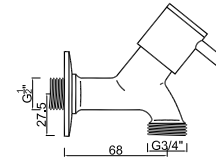

WMILO 017

Torneira Máquina de Lavar Simples
Grifo para Lavavajillas Simple
Simple Wash Machine Tap
Robinet Machine à Laver Simple