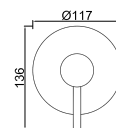

WBIANCHI 006

Rampa de Chuveiro com Monocomando
Rampa de Ducha con Monomando
Shower Column with Mixer
Colonne de Douche avec Mitigeur

ACESSÓRIOS . ACCESORIOS . ACCESSOIRES

WBIANCHI 015

Sistema de Duche Embutido 1 Função
Sistema de Ducha Empotrado con 1 Función
Concealed Shower Valve 1 Way
Module de Douche 1 Fonction

ACESSÓRIOS . ACCESORIOS . ACCESSOIRES

WBIANCHI 015/1

Sistema de Duche Embutido 1 Função
Sistema de Ducha Empotrado con 1 Función
Concealed Shower Valve 1 Way
Module de Douche 1 Fonction

ACESSÓRIOS . ACCESORIOS . ACCESSOIRES