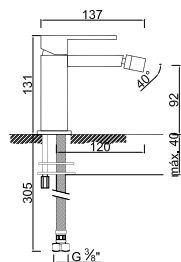

WECORLUX 002

Monocomando de Bidé sem Acessórios
Monomando de Bidet sin Accesorios
Monobidet mixer without accessories
Mitigeur Bidet sans Accessoires