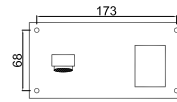

WRLUX 008

Monocomando de Lavatório à Parede sem Acessórios
Monomando de Lavabo à la Pared sin Accesorios
Concealed Monobasin Mixer without Accessories
Mitigeur Lavabo Encastrée sans Accessoires