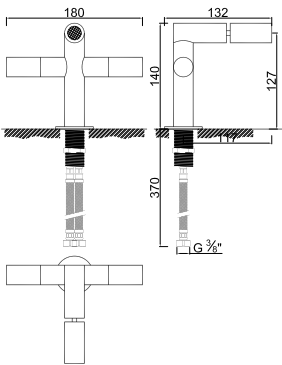

WCA2 002

Misturadora de Bidé com Acessórios
Mezcladora de Bidet con Accesorios
Monobidet Mixer with Accessories
Melangeur Bidet avec Accessoires

WCA2 003

Misturadora de Banheira com Acessórios
Mezcladora de Baño/Ducha con Accesorios
Wall Mounted Bath/Shower Mixer with Accessories
Melangeur Bain Douche avec Accessoires