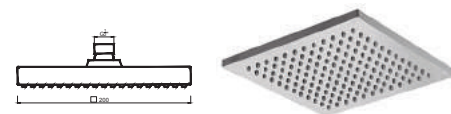

WCHUV 011

Chuveiro Superior Quadrado 200 mm ABS
Ducha de Techo Cuadrado 200 mm en ABS
ABS Square Shower Head 200 mm
Pomme de Douche Carré 200 mm en ABS