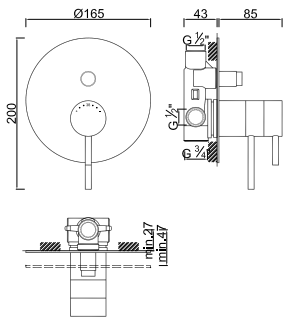

WENJOY 014

Válvula de Embutir Termostática com 2 Saídas
Válvula de Empotrar Termostática con 2 Salidas
Thermostatic Concealed Shower Valve 2 Ways
Mitigeur Thermostatique à Encastrer 2 Fonctions