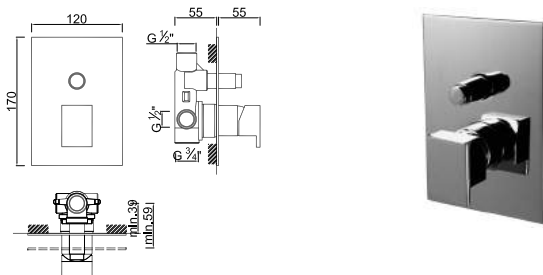

WRLUX 006

Válvula de Embutir com 2 Saídas
Válvula de Empotrar con 2 Salidas
Concealed Shower Valve 2 Ways
Mitigeur Mécanique à Encastrer 2 Fonctions