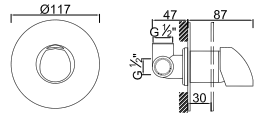

WPIETRA 005/6

Válvula de Embutir com 1 Saída
Válvula de Empotrar con 1 Salida
Concealed Shower Valve 1 Way
Mitigeur Mécanique à Encastrer 1 Fonction

OPÇÕES . OPCIONES . OPTIONS