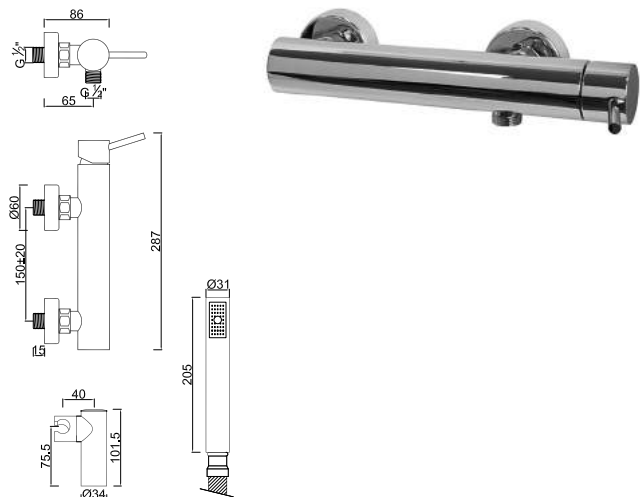

ACESSÓRIOS . ACCESORIOS . ACCESSOIRES

WENJOY 009

Válvula de Embutir com 1 Saída
 Válvula de Empotrar con 1 Salida
 Concealed Shower Valve 1 Way
 Mitigeur Mécanique à Encastrer 1 Fonction

WENJOY 010

Válvula de Embutir com 2 Saídas
 Válvula de Empotrar con 2 Salidas
 Concealed Shower Valve 2 Ways
 Mitigeur Mécanique à Encastrer 2 Fonctions