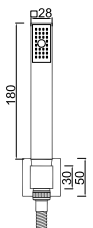

ACESSÓRIOS . ACCESORIOS . ACCESSOIRES