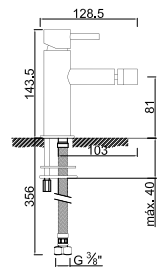

Monocomando de Bidé com Acessórios
Monomando de Bidet con Accesorios
Monobidet Mixer with Accessories
Mitigeur Bidet avec Accessoires

WGRES 003

Monocomando de Banheira com Acessórios
 Monomando de Baño/Ducha con Accesorios
 Wall Mounted Bath/ Shower Mixer with Accessories
 Mitigeur Bain Douche avec Accessoires