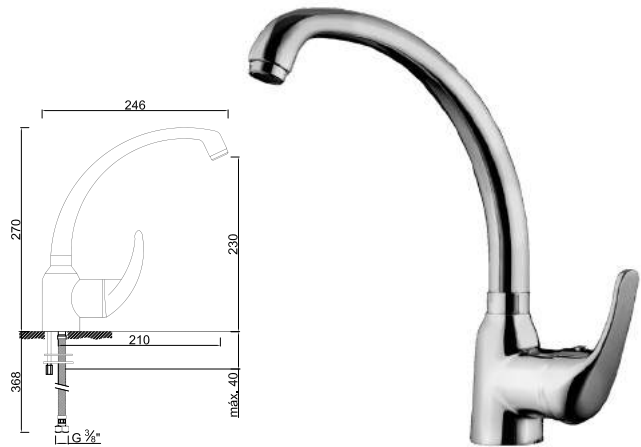

WBASIQ 005/1

Monocomando de Banca
Monomando de Cocina
Mono Sink Mixer
Mitigeur Evier