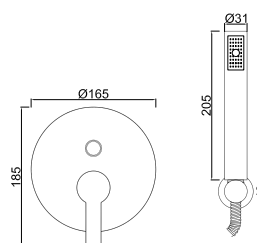

WPERLA 012/1.1G0

Sistema de Duche Embutido 2 Funções
Sistema de Ducha Empotrado con 2 Funciones
Concealed Shower System 2 Ways
Module de Douche 2 Fonctions

ACESSÓRIOS . ACCESORIOS . ACCESSOIRES