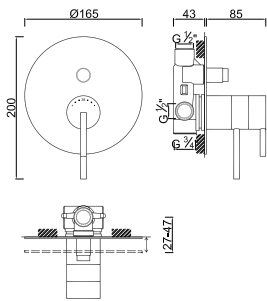

WGIANE 011

Válvula de Embutir Termostática com 2 Saídas
Válvula de Empotrar Termostática con 2 Salidas
Thermostatic Concealed Shower Valve 2 Ways
Mitigeur Thermostatique à Encastrer 2 Fonctions