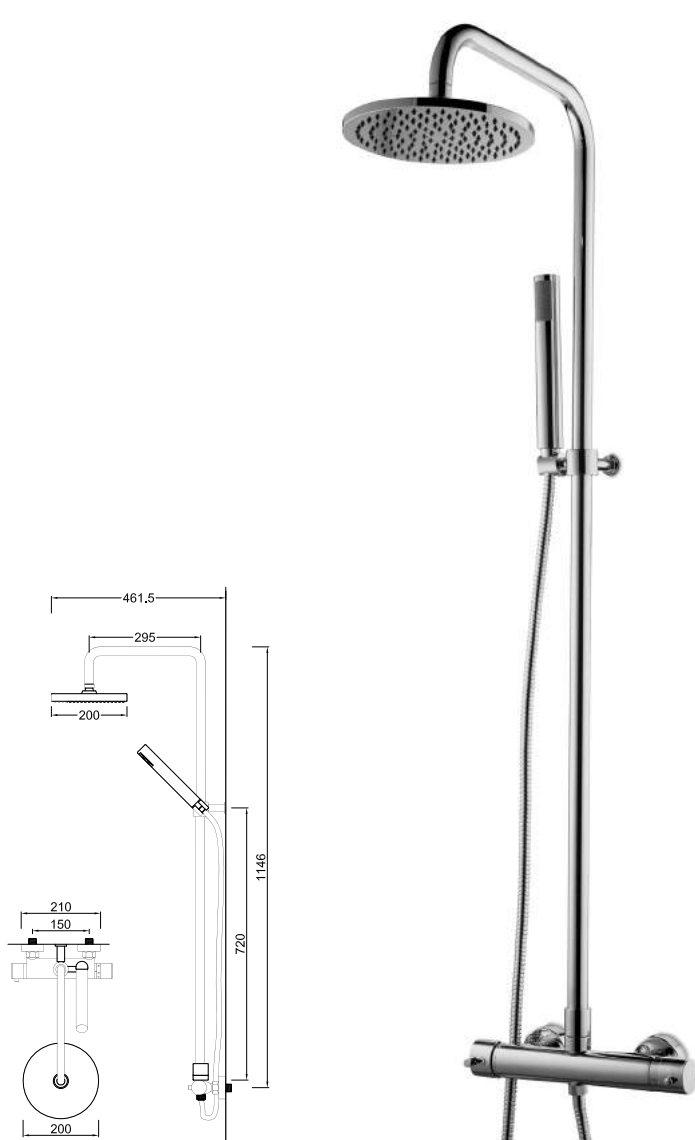

WENZO 021

Rampa de Chuveiro com Monocomando
Rampa de Ducha con Monomando
Shower Column with Mixer
Colonne de Douche avec Mitigeur

ACESSÓRIOS . ACCESORIOS . ACCESSOIRES

WENZO 021/1

Rampa de Chuveiro Telescópica com Monocomando
Rampa de Ducha Extensible con Monomando
Extensible Shower Column with Mixer
Colonne de Douche Extensible avec Mitigeur

WENZO 021/1D

Rampa de Chuveiro Telescópica com Monocomando e Deslizador
Rampa de Ducha Extensible con Monomando y Deslizador
Extensible Shower Column with Mixer and Slider
Colonne de Douche Extensible avec Mitigeur et Coulisseur

ACESSÓRIOS . ACCESORIOS . ACCESSOIRES