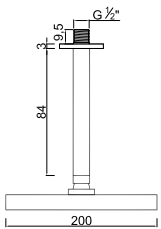

ACCESÓRIOS . ACCESORIOS . ACCESSOIRES