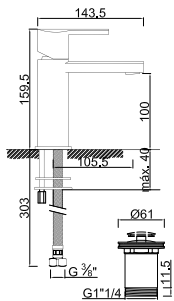

WECOPERLA 001G0

Monocomando de Lavatório sem Acessórios
Monomando de Lavabo sin Accesorios
Monobasin Mixer without Accessories
Mitigeur Lavabo sans Accessoires