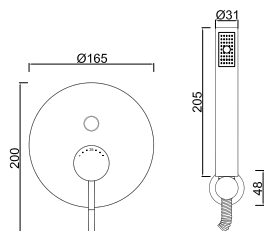

WGRES 023/1.1

Sistema de Duche Embutido Termostático 2 Funções
Sistema de Ducha Empotrado Termostático con 2 Funciones
Thermostatic Concealed Shower System 2 Ways
Module de Douche Thermostatique 2 Fonctions

ACESSÓRIOS . ACCESORIOS . ACCESSOIRES