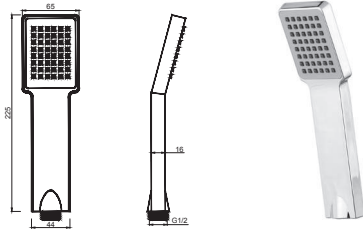

**WCHUV 003**

Chuveiro Superior Quadrado 200 mm Latão
 Ducha de Techo Cuadrado 200 mm en Latón
 Brass Square Shower Head 200 mm
 Pomme de Douche Carré 200 mm en Laiton

**WCHUV 004**

300 mm

WCHUV 005

400 mm