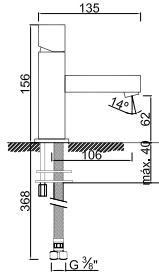

WQUADRA 001/1

Aumento 15cm
Aumento 15cm
Increase Piece 15cm
Augmenter 15cm

WQUADRA 003/6

Monocomando de Lavatório Cano Alto com Acessórios
Monomando de Lavabo Caño Alto con Accesorios
High Spout Monobasin Mixer with Accessories
Mitigeur Lavabo Bec Haut avec Accessoires