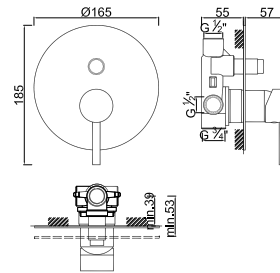

ACESSÓRIOS . ACCESORIOS . ACCESSOIRES

WBIANCHI 007

Válvula de Embutir com 1 Saída
Válvula de Empotrar con 1 Salida
Concealed Shower Valve 1 Way
Mitigeur Mécanique à Encastrer 1 Fonction

WBIANCHI 008

Válvula de Embutir com 2 Saídas
Válvula de Empotrar con 2 Salidas
Concealed Shower Valve 2 Ways
Mitigeur Mécanique à Encastrer 2 Fonctions