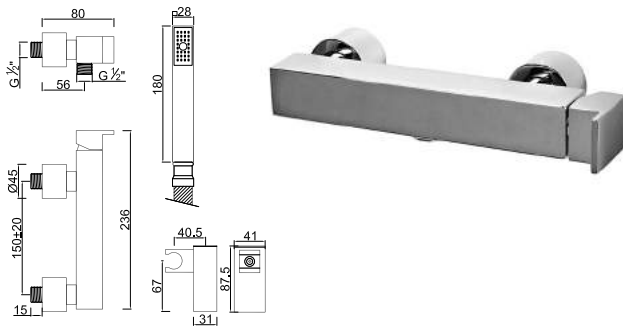

ACESSÓRIOS . ACCESORIOS . ACCESSOIRES

WRLUX 006/1

Válvula de Embutir com 2 Saídas e Chuveiro de Mão
Sistema de Ducha Empotrado con 2 Funciones y Teleducha
Concealed Shower Valve 2 Ways and Hand Shower
Module de Douche 2 Fonctions avec Douchette