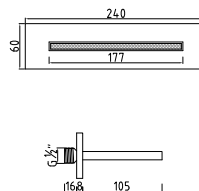

ACESSÓRIOS . ACCESORIOS . ACCESSOIRES

WAQUA 004

Bica de Embutir Cascata
 Caño de Empotrar Cascada
 Concealed Cascade Spout
 Bec Encastré Cascade

WAQUA 005

Monocomando de Aba de Banheira com Cascata
 Monomando de Baño/Ducha con Cascada
 Deck Mounted Bath/Shower Mixer with Cascade Spout
 Mitigeur Bain Douche avec Bec Cascade