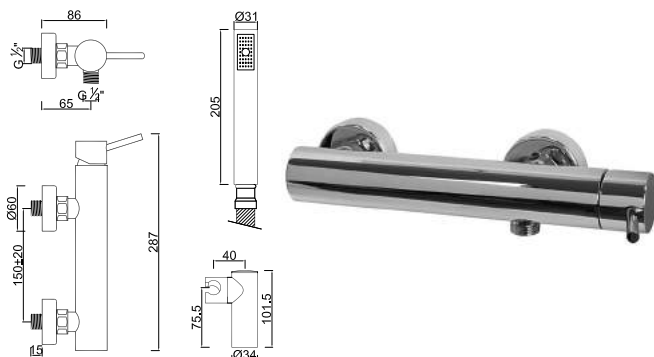

ACESSÓRIOS . ACCESORIOS . ACCESSOIRES