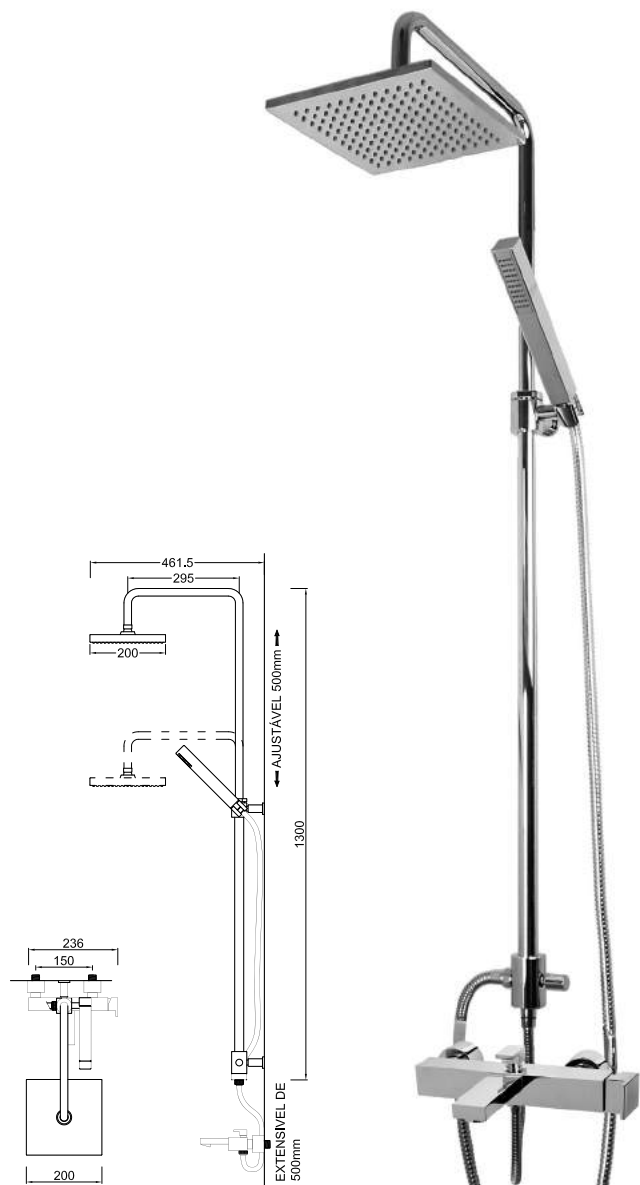

WBELLA 003/1

Rampa de Banheira Telescópica com Monocomando
Rampa Extensible con Monomando Baño/Ducha
Extensible Bath Column with Mixer
Colonne Extensible avec Mitigeur Bain Douche

ACESSÓRIOS . ACCESORIOS . ACCESSOIRES

WBELLA 009

Sistema de Duche Embutido 1 Função
Sistema de Ducha Empotrado con 1 Función
Concealed Shower Valve 1 Way
Module de Douche 1 Fonction

ACESSÓRIOS . ACCESORIOS . ACCESSOIRES

WBELLA 009/1

Sistema de Duche Embutido 1 Função
Sistema de Ducha Empotrado con 1 Función
Concealed Shower System 1 Way
Module de Douche 1 Fonction

ACESSÓRIOS . ACCESORIOS . ACCESSOIRES