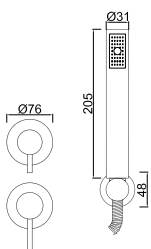

WRIZZO 017/1.1

Sistema de Duche Embutido 3 Funções
Sistema de Ducha Empotrado con 3 Funciones
Concealed Shower System 3 Ways
Module de Douche 3 Fonctions

ACESSÓRIOS . ACCESORIOS . ACCESSOIRES