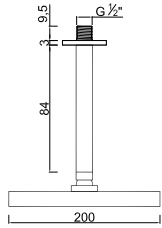

ACESSÓRIOS . ACCESORIOS . ACCESSOIRES

WNINA 009/1.1G0

Sistema de Duche Embutido 1 Função
 Sistema de Ducha Empotrado con 1 Función
 Concealed Shower System 1 Way
 Module de Douche 1 Fonction

ACESSÓRIOS . ACCESORIOS . ACCESSOIRES