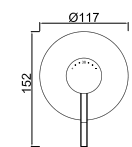

ACESSÓRIOS . ACCESORIOS . ACCESSOIRES