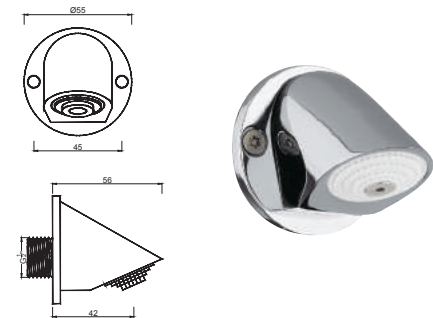

WCHUV 014

Chuveiro Superior Anti-Vandalismo
Ducha de Pared Anti-Vandálico
Anti Vandal and Anti Limescale Wall Shower Head
Pomme de Douche Anti-Vandalisme

WCHUV 014/1

Chuveiro Superior Anti-Vandalismo
Ducha de Pared Anti-Vandálico
Anti Vandal and Anti Limescale Wall Shower Head
Pomme de Douche Anti-Vandalisme