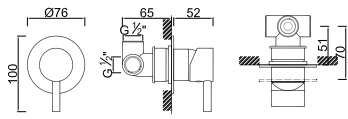

ACESSÓRIOS . ACCESORIOS . ACCESSOIRES

WGRES 012

Válvula de Embutir com 1 Saída
Válvula de Empotrar con 1 Salida
Concealed Shower Valve 1 Way
Mitigeur Mécanique à Encastrer 1 Fonction

WGRES 016

Válvula de Embutir com 2 Saídas
Válvula de Empotrar con 2 Salidas
Concealed Shower Valve 2 Ways
Mitigeur Mécanique à Encastrer 2 Fonctions