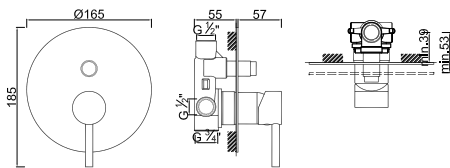

ACESSÓRIOS . ACCESORIOS . ACCESSOIRES

WGRES 012

Válvula de Embutir com 1 Saída
Válvula de Empotrar con 1 Salida
Concealed Shower Valve 1 Way
Mitigeur Mécanique à Encastrer 1 Fonction

WGRES 016

Válvula de Embutir com 2 Saídas
Válvula de Empotrar con 2 Salidas
Concealed Shower Valve 2 Ways
Mitigeur Mécanique à Encastrer 2 Fonctions