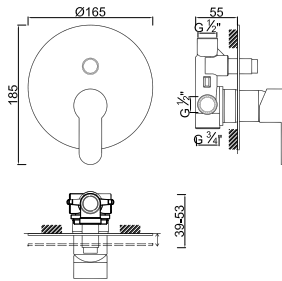

WNINA 007GO

Válvula de Embutir com 1 Saída
Válvula de Empotrar com 1 Salida
Concealed Shower Valve 1 Way
Mitigeur Mécanique à Encastrer 1 Fonction

WNINA 008GO

Válvula de Embutir com 2 Saídas
Válvula de Empotrar com 2 Salidas
Concealed Shower Valve 2 Ways
Mitigeur Mécanique à Encastrer 2 Fonctions