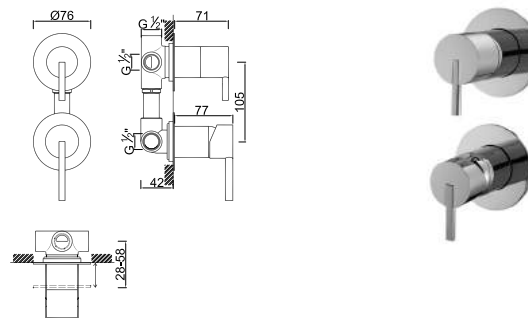

WGIANE 009

Válvula de Embutir com 3 Saídas
Válvula de Empotrar con 3 Salidas
Concealed Shower Valve 3 Ways
Mitigeur Mécanique à Encastrer 3 Fonctions