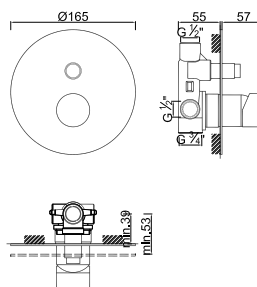

WCA2 012

Válvula de Embutir com 2 Saídas
 Válvula de Empotrar con 2 Salidas
 Concealed Shower Valve 2 Ways
 Mitigeur Mécanique à Encastrer 2 Fonctions

WCA2 010

Monocomando e Bica de Lavatório à Parede Sem Acessórios
 Monomando de Lavabo a la Pared Sin Accesorios
 Concealed Monobasin Mixer and Wall Spout
 Mitigeur Lavabo Encastré Sans Accessoires