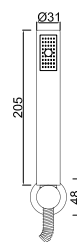

ACESSÓRIOS . ACCESORIOS . ACCESSOIRES