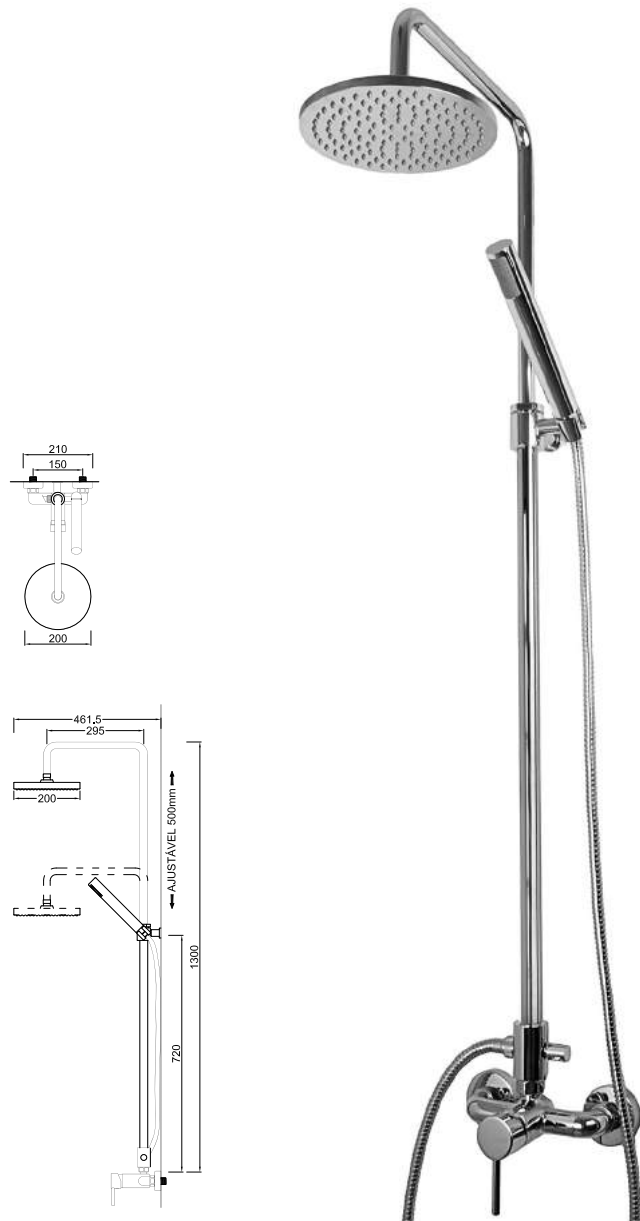

WENJOY 004/1

Rampa de Chuveiro Telescópica com Monocomando
Rampa de Ducha Extensible con Monomando
Extensible Shower Column with Mixer
Colonne de Douche Extensible avec Mitigeur

WENJOY 004/2

Rampa de Chuveiro com Monocomando
Rampa de Ducha con Monomando
Shower Column with Mixer
Colonne de Douche avec Mitigeur

WENJOY 004/1D

Rampa de Chuveiro Telescópica com Monocomando e Deslizador
Rampa de Ducha Extensible con Monomando y Deslizador
Extensible Shower Column with Mixer and Slider
Colonne de Douche Extensible avec Mitigeur et Coulisser

ACESSÓRIOS . ACCESORIOS . ACCESSOIRES

ACESSÓRIOS . ACCESORIOS . ACCESSOIRES