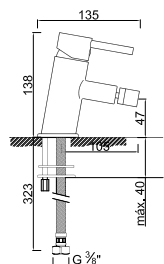

WRIZZO 001

Monocomando de Lavatório sem Acessórios
Monomando de Lavabo sin Accesorios
Monobasin Mixer without Accessories
Mitigeur Lavabo sans Accessoires