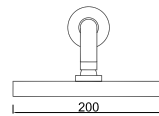

ACESSÓRIOS . ACCESORIOS . ACCESSOIRES