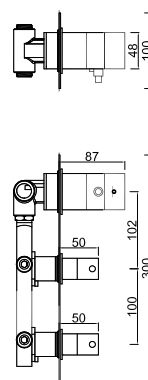

WPERLA 006

Válvula de Embutir com 2 Saídas
Válvula de Empotrar con 2 Salidas
Concealed Shower Valve 2 Ways
Mitigeur Mécanique à Encastrer 2 Fonctions

WPERLA 006GO

Válvula de Embutir com 2 Saídas
Válvula de Empotrar con 2 Salidas
Concealed Shower Valve 2 Ways
Mitigeur Mécanique à Encastrer 2 Fonctions

WPERLA 008

Válvula de Embutir com 4 Saídas
Válvula de Empotrar con 4 Salidas
Concealed Shower Valve 4 Ways
Mitigeur à Encastrer 4 Fonctions

WPERLA 008GO

Válvula de Embutir com 4 Saídas
Válvula de Empotrar con 4 Salidas
Concealed Shower Valve 4 Ways
Mitigeur à Encastrer 4 Fonctions

WPERLA 007

Válvula de Embutir Termostática com 2 Saídas
Válvula de Empotrar Termostática con 2 Salidas
Thermostatic Concealed Shower Valve 2 Ways
Mitigeur Thermostatique à Encastrer 2 Fonctions

WPERLA 007GO

Válvula de Embutir Termostática com 2 Saídas
Válvula de Empotrar Termostática con 2 Salidas
Thermostatic Concealed Shower Valve 2 Ways
Mitigeur Thermostatique à Encastrer 2 Fonctions

WPERLA 009

Válvula de Embutir Termostática com 4 Saídas
Válvula de Empotrar Termostática con 4 Salidas
Thermostatic Concealed shower Valve 4 Ways
Mitigeur Thermostatique à Encastrer 4 Fonctions

WPERLA 009GO

Válvula de Embutir Termostática com 4 Saídas
Válvula de Empotrar Termostática con 4 Salidas
Thermostatic Concealed shower Valve 4 Ways
Mitigeur Thermostatique à Encastrer 4 Fonctions

WPERLA 009