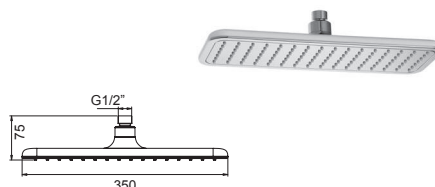

WCHUV 028

Chuveiro Superior ABS
Ducha de Techo en ABS
ABS Rectangular Head Shower
Pomme de Douche en ABS

350x125mm