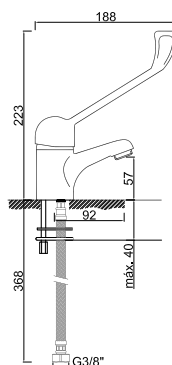

WBASIQHOSP 001

Monocomando de Lavatório Hospitalar sem Acessórios
Monomando de Lavabo Hospitalar sin Accesorios
Mono Basin Mixer without Accesories
Mitigeur Lavabo pour Hôpitaux sans Accessoires