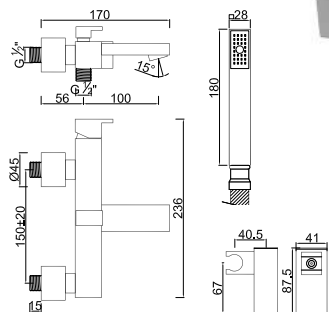

ACESSÓRIOS . ACCESORIOS . ACCESSOIRES