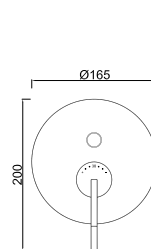

ACESSÓRIOS . ACCESORIOS . ACCESSOIRES