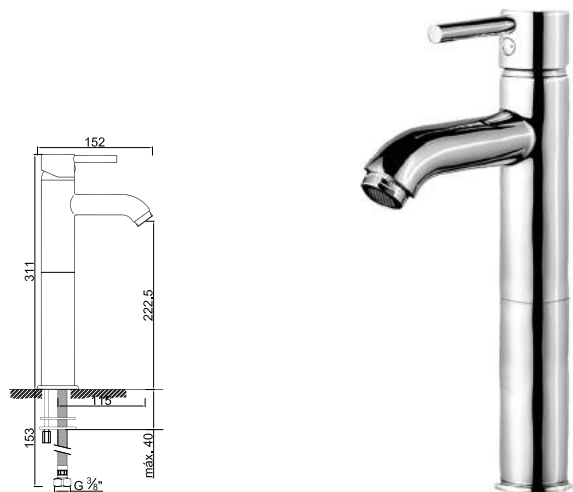

WDART 001/5

Monocomando de Lavatório Cano Alto com Acessórios
Monomando de Lavabo Caño Alto con Accesorios
High Spout Monobasin Mixer with Accessories
Mitigeur Lavabo Bec Haut avec Accessoires