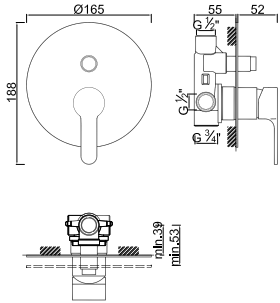

WMITZI 006

Válvula de Embutir com 1 Saída
 Válvula de Empotrar con 1 Salida
 Concealed Shower Valve 1 Way
 Mitigeur Mécanique à Encastrer 1 Fonction

WMITZI 007

Válvula de Embutir com 2 Saídas
Válvula de Empotrar con 2 Salidas
Concealed Shower Valve 2 Ways
Mitigeur Mécanique à Encastrer 2 Fonctions