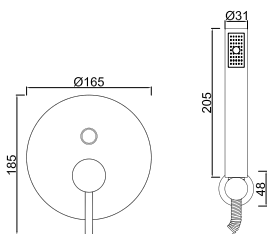

WGRES 020

Sistema de Duche Embutido 2 Funções
Sistema de Ducha Empotrado con 2 Funciones
Concealed Shower System 2 Ways
Module de Douche 2 Fonctions

ACESSÓRIOS . ACCESORIOS . ACCESSOIRES

WGRES 020/1

Sistema de Duche Embutido 2 Funções
Sistema de Ducha Empotrado con 2 Funciones
Concealed Shower System 2 Ways
Module de Douche 2 Fonctions

ACESSÓRIOS . ACCESORIOS . ACCESSOIRES

WGRES 020.1

Sistema de Duche Embutido 2 Funções
Sistema de Ducha Empotrado con 2 Funciones
Concealed Shower System 2 Ways
Module de Douche 2 Fonctions

ACESSÓRIOS . ACCESORIOS . ACCESSOIRES

WGRES 020/1.1

Sistema de Duche Embutido 2 Funções
Sistema de Ducha Empotrado con 2 Funciones
Concealed Shower System 2 Ways
Module de Douche 2 Fonctions

ACESSÓRIOS . ACCESORIOS . ACCESSOIRES