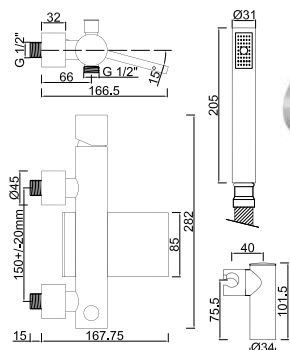

ACESSÓRIOS . ACCESORIOS . ACCESSOIRES