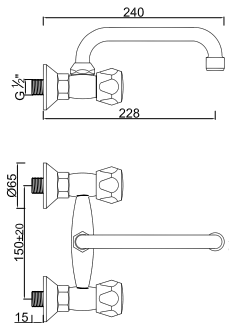

WMILO 006T

Misturadora de Banca à Parede
Mezcladora de Cocina à la Pared
Wall Mounted Hot and Cold Sink Tap
Melangeur Evier Mural