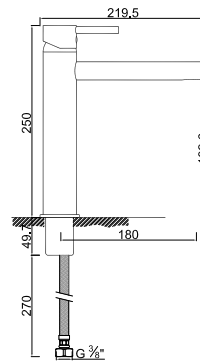

WGRES 001/4

Monocomando de Lavatório XL sem Acessórios
Monomando de Lavabo XL sin Accesorios
XL Monobasin Mixer without Accessories
Mitigeur Lavabo XL sans Accessoires