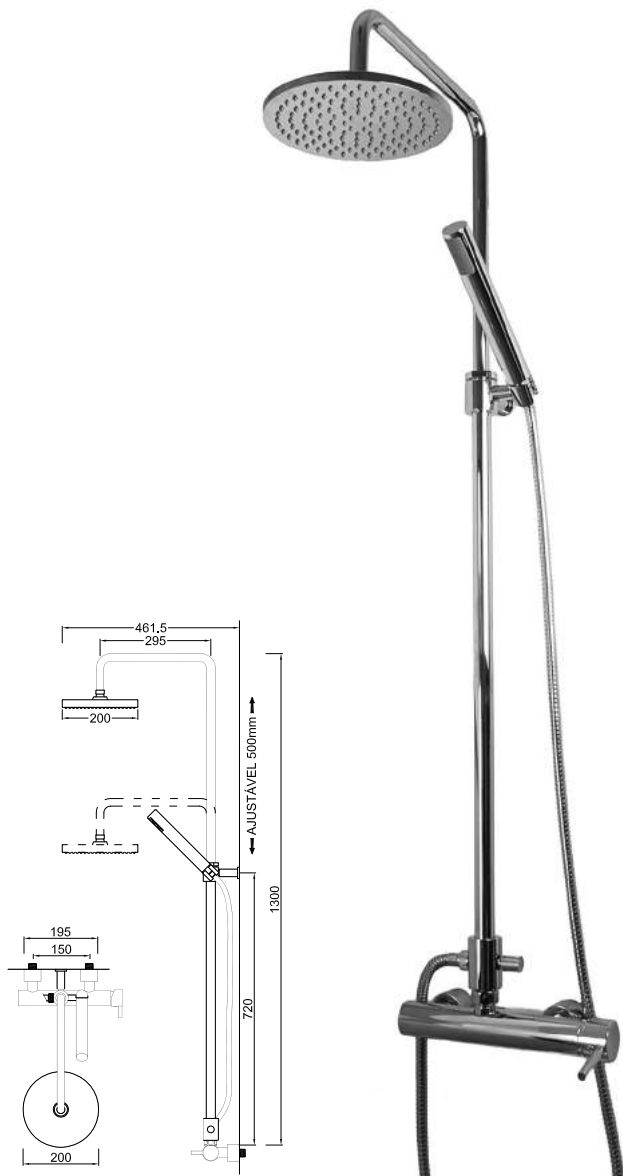

ACESSÓRIOS . ACCESORIOS . ACCESSOIRES

WGRES 019

Sistema de Duche Embutido 1 Função
 Sistema de Ducha Empotrado con 1 Función
 Concealed Shower System 1 Way
 Module de Douche 1 Fonction

ACESSÓRIOS . ACCESORIOS . ACCESSOIRES