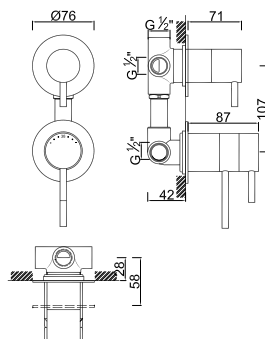

WENJOY 015

Válvula de Embutir Termostática com 3 Saídas
Válvula de Empotrar Termostática con 3 Salidas
Thermostatic Concealed Shower Valve 3 Ways
Mitigeur Thermostatique à Encastrer 3 Fonctions