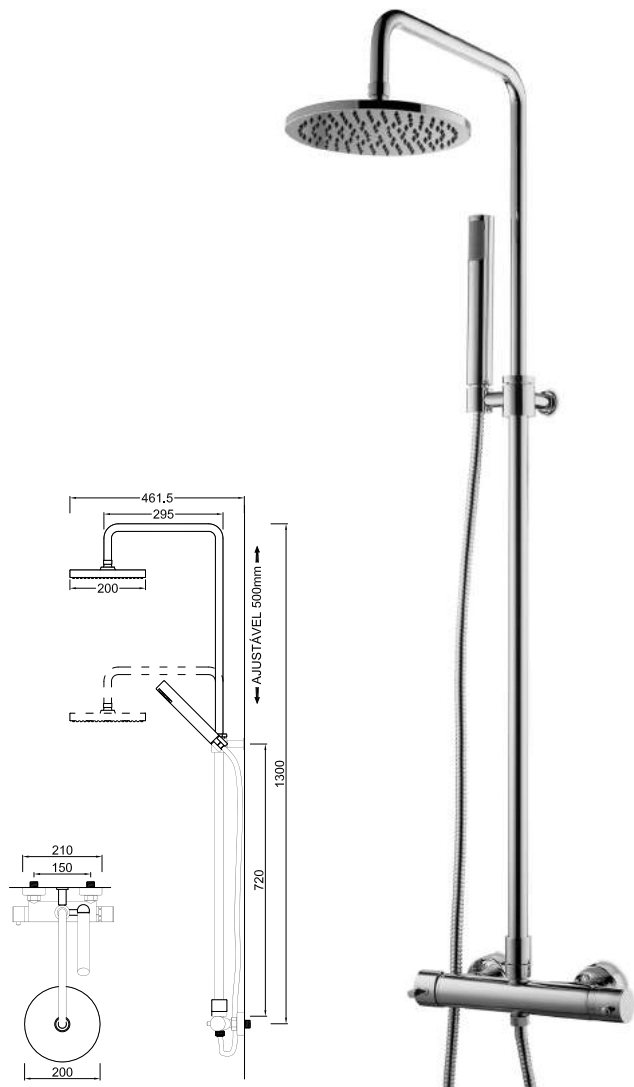

WENZO 021/1

Rampa de Chuveiro Telescópica com Monocomando
Rampa de Ducha Extensible con Monomando
Extensible Shower Column with Mixer
Colonne de Douche Extensible avec Mitigeur

WENZO 021/1D

Rampa de Chuveiro Telescópica com Monocomando e Deslizador
Rampa de Ducha Extensible con Monomando y Deslizador
Extensible Shower Column with Mixer and Slider
Colonne de Douche Extensible avec Mitigeur et Coulisseur

ACESSÓRIOS . ACCESORIOS . ACCESSOIRES

WMITZI 008

Sistema de Duche Embutido 1 Função
Sistema de Ducha Empotrado con 1 Función
Concealed Shower System 1 Way
Module de Douche 1 Fonction

ACESSÓRIOS . ACCESORIOS . ACCESSOIRES

WMITZI 008/1

Sistema de Duche Embutido 1 Função
Sistema de Ducha Empotrado con 1 Función
Concealed Shower System 1 Way
Module de Douche 1 Fonction

ACESSÓRIOS . ACCESORIOS . ACCESSOIRES