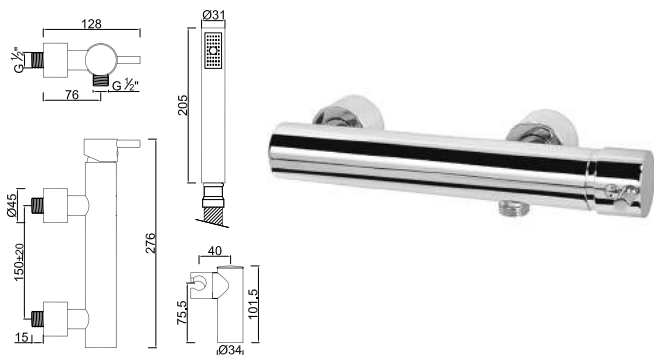

WGREGO 003

Monocomando de Banheira com Acessórios
Monomando de Baño/Ducha con Accesorios
Wall Mounted Bath/ Shower zMixer with Accessories
Mitigeur Bain Douche avec Accessoires

ACESSÓRIOS . ACCESORIOS . ACCESSOIRES

OPÇÕES . OPCIONES . OPTIONS

WGREGO 004

Monocomando de Base de Chuveiro com Acessórios
Monomando de Ducha con Accesorios
Wall Mounted Shower Mixer with Accessories
Mitigeur Douche avec Accessoires

ACESSÓRIOS . ACCESORIOS . ACCESSOIRES

OPÇÕES . OPCIONES . OPTIONS

WGREGO 006

Válvula de Embutir com 1 Saída
Válvula de Empotrar con 1 Salida
Concealed Shower Valve 1 Way
Mitigeur Mécanique à Encastrer 1 Fonction

OPÇÕES . OPCIONES . OPTIONS

WGREGO 007

Válvula de Embutir com 2 Saídas
Válvula de Empotrar con 2 Salidas
Concealed Shower Valve 2 Ways
Mitigeur Mécanique à Encastrer 2 Fonctions

OPÇÕES . OPCIONES . OPTIONS

WGREGO 007/2

Válvula de Embutir com 2 Saídas
Válvula de Empotrar con 2 Salidas
Concealed Shower Valve 2 Ways
Mitigeur Mécanique à Encastrer 2 Fonctions

WGREGO 008/1

Válvula de Embutir com 3 Saídas
Válvula de Empotrar con 3 Salidas
Concealed Shower Valve 3 Ways
Mitigeur Mécanique à Encastrer 3 Fonctions

WGREGO 009/1

Válvula de Embutir com 4 Saídas
Válvula de Empotrar con 4 Salidas
Concealed Shower Valve 4 Ways
Mitigeur Mécanique à Encastrer 4 Fonctions

OPÇÕES . OPCIONES . OPTIONS