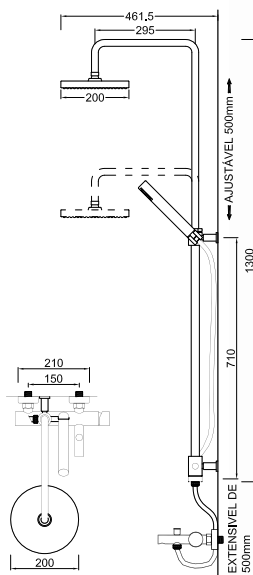

ACESSÓRIOS . ACCESORIOS . ACCESSOIRES