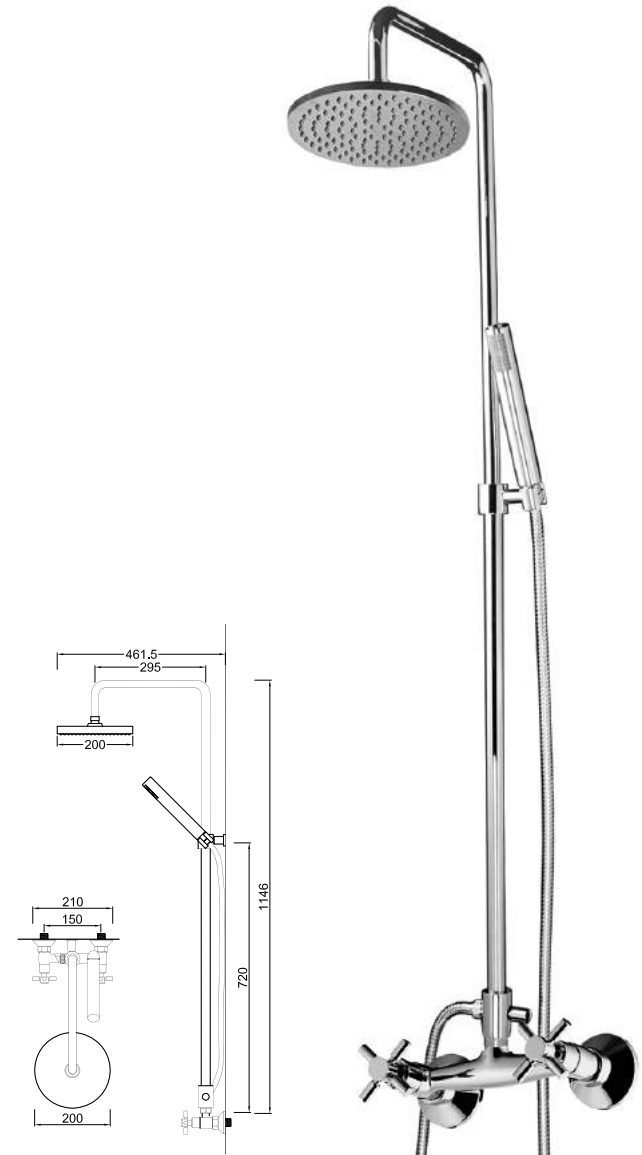

ACESSÓRIOS . ACCESORIOS . ACCESSOIRES