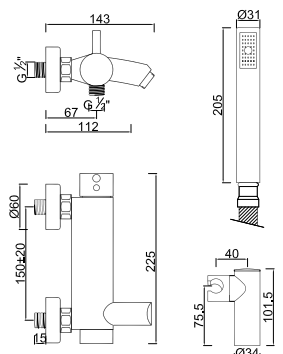

ACESSÓRIOS . ACCESORIOS . ACCESSOIRES