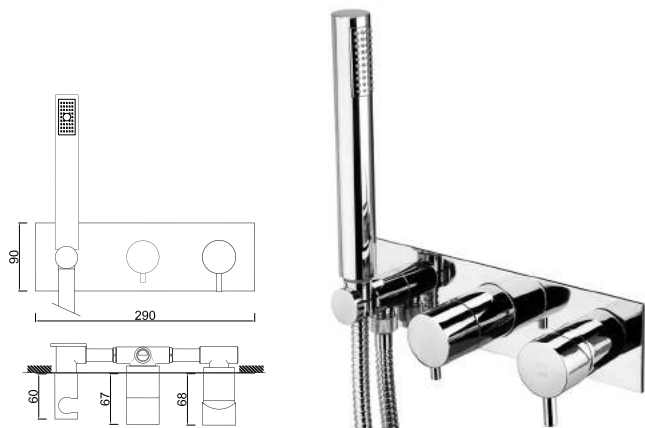

WENZO 006/2

Válvula de Embutir com 2 Saídas e Chuveiro de Mão
Válvula de Empotrar com 2 Salidas y Ducha de Mano
Concealed Shower Valve 2 Ways and Hand Shower
Mitigeur Mécanique à Encastrer 2 Fonctions et Douchette de Main

ACESSÓRIOS . ACCESORIOS . ACCESSOIRES