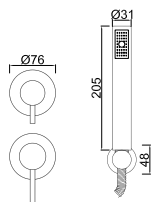

ACESSÓRIOS . ACCESORIOS . ACCESSOIRES