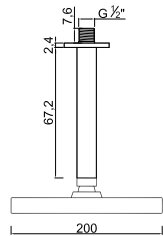

WENJOY 019/1.1

Sistema de Duche Embutido 3 Funções
Sistema de Ducha Empotrado con 3 Funciones
Concealed Shower System 3 Ways
Module de Douche 3 Fonctions

ACESSÓRIOS . ACCESORIOS . ACCESSOIRES