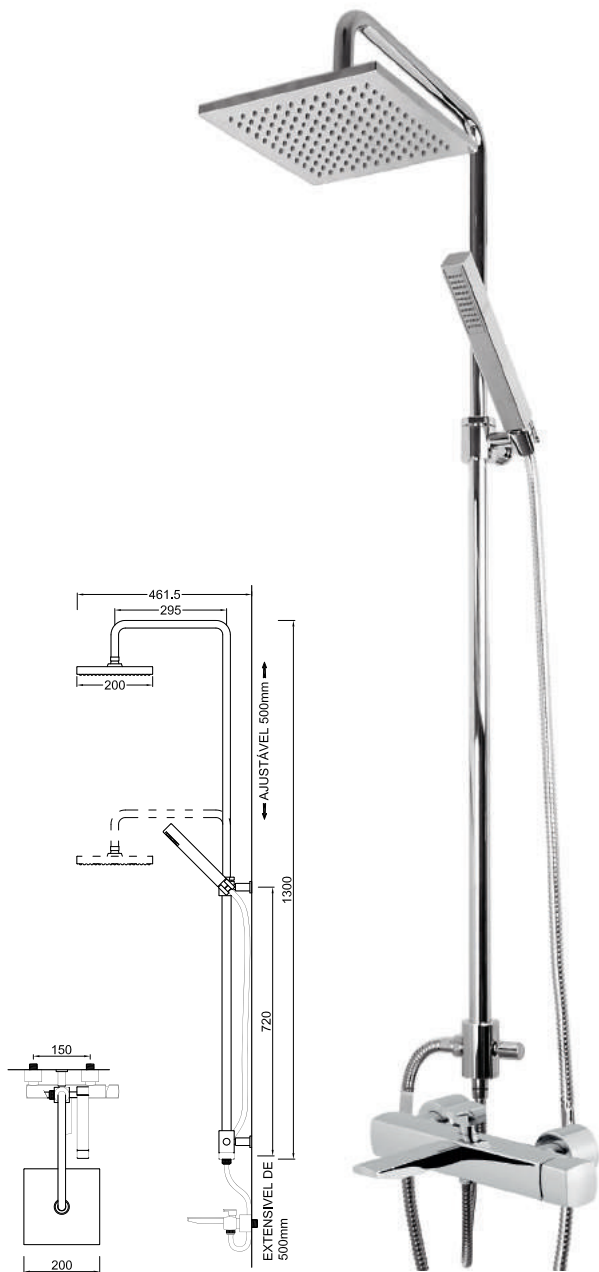

WHOZO 003/1

Rampa de Banheira Telescópica com Monocomando
Rampa Extensible con Monomando Baño/Ducha
Extensible Bath Column with Mixer
Colonne Extensible avec Mitigeur Bain Douche

ACESSÓRIOS . ACCESORIOS . ACCESSOIRES