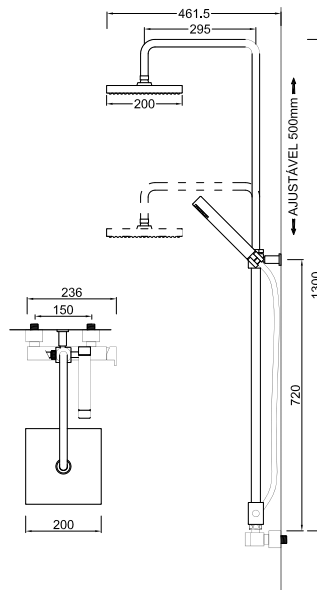

WBELLA 008

Válvula de Embutir com 3 Saídas
Válvula de Empotrar com 3 Salidas
Concealed Shower Valve 3 Ways
Mitigeur Mécanique à Encastrer 3 Fonctions