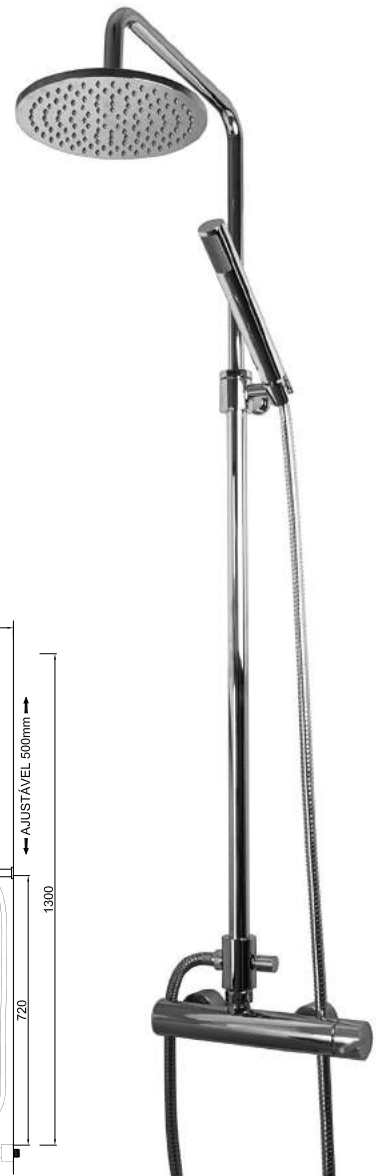

WGIANE 013D

Rampa de Chuveiro Telescópica com Monocomando e Deslizador
Rampa de Ducha Extensible con Monomando y Deslizador
Extensible Shower Column with Mixer and Slider
Colonne de Douche Extensible avec Mitigeur et Coulisseur

ACESSÓRIOS . ACCESORIOS . ACCESSOIRES