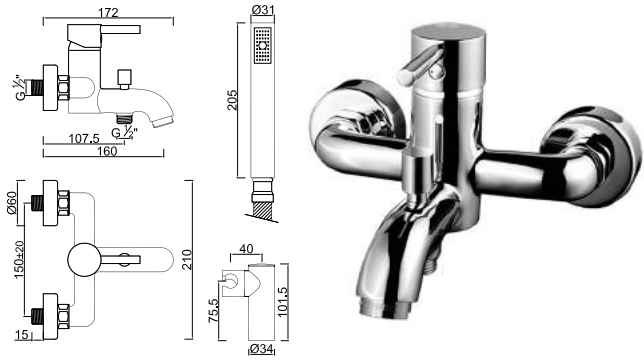

WDART 003/1

Monocomando de Banheira com Acessórios
Monomando de Baño/Ducha con Accesorios
Wall Mounted Bath/ Shower Mixer with Accessories
Mitigeur Bain Douche avec Accessoires

ACESSÓRIOS . ACCESORIOS . ACCESSOIRES