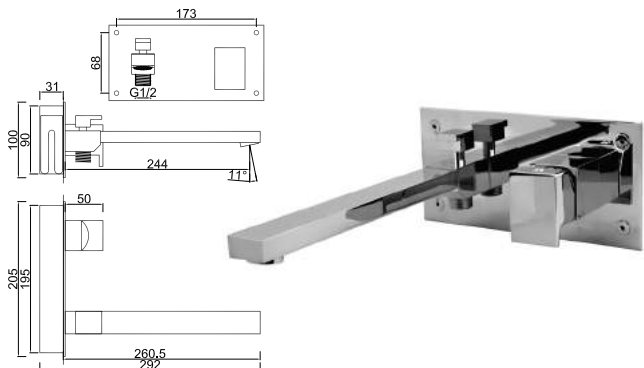

WBELLA 013

Monocomando de Banheira à Parede com Acessórios
Monomando de Baño/Ducha a la Pared con Accesorios
Concealed Wall Mounted Bath/Shower Mixer with Accessories
Mitigeur Bain/douche Encastré Avec Accessoires

ACESSÓRIOS . ACCESORIOS . ACCESSOIRES