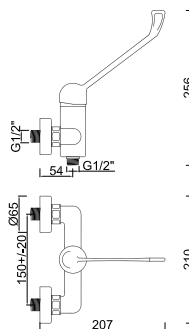

ACESSÓRIOS . ACCESORIOS . ACCESSOIRES