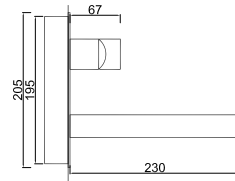

WRLUX 008

Monocomando de Lavatório à Parede sem Acessórios
Monomando de Lavabo à la Pared sin Accesorios
Concealed Monobasin Mixer without Accessories
Mitigeur Lavabo Encastrée sans Accessoires