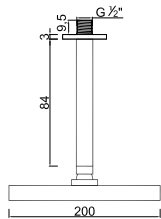

ACESSÓRIOS . ACCESORIOS . ACCESSOIRES

OPÇÕES . OPCIONES . OPTIONS