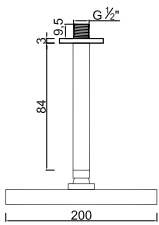

ACCESÓRIOS . ACCESORIOS . ACCESSOIRES