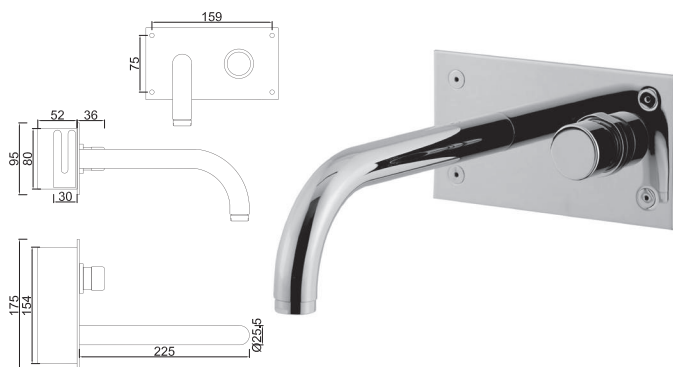

WTEMP 006

Torneira de Lavatório Temporizada Embutida
Grifo de Lavabo Temporizado de Empotrar
Non Concussive Concealed Basin Tap
Robinet Lavabo Temporisé à Encastrer