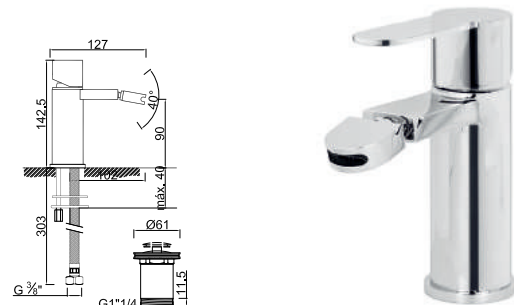

WECONINA 002G0

Monocomando de Bidé sem Acessórios
Monomando de Bidet sin Accesorios
Monobidet Mixer without Accessories
Mitigeur Bidet sans Accessoires