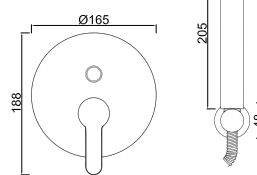

ACESSÓRIOS . ACCESORIOS . ACCESSOIRES

WMITZI 009.1

Sistema de Duche Embutido 2 Funções
 Sistema de Ducha Empotrado con 2 Funciones
 Concealed Shower System 2 Ways
 Module de Douche 2 Fonctions

ACCESÓRIOS . ACCESORIOS . ACCESSOIRES