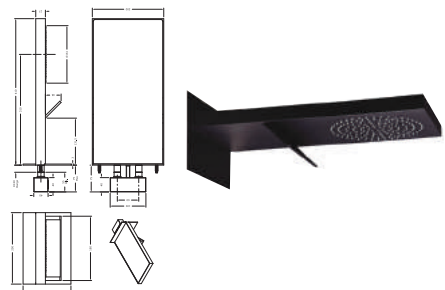

Chuveiro de Parede
 Ducha à la Pared
 Wall Shower Head
 Pomme de Douche Mural
 410x200mm

WCHUV 027

Chuveiro Superior Quadrado ABS
 Ducha de Techo Cuadrado en ABS
 ABS Square Head Shower
 Pomme de Douche en ABS