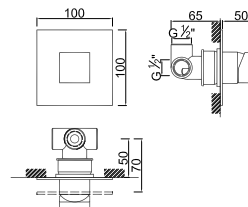

WQUADRA 009

Válvula de Embutir com 1 Saída
 Válvula de Empotrar con 1 Salida
 Concealed Shower Valve 1 Way
 Mitigeur Mécanique à Encastrer 1 Fonction

WQUADRA 009/1

Válvula de Embutir com 1 Saída
 Válvula de Empotrar con 1 Salida
 Concealed Shower Valve 1 Way
 Mitigeur Mécanique à Encastrer 1 Fonction