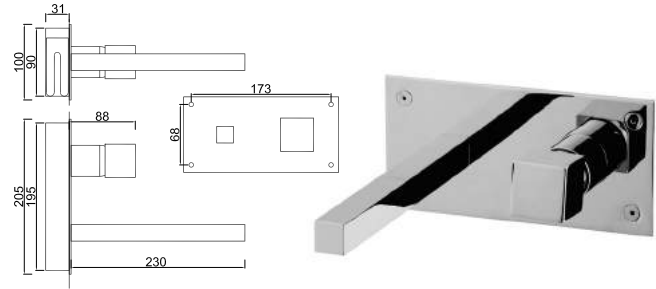

WQUADRA 007

Monocomando de Lavatório à Parede sem Acessórios
Monomando de Lavabo à la Pared sin Accesorios
Concealed Monobasin Mixer without Accessories
Mitigeur Lavabo Encastrée sans Accessoires

WQUADRA 007/2

Monocomando de Lavatório à Parede sem Acessórios
Monomando de Lavabo à la Pared sin Accesorios
Concealed Monobasin Mixer without Accessories
Mitigeur Lavabo Encastrée sans Accessoires