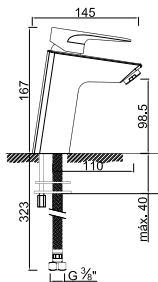

WNERO 001/1C2

Monocomando de Lavatório Due sem Acessórios
Monomando de Lavabo Due sin Accesorios
Monobasin Mixer Due without Accessories
Mitigeur Lavabo Due sans Accessoires