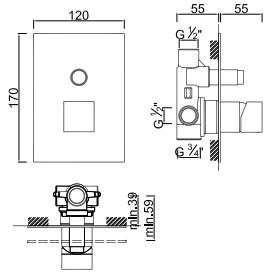

WQUADRA 002

Válvula de Embutir com 2 Saídas
Válvula de Empotrar con 2 Salidas
Concealed Shower Valve 2 Ways
Mitigeur Mécanique à Encastrer 2 Fonctions