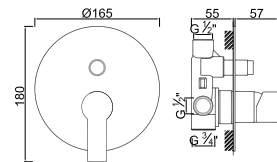

WPERLA 004G0

WPERLA 011G0

Válvula de Embutir com 1 Saída
Válvula de Empotrar con 1 Salida
Concealed Shower Valve 1 Way
Mitigeur Mécanique à Encastrer 1 Fonction

WPERLA 006/160

Válvula de Embutir com 2 Saídas
Válvula de Empotrar con 2 Salidas
Concealed Shower Valve 2 Ways
Mitigeur Mécanique à Encastrer 2 Fonctions