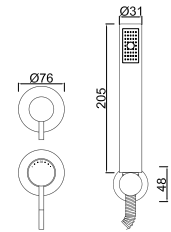

ACCESÓRIOS . ACCESORIOS . ACCESSOIRES