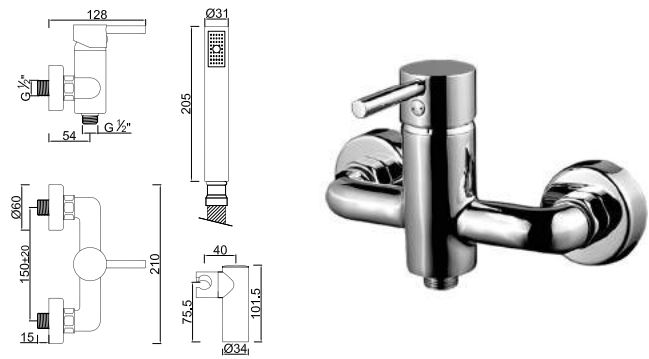

ACESSÓRIOS . ACCESORIOS . ACCESSOIRES