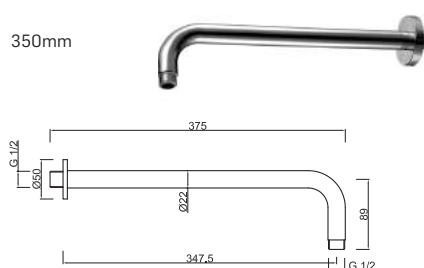

WBRA 005

Braço Chuveiro Superior à Parede Redondo
com Curva
Soporte de Ducha à la Pared Redondo
Wall Round Shower Arm
Bras pour Douche de Tête Rond, Fixation Mural