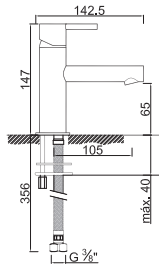

WGIANE 001

Monocomando de Lavatório com Acessórios
Monomando de Lavabo con Accesorios
Monobasin Mixer with Accessories
Mitigeur Lavabo avec Accessoires

WECOGIANE 001

Monocomando de Lavatório sem Acessórios
Monomando de Lavabo sin Accesorios
Monobasin Mixer without Accessories
Mitigeur Lavabo sans Accessoires

WGIANE 001/1

Aumento 15cm
Aumento 15cm
Increase Piece 15cm
Augmenter 15cm