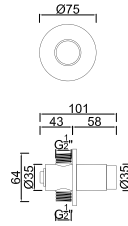

WTEMP 004

Torneira de Duche Temporizada Embutida
Grifo de Ducha Temporizado de Empotrar
Non Concussive Shower Tap
Robinet de Douche Temporisé à Encastrer

WTEMP 010

Torneira de Urinol Temporizada Embutida
Grifo de Urinario Temporizado de Empotrar
Non Concussive Concealed Urinal Tap
Robinet d'Urinoinir Temporisé à Encastrer