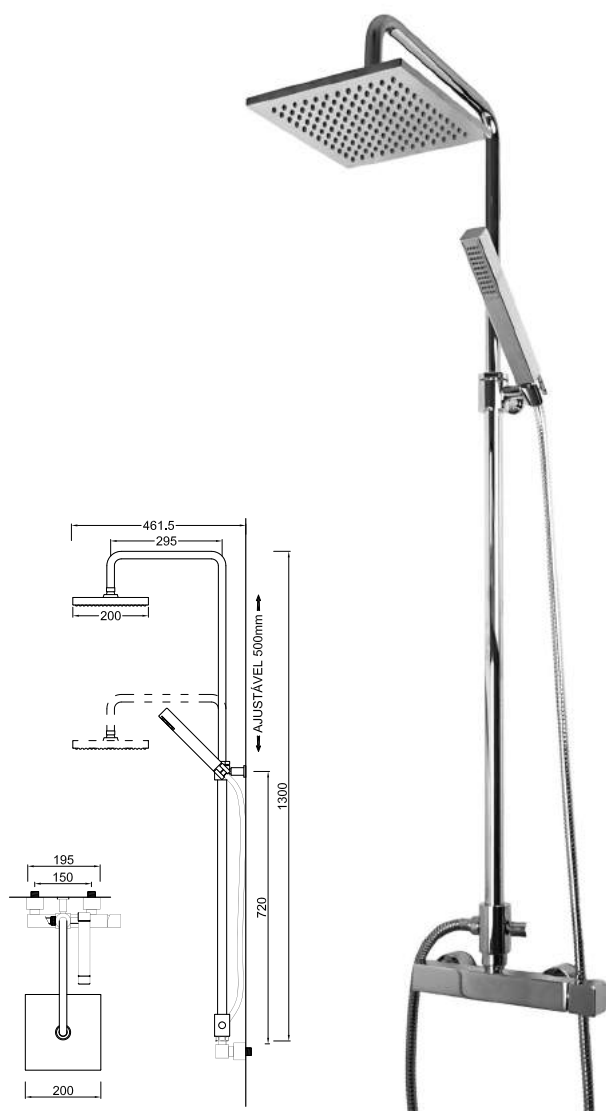

WQUADRA 010

Rampa de Chuveiro Telescópica com Monocomando
Rampa de Ducha Extensible con Monomando
Extensible Shower Column with Mixer
Colonne de Douche Extensible avec Mitigeur

WQUADRA 010/D

Rampa de Chuveiro Telescópica com Monocomando e Deslizador
Rampa de Ducha Extensible con Monomando y Deslizador
Extensible Shower Column with Mixer and Slider
Colonne de Douche Extensible avec Mitigeur et Coulisser

ACESSÓRIOS . ACCESORIOS . ACCESSOIRES

WQUADRA 005/1

Rampa de Banheira Telescópica com Monocomando
Rampa Extensible con Monomando Baño/Ducha
Extensible Bath Column with Mixer
Colonne Extensible avec Mitigeur Bain Douche

ACESSÓRIOS . ACCESORIOS . ACCESSOIRES