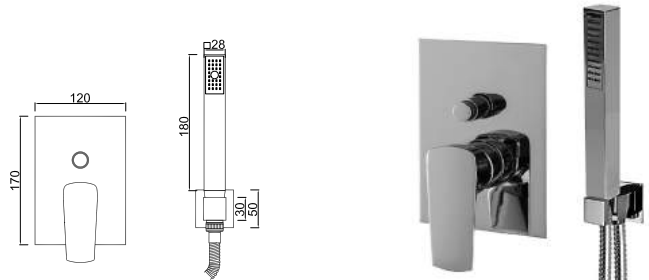

ACESSÓRIOS . ACCESORIOS . ACCESSOIRES

WNERO 009/1.1

Sistema de Duche Embutido 2 Funções
Sistema de Ducha Empotrado con 2 Funciones
Concealed Shower System 2 Ways
Module de Douche 2 Fonctions

ACESSÓRIOS . ACCESORIOS . ACCESSOIRES