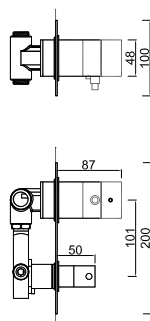

WPERLA 007GO

Válvula de Embutir Termostática com 2 Saídas
Válvula de Empotrar Termostática con 2 Salidas
Thermostatic Concealed Shower Valve 2 Ways
Mitigeur Thermostatique à Encastrer 2 Fonctions

WPERLA 007