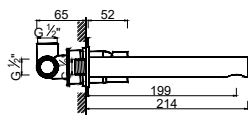

WCA2 012

Válvula de Embutir com 2 Saídas
 Válvula de Empotrar con 2 Salidas
 Concealed Shower Valve 2 Ways
 Mitigeur Mécanique à Encastrer 2 Fonctions

WCA2 010

Monocomando e Bica de Lavatório à Parede Sem Acessórios
 Monomando de Lavabo a la Pared Sin Accesorios
 Concealed Monobasin Mixer and Wall Spout
 Mitigeur Lavabo Encastré Sans Accessoires