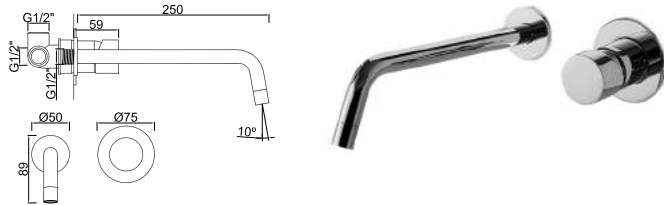

WGRECO 005/1

Monocomando de Lavatório à Parede sem Acessórios
Monomando de Lavabo à la Pared sin Accesorios
Concealed Monobasin Mixer without Accessories
Mitigeur Lavabo Encastré sans Accessoires

OPÇÕES . OPCIONES . OPTIONS