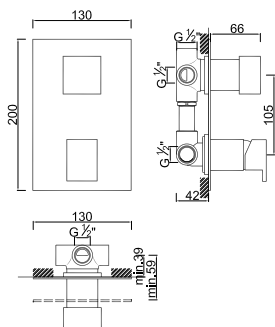

WKIARA 008

Válvula de Embutir com 3 Saídas
Válvula de Empotrar con 3 Salidas
Concealed Shower Valve 3 Ways
Mitigeur Mécanique à Encastrer 3 Fonctions