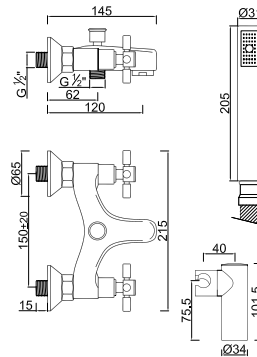

ACESSÓRIOS . ACCESORIOS . ACCESSOIRES