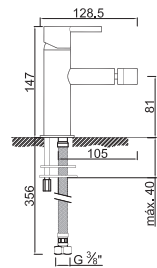

WECOGIANE 002

Monocomando de Bidé sem Acessórios
Monomando de Bidet sin Accesorios
Monobidet Mixer without Accessories
Mitigeur Bidet sans Accessoires