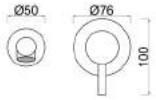

WGRES 005

Monocomando de Lavatório à Parede sem Acessórios
Monomando de Lavabo à la Pared sin Accesorios
Concealed Monobasin Mixer without Accessories
Mitigeur Lavabo Encastré sans Accessoires