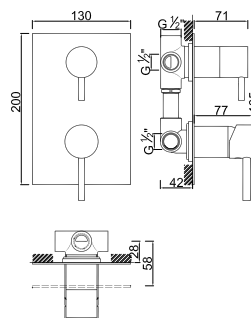

ACESSÓRIOS . ACCESORIOS . ACCESSOIRES

WGRES 007/1

Válvula de Embutir com 3 Saídas
Válvula de Empotrar con 3 Salidas
Concealed Shower Valve 3 Ways
Mitigeur Mécanique à Encastrer 3 Fonctions

WGRES 008/1

Válvula de Embutir com 4 Saídas
Válvula de Empotrar con 4 Salidas
Concealed Shower Valve 4 Ways
Mitigeur Mécanique à Encastrer 4 Fonctions