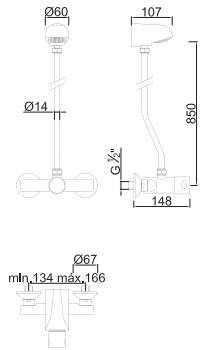

WTEMP 016

Misturadora Base Chuveiro Temporizada
Mezcladora de Ducha Temporizada
Exposed Self Closing Push Button
Colonne Douche avec Melangeur Temporisé