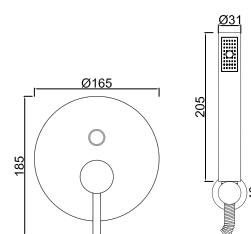

WGRES 020

Sistema de Duche Embutido 2 Funções
Sistema de Ducha Empotrado con 2 Funciones
Concealed Shower System 2 Ways
Module de Douche 2 Fonctions

ACESSÓRIOS . ACCESORIOS . ACCESSOIRES

WGRES 020/1

Sistema de Duche Embutido 2 Funções
Sistema de Ducha Empotrado con 2 Funciones
Concealed Shower System 2 Ways
Module de Douche 2 Fonctions

ACESSÓRIOS . ACCESORIOS . ACCESSOIRES

WGRES 020.1

Sistema de Duche Embutido 2 Funções
Sistema de Ducha Empotrado con 2 Funciones
Concealed Shower System 2 Ways
Module de Douche 2 Fonctions

ACESSÓRIOS . ACCESORIOS . ACCESSOIRES

WGRES 020/1.1

Sistema de Duche Embutido 2 Funções
Sistema de Ducha Empotrado con 2 Funciones
Concealed Shower System 2 Ways
Module de Douche 2 Fonctions

ACESSÓRIOS . ACCESORIOS . ACCESSOIRES