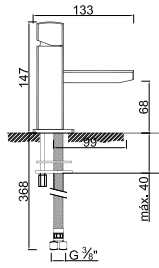

WHOZO 006

Aumento 15cm
Aumento 15cm
Increase Piece 15cm
Augmenter 15cm

WHOZO 001/4

Monocomando de Lavatório Cano Alto com Acessórios
Monomando de Lavabo Caño Alto con Accesorios
High Spout Monobasin Mixer with Accessories
Mitigeur Lavabo Bec Haut avec Accessoires