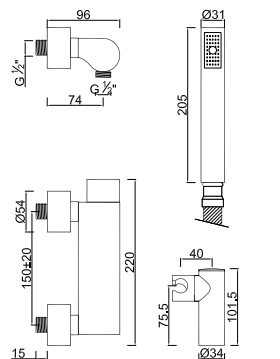

ACESSÓRIOS . ACCESORIOS . ACCESSOIRES

WNINA 004