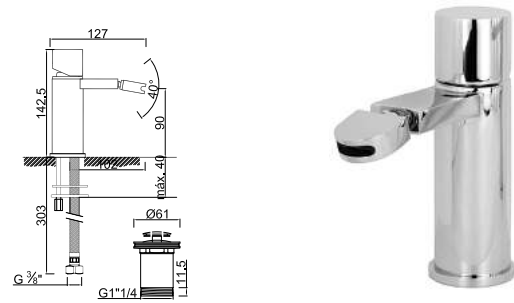

WECONINA 002

Monocomando de Bidé sem Acessórios
Monomando de Bidet sin Accesorios
Monobidet Mixer without Accessories
Mitigeur Bidet sans Accessoires