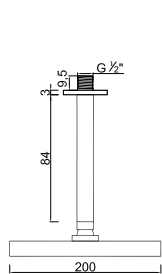

OPÇÕES . OPCIONES . OPTIONS