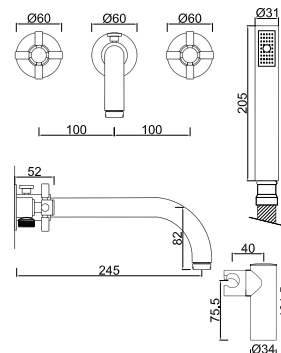

ACESSÓRIOS . ACCESORIOS . ACCESSOIRES