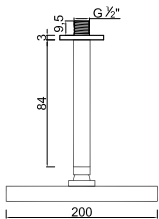

WDART 018/1.1

Sistema de Duche Embutido 2 Funções
Sistema de Ducha Empotrado con 2 Funciones
Concealed Shower System 2 Ways
Module de Douche 2 Fonctions

ACESSÓRIOS . ACCESORIOS . ACCESSOIRES