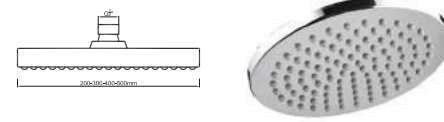

WCHUV 009

Ø 500 mm