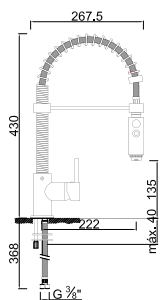

WMOLA 001

Monocomando de Banca Mola
Monomando de Cozinha Espiral
Mono Sink with Flexible Spray
Mitigeur Evier Spirale