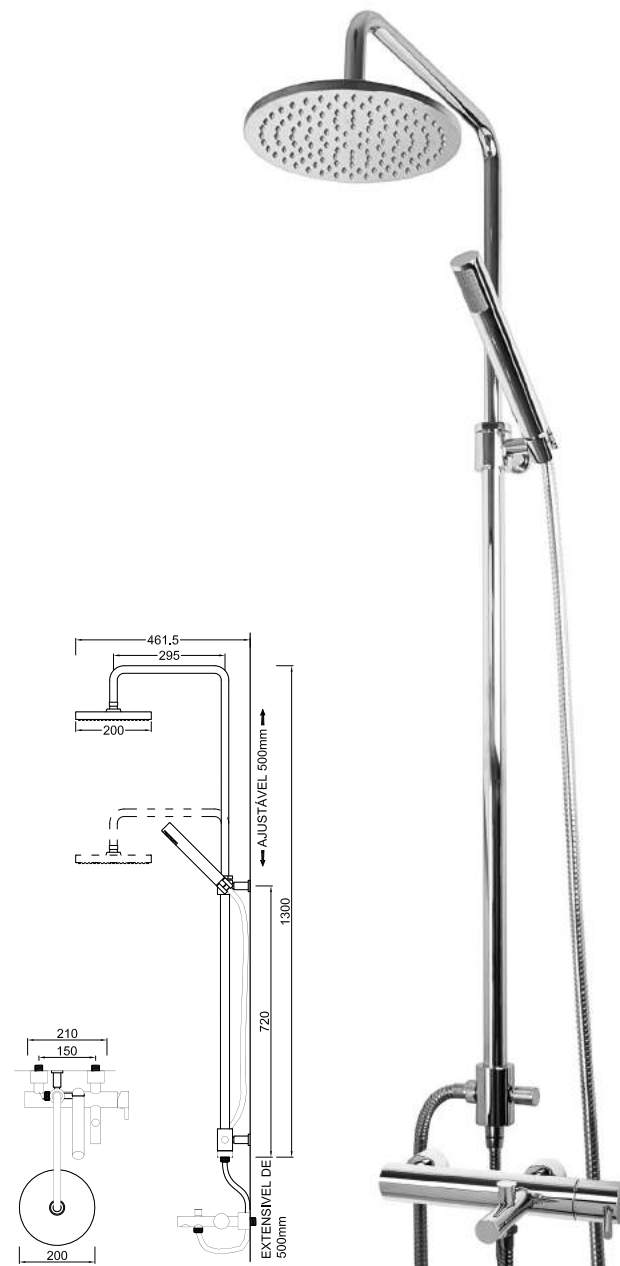

ACESSÓRIOS . ACCESORIOS . ACCESSOIRES

WENZO 013

Sistema de Duche Embutido 1 Função
Sistema de Ducha Empotrado con 1 Función
Concealed Shower System 1 Way
Module de Douche 1 Fonction

ACESSÓRIOS . ACCESORIOS . ACCESSOIRES