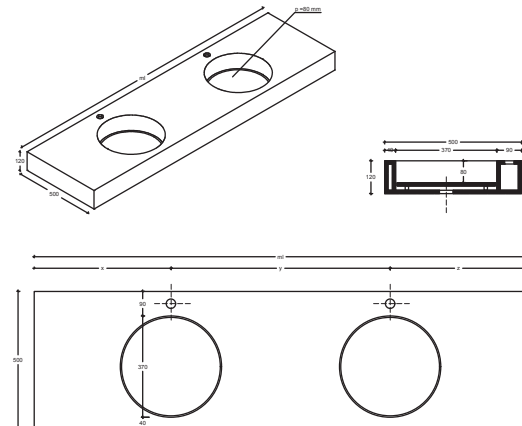

ANGLE

STRAIGHT

RAMP

CIRCLE

WCIRCLE 003

Lavatório em Corian Circle Flat 45
 Lavabo en Corian Circle Flat 45
 Washbasin in Corian Circle Flat 45
 Vasque à Poser en Corian Circle Flat 45

WCIRCLE 004

Lavatório em Corian Circle Flat 45
 Lavabo en Corian Circle Flat 45
 Washbasin in Corian Circle Flat 45
 Vasque à Poser en Corian Circle Flat 45