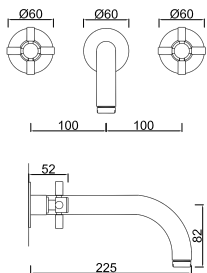

WETTORE 005

Misturadora de Lavatório à Parede sem Acessórios
Mezcladora de Lavabo à la Pared sin Accesorios
Concealed Washbasin Tap without Accessories
Melangeur Lavabo Encastrée sans Accessoires