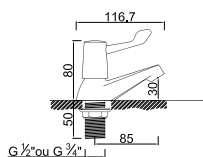

WMILO 007

Torneira de Lavatório
Grifo de Lavabo
Mono Basin Mixer
Robinet Lavabo