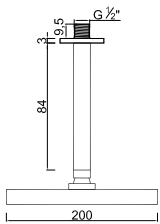

ACESSÓRIOS . ACCESORIOS . ACCESSOIRES

—
ETTORE

CONFORT

WETTORE 001

Monobloco de Lavatório com Acessórios
 Mezcladora de Lavabo con Accesorios
 Washbasin Tap with Accessories
 Melangeur Lavabo avec Accessoires