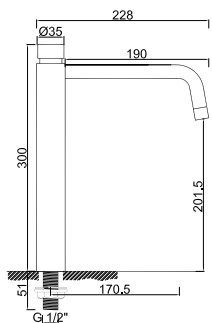

WTEMP 024

Torneira Lavatório Temporizada XXL
Grifo de Lavabo Temporizado XXL
Non Concussive Basin Tap XXL
Robinet Lavabo Temporisé XXL