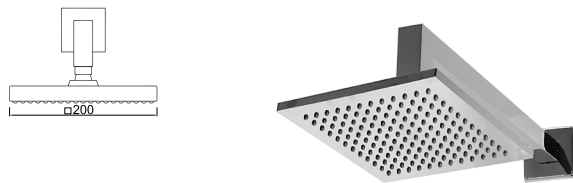

WQUADRA 018

Sistema de Duche Embutido Termostático 3 Funções
Sistema de Ducha Empotrado Termostático con 3 Funciones
Thermostatic Concealed Shower System 3 Ways
Module de Douche Thermostatique 3 Fonctions

ACESSÓRIOS . ACCESORIOS . ACCESSOIRES

WQUADRA 018/1

Sistema de Duche Embutido Termostático 3 Funções
Sistema de Ducha Empotrado Termostático con 3 Funciones
Thermostatic Concealed Shower System 3 Ways
Module de Douche Thermostatique 3 Fonctions

ACESSÓRIOS . ACCESORIOS . ACCESSOIRES

WQUADRA 018.1

Sistema de Duche Embutido Termostático 3 Funções
Sistema de Ducha Empotrado Termostático con 3 Funciones
Thermostatic Concealed Shower System 3 Ways
Module de Douche Thermostatique 3 Fonctions

ACESSÓRIOS . ACCESORIOS . ACCESSOIRES

WQUADRA 018/1.1

Sistema de Duche Embutido Termostático 3 Funções
Sistema de Ducha Empotrado Termostático con 3 Funciones
Thermostatic Concealed Shower System 3 Ways
Module de Douche Thermostatique 3 Fonctions

ACESSÓRIOS . ACCESORIOS . ACCESSOIRES