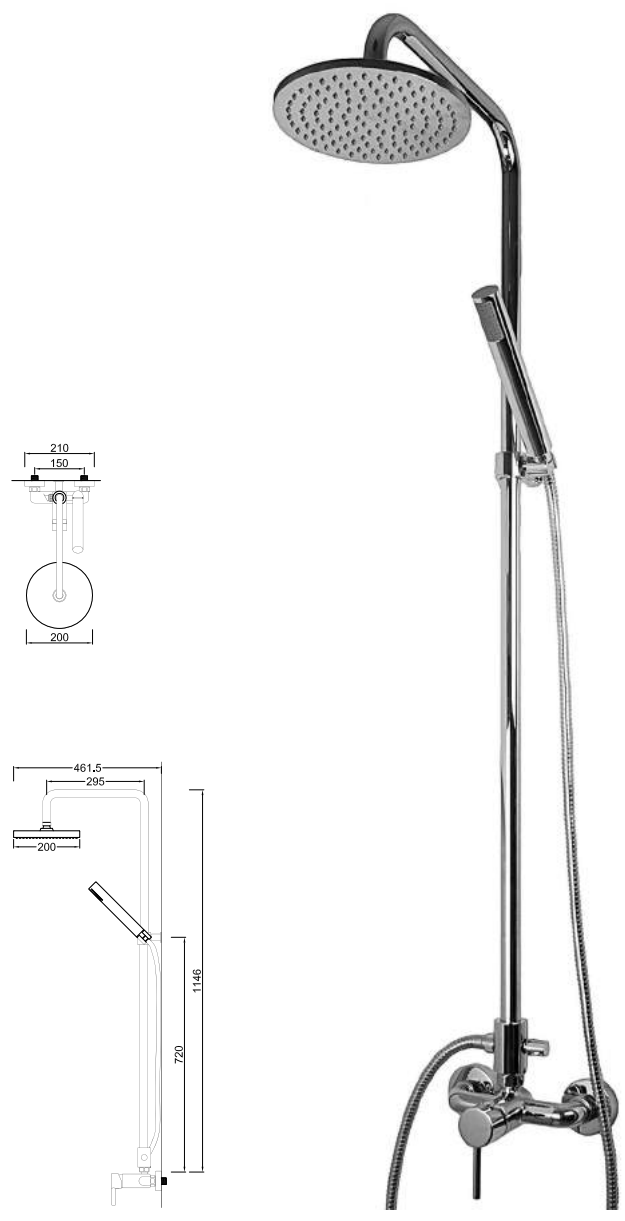

WENJOY 004/1

Rampa de Chuveiro Telescópica com Monocomando
Rampa de Ducha Extensible con Monomando
Extensible Shower Column with Mixer
Colonne de Douche Extensible avec Mitigeur

WENJOY 004/2

Rampa de Chuveiro com Monocomando
Rampa de Ducha con Monomando
Shower Column with Mixer
Colonne de Douche avec Mitigeur

WENJOY 004/1D

Rampa de Chuveiro Telescópica com Monocomando e Deslizador
Rampa de Ducha Extensible con Monomando y Deslizador
Extensible Shower Column with Mixer and Slider
Colonne de Douche Extensible avec Mitigeur et Coulisser

ACESSÓRIOS . ACCESORIOS . ACCESSOIRES

ACESSÓRIOS . ACCESORIOS . ACCESSOIRES