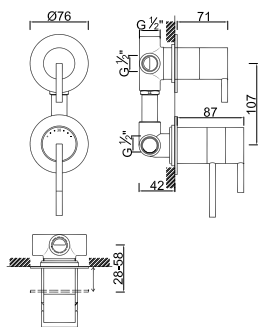

WGIANE 012

Válvula de Embutir Termostática com 3 Saídas
Válvula de Empotrar Termostática con 3 Salidas
Thermostatic Concealed Shower Valve 3 Ways
Mitigeur Thermostatique à Encastrer 3 Fonctions