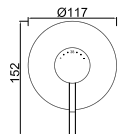

WGRES 022

Sistema de Duche Embutido Termostático 1 Função
Sistema de Ducha Empotrado Termostático con 1 Función
Thermostatic Concealed Shower System 1 Way
Module de Douche Thermostatique 1 Fonction

ACESSÓRIOS . ACCESORIOS . ACCESSOIRES

WGRES 022/1

Sistema de Duche Embutido Termostático 1 Função
Sistema de Ducha Empotrado Termostático con 1 Función
Thermostatic Concealed Shower System 1 Way
Module de Douche Thermostatique 1 Fonction

ACESSÓRIOS . ACCESORIOS . ACCESSOIRES

WGRES 022.1

Sistema de Duche Embutido Termostático 1 Função
Sistema de Ducha Empotrado Termostático con 1 Función
Thermostatic Concealed Shower System 1 Way
Module de Douche Thermostatique 1 Fonction

ACESSÓRIOS . ACCESORIOS . ACCESSOIRES

WGRES 022/1.1

Sistema de Duche Embutido Termostático 1 Função
Sistema de Ducha Empotrado Termostático con 1 Función
Thermostatic Concealed Shower System 1 Way
Module de Douche Thermostatique 1 Fonction

ACESSÓRIOS . ACCESORIOS . ACCESSOIRES