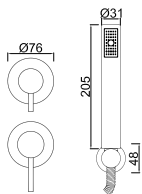

ACESSÓRIOS . ACCESORIOS . ACCESSOIRES

OPÇÕES . OPCIONES . OPTIONS