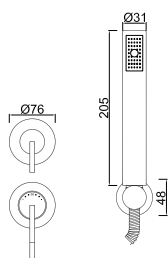

ACESSÓRIOS . ACCESORIOS . ACCESSOIRES

—
GRES

CONFORT

WGRES 001

Monocomando de Lavatório com Acessórios
Monomando de Lavabo con Accesorios
Monobasin Mixer with Accessories
Mitigeur Lavabo avec Accessoires

WECOGRES 001