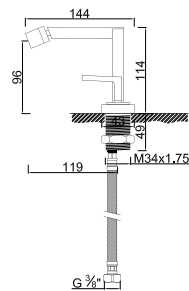

WLORENA 002

Monocomando de Bidê com Acessórios
Monomando de Bidet con Accesorios
Monobidet mixer with Accessories
Mitigeur Bidet avec Accessoires