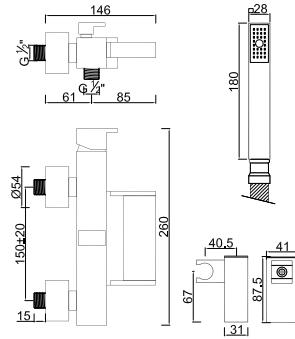

ACESSÓRIOS . ACCESORIOS . ACCESSOIRES