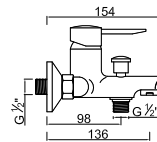

WZOLA 002

Monocomando de Bidé sem Acessórios
Monomando de Bidet sin Accesorios
Monobidet Mixer without Accessories
Mitigeur Bidet sans Accessoires

WZOLA 002G0

Monocomando de Bidé sem Acessórios
Monomando de Bidet sin Accesorios
Monobidet Mixer without Accessories
Mitigeur Bidet sans Accessoires

WZOLA€S 002

Monocomando de Bidé €Saver sem Acessórios
Monomando de Bidet €Saver sin Accesorios
Monobidet Mixer €Saver without Accessories
Mitigeur Bidet €Saver sans Accessoires

WZOLA 003

Monocomando de Banheira com Acessórios
Monomando de Baño/Ducha con Accesorios
Wall Mounted Bath/ Shower Mixer with Accessories
Mitigeur Bain Douche avec Accessoires

WZOLA 003G0

Monocomando de Banheira com Acessórios
Monomando de Baño/Ducha con Accesorios
Wall Mounted Bath/ Shower Mixer with Accessories
Mitigeur Bain Douche avec Accessoires

WZOLA 003 C2

Monocomando de Banheira Due com Acessórios
Monomando de Baño/Ducha Due con Accesorios
Wall Mounted Bath/ Shower Mixer Due with Accessories
Mitigeur Bain Douche Due avec Accessoires

ACESSÓRIOS . ACCESORIOS . ACCESSOIRES