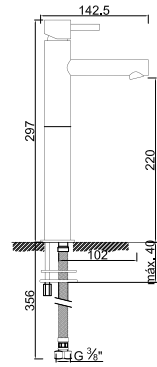

WGRES 001/3

Monocomando de Lavatório Cano Alto com Acessórios
Monomando de Lavabo Caño Alto con Accesorios
High Spout Monobasin Mixer with Accessories
Mitigeur Lavabo Bec Haut avec Accessoires