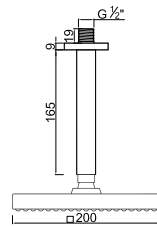

ACESSÓRIOS . ACCESORIOS . ACCESSOIRES