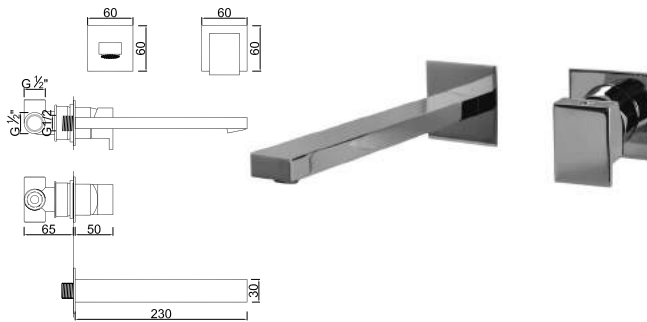

WBELLA 005

Monocomando de Lavatório à Parede sem Acessórios
Monomando de Lavabo à la Pared sin Accesorios
Concealed Monobasin Mixer without Accessories
Mitigeur Lavabo Encastré sans Accessoires