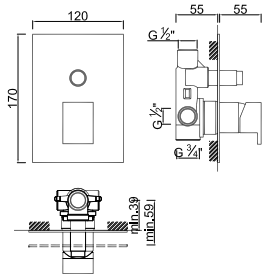

WKIARA 006

Válvula de Embutir com 1 Saída
 Válvula de Empotrar con 1 Salida
 Concealed Shower Valve 1 Way
 Mitigeur Mécanique à Encastrer 1 Fonction

WKIARA 007

Válvula de Embutir com 2 Saídas
Válvula de Empotrar con 2 Salidas
Concealed Shower Valve 2 Ways
Mitigeur Mécanique à Encastrer 2 Fonctions