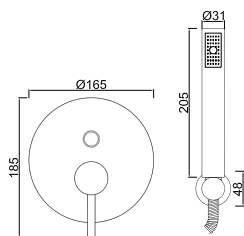

WGRECO 015.1

Sistema de Duche Embutido 2 Funções
Sistema de Ducha Empotrado con 2 Funciones
Concealed Shower System 2 Ways
Module de Douche 2 Fonctions

ACESSÓRIOS . ACCESORIOS . ACCESSOIRES

WGRECO 015/1.1

Sistema de Duche Embutido 2 Funções
Sistema de Ducha Empotrado con 2 Funciones
Concealed Shower System 2 Ways
Module de Douche 2 Fonctions

ACESSÓRIOS . ACCESORIOS . ACCESSOIRES

OPÇÕES . OPCIONES . OPTIONS

WGRECO 016

Sistema de Duche Embutido 3 Funções
Sistema de Ducha Empotrado con 3 Funciones
Concealed Shower System 3 Ways
Module de Douche 3 Fonctions

ACESSÓRIOS . ACCESORIOS . ACCESSOIRES

WGRECO 016/1

Sistema de Duche Embutido 3 Funções
Sistema de Ducha Empotrado con 3 Funciones
Concealed Shower System 3 Ways
Module de Douche 3 Fonctions

ACESSÓRIOS . ACCESORIOS . ACCESSOIRES