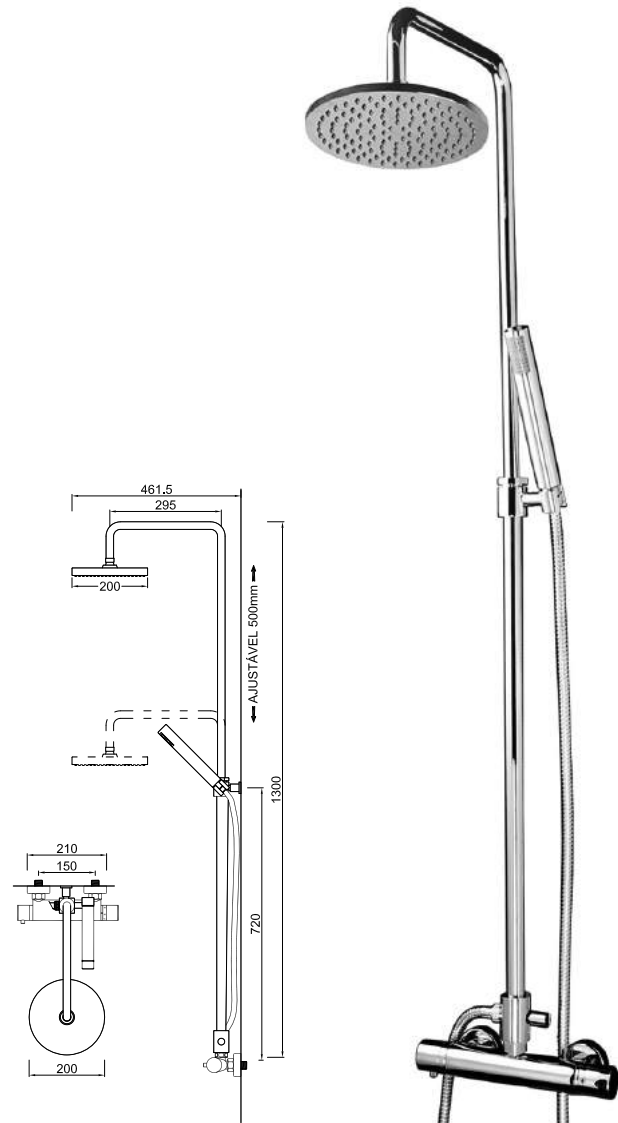

ACESSÓRIOS . ACCESORIOS . ACCESSOIRES