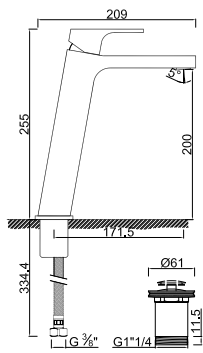

WECOKIARA 001/3

Monocomando de Lavatório Alto sem Acessórios
Monomando de Lavabo Caño Alto sin Accesorios
High Spout Monobasin Mixer without Accessories
Mitigeur Lavabo Bec Haut sans Accessoires