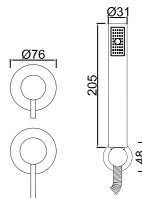

OPÇÕES . OPCIONES . OPTIONS