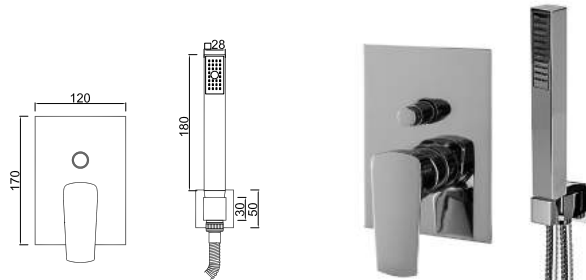

ACESSÓRIOS . ACCESORIOS . ACCESSOIRES

WNERO 009/1.1

Sistema de Duche Embutido 2 Funções
Sistema de Ducha Empotrado con 2 Funciones
Concealed Shower System 2 Ways
Module de Douche 2 Fonctions

ACESSÓRIOS . ACCESORIOS . ACCESSOIRES