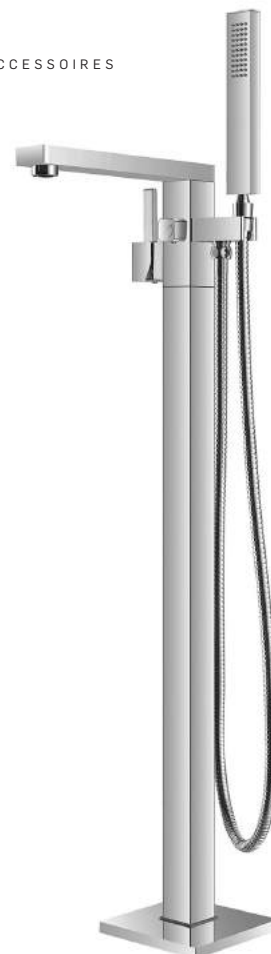

ACESSÓRIOS . ACCESORIOS . ACCESSOIRES