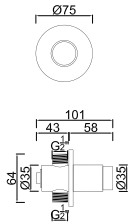

WTEMP 010

Torneira de Urinol Temporizada Embutida
Grifo de Urinario Temporizado de Empotrar
Non Concussive Concealed Urinal Tap
Robinet d'Urinoinir Temporisé à Encastrer