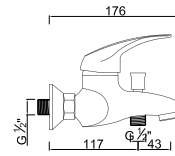

ACESSÓRIOS . ACCESORIOS . ACCESSOIRES