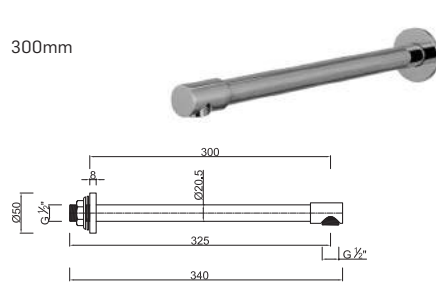

WBRA 003/2

Braço Chuveiro Superior à Parede Redondo
sem Curva
Soporte de Ducha à la Pared Redondo sin curva
Wall Round Shower Arm no curve
Bras pour Douche de Tête Rond, Fixation Mural