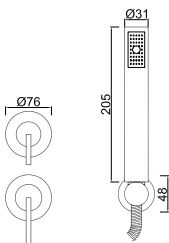

WGIANE 016.1

Sistema de Duche Embutido 3 Funções
Sistema de Ducha Empotrado con 3 Funciones
Concealed Shower System 3 Ways
Module de Douche 3 Fonctions

ACESSÓRIOS . ACCESORIOS . ACCESSOIRES

WGIANE 016/1.1

Sistema de Duche Embutido 3 Funções
Sistema de Ducha Empotrado con 3 Funciones
Concealed Shower System 3 Ways
Module de Douche 3 Fonctions

ACESSÓRIOS . ACCESORIOS . ACCESSOIRES

WGIANE 017

Sistema de Duche Embutido Termostático 1 Função
Sistema de Ducha Empotrado Termostatico con 1 Función
Thermostatic Concealed Shower System 1 Way
Module de Douche Thermostatique 1 Fonction

ACESSÓRIOS . ACCESORIOS . ACCESSOIRES

WGIANE 017/1

Sistema de Duche Embutido Termostático 1 Função
Sistema de Ducha Empotrado Termostatico con 1 Función
Thermostatic Concealed Shower System 1 Way
Module de Douche Thermostatique 1 Fonction

ACESSÓRIOS . ACCESORIOS . ACCESSOIRES