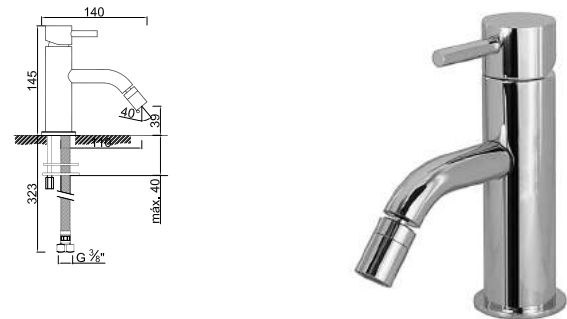

WGRECO 002

Monocomando de Bidé com Acessórios
 Monomando de Bidet con Accesorios
 Monobidet Mixer with Accessories
 Mitigeur Bidet avec Accessoires

OPÇÕES . OPCIONES . OPTIONS

WECOGRECO 002

Monocomando de Bidé sem Acessórios
 Monomando de Bidet sin Accesorios
 Monobidet Mixer with out Accessories
 Mitigeur Bidet sans Accessoires