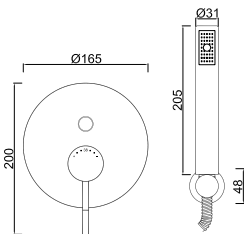

WGRECO 018.1

Sistema de Duche Embutido Termostático 2 Funções
Sistema de Ducha Empotrado Termostático con 2 Funciones
Thermostatic Concealed Shower System 2 Ways
Module de Douche Thermostatique 2 Fonctions

ACESSÓRIOS . ACCESORIOS . ACCESSOIRES

WGRECO 018/1.1

Sistema de Duche Embutido Termostático 2 Funções
Sistema de Ducha Empotrado Termostático con 2 Funciones
Thermostatic Concealed Shower System 2 Ways
Module de Douche Thermostatique 2 Fonctions

ACESSÓRIOS . ACCESORIOS . ACCESSOIRES

OPÇÕES . OPCIONES . OPTIONS

WGRECO 019

Sistema de Duche Embutido Termostático 3 Funções
Sistema de Ducha Empotrado Termostático con 3 Funciones
Thermostatic Concealed Shower System 3 Ways
Module de Douche Thermostatique 3 Fonctions

ACESSÓRIOS . ACCESORIOS . ACCESSOIRES

WGRECO 019/1

Sistema de Duche Embutido Termostático 3 Funções
Sistema de Ducha Empotrado Termostático con 3 Funciones
Thermostatic Concealed Shower System 3 Ways
Module de Douche Thermostatique 3 Fonctions

ACESSÓRIOS . ACCESORIOS . ACCESSOIRES