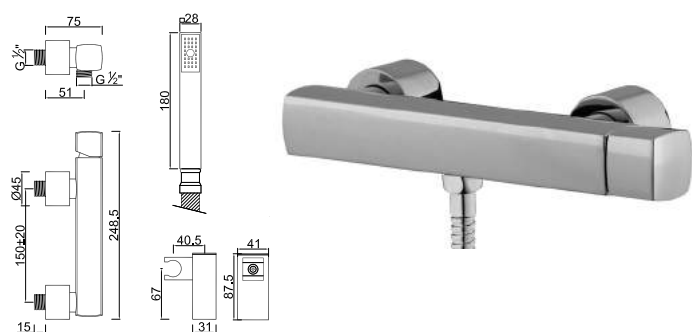

ACESSÓRIOS . ACCESORIOS . ACCESSOIRES