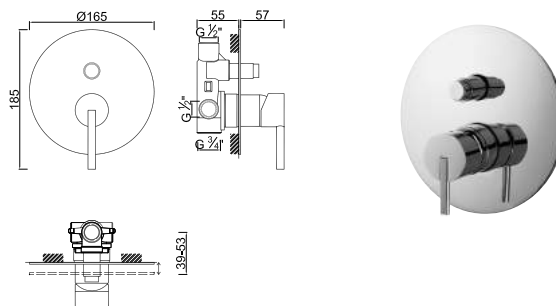

ACESSÓRIOS . ACCESORIOS . ACCESSOIRES

WGIANE 007

Válvula de Embutir com 1 Saída
 Válvula de Empotrar con 1 Salida
 Concealed Shower Valve 1 Way
 Mitigeur Mécanique à Encastrer 1 Fonction

WGIANE 008

Válvula de Embutir com 2 Saídas
 Válvula de Empotrar con 2 Salidas
 Concealed Shower Valve 2 Ways
 Mitigeur Mécanique à Encastrer 2 Fonctions