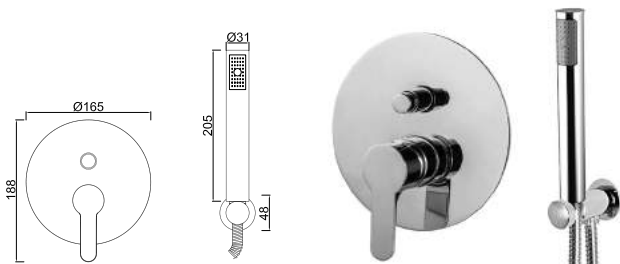

WMITZI 009.1

Sistema de Duche Embutido 2 Funções
Sistema de Ducha Empotrado con 2 Funciones
Concealed Shower System 2 Ways
Module de Douche 2 Fonctions

ACCESÓRIOS . ACCESORIOS . ACCESSOIRES

WMITZI 009/1.1

Sistema de Duche Embutido 2 Funções
Sistema de Ducha Empotrado con 2 Funciones
Concealed Shower System 2 Ways
Module de Douche 2 Fonctions

ACCESÓRIOS . ACCESORIOS . ACCESSOIRES