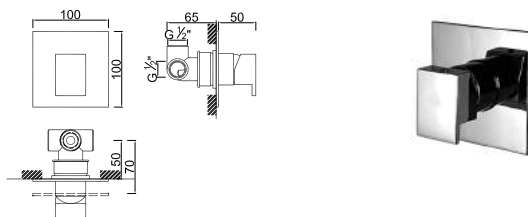

WRLUX 011

Válvula de Embutir com 1 Saída
Válvula de Empotrar con 1 Salida
Concealed Shower Valve 1 Way
Mitigeur Mécanique à Encastrer 1 Fonction