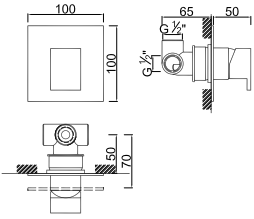

ACESSÓRIOS . ACCESORIOS . ACCESSOIRES

WBELLA 006

Válvula de Embutir com 1 Saída
 Válvula de Empotrar com 1 Salida
 Concealed Shower Valve 1 Way
 Mitigeur Mécanique à Encastrer 1 Fonction

WBELLA 012

Rampa de Chuveiro Telescópica com Monocomando
 Rampa de Ducha Extensible con Monomando
 Extensible Shower Column with Mixer
 Colonne de Douche Extensible avec Mitigeur