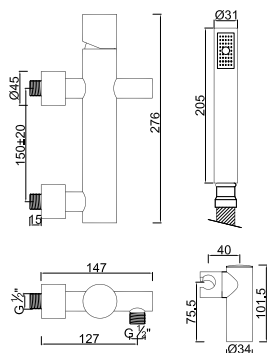

WCA1 004

Monocomando de Base de Chuveiro com Acessórios
Monomando de Ducha con Accesorios
Wall Mounted Shower Mixer with Accessories
Mitigeur Douche avec Accessoires

ACESSÓRIOS . ACCESORIOS . ACCESSOIRES