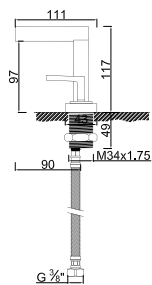

WLORENA 001

Monocomando de Lavatório com Acessórios
Monomando de Lavabo con Accesorios
Monobasin Mixer with Accessories
Mitigeur Lavabo avec Accessoires