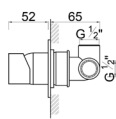

**ACESSÓRIOS . ACCESORIOS . ACCESSOIRES****WCA2 006**

Bica à Banca
 Caño de Lavabo
 Sink Spout
 Bec Lavabo

**WCA2 007**

Bica de Lavatório à Parede
 Caño à la Pared
 Wall Spout
 Bec Mural

WCA2 009

Misturadora de Lavatório Embutida
 Mezcladora de Lavabo de Empotrar
 Concealed Monobasin Mixer
 Melangeur Lavabo