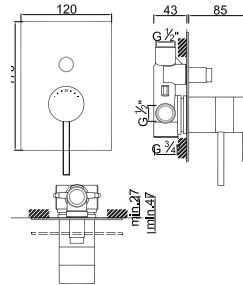

WQUADRA 001

Válvula de Embutir Termostática com 2 Saídas
Válvula de Empotrar Termostatica con 2 Salidas
Thermostatic Concealed Shower Valve 2 Ways
Mitigeur Thermostatique à Encastrer 2 Fonctions