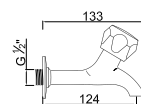

WMILO 009T

Torneira de Banca à Parede
Grifo de Cocina à la Pared
Wall Mounted Sink Tap
Robinet Evier Mural