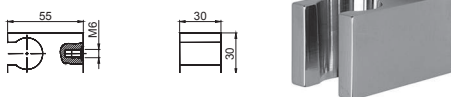

WDUC 004

Suporte de Chuveiro de Mão Quadrado
Soporte de Ducha de Mano Cuadrado
Square Hand Shower Holder
Support Mural Douchette Carré

WDUC 008

Shut off completo em ABS
Shut off completo en ABS
ABS shut off kit
Shut off complet en ABS