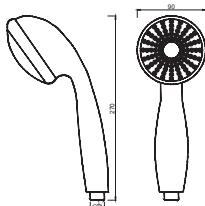

WCHUV 001/2

Chuveiro de Mão 3 Funções ABS
Ducha de Mano 3 Funciones en ABS
ABS Hand Shower 3 Jet Sprays
Douchette de Main 3 Fonctions en ABS