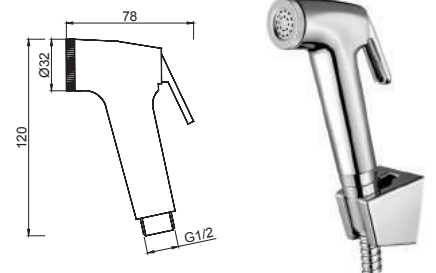

WDUC 004

Suporte de Chuveiro de Mão Quadrado
Soporte de Ducha de Mano Cuadrado
Square Hand Shower Holder
Support Mural Douchette Carré

WDUC 008

Shut off completo em ABS
Shut off completo en ABS
ABS shut off kit
Shut off complet en ABS