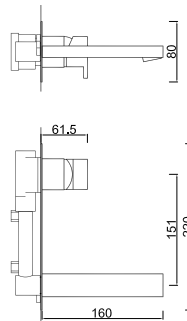

WKIARA 005

Monocomando de Lavatório à Parede sem Acessórios
Monomando de Lavabo à la Pared sin Accesorios
Concealed Monobasin Mixer without Accessories
Mitigeur Lavabo Encastré sans Accessoires