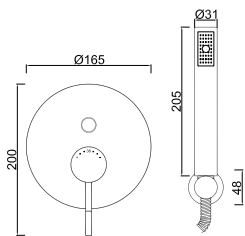

WENJOY 021.1

Sistema de Duche Embutido Termostático 2 Funções
Sistema de Ducha Empotrado Termostático con 2 Funciones
Thermostatic Concealed Shower System 2 Ways
Module de Douche Thermostatique 2 Fonctions

ACESSÓRIOS . ACCESORIOS . ACCESSOIRES

WENJOY 021/1.1

Sistema de Duche Embutido Termostático 2 Funções
Sistema de Ducha Empotrado Termostático con 2 Funciones
Thermostatic Concealed Shower System 2 Ways
Module de Douche Thermostatique 2 Fonctions

ACESSÓRIOS . ACCESORIOS . ACCESSOIRES

WENJOY 022

Sistema de Duche Embutido Termostático 3 Funções
Sistema de Ducha Empotrado Termostático con 3 Funciones
Thermostatic Concealed Shower System 3 Ways
Module de Douche Thermostatique 3 Fonctions

ACESSÓRIOS . ACCESORIOS . ACCESSOIRES

WENJOY 022/1

Sistema de Duche Embutido Termostático 3 Funções
Sistema de Ducha Empotrado Termostático con 3 Funciones
Thermostatic Concealed Shower System 3 Ways
Module de Douche Thermostatique 3 Fonctions

ACESSÓRIOS . ACCESORIOS . ACCESSOIRES