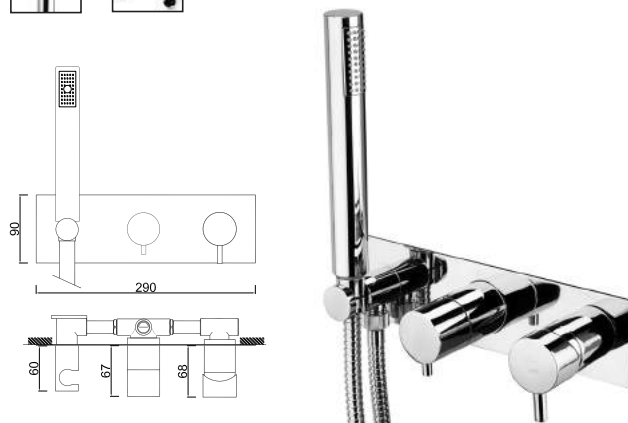

ACESSÓRIOS . ACCESORIOS . ACCESSOIRES