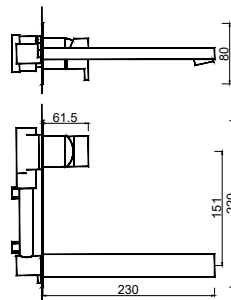

WRLUX 008/2

Monocomando de Lavatório à Parede sem Acessórios
Monomando de Lavabo à la Pared sin Accesorios
Concealed Monobasin Mixer without Accessories
Mitigeur Lavabo Encastrée sans Accessoires