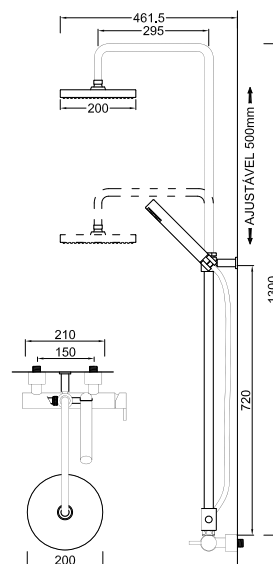

WGIANE 013D

Rampa de Chuveiro Telescópica com Monocomando e Deslizador
Rampa de Ducha Extensible con Monomando y Deslizador
Extensible Shower Column with Mixer and Slider
Colonne de Douche Extensible avec Mitigeur et Coulisseur

ACESSÓRIOS . ACCESORIOS . ACCESSOIRES