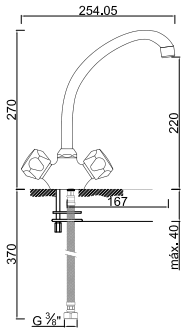

ACESSÓRIOS . ACCESORIOS . ACCESSOIRES

WMILO 005

Monobloco de Banca
Mezcladora de Cocina
Hot and Cold Sink Tap
Melangeur Evier

WMILO 005T

Monobloco de Banca
Mezcladora de Cocina
Hot and Cold Sink Tap
Melangeur Evier