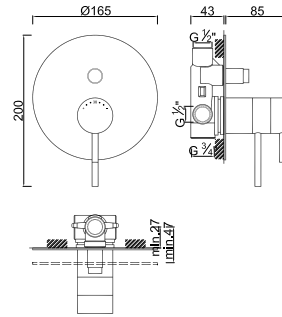

OPÇÕES . OPCIONES . OPTIONS