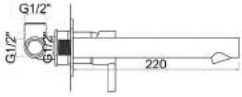

WGRES 005

Monocomando de Lavatório à Parede sem Acessórios
Monomando de Lavabo à la Pared sin Accesorios
Concealed Monobasin Mixer without Accessories
Mitigeur Lavabo Encastré sans Accessoires