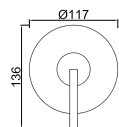

ACESSÓRIOS . ACCESORIOS . ACCESSOIRES