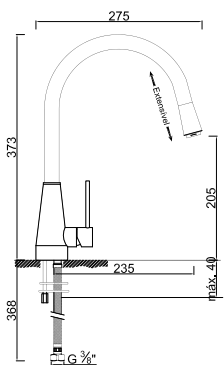

WLIPSSI 003

Monocomando de Banca com Bica Extensível
Monomando de Cocina con Caño Extensible
Mono Sink with Flexible Spray
Mitigeur Evier avec Bec Extensible