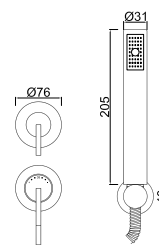

ACESSÓRIOS . ACCESORIOS . ACCESSOIRES