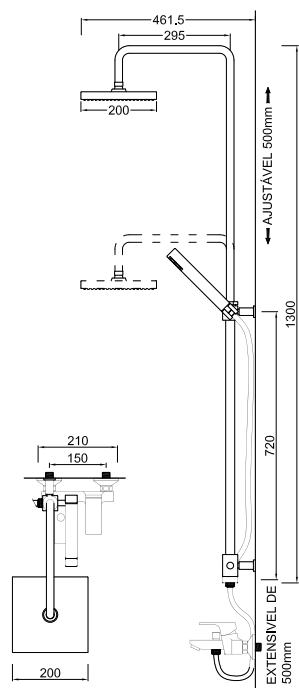

WKIARA 003/1

Coluna de Banheira Telescópica com Monocomando
Rampa Extensible con Monomando Baño/Ducha
Extensible Bath Column with Mixer
Colonne Extensible avec Mitigeur Bain Douche

ACESSÓRIOS . ACCESORIOS . ACCESSOIRES

WKIARA 009

Sistema de Duche Embutido 1 Função
Sistema de Ducha Empotrado con 1 Función
Concealed Shower System 1 Way
Module de Douche 1 Fonction

ACESSÓRIOS . ACCESORIOS . ACCESSOIRES

WKIARA 009/1

Sistema de Duche Embutido 1 Função
Sistema de Ducha Empotrado con 1 Función
Concealed Shower System 1 Way
Module de Douche 1 Fonction

ACESSÓRIOS . ACCESORIOS . ACCESSOIRES