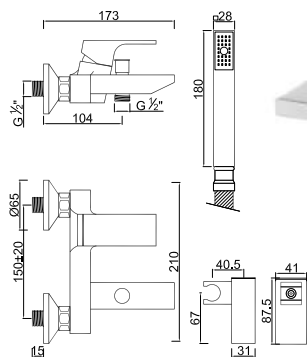

ACESSÓRIOS . ACCESORIOS . ACCESSOIRES