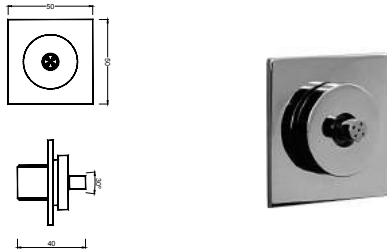

WDUC 014

Injector Lateral Quadrado
Inyector Lateral Cuadrado
Lateral Jet
Micro Jets de Douche Carré Orientable