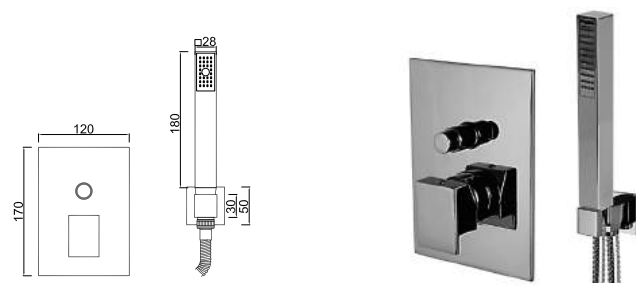

WRLUX 013

Sistema de Duche Embutido 2 Funções
Sistema de Ducha Empotrado con 2 Funciones
Concealed Shower System 2 Ways
Module de Douche 2 Fonctions

ACESSÓRIOS . ACCESORIOS . ACCESSOIRES

WRLUX 013.1

Sistema de Duche Embutido 2 Funções
Sistema de Ducha Empotrado con 2 Funciones
Concealed Shower System 2 Ways
Module de Douche 2 Fonctions

ACESSÓRIOS . ACCESORIOS . ACCESSOIRES

WRLUX 013/1

Sistema de Duche Embutido 2 Funções
Sistema de Ducha Empotrado con 2 Funciones
Concealed Shower System 2 Ways
Module de Douche 2 Fonctions

ACESSÓRIOS . ACCESORIOS . ACCESSOIRES

WRLUX 013/1.1

Sistema de Duche Embutido 2 Funções
Sistema de Ducha Empotrado con 2 Funciones
Concealed Shower System 2 Ways
Module de Douche 2 Fonctions

ACESSÓRIOS . ACCESORIOS . ACCESSOIRES