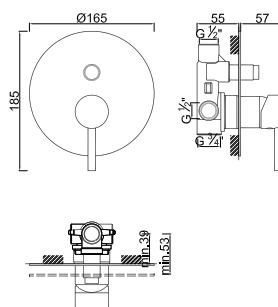

WRIZZO 007

Válvula de Embutir com 1 Saída
 Válvula de Empotrar con 1 Salida
 Concealed Shower Valve 1 Way
 Mitigeur Mécanique à Encastrer 1 Fonction

WRIZZO 008

Válvula de Embutir com 2 Saídas
 Válvula de Empotrar con 2 Salidas
 Concealed Shower Valve 2 Ways
 Mitigeur Mécanique à Encastrer 2 Fonctions