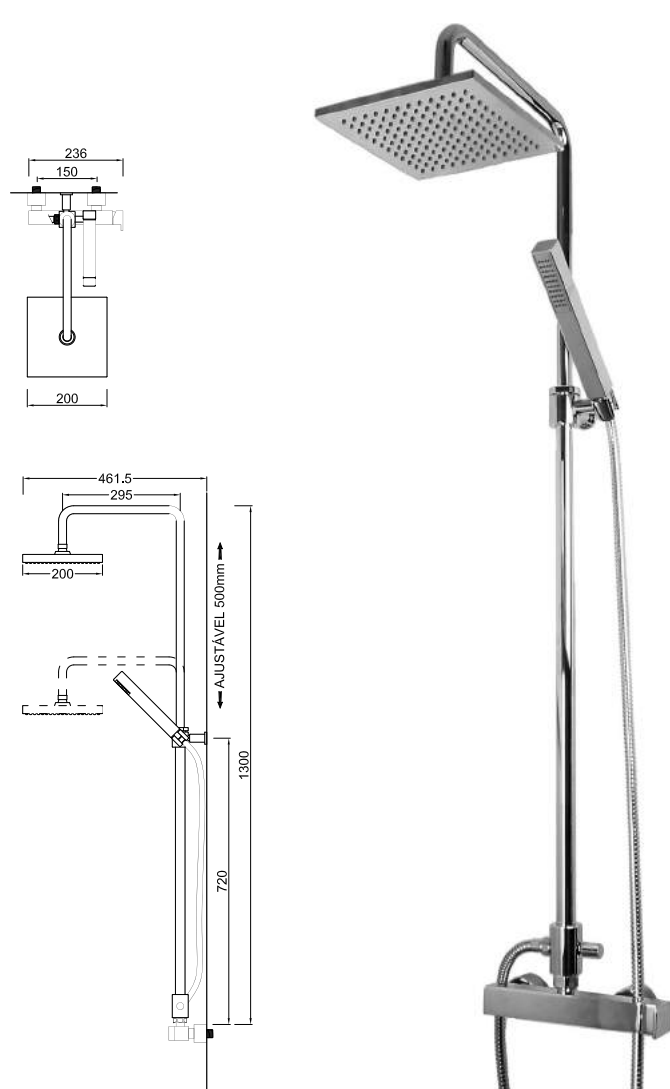

ACESSÓRIOS . ACCESORIOS . ACCESSOIRES

WRLUX 012

Sistema de Duche Embutido 1 Função
Sistema de Ducha Empotrado con 1 Función
Concealed Shower System 1 Way
Module de Douche 1 Fonction

ACESSÓRIOS . ACCESORIOS . ACCESSOIRES