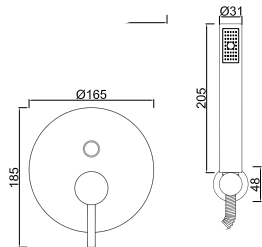

WENZO 014

Sistema de Duche Embutido 2 Funções
Sistema de Ducha Empotrado con 2 Funciones
Concealed Shower System 2 Ways
Module de Douche 2 Fonctions

ACESSÓRIOS . ACCESORIOS . ACCESSOIRES

WENZO 014/1

Sistema de Duche Embutido 2 Funções
Sistema de Ducha Empotrado con 2 Funciones
Concealed Shower System 2 Ways
Module de Douche 2 Fonctions

ACESSÓRIOS . ACCESORIOS . ACCESSOIRES

WENZO 014.1

Sistema de Duche Embutido 2 Funções
Sistema de Ducha Empotrado con 2 Funciones
Concealed Shower System 2 Ways
Module de Douche 2 Fonctions

ACESSÓRIOS . ACCESORIOS . ACCESSOIRES

WENZO 014/1.1

Sistema de Duche Embutido 2 Funções
Sistema de Ducha Empotrado con 2 Funciones
Concealed Shower System 2 Ways
Module de Douche 2 Fonctions

ACESSÓRIOS . ACCESORIOS . ACCESSOIRES