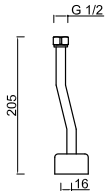

WTEMP 002/1

Tubo para Urinol em Latão
Tubo Urinario en Latón
Brass Urinal Pipe
Tuyau d'Urinoinir Laiton