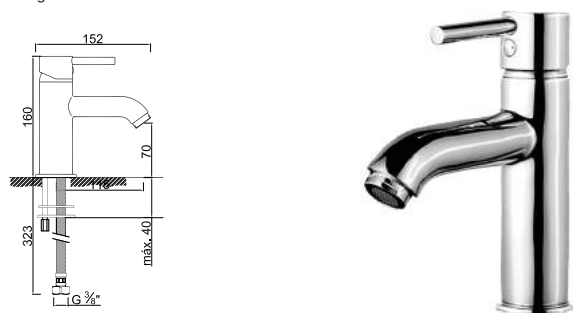

WDART 001

Monocomando de Lavatório com Acessórios
Monomando de Lavabo con Accesorios
Monobasin Mixer with Accessories
Mitigeur Lavabo avec Accessoires

WDART 001/1

Monocomando de Lavatório com Acessórios
Monomando de Lavabo con Accesorios
Monobasin Mixer with Accessories
Mitigeur Lavabo avec Accessoires

WECODART 001

Monocomando de Lavatório sem Acessórios
Monomando de Lavabo sin Accesorios
Monobasin Mixer without Accessories
Mitigeur Lavabo sans Accessoires