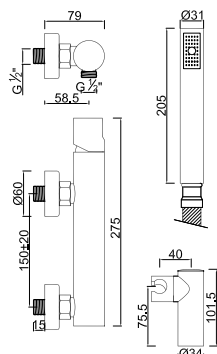

ACESSÓRIOS . ACCESORIOS . ACCESSOIRES

WPERLA 004

WPERLA 011G0

Válvula de Embutir com 1 Saída
Válvula de Empotrar con 1 Salida
Concealed Shower Valve 1 Way
Mitigeur Mécanique à Encastrer 1 Fonction