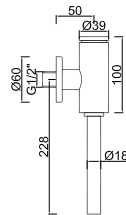

WFLUXOM 001

Fluxómetro de Urinol Exterior
Fluxometro Urinario Exterior
Exposed Urinal Flushing Valve
Fluxómetro d'Urinol Extérieure