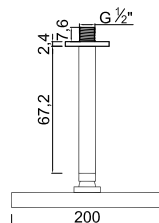

WRIZZO 017/1.1

Sistema de Duche Embutido 3 Funções
Sistema de Ducha Empotrado con 3 Funciones
Concealed Shower System 3 Ways
Module de Douche 3 Fonctions

ACESSÓRIOS . ACCESORIOS . ACCESSOIRES