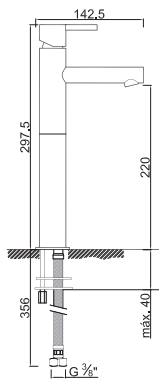

WGIANE 001/3

Monocomando de Lavatório Cano Alto com Acessórios
Monomando de Lavabo Caño Alto con Accesorios
High Spout Monobasin Mixer with Accessories
Mitigeur Lavabo Bec Haut avec Accessoires