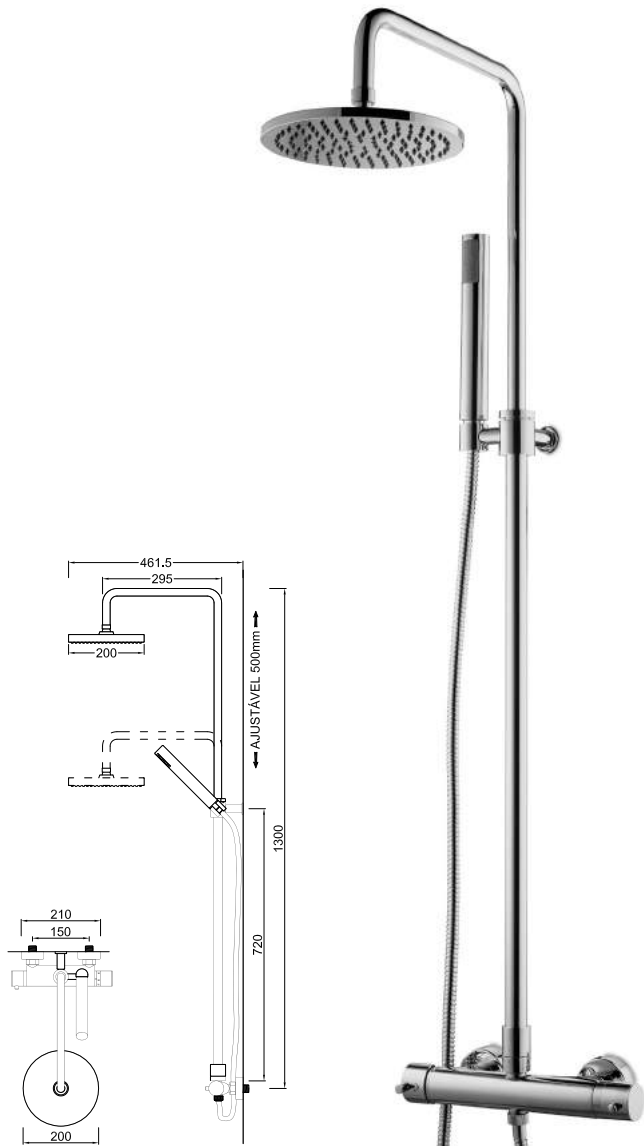

ACESSÓRIOS . ACCESORIOS . ACCESSOIRES

WRIZZO 015

Sistema de Duche Embutido 1 Função
 Sistema de Ducha Empotrado con 1 Función
 Concealed Shower System 1 Way
 Module de Douche 1 Fonction

ACESSÓRIOS . ACCESORIOS . ACCESSOIRES