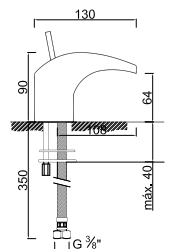

WPIETRA 001/6

Monocomando de Lavatório / Bidé com Acessórios
Monomando de Lavabo/Bidet con Accesorios
Monobasin Mixer with Accessories
Mitigeur Lavabo/Bidet avec Accessoires

OPÇÕES . OPCIONES . OPTIONS

WECOPIETRA 001/6

Monocomando de Lavatório / Bidé sem Acessórios
Monomando de Lavabo/Bidet sin Accesorios
Monobasin Mixer without Accessories
Mitigeur Lavabo/Bidet sans Accessoires

OPÇÕES . OPCIONES . OPTIONS