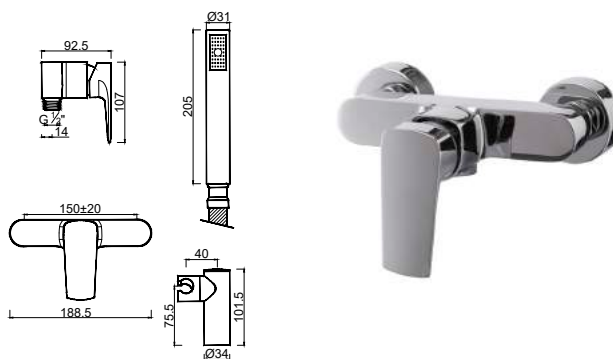

Monocomando de Base Chuveiro Due com Acessórios
 Monomando de Ducha Due con Accesorios
 Wall Mounted Shower Mixer Due with Accessories
 Mitigeur Douche Due avec Accessoires

WNERO 006

Válvula de Embutir com 1 Saída
 Válvula de Empotrar con 1 Salida
 Concealed Shower Valve 1 Way
 Mitigeur Mécanique à Encastrer 1 Fonction