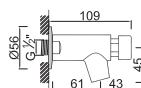

WTEMP 017

Torneira de Parede Temporizada
Grifo à la Pared Temporizado
Non Concussive Basin Tap
Robinet Lavabo Temporisé