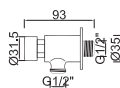

WTEMP 002

Torneira Urinol Temporizada
Grifo de Urinario Temporizado
Non Concussive Urinal Tap
Robinet d'Urinoir Temporisé