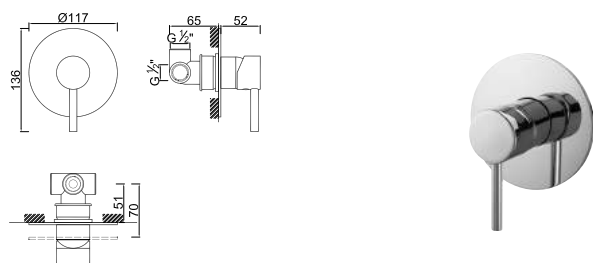

ACESSÓRIOS . ACCESORIOS . ACCESSOIRES

WENJOY 009

Válvula de Embutir com 1 Saída
 Válvula de Empotrar con 1 Salida
 Concealed Shower Valve 1 Way
 Mitigeur Mécanique à Encastrer 1 Fonction

WENJOY 010

Válvula de Embutir com 2 Saídas
 Válvula de Empotrar con 2 Salidas
 Concealed Shower Valve 2 Ways
 Mitigeur Mécanique à Encastrer 2 Fonctions