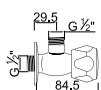

WMILO 013T

Torneira Máquina de Lavar Simples
Grifo para Lavavajillas Simple
Simple Wash Machine Tap
Robinet Machine à Laver Simple

WMILO 012

Torneira de Esquadria 1/2\"/>

WMILO 012T

Torneira de Esquadria 1/2\"/>