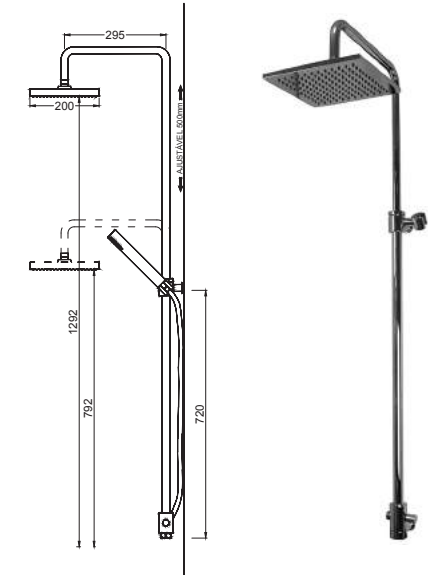

WTELESRAMPA / 1

Rampa de Chuveiro sem Monocomando
Rampa de Ducha sin Monomando
Shower Column without Mixer
Colonne de Douche sans Mitigeur