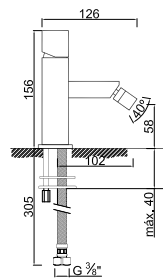

WQUADRA 004

Monocomando de Bidé com Acessórios
Monomando de Bidet con Accesorios
Monobidet Mixer with Accessories
Mitigeur Bidet avec Accessoires

WQUADRA 004/1

Monocomando de Bidé com Acessórios
Monomando de Bidet con Accesorios
Monobidet Mixer with Accessories
Mitigeur Bidet avec Accessoires

WQUADRA 004/4

Monocomando de Bidé com Acessórios
Monomando de Bidet con Accesorios
Monobidet Mixer with Accessories
Mitigeur Bidet avec Accessoires

WECOQUADRA 004

Monocomando de Bidé sem Acessórios
Monomando de Bidet sin Accesorios
Monobidet Mixer without Accessories
Mitigeur Bidet sans Accessoires