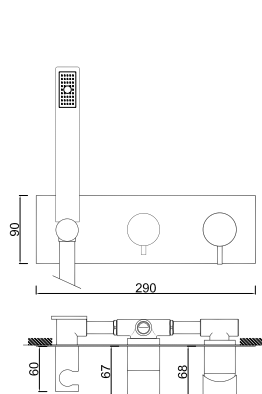

ACESSÓRIOS . ACCESORIOS . ACCESSOIRES