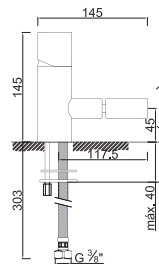

WECOCA1 002

Monocomando de Bidé sem Acessórios
Monomando de Bidet sin Accesorios
Monobidet Mixer without Accessories
Mitigeur Bidet sans Accessoires