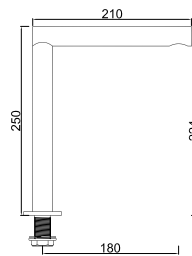

WCA2 006

Bica à Banca
Caño de Lavabo
Sink Spout
Bec Lavabo