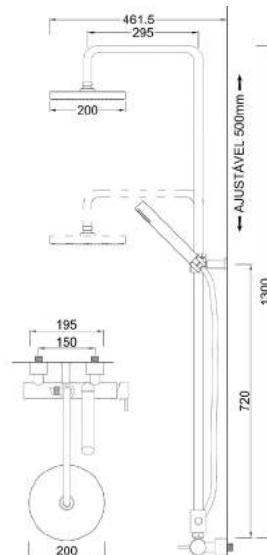

ACCESÓRIOS . ACCESORIOS . ACCESSOIRES