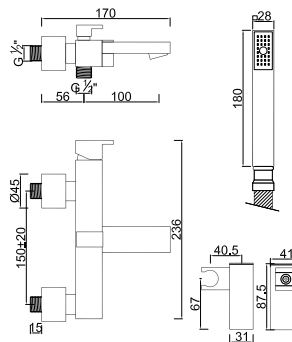

ACESSÓRIOS . ACCESORIOS . ACCESSOIRES