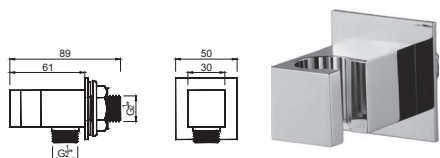

INSPIRATION

—
ACESSÓRIOS

ACCESORIOS . ACCESSORIES . ACCESSOIRES

WDUC 001

Suporte de Chuveiro de Mão Lateral com Ligação de Água
Salida de Agua Cuadrada con Soporte Lateral
Square Wall Connection Elbow with Lateral Hand
Shower Holder
Coude de Raccordement Mural avec Support Latéral