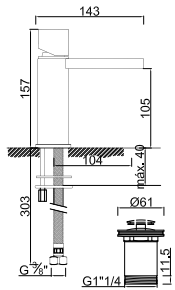

WNINA 001

Monocomando de Lavatório com Acessórios
Monomando de Lavabo con Accesorios
Monobasin Mixer with Accessories
Mitigeur Lavabo avec Accessoires

FAI 001.1S

MADE WITH SWAROVSKI® ELEMENTS CRISTALS

Monocomando de Lavatório com Acessórios
Monomando de Lavabo con Accesorios
Monobasin Mixer with Accessories
Mitigeur Lavabo avec Accessoires

FAI 001.2S

MADE WITH SWAROVSKI® ELEMENTS CRISTALS

Monocomando de Lavatório com Acessórios
Monomando de Lavabo con Accesorios
Monobasin Mixer with Accessories
Mitigeur Lavabo avec Accessoires

FAI 001.3S

MADE WITH SWAROVSKI® ELEMENTS CRISTALS

Monocomando de Lavatório com Acessórios
Monomando de Lavabo con Accesorios
Monobasin Mixer with Accessories
Mitigeur Lavabo avec Accessoires

WECONINA 001

Monocomando de Lavatório sem Acessórios
Monomando de Lavabo sin Accesorios
Monobasin Mixer without Accessories
Mitigeur Lavabo sans Accessoires