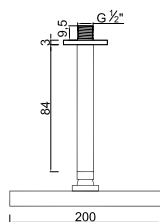

ACESSÓRIOS . ACCESORIOS . ACCESSOIRES

WDART 017/1.1

Sistema de Duche Embutido 1 Função
 Sistema de Ducha Empotrado con 1 Función
 Concealed Shower System 1 Way
 Module de Douche 1 Fonction

ACESSÓRIOS . ACCESORIOS . ACCESSOIRES