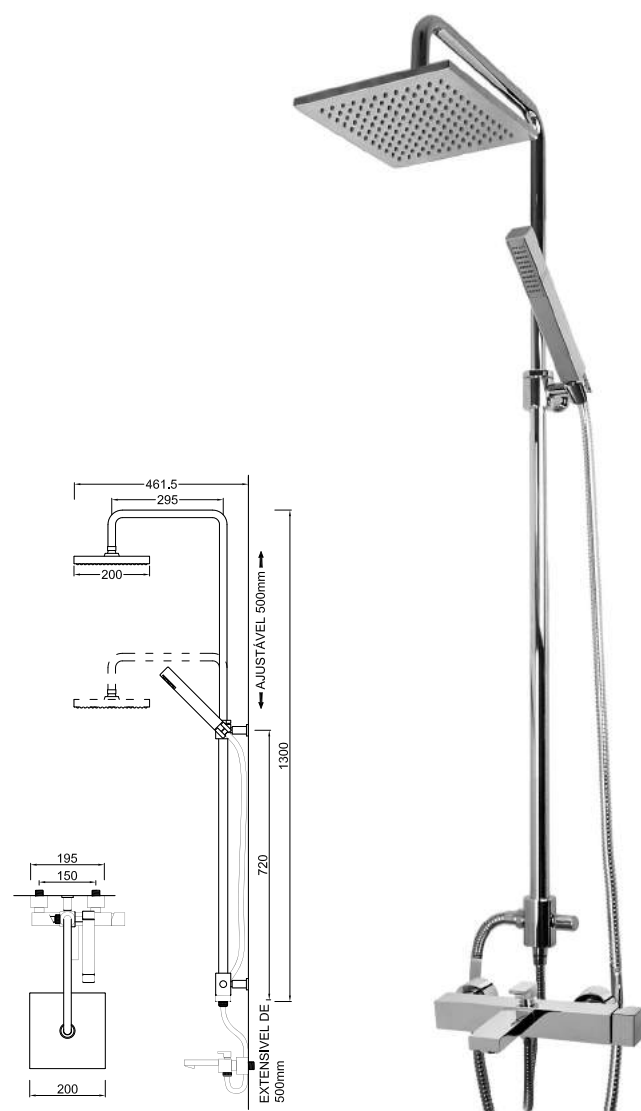

WQUADRA 010

Rampa de Chuveiro Telescópica com Monocomando
Rampa de Ducha Extensible con Monomando
Extensible Shower Column with Mixer
Colonne de Douche Extensible avec Mitigeur

WQUADRA 010/D

Rampa de Chuveiro Telescópica com Monocomando e Deslizador
Rampa de Ducha Extensible con Monomando y Deslizador
Extensible Shower Column with Mixer and Slider
Colonne de Douche Extensible avec Mitigeur et Coulisser

ACESSÓRIOS . ACCESORIOS . ACCESSOIRES

WQUADRA 005/1

Rampa de Banheira Telescópica com Monocomando
Rampa Extensible con Monomando Baño/Ducha
Extensible Bath Column with Mixer
Colonne Extensible avec Mitigeur Bain Douche

ACESSÓRIOS . ACCESORIOS . ACCESSOIRES