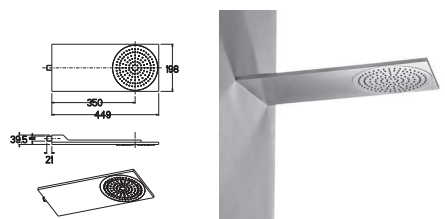

WCHUV 024

Chuveiro de Parede
Ducha à la Pared
Wall Shower Head
Pomme de Douche Mural

449x198mm