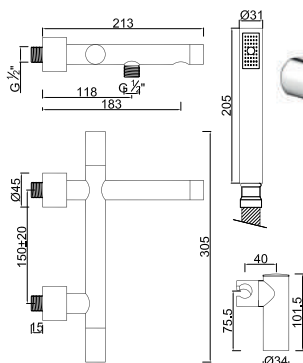

ACESSÓRIOS . ACCESORIOS . ACCESSOIRES

WCA2 004

Misturadora de Base de Chuveiro com Acessórios
Mezcladora de Ducha con Accesorios
Wall Mounted Shower Mixer with Accessories
Melangeur Douche avec Accessoires