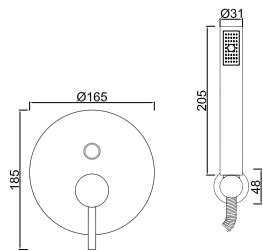

WRIZZO 016/1.1

Sistema de Duche Embutido 2 Funções
Sistema de Ducha Empotrado con 2 Funciones
Concealed Shower System 2 Ways
Module de Douche 2 Fonctions

ACESSÓRIOS . ACCESORIOS . ACCESSOIRES