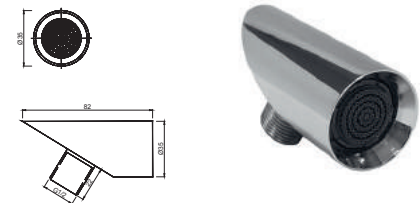

WCHUV 002/1

Chuveiro de Mão Rectangular ABS
Ducha de Mão Rectangular en ABS
ABS Rectangular Hand Shower
Douchette de Main Rectangular en ABS

WCHUV 003

Chuveiro Superior Quadrado 200 mm Latão
Ducha de Techo Cuadrado 200 mm en Latón
Brass Square Shower Head 200 mm
Pomme de Douche Carré 200 mm en Laiton

WCHUV 004

300 mm

WCHUV 005

400 mm

WCHUV 004/1

Chuveiro Superior Quadrado 300 mm Inox
Ducha de Techo Cuadrado 300 mm en Inox
Stainless Steel Square Shower Head 300 mm
Pomme de Douche Carré 300 mm en Inox

WCHUV 005/1

400 mm

WCHUV 006

Chuveiro Superior Redondo Ø200 mm Latão
Ducha de Techo Redondo Ø200 mm en Latón
Brass Round Shower Head Ø200 mm
Pomme de Douche Ronde Ø200 mm en Laiton

WCHUV 010

Ø 220 mm

WCHUV 007

Ø 300 mm

WCHUV 008

Ø 400 mm

WCHUV 009

Ø 500 mm

WCHUV 007/1

Chuveiro Superior Redondo Ø300 mm Inox
Ducha de Techo Redondo Ø300 mm Inox
Stainless Steel Round Shower Head Ø300 mm
Pomme de Douche Ronde Ø300 mm en Inox

WCHUV 008/1

Ø 400 mm

WCHUV 011

Chuveiro Superior Quadrado 200 mm ABS
Ducha de Techo Cuadrado 200 mm en ABS
ABS Square Shower Head 200 mm
Pomme de Douche Carré 200 mm en ABS

WCHUV 012

Chuveiro Superior Redondo 200 mm ABS
Ducha de Techo Redondo 200 mm en ABS
ABS Round Shower Head 200 mm
Pomme de Douche Ronde 200 mm en ABS

WCHUV 013

Chuveiro Superior Orientável e com Braço Anti-Vandalismo
Ducha Orientable con Brazo Anti-Vandalismo
Anti Vandal Shower Arm and Head
Pomme de Douche Orientable Anti-Vandalisme avec Bras de Douche

WCHUV 014

Chuveiro Superior Anti-Vandalismo
Ducha de Pared Anti-Vandálico
Anti Vandal and Anti Limescale Wall Shower Head
Pomme de Douche Anti-Vandalisme

WCHUV 014/1

Chuveiro Superior Anti-Vandalismo
Ducha de Pared Anti-Vandálico
Anti Vandal and Anti Limescale Wall Shower Head
Pomme de Douche Anti-Vandalisme

WCHUV 014/3