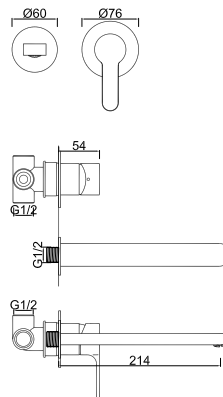

WMITZI 001

Monocomando de Lavatório sem Acessórios
Monomando de Lavabo sin Accesorios
Monobasin Mixer without Accessories
Mitigeur Lavabo sans Accessoires

WMITZI€S 001

Monocomando de Lavatório €Saver sem Acessórios
Monomando de Lavabo €Saver sin Accesorios
Monobasin Mixer €Saver without Accessories
Mitigeur Lavabo €Saver sans Accessoires

WMITZI 001/1

Monocomando de Lavatório sem Acessórios
Monomando de Lavabo sin Accesorios
Monobasin Mixer without Accessories
Mitigeur Lavabo sans Accessoires

WMITZI€S 001/1

Monocomando de Lavatório €Saver sem Acessórios
Monomando de Lavabo €Saver sin Accesorios
Monobasin Mixer €Saver without Accessories
Mitigeur Lavabo €Saver sans Accessoires

WMITZI 001/2

Monocomando de Lavatório XXL sem Acessórios
Monomando de Lavabo XXL sin Accesorios
XXL Monobasin Mixer without Accessories
Mitigeur Lavabo XXL sans Accessoires

WMITZI€S 001/2

Monocomando de Lavatório €Saver XXL sem Acessórios
Monomando de Lavabo €Saver XXL sin Accesorios
XXL Monobasin Mixer without Accessories
Mitigeur Lavabo €Saver XXL sans Accessoires

WMITZI 005

Monocomando de Lavatório à Parede sem Acessórios
Monomando de Lavabo à la Pared sin Accesorios
Concealed Monobasin Mixer without Accessories
Mitigeur Lavabo Encastrée sans Accessoires