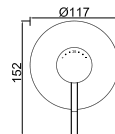

WGRES 022

Sistema de Duche Embutido Termostático 1 Função
Sistema de Ducha Empotrado Termostático con 1 Función
Thermostatic Concealed Shower System 1 Way
Module de Douche Thermostatique 1 Fonction

ACESSÓRIOS . ACCESORIOS . ACCESSOIRES

WGRES 022/1

Sistema de Duche Embutido Termostático 1 Função
Sistema de Ducha Empotrado Termostático con 1 Función
Thermostatic Concealed Shower System 1 Way
Module de Douche Thermostatique 1 Fonction

ACESSÓRIOS . ACCESORIOS . ACCESSOIRES

WGRES 022.1

Sistema de Duche Embutido Termostático 1 Função
Sistema de Ducha Empotrado Termostático con 1 Función
Thermostatic Concealed Shower System 1 Way
Module de Douche Thermostatique 1 Fonction

ACESSÓRIOS . ACCESORIOS . ACCESSOIRES

WGRES 022/1.1

Sistema de Duche Embutido Termostático 1 Função
Sistema de Ducha Empotrado Termostático con 1 Función
Thermostatic Concealed Shower System 1 Way
Module de Douche Thermostatique 1 Fonction

ACESSÓRIOS . ACCESORIOS . ACCESSOIRES