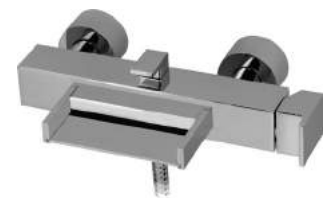

ACESSÓRIOS . ACCESORIOS . ACCESSOIRES