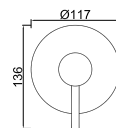

WENJOY 007/1

Rampa de Banheira Telescópica com Monocomando
Rampa Extensible con Monomando Baño/Ducha
Extensible Bath Column with Mixer
Colonne Extensible avec Mitigeur Bain Douche

ACESSÓRIOS . ACCESORIOS . ACCESSOIRES

WENJOY 017

Sistema de Duche Embutido 1 Função
Sistema de Ducha Empotrado con 1 Función
Concealed Shower System 1 Way
Module de Douche 1 Fonction

ACESSÓRIOS . ACCESORIOS . ACCESSOIRES

WENJOY 017/1

Sistema de Duche Embutido 1 Função
Sistema de Ducha Empotrado con 1 Función
Concealed Shower System 1 Way
Module de Douche 1 Fonction

ACESSÓRIOS . ACCESORIOS . ACCESSOIRES