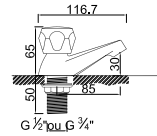

WMILO 007

Torneira de Lavatório
Grifo de Lavabo
Mono Basin Mixer
Robinet Lavabo

WMILO 008

Torneira de Lavatório
Grifo de Lavabo
Washbasin Tap
Robinet Lavabo

WMILO 008T

Torneira de Lavatório
Grifo de Lavabo
Washbasin Tap
Robinet Lavabo