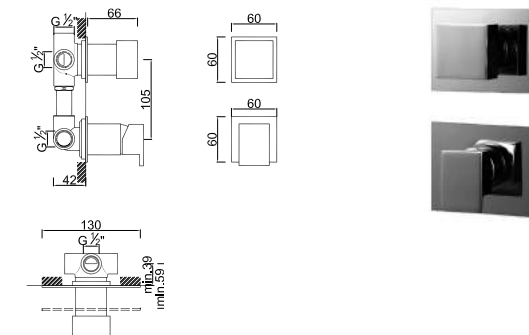

WRLUX 007/1

Válvula de Embutir com 3 Saídas
Válvula de Empotrar con 3 Salidas
Concealed Shower Valve 3 Ways
Mitigeur Mécanique à Encastrer 3 Fonctions