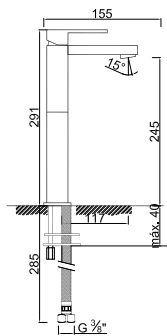

WRLUX 001/1

Aumento 15cm
Aumento 15cm
Increase Piece 15cm
Augmenter 15cm

WRLUX 001/6

Monocomando de Lavatório Cano Alto com Acessórios
Monomando de Lavabo Caño Alto con Accesorios
High Spout Monobasin Mixer with Accessories
Mitigeur Lavabo Bec Haut avec Accessoires