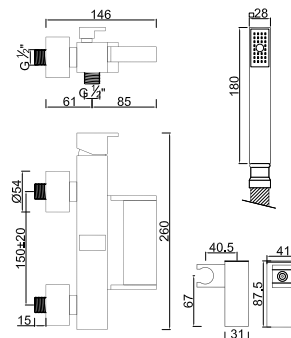

ACESSÓRIOS . ACCESORIOS . ACCESSOIRES