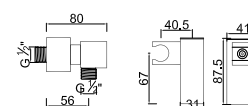

WQUADRA 009

Válvula de Embutir com 1 Saída
 Válvula de Empotrar con 1 Salida
 Concealed Shower Valve 1 Way
 Mitigeur Mécanique à Encastrer 1 Fonction

WQUADRA 009/1

Válvula de Embutir com 1 Saída
 Válvula de Empotrar con 1 Salida
 Concealed Shower Valve 1 Way
 Mitigeur Mécanique à Encastrer 1 Fonction