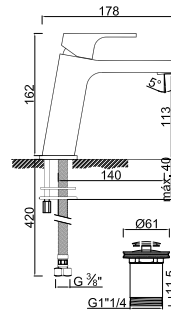

WKIARA 001/1C2

Monocomando de Lavatório Due sem Acessórios
Monomando de Lavabo Due sin Accesorios
Monobasin Mixer Due without Accessories
Mitigeur Lavabo Due sans Accessoires