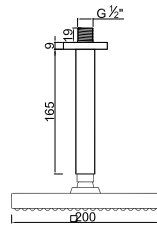

ACESSÓRIOS . ACCESORIOS . ACCESSOIRES

WNERO 008/1

Sistema de Duche Embutido 1 Função
Sistema de Ducha Empotrado con 1 Función
Concealed Shower System 1 Way
Module de Douche 1 Fonction

ACESSÓRIOS . ACCESORIOS . ACCESSOIRES