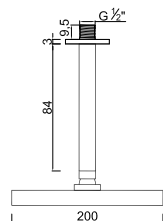

ACESSÓRIOS . ACCESORIOS . ACCESSOIRES

WGRES 024

Sistema de Duche Embutido Termostático 3 Funções
Sistema de Ducha Empotrado Termostático con 3 Funciones
Thermostatic Concealed Shower System 3 Ways
Module de Douche Thermostatique 3 Fonctions