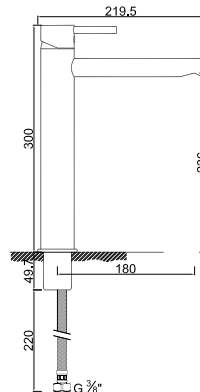

WGRES 001/5

Monocomando de Lavatório XXL sem Acessórios
Monomando de Lavabo XXL sin Accesorios
XXL Monobasin Mixer without Accessories
Mitigeur Lavabo XXL sans Accessoires