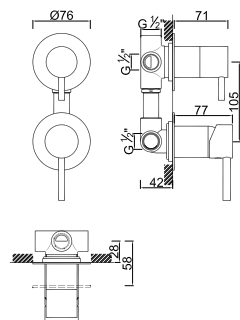

WBIANCHI 008/1

Válvula de Embutir com 2 Saídas
Válvula de Empotrar con 2 Salidas
Concealed Shower Valve 2 Ways
Mitigeur Mécanique à Encastrer 2 Fonctions

WBIANCHI 009

Válvula de Embutir com 3 Saídas
Válvula de Empotrar con 3 Salidas
Concealed Shower Valve 3 Ways
Mitigeur Mécanique à Encastrer 3 Fonctions

WBIANCHI 010

Válvula de Embutir com 4 Saídas
Válvula de Empotrar con 4 Salidas
Concealed Shower Valve 4 Ways
Mitigeur Mécanique à Encastrer 4 Fonctions