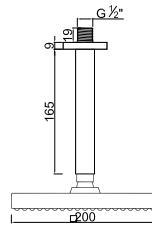

ACESSÓRIOS . ACCESORIOS . ACCESSOIRES

WRLUX 012/1.1

Sistema de Duche Embutido 1 Função
Sistema de Ducha Empotrado con 1 Función
Concealed Shower System 1 Way
Module de Douche 1 Fonction

ACESSÓRIOS . ACCESORIOS . ACCESSOIRES