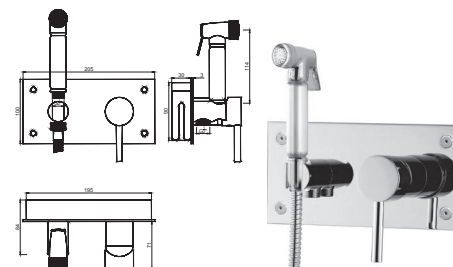

WDUC 010

Monocomando de Embutir com Shut Off
Monomando de Empotrar con Shutt Off
Concealed Mixer with Shut Off
Mitigeur à Encastrer avec Shut Off