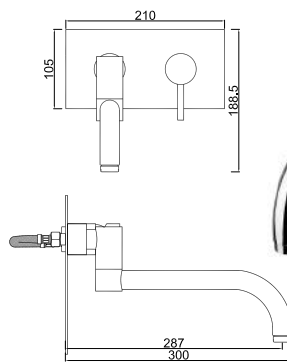

WDART 005/7.1

Monocomando de Banca à Parede
Monomando de Cozinha à la Pared
Wall Mounted Sink Mixer
Mitigeur Evier Encastré