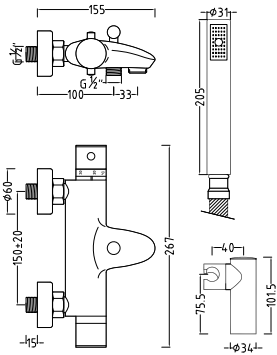

WTERMO 003

Monocomando de Banheira Termostático com Acessórios
Monomando de Baño/Ducha Termostático con Accesorios
Thermostatic Wall Mounted Bath/Shower Mixer with Accessories
Mitigeur Bain Douche Thermostatique avec Accessoires

ACESSÓRIOS . ACCESORIOS . ACCESSOIRES