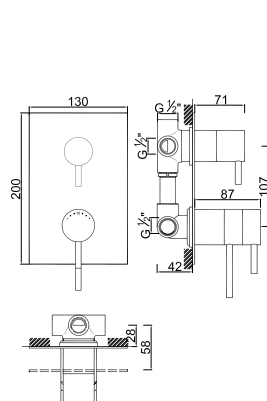

WQUADRA 019

Válvula de Embutir Termostática com 3 Saídas
Válvula de Empotrar Termostatica con 3 Salidas
Thermostatic Concealed Shower Valve 2 Ways
Mitigeur Thermostatique à Encastrer 3 Fonctions