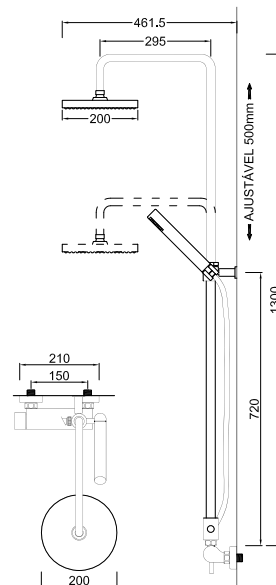

ACESSÓRIOS . ACCESORIOS . ACCESSOIRES