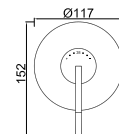

WGIANE 016.1

Sistema de Duche Embutido 3 Funções
Sistema de Ducha Empotrado con 3 Funciones
Concealed Shower System 3 Ways
Module de Douche 3 Fonctions

ACESSÓRIOS . ACCESORIOS . ACCESSOIRES

WGIANE 016/1.1

Sistema de Duche Embutido 3 Funções
Sistema de Ducha Empotrado con 3 Funciones
Concealed Shower System 3 Ways
Module de Douche 3 Fonctions

ACESSÓRIOS . ACCESORIOS . ACCESSOIRES

WGIANE 017

Sistema de Duche Embutido Termostático 1 Função
Sistema de Ducha Empotrado Termostatico con 1 Función
Thermostatic Concealed Shower System 1 Way
Module de Douche Thermostatique 1 Fonction

ACESSÓRIOS . ACCESORIOS . ACCESSOIRES

WGIANE 017/1

Sistema de Duche Embutido Termostático 1 Função
Sistema de Ducha Empotrado Termostatico con 1 Función
Thermostatic Concealed Shower System 1 Way
Module de Douche Thermostatique 1 Fonction

ACESSÓRIOS . ACCESORIOS . ACCESSOIRES