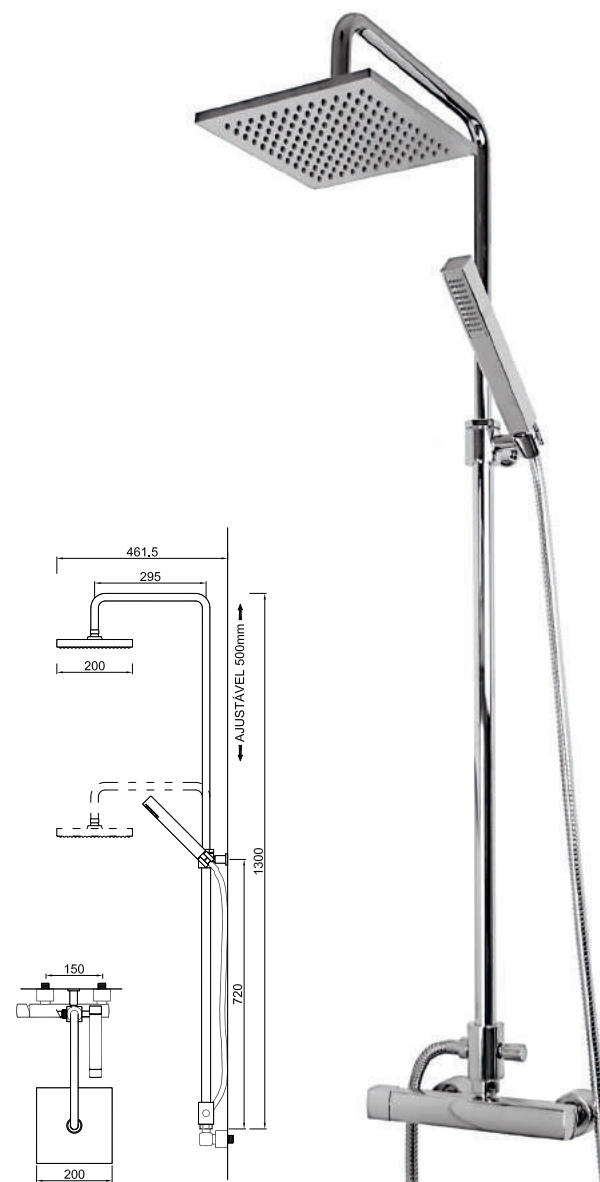

ACESSÓRIOS . ACCESORIOS . ACCESSOIRES