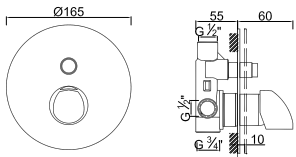

OPÇÕES . OPCIONES . OPTIONS

WPIETRA 006/6

Válvula de Embutir com 2 Saídas
Válvula de Empotrar con 2 Salidas
Concealed Shower Valve 2 Ways
Mitigeur Mécanique à Encastrer 2 Fonctions

OPÇÕES . OPCIONES . OPTIONS