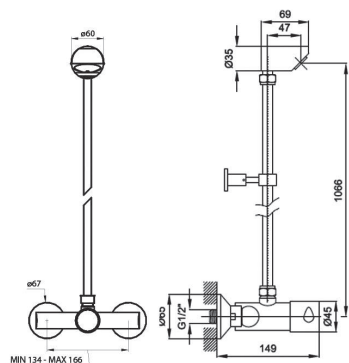

WTEMP 019

Misturadora Base de Chuveiro Temporizada
Mezcladora de Ducha Temporizada
Exposed Self Closing Push Button
Colonne Douche avec Melangeur Temporisé