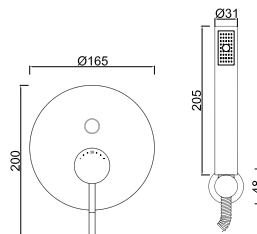

WENJOY 021/1

Sistema de Duche Embutido Termostático 2 Funções
Sistema de Ducha Empotrado Termostático con 2 Funciones
Thermostatic Concealed Shower System 2 Ways
Module de Douche Thermostatique 2 Fonctions

ACESSÓRIOS . ACCESORIOS . ACCESSOIRES