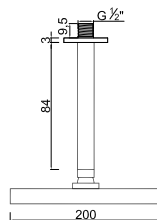

ACESSÓRIOS . ACCESORIOS . ACCESSOIRES

WRIZZO 015/1.1

Sistema de Duche Embutido 1 Função
 Sistema de Ducha Empotrado con 1 Función
 Concealed Shower System 1 Way
 Module de Douche 1 Fonction

ACESSÓRIOS . ACCESORIOS . ACCESSOIRES