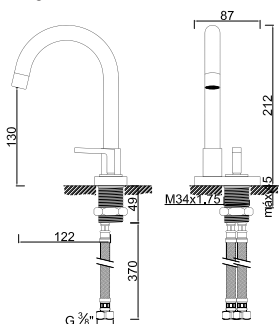

WENJOY 001/4

Monocomando de Lavatório com Acessórios
Monomando de Lavabo con Accesorios
Monobasin mixer with accessories
Mitigeur Lavabo avec Accessoires