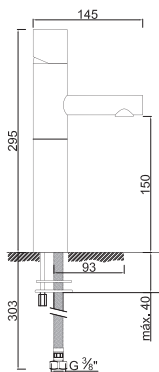

WECOCA1 001/2

Monocomando de Lavatório Cano Alto sem Acessórios
Monomando de Lavabo Caño Alto sin Accesorios
High Spout Monobasin Mixer without Accessories
Mitigeur Lavabo Bec Haut sans Accessoires