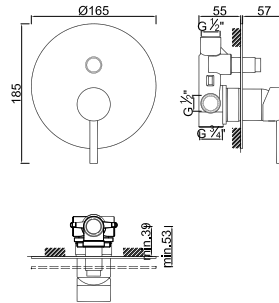

WENZO 006

Válvula de Embutir com 2 Saídas
Válvula de Empotrar con 2 Salidas
Concealed Shower System 2 Ways
Mitigeur Mécanique à Encastrer 2 Fonctions