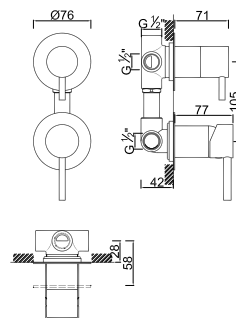

WENZO 008

Válvula de Embutir com 4 Saídas
Válvula de Empotrar con 4 Salidas
Concealed Shower System 4 Ways
Mitigeur Mécanique à Encastrer 4 Fonctions