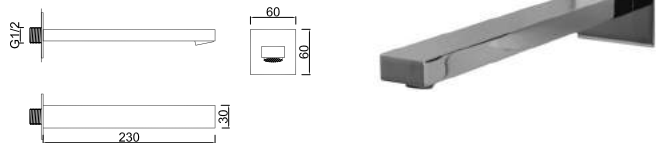

WRLUX 001/2

Bica de Lavatório à Parede
Caño à la Pared
Wall spout
Bec Mural