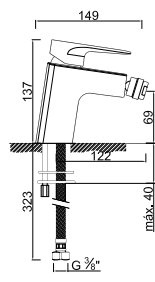

WNERO 002C2

Monocomando de Bidé Due sem Acessórios
Monomando de Bidet Due sin Accesorios
Monobidet Mixer Due without Accessories
Mitigeur Bidet Due sans Accessoires