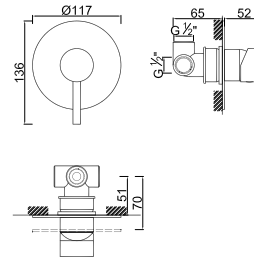

ACESSÓRIOS . ACCESORIOS . ACCESSOIRES

WBIANCHI 007

Válvula de Embutir com 1 Saída
Válvula de Empotrar con 1 Salida
Concealed Shower Valve 1 Way
Mitigeur Mécanique à Encastrer 1 Fonction

WBIANCHI 008

Válvula de Embutir com 2 Saídas
Válvula de Empotrar con 2 Salidas
Concealed Shower Valve 2 Ways
Mitigeur Mécanique à Encastrer 2 Fonctions