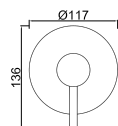

ACESSÓRIOS . ACCESORIOS . ACCESSOIRES

WDART 018.1

Sistema de Duche Embutido 2 Funções
Sistema de Ducha Empotrado con 2 Funciones
Concealed Shower System 2 Ways
Module de Douche 2 Fonctions

ACESSÓRIOS . ACCESORIOS . ACCESSOIRES