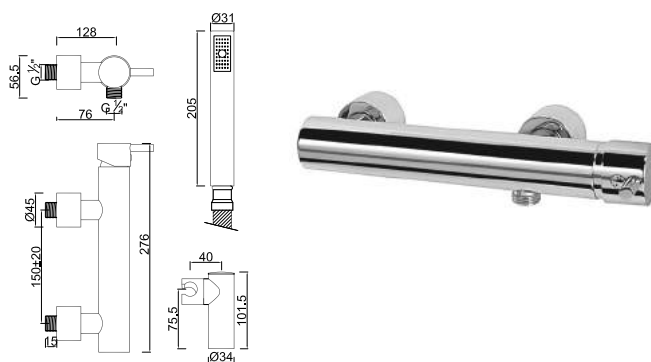

ACESSÓRIOS . ACCESORIOS . ACCESSOIRES

WGRES 012

Válvula de Embutir com 1 Saída
Válvula de Empotrar con 1 Salida
Concealed Shower Valve 1 Way
Mitigeur Mécanique à Encastrer 1 Fonction

WGRES 016

Válvula de Embutir com 2 Saídas
Válvula de Empotrar con 2 Salidas
Concealed Shower Valve 2 Ways
Mitigeur Mécanique à Encastrer 2 Fonctions