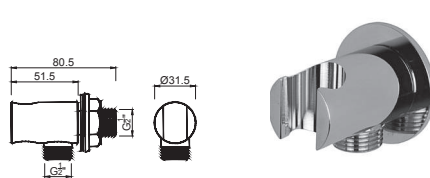

WDUC 006

Suporte de Chuveiro de Mão Frontal com Ligação de Água
Salida de Agua Redonda con Soporte Frontal
Round Wall Connection Elbow with Hand Shower Holder
Coude de Raccordement Mural avec Support Avant