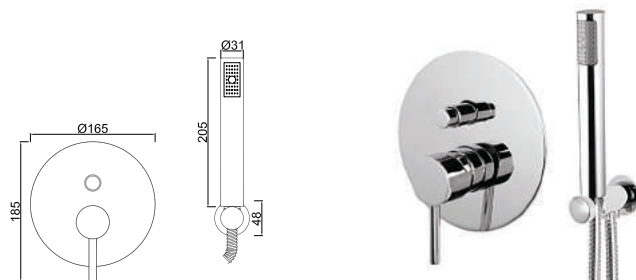

WDART 018.1

Sistema de Duche Embutido 2 Funções
Sistema de Ducha Empotrado con 2 Funciones
Concealed Shower System 2 Ways
Module de Douche 2 Fonctions

ACESSÓRIOS . ACCESORIOS . ACCESSOIRES

WDART 018/1.1

Sistema de Duche Embutido 2 Funções
Sistema de Ducha Empotrado con 2 Funciones
Concealed Shower System 2 Ways
Module de Douche 2 Fonctions

ACESSÓRIOS . ACCESORIOS . ACCESSOIRES