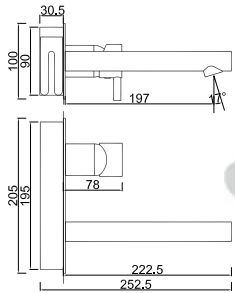

WGRES 005/2

Monocomando de Lavatório à Parede sem Acessórios
Monomando de Lavabo à la Pared sin Accesorios
Concealed Monobasin Mixer without Accessories
Mitigeur Lavabo Encastré sans Accessoires