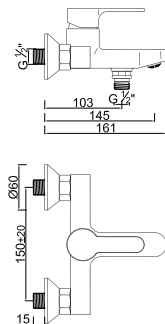

ACESSÓRIOS . ACCESORIOS . ACCESSOIRES