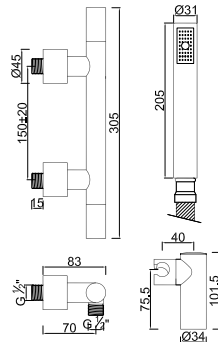

ACESSÓRIOS . ACCESORIOS . ACCESSOIRES