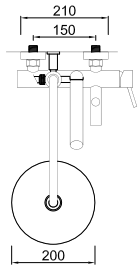

ACESSÓRIOS . ACCESORIOS . ACCESSOIRES