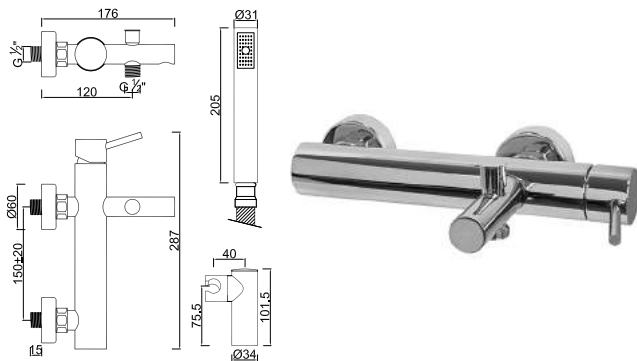

WENZO 003

Monocomando de Banheira com Acessórios
Monomando de Baño/Ducha con Accesorios
Wall Mounted Bath/ Shower Mixer with Accessories
Mitigeur Bain Douche avec Accessoires

WENZO 003 C2

Monocomando de Banheira Due com Acessórios
Monomando de Baño/Ducha Due con Accesorios
Wall Mounted Bath/ Shower Mixer Due with Accessories
Mitigeur Bain Douche Due avec Accessoires

ACESSÓRIOS . ACCESORIOS . ACCESSOIRES