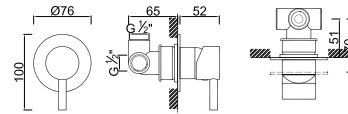

OPÇÕES . OPCIONES . OPTIONS

WGREGO 006

Válvula de Embutir com 1 Saída
Válvula de Empotrar con 1 Salida
Concealed Shower Valve 1 Way
Mitigeur Mécanique à Encastrer 1 Fonction

OPÇÕES . OPCIONES . OPTIONS

WGREGO 007