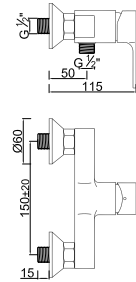

ACESSÓRIOS . ACCESORIOS . ACCESSOIRES