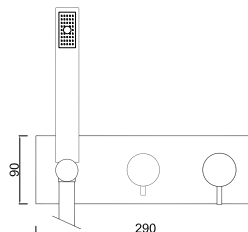

ACESSÓRIOS . ACCESORIOS . ACCESSOIRES