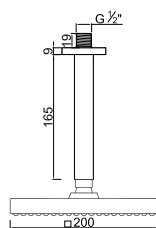

WQUADRA 016

Sistema de Duche Embutido Termostático 1 Função
Sistema de Ducha Empotrado Termostático con 1 Función
Thermostatic Concealed Shower System 1 Way
Module de Douche Thermostatique 1 Fonction

ACESSÓRIOS . ACCESORIOS . ACCESSOIRES

WQUADRA 016/1

Sistema de Duche Embutido Termostático 1 Função
Sistema de Ducha Empotrado Termostático con 1 Función
Thermostatic Concealed Shower System 1 Way
Module de Douche Thermostatique 1 Fonction

ACESSÓRIOS . ACCESORIOS . ACCESSOIRES

WQUADRA 016.1

Sistema de Duche Embutido Termostático 1 Função
Sistema de Ducha Empotrado Termostático con 1 Función
Thermostatic Concealed Shower System 1 Way
Module de Douche Thermostatique 1 Fonction

ACESSÓRIOS . ACCESORIOS . ACCESSOIRES

WQUADRA 016/1.1

Sistema de Duche Embutido Termostático 1 Função
Sistema de Ducha Empotrado Termostático con 1 Función
Thermostatic Concealed Shower System 1 Way
Module de Douche Thermostatique 1 Fonction

ACESSÓRIOS . ACCESORIOS . ACCESSOIRES