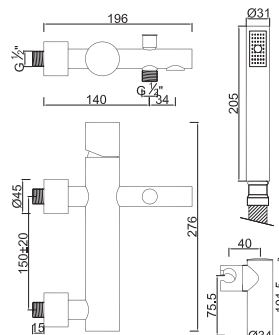

ACCESÓRIOS . ACCESORIOS . ACCESSOIRES