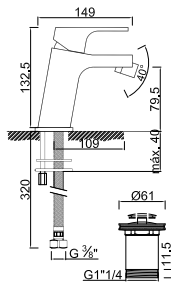

WKIARA 002

Monocomando de Bidé com Acessórios
Monomando de Bidet con Accesorios
Monobidet Mixer with Accessories
Mitigeur Bidet avec Accessoires

WECOKIARA 002

Monocomando de Bidé sem Acessórios
Monomando de Bidet sin Accesorios
Monobidet Mixer without Accessories
Mitigeur Bidet sans Accessoires

WKIARA€S 002

Monocomando de Bidé €Saver sem Acessórios
Monomando de Bidet €Saver sin Accesorios
Monobidet Mixer €Saver without Accessories
Mitigeur Bidet €Saver sans Accessoires

WKIARA 002C2

Monocomando de Bidé Due sem Acessórios
Monomando de Bidet Due sin Accesorios
Monobidet Mixer Due without Accessories
Mitigeur Bidet Due sans Accessoires