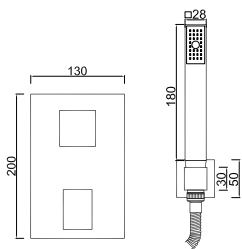

WBELLA 011.1

Sistema de Duche Embutido 3 Funções
Sistema de Ducha Empotrado con 3 Funciones
Concealed Shower System 3 Ways
Module de Douche 3 Fonctions

ACCESÓRIOS . ACCESORIOS . ACCESSOIRES

WBELLA 011/1.1

Sistema de Duche Embutido 3 Funções
Sistema de Ducha Empotrado con 3 Funciones
Concealed Shower System 3 Ways
Module de Douche 3 Fonctions

ACCESÓRIOS . ACCESORIOS . ACCESSOIRES