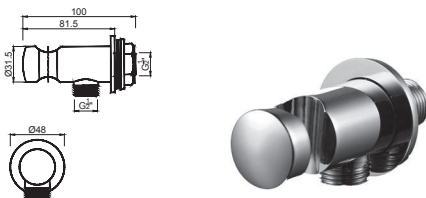

WDUC 005

Suporte de Chuveiro de Mão Lateral com Ligação de Água
Salida de Agua Redonda con Soporte Lateral
Round Wall Connection Elbow with Lateral Hand
Shower Holder
Coude de Raccordement Mural avec Support Latéral