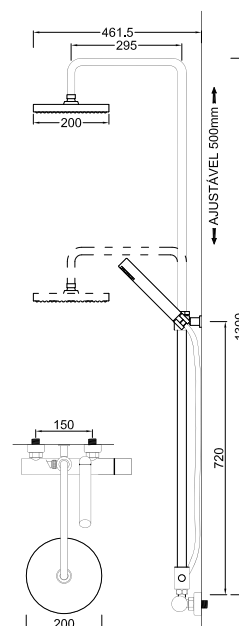

ACESSÓRIOS . ACCESORIOS . ACCESSOIRES

WNINA 011GO WNINA 011