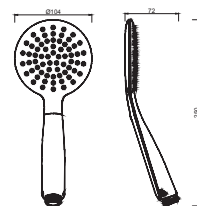

WCHUV 001/4

Chuveiro de Mão ABS
Ducha de Mano en ABS
ABS Hand Shower
Douchette de Main Basic en ABS