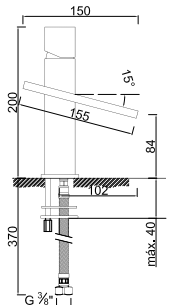

WALESSA 001

Monocomando de Lavatório com Acessórios
Monomando de Lavabo con Accesorios
Monobasin Mixer with Accessories
Mitigeur Lavabo avec Accessoires