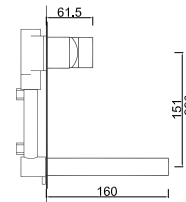

WGRES 005/7.1

Monocomando de Lavatório à Parede sem Acessórios
Monomando de Lavabo à la Pared sin Accesorios
Concealed Monobasin Mixer without Accessories
Mitigeur Lavabo Encastré sans Accessoires