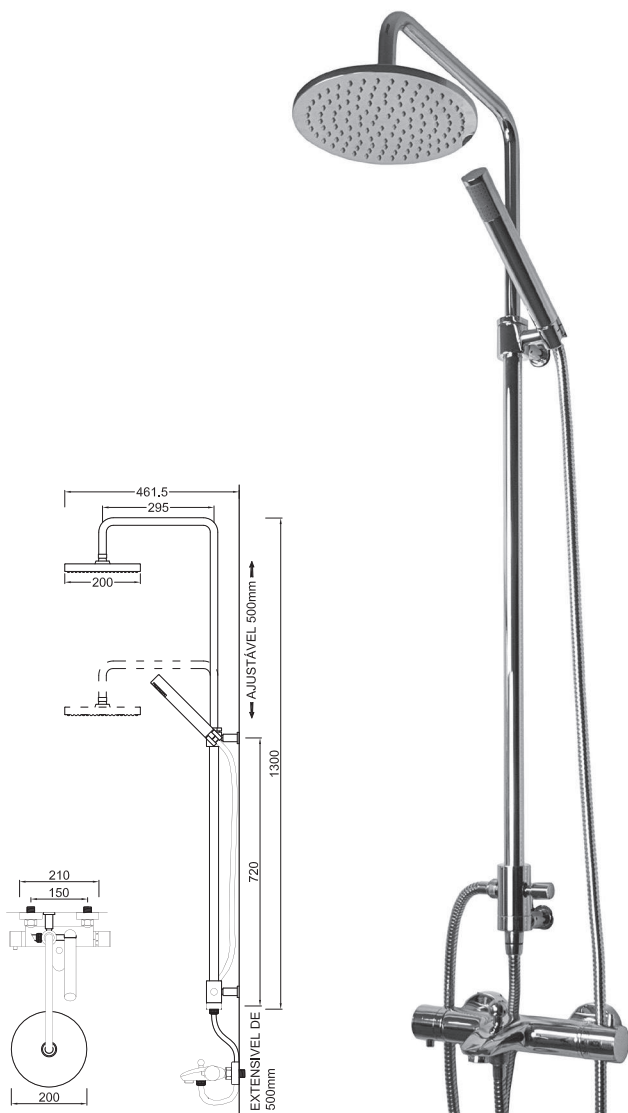

ACESSÓRIOS . ACCESORIOS . ACCESSOIRES

— TÉCNICAS

TECNICAS . TECHNIQUES . TECHNIQUES

WCAP 001

Torneira Electrónica com Activação Magnética por Aproximação
Grifo Electrónico con Activación Magnética por Aproximación
Electronic Tap with Activation by Proximity
Robinet Automatique Capacitif