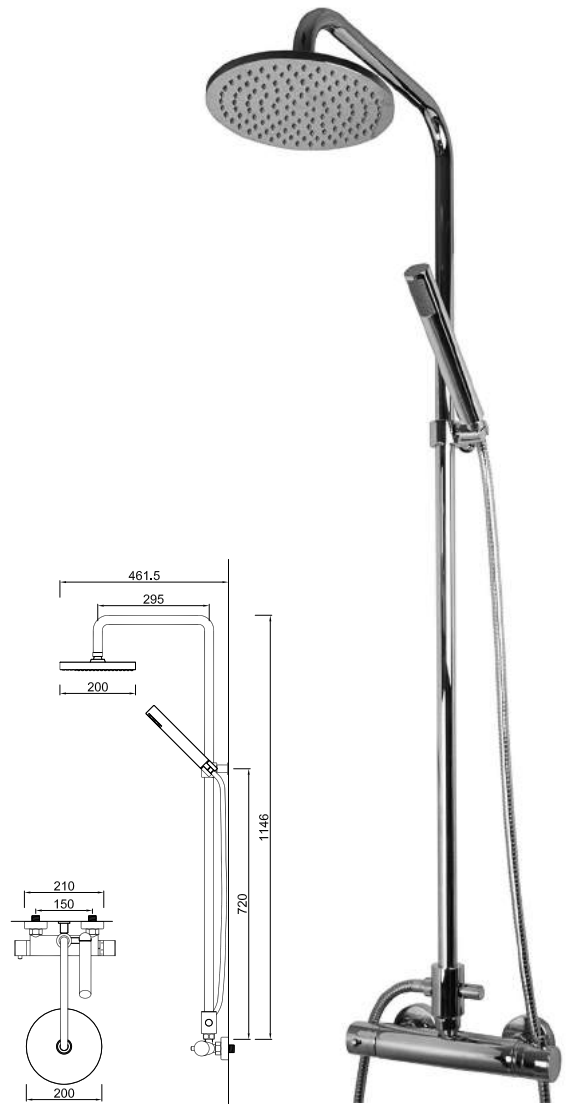

WTERMO 006/1

Rampa de Chuveiro Telescópica com Monocomando Termostático
Rampa de Ducha Extensible con Monomando Termostatico
Extensible Shower Column with Thermostatic Mixer
Colonne de Douche Extensible avec Mitigeur Thermostatique

WTERMO 006/1D

Rampa de Chuveiro Telescópica com Monocomando Termostático e Deslizador
Rampa de Ducha Extensible con Monomando Termostatico y Deslizador
Extensible Shower Column with Thermostatic Mixer and Slider
Colonne de Douche Extensible avec Mitigeur Thermostatique et Czoulisseur

ACESSÓRIOS . ACCESORIOS . ACCESSOIRES

WTERMO ECO

Rampa de Chuveiro com Monocomando Termostático
Rampa de Ducha con Monomando Termostatico
Shower Column with Thermostatic Mixer
Colonne de Douche avec Mitigeur Thermostatique

ACESSÓRIOS . ACCESORIOS . ACCESSOIRES