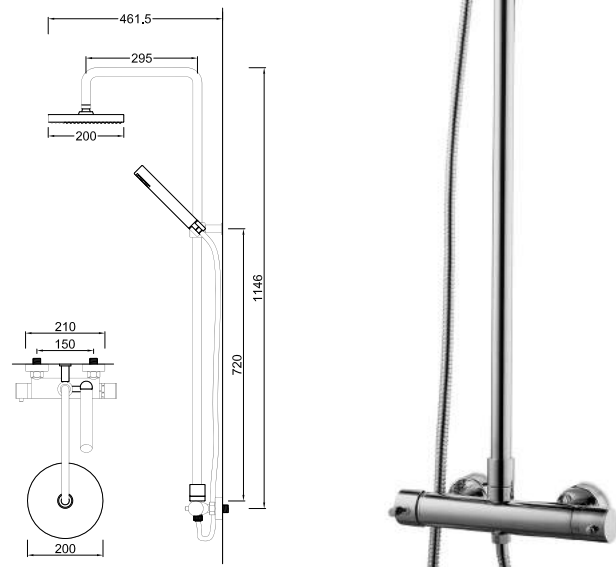

WMITZI 007/1G0

Válvula de Embutir com 2 Saídas e Chuveiro de Mão
Válvula de Empotrar con 2 Salidas y Ducha de Mano
Concealed Shower Valve 2 Ways and Hand Shower
Mitigeur Mécanique à Encastrer 2 Fonctions et Douchette de Main

ACESSÓRIOS . ACCESORIOS . ACCESSOIRES