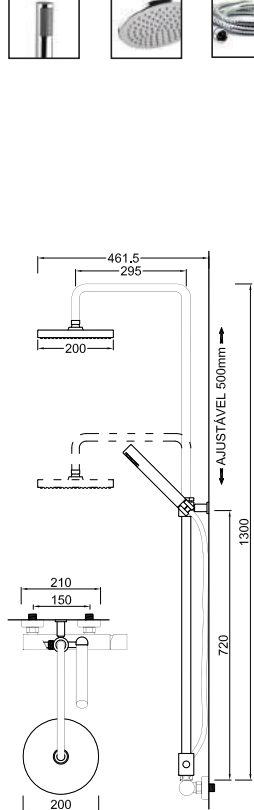

WPERLA 010

Rampa de Chuveiro Telescópica com Monocomando
Rampa de Ducha Extensible con Monomando
Extensible Shower Column with Mixer
Colonne de Douche Extensible avec Mitigeur

WPERLA 010GO

Rampa de Chuveiro Telescópica com Monocomando
Rampa de Ducha Extensible con Monomando
Extensible Shower Column with Mixer
Colonne de Douche Extensible avec Mitigeur

WPERLA 010D

Rampa de Chuveiro Telescópica com Monocomando e Deslizador
Rampa de Ducha Extensible con Monomando y Deslizador
Extensible Shower Column with Mixer and Slider
Colonne de Douche Extensible avec Mitigeur et Coulisseur

WPERLA 010DGO

Rampa de Chuveiro Telescópica com Monocomando e Deslizador
Rampa de Ducha Extensible con Monomando y Deslizador
Extensible Shower Column with Mixer and Slider
Colonne de Douche Extensible avec Mitigeur et Coulisseur

ACESSÓRIOS . ACCESORIOS . ACCESSOIRES