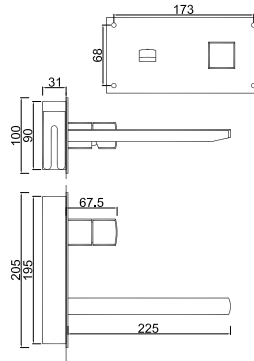

WHOZO 005

Monocomando de Lavatório à Parede sem Acessórios
Monomando de Lavabo à la Pared sin Accesorios
Concealed Monobasin Mixer without Accessories
Mitigeur Lavabo Encastré sans Accessoires