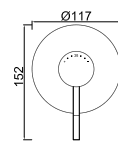

ACESSÓRIOS . ACCESORIOS . ACCESSOIRES

OPÇÕES . OPCIONES . OPTIONS