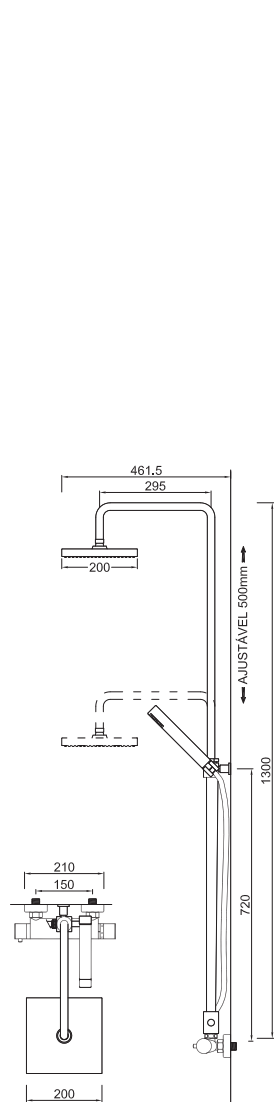

WTERMO 005/1

Rampa de Chuveiro Telescópica com Monocomando Termostático
Rampa de Ducha Extensible con Monomando Termostatico
Extensible Shower Column with Thermostatic Mixer
Colonne de Douche Extensible avec Mitigeur Thermostatique

WTERMO 005/1D

Rampa de Chuveiro Telescópica com Monocomando Termostático e Deslizador
Rampa de Ducha Extensible con Monomando Termostatico y Deslizador
Extensible Shower Column with Thermostatic Mixer and Slider
Colonne de Douche Extensible avec Mitigeur Thermostatiquer et Coulisseur

ACESSÓRIOS . ACCESORIOS . ACCESSOIRES

WTERMO 006

Rampa de Chuveiro com Monocomando Termostático
Rampa de Ducha con Monomando Termostatico
Shower Column with Thermostatic Mixer
Colonne de Douche avec Mitigeur Thermostatique

ACESSÓRIOS . ACCESORIOS . ACCESSOIRES