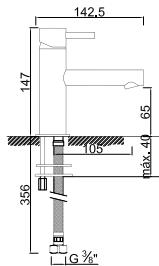

Monocomando de Lavatório com Acessórios
Monomando de Lavabo con Accesorios
Monobasin Mixer with Accessories
Mitigeur Lavabo avec Accessoires

WGRES 001/1

Aumento 15cm
Aumento 15cm
Increase Piece 15cm
Augmenter 15cm