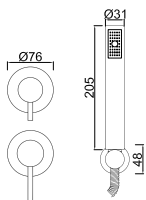

ACESSÓRIOS . ACCESORIOS . ACCESSOIRES

—
ETTORE

CONFORT

WETTORE 001

Monobloco de Lavatório com Acessórios
 Mezcladora de Lavabo con Accesorios
 Washbasin Tap with Accessories
 Melangeur Lavabo avec Accessoires