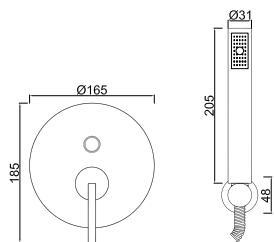

ACESSÓRIOS . ACCESORIOS . ACCESSOIRES

WGIANE 016/1

Sistema de Duche Embutido 3 Funções
 Sistema de Ducha Empotrado con 3 Funciones
 Concealed Shower System 3 Ways
 Module de Douche 3 Fonctions

ACESSÓRIOS . ACCESORIOS . ACCESSOIRES