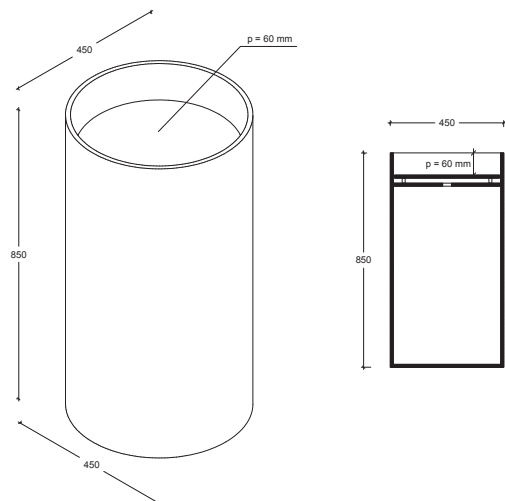

WCIRCLE 002