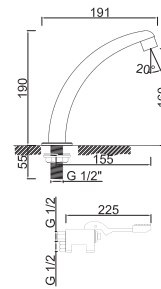

WTEMP 014

Torneira com Ativação por Pedal Horizontal
Grifo con Activación por Pedal Horizontal
Pedal Activated Tap
Robinet avec Activation pour Pédale Horizontal