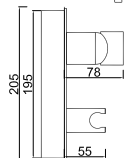

ACESSÓRIOS . ACCESORIOS . ACCESSOIRES

WDART 014

Torneira de Esquadria
 Llave de Paso
 Shut Off
 Robinet D'arrêt

WDART 010

Válvula de Embutir com 1 Saída
 Válvula de Empotrar con 1 Salida
 Concealed Shower Valve 1 Way
 Mitigeur Mécanique à Encastrer 1 Fonction