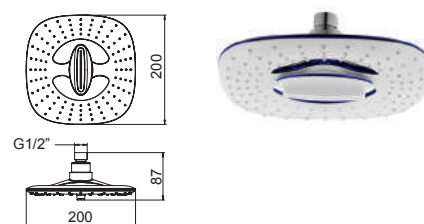

WCHUV 027

Chuveiro Superior Quadrado ABS
Ducha de Techo Cuadrado en ABS
ABS Square Head Shower
Pomme de Douche en ABS

200x200mm