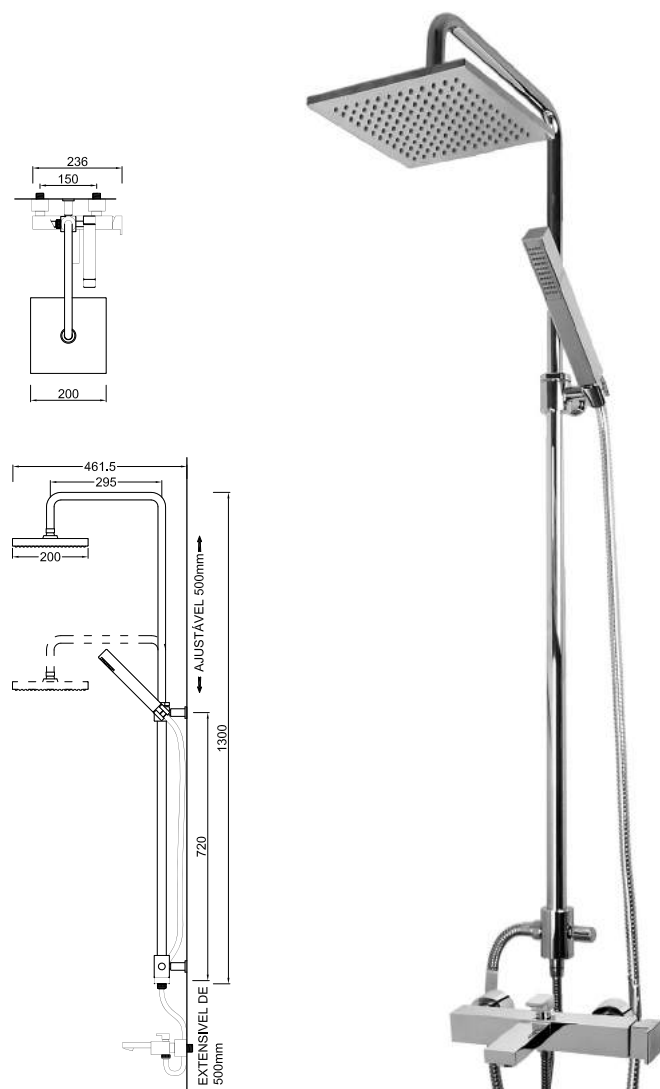

ACESSÓRIOS . ACCESORIOS . ACCESSOIRES

WRLUX 012

Sistema de Duche Embutido 1 Função
Sistema de Ducha Empotrado con 1 Función
Concealed Shower System 1 Way
Module de Douche 1 Fonction

ACESSÓRIOS . ACCESORIOS . ACCESSOIRES