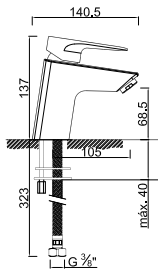

WNERO 001

Monocomando de Lavatório com Acessórios
Monomando de Lavabo con Accesorios
Monobasin Mixer with Accessories
Mitigeur Lavabo avec Accessoires

WCONERO 001

Monocomando de Lavatório sem Acessórios
Monomando de Lavabo sin Accesorios
Monobasin Mixer without Accessories
Mitigeur Lavabo sans Accessoires

WNERO€S 001

Monocomando de Lavatório €Saver sem Acessórios
Monomando de Lavabo €Saver sin Accesorios
Monobasin Mixer €Saver without Accessories
Mitigeur Lavabo €Saver sans Accessoires

WNERO 001C2

Monocomando de Lavatório Due sem Acessórios
Monomando de Lavabo Due sin Accesorios
Monobasin Mixer Due without Accessories
Mitigeur Lavabo Due sans Accessoires