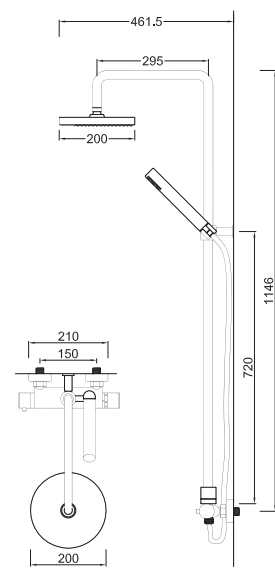

WTERMO 005/1

Rampa de Chuveiro Telescópica com Monocomando Termostático
Rampa de Ducha Extensible con Monomando Termostatico
Extensible Shower Column with Thermostatic Mixer
Colonne de Douche Extensible avec Mitigeur Thermostatique

WTERMO 005/1D

Rampa de Chuveiro Telescópica com Monocomando Termostático e Deslizador
Rampa de Ducha Extensible con Monomando Termostatico y Deslizador
Extensible Shower Column with Thermostatic Mixer and Slider
Colonne de Douche Extensible avec Mitigeur Thermostatiquer et Coulisseur

ACESSÓRIOS . ACCESORIOS . ACCESSOIRES

WTERMO 006

Rampa de Chuveiro com Monocomando Termostático
Rampa de Ducha con Monomando Termostatico
Shower Column with Thermostatic Mixer
Colonne de Douche avec Mitigeur Thermostatique

ACESSÓRIOS . ACCESORIOS . ACCESSOIRES