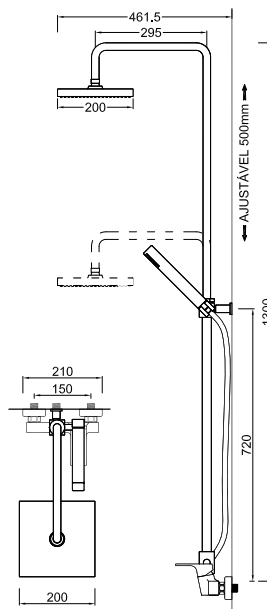

WKIARA 008

Válvula de Embutir com 3 Saídas
Válvula de Empotrar con 3 Salidas
Concealed Shower Valve 3 Ways
Mitigeur Mécanique à Encastrer 3 Fonctions