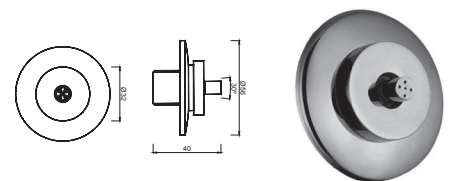

WDUC 012

Injector Lateral Redondo
Injector Lateral Redondo
Lateral Jet
Micro Jets de Douche Rond Orientable