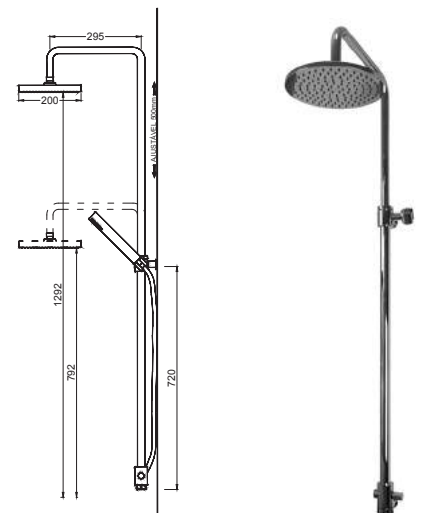

WTELESRAMPA 001/1

Rampa de Chuveiro sem Monocomando
Rampa de Ducha sin Monomando
Shower Column without Mixer
Colonne de Douche sans Mitigeur