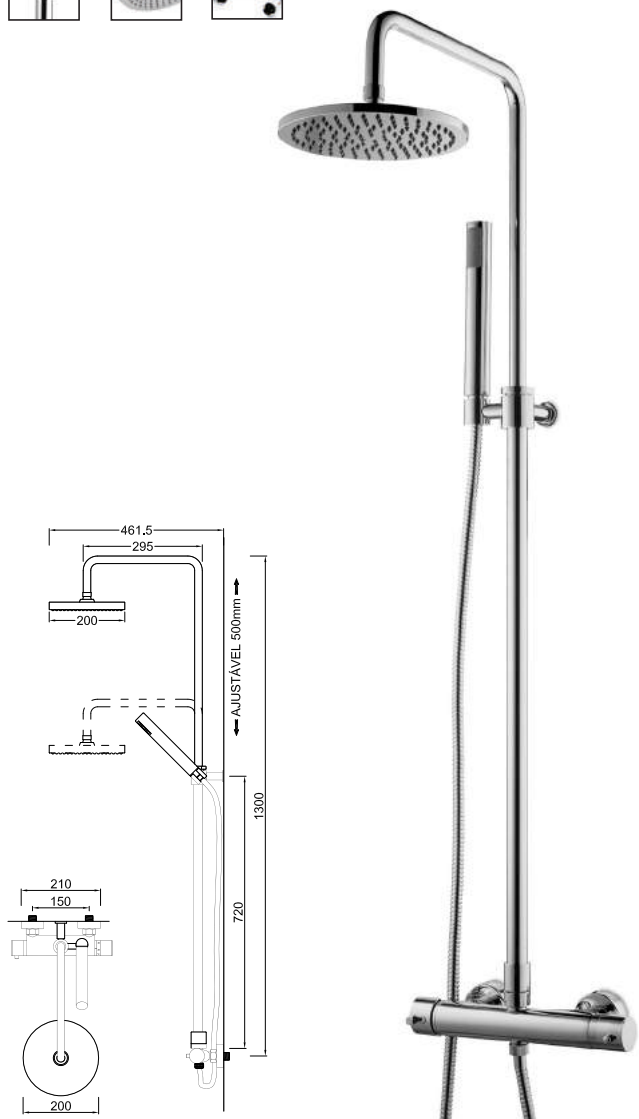

WTERMO 006/1

Rampa de Chuveiro Telescópica com Monocomando Termostático
Rampa de Ducha Extensible con Monomando Termostatico
Extensible Shower Column with Thermostatic Mixer
Colonne de Douche Extensible avec Mitigeur Thermostatique

WTERMO 006/1D

Rampa de Chuveiro Telescópica com Monocomando Termostático e Deslizador
Rampa de Ducha Extensible con Monomando Termostatico y Deslizador
Extensible Shower Column with Thermostatic Mixer and Slider
Colonne de Douche Extensible avec Mitigeur Thermostatique et Czoulisseur

ACESSÓRIOS . ACCESORIOS . ACCESSOIRES

WTERMO ECO

Rampa de Chuveiro com Monocomando Termostático
Rampa de Ducha con Monomando Termostatico
Shower Column with Thermostatic Mixer
Colonne de Douche avec Mitigeur Thermostatique

ACESSÓRIOS . ACCESORIOS . ACCESSOIRES