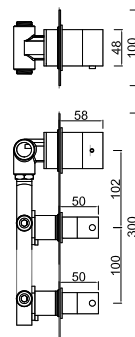

WPERLA 006

WPERLA 006GO

WPERLA 008

Válvula de Embutir com 4 Saídas
 Válvula de Empotrar con 4 Salidas
 Concealed Shower Valve 4 Ways
 Mitigeur à Encastrer 4 Fonctions

WPERLA 008GO

Válvula de Embutir com 4 Saídas
 Válvula de Empotrar con 4 Salidas
 Concealed Shower Valve 4 Ways
 Mitigeur à Encastrer 4 Fonctions