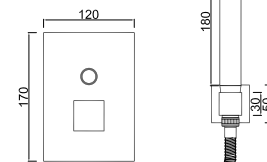

ACESSÓRIOS . ACCESORIOS . ACCESSOIRES

WQUADRA 014/1.1

Sistema de Duche Embutido 2 Funções
 Sistema de Ducha Empotrado con 2 Funciones
 Concealed Shower System 2 Ways
 Module de Douche 2 Fonctions

ACESSÓRIOS . ACCESORIOS . ACCESSOIRES