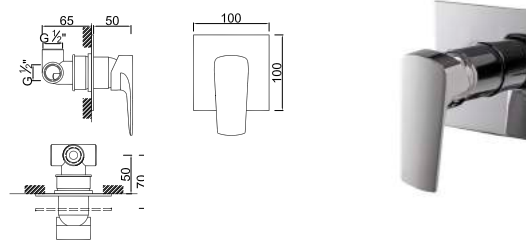

Monocomando de Base Chuveiro Due com Acessórios
 Monomando de Ducha Due con Accesorios
 Wall Mounted Shower Mixer Due with Accessories
 Mitigeur Douche Due avec Accessoires

WNERO 006

Válvula de Embutir com 1 Saída
 Válvula de Empotrar con 1 Salida
 Concealed Shower Valve 1 Way
 Mitigeur Mécanique à Encastrer 1 Fonction