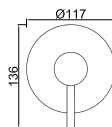

ACESSÓRIOS . ACCESORIOS . ACCESSOIRES

WRIZZO 015/1.1

Sistema de Duche Embutido 1 Função
 Sistema de Ducha Empotrado con 1 Función
 Concealed Shower System 1 Way
 Module de Douche 1 Fonction

ACESSÓRIOS . ACCESORIOS . ACCESSOIRES