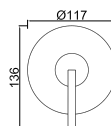

ACESSÓRIOS . ACCESORIOS . ACCESSOIRES