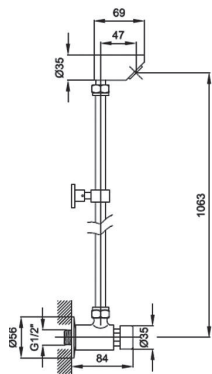

WTEMP 018

Torneira de Base de Chuveiro Temporizada
Grifo de Ducha Temporizada
Exposed Self Closing Push Button
Colonne Douche avec Robinet Temporisé