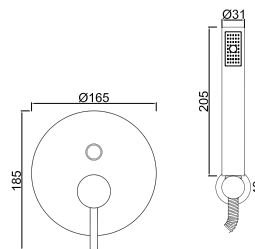

ACESSÓRIOS . ACCESORIOS . ACCESSOIRES

WDART 018.1

Sistema de Duche Embutido 2 Funções
Sistema de Ducha Empotrado con 2 Funciones
Concealed Shower System 2 Ways
Module de Douche 2 Fonctions

ACESSÓRIOS . ACCESORIOS . ACCESSOIRES