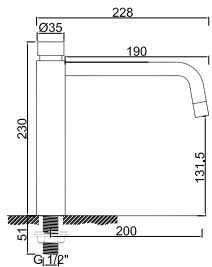

WTEMP 023

Torneira Lavatório Temporizada XL
Grifo de Lavabo Temporizado XL
Non Concussive Basin Tap XL
Robinet Lavabo Temporisé XL