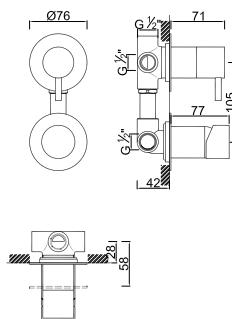

WCA2 013

Válvula de Embutir com 2 Saídas
Válvula de Empotrar con 2 Salidas
Concealed Shower Valve 2 Ways
Mitigeur Mécanique à Encastrer 2 Fonctions