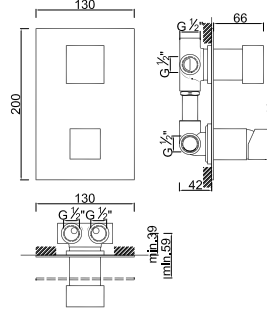

WQUADRA 012

Válvula de Embutir com 3 Saídas
Válvula de Empotrar con 3 Salidas
Concealed Shower Valve 3 Ways
Mitigeur Mécanique à Encastrer 3 Fonctions