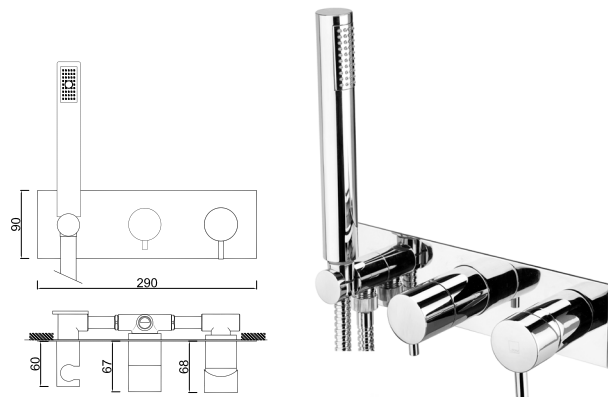

ACESSÓRIOS . ACCESORIOS . ACCESSOIRES