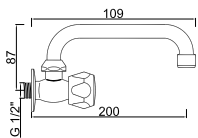

WMILO 011T

Torneira de Banca à Parede
Grifo de Cocina à la Pared
Wall Mounted Hot and Cold Sink Tap
Robinet Evier Mural