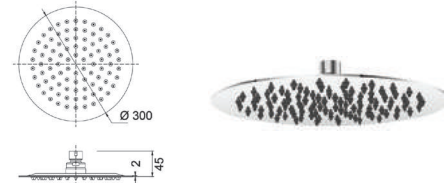

WCHUV 008/1

Ø 400 mm