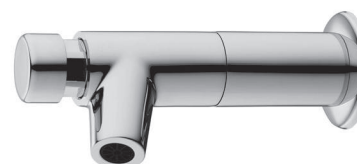

WTEMP 017/2

Torneira de Parede Temporizada
Grifo à la Pared Temporizado
Non Concussive Basin Tap
Robinet Lavabo Temporisé