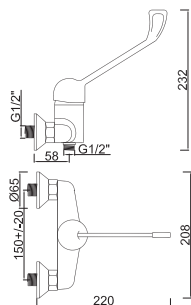

WBASIQHOSP 004

Monocomando de Base de Chuveiro Hospitalar com Acessórios
Monomando de Ducha Hospitalar con Accesorios
Wall Mounted Shower Mixer with Accessories
Mitigeur Douche pour Hôpitaux avec Accessoires

ACESSÓRIOS . ACCESORIOS . ACCESSOIRES