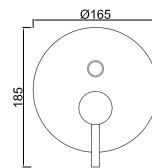

ACESSÓRIOS . ACCESORIOS . ACCESSOIRES