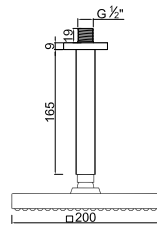

WQUADRA 015/1

Sistema de Duche Embutido 3 Funções
Sistema de Ducha Empotrado con 3 Funciones
Concealed Shower System 3 Ways
Module de Douche 3 Fonctions

ACESSÓRIOS . ACCESORIOS . ACCESSOIRES