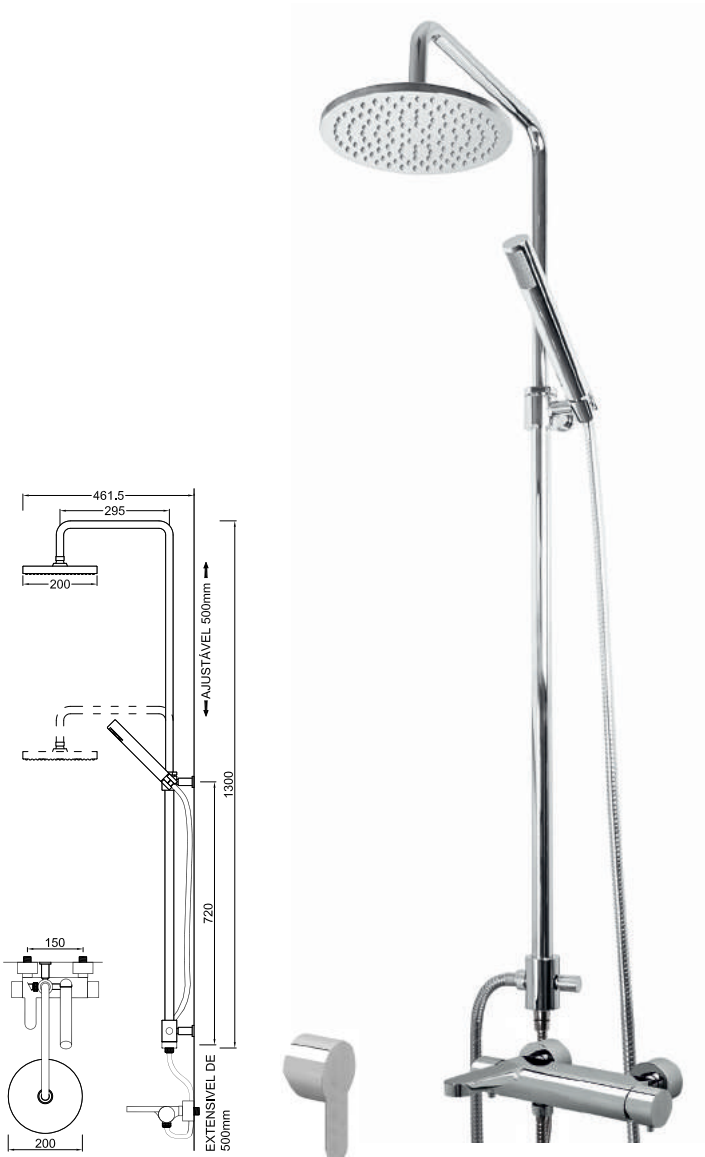

WNINA 003/1

Rampa de Banheira Telescópica com Monocomando
Rampa Extensible con Monomando Baño/Ducha
Extensible Bath Column with Mixer
Colonne Extensible avec Mitigeur Bain Douche

WNINA 003/1G0

Rampa de Banheira Telescópica com Monocomando
Rampa Extensible con Monomando Baño/Ducha
Extensible Bath Column with Mixer
Colonne Extensible avec Mitigeur Bain Douche

ACESSÓRIOS . ACCESORIOS . ACCESSOIRES

WNINA 009G0

Sistema de Duche Embutido 1 Função
Sistema de Ducha Empotrado con 1 Función
Concealed Shower System 1 Way
Module de Douche 1 Fonction

ACESSÓRIOS . ACCESORIOS . ACCESSOIRES

WNINA 009/1G0

Sistema de Duche Embutido 1 Função
Sistema de Ducha Empotrado con 1 Función
Concealed Shower System 1 Way
Module de Douche 1 Fonction

ACESSÓRIOS . ACCESORIOS . ACCESSOIRES

WNINA 003/1G0

WNINA 003/1