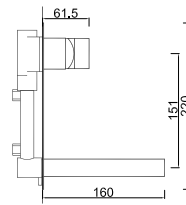

WGRES 005/7

Monocomando de Lavatório à Parede sem Acessórios
Monomando de Lavabo à la Pared sin Accesorios
Concealed Monobasin Mixer without Accessories
Mitigeur Lavabo Encastré sans Accessoires