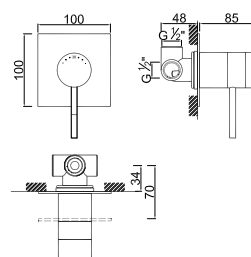

WQUADRA 008

Válvula de Embutir Termostática com 1 Saída
Válvula de Empotrar Termostatica con 1 Salida
Thermostatic Concealed Shower Valve 1 Way
Mitigeur Thermostatique à Encastrer 1 Fonction