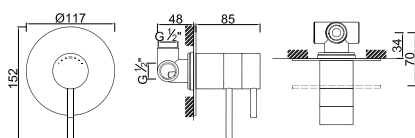

OPÇÕES . OPCIONES . OPTIONS