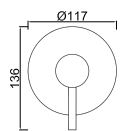

ACESSÓRIOS . ACCESORIOS . ACCESSOIRES

WENZO 013/1.1

Sistema de Duche Embutido 1 Função
Sistema de Ducha Empotrado con 1 Función
Concealed Shower System 1 Way
Module de Douche 1 Fonction

ACESSÓRIOS . ACCESORIOS . ACCESSOIRES