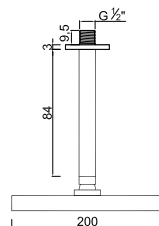

ACESSÓRIOS . ACCESORIOS . ACCESSOIRES

WGRES 019/1.1

Sistema de Duche Embutido 1 Função
 Sistema de Ducha Empotrado con 1 Función
 Concealed Shower System 1 Way
 Module de Douche 1 Fonction

ACESSÓRIOS . ACCESORIOS . ACCESSOIRES