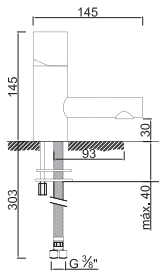

WCA1 001/1

Aumento 15cm
 Aumento 15cm
 Increase Piece 15cm
 Augmenter 15cm

WCA1 001/2

Monocomando de Lavatório Cano Alto com Acessórios
 Monomando de Lavabo Caño Alto con Accesorios
 High Spout Monobasin Mixer with Accessories
 Mitigeur Lavabo Bec Haut avec Accessoires