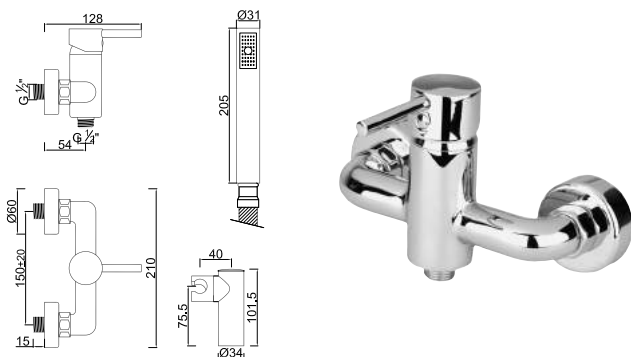

ACESSÓRIOS . ACCESORIOS . ACCESSOIRES

WBIANCHI 007

Válvula de Embutir com 1 Saída
Válvula de Empotrar con 1 Salida
Concealed Shower Valve 1 Way
Mitigeur Mécanique à Encastrer 1 Fonction

WBIANCHI 008

Válvula de Embutir com 2 Saídas
Válvula de Empotrar con 2 Salidas
Concealed Shower Valve 2 Ways
Mitigeur Mécanique à Encastrer 2 Fonctions