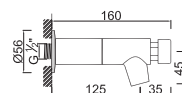

WTEMP 017/2

Torneira de Parede Temporizada
Grifo à la Pared Temporizado
Non Concussive Basin Tap
Robinet Lavabo Temporisé