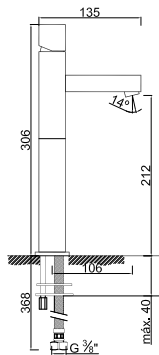

WQUADRA 001/1

Aumento 15cm
Aumento 15cm
Increase Piece 15cm
Augmenter 15cm

WQUADRA 003/6

Monocomando de Lavatório Cano Alto com Acessórios
Monomando de Lavabo Caño Alto con Accesorios
High Spout Monobasin Mixer with Accessories
Mitigeur Lavabo Bec Haut avec Accessoires