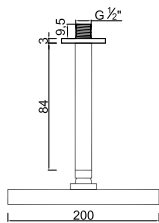

ACESSÓRIOS . ACCESORIOS . ACCESSOIRES