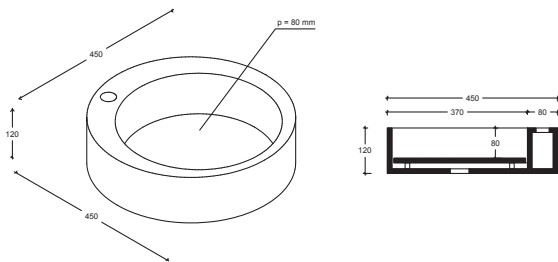

WCIRCLE 003

Lavatório em Corian Circle Flat 45
Lavabo en Corian Circle Flat 45
Washbasin in Corian Circle Flat 45
Vasque à Poser en Corian Circle Flat 45

WCIRCLE 004

Lavatório em Corian Circle Flat 45
Lavabo en Corian Circle Flat 45
Washbasin in Corian Circle Flat 45
Vasque à Poser en Corian Circle Flat 45

WCIRCLE 003

WCIRCLE 004

WCIRCLE 001

Lavatório em Corian Circle Tall 45
Lavabo en Corian Circle Tall 45
Washbasin in Corian Circle Tall 45
Lavabo Haut en Corian Circle Tall 45

WCIRCLE 002

Lavatório em Corian Circle Tall 45
Lavabo en Corian Circle Tall 45
Washbasin in Corian Circle Tall 45
Lavabo Haut en Corian Circle Tall 45

WCIRCLE 001

WCIRCLE 002