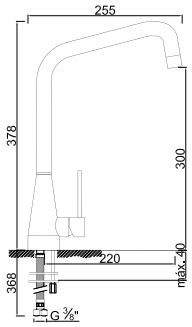

WLIPSSI 001

Monocomando de Banca
Monomando de Cocina
Mono Sink Mixer
Mitigeur Evier