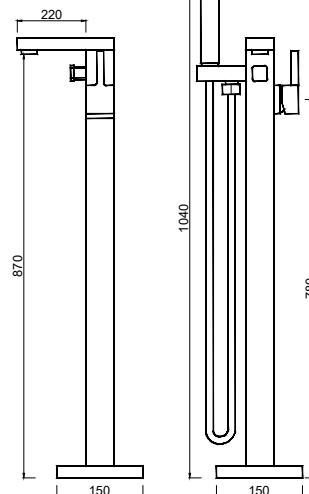

ACESSÓRIOS . ACCESORIOS . ACCESSOIRES