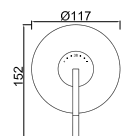

ACESSÓRIOS . ACCESORIOS . ACCESSOIRES