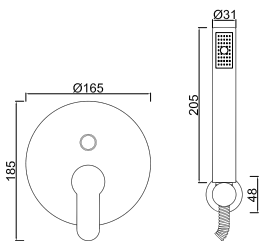

ACESSÓRIOS . ACCESORIOS . ACCESSOIRES

WNINA 010/1.1G0

Sistema de Duche Embutido 2 Funções
Sistema de Ducha Empotrado con 2 Funciones
Concealed Shower System 2 Ways
Module de Douche 2 Fonctions

ACESSÓRIOS . ACCESORIOS . ACCESSOIRES