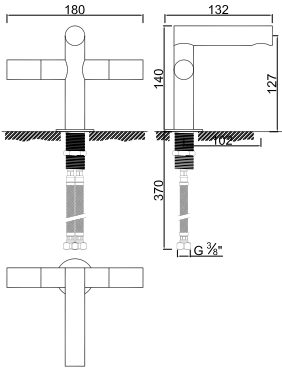

WCA2 001

Misturadora de Lavatório com Acessórios
Mezcladora de Lavabo con Accesorios
Monobasin Mixer with Accessories
Melangeur Lavabo avec Accessoires