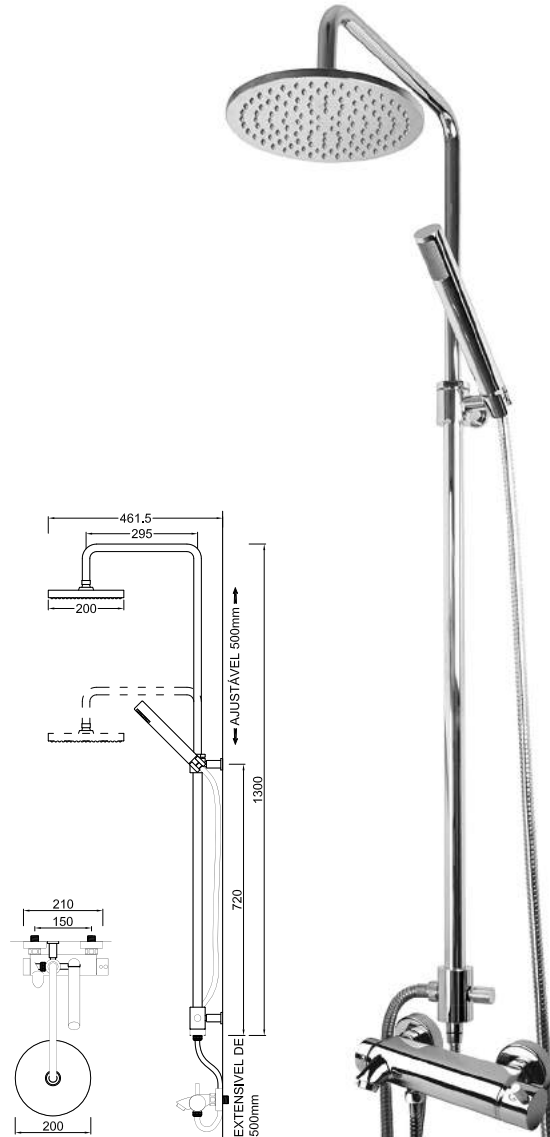

ACESSÓRIOS . ACCESORIOS . ACCESSOIRES

WRIZZO 015

Sistema de Duche Embutido 1 Função
 Sistema de Ducha Empotrado con 1 Función
 Concealed Shower System 1 Way
 Module de Douche 1 Fonction

ACESSÓRIOS . ACCESORIOS . ACCESSOIRES