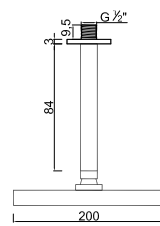

WGRES 020/1.1

Sistema de Duche Embutido 2 Funções
Sistema de Ducha Empotrado con 2 Funciones
Concealed Shower System 2 Ways
Module de Douche 2 Fonctions

ACESSÓRIOS . ACCESORIOS . ACCESSOIRES