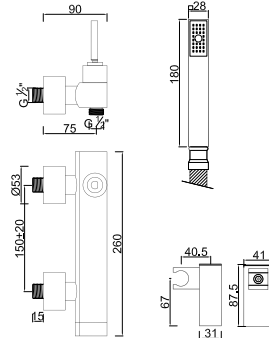

ACESSÓRIOS . ACCESORIOS . ACCESSOIRES