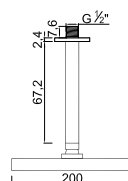

ACESSÓRIOS . ACCESORIOS . ACCESSOIRES