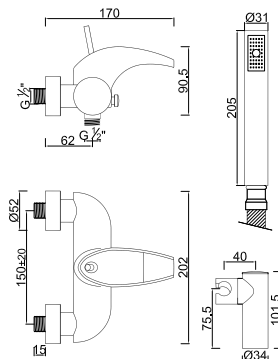

WPIETRA 002/6

Monocomando de Banheira com Acessórios
Monomando de Baño/Ducha con Accesorios
Wall Mounted Bath/Shower Mixer with Accessories
Mitigeur Bain Douche avec Accessoires

OPÇÕES . OPCIONES . OPTIONS

ACESSÓRIOS . ACCESORIOS . ACCESSOIRES