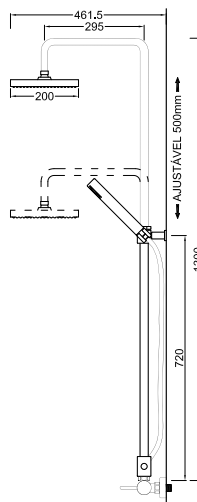

WENJOY 003/1D

Rampa de Chuveiro Telescópica com Monocomando e Deslizador
Rampa de Ducha Extensible con Monomando y Deslizador
Extensible Shower Column with Mixer and Slider
Colonne de Douche Extensible avec Mitigeur et Coulisseur

ACCESÓRIOS . ACCESORIOS . ACCESSOIRES