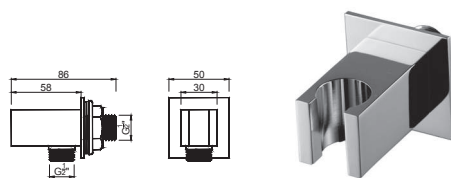

WDUC 002

Suporte de Chuveiro de Mão Frontal com Ligação de Água
Salida de Agua Cuadrada con Soporte Frontal
Square Wall Connection Elbow with Hand Shower Holder
Coude de Raccordement Mural avec Support Avant