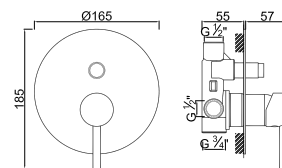

OPÇÕES . OPCIONES . OPTIONS