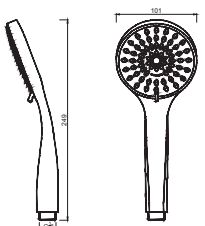

WCHUV 001/3

Chuveiro de Mão "Water Saving" 3 Funções ABS
Ducha de Mano "Water Saving" 3 Funciones en ABS
ABS Hand Shower Water Saving 3 Jet Sprays
Douchette de Main 3 Fonctions Eco en ABS