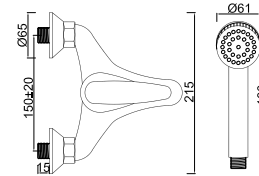

ACESSÓRIOS . ACCESORIOS . ACCESSOIRES