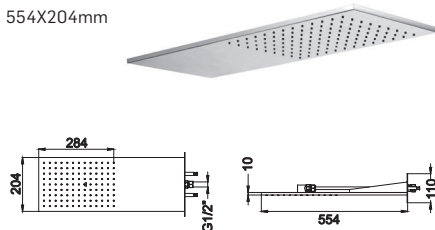

WCHUV 026

Chuveiro de Parede
Ducha à la Pared
Wall Shower Head
Pomme de Douche Mural

554X204mm