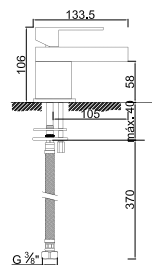

WLORENA 001/2

Monocomando de Lavatório com Acessórios
Monomando de Lavabo con Accesorios
Monobasin Mixer with Accessories
Mitigeur Lavabo avec Accessoires