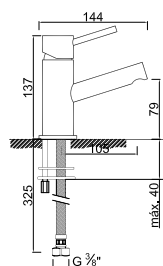

WENZO 001

Monocomando de Lavatório sem Acessórios
Monomando de Lavabo sin Accesorios
Monobasin Mixer without Accessories
Mitigeur Lavabo sans Accessoires

WENZO€S 001

Monocomando de Lavatório €Saver sem Acessórios
Monomando de Lavabo €Saver sin Accesorios
Monobasin Mixer €Saver without Accessories
Mitigeur Lavabo €Saver sans Accessoires

WENZO 001C2

Monocomando de Lavatório Due sem Acessórios
Monomando de Lavabo Due sin Accesorios
Monobasin Mixer Due without Accessories
Mitigeur Lavabo Due sans Accessoires