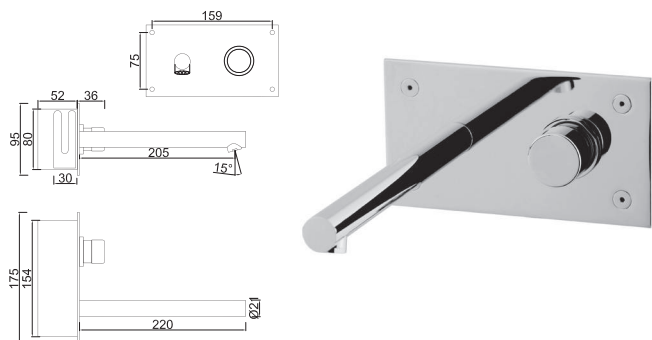

WTEMP 007

Torneira de Lavatório Temporizada Embutida
Grifo de Lavabo Temporizado de Empotrar
Non Concussive Concealed Basin Tap
Robinet Lavabo Temporisé à Encastrer

WTEMP 017/2

Torneira de Parede Temporizada
Grifo à la Pared Temporizado
Non Concussive Basin Tap
Robinet Lavabo Temporisé