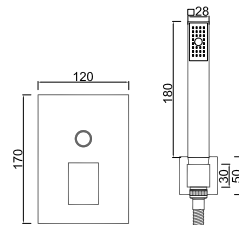

WKIARA 010/1

Sistema de Duche Embutido 2 Funções
Sistema de Ducha Empotrado con 2 Funciones
Concealed Shower System 2 Ways
Module de Douche 2 Fonctions

ACESSÓRIOS . ACCESORIOS . ACCESSOIRES