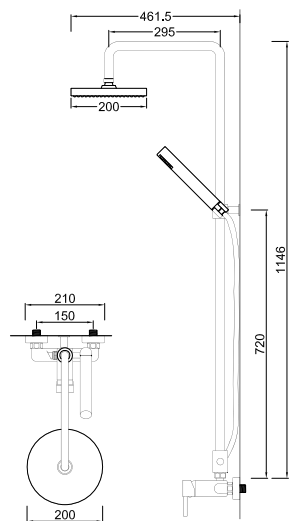

ACESSÓRIOS . ACCESORIOS . ACCESSOIRES

WBIANCHI 015.1

Sistema de Duche Embutido 1 Função
Sistema de Ducha Empotrado con 1 Función
Concealed Shower Valve 1 Way
Module de Douche 1 Fonction

ACESSÓRIOS . ACCESORIOS . ACCESSOIRES