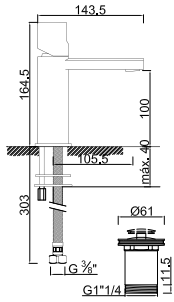

WPERLA 001

Monocomando de Lavatório com Acessórios
Monomando de Lavabo con Accesorios
Monobasin Mixer with Accessories
Mitigeur Lavabo avec Accessoires

WECOPERLA 001

Monocomando de Lavatório sem Acessórios
Monomando de Lavabo sin Accesorios
Monobasin Mixer without Accessories
Mitigeur Lavabo sans Accessoires