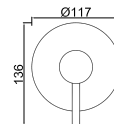

ACESSÓRIOS . ACCESORIOS . ACCESSOIRES