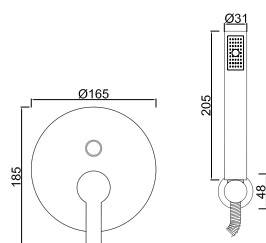

WPERLA 012/1.1G0

Sistema de Duche Embutido 2 Funções
Sistema de Ducha Empotrado con 2 Funciones
Concealed Shower System 2 Ways
Module de Douche 2 Fonctions

ACESSÓRIOS . ACCESORIOS . ACCESSOIRES