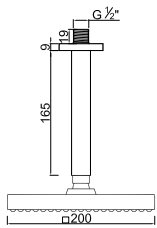

ACCESÓRIOS . ACCESORIOS . ACCESSOIRES