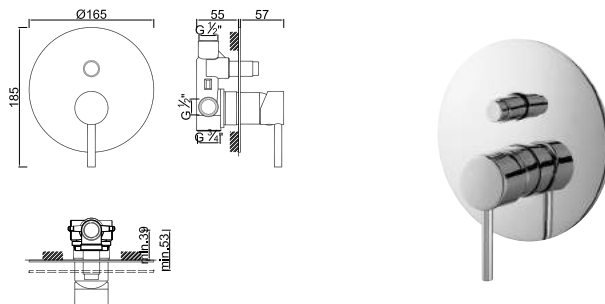

ACESSÓRIOS . ACCESORIOS . ACCESSOIRES

WENJOY 009

Válvula de Embutir com 1 Saída
 Válvula de Empotrar con 1 Salida
 Concealed Shower Valve 1 Way
 Mitigeur Mécanique à Encastrer 1 Fonction

WENJOY 010

Válvula de Embutir com 2 Saídas
 Válvula de Empotrar con 2 Salidas
 Concealed Shower Valve 2 Ways
 Mitigeur Mécanique à Encastrer 2 Fonctions