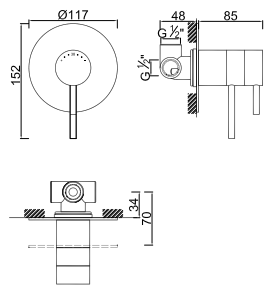

WGRES 017

Válvula de Embutir Termostática com 1 Saída
Válvula de Empotrar Termostática con 1 Salida
Thermostatic Concealed Shower Valve 1 Way
Mitigeur Thermostatique à Encastrer 1 Fonction