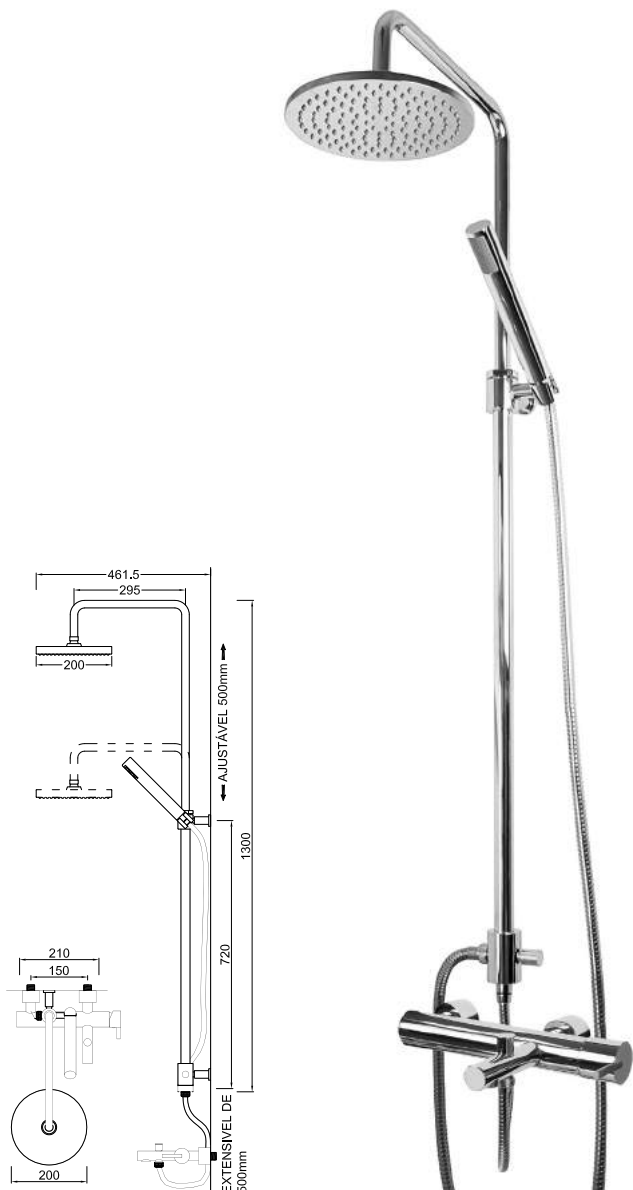

WGIANE 003/1

Rampa de Banheira Telescópica com Monocomando
Rampa Extensible con Monomando Baño/Ducha
Extensible Bath Column with Mixer
Colonne Extensible avec Mitigeur Bain Douche

ACESSÓRIOS . ACCESORIOS . ACCESSOIRES

WGIANE 014

Sistema de Duche Embutido 1 Função
Sistema de Ducha Empotrado con 1 Función
Concealed Shower System 1 Way
Module de Douche 1 Fonction

ACESSÓRIOS . ACCESORIOS . ACCESSOIRES

WGIANE 014/1

Sistema de Duche Embutido 1 Função
Sistema de Ducha Empotrado con 1 Función
Concealed Shower System 1 Way
Module de Douche 1 Fonction

ACESSÓRIOS . ACCESORIOS . ACCESSOIRES