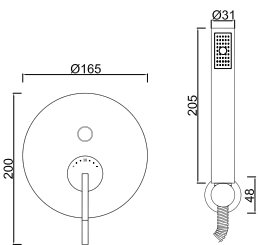

WGIANE 018.1

Sistema de Duche Embutido Termostático 2 Funções
Sistema de Ducha Empotrado Termostático con 2 Funciones
Thermostatic Concealed Shower System 2 Ways
Module de Douche Thermostatique 2 Fonctions

ACESSÓRIOS . ACCESORIOS . ACCESSOIRES

WGIANE 018/1.1

Sistema de Duche Embutido Termostático 2 Funções
Sistema de Ducha Empotrado Termostático con 2 Funciones
Thermostatic Concealed Shower System 2 Ways
Module de Douche Thermostatique 2 Fonctions

ACESSÓRIOS . ACCESORIOS . ACCESSOIRES