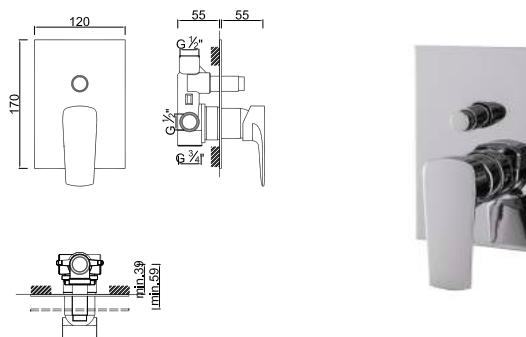

WNERO 007

Válvula de Embutir com 2 Saídas
Válvula de Empotrar con 2 Salidas
Concealed Shower Valve 2 Ways
Mitigeur Mécanique à Encastrer 2 Fonctions