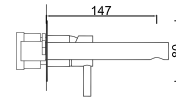

WGRES 005/7.1

Monocomando de Lavatório à Parede sem Acessórios
Monomando de Lavabo à la Pared sin Accesorios
Concealed Monobasin Mixer without Accessories
Mitigeur Lavabo Encastré sans Accessoires