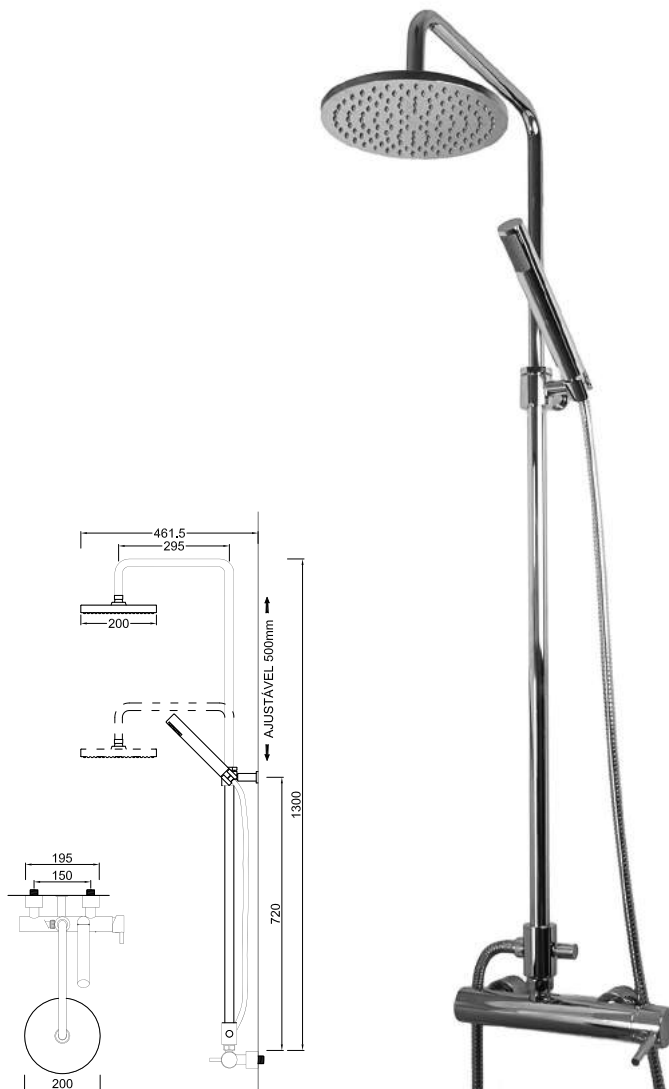

WDART 021

Rampa de Chuveiro Telescópica com Monocomando
Rampa de Ducha Extensible con Monomando
Extensible Shower Column with Mixer
Colonne de Douche Extensible avec Mitigeur

WDART 021D

Rampa de Chuveiro Telescópica com Monocomando e Deslizador
Rampa de Ducha Extensible con Monomando y Deslizador
Extensible Shower Column with Mixer and Slider
Colonne de Douche Extensible avec Mitigeur et Coulisser

ACESSÓRIOS . ACCESORIOS . ACCESSOIRES

WDART 017

Sistema de Duche Embutido 1 Função
Sistema de Ducha Empotrado con 1 Función
Concealed Shower System 1 Way
Module de Douche 1 Fonction

ACESSÓRIOS . ACCESORIOS . ACCESSOIRES

WDART 017/1

Sistema de Duche Embutido 1 Função
Sistema de Ducha Empotrado con 1 Función
Concealed Shower System 1 Way
Module de Douche 1 Fonction

ACESSÓRIOS . ACCESORIOS . ACCESSOIRES