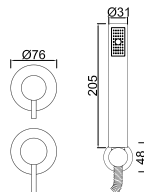

ACESSÓRIOS . ACCESORIOS . ACCESSOIRES