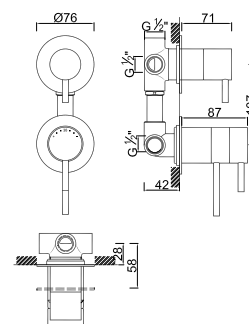

Válvula de Embutir Termostática com 4 Saídas
 Válvula de Empotrar Termostatica com 4 Salidas
 Thermostatic Concealed Shower Valve 4 Ways
 Mitigeur Thermostatique à Encastrer 4 Fonctions

OPÇÕES . OPCIONES . OPTIONS