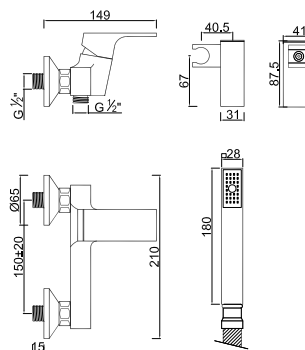

ACESSÓRIOS . ACCESORIOS . ACCESSOIRES