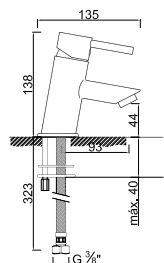

WRIZZO 002

Monocomando de Bidê sem Acessórios
Monomando de Bidet sin Accesorios
Monobidet Mixer without Accessories
Mitigeur bidet sans Accessoires