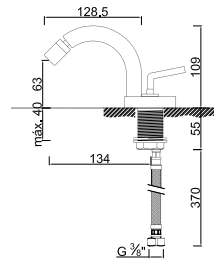

WENJOY 002

Monocomando de Bidê com Acessórios
Monomando de Bidet con Accesorios
Monobidet Mixer with Accessories
Mitigeur Bidet avec Accessoires