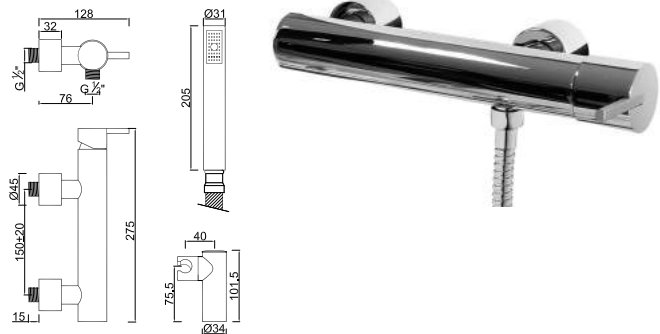

ACESSÓRIOS . ACCESORIOS . ACCESSOIRES

WGIANE 007

Válvula de Embutir com 1 Saída
 Válvula de Empotrar con 1 Salida
 Concealed Shower Valve 1 Way
 Mitigeur Mécanique à Encastrer 1 Fonction

WGIANE 008

Válvula de Embutir com 2 Saídas
 Válvula de Empotrar con 2 Salidas
 Concealed Shower Valve 2 Ways
 Mitigeur Mécanique à Encastrer 2 Fonctions