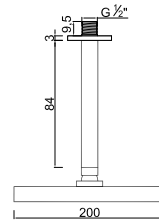

ACESSÓRIOS . ACCESORIOS . ACCESSOIRES