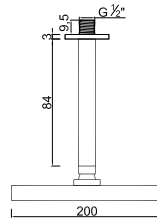

ACESSÓRIOS . ACCESORIOS . ACCESSOIRES

WENZO 013/1.1

Sistema de Duche Embutido 1 Função
Sistema de Ducha Empotrado con 1 Función
Concealed Shower System 1 Way
Module de Douche 1 Fonction

ACESSÓRIOS . ACCESORIOS . ACCESSOIRES