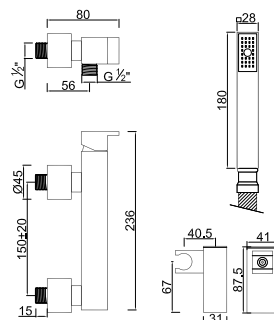

ACESSÓRIOS . ACCESORIOS . ACCESSOIRES