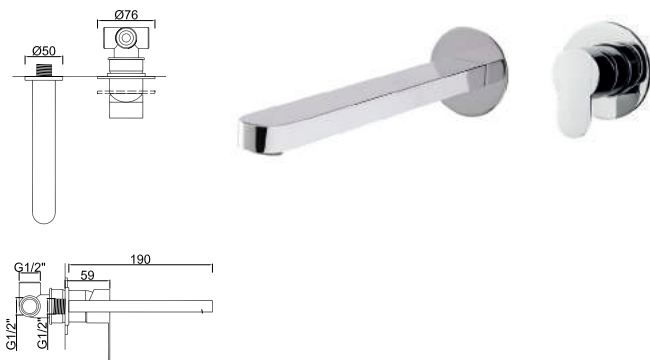

WNINA 005/1 GO

Monocomando de Lavatório à Parede sem Acessórios
Monomando de Lavabo à la Pared sin Accesorios
Concealed Monobasin Mixer without Accessories
Mitigeur Lavabo Encastré sans Accessoires