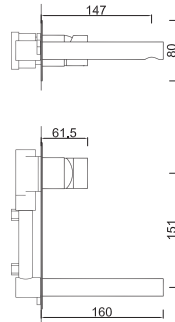

WCA1 008

Monocomando de Lavatório à Parede sem Acessórios
Monomando de Lavabo à la Pared sin Accesorios
Concealed Monobasin Mixer without Accessories
Mitigeur Lavabo Encastré sans Accessoires