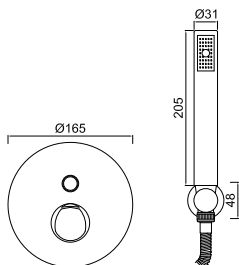

WPIETRA 008/6.1

Sistema de Duche Embutido 2 Funções
 Sistema de Ducha Empotrado con 2 Funciones
 Concealed Shower System 2 Ways
 Module de Douche 2 Fonctions

ACESSÓRIOS . ACCESORIOS . ACCESSOIRES

OPÇÕES . OPCIONES . OPTIONS