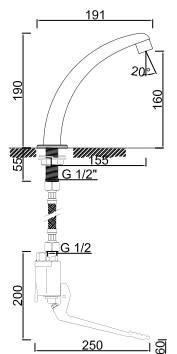

WTEMP 015/2

Misturadora com Activação por Pedal Vertical
Mezcladora con Activación por Pedal Vertical
Pedal Activated Tap 2 Waters
Melangeur avec Activation pour Pédale Vertical