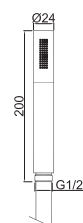

WCHUV 001/6

Chuveiro de Mão Latão
Ducha de Mano Latón
Brass Hand Shower
Douchette de Main en Laiton