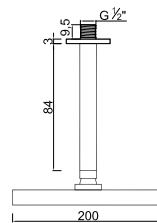

WGRES 022

Sistema de Duche Embutido Termostático 1 Função
Sistema de Ducha Empotrado Termostático con 1 Función
Thermostatic Concealed Shower System 1 Way
Module de Douche Thermostatique 1 Fonction

ACESSÓRIOS . ACCESORIOS . ACCESSOIRES

WGRES 022/1

Sistema de Duche Embutido Termostático 1 Função
Sistema de Ducha Empotrado Termostático con 1 Función
Thermostatic Concealed Shower System 1 Way
Module de Douche Thermostatique 1 Fonction

ACESSÓRIOS . ACCESORIOS . ACCESSOIRES

WGRES 022.1

Sistema de Duche Embutido Termostático 1 Função
Sistema de Ducha Empotrado Termostático con 1 Función
Thermostatic Concealed Shower System 1 Way
Module de Douche Thermostatique 1 Fonction

ACESSÓRIOS . ACCESORIOS . ACCESSOIRES

WGRES 022/1.1

Sistema de Duche Embutido Termostático 1 Função
Sistema de Ducha Empotrado Termostático con 1 Función
Thermostatic Concealed Shower System 1 Way
Module de Douche Thermostatique 1 Fonction

ACESSÓRIOS . ACCESORIOS . ACCESSOIRES