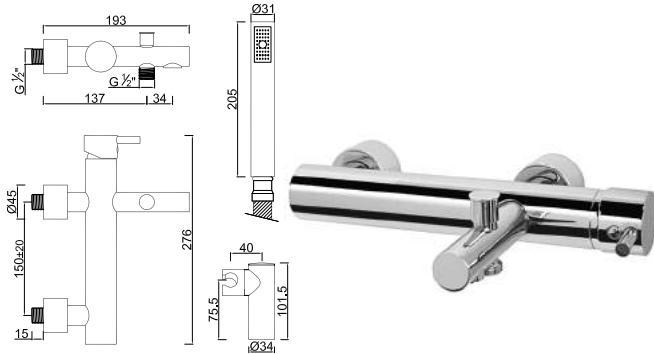

WGREGO 003

Monocomando de Banheira com Acessórios
Monomando de Baño/Ducha con Accesorios
Wall Mounted Bath/ Shower zMixer with Accessories
Mitigeur Bain Douche avec Accessoires

ACESSÓRIOS . ACCESORIOS . ACCESSOIRES

OPÇÕES . OPCIONES . OPTIONS

WGREGO 004

Monocomando de Base de Chuveiro com Acessórios
Monomando de Ducha con Accesorios
Wall Mounted Shower Mixer with Accessories
Mitigeur Douche avec Accessoires

ACESSÓRIOS . ACCESORIOS . ACCESSOIRES

OPÇÕES . OPCIONES . OPTIONS