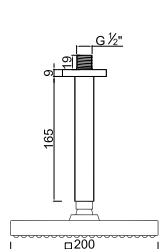

ACESSÓRIOS . ACCESORIOS . ACCESSOIRES