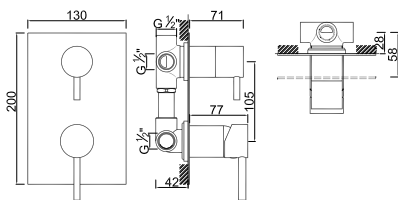

OPÇÕES . OPCIONES . OPTIONS