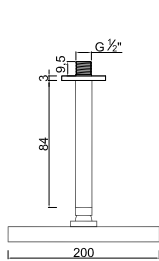

ACESSÓRIOS . ACCESORIOS . ACCESSOIRES

WMITZI 008/1.1

Sistema de Duche Embutido 1 Função
Sistema de Ducha Empotrado con 1 Función
Concealed Shower System 1 Way
Module de Douche 1 Fonction

ACESSÓRIOS . ACCESORIOS . ACCESSOIRES