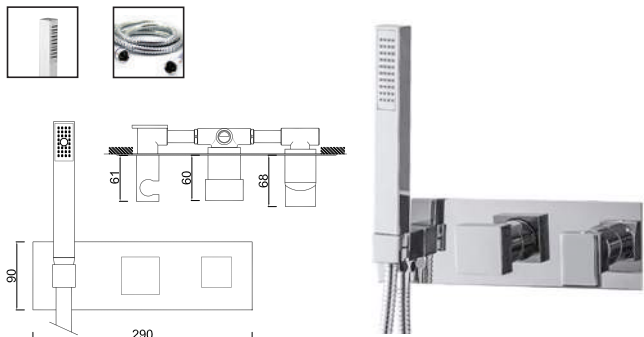

ACESSÓRIOS . ACCESORIOS . ACCESSOIRES