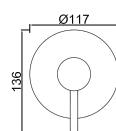

ACESSÓRIOS . ACCESORIOS . ACCESSOIRES

WENZO 013/1.1

Sistema de Duche Embutido 1 Função
Sistema de Ducha Empotrado con 1 Función
Concealed Shower System 1 Way
Module de Douche 1 Fonction

ACESSÓRIOS . ACCESORIOS . ACCESSOIRES