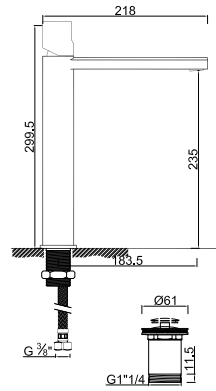

WECOPERLA 001/3

Monocomando de Lavatório Cano Alto sem Acessórios
Monomando de Lavabo Caño Alto sin Accesorios
High Spout Monobasin Mixer without Accessories
Mitigeur Lavabo Bec Haut sans Accessoires