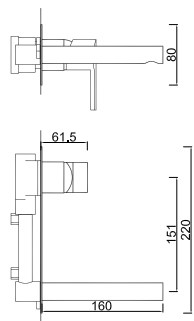

WPERLA 005G0

Monocomando de Lavatório à Parede sem Acessórios
Monomando de Lavabo à la Pared sin Accesorios
Concealed Monobasin Mixer without Accessories
Mitigeur Lavabo Encastré sans Accessoires