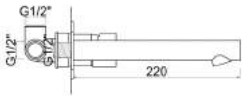

WGRES 005/1

Monocomando de Lavatório à Parede sem Acessórios
Monomando de Lavabo à la Pared sin Accesorios
Concealed Monobasin Mixer without Accessories
Mitigeur Lavabo Encastré sans Accessoires