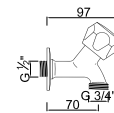

WMILO 013T

Torneira Máquina de Lavar Simples
Grifo para Lavavajillas Simple
Simple Wash Machine Tap
Robinet Machine à Laver Simple

WMILO 012

Torneira de Esquadria 1/2\"/>

WMILO 012T

Torneira de Esquadria 1/2\"/>