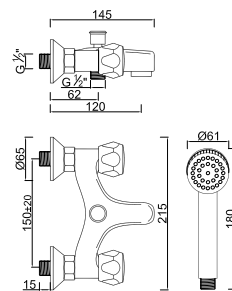

ACESSÓRIOS . ACCESORIOS . ACCESSOIRES