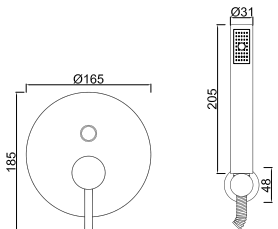

WENJOY 018.1

Sistema de Duche Embutido 2 Funções
Sistema de Ducha Empotrado con 2 Funciones
Concealed Shower System 2 Ways
Module de Douche 2 Fonctions

ACESSÓRIOS . ACCESORIOS . ACCESSOIRES

WENJOY 018/1.1

Sistema de Duche Embutido 2 Funções
Sistema de Ducha Empotrado con 2 Funciones
Concealed Shower System 2 Ways
Module de Douche 2 Fonctions

ACESSÓRIOS . ACCESORIOS . ACCESSOIRES

WENJOY 019

Sistema de Duche Embutido 3 Funções
Sistema de Ducha Empotrado con 3 Funciones
Concealed Shower System 3 Ways
Module de Douche 3 Fonctions

ACESSÓRIOS . ACCESORIOS . ACCESSOIRES

WENJOY 019/1

Sistema de Duche Embutido 3 Funções
Sistema de Ducha Empotrado con 3 Funciones
Concealed Shower System 3 Ways
Module de Douche 3 Fonctions

ACESSÓRIOS . ACCESORIOS . ACCESSOIRES