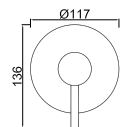

ACESSÓRIOS . ACCESORIOS . ACCESSOIRES

WRIZZO 015/1.1

Sistema de Duche Embutido 1 Função
 Sistema de Ducha Empotrado con 1 Función
 Concealed Shower System 1 Way
 Module de Douche 1 Fonction

ACESSÓRIOS . ACCESORIOS . ACCESSOIRES