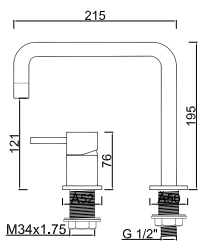

WENJOY 001/2

Monocomando de Lavatório com Acessórios
Monomando de Lavabo con Accesorios
Monobasin Mixer with Accessories
Mitigeur Lavabo avec Accessoires