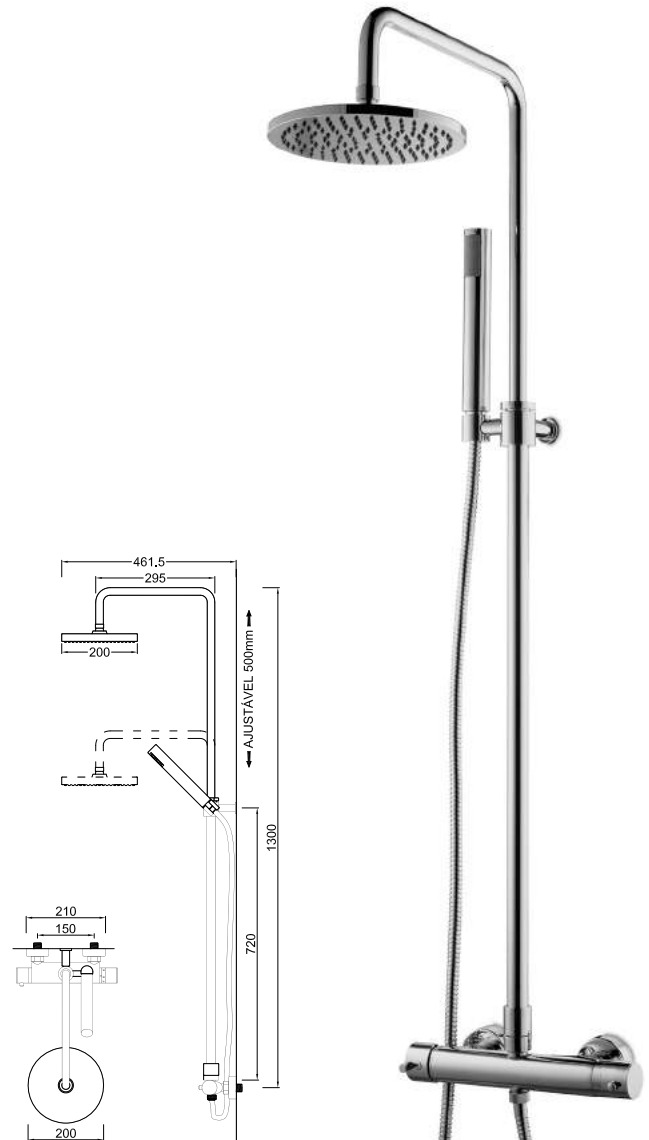

WENZO 021

Rampa de Chuveiro com Monocomando
Rampa de Ducha con Monomando
Shower Column with Mixer
Colonne de Douche avec Mitigeur

ACESSÓRIOS . ACCESORIOS . ACCESSOIRES

WENZO 021/1

Rampa de Chuveiro Telescópica com Monocomando
Rampa de Ducha Extensible con Monomando
Extensible Shower Column with Mixer
Colonne de Douche Extensible avec Mitigeur

WENZO 021/1D

Rampa de Chuveiro Telescópica com Monocomando e Deslizador
Rampa de Ducha Extensible con Monomando y Deslizador
Extensible Shower Column with Mixer and Slider
Colonne de Douche Extensible avec Mitigeur et Coulisseur

ACESSÓRIOS . ACCESORIOS . ACCESSOIRES