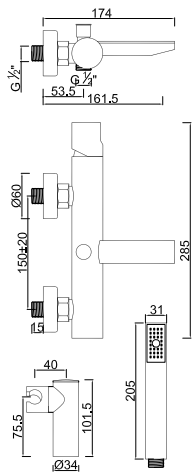

WPERLA 003

Monocomando de Banheira com Acessórios
Monomando de Baño/Ducha con Accesorios
Wall Mounted Bath/ Shower Mixer with Accessories
Mitigeur Bain Douche avec Accessoires

WPERLA 003G0

Monocomando de Banheira com Acessórios
Monomando de Baño/Ducha con Accesorios
Wall Mounted Bath/ Shower Mixer with Accessories
Mitigeur Bain Douche avec Accessoires

ACESSÓRIOS . ACCESORIOS . ACCESSOIRES

WPERLA 003