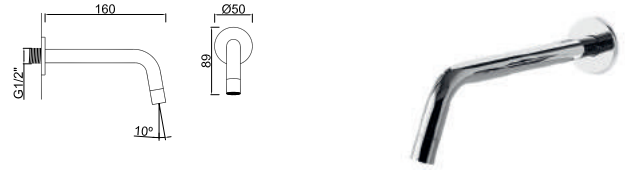

WGRECO 002

Monocomando de Bidé com Acessórios
 Monomando de Bidet con Accesorios
 Monobidet Mixer with Accessories
 Mitigeur Bidet avec Accessoires

OPÇÕES . OPCIONES . OPTIONS

WECOGRECO 002

Monocomando de Bidé sem Acessórios
 Monomando de Bidet sin Accesorios
 Monobidet Mixer with out Accessories
 Mitigeur Bidet sans Accessoires