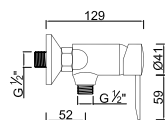

WZOLA 004

Monocomando de Base de Chuveiro com Acessórios
Monomando de Ducha con Accesorios
Wall Mounted Shower Mixer with Accessories
Mitigeur Douche avec Accessoires

WZOLA 004G0

Monocomando de Base de Chuveiro com Acessórios
Monomando de Ducha con Accesorios
Wall Mounted Shower Mixer with Accessories
Mitigeur Douche avec Accessoires

WZOLA 004 C2

Monocomando de Base de Chuveiro Due com Acessórios
Monomando de Ducha Due con Accesorios
Wall Mounted Shower Mixer Due with Accessories
Mitigeur Douche Due avec Accessoires

ACESSÓRIOS . ACCESORIOS . ACCESSOIRES

WZOLA 005

Rampa de Chuveiro com Monocomando
Rampa de Ducha con Monomando
Shower Column with Mixer
Colonne de Douche avec Mitigeur

WZOLA 005G0

Rampa de Chuveiro com Monocomando
Rampa de Ducha con Monomando
Shower Column with Mixer
Colonne de Douche avec Mitigeur

ACESSÓRIOS . ACCESORIOS . ACCESSOIRES