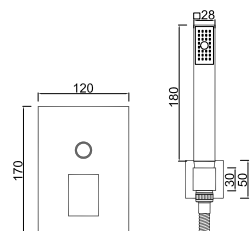

ACESSÓRIOS . ACCESORIOS . ACCESSOIRES