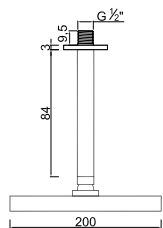

ACESSÓRIOS . ACCESORIOS . ACCESSOIRES

WGIANE 014/1.1

Sistema de Duche Embutido 1 Função
Sistema de Ducha Empotrado con 1 Función
Concealed Shower System 1 Way
Module de Douche 1 Fonction

ACESSÓRIOS . ACCESORIOS . ACCESSOIRES