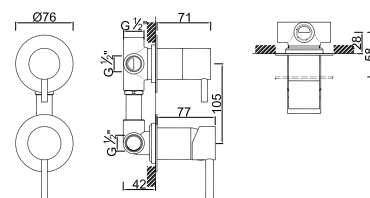

OPÇÕES . OPCIONES . OPTIONS

WGRECO 007/3

Válvula de Embutir com 2 Saídas e Chuveiro de Mão
 Válvula de Empotrar com 2 Salidas y Ducha de Mano
 Concealed Shower Valve 2 Ways and Hand Shower
 Mitigeur Mécanique à Encastrée 2 Fonctions et Douchette de Main