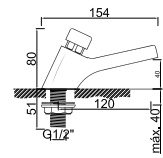

WTEMP 013

Torneira de Lavatório Temporizada
Grifo de Lavabo Temporizado
Non Concussive Basin Tap
Robinet Lavabo Temporisé

WTEMP 024

Torneira Lavatório Temporizada XXL
Grifo de Lavabo Temporizado XXL
Non Concussive Basin Tap XXL
Robinet Lavabo Temporisé XXL