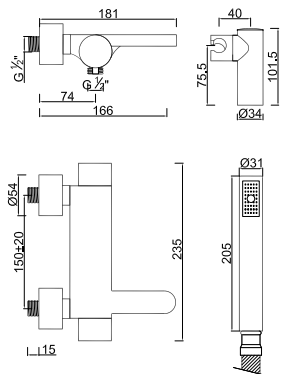

WNINA 003

Monocomando de Banheira com Acessórios
Monomando de Baño/Ducha con Accesorios
Wall Mounted Bath/Shower Mixer with Accessories
Mitigeur Bain Douche avec Accessoires

WNINA 003G0

Monocomando de Banheira com Acessórios
Monomando de Baño/Ducha con Accesorios
Wall Mounted Bath/Shower Mixer with Accessories
Mitigeur Bain Douche avec Accessoires

FAI 003.1S

MADE WITH SWAROVSKI® ELEMENTS CRISTALS

Monocomando de Banheira com Acessórios
Monomando de Baño/Ducha con Accesorios
Wall Mounted Bath/Shower Mixer with Accessories
Mitigeur Bain Douche avec Accessoires

FAI 003.2S

MADE WITH SWAROVSKI® ELEMENTS CRISTALS

Monocomando de Banheira com Acessórios
Monomando de Baño/Ducha con Accesorios
Wall Mounted Bath/Shower Mixer with Accessories
Mitigeur Bain Douche avec Accessoires

FAI 003.3S

MADE WITH SWAROVSKI® ELEMENTS CRISTALS

Monocomando de Banheira com Acessórios
Monomando de Baño/Ducha con Accesorios
Wall Mounted Bath/Shower Mixer with Accessories
Mitigeur Bain Douche avec Accessoires

ACESSÓRIOS . ACCESORIOS . ACCESSOIRES

WNINA 003