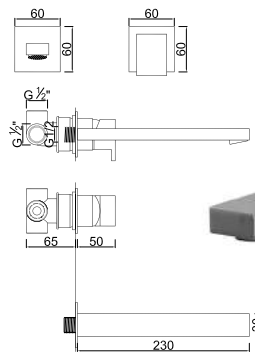

WRLUX 008/1

Monocomando de Lavatório à Parede sem Acessórios
Monomando de Lavabo à la Pared sin Accesorios
Concealed Monobasin Mixer without Accessories
Mitigeur Lavabo Encastrée sans Accessoires