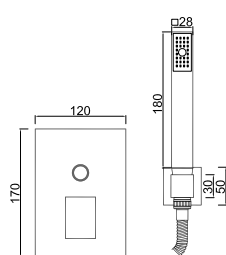

ACESSÓRIOS . ACCESORIOS . ACCESSOIRES

WBELLA 011/1

Sistema de Duche Embutido 3 Funções
 Sistema de Ducha Empotrado con 3 Funciones
 Concealed Shower System 3 Ways
 Module de Douche 3 Fonctions

ACESSÓRIOS . ACCESORIOS . ACCESSOIRES