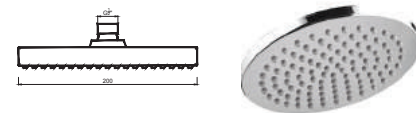

WCHUV 012

Chuveiro Superior Redondo 200 mm ABS
Ducha de Techo Redondo 200 mm en ABS
ABS Round Shower Head 200 mm
Pomme de Douche Ronde 200 mm en ABS