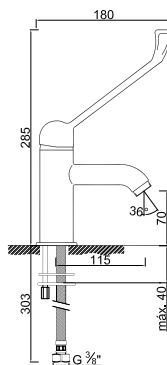

HOSPITALAR

WDARTHOSP 001

Monocomando de Lavatório Hospitalar com Acessórios
Monomando de Lavabo Hospitalar con Accesorios
Mono Basin Mixer with Accesories
Mitigeur Lavabo pour Hôpitaux avec Accessoires