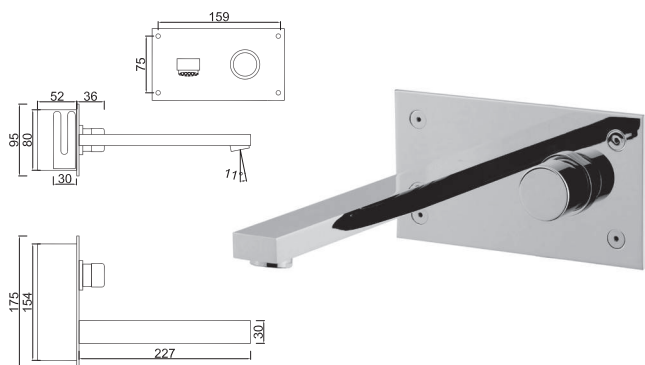

WTEMP 009

Torneira de Lavatório Temporizada Embutida
Grifo de Lavabo Temporizado de Empotrar
Non Concussive Concealed Basin Tap
Robinet Lavabo Temporisé à Encastrer