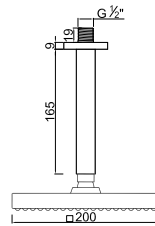

ACESSÓRIOS . ACCESORIOS . ACCESSOIRES

WNERO 009/1.1

Sistema de Duche Embutido 2 Funções
Sistema de Ducha Empotrado con 2 Funciones
Concealed Shower System 2 Ways
Module de Douche 2 Fonctions

ACESSÓRIOS . ACCESORIOS . ACCESSOIRES