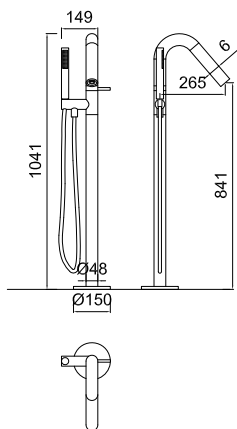

WGRES 003/2

Monocomando de Banheira ao Chão com Acessórios
Monomando de Baño/Ducha al Suelo con Accesorios
Floor-Standing Bath Mixer with Accessories
Mitigeur Bain Douche au Sol avec Accessoires