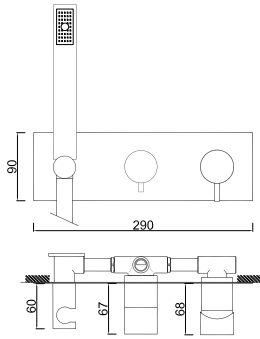

WGRECO 007/3

Válvula de Embutir com 2 Saídas e Chuveiro de Mão
Válvula de Empotrar com 2 Salidas y Ducha de Mano
Concealed Shower Valve 2 Ways and Hand Shower
Mitigeur Mécanique à Encastrée 2 Fonctions et Douchette de Main

ACESSÓRIOS . ACCESORIOS . ACCESSOIRES