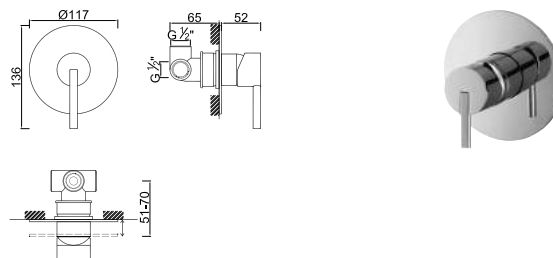

ACESSÓRIOS . ACCESORIOS . ACCESSOIRES

WGIANE 007

Válvula de Embutir com 1 Saída
 Válvula de Empotrar con 1 Salida
 Concealed Shower Valve 1 Way
 Mitigeur Mécanique à Encastrer 1 Fonction

WGIANE 008

Válvula de Embutir com 2 Saídas
 Válvula de Empotrar con 2 Salidas
 Concealed Shower Valve 2 Ways
 Mitigeur Mécanique à Encastrer 2 Fonctions