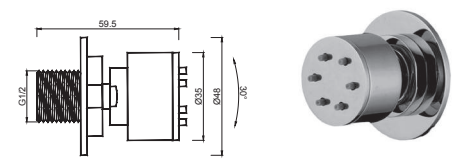

WDUC 011

Injector Lateral Redondo Anti-Calcário
Injector Lateral Redondo Anti Calcáreo
Lateral Jet Limescale
Jets de Douche Rond Orientable