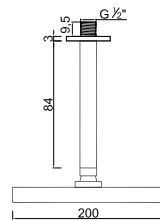

WENZO 015/1.1

Sistema de Duche Embutido 3 Funções
Sistema de Ducha Empotrado con 3 Funciones
Concealed Shower System 3 Ways
Module de Douche 3 Fonctions

ACESSÓRIOS . ACCESORIOS . ACCESSOIRES