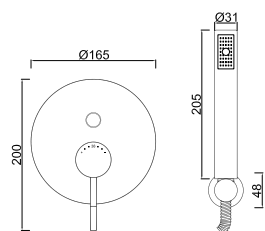

WGRES 023/1.1

Sistema de Duche Embutido Termostático 2 Funções
Sistema de Ducha Empotrado Termostático con 2 Funciones
Thermostatic Concealed Shower System 2 Ways
Module de Douche Thermostatique 2 Fonctions

ACESSÓRIOS . ACCESORIOS . ACCESSOIRES