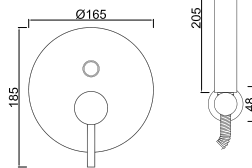

ACESSÓRIOS . ACCESORIOS . ACCESSOIRES

WBIANCHI 016/1

Sistema de Duche Embutido 2 Funções
Sistema de Ducha Empotrado con 2 Funciones
Concealed Shower Valve 2 Ways
Module de Douche 2 Fonctions

ACESSÓRIOS . ACCESORIOS . ACCESSOIRES