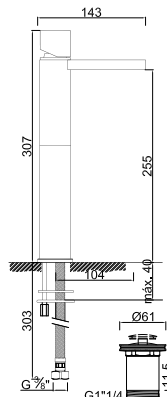

WNINA 001/2

Monocomando de Lavatório Cano Alto com Acessórios
Monomando de Lavabo Caño Alto con Accesorios
High Spout Monobasin Mixer with Accessories
Mitigeur Lavabo Bec Haut avec Accessoires