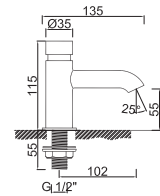

WTEMP 003

Torneira Lavatório Temporizada
Grifo de Lavabo Temporizado
Non Concussive Basin Tap
Robinet Lavabo Temporisé