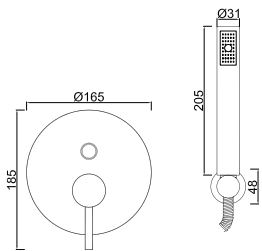

WRIZZO 016/1.1

Sistema de Duche Embutido 2 Funções
Sistema de Ducha Empotrado con 2 Funciones
Concealed Shower System 2 Ways
Module de Douche 2 Fonctions

ACESSÓRIOS . ACCESORIOS . ACCESSOIRES