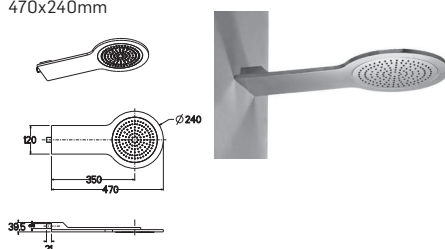

WCHUV 025

Chuveiro de Parede
 Ducha à la Pared
 Wall Shower Head
 Pomme de Douche

470x240mm

WCHUV 029

Chuveiro de Embutir de Teto
 Ducha de empotrar en el techo
 Ceiling Concealed Shower Head
 Pomme de Douche à encastrer au plafond