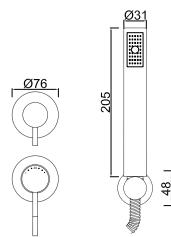

ACESSÓRIOS . ACCESORIOS . ACCESSOIRES