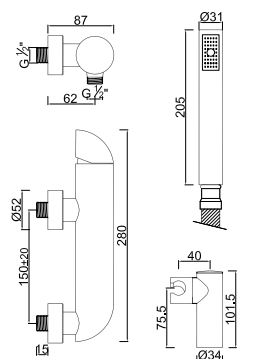

OPÇÕES . OPCIONES . OPTIONS

ACESSÓRIOS . ACCESORIOS . ACCESSOIRES

WPIETRA 005/6

Válvula de Embutir com 1 Saída
Válvula de Empotrar con 1 Salida
Concealed Shower Valve 1 Way
Mitigeur Mécanique à Encastrer 1 Fonction