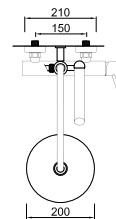

WENJOY 003/1D

Rampa de Chuveiro Telescópica com Monocomando e Deslizador
Rampa de Ducha Extensible con Monomando y Deslizador
Extensible Shower Column with Mixer and Slider
Colonne de Douche Extensible avec Mitigeur et Coulisseur

ACCESÓRIOS . ACCESORIOS . ACCESSOIRES