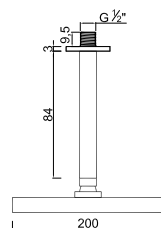

WPERLA 012/1.1G0

Sistema de Duche Embutido 2 Funções
Sistema de Ducha Empotrado con 2 Funciones
Concealed Shower System 2 Ways
Module de Douche 2 Fonctions

ACESSÓRIOS . ACCESORIOS . ACCESSOIRES