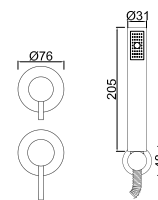

ACESSÓRIOS . ACCESORIOS . ACCESSOIRES