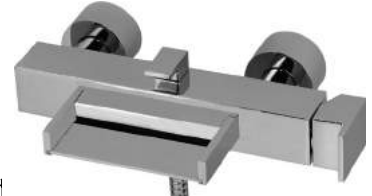

ACESSÓRIOS . ACCESORIOS . ACCESSOIRES