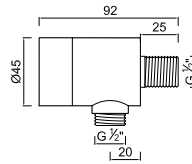

WCA1 006

Torneira de Esquadria 1/2"
Llave de Paso
Shut Off
Robinet D'arrêt