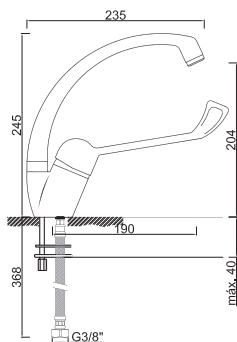

WBASIQHOSP 005

Monocomando de Banca Hospitalar
Monomando de Cocina Hospitalar
Mono Sink Mixer
Mitigeur Cuisine pour Hôpitaux