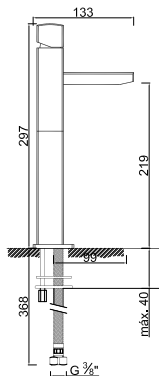

WHOZO 006

Aumento 15cm
Aumento 15cm
Increase Piece 15cm
Augmenter 15cm

WHOZO 001/4

Monocomando de Lavatório Cano Alto com Acessórios
Monomando de Lavabo Caño Alto con Accesorios
High Spout Monobasin Mixer with Accessories
Mitigeur Lavabo Bec Haut avec Accessoires