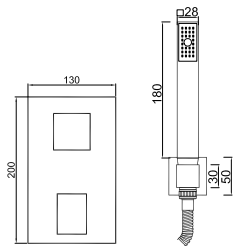

WRLUX 014

Sistema de Duche Embutido 3 Funções
Sistema de Ducha Empotrado con 3 Funciones
Concealed Shower System 3 Ways
Module de Douche 3 Fonctions

ACESSÓRIOS . ACCESORIOS . ACCESSOIRES

WRLUX 014/1

Sistema de Duche Embutido 3 Funções
Sistema de Ducha Empotrado con 3 Funciones
Concealed Shower System 3 Ways
Module de Douche 3 Fonctions

ACESSÓRIOS . ACCESORIOS . ACCESSOIRES

WRLUX 014.1

Sistema de Duche Embutido 3 Funções
Sistema de Ducha Empotrado con 3 Funciones
Concealed Shower System 3 Ways
Module de Douche 3 Fonctions

ACESSÓRIOS . ACCESORIOS . ACCESSOIRES

WRLUX 014/1.1

Sistema de Duche Embutido 3 Funções
Sistema de Ducha Empotrado con 3 Funciones
Concealed Shower System 3 Ways
Module de Douche 3 Fonctions

ACESSÓRIOS . ACCESORIOS . ACCESSOIRES