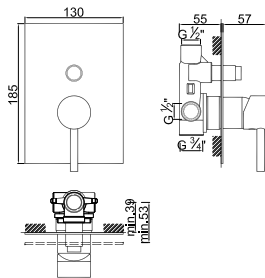

WQUADRA 002/1

Válvula de Embutir com 2 Saídas
Válvula de Empotrar con 2 Salidas
Concealed Shower Valve 2 Ways
Mitigeur Mécanique à Encastrer 2 Fonctions