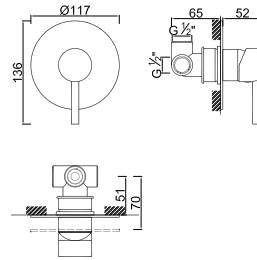

WENZO 005

Válvula de Embutir com 1 Saída
Válvula de Empotrar con 1 Salida
Concealed Shower System 1 Way
Mitigeur Mécanique à Encastrer 1 Fonction