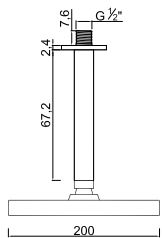

WENJOY 020.1

Sistema de Duche Embutido Termostático 1 Função
Sistema de Ducha Empotrado Termostático con 1 Función
Thermostatic Concealed Shower System 1 Way
Module de Douche Thermostatique 1 Fonction

ACESSÓRIOS . ACCESORIOS . ACCESSOIRES

WENJOY 020/1.1

Sistema de Duche Embutido Termostático 1 Função
Sistema de Ducha Empotrado Termostático con 1 Función
Thermostatic Concealed Shower System 1 Way
Module de Douche Thermostatique 1 Fonction

ACESSÓRIOS . ACCESORIOS . ACCESSOIRES

WENJOY 021

Sistema de Duche Embutido Termostático 2 Funções
Sistema de Ducha Empotrado Termostático con 2 Funciones
Thermostatic Concealed Shower System 2 Ways
Module de Douche Thermostatique 2 Fonctions

ACESSÓRIOS . ACCESORIOS . ACCESSOIRES

WENJOY 021/1

Sistema de Duche Embutido Termostático 2 Funções
Sistema de Ducha Empotrado Termostático con 2 Funciones
Thermostatic Concealed Shower System 2 Ways
Module de Douche Thermostatique 2 Fonctions

ACESSÓRIOS . ACCESORIOS . ACCESSOIRES