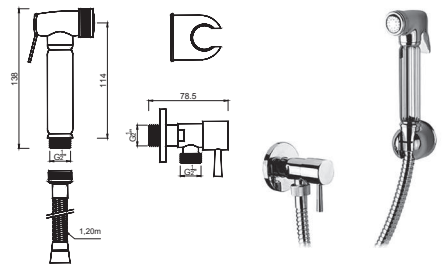

WDUC 009

Shut Off Completo em Latão
Shutt Off Completo en Latón
Brass Shut Off Kit
Shut Off Complet en Laiton