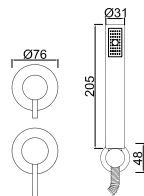

ACESSÓRIOS . ACCESORIOS . ACCESSOIRES

WGRES 021/1

Sistema de Duche Embutido 3 Funções
 Sistema de Ducha Empotrado con 3 Funciones
 Concealed Shower System 3 Ways
 Module de Douche 3 Fonctions

ACESSÓRIOS . ACCESORIOS . ACCESSOIRES