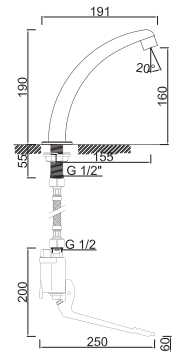

WTEMP 014/2

Torneira com Ativação por Pedal Vertical
Grifo con Activación por Pedal Vertical
Pedal Activated Tap
Robinet avec Activation pour Pédale Vertical