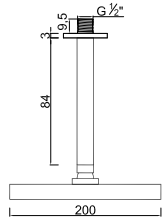

WBIANCHI 015.1

Sistema de Duche Embutido 1 Função
Sistema de Ducha Empotrado con 1 Función
Concealed Shower Valve 1 Way
Module de Douche 1 Fonction

ACESSÓRIOS . ACCESORIOS . ACCESSOIRES

WBIANCHI 015/1.1

Sistema de Duche Embutido 1 Função
Sistema de Ducha Empotrado con 1 Función
Concealed Shower Valve 1 Way
Module de Douche 1 Fonction

ACESSÓRIOS . ACCESORIOS . ACCESSOIRES