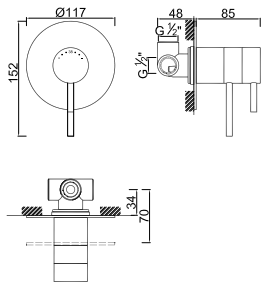

WENJOY 013

Válvula de Embutir Termostática com 1 Saída
Válvula de Empotrar Termostática con 1 Salida
Thermostatic Concealed Shower Valve 1 Way
Mitigeur Thermostatique à Encastrer 1 Fonction