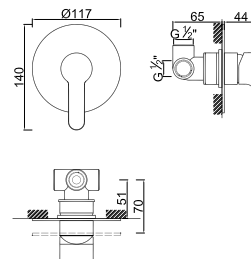

WMITZI 006

Válvula de Embutir com 1 Saída
Válvula de Empotrar con 1 Salida
Concealed Shower Valve 1 Way
Mitigeur Mécanique à Encastrer 1 Fonction