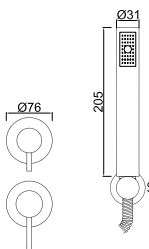

WENZO 015/1.1

Sistema de Duche Embutido 3 Funções
Sistema de Ducha Empotrado con 3 Funciones
Concealed Shower System 3 Ways
Module de Douche 3 Fonctions

ACESSÓRIOS . ACCESORIOS . ACCESSOIRES