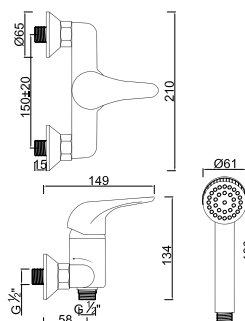

WBASIQ 004

Monocomando de Base de Chuveiro com Acessórios
Monomando de Ducha con Accesorios
Wall Mounted Shower Mixer with Accessories
Mitigeur Douche avec Accessoires

ACESSÓRIOS . ACCESORIOS . ACCESSOIRES