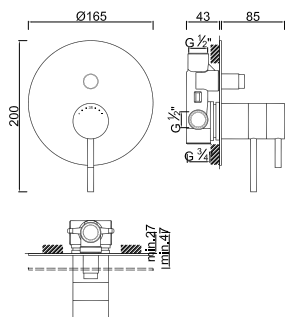

WGRES 018

Válvula de Embutir Termostática com 2 Saídas
Válvula de Empotrar Termostática con 2 Salidas
Thermostatic Concealed Shower Valve 2 Ways
Mitigeur Thermostatique à Encastrer 2 Fonctions