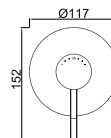

ACESSÓRIOS . ACCESORIOS . ACCESSOIRES