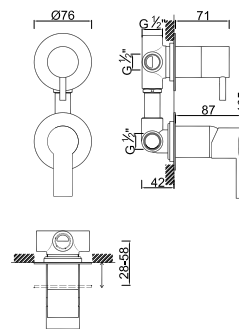

WPERLA 014G0

Válvula de Embutir com 3 Saídas
Válvula de Empotrar con 3 Salidas
Concealed Shower Valve 3 Ways
Mitigeur Mécanique à Encastrer 3 Fonctions