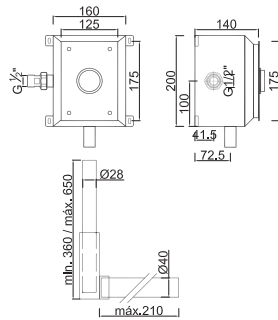

WFLUXOM 004

Fluxómetro de Sanita de Encastrar
Fluxometro Inodoro de Emptrar
Concealed Toilet Flushing Valve
Fluxómetro de Toilette à Encastrar