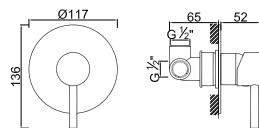

ACESSÓRIOS . ACCESORIOS . ACCESSOIRES

WDART 014

Torneira de Esquadria
 Llave de Paso
 Shut Off
 Robinet D'arrêt

WDART 010

Válvula de Embutir com 1 Saída
 Válvula de Empotrar con 1 Salida
 Concealed Shower Valve 1 Way
 Mitigeur Mécanique à Encastrer 1 Fonction