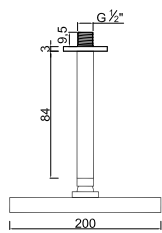

ACESSÓRIOS . ACCESORIOS . ACCESSOIRES

OPÇÕES . OPCIONES . OPTIONS

OPÇÕES . OPCIONES . OPTIONS

WGRECO 015/1

Sistema de Duche Embutido 2 Funções
Sistema de Ducha Empotrado con 2 Funciones
Concealed Shower System 2 Ways
Module de Douche 2 Fonctions