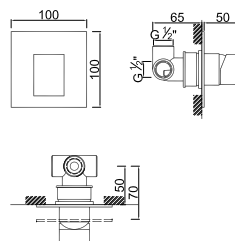

WKIARA 006

Válvula de Embutir com 1 Saída
 Válvula de Empotrar con 1 Salida
 Concealed Shower Valve 1 Way
 Mitigeur Mécanique à Encastrer 1 Fonction

WKIARA 007

Válvula de Embutir com 2 Saídas
Válvula de Empotrar con 2 Salidas
Concealed Shower Valve 2 Ways
Mitigeur Mécanique à Encastrer 2 Fonctions