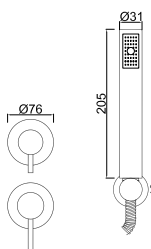

WRIZZO 017/1.1

Sistema de Duche Embutido 3 Funções
Sistema de Ducha Empotrado con 3 Funciones
Concealed Shower System 3 Ways
Module de Douche 3 Fonctions

ACESSÓRIOS . ACCESORIOS . ACCESSOIRES