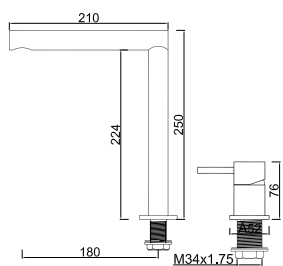

WCA2 011

Monocomando de Lavatório de 2 Furos Sem Acessórios
Monomando de Lavabo de 2 Agujeros y Sin Accesorios
Monobasin Mixer and Sink Spout - 2 Holes without Accessories
Mitigeur Lavabo de 2 Troux Sans Accessoires