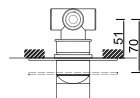

ACESSÓRIOS . ACCESORIOS . ACCESSOIRES

WDART 014

Torneira de Esquadria
 Llave de Paso
 Shut Off
 Robinet D'arrêt

WDART 010

Válvula de Embutir com 1 Saída
 Válvula de Empotrar con 1 Salida
 Concealed Shower Valve 1 Way
 Mitigeur Mécanique à Encastrer 1 Fonction