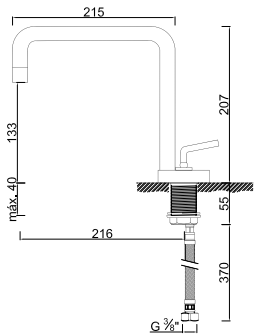

WENJOY 001

Monocomando de Lavatório com Acessórios
Monomando de Lavabo con Accesorios
Monobasin Mixer with Accessories
Mitigeur Lavabo avec Accessoires