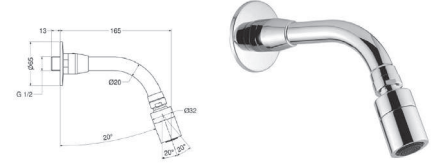

WCHUV 013

Chuveiro Superior Orientável e com Braço Anti-Vandalismo
Ducha Orientable con Brazo Anti-Vandalismo
Anti Vandal Shower Arm and Head
Pomme de Douche Orientable Anti-Vandalisme avec Bras de Douche