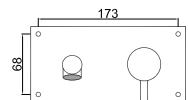

WGRES 005/2

Monocomando de Lavatório à Parede sem Acessórios
Monomando de Lavabo à la Pared sin Accesorios
Concealed Monobasin Mixer without Accessories
Mitigeur Lavabo Encastré sans Accessoires