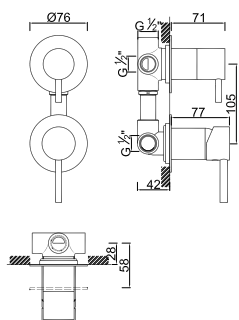

WGRES 008

Válvula de Embutir com 4 Saídas
Válvula de Empotrar con 4 Salidas
Concealed Shower Valve 4 Ways
Mitigeur Mécanique à Encastrer 4 Fonctions