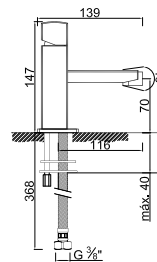

GUI 002.1S

MADE WITH SWAROVSKI® ELEMENTS CRISTALS

Monocomando de Bidé com Acessórios
Monomando de Bidet con Accesorios
Monobidet Mixer with Accessories
Mitigeur Bidet avec Accessoires