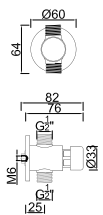

WTEMP 005

Torneira de Duche Temporizada Exterior
Grifo de Ducha Temporizado Exterior
Non Concussive Exposed Shower Tap
Robinet Douche Temporisé Extérieure