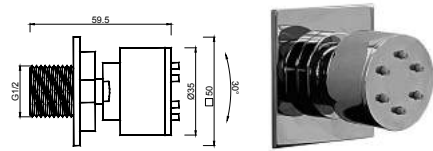

WDUC 013

Injector Quadrado Anti-Calcário
Inyector Lateral Cuadrado Anti Calcáreo
Lateral Jet Limescale
Jets de Douche Carré Orientable