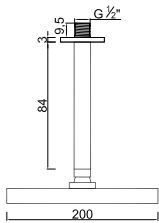

ACESSÓRIOS . ACCESORIOS . ACCESSOIRES

OPÇÕES . OPCIONES . OPTIONS

WGRECO 018

Sistema de Duche Embutido Termostático 2 Funções
 Sistema de Ducha Empotrado Termostático con 2 Funciones
 Thermostatic Concealed Shower System 2 Ways
 Module de Douche Thermostatique 2 Fonctions