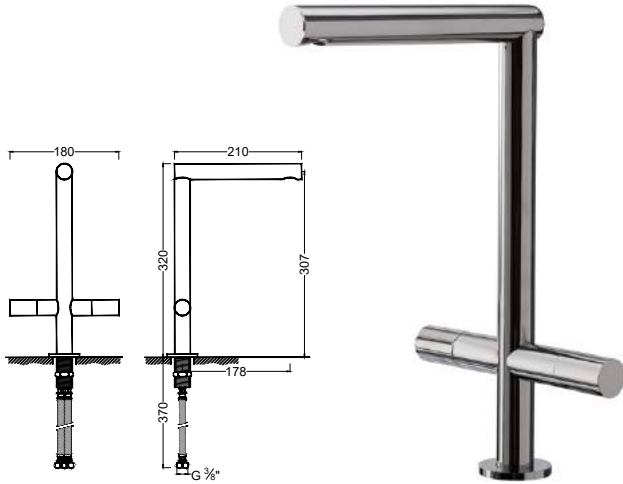

WCA2 014

Monocomando de Banca
Monomando de Cocina
Hot and Cold Sink Tap
Mitigeur Evier