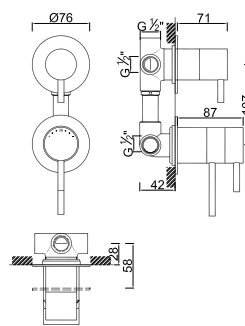

WGRES 018

Válvula de Embutir Termostática com 2 Saídas
Válvula de Empotrar Termostática con 2 Salidas
Thermostatic Concealed Shower Valve 2 Ways
Mitigeur Thermostatique à Encastrer 2 Fonctions