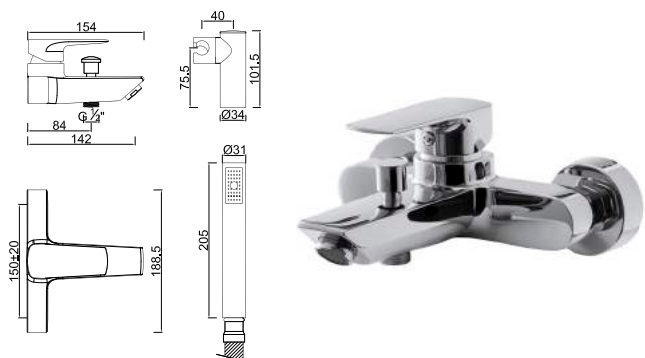

WNERO 003C2

Monocomando de Banheira Due com Acessórios
Monomando de Baño/Ducha Due con Accesorios
Wall Mounted Bath/ Shower Mixer Due with Accessories
Mitigeur Bain Douche Due avec Accessoires