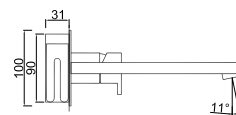

WRLUX 008

Monocomando de Lavatório à Parede sem Acessórios
Monomando de Lavabo à la Pared sin Accesorios
Concealed Monobasin Mixer without Accessories
Mitigeur Lavabo Encastrée sans Accessoires