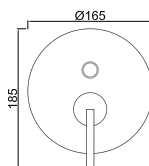

ACESSÓRIOS . ACCESORIOS . ACCESSOIRES