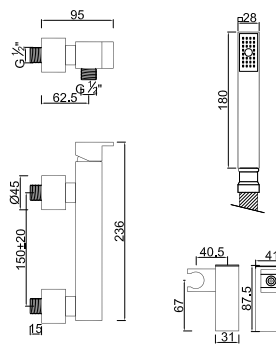

ACESSÓRIOS . ACCESORIOS . ACCESSOIRES

WBELLA 006

Válvula de Embutir com 1 Saída
 Válvula de Empotrar com 1 Salida
 Concealed Shower Valve 1 Way
 Mitigeur Mécanique à Encastrer 1 Fonction

WBELLA 012

Rampa de Chuveiro Telescópica com Monocomando
 Rampa de Ducha Extensible con Monomando
 Extensible Shower Column with Mixer
 Colonne de Douche Extensible avec Mitigeur