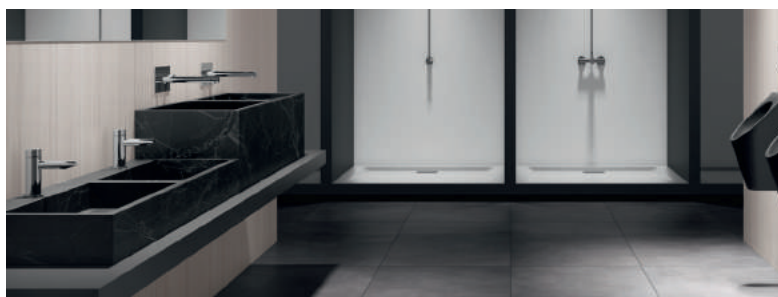

CASUAL

TERMOSTÁTICAS

230

ACESSÓRIOS

270

TÉCNICAS

236