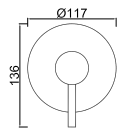

ACESSÓRIOS . ACCESORIOS . ACCESSOIRES

WBIANCHI 016/1

Sistema de Duche Embutido 2 Funções
Sistema de Ducha Empotrado con 2 Funciones
Concealed Shower Valve 2 Ways
Module de Douche 2 Fonctions

ACESSÓRIOS . ACCESORIOS . ACCESSOIRES