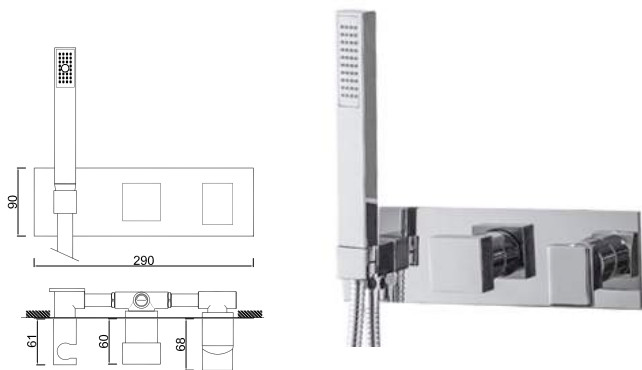

ACESSÓRIOS . ACCESORIOS . ACCESSOIRES