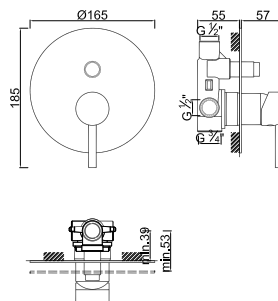

WDART 006

Válvula de Embutir com 2 Saídas
Válvula de Empotrar con 2 Salidas
Concealed Shower Valve 2 Ways
Mitigeur Mécanique à Encastrer 2 Fonctions