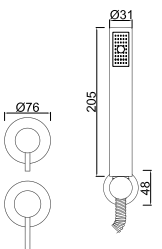

WENZO 015/1.1

Sistema de Duche Embutido 3 Funções
Sistema de Ducha Empotrado con 3 Funciones
Concealed Shower System 3 Ways
Module de Douche 3 Fonctions

ACESSÓRIOS . ACCESORIOS . ACCESSOIRES