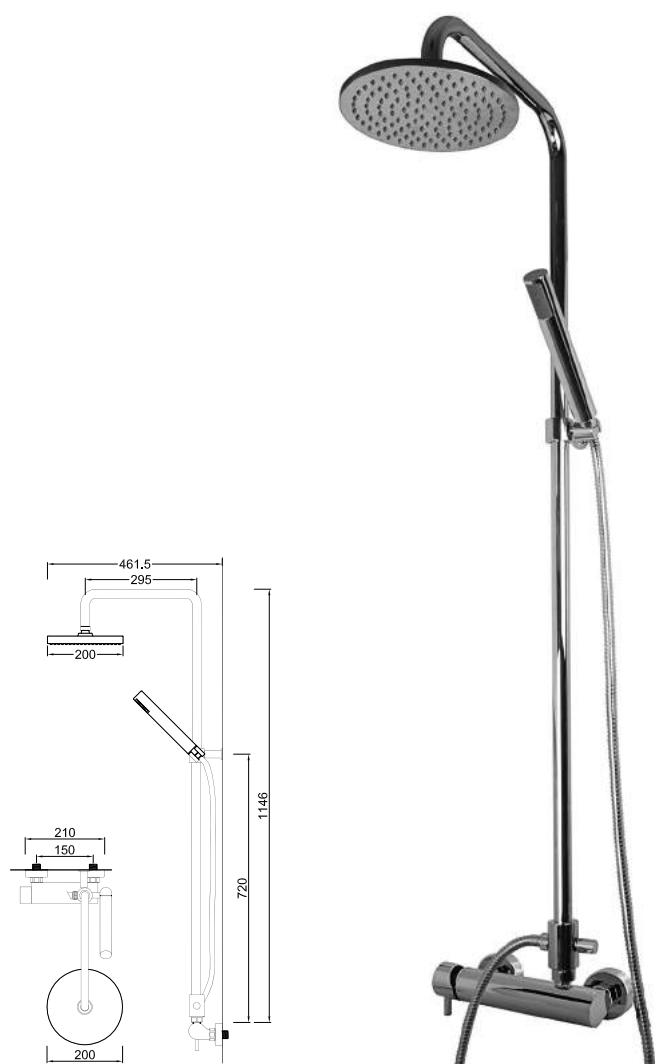

WRIZZO 006

Rampa de Chuveiro com Monocomando
Rampa de Ducha con Monomando
Shower Column with Mixer
Colonne de Douche avec Mitigeur

ACESSÓRIOS . ACCESORIOS . ACCESSOIRES

WENZO 021

Rampa de Chuveiro com Monocomando
Rampa de Ducha con Monomando
Shower Column with Mixer
Colonne de Douche avec Mitigeur

ACESSÓRIOS . ACCESORIOS . ACCESSOIRES