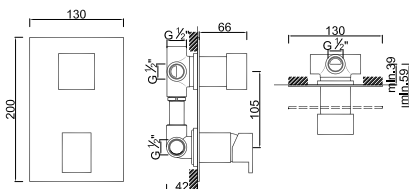

WBELLA 008

Válvula de Embutir com 3 Saídas
Válvula de Empotrar com 3 Salidas
Concealed Shower Valve 3 Ways
Mitigeur Mécanique à Encastrer 3 Fonctions