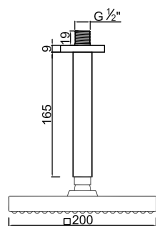

ACESSÓRIOS . ACCESORIOS . ACCESSOIRES

WBELLA 011/1

Sistema de Duche Embutido 3 Funções
 Sistema de Ducha Empotrado con 3 Funciones
 Concealed Shower System 3 Ways
 Module de Douche 3 Fonctions

ACESSÓRIOS . ACCESORIOS . ACCESSOIRES