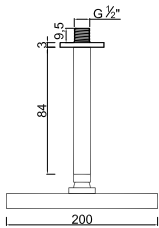

WGIANE 016.1

Sistema de Duche Embutido 3 Funções
Sistema de Ducha Empotrado con 3 Funciones
Concealed Shower System 3 Ways
Module de Douche 3 Fonctions

ACESSÓRIOS . ACCESORIOS . ACCESSOIRES

WGIANE 016/1.1

Sistema de Duche Embutido 3 Funções
Sistema de Ducha Empotrado con 3 Funciones
Concealed Shower System 3 Ways
Module de Douche 3 Fonctions

ACESSÓRIOS . ACCESORIOS . ACCESSOIRES

WGIANE 017

Sistema de Duche Embutido Termostático 1 Função
Sistema de Ducha Empotrado Termostatico con 1 Función
Thermostatic Concealed Shower System 1 Way
Module de Douche Thermostatique 1 Fonction

ACESSÓRIOS . ACCESORIOS . ACCESSOIRES

WGIANE 017/1

Sistema de Duche Embutido Termostático 1 Função
Sistema de Ducha Empotrado Termostatico con 1 Función
Thermostatic Concealed Shower System 1 Way
Module de Douche Thermostatique 1 Fonction

ACESSÓRIOS . ACCESORIOS . ACCESSOIRES