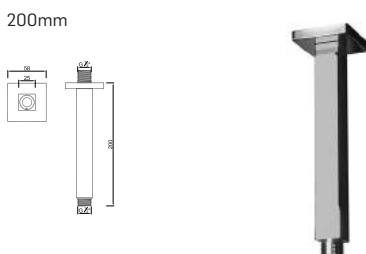

WBRA 002

Braço Chuveiro Superior ao Tecto Quadrado
Soporte de Ducha al Techo Cuadrado
Square Ceiling Shower Arm Fixation
Bras pour Douche de Tête Carré au Plafond