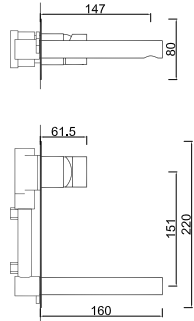

WPERLA 001/2

Aumento 15cm
Aumento 15cm
Increase Piece 15cm
Augmenter 15cm

WPERLA 005

Monocomando de Lavatório à Parede sem Acessórios
 Monomando de Lavabo à la Pared sin Accesorios
 Concealed Monobasin Mixer without Accessories
 Mitigeur Lavabo Encastré sans Accessoires