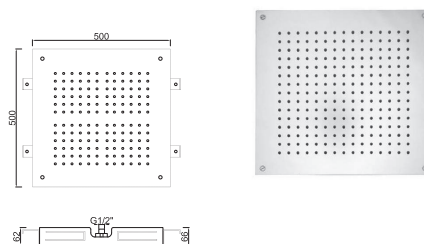

WCHUV 029

Chuveiro de Embutir de Teto
Ducha de empotrar en el techo
Ceiling Concealed Shower Head
Pomme de Douche à encastrer au plafond

500x500mm