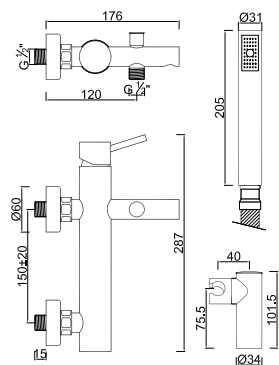

ACESSÓRIOS . ACCESORIOS . ACCESSOIRES