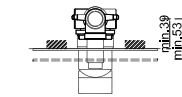

OPÇÕES . OPCIONES . OPTIONS