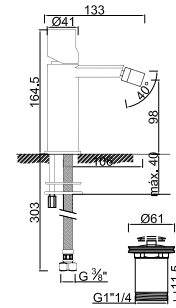

WECOPERLA 002

Monocomando de Bidé sem Acessórios
Monomando de Bidet sin Accesorios
Monobidet Mixer without Accessories
Mitigeur Bidet sans Accessoires