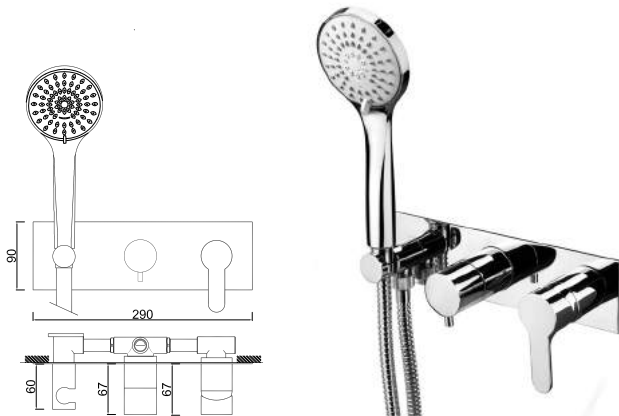

WMITZI 007/1G0

Válvula de Embutir com 2 Saídas e Chuveiro de Mão
Válvula de Empotrar con 2 Salidas y Ducha de Mano
Concealed Shower Valve 2 Ways and Hand Shower
Mitigeur Mécanique à Encastrer 2 Fonctions et Douchette de Main

ACESSÓRIOS . ACCESORIOS . ACCESSOIRES