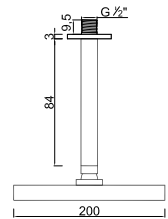

ACESSÓRIOS . ACCESORIOS . ACCESSOIRES