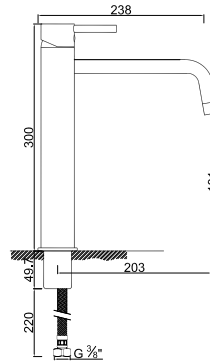

OPÇÕES . OPCIONES . OPTIONS

WGRECO 001/5

Monocomando de Lavatório com Acessórios
Monomando de Lavabo con Accesorios
Monobasin Mixer with Accessories
Mitigeur Lavabo avec Accessoires

WECOGRECO 001/5

Monocomando de Lavatório sem Acessórios
Monomando de Lavabo sin Accesorios
Monobasin Mixer without Accessories
Mitigeur Lavabo sans Accessoires