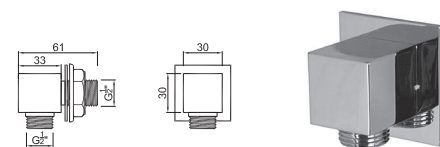

WDUC 003

Tomada de Água Quadrada
Salida de Agua Cuadrada sin Soporte
Square Wall Connection Elbow
Coude de Raccordement Mural sans Support