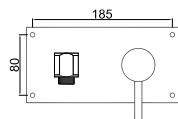

ACESSÓRIOS . ACCESORIOS . ACCESSOIRES

WDART 014

Torneira de Esquadria
 Llave de Paso
 Shut Off
 Robinet D'arrêt

WDART 010

Válvula de Embutir com 1 Saída
 Válvula de Empotrar con 1 Salida
 Concealed Shower Valve 1 Way
 Mitigeur Mécanique à Encastrer 1 Fonction