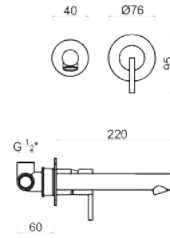

WGIANE 005/1

Monocomando de Lavatório à Parede sem Acessórios
Monomando de Lavabo à la Pared sin Accesorios
Concealed Monobasin Mixer without Accessories
Mitigeur Lavabo Encastré sans Accessoires