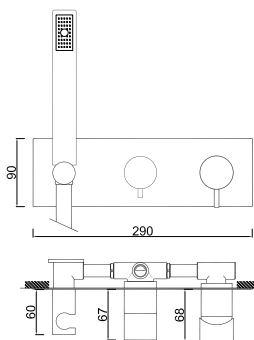

ACESSÓRIOS . ACCESORIOS . ACCESSOIRES