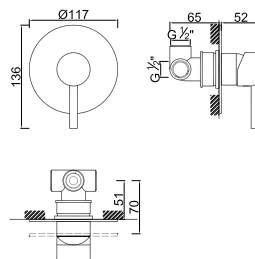

WRIZZO 007

Válvula de Embutir com 1 Saída
 Válvula de Empotrar con 1 Salida
 Concealed Shower Valve 1 Way
 Mitigeur Mécanique à Encastrer 1 Fonction

WRIZZO 008

Válvula de Embutir com 2 Saídas
 Válvula de Empotrar con 2 Salidas
 Concealed Shower Valve 2 Ways
 Mitigeur Mécanique à Encastrer 2 Fonctions