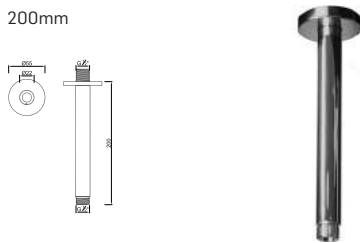

WBRA 001

Braço Chuveiro Superior ao Tecto Redondo
Soporte de Ducha al Techo Redondo
Round Ceiling Arm Fixation
Bras pour Douche de Tête Ronde au Plafond