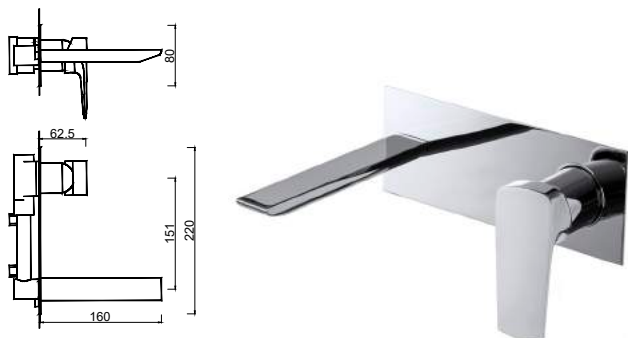

WNERO 005

Monocomando de Lavatório à Parede sem Acessórios
Monomando de Lavabo à la Pared sin Accesorios
Concealed Monobasin Mixer without Accessories
Mitigeur Lavabo Encastrée sans Accessoires