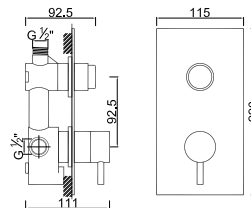

WTEMP 012

Válvula de Embutir Temporizada 2 Águas
Válvula de Empotrar Temporizada 2 Águas
Non Concussive Concealed Shower Mixer
Mitigeur Douche Temporisé à Encastrer