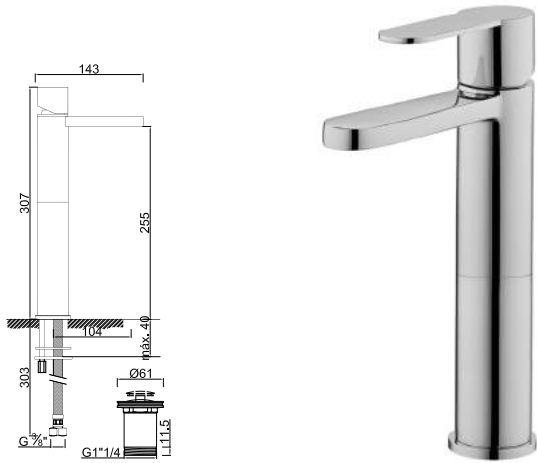

WNINA 001/2G0

Monocomando de Lavatório Cano Alto com Acessórios
Monomando de Lavabo Caño Alto con Accesorios
High Spout Monobasin Mixer with Accessories
Mitigeur Lavabo Bec Haut avec Accessoires