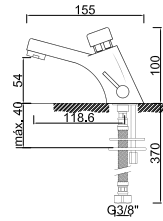

WTEMP 011

Misturadora de Lavatório Temporizada
Mezcladora de Lavabo Temporizada
Non Concussive Basin Mixer
Melangeur Lavabo Temporisé