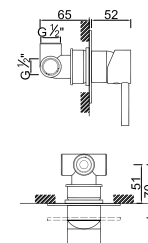

WQUADRA 009

Válvula de Embutir com 1 Saída
 Válvula de Empotrar con 1 Salida
 Concealed Shower Valve 1 Way
 Mitigeur Mécanique à Encastrer 1 Fonction

WQUADRA 009/1

Válvula de Embutir com 1 Saída
 Válvula de Empotrar con 1 Salida
 Concealed Shower Valve 1 Way
 Mitigeur Mécanique à Encastrer 1 Fonction