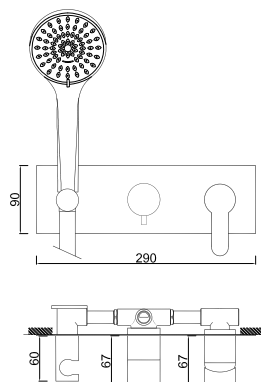

ACESSÓRIOS . ACCESORIOS . ACCESSOIRES