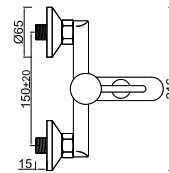

WZOLA 002

Monocomando de Bidé sem Acessórios
Monomando de Bidet sin Accesorios
Monobidet Mixer without Accessories
Mitigeur Bidet sans Accessoires

WZOLA 002G0

Monocomando de Bidé sem Acessórios
Monomando de Bidet sin Accesorios
Monobidet Mixer without Accessories
Mitigeur Bidet sans Accessoires

WZOLA€S 002

Monocomando de Bidé €Saver sem Acessórios
Monomando de Bidet €Saver sin Accesorios
Monobidet Mixer €Saver without Accessories
Mitigeur Bidet €Saver sans Accessoires

WZOLA 003

Monocomando de Banheira com Acessórios
Monomando de Baño/Ducha con Accesorios
Wall Mounted Bath/ Shower Mixer with Accessories
Mitigeur Bain Douche avec Accessoires

WZOLA 003G0

Monocomando de Banheira com Acessórios
Monomando de Baño/Ducha con Accesorios
Wall Mounted Bath/ Shower Mixer with Accessories
Mitigeur Bain Douche avec Accessoires

WZOLA 003 C2

Monocomando de Banheira Due com Acessórios
Monomando de Baño/Ducha Due con Accesorios
Wall Mounted Bath/ Shower Mixer Due with Accessories
Mitigeur Bain Douche Due avec Accessoires

ACESSÓRIOS . ACCESORIOS . ACCESSOIRES