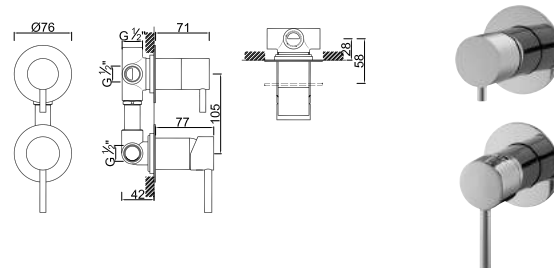

WENJOY 011

Válvula de Embutir com 3 Saídas
Válvula de Empotrar con 3 Salidas
Concealed Shower Valve 3 Ways
Mitigeur Mécanique à Encastrer 3 Fonctions