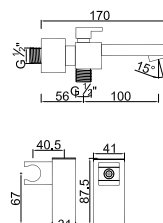

ACESSÓRIOS . ACCESORIOS . ACCESSOIRES