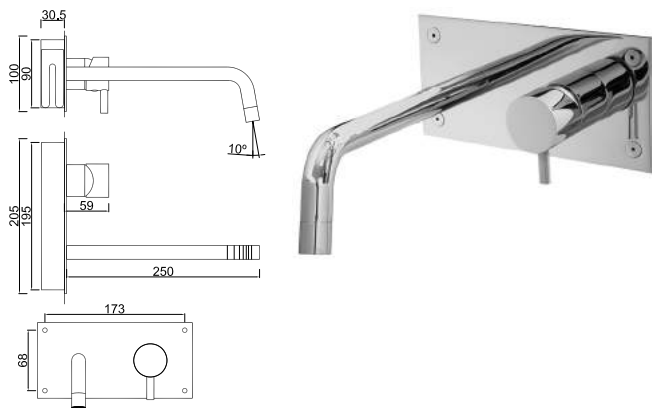

WGRECO 005/2

Monocomando de Lavatório à Parede sem Acessórios
Monomando de Lavabo à la Pared sin Accesorios
Concealed Monobasin Mixer without Accessories
Mitigeur Lavabo Encastrée sans Accessoires