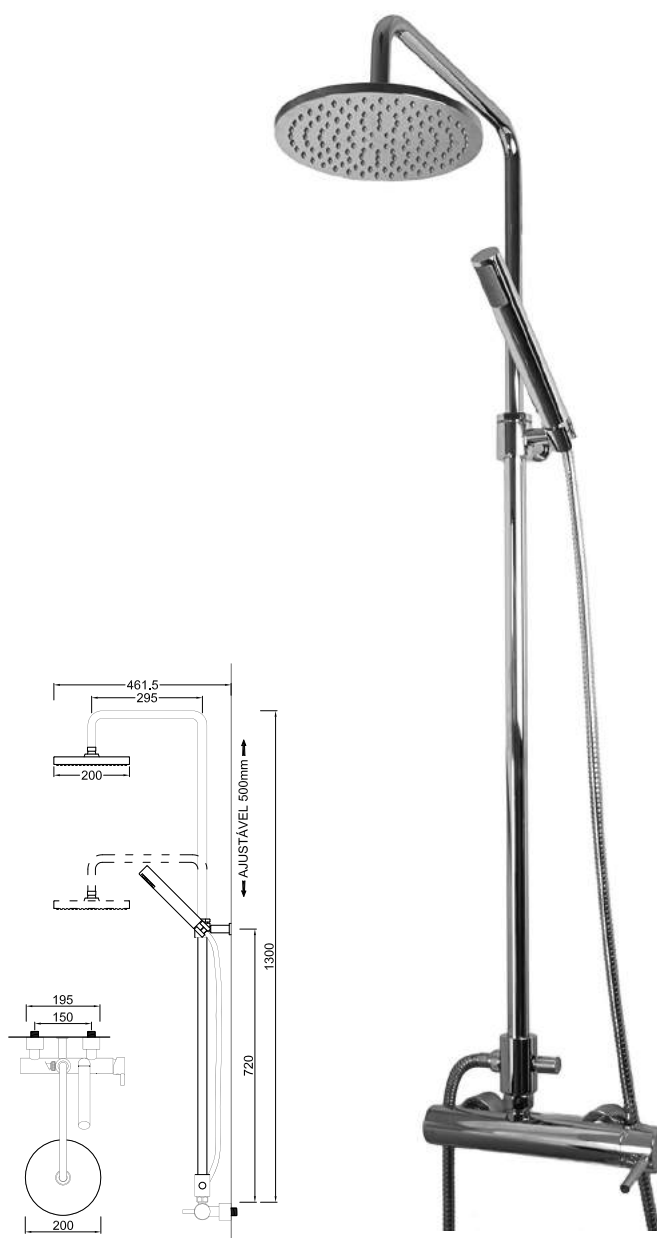

ACESSÓRIOS . ACCESORIOS . ACCESSOIRES