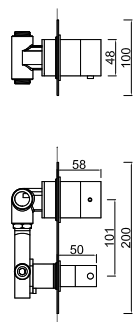

WPERLA 006

Válvula de Embutir com 2 Saídas
Válvula de Empotrar con 2 Salidas
Concealed Shower Valve 2 Ways
Mitigeur Mécanique à Encastrer 2 Fonctions

WPERLA 006GO

Válvula de Embutir com 2 Saídas
Válvula de Empotrar con 2 Salidas
Concealed Shower Valve 2 Ways
Mitigeur Mécanique à Encastrer 2 Fonctions

WPERLA 006