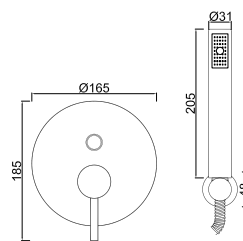

WGRECO 015/1

Sistema de Duche Embutido 2 Funções
Sistema de Ducha Empotrado con 2 Funciones
Concealed Shower System 2 Ways
Module de Douche 2 Fonctions

ACESSÓRIOS . ACCESORIOS . ACCESSOIRES

OPÇÕES . OPCIONES . OPTIONS