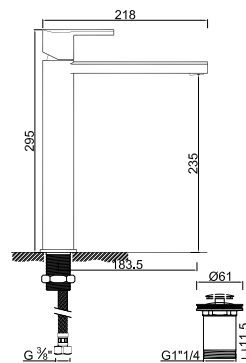

WECOPERLA 001/3G0

Monocomando de Lavatório Cano Alto sem Acessórios
Monomando de Lavabo Caño Alto sin Accesorios
High Spout Monobasin Mixer without Accessories
Mitigeur Lavabo Bec Haut sans Accessoires