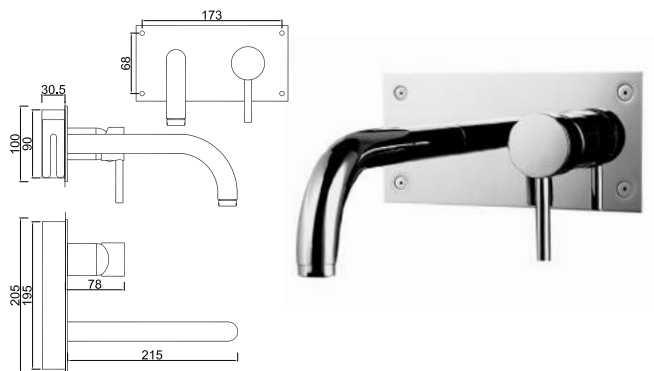

WDART 007

Monocomando de Lavatório à Parede sem Acessórios
Monomando de Lavabo à la Pared sin Accesorios
Concealed Monobasin Mixer without Accessories
Mitigeur Lavabo Encastré sans Accessoires