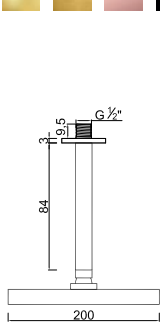

OPÇÕES . OPCIONES . OPTIONS