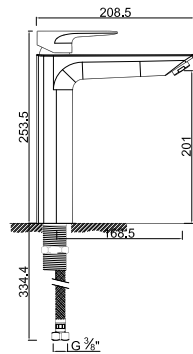

WCONERO 001/3

Monocomando de Lavatório Alto sem Acessórios
Monomando de Lavabo Caño Alto sin Accesorios
High Spout Monobasin Mixer without Accessories
Mitigeur Lavabo Bec Haut sans Accessoires