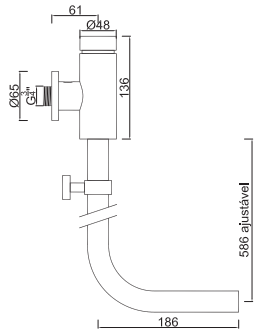

WFLUXOM 003

Fluxómetro de Sanita Exterior
Fluxometro de Inodoro Exterior
Exposed Toilet Flushing Valve
Fluxómetro de Toilette Extérieure