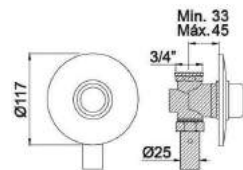

WTEMP 020

Torneira Temporizada de Sanita
Grifo de Inodoro Temporizado
Non Concussive Toilet Tap
Robinet de Toilette Temporisé