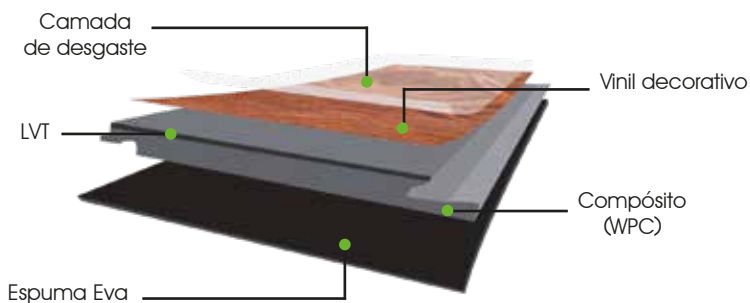

A **dk-vinyl-flooring®** conquistou rapidamente um posicionamento de destaque no mercado, quer juntos dos profissionais, quer junto do consumidor, por ser uma solução inovadora e transversal a todos os tipos de superfícies e espaços interiores.

Resistência à humidade.

A absorção do som de 18 dB

Sistema de encaixe click. Não necessita de cola.

Base de espuma integrada.

Com até 30 anos de durabilidade, os pavimentos **dk-vinyl-flooring®** não dilatam, não empenam e são de fácil limpeza e manutenção, além de serem 100% recicláveis.

O **dk-vinyl-flooring®** apresenta uma seleção de cores que nos remete para o conforto das madeiras. É indicado para uso residencial, assim como para locais de tráfego intenso (comercial).