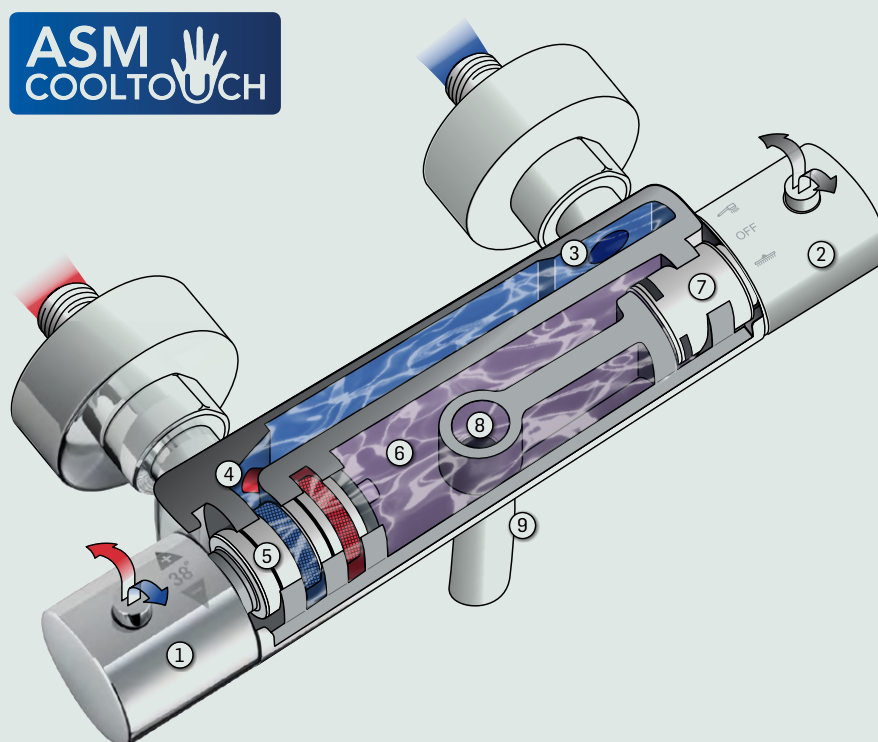

COMO FUNCIONA?

A válvula termostática mistura a água quente e a água fria para alcançar a temperatura selecionada e reage instantaneamente a qualquer alteração da pressão ou da temperatura da água de abastecimento, reajustando a mistura de água quente e água fria. Se a água fria for totalmente cortada por acidente, as torneiras termostáticas reagem imediatamente e deixam de fornecer água quente, evitando assim queimaduras.

QUAIS AS VANTAGENS?

Segurança: limita o acesso às temperaturas elevadas e diminui assim fortemente o risco de queimadura. Ainda a tecnologia **ASM COOL TOUCH** assegura que a superfície externa da misturadora termostática nunca se torne quente demais para tocar, evitando assim queimaduras tão frequentes quer em crianças quer em pessoas mais idosas.

Economia: com uma misturadora termostática poderá economizar água e energia. As misturadoras termostáticas permitem realizar mais de 50% de economia de água face às misturadoras tradicionais, logo há também economia de energia porque não será necessário aquecer uma quantidade tão grande de água. **Comodidade e conforto:** a temperatura pré-selecionada alcança-se em segundos e mantém-se sempre constante, mesmo que feche a água por alguns minutos, a misturadora termostática reencontra automaticamente a temperatura exata quando reiniciar o banho.

1 SELECÇÃO DE TEMPERATURA

Temperature Selection | Selección De Temperatura | Selección De La Temperatura

2 SELECÇÃO DE FLUXO + INVERSOR

Flow Selection + Inverter | Sélection De Fluxo + Inverseur | Selection De Flujo + Inversor

3 ENTRADA ÁGUA FRIA

Cold Water Inlet | Entrée D' Eau Froide | Entrada De Agua Fria

4 ENTRADA ÁGUA QUENTE

Hot Water inlet | Entrée D'eau Chaude | Entrada De Agua Caliente

5 CARTUCHO TERMOSTÁTICO

Thermostatic Cartridge | Cartouche Thermostatique | Cartucho Termostático

6 ÁGUA TEMPERADA

Mixed Water | Eau Mélangée | Agua Mesclada

7 CARTUCHO + INVERSOR

Cartridge + Inverter | Cartouche + Inverseur | Cartucho + Inversor

8 SAÍDA SUPERIOR

Upper Exit | Sortie Supérieure | Salida Superior

9 SAÍDA INFERIOR

Lower Exit | Sortie Inférieure | Salida Inferior