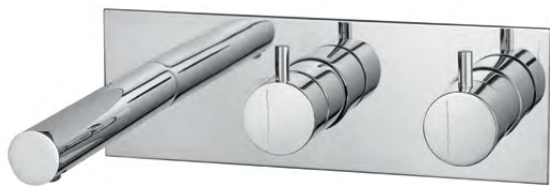

**Monocomando Embutir
Banheira 2/3 Vias**

Concealed 2/3 Way Bath Mixer
Mitigeur Baignoire Encastré 2/3 Voies
Monomando Baño Empotrar 2/3 Vias

AC560 AC540A

CIL090CB

CR ● 338,53 € PR ● 405,72 € BR ● 405,72 € ST ● 405,72 €
AT ● 446,29 €