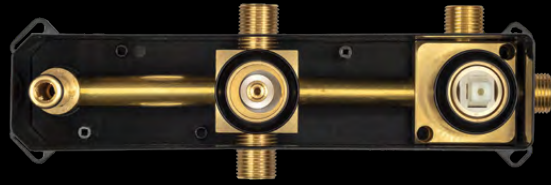

BOX ASM

UNIVERSAL
UNIVERSAL | UNIVERSEL
UNIVERSAL

FÁCIL E RÁPIDO
FAST AND EASY | FACILE ET RAPIDE
FÁCIL Y RÁPIDO

ESTANQUE
WATERPROOF | IMPERMÉABLE
IMPERMEABLE

SEM VIBRAÇÕES
NO VIBRATIONS | PAS DE VIBRATIONS
SIN VIBRACIONES

LATÃO CW617N
CW617N BRASS | LATON CW617N
LATON CW617N