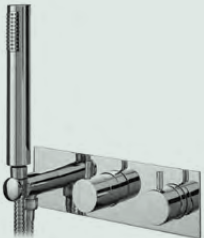

BOX ASM

UNIVERSAL
UNIVERSAL | UNIVERSEL
UNIVERSAL

FÁCIL E RÁPIDO
FAST AND EASY | FACILE ET RAPIDE
FÁCIL Y RÁPIDO

ESTANQUE
WATERPROOF | IMPERMÉABLE
IMPERMEABLE

SEM VIBRAÇÕES
NO VIBRATIONS | PAS DE VIBRATIONS
SIN VIBRACIONES

LATÃO CW617N
CW617N BRASS | LATON CW617N
LATON CW617N