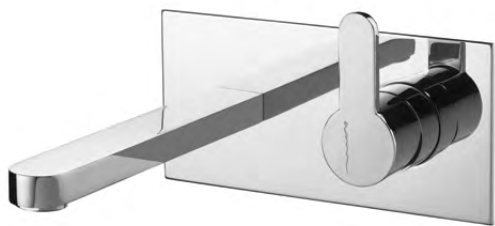

5 L/m 3 bar

Monocomando Embutir Lavatório

Concealed Washbasin Mixer
Mitigeur Lavabo Encastré
Monomando Lavabo Empotrar

AC540A

NORM070

CR 222,82 €

5 L/m 3 bar

Monocomando Embutir Lavatório

Concealed Washbasin Mixer
Mitigeur Lavabo Encastré
Monomando Lavabo Empotrar

AC540A

NORM070A

CR 206,34 €

5 L/m 3 bar

Monocomando Embutir Lavatório

Concealed Washbasin Mixer
Mitigeur Lavabo Encastré
Monomando Lavabo Empotrar

AC540A

NORM070C

CR 212,05 €

5 L/m 3 bar

Monocomando Lavatório Parede/ Bancada

Wall/Deck-Mounted Concealed Washbasin Mixer
Mitigeur Lavabo Encastré De Mur/Plan
Monomando Lavabo Empotrar De Pared/ Encimera

AC550

NORM100

CR 161,66 €