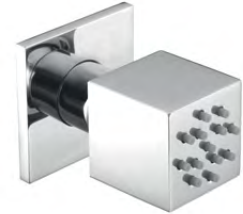

Injetor Latão Cilindrico

Round Brass Jet
Injecteur Laiton Rond
Inyector Latón Redondo

INJ001

CR ● 39,31 €   P R ● 47,17 €   BR ● 47,17 €   ST ● 47,17 €
AT ● 51,89 €

Injetor Latão Quadrado

Square Brass Jet
Injecteur Laiton Carré
Inyector Latón Cuadrado

INJ002

CR ● 45,01 €   P R ● 54,02 €   BR ● 54,02 €   ST ● 54,02 €
AT ● 59,42 €