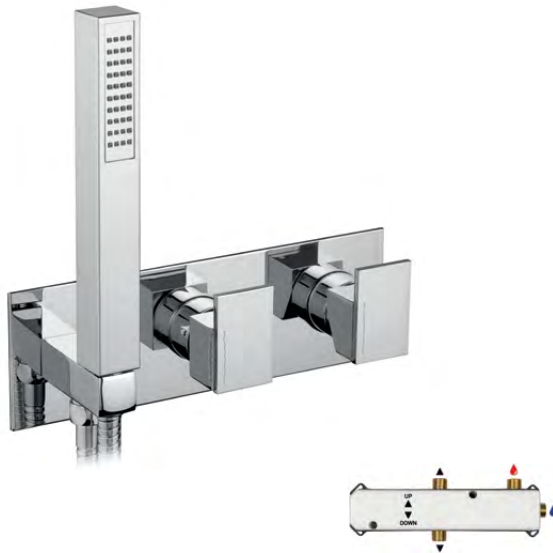

**Monocomando Embutir
2/3 Vias Com Chuveiro Mão**

Concealed 2/3 Way Mixer With Set Hand Shower
Mitigeur Encastré 2/3 Voies Avec Kit Douchette À Main
Monomando Empotrar 2/3 Vias Con Set De Ducha De Mano

PLAN090C

CR	338,53 €	ST	426,01 €	OR	650,84 €	CB	650,84 €
PR	354,68 €	AT	468,60 €	OR M	743,82 €	CB M	743,82 €
BR	354,68 €