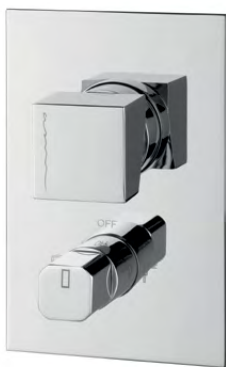

QUAD090

CR ● 145,81 € PR ● 174,97 € BR ● 174,97 € ST ● 174,97 €
AT ● 192,46 €

Monocomando Embutir Banho/Duche 2 Vias

Concealed 2 Way Bath/Shower Mixer
Mitigeur Baignoire/Douche Encastré 2 Voies
Monomando Baño/Ducha Empotrar 2 Vias

AC1840 AC540A

QUAD080

CR ● 204,76 € PR ● 245,97 € BR ● 245,97 € ST ● 245,97 €
AT ● 270,56 €