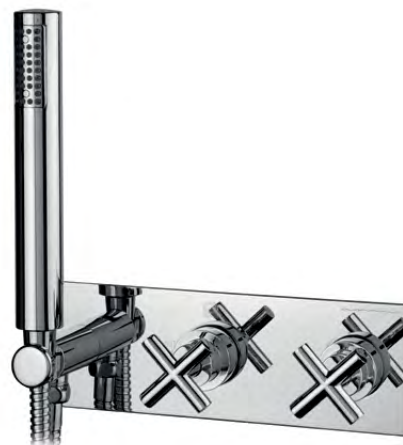

Misturadora Duche Com Coluna Telescópica E Chuveiro Teto

AC1360

Shower Mixer With Telescopic Column And Shower Head | Mélangeur Douche Avec Colonne Douche Telesc. Douche De Tête | Mezclador Ducha Con Coluna De Ducha Telescópica Y Ducha De Teto

CZ140

200
ABS

CR 380,04 €	ST 788,62 €	OR 1 204,73 €	CB 1 204,73 €
PR 788,62 €	AT 867,48 €	OR M 1 377,40 €	CB M 1 377,40 €
BR 788,62 €			

Monocomando Embutir 2/3 Vias Com Chuveiro Mão

AC560 AC1340

Concealed 2/3 Way Mixer With Set Hand Shower | Mitigeur Encastré 2/3 Voies Avec Kit Douchette À Main | Monomando Empotrar 2/3 Vias Con Set De Ducha De Mano

CZ090C

CR 348,04 €	ST 443,76 €	OR 678,74 €	CB 678,74 €
PR 443,76 €	AT 488,13 €	OR M 775,70 €	CB M 775,70 €
BR 443,76 €			

Misturadora Embutir 2/3 Vias Com Chuveiro Mão

AC560 AC1360

Concealed 2/3 Way Mixer With Set Hand Shower | Mélangeur Encastré 2/3 Voies Avec Kit Douchette À Main | Mezclador Empotrar 2/3 Vias Con Set De Ducha De Mano

CZ090D

CR 412,38 €	ST 521,10 €	OR 796,95 €	CB 796,95 €
PR 521,10 €	AT 573,22 €	OR M 911,18 €	CB M 911,18 €
BR 521,10 €