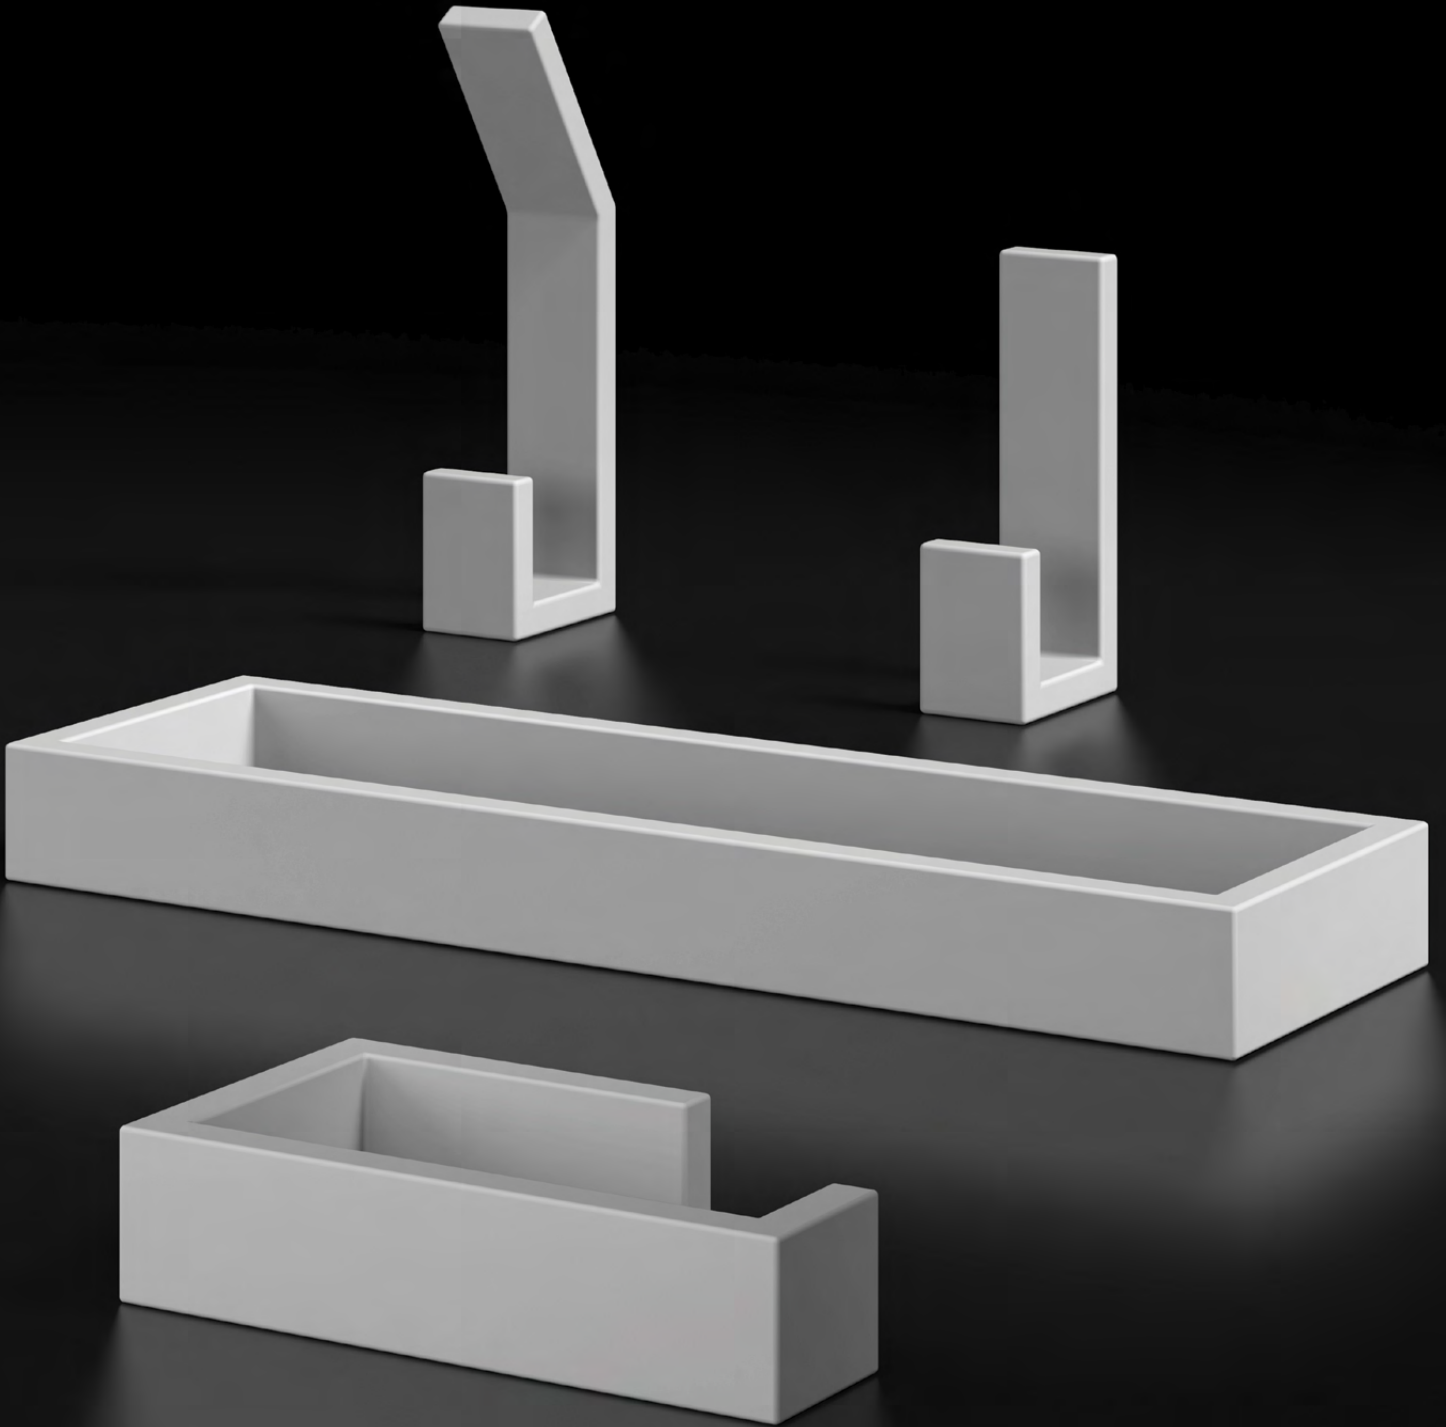

*Wall hung tumblers  
Vasos a pared  
Gobelet wc Mural*

Medida Disponível - Available size - Medidas disponible - Dimension Disponible:

Ref. AVP-01

A 6 - B 6 - C 12 cm ..... **190,58 €**

Ref. AVP-02

A 7 - B 7 - C 12 cm ..... **190,58 €**