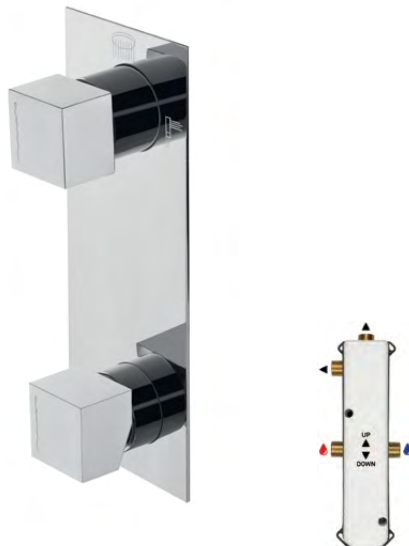

58
7 l/m bar

Monocomando Embutir Banho/Duche 3 Vias
Concealed 3 Way Bath/Shower Mixer
Mitigeur Baignoire/Douche Encastré 3 Voies
Monomando Baño/Ducha Empotrar 3 Vias

Tomada Água Completa
Complete Water Intake
Support Mural Avec Prise D'eau
Soporte Ducha Mural Con Toma De Agua

QUAD090A

CR 304,92 € PR 366,41 € BR 366,41 € ST 366,41 €
AT 403,05 €