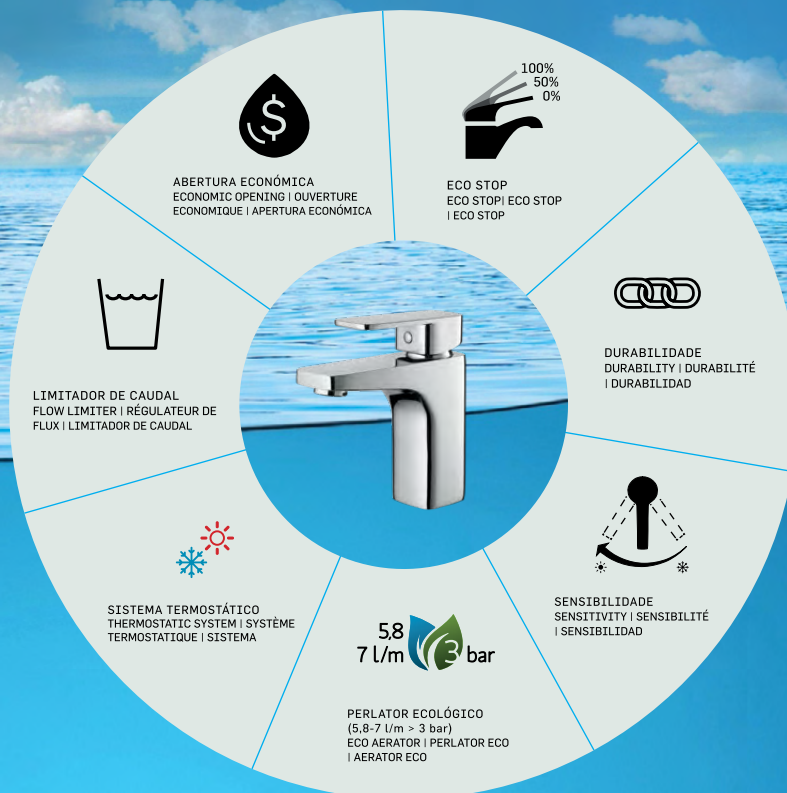

# TECNOLOGIA ASM TAPS

O mais precioso líquido do planeta cai do céu, é indissociável da vida na terra e a sua disponibilidade, foi e sempre será uma condição essencial à fixação de população e ao desenvolvimento de todas as atividades humanas. Os especialistas dizem que apenas 3% da água do planeta é água doce. É por isso que fabricamos torneiras com baixo consumo de água, por forma a preservarmos este bem precioso.

## ASM TAPS Technology

The most precious liquid on the planet falls from the sky, it is inseparable from life on earth and its availability was and always will be an essential condition to the establishment of population and the development of all human activities. Experts say that only 3% of the planet's water is fresh water. That's why we make mixers with low water consumption, in order to preserve this valuable resource.