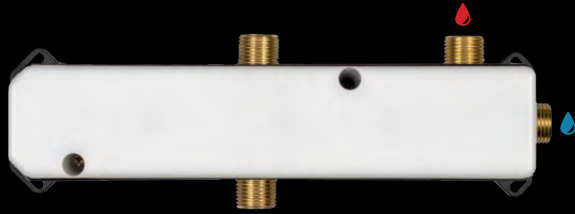

BOX ASM

UNIVERSAL
UNIVERSAL | UNIVERSEL
UNIVERSAL

FÁCIL E RÁPIDO
FAST AND EASY | FACILE ET RAPIDE
FÁCIL Y RÁPIDO

ESTANQUE
WATERPROOF | IMPERMÉABLE
IMPERMEABLE

SEM VIBRAÇÕES
NO VIBRATIONS | PAS DE VIBRATIONS
SIN VIBRACIONES

LATÃO CW617N
CW617N BRASS | LATON CW617N
LATON CW617N