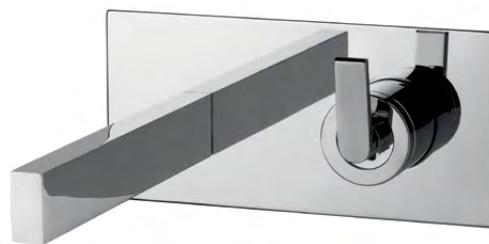

Monocomando Banheira

Bath Mixer
Mitigeur Baignoir
Monomando Baño

AC1840 AC570A

Monocomando Embutir Lavatório

Concealed Washbasin Mixer
Mitigeur Lavabo Encastré
Monomando Lavabo Empotrar

AC540A

URB040

CR ● 300,48 € PR ● 406,99 € BR ● 406,99 € ST ● 406,99 €
AT ● 447,68 €

URB070

CR ● 267,20 € PR ● 320,77 € BR ● 320,77 € ST ● 320,77 €
AT ● 352,85 €

Monocomando Embutir Lavatório

Concealed Washbasin Mixer
Mitigeur Lavabo Encastré
Monomando Lavabo Empotrar

AC540A

Monocomando Embutir Lavatório

Concealed Washbasin Mixer
Mitigeur Lavabo Encastré
Monomando Lavabo Empotrar

AC540A

URB070A

CR ● 245,33 € PR ● 294,15 € BR ● 294,15 € ST ● 294,15 €
AT ● 323,56 €

URB070C

CR ● 253,90 € PR ● 304,29 € BR ● 304,29 € ST ● 304,29 €
AT ● 334,72 €