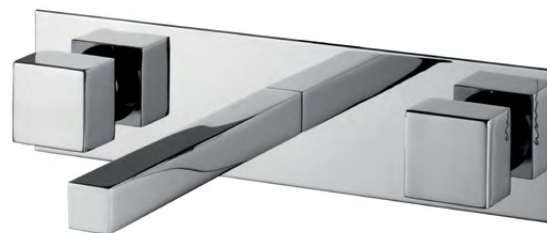

Misturadora Embutir Lavatório

Concealed Washbasin Mixer
Mélangeur Lavabo Encastrée
Mezclador Lavabo Empotrar

AC1360

QUAD070C1

CR ● 234,55 € PR ● 281,47 € BR ● 281,47 € ST ● 281,47 €
AT ● 309,61 €