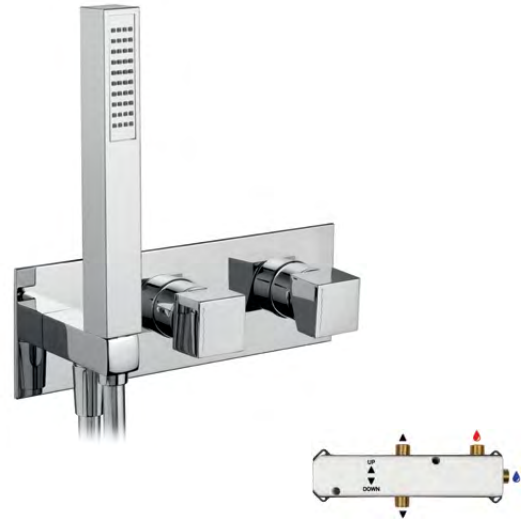

**Monocomando Embutir
2/3 Vias Com Chuveiro Mão**

Concealed 2/3 Way Mixer With Set Hand Shower
Mitigeur Encastré 2/3 Voies Avec Kit Douchette À Main
Monomando Empotrar 2/3 Vias Con Set De Ducha De Mano

NAS090C

- CR ● 348,04 €
- PR ● 437,41 €
- BR ● 437,41 €
- ST ● 437,41 €
- AT ● 481,16 €