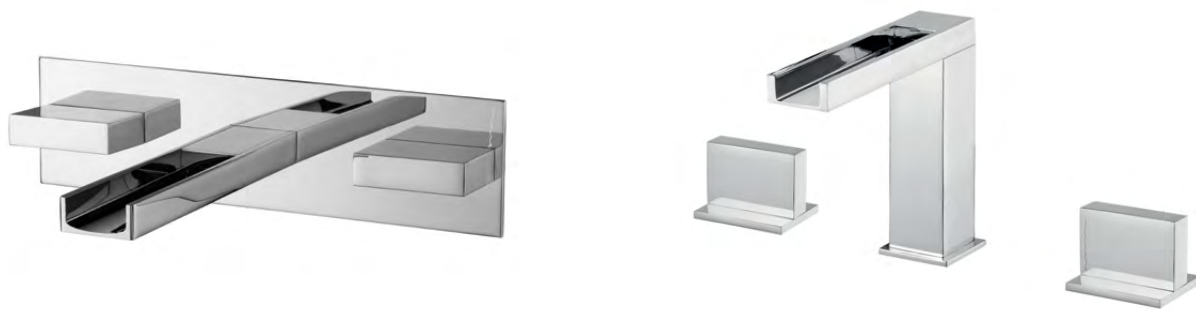

NAS100

CR ● 202,86 € PR ● 243,43 € BR ● 243,43 € ST ● 243,43 €
AT ● 267,78 €

Misturadora Embutir Lavatório
Concealed Washbasin Mixer
Mélangeur Lavabo Encastré
Mezclador Lavabo Empotrar

NAS070C1

CR ● 269,42 € PR ● 323,31 € BR ● 323,31 € ST ● 323,31 €
AT ● 355,64 €

Misturadora Lavatório 3 Furos Bancada
3 Hole Deck-Mounted Concealed Washbasin Mixer
Mitigeur Lavabo Encastrée 3 Trous De Plan
Monomando Lavabo Empotrar 3 Agujeros De Encimera

NAS070B

CR ● 274,82 € PR ● 329,65 € BR ● 329,65 € ST ● 329,65 €
AT ● 362,62 €