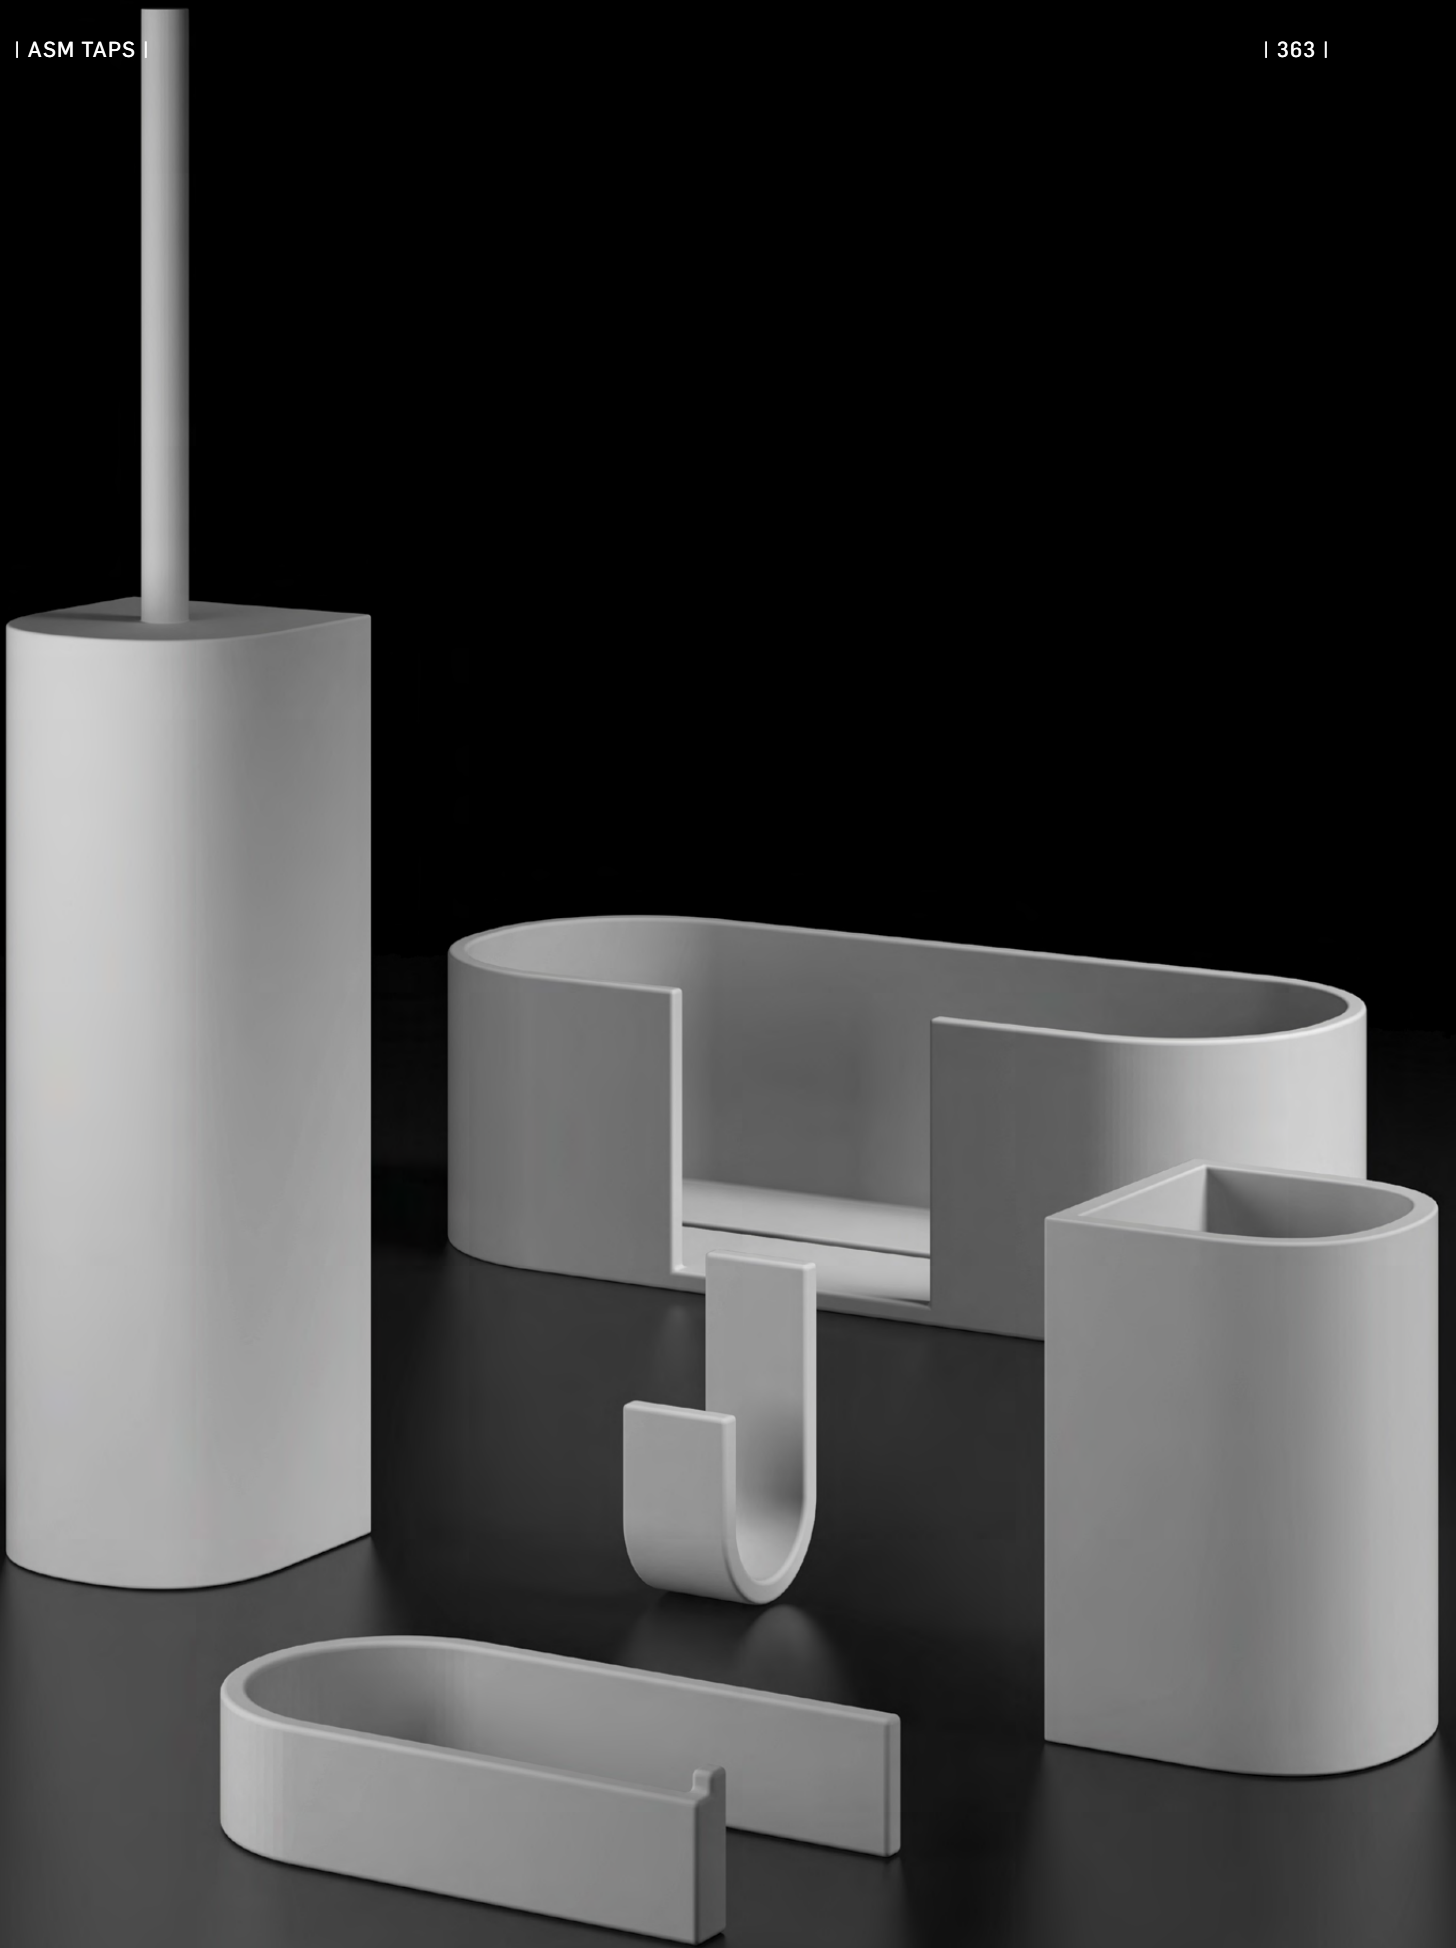

**Copo Lavatório Parede**  
 Wall hung tumblers  
 Vaso a pared  
 Gobelet wc Mural

Medida Disponível - Available size - Medidas disponible - Dimension Disponible:

Ref. CVP-02

A 7,6 - B 7,6 - C 12 cm ..... **226,88 €**