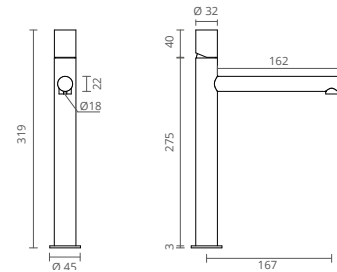

MONOCOMANDO LAVATÓRIO ALTO BICA 142

COR	REF.	REF.
	<i>C/ VÁLVULA CLICK</i>	<i>S/ VÁLVULA CLICK</i>
	CROMADO CT2508020	CT2508320
	SATINOX CT2508021	CT2508321
	OURO CT2508022	CT2508322
	PRETO MATE CT2508025	CT2508325
	GRAFITE MATE CT2508027	CT2508327
	BRONZE CT2508028	CT2508328

MONOCOMANDO LAVATÓRIO ALTO BICA 200

COR	REF.	REF.
	<i>C/ VÁLVULA CLICK</i>	<i>S/ VÁLVULA CLICK</i>
	CROMADO CT2508040	CT2508340
	SATINOX CT2508041	CT2508341
	OURO CT2508042	CT2508342
	PRETO MATE CT2508045	CT2508345
	GRAFITE MATE CT2508047	CT2508347
	BRONZE CT2508048	CT2508348