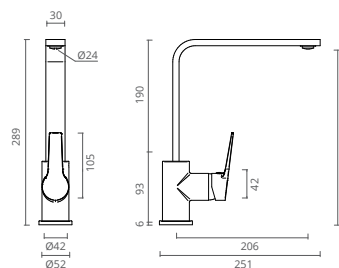

SPIRIT MONOCOMANDO Balcão

COR	REF.
	BICA ALTA RETANGULAR
CROMADO	CT2009260