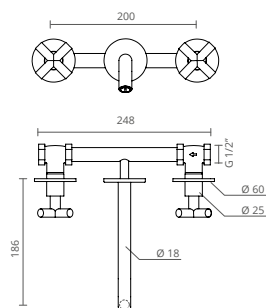

MISTURADORA LAVATÓRIO DE ENCASTRAR

COR	REF.	REF.
	C/ VÁLVULA CLICK	S/ VÁLVULA CLICK
● CROMADO	CT2004006	CT2004005