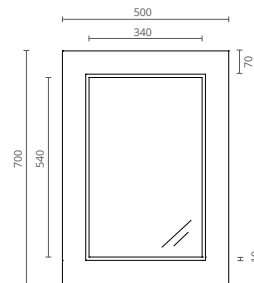

PANAMÁ ESPELHO REVERSÍVEL

REF.	MEDIDAS (cm)
BL5002250	50 X 70