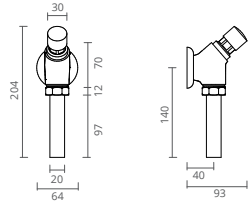

FLUXÓMETRO E TORNEIRAS DE PEDAL

FLUXÓMETRO SANITA EXTERIOR

COR	REF.
● CROMADO	CT5050070