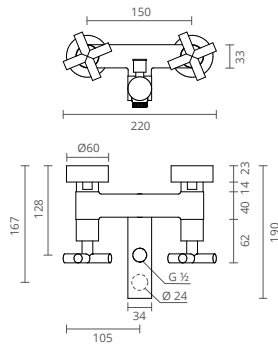

MISTURADORA BANHEIRA

COR	REF.
CROMADO	CT2004020