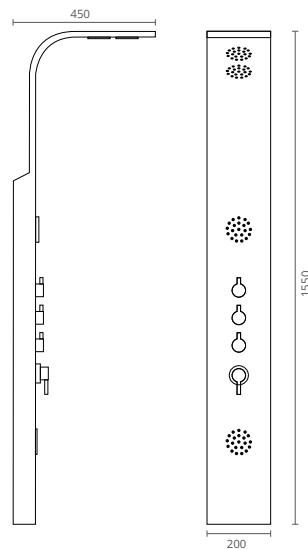

- Corpo em Aço Inox AISI 304 preto
- 2 chuveiros superiores
- Acessórios em latão cromado
- 2 jatos de massagem
- Monocomando

ADRIA COLUNA DE HIDROMASSAGEM

REF.	MEDIDAS (mm)
DB0002300	200 x 1550