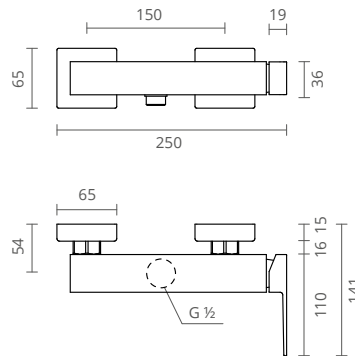

MONOCOMANDO DUCHE

COR	REF.
	KIT ABS + BICHA GIRAFLEX
CROMADO	CT2008940