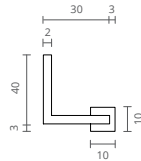

CABIDE

COR	REF.	MEDIDAS (mm)
CROMADO	CT1304400	ALTURA 40mm
SATINOX	CT1304401	
OURO	CT1304402	
PRETO MATE	CT1304405	
GRAFITE MATE	CT1304407	
BRONZE	CT1304408