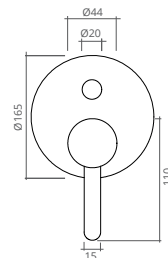

KEEN ESPELHO E MANÍPULO - C/INVERSOR

COR	REF.
	CROMADO CT2611000
	SATINOX CT2611001
	OURO CT2611002
	PRETO MATE CT2611005
	GRAFITE MATE CT2611007
	BRONZE CT2611008