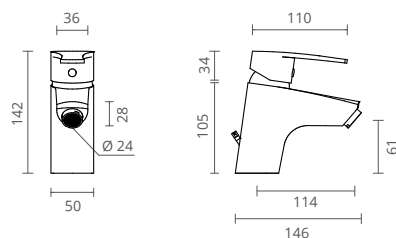

Focus

Esta torneira é o resultado de um design simultaneamente robusto, prático e dinâmico.

O foco desta torneira está ligado à sua própria essência: a melhor qualidade na prestação das suas funções.

Os cartuchos ECO SAFE Ctesi são caracterizados pela sua função de abertura em duas posições do manípulo: meio ou totalmente aberto.

MONOCOMANDO LAVATÓRIO

COR	REF.	REF.
	C/ VÁLVULA CLICK	S/ VÁLVULA CLICK
● CROMADO	CT2009001	CT2009000