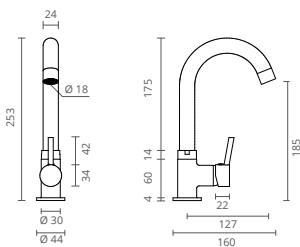

TORNEIRA BICA ALTA

COR	REF.
	1 ÁGUA
● CROMADO	CT2054825