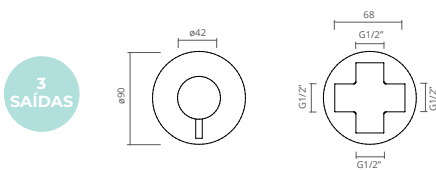

CITY 2 VIAS

COR	REF.
CROMADO	CT2620000
SATINOX	CT2620001
OURO	CT2620002
PRETO MATE	CT2620005
GRAFITE MATE	CT2620007
BRONZE	CT2620008

CITY 3 VIAS

COR	REF.
CROMADO	CT2620100
SATINOX	CT2620101
OURO	CT2620102
PRETO MATE	CT2620105
GRAFITE MATE	CT2620107
BRONZE	CT2620108

CITY 4 VIAS

COR	REF.
CROMADO	CT2620200
SATINOX	CT2620201
OURO	CT2620202
PRETO MATE	CT2620205
GRAFITE MATE	CT2620207
BRONZE	CT2620208

CUBE 2 VIAS

COR	REF.
CROMADO	CT2620500
SATINOX	CT2620501
OURO	CT2620502
PRETO MATE	CT2620505
GRAFITE MATE	CT2620507
BRONZE	CT2620508

CUBE 3 VIAS

COR	REF.
CROMADO	CT2620600
SATINOX	CT2620601
OURO	CT2620602
PRETO MATE	CT2620605
GRAFITE MATE	CT2620607
BRONZE	CT2620608

CUBE 4 VIAS

COR	REF.
CROMADO	CT2620700
SATINOX	CT2620701
OURO	CT2620702
PRETO MATE	CT2620705
GRAFITE MATE	CT2620707
BRONZE	CT2620708