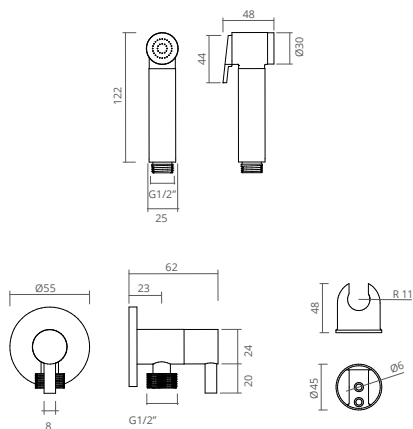

- Ducheta de latão
- Suporte
- Bicha 120 cm
- Torneira de esquadria

TREVI KIT DUCHETA HIGIÊNICA LATÃO C/ TORNEIRA DE ESQUADRIA

COR	REF.
	CROMADO CT2222216
	SATINOX CT2222321
	OURO CT2222322
	PRETO MATE CT2222325
	GRAFITE MATE CT2222327
	BRONZE CT2222328