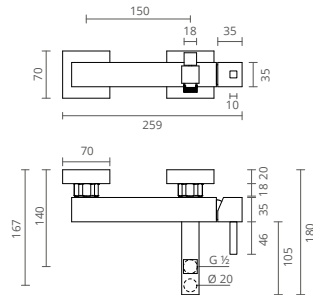

MONOCOMANDO BANHEIRA

COR	REF.
CROMADO	CT2506120
SATINOX	CT2506121
OURO	CT2506122
PRETO MATE	CT2506125
GRAFITE MATE	CT2506127
BRONZE	CT2506128