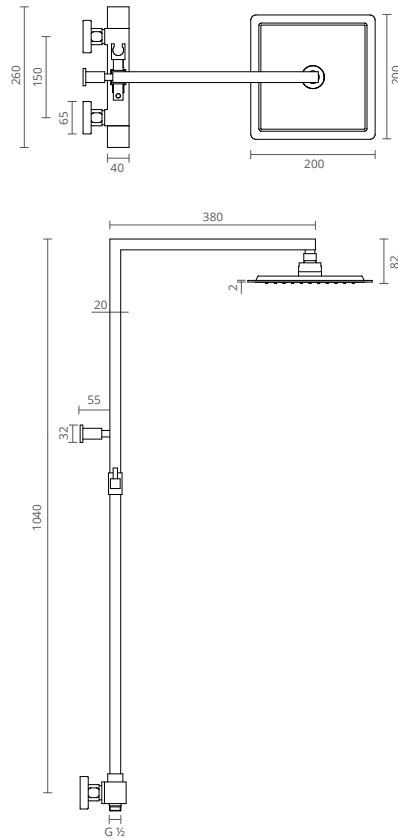

A imagem representa modelo com monocomando com:

- Chuveiro fixo em inox
- Chuveiro de mão em latão
- Bicha giraflex

COLUNA DE DUCHE

COR	REF.
	CROMADO CT2520200
	SATINOX CT2520201
	OURO CT2520202
	PRETO MATE CT2520205
	GRAFITE MATE CT2520207
	BRONZE CT2520208