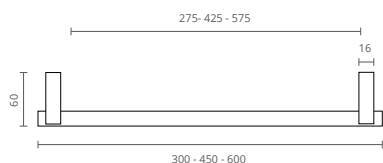

CABIDE

COR	REF.	MEDIDAS (mm)
CROMADO	CT1304400	ALTURA 40mm
SATINOX	CT1304401	
OURO	CT1304402	
PRETO MATE	CT1304405	
GRAFITE MATE	CT1304407	
BRONZE	CT1304408	

PIAÇAÇA

COR	REF.	MEDIDAS (mm)
CROMADO	CT1304900	80 X 80
SATINOX	CT1304901	
OURO	CT1304902	
PRETO MATE	CT1304905	
GRAFITE MATE	CT1304907	
BRONZE	CT1304908	