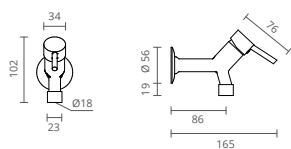

TORNEIRA PAREDE 1/2"

COR	REF.
	1 ÁGUA
● CROMADO	CT2054820