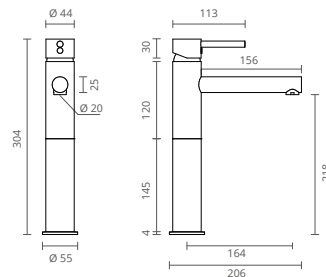

MONOCOMANDO LAVATÓRIO ALTO BICA 156

COR	REF.	REF.
	C/ VÁLVULA CLICK	S/ VÁLVULA CLICK
● CROMADO	CT2007806	CT2007805

MONOCOMANDO LAVATÓRIO ALTO BICA 206

COR	REF.	REF.
	C/ VÁLVULA CLICK	S/ VÁLVULA CLICK
● CROMADO	CT2007808	CT2007807