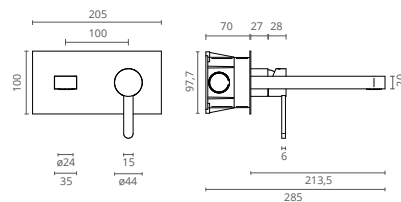

LAVATÓRIO ENCASTRAR

COR	REF.	REF.
	S/VÁLVULA CLICK	S/VÁLVULA CLICK
● CROMADO	CT2601800	CT2601850
● SATINOX	CT2601801	CT2601851
● OURO	CT2601802	CT2601852
● PRETO MATE	CT2601805	CT2601855
● GRAFITE MATE	CT2601807	CT2601857
● BRONZE	CT2601808	CT2601858