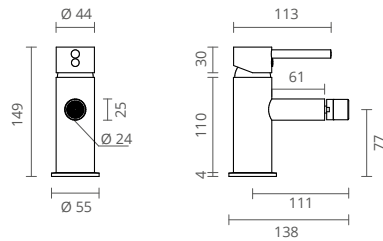

MONOCOMANDO BIDÉ

COR	REF.	REF.
	C/ VÁLVULA CLICK	S/ VÁLVULA CLICK
CROMADO	CT2007811	CT2007810