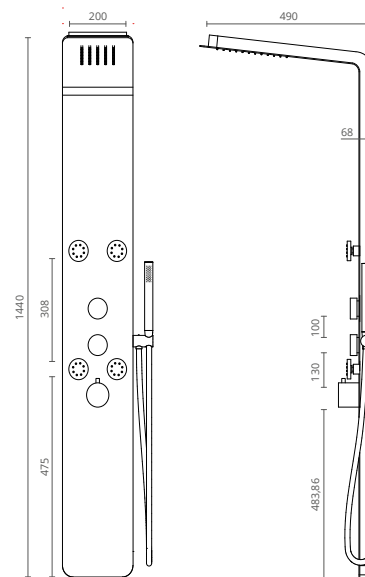

- Frente em Aço Inox AISI 304 polido
- Estrutura em branco
- Chuveiro superior com cascata em Aço Inox
- Acessórios em latão cromado
- 4 jatos de massagem orientáveis em latão cromado
- Termostática

SHIVA COLUNA DE HIDROMASSAGEM

REF.	MEDIDAS (mm)
DB0002405	200 x 1440

aço inox
 AISI 304