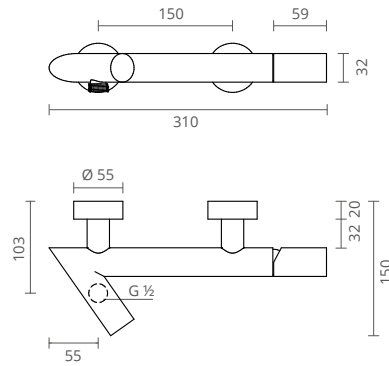

MONOCOMANDO BANHEIRA

COR	REF.
	CROMADO CT2500120
	SATINOX CT2500121
	OURO CT2500122
	PRETO MATE CT2500125
	GRAFITE MATE CT2500127
	BRONZE CT2500128

MONOCOMANDO DUCHE

COR	REF.
	CROMADO CT2500200
	SATINOX CT2500201
	OURO CT2500202
	PRETO MATE CT2500205
	GRAFITE MATE CT2500207
	BRONZE CT2500208

Complete a sua escolha com a gama de toalheiros STRAW na página 140