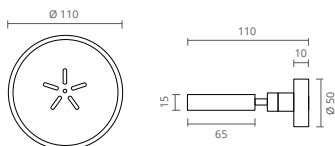

LIBERTY

TOALHEIROS

COR	REF.	MEDIDAS (cm)
● CROMADO	CT1201405	45
	CT1201410	60

TOALHEIRO ARGOLA

COR	REF.	MEDIDAS (mm)
● CROMADO	CT1201415	160 x 55 x 160

PORTA ROLOS

COR	REF.	MEDIDAS (mm)
● CROMADO	CT1201420	130 x 40 x 105

SABONETEIRA

COR	REF.	MEDIDAS (mm)
● CROMADO	CT1201430	Ø110

PORTA COPO

COR	REF.	MEDIDAS (mm)
● CROMADO	CT1201425	70 x 110 x 100

CABIDE

COR	REF.	MEDIDAS (mm)
● CROMADO	CT1201450	98 x 50