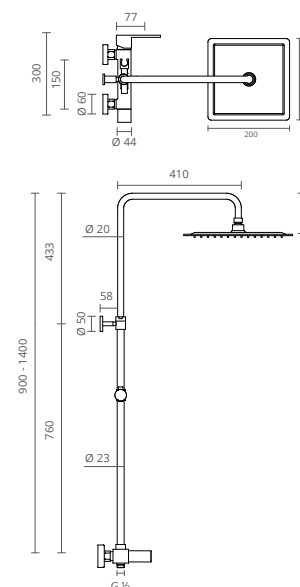

- Coluna extensível cromada
- Suporte de chuveiro em ABS
- Chuveiro fixo em inox
- Chuveiro de mão em ABS
- Bicha de chuveiro 1,50 m
- Monocomando de duche com desviador integrado

SQUARE MONO SENSE COLUNA DE DUCHE MONOCOMANDO

COR	REF.	
CROMADO	CT2400720	COM CHUVEIRO FIXO EM INOX