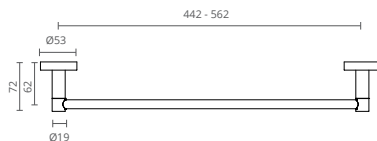

TOALHEIROS

COR	REF.	MEDIDAS (cm)
● CROMADO	CT1201505	45
● CROMADO	CT1201510	60