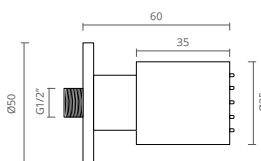

HASTES DE CHUVEIRO

CUBE HASTE DE CHUVEIRO À PAREDE 40 CM - LATÃO

COR	REF.
	CROMADO CT2250215
	SATINOX CT2250231
	OURO CT2250232
	PRETO MATE CT2250235
	GRAFITE MATE CT2250237
	BRONZE CT2250238

CILIN HASTE DE CHUVEIRO À PAREDE 40 CM - LATÃO

COR	REF.
	CROMADO CT2250255
	SATINOX CT2250261
	OURO CT2250262
	PRETO MATE CT2250265
	GRAFITE MATE CT2250267
	BRONZE CT2250268

CUBE HASTE DE CHUVEIRO TETO 20 CM - LATÃO

COR	REF.
	CROMADO CT2250270
	SATINOX CT2250301
	OURO CT2250302
	PRETO MATE CT2250305
	GRAFITE MATE CT2250307
	BRONZE CT2250308

CILIN HASTE DE CHUVEIRO TETO 20 CM - LATÃO

COR	REF.
	CROMADO CT2250280
	SATINOX CT2250321
	OURO CT2250322
	PRETO MATE CT2250325
	GRAFITE MATE CT2250327
	BRONZE CT2250328

JATOS LATERAIS

CUBE JATO LATERAL - 3,5 X 3,5 CM

COR	REF.
	CROMADO CT2250600
	SATINOX CT2250601
	OURO CT2250602
	PRETO MATE CT2250605
	GRAFITE MATE CT2250607
	BRONZE CT2250608

CILIN JATO LATERAL - Ø 3,5 CM

COR	REF.
	CROMADO CT2250620
	SATINOX CT2250621
	OURO CT2250622
	PRETO MATE CT2250625
	GRAFITE MATE CT2250627
	BRONZE CT2250628