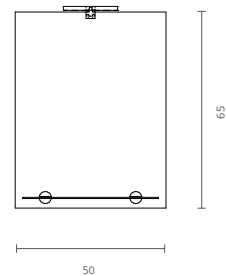

TURQUIA ESPELHO C/ APLIQUE LED ABS CROMADO

REF.	MEDIDAS (cm)	LEDS
BL5002002	50 X 65	4000K - 3,5W