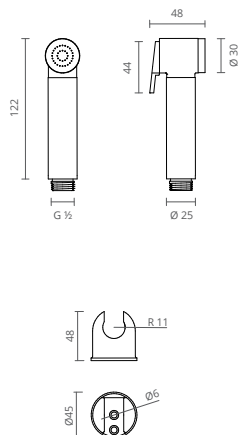

TREVI KIT DUCHETA HIGIÊNICA LATÃO C/ TORNEIRA DE ESQUADRIA

COR	REF.
	CROMADO CT2222216
	SATINOX CT2222321
	OURO CT2222322
	PRETO MATE CT2222325
	GRAFITE MATE CT2222327
	BRONZE CT2222328

- Ducheta de latão
- Suporte
- Bicha 120 cm