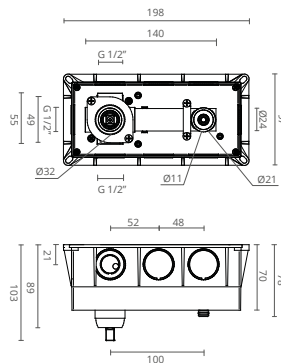

BOX LAVATÓRIO - ENCASTRAR

COR	REF.
CROMADO	CT2600200
SATINOX	CT2600201
OURO	CT2600202
PRETO MATE	CT2600205
GRAFITE MATE	CT2600207
BRONZE	CT2600208