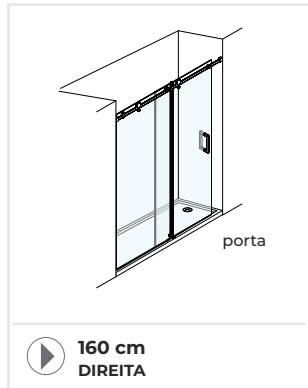

CABINE C/ SERIGRAFIA DIREITA