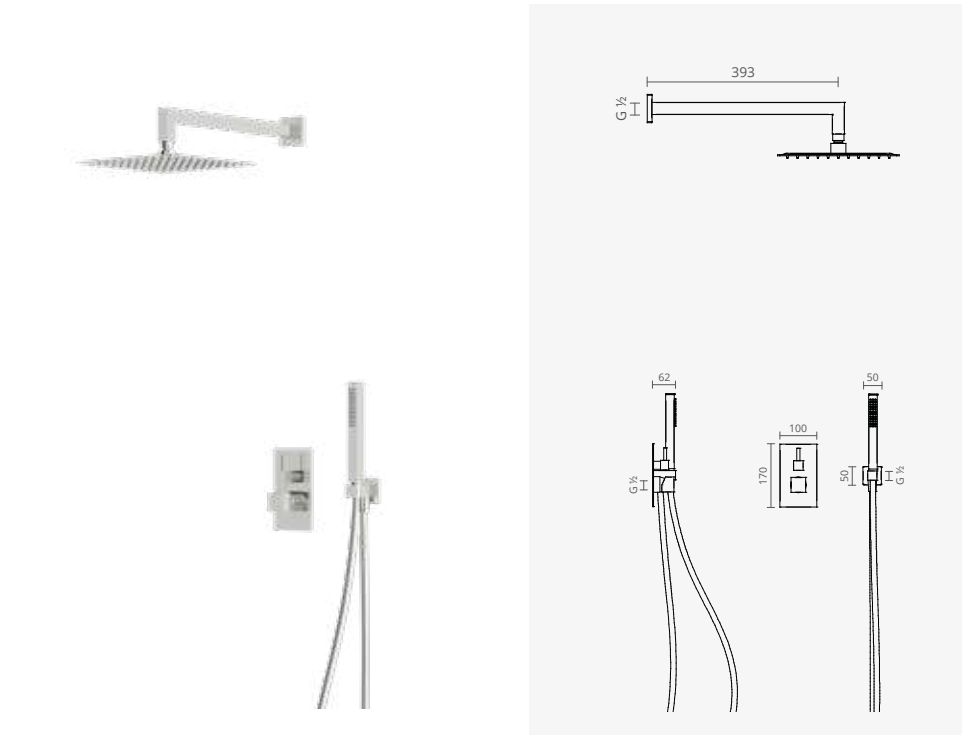

Sistema de duche 2 vias *com desviador*

SISTEMA DE DUCHE 200 2 VIAS || COM DESVIADOR

COR	REF.
	CROMADO CT2227840
	SATINOX CT2227841
	OURO CT2227842
	PRETO MATE CT2227845
	GRAFITE MATE CT2227847
	BRONZE CT2227848

SISTEMA DE DUCHE 250 2 VIAS || COM DESVIADOR

COR	REF.
	CROMADO CT2227940
	SATINOX CT2227941
	OURO CT2227942
	PRETO MATE CT2227945
	GRAFITE MATE CT2227947
	BRONZE CT2227948