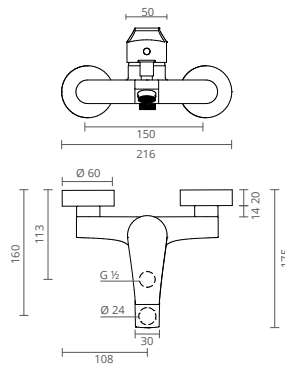

MONOCOMANDO BANHEIRA

COR	REF.
	KIT ABS + BICHA CROMADA
CROMADO	CT2007320