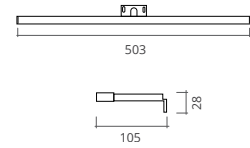

CLEAR APLIQUE LED CROMADO COM MULTIGANCHO

REF.	MEDIDAS (cm)	LEDS
BL5520000	30	6W
BL5520010	50	6W