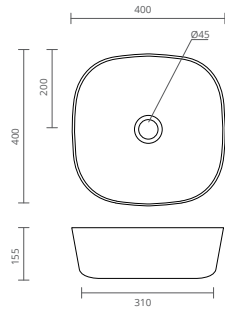

MISTIC LAVATÓRIO CERÂMICO

REF.	MEDIDAS (cm)
BL6006095	40 X 40

FROST LAVATÓRIO CERÂMICO

REF.	MEDIDAS (cm)
BL6006090	49 X 39,5

MELT LAVATÓRIO CERÂMICO

REF.	MEDIDAS (cm)
BL6006350	40,5 X 40,5

FRESH LAVATÓRIO CERÂMICO