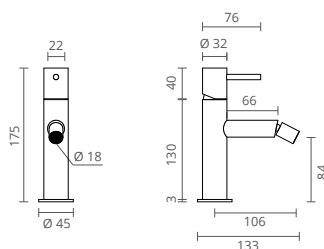

MONOCOMANDO BIDÉ

COR	REF.	REF.
	C/VÁLVULA CLICK	S/VÁLVULA CLICK
CROMADO	CT2507100	CT2507400
SATINOX	CT2507101	CT2507401
OURO	CT2507102	CT2507402
PRETO MATE	CT2507105	CT2507405
GRAFITE MATE	CT2507107	CT2507407
BRONZE	CT2507108	CT2507408