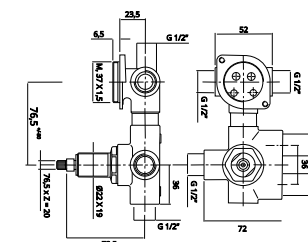

CUBE ESPELHO E MANÍPULO - C/ DESVIADOR

COR	REF.
	CROMADO CT2622400
	SATINOX CT2622401
	OURO CT2622402
	PRETO MATE CT2622405
	GRAFITE MATE CT2622407
	BRONZE CT2622408