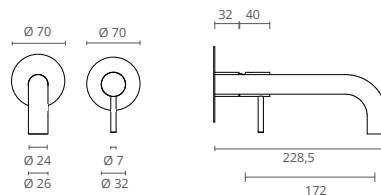

MONOCOMANDO LAVATÓRIO - ENCASTRAR DUO

COR	REF.	REF.
	<i>C/VÁLVULA CLICK</i>	<i>S/VÁLVULA CLICK</i>
CROMADO	CT2603600	CT2603650
SATINOX	CT2603601	CT2603651
OURO	CT2603602	CT2603652
PRETO MATE	CT2603605	CT2603655
GRAFITE MATE	CT2603607	CT2603657
BRONZE	CT2603608	CT2603658