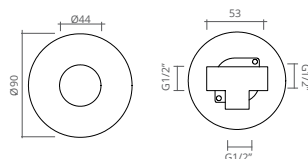

CILIN SIMPLES

COR	REF.
	CROMADO CT2621200
	SATINOX CT2621201
	OURO CT2621202
	PRETO MATE CT2621205
	GRAFITE MATE CT2621207
	BRONZE CT2621208