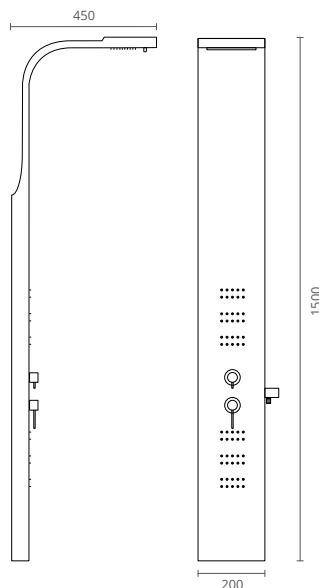

- Corpo em alumínio mate
- Chuveiro superior com cascata
- 2 jatos de massagem
- Acessórios em ABS cromado
- Monocomando

SAYRUS COLUNA DE HIDROMASSAGEM

REF.	MEDIDAS (mm)
DB0002325	220 X 1400