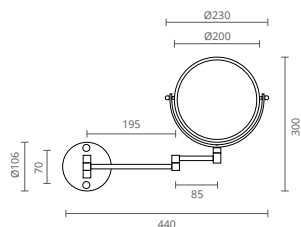

TELESCÓPICO ESPELHO

MATERIAL	REF.	
● CROMADO	CT1205160	C/ AUMENTO 1X / 5X