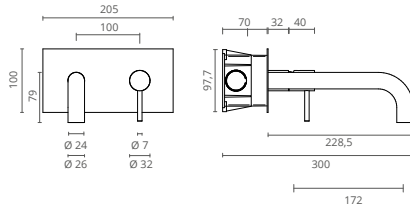

MONOCOMANDO LAVATÓRIO - ENCASTRAR

COR	REF.	REF.
	<i>C/VÁLVULA CLICK</i>	<i>S/VÁLVULA CLICK</i>
CROMADO	CT2601600	CT2601650
SATINOX	CT2601601	CT2601651
OURO	CT2601602	CT2601652
PRETO MATE	CT2601605	CT2601655
GRAFITE MATE	CT2601607	CT2601657
BRONZE	CT2601608	CT2601658

BOX LAVATÓRIO - ENCASTRAR

COR	REF.
CROMADO	CT2600200
SATINOX	CT2600201
OURO	CT2600202
PRETO MATE	CT2600205
GRAFITE MATE	CT2600207
BRONZE	CT2600208