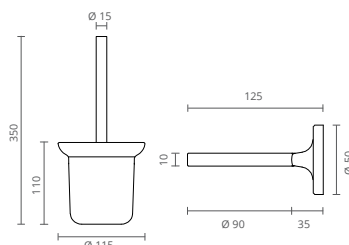

CABIDE

COR	REF.	MEDIDAS (mm)
● CROMADO	CT1201050	45 x 50

PIAÇABA DE PAREDE

COR	REF.	MEDIDAS (mm)
● CROMADO	CT1201060	115 x 350