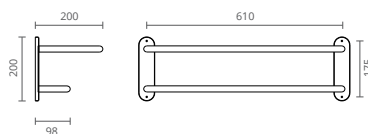

HOTEL PORTA TOALHAS

MATERIAL	REF.	MEDIDAS (mm)
INOX - BRILHO	CTI202430	DUPLO