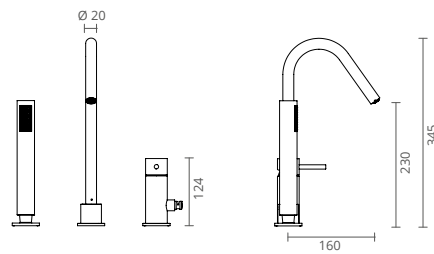

MONOCOMANDO BANHEIRA - 3 FUROS

COR	REF.
	<i>C/INVERSOR</i>
	CT2508180
	CT2508181
	CT2508182
	CT2508185
	CT2508187
	CT2508188