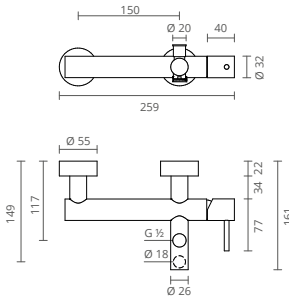

MONOCOMANDO BANHEIRA

COR	REF.
CROMADO	CT2507120
SATINOX	CT2507121
OURO	CT2507122
PRETO MATE	CT2507125
GRAFITE MATE	CT2507127
BRONZE	CT2507128