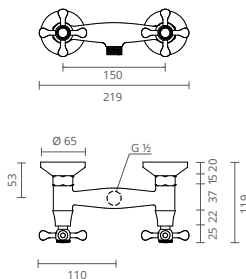

MISTURADORA DUCHE

COR	REF.
● CROMADO	CT2020030