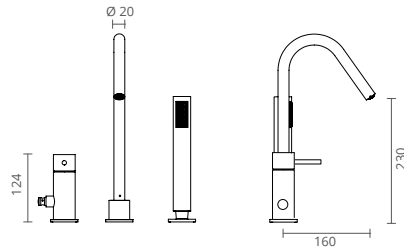

MONOCOMANDO BANHEIRA - 3 FUROS

COR	REF.
	<i>C/ INVERSOR</i>
	CROMADO CT2507180
	SATINOX CT2507181
	OURO CT2507182
	PRETO MATE CT2507185
	GRAFITE MATE CT2507187
	BRONZE CT2507188