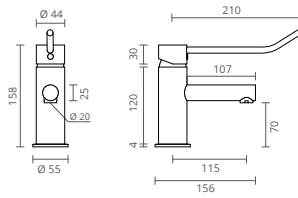

DOC MONOCOMANDO LAVATÓRIO

COR	REF.
● CROMADO	CT2006700