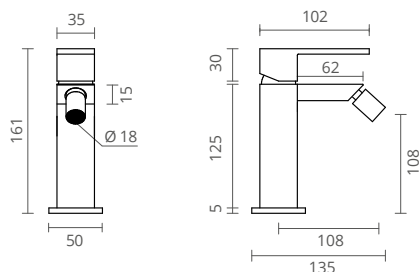

MONOCOMANDO BIDÉ

COR	REF.	REF.
	<i>C/ VÁLVULA CLICK</i>	<i>S/ VÁLVULA CLICK</i>
CROMADO	CT2504100	CT2504400
SATINOX	CT2504101	CT2504401
OURO	CT2504102	CT2504402
PRETO MATE	CT2504105	CT2504405
GRAFITE MATE	CT2504107	CT2504407
BRONZE	CT2504108	CT2504408