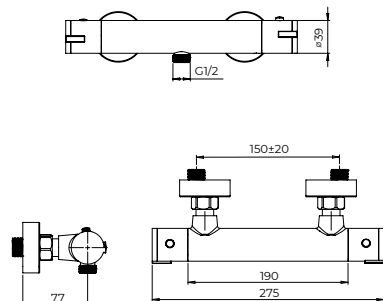

38

ROUND TERMOSTÁTICA DUCHE

COR	REF.
CROMADO	CT2515250
SATINOX	CT2515251
OURO	CT2515252
PRETO MATE	CT2515255
GRAFITE MATE	CT2515257
BRONZE	CT2515258