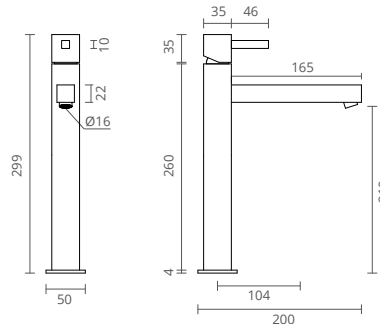

MONOCOMANDO LAVATÓRIO ALTO BICA 200

COR	REF.	REF.
	<i>C/VÁLVULA CLICK</i>	<i>S/VÁLVULA CLICK</i>
CROMADO	CT2506040	CT2506340
SATINOX	CT2506041	CT2506341
OURO	CT2506042	CT2506342
PRETO MATE	CT2506045	CT2506345
GRAFITE MATE	CT2506047	CT2506347
BRONZE	CT2506048	CT2506348