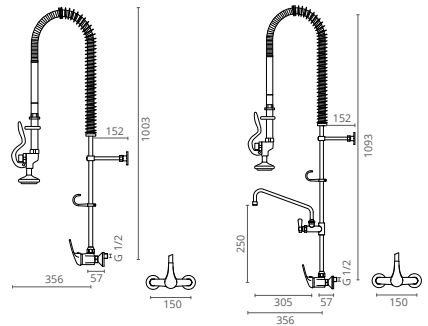

1. Montagem e fixação à parede
   - Tubo em inox
   - Chuveiro em latão
2. Monocomando
   - Bica
   - Inversor

COLUNA INDUSTRIAL À PAREDE

REF.	
CT2320010	COM BICA
CT2320060	COM BICA E MONOCOMANDO