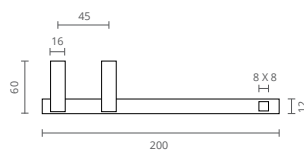

CABIDE

COR	REF.	MEDIDAS (mm)
CROMADO	CT1304400	ALTURA 40mm
SATINOX	CT1304401	
OURO	CT1304402	
PRETO MATE	CT1304405	
GRAFITE MATE	CT1304407	
BRONZE	CT1304408	

PIAÇAÇA

COR	REF.	MEDIDAS (mm)
CROMADO	CT1304900	80 X 80
SATINOX	CT1304901	
OURO	CT1304902	
PRETO MATE	CT1304905	
GRAFITE MATE	CT1304907	
BRONZE	CT1304908	