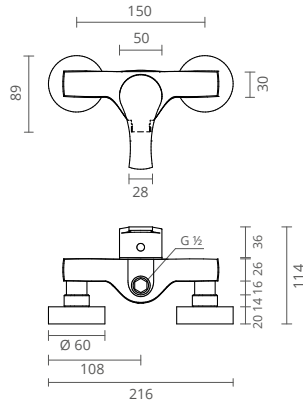

MONOCOMANDO DUCHE

COR	REF.
	KIT ABS + BICHA
CROMADO	CT2009030