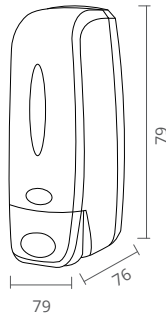

- Dispensador manual
- Capacidade do depósito: 360 ml
- Volume de gota: 1 ml

DISPENSADOR MANUAL 360ml

REF.	
CT1205240	SABÃO/GEL