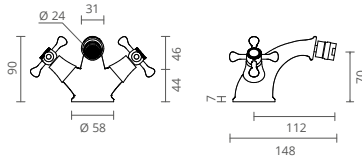

MONOBLOCO BIDÉ

COR	REF.	REF.
	C/ VÁLVULA CLICK	S/ VÁLVULA CLICK
● CROMADO	CT2020011	CT2020010