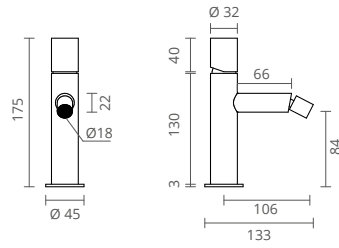

MONOCOMANDO BIDÊ

COR	REF.	REF.
	<i>C/VÁLVULA CLICK</i>	<i>S/VÁLVULA CLICK</i>
	CT2508100	CT2508400
	CT2508101	CT2508401
	CT2508102	CT2508403
	CT2508105	CT2508405
	CT2508107	CT2508407
	CT2508108	CT2508408