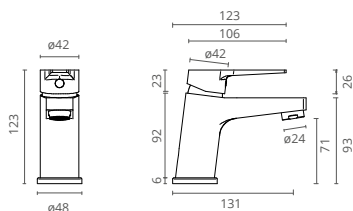

MONOCOMANDO LAVATÓRIO

COR	REF.	REF.
	C/ VÁLVULA CLICK	S/ VÁLVULA CLICK
● CROMADO	CT2009201	CT2009200