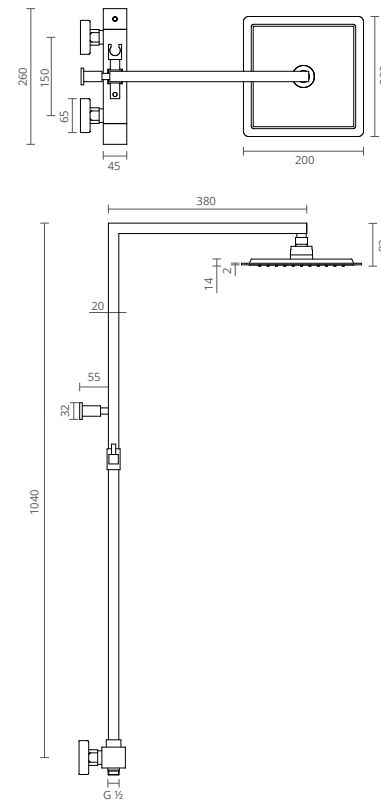

A imagem representa modelo com termostática com:

- Chuveiro fixo em inox
- Chuveiro de mão em latão
- Bicha giraflex

COLUNA DE DUCHE TERMOSTÁTICA

COR	REF.
	CROMADO CT2520150
	SATINOX CT2520151
	OURO CT2520152
	PRETO MATE CT2520155
	GRAFITE MATE CT2520157
	BRONZE CT2520158