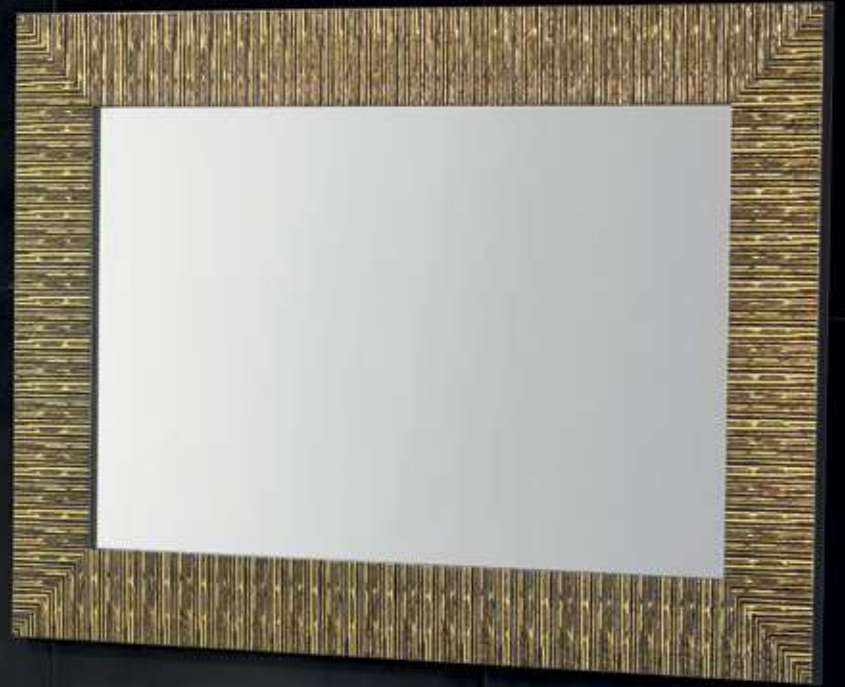

OURO

COBRE

CORES CTESI

CORES RAL

frente

COURO

móvel 100 cm Donna Lux - ouro e couro
lavatório de vidro 101 cm Vitro - preto
monocomando lavatório Straw
espelho 100 cm Gold Scratched
coluna Donna Lux - ouro e couro