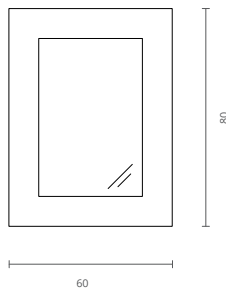

ESPELHOS

ARGENTINA ESPELHO REVERSÍVEL

REF.	MEDIDAS (cm)
BL5002205	60 X 80