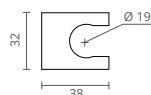

CADDY SUPORTE DE CHUVEIRO METAL

COR	REF.
	CROMADO CT2230030
	SATINOX CT2230031
	OURO CT2230032
	PRETO MATE CT2230035
	GRAFITE MATE CT2230037
	BRONZE CT2230038