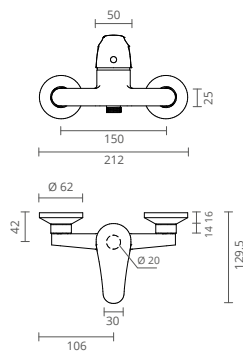

MONOCOMANDO DUCHE

COR	REF.
	KIT ABS + BICHA CROMADA
CROMADO	CT2007130