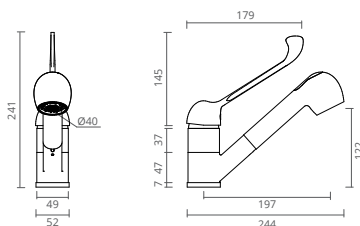

SAFE MONOCOMANDO BALCÃO

COR	REF.	
CROMADO	CT2006942	BICA BAIXA COM CHUVEIRO