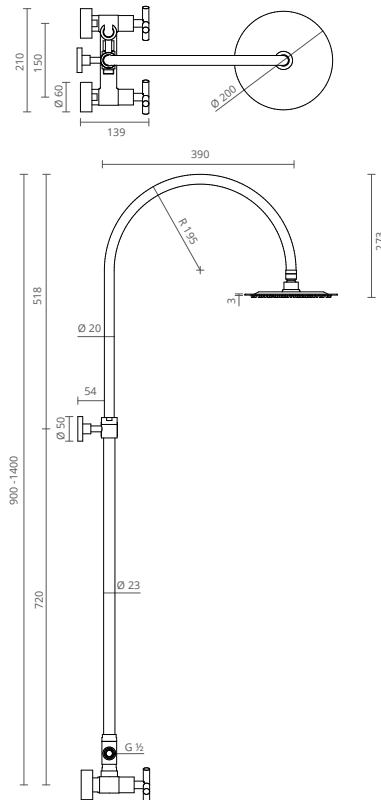

A imagem representa modelo com monocomando com:

- Chuveiro em inox
- Chuveiro de mão em latão
- Bicha cromada

ALTURA AJUSTÁVEL

COLUNA DUCHE

COR	REF.
CROMADO	KIT DE LATÃO CT2400160