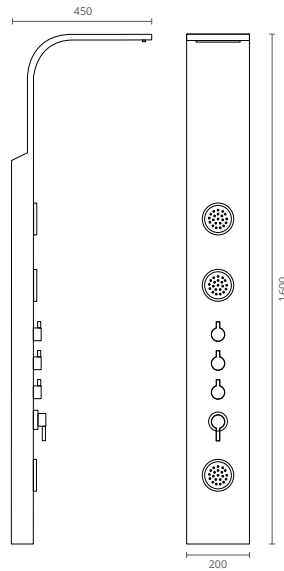

aço inox
 AISI
 304

- Corpo em Aço Inox AISI 304 escovado
- Chuveiro superior e cascata Aço Inox
- Acessórios latão cromado
- 3 jatos de massagem orientáveis em ABS
- Monocomando

ISIS COLUNA DE HIDROMASSAGEM

REF.	MEDIDAS (mm)
DB0002200	220 x 1600

aço inox
 AISI
 304