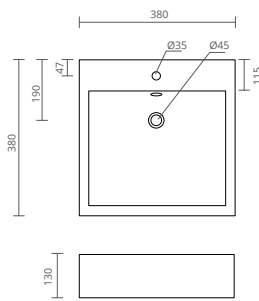

FREEZE LAVATÓRIO CERÂMICO

REF.	MEDIDAS (cm)
BL6006050	38 X 38