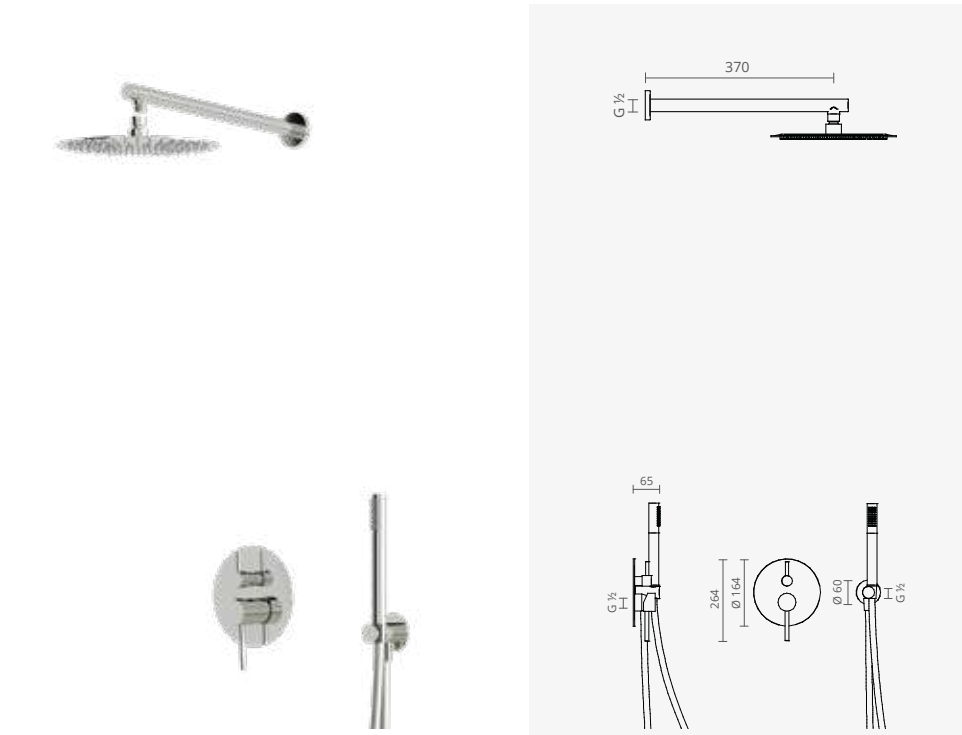

Sistema de duche 2 vias com desviador

SISTEMA DE DUCHE 200 2 VIAS || COM DESVIADOR

COR	REF.
	CROMADO CT2227240
	SATINOX CT2227241
	OURO CT2227242
	PRETO MATE CT2227245
	GRAFITE MATE CT2227247
	BRONZE CT2227248

SISTEMA DE DUCHE 250 2 VIAS || COM DESVIADOR

COR	REF.
	CROMADO CT2227340
	SATINOX CT2227341
	OURO CT2227342
	PRETO MATE CT2227345
	GRAFITE MATE CT2227347
	BRONZE CT2227348