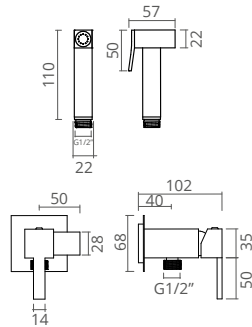

SQUARE KIT DUCHETA HIGIÊNICA LATÃO C/ MONOCOMANDO

COR	REF.
CROMADO	CT2222280
SATINOX	CT2222311
OURO	CT2222312
PRETO MATE	CT2222315
GRAFITE MATE	CT2222317
BRONZE	CT2222318