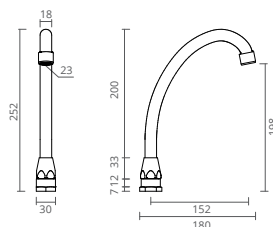

BICA

COR	REF.	
● CROMADO	CT5050180	TUBO