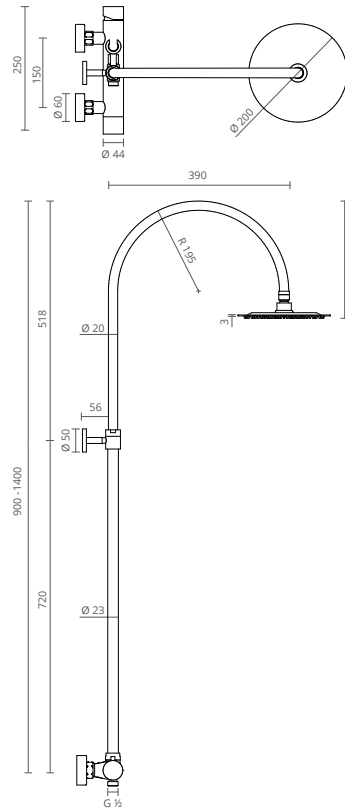

A imagem representa modelo c/ monocomando com:

- Chuveiro fixo em inox
- Chuveiro de mão em latão
- Bicha giraflex

ALTURA AJUSTÁVEL

COLUNA DE DUCHE

COR	REF.
	CROMADO CT2520500
	SATINOX CT2520501
	OURO CT2520502
	PRETO MATE CT2520505
	GRAFITE MATE CT2520507
	BRONZE CT2520508