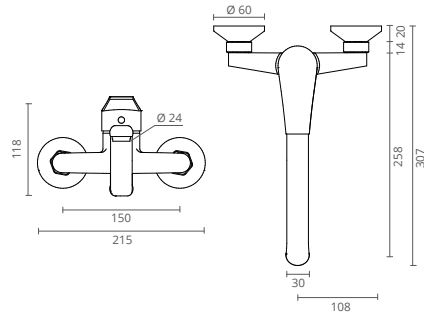

TARGET MONOCOMANDO BANCA PAREDE

COR	REF.
	BICA INFERIOR
CROMADO	CT2007350