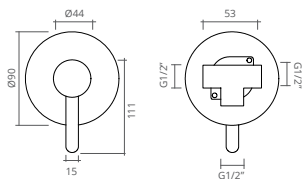

KEEN SIMPLES

COR	REF.
	CROMADO CT2621000
	SATINOX CT2621001
	OURO CT2621002
	PRETO MATE CT2621005
	GRAFITE MATE CT2621007
	BRONZE CT2621008