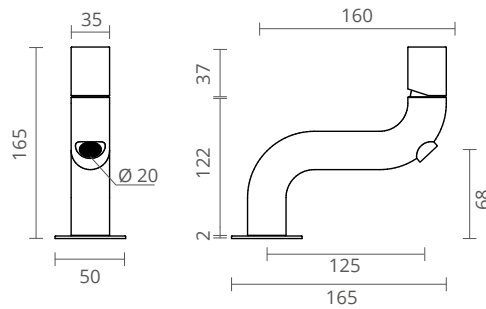

MONOCOMANDO BIDÉ || C/VÁLVULA CLICK

COR	REF.
CROMADO	CT2501100
SATINOX	CT2501101
OURO	CT2501102
PRETO MATE	CT2501105
GRAFITE MATE	CT2501107
BRONZE	CT2501108