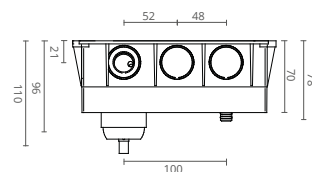

MONOCOMANDO LAVATÓRIO - ENCASTRAR

COR	REF.	REF.
	C/ VÁLVULA CLICK	S/ VÁLVULA CLICK
● CROMADO	CT2601900	CT2601950

BOX LAVATÓRIO - ENCASTRAR

COR	REF.
● CROMADO	CT2600300