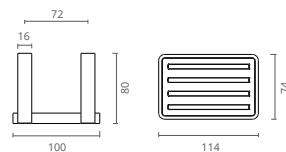

TOALHEIRO

COR	REF.	MEDIDAS (cm)	
● CROMADO	CT1306000	30	
● SATINOX	CT1306001		
● OURO	CT1306002		
● PRETO MATE	CT1306005		
● GRAFITE MATE	CT1306007		
● BRONZE	CT1306008		
● CROMADO	CT1306100		45
● SATINOX	CT1306101		
● OURO	CT1306102		
● PRETO MATE	CT1306105		
● GRAFITE MATE	CT1306107		
● BRONZE	CT1306108		
● CROMADO	CT1306200	60	
● SATINOX	CT1306201		
● OURO	CT1306202		
● PRETO MATE	CT1306205		
● GRAFITE MATE	CT1306207		
● BRONZE	CT1306208		

PORTA ROLO

COR	REF.	MEDIDAS (mm)
● CROMADO	CT1306300	200 X 60
● SATINOX	CT1306301	
● OURO	CT1306302	
● PRETO MATE	CT1306305	
● GRAFITE MATE	CT1306307	
● BRONZE	CT1306308	

SABONETEIRA

COR	REF.	MEDIDAS (mm)
● CROMADO	CT1306500	114 X 74
● SATINOX	CT1306501	
● OURO	CT1306502	
● PRETO MATE	CT1306505	
● GRAFITE MATE	CT1306507	
● BRONZE	CT1302308	

ESPONJEIRA

COR	REF.	MEDIDAS (mm)
● CROMADO	CT1306800	300 X 125
● SATINOX	CT1306801	
● OURO	CT1306802	
● PRETO MATE	CT1306805	
● GRAFITE MATE	CT1306807	
● BRONZE	CT1304908	

CABIDE

COR	REF.	MEDIDAS (mm)
● CROMADO	CT1306400	ALTURA 42mm
● SATINOX	CT1306401	
● OURO	CT1306402	
● PRETO MATE	CT1306405	
● GRAFITE MATE	CT1306407	
● BRONZE	CT1306408	

PIAÇABA

COR	REF.	MEDIDAS (mm)
● CROMADO	CT1304900	80 X 80
● SATINOX	CT1304901	
● OURO	CT1304902	
● PRETO MATE	CT1304905	
● GRAFITE MATE	CT1304907	
● BRONZE	CT1304908