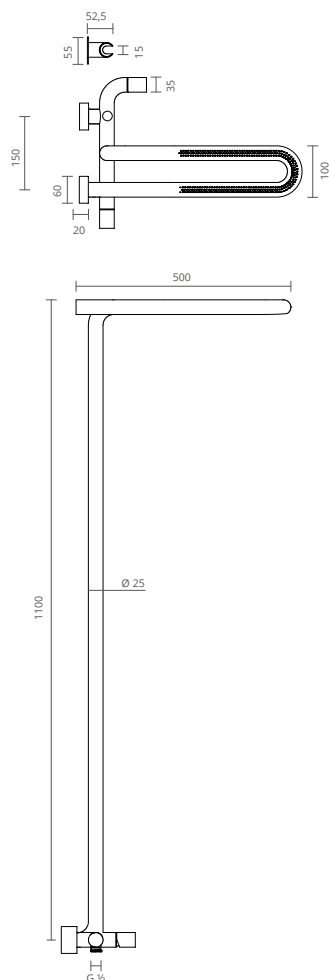

COLUNA DE DUCHE

COR	REF.	
	CROMADO	CT2520000
	SATINOX	CT2520001
	OURO	CT2520002
	PRETO MATE	CT2520005
	GRAFITE MATE	CT2520007
	BRONZE	CT2520008