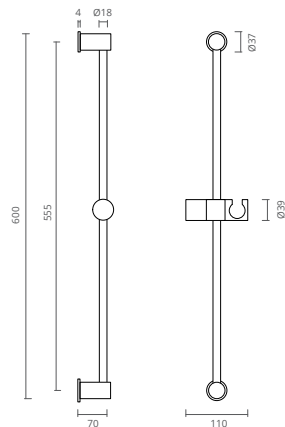

SPRING RAMPA DE CHUVEIRO

COR	REF.	
CROMADO	CT2234020	ABS