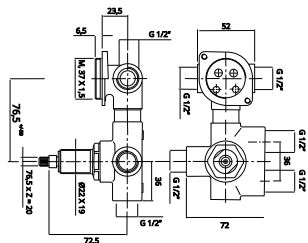

KEEN ESPELHO E MANÍPULO - C/ DESVIADOR

COR	REF.
	CROMADO CT2622000
	SATINOX CT2622001
	OURO CT2622002
	PRETO MATE CT2622005
	GRAFITE MATE CT2622007
	BRONZE CT2622008