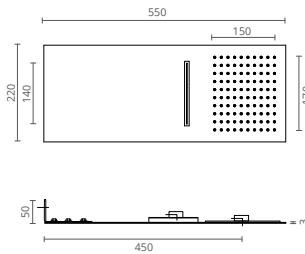

AISI 304

KEEN CASCADE CHUVEIRO FIXO ULTRASLIM - ENCASTRAR À PAREDE

COR	REF.	MEDIDAS (mm)	
INOX	CT2252150	220 x 550 mm	DUCHE Ø170 CASCATA 140

AISI 304

SQUARE CASCADE CHUVEIRO FIXO ULTRASLIM - ENCASTRAR À PAREDE