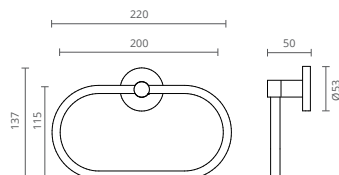

COR	REF.	MEDIDAS (mm)
● CROMADO	CT1201425	70 x 110 x 100

CABIDE

COR	REF.	MEDIDAS (mm)
● CROMADO	CT1201450	98 x 50

TOALHEIROS

COR	REF.	MEDIDAS (cm)
● CROMADO	CT1201505	45
● CROMADO	CT1201510	60

TOALHEIRO ARGOLA