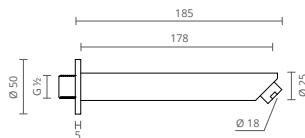

CILIN BICA 18 CM - LATÃO

COR	REF.
	CROMADO CT2250550
	SATINOX CT2250551
	OURO CT2250552
	PRETO MATE CT2250555
	GRAFITE MATE CT2250557
	BRONZE CT2250558