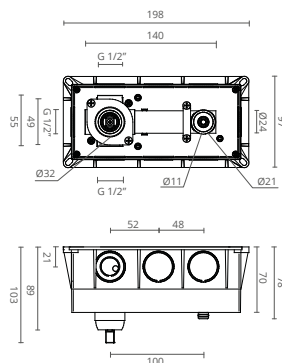

MONOCOMANDO DE ENCASTRAR || C/VÁLVULA CLICK

COR	REF.
	CROMADO CT2601000
	SATINOX CT2601001
	OURO CT2601002
	PRETO MATE CT2601005
	GRAFITE MATE CT2601007
	BRONZE CT2601008

BOX DE LAVATÓRIO DE ENCASTRAR

COR	REF.
	CROMADO CT2600000
	SATINOX CT2600001
	OURO CT2600002
	PRETO MATE CT2600005
	GRAFITE MATE CT2600007
	BRONZE CT2600008