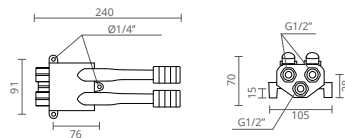

TORNEIRA DE PEDAL DUPLA

COR	REF.
● CROMADO	CT5050720 2 ÁGUAS