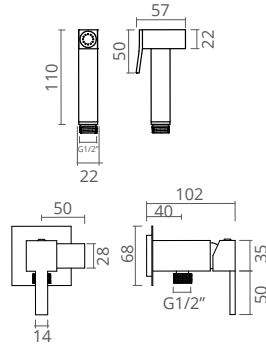

- Ducheta de latão
- Monocomando misturador com suporte integrado em latão
- Bicha 120 cm

SQUARE KIT DUCHETA HIGIÊNICA LATÃO C/ MONOCOMANDO

COR	REF.
	CROMADO CT2222280
	SATINOX CT2222311
	OURO CT2222312
	PRETO MATE CT2222315
	GRAFITE MATE CT2222317
	BRONZE CT2222318