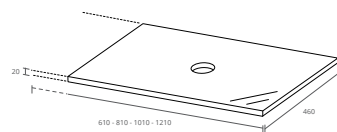

TAMPO DE VIDRO

REF.	MEDIDAS (cm)
BL65080 __	61 X 46
BL65082 __	81 X 46
BL65083 __	101 X 46
BL65084 __	121 X 46

FURAÇÃO

BL6508991	até 10cm
BL6508998	maior 10cm

- 03 BRANCO ÓXIDO
- 00 BRANCO
- 01 PRETO
- 02 ANTRACITE
- 04 CINZENTO
- 30 AZUL MEIA-NOITE
- 31 AZUL
- 32 VERDE OLIVA
- 33 SALMÃO