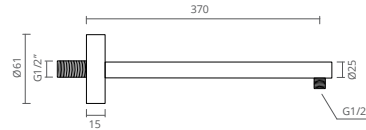

HASTES DE CHUVEIRO

CUBE HASTE DE CHUVEIRO À PAREDE 40 CM - LATÃO

COR	REF.
	CROMADO CT2250215
	SATINOX CT2250231
	OURO CT2250232
	PRETO MATE CT2250235
	GRAFITE MATE CT2250237
	BRONZE CT2250238

CILIN HASTE DE CHUVEIRO À PAREDE 40 CM - LATÃO

COR	REF.
	CROMADO CT2250255
	SATINOX CT2250261
	OURO CT2250262
	PRETO MATE CT2250265
	GRAFITE MATE CT2250267
	BRONZE CT2250268

CUBE HASTE DE CHUVEIRO TETO 20 CM - LATÃO

COR	REF.
	CROMADO CT2250270
	SATINOX CT2250301
	OURO CT2250302
	PRETO MATE CT2250305
	GRAFITE MATE CT2250307
	BRONZE CT2250308

CILIN HASTE DE CHUVEIRO TETO 20 CM - LATÃO

COR	REF.
	CROMADO CT2250280
	SATINOX CT2250321
	OURO CT2250322
	PRETO MATE CT2250325
	GRAFITE MATE CT2250327
	BRONZE CT2250328

JATOS LATERAIS

CUBE JATO LATERAL - 3,5 X 3,5 CM

COR	REF.
	CROMADO CT2250600
	SATINOX CT2250601
	OURO CT2250602
	PRETO MATE CT2250605
	GRAFITE MATE CT2250607
	BRONZE CT2250608

CILIN JATO LATERAL - Ø 3,5 CM

COR	REF.
	CROMADO CT2250620
	SATINOX CT2250621
	OURO CT2250622
	PRETO MATE CT2250625
	GRAFITE MATE CT2250627
	BRONZE CT2250628