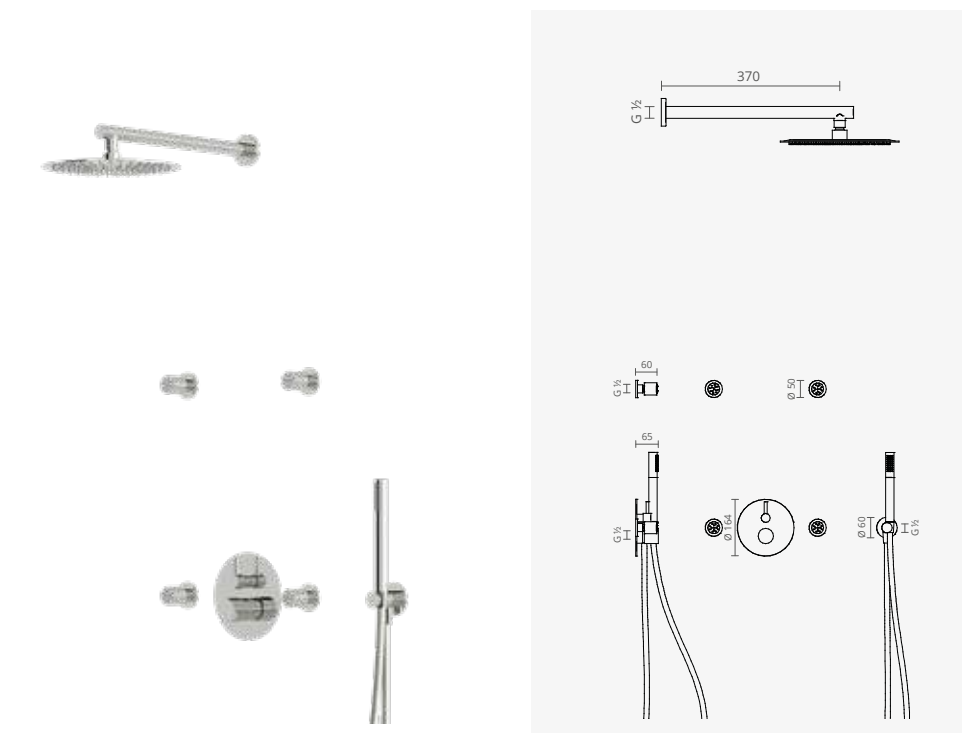

Sistema de duche 3 vias com desviador

SISTEMA DE DUCHE 200 3 VIAS || COM DESVIADOR

COR	REF.
	CROMADO CT2227460
	SATINOX CT2227461
	OURO CT2227462
	PRETO MATE CT2227465
	GRAFITE MATE CT2227467
	BRONZE CT2227468

SISTEMA DE DUCHE 250 3 VIAS || COM DESVIADOR

COR	REF.
	CROMADO CT2227560
	SATINOX CT2227561
	OURO CT2227562
	PRETO MATE CT2227565
	GRAFITE MATE CT2227567
	BRONZE CT2227568