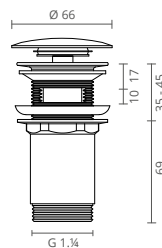

CLICK CLACK VÁLVULA DE LAVATÓRIO - LATÃO

COR	REF.	
	CROMADO	CT2100010
	SATINOX	CT2100101
	OURO	CT2100102
	PRETO MATE	CT2100105
	GRAFITE MATE	CT2100107
	BRONZE	CT2100108