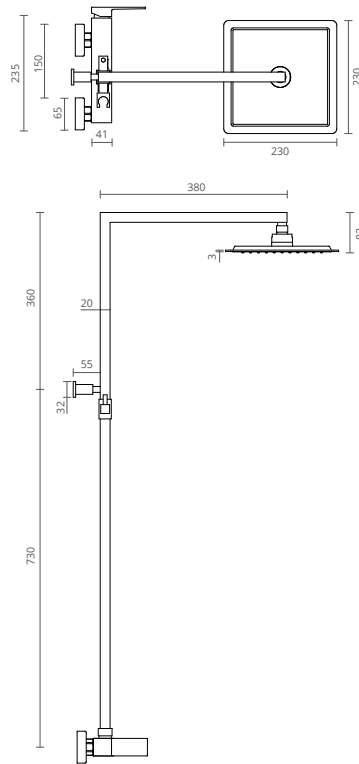

A imagem representa modelo com monocomando com:

- Chuveiro fixo em abs
- Chuveiro de mão em abs
- Bicha giraflex

COLUNA DE DUCHE MONOCOMANDO PLANE SQUARE

COR	REF.	REF.
	MONOCOMANDO C/ CHUVEIRO FIXO EM ABS	MONOCOMANDO C/ CHUVEIRO FIXO EM INOX
● CROMADO	CT2402000	CT2402002