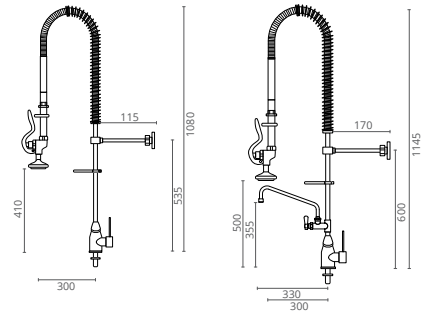

- Montagem em bancada
 - Fixação à parede
 - Tubo em inox
 - Chuveiro em latão
- Indicado para torneiras de pedal
 - Bica
 - Inversor

COLUNA INDUSTRIAL BANCADA

REF.	
CT2320000	SIMPLES
CT2320010	COM BICA