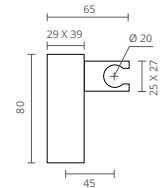

CUBE SUPORTE DE CHUVEIRO ABS

COR	REF.
	CROMADO CT2230200