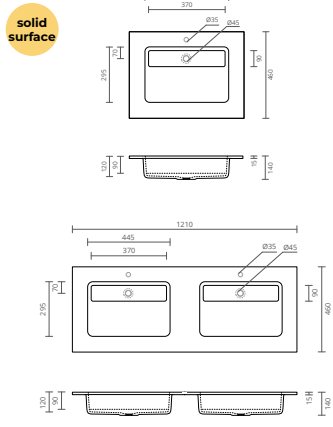

RIME LAVATÓRIO SOLID SURFACE

REF.	MEDIDAS (cm)
BL6002700	61 X 46
BL6002720	81 X 46
BL6002740	101 X 46
BL6002760	121 X 46 1 PIA
BL6002765	121 X 46 2 PIAS
BL6002755	141 X 46 2 PIAS