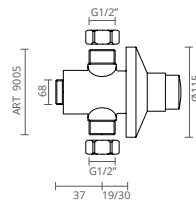

TORNEIRA DUCHE INTERIOR

COR	REF.	
● CROMADO	CT5050060	1 ÁGUA