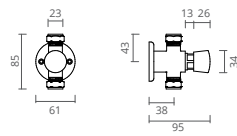

TORNEIRA DUCHE EXTERIOR

COR	REF.	
● CROMADO	CT5050050	1 ÁGUA