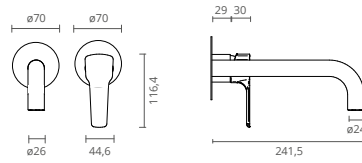

CARTUCHO DE ABERTURA STANDARD

MONOCOMANDO LAVATÓRIO - ENCASTRAR DUO

COR	REF.	REF.
	C/ VÁLVULA CLICK	S/ VÁLVULA CLICK
● CROMADO	CT2604100	CT2604150