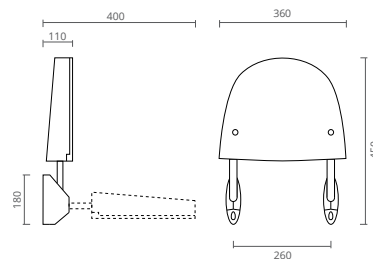

120 kg

BANCO DE DUCHE REBATÍVEL

REF.	MEDIDAS (cm)
CT1202495	ABS + SUPORTE EM INOX