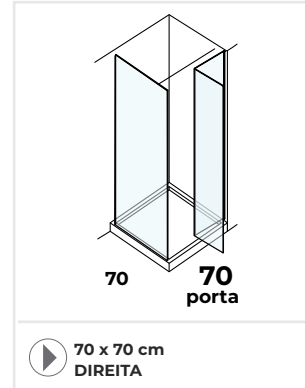

CABINE C/ SERIGRAFIA DIREITA

frontais de duche

Nestes casos, o que estabelece a posição da serigrafia à Direita ou à Esquerda é a **posição da porta, ou a sua fixação** nos modelos com portas a abrir para o exterior.

Exemplo com a mesma medida 160 cm: