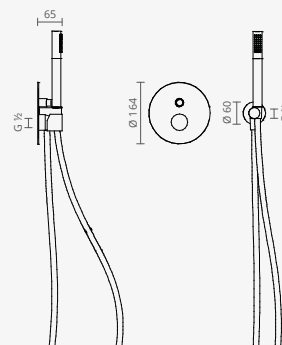

Sistema de duche 1 via

SISTEMA DE DUCHE 200 1 VIA

COR	REF.
	CROMADO CT2227400
	SATINOX CT2227401
	OURO CT2227402
	PRETO MATE CT2227405
	GRAFITE MATE CT2227407
	BRONZE CT2227408

SISTEMA DE DUCHE 250 1 VIA

COR	REF.
	CROMADO CT2227500
	SATINOX CT2227501
	OURO CT2227502
	PRETO MATE CT2227505
	GRAFITE MATE CT2227507
	BRONZE CT2227508

Sistema de duche 2 vias com inversor

SISTEMA DE DUCHE 200 2 VIAS // COM INVERSOR

COR	REF.
	CROMADO CT2227420
	SATINOX CT2227421
	OURO CT2227422
	PRETO MATE CT2227425
	GRAFITE MATE CT2227427
	BRONZE CT2227428

SISTEMA DE DUCHE 250 2 VIAS // COM INVERSOR

COR	REF.
	CROMADO CT2227520
	SATINOX CT2227521
	OURO CT2227522
	PRETO MATE CT2227525
	GRAFITE MATE CT2227527
	BRONZE CT2227528