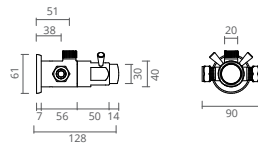

TORNEIRA DUCHE EXTERIOR

COR	REF.	
● CROMADO	CT5050055	2 ÁGUAS