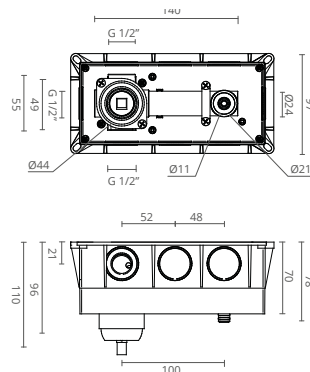

BOX LAVATÓRIO - ENCASTRAR

COR	REF.
● CROMADO	CT2600300