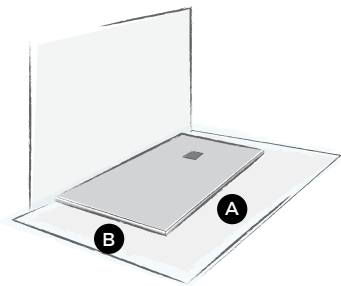

STONE BASE DE DUCHE