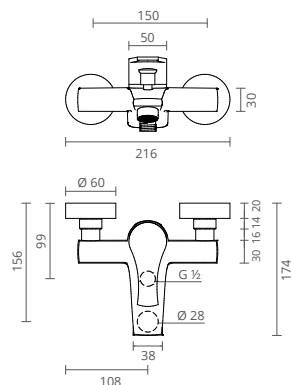

MONOCOMANDO BANHEIRA

COR	REF.
	KIT ABS + BICHA
● CROMADO	CT2009020