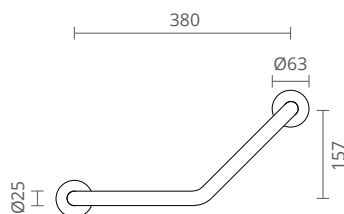

HOTEL BARRA DE APOIO COM ÂNGULO

MATERIAL	REF.	MEDIDAS (mm)
INOX - BRILHO	CTI202650	380 X 157