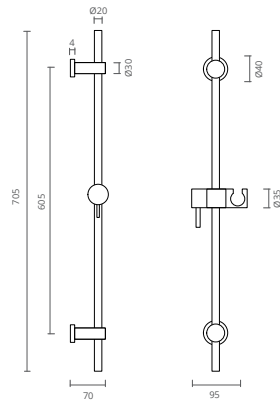

CILIN RAMPA DE CHUVEIRO

COR	REF.	
CROMADO	CT2234120	LATÃO