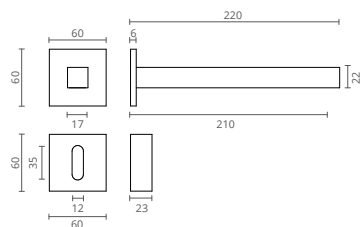

ECONOMIA DE ÁGUA

Ativação através de sensor infravermelho, com temporização automática.

LIMPEZA E HIGIENE

A torneira é ativada com a deteção da mão na zona do sensor.

FÁCIL MANUTENÇÃO

Inclui filtro para evitar impurezas que podem afetar o fluxo adequado da torneira.

VERSÁTIL

Ligação opcional 220v ou a pilhas.

INSIDE SQUARE TORNEIRA ELETRÔNICA P/ LAVATÓRIO DE ENCASTRAR

REF.	
CT2300051	1 ÁGUA
CT2300050	2 ÁGUAS