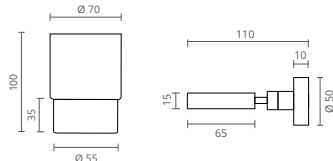

LIBERTY

TOALHEIROS

COR	REF.	MEDIDAS (cm)
● CROMADO	CT1201405	45
	CT1201410	60

TOALHEIRO ARGOLA

COR	REF.	MEDIDAS (mm)
● CROMADO	CT1201415	160 x 55 x 160

PORTA ROLOS

COR	REF.	MEDIDAS (mm)
● CROMADO	CT1201420	130 x 40 x 105

SABONETEIRA

COR	REF.	MEDIDAS (mm)
● CROMADO	CT1201430	Ø110

PORTA COPO

COR	REF.	MEDIDAS (mm)
● CROMADO	CT1201425	70 x 110 x 100

CABIDE

COR	REF.	MEDIDAS (mm)
● CROMADO	CT1201450	98 x 50