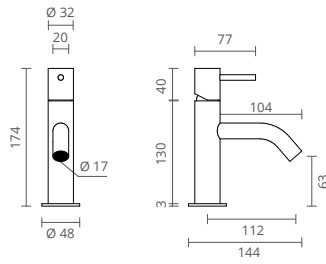

MONOCOMANDO LAVATÓRIO

COR	REF.	REF.
	<i>C/VÁLVULA CLICK</i>	<i>S/VÁLVULA CLICK</i>
CROMADO	CT2509000	CT2509300
SATINOX	CT2509001	CT2509301
OURO	CT2509002	CT2509302
PRETO MATE	CT2509005	CT2509305
GRAFITE MATE	CT2509007	CT2509307
BRONZE	CT2509008	CT2509308