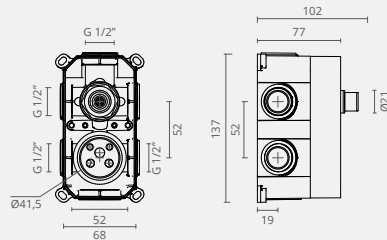

BOX MONOCOMANDO* - ENCASTRAR

COR	REF.
	CROMADO CT2610000
	SATINOX CT2610001
	OURO CT2610002
	PRETO MATE CT2610005
	GRAFITE MATE CT2610007
	BRONZE CT2610008

INCLUI TELA E TAMPA DE PROTEÇÃO