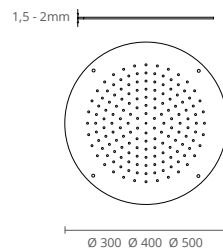

AISI 304

ROUND CHUVEIRO ULTRASLIM - NO TETO

COR	REF.	MEDIDAS (mm)
INOX	CT2251230	Ø 300
INOX	CT2251240	Ø 400
INOX	CT2251250	Ø 500