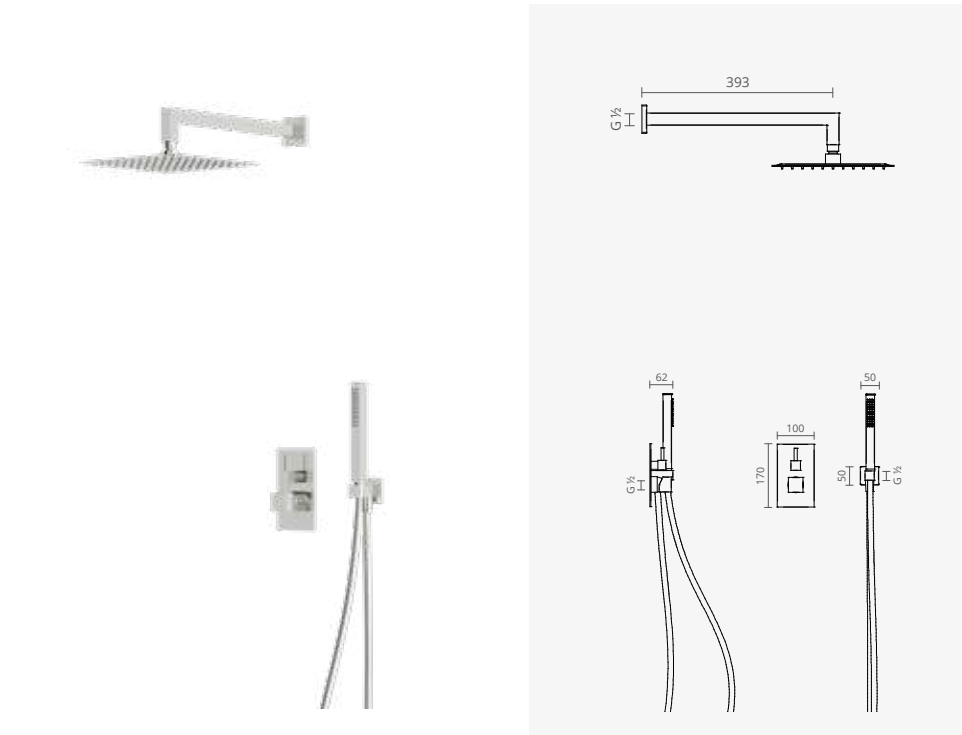

Sistema de duche 2 vias *com desviador*

SISTEMA DE DUCHE 200 2 VIAS || COM DESVIADOR

COR	REF.
	CROMADO CT2227840
	SATINOX CT2227841
	OURO CT2227842
	PRETO MATE CT2227845
	GRAFITE MATE CT2227847
	BRONZE CT2227848

SISTEMA DE DUCHE 250 2 VIAS || COM DESVIADOR

COR	REF.
	CROMADO CT2227940
	SATINOX CT2227941
	OURO CT2227942
	PRETO MATE CT2227945
	GRAFITE MATE CT2227947
	BRONZE CT2227948