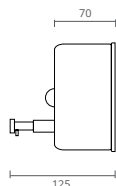

INCLUI UM DEPÓSITO INTERIOR EM PLÁSTICO ANTI-CORROSÃO

- Maior capacidade de depósito: 1,1 litros
- Depósito interior plástico (anti -corrosão)

DSH 12 - 1100ML DISPENSADOR DE SABÃO HORIZONTAL

REF.	
CT1205210	INOX