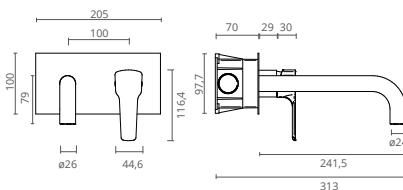

MONOCOMANDO LAVATÓRIO - ENCASTRAR

COR	REF.	REF.
	C/ VÁLVULA CLICK	S/ VÁLVULA CLICK
● CROMADO	CT2602100	CT2602150