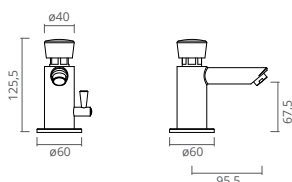

LINE TORNEIRA LAVATÓRIO

COR	REF.
● CROMADO	CT5050008

LINE TORNEIRA LAVATÓRIO

COR	REF.
● CROMADO	CT5050000

LINE MISTURADORA LAVATÓRIO

COR	REF.
● CROMADO	CT5050005

TORNEIRAS TEMPORIZADAS

PLUS TORNEIRA LAVATÓRIO