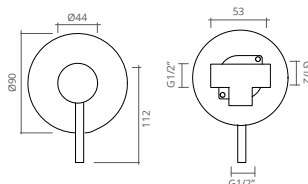

CITY SIMPLES

COR	REF.
	CROMADO CT2621100
	SATINOX CT2621101
	OURO CT2621102
	PRETO MATE CT2621105
	GRAFITE MATE CT2621107
	BRONZE CT2621108