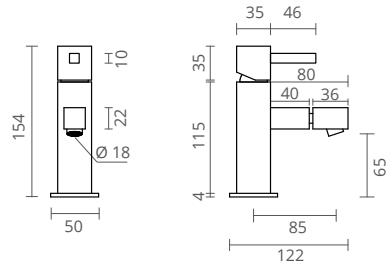

MONOCOMANDO BIDÉ

COR	REF.	REF.
	<i>C/ VÁLVULA CLICK</i>	<i>S/ VÁLVULA CLICK</i>
CROMADO	CT2506100	CT2506400
SATINOX	CT2506101	CT2506401
OURO	CT2506102	CT2506402
PRETO MATE	CT2506105	CT2506405
GRAFITE MATE	CT2506107	CT2506407
BRONZE	CT2506108	CT2506408