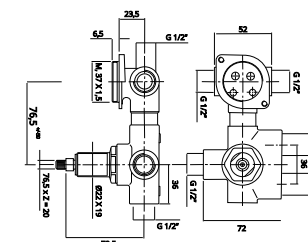

CILIN ESPELHO E MANÍPULO - C/ DESVIADOR

COR	REF.
	CROMADO CT2622200
	SATINOX CT2622201
	OURO CT2622202
	PRETO MATE CT2622205
	GRAFITE MATE CT2622207
	BRONZE CT2622208