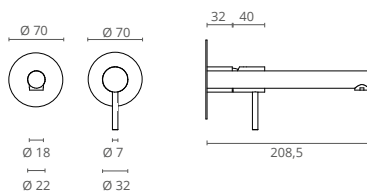

MONOCOMANDO LAVATÓRIO - ENCASTRAR DUO

COR	REF.	REF.
	C/VÁLVULA CLICK	S/VÁLVULA CLICK
CROMADO	CT2603400	CT2603450
SATINOX	CT2603401	CT2603451
OURO	CT2603402	CT2603452
PRETO MATE	CT2603405	CT2603455
GRAFITE MATE	CT2603407	CT2603456
BRONZE	CT2603408	CT2603458