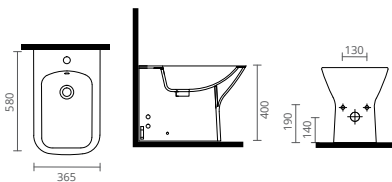

BIDÉ

COR	REF.
○ BRANCO	BL7501620