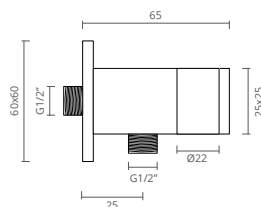

TOMADAS DE ÁGUA DE ENCASTRAR

CUBE TOMADA DE ÁGUA C/ SUPORTE - LATÃO

COR	REF.
	CROMADO CT2250415
	SATINOX CT2250461
	OURO CT2250462
	PRETO MATE CT2250465
	GRAFITE MATE CT2250467
	BRONZE CT2250468