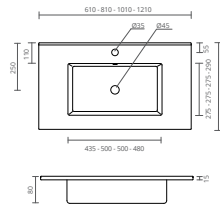

LAVATÓRIOS CERÂMICOS

MODERN LAVATÓRIO CERÂMICO

REF.	MEDIDAS (cm)
BL6002100	61 X 46,5
BL6002110	81 X 46,5
BL6002120	101 X 46,5
BL6002130	121 X 46,5