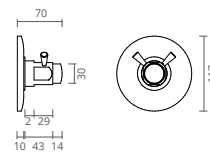

TORNEIRA DUCHE INTERIOR

COR	REF.	
● CROMADO	CT5050065	2 ÁGUAS