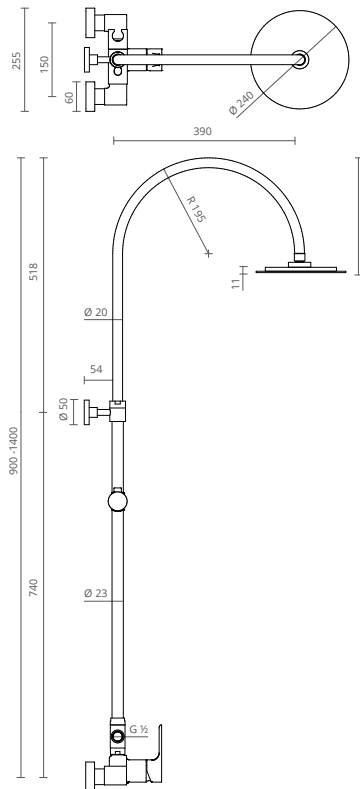

A imagem representa modelo com monocomando com:

- Chuveiro fixo em abs
- Chuveiro de mão em abs
- Bicha cromada

COLUNA DE DUCHE JAZZY ROUND

COR	REF.	REF.
	MONOCOMANDO C/ CHUVEIRO FIXO EM ABS	MONOCOMANDO C/ CHUVEIRO FIXO EM INOX
CROMADO	CT2403900	CT2403902