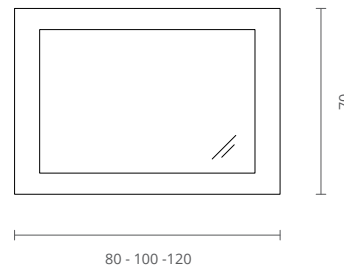

GOLD SCRATCHED ESPELHO C/ MOLDURA

REF.	MEDIDAS (cm)
BL5008252	80 X 70
BL5008253	100 X 70
BL5008254	120 X 70

TAMANHOS PERSONALIZADOS

SILVER SCRATCHED ESPELHO C/ MOLDURA

REF.	MEDIDAS (cm)
BL5008202	80 X 70
BL5008203	100 X 70
BL5008204	120 X 70