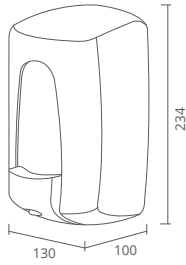

- Dispensador manual
- Capacidade depósito: 1000 ml
- Volume de gota: 1 ml

DISPENSADOR MANUAL 1000ml

REF.	
CT1205241	SABÃO/GEL