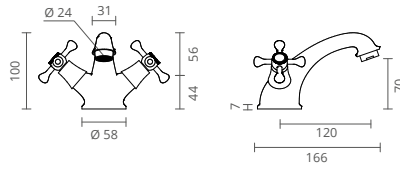

COLUNA DUCHE

COR	REF.
CROMADO	KIT DE LATÃO CT2400160

Vintage

MONOBLOC COLLECTION

O espírito revivalista que trazemos até si através do modelo Vintage é apenas uma das facetas desta torneira, que recupera a arte de outrora para lhe proporcionar um modelo com tecnologia atual incorporada em formas clássicas, criando a ilusão de que o tempo é eterno.