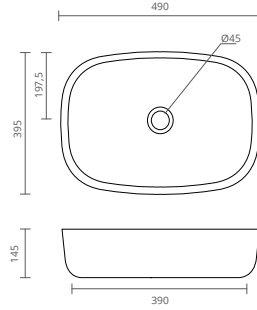

MISTIC LAVATÓRIO CERÂMICO

REF.	MEDIDAS (cm)
BL6006095	40 X 40

FROST LAVATÓRIO CERÂMICO

REF.	MEDIDAS (cm)
BL6006090	49 X 39,5

MELT LAVATÓRIO CERÂMICO

REF.	MEDIDAS (cm)
BL6006350	40,5 X 40,5

FRESH LAVATÓRIO CERÂMICO