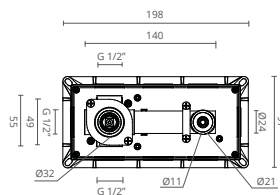

MONOCOMANDO LAVATÓRIO - ENCASTRAR

COR	REF.	REF.
	<i>C/VÁLVULA CLICK</i>	<i>S/VÁLVULA CLICK</i>
CROMADO	CT2601100	CT2601150
SATINOX	CT2601101	CT2601151
OURO	CT2601102	CT2601152
PRETO MATE	CT2601105	CT2601155
GRAFITE MATE	CT2601107	CT2601157
BRONZE	CT2601108	CT2601158

BOX DE LAVATÓRIO DE ENCASTRAR

COR	REF.
CROMADO	CT2600000
SATINOX	CT2600001
OURO	CT2600002
PRETO MATE	CT2600005
GRAFITE MATE	CT2600007
BRONZE	CT2600008