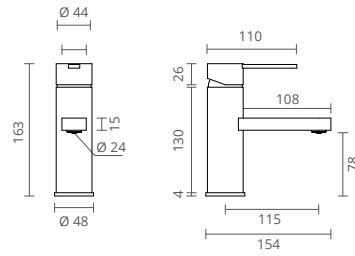

MONOCOMANDO LAVATÓRIO

COR	REF.	REF.
	C/VÁLVULA CLICK	S/VÁLVULA CLICK
● CROMADO	CT2511000	CT2511300
● SATINOX	CT2511001	CT2511301
● OURO	CT2511002	CT2511302
● PRETO MATE	CT2511005	CT2511305
● GRAFITE MATE	CT2511007	CT2511307
● BRONZE	CT2511008	CT2511308