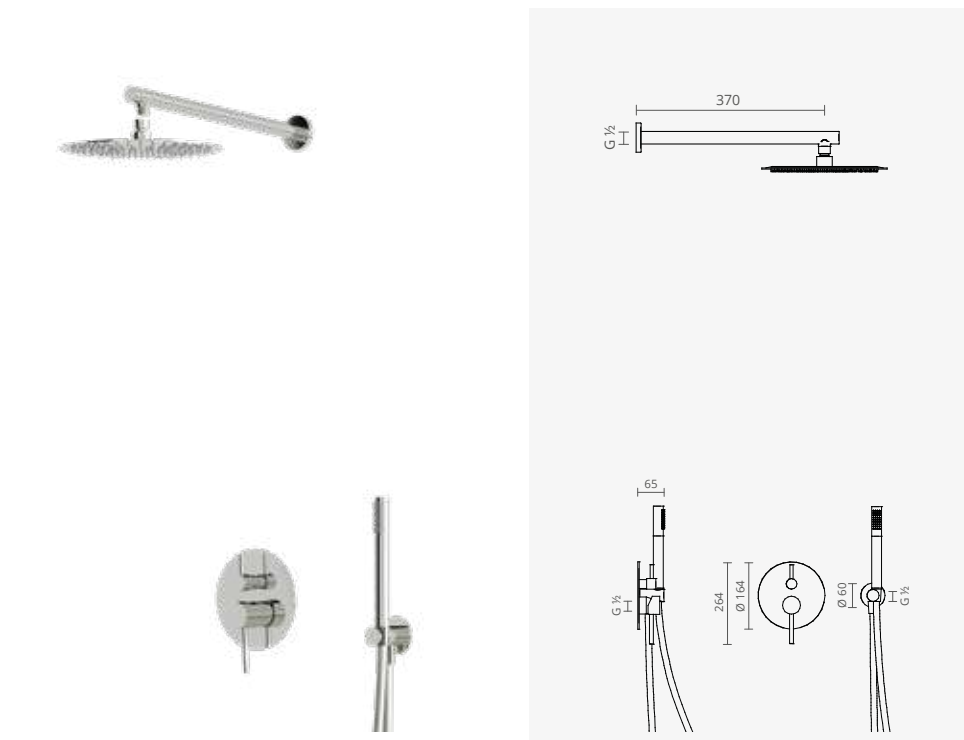

Sistema de duche 2 vias com desviador

SISTEMA DE DUCHE 200 2 VIAS || COM DESVIADOR

COR	REF.
	CROMADO CT2227240
	SATINOX CT2227241
	OURO CT2227242
	PRETO MATE CT2227245
	GRAFITE MATE CT2227247
	BRONZE CT2227248

SISTEMA DE DUCHE 250 2 VIAS || COM DESVIADOR

COR	REF.
	CROMADO CT2227340
	SATINOX CT2227341
	OURO CT2227342
	PRETO MATE CT2227345
	GRAFITE MATE CT2227347
	BRONZE CT2227348