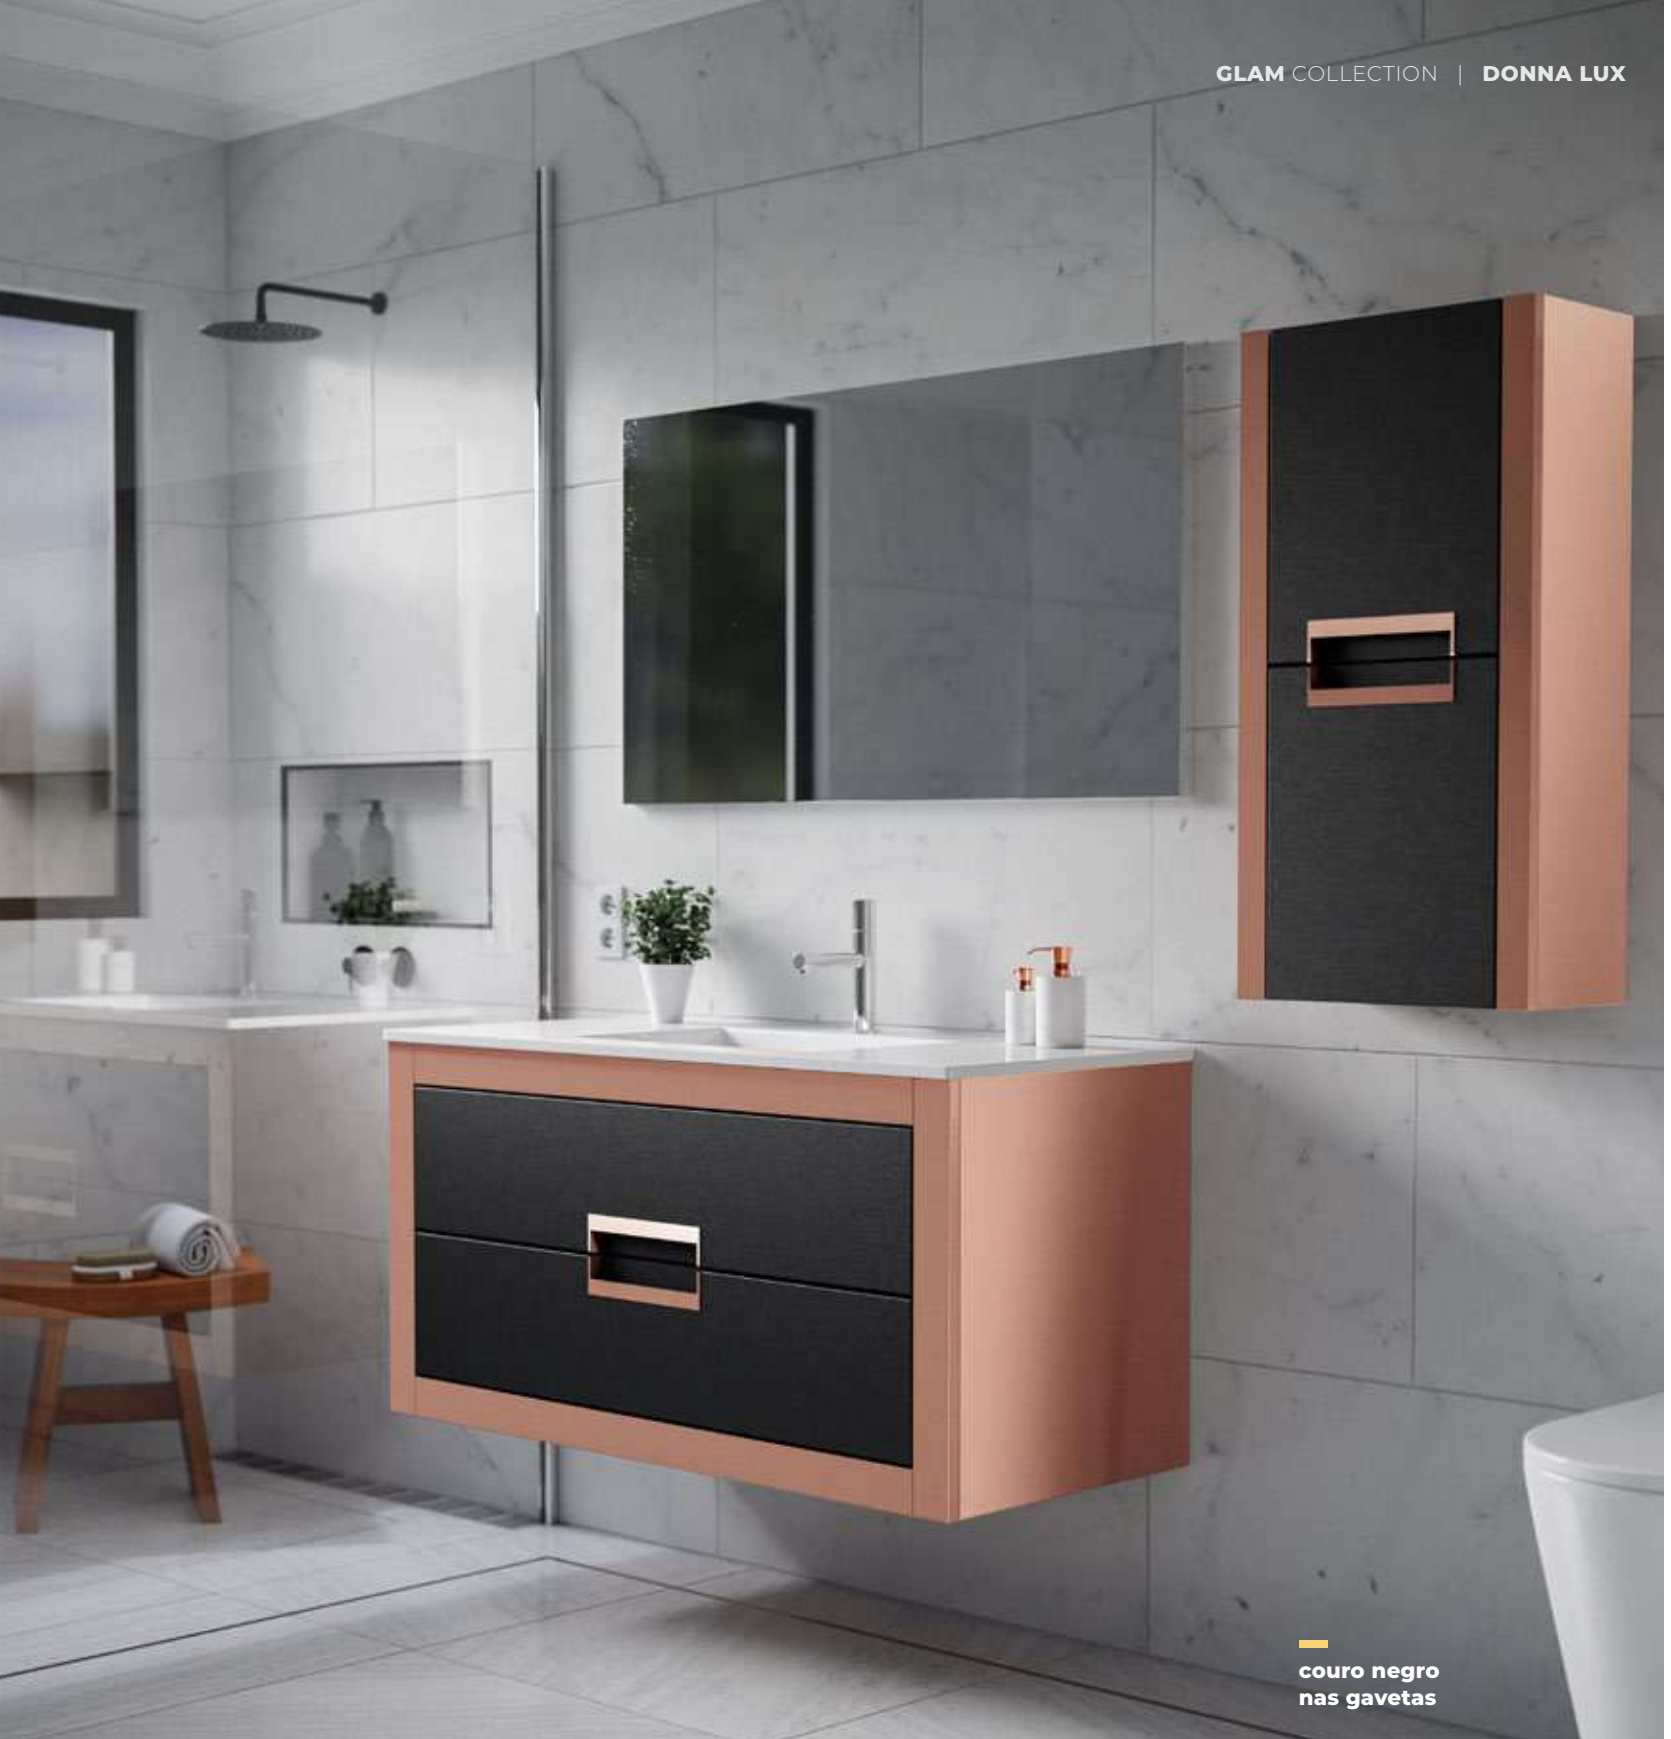

donna lux

móvel 80 cm Donna Lux - prata e couro
lavatório de vidro 81 cm Vitro - preto
monocomando lavatório Smooth
espelho 80 cm Silver Scratched

—
couro negro
nas gavetas

MÓVEL

SUSPENSO
FECHO SUAVE

60 2 GAVETAS
COURO
40800