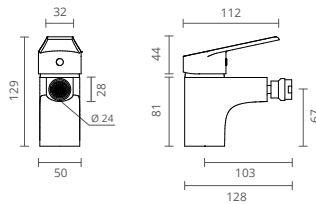

MONOCOMANDO BIDÉ

COR	REF.	REF.
	C/ VÁLVULA CLICK	S/ VÁLVULA CLICK
CROMADO	CT2007311	CT2007310