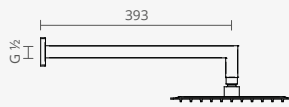

Sistema de duche 2 vias com inversor

SISTEMA DE DUCHE 200 2 VIAS // COM INVERSOR

COR	REF.
	CROMADO CT2227820
	SATINOX CT2227821
	OURO CT2227822
	PRETO MATE CT2227825
	GRAFITE MATE CT2227827
	BRONZE CT2227828

SISTEMA DE DUCHE 250 2 VIAS // COM INVERSOR

COR	REF.
	CROMADO CT2227920
	SATINOX CT2227921
	OURO CT2227922
	PRETO MATE CT2227925
	GRAFITE MATE CT2227927
	BRONZE CT2227928