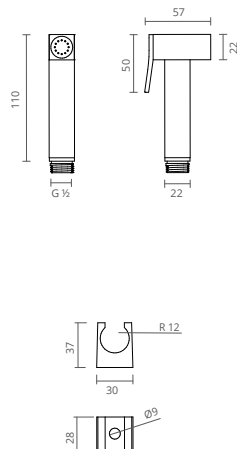

- Ducheta de latão
- Suporte
- Bicha 120 cm

SQUARE KIT DUCHETA HIGIÊNICA LATÃO

COR	REF.
	CROMADO CT2222275
	SATINOX CT2222351
	OURO CT2222352
	PRETO MATE CT2222355
	GRAFITE MATE CT2222357
	BRONZE CT2222358