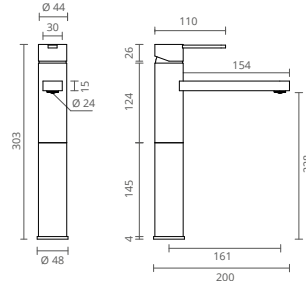

MONOCOMANDO LAVATÓRIO ALTO BICA 200

COR	REF.	REF.
	C/VÁLVULA CLICK	S/VÁLVULA CLICK
● CROMADO	CT2511040	CT2511340
● SATINOX	CT2511041	CT2511341
● OURO	CT2511042	CT2511342
● PRETO MATE	CT2511045	CT2511345
● GRAFITE MATE	CT2511047	CT2511347
● BRONZE	CT2511048	CT2511348