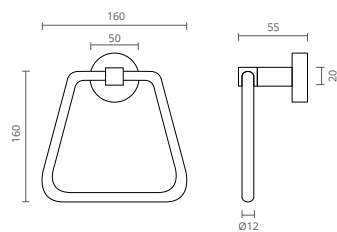

LIBERTY

TOALHEIROS

COR	REF.	MEDIDAS (cm)
● CROMADO	CT1201405	45
	CT1201410	60

TOALHEIRO ARGOLA

COR	REF.	MEDIDAS (mm)
● CROMADO	CT1201415	160 x 55 x 160

PORTA ROLOS

COR	REF.	MEDIDAS (mm)
● CROMADO	CT1201420	130 x 40 x 105

SABONETEIRA

COR	REF.	MEDIDAS (mm)
● CROMADO	CT1201430	Ø110

PORTA COPO

COR	REF.	MEDIDAS (mm)
● CROMADO	CT1201425	70 x 110 x 100

CABIDE

COR	REF.	MEDIDAS (mm)
● CROMADO	CT1201450	98 x 50