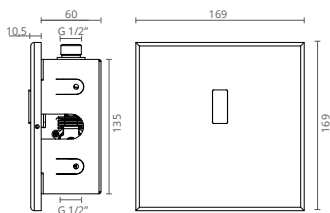

- Fonte de energia: 4 pilhas alcalinas x 1,5V AA
- Pressão mínima de trabalho: 0,5 Bar
- Pressão máxima de trabalho: 6 Bar
- Temperatura máxima de trabalho: 70°
- Distância mínima do sensor: 60cm
- Distância máxima do sensor: 75 cm
- Sinalização de descarga da bateria: sim
- Sistema anti-vandalismo: sim
- Descarga automática após 24h inativo

URINOL TORNEIRA ELETRÓNICA ENCASTRAR

COR	REF.	PILHAS
● CROMADO	CT2300110	PILHAS