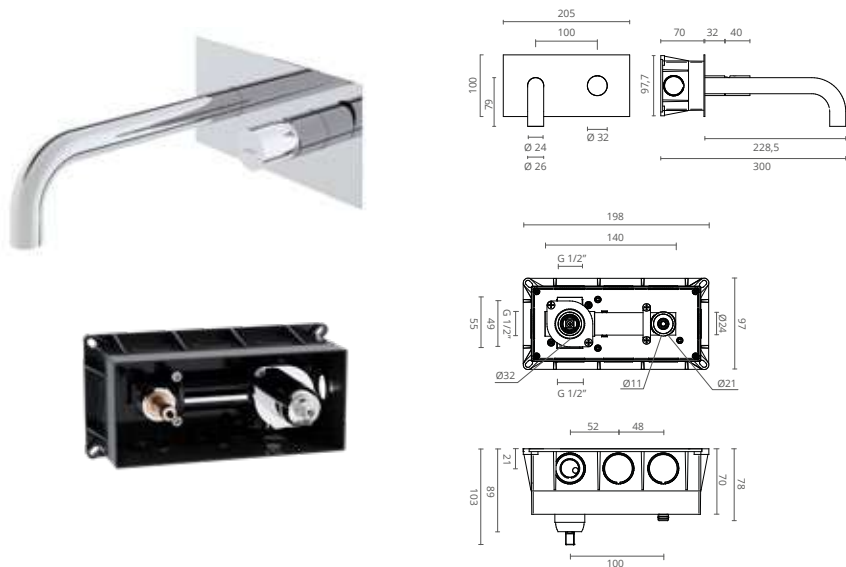

MONOCOMANDO LAVATÓRIO ALTO BICA 200

COR	REF.	REF.
	<i>C/ VÁLVULA CLICK</i>	<i>S/ VÁLVULA CLICK</i>
CROMADO	CT2510040	CT2510340
SATINOX	CT2510041	CT2510341
OURO	CT2510042	CT2510342
PRETO MATE	CT2510045	CT2510345
GRAFITE MATE	CT2510047	CT2510347
BRONZE	CT2510048	CT2510348