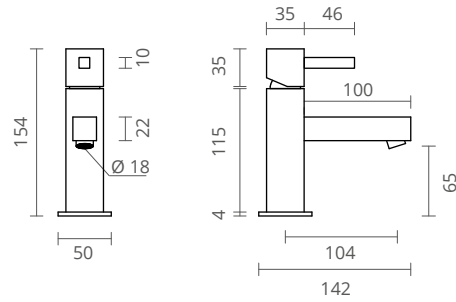

MONOCOMANDO LAVATÓRIO

COR	REF.	REF.
	<i>C/VÁLVULA CLICK</i>	<i>S/VÁLVULA CLICK</i>
CROMADO	CT2506000	CT2506300
SATINOX	CT2506001	CT2506301
OURO	CT2506002	CT2506302
PRETO MATE	CT2506005	CT2506305
GRAFITE MATE	CT2506007	CT2506307
BRONZE	CT2506008	CT2506308