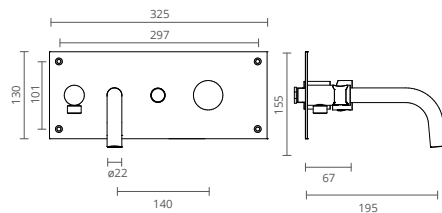

MONOCOMANDO BANHEIRA - ENCASTRAR

COR	REF.	
	<i>C/ INVERSOR</i>	
	CROMADO	CT2510180
	SATINOX	CT2510181
	OURO	CT2510182
	PRETO MATE	CT2510185
	GRAFITE MATE	CT2510187
	BRONZE	CT2510188