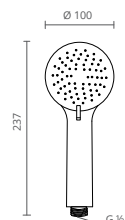

PLUVI CHUVEIRO DE MÃO

COR	REF.	
CROMADO	CT2220670	5 POSIÇÕES

SPIRIT CHUVEIRO DE MÃO

COR	REF.	
CROMADO	CT2220650	5 POSIÇÕES

RAIN CHUVEIRO DE MÃO

COR	REF.	
CROMADO	CT2220640	4 POSIÇÕES

SUPRA CHUVEIRO DE MÃO

COR	REF.	
CROMADO	CT2220620	3 POSIÇÕES