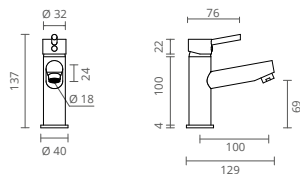

MISTURADORA BANHEIRA

COR	REF.
● CROMADO	CT2020020

MISTURADORA DUCHE

COR	REF.
● CROMADO	CT2020030

Simply

A torneira Simply projeta um fluxo de apenas 1 água, isto é apenas água fria ou pré-misturada obtendo assim uma temperatura controlada enquanto economiza energia. Ideais para serem utilizadas em espaços públicos.