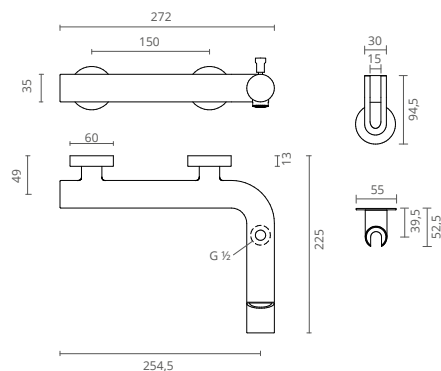

MONOCOMANDO BANHEIRA

COR	REF.	
	CROMADO	CT2501120
	SATINOX	CT2501121
	OURO	CT2501122
	PRETO MATE	CT2501125
	GRAFITE MATE	CT2501127
	BRONZE	CT2501128