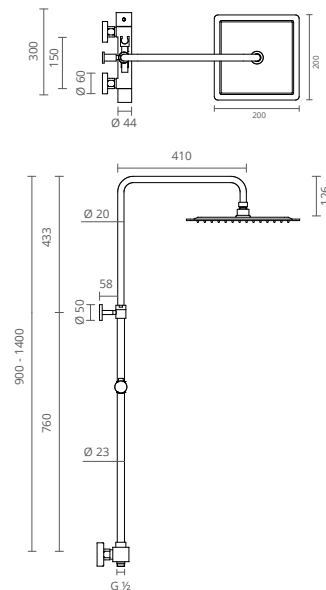

- Coluna extensível cromada
- Suporte de chuveiro em ABS
- Chuveiro fixo em inox
- Chuveiro de mão em ABS
- Bicha de chuveiro 1,50 m
- Termostática de duche com desviador integrado

SQUARE THERMO SENSE COLUNA DE DUCHE TERMOSTÁTICA

COR	REF.	
CROMADO	CT2400700	COM CHUVEIRO FIXO EM INOX