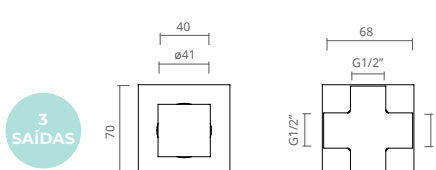

CITY 4 VIAS

COR	REF.
CROMADO	CT2620200
SATINOX	CT2620201
OURO	CT2620202
PRETO MATE	CT2620205
GRAFITE MATE	CT2620207
BRONZE	CT2620208