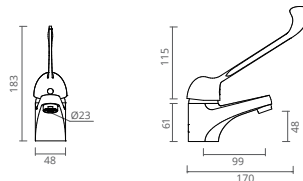

SAFE MONOCOMANDO LAVATÓRIO

COR	REF.
● CROMADO	CT2006800