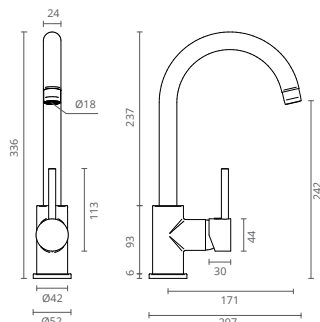

ORION MONOCOMANDO BALCÃO

COR	REF.
	BICA ALTA
CROMADO	CT2007845