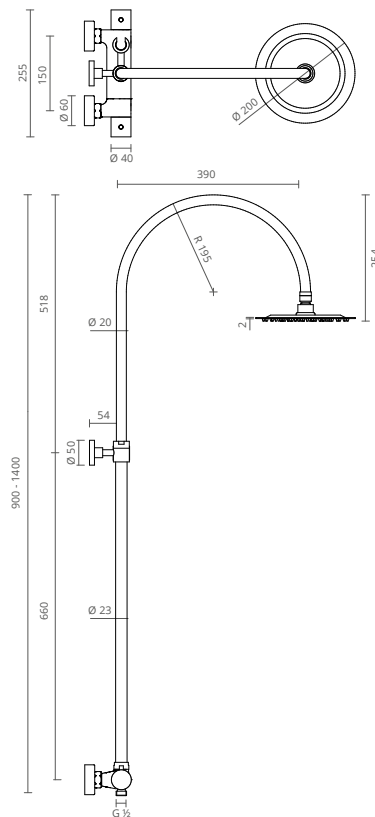

A imagem representa modelo com monocomando com:

- Chuveiro fixo em inox
- Chuveiro de mão em latão
- Bicha giraflex

ALTURA AJUSTÁVEL

COLUNA DE DUCHE

COR	REF.
	CROMADO CT2520600
	SATINOX CT2520601
	OURO CT2520602
	PRETO MATE CT2520605
	GRAFITE MATE CT2520607
	BRONZE CT2520608