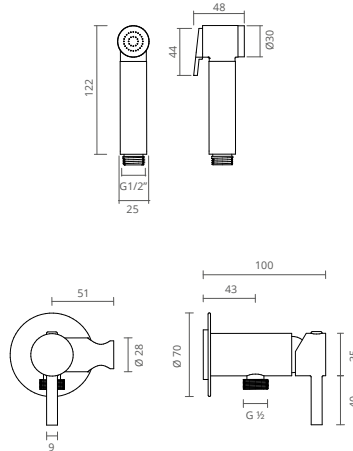

TREVI KIT DUCHETA HIGIÊNICA LATÃO C/ MONOCOMANDO

COR	REF.
CROMADO	CT2222220
SATINOX	CT2222301
OURO	CT2222302
PRETO MATE	CT2222305
GRAFITE MATE	CT2222307
BRONZE	CT2222308