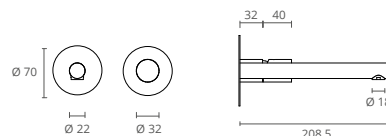

MONOCOMANDO LAVATÓRIO - ENCASTRAR DUO

COR	REF.	REF.
	<i>C/ VÁLVULA CLICK</i>	<i>S/ VÁLVULA CLICK</i>
	CROMADO CT2603500	CT2603550
	SATINOX CT2603501	CT2603551
	OURO CT2603502	CT2603552
	PRETO MATE CT2603505	CT2603555
	GRAFITE MATE CT2603507	CT2603557
	BRONZE CT2603508	CT2603558