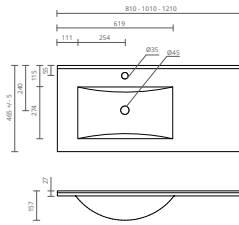

LEFT LAVATÓRIO CERÂMICO

REF.	MEDIDAS (cm)
BL6001000	81 X 46,5
BL6001020	101 X 46,5
BL6001030	121 X 46,5