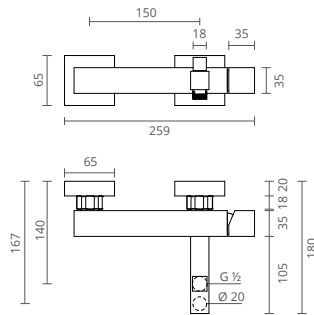

MONOCOMANDO BANHEIRA

COR	REF.
CROMADO	CT2505120
SATINOX	CT2505121
OURO	CT2505122
PRETO MATE	CT2505125
GRAFITE MATE	CT2505127
BRONZE	CT2505128