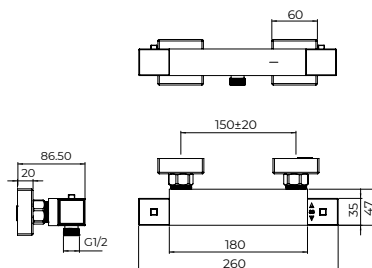

38

SQUARE TERMOSTÁTICA DUCHE

COR	REF.
CROMADO	CT2515050
SATINOX	CT2515051
OURO	CT2515052
PRETO MATE	CT2515055
GRAFITE MATE	CT2515057
BRONZE	CT2515058