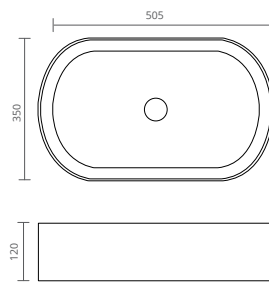

SNAP LAVATÓRIO CERÂMICO

REF.	MEDIDAS (cm)
BL6006340	50,5 X 35