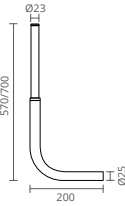

TUBO PARA FLUXÓMETRO

COR	REF.
● CROMADO	CT5050250 AJUSTÁVEL