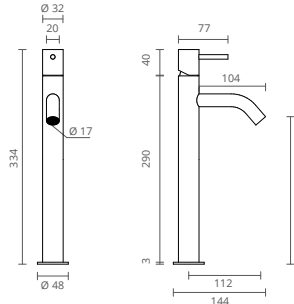

MONOCOMANDO LAVATÓRIO ALTO BICA 144

COR	REF.	REF.
	<i>C/VÁLVULA CLICK</i>	<i>S/VÁLVULA CLICK</i>
CROMADO	CT2509020	CT2509320
SATINOX	CT2509021	CT2509321
OURO	CT2509022	CT2509322
PRETO MATE	CT2509025	CT2509325
GRAFITE MATE	CT2509027	CT2509327
BRONZE	CT2509028	CT2509328