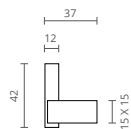

TOALHEIRO

COR	REF.	MEDIDAS (cm)	
● CROMADO	CT1306000	30	
● SATINOX	CT1306001		
● OURO	CT1306002		
● PRETO MATE	CT1306005		
● GRAFITE MATE	CT1306007		
● BRONZE	CT1306008		
● CROMADO	CT1306100		45
● SATINOX	CT1306101		
● OURO	CT1306102		
● PRETO MATE	CT1306105		
● GRAFITE MATE	CT1306107		
● BRONZE	CT1306108		
● CROMADO	CT1306200	60	
● SATINOX	CT1306201		
● OURO	CT1306202		
● PRETO MATE	CT1306205		
● GRAFITE MATE	CT1306207		
● BRONZE	CT1306208		

PORTA ROLO

COR	REF.	MEDIDAS (mm)
● CROMADO	CT1306300	200 X 60
● SATINOX	CT1306301	
● OURO	CT1306302	
● PRETO MATE	CT1306305	
● GRAFITE MATE	CT1306307	
● BRONZE	CT1306308	

SABONETEIRA

COR	REF.	MEDIDAS (mm)
● CROMADO	CT1306500	114 X 74
● SATINOX	CT1306501	
● OURO	CT1306502	
● PRETO MATE	CT1306505	
● GRAFITE MATE	CT1306507	
● BRONZE	CT1302308	

ESPONJEIRA

COR	REF.	MEDIDAS (mm)
● CROMADO	CT1306800	300 X 125
● SATINOX	CT1306801	
● OURO	CT1306802	
● PRETO MATE	CT1306805	
● GRAFITE MATE	CT1306807	
● BRONZE	CT1304908	

CABIDE

COR	REF.	MEDIDAS (mm)
● CROMADO	CT1306400	ALTURA 42mm
● SATINOX	CT1306401	
● OURO	CT1306402	
● PRETO MATE	CT1306405	
● GRAFITE MATE	CT1306407	
● BRONZE	CT1306408	

PIAÇABA

COR	REF.	MEDIDAS (mm)
● CROMADO	CT1304900	80 X 80
● SATINOX	CT1304901	
● OURO	CT1304902	
● PRETO MATE	CT1304905	
● GRAFITE MATE	CT1304907	
● BRONZE	CT1304908