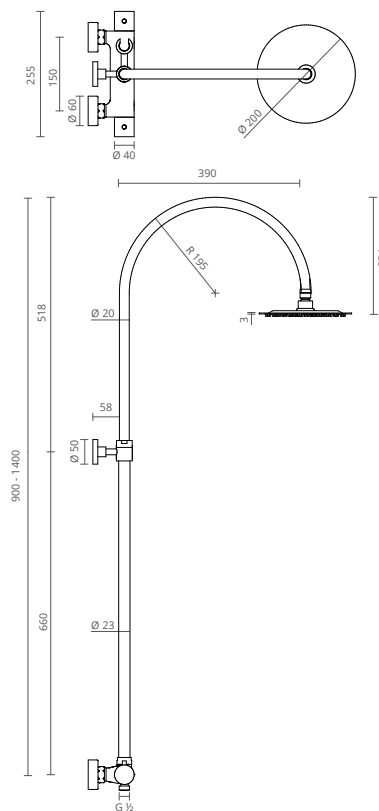

A imagem representa modelo com monocomando com:

- Chuveiro fixo em inox
- Chuveiro de mão em latão
- Bicha giraflex

COLUNA DE DUCHE

COR	REF.
	CROMADO CT2520400
	SATINOX CT2520401
	OURO CT2520402
	PRETO MATE CT2520405
	GRAFITE MATE CT2520407
	BRONZE CT2520408