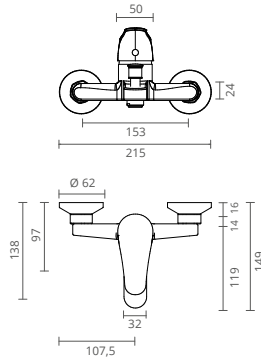

MONOCOMANDO BANHEIRA

COR	REF.
	KIT ABS + BICHA CROMADA
CROMADO	CT2007120