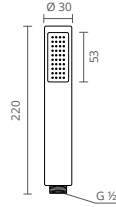

CILIN CHUVEIRO DE MÃO

COR	REF.
CROMADO	CT2220120 ABS