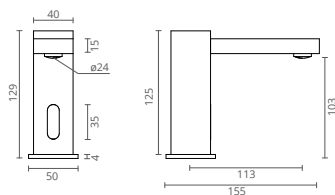

ECONOMIA DE ÁGUA

Ativação através de sensor infravermelho, com temporização automática.

LIMPEZA E HIGIENE

A torneira é ativada com a detecção da mão na zona do sensor.

FÁCIL MANUTENÇÃO

Inclui filtro para evitar impurezas que podem afetar o fluxo adequado da torneira.

VERSÁTIL

Ligação opcional 220v ou a pilhas.

PIXEL TORNEIRA ELETRÔNICA - LAVATÓRIO

REF.	
CT2300300	1 ÁGUA
CT2300305	2 ÁGUAS