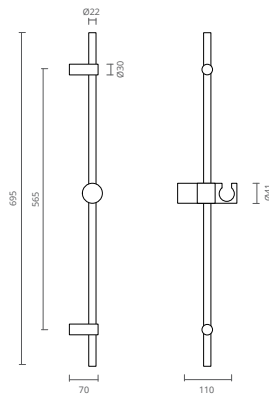

LINEA RAMPA DE CHUVEIRO

COR	REF.	
CROMADO	CT2234110	ABS