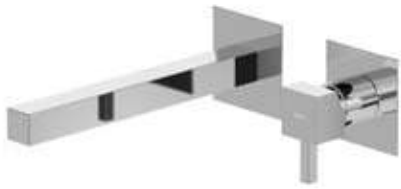

MONOCOMANDO LAVATÓRIO - ENCASTRAR DUO

COR	REF.	REF.
	<i>C/ VÁLVULA CLICK</i>	<i>S/ VÁLVULA CLICK</i>
CROMADO	CT2603300	CT2603350
SATINOX	CT2603301	CT2603351
OURO	CT2603302	CT2603352
PRETO MATE	CT2603305	CT2603355
GRAFITE MATE	CT2603307	CT2603357
BRONZE	CT2603308	CT2603358