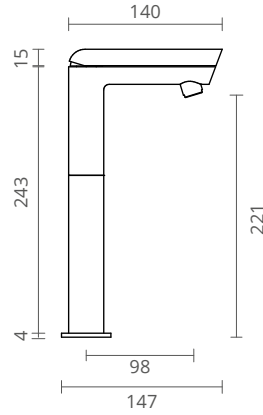

MONOCOMANDO LAVATÓRIO ALTO || C/VÁLVULA CLICK

COR	REF.
	CROMADO CT2502020
	SATINOX CT2502021
	OURO CT2502022
	PRETO MATE CT2502025
	GRAFITE MATE CT2502027
	BRONZE CT2502028