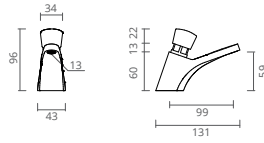

LINE TORNEIRA LAVATÓRIO

COR	REF.
● CROMADO	CT5050008

LINE TORNEIRA LAVATÓRIO

COR	REF.
● CROMADO	CT5050000

LINE MISTURADORA LAVATÓRIO

COR	REF.
● CROMADO	CT5050005

TORNEIRAS TEMPORIZADAS

PLUS TORNEIRA LAVATÓRIO