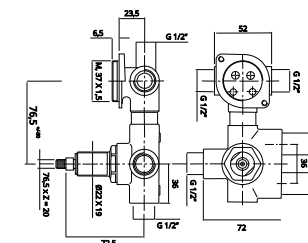

CITY ESPELHO E MANÍPULO - C/ DESVIADOR

COR	REF.
	CROMADO CT2622100
	SATINOX CT2622101
	OURO CT2622102
	PRETO MATE CT2622105
	GRAFITE MATE CT2622107
	BRONZE CT2622108