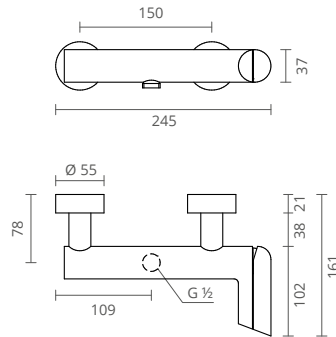

MONOCOMANDO BANHEIRA

COR	REF.
CROMADO	CT2502120
SATINOX	CT2502121
OURO	CT2502122
PRETO MATE	CT2502125
GRAFITE MATE	CT2502127
BRONZE	CT2502128

MONOCOMANDO DUCHE

COR	REF.
CROMADO	CT2502200
SATINOX	CT2502201
OURO	CT2502202
PRETO MATE	CT2502205
GRAFITE MATE	CT2502207
BRONZE	CT2502208

Complete a sua escolha com a gama de toalheiros SMOOTH na página 142