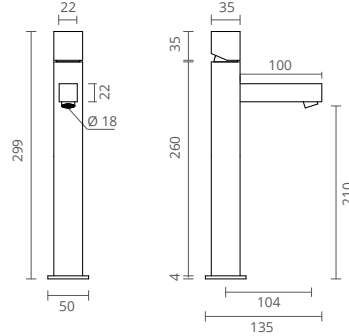

MONOCOMANDO LAVATÓRIO ALTO BICA 135

COR	REF.	REF.
	<i>C/VÁLVULA CLICK</i>	<i>S/VÁLVULA CLICK</i>
CROMADO	CT2505020	CT2505320
SATINOX	CT2505021	CT2505321
OURO	CT2505022	CT2505322
PRETO MATE	CT2505025	CT2505325
GRAFITE MATE	CT2505027	CT2505327
BRONZE	CT2505028	CT2505328