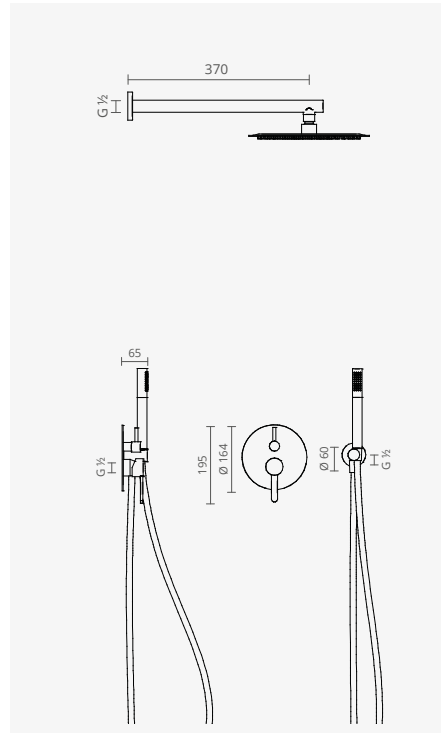

Sistema de duche 2 vias *com desviador*

SISTEMA DE DUCHE 200 2 VIAS || COM DESVIADOR

COR	REF.
	CROMADO CT2227040
	SATINOX CT2227041
	OURO CT2227042
	PRETO MATE CT2227045
	GRAFITE MATE CT2227047
	BRONZE CT2227048

SISTEMA DE DUCHE 250 2 VIAS || COM DESVIADOR

COR	REF.
	CROMADO CT2227140
	SATINOX CT2227141
	OURO CT2227142
	PRETO MATE CT2227145
	GRAFITE MATE CT2227147
	BRONZE CT2227148

Sistema de duche 3 vias *com desviador*