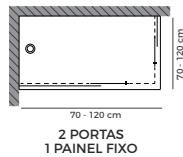

FRONTAL DE DUCHE

VIDRO 4 mm
VIDRO TEMPERADO
FECHO MAGNÉTICO
REVERSÍVEL
ALTURA 185 cm

70 - 120 cm
70 - 120 cm
2 PORTAS
1 PAINEL FIXO

BRANCO

MEDIDAS			MEDIDAS		
80	DB0524001	DB0524002	125	DB0524046	DB0524047
85	DB0524006	DB0524007	125	DB0524046	DB0524047
90	DB0524011	DB0524012	130	DB0524051	DB0524052
95	DB0524016	DB0524017	135	DB0524056	DB0524057
100	DB0524021	DB0524022	140	DB0524061	DB0524062
105	DB0524026	DB0524027	145	DB0524066	DB0524067
110	DB0524031	DB0524032	150	DB0524071	DB0524072
115	DB0524036	DB0524037	155	DB0524076	DB0524077
120	DB0524041	DB0524042	160	DB0524081	DB0524082

TODAS AS MEDIDAS EM cm

TODAS AS MEDIDAS EM cm

PANEL LATERAL

MEDIDAS.

MEDIDAS.		
70	DB0524501	DB0524502
75	DB0524506	DB0524507
80	DB0524511	DB0524512
85	DB0524516	DB0524517

TODAS AS MEDIDAS EM cm