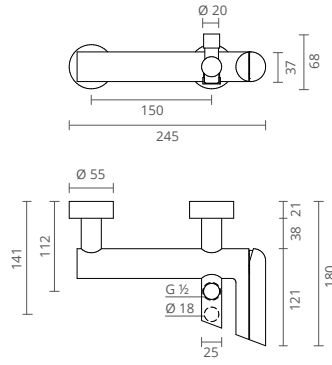

MONOCOMANDO BANHEIRA

COR	REF.
CROMADO	CT2502120
SATINOX	CT2502121
OURO	CT2502122
PRETO MATE	CT2502125
GRAFITE MATE	CT2502127
BRONZE	CT2502128