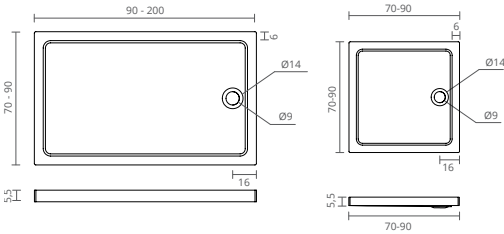

altura
55
mm

INFINITY BASE DE DUCHE

REF.	MEDIDAS	REF.	MEDIDAS
DB1500000	70 x 70	DB1500200	80 x 80
DB1500010	70 x 90	DB1500210	80 x 90
DB1500015	70 x 100	DB1500215	80 x 100
DB1500020	70 x 110	DB1500220	80 x 110
DB1500025	70 x 120	DB1500225	80 x 120
DB1500030	70 x 130	DB1500230	80 x 130
DB1500035	70 x 140	DB1500235	80 x 140
DB1500040	70 x 150	DB1500240	80 x 150
DB1500045	70 x 160	DB1500245	80 x 160
DB1500050	70 x 170	DB1500250	80 x 170
DB1500055	70 x 180	DB1500255	80 x 180
DB1500060	70 x 190	DB1500260	80 x 190
DB1500065	70 x 200	DB1500265	80 x 200
DB1500100	75 x 75	DB1500300	90 x 90
DB1500110	75 x 90	DB1500310	90 x 100
DB1500115	75 x 100	DB1500315	90 x 110
DB1500120	75 x 110	DB1500320	90 x 120
DB1500125	75 x 120	DB1500325	90 x 130
DB1500130	75 x 130	DB1500330	90 x 140
DB1500135	75 x 140	DB1500335	90 x 150
DB1500140	75 x 150	DB1500340	90 x 160
DB1500145	75 x 160	DB1500345	90 x 170
DB1500150	75 x 170	DB1500350	90 x 180
DB1500155	75 x 180	DB1500355	90 x 190
DB1500160	75 x 190	DB1500360	90 x 200
DB1500165	75 x 200		
TODAS AS MEDIDAS EM cm		TODAS AS MEDIDAS EM cm	

altura
35
mm

SOFT BASE DE DUCHE

REF.	MEDIDAS	REF.	MEDIDAS
DB1502000	70 x 70	DB1502200	80 x 80
DB1502010	70 x 90	DB1502210	80 x 90
DB1502015	70 x 100	DB1502215	80 x 100
DB1502020	70 x 110	DB1502220	80 x 110
DB1502025	70 x 120	DB1502225	80 x 120
DB1502030	70 x 130	DB1502230	80 x 130
DB1502035	70 x 140	DB1502235	80 x 140
DB1502040	70 x 150	DB1502240	80 x 150
DB1502045	70 x 160	DB1502245	80 x 160
DB1502050	70 x 170	DB1502250	80 x 170
DB1502055	70 x 180	DB1502255	80 x 180
DB1502060	70 x 190	DB1502260	80 x 190
DB1502065	70 x 200	DB1502265	80 x 200
DB1502100	75 x 75	DB1502300	90 x 90
DB1502110	75 x 90	DB1502310	90 x 100
DB1502115	75 x 100	DB1502315	90 x 110
DB1502120	75 x 110	DB1502320	90 x 120
DB1502125	75 x 120	DB1502325	90 x 130
DB1502130	75 x 130	DB1502330	90 x 140
DB1502135	75 x 140	DB1502335	90 x 150
DB1502140	75 x 150	DB1502340	90 x 160
DB1502145	75 x 160	DB1502345	90 x 170
DB1502150	75 x 170	DB1502350	90 x 180
DB1502155	75 x 180	DB1502355	90 x 190
DB1502160	75 x 190	DB1502360	90 x 200
DB1502165	75 x 200		
TODAS AS MEDIDAS EM cm		TODAS AS MEDIDAS EM cm