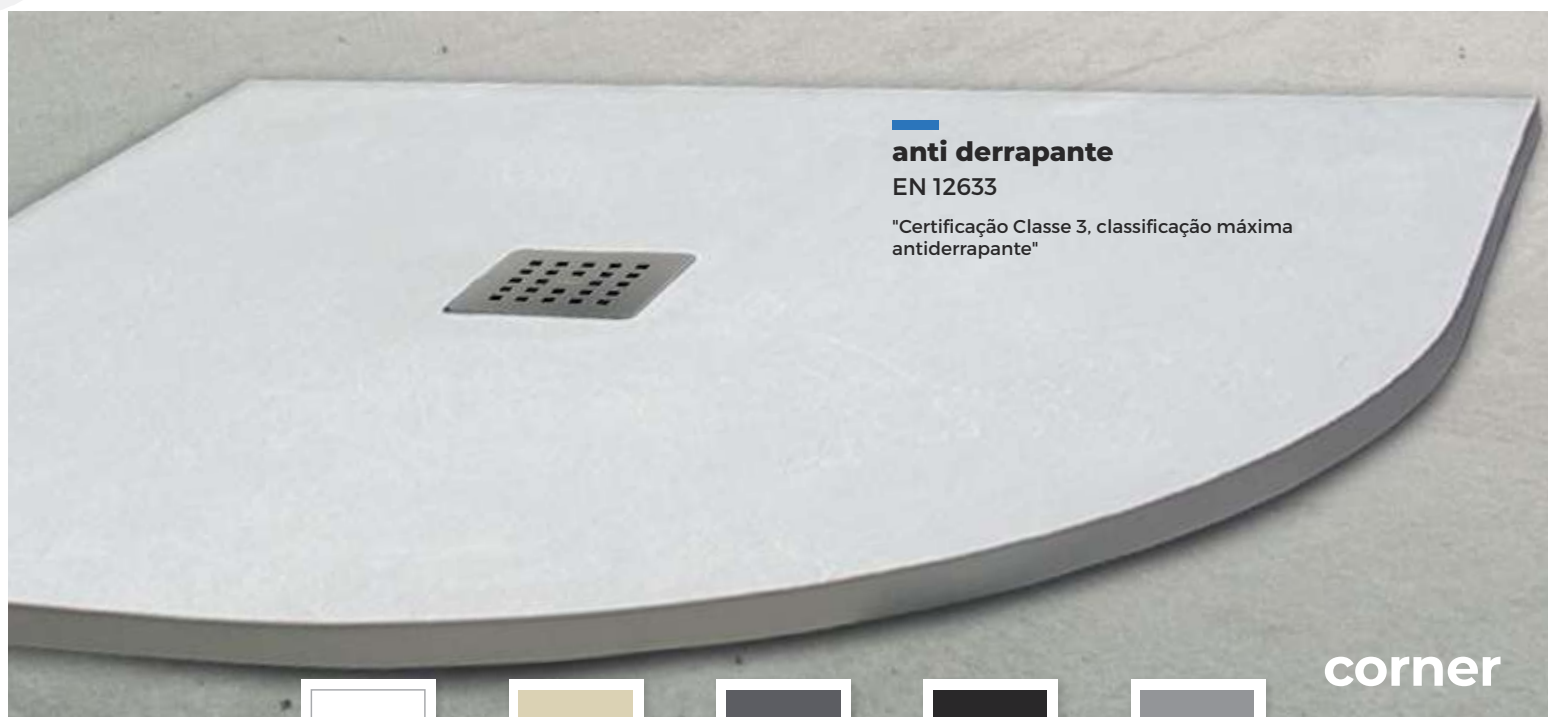

Corner

Com o mesmo conforto proporcionado pelas bases de duche Stone, a mesma elegância e funcionalidade numa nova forma.

As bases de duche Corner de formato circular para aplicação de canto são a solução ideal para muitos espaços, permitindo maximizar o conforto e a estética do seu duche.