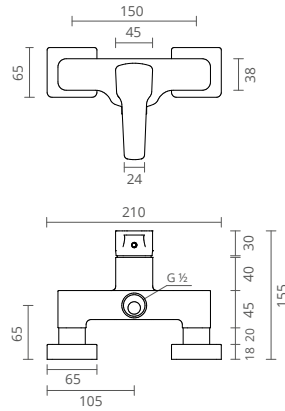

MONOCOMANDO DUCHE

COR	REF.
	KIT ABS + BICHA
CROMADO	CT2008730