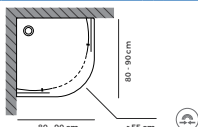

O fecho magnético e o vedante entre painéis a estanquicidade do duche.

porta de fácil desmontagem para limpeza

CABINE DE DUCHE

VIDRO 6 mm
VIDRO TEMPERADO
ALTURA 190 cm

MEDIDAS

● CROMADO

80 X 80	DB0502100	DB0502101
90 X 90	DB0502110	DB0502111