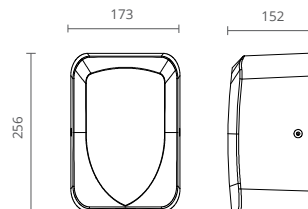

⚡ 1350 W CLASSE I IP23 ABS

WIND SECADOR DE MÃOS

COR	REF.
PRATA	CT1205871
BRANCO	CT1205870

AISI 304 ⚡ 1800 W CLASSE I IP23

HD1800 SECADOR DE MÃOS

COR	REF.
INOX ESCOVADO	CT1205855

AISI 304 ⚡ 1350 W CLASSE I IP23