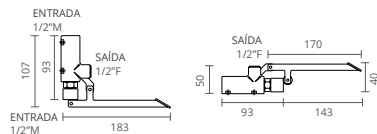

TEMPORIZADA PEDAL

COR	REF.	
● CROMADO	CT5050110	1 ÁGUA