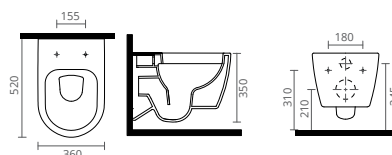

SANITA SUSPensa COM TAMPO DUROPLAST SOFT-CLOSE

COR	REF.
☐ BRANCO	BL7501345