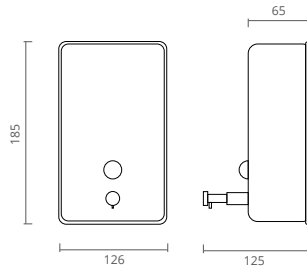

INCLUI UM DEPÓSITO INTERIOR EM PLÁSTICO ANTI-CORROSÃO

- Maior capacidade de depósito: 1,1 litros
- Depósito interior plástico (anti -corrosão)

DSV 12 - 1100ML DISPENSADOR DE SABÃO VERTICAL

REF.	
CT1205200	INOX