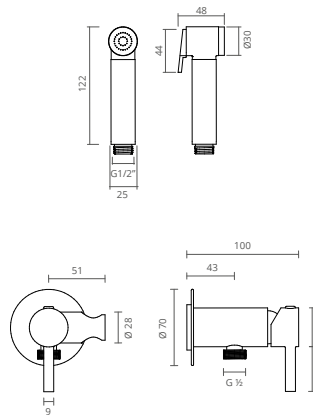

TREVI KIT DUCHETA HIGIÊNICA LATÃO C/ MONOCOMANDO

COR	REF.
	CT2222220
	CT2222301
	CT2222302
	CT2222305
	CT2222307
	CT2222308