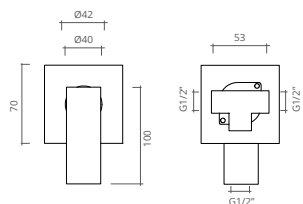

PIXEL SIMPLES

COR	REF.
	CROMADO CT2621300
	SATINOX CT2621301
	OURO CT2621302
	PRETO MATE CT2621305
	GRAFITE MATE CT2621307
	BRONZE CT2621308