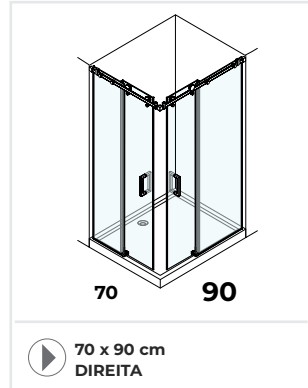

CABINE C/ SERIGRAFIA DIREITA

cabines quadradas

Nestes casos, o que estabelece a posição da serigrafia à Direita ou à Esquerda é o **lado com porta ou com fixo + porta**.

Exemplo com a mesma medida 70 x 70 cm: