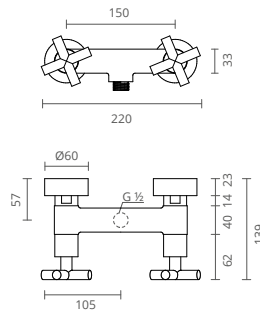

MISTURADORA DUCHE

COR	REF.
CROMADO	CT2004030