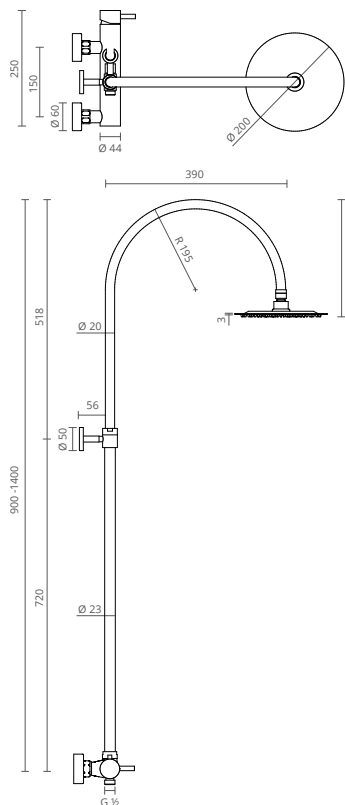

A imagem representa modelo com monocomando com:

- Chuveiro fixo em inox
- Chuveiro de mão em latão
- Bicha giraflex

ALTURA AJUSTÁVEL

COLUNA DE DUCHE

COR	REF.
	CROMADO CT2520400
	SATINOX CT2520401
	OURO CT2520402
	PRETO MATE CT2520405
	GRAFITE MATE CT2520407
	BRONZE CT2520408