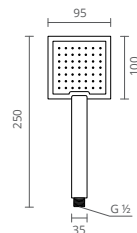

EDGE CHUVEIRO DE MÃO

COR	REF.
CROMADO	CT2220030 ABS