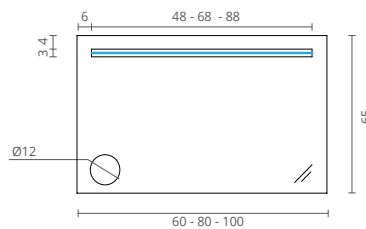

RISE ESPELHO C/ ESPELHO DE AUMENTO 3X E DESEMBACIADOR

REF.	MEDIDAS (cm)	LEDS
BL5006810	60 X 65	1 X 8W
BL5006820	80 X 65	1 X 13W
BL5006830	100 X 65	1 X 21W