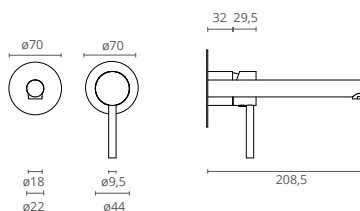

MONOCOMANDO LAVATÓRIO - ENCASTRAR DUO

COR	REF.	REF.
	C/ VÁLVULA CLICK	S/ VÁLVULA CLICK
● CROMADO	CT2604000	CT2604050