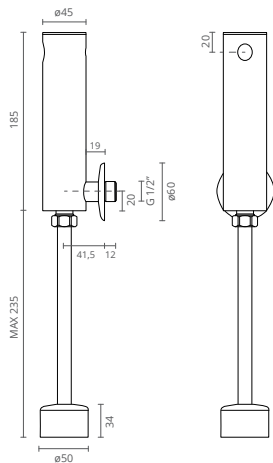

URINOL

- Fonte de energia: 4 pilhas alcalinas x 1,5V AA
- Pressão mínima de trabalho: 0,5 Bar
- Pressão máxima de trabalho: 4 Bar
- Temperatura máxima de trabalho: 70°
- Distância mínima do sensor: 0,5 cm
- Distância máxima do sensor: 65 cm
- Sinalização de descarga da bateria: sim
- Sistema anti-vandalismo: sim
- Descarga automática após 24h inativo

URINOL TORNEIRA ELETRÓNICA

COR	REF.
● CROMADO	CT2300100