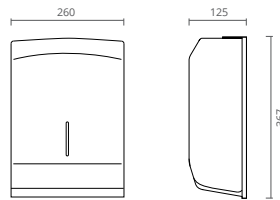

600 FOLHAS

DT600 DISPENSADOR DE PAPEL

MATERIAL	REF.
ABS BRANCO	CT1205440