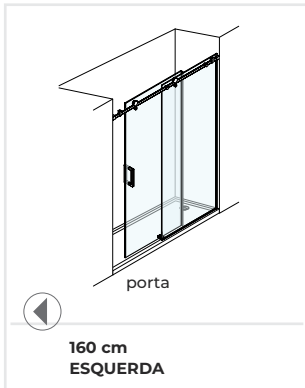

CABINE C/ SERIGRAFIA ESQUERDA