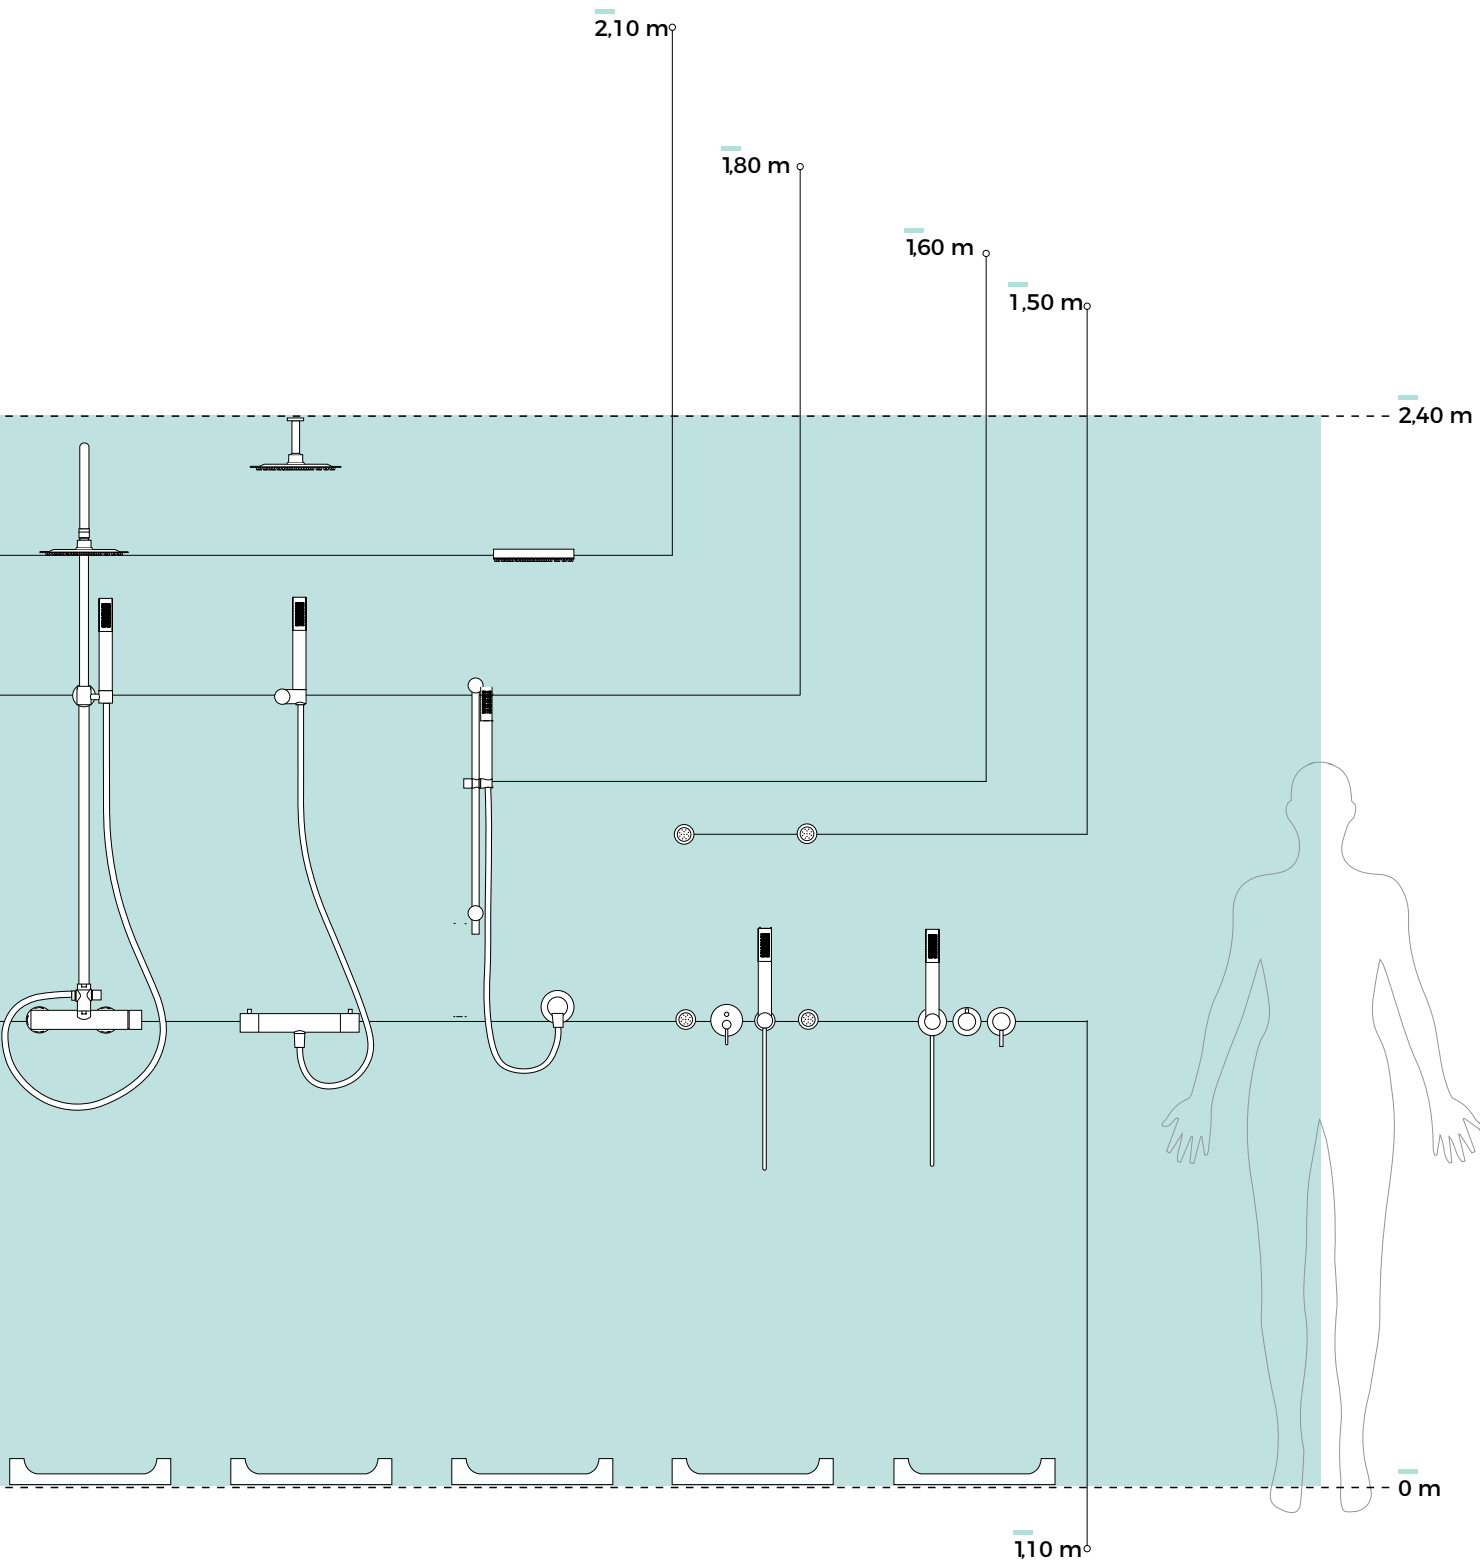

Tenha em atenção a dois pontos importantes: que função pretende dar ao elemento e a ergonomia do mesmo.

Todos os elementos deverão estar colocados a alturas confortáveis, nem muito alto nem muito baixo.

Pense o seu espaço de banho de um modo funcional e adeque a colocação dos chuveiros ou torneiras às alturas dos elementos da sua casa.

Acima de tudo deverá pensar nas alturas máximas e alturas mínimas dos elementos fixos, como colunas, chuveiros de teto, torneiras de encastrar.