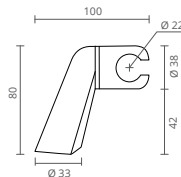

SENSE SUPORTE DE CHUVEIRO

COR	REF.
	CROMADO CT2230000