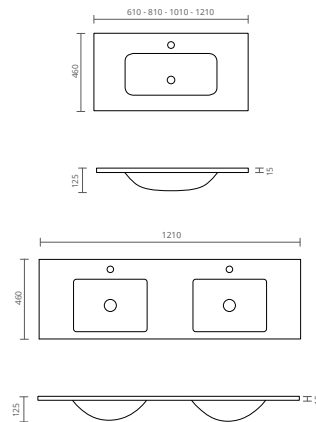

VITRO LAVATÓRIO DE VIDRO INTEGRAL

REF.	MEDIDAS (cm)
BL60040 __	61 X 46
BL60041 __	81 X 46
BL60042 __	101 X 46
BL60044 __	121 X 46 1 PIA
BL60043 __	121 X 46 2 PIAS

- 03 BRANCO ÓXIDO
- 07 BRANCO
- 05 PRETO
- 09 ANTRACITE
- 12 CINZENTO
- 30 AZUL MEIA-NOITE
- 31 AZUL
- 32 VERDE OLIVA
- 33 SALMÃO