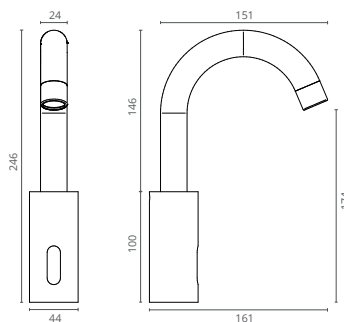

ECONOMIA DE ÁGUA

Ativação através de sensor infravermelho, com temporização automática.

LIMPEZA E HIGIENE

A torneira é ativada com a detecção da mão na zona do sensor.

FÁCIL MANUTENÇÃO

Inclui filtro para evitar impurezas que podem afetar o fluxo adequado da torneira.

VERSÁTIL

Ligação opcional 220v ou a pilhas.

SELF TORNEIRA ELETRÔNICA - LAVATÓRIO

REF.	
CT2300075	1 ÁGUA
CT2300076	2 ÁGUAS