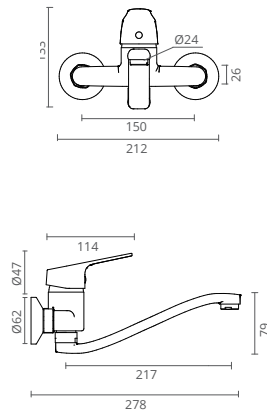

GOAL MONOCOMANDO BANCA PAREDE

COR	REF.
	BICA INFERIOR
CROMADO	CT2007150