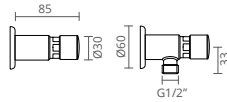

TORNEIRA URINOL CURTA

COR	REF.
● CROMADO	CT5050080 SIMPLÉS
	CT5050081 COM ENLACE*