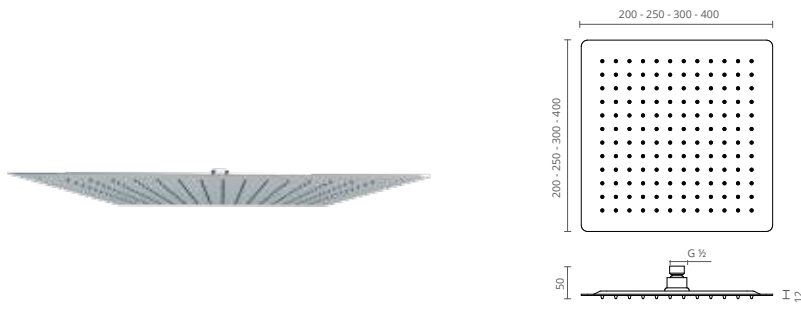

ENCASTRADO

AISI 304

ROUND CHUVEIRO ULTRASLIM - NO TETO

COR	REF.	MEDIDAS (mm)
INOX	CT2251230	Ø 300
INOX	CT2251240	Ø 400
INOX	CT2251250	Ø 500

CHUVEIROS FIXOS

SQUARE CHUVEIRO FIXO ULTRASLIM

COR	REF.	MEDIDAS (mm)
CROMADO	CT2252220	200 X 200 X 2
	CT2252225	250 X 250 X 2
	CT2252230	300 X 300 X 2
	CT2252240	400 X 400 X 2