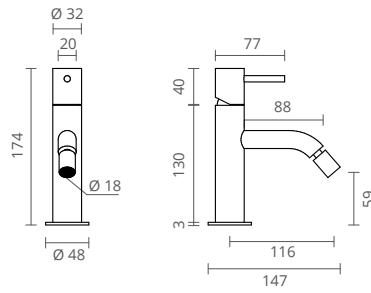

MONOCOMANDO BIDÉ

COR	REF.	REF.
	C/ VÁLVULA CLICK	S/ VÁLVULA CLICK
CROMADO	CT2509100	CT2509400
SATINOX	CT2509101	CT2509401
OURO	CT2509102	CT2509402
PRETO MATE	CT2509105	CT2509405
GRAFITE MATE	CT2509107	CT2509407
BRONZE	CT2509108	CT2509408