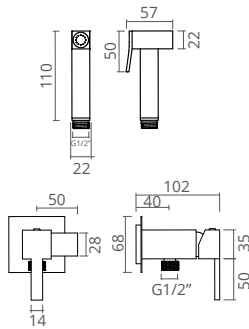

SQUARE KIT DUCHETA HIGIÊNICA LATÃO C/ MONOCOMANDO

COR	REF.
CROMADO	CT2222280
SATINOX	CT2222311
OURO	CT2222312
PRETO MATE	CT2222315
GRAFITE MATE	CT2222317
BRONZE	CT2222318