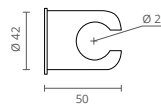

GOLF SUPORTE DE CHUVEIRO METAL

COR	REF.
	CROMADO CT2230020
	SATINOX CT2230021
	OURO CT2230022
	PRETO MATE CT2230025
	GRAFITE MATE CT2230027
	BRONZE CT2230028