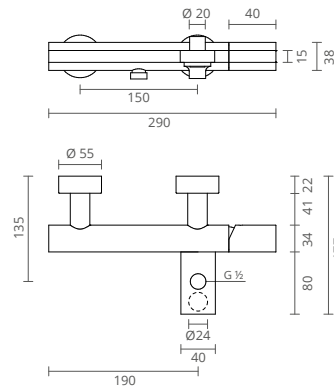

MONOCOMANDO BANHEIRA

COR	REF.
	CROMADO CT2503120
	SATINOX CT2503121
	OURO CT2503122
	PRETO MATE CT2503125
	GRAFITE MATE CT2503127
	BRONZE CT2503128