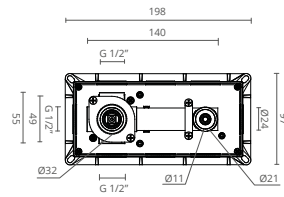

MONOCOMANDO LAVATÓRIO - ENCASTRAR

COR	REF.	REF.
	<i>C/VÁLVULA CLICK</i>	<i>S/VÁLVULA CLICK</i>
CROMADO	CT2601600	CT2601650
SATINOX	CT2601601	CT2601651
OURO	CT2601602	CT2601652
PRETO MATE	CT2601605	CT2601655
GRAFITE MATE	CT2601607	CT2601657
BRONZE	CT2601608	CT2601658

BOX LAVATÓRIO - ENCASTRAR

COR	REF.
CROMADO	CT2600200
SATINOX	CT2600201
OURO	CT2600202
PRETO MATE	CT2600205
GRAFITE MATE	CT2600207
BRONZE	CT2600208