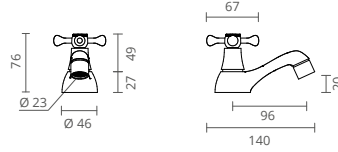

TORNEIRA COLUNA LAVATÓRIO

COR	REF.
	FRIA
● CROMADO	CT2020050