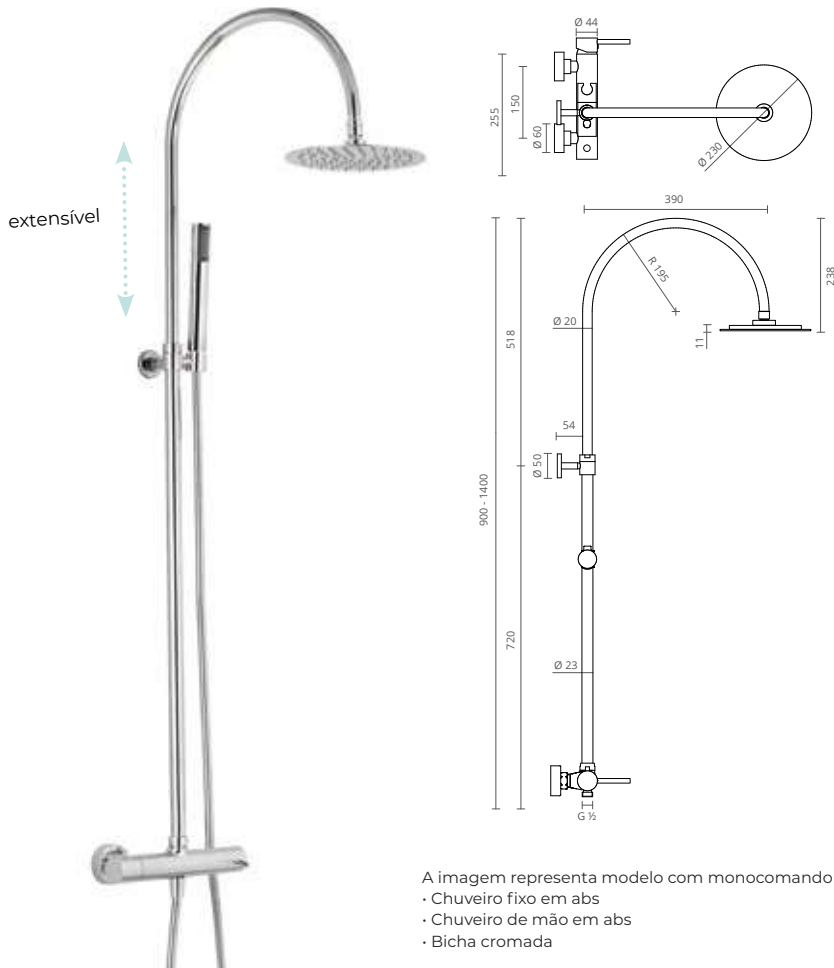

MONOCOMANDO BANHEIRA

COR	REF.
	KIT ABS + BICHA GIRAFLEX
CROMADO	CT2007820

MONOCOMANDO DUCHE

COR	REF.
	KIT ABS + BICHA GIRAFLEX
CROMADO	CT2007830

A imagem representa modelo com monocomando com:

- Chuveiro fixo em abs
- Chuveiro de mão em abs
- Bicha cromada