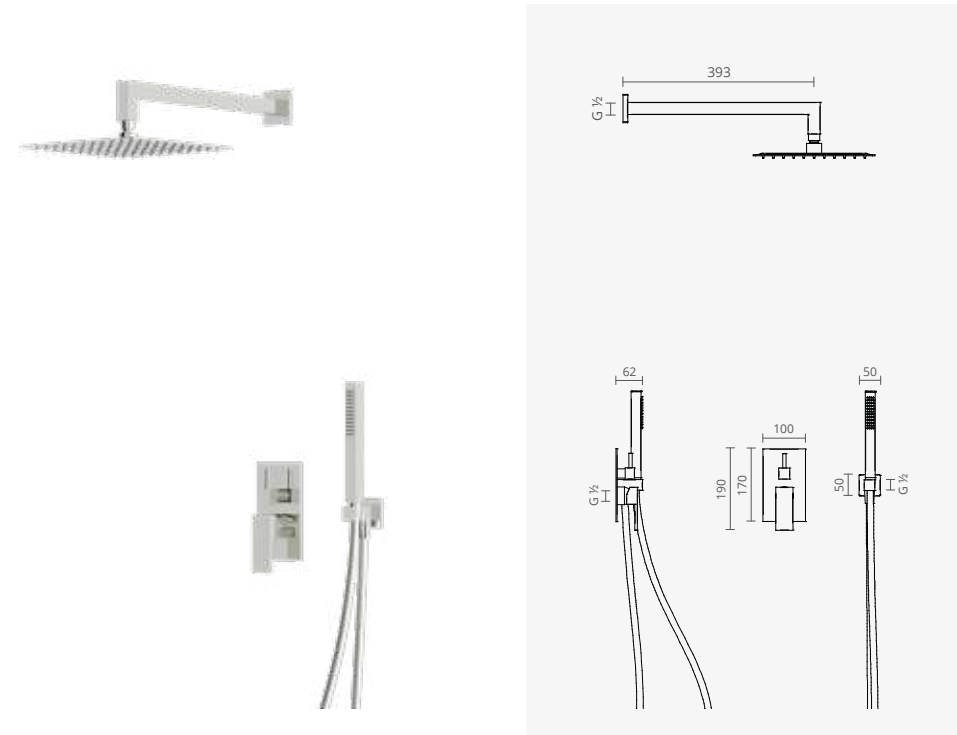

Sistema de duche 2 vias com desviador

SISTEMA DE DUCHE 200 2 VIAS // COM DESVIADOR

COR	REF.
	CROMADO CT2227640
	SATINOX CT2227641
	OURO CT2227642
	PRETO MATE CT2227645
	GRAFITE MATE CT2227647
	BRONZE CT2227648

SISTEMA DE DUCHE 250 2 VIAS // COM DESVIADOR

COR	REF.
	CROMADO CT2227740
	SATINOX CT2227741
	OURO CT2227742
	PRETO MATE CT2227745
	GRAFITE MATE CT2227747
	BRONZE CT2227748