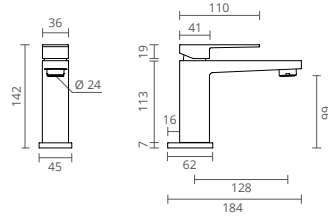

MONOCOMANDO LAVATÓRIO

COR	REF.	REF.
	C/VÁLVULA CLICK	S/VÁLVULA CLICK
● CROMADO	CT2008901	CT2008900