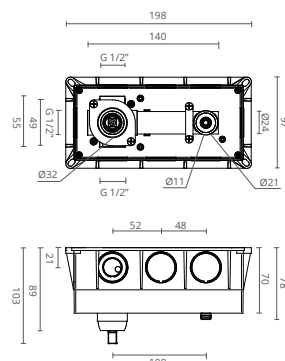

BOX LAVATÓRIO - ENCASTRAR

COR	REF.
CROMADO	CT2600200
SATINOX	CT2600201
OURO	CT2600202
PRETO MATE	CT2600205
GRAFITE MATE	CT2600207
BRONZE	CT2600208