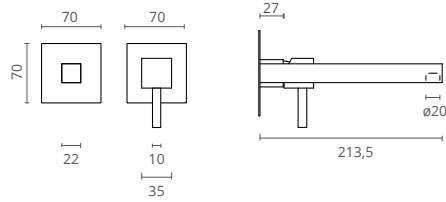

MONOCOMANDO LAVATÓRIO - ENCASTRAR DUO

COR	REF.	REF.
	<i>C/ VÁLVULA CLICK</i>	<i>S/ VÁLVULA CLICK</i>
CROMADO	CT2603300	CT2603350
SATINOX	CT2603301	CT2603351
OURO	CT2603302	CT2603352
PRETO MATE	CT2603305	CT2603355
GRAFITE MATE	CT2603307	CT2603357
BRONZE	CT2603308	CT2603358