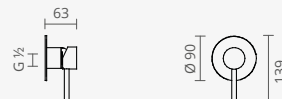

Sistema de duche 1 via

SISTEMA DE DUCHE 200 1 VIA

COR	REF.	
	CROMADO	CT2227200
	SATINOX	CT2227201
	OURO	CT2227202
	PRETO MATE	CT2227205
	GRAFITE MATE	CT2227207
	BRONZE	CT2227208

SISTEMA DE DUCHE 250 1 VIA

COR	REF.	
	CROMADO	CT2227300
	SATINOX	CT2227301
	OURO	CT2227302
	PRETO MATE	CT2227305
	GRAFITE MATE	CT2227307
	BRONZE	CT2227308