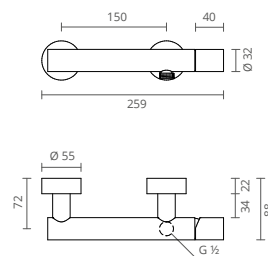

MONOCOMANDO DUCHE

COR	REF.	
	CROMADO	CT2508200
	SATINOX	CT2508201
	OURO	CT2508202
	PRETO MATE	CT2508205
	GRAFITE MATE	CT2508207
	BRONZE	CT2508208