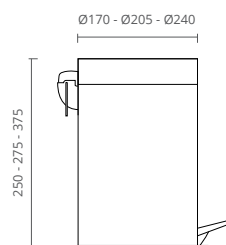

AISI 304

PAPELEIRA REDONDA C/ SOFT CLOSE

MATERIAL	REF.	CAPACIDADE
	CT1205500	3L
● INOX - BRILHO	CT1205502	5L
	CT1205504	12L

Clean & Safe Safe

Esta gama foi pensada especialmente para pessoas com mobilidade reduzida. Este conjunto de produtos é caracterizado pelo seu cuidado em termos de ergonomia, estabilidade e conforto.