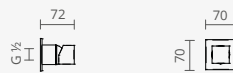

Sistema de duche 1 via

SISTEMA DE DUCHE 200 1 VIA

COR	REF.
	CROMADO CT2227800
	SATINOX CT2227801
	OURO CT2227802
	PRETO MATE CT2227805
	GRAFITE MATE CT2227807
	BRONZE CT2227808

SISTEMA DE DUCHE 250 1 VIA

COR	REF.
	CROMADO CT2227900
	SATINOX CT2227901
	OURO CT2227902
	PRETO MATE CT2227905
	GRAFITE MATE CT2227907
	BRONZE CT2227908