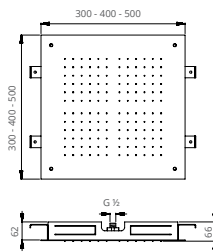

AISI 304

CUBE CHUVEIRO ULTRASLIM - NO TETO

COR	REF.	MEDIDAS (mm)
INOX	CT2251030	300 x 300
INOX	CT2251040	400 X 400
INOX	CT2251050	500 X 500