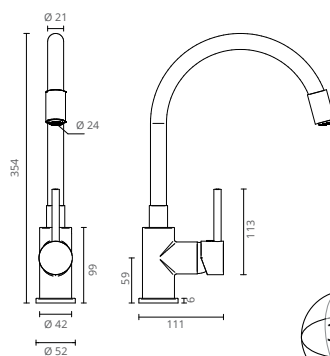

- Bica giratória a 360°
- Bica giratória em silicone que permite rotação em qualquer sentido

TORNEIRA COLUNA LAVATÓRIO

COR	REF.	REF.
	C/ BICA GIRATÓRIA EM SILICONE BRANCO	C/ BICA GIRATÓRIA EM SILICONE PRETO
CROMADO	CT2007860	CT2007855