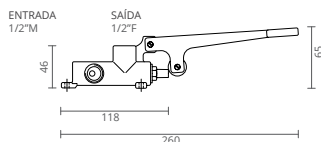

MISTURADORA PEDAL

COR	REF.	
● CROMADO	CT5050115	2 ÁGUAS