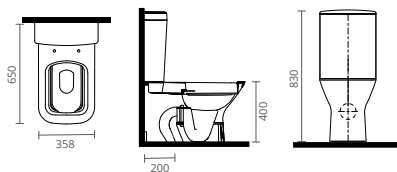

SANITA COMPACTA COMPLETO
COM TAMPO DUROPLAST SOFT-CLOSE + MECANISMO DE DESCARGA DUPLA

COR	REF.
○ BRANCO	BL7501640

DESCARGA AO CHÃO OU DESCARGA À PAREDE