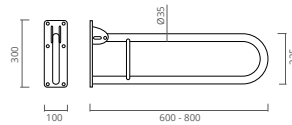

Ø35 mm - Produto testado e aprovado por laboratório certificado em conformidade com o DL 163/2006

AISI 304   Ø35 mm

BARRA DE APOIO REBATÍVEL

REF.	MEDIDAS (cm)
CT1205051	60
CT1205061	80