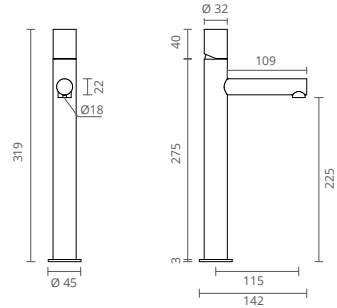

MONOCOMANDO LAVATÓRIO

COR	REF.	REF.
	<i>C/ VÁLVULA CLICK</i>	<i>S/ VÁLVULA CLICK</i>
	CROMADO CT2508000	CT2508300
	SATINOX CT2508001	CT2508301
	OURO CT2508002	CT2508302
	PRETO MATE CT2508005	CT2508303
	GRAFITE MATE CT2508007	CT2508305
	BRONZE CT2508008	CT2508308

MONOCOMANDO LAVATÓRIO ALTO BICA 142

COR	REF.	REF.
	<i>C/ VÁLVULA CLICK</i>	<i>S/ VÁLVULA CLICK</i>
	CROMADO CT2508020	CT2508320
	SATINOX CT2508021	CT2508321
	OURO CT2508022	CT2508322
	PRETO MATE CT2508025	CT2508325
	GRAFITE MATE CT2508027	CT2508327
	BRONZE CT2508028	CT2508328

MONOCOMANDO LAVATÓRIO ALTO BICA 200

COR	REF.	REF.
	<i>C/ VÁLVULA CLICK</i>	<i>S/ VÁLVULA CLICK</i>
	CROMADO CT2508040	CT2508340
	SATINOX CT2508041	CT2508341
	OURO CT2508042	CT2508342
	PRETO MATE CT2508045	CT2508345
	GRAFITE MATE CT2508047	CT2508347
	BRONZE CT2508048	CT2508348

MONOCOMANDO LAVATÓRIO - ENCASTRAR

COR	REF.	REF.
	<i>C/ VÁLVULA CLICK</i>	<i>S/ VÁLVULA CLICK</i>
	CROMADO CT2601500	CT2601550
	SATINOX CT2601501	CT2601551
	OURO CT2601502	CT2601552
	PRETO MATE CT2601505	CT2601555
	GRAFITE MATE CT2601507	CT2601557
	BRONZE CT2601508	CT2601558

BOX LAVATÓRIO - ENCASTRAR

COR	REF.
	CROMADO CT2600200
	SATINOX CT2600201
	OURO CT2600202
	PRETO MATE CT2600205
	GRAFITE MATE CT2600207
	BRONZE CT2600208

MONOCOMANDO LAVATÓRIO - ENCASTRAR DUO

COR	REF.	REF.
	<i>C/ VÁLVULA CLICK</i>	<i>S/ VÁLVULA CLICK</i>
	CROMADO CT2603500	CT2603550
	SATINOX CT2603501	CT2603551
	OURO CT2603502	CT2603552
	PRETO MATE CT2603505	CT2603555
	GRAFITE MATE CT2603507	CT2603557
	BRONZE CT2603508	CT2603558