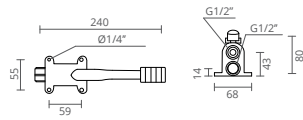

TORNEIRA DE PEDAL

COR	REF.
● CROMADO	CT5050700 1 ÁGUA