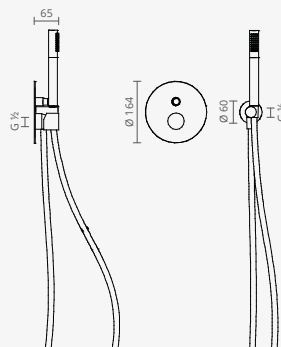

Sistema de duche 1 via

SISTEMA DE DUCHE 200 1 VIA

COR	REF.	
	CROMADO	CT2227400
	SATINOX	CT2227401
	OURO	CT2227402
	PRETO MATE	CT2227405
	GRAFITE MATE	CT2227407
	BRONZE	CT2227408

SISTEMA DE DUCHE 250 1 VIA

COR	REF.	
	CROMADO	CT2227500
	SATINOX	CT2227501
	OURO	CT2227502
	PRETO MATE	CT2227505
	GRAFITE MATE	CT2227507
	BRONZE	CT2227508

Sistema de duche 2 vias com inversor

SISTEMA DE DUCHE 200 2 VIAS // COM INVERSOR

COR	REF.	
	CROMADO	CT2227420
	SATINOX	CT2227421
	OURO	CT2227422
	PRETO MATE	CT2227425
	GRAFITE MATE	CT2227427
	BRONZE	CT2227428

SISTEMA DE DUCHE 250 2 VIAS // COM INVERSOR

COR	REF.	
	CROMADO	CT2227520
	SATINOX	CT2227521
	OURO	CT2227522
	PRETO MATE	CT2227525
	GRAFITE MATE	CT2227527
	BRONZE	CT2227528