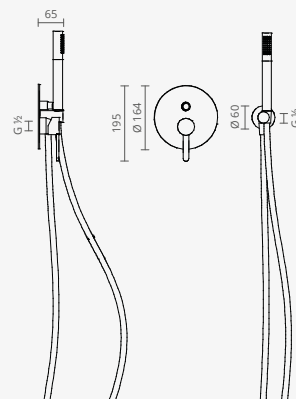

Sistema de duche 1 via

SISTEMA DE DUCHE 200 1 VIA

COR	REF.	
	CROMADO	CT2227000
	SATINOX	CT2227001
	OURO	CT2227002
	PRETO MATE	CT2227005
	GRAFITE MATE	CT2227007
	BRONZE	CT2227008

SISTEMA DE DUCHE 250 1 VIA

COR	REF.	
	CROMADO	CT2227100
	SATINOX	CT2227101
	OURO	CT2227102
	PRETO MATE	CT2227105
	GRAFITE MATE	CT2227107
	BRONZE	CT2227108

Sistema de duche 2 vias com inversor

SISTEMA DE DUCHE 200 2 VIAS // COM INVERSOR

COR	REF.	
	CROMADO	CT2227020
	SATINOX	CT2227021
	OURO	CT2227022
	PRETO MATE	CT2227025
	GRAFITE MATE	CT2227027
	BRONZE	CT2227028

SISTEMA DE DUCHE 250 2 VIAS // COM INVERSOR

COR	REF.	
	CROMADO	CT2227120
	SATINOX	CT2227121
	OURO	CT2227122
	PRETO MATE	CT2227125
	GRAFITE MATE	CT2227127
	BRONZE	CT2227128