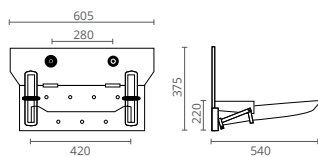

SUPORTE DE LAVATÓRIO BASCULANTE

COR	REF.	MEDIDAS (cm)
BRANCO	BL7502296	60 x 80