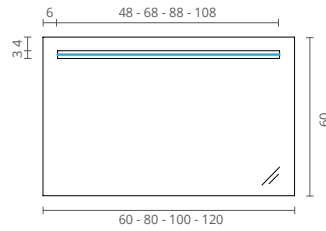

SUNNY ESPELHO C/ LEDS

REF.	MEDIDAS (cm)	LEDS
BL5007415	60 X 60	1 X 8W
BL5007425	80 X 60	1 x 14W
BL5007435	100 X 60	1 x 18W
BL5007445	120 X 60	1 x 18W