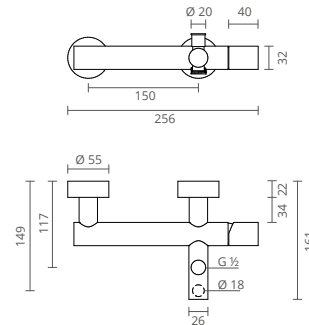

MONOCOMANDO BANHEIRA

COR	REF.
	CT2508120
	CT2508121
	CT2508122
	CT2508125
	CT2508127
	CT2508128