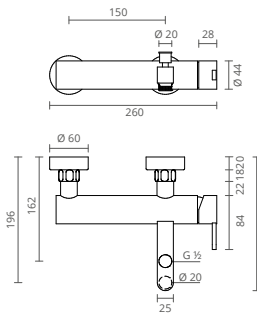

MONOCOMANDO BANHEIRA

COR	REF.
	CT2511120
	CT2511121
	CT2511122
	CT2511125
	CT2511127
	CT2511128