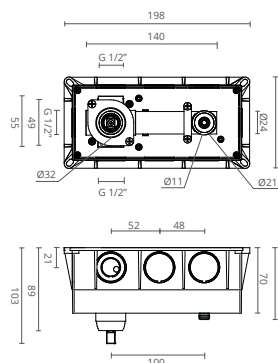

MONOCOMANDO LAVATÓRIO - ENCASTRAR

COR	REF.	REF.
	C/ VÁLVULA CLICK	S/ VÁLVULA CLICK
CROMADO	CT2601400	CT2601450
SATINOX	CT2601401	CT2601451
OURO	CT2601402	CT2601452
PRETO MATE	CT2601405	CT2601455
GRAFITE MATE	CT2601407	CT2601456
BRONZE	CT2601408	CT2601458

BOX LAVATÓRIO - ENCASTRAR

COR	REF.
CROMADO	CT2600200
SATINOX	CT2600201
OURO	CT2600202
PRETO MATE	CT2600205
GRAFITE MATE	CT2600207
BRONZE	CT2600208