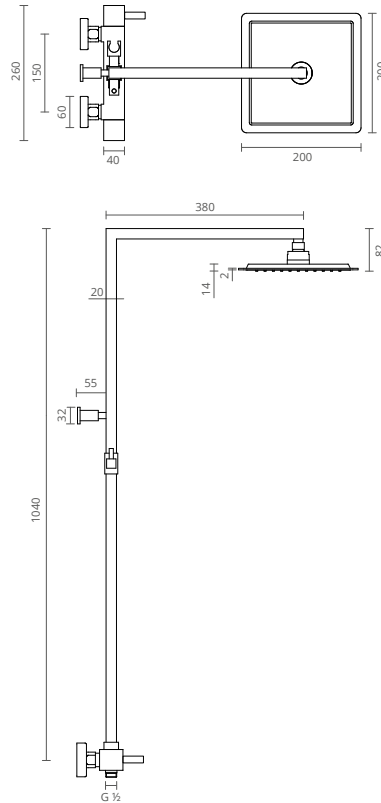

A imagem representa modelo com monocomando com:

- Chuveiro fixo em inox
- Chuveiro de mão em latão
- Bicha giraflex

COLUNA DE DUCHE

COR	REF.
	CROMADO CT2520300
	SATINOX CT2520301
	OURO CT2520302
	PRETO MATE CT2520305
	GRAFITE MATE CT2520307
	BRONZE CT2520308