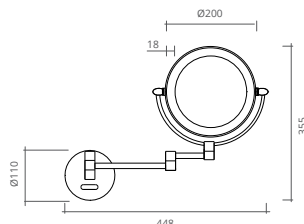

TELESCÓPICO ESPELHO COM LED E COM AUMENTO 1X / 5X

MATERIAL	REF.	
● CROMADO	CT1205170	COM LIGAÇÃO INTERIOR
	CT1205175	COM TOMADA