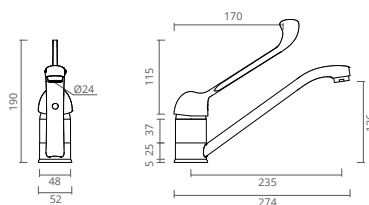

SAFE MONOCOMANDO BALCÃO

COR	REF.	
CROMADO	CT2006940	BICA BAIXA