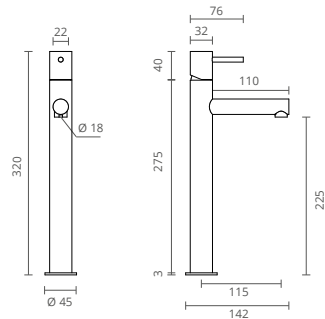

MONOCOMANDO LAVATÓRIO ALTO BICA 142

COR	REF.	REF.
	C/ VÁLVULA CLICK	S/ VÁLVULA CLICK
CROMADO	CT2507020	CT2507320
SATINOX	CT2507021	CT2507321
OURO	CT2507022	CT2507322
PRETO MATE	CT2507025	CT2507325
GRAFITE MATE	CT2507027	CT2507327
BRONZE	CT2507028	CT2507328