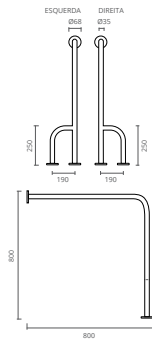

REF.	MEDIDAS (cm)	
CT1205030	60	DIREITA
CT1205031	60	ESQUERDA
CT1205035	80	DIREITA
CT1205036	80	ESQUERDA

Ø35 mm - Produto testado e aprovado por laboratório certificado em conformidade com o DL 163/2006