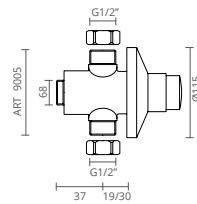

COR	REF.
● CROMADO	CT5050002

URINOL TORNEIRA ELETRÓNICA ENCASTRAR

COR	REF.
● CROMADO	CT5050010 TORNEIRA 1/2"

TORNEIRA URINOL CURTA

COR	REF.
● CROMADO	CT5050080 SIMPLÉS
	CT5050081 COM ENLACE*

URINOL TORNEIRA ELETRÓNICA