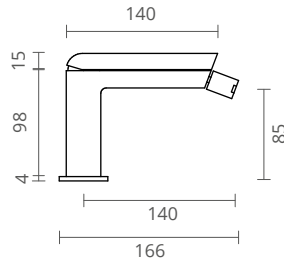

MONOCOMANDO BIDÊ || C/VÁLVULA CLICK

COR	REF.
	CROMADO CT2502100
	SATINOX CT2502101
	OURO CT2502102
	PRETO MATE CT2502105
	GRAFITE MATE CT2502107
	BRONZE CT2502108