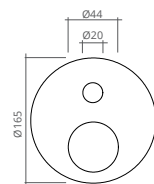

CILIN ESPELHO E MANÍPULO - C/INVERSOR

COR	REF.
	CROMADO CT2611200
	SATINOX CT2611201
	OURO CT2611202
	PRETO MATE CT2611205
	GRAFITE MATE CT2611207
	BRONZE CT2611208