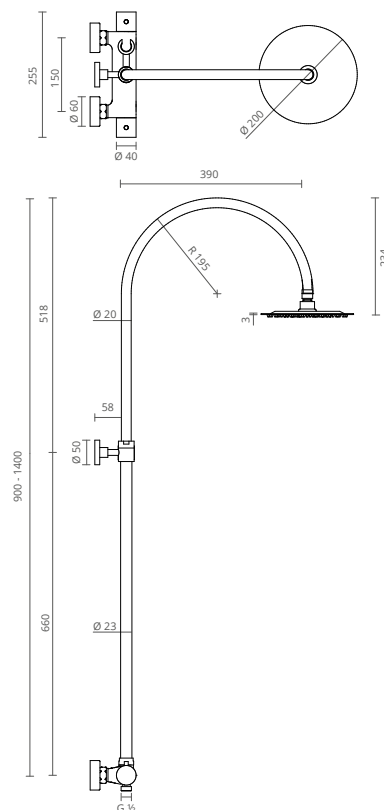

A imagem representa modelo com monocomando com:

- Chuveiro fixo em inox
- Chuveiro de mão em latão
- Bicha giraflex

ALTURA AJUSTÁVEL

COLUNA DE DUCHE

COR	REF.
	CROMADO CT2520500
	SATINOX CT2520501
	OURO CT2520502
	PRETO MATE CT2520505
	GRAFITE MATE CT2520507
	BRONZE CT2520508