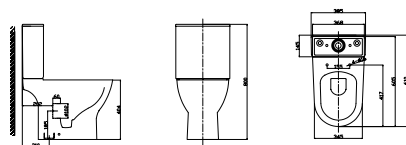

NAOS KIT SANITA COMPACTA C/ DESCARGA AO CHÃO OU À PAREDE

COR	REF.	MEDIDAS (cm)
○ BRANCO	BL7501740	38,5 x 61

Inclui tampo de sanita slim soft-close duroplast e mecanismo de descarga dupla