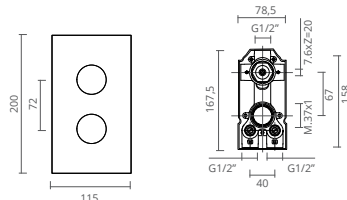

uma torneira termostática mantém sempre a mesma temperatura de água durante todo o seu duche

É por isso uma solução mais segura, confortável e permite-lhe inclusive uma enorme poupança de água no seu duche. Regule previamente e com exactidão a temperatura desejada para a sua água e mantenha essa temperatura durante todo o seu duche. Assim, proporcionamos-lhe o máximo prazer no duche, evitando o risco de queimaduras por água demasiado quente enquanto reduz o desperdício de água resultante do tempo que demora a temperar a água ao seu gosto.

38

GREEN 2 SAÍDAS

COR	REF.
CROMADO	CT2224315