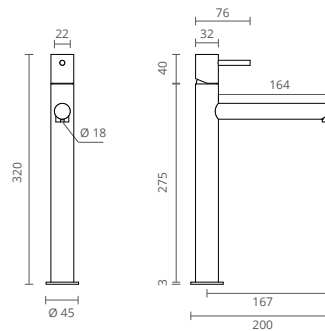

MONOCOMANDO LAVATÓRIO ALTO BICA 200

COR	REF.	REF.
	C/ VÁLVULA CLICK	S/ VÁLVULA CLICK
CROMADO	CT2507040	CT2507340
SATINOX	CT2507041	CT2507341
OURO	CT2507042	CT2507342
PRETO MATE	CT2507045	CT2507345
GRAFITE MATE	CT2507047	CT2507347
BRONZE	CT2507048	CT2507348