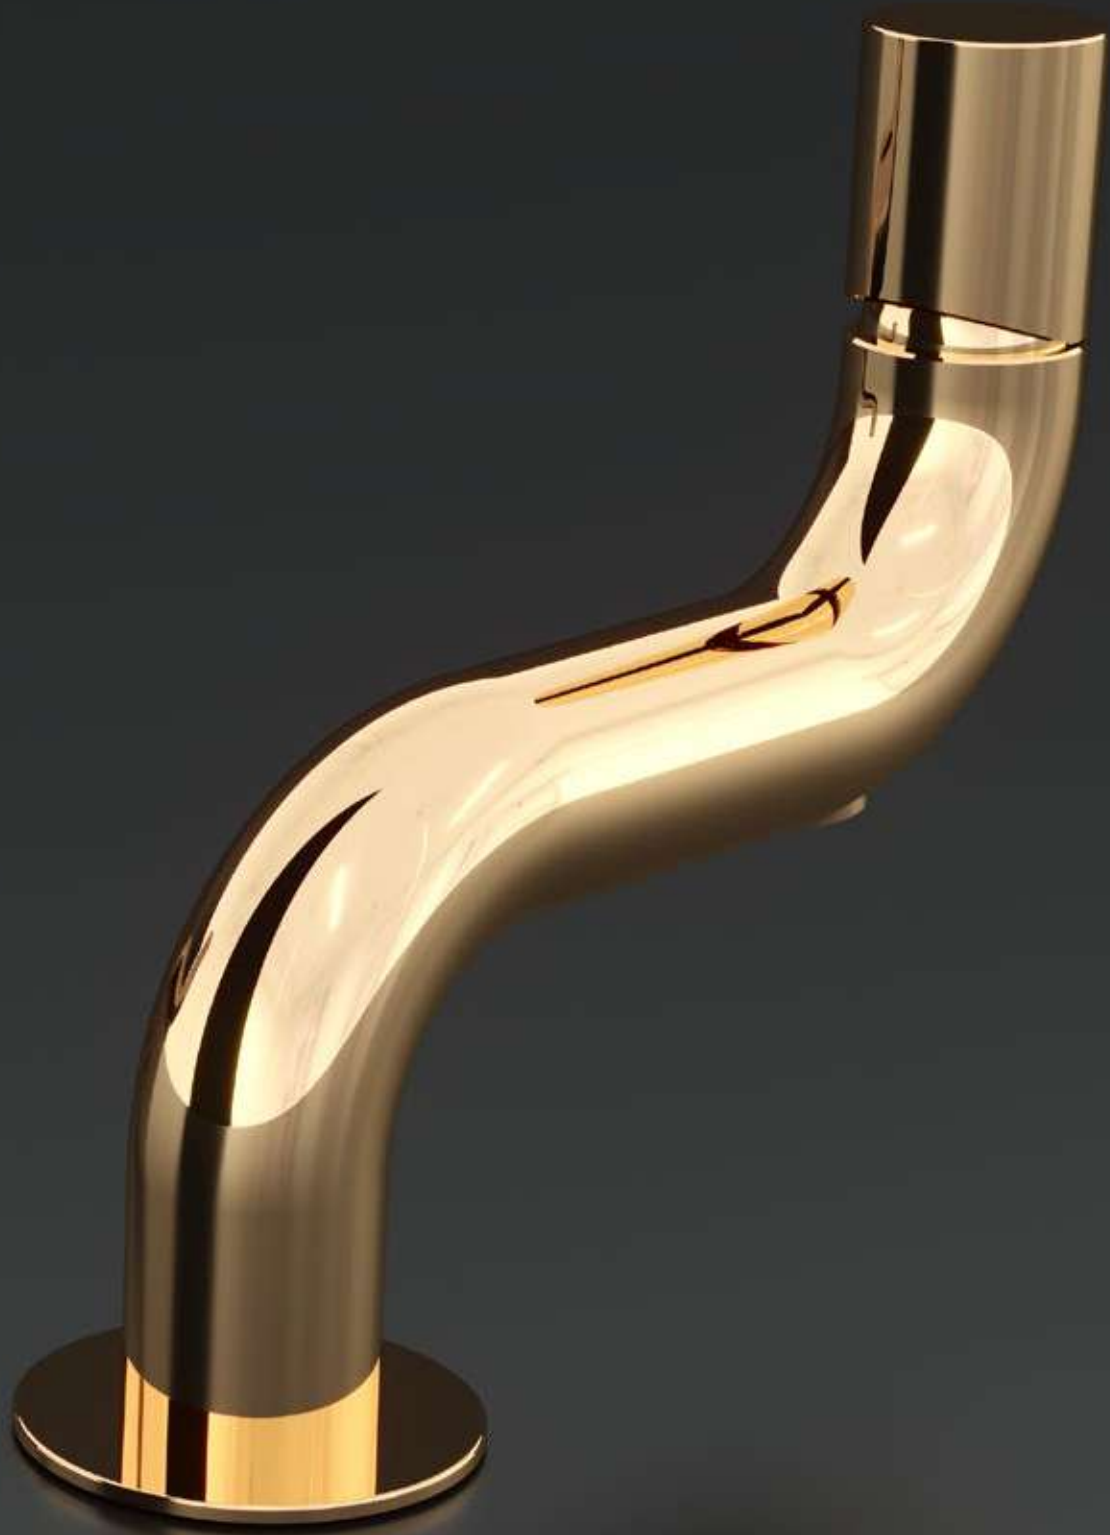

Straw

Uma peça de destaque em qualquer casa de banho

Face

Uma torneira robusta na forma e elegante no toque

Pipeline

Uma linha desenhada com arrojo para uma casa de banho moderna e atual.

A tecnologia por trás do design