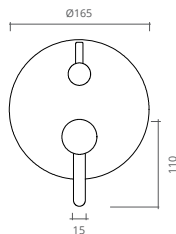

KEEN ESPELHO E MANÍPULO - C/ DESVIADOR

COR	REF.
	CROMADO CT2622000
	SATINOX CT2622001
	OURO CT2622002
	PRETO MATE CT2622005
	GRAFITE MATE CT2622007
	BRONZE CT2622008