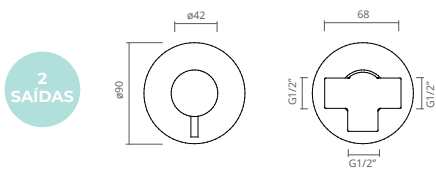

CITY 2 VIAS

COR	REF.
CROMADO	CT2620000
SATINOX	CT2620001
OURO	CT2620002
PRETO MATE	CT2620005
GRAFITE MATE	CT2620007
BRONZE	CT2620008

CITY 3 VIAS

COR	REF.
CROMADO	CT2620100
SATINOX	CT2620101
OURO	CT2620102
PRETO MATE	CT2620105
GRAFITE MATE	CT2620107
BRONZE	CT2620108

CITY 4 VIAS

COR	REF.
CROMADO	CT2620200
SATINOX	CT2620201
OURO	CT2620202
PRETO MATE	CT2620205
GRAFITE MATE	CT2620207
BRONZE	CT2620208

CUBE 2 VIAS

COR	REF.
CROMADO	CT2620500
SATINOX	CT2620501
OURO	CT2620502
PRETO MATE	CT2620505
GRAFITE MATE	CT2620507
BRONZE	CT2620508

CUBE 3 VIAS

COR	REF.
CROMADO	CT2620600
SATINOX	CT2620601
OURO	CT2620602
PRETO MATE	CT2620605
GRAFITE MATE	CT2620607
BRONZE	CT2620608

CUBE 4 VIAS

COR	REF.
CROMADO	CT2620700
SATINOX	CT2620701
OURO	CT2620702
PRETO MATE	CT2620705
GRAFITE MATE	CT2620707
BRONZE	CT2620708