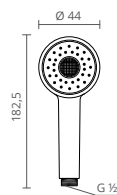

ONE CHUVEIRO DE COZINHA

COR	REF.	
CROMADO	CT2222020	RETRÁTIL