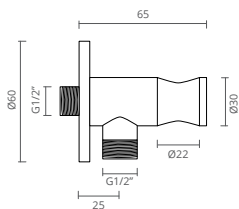

CILIN TOMADA DE ÁGUA C/ SUPORTE - LATÃO

COR	REF.
	CROMADO CT2250425
	SATINOX CT2250481
	OURO CT2250482
	PRETO MATE CT2250485
	GRAFITE MATE CT2250487
	BRONZE CT2250488