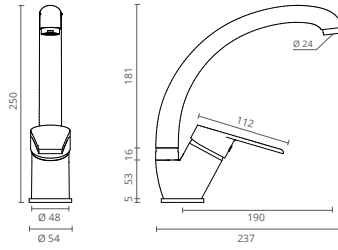

TARGET MONOCOMANDO BALCÃO

COR	REF.
	BICA ALTA
CROMADO	CT2007345