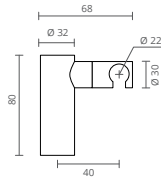

CILIN SUPORTE DE CHUVEIRO LATÃO

COR	REF.
	CROMADO CT2230110
	SATINOX CT2230121
	OURO CT2230122
	PRETO MATE CT2230125
	GRAFITE MATE CT2230127
	BRONZE CT2230128