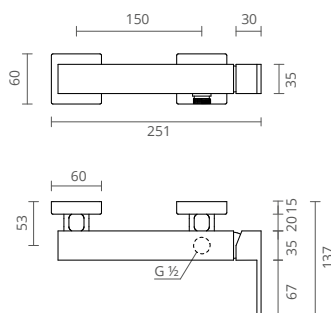

MONOCOMANDO DUCHE

COR	REF.
	CROMADO CT2504200
	SATINOX CT2504201
	OURO CT2504202
	PRETO MATE CT2504205
	GRAFITE MATE CT2504207
	BRONZE CT2504208