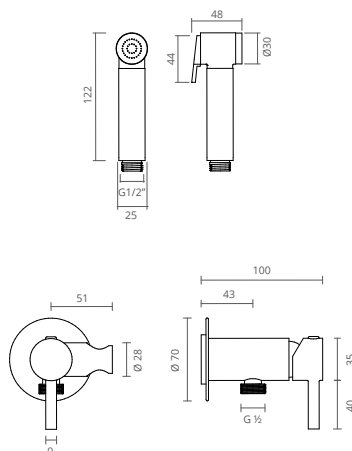

- Ducheta de latão
- Monocomando misturador com suporte integrado em latão
- Bicha 120 cm

TREVI KIT DUCHETA HIGIÊNICA LATÃO C/ MONOCOMANDO

COR	REF.
	CROMADO CT2222220
	SATINOX CT2222301
	OURO CT2222302
	PRETO MATE CT2222305
	GRAFITE MATE CT2222307
	BRONZE CT2222308