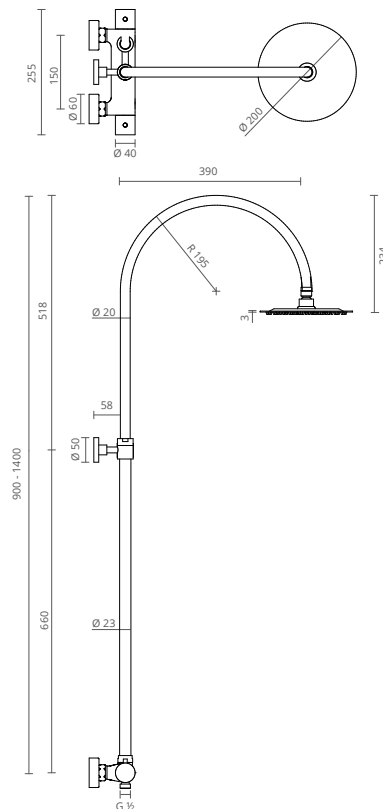

A imagem representa modelo c/ termostática com:

- Chuveiro fixo em inox
- Chuveiro de mão em latão
- Bicha giraflex

380

ALTURA AJUSTÁVEL

COLUNA DE DUCHE TERMOSTÁTICA

COR	REF.
	CROMADO CT2520450
	SATINOX CT2520451
	OURO CT2520452
	PRETO MATE CT2520455
	GRAFITE MATE CT2520457
	BRONZE CT2520458