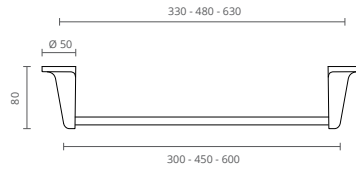

TOALHEIROS

COR	REF.	MEDIDAS (cm)
	CT1201000	30
● CROMADO	CT1201005	45
	CT1201010	60