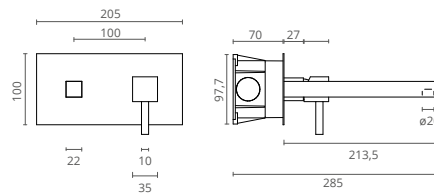

MONOCOMANDO LAVATÓRIO - ENCASTRAR

COR	REF.	REF.
	<i>C/VÁLVULA CLICK</i>	<i>S/VÁLVULA CLICK</i>
CROMADO	CT2601300	CT2601350
SATINOX	CT2601301	CT2601351
OURO	CT2601302	CT2601352
PRETO MATE	CT2601305	CT2601355
GRAFITE MATE	CT2601307	CT2601357
BRONZE	CT2601308	CT2601358