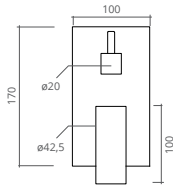

PIXEL ESPELHO E MANÍPULO - C/ DESVIADOR

COR	REF.
	CROMADO CT2622300
	SATINOX CT2622301
	OURO CT2622302
	PRETO MATE CT2622305
	GRAFITE MATE CT2622307
	BRONZE CT2622308