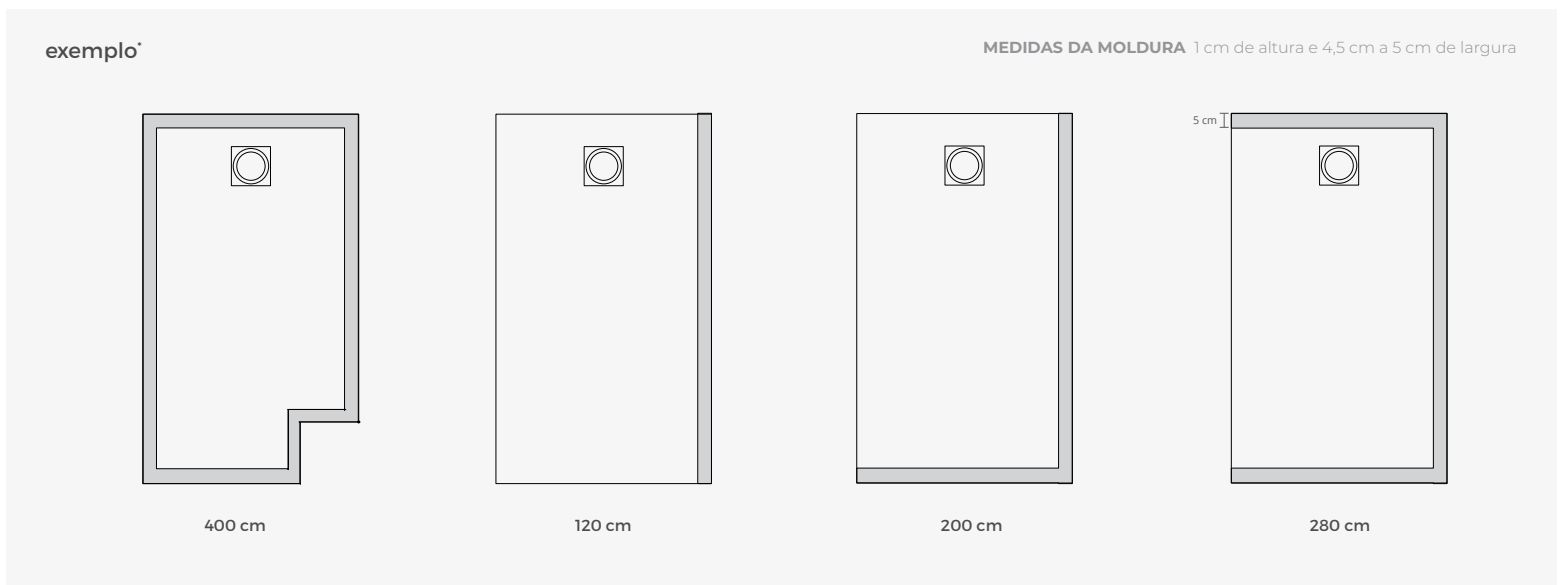

* apenas disponível para as bases stone