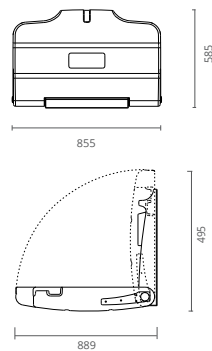

MATERIAL ULTRA RESISTENTE

MATERIAL ANTIBACTERIANO

EQUIPADO COM CINTO DE SEGURANÇA

PARA BEBÉS ATÉ 11KG OU 12 MESES

DE ACORDO COM NORMA EN 12221

FRALDÁRIO HORIZONTAL

COR	REF.	
BRANCO	CT1205900	POLIETILENO DE ALTA DENSIDADE