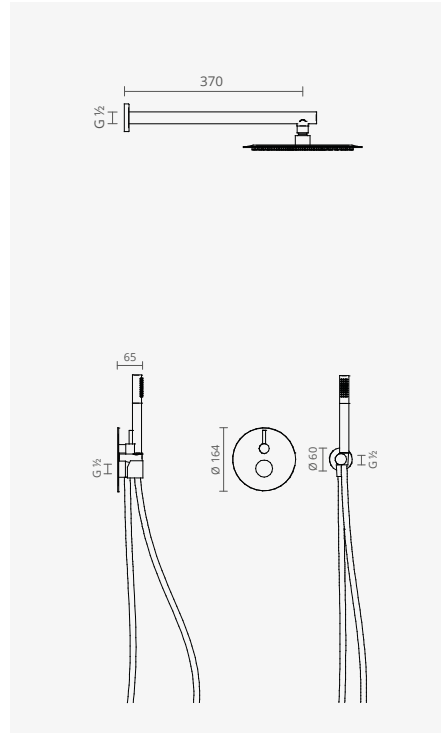

Sistema de duche 2 vias com desviador

SISTEMA DE DUCHE 200 2 VIAS || COM DESVIADOR

COR	REF.
	CROMADO CT2227440
	SATINOX CT2227441
	OURO CT2227442
	PRETO MATE CT2227445
	GRAFITE MATE CT2227447
	BRONZE CT2227448

SISTEMA DE DUCHE 250 2 VIAS || COM DESVIADOR

COR	REF.
	CROMADO CT2227540
	SATINOX CT2227541
	OURO CT2227542
	PRETO MATE CT2227545
	GRAFITE MATE CT2227547
	BRONZE CT2227548