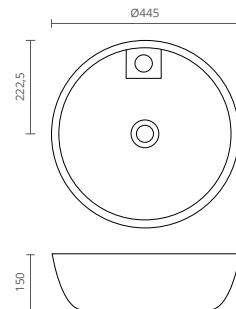

CHILL LAVATÓRIO CERÂMICO

REF.	MEDIDAS (cm)
BL6006300	Ø44,5