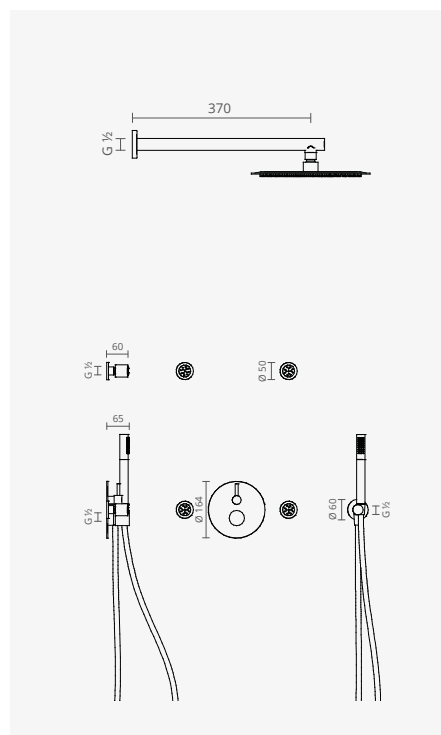

Sistema de duche 3 vias com desviador

SISTEMA DE DUCHE 200 3 VIAS || COM DESVIADOR

COR	REF.
	CROMADO CT2227460
	SATINOX CT2227461
	OURO CT2227462
	PRETO MATE CT2227465
	GRAFITE MATE CT2227467
	BRONZE CT2227468

SISTEMA DE DUCHE 250 3 VIAS || COM DESVIADOR

COR	REF.
	CROMADO CT2227560
	SATINOX CT2227561
	OURO CT2227562
	PRETO MATE CT2227565
	GRAFITE MATE CT2227567
	BRONZE CT2227568