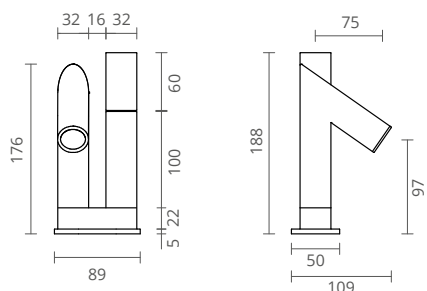

MONOCOMANDO LAVATÓRIO || C/VÁLVULA CLICK

COR	REF.
	CROMADO CT2500000
	SATINOX CT2500001
	OURO CT2500002
	PRETO MATE CT2500005
	GRAFITE MATE CT2500007
	BRONZE CT2500008