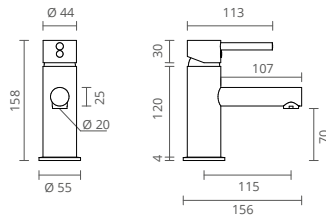

MONOCOMANDO LAVATÓRIO

COR	REF.	REF.
	C/ VÁLVULA CLICK	S/ VÁLVULA CLICK
● CROMADO	CT2007801	CT2007800