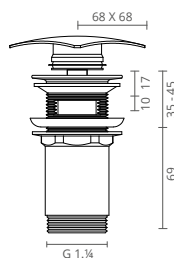

CLICK CLACK VÁLVULA DE LAVATÓRIO QUADRADA - LATÃO

COR	REF.	
	CROMADO	CT2100020
	SATINOX	CT2100121
	OURO	CT2100122
	PRETO MATE	CT2100125
	GRAFITE MATE	CT2100127
	BRONZE	CT2100128