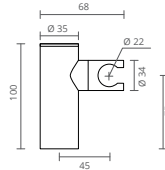

CILIN SUPORTE DE CHUVEIRO ABS

COR	REF.
	CROMADO CT2230100