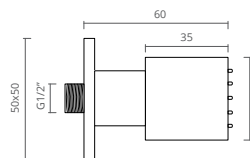

HASTES DE CHUVEIRO

CUBE HASTE DE CHUVEIRO À PAREDE 40 CM - LATÃO

COR	REF.
	CROMADO CT2250215
	SATINOX CT2250231
	OURO CT2250232
	PRETO MATE CT2250235
	GRAFITE MATE CT2250237
	BRONZE CT2250238

CILIN HASTE DE CHUVEIRO À PAREDE 40 CM - LATÃO

COR	REF.
	CROMADO CT2250255
	SATINOX CT2250261
	OURO CT2250262
	PRETO MATE CT2250265
	GRAFITE MATE CT2250267
	BRONZE CT2250268

CUBE HASTE DE CHUVEIRO TETO 20 CM - LATÃO

COR	REF.
	CROMADO CT2250270
	SATINOX CT2250301
	OURO CT2250302
	PRETO MATE CT2250305
	GRAFITE MATE CT2250307
	BRONZE CT2250308

CILIN HASTE DE CHUVEIRO TETO 20 CM - LATÃO

COR	REF.
	CROMADO CT2250280
	SATINOX CT2250321
	OURO CT2250322
	PRETO MATE CT2250325
	GRAFITE MATE CT2250327
	BRONZE CT2250328

JATOS LATERAIS

CUBE JATO LATERAL - 3,5 X 3,5 CM

COR	REF.
	CROMADO CT2250600
	SATINOX CT2250601
	OURO CT2250602
	PRETO MATE CT2250605
	GRAFITE MATE CT2250607
	BRONZE CT2250608

CILIN JATO LATERAL - Ø 3,5 CM

COR	REF.
	CROMADO CT2250620
	SATINOX CT2250621
	OURO CT2250622
	PRETO MATE CT2250625
	GRAFITE MATE CT2250627
	BRONZE CT2250628