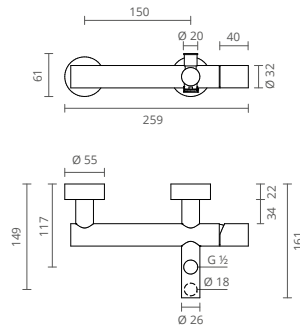

MONOCOMANDO DUCHE

COR	REF.	
	CROMADO	CT2508120
	SATINOX	CT2508121
	OURO	CT2508122
	PRETO MATE	CT2508125
	GRAFITE MATE	CT2508127
	BRONZE	CT2508128