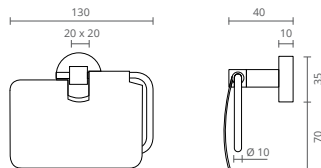

LIBERTY

TOALHEIROS

COR	REF.	MEDIDAS (cm)
● CROMADO	CT1201405	45
	CT1201410	60

TOALHEIRO ARGOLA

COR	REF.	MEDIDAS (mm)
● CROMADO	CT1201415	160 x 55 x 160

PORTA ROLOS

COR	REF.	MEDIDAS (mm)
● CROMADO	CT1201420	130 x 40 x 105

SABONETEIRA

COR	REF.	MEDIDAS (mm)
● CROMADO	CT1201430	Ø110

PORTA COPO

COR	REF.	MEDIDAS (mm)
● CROMADO	CT1201425	70 x 110 x 100

CABIDE

COR	REF.	MEDIDAS (mm)
● CROMADO	CT1201450	98 x 50