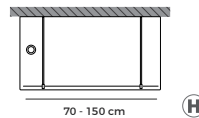

FRONTAL DE DUCHE

VIDRO 8 mm
VIDRO TEMPERADO
ALTURA 200 cm

1 PAINEL FIXO

MEDIDAS			MEDIDAS		
68,5	DB0558000	DB0558001	118,5	DB0558060	DB0558061
78,5	DB0558020	DB0558021	128,5	DB0558070	DB0558071
88,5	DB0558030	DB0558031	138,5	DB0558080	DB0558081
98,5	DB0558040	DB0558041	148,5	DB0558090	DB0558091
108,5	DB0558050	DB0558051			

CROMADO

TODAS AS MEDIDAS EM cm

TODAS AS MEDIDAS EM cm