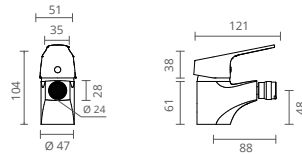

MONOCOMANDO BIDÉ

COR	REF.	REF.
	C/ VÁLVULA CLICK	S/ VÁLVULA CLICK
CROMADO	CT2007111	CT2007110