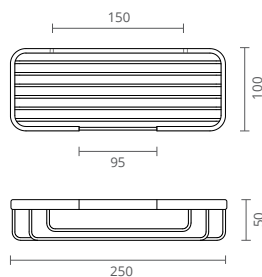

HOTEL SABONETEIRA DE BANHEIRA

MATERIAL	REF.	MEDIDAS (mm)
INOX - BRILHO	CTI202441	GRANDE