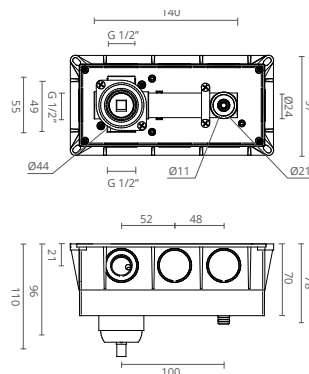

BOX LAVATÓRIO DE ENCASTRAR

COR	REF.
● CROMADO	CT2600100
● SATINOX	CT2600101
● OURO	CT2600102
● PRETO MATE	CT2600105
● GRAFITE MATE	CT2600107
● BRONZE	CT2600108