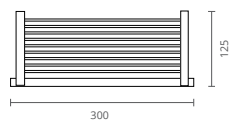

CABIDE

COR	REF.	MEDIDAS (mm)
CROMADO	CT1304400	ALTURA 40mm
SATINOX	CT1304401	
OURO	CT1304402	
PRETO MATE	CT1304405	
GRAFITE MATE	CT1304407	
BRONZE	CT1304408	

PIAÇAÇA

COR	REF.	MEDIDAS (mm)
CROMADO	CT1304900	80 X 80
SATINOX	CT1304901	
OURO	CT1304902	
PRETO MATE	CT1304905	
GRAFITE MATE	CT1304907	
BRONZE	CT1304908	