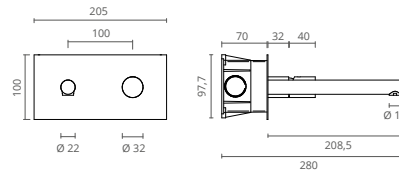

MONOCOMANDO LAVATÓRIO

COR	REF.	REF.
	<i>C/ VÁLVULA CLICK</i>	<i>S/ VÁLVULA CLICK</i>
	CROMADO CT2508000	CT2508300
	SATINOX CT2508001	CT2508301
	OURO CT2508002	CT2508302
	PRETO MATE CT2508005	CT2508303
	GRAFITE MATE CT2508007	CT2508305
	BRONZE CT2508008	CT2508308

MONOCOMANDO LAVATÓRIO ALTO BICA 142

COR	REF.	REF.
	<i>C/ VÁLVULA CLICK</i>	<i>S/ VÁLVULA CLICK</i>
	CROMADO CT2508020	CT2508320
	SATINOX CT2508021	CT2508321
	OURO CT2508022	CT2508322
	PRETO MATE CT2508025	CT2508325
	GRAFITE MATE CT2508027	CT2508327
	BRONZE CT2508028	CT2508328

MONOCOMANDO LAVATÓRIO ALTO BICA 200

COR	REF.	REF.
	<i>C/ VÁLVULA CLICK</i>	<i>S/ VÁLVULA CLICK</i>
	CROMADO CT2508040	CT2508340
	SATINOX CT2508041	CT2508341
	OURO CT2508042	CT2508342
	PRETO MATE CT2508045	CT2508345
	GRAFITE MATE CT2508047	CT2508347
	BRONZE CT2508048	CT2508348

MONOCOMANDO LAVATÓRIO - ENCASTRAR

COR	REF.	REF.
	<i>C/ VÁLVULA CLICK</i>	<i>S/ VÁLVULA CLICK</i>
	CROMADO CT2601500	CT2601550
	SATINOX CT2601501	CT2601551
	OURO CT2601502	CT2601552
	PRETO MATE CT2601505	CT2601555
	GRAFITE MATE CT2601507	CT2601557
	BRONZE CT2601508	CT2601558

BOX LAVATÓRIO - ENCASTRAR

COR	REF.
	CROMADO CT2600200
	SATINOX CT2600201
	OURO CT2600202
	PRETO MATE CT2600205
	GRAFITE MATE CT2600207
	BRONZE CT2600208

MONOCOMANDO LAVATÓRIO - ENCASTRAR DUO

COR	REF.	REF.
	<i>C/ VÁLVULA CLICK</i>	<i>S/ VÁLVULA CLICK</i>
	CROMADO CT2603500	CT2603550
	SATINOX CT2603501	CT2603551
	OURO CT2603502	CT2603552
	PRETO MATE CT2603505	CT2603555
	GRAFITE MATE CT2603507	CT2603557
	BRONZE CT2603508	CT2603558