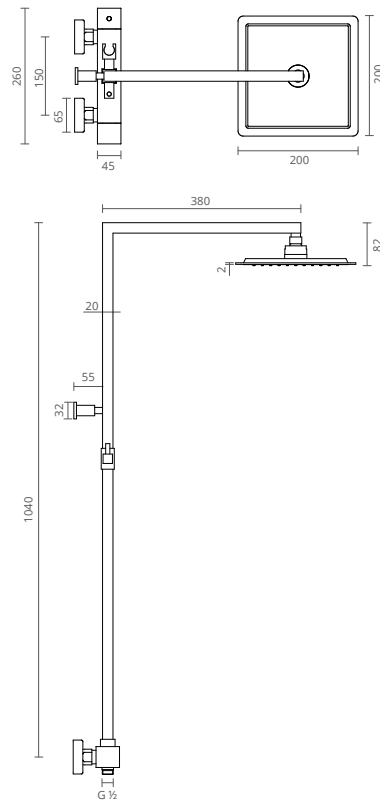

A imagem representa modelo com termostática com:

- Chuveiro fixo em inox
- Chuveiro de mão em latão
- Bicha giraflex

COLUNA DE DUCHE TERMOSTÁTICA

COR	REF.
	CROMADO CT2520150
	SATINOX CT2520151
	OURO CT2520152
	PRETO MATE CT2520155
	GRAFITE MATE CT2520157
	BRONZE CT2520158