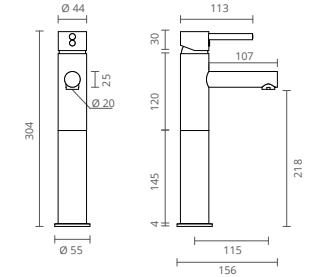

MONOCOMANDO LAVATÓRIO

COR	REF.	REF.
	C/ VÁLVULA CLICK	S/ VÁLVULA CLICK
● CROMADO	CT2007801	CT2007800

MONOCOMANDO LAVATÓRIO ALTO BICA 156

COR	REF.	REF.
	C/ VÁLVULA CLICK	S/ VÁLVULA CLICK
● CROMADO	CT2007806	CT2007805

MONOCOMANDO LAVATÓRIO ALTO BICA 206

COR	REF.	REF.
	C/ VÁLVULA CLICK	S/ VÁLVULA CLICK
● CROMADO	CT2007808	CT2007807

MONOCOMANDO LAVATÓRIO - ENCASTRAR

COR	REF.	REF.
	C/ VÁLVULA CLICK	S/ VÁLVULA CLICK
● CROMADO	CT2601900	CT2601950

BOX LAVATÓRIO - ENCASTRAR

COR	REF.
● CROMADO	CT2600300

MONOCOMANDO LAVATÓRIO - ENCASTRAR DUO

COR	REF.	REF.
	C/ VÁLVULA CLICK	S/ VÁLVULA CLICK
● CROMADO	CT2604000	CT2604050