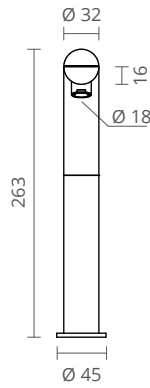

MONOCOMANDO LAVATÓRIO ALTO || C/VÁLVULA CLICK

COR	REF.
	CROMADO CT2502020
	SATINOX CT2502021
	OURO CT2502022
	PRETO MATE CT2502025
	GRAFITE MATE CT2502027
	BRONZE CT2502028