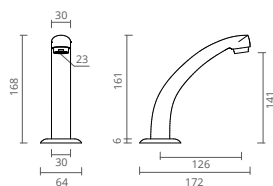

BICA

COR	REF.	
● CROMADO	CT5050190	FUNDIDA