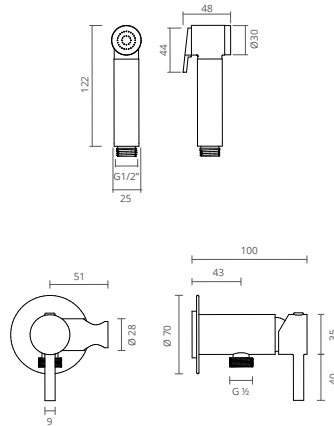

TREVI KIT DUCHETA HIGIÊNICA LATÃO C/ MONOCOMANDO

COR	REF.
	CT2222220
	CT2222301
	CT2222302
	CT2222305
	CT2222307
	CT2222308