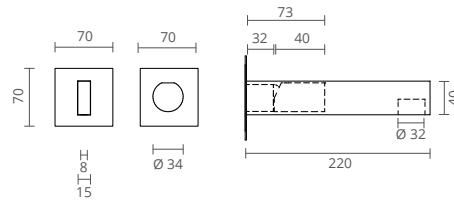

MONOCOMANDO DE ENCASTRAR DUO || C/ VÁLVULA CLICK

COR	REF.
	CROMADO CT2603000
	SATINOX CT2603001
	OURO CT2603002
	PRETO MATE CT2603005
	GRAFITE MATE CT2603007
	BRONZE CT2603008