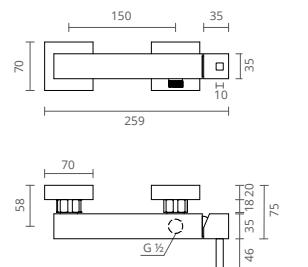

MONOCOMANDO DUCHE

COR	REF.
CROMADO	CT2506200
SATINOX	CT2506201
OURO	CT2506202
PRETO MATE	CT2506205
GRAFITE MATE	CT2506207
BRONZE	CT2506208