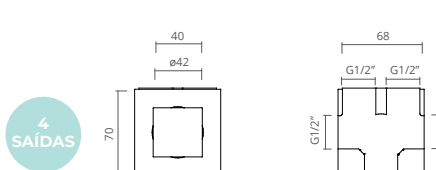

CITY 4 VIAS

COR	REF.
CROMADO	CT2620200
SATINOX	CT2620201
OURO	CT2620202
PRETO MATE	CT2620205
GRAFITE MATE	CT2620207
BRONZE	CT2620208