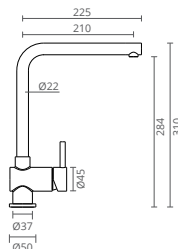

AISI
304

LOFT MONOCOMANDO BALCÃO

COR	REF.
	BICA ALTA GIRATÓRIA
● AÇO INOX	CT2012030