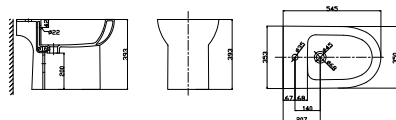

COR	REF.	MEDIDAS (cm)
○ BRANCO	BL7501740	38,5 x 61

Inclui tampo de sanita slim soft-close duroplast e mecanismo de descarga dupla

NAOS BIDÉ

COR	REF.	MEDIDAS (cm)
○ BRANCO	BL7501720	35,3 x 54,5

ctesi

torneiras