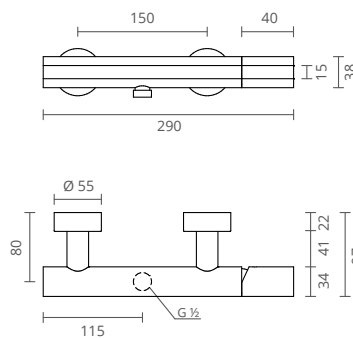

MONOCOMANDO DUCHE

COR	REF.
	CROMADO CT2503200
	SATINOX CT2503201
	OURO CT2503202
	PRETO MATE CT2503205
	GRAFITE MATE CT2503207
	BRONZE CT2503208