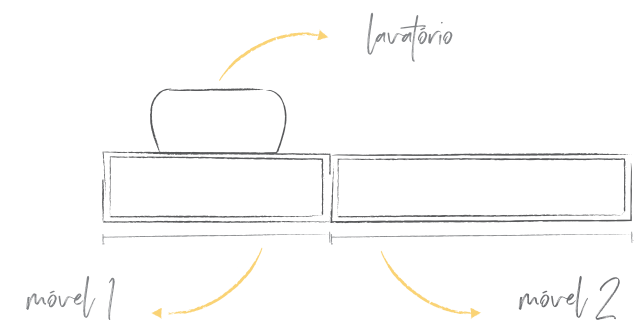

crie o seu mobiliário de banho

O sistema modular KUBIS permite, com alguns elementos, construir apenas um único móvel. Para tal, no ato da encomenda, será necessário anexar um desenho simples do conjunto. Indique o local do lavatório, bem como os acabamentos dos módulos.