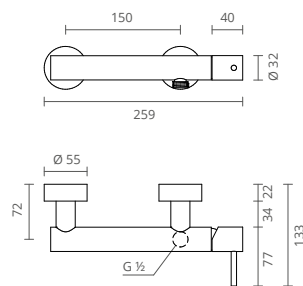

MONOCOMANDO DUCHE

COR	REF.
CROMADO	CT2507200
SATINOX	CT2507201
OURO	CT2507202
PRETO MATE	CT2507205
GRAFITE MATE	CT2507207
BRONZE	CT2507208