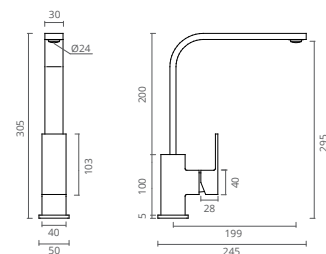

PLANE MONOCOMANDO Balcão

COR	REF.
	BICA ALTA
CROMADO	CT2008950