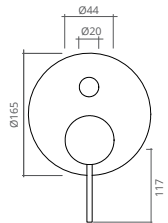

CITY ESPELHO E MANÍPULO - C/INVERSOR

COR	REF.
	CROMADO CT2611100
	SATINOX CT2611101
	OURO CT2611102
	PRETO MATE CT2611105
	GRAFITE MATE CT2611107
	BRONZE CT2611108