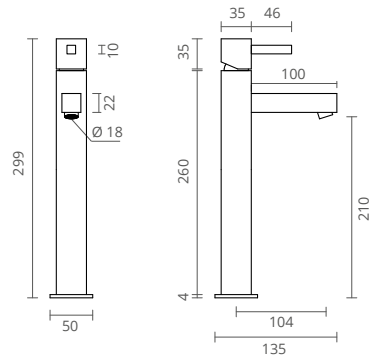

MONOCOMANDO LAVATÓRIO ALTO BICA 135

COR	REF.	REF.
	<i>C/VÁLVULA CLICK</i>	<i>S/VÁLVULA CLICK</i>
CROMADO	CT2506020	CT2506320
SATINOX	CT2506021	CT2506321
OURO	CT2506022	CT2506322
PRETO MATE	CT2506025	CT2506325
GRAFITE MATE	CT2506027	CT2506327
BRONZE	CT2506028	CT2506328