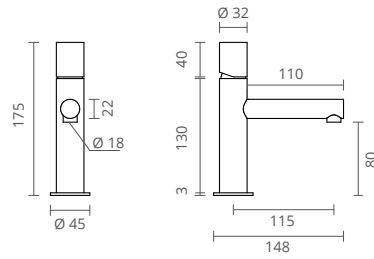

MONOCOMANDO LAVATÓRIO

COR	REF.	REF.
	<i>C/ VÁLVULA CLICK</i>	<i>S/ VÁLVULA CLICK</i>
	CROMADO CT2508000	CT2508300
	SATINOX CT2508001	CT2508301
	OURO CT2508002	CT2508302
	PRETO MATE CT2508005	CT2508303
	GRAFITE MATE CT2508007	CT2508305
	BRONZE CT2508008	CT2508308