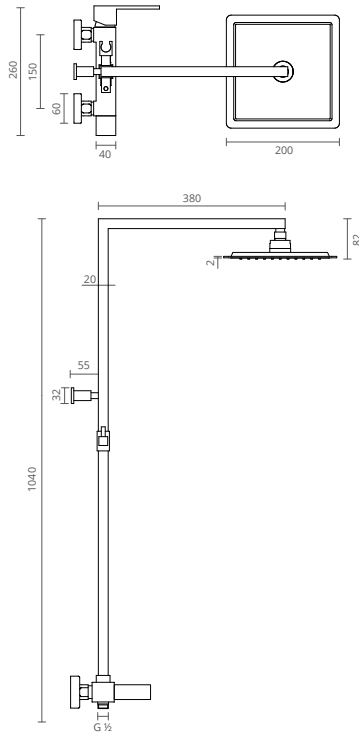

A imagem representa modelo c/ monocomando com:

- Chuveiro fixo em inox
- Chuveiro de mão em latão
- Bicha giraflex

COLUNA DE DUCHE MONOCOMANDO

COR	REF.
	CROMADO CT2520100
	SATINOX CT2520101
	OURO CT2520102
	PRETO MATE CT2520105
	GRAFITE MATE CT2520107
	BRONZE CT2520108