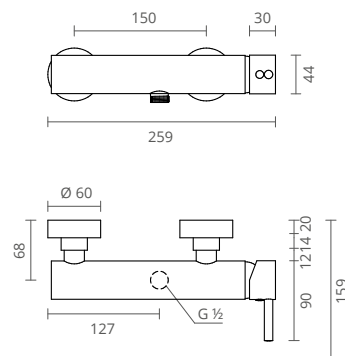

MONOCOMANDO DUCHE

COR	REF.
	KIT ABS + BICHA GIRAFLEX
CROMADO	CT2007830