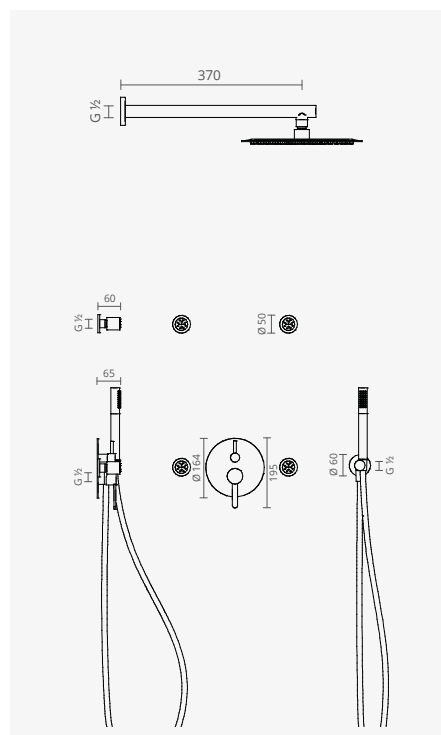

SISTEMA DE DUCHE 200 3 VIAS || COM DESVIADOR

COR	REF.
	CROMADO CT2227060
	SATINOX CT2227061
	OURO CT2227062
	PRETO MATE CT2227065
	GRAFITE MATE CT2227067
	BRONZE CT2227068

SISTEMA DE DUCHE 250 3 VIAS || COM DESVIADOR

COR	REF.
	CROMADO CT2227160
	SATINOX CT2227161
	OURO CT2227162
	PRETO MATE CT2227165
	GRAFITE MATE CT2227167
	BRONZE CT2227168