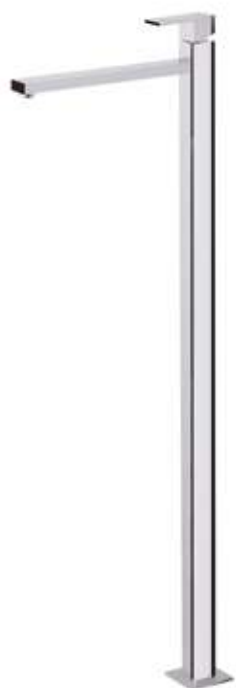

MONOCOMANDO LAVATÓRIO DE CHÃO

COR	REF.	REF.
	<i>C/ VÁLVULA CLICK</i>	<i>S/ VÁLVULA CLICK</i>
CROMADO	CT2504080	CT2504360
SATINOX	CT2504081	CT2504361
OURO	CT2504082	CT2504362
PRETO MATE	CT2504085	CT2504365
GRAFITE MATE	CT2504087	CT2504367
BRONZE	CT2504088	CT2504368