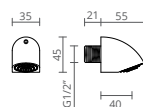

CHUVEIRO ANTI-VÂNDALO

COR	REF.	
● CROMADO	CT5050045	FIXO