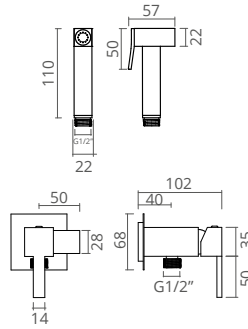

SQUARE KIT DUCHETA HIGIÊNICA LATÃO C/ MONOCOMANDO

COR	REF.
	CROMADO CT2222280
	SATINOX CT2222311
	OURO CT2222312
	PRETO MATE CT2222315
	GRAFITE MATE CT2222317
	BRONZE CT2222318