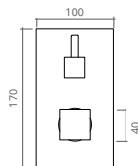

CUBE ESPELHO E MANÍPULO - C/ DESVIADOR

COR	REF.
	CROMADO CT2622400
	SATINOX CT2622401
	OURO CT2622402
	PRETO MATE CT2622405
	GRAFITE MATE CT2622407
	BRONZE CT2622408