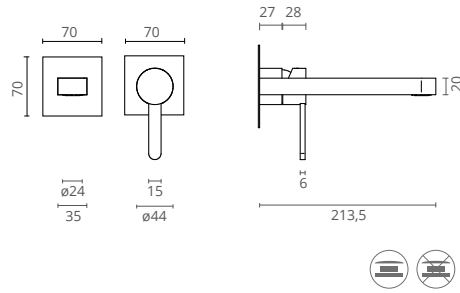

LAVATÓRIO ENCASTRAR DUO

COR	REF.	REF.
	C/ VÁLVULA CLICK	S/ VÁLVULA CLICK
	CT2603900	CT2603950
	CT2603901	CT2603951
	CT2603902	CT2603952
	CT2603905	CT2603955
	CT2603907	CT2603957
	CT2603908	CT2603958