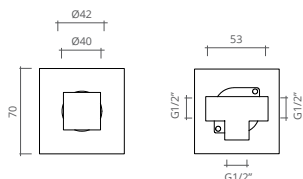

CUBE SIMPLES

COR	REF.
	CROMADO CT2621400
	SATINOX CT2621401
	OURO CT2621402
	PRETO MATE CT2621405
	GRAFITE MATE CT2621407
	BRONZE CT2621408