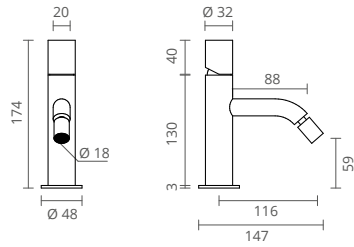

MONOCOMANDO BIDÉ

COR	REF.	REF.	
	<i>C/ VÁLVULA CLICK</i>	<i>S/ VÁLVULA CLICK</i>	
	CROMADO	CT2510100	CT2510400
	SATINOX	CT2510101	CT2510401
	OURO	CT2510102	CT2510402
	PRETO MATE	CT2510105	CT2510405
	GRAFITE MATE	CT2510107	CT2510407
	BRONZE	CT2510108	CT2510408