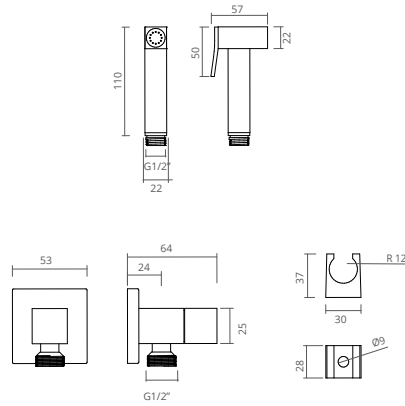

- Ducheta de latão
- Suporte
- Bicha 120 cm
- Torneira de esquadria

SQUARE KIT DUCHETA HIGIÊNICA LATÃO C/ TORNEIRA DE ESQUADRIA

COR	REF.
	CROMADO CT2222276
	SATINOX CT2222331
	OURO CT2222332
	PRETO MATE CT2222335
	GRAFITE MATE CT2222337
	BRONZE CT2222338