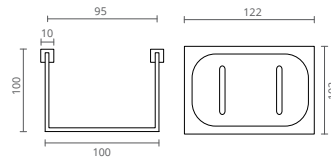

SABONETEIRA

COR	REF.	MEDIDAS (mm)
CROMADO	CT1304500	122 X 102
SATINOX	CT1304501	
OURO	CT1304502	
PRETO MATE	CT1304505	
GRAFITE MATE	CT1304507	
BRONZE	CT1304508