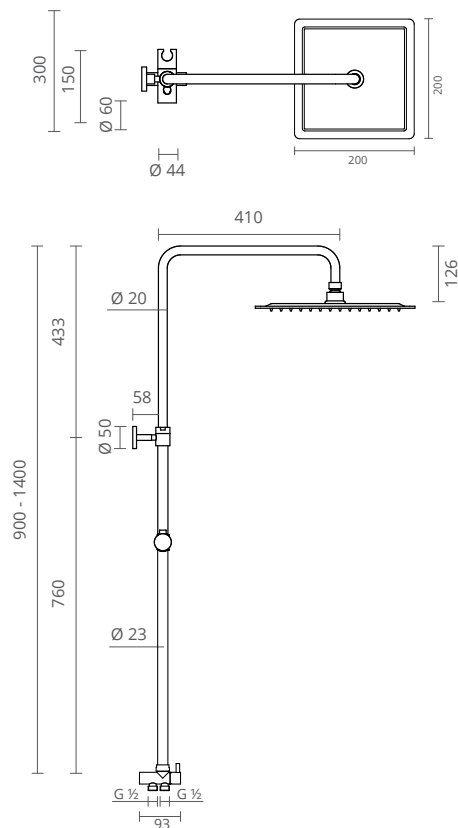

- Coluna extensível cromada
- Suporte de chuveiro em ABS
- Chuveiro fixo em inox
- Chuveiro de mão em ABS
- Bicha de chuveiro 1,50 m

SQUARE UNIVERSAL COLUNA DE DUCHE

COR	REF.	
CROMADO	CT2400660	UNIVERSAL