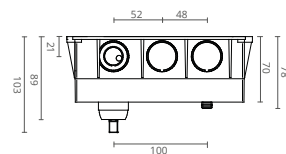

MONOCOMANDO LAVATÓRIO

COR	REF.	REF.
	<i>C/ VÁLVULA CLICK</i>	<i>S/ VÁLVULA CLICK</i>
	CROMADO CT2508000	CT2508300
	SATINOX CT2508001	CT2508301
	OURO CT2508002	CT2508302
	PRETO MATE CT2508005	CT2508303
	GRAFITE MATE CT2508007	CT2508305
	BRONZE CT2508008	CT2508308

MONOCOMANDO LAVATÓRIO ALTO BICA 142

COR	REF.	REF.
	<i>C/ VÁLVULA CLICK</i>	<i>S/ VÁLVULA CLICK</i>
	CROMADO CT2508020	CT2508320
	SATINOX CT2508021	CT2508321
	OURO CT2508022	CT2508322
	PRETO MATE CT2508025	CT2508325
	GRAFITE MATE CT2508027	CT2508327
	BRONZE CT2508028	CT2508328

MONOCOMANDO LAVATÓRIO ALTO BICA 200

COR	REF.	REF.
	<i>C/ VÁLVULA CLICK</i>	<i>S/ VÁLVULA CLICK</i>
	CROMADO CT2508040	CT2508340
	SATINOX CT2508041	CT2508341
	OURO CT2508042	CT2508342
	PRETO MATE CT2508045	CT2508345
	GRAFITE MATE CT2508047	CT2508347
	BRONZE CT2508048	CT2508348

MONOCOMANDO LAVATÓRIO - ENCASTRAR

COR	REF.	REF.
	<i>C/ VÁLVULA CLICK</i>	<i>S/ VÁLVULA CLICK</i>
	CROMADO CT2601500	CT2601550
	SATINOX CT2601501	CT2601551
	OURO CT2601502	CT2601552
	PRETO MATE CT2601505	CT2601555
	GRAFITE MATE CT2601507	CT2601557
	BRONZE CT2601508	CT2601558

BOX LAVATÓRIO - ENCASTRAR

COR	REF.
	CROMADO CT2600200
	SATINOX CT2600201
	OURO CT2600202
	PRETO MATE CT2600205
	GRAFITE MATE CT2600207
	BRONZE CT2600208

MONOCOMANDO LAVATÓRIO - ENCASTRAR DUO

COR	REF.	REF.
	<i>C/ VÁLVULA CLICK</i>	<i>S/ VÁLVULA CLICK</i>
	CROMADO CT2603500	CT2603550
	SATINOX CT2603501	CT2603551
	OURO CT2603502	CT2603552
	PRETO MATE CT2603505	CT2603555
	GRAFITE MATE CT2603507	CT2603557
	BRONZE CT2603508	CT2603558