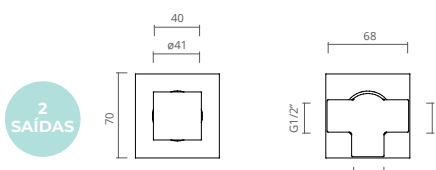

CITY 4 VIAS

COR	REF.
CROMADO	CT2620200
SATINOX	CT2620201
OURO	CT2620202
PRETO MATE	CT2620205
GRAFITE MATE	CT2620207
BRONZE	CT2620208