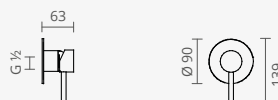

Sistema de duche 1 via

SISTEMA DE DUCHE 200 1 VIA

COR	REF.
	CROMADO CT2227200
	SATINOX CT2227201
	OURO CT2227202
	PRETO MATE CT2227205
	GRAFITE MATE CT2227207
	BRONZE CT2227208

SISTEMA DE DUCHE 250 1 VIA

COR	REF.
	CROMADO CT2227300
	SATINOX CT2227301
	OURO CT2227302
	PRETO MATE CT2227305
	GRAFITE MATE CT2227307
	BRONZE CT2227308