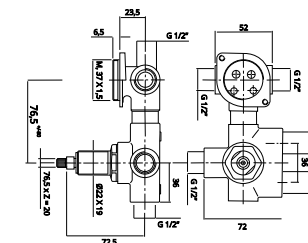

PIXEL ESPELHO E MANÍPULO - C/ DESVIADOR

COR	REF.
	CROMADO CT2622300
	SATINOX CT2622301
	OURO CT2622302
	PRETO MATE CT2622305
	GRAFITE MATE CT2622307
	BRONZE CT2622308