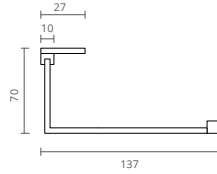

PORTA ROLO

COR	REF.	MEDIDAS (mm)
CROMADO	CT1304300	137 X 70
SATINOX	CT1304301	
OURO	CT1304302	
PRETO MATE	CT1304305	
GRAFITE MATE	CT1304307	
BRONZE	CT1304308