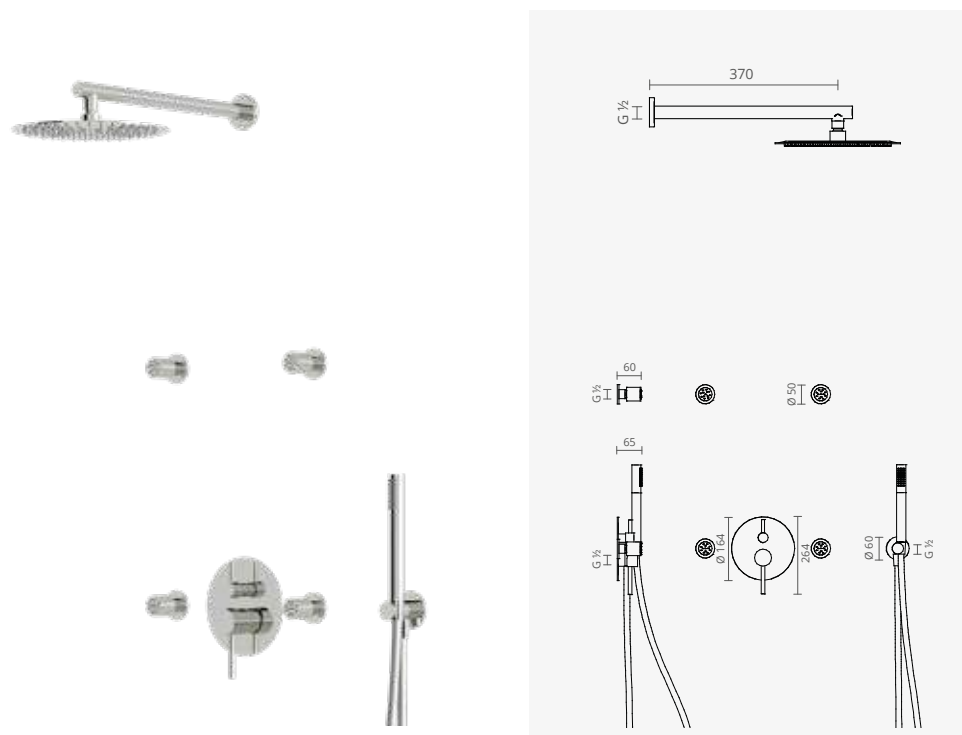

Sistema de duche 3 vias com desviador

SISTEMA DE DUCHE 200 3 VIAS || COM DESVIADOR

COR	REF.
	CROMADO CT2227260
	SATINOX CT2227261
	OURO CT2227262
	PRETO MATE CT2227265
	GRAFITE MATE CT2227267
	BRONZE CT2227268

SISTEMA DE DUCHE 250 3 VIAS || COM DESVIADOR

COR	REF.
	CROMADO CT2227360
	SATINOX CT2227361
	OURO CT2227362
	PRETO MATE CT2227365
	GRAFITE MATE CT2227367
	BRONZE CT2227368