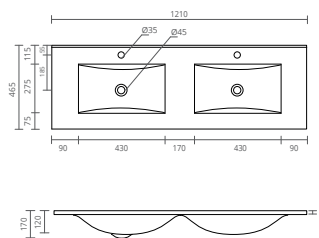

RECTO DUO LAVATÓRIO CERÂMICO COM 2 PIAS

REF.	MEDIDAS (cm)
BL6000360	121 X 46,5