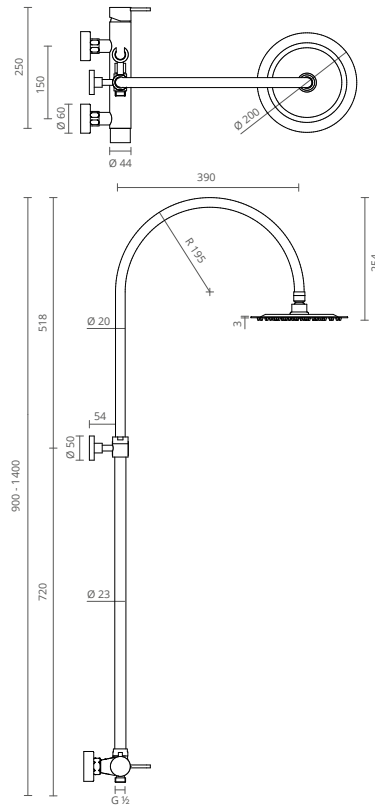

A imagem representa modelo com monocomando com:

- Chuveiro fixo em inox
- Chuveiro de mão em latão
- Bicha giraflex

ALTURA AJUSTÁVEL

COLUNA DE DUCHE

COR	REF.
	CROMADO CT2520600
	SATINOX CT2520601
	OURO CT2520602
	PRETO MATE CT2520605
	GRAFITE MATE CT2520607
	BRONZE CT2520608