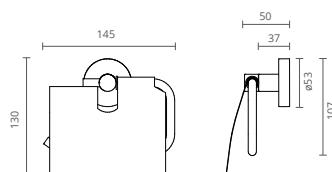

PORTA ROLOS

COR	REF.	MEDIDAS (mm)
● CROMADO	CT1201520	145 x 50 x 130