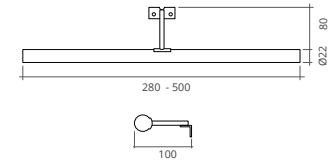

LYRA APLIQUE LED CROMADO COM MULTIGANCHO

REF.	MEDIDAS (cm)	LEDS
BL5520100	28	6W
BL5520110	50	6W