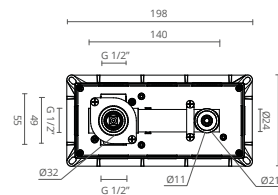

MONOCOMANDO LAVATÓRIO

COR	REF.	REF.
	<i>C/ VÁLVULA CLICK</i>	<i>S/ VÁLVULA CLICK</i>
	CROMADO CT2508000	CT2508300
	SATINOX CT2508001	CT2508301
	OURO CT2508002	CT2508302
	PRETO MATE CT2508005	CT2508303
	GRAFITE MATE CT2508007	CT2508305
	BRONZE CT2508008	CT2508308

MONOCOMANDO LAVATÓRIO ALTO BICA 142

COR	REF.	REF.
	<i>C/ VÁLVULA CLICK</i>	<i>S/ VÁLVULA CLICK</i>
	CROMADO CT2508020	CT2508320
	SATINOX CT2508021	CT2508321
	OURO CT2508022	CT2508322
	PRETO MATE CT2508025	CT2508325
	GRAFITE MATE CT2508027	CT2508327
	BRONZE CT2508028	CT2508328

MONOCOMANDO LAVATÓRIO ALTO BICA 200

COR	REF.	REF.
	<i>C/ VÁLVULA CLICK</i>	<i>S/ VÁLVULA CLICK</i>
	CROMADO CT2508040	CT2508340
	SATINOX CT2508041	CT2508341
	OURO CT2508042	CT2508342
	PRETO MATE CT2508045	CT2508345
	GRAFITE MATE CT2508047	CT2508347
	BRONZE CT2508048	CT2508348

MONOCOMANDO LAVATÓRIO - ENCASTRAR

COR	REF.	REF.
	<i>C/ VÁLVULA CLICK</i>	<i>S/ VÁLVULA CLICK</i>
	CROMADO CT2601500	CT2601550
	SATINOX CT2601501	CT2601551
	OURO CT2601502	CT2601552
	PRETO MATE CT2601505	CT2601555
	GRAFITE MATE CT2601507	CT2601557
	BRONZE CT2601508	CT2601558

BOX LAVATÓRIO - ENCASTRAR

COR	REF.
	CROMADO CT2600200
	SATINOX CT2600201
	OURO CT2600202
	PRETO MATE CT2600205
	GRAFITE MATE CT2600207
	BRONZE CT2600208

MONOCOMANDO LAVATÓRIO - ENCASTRAR DUO

COR	REF.	REF.
	<i>C/ VÁLVULA CLICK</i>	<i>S/ VÁLVULA CLICK</i>
	CROMADO CT2603500	CT2603550
	SATINOX CT2603501	CT2603551
	OURO CT2603502	CT2603552
	PRETO MATE CT2603505	CT2603555
	GRAFITE MATE CT2603507	CT2603557
	BRONZE CT2603508	CT2603558