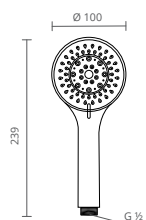

PLUVI CHUVEIRO DE MÃO

COR	REF.	
CROMADO	CT2220670	5 POSIÇÕES

SPIRIT CHUVEIRO DE MÃO

COR	REF.	
CROMADO	CT2220650	5 POSIÇÕES

RAIN CHUVEIRO DE MÃO

COR	REF.	
CROMADO	CT2220640	4 POSIÇÕES

SUPRA CHUVEIRO DE MÃO

COR	REF.	
CROMADO	CT2220620	3 POSIÇÕES