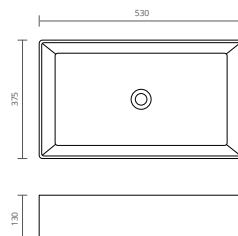

Compostos por materiais com propriedades antibacterianas, são perfeitos para uma utilização diária e muito simples de limpar.

ice collection

NEVADA LAVATÓRIO CERÂMICO

REF.	MEDIDAS (cm)	COR
BL6006330	Ø40	BRANCO
BL6006331	Ø40	PRETO
BL6006333	Ø40	BRONZE
BL6006332	Ø40	OURO