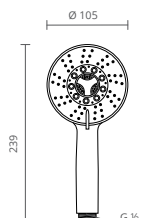

RAIN CHUVEIRO DE MÃO

COR	REF.	
CROMADO	CT2220640	4 POSIÇÕES