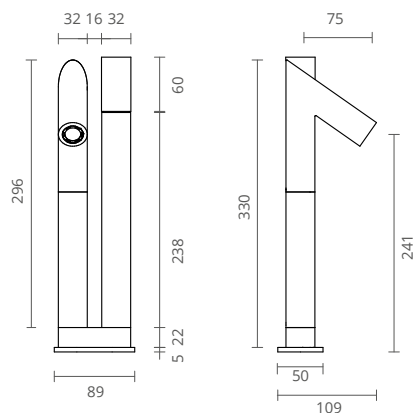

MONOCOMANDO LAVATÓRIO ALTO || C/VÁLVULA CLICK

COR	REF.
	CROMADO CT2500020
	SATINOX CT2500021
	OURO CT2500022
	PRETO MATE CT2500025
	GRAFITE MATE CT2500027
	BRONZE CT2500028