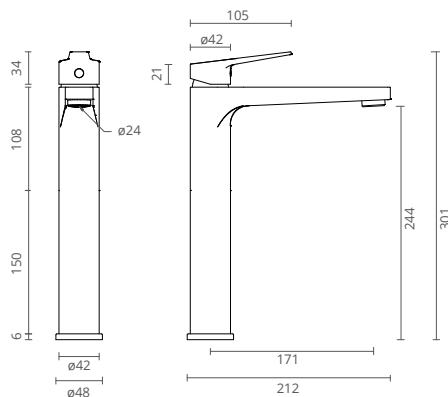

MONOCOMANDO LAVATÓRIO ALTO

COR	REF.	REF.
	C/ VÁLVULA CLICK	S/ VÁLVULA CLICK
● CROMADO	CT2009211	CT2009210