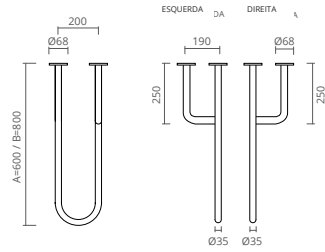

AISI 304

Ø35 mm

BARRA DE APOIO COM 3 APOIOS

REF.	MEDIDAS (cm)	
CT1205030	60	DIREITA
CT1205031	60	ESQUERDA
CT1205035	80	DIREITA
CT1205036	80	ESQUERDA

Ø35 mm - Produto testado e aprovado por laboratório certificado em conformidade com o DL 163/2006

AISI 304

Ø35 mm

BARRA DE APOIO COM 3 APOIOS - PAREDE / SOLO

REF.	MEDIDAS (cm)	
CT1205040	80 x 80	DIREITA
CT1205041	80 x 80	ESQUERDA

Ø35 mm - Produto testado e aprovado por laboratório certificado em conformidade com o DL 163/2006

AISI 304

120 kg

BANCO DE DUCHE REBATÍVEL

REF.	MATERIAL
CT1205105	INOX

120 kg

BANCO DE DUCHE REBATÍVEL

REF.	MEDIDAS (cm)
CT1202495	ABS + SUPORTE EM INOX