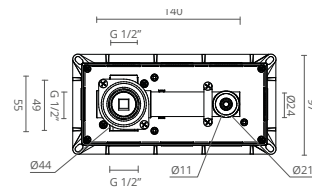

MONOCOMANDO LAVATÓRIO - ENCASTRAR

COR	REF.	REF.
	C/ VÁLVULA CLICK	S/ VÁLVULA CLICK
● CROMADO	CT2601900	CT2601950

BOX LAVATÓRIO - ENCASTRAR

COR	REF.
● CROMADO	CT2600300