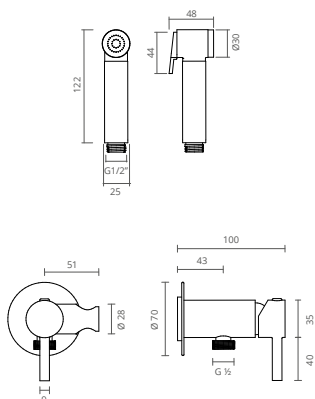

TREVI KIT DUCHETA HIGIÊNICA LATÃO C/ MONOCOMANDO

COR	REF.
CROMADO	CT2222220
SATINOX	CT2222301
OURO	CT2222302
PRETO MATE	CT2222305
GRAFITE MATE	CT2222307
BRONZE	CT2222308