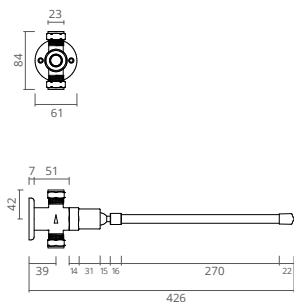

DUCHE PAREDE

COR	REF.	
CROMADO	CT5050350	TEMPORIZADO