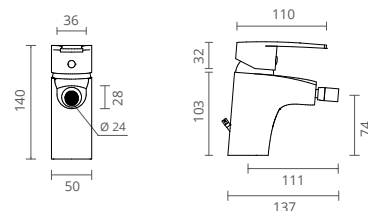

MONOCOMANDO BIDÉ

COR	REF.	REF.
	C/ VÁLVULA CLICK	S/ VÁLVULA CLICK
● CROMADO	CT2009011	CT2009010