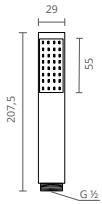

CUBE CHUVEIRO DE MÃO

COR	REF.
CROMADO	CT2220200 ABS