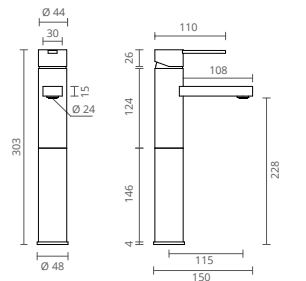

MONOCOMANDO LAVATÓRIO ALTO BICA 150

COR	REF.	REF.
	C/VÁLVULA CLICK	S/VÁLVULA CLICK
● CROMADO	CT2511020	CT2511320
● SATINOX	CT2511021	CT2511321
● OURO	CT2511022	CT2511322
● PRETO MATE	CT2511025	CT2511325
● GRAFITE MATE	CT2511027	CT2511327
● BRONZE	CT2511028	CT2511328