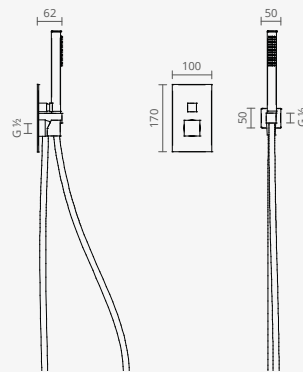

Sistema de duche 1 via

SISTEMA DE DUCHE 200 1 VIA

COR	REF.
	CROMADO CT2227800
	SATINOX CT2227801
	OURO CT2227802
	PRETO MATE CT2227805
	GRAFITE MATE CT2227807
	BRONZE CT2227808

SISTEMA DE DUCHE 250 1 VIA

COR	REF.
	CROMADO CT2227900
	SATINOX CT2227901
	OURO CT2227902
	PRETO MATE CT2227905
	GRAFITE MATE CT2227907
	BRONZE CT2227908

Sistema de duche 2 vias com inversor

SISTEMA DE DUCHE 200 2 VIAS // COM INVERSOR

COR	REF.
	CROMADO CT2227820
	SATINOX CT2227821
	OURO CT2227822
	PRETO MATE CT2227825
	GRAFITE MATE CT2227827
	BRONZE CT2227828

SISTEMA DE DUCHE 250 2 VIAS // COM INVERSOR

COR	REF.
	CROMADO CT2227920
	SATINOX CT2227921
	OURO CT2227922
	PRETO MATE CT2227925
	GRAFITE MATE CT2227927
	BRONZE CT2227928