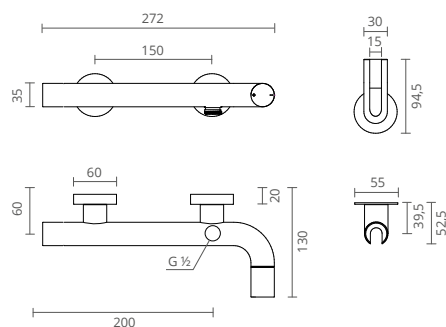

MONOCOMANDO DUCHE

COR	REF.	
	CROMADO	CT2501200
	SATINOX	CT2501201
	OURO	CT2501202
	PRETO MATE	CT2501205
	GRAFITE MATE	CT2501207
	BRONZE	CT2501208