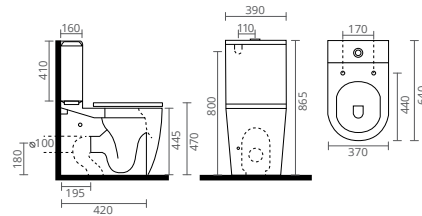

DESCARGA AO CHÃO

SANITA COMPACTA HANDICAP

COR	REF.	
BRANCO	BL7502340	TAMPO DUROPLAST