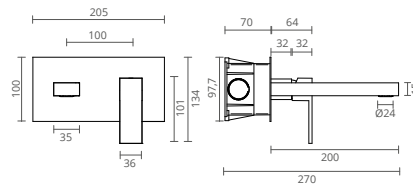

MONOCOMANDO LAVATÓRIO - ENCASTRAR

COR	REF.	REF.
	C/VÁLVULA CLICK	S/VÁLVULA CLICK
● CROMADO	CT2601100	CT2601150

BOX LAVATÓRIO - ENCASTRAR

COR	REF.
● CROMADO	CT2600000