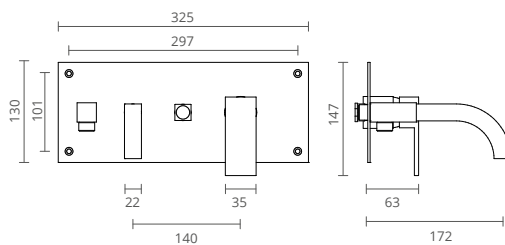

MONOCOMANDO BANHEIRA - ENCASTRAR

COR	REF.
	CROMADO CT2504140
	SATINOX CT2504141
	OURO CT2524142
	PRETO MATE CT2504145
	GRAFITE MATE CT2504147
	BRONZE CT2504148