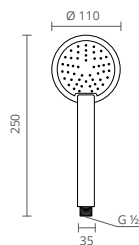

TIP CHUVEIRO DE MÃO

COR	REF.
CROMADO	CT2220040 ABS