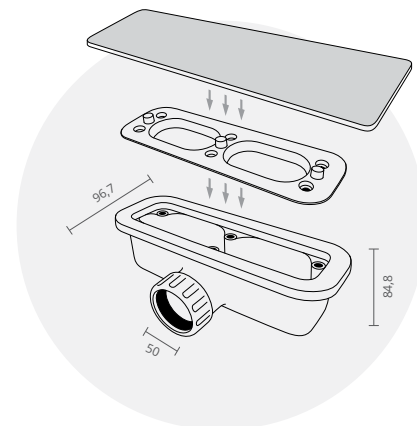

B 70		B 80		B 90		B 100	
A	D	A	D	A	D	A	D
100	2.5	100	2.5	100	3.0	100	3.0
120	2.5	120	2.5	120	3.0	120	3.0
140	2.7	140	2.7	140	3.0	140	3.0
150	2.9	150	2.9	150	3.0	150	3.0
160	2.9	160	2.9	160	3.0	160	3.0
180	2.9	180	2.9	180	3.0	180	3.0
200	3.0	200	3.0	200	3.0	200	3.0