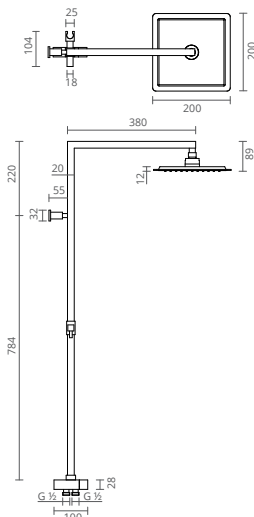

- Coluna em latão
- Fixação em latão
- Suporte de chuveiro em latão
- Chuveiro fixo em aço inox
- Chuveiro de mão em ABS
- Bicha de chuveiro 1,50 m
- Bicha de ligação 0,50 m
- Desviador cerâmico integrado no suporte à parede

UNIX SQUARE COLUNA DE DUCHE COM DESVIADOR INTEGRADO

COR	REF.	
CROMADO	CT2400380	KIT CHUVEIRO FIXO EM ABS
	CT2400382	KIT CHUVEIRO FIXO EM INOX