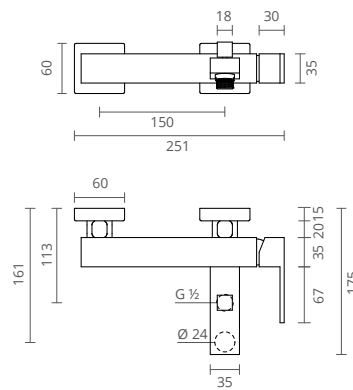

MONOCOMANDO BANHEIRA

COR	REF.
	CROMADO CT2504120
	SATINOX CT2504121
	OURO CT2504122
	PRETO MATE CT2504125
	GRAFITE MATE CT2504127
	BRONZE CT2504128