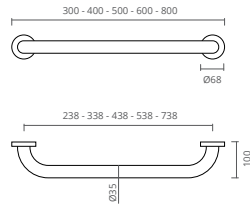

BARRAS DE APOIO

Ø35 mm - Produto testado e aprovado por laboratório certificado em conformidade com o DL 163/2006

AISI 304   Ø35 mm

BARRA DE APOIO RETA

REF.	MEDIDAS (cm)
CT1205000	30
CT1205002	40
CT1205004	50
CT1205006	60
CT1205008	80