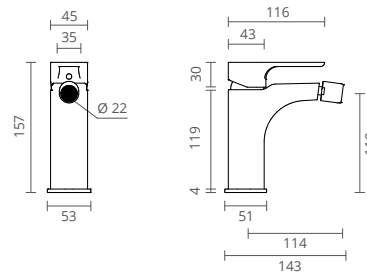

MONOCOMANDO BIDÉ

COR	REF.	REF.
	C/ VÁLVULA CLICK	S/ VÁLVULA CLICK
● CROMADO	CT2008711	CT2008710