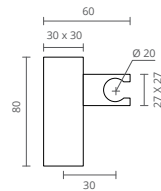

CUBE SUPORTE DE CHUVEIRO LATÃO

COR	REF.
	CROMADO CT2230201
	SATINOX CT2230221
	OURO CT2230222
	PRETO MATE CT2230225
	GRAFITE MATE CT2230227
	BRONZE CT2230228