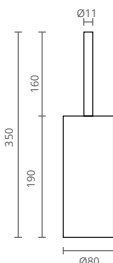

Escolha o modelo do seu toalheiro e torne o seu espaço de banho mais agradável.

toalheiros
e acessórios de banho

FIXAÇÃO DO MODELO NÃO É REVERSÍVEL

FIXAÇÃO DO MODELO NÃO É REVERSÍVEL

TOALHEIRO

COR	REF.	MEDIDAS (cm)	
● CROMADO	CT1300000	30	
● SATINOX	CT1300001		
● OURO	CT1300002		
● PRETO MATE	CT1300005		
● GRAFITE MATE	CT1300007		
● BRONZE	CT1300008		
● CROMADO	CT1300100		45
● SATINOX	CT1300101		
● OURO	CT1300102		
● PRETO MATE	CT1300105		
● GRAFITE MATE	CT1300107		
● BRONZE	CT1300108		
● CROMADO	CT1300200	60	
● SATINOX	CT1300201		
● OURO	CT1300202		
● PRETO MATE	CT1300205		
● GRAFITE MATE	CT1300207		
● BRONZE	CT1300208		