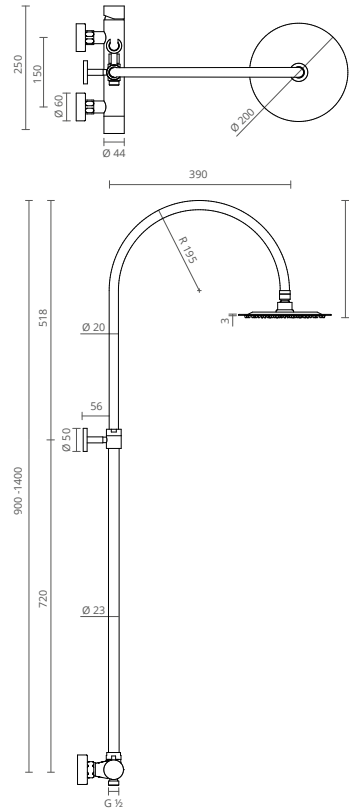

A imagem representa modelo com monocomando com:

- Chuveiro fixo em inox
- Chuveiro de mão em latão
- Bicha giraflex

ALTURA AJUSTÁVEL

COLUNA DE DUCHE

COR	REF.
	CROMADO CT2520500
	SATINOX CT2520501
	OURO CT2520502
	PRETO MATE CT2520505
	GRAFITE MATE CT2520507
	BRONZE CT2520508