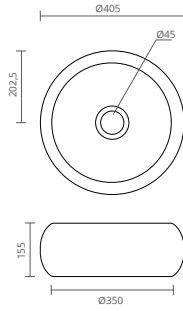

COTTON LAVATÓRIO CERÂMICO

REF.	MEDIDAS (cm)
BL6006080	Ø40,5