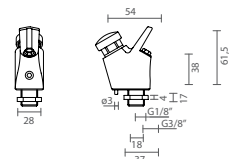

URINOL TORNEIRA ELETRÓNICA ENCASTRAR

COR	REF.
● CROMADO	CT5050200 JATO