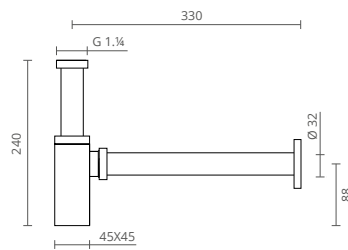

TORNEIRA LAVATÓRIO

COR	REF.
	1 ÁGUA
● CROMADO	CT2054802

TORNEIRA BICA ALTA

COR	REF.
	1 ÁGUA
● CROMADO	CT2054825

TORNEIRA PAREDE 1/2"

COR	REF.
	1 ÁGUA
● CROMADO	CT2054820

LINEA SIFÃO 30 CM

COR	REF.	
	CROMADO	CT2102000
	SATINOX	CT2102201
	OURO	CT2102202
	PRETO MATE	CT2102205
	GRAFITE MATE	CT2102207
	BRONZE	CT2102208