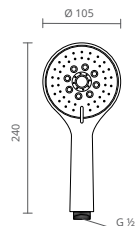

+ ECONOMIA

A água é um recurso que deve ser utilizado de um modo racional e eficiente.

Os chuveiros de mão Ctesi ajudam-no a controlar a quantidade de água no seu duche, através das diferentes posições que permitem ajustar o fluxo de água.

PLUVI CHUVEIRO DE MÃO

COR	REF.	
CROMADO	CT2220670	5 POSIÇÕES