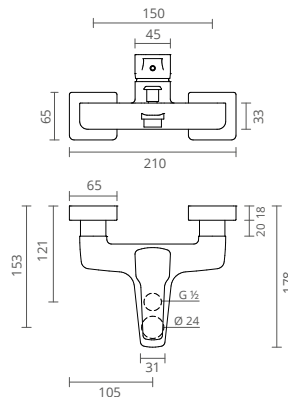

MONOCOMANDO BANHEIRA

COR	REF.
	KIT ABS + BICHA
● CROMADO	CT2008720