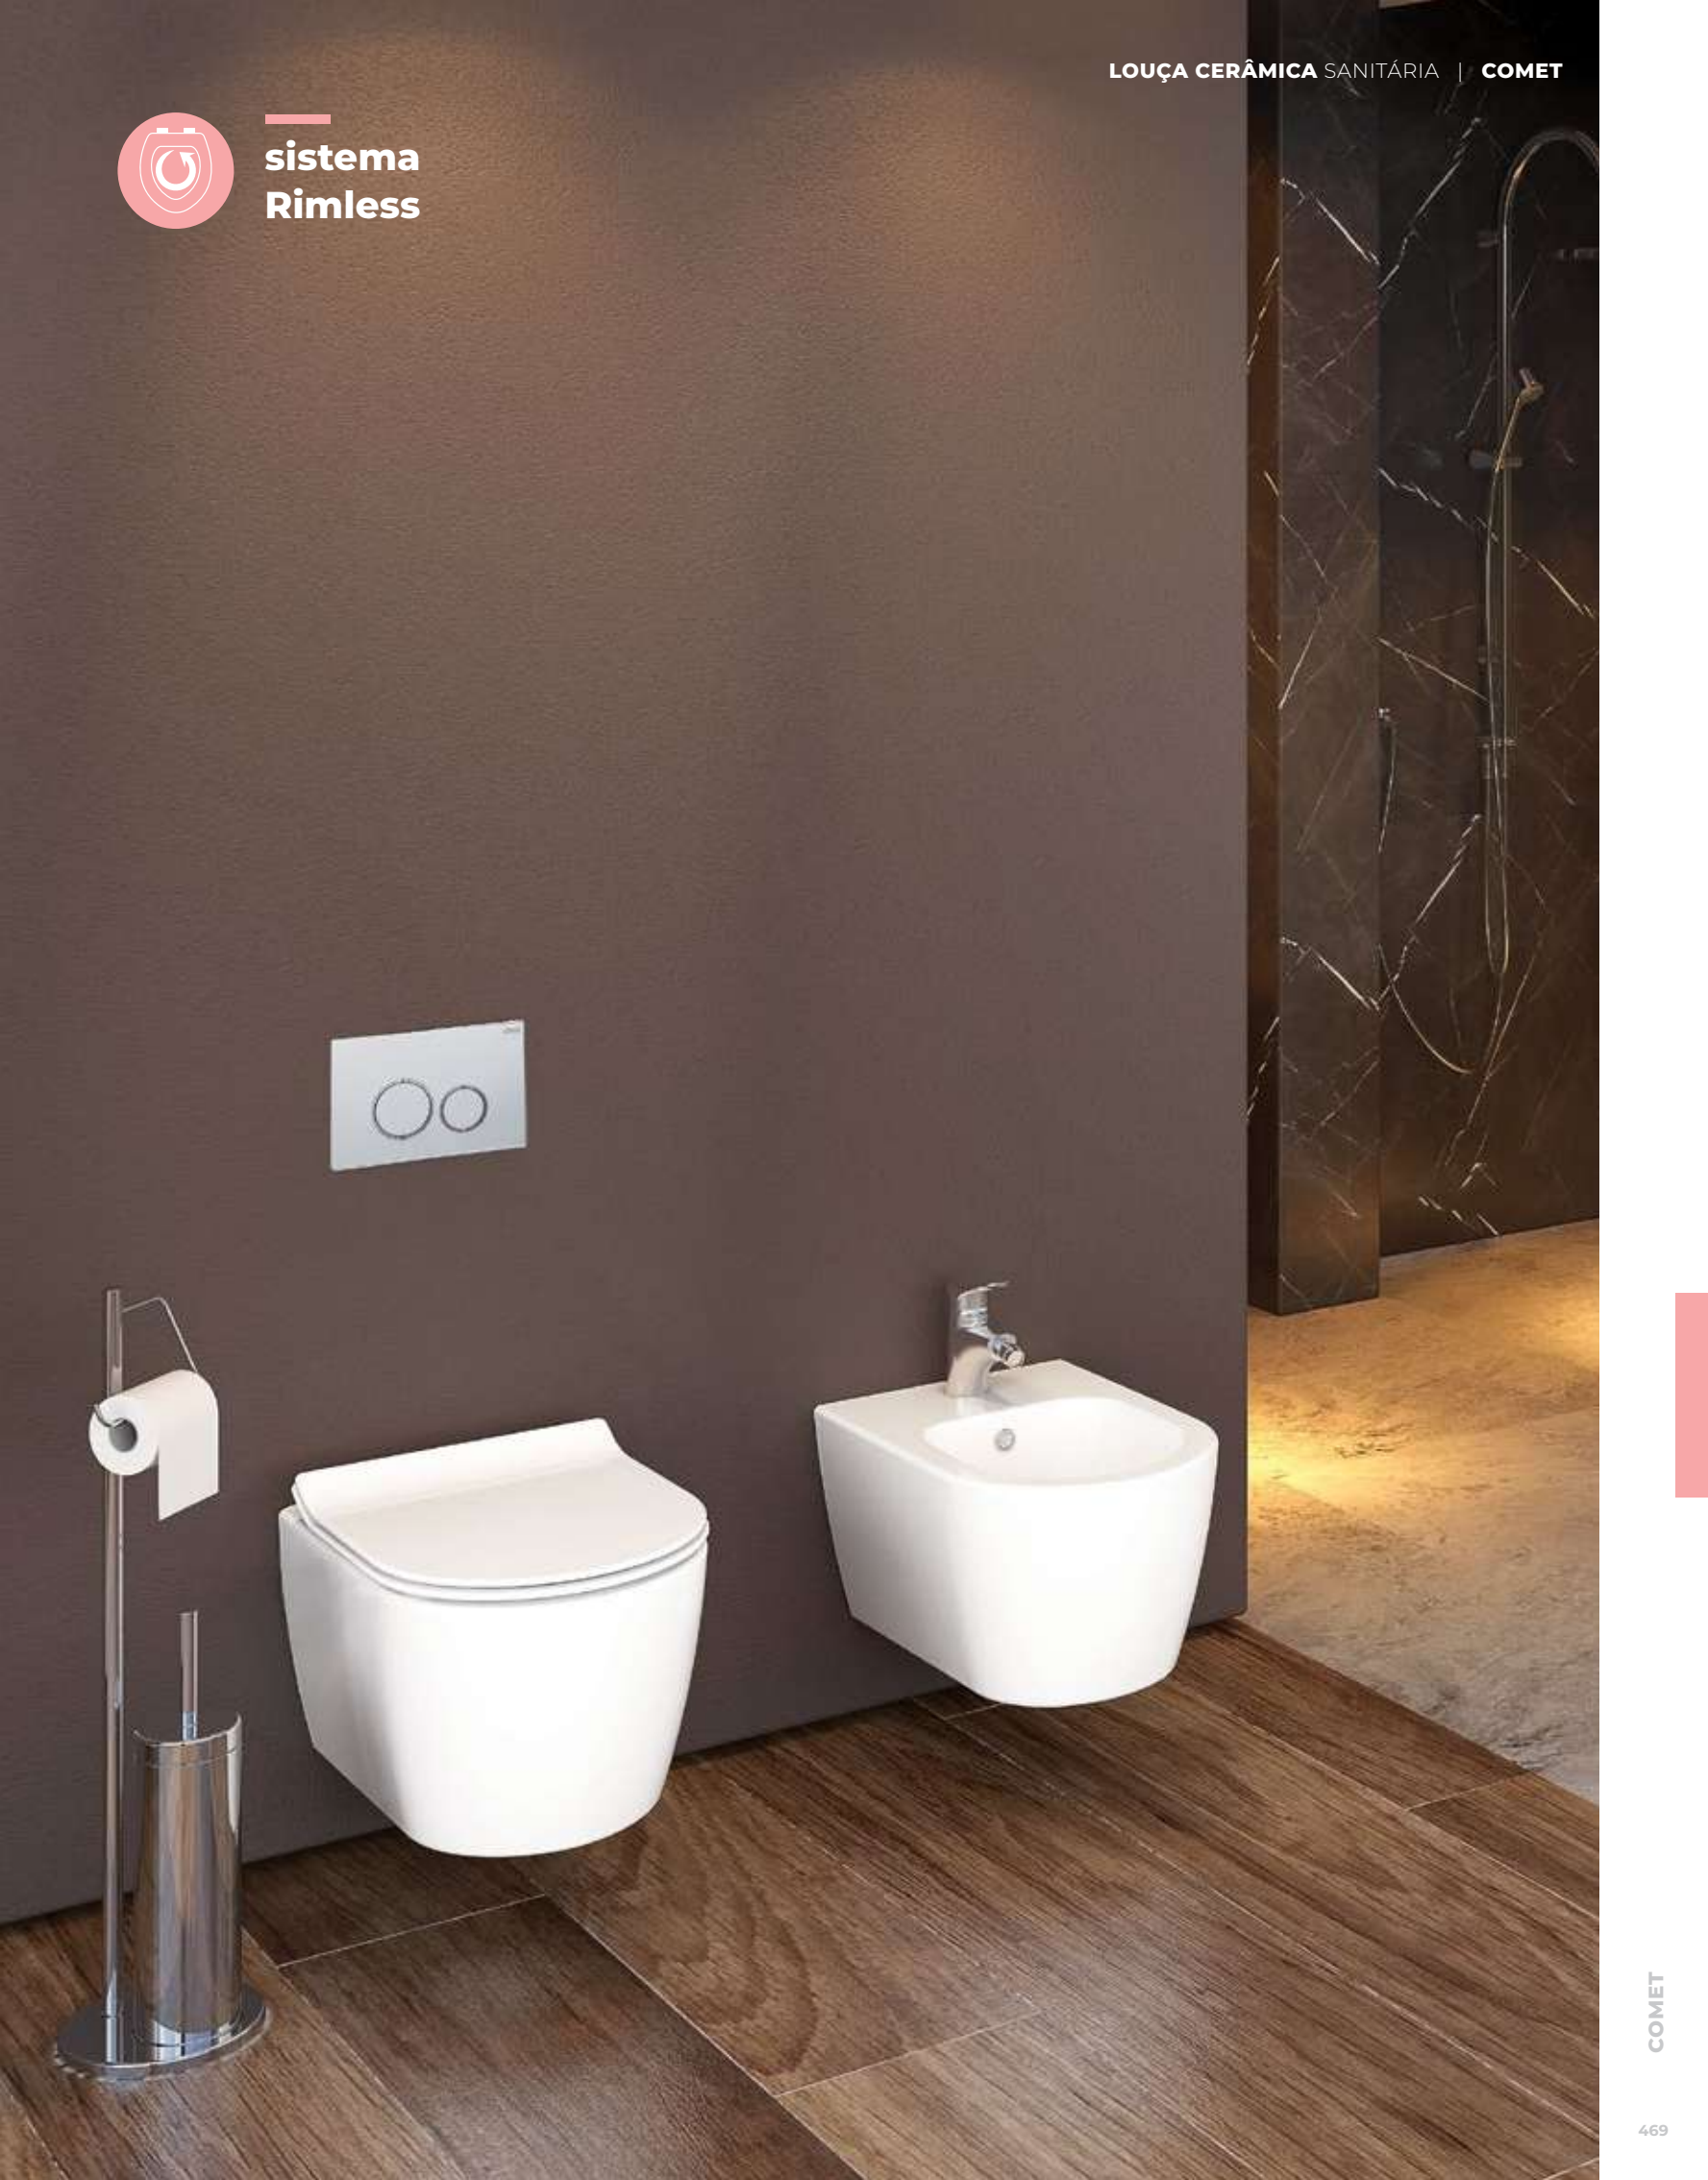

SANITA COMPACTA COMPLETO
COM TAMPO DUROPLAST SOFT-CLOSE + MECANISMO DE DESCARGA DUPLA

COR	REF.
○ BRANCO	BL7501640

DESCARGA AO CHÃO OU DESCARGA À PAREDE

BIDÉ

COR	REF.
○ BRANCO	BL7501620

NAOS KIT SANITA COMPACTA C/ DESCARGA AO CHÃO OU À PAREDE