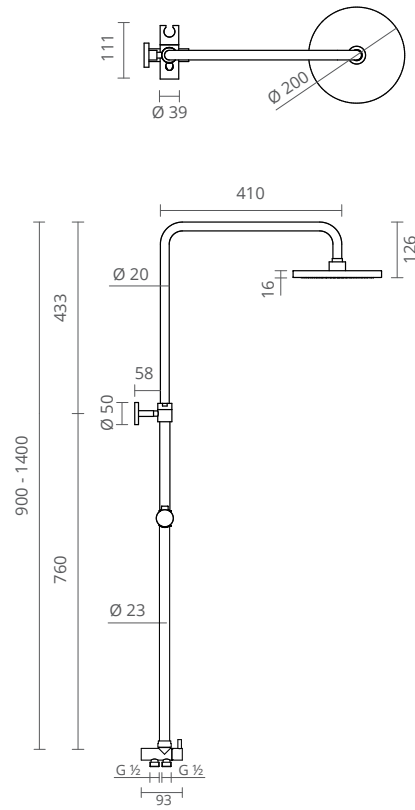

- Coluna extensível cromada
- Suporte de chuveiro em ABS
- Chuveiro fixo em inox
- Chuveiro de mão em ABS
- Bicha de chuveiro 1,50 m

ROUND UNIVERSAL COLUNA DE DUCHE

COR	REF.	
CROMADO	CT2400650	UNIVERSAL