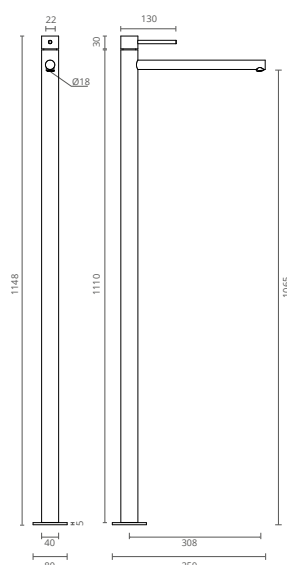

MONOCOMANDO LAVATÓRIO - CHÃO

COR	REF.	REF.
	C/VÁLVULA CLICK	S/VÁLVULA CLICK
CROMADO	CT2507080	CT2507380
SATINOX	CT2507081	CT2507381
OURO	CT2507082	CT2507382
PRETO MATE	CT2507085	CT2507385
GRAFITE MATE	CT2507087	CT2507387
BRONZE	CT2507088	CT2507388