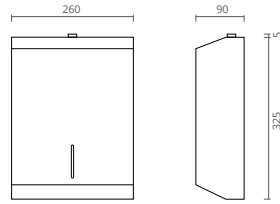

AISI 304 400 FOLHAS

DT400 DISPENSADOR DE PAPEL

COR	REF.
INOX ESCOVADO	CT1205400