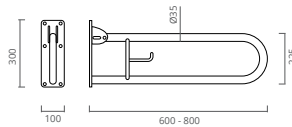

Ø35 mm - Produto testado e aprovado por laboratório certificado em conformidade com o DL 163/2006

AISI 304   Ø35 mm

BARRA DE APOIO REBATÍVEL COM PORTA ROLO

REF.	MEDIDAS (cm)
CT1205050	60
CT1205060	80