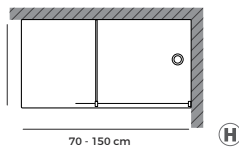

PAINEL DE DUCHE FIXO

VIDRO 8 mm
VIDRO TEMPERADO
ALTURA 200 cm

70 - 150 cm
1 PAINEL FIXO

VIDRO 6 mm
VIDRO TEMPERADO
ALTURA 200 cm