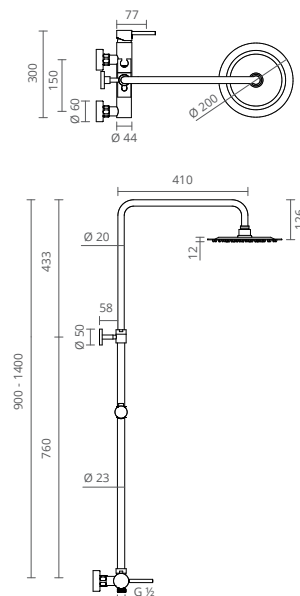

MONO SENSE

LIMPEZA FÁCIL

Com sistema anti-calcário que simplifica a remoção de calcário do chuveiro de tecto ou de mão.

DESVIADOR

Desviador simples e intuitivo integrado no manípulo de controlo da abertura e fecho da água, permitindo uma fácil selecção entre chuveiro de mão e chuveiro de tecto, simplificando ainda mais o seu banho.

- Coluna extensível cromada
- Suporte de chuveiro em ABS
- Chuveiro fixo em inox
- Chuveiro de mão em ABS
- Bicha de chuveiro 1,50 m
- Monocomando de duche com desviador integrado

ROUND MONO SENSE COLUNA DE DUCHE MONOCOMANDO

COR	REF.	
CROMADO	CT2400520	COM CHUVEIRO FIXO EM INOX
PRETO MATE	CT2400521