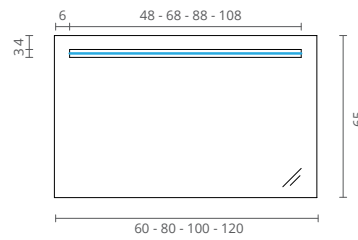

FELT ESPELHO C/ DESEMBACIADOR

REF.	MEDIDAS (cm)	LEDS
BL5006710	60 X 65	1 X 8W
BL5006720	80 X 65	1 X 13W
BL5006730	100 X 65	1 X 21W
BL5006740	120 X 65	1 X 21W