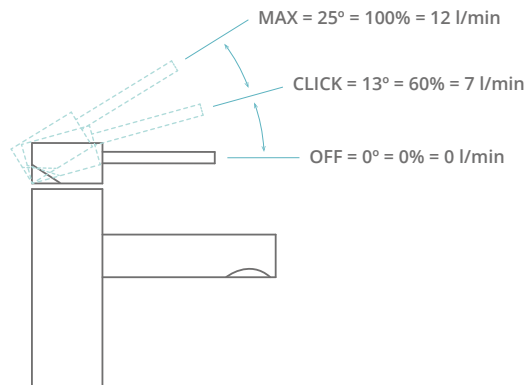

ABERTURA A FRIO

A abertura da torneira na posição inicial inicia sempre com água fria poupando no consumo energético.

ABERTURA EM 2 PONTOS

Cartuchos com 2 níveis de abertura de água para evitar gastos indevidos a cada abertura.

Na posição de meia abertura do manipulador obterá um caudal de 50%. Caso necessite de um mais bastará acionar a posição de abertura total.

2 posições distintas de abertura da torneira.
Regulação eficiente do caudal de água.
Regulação da temperatura máxima.
Poupança de até 50% de água.