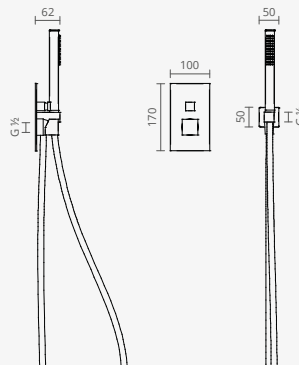

Sistema de duche 1 via

SISTEMA DE DUCHE 200 1 VIA

COR	REF.
	CROMADO CT2227800
	SATINOX CT2227801
	OURO CT2227802
	PRETO MATE CT2227805
	GRAFITE MATE CT2227807
	BRONZE CT2227808

SISTEMA DE DUCHE 250 1 VIA

COR	REF.
	CROMADO CT2227900
	SATINOX CT2227901
	OURO CT2227902
	PRETO MATE CT2227905
	GRAFITE MATE CT2227907
	BRONZE CT2227908

Sistema de duche 2 vias com inversor

SISTEMA DE DUCHE 200 2 VIAS // COM INVERSOR

COR	REF.
	CROMADO CT2227820
	SATINOX CT2227821
	OURO CT2227822
	PRETO MATE CT2227825
	GRAFITE MATE CT2227827
	BRONZE CT2227828

SISTEMA DE DUCHE 250 2 VIAS // COM INVERSOR

COR	REF.
	CROMADO CT2227920
	SATINOX CT2227921
	OURO CT2227922
	PRETO MATE CT2227925
	GRAFITE MATE CT2227927
	BRONZE CT2227928