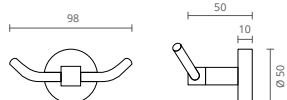

LIBERTY

TOALHEIROS

COR	REF.	MEDIDAS (cm)
● CROMADO	CT1201405	45
	CT1201410	60

TOALHEIRO ARGOLA

COR	REF.	MEDIDAS (mm)
● CROMADO	CT1201415	160 x 55 x 160

PORTA ROLOS

COR	REF.	MEDIDAS (mm)
● CROMADO	CT1201420	130 x 40 x 105

SABONETEIRA

COR	REF.	MEDIDAS (mm)
● CROMADO	CT1201430	Ø110

PORTA COPO

COR	REF.	MEDIDAS (mm)
● CROMADO	CT1201425	70 x 110 x 100

CABIDE

COR	REF.	MEDIDAS (mm)
● CROMADO	CT1201450	98 x 50