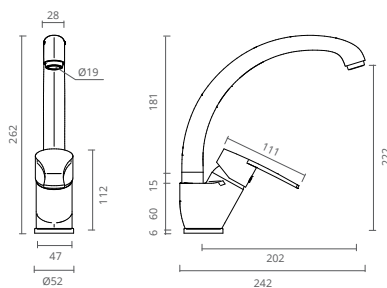

FOCUS MONOCOMANDO BALCÃO

COR	REF.
	BICA ALTA TUBO
CROMADO	CT2009045