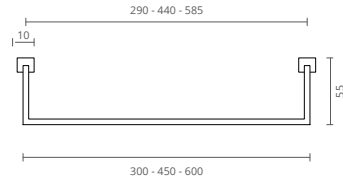

PIXEL

TOALHEIRO

COR	REF.	MEDIDAS (cm)
CROMADO	CT1304000	30
SATINOX	CT1304001	
OURO	CT1304002	
PRETO MATE	CT1304005	
GRAFITE MATE	CT1304007	
BRONZE	CT1304008	
CROMADO	CT1304100	45
SATINOX	CT1304101	
OURO	CT1304102	
PRETO MATE	CT1304105	
GRAFITE MATE	CT1304107	
BRONZE	CT1304108	
CROMADO	CT1304200	60
SATINOX	CT1304201	
OURO	CT1304202	
PRETO MATE	CT1304205	
GRAFITE MATE	CT1304207	
BRONZE	CT1304208