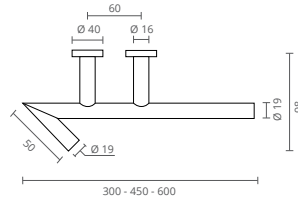

Escolha o modelo do seu toalheiro e torne o seu espaço de banho mais agradável.

toalheiros
e acessórios de banho

FIXAÇÃO DO MODELO NÃO É REVERSÍVEL

FIXAÇÃO DO MODELO NÃO É REVERSÍVEL

TOALHEIRO

COR	REF.	MEDIDAS (cm)	
● CROMADO	CT1300000	30	
● SATINOX	CT1300001		
● OURO	CT1300002		
● PRETO MATE	CT1300005		
● GRAFITE MATE	CT1300007		
● BRONZE	CT1300008		
● CROMADO	CT1300100		45
● SATINOX	CT1300101		
● OURO	CT1300102		
● PRETO MATE	CT1300105		
● GRAFITE MATE	CT1300107		
● BRONZE	CT1300108		
● CROMADO	CT1300200	60	
● SATINOX	CT1300201		
● OURO	CT1300202		
● PRETO MATE	CT1300205		
● GRAFITE MATE	CT1300207		
● BRONZE	CT1300208		