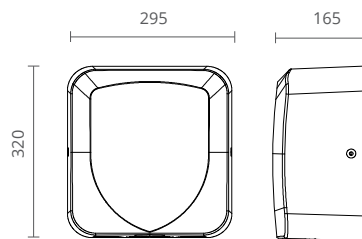

AISI 304 ⚡ 1800 W CLASSE I IP23

HD1800 SECADOR DE MÃOS

COR	REF.
INOX ESCOVADO	CT1205855