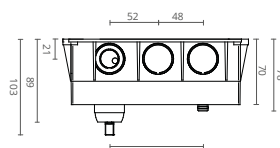

MONOCOMANDO LAVATÓRIO - ENCASTRAR

COR	REF.	REF.
	<i>C/VÁLVULA CLICK</i>	<i>S/VÁLVULA CLICK</i>
CROMADO	CT2601100	CT2601150
SATINOX	CT2601101	CT2601151
OURO	CT2601102	CT2601152
PRETO MATE	CT2601105	CT2601155
GRAFITE MATE	CT2601107	CT2601157
BRONZE	CT2601108	CT2601158

BOX DE LAVATÓRIO DE ENCASTRAR

COR	REF.
CROMADO	CT2600000
SATINOX	CT2600001
OURO	CT2600002
PRETO MATE	CT2600005
GRAFITE MATE	CT2600007
BRONZE	CT2600008