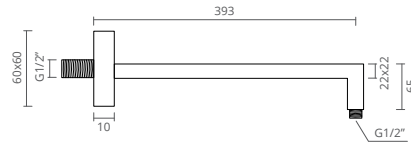

HASTES DE CHUVEIRO

CUBE HASTE DE CHUVEIRO À PAREDE 40 CM - LATÃO

COR	REF.
	CROMADO CT2250215
	SATINOX CT2250231
	OURO CT2250232
	PRETO MATE CT2250235
	GRAFITE MATE CT2250237
	BRONZE CT2250238

CILIN HASTE DE CHUVEIRO À PAREDE 40 CM - LATÃO

COR	REF.
	CROMADO CT2250255
	SATINOX CT2250261
	OURO CT2250262
	PRETO MATE CT2250265
	GRAFITE MATE CT2250267
	BRONZE CT2250268

CUBE HASTE DE CHUVEIRO TETO 20 CM - LATÃO

COR	REF.
	CROMADO CT2250270
	SATINOX CT2250301
	OURO CT2250302
	PRETO MATE CT2250305
	GRAFITE MATE CT2250307
	BRONZE CT2250308

CILIN HASTE DE CHUVEIRO TETO 20 CM - LATÃO

COR	REF.
	CROMADO CT2250280
	SATINOX CT2250321
	OURO CT2250322
	PRETO MATE CT2250325
	GRAFITE MATE CT2250327
	BRONZE CT2250328

JATOS LATERAIS

CUBE JATO LATERAL - 3,5 X 3,5 CM

COR	REF.
	CROMADO CT2250600
	SATINOX CT2250601
	OURO CT2250602
	PRETO MATE CT2250605
	GRAFITE MATE CT2250607
	BRONZE CT2250608

CILIN JATO LATERAL - Ø 3,5 CM

COR	REF.
	CROMADO CT2250620
	SATINOX CT2250621
	OURO CT2250622
	PRETO MATE CT2250625
	GRAFITE MATE CT2250627
	BRONZE CT2250628