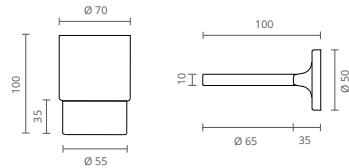

FIXAÇÃO DO MODELO NÃO É REVERSÍVEL

PORTA ROLOS

COR	REF.	MEDIDAS (mm)
● CROMADO	CT1201020	130 x 40 x 105

SABONETEIRA

COR	REF.	MEDIDAS (mm)
● CROMADO	CT1201030	Ø110

PORTA COPO

COR	REF.	MEDIDAS (mm)
● CROMADO	CT1201025	70 x 55 x 100