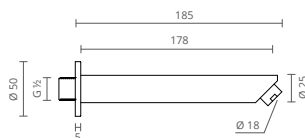

PIXEL BICA 18 CM - LATÃO

COR	REF.
	CROMADO CT2250500
	SATINOX CT2250501
	OURO CT2250502
	PRETO MATE CT2250505
	GRAFITE MATE CT2250507
	BRONZE CT2250508