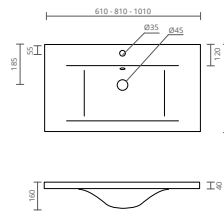

SHORT LAVATÓRIO CERÂMICO

REF.	MEDIDAS (cm)
BL6000410	61 X 39,5
BL6000420	81 X 39,5
BL6000430	101 X 39,5