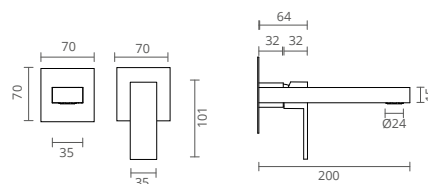

MONOCOMANDO LAVATÓRIO - ENCASTRAR DUO

COR	REF.	REF.
	C/VÁLVULA CLICK	S/VÁLVULA CLICK
● CROMADO	CT2603100	CT2603150