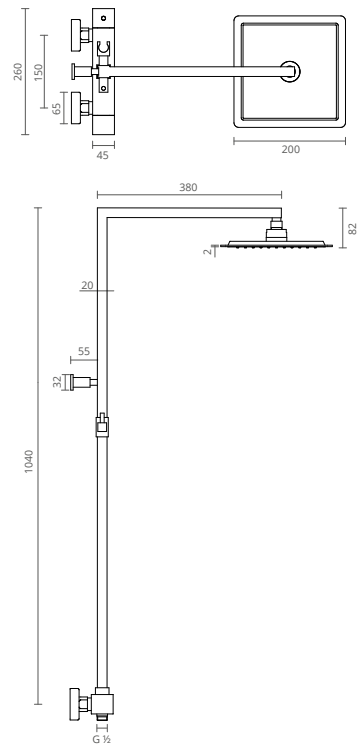

A imagem representa modelo c/ monocomando com:

- Chuveiro fixo em inox
- Chuveiro de mão em latão
- Bicha giraflex

COLUNA DE DUCHE MONOCOMANDO

COR	REF.
	CROMADO CT2520100
	SATINOX CT2520101
	OURO CT2520102
	PRETO MATE CT2520105
	GRAFITE MATE CT2520107
	BRONZE CT2520108