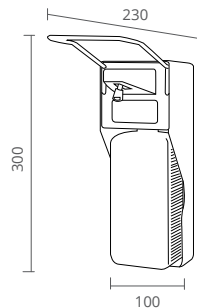

- Dispensador de cotovelo
- Capacidade do depósito: 1000 ml
- Volume de gota: 1 ml

DISPENSADOR COTOVELO 1000ml

REF.	
CT1205281	SABÃO/GEL