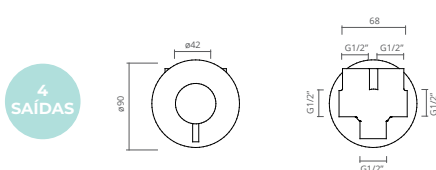

CITY 2 VIAS

COR	REF.
CROMADO	CT2620000
SATINOX	CT2620001
OURO	CT2620002
PRETO MATE	CT2620005
GRAFITE MATE	CT2620007
BRONZE	CT2620008

CITY 3 VIAS

COR	REF.
CROMADO	CT2620100
SATINOX	CT2620101
OURO	CT2620102
PRETO MATE	CT2620105
GRAFITE MATE	CT2620107
BRONZE	CT2620108

CITY 4 VIAS

COR	REF.
CROMADO	CT2620200
SATINOX	CT2620201
OURO	CT2620202
PRETO MATE	CT2620205
GRAFITE MATE	CT2620207
BRONZE	CT2620208

CUBE 2 VIAS

COR	REF.
CROMADO	CT2620500
SATINOX	CT2620501
OURO	CT2620502
PRETO MATE	CT2620505
GRAFITE MATE	CT2620507
BRONZE	CT2620508

CUBE 3 VIAS

COR	REF.
CROMADO	CT2620600
SATINOX	CT2620601
OURO	CT2620602
PRETO MATE	CT2620605
GRAFITE MATE	CT2620607
BRONZE	CT2620608

CUBE 4 VIAS

COR	REF.
CROMADO	CT2620700
SATINOX	CT2620701
OURO	CT2620702
PRETO MATE	CT2620705
GRAFITE MATE	CT2620707
BRONZE	CT2620708