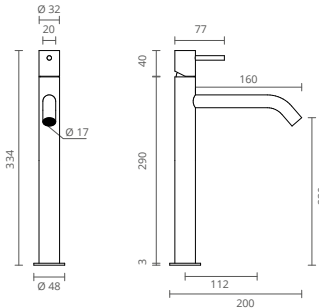

MONOCOMANDO LAVATÓRIO ALTO BICA 200

COR	REF.	REF.
	<i>C/VÁLVULA CLICK</i>	<i>S/VÁLVULA CLICK</i>
CROMADO	CT2509040	CT2509340
SATINOX	CT2509041	CT2509341
OURO	CT2509042	CT2509342
PRETO MATE	CT2509045	CT2509345
GRAFITE MATE	CT2509047	CT2509347
BRONZE	CT2509048	CT2509348