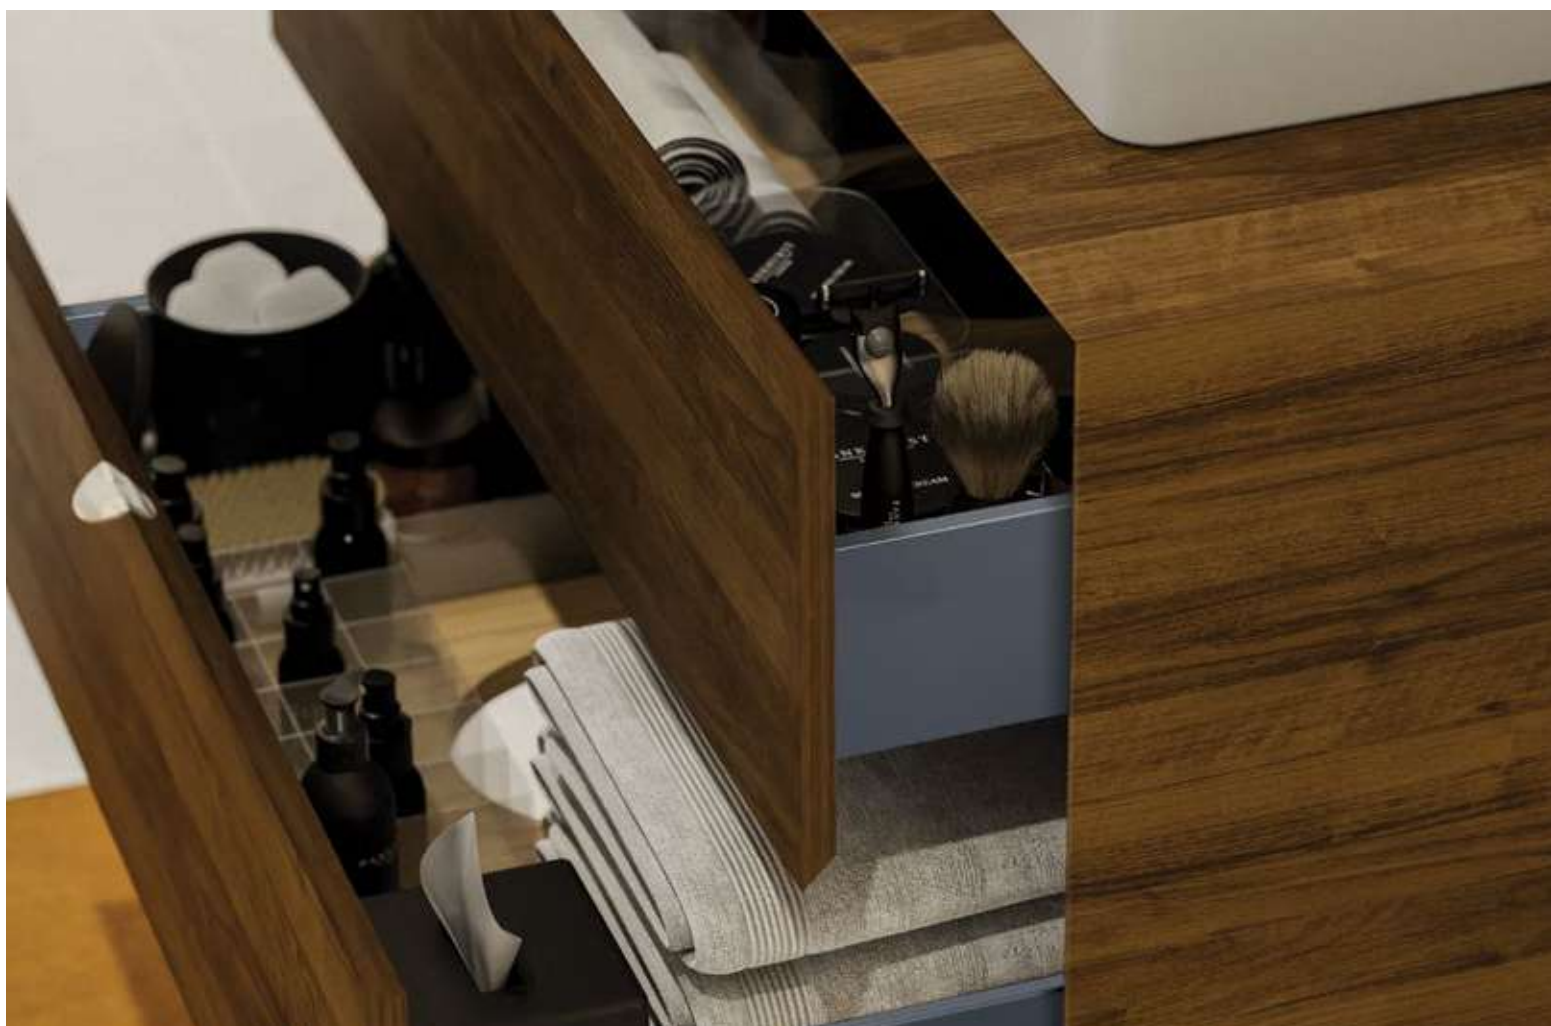

lavatórios de vidro