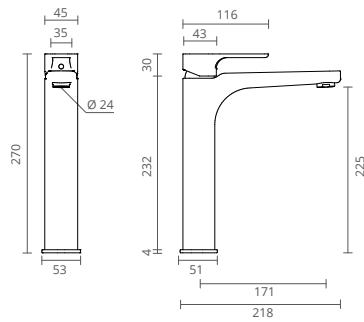

MONOCOMANDO LAVATÓRIO ALTO

COR	REF.	REF.
	C/ VÁLVULA CLICK	S/ VÁLVULA CLICK
● CROMADO	CT2008706	CT2008705