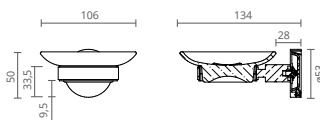

SABONETEIRA

COR	REF.	MEDIDAS (mm)
● CROMADO	CT1201530	Ø110