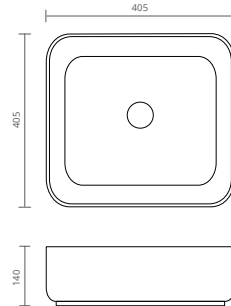

MELT LAVATÓRIO CERÂMICO

REF.	MEDIDAS (cm)
BL6006350	40,5 X 40,5