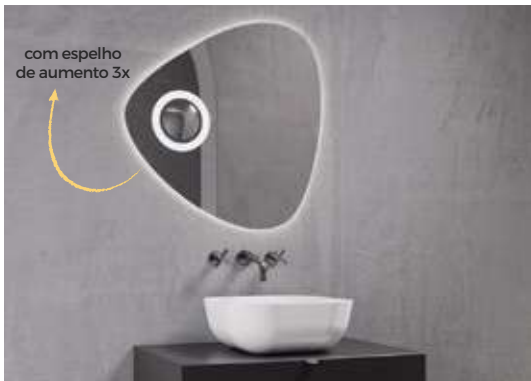

DELTA ESPELHO COM FITA DE LEDS E ESPELHO DE AUMENTO 3X

REF.	MEDIDAS (cm)
BL5006200	70 x 70
BL5006210	90 x 90