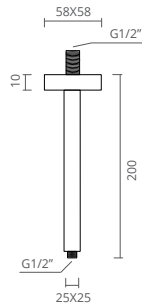

HASTES DE CHUVEIRO

CUBE HASTE DE CHUVEIRO À PAREDE 40 CM - LATÃO

COR	REF.
	CROMADO CT2250215
	SATINOX CT2250231
	OURO CT2250232
	PRETO MATE CT2250235
	GRAFITE MATE CT2250237
	BRONZE CT2250238

CILIN HASTE DE CHUVEIRO À PAREDE 40 CM - LATÃO

COR	REF.
	CROMADO CT2250255
	SATINOX CT2250261
	OURO CT2250262
	PRETO MATE CT2250265
	GRAFITE MATE CT2250267
	BRONZE CT2250268

CUBE HASTE DE CHUVEIRO TETO 20 CM - LATÃO

COR	REF.
	CROMADO CT2250270
	SATINOX CT2250301
	OURO CT2250302
	PRETO MATE CT2250305
	GRAFITE MATE CT2250307
	BRONZE CT2250308

CILIN HASTE DE CHUVEIRO TETO 20 CM - LATÃO

COR	REF.
	CROMADO CT2250280
	SATINOX CT2250321
	OURO CT2250322
	PRETO MATE CT2250325
	GRAFITE MATE CT2250327
	BRONZE CT2250328

JATOS LATERAIS

CUBE JATO LATERAL - 3,5 X 3,5 CM

COR	REF.
	CROMADO CT2250600
	SATINOX CT2250601
	OURO CT2250602
	PRETO MATE CT2250605
	GRAFITE MATE CT2250607
	BRONZE CT2250608

CILIN JATO LATERAL - Ø 3,5 CM

COR	REF.
	CROMADO CT2250620
	SATINOX CT2250621
	OURO CT2250622
	PRETO MATE CT2250625
	GRAFITE MATE CT2250627
	BRONZE CT2250628