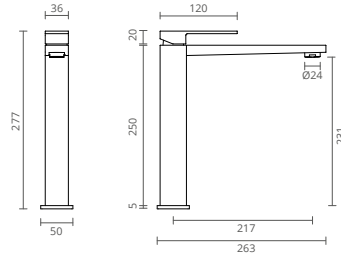

MONOCOMANDO LAVATÓRIO ALTO

COR	REF.	REF.
	C/VÁLVULA CLICK	S/VÁLVULA CLICK
● CROMADO	CT2008911	CT2008910