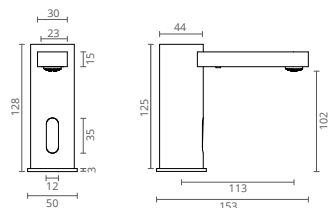

FÁCIL MANUTENÇÃO

Inclui filtro para evitar impurezas que podem afetar o fluxo adequado da torneira.

VERSÁTIL

Ligação opcional 220v ou a pilhas.

INSIDE SQUARE TORNEIRA ELETRÔNICA P/ LAVATÓRIO DE ENCASTRAR

REF.	
CT2300051	1 ÁGUA
CT2300050	2 ÁGUAS