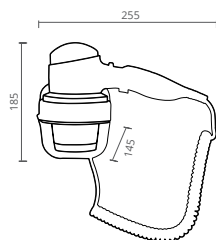

SC1800 SECADOR DE CABELO

COR	REF.	
● BRANCO	CT1205820	ABS