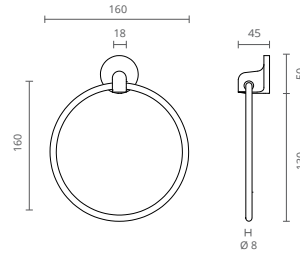

TOALHEIRO ARGOLA

COR	REF.	MEDIDAS (mm)
● CROMADO	CT1201015	160 x 45 x 160