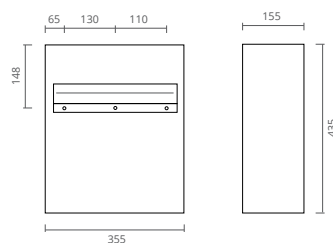

AISI 304

PAPELEIRA DE PAREDE

MATERIAL	REF.	CAPACIDADE
INOX ESCOVADO	CT1205550	25L