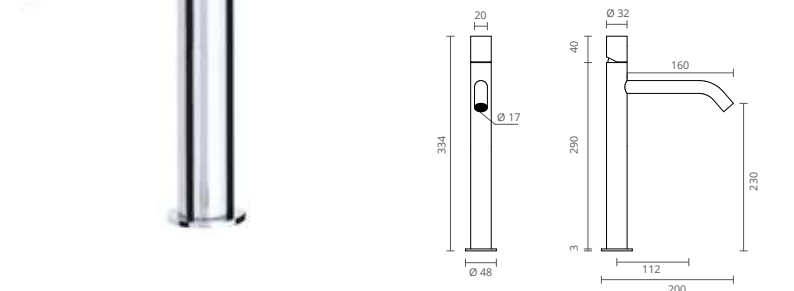

MONOCOMANDO LAVATÓRIO ALTO BICA 144

COR	REF.	REF.
	<i>C/ VÁLVULA CLICK</i>	<i>S/ VÁLVULA CLICK</i>
CROMADO	CT2510020	CT2510320
SATINOX	CT2510021	CT2510321
OURO	CT2510022	CT2510322
PRETO MATE	CT2510025	CT2510325
GRAFITE MATE	CT2510027	CT2510327
BRONZE	CT2510028	CT2510328