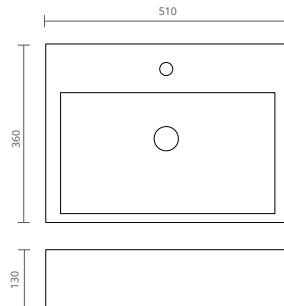

MISTIC LAVATÓRIO CERÂMICO

REF.	MEDIDAS (cm)
BL6006095	40 X 40

FROST LAVATÓRIO CERÂMICO

REF.	MEDIDAS (cm)
BL6006090	49 X 39,5

MELT LAVATÓRIO CERÂMICO

REF.	MEDIDAS (cm)
BL6006350	40,5 X 40,5

FRESH LAVATÓRIO CERÂMICO