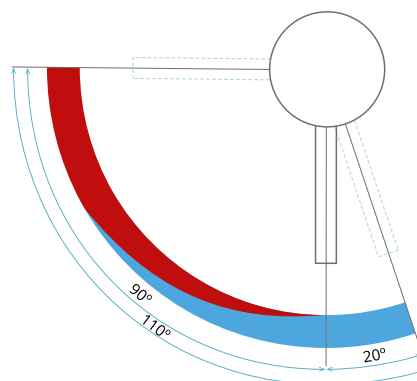

Abertura inicial em água fria.
Regulação eficiente do caudal de água.
Regulação da temperatura máxima.
Poupança de até 20% de água.

CASTELOS 1/4 VOLTA

Algumas das torneiras CTESI estão equipadas com castelos que lhes permitem a abertura do caudal máximo de água da torneira, bastando rodar o manipulador apenas ¼ de volta.

Esta tecnologia permite-lhe um controlo mais fácil do caudal de água, uma vez que é necessário menos movimento para que a sua torneira comece a trabalhar.

Defina o fluxo de água que pretende e, com um movimento suave, agilize o manuseamento da torneira enquanto diminui o desperdício de água e energia.