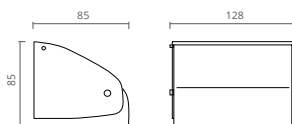

POLIDO

PORTA ROLOS SIMPLES

MATERIAL	REF.
INOX POLIDO	CT1205620