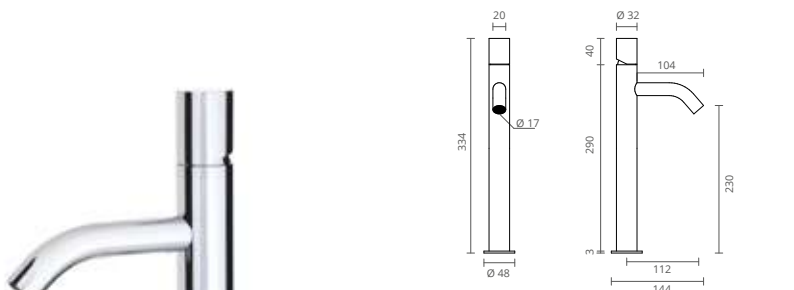

MONOCOMANDO LAVATÓRIO

COR	REF.	REF.
	<i>C/ VÁLVULA CLICK</i>	<i>S/ VÁLVULA CLICK</i>
CROMADO	CT2510000	CT2510300
SATINOX	CT2510001	CT2510301
OURO	CT2510002	CT2510302
PRETO MATE	CT2510005	CT2510305
GRAFITE MATE	CT2510007	CT2510307
BRONZE	CT2510008	CT2510308