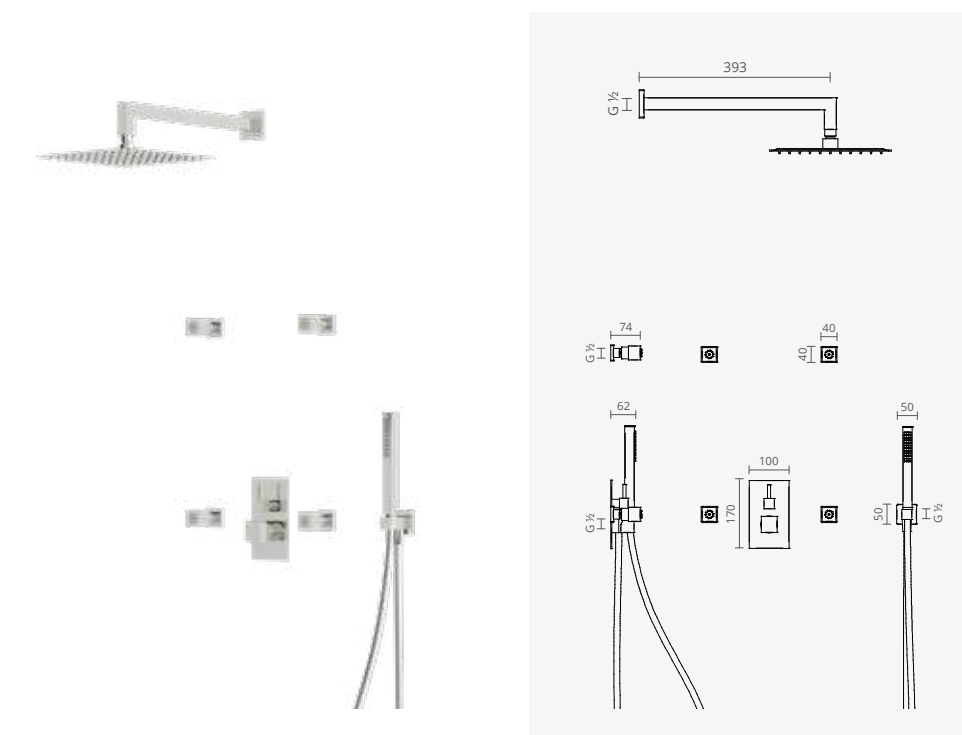

Sistema de duche 3 vias *com desviador*

SISTEMA DE DUCHE 200 3 VIAS || COM DESVIADOR

COR	REF.
	CROMADO CT2227860
	SATINOX CT2227861
	OURO CT2227862
	PRETO MATE CT2227865
	GRAFITE MATE CT2227867
	BRONZE CT2227868

SISTEMA DE DUCHE 250 3 VIAS || COM DESVIADOR

COR	REF.
	CROMADO CT2227960
	SATINOX CT2227961
	OURO CT2227962
	PRETO MATE CT2227965
	GRAFITE MATE CT2227967
	BRONZE CT2227968