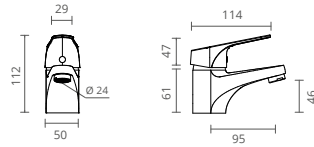

MONOCOMANDO LAVATÓRIO

COR	REF.	REF.
	C/ VÁLVULA CLICK	S/ VÁLVULA CLICK
CROMADO	CT2007101	CT2007100