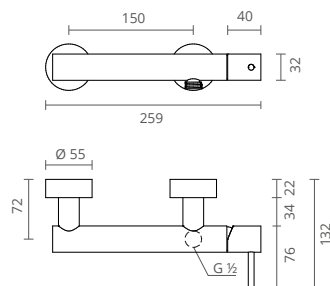

MONOCOMANDO DUCHE

COR	REF.
	CROMADO CT2507200
	SATINOX CT2507201
	OURO CT2507202
	PRETO MATE CT2507205
	GRAFITE MATE CT2507207
	BRONZE CT2507208