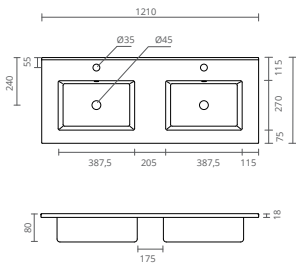

MODERN DUO LAVATÓRIO CERÂMICO COM 2 PIAS

REF.	MEDIDAS (cm)
BL6002135	120 X 46,5