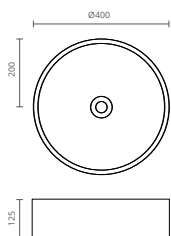

NEVADA LAVATÓRIO CERÂMICO

REF.	MEDIDAS (cm)	COR
BL6006330	Ø40	BRANCO
BL6006331	Ø40	PRETO
BL6006333	Ø40	BRONZE
BL6006332	Ø40	OURO