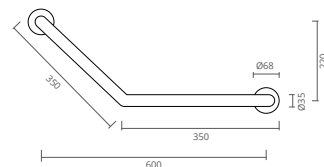

REF.	MEDIDAS (cm)
CT1205051	60
CT1205061	80

Ø35 mm - Produto testado e aprovado por laboratório certificado em conformidade com o DL 163/2006

AISI 304 Ø35 mm

BARRA DE APOIO 90°

REF.	MEDIDAS (cm)
CT1205015	35 x 35