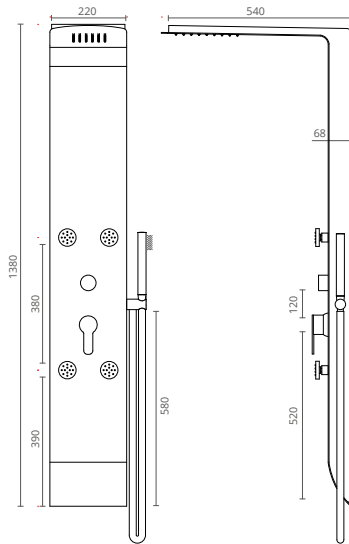

- Corpo em Aço Inox AISI 304 escovado anti dedadas
- Chuveiro superior em Aço Inox
- Chuveiro de mão em Aço Inox
- 4 jatos de massagem orientáveis em Aço Inox
- Monocomando
- Acessórios em latão cromado

SURYA COLUNA DE HIDROMASSAGEM

REF.	MEDIDAS (mm)
DB0002420	220 x 1380

aço inox
 AISI
 304