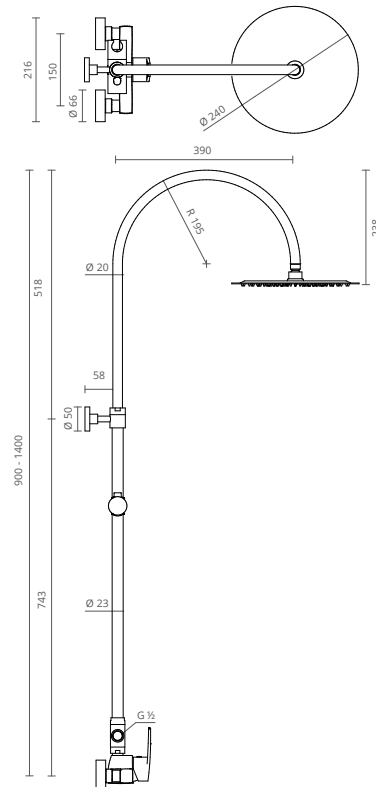

A imagem representa modelo com monocomando com:

- Chuveiro fixo em abs
- Chuveiro de mão em abs
- Bicha cromada

COLUNA DE DUCHE FOCUS ROUND

COR	REF.	REF.
	MONOCOMANDO C/ CHUVEIRO FIXO EM ABS	MONOCOMANDO C/ CHUVEIRO FIXO EM INOX
CROMADO	CT2404200	CT2404202