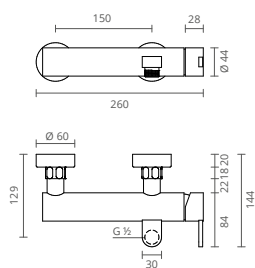

MONOCOMANDO DUCHE

COR	REF.
	CT2511200
	CT2511201
	CT2511202
	CT2511205
	CT2511207
	CT2511208