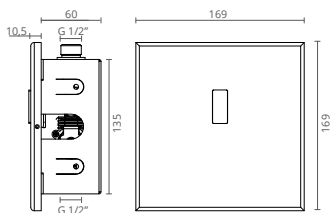

- Fonte de energia: 220V
- Pressão mínima de trabalho: 0,5 Bar
- Pressão máxima de trabalho: 6 Bar
- Temperatura máxima de trabalho: 70°
- Distância mínima do sensor: 60cm
- Distância máxima do sensor: 75 cm
- Sinalização de descarga da bateria: sim
- Sistema anti-vandalismo: sim
- Descarga automática após 24h inativo

URINOL TORNEIRA ELETRÓNICA ENCASTRAR

COR	REF.	AC
● CROMADO	CT2300120	AC