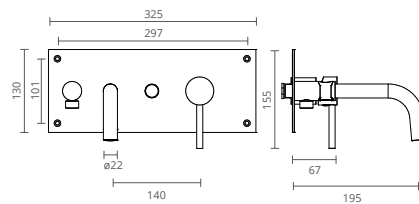

MONOCOMANDO BANHEIRA - ENCASTRAR

COR	REF.
	C/ INVERSOR
CROMADO	CT2509180
SATINOX	CT2509181
OURO	CT2509182
PRETO MATE	CT2509185
GRAFITE MATE	CT2509187
BRONZE	CT2509188