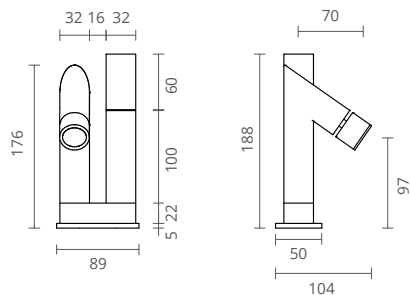

MONOCOMANDO BIDÉ || C/VÁLVULA CLICK

COR	REF.
	CROMADO CT2500100
	SATINOX CT2500101
	OURO CT2500102
	PRETO MATE CT2500105
	GRAFITE MATE CT2500107
	BRONZE CT2500108