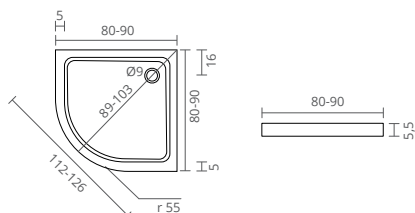

altura
55
mm

TIME BASE DE DUCHE ACRÍLICA CIRCULAR · RAIÃO 550 mm

REF.	MEDIDAS
DB1501000	80 x 80 cm
DB1501005	90 x 90 cm