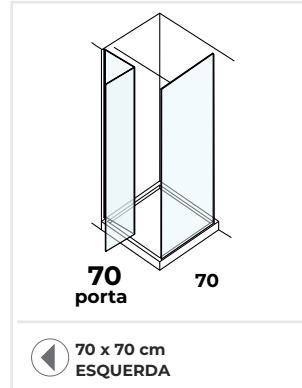

CABINE C/ SERIGRAFIA ESQUERDA