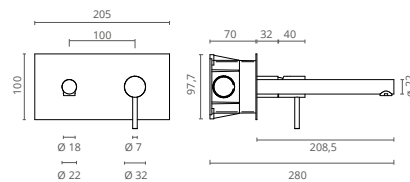

MONOCOMANDO LAVATÓRIO - ENCASTRAR

COR	REF.	REF.
	C/ VÁLVULA CLICK	S/ VÁLVULA CLICK
CROMADO	CT2601400	CT2601450
SATINOX	CT2601401	CT2601451
OURO	CT2601402	CT2601452
PRETO MATE	CT2601405	CT2601455
GRAFITE MATE	CT2601407	CT2601456
BRONZE	CT2601408	CT2601458

BOX LAVATÓRIO - ENCASTRAR

COR	REF.
CROMADO	CT2600200
SATINOX	CT2600201
OURO	CT2600202
PRETO MATE	CT2600205
GRAFITE MATE	CT2600207
BRONZE	CT2600208