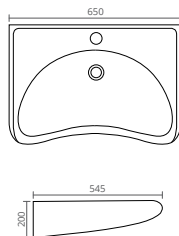

LAVATÓRIO HANDICAP

COR	REF.	MEDIDAS (cm)
BRANCO	BL7502300	65 x 55