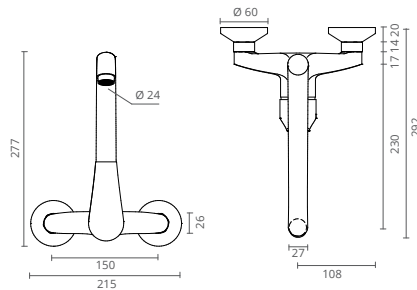

TARGET MONOCOMANDO BANCA PAREDE

COR	REF.
	BICA SUPERIOR
CROMADO	CT2007355