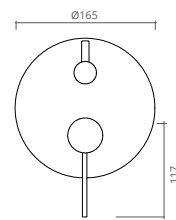

CITY ESPELHO E MANÍPULO - C/ DESVIADOR

COR	REF.
	CROMADO CT2622100
	SATINOX CT2622101
	OURO CT2622102
	PRETO MATE CT2622105
	GRAFITE MATE CT2622107
	BRONZE CT2622108