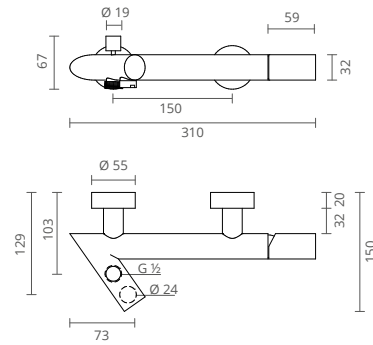

MONOCOMANDO BANHEIRA

COR	REF.
	CROMADO CT2500120
	SATINOX CT2500121
	OURO CT2500122
	PRETO MATE CT2500125
	GRAFITE MATE CT2500127
	BRONZE CT2500128