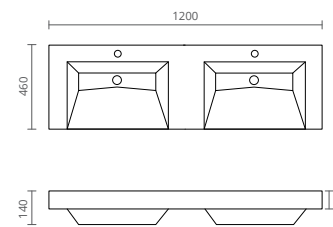

ICE DUO LAVATÓRIO MINERAL COM 2 PIAS

REF.	MEDIDAS (cm)
BL6002930	120 X 46