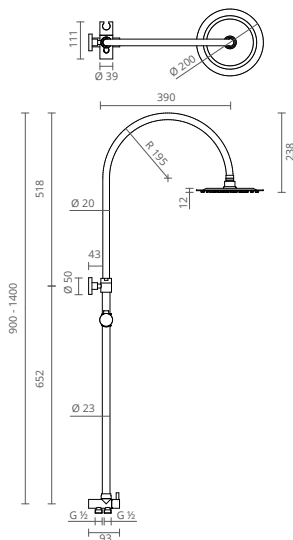

- Coluna em latão
- Fixação em latão
- Suporte de chuveiro em ABS
- Chuveiro fixo em aço inox
- Chuveiro de mão em ABS
- Bicha de chuveiro 1,50 m
- Bicha de ligação 0,50 m
- Desviador cerâmico integrado no suporte à parede

UNIFIX CLIP COLUNA DE DUCHE COM DESVIADOR INTEGRADO

COR	REF.	
CROMADO	CT2400360	KIT CHUVEIRO FIXO EM ABS
	CT2400362	KIT CHUVEIRO FIXO EM INOX