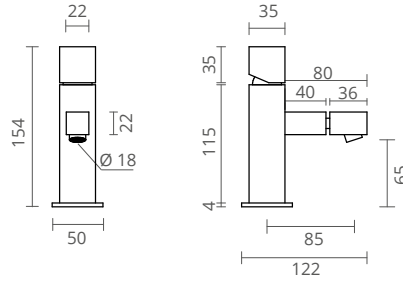

MONOCOMANDO BIDÊ

COR	REF.	REF.
	C/VÁLVULA CLICK	S/VÁLVULA CLICK
CROMADO	CT2505100	CT2505400
SATINOX	CT2505101	CT2505401
OURO	CT2505102	CT2505402
PRETO MATE	CT2505105	CT2505405
GRAFITE MATE	CT2505107	CT2505407
BRONZE	CT2505108	CT2505408