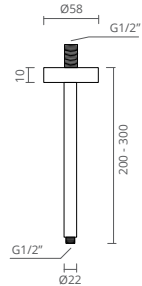

HASTES DE CHUVEIRO

CUBE HASTE DE CHUVEIRO À PAREDE 40 CM - LATÃO

COR	REF.
	CROMADO CT2250215
	SATINOX CT2250231
	OURO CT2250232
	PRETO MATE CT2250235
	GRAFITE MATE CT2250237
	BRONZE CT2250238

CILIN HASTE DE CHUVEIRO À PAREDE 40 CM - LATÃO

COR	REF.
	CROMADO CT2250255
	SATINOX CT2250261
	OURO CT2250262
	PRETO MATE CT2250265
	GRAFITE MATE CT2250267
	BRONZE CT2250268

CUBE HASTE DE CHUVEIRO TETO 20 CM - LATÃO

COR	REF.
	CROMADO CT2250270
	SATINOX CT2250301
	OURO CT2250302
	PRETO MATE CT2250305
	GRAFITE MATE CT2250307
	BRONZE CT2250308

CILIN HASTE DE CHUVEIRO TETO 20 CM - LATÃO

COR	REF.
	CROMADO CT2250280
	SATINOX CT2250321
	OURO CT2250322
	PRETO MATE CT2250325
	GRAFITE MATE CT2250327
	BRONZE CT2250328

JATOS LATERAIS

CUBE JATO LATERAL - 3,5 X 3,5 CM

COR	REF.
	CROMADO CT2250600
	SATINOX CT2250601
	OURO CT2250602
	PRETO MATE CT2250605
	GRAFITE MATE CT2250607
	BRONZE CT2250608

CILIN JATO LATERAL - Ø 3,5 CM

COR	REF.
	CROMADO CT2250620
	SATINOX CT2250621
	OURO CT2250622
	PRETO MATE CT2250625
	GRAFITE MATE CT2250627
	BRONZE CT2250628