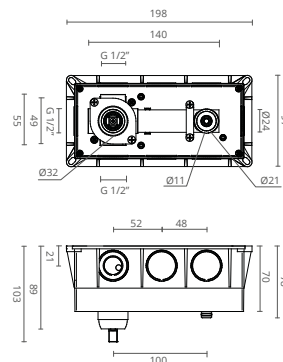

MONOCOMANDO LAVATÓRIO - ENCASTRAR

COR	REF.	REF.
	C/VÁLVULA CLICK	S/VÁLVULA CLICK
● CROMADO	CT2601100	CT2601150

BOX LAVATÓRIO - ENCASTRAR

COR	REF.
● CROMADO	CT2600000