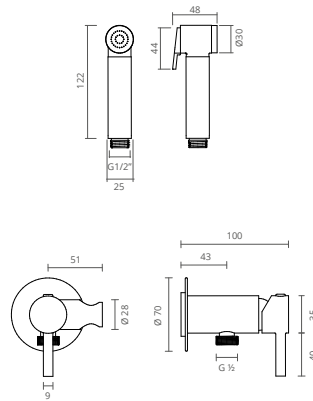

TREVI KIT DUCHETA HIGIÊNICA LATÃO C/ MONOCOMANDO

COR	REF.	
	CROMADO	CT2222220
	SATINOX	CT2222301
	OURO	CT2222302
	PRETO MATE	CT2222305
	GRAFITE MATE	CT2222307
	BRONZE	CT2222308