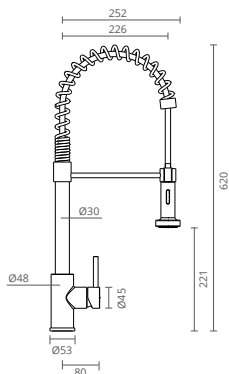

AISI
304

TWIST MONOCOMANDO BALCÃO

COR	REF.
	GIRATÓRIA COM CHUVEIRO
● AÇO INOX	CT2012000