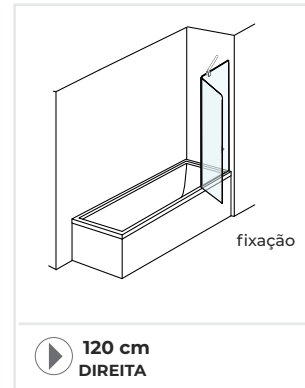

Exemplo com a mesma medida 160 cm:

CABINE C/ SERIGRAFIA ESQUERDA

CABINE C/ SERIGRAFIA DIREITA

CABINE C/ SERIGRAFIA ESQUERDA

CABINE C/ SERIGRAFIA DIREITA

painés | frontais de banheira

Nestes casos, o que estabelece a posição da serigrafia à Direita ou à Esquerda é a **fixação da porta/painel**.