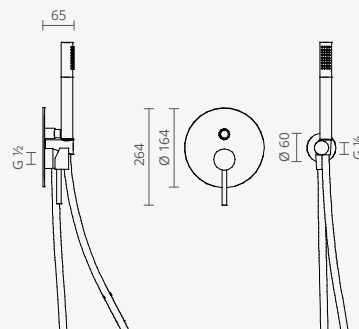

Sistema de duche 1 via

SISTEMA DE DUCHE 200 1 VIA

COR	REF.	
	CROMADO	CT2227200
	SATINOX	CT2227201
	OURO	CT2227202
	PRETO MATE	CT2227205
	GRAFITE MATE	CT2227207
	BRONZE	CT2227208

SISTEMA DE DUCHE 250 1 VIA

COR	REF.	
	CROMADO	CT2227300
	SATINOX	CT2227301
	OURO	CT2227302
	PRETO MATE	CT2227305
	GRAFITE MATE	CT2227307
	BRONZE	CT2227308

Sistema de duche 2 vias com inversor

SISTEMA DE DUCHE 200 2 VIAS || COM INVERSOR

COR	REF.	
	CROMADO	CT2227220
	SATINOX	CT2227221
	OURO	CT2227222
	PRETO MATE	CT2227225
	GRAFITE MATE	CT2227227
	BRONZE	CT2227228

SISTEMA DE DUCHE 250 2 VIAS || COM INVERSOR

COR	REF.	
	CROMADO	CT2227320
	SATINOX	CT2227321
	OURO	CT2227322
	PRETO MATE	CT2227325
	GRAFITE MATE	CT2227327
	BRONZE	CT2227328