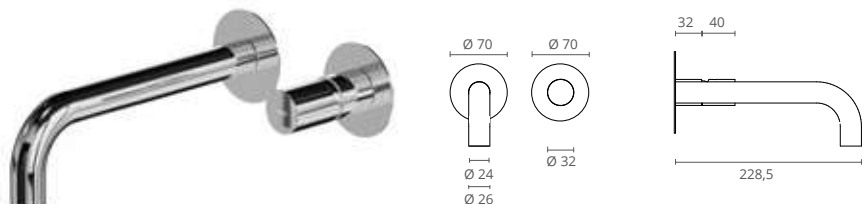

MONOCOMANDO LAVATÓRIO - ENCASTRAR DUO

COR	REF.	REF.
	<i>C/ VÁLVULA CLICK</i>	<i>S/ VÁLVULA CLICK</i>
CROMADO	CT2603700	CT2603750
SATINOX	CT2603701	CT2603751
OURO	CT2603702	CT2603752
PRETO MATE	CT2603705	CT2603755
GRAFITE MATE	CT2603707	CT2603757
BRONZE	CT2603708	CT2603758