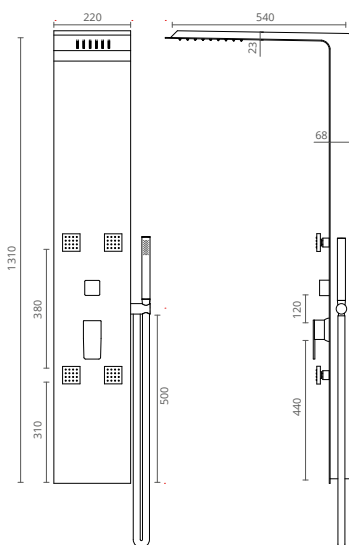

- Corpo em Aço Inox AISI 304 escovado anti dedadas
- Chuveiro superior em Aço Inox
- Chuveiro de mão em Aço Inox
- 4 jatos de massagem orientáveis em Aço Inox
- Monocomando
- Desviador com manípulo em Aço Inox

BHAGA COLUNA DE HIDROMASSAGEM

REF.	MEDIDAS (mm)
DB0002425	220 x 1310

aço inox
 AISI
 304