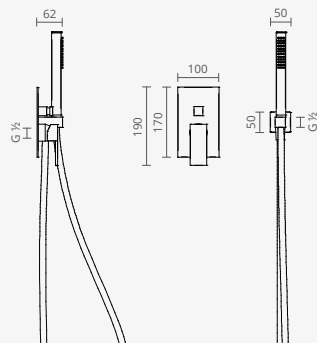

Sistema de duche 1 via

SISTEMA DE DUCHE 200 1 VIA

COR	REF.	
	CROMADO	CT2227600
	SATINOX	CT2227601
	OURO	CT2227602
	PRETO MATE	CT2227605
	GRAFITE MATE	CT2227607
	BRONZE	CT2227608

SISTEMA DE DUCHE 250 1 VIA

COR	REF.	
	CROMADO	CT2227700
	SATINOX	CT2227701
	OURO	CT2227702
	PRETO MATE	CT2227705
	GRAFITE MATE	CT2227707
	BRONZE	CT2227708

Sistema de duche 2 vias com inversor

SISTEMA DE DUCHE 200 2 VIAS // COM INVERSOR

COR	REF.	
	CROMADO	CT2227620
	SATINOX	CT2227621
	OURO	CT2227622
	PRETO MATE	CT2227625
	GRAFITE MATE	CT2227627
	BRONZE	CT2227628

SISTEMA DE DUCHE 250 2 VIAS // COM INVERSOR

COR	REF.	
	CROMADO	CT2227720
	SATINOX	CT2227721
	OURO	CT2227722
	PRETO MATE	CT2227725
	GRAFITE MATE	CT2227727
	BRONZE	CT2227728