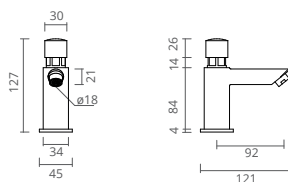

LINE TORNEIRA LAVATÓRIO

COR	REF.
● CROMADO	CT5050008

LINE TORNEIRA LAVATÓRIO

COR	REF.
● CROMADO	CT5050000

LINE MISTURADORA LAVATÓRIO

COR	REF.
● CROMADO	CT5050005

TORNEIRAS TEMPORIZADAS

PLUS TORNEIRA LAVATÓRIO