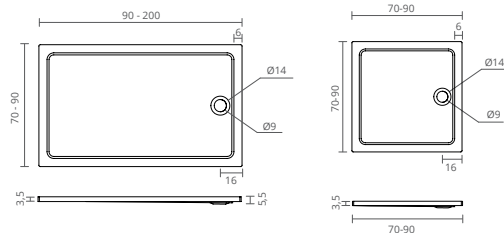

altura
55
mm

INFINITY BASE DE DUCHE

REF.	MEDIDAS	REF.	MEDIDAS
DB1500000	70 x 70	DB1500200	80 x 80
DB1500010	70 x 90	DB1500210	80 x 90
DB1500015	70 x 100	DB1500215	80 x 100
DB1500020	70 x 110	DB1500220	80 x 110
DB1500025	70 x 120	DB1500225	80 x 120
DB1500030	70 x 130	DB1500230	80 x 130
DB1500035	70 x 140	DB1500235	80 x 140
DB1500040	70 x 150	DB1500240	80 x 150
DB1500045	70 x 160	DB1500245	80 x 160
DB1500050	70 x 170	DB1500250	80 x 170
DB1500055	70 x 180	DB1500255	80 x 180
DB1500060	70 x 190	DB1500260	80 x 190
DB1500065	70 x 200	DB1500265	80 x 200
DB1500100	75 x 75	DB1500300	90 x 90
DB1500110	75 x 90	DB1500310	90 x 100
DB1500115	75 x 100	DB1500315	90 x 110
DB1500120	75 x 110	DB1500320	90 x 120
DB1500125	75 x 120	DB1500325	90 x 130
DB1500130	75 x 130	DB1500330	90 x 140
DB1500135	75 x 140	DB1500335	90 x 150
DB1500140	75 x 150	DB1500340	90 x 160
DB1500145	75 x 160	DB1500345	90 x 170
DB1500150	75 x 170	DB1500350	90 x 180
DB1500155	75 x 180	DB1500355	90 x 190
DB1500160	75 x 190	DB1500360	90 x 200
DB1500165	75 x 200		
TODAS AS MEDIDAS EM cm		TODAS AS MEDIDAS EM cm	

altura
35
mm

SOFT BASE DE DUCHE

REF.	MEDIDAS	REF.	MEDIDAS
DB1502000	70 x 70	DB1502200	80 x 80
DB1502010	70 x 90	DB1502210	80 x 90
DB1502015	70 x 100	DB1502215	80 x 100
DB1502020	70 x 110	DB1502220	80 x 110
DB1502025	70 x 120	DB1502225	80 x 120
DB1502030	70 x 130	DB1502230	80 x 130
DB1502035	70 x 140	DB1502235	80 x 140
DB1502040	70 x 150	DB1502240	80 x 150
DB1502045	70 x 160	DB1502245	80 x 160
DB1502050	70 x 170	DB1502250	80 x 170
DB1502055	70 x 180	DB1502255	80 x 180
DB1502060	70 x 190	DB1502260	80 x 190
DB1502065	70 x 200	DB1502265	80 x 200
DB1502100	75 x 75	DB1502300	90 x 90
DB1502110	75 x 90	DB1502310	90 x 100
DB1502115	75 x 100	DB1502315	90 x 110
DB1502120	75 x 110	DB1502320	90 x 120
DB1502125	75 x 120	DB1502325	90 x 130
DB1502130	75 x 130	DB1502330	90 x 140
DB1502135	75 x 140	DB1502335	90 x 150
DB1502140	75 x 150	DB1502340	90 x 160
DB1502145	75 x 160	DB1502345	90 x 170
DB1502150	75 x 170	DB1502350	90 x 180
DB1502155	75 x 180	DB1502355	90 x 190
DB1502160	75 x 190	DB1502360	90 x 200
DB1502165	75 x 200		
TODAS AS MEDIDAS EM cm		TODAS AS MEDIDAS EM cm