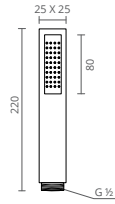

CUBE CHUVEIRO DE MÃO - LATÃO

COR	REF.
CROMADO	CT2220210
SATINOX	CT2220231
OURO	CT2220232
PRETO MATE	CT2220235
GRAFITE MATE	CT2220237
BRONZE	CT2220238