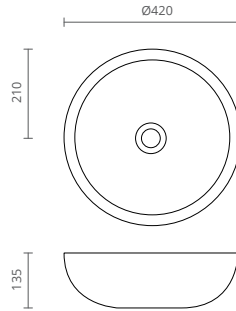

TUNDRA LAVATÓRIO CERÂMICO

REF.	MEDIDAS (cm)	COR
BL6006355	53 X 37,5	BRANCO
BL6006356	53 X 37,5	PRETO
BL6006358	53 X 37,5	BRONZE
BL6006357	53 X 37,5	OURO

COTTON LAVATÓRIO CERÂMICO

REF.	MEDIDAS (cm)
BL6006080	Ø40,5