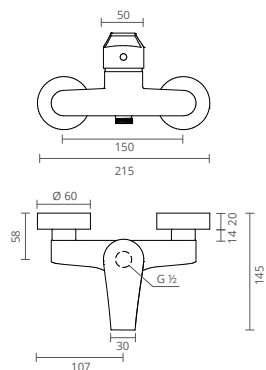

MONOCOMANDO DUCHE

COR	REF.
	KIT ABS + BICHA CROMADA
CROMADO	CT2007330