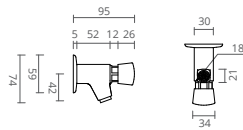

URINOL TORNEIRA ELETRÓNICA ENCASTRAR

COR	REF.
● CROMADO	CT5050010 TORNEIRA 1/2"