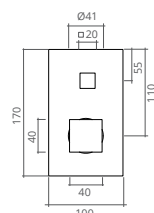

CUBE ESPELHO E MANÍPULO - C/INVERSOR

COR	REF.
	CROMADO CT2611400
	SATINOX CT2611401
	OURO CT2611402
	PRETO MATE CT2611405
	GRAFITE MATE CT2611407
	BRONZE CT2611408

*NO MOMENTO DA ENCOMENDA DEVERÁ INDICAR A REFERÊNCIA DA BOX MONOCOMANDO DE ENCASTRAR COM INVERSOR + A REFERÊNCIA DO MODELO DE TORNEIRA ESCOLHIDO