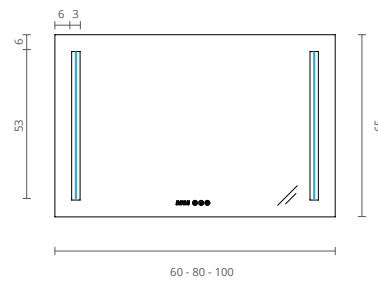

TIMER V ESPELHO COM SENSOR, DESEMBACIADOR E RELÓGIO

REF.	MEDIDAS (cm)
BL5007010	60 X 65
BL5007020	80 X 65
BL5007030	100 X 65