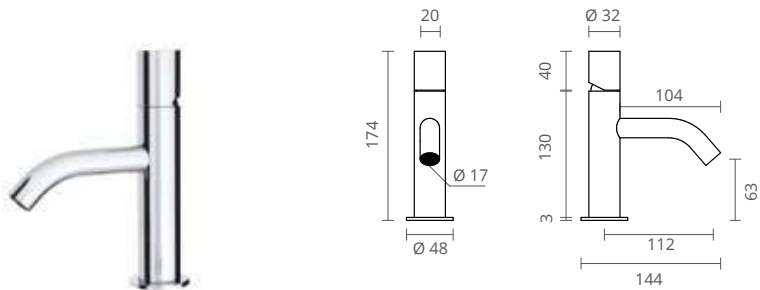

Uma torneira eficiente e adaptada para o uso diário da casa de banho moderna.

ACABAMENTOS DISPONÍVEIS

CROMADO

SATINOX

OURO

PRETO
MATE

GRAFITE
MATE

BRONZE