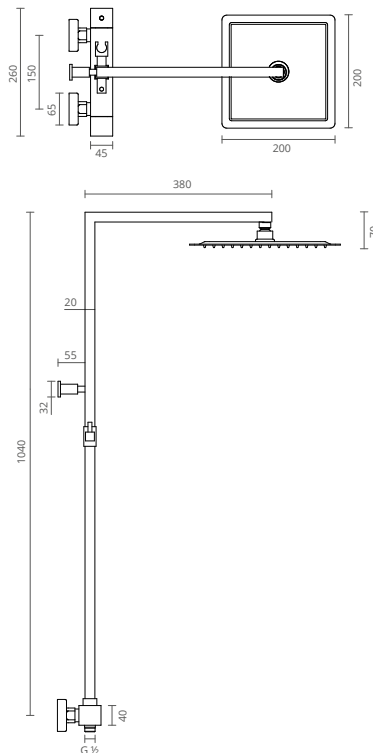

A imagem representa modelo com termostática com:

- Chuveiro fixo em inox
- Chuveiro de mão em abs
- Bicha giraflex

COLUNA DE DUCHE TERMOSTÁTICA PLANE SQUARE COM DESVIADOR INTEGRADO

COR	REF.	REF.
	MONOCOMANDO C/ CHUVEIRO FIXO EM ABS	MONOCOMANDO C/ CHUVEIRO FIXO EM INOX
● CROMADO	CT2402150	CT2402152