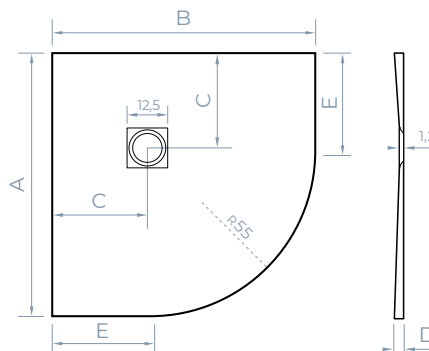

CORNER BASE DE DUCHE

	80 x 80	90 x 90	100 x 100
BRANCO RAL® 9003	DB1580000	DB1580010	DB1580020
BEGE RAL® 9001	DB1580100	DB1580110	DB1580120
ANTRACITE RAL® 7016	DB1580150	DB1580160	DB1580170
PRETO RAL® 9005	DB1580050	DB1580060	DB1580070
CINZA RAL® 7030	DB1580250	DB1580260	DB1580270