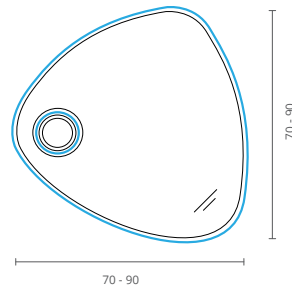

DELTA ESPELHO COM FITA DE LEDS E ESPELHO DE AUMENTO 3X

REF.	MEDIDAS (cm)
BL5006200	70 x 70
BL5006210	90 x 90