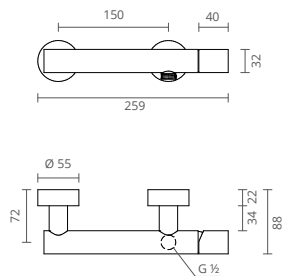

MONOCOMANDO DUCHE

COR	REF.
	CT2508200
	CT2508201
	CT2508202
	CT2508205
	CT2508207
	CT2508208