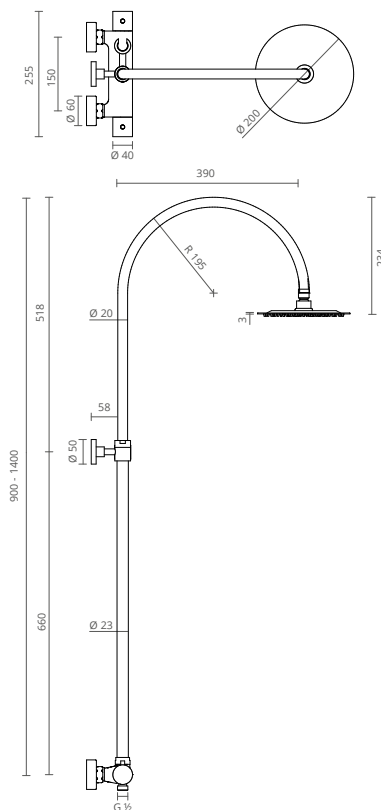

A imagem representa modelo com monocomando com:

- Chuveiro fixo em inox
- Chuveiro de mão em latão
- Bicha giraflex

ALTURA AJUSTÁVEL

COLUNA DE DUCHE

COR	REF.
	CROMADO CT2520400
	SATINOX CT2520401
	OURO CT2520402
	PRETO MATE CT2520405
	GRAFITE MATE CT2520407
	BRONZE CT2520408