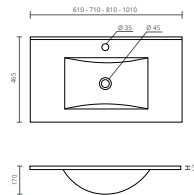

RECTO LAVATÓRIO CERÂMICO

REF.	MEDIDAS (cm)
BL6000310	61 X 46,5
BL6000315	71 X 46,5
BL6000320	81 X 46,5
BL6000340	101 X 46,5