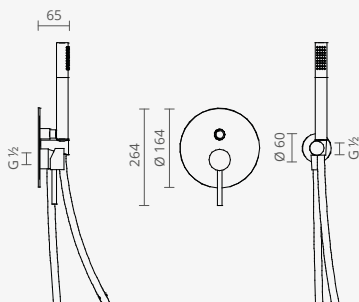

Sistema de duche 1 via

SISTEMA DE DUCHE 200 1 VIA

COR	REF.
	CROMADO CT2227200
	SATINOX CT2227201
	OURO CT2227202
	PRETO MATE CT2227205
	GRAFITE MATE CT2227207
	BRONZE CT2227208

SISTEMA DE DUCHE 250 1 VIA

COR	REF.
	CROMADO CT2227300
	SATINOX CT2227301
	OURO CT2227302
	PRETO MATE CT2227305
	GRAFITE MATE CT2227307
	BRONZE CT2227308

Sistema de duche 2 vias com inversor

SISTEMA DE DUCHE 200 2 VIAS // COM INVERSOR

COR	REF.
	CROMADO CT2227220
	SATINOX CT2227221
	OURO CT2227222
	PRETO MATE CT2227225
	GRAFITE MATE CT2227227
	BRONZE CT2227228

SISTEMA DE DUCHE 250 2 VIAS // COM INVERSOR

COR	REF.
	CROMADO CT2227320
	SATINOX CT2227321
	OURO CT2227322
	PRETO MATE CT2227325
	GRAFITE MATE CT2227327
	BRONZE CT2227328