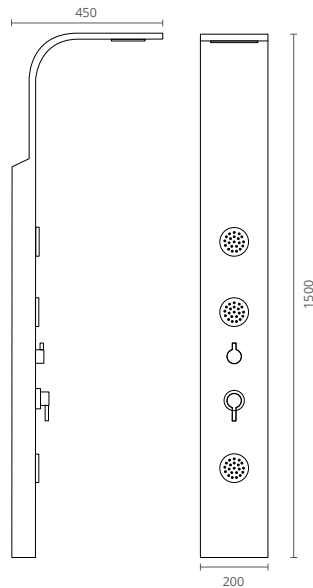

- Corpo em alumínio lacado branco
- Chuveiro superior em ABS cromado
- Acessórios em ABS cromado
- 3 jatos de massagem orientáveis
- Monocomando

SNOW COLUNA DE HIDROMASSAGEM

REF.	MEDIDAS (mm)
DB0002320	200 x 1500