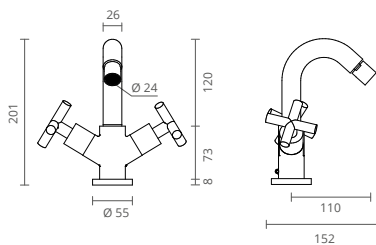

Os castelos cerâmicos com 1/4 de volta que equipam os modelos Star concedem-lhe o maior conforto e durabilidade no uso diário desta torneira.

MONOBLOCO LAVATÓRIO

COR	REF.	REF.
	C/ VÁLVULA CLICK	S/ VÁLVULA CLICK
● CROMADO	CT2004001	CT2004000