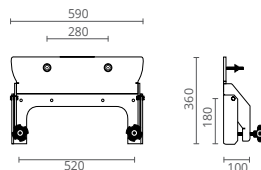

SUPORTE DE LAVATÓRIO FIXO REGULÁVEL

COR	REF.
BRANCO	BL7502200