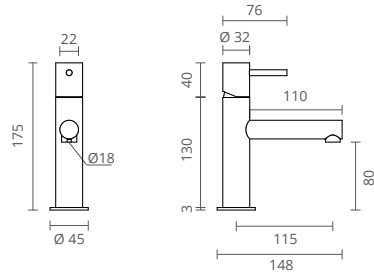

MONOCOMANDO LAVATÓRIO

COR	REF.	REF.
	C/ VÁLVULA CLICK	S/ VÁLVULA CLICK
CROMADO	CT2507000	CT2507300
SATINOX	CT2507001	CT2507301
OURO	CT2507002	CT2507302
PRETO MATE	CT2507005	CT2507305
GRAFITE MATE	CT2507007	CT2507307
BRONZE	CT2507008	CT2507308