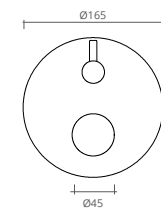

CILIN ESPELHO E MANÍPULO - C/ DESVIADOR

COR	REF.
	CROMADO CT2622200
	SATINOX CT2622201
	OURO CT2622202
	PRETO MATE CT2622205
	GRAFITE MATE CT2622207
	BRONZE CT2622208