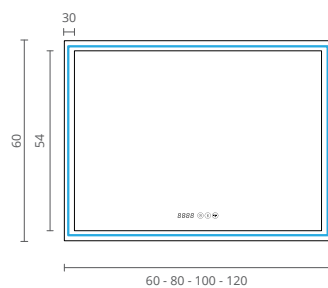

LINK ESPELHO C/ BLUETOOTH + AUDIO SYSTEM, BOTÃO ON-OFF, DESEMBACIADOR E RELÓGIO

REF.	MEDIDAS (cm)
BL5007510	60 X 60
BL5007520	80 X 60
BL5007530	100 X 60
BL5007540	120 X 60