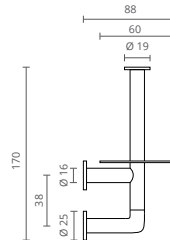

PORTA ROLO

COR	REF.	MEDIDAS (mm)
● CROMADO	CT1301300	86 X 156 X Ø16
● SATINOX	CT1301301	
● OURO	CT1301302	
● PRETO MATE	CT1301305	
● GRAFITE MATE	CT1301307	
● BRONZE	CT1301308	

CABIDE

COR	REF.	MEDIDAS (mm)
● CROMADO	CT1301400	ALTURA 65mm
● SATINOX	CT1301401	
● OURO	CT1301402	
● PRETO MATE	CT1301405	
● GRAFITE MATE	CT1301407	
● BRONZE	CT1301408