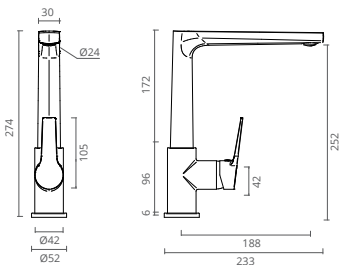

SPIRIT MONOCOMANDO Balcão

COR	REF.
	BICA ALTA FUNDIDA
CROMADO	CT2009250