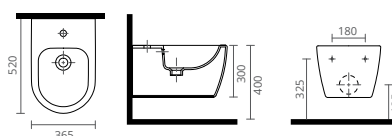

BIDÉ SUSPENSPO

COR	REF.
☐ BRANCO	BL7501325