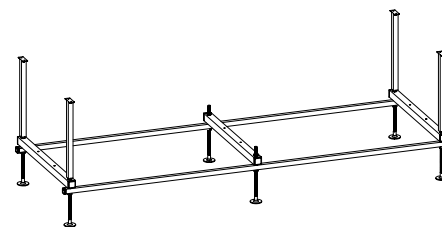

Banheiras Acrílicas

LINE BANHEIRA

REF.	MEDIDAS
DB1000220	150 x 70
DB1000230	160 x 70
DB1000240	170 x 70
DB1000250	170 x 75
DB1000255	170 x 80
DB1000260	180 x 80

TODAS AS MEDIDAS EM cm

FRONTAL PARA BANHEIRA

REF.	MEDIDAS
DB2004020	150
DB2004030	160
DB2004040	170
DB2004050	180

TODAS AS MEDIDAS EM cm

LATERAL PARA BANHEIRA

REF.	MEDIDAS
DB2006000	70
DB2006010	75
DB2006020	80

TODAS AS MEDIDAS EM cm

CHASSI BANHEIRA

REF.	MEDIDAS
DB2008020	150 x 70
DB2008030	160 x 70
DB2008050	170 x 70
DB2008060	170 x 75
DB2008070	170 x 80
DB2008080	180 x 80

TODAS AS MEDIDAS EM cm