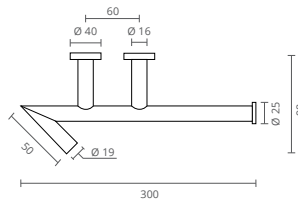

Escolha o modelo do seu toalheiro e torne o seu espaço de banho mais agradável.

toalheiros
e acessórios de banho

FIXAÇÃO DO MODELO NÃO É REVERSÍVEL

FIXAÇÃO DO MODELO NÃO É REVERSÍVEL

TOALHEIRO

COR	REF.	MEDIDAS (cm)	
● CROMADO	CT1300000	30	
● SATINOX	CT1300001		
● OURO	CT1300002		
● PRETO MATE	CT1300005		
● GRAFITE MATE	CT1300007		
● BRONZE	CT1300008		
● CROMADO	CT1300100		45
● SATINOX	CT1300101		
● OURO	CT1300102		
● PRETO MATE	CT1300105		
● GRAFITE MATE	CT1300107		
● BRONZE	CT1300108		
● CROMADO	CT1300200	60	
● SATINOX	CT1300201		
● OURO	CT1300202		
● PRETO MATE	CT1300205		
● GRAFITE MATE	CT1300207		
● BRONZE	CT1300208		