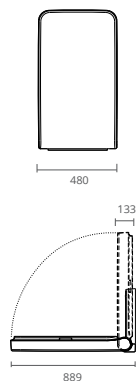

MATERIAL ULTRA RESISTENTE

MATERIAL ANTIBACTERIANO

EQUIPADO COM CINTO DE SEGURANÇA

PARA BEBÉS ATÉ 11KG OU 12 MESES

DE ACORDO COM NORMA EN 12221

FRALDÁRIO VERTICAL

COR	REF.	
BRANCO	CT1205905	POLIETILENO DE ALTA DENSIDADE