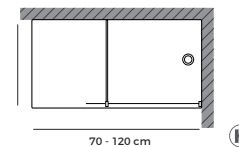

70 - 120 cm
1 PAINEL FIXO

CROMADO

MEDIDAS		
70	DB0557000	DB0557001
80	DB0557020	DB0557021
90	DB0557030	DB0557031
100	DB0557040	DB0557041
110	DB0557050	DB0557051
120	DB0557060	DB0557061
130	DB0557070	DB0557071
140	DB0557080	DB0557081
150	DB0557090	DB0557091

TODAS AS MEDIDAS EM cm
NO CASO DE NECESSITAR DO PAINEL COM HASTE A 45° DEVE REFERIR NO ACTO DA ENCOMENDA

PAINEL DE DUCHE FIXO

CROMADO

MEDIDAS		
70	DB0556000	DB0556001
80	DB0556020	DB0556021
90	DB0556030	DB0556031
100	DB0556040	DB0556041
110	DB0556050	DB0556051
120	DB0556060	DB0556061

TODAS AS MEDIDAS EM cm
NO CASO DE NECESSITAR DO PAINEL COM HASTE A 45° DEVE REFERIR NO ACTO DA ENCOMENDA