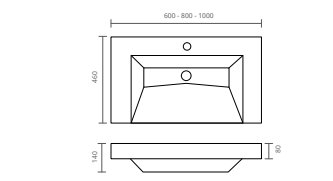

ICE LAVATÓRIO MINERAL

REF.	MEDIDAS (cm)
BL6002900	60 X 46
BL6002910	80 X 46
BL6002920	100 X 46