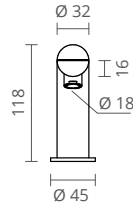

MONOCOMANDO LAVATÓRIO || C/VÁLVULA CLICK

COR	REF.
	CROMADO CT2502000
	SATINOX CT2502001
	OURO CT2502002
	PRETO MATE CT2502005
	GRAFITE MATE CT25012007
	BRONZE CT2502008