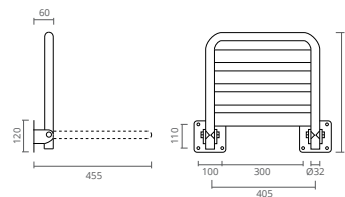

AISI 304

120 kg

BANCO DE DUCHE REBATÍVEL

REF.	MATERIAL
CT1205105	INOX