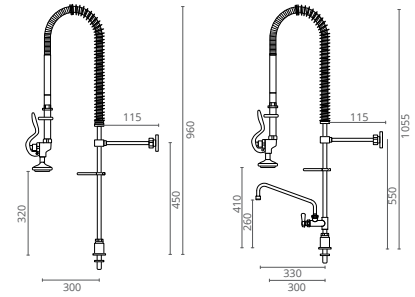

1. Montagem em bancada
   - Fixação à parede
   - Tubo em inox
   - Chuveiro em latão
2. Indicado para torneiras de pedal
   - Bica
   - Inversor

COLUNA INDUSTRIAL BANCADA

REF.	
CT2320000	SIMPLES
CT2320010	COM BICA