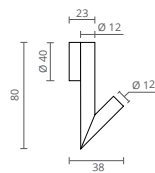

Escolha o modelo do seu toalheiro e torne o seu espaço de banho mais agradável.

toalheiros
e acessórios de banho

FIXAÇÃO DO MODELO NÃO É REVERSÍVEL

FIXAÇÃO DO MODELO NÃO É REVERSÍVEL

TOALHEIRO

COR	REF.	MEDIDAS (cm)	
● CROMADO	CT1300000	30	
● SATINOX	CT1300001		
● OURO	CT1300002		
● PRETO MATE	CT1300005		
● GRAFITE MATE	CT1300007		
● BRONZE	CT1300008		
● CROMADO	CT1300100		45
● SATINOX	CT1300101		
● OURO	CT1300102		
● PRETO MATE	CT1300105		
● GRAFITE MATE	CT1300107		
● BRONZE	CT1300108		
● CROMADO	CT1300200	60	
● SATINOX	CT1300201		
● OURO	CT1300202		
● PRETO MATE	CT1300205		
● GRAFITE MATE	CT1300207		
● BRONZE	CT1300208		