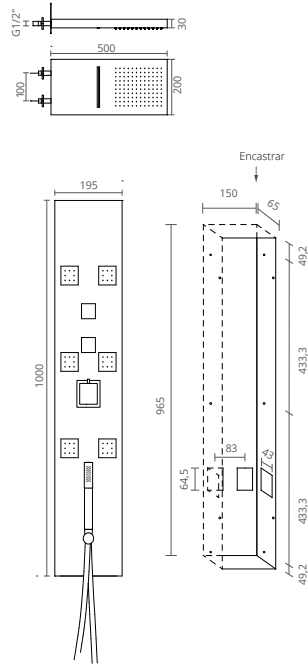

- Corpo em Aço Inox AISI 304 polido
- Para encastrar
- Chuveiro superior com cascata em Aço Inox
- Acessórios em latão cromado
- 6 jatos de massagem fixos em Aço Inox
- Tiras de LED em ambos os lados, alimentado por gerador de energia incorporado nos jatos de hidromassagem e do chuveiro
- Medidas de encastre:
  150mm (largura) x 965mm (altura) x 65mm (profundidade)
- Termostática

CIBELE COLUNA DE HIDROMASSAGEM

REF.	MEDIDAS (mm)
DB0002415	196 x 1000

aço inox
 AISI 304