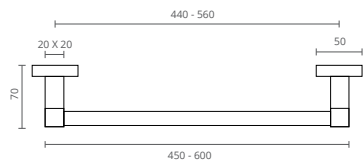

LIBERTY

TOALHEIROS

COR	REF.	MEDIDAS (cm)
● CROMADO	CT1201405	45
	CT1201410	60

TOALHEIRO ARGOLA

COR	REF.	MEDIDAS (mm)
● CROMADO	CT1201415	160 x 55 x 160

PORTA ROLOS

COR	REF.	MEDIDAS (mm)
● CROMADO	CT1201420	130 x 40 x 105

SABONETEIRA

COR	REF.	MEDIDAS (mm)
● CROMADO	CT1201430	Ø110

PORTA COPO

COR	REF.	MEDIDAS (mm)
● CROMADO	CT1201425	70 x 110 x 100

CABIDE

COR	REF.	MEDIDAS (mm)
● CROMADO	CT1201450	98 x 50