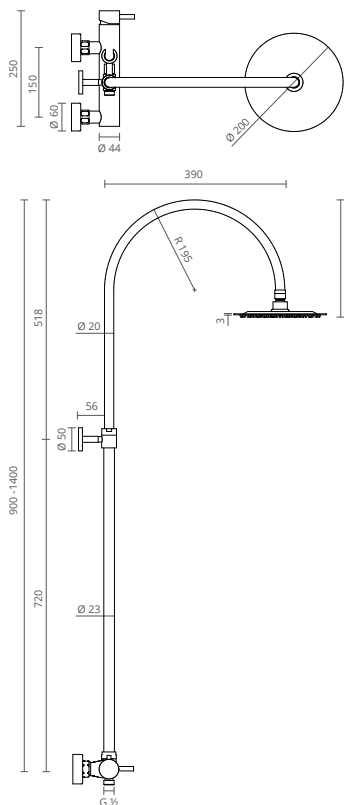

A imagem representa modelo com monocomando com:

- Chuveiro fixo em inox
- Chuveiro de mão em latão
- Bicha giraflex

COLUNA DE DUCHE

COR	REF.
	CROMADO CT2520400
	SATINOX CT2520401
	OURO CT2520402
	PRETO MATE CT2520405
	GRAFITE MATE CT2520407
	BRONZE CT2520408