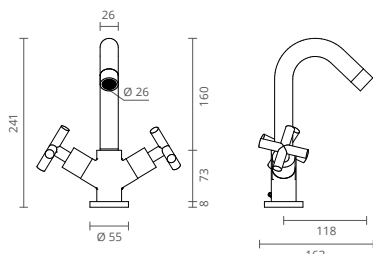

Os castelos cerâmicos com 1/4 de volta que equipam os modelos Star concedem-lhe o maior conforto e durabilidade no uso diário desta torneira.

MONOBLOCO LAVATÓRIO

COR	REF.	REF.
	C/ VÁLVULA CLICK	S/ VÁLVULA CLICK
● CROMADO	CT2004001	CT2004000