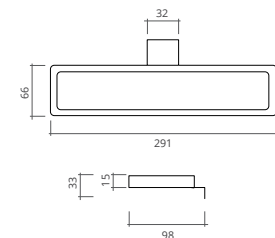

POLARIS APLIQUE LED CROMADO COM MULTIGANCHO

REF.	MEDIDAS (cm)	LEDS
BL5520400	29	10W