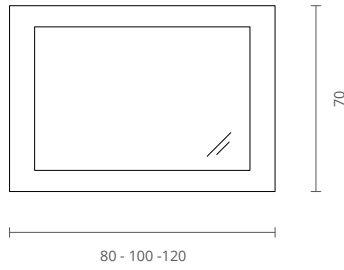

TAMANHOS PERSONALIZADOS