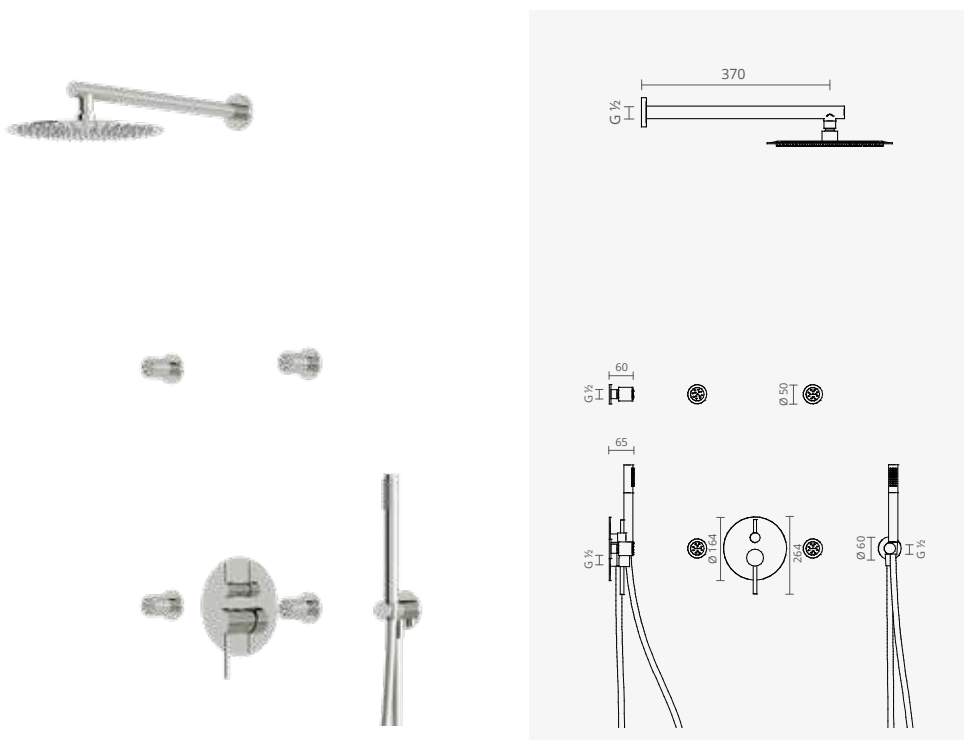

Sistema de duche 3 vias com desviador

SISTEMA DE DUCHE 200 3 VIAS || COM DESVIADOR

COR	REF.
	CROMADO CT2227260
	SATINOX CT2227261
	OURO CT2227262
	PRETO MATE CT2227265
	GRAFITE MATE CT2227267
	BRONZE CT2227268

SISTEMA DE DUCHE 250 3 VIAS || COM DESVIADOR

COR	REF.
	CROMADO CT2227360
	SATINOX CT2227361
	OURO CT2227362
	PRETO MATE CT2227365
	GRAFITE MATE CT2227367
	BRONZE CT2227368