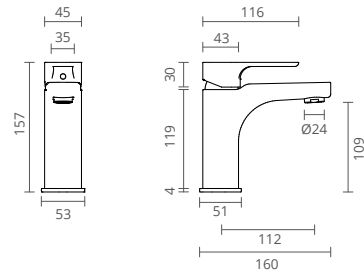

MONOCOMANDO LAVATÓRIO

COR	REF.	REF.
	C/ VÁLVULA CLICK	S/ VÁLVULA CLICK
● CROMADO	CT2008701	CT2008700