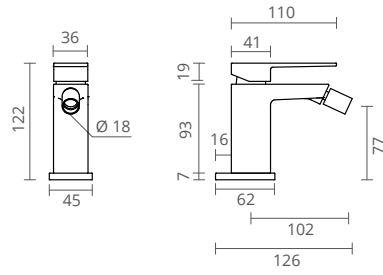

MONOCOMANDO BIDÉ

COR	REF.	REF.
	C/VÁLVULA CLICK	S/VÁLVULA CLICK
CROMADO	CT2008921	CT2008920