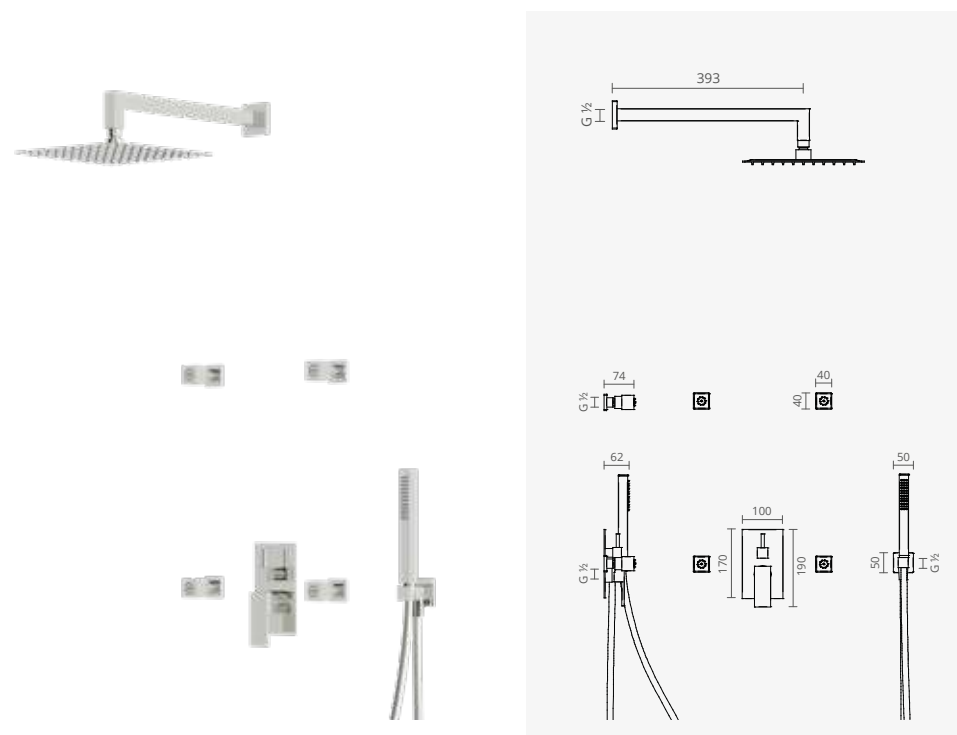

Sistema de duche 3 vias com desviador

SISTEMA DE DUCHE 200 3 VIAS // COM DESVIADOR

COR	REF.
	CROMADO CT2227660
	SATINOX CT2227661
	OURO CT2227662
	PRETO MATE CT2227665
	GRAFITE MATE CT2227667
	BRONZE CT2227668

SISTEMA DE DUCHE 250 3 VIAS // COM DESVIADOR

COR	REF.
	CROMADO CT2227760
	SATINOX CT2227761
	OURO CT2227762
	PRETO MATE CT2227765
	GRAFITE MATE CT2227767
	BRONZE CT2227768