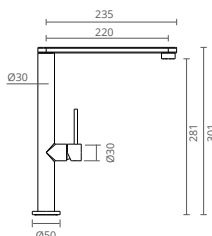

AISI
304

CHIC MONOCOMANDO BALCÃO

COR	REF.
	BICA ALTA GIRATÓRIA
● AÇO INOX	CT2012010