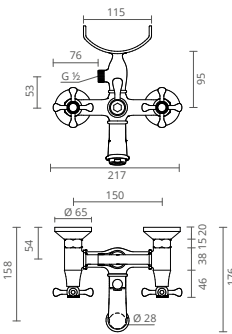

MONOBLOCO LAVATÓRIO

COR	REF.	REF.
	C/ VÁLVULA CLICK	S/ VÁLVULA CLICK
● CROMADO	CT2020001	CT2020000

TORNEIRA COLUNA LAVATÓRIO

COR	REF.
	FRIA
● CROMADO	CT2020050

MONOBLOCO BIDÉ

COR	REF.	REF.
	C/ VÁLVULA CLICK	S/ VÁLVULA CLICK
● CROMADO	CT2020011	CT2020010