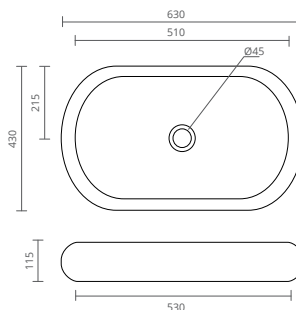

NEPAL LAVATÓRIO CERÂMICO

REF.	MEDIDAS (cm)
BL6006085	63 X 43