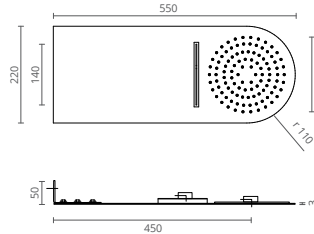

chuveiros com cascata

Chuveiro com 2 entradas de água para que o utilizador escolha entre o modo chuveiro ou cascata.

AISI 304

KEEN CASCADE CHUVEIRO FIXO ULTRASLIM - ENCASTRAR À PAREDE

COR	REF.	MEDIDAS (mm)	
INOX	CT2252150	220 x 550 mm	DUCHE Ø170 CASCATA 140