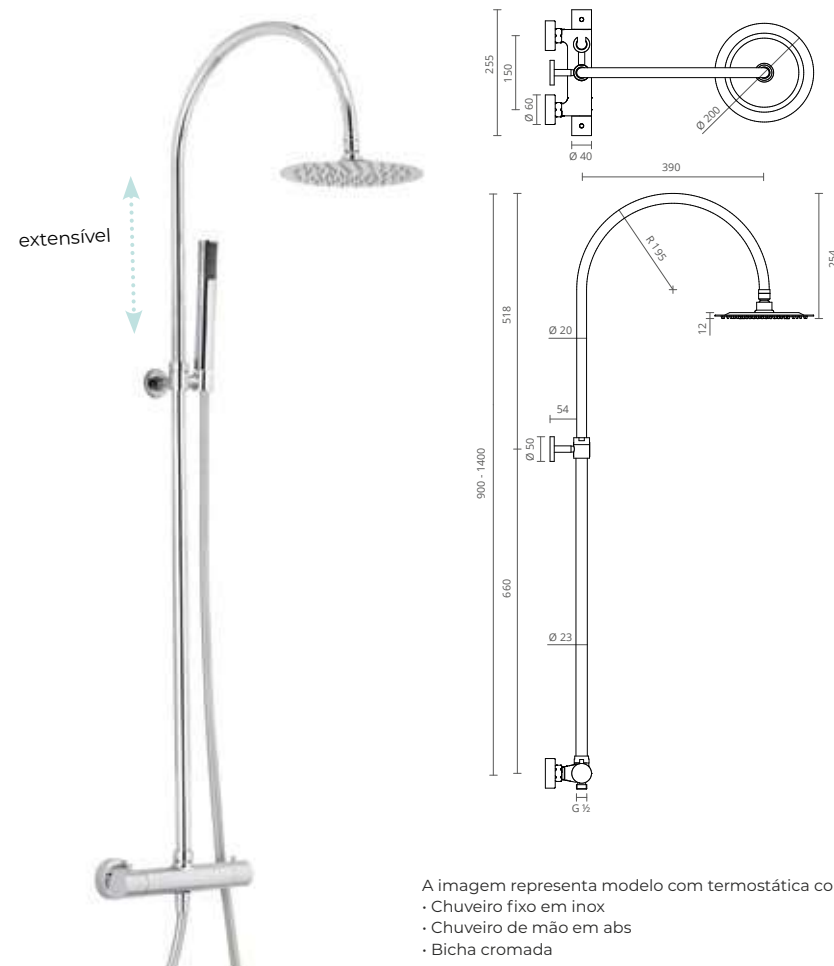

A imagem representa modelo com termostática com:

- Chuveiro fixo em inox
- Chuveiro de mão em abs
- Bicha cromada

380 ALTURA AJUSTÁVEL

COLUNA DE DUCHE TERMOSTÁTICA ORION CLIP COM DESVIADOR INTEGRADO

COR	REF.	REF.
CROMADO	MONOCOMANDO C/ CHUVEIRO FIXO EM ABS	MONOCOMANDO C/ CHUVEIRO FIXO EM INOX
	CT2403650	CT2403652