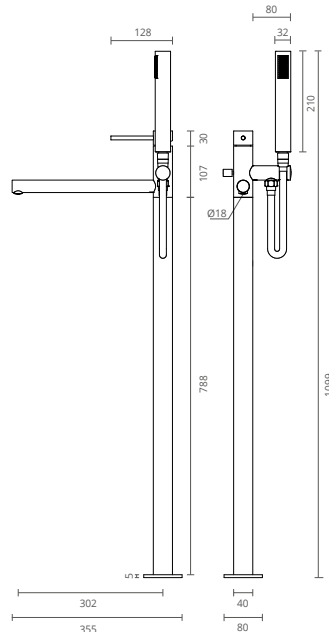

MONOCOMANDO BANHEIRA - CHÃO

COR	REF.
	<i>C/ INVERSOR</i>
	CROMADO CT2507160
	SATINOX CT2507161
	OURO CT2507162
	PRETO MATE CT2507165
	GRAFITE MATE CT2507167
	BRONZE CT2507168