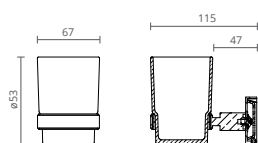

COR	REF.	MEDIDAS (mm)
● CROMADO	CT1201515	220 x 50 x 137

PORTA ROLOS

COR	REF.	MEDIDAS (mm)
● CROMADO	CT1201520	145 x 50 x 130

SABONETEIRA

COR	REF.	MEDIDAS (mm)
● CROMADO	CT1201530	Ø110

PORTA COPO

COR	REF.	MEDIDAS (mm)
● CROMADO	CT1201525	67 x 115 x 53