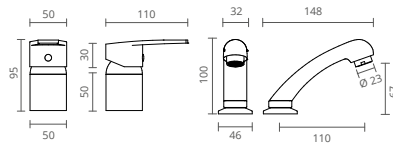

MONOCOMANDO CABELEIREIRO

COR	REF.
	COM CHUVEIRO DE MÃO
CROMADO	CT2009085