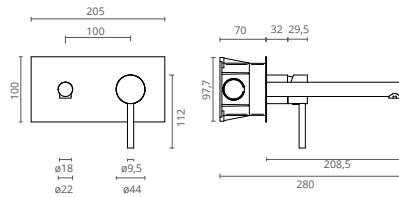

MONOCOMANDO LAVATÓRIO - ENCASTRAR

COR	REF.	REF.
	C/ VÁLVULA CLICK	S/ VÁLVULA CLICK
● CROMADO	CT2601900	CT2601950

BOX LAVATÓRIO - ENCASTRAR

COR	REF.
● CROMADO	CT2600300