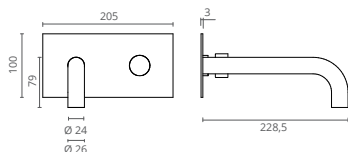

LINE TORNEIRA LAVATÓRIO

COR	REF.
● CROMADO	CT5050008

LINE TORNEIRA LAVATÓRIO

COR	REF.
● CROMADO	CT5050000

LINE MISTURADORA LAVATÓRIO

COR	REF.
● CROMADO	CT5050005

TORNEIRAS TEMPORIZADAS

PLUS TORNEIRA LAVATÓRIO