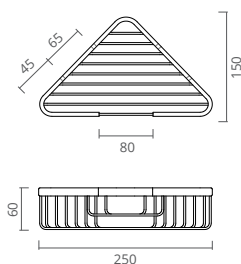

HOTEL SABONETEIRA DE CANTO

MATERIAL	REF.	MEDIDAS (mm)
INOX - BRILHO	CTI202451	GRANDE