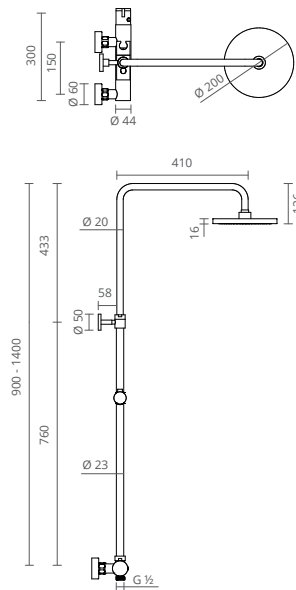

THERMO SENSE

LIMPEZA FÁCIL

Com sistema anti-calcário que simplifica a remoção de calcário do chuveiro de tecto ou de mão.

BLOQUEIO DE TEMPERATURA

Mecanismo de segurança que mantém uma temperatura constante de 38°C, evitando queimaduras.

DESVIADOR

Desviador simples e intuitivo integrado no manípulo de controlo da abertura e fecho da água, permitindo uma fácil selecção entre chuveiro de mão e chuveiro de tecto, simplificando ainda mais o seu banho.

- Coluna extensível cromada
- Suporte de chuveiro em ABS
- Chuveiro fixo em inox
- Chuveiro de mão em ABS
- Bicha de chuveiro 1,50 m
- Termostática de duche com desviador integrado

ROUND THERMO SENSE COLUNA DE DUCHE TERMOSTÁTICA

COR	REF.	
CROMADO	CT2400500	COM CHUVEIRO FIXO EM INOX
PRETO MATE	CT2400501