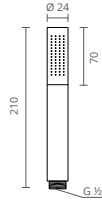

CILIN CHUVEIRO DE MÃO - LATÃO

COR	REF.
CROMADO	CT2220110
SATINOX	CT2220131
OURO	CT2220132
PRETO MATE	CT2220135
GRAFITE MATE	CT2220137
BRONZE	CT2220138