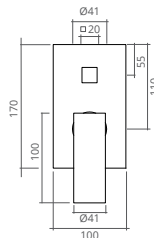

PIXEL ESPELHO E MANÍPULO - C/INVERSOR

COR	REF.
	CROMADO CT2611300
	SATINOX CT2611301
	OURO CT2611302
	PRETO MATE CT2611305
	GRAFITE MATE CT2611307
	BRONZE CT2611308