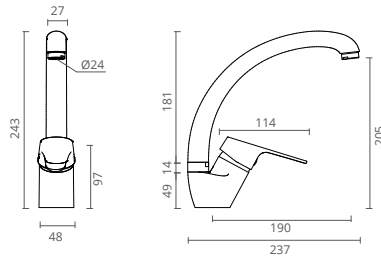

GOAL MONOCOMANDO BALCÃO

COR	REF.
	BICA BAIXA
CROMADO	CT2007145