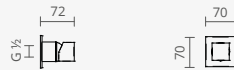

Sistema de duche 1 via

SISTEMA DE DUCHE 200 1 VIA

COR	REF.
	CROMADO CT2227800
	SATINOX CT2227801
	OURO CT2227802
	PRETO MATE CT2227805
	GRAFITE MATE CT2227807
	BRONZE CT2227808

SISTEMA DE DUCHE 250 1 VIA

COR	REF.
	CROMADO CT2227900
	SATINOX CT2227901
	OURO CT2227902
	PRETO MATE CT2227905
	GRAFITE MATE CT2227907
	BRONZE CT2227908