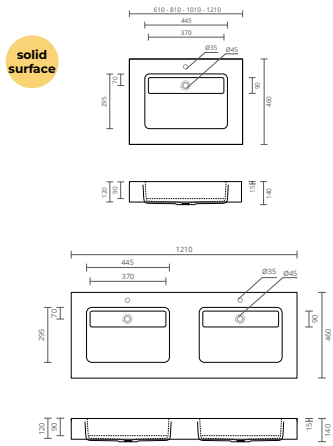

RIME LAVATÓRIO DE POUSAR SOLID SURFACE

REF.	MEDIDAS (cm)
BL6012700	61 X 46
BL6012720	81 X 46
BL6012740	101 X 46
BL6012760	121 X 46 1 PIA
BL6012765	121 X 46 2 PIAS
BL6012770	141 X 46 2 PIAS