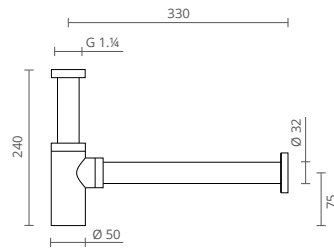

TORNEIRA LAVATÓRIO

COR	REF.
	1 ÁGUA
● CROMADO	CT2054802

TORNEIRA BICA ALTA

COR	REF.
	1 ÁGUA
● CROMADO	CT2054825

TORNEIRA PAREDE 1/2"

COR	REF.
	1 ÁGUA
● CROMADO	CT2054820

LINEA SIFÃO 30 CM

COR	REF.	
	CROMADO	CT2102000
	SATINOX	CT2102201
	OURO	CT2102202
	PRETO MATE	CT2102205
	GRAFITE MATE	CT2102207
	BRONZE	CT2102208