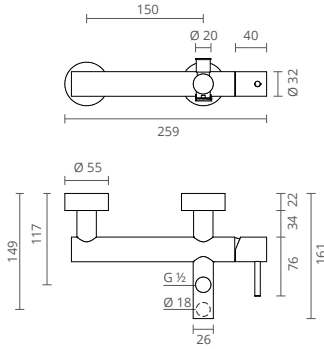

MONOCOMANDO BANHEIRA

COR	REF.
	CROMADO CT2507120
	SATINOX CT2507121
	OURO CT2507122
	PRETO MATE CT2507125
	GRAFITE MATE CT2507127
	BRONZE CT2507128