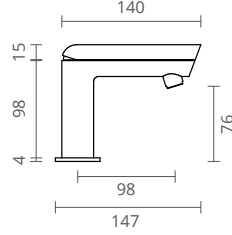

MONOCOMANDO LAVATÓRIO || C/VÁLVULA CLICK

COR	REF.
	CROMADO CT2502000
	SATINOX CT2502001
	OURO CT2502002
	PRETO MATE CT2502005
	GRAFITE MATE CT25012007
	BRONZE CT2502008