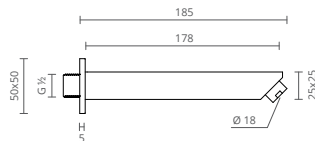

BICAS

CUBE BICA 18 CM - LATÃO

COR	REF.
	CROMADO CT2250510
	SATINOX CT2250511
	OURO CT2250512
	PRETO MATE CT2250515
	GRAFITE MATE CT2250517
	BRONZE CT2250518