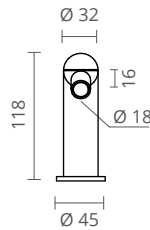

MONOCOMANDO BIDÊ || C/VÁLVULA CLICK

COR	REF.
	CROMADO CT2502100
	SATINOX CT2502101
	OURO CT2502102
	PRETO MATE CT2502105
	GRAFITE MATE CT2502107
	BRONZE CT2502108