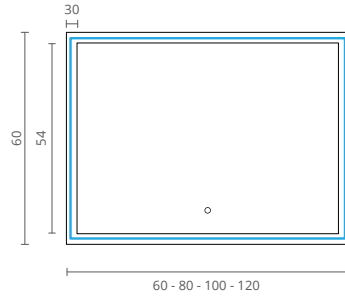

TAG ESPELHO C/ BOTÃO ON-OFF E DESEMBACIADOR

REF.	MEDIDAS (cm)
BL5007710	60 X 60
BL5007720	80 X 60
BL5007730	100 X 60
BL5007740	120 X 60