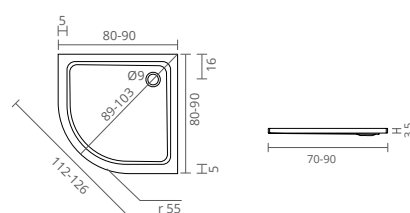

altura
35
mm

PLANUS BASE DE DUCHE ACRÍLICA CIRCULAR · RAIÃO 550 mm

REF.	MEDIDAS
DB1503000	80 x 80 cm
DB1503005	90 x 90 cm