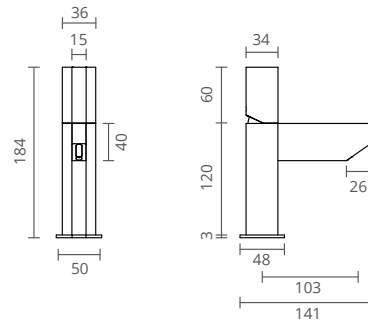

MONOCOMANDO BIDÉ || C/ VÁLVULA CLICK

COR	REF.
	CROMADO CT2503100
	SATINOX CT2503101
	OURO CT2503102
	PRETO MATE CT2503105
	GRAFITE MATE CT2503107
	BRONZE CT2503108