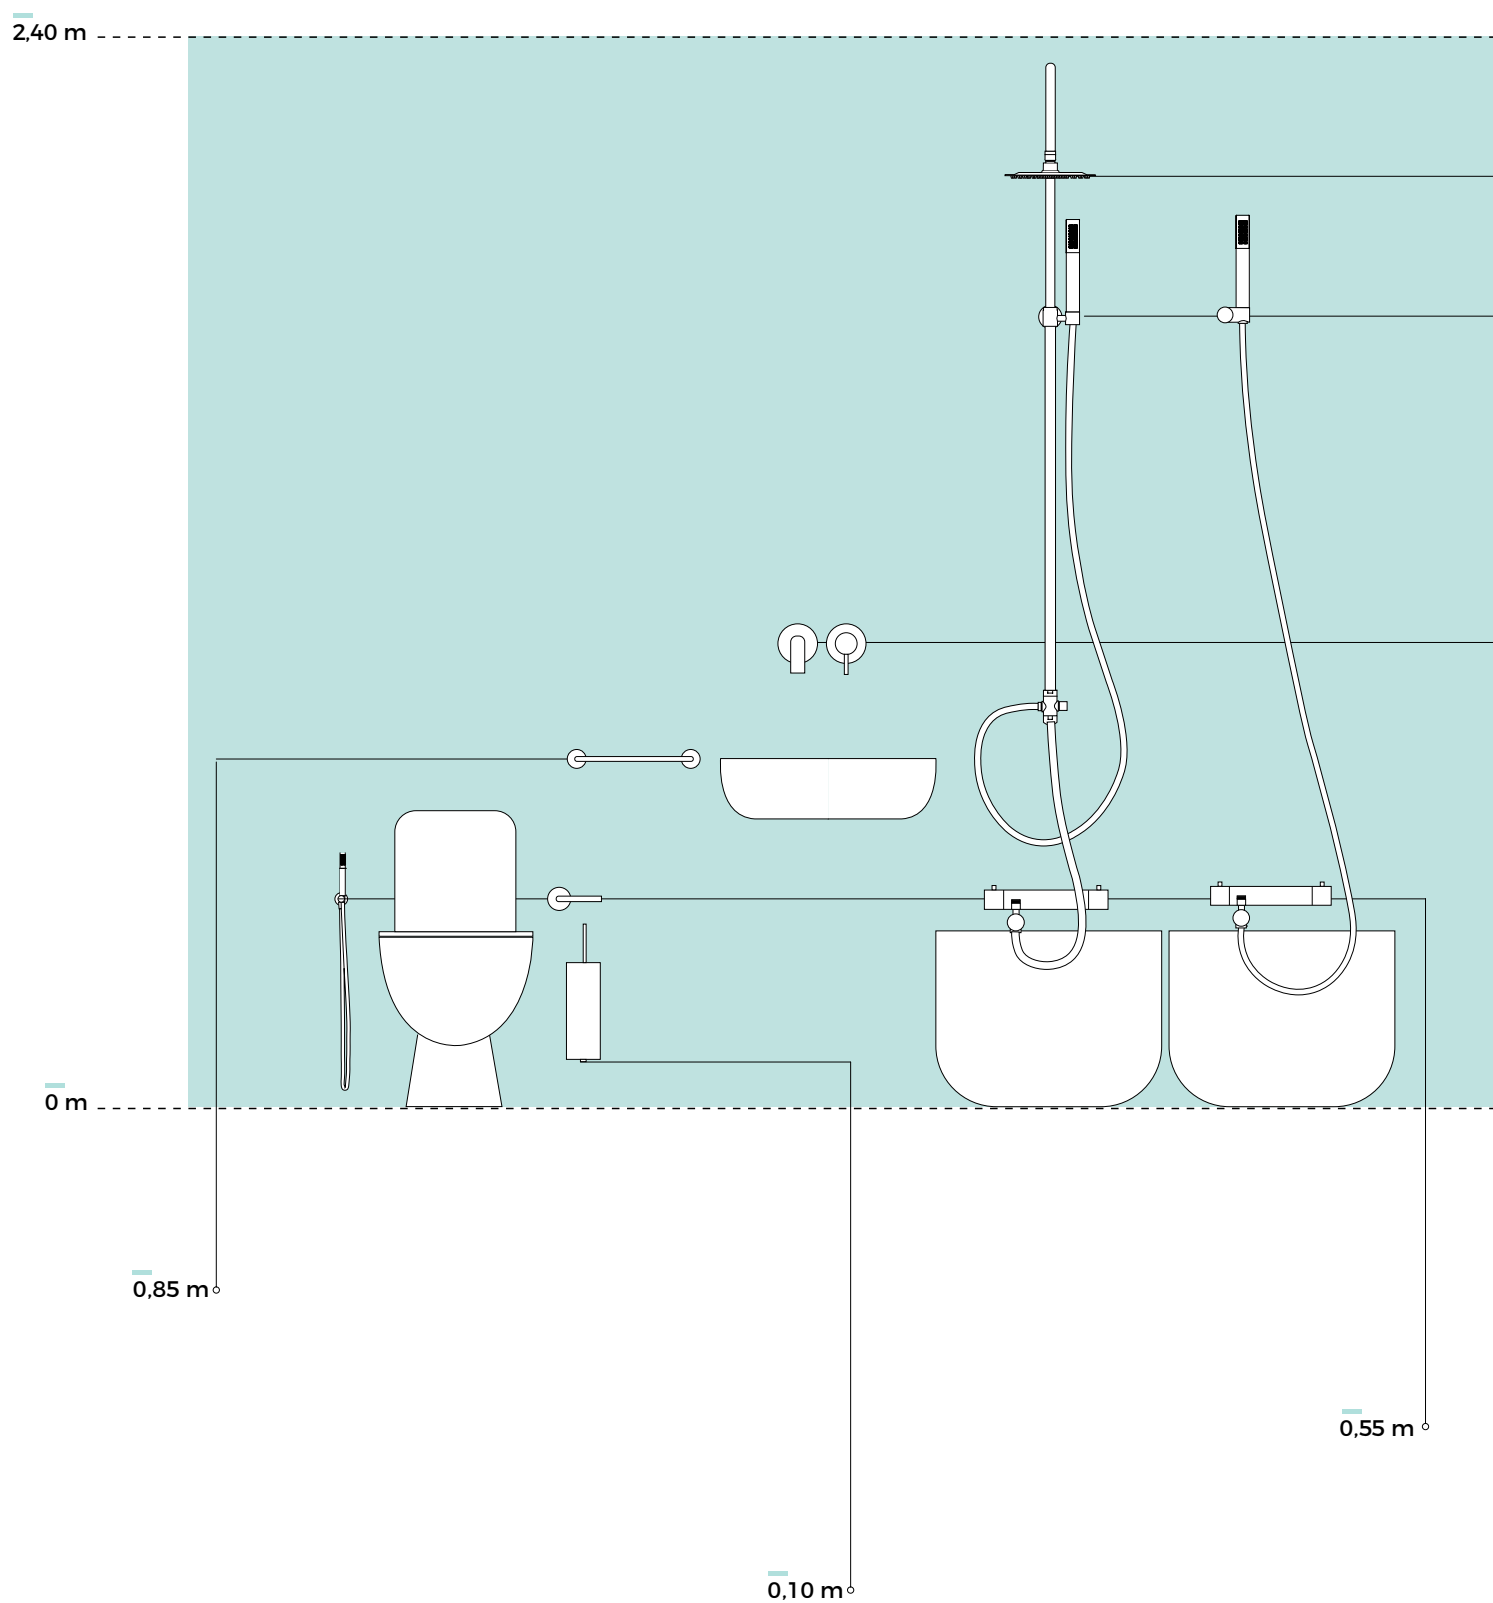

Como definir as alturas ideais no seu espaço de banho?