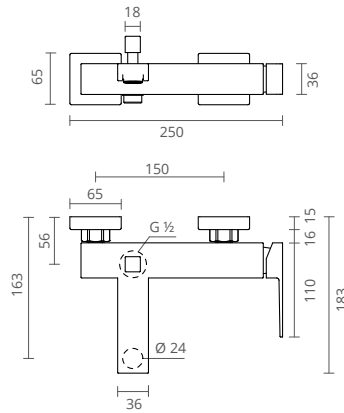

MONOCOMANDO BANHEIRA

COR	REF.
	KIT ABS + BICHA GIRAFLEX
CROMADO	CT2008930