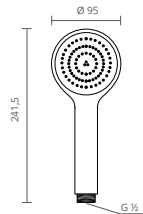

SENSE CHUVEIRO DE MÃO

COR	REF.
CROMADO	CT2220020 ABS