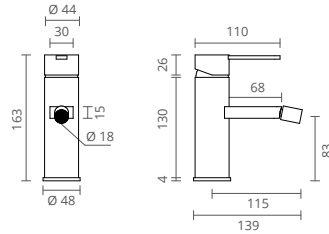

MONOCOMANDO BIDÉ

COR	REF.	REF.
	C/ VÁLVULA CLICK	S/ VÁLVULA CLICK
	CT2511100	CT2511400
	CT2511101	CT2511401
	CT2511102	CT2511402
	CT2511105	CT2511405
	CT2511107	CT2511407
	CT2511108	CT2511408