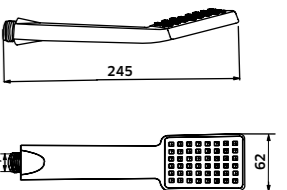

- Preto
  REF. **CH1811PR. 14**

Chuveiro de **Mão Redondo**