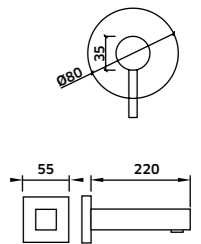

Monocomando de Lavatório de **Encastrar s/ Espelho**
Cromado
REF. **23925. 120**
Preto
REF. **23925PR. 151**