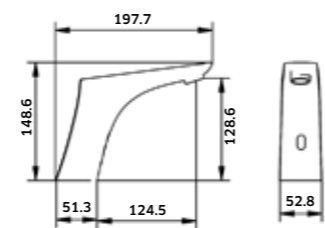

Torneira **Eletrônica c/ Sensor**

Cromado
REF. **X-1613. 164**