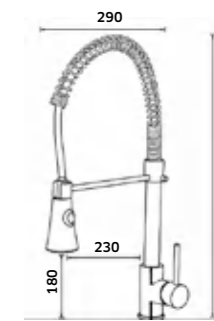

Monocomando de **Banca Alta c/ Mola Chuveiro 2 Jactos DOMUS**

- Cromado
  REF. 23425. 160

Monocomando de **Banca Alta c/ Mola + Chuveiro CLASSIC**

- Cromado
  REF. 23721. 190