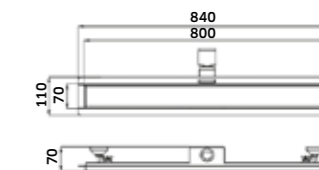

Inox  
REF. **AAM.205600. 117**

Canelete de Duche c/ Sifão Rotativo 360° Inox 700mm

Inox  
REF. **AAM.205700. 125**

Canelete de Duche c/ Sifão Rotativo 360° Inox 800mm

Inox  
REF. **AAM.205800. 134**

Canelete de Duche c/ Sifão Rotativo 360° Inox 900mm