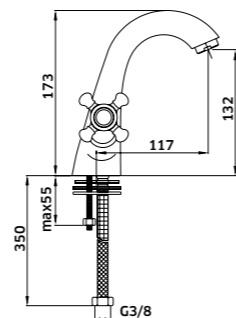

Misturadora de Bidé
Cromado REF. 2002CR. 88
Bronze REF. 2002BR. 100