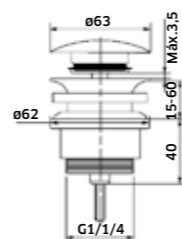

Taco para **Válvula Clic-Clac**
REF. **5115. 3,50**