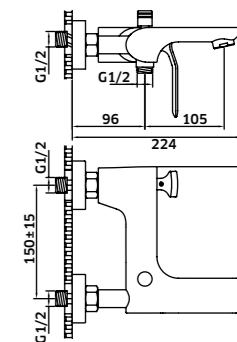

Monocomando de Banheira

- Cromado
  REF. 94724. 190
- Preto
  REF. 94724PR. 217
- Preto/Ouro
  REF. 94724PROU. 227