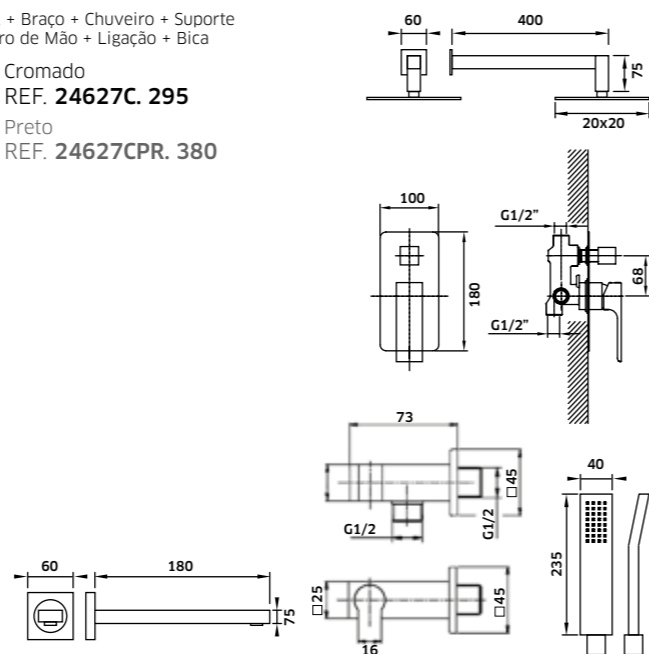

Kit Duche **3 Vias**

Monoc. + Braço + Chuveiro + Suporte
Chuveiro de Mão + Ligaçãõ + Bica

- Cromado
  REF. **24627C. 295**
- Preto
  REF. **24627CPR. 380**