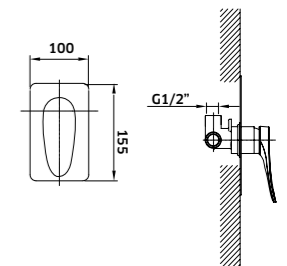

Kit Duche 2 Vias

Monoc. + Braço + Chuveiro + Suporte  
Chuveiro de Mão + Ligação

Cromado  
REF. 24926C. 240

Monocomando de Duche de Encastrar 2 Vias

Cromado  
REF. 24926. 115

Coluna c/ Torneira Monocomando e Bica para Pés