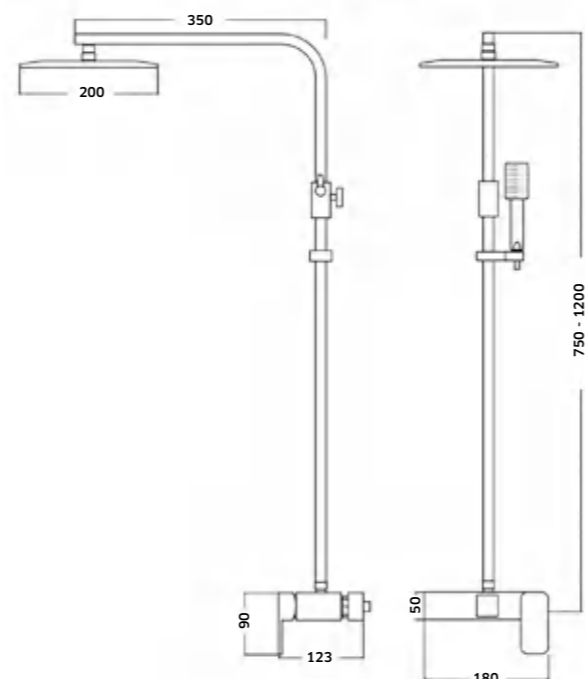

Coluna c/ Torneira **Monocomando**

- Cromado
  REF. **246-C02. 240**
- Preto
  REF. **246-C02PR. 260**