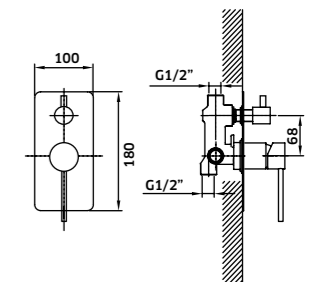

Kit Duche 3 Vias

1. Monoc. + Braço + Chuveiro + Suporte
   Chuveiro de Mão + Ligação + Bica
2. Cromado
     REF. 163027C. 280
   - Preto
     REF. 163027CPR. 355