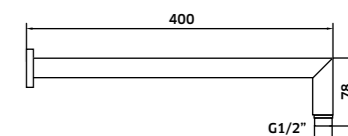

Braço de **Chuveiro Latão à Parede**

- Cromado
  REF. **BR1002. 53**
- Preto
  REF. **BR1002PR. 59**

Braço de **Chuveiro de Teto Latão**

- Cromado
  REF. **BR1004. 34**
- Preto
  REF. **BR1004PR. 37**