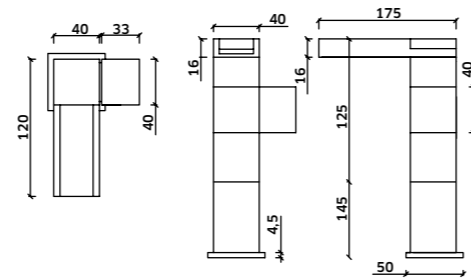

■ Cromado
REF. 23017A. 199

Monocomando de Lavatório Alto

■ Cromado
REF. 23117A. 187