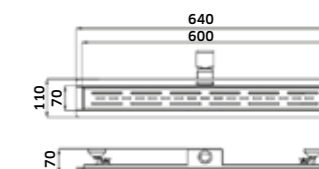

Inox
REF. **AAM.200600. 120**

Canelete de Duche **Horizontal c/ Grelha Perfurada Inox 700mm**