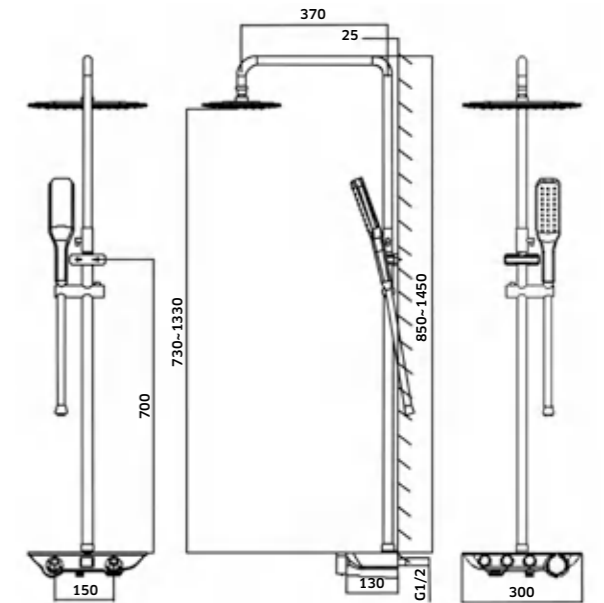

# SISTEMAS DEDUCHE

Coluna de **Chuveiro Inox DELOS**

Inox  
REF. 525-C02. 318

Coluna de **Chuveiro c/ Monocomando CRETA**

Cromado  
REF. 245-C02. 295

Coluna de **Chuveiro c/ Torneira Monocomando LINEA**

Cromado  
REF. 243-C02. 280