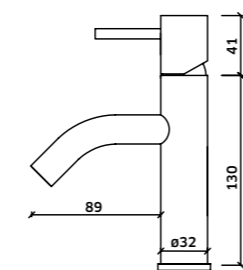

Torneira de Pedal Horizontal Eco
Cromado
REF. TP1512TH. 70