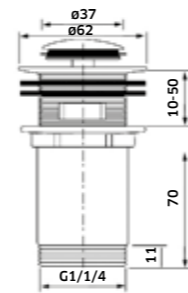

Válvula **Clic-Clac com Parafuso Central**

- Ouro
  REF. **5014OU. 24**
- Cromado
  REF. **5014CRO. 16**