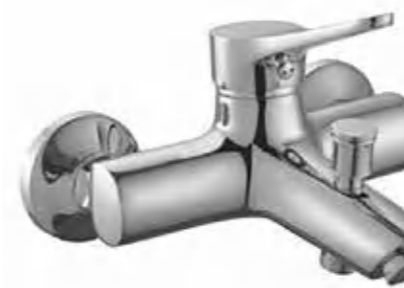

Monocomando de **Banheira**

- Cromado
  REF. **24824. 81**