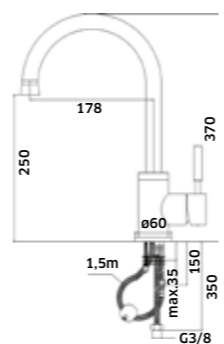

Monocomando de **Banca c/ Chuveiro Extensível STATUS**

- Cromado
  REF. 54021. 160
- Preto
  REF. 54021PR. 170
- Níquel Escovado
  REF. 54021NQ. 170

Monocomando de **Banca OSLO**

- Cromado
  REF. 24221. 130
- Preto
  REF. 24221PR. 138

Monocomando de **Banca c/ Chuveiro Extensível BELL**

- Cromado
  REF. 94621. 150

Monocomando de **Banca c/ Chuveiro Extensível MILLENIUM**

- Cromado
  REF. 210035. 127
- Preto
  REF. 210035PR. 178

Monocomando de **Banca Alta c/ Mola Chuveiro 2 Jactos DOMUS**

- Cromado
  REF. 23425. 160

Monocomando de **Banca Alta c/ Mola + Chuveiro CLASSIC**

- Cromado
  REF. 23721. 190

Monocomando de **Banca Alta c/ Mola + Chuveiro + Bica**

- Cromado
  REF. 48025B. 210

Monocomando de **Banca Alta c/ Mola Chuveiro 2 Jactos SIGMA**

- Cromado
  REF. 23521. 115