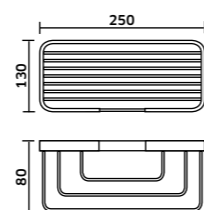

Saboneteira de **Canto Latão**
Cromado
REF. **SC22CR. 42**