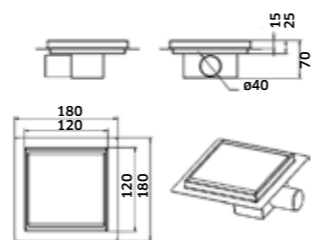

Inox  
REF. **AAM.203800. 159**

Canelete de Duche **Quadrado c/ Grelha Perfurada Inox 120x120mm**

Inox  
REF. **AAM.201150. 78**

Canelete de Duche **Quadrado c/ Grelha Invertida Inox 120x120mm**

Inox  
REF. **AAM.201150I. 78**