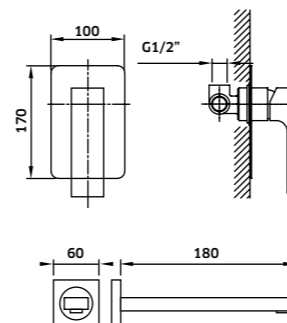

Monocomando de Banheira

- Cromado
  REF. 49524. 151
- Preto
  REF. 49524PR. 198

Monocomando de Lavatório de Encastrar Bica Retangular

- Cromado
  REF. 49045. 177
- Preto
  REF. 49045PR. 238

Monocomando de Lavatório de Encastrar Bica Retangular

- Cromado
  REF. 49530. 125
- Preto
  REF. 49530PR. 145

Monocomando de Lavatório de Encastrar Bica Cascata

- Cromado
  REF. 49534CR. 195
- Preto
  REF. 49534PR. 215