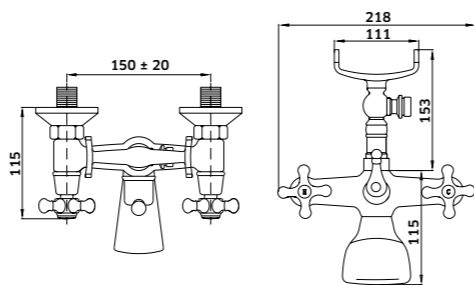

Misturadora de Banheira
Cromado REF. 2003CR. 132
Bronze REF. 2003BR. 172

Misturadora de Lavatório
Cromado
REF. DP40017. 60

Misturadora de Bidé
Cromado
REF. DP40019. 60

Misturadora de Base de Chuveiro
Cromado
REF. DP40023. 65

Misturadora de Banheira
Cromado
REF. DP40024. 81

Coluna c/ Misturadora