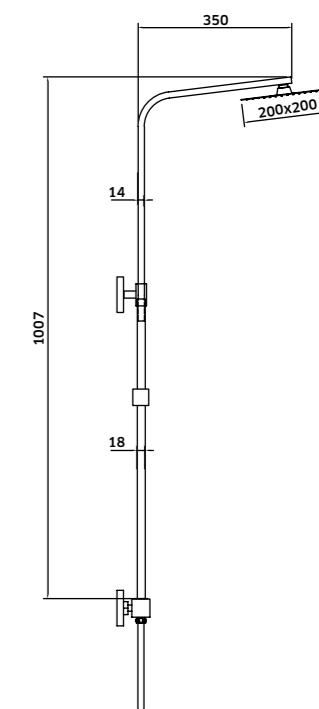

- Cromado
  REF. **47117A. 115**
- Preto
  REF. **47117APR. 145**

Monocomando de **Lavatório**

- Cromado
  REF. **47117. 78**
- Preto
  REF. **47117PR. 96**

Monocomando de **Bidé**

- Cromado
  REF. **47119. 78**
- Preto
  REF. **47119PR. 96**

Monocomando de **Base de Chuveiro**

- Cromado
  REF. **47123. 112**
- Preto
  REF. **47123PR. 155**

Monocomando de **Banheira**

- Cromado
  REF. **47124. 125**
- Preto
  REF. **47124PR. 165**

- Cromado
  REF. **471-C03B. 250**