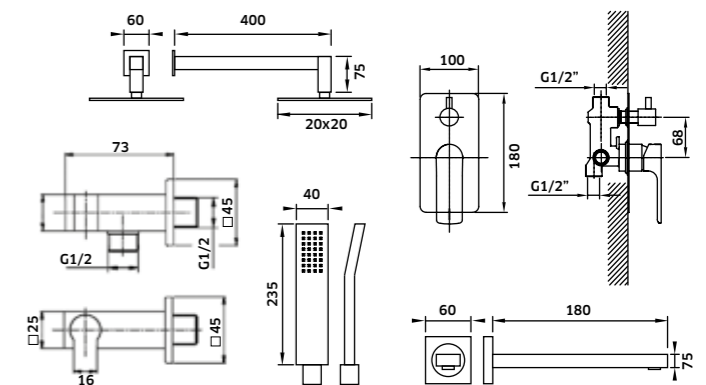

Monocomando de Lavatório Alto

Monocomando de Duche de Encastrar 3 Vias

- Cromado
  REF. 24327. 126
- Preto
  REF. 24327PR. 149