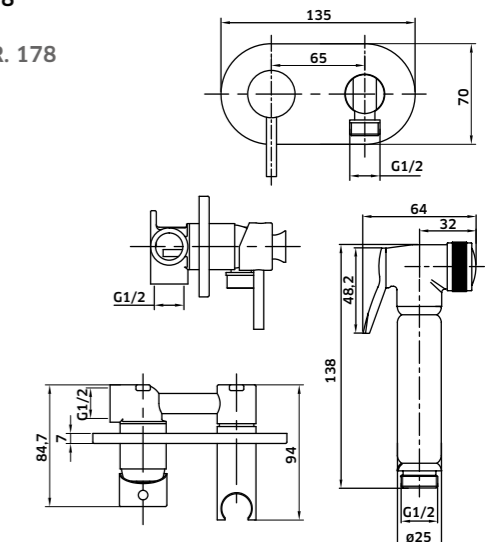

Cromado
REF. 900123C. 98
 Preto
REF. 900123CPR. 178

Monocomando de Encastrar Sanita/Bidé c/ Chuveiro Latão FOCUS