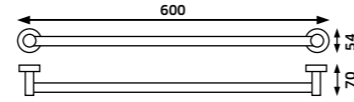

Saboneteira de Banho **A1**

 Cromado  
REF. **A158CR. 58**

Porta Rolos **com Tampa A1**

 Cromado  
REF. **A151CTCR. 36**

Cabide **A1**

 Cromado  
REF. **A155CR. 21**

Toalheiro **600mm ALGARVE**  
 Cromado  
 REF. **90054. 23**