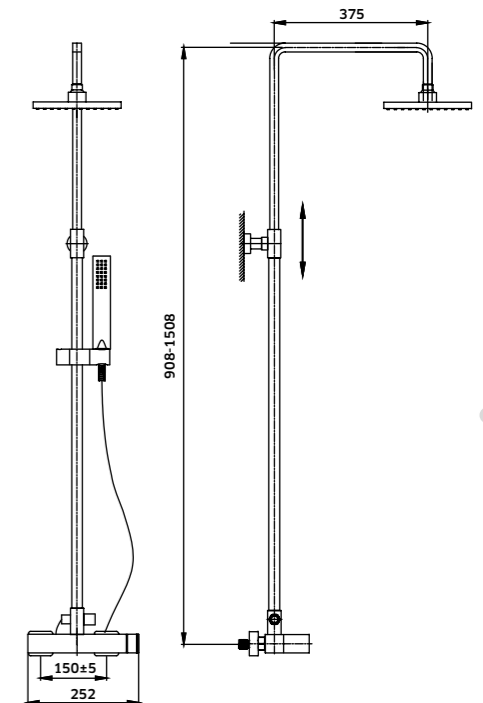

STARMIX B

1. Monocomando de **Base de Chuveiro**
2. Cromado
     REF. **94123. 130**
   - Cromado (STARMIX B)
     REF. **94123B. 130**
   - Preto
     REF. **94123PR. 216**
   - Preto/Cobre
     REF. **94123PRCO. 230**
   - Preto/Ouro
     REF. **94123PROU. 230**

STARMIX B

1. Monocomando de **Banheira**
2. Cromado
     REF. **94124. 148**
   - Cromado (STARMIX B)
     REF. **94124B. 148**
   - Preto
     REF. **94124PR. 233**
   - Preto/Cobre
     REF. **94124PRCO. 246**
   - Preto/Ouro
     REF. **94124PROU. 246**

1. Monocomando de **Lavatório de Encastrar s/ Espelho**
2. Cromado
     REF. **94127. 125**
   - Preto
     REF. **94127PR. 135**
   - Preto/Cobre
     REF. **94127PRCO. 144**
   - Preto/Ouro
     REF. **94127PROU. 144**

1. Monocomando de **Lavatório de Encastrar c/ Espelho**
2. Cromado
     REF. **94125. 160**
   - Preto
     REF. **94125PR. 210**
   - Preto/Cobre
     REF. **94125PRCO. 235**
   - Preto/Ouro
     REF. **94125PROU. 235**

Coluna c/ Torneira Monocomando	Coluna c/ Torneira Termostática
Cromado REF. 941-C02. 218	Cromado REF. 941-C01. 248
Preto REF. 941-C02PR. 290	Preto REF. 941-C01PR. 327
Preto/Cobre REF. 941-C02PRCO. 490	
Preto/Ouro REF. 941-C02PROU. 490