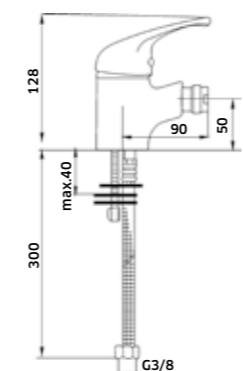

Monocomando de **Bidé**

■ Cromado
REF. **40019N. 37**