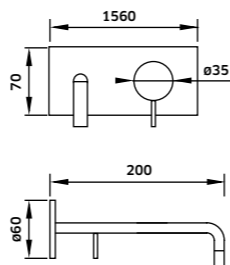

1. Monocomando de **Lavatório de Encastrar c/ Espelho**
2. Cromado
     REF. **94125. 160**
   - Preto
     REF. **94125PR. 210**
   - Preto/Cobre
     REF. **94125PRCO. 235**
   - Preto/Ouro
     REF. **94125PROU. 235**

Coluna c/ Torneira Monocomando	Coluna c/ Torneira Termostática
Cromado REF. 941-C02. 218	Cromado REF. 941-C01. 248
Preto REF. 941-C02PR. 290	Preto REF. 941-C01PR. 327
Preto/Cobre REF. 941-C02PRCO. 490	
Preto/Ouro REF. 941-C02PROU. 490