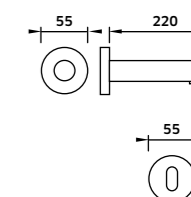

Cromado  
REF. X-1603D. 259

Torneira de Lavatório Sensor Encastrar Parede 1 Água

Cromado  
REF. X-1610P. 183

Torneira de Lavatório Sensor Encastrar Parede 2 Águas

Cromado  
REF. X-1610PD. 224

Torneira de Lavatório Quadrada Sensor Encastrar Parede 1 Água