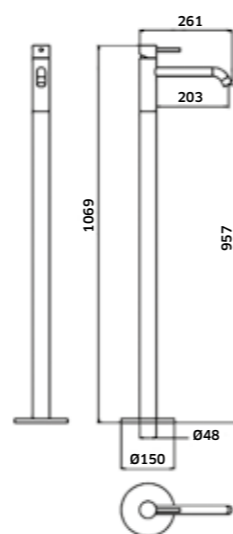

Monocomando de Banheira ao Chão Cilíndrica