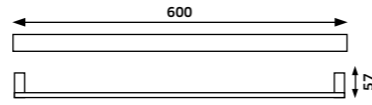

Porta-Rolos **LUNA**

Cromado  
REF. **LU0051. 25**

Cabide **LUNA**

Cromado  
REF. **LU0055. 19**

Toalheiro de Argola **LUNA**

Cromado  
REF. **LU0050. 42**

Toalheiro **600mm ELEGANCE**

 Cromado  
REF. **80054. 38**