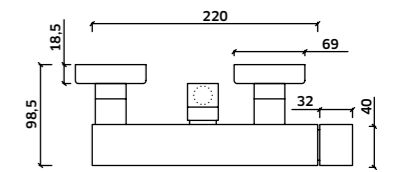

Monocomando de Banheira