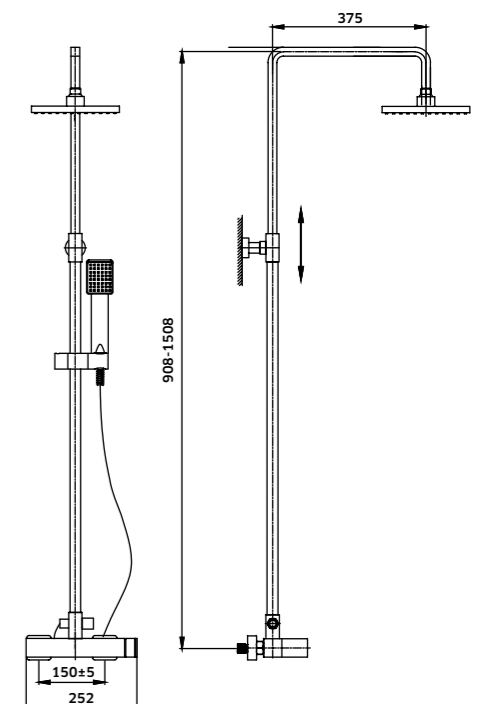

**Coluna c/ Torneira Termostática**

 Cromado  
REF. 495-C01. 420

**Coluna c/ Torneira Misturadora de Banheira**

 Cromado  
REF. 500-C022B. 385

Monocomando de Lavatório Alto

-  Cromado  
REF. 94017A. 110
-  Preto  
REF. 94017APR. 140
-  Ouro  
REF. 94017AOU. 145
-  Ouro Escovado  
REF. 94017AOE. 145