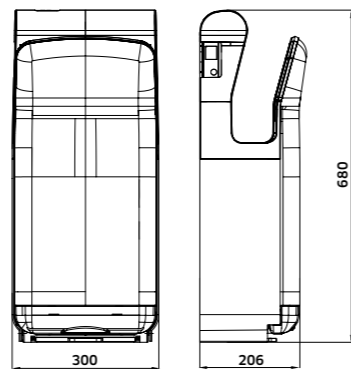

Doseador de **Sabão Líquido Vertical 1L**
■ Inox Satinado
REF. **D00020. 38**