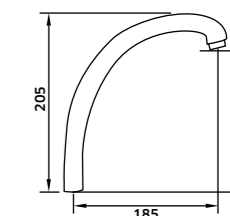

Torneira de Pedal Horizontal Eco
Cromado
REF. TP1512TH. 70

Torneira de Pedal
Cromado
REF. TP15585. 72

Torneira de Pedal 2 Águas
Cromado
REF. TP15586. 84

Torneira de Pedal 2 Águas
Cromado
REF. TP15587. 123

BICAS

Bica para Torneira de Pedal Completa
Cromado
REF. TH0556. 28

Bica para Monobloco
Cromado
REF. BI0018. 14

Bica para Monocomando
Cromado
REF. BI0030. 16