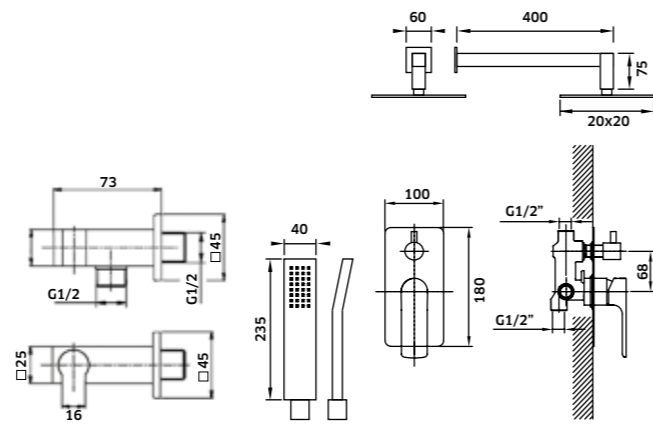

Kit Duche 2 Vias
Monoc. + Braço + Chuveiro + Suporte
Chuveiro de Mão + Ligação

Cromado
REF. **94426C. 257**
Preto
REF. **94426CPR. 295**

Monocomando de Duche de Encastrar 2 Vias

Cromado
REF. **94426. 105**
Preto
REF. **94426PR. 125**