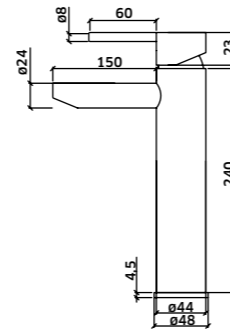

Monocomando de **Lavatório Alto**
Cromado
REF. **23917A. 145**
Preto
REF. **23917APR. 195**