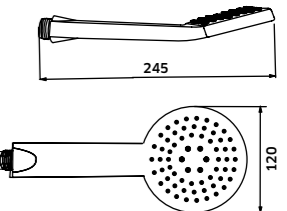

Chuveiro de **Mão 3 Funções**

-  Cromado  
REF. **CH1630. 15**
-  Preto  
REF. **CH1630PR. 16**

Chuveiro de **Mão Retangular**

-  Preto  
REF. **CH1811PR. 14**

Chuveiro de **Mão Redondo**

-  Preto  
REF. **CH1806PR. 12**