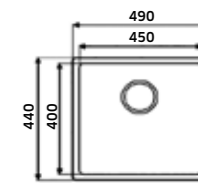

Lava-Louça de **Encastrar por Baixo 490x440x200**
Mate
REF. **B40.04944.1. 189**
Cuba: **450x400**