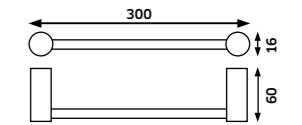

Porta-Rolos **TROIA**
Cromado
REF. **60051. 19**
Preto
REF. **60051PR. 21**