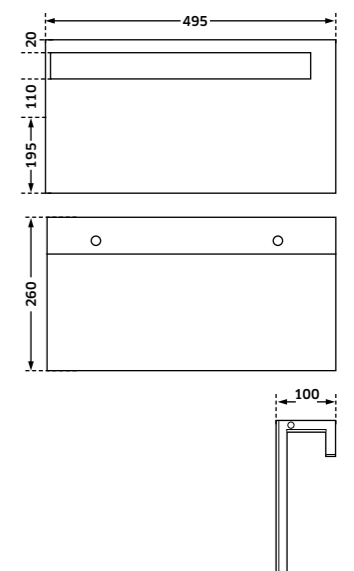

- •Potência: 60W
- •Temperatura atingida: 55°C
- •Material: Alumínio
- •IPX4
- •C€