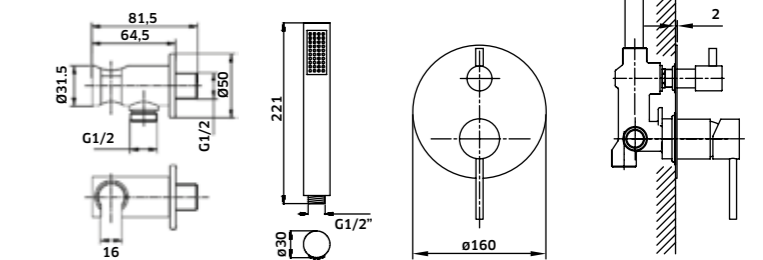

Monocomando de Banheira

-  Cromado  
REF. 25624. 70
-  Preto  
REF. 25624PR. 105

Kit Duche 2 Vias

Monoc. + Braço + Chuveiro + Suporte  
Chuveiro de Mão + Ligação

-  Cromado  
REF. 25626C. 240
-  Preto  
REF. 25626CPR. 285