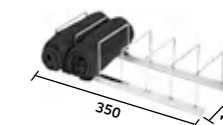

Saboneteira **Retangular Latão**
Cromado
REF. **SR24CR. 42**

Saboneteira de **Canto Latão**
Cromado
REF. **SC22CR. 42**

Saboneteira **Plana SP25**
Cromado
REF. **SP25CR. 59**

Saboneteira **Plana SP22**
Cromado
REF. **SP22CR. 40**

- •Apta para tubos Ø19 a 25mm
- •Peso Máximo Suportado: **5 Kg**
- •Material: **ABS**

Porta Toalhas de **Bancada Quadrado**
Cromado
REF. **100307Q. 43**