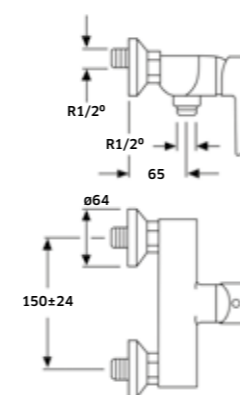

- Cromado
  REF. 23823. 88
- Preto
  REF. 23823PR. 134

Monocomando de Banheira