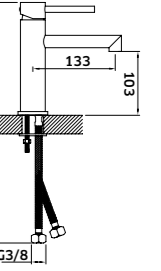

Monocomando de Lavatório

- Preto
  REF. 25917PR. 89
- Branco
  REF. 25917BRA. 89