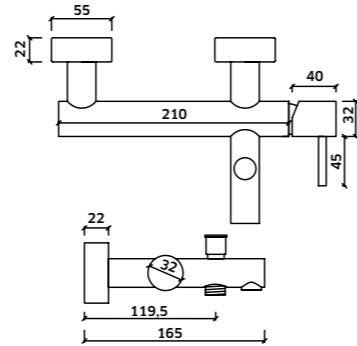

STARMIX B

1. Monocomando de **Base de Chuveiro**
2. Cromado
     REF. **94123. 130**
   - Cromado (STARMIX B)
     REF. **94123B. 130**
   - Preto
     REF. **94123PR. 216**
   - Preto/Cobre
     REF. **94123PRCO. 230**
   - Preto/Ouro
     REF. **94123PROU. 230**

STARMIX B

1. Monocomando de **Banheira**
2. Cromado
     REF. **94124. 148**
   - Cromado (STARMIX B)
     REF. **94124B. 148**
   - Preto
     REF. **94124PR. 233**
   - Preto/Cobre
     REF. **94124PRCO. 246**
   - Preto/Ouro
     REF. **94124PROU. 246**

1. Monocomando de **Lavatório de Encastrar s/ Espelho**
2. Cromado
     REF. **94127. 125**
   - Preto
     REF. **94127PR. 135**
   - Preto/Cobre
     REF. **94127PRCO. 144**
   - Preto/Ouro
     REF. **94127PROU. 144**

1. Monocomando de **Lavatório de Encastrar c/ Espelho**
2. Cromado
     REF. **94125. 160**
   - Preto
     REF. **94125PR. 210**
   - Preto/Cobre
     REF. **94125PRCO. 235**
   - Preto/Ouro
     REF. **94125PROU. 235**

Coluna c/ Torneira Monocomando	Coluna c/ Torneira Termostática
Cromado REF. 941-C02. 218	Cromado REF. 941-C01. 248
Preto REF. 941-C02PR. 290	Preto REF. 941-C01PR. 327
Preto/Cobre REF. 941-C02PRCO. 490	
Preto/Ouro REF. 941-C02PROU. 490