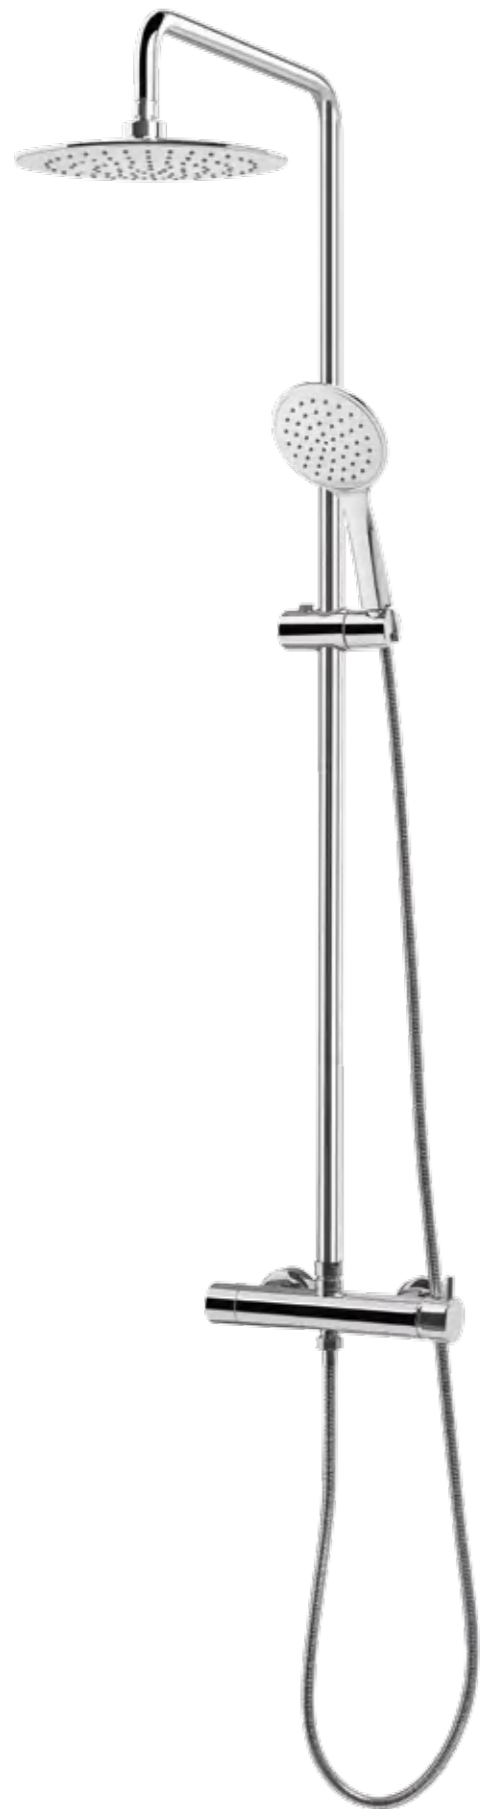

Coluna de **Chuveiro c/ Torneira Monocomando ELEGANCE**

 Cromado  
REF. 500-C02. 220

Coluna de **Chuveiro c/ Torneira Monocomando ELEGANCE**

 Preto  
REF. 500-C02PR. 295

Coluna de **Chuveiro c/ Torneira Termostática ELEGANCE**