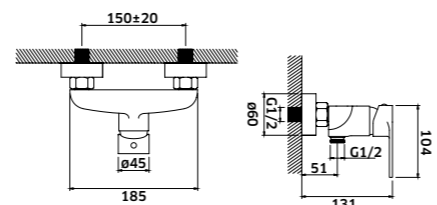

- Cromado
  REF. 25623. 64
- Preto
  REF. 25623PR. 94

Monocomando de Banheira