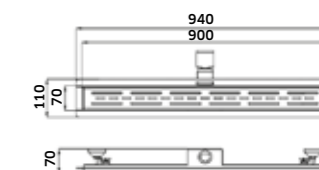

Inox
REF. **AAM.200900. 150**