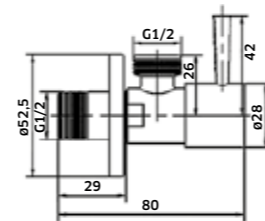

- Torneira de **Esquadria 1/4 de Volta 1/2x3/8 STYLO**  
 Cromado  
 REF. 40114. 12
- Torneira de **Esquadria 1/4 de Volta 1/2x1/2 STYLO**  
 Cromado  
 REF. 40113. 12

- Torneira de **Esquadria 1/2x3/8 ONDA**  
 Branco  
 REF. 51013BR. 14  
 Preto  
 REF. 51015PR. 14  
 Ouro  
 REF. 51013OU. 16