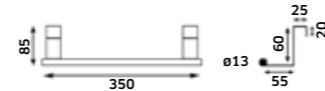

Toalheiro para Móvel 250mm TROIA

-  Cromado  
REF. 6140CR. 18
-  Preto  
REF. 6140PR. 26

Toalheiro para Móvel 350mm TROIA

-  Cromado  
REF. 6140CR.35. 20
-  Preto  
REF. 6140PR.35. 27

Toalheiro Frontal de Parede SLIM