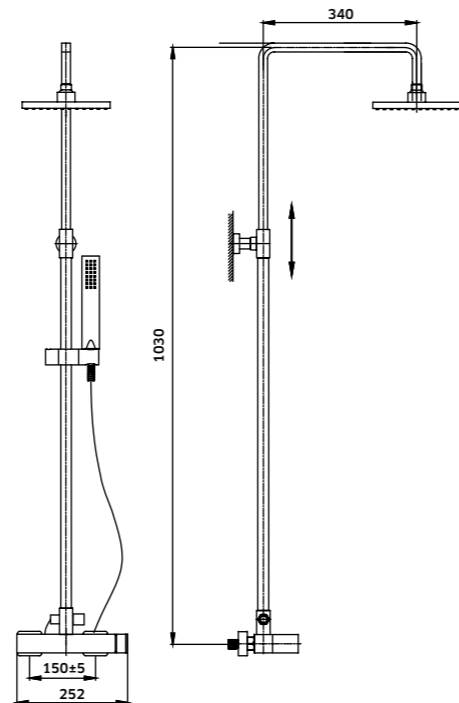

Coluna c/ Torneira Monocomando

Cromado  
REF. 942-C02. 178

Kit Duche 1 Via  
Monoc. + Braço + Chuveiro

Cromado  
REF. 94228C. 180

Kit Duche 2 Vias  
Monoc. + Braço + Chuveiro + Suporte  
Chuveiro de Mão + Ligação