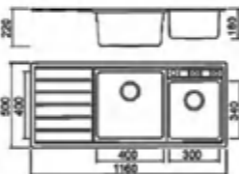

Lava-Louça de **Encastrar 1160x500x215**
Mate
REF. **E40.11650.2R. 460**
Cuba: **300x340 / 400x400**