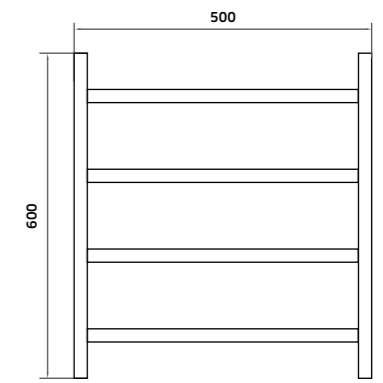

- Cromado
  REF. 94358. 140

Toalheiro Frontal de Parede CLASSIC