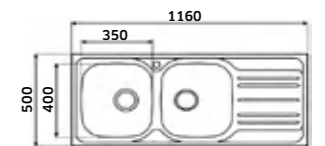

Lava-Louça de Encastrar 1160x500x150
Mate
REF. **E10.11650.2. 137**
Cuba: **350x400**

Lava-Louça de Encastrar 490x490x180
Polido
REF. **E20.04949.1. 79**
Cuba: **370x370**