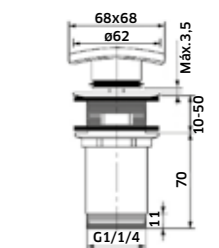

Cromado
REF. 5013. 16

Válvula **Clic-Clac Bidé Espelho Pequeno**

Cromado
REF. 5011B. 11