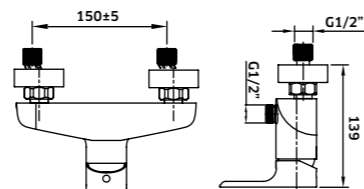

- Cromado
  REF. 94423. 115
- Preto
  REF. 94423PR. 145

Monocomando de Banheira