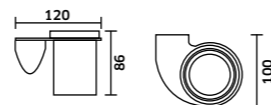

Porta Escova de Dentes **MARI**

Cromado
REF. **MA0060. 43**