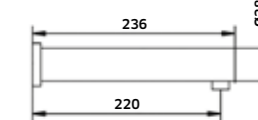

Cromado  
REF. X-1614P. 214

Torneira de Lavatório Quadrada Sensor Encastrar Parede 2 Águas

Cromado  
REF. X-1614PD. 248

Torneira de Lavatório à Parede 1 Água c/ Sensor

Cromado  
REF. X-1610B. 170

Torneira de Urinol c/ Sensor Flash Exterior (a Pilhas)