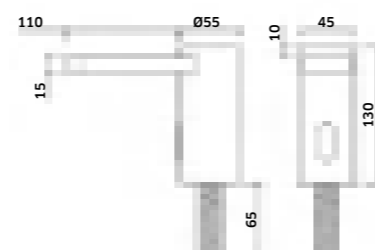

Cromado  
REF. X-1604A. 310

Torneira de Lavatório 2 Águas c/ Sensor Alta

Cromado  
REF. X-1604AD. 350

Torneira de Sensor 1 Água

Cromado  
REF. X-1604. 184

Torneira de Sensor 2 Águas

Cromado  
REF. X-1604D. 218