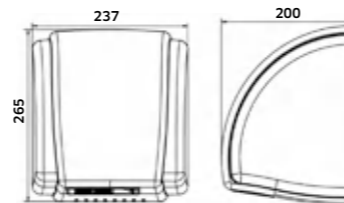

Ouro  
 REF. L0011OU. 176

Lavatório de Pousar 505x400x110mm VALENCIA

Prata  
 REF. L0011PRA. 176

Secador de **Mãos 2300W**  
 ■ Inox Satinado  
 REF. **SE0033B. 335**

Secador de **Mãos Automático 2100W**  
 ■ Inox Satinado  
 REF. **SE0031A. 276**