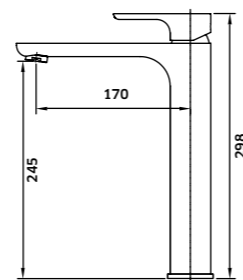

- Cromado
  REF. 94417A. 138
- Preto
  REF. 94417APR. 165

Monocomando de Lavatório