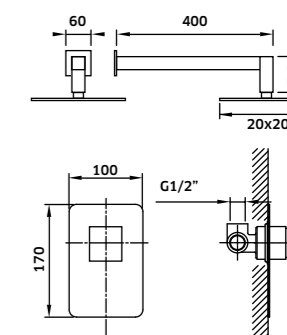

Kit Duche **1 Via**

Monoc. + Braço + Chuveiro

- Cromado
  REF. **49028C. 158**
- Preto
  REF. **49028CPR. 185**