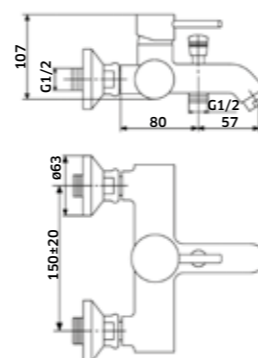

Monocomando de Banheira

- Cromado
  REF. 23424. 93
- Preto
  REF. 23424PR. 135

Kit Duche 1 Via
Monoc. + Braço + Chuveiro

- Cromado
  REF. 23428C. 125
- Preto
  REF. 23428CPR. 158

Monocomando de Duche de Encastrar 1 Via

- Cromado
  REF. 23428. 65
- Preto
  REF. 23428PR. 115