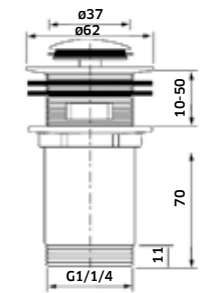

Cromado
REF. 5011. 9
 Preto
REF. 5011PR. 26

Válvula **Clic-Clac com Parafuso Central**