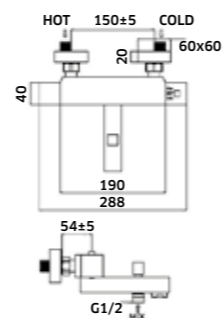

Misturadora de **Base de Chuveiro Termostática BERNA**