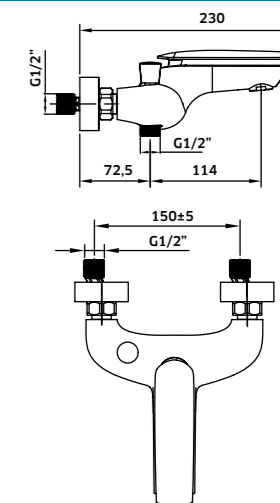

- Preto/Ouro
  REF. 24324PROU. 205
- Branco/Cromado
  REF. 24324BRACR. 162
- Preto/Cromado
  REF. 24324PRCR. 162