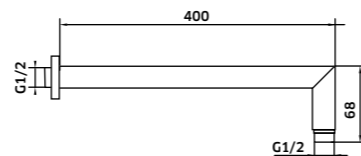

Braço de **Chuveiro Latão à Parede**

- Cromado
  REF. **BR1001R. 42**
- Preto
  REF. **BR1001RPR. 58**

Braço de **Chuveiro Latão à Parede Redondo**

- Cromado
  REF. **BR1006. 54**