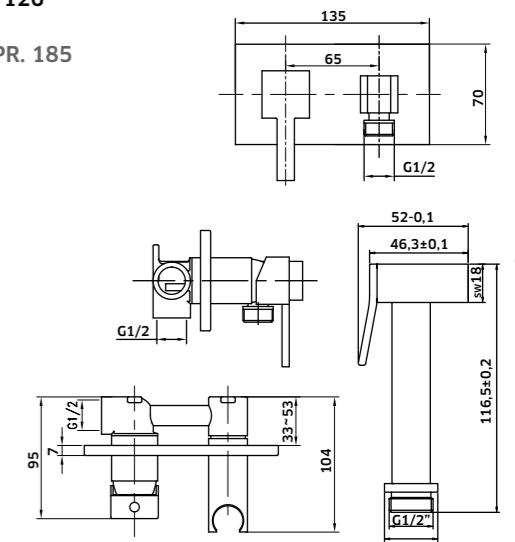

Cromado
REF. 900122C. 126
 Preto
REF. 900122CPR. 185