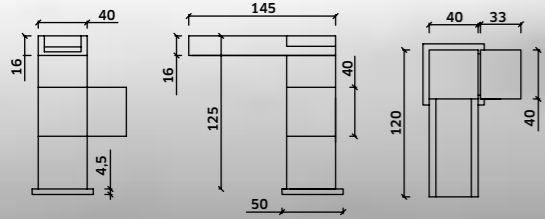

■ Cromado
REF. 23017. 140

■ Cromado
REF. 23017A. 199

■ Cromado
REF. 23117A. 187

Monocomando de Lavatório

■ Cromado
REF. 23117. 139

Monocomando de Bidé

■ Cromado
REF. 23119. 139

■ Cromado
REF. 23123. 182

Monocomando de Banheira

■ Cromado
REF. 23124. 194