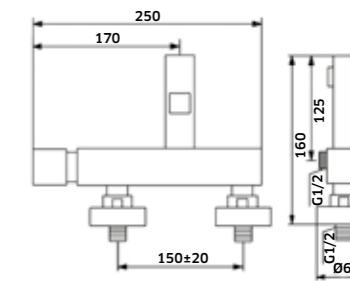

Monocomando de **Banheira**

- Cromado
  REF. **49024. 125**
- Preto
  REF. **49024PR. 165**

Monocomando de **Lavatório de Encastrar Bica 22*22**

- Cromado
  REF. **49025. 163**
- Preto
  REF. **49025PR. 208**