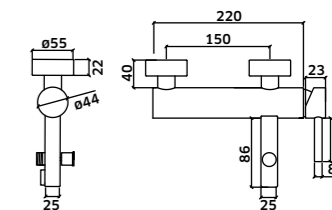

Monocomando de Banheira

- Cromado
  REF. 24224. 160
- Preto
  REF. 24224PR. 240
- Preto/Cobre
  REF. 24224PRCO. 255
- Preto/Ouro
  REF. 24224PROU. 255

Coluna c/ Torneira Monocomando

- Cromado
  REF. 242-C02. 218
- Preto
  REF. 242-C02PR. 290
- Preto/Cobre
  REF. 242-C02PRCO. 427
- Preto/Ouro
  REF. 242-C02PROU. 427

Coluna c/ Torneira Termostática

- Cromado
  REF. 242-C01. 248
- Preto
  REF. 242-C01PR. 327