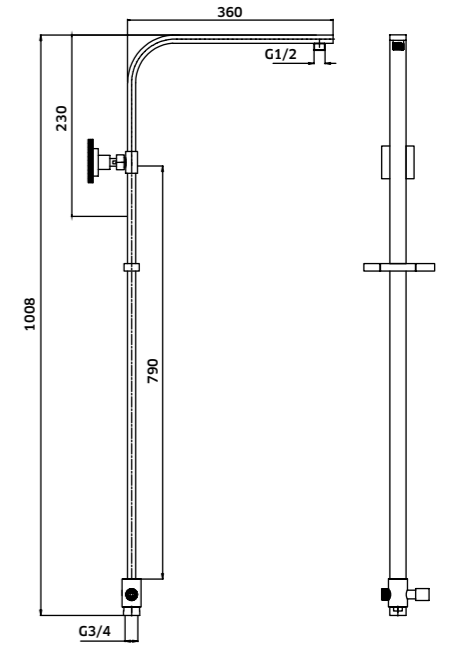

Coluna c/ Torneira Monocomando

Cromado
REF. 495-C02. 390

Coluna c/ Torneira Termostática

Cromado
REF. 495-C01. 420

Coluna c/ Torneira Misturadora de Banheira

Cromado
REF. 500-C022B. 385