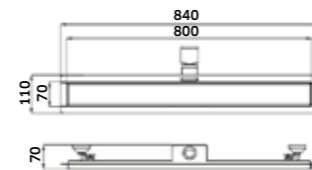

Canelete de Duche **Horizontal c/ Grelha Lisa** Inox 900mm

Inox
REF. **AAM.201900L. 152**