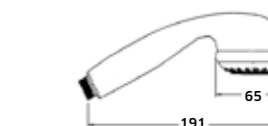

- Cromado
  REF. **CH11. 8**