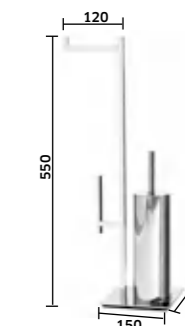

Toalheiro de Pé c/ Porta Rolos de Reserva STATUS
Cromado REF. TP5016. 134