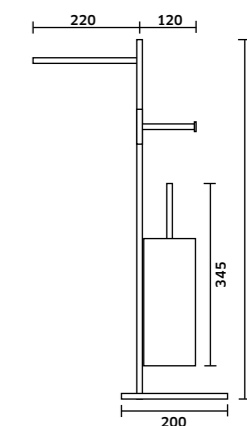

Toalheiro de Pé **PRESTIGE**

- Cromado
  REF. **TP505. 110**