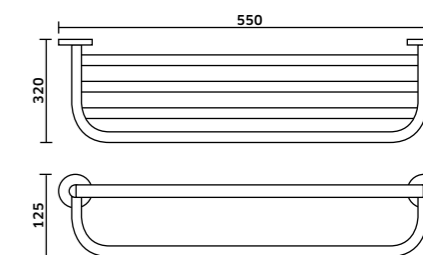

Porta Toalhas em **Tubo Ø25 Latão**
Cromado
REF. **100305. 91**
Preto
REF. **100305PR. 93**

Porta Toalhas de **Parede Quadrado**
Cromado
REF. **100306Q. 49**