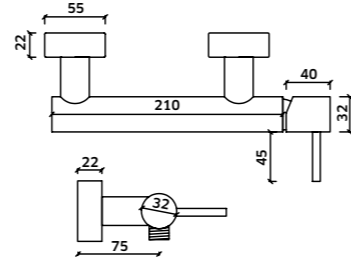

STARMIX B

1. Monocomando de **Base de Chuveiro**
2. Cromado
     REF. **94123. 130**
   - Cromado (STARMIX B)
     REF. **94123B. 130**
   - Preto
     REF. **94123PR. 216**
   - Preto/Cobre
     REF. **94123PRCO. 230**
   - Preto/Ouro
     REF. **94123PROU. 230**

STARMIX B

1. Monocomando de **Banheira**
2. Cromado
     REF. **94124. 148**
   - Cromado (STARMIX B)
     REF. **94124B. 148**
   - Preto
     REF. **94124PR. 233**
   - Preto/Cobre
     REF. **94124PRCO. 246**
   - Preto/Ouro
     REF. **94124PROU. 246**