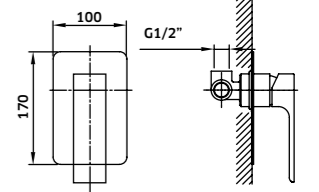

Kit Duche **1 Via**

Monoc. + Braço + Chuveiro

- Cromado
  REF. **24628C. 158**
- Preto
  REF. **24628CPR. 185**