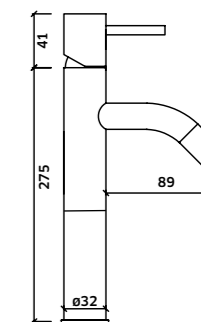

Monocomando de Lavatório Alto

- Cromado
  REF. 94117A. 139
- Cromado (STARMIX B)
  REF. 94117BA. 139
- Preto
  REF. 94117APR. 184
- Preto/Cobre
  REF. 94117APRCO. 199
- Preto/Ouro
  REF. 94117APROU. 199

Monocomando de Lavatório

- Cromado
  REF. 94117. 86
- Cromado (STARMIX B)
  REF. 94117B. 86
- Preto
  REF. 94117PR. 129
- Preto/Cobre
  REF. 94117PRCO. 143
- Preto/Ouro
  REF. 94117PROU. 143

Monocomando de Bidê

- Cromado
  REF. 94119. 86
- Cromado (STARMIX B)
  REF. 94119B. 86
- Preto
  REF. 94119PR. 129
- Preto/Cobre
  REF. 94119PRCO. 143
- Preto/Ouro
  REF. 94119PROU. 143