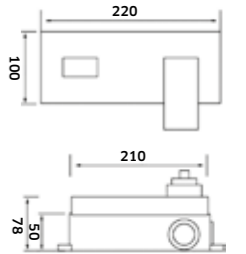

-  Cromado  
REF. **24625E. 140**
-  Preto  
REF. **24625EPR. 160**

Kit Duche **1 Via**

Monoc. + Braço + Chuveiro

-  Cromado  
REF. **24628C. 158**
-  Preto  
REF. **24628CPR. 185**

Kit Duche **2 Vias**

Monoc. + Braço + Chuveiro + Suporte  
Chuveiro de Mão + Ligação