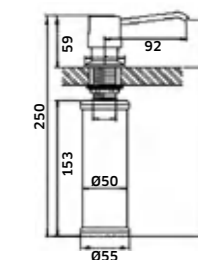

Doseador de **Sabão de Encastrar**
Inox
REF. **A01.A03535.1. 23**