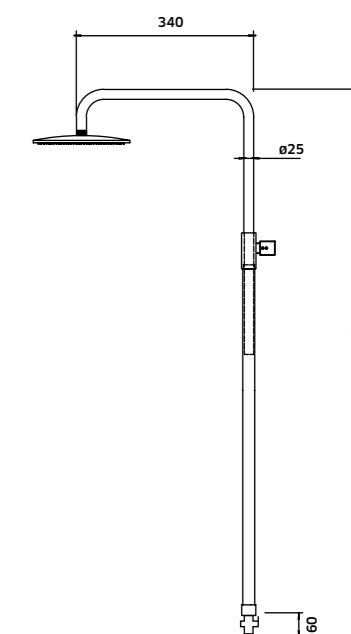

■ Cromado  
REF. **40024N. 59**

Coluna c/ Torneira **Monocomando**

■ Cromado  
REF. **400-C02. 175**

Coluna c/ Torneira **Termostática**

■ Cromado  
REF. **400-C01. 220**

Misturadora de Lavatório  
 Cromado REF. 2001CR. 88  
 Bronze REF. 2001BR. 100