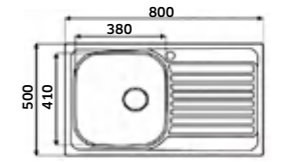

# LAVA LOUÇAS

Lava-Louça de Encastrar 800x500x150  
 Mate  
 REF. **E10.08050.1. 94**  
 Cuba: **360x410**

Lava-Louça de Encastrar 750x400x180  
 Polido  
 REF. **E10.07540.1. 91**  
 Cuba: **375x315**

Lava-Louça de Encastrar 480x480x160  
 Mate  
 REF. **E10.04848.1. 66**  
 Cuba: **405x355**