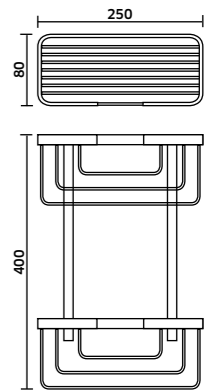

- Cromado
  REF. **SR24DCR. 100**

Saboneteira de Canto **Dupla Latão**