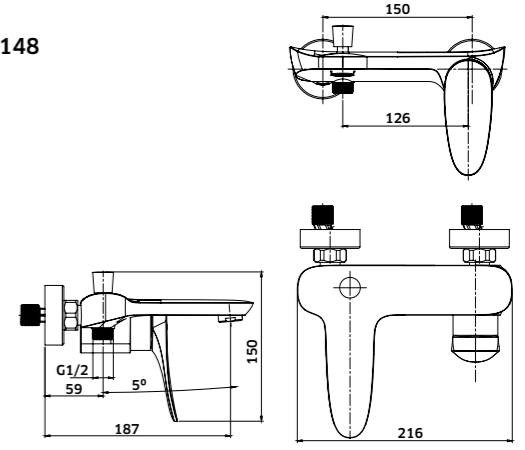

Monocomando de Banheira

Cromado
REF. 24924. 148

Kit Duche 1 Via

Monoc. + Braço + Chuveiro

Cromado
REF. 24928C. 157

Monocomando de Duche de Encastrar 1 Via

Cromado
REF. 24928. 89