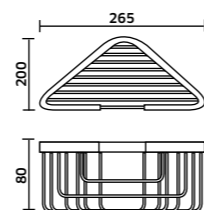

Saboneteira **Plana SP25**
Cromado
REF. **SP25CR. 59**