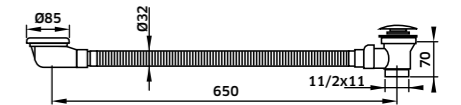

Cromado
REF. 5021. 34

Preto
REF. 5021PR. 57

Válvula **Clic-Clic com Sistema Enchimento**