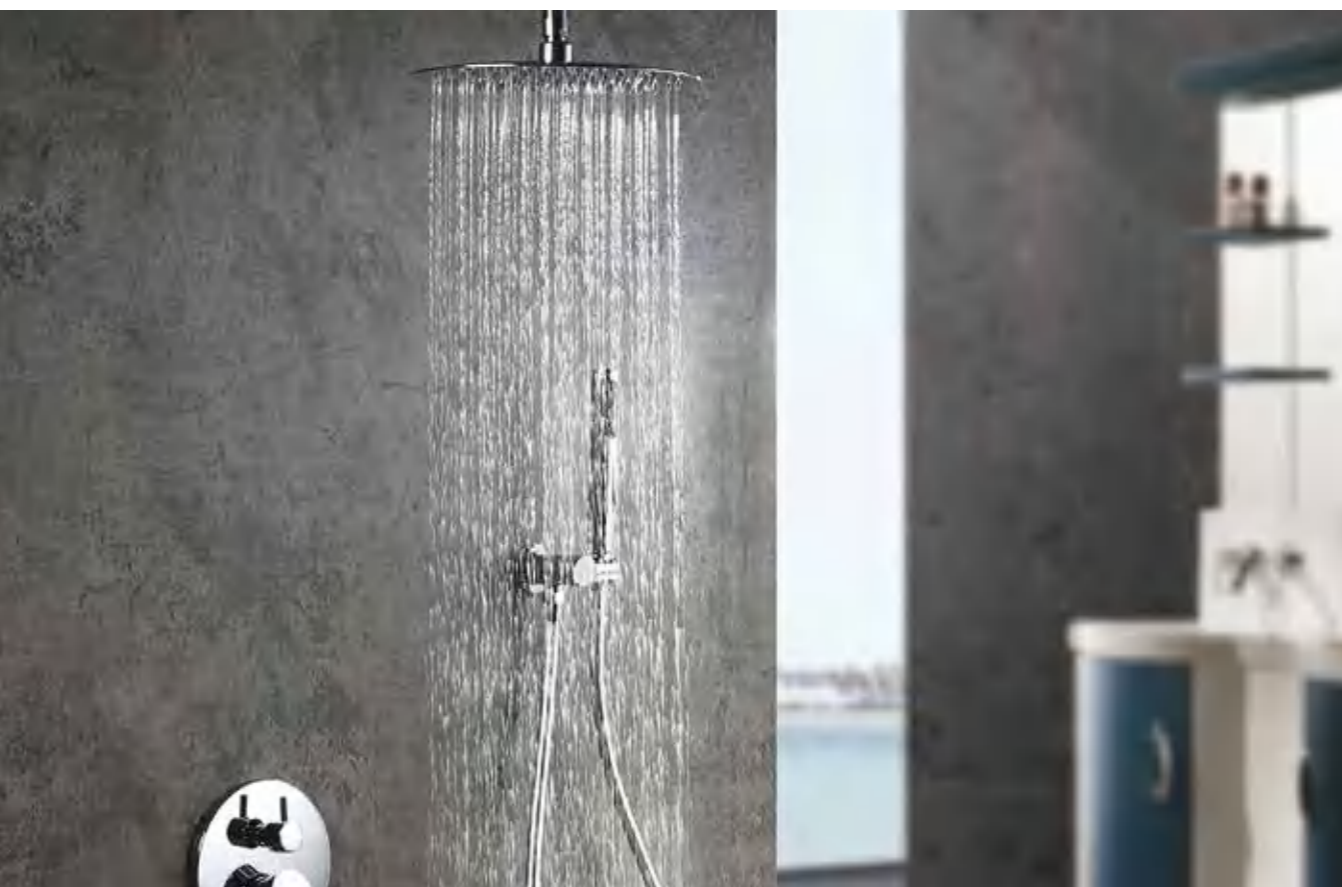

Cromado
REF. CH222. 420

Chuveiro de Teto Redondo Ø230x2 mm

Inox
REF. CH230I. 49

Chuveiro de Teto Redondo Ø250x2 mm

Inox
REF. CH250I. 56

Inox Preto
REF. CH250IPR. 65

Inox
REF. CH300I. 63

Inox
REF. CHQ230I. 53

Inox
REF. CHQ250I. 59

Inox Preto
REF. CHQ250IPR. 77

Inox
REF. CHQ300I. 70