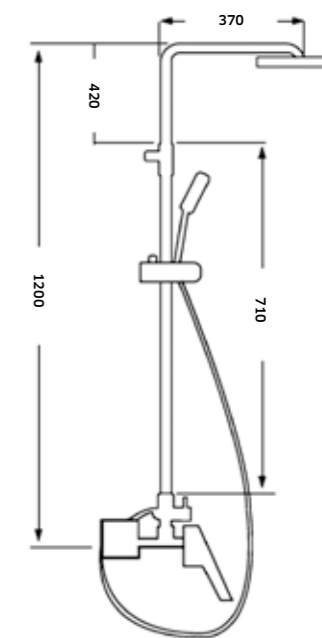

Monocomando de Base de Chuveiro

-  Cromado  
REF. 23823. 88
-  Preto  
REF. 23823PR. 134

Monocomando de Banheira

-  Cromado  
REF. 23824. 109
-  Preto  
REF. 23824PR. 155

Coluna c/ Torneira Monocomando

-  Cromado  
REF. 238-C02. 179
-  Preto  
REF. 238-C02PR. 205