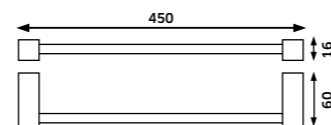

Toalheiro 450mm SADO
Cromado REF. 60153. 17
Preto REF. 60153PR. 19

Toalheiro 300mm SADO
Cromado REF. 60152. 16
Preto REF. 60152PR. 18