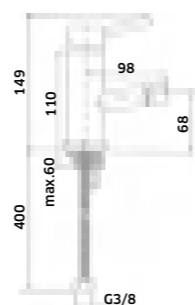

Monocomando de **Bidé**

- Cromado
  REF. **210019N. 76**
- Preto
  REF. **210019NPR. 105**