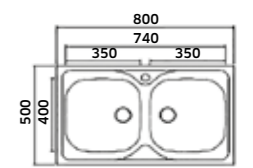

LAVA LOUÇAS

Lava-Louça de Encastrar 750x400x180
Polido
REF. **E10.07540.1. 91**
Cuba: **375x315**

Lava-Louça de Encastrar 480x480x160
Mate
REF. **E10.04848.1. 66**
Cuba: **405x355**