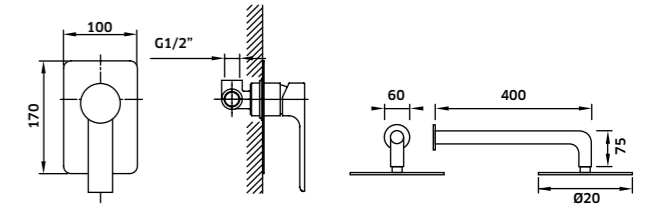

Kit Duche 1 Via
Monoc. + Braço + Chuveiro

Cromado
REF. 94228C. 180

Kit Duche 2 Vias
Monoc. + Braço + Chuveiro + Suporte
Chuveiro de Mão + Ligação

Cromado
REF. 94226C. 245