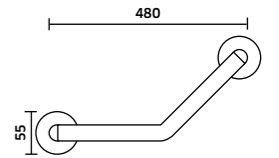

Pega de Banheira **Angular Algarve**  
 Inox Polido  
 REF. **100400. 29**

Pega de Banheira **Angular c/ Saboneteira Algarve**  
 Inox Polido  
 REF. **100401. 43**

Pega de Banheira **Reta 300mm Algarve**  
 Inox Polido  
 REF. **100402. 25**