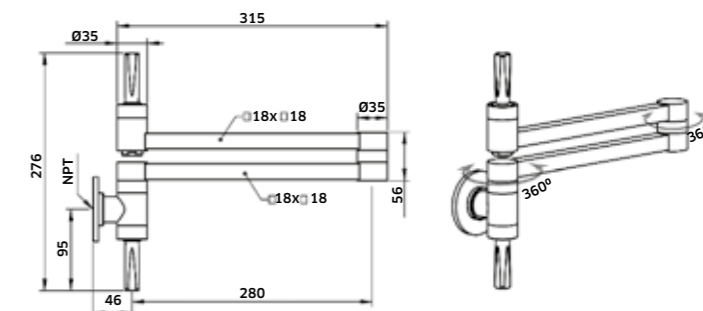

- Cromado  
REF. **23731. 168**

Monocomando de **Banca c/ Chuveiro Extensível LAGOS**

- Cromado  
REF. **24921. 112**

Torneira de Cozinha à Parede p/ Enchimento de Painéis LAGOS

- Cromado  
REF. **24925. 119**