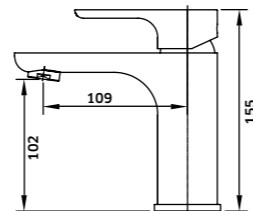

- Cromado
  REF. 94417. 92
- Preto
  REF. 94417PR. 125

Monocomando de Bidé