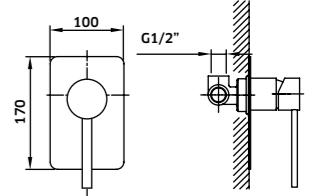

Kit Duche 1 Via

1. Monoc. + Braço + Chuveiro
2. Cromado
     REF. 163028C. 151
   - Preto
     REF. 163028CPR. 180