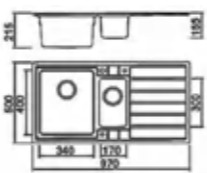

Lava-Louça de **Encastrar 970x500x215**
Mate
REF. **E40.09750.2L. 381** - Esquerdo
Mate
REF. **E40.09750.2R. 381** - Direito
Cuba: **340x400 / 170x300**