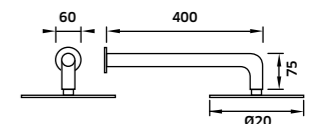

Kit Duche 2 Vias

- Monoc. + Braço + Chuveiro + Suporte  
Chuveiro de Mão + Ligação
-  Cromado  
REF. 163026C. 245
  -  Preto  
REF. 163026CPR. 290

Kit Duche 3 Vias

- Monoc. + Braço + Chuveiro + Suporte  
Chuveiro de Mão + Ligação + Bica
-  Cromado  
REF. 163027C. 280
  -  Preto  
REF. 163027CPR. 355