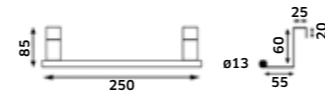

Toalheiro para Móvel 250mm TROIA

-  Cromado  
REF. 6140CR. 18
-  Preto  
REF. 6140PR. 26

Toalheiro para Móvel 350mm TROIA

-  Cromado  
REF. 6140CR.35. 20
-  Preto  
REF. 6140PR.35. 27

Toalheiro Frontal de Parede SLIM