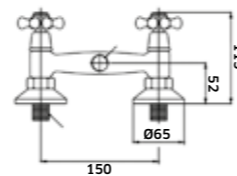

TORNEIRAS TERMOS TÁTICAS