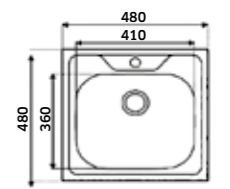

# LAVA LOUÇAS

Lava-Louça de Encastrar 800x500x150  
 Mate  
 REF. **E10.08050.1. 94**  
 Cuba: **360x410**

Lava-Louça de Encastrar 750x400x180  
 Polido  
 REF. **E10.07540.1. 91**  
 Cuba: **375x315**

Lava-Louça de Encastrar 480x480x160  
 Mate  
 REF. **E10.04848.1. 66**  
 Cuba: **405x355**