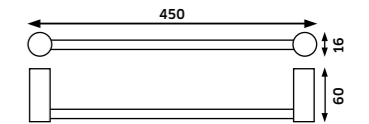

Toalheiro **300mm TROIA**
Cromado
REF. **60052. 16**
Preto
REF. **60052PR. 18**