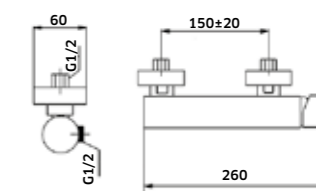

1. Monocomando de **Base de Chuveiro**
2. Cromado
     REF. 23723. 92