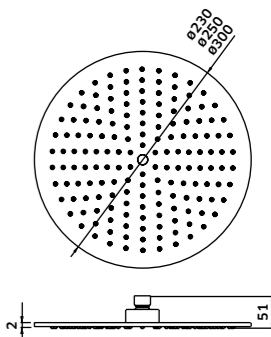

Inox
REF. CH230I. 49

Chuveiro de Teto Redondo Ø250x2 mm

Inox
REF. CH250I. 56

Chuveiro de Teto Redondo Ø250x2 mm

Inox Preto
REF. CH250IPR. 65

Chuveiro de Teto Redondo Ø300x2 mm

Inox
REF. CH300I. 63

Chuveiro de Teto Quadrado 230x230x2 mm