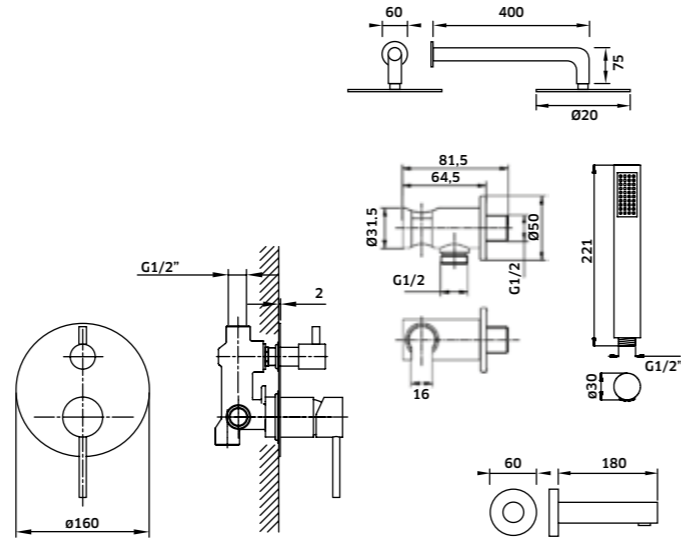

Kit Duche 3 Vias
Monoc. + Braço + Chuveiro + Suporte
Chuveiro de Mão + Ligação + Bica

- Cromado
  REF. 23427C. 250
- Preto
  REF. 23427CPR. 309

Monocomando de Duche de Encastrar 3 Vias

- Cromado
  REF. 23427. 110
- Preto
  REF. 23427PR. 146

Monocomando de Lavatório de Encastrar s/ Espelho

- Cromado
  REF. 23447. 90
- Preto
  REF. 23447PR. 110

Monocomando de Lavatório de Encastrar c/ Espelho

- Cromado
  REF. 23448. 125
- Preto
  REF. 23448PR. 145

Monocomando Encastrar Sanita/Bidé c/ Chuveiro ABS

- Cromado
  REF. 900123C. 98
- Preto
  REF. 900123CPR. 178