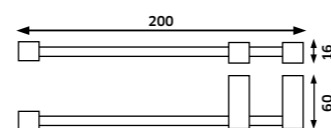

Porta-Rolos SADO
Cromado REF. 60151. 19
Preto REF. 60151PR. 21