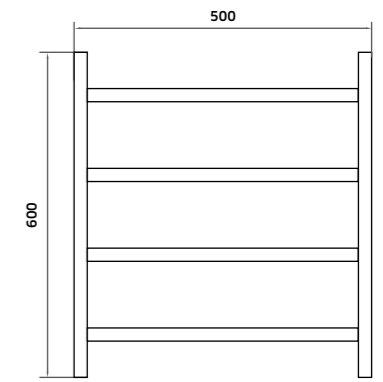

- Cromado
  REF. 23758. 149