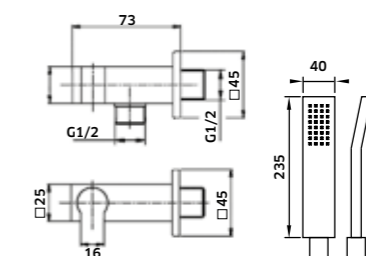

Kit Duche **2 Vias**

Monoc. + Braço + Chuveiro + Suporte
Chuveiro de Mão + Ligação

- Cromado
  REF. **24626C. 257**
- Preto
  REF. **24626CPR. 295**