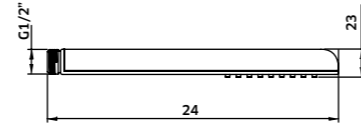

Chuveiro de **Mão 1 Função**

- Cromado
  REF. **CH1640. 19**
- Preto
  REF. **CH1640PR. 22**