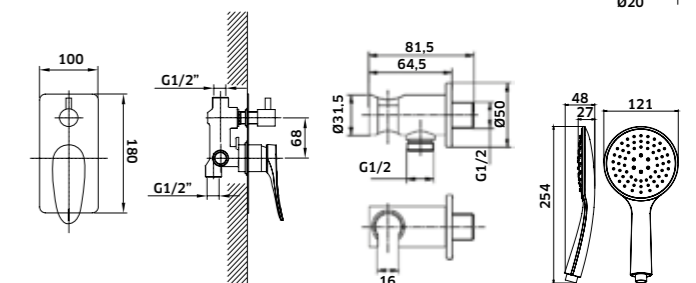

Kit Duche 2 Vias

Monoc. + Braço + Chuveiro + Suporte  
Chuveiro de Mão + Ligação

Cromado  
REF. 24926C. 240

Monocomando de Duche de Encastrar 2 Vias

Cromado  
REF. 24926. 115

Coluna c/ Torneira Monocomando e Bica para Pés