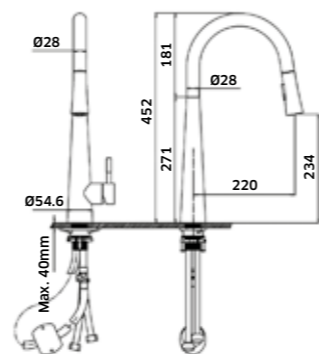

Monocomando de **Banca c/ Chuveiro Extensível CLASSIC**

- Cromado
  REF. **23731. 168**

Monocomando de **Banca c/ Chuveiro Extensível LAGOS**