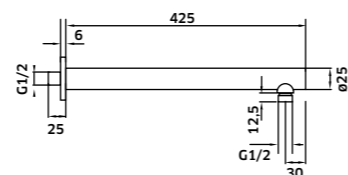

Braço de **Chuveiro Latão à Parede**

- Cromado
  REF. **BR1001. 38**
- Preto
  REF. **BR1001PR. 40**

Braço de **Chuveiro de Teto Latão 20cm**

- Cromado
  REF. **BR1003. 27**
- Preto
  REF. **BR1003PR. 32**

Braço de **Chuveiro de Teto Latão 30cm**

- Cromado
  REF. **BR1003.30. 39**
- Preto
  REF. **BR1003.30PR. 49**

Braço de **Chuveiro Latão à Parede**

- Cromado
  REF. **BR1001R. 42**
- Preto
  REF. **BR1001RPR. 58**

Braço de **Chuveiro Latão à Parede Redondo**

- Cromado
  REF. **BR1006. 54**

Braço de **Chuveiro Latão à Parede**

- Cromado
  REF. **BR1002. 53**
- Preto
  REF. **BR1002PR. 59**

Braço de **Chuveiro de Teto Latão**

- Cromado
  REF. **BR1004. 34**
- Preto
  REF. **BR1004PR. 37**