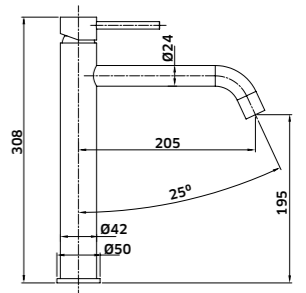

- Cromado
  REF. 94017A. 110
- Preto
  REF. 94017APR. 140
- Ouro
  REF. 94017AOU. 145
- Ouro Escovado
  REF. 94017AOE. 145

Monocomando de Lavatório