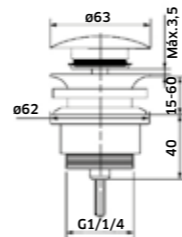

Válvula **Clic-Clac com Parafuso Central**

- Preto
  REF. **5014PR. 23**