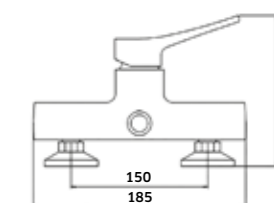

Monocomando de **Base de Chuveiro**

- Cromado
  REF. **24823. 67**