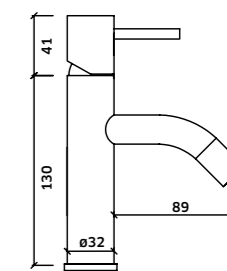

Monocomando de Lavatório Alto

- Cromado
  REF. 94117A. 139
- Cromado (STARMIX B)
  REF. 94117BA. 139
- Preto
  REF. 94117APR. 184
- Preto/Cobre
  REF. 94117APRCO. 199
- Preto/Ouro
  REF. 94117APROU. 199

Monocomando de Lavatório

- Cromado
  REF. 94117. 86
- Cromado (STARMIX B)
  REF. 94117B. 86
- Preto
  REF. 94117PR. 129
- Preto/Cobre
  REF. 94117PRCO. 143
- Preto/Ouro
  REF. 94117PROU. 143

Monocomando de Bidê

- Cromado
  REF. 94119. 86
- Cromado (STARMIX B)
  REF. 94119B. 86
- Preto
  REF. 94119PR. 129
- Preto/Cobre
  REF. 94119PRCO. 143
- Preto/Ouro
  REF. 94119PROU. 143