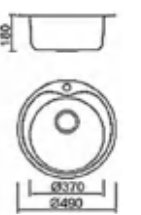

LAVA LOUÇAS

Lava-Louça de Encastrar 750x400x180
Polido
REF. **E10.07540.1. 91**
Cuba: **375x315**

Lava-Louça de Encastrar 480x480x160
Mate
REF. **E10.04848.1. 66**
Cuba: **405x355**