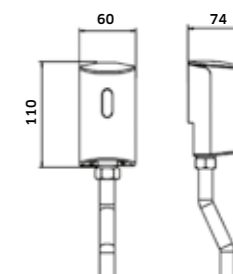

Cromado
REF. X-1606B. 130