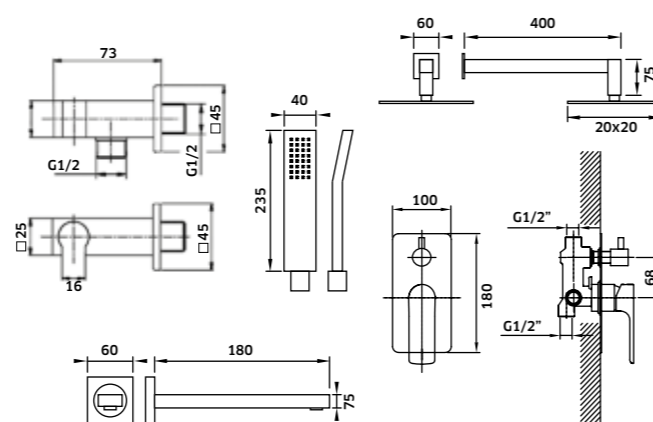

Kit Duche 3 Vias
Monoc. + Braço + Chuveiro + Suporte
Chuveiro de Mão + Ligação + Bica

Cromado
REF. **94427C. 295**
Preto
REF. **94427CPR. 380**

Monocomando de Duche de Encastrar 3 Vias

Cromado
REF. **94427. 110**
Preto
REF. **94427PR. 125**