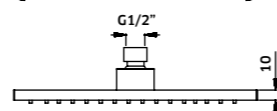

Chuveiro de **Massagem 5 Posições c/ Sistema Anti-Torção**