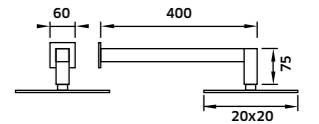

Kit Duche **2 Vias**

Monoc. + Braço + Chuveiro + Suporte
Chuveiro de Mão + Ligação

- Cromado
  REF. **24626C. 257**
- Preto
  REF. **24626CPR. 295**