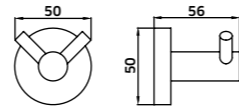

Porta Piaçaba de **Vidro ALGARVE**
Cromado
REF. **90063. 18**