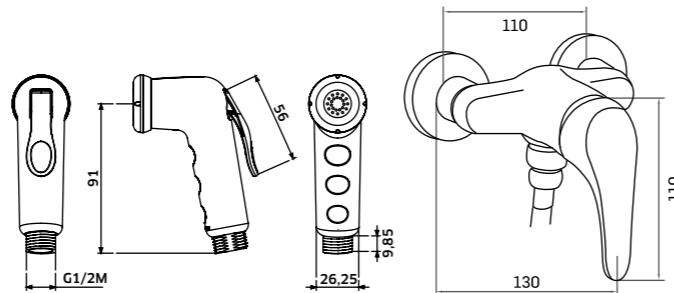

Kit Monocomando Sanita/Bidé STYLO

■ Cromado  
REF. 40027001C. 84

Chuveiro de Sanita/Bidé Cilíndrico Latão

■ Cromado  
REF. 900015. 24  
■ Preto  
REF. 900015PR. 31

Chuveiro de Sanita/Bidé Quadrado Latão

■ Cromado  
REF. 900014. 28  
■ Preto  
REF. 900014PR. 34