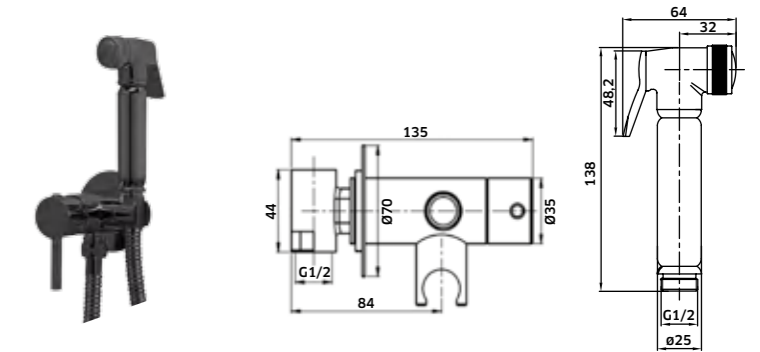

Cromado
REF. 210060C. 78
 Preto
REF. 210060CPR. 145

Monocomando de Encastrar Sanita/Bidé c/ Chuveiro ABS DOMUS