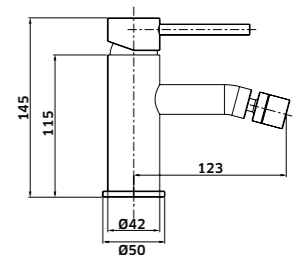

- Cromado
  REF. 94019. 83
- Preto
  REF. 94019PR. 110
- Ouro
  REF. 94019OU. 115
- Ouro Escovado
  REF. 94019OE. 115

Monocomando de Base de Chuveiro