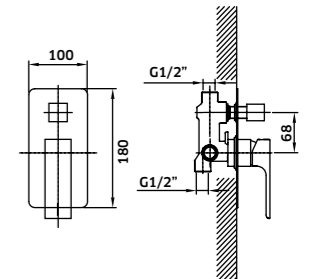

Kit Duche **2 Vias**

Monoc. + Braço + Chuveiro + Suporte
Chuveiro de Mão + Ligação

- Cromado
  REF. **24626C. 257**
- Preto
  REF. **24626CPR. 295**