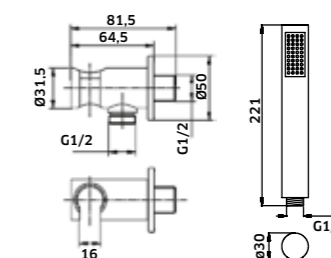

Kit Duche 3 Vias

1. Monoc. + Braço + Chuveiro + Suporte
   Chuveiro de Mão + Ligação + Bica
2. Cromado
     REF. 163027C. 280
   - Preto
     REF. 163027CPR. 355