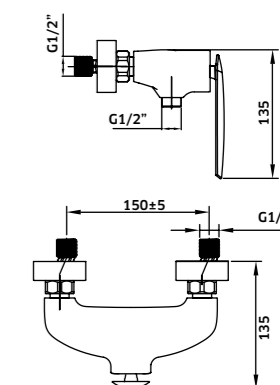

- Preto/Ouro
  REF. 24323PROU. 146
- Branco/Cromado
  REF. 24323BRACR. 132
- Preto/Cromado
  REF. 24323PRCR. 132

Monocomando de Banheira