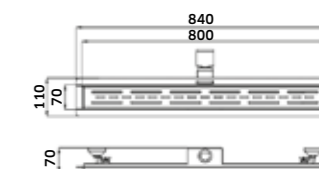

Inox
REF. **AAM.200800. 140**

Canelete de Duche **Horizontal c/ Grelha Perfurada Inox 900mm**