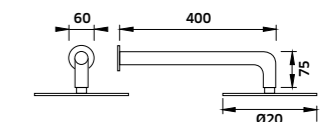

Kit Duche 2 Vias

Monoc. + Braço + Chuveiro + Suporte  
Chuveiro de Mão + Ligação

Cromado  
REF. 24926C. 240

Monocomando de Duche de Encastrar 2 Vias

Cromado  
REF. 24926. 115

Coluna c/ Torneira Monocomando e Bica para Pés