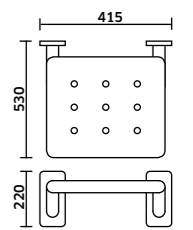

Banco **Articulado para Banho - 3,8Kg**

- ☐ Inox
  REF. **CD.1320. 263**