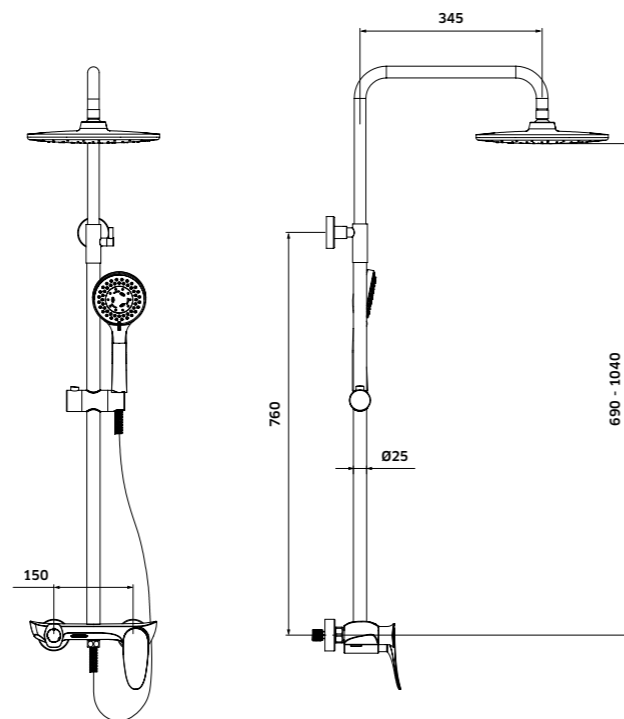

Coluna c/ Torneira Monocomando e Bica para Pés

Cromado
REF. 249-C02. 250