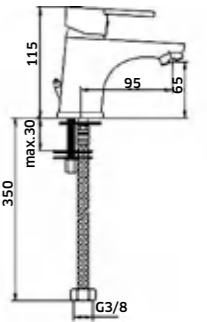

Monocomando de Lavatório

■ Cromado
REF. 94217. 49