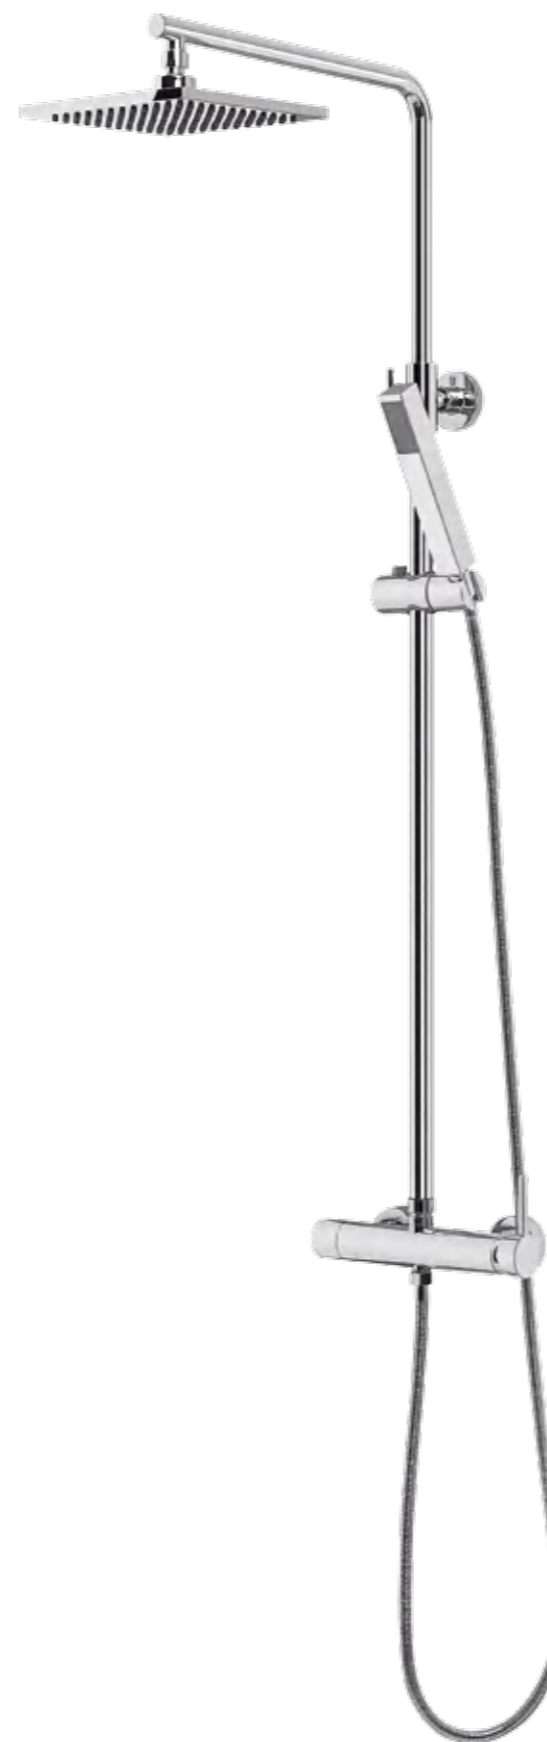

1. Coluna c/ Torneira **Monocomando**
2. Cromado
     REF. 239-C02. 218
   - Preto
     REF. 239-C02PR. 290

1. Coluna c/ Torneira **Termostática**
2. Cromado
     REF. 239-C01. 248
   - Preto
     REF. 239-C01PR. 327