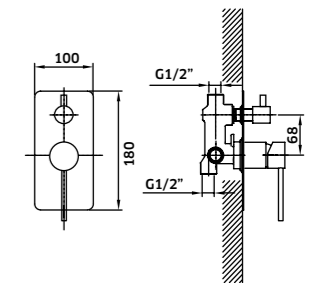

Kit Duche 2 Vias

1. Monoc. + Braço + Chuveiro + Suporte
   Chuveiro de Mão + Ligação
2. Cromado
     REF. 163026C. 245
   - Preto
     REF. 163026CPR. 290