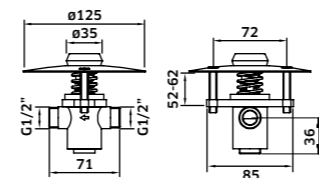

Misturadora de **Encastrar Temporizada**

Torneira de Lavatório 1 Água c/ Sensor Alta

■ Cromado
REF. **TP0031. 175**

Fluxómetro de **Sanita Exterior**