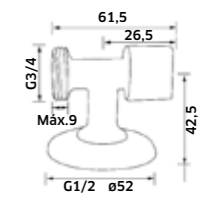

1. Torneira de **Esquadria com Filtro de Máquina 1/2x3/4**
   Cromado
   REF. 40015. 4,78