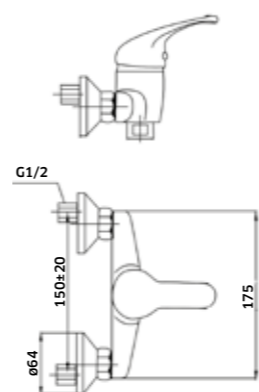

Monocomando de **Base de Chuveiro**

■ Cromado
REF. **40023N. 52**