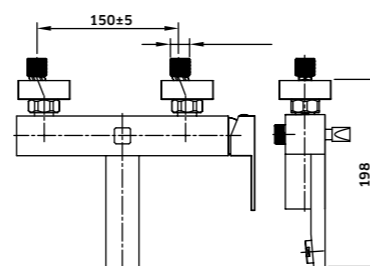

Monocomando de Banheira

- Cromado
  REF. 49524. 151
- Preto
  REF. 49524PR. 198

Monocomando de Lavatório de Encastrar Bica Retangular

- Cromado
  REF. 49045. 177
- Preto
  REF. 49045PR. 238