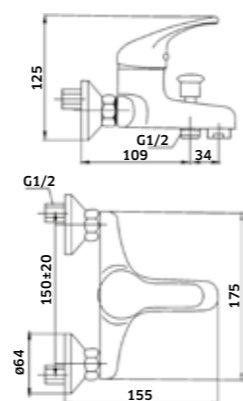

Monocomando de **Banheira**

■ Cromado
REF. **40024N. 59**