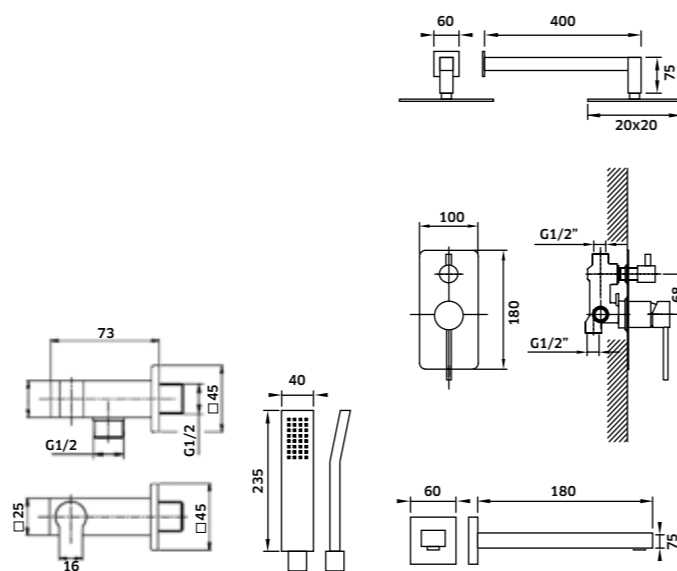

Kit Duche 2 Vias
Monoc. + Braço + Chuveiro + Suporte
Chuveiro de Mão + Ligaçãõ

- Cromado
  REF. 23926C. 245
- Preto
  REF. 23926CPR. 290

Kit Duche 3 Vias
Monoc. + Braço + Chuveiro + Suporte
Chuveiro de Mão + Ligaçãõ + Bica

- Cromado
  REF. 23927C. 280
- Preto
  REF. 23927CPR. 355

1. Coluna c/ Torneira **Monocomando**
2. Cromado
     REF. 239-C02. 218
   - Preto
     REF. 239-C02PR. 290

1. Coluna c/ Torneira **Termostática**
2. Cromado
     REF. 239-C01. 248
   - Preto
     REF. 239-C01PR. 327