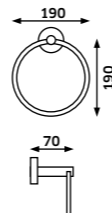

Toalheiro **Argola ALGARVE**  
 Cromado  
 REF. **90050. 30**

Porta-Rolos **c/ Tampa ALGARVE**  
 Cromado  
 REF. **90051. 22**

Toalheiro **600mm TROIA**  
 Cromado  
 REF. **60054. 19**  
 Preto  
 REF. **60054PR. 21**