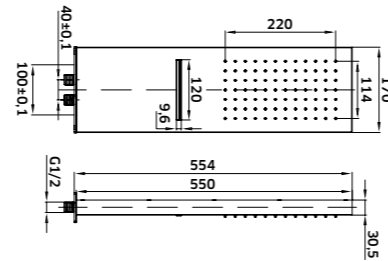

Chuveiro de Parede c/ 2 Funções Cascata

Chuveiro de Encastrar ao Teto Redondo Ø30 cm

Cromado
REF. CH222. 420

Chuveiro de Teto Redondo Ø230x2 mm