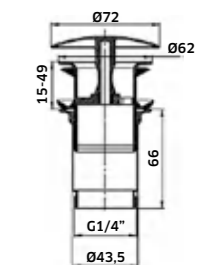

Válvula **Clic-Clac com Parafuso Descarga Livre**