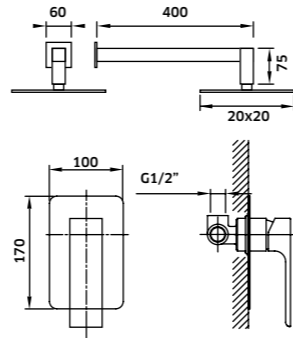

Kit Duche 1 Via
Monoc. + Braço + Chuveiro

Cromado
REF. 49531C. 158
Preto
REF. 49531CPR. 185

Monocomando de Duche de Encastrar 1 Via

Cromado
REF. 49531. 89
Preto
REF. 49531PR. 116