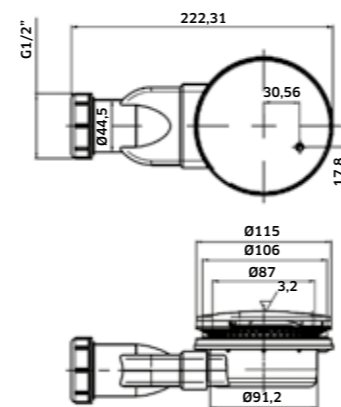

Válvula de **Base Chuveiro Plana 1/2x90**

Cromado
REF. MW3. 17

Válvula de **Base Chuveiro Grelha 115x115**

Inox
REF. 34040501. 38