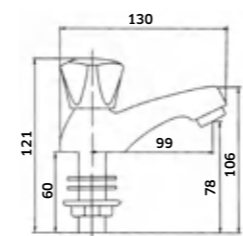

- Inox  
REF. **CD.1327. 209**

Torneira de Lavatório 1/4 volta STYLO  
 Cromado  
 REF. 40030. 27

Torneira de Lavatório Algarve  
 Cromado  
 REF. 3415CR. 27

Torneira de Lavatório à Parede 1/4 volta STYLO  
 Cromado  
 REF. 400660. 26