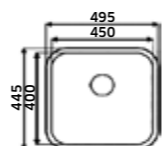

Lava-Louça de **Encastrar por Baixo 500x450x190**
Polido
REF. **B10.05045.1. 135**
Cuba: **450x400**