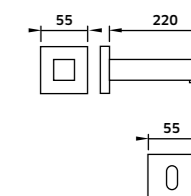

Cromado
REF. X-1614P. 214

Torneira de Lavatório Quadrada Sensor Encastrar Parede 2 Águas

Cromado
REF. X-1614PD. 248

Torneira de Lavatório à Parede 1 Água c/ Sensor