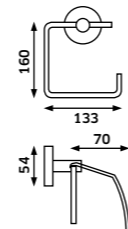

Toalheiro **Argola ALGARVE**  
 Cromado  
 REF. **90050. 30**

Porta-Rolos **c/ Tampa ALGARVE**  
 Cromado  
 REF. **90051. 22**

Toalheiro **600mm TROIA**  
 Cromado  
 REF. **60054. 19**  
 Preto  
 REF. **60054PR. 21**