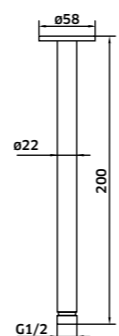

 **Cromado**  
REF. **400DI. 7**

Braço de **Chuveiro Latão à Parede**

-  Cromado  
REF. **BR1001. 38**
-  Preto  
REF. **BR1001PR. 40**

Braço de **Chuveiro de Teto Latão 20cm**

-  Cromado  
REF. **BR1003. 27**
-  Preto  
REF. **BR1003PR. 32**