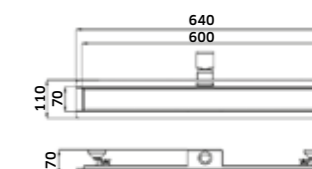

Inox  
REF. **AAM.201800L. 142**

Canelete de Duche **Horizontal c/ Grelha Lisa** Inox 900mm

Inox  
REF. **AAM.201900L. 152**

Canelete de Duche **Horizontal Grelha Invertida** Inox 600mm

Inox  
REF. **AAM.202600I. 124**