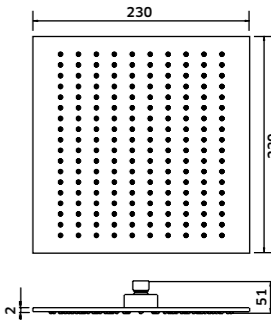

Inox
REF. CHQ230I. 53

Chuveiro de Teto Quadrado 250x250x2 mm

Inox
REF. CHQ250I. 59

Chuveiro de Teto Quadrado 250x250x2 mm

Inox Preto
REF. CHQ250IPR. 77

Chuveiro de Teto Quadrado 300x300x2 mm

Inox
REF. CHQ300I. 70