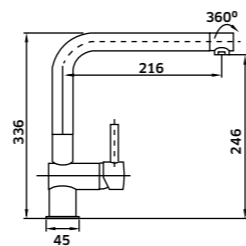

Cromado
REF. **94041. 128**

Monocomando de **Banca c/ Chuveiro Extensível LAUSANNE**