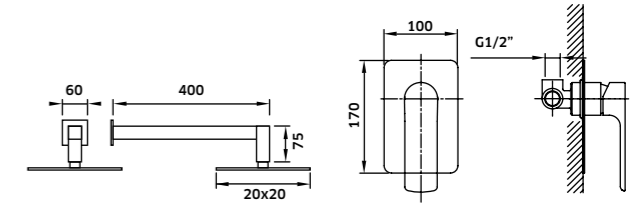

Monocomando de Duche de Encastrar 1 Via

- Cromado
  REF. 24328. 89
- Preto
  REF. 24328PR. 116

Kit Duche 2 Vias
Monoc. + Braço + Chuveiro + Suporte
Chuveiro de Mão + Ligação

- Cromado
  REF. 24326C. 257
- Preto
  REF. 24326CPR. 295