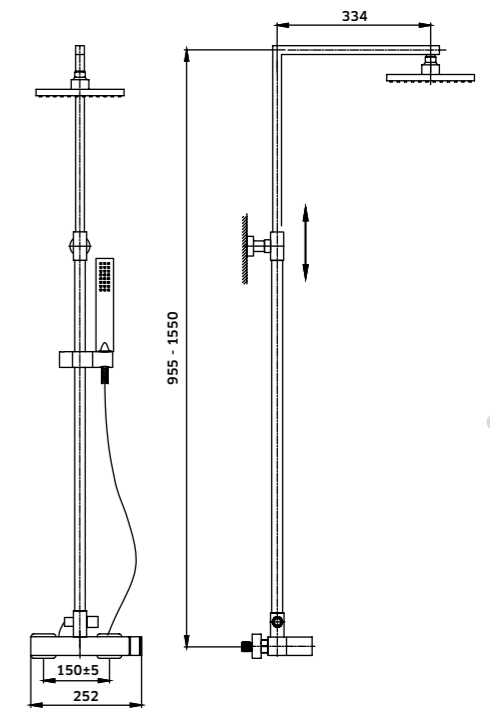

Monocomando de Lavatório Alto

Coluna c/ Torneira Monocomando

Cromado
REF. **944-C02. 285**
Preto
REF. **944-C02PR. 390**

Coluna c/ Torneira Termostática

Cromado
REF. **944-C01. 325**
Preto
REF. **944-C01PR. 345**