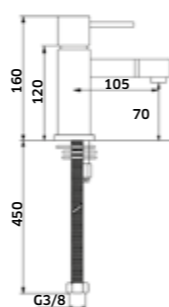

- Cromado
  REF. **47119. 78**
- Preto
  REF. **47119PR. 96**

Monocomando de **Base de Chuveiro**