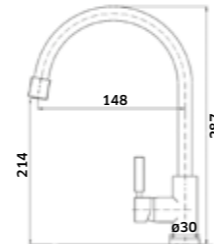

Chuveiro de **Banca Extensível ECO**
■ Cromado
REF. 40043. 10

Chuveiro de **Banca Extensível OVAL**
■ Cromado
REF. 40044. 23

Chuveiro de **Banca DOMUS**
■ Cromado
REF. 161. 14