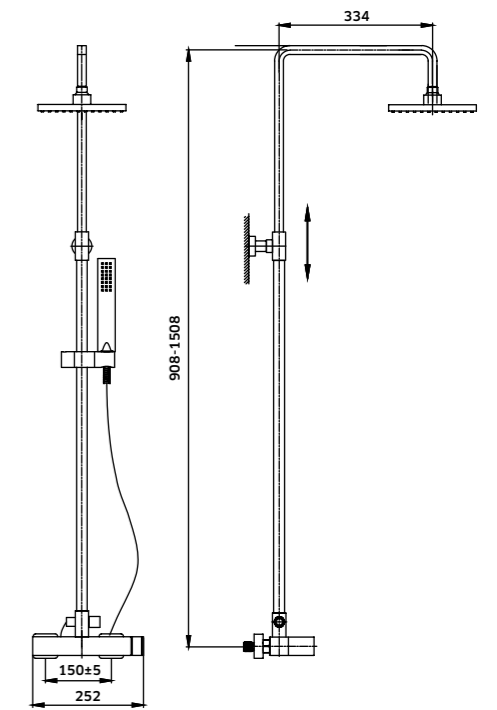

Coluna c/ Torneira Termostática

Cromado
REF. 237-C01. 248