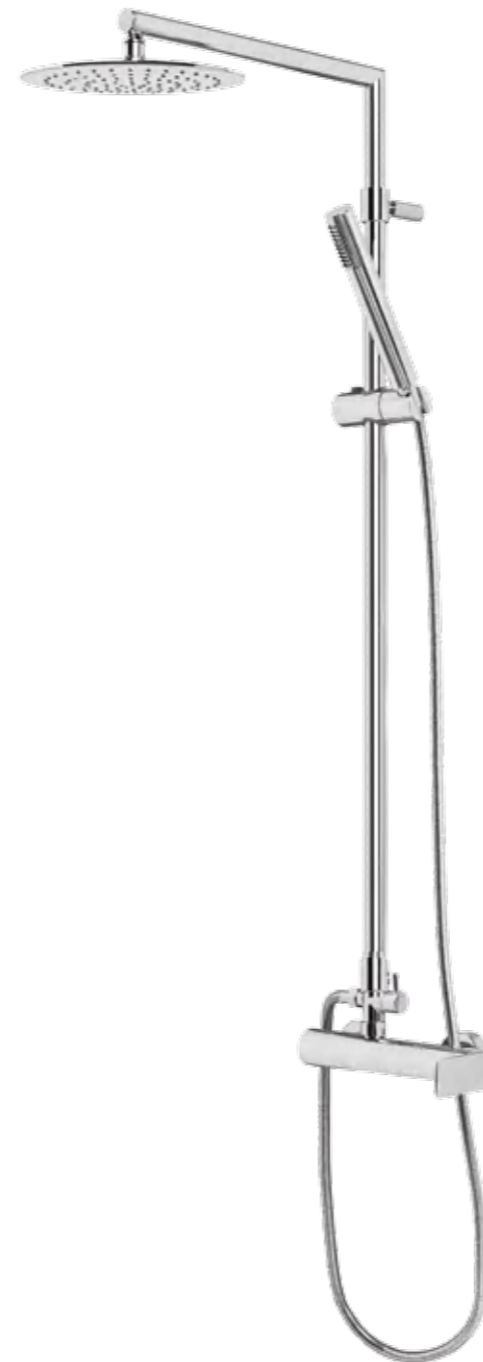

 Cromado  
REF. **94425E. 148**  
 Preto  
REF. **94425EPR. 168**

**Coluna c/ Torneira Monocomando**

 Cromado  
REF. **944-C02. 285**  
 Preto  
REF. **944-C02PR. 390**

**Coluna c/ Torneira Termostática**

 Cromado  
REF. **944-C01. 325**  
 Preto  
REF. **944-C01PR. 345**

Monocomando de Lavatório Alto

■ Cromado  
REF. 49517A. 145

■ Preto  
REF. 49517APR. 180

Monocomando de Lavatório

■ Cromado  
REF. 49517. 98