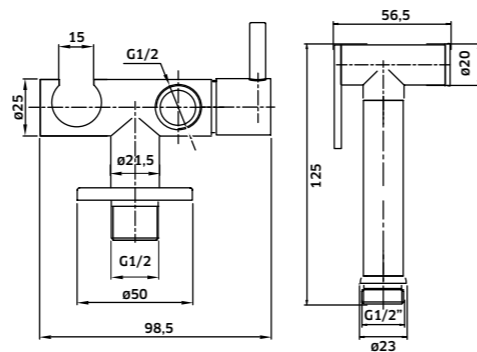

Cromado
REF. 900120C. 54

Kit Shut-off 1 Água Chuveiro Latão