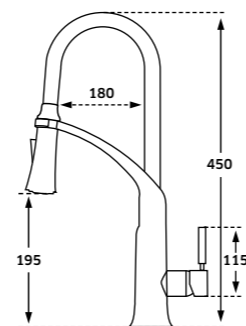

Monocomando de **Banca AGUARIS**