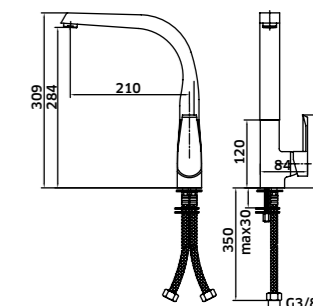

■ Cromado
REF. 94622. 95

Monocomando de Banca STARMIX

■ Cromado
REF. 94120. 135