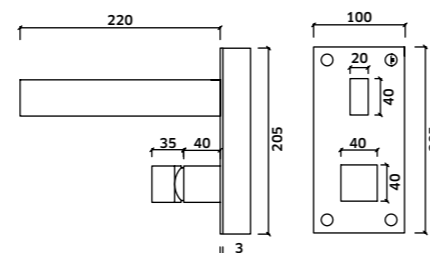

Monocomando de Lavatório de Encastrar Bica Retangular

- Cromado
  REF. 49530. 125
- Preto
  REF. 49530PR. 145