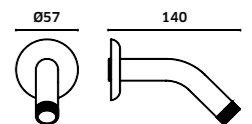

Cromado
REF. **BR0091. 22**