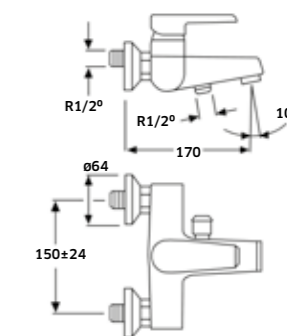

- Cromado
  REF. 23824. 109
- Preto
  REF. 23824PR. 155

Coluna c/ Torneira Monocomando

- Cromado
  REF. 238-C02. 179
- Preto
  REF. 238-C02PR. 205