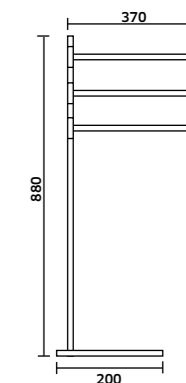

Toalheiro de Pé **PRESTIGE**

- Cromado
  REF. **TP504. 106**