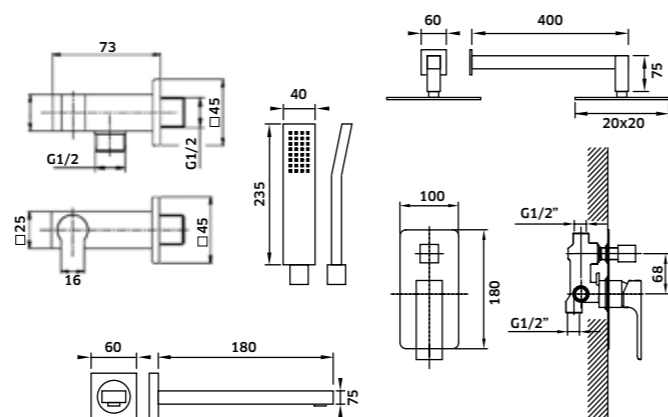

Kit Duche 3 Vias
Monoc. + Braço + Chuveiro + Suporte
Chuveiro de Mão + Ligação + Bica

Cromado
REF. 49527C. 295
Preto
REF. 49527CPR. 380

Monocomando de Duche de Encastrar 3 Vias

Cromado
REF. 49527. 115
Preto
REF. 49527PR. 125