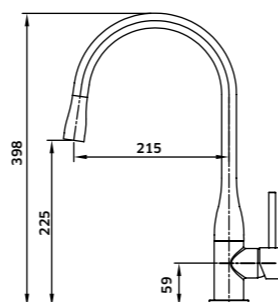

Monocomando de **Banca OSLO**

- Cromado
  REF. 24221. 130
- Preto
  REF. 24221PR. 138