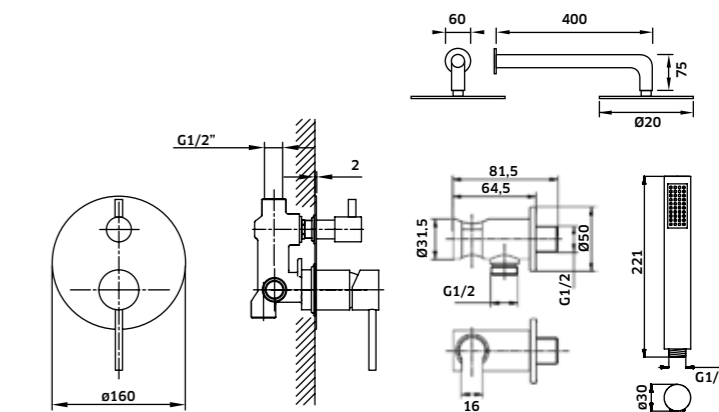

Monocomando de Duche de Encastrar 2 Vias

- Cromado
  REF. 23426. 110
- Preto
  REF. 23426PR. 146