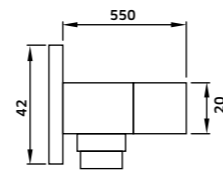

1. Torneira de **Esquadria 1/2x3/8 PARIS**
   Cromado
   REF. 47013. 11
2. Torneira de **Esquadria 1/2x1/2 PARIS**
   Cromado
   REF. 47014. 11