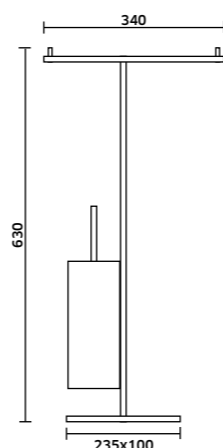

Toalheiro de Pé **TP3 GOLF**

- Cromado
  REF. **TP300. 139**
- Preto
  REF. **TP300PR. 143**