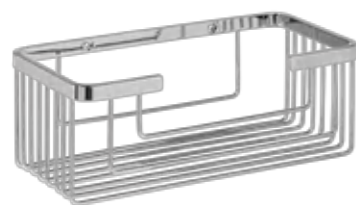

Saboneteira **Retangular Latão**
Cromado
REF. **SR24CR. 42**