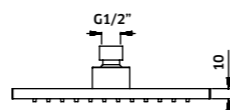

Chuveiro de **Teto Quadrado em ABS 20x20 cms**

- Cromado
  REF. **CH0010. 33**
- Preto
  REF. **CH0010PR. 38**

Chuveiro de **Teto Redondo em ABS Ø20 cms**

- Cromado
  REF. **CH0011. 31**