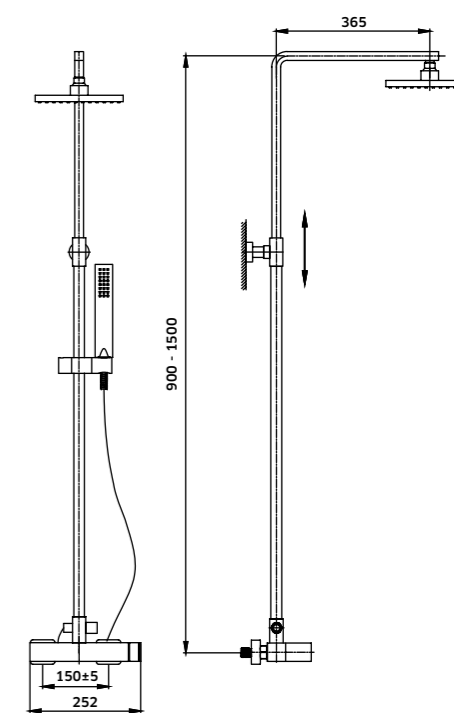

1. Coluna c/ Torneira **Monocomando**
2. Cromado
     REF. 239-C02. 218
   - Preto
     REF. 239-C02PR. 290

1. Coluna c/ Torneira **Termostática**
2. Cromado
     REF. 239-C01. 248
   - Preto
     REF. 239-C01PR. 327