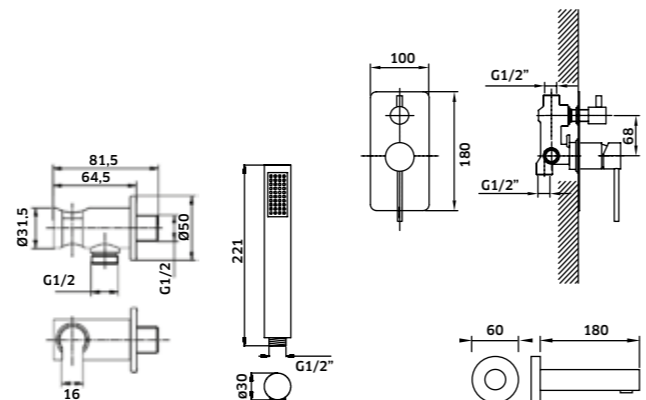

Monocomando de Lavatório Alto