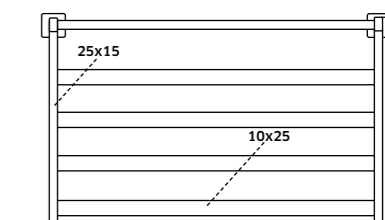

- •Potência: 60W
- •Temperatura atingida: 55°C
- •Material: Aço Inoxidável 304
- •IPX4
- •C€