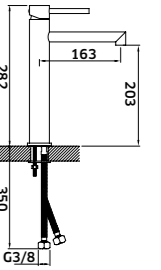

Monocomando de Lavatório Alto

- Preto
  REF. 25917APR. 115
- Branco
  REF. 25917ABRA. 115