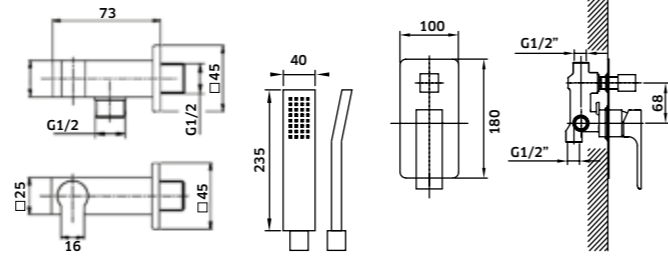

Kit Duche 2 Vias
Monoc. + Braço + Chuveiro + Suporte
Chuveiro de Mão + Ligação

Cromado
REF. 49526C. 257
Preto
REF. 49526CPR. 295

Monocomando de Duche de Encastrar 2 Vias

Cromado
REF. 49526. 110
Preto
REF. 49526PR. 125