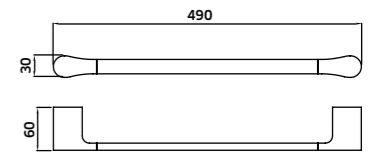

Cabide **MARI**

Cromado  
REF. **MA0055. 28**

Porta Escova de Dentes **MARI**

Cromado  
REF. **MA0060. 43**

Toalheiro **640mm LUNA**

Cromado  
REF. **LU0054. 50**

Toalheiro **490mm LUNA**

Cromado  
REF. **LU0053. 48**