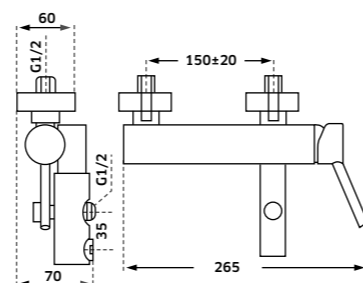

Monocomando de Banheira

■ Cromado
REF. 24524. 115