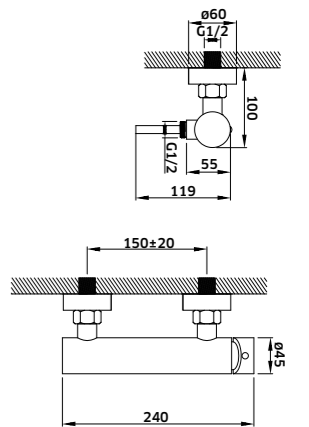

Monocomando de Base de Chuveiro

- Preto
  REF. 25923PR. 149
- Branco
  REF. 25923BRA. 149