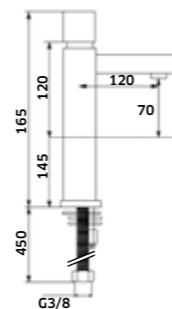

Monocomando de **Lavatório Alto**

- Cromado
  REF. **49017A. 115**
- Preto
  REF. **49017APR. 145**