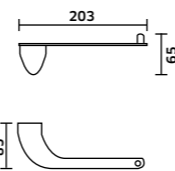

Toalheiro **MARI**

Cromado - 600mm  
REF. **MA0054. 77**

Toalheiro **MARI**

Cromado - 450mm  
REF. **MA0053. 74**

Toalheiro **MARI**

Cromado - 315mm  
REF. **MA0052. 64**

Porta-Rolos **MARI**

Cromado  
REF. **MA0051. 47**