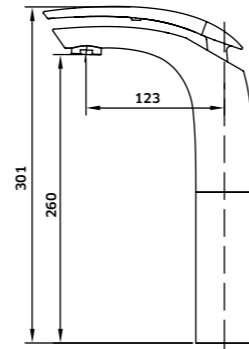

Monocomando de Lavatório Alto

- Cromado
  REF. 24317A. 138
- Preto
  REF. 24317APR. 151