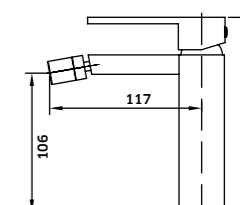

■ Cromado
REF. 49519. 98

■ Preto
REF. 49519PR. 123

Monocomando de Base de Chuveiro