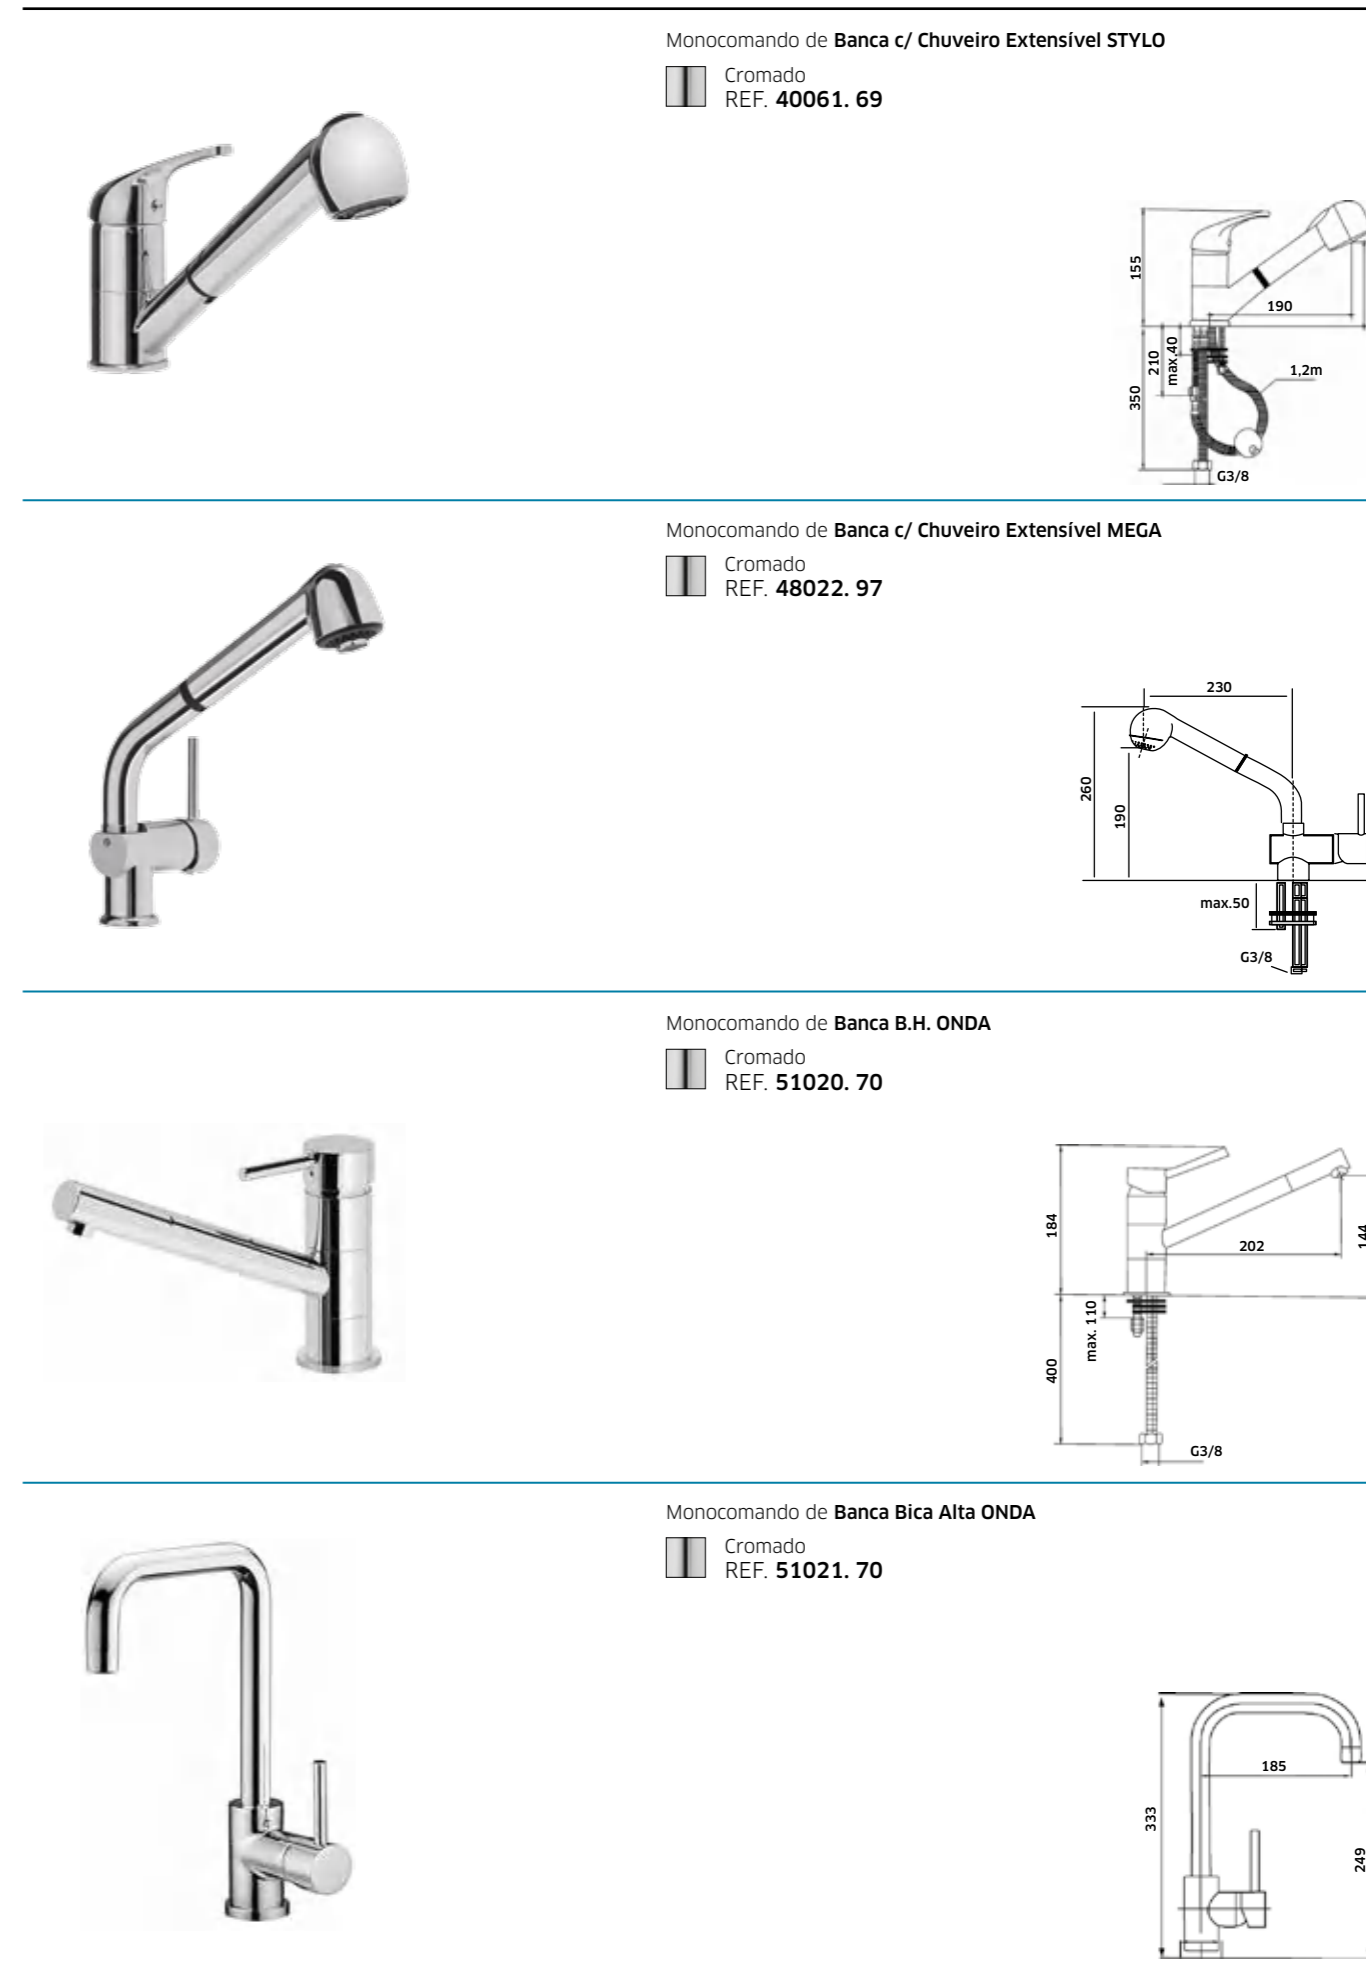

-  Cromado  
REF. 23721. 190

Monocomando de **Banca Alta c/ Mola + Chuveiro + Bica**

-  Cromado  
REF. 48025B. 210

Monocomando de **Banca Alta c/ Mola Chuveiro 2 Jactos SIGMA**

-  Cromado  
REF. 23521. 115