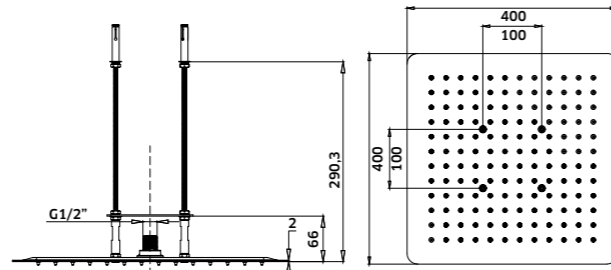

Cromado  
REF. CH40-2. 267

Chuveiro de Encastrar ao Teto Quadrado 30x30 cm

Cromado  
REF. CHQ30-2. 210

Chuveiro de Encastrar ao Teto Quadrado 40x40 cm

Cromado  
REF. CHQ40-2. 285

Chuveiro de **Teto Quadrado em ABS 20x20 cms**