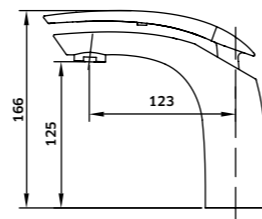

Monocomando de Lavatório

- Cromado
  REF. 24317. 114
- Preto
  REF. 24317PR. 125