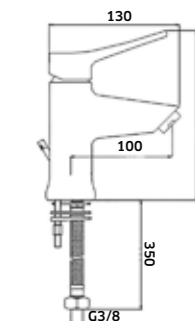

Monocomando de **Lavatório**

- Cromado
  REF. **24817. 49**