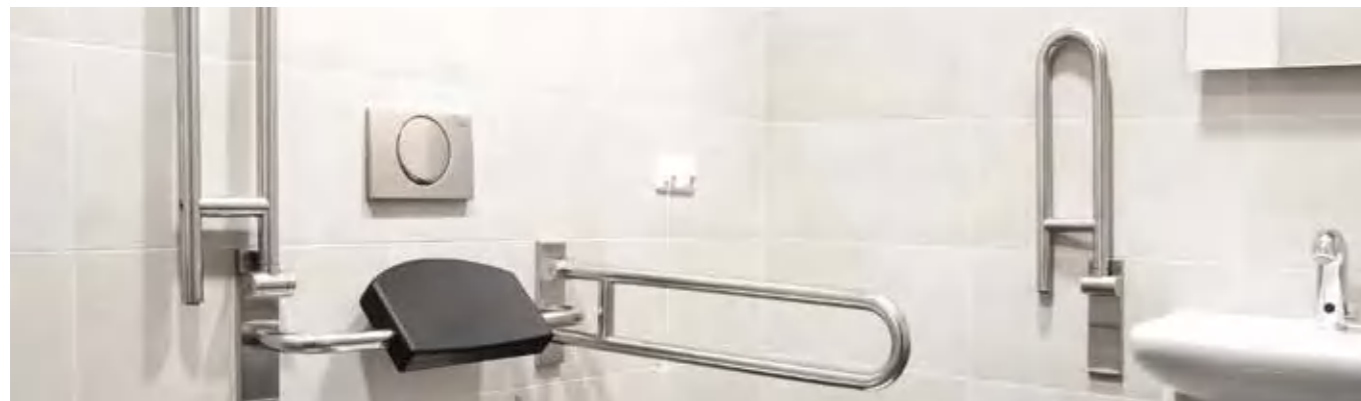

CADEIRAS E BANCOS

Banco para **Duche Altura Regulável 38-56cm (c/ Pés)** (Peso máx.: 100Kg)

- Branco  
REF. **CD.1328. 98**

Dimensões: 510x310x360

Cadeira para **Duche Altura Regulável 38-48cm** (Peso máx.: 100Kg)