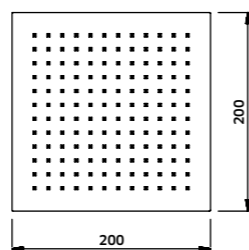

Chuveiro de **Teto Quadrado em ABS 20x20 cms**

- Cromado
  REF. **CH0010. 33**
- Preto
  REF. **CH0010PR. 38**

- Cromado
  REF. **CH0011. 31**