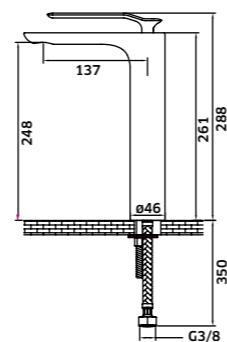

Monocomando de Lavatório Alto

- Cromado
  REF. 94717ACR. 181
- Preto
  REF. 94717APR. 215
- Preto/Ouro
  REF. 94717APROU. 225