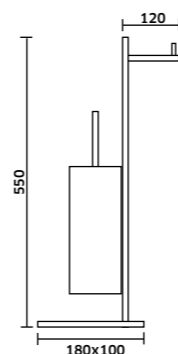

Toalheiro de Pé **Mini GOLF**

- Cromado
  REF. **TPB200. 121**
- Preto
  REF. **TPB200PR. 124**