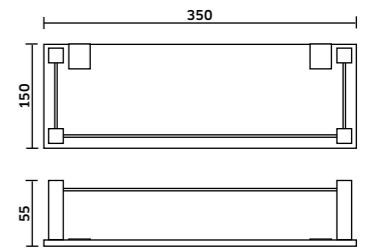

Prateleira de Encastrar p/ Duche Stone ("Nicho")