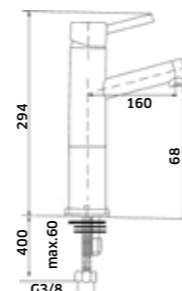

Monocomando de **Lavatório Alto**

- Cromado
  REF. **210017AN. 116**
- Preto
  REF. **210017ANPR. 144**