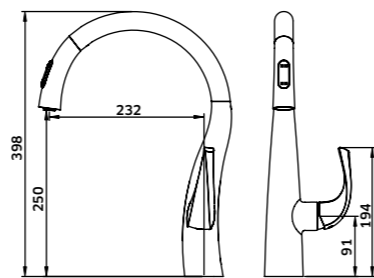

Monocomando de **Banca c/ Chuveiro Extensível STATUS**

- Cromado
  REF. 54021. 160
- Preto
  REF. 54021PR. 170
- Níquel Escovado
  REF. 54021NQ. 170