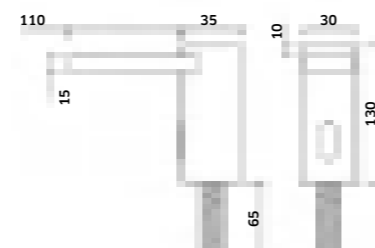

Torneira de **Urinol c/ Sensor Flash Encastrar**

Cromado
REF. X-1611. 187

Torneira de Lavatório Quadrada Sensor 2 Águas

Cromado
REF. X-1611D. 228

Torneira de Sensor Eco 1 Água