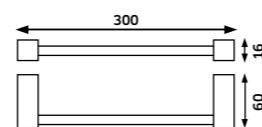

Toalheiro 600mm SADO
Cromado REF. 60154. 19
Preto REF. 60154PR. 21

Toalheiro 450mm SADO
Cromado REF. 60153. 17
Preto REF. 60153PR. 19

Toalheiro 300mm SADO
Cromado REF. 60152. 16
Preto REF. 60152PR. 18

Porta-Rolos SADO
Cromado REF. 60151. 19
Preto REF. 60151PR. 21

Cabide SADO
Cromado REF. 60155. 11
Preto REF. 60155PR. 12

Kit Toalheiros 4 Peças SADO
Cromado REF. 60110. 71
Preto REF. 60110PR. 79

Kit composto por:
Toalheiro 30, 45, 60 e Porta-Rolos

Toalheiro de Pé TP2 STATUS
Cromado REF. TP5015. 154

Toalheiro de Pé c/ Porta Rolos de Reserva STATUS
Cromado REF. TP5016. 134

Toalheiro de Pé Mini STATUS
Cromado REF. TP5017. 128