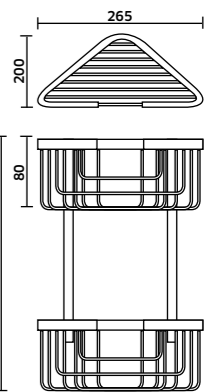

- Cromado
  REF. **SC24DCR. 100**

Saboneteira **Retangular Simples de Pendurar Latão**

- Cromado
  REF. **SR24PCR. 59**