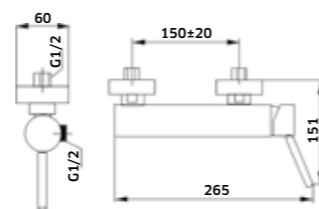

Monocomando de **Base de Chuveiro**

- Cromado
  REF. **210023N. 105**
- Preto
  REF. **210023NPR. 145**