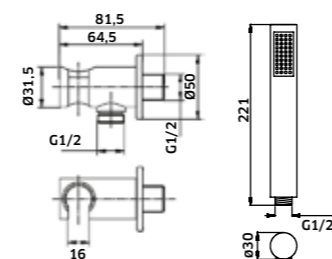

- Cromado
  REF. **940023. 62**
- Preto
  REF. **940023PR. 78**

Kit de **Chuveiro c/ Suporte Regulável Quadrado A4**