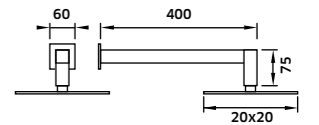

-  Cromado  
REF. **24625E. 140**
-  Preto  
REF. **24625EPR. 160**

Kit Duche **1 Via**

Monoc. + Braço + Chuveiro

-  Cromado  
REF. **24628C. 158**
-  Preto  
REF. **24628CPR. 185**

Kit Duche **2 Vias**

Monoc. + Braço + Chuveiro + Suporte  
Chuveiro de Mão + Ligação