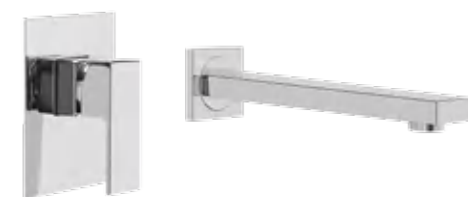

Monocomando de Banheira

- Cromado
  REF. 49524. 151
- Preto
  REF. 49524PR. 198

Monocomando de Lavatório de Encastrar Bica Retangular

- Cromado
  REF. 49045. 177
- Preto
  REF. 49045PR. 238

Monocomando de Lavatório de Encastrar Bica Retangular

- Cromado
  REF. 49530. 125
- Preto
  REF. 49530PR. 145

Monocomando de Lavatório de Encastrar Bica Cascata

- Cromado
  REF. 49534CR. 195
- Preto
  REF. 49534PR. 215