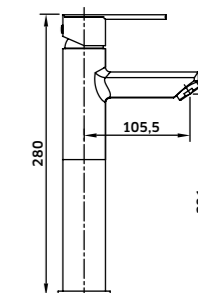

- Cromado
  REF. 163017A. 110
- Preto
  REF. 163017APR. 135

Monocomando de Lavatório