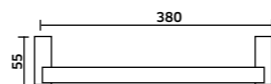

Toalheiro para Móvel 250mm TROIA

-  Cromado  
REF. 6140CR. 18
-  Preto  
REF. 6140PR. 26

Toalheiro para Móvel 350mm TROIA

-  Cromado  
REF. 6140CR.35. 20
-  Preto  
REF. 6140PR.35. 27

Toalheiro Frontal de Parede SLIM