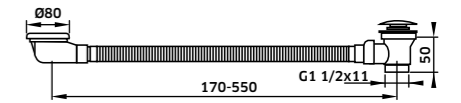

Cromado
REF. 5020. 46

Válvula **Clic-Clic PVC/Latão**