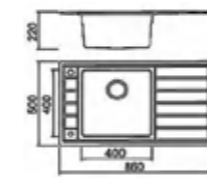

Lava-Louça de Encastrar 1160x500x150  
 Mate  
 REF. **E10.11650.2. 137**  
 Cuba: **350x400**

Lava-Louça de Encastrar 490x490x180  
 Polido  
 REF. **E20.04949.1. 79**  
 Cuba: **370x370**

Lava-Louça de **Encastrar 860x500x215**  
 Mate  
 REF. **E40.08650.1L. 340** - Esquerdo  
 Mate  
 REF. **E40.08650.1R. 340** - Direito  
 Cuba: **400x400**