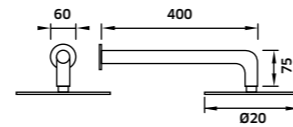

Kit Duche 1 Via

Monoc. + Braço + Chuveiro

Cromado  
REF. 23728C. 151

Monocomando de Duche de Encastrar 1 Via

Cromado  
REF. 23728. 81

Kit Duche 2 Vias

Monoc. + Braço + Chuveiro + Suporte  
Chuveiro de Mão + Ligação