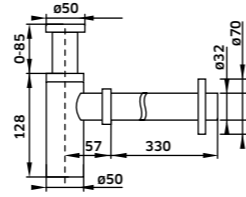

Ouro
REF. 40033OU. 58

Sifão **Quadrado 1x1/4**