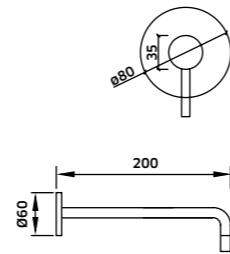

1. Monocomando de **Lavatório de Encastrar s/ Espelho**
2. Cromado
     REF. **94127. 125**
   - Preto
     REF. **94127PR. 135**
   - Preto/Cobre
     REF. **94127PRCO. 144**
   - Preto/Ouro
     REF. **94127PROU. 144**