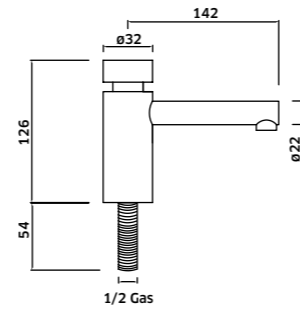

Flexível para Kit de Chuveiro 1100mm

 Cromado  
 REF. **KIT80120. 48**

Flexível para Kit de Chuveiro 900mm

 Cromado  
 REF. **KIT8090. 44**

Torneira de Lavatório Temporizada **MILLENIUM**

Cromado  
REF. **210017PT. 62**