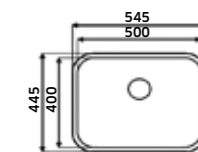

Lava-Louça de **Encastrar por Baixo 550x450x200**
Polido
REF. **B10.05545.1. 143**
Cuba: **500x400**