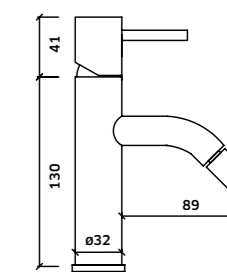

Monocomando de Lavatório Alto

- Cromado
  REF. 94117A. 139
- Cromado (STARMIX B)
  REF. 94117BA. 139
- Preto
  REF. 94117APR. 184
- Preto/Cobre
  REF. 94117APRCO. 199
- Preto/Ouro
  REF. 94117APROU. 199

Monocomando de Lavatório

- Cromado
  REF. 94117. 86
- Cromado (STARMIX B)
  REF. 94117B. 86
- Preto
  REF. 94117PR. 129
- Preto/Cobre
  REF. 94117PRCO. 143
- Preto/Ouro
  REF. 94117PROU. 143

Monocomando de Bidê

- Cromado
  REF. 94119. 86
- Cromado (STARMIX B)
  REF. 94119B. 86
- Preto
  REF. 94119PR. 129
- Preto/Cobre
  REF. 94119PRCO. 143
- Preto/Ouro
  REF. 94119PROU. 143