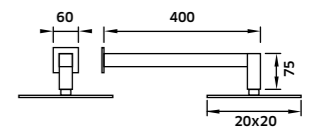

Monocomando de Duche de Encastrar 2 Vias

- Cromado
  REF. 24326. 120
- Preto
  REF. 24326PR. 140

Kit Duche 3 Vias
Monoc. + Braço + Chuveiro + Suporte
Chuveiro de Mão + Ligação + Bica

- Cromado
  REF. 24327C. 295
- Preto
  REF. 24327CPR. 380