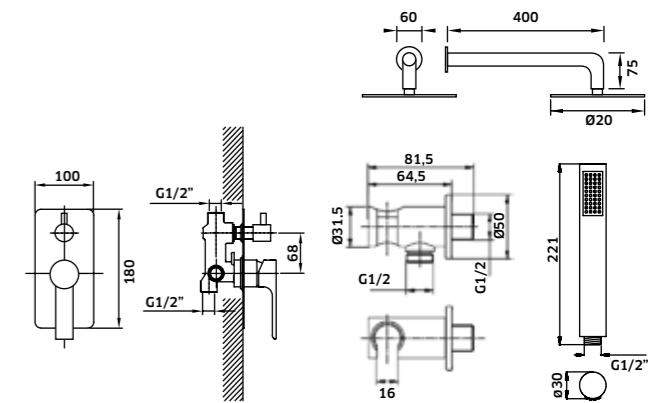

Kit Duche 3 Vias
Monoc. + Braço + Chuveiro + Suporte
Chuveiro de Mão + Ligação + Bica

Cromado
REF. 94227C. 280