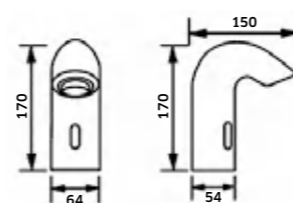

Cromado
REF. X-1603. 230

Torneira de Sensor Eco 2 Águas

Cromado
REF. X-1603D. 259

Torneira de Lavatório Sensor Encastrar Parede 1 Água