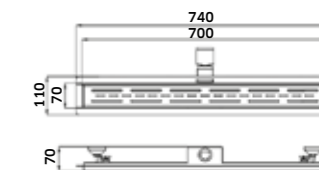

Inox
REF. **AAM.200700. 131**

Canelete de Duche **Horizontal c/ Grelha Perfurada Inox 800mm**