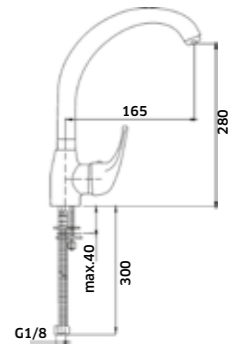

Monocomando de Banca Alta Bica Fundida M. Lateral **STYLO**

- Cromado
  REF. **40021F. 72**

Monocomando de Banca Alta Terra de França **STYLO**

- Terra de França
  REF. **40021TF. 122**