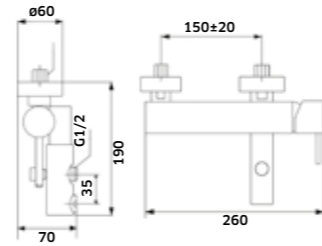

Monocomando de Banheira

Cromado
REF. 23724. 115