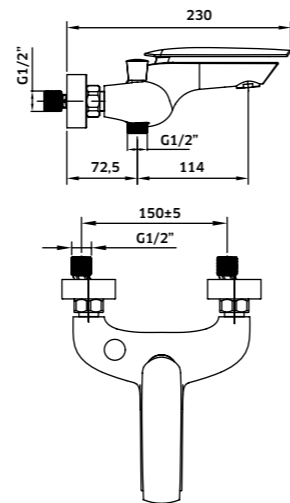

Monocomando de Banheira

- Cromado
  REF. 24324. 148
- Preto
  REF. 24324PR. 191