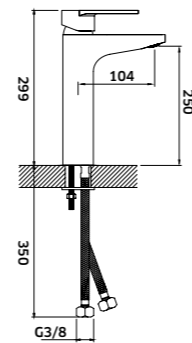

Cromado  
REF. 94226C. 245

Kit Duche 3 Vias  
Monoc. + Braço + Chuveiro + Suporte  
Chuveiro de Mão + Ligação + Bica

Cromado  
REF. 94227C. 280

Monocomando de Lavatório Alto

-  Cromado  
REF. 25617A. 99
-  Preto  
REF. 25617APR. 121