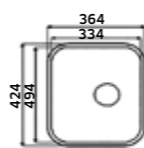

Lava-Louça de **Encastrar por Baixo 380x440x190**
Polido
REF. **B10.03844.1. 103**
Cuba: **335x395**