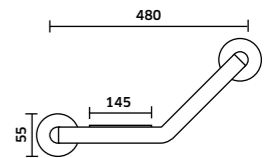

Pega de Banheira **Angular Algarve**  
 Inox Polido  
 REF. **100400. 29**

Pega de Banheira **Angular c/ Saboneteira Algarve**  
 Inox Polido  
 REF. **100401. 43**

Pega de Banheira **Reta 300mm Algarve**  
 Inox Polido  
 REF. **100402. 25**