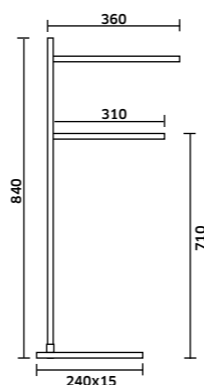

Toalheiro de Pé **TP2 GOLF**

- Cromado
  REF. **TP200. 148**
- Preto
  REF. **TP200PR. 151**