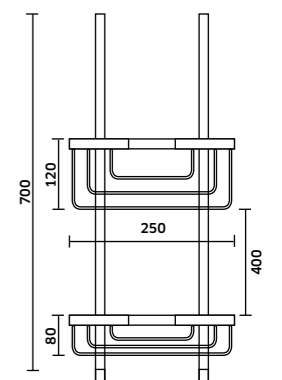

Saboneteira **Retangular Dupla de Pendurar Latão**