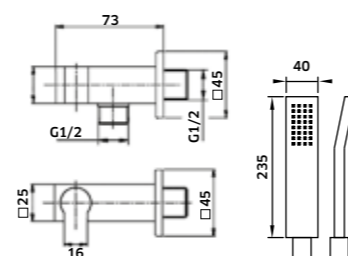

- Cromado
  REF. **495023. 67**
- Preto
  REF. **495023PR. 97**

Suporte de **Chuveiro Cilíndrico**

- Cromado
  REF. **51011. 6**
- Preto
  REF. **51011PR. 9**