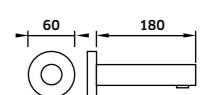

Kit Duche 3 Vias

1. Monoc. + Braço + Chuveiro + Suporte
   Chuveiro de Mão + Ligação + Bica
2. Cromado
     REF. 163027C. 280
   - Preto
     REF. 163027CPR. 355