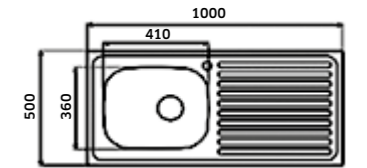

Lava-Louça de Encastrar 1000x500x160
Mate
REF. **E10.10050.1. 104**
Cuba: **410x350**

Lava-Louça de Encastrar 1000x500x155
Polido
REF. **E10.10050.2. 143**
Cuba: **340x400**