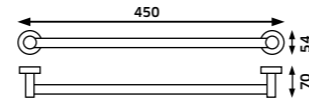

Toalheiro **300mm ALGARVE**
Cromado
REF. **90052. 20**