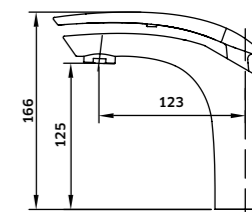

- Preto/Ouro
  REF. 24317PROU. 140
- Branco/Cromado
  REF. 24317BRACR. 129
- Preto/Cromado
  REF. 24317PRCR. 129

Monocomando de Base de Chuveiro