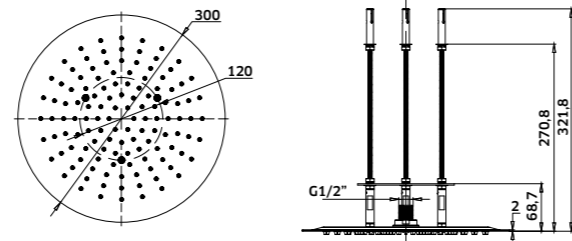

Inox Preto  
REF. CHQ250IPR. 77

Chuveiro de Teto Quadrado 300x300x2 mm

Inox  
REF. CHQ300I. 70

Chuveiro de Encastrar ao Teto Redondo Ø30 cm

Cromado  
REF. CH30-2. 195

Chuveiro de Encastrar ao Teto Redondo Ø40 cm