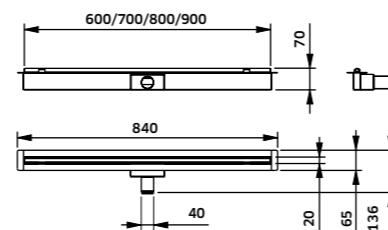

Inox
REF. **AAM.204600. 108**

Canelete de Duche Horizontal Grelha SLIM 700mm

Inox
REF. **AAM.204700. 118**

Inox
REF. **AAM.204800. 127**

Canelete de Duche Horizontal Grelha SLIM 900mm

Inox
REF. **AAM.204900. 140**