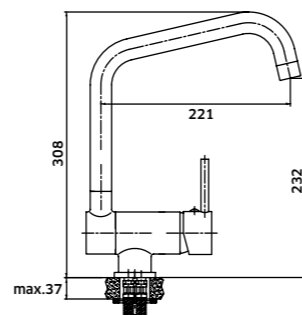

Cromado
REF. **40062. 115**

Monocomando de **Banca c/ Mola MILLENIUM**