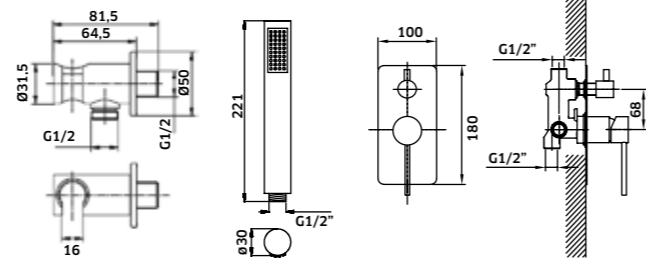

Kit Duche 2 Vias
Monoc. + Braço + Chuveiro + Suporte
Chuveiro de Mão + Ligação
Cromado
REF. 24226C. 245
Preto
REF. 24226CPR. 290

Kit Duche 3 Vias
Monoc. + Braço + Chuveiro + Suporte
Chuveiro de Mão + Ligação + Bica
Cromado
REF. 24227C. 280
Preto
REF. 24227CPR. 355