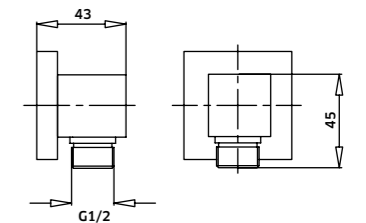

Tomada de **Água Quadrada**

- Cromado
  REF. **471121. 26**

Tomada de **Água Cilíndrica**

- Cromado
  REF. **210031. 24**