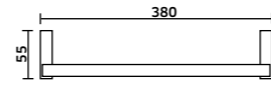

Toalheiro para Móvel Barra 380mm LINK