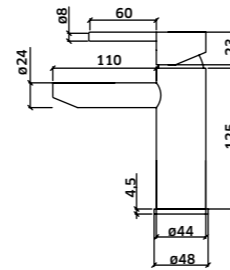

Monocomando de **Lavatório**
Cromado
REF. **23917. 89**
Preto
REF. **23917PR. 130**