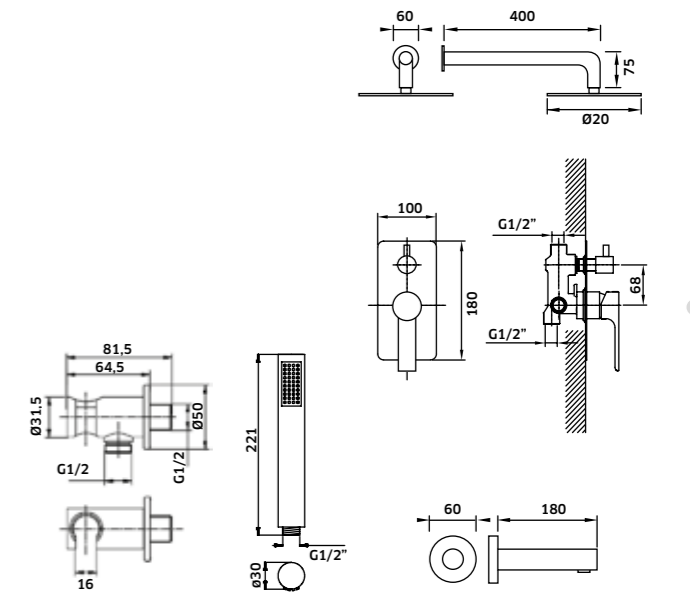

Coluna c/ Torneira Monocomando

Cromado
REF. 942-C02. 178

Kit Duche 1 Via
Monoc. + Braço + Chuveiro

Cromado
REF. 94228C. 180

Kit Duche 2 Vias
Monoc. + Braço + Chuveiro + Suporte
Chuveiro de Mão + Ligação

Cromado
REF. 94226C. 245

Kit Duche 3 Vias
Monoc. + Braço + Chuveiro + Suporte
Chuveiro de Mão + Ligação + Bica

Cromado
REF. 94227C. 280