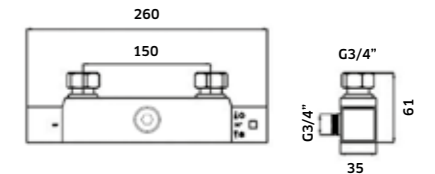

Cromado
REF. **TEQ23. 159**

Misturadora de **Banheira Termostática STYLO**

Cromado
REF. **TE24. 158**