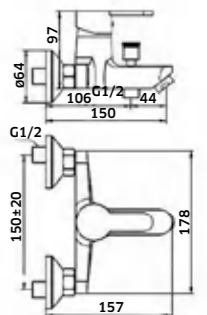

Monocomando de Banheira

■ Cromado
REF. 94224. 78