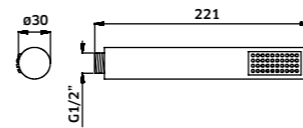

- Cromado
  REF. **40067. 11**
- Preto
  REF. **40067PR. 14**

Chuveiro **Quadrado Anti-Calcário**