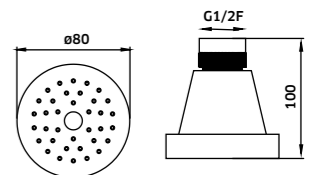

Braço de **Chuveiro à Parede**