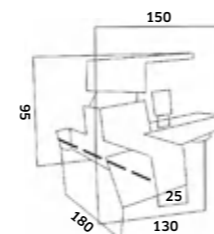

Monocomando de **Banheira**

- Cromado
  REF. **24624. 115**
- Preto
  REF. **24624PR. 135**