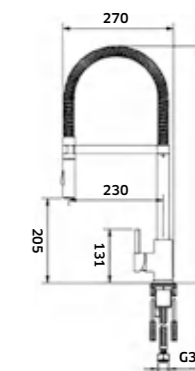

Inox
REF. **210027IN. 172**

Monocomando de **Banca ELITE**

Preto/Dourado
REF. **947210U. 125**
 Preto/Cromado
REF. **94721CR. 120**
 Preto
REF. **94721PR. 125**