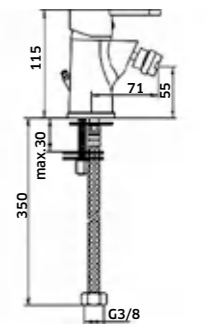

Monocomando de Bidé

■ Cromado
REF. 94219. 49