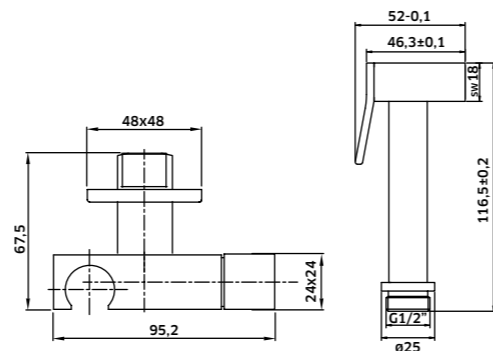

Cromado
REF. 900121C. 66

Kit Shut-off 1 Água c/ T. Dupla e Chuveiro ABS