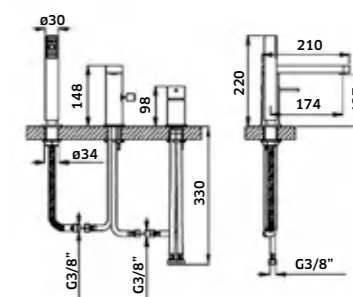

Cromado
REF. 49028. 477

Torneira de Banheira Encastrar "3" Furos Cascata BERNA