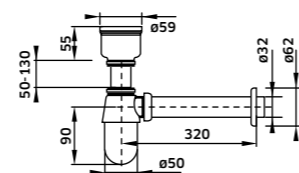

Cromado
REF. 40035CJU. 25

Sifão de **Bidê**