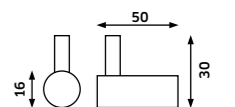

Kit **Toalheiros 4 Peças TROIA**
Cromado
REF. **60010. 71**
Preto
REF. **60010PR. 79**

Kit composto por:
Toalheiro 30, 45, 60 e Porta-Rolos