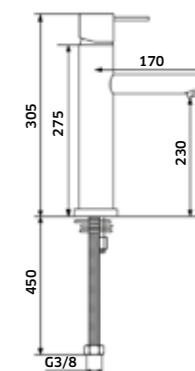

1. Monocomando de **Lavatório Alto**
2. Cromado
     REF. 23717A. 99