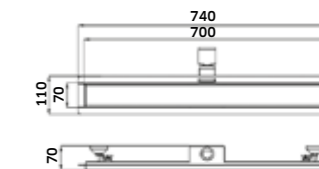

Canelete de Duche c/ Sifão Rotativo 360° Inox 800mm