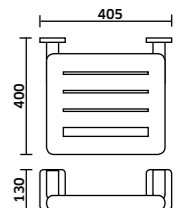

Banco **Articulado para Banho em PVC - 2,8Kg**

- ☐ Branco
  REF. **CD.1323. 159**