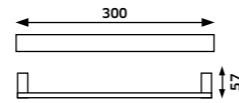

Cromado
REF. **80052. 31**

Porta-Rolos **ELEGANCE**