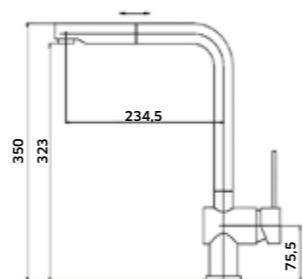

Monocomando de **Banca c/ Chuveiro Extensível BELL**

- Cromado
  REF. 94621. 150

Monocomando de **Banca c/ Chuveiro Extensível MILLENIUM**

- Cromado
  REF. 210035. 127
- Preto
  REF. 210035PR. 178