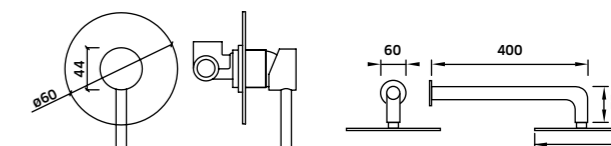

-  Cromado  
REF. 23428. 65
-  Preto  
REF. 23428PR. 115

Kit Duche 2 Vias  
Monoc. + Braço + Chuveiro + Suporte  
Chuveiro de Mão + Ligação

-  Cromado  
REF. 23426C. 228
-  Preto  
REF. 23426CPR. 255

Monocomando de Duche de Encastrar 2 Vias