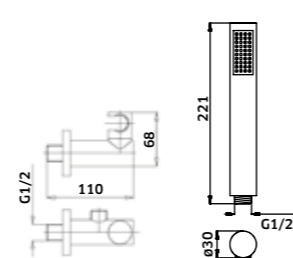

Monocomando de Duche de Encastrar 2 Vias

Cromado
REF. 23726. 115