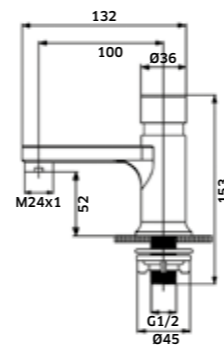

Torneira de Lavatório Temporizada **GALAXY**

Cromado
REF. **TP17044. 58**