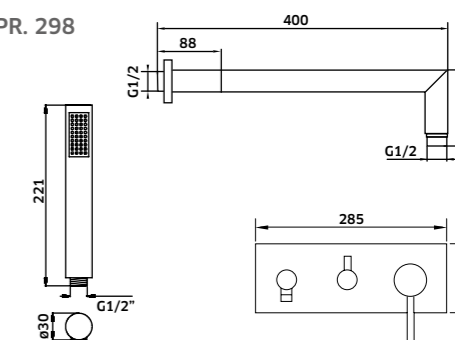

-  Cromado  
REF. **210017ER. 166**
-  Preto  
REF. **210017ERPR. 210**

Kit Duche 2 Vias **Horizontal**

Torneira c/ Suporte de Chuveiro + Braço  
Chuveiro de Mão + Chuveiro de Teto + Ligação

-  Cromado  
REF. **210033HC. 255**
-  Preto  
REF. **210033HCPR. 298**