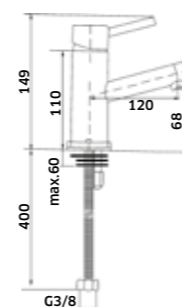

Monocomando de **Lavatório**

- Cromado
  REF. **210017N. 76**
- Preto
  REF. **210017NPR. 105**