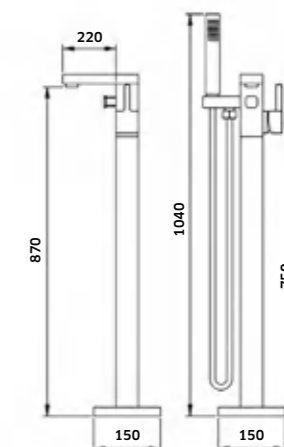

Monocomando de Banheira ao Chão Quadrada

- Cromado
  REF. 9030. 790