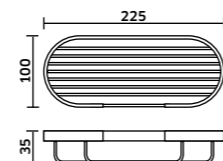

- Cromado
  REF. **T012. 24**

Saboneteira de Canto **245x190x60mm ALGARVE**

- Cromado
  REF. **T008. 26**