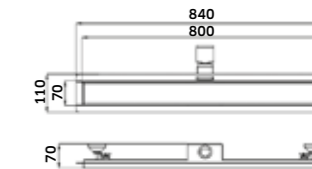

Canelete de Duche **Horizontal Grelha Invertida** Inox 900mm

Inox
REF. **AAM.202900I. 152**