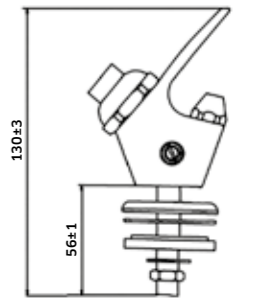

Cromado
REF. **TP900-ECO. 39**