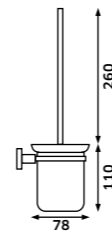

Toalheiro **Argola ALGARVE**
Cromado
REF. **90050. 30**