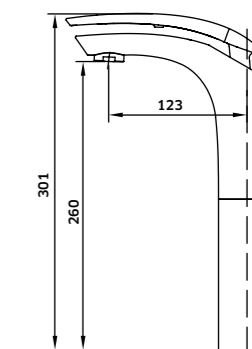

- Preto/Ouro
  REF. 24317APROU. 167
- Branco/Cromado
  REF. 24317ABRACR. 154
- Preto/Cromado
  REF. 24317APRCR. 154

Monocomando de Lavatório