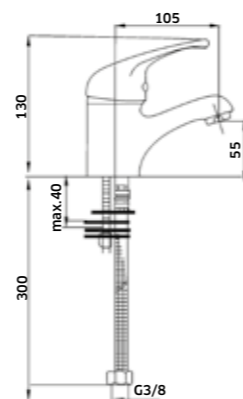

Monocomando de **Lavatório**

■ Cromado
REF. **40017N. 37**