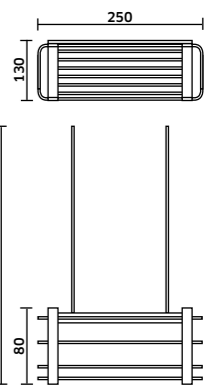

Saboneteira **Retangular Simples de Pendurar Latão**

- Cromado
  REF. **SR24DPCR. 121**