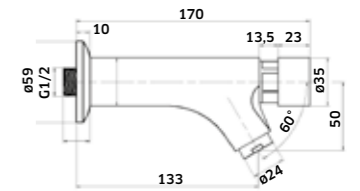

Torneira de Bebedouro Temporizada

Cromado
REF. **TP0026. 36**