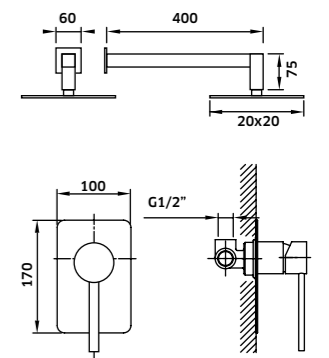

Kit Duche **1 Via**
Monoc. + Braço + Chuveiro
Cromado
REF. **23928C. 158**
Preto
REF. **23928CPR. 218**