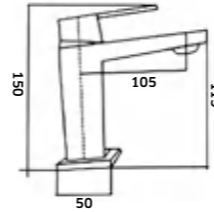

Monocomando de **Lavatório**

- Cromado
  REF. **24617. 78**
- Preto
  REF. **24617PR. 105**