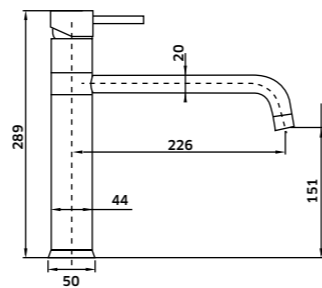

Monocomando de **Banca Bica Reclinável MEGA**

Cromado
REF. **94026. 130**