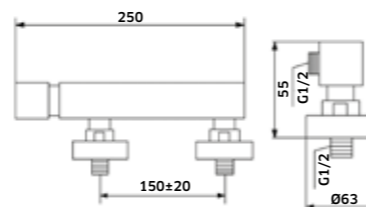

Monocomando de **Base de Chuveiro**

- Cromado
  REF. **49023. 112**
- Preto
  REF. **49023PR. 155**