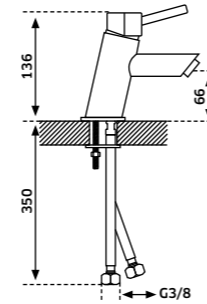

Monocomando de Lavatório

■ Cromado
REF. 24517. 51