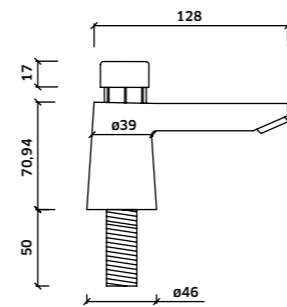

Torneira de Lavatório Temporizada **ECO**

Cromado
REF. **TP17570. 58**