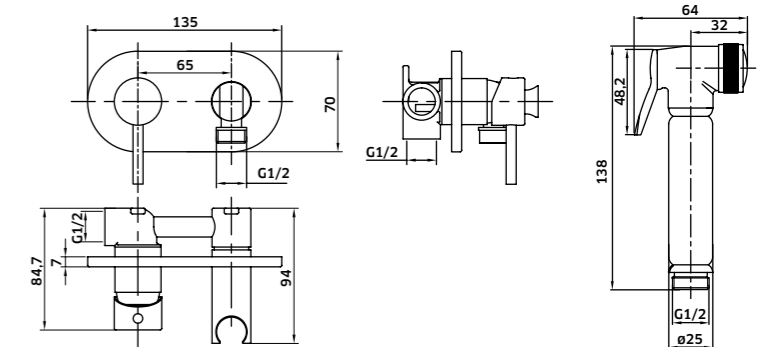

Coluna c/ Torneira Monocomando

- Cromado
  REF. 234-C02. 170