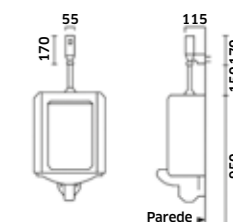

Cromado
REF. X-1606. 182

Torneira de Urinol c/ Sensor Exterior