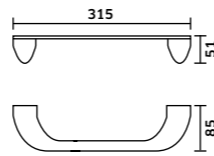

Toalheiro **MARI**

Cromado - 600mm  
REF. **MA0054. 77**

Toalheiro **MARI**

Cromado - 450mm  
REF. **MA0053. 74**

Toalheiro **MARI**

Cromado - 315mm  
REF. **MA0052. 64**

Porta-Rolos **MARI**

Cromado  
REF. **MA0051. 47**