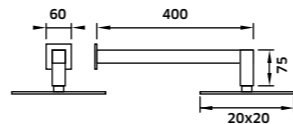

Kit Duche 2 Vias
Monoc. + Braço + Chuveiro + Suporte
Chuveiro de Mão + Ligação

Cromado
REF. 49526C. 257
Preto
REF. 49526CPR. 295

Monocomando de Duche de Encastrar 2 Vias

Cromado
REF. 49526. 110
Preto
REF. 49526PR. 125