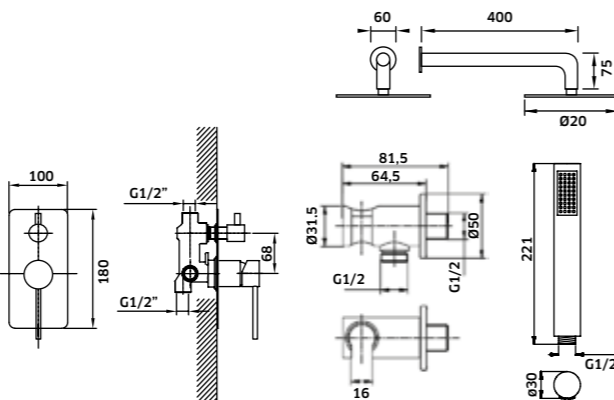

Monocomando de Duche de Encastrar 1 Via

■ Cromado
REF. 210028. 75
■ Preto
REF. 210028PR. 105

Kit Duche 2 Vias
Monoc. + Braço + Chuveiro + Suporte
Chuveiro de Mão + Ligação

■ Cromado
REF. 210026C. 245
■ Preto
REF. 210026CPR. 290