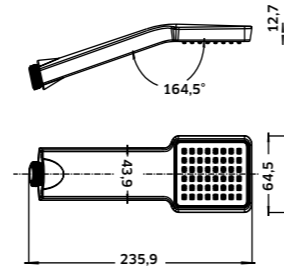

- Cromado
  REF. **CH0514. 12**
- Preto
  REF. **CH0514PR. 15**

Chuveiro **Minimalista Cilíndrico Anti-Calcário**

- Cromado
  REF. **40067. 11**
- Preto
  REF. **40067PR. 14**