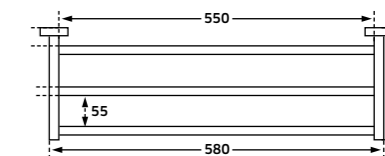

- •Potência: 60W
- •Temperatura atingida: 55°C
- •Material: Aço Inoxidável 304
- •IPX4
- •C€