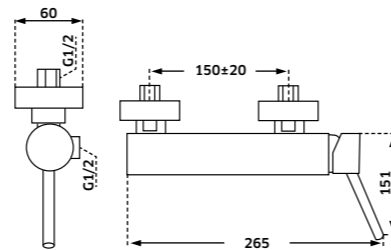

Monocomando de Base de Chuveiro

■ Cromado
REF. 24523. 105