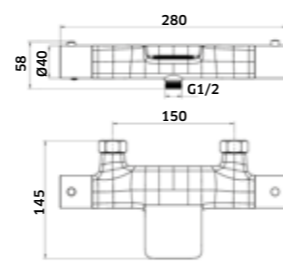

Misturadora de **Banheira Cascata Termostática ONDA**

Cromado
REF. **TEC24C. 207**

Misturadora de **Banheira Termostática ONDA**

Cromado
REF. **TEC24. 180**