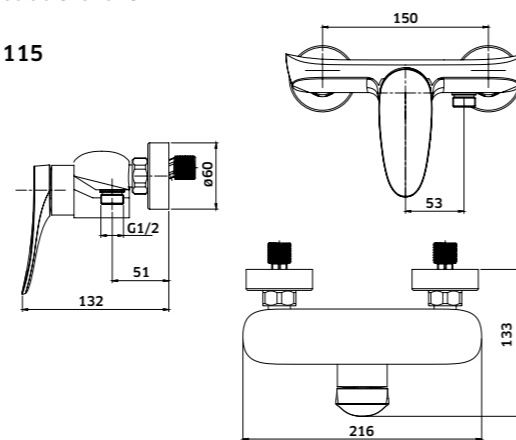

Cromado
REF. 24917A. 138

Cromado
REF. 24917. 92

Monocomando de Bidé

Cromado
REF. 24919. 92

Cromado
REF. 24923. 115

Cromado
REF. 24924. 148

Monoc. + Braço + Chuveiro

Cromado
REF. 24928C. 157

Cromado
REF. 24928. 89

Kit Duche 2 Vias

Monoc. + Braço + Chuveiro + Suporte
Chuveiro de Mão + Ligação

Cromado
REF. 24926C. 240

Cromado
REF. 24926. 115