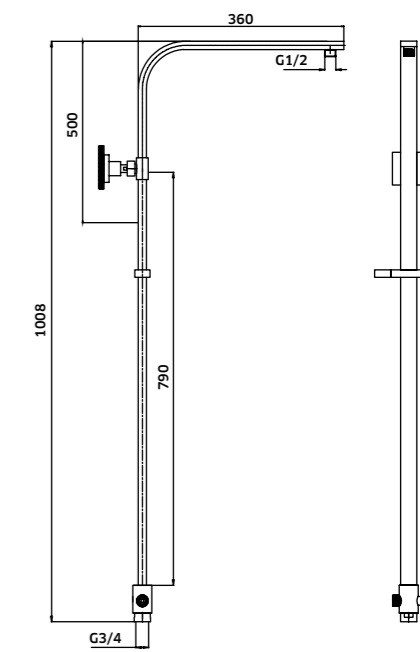

Coluna c/ Torneira Termostática

- Cromado
  REF. 490-C01. 420