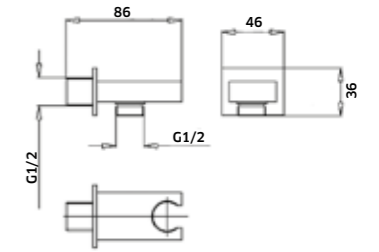

-  Cromado/Branco  
REF. **CH1650. 18**

Suporte de **Chuveiro c/ Toma Retangular**

-  Cromado  
REF. **471220. 32**

Suporte de **Chuveiro c/ Toma Cilíndrico Fixo**

-  Cromado  
REF. **940120. 29**

Suporte de **Chuveiro c/ Toma Quadrado Fixo**