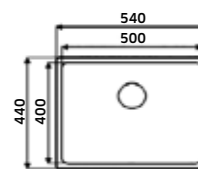

Lava-Louça de **Encastrar por Baixo 540x440x200**
Mate
REF. **B40.05444.1. 199**
Cuba: **500x400**

ACESSÓRIOS DE LAVA-LOUÇAS