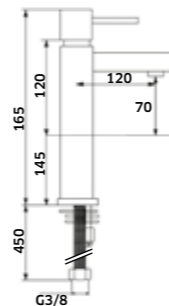

- Cromado
  REF. **47117A. 115**
- Preto
  REF. **47117APR. 145**

Monocomando de **Lavatório**