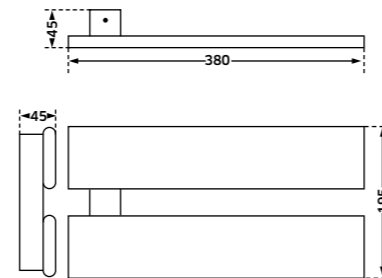

Toalheiro Elétrico 3 Barras 480x325x45mm MISTI

- •Potência: 30W
- •Temperatura atingida: 55°C
- •Material: Aço Inoxidável 304; Alumínio
- •IPX4
- •C€