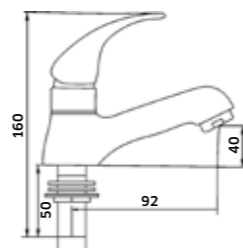

Torneira de Pedal Horizontal Eco
Cromado
REF. TP1512TH. 70

Torneira de Pedal
Cromado
REF. TP15585. 72

Torneira de Pedal 2 Águas
Cromado
REF. TP15586. 84

Torneira de Pedal 2 Águas
Cromado
REF. TP15587. 123

BICAS

Bica para Torneira de Pedal Completa
Cromado
REF. TH0556. 28

Bica para Monobloco
Cromado
REF. BI0018. 14

Bica para Monocomando
Cromado
REF. BI0030. 16