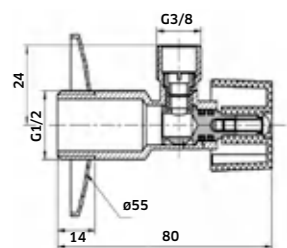

1. Torneira de **Corte 1/2x1/2**
   Cromado
   REF. TE013. 4,67