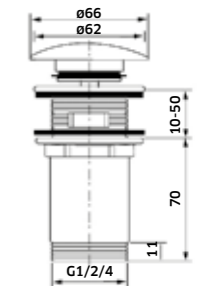

Cromado
REF. 5012. 12

Válvula **Clic-Clac Espelho Grande sem Respiro**

Cromado
REF. 5012S/R. 16

Válvula **Clic-Clac Espelho Quadrado**