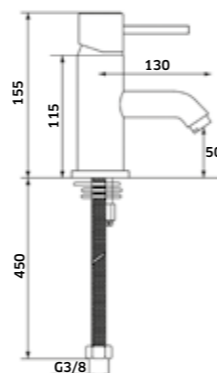

Monocomando de Lavatório

- Cromado
  REF. 23417. 58
- Preto
  REF. 23417PR. 82