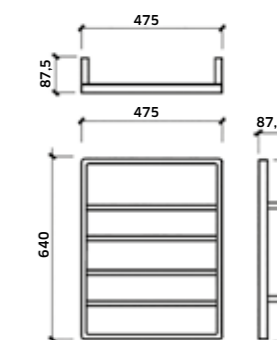

Inox Escovado
REF. AAM-TEP640-IE. 319

Toalheiro Elétrico de Parede 453x575x87,5mm