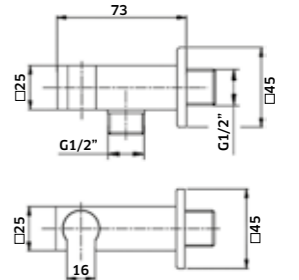

Chuveiro de **Mão 1 Função**

- Cromado
  REF. **CH1640. 19**
- Preto
  REF. **CH1640PR. 22**

Chuveiro de **Mão 3 Funções**

- Cromado
  REF. **CH1641. 22**

Chuveiro de **Mão 3 Funções c/ Redutor de Caudal**

- Cromado/Branco
  REF. **CH1650. 18**

Suporte de **Chuveiro c/ Toma Retangular**

- Cromado
  REF. **471220. 32**

Suporte de **Chuveiro c/ Toma Cilíndrico Fixo**

- Cromado
  REF. **940120. 29**

Suporte de **Chuveiro c/ Toma Quadrado Fixo**

- Cromado
  REF. **471120. 33**

Tomada de **Água Quadrada**

- Cromado
  REF. **471121. 26**

Tomada de **Água Cilíndrica**

- Cromado
  REF. **210031. 24**