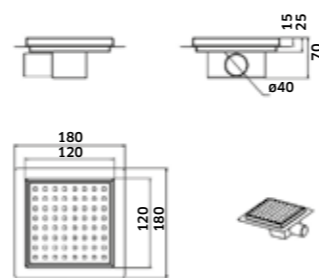

Canelete de Duche **Quadrado c/ Grelha Invertida Inox 120x120mm**

Inox
REF. **AAM.201150I. 78**