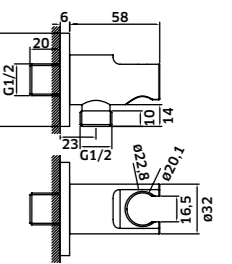

Kit c/ Suporte para Chuveiro de Sanita/Bidé SIDNEY

■ Cromado
REF. 245122C. 53