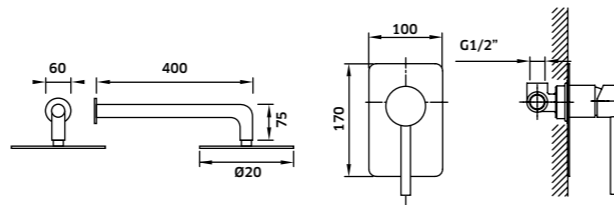

Kit Duche 2 Vias Termostático
Torneira. + Braço + Chuveiro + Suporte
Chuveiro de Mão + Ligação

■ Cromado
REF. 210052C. 320

Kit Duche 1 Via
Monoc. + Braço + Chuveiro

■ Cromado
REF. 210028C. 151
■ Preto
REF. 210028CPR. 180

Monocomando de Duche de Encastrar 1 Via

■ Cromado
REF. 210028. 75
■ Preto
REF. 210028PR. 105

Kit Duche 2 Vias
Monoc. + Braço + Chuveiro + Suporte
Chuveiro de Mão + Ligação

■ Cromado
REF. 210026C. 245
■ Preto
REF. 210026CPR. 290

Monocomando de Duche de Encastrar 2 Vias

■ Cromado
REF. 210026. 105
■ Preto
REF. 210026PR. 125

Kit Duche 3 Vias
Monoc. + Braço + Chuveiro + Suporte
Chuveiro de Mão + Ligação + Bica

■ Cromado
REF. 210027C. 280
■ Preto
REF. 210027CPR. 355

Monocomando de Duche de Encastrar 3 Vias

■ Cromado
REF. 210027. 110
■ Preto
REF. 210027PR. 125

Monocomando Encastrar Sanita/Bidé c/ Chuveiro ABS

■ Cromado
REF. 210060C. 78
■ Preto
REF. 210060CPR. 145