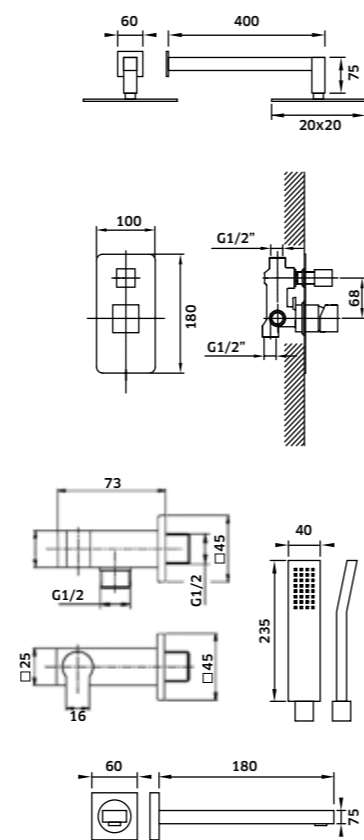

Kit Duche 2 Vias

Monoc. + Braço + Chuveiro + Suporte
Chuveiro de Mão + Ligação

- Cromado
  REF. 49026C. 257
- Preto
  REF. 49026CPR. 295

Kit Duche 3 Vias

Monoc. + Braço + Chuveiro + Suporte
Chuveiro de Mão + Ligação + Bica

- Cromado
  REF. 49027C. 295
- Preto
  REF. 49027CPR. 380

Coluna c/ Torneira Monocomando

- Cromado
  REF. 490-C02. 390

Coluna c/ Torneira Termostática

- Cromado
  REF. 490-C01. 420