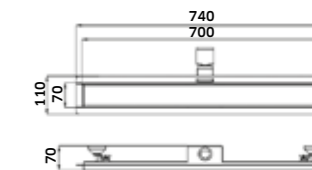

Canelete de Duche **Horizontal Grelha Invertida** Inox 800mm

Inox
REF. **AAM.202800I. 142**