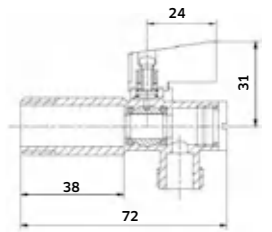

1. Torneira de **Esquadria 1/2x3/8 com Filtro Longa**
   Cromado
   REF. 40013L. 5,45
2. Torneira de **Esquadria 1/2x1/2 com Filtro Longa**
   Cromado
   REF. 40014L. 5,45