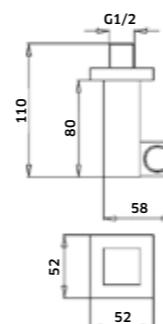

- Cromado
  REF. **940020. 42**
- Preto
  REF. **940020PR. 57**

- Cromado
  REF. **471020. 46**
- Preto
  REF. **471020PR. 64**

- Cromado
  REF. **943023. 62**
- Preto
  REF. **943023PR. 78**

- Cromado
  REF. **940023. 62**
- Preto
  REF. **940023PR. 78**

- Cromado
  REF. **495023. 67**
- Preto
  REF. **495023PR. 97**

Suporte de **Chuveiro Cilíndrico**

- Cromado
  REF. **51011. 6**
- Preto
  REF. **51011PR. 9**

Suporte de **Chuveiro Quadrado**

- Cromado
  REF. **47152. 8**
- Preto
  REF. **47152PR. 14**

Suporte de **Chuveiro STYLO**

- Cromado
  REF. **4041. 4**

LIGAÇÕES DE **CHUVEIRO**

Ligação de **Chuveiro em PVC 1,5m**

- Cinza
  REF. **40210. 16**

Ligação de **Chuveiro em PVC 1,75m**

- Cinza
  REF. **40211. 18**

Ligação de **Chuveiro em PVC 1,75m**

- Preto
  REF. **40212. 18**

Ligação de **Chuveiro em PVC 1,7m**

- Ouro Escovado
  REF. **400491.7MOUESC. 22**

Ligação de **Chuveiro em PVC 1,2m**

- Cobre
  REF. **50556.120. 21**

Ligação de **Chuveiro em PVC 1,7m**

- Cobre
  REF. **50556.170. 22**