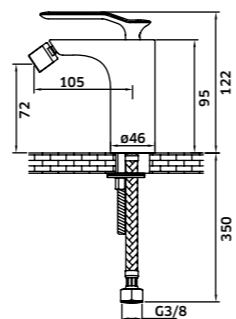

Monocomando de Bidé

- Cromado
  REF. 94719. 115
- Preto
  REF. 94719PR. 140
- Preto/Ouro
  REF. 94719PROU. 150