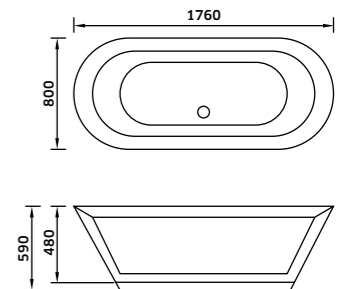

Inox  
REF. **AAM.205900. 143**

**LOUÇA**  
**SANITÁRIA**

Banheira c/ Patas de Leão Acrílico 1580x780x770mm

Branco  
REF. **B90010. 1480**

Banheira Acrílico 1760x800x590mm

Branco  
REF. **B90011. 1750**  
 Branco/Preto  
REF. **B90012. 1750**