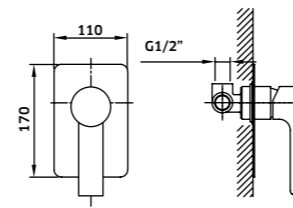

Kit Duche 1 Via

Monoc. + Braço + Chuveiro

Cromado  
REF. 23728C. 151

Monocomando de Duche de Encastrar 1 Via

Cromado  
REF. 23728. 81

Kit Duche 2 Vias

Monoc. + Braço + Chuveiro + Suporte  
Chuveiro de Mão + Ligação