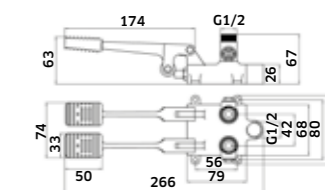

Torneira de Pedal Horizontal Eco
Cromado
REF. TP1512TH. 70

Torneira de Pedal
Cromado
REF. TP15585. 72

Torneira de Pedal 2 Águas
Cromado
REF. TP15586. 84

Torneira de Pedal 2 Águas
Cromado
REF. TP15587. 123

BICAS

Bica para Torneira de Pedal Completa
Cromado
REF. TH0556. 28

Bica para Monobloco
Cromado
REF. BI0018. 14

Bica para Monocomando
Cromado
REF. BI0030. 16