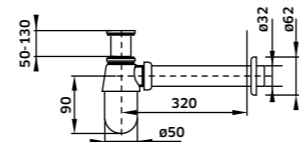

Cromado
REF. 40035. 18

Sifão de **Urinol**