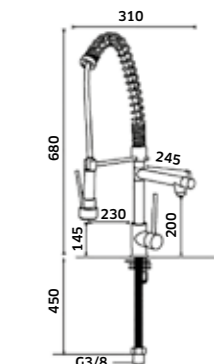

Monocomando de **Banca Alta c/ Mola Chuveiro 2 Jactos SIGMA**

- Cromado
  REF. 23521. 115