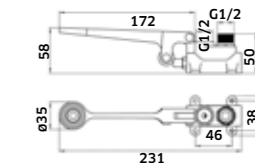

Torneira de Pedal
Cromado
REF. TP15585. 72