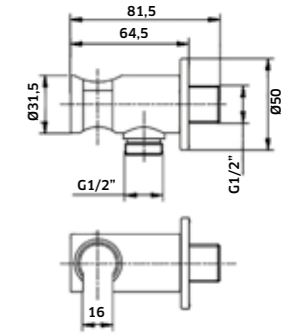

-  Cromado/Branco  
REF. **CH1650. 18**

Suporte de **Chuveiro c/ Toma Retangular**

-  Cromado  
REF. **471220. 32**

Suporte de **Chuveiro c/ Toma Cilíndrico Fixo**

-  Cromado  
REF. **940120. 29**

Suporte de **Chuveiro c/ Toma Quadrado Fixo**