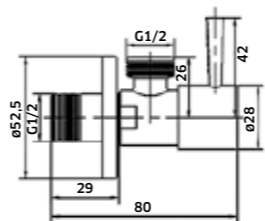

- Torneira de **Esquadria 1/4 de Volta 1/2x3/8 STYLO**  
 Cromado  
 REF. 40114. 12
- Torneira de **Esquadria 1/4 de Volta 1/2x1/2 STYLO**  
 Cromado  
 REF. 40113. 12

- Torneira de **Esquadria 1/2x3/8 ONDA**  
 Branco  
 REF. 51013BR. 14  
 Preto  
 REF. 51015PR. 14  
 Ouro  
 REF. 51013OU. 16