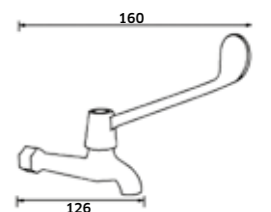

Balde de Lixo EKO 6L

- Inox
  REF. **AAM-BL002-6. 68**
- Preto Mate
  REF. **AAM-BL002-6PR. 73**

Balde de Lixo EKO 20L

- Inox
  REF. **AAM-BL002-20. 158**
- Preto Mate
  REF. **AAM-BL002-20PR. 165**

- •A prova de Impressões Digitais
- •Tampa "Softclose"
- •Permite manter a Tampa Aberta
- •Mecanismo de Pedal Resistente
- •Base Anti-derrapante
- •Fixação para Saco

Balde de Lixo BASIC 5L

- Inox Satinado
  REF. **AAM-BL001-5. 49**
- Preto Mate
  REF. **AAM-BL001-5PR. 55**

Balde de Lixo BASIC 20L

- Inox Satinado
  REF. **AAM-BL001-20. 99**
- Preto Mate
  REF. **AAM-BL001-20PR. 110**

1. Pictograma **Senhora**
2. Inox
     REF. **PICS200. 13**

1. Pictograma **Pessoas com Deficiência**
   REF. **PICDF200. 13**
2. Pictograma **Homem**
   REF. **PICH200. 13**
3. Pictograma **Homem + Senhora**
   REF. **PICHS200. 13**

Torneira de Parede "1" Água

- Cromado
  REF. **5208CR. 32**

Monocomando de Lavatório **STYLO**

- Cromado
  REF. **40017H. 51**