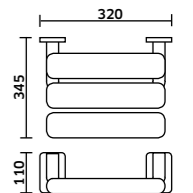

Banco **Articulado para Banho em PVC - 2,5Kg**

- ☐ Branco
  REF. **CD.1324. 84**