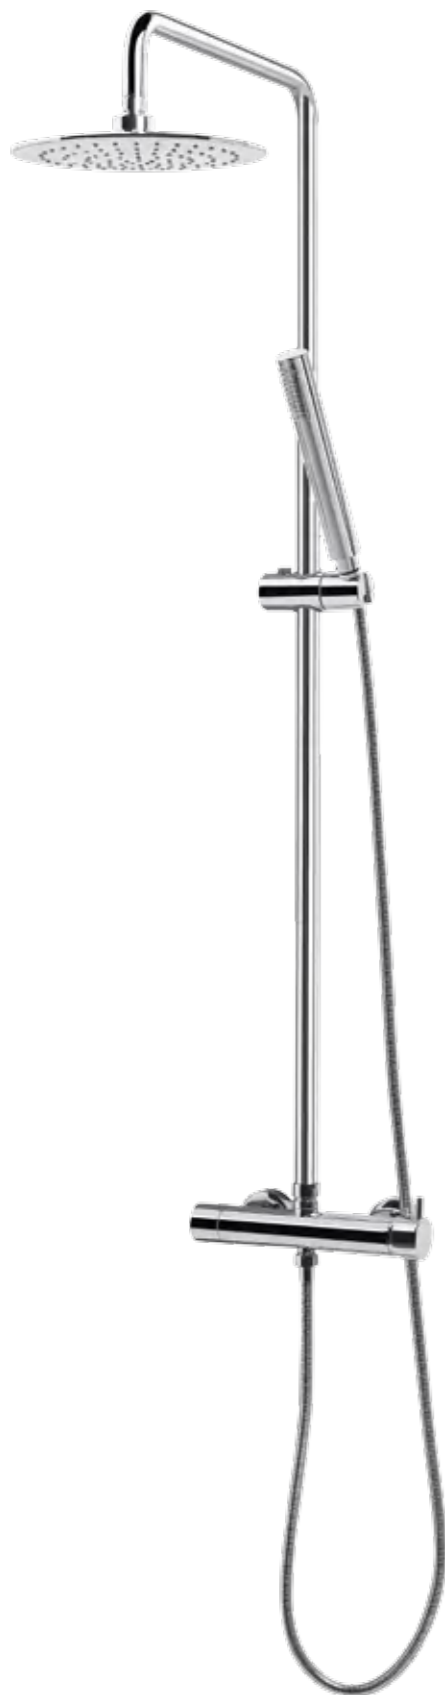

■ Cromado  
 REF. 210060C. 78  
 ■ Preto  
 REF. 210060CPR. 145

- |   |   |
|---|---|
| Coluna c/ Torneira <b>Monocomando</b>   | Coluna c/ Torneira <b>Termostática</b>  |
|  Cromado<br>REF. 2100-C02. 218 |  Cromado<br>REF. 2100-C01. 248 |
|  Preto<br>REF. 2100-C02PR. 290 |  Preto<br>REF. 2100-C01PR. 327 |