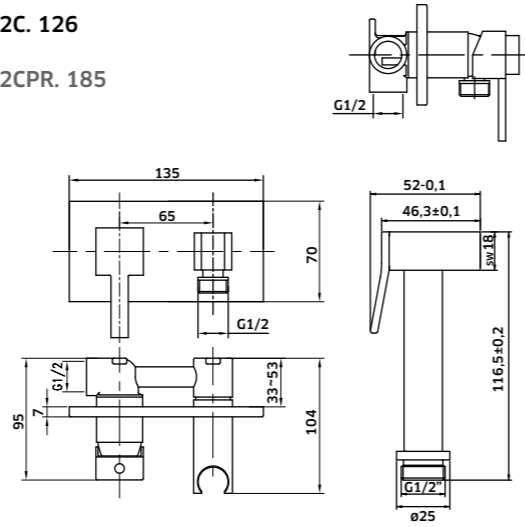

Monocomando Encastrar Sanita/Bidé
c/ Chuveiro Latão

- Cromado
  REF. 900122C. 126
- Preto
  REF. 900122CPR. 185

Coluna c/ Torneira Monocomando

- Cromado
  REF. 523-C02. 276
- Preto
  REF. 523-C02PR. 330

Coluna c/ Torneira Termostática

- Cromado
  REF. 523-C01. 299
- Preto
  REF. 523-C01PR. 362