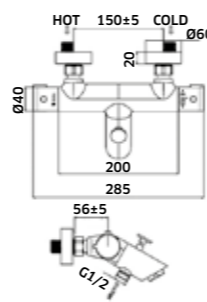

Misturadora de **Base de Chuveiro Termostática ONDA**

Cromado
REF. **TEC23. 137**