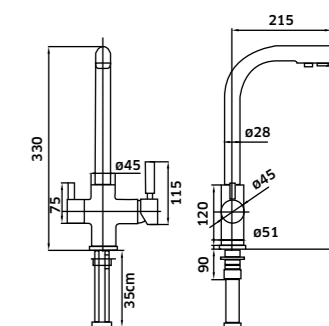

■ Cromado
REF. 49521.120

■ Cromado
REF. 210021DF. 149