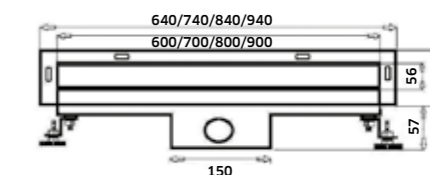

Inox
REF. **AAM.203600. 140**

Canelete de Duche **Horizontal à Parede 700mm**

Inox
REF. **AAM.203700. 151**

Canelete de Duche **Horizontal à Parede 800mm**

Inox
REF. **AAM.203800. 159**