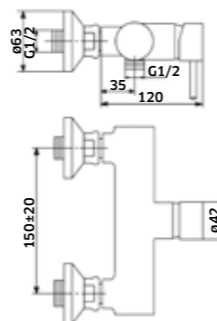

-  Cromado  
REF. 23417. 58
-  Preto  
REF. 23417PR. 82

Monocomando de Bidé

-  Cromado  
REF. 23419. 58
-  Preto  
REF. 23419PR. 82

Monocomando de Base de Chuveiro

-  Cromado  
REF. 23423. 81
-  Preto  
REF. 23423PR. 116