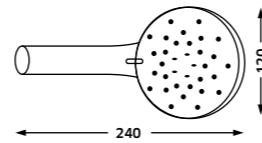

-  Cromado/Branco  
REF. **CH1650. 18**

Suporte de **Chuveiro c/ Toma Retangular**

-  Cromado  
REF. **471220. 32**

Suporte de **Chuveiro c/ Toma Cilíndrico Fixo**

-  Cromado  
REF. **940120. 29**

Suporte de **Chuveiro c/ Toma Quadrado Fixo**