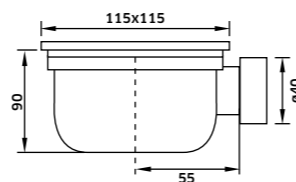

Válvula **Clic-Clac Espelho Pequeno**