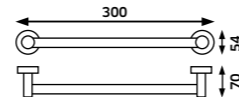

Cabide **ALGARVE**
Cromado
REF. **90055. 19**