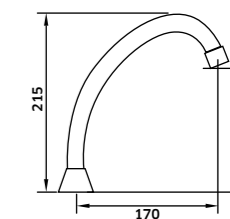

Bica para Monocomando
Cromado
REF. BI0030. 16