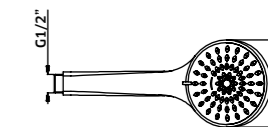

- Cromado
  REF. **CH1643. 12**

Chuveiro em **ABS 1 Função**