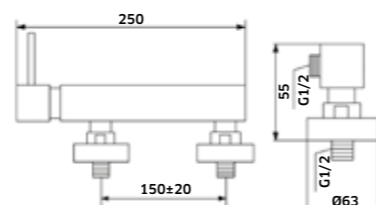

- Cromado
  REF. **47123. 112**
- Preto
  REF. **47123PR. 155**

Monocomando de **Banheira**