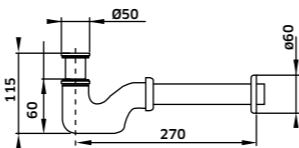

Válvula de **Base Chuveiro Sifónica 90x40x32**

Cromado
REF. 40035B. 35

Tampa de Sifão **Aba Larga**