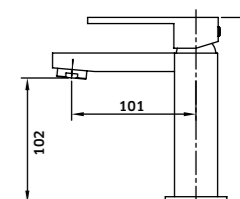

■ Cromado
REF. 49517. 98

■ Preto
REF. 49517PR. 123

Monocomando de Bidê