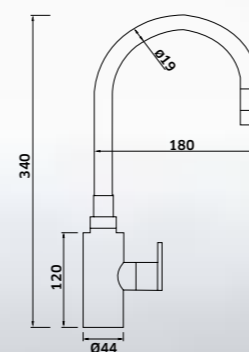

Monocomando de **Banca PANDA**

- Preto
  REF. 24621PX. 110
- Branco
  REF. 24621BRA. 115