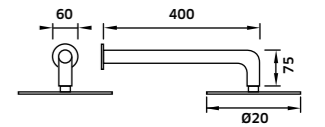

Monocomando de Duche de Encastrar 3 Vias

Cromado
REF. 23727. 121