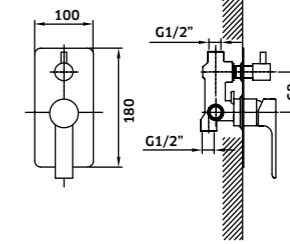

Monocomando de Duche de Encastrar 3 Vias

Cromado
REF. 23727. 121