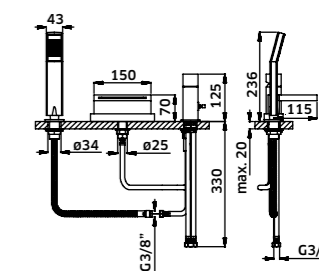

Cromado
REF. 49060. 704

Bica de Banheira Encastrar Cascata