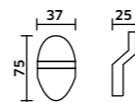

Cabide **MARI**

Cromado
REF. **MA0055. 28**