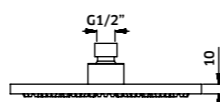

-  Cromado  
REF. **CH0010. 33**
-  Preto  
REF. **CH0010PR. 38**

Chuveiro de **Teto Redondo em ABS Ø20 cms**

-  Cromado  
REF. **CH0011. 31**

Chuveiro de **Teto Redondo Ø20 cms**

-  Preto  
REF. **CH00913PR. 36**