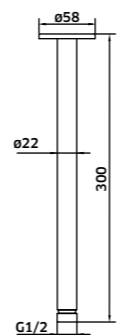

Braço de **Chuveiro de Teto Latão 30cm**

- Cromado
  REF. **BR1003.30. 39**
- Preto
  REF. **BR1003.30PR. 49**