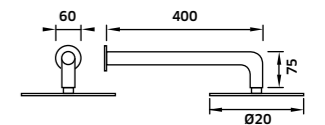

Kit Duche 2 Vias

- Monoc. + Braço + Chuveiro + Suporte  
Chuveiro de Mão + Ligação
-  Cromado  
REF. 163026C. 245
  -  Preto  
REF. 163026CPR. 290

Kit Duche 3 Vias

- Monoc. + Braço + Chuveiro + Suporte  
Chuveiro de Mão + Ligação + Bica
-  Cromado  
REF. 163027C. 280
  -  Preto  
REF. 163027CPR. 355