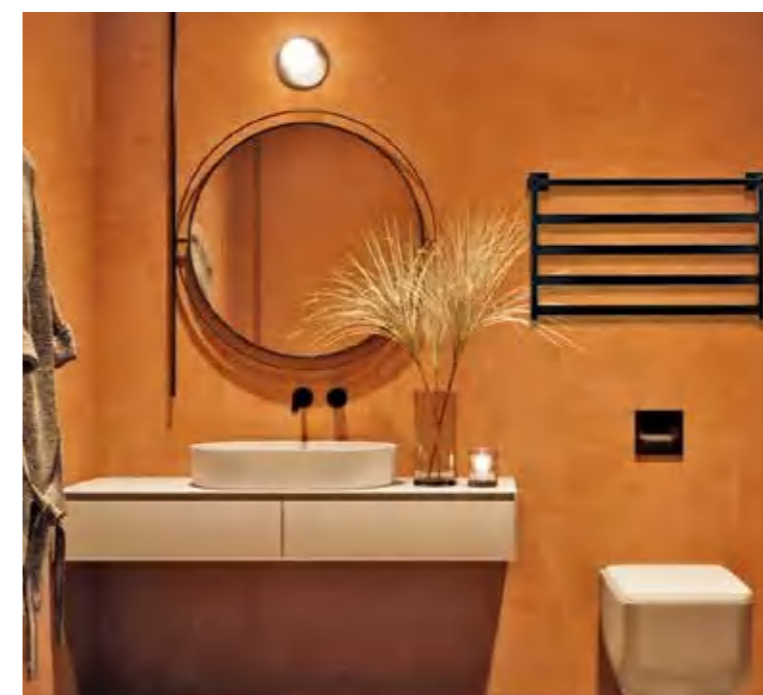

- •Potência: 60W
- •Temperatura atingida: 55°C
- •Material: Aço Inoxidável 304
- •IPX4
- •C€