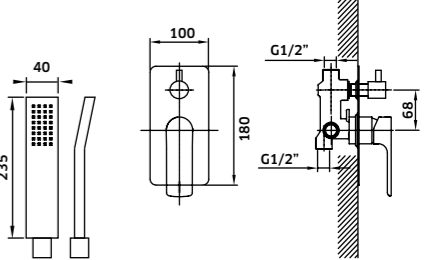

Monocomando de Duche de Encastrar 2 Vias

- Cromado
  REF. 24326. 120
- Preto
  REF. 24326PR. 140

Kit Duche 3 Vias
Monoc. + Braço + Chuveiro + Suporte
Chuveiro de Mão + Ligação + Bica

- Cromado
  REF. 24327C. 295
- Preto
  REF. 24327CPR. 380