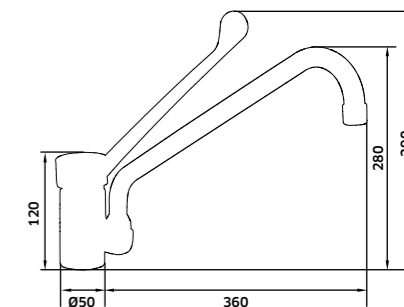

Monocomando Banca B.H. Industrial CLASSIC

Cromado
REF. **60022I. 110**

Chuveiro de Banca Industrial

Cromado
REF. **KIT80010. 63**