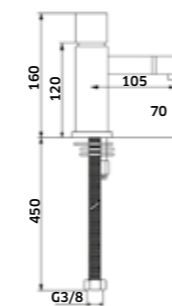

Monocomando de **Bidé**

- Cromado
  REF. **49019. 78**
- Preto
  REF. **49019PR. 96**