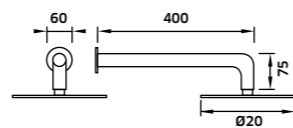

Monocomando de Duche de Encastrar 2 Vias

Cromado
REF. 23726. 115