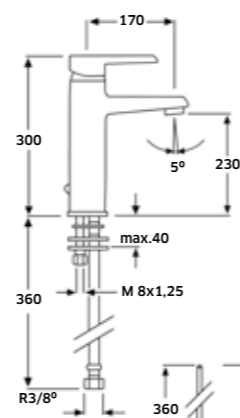

- Cromado
  REF. 23817A. 125
- Preto
  REF. 23817APR. 160

Monocomando de Lavatório