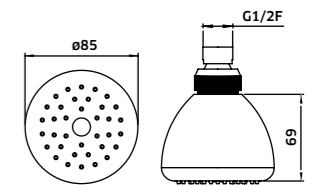

Chuveiro de **Parede Fixo 1 Função ABS COSMOS**

Cromado
REF. **CH0015F. 21**