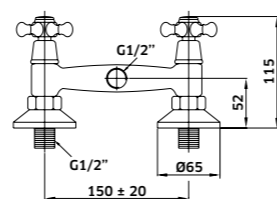

Misturadora de Lavatório
Cromado REF. 2001CR. 88
Bronze REF. 2001BR. 100

Misturadora de Bidé
Cromado REF. 2002CR. 88
Bronze REF. 2002BR. 100

Coluna c/ Misturadora