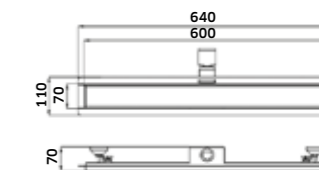

Inox
REF. **AAM.205600. 117**

Canelete de Duche c/ Sifão Rotativo 360° Inox 700mm

Inox
REF. **AAM.205700. 125**