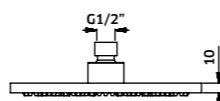

Chuveiro de **Teto Redondo Ø20 cms**