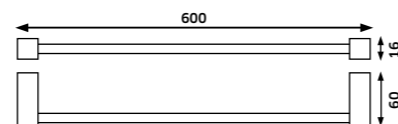

Toalheiro 600mm SADO
Cromado REF. 60154. 19
Preto REF. 60154PR. 21

Toalheiro 450mm SADO
Cromado REF. 60153. 17
Preto REF. 60153PR. 19

Toalheiro 300mm SADO
Cromado REF. 60152. 16
Preto REF. 60152PR. 18

Porta-Rolos SADO
Cromado REF. 60151. 19
Preto REF. 60151PR. 21

Cabide SADO
Cromado REF. 60155. 11
Preto REF. 60155PR. 12

Kit Toalheiros 4 Peças SADO
Cromado REF. 60110. 71
Preto REF. 60110PR. 79

Kit composto por:
Toalheiro 30, 45, 60 e Porta-Rolos

Toalheiro de Pé TP2 STATUS
Cromado REF. TP5015. 154

Toalheiro de Pé c/ Porta Rolos de Reserva STATUS
Cromado REF. TP5016. 134

Toalheiro de Pé Mini STATUS
Cromado REF. TP5017. 128