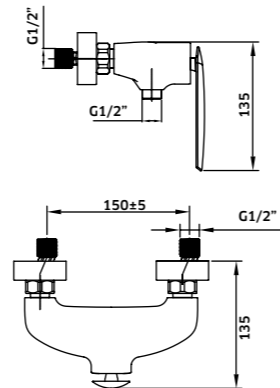

Monocomando de Base de Chuveiro

- Cromado
  REF. 24323. 118
- Preto
  REF. 24323PR. 132