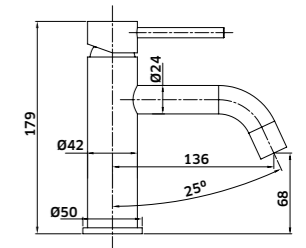

- Cromado
  REF. 94017. 83
- Preto
  REF. 94017PR. 110
- Ouro
  REF. 94017OU. 115
- Ouro Escovado
  REF. 94017OE. 115

Monocomando de Bidê