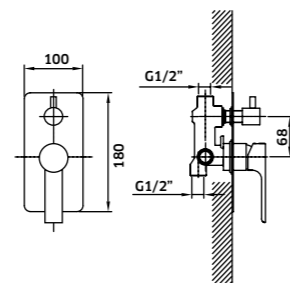

Monocomando de Duche de Encastrar 2 Vias

Cromado
REF. 23726. 115