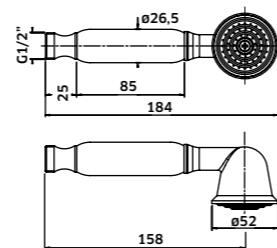

Chuveiro **Quadrado Anti-Calcário**

-  Cromado  
REF. **47151. 15**
-  Preto  
REF. **47151PR. 18**

Chuveiro de **Mão Clássico**

-  Cromado  
REF. **CH001CR. 17**

Chuveiro de **Mão Clássico**

-  Bronze  
REF. **CH001BR. 22**