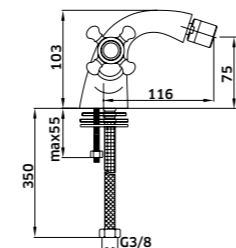

Misturadora de Base de Chuveiro
Cromado REF. 2004CR. 84
Bronze REF. 2004BR. 112