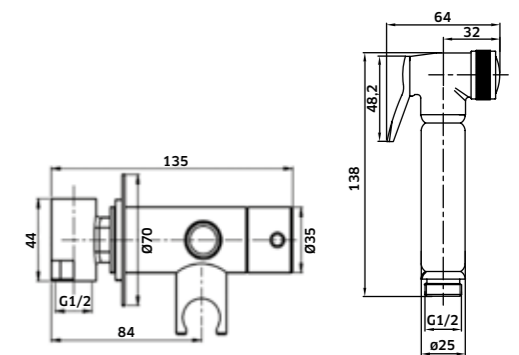

Kit Duche 2 Vias Termostático
Torneira. + Braço + Chuveiro + Suporte
Chuveiro de Mão + Ligação

■ Cromado
REF. 210052C. 320

Kit Duche 1 Via
Monoc. + Braço + Chuveiro

■ Cromado
REF. 210028C. 151
■ Preto
REF. 210028CPR. 180

Monocomando de Duche de Encastrar 1 Via

■ Cromado
REF. 210028. 75
■ Preto
REF. 210028PR. 105

Kit Duche 2 Vias
Monoc. + Braço + Chuveiro + Suporte
Chuveiro de Mão + Ligação

■ Cromado
REF. 210026C. 245
■ Preto
REF. 210026CPR. 290

Monocomando de Duche de Encastrar 2 Vias

■ Cromado
REF. 210026. 105
■ Preto
REF. 210026PR. 125

Kit Duche 3 Vias
Monoc. + Braço + Chuveiro + Suporte
Chuveiro de Mão + Ligação + Bica

■ Cromado
REF. 210027C. 280
■ Preto
REF. 210027CPR. 355

Monocomando de Duche de Encastrar 3 Vias

■ Cromado
REF. 210027. 110
■ Preto
REF. 210027PR. 125

Monocomando Encastrar Sanita/Bidé c/ Chuveiro ABS

■ Cromado
REF. 210060C. 78
■ Preto
REF. 210060CPR. 145