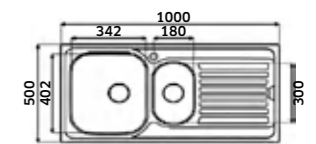

Lava-Louça de Encastrar 800x500x160
Mate
REF. **E10.08050.2. 140**
Cuba: **350x400**