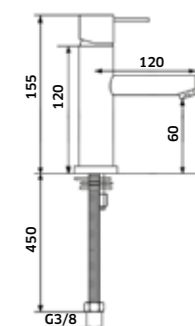

1. Monocomando de **Lavatório**
2. Cromado
     REF. 23717. 68