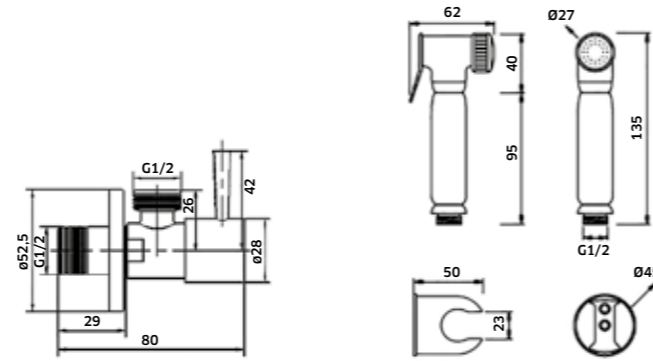

Kit Monocomando Sanita/Bidé STYLO

■ Cromado  
REF. 40027001C. 84

Chuveiro de Sanita/Bidé Cilíndrico Latão

■ Cromado  
REF. 900015. 24  
■ Preto  
REF. 900015PR. 31

Chuveiro de Sanita/Bidé Quadrado Latão

■ Cromado  
REF. 900014. 28  
■ Preto  
REF. 900014PR. 34