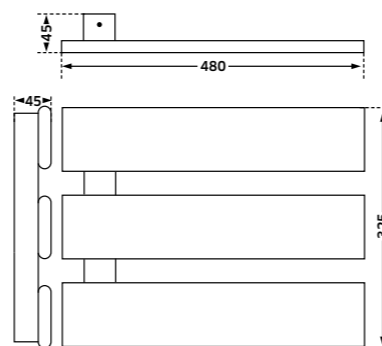

Toalheiro Elétrico 3 Barras 480x325x45mm MISTI

- Branco  
REF. AAM-TEM3B. 199

- Potência: 50W
- Temperatura atingida: 55°C
- Material: Aço Inoxidável 304; Alumínio
- IPX4
- C€

Toalheiro Elétrico de Parede 500x260x120mm ETNA