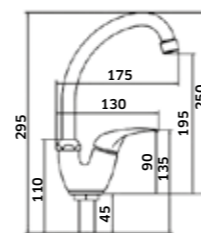

Chuveiro de **Banca Extensível ECO**
■ Cromado
REF. 40043. 10