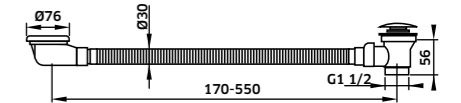

Cromado
REF. 5023. 56

Preto
REF. 5023PR. 72

Válvula **Automática PVC/Latão**