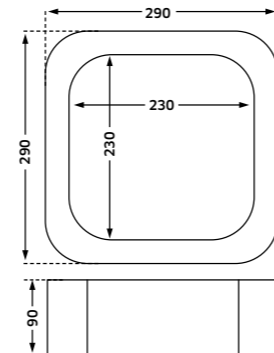

Prateleira de Vidro 350x150mm

- Cromado
  REF. **PRO35CR. 80**