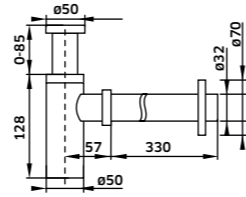

Branco
REF. 40033BR. 54

Preto
REF. 40033PR. 54

Sifão **Cilíndrico**