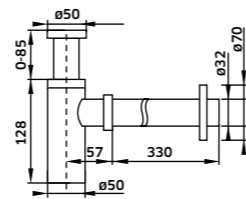

Cromado
REF. 40033LA. 39

Sifão **Cilíndrico Zamac/Inox**

Cromado
REF. 40033. 29

Sifão **Cilíndrico**