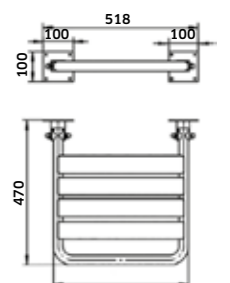

Banco **Articulado para Banho**

- ☐ Inox
  REF. **CD.1327. 209**