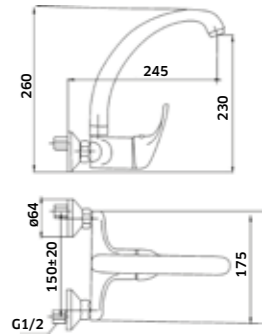

■ Cromado
REF. 40027. 60

Monocomando de **Banca à Parede Bica Fundida STYLO**

■ Cromado
REF. 40025. 79