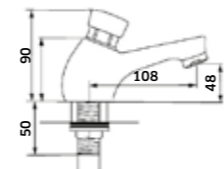

Cromado
REF. **TP17000. 43**

Torneira de Urinol Temporizada c/ Kit "ECO"