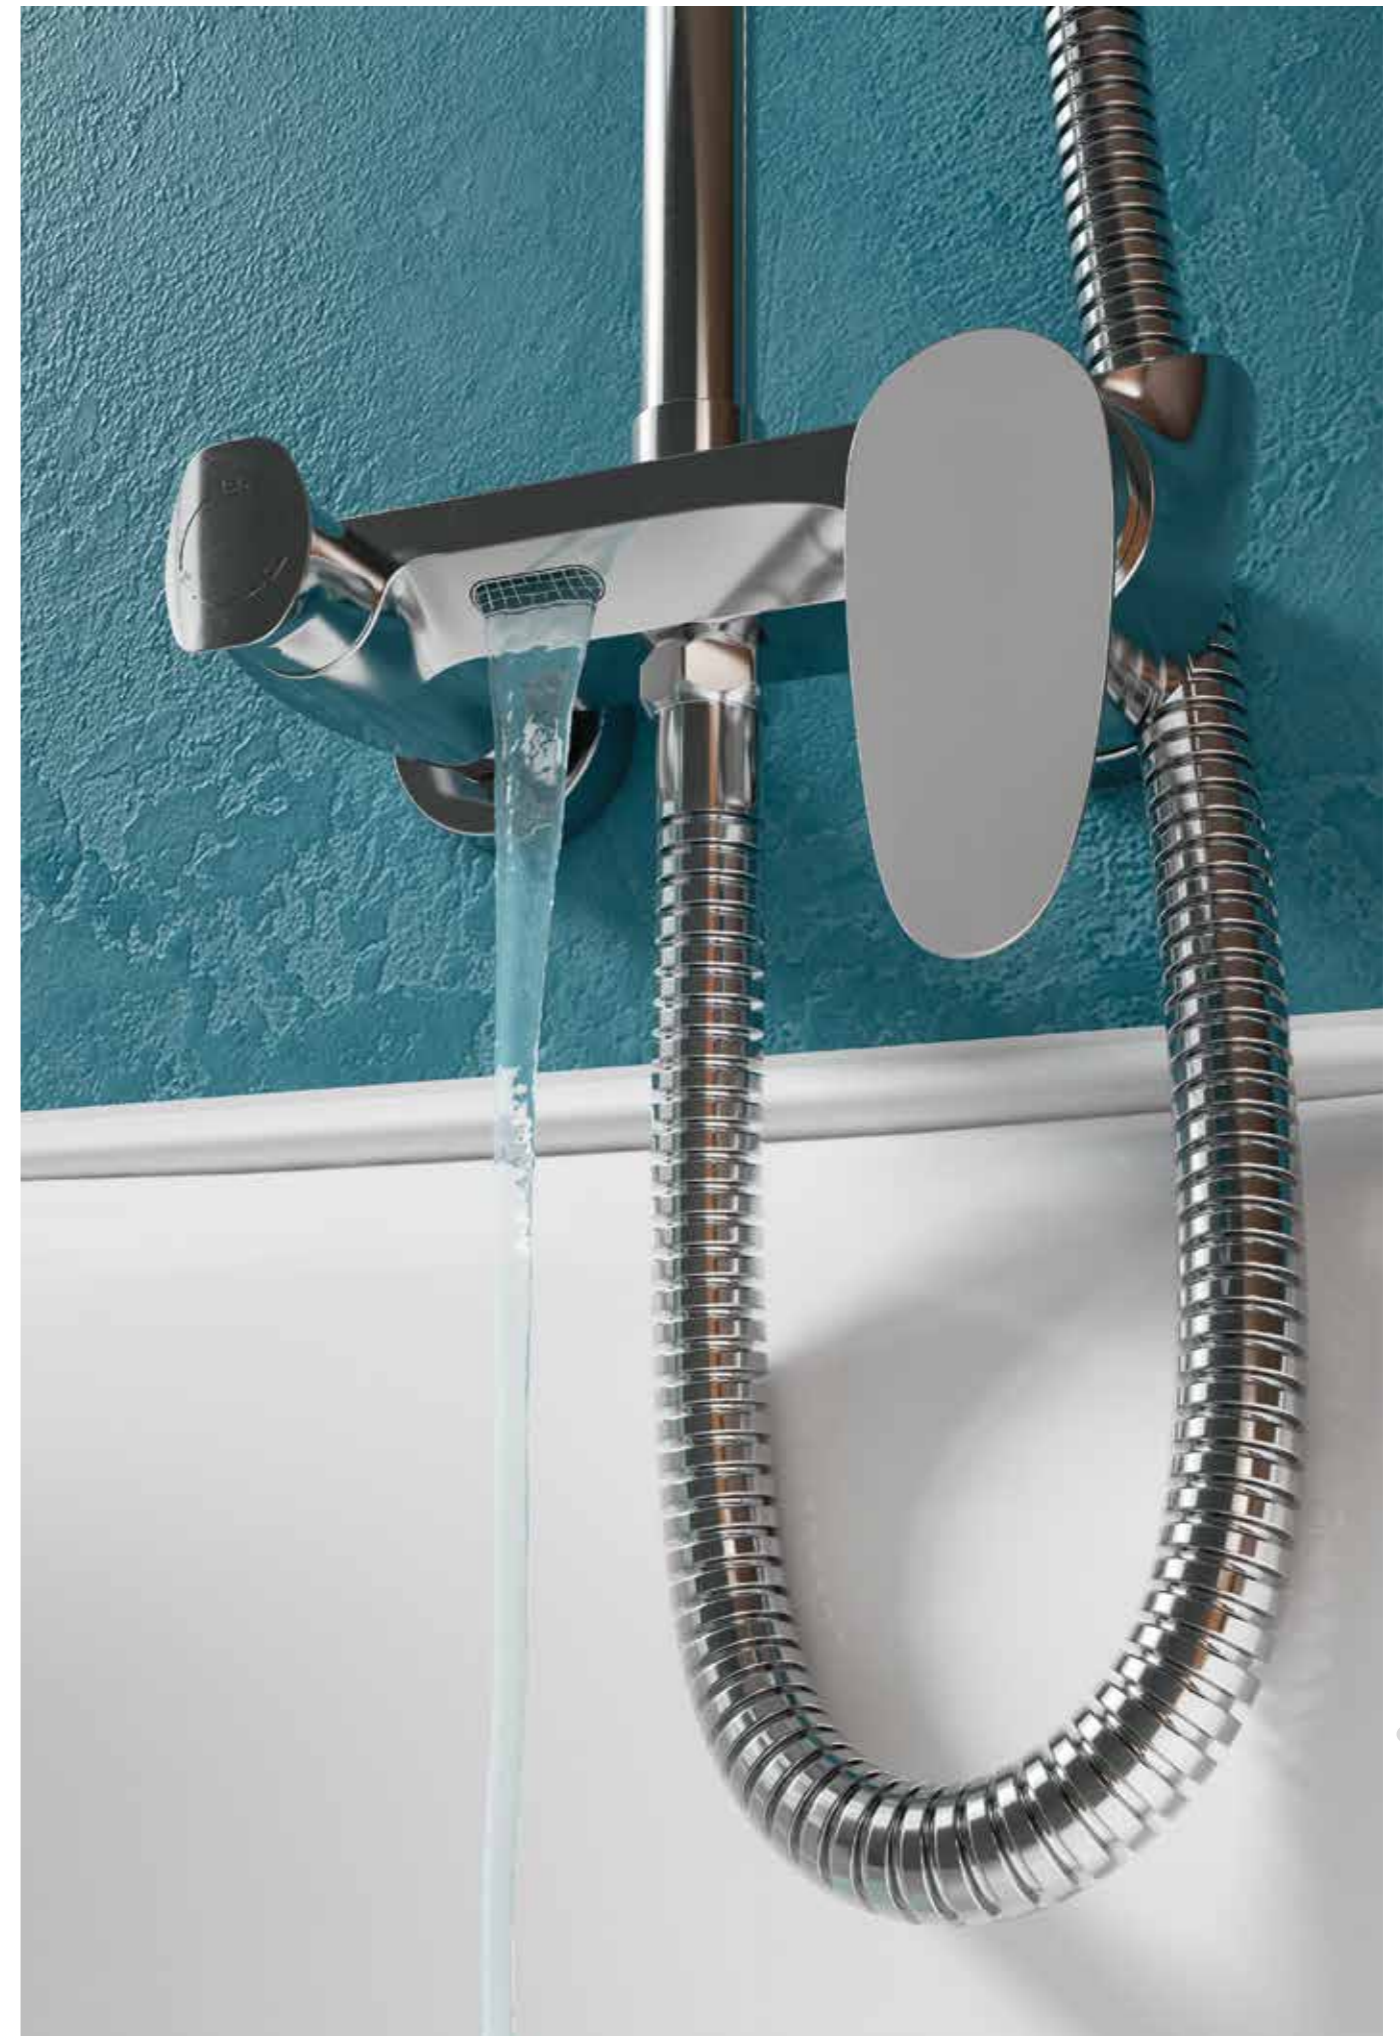

Coluna c/ Torneira Monocomando e Bica para Pés

Cromado
REF. 249-C02. 250