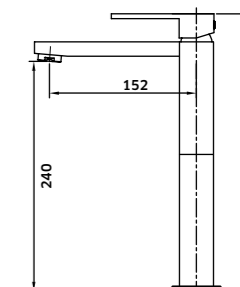

■ Cromado
REF. 49517A. 145

■ Preto
REF. 49517APR. 180

Monocomando de Lavatório