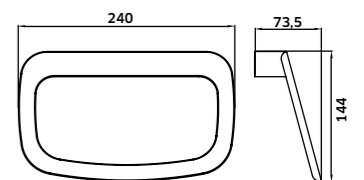

Porta-Rolos **LUNA**

Cromado  
REF. **LU0051. 25**

Cabide **LUNA**

Cromado  
REF. **LU0055. 19**

Toalheiro de Argola **LUNA**

Cromado  
REF. **LU0050. 42**

Toalheiro **600mm ELEGANCE**

 Cromado  
REF. **80054. 38**