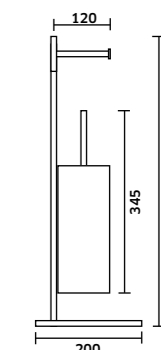

Toalheiro de Pé **Mini PRESTIGE**

- Cromado
  REF. **TP508. 102**