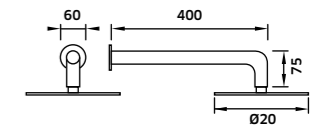

Monoc. + Braço + Chuveiro + Suporte
Chuveiro de Mão + Ligação

- Cromado
  REF. 25626C. 240
- Preto
  REF. 25626CPR. 285