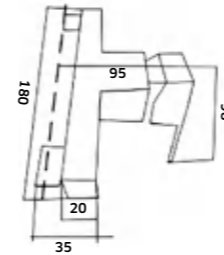

Monocomando de **Base de Chuveiro**

- Cromado
  REF. **24623. 95**
- Preto
  REF. **24623PR. 120**