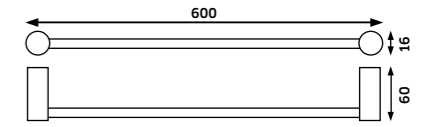

Toalheiro **600mm TROIA**
Cromado
REF. **60054. 19**
Preto
REF. **60054PR. 21**

Toalheiro **450mm TROIA**
Cromado
REF. **60053. 17**
Preto
REF. **60053PR. 19**