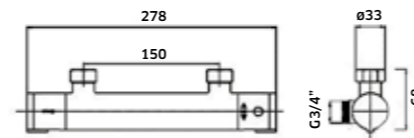

Misturadora de **Banheira Termostática BERNA**

Cromado
REF. **TEQ24. 215**