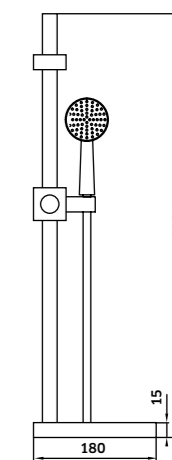

 Cromado  
REF. 500-C01. 248

Coluna de **Chuveiro c/ Torneira Termostática ELEGANCE**

 Preto  
REF. 500-C01PR. 327

Coluna para **Chuveiro/Banheira POLAR**

 Cromado  
REF. 501-C02. 159

Rampa de **Chuveiro SLIM Completa**  
 Preto/Cromado  
 REF. 94350P. 84