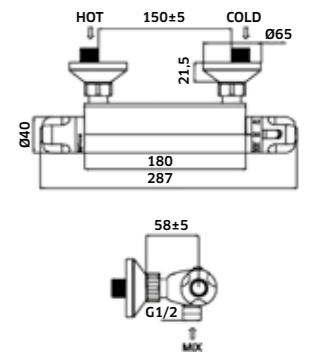

Misturadora de **Banheira Cascata Termostática ONDA**

Cromado
REF. **TEC24C. 207**

Cromado
REF. **TEC24. 180**

Cromado
REF. **TEC23. 137**

Cromado
REF. **TEQ24. 215**

Misturadora de **Base de Chuveiro Termostática BERNA**

Cromado
REF. **TEQ23. 159**

Cromado
REF. **TE24. 158**

Cromado
REF. **TE23. 136**