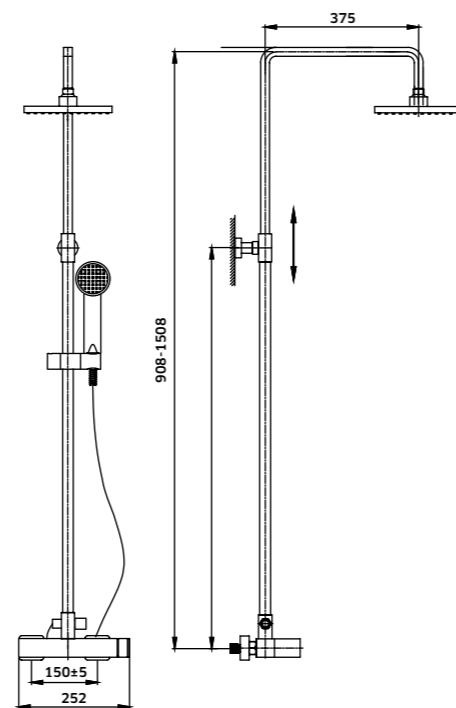

Monocomando de Banheira

- Cromado
  REF. 163024. 130
- Preto
  REF. 163024PR. 165

Coluna c/ Torneira Monocomando

- Cromado
  REF. 1630-C02. 216
- Preto
  REF. 1630-C02PR. 295

Coluna c/ Torneira Termostática

- Cromado
  REF. 1630-C01. 248
- Preto
  REF. 1630-C01PR. 327