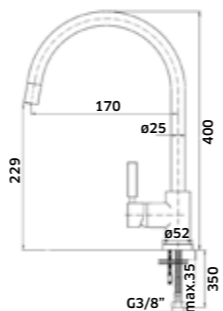

Monocomando de **Banca Bica Flex MILLENIUM**

- Preto
  REF. 210021PXP. 120
- Amarelo
  REF. 210021PXA. 125
- Vermelho
  REF. 210021PXVM. 125
- Branco
  REF. 210021PXB. 125
- Roxo
  REF. 210021PXR. 125
- Azul
  REF. 210021PXA. 125
- Verde
  REF. 210021PXV. 125
- Rosa
  REF. 210021PXR. 125