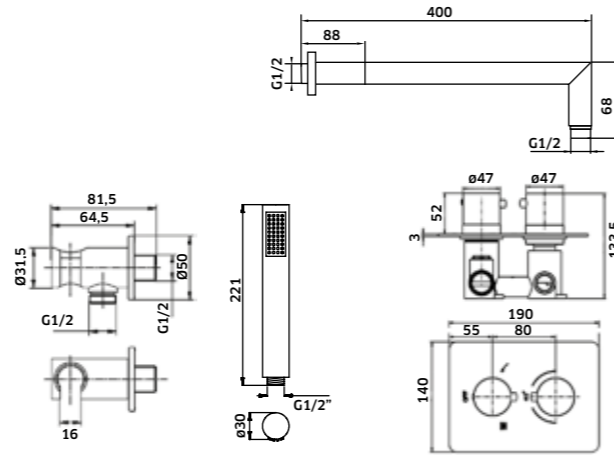

Kit Duche 2 Vias Termostático
Torneira. + Braço + Chuveiro + Suporte
Chuveiro de Mão + Ligação

■ Cromado
REF. 210052C. 320

Kit Duche 1 Via
Monoc. + Braço + Chuveiro

■ Cromado
REF. 210028C. 151
■ Preto
REF. 210028CPR. 180