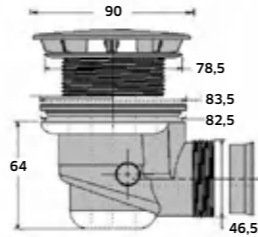

Cromado
REF. 5027. 12

Cromado
REF. 5026. 7,20

Cromado
REF. MW3. 17

Inox
REF. 34040501. 38

Válvula **Clic-Clac Espelho Pequeno**

Cromado
REF. 5011. 9
 Preto
REF. 5011PR. 26

Válvula **Clic-Clac com Parafuso Central**

Cromado
REF. 5014CR. 12

Válvula **Clic-Clac Espelho Grande**

Cromado
REF. 5012. 12

Cromado
REF. 5012S/R. 16

Válvula **Clic-Clac Espelho Quadrado**

Cromado
REF. 5013. 16

Válvula **Clic-Clac Bidé Espelho Pequeno**

Cromado
REF. 5011B. 11

Cromado
REF. 5014DL. 18
 Preto
REF. 5014DLPR. 26