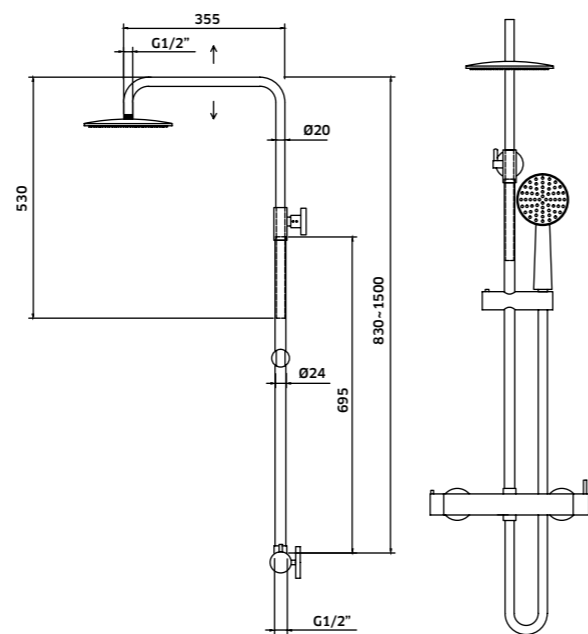

Cromado
REF. 500-C02. 220

Coluna de **Chuveiro c/ Torneira Monocomando ELEGANCE**

Preto
REF. 500-C02PR. 295

Coluna de **Chuveiro c/ Torneira Termostática ELEGANCE**

Cromado
REF. 500-C01. 248

Coluna de **Chuveiro c/ Torneira Termostática ELEGANCE**

Preto
REF. 500-C01PR. 327

Coluna para **Chuveiro/Banheira POLAR**