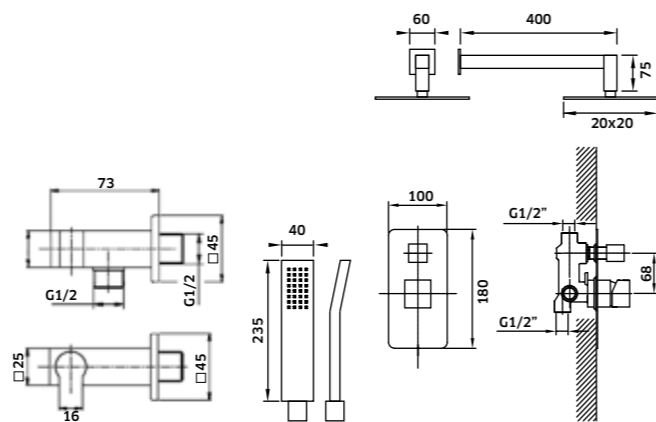

Kit Duche **1 Via**

Monoc. + Braço + Chuveiro

-  Cromado  
REF. **49028C. 158**
-  Preto  
REF. **49028CPR. 185**

Kit Duche 2 Vias

Monoc. + Braço + Chuveiro + Suporte  
Chuveiro de Mão + Ligação

-  Cromado  
REF. 49026C. 257
-  Preto  
REF. 49026CPR. 295