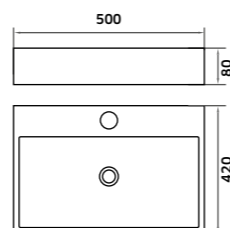

☐ Branco
REF. LD050001. 98

Lavatório 450x420x100mm DUATI