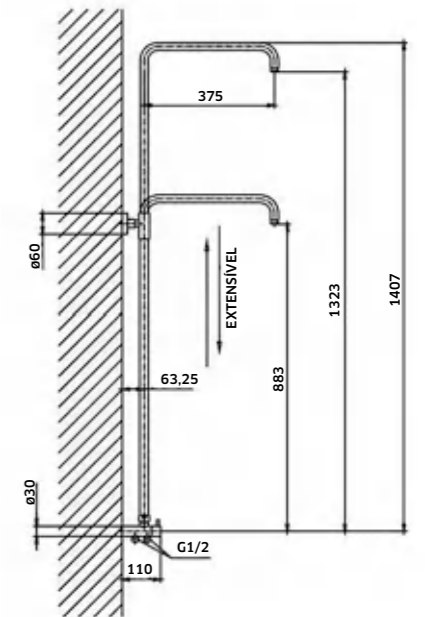

 Cromado  
REF. 500-C01. 248

Coluna de **Chuveiro c/ Torneira Termostática ELEGANCE**

 Preto  
REF. 500-C01PR. 327

Coluna para **Chuveiro/Banheira POLAR**

 Cromado  
REF. 501-C02. 159

Rampa de **Chuveiro SLIM Completa**  
 Preto/Cromado  
 REF. 94350P. 84