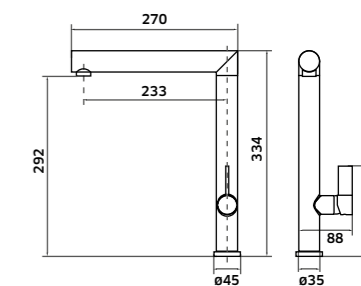

Monoc. de Banca Dupla Função p/ Água Filtrada A4

■ Cromado
REF. 49521DF. 198