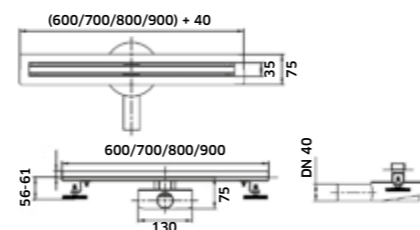

Inox
REF. **AAM.206600. 115**

Inox
REF. **AAM.206700. 129**

Inox
REF. **AAM.206800. 135**

Canelete de Duche Horizontal Grelha SLIM c/ Sifão Rotativo 360° Inox 900mm

Inox
REF. **AAM.206900. 148**

Canelete de Duche Horizontal Grelha SLIM 600mm