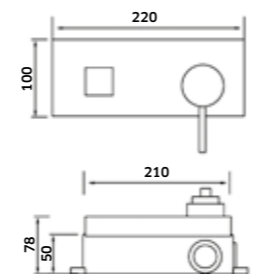

Kit Duche 3 Vias
Monoc. + Braço + Chuveiro + Suporte
Chuveiro de Mão + Ligação + Bica

- Cromado
  REF. 23427C. 250
- Preto
  REF. 23427CPR. 309

Monocomando de Duche de Encastrar 3 Vias

- Cromado
  REF. 23427. 110
- Preto
  REF. 23427PR. 146

Monocomando de Lavatório de Encastrar s/ Espelho

- Cromado
  REF. 23447. 90
- Preto
  REF. 23447PR. 110

Monocomando de Lavatório de Encastrar c/ Espelho

- Cromado
  REF. 23448. 125
- Preto
  REF. 23448PR. 145

Monocomando Encastrar Sanita/Bidé c/ Chuveiro ABS

- Cromado
  REF. 900123C. 98
- Preto
  REF. 900123CPR. 178

Coluna c/ Torneira Monocomando

- Cromado
  REF. 234-C02. 170