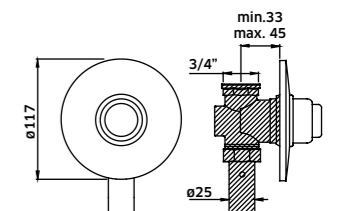

■ Cromado
REF. **FL134EM. 123**