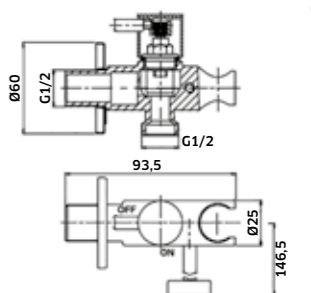

Kit Shut-off 1 Água

■ Cromado
REF. 600010C. 32

Kit Shut-off 1 Água

□ Branco
REF. 600010CB. 29

Kit Shut-off 1 Água

■ Preto
REF. 600010CPR. 79

Kit Monocomando Sanita/Bidé STYLO

■ Cromado
REF. 40027001C. 84

Chuveiro de Sanita/Bidé Cilíndrico Latão

■ Cromado
REF. 900015. 24
■ Preto
REF. 900015PR. 31

Chuveiro de Sanita/Bidé Quadrado Latão

■ Cromado
REF. 900014. 28
■ Preto
REF. 900014PR. 34

Suporte de Saída de Água c/ Válvula de Retenção

■ Cromado
REF. 900014S. 30

Suporte de Saída de Água c/ Válvula de Retenção

■ Cromado
REF. 900015S. 28

Kit c/ Suporte para Chuveiro de Sanita/Bidé SIDNEY

■ Cromado
REF. 245122C. 53