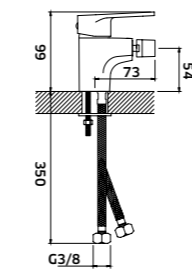

- Cromado
  REF. 25619. 49
- Preto
  REF. 25619PR. 74

Monocomando de Base de Chuveiro