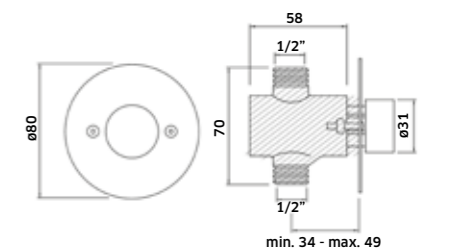

Torneira de Urinol Temporizada de Encastrar

Cromado
REF. **TP0028. 69**