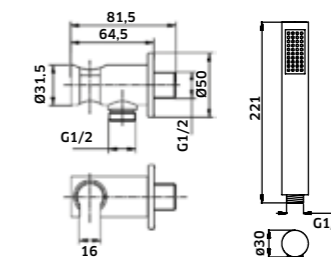

Kit Duche 2 Vias

1. Monoc. + Braço + Chuveiro + Suporte
   Chuveiro de Mão + Ligação
2. Cromado
     REF. 163026C. 245
   - Preto
     REF. 163026CPR. 290