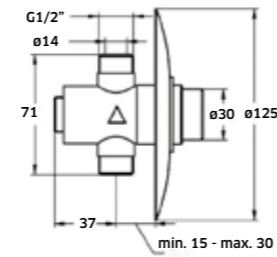

Torneira de **Chuveiro Temporizada de Encastrar**

■ Cromado
REF. **TP0025. 92**