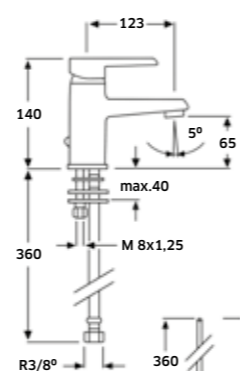

- Cromado
  REF. 23817. 72
- Preto
  REF. 23817PR. 99

Monocomando de Bidé