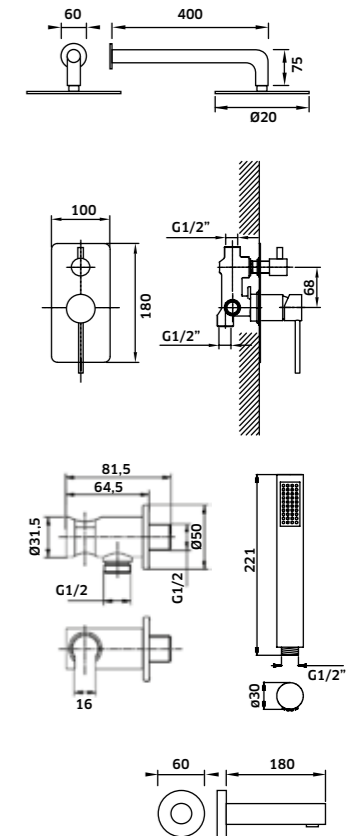

Monocomando de Duche de Encastrar 3 Vias

■ Cromado
REF. 210027. 110
■ Preto
REF. 210027PR. 125

Monocomando Encastrar Sanita/Bidé c/ Chuveiro ABS

■ Cromado
REF. 210060C. 78
■ Preto
REF. 210060CPR. 145