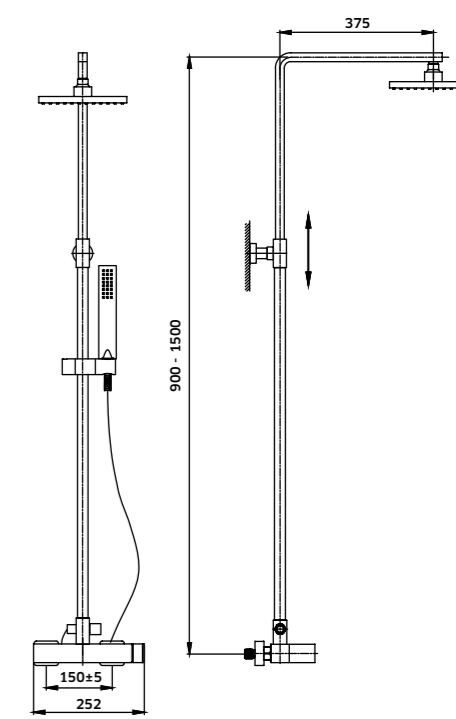

Coluna c/ Torneira Termostática

- Cromado
  REF. 242-C01. 248
- Preto
  REF. 242-C01PR. 327