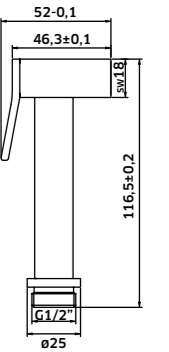

Kit Monocomando Sanita/Bidé STYLO

■ Cromado  
REF. 40027001C. 84

Chuveiro de Sanita/Bidé Cilíndrico Latão

■ Cromado  
REF. 900015. 24  
■ Preto  
REF. 900015PR. 31

Chuveiro de Sanita/Bidé Quadrado Latão

■ Cromado  
REF. 900014. 28  
■ Preto  
REF. 900014PR. 34