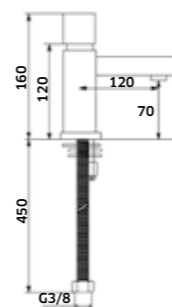

Monocomando de **Lavatório**

- Cromado
  REF. **49017. 78**
- Preto
  REF. **49017PR. 96**