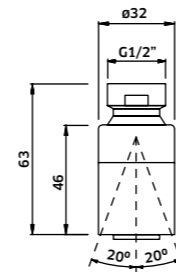

Braço com **Chuveiro 5 Funções**

Cromado  
REF. **BR0095. 85**

Braço com **Chuveiro Antifurto**

Cromado  
REF. **BR0025. 145**

Chuveiro **Antifurto**

Cromado  
REF. **BR0026. 88**

Chuveiro **Antifurto c/ Regulação Caudal 8Lts/minuto**