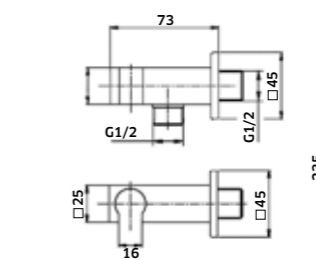

Monocomando de Duche de Encastrar 2 Vias

- Cromado
  REF. 24326. 120
- Preto
  REF. 24326PR. 140

Kit Duche 3 Vias
Monoc. + Braço + Chuveiro + Suporte
Chuveiro de Mão + Ligação + Bica

- Cromado
  REF. 24327C. 295
- Preto
  REF. 24327CPR. 380