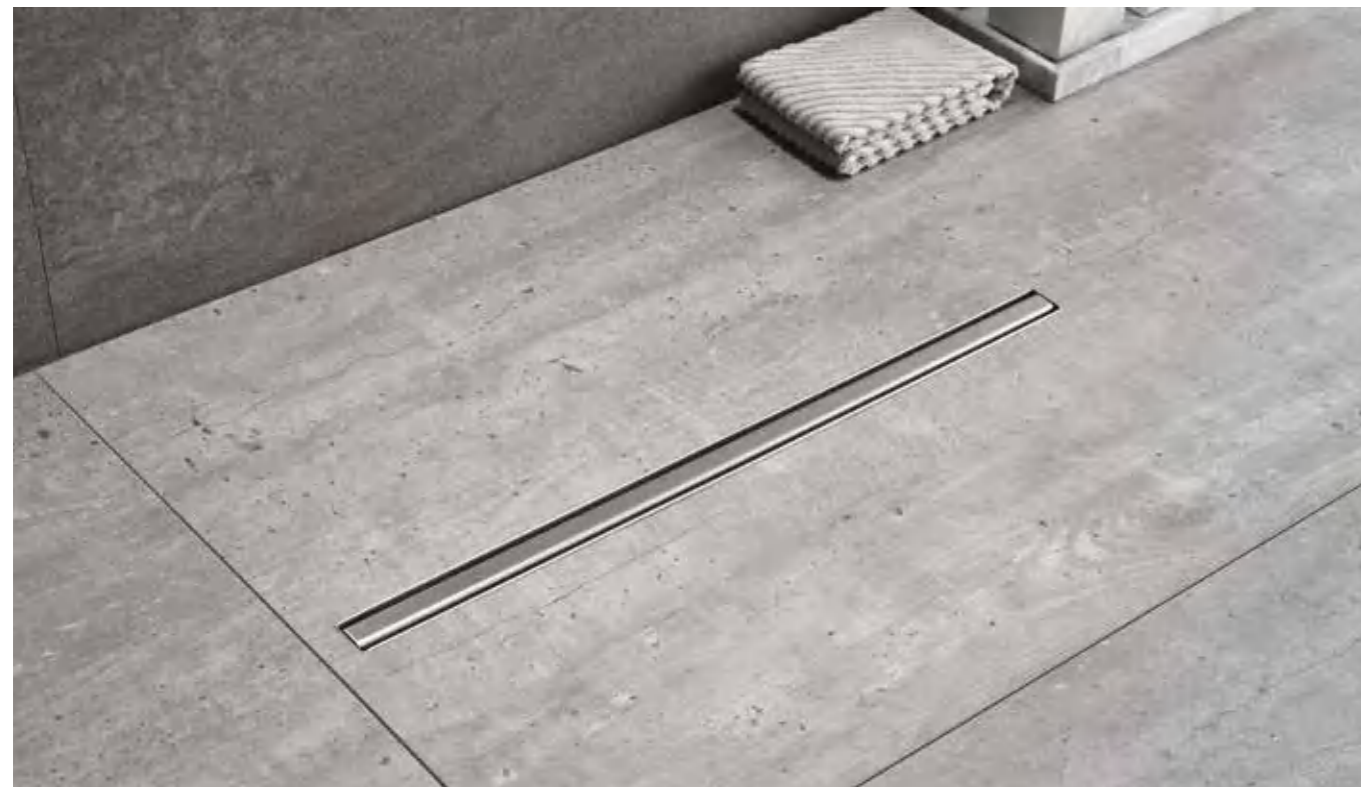

Canelete de Duche Horizontal Grelha SLIM c/ Sifão Rotativo 360° Inox 600mm