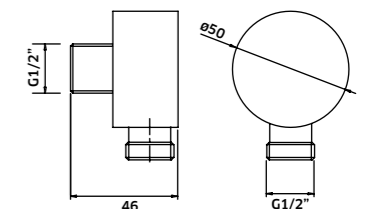

-  Cromado  
REF. **471120. 33**

Tomada de **Água Quadrada**

-  Cromado  
REF. **471121. 26**

Tomada de **Água Cilíndrica**

-  Cromado  
REF. **210031. 24**

Suporte de **Chuveiro c/ Toma Cilíndrico Regulável**