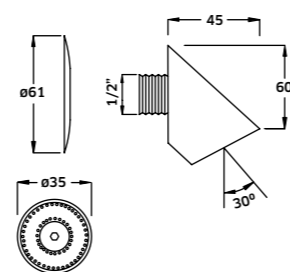

Chuveiro de **Parede Antifurto IDRAL**