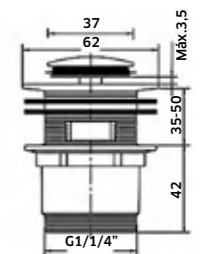

Cromado
REF. 5014DL. 18
 Preto
REF. 5014DLPR. 26