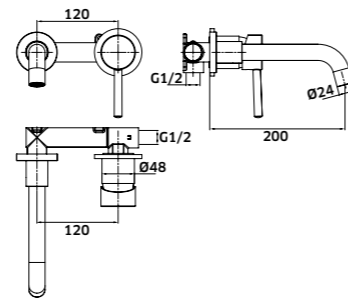

Monocomando de **Banheira**

- Cromado
  REF. **94024. 116**
- Preto
  REF. **94024PR. 175**

Monocomando de **Lavatório de Encastrar s/ Espelho**

- Cromado
  REF. **94057. 125**
- Preto
  REF. **94057PR. 135**
- Ouro
  REF. **94057OU. 142**
- Ouro Escovado
  REF. **94057OE. 142**

Kit Duche **2 Vias**

Monoc. + Braço + Chuveiro + Suporte
Chuveiro de Mão + Ligação

- Cromado
  REF. **94026C. 245**
- Ouro
  REF. **94026COU. 340**
- Ouro Escovado
  REF. **94026COE. 340**

Kit Duche **1 Via Termostático**

1. Torneira + Braço + Chuveiro
2. Cromado
     REF. **94051C. 355**

Torneira **1 Via Termostática**

- Cromado
  REF. **94051. 306**

Kit Duche **2 Vias Termostático**

1. Torneira + Braço + Chuveiro + Suporte + Chuveiro de Mão + Ligação
2. Cromado
     REF. **94052C. 402**

Torneira **2 Vias Termostática**

- Cromado
  REF. **94052. 315**

Kit Duche **3 Vias Termostático**

1. Torneira + Braço + Chuveiro + Suporte + Chuveiro de Mão + Ligação + Bica
2. Cromado
     REF. **94053C. 427**

Torneira **3 Vias Termostática**

- Cromado
  REF. **94053. 319**