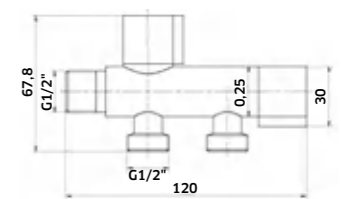

- Torneira de **Corte 1/2x3/8**  
 Cromado  
 REF. TE014. 4,67

- Torneira de **Esquadria com Saída Dupla**  
 Cromado  
 REF. TE0014D. 23

Sifão **Cilíndrico Latão**

Cromado  
 REF. 40033LA. 39

Sifão **Cilíndrico Zamac/Inox**