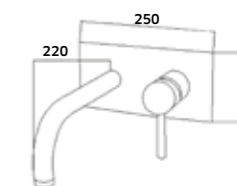

Monocomando de **Lavatório Encastrar Bica Reta**

- Cromado
  REF. **210017ER. 166**
- Preto
  REF. **210017ERPR. 210**