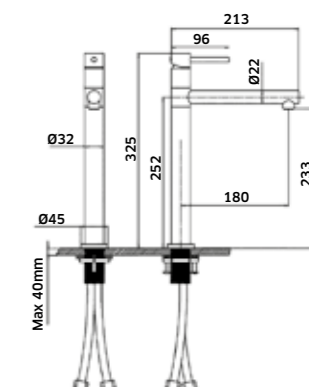

- Cromado
  REF. **940122CR. 130**
- Preto
  REF. **940122PR. 140**