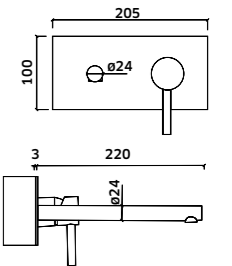

Kit Duche 1 Via
Monoc. + Braço + Chuveiro
Cromado
REF. 24228C. 151
Preto
REF. 24228CPR. 180

Kit Duche 2 Vias
Monoc. + Braço + Chuveiro + Suporte
Chuveiro de Mão + Ligação
Cromado
REF. 24226C. 245
Preto
REF. 24226CPR. 290

Kit Duche 3 Vias
Monoc. + Braço + Chuveiro + Suporte
Chuveiro de Mão + Ligação + Bica
Cromado
REF. 24227C. 280
Preto
REF. 24227CPR. 355

Monocomando de Lavatório de **Encastrar s/ Espelho**
Cromado
REF. 24225. 120
Preto
REF. 24225PR. 151

Monocomando de Lavatório de **Encastrar c/ Espelho**
Cromado
REF. 24225E. 166
Preto
REF. 24225EPR. 210