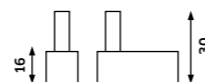

Cabide SADO
Cromado REF. 60155. 11
Preto REF. 60155PR. 12

Kit Toalheiros 4 Peças SADO
Cromado REF. 60110. 71
Preto REF. 60110PR. 79

Kit composto por:
Toalheiro 30, 45, 60 e Porta-Rolos