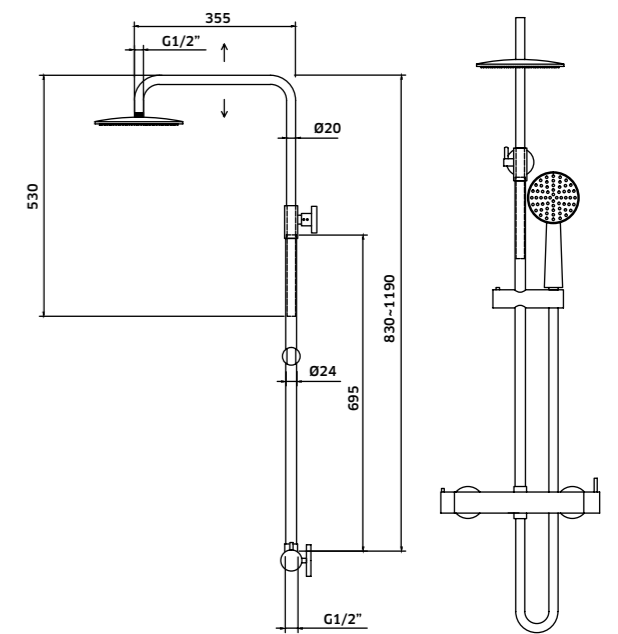

 Cromado/Branco  
REF. 600102. 320

Coluna de **Chuveiro RODES**

 Cromado/Preto  
REF. 600103. 320

Coluna de **Chuveiro c/ Torneira Monocomando FOZ**

 Preto  
REF. 522-C02PR. 290

Coluna de **Chuveiro TASOS**