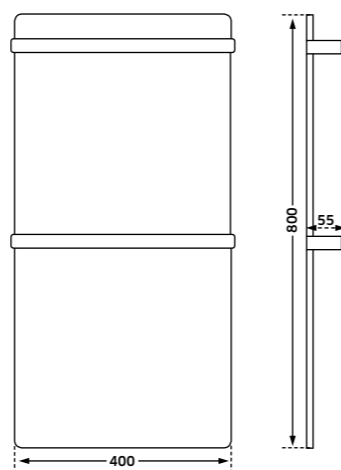

Porta Toalhas Elétrico 580x350x190mm LÁSCAR

- Branco
  REF. AAM-PTEL-BR. 212
- Preto
  REF. AAM-PTEL-PR. 212