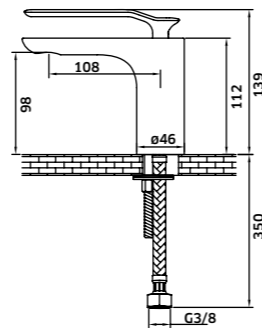

Monocomando de Lavatório

- Cromado
  REF. 94717. 115
- Preto
  REF. 94717PR. 140
- Preto/Ouro
  REF. 94717PROU. 150