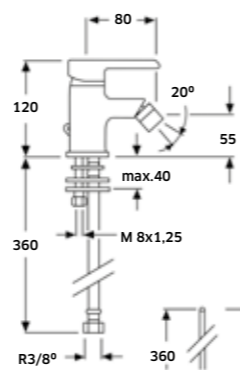

- Cromado
  REF. 23819. 72
- Preto
  REF. 23819PR. 99

Monocomando de Base de Chuveiro