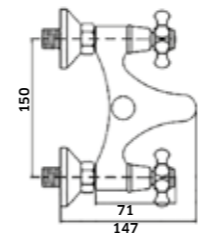

TORNEIRAS TERMOS TÁTICAS