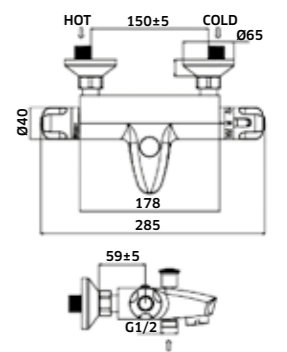

Misturadora de **Base de Chuveiro Termostática STYLO**

Cromado
REF. **TE23. 136**