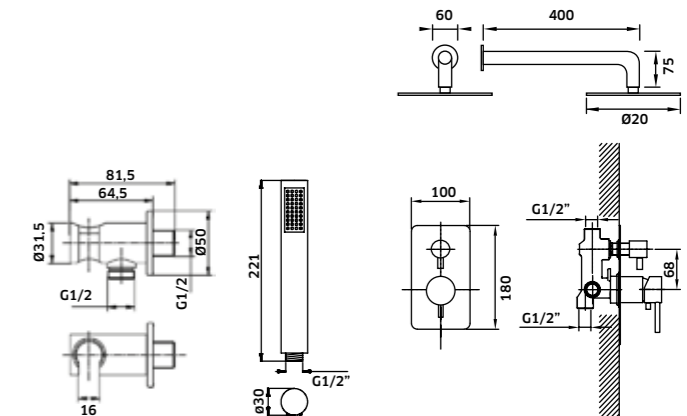

Kit Duche **3 Vias Termostático**

1. Torneira + Braço + Chuveiro + Suporte + Chuveiro de Mão + Ligação + Bica
2. Cromado
     REF. **94053C. 427**

Torneira **3 Vias Termostática**

- Cromado
  REF. **94053. 319**