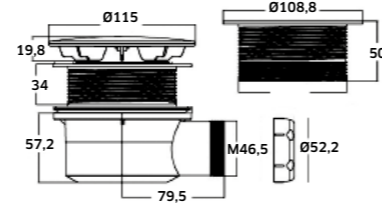

Cromado
REF. 5027. 12

Válvula de **Base Chuveiro Sifónica 60x40x32**

Cromado
REF. 5026. 7,20