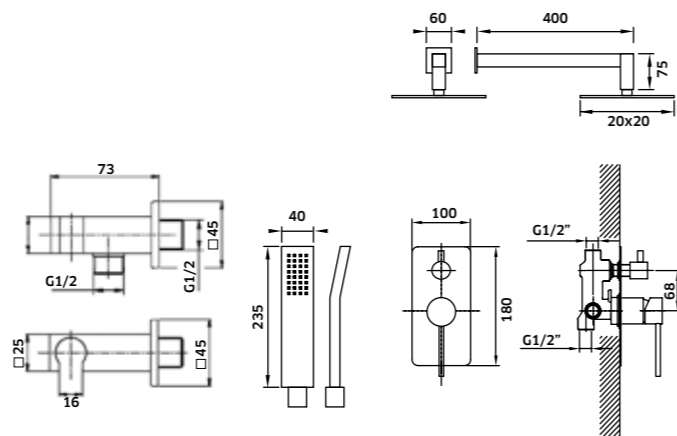

Kit Duche 2 Vias
Monoc. + Braço + Chuveiro + Suporte
Chuveiro de Mão + Ligaçãõ

- Cromado
  REF. 23926C. 245
- Preto
  REF. 23926CPR. 290

Kit Duche 3 Vias
Monoc. + Braço + Chuveiro + Suporte
Chuveiro de Mão + Ligaçãõ + Bica

- Cromado
  REF. 23927C. 280
- Preto
  REF. 23927CPR. 355