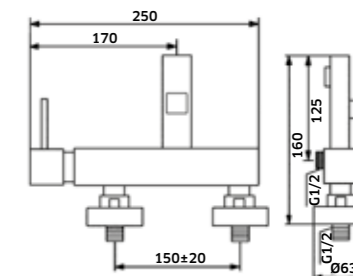

- Cromado
  REF. **47124. 125**
- Preto
  REF. **47124PR. 165**

Coluna para **Banheira/Chuveiro**

- Cromado
  REF. **471-C03B. 250**