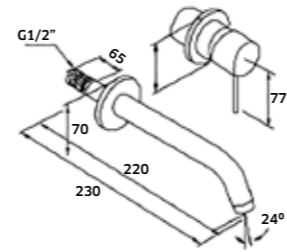

Monocomando de Lavatório de Encastrar c/ Espelho

- Cromado
  REF. 23448. 125
- Preto
  REF. 23448PR. 145