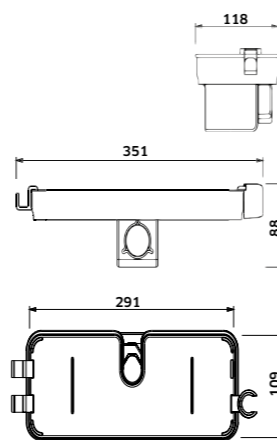

- •Apta para tubos Ø19 a 25mm
- •Peso Máximo Suportado: **5 Kg**
- •Material: **ABS**