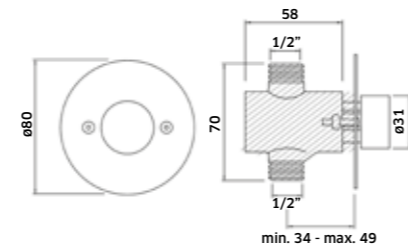

■ Cromado  
REF. **TP0025. 92**

Tubo de **Descarga para Fluxómetro Sanita**

■ Cromado  
REF. **FL0011. 53**

Torneira de **Chuveiro Temporizada de Encastrar**

■ Cromado  
REF. **TP0025-ECO. 64**

Tubo de **Descarga Interior**