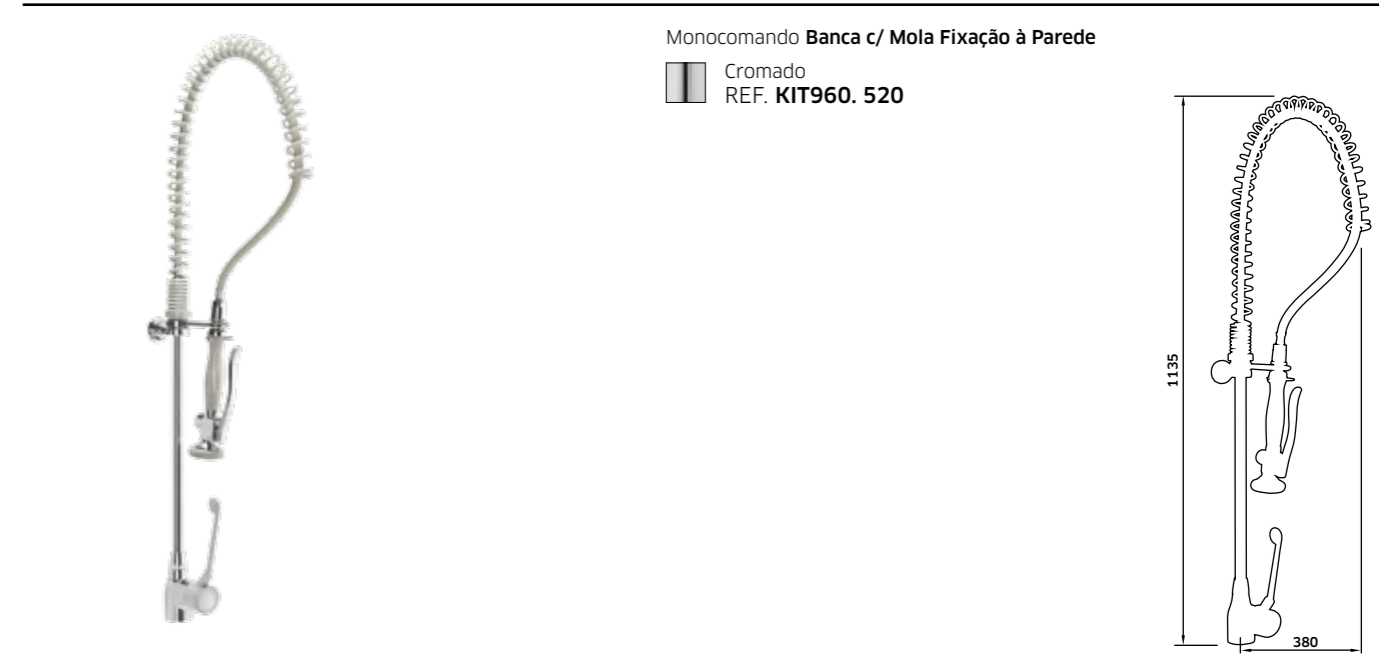

Monocomando Banca c/ Mola Fixação à Parede + Bica

Monocomando Banca c/ Mola Fixação à Parede

■ Cromado
REF. KIT960. 520