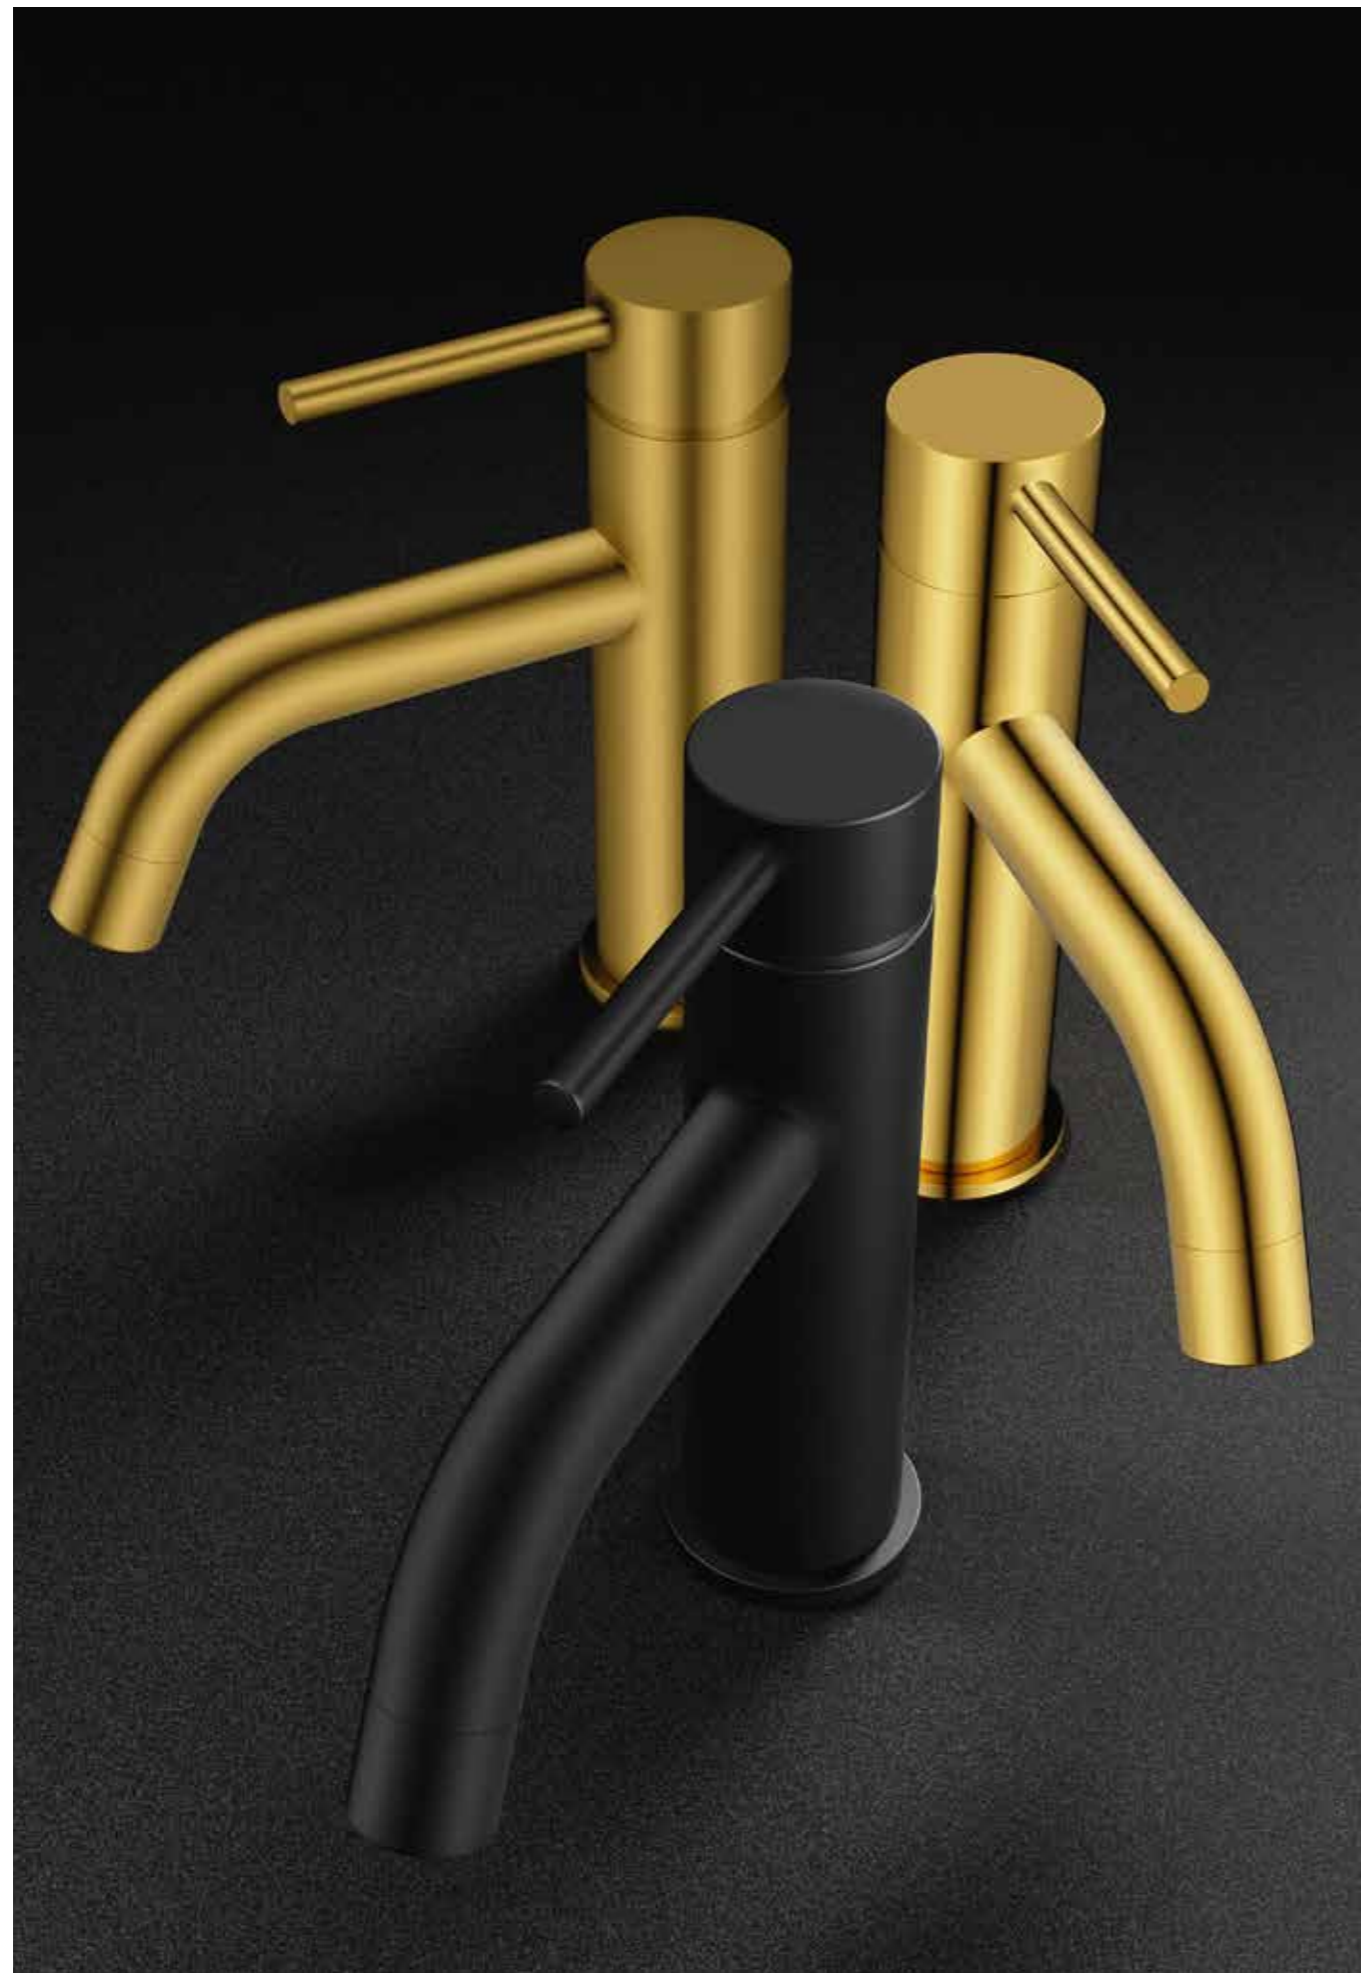

**Coluna c/ Torneira Termostática**

 Cromado  
REF. 495-C01. 420

**Coluna c/ Torneira Misturadora de Banheira**

 Cromado  
REF. 500-C022B. 385

Monocomando de Lavatório Alto

-  Cromado  
REF. 94017A. 110
-  Preto  
REF. 94017APR. 140
-  Ouro  
REF. 94017AOU. 145
-  Ouro Escovado  
REF. 94017AOE. 145