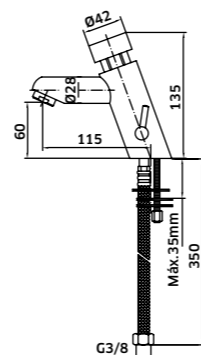

Cromado
REF. **TP0027. 70**