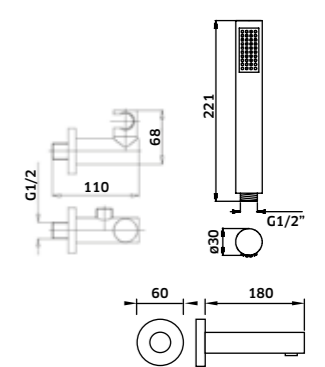

Monocomando de Duche de Encastrar 3 Vias

Cromado
REF. 23727. 121