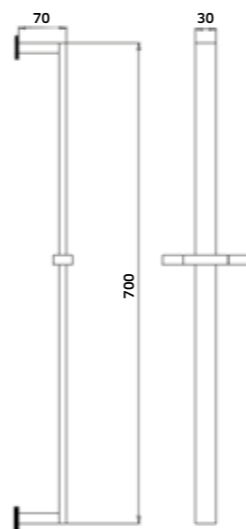

Rampa de **Chuveiro SLIM Completa**  
 Branco/Cromado  
 REF. 94350. 64

Rampa de **Chuveiro BERNA**  
 Cromado  
 REF. 47150. 104

Rampa de **Chuveiro A4**  
 Cromado  
 REF. 49550. 116

Rampa de **Chuveiro STYLO Simples**  
 Cromado  
 REF. 40050. 24