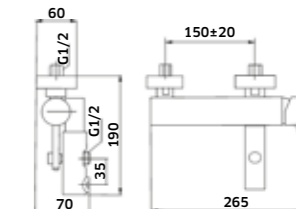

Monocomando de **Banheira**

- Cromado
  REF. **210024. 115**
- Preto
  REF. **210024PR. 155**

Monocomando de **Lavatório Encastrar Bica Curva**

- Cromado
  REF. **210017EC. 161**
- Preto
  REF. **210017ECPR. 210**