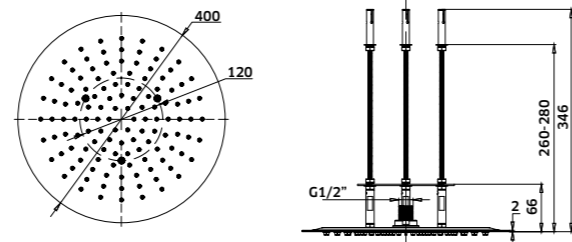

Cromado
REF. CH40-2. 267

Chuveiro de Encastrar ao Teto Quadrado 30x30 cm