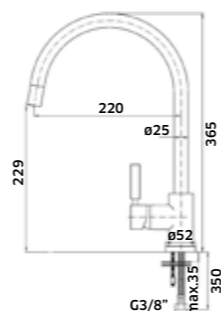

Monocomando de **Banca Bica Alta Redonda MILLENIUM**

- Inox
  REF. 210021NI. 54
- Cromado
  REF. 210021N. 64
- Preto
  REF. 210021NIPR. 69
- Grafite
  REF. 210021NGR. 71
- Ouro escovado
  REF. 210021NOU. 74