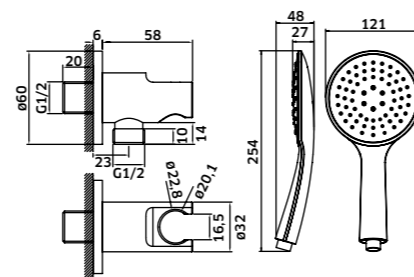

-  Cromado  
REF. **943023. 62**
-  Preto  
REF. **943023PR. 78**

Kit de **Chuveiro c/ Suporte Regulável Redondo COSMOS**

-  Cromado  
REF. **940023. 62**
-  Preto  
REF. **940023PR. 78**

Kit de **Chuveiro c/ Suporte Regulável Quadrado A4**