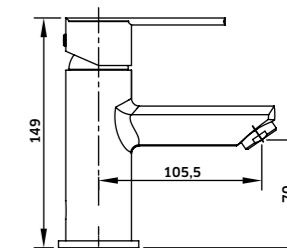

- Cromado
  REF. 163017. 84
- Preto
  REF. 163017PR. 110

Monocomando de Bidê