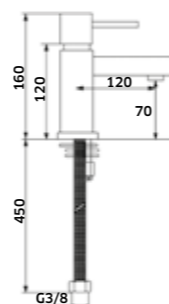

- Cromado
  REF. **47117. 78**
- Preto
  REF. **47117PR. 96**

Monocomando de **Bidé**