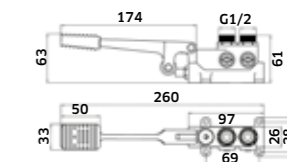

Torneira de Pedal 2 Águas
Cromado
REF. TP15587. 123