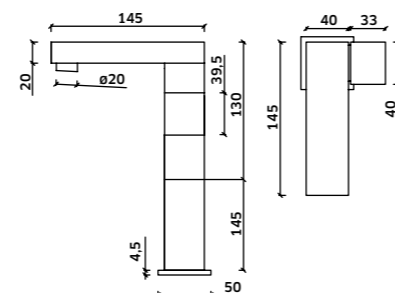

Monocomando de Lavatório