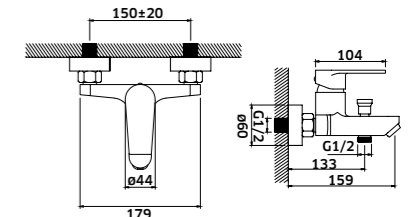

- Cromado
  REF. 25624. 70
- Preto
  REF. 25624PR. 105