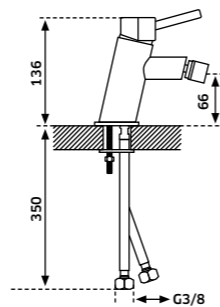

Monocomando de Bidé

■ Cromado
REF. 24519. 51