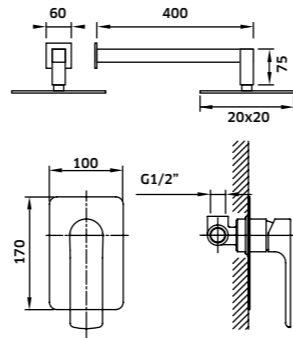

Kit Duche 1 Via
Monoc. + Braço + Chuveiro

Cromado
REF. **94428C. 158**
Preto
REF. **94428CPR. 185**

Monocomando de Duche de Encastrar 1 Via

Cromado
REF. **94428. 75**
Preto
REF. **94428PR. 105**