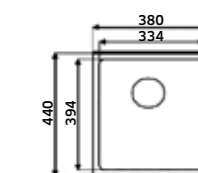

Lava-Louça de **Encastrar por Baixo 380x440x190**
Polido
REF. **B40.03844.1. 167**
Cuba: **334x394**