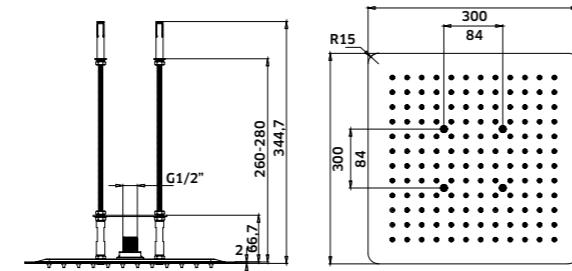

Cromado
REF. CHQ30-2. 210

Chuveiro de Encastrar ao Teto Quadrado 40x40 cm