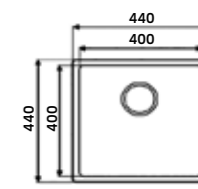

Lava-Louça de **Encastrar por Baixo 440x440x200**
Polido
REF. **B40.04444.1. 175**
Cuba: **400x400**