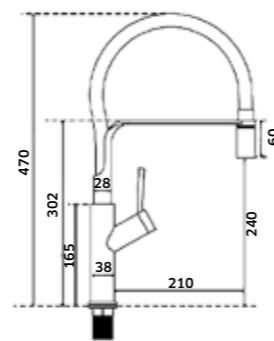

Monocomando de **Banca c/ Chuveiro Extensível MILLENIUM**

- Cromado
  REF. **210037. 112**
- Ouro
  REF. **210037OU. 149**
- Cobre
  REF. **210037CO. 149**