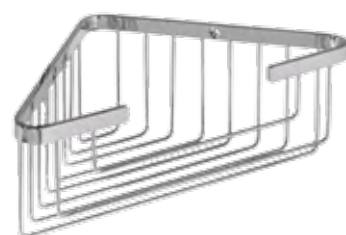

Saboneteira de **Canto Latão**
Cromado
REF. **SC22CR. 42**