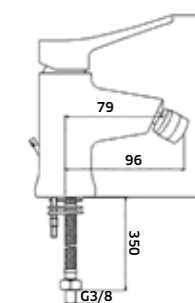

Coluna c/ Torneira **Monocomando**

-  Cromado  
REF. **246-C02. 240**
-  Preto  
REF. **246-C02PR. 260**

Monocomando de **Lavatório**

-  Cromado  
REF. **24817. 49**

Monocomando de **Bidé**

-  Cromado  
REF. **24819. 49**