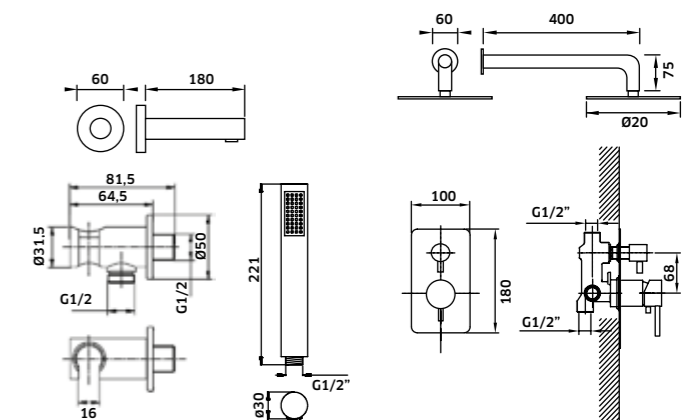

Monocomando de **Banheira**

- Cromado
  REF. **94024. 116**
- Preto
  REF. **94024PR. 175**

Monocomando de **Lavatório de Encastrar s/ Espelho**

- Cromado
  REF. **94057. 125**
- Preto
  REF. **94057PR. 135**
- Ouro
  REF. **94057OU. 142**
- Ouro Escovado
  REF. **94057OE. 142**

Kit Duche **2 Vias**

Monoc. + Braço + Chuveiro + Suporte
Chuveiro de Mão + Ligação

- Cromado
  REF. **94026C. 245**
- Ouro
  REF. **94026COU. 340**
- Ouro Escovado
  REF. **94026COE. 340**

Kit Duche **1 Via Termostático**

1. Torneira + Braço + Chuveiro
2. Cromado
     REF. **94051C. 355**

Torneira **1 Via Termostática**

- Cromado
  REF. **94051. 306**

Kit Duche **2 Vias Termostático**

1. Torneira + Braço + Chuveiro + Suporte + Chuveiro de Mão + Ligação
2. Cromado
     REF. **94052C. 402**

Torneira **2 Vias Termostática**

- Cromado
  REF. **94052. 315**

Kit Duche **3 Vias Termostático**

1. Torneira + Braço + Chuveiro + Suporte + Chuveiro de Mão + Ligação + Bica
2. Cromado
     REF. **94053C. 427**

Torneira **3 Vias Termostática**

- Cromado
  REF. **94053. 319**