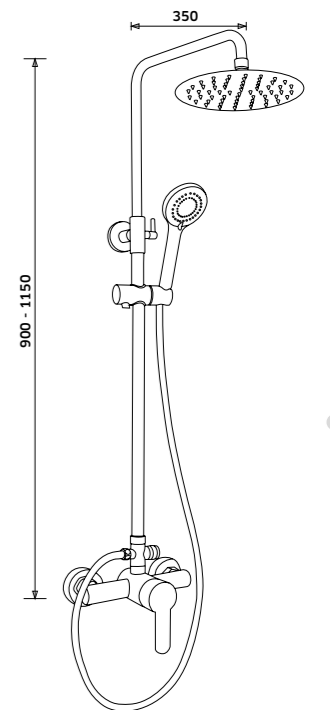

Kit Duche 3 Vias
Monoc. + Braço + Chuveiro + Suporte
Chuveiro de Mão + Ligação + Bica

- Cromado
  REF. 23427C. 250
- Preto
  REF. 23427CPR. 309

Monocomando de Duche de Encastrar 3 Vias

- Cromado
  REF. 23427. 110
- Preto
  REF. 23427PR. 146

Monocomando de Lavatório de Encastrar s/ Espelho

- Cromado
  REF. 23447. 90
- Preto
  REF. 23447PR. 110

Monocomando de Lavatório de Encastrar c/ Espelho

- Cromado
  REF. 23448. 125
- Preto
  REF. 23448PR. 145

Monocomando Encastrar Sanita/Bidé c/ Chuveiro ABS

- Cromado
  REF. 900123C. 98
- Preto
  REF. 900123CPR. 178

Coluna c/ Torneira Monocomando

- Cromado
  REF. 234-C02. 170