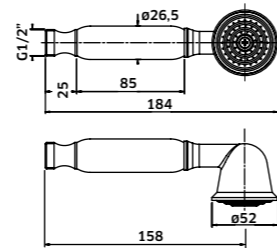

- Cromado
  REF. **CH001CR. 17**

Chuveiro de **Mão Clássico**