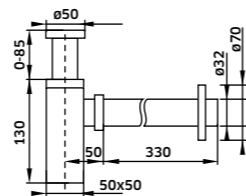

Cromado
REF. 40034. 45

Sifão **Garrafa**