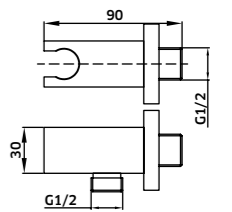

Suporte de Saída de Água c/ Válvula de Retenção

■ Cromado
REF. 900015S. 28