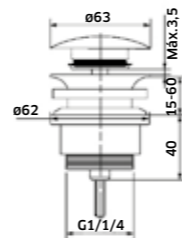

Válvula **Clic-Clac com Parafuso Central**

- Branco
  REF. **5014BR. 23**