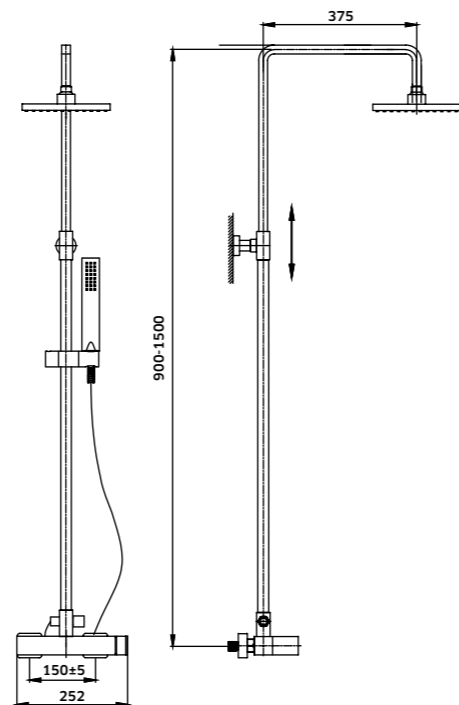

■ Cromado  
 REF. 210060C. 78  
 ■ Preto  
 REF. 210060CPR. 145

- |   |   |
|---|---|
| Coluna c/ Torneira <b>Monocomando</b>   | Coluna c/ Torneira <b>Termostática</b>  |
|  Cromado<br>REF. 2100-C02. 218 |  Cromado<br>REF. 2100-C01. 248 |
|  Preto<br>REF. 2100-C02PR. 290 |  Preto<br>REF. 2100-C01PR. 327 |