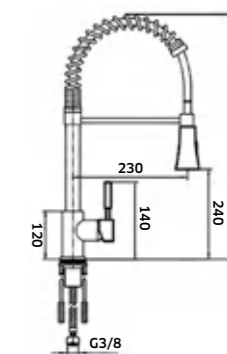

Inox
REF. **23425IN. 128**