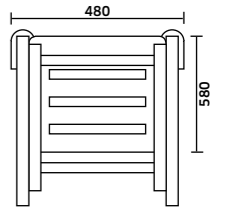

Banco **Articulado p/ Suspende em Barra - Assento em Fenólico**

- ☐ Inox
  REF. **CD.1325. 428**