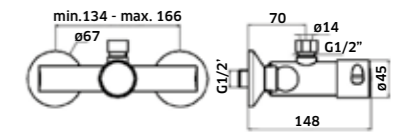

Tubo de **Descarga para Fluxómetro Sanita**

■ Cromado
REF. **TP0030. 336**