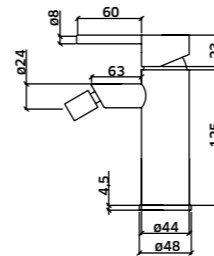

Monocomando de **Bidé**
Cromado
REF. **23919. 89**
Preto
REF. **23919PR. 130**