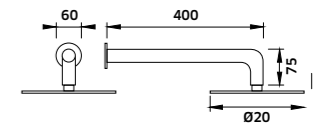

Kit Duche 2 Vias

Monoc. + Braço + Chuveiro + Suporte  
Chuveiro de Mão + Ligação

Cromado  
REF. 24926C. 240

Monocomando de Duche de Encastrar 2 Vias

Cromado  
REF. 24926. 115

Coluna c/ Torneira Monocomando e Bica para Pés