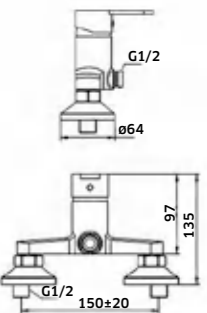

Monocomando de Base de Chuveiro

■ Cromado
REF. 94223. 58