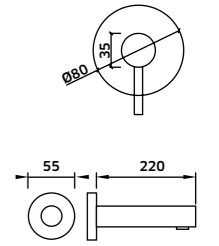

Monocomando de Lavatório de **Encastrar s/ Espelho**
Cromado
REF. 24225. 120
Preto
REF. 24225PR. 151

Monocomando de Lavatório de **Encastrar c/ Espelho**
Cromado
REF. 24225E. 166
Preto
REF. 24225EPR. 210