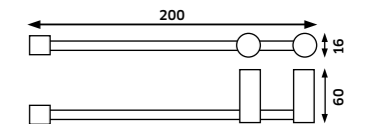

Cabide **TROIA**
Cromado
REF. **60055. 11**
Preto
REF. **60055PR. 12**