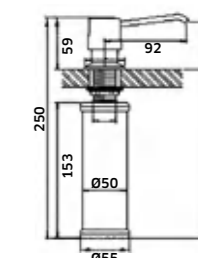

Doseador de **Sabão de Encastrar**
Preto
REF. **A01.A03535.1PR. 26**