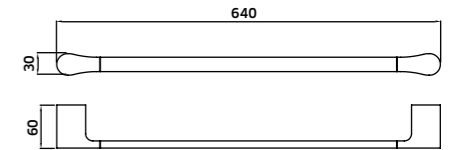

Cabide **MARI**

Cromado  
REF. **MA0055. 28**

Porta Escova de Dentes **MARI**

Cromado  
REF. **MA0060. 43**

Toalheiro **640mm LUNA**

Cromado  
REF. **LU0054. 50**

Toalheiro **490mm LUNA**

Cromado  
REF. **LU0053. 48**