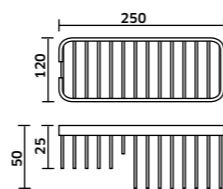

Saboneteira **Oval 225x110x35mm ALGARVE**

-  Cromado  
REF. **T012. 24**

Saboneteira de Canto **245x190x60mm ALGARVE**

-  Cromado  
REF. **T008. 26**

Saboneteira **Retangular 250x120x50mm ALGARVE**

-  Cromado  
REF. **T007. 26**