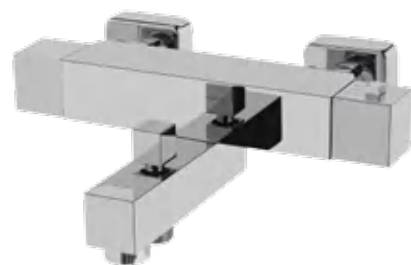

Misturadora de **Base de Chuveiro Termostática BERNA**