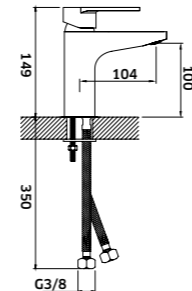

- Cromado
  REF. 25617. 49
- Preto
  REF. 25617PR. 74

Monocomando de Bidé