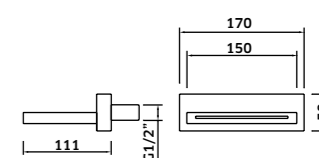

Cromado
REF. 49029. 365

Torneira de Banheira Encastrar "3" Furos MILLENIUM