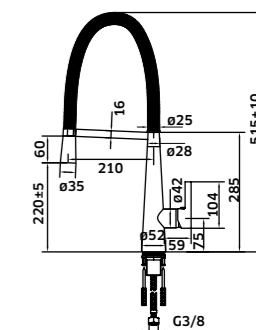

Monocomando de **Banca Alta c/ Mola + Chuveiro + Bica**

- Cromado
  REF. 48025B. 210