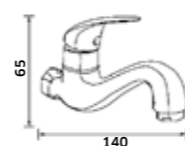

- Inox  
REF. **CD.1327. 209**

Torneira de Lavatório 1/4 volta STYLO  
 Cromado  
 REF. 40030. 27

Torneira de Lavatório Algarve  
 Cromado  
 REF. 3415CR. 27

Torneira de Lavatório à Parede 1/4 volta STYLO  
 Cromado  
 REF. 400660. 26