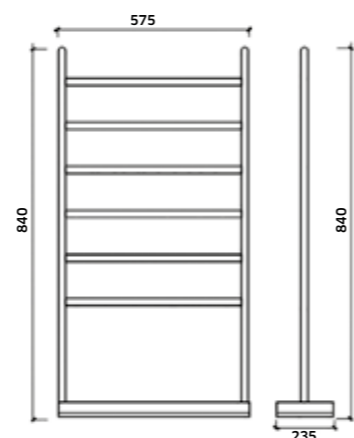

Inox Escovado
REF. AAM-TEP-IE. 398

Inox Escovado
REF. AAM-TEP640-IE. 319

Inox Escovado
REF. AAM-TEP453-IE. 248