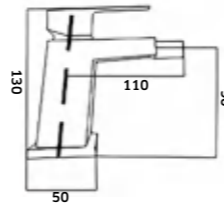

Monocomando de **Bidé**

- Cromado
  REF. **24619. 78**
- Preto
  REF. **24619PR. 105**