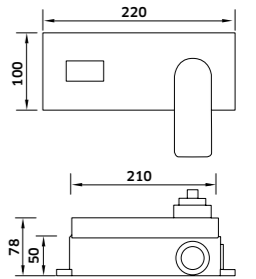

Monocomando de Lavatório de Encastrar c/ Espelho

Cromado
REF. **94425E. 148**
Preto
REF. **94425EPR. 168**

Coluna c/ Torneira Monocomando

Cromado
REF. **944-C02. 285**
Preto
REF. **944-C02PR. 390**

Coluna c/ Torneira Termostática

Cromado
REF. **944-C01. 325**
Preto
REF. **944-C01PR. 345**