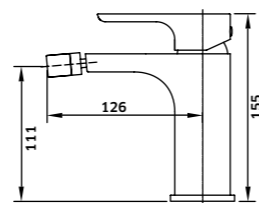

- Cromado
  REF. 94419. 92
- Preto
  REF. 94419PR. 125

Monocomando de Base de Chuveiro