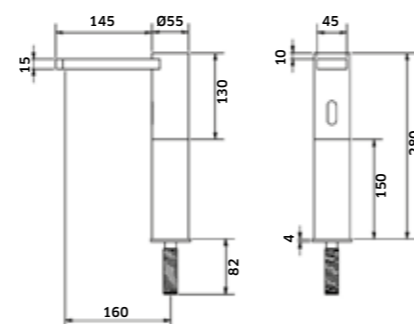

Cromado
REF. X-1604A. 310

Torneira de Lavatório 2 Águas c/ Sensor Alta

Cromado
REF. X-1604AD. 350

Torneira de Sensor 1 Água