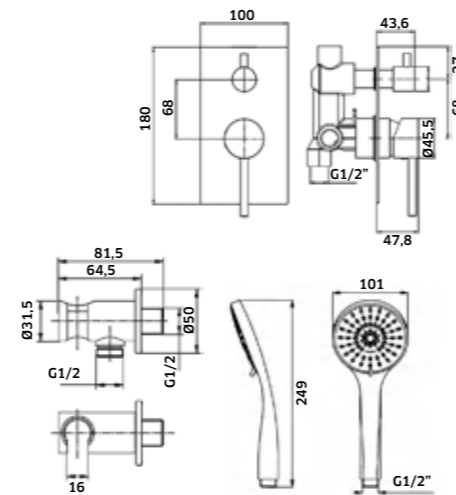

Kit Duche **2 Vias**

Monoc. + Braço + Chuveiro + Suporte
Chuveiro de Mão + Ligação

- Cromado
  REF. **94026C. 245**
- Ouro
  REF. **94026COU. 340**
- Ouro Escovado
  REF. **94026COE. 340**