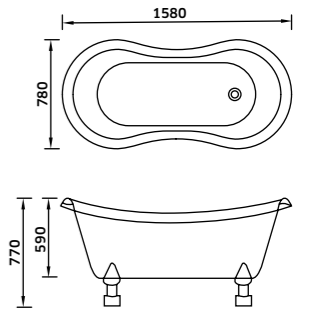

Inox  
REF. **AAM.205900. 143**

**LOUÇA**  
**SANITÁRIA**

Banheira c/ Patas de Leão Acrílico 1580x780x770mm

Branco  
REF. **B90010. 1480**

Banheira Acrílico 1760x800x590mm

Branco  
REF. **B90011. 1750**  
 Branco/Preto  
REF. **B90012. 1750**