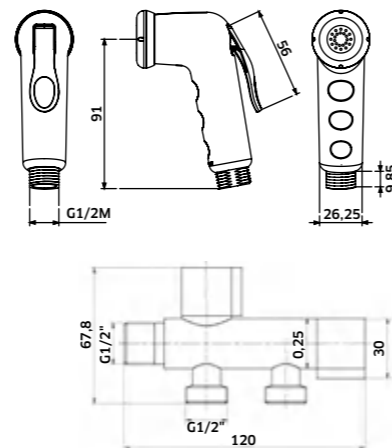

Cromado  
 REF. 900120C. 54

Kit Shut-off 1 Água Chuveiro Latão

Cromado  
 REF. 900121C. 66

Kit Shut-off 1 Água c/ T. Dupla e Chuveiro ABS

Cromado  
 REF. 600012CR. 41

Monocomando de Encastrar Sanita/Bidé c/ Chuveiro ABS MILLENIUM