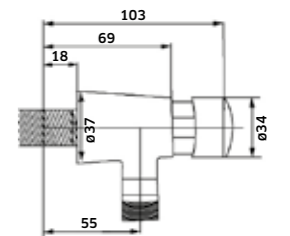

Torneira de Urinol Temporizada **SATURNO**

Cromado
REF. **TP13000. 36**