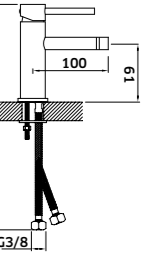

- Preto  
REF. 25917APR. 115
- Branco  
REF. 25917ABRA. 115

Monocomando de Lavatório

- Preto  
REF. 25917PR. 89
- Branco  
REF. 25917BRA. 89

Monocomando de Bidé

- Preto  
REF. 25919PR. 89
- Branco  
REF. 25919BRA. 89