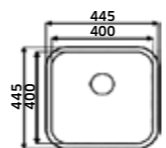

Lava-Louça de **Encastrar por Baixo 445x445x190**
Polido
REF. **B10.04545.1. 120**
Cuba: **400x400**