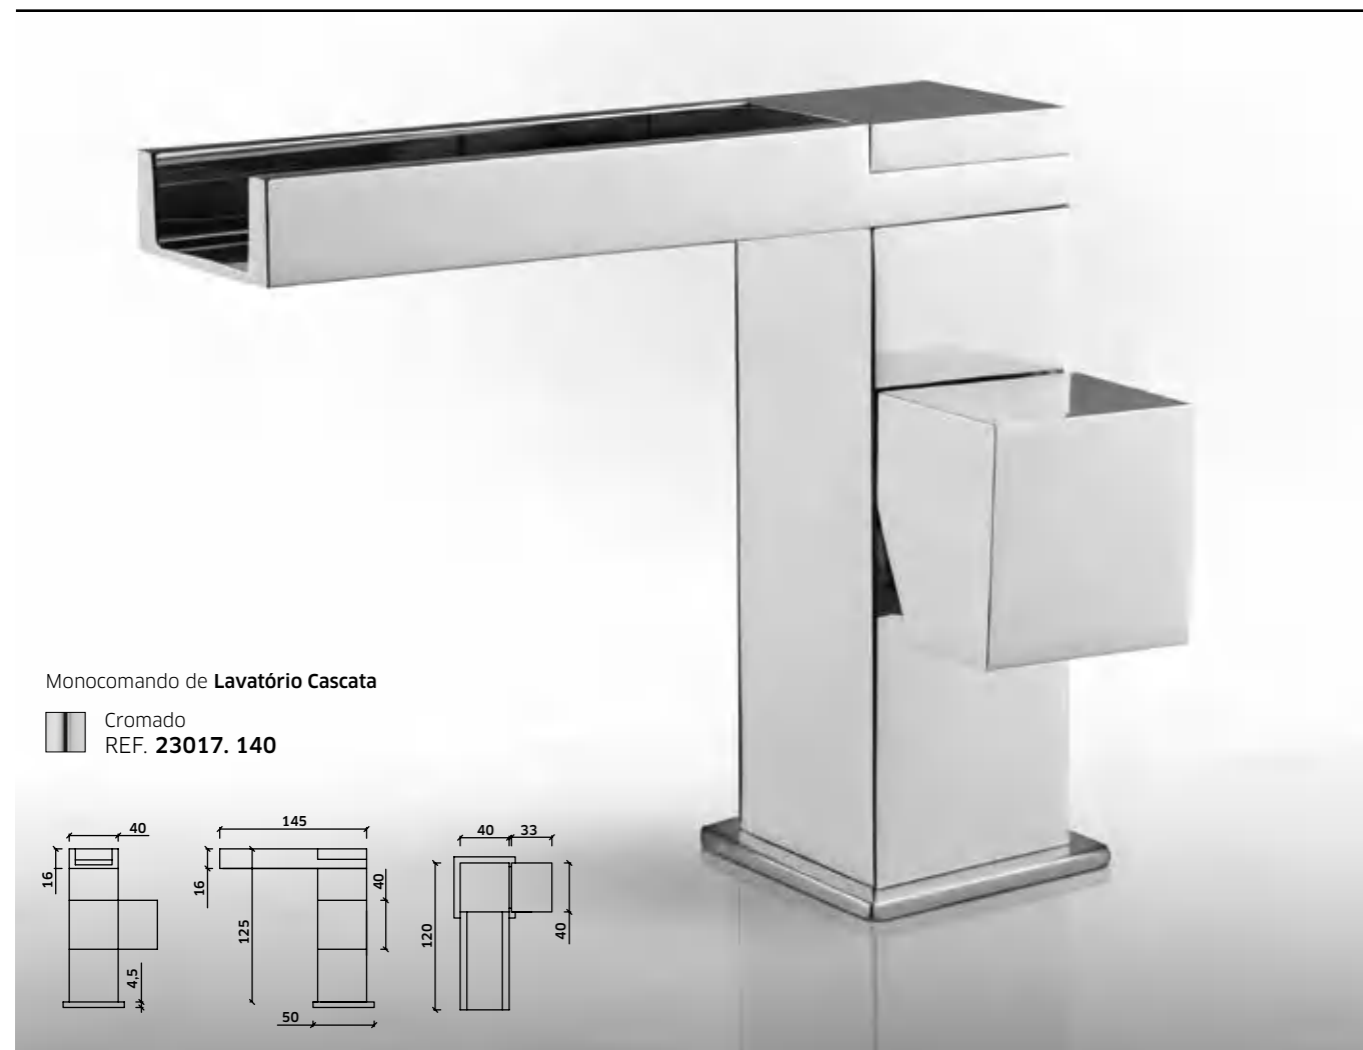

Monocomando de **Base de Chuveiro**

-  Cromado  
REF. **24823. 67**

Monocomando de **Banheira**

-  Cromado  
REF. **24824. 81**

Monocomando de Lavatório Cascata

■ Cromado  
REF. 23017. 140

Monocomando de Lavatório Cascata Alto