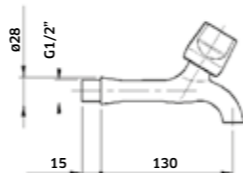

Torneira de Pedal Horizontal Eco
Cromado
REF. TP1512TH. 70

Torneira de Pedal
Cromado
REF. TP15585. 72

Torneira de Pedal 2 Águas
Cromado
REF. TP15586. 84

Torneira de Pedal 2 Águas
Cromado
REF. TP15587. 123

BICAS

Bica para Torneira de Pedal Completa
Cromado
REF. TH0556. 28

Bica para Monobloco
Cromado
REF. BI0018. 14

Bica para Monocomando
Cromado
REF. BI0030. 16