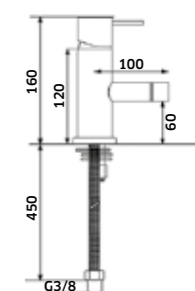

1. Monocomando de **Bidê**
2. Cromado
     REF. 23719. 68