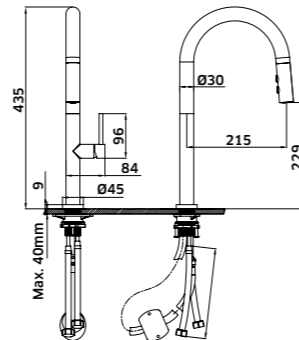

Monocomando de Banca c/ Chuveiro Extensível **COSMOS**

- Cromado
  REF. **940121CR. 196**
- Preto
  REF. **940121PR. 205**
- Ouro escovado
  REF. **940121OE. 228**