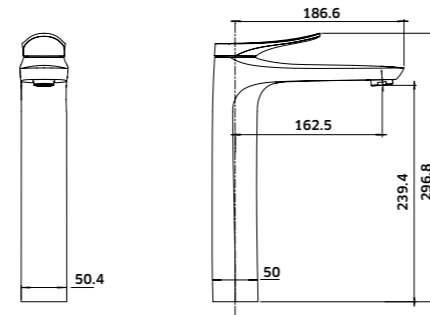

Cromado
REF. 24917A. 138

Monocomando de Lavatório

Cromado
REF. 24917. 92