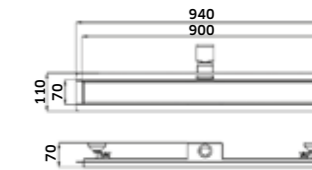

Tela de **Revestimento Impermeável** para Duche 100x120cm