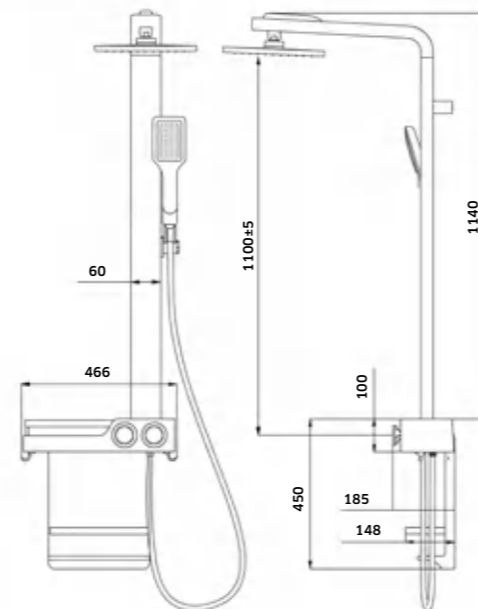

 Branco/Cromado  
REF. **600100. 350**

Coluna de **Chuveiro TASOS**

 Preto/Cromado  
REF. **600101. 350**

Coluna de **Chuveiro CORFU**

 Branco/Cromado  
REF. **600104. 425**

Coluna de **Chuveiro CORFU**

 Preto/Cromado  
REF. **600105. 425**