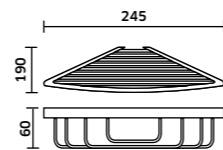

Saboneteira **Retangular 250x120x50mm ALGARVE**

- Cromado
  REF. **T007. 26**