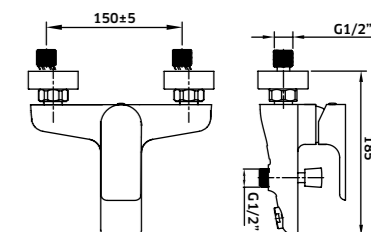

- Cromado
  REF. 94424. 140
- Preto
  REF. 94424PR. 170