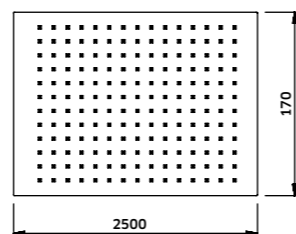

- Preto
  REF. **CH00912PR. 38**

Chuveiro de **Massagem 5 Posições c/ Sistema Anti-Torção**