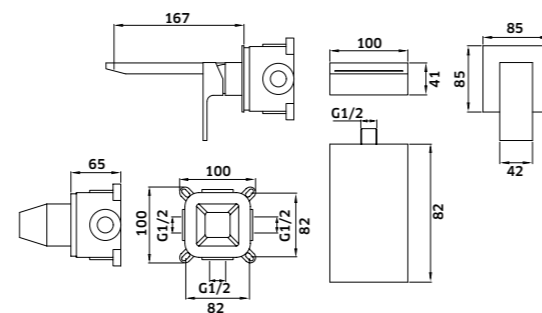

Monocomando de Lavatório de Encastrar Bica Cascata

- Cromado
  REF. 49534CR. 195
- Preto
  REF. 49534PR. 215