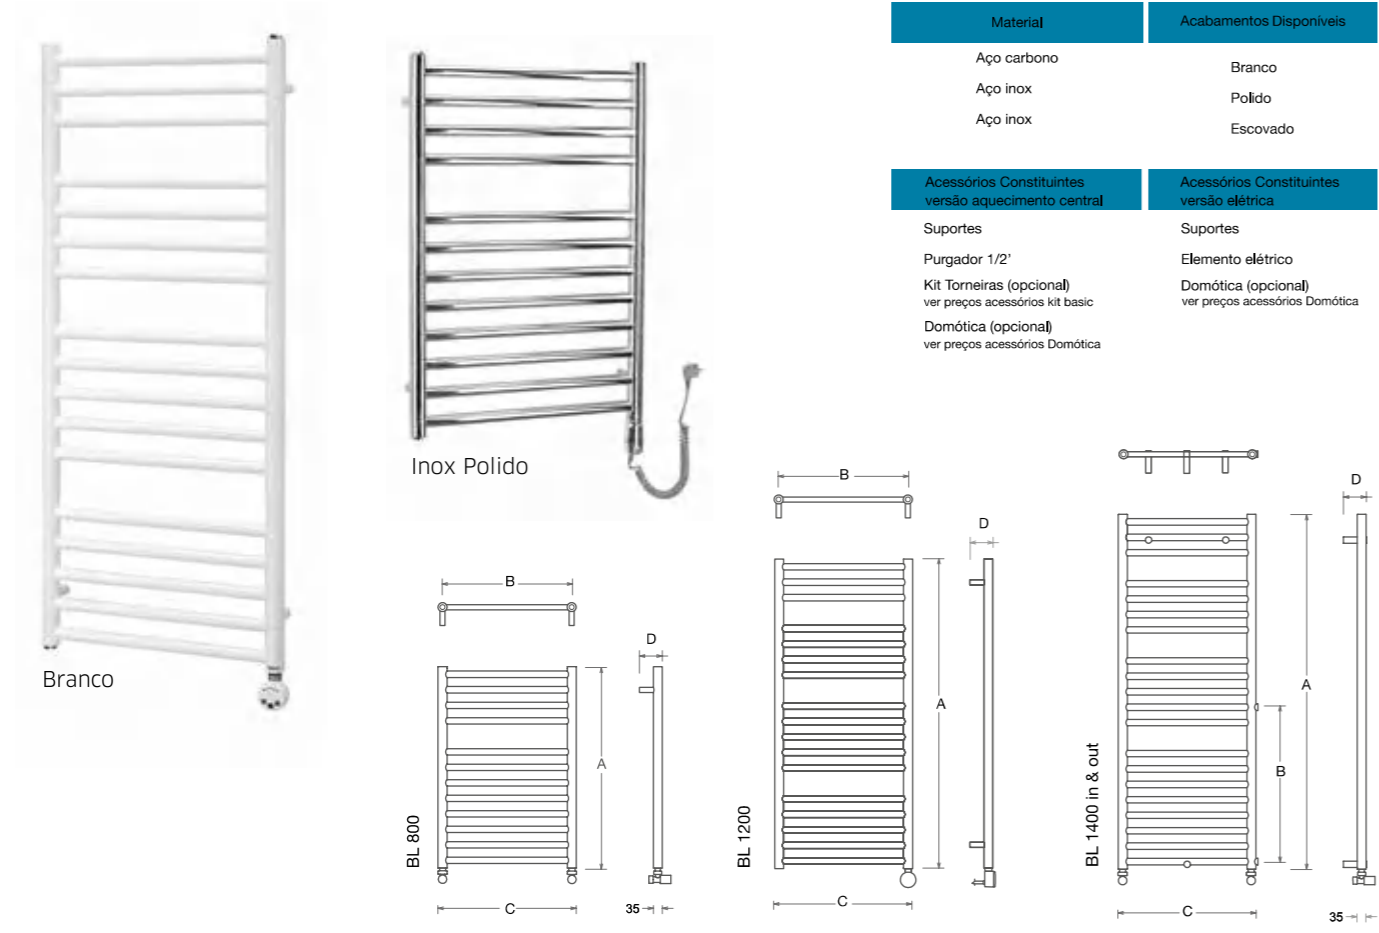

Toalheiro Elétrico de Parede 640x475x87,5mm

Inox Escovado  
REF. AAM-TEP640-IE. 319

Toalheiro Elétrico de Parede 453x575x87,5mm

Inox Escovado  
REF. AAM-TEP453-IE. 248

Material	Acabamentos Disponíveis
Aço carbono	Branco
Aço inox	Polido
Aço inox	Escovado