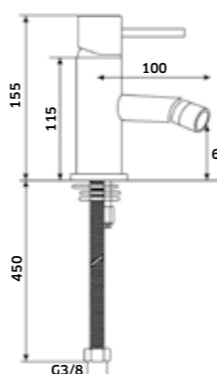

Monocomando de Bidé

- Cromado
  REF. 23419. 58
- Preto
  REF. 23419PR. 82