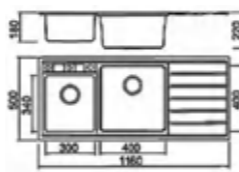

Lava-Louça de **Encastrar 1160x500x215**
Mate
REF. **E40.11650.2L. 460**
Cuba: **300x340 / 400x400**