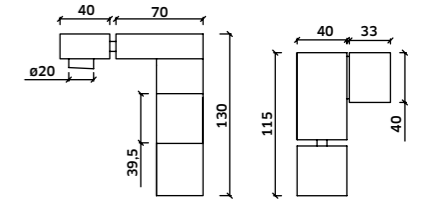

Monocomando de Base de Chuveiro

■ Cromado
REF. 23123. 182