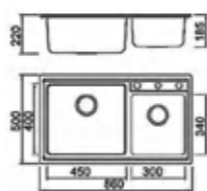

Lava-Louça de **Encastrar 860x500x215**
Mate
REF. **E41.08650.2. 362**
Cuba: **450x400 / 300x340**