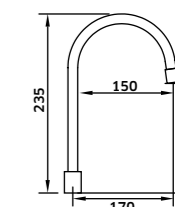

Bica para Monobloco
Cromado
REF. BI0018. 14