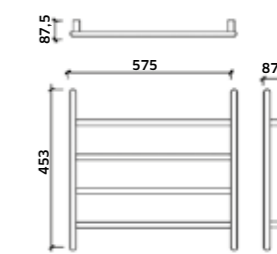

Inox Escovado
REF. AAM-TEP453-IE. 248