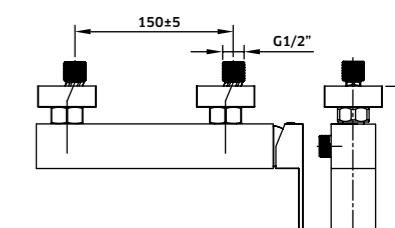

■ Cromado
REF. 49523. 130

■ Preto
REF. 49523PR. 170