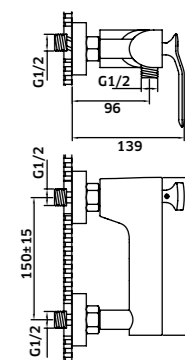

Monocomando de Base de Chuveiro

- Cromado
  REF. 94723. 158
- Preto
  REF. 94723PR. 185
- Preto/Ouro
  REF. 94723PROU. 195