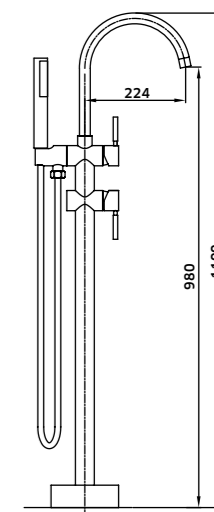

Monocomando de Banheira ao Chão Quadrada

-  Cromado  
REF. 9020. 877

Monocomando de Banheira ao Chão Quadrada

-  Cromado  
REF. 9030. 790