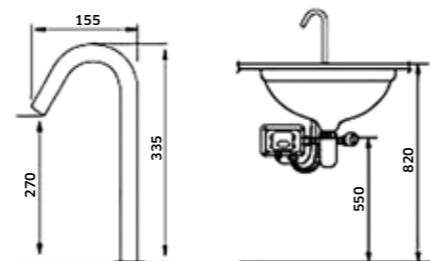

 Cromado  
REF. **X-1612. 130**

Torneira de **Sensor de Lavatório 2 Águas (4AA 6V/220V)**

 Cromado  
REF. **X-1612D. 145**

Torneira **Eletrônica c/ Sensor**

 Cromado  
REF. **X-1613. 164**

Torneira de **Sensor para Lavatório**