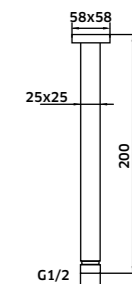

Braço de **Chuveiro Latão à Parede**

- Cromado
  REF. **BR1001. 38**
- Preto
  REF. **BR1001PR. 40**

Braço de **Chuveiro de Teto Latão 20cm**

- Cromado
  REF. **BR1003. 27**
- Preto
  REF. **BR1003PR. 32**

Braço de **Chuveiro de Teto Latão 30cm**

- Cromado
  REF. **BR1003.30. 39**
- Preto
  REF. **BR1003.30PR. 49**

Braço de **Chuveiro Latão à Parede**

- Cromado
  REF. **BR1001R. 42**
- Preto
  REF. **BR1001RPR. 58**

Braço de **Chuveiro Latão à Parede Redondo**

- Cromado
  REF. **BR1006. 54**

Braço de **Chuveiro Latão à Parede**

- Cromado
  REF. **BR1002. 53**
- Preto
  REF. **BR1002PR. 59**

Braço de **Chuveiro de Teto Latão**

- Cromado
  REF. **BR1004. 34**
- Preto
  REF. **BR1004PR. 37**