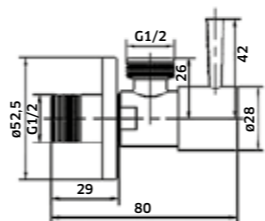

1. Torneira de **Esquadria 1/2x1/2 ONDA**
   Branco
   REF. 51015BR. 14
   Preto
   REF. 51015PR1/2. 14