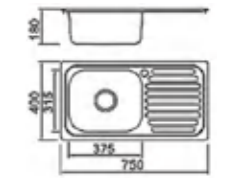

# LAVA LOUÇAS

Lava-Louça de Encastrar 800x500x150  
 Mate  
 REF. **E10.08050.1. 94**  
 Cuba: **360x410**

Lava-Louça de Encastrar 750x400x180  
 Polido  
 REF. **E10.07540.1. 91**  
 Cuba: **375x315**

Lava-Louça de Encastrar 480x480x160  
 Mate  
 REF. **E10.04848.1. 66**  
 Cuba: **405x355**