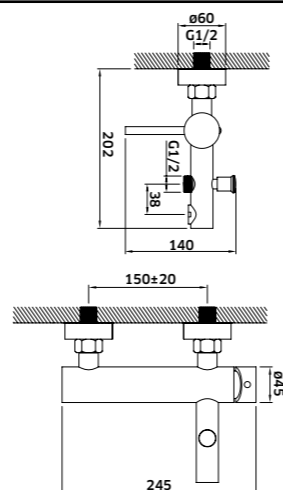

1. Monocomando de **Banheira**
2. Preto
     REF. 25924PR. 150
   - Branco
     REF. 25924BRA. 150