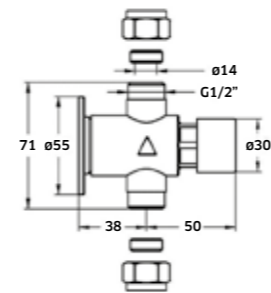

Torneira de **Chuveiro Externa Temporizada**

Torneira de **Chuveiro Temporizada de Encastrar**

■ Cromado
REF. **TP0023. 93**

Misturadora de **Chuveiro Temporizada 15 seg. a 3Bar**