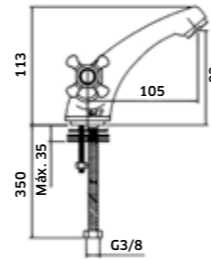

TORNEIRAS TERMOS TÁTICAS