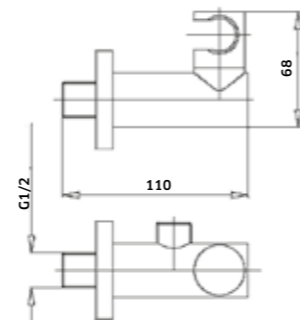

- Cromado
  REF. **940020. 42**
- Preto
  REF. **940020PR. 57**

Suporte de **Chuveiro c/ Toma Quadrado Regulável**

- Cromado
  REF. **471020. 46**
- Preto
  REF. **471020PR. 64**