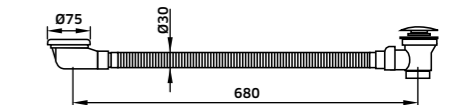

Cromado
REF. 5022. 35

Branco
REF. 5022BR. 57

Preto
REF. 5022PR. 57

Válvula **Clic-Clic Latão**