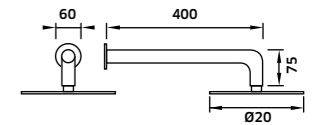

Kit Duche 2 Vias

- Monoc. + Braço + Chuveiro + Suporte  
Chuveiro de Mão + Ligação
-  Cromado  
REF. 163026C. 245
  -  Preto  
REF. 163026CPR. 290

Kit Duche 3 Vias

- Monoc. + Braço + Chuveiro + Suporte  
Chuveiro de Mão + Ligação + Bica
-  Cromado  
REF. 163027C. 280
  -  Preto  
REF. 163027CPR. 355