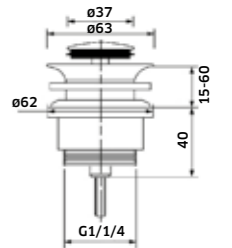

 Inox  
REF. 34040501. 38

Válvula **Clic-Clac Espelho Pequeno**

 Cromado  
REF. 5011. 9  
 Preto  
REF. 5011PR. 26

Válvula **Clic-Clac com Parafuso Central**

 Cromado  
REF. 5014CR. 12

Válvula **Clic-Clac Espelho Grande**