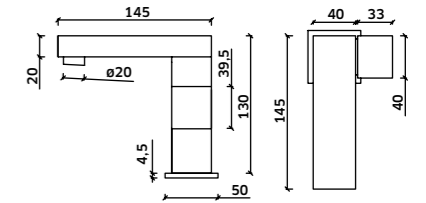

■ Cromado
REF. 23117. 139

Monocomando de Bidé

■ Cromado
REF. 23119. 139