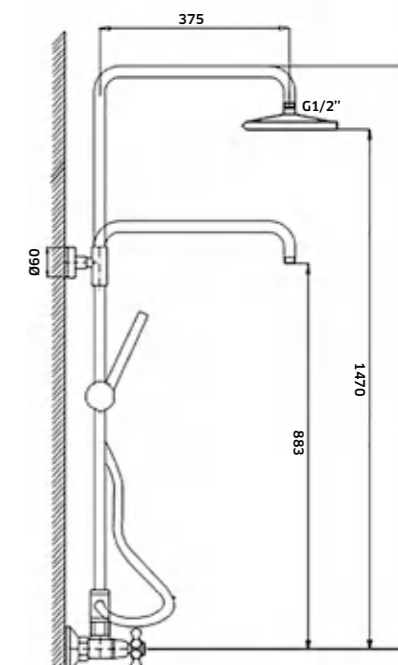

Cromado REF. 2001-C02. 240
Bronze REF. 500-C022BR. 350