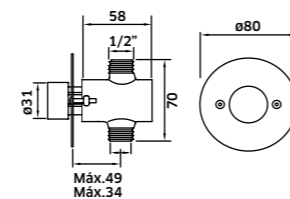

■ Cromado
REF. **TP0029. 369**

Fluxómetro de **Sanita de Embutir**