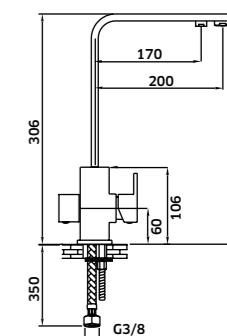

Monoc. de Banca Dupla Função p/ Água Filtrada MILLENIUM

Monoc. de Banca A4