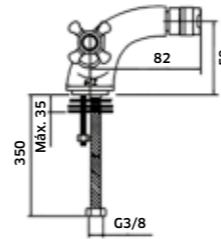

TORNEIRAS TERMOS TÁTICAS