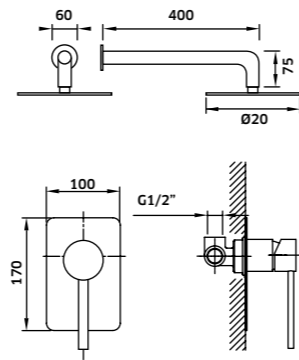

Kit Duche 1 Via
Monoc. + Braço + Chuveiro
Cromado
REF. 24228C. 151
Preto
REF. 24228CPR. 180