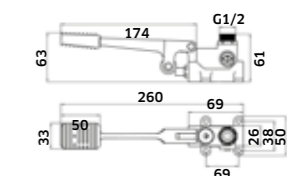

Torneira de Banca à Parede ALGARVE  
 Cromado  
 REF. 3412CR. 22

Torneira de Lavatório 1/4 volta LINE  
 Cromado  
 REF. 1915CR. 60

Torneira de Pedal Horizontal Eco  
 Cromado  
 REF. TP1512TH. 70

Torneira de Pedal  
 Cromado  
 REF. TP15585. 72