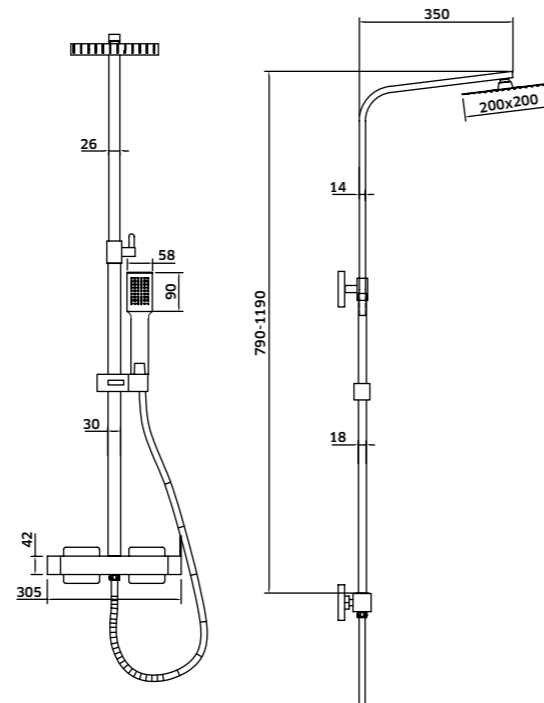

Monocomando Encastrar Sanita/Bidé
c/ Chuveiro Latão

- Cromado
  REF. 900122C. 126
- Preto
  REF. 900122CPR. 185

Coluna c/ Torneira Monocomando

- Cromado
  REF. 523-C02. 276
- Preto
  REF. 523-C02PR. 330

Coluna c/ Torneira Termostática

- Cromado
  REF. 523-C01. 299
- Preto
  REF. 523-C01PR. 362

Monocomando de Lavatório Alto

- Preto
  REF. 25917APR. 115
- Branco
  REF. 25917ABRA. 115

Monocomando de Lavatório

- Preto
  REF. 25917PR. 89
- Branco
  REF. 25917BRA. 89

Monocomando de Bidé

- Preto
  REF. 25919PR. 89
- Branco
  REF. 25919BRA. 89

Monocomando de Base de Chuveiro

- Preto
  REF. 25923PR. 149
- Branco
  REF. 25923BRA. 149