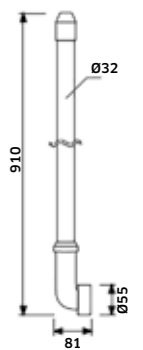

■ Cromado
REF. **FL0013. 26**