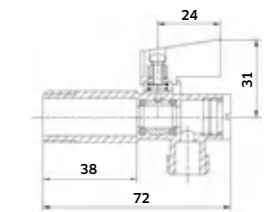

1. Torneira de **Esquadria 1/2x3/8 com Filtro**
   Cromado
   REF. 40013. 4,65