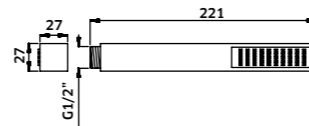

- Cromado
  REF. **47151. 15**
- Preto
  REF. **47151PR. 18**

Chuveiro de **Mão Clássico**