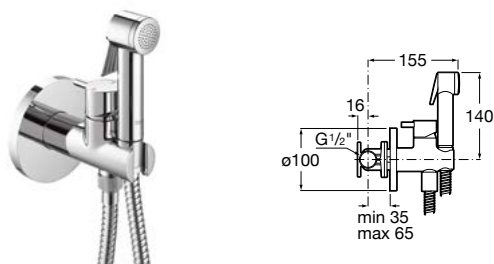

Be Fresh, Kit duche bidé, misturadora

Kit de duche Be Fresh com misturadora chuveiro de mão, suporte de saída de água monocomando e flexível metálico

Ref. A5B9461C00

Cromado
319,00 €