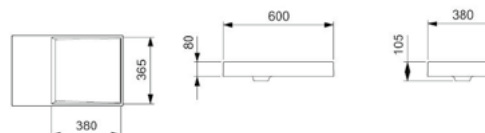

Acabamento dos lavatórios Horizon

Branco
00

Branco Mate
62

Preto Mate
08