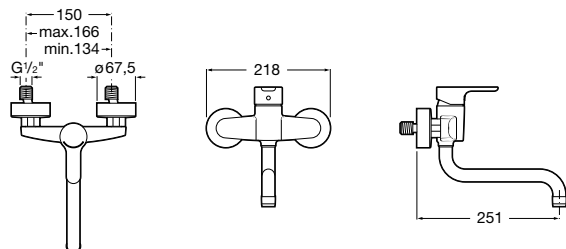

Misturadora para lava-louça

Misturadora para lava-louça com cano inferior giratório e ligações de alimentação flexíveis

Ref. A5A7609C00

Cromado
86,90 €

Peças por palete: 180
Peças por embalagem: 6