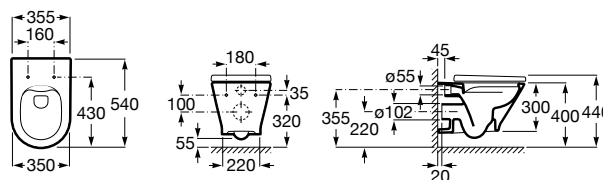

Sanita Round suspensa Rimless com fixações ocultas

Profundidade 540 mm

Sanita Round suspensa Rimless com fixações ocultas
Ref. A3460NL000
Branco
183,00 €
Peças por palete: 18
Peças por embalagem: 1

Assento e tampo Supralit® de queda amortecida
Ref. A801D12001
Branco
99,50 €
Peças por palete: 150
Peças por embalagem: 5

Assento e tampo Supralit® com dobradiças de aço inox
Ref. A801D10001
Branco
51,90 €
Peças por palete: 150
Peças por embalagem: 5