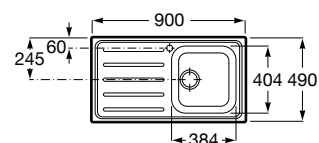

Lava-louça de 1 cuba, um escoador e válvula 3 1/2"

1 cuba direita **Ref. A874901A01** 192,00 €
1 cuba esquerda **Ref. A873901A01** 192,00 €

Medida externa: 1200 x 500 x 155
Medida cuba: 400 x 340
Profundidade cuba: 180
Medida móvel para lava-louça: 45 cm