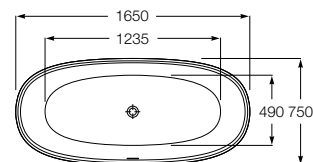

Ariane

1650 x 750 mm

Banheira Stonex®, inclui válvula click-clack e sifão.

		Branco
Ref. A248470000	Banheira com exterior Branco	1.638,00 €
Ref. A2484700P0	Banheira com exterior Pérola	2.263,00 €
Ref. A2484700X0	Banheira com exterior Onix	2.263,00 €
Ref. A2484700B0	Banheira com exterior Bege	2.263,00 €
Ref. A2484700C0	Banheira com exterior Café	2.263,00 €