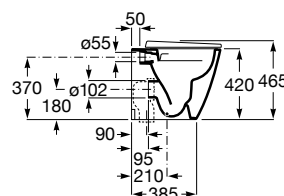

Sanita de tanque alto BTW Rimless

Profundidade 530 mm

Sanita de tanque alto BTW Rimless de saída dual.

Ref. A347687000⁽¹⁾

Branco
194,00 €

Assento e tampo de queda amortecida

Ref. A801E12001

Branco
122,00 €

Assento e tampo com dobradiças de aço inox

Ref. A801E10001

Branco
66,20 €

(1) Encostada à parede