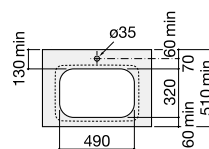

550 x 370 mm

Ref. A327534000

Branco
308,00 €

Peças por palete: 32

Ref. A327534..0

Branco mate | Pérola | Onix | Bege | Café

384,00 €

Peças por palete: 32