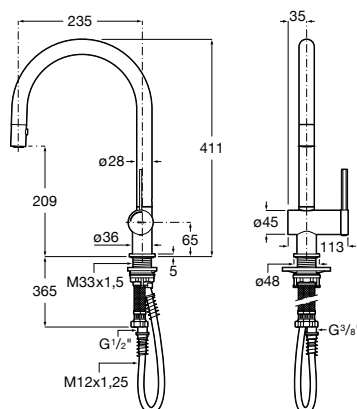

Preto mate  
382,00 €

**Novidade**