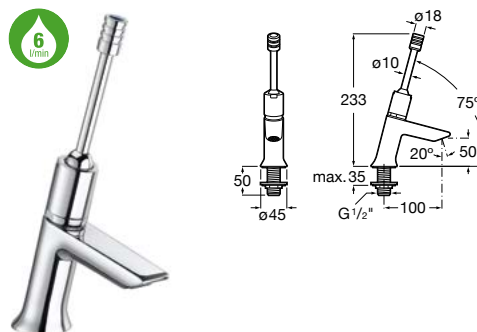

### Torneira de bancada para lavatório

Torneira de bancada para lavatório

**Ref. A5A4377C00**

Cromado

**117,00 €**

Peças por embalagem: 4