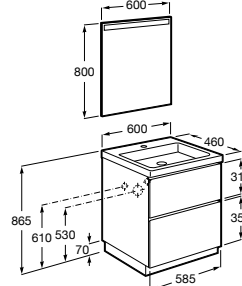

600 mm
Ref. A851429XXX
Lavatório central
787,00 €