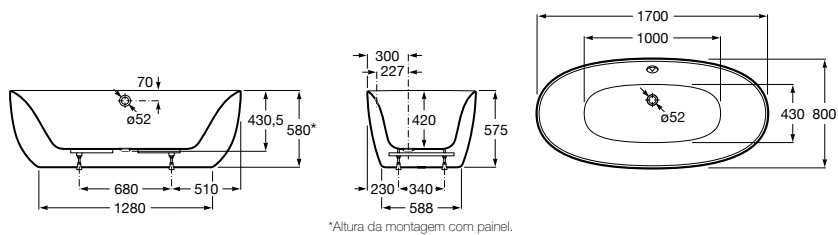

Banheiras / Acrílicas

Virginia

1700 x 800 mm

Banheira acrílica com válvula automática e pés incluídos.

Branco

Ref. A248313000

2.072,00 €