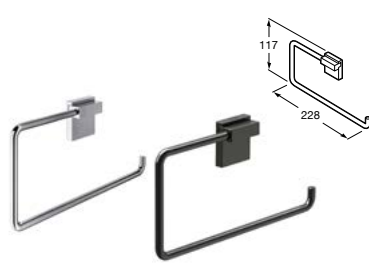

Toalheiro de bidê
228 mm
Ref. A816847001 Cromado 55,30 €
Ref. A816847024 Preto Mate 65,20 €