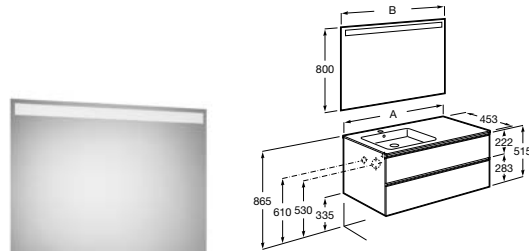

Pack (profundidade de 460 mm)

A solução Pack incorpora móvel, lavatório e espelho Eidos. Acabamento do lavatório disponível em branco.

Lavatório duplo, espelho,
e 4 gavetas

1200 mm
Ref. A851516XXX
1.005,00 €

Lavatório, espelho
e 2 gavetas

1000 mm
Ref. A851515XXX
Direita
590,00 €
Ref. A851514XXX
Esquerda
590,00 €
Ref. A851854XXX *
Centro **Novidade**
590,00 €

Lavatório, espelho,
e 2 gavetas

800 mm
Ref. A851513XXX
Direita
515,00 €
Ref. A851512XXX
Esquerda
515,00 €

A	B
985	1000
785	800
685	700
585	600

Lavatório central,
espelho e 2 gavetas

800 mm
Ref. A851511XXX
515,00 €
700 mm
Ref. A851510XXX
498,00 €
600 mm
Ref. A851509XXX
487,00 €

Possibilidade de instalação com 2 pés em alumínio A816826339 ou níquel A816826458.

Pack (profundidade de 460 mm)

A solução Pack incorpora móvel, lavatório e espelho Eidos. Acabamento do lavatório disponível em branco.

Lavatório duplo, espelho,
e 6 gavetas

1200 mm
Ref. A851524XXX
1.117,00 €

Lavatório, espelho,
e 3 gavetas

1000 mm
Ref. A851523XXX
Direita
682,00 €
Ref. A851522XXX
Esquerda
682,00 €
Ref. A851855XXX *
Centro **Novidade**
682,00 €

A	B
985	1000
785	800
685	700
585	600

Lavatório, espelho,
e 3 gavetas

800 mm
Ref. A851521XXX
Direita
590,00 €
Ref. A851520XXX
Esquerda
590,00 €

Lavatório central,
espelho e 3 gavetas

800 mm
Ref. A851519XXX
590,00 €
700 mm
Ref. A851518XXX
572,00 €
600 mm
Ref. A851517XXX
562,00 €

Possibilidade de instalação com 4 pés em alumínio A816827339 ou níquel A816827458.

Medidas Os preços indicados são unitários e não incluem IVA.
em mm A presente tabela anula as anteriores.

Na referência do produto, substituir "XXX"
pelo código da cor escolhida.

153 Cinzento Antracite ⁽¹⁾ 447 Cinzento Artico ⁽²⁾
402 Carvalho escuro citadino 806 Branco Brilho
434 Fresno Nórdico

*Consultar Disponibilidade

⁽²⁾ Até altura de stock.