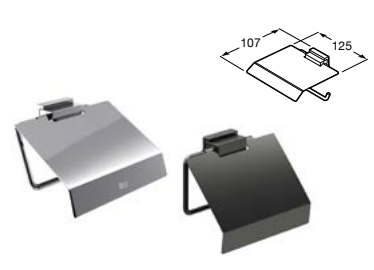

Porta-rolô com tampa
Ref. A816849001 Cromado 47,00 €
Ref. A816849024 Preto Mate 55,50 €