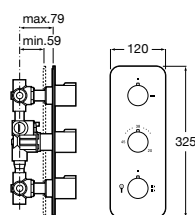

Misturadora termostática de encastrar de 3 vias

Misturadora termostática de encastrar de 3 vias para duche
Ref. A5A2778C00
Aço inox
900,00 €