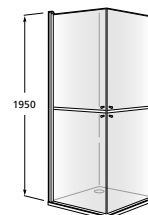

Tomando o vértice da divisória como referência, determinamos a posição direita ou esquerda

Medidas em mm.

Os preços indicados são unitários e não incluem IVA. A presente tabela anula as anteriores. Para instalação da divisória pelo serviço técnico, consultar a tabela de serviço de montagem na página 542.

Perfil:
Prata brilho.

Acabamento do vidro:
Transparente.

*M Maxiclean (opcional)