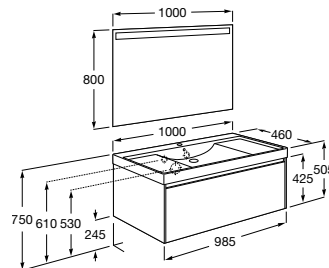

Lavatório central, espelho e móvel de 1 gaveta

1000 mm
Ref. A851702XXX
918,00 €