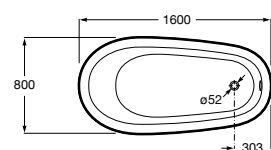

Banheira

1600 x 850 mm

Banheira de ferro fundido.

Ref.	Descrição	Acabamento interior	Preço
Ref. A234250000*	Banheira com exterior Cinzento	●	2.422,00 €
Ref. A234250007*	Banheira com exterior Branco	●	2.667,00 €
Ref. A234250002*	Banheira com exterior Preto	●	2.667,00 €
Ref. A234250003*	Banheira com exterior Bordeaux	●	2.667,00 €
Ref. A234250004*	Banheira com exterior Azul Marinho	●	2.667,00 €
Ref. A234250008*	Banheira com exterior Cobre	●	2.667,00 €

* Não inclui opções de suporte nem complementos.

* Válvula complementar AB0046800R (pág. 31)

Opções de suporte

Ref. A291069001	4 pés Savana (tipo garra de leão, acabamento cromado)	783,00 €
Ref. A291094000	4 pés Eagle (tipo garra de águia, acabamento cromado)	447,00 €
Ref. A291041001	4 pés Classic (acabamento de fundição e faixa cromada)	475,00 €