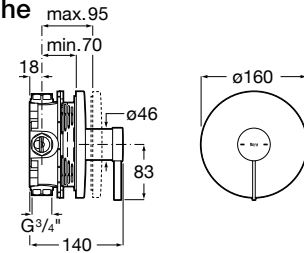

Misturadora de encastrar para banho ou duche