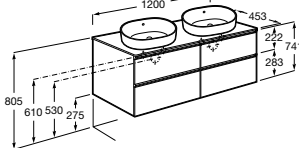

Móvel 1 porta
e 2 gavetas

1100 mm
Ref. A851504XXX
Direita
703,00 €
Ref. A851505XXX
Esquerda
703,00 €