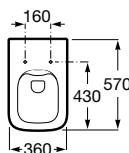

Sanita suspensa Rimless