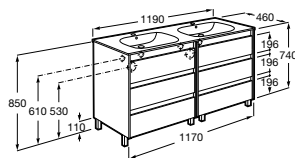

A	B
1005	985
805	785
705	685
605	585

Lavatório duplo, espelho e 6 gavetas

1200 mm
Ref. A851892XXX
950,00 €

Lavatório central, espelho e 3 gavetas

1000 mm	700 mm
Ref. A851782XXX	Ref. A851780XXX
520,00 €	465,00 €
800 mm	600 mm
Ref. A851781XXX	Ref. A851779XXX
477,00 €	453,00 €