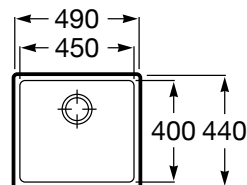

Roma 70

Lava-louça de uma cuba com válvula 3/2"
Ref. A870P10700
363,00 €

Medida externa: 740 x 440 x 200
Medida cuba: 700 x 400
Profundidade cuba: 200
Medida móvel para lava-louça: 80 cm

Roma 50

Lava-louça de uma cuba com válvula 3/2"
Ref. A870P10500
311,00 €

Medida externa: 540 x 440 x 200
Medida cuba: 500 x 400
Profundidade cuba: 200
Medida móvel para lava-louça: 60 cm

Roma 45

Lava-louça de uma cuba com válvula 3/2"
Ref. A870P10450
277,00 €

Medida externa: 490 x 440 x 200
Medida cuba: 450 x 400
Profundidade cuba: 200
Medida móvel para lava-louça: 50 cm

Roma 40

Lava-louça de uma cuba com válvula 3/2"
Ref. A870P10400
252,00 €

Medida externa: 440 x 440 x 200
Medida cuba: 400 x 400
Profundidade cuba: 200
Medida móvel para lava-louça: 45 cm

Pack lava-louça Roma 50 / 45 + misturadora Glera

Pack 50
Roma 50 A870P10500
+ Glera A5A834DC00
Ref. A870PD050G
473,00 €

Pack 45
Roma 45 A870P10450
+ Glera A5A834DC00
Ref. A870PD045G
436,00 €

Opcional

Doseador de encastrar
Ref. A861104000
95,80 €

450 x 450 mm
Rollmat
Aço inox
Ref. A862190000
54,20 €