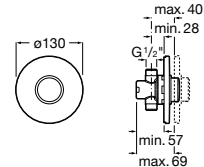

Torneira de encastrar para urinol

Torneira de encastrar para urinol.

Ref. A5A9A24C00

Cromado

94,20 €