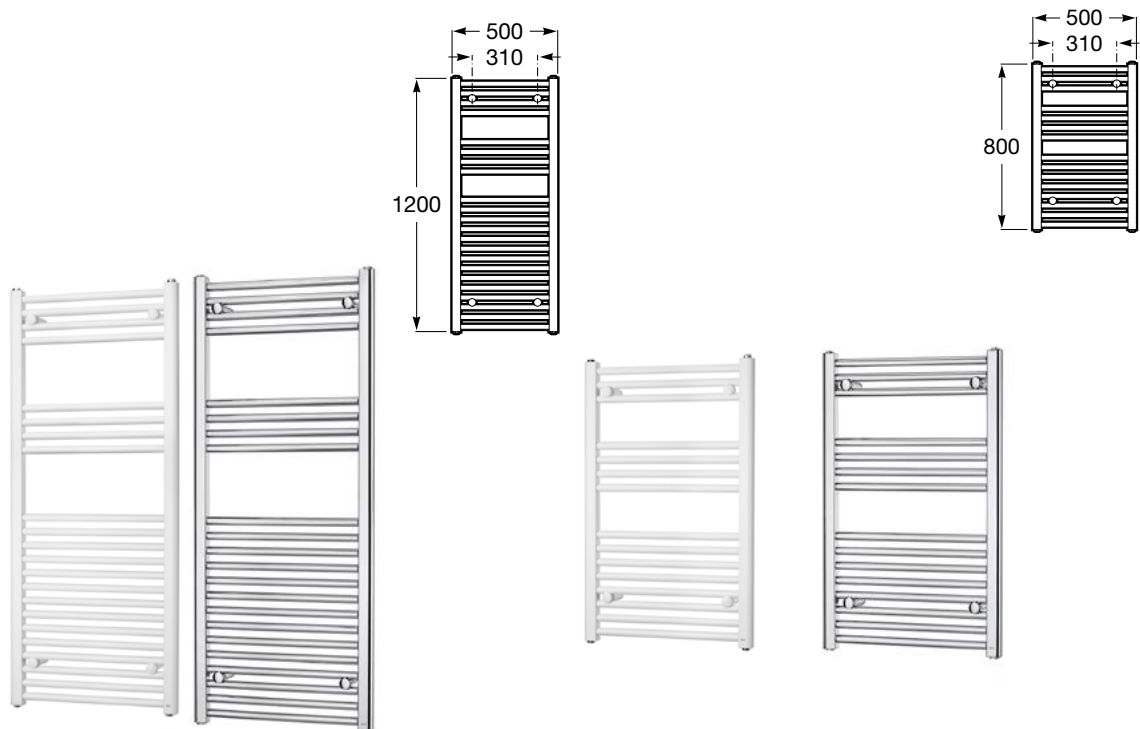

Victoria

Toalheiro de aquecimento central

1200 x 500 mm

Ref. A815505000⁽¹⁾

Branco
245,00 €

1200 x 500 mm

Ref. A815505001⁽¹⁾

Cromado
340,00 €

Toalheiro de aquecimento central

800 x 500 mm

Ref. A815504000⁽¹⁾

Branco
175,00 €

800 x 500 mm

Ref. A815504001⁽¹⁾

Cromado
247,00 €