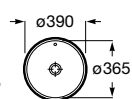

390 Ø x 130 mm
Ref. A3270MJ000
Branco
122,00 €
Peças por palete: 28