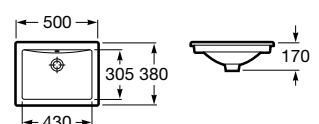

Lavatório com jogo de fixação

500 x 380 mm

Ref. A327114000

Branco

181,00 €

Peças por paleta: 20