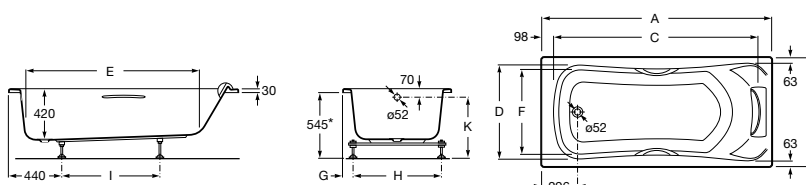

BeCool

*Altura da montagem com painel.

A	B	C	D	E	F	G	H	I	Litr.¹
1900	900	1695	774	1435	695	85	730	810	300
1800	800	1595	674	1335	590	80	640	810	240
1700	800	1495	674	1235	590	80	640	700	255
1700	700	1495	574	1235	485	70	560	700	200

¹ Litros até à válvula de segurança.