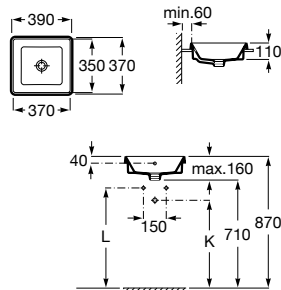

390 x 370 x 40 mm
Ref. A3270Y7000
Branco
124,00 €

Trap	K	L
Totem	530	610
Minimal	610	640
Bottle	610	640