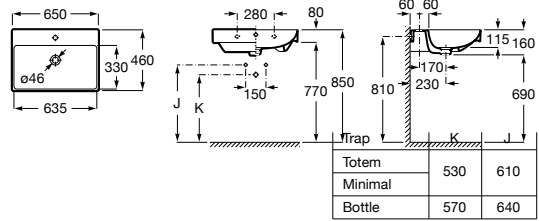

Lavatório mural

Lavatórios com jogo de fixação

650 x 460 mm
Ref. A327687000
Branco
166,00 €

Coluna
Ref. A337470000
Branco
69,80 €

Semicoluna
Ref. A337471000
Branco
51,10 €