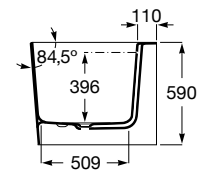

Acabamento dos móveis

Banheira Stonex®

Banheira stonex® com painel integrado, inclui válvula click-clack e sifão.

Medidas	Instalação	Branco
1600 x 700 mm	Ref. A248629000	Esquerda 2.333,00 €
1600 x 700 mm	Ref. A248638000	Direita 2.333,00 €