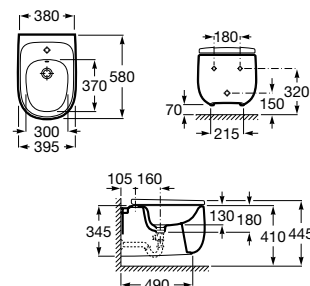

Bidé suspenso

Profundidade 580 mm

Bidé com jogo de fixação

Ref. A3570B5000

Branco

689,00 €

Ref. A3570B5..0

Branco Mate | Pérola | Onix | Bege | Café

830,00 €

Bidé com furos para tampo e jogo de fixação

Ref. A3570B6000

Branco

689,00 €

Ref. A3570B6..0

Branco Mate | Pérola | Onix | Bege | Café

830,00 €

Tampo Supralit® de queda amortecida

Ref. A806B8200B

Branco

186,00 €

Ref. A806B82..B

Branco Mate | Pérola | Onix | Bege | Café

186,00 €