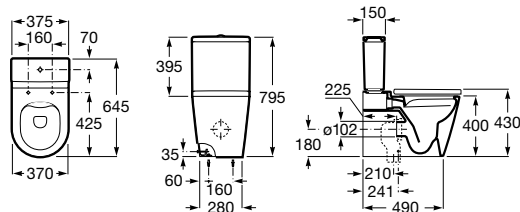

Sanita de tanque baixo Round BTW Rimless

Profundidade 645 mm

Sanita Rimless de saída dual com curva de esgoto, jogo de fixação e fixação da curva de esgoto à parede

Ref. A342526000⁽¹⁾

Branco
283,00 €

Peças por palete: 15

Ref. A342526..0⁽¹⁾

Branco mate | Pérola | Onix | Bege | Café
356,00 €

Peças por palete: 15

(1) Encostada à parede

Tanque com tampa e mecanismo de descarga dupla 4,5/3L

Ref. A341520000

Branco
273,00 €

Peças por palete: 24

Ref. A341520..0

Branco mate | Pérola | Onix | Bege | Café
339,00 €

Peças por palete: 24

Assento e tampo Supralit® de queda amortecida

Ref. A80152200B

Branco
161,00 €

Peças por palete: 150

Peças por embalagem: 5

Ref. A801522..B

Branco mate | Pérola | Onix | Bege | Café
161,00 €

Peças por palete: 150

Peças por embalagem: 5