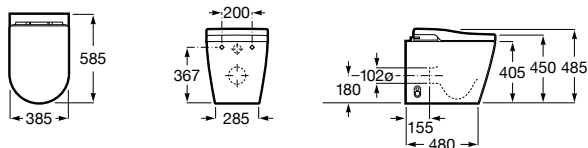

In-Wash® Inspira com In-Tank Rimless

Sanita In-Wash® com In-Tank Rimless, tanque alto, BTW de descarga dupla 4,5/3 litros
Ref. A803095001
2.581,00 €