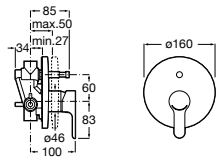

Misturadora de encastrar para banho-duche

Misturadora monocomando de encastrar para banho-duche com inversor automático.

Ref. A5A0A09C00

Cromado
181,00 €

Peças por palete: 120
Peças por embalagem: 6