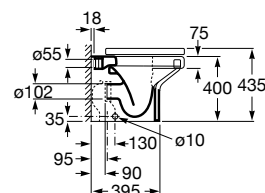

Sanita de tanque alto BTW

Profundidade 520 mm

Sanita para tanque alto BTW para tanque ou fluxómetro de encastrar, saída dual, jogo de fixação e ligação de união

Ref. A347787000⁽¹⁾

Branco

208,00 €

Peças por palete: 12

(1) Encostada à parede

Assento e tampo Supralit® de queda amortecida

Ref. A801782004

Branco

132,00 €

Peças por palete: 175

Peças por embalagem: 5

Assento e tampo Supralit® com dobradiças de aço inox

Ref. A801780004

Branco

71,60 €

Peças por palete: 175

Peças por embalagem: 5

Ref. AV0007900R

14,80 €