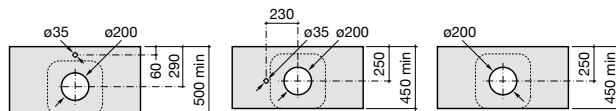

Acabamento dos lavatórios Optica

Branco  
00

Branco Mate  
62

Preto Mate  
08

Khroma

550 x 405 mm  
Com orifício para torneira  
Ref. A327653000  
Branco  
264,00 €  
Peças por palete: 16

400 x 400 mm  
Ref. A327654000  
Branco  
223,00 €  
Peças por palete: 12