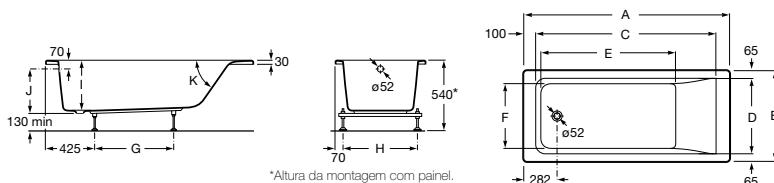

A	B	C	D	E	F	G	H	I	J	K	Litr.¹
1700	750	1418	620	1110	540	675	610	420	368	55°	215
1600	750	1318	620	1010	540	575	610	420	368	55°	197
1700	700	1418	570	1110	490	675	580	420	368	55°	196
1600	700	1318	570	1010	490	575	560	420	368	55°	181
1500	700	1218	570	910	490	525	560	400	348	62°	161
1400	700	1118	570	910	490	425	560	400	348	62°	147

¹ Litros até à válvula de segurança.