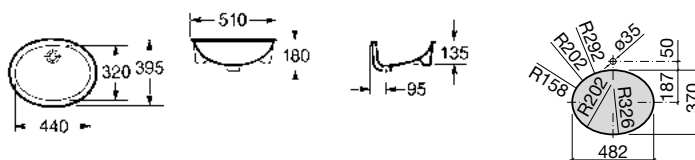

Neo Selene

Lavatório com jogo de fixação

510 x 395 mm
Ref. A322307000
Branco
134,00 €
Peças por paleta: 40