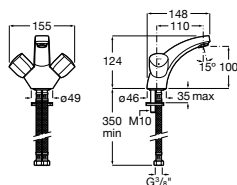

Brava-N

Misturadora para lavatório

Misturadora para lavatório e ligações de alimentação flexíveis.

Ref. A5A318EC00

Cromado

65,30 €

Peças por paleta: 180
Peças por embalagem: 6