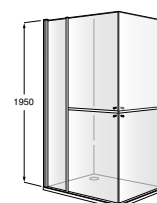

Tomando o vértice da divisória como referência, determinamos a posição direita ou esquerda