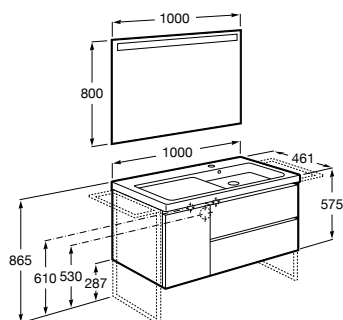

1000 mm
Ref. A851543XXX
Lavatório esquerda
640,00 €