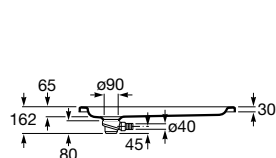

Easy STA

A	B
1000	700
900	750