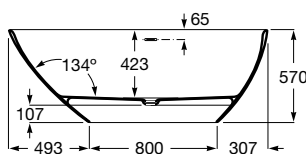

Kauai

1600 x 750 mm

Banheira Stonex®, inclui válvula click-clack e sifão.

		Branco
Ref. A248617000	Banheira com exterior Branco	1.966,00 €
Ref. A2486170P0	Banheira com exterior Pérola	2.733,00 €
Ref. A2486170X0	Banheira com exterior Onix	2.733,00 €
Ref. A2486170B0	Banheira com exterior Bege	2.733,00 €
Ref. A2486170C0	Banheira com exterior Café	2.733,00 €