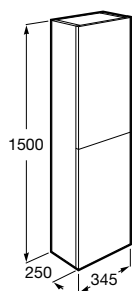

Módulo coluna

1500 mm
Módulo coluna
Ref. A857427XXX ⁽²⁾
268,00 €