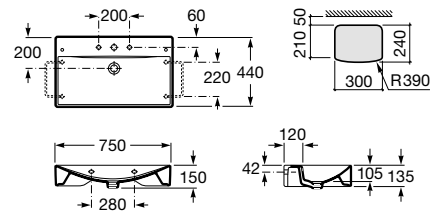

Sofia

465 x 415 x 145 mm
Lavatório com 4 faces vidradas
Ref. A327720000
Branco
264,00 €
Peças por palete: 24

Lavatório com jogo de fixação
750 x 440 x 135 mm
Ref. A327110000
Branco
309,00 €
Peças por palete: 28

Diverta

Lavatório com jogo de fixação
470 x 440 x 135 mm
Ref. A327110000
Branco
233,00 €
Peças por palete: 32

Toalheiro
220 mm
Ref. A840597001
Cromado
68,80 €
Peças por embalagem: 52

Lavatório com 4 faces vidradas
600 x 440 x 135 mm
Ref. A32711G000
Branco
291,00 €
Peças por palete: 14