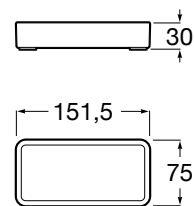

Porta-objetos de bancada
Ref. A817671C60
ABS branco mate
11,10 €

Ref. A817671C70
ABS verde escuro mate
11,10 €

Ref. A817671C80
ABS cinza areia
11,10 €

Bandeja
350 mm
Ref. A817670C60
ABS branco mate
22,20 €