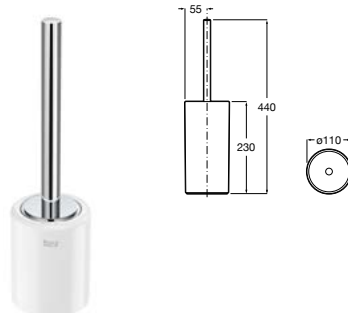

Piaçaba e porta-piaçaba de chão  
Ref. A3870ZF000  
Branco  
42,20 €

Piaçaba e porta-piaçaba de parede  
Ref. A3870ZE000  
Branco  
46,80 €

Doseador, copo e porta-objetos de bancada e bandeja Ona branco mate