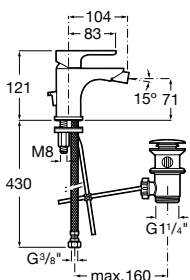

Misturadora para bidé

Misturadora para bidé, com perlator orientável, válvula de descarga automática e ligações de alimentação flexíveis

Ref. A5A6A09C00

Cromado

99,40 €

Peças por paleta: 144
Peças por embalagem: 6