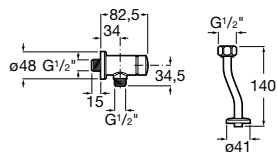

**Kit de conexão Micro-T**

Kit de conexão Micro-T,  
 com flexível e conector.  
**Ref. A505326203**  
 Cromado  
**35,20 €**

**Instalação**

**Instalação**

**Torneira de parede exterior para urinol**

Torneira de passagem angular  
 exterior para urinol  
**Ref. A5A9279C00**  
 Cromado  
**109,00 €**