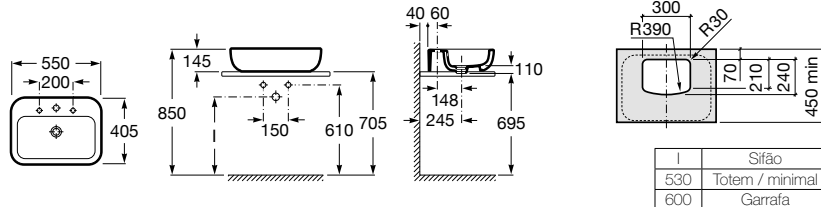

Acabamento dos lavatórios Optica

Branco  
00

Branco Mate  
62

Preto Mate  
08

Khroma

550 x 405 mm  
Com orifício para torneira  
Ref. A327653000  
Branco  
264,00 €  
Peças por palete: 16

400 x 400 mm  
Ref. A327654000  
Branco  
223,00 €  
Peças por palete: 12