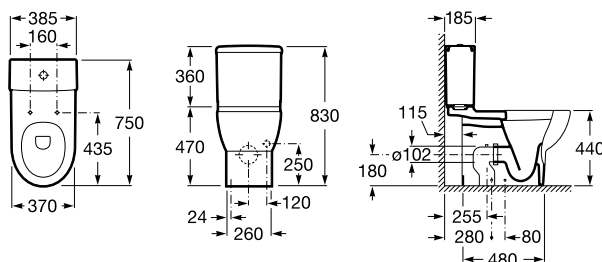

Sanita de tanque baixo mobilidade reduzida

Profundidade 750 mm

Sanita de saída dual com jogo de fixação
Ref. A34224H000

Branco
236,00 €
Peças por palete: 6

Tanque com tampa e mecanismo de descarga dupla 4,5/3 L
Ref. A34124H000

Branco
216,00 €
Peças por palete: 24

Assento e tampo com dobradiças de aço inox
Ref. A801230004

Branco
62,30 €
Peças por palete: 100
Peças por embalagem: 5

Aro com dobradiças de aço inox
Ref. A80123D004

Branco
50,00 €
Peças por palete: 100
Peças por embalagem: 5