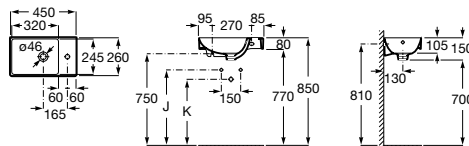

Trap	K	J
Totem	530	610
Minimal		
Bottle	570	640

Lavatórios com jogo de fixação

400 x 320 mm
Ref. A32768D000
Branco
113,00 €