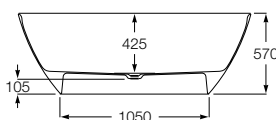

Ariane

1650 x 750 mm

Banheira Stonex®, inclui válvula click-clack e sifão.

		Branco
Ref. A248470000	Banheira com exterior Branco	1.638,00 €
Ref. A2484700P0	Banheira com exterior Pérola	2.263,00 €
Ref. A2484700X0	Banheira com exterior Onix	2.263,00 €
Ref. A2484700B0	Banheira com exterior Bege	2.263,00 €
Ref. A2484700C0	Banheira com exterior Café	2.263,00 €