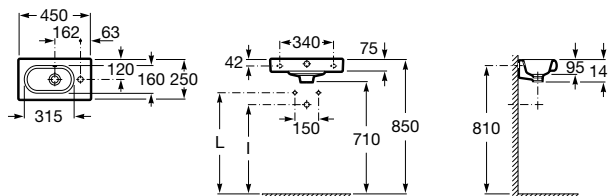

Lava-mãos

Aplicação	I (sifão)	L
Mural	530	610
Semicoluna	570 Garrafa	640

Lava-mãos com jogo de fixação

450 x 250 mm
Ref. A327248000
Branco
106,00 €
Peças por palete: 30