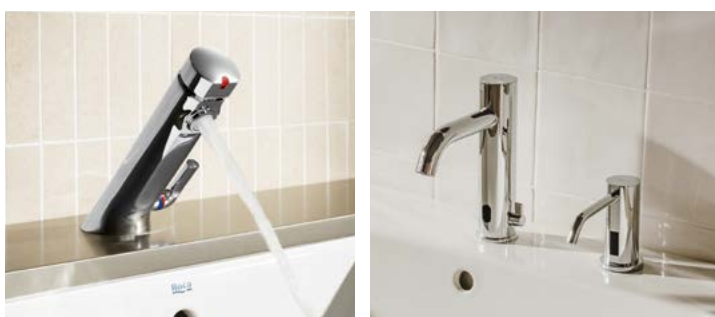

Espaços públicos

Poupança máxima

As torneiras Roca foram desenvolvidas especificamente para poupar água e energia, com modelos temporizados ou eletrónicos.

Espaços públicos coletivos

Sejam restaurantes ou ginásios, aeroportos, estações de serviço, parques de campismo, estádios, grandes superfícies, universidades ou escolas, as cidades estão repletas destes locais, onde acontecem inúmeras atividades e convivem pessoas de todo o mundo. Todos estes ambientes têm algo em comum: a necessidade de oferecer espaços de banho higiénicos, cómodos, funcionais e com design.

ACESSIBILIDADE	326
Access	326
Access Comfort	328
Access Pro	330
Meridian	332
The Gap	333
Victoria Pro	334
ESPAÇOS COLETIVOS	335
Coleção Ona	335
Nucleo N	335
Public	336
Public Touchless	337
Urínóis	338
Separadores N	341
Peças Originais	341
Torneiras recomendadas	342
Fluxómetros	344
OUTRAS PEÇAS	346
Lava-roupa	346
Pia Hospitalar	347
Placa Turca	347
Lavatório coletivo	347
Sanitas infantis	348
Tanque alto	348
D-Trit	349
Trix	349
Emboques e uniões	349