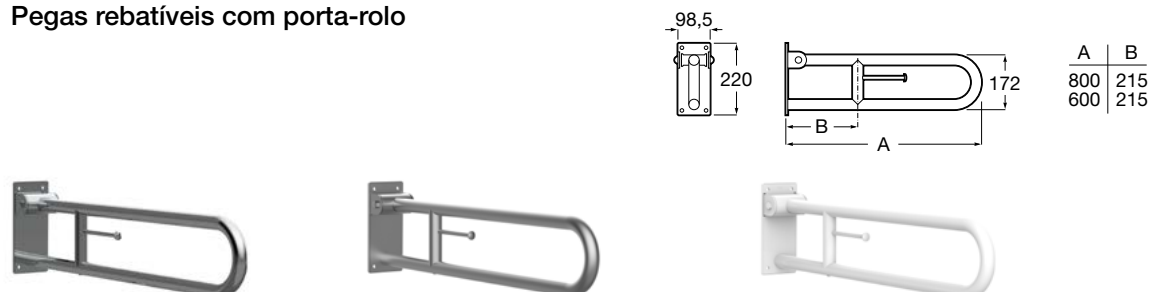

Pegas rebatíveis com porta-rolô

Pegas rebatíveis com porta-rolô aço inox

800 mm
Ref. A816934001
210,00 €

600 mm
Ref. A816935001
198,00 €

Pegas rebatíveis com porta-rolô aço inox acetinado

800 mm
Ref. A816934002
200,00 €

600 mm
Ref. A816935002
195,00 €

Pegas rebatíveis com porta-rolô branco

800 mm
Ref. A816916009
128,00 €

600 mm
Ref. A816935009
109,00 €