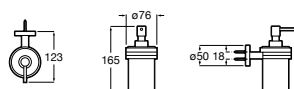

Doseador de parede
Ref. A817689C00
Cromado
43,50 €