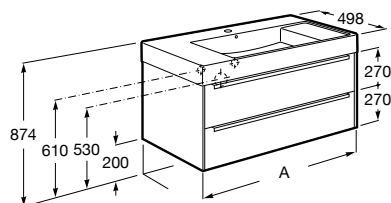

## Unik

Solução unik incorpora móvel e lavatório. Acabamento do lavatório disponível em branco.

1000 mm  
Ref. A851077XXX<sup>(2)</sup>  
1.477,00 €

800 mm  
Ref. A851076XXX<sup>(2)</sup>  
1.173,00 €

600 mm  
Ref. A851075XXX<sup>(2)</sup>  
1.047,00 €