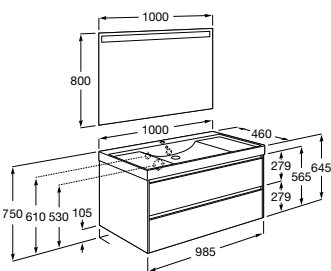

Lavatório central, espelho e móvel de 2 gavetas

1000 mm
Ref. A851709XXX
953,00 €