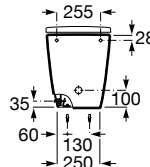

Bidé BTW

Profundidade 530 mm

Bidé BTW

Ref. A357687000⁽¹⁾

Branco

158,00 €

Tampo de queda amortecida

Ref. A806E12001

Branco

127,00 €

Tampo para bidé

Ref. A806E10001

Branco

68,80 €

(1) Encostada à parede