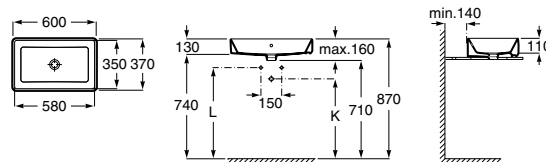

	K	L
Totem	530	610
Minimal	610	640
Garrafa	610	640

Com orifício para torneira  
 550 Ø x 400 x 130 mm  
 Ref. A3270Y0000  
 Branco  
 170,00 €

	K	L
Totem	530	610
Minimal	610	640
Garrafa	610	640

600 x 370 x 130 mm  
 Ref. A3270Y2000  
 Branco  
 177,00 €