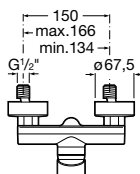

Misturadora exterior para duche

Misturadora exterior para duche com chuveiro de mão, flexível de 1,50 m e suporte para chuveiro articulado

Ref. A5A2009C02

Cromado

106,00 €

Peças por paleta: 180
Peças por embalagem: 6