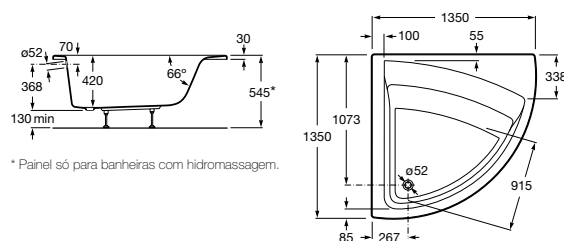

Easy angular

1350 x 1350 mm

Banheira acrílica com pés incluídos. Não inclui válvula.

	Massagem	Branco	
Ref. A248188001	Tonic	PL	1.519,00 €
Ref. A248189000	Sem massagem		470,00 €
Ref. A259861000	Painel		586,00 €

Easy