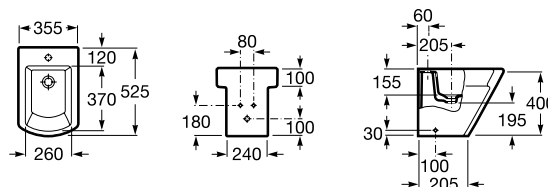

Bidé BTW

Profundidade 525 mm

Bidé com sifão curvo com jogo de fixação
Ref. A357624000 ⁽¹⁾
Branco
223,00 €
Peças por palete: 12

Tampo lacado com dobradiças metálicas
Ref. A806620004
Branco
78,80 €
Peças por palete: 175
Peças por embalagem: 5

(1) Encostado à parede