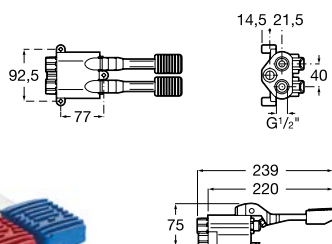

Misturadora de pedal

Instalação de chão
Ref. A505128600
216,00 €