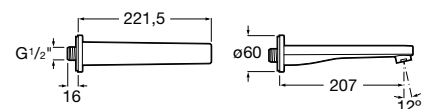

Cano de parede Square

Cano de parede para banheira.
Ref. A525308900
Cromado
110,00 €

Cano de parede para banheira.
Ref. A5253089..
Acabamento Everlux **CN RG NM**
164,00 €