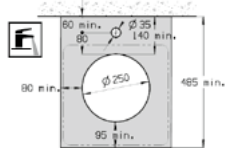

390 x 370 mm
Ref. A3270ML000
Branco
133,00 €
Peças por palete: 28