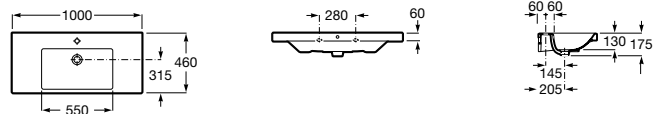

Lavatório esquerdo