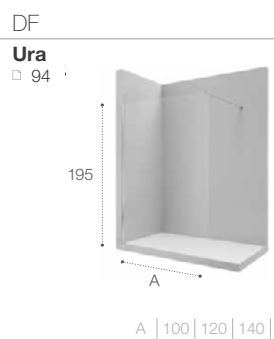

Divisórias

para banho e duche

Facilidade de limpeza

O sistema de libertação de portas facilita a sua limpeza e os rolamentos ocultos integrados nos perfis superiores não entram em contacto com a água, proporcionando assim maior durabilidade. Várias coleções incorporam também tratamento Maxiclean.

Materiais seguros e resistentes

Fabricadas com materiais resistentes. Muitas das divisórias são reversíveis, têm perfis e rolamentos superiores e inferiores (compensação de 25 mm de cada lado, dependendo do modelo). Têm também práticos puxadores, que facilitam a abertura das portas.

Gama de produto

Vasta gama de divisórias, perfeitas para todo o tipo de necessidades. Apresenta modelos com portas de correr, de abrir e de fole.

Portas versáteis

Portas divididas, que podem abrir-se completamente ou apenas até meio, para facilitar os movimentos de quem está a prestar cuidados a pessoas com mobilidade reduzida.

Vidro de 6 ou 8 mm

O seu vidro temperado com 6 ou 8 mm de espessura, garante uma maior firmeza e resistência ao choque.

GUIA VISUAL	60

DIVISÓRIAS POR MEDIDA	70
Aerea	70
Vela	72
Fusion-N	74
Line	76
Easy	78
Access	88

DIVISÓRIAS EXPRESS	90
Brisa	90
Mistral	92
Naray	93
Ura	94
Victoria	100

PERFIS SUPLEMENTARES	104

SERVIÇO DE MONTAGEM	542

Divisórias GUIA VISUAL

Divisórias para duche (Walk-in)