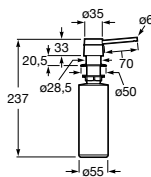

Opcional

Doseador de
encastrar
Ref. A861104000
95,80 €