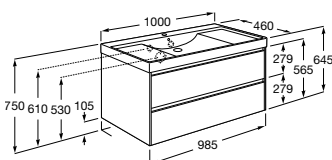

Lavatório central e móvel de 2 gavetas

1000 mm
Ref. A851693XXX
738,00 €