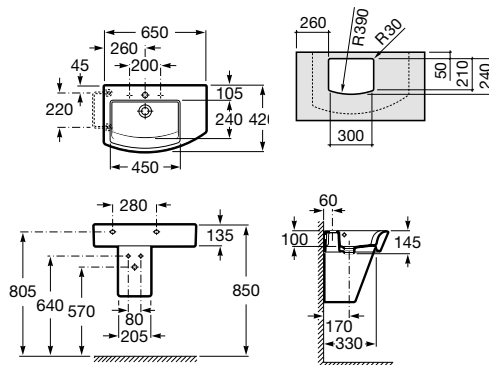

Lavatório com jogo de fixação
650 x 420 x 135 mm
Ref. A327620000⁽¹⁾
Branco
264,00 €
Peças por palete: 12

Semicoluna
Ref. A337621000
Branco
115,00 €
Peças por palete: 20

Toalheiro
220 mm
Ref. A840597001
Cromado
68,80 €
Peças por embalagem: 52