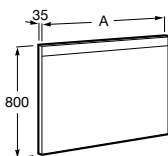

## Espelho Prisma Basic

Espelho LED

A
1200
1100
1000
900
800
600

**1200 mm**  
**Ref. A812262000**  
**433,00 €**

**1100 mm**  
**Ref. A812261000**  
**393,00 €**

**1000 mm**  
**Ref. A812260000**  
**350,00 €**