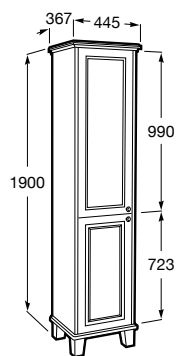

Acabamento da coleção de banho

Branco
00

Preto
56

Acabamento dos assentos

Branco
00

Cinzento
38

Preto
56

Acabamento do mármore

Branco
A857142420

Preto
A857142421

Acabamento dos móveis

Branco Mate
415

Cinzento Escuro Mate
417