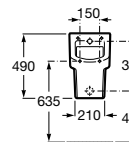

Hall

Urinol de alimentação
posterior. Com kit de
fixação e com tampa.

Sifão não incluído

Ref. A35362E000

367,00 €

Peças por palete: 16

Urinol de alimentação
posterior. Com kit de
fixação e sem tampa.

Sifão não incluído

Ref. A353623000

348,00 €

Peças por palete: 16

Sifão de esgoto

Ref. AV0020700R

46,30 €