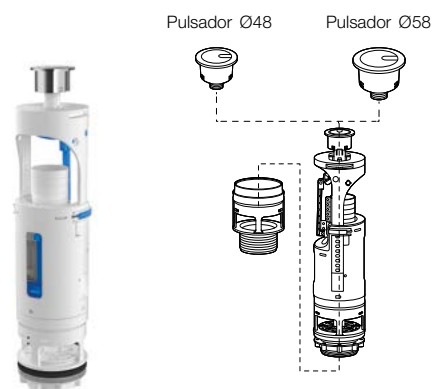

Descarga dupla Plus

Mecanismo de descarga dupla

Ref. A822505500

42,20 €

Válido para tanques de Ø40 e Ø50 mm.

Poupança de água: descarga dupla