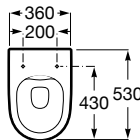

Sanita de tanque alto BTW Rimless

Profundidade 530 mm

Sanita de tanque alto BTW Rimless de saída dual.

Ref. A347687000⁽¹⁾

Branco
194,00 €

Assento e tampo de queda amortecida

Ref. A801E12001

Branco
122,00 €

Assento e tampo com dobradiças de aço inox

Ref. A801E10001

Branco
66,20 €

(1) Encostada à parede