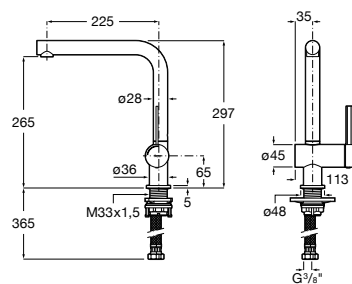

Misturadora para lava-louça com cano giratório e ligações de alimentação flexíveis

Ref. A5A831FC00

Cromado
195,00 €

Ref. A5A831FNB0 *

Preto mate
256,00 €

Novidade