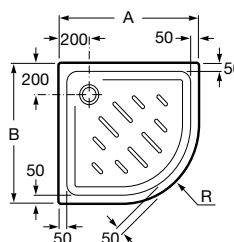

A	B	R
900	900	504
800	800	504
750	750	373