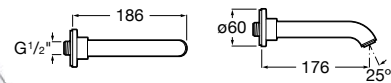

Cano de parede Lanta

Cano de parede para banheira.

Ref. A5A0803C00
Cromado
144,00 €

Ref. A5A0803NB0
Preto mate
197,00 €

Ref. A5A0803..0
Acabamentos Everlux **CN RG**
211,00 €