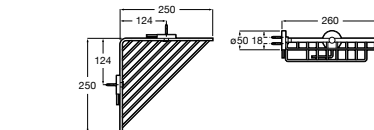

Copo e porta-copo de parede  
**Ref. A817691C00**  
Cromado  
**28,30 €**

Prateleira  
**Ref. A817692C00**  
Cromado  
**48,70 €**

Porta-objetos  
**Ref. A817696C00**  
Cromado  
**58,70 €**

Porta-objetos  
**Ref. A817694C00**  
Cromado  
**46,50 €**