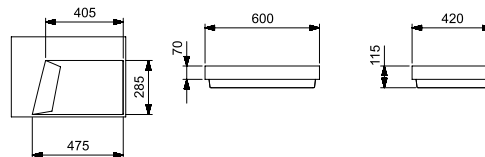

Lavatórios **sobre a bancada**

Consultar Disponibilidade

**Novidade****Horizon**

600 x 420 mm  
Ref. A32727600B  
Branco  
130,00 €

600 x 420 mm  
Ref. A32727662B  
Branco Mate  
155,00 €

600 x 420 mm  
Ref. A32727608B  
Preto Mate  
155,00 €