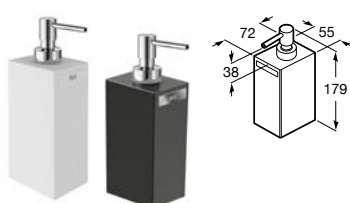

# Rubik / Rubik cores

Cabide  
**Ref. A816840001** Cromado 27,80 €  
**Ref. A816840024** Preto Mate 32,70 €

Doseador de bancada  
**Ref. A816841001** Branco 55,30 €  
**Ref. A816841024** Preto Mate 65,20 €