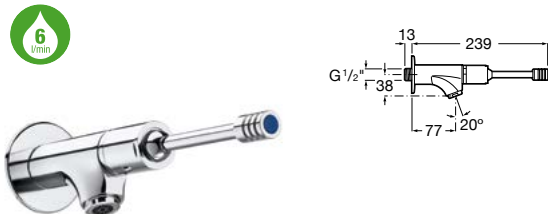

Torneira de parede para lavatório

Misturadora de parede para lavatório

Ref. A5A7977C00

Cromado

103,00 €

Peças por embalagem: 4