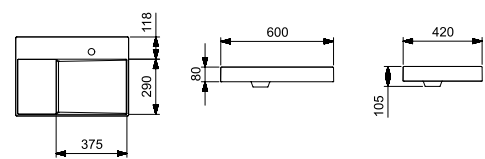

600 x 420 mm
Ref. A32727400B
Branco
190,00 €

600 x 420 mm
Ref. A32727462B
Branco Mate
227,00 €

600 x 420 mm
Ref. A32727408B
Preto Mate
227,00 €

600 x 380 mm
Ref. A32727500B
Branco
170,00 €

600 x 380 mm
Ref. A32727562B
Branco Mate
204,00 €

600 x 380 mm
Ref. A32727508B
Preto Mate
204,00 €