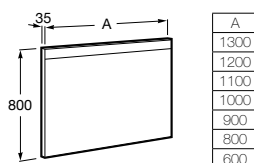

1300 mm
Ref. A812277000
693,00 €

1200 mm
Ref. A812268000
648,00 €

1100 mm
Ref. A812267000
612,00 €

1000 mm
Ref. A812266000
570,00 €

900 mm
Ref. A812265000
543,00 €

800 mm
Ref. A812264000
493,00 €

600 mm
Ref. A812263000
458,00 €

Os espelhos Prisma Confort têm sensores Touchless que permitem ativar e desativar, tanto a luz como o sistema antiembaciamento.