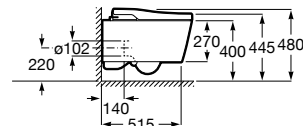

In-Wash® / Funcionalidades e características

Limpeza	Anal	SIM	
	Perineal	SIM	
	Oscilante	SIM	
	Aquecimento da água	SIM	
	Temperatura regulável da água	3 níveis	
	Pressão regulável da água	3 níveis	
	Posição da cânula ajustável	5 posições	
	Nº de cânulas	1	
	Secagem	Temperatura regulável do ar	3 níveis
Deteção do utilizador		SIM	
Assento	Sistema Soft-Close (queda amortecida)	SIM	
	Cor	Branco	
	Luz de cortesia	SIM	
	Material antibacteriano	SIM	
	Superfície de apoio estável e confortável	SIM	

Painel de controlo	À distância	SIM	
	Acesso direto às funcionalidades	SIM	
	Controlo automático do assento e tempo	SIM	
	Painel lateral auxiliar	SIM	
	Higiene	Assento e tampo de extração rápida	SIM
Cânula autolimpeza		SIM	
Cânula extraível		SIM	
Tecnologia Rimless (versão suspensa)		SIM	
Fixações escondidas		SIM	
Poupança de energia	Modo poupança de energia	SIM	
	Botão ON/OFF	SIM