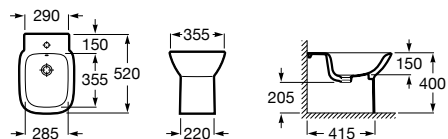

## Bidé Square BTW

BTW

**Profundidade 520 mm**

Bidé com jogo de fixação

**Ref. A355997000**

Branco

**85,30 €**