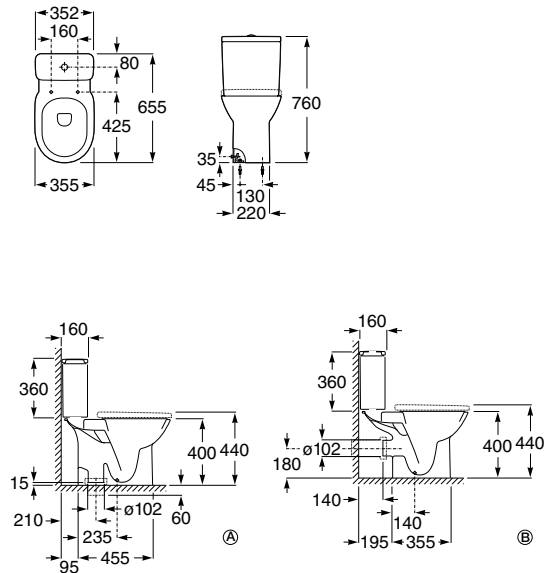

Sanita Round de tanque baixo

Profundidade 655 mm

Sanita de tanque baixo, saída vertical

Ref. **A34299K000** Ⓐ

Branco

71,40 €

Sanita de tanque baixo, saída horizontal

Ref. **A34299J000** Ⓑ

Branco

71,40 €

Ref. **A341990000**

Branco

155,00 €

Peças por paleta: 40

Ref. **A341991000**

Branco

155,00 €

Peças por paleta: 40

Assento e tampo em Supralit® de queda amortecida

Ref. **A801B2200B**

Branco

99,70 €

Peças por paleta: 150

Peças por embalagem: 5

Assento e tampo em Supralit® com dobradiças de aço inox

Ref. **A801B2000B**

Branco

53,00 €

Peças por paleta: 150

Peças por embalagem: 5