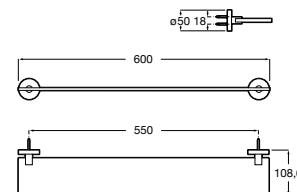

Copo e porta-copo de parede  
**Ref. A817691C00**  
Cromado  
**28,30 €**

Prateleira  
**Ref. A817692C00**  
Cromado  
**48,70 €**

Porta-objetos  
**Ref. A817696C00**  
Cromado  
**58,70 €**

Porta-objetos  
**Ref. A817694C00**  
Cromado  
**46,50 €**