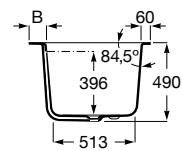

Banheira stonex®, inclui válvula click-clack e sifão.

Medidas	Branco
1700 x 750 mm	Ref. A248630000 1.631,00 €
1700 x 700 mm	Ref. A248631000 1.631,00 €

A	B
750	110
700	60