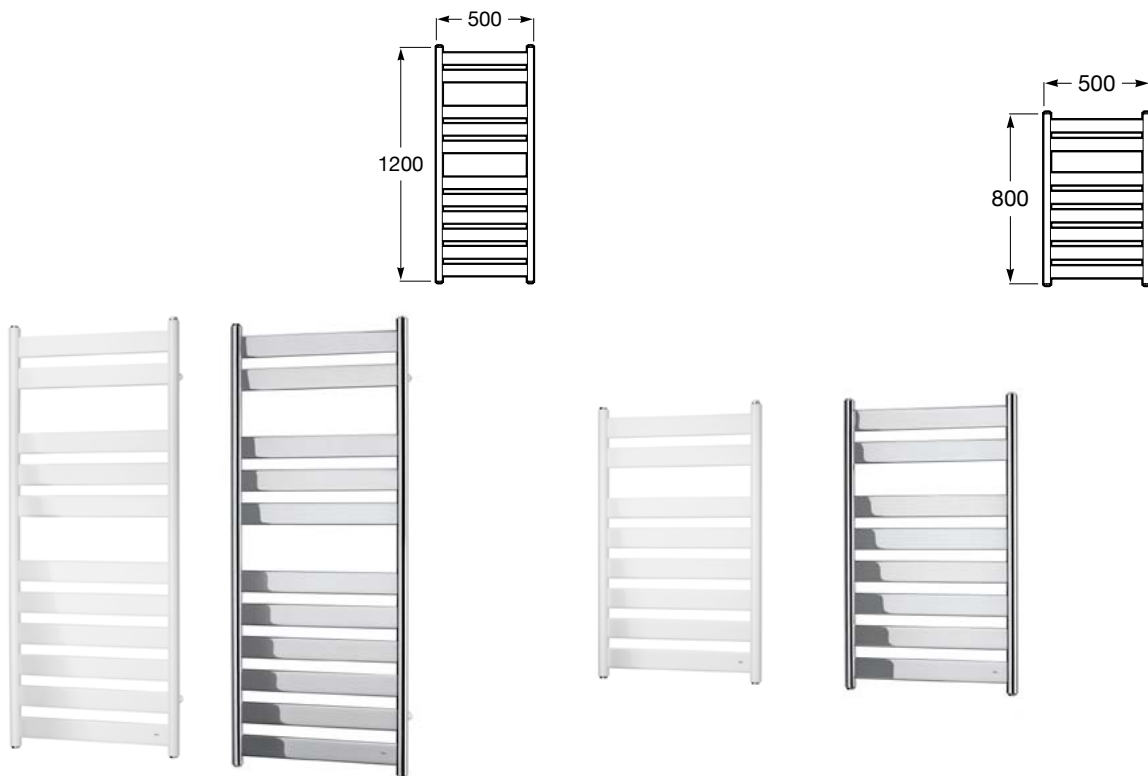

**1200 x 500 mm**  
**Ref. A815503001** <sup>(2)</sup>  
 Cromado  
**873,00 €**

Toalheiro elétrico, 300 W  
**800 x 500 mm**  
**Ref. A815502000** <sup>(2)</sup>  
 Branco  
**480,00 €**

**800 x 500 mm**  
**Ref. A815502001** <sup>(2)</sup>  
 Cromado  
**717,00 €**