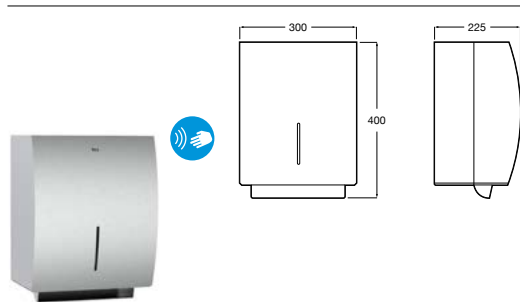

Dispensador de papel toalha com sensor. Alimentação com 4 pilhas 1,5 V LR20 (D).
Ref. A818017001
Aço inoxidável AISI 304
433,00 €