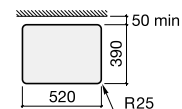

Lavatório com jogo de fixação

500 x 380 mm

Ref. A327114000

Branco

181,00 €

Peças por paleta: 20