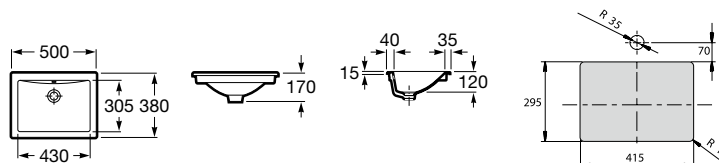

Lavatórios de encastrar por baixo

Diverta

Lavatório com jogo de fixação

500 x 380 mm
Ref. A327114000
Branco
181,00 €
Peças por palete: 20