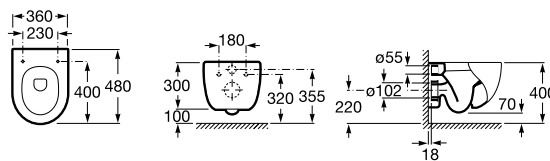

Sistema de instalação
pág. 352

Sanita suspensa compacta

Profundidade 480 mm

Sanita suspensa
Ref. A346248000

Branco
255,00 €
Peças por palete: 18

Assento e tampo em Supralit®, de queda amortecida
Ref. A8012AC00B

Branco
127,00 €
Peças por palete: 150
Peças por embalagem: 5

Assento e tampo em Supralit®, com dobradiças de aço inox
Ref. A8012AB00B

Branco
71,30 €
Peças por palete: 150
Peças por embalagem: 5