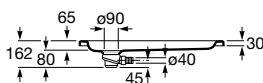

A	B	R
900	900	504
800	800	504
750	750	373