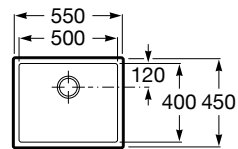

Lava-louça / Aço Inox

Praga 74

Lava-louça de uma cuba
com válvula 3 1/2"

Ref. A870E10740

498,00 €

Peças por palete: 14

Medida externa: 790 x 450
Medida cuba: 740 x 400
Profundidade cuba: 200
Medida móvel para lava-louça: 80 cm
Raio: 12

Praga 50

Lava-louça de uma cuba
com válvula 3 1/2"

Ref. A870E10500

461,00 €

Peças por palete: 20

Medida externa: 550 x 450
Medida cuba: 500 x 400
Profundidade cuba: 200
Medida móvel para lava-louça: 60 cm
Raio: 12

Praga 45

Lava-louça de uma cuba
com válvula 3 1/2"

Ref. A870E10450

445,00 €

Peças por palete: 20

Medida externa: 500 x 450
Medida cuba: 450 x 400
Profundidade cuba: 200
Medida móvel para lava-louça: 50 cm
Raio: 12

Praga 40

Lava-louça de uma cuba
com válvula 3 1/2"

Ref. A870E10400

416,00 €

Peças por palete: 20

Medida externa: 450 x 450
Medida cuba: 400 x 400
Profundidade cuba: 200
Medida móvel para lava-louça: 45 cm
Raio: 12

Opcional

Doseador de encastrar
Ref. A861104000
95,80 €

450 x 450 mm
Rollmat
Aço inox
Ref. A862190000
54,20 €

450 x 300 mm
Tábua
Ref. A868210000
78,30 €