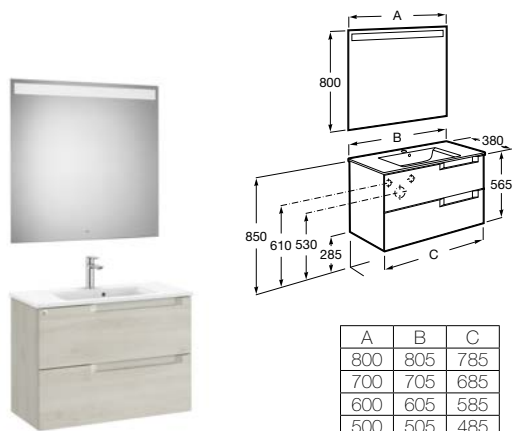

Consultar Disponibilidade

Novidade

Pack (profundidade de 380 mm)

A solução Pack incorpora móvel, lavatório e espelho Eidos. Acabamento do lavatório disponível em branco.

Lavatório central, espelho e 2 gavetas

800 mm
Ref. A851832XXX
530,00 €

600 mm
Ref. A851830XXX
488,00 €

700 mm
Ref. A851831XXX
510,00 €

500 mm
Ref. A851829XXX
467,00 €

Pack (profundidade de 380 mm)

A solução Pack incorpora móvel com pés, lavatório e espelho Eidos. Acabamento do lavatório disponível em branco.