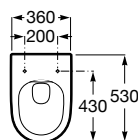

Sanita suspensa Rimless