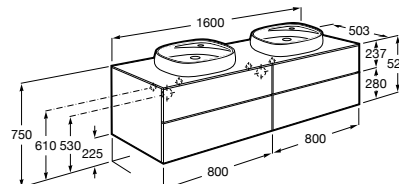

Móvel base para lavatório Beyond sobre a bancada

Tampo do móvel em quartzito.

A	B
1400	1000
1200	800
1000	600

4 gavetas

2 gavetas e 1 porta

1600 mm
Ref. A851407XXX
Para lavatório 585
1.977,00 €
Ref. A851406XXX
Para lavatório 455
1.977,00 €

1400 mm
Ref. A851405XXX
Para lavatório 585. Direita
1.658,00 €
Ref. A851404XXX
Para lavatório 585. Esquerda
1.658,00 €

1200 mm
Ref. A851401XXX
Para lavatório 585. Direita
1.587,00 €
Ref. A851400XXX
Para lavatório 585. Esquerda
1.587,00 €

1000 mm
Ref. A851397XXX
Para lavatório 455. Direita
1.512,00 €
Ref. A851396XXX
Para lavatório 455. Esquerda
1.512,00 €

Ref. A851403XXX
Para lavatório 455. Direita
1.658,00 €
Ref. A851402XXX
Para lavatório 455. Esquerda
1.658,00 €

Ref. A851399XXX
Para lavatório 455. Direita
1.587,00 €
Ref. A851398XXX
Para lavatório 455. Esquerda
1.587,00 €