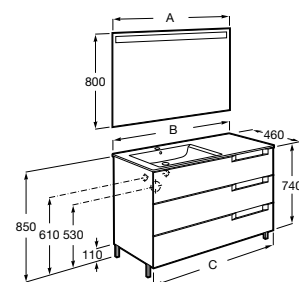

A	B	C
1000	1005	985
800	805	785
700	705	685
600	605	585

Lavatório duplo, espelho, e 6 gavetas

1200 mm
Ref. A851890XXX
1.182,00 €

Lavatório, espelho, e 3 gavetas

1000 mm
Direita
Ref. A851846XXX
725,00 €

Esquerda
Ref. A851848XXX
725,00 €

Centro
Ref. A851847XXX
725,00 €

Lavatório, espelho, e 3 gavetas

800 mm
Direita
Ref. A851843XXX
627,00 €

Esquerda
Ref. A851845XXX
627,00 €

Centro
Ref. A851844XXX
627,00 €

Lavatório central, espelho e 3 gavetas

700 mm
Ref. A851842XXX
610,00 €

600 mm
Ref. A851841XXX
595,00 €