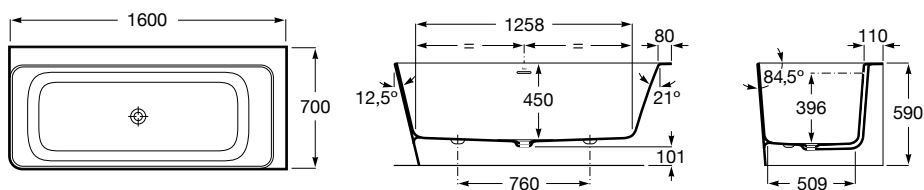

Banheira Stonex® com painel integrado, inclui válvula click-clack e sifão.

Medidas	Instalação	Branco
1600 x 700 mm	Ref. A248629000 Esquerda	2.333,00 €
1600 x 700 mm	Ref. A248638000 Direita	2.333,00 €