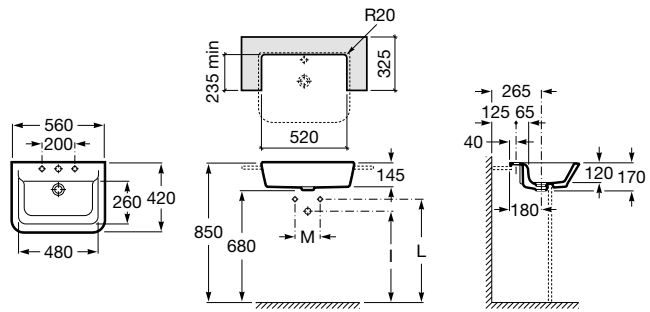

The Gap Original

Lavatório de semiencastrar

Lavatório com jogo de fixação
560 x 400 x 145 mm
Ref. A32747S000 (2)
Branco
99,80 €
Peças por palete: 16