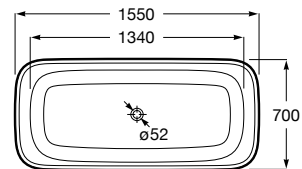

Maui Square

1550 x 700 mm

Banheira Stonex®, inclui válvula click-clack e sifão.

		Branco
Ref. A248502000	Banheira com exterior Branco	2.050,00 €
Ref. A2485020P0	Banheira com exterior Pérola	3.002,00 €
Ref. A2485020X0	Banheira com exterior Onix	3.002,00 €
Ref. A2485020B0	Banheira com exterior Bege	3.002,00 €
Ref. A2485020C0	Banheira com exterior Café	3.002,00 €