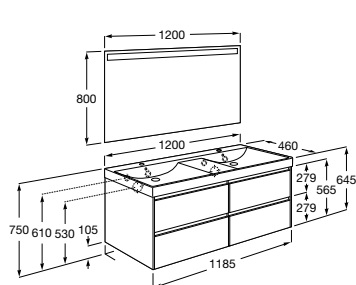

127,00 €

Tampo para bidé

Ref. A806E10001

Branco

68,80 €

Sistema de instalação  
pág. 360

**Pack** (profundidade de 460 mm)

A solução Pack incorpora móvel, lavatório e espelho Eidos. Acabamento do lavatório disponível em branco.