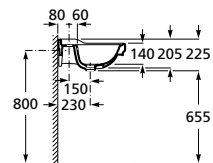

Lavatório com jogo de fixação

650 x 480 mm
1 orifício para torneira
Ref. A3270A1000
Branco
338,00 €
Peças por palete: 8
Ref. A3270A1560
Preto
414,00 €
Peças por palete: 8

650 x 480 mm
3 orifícios para torneira
Ref. A3270A1003
Branco
359,00 €
Peças por palete: 8
Ref. A3270A1563
Preto
450,00 €
Peças por palete: 8

Coluna
Ref. A3370A0000
Branco
202,00€
Peças por palete: 12
Ref. A3370A0560
Preto
245,00€
Peças por palete: 12