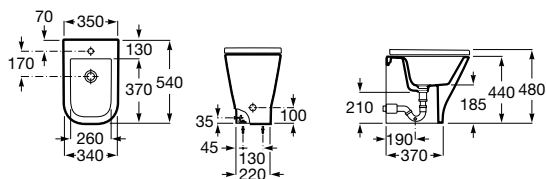

### Profundidade 540 mm

Bidé Square com jogo de fixação

**Ref. A35747C000** <sup>(1)</sup>

Branco

**135,00 €**

Peças por palete: 12

Tampo Supralit® de queda amortecida

**Ref. A80673200B**