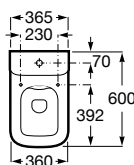

Sanita de tanque baixo Rimless BTW

Profundidade 600 mm

Sanita de saída dual Rimless, jogo de fixação e curva de esgoto (210 mm)

Ref. A34278L000⁽¹⁾

Branco

198,00 €

Peças por palete: 12

(1) Encostada à parede

Tanque de alimentação inferior com tampa e mecanismo de descarga dupla 4,5/3 litros

Ref. A341786000

Branco

200,00 €

Peças por palete: 24

Assento e tampo Supralit® de queda amortecida

Ref. A80178C004

Branco

132,00 €

Peças por palete: 175

Peças por embalagem: 5

Assento e tampo Supralit® com dobradiças de aço inox

Ref. A80178B004

Branco

71,90 €

Peças por palete: 175

Peças por embalagem: 5