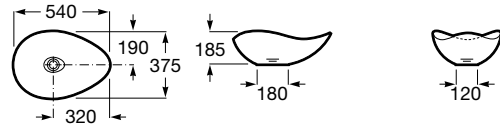

Ohtake

540 x 375 mm
Ref. A327A13000
Branco
253,00 €

540 x 375 mm
Ref. A327A13..0*
Branco Mate | Pérola | Onix | Bege | Café
306,00 €

540 x 375 mm
Ref. A327A13080* **Novidade**
Preto Mate
306,00 €

375 Ø mm
Ref. A327A15000
Branco
241,00 €

375 Ø mm
Ref. A327A15..0*
Branco Mate | Pérola | Onix | Bege | Café
291,00 €

375 Ø mm
Ref. A327A15080* **Novidade**
Preto Mate
291,00 €

Acabamento dos lavatórios Ohtake

Branco
00

Branco Mate
62

Pérola
63

Onix
64

Bege
65

Café
66

Preto Mate
08

Optica

Novidade

350 Ø mm
Ref. A327C12000 *
Branco
75,00 €

350 Ø mm
Ref. A327C12620 *
Branco mate
90,10 €

350 Ø mm
Ref. A327C12080 *
Preto Mate
90,10 €

450 x 300 mm
Ref. A327C10000 *
Branco
70,10 €

450 x 300 mm
Ref. A327C10620 *
Branco Mate
84,00 €

450 x 300 mm
Ref. A327C10080 *
Preto Mate
84,00 €