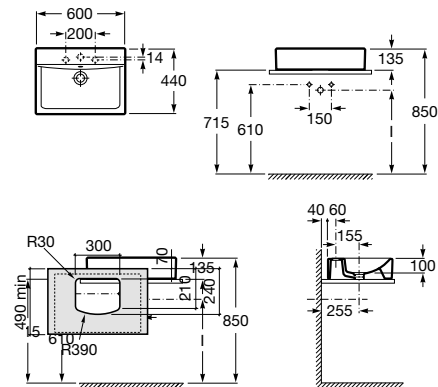

Sofia

465 x 415 x 145 mm
Lavatório com 4 faces vidradas
Ref. A327720000
Branco
264,00 €
Peças por palete: 24

Lavatório com jogo de fixação
750 x 440 x 135 mm
Ref. A327110000
Branco
309,00 €
Peças por palete: 28

Diverta

Lavatório com jogo de fixação
470 x 440 x 135 mm
Ref. A327110000
Branco
233,00 €
Peças por palete: 32

Toalheiro
220 mm
Ref. A840597001
Cromado
68,80 €
Peças por embalagem: 52

Lavatório com 4 faces vidradas
600 x 440 x 135 mm
Ref. A32711G000
Branco
291,00 €
Peças por palete: 14