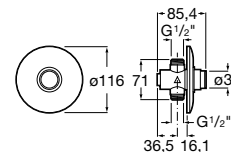

## Torneira de encastrar para duche

Torneira de passagem reta de  
encastrar para duche. G1/2"

**Ref. A5A2677C00**

Cromado

**77,00 €**

Peças por embalagem: 6