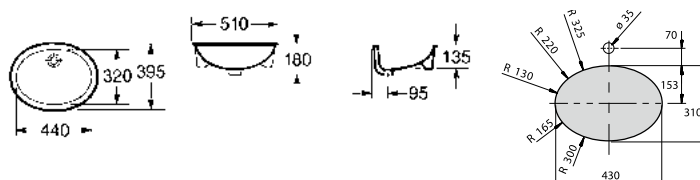

Neo Selene

Lavatório com jogo de fixação

510 x 395 mm
Ref. A322307000
Branco
134,00 €
Peças por palete: 40