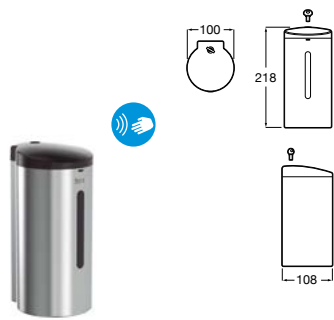

Public Touchless

Doseador de sabão ou gel hidroalcoólico com sensor. Alimentação por 6 pilhas alcalinas 1,5 V LR6 (AA)
Ref. A818011000
Aço inox
76,20 €