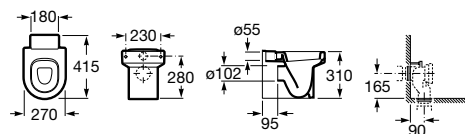

Sanitas infantis

Happening Baby

Profundidade 415 mm
Altura 310

Sanita infantil para tanque alto, tanque de encastrar ou fluxómetro, saída dual, jogo de fixação e união de ligação
Ref. A347115000⁽¹⁾

Branco
220,00 €

Peças por palete: 12

(1) Encostada à parede

Assento de elastómero com dobradiças de poliamida

Ref. A801116004

Branco

62,30 €

Ref. A801116714

Amarelo

62,30 €