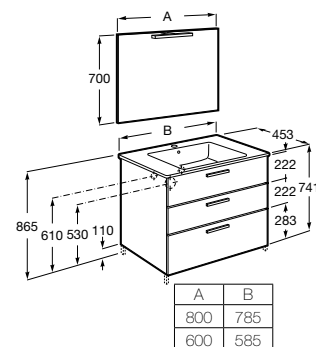

- Os packs Victoria incluem 1 unidade do aplique ref. A813092100.
- Opcional: instalação com 4 pés, referência A816827339.

Medidas em mm Os preços indicados são unitários e não incluem IVA. A presente tabela anula as anteriores.

Na referência do produto, substituir "XXX" pelo código da cor escolhida.

806 Branco Brilho
153 Cinzento Antracite
516 Cinzento brilho

402 Carvalho Escuro Citadino
434 Fresno Nórdico
517 Nogueira