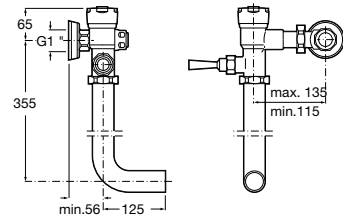

Válvula anti-retorno para fluxómetro.
Ref. A525936100
117,00 €

Fluxómetro Aqualine Plus

Fluxómetro exterior de 3/4", de descarga dupla 6/3 litros
Ref. A5A9577C00
Cromado
194,00 €
Tubo para descarga de sanita não incluído.

Fluxómetro Aqualine Basic

Fluxómetro exterior de 3/4"
Ref. A5A9477C00
Cromado
77,50 €
Tubo para descarga de sanita não incluído.

Tubo de descarga curvo para sanita

Opcional
Tubo curvo de descarga para sanita.
Ref. A505521600
Cromado
33,60 €