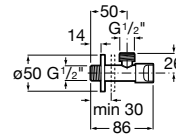

### Torneira de corte

Torneira de corte 1/2" - 3/8"  
(válvula cerâmica)  
**Ref. A525164400**  
Cromado  
**7,75 €**

Torneira de corte 1/2" - 1/2"  
(válvula cerâmica)  
**Ref. A525164500**  
Cromado  
**7,75 €**