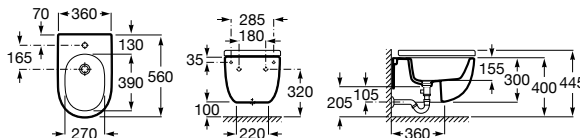

Bidé suspenso

Profundidade 560 mm

Bidé suspenso com fixações ocultas
Ref. A357248000
Branco
219,00 €
Peças por palete: 18

Tampo em Supralit® de queda amortecida
Ref. A8062A200B
Branco
128,00 €
Peças por palete: 200
Peças por embalagem: 5

Tampo em Supralit® com dobradiças de aço inox
Ref. A8062A000B
Branco
72,70 €
Peças por palete: 200
Peças por embalagem: 5