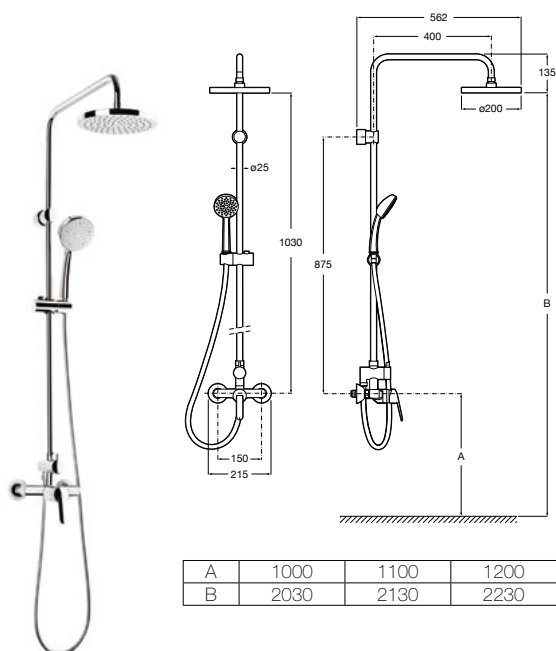

Victoria Mixer Basic. Coluna de duche monocomando

Coluna com misturadora monocomando para duche

Ref. A5A9725C00

Cromado

Preço sob consulta