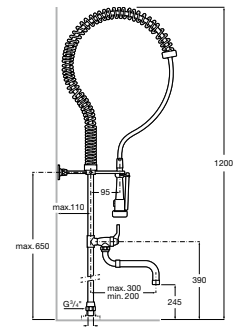

Torneira Industrial para lava-louça

Torneira Industrial para lava-louça cano espiral industrial de 1200 mm de 1 saída.

Ref. A5A8564C00
413,00 €

Torneira Industrial para lava-louça cano espiral industrial de 1200 mm de 2 saídas.

Ref. A5A8664C00
525,00 €

Adaptador para torneira Industrial para lava-louça

Adaptador para torneira para lava-louça

Ref. A5A8764C00
163,00 €