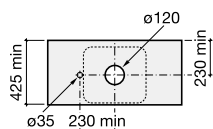

370 x 370 mm

Ref. A327532000

Branco

353,00 €

Peças por palete: 48

Ref. A327532..0

Branco mate | Pérola | Onix | Bege | Café

438,00 €

Peças por palete: 48