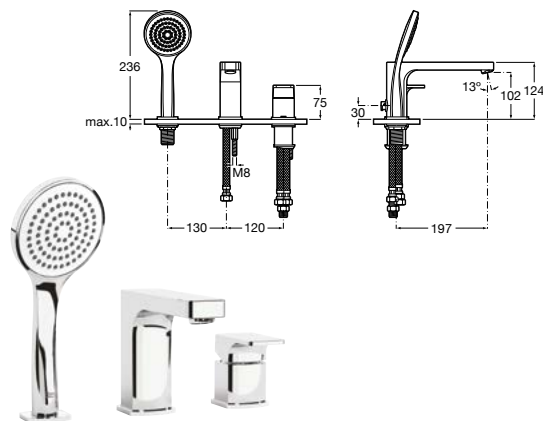

Misturadora de bancada para banho-duche

Misturadora monocomando de bancada para banho-duche com inversor automático e chuveiro de mão L90, flexível de 1,60 m e ligações de alimentação flexíveis.

Ref. A5A9801C00

Cromado

1.122,00 €

Peças por palete: 30
Peças por embalagem: 3