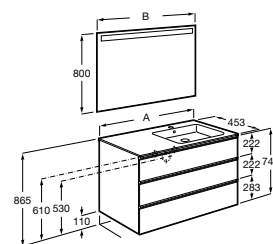

A	B
985	1000
785	800
685	700
585	600

Lavatório, espelho,
e 3 gavetas

800 mm
Ref. A851521XXX
Direita
590,00 €
Ref. A851520XXX
Esquerda
590,00 €

Lavatório central,
espelho e 3 gavetas

800 mm
Ref. A851519XXX
590,00 €
700 mm
Ref. A851518XXX
572,00 €
600 mm
Ref. A851517XXX
562,00 €

Possibilidade de instalação com 4 pés em alumínio A816827339 ou níquel A816827458.

Medidas Os preços indicados são unitários e não incluem IVA.
em mm A presente tabela anula as anteriores.

Na referência do produto, substituir "XXX"
pelo código da cor escolhida.

153 Cinzento Antracite ⁽¹⁾ 447 Cinzento Artico ⁽²⁾
402 Carvalho escuro citadino 806 Branco Brilho
434 Fresno Nórdico

*Consultar Disponibilidade

⁽²⁾ Até altura de stock.