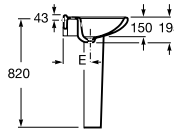

Victoria

Lavatório para coluna ou semicoluna

Lavatórios com jogo de fixação

650 x 510 mm
Ref. A325391000
Branco
58,30 €
Peças por palete: 40

560 x 460 mm
Ref. A325393000
Branco
52,50 €
Peças por palete: 40

520 x 410 mm
Ref. A325394000
Branco
46,40 €
Peças por palete: 40

Coluna
Ref. A331300001
Branco
40,80 €
Peças por palete: 40

Semicoluna
Ref. A336312005
Branco
38,10 €
Peças por palete: 22

A	B	C	D	E
650	510	520	335	205
560	460	450	295	205
520	410	415	255	190

Sanita de tanque baixo

Profundidade 665 mm

Sanita com saída vertical e jogo de fixação
Ref. A342394000 ⁽²⁾
Branco
69,50 €
Peças por palete: 40

Tanque de alimentação inferior com tampa e mecanismo de descarga dupla 6/3 L
Ref. A34139X00L ⁽²⁾
Branco
112,00 €
Peças por palete: 40

Tanque de alimentação lateral com tampa e mecanismo de descarga dupla 6/3 L
Ref. A34139H000
Branco
112,00 €
Peças por palete: 40

Assento e tampo Supralit®, Assento e tampo Supralit® de queda amortecida
Ref. A801B6200B
Branco
92,50 €
Peças por embalagem: 5

Assento e tampo Supralit®, Assento e tampo Supralit® com dobradiças acetálicas
Ref. A801B6600B
Branco
36,30 €
Peças por embalagem: 5

Tanque de alimentação inferior com tampa e mecanismo de descarga dupla 6/3 L
Ref. A34139X000 *
Branco
112,00 €
Peças por palete: 40

Assento e tampo Supralit®, Assento e tampo Supralit® com dobradiças de aço inox
Ref. A801B6000B
Branco
43,60 €
Peças por embalagem: 5

Sanita suspensa

Profundidade 525 mm

Sanita suspensa
Ref. A34630300S
Branco
133,00 €
Peças por palete: 24

Assento e tampo Supralit®, Assento e tampo Supralit® de queda amortecida
Ref. A801B6200B
Branco
92,50 €
Peças por embalagem: 5

Assento e tampo Supralit®, Assento e tampo Supralit® com dobradiças de aço inox
Ref. A801B6000B
Branco
43,60 €
Peças por embalagem: 5