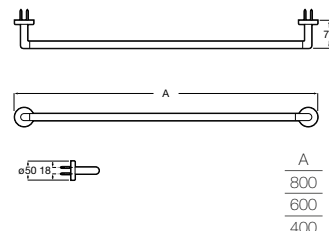

600 mm
Ref. A817679C00
Cromado
45,70 €