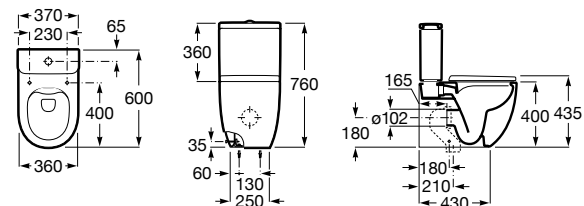

Sanita compacta BTW Rimless

Profundidade 600 mm

Sanita Rimless de saída dual com curva de esgoto, jogo de fixação e fixação da curva de esgoto à parede

Ref. A34224L000

Branco

238,00 €

Peças por palete: 18

Tanque com tampa e mecanismo de descarga dupla 4,5/3 Litros

Ref. A341240000

Branco

200,00 €

Peças por palete: 24

Tanque com mecanismo Touchless

Ref. A34R240000

Branco

248,00 €

Peças por palete: 24

Assento e tampo em Supralit®, de queda amortecida

Ref. A8012AC00B

Branco

127,00 €

Peças por palete: 150

Peças por embalagem: 5

Assento e tampo em Supralit®, com dobradiças de aço inox

Ref. A8012AB00B

Branco

71,30 €

Peças por palete: 150

Peças por embalagem: 5