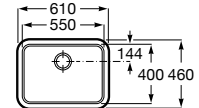

Berlin 55 Plus / Para encastrar por baixo

Lava-louça de 1 cuba
com válvula 3 1/2"

Ref. A870B10550

216,00 €

Peças por palete: 10

Medida externa: 610 x 460
Medida da cuba: 550 x 400
Profundidade da cuba: 200

Berlin 40 Plus

Lava-louça de 1 cuba
com válvula 3 1/2"

Ref. A870B10400

181,00 €

Peças por palete: 18

Medida externa: 460 x 460
Medida da cuba: 400 x 400
Profundidade da cuba: 200

Berlin 70

Lava-louça de 1 cuba
com válvula 3 1/2"

Ref. A871701B00

219,00 €

Peças por palete: 18

Medida externa: 760 x 460
Medida da cuba: 700 x 400
Profundidade da cuba: 180

Berlin 55

Lava-louça de 1 cuba
com válvula 3 1/2"

Ref. A871551B00

197,00 €

Peças por palete: 18

Medida externa: 610 x 460
Medida da cuba: 550 x 400
Profundidade da cuba: 180

Berlin 40

Lava-louça de 1 cuba
com válvula 3 1/2"

Ref. A871401B00

170,00 €

Peças por palete: 18

Medida externa: 460 x 460
Medida da cuba: 400 x 400
Profundidade da cuba: 180

Opcional

Doseador de encastrar

Ref. A861104000

95,80 €

370 x 315 mm

Cesto retangular em rede

Aço inox

Ref. A865090000

73,00 €

450 x 450 mm

Rollmat

Aço inox

Ref. A862190000

54,20 €