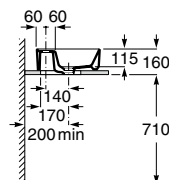

400 Ø x 130 mm
Lavatório com orifício para tomeira
Ref. A3270MK000
Branco
128,00 €
Peças por palete: 28

	K	J
Totem	530	610
Minimal		
Garrafa	610	640