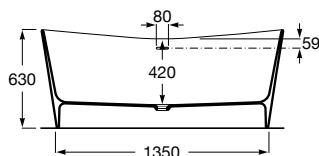

Maui Square

1550 x 700 mm

Banheira Stonex®, inclui válvula click-clack e sifão.

		Branco
Ref. A248502000	Banheira com exterior Branco	2.050,00 €
Ref. A2485020P0	Banheira com exterior Pérola	3.002,00 €
Ref. A2485020X0	Banheira com exterior Onix	3.002,00 €
Ref. A2485020B0	Banheira com exterior Bege	3.002,00 €
Ref. A2485020C0	Banheira com exterior Café	3.002,00 €