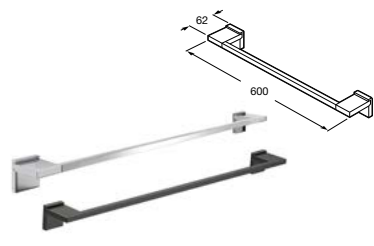

Toalheiro de lavatório
600 mm
Ref. A816845001 Cromado 67,70 €
Ref. A816845024 Preto Mate 80,50 €