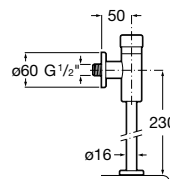

Fluxómetros / Para urinóis

Fluxómetro Aqualine Confort