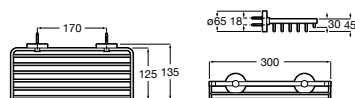

Copo e porta-copo de parede  
**Ref. A817691C00**  
Cromado  
**28,30 €**

Prateleira  
**Ref. A817692C00**  
Cromado  
**48,70 €**

Porta-objetos  
**Ref. A817696C00**  
Cromado  
**58,70 €**

Porta-objetos  
**Ref. A817694C00**  
Cromado  
**46,50 €**