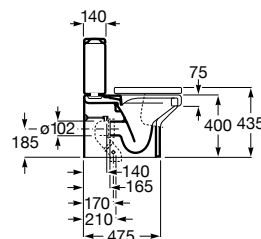

Sanita de tanque baixo Rimless BTW

Profundidade 600 mm

Sanita de saída dual Rimless, jogo de fixação e curva de esgoto (210 mm)

Ref. A34278L000⁽¹⁾

Branco

198,00 €

Peças por palete: 12

(1) Encostada à parede

Tanque de alimentação inferior com tampa e mecanismo de descarga dupla 4,5/3 litros

Ref. A341786000

Branco

200,00 €

Peças por palete: 24

Assento e tampo Supralit® de queda amortecida

Ref. A80178C004

Branco

132,00 €

Peças por palete: 175

Peças por embalagem: 5

Assento e tampo Supralit® com dobradiças de aço inox

Ref. A80178B004

Branco

71,90 €

Peças por palete: 175

Peças por embalagem: 5