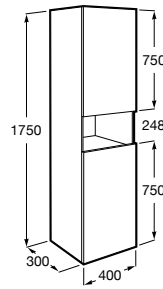

1750 mm
Módulo coluna Delta,
com prateleira aberta
Ref. A857636XXX
388,00 €