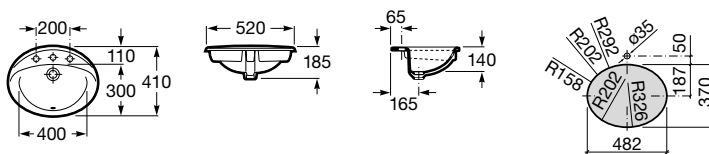

Rodeo

520 x 410 mm
Ref. A327866000
Branco
83,40 €
Peças por paleta: 20