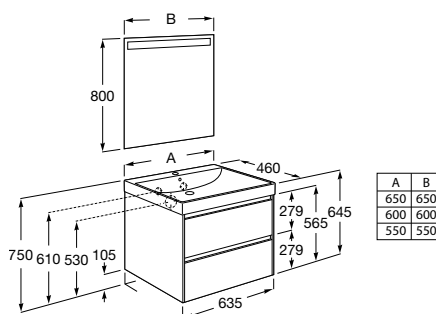

### Pack (profundidade de 460 mm)

A solução Pack incorpora móvel, lavatório e espelho Eidos. Acabamento do lavatório disponível em branco.

Lavatório, espelho e móvel de 2 gavetas

**650 mm**  
Ref. A851705XXX  
743,00 €