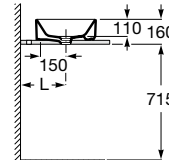

390 x 370 mm
Ref. A3270ML000
Branco
133,00 €
Peças por palete: 28