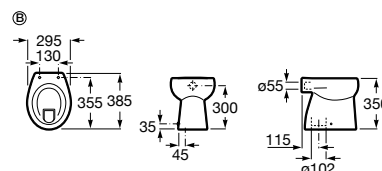

Baby

Profundidade 385 mm
Altura 350

Sanita infantil para tanque alto, de encastrar ou com fluxómetro.

Saída de descarga horizontal
Ref. A344PB7000 [Ⓐ]
164,00 €

Peças por palete: 24

Saída de descarga vertical
Ref. A344PB8000 [Ⓑ]
164,00 €

Peças por palete: 24

Assento para sanita infantil Baby
Ref. A801PB6004
47,00 €