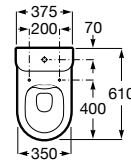

Sanita Round de tanque baixo altura confort compacta BTW Rimless

Novidade

Profundidade 610 mm

Sanita Round de saída dual com curva de esgoto, jogo de fixação e fixação da curva de esgoto à parede e altura 440

Ref. A3420NJ000 ⁽¹⁾ *

Branco

169,00 €

Peças por palete: 15

(1) Encostada à parede

Tanque de alimentação inferior com tampa e mecanismo de descarga dupla 4,5/3 litros

Ref. A3410N0000

Branco

144,00 €

Peças por palete: 24

Tanque de alimentação lateral com tampa e mecanismo de descarga dupla 4,5/3 litros

Ref. A3410N1000

Branco

144,00 €

Peças por palete: 24

Assento e tampo Supralit® de queda amortecida

Ref. A801D22001

Branco

110,00 €

Peças por palete: 150

Peças por embalagem: 5

Assento e tampo Supralit® com dobradiças de aço inox

Ref. A801D20001

Branco

59,20 €

Peças por palete: 150

Peças por embalagem: 5