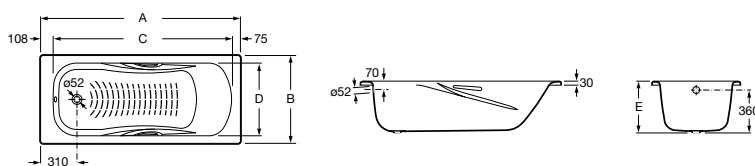

Princess-N

Banheira de aço, com fundo antiderrapante insonorizado e pegas cromadas.

Medidas	Acabamento	Branco
1700 x 750 mm	Ref. A220270001 Pegas Cromadas	386,00 €
1600 x 750 mm	Ref. A220370001 Pegas Cromadas	363,00 €
1500 x 750 mm	Ref. A220470001 Pegas Cromadas	356,00 €
1700 x 700 mm	Ref. A220950001 Pegas Cromadas	320,00 €
	Ref. A220990000 Sem pegas	266,00 €

Opcional

Ref. A291053100	Apoio de cabeça	95,50 €

A	B	C	D	E	Litr.¹
1700	750	1517	620	415	215
1600	750	1417	620	415	205
1500	750	1317	620	415	190
1700	700	1517	575	430	190

¹ Litros até à válvula de segurança.