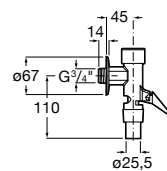

Fluxómetro Aqualine Basic

Fluxómetro exterior de 3/4"
Ref. A5A9477C00
Cromado
77,50 €
Tubo para descarga de sanita não incluído.