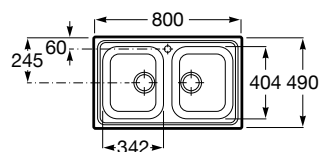

Lava-louça de 2 cubas e válvula

Ref. A872801A01
178,00 €

Medida externa: 800 x 490 x 155
Medida cuba: 404 x 342
Profundidade cuba: 160
Medida móvel para lava-louça: 80 cm