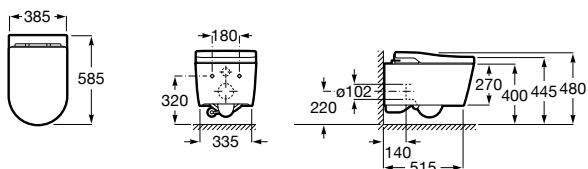

In-Wash® Inspira com In-Tank Rimless

Sanita In-Wash® com In-Tank Rimless, tanque alto, BTW de descarga dupla 4,5/3 litros
Ref. A803095001
2.581,00 €

Sanita In-wash com In-tank suspensa rimless 4,5/3 litros
Ref. A803094001
2.581,00 €

Suporte bastidor

Bastidor com jogo de fixação e união de ligação para peças suspensas (sanita e bidé).
Ref. A822091001
111,00 €
Peças por palete: 60

In-Wash® / Funcionalidades e características

Limpeza	Anal	SIM	Painel de controlo	À distância	SIM	
	Perineal	SIM		Acesso direto às funcionalidades	SIM	
	Oscilante	SIM		Controlo automático do assento e tampo	SIM	
	Aquecimento da água	SIM		Painel lateral auxiliar	SIM	
	Temperatura regulável da água	3 níveis		Higiene	Assento e tampo de extração rápida	SIM
	Pressão regulável da água	3 níveis			Cânula autolimpeza	SIM
	Posição da cânula ajustável	5 posições			Cânula extraível	SIM
	Nº de cânulas	1			Tecnologia Rimless (versão suspensa)	SIM
Secagem	Temperatura regulável do ar	3 níveis	Fixações escondidas	SIM		
	Assento	Deteção do utilizador	SIM	Poupança de energia	Modo poupança de energia	SIM
Sistema Soft-Close (queda amortecida)		SIM	Botão ON/OFF		SIM	
Cor		Branco				
Luz de cortesia		SIM				
Material antibacteriano		SIM				
Superfície de apoio estável e confortável		SIM