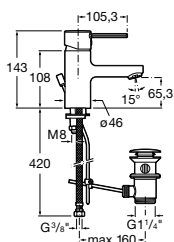

Targa / Cartucho cerâmico

Misturadora para lavatório

Misturadora para lavatório com válvula de descarga automática e ligações de alimentação flexíveis

Ref. A5A3060C00

Cromado

124,00 €

Peças por palete: 120

Peças por embalagem: 6