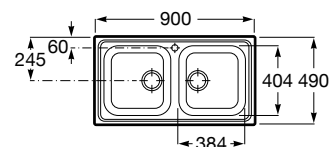

Lava-louça de 2 cubas e válvula.

Ref. A872901A01
236,00 €

Medida externa: 900 x 490 x 155
Medida cuba: 404 x 384
Profundidade cuba: 160
Medida móvel para lava-louça: 90 cm