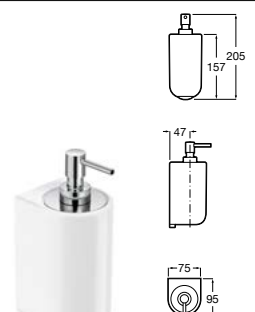

Doseador de parede
Ref. A3870ZC000
Branco e cromado
47,00 €