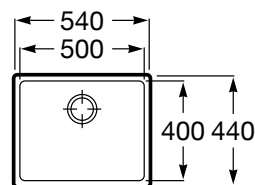

Roma 70

Lava-louça de uma cuba com válvula 3/2"
Ref. A870P10700
363,00 €

Medida externa: 740 x 440 x 200
Medida cuba: 700 x 400
Profundidade cuba: 200
Medida móvel para lava-louça: 80 cm

Roma 50

Lava-louça de uma cuba com válvula 3/2"
Ref. A870P10500
311,00 €

Medida externa: 540 x 440 x 200
Medida cuba: 500 x 400
Profundidade cuba: 200
Medida móvel para lava-louça: 60 cm

Roma 45

Lava-louça de uma cuba com válvula 3/2"
Ref. A870P10450
277,00 €

Medida externa: 490 x 440 x 200
Medida cuba: 450 x 400
Profundidade cuba: 200
Medida móvel para lava-louça: 50 cm

Roma 40

Lava-louça de uma cuba com válvula 3/2"
Ref. A870P10400
252,00 €

Medida externa: 440 x 440 x 200
Medida cuba: 400 x 400
Profundidade cuba: 200
Medida móvel para lava-louça: 45 cm

Pack lava-louça Roma 50 / 45 + misturadora Glera

Pack 50
Roma 50 A870P10500
+ Glera A5A834DC00
Ref. A870PD050G
473,00 €

Pack 45
Roma 45 A870P10450
+ Glera A5A834DC00
Ref. A870PD045G
436,00 €

Opcional

Doseador de encastrar
Ref. A861104000
95,80 €

450 x 450 mm
Rollmat
Aço inox
Ref. A862190000
54,20 €