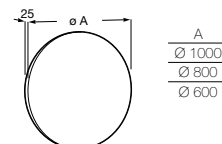

Espelhos Luna ambient circular

Espelho com luz perimetral

Novidade

Ø 1000 mm
Ref. A812402000 * ⁽²⁾
283,00 €

Ø 800 mm
Ref. A812401000 * ⁽²⁾
222,00 €

Ø 600 mm
Ref. A812400000 * ⁽²⁾
190,00 €

⁽²⁾ Não admite placa antiembaciamento