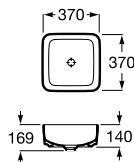

Inspira

Lavatório Square sobre a bancada Fineceramic®

Lavatório com válvula de descarga universal e tampa cerâmica de 72 Ø mm