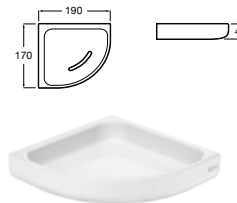

Saboneteira de canto
190 mm
Ref. A3870Z3000
Branco
32,80 €