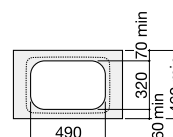

550 x 370 mm

Ref. A327534000

Branco
308,00 €

Peças por palete: 32

Ref. A327534..0

Branco mate | Pérola | Onix | Bege | Café

384,00 €

Peças por palete: 32