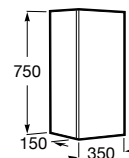

Módulo coluna Extra

1500 mm
Módulo coluna Extra
Ref. A857702XXX *
232,00 €

750 mm
Módulo coluna superior Extra
Ref. A857703XXX *
143,00 €

Novidade