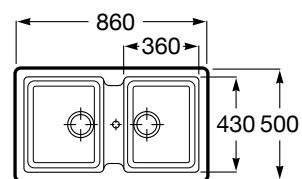

Bergen 100 2C

Lava-louça reversível de duas cubas, um escorredor, dois orifícios insinuados para torneira, válvulas 3½", 2½" e sifão
Ref. A880200..0
423,00 €

Medida externa: 1000 x 500 x 180
Medida cuba: 380 x 430
Profundidade cuba: 180
Medida móvel para lava-louça: 60 cm

Bergen 100

Lava-louça reversível de uma cuba, um escorredor, dois orifícios insinuados para torneira, válvulas 3½" e sifão
Ref. A880190..0
384,00 €

Medida externa: 1000 x 500 x 180
Medida cuba: 480 x 420
Profundidade cuba: 180
Medida móvel para lava-louça: 60 cm

Bergen 85 2C

Lava-louça de duas cuba, dois orifícios insinuados para torneira, válvulas 3½" e sifão
Ref. A880210..0
397,00 €

Medida externa: 860 x 500 x 200
Medida cuba: 360 x 430
Profundidade cuba: 200
Medida móvel para lava-louça: 90 cm

Bergen 80

Lava-louça reversível de uma cuba, um escorredor, dois orifícios insinuados para torneira, válvulas 3½" e sifão
Ref. A880180..0
352,00 €

Medida externa: 780 x 500 x 180
Medida cuba: 360 x 430
Profundidade cuba: 200
Medida móvel para lava-louça: 60 cm

Acabamentos Bergen

Opcional

Doseador de encastrar
Ref. A861104000
95,80 €