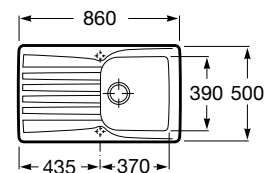

Lava-louça / Gres

Dublin 55

Novidade

Lava-louça de 1 cuba com 1 orifício praticado para misturadora, válvulas 3 ½" e válvula de descarga.

Ref. A3640X2000 *
325,00 €

Medida externa: 550 x 520 x 200
Medida da cuba: 550 x 520
Profundidade da cuba: 200

Beverly 85

Lava-louça de 2 cubas com 1 orifício praticado e outro insinuado para misturadora, válvulas 3 ½" e válvula de descarga.

Ref. A366057000
311,00 €
Peças por palete: 12

Medida externa: 860 x 500
Medida da cuba: 365 x 390
Profundidade da cuba: 180

Beverly 85-E

Lava-louça de 1 cuba reversível, 1 escorredor com 2 orifícios insinuados para misturadora, válvula 3 ½" e válvula de descarga.

Ref. A366067000
292,00 €
Peças por palete: 12

Medida externa: 860 x 500
Medida da cuba: 370 x 390
Profundidade da cuba: 180