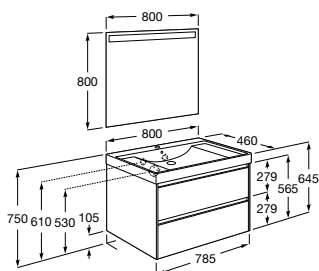

800 mm
Ref. A851706XXX
Direita
823,00 €

800 mm
Ref. A851708XXX
Esquerda
823,00 €