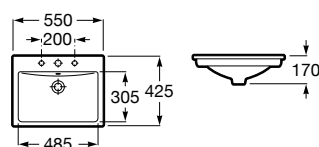

Lavatórios de encastrar

Diverta

550 x 425 mm

Ref. A327116000

Branco

211,00 €

Peças por paleta: 20