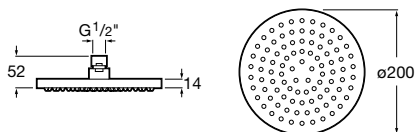

RainSense / Chuveiros de duche

RainSense circular de ø 200. Metal

METAL

Chuveiro circular de ø 200 mm
de grande caudal
Braços opcionais.

Ref. A5B2950C00

Metal cromado

236,00 €

Possibilidade de instalação no teto ou na parede. Braço de suporte não incluído.