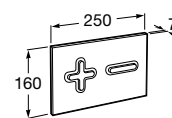

PL5

Placa Dual

Placa de descarga dupla
Ref. A890199000
Branco
75,60 €

Placa Dual

Placa de descarga dupla
Ref. A890199001
Cromado brilho
86,30 €

Placa Dual

Placa de descarga dupla
Ref. A890199002
Cromado mate
86,30 €

Placa Dual

Placa de descarga dupla
Ref. A890199005
Combinado branco
com cromado mate
86,30 €

PL6

Placa Dual

Placa de descarga dupla
Ref. A890185000
Branco
75,80 €

Placa Dual

Placa de descarga dupla
Ref. A890185001
Cromado brilho
87,30 €

Placa Dual

Placa de descarga dupla
Ref. A890185002
Cromado mate
87,30 €

Placa Dual

Placa de descarga dupla
Ref. A890185005
Combinado branco
com cromado mate
87,30 €

PL7

Placa Dual

Placa de descarga dupla
Ref. A890188207
Branco mate
124,00 €

Placa Dual

Placa de descarga dupla
Ref. A890188206
Preto mate
124,00 €

Placa Dual

Placa de descarga dupla
Ref. A890188308
Vidro Preto
194,00 €

Placa Dual

Placa de descarga dupla
Ref. A890188309
Vidro branco
194,00 €

PL10

Placa Dual

Placa de descarga dupla
Ref. A890189000
Branco
88,60 €

Placa Dual

Placa de descarga dupla
Ref. A890189001
Cromado brilho
105,00 €

Placa Dual

Placa de descarga dupla
Ref. A890189002
Cromado mate
105,00 €

Placa Dual

Placa de descarga dupla
Ref. A890189005
Placa branca e botões
de cor cinzento lacado
115,00 €

Placa Dual

Placa de descarga dupla
Ref. A890189206
Preto mate
124,00 €

Placa Dual

Placa de descarga dupla
Ref. A890189207
Branco mate
124,00 €

Placa Dual

Placa de descarga dupla
Ref. A89018920M
Castanho mate
124,00 €

Placa Dual

Placa de descarga dupla
Ref. A89018920B
Bege mate
124,00 €

Placa Dual

Placa de descarga dupla
Ref. A89018920P
Pérola mate
124,00 €

Placa Dual

Placa de descarga dupla
Ref. A890189308
Preto brilho
194,00 €

Placa Dual

Placa de descarga dupla
Ref. A890189309
Vidro branco
194,00 €