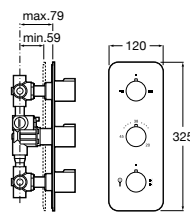

Misturadora termostática de encastrar de 4 vias para duche
Ref. A5A2878C00
Aço inox
983,00 €

Misturadora termostática de encastrar de 5 vias