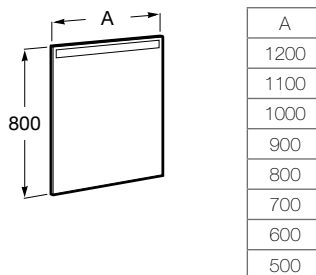

Espelhos Eidos

Espelhos com iluminação LED superior integrada.

1200 X 800 mm
Ref. A812358000
328,00 €

1000 X 800 mm
Ref. A812357000
268,00 €

800 X 800 mm
Ref. A812356000
208,00 €

650 X 800 mm
Ref. A812390000
187,00 €

550 X 800 mm
Ref. A812389000
173,00 €

450 X 800 mm
Ref. A812388000
162,00 €

1100 X 800 mm
Ref. A812361000
298,00 €

900 X 800 mm
Ref. A812360000
240,00 €

700 X 800 mm
Ref. A812359000
195,00 €

600 X 800 mm
Ref. A812355000
178,00 €

500 X 800 mm
Ref. A812354000
170,00 €

400 X 800 mm
Ref. A812387000
157,00 €

· Espelhos recomendados para a coleção de móveis Lander.