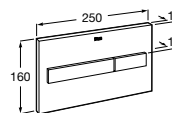

PL5

Placa Dual

Placa de descarga dupla
Ref. A890199000
Branco
75,60 €

Placa Dual

Placa de descarga dupla
Ref. A890199001
Cromado brilho
86,30 €

Placa Dual

Placa de descarga dupla
Ref. A890199002
Cromado mate
86,30 €

Placa Dual

Placa de descarga dupla
Ref. A890199005
Combinado branco
com cromado mate
86,30 €

PL6

Placa Dual

Placa de descarga dupla
Ref. A890185000
Branco
75,80 €

Placa Dual

Placa de descarga dupla
Ref. A890185001
Cromado brilho
87,30 €

Placa Dual

Placa de descarga dupla
Ref. A890185002
Cromado mate
87,30 €

Placa Dual

Placa de descarga dupla
Ref. A890185005
Combinado branco
com cromado mate
87,30 €

PL7

Placa Dual

Placa de descarga dupla
Ref. A890188207
Branco mate
124,00 €

Placa Dual

Placa de descarga dupla
Ref. A890188206
Preto mate
124,00 €

Placa Dual

Placa de descarga dupla
Ref. A890188308
Vidro Preto
194,00 €

Placa Dual

Placa de descarga dupla
Ref. A890188309
Vidro branco
194,00 €

PL10

Placa Dual

Placa de descarga dupla
Ref. A890189000
Branco
88,60 €

Placa Dual

Placa de descarga dupla
Ref. A890189001
Cromado brilho
105,00 €

Placa Dual

Placa de descarga dupla
Ref. A890189002
Cromado mate
105,00 €

Placa Dual

Placa de descarga dupla
Ref. A890189005
Placa branca e botões
de cor cinzento lacado
115,00 €

Placa Dual

Placa de descarga dupla
Ref. A890189206
Preto mate
124,00 €

Placa Dual

Placa de descarga dupla
Ref. A890189207
Branco mate
124,00 €

Placa Dual

Placa de descarga dupla
Ref. A89018920M
Castanho mate
124,00 €

Placa Dual

Placa de descarga dupla
Ref. A89018920B
Bege mate
124,00 €

Placa Dual

Placa de descarga dupla
Ref. A89018920P
Pérola mate
124,00 €

Placa Dual

Placa de descarga dupla
Ref. A890189308
Preto brilho
194,00 €

Placa Dual

Placa de descarga dupla
Ref. A890189309
Vidro branco
194,00 €