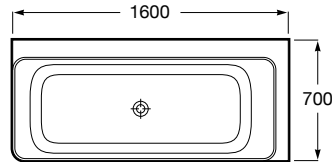

Acabamento dos móveis

Banheira Stonex®

Banheira stonex® com painel integrado, inclui válvula click-clack e sifão.

Medidas	Instalação	Branco
1600 x 700 mm	Ref. A248629000	Esquerda 2.333,00 €
1600 x 700 mm	Ref. A248638000	Direita 2.333,00 €