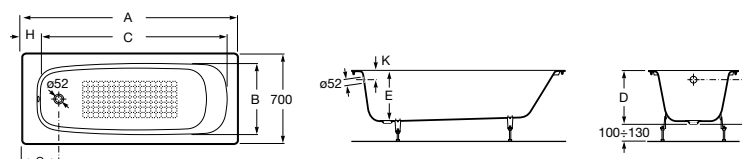

A	B	C	D	E	F	G	H	K	Litr.
1700	570	1530	420	400	350	285	100	70	182
1600	570	1430	420	400	350	285	100	70	170
1500	570	1330	420	400	350	285	100	70	161
1400	560	1230	420	400	350	285	100	70	144
1200	550	1050	390	370	330	260	75	60	117
1000	550	850	390	370	330	260	75	60	95

Banheira de ferro fundido.

Medidas		Branco	
1700 x 700 mm	Ref. A21291100R	Com fundo antiderrapante	739,00 €
1600 x 700 mm	Ref. A21291200R	Com fundo antiderrapante	675,00 €
1500 x 700 mm	Ref. A21291300R	Com fundo antiderrapante	639,00 €
1400 x 700 mm	Ref. A21291400R	Com fundo antiderrapante	528,00 €
1200 x 700 mm	Ref. A21150600R	Sem fundo antiderrapante	450,00 €
1000 x 700 mm	Ref. A21150700R	Sem fundo antiderrapante	408,00 €