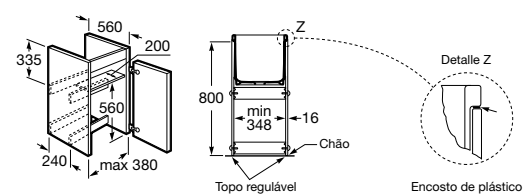

378 x 555 x 786 mm

Móvel para lava-roupa

Ref. A856897806

77,30 €