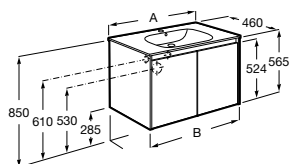

Unik (profundidade de 460 mm)

A solução Unik incorpora móvel e lavatório. Acabamento do lavatório disponível em branco.