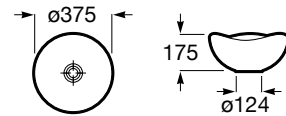

540 x 375 mm
Ref. A327A13000
Branco
253,00 €

540 x 375 mm
Ref. A327A13..0*
Branco Mate | Pérola | Onix | Bege | Café
306,00 €

540 x 375 mm
Ref. A327A13080* **Novidade**
Preto Mate
306,00 €

375 Ø mm
Ref. A327A15000
Branco
241,00 €

375 Ø mm
Ref. A327A15..0*
Branco Mate | Pérola | Onix | Bege | Café
291,00 €

375 Ø mm
Ref. A327A15080* **Novidade**
Preto Mate
291,00 €