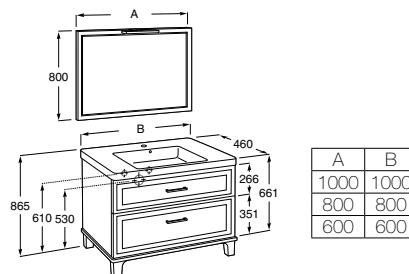

Romea

Pack

Inclui Unik Romea de 2 gavetas, espelho e aplique Starlight.

1000 mm
Ref. A851591XXX
737,00 €

800 mm
Ref. A851589XXX
638,00 €

600 mm
Ref. A851587XXX
605,00 €

Unik

Móvel de 2 gavetas e lavatório

1000 mm
Ref. A851583XXX
617,00 €

800 mm
Ref. A851582XXX
533,00 €

600 mm
Ref. A851581XXX
508,00 €

Acabamento dos móveis