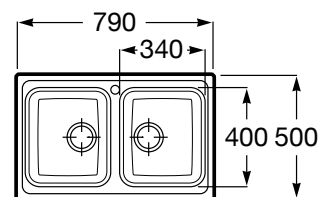

Budapest 100 ED

Lava-louça de 1 cuba e um escorredor, com orifício para torneira e válvula 3 1/2"

1 cuba direita   1 cuba esquerda
Ref. A870N41000   **Ref. A870N31000**
252,00 €   **252,00 €**

Medida externa: 1000 x 500 x 180
Medida cuba: 500 x 400
Profundidade cuba: 180
Medida móvel para lava-louça: 60 cm

Budapest 86 ED

Lava-louça de 1 cuba e um escorredor, com orifício para torneira e válvula 3 1/2"

1 cuba direita   1 cuba esquerda
Ref. A870N40860   **Ref. A870N30860**
223,00 €   **223,00 €**

Medida externa: 860 x 500 x 180
Medida cuba: 330 x 400
Profundidade cuba: 180
Medida móvel para lava-louça: 60 cm

Budapest 80 2C

Lava-louça de 2 cubas, com orifício para torneira, válvula 3 1/2" e sifão.
Ref. A870N20790
236,00 €

Medida externa: 790 x 500 x 180
Medida cuba: 340 x 400
Profundidade cuba: 180
Medida móvel para lava-louça: 60 cm

Opcional

370 x 315 mm
Cesto retangular em rede
Aço inox
Ref. A865090000
73,00 €