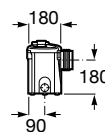

D-Trit

D-Trit

Triturador sanitário compatível com os modelos de sanitas de tanque baixo Victoria, Debba e Access. Compatível com os tubos de evacuação de diâmetro 22, 28, 32 e 40 mm

Ref. A869000000
573,00 €

Trix

TRIX

Banco casa de banho
Ref. A857124000
Branco
73,00 €

Peças complementares

Emboques

55 x 32 mm
Sanitas de tanque alto, sanitas suspensas e pia hospitalar Garda
Ref. AV0016200R
2,17 €

70 x 40 mm
Emboque de plástico para sanita
Ref. A523362507
3,14 €

Urinol Mini (1 unidade)
Ref. AV0016300R
1,00 €

Uniões

União reta, para sanitas com saída vertical
Ref. AV0007800R
11,70 €

80 mm de excentricidade
União excêntrica, para sanitas encostadas à parede
AV0015100R
5,23 €

Tubo de descarga flexível
Ref. A890068000
19,80 €