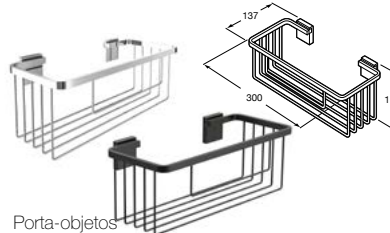

Porta-objetos 300 mm
Ref. A816853001 Cromado 103,00 €
Ref. A816853024 Preto Mate 123,00 €