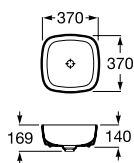

Lavatório Soft sobre a bancada Fineceramic®

Lavatório com válvula de descarga universal e tampa cerâmica de 72 Ø mm