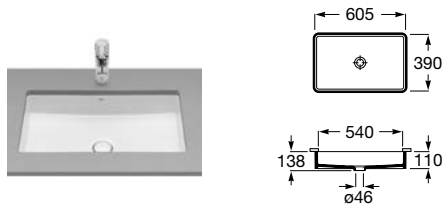

Lavatório de encastrar por baixo Fineceramic®

Lavatório Fineceramic® com jogo de fixação e válvula de descarga universal com tampa de Ø 72 mm

605 x 390 mm

Ref. A327535000

Branco
283,00 €

Peças por palete: 20

Ref. A327535..0

Branco mate | Pérola | Onix | Bege | Café
356,00 €

Peças por palete: 20