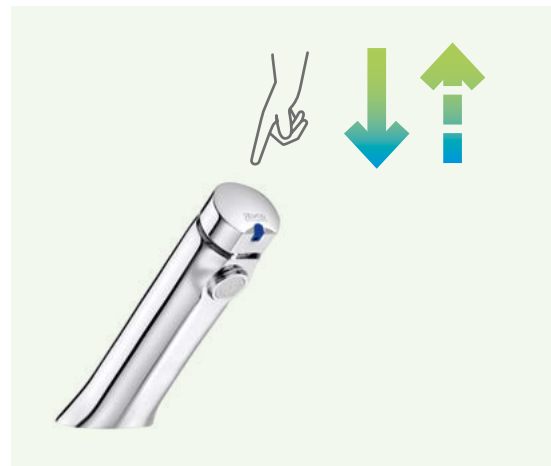

Poupança de água

A Roca, sempre comprometida com o meio ambiente, criou as torneiras Instant e Avant com limitador de caudal, mantendo o conforto durante o uso. Além disso, na gama Avant, o tempo de saída da água está pré-definido, garantindo a água necessária para cada utilização.

Versatilidade de uso

As características diferentes entre as três coleções fazem com que cada uma delas seja idónea para diferentes espaços: zonas comuns de hotéis, escritórios, hospitais, colégios, ginásios, parques de campismo, centros comerciais, bares e restaurantes.

Robustez

Instant e Avant foram especialmente desenhadas para espaços públicos com grande afluência de utilizadores, garantindo durabilidade e resistência. Instant e Avant incorporam perlatores ocultos para evitar atos de vandalismo ou roubos.

Fácil instalação

A instalação da torneira temporizada Roca é igual à de uma torneira monocomando normal. Além disso, a caixa de alimentação pode ser colocada com recurso a um autocolante incluído na caixa, ou aparafusada à parede.

Fiabilidade

As torneiras temporizadas Roca estão certificadas de acordo com as normas de processo e fabrico ISO 9001:2008 e ISO 14001:2004.

	Instant Care	Instant	Instant foot	Avant	Fluent
Lavatório água fria	•	•	•	•	•
Lavatório misturadora	•	•	•	•	•
Urinol		•		•	•
Duche		•		•