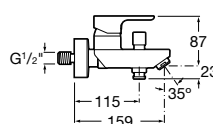

Misturadora exterior para banho-duche

Misturadora exterior para banho-duche com inversor automático com retenção, chuveiro de mão, flexível de 1,70 m e suporte para chuveiro articulado

Ref. A5A0109C02

Cromado

125,00 €

Peças por paleta: 180
Peças por embalagem: 6