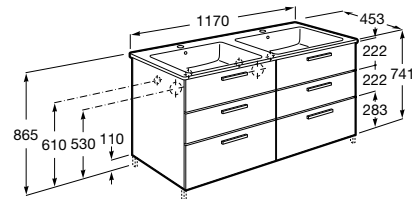

- Os móveis de 1200 mm são sempre fornecidos com lavatório duplo.
- Opcional: instalação com 4 pés, referência A816827339.

Pack Family

A solução Pack incorpora móvel, lavatório, espelho e aplique. Acabamento do lavatório disponível em branco.