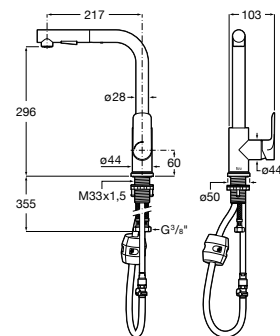

Misturadora extensível para lava-louça

Misturadora para lava-louça com cano giratório, chuveiro de 2 funções extraível e ligações de alimentação flexíveis. Abertura em água fria

Ref. A5A856EC00

Cromado
228,00 €

Ref. A5A856ENB0

Preto mate
319,00 €