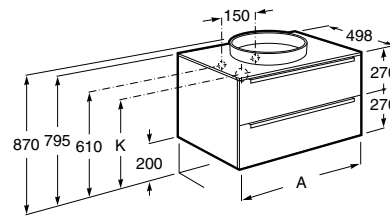

Opcional:  
Conjunto de 2 pés  
Ref. A816815339  
60,00 €

A
1000
800
600

	K
Totem	530
Minimal	
Garrafa	570