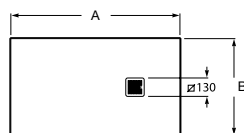

Terran

Base de duche em Stonex® e grelha.
Superfície texturizada antiderrapante e extraplana.
Inclui válvula de descarga de grande caudal.

A	B	C
2000	800	31
1800	1000	31
	900	
	800	
	750	
	700	
1700	800	31
	700	
1600	1000	31
	900	
	800	
	750	
1500	800	31
	700	
	700	
1400	1000	31
	900	
	800	
	750	
1200	1000	31
	700	
1200	900	28
	800	
	750	
	700	
1000	900	26
	800	
	750