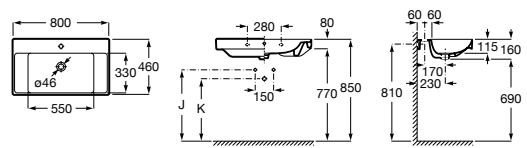

Trap	K	J
Totem	530	610
Minimal		
Bottle	570	640

Lavatórios com jogo de fixação

**1200 x 460 mm**  
**Ref. A32768B000**  
 Branco  
**288,00 €**

Trap	K	J
Totem	530	610
Minimal		
Bottle	570	640