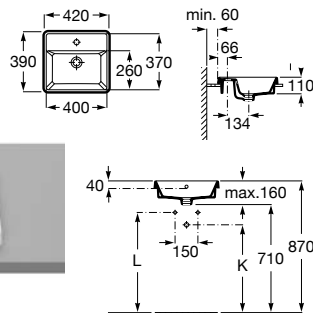

Trap	K	L
Totem	530	610
Minimal	610	640
Bottle	610	640