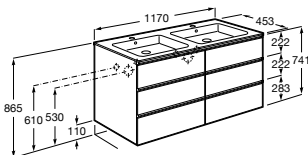

Lavatório e 3 gavetas

1000 mm
Ref. A851492XXX
Direita
568,00 €

Ref. A851491XXX
Esquerda
568,00 €

Ref. A851853XXX *
Centro **Novidade**
568,00 €