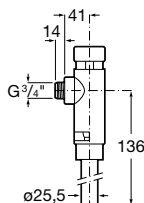

Fluxómetros / Para sanitas

Fluxómetro Gem exterior

Tubo de descarga curvo de 1" para sanita e pia hospitalar Garda.
Ref. A526900610
386,00 €

Complementos para Gem

Complemento tubo de descarga para fluxómetro exterior.
Ref. AG0094703R
73,30 €

Adaptador de tubo de descarga para sanitas suspensas.
55 x 32 mm.
Ref. AV0016200R
2,17 €

Válvula anti-retorno para fluxómetro.
Ref. A525936100
117,00 €

Fluxómetro Aqualine Plus

Fluxómetro exterior de 3/4", de descarga dupla 6/3 litros
Ref. A5A9577C00
Cromado
194,00 €

Tubo para descarga de sanita não incluído.

Fluxómetro Aqualine Basic

Fluxómetro exterior de 3/4"
Ref. A5A9477C00
Cromado
77,50 €

Tubo para descarga de sanita não incluído.

Tubo de descarga curvo para sanita

Opcional
Tubo curvo de descarga para sanita.
Ref. A505521600
Cromado
33,60 €

Fluxómetro de encastrar 3/4"

Fluxómetro de encastrar 3/4" de dupla descarga 6/3 litros. Tubo reto para sanita.
Ref. A5A9779C00
Cromado
345,00 €

Fluxómetro de encastrar Aqualine

Fluxómetro de encastrar Aqualine de dupla descarga 6/3 litros.
Ref. A5A9777C00
289,00 €

Fluxómetro de encastrar Aqualine

Fluxómetro de encastrar Aqualine de 6 litros.
Ref. A5A9677C00
231,00 €