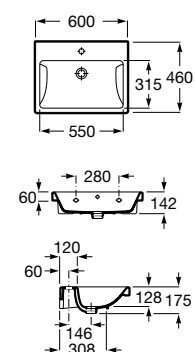

Lavatório mural com jogo de fixação.
600 x 460 mm
Ref. A3270M1000
Branco
144,00 €
Peças por palete: 18