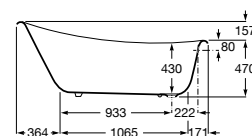

Banheiras / Ferro fundido

Carmen

Coleção | pág. 127

1600 x 800 mm

Banheira de ferro fundido, com antiderrapante.

Ref.	Descrição	Acabamento interior	Preço
Ref. A234250000 *	Banheira com exterior Cinzento	●	2.422,00 €
Ref. A234250007 *	Banheira com exterior Branco	●	2.667,00 €
Ref. A234250002 *	Banheira com exterior Preto	●	2.667,00 €
Ref. A234250003 *	Banheira com exterior Bordeaux	●	2.667,00 €
Ref. A234250004 *	Banheira com exterior Azul Marinho	●	2.667,00 €
Ref. A234250008 *	Banheira com exterior Cobre	●	2.667,00 €

* Não inclui opções de suporte nem complementos.

* Válvula complementar AB0046800R (pág. 31)

Opções de suporte

Ref. A291069001	4 pés Savana (tipo garra de leão, acabamento cromado)	783,00 €
Ref. A291094000	4 pés Eagle (tipo garra de águia, acabamento cromado)	447,00 €
Ref. A291041001	4 pés Classic (acabamento de fundição e faixa cromada)	475,00 €