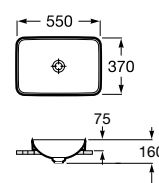

**370 x 370 mm****Ref. A32753R000**Branco  
**278,00 €**

Peças por palete: 48

**Ref. A32753R..0**

Branco mate | Pérola | Onix | Bege | Café

**348,00 €**

Peças por palete: 48

**550 x 370 mm****Ref. A327534000**Branco  
**308,00 €**