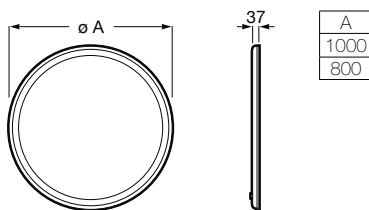

1400 X 700 mm
Ref. A812347000
825,00 €

1000 X 700 mm
Ref. A812342000
687,00 €

600 X 700 mm
Ref. A812340000
575,00 €

1200 X 700 mm
Ref. A812346000
773,00 €

800 X 700 mm
Ref. A812341000
630,00 €

400 X 700 mm
Ref. A812339000
515,00 €

Ø 1000 mm
Ref. A812338000
652,00 €

Ø 800 mm
Ref. A812337000
547,00 €

· Espelhos recomendados para as coleções Beyond e Carmen.