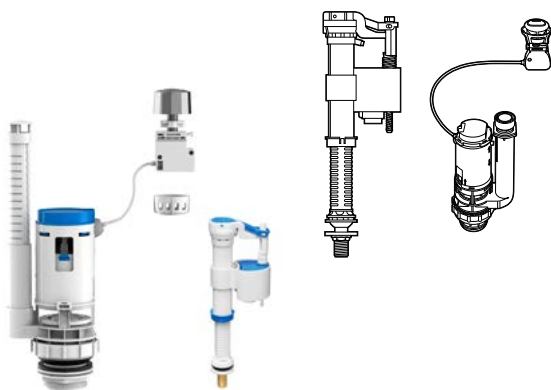

Descarga dupla Plus + alimentação inferior compacto

Mecanismo A4L_m, alimentação inferior com rosca metálica, mecanismo descarga dupla acionado por cabo com pulsador, juntas e fixações

Ref. A822505800

74,50 €