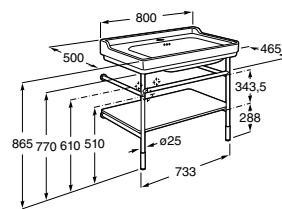

Lavatório e estrutura Carmen

Lavatório e estrutura em aço inox com toalheiro e prateleira

800 mm
1 orifício para tomeira
Ref. A851370425
498,00 €
Peças por palete: 8

3 orifícios para tomeira
Ref. A851372425
523,00 €
Peças por palete: 8

Módulo coluna

Módulo coluna

1900 mm
Ref. A857137XXX
1.020,00 €
Peças por palete: 4

Acabamento da coleção de banho

Branco
00

Preto
56

Acabamento dos assentos

Branco
00

Cinzento
38

Preto
56

Acabamento do mármore

Branco
A857142420

Preto
A857142421

Acabamento dos móveis

Branco Mate
415

Cinzento Escuro Mate
417