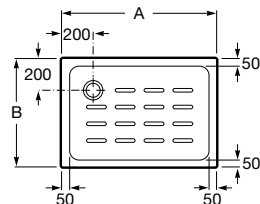

Easy STA

A	B
1000	700
900	750