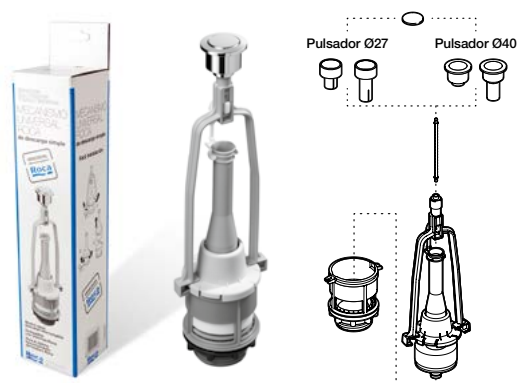

Descarga simples

Descarga simples

Ref. A822502200

34,40 €

Válido para tanques de Ø27 / 40 mm.

Poupança de água: descarga interrompida