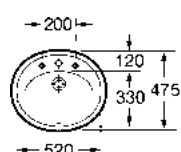

Java

560 x 475 mm

Ref. A327863000

Branco

110,00 €

Peças por paleta: 40