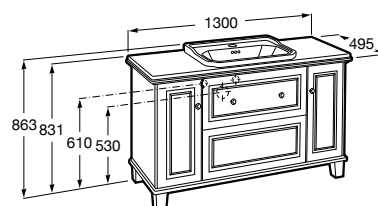

## Unik

Solução unik incorpora móvel e lavatório. Acabamento do lavatório disponível em branco.

800 mm

1 orifício para torneira

**Ref. A851369XXX**

**1.347,00 €**

Peças por palete: 4

3 orifícios para torneira