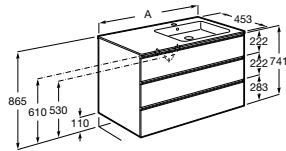

A
1000	985
800	785
700	685
600	585

Lavatório e 3 gavetas

800 mm
Ref. A851489XXX
Direita
492,00 €

Ref. A851487XXX
Esquerda
492,00 €

Lavatório central e 3 gavetas

800 mm
Ref. A851486XXX
492,00 €

700 mm
Ref. A851485XXX
478,00 €

600 mm
Ref. A851484XXX
470,00 €

Possibilidade de instalação com 4 pés em alumínio A816827339 ou níquel A816827458.

Pack Compact (profundidade de 380 mm)

A solução Pack Compact incorpora móvel, lavatório e espelho. Acabamento do lavatório disponível em branco.