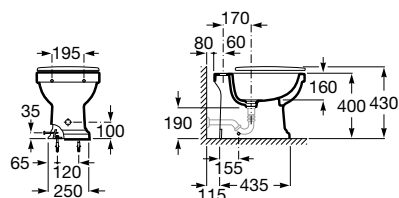

Bidé

Profundidade 560 mm

Bidé

1 orifício para torneira

Ref. A3570A4000

Branco

269,00 €

Peças por palete: 12

Ref. A3570A4560

Preto

333,00 €

Peças por palete: 12

3 orifícios para torneira

Ref. A3570A4003

Branco

283,00 €

Peças por palete: 12

Ref. A3570A4563

Preto

355,00 €

Peças por palete: 12

Tampo Supralit® com dobradiças metálicas

Ref. A806B5000B

Branco

104,00 €

Ref. A806B5038B

Cinzentos

104,00 €

Ref. A806B5056B

Preto

104,00 €

Peças por palete: 200

Peças por embalagem: 5

Móvel

Móvel base para lavatórios de encastrar.

1300 mm

Ref. A857136XXX

1.977,00 €

Peças por palete: 1

Tampo de mármore branco

Ref. A857142420

648,00 €

Peças por palete: 1

Tampo de mármore preto

Ref. A857142421

648,00 €

Peças por palete: 1

Unik

Solução unik incorpora móvel e lavatório. Acabamento do lavatório disponível em branco.

800 mm

1 orifício para torneira

Ref. A851369XXX

1.347,00 €

Peças por palete: 4

3 orifícios para torneira

Ref. A851371XXX

1.397,00 €

Peças por palete: 4