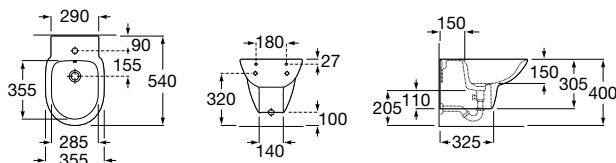

Bidé Round suspenso

Profundidade 540 mm

Bidé

Ref. A357999000

Branco

133,00 €

Peças por palete: 24

Tampo em Supralit® para
bidé de queda amortecida

Ref. A806B2000B

Branco

53,00 €

Peças por palete: 200

Peças por embalagem: 5

Sistema de instalação
pág. 360