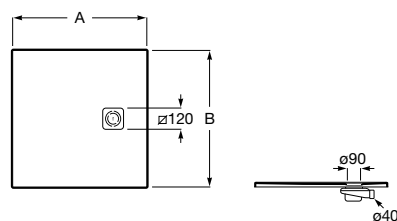

## Terran-N Square

Base de duche em Stonex® e grelha twist.  
Superfície texturizada antiderrapante e extraplana.  
Inclui válvula de descarga de grande caudal.

A	B
900	900
800	800

Medidas		Peças por palete
900 x 900 mm	<b>Ref. APA013843840(*)..0</b>	<b>316,00 €</b> 1
800 x 800 mm	<b>Ref. APA013203200(*)..0</b>	<b>303,00 €</b> 1