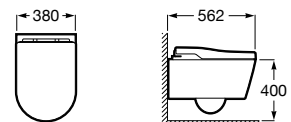

Sanita In-Wash®
suspensa Rimless
Ref. A803060001
2.000,00 €

Duplo Wc Smart
Instalação para Smart Toilets
Ref. A890078020
317,00 €
Ver pág. 353