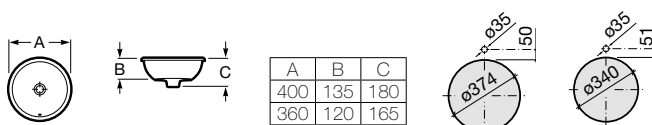

Foro

Lavatório com 2 faces vidradas

Ø 360 mm
Ref. A327880000 (2)
Branco
121,00 €
Peças por paleta: 12
(2) Orifício para encastrar 342 mm