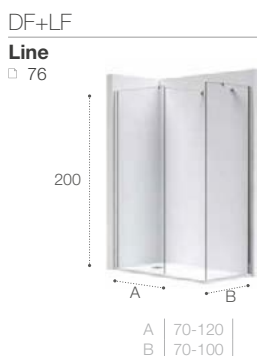

Divisórias

para banho e duche

Facilidade de limpeza

O sistema de libertação de portas facilita a sua limpeza e os rolamentos ocultos integrados nos perfis superiores não entram em contacto com a água, proporcionando assim maior durabilidade. Várias coleções incorporam também tratamento Maxiclean.

Materiais seguros e resistentes

Fabricadas com materiais resistentes. Muitas das divisórias são reversíveis, têm perfis e rolamentos superiores e inferiores (compensação de 25 mm de cada lado, dependendo do modelo). Têm também práticos puxadores, que facilitam a abertura das portas.

Gama de produto

Vasta gama de divisórias, perfeitas para todo o tipo de necessidades. Apresenta modelos com portas de correr, de abrir e de fole.

Portas versáteis

Portas divididas, que podem abrir-se completamente ou apenas até meio, para facilitar os movimentos de quem está a prestar cuidados a pessoas com mobilidade reduzida.

Vidro de 6 ou 8 mm

O seu vidro temperado com 6 ou 8 mm de espessura, garante uma maior firmeza e resistência ao choque.

GUIA VISUAL	60

DIVISÓRIAS POR MEDIDA	70
Aerea	70
Vela	72
Fusion-N	74
Line	76
Easy	78
Access	88

DIVISÓRIAS EXPRESS	90
Brisa	90
Mistral	92
Naray	93
Ura	94
Victoria	100

PERFIS SUPLEMENTARES	104

SERVIÇO DE MONTAGEM	542

Divisórias GUIA VISUAL

Divisórias para duche (Walk-in)