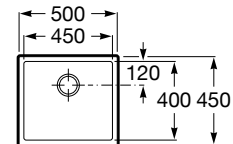

Lava-louça / Aço Inox

Praga 74

Lava-louça de uma cuba
com válvula 3 1/2"

Ref. A870E10740

498,00 €

Peças por palete: 14

Medida externa: 790 x 450
Medida cuba: 740 x 400
Profundidade cuba: 200
Medida móvel para lava-louça: 80 cm
Raio: 12

Praga 50

Lava-louça de uma cuba
com válvula 3 1/2"

Ref. A870E10500

461,00 €

Peças por palete: 20

Medida externa: 550 x 450
Medida cuba: 500 x 400
Profundidade cuba: 200
Medida móvel para lava-louça: 60 cm
Raio: 12

Praga 45

Lava-louça de uma cuba
com válvula 3 1/2"

Ref. A870E10450

445,00 €

Peças por palete: 20

Medida externa: 500 x 450
Medida cuba: 450 x 400
Profundidade cuba: 200
Medida móvel para lava-louça: 50 cm
Raio: 12

Praga 40

Lava-louça de uma cuba
com válvula 3 1/2"

Ref. A870E10400

416,00 €

Peças por palete: 20

Medida externa: 450 x 450
Medida cuba: 400 x 400
Profundidade cuba: 200
Medida móvel para lava-louça: 45 cm
Raio: 12

Opcional

Doseador de encastrar
Ref. A861104000
95,80 €

450 x 450 mm
Rollmat
Aço inox
Ref. A862190000
54,20 €

450 x 300 mm
Tábua
Ref. A868210000
78,30 €