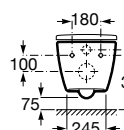

Sanita suspensa compacta Rimless

Profundidade 480 mm

Sanita suspensa compacta Rimless

Ref. A346688000

Branco

223,00 €

Assento e tampo de queda amortecida

Ref. A801E22001

Branco

122,00 €

Assento e tampo com dobradiças de aço inox

Ref. A801E20001

Branco

66,20 €