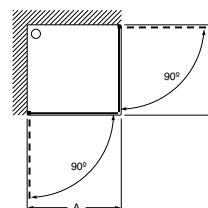

AM210..... + AM210.....

Divisória de canto para base de duche: 2 portas com abertura de 90°. Esta divisória compõe-se por 2 referências: PL (uma para cada lado da base de duche).

Medidas (A - B)	Vidro transparente		Acabamento mate, fumato ou vidro com serigrafia	
	Branco / Prata mate	Prata brilho	Branco / Prata mate	Prata brilho
600 - 800	557,00 €	599,00 €	658,00 €	700,00 €
801 - 1000	643,00 €	685,00 €	768,00 €	810,00 €

Altura 1950 mm.

Preço total: somar ambos os lados (A+B).

O tratamento MaxiClean (M) opcional tem um custo adicional de 41 € (por cada lado).

Tomando o vértice da divisória como referência, determinamos a posição direita ou esquerda