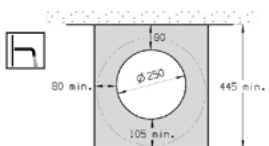

Lavatórios sobre a bancada

420 x 390 mm
Lavatório com orifício para tomeira
Ref. A3270MM000
Branco
140,00 €
Peças por palete: 28

	K	J
Totem	530	610
Minimal		
Garrafa	610	640

	K	J		
Totem	530	610	Totem	•
Minimal			Minimal	•
Garrafa	610	640	Garrafa	•
			L	300-340
				240-290

	K	J
Totem	530	610
Minimal		
Garrafa	610	640

	K	J		
Totem	530	610	Totem	•
Minimal			Minimal	•
Garrafa	610	640	Garrafa	•
			L	300-340
				240-290