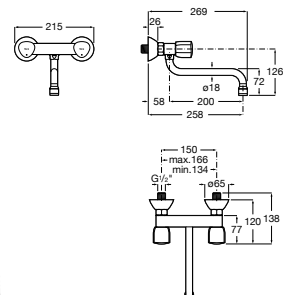

Misturadora para lava-louça e lava-roupa com cano giratório e ligações de alimentação flexíveis.

Cromado

Ref. A5A768EC00

93,00 €

Peças por palete: 306
Peças por embalagem: 6