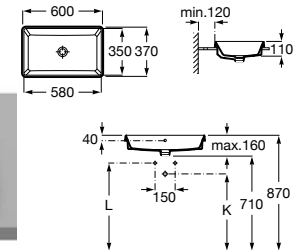

600 x 370 x 40 mm
Ref. A3270Y8000
Branco
169,00 €

Trap	K	L
Totem	530	610
Minimal	610	640
Bottle	610	640