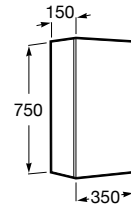

750 mm
Módulo coluna Delta
superior com porta
Ref. A857637XXX
243,00 €