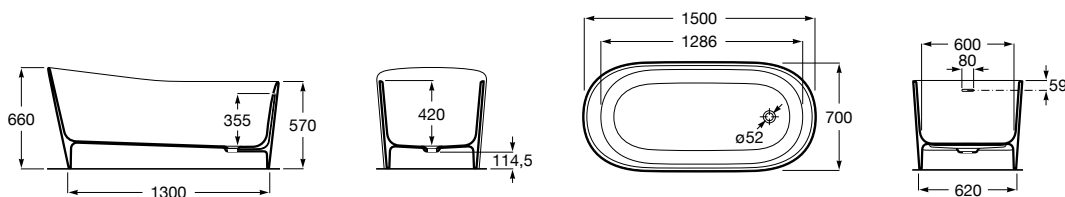

Maui Round

1500 x 700 mm
Banheira Stonex®, inclui válvula click-clack e sifão.

		Branco
Ref. A248499000	Banheira com exterior Branco	1.705,00 €
Ref. A2484990P0	Banheira com exterior Pérola	2.492,00 €
Ref. A2484990X0	Banheira com exterior Onix	2.492,00 €
Ref. A2484990B0	Banheira com exterior Bege	2.492,00 €
Ref. A2484990C0	Banheira com exterior Café	2.492,00 €

Coleção Ona

Coleção pág. 169