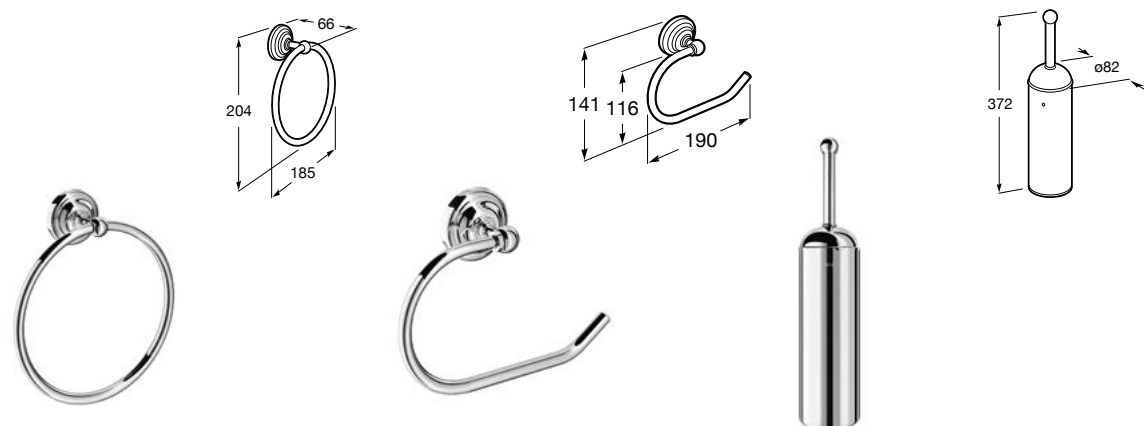

Toalheiro de anilha
Ø 185 mm
Ref. A817002001
Cromado
68,00 €

Porta-rolô sem tampa
Ref. A817004001
Cromado
63,30 €

Piaçaba e porta-piaçaba
de parede
Ref. A817008001
Cromado
104,00 €