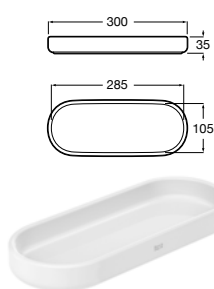

Porta-objetos de bancada  
300 mm  
Ref. A3870Z6000  
Branco  
36,30 €

Porta-objetos de parede  
300 mm  
Ref. A3870Z2000  
Branco  
36,30 €

Prateleira  
500 mm  
Ref. A3870Z0000  
Branco  
42,80 €

300 mm  
Ref. A3870Z1000  
Branco  
36,30 €