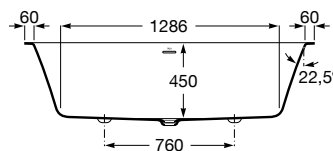

Banheira stonex®, inclui válvula click-clack e sifão.

Medidas	Branco
1700 x 750 mm	Ref. A248630000 1.631,00 €
1700 x 700 mm	Ref. A248631000 1.631,00 €

A	B
750	110
700	60

Coleção de banho The Gap Square, movél The Gap, misturadora Cala, espelho Luna, placa de acionamento PL10 e acessórios Hotel's Round