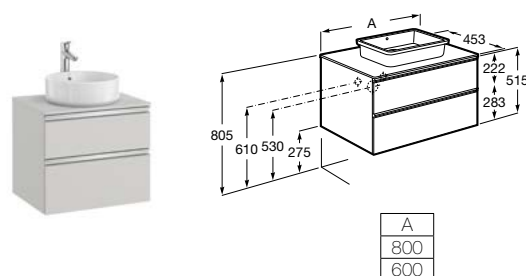

Unik (profundidade de 460 mm)

A solução Unik incorpora móvel e bancada.

Móvel 2 gavetas

800 mm
Ref. A851501XXX
432,00 €

600 mm
Ref. A851500XXX
385,00 €

Possibilidade de instalação com 2 pés em alumínio A816829339 ou níquel A816829458.

Módulo coluna

1500 mm
Módulo coluna
Ref. A857427XXX ⁽²⁾
268,00 €

Módulo coluna Extra

1500 mm
Módulo coluna Extra
Ref. A857702XXX *
232,00 €

750 mm
Módulo coluna superior Extra
Ref. A857703XXX *
143,00 €

Novidade

Medidas em mm Os preços indicados são unitários e não incluem IVA. A presente tabela anula as anteriores.

Na referência do produto, substituir "XXX" pelo código da cor escolhida.

*Consultar Disponibilidade ⁽²⁾ Até rutura de stock.
153 Cinzento Antracite ⁽²⁾ 447 Cinzento Ártico ⁽²⁾
402 Carvalho escuro citadino 806 Branco Brilho
434 Fresno Nórdico