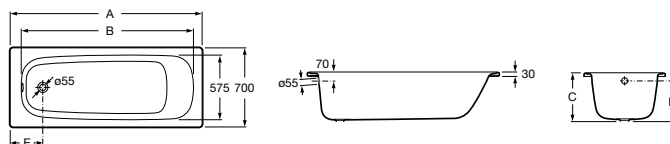

## Contesa

Banheira de aço, sem pegas.

Medidas		Branco
1700 x 700 mm	<b>Ref. A235860000</b>	<b>211,00 €</b>
1600 x 700 mm	<b>Ref. A235960000</b>	<b>206,00 €</b>
1500 x 700 mm	<b>Ref. A236060000</b>	<b>200,00 €</b>
1400 x 700 mm	<b>Ref. A236160000</b>	<b>183,00 €</b>
1200 x 700 mm	<b>Ref. A212106001</b>	<b>175,00 €</b>
1000 x 700 mm	<b>Ref. A212107001</b>	<b>141,00 €</b>