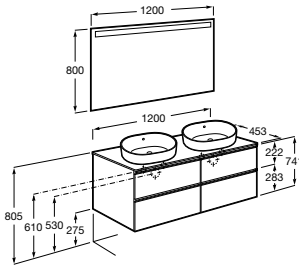

Pack (profundidade de 460 mm)

A solução Pack incorpora móvel, bancada e espelho.

Móvel 4 gavetas e espelho

1200 mm
Ref. A851537XXX
1.072,00 €