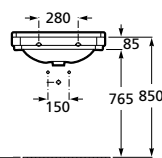

Lavatório com jogo de fixação

650 x 480 mm
1 orifício para torneira
Ref. A3270A1000
Branco
338,00 €
Peças por palete: 8
Ref. A3270A1560
Preto
414,00 €
Peças por palete: 8

650 x 480 mm
3 orifícios para torneira
Ref. A3270A1003
Branco
359,00 €
Peças por palete: 8
Ref. A3270A1563
Preto
450,00 €
Peças por palete: 8

Coluna
Ref. A3370A0000
Branco
202,00€
Peças por palete: 12
Ref. A3370A0560
Preto
245,00€
Peças por palete: 12