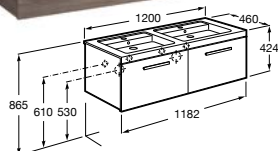

Unik

A solução Unik incorpora móvel e lavatório. Acabamento do lavatório disponível em branco.

Lavatório duplo e 2 gavetas

1200 mm
Ref. A855950XXX
1.228,00 €