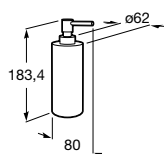

Victoria

Saboneteira de parede
Ref. A816683001 ⁽²⁾
Cromado e vidro
34,80 €

A	B	C
300	135	65
200	115	50

A	B
260	260
210	210

400 mm
Ref. A816654001 ⁽²⁾
Cromado
51,20 €

200 x 115 mm
Ref. A816687001 ⁽²⁾
Cromado
68,80 €

200 x 200 mm
Ref. A816685001 ⁽²⁾
Cromado
81,70 €

500 mm
Ref. A816655001 ⁽²⁾
Cromado
53,80 €

300 mm
Ref. A816653001 ⁽²⁾
Cromado
48,50 €