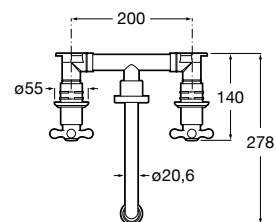

Carmen / ½ volta

Misturadora monocomando para lavatório

Misturadora para lavatório, com perlador e ligações de alimentação flexíveis. Inclui válvula de descarga click-clack.

Ref. A5A304BC00

Cromado

184,00 €

Peças por palete: 180

Peças por embalagem: 4

Misturadora bicomando para lavatório

Misturadora bicomando para lavatório com perlador e ligações de alimentação flexíveis. Inclui válvula click-clack.

Ref. A5A3A4BC00

Cromado

163,00 €

Peças por palete: 96

Peças por embalagem: 3

Misturadora bicomando para lavatório

Misturadora bicomando para lavatório com perlador e ligações de alimentação flexíveis.

Ref. A5A3B4BC00

Cromado

152,00 €

Peças por palete: 96

Peças por embalagem: 3

Misturadora bicomando com cano alto para lavatório

Misturadora bicomando com cano alto giratório para lavatório, perlador e ligações de alimentação flexíveis. Inclui válvula click-clack.

Ref. A5A384BC00

Cromado

208,00 €

Peças por palete: 96

Peças por embalagem: 4

Misturadora bicomando de parede para lavatório

Misturadora bicomando para lavatório de encastrar com cano.

Ref. A5A474BC00

Cromado

219,00 €

Peças por palete: 144

Peças por embalagem: 4