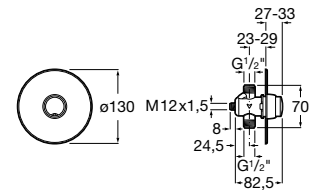

Tubo exterior  
 para urinol  
**Ref. A5A9317C00**  
 Cromado  
**21,10 €**

**Torneira de parede de encastrar para urinol**

Torneira de passagem reta  
 exterior para urinol  
**Ref. A5A9079C00**  
 Cromado  
**173,00 €**