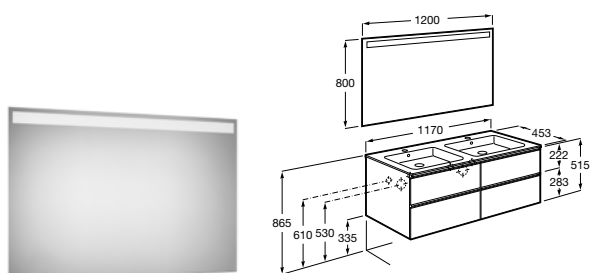

**Pack** (profundidade de 460 mm)

A solução Pack incorpora móvel, lavatório e espelho Eidos. Acabamento do lavatório disponível em branco.

Lavatório duplo, espelho,  
e 4 gavetas

**1200 mm**  
**Ref. A851516XXX**  
 1.005,00 €