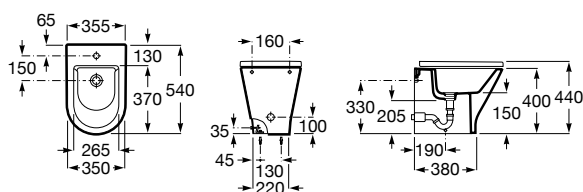

Bidé Round BTW

Profundidade 540 mm

Bidé Round BTW

Ref. A3570N7000 *

Branco
109,00 €

Peças por palete: 16

Tampo Supralit® de queda amortecida

Ref. A806D12001

Branco
97,20 €

Peças por palete: 200

Peças por embalagem: 5

Tampo Supralit® com dobradiças de aço inox

Ref. A806D10001

Branco
52,20 €

Peças por palete: 200

Peças por embalagem: 5

Novidade