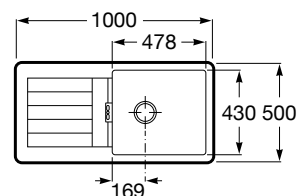

Lava-louça / Quarzex®

Oslo 100 2C

Lava-louça reversível de duas cubas, um escorredor, dois orifícios insinuados para torneira, válvulas 3/2"

Ref. A880170..0

519,00 €

Peças por palete: 12

Medida externa: 1000 x 500

Medida cuba: 344 x 430 e 159 x 352

Profundidade cuba: 200 / 120

Medida móvel para lava-louça: 60 cm

Oslo 100

Lava-louça reversível de uma cuba, um escorredor, dois orifícios insinuados para torneira, válvula 3/2"

Ref. A880130..0

525,00 €

Peças por palete: 12

Medida externa: 1000 x 500

Medida cuba: 478 x 430

Profundidade cuba: 200

Medida móvel para lava-louça: 60 cm

Oslo 85 2C

Lava-louça reversível de duas cubas, um escorredor, dois orifícios insinuados para torneira, válvulas 3/2"

Ref. A880160..0

486,00 €

Peças por palete: 12

Medida externa: 860 x 500

Medida cuba: 405 x 430 e 348 x 352

Profundidade cuba: 200 / 170

Medida móvel para lava-louça: 90 cm

Oslo 85

Lava-louça reversível de uma cuba, um escorredor, dois orifícios insinuados para torneira, válvula 3/2"

Ref. A880120..0

481,00 €

Peças por palete: 12

Medida externa: 860 x 500

Medida cuba: 347 x 430

Profundidade cuba: 200

Medida móvel para lava-louça: 45 cm