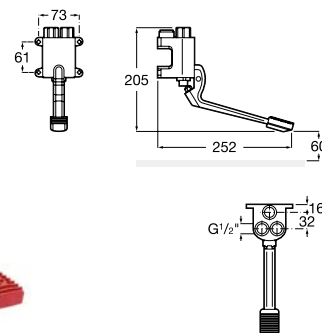

Misturadora progressiva de pedal

Instalação de parede
Ref. A505128900
256,00 €