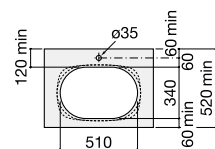

Peças por palete: 32

**Ref. A327504..0**

Branco mate | Pérola | Onix | Bege | Café

**384,00 €**

Peças por palete: 32

**Lavatório Round de encastrar Fineceramic®**

Lavatório com válvula de descarga universal e tampa cerâmica de 72 Ø mm