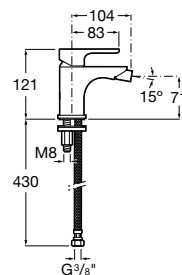

Misturadora para bidé, com perlator orientável, fixador de corrente e ligações de alimentação flexíveis

Ref. A5A6B09C00

Cromado

75,90 €

Peças por paleta: 198
Peças por embalagem: 6