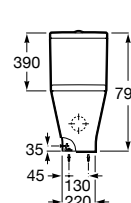

Assento e tampo Supralit® de queda amortecida

Ref. A801D12001

Branco

99,50 €

Peças por palete: 150

Peças por embalagem: 5

Assento e tampo Supralit® com dobradiças de aço inox

Ref. A801D10001

Branco

51,90 €

Peças por palete: 150

Peças por embalagem: 5