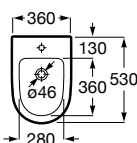

Bidé suspenso

Profundidade 530 mm

Bidé suspenso

Ref. A357685000

Branco

177,00 €

Tampo de queda amortecida

Ref. A806E12001

Branco

127,00 €

Tampo para bidé

Ref. A806E10001

Branco

68,80 €