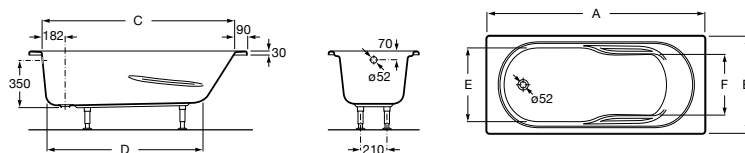

Genova

A	B	C	D	E	F
1800	800	1610	1330	620	510
1700	750	1510	1235	570	460
1600	750	1410	1135	570	460
1700	700	1510	1235	520	410
1600	700	1410	1135	520	410
1500	700	1310	1100	520	410
1400	700	1210	1000	520	410

Banheira acrílica. Não inclui válvula.
Banheira Basic com pés incluídos.