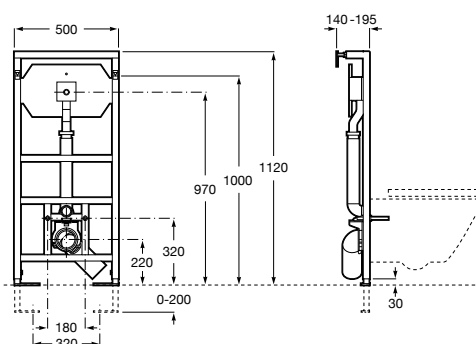

Sentronic-R
Fluxómetro eletrônico para sanita.
Alimentação com ligação à rede (230 V).
Ref. A5A9102C00
Aço inox
636,00 €