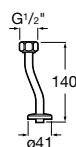

Torneira de passagem angular
exterior de encastrar para urinol.
G1/2"

Ref. A5A9277C00

Cromado

68,60 €

Peças por embalagem: 6

Tubo exterior
para urinol
Ref. A5A9317C00
21,10 €