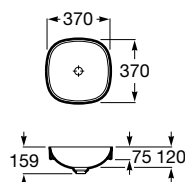

Lavatório Soft de encastrar Fineceramic®

Lavatório com válvula de descarga universal e tampa cerâmica de 72 Ø mm

370 x 370 mm

Ref. A32750R000

Branco
278,00 €

Peças por palete: 48

Ref. A32750R..0

Branco mate | Pérola | Onix | Bege | Café

348,00 €

Peças por palete: 48