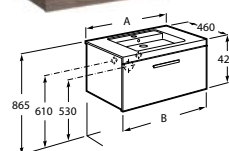

800 mm
Ref. A855945XXX
708,00 €

600 mm
Ref. A855944XXX
632,00 €

- O conjunto de pés é sempre opcional. Possibilidade de instalação com 2 pés.
- Os móveis Prisma incorporam sifão economizador de espaço.