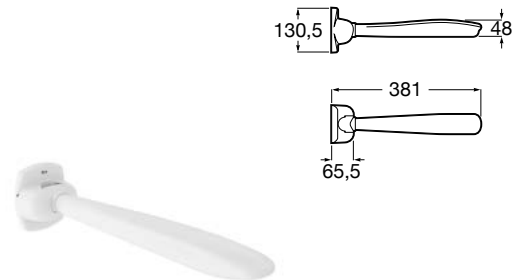

Apoio de braços em vinílico branco

Apoio de braços rebatível
antibacteriano
800 mm
Ref. A816964009
163,00 €