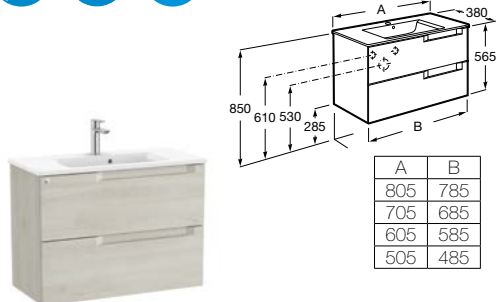

Unik (profundidade de 380 mm)

A solução Unik incorpora móvel e lavatório. Acabamento do lavatório disponível em branco.

Lavatório central e 2 gavetas

800 mm
Ref. A851812XXX
415,00 €

600 mm
Ref. A851810XXX
383,00 €

700 mm
Ref. A851811XXX
400,00 €

500 mm
Ref. A851809XXX
365,00 €

Unik (profundidade de 380 mm)

A solução Unik incorpora móvel com pés e lavatório. Acabamento do lavatório disponível em branco.