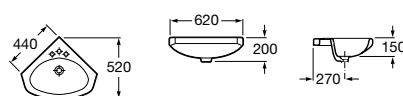

Lavatórios Murais

Diverta

Lavatório com jogo de fixação
470 x 440 x 135 mm
Ref. A327111000
Branco
233,00 €
Peças por palete: 32

Toalheiro
220 mm
Ref. A840597001
Cromado
68,80 €
Peças por embalagem: 52

Estudio Angular

Ibis

Jogo de fixação
Ref. AV0019900R
1,72 €