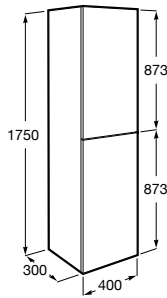

Módulo coluna Delta

1750 mm
Módulo coluna Delta
Ref. A857635XXX
388,00 €