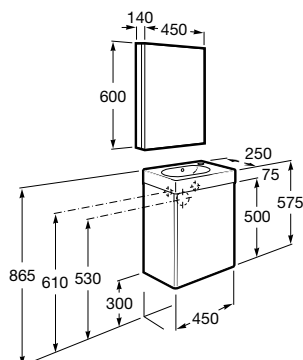

Mini

Pack

A solução Pack incorpora móvel, lavatório, espelho ou armário-espelho. Acabamento do lavatório disponível em branco.