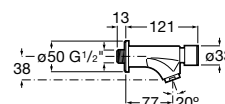

Torneira de bancada para lavatório

Torneira de bancada para lavatório
G1/2". Caudal: 6 litros/m.
Fecho automático: 15 seg

Ref. A5A4277C00

Cromado

74,80 €

Peças por embalagem: 6

Torneira de bancada para lavatório
G1/2". Caudal: 6 litros/m.
Fecho automático: 15 seg
Com sistema antibloqueio.

Ref. A5A4577C00

Cromado

79,20 €

Peças por embalagem: 6

Torneira de bancada para lavatório. Versão Eco

Torneira de bancada para lavatório.
Versão Eco. G1/2".

Fecho automático: 15 seg

Ref. A5A4477C00

Cromado

104,00 €

Peças por embalagem: 6

Torneira de parede exterior para lavatório

Torneira de parede para lavatório.

G1/2". Caudal: 6 litros/m.

Fecho automático: 15 seg

Ref. A5A7877C00

Cromado

63,00 €

Peças por embalagem: 6

Torneira de parede exterior para duche

Torneira de passagem angular exterior
de encastrar para duche. G1/2"

Ref. A5A2777C00

Cromado

78,30 €

Peças por embalagem: 6

Torneira de encastrar para duche

Torneira de passagem reta de
encastrar para duche. G1/2"

Ref. A5A2677C00

Cromado

77,00 €

Peças por embalagem: 6

Torneira de parede exterior para urinol

Torneira de passagem angular
exterior de encastrar para urinol.
G1/2"

Ref. A5A9277C00

Cromado

68,60 €

Peças por embalagem: 6

Tubo exterior
para urinol
Ref. A5A9317C00
21,10 €

Torneira de encastrar para urinol

Torneira de passagem reta de encastrar
para urinol. G1/2"

Ref. A5A9077C00

Cromado

72,70 €

Peças por embalagem: 6