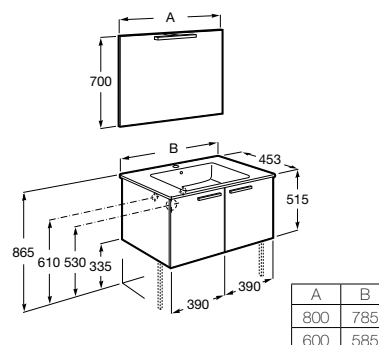

· Opcional: instalação com 2 pés, referência A816826339.

Unik (de portas)

A solução Unik incorpora móvel e lavatório. Acabamento do lavatório disponível em branco.

Lavatório e 2 portas

800 mm
Ref. A851654XXX
322,00 €

600 mm
Ref. A851650XXX
295,00 €