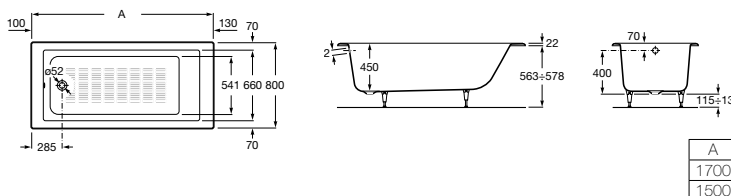

## Pés

Classic

Savana

Eagle

**Belice**

Banheira de ferro fundido, com apoio de cabeça e pernas.

Medidas		Branco	
1750 x 850 mm	<b>Ref. A233550000</b>	Com fundo antiderrapante	<b>1.075,00 €</b>

**Tampa**