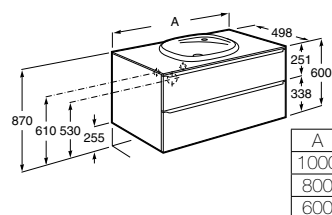

Unik Fineceramic® com puxador

Inclui móvel e lavatório Fineceramic®. Acabamento do lavatório disponível em branco.

Lavatório de Fineceramic® e 2 gavetas

1000 mm
Ref. A851454XXX ⁽²⁾
1.173,00 €

800 mm
Ref. A851453XXX ⁽²⁾
937,00 €

600 mm
Ref. A851452XXX ⁽²⁾
833,00 €

Acabamento do lavatório

Acabamentos dos móveis Unik com puxador

Branco
00

Branco Brilho
806

Carvalho escuro
Citadino
402

Fresno Nórdico
434

Cinzeno Ártico
447