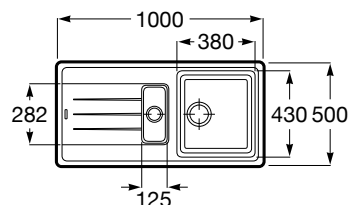

Bergen 100 2C

Lava-louça reversível de duas cubas, um escorredor, dois orifícios insinuados para torneira, válvulas 3½", 2½" e sifão
Ref. A880200..0
423,00 €

Medida externa: 1000 x 500 x 180
Medida cuba: 380 x 430
Profundidade cuba: 180
Medida móvel para lava-louça: 60 cm

Bergen 100

Lava-louça reversível de uma cuba, um escorredor, dois orifícios insinuados para torneira, válvulas 3½" e sifão
Ref. A880190..0
384,00 €

Medida externa: 1000 x 500 x 180
Medida cuba: 480 x 420
Profundidade cuba: 180
Medida móvel para lava-louça: 60 cm

Bergen 85 2C

Lava-louça de duas cuba, dois orifícios insinuados para torneira, válvulas 3½" e sifão
Ref. A880210..0
397,00 €

Medida externa: 860 x 500 x 200
Medida cuba: 360 x 430
Profundidade cuba: 200
Medida móvel para lava-louça: 90 cm

Bergen 80

Lava-louça reversível de uma cuba, um escorredor, dois orifícios insinuados para torneira, válvulas 3½" e sifão
Ref. A880180..0
352,00 €

Medida externa: 780 x 500 x 180
Medida cuba: 360 x 430
Profundidade cuba: 200
Medida móvel para lava-louça: 60 cm

Acabamentos Bergen

Opcional

Doseador de encastrar
Ref. A861104000
95,80 €