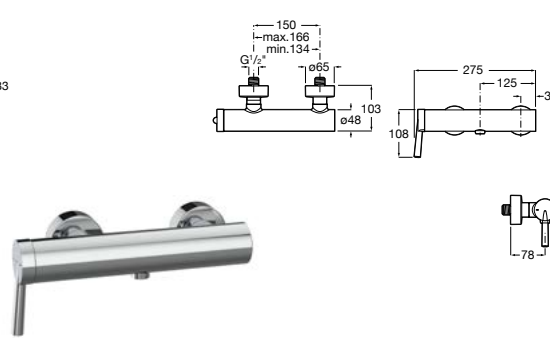

Misturadora exterior para duche