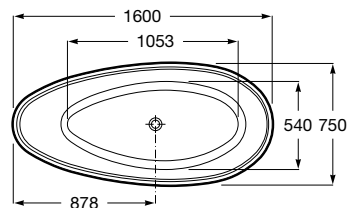

Kauai

1600 x 750 mm

Banheira Stonex®, inclui válvula click-clack e sifão.

		Branco
Ref. A248617000	Banheira com exterior Branco	1.966,00 €
Ref. A2486170P0	Banheira com exterior Pérola	2.733,00 €
Ref. A2486170X0	Banheira com exterior Onix	2.733,00 €
Ref. A2486170B0	Banheira com exterior Bege	2.733,00 €
Ref. A2486170C0	Banheira com exterior Café	2.733,00 €