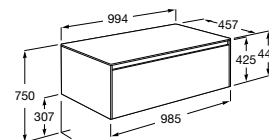

Unik (profundidade de 460 mm)

Móvel base para lavatório sobre a bancada.

Móvel de 2 gavetas

1000 mm
Ref. A851730XXX
Para lavatório central
963,00 €

Móvel de 1 gaveta

1000 mm
Ref. A851726XXX
Para lavatório central
835,00 €