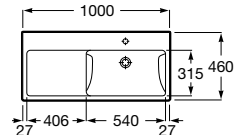

The Gap Original

Lavatório de semiencastrar

Lavatório com jogo de fixação
560 x 400 x 145 mm
Ref. A32747S000 (2)
Branco
99,80 €
Peças por palete: 16

The Gap

Lavatórios murais

Lavatório mural duplo com jogo de fixação.
1400 x 460 mm
Ref. A3270MU000
Branco
300,00 €
Peças por palete: 12

Lavatório mural com jogo de fixação.
1000 x 460 mm
Ref. A3270MA000
Branco
213,00 €
Peças por palete: 12

Lavatório mural com jogo de fixação.
1000 x 460 mm
Ref. A3270MB000
Branco
213,00 €
Peças por palete: 12

Lavatório mural com jogo de fixação.
1000 x 460 mm
Ref. A3270ME000
Branco
213,00 €
Peças por palete: 12

Lavatório mural com jogo de fixação.
800 x 460 mm
Ref. A3270M0000
Branco
169,00 €
Peças por palete: 18

Lavatório mural com jogo de fixação.
600 x 460 mm
Ref. A3270M1000
Branco
144,00 €
Peças por palete: 18