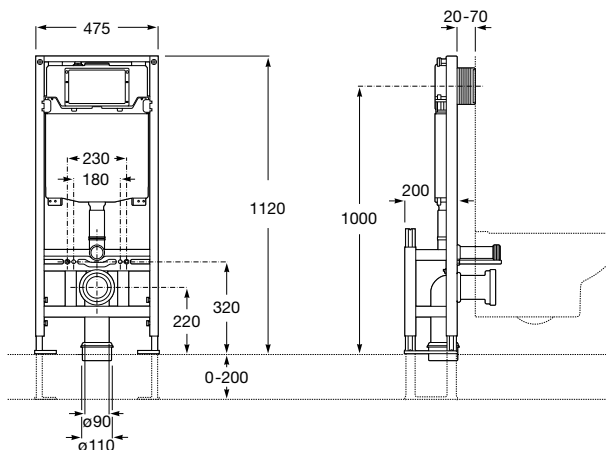

## Duplo One WC Smart

Com tanque de descarga dupla integrada e acessórios de instalação para Smart Toilets e flexível de alimentação. Profundidade mínima 107 mm, Curva de evacuação  $\varnothing$  90/100 mm.