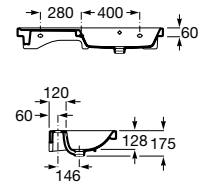

Lavatório mural com jogo de fixação.
1000 x 460 mm
Ref. A3270ME000
Branco
213,00 €
Peças por palete: 12