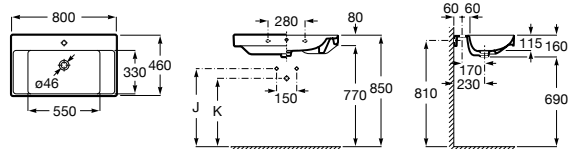

Lavatório mural

Lavatórios com jogo de fixação

650 x 460 mm
Ref. A327687000
Branco
166,00 €

Coluna
Ref. A337470000
Branco
69,80 €

Semicoluna
Ref. A337471000
Branco
51,10 €

Lavatórios com jogo de fixação

800 x 460 mm
Ref. A327688000
Branco
183,00 €

Lavatórios com jogo de fixação

800 x 460 mm
Ref. A327689000
Branco
183,00 €

Lavatórios com jogo de fixação

800 x 460 mm
Ref. A32768H000
Branco
183,00 €

Coluna
Ref. A337470000
Branco
69,80 €

Semicoluna
Ref. A337471000
Branco
51,10 €