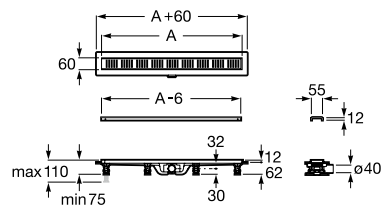

In-Drain Basic

Elementos de instalação em obra para zonas de duche, com placa embelezadora. Não inclui manta Geotêxtil.

Medidas			Peças por palete
950 x 60	Ref. A276308000	323,00 €	80
850 x 60	Ref. A276307000	295,00 €	80
750 x 60	Ref. A276306000	278,00 €	80
650 x 60	Ref. A276305000	258,00 €	80