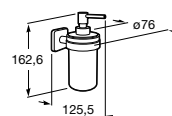

Victoria

Saboneteira de parede
Ref. A816683001 ⁽²⁾
Cromado e vidro
34,80 €

A	B	C
300	135	65
200	115	50

A	B
260	260
210	210

400 mm
Ref. A816654001 ⁽²⁾
Cromado
51,20 €

200 x 115 mm
Ref. A816687001 ⁽²⁾
Cromado
68,80 €

200 x 200 mm
Ref. A816685001 ⁽²⁾
Cromado
81,70 €

500 mm
Ref. A816655001 ⁽²⁾
Cromado
53,80 €

300 mm
Ref. A816653001 ⁽²⁾
Cromado
48,50 €