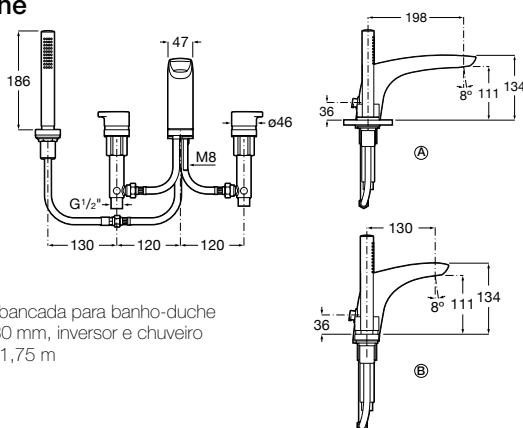

Torneira bicomando de bancada para banho-duche

Torneira bicomando de bancada para banho-duche com cano central de 198 mm, inversor e chuveiro de mão com flexível de 1,75 m

Ref. A5A093AC00 ⓐ

Cromado

1.505,00 €

Peças por palete: 30

Peças por embalagem: 3

Torneira bicomando de bancada para banho-duche com cano central de 130 mm, inversor e chuveiro de mão com flexível de 1,75 m

Ref. A5A183AC00 ⓑ

Cromado

1.441,00 €

Peças por palete: 30

Peças por embalagem: 3

Misturadora de encastrar para banho-duche

Misturadora de encastrar para banho-duche. A completar com a Roca Box ref. A525869403

Ref. A5A0B3AC00

Cromado

225,00 €

Peças por palete: 102

Peças por embalagem: 6

Misturadora de encastrar para banho-duche. A completar com a Roca Box ref. A525869403

Ref. A5A0B3A..0

Acabamentos Everlux

CN NM RG

338,00 €

Peças por palete: 102

Peças por embalagem: 6

Misturadora de encastrar para banho ou duche

Misturadora de encastrar para banho ou duche. A completar com a Roca Box ref. A525869403

Ref. A5A2B3AC00

Cromado

216,00 €

Peças por palete: 102

Peças por embalagem: 6

Misturadora de encastrar para banho ou duche. A completar com a Roca Box ref. A525869403

Ref. A5A2B3A..0

Acabamentos Everlux

CN NM RG

320,00 €

Peças por palete: 102

Peças por embalagem: 6

Misturadora de encastrar termostática para banho-duche

Misturadora de encastrar termostática para banho-duche. A completar com a Roca Box ref. A525869403

Ref. A5A0C3AC00

Cromado

495,00 €

Peças por palete: 102

Peças por embalagem: 6

Misturadora de encastrar termostática para banho-duche. A completar com a Roca Box ref. A525869403

Ref. A5A0C3A..0

Acabamentos Everlux

CN NM RG

700,00 €

Peças por palete: 102

Peças por embalagem: 6

Misturadora de encastrar termostática para banho ou duche