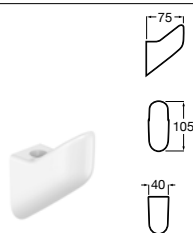

Onda

Cabide
Ref. A3870ZA000
Branco
17,20 €