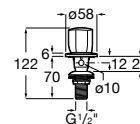

### Torneira integral para bidê

Torneira integral para bidê

**Ref. A5A658EC00** Índice Azul

Cromado

**24,10 €**

Peças por embalagem: 6

**Ref. A5A668EC00** Índice Vermelho

Cromado