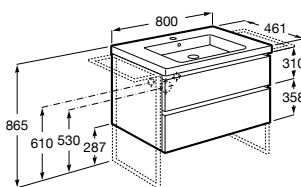

Lavatório e 2 gavetas

600 mm
Ref. A851545XXX
Lavatório central
450,00 €