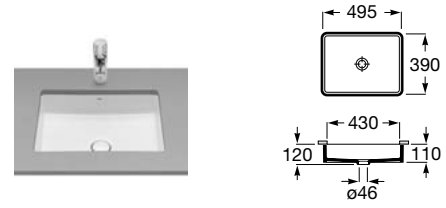

Ref. A327535..0

Branco mate | Pérola | Onix | Bege | Café  
356,00 €

Peças por palete: 20

495 x 390 mm

Ref. A327536000

Branco  
238,00 €

Peças por palete: 20

Ref. A327536..0