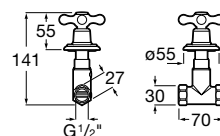

## Torneira de passagem reta

Torneira de passagem reta.

**Ref. A5A154BC00**

**68,80 €**