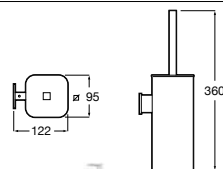

Plaçaba e porta-plaçaba de parede
Ref. A817667001
Cromado
137,00 €