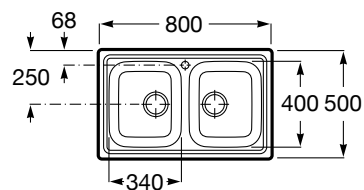

Lava-louça de 2 cubas e válvula 3 1/2".
Ref. A872801C01
209,00 €

Medida externa: 800 x 500 x 170
Medida cuba: 340 x 400
Profundidade cuba: 180
Medida móvel para lava-louça: 80 cm