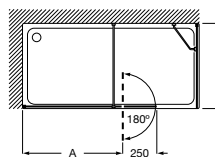

Line D1HF + LF

AM331..... + AM332.....

Divisória de canto para base de duche: 1 elemento fixo com perfil e 1 tirante na parede oposta com 1 porta de 250 mm com abertura de 180° e 1 lateral fixo do outro lado. Esta divisória compõe-se por 2 referências: D1HF e LF (uma para cada lado da base de duche).

	Medidas (A-B)	Vidro transparente		Acabamento mate, fumato ou vidro com serigrafia	
		Prata brilho	Preto	Prata brilho	Preto
D1HF	700 - 900 + 250	746,00 €	855,00 €	848,00 €	957,00 €
	901 - 1200 + 250	803,00 €	912,00 €	912,00 €	1.021,00 €
LF	700 - 900	438,00 €	506,00 €	515,00 €	583,00 €
	901 - 1000	491,00 €	559,00 €	580,00 €	648,00 €

Altura 2000 mm.

Preço total: somar ambos os lados (A+B).

O tratamento MaxiClean (M) opcional tem um custo adicional de 104 €.

Tomando o vértice da divisória como referência, determinamos a posição direita ou esquerda