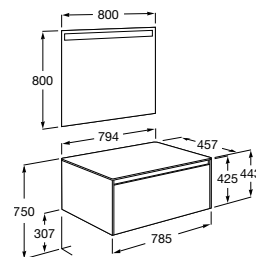

Pack (profundidade de 460 mm)

A solução Pack incorpora móvel e espelho Eidos.

Espelho e móvel de 2 gavetas

800 mm
Ref. A851715XXX
Para lavatório
à direita
920,00 €

800 mm
Ref. A851717XXX
Para lavatório
à esquerda
920,00 €

800 mm
Ref. A851716XXX
Para lavatório
central
920,00 €

Espelho e móvel de 1 gaveta

800 mm
Ref. A851712XXX
Para lavatório
central
807,00 €