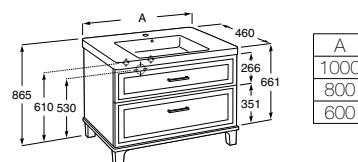

Romea

Pack

Inclui Unik Romea de 2 gavetas, espelho e aplique Starlight.

1000 mm
Ref. A851591XXX
737,00 €

800 mm
Ref. A851589XXX
638,00 €

600 mm
Ref. A851587XXX
605,00 €

Unik

Móvel de 2 gavetas e lavatório

1000 mm
Ref. A851583XXX
617,00 €

800 mm
Ref. A851582XXX
533,00 €

600 mm
Ref. A851581XXX
508,00 €

Acabamento dos móveis