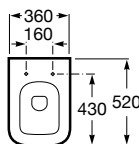

Sanita de tanque alto BTW

Profundidade 520 mm

Sanita para tanque alto BTW para tanque ou fluxómetro de encastrar, saída dual, jogo de fixação e ligação de união

Ref. A347787000⁽¹⁾

Branco

208,00 €

Peças por palete: 12

(1) Encostada à parede

Assento e tampo Supralit® de queda amortecida

Ref. A801782004

Branco

132,00 €

Peças por palete: 175

Peças por embalagem: 5

Assento e tampo Supralit® com dobradiças de aço inox

Ref. A801780004

Branco

71,60 €

Peças por palete: 175

Peças por embalagem: 5

Ref. AV0007900R

14,80 €