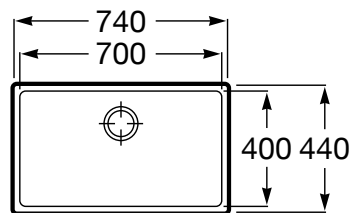

Roma 70

Lava-louça de uma cuba com válvula 3/2"
Ref. A870P10700
363,00 €

Medida externa: 740 x 440 x 200
Medida cuba: 700 x 400
Profundidade cuba: 200
Medida móvel para lava-louça: 80 cm

Roma 50

Lava-louça de uma cuba com válvula 3/2"
Ref. A870P10500
311,00 €

Medida externa: 540 x 440 x 200
Medida cuba: 500 x 400
Profundidade cuba: 200
Medida móvel para lava-louça: 60 cm

Roma 45

Lava-louça de uma cuba com válvula 3/2"
Ref. A870P10450
277,00 €

Medida externa: 490 x 440 x 200
Medida cuba: 450 x 400
Profundidade cuba: 200
Medida móvel para lava-louça: 50 cm

Roma 40

Lava-louça de uma cuba com válvula 3/2"
Ref. A870P10400
252,00 €

Medida externa: 440 x 440 x 200
Medida cuba: 400 x 400
Profundidade cuba: 200
Medida móvel para lava-louça: 45 cm

Pack lava-louça Roma 50 / 45 + misturadora Glera

Pack 50
Roma 50 A870P10500
+ Glera A5A834DC00
Ref. A870PD050G
473,00 €

Pack 45
Roma 45 A870P10450
+ Glera A5A834DC00
Ref. A870PD045G
436,00 €

Opcional

Doseador de encastrar
Ref. A861104000
95,80 €

450 x 450 mm
Rollmat
Aço inox
Ref. A862190000
54,20 €