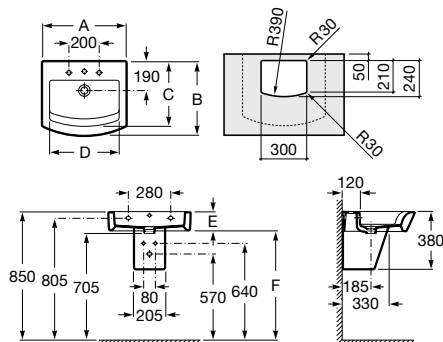

Hall

Lavatório para semicoluna ou sobre a bancada

Lavatórios com jogo de fixação
750 x 495 x 135 mm
Ref. A32762G000⁽¹⁾
Branco
306,00 €
Peças por palete: 18

Semicoluna
Ref. A337621000
Branco
115,00 €
Peças por palete: 20

650 x 495 x 135 mm
Ref. A327621000⁽¹⁾
Branco
264,00 €
Peças por palete: 12

Toalheiro
220 mm
Ref. A840597001
Cromado
68,80 €
Peças por embalagem: 12

550 x 485 x 140 mm
Ref. A327881000
Branco
252,00 €
Peças por palete: 10

A	B	C	D	E	F
750	495	400	670	135	715
650	495	400	560	135	715
550	485	380	450	140	710