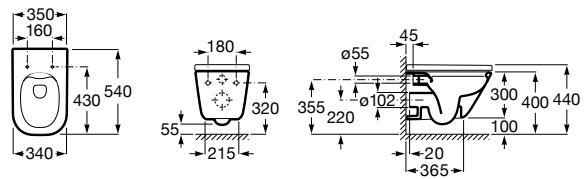

Sanita Square suspensa Rimless com fixações ocultas

Profundidade 540 mm

Sanita Square suspensa
Rimless com fixações ocultas

Ref. A34647L000

Branco

184,00 €

Peças por palete: 12

Assento e tampo
Supralit® de queda
amortecida

Ref. A80147200B

Branco

101,00 €

Peças por palete: 150

Peças por embalagem: 5

Assento e tampo
Supralit® com
dobradiças de aço inox

Ref. A80147000B

Branco

52,70 €

Peças por palete: 150

Peças por embalagem: 5