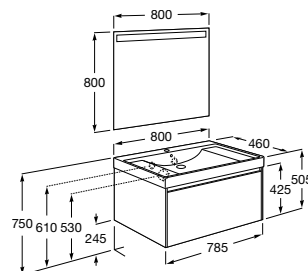

800 mm
Ref. A851721XXX
Direita
690,00 €

800 mm
Ref. A851722XXX
Esquerda
690,00 €