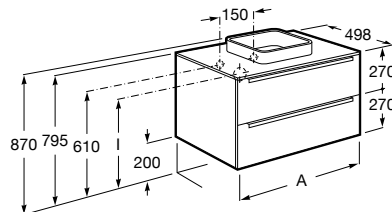

A
1000
800
600

Opcional:
Conjunto de 2 pés
Ref. A816815339
60,00 €