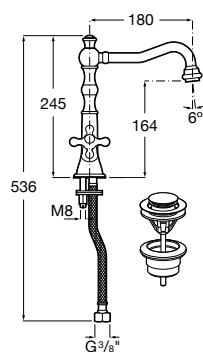

Misturadora bicomando de parede para lavatório