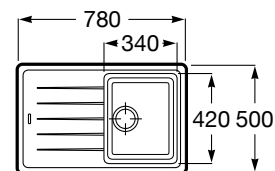

Bergen 100 2C

Lava-louça reversível de duas cubas, um escorredor, dois orifícios insinuados para torneira, válvulas 3½", 2½" e sifão
Ref. A880200..0
423,00 €

Medida externa: 1000 x 500 x 180
Medida cuba: 380 x 430
Profundidade cuba: 180
Medida móvel para lava-louça: 60 cm

Bergen 100

Lava-louça reversível de uma cuba, um escorredor, dois orifícios insinuados para torneira, válvulas 3½" e sifão
Ref. A880190..0
384,00 €

Medida externa: 1000 x 500 x 180
Medida cuba: 480 x 420
Profundidade cuba: 180
Medida móvel para lava-louça: 60 cm

Bergen 85 2C

Lava-louça de duas cuba, dois orifícios insinuados para torneira, válvulas 3½" e sifão
Ref. A880210..0
397,00 €

Medida externa: 860 x 500 x 200
Medida cuba: 360 x 430
Profundidade cuba: 200
Medida móvel para lava-louça: 90 cm

Bergen 80

Lava-louça reversível de uma cuba, um escorredor, dois orifícios insinuados para torneira, válvulas 3½" e sifão
Ref. A880180..0
352,00 €

Medida externa: 780 x 500 x 180
Medida cuba: 360 x 430
Profundidade cuba: 200
Medida móvel para lava-louça: 60 cm

Acabamentos Bergen

Opcional

Doseador de encastrar
Ref. A861104000
95,80 €