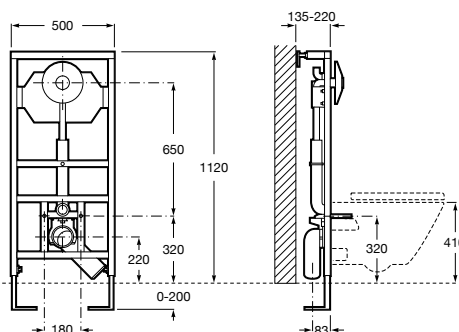

Placa de acionamento antivandalismo (opcional)
Placa em aço inox para fluxómetro.
Ref. A890065004
137,00 €