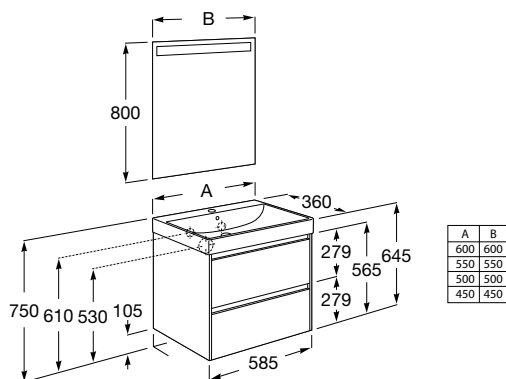

650 mm

Ref. A851689XXX  
617,00 €

600 mm

Ref. A851688XXX  
568,00 €

550 mm

Ref. A851687XXX  
555,00 €

**Pack** (profundidade de 360 mm)

A solução Pack incorpora móvel, lavatório e espelho Eidos. Acabamento do lavatório disponível em branco.