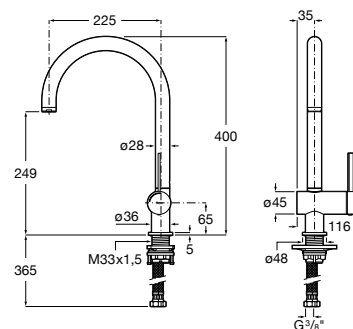

Misturadora para lava-louça com cano giratório e ligações de alimentação flexíveis

Ref. A5A841FC00

Cromado
195,00 €

Ref. A5A841FNB0 *

Preto mate
273,00 €

Novidade