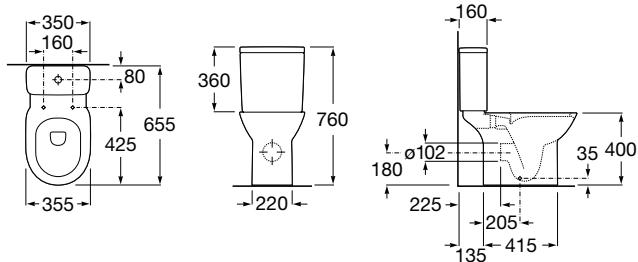

Sanita Round de tanque baixo Rimless

Profundidade 655 mm

Sanita de tanque baixo rimless, saída dual e jogo de fixação

Ref. A34299P000

Branco

86,90 €

Peças por palete: 40

Tanque de alimentação lateral com tampa e mecanismo de descarga dupla 4,5/3 litros

Ref. A341990000

Branco

155,00 €

Peças por palete: 40

Tanque de alimentação inferior com tampa e mecanismo de descarga dupla 4,5/3 litros

Ref. A341991000

Branco

155,00 €

Peças por palete: 40

Assento e tampo em Supralit® de queda amortecida

Ref. A801B2200B

Branco

99,70 €

Peças por palete: 150

Peças por embalagem: 5

Assento e tampo em Supralit® com dobradiças de aço inox

Ref. A801B2000B

Branco

53,00 €

Peças por palete: 150

Peças por embalagem: 5