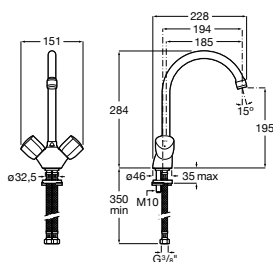

Misturadora para lava-louça e lava-roupa

Misturadora para lava-louça e lava-roupa com cano giratório e ligações de alimentação flexíveis.

Ref. A5A848EC00

Cromado
85,90 €

Peças por palete: 198
Peças por embalagem: 6