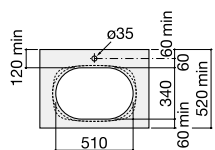

550 x 370 mm

Ref. A327527000

Branco
308,00 €

Peças por palete: 32

Ref. A327527..0

Branco mate | Pérola | Onix | Bege | Café

384,00 €

Peças por palete: 32