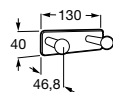

# Victoria

Cabide  
Simples  
**Ref. A816650001** <sup>(2)</sup>  
Cromado  
**24,50 €**

Cabide  
Duplo  
**Ref. A816651001** <sup>(2)</sup>  
Cromado  
**43,70 €**

Cabide  
Quádruplo  
**Ref. A816652001** <sup>(2)</sup>  
Cromado  
**65,30 €**