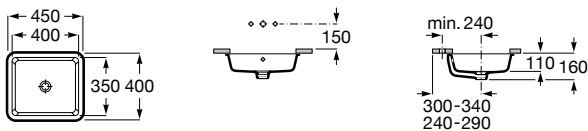

400 x 350 mm
Ref. A3270YE000
Branco
115,00 €