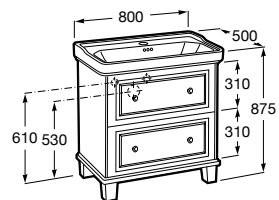

Bidé

Profundidade 560 mm

Bidé

1 orifício para torneira

Ref. A3570A4000

Branco

269,00 €

Peças por palete: 12

Ref. A3570A4560

Preto

333,00 €

Peças por palete: 12

3 orifícios para torneira

Ref. A3570A4003

Branco

283,00 €

Peças por palete: 12

Ref. A3570A4563

Preto

355,00 €

Peças por palete: 12

Tampo Supralit® com dobradiças metálicas

Ref. A806B5000B

Branco

104,00 €

Ref. A806B5038B

Cinzentos

104,00 €

Ref. A806B5056B

Preto

104,00 €

Peças por palete: 200

Peças por embalagem: 5

Móvel

Móvel base para lavatórios de encastrar.

1300 mm

Ref. A857136XXX

1.977,00 €

Peças por palete: 1

Tampo de mármore branco

Ref. A857142420

648,00 €

Peças por palete: 1

Tampo de mármore preto

Ref. A857142421

648,00 €

Peças por palete: 1

Unik

Solução unik incorpora móvel e lavatório. Acabamento do lavatório disponível em branco.

800 mm

1 orifício para torneira

Ref. A851369XXX

1.347,00 €

Peças por palete: 4

3 orifícios para torneira

Ref. A851371XXX

1.397,00 €

Peças por palete: 4