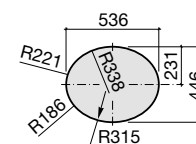

Java

560 x 475 mm

Ref. A327863000

Branco

110,00 €

Peças por paleta: 40