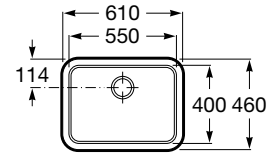

Berlin 55 Plus / Para encastrar por baixo

Lava-louça de 1 cuba
com válvula 3 1/2"

Ref. A870B10550

216,00 €

Peças por palete: 10

Medida externa: 610 x 460
Medida da cuba: 550 x 400
Profundidade da cuba: 200

Berlin 40 Plus

Lava-louça de 1 cuba
com válvula 3 1/2"

Ref. A870B10400

181,00 €

Peças por palete: 18

Medida externa: 460 x 460
Medida da cuba: 400 x 400
Profundidade da cuba: 200

Berlin 70

Lava-louça de 1 cuba
com válvula 3 1/2"

Ref. A871701B00

219,00 €

Peças por palete: 18

Medida externa: 760 x 460
Medida da cuba: 700 x 400
Profundidade da cuba: 180

Berlin 55

Lava-louça de 1 cuba
com válvula 3 1/2"

Ref. A871551B00

197,00 €

Peças por palete: 18

Medida externa: 610 x 460
Medida da cuba: 550 x 400
Profundidade da cuba: 180

Berlin 40

Lava-louça de 1 cuba
com válvula 3 1/2"

Ref. A871401B00

170,00 €

Peças por palete: 18

Medida externa: 460 x 460
Medida da cuba: 400 x 400
Profundidade da cuba: 180

Opcional

Doseador de encastrar

Ref. A861104000

95,80 €

370 x 315 mm

Cesto retangular em rede

Aço inox

Ref. A865090000

73,00 €

450 x 450 mm

Rollmat

Aço inox

Ref. A862190000

54,20 €