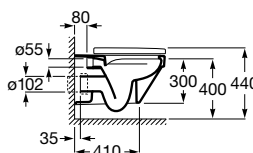

Sanita suspensa Rimless