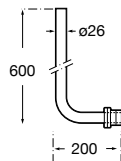

Tubo de descarga curvo para sanita

Opcional
Tubo curvo de descarga para sanita.
Ref. A505521600
Cromado
33,60 €