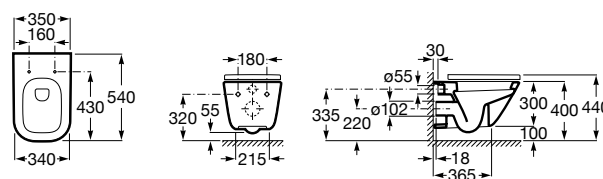

Sanita Square suspensa Rimless

Profundidade 540 mm

Sanita Square suspensa Rimless
Ref. A34647F000*
Branco
184,00 €
Peças por palete: 18

Assento e tampo Supralit® de queda amortecida
Ref. A80147200B
Branco
101,00 €
Peças por palete: 150
Peças por embalagem: 5

Assento e tampo Supralit® com dobradiças de aço inox
Ref. A80147000B
Branco
52,70 €
Peças por palete: 150
Peças por embalagem: 5