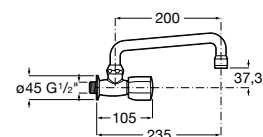

## Torneira de parede para lava-roupa

Torneira de parede com cano giratório para lava-roupa

**Ref. A5A858EC00**

Cromado  
**67,20 €**

Peças por palete: 306  
Peças por embalagem: 6