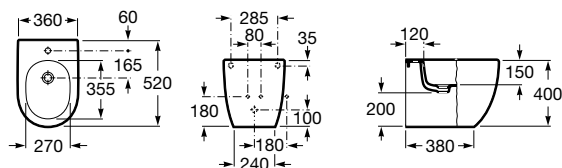

Bidé compacto BTW

Profundidade 520 mm

Bidé com jogo de fixação
Ref. A357247000⁽¹⁾
Branco
183,00 €
Peças por palete: 16
(1) Encostado à parede

Tampo em Supralit® com queda amortecida
Ref. A8062AC00B
Branco
128,00 €
Peças por palete: 200
Peças por embalagem: 5

Tampo em Supralit® com dobradiças de aço inox
Ref. A8062AB00B
Branco
72,70 €
Peças por palete: 200
Peças por embalagem: 5