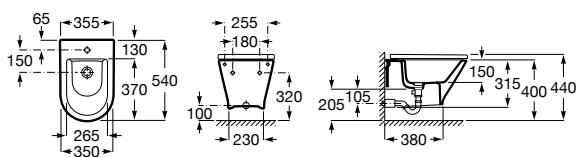

Bidé Round suspenso com fixações ocultas