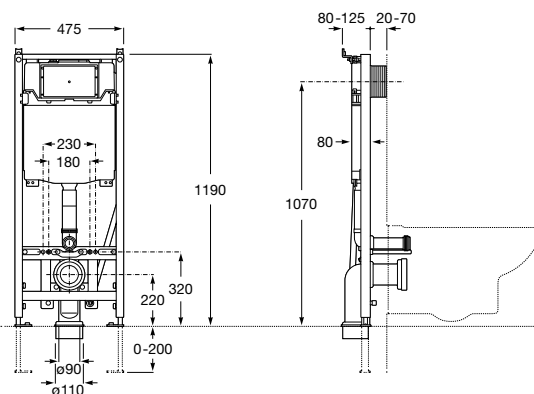

### Duplo One WC Smart

Com tanque de descarga dupla integrada  
e acessórios de instalação para Smart  
Toilets e flexível de alimentação.  
Profundidade mínima 140 mm,  
Curva de evacuação ø 90/100 mm.  
**Ref. A890078020**  
317,00 €  
Peças por paleta: 17