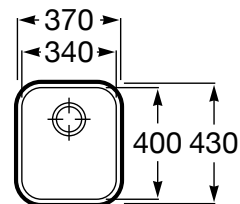

Lisboa 50

Lava-louça de 1 cuba com válvula 3/2"
Ref. A870M10500
138,00 €

Medida externa: 530 x 430 x 180
Medida cuba: 500 x 400
Profundidade cuba: 180
Medida móvel para lava-louça: 60 cm

Lisboa 45

Lava-louça de 1 cuba com válvula 3/2"
Ref. A870M10450
119,00 €

Medida externa: 480 x 430 x 180
Medida cuba: 450 x 400
Profundidade cuba: 180
Medida móvel para lava-louça: 50-60 cm

Lisboa 40

Lava-louça de 1 cuba com válvula 3/2"
Ref. A870M10400
107,00 €

Medida externa: 480 x 430 x 180
Medida cuba: 400 x 400
Profundidade cuba: 180
Medida móvel para lava-louça: 45 cm

Lisboa 35

Lava-louça de 1 cuba com válvula 3/2"
Ref. A870M10330
93,90 €

Medida externa: 370 x 430 x 180
Medida cuba: 340 x 400
Profundidade cuba: 180
Medida móvel para lava-louça: 40 cm

Opcional

Doseador de encastrar
Ref. A861104000
95,80 €

370 x 315 mm
Cesto retangular em rede
Aço inox
Ref. A865090000
73,00 €

450 x 450 mm
Rollmat
Aço inox
Ref. A862190000
54,20 €