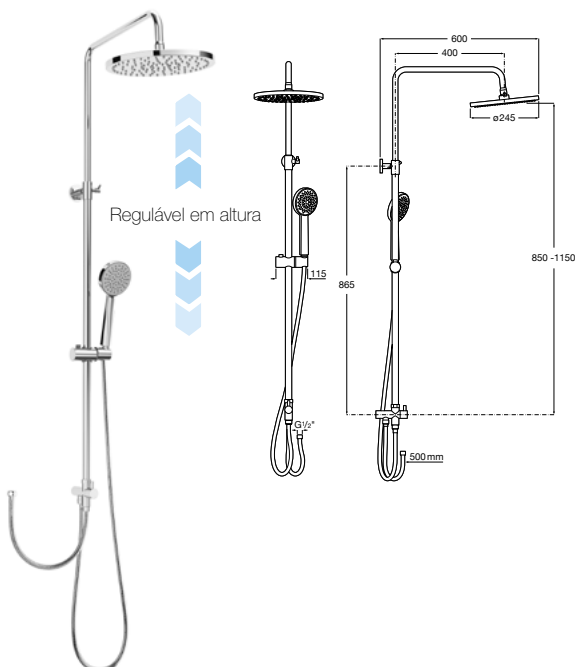

### Victoria Connect Plus. Coluna para duche regulável em altura com inversor

Coluna com altura regulável e inversor adaptável a qualquer torneira misturadora

**Ref. A5B9M61C00**

Cromado

**360,00 €**

Peças por pacote: 36