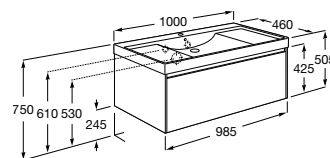

Lavatório central e móvel de 1 gaveta

1000 mm
Ref. A851686XXX
608,00 €