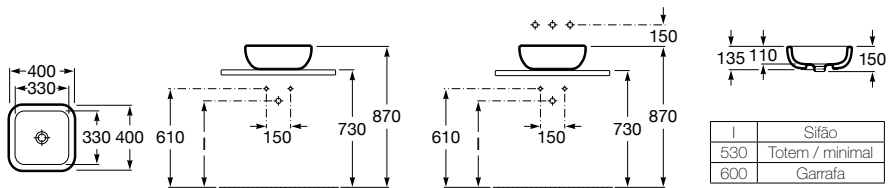

Acabamento dos lavatórios Optica

Branco  
00

Branco Mate  
62

Preto Mate  
08

Khroma

550 x 405 mm  
Com orifício para torneira  
Ref. A327653000  
Branco  
264,00 €  
Peças por palete: 16

400 x 400 mm  
Ref. A327654000  
Branco  
223,00 €  
Peças por palete: 12