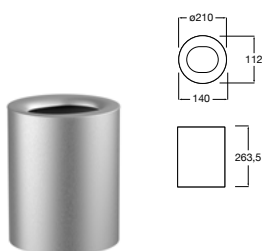

Balde do lixo 6 litros

Ref. A817415002
Aço acetinado
76,00 €