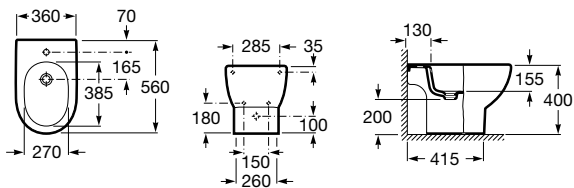

Bidé

Profundidade 560 mm

Bidé com jogo de fixação
Ref. A357244000
Branco
172,00 €
Peças por palete: 16

Tampo em Supralit® de queda amortecida
Ref. A8062A200B
Branco
128,00 €
Peças por palete: 200
Peças por embalagem: 5

Tampo em Supralit® com dobradiças de aço inox
Ref. A8062A000B
Branco
72,70 €
Peças por palete: 200
Peças por embalagem: 5