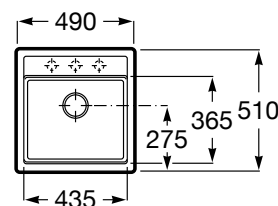

## Acabamentos Helsinki

Branco  
**02**

Cinzento  
**11**

Preto  
**94**

Lava-louça Helsinki e torneira Cala

Medidas em mm Os preços indicados são unitários e não incluem IVA. A presente tabela anula as anteriores.