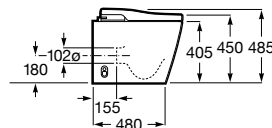

In-Wash® Inspira com In-Tank Rimless

Sanita In-Wash® com In-Tank Rimless, tanque alto, BTW de descarga dupla 4,5/3 litros

Ref. A803095001

2.581,00 €