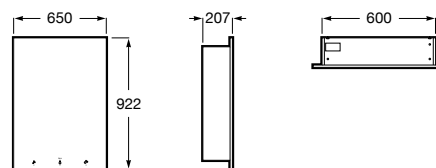

## Nucleo

Consultar Disponibilidade

**Novidade**

Armário/espelho com secador de mãos, doseador e torneira (opcional) com sensor

Com sensor de torneira

**Ref. A857555447**

**1.772,00 €**

Sem torneira