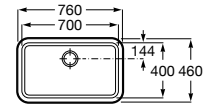

Berlin 55 Plus / Para encastrar por baixo

Lava-louça de 1 cuba
com válvula 3 1/2"

Ref. A870B10550

216,00 €

Peças por palete: 10

Medida externa: 610 x 460
Medida da cuba: 550 x 400
Profundidade da cuba: 200

Berlin 40 Plus

Lava-louça de 1 cuba
com válvula 3 1/2"

Ref. A870B10400

181,00 €

Peças por palete: 18

Medida externa: 460 x 460
Medida da cuba: 400 x 400
Profundidade da cuba: 200

Berlin 70

Lava-louça de 1 cuba
com válvula 3 1/2"

Ref. A871701B00

219,00 €

Peças por palete: 18

Medida externa: 760 x 460
Medida da cuba: 700 x 400
Profundidade da cuba: 180

Berlin 55

Lava-louça de 1 cuba
com válvula 3 1/2"

Ref. A871551B00

197,00 €

Peças por palete: 18

Medida externa: 610 x 460
Medida da cuba: 550 x 400
Profundidade da cuba: 180

Berlin 40

Lava-louça de 1 cuba
com válvula 3 1/2"

Ref. A871401B00

170,00 €

Peças por palete: 18

Medida externa: 460 x 460
Medida da cuba: 400 x 400
Profundidade da cuba: 180

Opcional

Doseador de encastrar

Ref. A861104000

95,80 €

370 x 315 mm

Cesto retangular em rede

Aço inox

Ref. A865090000

73,00 €

450 x 450 mm

Rollmat

Aço inox

Ref. A862190000

54,20 €