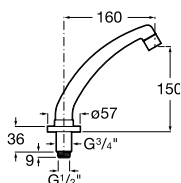

Cano de bancada