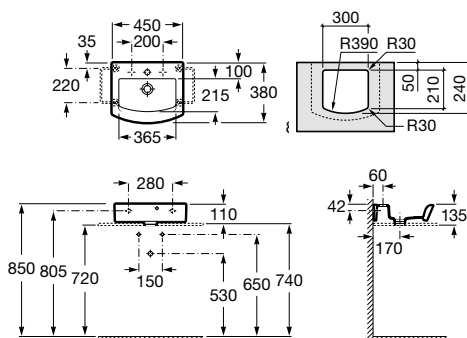

Lava-mãos mural ou sobre a bancada

Lava-mãos com jogo de fixação
450 x 380 x 110 mm
Ref. A327624000⁽¹⁾
Branco
143,00 €
Peças por palete: 16

Toalheiro
220 mm
Ref. A840597001
Cromado
68,80 €
Peças por embalagem: 52

(1) Permite colocação de toalheiro em ambos os lados