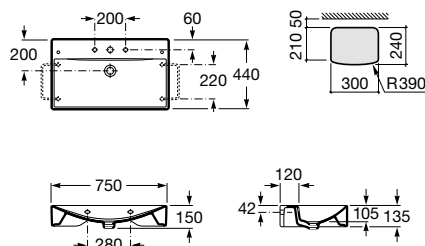

Lavatório com jogo de fixação
470 x 440 x 135 mm
Ref. A327111000
Branco
233,00 €
Peças por palete: 32

Toalheiro
220 mm
Ref. A840597001
Cromado
68,80 €
Peças por embalagem: 52