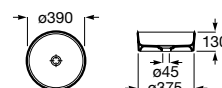

Bol

Novidade

Ref. A32787M080 *
Preto Mate
297,00 €

Ref. A32787K620 *
Preto Mate
254,00 €

Terra

Novidade

Ref. A32787N620 *
Branco Mate
92,40 €

Ref. A32787N080 *
Preto Mate
92,40 €

Acabamento dos lavatórios Bol e Terra