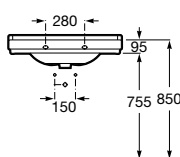

Lavatório com jogo de fixação

800 x 500 mm
1 orifício para torneira
Ref. A3270A0000
Branco
380,00 €
Peças por palete: 8
Ref. A3270A0560
Preto
475,00 €
Peças por palete: 8

800 x 500 mm
3 orifícios para torneira
Ref. A3270A0003
Branco
400,00 €
Peças por palete: 8
Ref. A3270A0563
Preto
500,00 €
Peças por palete: 8

Coluna
Ref. A3370A0000
Branco
202,00€
Peças por palete: 12
Ref. A3370A0560
Preto
245,00€
Peças por palete: 12