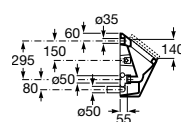

Hall

Urinol de alimentação
posterior. Com kit de
fixação e com tampa.

Sifão não incluído

Ref. A35362E000

367,00 €

Peças por palete: 16

Urinol de alimentação
posterior. Com kit de
fixação e sem tampa.

Sifão não incluído

Ref. A353623000

348,00 €

Peças por palete: 16

Sifão de esgoto

Ref. AV0020700R

46,30 €