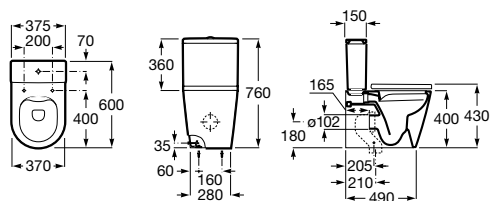

Sanita de tanque baixo compacto Round BTW Rimless

Profundidade 600 mm

Sanita Rimless de saída dual com curva de esgoto, jogo de fixação e fixação da curva de esgoto à parede

Ref. A342529000⁽¹⁾

Branco

297,00 €

Peças por palete: 15

Ref. A342529..0⁽¹⁾

Branco mate | Pérola | Onix | Bege | Café

373,00 €

Peças por palete: 15

(1) Encostada à parede

Tanque com tampa e mecanismo de descarga dupla 4,5/3L

Ref. A341520000

Branco

273,00 €

Peças por palete: 24

Ref. A341520..0

Branco mate | Pérola | Onix | Bege | Café

339,00 €

Peças por palete: 24

Assento e tampo Supralit® de queda amortecida

Ref. A80152C00B

Branco

161,00 €

Peças por palete: 150

Peças por embalagem: 5

Ref. A80152C..B

Branco mate | Pérola | Onix | Bege | Café

161,00 €

Peças por palete: 150

Peças por embalagem: 5