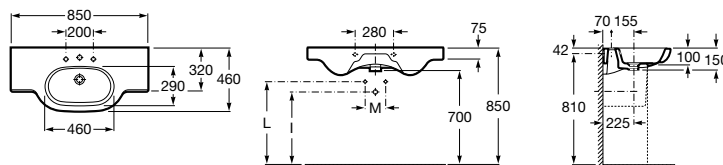

Meridian

Lavatório para coluna ou semicoluna

Aplicação	I (sifão)	L	M
Mural	530	610	150
Semicoluna	570	640	80

Lavatórios com jogo de fixação

850 x 460 mm
Ref. A32724D000
Branco
245,00 €
Peças por palete: 12

Semicoluna **282 mm**
Ref. A337241000 Toalheiro (admite em ambos lados)
Branco **Ref. A816291001**
Cromado
94,80 €
Peças por palete: 27 **77,50 €**