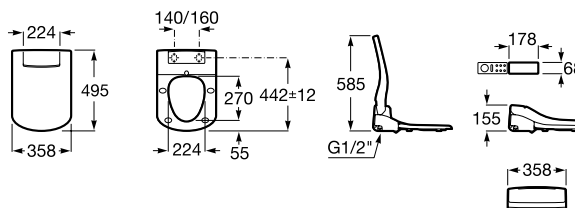

Multiclean Premium

Multiclean Premium Square
Ref. A804007001
1.000,00 €

SMART TOILETS

Multiclean Premium / Funcionalidades

Limpeza	Anal	SIM
	Perineal	SIM
	Oscilante	SIM
	Pulsante	SIM
	Aquecimento da água	SIM
	Controlo da intensidade da água	5 níveis
	Controlo da temperatura da água	3 níveis
	Posição da cânula ajustável	5 níveis
	Cânula desmontável	SIM
Nº de cânulas	1	
Secagem	Temperatura regulável do ar	3 níveis
	Assento aquecido	3 níveis
Assento	Deteção do utilizador	SIM
	Sistema Soft-Close (queda amortecida)	SIM
	Cor	Branco
	Luz de cortesia	SIM
	Material antibacteriano	SIM

Painel de controlo	À distância	SIM
	Lateral	-
	Modo silencioso	SIM
	Programas personalizados	SIM
	Painel lateral auxiliar	SIM
Higiene	Eliminação de odores	SIM
	Cânula autolimpeza	SIM
Poupança de energia	Modo poupança de energia	SIM
	Botão ON/OFF	SIM

Medidas em mm Os preços indicados são unitários e não incluem IVA. A presente tabela anula as anteriores.