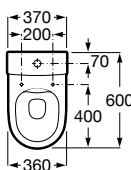

Sanita de tanque baixo compacta BTW Rimless

Profundidade 600 mm

Sanita compacta BTW Rimless de saída dual.

Ref. A342688000⁽¹⁾

Branco
195,00 €

Tanque de alimentação inferior com tampa e mecanismo de descarga dupla 4,5/3 litros

Ref. A341681000

Branco
177,00 €

Tanque de alimentação lateral com tampa e mecanismo de descarga dupla 4,5/3 litros

Ref. A341680000

Branco
177,00 €

Assento e tampo de queda amortecida

Ref. A801E22001

Branco
122,00 €

Assento e tampo com dobradiças de aço inox

Ref. A801E20001

Branco
66,20 €

(1) Encostada à parede