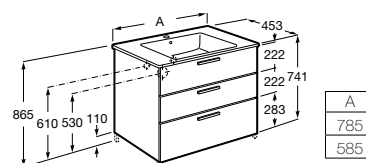

## Unik Family

A solução Unik incorpora móvel e lavatório. Acabamento do lavatório disponível em branco.

Lavatório e 3 gavetas

**800 mm**  
Ref. A851597XXX  
468,00 €

**600 mm**  
Ref. A851596XXX  
447,00 €