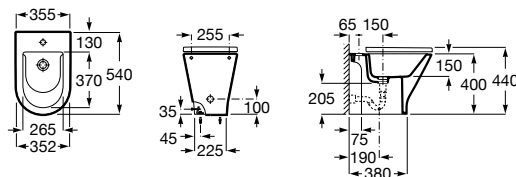

Bidé Round

Profundidade 540 mm

Bidé Round com jogo de fixação

Ref. A3570N4000

Branco
115,00 €

Peças por palete: 16

Tampo Supralit® de queda amortecida

Ref. A806D12001

Branco
97,20 €

Peças por palete: 200

Peças por embalagem: 5

Tampo Supralit® com dobradiças de aço inox

Ref. A806D10001

Branco
52,20 €

Peças por palete: 200

Peças por embalagem: 5