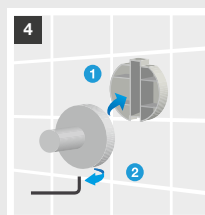

Instalação dual: adesivo ou parafusos

A instalação com o adesivo 3M é fácil, duradoura e evita que se façam furos na parede. Para uma fixação correta, siga os seguintes passos.

Limpar a superfície onde pretende instalar com uma solução de água e álcool, 50 % de cada.

Apertar o tubo "primer" para abrir a cápsula interna para o líquido se espalhar.

Aplicar sobre a superfície onde será colocado o suporte, para que este aumente a sua aderência, deixando atuar este produto durante 5 minutos.

Colocar no suporte adesivo e no suporte que se encosta à parede.

Pressionar o adesivo fortemente sobre o suporte durante 30".

Ensaiar o suporte sobre o acessório antes de retirar a proteção adesiva. Não tocar com os dedos.

Colocar o suporte do acessório na parede (parte traseira) e retirar a película e pressionar durante 30".

Depois de 72 horas, inserir o acessório no suporte da parede.

Fixação na parede com furação, em 4 passos.