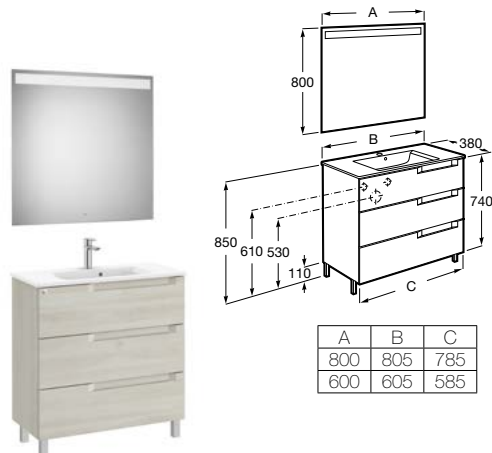

Lavatório central, espelho e 3 gavetas

800 mm
Ref. A851886XXX
617,00 €

600 mm
Ref. A851885XXX
585,00 €