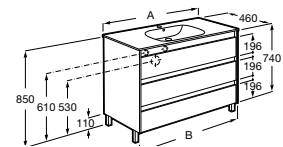

A	B
1005	985
805	785
705	685
605	585

Lavatório duplo, espelho e 6 gavetas

1200 mm
Ref. A851892XXX
950,00 €

Lavatório central, espelho e 3 gavetas

1000 mm	700 mm
Ref. A851782XXX	Ref. A851780XXX
520,00 €	465,00 €
800 mm	600 mm
Ref. A851781XXX	Ref. A851779XXX
477,00 €	453,00 €