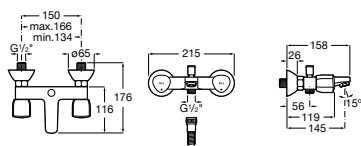

Misturadora exterior para banho-duche

Misturadora exterior para banho-duche com inversor automático com retenção.

Ref. A5A018EC00

Cromado
109,00 €

Peças por palete: 180
Peças por embalagem: 1