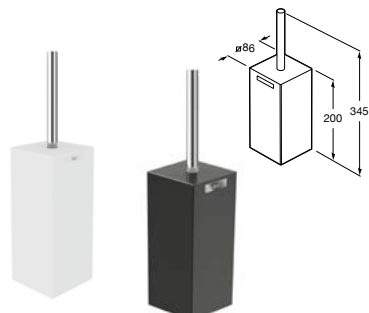

Piaçaba e porta-piaçaba de chão
Ref. A816852001 Branco 55,30 €
Ref. A816852024 Preto Mate 65,20 €