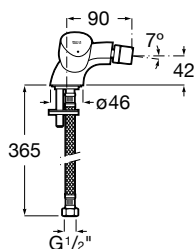

Misturadora para bidê

Misturadora para bidê com perlator orientável e ligações de alimentação flexíveis.

Ref. A5A618EC00

Cromado

68,30 €

Peças por paleta: 180
Peças por embalagem: 6

Torneira integral para bidê

Torneira integral para bidê

Ref. A5A658EC00 Índice Azul

Cromado

24,10 €

Peças por embalagem: 6

Ref. A5A668EC00 Índice Vermelho

Cromado

24,10 €

Peças por embalagem: 6