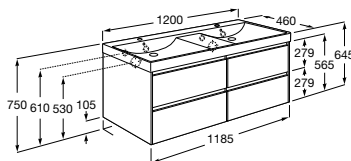

Unik (profundidade de 460 mm)

A solução Unik incorpora móvel e lavatório. Acabamento do lavatório disponível em branco.

Lavatório duplo e móvel de 4 gavetas

1200 mm
Ref. A851694XXX
1.140,00 €