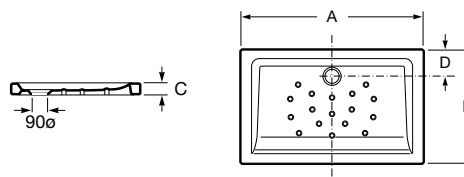

Bases de duche / Porcelana

Malta extraplana

A	B	C	D
1200	800	65	180
1000	800	65	180
1200	750	65	175
1000	750	65	170
1200	700	65	175
1000	700	65	170
900	700	65	170
750	750	65	175