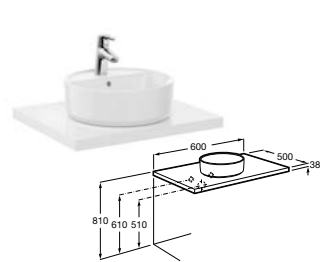

Bancada para lavatório
600 x 500 mm
Ref. A857318XXX
180,00 €

Acabamento das bancadas

Lavatórios de bancada compatíveis

Lavatório	Referência	Lavatório	Referência	Lavatório	Referência
The Gap 600	A3270MN000	Khroma 550	A327653000	Beyond 585	A3270B8..0
The Gap 600	A3270Y2000	Khroma 400	A327654000	Beyond 455	A3270B9..0
The Gap 550	A3270Y1000	Inspira Square 500	A327530000	Diverta 600	A32711G000
The Gap 550	A3270Y0000	Inspira Round 500	A327520000	Diverta 470	A32711I000
The Gap 420	A3270MM000	Inspira Soft 500	A327500000	Hall 520	A32788200H
The Gap 400	A3270MK000	Inspira Square 370	A327532000	Sofia 460	A327720000
The Gap 390	A3270ML000	Inspira Round 370	A327523000	Ohtake 540	A327A13..0
The Gap 390	A3270MJ000	Inspira Soft 370	A327502000	Ohtake 375	A327A15..0
		Bol 420	A327876000