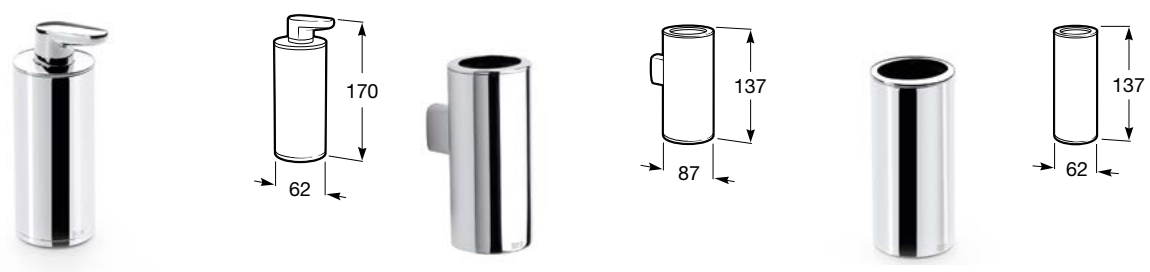

Doseador de bancada
Ref. A816390001 ⁽²⁾
Cromado
61,80 €

Copo e porta-copo
de parede
Ref. A816723001 ⁽²⁾
Cromado
55,30 €

Copo de bancada
Ref. A816388001 ⁽²⁾
Cromado
40,50 €