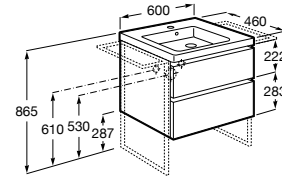

- O conjunto de estruturas é sempre opcional. Possibilidade de instalação com 2 estruturas.
- Os móveis Prisma incorporam sifão economizador de espaço.