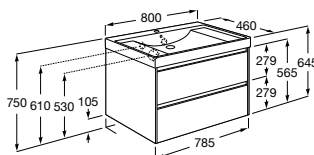

Lavatório e móvel de 2 gavetas

800 mm
Ref. A851691XXX
Centro
655,00 €

800 mm
Ref. A851690XXX
Direita
655,00 €

800 mm
Ref. A851692XXX
Esquerda
655,00 €