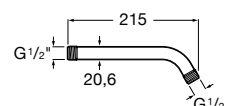

Braço para chuveiro de parede

Braço para chuveiro de parede

Ref. A5B0750C00

Cromado

28,40 €