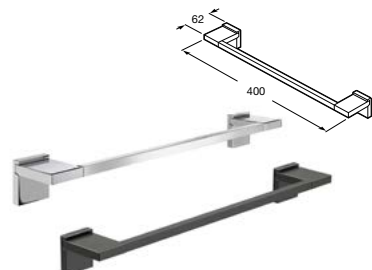

Toalheiro de lavatório
400 mm
Ref. A816846001 Cromado 60,30 €
Ref. A816846024 Preto Mate 71,70 €