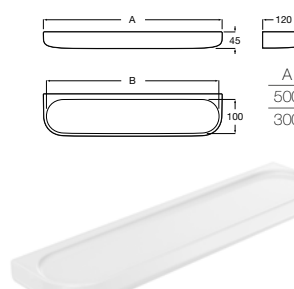

Prateleira
500 mm
Ref. A3870Z0000
Branco
42,80 €

300 mm
Ref. A3870Z1000
Branco
36,30 €