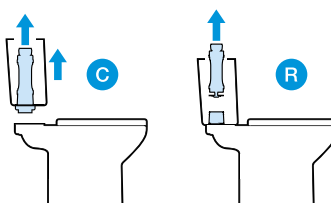

R/C	Sem desinstalar o tanque, se as juntas de estanquidade estiverem corretas (R). Desinstalar o tanque se tiver de trocar as juntas de estanquidade (C)
C	Desinstalar sempre o tanque
X	Não é compatível