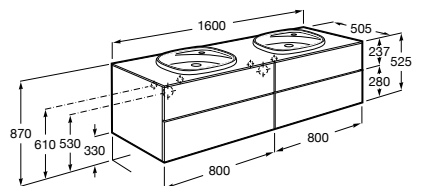

Unik SURFEX®

Inclui móvel e lavatório SURFEX®. Acabamento do lavatório disponível em branco.

A	B
1400	1000
1200	800
1000	600

Lavatórios de SURFEX® e 4 gavetas   Lavatórios de SURFEX®,
2 gavetas e 1 porta

1600 mm
Ref. A851395XXX
2.337,00 €

1400 mm
Ref. A851394XXX
Direita
2.092,00 €
Esquerda
2.092,00 €

1200 mm
Ref. A851392XXX
Direita
1.768,00 €
Esquerda
1.768,00 €

1000 mm
Ref. A851390XXX
Direita
1.685,00 €
Esquerda
1.685,00 €