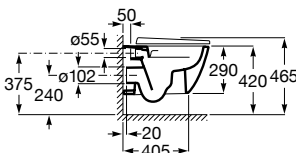

Sanita suspensa Rimless

Profundidade 530 mm

Sanita suspensa Rimless.

Ref. A346687000

Branco

214,00 €

Assento e tampo de queda amortecida

Ref. A801E12001

Branco

122,00 €

Assento e tampo com dobradiças de aço inox

Ref. A801E10001

Branco

66,20 €

Sistema de instalação
pág. 352