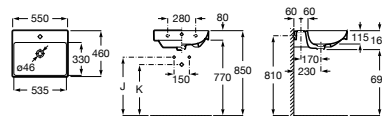

Lavatórios com jogo de fixação

550 x 460 mm
Ref. A327685000
Branco
138,00 €

Coluna
Ref. A337470000
Branco
69,80 €

Semicoluna
Ref. A337471000
Branco
51,10 €

Trap	K	J
Totem	530	610
Minimal		
Bottle	570	640