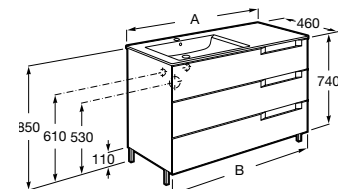

A	B
1005	985
805	785
705	685
605	585