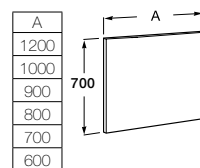

Victoria

Coleção | pág. 221

Não inclui iluminação

1200 x 700 mm
Ref. A812336406
125,00 €

1000 x 700 mm
Ref. A812335406
106,00 €

900 x 700 mm
Ref. A812334406
98,50 €

800 x 700 mm
Ref. A812333406
91,50 €

700 x 700 mm
Ref. A812332406
84,70 €

600 x 700 mm
Ref. A812331406
78,00 €