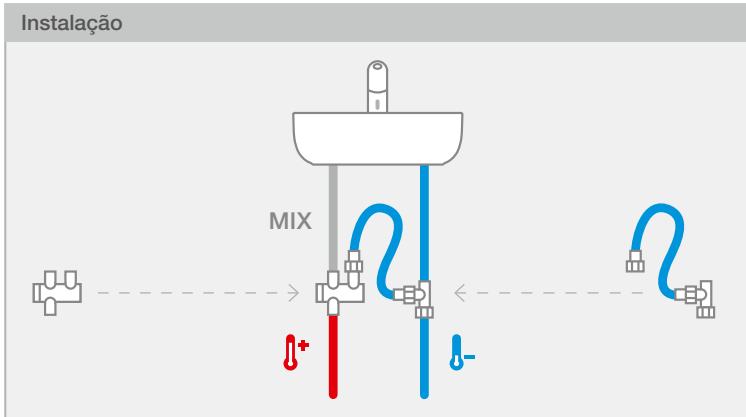

**Kit de conexão Micro-T**

Kit de conexão Micro-T,  
 com flexível e conector.  
**Ref. A505326203**  
 Cromado  
**35,20 €**

**Instalação**

**Instalação**

**Torneira de parede exterior para urinol**

Torneira de passagem angular  
 exterior para urinol  
**Ref. A5A9279C00**  
 Cromado  
**109,00 €**