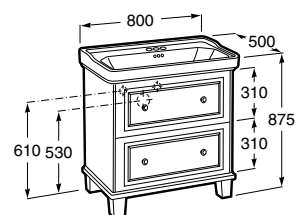

Bidé

Profundidade 560 mm

Bidé

1 orifício para torneira

Ref. A3570A4000

Branco

269,00 €

Peças por palete: 12

Ref. A3570A4560

Preto

333,00 €

Peças por palete: 12

3 orifícios para torneira

Ref. A3570A4003

Branco

283,00 €

Peças por palete: 12

Ref. A3570A4563

Preto

355,00 €

Peças por palete: 12

Tampo Supralit® com dobradiças metálicas

Ref. A806B5000B

Branco

104,00 €

Ref. A806B5038B

Cinzentos

104,00 €

Ref. A806B5056B

Preto

104,00 €

Peças por palete: 200

Peças por embalagem: 5

Móvel

Móvel base para lavatórios de encastrar.

1300 mm

Ref. A857136XXX

1.977,00 €

Peças por palete: 1

Tampo de mármore branco

Ref. A857142420

648,00 €

Peças por palete: 1

Tampo de mármore preto

Ref. A857142421

648,00 €

Peças por palete: 1

Unik

Solução unik incorpora móvel e lavatório. Acabamento do lavatório disponível em branco.

800 mm

1 orifício para torneira

Ref. A851369XXX

1.347,00 €

Peças por palete: 4

3 orifícios para torneira

Ref. A851371XXX

1.397,00 €

Peças por palete: 4