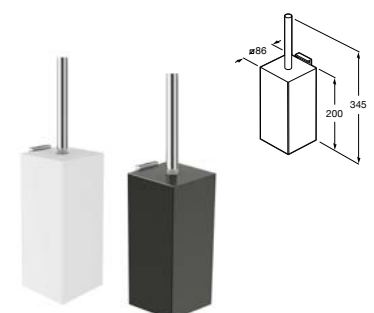

Piaçaba e porta-piaçaba de parede
Ref. A816851001 Branco 64,50 €
Ref. A816851024 Preto Mate 76,70 €