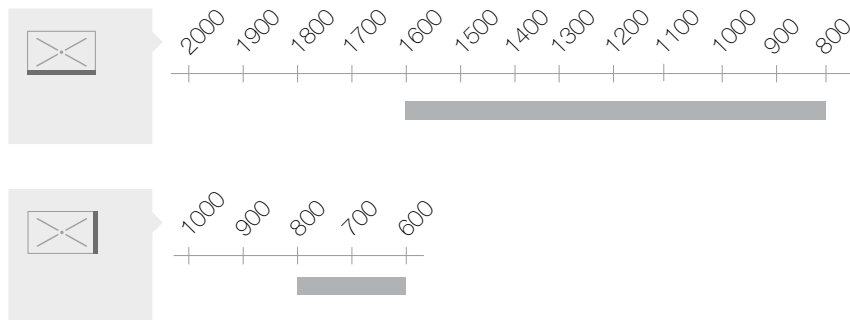

Dimensões possíveis