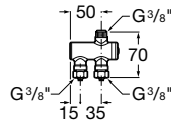

Termostática Micro-T

Termostática Micro-T (pré-mistura)
Ref. A5A0179C00
Cromado
125,00 €