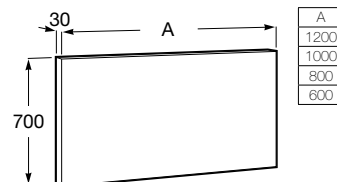

Espelhos Luna ambient

Espelho com luz perimetral

Novidade

1200 x 700 mm
Ref. A812399000 *
348,00 €

1000 x 700 mm
Ref. A812398000 *
283,00 €

800 x 700 mm
Ref. A812397000 *
222,00 €

600 x 700 mm
Ref. A812396000 *
190,00 €