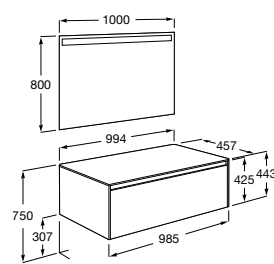

**450 mm**  
Ref. A851678XXX  
437,00 €

**Pack** (profundidade de 460 mm)

A solução Pack incorpora móvel e espelho Eidos.

Espelho e móvel de 2 gavetas

**1000 mm**  
Ref. A851718XXX  
Para lavatório central  
1.178,00 €