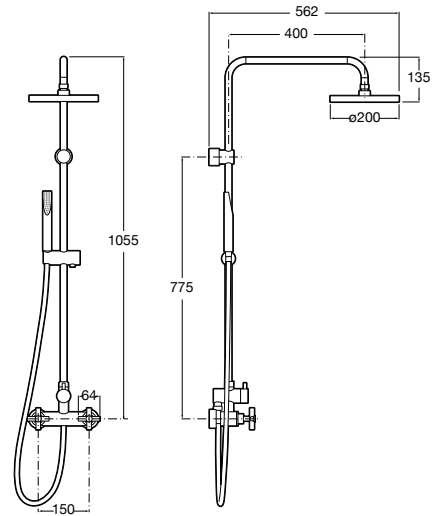

Loft / Coluna de duche

Coleção **pág. 412**

Coluna misturadora bicomando de duche

Coluna com misturadora bicomando para duche

Ref. A5A9743C00

Cromado

1.067,00 €

Peças por palete: 20

Carmen / Coluna de duche

Coleção **pág. 416**