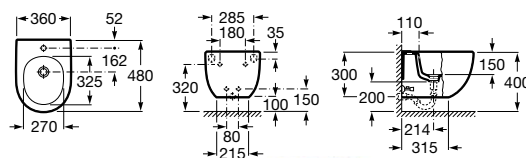

Sistema de instalação pág. 360

Bidé suspenso compacto

Profundidade 480 mm

Bidé suspenso
Ref. A357246000
Branco
208,00 €
Peças por palete: 18

Acabamento da coleção de banho

Branco
00

Medidas em mm Os preços indicados são unitários e não incluem IVA. A presente tabela anula as anteriores.