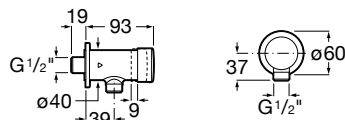

Torneira de parede exterior para urinol

Torneira de passagem angular exterior para urinol.

Ref. A5A9B24C00

Cromado

82,80 €

Peças por embalagem: 6

Tubo exterior para urinol

Ref. A5A9317C00

21,10 €