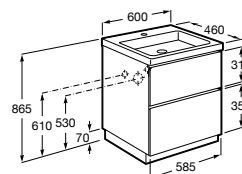

Lander

Pack

A solução Pack incorpora Unik Lander e espelho Eidos, com iluminação LED integrada. Acabamento do lavatório disponível em branco.

Unik

A solução Unik incorpora móvel e lavatório. Acabamento do lavatório disponível em branco.

1000 mm
Ref. A851427XXX
Lavatório esquerda
745,00 €