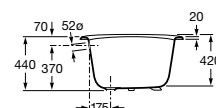

Newcast

1700 x 850 mm

Banheira de ferro fundido, com antiderrapante.

Ref.	Descrição	Acabamento interior	Preço
Ref. A233650000 *	Banheira com exterior Cinzento	●	2.156,00 €
Ref. A233650007 *	Banheira com exterior Branco	●	2.367,00 €
Ref. A233650002 *	Banheira com exterior Preto	●	2.367,00 €
Ref. A233650003 *	Banheira com exterior Bordeaux	●	2.367,00 €
Ref. A233650004 *	Banheira com exterior Azul Marinho	●	2.367,00 €
Ref. A233650008 *	Banheira com exterior Cobre	●	2.367,00 €

* Não inclui opções de suporte nem complementos.

* Válvula complementar AB0046800R (pág. 31)

Opções de suporte

Ref. A291069001	4 pés Savana (tipo garra de leão, acabamento cromado)	783,00 €
Ref. A291094000	4 pés Eagle (tipo garra de águia, acabamento cromado)	447,00 €
Ref. A291041001	4 pés Classic (acabamento de fundição e faixa cromada)	475,00 €