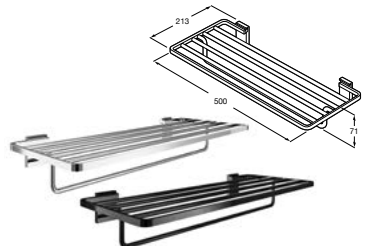

Porta-objetos 300 mm  
**Ref. A816853001** Cromado 103,00 €  
**Ref. A816853024** Preto Mate 123,00 €

Porta-objetos de canto  
**175 x 175 mm**  
**Ref. A816854001** Cromado 82,70 €  
**Ref. A816854024** Preto Mate 98,20 €