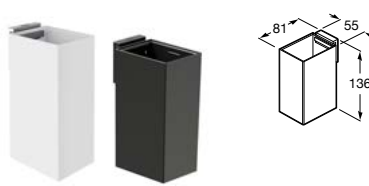

Copo e porta-copo de parede
Ref. A816843001 Branco 41,30 €
Ref. A816843024 Preto Mate 49,00 €