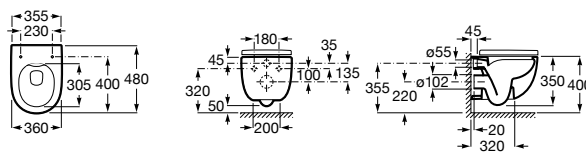

Sanita suspensa compacta Rimless

Novidade