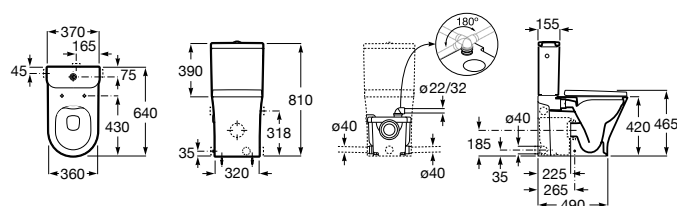

The Gap Round D-Trit

Sanita de tanque baixo BTW Rimless com triturador

Profundidade 640 mm

Pack: Sanita Round BTW Rimless, tanque com mecanismo de descarga dupla 4,5/3 litros, assento e tampo de Supralit® de queda amortecida

Ref. A34T0N2000

Branco

795,00 €

Peças por palete: 6

Peças por embalagem: 1