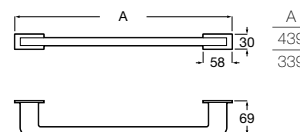

Toalheiro de lavatório
400 mm
Ref. A817664001
Cromado
56,20 €

300 mm
Ref. A817663001
Cromado
50,20 €