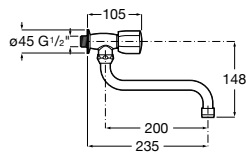

Torneira de parede para lava-louça

Torneira de parede com cano giratório para lava-louça.
Cromado.

Ref. A5A878EC00
59,40 €

Peças por palete: 306
Peças por embalagem: 6