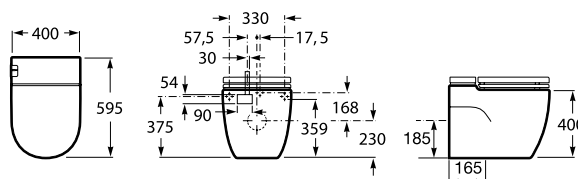

In-Tank BTW