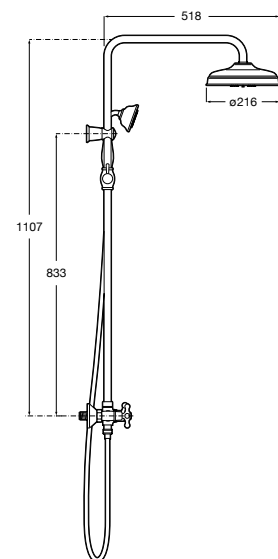

Coluna misturadora bicomando de duche

Misturadora bicomando de duche com inversor manual, chuveiro fixo superior, chuveiro de mão, flexível e suporte integrado.

Ref. A5A974BC00

Cromado

595,00 €

Peças por palete: 24