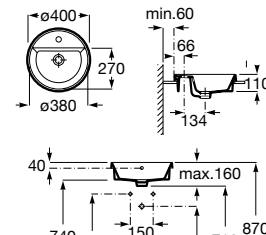

Com orifício para torneira  
400 Ø x 40 mm  
Ref. A3270Y4000  
Branco  
120,00 €

Trap	K	L
Totem	530	610
Minimal	610	640
Bottle	610	640

Com orifício para torneira  
550 x 400 x 40 mm  
Ref. A3270Y6000  
Branco  
163,00 €