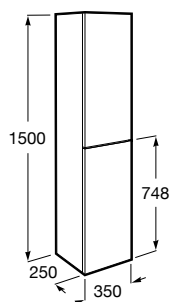

Módulo coluna Extra

1500 mm
Módulo coluna Extra
Ref. A857702XXX *
232,00 €

750 mm
Módulo coluna superior Extra
Ref. A857703XXX *
143,00 €

Novidade

Medidas em mm Os preços indicados são unitários e não incluem IVA. A presente tabela anula as anteriores.

Na referência do produto, substituir "XXX" pelo código da cor escolhida.

*Consultar Disponibilidade ⁽²⁾ Até rutura de stock.
153 Cinzento Antracite ⁽²⁾ 447 Cinzento Ártico ⁽²⁾
402 Carvalho escuro citadino 806 Branco Brilho
434 Fresno Nórdico