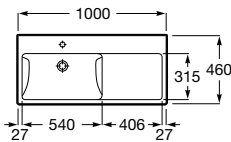

Lavatório esquerdo

Lavatório direito