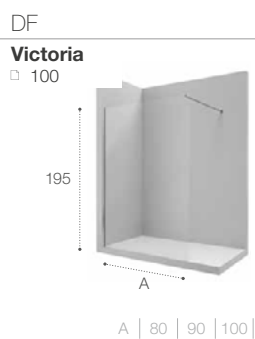

Divisórias

para banho e duche

Facilidade de limpeza

O sistema de libertação de portas facilita a sua limpeza e os rolamentos ocultos integrados nos perfis superiores não entram em contacto com a água, proporcionando assim maior durabilidade. Várias coleções incorporam também tratamento Maxiclean.

Materiais seguros e resistentes

Fabricadas com materiais resistentes. Muitas das divisórias são reversíveis, têm perfis e rolamentos superiores e inferiores (compensação de 25 mm de cada lado, dependendo do modelo). Têm também práticos puxadores, que facilitam a abertura das portas.

Gama de produto

Vasta gama de divisórias, perfeitas para todo o tipo de necessidades. Apresenta modelos com portas de correr, de abrir e de fole.

Portas versáteis

Portas divididas, que podem abrir-se completamente ou apenas até meio, para facilitar os movimentos de quem está a prestar cuidados a pessoas com mobilidade reduzida.

Vidro de 6 ou 8 mm

O seu vidro temperado com 6 ou 8 mm de espessura, garante uma maior firmeza e resistência ao choque.

GUIA VISUAL	60

DIVISÓRIAS POR MEDIDA	70
Aerea	70
Vela	72
Fusion-N	74
Line	76
Easy	78
Access	88

DIVISÓRIAS EXPRESS	90
Brisa	90
Mistral	92
Naray	93
Ura	94
Victoria	100

PERFIS SUPLEMENTARES	104

SERVIÇO DE MONTAGEM	542

Divisórias GUIA VISUAL

Divisórias para duche (Walk-in)