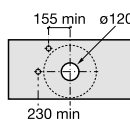

Ø 370 mm

Ref. A327523000

Branco

353,00 €

Peças por palete: 48

Ref. A327523..0

Branco mate | Pérola | Onix | Bege | Café

438,00 €

Peças por palete: 48