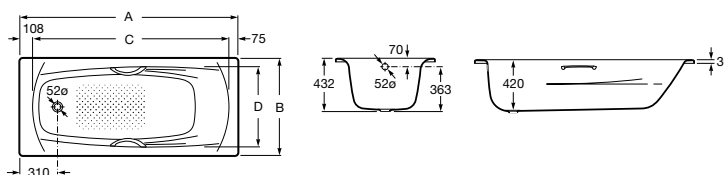

Medidas		Branco
1800 x 800 mm	Ref. A23665000	773,00 €
1700 x 750 mm	Ref. A23675000	647,00 €

A	B	C	D	Litr.¹
1800	800	1617	666	240
1700	750	1517	626	215

¹ Litros até à válvula de segurança.