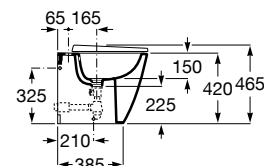

Bidé BTW

Profundidade 530 mm

Bidé BTW

Ref. A357687000⁽¹⁾

Branco

158,00 €

Tampo de queda amortecida

Ref. A806E12001

Branco

127,00 €

Tampo para bidé

Ref. A806E10001

Branco

68,80 €

(1) Encostada à parede