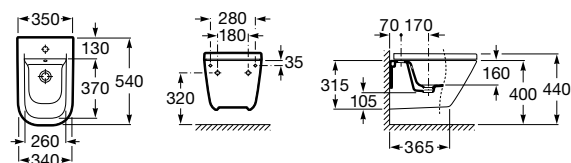

Bidé Square suspenso

Profundidade 540 mm

Bidé Square suspenso com jogo de fixação

Ref. A357475000 ⁽²⁾

Branco

151,00 €

Peças por palete: 18

Tampo Supralit® de queda amortecida

Ref. A80673200B

Branco

101,00 €

Peças por palete: 200

Peças por embalagem: 5

Tampo Supralit® com dobradiças de aço inox

Ref. A80673000B

Branco

52,20 €

Peças por palete: 200

Peças por embalagem: 5