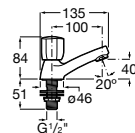

Torneira de bancada para lavatório