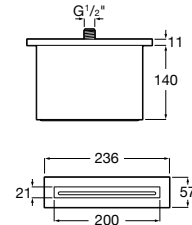

Cano de parede para banheira.
Ref. A5A0603C00
Cromado
827,00 €