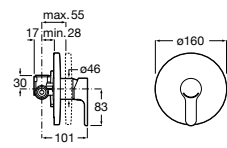

Misturadora de encastrar para banho ou duche

Misturadora monocomando de encastrar para banho ou duche.

Ref. A5A2A09C00

Cromado
137,00 €

Peças por palete: 120
Peças por embalagem: 6