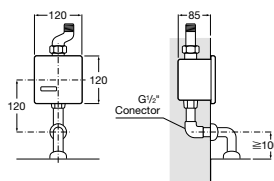

Fluxómetro Sentronic-S