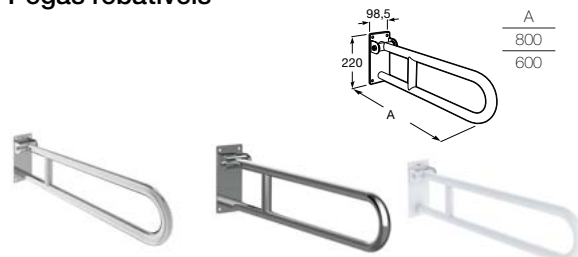

Pegas rebatíveis

Pegas rebatíveis aço inox

800 mm
Ref. A816933001
173,00 €

600 mm
Ref. A816932001
166,00 €

Pegas rebatíveis aço inox acetinado

800 mm
Ref. A816933002
166,00 €

600 mm
Ref. A816932002
160,00 €

Pegas rebatíveis brancas

800 mm
Ref. A816909009
96,50 €

600 mm
Ref. A816908009
90,30 €