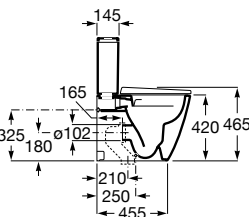

Sanita de tanque baixo compacta BTW Rimless

Profundidade 600 mm

Sanita compacta BTW Rimless de saída dual.

Ref. A342688000⁽¹⁾

Branco
195,00 €

Tanque de alimentação inferior com tampa e mecanismo de descarga dupla 4,5/3 litros

Ref. A341681000

Branco
177,00 €

Tanque de alimentação lateral com tampa e mecanismo de descarga dupla 4,5/3 litros

Ref. A341680000

Branco
177,00 €

Assento e tampo de queda amortecida

Ref. A801E22001

Branco
122,00 €

Assento e tampo com dobradiças de aço inox

Ref. A801E20001

Branco
66,20 €

(1) Encostada à parede