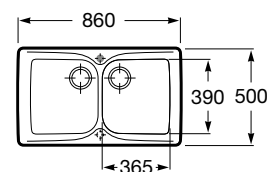

Lava-louça / Gres

Dublin 55

Novidade

Lava-louça de 1 cuba com 1 orifício praticado para misturadora, válvulas 3 ½" e válvula de descarga.

Ref. A3640X2000 *
325,00 €

Medida externa: 550 x 520 x 200
Medida da cuba: 550 x 520
Profundidade da cuba: 200

Beverly 85

Lava-louça de 2 cubas com 1 orifício praticado e outro insinuado para misturadora, válvulas 3 ½" e válvula de descarga.

Ref. A366057000
311,00 €
Peças por palete: 12

Medida externa: 860 x 500
Medida da cuba: 365 x 390
Profundidade da cuba: 180

Beverly 85-E

Lava-louça de 1 cuba reversível, 1 escorredor com 2 orifícios insinuados para misturadora, válvula 3 ½" e válvula de descarga.

Ref. A366067000
292,00 €
Peças por palete: 12

Medida externa: 860 x 500
Medida da cuba: 370 x 390
Profundidade da cuba: 180