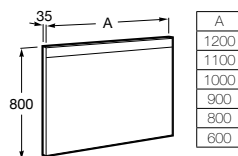

Espelho Prisma Basic

Espelho com iluminação LED integrada

Coleção | pág. 252

1200 mm
Ref. A812262000
433,00 €

1100 mm
Ref. A812261000
393,00 €

1000 mm
Ref. A812260000
350,00 €

900 mm
Ref. A812259000
310,00 €

800 mm
Ref. A812258000
272,00 €

600 mm
Ref. A812257000
235,00 €

Espelho Prisma Confort

Espelho com iluminação LED integrada, antiembaciamento e luz inferior ativada mediante sensores.

Coleção | pág. 252