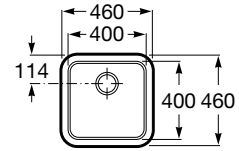

Berlin 55 Plus / Para encastrar por baixo

Lava-louça de 1 cuba
com válvula 3 1/2"

Ref. A870B10550

216,00 €

Peças por palete: 10

Medida externa: 610 x 460
Medida da cuba: 550 x 400
Profundidade da cuba: 200

Berlin 40 Plus

Lava-louça de 1 cuba
com válvula 3 1/2"

Ref. A870B10400

181,00 €

Peças por palete: 18

Medida externa: 460 x 460
Medida da cuba: 400 x 400
Profundidade da cuba: 200

Berlin 70

Lava-louça de 1 cuba
com válvula 3 1/2"

Ref. A871701B00

219,00 €

Peças por palete: 18

Medida externa: 760 x 460
Medida da cuba: 700 x 400
Profundidade da cuba: 180

Berlin 55

Lava-louça de 1 cuba
com válvula 3 1/2"

Ref. A871551B00

197,00 €

Peças por palete: 18

Medida externa: 610 x 460
Medida da cuba: 550 x 400
Profundidade da cuba: 180

Berlin 40

Lava-louça de 1 cuba
com válvula 3 1/2"

Ref. A871401B00

170,00 €

Peças por palete: 18

Medida externa: 460 x 460
Medida da cuba: 400 x 400
Profundidade da cuba: 180

Opcional

Doseador de encastrar

Ref. A861104000

95,80 €

370 x 315 mm

Cesto retangular em rede

Aço inox

Ref. A865090000

73,00 €

450 x 450 mm

Rollmat

Aço inox

Ref. A862190000

54,20 €