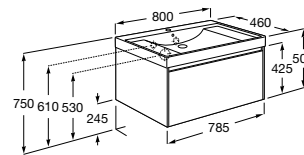

Lavatório e móvel de 1 gaveta

800 mm
Ref. A851685XXX
Centro
515,00 €

800 mm
Ref. A851719XXX
Direita
515,00 €

800 mm
Ref. A851720XXX
Esquerda
515,00 €