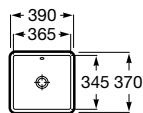

390 x 370 mm
Ref. A3270ML000
Branco
133,00 €
Peças por palete: 28