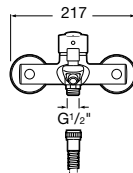

Misturadora exterior para banho-duche

Misturadora exterior para banho-duche com inversor automático com retenção, chuveiro de mão, flexível de 1,70 m e suporte para chuveiro articulado

Ref. A5A0109C02

Cromado

125,00 €

Peças por paleta: 180
Peças por embalagem: 6