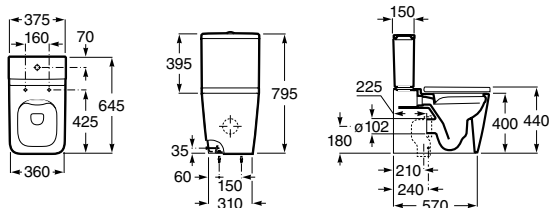

Sanita de tanque baixo Square BTW Rimless

Profundidade 645 mm

Sanita Rimless de saída dual com curva de esgoto, jogo de fixação e fixação da curva de esgoto à parede

Ref. A342536..0⁽¹⁾

Branco
380,00 €

Peças por palete: 15

Ref. A342536..0⁽¹⁾

Branco mate | Pérola | Onix | Bege | Café
475,00 €

Peças por palete: 15

(1) Encostada à parede

Tanque com tampa e mecanismo de descarga dupla 4,5/3L

Ref. A341520000

Branco
273,00 €

Peças por palete: 24

Ref. A341520..0

Branco mate | Pérola | Onix | Bege | Café
339,00 €

Peças por palete: 24

Assento e tampo Supralit® de queda amortecida

Ref. A80153200B

Branco
198,00 €

Peças por palete: 150

Peças por embalagem: 5

Ref. A801532..B

Branco mate | Pérola | Onix | Bege | Café
198,00 €

Peças por palete: 150

Peças por embalagem: 5