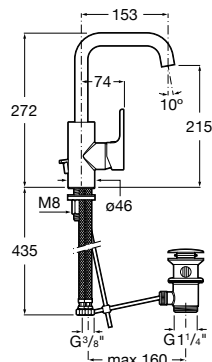

Misturadora com manípulo lateral para lavatório

Misturadora para lavatório com manípulo lateral, válvula de descarga automática e ligações de alimentação flexíveis. Abertura em água fria

Ref. A5A4009C00

Cromado

194,00 €

Peças por palete: 120

Peças por embalagem: 6