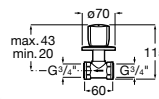

## Torneira de passagem reta

De  $\varnothing$  1/2 mm  
**Ref. A5A158EC00** Índice Azul

Cromado  
**24,40 €**

**Ref. A5A188EC00** Índice Vermelho

Cromado  
**24,40 €**

De  $\varnothing$  3/4 mm  
**Ref. A5A168EC00** \* Índice Azul