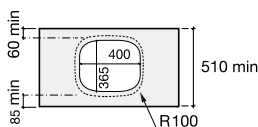

K (sifão)
530 Totem / Minimal
610 Garrafa