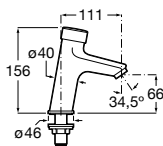

### Torneira de bancada para lavatório

Torneira de bancada para lavatório

**Ref. A5A4A24C00**

Cromado

**94,80 €**

Peças por embalagem: 6