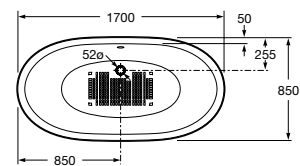

Newcast

1700 x 850 mm

Banheira de ferro fundido, com antiderrapante.

Ref.	Descrição	Acabamento interior	Preço
Ref. A233650000 *	Banheira com exterior Cinzento	●	2.156,00 €
Ref. A233650007 *	Banheira com exterior Branco	●	2.367,00 €
Ref. A233650002 *	Banheira com exterior Preto	●	2.367,00 €
Ref. A233650003 *	Banheira com exterior Bordeaux	●	2.367,00 €
Ref. A233650004 *	Banheira com exterior Azul Marinho	●	2.367,00 €
Ref. A233650008 *	Banheira com exterior Cobre	●	2.367,00 €

* Não inclui opções de suporte nem complementos.

* Válvula complementar AB0046800R (pág. 31)

Opções de suporte

Ref. A291069001	4 pés Savana (tipo garra de leão, acabamento cromado)	783,00 €
Ref. A291094000	4 pés Eagle (tipo garra de águia, acabamento cromado)	447,00 €
Ref. A291041001	4 pés Classic (acabamento de fundição e faixa cromada)	475,00 €