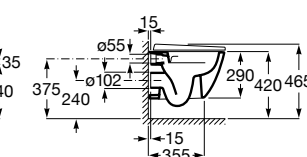

Sanita suspensa compacta Rimless

Profundidade 480 mm

Sanita suspensa compacta Rimless

Ref. A346688000

Branco

223,00 €

Assento e tampo de queda amortecida

Ref. A801E22001

Branco

122,00 €

Assento e tampo com dobradiças de aço inox

Ref. A801E20001

Branco

66,20 €

Sistema de instalação
pág. 352