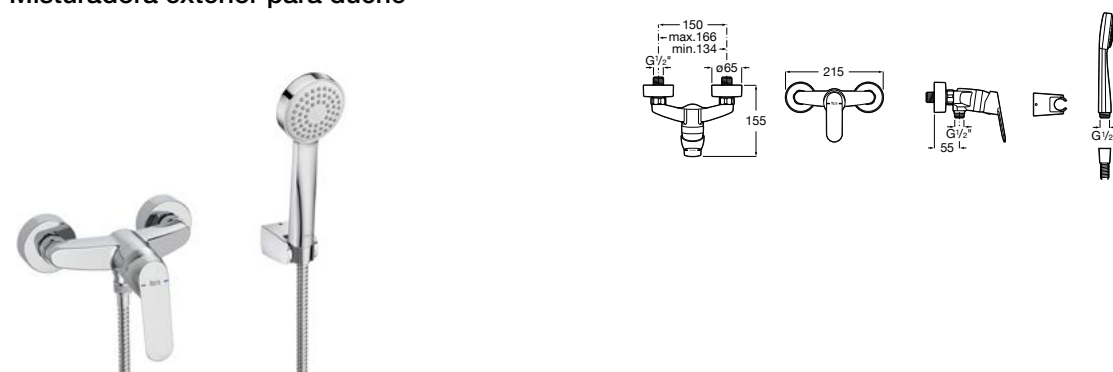

Misturadora exterior para duche

Misturadora exterior para duche com chuveiro de mão, flexível de 1,50 m e suporte para chuveiro.

Ref. A5A2325C00

Cromado

74,20 €

Peças por palete: 180

Peças por embalagem: 6