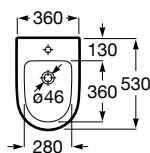

Bidé BTW

Profundidade 530 mm

Bidé BTW

Ref. A357687000⁽¹⁾

Branco

158,00 €

Tampo de queda amortecida

Ref. A806E12001

Branco

127,00 €

Tampo para bidé

Ref. A806E10001

Branco

68,80 €

(1) Encostada à parede