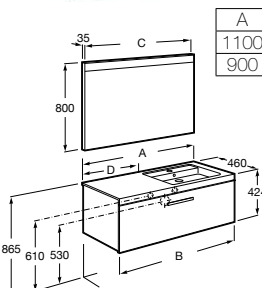

Lavatório, espelho e 1 gaveta

1100 mm
Direita
Ref. A855933XXX
1.260,00 €

Esquerda
Ref. A855932XXX
1.260,00 €

A	B	C	D
1100	1090	1100	415
900	890	900	370