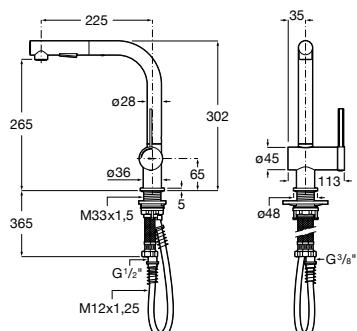

Misturadora para lava-louça com cano giratório extensível, dupla função e ligações de alimentação flexíveis

Ref. A5A851FC00

Cromado
273,00 €

Ref. A5A851FNB0 *

Preto mate
382,00 €

Novidade