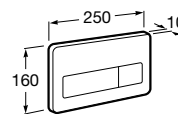

Placas de acionamento

PL1 Single

Placa

Placa de descarga única
Ref. A890195100
Branco
40,20 €

Placa Dual

Placa de descarga dupla
Ref. A890195000
Branco
43,90 €

Placa Dual

Placa de descarga dupla
Ref. A890195001
Cromado brilho
52,80 €

Placa Dual

Placa de descarga dupla
Ref. A890195002
Cromado mate
52,80 €

Placa Dual

Placa de descarga dupla
Ref. A890195005
Combinado branco com
cromado mate
59,40 €

PL2

Placa

Placa de descarga única
Ref. A890196100
Branco
79,70 €

Placa Dual

Placa de descarga dupla
Ref. A890196000
Branco
88,60 €

Placa Dual

Placa de descarga dupla
Ref. A890196001
Cromado brilho
105,00 €

Placa Dual

Placa de descarga dupla
Ref. A890196002
Cromado mate
105,00 €

Placa Dual

Placa de descarga dupla
Ref. A890196005
Combinado branco com
cromado mate
115,00 €

PL3 antivandalismo

Placa

Placa de descarga
única de aço inox
Ref. A890197104
181,00 €

Placa Dual

Placa de descarga
dupla de aço inox
Ref. A890197004
219,00 €

Placa PL3-E Dual Eletrônica

Compatível com Duplo WC e
Basic WC. Placa de descarga
dupla de aço inox
Ref. A890097500
616,00 €

PL4

Placa Dual

Placa de descarga dupla
Ref. A890198000
Branco
47,50 €

Placa Dual

Placa de descarga dupla
Ref. A890198001
Cromado brilho
81,30 €

Placa Dual

Placa de descarga dupla
Ref. A890198002
Cromado mate
81,30 €

Placa Dual

Placa de descarga dupla
Ref. A890198005
Combinado branco
com cromado mate
81,30 €