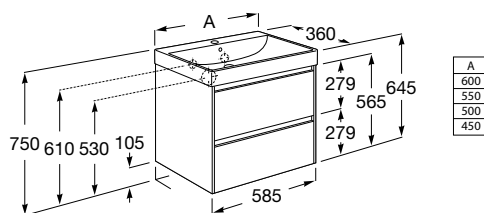

Unik (profundidade de 360 mm)

A solução unik incorpora móvel e lavatório. Acabamento do lavatório disponível em branco.

Lavatório e móvel de 2 gavetas

600 mm
Ref. A851684XXX
583,00 €

550 mm
Ref. A851683XXX
577,00 €

500 mm
Ref. A851682XXX
543,00 €

450 mm
Ref. A851681XXX
513,00 €

Unik (profundidade de 320 mm)

A solução unik incorpora móvel e lavatório. Acabamento do lavatório disponível em branco.

Lavatório e móvel de 1 porta

400 mm
Ref. A851677XXX
427,00 €

Unik (profundidade de 260 mm)

A solução unik incorpora móvel e lavatório. Acabamento do lavatório disponível em branco.

Lavatório e móvel de 1 porta

450 mm
Ref. A851678XXX
437,00 €