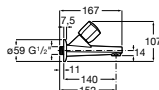

Torneira de parede

Torneira de parede
Ref. A5A788EC00 Índice Azul

Cromado

38,60 €

Peças por palete: 648
Peças por embalagem: 12