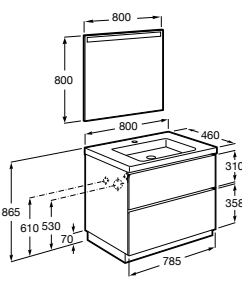

600 mm
Ref. A851429XXX
Lavatório central
787,00 €