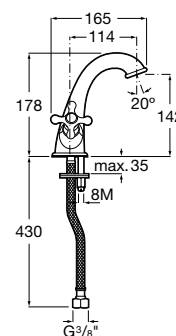

Carmen / ½ volta

Misturadora monocomando para lavatório

Misturadora para lavatório, com perlador e ligações de alimentação flexíveis. Inclui válvula de descarga click-clack.

Ref. A5A304BC00

Cromado

184,00 €

Peças por palete: 180

Peças por embalagem: 4

Misturadora bicomando para lavatório

Misturadora bicomando para lavatório com perlador e ligações de alimentação flexíveis. Inclui válvula click-clack.

Ref. A5A3A4BC00

Cromado

163,00 €

Peças por palete: 96

Peças por embalagem: 3

Misturadora bicomando para lavatório

Misturadora bicomando para lavatório com perlador e ligações de alimentação flexíveis.

Ref. A5A3B4BC00

Cromado

152,00 €

Peças por palete: 96

Peças por embalagem: 3

Misturadora bicomando com cano alto para lavatório

Misturadora bicomando com cano alto giratório para lavatório, perlador e ligações de alimentação flexíveis. Inclui válvula click-clack.

Ref. A5A384BC00

Cromado

208,00 €

Peças por palete: 96

Peças por embalagem: 4

Misturadora bicomando de parede para lavatório

Misturadora bicomando para lavatório de encastrar com cano.

Ref. A5A474BC00

Cromado

219,00 €

Peças por palete: 144

Peças por embalagem: 4