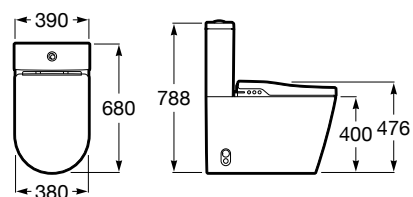

In-Wash® Inspira Rimless

Sanita In-Wash® de tanque baixo Rimless
mecanismo de descarga dupla 4,5/3
litros, encostado à parede
Ref. A80306L001
2.080,00 €

Sanita In-Wash® Rimless
tanque alto BTW
Ref. A803063001
1.967,00 €

Sanita In-Wash®
suspensa Rimless
Ref. A803060001
2.000,00 €

Duplo One WC Smart

Com tanque de descarga dupla integrada
e acessórios de instalação para Smart
Toilets e flexível de alimentação.
Profundidade mínima 140 mm,
Curva de evacuação ø 90/100 mm.
Ref. A890078020
317,00 €
Peças por paleta: 17