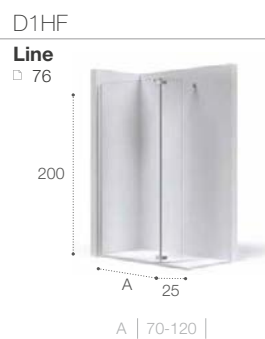

Divisórias

para banho e duche

Facilidade de limpeza

O sistema de libertação de portas facilita a sua limpeza e os rolamentos ocultos integrados nos perfis superiores não entram em contacto com a água, proporcionando assim maior durabilidade. Várias coleções incorporam também tratamento Maxiclean.

Materiais seguros e resistentes

Fabricadas com materiais resistentes. Muitas das divisórias são reversíveis, têm perfis e rolamentos superiores e inferiores (compensação de 25 mm de cada lado, dependendo do modelo). Têm também práticos puxadores, que facilitam a abertura das portas.

Gama de produto

Vasta gama de divisórias, perfeitas para todo o tipo de necessidades. Apresenta modelos com portas de correr, de abrir e de fole.

Portas versáteis

Portas divididas, que podem abrir-se completamente ou apenas até meio, para facilitar os movimentos de quem está a prestar cuidados a pessoas com mobilidade reduzida.

Vidro de 6 ou 8 mm

O seu vidro temperado com 6 ou 8 mm de espessura, garante uma maior firmeza e resistência ao choque.

GUIA VISUAL	60

DIVISÓRIAS POR MEDIDA	70
Aerea	70
Vela	72
Fusion-N	74
Line	76
Easy	78
Access	88

DIVISÓRIAS EXPRESS	90
Brisa	90
Mistral	92
Naray	93
Ura	94
Victoria	100

PERFIS SUPLEMENTARES	104

SERVIÇO DE MONTAGEM	542

Divisórias GUIA VISUAL

Divisórias para duche (Walk-in)