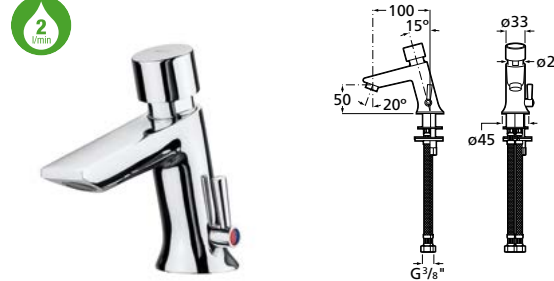

Misturadora de bancada para lavatório Versão ECO

Misturadora de bancada para lavatório. Versão ECO

G1/2". Caudal: 2 litros/m.

Fecho automático: 15 seg

Ref. A5A3377C00

Cromado

231,00 €

Peças por embalagem: 6