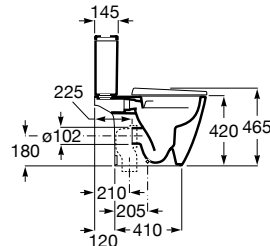

Sanita de tanque baixo Rimless

Profundidade 675 mm

Sanita de tanque baixo Rimless de saída dual.

Ref. A342687000

Branco
184,00 €

Tanque de alimentação inferior com tampa e mecanismo de descarga dupla 4,5/3 litros

Ref. A341681000

Branco
177,00 €

Tanque de alimentação lateral com tampa e mecanismo de descarga dupla 4,5/3 litros

Ref. A341680000

Branco
177,00 €

Assento e tampo de queda amortecida

Ref. A801E12001

Branco
122,00 €

Assento e tampo com dobradiças de aço inox

Ref. A801E10001

Branco
66,20 €