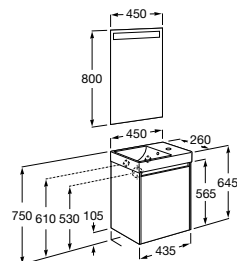

Lavatório, espelho e móvel de 1 porta

450 mm

Ref. A851696XXX
558,00 €