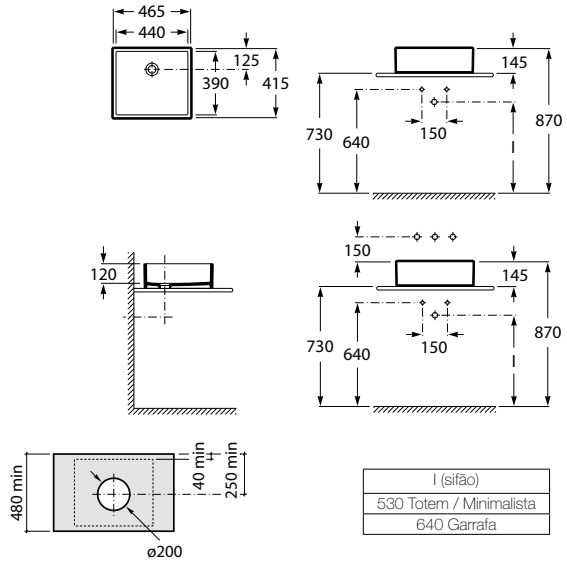

Sofia

465 x 415 x 145 mm
Lavatório com 4 faces vidradas
Ref. A327720000
Branco
264,00 €
Peças por palete: 24

Lavatório com jogo de fixação
750 x 440 x 135 mm
Ref. A327110000
Branco
309,00 €
Peças por palete: 28