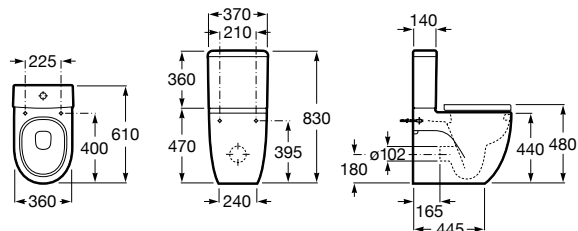

Sanita de tanque baixo BTW altura Confort

Profundidade 610 mm

Sanita de saída dual com curva de esgoto, jogo de fixação e altura 440

Ref. A34224C00U

Branco

220,00 €

Peças por palete: 10

Tanque com tampa e mecanismo de descarga dupla 4,5/3 Litros

Ref. A34124200L ⁽²⁾

Branco

216,00 €

Peças por palete: 24

Tanque com mecanismo Touchless

Ref. A34R242000

Branco

248,00 €

Peças por palete: 24

Assento e tampo em Supralit®, de queda amortecida

Ref. A8012AC00B

Branco

127,00 €

Peças por palete: 150

Peças por embalagem: 5

Assento e tampo em Supralit®, com dobradiças de aço inox

Ref. A8012AB00B

Branco

71,30 €

Peças por palete: 150

Peças por embalagem: 5

Tanque com tampa e mecanismo de descarga dupla 4,5/3 Litros

Ref. A341242000 *

Branco

216,00 €

Peças por palete: 24