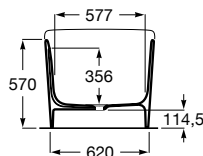

Maui Square

1550 x 700 mm

Banheira Stonex®, inclui válvula click-clack e sifão.

		Branco
Ref. A248502000	Banheira com exterior Branco	2.050,00 €
Ref. A2485020P0	Banheira com exterior Pérola	3.002,00 €
Ref. A2485020X0	Banheira com exterior Onix	3.002,00 €
Ref. A2485020B0	Banheira com exterior Bege	3.002,00 €
Ref. A2485020C0	Banheira com exterior Café	3.002,00 €