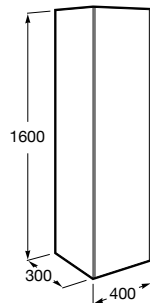

Móvel

Móvel base para lavatório Soft e Round de encastrar.

1000 mm
Ref. A851089XXX⁽²⁾
1.333,00 €

800 mm
Ref. A851088XXX⁽²⁾
1.012,00 €

600 mm
Ref. A851087XXX⁽²⁾
903,00 €

Opcional:
Conjunto de 2 pés
Ref. A816815339
60,00 €

A
1000
800
600

	K
Totem	530
Minimal	
Garrafa	570

Módulos coluna

Módulo coluna com luz LED no interior.

1600 mm
Abertura à esquerda
Ref. A857004XXX⁽²⁾
1.038,00 €
Abertura à direita
Ref. A857034XXX⁽²⁾
1.038,00 €

Complementos

Conjunto de dois pés (opcional)
Ref. A816815339
60,00 €

Caixa organizadora
90 x 90 mm
Ref. A816819409
12,60 €
208 x 100 mm
Ref. A816820409
37,70 €

Acabamento da coleção de banho

Branco
00

Branco Mate
62

Pérola
63

Onix
64

Bege
65

Café
66

Acabamento dos móveis

Branco Brilho
806

Carvalho Escuro
Citadino
402

Carvalho Escuro Citadino
+ Vidro Escurecido
403