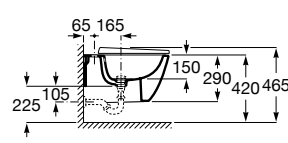

Bidé suspenso

Profundidade 530 mm

Bidé suspenso

Ref. A357685000

Branco

177,00 €

Tampo de queda amortecida

Ref. A806E12001

Branco

127,00 €

Tampo para bidé

Ref. A806E10001

Branco

68,80 €