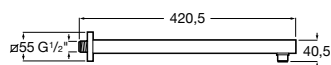

Braço quadrado para chuveiro de teto

Braço para chuveiro de teto

Ref. A5B1050C00 L100 mm

Cromado

52,50 €

Compatível com os chuveiros
RainDream e RainSense