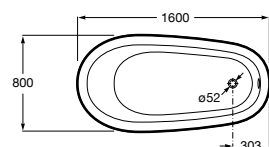

Banheiras / Ferro fundido

Carmen

Coleção | pág. 127

1600 x 800 mm

Banheira de ferro fundido, com antiderrapante.

Ref.	Descrição	Acabamento interior	Preço
Ref. A234250000 *	Banheira com exterior Cinzento	●	2.422,00 €
Ref. A234250007 *	Banheira com exterior Branco	●	2.667,00 €
Ref. A234250002 *	Banheira com exterior Preto	●	2.667,00 €
Ref. A234250003 *	Banheira com exterior Bordeaux	●	2.667,00 €
Ref. A234250004 *	Banheira com exterior Azul Marinho	●	2.667,00 €
Ref. A234250008 *	Banheira com exterior Cobre	●	2.667,00 €

* Não inclui opções de suporte nem complementos.

* Válvula complementar AB0046800R (pág. 31)

Opções de suporte

Ref. A291069001	4 pés Savana (tipo garra de leão, acabamento cromado)	783,00 €
Ref. A291094000	4 pés Eagle (tipo garra de águia, acabamento cromado)	447,00 €
Ref. A291041001	4 pés Classic (acabamento de fundição e faixa cromada)	475,00 €