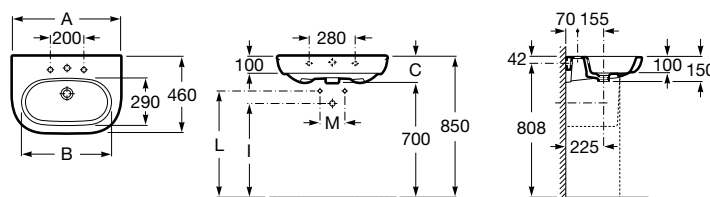

A	B	C
600	500	160
550	450	145
450	360	100