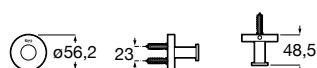

Consultar Disponibilidade

Novidade

Hotels Round

Cabide
Ref. A817570C00
Cromado
19,30 €

Ref. A817570..0
C4 B0
28,80 €