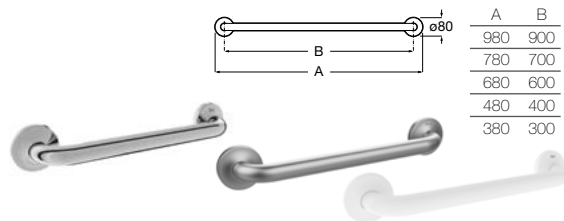

Access Comfort

Pegas de banho retas

Pegas de banho retas aço inox

900 mm
Ref. A816930001
67,30 €

700 mm
Ref. A816929001
59,00 €

600 mm
Ref. A816928001
55,30 €

400 mm
Ref. A816927001
47,00 €

300 mm
Ref. A816926001
45,70 €

Pegas de banho retas aço inox acetinado

900 mm
Ref. A816930002
64,70 €

700 mm
Ref. A816929002
56,70 €

600 mm
Ref. A816928002
53,20 €

400 mm
Ref. A816927002
45,30 €

300 mm
Ref. A816926002
43,80 €

Pegas de banho retas brancas

900 mm
Ref. A816904009
36,20 €

700 mm
Ref. A816903009
32,50 €

600 mm
Ref. A816902009
30,50 €

400 mm
Ref. A816901009
27,80 €

300 mm
Ref. A816900009
25,30 €