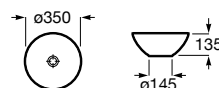

ø 420 mm
Ref. A327876000
Branco
236,00 €
Peças por paleta: 7