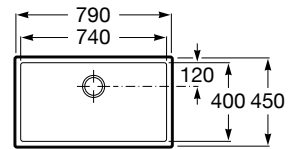

Lava-louça / Aço Inox

Praga 74

Lava-louça de uma cuba
com válvula 3 1/2"

Ref. A870E10740

498,00 €

Peças por palete: 14

Medida externa: 790 x 450
Medida cuba: 740 x 400
Profundidade cuba: 200
Medida móvel para lava-louça: 80 cm
Raio: 12

Praga 50

Lava-louça de uma cuba
com válvula 3 1/2"

Ref. A870E10500

461,00 €

Peças por palete: 20

Medida externa: 550 x 450
Medida cuba: 500 x 400
Profundidade cuba: 200
Medida móvel para lava-louça: 60 cm
Raio: 12

Praga 45

Lava-louça de uma cuba
com válvula 3 1/2"

Ref. A870E10450

445,00 €

Peças por palete: 20

Medida externa: 500 x 450
Medida cuba: 450 x 400
Profundidade cuba: 200
Medida móvel para lava-louça: 50 cm
Raio: 12

Praga 40

Lava-louça de uma cuba
com válvula 3 1/2"

Ref. A870E10400

416,00 €

Peças por palete: 20

Medida externa: 450 x 450
Medida cuba: 400 x 400
Profundidade cuba: 200
Medida móvel para lava-louça: 45 cm
Raio: 12

Opcional

Doseador de encastrar
Ref. A861104000
95,80 €

450 x 450 mm
Rollmat
Aço inox
Ref. A862190000
54,20 €

450 x 300 mm
Tábua
Ref. A868210000
78,30 €