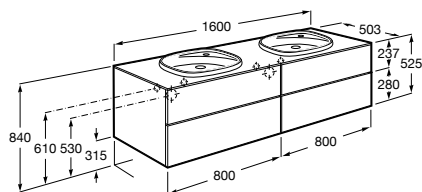

Móvel base para lavatório Beyond de encastrar

Tampo do móvel em quartzo.

A	B
1400	1000
1200	800
1000	600

4 gavetas

1600 mm
Ref. A851419XXX
Para lavatório 585
1.977,00 €
Ref. A851418XXX
Para lavatório 450
1.977,00 €

2 gavetas e 1 porta

1400 mm
Ref. A851417XXX
Para lavatório 585. Direita
1.658,00 €
Ref. A851416XXX
Para lavatório 585. Esquerda
1.658,00 €

1200 mm
Ref. A851413XXX
Para lavatório 585. Direita
1.587,00 €
Ref. A851412XXX
Para lavatório 585. Esquerda
1.587,00 €

1000 mm
Ref. A851409XXX
Para lavatório 450. Direita
1.512,00 €
Ref. A851408XXX
Para lavatório 450. Esquerda
1.512,00 €

Ref. A851415XXX
Para lavatório 450. Direita
1.658,00 €
Ref. A851414XXX
Para lavatório 450. Esquerda
1.658,00 €

Ref. A851411XXX
Para lavatório 450. Direita
1.587,00 €
Ref. A851410XXX
Para lavatório 450. Esquerda
1.587,00 €