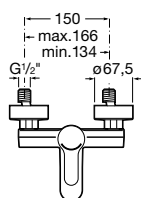

Misturadora exterior para banho-duche

Misturadora exterior para banho-duche com inversor automático com retenção, chuveiro de mão, flexível de 1,70 m e suporte para chuveiro articulado

Ref. A5A0109C02

Cromado

125,00 €

Peças por paleta: 180
Peças por embalagem: 6