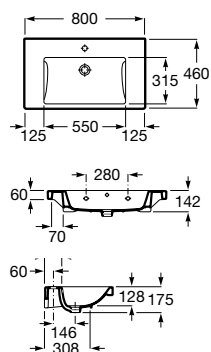

Lavatório mural com jogo de fixação.
800 x 460 mm
Ref. A3270M0000
Branco
169,00 €
Peças por palete: 18