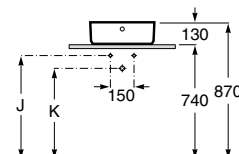

400 Ø x 130 mm
Lavatório com orifício para tomeira
Ref. A3270MK000
Branco
128,00 €
Peças por palete: 28

	K	J
Totem	530	610
Minimal		
Garrafa	610	640