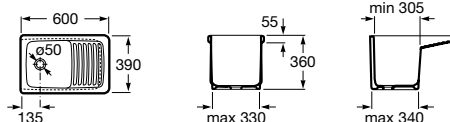

#### Unik Henares

**390 x 600 x 847 mm**

Lava-roupa e móvel.

**Ref. A851028806**

Branco

**200,00 €**