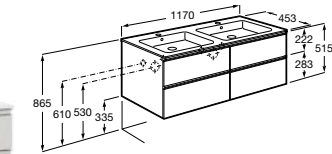

\*Consultar Disponibilidade

<sup>(2)</sup> Até altura de stock.

**Unik (profundidade de 460 mm)**

A solução Unik incorpora móvel e lavatório. Acabamento do lavatório disponível em branco.

Lavatório duplo  
e 4 gavetas**1200 mm**  
Ref. A851483XXX  
865,00 €