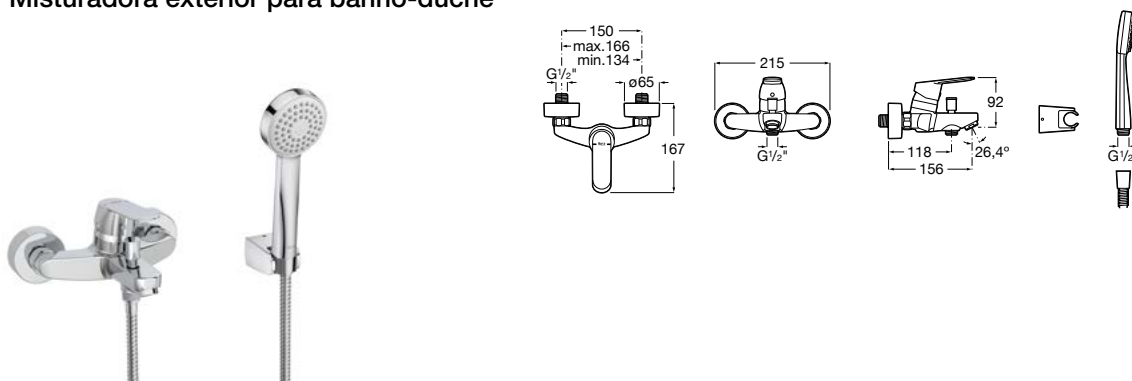

### Misturadora exterior para banho-duche

Misturadora exterior para banho-duche com inversor automático com retenção, chuveiro de mão, flexível de 1,70 m e suporte para chuveiro.

**Ref. A5A0425C00**

Cromado