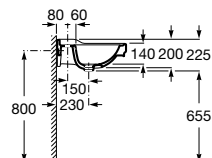

Lavatório com jogo de fixação

800 x 500 mm
1 orifício para torneira
Ref. A3270A0000
Branco
380,00 €
Peças por palete: 8
Ref. A3270A0560
Preto
475,00 €
Peças por palete: 8

800 x 500 mm
3 orifícios para torneira
Ref. A3270A0003
Branco
400,00 €
Peças por palete: 8
Ref. A3270A0563
Preto
500,00 €
Peças por palete: 8

Coluna
Ref. A3370A0000
Branco
202,00€
Peças por palete: 12
Ref. A3370A0560
Preto
245,00€
Peças por palete: 12