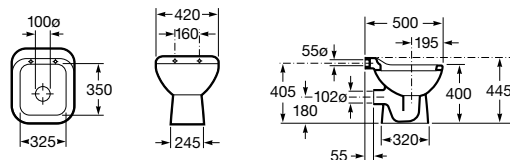

### Garda

Pia hospitalar com união de ligação, ralo de esgoto e jogo de fixação

**Ref. A371055000**

Branco  
**191,00 €**

Grelha de aço inox para pia  
Garda

**Ref. A526005510**

**94,10 €**