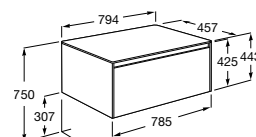

Unik (profundidade de 460 mm)

Móvel base para lavatório sobre a bancada.

Móvel de 2 gavetas

800 mm
Ref. A851727XXX
Para lavatório
à direita
747,00 €

800 mm
Ref. A851729XXX
Para lavatório
à esquerda
747,00 €

800 mm
Ref. A851728XXX
Para lavatório
central
747,00 €

Móvel de 1 gaveta

800 mm
Ref. A851724XXX
Para lavatório central
578,00 €