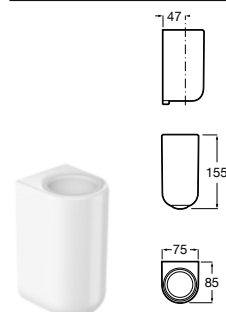

Copo para escova de dentes de parede
Ref. A3870ZL000
Branco
28,00 €