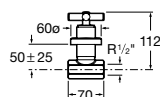

Torneira de passagem reta

Torneira de passagem reta para rosca de 1/2"

Ref. A5A1543C00 Índice Azul (frio)

Cromado

122,00 €

Ref. A5A1843C00 Índice Vermelho (quente)

Cromado

122,00 €