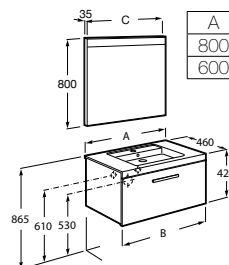

800 mm
Ref. A855929XXX
970,00 €

600 mm
Ref. A855928XXX
852,00 €

A	B	C
800	790	800
600	590	600

- Todos os Packs Prisma incluem espelho LED Prisma Basic nas suas medidas correspondentes.
- O conjunto de pés é sempre opcional. Possibilidade de instalação com 2 pés.
- Os móveis Prisma incorporam sifão economizador de espaço.