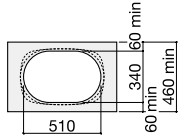

550 x 370 mm

Ref. A327527000

Branco
308,00 €

Peças por palete: 32

Ref. A327527..0

Branco mate | Pérola | Onix | Bege | Café

384,00 €

Peças por palete: 32