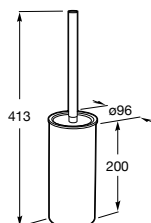

Piaçaba e porta-piaçaba de chão
Ref. A817038001
Cromado
98,80 €

Ref. A817038..0
Acabamentos Everlux
151,00 €