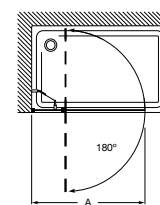

Medidas (A)	Vidro transparente		Acabamento mate, fumato ou vidro com serigrafia	
	Branco / Prata mate	Prata brilho	Branco / Prata mate	Prata brilho
800 - 880	453,00 €	485,00 €	545,00 €	577,00 €
881 - 1200	496,00 €	529,00 €	592,00 €	625,00 €
1201 - 1400	509,00 €	541,00 €	610,00 €	642,00 €

Altura 1950 mm.

O tratamento MaxiClean (M) opcional tem um custo adicional de 64 €.

Medidas em mm.

Os preços indicados são unitários e não incluem IVA. A presente tabela anula as anteriores. Para instalação da divisória pelo serviço técnico, consultar a tabela de serviço de montagem na página 542.

Perfil:
Branco,
Prata brilho
e Prata mate.

Acabamento do vidro:
Transparente,
Mate e Fumato.

Serigrafia no vidro:
Cuarzo, Cloud
Mist e Rain.

*M Maxiclean (opcional)