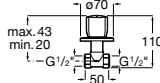

## Torneira de passagem reta

De  $\varnothing$  1/2 mm  
**Ref. A5A158EC00** Índice Azul

Cromado  
**24,40 €**

**Ref. A5A188EC00** Índice Vermelho

Cromado  
**24,40 €**

De  $\varnothing$  3/4 mm  
**Ref. A5A168EC00** \* Índice Azul