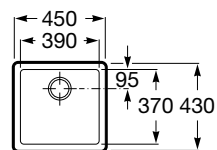

Riga 70

Lava-louça de uma cuba com válvula 3 1/2"

Ref. A880220..0

464,00 €

Peças por palete: 12

Medida externa: 790 x 454

Medida cuba: 720 x 385

Profundidade cuba: 195

Medida móvel para lava-louça: 90 cm

Riga 50

Lava-louça de uma cuba com válvula 3 1/2"

Ref. A880150..0

452,00 €

Peças por palete: 12

Medida externa: 550 x 430

Medida cuba: 490 x 370

Profundidade cuba: 200

Medida móvel para lava-louça: 60 cm

Riga 40

Lava-louça de uma cuba com válvula 3 1/2"

Ref. A880140..0

398,00 €

Peças por palete: 12

Medida externa: 450 x 430

Medida cuba: 390 x 370

Profundidade cuba: 200

Medida móvel para lava-louça: 50 cm

Opcional

Doseador de
encastrar
Ref. A861104000
95,80 €

485 x 300 mm
Tábua Oslo
Ref. A868190000
81,90 €

450 x 300 mm
Tábua Riga
Ref. A868200000
74,50 €

Acabamentos Oslo e Riga

Branco
02

Preto
94