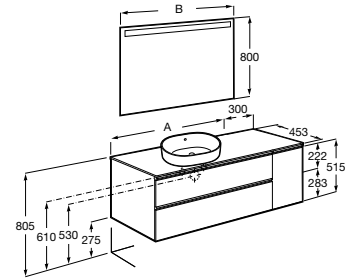

900 mm
Ref. A851533XXX
Direita
867,00 €
Ref. A851534XXX
Esquerda
867,00 €

Possibilidade de instalação com 2 pés em alumínio A816829339 ou níquel A816829458.