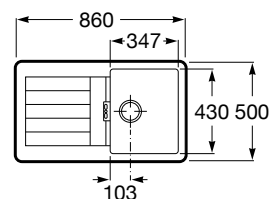

Lava-louça reversível de uma cuba, um escorredor, dois orifícios insinuados para torneira, válvula 3/2"

Ref. A880120..0

481,00 €

Peças por palete: 12

Medida externa: 860 x 500

Medida cuba: 347 x 430

Profundidade cuba: 200

Medida móvel para lava-louça: 45 cm