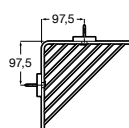

Porta-objetos de canto
Ref. A817695C00
Cromado
52,70 €