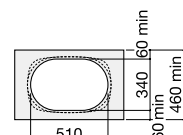

Peças por palete: 32

**Ref. A327504..0**

Branco mate | Pérola | Onix | Bege | Café

**384,00 €**

Peças por palete: 32

**Lavatório Round de encastrar Fineceramic®**

Lavatório com válvula de descarga universal e tampa cerâmica de 72 Ø mm