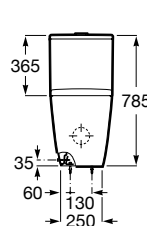

Sanita de tanque baixo Rimless

Profundidade 675 mm

Sanita de tanque baixo Rimless de saída dual.

Ref. A342687000

Branco
184,00 €

Tanque de alimentação inferior com tampa e mecanismo de descarga dupla 4,5/3 litros

Ref. A341681000

Branco
177,00 €

Tanque de alimentação lateral com tampa e mecanismo de descarga dupla 4,5/3 litros

Ref. A341680000

Branco
177,00 €

Assento e tampo de queda amortecida

Ref. A801E12001

Branco
122,00 €

Assento e tampo com dobradiças de aço inox

Ref. A801E10001

Branco
66,20 €