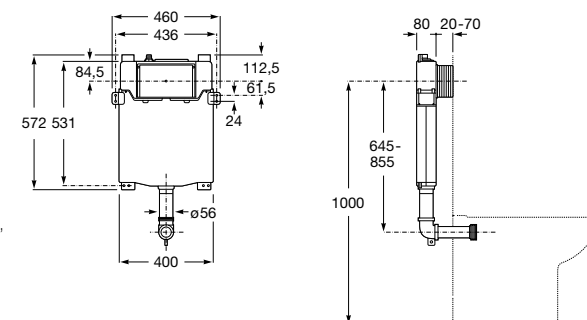

Duplo One WC Smart

Com tanque de descarga dupla integrada e acessórios de instalação para Smart Toilets e flexível de alimentação. Profundidade mínima 107 mm, Curva de evacuação $\varnothing$ 90/100 mm.

Ref. A890078020

317,00 €

Peças por paleta: 17

Basic One WC Compacto

Tanque de encastrar, mecanismo de descarga dupla 4/2, 4,5/3 ou 6/3 litros, para sanitas suspensas em parede de alvenaria e acessórios de instalação. Profundidade mínima 80/90 mm. Curva de evacuação $\varnothing$ 90/110 mm.

Ref. A890070120

255,00 €

Peças por paleta: 30

Basic One Tank Compacto

Profundidade 80 mm

Tanque de encastrar compacto de 80 mm, com mecanismo de descarga dupla 4/2, 4,5/3 ou 6/3 litros, para sanitas de tanque alto em parede de alvenaria e acessórios de instalação.

Curva de evacuação $\varnothing$ 90/110 mm. Profundidade mínima 80/90 mm.

Ref. A890070200

131,00 €

Peças por paleta: 26