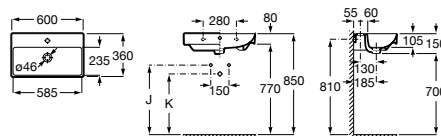

Lavatórios com jogo de fixação

600 x 360 mm
Ref. A327684000
Branco
152,00 €

Semicoluna pequena
Ref. A337782000
Branco
77,50 €

Trap	K	J
Totem	530	610
Minimal		
Bottle	570	640