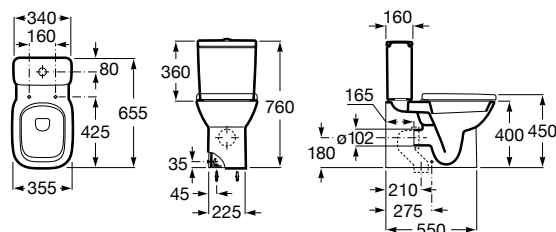

Sanita Square BTW

Profundidade 655 mm

Sanita de tanque baixo saída dual e jogo de fixação
Ref. A34299B00U
Branco
103,00 €

Tanque de alimentação inferior com tampa e mecanismo de descarga dupla 4,5/3 litros
Ref. A341993000
Branco
154,00 €

Tanque de alimentação lateral com tampa e mecanismo de descarga dupla 4,5/3 litros
Ref. A341992000
Branco
154,00 €

Assento e tampo em Supralit® de queda amortecida
Ref. A8019D200B
Branco
99,70 €
Peças por palete: 150
Peças por embalagem: 5

Assento e tampo em Supralit® com dobradiças de aço inox
Ref. A8019D000B
Branco
53,00 €
Peças por palete: 150
Peças por embalagem: 5