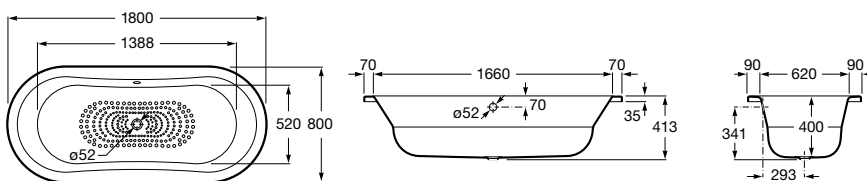

Banheiras / Aço

Duo Plus Oval

Ref. A22255000	Branco	1.497,00 €