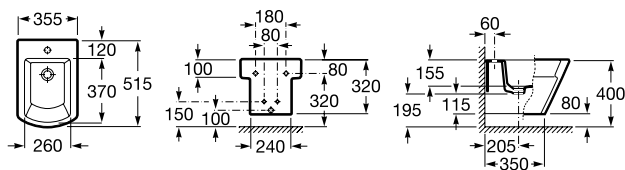

Bidé compacto suspenso

Profundidade 515 mm

Bidé compacto suspenso
355 x 515

Ref. A357625000

Branco

223,00 €

Peças por palete: 12

Tampo lacado com
dobradiças metálicas

Ref. A806620004

Branco

78,80 €

Peças por palete: 175

Peças por embalagem: 5

Sistema de instalação
pág. 360

Hall

Urinol de alimentação
posterior. Com kit de
fixação e com tampa.

Sifão não incluído

Ref. A35362E000

367,00 €

Peças por palete: 16

Urinol de alimentação
posterior. Com kit de
fixação e sem tampa.

Sifão não incluído

Ref. A353623000

348,00 €

Peças por palete: 16

Sifão de esgoto

Ref. AV0020700R

46,30 €

Acabamento da coleção de banho

Branco
00

Medidas
em mm

Os preços indicados são unitários e não incluem IVA.
A presente tabela anula as anteriores.