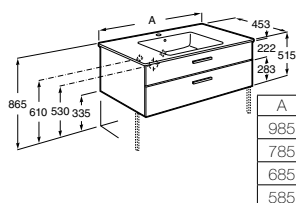

A
985
785
685
585

· Os móveis de 1200 mm são sempre fornecidos com lavatório duplo.
· Opcional: instalação com 2 pés, referência A816826339.

Medidas em mm

Os preços indicados são unitários e não incluem IVA. A presente tabela anula as anteriores.

Na referência do produto, substituir "XXX" pelo código da cor escolhida.

806 Branco Brilho
153 Cinzento Antracite
516 Cinzento brilho

402 Carvalho Escuro Citadino
434 Fresno Nórdico
517 Nogueira