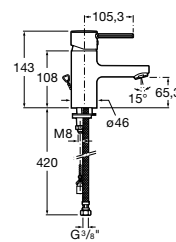

Misturadora para lavatório com fixador de corrente e ligações de alimentação flexíveis

Ref. A5A3160C00

Cromado

102,00 €

Ref. A5A3260C00 (corpo liso)

Cromado

96,10 €

Peças por palete: 198

Peças por embalagem: 6