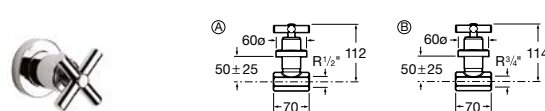

Torneira de passagem reta para rosca

Torneira de passagem reta para rosca de 3/4"

Ref. A5A1643C00 Ⓐ Índice Azul (frio)

Cromado

126,00 €

Ref. A5A1943C00 Ⓑ Índice Vermelho (quente)

Cromado

126,00 €