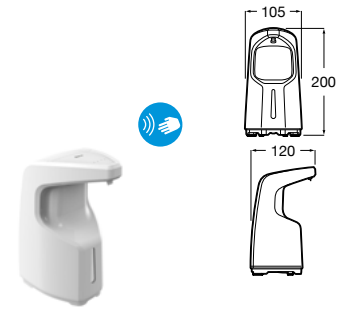

Doseador de sabão ou gel hidroalcoólico com sensor. Alimentação com 4 pilhas 1,5 V LR6 (AA).
Ref. A818019009
ABS branco
65,70 €