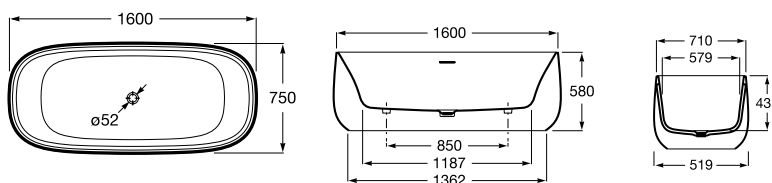

1600 x 750 mm

Banheira Surfex® com painel integrado, válvula automática e pés incluídos.