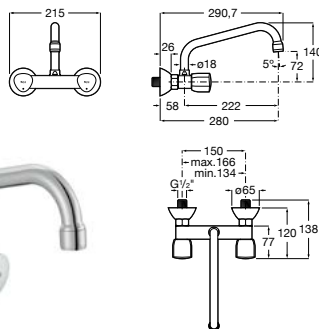

Misturadora para lava-louça e lava-roupa

Misturadora exterior para lava-louça e lava-roupa com cano superior giratório.

Ref. A5A748EC00

Cromado
92,70 €

Peças por palete: 198
Peças por embalagem: 6

Torneira de parede para lava-roupa

Torneira de parede com cano giratório para lava-roupa

Ref. A5A858EC00

Cromado
67,20 €

Peças por palete: 306
Peças por embalagem: 6