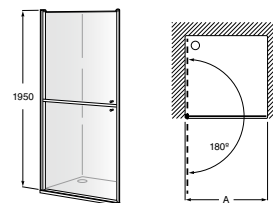

Access

Access PE

AM229.....

Duche frontal de duas portas batentes divididas em duas partes independentes

Medidas (A)	Vidro transparente
	Prata brilho
670 - 800	979,00 €
801 - 1000	1.036,00 €

Altura 1950 mm.

O tratamento MaxiClean (**M**) opcional tem um custo adicional de 38 €.

Access PLF + PL

AM231..... + AM230.....

Duche angular de duas portas batentes divididas em duas partes independentes, com um painel fixo.

Medidas (A-B)	Vidro transparente
	Prata brilho
970 - 1100	1.211,00 €
PLF 1101 - 1200	1.223,00 €
1201 - 1400	1.237,00 €
PL 600 - 800	883,00 €
801 - 1000	946,00 €

Altura 1950 mm.

Preço total: somar ambos os lados (A+B).

O tratamento MaxiClean (**M**) opcional tem um custo adicional de 100 €.

Tomando o vértice da divisória como referência, determinamos a posição direita ou esquerda

Access 2PL

AM230..... + AM230.....

Duche angular de duas portas batentes divididas em duas partes independentes.

Medidas (A-B)	Vidro transparente
	Prata brilho
600 - 800	883,00 €
801 - 1000	946,00 €

Altura 1950 mm.

Preço total: somar ambos os lados (A+B).

O tratamento MaxiClean (**M**) opcional tem um custo adicional de 38 € por cada lado.

Tomando o vértice da divisória como referência, determinamos a posição direita ou esquerda

Medidas em mm.

Os preços indicados são unitários e não incluem IVA. A presente tabela anula as anteriores. Para instalação da divisória pelo serviço técnico, consultar a tabela de serviço de montagem na página 542.

Perfil:
Prata brilho.

Acabamento do vidro:
Transparente.

*M Maxiclean (opcional)