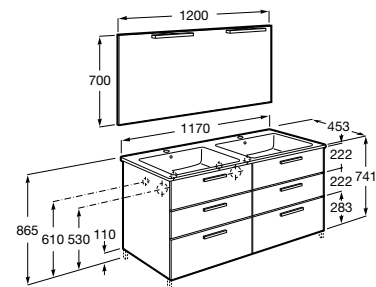

- Os packs Victoria incluem 2 unidades do aplique ref. A813092100.
- Os móveis de 1200 mm são sempre fornecidos com lavatório duplo.
- Opcional: instalação com 4 pés, referência A816827339.