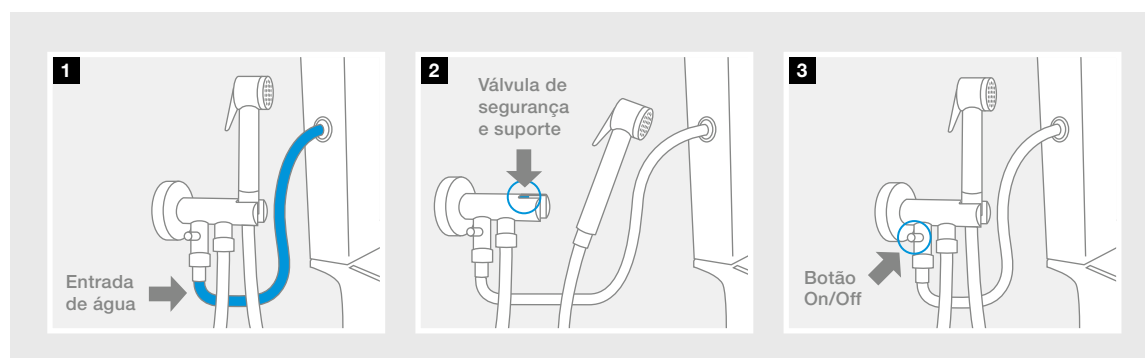

Medidas em mm Os preços indicados são unitários e não incluem IVA. A presente tabela anula as anteriores.

Na referência do produto, substituir "*" pelo código do acabamento Everlux escolhido:

CN Preto Titânio
RG Rose gold
NM Preto titânio escovado

* Consultar Disponibilidade