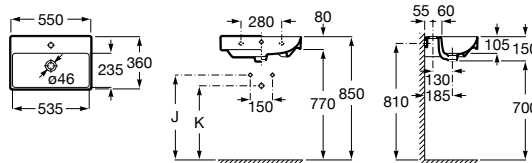

Lavatórios com jogo de fixação

550 x 360 mm
Ref. A327683000
Branco
138,00 €

Semicoluna pequena
Ref. A337782000
Branco
77,50 €

Trap	K	J
Totem	530	610
Minimal		
Bottle	570	640