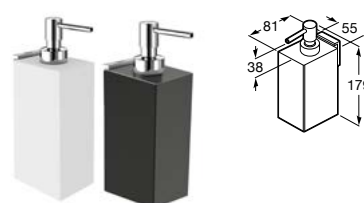

# Rubik / Rubik cores

Cabide  
**Ref. A816840001** Cromado 27,80 €  
**Ref. A816840024** Preto Mate 32,70 €

Doseador de bancada  
**Ref. A816841001** Branco 55,30 €  
**Ref. A816841024** Preto Mate 65,20 €