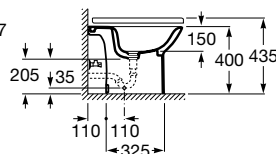

Bidé Square

Profundidade 540 mm

Bidé com jogo de fixação
Ref. A355994000
Branco
84,10 €
Peças por palete: 40

Tampo em Supralit®
para bidé de queda
amortecida
Ref. A8069D200B
Branco
99,70 €
Peças por palete: 200
Peças por embalagem: 5

Tampo em Supralit® com
dobradiças de aço inox
Ref. A8069D000B
Branco
53,00 €
Peças por palete: 200
Peças por embalagem: 5