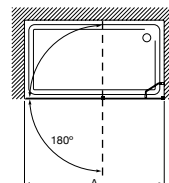

Medidas (A)	Vidro transparente		Acabamento mate, fumato ou vidro com serigrafia	
	Branco / Prata mate	Prata brilho	Branco / Prata mate	Prata brilho
770 - 1200	757,00 €	811,00 €	895,00 €	949,00 €
1201 - 1600	837,00 €	901,00 €	1.000,00 €	1.064,00 €
1601 - 2000	923,00 €	987,00 €	1.097,00 €	1.161,00 €

Altura 1950 mm.

O tratamento MaxiClean (M) opcional tem um custo adicional de 64 €.