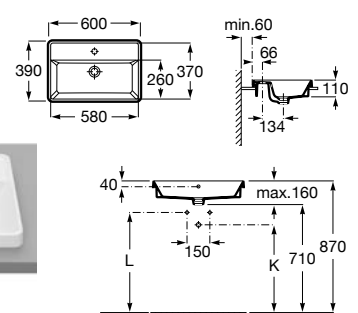

Trap	K	L
Totem	530	610
Minimal	610	640
Bottle	610	640

Medidas em mm Os preços indicados são unitários e não incluem IVA. A presente tabela anula as anteriores.