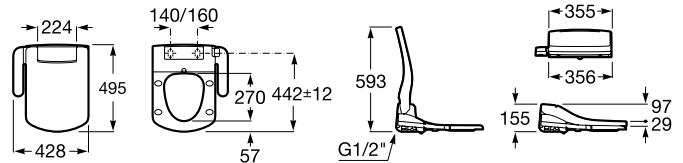

Multiclean Advance

Multiclean Advance / Funcionalidades

Limpeza	Anal	SIM
	Perineal	SIM
	Oscilante	SIM
	Pulsante	SIM
	Aquecimento da água	SIM
	Controlo da intensidade da água	5 níveis
	Controlo da temperatura da água	3 níveis
	Posição da cânula ajustável	5 níveis
	Cânula desmontável	SIM
Nº de cânulas	1	
Secagem	Temperatura regulável do ar	3 níveis
	Assento aquecido	-
Assento	Deteção do utilizador	SIM
	Sistema Soft-Close (queda amortecida)	SIM
	Cor	Branco
	Luz de cortesia	-
	Material antibacteriano	SIM

Painel de controlo	À distância	-
	Lateral	SIM
	Modo silencioso	-
	Programas personalizados	-
	Painel lateral auxiliar	-
Higiene	Eliminação de odores	-
	Cânula autolimpeza	SIM
Poupança de energia	Modo poupança de energia	SIM
	Botão ON/OFF	SIM