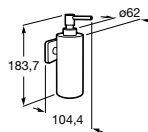

Doseador de parede
Ref. A816677001 ⁽²⁾
Cromado
76,80 €