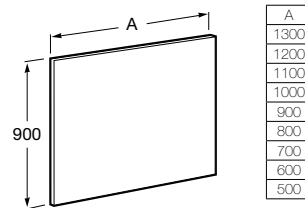

Espelhos Luna

Admite placa antiembaciamento.⁽¹⁾

1300 x 900 mm
Ref. A812192000
223,00 €

1100 x 900 mm
Ref. A812190000
187,00 €

900 x 900 mm
Ref. A812188000
157,00 €

700 x 900 mm
Ref. A812184000
128,00 €

500 x 900 mm
Ref. A812366000⁽²⁾
102,00 €

1200 x 900 mm
Ref. A812191000
203,00 €

1000 x 900 mm
Ref. A812189000
170,00 €

800 x 900 mm
Ref. A812117000
141,00 €

600 x 900 mm
Ref. A812182000⁽²⁾
112,00 €

⁽¹⁾ Para ver as placas antiembaciamento compatíveis, consultar pág. 282

⁽²⁾ Não admite placa antiembaciamento