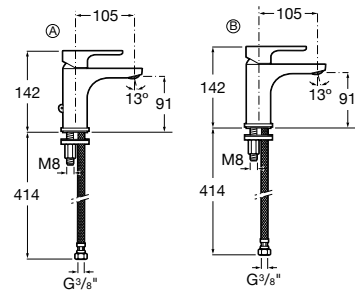

Misturadora para lavatório com ligações de alimentação flexíveis. Abertura em água fria

Ref. A5A3J09C00 Ⓐ (com fixador de corrente)

Cromado

74,20 €

Ref. A5A3K09C00 Ⓑ (sem fixador de corrente)

Cromado

70,20 €

Peças por palete: 198

Peças por embalagem: 6