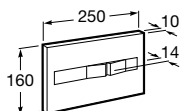

Placas de acionamento

PL1 Single

Placa

Placa de descarga única
Ref. A890195100
Branco
40,20 €

Placa Dual

Placa de descarga dupla
Ref. A890195000
Branco
43,90 €

Placa Dual

Placa de descarga dupla
Ref. A890195001
Cromado brilho
52,80 €

Placa Dual

Placa de descarga dupla
Ref. A890195002
Cromado mate
52,80 €

Placa Dual

Placa de descarga dupla
Ref. A890195005
Combinado branco com
cromado mate
59,40 €

PL2

Placa

Placa de descarga única
Ref. A890196100
Branco
79,70 €

Placa Dual

Placa de descarga dupla
Ref. A890196000
Branco
88,60 €

Placa Dual

Placa de descarga dupla
Ref. A890196001
Cromado brilho
105,00 €

Placa Dual

Placa de descarga dupla
Ref. A890196002
Cromado mate
105,00 €

Placa Dual

Placa de descarga dupla
Ref. A890196005
Combinado branco com
cromado mate
115,00 €

PL3 antivandalismo

Placa

Placa de descarga
única de aço inox
Ref. A890197104
181,00 €

Placa Dual

Placa de descarga
dupla de aço inox
Ref. A890197004
219,00 €

Placa PL3-E Dual Eletrônica

Compatível com Duplo WC e
Basic WC. Placa de descarga
dupla de aço inox
Ref. A890097500
616,00 €

PL4

Placa Dual

Placa de descarga dupla
Ref. A890198000
Branco
47,50 €

Placa Dual

Placa de descarga dupla
Ref. A890198001
Cromado brilho
81,30 €

Placa Dual

Placa de descarga dupla
Ref. A890198002
Cromado mate
81,30 €

Placa Dual

Placa de descarga dupla
Ref. A890198005
Combinado branco
com cromado mate
81,30 €