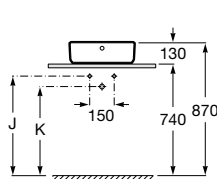

	K	L
Totem	530	610
Minimal	610	640
Garrafa	610	640

Com orifício para torneira  
 600 x 420 x 130 mm  
 Ref. A3270MN000  
 Branco  
 188,00 €

	K	J
Totem	530	610
Minimal	610	640
Garrafa	610	640

Lavatórios sobre a bancada