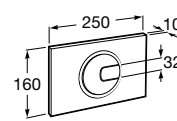

Placas de acionamento

PL1 Single

Placa

Placa de descarga única
Ref. A890195100
Branco
40,20 €

Placa Dual

Placa de descarga dupla
Ref. A890195000
Branco
43,90 €

Placa Dual

Placa de descarga dupla
Ref. A890195001
Cromado brilho
52,80 €

Placa Dual

Placa de descarga dupla
Ref. A890195002
Cromado mate
52,80 €

Placa Dual

Placa de descarga dupla
Ref. A890195005
Combinado branco com
cromado mate
59,40 €

PL2

Placa

Placa de descarga única
Ref. A890196100
Branco
79,70 €

Placa Dual

Placa de descarga dupla
Ref. A890196000
Branco
88,60 €

Placa Dual

Placa de descarga dupla
Ref. A890196001
Cromado brilho
105,00 €

Placa Dual

Placa de descarga dupla
Ref. A890196002
Cromado mate
105,00 €

Placa Dual

Placa de descarga dupla
Ref. A890196005
Combinado branco com
cromado mate
115,00 €

PL3 antivandalismo

Placa

Placa de descarga
única de aço inox
Ref. A890197104
181,00 €

Placa Dual

Placa de descarga
dupla de aço inox
Ref. A890197004
219,00 €

Placa PL3-E Dual Eletrônica

Compatível com Duplo WC e
Basic WC. Placa de descarga
dupla de aço inox
Ref. A890097500
616,00 €

PL4

Placa Dual

Placa de descarga dupla
Ref. A890198000
Branco
47,50 €

Placa Dual

Placa de descarga dupla
Ref. A890198001
Cromado brilho
81,30 €

Placa Dual

Placa de descarga dupla
Ref. A890198002
Cromado mate
81,30 €

Placa Dual

Placa de descarga dupla
Ref. A890198005
Combinado branco
com cromado mate
81,30 €