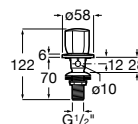

### Torneira integral para bidê

Torneira integral para bidê

**Ref. A5A658EC00** Índice Azul

Cromado

**24,10 €**

Peças por embalagem: 6

**Ref. A5A668EC00** Índice Vermelho

Cromado