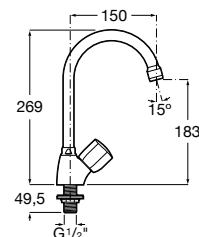

Torneira de bancada para lava-louça

Torneira de bancada para lava-louça com cano giratório

Ref. A5A868EC00

Cromado
59,40 €

Peças por palete: 198
Peças por embalagem: 6

Torneira de parede

Torneira de parede
Ref. A5A788EC00 Índice Azul

Cromado

38,60 €

Peças por palete: 648
Peças por embalagem: 12

Torneira de parede
Ref. A5A798EC00 Índice Vermelho

Cromado

38,60 €

Peças por palete: 720
Peças por embalagem: 12

Torneira de passagem para máquina de lavar

Torneira de passagem de parede para máquina de lavar-louça e lavar-roupa

Ref. A5A808EC00

Cromado

35,30 €

Peças por embalagem: 6

Torneira de passagem reta

De $\varnothing$ 1/2 mm
Ref. A5A158EC00 Índice Azul

Cromado
24,40 €

Ref. A5A188EC00 Índice Vermelho

Cromado
24,40 €

De $\varnothing$ 3/4 mm
Ref. A5A168EC00 * Índice Azul

Cromado
33,40 €

Ref. A5A198EC00 * Índice Vermelho

Cromado
33,40 €

Novidade