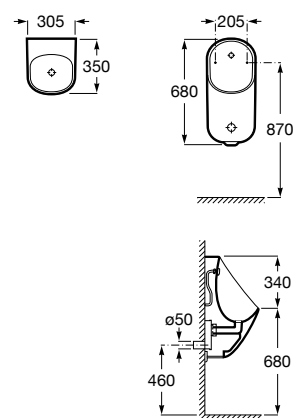

Proton

Urinol Rimless Inclui kit de fixação, ligações de alimentação flexíveis, sifão, válvula de descarga antivandalismo e emissor-recetor electrónico

Alimentação por 4 pilhas alcalinas 1,5 V LR6 (AA)

Ref. A3590J4000*

342,00 €

Alimentação por ligação à rede 230 V

Ref. A3590J5000*

434,00 €

Alimentação posterior

Ref. A3590J3000

219,00 €

Alimentação superior

Ref. A3590J2000

219,00 €