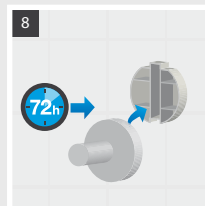

Colocar o suporte do acessório na parede (parte traseira) e retirar a película e pressionar durante 30".

Depois de 72 horas, inserir o acessório no suporte da parede.

Fixação na parede com furação, em 4 passos.