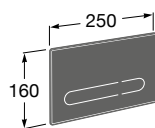

Placas de acionamento

PL10 PRO

Placa de descarga dupla
Ref. A890189304
Aço inox
238,00 €

Placa de descarga dupla
Ref. A890189500
Aço inox
697,00 €

PL10-E

Placa de descarga dupla
Ref. A890189510 *
Cromado brilho
348,00 €

EP-1

Placa de descarga dupla
Compatível com Duplo WC,
Basic WC e Smart Toilet
Ref. A890104008
663,00 €

EP-2

Placa de descarga dupla
Compatível com Duplo WC,
Basic WC e Smart Toilet
Ref. A890104009
722,00 €

EP-3

Placa de descarga dupla
Ref. A890104319 *
Branco
295,00 €

Placa de descarga dupla
Ref. A890104318 *
Preto
295,00 €

Placa de descarga dupla
Ref. A890104363 *
Pérola
295,00 €

Novidade

Placa de descarga dupla
Ref. A890104364 *
Onix
295,00 €

Placa de descarga dupla
Ref. A890104365 *
Bege
295,00 €

Placa de descarga dupla
Ref. A890104366 *
Café
295,00 €

PL-N1 Dual

Placa Dual Branca
Acionamento pneumático / mobilidade reduzida
Ref. A890066000
109,00 €

Não é compatível com Duplo Compacto deve instalar-se adicionalmente a qualquer placa modelo PL Roca

Kit adaptador Duplo One para sistema Duplo

Tipo A: para placas PL3 / PL5
Ref. A890064010
11,80 €

Tipo B: resto de placas PL
Ref. A890064000
11,80 €