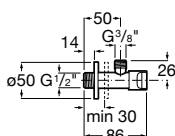

### Torneira de corte

Torneira de corte 1/2" - 3/8"  
(válvula cerâmica)  
**Ref. A525164400**  
Cromado  
**7,75 €**

Torneira de corte 1/2" - 1/2"  
(válvula cerâmica)  
**Ref. A525164500**  
Cromado  
**7,75 €**