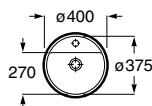

400 Ø x 130 mm
Lavatório com orifício para tomeira
Ref. A3270MK000
Branco
128,00 €
Peças por palete: 28

	K	J
Totem	530	610
Minimal		
Garrafa	610	640