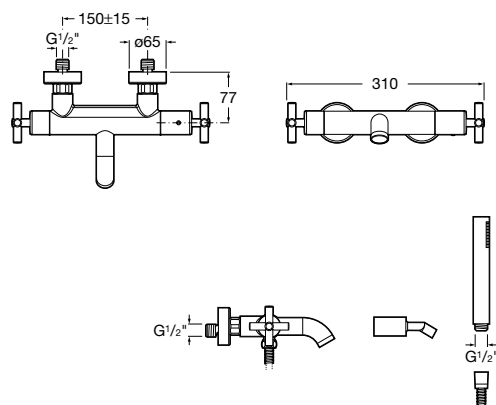

Misturadora termostática exterior para banho-duche

Misturadora termostática exterior para banho-duche com inversor automático com retenção, chuveiro de mão, flexível de 1,70 m e suporte articulado.

Ref. A5A1143C00

Cromado

675,00 €

Peças por palete: 144

Peças por embalagem: 6