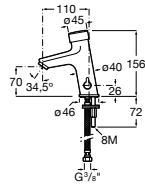

Fluent / Temporizada

Misturadora de bancada para lavatório

Misturadora de bancada para lavatório

Ref. A5A3A24C00

Cromado

239,00 €

Peças por embalagem: 6