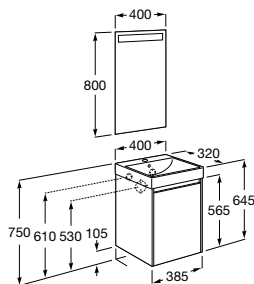

Ref. A851697XXX  
642,00 €

**Pack** (profundidade de 320 mm)

A solução Pack incorpora móvel, lavatório e espelho Eidos. Acabamento do lavatório disponível em branco.

Lavatório, espelho e móvel de 1 porta