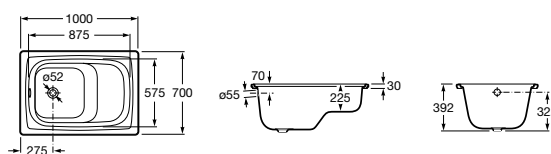

1000 x 700 mm
Banheira de aço com degrau/assento.

	Branco
Ref. A213100001	155,00 €

Peças complementares e acessórios

			Cromado
Pega de banheira	BeCool (dois lugares)	Ref. A24F023000	128,00 €
	BeCool	Ref. A24F040000	77,30 €
Conjunto de pegas	Vythos (1 uni)	Ref. A248595000	73,40 €
	Princess-N	Ref. A526804310	50,80 €
	Swing	Ref. A526804110	61,30 €
Apoio de cabeça	Vythos	Ref. A248594000	73,10 €
	Princess-N e Swing	Ref. A291053100	95,50 €

Pés	Banheiras de ferro fundido	Ref. A150412330 *	26,90 €
	Bibanho	Ref. A150413130	68,60 €
Pés reguláveis	Banheiras de aço esmaltado	Ref. A248526000	27,70 €
Elemento de instalação para painéis reforçados para banheiras sem hidromassagem		Ref. A259851000	94,80 €

*Não aplicável aos modelos Carmen e Newcast.

Válvula Aqua para banheiras (para mais informações pág. 508)

Válvula automática			
ø 52	Ref. A506404600	Com sifão banheira	42,30 €
	Ref. A506404700	Sem sifão banheira	41,60 €
	Ref. A24L557001	Com sifão banheira	122,00 €

Válvula para banheira Newcast e Carmen			
Ref. AB0046800R	Com esgoto, sifão e avisador de nível		244,00 €

Válvula de corrente			
ø 52	Ref. A506404800	Com sifão banheira	17,00 €
	Ref. A506404900	Sem sifão banheira	15,80 €

Válvula para banheira (dois lugares)			
Ref. A248213001	Sifão de descarga		119,00 €