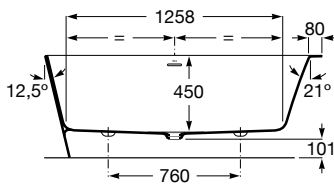

Acabamento dos móveis

Banheira Stonex®

Banheira stonex® com painel integrado, inclui válvula click-clack e sifão.

Medidas	Instalação	Branco
1600 x 700 mm	Ref. A248629000	Esquerda 2.333,00 €
1600 x 700 mm	Ref. A248638000	Direita 2.333,00 €