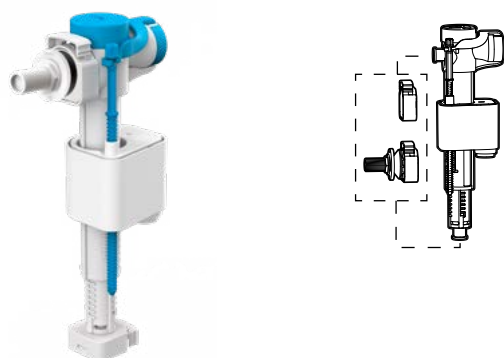

Alimentação dual

Mecanismo de alimentação dual entrada inferior e lateral.

Compacto e rápido enchimento.

Ref. A822509200

23,60 €

Com rosca de conexão metálica