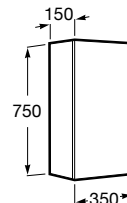

750 mm
Módulo coluna Delta
superior com porta
Ref. A857637XXX
243,00 €