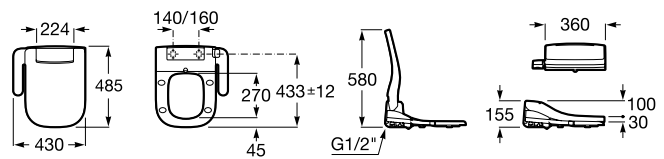

Multiclean Advance

Multiclean Advance / Funcionalidades

Limpeza	Anal	SIM
	Perineal	SIM
	Oscilante	SIM
	Pulsante	SIM
	Aquecimento da água	SIM
	Controlo da intensidade da água	5 níveis
	Controlo da temperatura da água	3 níveis
	Posição da cânula ajustável	5 níveis
	Cânula desmontável	SIM
Nº de cânulas	1	
Secagem	Temperatura regulável do ar	3 níveis
	Assento aquecido	-
Assento	Deteção do utilizador	SIM
	Sistema Soft-Close (queda amortecida)	SIM
	Cor	Branco
	Luz de cortesia	-
	Material antibacteriano	SIM

Painel de controlo	À distância	-
	Lateral	SIM
	Modo silencioso	-
	Programas personalizados	-
	Painel lateral auxiliar	-
Higiene	Eliminação de odores	-
	Cânula autolimpeza	SIM
Poupança de energia	Modo poupança de energia	SIM
	Botão ON/OFF	SIM