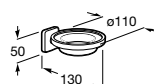

# Victoria

Cabide  
Simples  
**Ref. A816650001** <sup>(2)</sup>  
Cromado  
**24,50 €**

Cabide  
Duplo  
**Ref. A816651001** <sup>(2)</sup>  
Cromado  
**43,70 €**

Cabide  
Quádruplo  
**Ref. A816652001** <sup>(2)</sup>  
Cromado  
**65,30 €**