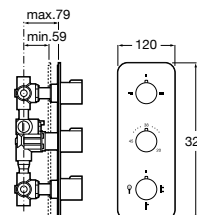

Misturadora termostática de encastrar de 5 vias

Misturadora termostática de encastrar de 5 vias para duche
Ref. A5A2978C00
Aço inox
983,00 €