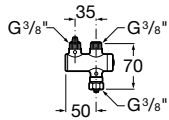

Termostática Micro-T

Termostática Micro-T
Ref. A5A0279C00
Cromado
125,00 €