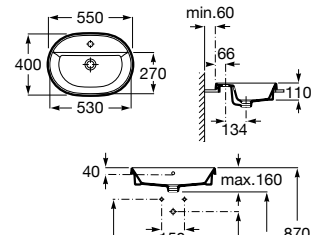

Com orifício para torneira  
400 Ø x 40 mm  
Ref. A3270Y4000  
Branco  
120,00 €

Trap	K	L
Totem	530	610
Minimal	610	640
Bottle	610	640

Com orifício para torneira  
550 x 400 x 40 mm  
Ref. A3270Y6000  
Branco  
163,00 €