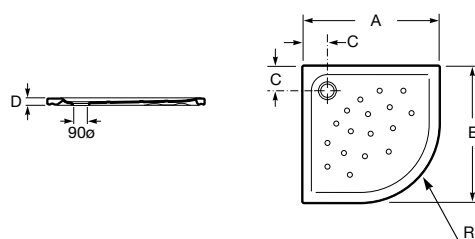

Malta angular extraplana

A	B	C	D	R
1000	1000	170	65	505
900	900	165	65	505