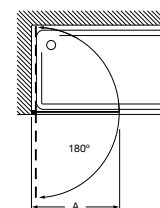

Medidas (A)	Vidro transparente		Acabamento mate, fumato ou vidro com serigrafia	
	Branco / Prata mate	Prata brilho	Branco / Prata mate	Prata brilho
600 - 800	428,00 €	470,00 €	516,00 €	558,00 €
801 - 1000	447,00 €	501,00 €	539,00 €	593,00 €

Altura 1950 mm.

O tratamento MaxiClean (M) opcional tem um custo adicional de 41 €.