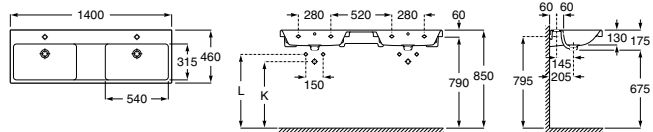

Lavatório mural com jogo de fixação.
1000 x 460 mm
Ref. A3270MA000
Branco
213,00 €
Peças por palete: 12