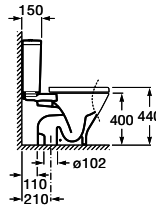

The Gap Square e The Gap Round

Sanita Square de tanque baixo

Tanque de alimentação inferior com tampa e mecanismo de descarga dupla 4,5/3 litros

Ref. A34147000L ⁽²⁾

Branco

150,00 €

Peças por palete: 24

Profundidade 650 mm

Sanita Square de tanque baixo, saída vertical e jogo de fixação

Ref. A342478000 ^(A)

Branco

133,00 €

Peças por palete: 12

Sanita de tanque baixo, saída horizontal e jogo de fixação

Ref. A342477000 ^(B)

Branco

133,00 €

Peças por palete: 12

Tanque de alimentação inferior com tampa e mecanismo de descarga dupla 4,5/3 litros

Ref. A341470000 *

Branco

150,00 €

Peças por palete: 24

Tanque de alimentação lateral com tampa e mecanismo de descarga dupla 4,5/3 litros

Ref. A341471000

Branco

150,00 €

Peças por palete: 24

Assento e tampo Supralit® de queda amortecida

Ref. A80147200B

Branco

101,00 €

Peças por palete: 150

Peças por embalagem: 5

Assento e tampo Supralit® com dobradiças de aço inox

Ref. A80147000B

Branco

52,70 €

Peças por palete: 150

Peças por embalagem: 5