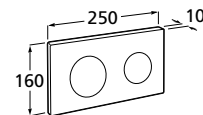

Placa Dual

Placa de descarga dupla
Ref. A890189308
Preto brilho
194,00 €