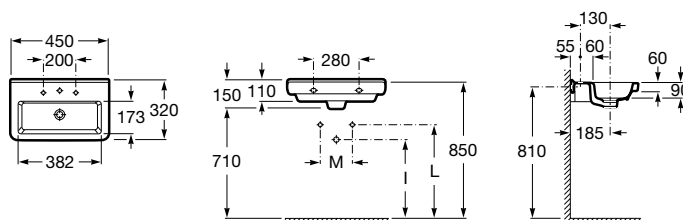

Lavatório compacto mural, com semicoluna

Aplicação	I (sifão)	L	M
Mural	530	610	150
Semicoluna			80
Semicoluna S	570	640	150/80

Lavatórios com jogo de fixação

450 x 320 mm
Ref. A327789000
Branco
91,30 €
Peças por palete: 16

Semicoluna
Ref. A337782000
Branco
77,50 €
Peças por palete: 30