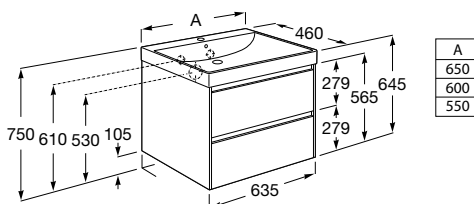

Unik (profundidade de 460 mm)

A solução unik incorpora móvel e lavatório. Acabamento do lavatório disponível em branco.