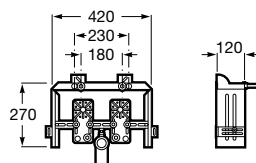

Instalação de bidés suspensos
em paredes de alvenaria.
Com acessórios de instalação
Ref. A890091100
129,00 €
Peças por paleta: 50