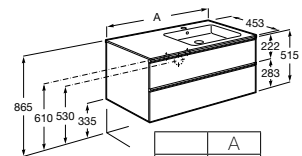

A
1000	985
800	785
700	685
600	585

Lavatório e 2 gavetas

800 mm
Ref. A851480XXX
Direita
435,00 €

Ref. A851479XXX
Esquerda
435,00 €

Lavatório central e 2 gavetas

800 mm
Ref. A851478XXX
435,00 €

700 mm
Ref. A851477XXX
418,00 €

600 mm
Ref. A851476XXX
412,00 €

Possibilidade de instalação com 2 pés em alumínio A816826339 ou níquel A816826458.