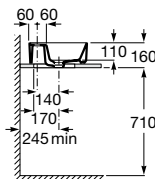

	K	L
Totem	530	610
Minimal	610	640
Garrafa	610	640

Com orifício para torneira  
 600 x 420 x 130 mm  
 Ref. A3270MN000  
 Branco  
 188,00 €

	K	J
Totem	530	610
Minimal	610	640
Garrafa	610	640

Lavatórios sobre a bancada