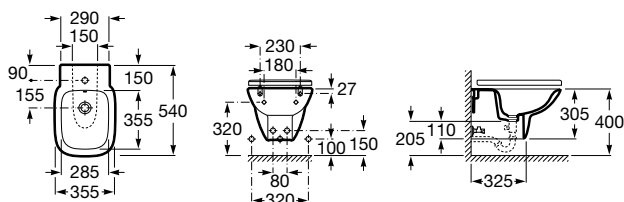

Bidé Square suspenso

Profundidade 540 mm

Bidé

Ref. A355995000

Branco

139,00 €

Peças por palete: 24

Tampo em Supralit®
para bidé de queda
amortecida

Ref. A8069D200B

Branco

99,70 €

Peças por palete: 200

Peças por embalagem: 5

Tampo em Supralit®
com dobradiças
de aço inox

Ref. A8069D000B

Branco

53,00 €

Peças por palete: 200

Peças por embalagem: 5

Sistema de instalação
pág. 360