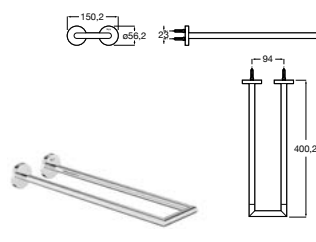

**Novidade**

Prateleira  
600 mm  
Ref. A817592C00  
Cromado  
76,50 €

Ref. A817592..0  
C4 B0  
116,00 €

450 mm  
Ref. A817593C00  
Cromado  
70,30 €

Ref. A817593..0  
C4 B0  
106,00 €

Toalheiro duplo  
Ref. A817577C00  
Cromado  
76,50 €