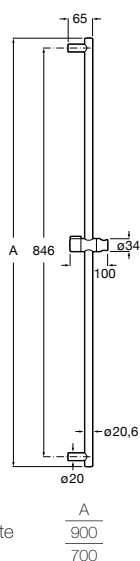

Barra de duche Minimal

Barra deslizante com suporte
para chuveiro de mão
Ref. A5B0605C00 900 mm
Cromado
93,60 €
Ref. A5B0505C00 700 mm
Cromado
76,70 €

Barra de duche Stella