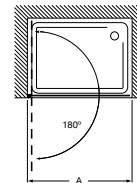

AM209.....

Divisória frontal para base de duche: 1 porta com abertura de 180° e perfil, entre paredes.

Medidas (A)	Vidro transparente		Acabamento mate, fumato ou vidro com serigrafia	
	Branco / Prata mate	Prata brilho	Branco / Prata mate	Prata brilho
670 - 800	556,00 €	599,00 €	657,00 €	700,00 €
801 - 1000	643,00 €	685,00 €	768,00 €	810,00 €

Altura 1950 mm.

O tratamento MaxiClean (M) opcional tem um custo adicional de 41 €.