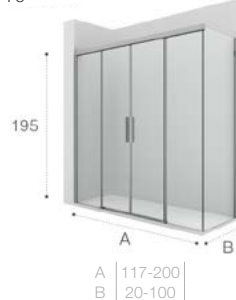

L4+LF-F

Fusion-N
□ 75