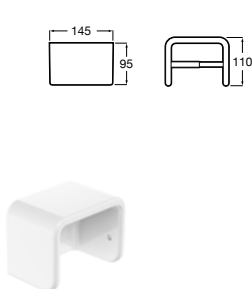

Doseador, copo e porta-objetos de bancada e bandeja Ona branco mate

Porta-rolô com tampa
Ref. A3870ZB000
Branco
25,70 €