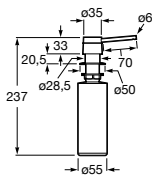

Opcional

Doseador de encastrar
Ref. A861104000
95,80 €