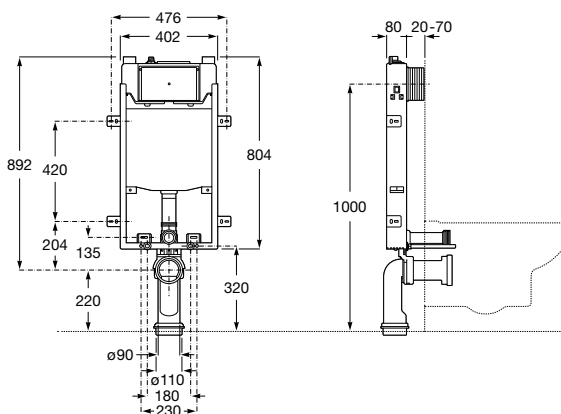

Duplo One WC Smart

Com tanque de descarga dupla integrada e acessórios de instalação para Smart Toilets e flexível de alimentação. Profundidade mínima 107 mm, Curva de evacuação $\varnothing$ 90/100 mm.

Ref. A890078020

317,00 €

Peças por paleta: 17

Basic One WC Compacto

Tanque de encastrar, mecanismo de descarga dupla 4/2, 4,5/3 ou 6/3 litros, para sanitas suspensas em parede de alvenaria e acessórios de instalação. Profundidade mínima 80/90 mm. Curva de evacuação $\varnothing$ 90/110 mm.

Ref. A890070120

255,00 €

Peças por paleta: 30

Basic One Tank Compacto

Profundidade 80 mm

Tanque de encastrar compacto de 80 mm, com mecanismo de descarga dupla 4/2, 4,5/3 ou 6/3 litros, para sanitas de tanque alto em parede de alvenaria e acessórios de instalação.

Curva de evacuação $\varnothing$ 90/110 mm. Profundidade mínima 80/90 mm.

Ref. A890070200

131,00 €

Peças por paleta: 26