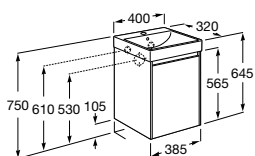

Unik (profundidade de 320 mm)

A solução unik incorpora móvel e lavatório. Acabamento do lavatório disponível em branco.

Lavatório e móvel de 1 porta

400 mm
Ref. A851677XXX
427,00 €