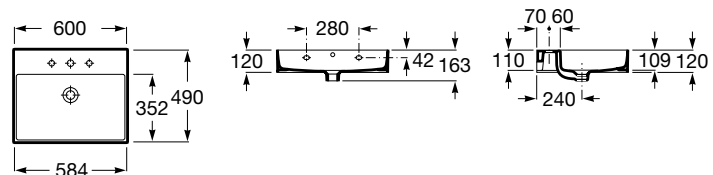

Lavatório de semiencastrar Fineceramic®

Lavatórios semiencastrar com jogo de fixação.

550 x 420 mm

Ref. A32753S000

Branco
245,00 €

Peças por palete: 32