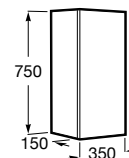

750 mm
Módulo coluna superior Extra
Ref. A857703XXX *
143,00 €

Novidade

Medidas em mm Os preços indicados são unitários e não incluem IVA. A presente tabela anula as anteriores.

Na referência do produto, substituir "XXX" pelo código da cor escolhida.

*Consultar Disponibilidade ⁽²⁾ Até rutura de stock.
153 Cinzento Antracite ⁽²⁾ 447 Cinzento Ártico ⁽²⁾
402 Carvalho escuro citadino 806 Branco Brilho
434 Fresno Nórdico