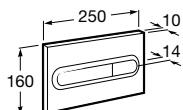

Placas de acionamento

PL1 Single

Placa

Placa de descarga única
Ref. A890195100
Branco
40,20 €

Placa Dual

Placa de descarga dupla
Ref. A890195000
Branco
43,90 €

Placa Dual

Placa de descarga dupla
Ref. A890195001
Cromado brilho
52,80 €

Placa Dual

Placa de descarga dupla
Ref. A890195002
Cromado mate
52,80 €

Placa Dual

Placa de descarga dupla
Ref. A890195005
Combinado branco com
cromado mate
59,40 €

PL2

Placa

Placa de descarga única
Ref. A890196100
Branco
79,70 €

Placa Dual

Placa de descarga dupla
Ref. A890196000
Branco
88,60 €

Placa Dual

Placa de descarga dupla
Ref. A890196001
Cromado brilho
105,00 €

Placa Dual

Placa de descarga dupla
Ref. A890196002
Cromado mate
105,00 €

Placa Dual

Placa de descarga dupla
Ref. A890196005
Combinado branco com
cromado mate
115,00 €

PL3 antivandalismo

Placa

Placa de descarga
única de aço inox
Ref. A890197104
181,00 €

Placa Dual

Placa de descarga
dupla de aço inox
Ref. A890197004
219,00 €

Placa PL3-E Dual Eletrônica

Compatível com Duplo WC e
Basic WC. Placa de descarga
dupla de aço inox
Ref. A890097500
616,00 €

PL4

Placa Dual

Placa de descarga dupla
Ref. A890198000
Branco
47,50 €

Placa Dual

Placa de descarga dupla
Ref. A890198001
Cromado brilho
81,30 €

Placa Dual

Placa de descarga dupla
Ref. A890198002
Cromado mate
81,30 €

Placa Dual

Placa de descarga dupla
Ref. A890198005
Combinado branco
com cromado mate
81,30 €