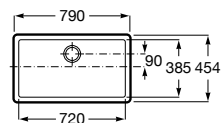

Riga 70

Lava-louça de uma cuba com válvula 3 1/2"

Ref. A880220..0

464,00 €

Peças por palete: 12

Medida externa: 790 x 454

Medida cuba: 720 x 385

Profundidade cuba: 195

Medida móvel para lava-louça: 90 cm

Riga 50

Lava-louça de uma cuba com válvula 3 1/2"

Ref. A880150..0

452,00 €

Peças por palete: 12

Medida externa: 550 x 430

Medida cuba: 490 x 370

Profundidade cuba: 200

Medida móvel para lava-louça: 60 cm

Riga 40

Lava-louça de uma cuba com válvula 3 1/2"

Ref. A880140..0

398,00 €

Peças por palete: 12

Medida externa: 450 x 430

Medida cuba: 390 x 370

Profundidade cuba: 200

Medida móvel para lava-louça: 50 cm

Opcional

Doseador de
encastrar
Ref. A861104000
95,80 €

485 x 300 mm
Tábua Oslo
Ref. A868190000
81,90 €

450 x 300 mm
Tábua Riga
Ref. A868200000
74,50 €

Acabamentos Oslo e Riga

Branco
02

Preto
94