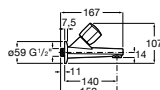

## Torneira de parede

Torneira de parede  
**Ref. A5A788EC00** Índice Azul

Cromado

**38,60 €**

Peças por palete: 648  
Peças por embalagem: 12

Torneira de parede  
**Ref. A5A798EC00** Índice Vermelho

Cromado