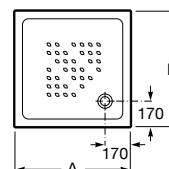

## Italia quadrada

A	B
900	900
800	800
700	700

→ Lado não vidrado

Base de duche de porcelana quadrada. Não inclui válvula

Medidas		Branco	Peças por palete
900 x 900 x 80 mm	Ref. A3740HH000	124,00 €	13
800 x 800 x 80 mm	Ref. A3740HJ000	88,40 €	13
700 x 700 x 80 mm	Ref. A3740HK000	71,30 €	13