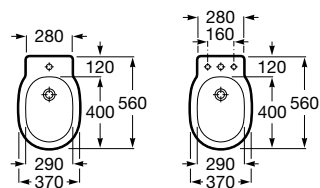

Bidé

Profundidade 560 mm

Bidé

1 orifício para torneira

Ref. A3570A4000

Branco

269,00 €

Peças por palete: 12

Ref. A3570A4560

Preto

333,00 €

Peças por palete: 12

3 orifícios para torneira

Ref. A3570A4003

Branco

283,00 €

Peças por palete: 12

Ref. A3570A4563

Preto

355,00 €

Peças por palete: 12

Tampo Supralit® com dobradiças metálicas

Ref. A806B5000B

Branco

104,00 €

Ref. A806B5038B

Cinzentos

104,00 €

Ref. A806B5056B

Preto

104,00 €

Peças por palete: 200

Peças por embalagem: 5

Móvel

Móvel base para lavatórios de encastrar.

1300 mm

Ref. A857136XXX

1.977,00 €

Peças por palete: 1

Tampo de mármore branco

Ref. A857142420

648,00 €

Peças por palete: 1

Tampo de mármore preto

Ref. A857142421

648,00 €

Peças por palete: 1

Unik

Solução unik incorpora móvel e lavatório. Acabamento do lavatório disponível em branco.

800 mm

1 orifício para torneira

Ref. A851369XXX

1.347,00 €

Peças por palete: 4

3 orifícios para torneira

Ref. A851371XXX

1.397,00 €

Peças por palete: 4