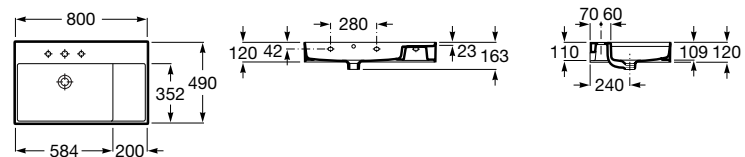

Peças por palete: 15

800 x 490 mm

Ref. A32752B000

Branco  
339,00 €

Peças por palete: 18

Ref. A32752B..0

Branco mate | Pérola | Onix | Bege | Café  
425,00 €

Peças por palete: 18