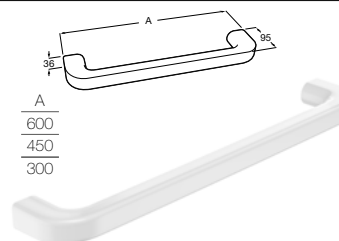

Toalheiro de lavatório
600 mm
Ref. A3870ZH000
Branco
48,50 €

300 mm
Ref. A3870ZJ000
Branco
36,30 €

450 mm
Ref. A3870ZG000
Branco
42,80 €