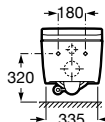

In-Wash® / Funcionalidades e características

Limpeza	Anal	SIM	
	Perineal	SIM	
	Oscilante	SIM	
	Aquecimento da água	SIM	
	Temperatura regulável da água	3 níveis	
	Pressão regulável da água	3 níveis	
	Posição da cânula ajustável	5 posições	
	Nº de cânulas	1	
	Secagem	Temperatura regulável do ar	3 níveis
Deteção do utilizador		SIM	
Assento	Sistema Soft-Close (queda amortecida)	SIM	
	Cor	Branco	
	Luz de cortesia	SIM	
	Material antibacteriano	SIM	
	Superfície de apoio estável e confortável	SIM	

Painel de controlo	À distância	SIM	
	Acesso direto às funcionalidades	SIM	
	Controlo automático do assento e tempo	SIM	
	Painel lateral auxiliar	SIM	
	Higiene	Assento e tampo de extração rápida	SIM
Cânula autolimpeza		SIM	
Cânula extraível		SIM	
Tecnologia Rimless (versão suspensa)		SIM	
Fixações escondidas		SIM	
Poupança de energia	Modo poupança de energia	SIM	
	Botão ON/OFF	SIM