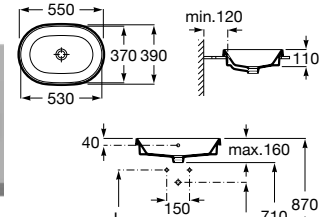

550 x 390 x 40 mm
Ref. A3270Y5000
Branco
154,00 €

Trap	K	L
Totem	530	610
Minimal	610	640
Bottle	610	640