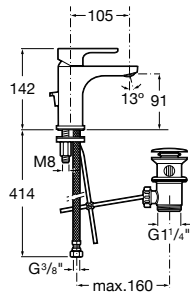

L20 / Cartucho cerâmico

Misturadora para lavatório

Misturadora para lavatório, com válvula de descarga automática e ligações de alimentação flexíveis. Abertura em água fria

Ref. A5A3I09C00

Cromado

99,40 €

Peças por palete: 144

Peças por embalagem: 6