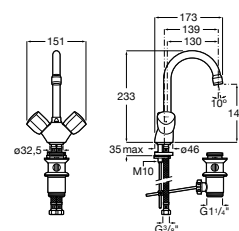

Novidade

Misturadora para lavatório, de cano giratório válvula de descarga automática e ligações de alimentação flexíveis.

Ref. A5A368EC00 *

Cromado

83,40 €

Peças por paleta: 144
Peças por embalagem: 6

Torneira de bancada para lavatório

Torneira de bancada para lavatório.

Ref. A5A428EC00 Índice Azul

Cromado

39,80 €

Peças por embalagem: 6

Ref. A5A438EC00 Índice Vermelho

Cromado

39,80 €

Peças por embalagem: 6