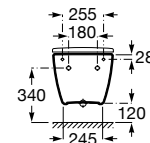

Bidé suspenso

Profundidade 530 mm

Bidé suspenso

Ref. A357685000

Branco

177,00 €

Tampo de queda amortecida

Ref. A806E12001

Branco

127,00 €

Tampo para bidé

Ref. A806E10001

Branco

68,80 €