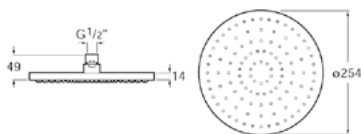

RainSense / Chuveiros de duche

RainSense circular de ø 250. ABS

Chuveiro circular de ø 250 mm de grande caudal.

Braços opcionais.

Ref. A5B2250C00

ABS cromado

161,00 €

Possibilidade de instalação no teto ou na parede. Braço de suporte não incluído.