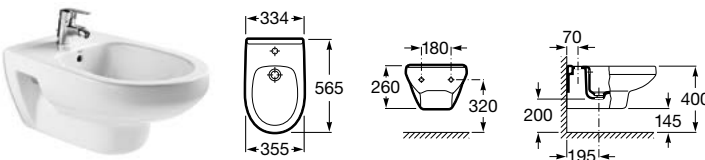

Bidé suspenso

Profundidade 565 mm

Bidé sem tampa

Ref. A35530500S

Branco

107,00 €

Peças por palete: 16