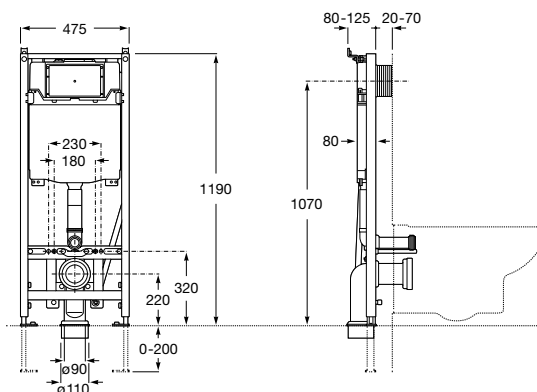

Duplo One WC Smart

Com tanque de descarga dupla integrada e acessórios de instalação para Smart Toilets e flexível de alimentação. Profundidade mínima 107 mm, Curva de evacuação $\varnothing$ 90/100 mm.

Ref. A890078020

317,00 €

Peças por paleta: 17

Basic One WC Compacto

Tanque de encastrar, mecanismo de descarga dupla 4/2, 4,5/3 ou 6/3 litros, para sanitas suspensas em parede de alvenaria e acessórios de instalação. Profundidade mínima 80/90 mm. Curva de evacuação $\varnothing$ 90/110 mm.

Ref. A890070120

255,00 €

Peças por paleta: 30

Basic One Tank Compacto

Profundidade 80 mm

Tanque de encastrar compacto de 80 mm, com mecanismo de descarga dupla 4/2, 4,5/3 ou 6/3 litros, para sanitas de tanque alto em parede de alvenaria e acessórios de instalação.

Curva de evacuação $\varnothing$ 90/110 mm. Profundidade mínima 80/90 mm.

Ref. A890070200

131,00 €

Peças por paleta: 26