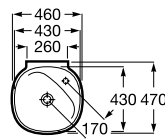

Lavatório suspenso

Lavatório suspenso com válvula de descarga universal e tampa cerâmica de 72 Ø mm