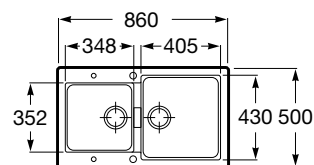

Lava-louça reversível de duas cubas, um escorredor, dois orifícios insinuados para torneira, válvulas 3/2"

Ref. A880160..0

486,00 €

Peças por palete: 12

Medida externa: 860 x 500

Medida cuba: 405 x 430 e 348 x 352

Profundidade cuba: 200 / 170

Medida móvel para lava-louça: 90 cm