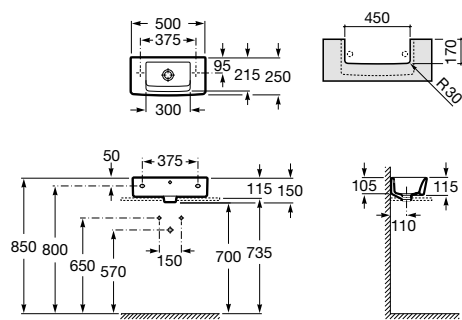

(1) Permite colocação de toalheiro em ambos os lados

Lava-mãos com jogo de fixação  
**500 x 250 x 115 mm**  
**Ref. A325883000**  
 Branco  
**142,00 €**  
 Peças por palete: 24