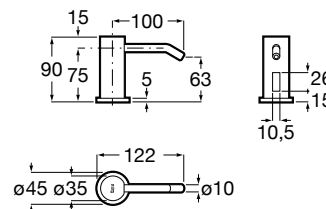

Coleção Ona Touchless