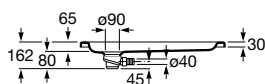

### Easy STA quadrada

A	B
900	900
800	800
750	750

Base de duche acrílica quadrada.  
Com válvula de esgoto.

Medidas	Ref.	Branco	Peças por palete
900 x 900 x 65 mm	<b>Ref. A276081000</b>	<b>247,00 €</b>	8
800 x 800 x 65 mm	<b>Ref. A276080000</b>	<b>238,00 €</b>	8
750 x 750 x 65 mm	<b>Ref. A276079000</b>	<b>225,00 €</b>	8