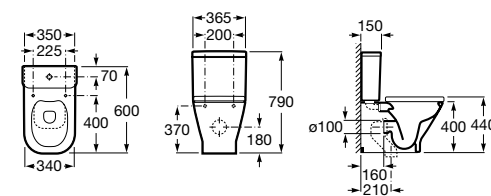

Sanita Square de tanque baixo compacta BTW

Tanque de alimentação inferior com tampa e mecanismo de descarga dupla 4,5/3 litros

Ref. A34147000L ⁽²⁾

Branco

150,00 €

Peças por palete: 24

Profundidade 600 mm

Sanita Square de saída dual com curva de esgoto, jogo de fixação e fixação da curva de esgoto à parede

Ref. A342472000 ⁽¹⁾

Branco

158,00 €

Peças por palete: 12

(1) Encostada à parede

Tanque de alimentação inferior com tampa e mecanismo de descarga dupla 4,5/3 litros

Ref. A341470000 *

Branco

150,00 €

Peças por palete: 24

Tanque de alimentação lateral com tampa e mecanismo de descarga dupla 4,5/3 litros

Ref. A341471000

Branco

150,00 €

Peças por palete: 24

Assento e tampo Supralit® de queda amortecida

Ref. A80173200B

Branco

111,00 €

Peças por palete: 150

Peças por embalagem: 5

Assento e tampo Supralit® com dobradiças de aço inox

Ref. A80173000B

60,20 €

Peças por palete: 150

Peças por embalagem: 5

Sanita Square de tanque baixo compacta BTW Rimless

Profundidade 600 mm

Sanita Square BTW Rimless de saída dual com curva de esgoto, jogo de fixação e fixação da curva de esgoto à parede.

Ref. A34273700H ⁽¹⁾

Branco

172,00 €

Peças por palete: 12

(1) Encostada à parede

Tanque de alimentação inferior com tampa e mecanismo de descarga dupla 4,5/3 litros

Ref. A341730000

159,00 €

Peças por palete: 24

Assento e tampo Supralit® de queda amortecida

Ref. A80173200B

Branco

111,00 €

Peças por palete: 150

Peças por embalagem: 5

Assento e tampo Supralit® com dobradiças de aço inox

Ref. A80173000B

60,20 €

Peças por palete: 150

Peças por embalagem: 5

Sanita Round de tanque baixo compacta BTW Rimless

Profundidade 600 mm

Sanita Round Rimless de tanque baixo, saída dual, com curva de esgoto jogo de fixação e fixação de curva de esgoto à parede.

Ref. A3420N7000 ⁽¹⁾

Branco

158,00 €

Peças por palete: 12