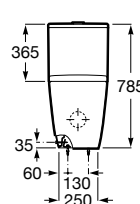

Sanita de tanque baixo compacta BTW Rimless

Profundidade 600 mm

Sanita compacta BTW Rimless de saída dual.

Ref. A342688000⁽¹⁾

Branco
195,00 €

Tanque de alimentação inferior com tampa e mecanismo de descarga dupla 4,5/3 litros

Ref. A341681000

Branco
177,00 €

Tanque de alimentação lateral com tampa e mecanismo de descarga dupla 4,5/3 litros

Ref. A341680000

Branco
177,00 €

Assento e tampo de queda amortecida

Ref. A801E22001

Branco
122,00 €

Assento e tampo com dobradiças de aço inox

Ref. A801E20001

Branco
66,20 €

(1) Encostada à parede