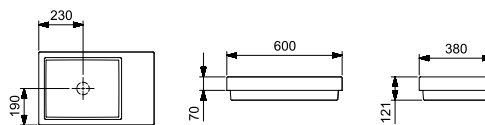

600 x 380 mm
Ref. A32727900B
Branco
170,00 €

600 x 380 mm
Ref. A32727962B
Branco Mate
204,00 €

600 x 380 mm
Ref. A32727908B
Preto Mate
204,00 €