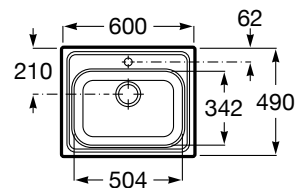

Lava-louça de 1 cuba e válvula
Ref. A871601A01
141,00 €

Medida externa: 600 x 490 x 155
Medida cuba: 342 x 504
Profundidade cuba: 160
Medida móvel para lava-louça: 60 cm