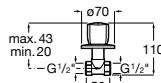

## Torneira de passagem reta

De  $\varnothing$  1/2 mm  
**Ref. A5A158EC00** Índice Azul

Cromado  
**24,40 €**

**Ref. A5A188EC00** Índice Vermelho

Cromado  
**24,40 €**

De  $\varnothing$  3/4 mm  
**Ref. A5A168EC00** \* Índice Azul