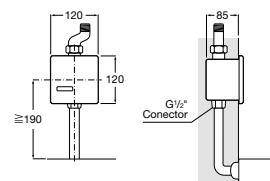

Fluxómetro Sentronic-S