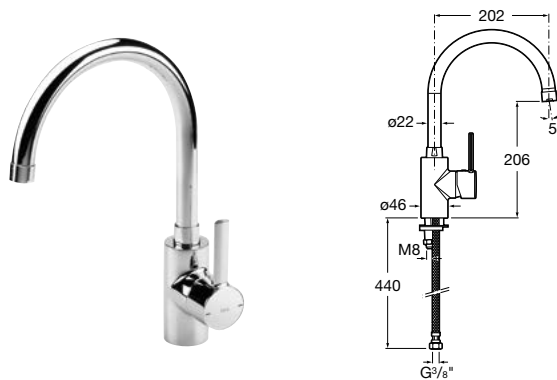

Misturadora para lava-louça

Misturadora para lava-louça com cano giratório e ligações de alimentação flexíveis

Ref. A5A8460C00

Cromado

158,00 €

Peças por palete: 84

Peças por embalagem: 6

Misturadora extensível para lava-louça