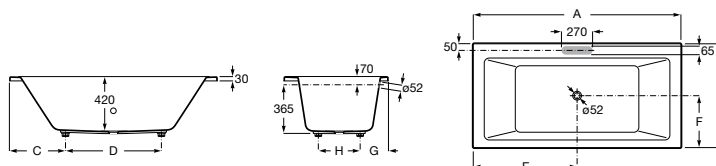

Vythos dois lugares

A	B	C	D	E	F	G	H
1800	900	430	940	900	425	215	420
1700	800	430	840	850	375	215	320
1700	750	430	840	850	350	215	270
1600	750	430	740	800	350	215	270

Banheira acrílica com pés incluídos. Não inclui válvula. (Válvula recomendada A248213001, pág. 31).