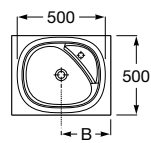

Lavatórios

Lavatórios Murais Surfex® configuráveis

Elementos configuráveis:

Opções de cubas

Modo Round ø 370 mm
Modo Soft 450 e 550 mm
Modo Square 450 e 550 mm
Beyond 500 mm

Possibilidade de até quatro cubas na mesma bancada

Opções distintas de orifícios para torneiras descarga e avisador de nível

Disponível em branco.

Modelos cubas

A	B	C	D
450	260	185/125	100
550	310	205/145	120

A	B	C	D
450	260	185/125	100
550	310	205/145	120

Beyond

	B
Min	315
Máx	2485

Compatibilidade de cubas de acordo com a largura da bancada

Medida da cuba (mm)	Largura da bancada (mm)		Comprimento mínimo da bancada (mm)				
	450	500	Cubas				
			1	2	3	4	
ø 370	Não	Sim	580	1.160	1.740	2.320	
Modo	450 x 260	Sim	Sim	600	1.200	1.800	2.400
	550 x 310	Sim	Sim	700	1.400	2.100	2.800
Beyond	500 x 420	Não	Sim	630	1.260	1.890	2.520

	x mínimo (mm)
Round	105
Soft / Square	75
Beyond	70

O lavatório é fornecido sem sifão. Opcionalmente, podem ser pedidas as válvulas de descarga indicadas. As referências são geradas automaticamente no ato da encomenda. Os lavatórios e prateleiras têm fixações incluídas. Nota: não são aceites devoluções de lavatórios e prateleiras feitas à medida.