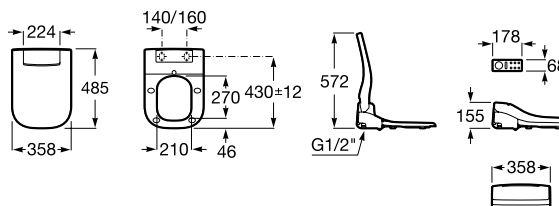

Multiclean Premium Square
Ref. A804007001
1.000,00 €