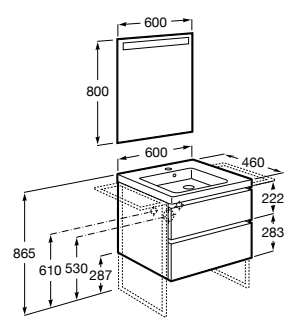

Domi

Pack

A solução Pack incorpora móvel, lavatório e espelho Eidós, com iluminação LED integrada. Acabamento do lavatório disponível em branco.

1000 mm
Ref. A851543XXX
Lavatório esquerda
640,00 €

- Todos os Packs Domi incluem espelho LED Eidós nas suas medidas correspondentes.
- O conjunto de estruturas é sempre opcional. Possibilidade de instalação com 2 estruturas.

Medidas em mm Os preços indicados são unitários e não incluem IVA. A presente tabela anula as anteriores.

Na referência do produto, substituir "XXX" pelo código da cor escolhida.

402 Carvalho Escuro Citadino
434 Fresno Nórdico
447 Cinzento Ártico
806 Branco Brilho