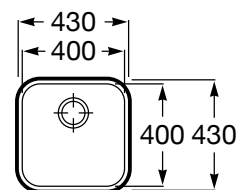

Lisboa 50

Lava-louça de 1 cuba com válvula 3/2"
Ref. A870M10500
138,00 €

Medida externa: 530 x 430 x 180
Medida cuba: 500 x 400
Profundidade cuba: 180
Medida móvel para lava-louça: 60 cm

Lisboa 45

Lava-louça de 1 cuba com válvula 3/2"
Ref. A870M10450
119,00 €

Medida externa: 480 x 430 x 180
Medida cuba: 450 x 400
Profundidade cuba: 180
Medida móvel para lava-louça: 50-60 cm

Lisboa 40

Lava-louça de 1 cuba com válvula 3/2"
Ref. A870M10400
107,00 €

Medida externa: 480 x 430 x 180
Medida cuba: 400 x 400
Profundidade cuba: 180
Medida móvel para lava-louça: 45 cm

Lisboa 35

Lava-louça de 1 cuba com válvula 3/2"
Ref. A870M10330
93,90 €

Medida externa: 370 x 430 x 180
Medida cuba: 340 x 400
Profundidade cuba: 180
Medida móvel para lava-louça: 40 cm

Opcional

Doseador de encastrar
Ref. A861104000
95,80 €

370 x 315 mm
Cesto retangular em rede
Aço inox
Ref. A865090000
73,00 €

450 x 450 mm
Rollmat
Aço inox
Ref. A862190000
54,20 €