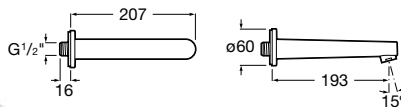

### Cano de parede Round

Cano de parede para banheira.  
**Ref. A525310800**  
 Cromado  
**106,00 €**