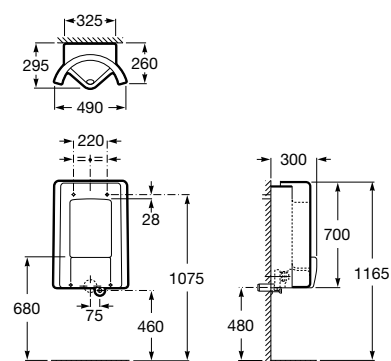

Urinóis

Site Mural

Incluindo sifão flexível, curva, conector e válvula de descarga.

Urinol de alimentação superior.
Adaptável pré-instalação Mural.

Ref. A359607001

369,00 €

Peças por embalagem: 8

Urinol de alimentação posterior

Ref. A359605000

309,00 €

Peças por embalagem: 8

Urinol de alimentação superior

Ref. A359607000

309,00 €

Peças por embalagem: 8