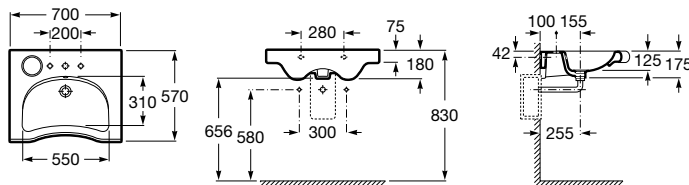

### Lavatório mobilidade reduzida

Lavatório com jogo de fixação  
**700 x 570 mm**  
**Ref. A32724H000**  
 Branco  
 197,00 €  
 Peças por palete: 12

Conjunto de descarga com sifão  
 incorporado e avisador de nível  
**Ref. A506403207**  
**100,00 €**