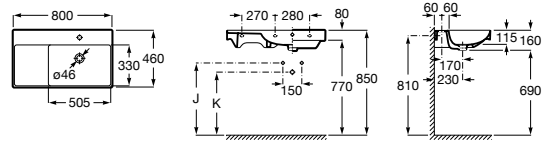

Lado esquerdo

Lavatórios com jogo de fixação

800 x 460 mm
Ref. A327689000
Branco
183,00 €