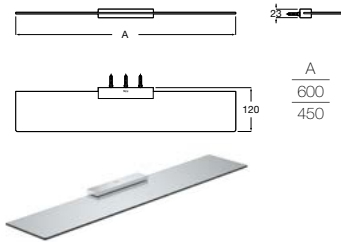

**Novidade**

Prateleira  
600 mm  
Ref. A817592C00  
Cromado  
76,50 €

Ref. A817592..0  
C4 B0  
116,00 €

450 mm  
Ref. A817593C00  
Cromado  
70,30 €

Ref. A817593..0  
C4 B0  
106,00 €

Toalheiro duplo  
Ref. A817577C00  
Cromado  
76,50 €