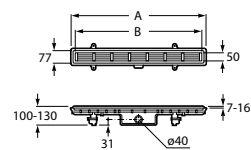

Medidas	Ref.	Preço	Peças por palete
950 x 50 mm	Ref. A276091000	433,00 €	24
850 x 50 mm	Ref. A276153000	405,00 €	24
750 x 50 mm	Ref. A276090000	384,00 €	24
650 x 50 mm	Ref. A276089000	361,00 €	24

A	B
990	950
890	850
790	750
690	650

Plate X1

Elementos de instalação em obra para zonas de duche.
Placa de esgoto reversível adaptável à In-Drain para pavimento cerâmico.

Medidas	Ref.	Preço	Peças por palete
950 x 50 mm	Ref. A276095000	108,00 €	24
850 x 50 mm	Ref. A276155000	93,90 €	24
750 x 50 mm	Ref. A276094000	88,80 €	24
650 x 50 mm	Ref. A276093000	83,90 €	24

Plate X2

Elementos de instalação em obra para zonas de duche.
Placa de esgoto adaptável à In-Drain.

Medidas	Ref.	Preço	Peças por palete
950 x 50 mm	Ref. A276098000	144,00 €	24
850 x 50 mm	Ref. A276154000	135,00 €	24
750 x 50 mm	Ref. A276097000	127,00 €	24
650 x 50 mm	Ref. A276096000	120,00 €	24