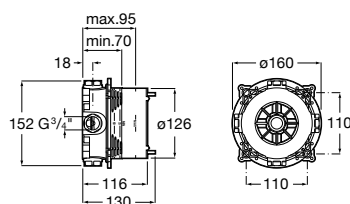

Limitadores universais

Limitador universal para duche 1/2"

Perlatores

Perlador	Para a torneira de lavatório das coleções: Monodin, Targa, Victoria	Para a torneira de lavatório das coleções: L20	Para a torneira de lavatório da coleção: L90	Para a torneira de lavatório da coleção: M2
8 L/m (1 unid.)	Ref. AG0098400R 8,06 €	Ref. AG0099607R 10,90 €	Ref. AG0100007R 16,70 €	Ref. AG0100107R 16,40 €
6 L/m (1 unid.)	Ref. AG0055000R 8,06 €	Ref. AG0099007R 10,90 €	Ref. AG0098907R 16,70 €	Ref. AG0099500R 16,40 €
6 L/m (2 unid.)	Ref. AG0098500R 14,50 €	-	-	-
4 L/m (1 unid.)	Ref. AG0098600R 8,06 €	-	-	-
4 L/m (2 unid.)	Ref. AG0098700R 14,50 €	-	-	-

Roca Box

Roca Box Universal

Solução para misturadoras de encastrar adaptável a qualquer tipo de parede

Ref. A525869403

134,00 €