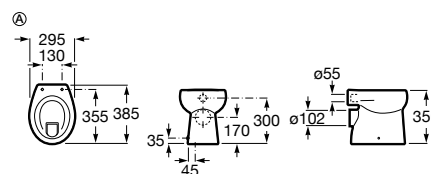

Baby

Profundidade 385 mm
Altura 350

Sanita infantil para tanque alto, de encastrar ou com fluxómetro.

Saída de descarga horizontal
Ref. A344PB7000 [Ⓐ]
164,00 €

Peças por palete: 24

Saída de descarga vertical
Ref. A344PB8000 [Ⓑ]
164,00 €

Peças por palete: 24

Assento para sanita infantil Baby
Ref. A801PB6004
47,00 €