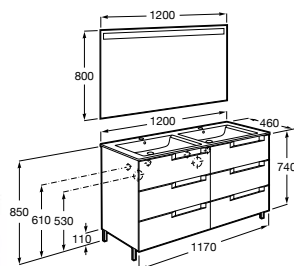

A	B	C
1000	1005	985
800	805	785
700	705	685
600	605	585

Lavatório duplo, espelho, e 6 gavetas

1200 mm
Ref. A851890XXX
1.182,00 €

Lavatório, espelho, e 3 gavetas

1000 mm
Direita
Ref. A851846XXX
725,00 €

Esquerda
Ref. A851848XXX
725,00 €

Centro
Ref. A851847XXX
725,00 €

Lavatório, espelho, e 3 gavetas

800 mm
Direita
Ref. A851843XXX
627,00 €

Esquerda
Ref. A851845XXX
627,00 €

Centro
Ref. A851844XXX
627,00 €

Lavatório central, espelho e 3 gavetas

700 mm
Ref. A851842XXX
610,00 €

600 mm
Ref. A851841XXX
595,00 €