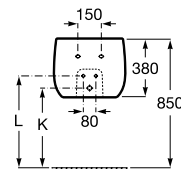

Lavatório suspenso

Lavatório suspenso com válvula de descarga universal e tampa cerâmica de 72 Ø mm