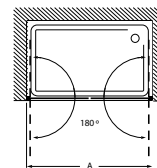

AM208.....

Divisória frontal para base de duche: 2 portas com abertura de 180° e perfil entre paredes. Esta divisória compõe-se por 2 referências: P (uma para cada lado da base de duche).

Medidas (A)	Vidro transparente		Acabamento mate, fumato ou vidro com serigrafia	
	Branco / Prata mate	Prata brilho	Branco / Prata mate	Prata brilho
670 - 1000	757,00 €	811,00 €	907,00 €	961,00 €
1001 - 1200	816,00 €	869,00 €	969,00 €	1.022,00 €
1201 - 1400	874,00 €	928,00 €	1.037,00 €	1.091,00 €

Altura 1950 mm.

O tratamento MaxiClean (M) opcional tem um custo adicional de 76 €.