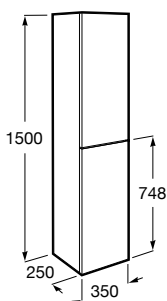

Módulo coluna Extra

1500 mm
Módulo coluna Extra
Ref. A857702XXX *
232,00 €

750 mm
Módulo coluna superior Extra
Ref. A857703XXX *
143,00 €

Novidade