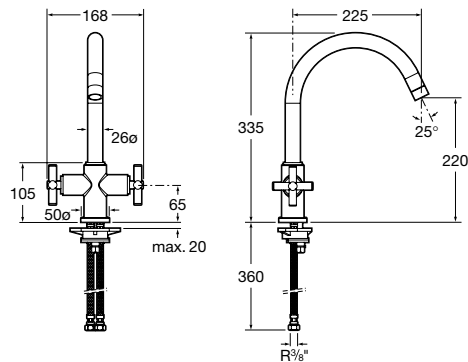

Misturadora com cano alto para lava-louça

Misturadora para lava-louça com cano alto giratório e ligações de alimentação flexíveis.

Ref. A5A8443C00

Cromado

359,00 €

Peças por palete: 36

Peças por embalagem: 6

Medidas em mm

Os preços indicados são unitários e não incluem IVA. A presente tabela anula as anteriores.