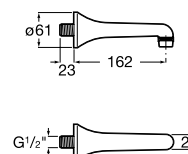

Cano de parede