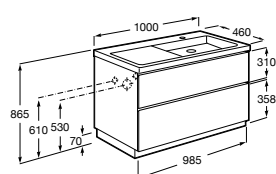

1000 mm
Ref. A851427XXX
Lavatório esquerda
745,00 €