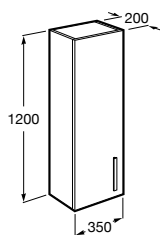

Módulo coluna

1200 mm
Ref. A856887XXX
407,00 €

Complementos

Conjunto de dois pés
opcionais
Ref. A816764339
60,00 €

Toalheiro para móveis
Ref. A816760001
124,00 €

Conjunto de dois
cabides
Ref. A816761001
104,00 €

Caixa organizadora
90 x 90 mm
Ref. A816819409
12,60 €
208 x 100 mm
Ref. A816820409
37,70 €

Acabamento do lavatório

Branco
00

Branco Brilho
806

Cinzentos Antracite
153

Fresno Estepa
321

Frontal Branco brilho e
lateral Fresno Estepa
322

Interior semelhante
ao têxtil

Acabamento dos móveis (exterior)

(interior)

Estrutura

Estrutura de aço inox com toalheiro e prateleira.

1200 mm
Ref. A856750001
730,00 €

1100 mm
Ref. A856749001
695,00 €

900 mm
Ref. A856748001
640,00 €

800 mm
Ref. A856747001
587,00 €

600 mm
Ref. A856746001
540,00 €