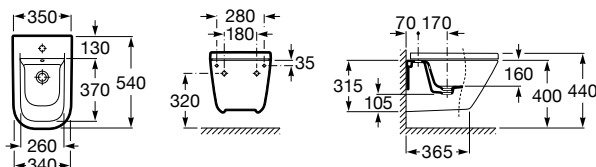

Bidé Square suspenso com fixações ocultas

Profundidade 540 mm

Bidé Square suspenso com fixações ocultas

Ref. A357476000

Branco

167,00 €

Peças por palete: 18

Tampo Supralit® de queda amortecida

Ref. A80673200B

Branco

101,00 €

Peças por palete: 200

Peças por embalagem: 5

Tampo Supralit® com dobradiças de aço inox

Ref. A80673000B

Branco

52,20 €

Peças por palete: 200

Peças por embalagem: 5