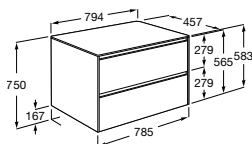

Unik (profundidade de 460 mm)

Móvel base para lavatório sobre a bancada.

Móvel de 2 gavetas

800 mm
Ref. A851727XXX
Para lavatório
à direita
747,00 €

800 mm
Ref. A851729XXX
Para lavatório
à esquerda
747,00 €

800 mm
Ref. A851728XXX
Para lavatório
central
747,00 €

Móvel de 1 gaveta

800 mm
Ref. A851724XXX
Para lavatório central
578,00 €