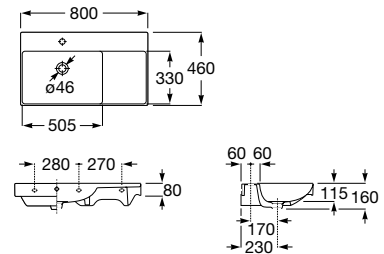

Lavatórios com jogo de fixação

800 x 460 mm
Ref. A32768H000
Branco
183,00 €

Coluna
Ref. A337470000
Branco
69,80 €

Semicoluna
Ref. A337471000
Branco
51,10 €