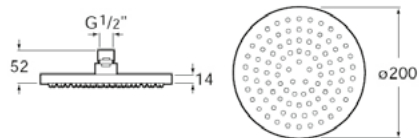

RainSense circular de ø 200. ABS

Chuveiro circular de ø 200 mm
de grande caudal
Braços opcionais.

Ref. A5B2150C00

ABS cromado

93,00 €

Possibilidade de instalação no teto ou na parede. Braço de suporte não incluído.