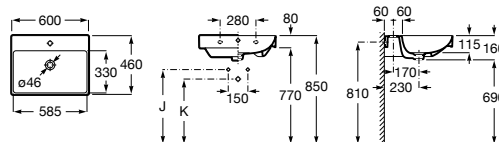

Lavatórios com jogo de fixação

600 x 460 mm
Ref. A327686000
Branco
152,00 €

Coluna
Ref. A337470000
Branco
69,80 €

Semicoluna
Ref. A337471000
Branco
51,10 €

Trap	K	J
Totem	530	610
Minimal		
Bottle	570	640