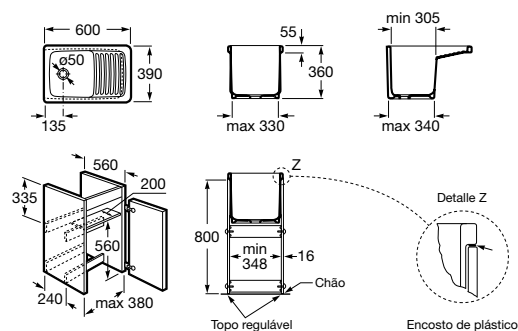

#### Unik Henares

**390 x 600 x 847 mm**

Lava-roupa e móvel.

**Ref. A851028806**

Branco

**200,00 €**