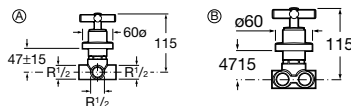

Inversor de encastrar para banho ou duche

Inversor de encastrar de 1/2" para banho ou duche

Ref. A5A9043C00 Ⓐ 4 bocas

Cromado

144,00 €

Ref. A5A9143C00 Ⓑ 5 bocas

Cromado

183,00 €