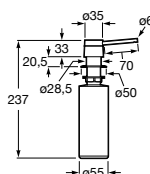

370 x 315 mm
Cesto retangular em rede
Aço inox
Ref. A865090000
73,00 €