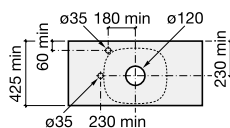

370 x 370 mm

Ref. A327502000

Branco

353,00 €

Peças por palete: 48

Ref. A327502..0

Branco mate | Pérola | Onix | Bege | Café

438,00 €

Peças por palete: 48