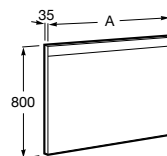

## Espelho Prisma Confort

Espelho LED com placa antiembaciamento e luz inferior mediante sensores.

A
1300
1200
1100
1000
900
800
600

**1300 mm**  
**Ref. A812277000**  
**693,00 €**

**1200 mm**  
**Ref. A812268000**  
**648,00 €**