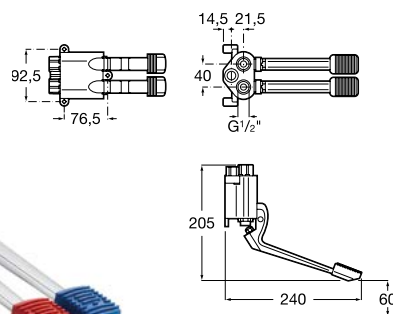

Misturadora de pedal

Instalação de parede
Ref. A505128700
256,00 €

Cano de bancada

Ref. A505327000
61,60 €

Cano de parede

Ref. A505326900
46,10 €