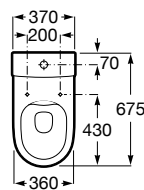

Sanita de tanque baixo Rimless

Profundidade 675 mm

Sanita de tanque baixo Rimless de saída dual.

Ref. A342687000

Branco
184,00 €

Tanque de alimentação inferior com tampa e mecanismo de descarga dupla 4,5/3 litros

Ref. A341681000

Branco
177,00 €

Tanque de alimentação lateral com tampa e mecanismo de descarga dupla 4,5/3 litros

Ref. A341680000

Branco
177,00 €

Assento e tampo de queda amortecida

Ref. A801E12001

Branco
122,00 €

Assento e tampo com dobradiças de aço inox

Ref. A801E10001

Branco
66,20 €