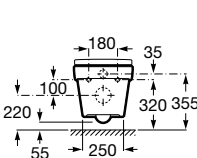

Sanita suspensa Rimless