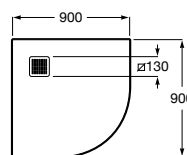

Terran Angular

Base de duche em Stonex® e grelha.
Superfície texturizada antiderrapante e extraplana.
Inclui válvula de descarga de grande caudal.

Medidas		Peças por palete
900 X 900 X 28 mm	Ref. AP10538438401..0	273,00 € 1
800 x 800 x 28 mm	Ref. AP10532032001..0	241,00 € 1

Grelhas Terran

Grelhas opcionais para bases de duche Terran.

Ref. A276467..0 ⁽²⁾

28,00 €

Ref. A276509..0

28,00 €

Ref. A276510..0

28,00 €