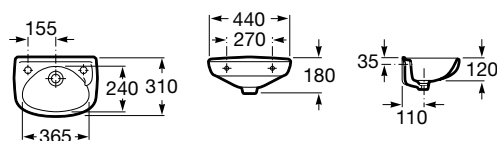

Lavatórios **sobre a bancada**

Consultar Disponibilidade

**Novidade****Horizon**

600 x 420 mm  
Ref. A32727600B  
Branco  
130,00 €

600 x 420 mm  
Ref. A32727662B  
Branco Mate  
155,00 €

600 x 420 mm  
Ref. A32727608B  
Preto Mate  
155,00 €