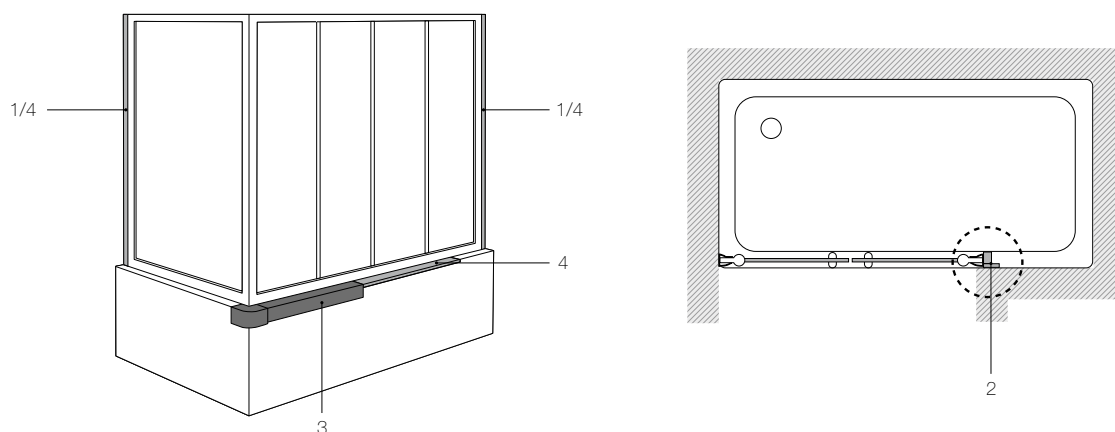

Perfis suplementares

1 Perfil suplementar vertical de duche

Para divisórias Brisa, Ura Express e Victoria.

Ref.	Modelo	Medida	Perfil		
			Prata Brilho	Preto Mate	
Ref. AM3492000Y *	Brisa	15 x 2000	52,30 €	57,50 €	Novidade
Ref. AM19619502	Victoria	30 x 1900	50,50 €	-	
Ref. AM15119502	Ura	15 x 1950	53,20 €	-	

2 Perfil suplementar lateral

Para divisórias de todas as coleções Roca

Ref.	Largura	Comprimento	Perfil		
			Branco	Prata brilho	Prata mate
Ref. AM9900350X	40 x 50	2100	193,00 €	132,00 €	198,00 €

3 Perfil suplementar horizontal angular

Para divisórias de todas as coleções Roca.

Ref.	Largura	Comprimento	Perfil		
			Branco	Prata brilho	Prata mate
Ref. AM9900280X	2100		160,00 €	161,00 €	163,00 €

4 Perfis suplementares horizontais e verticais de nivelção

Para divisórias de todas as coleções Roca.

Ref.	Largura	Comprimento	Perfil		
			Branco	Prata brilho	Prata mate
Ref. AM9900070X	10 x 40		76,70 €	43,20 €	67,70 €
Ref. AM9900090X	20 x 40		116,00 €	89,00 €	128,00 €