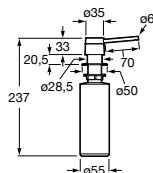

Opcional

Doseador de encastrar
Ref. A861104000
95,80 €