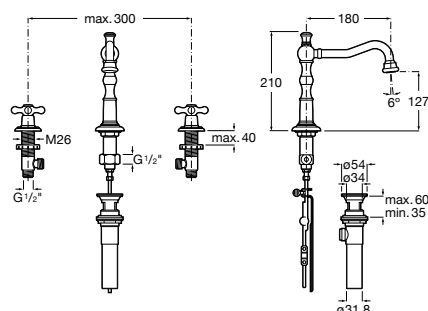

Misturadora bicomando de cano alto para lavatório

Misturadora bicomando para lavatório com cano giratório e ligações de alimentação flexíveis. Inclui válvula de descarga click-clack.

Ref. A5A444BC00

Cromado

214,00 €

Peças por palete: 100

Peças por embalagem: 4

Misturadora bicomando para bidé

Misturadora bicomando para bidé com perlator orientável e ligações de alimentação flexíveis. Inclui válvula click-clack.

Ref. A5A6A4BC00

Cromado

181,00 €

Peças por palete: 96

Peças por embalagem: 3

Medidas
em mm

Os preços indicados são unitários e não incluem IVA.
A presente tabela anula as anteriores.