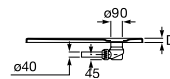

Até rutura de stock.

Terran Square

Base de duche em Stonex® e grelha.
Superfície texturizada antiderrapante e extraplana.
Inclui válvula de descarga de grande caudal.

A	B	C	D
1000	1000	200	31
900	900	200	28
800	800	200	26