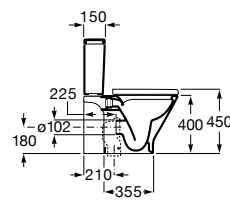

Assento e tampo Supralit® de queda amortecida

Ref. A80147200B

Branco

101,00 €

Peças por palete: 150

Peças por embalagem: 5

Assento e tampo Supralit® com dobradiças de aço inox

Ref. A80147000B

Branco

52,70 €

Peças por palete: 150

Peças por embalagem: 5