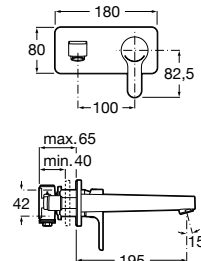

Misturadora de parede para lavatório

Misturadora de parede para lavatório.

A completar com Kit Universal ref. A525220603

Ref. A5A3L09C00

Cromado

181,00 €

Peças por palete: 270

Peças por embalagem: 6

Kit universal para misturadoras de parede

Ref. A525220603

83,80 €