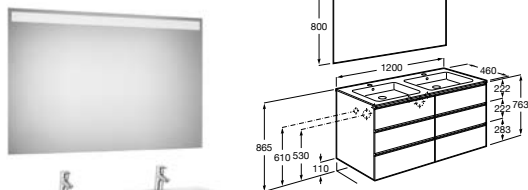

Lavatório duplo, espelho,
e 6 gavetas

1200 mm
Ref. A851524XXX
1.117,00 €