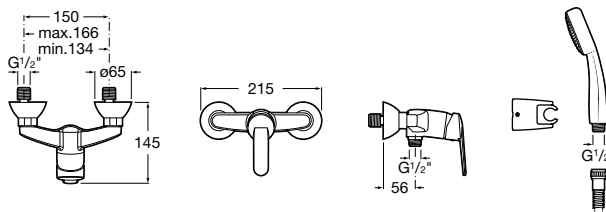

Misturadora exterior para duche

Misturadora exterior para duche com chuveiro de mão, flexível de 1,50 m e suporte para chuveiro.

Ref. A5A2025C02

Cromado

70,60 €

Peças por palete: 180

Peças por embalagem: 6