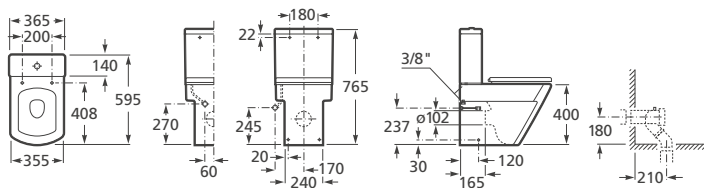

Sanita de tanque baixo BTW

Profundidade 600 mm

Sanita BTW de saída dual com curva de esgoto, fixação da curva de esgoto à parede e jogo de fixação
Ref. A342628000 ⁽¹⁾
Branco
270,00 €
Peças por palete: 12

Tanque com tampa e mecanismo de descarga dupla 6/3 litros
Ref. A341620000
Branco
255,00 €
Peças por palete: 24

Assento e tampo lacados de queda amortecida
Ref. A801622004
Branco
133,00 €
Peças por palete: 150
Peças por embalagem: 5

Assento e tampo lacados com dobradiças de aço inox
Ref. A801620004
Branco
76,10 €
Peças por palete: 150
Peças por embalagem: 5

(1) Encostada à parede