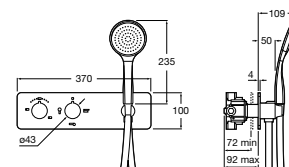

Misturadora termostática de encastrar de 3 vias para duche

Misturadora termostática de encastrar para duche com desviador de 3 vias, chuveiro de mão, suporte fixo e flexível
Ref. A5A2805C00
Cromado
906,00 €