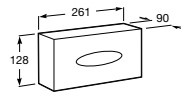

Dispensador de papel toalha de parede

Ref. A815492001 ⁽²⁾

Cromado

71,30 €

Estendal de fio extensível

Ref. A815493001 ⁽²⁾

Cromado

48,70 €