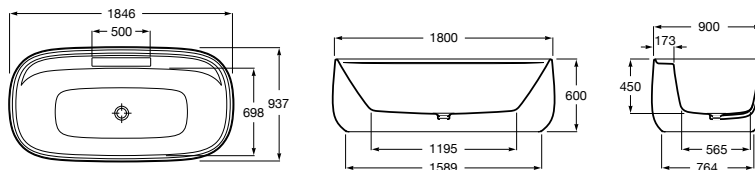

Banheiras / Surfex®

Beyond

Coleção pág. 117

1800 x 900 mm

Banheira Surfex® com painel integrado, válvula automática e pés incluídos.