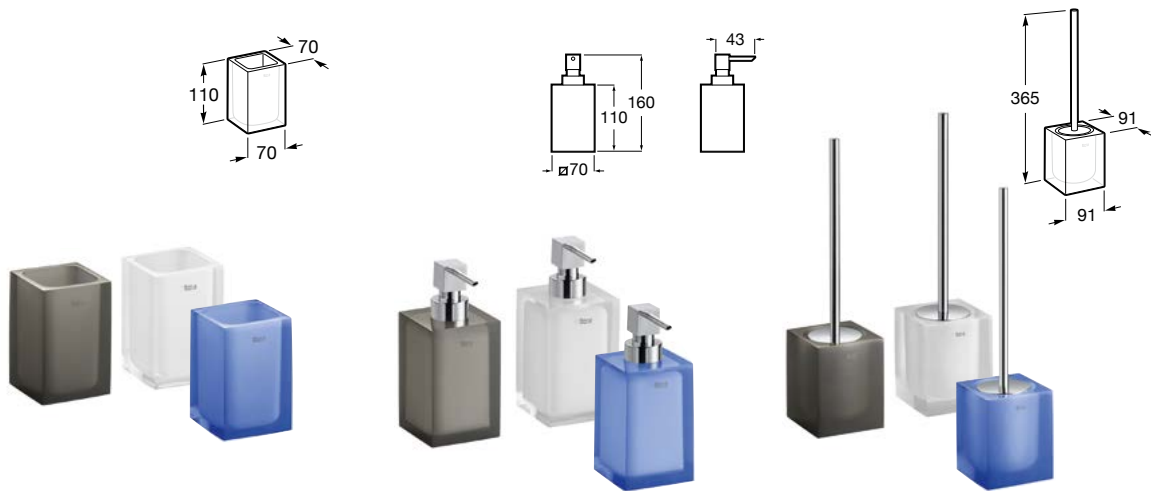

Ice

Copo de bancada
Ref. A816860012
Preto
18,20 €
Ref. A816860009
Branco
17,00 €
Ref. A816860013
Azul
17,00 €

Doseador de bancada
Ref. A816861012
Preto
24,80 €
Ref. A816861009
Branco
24,80 €
Ref. A816861013
Azul
24,80 €

Piaçaba e porta-piaçaba de chão
Ref. A816863012
Preto
42,80 €
Ref. A816863009
Branco
42,80 €
Ref. A816863013
Azul
42,80 €

Um toque de cor

As três cores (preto, branco e azul) e o acabamento "ice", são uma tendência. Uma coleção que traz frescura e estilo ao espaço de banho.