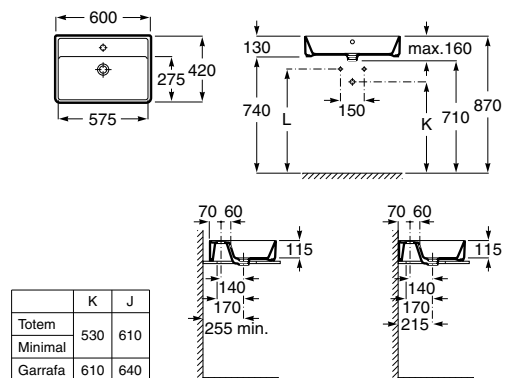

	K	L
Totem	530	610
Minimal	610	640
Garrafa	610	640

Com orifício para torneira  
 600 x 420 x 130 mm  
 Ref. A3270MN000  
 Branco  
 188,00 €

	K	J
Totem	530	610
Minimal	610	640
Garrafa	610	640

Lavatórios sobre a bancada