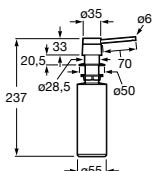

Opcional

Doseador de encastrar
Ref. A861104000
95,80 €