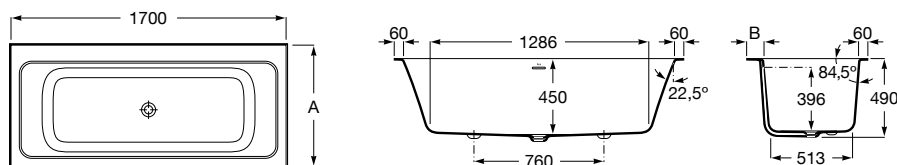

A	B
750	110
700	60