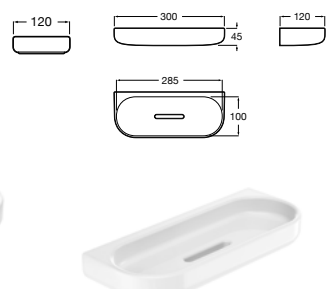

Porta-objetos de parede
300 mm
Ref. A3870Z2000
Branco
36,30 €