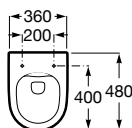

Sanita suspensa compacta Rimless

Profundidade 480 mm

Sanita suspensa compacta Rimless

Ref. A346688000

Branco

223,00 €

Assento e tampo de queda amortecida

Ref. A801E22001

Branco

122,00 €

Assento e tampo com dobradiças de aço inox

Ref. A801E20001

Branco

66,20 €