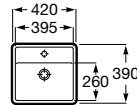

	K	L
Totem	530	610
Minimal	610	640
Garrafa	610	640

Com orifício para torneira  
 600 x 420 x 130 mm  
 Ref. A3270MN000  
 Branco  
 188,00 €

	K	J
Totem	530	610
Minimal	610	640
Garrafa	610	640

Lavatórios sobre a bancada