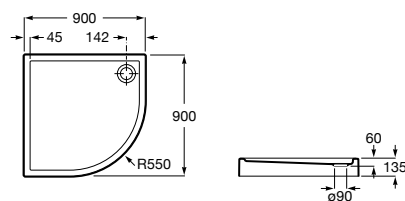

Medidas		Branco
900 X 900 x 135 mm	Ref. A276260000	302,00 €

Gama de cores

Branco
00

Medidas em mm Os preços indicados são unitários e não incluem IVA.
A presente tabela anula as anteriores.