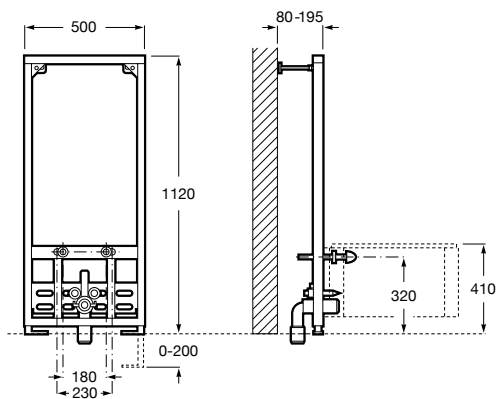

Duplo para bidé suspenso

Duplo Bidé

Com acessórios de instalação
profundidade mínima 80
Ref. A890091200
248,00 €
Peças por paleta: 27

Basic Bidé

Instalação de bidés suspensos
em paredes de alvenaria.
Com acessórios de instalação
Ref. A890091100
129,00 €
Peças por paleta: 50

Duplo para urinol

Duplo Urinol Universal

Com acessórios de instalação compatíveis
com todos os urinóis da Roca.
Ref. A890094100
317,00 €
Peças por paleta: 13