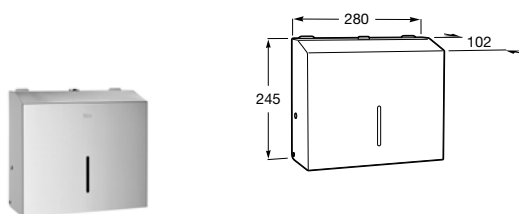

Public

Dispensador de papel toalha de 200 unidades

Ref. A817410002
Aço acetinado
187,00 €

Ref. A817410001
Aço brilhante
183,00 €