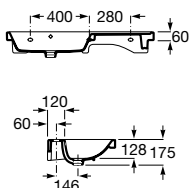

Lavatório mural com jogo de fixação.
1000 x 460 mm
Ref. A3270MB000
Branco
213,00 €
Peças por palete: 12