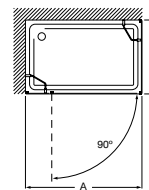

AM212..... + AM216.....

Divisória de canto para base de duche: 1 porta com abertura 90° e 1 elemento fixo e 1 elemento lateral fixo LF.

Esta divisória compõe-se por 2 referências: PLF e LF (uma para cada lado da base de duche).

	Medidas (A)	Abertura mínima (C)	Vidro transparente		Acabamento mate, fumato ou vidro com serigrafia	
			Branco / Prata mate	Prata brilho	Branco / Prata mate	Prata brilho
PLF	970 - 1100	615	757,00 €	811,00 €	895,00 €	949,00 €
	1101 - 1200	640	837,00 €	901,00 €	1.000,00 €	1.064,00 €
	1201 - 1400	645	923,00 €	987,00 €	1.097,00 €	1.161,00 €
LF	670 - 800	-	286,00 €	307,00 €	363,00 €	384,00 €
	801 - 900	-	319,00 €	341,00 €	403,00 €	425,00 €
	901 - 1000	-	356,00 €	377,00 €	444,00 €	465,00 €

Altura 1950 mm.

Preço total: somar ambos os lados (A+B).

O tratamento MaxiClean (M) opcional tem um custo adicional de 104 €.

Tomando o vértice da divisória como referência, determinamos a posição direita ou esquerda