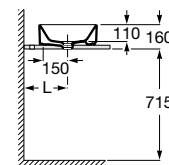

390 Ø x 130 mm
Ref. A3270MJ000
Branco
122,00 €
Peças por palete: 28