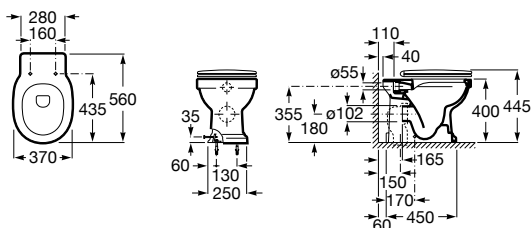

Sanita de tanque alto Rimless

Profundidade 560 mm

Sanita de tanque alto, para tanque ou fluxômetro, saída dual com jogo de fixação

Ref. A3440A9000

Branco
413,00 €

Peças por palete: 12

Ref. A3440A9560

Preto
519,00 €

Peças por palete: 12

Assento e tampo Supralit® de queda amortecida

Ref. A801B5200B

Branco
231,00 €

Ref. A801B5238B

Cinzentos
231,00 €

Ref. A801B5256B

Preto
231,00 €

Peças por palete: 150

Peças por embalagem: 5