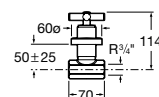

### Torneira de passagem reta

Torneira de passagem reta para rosca de 3/4"

**Ref. A5A1643C00** Índice Azul (frio)

Cromado

**126,00 €**

**Ref. A5A1943C00** Índice Vermelho (quente)

Cromado

**126,00 €**