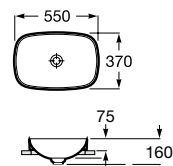

Lavatório Square de encastrar Fineceramic®

Lavatório com válvula de descarga universal e tampa cerâmica de 72 Ø mm

370 x 370 mm

Ref. A32753R000

Branco
278,00 €

Peças por palete: 48

Ref. A32753R..0

Branco mate | Pérola | Onix | Bege | Café

348,00 €

Peças por palete: 48

550 x 370 mm

Ref. A327534000

Branco
308,00 €

Peças por palete: 32

Ref. A327534..0

Branco mate | Pérola | Onix | Bege | Café

384,00 €

Peças por palete: 32

Lavatório Soft de encastrar Fineceramic®

Lavatório com válvula de descarga universal e tampa cerâmica de 72 Ø mm

370 x 370 mm

Ref. A32750R000

Branco
278,00 €

Peças por palete: 48

Ref. A32750R..0

Branco mate | Pérola | Onix | Bege | Café

348,00 €

Peças por palete: 48

550 x 370 mm

Ref. A327504000

Branco
308,00 €

Peças por palete: 32

Ref. A327504..0

Branco mate | Pérola | Onix | Bege | Café

384,00 €

Peças por palete: 32

Lavatório Round de encastrar Fineceramic®

Lavatório com válvula de descarga universal e tampa cerâmica de 72 Ø mm

370 x 370 mm

Ref. A32752R000

Branco
278,00 €

Peças por palete: 48

Ref. A32752R..0

Branco mate | Pérola | Onix | Bege | Café

348,00 €

Peças por palete: 48

550 x 370 mm

Ref. A327527000

Branco
308,00 €

Peças por palete: 32

Ref. A327527..0

Branco mate | Pérola | Onix | Bege | Café

384,00 €

Peças por palete: 32