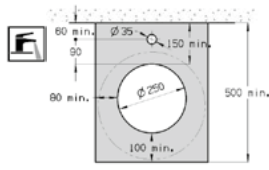

390 Ø x 130 mm
Ref. A3270MJ000
Branco
122,00 €
Peças por palete: 28