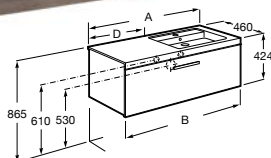

Lavatório e 1 gaveta

1100 mm
Direita
Ref. A855949XXX
875,00 €

Esquerda
Ref. A855948XXX
875,00 €

A	B	D
1100	1090	415
900	890	370