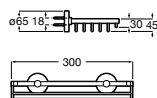

Copo e porta-copo de parede  
**Ref. A817691C00**  
Cromado  
**28,30 €**

Prateleira  
**Ref. A817692C00**  
Cromado  
**48,70 €**

Porta-objetos  
**Ref. A817696C00**  
Cromado  
**58,70 €**

Porta-objetos  
**Ref. A817694C00**  
Cromado  
**46,50 €**