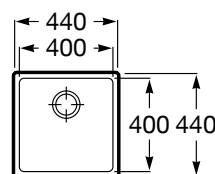

Roma 70

Lava-louça de uma cuba com válvula 3/2"
Ref. A870P10700
363,00 €

Medida externa: 740 x 440 x 200
Medida cuba: 700 x 400
Profundidade cuba: 200
Medida móvel para lava-louça: 80 cm

Roma 50

Lava-louça de uma cuba com válvula 3/2"
Ref. A870P10500
311,00 €

Medida externa: 540 x 440 x 200
Medida cuba: 500 x 400
Profundidade cuba: 200
Medida móvel para lava-louça: 60 cm

Roma 45

Lava-louça de uma cuba com válvula 3/2"
Ref. A870P10450
277,00 €

Medida externa: 490 x 440 x 200
Medida cuba: 450 x 400
Profundidade cuba: 200
Medida móvel para lava-louça: 50 cm

Roma 40

Lava-louça de uma cuba com válvula 3/2"
Ref. A870P10400
252,00 €

Medida externa: 440 x 440 x 200
Medida cuba: 400 x 400
Profundidade cuba: 200
Medida móvel para lava-louça: 45 cm

Pack lava-louça Roma 50 / 45 + misturadora Glera

Pack 50
Roma 50 A870P10500
+ Glera A5A834DC00
Ref. A870PD050G
473,00 €

Pack 45
Roma 45 A870P10450
+ Glera A5A834DC00
Ref. A870PD045G
436,00 €

Opcional

Doseador de encastrar
Ref. A861104000
95,80 €

450 x 450 mm
Rollmat
Aço inox
Ref. A862190000
54,20 €