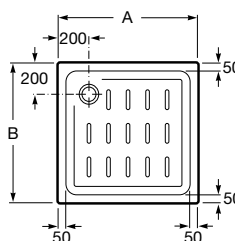

### Easy STA quadrada

A	B
900	900
800	800
750	750

Base de duche acrílica quadrada.  
Com válvula de esgoto.

Medidas	Ref.	Branco	Peças por palete
900 x 900 x 65 mm	<b>Ref. A276081000</b>	<b>247,00 €</b>	8
800 x 800 x 65 mm	<b>Ref. A276080000</b>	<b>238,00 €</b>	8
750 x 750 x 65 mm	<b>Ref. A276079000</b>	<b>225,00 €</b>	8