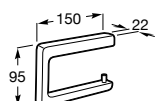

Porta-rolô sem tampa
77 x 400 mm
Ref. A817034001
Cromado
55,00 €

Ref. A817034..0
Acabamentos Everlux
83,80 €