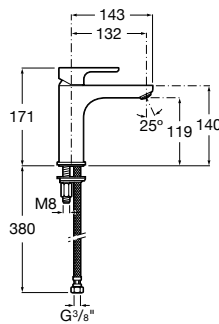

Misturadora de cano médio para lavatório

Misturadora para lavatório de cano médio, com corpo liso e ligações de alimentação flexíveis. Abertura em água fria

Ref. A5A3B09C00

Cromado

117,00 €

Peças por palete: 144

Peças por embalagem: 6

Misturadora de cano alto para lavatório