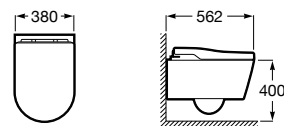

### Duplo One WC Smart

Com tanque de descarga dupla integrada  
e acessórios de instalação para Smart  
Toilets e flexível de alimentação.  
Profundidade mínima 140 mm,  
Curva de evacuação ø 90/100 mm.  
**Ref. A890078020**  
317,00 €  
Peças por paleta: 17