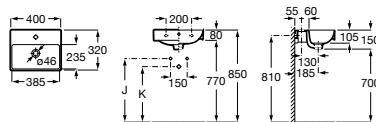

Trap	K	J
Totem	530	610
Minimal		
Bottle	570	640

Lavatórios com jogo de fixação

**450 x 360 mm**  
**Ref. A327682000**  
 Branco  
**113,00 €**

Semicoluna pequena  
**Ref. A337782000**  
 Branco  
**77,50 €**