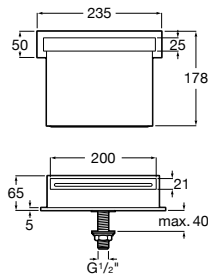

Suportes fixos para chuveiro de mão

Suporte fixo Square

Suporte fixo para chuveiro de mão
Ref. A5B1250C00
Cromado
32,70 €

Suporte fixo Round

Suporte fixo para chuveiro de mão
Ref. A5B1350C00
Cromado
30,60 €

Suporte fixo Round para chuveiro de mão

Suporte fixo para chuveiro de mão
Ref. A5B1350..0
Acabamentos Everlux **CN RG NM**
45,90 €

Suporte fixo para chuveiro de mão
Ref. A5B1350NB0 * **Novidade**
Preto Mate
42,80 €

Canos para banheiras

FlowDream Cano de bancada

Cano de bancada para banheira.
Ref. A5A0503C00
Cromado
834,00 €

FlowDream Cano de parede