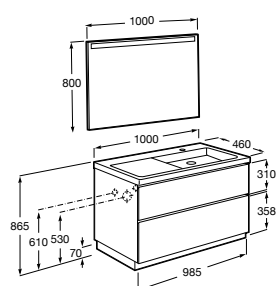

600 mm
Ref. A851429XXX
Lavatório central
787,00 €