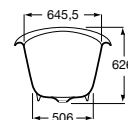

Banheiras / Ferro fundido

Carmen

Coleção | pág. 127

1600 x 800 mm

Banheira de ferro fundido, com antiderrapante.

Ref.	Descrição	Acabamento interior	Preço
Ref. A234250000 *	Banheira com exterior Cinzento	●	2.422,00 €
Ref. A234250007 *	Banheira com exterior Branco	●	2.667,00 €
Ref. A234250002 *	Banheira com exterior Preto	●	2.667,00 €
Ref. A234250003 *	Banheira com exterior Bordeaux	●	2.667,00 €
Ref. A234250004 *	Banheira com exterior Azul Marinho	●	2.667,00 €
Ref. A234250008 *	Banheira com exterior Cobre	●	2.667,00 €

* Não inclui opções de suporte nem complementos.

* Válvula complementar AB0046800R (pág. 31)

Opções de suporte

Ref. A291069001	4 pés Savana (tipo garra de leão, acabamento cromado)	783,00 €
Ref. A291094000	4 pés Eagle (tipo garra de águia, acabamento cromado)	447,00 €
Ref. A291041001	4 pés Classic (acabamento de fundição e faixa cromada)	475,00 €