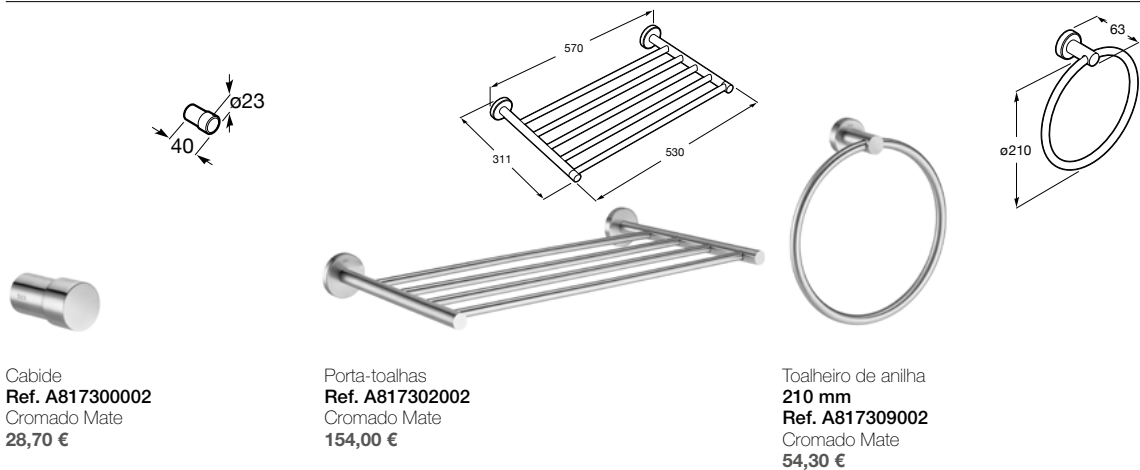

Superinox

Toalheiro de anilha
210 mm
Ref. A817309002
Cromado Mate
54,30 €