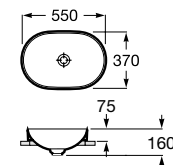

**370 x 370 mm****Ref. A32752R000**Branco  
**278,00 €**

Peças por palete: 48

**Ref. A32752R..0**

Branco mate | Pérola | Onix | Bege | Café

**348,00 €**

Peças por palete: 48

**550 x 370 mm****Ref. A327527000**Branco  
**308,00 €**