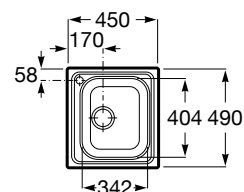

Lava-louça de 1 cuba e válvula
Ref. A871451A01
126,00 €

Medida externa: 450 x 490 x 155
Medida cuba: 404 x 342
Profundidade cuba: 160
Medida móvel para lava-louça: 50 cm