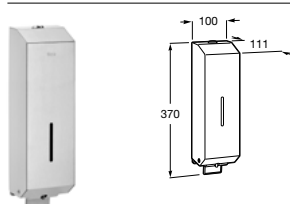

Doseador de sabão de alavanca. 1,5 litros

Ref. A817403002
Aço acetinado
96,00 €

Ref. A817403001
Aço brilhante
95,30 €