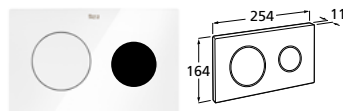

Placa Dual eletrônica Antivandalismo

Placa de descarga dupla
Ref. A890189500
Aço inox
697,00 €