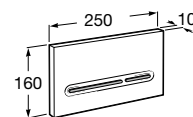

PL5

Placa Dual

Placa de descarga dupla
Ref. A890199000
Branco
75,60 €

Placa Dual

Placa de descarga dupla
Ref. A890199001
Cromado brilho
86,30 €

Placa Dual

Placa de descarga dupla
Ref. A890199002
Cromado mate
86,30 €

Placa Dual

Placa de descarga dupla
Ref. A890199005
Combinado branco
com cromado mate
86,30 €

PL6

Placa Dual

Placa de descarga dupla
Ref. A890185000
Branco
75,80 €

Placa Dual

Placa de descarga dupla
Ref. A890185001
Cromado brilho
87,30 €

Placa Dual

Placa de descarga dupla
Ref. A890185002
Cromado mate
87,30 €

Placa Dual

Placa de descarga dupla
Ref. A890185005
Combinado branco
com cromado mate
87,30 €

PL7

Placa Dual

Placa de descarga dupla
Ref. A890188207
Branco mate
124,00 €

Placa Dual

Placa de descarga dupla
Ref. A890188206
Preto mate
124,00 €

Placa Dual

Placa de descarga dupla
Ref. A890188308
Vidro Preto
194,00 €

Placa Dual

Placa de descarga dupla
Ref. A890188309
Vidro branco
194,00 €

PL10

Placa Dual

Placa de descarga dupla
Ref. A890189000
Branco
88,60 €

Placa Dual

Placa de descarga dupla
Ref. A890189001
Cromado brilho
105,00 €

Placa Dual

Placa de descarga dupla
Ref. A890189002
Cromado mate
105,00 €

Placa Dual

Placa de descarga dupla
Ref. A890189005
Placa branca e botões
de cor cinzento lacado
115,00 €

Placa Dual

Placa de descarga dupla
Ref. A890189206
Preto mate
124,00 €

Placa Dual

Placa de descarga dupla
Ref. A890189207
Branco mate
124,00 €

Placa Dual

Placa de descarga dupla
Ref. A89018920M
Castanho mate
124,00 €

Placa Dual

Placa de descarga dupla
Ref. A89018920B
Bege mate
124,00 €

Placa Dual

Placa de descarga dupla
Ref. A89018920P
Pérola mate
124,00 €

Placa Dual

Placa de descarga dupla
Ref. A890189308
Preto brilho
194,00 €

Placa Dual

Placa de descarga dupla
Ref. A890189309
Vidro branco
194,00 €