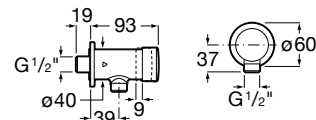

Torneira de parede exterior para urinol ECO

Torneira de passagem angular exterior para urinol.

Ref. A5A9D24C00

Cromado

94,80 €

Peças por embalagem: 6

Tubo exterior para urinol

Ref. A5A9317C00

21,10 €