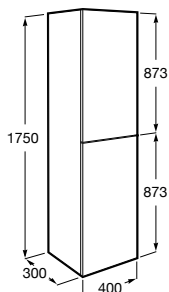

Delta

Módulo coluna Delta

1750 mm
Módulo coluna Delta
Ref. A857635XXX
388,00 €