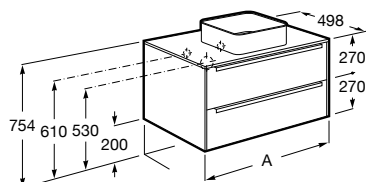

A
1000
800
600

Opcional:
Conjunto de 2 pés
Ref. A816815339
60,00 €