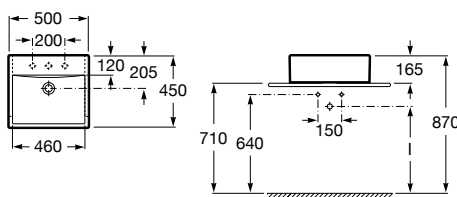

### Diverta

500 x 450 x 165 mm

Ref. A32711S000

Branco

252,00 €

Peças por paleta: 24

I (sifão)
530 Totem / Minimalista
640 Garrafa