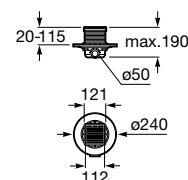

Medidas	Ref.	Preço	Peças por palete
113 x 113 mm	Ref. A276092000	264,00 €	48