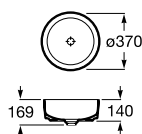

Lavatório Round sobre a bancada Fineceramic®

Lavatório com válvula de descarga universal e tampa cerâmica de 72 Ø mm