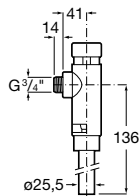

Fluxómetro Aqualine Plus

Fluxómetro exterior de 3/4", de descarga dupla 6/3 litros
Ref. A5A9577C00
Cromado
194,00 €
Tubo para descarga de sanita não incluído.