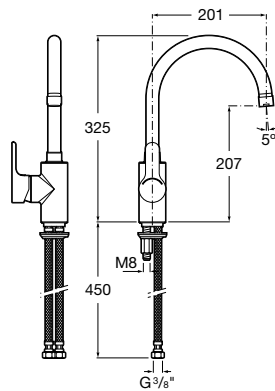

Misturadora de encastrar para banho-duche

Misturadora monocomando de encastrar para banho-duche com inversor automático.

Ref. A5A0A09C00

Cromado
181,00 €

Peças por palete: 120
Peças por embalagem: 6

Misturadora de encastrar para banho ou duche

Misturadora monocomando de encastrar para banho ou duche.

Ref. A5A2A09C00

Cromado
137,00 €

Peças por palete: 120
Peças por embalagem: 6

Misturadoras para lava-louça

Misturadora para lava-louça com cano alto giratório e ligações de alimentação flexíveis. Abertura em água fria

Ref. A5A8409C00

Cromado
122,00 €

Peças por palete: 126
Peças por embalagem: 6