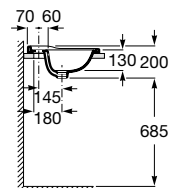

Lavatório de encastrar