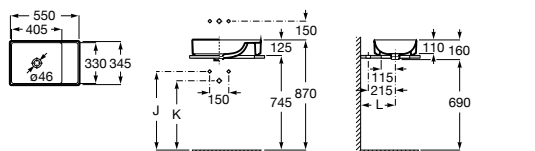

Lavatórios com jogo de fixação

370 Ø mm
Ref. A32768J000
Branco
161,00 €