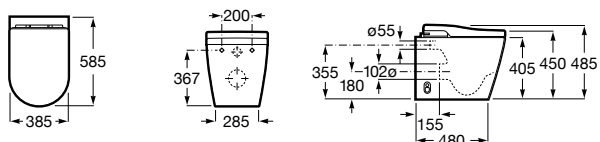

Sanita In-Wash® Rimless
tanque alto BTW
Ref. A803063001
1.967,00 €