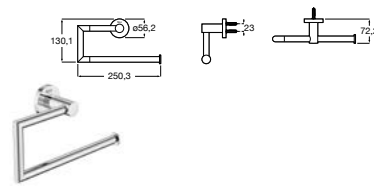

Ref. A817592..0
C4 B0
116,00 €

Ref. A817593..0
C4 B0
106,00 €

Toalheiro de anilha
Ref. A817579C00
Cromado
48,70 €

Ref. A817579..0
C4 B0
73,20 €