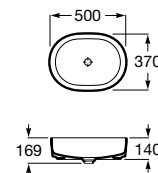

Ø 370 mm

Ref. A327523000

Branco

353,00 €

Peças por palete: 48

Ref. A327523..0

Branco mate | Pérola | Onix | Bege | Café

438,00 €

Peças por palete: 48