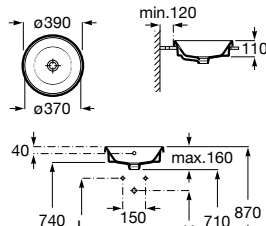

Lavatórios de encastrar

390 Ø x 40 mm
Ref. A3270Y3000
Branco
113,00 €

Trap	K	L
Totem	530	610
Minimal	610	640
Bottle	610	640