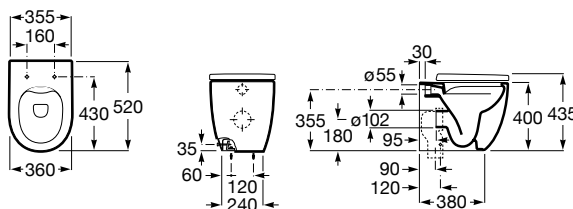

Sanita tanque alto BTW Rimless

Profundidade 520 mm

Sanita Rimless para tanque alto, tanque ou fluxômetro de encastrar, saída dual com jogo de fixação
Ref. A347246000

Branco
236,00 €
Peças por palete: 16

Assento e tampo em Supralit®, de queda amortecida
Ref. A8012A200B

Branco
127,00 €
Peças por palete: 150
Peças por embalagem: 5

Assento e tampo em Supralit®, com dobradiças de aço inox
Ref. A8012A000B

Branco
71,30 €
Peças por palete: 150
Peças por embalagem: 5