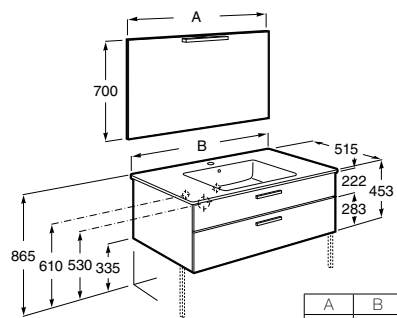

Lavatório, espelho,
1 aplique e 2 gavetas

1000 mm
Ref. A851605XXX
508,00 €

700 mm
Ref. A851603XXX
427,00 €

800 mm
Ref. A851604XXX
450,00 €

600 mm
Ref. A851602XXX
422,00 €

A	B
1000	985
800	785
700	685
600	585

· Os packs Victoria incluem 1 unidade do aplique ref. A813092100, exceto o pack de 1200 mm que inclui duas unidades do mesmo aplique.
· Opcional: instalação com 2 pés, referência A816826339.