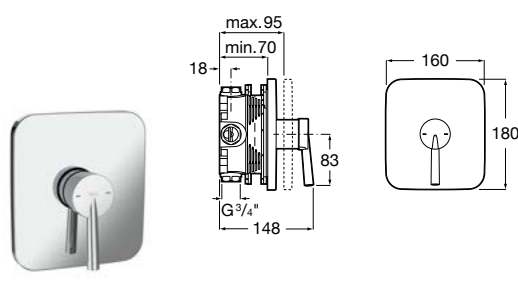

Misturadora de encastrar para duche