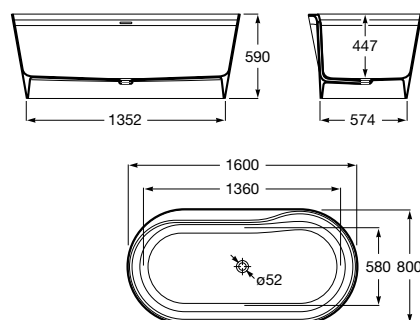

Banheiras / Stonex®

Raina

1600 x 800 mm

Banheira Stonex® oval com válvula descarga e sifão.

		Acabamento interior Branco	
Ref. A248466000	Banheira com exterior Branco		2.261,00 €
Ref. A2484660P0	Banheira com exterior Pérola	●	3.166,00 €
Ref. A2484660X0	Banheira com exterior Onix	●	3.166,00 €
Ref. A2484660B0	Banheira com exterior Bege	●	3.166,00 €
Ref. A2484660C0	Banheira com exterior Café	●	3.166,00 €

Acabamento (interior branco, exterior cor)