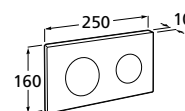

**Placa Dual**

Placa de descarga dupla  
**Ref. A890189005**  
 Placa branca e botões  
 de cor cinzento lacado  
**115,00 €**

**Placa Dual**

Placa de descarga dupla  
**Ref. A890189206**  
 Preto mate  
**124,00 €**