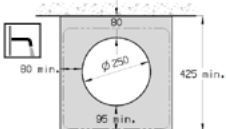

K	J		
Totem	530	610	Totem	•
Minimal			Minimal	•
Garrafa	610	640	Garrafa	•
			L	300-340
				240-290