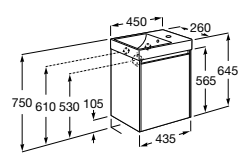

Unik (profundidade de 260 mm)

A solução unik incorpora móvel e lavatório. Acabamento do lavatório disponível em branco.

Lavatório e móvel de 1 porta

450 mm
Ref. A851678XXX
437,00 €