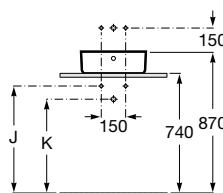

390 x 370 mm
Ref. A3270ML000
Branco
133,00 €
Peças por palete: 28