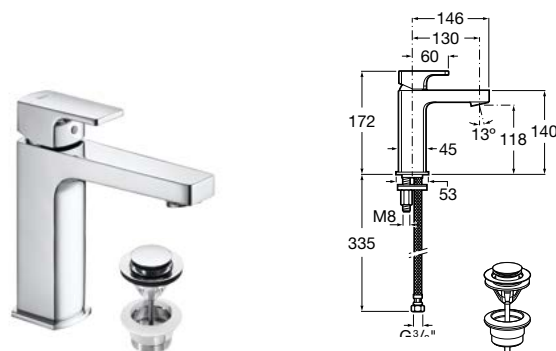

Misturadora para lavatório, corpo liso, versão compacta

Misturadora de cano médio para lavatório L90 C com corpo liso e ligações de alimentação flexíveis. Inclui válvula click-clack

Ref. A5A3C01C00

Cromado
328,00 €

Peças por palete: 120
Peças por embalagem: 6