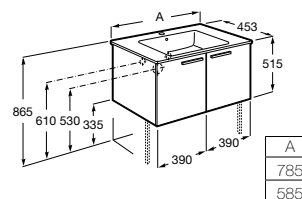

## Unik (de portas)

A solução Unik incorpora móvel e lavatório. Acabamento do lavatório disponível em branco.

Lavatório e 2 portas

**800 mm**  
Ref. A851654XXX  
322,00 €

**600 mm**  
Ref. A851650XXX  
295,00 €