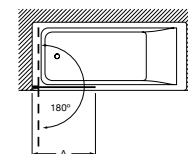

Easy B1H

AM223.....

Divisória frontal para banheira: 1 porta com abertura de 180°.

Medidas (A)	Vidro transparente		Acabamento mate, fumato ou vidro com serigrafia	
	Branco / Prata mate	Prata brilho	Branco / Prata mate	Prata brilho
600 - 800	369,00 €	401,00 €	446,00 €	478,00 €
801 - 1000	438,00 €	470,00 €	518,00 €	550,00 €

Altura 1500 mm.

O tratamento MaxiClean (M) opcional tem um custo adicional de 35 €.