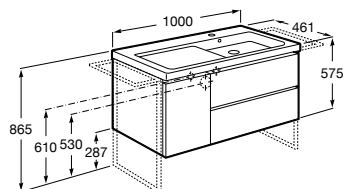

## Unik

A solução Unik incorpora móvel e lavatório. Acabamento do lavatório disponível em branco.

Lavatório, 2 gavetas e 1 porta

**1000 mm**  
**Ref. A851548XXX**  
 Lavatório direita  
**537,00 €**

**1000 mm**  
**Ref. A851547XXX**  
 Lavatório esquerda  
**537,00 €**