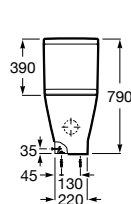

Assento e tampo Supralit® de queda amortecida

Ref. A80147200B

Branco

101,00 €

Peças por palete: 150

Peças por embalagem: 5

Assento e tampo Supralit® com dobradiças de aço inox

Ref. A80147000B

Branco

52,70 €

Peças por palete: 150

Peças por embalagem: 5