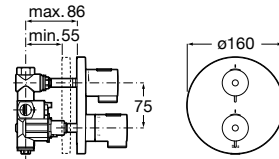

T-500 misturadora termostática de encastrar para banho ou duche

T-500 misturadora termostática de encastrar para banho ou duche.

Ref. A5A2M18C00

Cromado

228,00 €