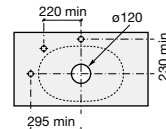

500 x 370 mm

Ref. A327520000

Branco

413,00 €

Peças por palete: 32

Ref. A327520..0

Branco mate | Pérola | Onix | Bege | Café

517,00 €

Peças por palete: 32