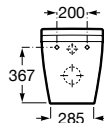

In-Wash® Inspira com In-Tank Rimless

Sanita In-Wash® com In-Tank Rimless, tanque alto, BTW de descarga dupla 4,5/3 litros

Ref. A803095001

2.581,00 €