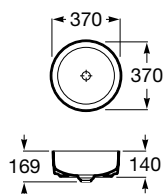

Lavatório Round de encastrar Fineceramic®

Lavatório com válvula de descarga universal e tampa cerâmica de 72 Ø mm

370 x 370 mm

Ref. A32752R000

Branco
278,00 €

Peças por palete: 48

Ref. A32752R..0

Branco mate | Pérola | Onix | Bege | Café

348,00 €

Peças por palete: 48