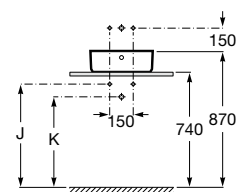

390 Ø x 130 mm
Ref. A3270MJ000
Branco
122,00 €
Peças por palete: 28