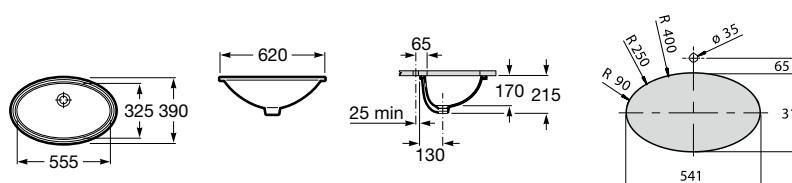

Grand Berna

Lavatório com jogo de fixação e com 2 faces vidradas

620 x 390 mm
Ref. A327899000
Branco
145,00 €
Peças por palete: 10