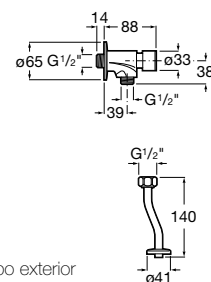

Torneira de passagem angular
exterior de encastrar para urinol.
G1/2"

Ref. A5A9277C00

Cromado

68,60 €

Peças por embalagem: 6

Tubo exterior
para urinol
Ref. A5A9317C00
21,10 €