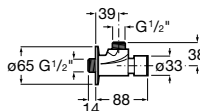

## Torneira de encastrar para duche

Torneira de passagem reta de  
encastrar para duche. G1/2"

**Ref. A5A2677C00**

Cromado

**77,00 €**

Peças por embalagem: 6