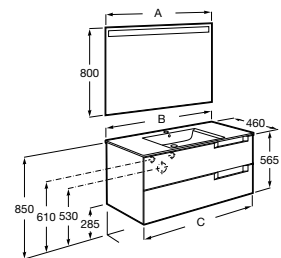

### Pack (profundidade de 460 mm)

A solução Pack incorpora móvel, lavatório e espelho Eidos. Acabamento do lavatório disponível em branco.

A	B	C
1000	1005	985
800	805	785
700	705	685
600	605	585

Lavatório duplo, espelho e 4 gavetas