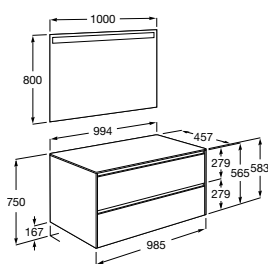

Pack (profundidade de 460 mm)

A solução Pack incorpora móvel e espelho Eidos.

Espelho e móvel de 2 gavetas

1000 mm
Ref. A851718XXX
Para lavatório central
1.178,00 €