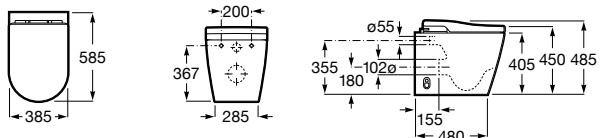

Sanita In-Wash® Rimless
tanque alto BTW
Ref. A803063001
1.967,00 €