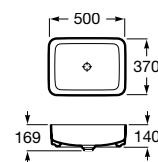

370 x 370 mm

Ref. A327532000

Branco

353,00 €

Peças por palete: 48

Ref. A327532..0

Branco mate | Pérola | Onix | Bege | Café

438,00 €

Peças por palete: 48