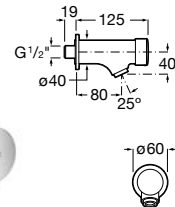

### Torneira de parede para lavatório

Torneira de parede para lavatório

**Ref. A5A7A24C00**

Cromado

**92,50 €**

Peças por embalagem: 6