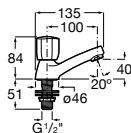

Torneira de bancada para lavatório