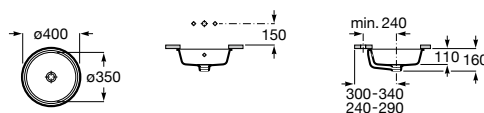

Lavatórios de encastrar por baixo

350 Ø mm
Ref. A3270YB000
Branco
105,00 €