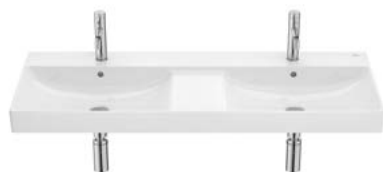

Trap	K	J
Totem	530	610
Minimal		
Bottle	570	640

Lavatórios com jogo de fixação

**1200 x 460 mm**  
**Ref. A32768B000**  
 Branco  
**288,00 €**

Trap	K	J
Totem	530	610
Minimal		
Bottle	570	640