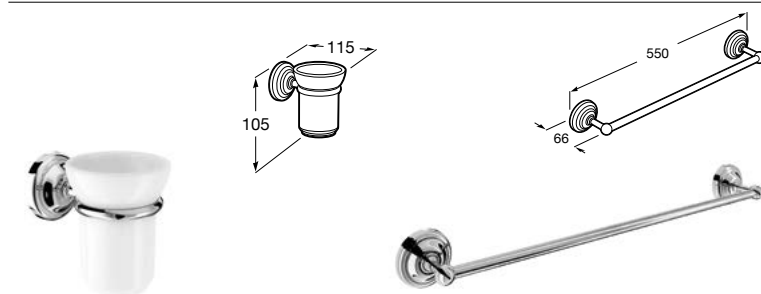

Copo e porta-copo
de parede
Ref. A817007001
Cromado
61,20 €

Toalheiro de lavatório
550 mm
Ref. A817003001
Cromado
80,00 €