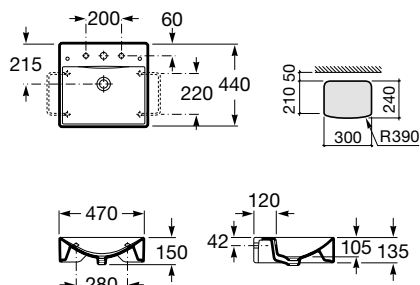

Lavatórios Murais

Diverta

Lavatório com jogo de fixação
470 x 440 x 135 mm
Ref. A327111000
Branco
233,00 €
Peças por palete: 32

Toalheiro
220 mm
Ref. A840597001
Cromado
68,80 €
Peças por embalagem: 52

Estudio Angular

Ibis

Jogo de fixação
Ref. AV0019900R
1,72 €