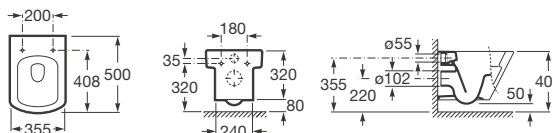

Sanita suspensa compacta

Profundidade 500 mm

Sanita suspensa compacta
Ref. A346627000
Branco
270,00 €
Peças por palete: 18

Assento e tampo lacados de queda amortecida
Ref. A801622004
Branco
133,00 €
Peças por palete: 150
Peças por embalagem: 5

Assento e tampo lacados com dobradiças de aço inox
Ref. A801620004
Branco
76,10 €
Peças por palete: 150
Peças por embalagem: 5