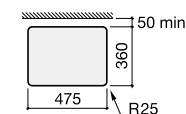

Lavatórios de semiencastrar

Diverta

500 x 450 x 165 mm

Ref. A32711S000

Branco

252,00 €

Peças por paleta: 24

I (sifão)
530 Totem / Minimalista
640 Garrafa

Lavatórios de encastrar

Diverta

550 x 425 mm

Ref. A327116000

Branco

211,00 €

Peças por paleta: 20

Lavatório com jogo de fixação

500 x 380 mm

Ref. A327114000

Branco

181,00 €

Peças por paleta: 20

Java

560 x 475 mm

Ref. A327863000

Branco

110,00 €

Peças por paleta: 40