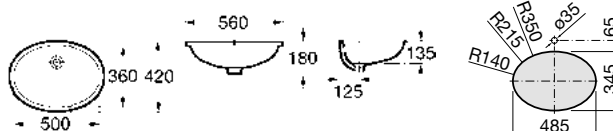

Berna

Lavatório com jogo de fixação

560 x 420 mm
Ref. A327871001
Branco
121,00 €
Peças por palete: 16