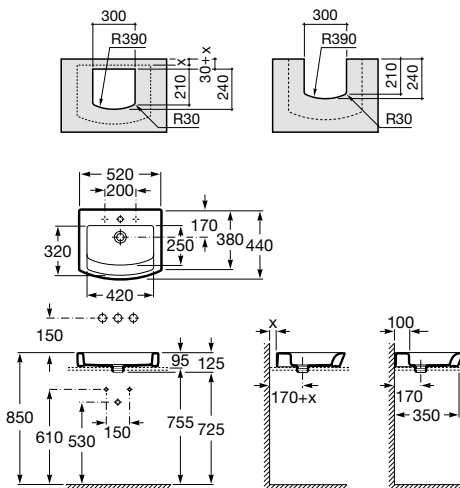

Lavatório sobre a bancada

Lavatório com orifícios
insinuados
520 x 440 x 95 mm
Ref. A327882000
Branco
236,00 €
Peças por palete: 10

Lavatório com orifício
central
520 x 440 x 95 mm
Ref. A32788200H
Branco
236,00 €
Peças por palete: 10