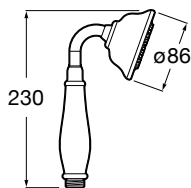

Carne. Chuveiro de mão

Chuveiro de mão Carmen com 1 função: Rain.

Ref. A5B114BC00

Cromado
46,10 €