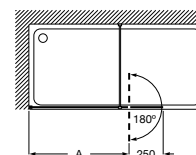

Line D1HF

AM331.....

Divisória frontal para base de duche: 1 elemento fixo com perfil, 1 tirante na parede oposta e 1 porta de 250 mm com abertura de 180°.

Medidas (A)	Vidro transparente		Acabamento mate, fumato ou vidro com serigrafia	
	Prata brilho	Preto	Prata brilho	Preto
700 - 900 + 250	746,00 €	855,00 €	848,00 €	957,00 €
901 - 1200 + 250	803,00 €	912,00 €	912,00 €	1.021,00 €

Altura 2000 mm.

O tratamento MaxiClean (M) opcional tem um custo adicional de 64 €.