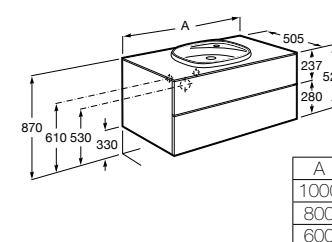

Unik Fineceramic®

Inclui móvel e lavatório Fineceramic®. Acabamento do lavatório disponível em branco.

Lavatório de Fineceramic® e 2 gavetas

1000 mm
Ref. A851358XXX
1.548,00 €

800 mm
Ref. A851357XXX
1.233,00 €

600 mm
Ref. A851356XXX
1.097,00 €