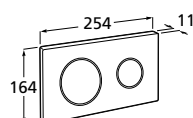

PL5

Placa Dual

Placa de descarga dupla
Ref. A890199000
Branco
75,60 €

Placa Dual

Placa de descarga dupla
Ref. A890199001
Cromado brilho
86,30 €

Placa Dual

Placa de descarga dupla
Ref. A890199002
Cromado mate
86,30 €

Placa Dual

Placa de descarga dupla
Ref. A890199005
Combinado branco
com cromado mate
86,30 €

PL6

Placa Dual

Placa de descarga dupla
Ref. A890185000
Branco
75,80 €

Placa Dual

Placa de descarga dupla
Ref. A890185001
Cromado brilho
87,30 €

Placa Dual

Placa de descarga dupla
Ref. A890185002
Cromado mate
87,30 €

Placa Dual

Placa de descarga dupla
Ref. A890185005
Combinado branco
com cromado mate
87,30 €

PL7

Placa Dual

Placa de descarga dupla
Ref. A890188207
Branco mate
124,00 €

Placa Dual

Placa de descarga dupla
Ref. A890188206
Preto mate
124,00 €

Placa Dual

Placa de descarga dupla
Ref. A890188308
Vidro Preto
194,00 €

Placa Dual

Placa de descarga dupla
Ref. A890188309
Vidro branco
194,00 €

PL10

Placa Dual

Placa de descarga dupla
Ref. A890189000
Branco
88,60 €

Placa Dual

Placa de descarga dupla
Ref. A890189001
Cromado brilho
105,00 €

Placa Dual

Placa de descarga dupla
Ref. A890189002
Cromado mate
105,00 €

Placa Dual

Placa de descarga dupla
Ref. A890189005
Placa branca e botões
de cor cinzento lacado
115,00 €

Placa Dual

Placa de descarga dupla
Ref. A890189206
Preto mate
124,00 €

Placa Dual

Placa de descarga dupla
Ref. A890189207
Branco mate
124,00 €

Placa Dual

Placa de descarga dupla
Ref. A89018920M
Castanho mate
124,00 €

Placa Dual

Placa de descarga dupla
Ref. A89018920B
Bege mate
124,00 €

Placa Dual

Placa de descarga dupla
Ref. A89018920P
Pérola mate
124,00 €

Placa Dual

Placa de descarga dupla
Ref. A890189308
Preto brilho
194,00 €

Placa Dual

Placa de descarga dupla
Ref. A890189309
Vidro branco
194,00 €