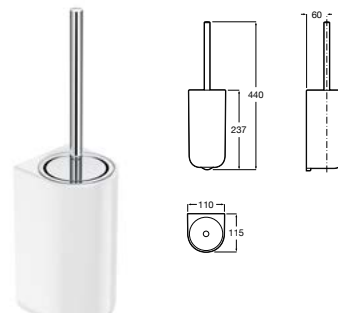

Piaçaba e porta-piaçaba de chão  
Ref. A3870ZF000  
Branco  
42,20 €

Piaçaba e porta-piaçaba de parede  
Ref. A3870ZE000  
Branco  
46,80 €

Doseador, copo e porta-objetos de bancada e bandeja Ona branco mate