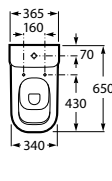

The Gap Square e The Gap Round

Sanita Square de tanque baixo

Tanque de alimentação inferior com tampa e mecanismo de descarga dupla 4,5/3 litros

Ref. A34147000L ⁽²⁾

Branco

150,00 €

Peças por palete: 24

Profundidade 650 mm

Sanita Square de tanque baixo, saída vertical e jogo de fixação

Ref. A342478000 ^(A)

Branco

133,00 €

Peças por palete: 12

Sanita de tanque baixo, saída horizontal e jogo de fixação

Ref. A342477000 ^(B)

Branco

133,00 €

Peças por palete: 12

Tanque de alimentação inferior com tampa e mecanismo de descarga dupla 4,5/3 litros

Ref. A341470000 *

Branco

150,00 €

Peças por palete: 24

Tanque de alimentação lateral com tampa e mecanismo de descarga dupla 4,5/3 litros

Ref. A341471000

Branco

150,00 €

Peças por palete: 24

Assento e tampo Supralit® de queda amortecida

Ref. A80147200B

Branco

101,00 €

Peças por palete: 150

Peças por embalagem: 5

Assento e tampo Supralit® com dobradiças de aço inox

Ref. A80147000B

Branco

52,70 €

Peças por palete: 150

Peças por embalagem: 5