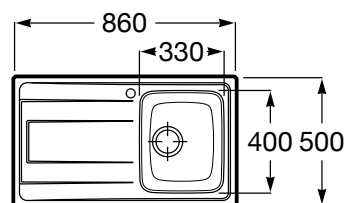

Budapest 100 ED

Lava-louça de 1 cuba e um escorredor, com orifício para torneira e válvula 3 1/2"

1 cuba direita   1 cuba esquerda
Ref. A870N41000   **Ref. A870N31000**
252,00 €   **252,00 €**

Medida externa: 1000 x 500 x 180
Medida cuba: 500 x 400
Profundidade cuba: 180
Medida móvel para lava-louça: 60 cm

Budapest 86 ED

Lava-louça de 1 cuba e um escorredor, com orifício para torneira e válvula 3 1/2"

1 cuba direita   1 cuba esquerda
Ref. A870N40860   **Ref. A870N30860**
223,00 €   **223,00 €**

Medida externa: 860 x 500 x 180
Medida cuba: 330 x 400
Profundidade cuba: 180
Medida móvel para lava-louça: 60 cm

Budapest 80 2C

Lava-louça de 2 cubas, com orifício para torneira, válvula 3 1/2" e sifão.
Ref. A870N20790
236,00 €

Medida externa: 790 x 500 x 180
Medida cuba: 340 x 400
Profundidade cuba: 180
Medida móvel para lava-louça: 60 cm

Opcional

370 x 315 mm
Cesto retangular em rede
Aço inox
Ref. A865090000
73,00 €