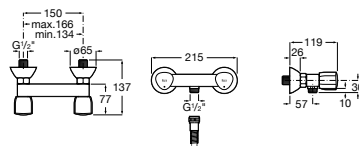

Misturadora exterior para duche

Misturadora exterior para banho ou duche com manipulador adaptado.

Ref. A5A208EC00

Cromado
100,00 €

Peças por palete: 180
Peças por embalagem: 1