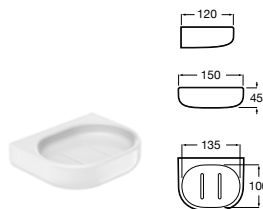

Saboneteira de parede
Ref. A3870Z4000
Branco
22,70 €