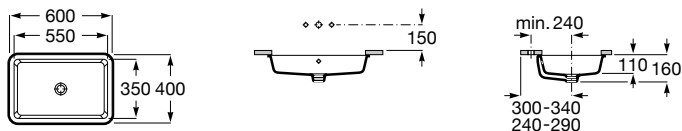

550 x 350 mm
Ref. A3270YF000
Branco
155,00 €