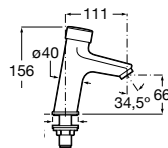

Torneira de bancada para lavatório ECO

Ref. A5A4B24C00

Cromado

111,00 €

Peças por embalagem: 6

Torneira de parede para lavatório