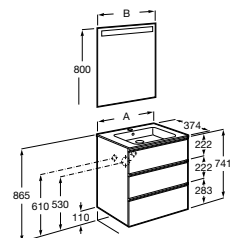

A	B
785	800
585	600

Possibilidade de instalação com 2 pés em alumínio A816826339 ou níquel A816826458.

Possibilidade de instalação com 4 pés em alumínio A816827339 ou níquel A816827458.

Medidas em mm Os preços indicados são unitários e não incluem IVA. A presente tabela anula as anteriores.

Na referência do produto, substituir "XXX" pelo código da cor escolhida.

*Consultar Disponibilidade

153 Cinzento Antracite ⁽²⁾ 447 Cinzento Ártico ⁽²⁾
402 Carvalho escuro citadino 806 Branco Brilho
434 Fresno Nórdico

⁽²⁾ Até altura de stock.