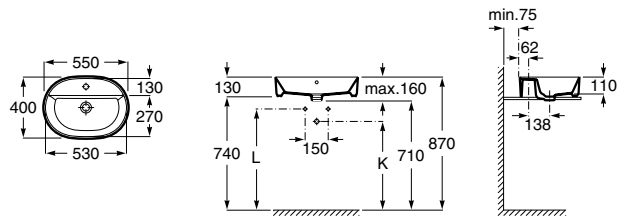

K	L
Totem	530	610
Minimal	610	640
Garrafa	610	640