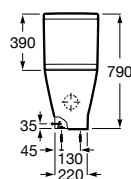

Assento e tampo Supralit® de queda amortecida

Ref. A80147200B

Branco

101,00 €

Peças por palete: 150

Peças por embalagem: 5

Assento e tampo Supralit® com dobradiças de aço inox

Ref. A80147000B

Branco

52,70 €

Peças por palete: 150

Peças por embalagem: 5