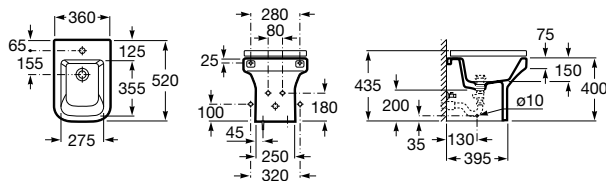

Bidé BTW

Profundidade 520 mm

Bidé
Ref. A357787000
Branco
172,00 €
Peças por palete: 12

Tampo de queda
amortecida
Ref. A80678C004
Branco
132,00 €
Peças por palete: 120
Peças por embalagem: 5

Tampo com dobradiças
de aço inox
Ref. A80678B004
Branco
70,30 €
Peças por palete: 120
Peças por embalagem: 5