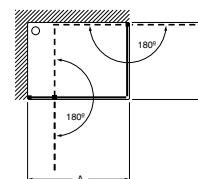

Tomando o vértice da divisória como referência, determinamos a posição direita ou esquerda