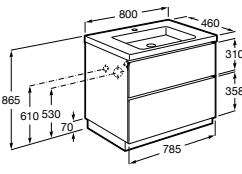

1000 mm
Ref. A851427XXX
Lavatório esquerda
745,00 €