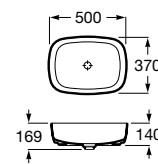

370 x 370 mm

Ref. A327502000

Branco

353,00 €

Peças por palete: 48

Ref. A327502..0

Branco mate | Pérola | Onix | Bege | Café

438,00 €

Peças por palete: 48