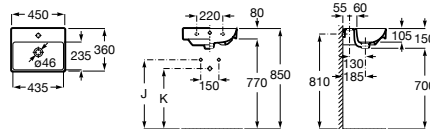

Trap	K	J
Totem	530	610
Minimal		
Bottle	570	640

Lavatórios com jogo de fixação

**450 x 360 mm**  
**Ref. A327682000**  
 Branco  
**113,00 €**

Semicoluna pequena  
**Ref. A337782000**  
 Branco  
**77,50 €**