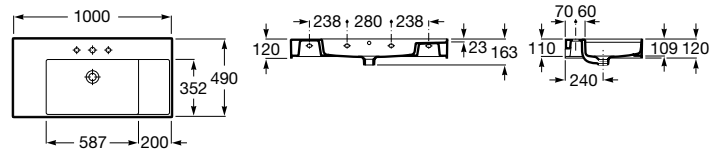

Peças por palete: 15

800 x 490 mm

Ref. A32752B000

Branco  
339,00 €

Peças por palete: 18

Ref. A32752B..0

Branco mate | Pérola | Onix | Bege | Café  
425,00 €

Peças por palete: 18