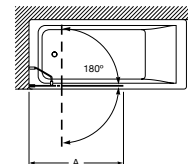

Easy B1HF

AM224.....

Divisória frontal para banheira: 1 porta com abertura de 180° e 1 elemento fixo.

Medidas (A)	Vidro transparente		Acabamento mate, fumato ou vidro com serigrafia	
	Branco / Prata mate	Prata brilho	Branco / Prata mate	Prata brilho
800 - 880	513,00 €	556,00 €	593,00 €	636,00 €
881 - 1200	585,00 €	628,00 €	673,00 €	716,00 €
1201 - 1400	656,00 €	699,00 €	757,00 €	800,00 €

Altura 1500 mm.

O tratamento MaxiClean (M) opcional tem um custo adicional de 51 €.

Medidas em mm.

Os preços indicados são unitários e não incluem IVA. A presente tabela anula as anteriores. Para instalação da divisória pelo serviço técnico, consultar a tabela de serviço de montagem na página 542.

Perfil:
Branco,
Prata brilho
e Prata mate.

Acabamento do vidro:
Transparente,
Mate e Fumato.

Serigrafia no vidro:
Cuarzo, Cloud
Mist e Rain.

* M Maxiclean (opcional)