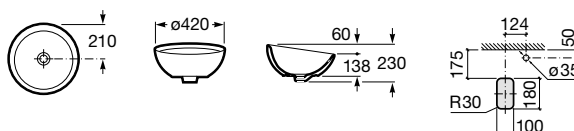

Ref. A32787L080 *
Preto Mate
226,00 €