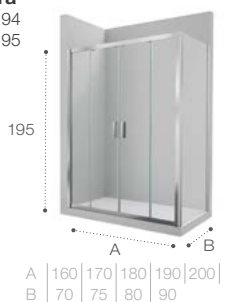

L4-E+LF-C

Ura
□ 94
□ 95