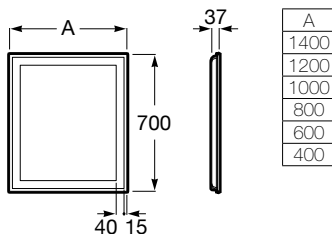

Espelhos

Espelhos Iridia

Espelhos com iluminação LED integrada, antiembaciamento e luz inferior ativada mediante sensores.