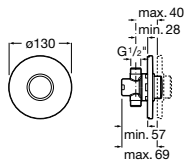

Torneira de encastrar para urinol ECO

Torneira de encastrar para urinol.

G 1/2"

Ref. A5A9C24C00

Cromado

104,00 €

Peças por embalagem: 6