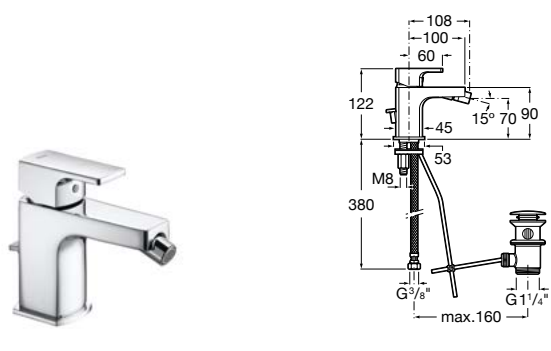

Misturadora para bidê, versão compacta

Misturadora para bidê L90 C com perlator orientável, válvula de descarga automática e ligações de alimentação flexíveis

Ref. A5A6A01C00

Cromado
214,00 €

Peças por palete: 120
Peças por embalagem: 6