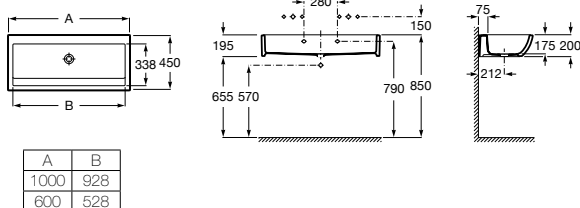

### Access

**1000 x 450 mm**

Lavatório coletivo

**Ref. A368PB8000**

Branco  
**264,00 €**

**600 x 450 mm**

Lavatório coletivo

**Ref. A368PB9000**