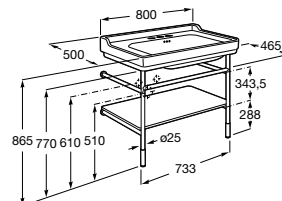

Lavatório e estrutura Carmen

Lavatório e estrutura em aço inox com toalheiro e prateleira

800 mm
1 orifício para tomeira
Ref. A851370425
498,00 €
Peças por palete: 8

3 orifícios para tomeira
Ref. A851372425
523,00 €
Peças por palete: 8

Módulo coluna

Módulo coluna

1900 mm
Ref. A857137XXX
1.020,00 €
Peças por palete: 4

Acabamento da coleção de banho

Branco
00

Preto
56

Acabamento dos assentos

Branco
00

Cinzento
38

Preto
56

Acabamento do mármore

Branco
A857142420

Preto
A857142421

Acabamento dos móveis

Branco Mate
415

Cinzento Escuro Mate
417