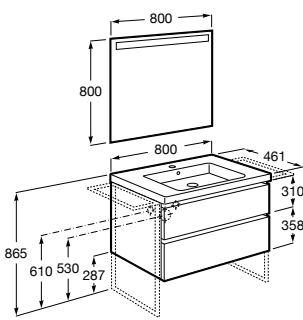

Domi

Pack

A solução Pack incorpora móvel, lavatório e espelho Eidós, com iluminação LED integrada. Acabamento do lavatório disponível em branco.

1000 mm
Ref. A851543XXX
Lavatório esquerda
640,00 €

- Todos os Packs Domi incluem espelho LED Eidós nas suas medidas correspondentes.
- O conjunto de estruturas é sempre opcional. Possibilidade de instalação com 2 estruturas.

Medidas em mm Os preços indicados são unitários e não incluem IVA. A presente tabela anula as anteriores.

Na referência do produto, substituir "XXX" pelo código da cor escolhida.

402 Carvalho Escuro Citadino
434 Fresno Nórdico
447 Cinzento Ártico
806 Branco Brilho