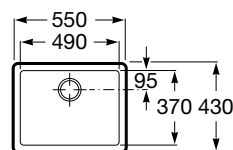

Riga 70

Lava-louça de uma cuba com válvula 3 1/2"

Ref. A880220..0

464,00 €

Peças por palete: 12

Medida externa: 790 x 454

Medida cuba: 720 x 385

Profundidade cuba: 195

Medida móvel para lava-louça: 90 cm

Riga 50

Lava-louça de uma cuba com válvula 3 1/2"

Ref. A880150..0

452,00 €

Peças por palete: 12

Medida externa: 550 x 430

Medida cuba: 490 x 370

Profundidade cuba: 200

Medida móvel para lava-louça: 60 cm

Riga 40

Lava-louça de uma cuba com válvula 3 1/2"

Ref. A880140..0

398,00 €

Peças por palete: 12

Medida externa: 450 x 430

Medida cuba: 390 x 370

Profundidade cuba: 200

Medida móvel para lava-louça: 50 cm

Opcional

Doseador de
encastrar
Ref. A861104000
95,80 €

485 x 300 mm
Tábua Oslo
Ref. A868190000
81,90 €

450 x 300 mm
Tábua Riga
Ref. A868200000
74,50 €

Acabamentos Oslo e Riga

Branco
02

Preto
94