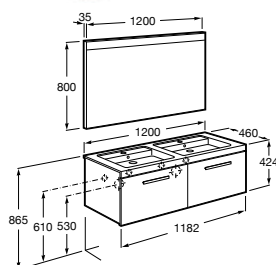

Prisma

Pack

A solução Pack incorpora móvel, lavatório e espelho LED Prisma Basic. Acabamento do lavatório disponível em branco.

Lavatório duplo, espelho e 2 gavetas

1200 mm
Ref. A855934XXX
1.645,00 €