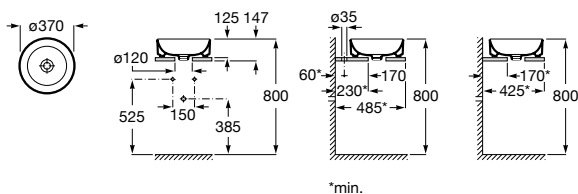

Lavatório sobre a bancada

Lavatórios com jogo de fixação

370 Ø mm
Ref. A32768J000
Branco
161,00 €