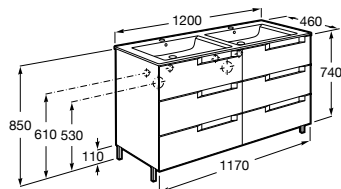

Lavatório duplo
e 6 gavetas

1200 mm
Ref. A851888XXX
1.052,00 €