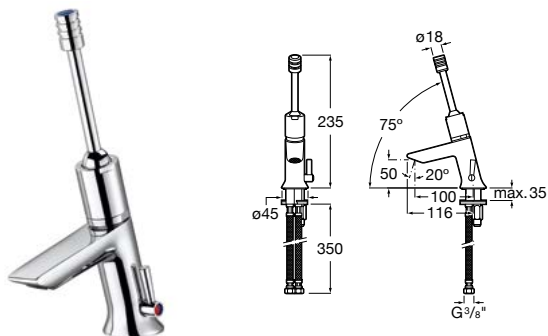

Instant Care / Temporizada

Misturadora de bancada para lavatório

Misturadora de bancada para lavatório

Ref. A5A3277C00

Cromado

277,00 €

Peças por embalagem: 4