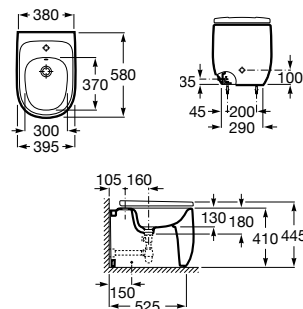

Bidé BTW

Profundidade 580 mm

Bidé com jogo de fixação

Ref. A3570B7000

Branco

631,00 €

Ref. A3570B7..0

Branco Mate | Pérola | Onix | Bege | Café

758,00 €

Bidé com furos para tampo e jogo de fixação

Ref. A3570B8000

Branco

631,00 €

Ref. A3570B8..0

Branco Mate | Pérola | Onix | Bege | Café

758,00 €

Tampo Supralit® de queda amortecida

Ref. A806B8200B

Branco

186,00 €

Ref. A806B82..B

Branco Mate | Pérola | Onix | Bege | Café

186,00 €