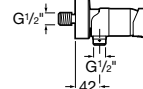

Misturadora exterior para duche

Misturadora exterior para duche com chuveiro de mão, flexível de 1,50 m e suporte para chuveiro articulado

Ref. A5A2009C02

Cromado

106,00 €

Peças por paleta: 180
Peças por embalagem: 6