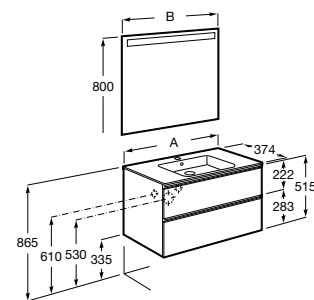

A	B
785	800
685	700
585	600
485	500