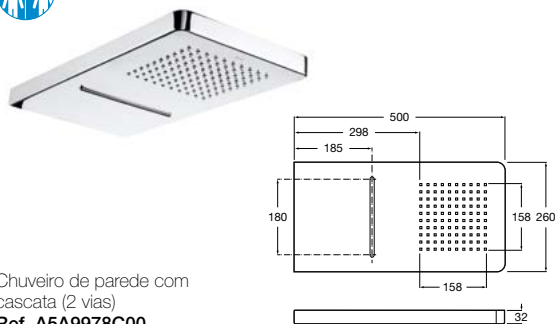

Puzzle / Chuveiros de duche e misturadoras termostáticas

Coleção pág. 437

Chuveiro de parede com cascata

Chuveiro de parede com cascata (2 vias)
Ref. A5A9978C00
Aço inox
753,00 €