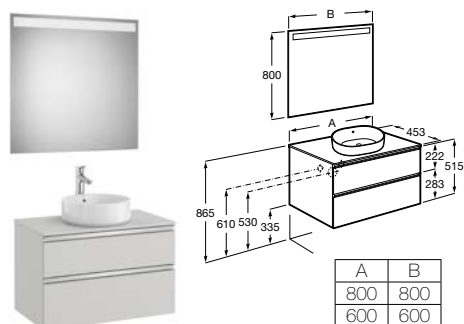

Pack (profundidade de 460 mm)

A solução Pack incorpora móvel, bancada e espelho.

Móvel 2 gavetas e espelho

800 mm
Ref. A851532XXX
603,00 €

600 mm
Ref. A851531XXX
560,00 €