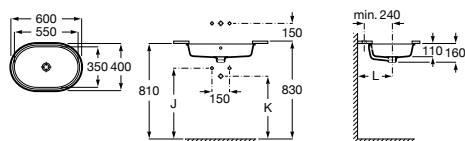

550 x 350 mm
Ref. A3270YC000
Branco
143,00 €