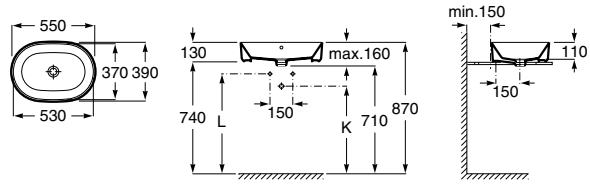

K	L
Totem	530	610
Minimal	610	640
Garrafa	610	640