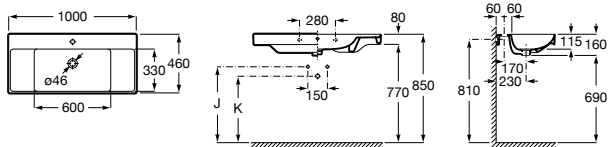

Lavatório mural

Lavatórios com jogo de fixação

1000 x 460 mm
Ref. A32768A000
Branco
239,00 €

Coluna
Ref. A337470000
Branco
69,80 €

Semicoluna
Ref. A337471000
Branco
51,10 €

Trap	K	J
Totem	530	610
Minimal		
Bottle	570	640