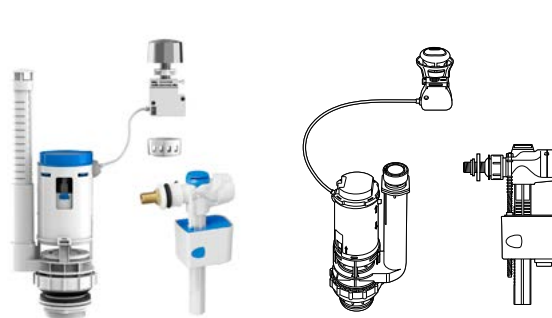

Descarga dupla Plus + alimentação lateral compacto

Mecanismo A8L_m, alimentação lateral com rosca metálica, mecanismo de descarga dupla acionado por cabo com pulsador, juntas e fixações

Ref. A822505900

70,00 €