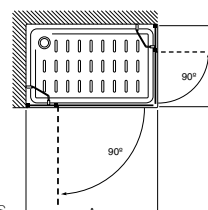

AM212..... + AM212.....

Divisória de canto para base de duche: 2 portas com abertura de 90° e 2 elementos fixos. Esta divisória compõe-se por 2 referências: PLF (uma para cada lado da base de duche).