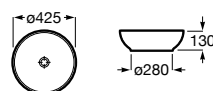

ø 380 mm
Ref. A32787K000 *
Branco
212,00 €

Ref. A32787K080 *
Branco Mate
254,00 €

Ref. A32787K620 *
Preto Mate
254,00 €