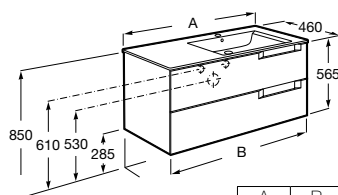

A	B
1005	985
805	785
705	685
605	585