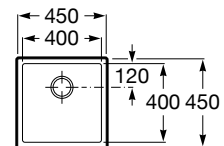

Lava-louça / Aço Inox

Praga 74

Lava-louça de uma cuba
com válvula 3 1/2"

Ref. A870E10740

498,00 €

Peças por palete: 14

Medida externa: 790 x 450
Medida cuba: 740 x 400
Profundidade cuba: 200
Medida móvel para lava-louça: 80 cm
Raio: 12

Praga 50

Lava-louça de uma cuba
com válvula 3 1/2"

Ref. A870E10500

461,00 €

Peças por palete: 20

Medida externa: 550 x 450
Medida cuba: 500 x 400
Profundidade cuba: 200
Medida móvel para lava-louça: 60 cm
Raio: 12

Praga 45

Lava-louça de uma cuba
com válvula 3 1/2"

Ref. A870E10450

445,00 €

Peças por palete: 20

Medida externa: 500 x 450
Medida cuba: 450 x 400
Profundidade cuba: 200
Medida móvel para lava-louça: 50 cm
Raio: 12

Praga 40

Lava-louça de uma cuba
com válvula 3 1/2"

Ref. A870E10400

416,00 €

Peças por palete: 20

Medida externa: 450 x 450
Medida cuba: 400 x 400
Profundidade cuba: 200
Medida móvel para lava-louça: 45 cm
Raio: 12

Opcional

Doseador de encastrar
Ref. A861104000
95,80 €

450 x 450 mm
Rollmat
Aço inox
Ref. A862190000
54,20 €

450 x 300 mm
Tábua
Ref. A868210000
78,30 €