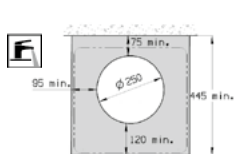

400 Ø x 130 mm
Lavatório com orifício para tomeira
Ref. A3270MK000
Branco
128,00 €
Peças por palete: 28

	K	J
Totem	530	610
Minimal		
Garrafa	610	640