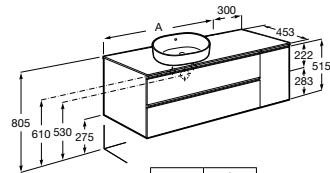

### Unik (profundidade de 460 mm)

A solução Unik incorpora móvel e bancada.

Móvel 4 gavetas

**1200 mm**  
 Ref. A851506XXX  
 768,00 €

Móvel 1 porta  
 e 2 gavetas

**1100 mm**  
 Ref. A851504XXX  
 Direita  
 703,00 €  
 Ref. A851505XXX  
 Esquerda  
 703,00 €