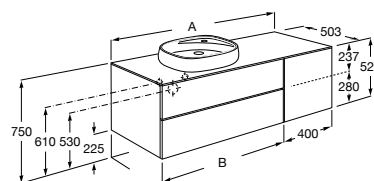

Móvel base para lavatório Beyond sobre a bancada

Tampo do móvel em quartzito.

A	B
1400	1000
1200	800
1000	600

4 gavetas

2 gavetas e 1 porta

1600 mm
Ref. A851407XXX
Para lavatório 585
1.977,00 €
Ref. A851406XXX
Para lavatório 455
1.977,00 €

1400 mm
Ref. A851405XXX
Para lavatório 585. Direita
1.658,00 €
Ref. A851404XXX
Para lavatório 585. Esquerda
1.658,00 €

1200 mm
Ref. A851401XXX
Para lavatório 585. Direita
1.587,00 €
Ref. A851400XXX
Para lavatório 585. Esquerda
1.587,00 €

1000 mm
Ref. A851397XXX
Para lavatório 455. Direita
1.512,00 €
Ref. A851396XXX
Para lavatório 455. Esquerda
1.512,00 €

Ref. A851403XXX
Para lavatório 455. Direita
1.658,00 €
Ref. A851402XXX
Para lavatório 455. Esquerda
1.658,00 €

Ref. A851399XXX
Para lavatório 455. Direita
1.587,00 €
Ref. A851398XXX
Para lavatório 455. Esquerda
1.587,00 €