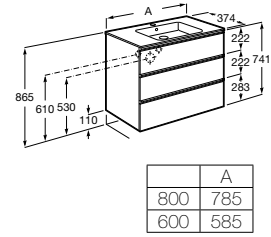

Lavatório central e 3 gavetas

800 mm Ref. A851499XXX 473,00 €
600 mm Ref. A851498XXX 452,00 €

Possibilidade de instalação com 4 pés em alumínio A816827339 ou níquel A816827458.