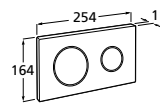

Placas de acionamento

PL10 PRO

Placa de descarga dupla
Ref. A890189304
Aço inox
238,00 €

Placa de descarga dupla
Ref. A890189500
Aço inox
697,00 €

PL10-E

Placa de descarga dupla
Ref. A890189510 *
Cromado brilho
348,00 €

EP-1

Placa de descarga dupla
Compatível com Duplo WC,
Basic WC e Smart Toilet
Ref. A890104008
663,00 €

EP-2

Placa de descarga dupla
Compatível com Duplo WC,
Basic WC e Smart Toilet
Ref. A890104009
722,00 €

EP-3

Placa de descarga dupla
Ref. A890104319 *
Branco
295,00 €

Placa de descarga dupla
Ref. A890104318 *
Preto
295,00 €

Placa de descarga dupla
Ref. A890104363 *
Pérola
295,00 €

Novidade

Placa de descarga dupla
Ref. A890104364 *
Onix
295,00 €

Placa de descarga dupla
Ref. A890104365 *
Bege
295,00 €

Placa de descarga dupla
Ref. A890104366 *
Café
295,00 €

PL-N1 Dual

Placa Dual Branca
Acionamento pneumático / mobilidade reduzida
Ref. A890066000
109,00 €

Não é compatível com Duplo Compacto deve instalar-se adicionalmente a qualquer placa modelo PL Roca

Kit adaptador Duplo One para sistema Duplo

Tipo A: para placas PL3 / PL5
Ref. A890064010
11,80 €

Tipo B: resto de placas PL
Ref. A890064000
11,80 €