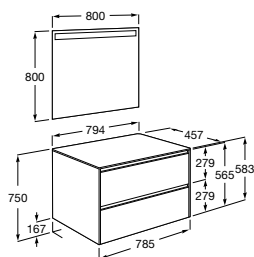

Pack (profundidade de 460 mm)

A solução Pack incorpora móvel e espelho Eidos.

Espelho e móvel de 2 gavetas

800 mm
Ref. A851715XXX
Para lavatório
à direita
920,00 €

800 mm
Ref. A851717XXX
Para lavatório
à esquerda
920,00 €

800 mm
Ref. A851716XXX
Para lavatório
central
920,00 €

Espelho e móvel de 1 gaveta

800 mm
Ref. A851712XXX
Para lavatório
central
807,00 €