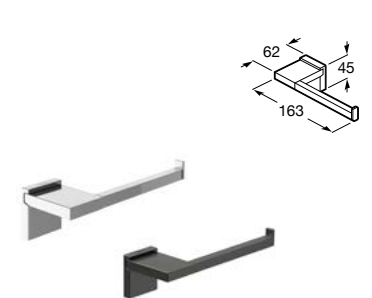

Toalheiro Rubik Cromado

Porta-rolô sem tampa
Ref. A816850001 Cromado 41,30 €
Ref. A816850024 Preto Mate 49,00 €