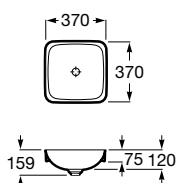

Lavatório Square de encastrar Fineceramic®

Lavatório com válvula de descarga universal e tampa cerâmica de 72 Ø mm

370 x 370 mm

Ref. A32753R000

Branco
278,00 €

Peças por palete: 48

Ref. A32753R..0

Branco mate | Pérola | Onix | Bege | Café

348,00 €

Peças por palete: 48