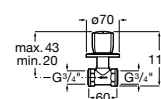

Ref. A5A198EC00 * Índice Vermelho

Cromado
33,40 €

Novidade