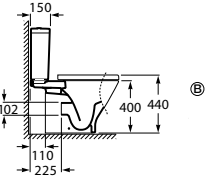

The Gap Square e The Gap Round

Sanita Square de tanque baixo

Tanque de alimentação inferior com tampa e mecanismo de descarga dupla 4,5/3 litros

Ref. A34147000L ⁽²⁾

Branco

150,00 €

Peças por palete: 24

Profundidade 650 mm

Sanita Square de tanque baixo, saída vertical e jogo de fixação

Ref. A342478000 ^(A)

Branco

133,00 €

Peças por palete: 12

Sanita de tanque baixo, saída horizontal e jogo de fixação

Ref. A342477000 ^(B)

Branco

133,00 €

Peças por palete: 12

Tanque de alimentação inferior com tampa e mecanismo de descarga dupla 4,5/3 litros

Ref. A341470000 *

Branco

150,00 €

Peças por palete: 24

Tanque de alimentação lateral com tampa e mecanismo de descarga dupla 4,5/3 litros

Ref. A341471000

Branco

150,00 €

Peças por palete: 24

Assento e tampo Supralit® de queda amortecida

Ref. A80147200B

Branco

101,00 €

Peças por palete: 150

Peças por embalagem: 5

Assento e tampo Supralit® com dobradiças de aço inox

Ref. A80147000B

Branco

52,70 €

Peças por palete: 150

Peças por embalagem: 5