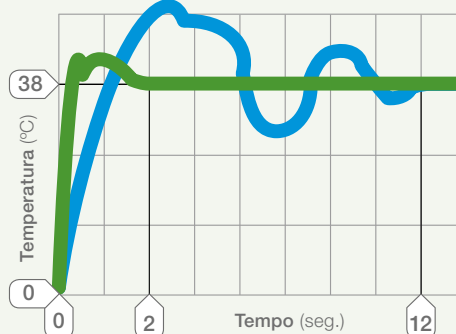

Ajuste da temperatura

— Misturadora termostática — Torneira convencional

● Benefício do produto

● Benefício para o meio ambiente