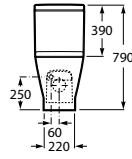

The Gap Square e The Gap Round

Sanita Square de tanque baixo

Tanque de alimentação inferior com tampa e mecanismo de descarga dupla 4,5/3 litros

Ref. A34147000L ⁽²⁾

Branco

150,00 €

Peças por palete: 24

Profundidade 650 mm

Sanita Square de tanque baixo, saída vertical e jogo de fixação

Ref. A342478000 ^(A)

Branco

133,00 €

Peças por palete: 12

Sanita de tanque baixo, saída horizontal e jogo de fixação

Ref. A342477000 ^(B)

Branco

133,00 €

Peças por palete: 12

Tanque de alimentação inferior com tampa e mecanismo de descarga dupla 4,5/3 litros

Ref. A341470000 *

Branco

150,00 €

Peças por palete: 24

Tanque de alimentação lateral com tampa e mecanismo de descarga dupla 4,5/3 litros

Ref. A341471000

Branco

150,00 €

Peças por palete: 24

Assento e tampo Supralit® de queda amortecida

Ref. A80147200B

Branco

101,00 €

Peças por palete: 150

Peças por embalagem: 5

Assento e tampo Supralit® com dobradiças de aço inox

Ref. A80147000B

Branco

52,70 €

Peças por palete: 150

Peças por embalagem: 5