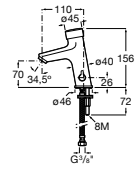

Misturadora de bancada para lavatório ECO

Misturadora de bancada para lavatório ECO

Ref. A5A3B24C00

Cromado

256,00 €

Peças por embalagem: 6