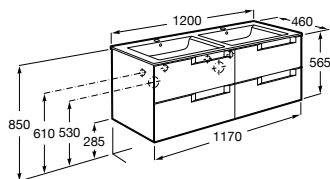

Consultar Disponibilidade

Novidade

Unik (profundidade de 460 mm)

A solução Unik incorpora móvel e lavatório. Acabamento do lavatório disponível em branco.

Lavatório duplo
e 4 gavetas

1200 mm
Ref. A851887XXX
918,00 €