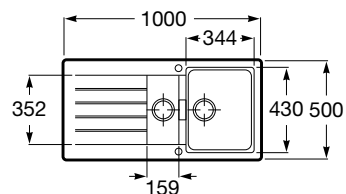

Lava-louça / Quarzex®

Oslo 100 2C

Lava-louça reversível de duas cubas, um escorredor, dois orifícios insinuados para torneira, válvulas 3/2"

Ref. A880170..0

519,00 €

Peças por palete: 12

Medida externa: 1000 x 500

Medida cuba: 344 x 430 e 159 x 352

Profundidade cuba: 200 / 120

Medida móvel para lava-louça: 60 cm

Oslo 100

Lava-louça reversível de uma cuba, um escorredor, dois orifícios insinuados para torneira, válvula 3/2"

Ref. A880130..0

525,00 €

Peças por palete: 12

Medida externa: 1000 x 500

Medida cuba: 478 x 430

Profundidade cuba: 200

Medida móvel para lava-louça: 60 cm

Oslo 85 2C

Lava-louça reversível de duas cubas, um escorredor, dois orifícios insinuados para torneira, válvulas 3/2"

Ref. A880160..0

486,00 €

Peças por palete: 12

Medida externa: 860 x 500

Medida cuba: 405 x 430 e 348 x 352

Profundidade cuba: 200 / 170

Medida móvel para lava-louça: 90 cm

Oslo 85

Lava-louça reversível de uma cuba, um escorredor, dois orifícios insinuados para torneira, válvula 3/2"

Ref. A880120..0

481,00 €

Peças por palete: 12

Medida externa: 860 x 500

Medida cuba: 347 x 430

Profundidade cuba: 200

Medida móvel para lava-louça: 45 cm