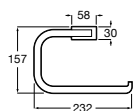

# Record

Cabide  
**Ref. A817660001**  
Cromado  
**24,30 €**

Cabide duplo  
**Ref. A817661001**  
Cromado  
**44,20 €**

Toalheiro de lavatório  
**400 mm**  
**Ref. A817664001**  
Cromado  
**56,20 €**

**300 mm**  
**Ref. A817663001**  
Cromado  
**50,20 €**