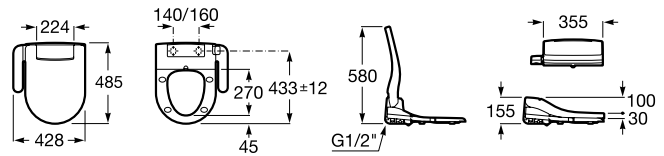

Multiclean Advance

Multiclean Advance / Funcionalidades

Limpeza	Anal	SIM
	Perineal	SIM
	Oscilante	SIM
	Pulsante	SIM
	Aquecimento da água	SIM
	Controlo da intensidade da água	5 níveis
	Controlo da temperatura da água	3 níveis
	Posição da cânula ajustável	5 níveis
	Cânula desmontável	SIM
Nº de cânulas	1	
Secagem	Temperatura regulável do ar	3 níveis
	Assento aquecido	-
Assento	Deteção do utilizador	SIM
	Sistema Soft-Close (queda amortecida)	SIM
	Cor	Branco
	Luz de cortesia	-
	Material antibacteriano	SIM

Painel de controlo	À distância	-
	Lateral	SIM
	Modo silencioso	-
	Programas personalizados	-
	Painel lateral auxiliar	-
Higiene	Eliminação de odores	-
	Cânula autolimpeza	SIM
Poupança de energia	Modo poupança de energia	SIM
	Botão ON/OFF	SIM