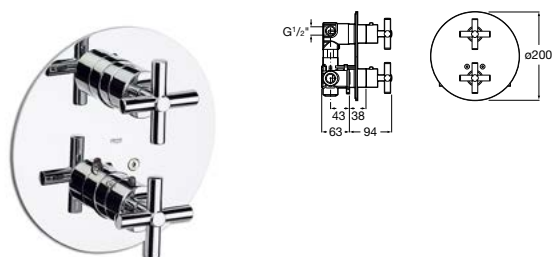

Misturadora de encastrar para banho-duche

Misturadora termostática de embutir (1/2" - 1/2") para banho-duche com inversor automático.

Ref. A5A0643C00

Cromado

667,00 €

Peças por palete: 72

Peças por embalagem: 1