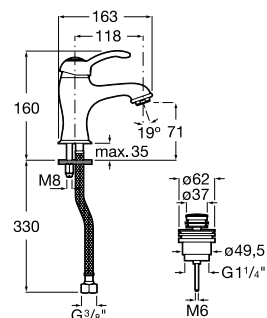

Carmen / ½ volta

Misturadora monocomando para lavatório

Misturadora para lavatório, com perlador e ligações de alimentação flexíveis. Inclui válvula de descarga click-clack.

Ref. A5A304BC00

Cromado

184,00 €

Peças por palete: 180

Peças por embalagem: 4