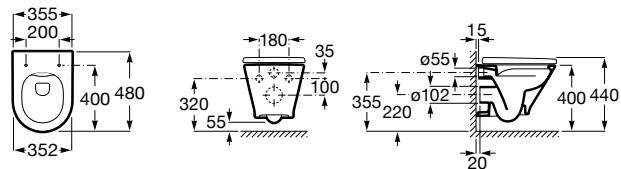

Sanita Round suspensa compacta Rimless com fixações ocultas

Novidade

Profundidade 480 mm

Sanita Round suspensa compacta Rimless com fixações ocultas

Ref. A3460NB000 *

Branco

195,00 €

Peças por palete: 15

Assento e tampo Supralit® de queda amortecida

Ref. A801D22001

Branco

110,00 €

Peças por palete: 150

Peças por embalagem: 5

Assento e tampo Supralit® com dobradiças de aço inox

Ref. A801D20001

Branco

59,20 €

Peças por palete: 150

Peças por embalagem: 5