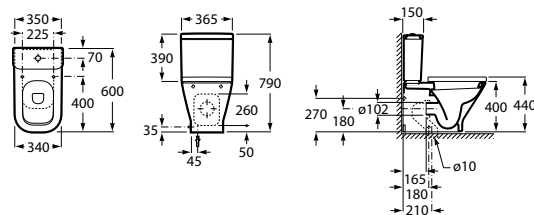

Sanita Square de tanque baixo compacta BTW

Tanque de alimentação inferior com tampa e mecanismo de descarga dupla 4,5/3 litros

Ref. A34147000L ⁽²⁾

Branco

150,00 €

Peças por palete: 24

Profundidade 600 mm

Sanita Square de saída dual com curva de esgoto, jogo de fixação e fixação da curva de esgoto à parede

Ref. A342472000 ⁽¹⁾

Branco

158,00 €

Peças por palete: 12

(1) Encostada à parede

Tanque de alimentação inferior com tampa e mecanismo de descarga dupla 4,5/3 litros

Ref. A341470000 *

Branco

150,00 €

Peças por palete: 24

Tanque de alimentação lateral com tampa e mecanismo de descarga dupla 4,5/3 litros

Ref. A341471000

Branco

150,00 €

Peças por palete: 24