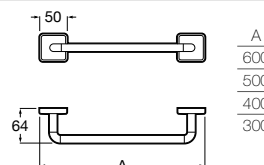

A	B	C
300	135	65
200	115	50

Porta-objetos  
**300 x 135 mm**  
**Ref. A816688001**  
Cromado  
**74,00 €**

A	B
260	260
210	210

Porta-objetos de canto  
**250 x 250 mm**  
**Ref. A816686001**  
Cromado  
**87,70 €**