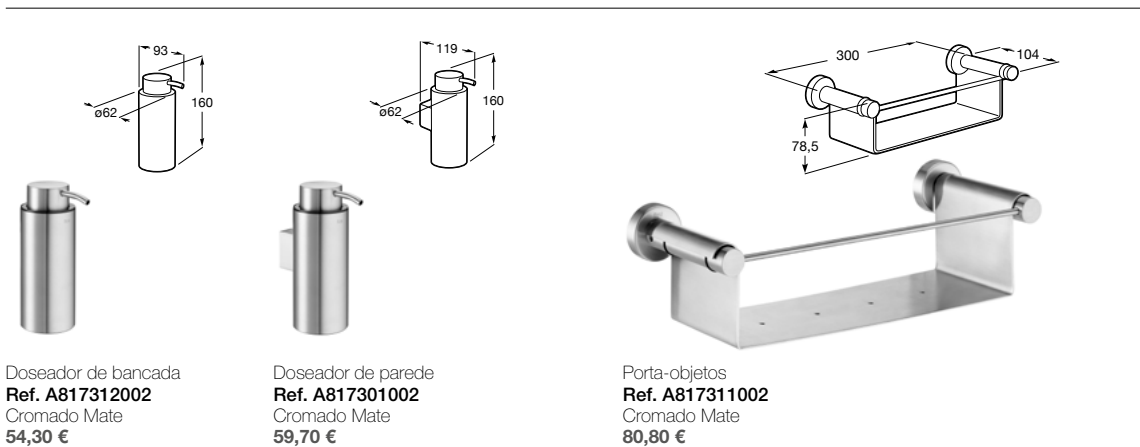

Toalheiro de lavatório
600 mm
Ref. A817308002
Cromado Mate
73,70 €

400 mm
Ref. A817307002
Cromado Mate
70,70 €

Toalheiro de parede
400 mm
Ref. A817310002
Cromado Mate
48,00 €