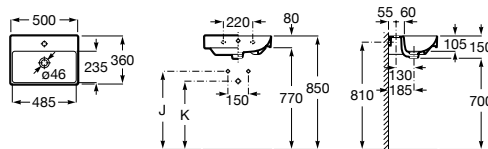

Trap	K	J
Totem	530	610
Minimal		
Bottle	570	640