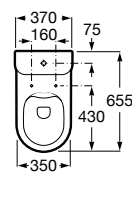

Assento e tampo Supralit® de queda amortecida

Ref. A801D12001

Branco

99,50 €

Peças por palete: 150

Peças por embalagem: 5

Assento e tampo Supralit® com dobradiças de aço inox

Ref. A801D10001

Branco

51,90 €

Peças por palete: 150

Peças por embalagem: 5