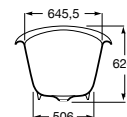

Banheira

1600 x 850 mm

Banheira de ferro fundido.

Ref.	Descrição	Acabamento interior	Preço
Ref. A234250000*	Banheira com exterior Cinzento	●	2.422,00 €
Ref. A234250007*	Banheira com exterior Branco	●	2.667,00 €
Ref. A234250002*	Banheira com exterior Preto	●	2.667,00 €
Ref. A234250003*	Banheira com exterior Bordeaux	●	2.667,00 €
Ref. A234250004*	Banheira com exterior Azul Marinho	●	2.667,00 €
Ref. A234250008*	Banheira com exterior Cobre	●	2.667,00 €

* Não inclui opções de suporte nem complementos.

* Válvula complementar AB0046800R (pág. 31)

Opções de suporte

Ref. A291069001	4 pés Savana (tipo garra de leão, acabamento cromado)	783,00 €
Ref. A291094000	4 pés Eagle (tipo garra de águia, acabamento cromado)	447,00 €
Ref. A291041001	4 pés Classic (acabamento de fundição e faixa cromada)	475,00 €