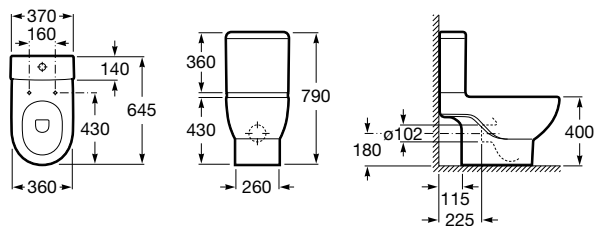

Sanita de tanque baixo

Profundidade 645 mm

Sanita de saída dual com jogo de fixação

Ref. A342247000

Branco

216,00 €

Peças por palete: 18

Tanque com tampa e mecanismo de descarga

dupla 4,5/3 Litros

Ref. A341240000

Branco

200,00 €

Peças por palete: 24

Tanque com mecanismo Touchless

Ref. A34R240000

Branco

248,00 €

Peças por palete: 24

Assento e tampo em Supralit®, de queda amortecida

Ref. A8012A200B

Branco

127,00 €

Peças por palete: 150

Peças por embalagem: 5

Assento e tampo em Supralit®, com dobradiças de aço inox

Ref. A8012A000B

Branco

71,30 €

Peças por palete: 150

Peças por embalagem: 5

Curva de esgoto para evacuação vertical,

distância à parede ajustável

Ref. AV0007900R

14,80 €