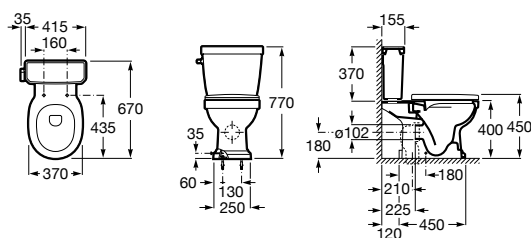

Sanita de tanque baixo Rimless

Profundidade 670 mm

Sanita de saída dual com curva de esgoto, jogo de fixação e fixação da curva de esgoto à parede

Ref. A3420A7000

Branco
413,00 €

Peças por palete: 9

Ref. A3420A7560

Preto
519,00 €

Peças por palete: 9

Tanque com tampa e mecanismo de descarga dupla 4,5/3L

Ref. A3410A1000

Branco
305,00 €

Peças por palete: 26

Ref. A3410A1560

Preto
378,00 €

Peças por palete: 26

Assento e tampo Supralit® de queda amortecida

Ref. A801B5200B

Branco
231,00 €

Ref. A801B5238B

Cinzentos
231,00 €

Ref. A801B5256B

Preto
231,00 €

Peças por palete: 150

Peças por embalagem: 5