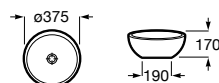

ø 350 mm
Ref. A32787L000 *
Branco
188,00 €

Ref. A32787L620 *
Branco Mate
226,00 €