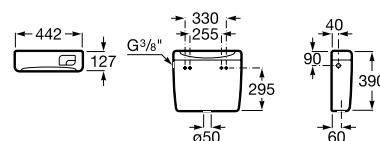

Tanque alto

Universal

Tanque alto/semi alto em plástico, inclui puxador lateral (opcional) e mecanismos de descarga dupla 3/6 l.
Ref. A890200000
Preço sob consulta

Tubo de instalação para tanque
Ref. A890200001
18,30 €