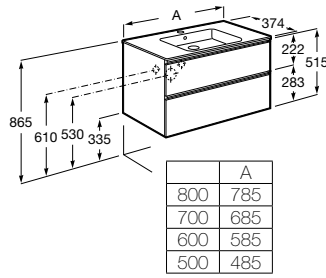

Unik Compact (profundidade de 380 mm)

A solução Unik Compact incorpora móvel e lavatório. Acabamento do lavatório disponível em branco.

800 mm Ref. A851497XXX 390,00 €
700 mm Ref. A851496XXX 377,00 €
600 mm Ref. A851495XXX 362,00 €
500 mm Ref. A851494XXX 347,00 €

Possibilidade de instalação com 2 pés em alumínio A816826339 ou níquel A816826458.