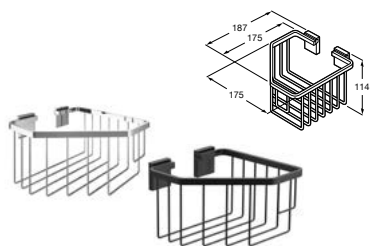

Porta-objetos 300 mm  
**Ref. A816853001** Cromado 103,00 €  
**Ref. A816853024** Preto Mate 123,00 €

Porta-objetos de canto  
**175 x 175 mm**  
**Ref. A816854001** Cromado 82,70 €  
**Ref. A816854024** Preto Mate 98,20 €