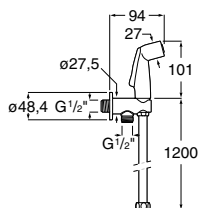

Be Fresh One

Kit duche bidé, 1 saída Auto-stop. Inclui chuveiro de mão, suporte de saída de água com auto-stop e flexível metálico

Ref. A5B9230C00

Cromado
67,50 €