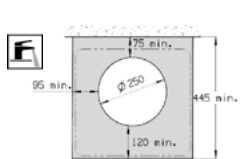

	K	L
Totem	530	610
Minimal	610	640
Garrafa	610	640

Com orifício para torneira  
 600 x 420 x 130 mm  
 Ref. A3270MN000  
 Branco  
 188,00 €

	K	J
Totem	530	610
Minimal	610	640
Garrafa	610	640

Lavatórios sobre a bancada