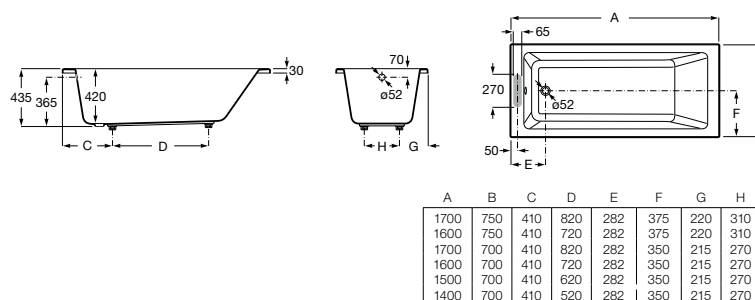

Vythos

Banheira acrílica com pés incluídos. Não inclui válvula.

Medidas	Massagem	Acabamento	Branco
1700 x 750 mm	Ref. A248603001 Total	Branco	PD 4.313,00 €
	Ref. A248580001 Tonic	Branco	PL 2.842,00 €
	Ref. A248552000 Sem massagem	Branco	602,00 €
1700 x 700 mm	Ref. A248601001 Total	Branco	PD 4.028,00 €
	Ref. A248578001 Tonic	Branco	PL 2.680,00 €
	Ref. A248550000 Sem massagem	Branco	580,00 €
1600 x 750 mm	Ref. A248602001 Total	Branco	PD 4.009,00 €
	Ref. A248579001 Tonic	Branco	PL 2.594,00 €
	Ref. A248551000 Sem massagem	Branco	570,00 €
1600 x 700 mm	Ref. A248600001 Total	Branco	PD 3.892,00 €
	Ref. A248577001 Tonic	Branco	PL 2.519,00 €
	Ref. A248549000 Sem massagem	Branco	555,00 €
1500 x 700 mm	Ref. A248576001 Tonic	Branco	PL 1.770,00 €
	Ref. A248548000 Sem massagem	Branco	505,00 €
1400 x 700 mm	Ref. A248575001 Tonic	Branco	PL 1.725,00 €
	Ref. A248547000 Sem massagem	Branco	480,00 €
Peça opcional			
	Ref. A248594000 Apoio de cabeça		73,10 €
	Ref. A248595000 Pega (1 unid.)		73,40 €