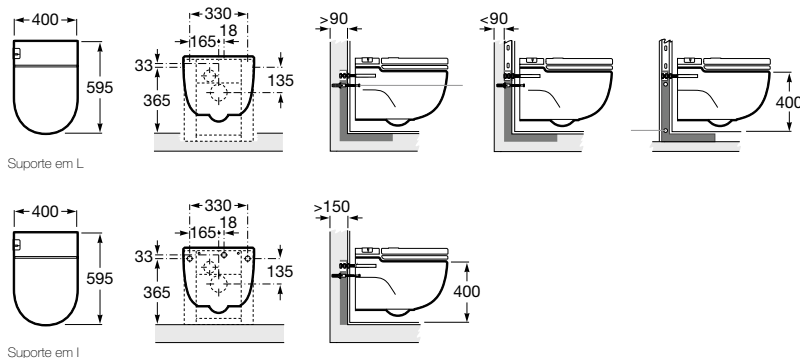

Branco  
**1.725,00 €**

Peças por palete: 2

(1) Encostada à parede

**In-Tank suspenso**

**Profundidade 595 mm**

Sanita suspensa com tanque integrado, mecanismo de descarga dupla 4,5/3 L, assento e tampo lacados de queda amortecida