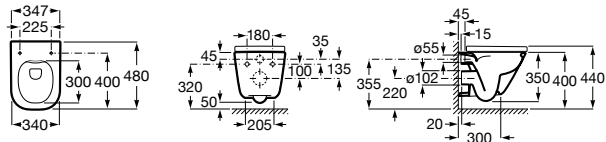

Branco

**51,90 €**

Peças por palete: 150

Peças por embalagem: 5

(1) Encostada à parede

**Sanita Square suspensa compacta Rimless com fixações ocultas**

**Novidade**

**Profundidade 480 mm**