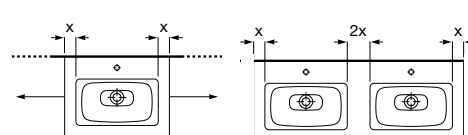

Compatibilidade de cubas de acordo com a largura da bancada

Medida da cuba (mm)	Largura da bancada (mm)		Comprimento mínimo da bancada (mm)				
	450	500	Cubas				
			1	2	3	4	
ø 370	Não	Sim	580	1.160	1.740	2.320	
Modo	450 x 260	Sim	Sim	600	1.200	1.800	2.400
	550 x 310	Sim	Sim	700	1.400	2.100	2.800
Beyond	500 x 420	Não	Sim	630	1.260	1.890	2.520

1 Cubas

De 2 a 4 Cubas