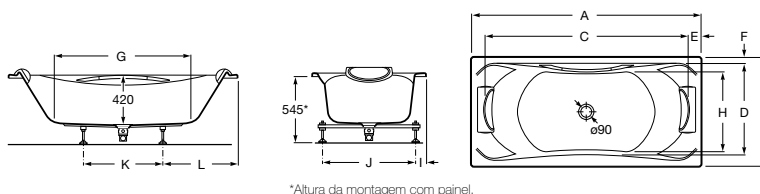

BeCool dois lugares

A	B	C	D	E	F	G	H	I	J	K	L	Litr.¹
1900	1100	1685	980	107,5	60	1230	830	85	930	700	600	335
1800	900	1585	800	107,5	50	1130	650	85	730	620	590	255

¹ Litros até à válvula de segurança.