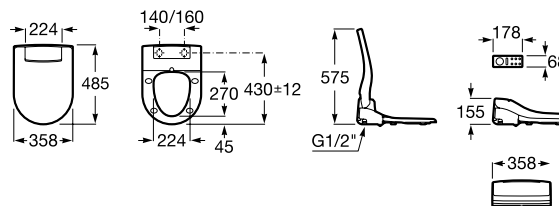

Multiclean Premium

Multiclean Premium Square
Ref. A804007001
1.000,00 €

SMART TOILETS

Multiclean Premium / Funcionalidades

Limpeza	Anal	SIM
	Perineal	SIM
	Oscilante	SIM
	Pulsante	SIM
	Aquecimento da água	SIM
	Controlo da intensidade da água	5 níveis
	Controlo da temperatura da água	3 níveis
	Posição da cânula ajustável	5 níveis
	Cânula desmontável	SIM
Nº de cânulas	1	
Secagem	Temperatura regulável do ar	3 níveis
	Assento aquecido	3 níveis
Assento	Deteção do utilizador	SIM
	Sistema Soft-Close (queda amortecida)	SIM
	Cor	Branco
	Luz de cortesia	SIM
	Material antibacteriano	SIM

Painel de controlo	À distância	SIM
	Lateral	-
	Modo silencioso	SIM
	Programas personalizados	SIM
	Painel lateral auxiliar	SIM
Higiene	Eliminação de odores	SIM
	Cânula autolimpeza	SIM
Poupança de energia	Modo poupança de energia	SIM
	Botão ON/OFF	SIM

Medidas em mm Os preços indicados são unitários e não incluem IVA. A presente tabela anula as anteriores.