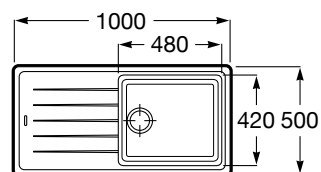

Bergen 100 2C

Lava-louça reversível de duas cubas, um escorredor, dois orifícios insinuados para torneira, válvulas 3½", 2½" e sifão
Ref. A880200..0
423,00 €

Medida externa: 1000 x 500 x 180
Medida cuba: 380 x 430
Profundidade cuba: 180
Medida móvel para lava-louça: 60 cm

Bergen 100

Lava-louça reversível de uma cuba, um escorredor, dois orifícios insinuados para torneira, válvulas 3½" e sifão
Ref. A880190..0
384,00 €

Medida externa: 1000 x 500 x 180
Medida cuba: 480 x 420
Profundidade cuba: 180
Medida móvel para lava-louça: 60 cm

Bergen 85 2C

Lava-louça de duas cuba, dois orifícios insinuados para torneira, válvulas 3½" e sifão
Ref. A880210..0
397,00 €

Medida externa: 860 x 500 x 200
Medida cuba: 360 x 430
Profundidade cuba: 200
Medida móvel para lava-louça: 90 cm

Bergen 80

Lava-louça reversível de uma cuba, um escorredor, dois orifícios insinuados para torneira, válvulas 3½" e sifão
Ref. A880180..0
352,00 €

Medida externa: 780 x 500 x 180
Medida cuba: 360 x 430
Profundidade cuba: 200
Medida móvel para lava-louça: 60 cm

Acabamentos Bergen

Opcional

Doseador de encastrar
Ref. A861104000
95,80 €