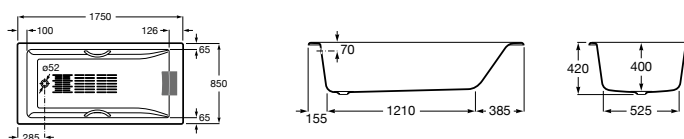

## Pés

Classic

Savana

Eagle

**Belice**

Banheira de ferro fundido, com apoio de cabeça e pernas.

Medidas		Branco	
1750 x 850 mm	<b>Ref. A233550000</b>	Com fundo antiderrapante	<b>1.075,00 €</b>

**Tampa**