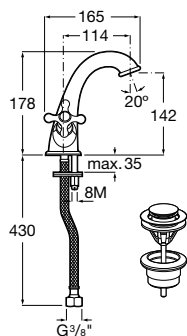

Carmen / ½ volta

Misturadora monocomando para lavatório

Misturadora para lavatório, com perlador e ligações de alimentação flexíveis. Inclui válvula de descarga click-clack.

Ref. A5A304BC00

Cromado

184,00 €

Peças por palete: 180

Peças por embalagem: 4

Misturadora bicomando para lavatório

Misturadora bicomando para lavatório com perlador e ligações de alimentação flexíveis. Inclui válvula click-clack.

Ref. A5A3A4BC00

Cromado

163,00 €

Peças por palete: 96

Peças por embalagem: 3

Misturadora bicomando para lavatório

Misturadora bicomando para lavatório com perlador e ligações de alimentação flexíveis.

Ref. A5A3B4BC00

Cromado

152,00 €

Peças por palete: 96

Peças por embalagem: 3

Misturadora bicomando com cano alto para lavatório

Misturadora bicomando com cano alto giratório para lavatório, perlador e ligações de alimentação flexíveis. Inclui válvula click-clack.

Ref. A5A384BC00

Cromado

208,00 €

Peças por palete: 96

Peças por embalagem: 4

Misturadora bicomando de parede para lavatório

Misturadora bicomando para lavatório de encastrar com cano.

Ref. A5A474BC00

Cromado

219,00 €

Peças por palete: 144

Peças por embalagem: 4