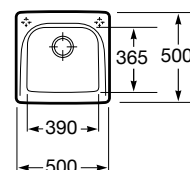

Medida da cuba: 365 x 390

Profundidade da cuba: 180