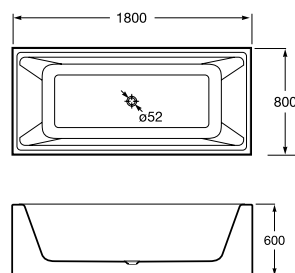

Modo

1800 x 800 mm

Banheira em Surfex® com válvula click-clack e pés incluídos.

	Acabamento	
Ref. AB10070832000000	Branco	3.169,00 €