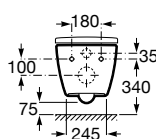

Sanita suspensa Rimless