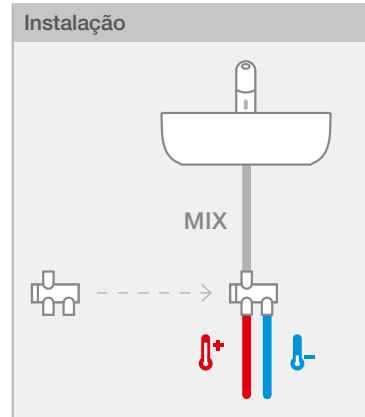

Instalação

Torneira de parede exterior para urinol