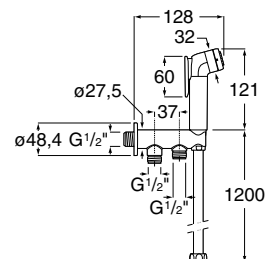

Be Fresh One

Kit duche bidé, 2 saídas Auto-stop. Inclui chuveiro de mão, suporte de saída de água com auto-stop e flexível metálico

Ref. A5B9N30C00

Cromado
135,00 €