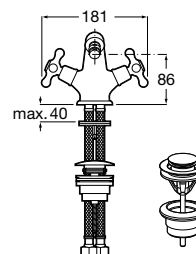

Misturadora de lavatório Carmen

Medidas
em mm

Os preços indicados são unitários e não incluem IVA.
A presente tabela anula as anteriores.