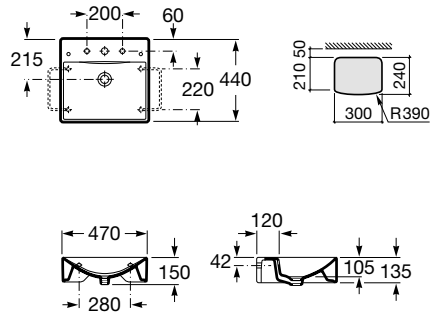

Lavatório com 4 faces vidradas
600 x 440 x 135 mm
Ref. A32711G000
Branco
291,00 €
Peças por palete: 14