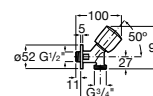

Torneira de passagem para máquina de lavar

Torneira de passagem de parede para máquina de lavar-louça e lavar-roupa

Ref. A5A808EC00

Cromado

35,30 €

Peças por embalagem: 6