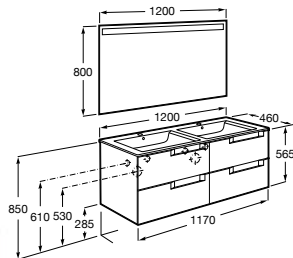

### Pack (profundidade de 460 mm)

A solução Pack incorpora móvel, lavatório e espelho Eidos. Acabamento do lavatório disponível em branco.

A	B	C
1000	1005	985
800	805	785
700	705	685
600	605	585

Lavatório duplo, espelho e 4 gavetas