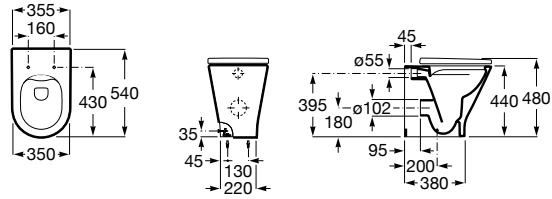

Sanita Round de tanque alto altura confort BTW Rimless

Novidade

Profundidade 540 mm

Sanita Round Rimless de tanque alto BTW, para tanque de encastrar ou fluxômetro, saída dual e jogo de fixação.

Ref. A3470N8000 (1) *

Branco

189,00 €

Peças por palete: 15

Assento e tampo Supralit® de queda amortecida

Ref. A801D12001

Branco

99,50 €

Peças por palete: 150

Peças por embalagem: 5

Assento e tampo Supralit® com dobradiças de aço inox

Ref. A801D10001

Branco

51,90 €

Peças por palete: 150

Peças por embalagem: 5

(1) Encostada à parede