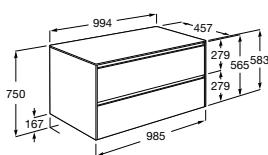

Unik (profundidade de 460 mm)

Móvel base para lavatório sobre a bancada.

Móvel de 2 gavetas

1000 mm
Ref. A851730XXX
Para lavatório central
963,00 €

Móvel de 1 gaveta

1000 mm
Ref. A851726XXX
Para lavatório central
835,00 €