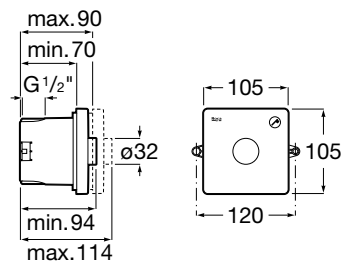

Aqua

Inversores de embutir

Inversores de embutir.
Ref. A5A2H09C00
73,40 €

A completar com: corpo de embutir de 1 via
Ref. A525168703
147,00 €