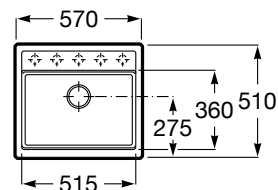

Consultar Disponibilidade

Novidade

Helsinki 50

Lava-louça de uma cuba, orifícios insinuados para torneira, válvulas 3/2" e sifão
Ref. A880240..0
447,00 €

Medida externa: 570 x 510 x 180
Medida cuba: 360 x 515
Profundidade cuba: 180
Medida móvel para lava-louça: 60 cm

Helsinki 40

Lava-louça de uma cuba, orifícios insinuados para torneira, válvulas 3/2" e sifão
Ref. A880230..0
400,00 €

Medida externa: 490 x 510 x 180
Medida cuba: 365 x 435
Profundidade cuba: 180
Medida móvel para lava-louça: 50 cm

Acabamentos Helsinki

Branco
02

Cinzento
11

Preto
94

Medidas em mm Os preços indicados são unitários e não incluem IVA. A presente tabela anula as anteriores.

Na referência do produto, substituir ".." pelo código da cor escolhida.

02 Branco
11 Cinzento
94 Preto