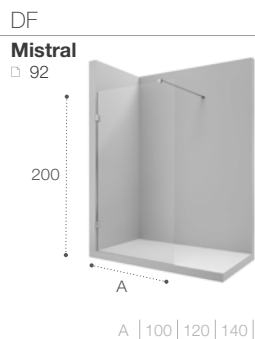

Divisórias

para banho e duche

Facilidade de limpeza

O sistema de libertação de portas facilita a sua limpeza e os rolamentos ocultos integrados nos perfis superiores não entram em contacto com a água, proporcionando assim maior durabilidade. Várias coleções incorporam também tratamento Maxiclean.

Materiais seguros e resistentes

Fabricadas com materiais resistentes. Muitas das divisórias são reversíveis, têm perfis e rolamentos superiores e inferiores (compensação de 25 mm de cada lado, dependendo do modelo). Têm também práticos puxadores, que facilitam a abertura das portas.

Gama de produto

Vasta gama de divisórias, perfeitas para todo o tipo de necessidades. Apresenta modelos com portas de correr, de abrir e de fole.

Portas versáteis

Portas divididas, que podem abrir-se completamente ou apenas até meio, para facilitar os movimentos de quem está a prestar cuidados a pessoas com mobilidade reduzida.

Vidro de 6 ou 8 mm

O seu vidro temperado com 6 ou 8 mm de espessura, garante uma maior firmeza e resistência ao choque.

GUIA VISUAL	60

DIVISÓRIAS POR MEDIDA	70
Aerea	70
Vela	72
Fusion-N	74
Line	76
Easy	78
Access	88

DIVISÓRIAS EXPRESS	90
Brisa	90
Mistral	92
Naray	93
Ura	94
Victoria	100

PERFIS SUPLEMENTARES	104

SERVIÇO DE MONTAGEM	542

Divisórias GUIA VISUAL

Divisórias para duche (Walk-in)