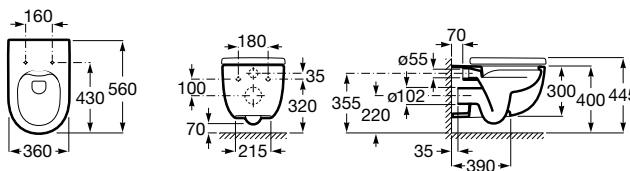

Sanita suspensa Rimless

Profundidade 560 mm

Sanita suspensa Rimless com fixações ocultas
Ref. A34624L000

Branco
272,00 €
Peças por palete: 18

Assento e tampo em Supralit®, de queda amortecida
Ref. A8012A200B

Branco
127,00 €
Peças por palete: 150
Peças por embalagem: 5

Assento e tampo em Supralit®, com dobradiças de aço inox
Ref. A8012A000B

Branco
71,30 €
Peças por palete: 150
Peças por embalagem: 5