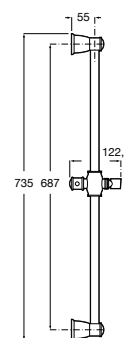

Barras Deslizantes / Para suporte de chuveiro de mão

Barra de duche

Barra de duche Minimal

Barra de duche Stella

Barra de duche Clássica

Complementos

Saboneteiras

Medidas
em mm

Os preços indicados são unitários e não incluem IVA.
A presente tabela anula as anteriores.

Na referência do produto, substituir "." pelo código do
acabamento Everlux escolhido:

CN Preto Titânio
RG Rose gold
NM Preto titânio escovado

* Consultar Disponibilidade