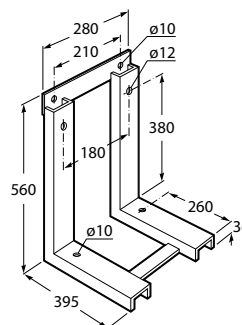

In-Wash® / Funcionalidades e características

Limpeza	Anal	SIM	Painel de controlo	À distância	SIM	
	Perineal	SIM		Acesso direto às funcionalidades	SIM	
	Oscilante	SIM		Controlo automático do assento e tampo	SIM	
	Aquecimento da água	SIM		Painel lateral auxiliar	SIM	
	Temperatura regulável da água	3 níveis		Higiene	Assento e tampo de extração rápida	SIM
	Pressão regulável da água	3 níveis			Cânula autolimpeza	SIM
	Posição da cânula ajustável	5 posições			Cânula extraível	SIM
	Nº de cânulas	1			Tecnologia Rimless (versão suspensa)	SIM
Secagem	Temperatura regulável do ar	3 níveis	Fixações escondidas	SIM		
	Assento	Deteção do utilizador	SIM	Poupança de energia	Modo poupança de energia	SIM
Sistema Soft-Close (queda amortecida)		SIM	Botão ON/OFF		SIM	
Cor		Branco				
Luz de cortesia		SIM				
Material antibacteriano		SIM				
Superfície de apoio estável e confortável		SIM