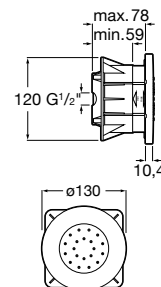

Jato de duche Round

Jato de duche
EasyClean
Ref. A5B3878C00
Cromado
103,00 €