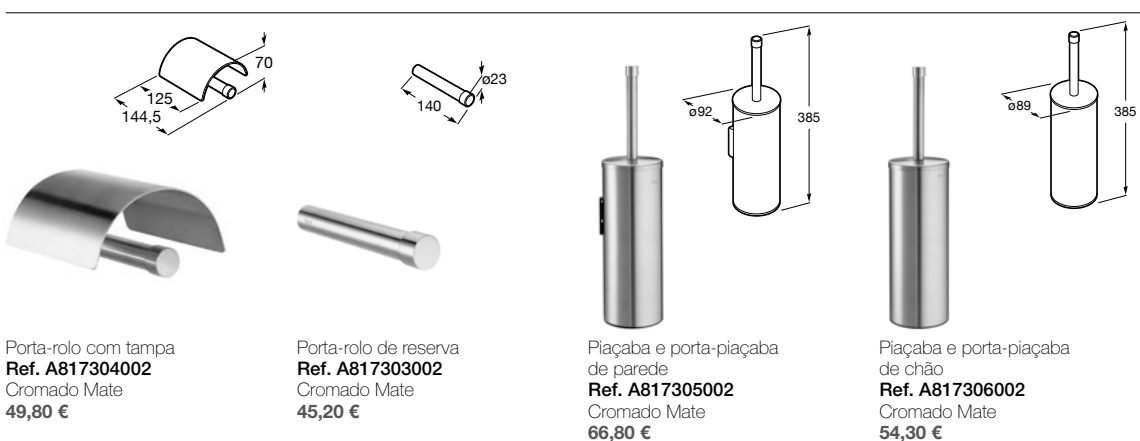

Porta-objetos  
Ref. A817311002  
Cromado Mate  
80,80 €

Porta-rolô com tampa  
Ref. A817303002  
Cromado Mate  
49,80 €

Porta-rolô de reserva  
Ref. A817304002  
Cromado Mate  
45,20 €

Piaçaba e porta-piaçaba  
de parede  
Ref. A817305002  
Cromado Mate  
66,80 €