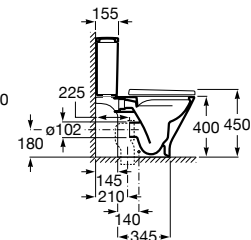

Assento e tampo Supralit® de queda amortecida

Ref. A801D12001

Branco

99,50 €

Peças por palete: 150

Peças por embalagem: 5

Assento e tampo Supralit® com dobradiças de aço inox

Ref. A801D10001

Branco

51,90 €

Peças por palete: 150

Peças por embalagem: 5