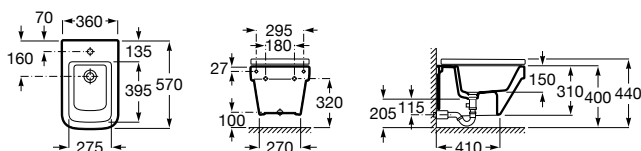

Bidé suspenso

Profundidade 570 mm

Bidé suspenso com
fixações ocultas
Ref. A357788000
Branco
206,00 €
Peças por palete: 12

Tampo Supralit®
de queda amortecida
Ref. A806782004
Branco
134,00 €
Peças por palete: 160
Peças por embalagem: 5

Tampo Supralit® com
dobradiças de aço inox
Ref. A806780004
Branco
72,30 €
Peças por palete: 160
Peças por embalagem: 5

Acabamento da coleção de banho

Branco
00