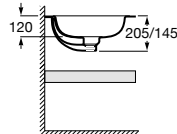

Modelos cubas

Modo Round