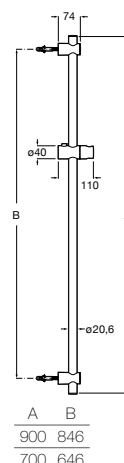

Barra deslizante com suporte
para chuveiro de mão
Ref. A5B0305C00 900 mm
Cromado
68,30 €
Ref. A5B0205C00 700 mm
Cromado
55,00 €

Barra de duche Clássica