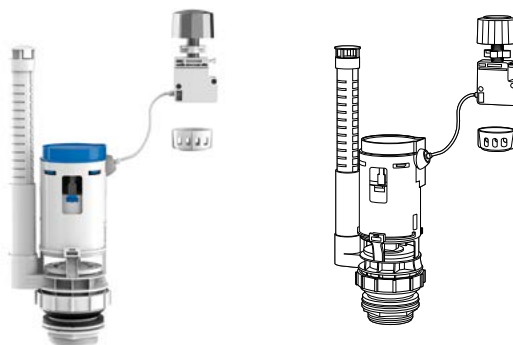

Descarga dupla acionada por cabo PLUS

Descarga dupla plus acionada por cabo com pulsador, juntas e fixações

Ref. A822505700

51,30 €

Poupança de água: descarga dupla