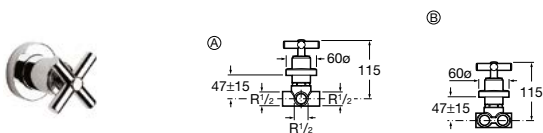

Inversor de encastrar para banho ou duche

Inversor de encastrar de 1/2" para banho ou duche

Ref. A5A9043C00 Ⓐ 4 bocas

Cromado

144,00 €

Ref. A5A9143C00 Ⓑ 5 bocas

Cromado

183,00 €

Válvulas

Válvulas de ângulo Cross

Válvulas de ângulo Cross
1/2" - 3/8" (cerâmica)

Ref. A525168000

Cromado

17,80 €

Válvulas de ângulo Cross
1/2" - 1/2" (cerâmica)

Ref. A525170800

Cromado

17,80 €