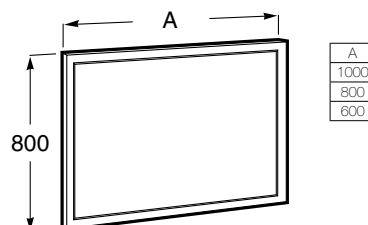

### Espelho Romea

Coleção | pág. 250

1000 x 800 mm  
Ref. A812384XXX  
139,00 €

800 x 800 mm  
Ref. A812383XXX  
109,00 €

600 x 800 mm  
Ref. A812382XXX  
103,00 €