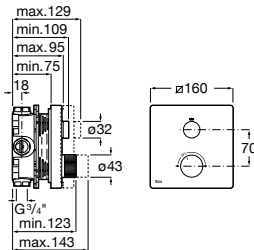

Misturadora termostática de encastrar para duche.
A completar com a Roca Box ref. A525869403.
Ref. A5A2G09C00
Cromado
405,00 €

Roca Box

Roca Box Universal.
Ref. A525869403
134,00 €