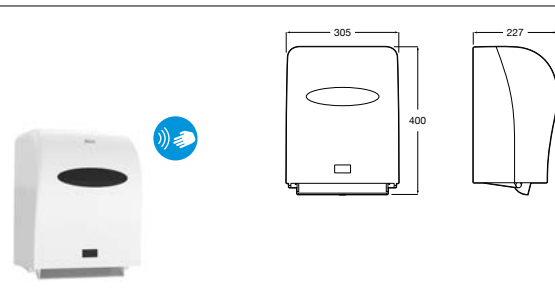

Dispensador de papel toalha com sensor. Alimentação com 4 pilhas 1,5 V LR20 (D).
Ref. A818018009
ABS branco
297,00 €