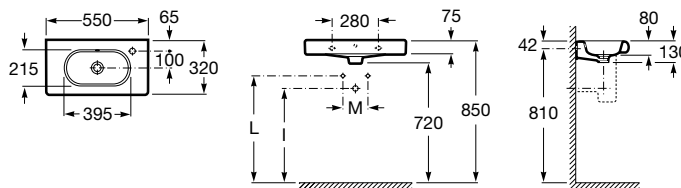

Lavatório compacto

Aplicação	I (sifão)	L	M
Mural	530	610	150
Semicoluna	600	660	80

Lavatórios com jogo de fixação

550 x 320 mm (Direito)
Ref. A32724Y000
Branco
121,00 €
Peças por palete: 16

Semicoluna para
lava-mãos
Ref. A337242000
Branco
74,20 €
Peças por palete: 30

282 mm
Toalheiro (admite
em ambos lados)
Ref. A816291001
Cromado
77,50 €