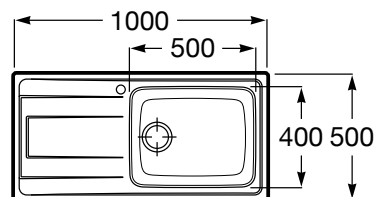

Budapest 100 ED

Lava-louça de 1 cuba e um escorredor, com orifício para torneira e válvula 3 1/2"

1 cuba direita   1 cuba esquerda
Ref. A870N41000   **Ref. A870N31000**
252,00 €   **252,00 €**

Medida externa: 1000 x 500 x 180
Medida cuba: 500 x 400
Profundidade cuba: 180
Medida móvel para lava-louça: 60 cm

Budapest 86 ED

Lava-louça de 1 cuba e um escorredor, com orifício para torneira e válvula 3 1/2"

1 cuba direita   1 cuba esquerda
Ref. A870N40860   **Ref. A870N30860**
223,00 €   **223,00 €**

Medida externa: 860 x 500 x 180
Medida cuba: 330 x 400
Profundidade cuba: 180
Medida móvel para lava-louça: 60 cm

Budapest 80 2C

Lava-louça de 2 cubas, com orifício para torneira, válvula 3 1/2" e sifão.
Ref. A870N20790
236,00 €

Medida externa: 790 x 500 x 180
Medida cuba: 340 x 400
Profundidade cuba: 180
Medida móvel para lava-louça: 60 cm

Opcional

370 x 315 mm
Cesto retangular em rede
Aço inox
Ref. A865090000
73,00 €