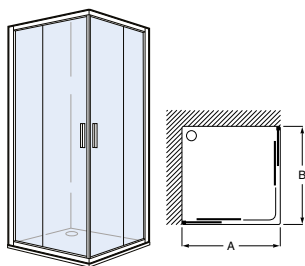

Ura / Divisórias para base de duche

Tabelas de identificação de conjuntos

2L2		DIMENSÃO (A)								
		700			750			800		
		Ref.	€	Total €	Ref.	€	Total €	Ref.	€	Total €
DIMENSÃO (B)	700	AM16507012M	265,00	530,00	AM16507012M	265,00	538,00	AM16507012M	265,00	545,00
		AM16507012M	265,00		AM16507512M	273,00		AM16508012M	280,00	
	750	AM16507512M	273,00	538,00	AM16507512M	273,00	546,00	AM16507512M	273,00	553,00
		AM16507012M	265,00		AM16507512M	273,00		AM16508012M	280,00	
	800	AM16508012M	280,00	545,00	AM16508012M	280,00	553,00	AM16508012M	280,00	560,00
		AM16507012M	265,00		AM16507512M	273,00		AM16508012M	280,00	
	900	AM16509012M	285,00	550,00	AM16509012M	285,00	558,00	AM16509012M	285,00	565,00
		AM16507012M	265,00		AM16507512M	273,00		AM16508012M	280,00	
	1000	AM16510012M	290,00	555,00	AM16510012M	290,00	563,00	AM16510012M	290,00	570,00
		AM16507012M	265,00		AM16507512M	273,00		AM16508012M	280,00	
	1200	AM16512012M	315,00	580,00	AM16512012M	315,00	588,00	AM16512012M	315,00	595,00
		AM16507012M	265,00			273,00			280,00	

2L2		DIMENSÃO (A)								
		900			1000			1200		
		Ref.	€	Total €	Ref.	€	Total €	Ref.	€	Total €
DIMENSÃO (B)	700	AM16507012M	265,00	550,00	AM16507012M	265,00	555,00	AM16507012M	265,00	580,00
		AM16509012M	285,00		AM16510012M	290,00		AM16512012M	315,00	
	750	AM16507512M	273,00	558,00	AM16507512M	273,00	563,00	AM16507512M	273,00	588,00
		AM16509012M	285,00		AM16510012M	290,00		AM16512012M	315,00	
	800	AM16508012M	280,00	565,00	AM16508012M	280,00	570,00	AM16508012M	280,00	595,00
		AM16509012M	285,00		AM16510012M	290,00		AM16512012M	315,00	
	900	AM16509012M	285,00	570,00	AM16509012M	285,00	575,00	AM16509012M	285,00	600,00
		AM16510012M	290,00		AM16510012M	290,00		AM16512012M	315,00	
	1000	AM16510012M	290,00	575,00	AM16510012M	290,00	580,00	AM16510012M	290,00	605,00
		AM16509012M	285,00		AM16510012M	290,00		AM16512012M	315,00	
	1200	AM16512012M	315,00	600,00	AM16512012M	315,00	605,00	AM16512012M	315,00	630,00
		AM16509012M	285,00		AM16510012M	290,00		AM16512012M	315,00