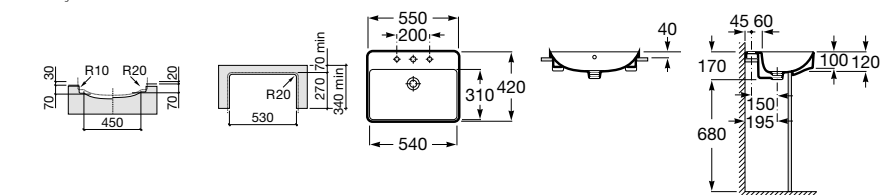

## Lavatório de semiencastrar Fineceramic®

Lavatórios semiencastrar com jogo de fixação.

550 x 420 mm

Ref. A32753S000

Branco  
245,00 €

Peças por palete: 32

550 x 420 mm

Ref. A32753S..0