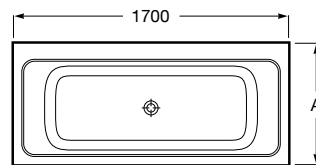

Banheira stonex®, inclui válvula click-clack e sifão.

Medidas	Branco
1700 x 750 mm	Ref. A248630000 1.631,00 €
1700 x 700 mm	Ref. A248631000 1.631,00 €

A	B
750	110
700	60

Coleção de banho The Gap Square, movél The Gap, misturadora Cala, espelho Luna, placa de acionamento PL10 e acessórios Hotel's Round