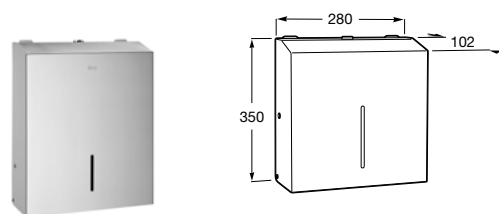

Dispensador de papel toalha de 400-600 unidades

Ref. A817411002
Aço acetinado
200,00 €

Ref. A817411001
Aço brilhante
198,00 €