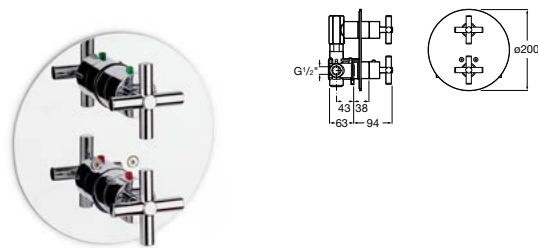

Misturadora de encastrar para banho ou duche

Misturadora termostática de embutir (1/2" - 1/2") para banho ou duche.

Ref. A5A0743C00

Cromado

653,00 €

Peças por palete: 72

Peças por embalagem: 1

Inversor de encastrar para banho ou duche

Inversor de encastrar de 1/2" para banho ou duche

Ref. A5A9043C00 Ⓐ 4 bocas

Cromado

144,00 €

Ref. A5A9143C00 Ⓑ 5 bocas

Cromado

183,00 €

Torneira de passagem reta

Torneira de passagem reta para rosca de 1/2"

Ref. A5A1543C00 Índice Azul (frio)

Cromado

122,00 €

Ref. A5A1843C00 Índice Vermelho (quente)

Cromado

122,00 €

Torneira de passagem reta

Torneira de passagem reta para rosca de 3/4"

Ref. A5A1643C00 Índice Azul (frio)

Cromado

126,00 €

Ref. A5A1943C00 Índice Vermelho (quente)

Cromado

126,00 €