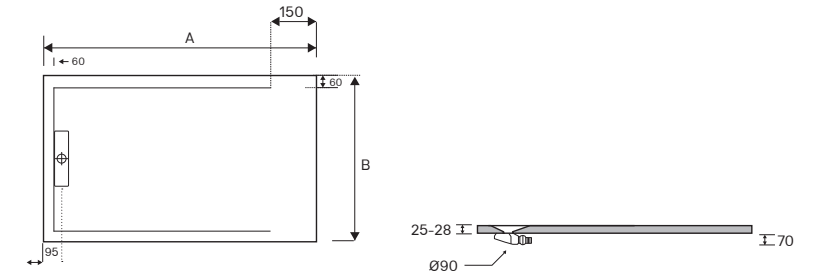

Medidas em Milímetros (mm) Tolerância: +/- 5%
Measure in Millimeters (mm) Tolerance +/- 5%

Medida (mm)	Referência	A	B
1900x750	166105 XX 19075	1900	750
1900x800	166105 XX 19080	1900	800
1900x900	166105 XX 19090	1900	900
1900x1000	166105 XX 190100	1900	1000
2000x700	166105 XX 20070	2000	700
2000x750	166105 XX 20075	2000	750
2000x800	166105 XX 20080	2000	800
2000x900	166105 XX 20090	2000	900
2000x1000	166105 XX 200100	2000	1000
2100x700	166105 XX 21070	2100	700
2100x750	166105 XX 21075	2100	750
2100x800	166105 XX 21080	2100	800
2100x900	166105 XX 21090	2100	900
2100x1000	166105 XX 210100	2100	1000

►► PLANSTONE SLIM QUADRADA →

P. 6

XX: 10 Branco | 22 Cinza | 23 Bege | 26 Antracite | 25 Moka | 27 Chocolate | 30 Preto XX: 10 White | 22 Gray | 23 Beige | 26 Anthracite | 25 Moka | 27 Chocolate | 30 Black

Medida (mm)	Referência	A	B
800x800	166101 XX 8080	800	800
900x900	166101 XX 9090	900	900
1000x1000	166101 XX 100100	1000	1000

Medidas em Milímetros (mm) Tolerância: +/- 5%
Measure in Millimeters (mm) Tolerance +/- 5%