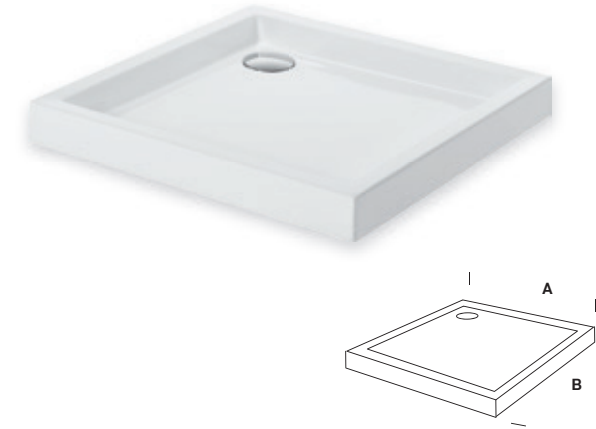

PLANÍSSIMA →  
⇒ POUSAR

Self-standing

Dados técnicos - Technical data: P68 - 69

→ Planissima

Quadrada  
Square

	700	750	800	900	1000
<b>700</b>	-- 160302107070				
<b>750</b>		-- 160302107575			
<b>800</b>			-- 160302108080		
<b>900</b>				-- 160302109090	
<b>1000</b>					-- 16030210100100