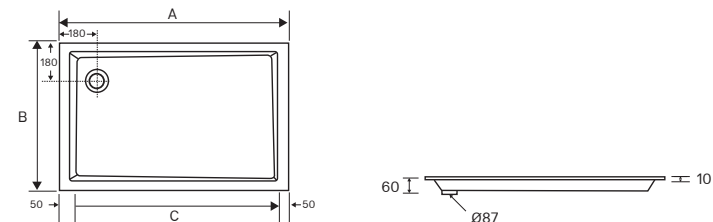

⇒ EASYHELP 45 RETANGULAR →

P. 50

Medida (mm)	Referência	A	B	C
900x700	160606109070	900	700	800
900x750	160606109075	900	750	800
900x800	160606109080	900	800	800
1000x700	1606061010070	1000	700	900
1000x750	1606061010075	1000	750	900
1000x800	1606061010080	1000	800	900
1000x900	1606061010090	1000	900	900
1100x700	1606061011070	1100	700	1000
1100x750	1606061011075	1100	750	1000
1100x800	1606061011080	1100	800	1000
1100x900	1606061011090	1100	900	1000
1200x700	1606061012070	1200	700	1100
1200x750	1606061012075	1200	750	1100
1200x800	1606061012080	1200	800	1100
1200x900	1606061012090	1200	900	1100
1300x700	1606061013070	1300	700	1200
1300x750	1606061013075	1300	750	1200
1300x800	1606061013080	1300	800	1200
1300x900	1606061013090	1300	900	1200
1400x700	1606061014070	1400	700	1300
1400x750	1606061014075	1400	750	1300
1400x800	1606061014080	1400	800	1300
1400x900	1606061014090	1400	900	1300
1500x700	1606061015070	1500	700	1400
1500x750	1606061015075	1500	750	1400
1500x800	1606061015080	1500	800	1400
1500x900	1606061015090	1500	900	1400
1600x700	1606061016070	1600	700	1500
1600x750	1606061016075	1600	750	1500
1600x800	1606061016080	1600	800	1500
1600x900	1606061016090	1600	900	1500
1700x700	1606061017070	1700	700	1600
1700x750	1606061017075	1700	750	1600
1700x800	1606061017080	1700	800	1600
1700x900	1606061017090	1700	900	1600
1800x700	1606061018070	1800	700	1700
1800x750	1606061018075	1800	750	1700
1800x800	1606061018080	1800	800	1700
1800x900	1606061018090	1800	900	1700
1900x800	1606061019080	1900	800	1800
1900x900	1606061019090	1900	900	1800
2000x800	1606061020080	2000	800	1900
2000x900	1606061020090	2000	900	1900

⇒ EASYHELP 45 QUADRADA →

P. 50