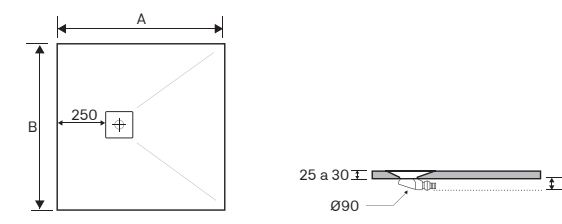

»» PLANSTONE PEDRA QUADRADA →

P. 14

XX: 10 Branco | 22 Cinza | 23 Bege | 26 Antracite | 25 Moka | 27 Chocolate | 30 Preto XX: 10 White | 22 Gray | 23 Beige | 26 Anthracite | 25 Moka | 27 Chocolate | 30 Black

Medida (mm)	Referência	A	B
700x700	163101 XX 7070	700	700
750x750	163101 XX 7575	750	750
800x800	163101 XX 8080	800	800
900x900	163101 XX 9090	900	900
1000x1000	163101 XX 100100	1000	1000
1100x1100	163101 XX 110110	1100	1100
1200x1200	163101 XX 120120	1200	1200