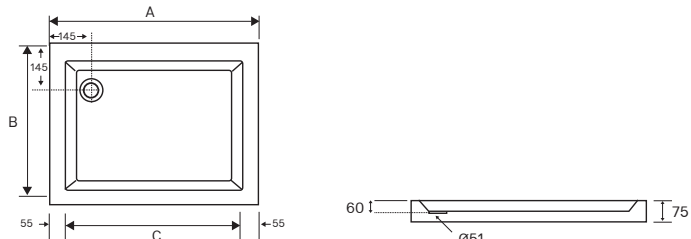

→ CLÁSSICA RETANGULAR →

P. 54

Medida (mm)	Referência	A	B	C
900x750	160406109075	900	750	790
1000x700	1604061010070	1000	700	890
1000x750	1604061010075	1000	750	890
1000x800	1604061010080	1000	800	890
1200x700	1604061012070	1200	700	1090
1200x750	1604061012075	1200	750	1090
1200x800	1604061012080	1200	800	1090
1300x800	1604061013080	1300	800	1190
1400x800	1604061014080	1400	800	1290
1500x800	1604061015080	1500	800	1390