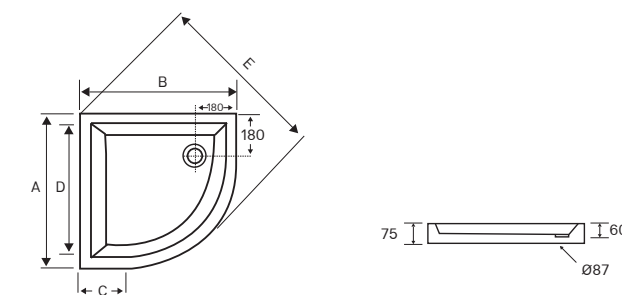

⇒ PLANÍSSIMA CANTO FUNDO LISO/ ANTIDERRAPANTE ⇒

P. 38 / P42

XX: 03 com Antiderrapante | 04 Fundo liso XX: 03 Non-slip bottom | 04 Smoth bottom

Medida (mm)	Referência	A	B	C	D	E
750x750	16030 XX 07575	750	750	300	650	860
800x800	16030 XX 08080	800	800	330	700	930
900x900	16030 XX 09090	900	900	450	800	1070
1000x1000	16030 XX 0100100	1000	1000	520	900	1220