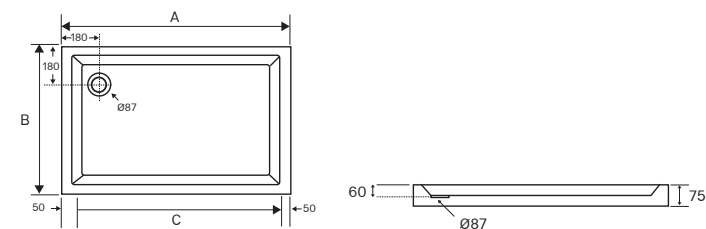

Medida (mm)	Referência	A	B	C
900x700	1603 XX 109070	900	700	800
900x750	1603 XX 109075	900	750	800
900x800	1603 XX 109080	900	800	800
1000x700	1603 XX 1010070	1000	700	900
1000x750	1603 XX 1010075	1000	750	900
1000x800	1603 XX 1010080	1000	800	900
1000x900	1603 XX 1010090	1000	900	900
1100x700	1603 XX 1011070	1100	700	1000
1100x750	1603 XX 1011075	1100	750	1000
1100x800	1603 XX 1011080	1100	800	1000
1100x900	1603 XX 1011090	1100	900	1000
1200x700	1603 XX 1012070	1200	700	1100
1200x750	1603 XX 1012075	1200	750	1100
1200x800	1603 XX 1012080	1200	800	1100
1200x900	1603 XX 1012090	1200	900	1100
1300x700	1603 XX 1013070	1300	700	1200
1300x750	1603 XX 1013075	1300	750	1200
1300x800	1603 XX 1013080	1300	800	1200
1300x900	1603 XX 1013090	1300	900	1200
1400x700	1603 XX 1014070	1400	700	1300
1400x750	1603 XX 1014075	1400	750	1300
1400x800	1603 XX 1014080	1400	800	1300
1400x900	1603 XX 1014090	1400	900	1300
1500x700	1603 XX 1015070	1500	700	1400
1500x750	1603 XX 1015075	1500	750	1400
1500x800	1603 XX 1015080	1500	800	1400
1500x900	1603 XX 1015090	1500	900	1400
1600x700	1603 XX 1016070	1600	700	1500
1600x750	1603 XX 1016075	1600	750	1500
1600x800	1603 XX 1016080	1600	800	1500
1600x900	1603 XX 1016090	1600	900	1500
1700x700	1603 XX 1017070	1700	700	1600
1700x750	1603 XX 1017075	1700	750	1600
1700x800	1603 XX 1017080	1700	800	1600
1700x900	1603 XX 1017090	1700	900	1600
1800x700	1603 XX 1018070	1800	700	1700
1800x750	1603 XX 1018075	1800	750	1700
1800x800	1603 XX 1018080	1800	800	1700
1800x900	1603 XX 1018090	1800	900	1700
1900x800	1603 XX 1019080	1900	800	1800
1900x900	1603 XX 1019090	1900	900	1800
2000x800	1603 XX 1020080	2000	800	1900
2000x900	1603 XX 1020090	2000	900	1900