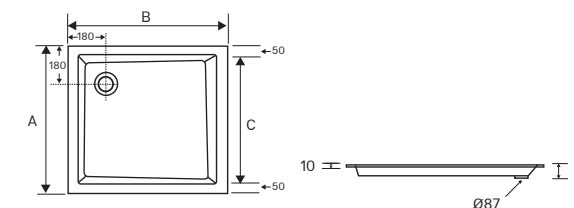

Medida (mm)	Referência	A	B	C
800x800	16060208080	800	800	700
900x900	16060209090	900	900	800
1000x1000	1606020100100	1000	1000	900