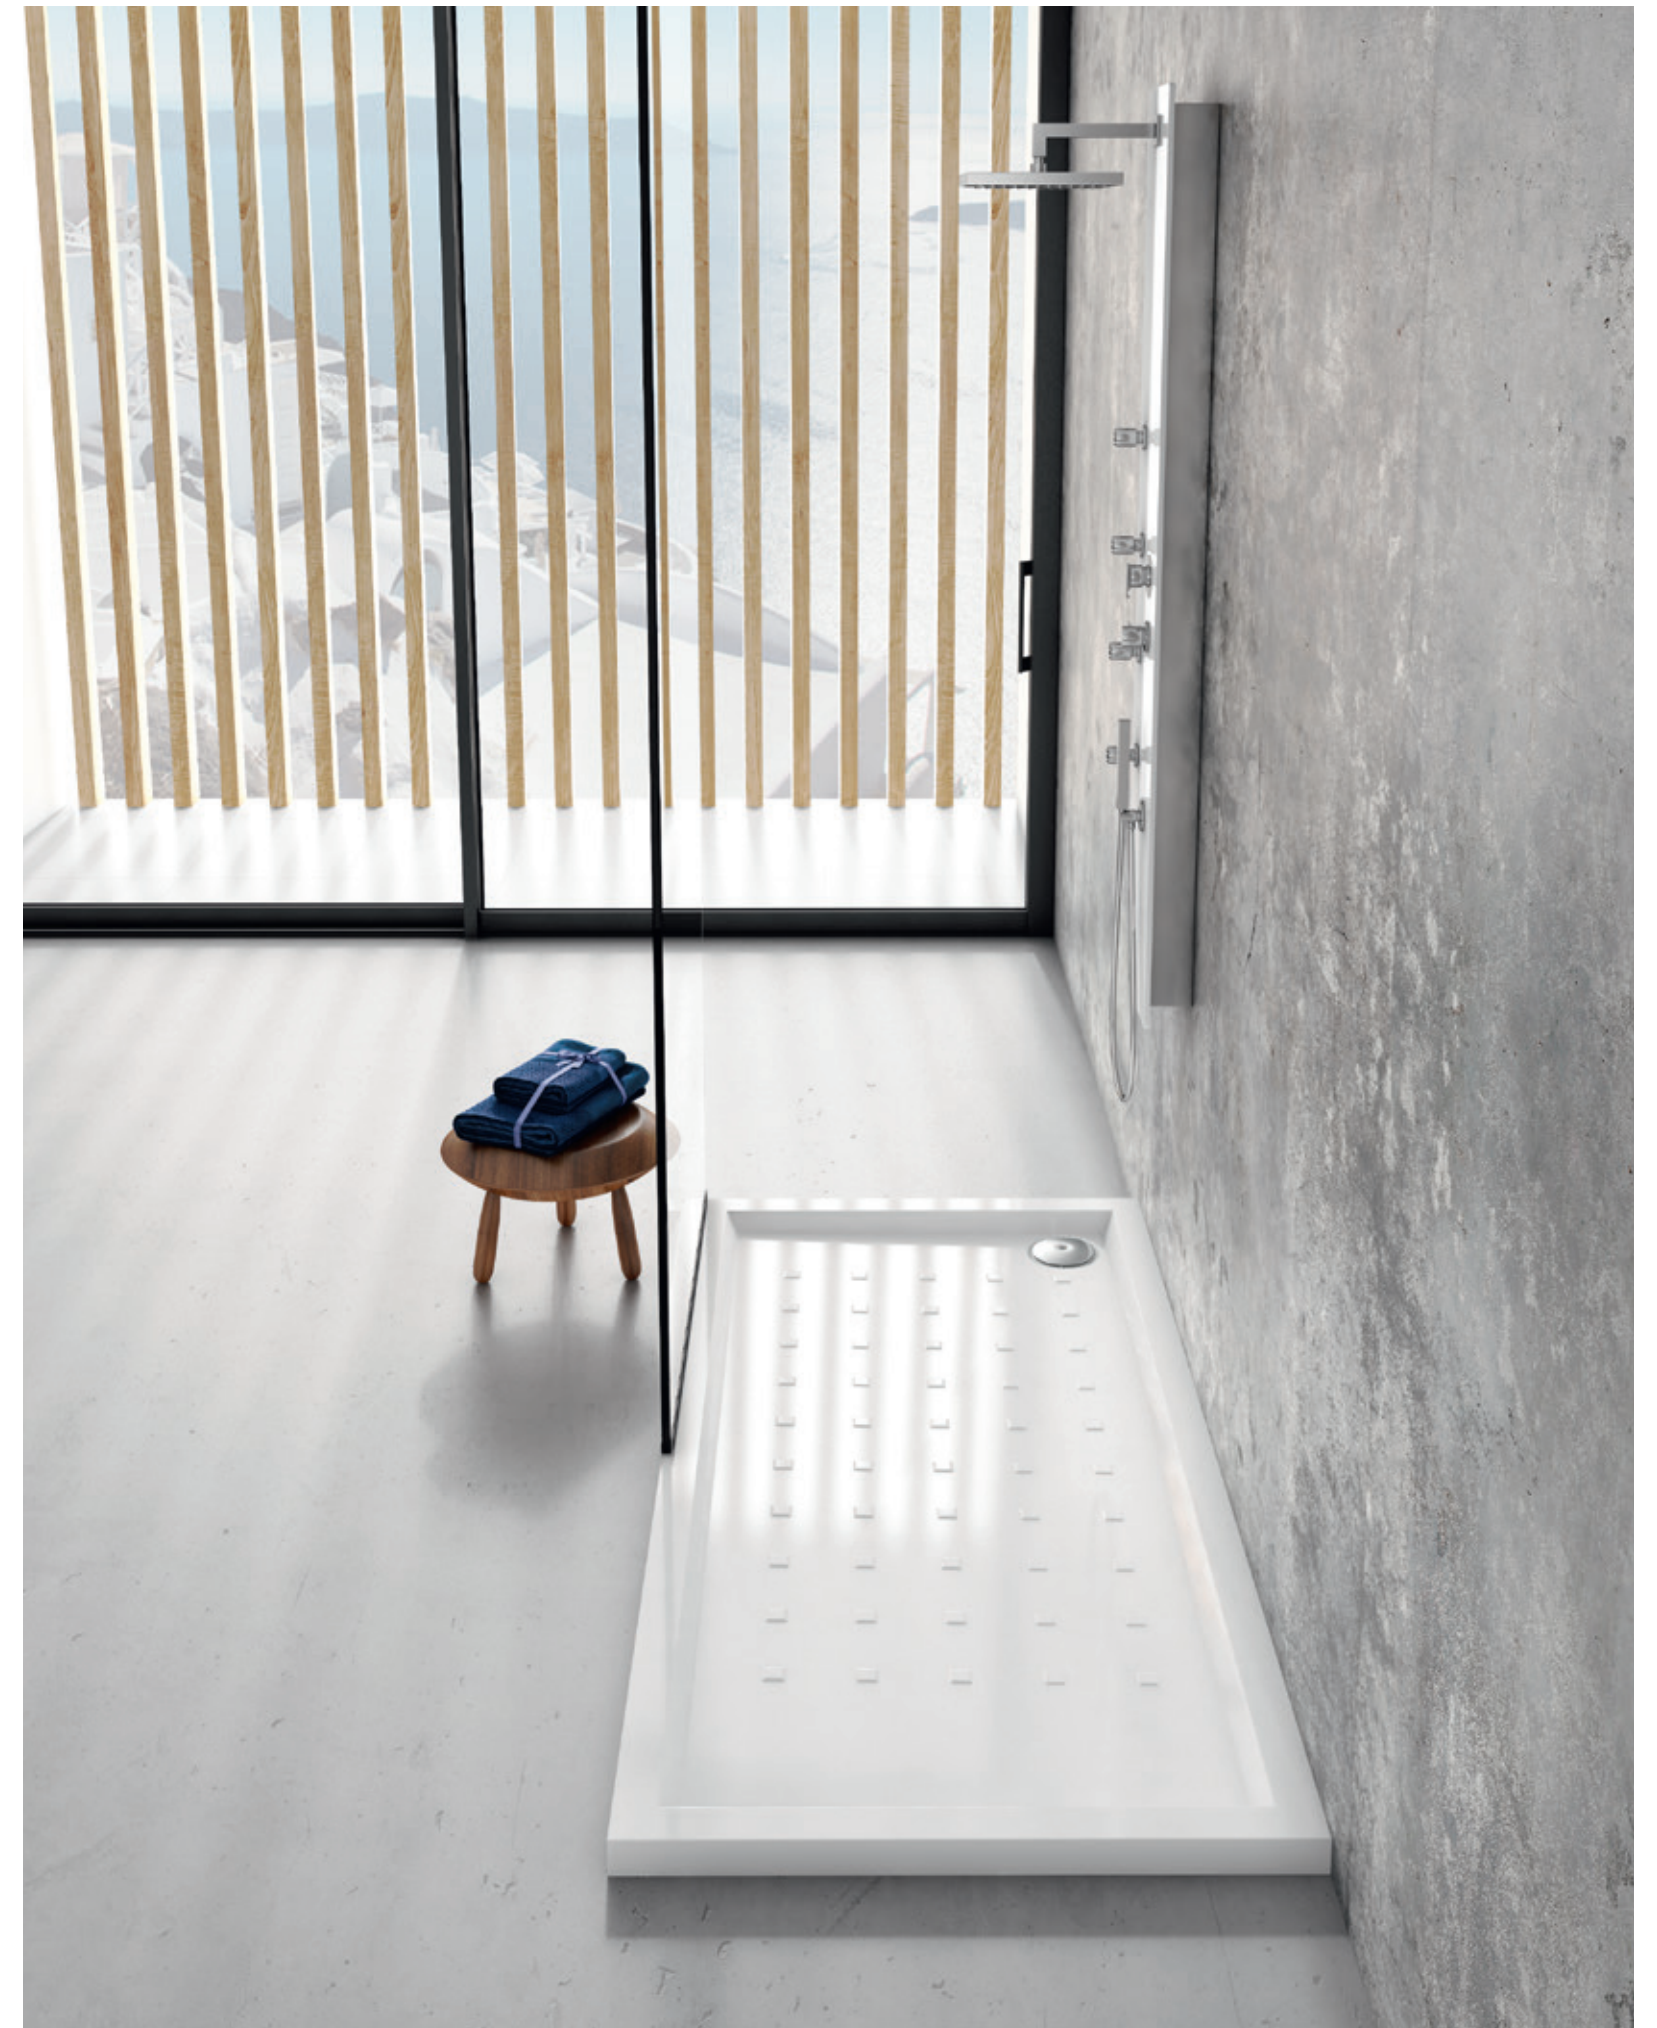

1. **Aba integral 75mm**
     Integral panel 75mm
   - **Altura interior (cuba) 45mm**
     Inside height 45mm
   - **Fundo antiderrapante**
     Non-slip bottom
   - **Acabamento brilhante**
     Glossy finish
   - **Chapa acrílica sanitária branca 3,2mm**
     3.2mm white sanitary acrylic sheet
2. **Incluída válvula Ø90 com reservatório**
   (débito de água sob 15mm : 60L/m)
3. **Included Ø90 drain valve with reservoir**
   (water flow under 15mm: 60L/m)

B ↓ **A** →

	900	1000	1100	1200	1300	1400	1500	1600	1700	1800	1900	2000
700	--	--	--	--	--	--	--	--	--	--	--	--
	160305109070	1603051010070	1603051011070	1603051012070	1603051013070	1603051014070	1603051015070	1603051016070	1603051017070	1603051018070		
750	--	--	--	--	--	--	--	--	--	--	--	--
	160305109075	1603051010075	1603051011075	1603051012075	1603051013075	1603051014075	1603051015075	1603051016075	1603051017075	1603051018075		
800	--	--	--	--	--	--	--	--	--	--	--	--
	160305109080	1603051010080	1603051011080	1603051012080	1603051013080	1603051014080	1603051015080	1603051016080	1603051017080	1603051018080	1603051019080	1603051020080
900	--	--	--	--	--	--	--	--	--	--	--	--
	1603051010090	1603051011090	1603051012090	1603051013090	1603051014090	1603051015090	1603051016090	1603051017090	1603051018090	160305109090	1603051020090