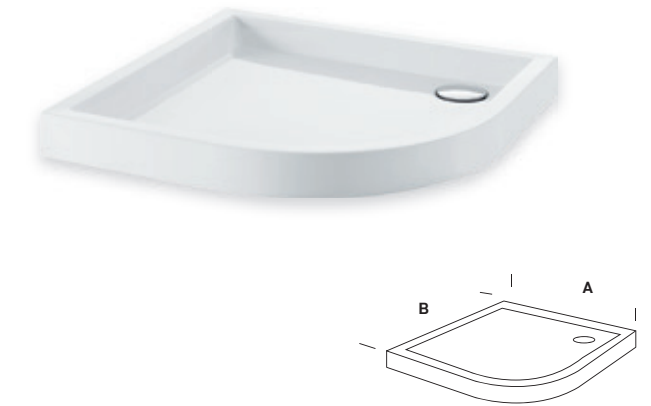

750	800	900	1000
750	-- 1603047575			
800		-- 1603048080		
900			-- 1603049090	
1000				-- 160304100100

	900	1000
900	-- 160307109090	
1000		-- 16030710100100